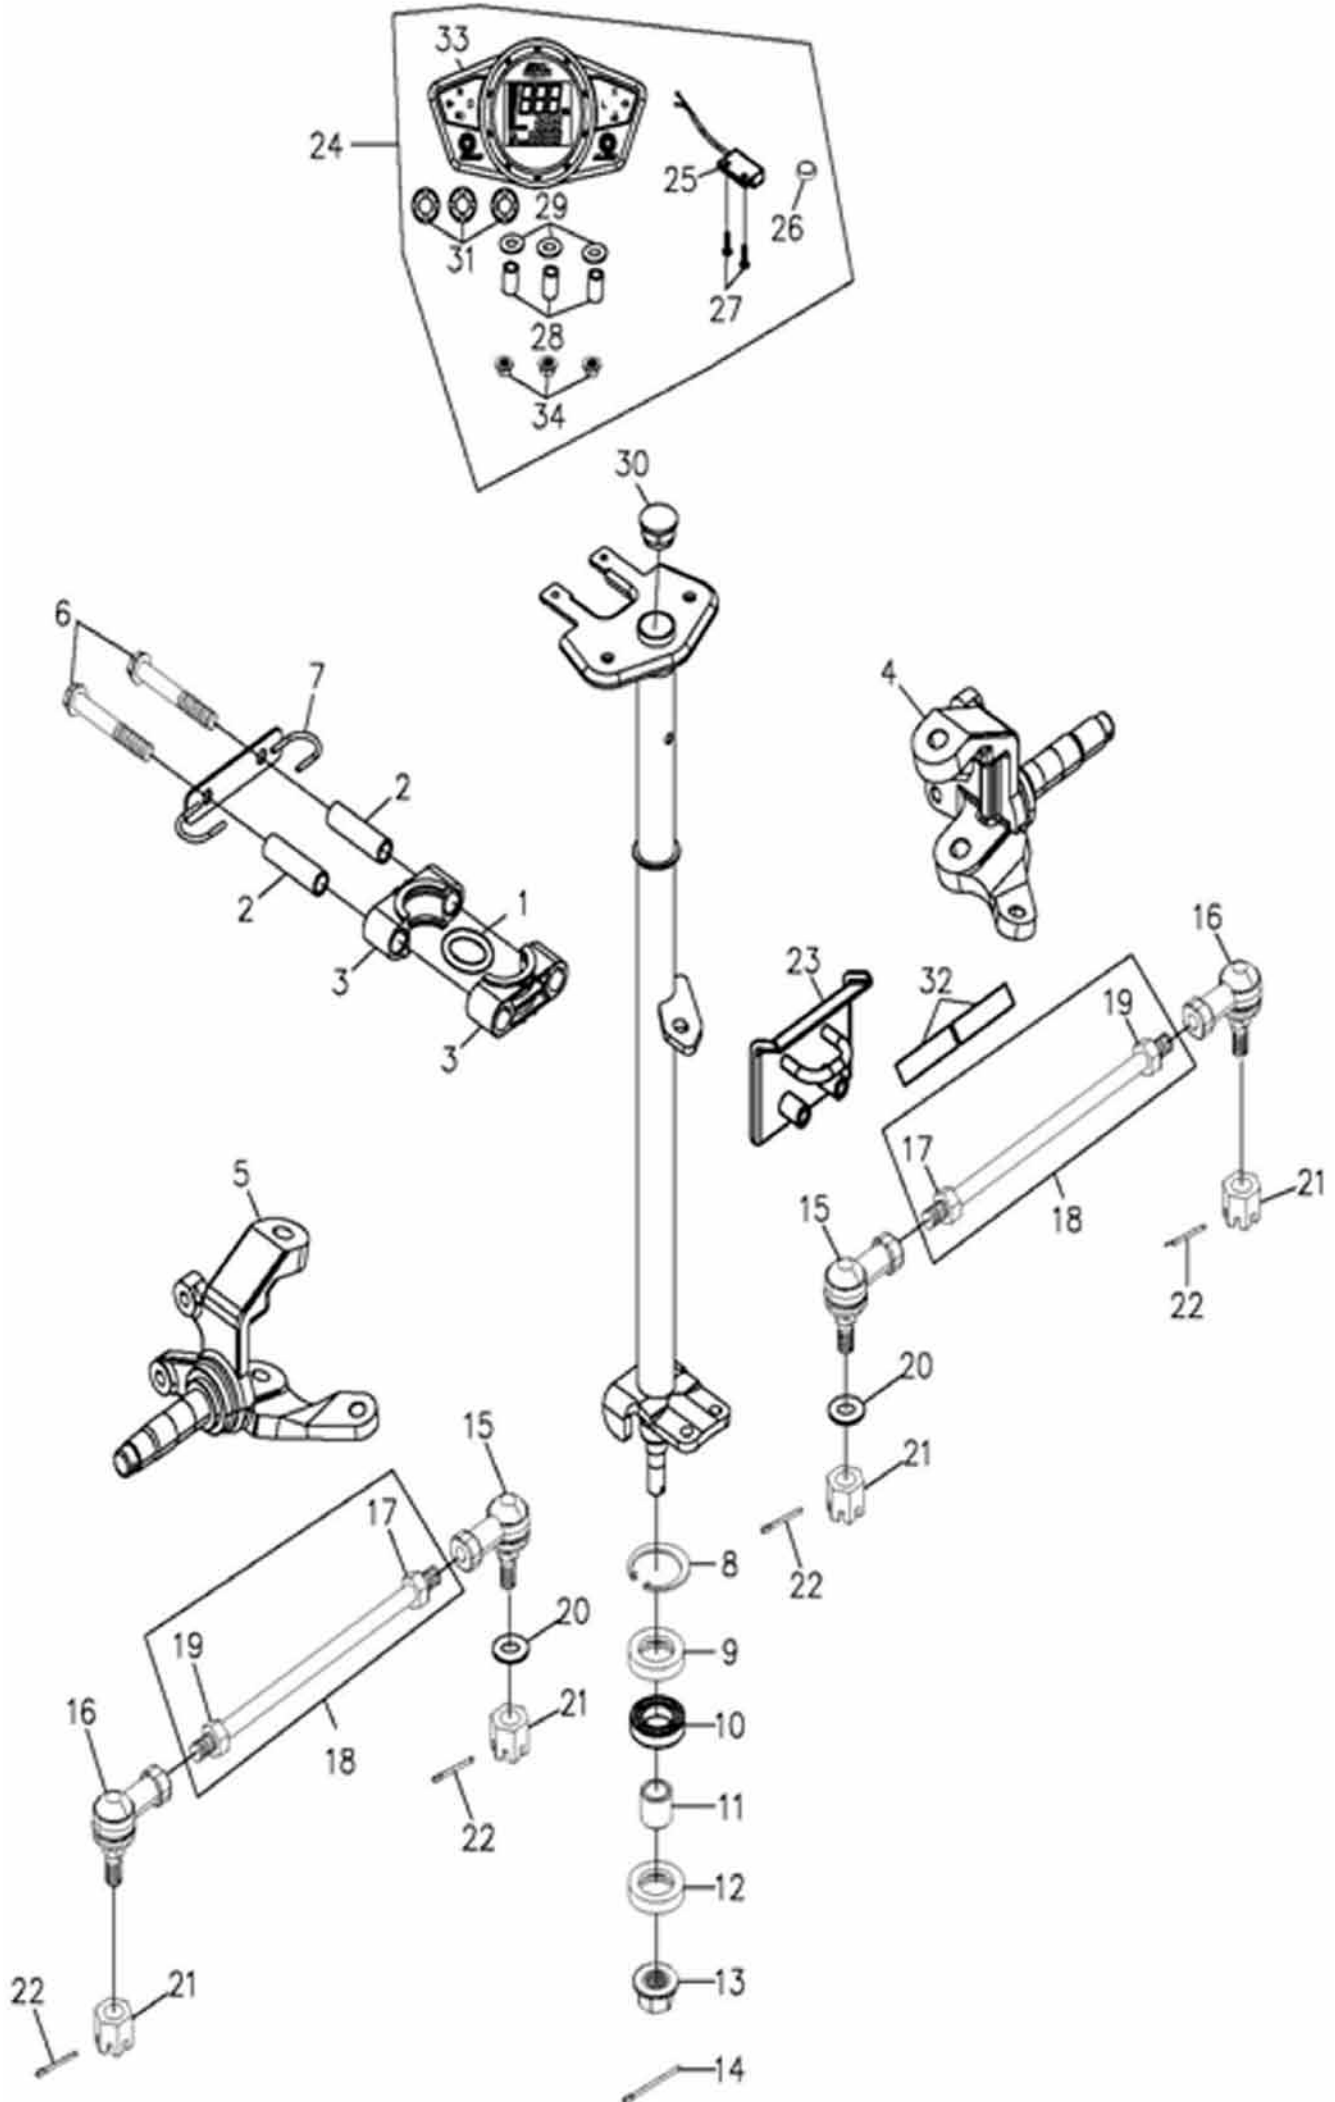

Lenkung und Tachometer

Lenkung und Tachometer

Position	Artikel Nummer	Anzahl	Beschreibung	Anmerkung
1	91331-179-000	2	O-Ring	
2	51114-169-000	2	Abstandsbuchse	10*14.2*50
3	51113-169-000	2	Lenkwellenhalter	
4	44520-169-000	1	Achsschenkel Rechts	
5	44510-169-000	1	Achsschenkel Links	
6	96000-10110-14G	2	Schraube mit Bund	M10*110
7	45451-197-000	1	Halter	
8	94512-4000R	1	Sicherungsring	RTW-40
9	96500-274008	1	Simmerring	27*40*8
10	96100-6203ZZ	1	Kugellager	6203ZZCS05/2A
11	51120-169-000	1	Lenkwellen Buchse	14.5*22*13
12	96500-22357	1	Simmerring	22*35*7
13	90350-14000G	1	Sicherheitsmutter	M14
14	94201-30320B	1	Splint	3*32
15	44511-256-0A0	2	Kugelpfopf Linksgewinde	
16	44521-256-0A0	2	Kugelpfopf Rechtsgewinde	
17	94001-12000LC	2	Mutter	M12
18	91001-12330B	2	Spurstange	M12*330
19	94001-12000B	2	Mutter	M12
20	94101-1020020G	2	Scheibe	10*20*2
21	90350-10000G	4	Sicherheitsmutter	M10*P1.25
22	94201-20190B	4	Splint	2*19
23	51112-225-000	1	Kabel Halter (REV.1)	15*21.7*15
24	37200-225-001	1	Tachometer Kpl.	
25	37218-225-000	1	Sensor	
26	37217-256-000	1	Magnet	(M6)
27	91000-05016B	2	Kreuzschraube	5*16
28	96403-0507011	3	Gummi Buchse	5*7*10.8
29	94101-0514010K	3	Scheibe	5*14*1
30	96421-197-000	1	Verschlußgummi	
31	37202-225-000	3	Dämpfer	
32	94701-3004125	2	Schwamm Kissen	30*4*125
33	37220-225-001	1	Tachometer	
34	94056-05000B	3	Sicherheitsmutter	5mm