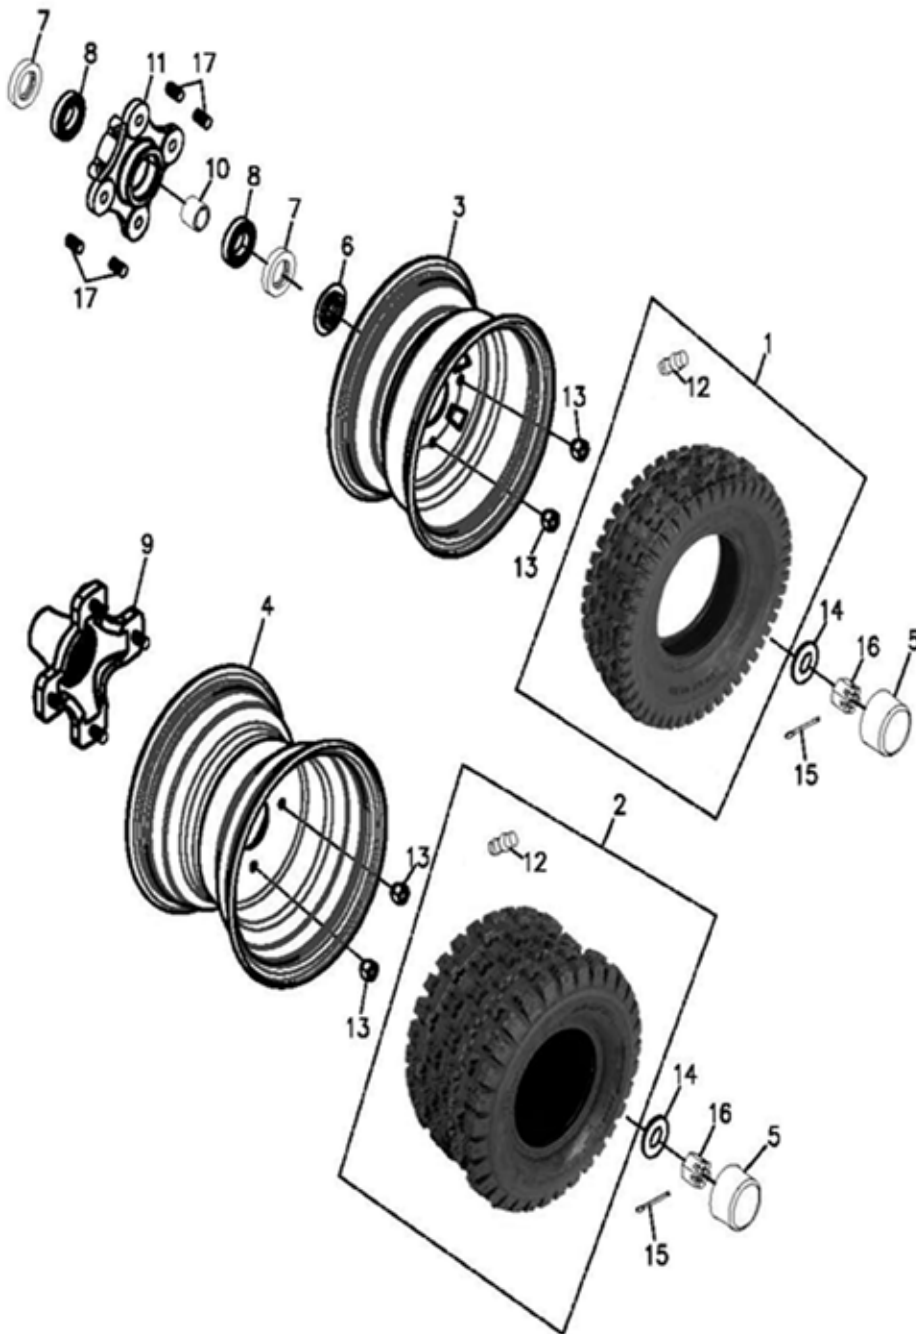

Bereifung

Position	Artikel Nummer	Anzahl	Beschreibung	Anmerkung
1	42711-182-00C	2	Vorderreifen 22x7-10 Duro Di 201	
2	42811-182-00C	2	Hinterreifen 20x11-9 Duro Di 201	
3	42701-169-00DBK	2	Vordere Felge	10*5.5
4	42801-169-00EBK	2	Hintere Felge	9*8.5
5	42814-145-000	4	Gummi Abdeckung	ADLY
6	42707-169-000	2	Buchse	
7	96500-29435	4	O-Ring	29.3*43.6*4.5
8	96100-6004ZZ	4	Kugellager	6004ZZCM/2A-T0
9	42037-256-000RD	2	Hintere Radnabe Rot	
10	42705-169-000	2	Buchse	
11	42036-169-000RD	2	Vordere Radnabe Rot	
12	42616-145-000	4	Luftventil	
13	94001-10018B	16	Radmutter	M10*18
14	94101-1840045C	4	Scheibe	18*40*4.5
15	94201-30450B	4	Splint	3*45
16	94051-18000B	4	Kronenmutter	M18
17	96005-10035C	8	Stehbolzen Für Radnabe	10*35