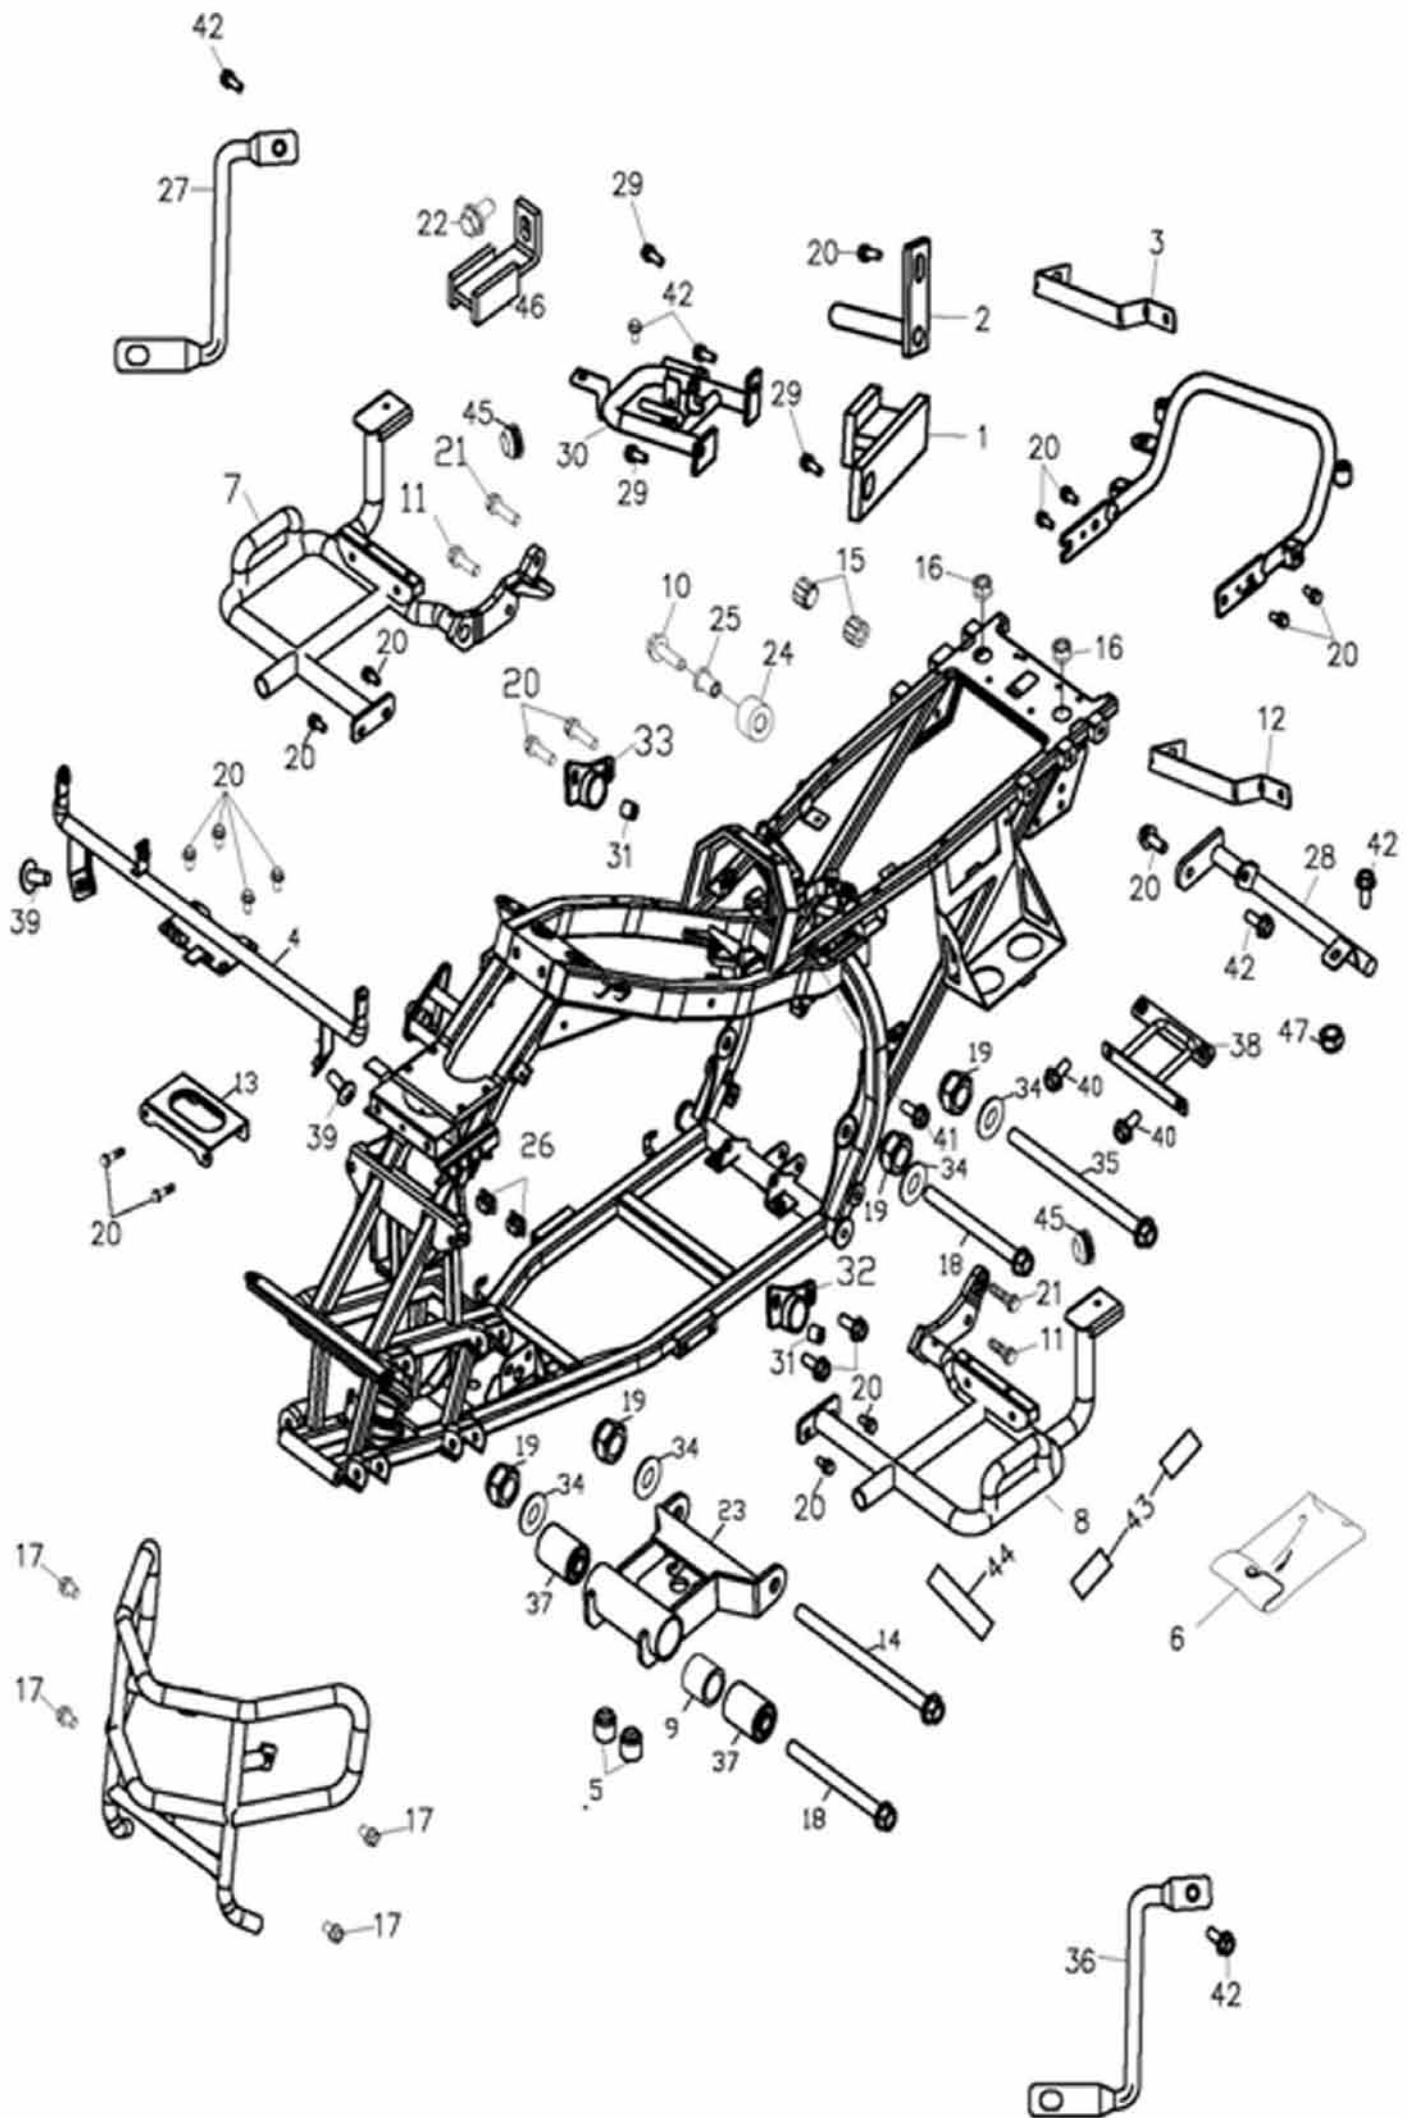

Rahmenanbauteile

Rahmenanbauteile Fortsetzung

Position	Artikel Nummer	Anzahl	Beschreibung	Anmerkung
1	18356-272-000	1	Halter A	
2	18358-272-000	1	Halter	
3	33449-225-000	1	Blinker Halter Hinten Rechts	
4	64309-225-001	1	Unterer Verkleidungsträger	
5	95011-101-000	2	Gummi Dämpfer	
6	50120-272-000	1	Werkzeugtasche	
7	50717-225-000	1	Rechter Fußtritt Kpl.	
8	50718-225-000	1	Linker Fußtritt Kpl.	
9	96403-1027010	1	Distanz Buchse	10.2*27*10
10	96000-08040-12K	1	Schraube mit Bund	8*40
11	96000-10035-14G	2	Schraube mit Bund	M10*35
12	33461-225-000	1	Blinker Halter Hinten links	
13	50114-225-000	1	Kühlersitz	
14	96000-10135-14G	1	Schraube mit Bund	10*135
15	77212-169-000	2	Gummi	
16	77211-145-001	2	Gummi	
17	96000-10020-14G	4	Schraube mit Bund	10*20
18	96000-10110-14Z	2	Schraube mit Bund	M10*110
19	90350-10000Z	4	Sicherheitsmutter	10mm*1.25
20	96000-08016-12G	20	Schraube mit Bund	8*16
21	96000-10048-14G	2	Schraube mit Bund	M10*48
22	92006-06014-10G	1	Schraube mit Bund	6*14
23	50360-225-001	1	Motor Halter Kpl.	
24	52112-169-000	1	Kettenrolle	14*22*22
25	52119-169-000	1	Buchse für Kettenrolle	8.2*14*25.5*3
26	96422-197-000	2	Verschlusskappe	
27	64342-225-000	1	Vorderer Verkleidungshalter Rechts	
28	83402-225-000	1	Hinterer Verkleidungshalter Oben	
29	96000-08020-12G	3	Schraube mit Bund	M8*20
30	18354-272-000	1	Auspuffhalter Hinten	
31	96400-102832	2	Buchse	10*28*32
32	50353-225-000	1	Motorhalter Rechts Unten	
33	50354-225-000	1	Motorhalter Links Unten	
34	94101-1020020G	4	Scheibe	10*20*2
35	96000-10165-14B	1	Schraube mit Bund	10*165
36	64341-225-000	1	Vorderer Verkleidungshalter Links	
37	96400-102840	2	Buchse	10.2*28.1*36/40
38	80120-225-000	1	Halteplatte	
39	93800-06016K	2	Kreuzschraube	6*16
40	96000-06016-10G	2	Schraube mit Bund	6*16
41	96000-06010-10G	1	Schraube mit Bund	M6*10
42	96000-06020-10K	6	Schraube mit Bund	6*20
43	94701-3004075	4	Schwamm Kissen	30*4*75
44	94701-3004230	2	Schwamm Kissen	30*4*230
45	50117-179-000	4	Verschlusskappe	
46	18357-272-000	1	Halter B	
47	94050-06000C	1	Mutter mit Bund	6mm