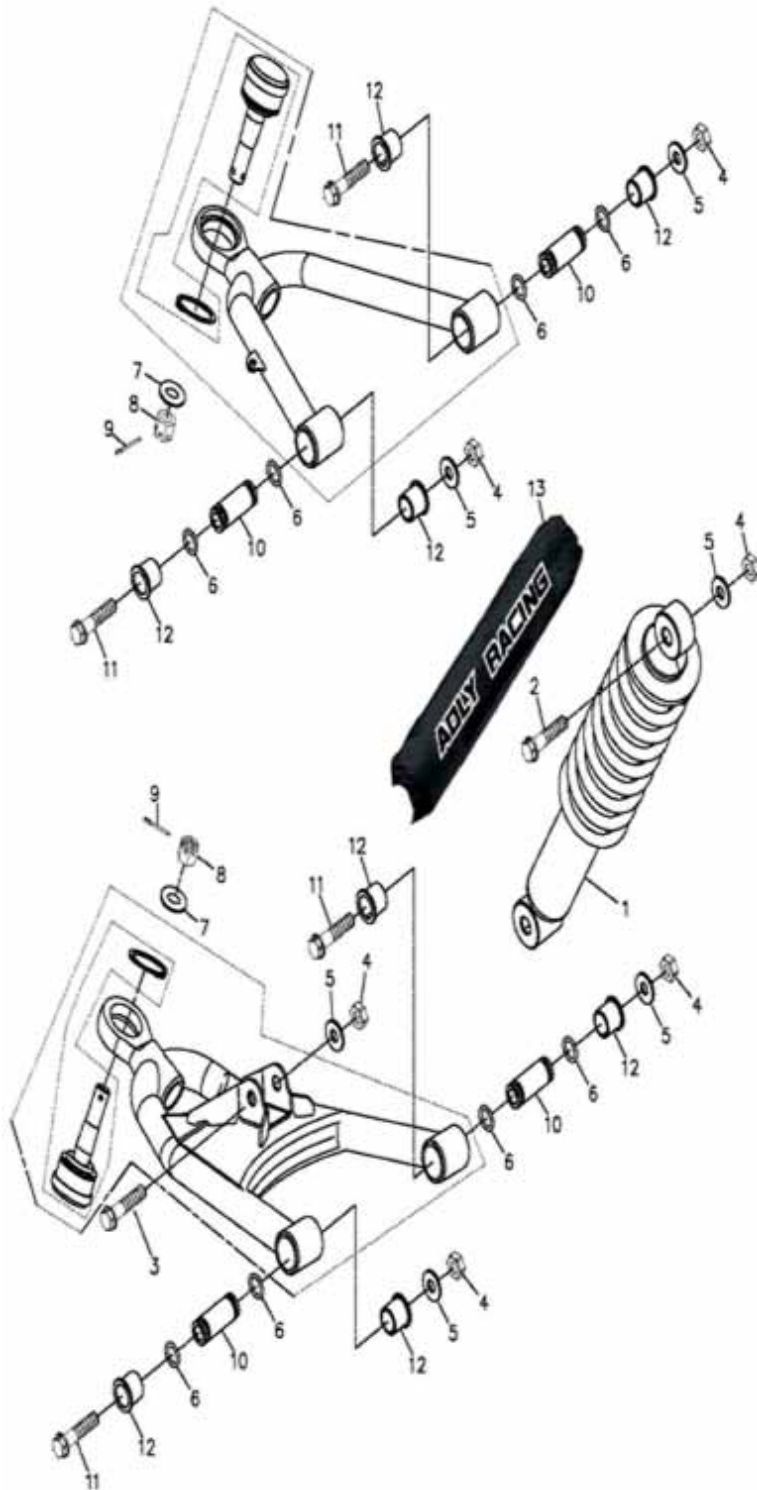

A-Arme und Stoßdämpfer Vorne

Position	Artikel Nummer	Anzahl	Beschreibung	Anmerkung
1	51400-302-000	2	Stoßdämpfer Vorne	370mm
2	96000-10040-14G	2	Schraube mit Bund	M10*40
3	96000-10050-14G	2	Schraube mit Bund	M10*50
4	90350-10000G	12	Sicherheitsmutter	M10*P1.25
5	94101-1020020G	10	Scheibe	10*20*2
6	91312-169-00A	16	O-Ring	12.5*2.4
7	94101-1222020C	4	Scheibe	12*22*2
8	94051-12000-17G	4	Kreuzmutter	12mm
9	94201-30320B	4	Splint	3*32
10	51350-169-00A	8	Buchse	10*17*44.5
11	96000-10065-14G	8	Schraube mit Bund	M10*65
12	51202-169-000	16	Lagerbuchse	φ17*23.1*19.2
13	51406-225-000	2	Stoßdämpferverkleidung	360mm