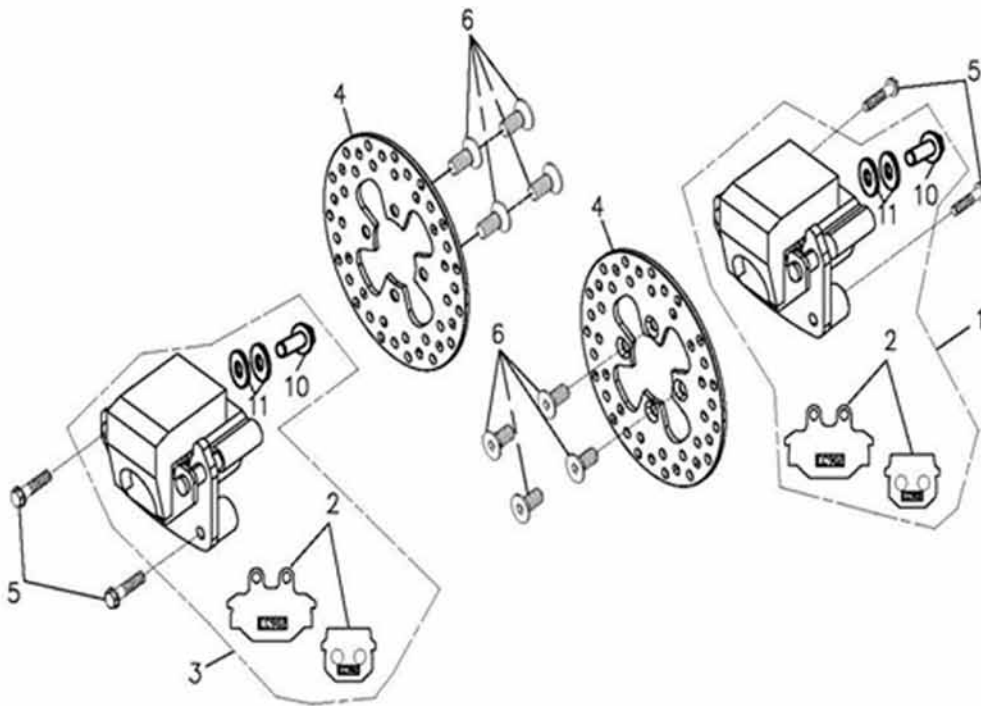

Bremszangen

Position	Artikel Nummer	Anzahl	Beschreibung	Anmerkung
1	45000-256-000	1	Rechte Bremszange Vorne	
2	45120-256-000	2	Bremsbeläge Vorne	
3	45200-256-000	1	Linke Bremszange Vorne	
4	45015-169-000	2	Bremsscheibe Vorne	164mm
5	96000-0802012GL	4	Schraube mit Bund	M8*20
6	93901-08018GL	8	Senkkopfschraube	M8*18
7	43000-256-000	1	Hintere Bremszange	
8	43120-256-000	1	Bremsbeläge Hinten	
9	96000-10028-14G	2	Schraube mit Bund	10*28
10	45456-107-000	3	Hohlschraube	10*22
11	94103-1015012	6	Dichtring	10*15*1.2
13	45004-256-000	6	Manschette oben	
14	54005-256-000	6	Manschette oben