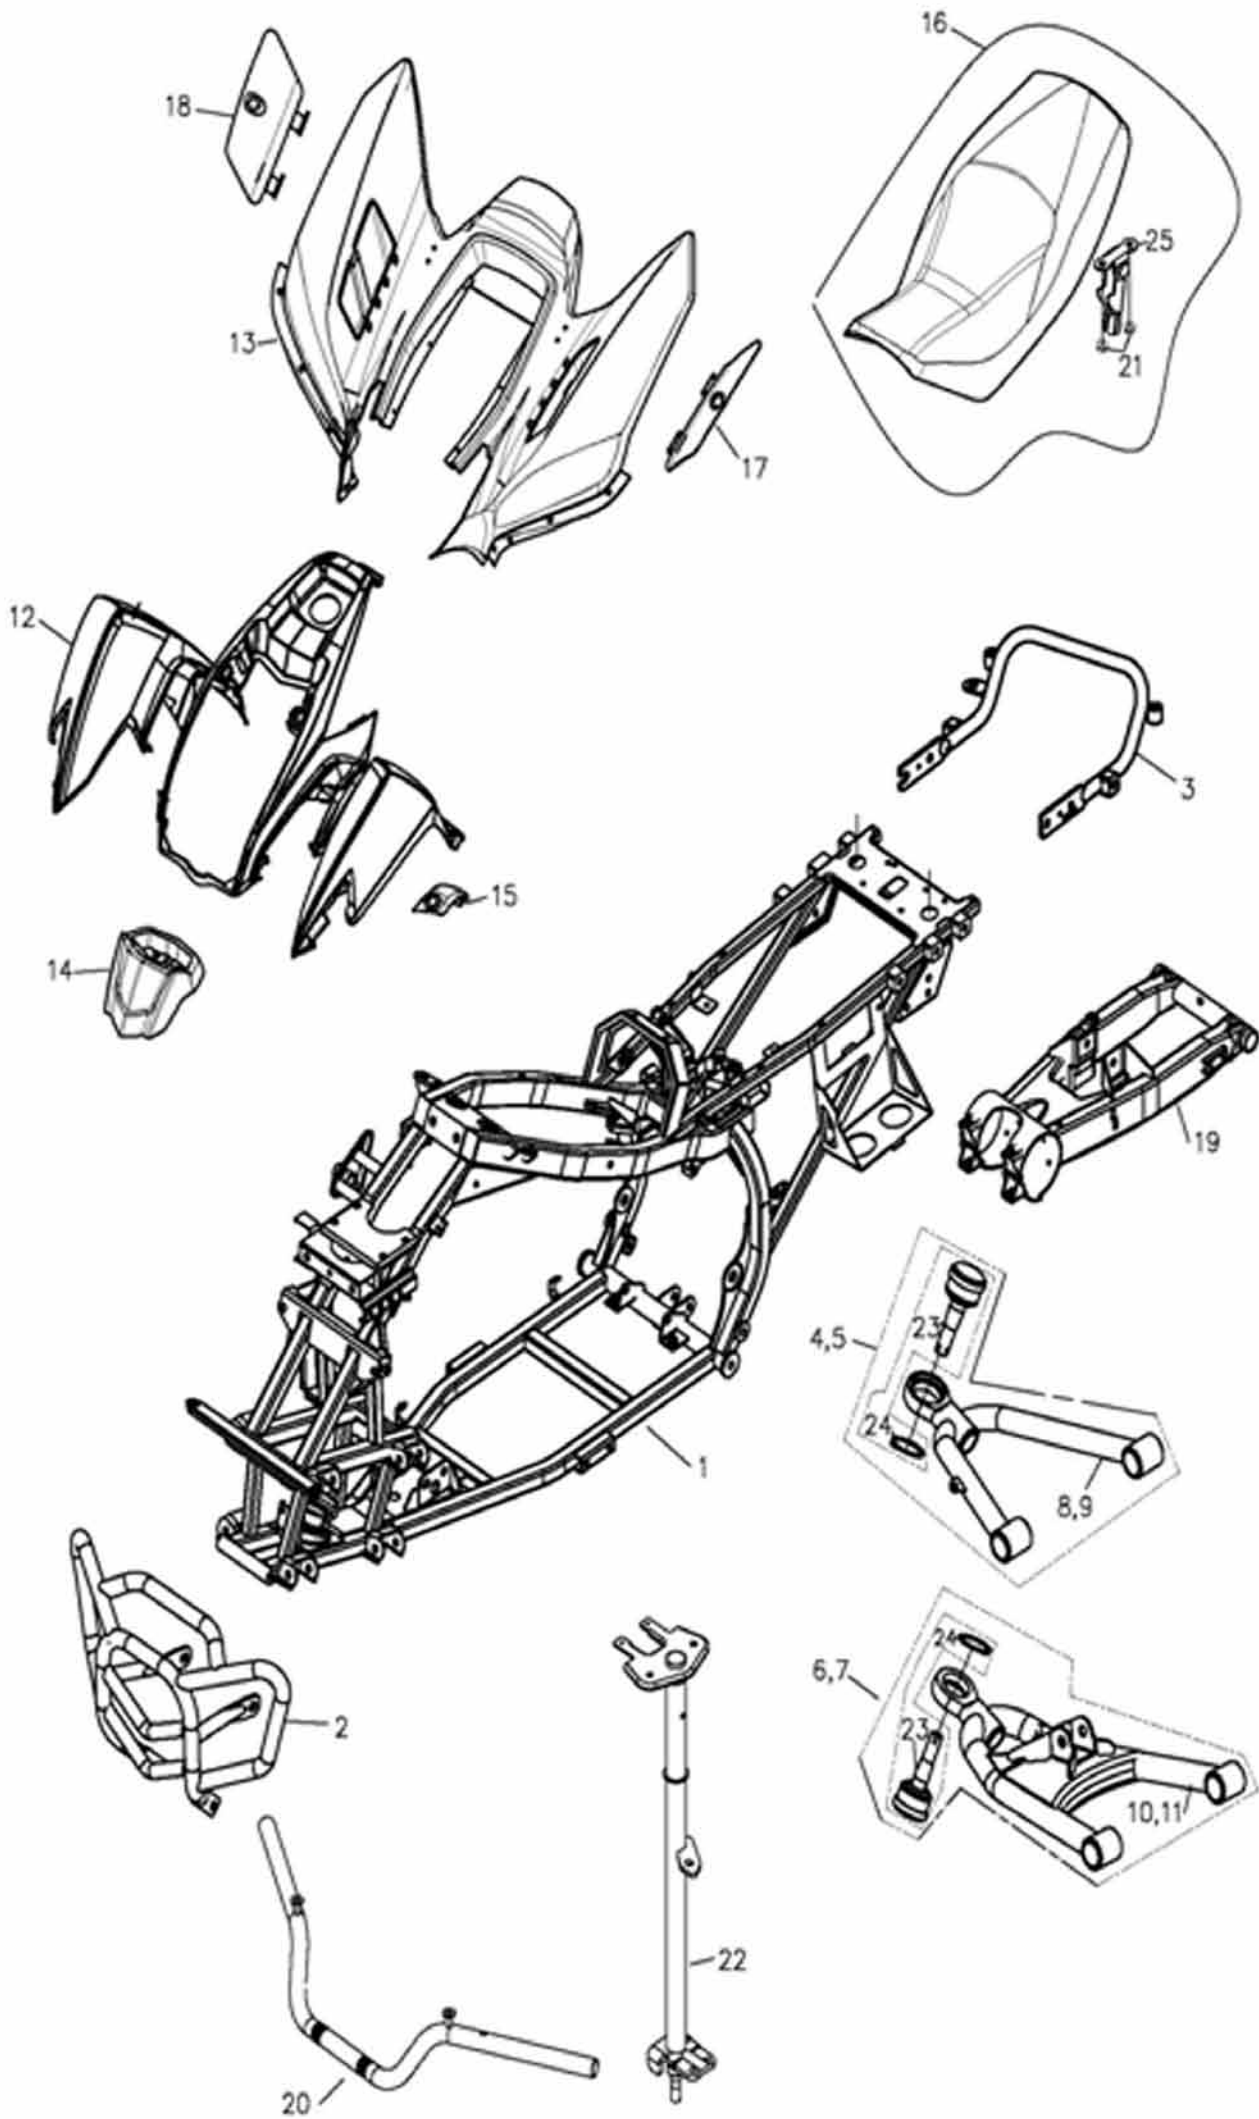

Rahmen, Verkleidung und Hinterradschwinge

Rahmen, Verkleidung und Hinterradschwinge Forts.

Position	Artikel Nummer	Anzahl	Beschreibung	Anmerkung
1	50100-225-002SL	1	Rahmen Kpl. Silber	
	50100-225-002BK	1	Rahmen Kpl. Schwarz	
2	50104-225-00ASL	1	Stoßstange Vorne Silber	
	50104-225-00ABK	1	Stoßstange Vorne Schwarz	
3	50105-225-001SL	1	Hinterer Haltegriff Silber	
	50105-225-001BK	1	Hinterer Haltegriff Schwarz	
4	51210-256-000SL	1	A-Arm Rechts Oben Silber Kpl.	
	51210-256-000BK	1	A-Arm Rechts Oben Schwarz Kpl.	
5	51310-256-000SL	1	A-Arm Links Oben Silber Kpl.	
	51310-256-000BK	1	A-Arm Links Oben Schwarz Kpl.	
6	51610-256-000SL	1	A-Arm Rechts Unten Silber Kpl.	
	51610-256-000BK	1	A-Arm Rechts Unten Schwarz Kpl.	
7	51510-256-000SL	1	A-Arm Links Unten Silber Kpl.	
	51510-256-000BK	1	A-Arm Links Unten Schwarz	
8	51200-256-000SL	1	A-Arm Rechts Oben Silber	
	51200-256-000BK	1	A-Arm Rechts Oben Schwarz	
9	51300-256-000SL	1	A-Arm Links Oben Silber	
	51300-256-000BK	1	A-Arm Links Oben Schwarz	
10	51600-256-000SL	1	A-Arm Rechts Unten Silber	
	51600-256-000BK	1	A-Arm Rechts Unten Schwarz	
11	51500-256-000SL	1	A-Arm Links Unten Silber	
	51500-256-000BK	1	A-Arm Links Unten Schwarz	
12	64301-225-000OR	1	Vordere Verkleidung Orange	
	64301-225-000BK	1	Vordere Verkleidung Schwarz	
	64301-225-000WH	1	Vordere Verkleidung Weiß	
13	83400-225-000OR	1	Hintere Verkleidung Orange	
	83400-225-000BK	1	Hintere Verkleidung Schwarz	
	83400-225-000WH	1	Hintere Verkleidung Weiß	
14	64211-225-000OR	1	Tachometer Verkleidung Orange	
	64211-225-000BK	1	Tachometer Verkleidung Schwarz	
	64211-225-000WH	1	Tachometer Verkleidung Weiß	
15	64339-225-000OR	1	Vordere Gepäckverkleidung Orange	
	64339-225-000BK	1	Vordere Gepäckverkleidung Schwarz	
	64339-225-000WH	1	Vordere Gepäckverkleidung Weiß	
16	77200-225-001	1	Sitz Kpl. Schwarz/Silber	ADLY
	77200-225-00B	1	Sitz Schwarz	ADLY
17	83417-225-000OR	1	Hintere Linke Gepäckverkleidung Orange	
	83417-225-000BK	1	Hintere Linke Gepäckverkleidung Schwarz	
	83417-225-000WH	1	Hintere Linke Gepäckverkleidung Weiß	
18	83418-225-000OR	1	Hintere Rechte Gepäckverkleidung Orange	
	83418-225-000BK	1	Hintere Rechte Gepäckverkleidung Schwarz	
	83418-225-000WH	1	Hintere Rechte Gepäckverkleidung Weiß	
19	52100-225-001SL	1	Schwinge Hinten Silber	
	52100-225-001BK	1	Schwinge Hinten Schwarz	
20	53100-223-000SL	1	Lenker Silber EU	
	53100-223-000BK	1	Lenker Schwarz EU	
21	90350-06000G	2	Sicherheitsmutter	M6
22	51109-231-00BSL	1	Lenkwelle Silber	
	51109-231-00BBK	1	Lenkwelle Schwarz	
23	44540-256-000	4	Kugelkopf	
24	94511-3000S	4	Sicherungsring	27.9mm
25	77201-169-000	1	Sitzschloß