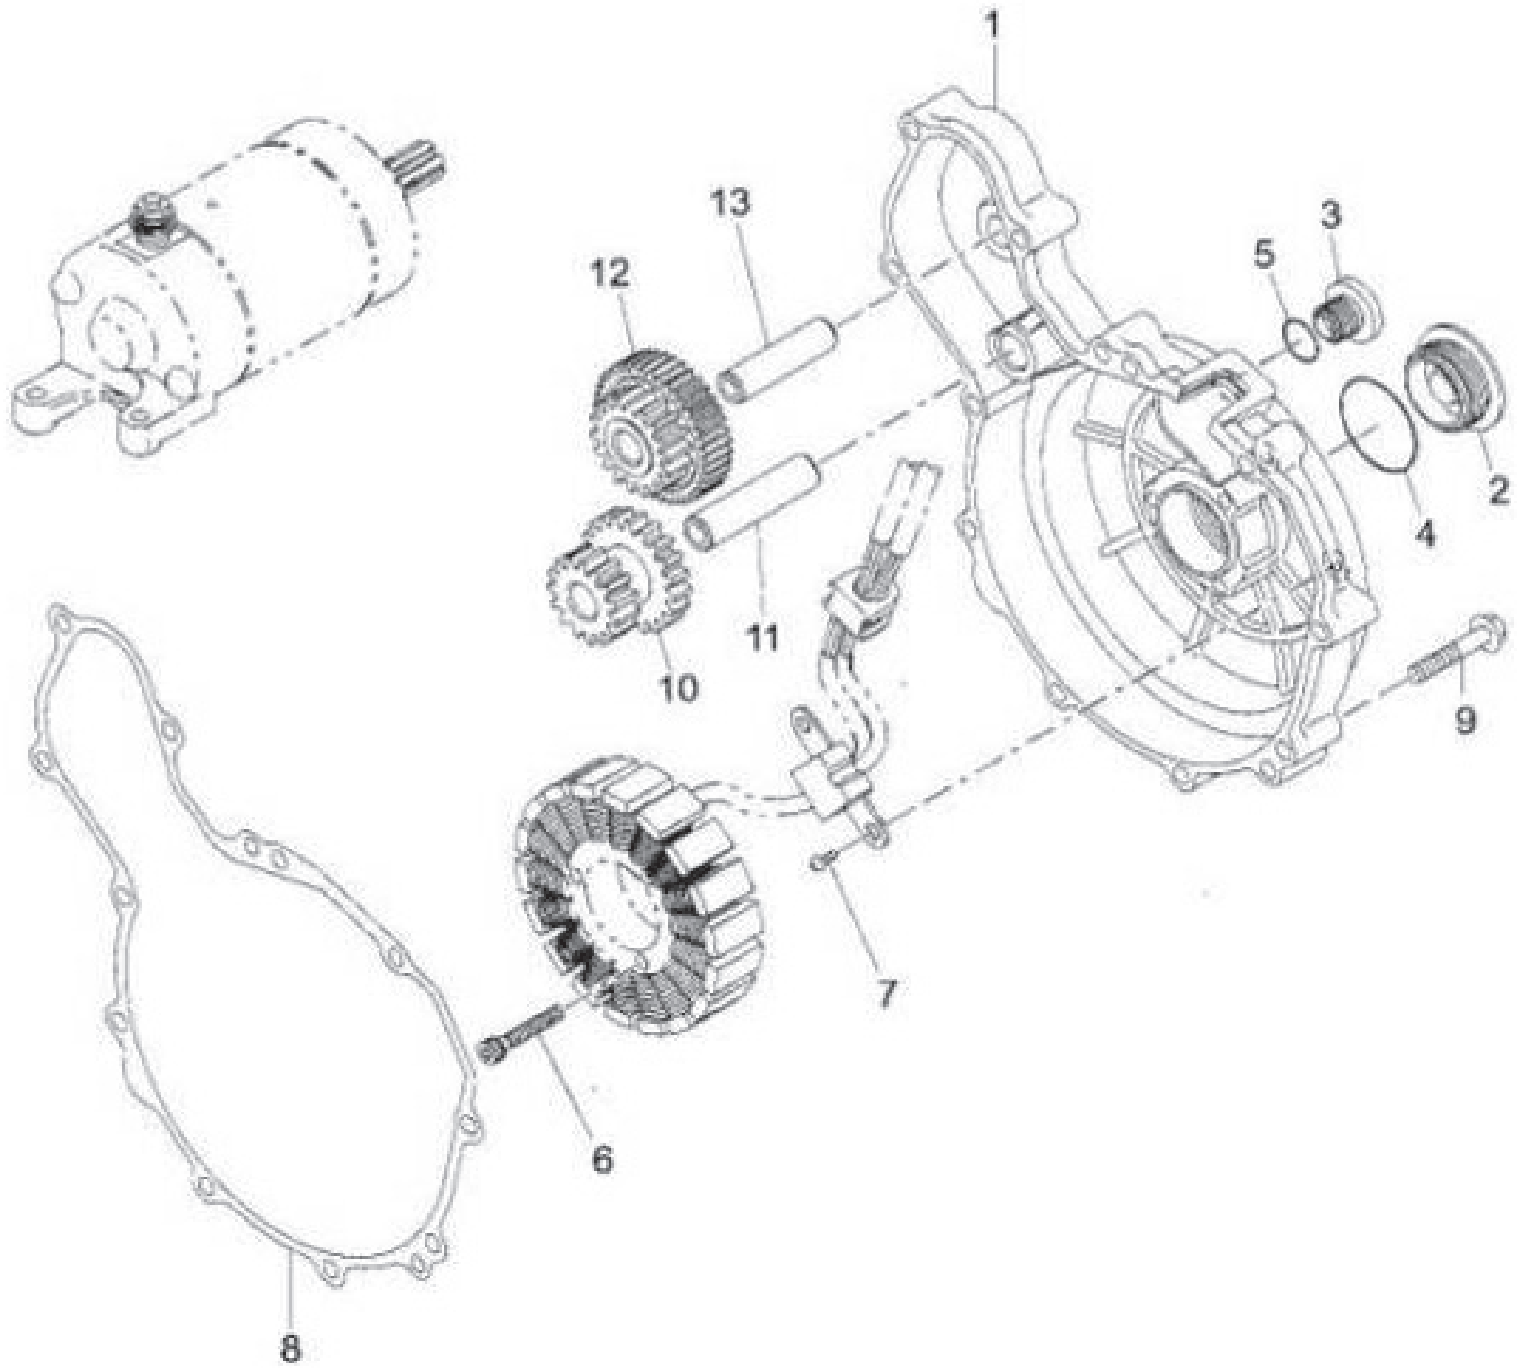

Linker Seitendeckel

ET-Nummern

Pos.	Artikel Nummer	Beschreibung	Anzahl	Anmerkung
1	290-71702-00	Linker Seitendeckel	1	Incl.2~5
2	283-77101-03	A.C.G. Verschlussdeckel 1	1	
3	283-77201-03	A.C.G. Verschlussdeckel 2	1	
4	024-02700-40	O-RING	1	28*2.4
5	024-01200-10	O-RING	1	12.5*2.4
6	91000-05030C	Inbusschraube (BK)	3	M5*30
7	96000-05012-08K	Inbusschraube (schwarz verzinkt)	2	5*12
8	283-75001-13	L COVER GASKET	1	
9	96000-06035-08B	Sechskantschraube (weiß verzinkt)	11	6*35
10	283-75101-03	Starterreduzierzahnrad Kpl.	1	
11	283-75201-13	Welle 1	1	
12	283-75301-03	Starterreduzierzahnrad Kpl.	1	
13	283-75401-13	Welle für Starterreduzierzahnrad	1