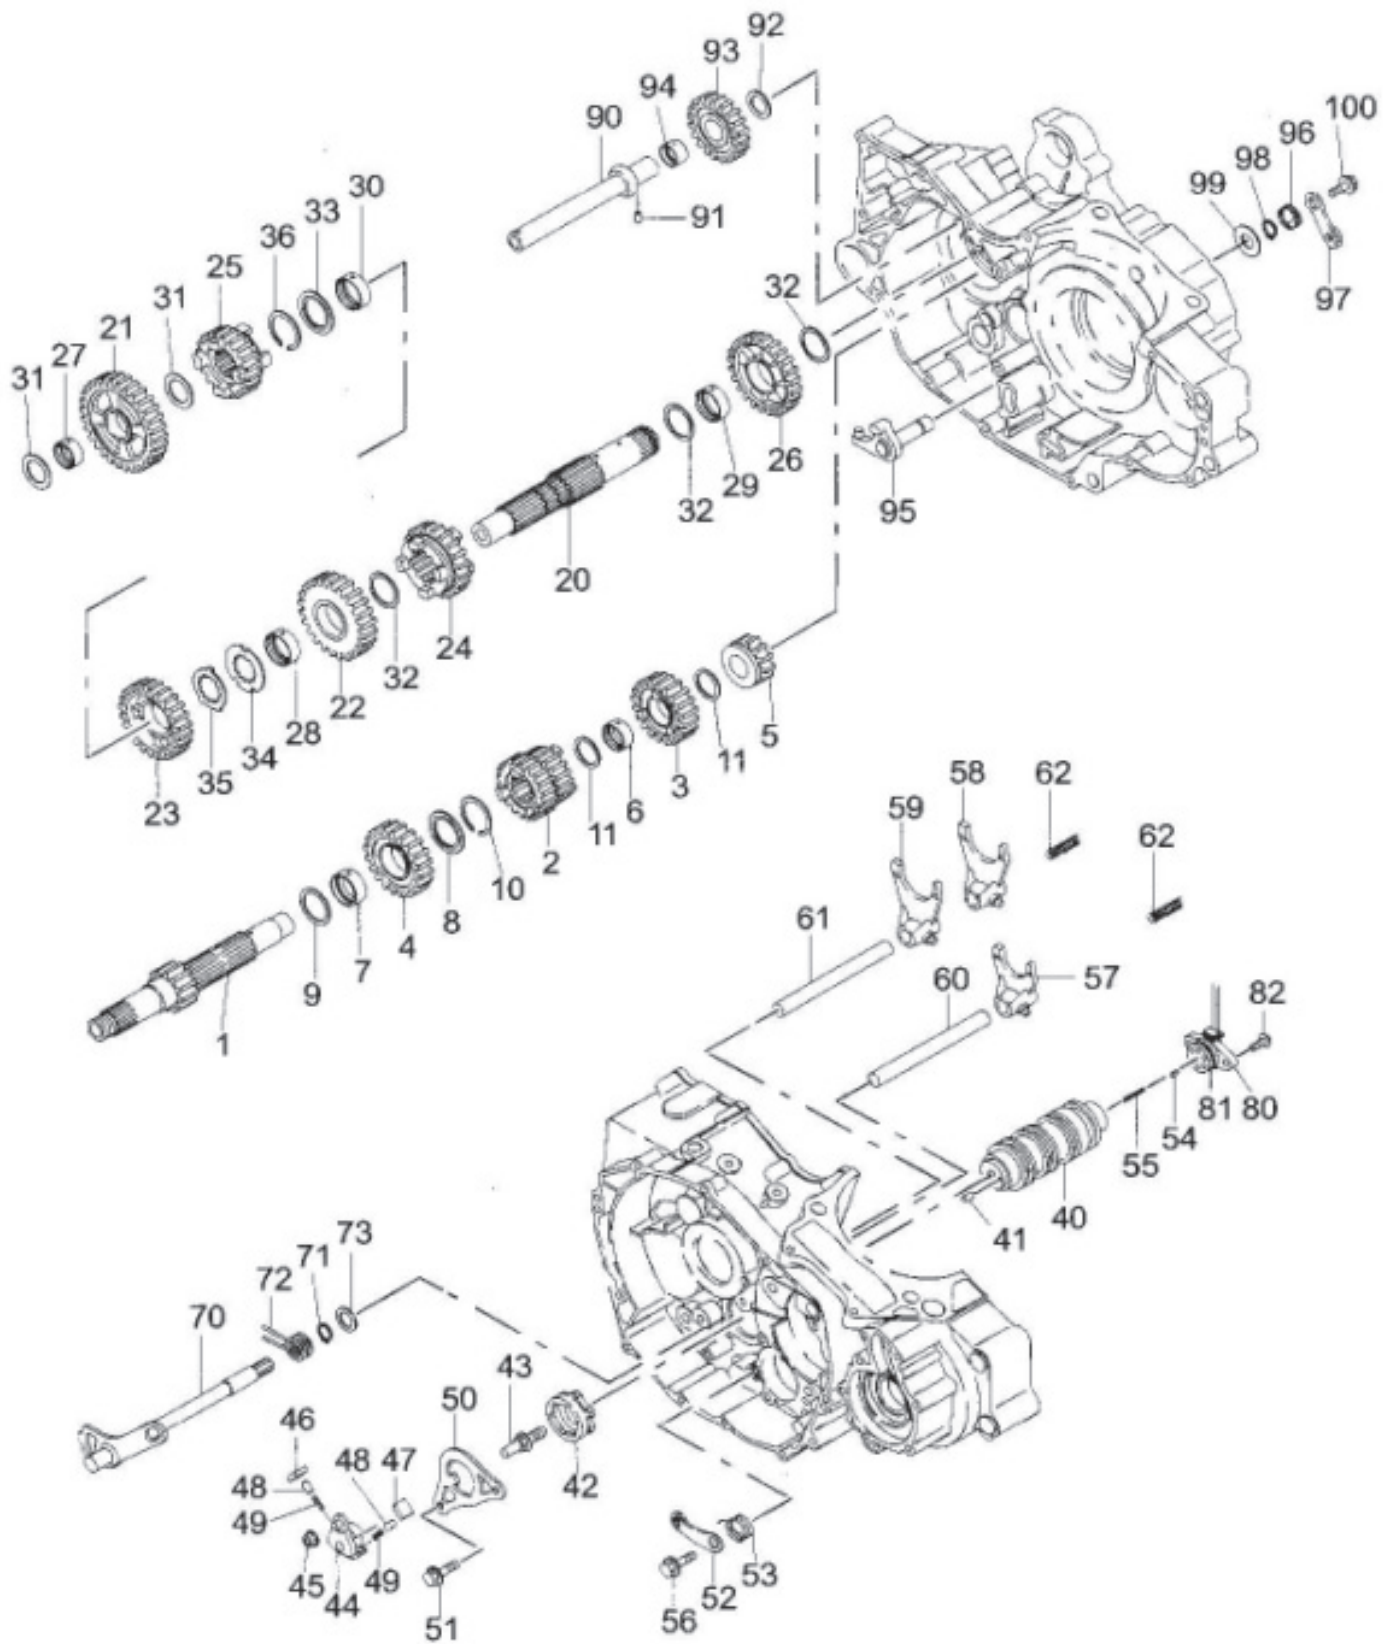

Getriebe

ET-Nummern

Pos.	Artikel Nummer	Beschreibung	Anzahl	Anmerkung
1	283-86202-00	Hauptwelle Kpl.	1	Incl.2~11
2	283-82208-03	M-2 Zahnrad	1	
3	283-82212-03	M-4 Zahnrad	1	
4	283-82213-03	M-5 Zahnrad	1	
5	283-82211-03	Rückwärts Zahnrad (Antrieb)	1	
6	283-86406-03	Bund	1	
7	283-86405-03	Bund	1	
8	283-86701-03	Gezahnte Scheibe	1	
9	283-86802-03	Ausgleichsscheibe	1	
10	283-86901-03	Sicherungsring	1	
11	283-86804-03	Ausgleichsscheibe	2	
20	283-87002-00	Ausgleichswelle Kpl.	1	Incl.21~36
20	283-87002-01	Ausgleichswelle Kpl.	1	
21	283-82106-03	Zahnrad Kpl.	1	
22	283-82107-03	C-2 Zahnrad	1	
23	283-82108-03	C-3 Zahnrad	1	
24	283-82109-03	C-4 Zahnrad	1	
25	283-82110-03	C-5 Zahnrad	1	
26	283-82111-03	Ausgleichswelle Rückwärts Zahnrad	1	
27	283-86403-03	Buchse	1	
28	283-86409-03	Bund	1	
29	283-86405-03	Bund	1	
30	283-86407-03	Gezahnter Bund	1	
31	283-86803-03	Scheibe	2	
32	283-87402-03	Scheibe	3	
33	283-86701-03	Gezahnte Scheibe	1	
34	283-86801-03	Scheibe	1	
35	283-86702-03	Sicherungsscheibe	1	
36	283-86901-03	Sicherungsring	1	
40	283-87612-01	Schaltwalze	1	Incl.41
41	283-87801-03	Bund	1	4*8
42	283-87702-03	Zahnrad Schaltnocken	1	
43	283-8B001-03	Schaltstift	1	
44	283-8B102-03	Schalter	1	
45	283-8B201-03	Schalzbund	1	
46	283-8B301-03	Schaltratsche A	1	
47	283-8B401-03	Schaltratsche B	1	
48	283-8B501-03	Kolben	2	
49	283-8B601-03	Kolbenfeder	2	
50	283-8B701-13	Führungsplatte	1	
51	96000-06020-10C	Sechskantschraube (gelb verzinkt)	2	M6*20
52	283-8C301-01	Arretierung für Schaltzahnrad	1