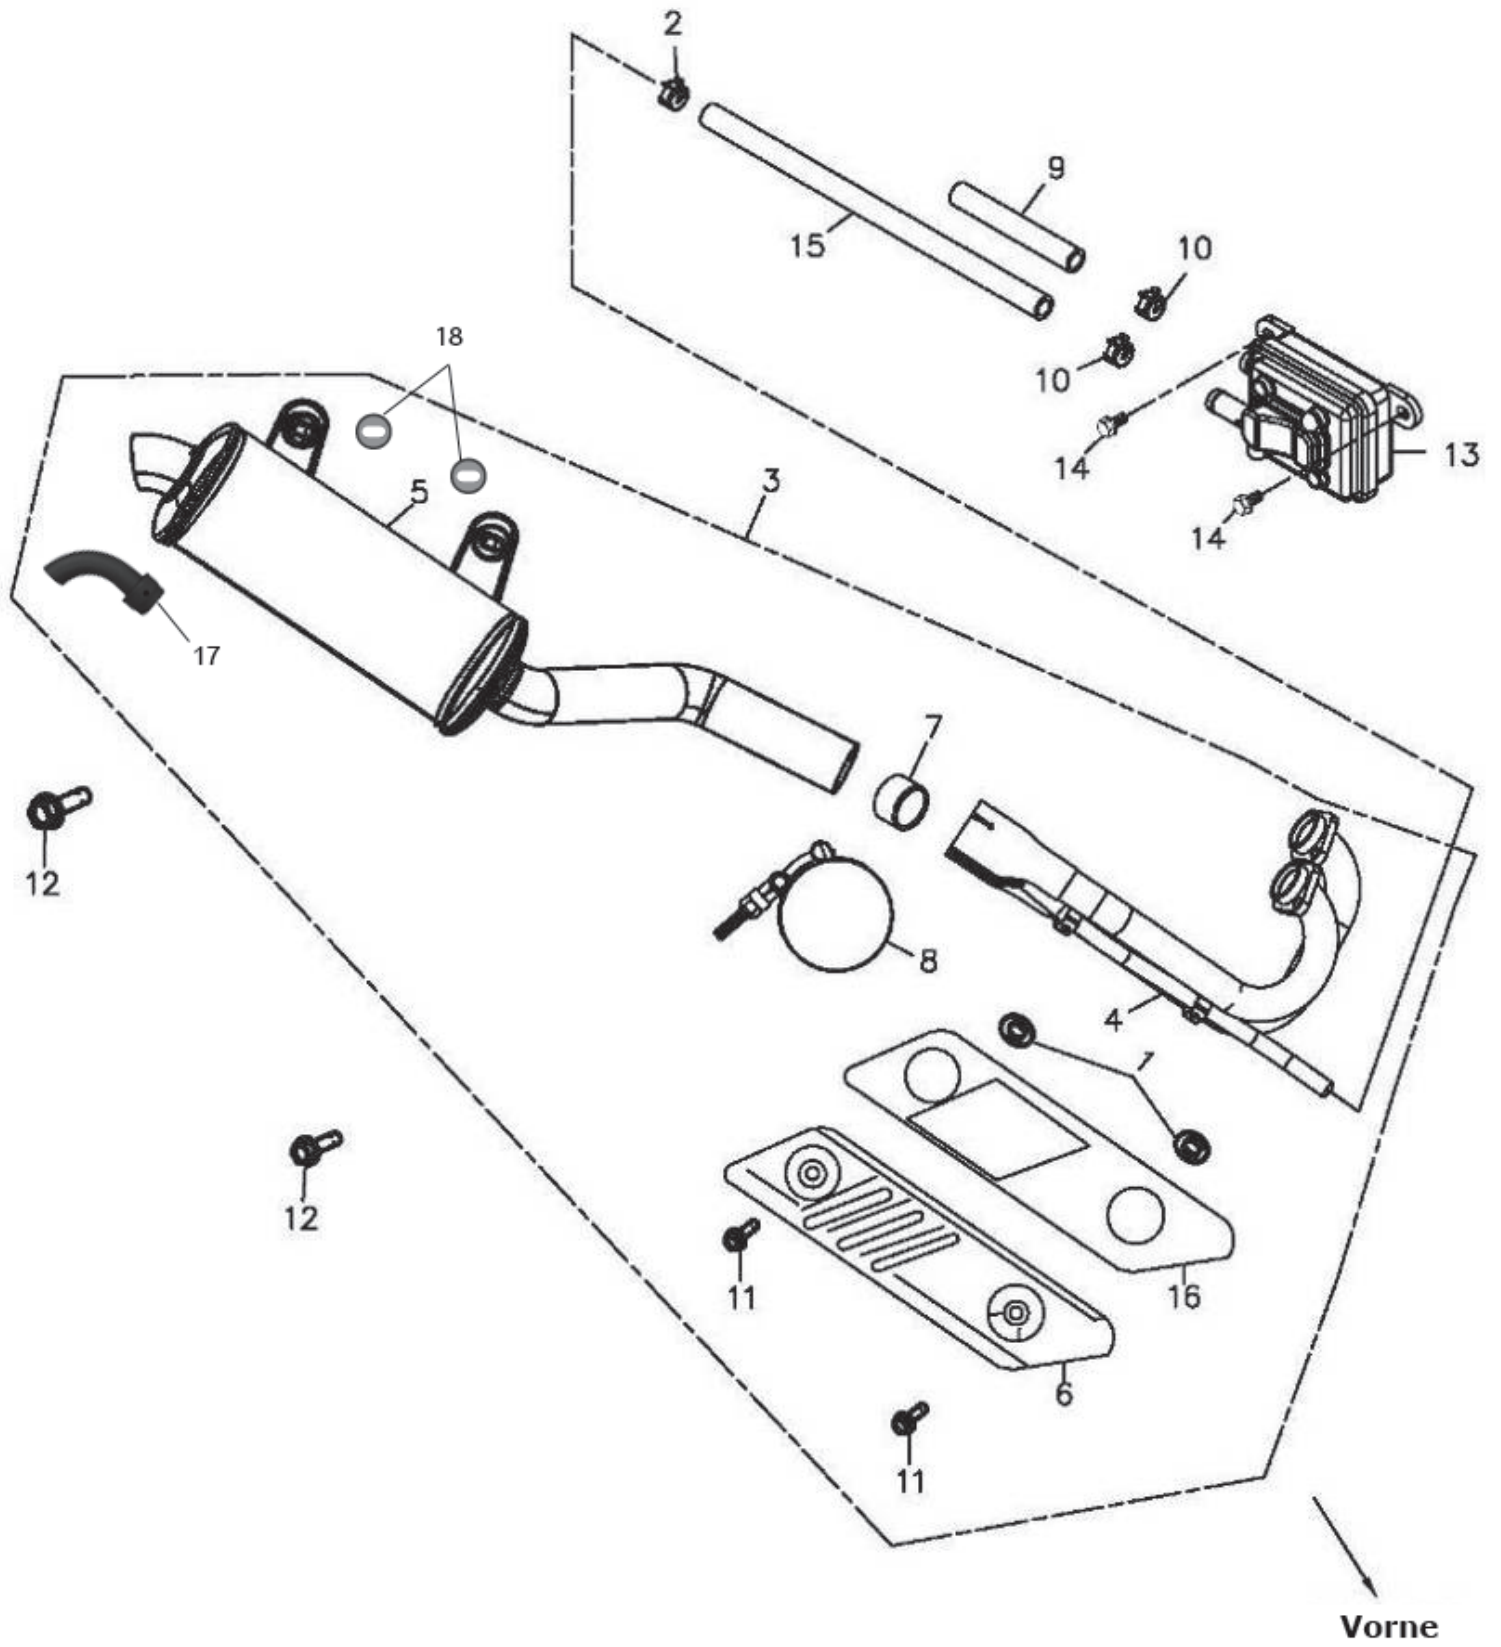

Auspuff & Sekundärluftsystem

ET-Nummern

Pos.	Artikel Nummer	Beschreibung	Anzahl	Anmerkung
1	94102-0615010	Papierscheibe	2	6*15*1.0
2	94513-18000	Federschelle (gelb verzinkt)	2	18mm
3	18300-501-00C	Auspuff Kpl.	1	
4	18311-501-00A	Auspuffkrümmer	1	
5	18321-501-00A	Schalldämpfer	1	
6	18301-501-000	Auspuffschutz	1	
7	18308-501-000	Auspuffdichtung	1	
8	18302-501-000	Auspuffschelle	1	
9	17411-501-000	Einlassschlauch	1	50mm
10	94513-16000	Federschelle (schwarz verzinkt)	1	16mm
11	93701-06012S	Kreuzschraube	2	6*12
12	96000-10040-14G	Sechskantschraube (grün)	1	M10*40
13	17410-116-000	Sekundärluftventil	1	
14	92006-06016-10G	Sechskantschraube (Grün verzinkt)	2	6*16
15	17412-501-000	Auslassschlauch	1	470mm
16	18314-501-000	Isolierungsdichtung	1	
17	18330-501-000	Endrohr	1	Ø 31.8
18	96400-103624	Gummibuchse	2