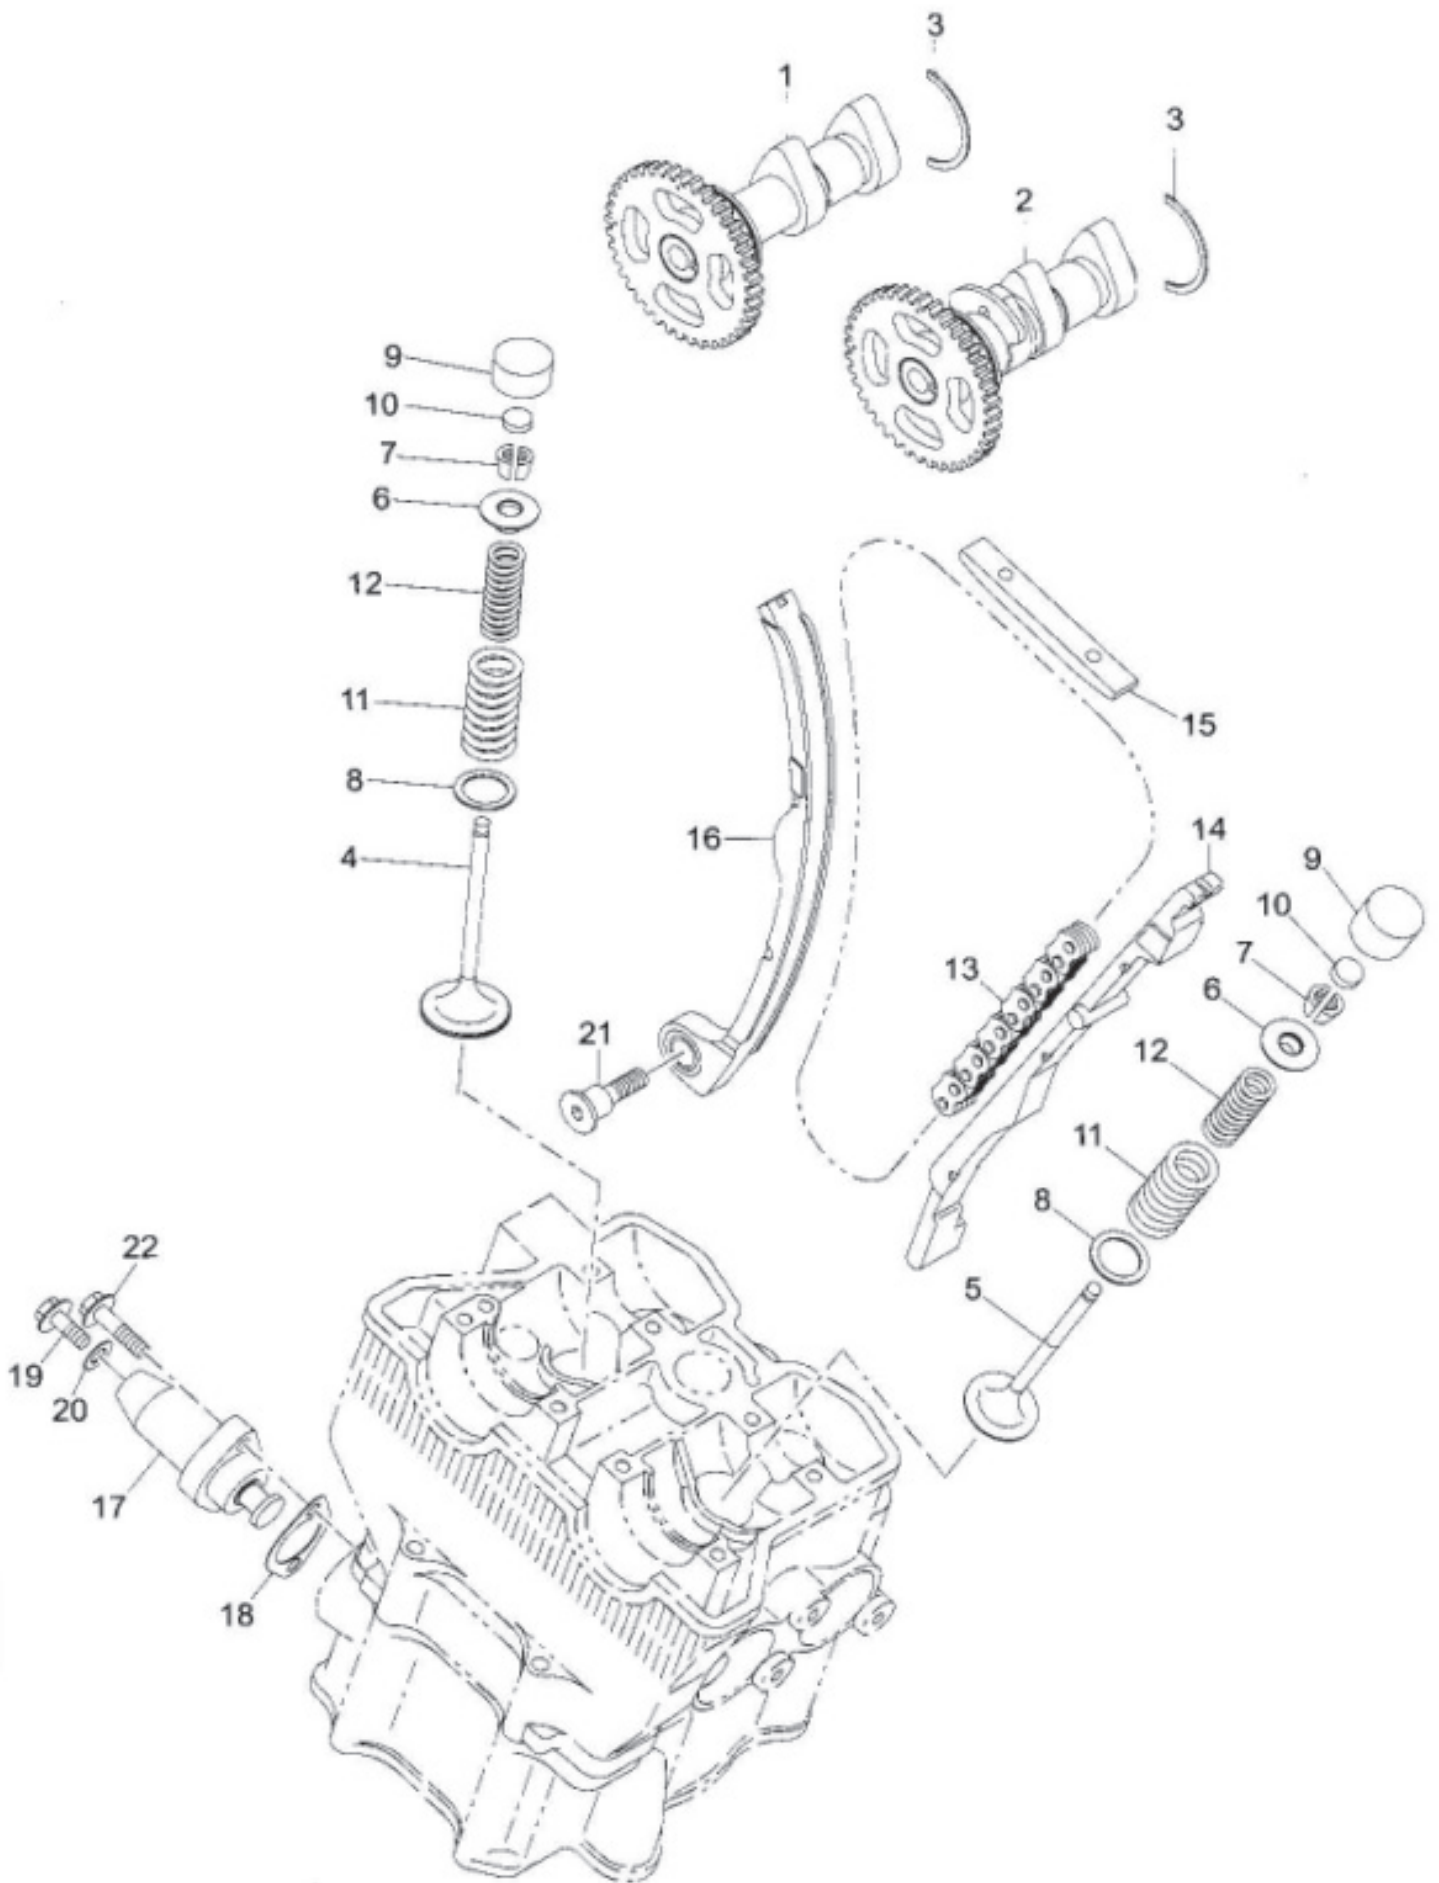

Ventilsteuerung

ET-Nummern

Pos.	Artikel Nummer	Beschreibung	Anzahl	Anmerkung
1	283-31601-11	Einlassnockenwelle Kpl.	1	
2	283-31602-21	Auslassnockenwelle Kpl.	1	
3	283-35601-03	Haltering	2	
4	283-33401-13	Einlassventil	2	
5	283-33502-03	Auslassventil	2	
6	283-33701-03	Ventilfederteller	4	
7	132-10AA0-20	Ventilkeil	8	
8	283-35701-03	Ventilsitz	4	
9	283-35801-03	Ventilstößel	4	
10	283-35901-03	Ventileinstell Platte (14741-501-00A)	4	T=1.450
10	283-35902-03	Ventileinstell Platte (14741-501-00B)	4	T=1.500
10	283-35903-03	Ventileinstell Platte (14741-501-00C)	4	T=1.550
10	283-35904-03	Ventileinstell Platte (14741-501-00D)	4	T=1.600
10	283-35905-03	Ventileinstell Platte (14741-501-00E)	4	T=1.625
10	283-35906-03	Ventileinstell Platte (14741-501-00F)	4	T=1.650
10	283-35907-03	Ventileinstell Platte (14741-501-00G)	4	T=1.675
10	283-35908-03	Ventileinstell Platte (14741-501-00H)	4	T=1.700
10	283-35909-03	Ventileinstell Platte (14741-501-00I)	4	T=1.725
10	283-35910-03	Ventileinstell Platte (14741-501-00J)	4	T=1.750
10	283-35911-03	Ventileinstell Platte (14741-501-00K)	4	T=1.775
10	283-35912-03	Ventileinstell Platte (14741-501-00L)	4	T=1.800
10	283-35913-03	Ventileinstell Platte (14741-501-00M)	4	T=1.825
10	283-35914-03	Ventileinstell Platte (14741-501-00N)	4	T=1.850
10	283-35915-03	Ventileinstell Platte (14741-501-00O)	4	T=1.875
10	283-35916-03	Ventileinstell Platte (14741-501-00P)	4	T=1.900
10	283-35917-03	Ventileinstell Platte (14741-501-00Q)	4	T=1.925
10	283-35918-03	Ventileinstell Platte (14741-501-00R)	4	T=1.950
10	283-35919-03	Ventileinstell Platte (14741-501-00S)	4	T=1.975
10	283-35920-03	Ventileinstell Platte (14741-501-00T)	4	T=2.000
10	283-35921-03	Ventileinstell Platte (23601-501-000)	4	T=2.025
10	283-35922-03	Ventileinstell Platte (23602-501-000)	4	T=2.050
10	283-35923-03	Ventileinstell Platte (23603-501-000)	4	T=2.075
10	283-35924-03	Ventileinstell Platte (23604-501-000)	4	T=2.100
10	283-35925-03	Ventileinstell Platte (23605-501-000)	4	T=2.125
10	283-35926-03	Ventileinstell Platte (23606-501-000)	4	T=2.150
10	283-35927-03	Ventileinstell Platte (23607-501-000)	4	T=2.200
10	283-35928-03	Ventileinstell Platte (23608-501-000)	4	T=2.250
10	283-35929-03	Ventileinstell Platte (23609-501-000)	4	T=2.300
11	283-33601-03	Äußere Ventildfeder	4	
12	283-33602-03	Innere Ventildfeder	4	
13	283-37001-03	Steuerkette	1	
14	283-37102-03	Steuerkettenführung	1