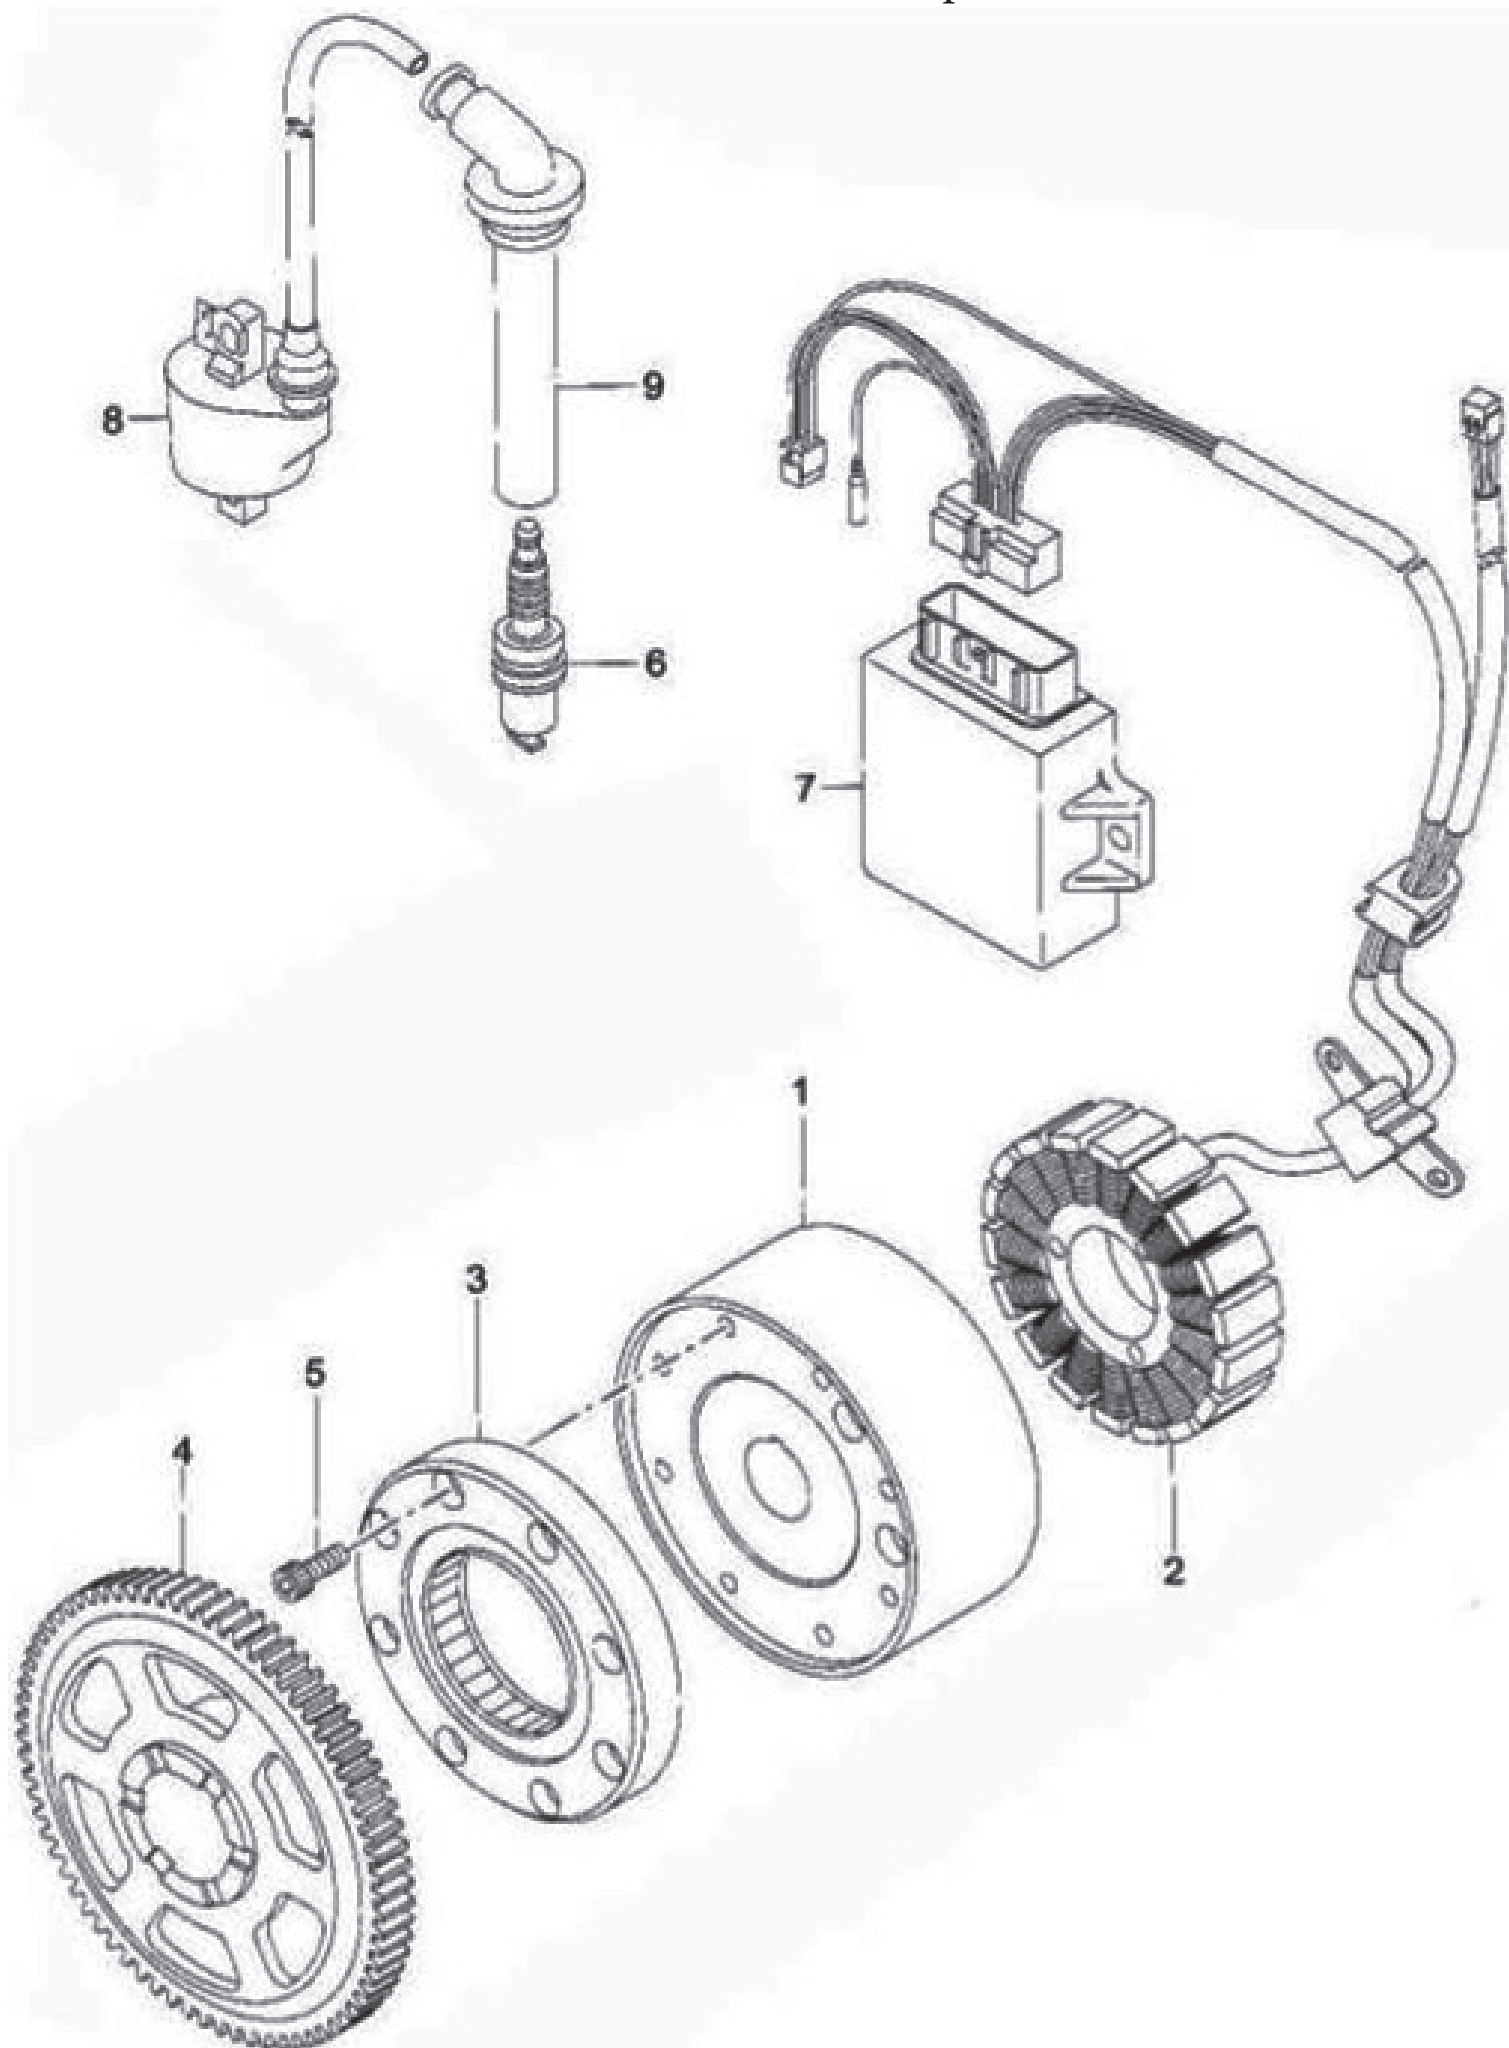

Polrad & CDI & Zündspule

ET-Nummern

Pos.	Artikel Nummer	Beschreibung	Anzahl	Anmerkung
1	283-70101-01	Polrad	1	
2	283-75005-10	Stator	1	
3	283-75602-00	Starterfreilauf Kpl.	1	
4	283-75501-03	Zahnrad für Starterfreilauf Kpl. 67 Z	1	
5	91000-06018K	Inbusschraube (schwarz verzinkt)	8	6*18
6	065-01407-60	Zündkerze	1	
7	283-72202-01	C.D.I Einheit	1	
8	283-71201-01	Zündspule	1	
9	283-76301-03	Zündkerzenstecker	1	
10	31120-501-000	Stator Kpl.	1	
11	32116-501-000	Anschlusskabel	1	100mm