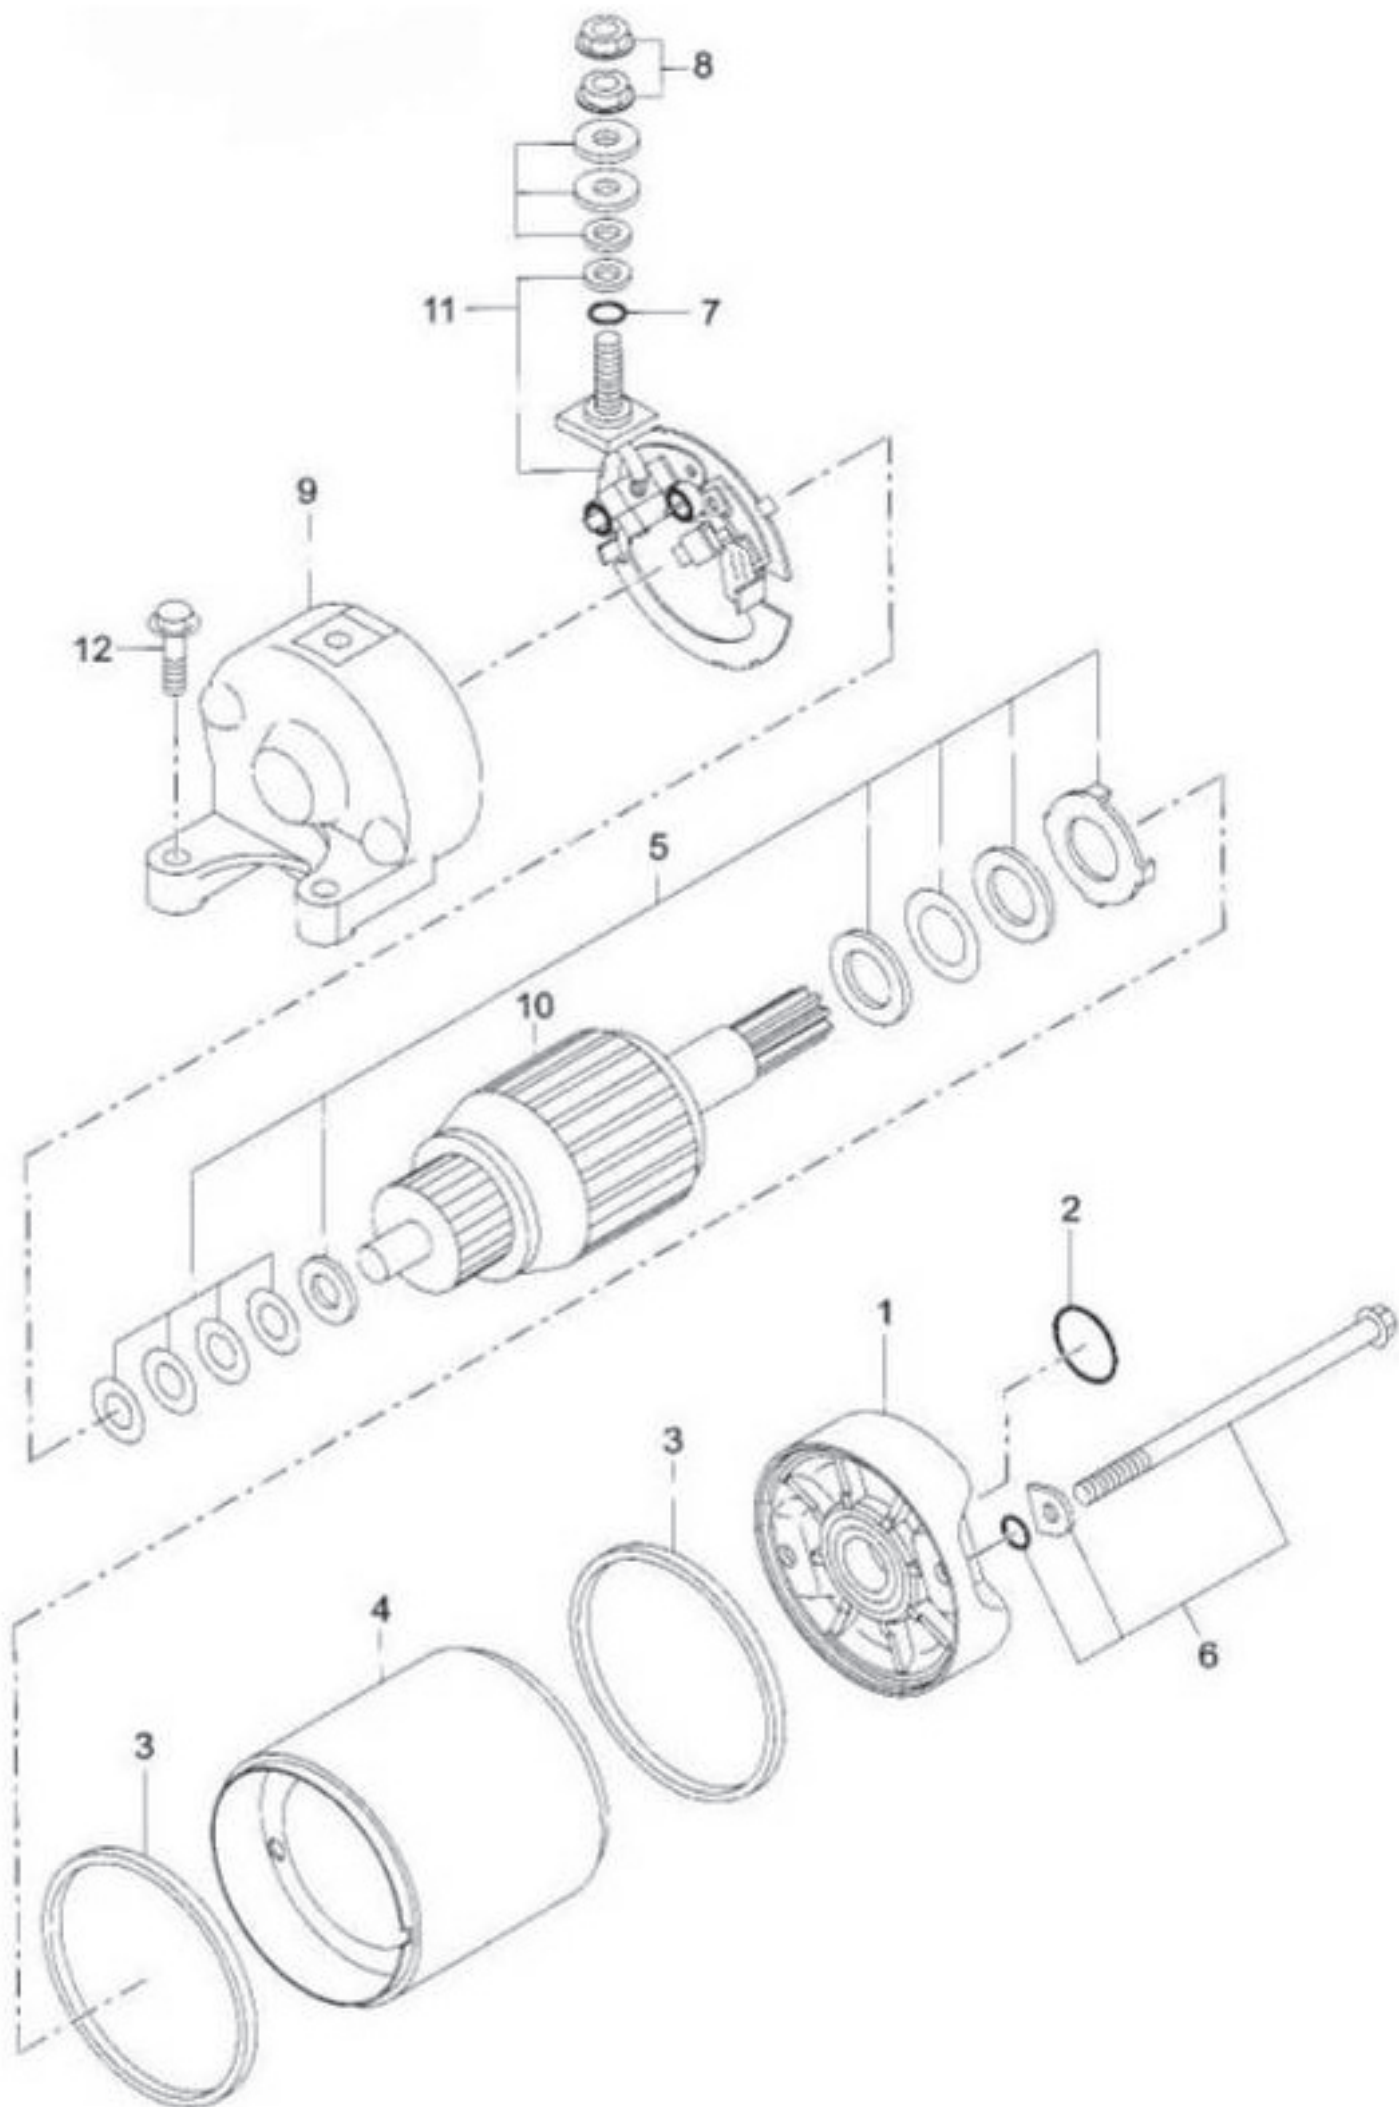

Startermotor

ET-Nummern

Pos.	Artikel Nummer	Beschreibung	Anzahl	Anmerkung
1	257-70501-08	Vorderer Halter	1	Incl.2
1	283-70501-00	Startermotor Kpl.	1	Incl.2~11
2	164-70553-08	O-Ring	1	
3	155-70572-08	Gummiring	2	
5	257-70550-08	Scheibensatz	1	
6	257-70551-08	Schraubensatz	2	
7	155-70575-08	O-Ring	3	
8	94050-06000B	Sechskantbundmutter (weiß verzinkt)	1	6mm
9	283-70505-08	Hinterer Halter Kpl.	1	
10	257-70552-08	Armaturn Kpl.	1	
11	155-70573-08	Kohlebürsten Satz	1	
12	96000-06025-08B	Sechskantschraube (weiß verzinkt)	2	6*25