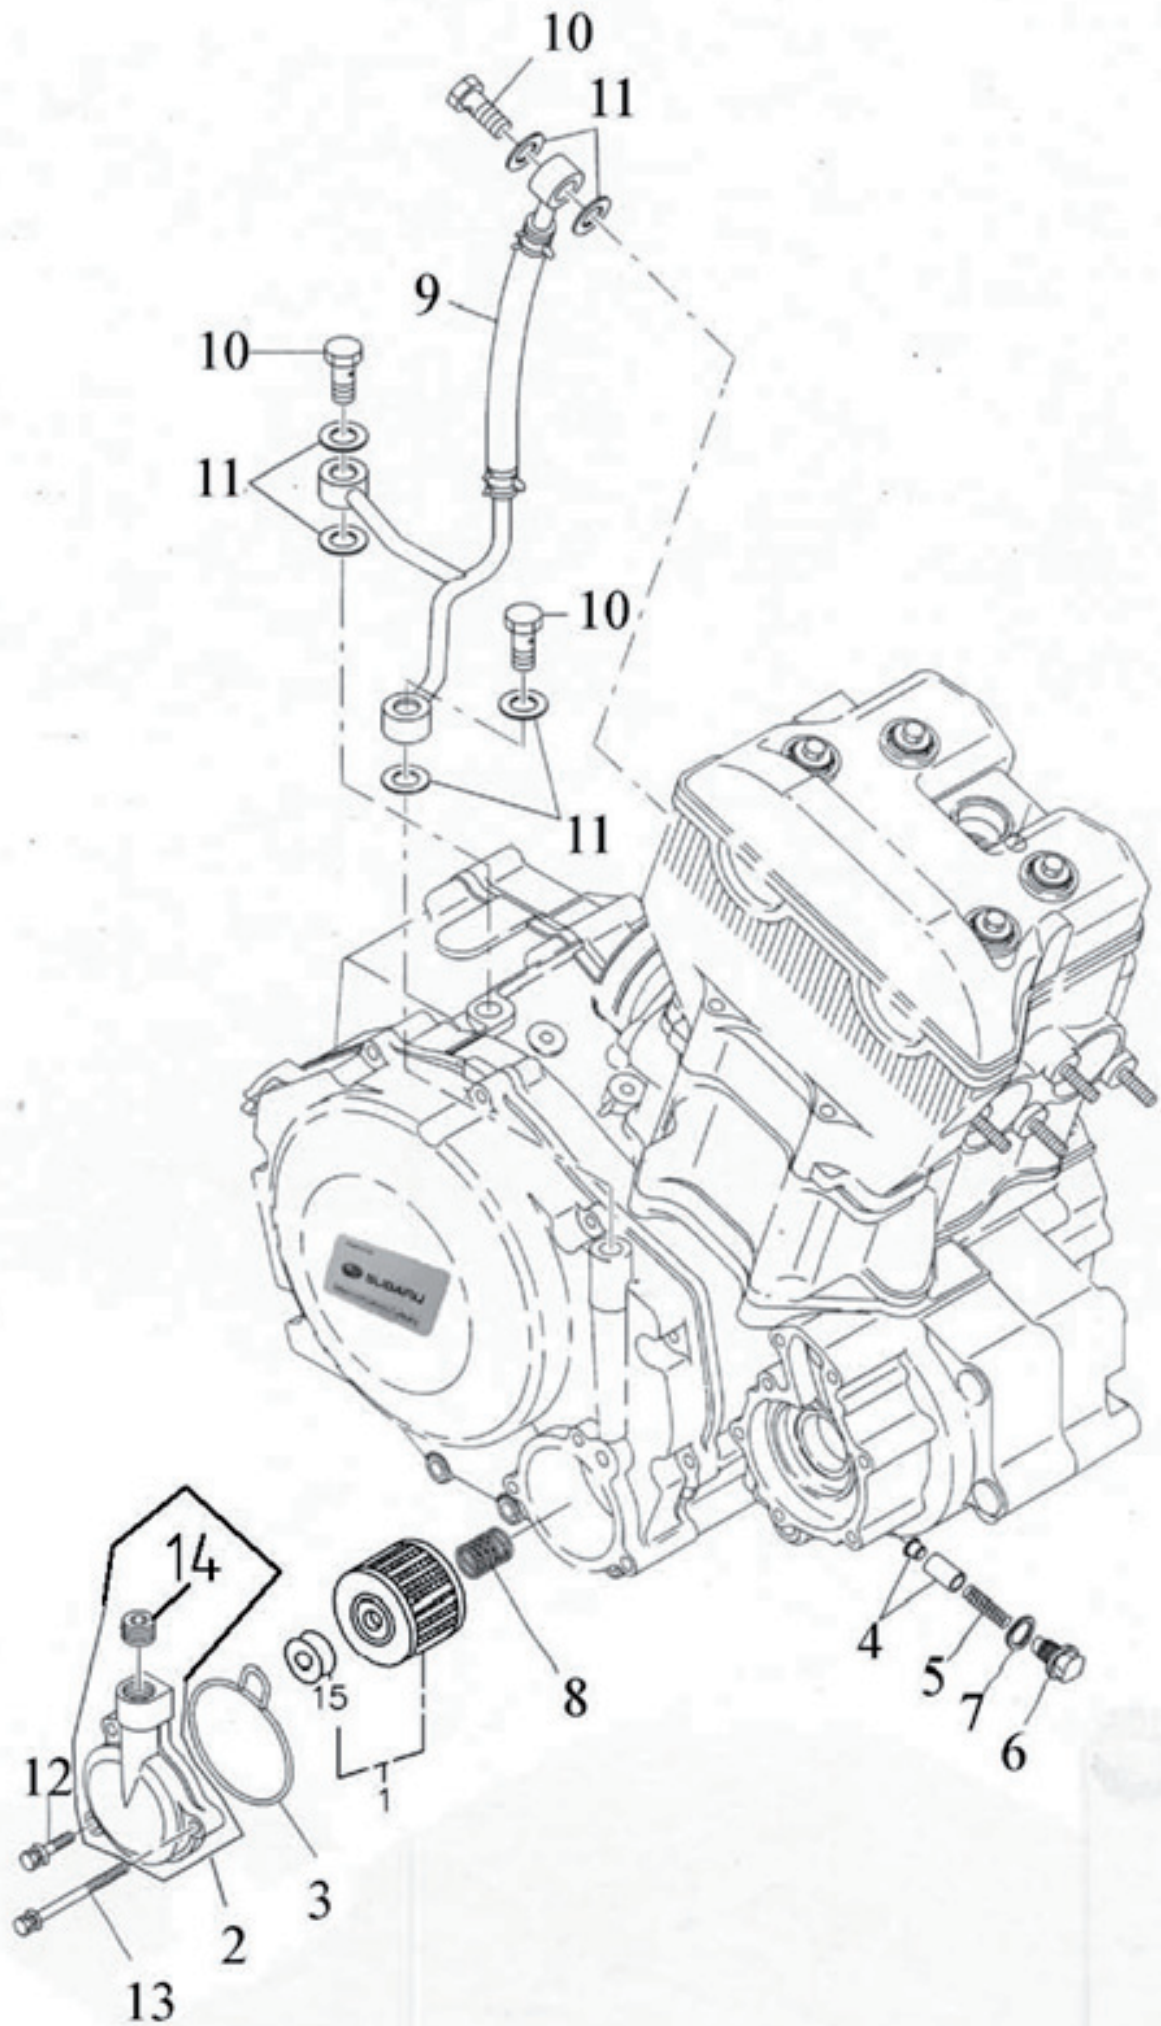

Ölversorgung & Ölfilter

ET-Nummern

Pos.	Artikel Nummer	Beschreibung	Anzahl	Anmerkung
1	15412-169-000	Ölfiltereinsatz	1	
2	283-65501-00	Ölfilterdeckel	1	incl.3
3	283-67501-03	O-Ring	1	
4	283-66501-00	Gehäuse für Öldruckregelventil	1	
5	283-66601-03	Druckfeder	1	
6	283-66701-03	Verschlusschraube	1	
7	021-11100-10	Aluminium Dichtring	1	11*19*1
8	283-65401-03	Feder für Ölfilter	1	
9	283-68002-10	Ölrohr (15201-501-000)	1	
10	053-01200-41	Hohlschraube	3	
11	94103-1220015	Kupferdichtring	6	12.5*20*1.5
12	96000-06065-08B	Sechskantschraube (weiß verzinkt)	1	6*65
13	96000-06025-08B	Sechskantschraube (weiß verzinkt)	2	6*25
14	X40-31400-10	Verschluss	1	
15	15413-169-000	Gummi für Filter	1