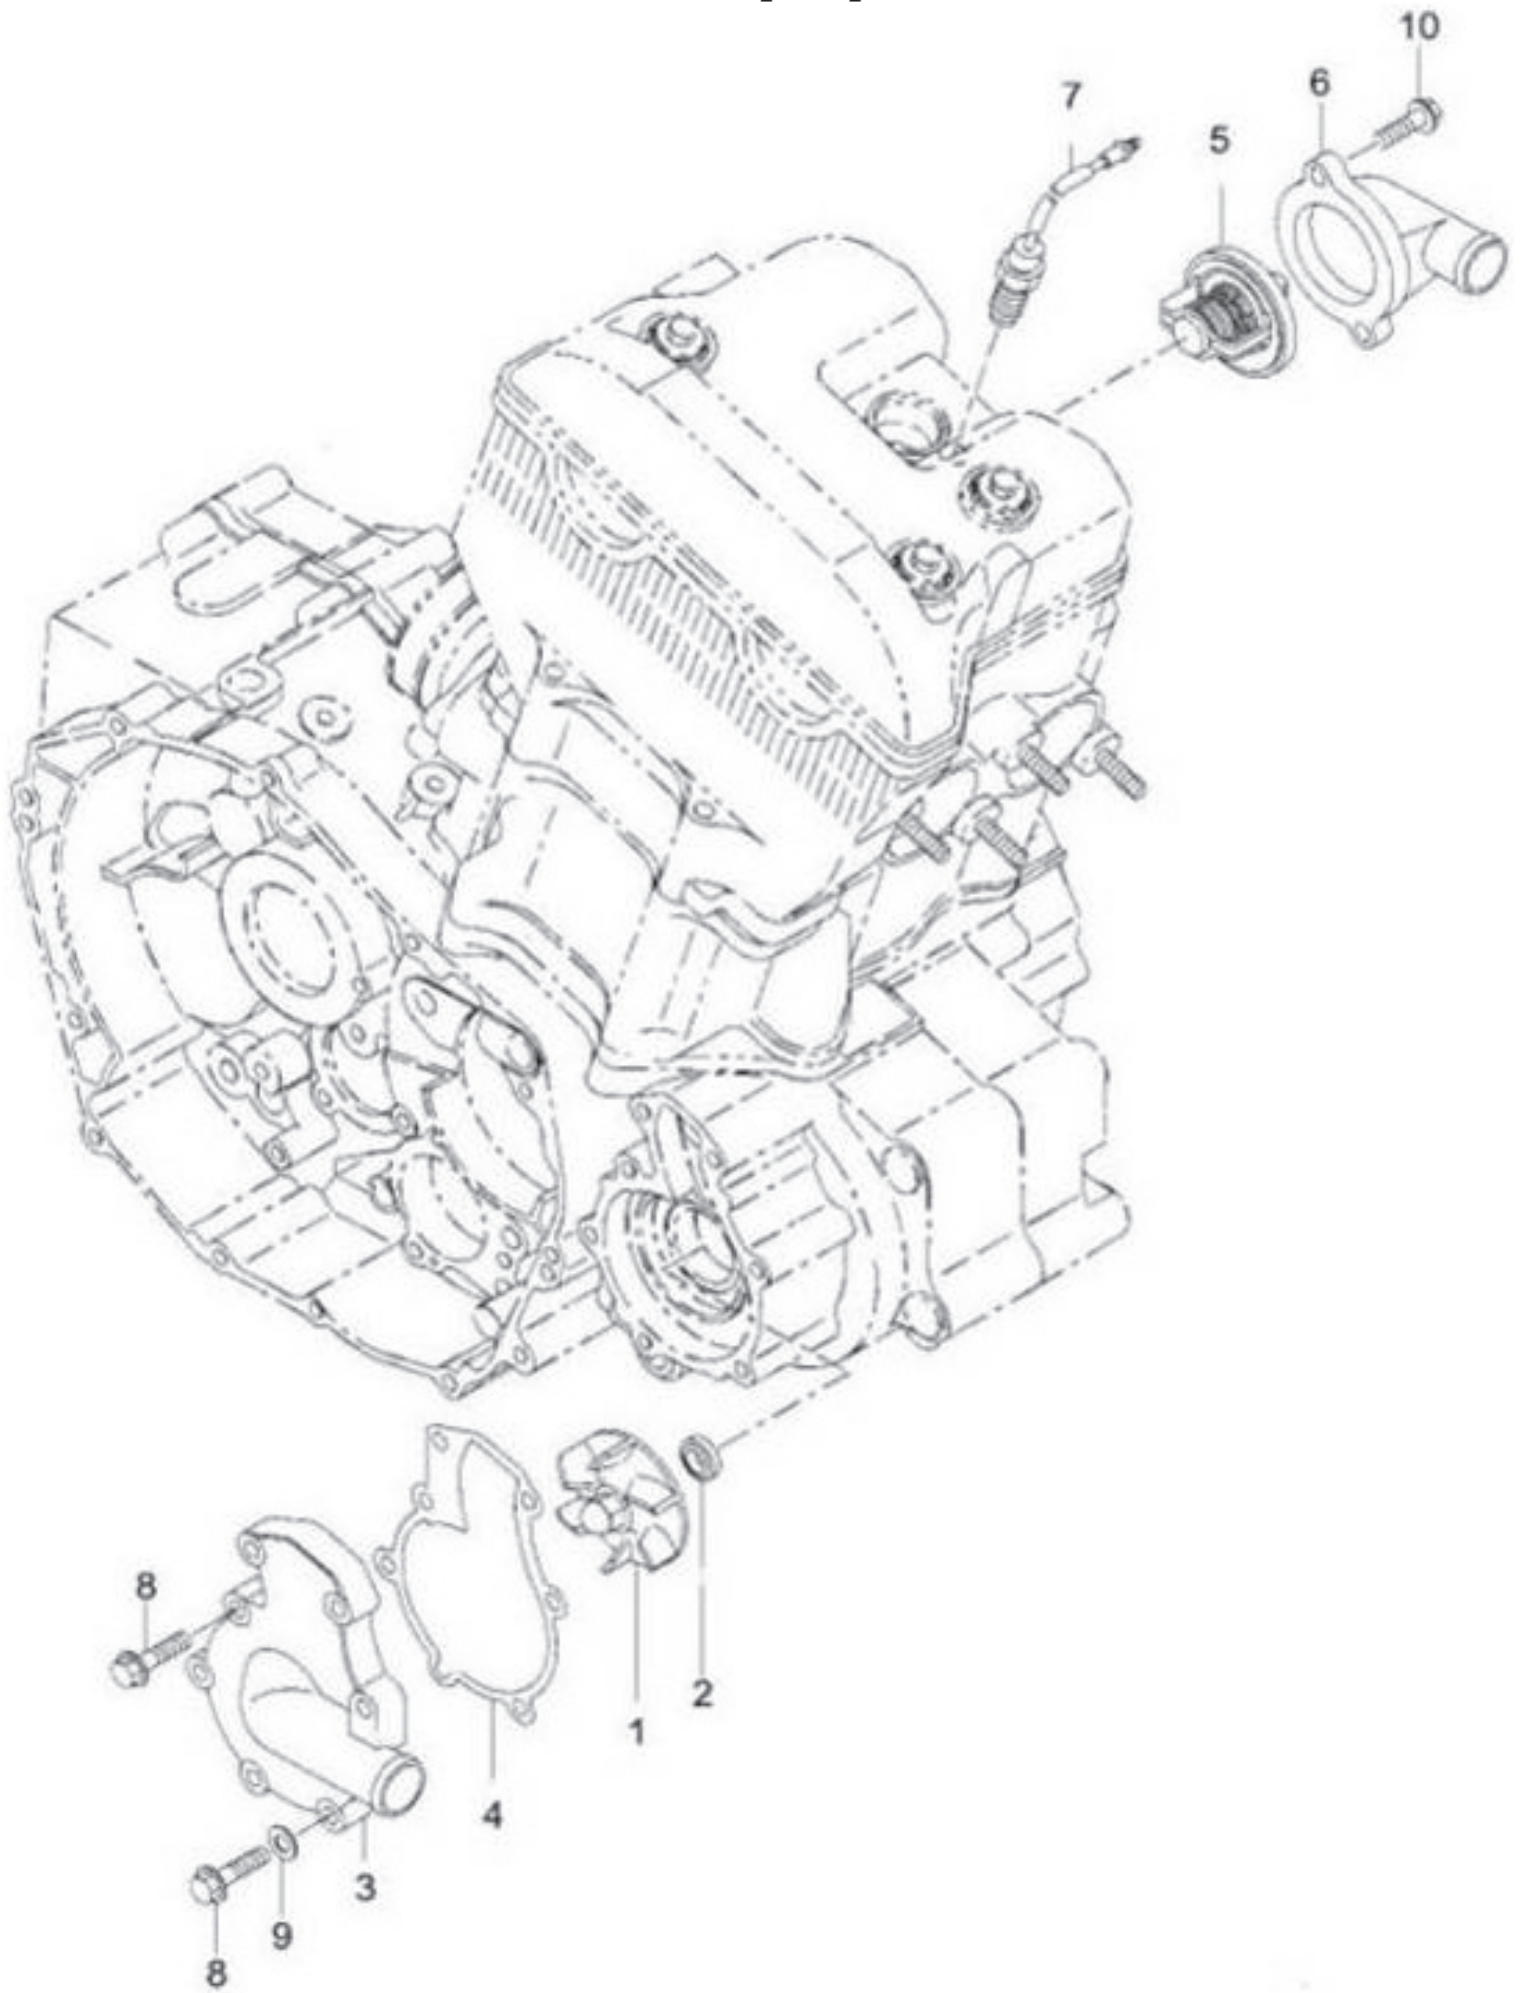

Wasserpumpe

ET-Nummern

Pos.	Artikel Nummer	Beschreibung	Anzahl	Anmerkung
1	283-55102-13	Wasserpumpenflügelrad	1	
2	021-80600-10	Simmerring für Wasserpumpe	1	
3	283-55202-01	Deckel für Wasserpumpe	1	
4	283-55602-13	Dichtung für Wasserpumpe	1	
5	283-56101-01	Thermostat mit Dichtung	1	
6	283-55301-03	Thermostatdeckel	1	
7	260-56002-H1	Thermoschalter	1	
8	96000-06025-08B	Sechskantschraube (weiß verzinkt)	7	6*25
9	94103-0612010	Dichtring	1	6.5*12*1
10	96000-06020-08C	Sechskantschraube (gelb verzinkt)	2	6*20