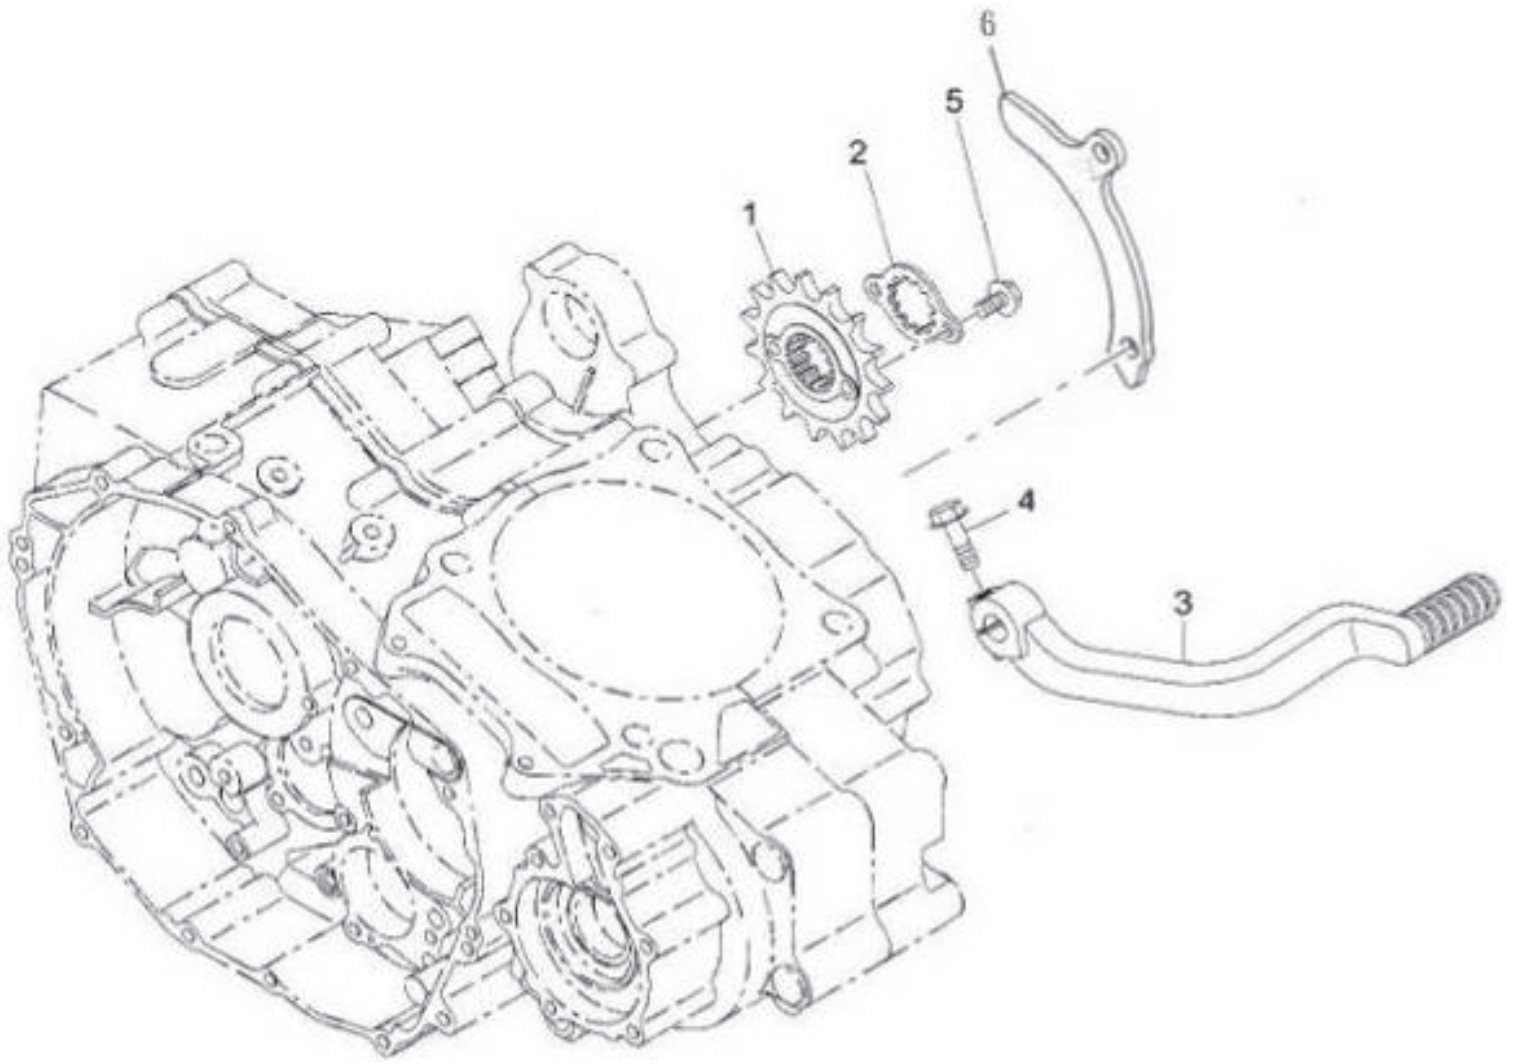

Schalthebel & Kettenrad

ET-Nummern

Pos.	Artikel Nummer	Beschreibung	Anzahl	Anmerkung
1	283-89603-03	Kettenrad	1	14Z
2	283-89702-03	Fixierung für Kettenrad	1	
3	24700-501-000	Schalthebel	1	
4	91000-06025B	Inbusschraube (weiß verzinkt)	1	6*25
5	96000-06012-08B	Sechskantschraube (weiß verzinkt)	2	6*12
6	283-89503-03	Kettenführung	1