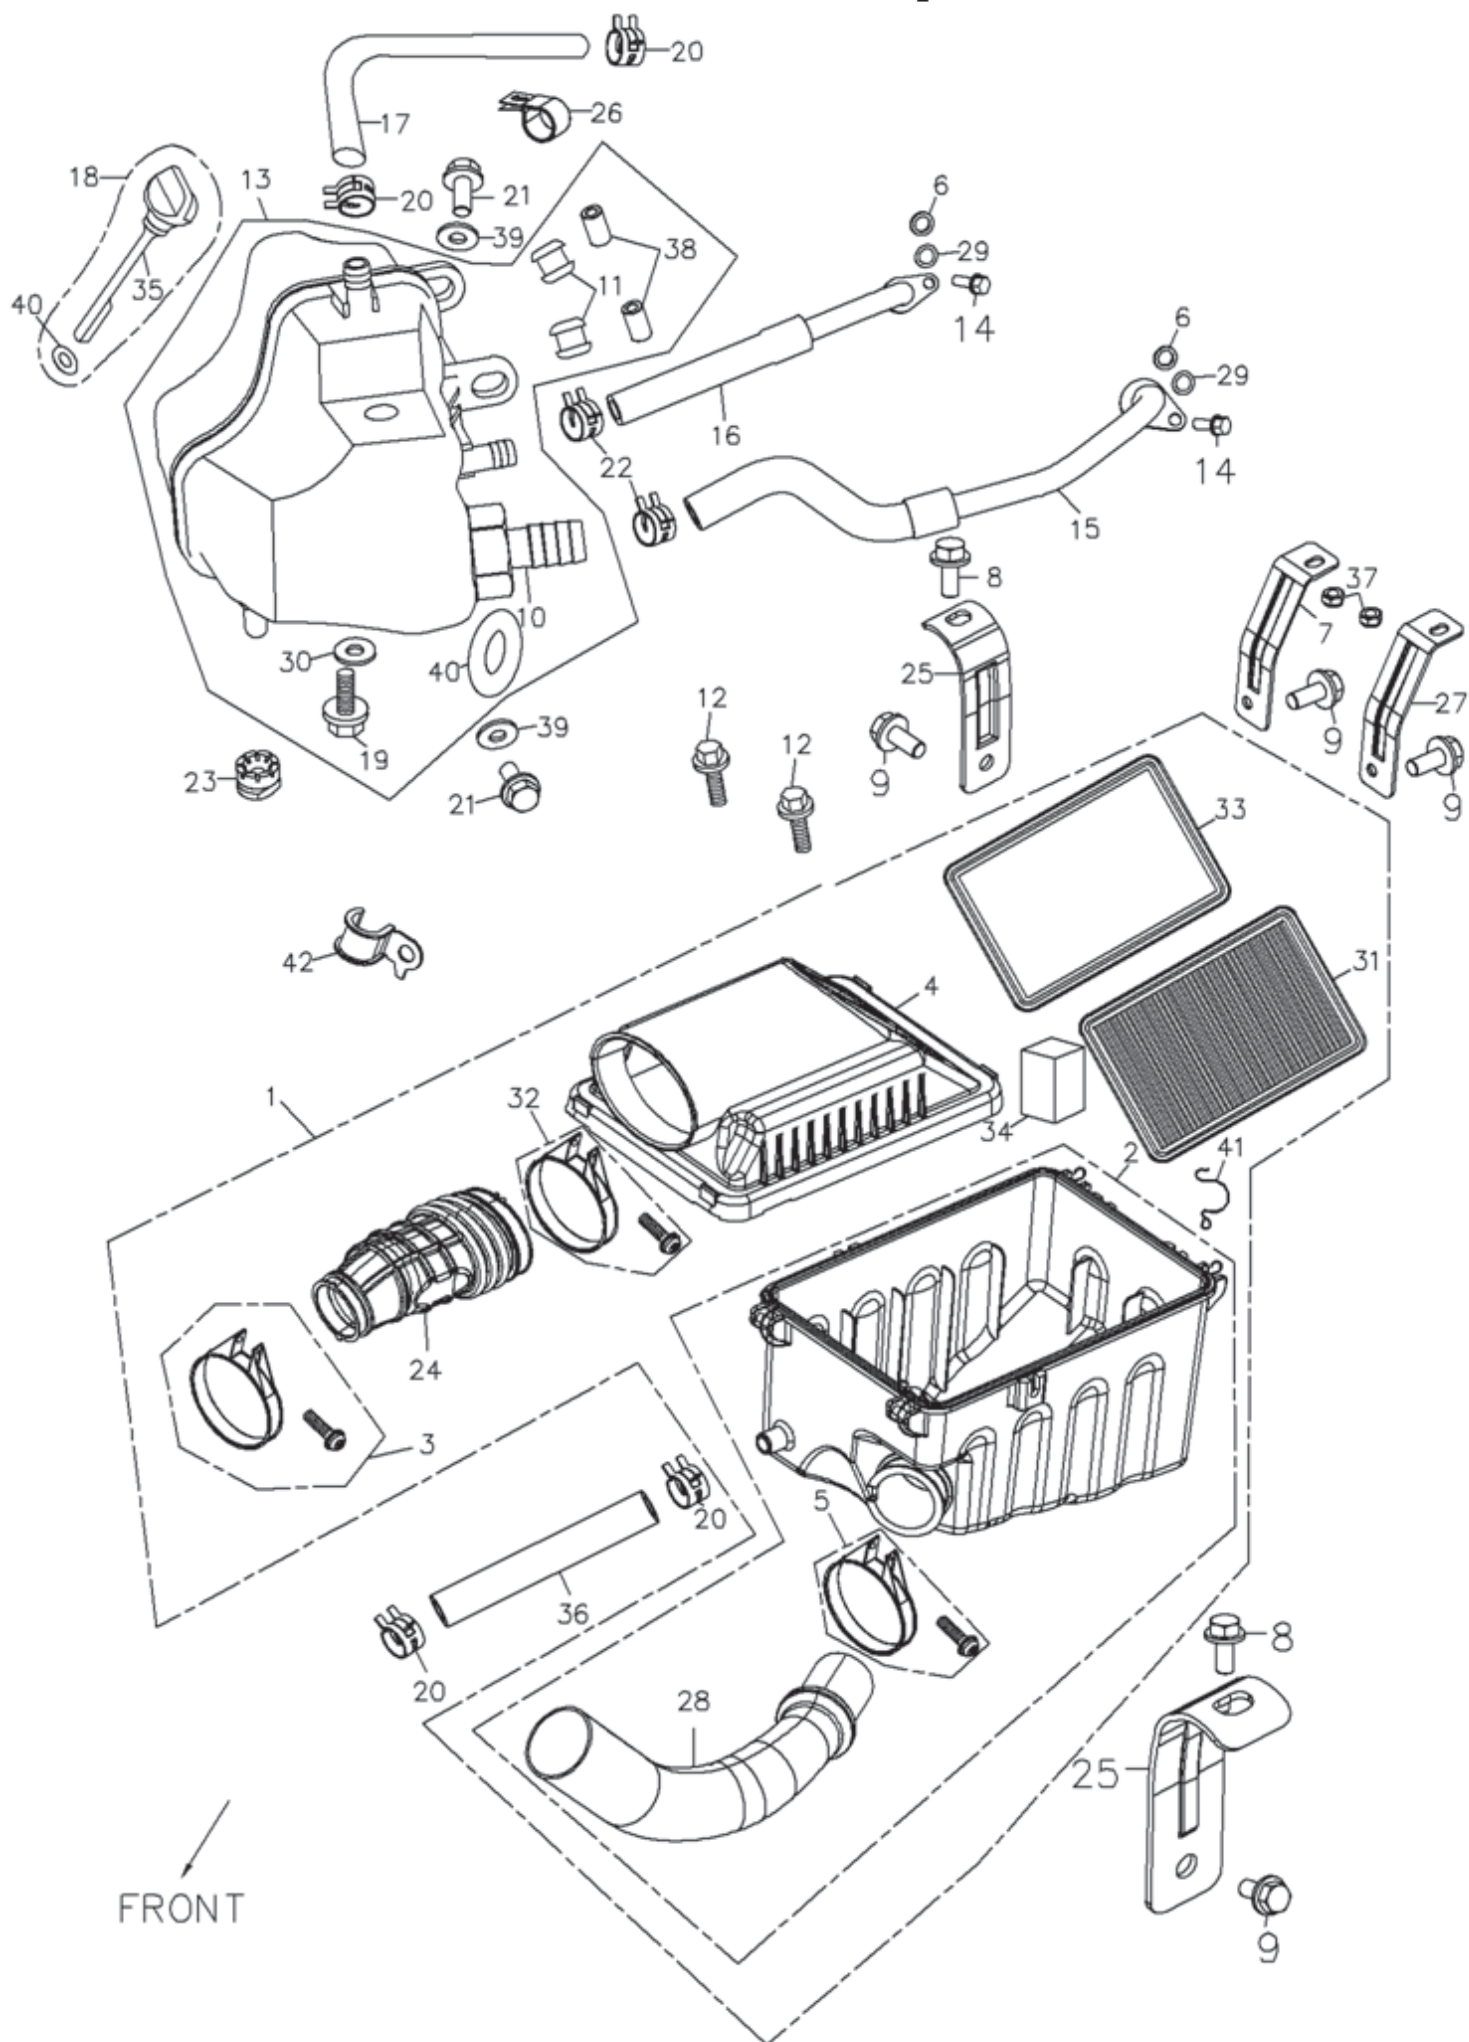

Luftfilter & Ölsumpf

ET-Nummern

Pos.	Artikel Nummer	Beschreibung	Anzahl	Anmerkung
1	17200-501-000	Luftfiltergehäuse Kpl.	1	
2	17206-501-000	Luftfiltergehäuse	1	
3	94516-74000	Schelle	1	
4	17207-501-000	Luftfilterdeckel	1	
5	17255-501-000	Schelle	1	#46
6	94103-131820	Kupferunterlegscheibe	2	13*18*2
7	17284-501-000	Hinterer Luftfilterhalter rechts	1	
8	92003-06015K	Schraube (TRIANGE) (schwarz verzinkt)	2	6*15
9	96000-06012-08G	Sechskantschraube (Grün verzinkt)	4	6*12
10	55124-501-000	Anschlussschraube	1	
11	55123-501-000	Durchführung	2	
12	90111-06011-10G	Verschlusschraube (Grün verzinkt)	2	6*11*6
13	55110-501-001	Öltank Kpl.	1	
14	96000-06010-08B	Sechskantschraube (weiß verzinkt)	2	6*10
15	55112-501-001	Ölsaugschlauch Kpl.	1	
16	55111-501-000	Ölrücklaufschlauch Kpl.	1	
17	55113-501-000	Entlüfterschlauch	1	
18	15650-501-000	Ölpeilstab Kpl.	1	ohne O-Ring
19	55120-501-000	Ablassschraube Magnetisch (Farbig)	1	M12*1.5(II)
20	94513-16000	Federschelle (schwarz verzinkt)	4	16mm
21	96000-06035-10B	Sechskantschraube (weiß verzinkt)	2	6*35
22	94513-17000	Federschelle	2	17.8mm
23	77211-145-001	Gummi	1	
24	17253-501-000	Luftschlauch	1	
25	17281-501-000	Vorderer Luftfilterhalter	2	
26	45558-182-000	Schlauchschele	1	14
27	17283-501-000	Hinterer Luftfilterhalter links	1	
28	17213-501-000	Luftschlauch	1	
29	91312-501-000	O-Ring	2	12*19*3.5
30	94104-1320020	Unterlegscheibe	1	12.5*20*2
31	17210-501-000	Luftfiltereinsatz	1	
32	94516-91000	Schelle	1	
33	17228-501-000	Schwamm A	1	
34	17229-501-000	Schwamm B	1	
35	91316-179-000	O-Ring	1	16*2.5
36	94400-1218230	Schlauch	1	12*18*230
37	90350-06000G	Nylonmutter (Grün verzinkt)	3	M6
38	96401-0610019	Distanzrohr	2	6.5*9.5*19
39	94101-0618020K	Unterlegscheibe (schwarz verzinkt)	3	6*18*2
40	91318-108-000	O-Ring	1	18*3
41	94531-501-000	Haken	4	
42	11351-120-00A	Klammer	1