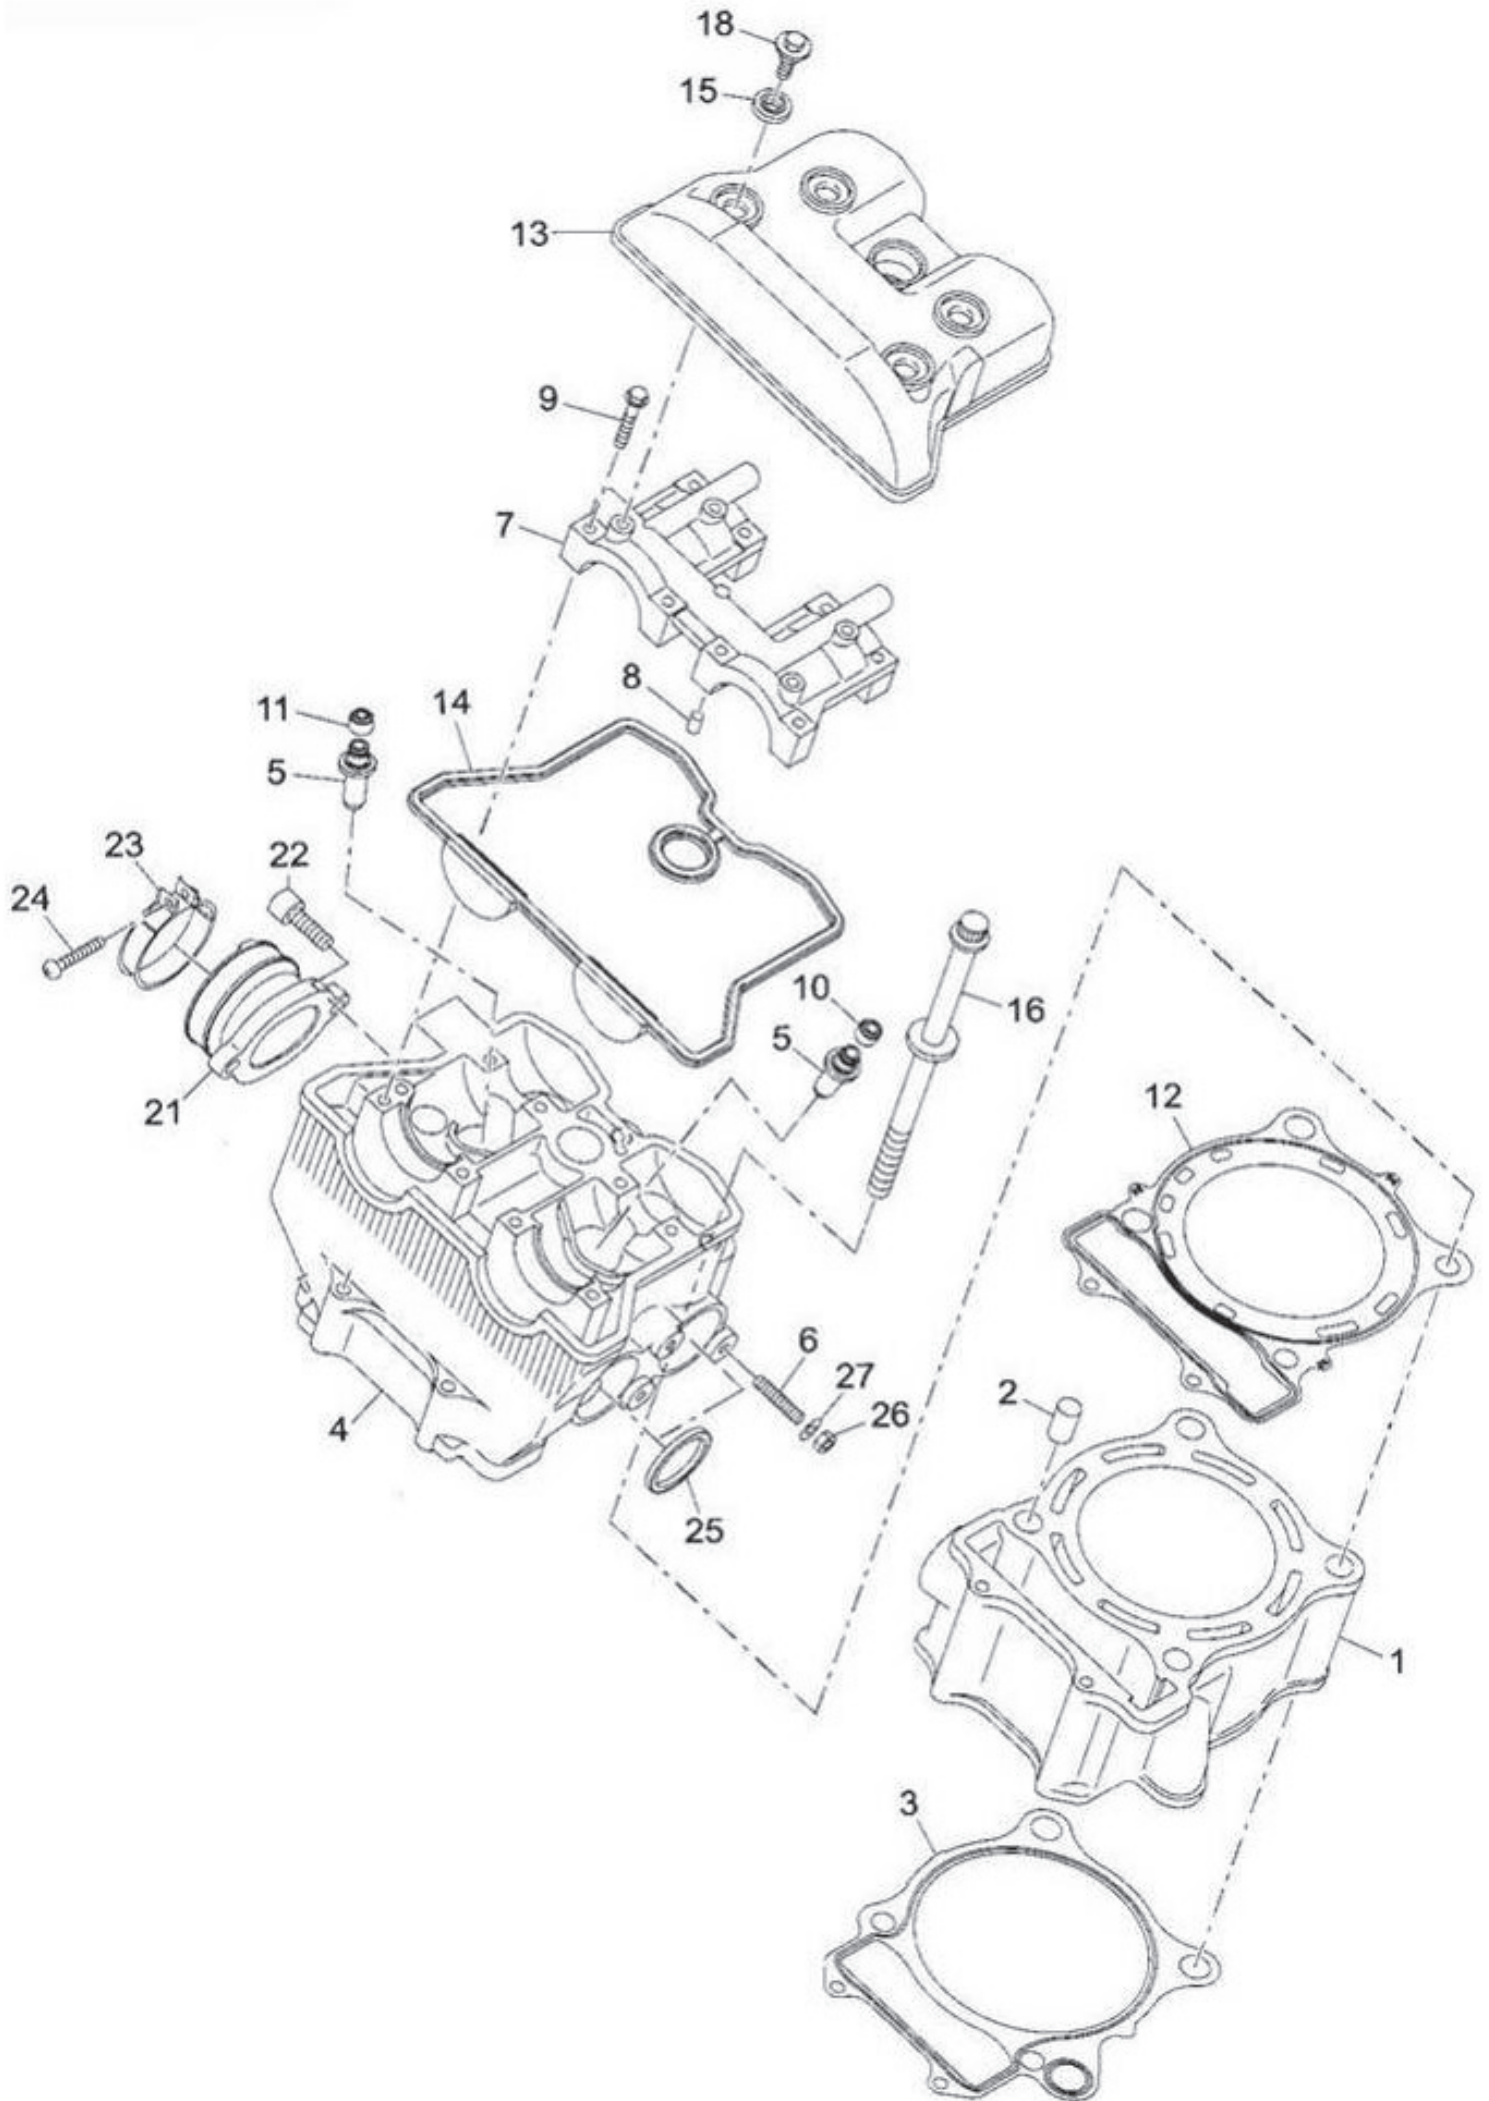

Zylinder & Zylinderkopf

ET-Nummern

Pos.	Artikel Nummer	Beschreibung	Anzahl	Anmerkung
1	283-12401-11	Zylinder	1	
2	031-51500-10	Führungsbuchse	2	13.1*14.7*18
3	283-15201-13	Zylinderfußdichtung	1	
4	283-13003-10	Zylinderkopf	1	Incl.5~11
5	283-14202-03	Ventilführung	4	
6	010-50804-01	Stehbolzen	4	M8*1.5
8	980-40081-10	Führungsbuchse	2	8*10
9	96000-06040-08B	Sechskantschraube (weiß verzinkt)	8	6*40
10	283-16001-03	Ventilschaftdichtung Auslassventil	2	
11	283-15901-03	Ventilschaftdichtung Einlassventil	2	
12	283-15102-11	Zylinderkopfdichtung	1	
13	283-36301-03	Ventildeckel	1	
14	283-36101-13	Ventildeckeldichtung	1	
15	283-36001-03	Gummidichtung	4	10*19*5
16	283-16201-03	Zylinderkopfschraube mit Scheibe	4	
18	283-36201-13	Ventildeckelschraube	4	M6*14
21	283-65001-01	Ansaugstutzen	1	
22	91000-08020K	Inbusschraube (schwarz verzinkt)	2	8*20
23	283-65901-00	Befestigungsschelle	1	Incl.24
24	93500-04030	Kreuzschraube	1	4*30
25	283-36901-01	Krümmerdichtung	2	
26	017-20800-20	Kupfersechskantmutter	4	M8*1.5
27	94111-0814020	Federring	4	8*14*2