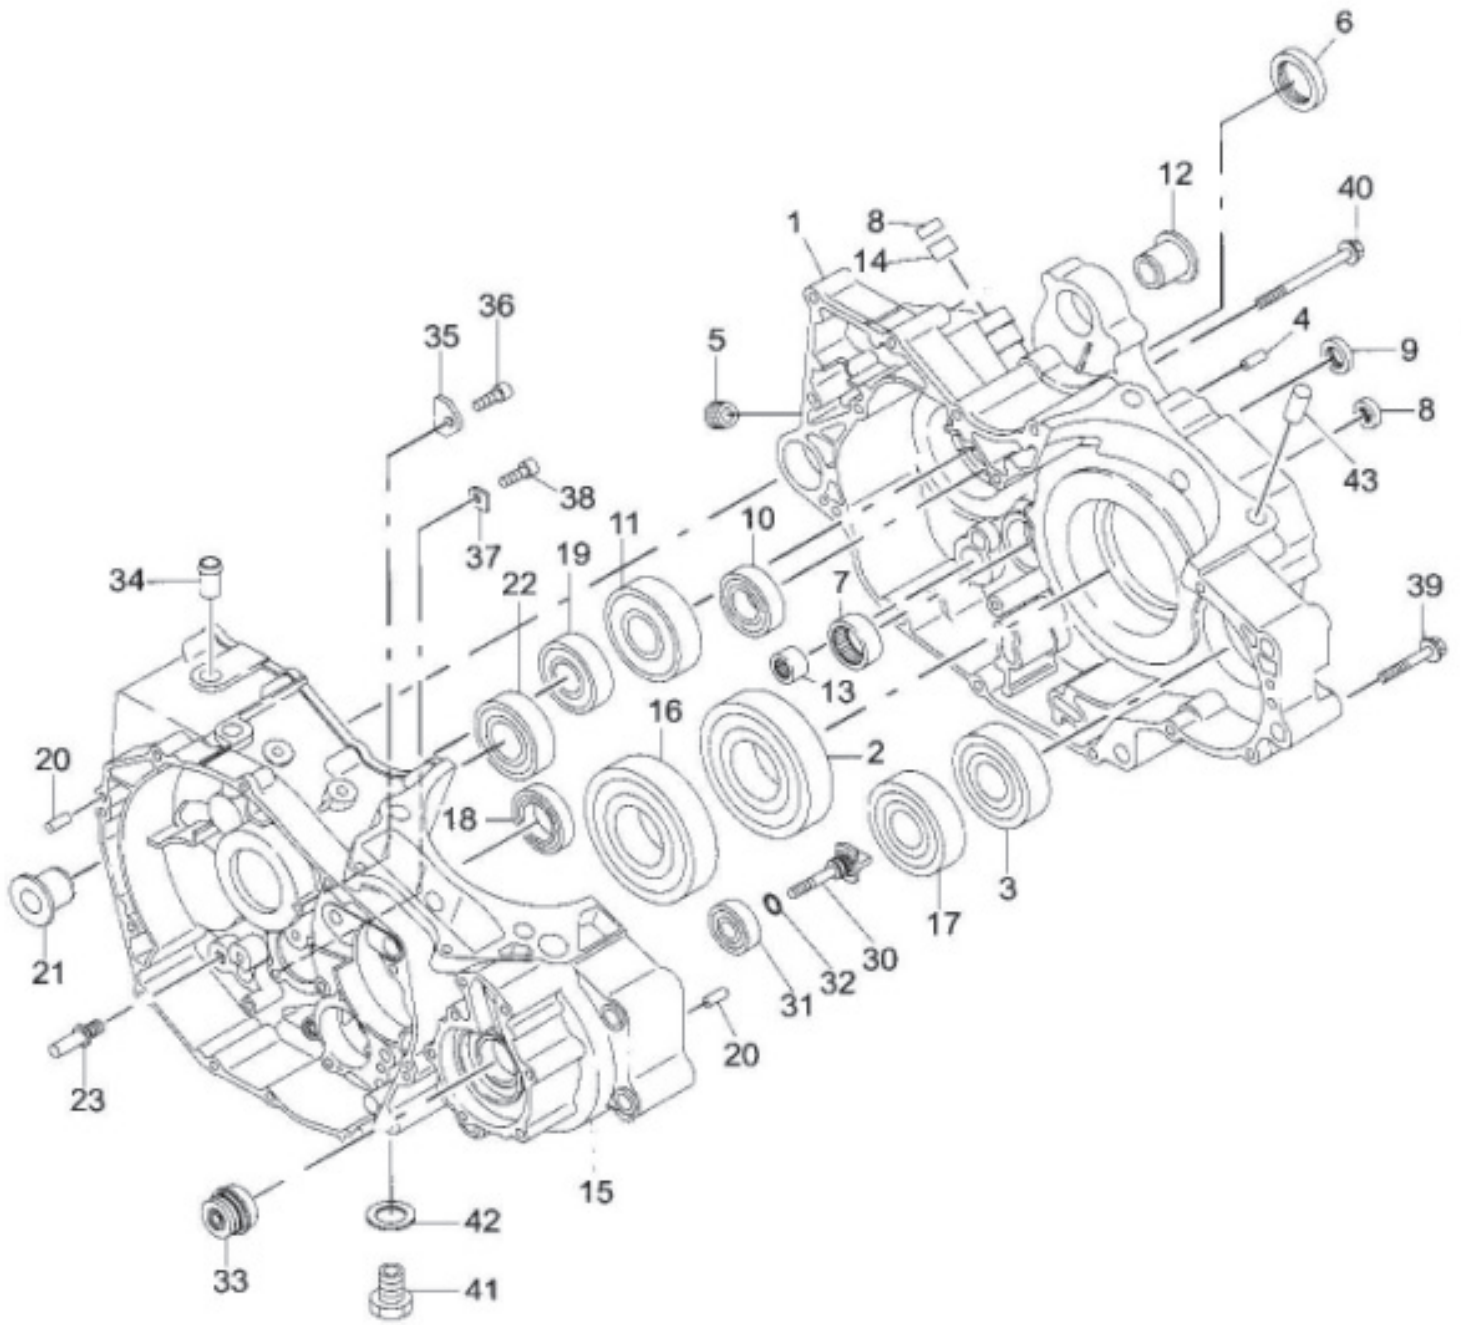

Kurbelgehäuse

ET-Nummern

Pos.	Artikel Nummer	Beschreibung	Anzahl	Anmerkung
1	290-10301-20	Kurbelgehäuse Kpl.	1	Incl.2~23, 30~40
2	060-03502-21	Kugellager	1	X50CM40 (TMB)
3	060-02501-70	Kugellager	1	
4	031-00600-10	Führungsstift	4	6*10
5	235-15421-03	Blindstopfen	1	
6	044-02500-70	Simmerring	1	25*38*7
7	061-02500-10	Nadellager	1	NTN
8	044-01200-30	Simmerring	2	12*18*5
9	044-01300-20	Simmerring	1	13*22*5
10	060-02001-50	Kugellager	1	6004
11	060-02501-10	Kugellager	1	
12	283-16401-03	Bund	1	
13	061-01300-01	Nadellager	1	NTN
14	060-21200-11	Lager (Freigabe)	1	
16	060-03502-21	Kugellager	1	X50CM40 (TMB)
17	060-02501-70	Kugellager	1	
18	060-02501-20	Kugellager	1	
19	060-02001-20	Kugellager	1	6204C3
20	031-00600-10	Führungsstift	4	6*10
21	283-16401-03	Bund	1	
22	060-02501-30	Kugellager	1	
23	283-8C601-03	Anschlagstift	1	
30	283-55002-01	Wasserpumpenwelle	1	Incl.31,32
31	060-01200-60	Kugellager	1	
32	006-26100-90	O-Ring	1	
33	257-56201-01	Dichtpaket für Wasserpumpe	1	
34	081-01000-30	Entlüfterrohr	1	
35	283-15503-03	Anschlagplatte	1	t=3.2
36	96000-06020-08C	Sechskantschraube (gelb verzinkt)	1	6*20
37	283-15504-03	Anschlagplatte	2	t=2.0
38	96000-06012-08C	Sechskantschraube (gelb verzinkt)	2	6*12
39	96000-06040-08B	Sechskantschraube (weiß verzinkt)	7	6*40
40	96000-06075-08B	Sechskantschraube (weiß verzinkt)	8	6*75
41	283-69301-23	Verschlusschraube magnetisch	1	M14*1.5
42	94103-1420016	Dichtring	1	14*20*1.6
43	031-51500-10	Führungsbuchse	1	13.1*14.7*18