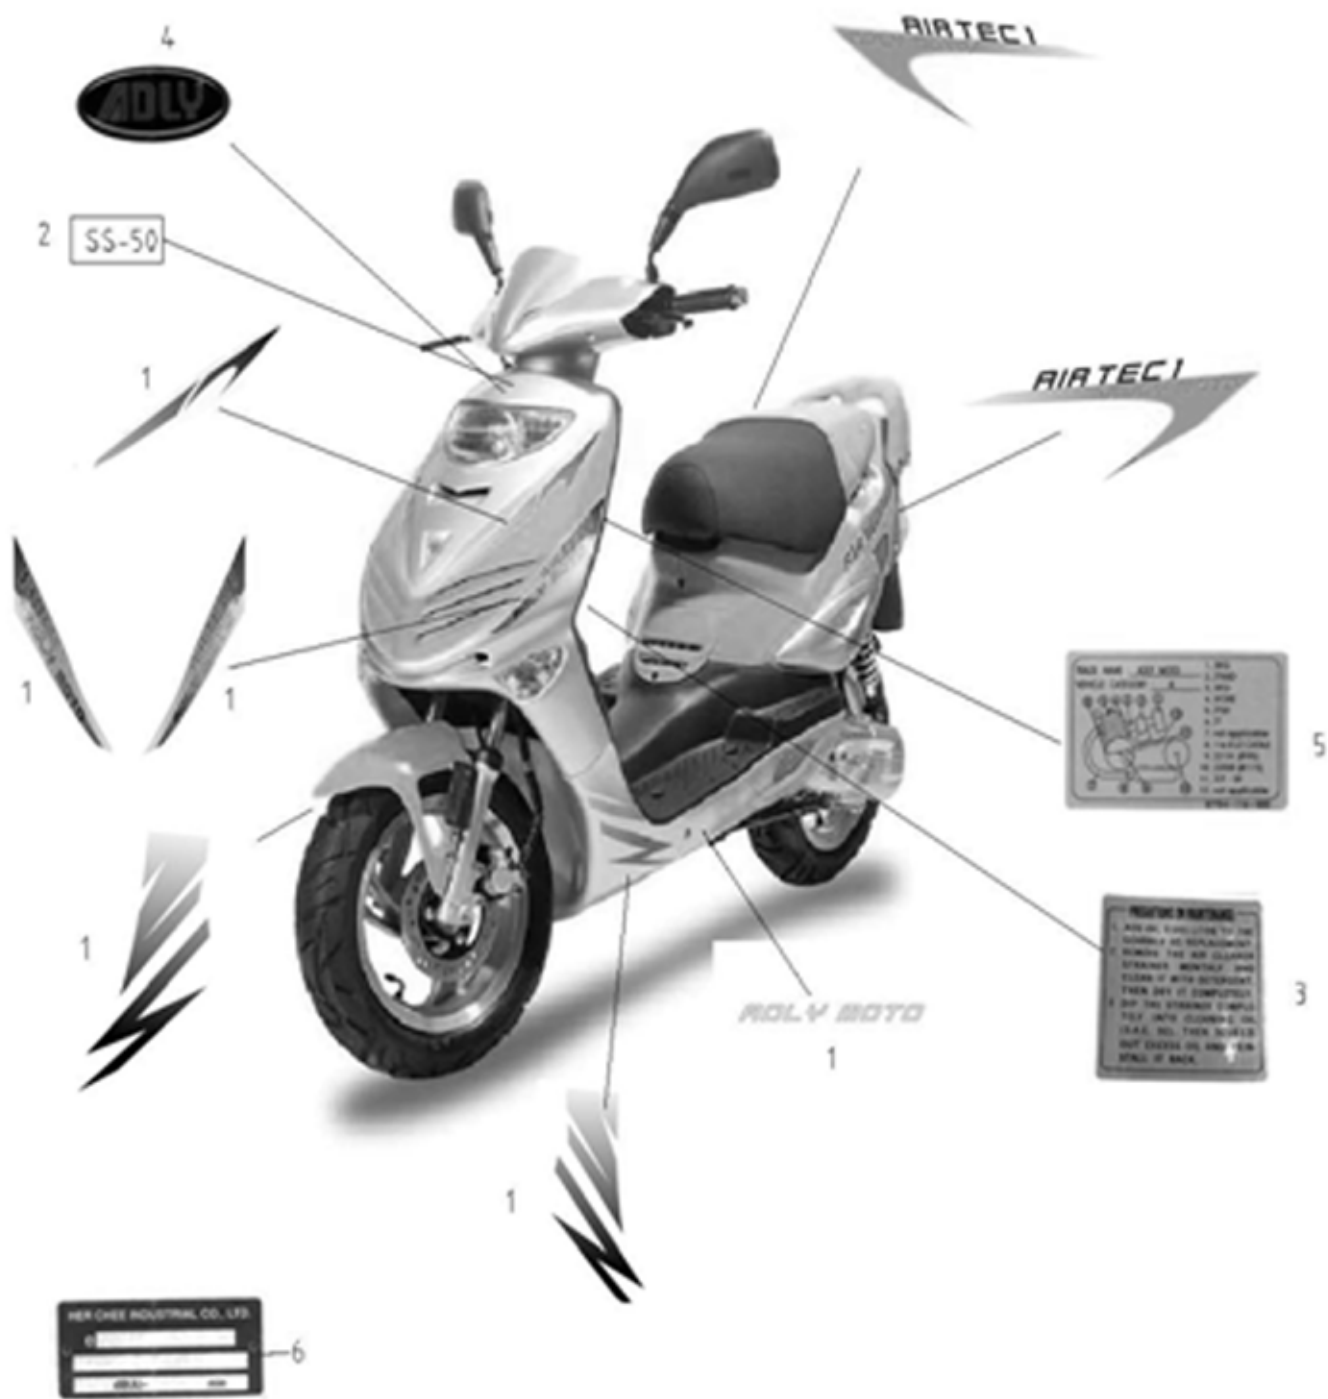

Aufkleber

Position	Artikel Nummer	Anzahl	Beschreibung	Anmerkung
1	87700-135-00C	1	Aufkleber Satz	
	87700-135-00CPI	1	Aufkleber Satz	
2	87711-135-000	1	Typ Aufkleber	
3	87542-105-000	1	Wartungsaufkleber	
4	87700-888-00Z	1	ADLY Aufkleber Geschäumt	
5	87704-116-00D	1	Positionsaufkleber	
6	50110-101-001	1	Typenschild	80*35