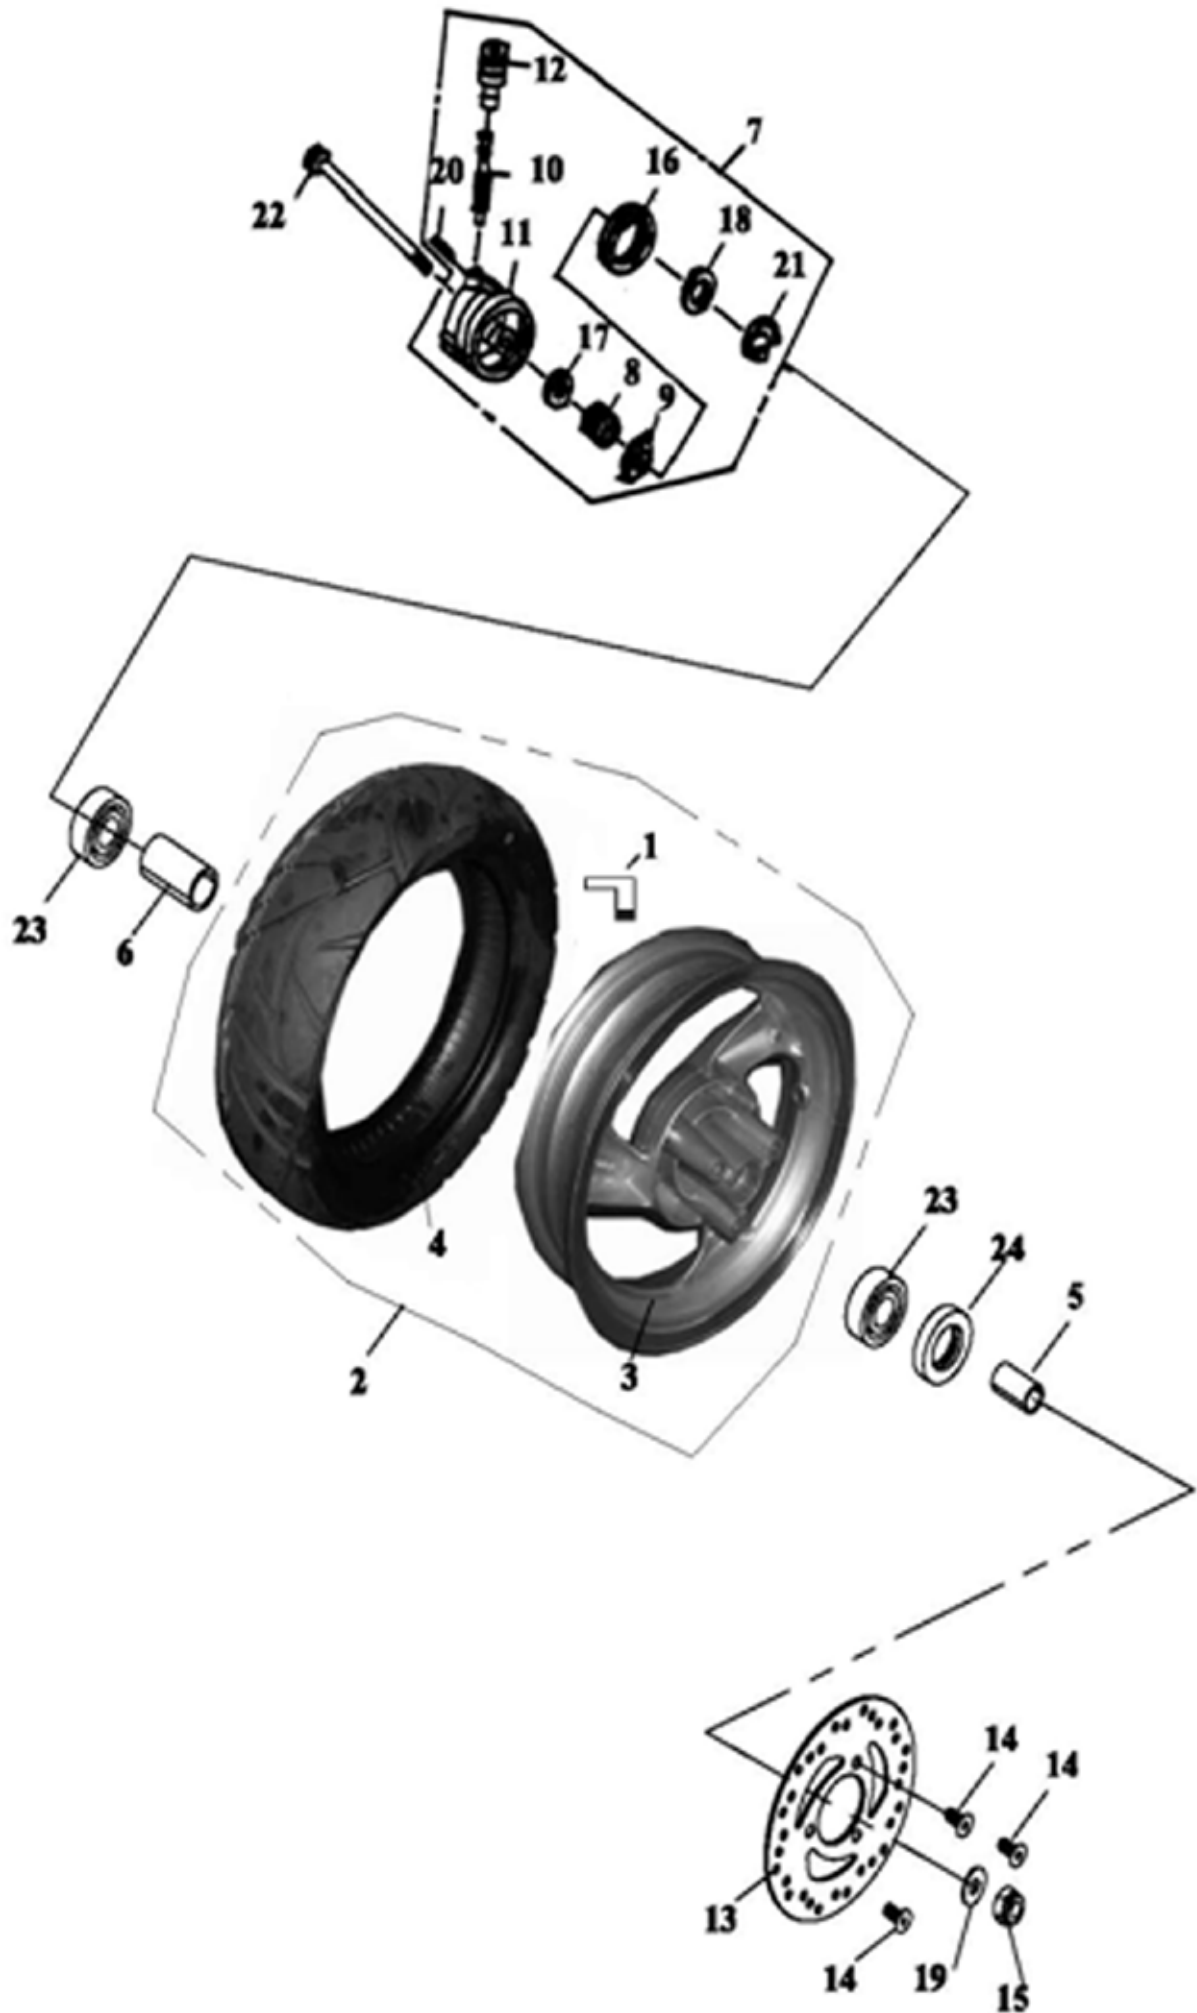

Vorderreifen

Vorderreifen Fortsetzung

Position	Artikel Nummer	Anzahl	Beschreibung	Anmerkung
1	42616-104-000	1	Luftventil	
2	42700-125-00D	1	Vorderrad Kpl.	DM-1017
3	42701-125-00DSL	1	Vordere Felge Aluminium Silber	AL. 12"
4	42711-121-00B	1	Reifen Vorne	DM-1017
5	44311-125-000	1	Abstandsbuchse Vorne	10.2*17*25
6	44620-125-000	1	Buchse	16*80.6
7	44806-110-000	1	Tachoantrieb Kpl.	
8	44811-110-000	1	Hauptzahnrad	16T
9	44812-107-000	1	Zahnradhalter	
10	44813-107-000	1	Angetriebenes Zahnrad	8T
11	44816-107-000	1	Antriebsgehäuse	
12	44818-107-000	1	Tachowellenanschluss	
13	45015-119-000	1	Bremsscheibe Vorne	φ190
14	45016-107-000	6	Senkkopfschraube	10*20
15	90350-10000C	1	Sicherheitsmutter	10mm*1.25
16	96500-40526	1	Simmerring	40*52*6
17	94101-1622010A	1	Scheibe	16.5*22*1
18	94101-1628010A	1	Scheibe	16.5*28*1
19	94101-1022015B	1	Scheibe	10*22*1.5
20	94305-20140	1	Spannstif	2*14
21	94511-1600S	1	Sicherungsring	STW-16
22	96000-10230-14B	1	Schraube mit Scheibe	10*230
23	96100-6300Z	2	Kugellager	6300Z
24	96500-17357	1	Simmerring	TC 17*35*7