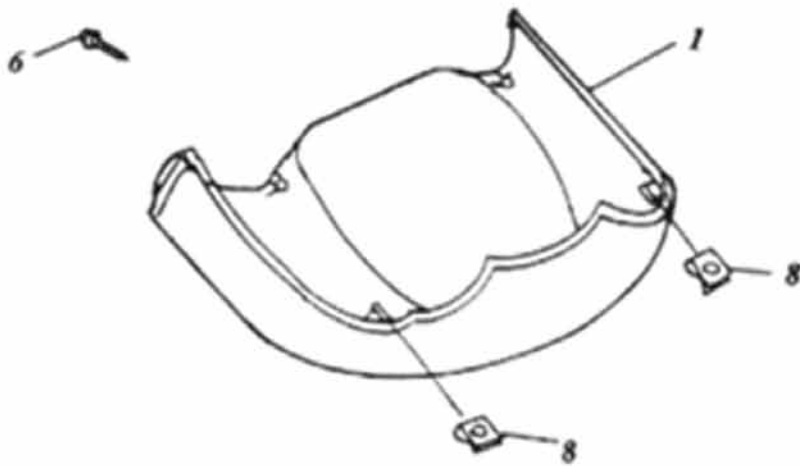

Motorabdeckung und Kotflügel Vorne

Position	Artikel Nummer	Anzahl	Beschreibung	Anmerkung
1	50150-125-001SG	1	Motorhaube Silber / Grau	
	50150-125-001PI	1	Motorhaube Rosa	
2	61105-110-000	1	Innenkotflügel	
3	92000-06018-10K	2	Schraube - Groß	6*18(18mm)
4	33741-125-000YL	2	Reflektor Gelb	
5	61100-125-000PI	1	Kotflügel Rosa	
	61100-125-000SG	1	Kotflügel Silber / Grau	
	61100-125-000YL	1	Kotflügel Gelb	
6	93903-05016K	2	Kreuzschraube	5*16
7	93800-06012S	4	Kreuzschraube Edelstahl	6*12
8	90344-05000	4	Klemmmutter	5mm