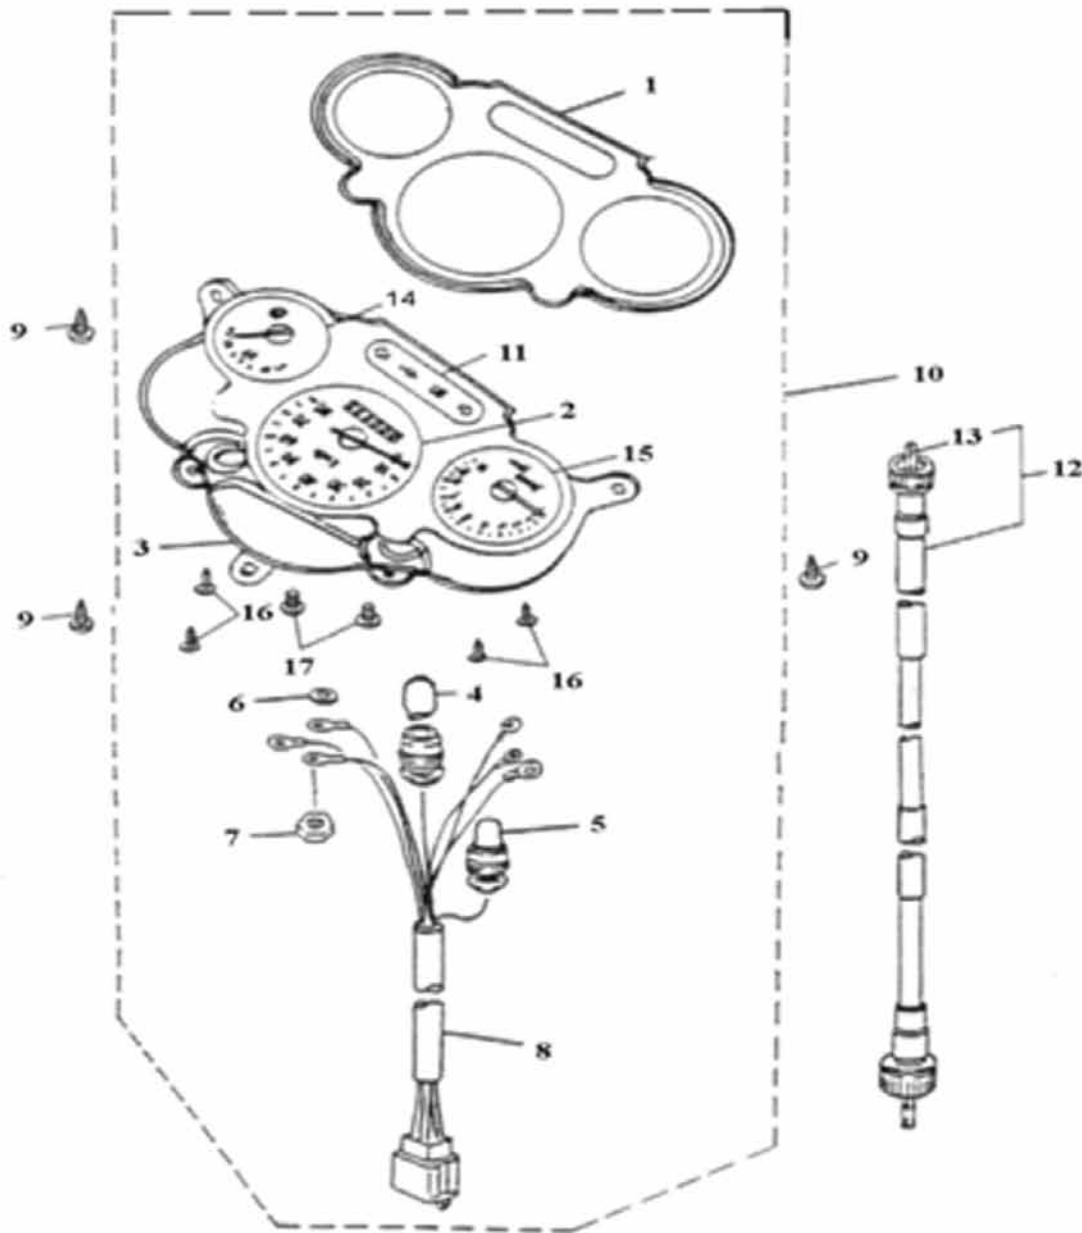

Lenkerverkleidung und Spiegel

Position	Artikel Nummer	Anzahl	Beschreibung	Anmerkung
1	64212-125-000JW	1	Tachoverkleidung Schmuck Weiß	
	64212-125-000SG	1	Tachoverkleidung Silber Grau	
2	53211-125-000JA	1	Lenkerverkleidung Schmuck Grau	
	53211-125-000PI	1	Lenkerverkleidung Rosa	
	53211-125-000SG	1	Lenkerverkleidung Silber Grau	
3	53205-125-000JA	1	Untere Lenkerverkleidung Schmuck Grau	
	53205-125-000PI	1	Untere Lenkerverkleidung Rosa	
	53205-125-000SG	1	Untere Lenkerverkleidung Silber Grau	
4	93500-05012B	1	Kreuzschraube	5*12
5	93903-05016K	6	Kreuzschraube	5*16
6	88110-125-001	1	Rückspiegel Rechts	
7	88120-125-001	1	Rückspiegel Links	
8	93903-04012K	3	Schneidschraube	4*12

Tachometer

Position	Artikel Nummer	Anzahl	Beschreibung	Anmerkung
1	37230-125-000	1	Tachometerglas	
2	37220-125-00E	1	Geschwindigkeitsmesser	
3	37210-125-000	1	Tachometergehäuse	
4	34908-125-000	4	Glühlampe	12V/1.7W
5	34908-101-00A	2	Glühlampe	12V/3.4W
6	94101-0306006	6	Scheibe	3*6*0.6
7	94001-03000	6	Mutter	3mm
8	37250-125-000	1	Tachometerkabel	
9	93903-05016K	3	Kreuzschraube	5*16
10	37200-125-00E	1	Tachometer Kpl.	10"
11	37225-125-000	1	Anzeigeleuchten	
12	44830-125-000	1	Tachowelle Kpl.	
13	44840-125-000	1	Innere Tachowelle	
14	37222-125-000	1	Kraftstoffanzeige	
15	37223-125-000	1	Drehzahlmesser	12000RPM
16	93903-04012K	4	Kreuzschraube	4*12
17	93000-04008	2	Kreuzschraube	4*8