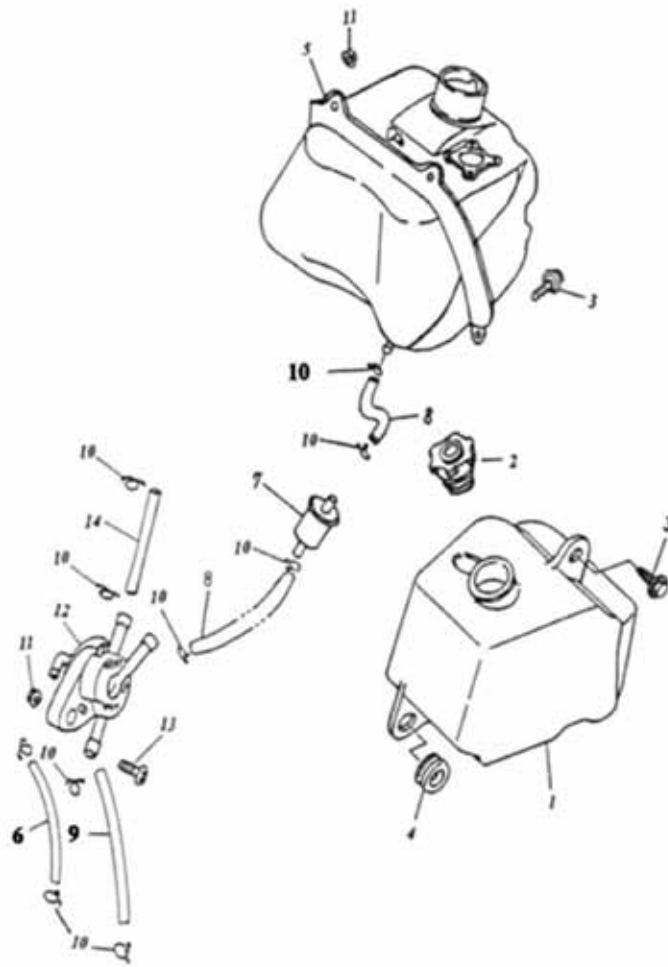

Kraftstofftank und Öltank

Position	Artikel Nummer	Anzahl	Beschreibung	Anmerkung
1	55100-116-000	1	Öltank (REV.1)	
2	55105-101-000	1	Öltankverschluss	
3	92000-06018-10K	2	Schraube	
4	83553-116-000	1	Durchführung	
5	17500-125-001	1	Kraftstofftank	
6	94400-03575	1	Schlauch	
7	16952-145-000	1	Kraftstofffilter	
8	94400-0408050	2	Schlauch	
9	94400-0408160	1	Schlauch	
10	94510-08000	10	Schelle	
11	94050-06000C	3	Mutter mit Scheibe	
12	16950-116-000	1	Kraftstoffhahn	
13	93701-06015S	1	Kreuschraube Edelstahl	
14	94400-0408A300	1	Schlauch