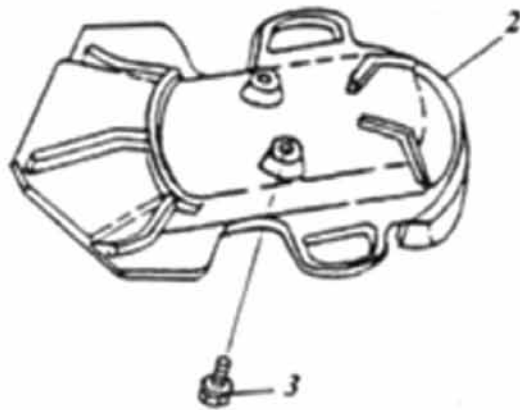

Motorabdeckung und Kotflügel Vorne

Position	Artikel Nummer	Anzahl	Beschreibung	Anmerkung
1	50150-125-001SG	1	Motorhaube Silber / Grau	
	50150-125-001PI	1	Motorhaube Rosa	
2	61105-110-000	1	Innenkotflügel	
3	92000-06018-10K	2	Schraube - Groß	6*18(18mm)
4	33741-125-000YL	2	Reflektor Gelb	
5	61100-125-000PI	1	Kotflügel Rosa	
	61100-125-000SG	1	Kotflügel Silber / Grau	
	61100-125-000YL	1	Kotflügel Gelb	
6	93903-05016K	2	Kreuzschraube	5*16
7	93800-06012S	4	Kreuzschraube Edelstahl	6*12
8	90344-05000	4	Klemmmutter	5mm