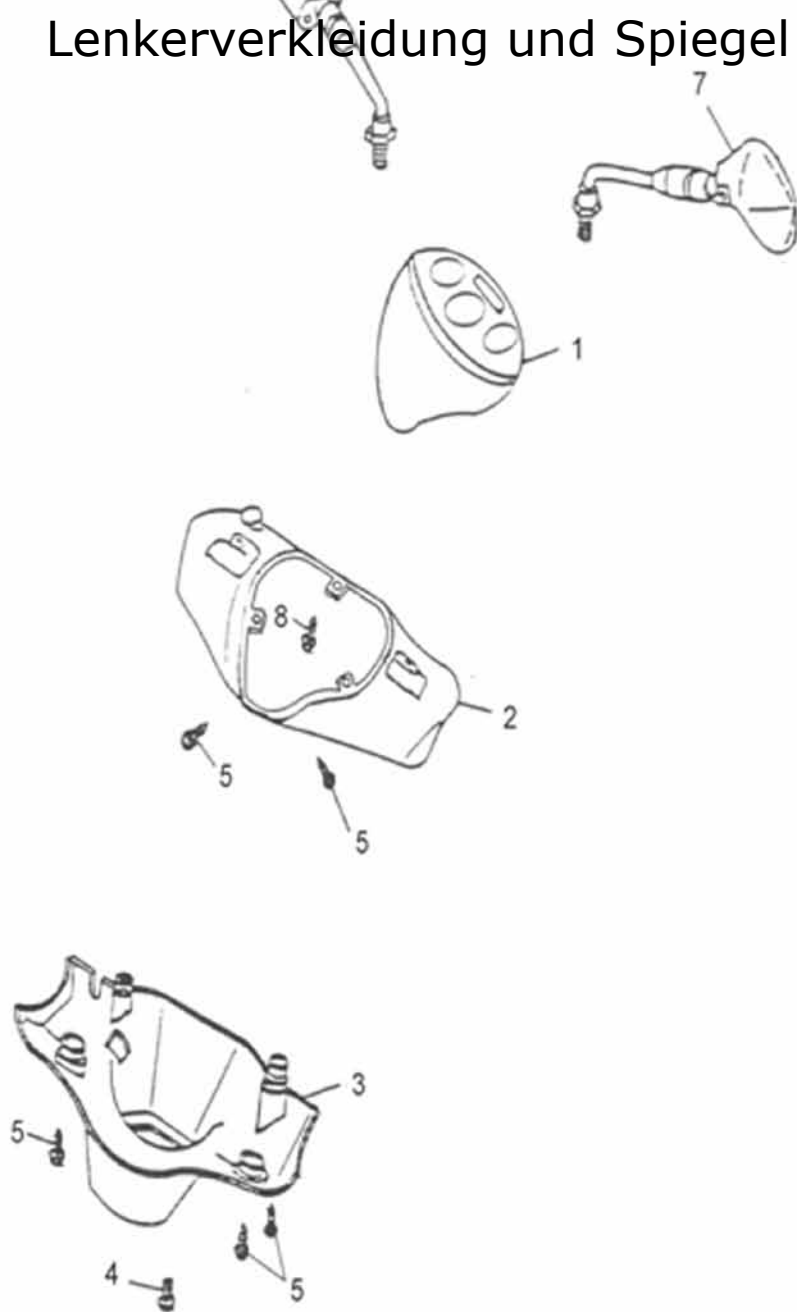

Lenkerverkleidung und Spiegel

Position	Artikel Nummer	Anzahl	Beschreibung	Anmerkung
1	64212-125-000JW	1	Tachoverkleidung Schmuck Weiß	
	64212-125-000SG	1	Tachoverkleidung Silber Grau	
2	53211-125-000JA	1	Lenkerverkleidung Schmuck Grau	
	53211-125-000PI	1	Lenkerverkleidung Rosa	
	53211-125-000SG	1	Lenkerverkleidung Silber Grau	
3	53205-125-000JA	1	Untere Lenkerverkleidung Schmuck Grau	
	53205-125-000PI	1	Untere Lenkerverkleidung Rosa	
	53205-125-000SG	1	Untere Lenkerverkleidung Silber Grau	
4	93500-05012B	1	Kreuzschraube	5*12
5	93903-05016K	6	Kreuzschraube	5*16
6	88110-125-001	1	Rückspiegel Rechts	
7	88120-125-001	1	Rückspiegel Links	
8	93903-04012K	3	Schneidschraube	4*12