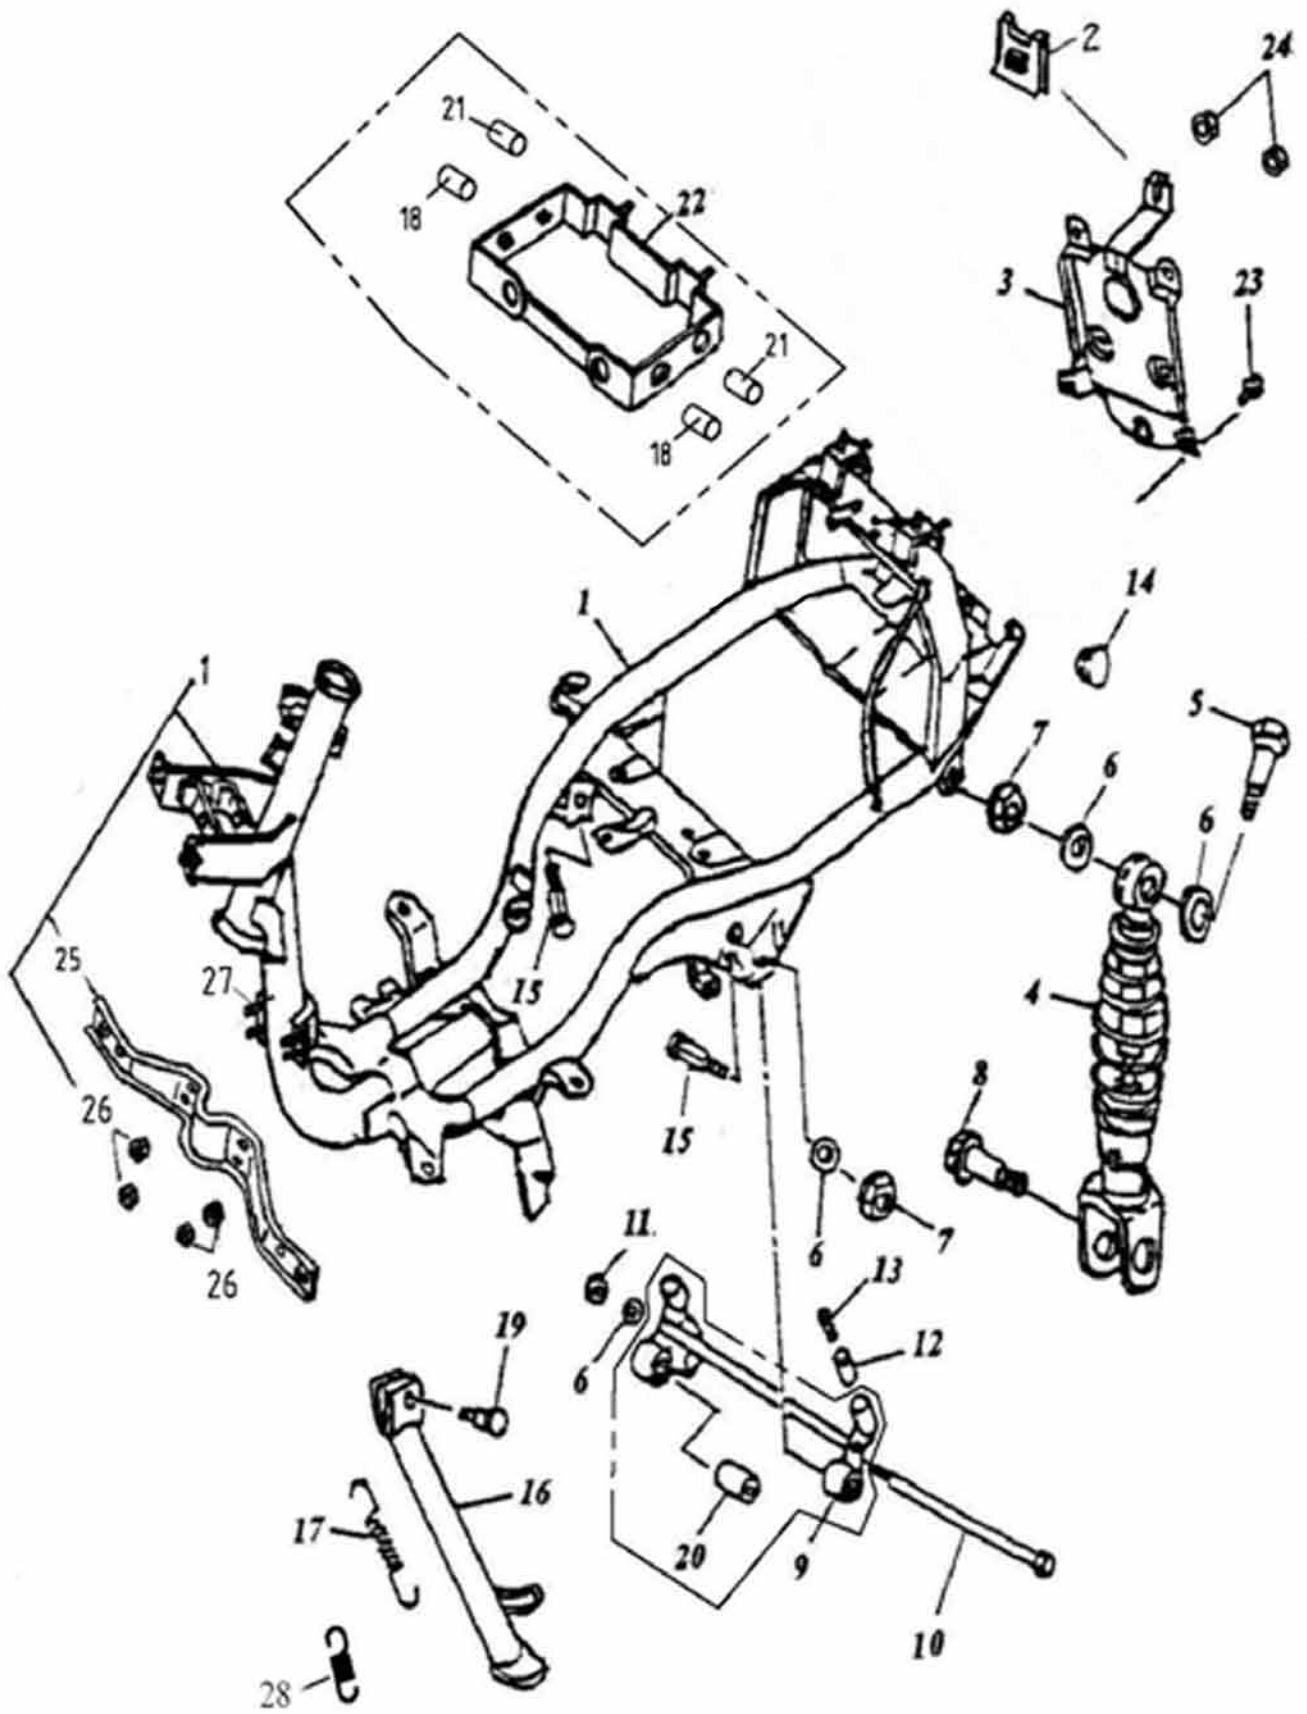

Rahmen

Rahmen Fortsetzung

Position	Artikel Nummer	Anzahl	Beschreibung	Anmerkung
1	50100-135-00B	1	Rahmen Kpl. Schwarz	
2	90344-06000	1	Klemmmutter	6mm
3	50357-125-00A	1	Rücklichthalter	
4	52400-125-000SL	1	Stoßdämpfer Hinten	
5	92000-10040-17B	1	Schraube	10*40
6	94101-1022015B	4	Scheibe	10*22*1.5
7	90350-10000C	3	Sicherheitsmutter	10mm*1.25
8	96000-0803512CL	1	Schraube mit Scheibe	8x35
9	50350-116-000	1	Motorhalter Kpl.	
10	92000-12250-21C	1	Schraube mit Scheibe	12*250
11	90350-12000C	1	Sicherheitsmutter	12mm
12	50352-104-000	2	Halter für Anschlagpuffer	
13	50351-104-000	2	Halter für Anschlagpufferfeder	
14	96421-116-000	2	Gummi Kappe	
15	90103-116-000	2	Motormontagebolzen	10*50
16	50530-125-000	1	Seitenständer	
17	95014-71404	1	Rückzugsfeder für Seitenständer Groß	
18	81202-125-000	2	Abstandsbuchse	9.5*15*32
19	90108-116-000	1	Schraube	8*25
20	96400-103030	2	Gummi Buchse	10*30*30
21	81201-125-000	2	Abstandsbuchse	9.5*15*55
22	81205-125-000	1	Innerer Träger	
23	92000-06018-10K	3	Schraube - Groß	6*18
24	94050-06000C	2	Mutter mit Scheibe	6mm
25	54232-125-000	1	Trittbretthalter	
26	94001-06000C	4	Mutter	6mm
27	93500-06010B	4	Kreuzschraube	6*10
28	95014-71404-0A	1	Rückzugsfeder für Seitenständer Klein	

Motorabdeckung und Kotflügel Vorne

Position	Artikel Nummer	Anzahl	Beschreibung	Anmerkung
1	50150-125-001SG	1	Motorhaube Silber / Grau	
	50150-125-001PI	1	Motorhaube Rosa	
2	61105-110-000	1	Innenkotflügel	
3	92000-06018-10K	2	Schraube - Groß	6*18(18mm)
4	33741-125-000YL	2	Reflektor Gelb	
5	61100-125-000PI	1	Kotflügel Rosa	
	61100-125-000SG	1	Kotflügel Silber / Grau	
	61100-125-000YL	1	Kotflügel Gelb	
6	93903-05016K	2	Kreuzschraube	5*16
7	93800-06012S	4	Kreuzschraube Edelstahl	6*12
8	90344-05000	4	Klemmmutter	5mm