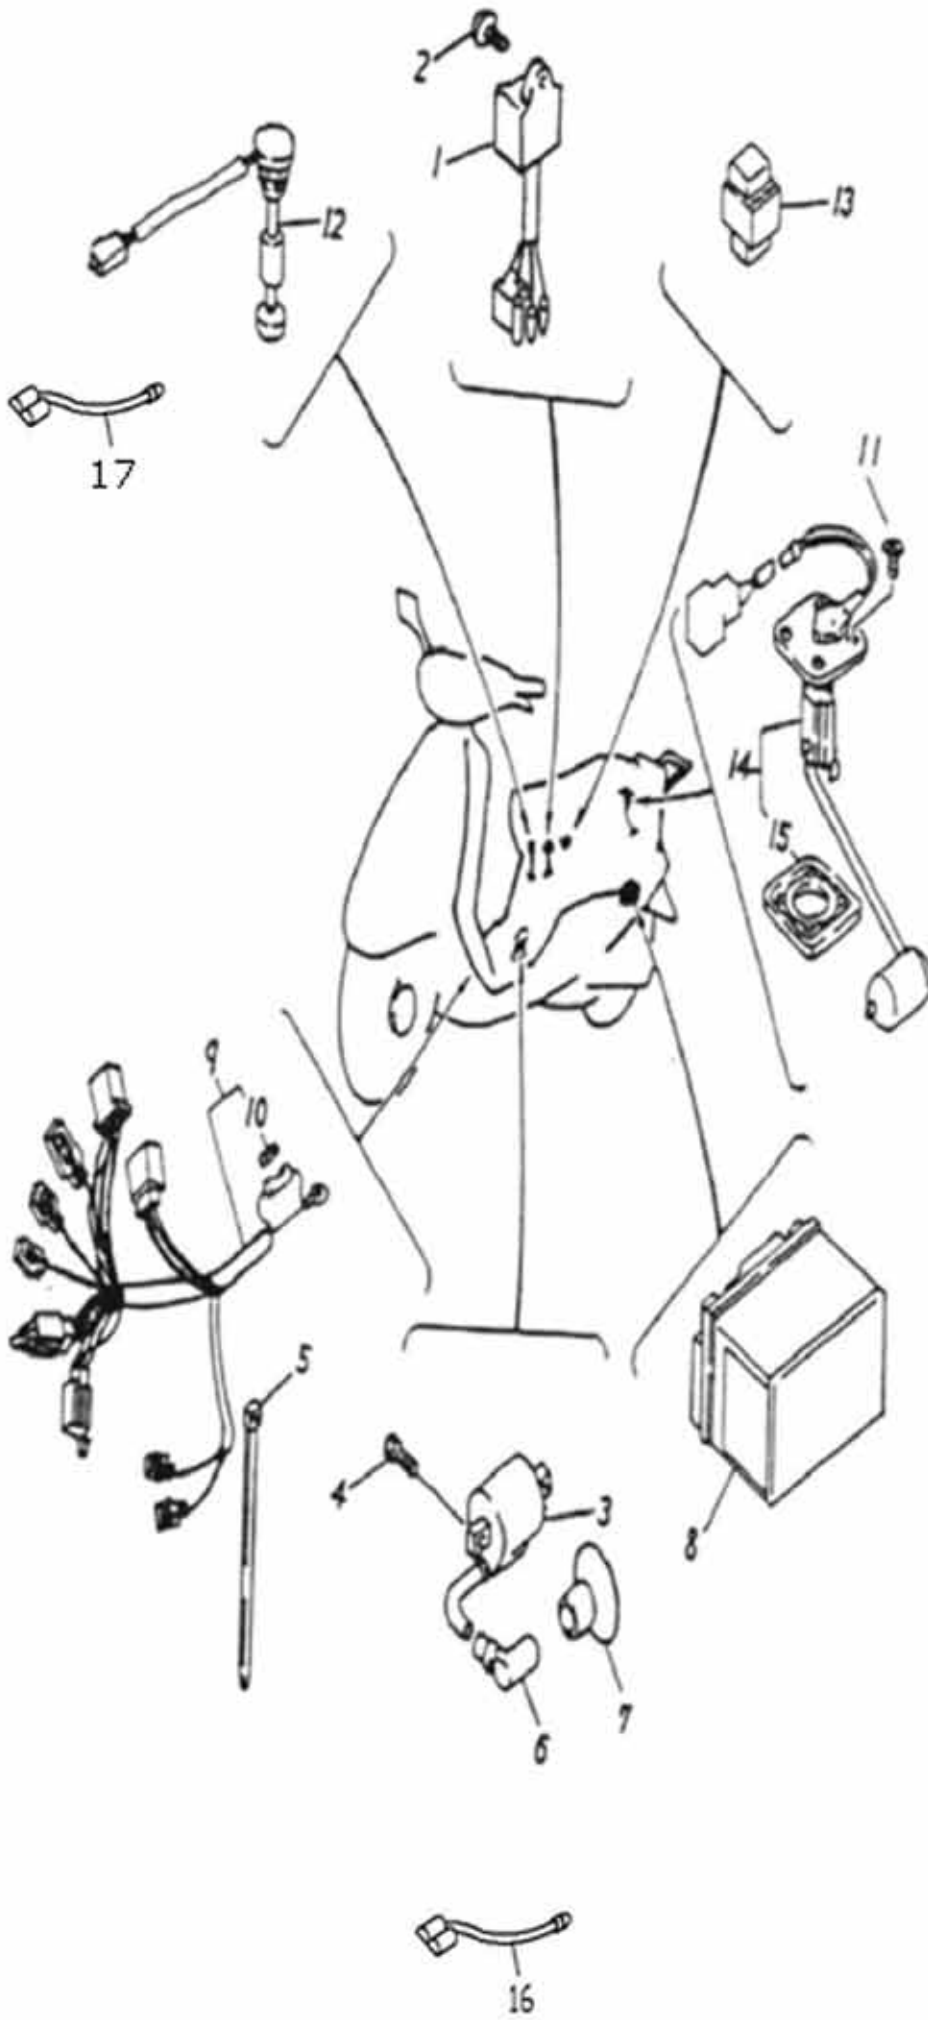

Elektrik 2

Elektrik 2 Fortsetzung

Position	Artikel Nummer	Anzahl	Beschreibung	Anmerkung
1	30410-116-000	1	C.D.I Einheit	
2	93500-06015B	1	Kreuzschraube	6*15
3	30510-110-000	1	Zündspule	L=300
4	96000-06020-10G	2	Schraube	M6*20
5	90669-101-000	4	Kabelband	4.8*200 m/m
6	30700-101-001	1	Zündkerzenstecker	10KΩ
7	30605-116-000	1	Gummikappe	
8	31500-116-000	1	Batterie	12V
9	32100-308-000	1	Kabelbaum	
10	98200-106-000	1	Sicherung	7A
11	93000-05012C	4	Kreuzschraube	5*12
12	35410-116-000	1	Ölstandsgeber	
13	38501-105-0A1	1	Starterrelais	
14	37800-125-000	1	Kraftstoffstandsgeber	
15	37801-101-000	1	Dichtung für Klrftstoffstandsgeber	
16	32117-308-000	1	Kabel Adapter	
17	32115-231-000	1	Kabel für Ölstandsgeber	
14	37800-125-000	1	Kraftstoffstandsgeber	
15	37801-101-000	1	Dichtung für Klrftstoffstandsgeber	
16	32117-308-000	1	Kabel Adapter	
17	32115-231-000	1	Kabel für Ölstandsgeber