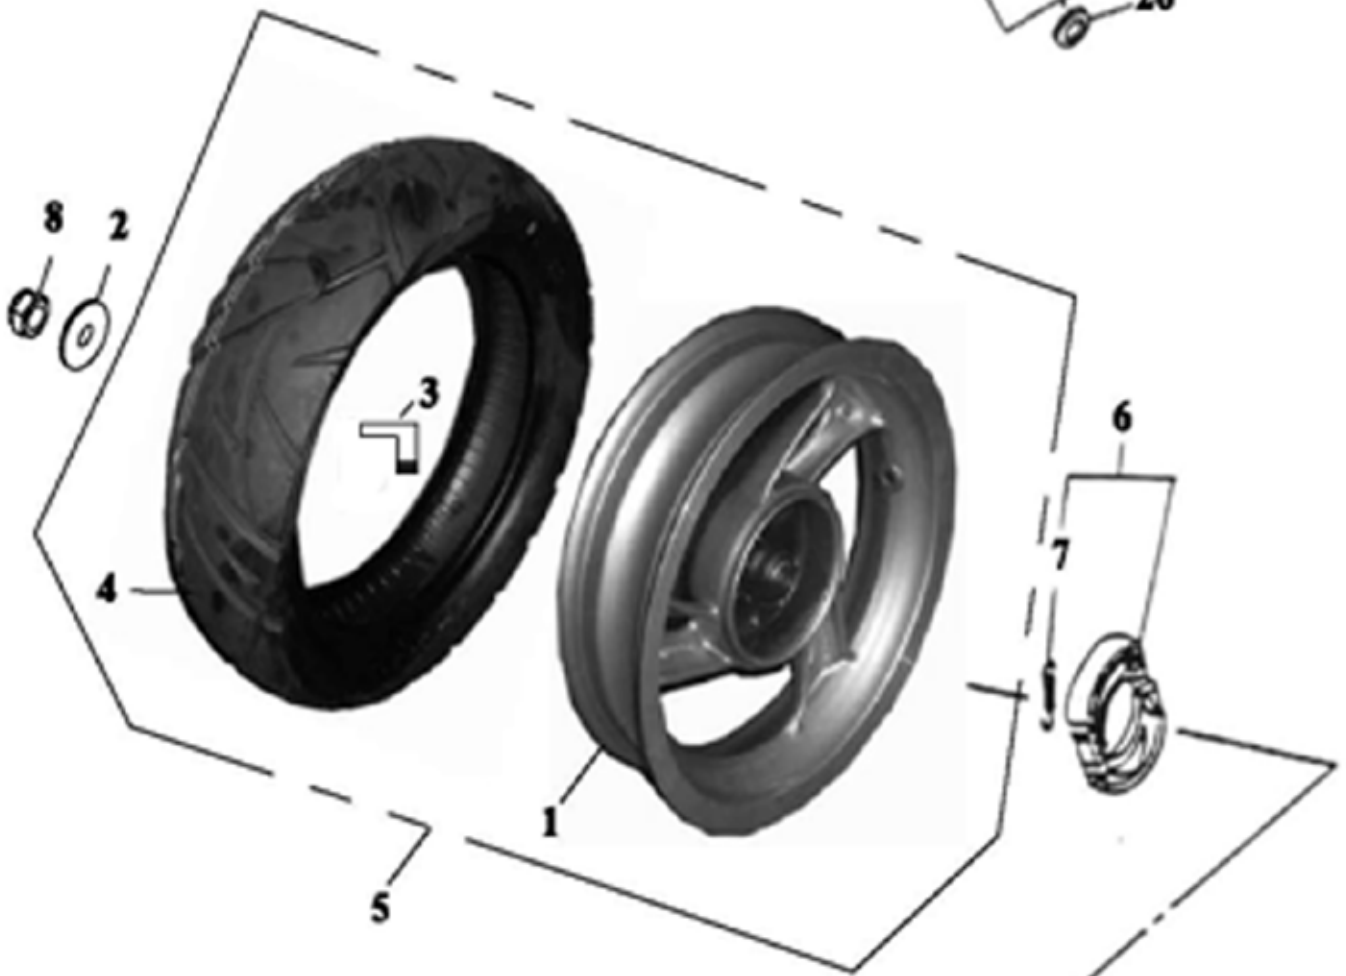

Hinterreifen

Hinterreifen Fortsetzung

Position	Artikel Nummer	Anzahl	Beschreibung	Anmerkung
1	42801-125-00DSL	1	Hitere Felge Aluminium	AL. 12"
2	94105-1529030G	1	Scheibe	15*29*3
3	42616-104-000	1	Luftventil	
4	42711-121-00B	1	Reifen Hinten	DM-1017
5	42812-125-00D	1	Hinterrad Kpl.	
6	43120-110-001	1	Brmsbeläge Hinten	
7	43151-104-000	2	Rückzugsfeder	
8	90350-14000G	1	Sicherheitsmutter	M14
9	43141-101-001	1	Bremsnocken	
10	43145-104-000	1	Anzeigeplatte	
11	96000-06030-10C	1	Schraube mit Scheibe	6*65
12	43410-116-000	1	Hinterer Bremsarm	
13	45110-116-000	1	Bremsfixierwelle	
14	91307-101-000	1	O-Ring	7.5*1.5
15	94050-08000C	1	Mutter mit Scheibe	
16	94101-0815015C	1	Scheibe	8*15*1.5
17	80115-125-000BK	1	Kotflügel Hinten Schwarz	
18	94101-0612015	2	Papierscheibe	6*12*1.5
19	94050-06000C	2	Mutter mit Scheibe	6mm
20	94101-0615010B	3	Scheibe	6.5*15*1