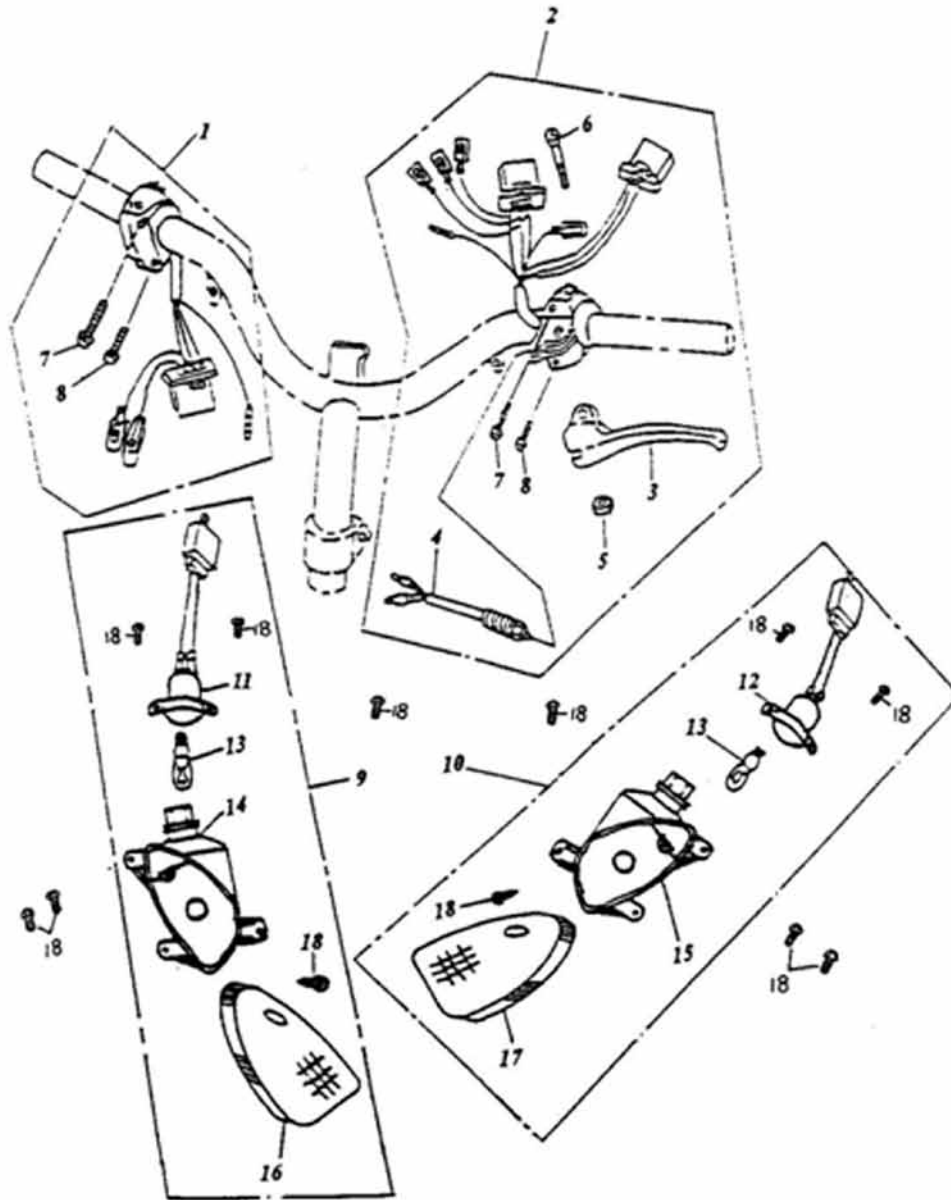

Kombischalter und Blinker Vorne

Position	Artikel Nummer	Anzahl	Beschreibung	Anmerkung
1	35150-125-000	1	Kombischalter Rechts Kpl.	
2	35200-125-000	1	Kombischalter Links Kpl.	
3	53178-125-000	1	Bremshebel Links	
4	35345-111-000	1	Bremslichtschalter Links	
5	90350-05000K	1	Sicherheitsmutter	5mm
6	90116-107-000	1	Schraube für Bremshebel	5*23
7	93500-05025K	2	Kreuzschraube	5*25
8	93500-05020K	2	Kreuzschraube	5*20
9	33400-125-00A	1	Blinker Rechts Kpl.	
10	33450-125-00A	1	Blinker Links Kpl.	
11	33425-125-000	1	Blinkersockel Rechts	
12	33435-125-000	1	Blinkersokel Links	
13	34905-118-00A	2	Glühlampe Orange	12V/10W
14	33401-125-00A	1	Blinkergehäuse Rechts	
15	33451-125-00A	1	Blinkergehäuse Links	
16	33402-125-00A	1	Blinkerglas Rechts	
17	33452-125-00A	1	Blinkerglas Links	
18	93903-03012C	6	Kreuzschraube	3*12
19	93903-03016C	6	Kreuzschraube	3*16