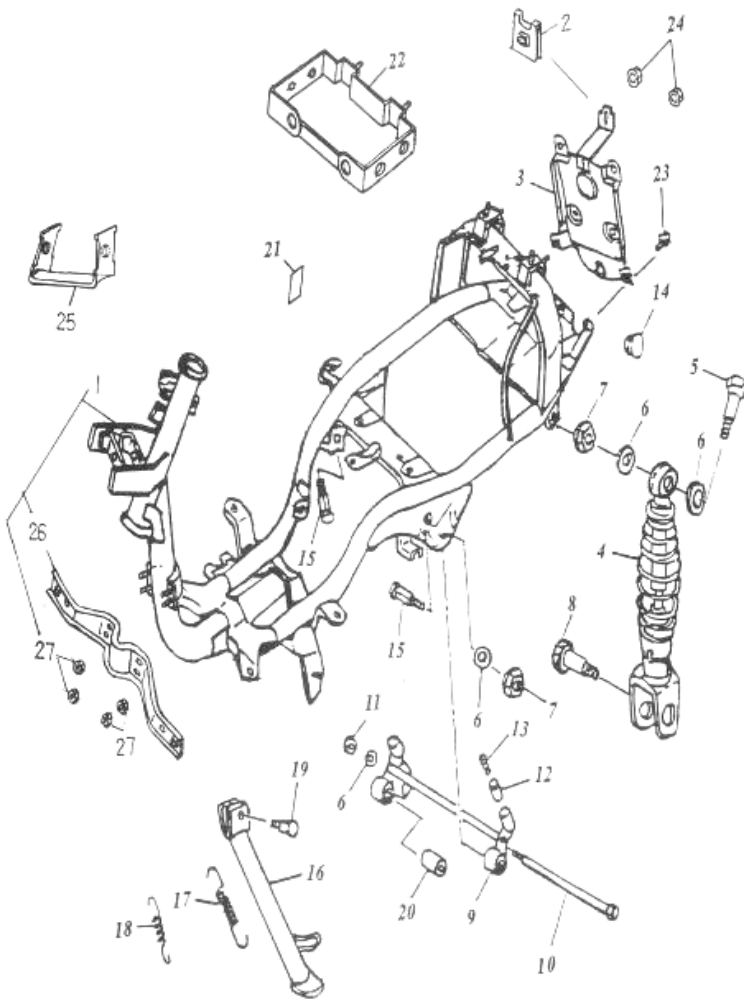

Rahmen 135-13

Pos.	Teile Nr.	Farbe	STK	Beschreibung	Anmerk.
1	50100-135-00B		1	RAHMEN KPL.	
2	90344-06000		1	BLECHMUTTER	
3	50357-125-00A		1	HALTER	6 mm
4	52400-125-000	SL	1	STOßDÄMPFER	
5	92000-10040-17		1	SCHRAUBE	10*40
6	94101-1022015		3	SCHEIBE	10*22*1.5
7	90350-10000		3	MUTTER	10mm*1.25
8	96000-08032-12		1	SCHEIBE	8*32
9	50350-116-000		1	MOTORHALTER	
10	96000-12250-21		1	SCHRAUBE	12*250
11	90350-12000		1	MUTTER	12 mm
12	50352-104-000		2	HALTER	
13	50351-104-000		2	HALTER	
14	96421-116-000		2	GUMMI-MÜTZE	
15	90103-116-000		2	SCHRAUBE	10*50
16	50530-125-000		1	SEITEN-GESTELL	
17	95014-71404		1	FEDER GROß	
18	95014-71404-0A		1	FEDER KLEIN	
19	90108-116-000		1	SCHRAUBE	8*25
20	96400-103030		2	GUMMITÜLLE	10*30*30
21	50110-101-001		1	ID-TELLER	
22	81205-125-000		1	INNEN RAHMEN	
23	92000-06018-10		3	SCHRAUBE	6*18
24	94050-06000		2	MUTTER	6 mm
25	5135-135-000		1	HALTER	
26	54232-125-000		1	TRITTBRETT HALTER	6 mm
27	94001-06000		4	MUTTER