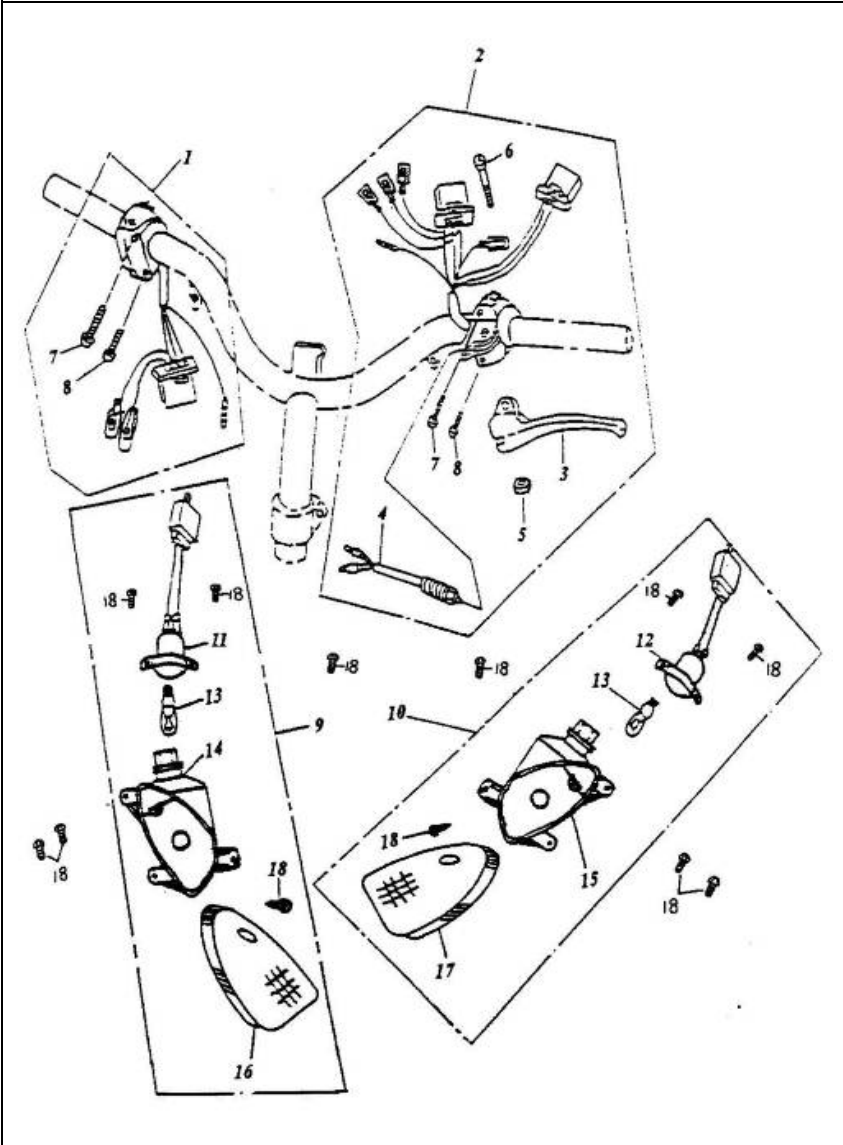

Blinker vorne und Lenkerschalter 135-25

Pos.	Teile Nr.	Farbe	STK	Beschreibung	Anmerk.
1	35150-125-000		1	SCHALTER RECHTS KPL.	
2	35200-125-000		1	SCHALTER LINKS KPL.	
3	53178-125-000		1	BREMSGRIF LINKS	
4	35345-111-000		1	BREMSSCHALTER LINKS	
5	90350-05000		1	MUTTER	5 mm
6	90116-107-000		1	SCHRAUBE	5*23
7	93500-05035		2	SCHRAUBE	5*35
8	93500-05025		2	SCHRAUBE	5*25
9	33400-125-00A		1	BLINKER RECHTS KPL.	
10	33450-125-00A		1	BLINKER LINKS KPL.	
11	33425-125-00A		1	GLÜHBIRNEN SOCKEL RECHTS	
12	33435-125-00A		1	GLÜHBIRNEN SOCKEL LINKS	
13	34905-118-00A		2	GLÜHBIRNE (E-MARK)	12 V/10 W
14	33401-125-00A		1	BLINKERKÖRPER RECHTS	
15	33451-125-00A		1	BLINKERKÖRPER LINKS	
16	33402-125-00A		1	BLINKERGLAS RECHTS	
17	33452-125-00A		1	BLINKERGLAS LINKS	
18	93903-03012		12	SCHRAUBE	3*12