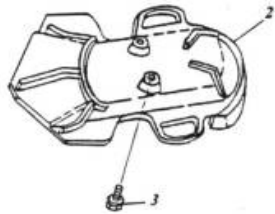

Schutzblech Vorne 135-14

Pos.	Teile Nr.	Farbe	STK	Beschreibung	Anmerk.
1	50150-125-000		1	MOTORHAUBE	
2	61105-110-000		1	VERKLEIDUNG	
3	92000-06018-10		2	SCHRAUBE	6*18
4	33741-125-000	YL	2	REFLEKTOR (E-MARK)	
5	61100-125-000		1	SCHUTZBLECH	*
6	93903-05016		2	SCHRAUBE	5*16
7	94101-0615010		4	SCHEIBE	6,5*15*1
8	90344-04000		2	MÜTTER	4 mm
9	93500-06015		4	SCHRAUBE	6*15

* Farbe angeben