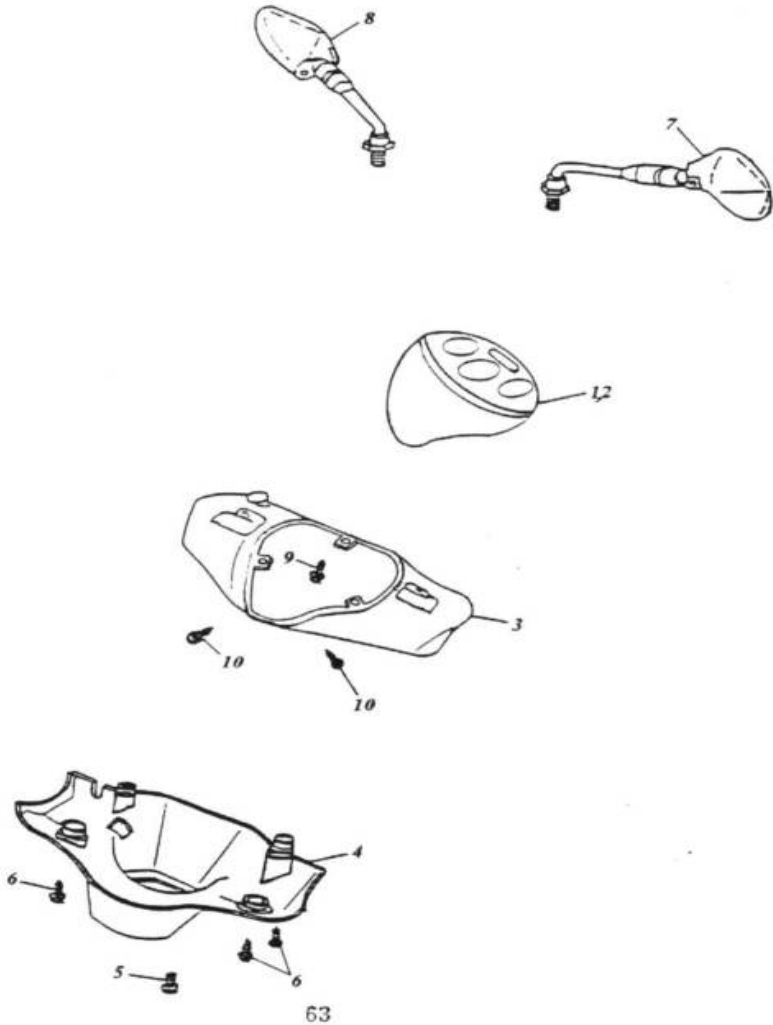

Rückspiegel und Tachoverklebung 135-24

Pos.	Teile Nr.	Farbe	STK	Beschreibung	Anmerk.
1	64212-125-000		1	TACHOMETER DECKEL	*
2	93903-04016		2	SCHRAUBE	4*16
3	53211-125-000		1	TACHOMETER DECKEL OBEN	*
4	53205-125-000		1	TACHOMETER DECKEL UNTEN	
5	93500-05012		1	SCHRAUBE	5*12
6	93903-05016		4	SCHRAUBE	5*16
7	88110-125-001		1	SPIEGEL RECHTS	
8	88120-125-001		1	SPIEGEL LINKS	
9	93903-04012		1	SCHRAUBE	4*12

* Farbe angeben