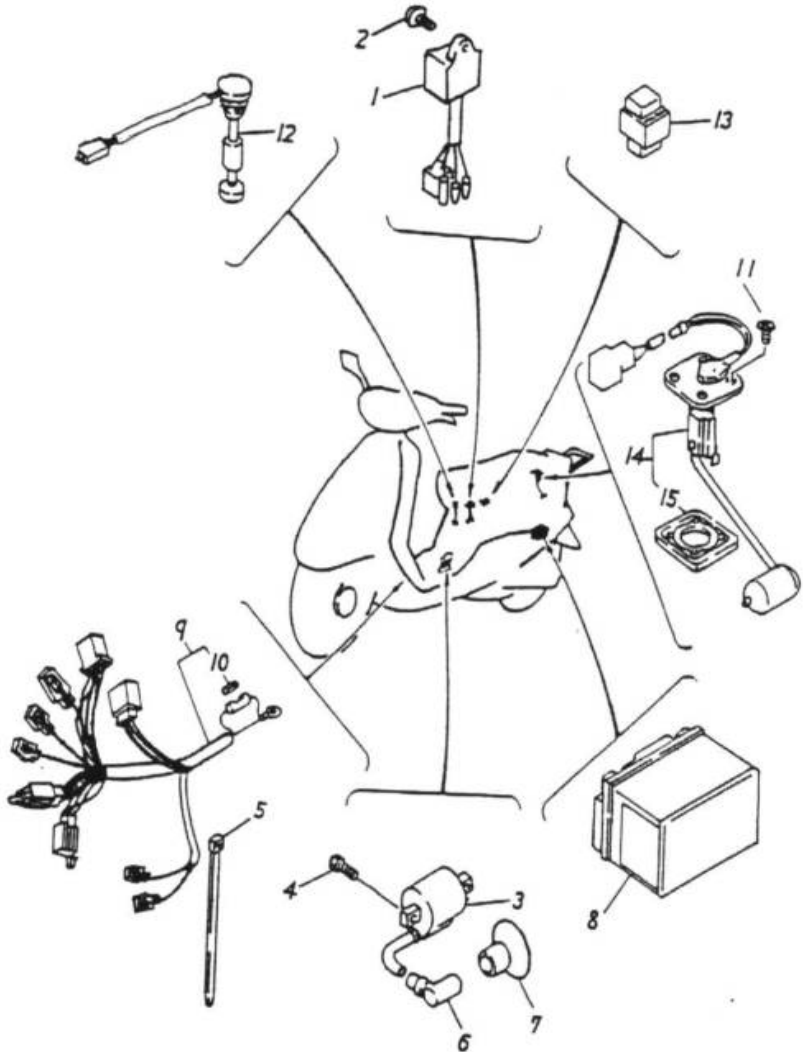

Elektrik 2 135-30

Pos.	Teile Nr.	Farbe	STK	Beschreibung	Anmerk.
1	30410-116-000		1	C.D.I.-EINHEIT	
2	93000-06015		1	SCHRAUBE	6*15
3	30510-110-000		1	ZÜNDSPULE	L=300
4	93500-06020		2	SCHRAUBE	6*20
5	90669-101-000		4	KABELBINDER	4,8*200 m/m
6	30700-101-001		1	ZÜNDKERZENSTECKER	10KO
7	30605-116-000		1	GUMMI-MÜTZE	
8	31500-116-000		1	BATTERIE	12V
9	32100-125-00B		1	HAUPTKABELBAUM	
10	98200-106-000		1	SICHERUNG	7A
11	93000-05012		4	SCHRAUBE	5*12
12	35410-116-000		1	ÖLSTANDS-MESSGERÄT	
13	38501-105-001		1	STARTRELAIS	
14	37800-125-000		1	BENZIN-MESSGERÄT KPL.	
15	37801-101-000		1	DICHTUNG