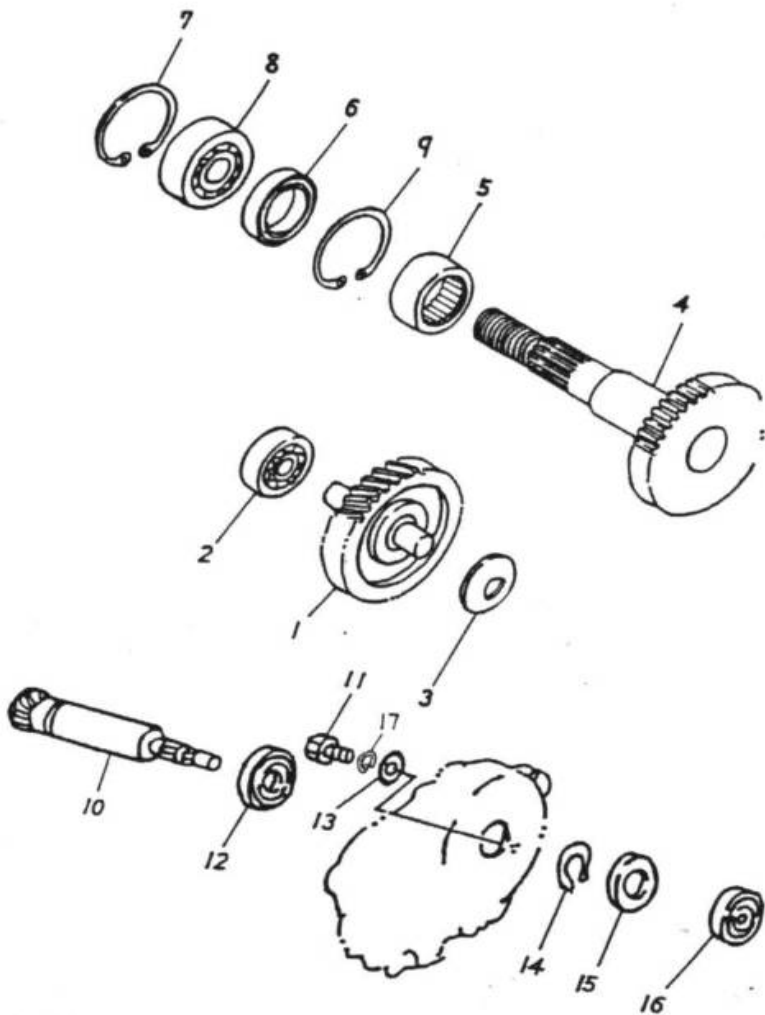

Getriebe 135-11

Pos.	Teile Nr.	Farbe	STK	Beschreibung	Anmerk.
1	23420-116-00G		1	Hauptachse kpl.	50/10T
2	96100-62010		1	KUGELLAGER	6201
3	94101-1229016		1	SCHEIBE	12.2*29*1.6
4	23430-116-0F		1	Abtriebswelle	36T
5	96200-253315		1	NADEL LAGER	HMK2515
6	96500-25356		1	SIMMERRING	25*35*6
7	94512-4300R		1	KLAMMER	RTW-43
8	96100-6004U		1	KUGELLAGER	6004 LU
9	94512-3400R		1	KLAMMER	RTW-34
10	23411-116-00D		1	Getriebeeingangswelle	12T
11	92000-06010-10		1	SCHRAUBE	6*10
12	96100-60030		1	KUGELLAGER	6003
13	94101-0620005		1	SCHEIBE	6*20*0.5
14	94511-1700S		1	KLAMMER	STW-17
15	96500-17285		1	SIMMERRING	17*28*5.5
16	96100-638.		1	KUGELLAGER	638
17	94111-0612015		1	SCHEIBE