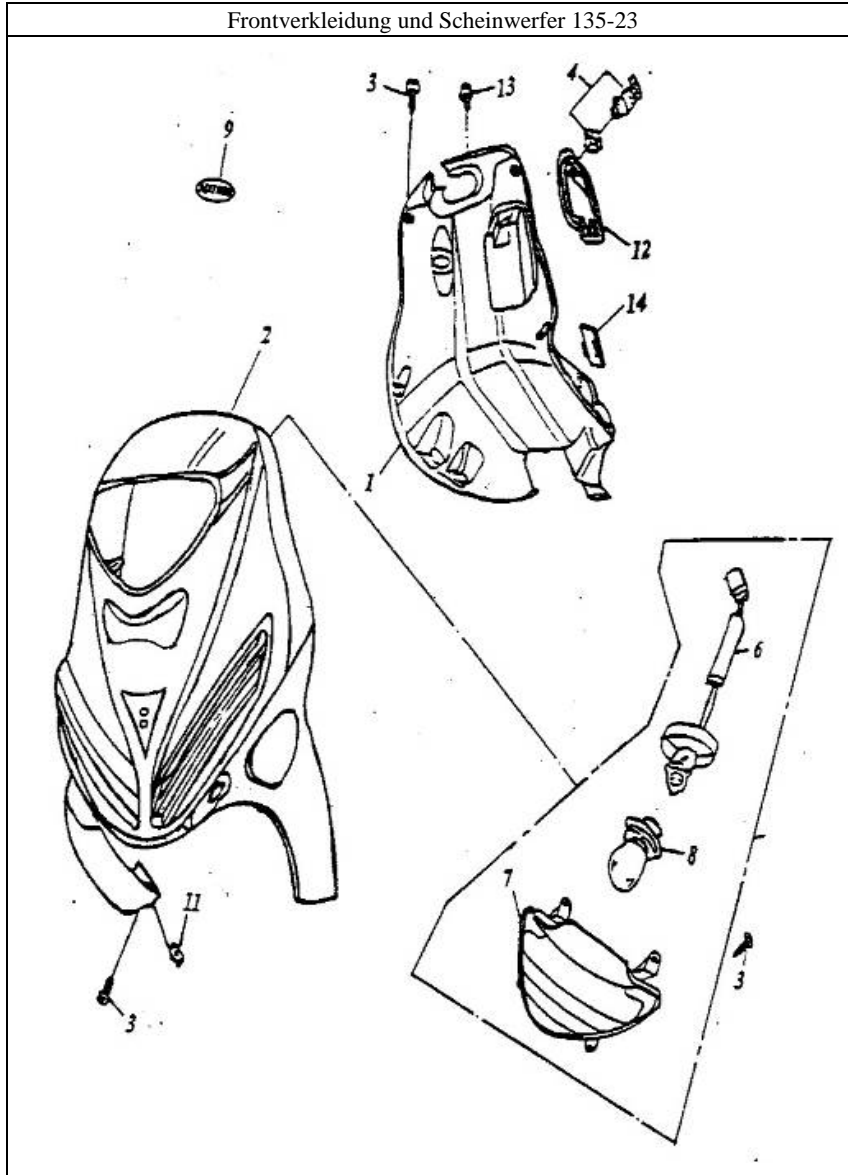

Frontverkleidung und Scheinwerfer 135-23

Pos.	Teile Nr.	Farbe	STK	Beschreibung	Anmerk.
1	81131-125-000	BK	1	INNEN VERKLEIDUNG	
2	64301-135-000		1	VORDERE VERKLEIDUNG	*
3	93903-05016		14	SCHRAUBE	5*16
4	81142-101-000		1	SCHLOB	
5	33100-125-001		1	SCHEINWERFER KPL.	
6	34801-125-000		1	LAMPENFASSUNG	
7	33110-125-001		1	LAMPENGLAS	
8	34901-110-00A		1	GLÜHBIRNE	12V35W35W
9	87700-888-00Z		1	"ADLY"-POLI-MARK	
10	93800-06040S		2	SCHRAUBEN	6*40
11	90344-04000		2	MUTTER	4 mm
12	81141-125-000	BK	1	DECKEL	
13	92000-06018-10		1	SCHRAUBE	6*18
14	81134-125-000	BK	1	FGNR. ABDECKUNG	

* Farbe angeben