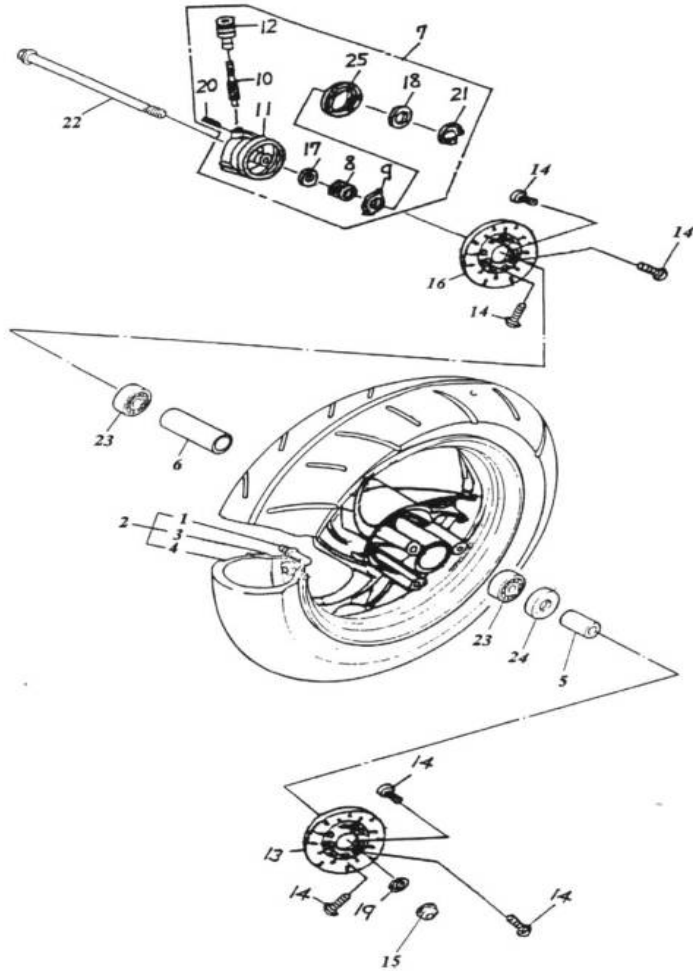

Vorderrad 135-19

Pos.	Teile Nr.	Farbe	STK	Beschreibung	Anmerk.
1	42616-104-000		1	VENTIL	
2	42700-125-00D		1	VORDERRAD-GRUPPE	
3	42701-125-00D	SL	1	FELGE	AL. 12"
4	42711-121-00B		1	VORDERER / HINTERER REIFEN	120/70-12
5	44311-125-000		1	BUCHSE	10.2*17*25
6	44620-125-000		1	VORDERES DISTANZSCHEIBEN-ROHR	16*80.6
7	44806-110-000		1	TACHOMETER-GETRIEBE KPL.	
8	44811-110-000		1	TACHOMETER-HAUPTSÄCHLICH-GETRIEBE	16T
9	44812-107-000		1	TACHOMETER-GETRIEBE-KLAMMER	
10	44813-107-000		1	TACHOMETER-Sekundär-GETRIEBE	8T
11	44816-107-000		1	TACHOMETER ÄUSSERLICHE DECKE ANPASSEN	
12	44818-107-000		1	TACHOMETER-GETRIEBE-KUPFER-KOPF	
13	45015-119-000		1	VORDERE BREMS-SCHEIBE	f190
14	45016-107-000		6	SCHRAUBE	10*20
15	90350-10000		1	MUTTER	10mm*1.25
16	45013-125-000		1	Bremsscheibe	f190
17	94101-1622010		1	SCHEIBE	16.5*22*1
18	94101-1628010		1	SCHEIBE	16.5*28*1
19	94101-1022015		1	SCHEIBE	10*22*1.5
20	94305-20140		1	SPANNSTIFT	2*14
21	94511-1600S		1	KLAMMER	STW-16
22	96000-10225-14		1	SCHRAUBE	10*225
23	96100-6300Z		2	KUGELLAGER	6300Z
24	96500-17357		1	SIMMERRING	17*35*7
25	96500-40526		1	SIMMERRING	40*52*6