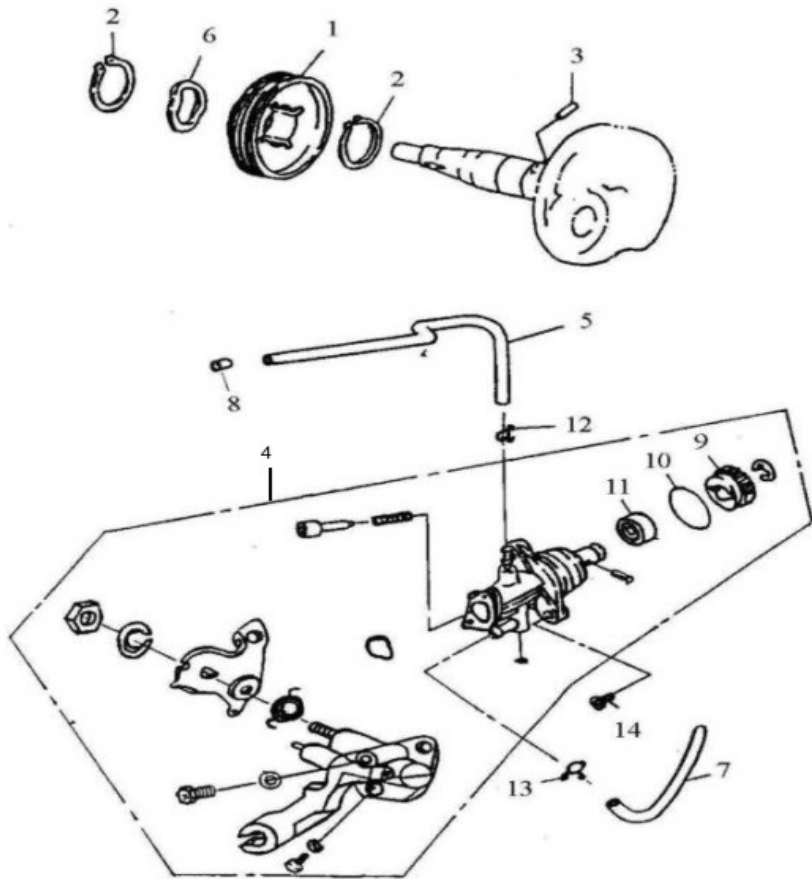

Ersatzteilliste-Air Tec 1 Baujahr 2006

Zylinder-und Zylinderkopf 135-01B

Pos.	Teile Nr.	Farbe	STK	Beschreibung	Anmerk.
1	12201-116-000		1	ZYLINDERKOPF	
2	12251-116-000		1	ZYLINDERKOPF-FLACHDICHUNG	
3	98076-101-00A		1	WIDERSTANDS-ZÜNDKERZE	BPR7HS
4	12301-116-000		1	ZYLINDER KPL.	
5	12101-116-000		1	ZYLINDER	
6	12191-116-000		1	ZYLINDER-FLACHDICHUNG	
7	91001-07110		4	STEBBOLZEN	7*110
8	94050-07000		4	SICHERUNGSMUTTER	7 MM

Kurbelwelle-und Kolben 135-01B

Pos.	Teile Nr.	Farbe	STK	Beschreibung	Anmerk.
1	13000-116-000		1	KURBELWELLE KPL.	
2	13321-116-000		1	LINKE KURBEL	
3	13381-104-000		1	KURBELZAPFEN	
4	96200-162212		1	NADEL-LAGER	16*22*12
5	13201-104-000		1	KURBEL-PLEUEL	
6	13311-116-000		1	RECHTE KURBEL	
7	90471-104-000		1	KEIL	3*13
8	96100-62040		2	RADIALES KUGELLAGER	6204C3
9	96500-20428		1	SIMMERRING	20*42/43*8/9
10	96500-20306		1	SIMMERRING	20*30/33*6
11	13316-116-000		1	LINKE KURBEL-BUCHSE	15*20*12
12	13012-116-000		1	INNENER RING	
13	13111-104-000		1	KOLBENBOLZEN	7*10*33
14	13011-116-000		1	KOLBENRING-GRUPPE	STD
15	13115-104-000		2	KOLBENBOLZEN-KLAMMER	1.0*12
16	96200-101412		1	NADEL-LAGER	10*14*12.5
17	94101-1319005		1	SCHEIBE	13*19*0.5

Ölpumpe 135-04

Pos.	Teile Nr.	Farbe	STK	Beschreibung	Anmerk.
1	15150-104-000		1	PUMPENANTRIEB	
2	94511-1900S		2	KLAMMER	STW-19
3	96300-030118		1	STIFT	3*11.8
4	15100-116-000		1	ÖLPUMPE	
5	94400-0205250		1	ÖL-ROHR	2*5*250
6	15151-104-000		1	WELLSCHEIBE	19.2*26*0.3
7	94400-0408300		1	ROHR	4.8*8*300
8	15101-116-000		1	STAHL-RING	4 mm
9	15136-110-000		1	ÖLPUMPENANTRIEB	40T
10	91319-110-000		1	ÖL-RING	19.3*1.6
11	96500-09164		1	SIMMERRING	9.5*16*4
12	94510-05000		2	KLAMMER	5*0.6
13	94510-08000		2	KLAMMER	8*0.8
14	93500-05015		2	Schraube	5*15