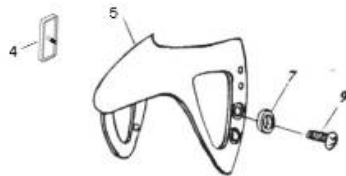

Schutzblech Vorne 135-14

Pos.	Teile Nr.	Farbe	STK	Beschreibung	Anmerk.
1	50150-125-000		1	MOTORHAUBE	
2	61105-110-000		1	VERKLEIDUNG	
3	92000-06018-10		2	SCHRAUBE	6*18
4	33741-125-000	YL	2	REFLEKTOR (E-MARK)	
5	61100-125-000		1	SCHUTZBLECH	*
6	93903-05016		2	SCHRAUBE	5*16
7	94101-0615010		4	SCHEIBE	6,5*15*1
8	90344-04000		2	MÜTTER	4 mm
9	93500-06015		4	SCHRAUBE	6*15

* Farbe angeben