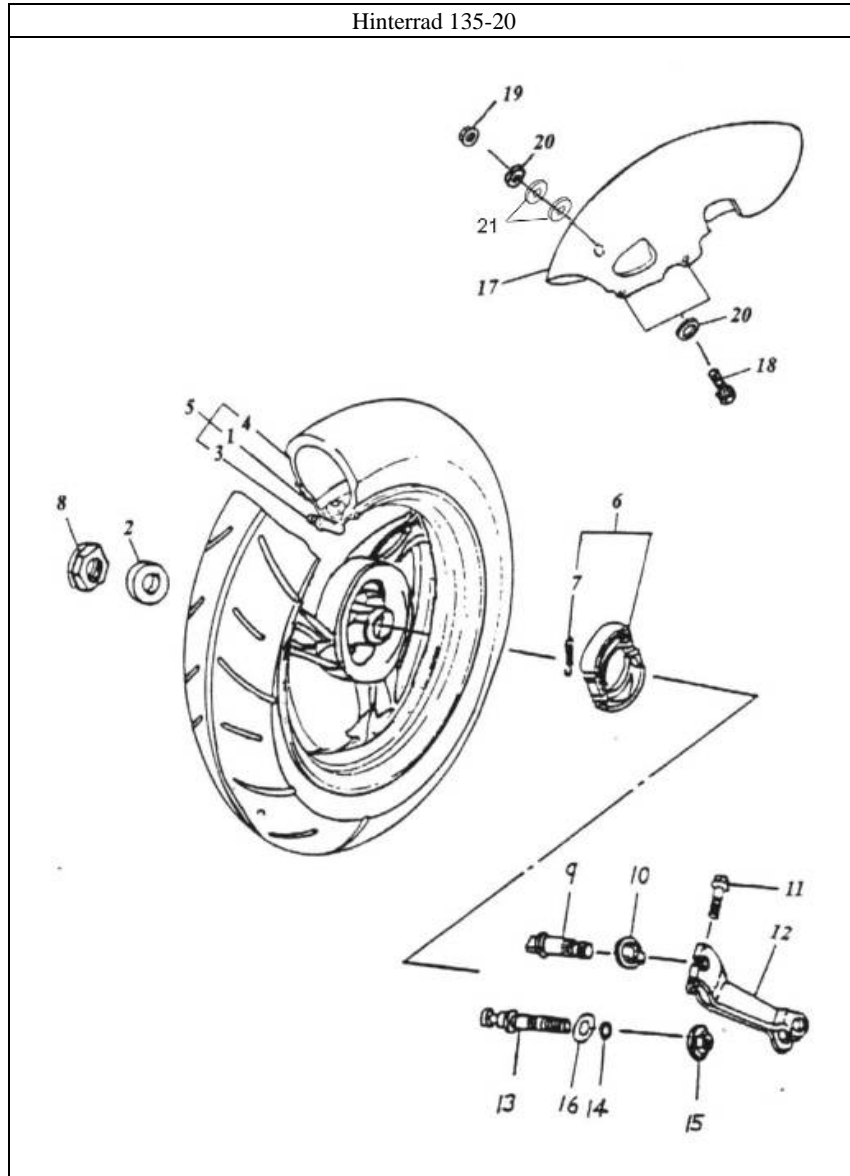

Hinterrad 135-20

Pos.	Teile Nr.	Farbe	STK	Beschreibung	Anmerk.
1	42801-125-00D		1	FELGE	AL. 12"
2	94101-1529030		1	SCHEIBE	15*29*3
3	42616-104-000		1	VENTIL	
4	42711-121-00B		1	VORDERER / HINTERER REIFEN	120/70-12
5	42812-125-00D		1	HINTERE RAD-GRUPPE	
6	43120-110-000		1	BREMSBACKEN	
7	43151-110-000		2	BREMSBACKENFEDER	
8	90350-14000		1	MÜTTER	14 mm
9	43141-101-001		1	BREMS-NOCKEN-SCHAFT	
10	43145-104-000		1	TELLER	
11	96000-06030-10		1	SCHRAUBE	6*30
12	43410-116-000		1	HINTERER BREMSHEBEL	
13	45110-116-000		1	HINTERER BREMS-KORREKTUR-SCHAFT	
14	91307-101-000		1	ÖL-RING	7.5*1.5
15	94050-08000		1	MÜTTER	8 mm
16	94101-0815015		1	SCHEIBE	8*15*1.5
17	80115-125-000	BK	1	HINTERER KOTFLÜGEL	
18	91000-06015		2	SCHRAUBE	6*15
19	94050-06000		2	MÜTTER	6 mm
20	94101-0615010		3	SCHEIBE	6*15*1
21	94102-0615010		2	PAPIER SCHEIBE	6*15*1