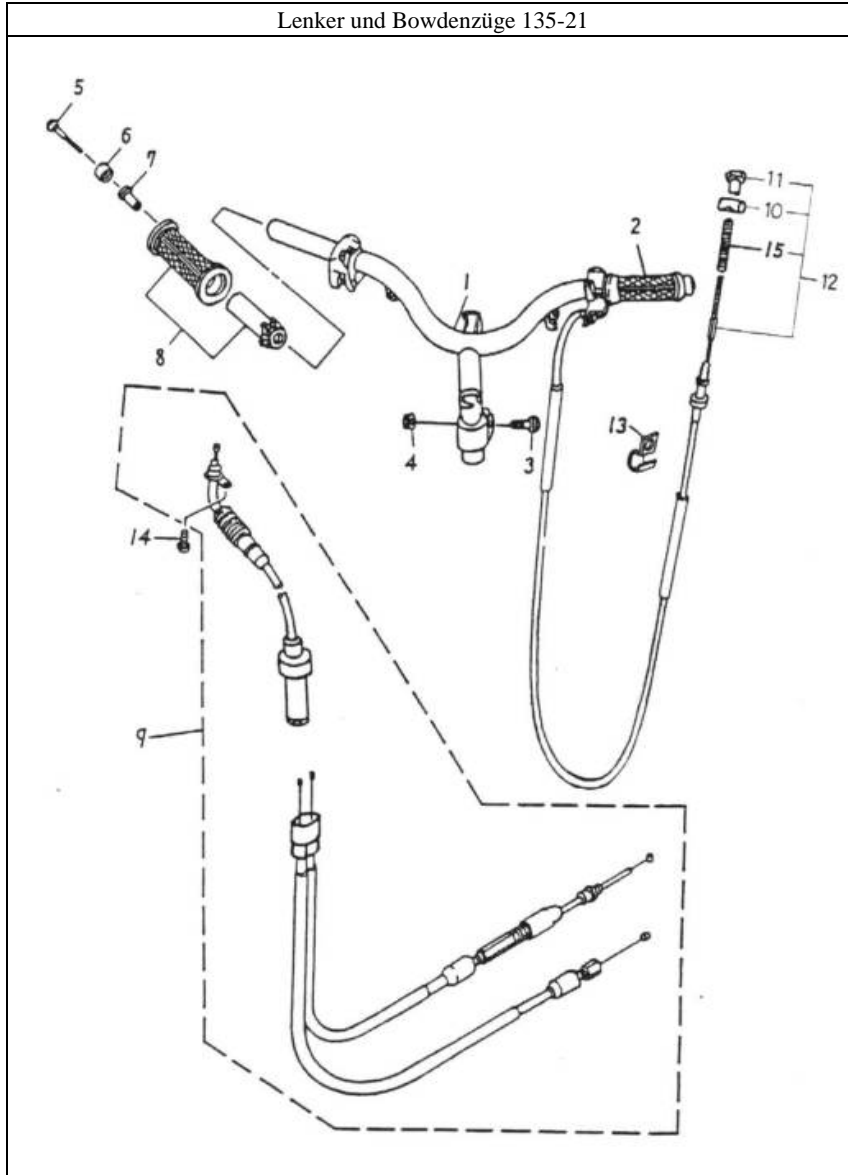

Lenker und Bowdenzüge 135-21

Pos.	Teile Nr.	Farbe	STK	Beschreibung	Anmerk.
1	53100-125-000		1	LENKER	
2	53166-107-000		1	GRIFF LINKS	
3	96000-10045-14		1	SCHRAUBE	10*45
4	94050-10000		1	MUTTER	10 mm
5	93902-06045		2	SCHGRAUBE	6*45
6	53116-107-000		2	GRIFF-ENDE	
7	53111-107-000		2	GRIFF-ENDE-DISTANZSCHEIBEN-ROHR	8.5*12/18*23
8	53165-107-000		1	GASGRIFF KPL.	
9	17910-116-000		1	GASBOWDENZUG KPL.	
10	95015-31001		1	HINTERE BREMS SPANNVORRICHTUNG	22*12
11	95015-41000		1	MUTTER	6 mm
12	43450-125-000		1	BREMSKABEL	
13	11351-120-00A		1	KLEMME	
14	93500-05010		1	SCHRAUBE	5*10
15	43472-110-00A		1	FEDER	140 mm