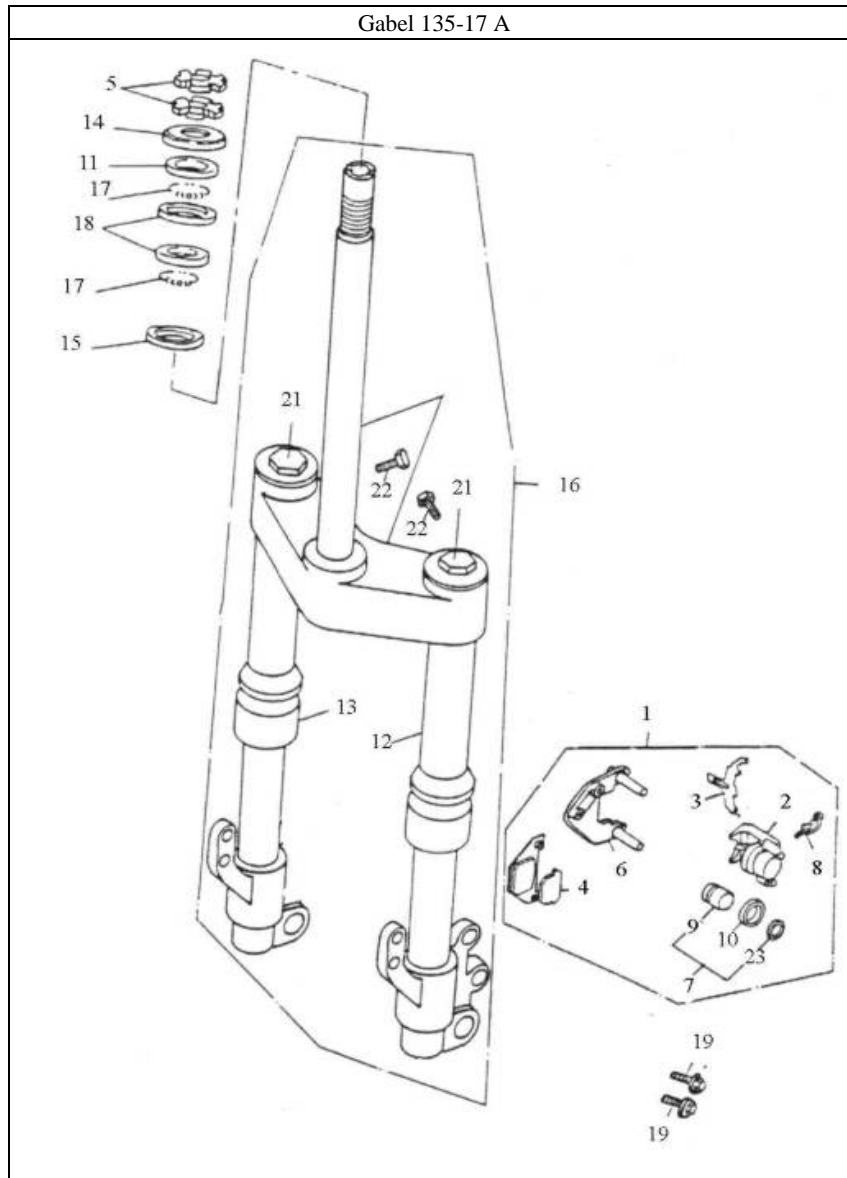

Pos.	Teile Nr.	Farbe	STK	Beschreibung	Anmerk.
1	45000-127-000	SL	1	VORDERER BREMSSATTEL KPL.	
2	45010-125-000		1	BREMSSATTEL	
3	45025-119-000		1	BREMSBELAGFEDER	
4	45120-119-000		1	BREMSBELÄGE	
5	94071-25000		2	MUTTER	25 mm
6	43001-125-000		1	HALTER LINKS	
7	45040-125-000		1	BREMSKOLBEN KPL.	
8	45031-107-000		1	SCHRAUBENSATZ	
9	45046-125-000		1	BREMSKOLBEN	
10	45041-119-000		1	SIMMERRING	
11	53212-101-000		1	Lagersitz	
12	53030-125-000		1	Rechter Stoßdämpfer	
13	53130-125-000		1	Linker Stoßdämpfer	
14	50301-101-000		1	Lagersitz	
15	53215-101-000		1	Kugellager	
16	51100-125-0AB		1	Vorderradgabel kpl.	
17	96211-101-000		2	KUGELLAGER	
18	53213-101-000		2	LAGERSITZ	
19	96000-08034-12		2	SCHRAUBE	8*34
20	92000-10022-17		2	SCHRAUBE	10*22
21	51109-125-000		1	STEUERUNG	
22	92000-10036-14		2	SCHRAUBE	10*36
23	45042-125-000		1	SIMMERRING