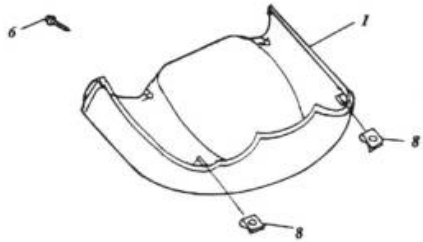

Schutzblech Vorne 135-14

Pos.	Teile Nr.	Farbe	STK	Beschreibung	Anmerk.
1	50150-125-000		1	MOTORHAUBE	
2	61105-110-000		1	VERKLEIDUNG	
3	92000-06018-10		2	SCHRAUBE	6*18
4	33741-125-000	YL	2	REFLEKTOR (E-MARK)	
5	61100-125-000		1	SCHUTZBLECH	*
6	93903-05016		2	SCHRAUBE	5*16
7	94101-0615010		4	SCHEIBE	6,5*15*1
8	90344-04000		2	MÜTTER	4 mm
9	93500-06015		4	SCHRAUBE	6*15

* Farbe angeben