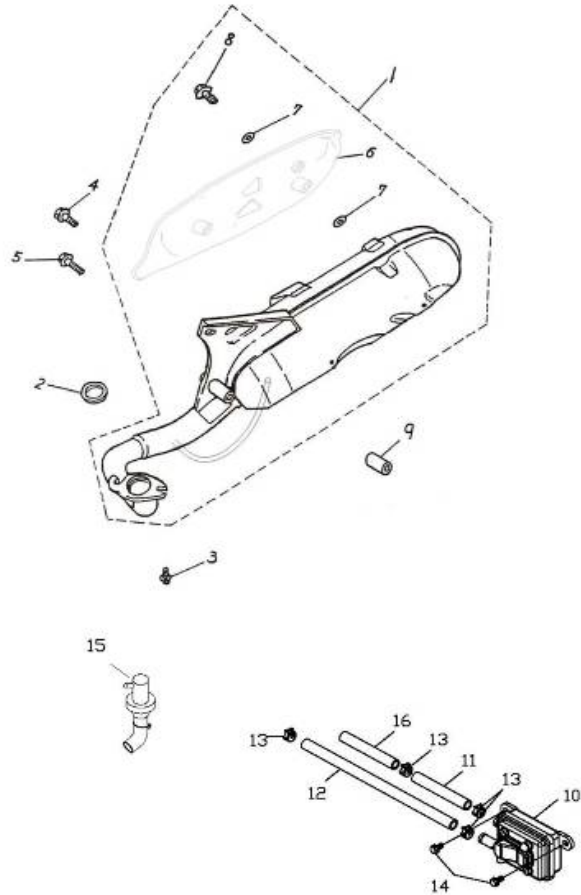

Auspuff 135-07 A

Pos.	Teile Nr.	Farbe	STK	Beschreibung	Anmerk.
1	18300-116-00P		1	AUSPUFF KPL.	CATA*2
2	18291-104-000		1	AUSPUFFROHR-FLACHDICHTUNG	
3	92001-06018-10		2	Schraube	6*18
4	96000-08048-12		1	Schraube	8*48
5	96000-08065-12		1	Schraube	8*65
6	18301-116-00A		1	SCHALLDÄMPFER-SCHUTZ	
7	94101-0612015		6	PAPIER DICHTUG	6*12*1.5
8	96000-06012-08		3	Schraube	6*12
9	18302-116-000		1	BUCHSE	10*15*23
10	17410-116-000		1	LUFTVENTIL KPL.	
11	17411-116-00A		1	SCHLAUCH	
12	17412-116-000		1	SCHLAUCH	130 mm
13	94513-16000		4	KLAMMER	16 mm
14	96000-06016-10G		2	SCHRAUBE	6*16
15	1736A-175-000		1	Rückschlagventil	
16	17197-128-000		1	AUSPUFF-RÜCKKEHR-ÖL-ROHR