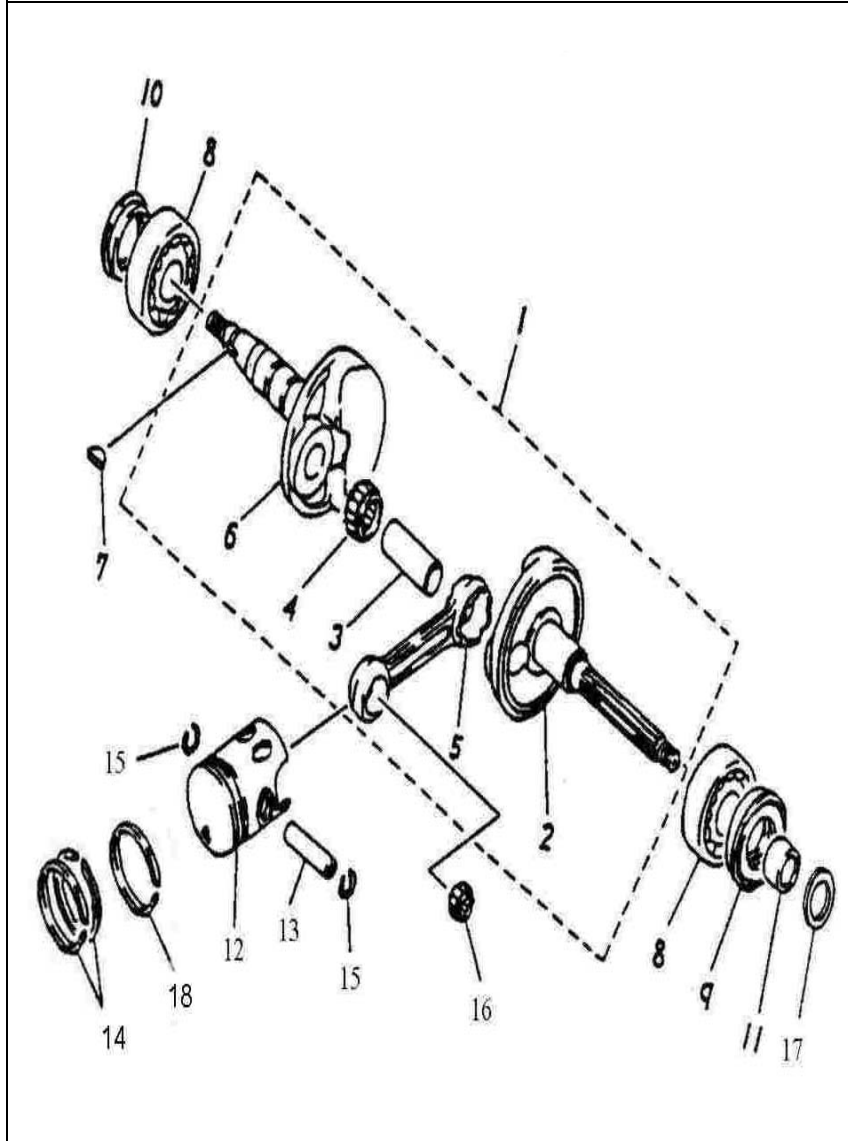

Kurbelwelle-und Kolben 135-01B

Pos.	Teile Nr.	Farbe	STK	Beschreibung	Anmerk.
1	13000-116-000		1	KURBELWELLE KPL.	
2	13321-116-000		1	LINKE KURBEL	
3	13381-104-000		1	KURBELZAPFEN	
4	96200-162212		1	NADEL-LAGER	16*22*12
5	13201-104-000		1	KURBEL-PLEUEL	
6	13311-116-000		1	RECHTE KURBEL	
7	90471-104-000		1	KEIL	3*13
8	96100-62040		2	RADIALES KUGELLAGER	6204C3
9	96500-20428		1	SIMMERRING	20*42/43*8/9
10	96500-20306		1	SIMMERRING	20*30/33*6
11	13316-116-000		1	LINKE KURBEL-BUCHSE	15*20*12
12	13012-116-000		1	INNENER RING	
13	13111-104-000		1	KOLBENBOLZEN	7*10*33
14	13011-116-000		1	KOLBENRING-GRUPPE	STD
15	13115-104-000		2	KOLBENBOLZEN-KLAMMER	1.0*12
16	96200-101412		1	NADEL-LAGER	10*14*12.5
17	94101-1319005		1	SCHEIBE	13*19*0.5