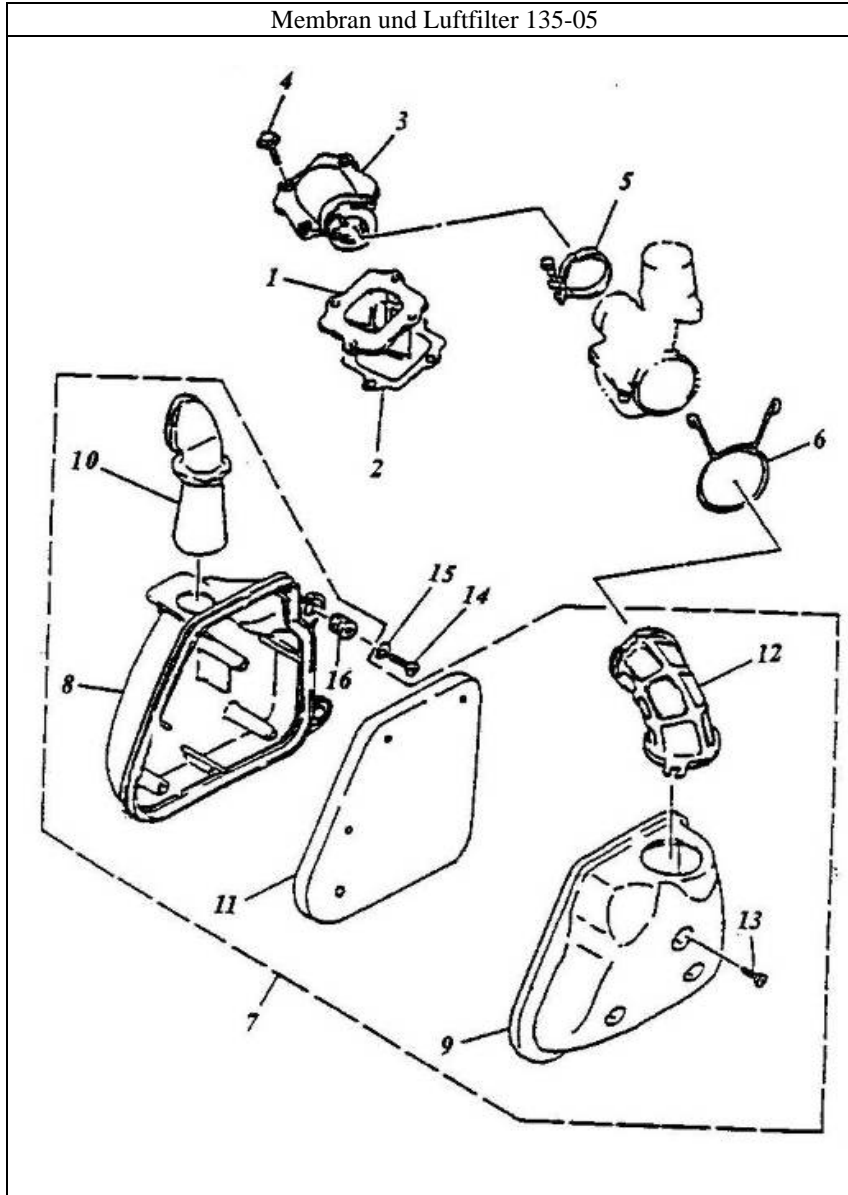

Membran und Luftfilter 135-05

Pos.	Teile Nr.	Farbe	STK	Beschreibung	Anmerk.
1	14100-116-000		1	MEMBRANE	
2	17111-116-000		1	MEMBRAN DICHTUNG	
3	17100-116-000		1	ANSAUGSTUTZEN	
4	96000-06018-08		4	SCHRAUBE	6*18
5	14110-104-000		1	ANSAUGKRÜMMER-SCHLAUCH-KLEMME	1,25 8 mm
6	94510-40000		1	KLAMMER	40*2,3
7	17200-116-001		1	LUFTFILTER KPL.	ECO
8	17206-116-000		1	LUFTFILTER-BASIS	
9	17207-116-000		1	LUFTFILTER-DECKE	
10	17219-116-000		1	LEITROHR	
11	17205-116-000		1	LUFTFILTER-ELEMENT	
12	17253-116-001		1	LUFTFILTER SCHLAUCH	ECO
13	93903-05025		3	SCHRAUBE	5*25
14	91000-06020		2	SCHRAUBE	6*20
15	94101-0613010		2	SCHEIBE	6*13*1
16	96485-116-000		2	DURCHFÜHRUNG