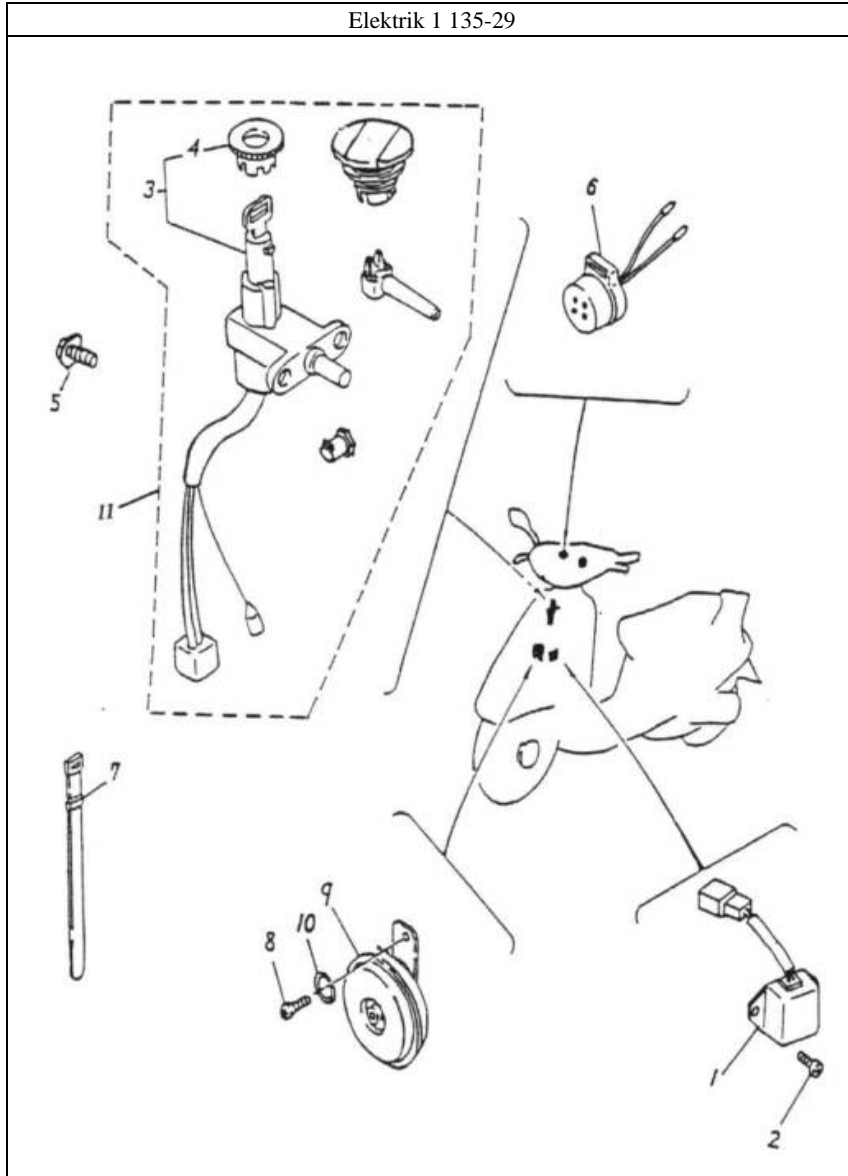

Elektrik 1 135-29

Pos.	Teile Nr.	Farbe	STK	Beschreibung	Anmerk.
1	31600-110-000		1	REGLER	
2	93500-05012		1	SCHRAUBE	5*12
3	35100-125-000		1	ZÜNDSCHLOSS	
4	35111-118-000		1	SCHALTER-MÜTZE	
5	92000-06018-10		2	SCHRAUBE	6*18
6	38301-107-00C		1	BLINKER-RELAIS	12V
7	90669-101-00A		1	KABELBINDER	4.8*250 mm
8	93500-06012		1	SCHRAUBE	6*12
9	38110-101-001		1	HORN (E-MARK)	12 V
10	94111-0612015		1	FEDERSCHEIBE	6*12*1.5
11	35010-125-001		1	SCHLOSS-SATZ