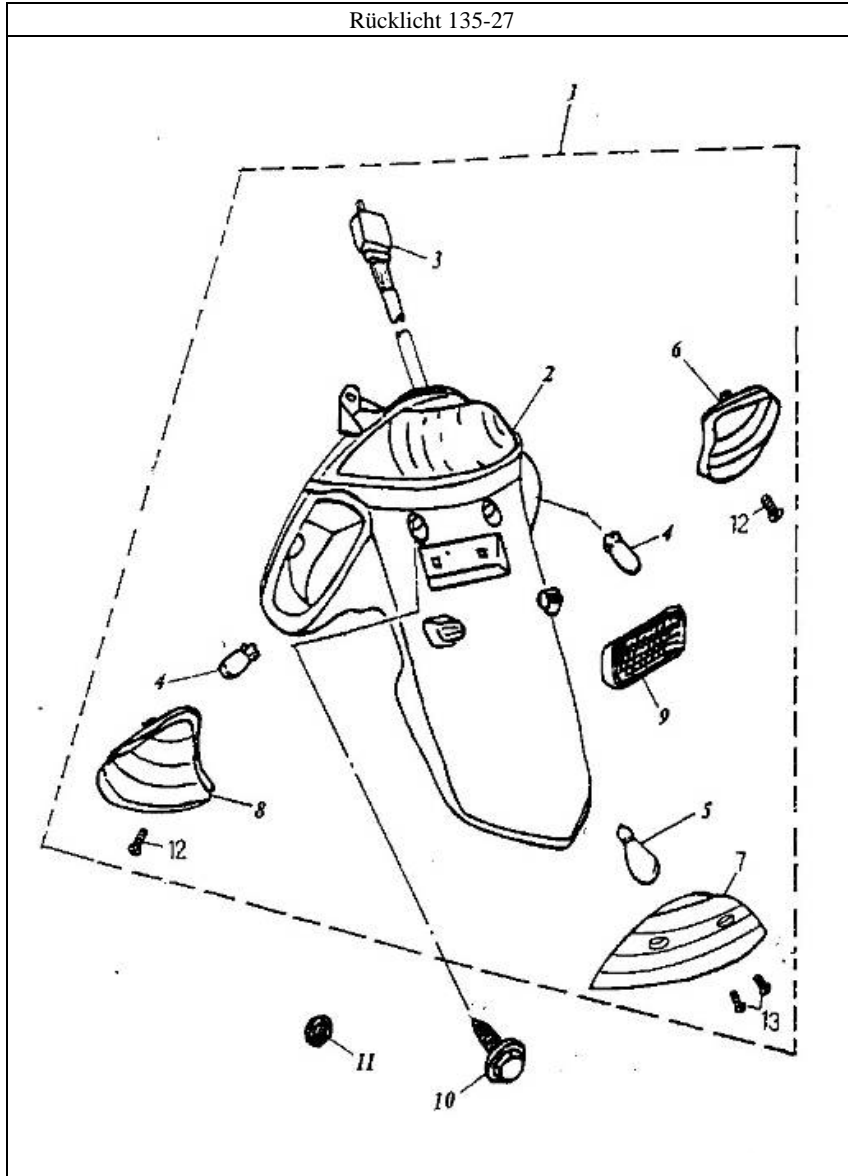

Rücklicht 135-27

Pos.	Teile Nr.	Farbe	STK	Beschreibung	Anmerk.
1	33700-125-00A	BK	1	RÜCKLICHT KPL.	
2	33711-125-00A	BK	1	RÜCKLICHT	
3	33712-125-000		1	KABELBAUM	
4	34905-118-00A		2	GLÜHBIRNE (E-MARK)	12 V/10 W
5	34906-105-00A		1	GLÜHBIRNE (E-MARK)	12 V 21/5 W
6	33730-125-00A		1	BLINKERGLAS RECHTS	
7	33702-125-000		1	RÜCKLICHTGLAS	
8	33735-125-00A		1	BLINKERGLAS LINKS	
9	33741-125-000		1	REFLEKTOR (E-MARK)	
10	92000-06018-10		2	SCHRAUBE	6*18
11	94050-06000		2	MUTTER	6 mm
12	93903-03016		2	SCHRAUBE	3*16
13	93903-03012		2	SCHRAUBE	3*12