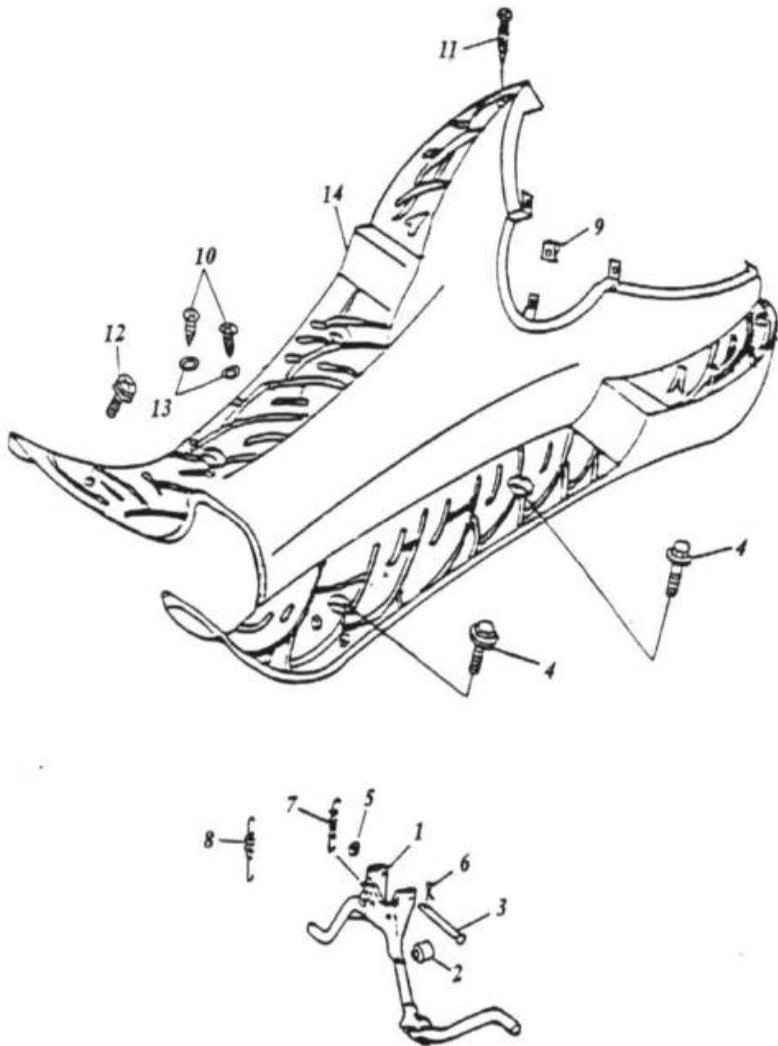

Trittbrett und Hauptständer 190-22 A

Pos.	Teile Nr.	Farbe	STK	Beschreibung	Anmerk.
1	50500-125-000		1	HAUPTSTÄNDER	
2	95011-101-000		1	GUMMI-DÄMPFER	
3	50503-116-000		1	HAUPT-GESTELL-KORREKTUR-SCHAFT	10*76.8
4	92000-06018-10		4	SCHRAUBEN-GEBINDE-KOPF-PHILLIPS KLOPFEN	6*18
5	94101-1018005		1	SCHEIBE	10.5*18*0.5
6	94201-20250		1	SPLINT	2*25
7	95014-71602		1	FEDER GROß	
8	95014-71602-0A		1	FEDER KLEIN	
9	90344-04000		1	MUTTER	4 mm
10	93903-05016		4	SCHRAUBE	5*16
11	93903-04035		2	SCHRAUBE	4*35
12	93800-06020		2	SCHRAUBE	6*20
13	94101-0615010		4	SCHEIBE	6*15*1
14	64310-125-000		1	TRITTBRETT