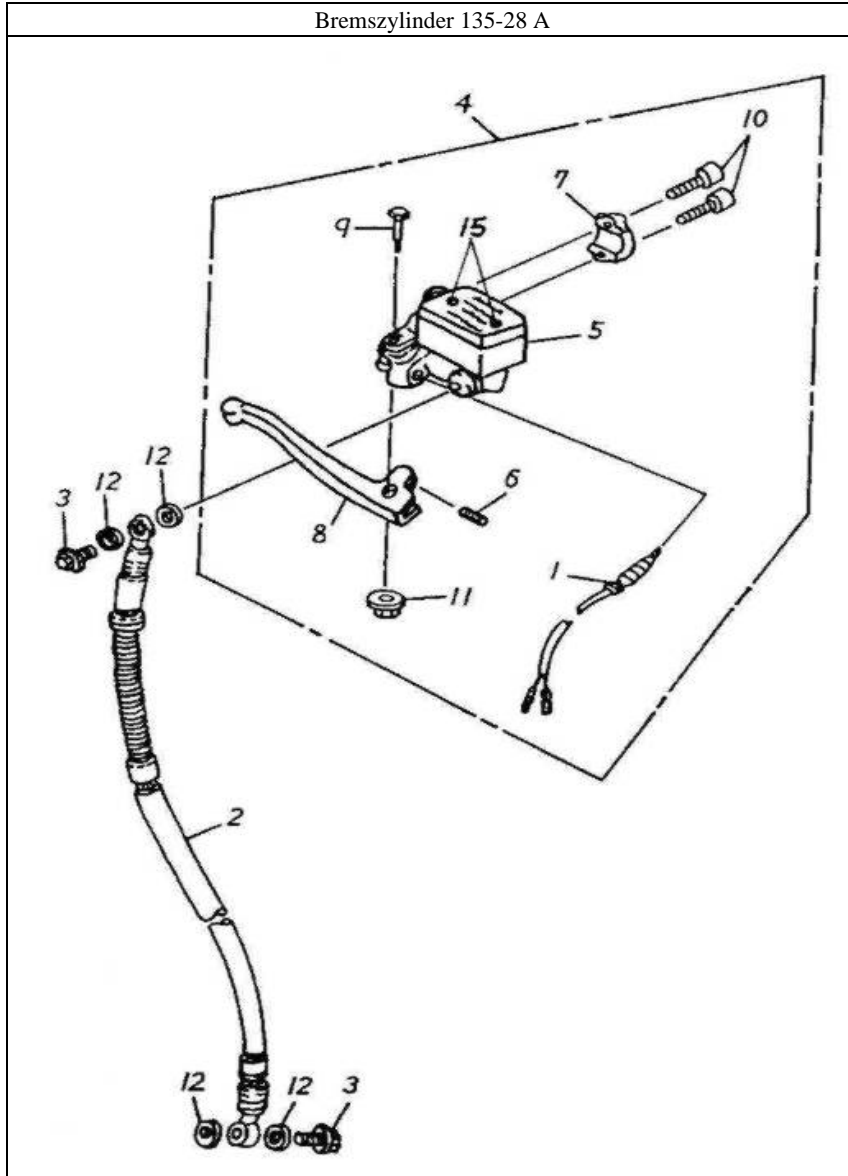

Bremszylinder 135-28 A

Pos.	Teile Nr.	Farbe	STK	Beschreibung	Anmerk.
1	35340-107-000		1	BREMSLICHTSCHALTER RECHTS	
2	45450-111-000		1	BREMSSCHLAUCH	
3	45456-107-000		2	SCHRAUBE	10*22
4	45500-125-00A		1	BREMSZYLINDER KPL.	
5	45510-107-000		1	BREMSZYLINDER	
6	45515-107-000		1	FEDER	
7	53174-107-000		1	KLAMMER	
8	53175-125-000		1	BREMSHEBEL RECHTS	
9	90115-107-000		1	SCHRAUBE	6*30
10	91000-06025		2	SCHRAUBE	6*25
11	94050-06000		1	MUTTER	6 mm
12	94101-1014510		12	KUPFERRING	10*14,5*1
13	45465-107-000		2	SCHRAUBE	4*9