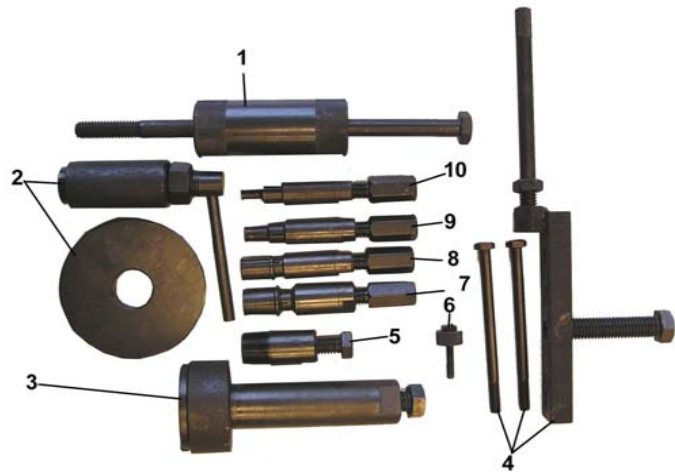

Werkzeug

Pos.	Teile Nr.	STK	Bezeichnung
1-10	TLSTSET	1	Wergzeugsatz ADLY Motorroller 2 Takt
1		1	Ziehhammer-Für Lagerinnenauszieher
2		1	Montagewerkzeug Kurbelgehäuse
3		1	Abzieher Kurbelwellenlager
4		1	Montagewerkzeug Kurbelgehäuse
5		1	Polradabzieher
6		1	Auszieher-F. Lagerinnenauszieher
7		1	Lagerinnenauszieher
8		1	Lagerinnenauszieher
9		1	Lagerinnenauszieher
10		1	Lagerinnenauszieher