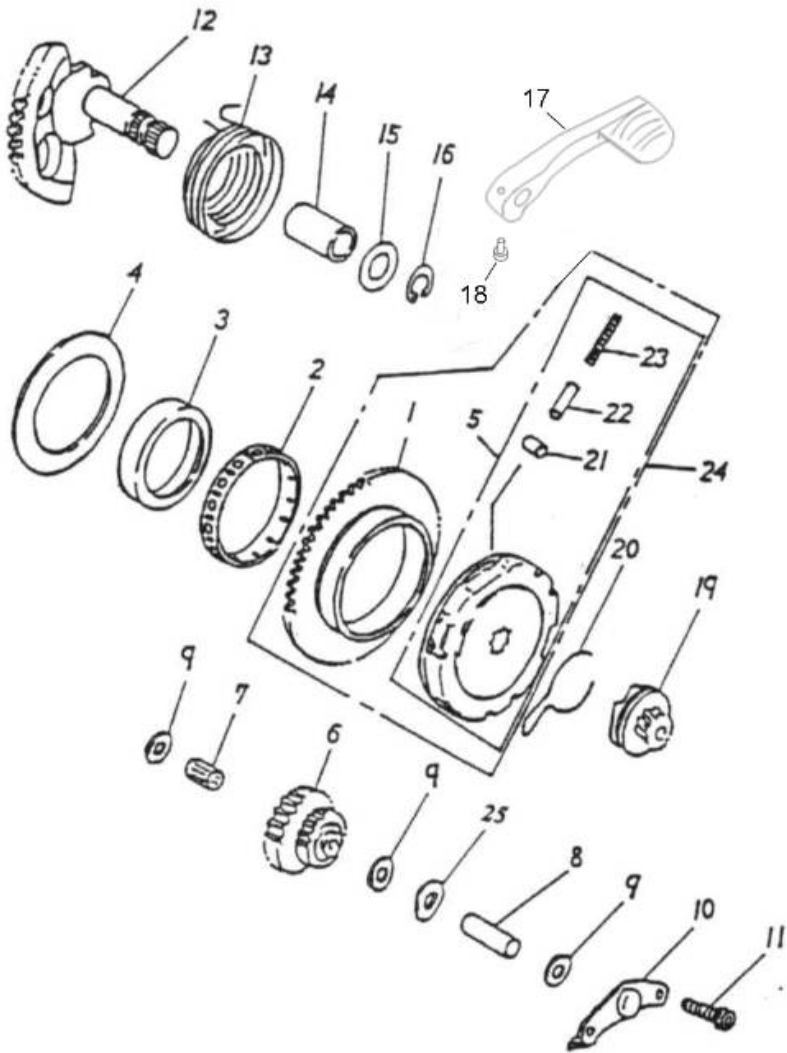

Kickstarter 135-09 A

Pos.	Teile Nr.	Farbe	STK	Beschreibung	Anmerk.
1	28220-116-000		1	ANTRIEBSRITZEL	
2	96200-555912		1	NADELLAGER	55*59*12.5
3	96202-116-000		1	FÜHRUNG	
4	94101-5676006		1	WELLSCHEIBE	56*76*0.6
5	28410-116-001		1	FREILAUF KPL.	
6	23422-116-000		1	STARTERRITZEL	
7	96200-081210		1	NADELLAGER	8*12*10
8	96300-080320		1	WELLE	8*32
9	94101-0818008		2	SCHEIBE	8.2*18*0.8
10	11206-116-000		1	HALTER	
11	91000-06010		2	SCHRAUBE	6*10
12	28250-116-0A0		1	KICKSTARTERWELLE	
13	28281-110-000		1	KICKSTARTERWELLENFEDER	
14	96401-152030		1	LAGERBUCHSE	15*20*30
15	94101-1528010		1	SCHEIBE	15.2*28*1
16	94511-1500S		1	SICHERUNGSRING	STW-15
17	28300-116-000	SL	1	KICKSTARTER	
18	91000-06025		1	SCHRAUBE	6*25
19	28230-104-0A0		1	KICKSTARTERRITZEL	
20	28223-104-000		1	FEDER	
21	28411-116-000		3	KUPPLUNGS-ROLLE	6*7
22	28412-116-000		3	KUPPLUNGSROLLEN FÜHRUNG	
23	28413-116-001		3	KUPPLUNGS FEDER	
24	28400-116-001		1	ANLASSERFREILAUF KPL.	
25	92022-851618		1	WELLSCHEIBE	8.5*16*1.8