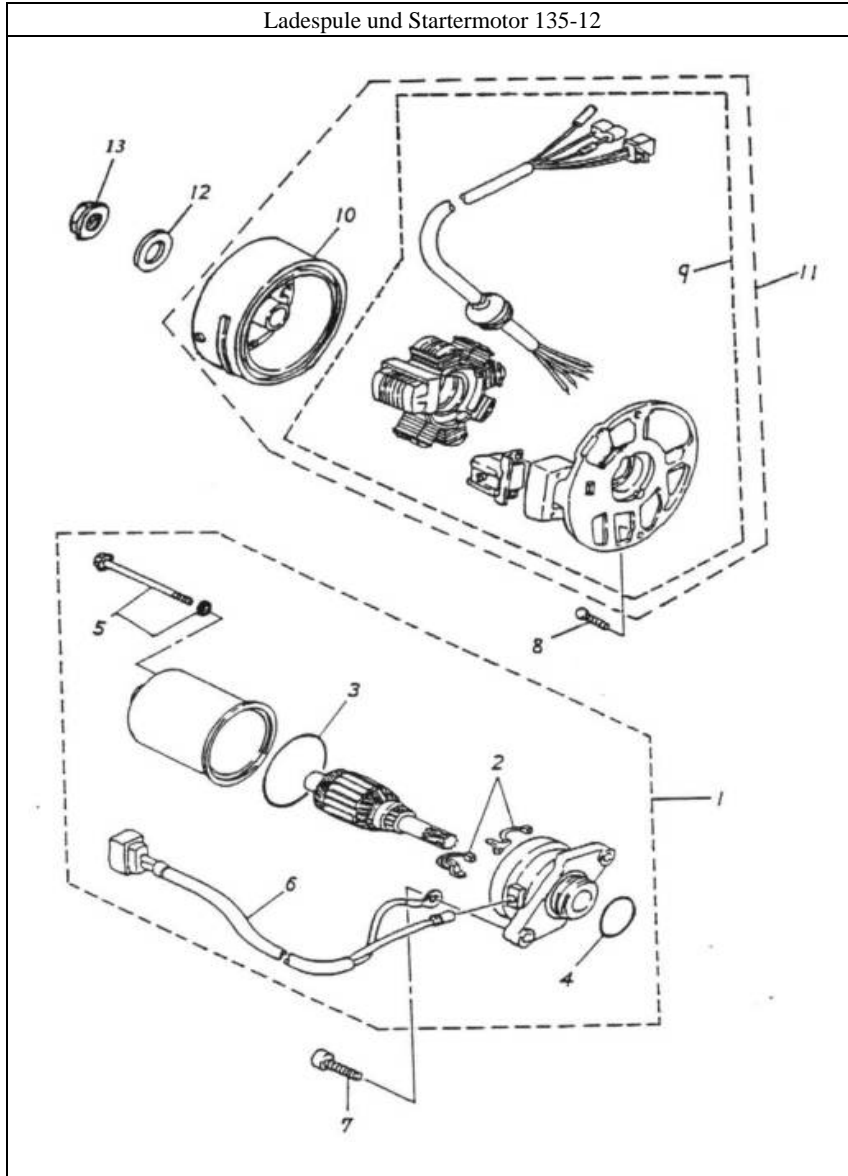

Ladespule und Startermotor 135-12

Pos.	Teile Nr.	Farbe	STK	Beschreibung	Anmerk.
1	31200-116-000		1	STARTER MOTOR KPL.	
2	31201-116-000		1	BÜRSTEN-GRUPPE	
3	91342-104-000		1	ÖL-RING	42*1.5
4	91323-104-000		1	ÖL-RING	23*2
5	90115-116-000		2	BOLZEN-GRUPPE	
6	31202-116-000		1	KABEL	
7	91000-06020		2	SCHRAUBE	6*20
8	91000-06015		2	SCHRAUBE	6*15
9	31120-116-000		1	STATOR-COMP.	
10	31110-116-000		1	GENERATOR-SCHWUNGRAD	
11	31100-116-000		1	GENERATOR KPL.	
12	94101-1022020		1	SCHEIBE	10*22*2
13	94050-10000		1	MUTTER	10 mm