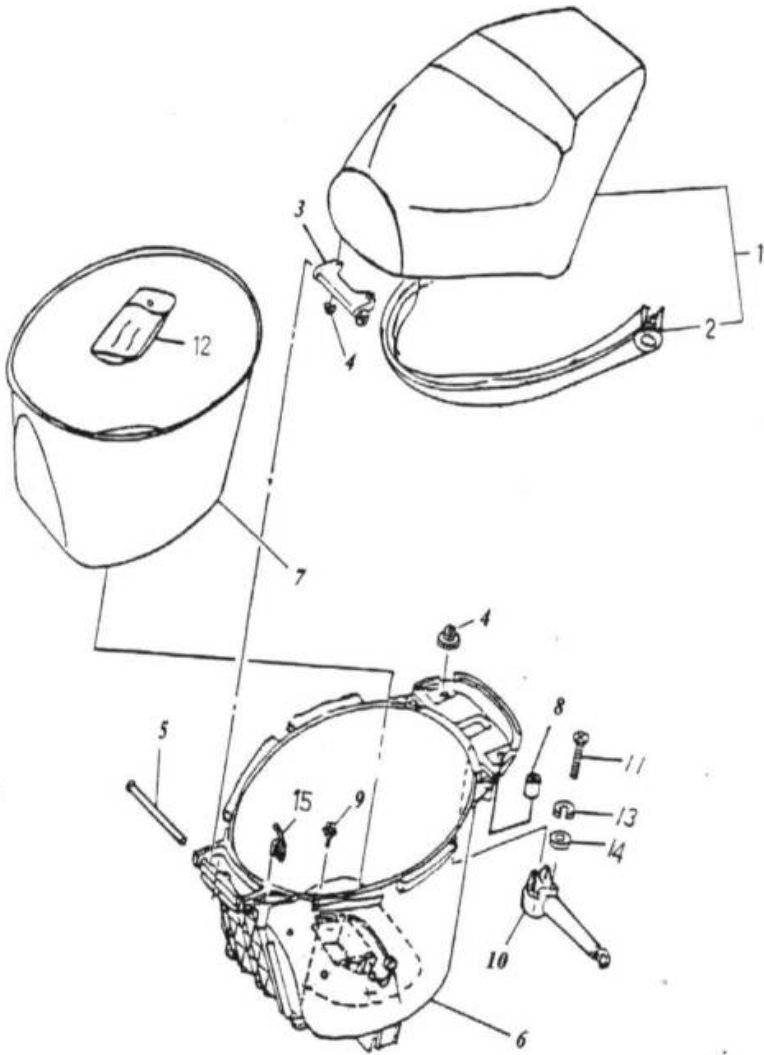

Sitz 135-18

Pos.	Teile Nr.	Farbe	STK	Beschreibung	Anmerk.
1	77200-125-00D		1	SITZ KPL.	
2	77209-116-000		1	DICHTUNG	
3	77201-116-000		1	SITZ-KLAMMER	
4	94050-06000		4	MUTTER	6 mm
5	77203-116-000		1	SITZ BEFESTIGUNGS SCHAFT	10*115
6	77207-116-001		1	HELMFACH	
7	77208-116-000		1	HELMFACH MATTE	
8	81203-116-000		2	RAUM-ROHR	6,5*12*7
9	92000-06018-10		2	SCHRAUBE	6*18
10	77230-116-000		1	SITZ-SCHLOSS	
11	93500-06035		2	SCHRAUBE	6*35
12	50120-101-000		1	WERKZEUG-TASCHE	
13	94111-0612015		2	FEDERSCHEIBE	6*12*1,5
14	94101-0613010		2	SCHEIBE	6*13*1
15	77106-125-000		1	HELM-HAKEN