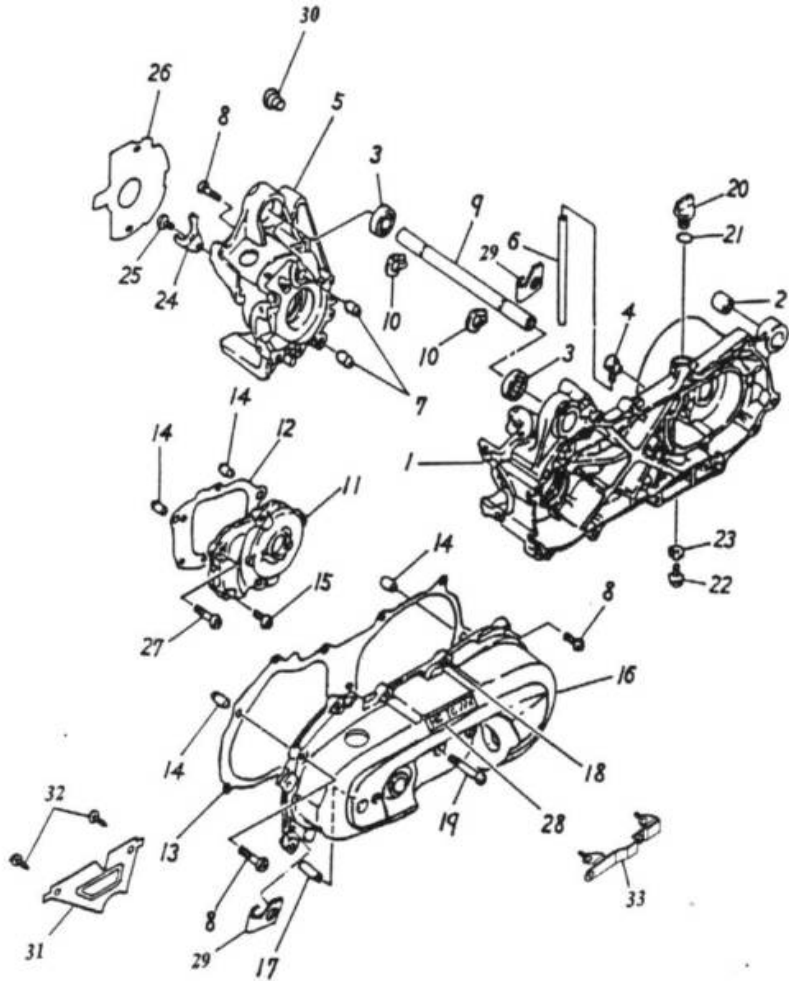

Kurbelgehäuse 135-08

Pos.	Teile Nr.	Farbe	STK	Beschreibung	Anmerk.
1	11201-116-000		1	KURBELGEHÄUSE	
2	96400-082020		1	GUMMITÜLLE	8*20*20
3	96100-6003U		2	KUGELLAGER	6003LLU
4	16610-104-000		1	ENTLÜFTUNGS-SCHLAUCH-KOPF	
5	11101-116-000		1	RECHTES KURBELGEHÄUSE	
6	16615-104-000		1	LUFT-SCHLAUCH	
7	94301-12160		2	DÜBEL-STIFT	8,5*12*16
8	91000-06035		8	SCHRAUBE	6*35
9	11150-116-000		1	KURBELGEHÄUSE-KORREKTUR-SCHAFT	12,5*17*227
10	94511-1700S		2	ÄUSSERLICHES CIRCLIP	STW-17
11	21301-116-000		1	GETRIEBE DECKEL	??
12	21395-116-000		1	GETRIEBE-DECKEL-FLACHDICHTUNG	
13	11359-116-000		1	KURBELGEHÄUSEDECKEL-FLACHDICHTUNG	
14	94301-10140		4	DÜBEL-STIFT	8*10*14
15	91000-06020		3	SCHRAUBE	6*20
16	11341-116-000	SL	1	LINKER KURBELGEHÄUSEDECKEL	
17	96300-080320		1	SCHAFT-FAULPELZ	8*32
18	91000-06025		9	SCHRAUBE	6*25
19	91000-06060		1	SCHRAUBE	6*60
20	15650-201-000		1	ÖL-VERSCHLUSS	?7MM
21	91312-104-000		1	ÖL-RING	11,8*2,6
22	96000-08015-12		1	SCHRAUBE	8*15
23	94101-0813010		1	DICHTRING	8*13*1
24	11111-104-000		1	ÖL-SIEGEL-KLAMMER	
25	91000-06010		1	SCHRAUBE	6*10
26	11121-116-000		1	GENERATOR-FLACHDICHTUNG	
27	91000-06030		2	SCHRAUBE	6*30
28	87733-116-000		1	"HER CHEE" AUFKLEBER	HER CHEE
29	11351-104-000		2	VERGASER-ROHR-KLAMMER	
30	11102-116-000		1	SCHUTZ	
31	11342-116-000		1	TELLER-L-DECKE	
32	93903-04008		2	SCHRAUBE	4*8
33	50309-125-000		1	HINTERER KOTFLÜGEL Halter)	
34	11100-116-000		1	KURBELGEHÄUSE KPL.