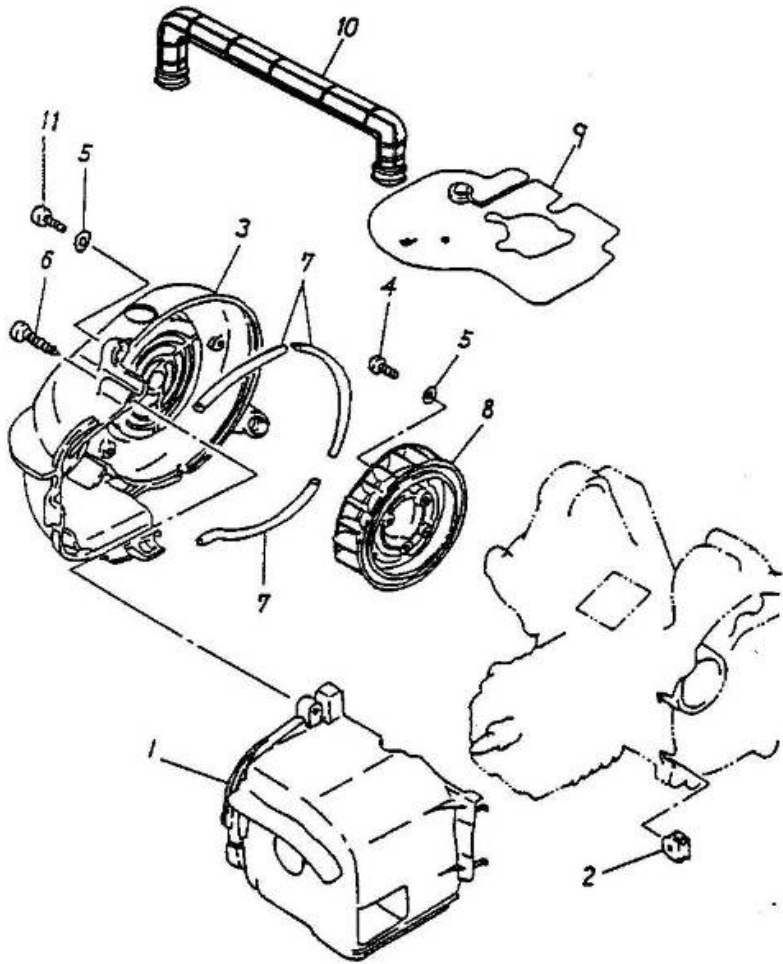

Gebläseabdeckung 135-03

Pos.	Teile Nr.	Farbe	STK	Beschreibung	Anmerk.
1	19620-116-000		1	GEBLÄSEABDECKUNG	
2	83552-116-000		2	DURCHFÜHRUNG	
3	19610-116-001		1	GENERATOR-DECKE (LOCH)	#NAME?
4	91000-06015		4	SCHRAUBE	6*15
5	94101-0613010		6	SCHEIBE	6*13*1
6	93903-05040		1	SCHRAUBE	5*40
7	17632-116-000		2	DICHTUNG	
8	19510-116-000		1	GEBLÄSERAD	
9	55122-116-000		1	DEFLEKTOR	
10	11211-116-000		1	LUFTSCHLAUCH	
11	91000-06020		2	SCHRAUBE	6*20