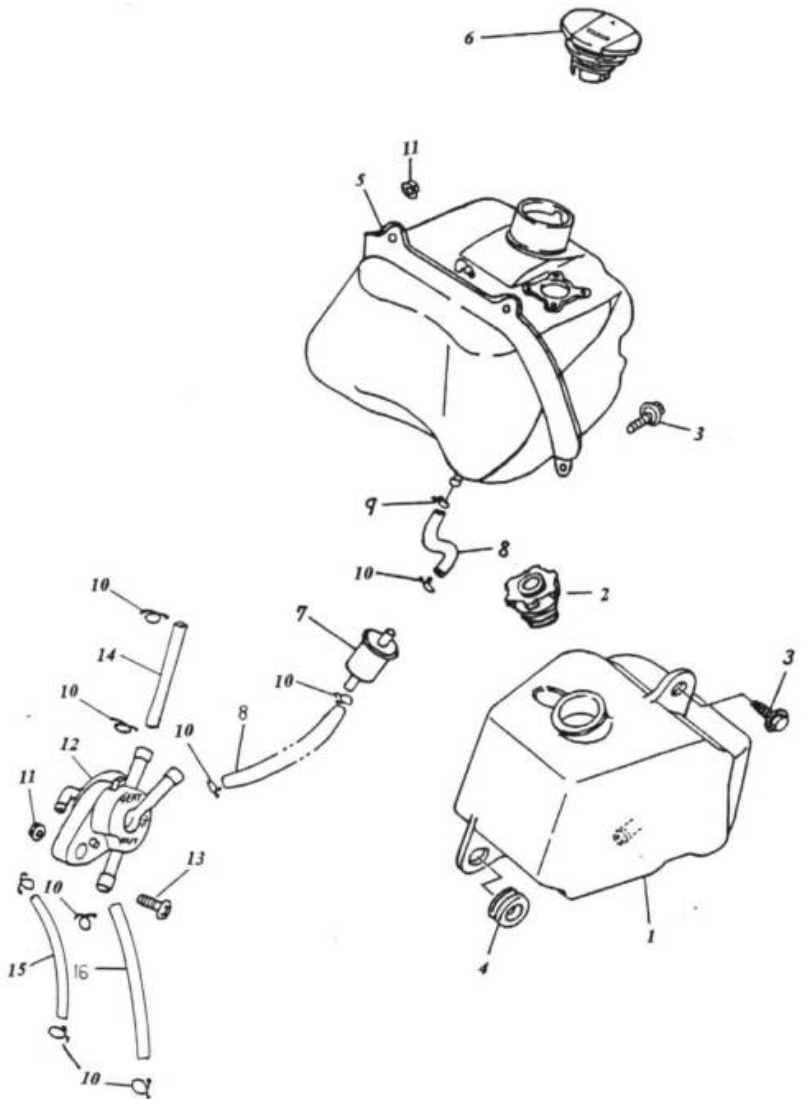

Kraftstoff-Und Öltank 135-16

Pos.	Teile Nr.	Farbe	STK	Beschreibung	Anmerk.
1	55100-116-000		1	ÖL TANK(REV.1)	
2	55105-101-000		1	ÖLTANK-VERSCHLUSS	
3	92000-06018-10		2	SCHRAUBE	6*18
4	83553-116-000		1	DURCHFÜHRUNG	
5	17500-125-001		1	KRAFTSTOFFBEHÄLTER-COMP	
6	17620-125-000		1	KRAFTSTOFFBEHÄLTER VERSCHLUSS	
7	16952-101-000		1	BENZIN-FILTER	
8	94400-0408050		2	SCHLAUCH	4,8*8*50
9	94510-10500		1	KLAMMER	10,5*1,2
10	94510-08000		9	KLAMMER	8*0,8
11	94050-06000		3	SCHRAUBE	6 mm
12	16950-116-000		1	UNTERDRUCK BENZINHAHN	
13	93701-06015		1	SCHRAUBE	6*15
14	94400-0408A300		1	SCHLAUCH	4,8*8*300
15	94400-03575		1	SCHLAUCH	
16	94400-0408160		1	SCHLAUCH