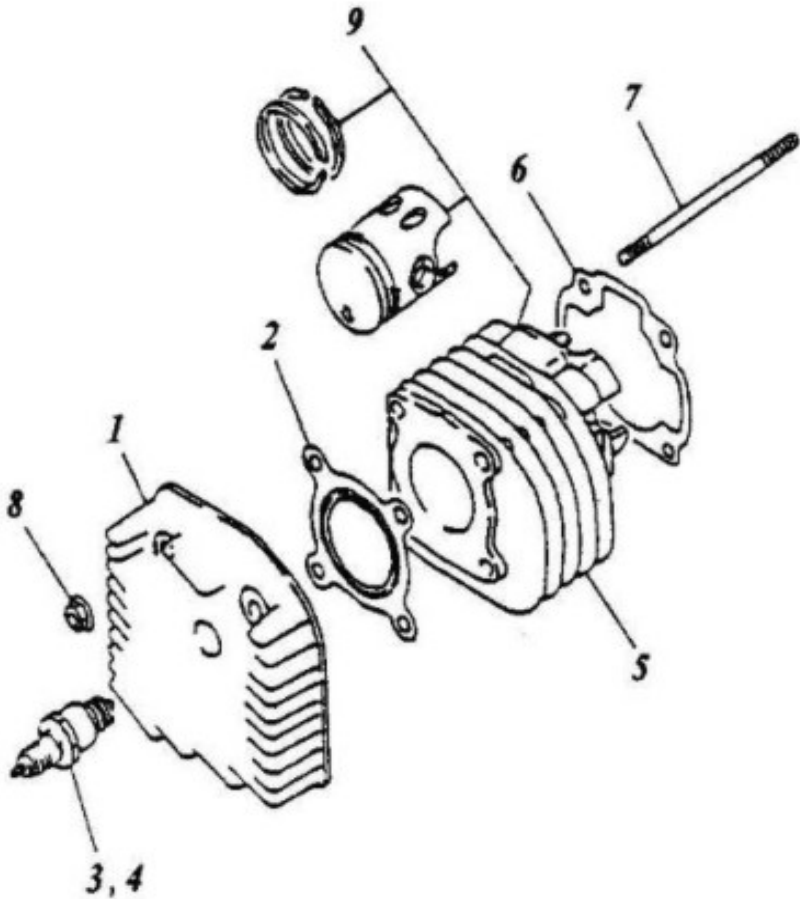

Ersatzteilliste-Air Tec 1 Baujahr 2006

Zylinder-und Zylinderkopf 135-01B

Pos.	Teile Nr.	Farbe	STK	Beschreibung	Anmerk.
1	12201-116-000		1	ZYLINDERKOPF	
2	12251-116-000		1	ZYLINDERKOPF-FLACHDICHUNG	
3	98076-101-00A		1	WIDERSTANDS-ZÜNDKERZE	BPR7HS
4	12301-116-000		1	ZYLINDER KPL.	
5	12101-116-000		1	ZYLINDER	
6	12191-116-000		1	ZYLINDER-FLACHDICHUNG	
7	91001-07110		4	STEBBOLZEN	7*110
8	94050-07000		4	SICHERUNGSMUTTER	7 MM

Ölpumpe 135-04

Pos.	Teile Nr.	Farbe	STK	Beschreibung	Anmerk.
1	15150-104-000		1	PUMPENANTRIEB	
2	94511-1900S		2	KLAMMER	STW-19
3	96300-030118		1	STIFT	3*11.8
4	15100-116-000		1	ÖLPUMPE	
5	94400-0205250		1	ÖL-ROHR	2*5*250
6	15151-104-000		1	WELLSCHEIBE	19.2*26*0.3
7	94400-0408300		1	ROHR	4.8*8*300
8	15101-116-000		1	STAHL-RING	4 mm
9	15136-110-000		1	ÖLPUMPENANTRIEB	40T
10	91319-110-000		1	ÖL-RING	19.3*1.6
11	96500-09164		1	SIMMERRING	9.5*16*4
12	94510-05000		2	KLAMMER	5*0.6
13	94510-08000		2	KLAMMER	8*0.8
14	93500-05015		2	Schraube	5*15