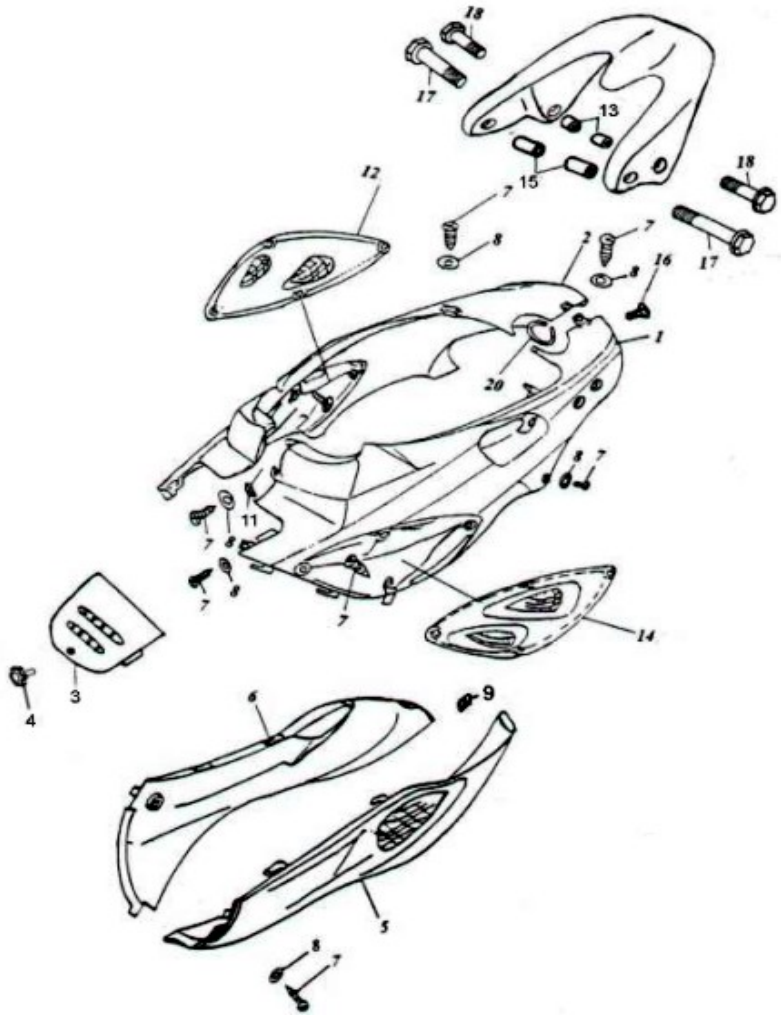

Verkleidung 135-15 A

Pos.	Teile Nr.	Farbe	STK	Beschreibung	Anmerk.
1	83600-125-000		1	VERKLEIDUNG LINKS	*
2	83500-125-000		1	VERKLEIDUNG RECHTS	*
3	31506-125-000		1	VERKLEIDUNG ÖLTANK	*
4	93903-05016		1	SCHRAUBE	
5	83603-125-000		1	SEITENVERKLEIDUNG LINKS	*
6	83503-125-000		1	SEITENVERKLEIDUNG RECHTS	*
7	93903-05016		18	SCHRAUBE	5*16
8	94101-0514010		8	SCHEIBE	5*14*1
9	90344-04000		3	BLECHMUTTER	4 mm
10	87700-135-00C		1	AUFKLEBER	
11	90344-06000		1	MUTTER	6 mm
12	83504-125-000		1	GEHÄUSEDECKEL RECHTS	
13	81202-125-000		2	BUCHSE	9,5*15*32
14	83604-125-000		1	GEHÄUSEDECKEL LINKS	
15	81201-125-000		2	BUCHSE	9,5*15*55
16	93800-06020		2	SCHRAUBE	6*20
17	96000-08076-12		2	SCHRAUBE	8*76
18	96000-08056-12		2	SCHRAUBE	8*56
19	81300-125-000		1	HINTERER SPOILER	*
20	17632-125-000		1	KRAFTSTOFFBEHÄLTER DICHTUNG	

* Farbe angeben