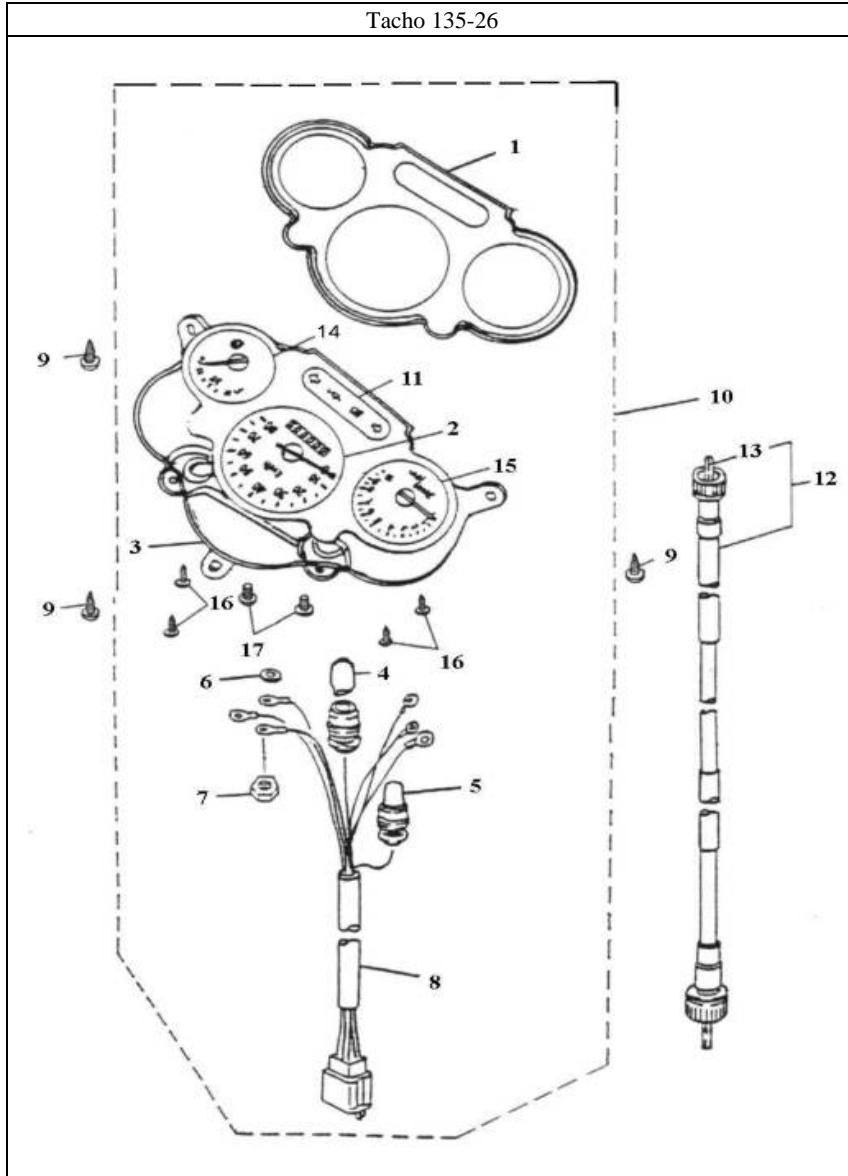

Tacho 135-26

Pos.	Teile Nr.	Farbe	STK	Beschreibung	Anmerk.
1	37230-125-000		1	TACHOMETER-GLAS	
2	37220-125-000		1	TACHOMETER-KÖRPER	
3	37210-125-000		1	TACHOMETER-FALL	
4	34908-125-000		4	GLÜHBIRNE	12 V/1. 7 W
5	34908-101-00A		2	GLÜHBIRNE	12 V/3. 4 W
6	94101-0306006		6	SCHEIBE	3*6*0.6
7	94001-03000		6	MÜTTER	3 mm
8	37250-125-000		1	TACHOMETER KABELBAUM	
9	93903-05016		3	SCHRAUBE	5*16
10	37200-125-00E		1	TACHOMETER KPL.	
11	37225-125-000		1	ANZEIGE	
12	44830-125-000		1	TACHOMETER-KABEL	
13	44840-125-000		1	TACHOMETER-Innen-KABEL	
14	37222-125-000		1	TANKUHR	
15	37223-125-000		1	DREHZAHLMESSER	
16	93903-04012		4	SCHRAUBE	4*12
17	93000-04008		2	SCHRAUBE	4*8