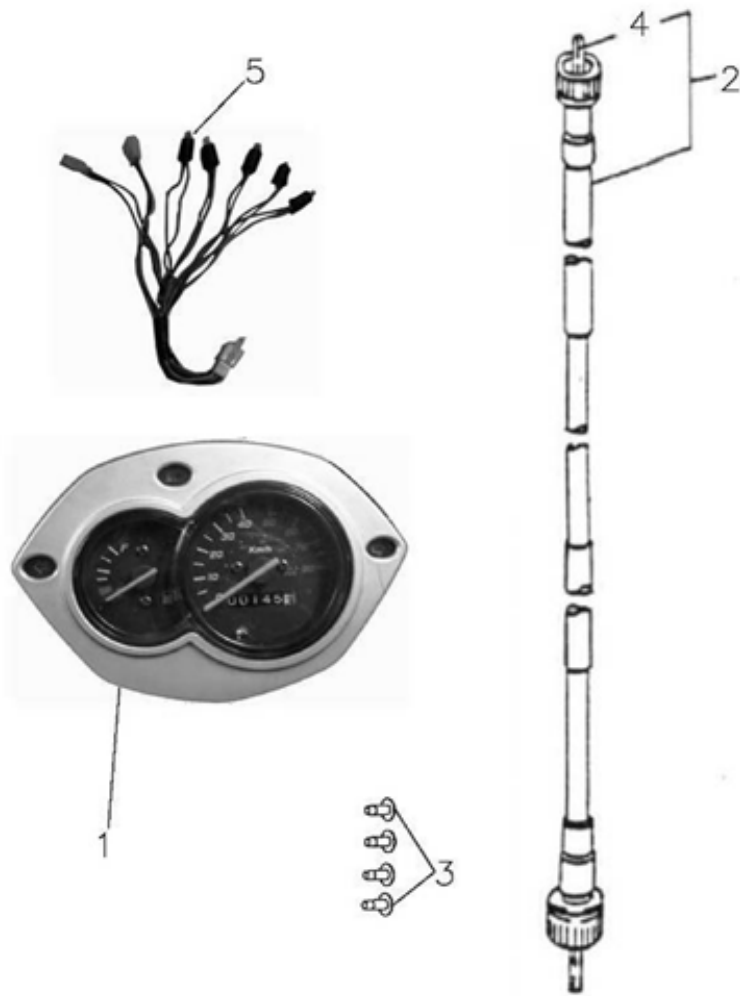

Tachometer

Position	Artikel Nummer	Anzahl	Beschreibung	Anmerkung
1	37200-381-000	1	Tachometer Kpl.	
2	44830-125-000	1	Tachowelle Kpl.	
3	93903-04012K	4	Schneidschraube (Schwarz verzinkt)	4*12
4	44840-125-000	1	Innere Tachowelle	
5	37250-381-000	1	Tachometer Kabelbaum