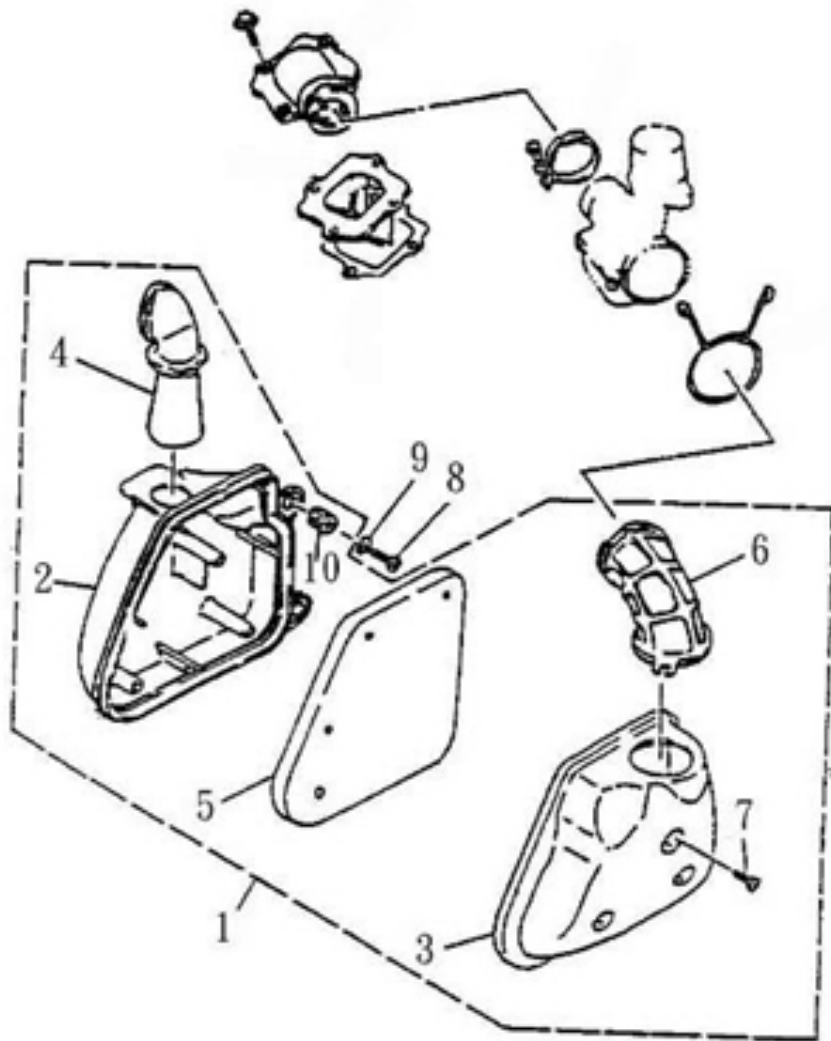

Luftfilter und Ansaugmembrane

Position	Artikel Nummer	Anzahl	Beschreibung	Anmerkung
1	17200-116-001	1	Luftfilter Kpl.	ECO
2	17206-116-000	1	Luftfilter Gehäuse	
3	17207-116-000	1	Luftfilter Abdeckung	
4	17219-116-000	1	Luft Führung	
5	17205-116-000	1	Luftfilter Einsatz	
6	17253-116-001	1	Luftfilter Anschluss	ECO
7	93903-05025G	3	Schneidschraube (Grün verzinkt)	5*25
8	91000-06020B	2	Inbusschraube	6*20
9	94101-0613010B	2	U-Scheibe (Weiß verzinkt)	6*13*1
10	96485-116-000	2	Durchführung