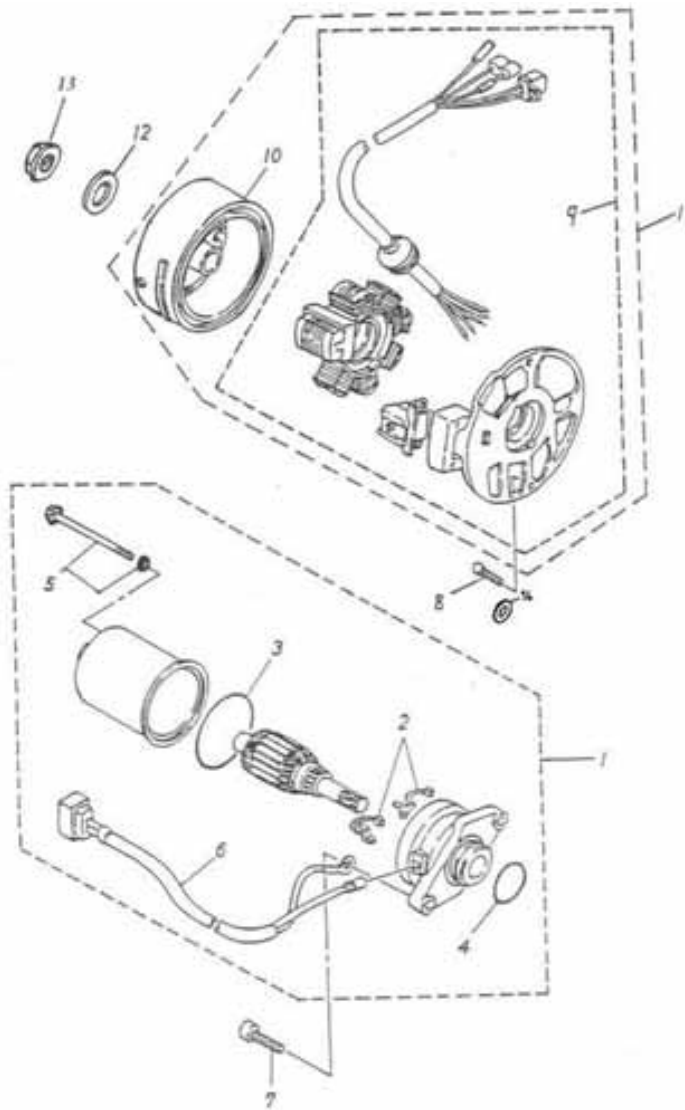

Startermotor und Generator

Position	Artikel Nummer	Anzahl	Beschreibung	Anmerkung
1	31200-116-000	1	Starter Motor Kpl.	
2	31201-116-000	1	Kohlebürsten Satz	
3	91342-104-000	1	O-Ring	42*1.5
4	91323-104-000	1	O-Ring	23*2
5	90115-116-000	2	Schrauben Satz	
6	31202-116-000	1	Kabel Kpl.	
7	91000-06020B	2	Inbusschraube (Weiß verzinkt)	6*20
8	91000-06015B	2	Inbusschraube (Weiß verzinkt)	6*15
9	31120-116-000	1	Stator Kpl.	
10	31110-116-000	1	Polrad	
11	31100-116-000	1	Generator Kpl.	
12	94101-1022015B	1	U-Scheibe (Weiß verzinkt)	10*22*1.5
13	94050-10000C	1	Mutter mit Bund (Gelb verzinkt)	10mm
14	94101-0613010B	2	U-Scheibe (Weiß verzinkt)	6*13*1