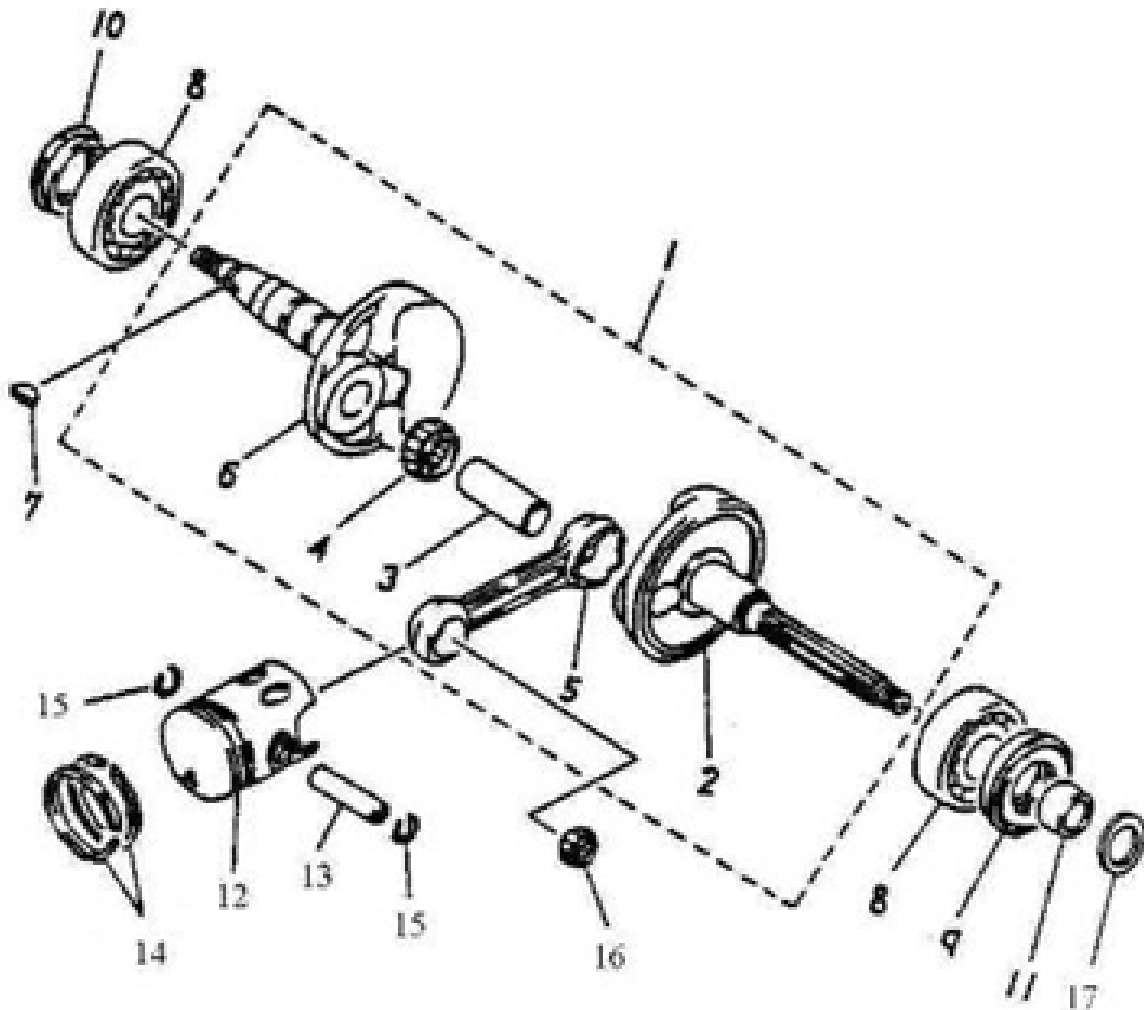

Kurbelwelle

Position	Artikel Nummer	Anzahl	Beschreibung	Anmerkung
1	13000-116-000	1	Kurbelwelle Kpl.	
2	13321-116-000	1	Linke Kurbelwelle	
3	13381-104-000	1	Unterer Pleul Bolzen	
4	96200-162212	1	Unteres Nadellager	16*22*12
5	13201-104-000	1	Pleul	
6	13311-116-000	1	Rechte Kurbelwelle	
7	90471-104-000	1	Halbmond Keil	3*13
8	96100-62040	2	Kugellager	6204 C3
9	96500-20428	1	Simmerring	20*42/43*8/9
10	96500-20306	1	Simmerring	20*30/33*6
11	13316-116-000	1	Linke Kurbelwellen Buchse	15*20*12
12	13100-116-000	1	Kolben	
13	13111-104-000	1	Kolben Bolzen	7*10*33
14	13011-116-000	1	Kolbenring Satz	STD.
15	13115-104-000	2	Kolbenbolzen Sicherung	1.0*12
16	96200-101412	1	Oberes Pleullager	10*14*12.5
17	94101-1319005A	1	U-Scheibe	13*19*0.5