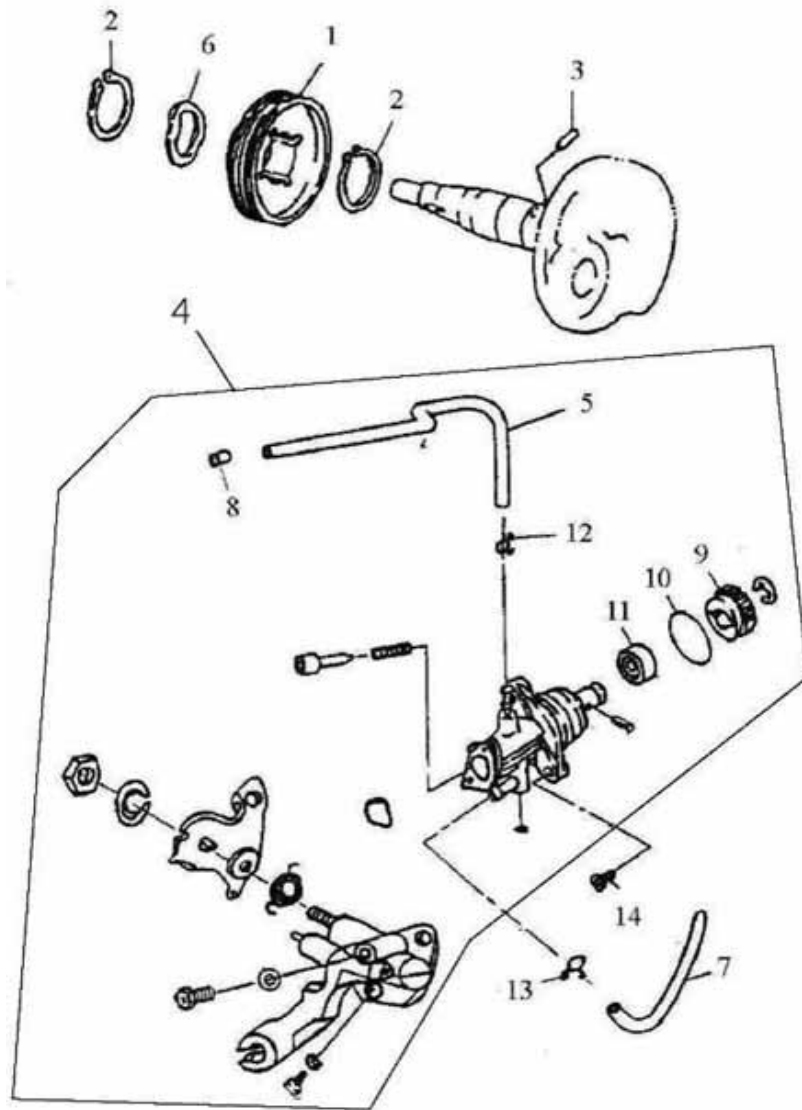

Kurbelwelle

Position	Artikel Nummer	Anzahl	Beschreibung	Anmerkung
1	13000-116-000	1	Kurbelwelle Kpl.	
2	13321-116-000	1	Linke Kurbelwelle	
3	13381-104-000	1	Unterer Pleul Bolzen	
4	96200-162212	1	Unteres Nadellager	16*22*12
5	13201-104-000	1	Pleul	
6	13311-116-000	1	Rechte Kurbelwelle	
7	90471-104-000	1	Halbmond Keil	3*13
8	96100-62040	2	Kugellager	6204 C3
9	96500-20428	1	Simmerring	20*42/43*8/9
10	96500-20306	1	Simmerring	20*30/33*6
11	13316-116-000	1	Linke Kurbelwellen Buchse	15*20*12
12	13100-116-000	1	Kolben	
13	13111-104-000	1	Kolben Bolzen	7*10*33
14	13011-116-000	1	Kolbenring Satz	STD.
15	13115-104-000	2	Kolbenbolzen Sicherung	1.0*12
16	96200-101412	1	Oberes Pleullager	10*14*12.5
17	94101-1319005A	1	U-Scheibe	13*19*0.5

Ölpumpe

Position	Artikel Nummer	Anzahl	Beschreibung	Anmerkung
1	15150-104-000	1	Ölpumpen Antrieb	
2	94511-1900S	2	Sicherungsring	STW-19
3	96300-030118	1	Sift für Kurbelwelle	3*11.8
4	15100-116-000	1	Ölpumpe Kpl.	50
5	94400-0205250	1	Ölschlauch	2*5*250
6	15151-104-000	1	Wellscheibe	19.2*26*0.3
7	94400-0408300	1	Schlauch	4.8*8*300
8	15101-116-000	1	Stahl Ring	4 mm
9	15136-110-000	1	Schneckenrad für Ölpumpe	40T
10	91319-110-000	1	O-Ring	19.3*1.6
11	96500-09164	1	Simmerring	9.5*16*4
12	94510-05000	2	Schelle	5*0.6
13	94510-08000	2	Schelle	8*0.8
14	93500-05016B	2	Kreuzschraube (Weiß verzinkt)	M5*16