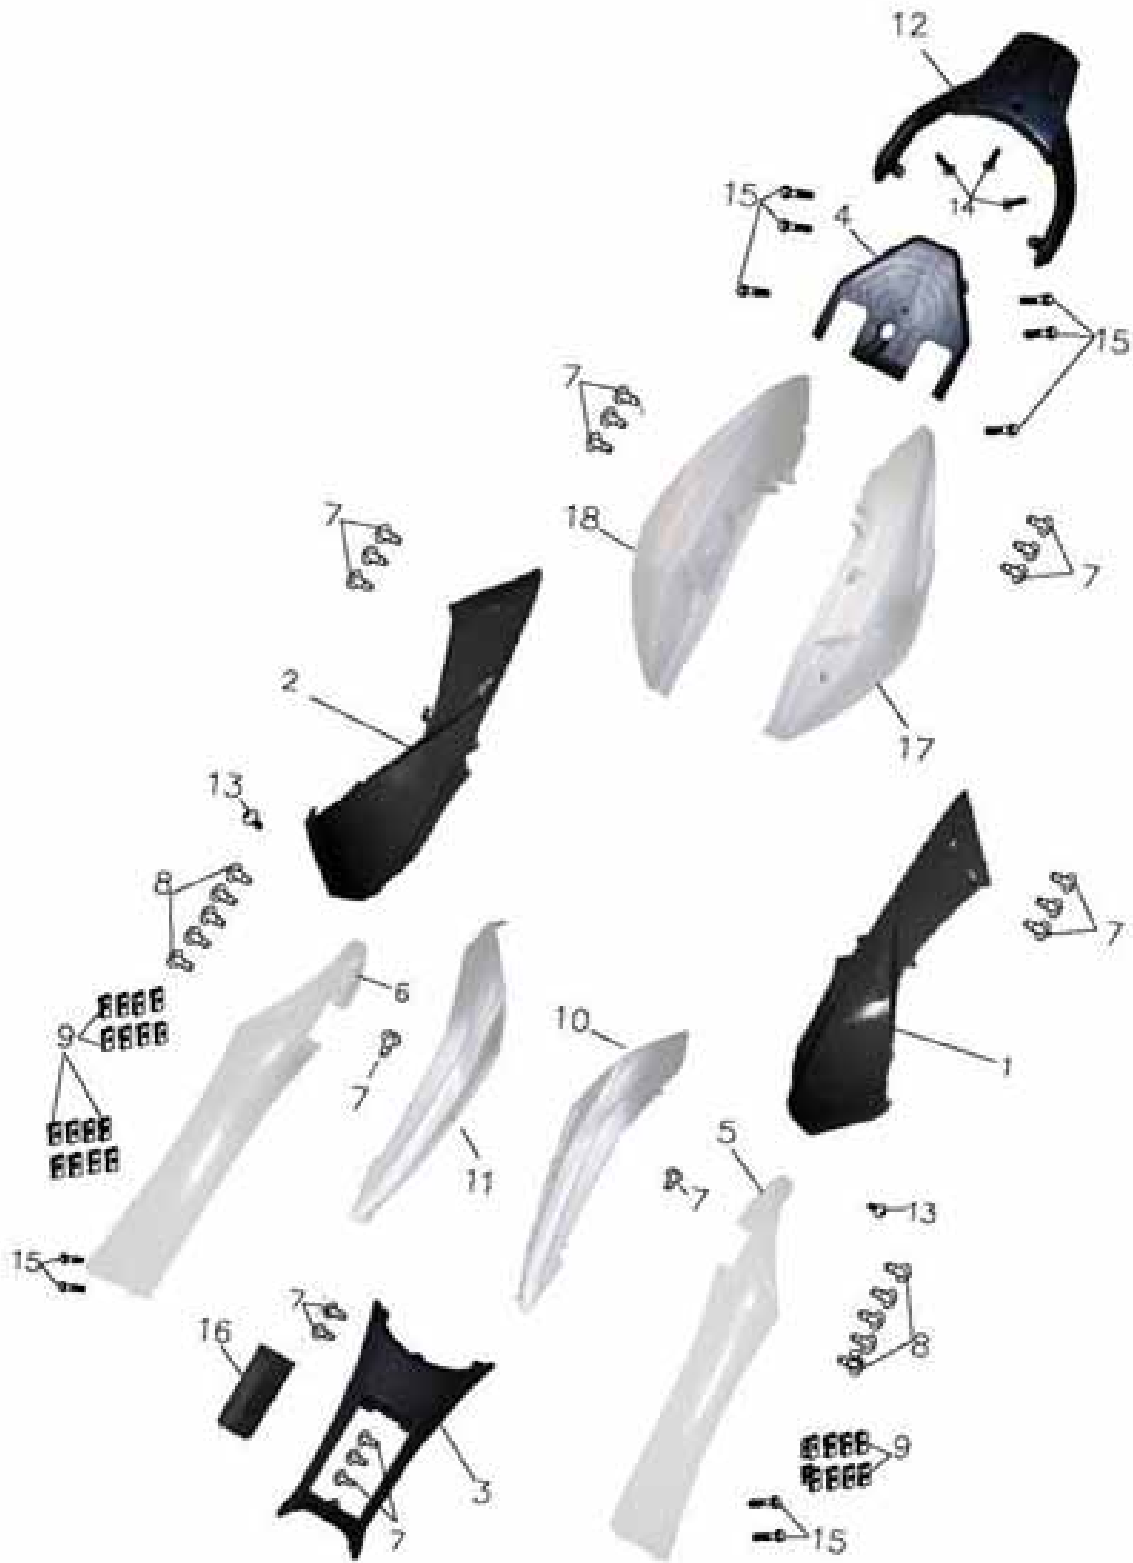

Verkleidung

Verkleidung Fortsetzung

Position	Artikel Nummer	Anzahl	Beschreibung	Anmerkung
1	83600-381-000MK	1	Linke Seitenverkleidung (Matt Schwarz)	
	83600-381-000JW	1	Linke Seitenverkleidung (Weiß Metallic)	
	83600-381-000BK	1	Linke Seitenverkleidung (Schwarz)	
2	83500-381-000JW	1	Rechte Seitenverkleidung (Weiß Metallic)	
	83500-381-000MK	1	Rechte Seitenverkleidung (Schwarz)	
	83500-381-000MK	1	Rechte Seitenverkleidung (Schwarz Matt)	
3	31506-381-000	1	Batterie Abdeckung	
4	81301-381-000	1	Kraftstofftank Abdeckung	
5	83603-381-000JW	1	Linke Seitenverkleidung (Weiß Metallic)	
	83603-381-000MK	1	Linke Seitenverkleidung (Matt Schwarz)	
	83603-381-000BK	1	Linke Seitenverkleidung (Schwarz)	
6	83503-381-000JW	1	Rechte Seitenverkleidung (Weiß Metallic)	
	83503-381-000MK	1	Rechte Seitenverkleidung (Schwarz Matt)	
	83503-381-000BK	1	Rechte Seitenverkleidung (Schwarz)	
7	93903-04012K	19	Schneidschraube (Schwarz verzinkt)	4*12
8	93903-04016K	10	Schneidschraube (Schwarz verzinkt)	4*16
9	90344-04000K	24	Klemmutter (Schwarz verinkt)	4mm
10	83604-381-000JW	1	Seitenverkleidung Links (Weiß Metallic)	
	83604-381-000MK	1	Seitenverkleidung Links (Matt Schwarz)	
	83604-381-000BK	1	Seitenverkleidung Links (Schwarz)