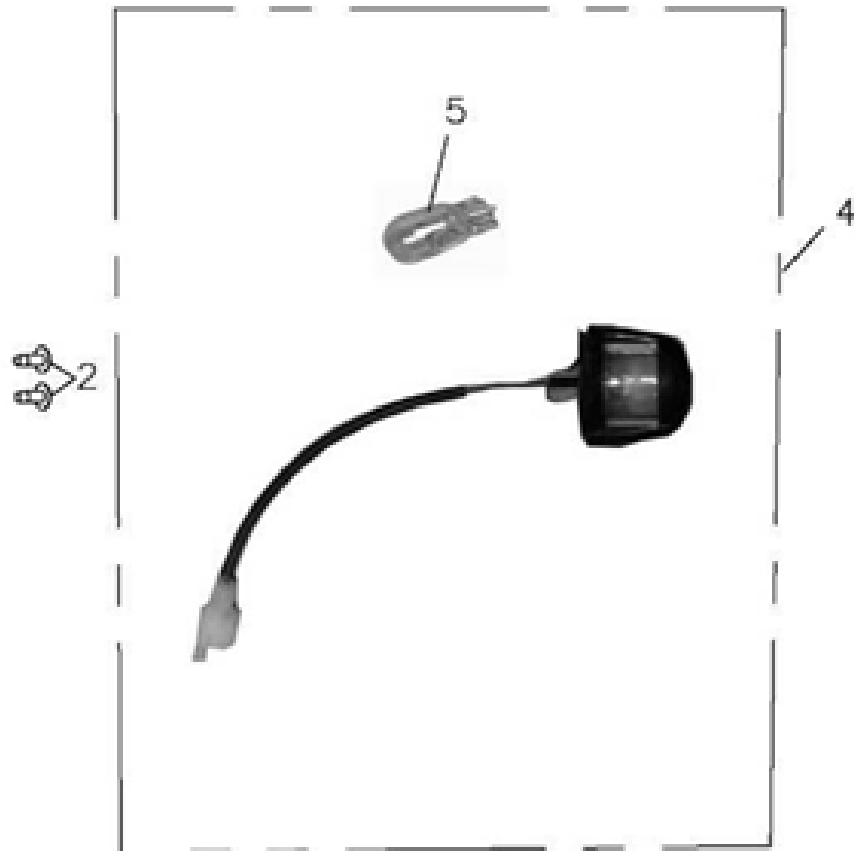

Beleuchtung Hinten

Position	Artikel Nummer	Anzahl	Beschreibung	Anmerkung
1	33700-381-000	1	Rückleuchte Kpl.	E4-50R-0013551
2	93903-04012K	5	Schneidschraube (Schwarz verzinkt)	4*12
3	94050-06000C	3	Mutter mit Bund (Gelb verzinkt)	6mm
4	33750-381-000	1	Nummernschildbeleuchtung	E4-50R-00828
5	34909-169-000	1	Glühlampe	12V5W