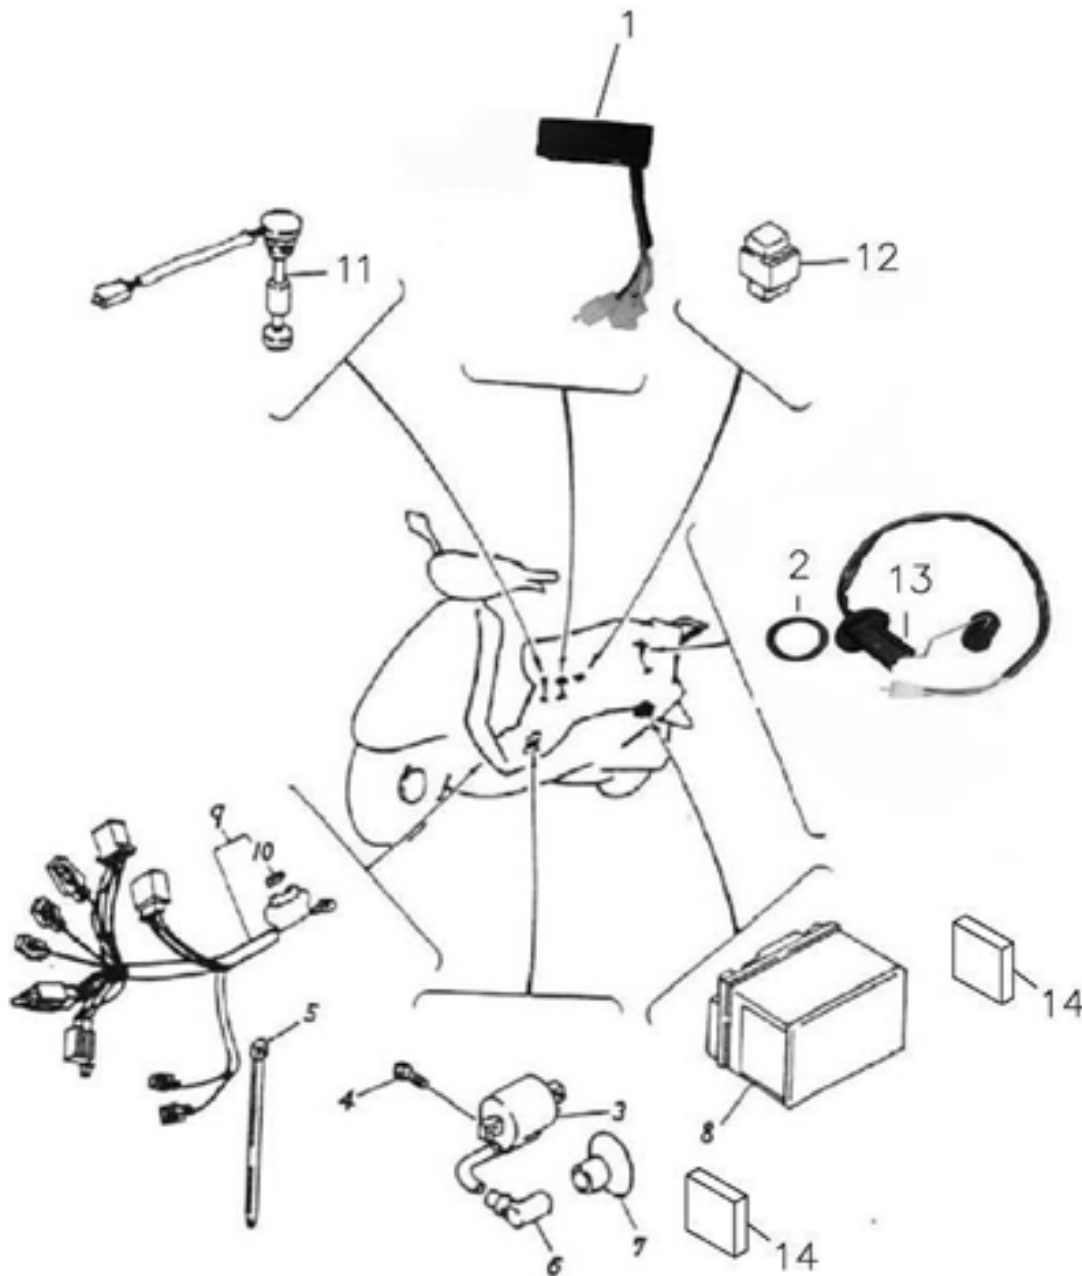

Elektrik 2

Position	Artikel Nummer	Anzahl	Beschreibung	Anmerkung
1	30410-125-00C	1	CDI (Condensator-Discharge-Ignition)	8200RPM
2	37801-381-0A0	1	Benzinstandsgeber Dichtung	
3	30510-110-000	1	Zündspule	L=300
4	96000-06020-10G	2	Schraube mit Bund (Grün verzinkt)	M6*20
5	90669-101-00A	4	Kabelband	4.8*250m/m
6	30700-101-001	1	Zündkerzen Stecker	10KΩ
7	30605-116-000	1	Gummi Kappe	
8	31500-166-000	1	Batterie	12V
9	32100-381-001	1	Kabelbaum	
10	98200-106-000	1	Sicherung	7A
11	35410-116-000	1	Ölstandsgeber	
12	38501-105-0A1	1	Start Relais	
13	37800-381-0A0	1	Benzinstandsgeber	
14	30007-381-000	2	Batterie Dichtung