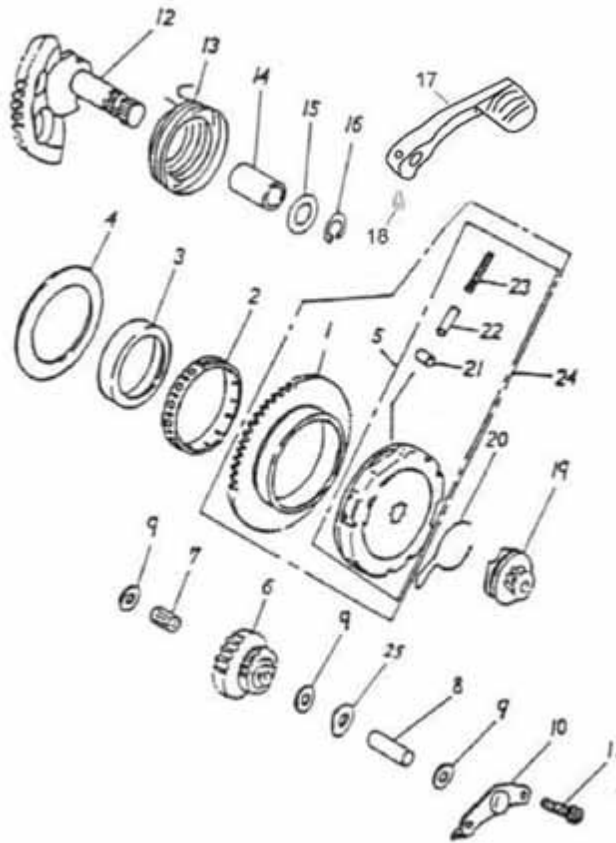

Kickstarter

Position	Artikel Nummer	Anzahl	Beschreibung	Anmerkung
1	28220-116-000	1	Starter Rad	
2	96200-555912A	1	Nadellager	55*59*12.5
3	96202-116-000	1	Nabe	
4	94101-5676006A	1	U-Scheibe	56*76*0.6
5	28410-116-001	1	Starterfreilauf	
6	23422-116-000	1	Zahnrad	
7	96200-081210	1	Nadellager	8*12*10
8	96300-080320	1	Zahnrad Welle	8*32
9	94101-0818008A	2	U-Scheibe	8.2*18*0.8
10	11206-116-000	1	Zahnrad Halteplatte	
11	91000-06010B	2	Inbusschraube (Weiß verzinkt)	6*10
12	28250-116-000	1	Kickstarter Welle	
13	28281-110-000	1	Kickstarter Rückzugs Feder	
14	96401-152030	1	Buchse	15*20*30
15	94101-1528010K	1	U-Scheibe (Schwarz verzinkt)	15.2*28*1
16	94511-1500S	1	Sicherungsring	STW-15
17	28300-116-000BK	1	Kickstarter (Schwarz)	
18	91000-06025K	1	Inbusschraube (verzinkt)	M6*25
19	28230-104-000	1	Kickstarter Mitnehmer	
20	28223-104-001	1	Kickstarter Mitnehmer Feder	
21	28411-116-000	3	Kupplungs Rollen	6*7
22	28412-117-000	3	Kupplungs Führung	
23	28413-116-000	3	Kupplungs Feder	
24	28400-116-001	1	Starterfreilauf Kpl.	
25	92022-851618K	1	Wellscheibe (Schwarz verzinkt)	8.5*16*1.8