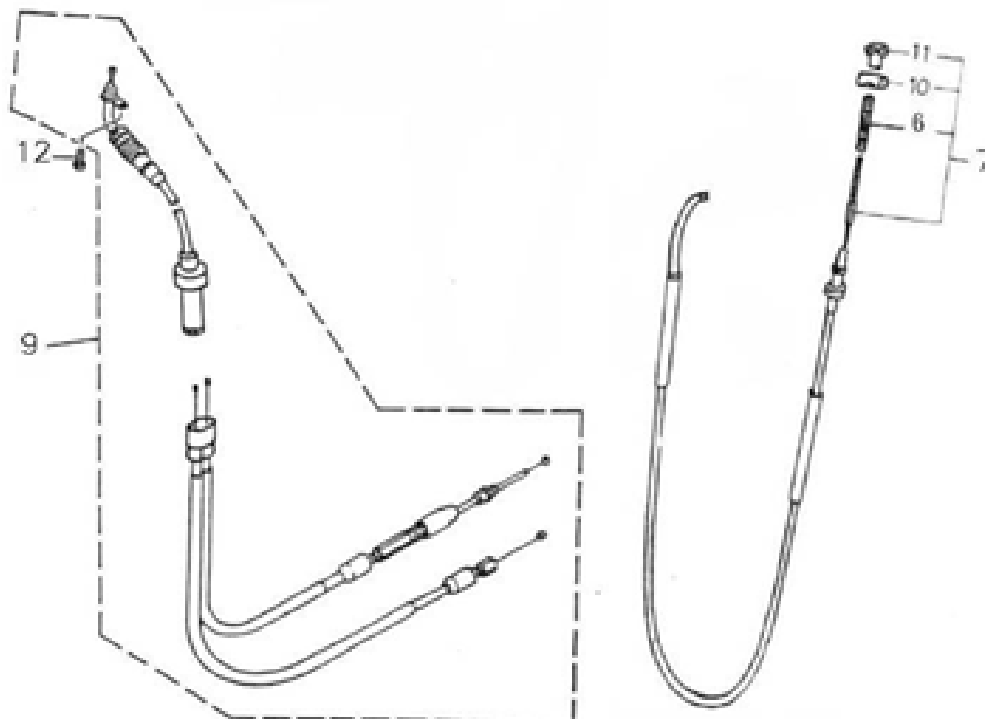

Lenker

Position	Artikel Nummer	Anzahl	Beschreibung	Anmerkung
1	53100-382-0A0	1	Lenker	
2	53166-381-000	1	Lenkergriff Links	
3	96000-10050-14G	1	Schraube (Grün verzinkt)	M10*50
4	90350-10000G	1	Sicherheitsmutter (Grün verzinkt)	M10*P1.25
5	53131-381-000	1	Rohr Halter	
6	43472-110-00A	1	Druckfeder	140mm
7	43450-125-000	1	Bremsbowdenzug	
8	53165-381-000	1	Gasgriff Rechts	
9	17910-116-000	1	Gasbowdenzug	
10	95015-31001	1	Hinterer Bremsmitnehmer	12*22
11	95015-41000	1	Hintere Brems Einstellmutter	6mm
12	93500-05010C	1	Kreuzschraube (Gelb verzinkt)	5*10