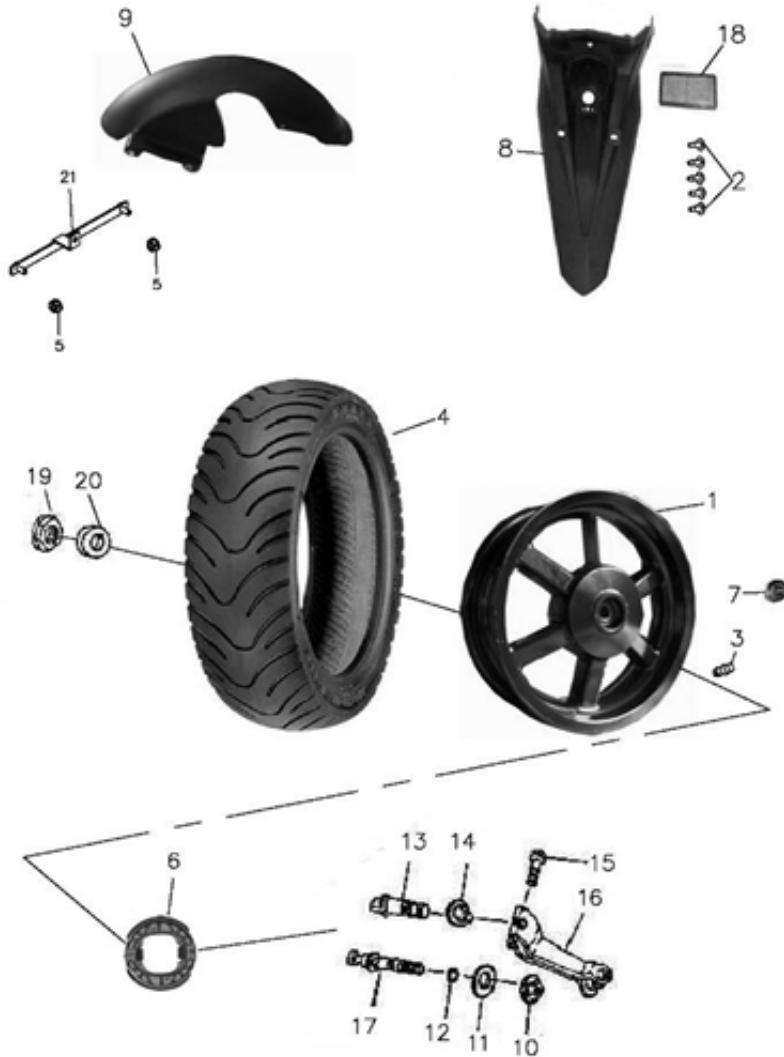

Hinterrad

Position	Artikel Nummer	Anzahl	Beschreibung	Anmerkung
1	42801-381-00BMK	1	Hintere Felge(Matt Schwarz	12*3.5
2	93903-04016K	5	Schneidschraube (Schwarz verzinkt)	4*16
3	42616-381-000	1	Luftventil Kpl.	
4	42711-381-000	1	Reifen Vorne / Hinten	130/70-12 K413
5	94050-06000G	2	Mutter mit Bund (Grün verzinkt)	M6
6	43120-110-001	1	Hintere Bremsbeläge	
7	42618-381-000	1	Luftventil Kappe	
8	80118-381-000	1	Kennzeichen Halter	
9	80115-154-001	1	Hinterer Kotflügel	
10	94050-08000C	1	Mutter mit Bund (Gelb verzinkt)	
11	94101-0815015C	1	U-Scheibe (Gelb verzinkt)	8*15*1.5
12	91307-101-000	1	O-Ring	7.5*1.5
13	43141-101-001	1	Bremshebel Welle	
14	43145-104-000	1	Indikator Platte	
15	96000-06030-10C	1	Schraube mit Bund (Gelb verzinkt)	6*65
16	43410-116-000	1	Bremshebel	
17	45110-116-000	1	Hinterradbremss Fixierung	
18	33741-381-000RD	1	Reflektor 0(Rot)	E9-02.1269
19	90350-14000K	1	Sicherheitsmutter (Schwarz verzinkt)	14mm
20	94105-1529030K	1	U-Scheibe (Schwarz verzinkt)	15*29*3
21	50309-381-000	1	Hinterer Kotflügel Halter Links