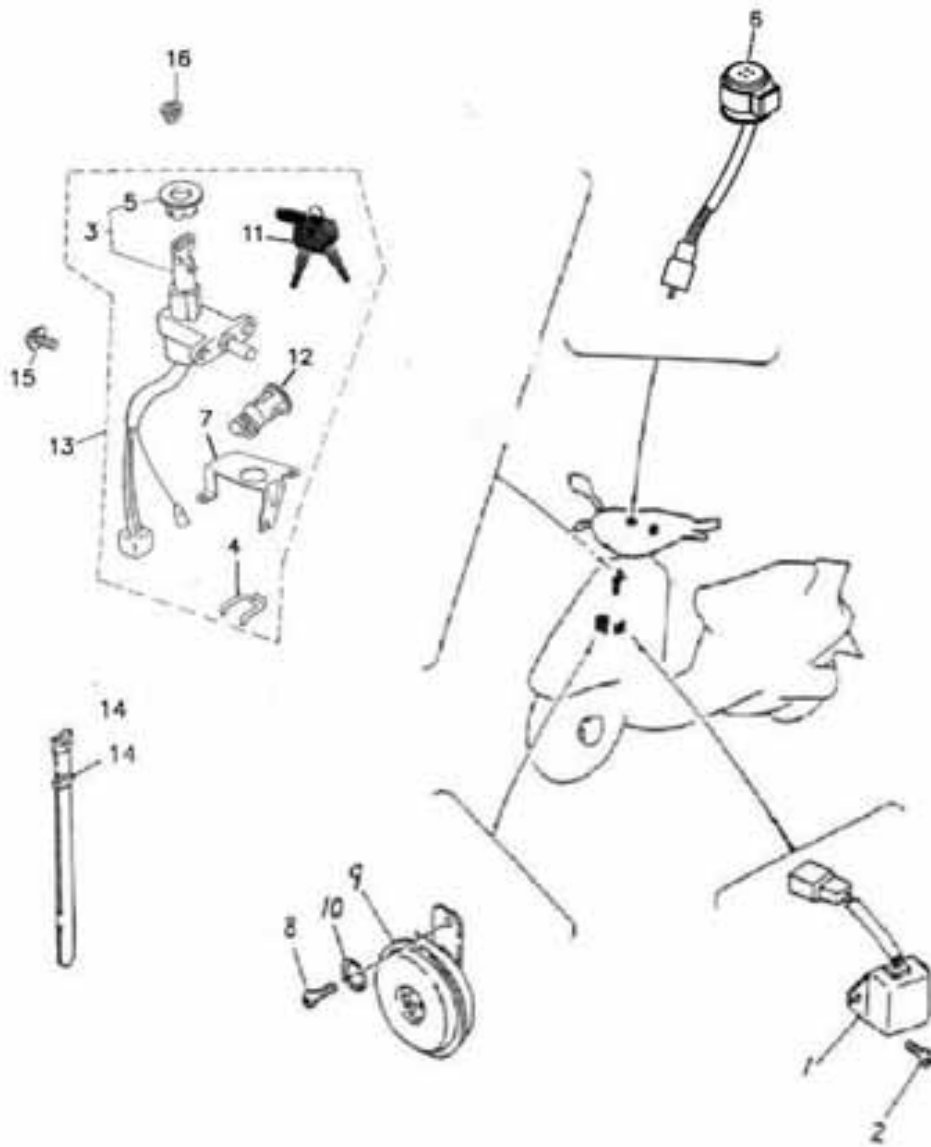

Elektrik

Position	Artikel Nummer	Anzahl	Beschreibung	Anmerkung
1	31600-110-000	1	Regler	
2	93500-05012B	2	Schraube (Weiß verzinkt)	5*12
3	35100-381-000	1	Zündschloß Kpl.	
4	77235-154-000	1	Sitzschloß Klammer	
5	35111-381-000	1	Abdeckkappe Zündschloß	
6	38301-912-000	1	Blink Relais	
7	77231-381-000	1	Sitzschloß Halter	
8	93500-06012B	1	Kreuzschraube (Weiß)	6*12
9	38110-101-001	1	Hupe	12V NO0037
10	94111-0612015B	1	Feder Scheibe (Weiß verzinkt)	6*12*1.5
11	35101-381-000	2	Schlüsselrohling	
12	77230-154-000	1	Sitzschloß	
13	35010-381-000	1	Schloßsatz Kpl.	
14	90669-101-00A	3	Kabelband	4.8*250m/m
15	92000-06018-10K	1	Schraube (Schwarz verzinkt)-Großer Kopf	6*18(18mm)
16	94050-06000C	1	Mutter (Gelb verzinkt)	6mm