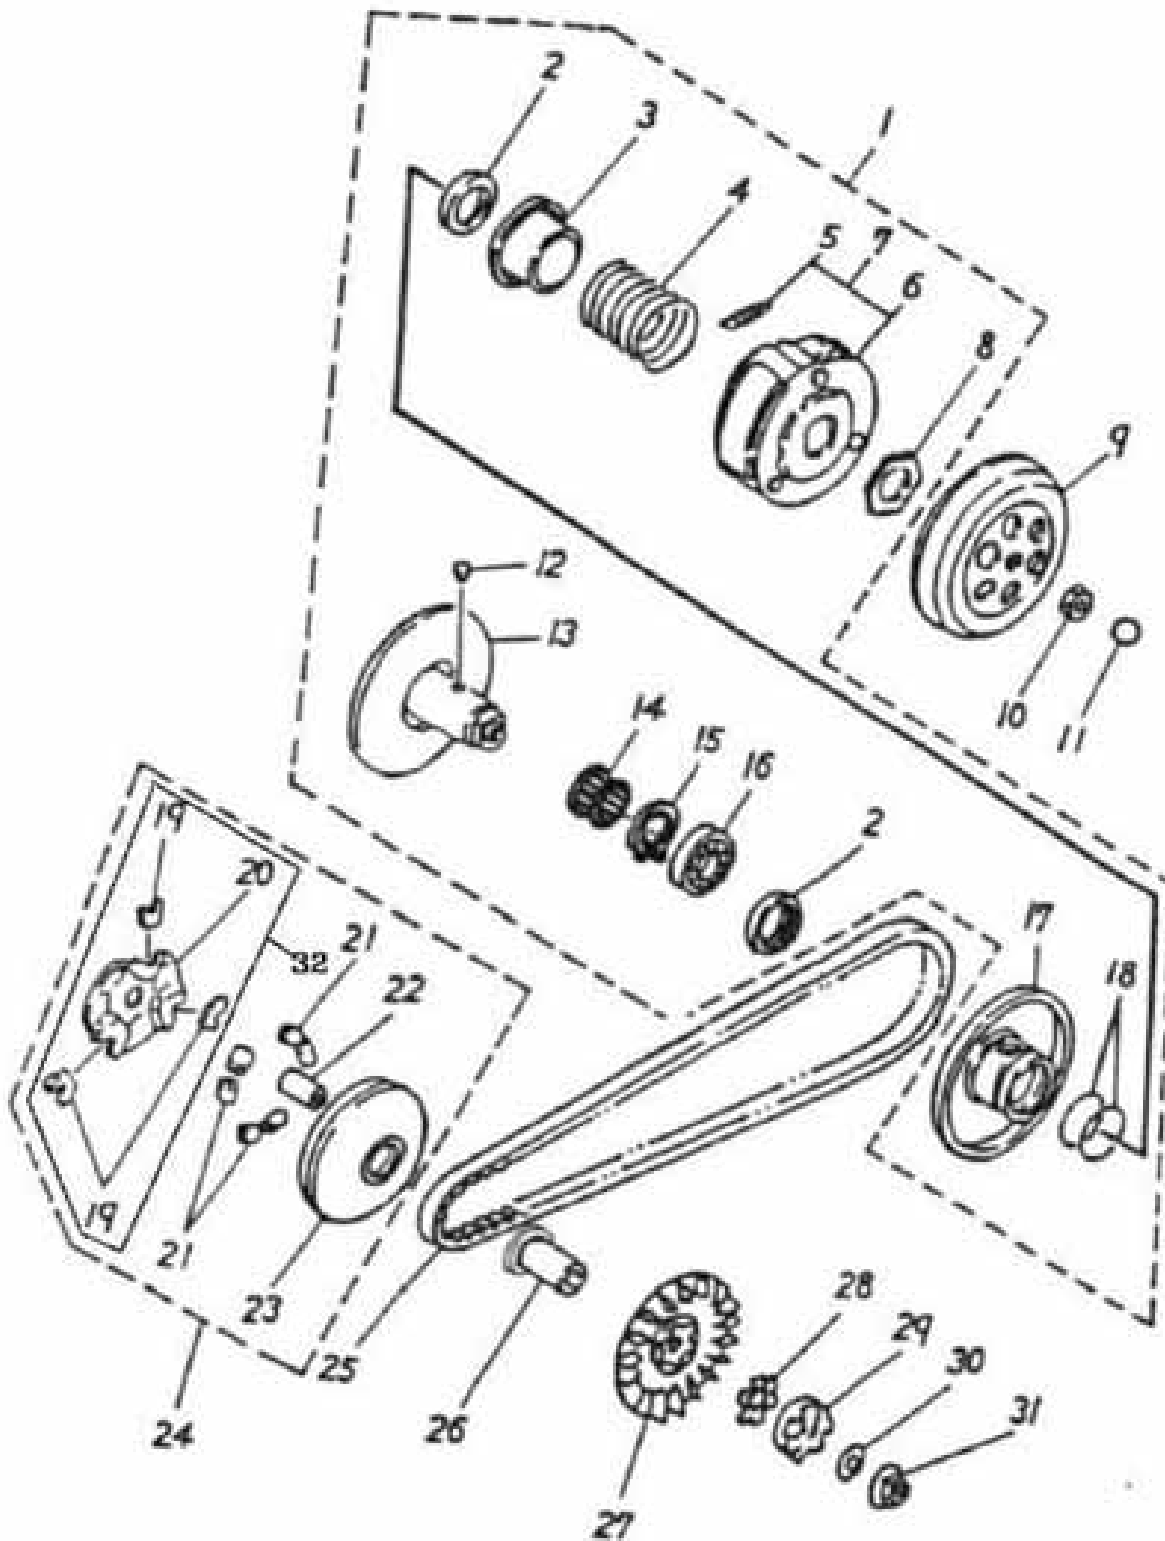

Variomatik

Variomatik Fortsetzung

Position	Artikel Nummer	Anzahl	Beschreibung	Anmerkung
1	22000-117-000	1	Wandler Hinten Kpl. (B)	B
2	96500-33394	2	Simmerring	33*39*4
3	23237-116-000	1	Federsitz	
4	23233-117-000	1	Druckfeder	
5	22401-116-000	3	Kupplungsfeder	
6	22350-116-000	1	Kupplungsträger	
7	22535-116-000	1	Kupplung Kpl.	
8	90202-116-000	1	Mutter	28*38*4
9	22100-116-000	1	Kupplungsglocke	
10	94001-10000B	1	Mutter (Weiß verzinkt)	10MM
11	91313-104-000	1	O-Ring	12.5*3
12	23225-116-000	2	Führungsstift	
13	23200-116-000	1	Feste Riemenscheibe	
14	96200-172518	1	Nadellager	HKS-17*25*18
15	94512-240IR	1	Sicherungsring	IRTW-24
16	96100-6901U	1	Kugellager	6901LU
17	23220-116-000	1	Bewegliche Riemenscheibe	
18	91336-104-000	2	O-Ring	36*2
19	22132-104-000	3	Gleitstück	
20	22131-116-000	1	Steigscheibe	
21	22121-116-00D	6	Gewichte	4 gramm
22	96401-182322	1	Buchse	18*23*22.5
23	22110-116-000	1	Bewegliche Riemenscheibe	
24	22103-116-00F	1	Feste Riemenscheibe	4g
25	23100-116-000	1	Keilriemen	862*16.5*28
26	96401-131838D	1	Buchse	13*18*38*6.5
27	22102-116-000	1	Lüfterrad	
28	22150-110-000	1	Sternscheibe	
29	22140-110-000	1	Einwegkupplung	
30	22145-104-000	1	Federscheibe	10.2*24*2.6
31	94050-10000C	1	Mutter mit Bund (Gelb verzinkt)	10mm
32	22133-116-000	1	Steigscheibe Kpl.