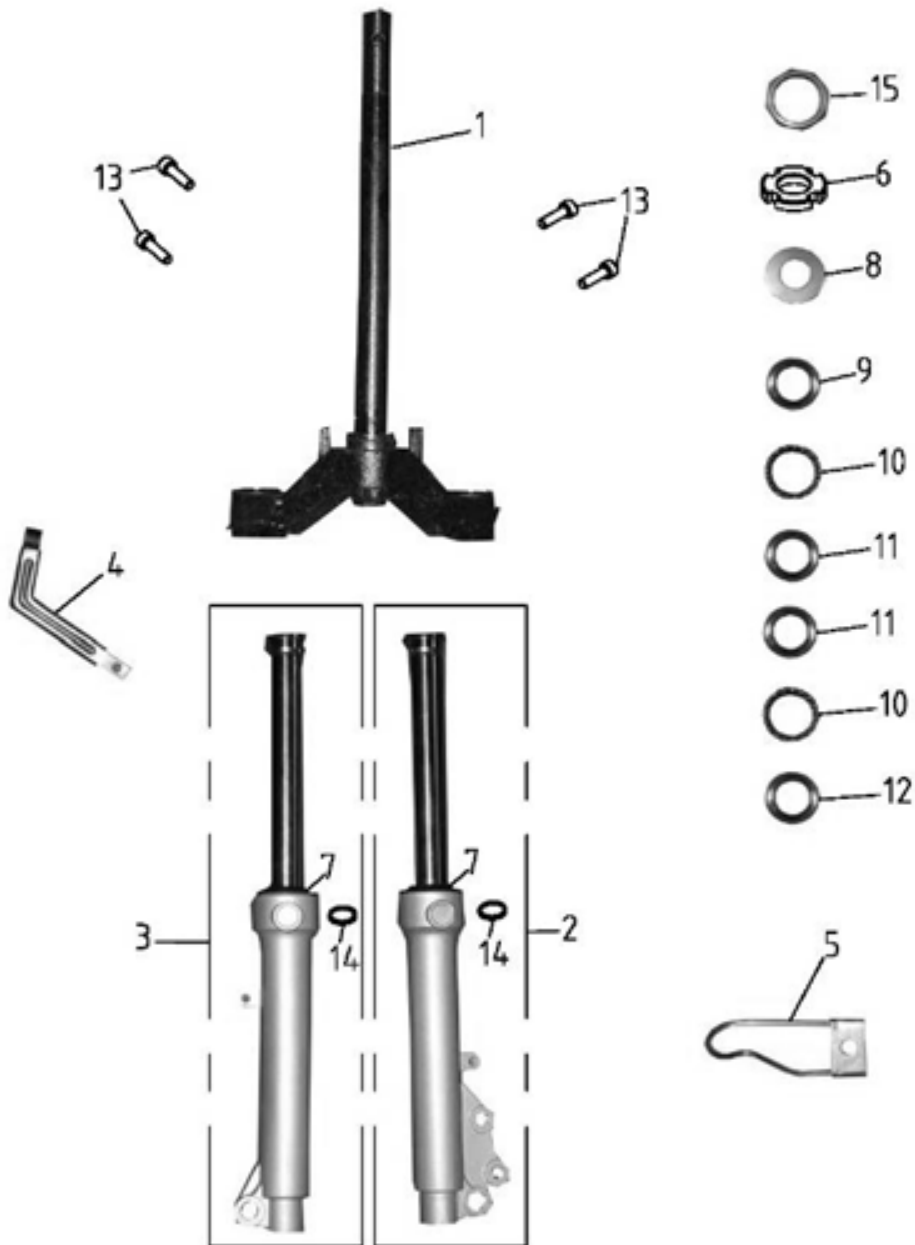

Vorderrad Gabel

Position	Artikel Nummer	Anzahl	Beschreibung	Anmerkung
1	51109-381-000	1	Lenkstange Kpl.	
2	53130-381-000	1	Linker Dämpfer Kpl.	
3	53030-381-000	1	Rechter Dämpfer Kpl	
4	45451-381-000	1	Bremsschlauch Halter	
5	44831-381-000	1	Tachometer Kabel Halter	
6	94071-25000B	2	Steuerlager Mutter	25mm
7	51425-381-000	2	Simmerring	
8	50301-381-000	1	Steuerlager Staubschutzkappe	
9	53212-381-000	1	Oberer Steuerlager Sitz #2	
10	96211-381-000	2	Lager	
11	53213-381-000	2	Innerer Steuerlager Sitz #3	
12	53215-381-000	1	Unterer Steuerlagersitz	
13	92000-08045-12G	4	Schraube (Grün verzinkt)	8*45
14	96500-3143103	2	O-Ring	31*43*10.3
15	94072-25000C	1	Verschlussmutter (Gelb verzinkt)	25mm