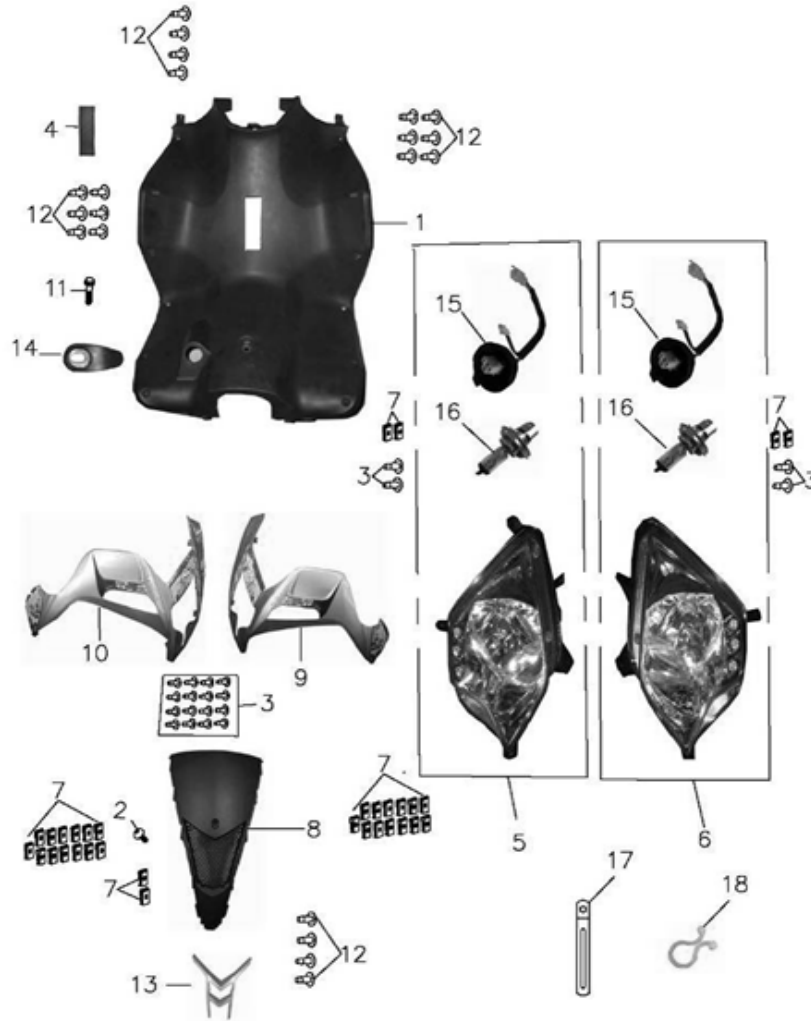

Innere Verkleidung und Scheinwerfer

Position	Artikel Nummer	Anzahl	Beschreibung	Anmerkung
1	81131-382-000	1	Innere Verkleidung	
2	93800-06016K	1	Schraube (Schwarz verzinkt)	6*16
3	93903-04016K	20	Schneidschraube (Schwarz verzinkt)	4*16
4	81134-381-000	1	Fahrgestellnummer Abdeckung	
5	33100-382-000	1	Scheinwerfer Rechts Kpl.	E4-0013694
6	33200-382-000	1	Scheinwerfer Links Kpl.	E4-0013694
7	90344-04000K	32	Klemmmutter (Schwarz verzinkt)	4mm
8	64302-382-000SW	1	Vordere Verkleidung (SIL VER WOO BLACK)	
9	64325-382-000JW	1	Linke Licht Verkleidung (METAL WHITE)	
	64325-382-000MK	1	Linke Licht Verkleidung (Matt Schwarz)	
	64325-382-000BK	1	Linke Licht Verkleidung (Weiß Metallic)	
10	64326-382-000JW	1	Rechte Licht Verkleidung (Weiß Metallic)	
	64326-382-000MK	1	Rechte Licht Verkleidung (Matt Schwarz)	
	64326-382-000BK	1	Rechte Licht Verkleidung (Schwarz)	
11	92000-06025-10K	1	Schraube (Schwarz verzinkt)	6*25
12	93903-04012K	20	Schneidschraube (Schwarz verzinkt)	4*12
13	64365-382-000SL	1	Vordere Verkleidungs Dekor	
14	31507-381-000	1	Halter	
15	34801-382-000	2	Scheinwerfer Kabel	
16	34901-190-00B	2	Scheinwerfer Glühlampe	12V35W35W
17	45461-381-000	2	Halter	6MM
18	90666-381-000	2	Kabelband	TT-15