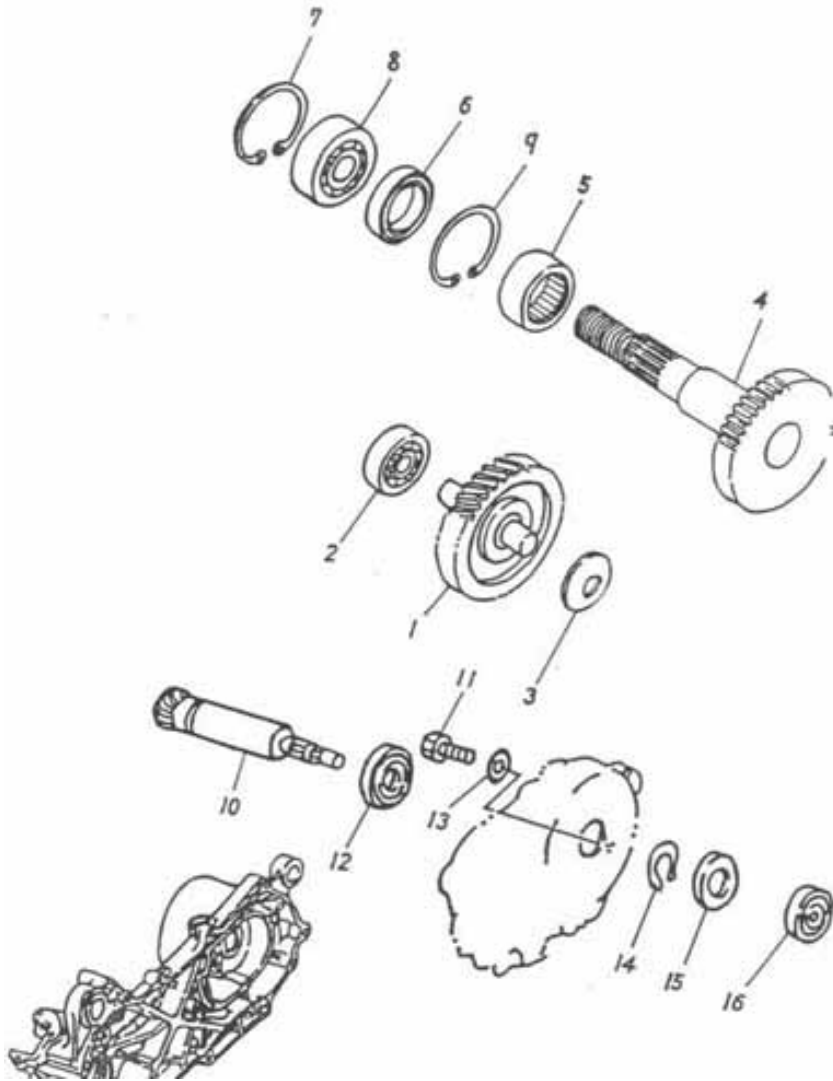

Getriebe

Position	Artikel Nummer	Anzahl	Beschreibung	Anmerkung
1	23420-116-ODG	1	Zwischenwelle	50T/10T
2	96100-62010	1	Kugellager	6201C3
3	94101-1229005A	1	U-Scheibe	12.3*29*0.5
4	23430-116-ODF	1	Getriebe Ausgangswelle	36T
5	96200-253315	1	Nadellager	HMK2515
6	96500-25356	1	Simmerring	25*35*6
7	94512-4300R	1	Sicherungsring	RTW-43
8	96100-6004U	1	Kugellager	6004LLU
9	94512-3400R	1	Sicherungsring	RTW-34
10	23411-116-ODD	1	Getriebe Eingangswelle	12T
11	92000-06010-10B	1	Schraube (Weiß verzinkt)	6*10
12	96100-60030	1	Kugellager	6003CM/2AS
13	94101-0620005A	1	U-Scheibe	6*20*0.5
14	94511-1700S	1	Sicherungsring	STW-17
15	96500-17285	1	Simmerring	17*28*5.5
16	96100-638RD	1	Kugellager	638RD
17	94111-0612015B	1	Federscheibe (Weiß verzinkt)	6*12*1.5