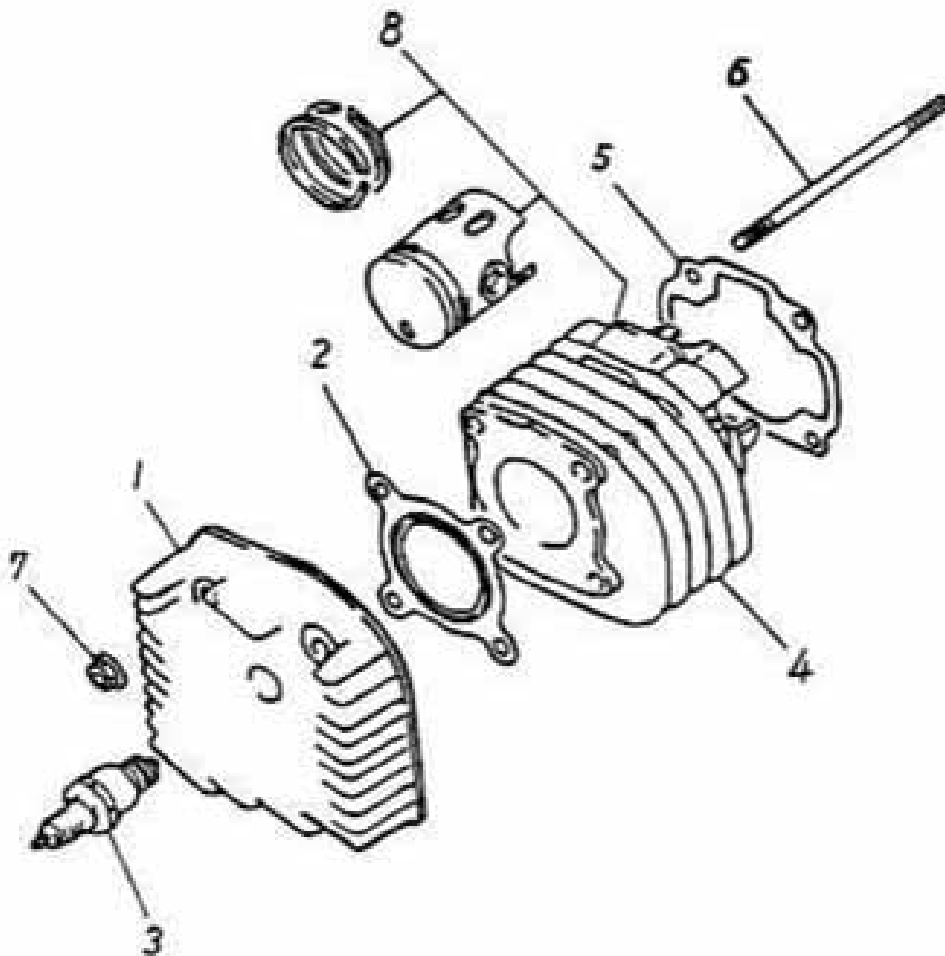

Kolben und Zylinder

Position	Artikel Nummer	Anzahl	Beschreibung	Anmerkung
1	12201-116-000	1	Zylinder Kopf	
2	12251-116-000	1	Zylinder Kopf Dichtung	
3	98076-101-00A	1	Zündkerze	
4	12101-116-000	1	Zylinder	
5	12191-116-000	1	Zylinder Fuß Dichtung	
6	91001-07110C	4	Stehbolzen (Gelb Verzinkt)	7*110
7	94050-07000C	4	Mutter mit Bund (Gelb Verzinkt)	7 mm
8	12301-116-000	1	Kolben und Zylinder Kpl.