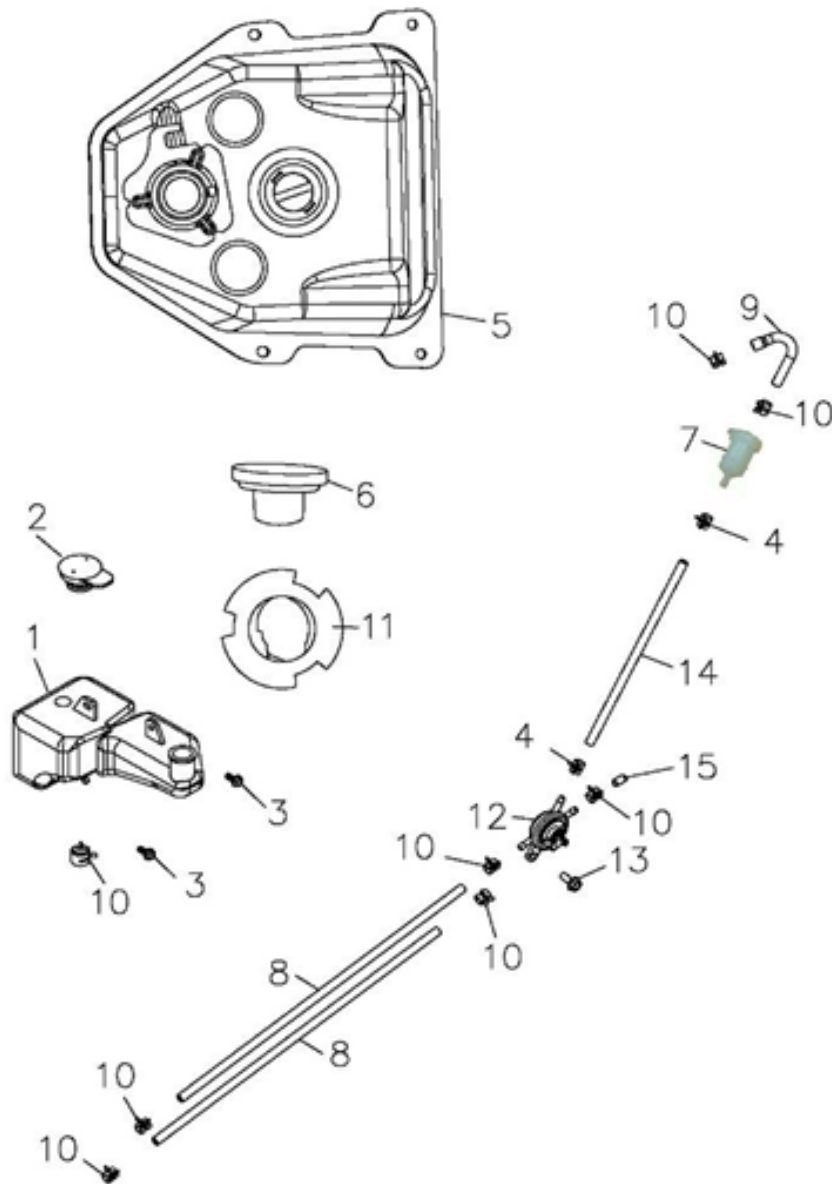

Kraftstoff und Öltank

Position	Artikel Nummer	Anzahl	Beschreibung	Anmerkung
1	55100-381-000	1	Öltank	
2	55105-145-000	1	Öltankverschluß	
3	92006-06016-10G	2	Schraube (Grün verzinkt)	6*16
4	94510-06000	2	Schelle	6*0.8
5	17500-381-001	1	Kraftstofftank Kpl.	
6	17620-381-000	1	Tankverschluß	
7	16952-145-000	1	Kraftstofffilter	
8	94400-0408050	2	Schlauch	4.8*8*50
9	17513-145-000	1	Schlauch	
10	94510-08000	8	Schelle	8*0.8
11	37803-381-000	1	Platte für Kraftstoff Sensor	
12	16950-116-000	1	Kraftstoffhahn	
13	96000-06016-10G	1	Schraube mit Bund (Grün verzinkt)	6*16
14	94400-0408A130	1	Schlauch	4.8*8*130
15	16145-120-000	1	Vergaser Schlauch Verschluß