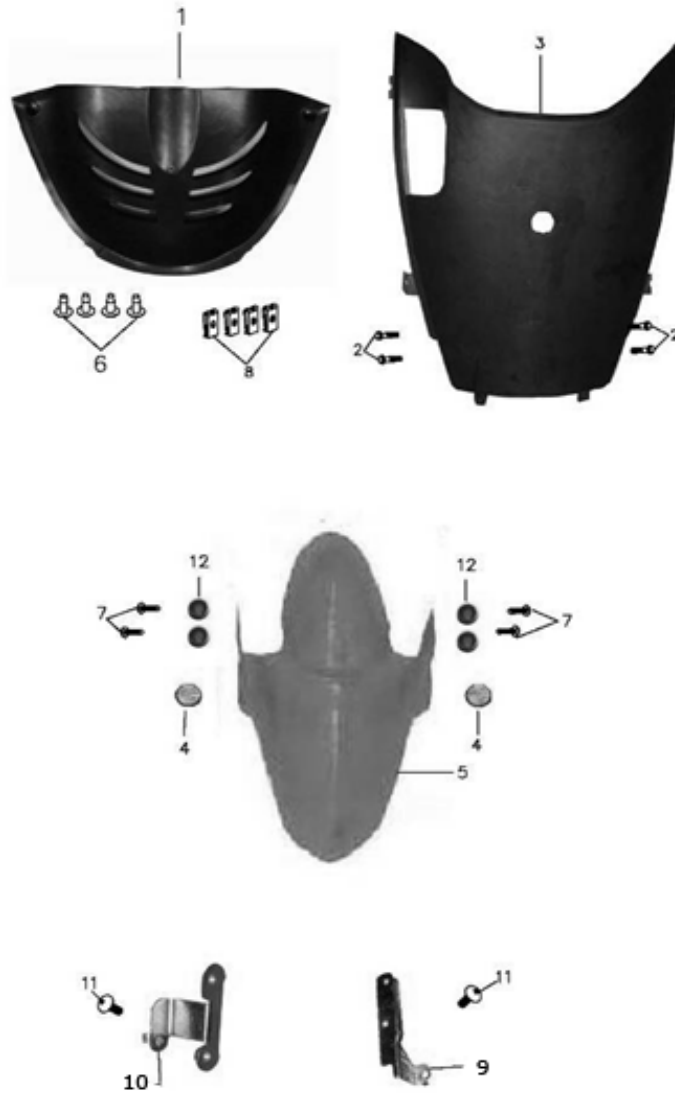

Kotflügel Vorne

Position	Artikel Nummer	Anzahl	Beschreibung	Anmerkung
1	50150-382-000	1	Verkleidung	
2	92000-06020-10K	4	Schraube (verzinkt)	6*20
3	50156-381-000	1	Unterer Schmutzschutz	
4	33741-381-000YL	2	Reflektor (Gelb)	E9-02.1270
5	61100-381-000JW	1	Kotflügel (MERAL WHIT)	
6	93903-04016K	4	Schneidschraube (Schwatz verzinkt)	4*16
7	91000-06012S	4	Schraube (Rostbeständig)	6*12
8	90344-04000K	4	Klemmutter (Schwarz verzinkt)	4mm
9	61103-381-000	1	Linker Kotflügel Halter	
10	61104-381-000	1	Rechter Kotflügelhalter	
11	93800-06012S	2	Kreuzschraube (Rostbeständig)	6*12
12	96406-1014007	4	U-Scheibe (GD)	10*14*7