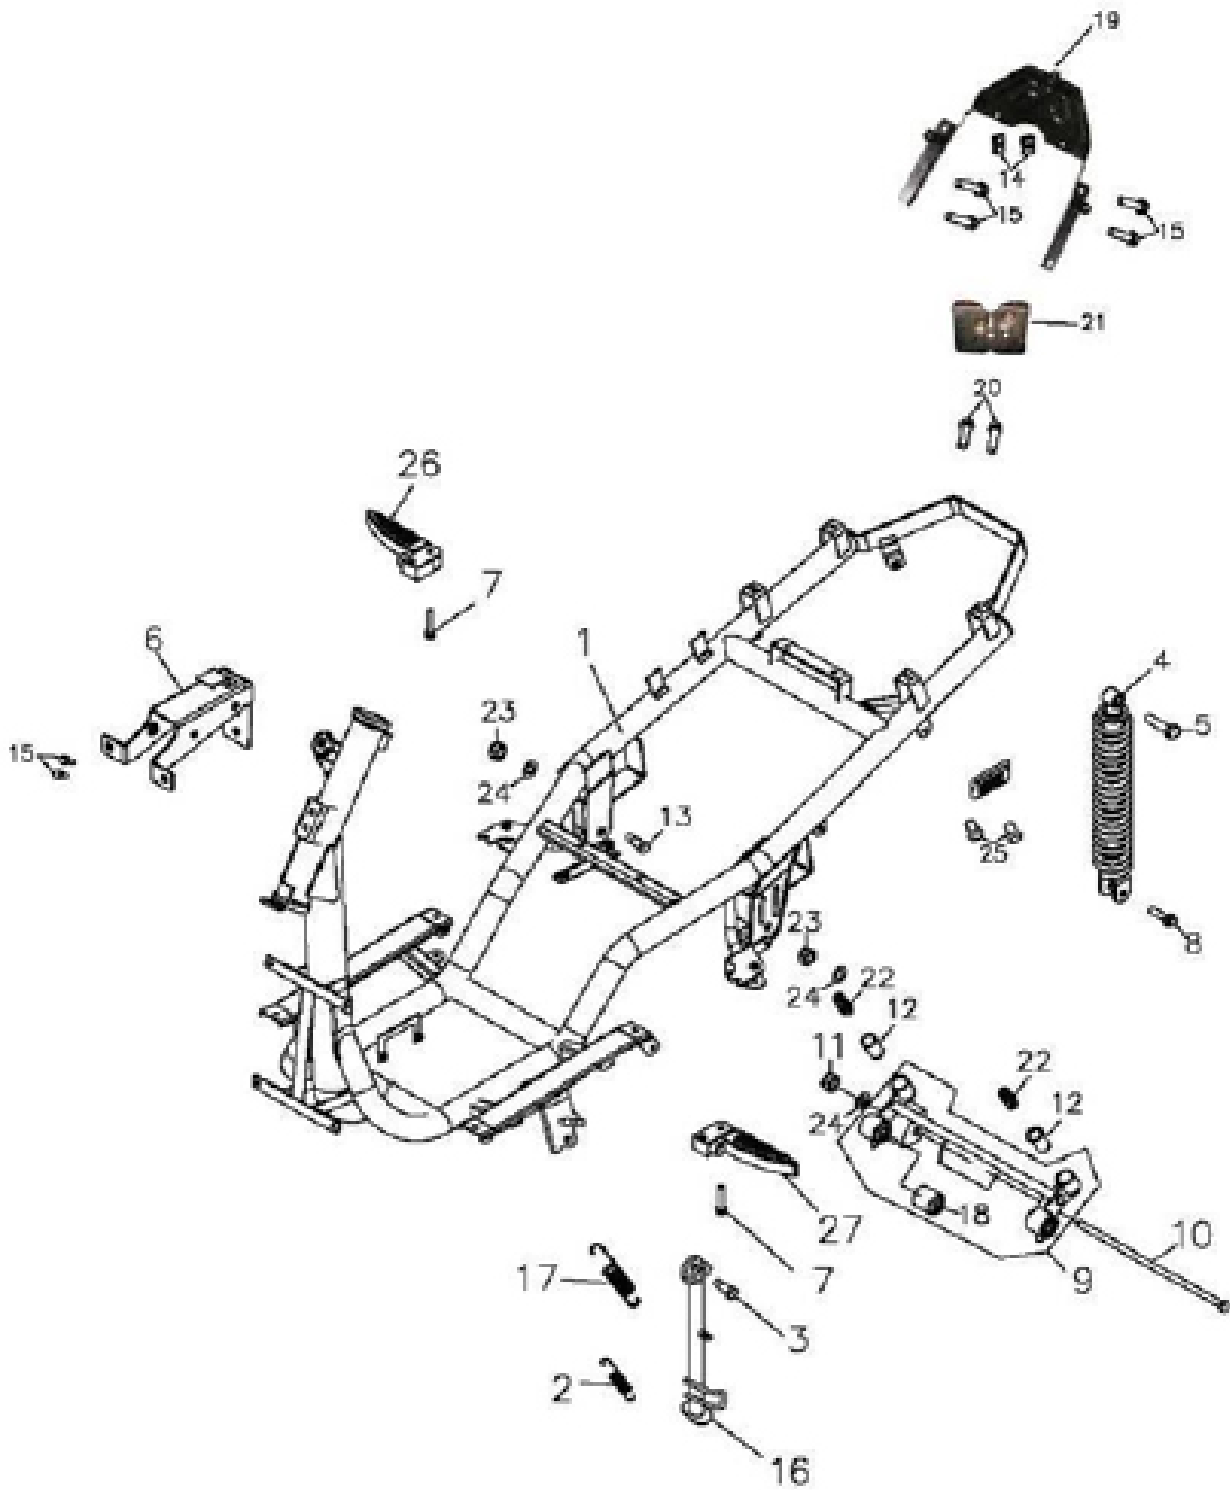

Luftfilter und Ansaugmembrane

Position	Artikel Nummer	Anzahl	Beschreibung	Anmerkung
1	17200-116-001	1	Luftfilter Kpl.	ECO
2	17206-116-000	1	Luftfilter Gehäuse	
3	17207-116-000	1	Luftfilter Abdeckung	
4	17219-116-000	1	Luft Führung	
5	17205-116-000	1	Luftfilter Einsatz	
6	17253-116-001	1	Luftfilter Anschluss	ECO
7	93903-05025G	3	Schneidschraube (Grün verzinkt)	5*25
8	91000-06020B	2	Inbusschraube	6*20
9	94101-0613010B	2	U-Scheibe (Weiß verzinkt)	6*13*1
10	96485-116-000	2	Durchführung	

Rahmen

Rahmen Fortsetzung

Position	Artikel Nummer	Anzahl	Beschreibung	Anmerkung
1	50100-381-000	1	Rahmen Kpl.	
2	95014-71404-0A	1	Seitenständer Feder (Klein)	
3	90108-116-000	1	Schraube	8*25
4	52400-381-00A	1	Hinterer Stoßdämpfer (5 Positionen	
5	92000-10040-14G	2	Schraube (Grün verzinkt)	10*40
6	64309-382-000	1	Vorderer Verkleidungshalter	
7	96000-06035-08C	2	Schraube mit Bund (Gelb verzinkt)	6*35
8	96000-08030-12G	2	Schraube mit Bund (Grün verzinkt)	M8*30
9	50350-116-000	1	Motor Halter Kpl.	
10	92000-12250-21C	1	Schraube mit Bund (Gelb verzinkt)	12*250
11	90350-12000C	1	Sicherheitsmutter (Gelb verzinkt)	12mm
12	50352-104-000	2	Gummi Aufnahme	
13	90103-116-000	2	Schraube für Motor Halter	10*50
14	90344-06000	2	Klemmmutter	6mm
15	96000-06016-10G	6	Schraube mit Bund (Grün verzinkt)	6*16
16	50530-381-000	1	Seitenständer	
17	95014-71404	1	Seitenständer Feder (Groß)	
18	96400-103030	2	Gummi Buchse	10*30*30
19	81205-381-000	1	Hinterer Gepäckträger	
20	96000-06012-08G	2	Schraube mit Bund (Grün verzinkt)	6*12
21	77232-381-000	1	Sitz Schloß Halter	
22	50351-104-000	2	Feder Aufnahme	
23	90350-10000C	2	Sicherheits Mutter (Gelb verzinkt)	10mm*1.25
24	94101-1022015B	2	U-Scheibe (Weiß verzinkt)	10*22*1.5
25	90662-261-000	2	Niet	#4-6
26	50717-381-000	1	Passagier Fußraste Rechts	
27	50718-381-000	1	Passagier Fußraste Links	