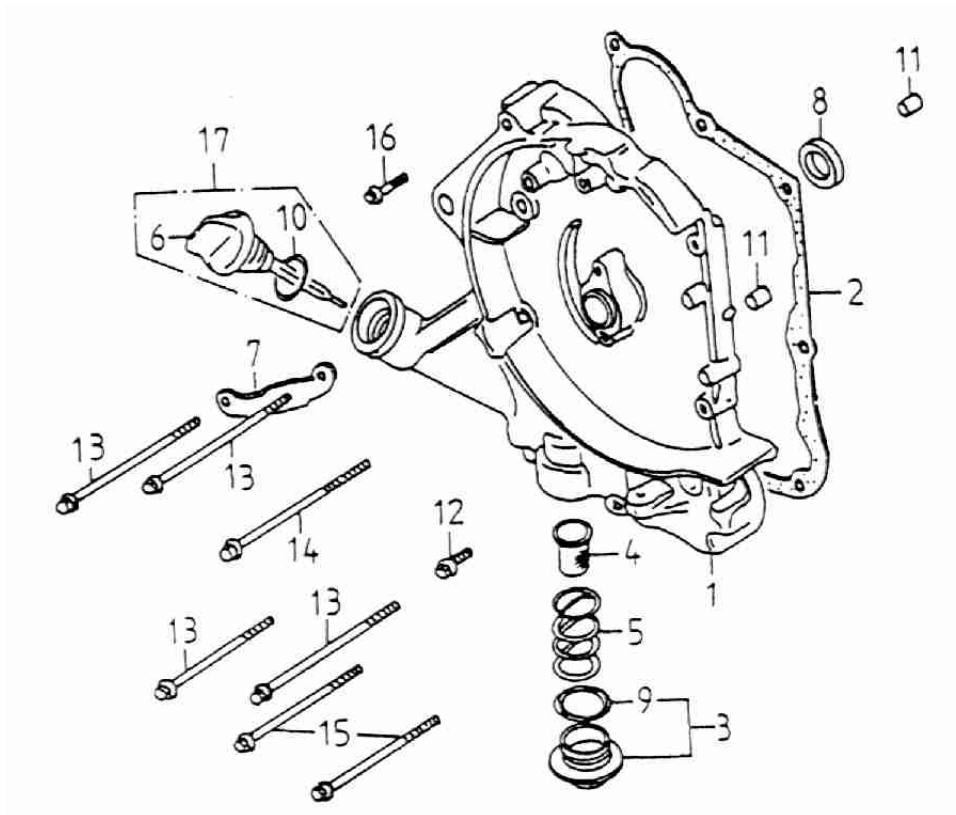

Kurbelgehäuse

Kurbelgehäuse

Position	Artikel Nr.:	Stückzahl	Artikel
1	11330-120-000	1	Gehäusedeckel
2	11393-120-000	1	Dichtung
3	12361-120-000	1	Ölfilterdeckel
4	15421-120-000	1	Ölfilter
5	15426-120-000	1	Feder
6		1	Ölmeßstab
7	32961-120-000	1	Halteblech
8	96500-19305	1	Simmerring 19,8x30x5
9	91330-120-000	1	O-Ring 30.8 mm
10	91318-108-000	1	O-Ring 18x3
11	94301-08140	1	Buchse 8x14
12	96000-06032-08	1	Schraube 6x32
13	96000-06095-08	1	Schraube 6x95
14	96000-06100-08	1	Schraube 6x100
15	96000-06110-08	2	Schraube 6x110
16	96000-06040-08	1	Schraube 6x40
17	1565A-120-000	1	Ölmeßstab kompl.