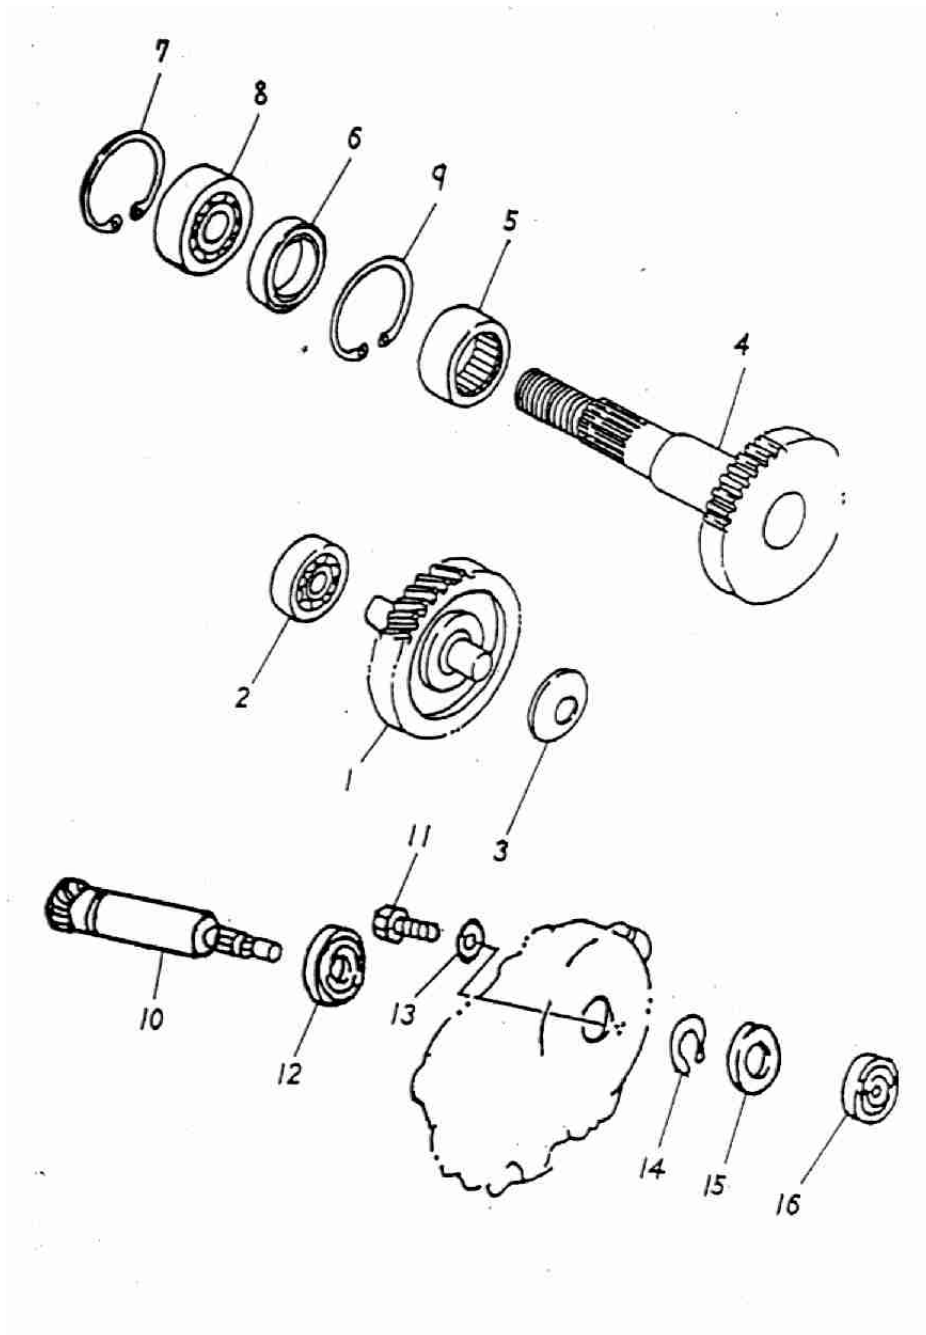

Übersetzung

Übersetzung

Pos. Nr.		Art.Nr	Bezeichnung	Menge
1	H	23420-116-000	ZAHNRAD	1
2	H	96100-62010	KUGELLAGER 6201	1
3	H	94101-1229016	SCHEIBE 12.2x29x1.6	1
4	H	23430-116-000	WELLE	1
5	H	96200-253315	NADELLAGER HMK 2515	1
6	H	96500-25356	SIMMERRING 25x35x6	1
7	H	94512-4300R	SICHERUNGSRING 43	1
8	H	96100-6004U	KUGELLAGER 6004 LU	1
9	H	94512-3400R	SICHERUNGSRING 34	1
10	H	23411-116-000	WELLE	1
11	H	92000-06010-10	SCHRAUBE 6x10	1
12	H	96100-60030	KUGELLAGER 6003	1
13	H	94101-0620005	SCHEIBE 6x20x0.5	1
14	H	94511-1700S	SICHERUNGSRING 17	1
15	H	96500-17285	SIMMERRING 17x28x5.5	1
16	H	96100-638RD	KUGELLAGER 638RD	1