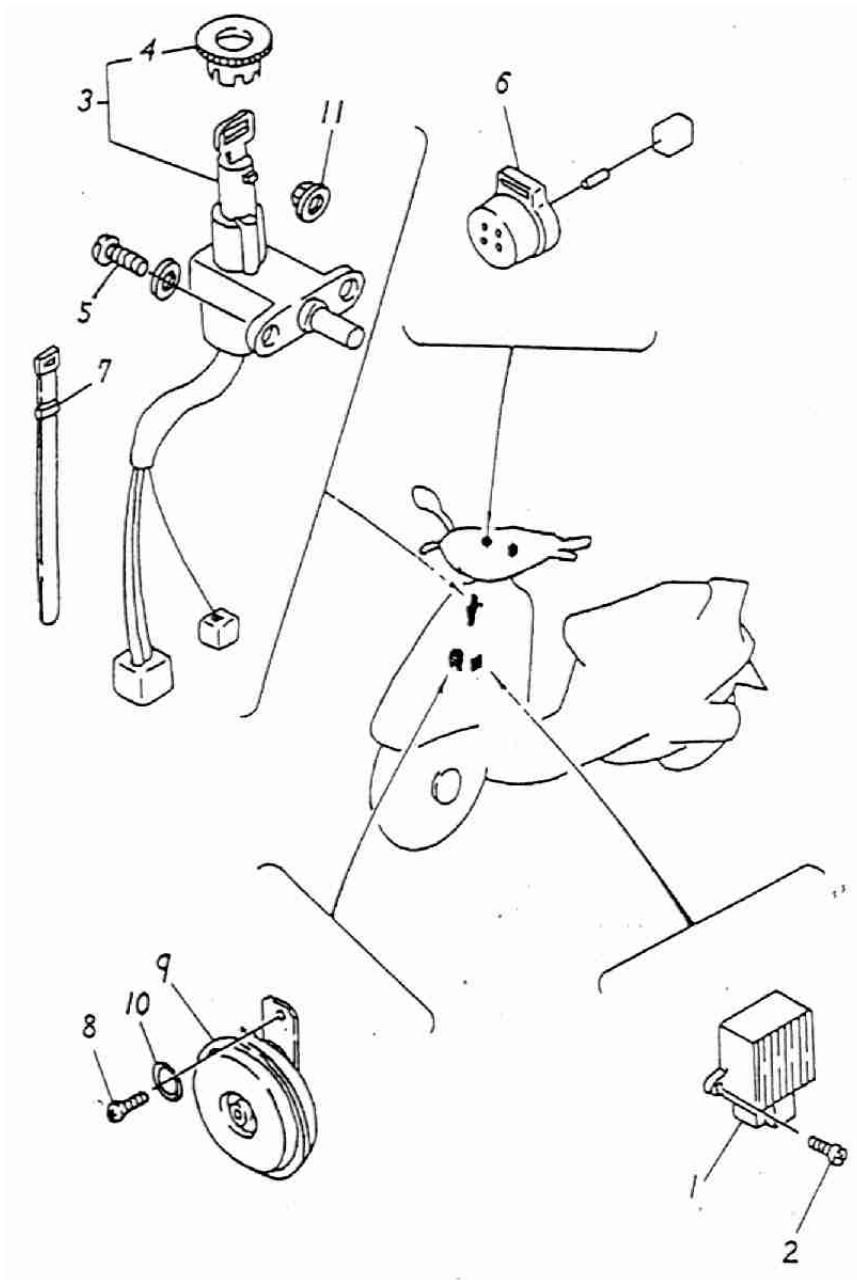

Zündanlage und Hupe

Zündanlage und Hupe

Äderung Pos. 3 Lenkschloß H 35100-118-000

Pos. Nr.	Art.Nr	Bezeichnung	Menge
1	H 31600-110-000	SPANNUNGSREGLER	1
2	H 93500-05012	SCHRAUBE 5x12	1
3	H 35100-118-000	LENKSCHLOSS	1
4	H 35111-118-000	ABDECKUNG ZÜNDSCHL	1
5	H 92000-06018-10	SCHRAUBE 6x18	1
6	H 38301-107-000	BLINKSIGNAL 12 V	1
7	H 90669-101-00A	KABELBINDER	1
8	H 93500-06012	SCHRAUBE 6x12	1
9	H 33110-101-000	HUPE 12 V	1
10	H 94111-0612015	RING-SPRENG 6x12x1.5	1
11	H 94050-06000	MUTTER 6 MM	1