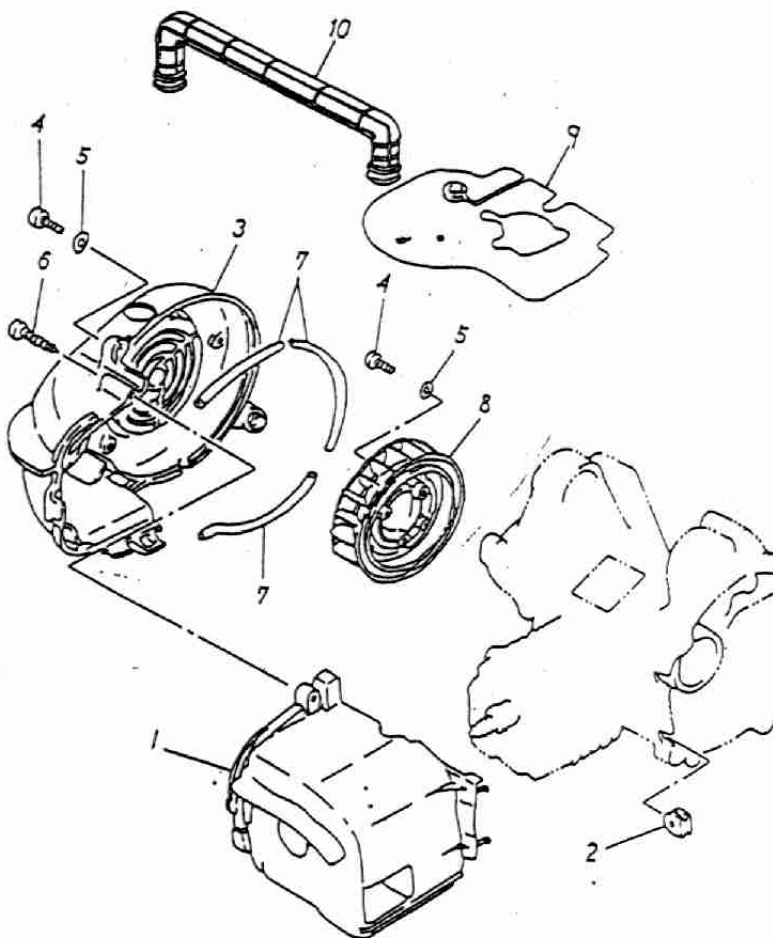

Lüftergehäuse

Pos. Nr.	Art.Nr	Bezeichnung	Menge
1	H 19620-116-000	ZYLINDERHAUBE	1
2	H 83552-116-000	GUMMITÜLLE	2
3	H 19610-116-001	LÜFTERRADABDECKUNG	1
4	H 91000-06015	SCHRAUBE 6x15	6
5	H 94101-0613010	SCHEIBE-BEILAG 6x13x1	6
6	H 93903-06040	SCHRAUBE 6x40	1
7	H 17632-116-000	DICHTUNGSGUMMI	2
8	H 19510-116-000	LÜFTERRAD	1
9	H 55122-116-000	DEFLEKTOR	1
10	H 11211-116-000	SCHLAUCH	1