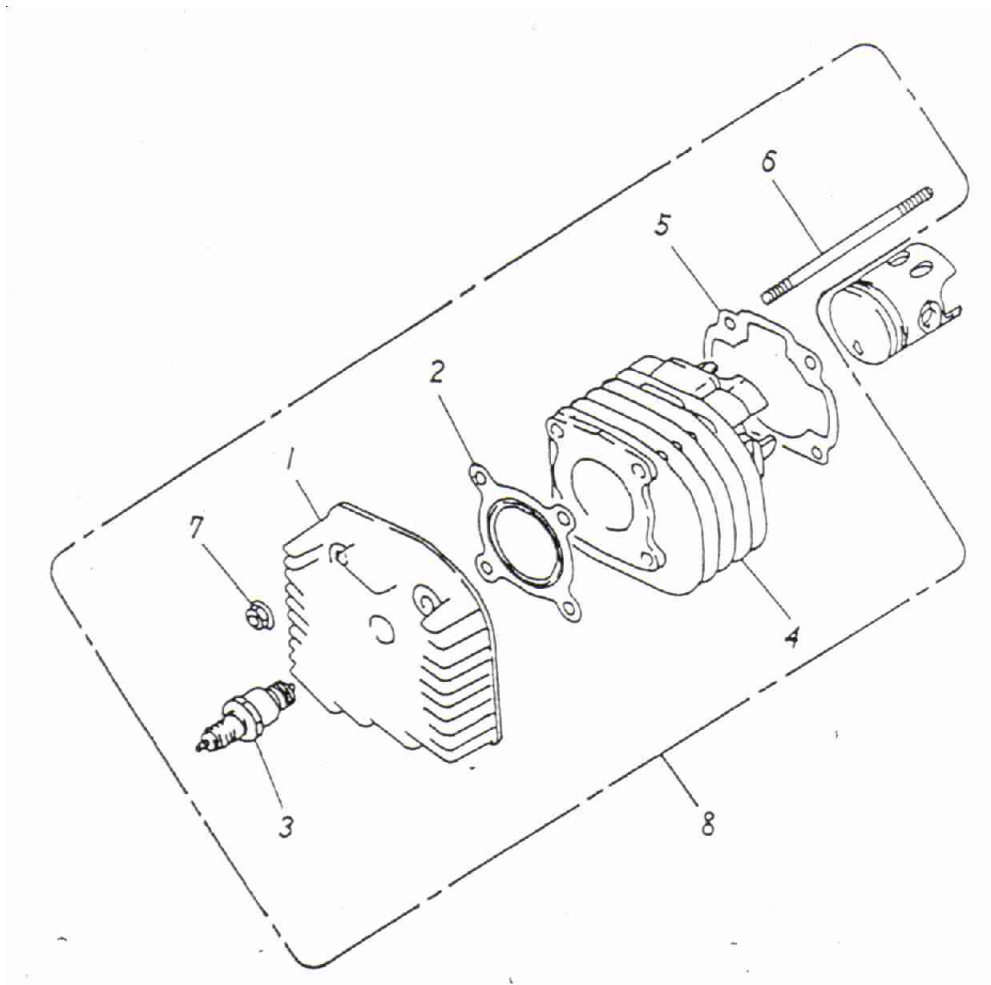

CAT 50

■ schwarz
Art.-Nr. 99306

Zulassung für 2 Personen

ERING

Zylinder

Pos. Nr.	Art.Nr	Bezeichnung	Menge
1	H 12201-116-000	ZYLINDERKOPF	1
2	H 12251-116-000	ZYLINDERKOPFDICHTUNG	1
3	H 98076-101-000	ZÜNDKERZE	1
4	H 12101-116-000	ZYLINDER	1
5	H 12191-116-000	ZYLINDERFUSSDICHTUNG	1
6	H 91001-07110	STEBBOLZEN 7x110	4
7	H 94050-07000	BUNDMUTTER M7	4
8	H 12301-116-000	ZYLINDER KOMPL.	1