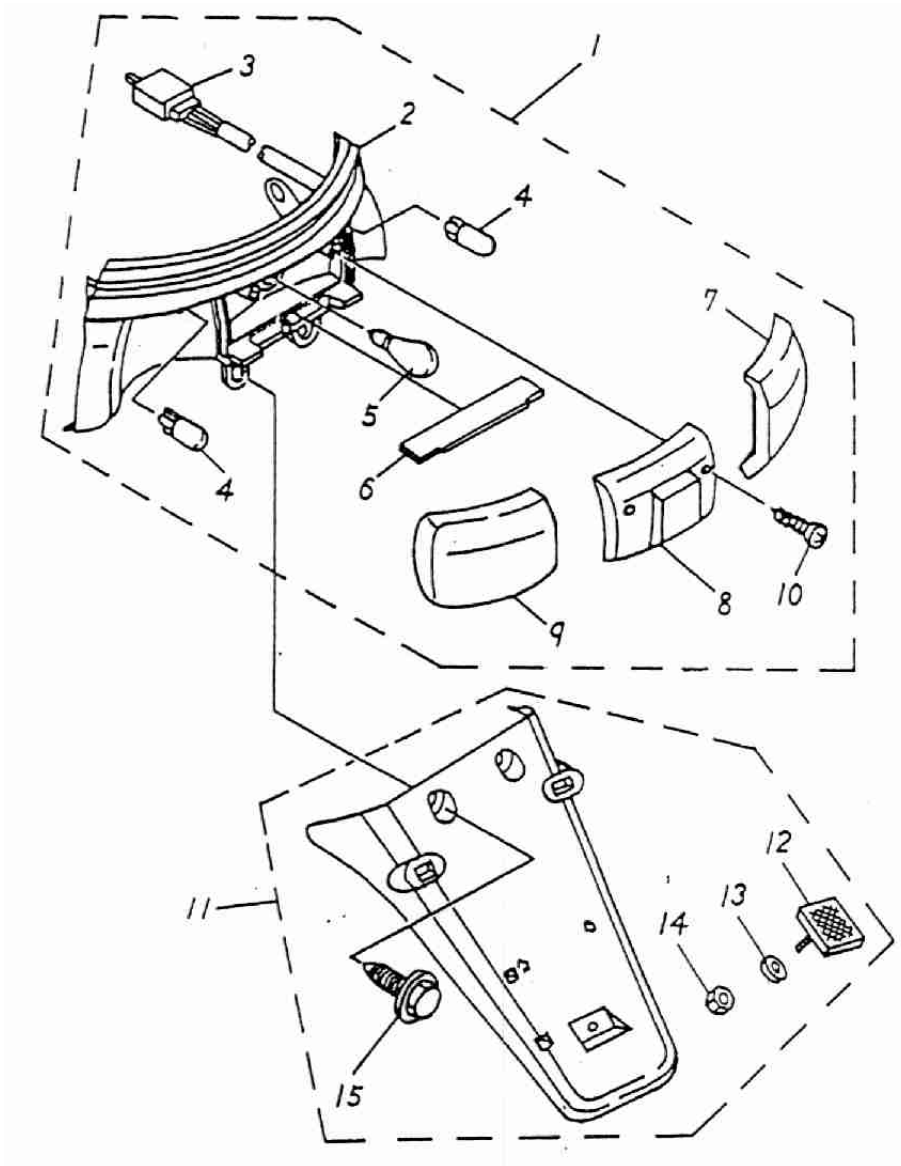

Rücklicht und Blinker

Rücklicht und Blinker

Pos. Nr.	Art.Nr	Bezeichnung	Menge
1	H 33700-116-000	RÜCKLICHT KOMPL.	1
2	H 33711-116-000	RÜCKLICHTGEHÄUSE	1
3	H 33712-101-000	KABELBAUM	1
4	H 34905-105-000	GLÜHBIRNE 12V-10W	2
5	H 34906-105-000	GLÜHBIRNE 12V-21/5W	1
6	H 33705-116-000	GLAS - NUMMERNSCHILDBEL.	1
7	H 33730-116-000	BLINKERGLAS RE.	1
8	H 33702-116-000	RÜCKLICHTGLAS	1
9	H 33735-116-000	BLINKERGLAS LI.	1
10	H 93903-04015	SCHRAUBE 4x15	2
11	H 80115-116-000	SCHUTZBLECH	1
12	H 33741-105-000	RÜCKSTRAHLER	1
13	H 94101-0514010	SCHEIBE 5x14x1	1
14	H 94001-05000	MUTTER 5 MM	1
15	H 92000-06018-10	SCHRAUBE 6x18	2