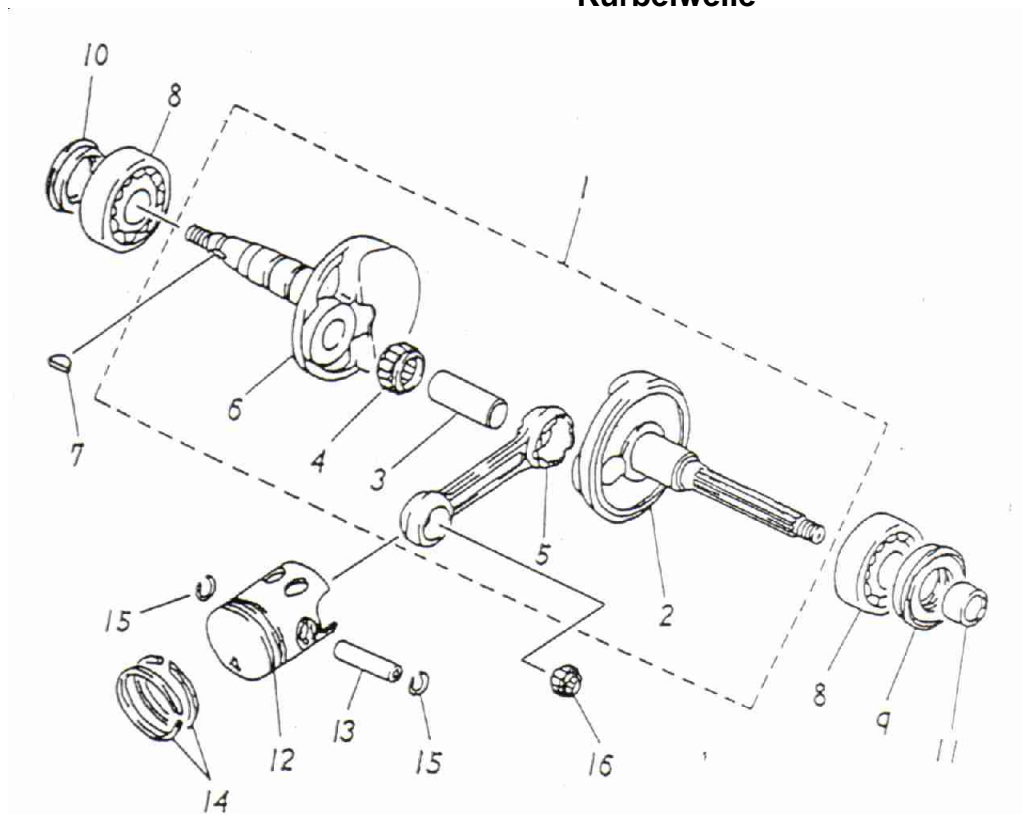

Kurbelwelle

Pos. Nr.	Art.Nr	Bezeichnung	Menge
1	H 13000-116-000	KURBELWELLE KOMPL.	1
2	H 13321-116-000	KURBELWELLENHÄLFTE LINKS	1
3	H 13381-116-000	KURBELWELLENBOLZEN	1
4	H 96200-162212	NADELLAGER 16x22x12	1
5	H 13201-116-000	PLEUEL	1
6	H 13311-116-000	KURBELWELLENHÄLFTE RECHTS	1
7	H 90471-104-000	KEIL 3x13	1
8	H 96100-62040	KUGELLAGER 6204 C3	1
9	H 96500-20428	SIMMERRING 20x42/43x8/9	1
10	H 96500-20306	SIMMERRING 20x30/33x6	1
11	H 13316-116-000	BUCHSE 15x20x12	1
12	H 13100-116-000	KOLBEN	1
13	H 13111-104-000	KOLBENBOLZEN 7x10x33	1
14	H 13011-116-000	KOLBENRING-SATZ	1
15	H 13115-104-000	SICHERUNGSRING 1,0x12	2
16	H 96200-101412	NADELLAGER 10x14x12,5	1