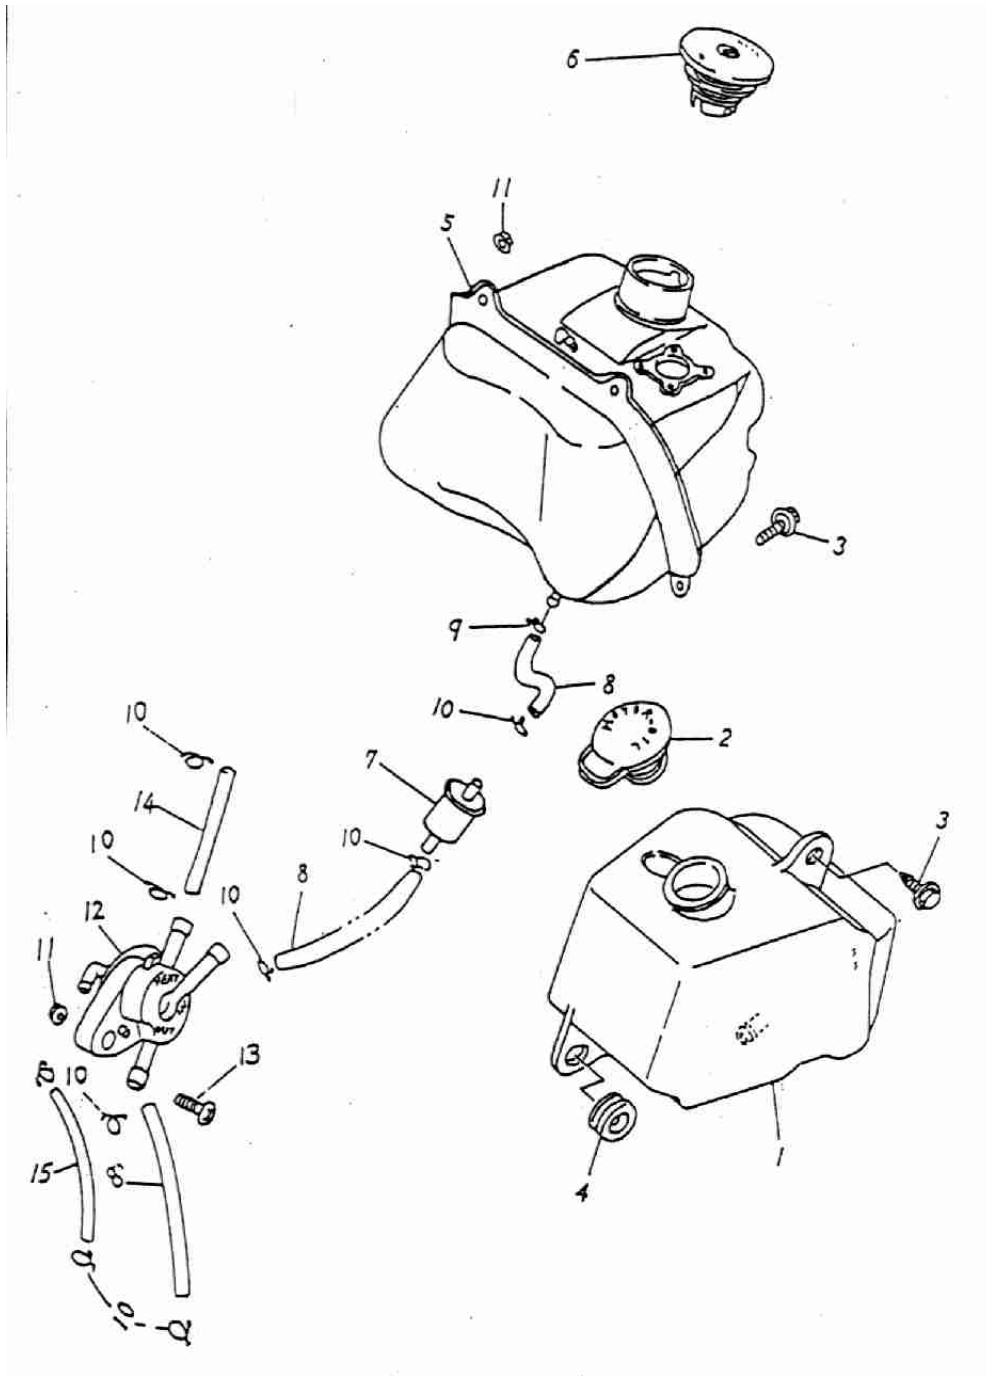

Benzin- und Öltank

Benzin- und Öltank

Pos. Nr.		Art.Nr	Bezeichnung	Menge
1	H	55100-116-000	ÖLTANK	1
2	H	55105-116-000	ÖLTANK - DECKEL	1
3	H	92000-06018-10	SCHRAUBE 6x18	2
4	H	83553-116-000	GUMMITÜLLE	1
5	H	17500-118-000	TANK	1
6	H	17620-116-000	TANKDECKEL	1
7	H	16952-101-000	BENZINFILTER	1
8	H	94400-045085	BENZINLEITUNG 4.5x8,5	2
9	H	94510-10500	KLAMMER 9x1	1
10	H	94510-08000	KLAMMER 8x0.8	3
11	H	94050-06000	MUTTER 6 MM	2
12	H	16950-116-000	BENZINHAHN	1
13	H	93701-06015	SCHRAUBE 6X15	1
14	H	94400-04808	ÖL SCHLAUCH	1
15	H	94400-035075	GUMMISCHLAUCH	1