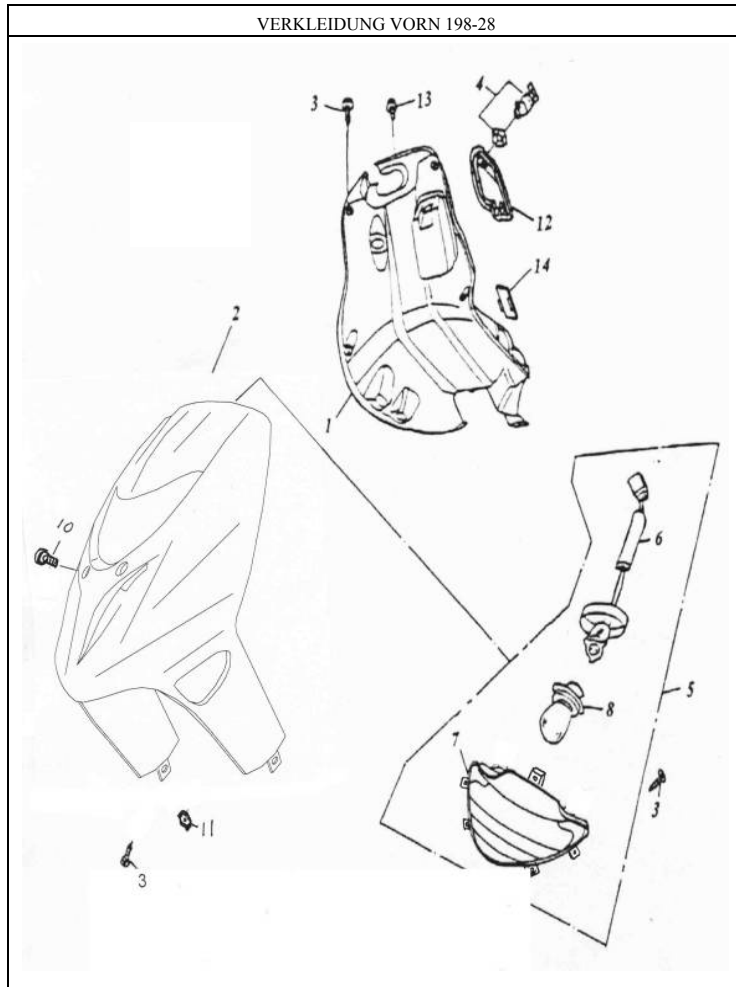

Pos.	Teile Nr.	STK	Beschreibung	Anmerk.
1	81131-125-000	1	INNENVERKLEIDUNG	
2	64301-190-000	1	FRONTVERKLEIDUNG	*
3	93903-05016	14	SCHRAUBE	5*16
4	81142-101-000	1	SCHLOSS	
5	33100-190-00A	1	SCHEINWERFER KPL.	
6	34801-190-00A	1	GLÜHLAMPENFASSUNG MIT KABEL	
7	33110-190-00A	1	SCHEINWERFERGLAS	
8	34901-110-00A	1	GLÜHLAMPE	12V35W35W
10	93800-06040S	2	SCHRAUBE	6*40
11	90344-04000	2	BLECHMUTTER	4mm
12	81141-125-000	1	DECKEL	
13	92000-06018-10	1	SCHRAUBE	6*18
14	81134-125-000	1	FGNR. DECKEL	
15	32104-143-000	1	STANDLICHTKABEL	
16	34909-120-000	1	GLÜHLAMPE	12V5W

*FARBE ANGEBEN