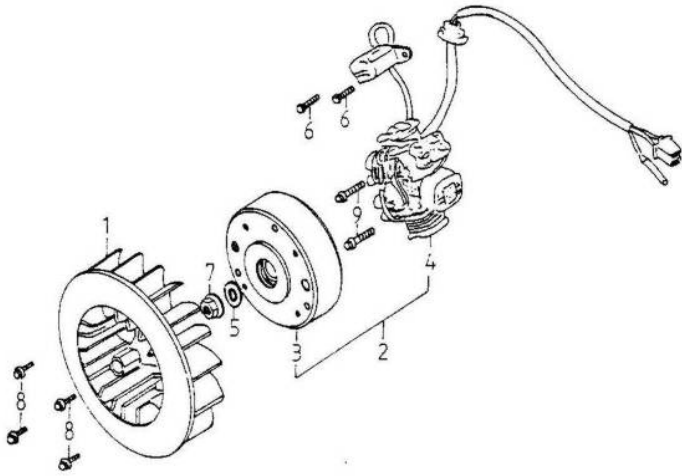

GENERATOR 198-08

Pos.	Teile Nr.	STK	Beschreibung	Anmerk.
1	19510-120-000	1	GEBLÄSERAD	
2	31100-120-000	1	GENERATOR KPL., (AT-125G)	
3	31110-120-000	1	GENERATOR-SCHWUNGRAD	
4	31120-120-000	1	STATOR KPL.	
5	94101-1225023	1	SCHEIBE	12*25*2.3
6	92000-05012	2	SCHRAUBE	5*12
7	94050-12000	1	MUTTER	12mm
8	96000-06018-08	4	SCHRAUBE	6*18
9	96000-06020-08	2	SCHRAUBE	6*20