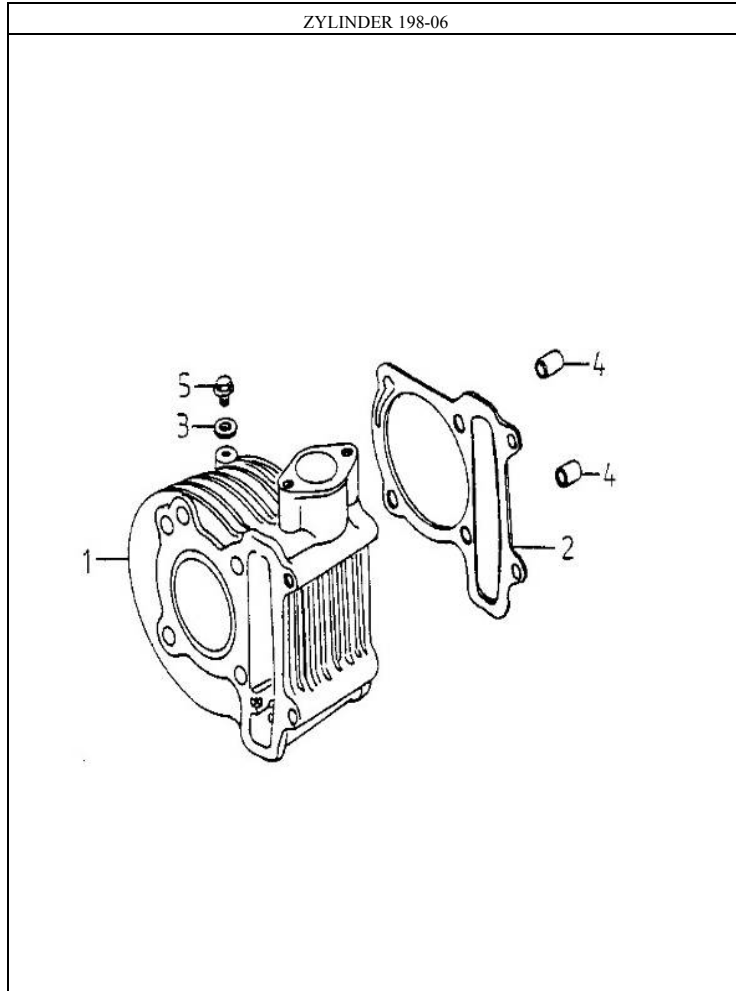

## Ersatzteilliste Noble 125 Baujahr 2006

Pos.	Teile Nr.	STK	Beschreibung	Anmerk.
1	11384-120-000	1	KLAMMER	
2	19610-120-000	1	GENERATOR DECKEL	
3	19613-120-000	1	STARTER-KABELSCHELLE	
4	19615-120-000	1	VERGASER-KÜHLUNGS SCHLAUCH	
5	19626-120-000	1	DECKEL KPL.	
6	19623-120-000	1	DECKEL	
7	19625-120-000	1	DICHTUNG	
8	19624-120-000	1	DECKEL KPL.	
9	19632-120-000	1	KLAMMER	
10	19635-120-000	1	DICHTUNG	
11	17529-120-000	1	GUMMI STOPFEN	
12	19621-120-000	1	DECKEL	
13	93904-05016	4	SCHRAUBE	
14	96000-06025-08	3	SCHRAUBE	
15	11351-120-000	1	KLAMMER	
16	87542-105-000	1	ÖL-KAPAZITÄTS-ETIKETT	
17	19611-120-000	1	DECKEL KPL.	

Pos.	Teile Nr.	STK	Beschreibung	Anmerk.
1	12201-120-000	1	ZYLINDERKOPF	
2	12211-120-000	1	NOCKENWELLEN-HALTER	
3	12204-120-000	1	EINLASS VENTILFÜHRUNG	
4	12206-120-000	1	AUSLASS VENTILFÜHRUNG	
5	12251-120-000	1	ZYLINDERKOPFDICHTUNG	
6	16229-120-000	1	VERGASER-ISOLATOR-FLACHDICHTUNG	
7	16213-120-000	1	VERGASER-ISOLATOR	
8	17100-120-000	1	ANSAUGFLANSCH	
9	14111-120-000	1	ANSAUG-KLEMME	
10	94101-0818023	4	KUPFERSCHEIBE	
11	91327-120-000	1	ÖL-RING	
12	91309-120-00A	1	ÖL-RING	
13	91001-06028	2	STEBBOLZEN	
14	91001-06062	2	STEBBOLZEN	
15	94050-06000	2	MUTTER	
16	94050-08000	4	MUTTER	
17	94301-10160	4	PASSHÜLSE	
18	96000-06100-08	2	SCHRAUBE	
19	98076-120-000	1	ZÜNDKERZE	
20	98076-120-00A	1	WIDERSTANDS ZÜNDKERZE	
21	12225-120-000	1	EINLASS VENTILSITZ	
22	12226-120-000	1	AUSLASS VENTIL SITZ	

## STEUERKETTE UND KETTENSPELLER 198-05

Pos.	Teile Nr.	STK	Beschreibung	Anmerk.
1	14401-120-000	1	STEUERKETTE	
2	14550-120-000	1	KETTENSPELLARM	
3	14521-120-000	1	KETTENSPELLER	
4	14523-120-000	1	DICHTUNG	
5	14535-120-000	1	SCHRAUBE	
6	14500-120-000	1	KETTENFÜHRUNG	
7	96000-06022-08	2	SCHRAUBE	6*22
8	93000-06006	1	SCHRAUBE	6*6
9	91309-120-000	1	ÖL-RING	9.5*1.5