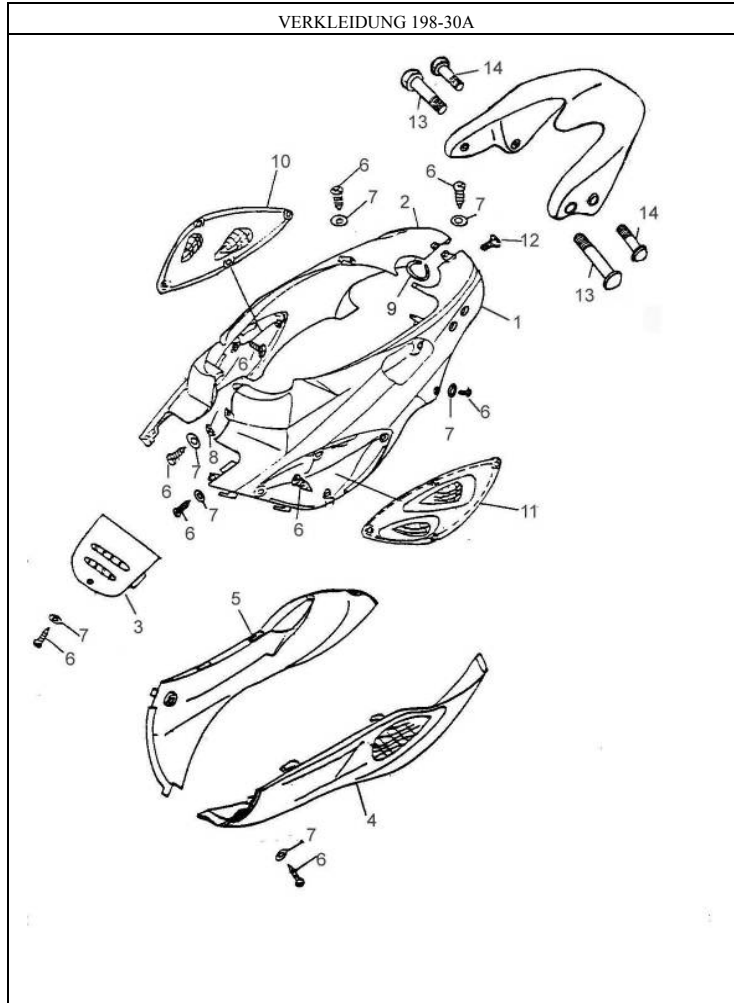

Pos.	Teile Nr.	STK	Beschreibung	Anmerk.
1	83600-127-00B	1	VERKLEIDUNG LINKS	*
2	83500-125-00B	1	VERKLEIDUNG RECHTS	*
3	31506-125-000	1	VERKLEIDUNG ÖLTANK	*
4	83603-125-000	1	SEITENVERKLEIDUNG LINKS	*
5	83503-125-000	1	SEITENVERKLEIDUNG RECHTS	*
6	93903-05016	19	SCHRAUBE	5*16
7	94101-0514010	9	SCHEIBE	5*14*1
8	90344-04000	4	BLECHMUTTER	4mm
9	17632-125-000	1		280mm
10	83504-125-000	1	SEITENABDECKUNG RECHTS	*
11	83604-125-000	1	SEITENABDECKUNG LINKS	*
12	93800-06020	2	SCHRAUBE	6*20
13	96000-08076-12	2	SCHRAUBE	8*76
14	96000-08056-12	2	SCHRAUBE	8*56
15	81300-125-000	1		

*FARBE ANGEBEN