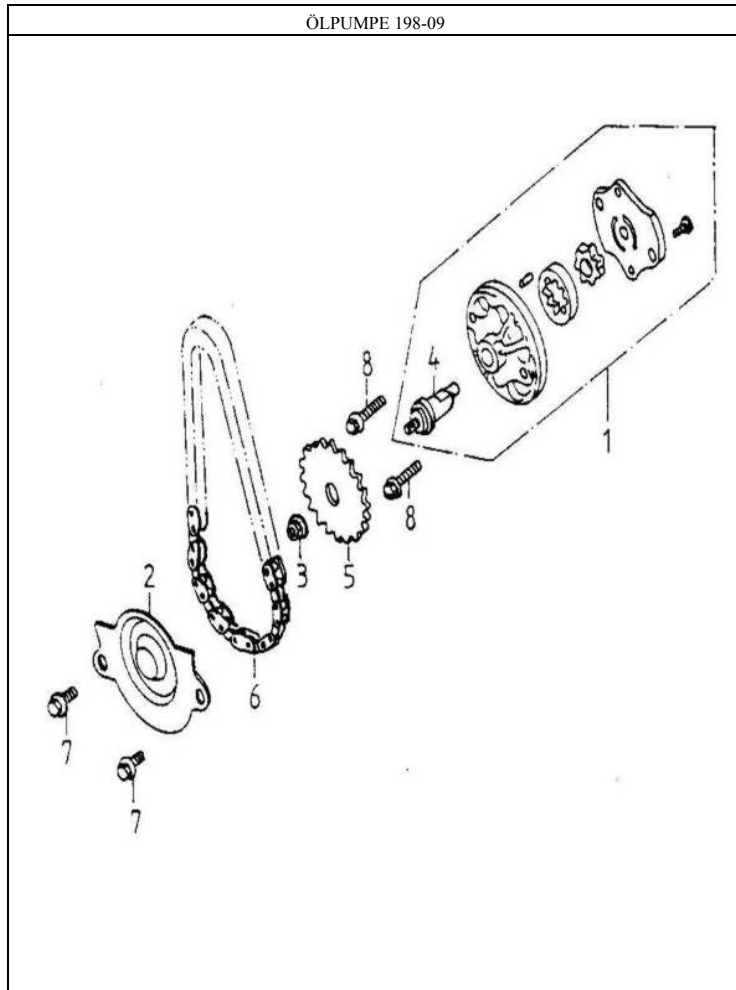

Pos.	Teile Nr.	STK	Beschreibung	Anmerk.
1	15100-120-000	1	ÖLPUMPE	
2	15711-120-000	1	FÜHRUNG	
3	94050-06000	1	MUTTER	6mm
4	15131-120-000	1	ÖLPUMPEN ACHSE	
5	15150-120-000	1	ÖLPUMPEN ANTRIEB	
6	15141-120-000	1	ÖLPUMPEN-KETTE	
7	96000-06012-08	2	SCHRAUBE	6*12
8	96000-06025-08	2	SCHRAUBE	6*25