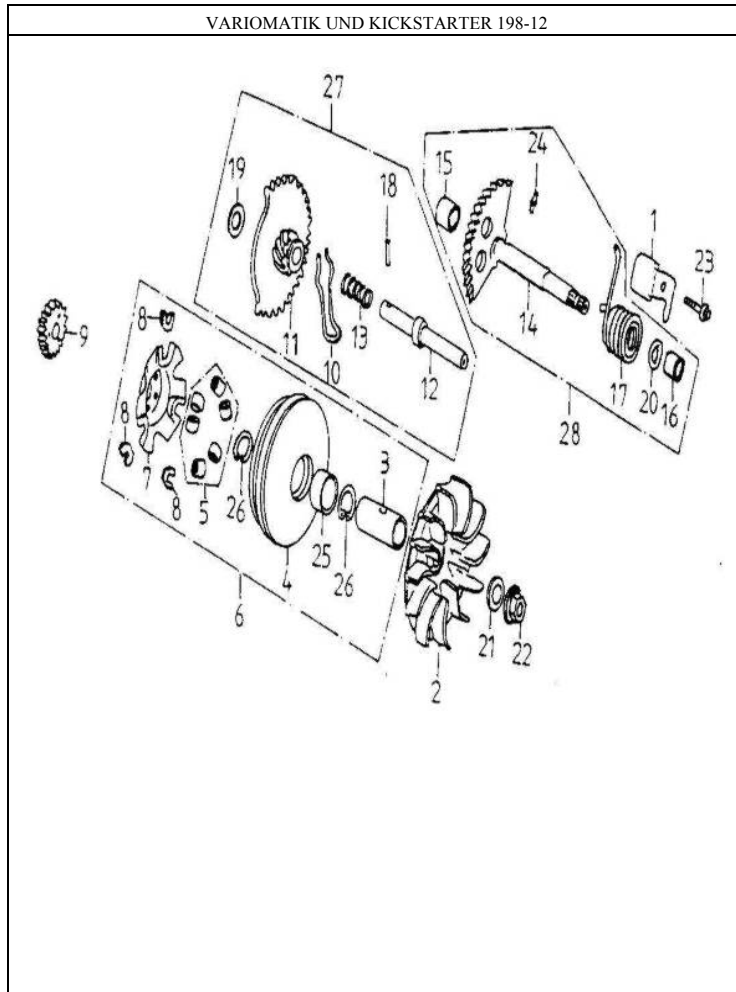

Pos.	Teile Nr.	STK	Beschreibung	Anmerk.
1	11207-120-000	1	TELLER-STOSS-RÜCKKEHR-STÖPSEL	
2	22102-120-000	1	RIEMENSCHLEIBE	
3	96401-152451	1	BUCHSE	
4	22110-120-000	1	VARIOMATIK	
5	22121-120-000	6	VARIOMATIKROLLEN	13G
6	22103-120-000	1	VARIOMATIK KPL.	
7	22131-120-000	1	HALTER	
8	22132-120-000	3	FÜHRUNG	
9	28211-120-0A0	1	ZAHNRAD	20T
10	28223-120-000	1	FEDER	
11	28230-120-000	1	RITZEL	13T/49T
12	28241-120-000	1	STARTER WELLE	
13	28242-120-000	1	FEDER	
14	28250-120-000	1	STARTER WELLE	
15	96401-121612	1	BUCHSE	12*16*12
16	96401-141816	1	BUCHSE	14*18*16
17	28281-120-000	1	FEDER	
18	28282-120-000	1	STIFT	3*8.5
19	94101-1222016	1	SCHEIBE	12.6*22.3*1.6
20	94101-1422012	1	SCHEIBE	14*22*1.2
21	94101-1222015	1	SCHEIBE	12*22*1.5
22	94050-12000	1	MUTTER	12mm
23	96000-06014-08	1	SCHRAUBE	6*14
24	96220-30085	1	ROLLE	3*8.5
25	96401-242830	1	BUCHSE	24*28*30
26	94512-2800R	2	SICHERUNGSRING	RTW-28
27	28231-120-000	1	STARTERWELLE KPL.	
28	28251-120-000	1	KICKSTARTERWELLE KPL.