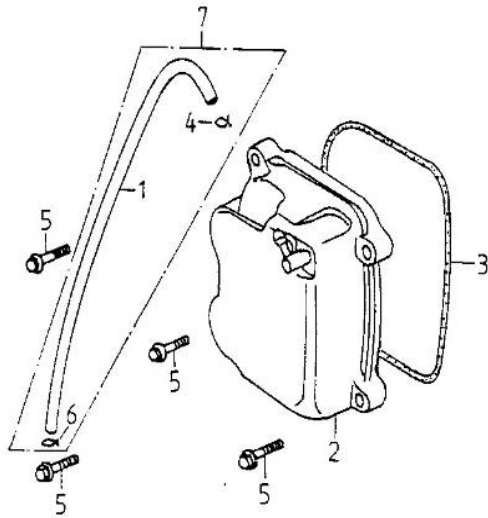

## Ersatzteilliste Noble 125 Baujahr 2006

Pos.	Teile Nr.	STK	Beschreibung	Anmerk.
1	11384-120-000	1	KLAMMER	
2	19610-120-000	1	GENERATOR DECKEL	
3	19613-120-000	1	STARTER-KABELSCHELLE	
4	19615-120-000	1	VERGASER-KÜHLUNGS SCHLAUCH	
5	19626-120-000	1	DECKEL KPL.	
6	19623-120-000	1	DECKEL	
7	19625-120-000	1	DICHTUNG	
8	19624-120-000	1	DECKEL KPL.	
9	19632-120-000	1	KLAMMER	
10	19635-120-000	1	DICHTUNG	
11	17529-120-000	1	GUMMI STOPFEN	
12	19621-120-000	1	DECKEL	
13	93904-05016	4	SCHRAUBE	
14	96000-06025-08	3	SCHRAUBE	
15	11351-120-000	1	KLAMMER	
16	87542-105-000	1	ÖL-KAPAZITÄTS-ETIKETT	
17	19611-120-000	1	DECKEL KPL.	

VENTILDECKEL 198-02

Pos.	Teile Nr.	STK	Beschreibung	Anmerk.
1	11211-120-000	1	ENTLÜFTUNGSSCHLAUCH	6*8,5
2	12310-120-000	1	ZYLINDERKOPFHAUBE KPL.	
3	12391-120-000	1	DICHTUNG	
4	94510-09000	1	KLAMMER	9*1
5	96000-06025-08	4	SCHRAUBE	6*25
6	94510-12000	1	KLAMMER	12mm
7	11210-120-000	1	ENTLÜFTUNGSSCHLAUCH KPL.	