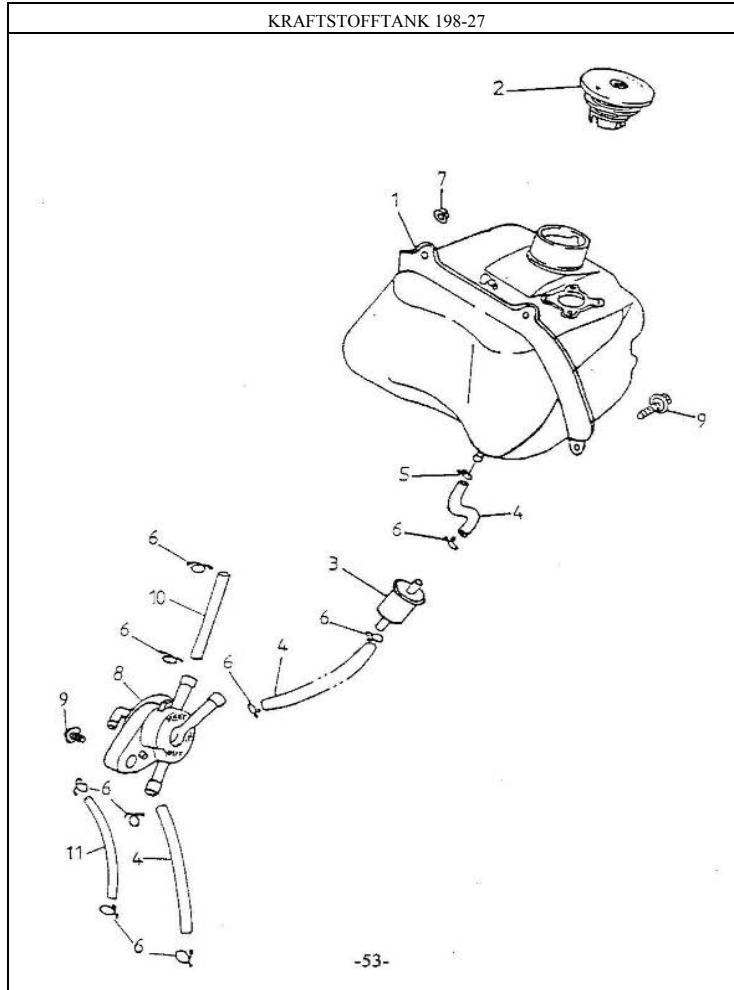

Pos.	Teile Nr.	STK	Beschreibung	Anmerk.
1	17500-125-001	1	KRAFTSTOFFBEHÄLTER KPL.	
2	17620-125-000	1	TANKVERSCHLUSS	
3	16952-108-000	1	BENZIN-FILTER	
4	94400-0408050	2	SCHLAUCH	4.8*8*50
5	94510-10500	1	KLAMMER	10.5*1.2
6	94510-08000	9	KLAMMER	8*0.8
7	94050-06000	2	MUTTER	6mm
8	16950-116-000	1	UNTERDRUCKBENZINHAHN	
9	92000-06018-10	2	SCHRAUBE	6*18
10	94400-0408A400	1	SCHLAUCH	4.8*8*400
11	94400-0307090	1	UNTERDRUCKSCHLAUCH	3.5*7.5*90
12	94400-0408165	1	SCHLAUCH	4.8*8