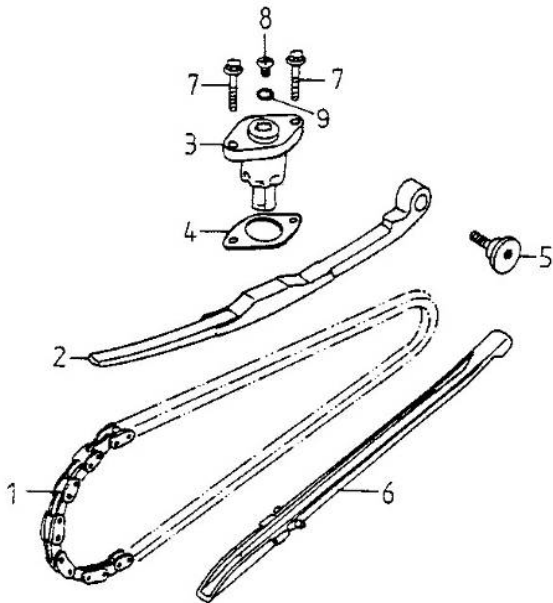

## Ersatzteilliste Noble 125 Baujahr 2006

Pos.	Teile Nr.	STK	Beschreibung	Anmerk.
1	11384-120-000	1	KLAMMER	
2	19610-120-000	1	GENERATOR DECKEL	
3	19613-120-000	1	STARTER-KABELSCHELLE	
4	19615-120-000	1	VERGASER-KÜHLUNGS SCHLAUCH	
5	19626-120-000	1	DECKEL KPL.	
6	19623-120-000	1	DECKEL	
7	19625-120-000	1	DICHTUNG	
8	19624-120-000	1	DECKEL KPL.	
9	19632-120-000	1	KLAMMER	
10	19635-120-000	1	DICHTUNG	
11	17529-120-000	1	GUMMI STOPFEN	
12	19621-120-000	1	DECKEL	
13	93904-05016	4	SCHRAUBE	
14	96000-06025-08	3	SCHRAUBE	
15	11351-120-000	1	KLAMMER	
16	87542-105-000	1	ÖL-KAPAZITÄTS-ETIKETT	
17	19611-120-000	1	DECKEL KPL.	

VENTILDECKEL 198-02

Pos.	Teile Nr.	STK	Beschreibung	Anmerk.
1	11211-120-000	1	ENTLÜFTUNGSSCHLAUCH	6*8,5
2	12310-120-000	1	ZYLINDERKOPFHAUBE KPL.	
3	12391-120-000	1	DICHTUNG	
4	94510-09000	1	KLAMMER	9*1
5	96000-06025-08	4	SCHRAUBE	6*25
6	94510-12000	1	KLAMMER	12mm
7	11210-120-000	1	ENTLÜFTUNGSSCHLAUCH KPL.	

## STEUERKETTE UND KETTENSPELLER 198-05

Pos.	Teile Nr.	STK	Beschreibung	Anmerk.
1	14401-120-000	1	STEUERKETTE	
2	14550-120-000	1	KETTENSPELLARM	
3	14521-120-000	1	KETTENSPELLER	
4	14523-120-000	1	DICHTUNG	
5	14535-120-000	1	SCHRAUBE	
6	14500-120-000	1	KETTENFÜHRUNG	
7	96000-06022-08	2	SCHRAUBE	6*22
8	93000-06006	1	SCHRAUBE	6*6
9	91309-120-000	1	ÖL-RING	9.5*1.5