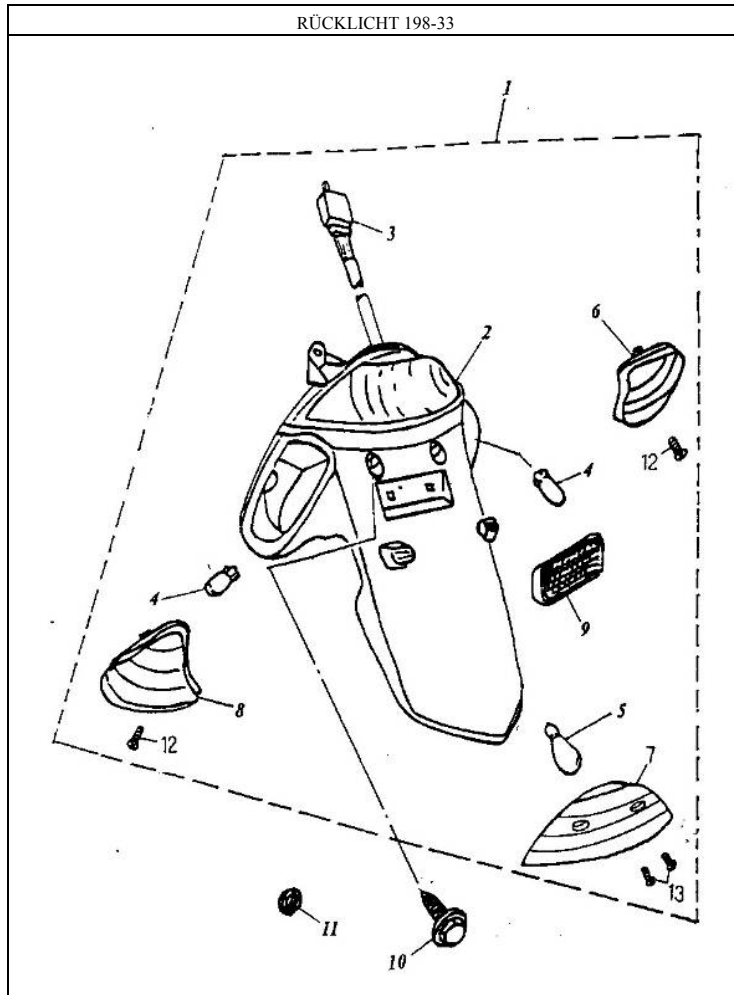

RÜCKLICHT 198-33

Pos.	Teile Nr.	STK	Beschreibung	Anmerk.
1	33700-125-00A	1	RÜCKLICHT KPL.	
2	33711-125-00A	1	RÜCKLICHT	
3	33712-125-000	1	RÜCKLICHT KABELBAUM	
4	34905-118-00A	2	GLÜHBIRNE (E-MARK)	12V/10W
5	34906-105-00A	1	GLÜHBIRNE (E-MARK)	12V 21/5W
6	33730-125-00A	1	BLINKERGLAS RECHTS	
7	33702-125-000	1	RÜCKLICHTGLAS	
8	33735-125-00A	1	BLINKERGLAS LINKS	
9	33741-125-000	1	REFLEKTÖR (E-MARK)	
10	92000-06018-10	2	SCHRAUBE	6*18
11	94050-06000	2	MUTTER	6mm
12	93903-03016	2	SCHRAUBE	3*16
13	93903-03012	2	SCHRAUBE	3*12