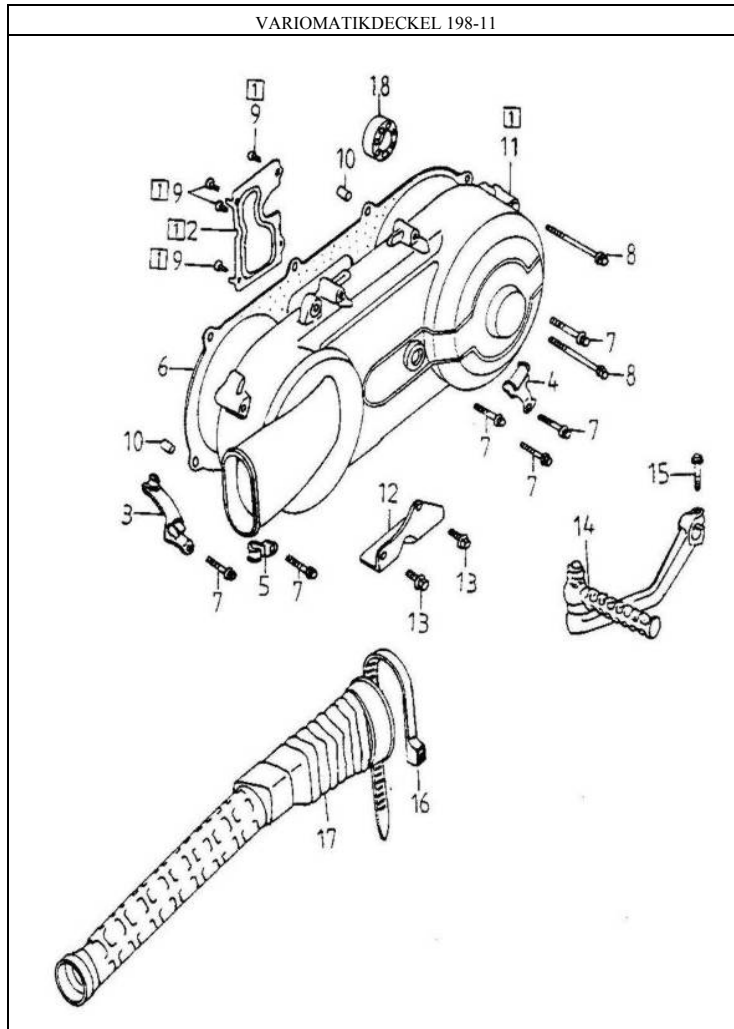

Pos.	Teile Nr.	STK	Beschreibung	Anmerk.
1	11340-121-000	1	VARIOMATIKDECKEL	
2	11342-120-000	1	ABDECKUNG LINKS	
3	11381-120-000	1	HALTER GASZUG	
4	11352-120-000	1	HALTER BREMSBOWDENZUG	
5	11351-120-00A	1	KLAMMER	
6	11359-121-000	1	DICHTUNG	
7	96000-06040-08	6	SCHRAUBE	6*40
8	96000-06065-08	2	SCHRAUBE	6*65
9	93905-04008	4	SCHRAUBE	4*8
10	94301-08140	2	PASS HÜLSE	6.3*8*14
11	11341-121-000	1	ABDECKUNG LINKS	
12	50504-120-000	1	HALTER	
13	96000-06012	2	SCHRAUBE	6*12
14	28300-120-000	1	KICKSTARTER	
15	96000-06022	1	SCHRAUBE	6*22
16	90669-101-00B	1	KABELBAND	7.5*280m/m
17	11345-120-000	1	SCHLAUCH	
18	96100-6200Z	1	KUGELLAGER	6200Z