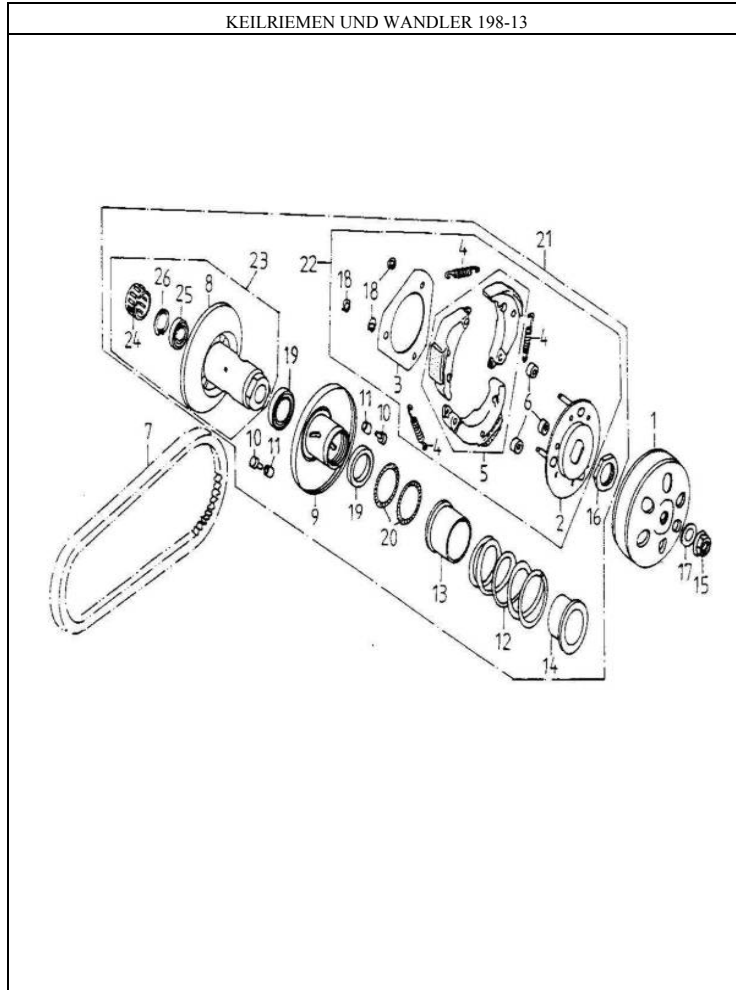

Pos.	Teile Nr.	STK	Beschreibung	Anmerk.
1	22100-120-000	1	KUPPLUNGSGLOCKE	
2	22350-120-000	1	HALTER	
3	22351-120-000	1	HALTER	
4	22401-120-000	3	KUPPLUNGSFEDER	
5	22535-120-000	3	KUPPLUNGSBACKEN	
6	22804-120-000	3	BUCHSE	
7	23100-120-000	1	KEILRIEMEN	743*20*30
8	23210-120-000	1	RIEMENSCHLEIFE	
9	23220-120-000	1	RIEMENSCHLEIFE	
10	23225-120-000	3	FÜHRUNG	
11	23226-120-000	3	FÜHRUNG	
12	23233-120-000	1	WANDLER FEDER	
13	23237-120-000	1	BUCHSE	
14	23238-120-000	1	BUCHSE	
15	90201-120-000	1	MUTTER	12mm
16	90202-120-000	1	MUTTER	28mm
17	94101-1229025	1	SCHEIBE	12*29*2.5
18	94511-0700E	3	SICHERUNGSRING	ETW-7
19	96500-34414	2	SIMMERRING	34*41*4
20	91336-104-000	2	ÖL-RING	36*2
21	22000-120-000	1	WANDLER KPL.	
22	22001-120-000	1	KUPPLUNG KPL.	
23	23200-120-000	1	WANDLER	
24	96200-202918	1	NADELLAGER	20*29*18
25	96100-6902U	1	KUGELLAGER	6902U
26	94512-280IR	1	SICHERUNGSRING	IRTW-28