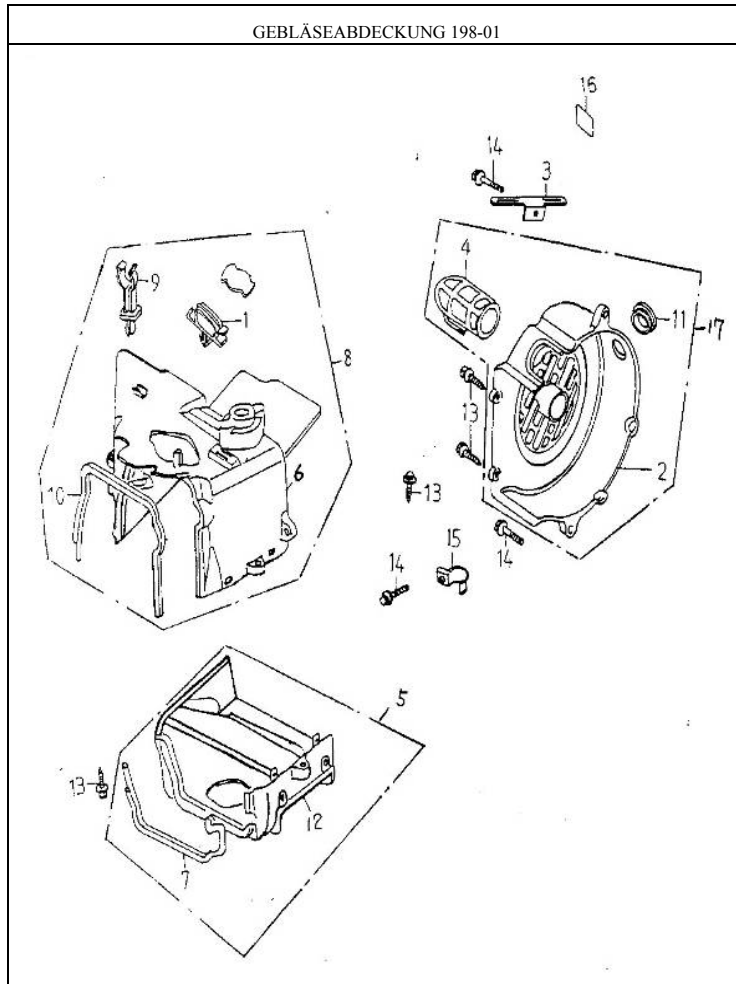

## Ersatzteilliste Noble 125 Baujahr 2006

Pos.	Teile Nr.	STK	Beschreibung	Anmerk.
1	11384-120-000	1	KLAMMER	
2	19610-120-000	1	GENERATOR DECKEL	
3	19613-120-000	1	STARTER-KABELSCHELLE	
4	19615-120-000	1	VERGASER-KÜHLUNGS SCHLAUCH	
5	19626-120-000	1	DECKEL KPL.	
6	19623-120-000	1	DECKEL	
7	19625-120-000	1	DICHTUNG	
8	19624-120-000	1	DECKEL KPL.	
9	19632-120-000	1	KLAMMER	
10	19635-120-000	1	DICHTUNG	
11	17529-120-000	1	GUMMI STOPFEN	
12	19621-120-000	1	DECKEL	
13	93904-05016	4	SCHRAUBE	
14	96000-06025-08	3	SCHRAUBE	
15	11351-120-000	1	KLAMMER	
16	87542-105-000	1	ÖL-KAPAZITÄTS-ETIKETT	
17	19611-120-000	1	DECKEL KPL.	

VENTILDECKEL 198-02

Pos.	Teile Nr.	STK	Beschreibung	Anmerk.
1	11211-120-000	1	ENTLÜFTUNGSSCHLAUCH	6*8,5
2	12310-120-000	1	ZYLINDERKOPFHAUBE KPL.	
3	12391-120-000	1	DICHTUNG	
4	94510-09000	1	KLAMMER	9*1
5	96000-06025-08	4	SCHRAUBE	6*25
6	94510-12000	1	KLAMMER	12mm
7	11210-120-000	1	ENTLÜFTUNGSSCHLAUCH KPL.	

## STEUERKETTE UND KETTENSPELLER 198-05

Pos.	Teile Nr.	STK	Beschreibung	Anmerk.
1	14401-120-000	1	STEUERKETTE	
2	14550-120-000	1	KETTENSPELLARM	
3	14521-120-000	1	KETTENSPELLER	
4	14523-120-000	1	DICHTUNG	
5	14535-120-000	1	SCHRAUBE	
6	14500-120-000	1	KETTENFÜHRUNG	
7	96000-06022-08	2	SCHRAUBE	6*22
8	93000-06006	1	SCHRAUBE	6*6
9	91309-120-000	1	ÖL-RING	9.5*1.5