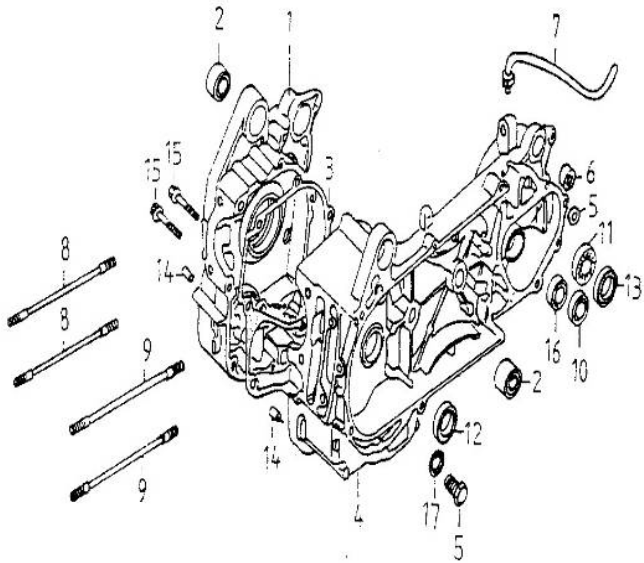

KURBELGEHGÄUSE 198-15

Pos.	Teile Nr.	STK	Beschreibung	Anmerk.
1	11101-121-000	1	KURBELGEHÄUSE RECHTS	
2	96400-102820	2	MOTORLAGER	10*28*22
3	11191-120-000	1	KURBELGEHÄUSE-FLACHDICHTUNG	
4	11201-122-000	1	LINKES KURBELGEHÄUSE	
5	94101-0815015	1	SCHEIBE	8*15*1.5
6	96400-082020	1	GUMMITÜLLE	8*20*20
7	16615-120-000	1	ENTLÜFTERROHR	
8	91001-08181	2	GEWINDEBOLZEN	8*187.5
9	91001-08187	2	GEWINDEBOLZEN	8*195.5
10	96100-TMB301	1	KUGELLAGER	TMB301
11	96100-6004U	1	KUGELLAGER	6004 LU
12	96500-19305	1	SIMMERRING	19.8*30*5
13	96500-27427	1	SIMMERRING	27*42*7
14	94301-08140	2	PASSHÜLSE	6.3*8*14
15	96000-06050	2	SCHRAUBE	6*50
16	96100-60020	1	KUGELLAGER	6002
17	96000-12015-14	1	SCHRAUBE	12*15
18	94101-1221320	1	SCHEIBE	12*21.3*2