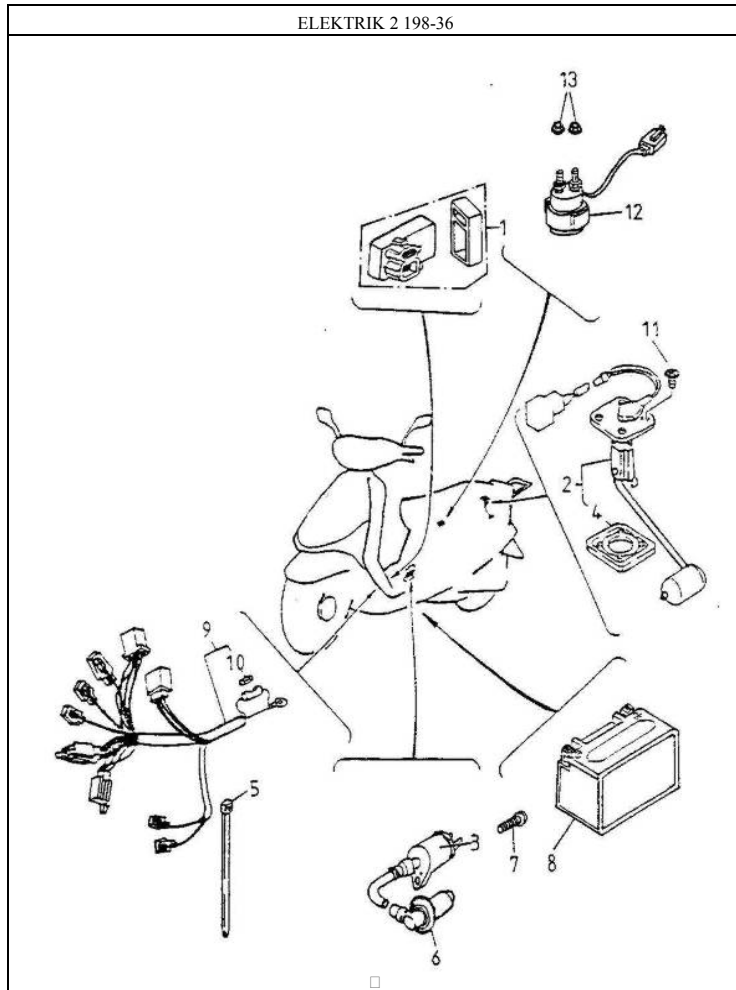

Pos.	Teile Nr.	STK	Beschreibung	Anmerk.
1	30410-120-000	1	C.D.I (30410)	
2	37800-125-000	1	BENZIN-MESSGERÄT KPL.	
3	30510-120-000	1	ZÜNDSPULE	
4	37801-101-000	1	DICHTUNG	
5	90669-101-000	4	KABELBAND	4.8*200 m/m
6	30700-120-000	1	ZÜNDKERZENSTECKER	
7	93500-05025	1	SCHRAUBE	5*25
8	31500-120-000	1	BATTERIE	YTX7A-BS
9	32100-127-00A	1	KABELBAUM	
10	98200-106-000	1	SICHERUNG	7A
11	93000-05012	4	SCHRAUBE	5*12
12	38501-120-000	1	STARTRELAIS	
13	94050-06000	2	MUTTER	6mm