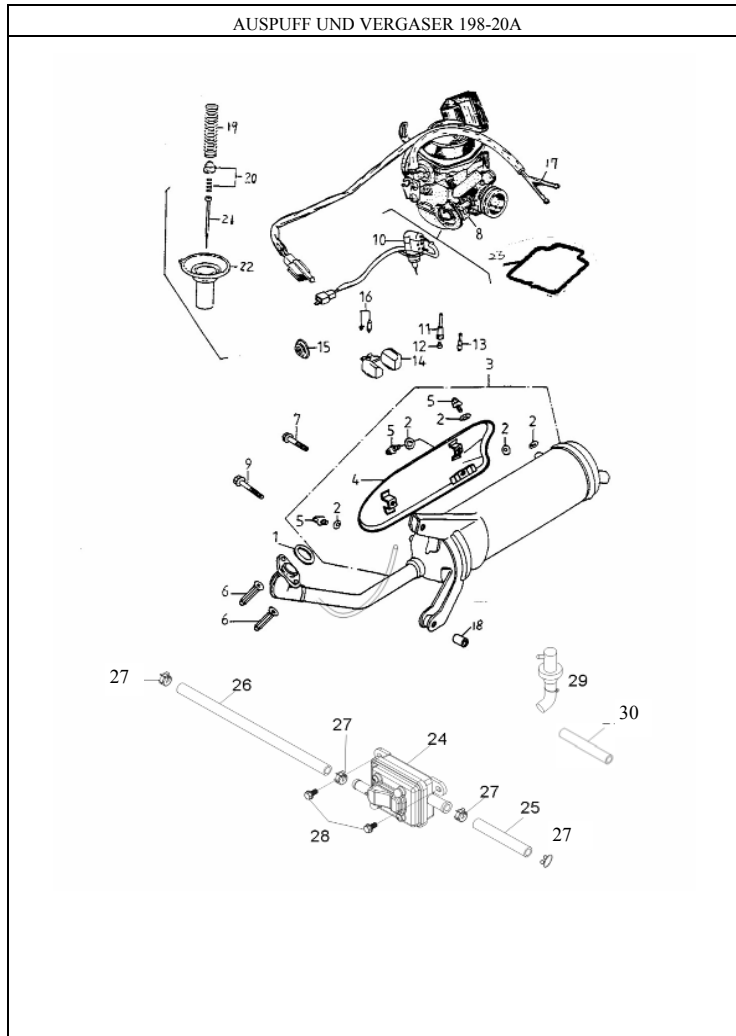

Pos.	Teile Nr.	STK	Beschreibung	Anmerk.
1	18291-101-000	1	AUSPUFFDICHTUNG	
2	94101-0612015	4	PAPIERSCHEIBE	6*12*1.5
3	18300-121-00A	1	AUSPUFF KPL.	
4	18301-121-00A	1	SCHUTZ	
5	96000-06010-08	3	SCHRAUBE	6*10
6	90301-06000	2	AUSPUFFMUTTER	6mm
7	96000-08032	1	SCHRAUBE	8*32
8	16100-120-0B0	1	VERGASER KPL.	
9	96000-08065	1	SCHRAUBE	8*65
10	17215-120-000	1	KALTSTARTVENTIL	
11	16105-120-000	1	NADEL-DÜSE	
12	16108-120-00B	1	HAUPT-DÜSE	
13	16110-120-000	1	PILOT-DÜSE	#35
14	16118-120-000	1	SCHWIMMER	
15	16048-120-000	1	KOLBEN-FILM	
16	16117-120-000	1	NADEL-VAVLE-GRUPPE	
17	16139-120-000	1	3-WEISEN-VERBINDER	
18	18302-120-000	1	BUCHSE	10*15*25
19	16102-120-000	1	FEDER	
20	16037-120-000	1	VENTIL-TELLER-GRUPPE	
21	16104-120-000	1	NADEL-GRUPPE	
22	16103-120-000	1	VAKUUM-KOLBEN	
23	16106-120-000	1	SCHWIMMER-KAMMER-DICHTUNG	
24	17410-127-000	1	LUFTVENTIL	
25	17411-127-000	1	SCHLAUCH	65mm
26	17412-127-000	1	SCHLAUCH	340mm
27	94513-16000	4	KLAMMER	#16
28	96000-06016-10G	2	SCHRAUBE	6*16
29	1736A-175-000	1	RÜCKSCHLAGVENTIL	
30	17197-128-000	1	SCHLAUCH