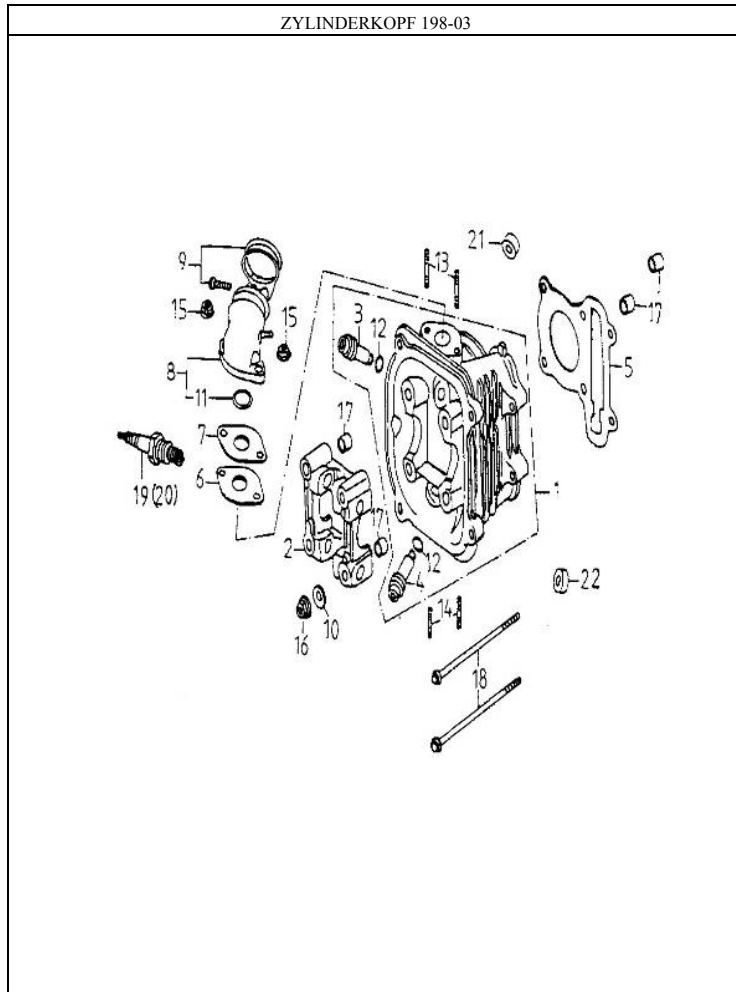

## Ersatzteilliste Noble 125 Baujahr 2006

Pos.	Teile Nr.	STK	Beschreibung	Anmerk.
1	11384-120-000	1	KLAMMER	
2	19610-120-000	1	GENERATOR DECKEL	
3	19613-120-000	1	STARTER-KABELSCHELLE	
4	19615-120-000	1	VERGASER-KÜHLUNGS SCHLAUCH	
5	19626-120-000	1	DECKEL KPL.	
6	19623-120-000	1	DECKEL	
7	19625-120-000	1	DICHTUNG	
8	19624-120-000	1	DECKEL KPL.	
9	19632-120-000	1	KLAMMER	
10	19635-120-000	1	DICHTUNG	
11	17529-120-000	1	GUMMI STOPFEN	
12	19621-120-000	1	DECKEL	
13	93904-05016	4	SCHRAUBE	
14	96000-06025-08	3	SCHRAUBE	
15	11351-120-000	1	KLAMMER	
16	87542-105-000	1	ÖL-KAPAZITÄTS-ETIKETT	
17	19611-120-000	1	DECKEL KPL.	

VENTILDECKEL 198-02

Pos.	Teile Nr.	STK	Beschreibung	Anmerk.
1	11211-120-000	1	ENTLÜFTUNGSSCHLAUCH	6*8,5
2	12310-120-000	1	ZYLINDERKOPFHAUBE KPL.	
3	12391-120-000	1	DICHTUNG	
4	94510-09000	1	KLAMMER	9*1
5	96000-06025-08	4	SCHRAUBE	6*25
6	94510-12000	1	KLAMMER	12mm
7	11210-120-000	1	ENTLÜFTUNGSSCHLAUCH KPL.	

## STEUERKETTE UND KETTENSPELLER 198-05

Pos.	Teile Nr.	STK	Beschreibung	Anmerk.
1	14401-120-000	1	STEUERKETTE	
2	14550-120-000	1	KETTENSPELLARM	
3	14521-120-000	1	KETTENSPELLER	
4	14523-120-000	1	DICHTUNG	
5	14535-120-000	1	SCHRAUBE	
6	14500-120-000	1	KETTENFÜHRUNG	
7	96000-06022-08	2	SCHRAUBE	6*22
8	93000-06006	1	SCHRAUBE	6*6
9	91309-120-000	1	ÖL-RING	9.5*1.5