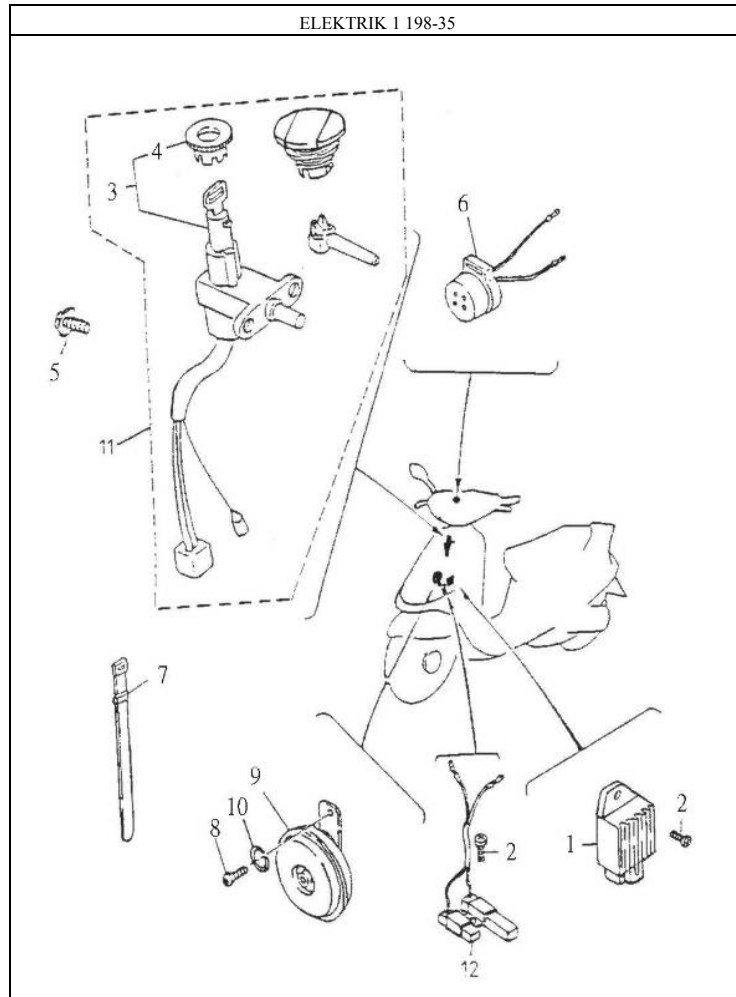

Pos.	Teile Nr.	STK	Beschreibung	Anmerk.
1	31600-120-000	1	REGLER	
2	93500-05015	2	SCHRAUBE	5*15
3	35100-125-000	1	HAUPT-SCHALTER KPL.	
4	35111-118-000	1	SCHALTER-MÜTZE	
5	92000-06018-10	2	SCHRAUBE	6*18
6	38301-107-000	1	BLINKER-RELAIS	□□ 12V
7	90669-101-00A	1	KABELBAND	4.8*250m/m
8	93500-06012	1	SCHRAUBE	6*12
9	38110-101-001	1	HORN (E-MARK)	12V NO0037
10	94111-0612015	1	FEDERSCHEIBE	6*12*1.5
11	35010-125-001	1	SCHLOSSSATZ KPL.	
12	35400-120-000	1	WIDERSTAND KPL.