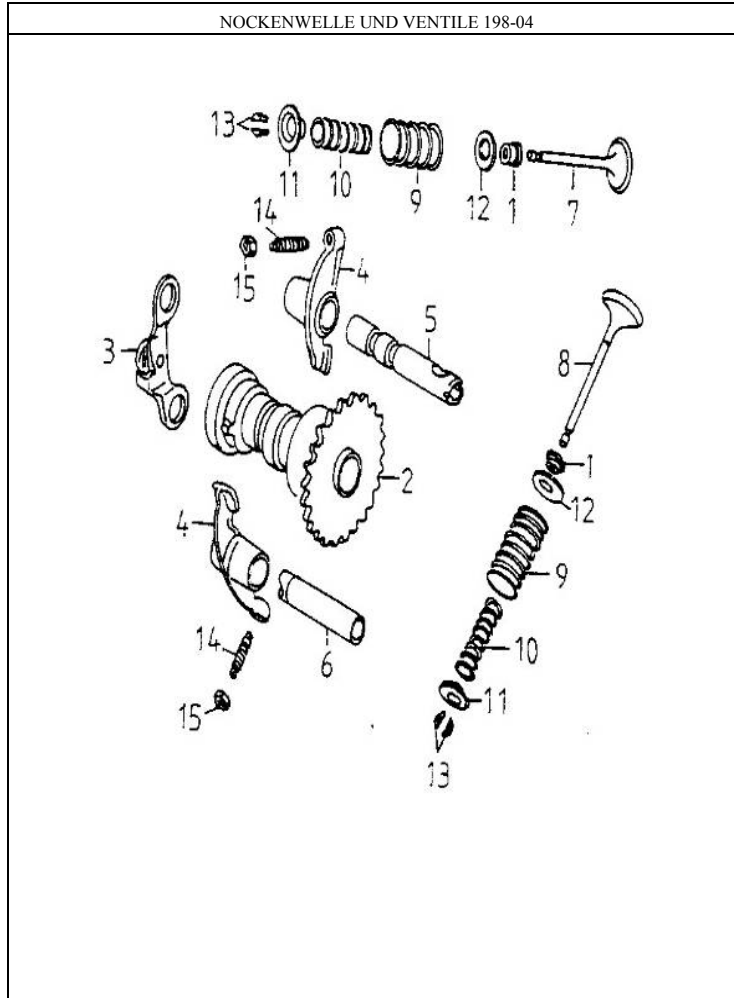

Pos.	Teile Nr.	STK	Beschreibung	Anmerk.
1	12209-120-000	2	VENTILSCHAFTDICHTUNG	
2	14400-120-000	1	NOCKENWELLE KPL.	
3	14456-120-000	1	HALTER	
4	14431-120-000	2	KIPPEBEL	
5	14452-120-000	1	KIPPEBELSCHAFT EINLASS	
6	14453-120-000	1	KIPPEBEL SCHAFT AUSLASS	
7	14711-120-000	1	EINLAS VENTIL	
8	14721-120-000	1	AUSLASSVENTIL	
9	14751-120-000	2	VENTILFEDER AUSSEN	
10	14761-120-000	2	VENTILFEDER INNEN	
11	14771-120-000	2	VENTILFEDER TELLER	
12	14775-120-000	2	VENTILFEDER-SITZ	
13	14781-120-000	4	VENTIL KEIL	
14	90012-120-000	2	EINSTELLSCHRAUBE	
15	90206-120-000	2	KONTERMUTTER