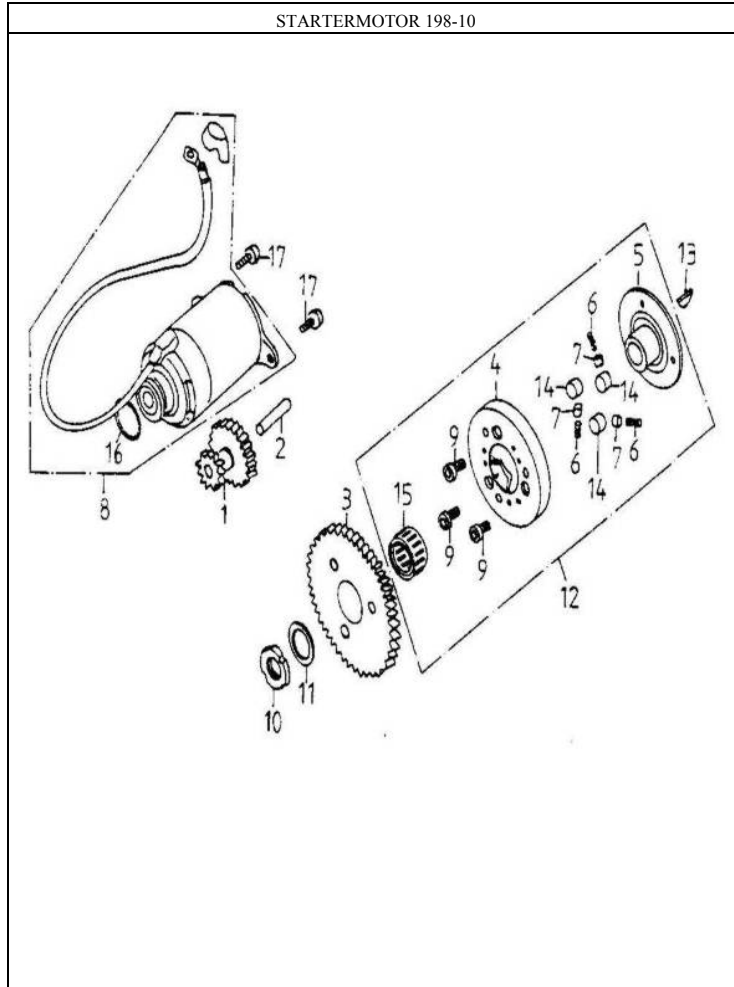

Pos.	Teile Nr.	STK	Beschreibung	Anmerk.
1	28422-120-000	1	STARTER UNTERSETZUNG	
2	96300-100460	1	STARTERUNTERSETZUNGSWELLE	
3	28220-120-000	1	STARTERZAHNRAD	
4	28120-120-000	1	FREILAUF	
5	28125-120-000	1	FÜHRUNG	
6	28413-120-000	3	FREILAUFFEDER	
7	28412-120-000	3	FÜHRUNG	
8	31200-120-000	1	STARTER KPL.	
9	91000-06012	3	SCHRAUBE	6*12
10	94071-22000	1	MUTTER	22mm
11	94101-2231025	1	SCHEIBE	22*31*2.5
12	28410-120-000	1	FREILAUF KPL.	
13	90471-101-000	1	KEIL	25*4*14
14	28411-120-000	3	FREILAUFROLLE	10*10
15	96200-283217	1	NADELLAGER	28*32*17
16	91324-120-000	1	ÖL-RING	24.4*3.1
17	96000-06016-08	2	SCHRAUBE	6*16