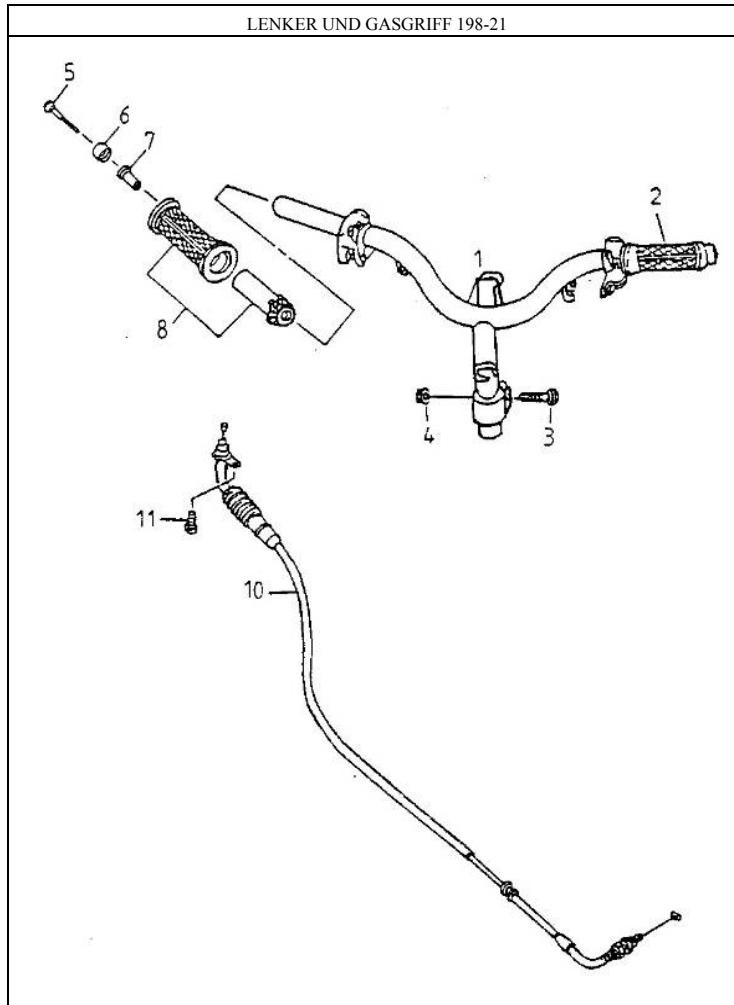

Pos.	Teile Nr.	STK	Beschreibung	Anmerk.
1	53100-125-000	1	LENKER	
2	53166-107-000	1	GRIFF LINKS	
3	96000-10045-14	1	SCHRAUBE	10*45
4	94050-10000	1	MUTTER	10mm
5	93902-06045	2	SCHRAUBE	6*45
6	53116-107-000	2	GRIFF-ENDE	
7	53111-107-000	2	GRIFF-END-DISTANZSCHEIBEN-ROHR	8.5*12/18*23
8	53165-107-000	1	GASGRIFF	
9	17910-127-000	1	GASZUG	
10	93500-05010	1	SCHRAUBE	5*10