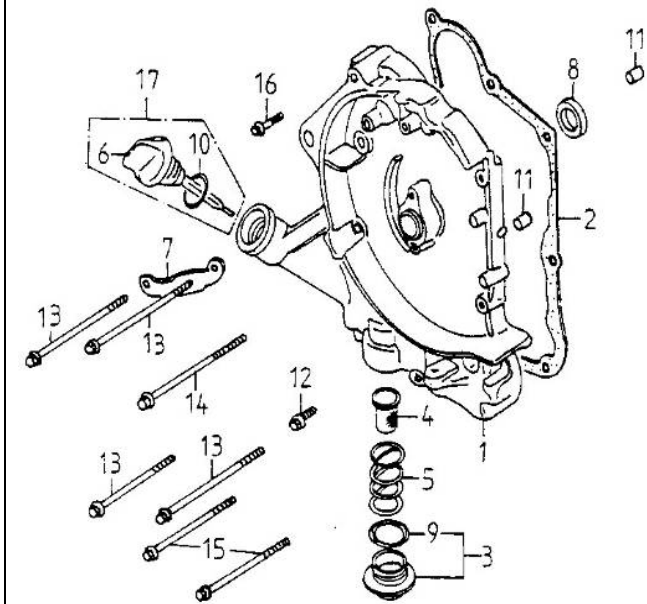

KURBELGEHÄUSE RECHTS 198-07

Pos.	Teile Nr.	STK	Beschreibung	Anmerk.
1	11330-121-000	1	RECHTER KURBELGEHÄUSEDECKEL	
2	11393-120-000	1	DICHTUNG	
3	12361-120-000	1	ABLASSSCHRAUBE KPL.	
4	15421-120-000	1	ÖLFILTER	
5	15426-120-000	1	ÖLFILTER FEDER	
6	15650-120-000	1	PEILSTAB	
7	32961-120-000	1	HALTER	
8	96500-19305	1	SIMMERRING	
9	91330-120-000	1	ÖL-RING	
10	91318-108-000	1	ÖL-RING	
11	94301-08140	2	PASSHÜLSE	
12	96000-06032-08	1	SCHRAUBE	
13	96000-06095-08	4	SCHRAUBE	
14	96000-06100-08	1	SCHRAUBE	
15	96000-06110-08	2	SCHRAUBE	
16	96000-06040-08	1	SCHRAUBE	
17	1565A-120-000	1	PEILSTAB KPL.