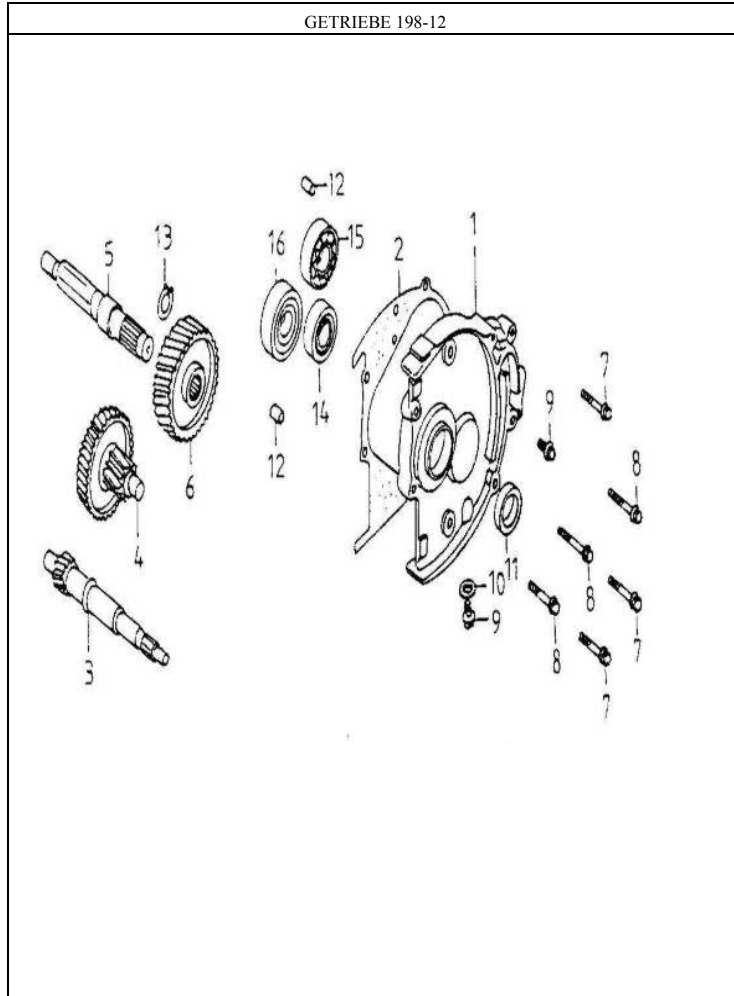

Pos.	Teile Nr.	STK	Beschreibung	Anmerk.
1	21301-121-000	1	GETRIEBEBECKEL	
2	21395-121-000	1	DICHTUNG	
3	23411-121-0A0	1	ANTRIEBSWELLE	
4	23420-121-0A0	1	HAUPTWELLE	
5	23431-121-000	1	WELLE	
6	23432-121-0A0	1	ZAHNRAD	
7	96000-06028-08	3	SCHRAUBE	6*28
8	96000-06035-08	3	SCHRAUBE	6*35
9	96000-08012-10	2	SCHRAUBE	8*12
10	94101-0816020	2	SCHEIBE	8*16*2
11	96500-20326	1	SIMMERRING	20*32*6
12	94301-08140	2	PASSHÜLSE	6.3*8*14
13	94511-2000S	1	SICHERUNGSRING	STW-20
14	96100-62020	1	KUGELLAGER	6202
15	96100-62030	1	KUGELLAGER	6203
16	96100-62040	1	KUGELLAGER	6204C3