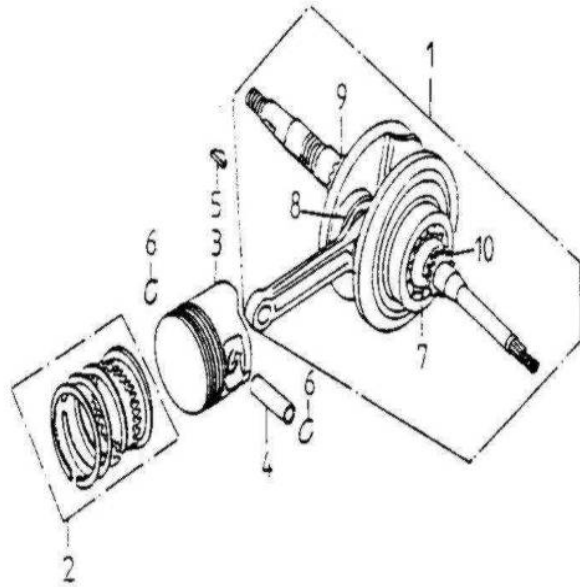

KURBELWELLE UND KOLBEN 198-16

Pos.	Teile Nr.	STK	Beschreibung	Anmerk.
1	13000-120-000	1	KURBELWELLE KPL.	
2	13011-120-000	1	KOLBENRING-GRUPPE	52.4*2.0*2.5
3	13100-120-000	1	KOLBEN	
4	13111-120-000	1	KOLBENBOLZEN	11.5*15*41.5
5	90471-101-000	1	KEIL	25*4*14
6	13115-120-000	2	KOLBENBOLZEN-KLAMMER	15*17*1.0
7	TMSC04A86CS12	2	LAGER	
8	96200-283313	1	NADELLAGER	
9	14311-120-000	1	ZAHNRAD	
10	14322-120-000	1	ÖLPUMPENANTRIEB	17T