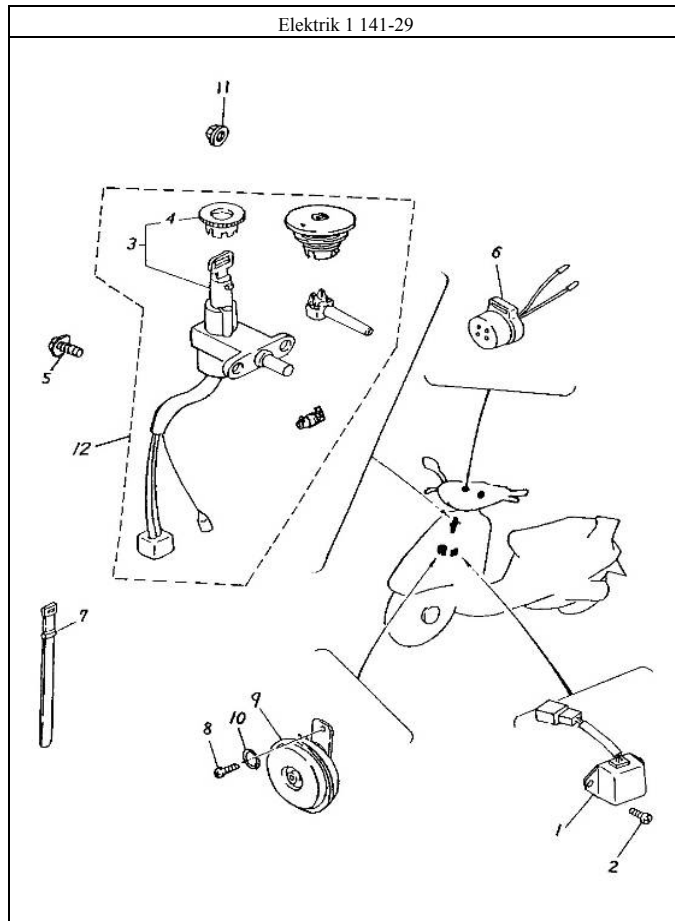

Pos.	Teile Nr.	Farbe	STK	Beschreibung	Anmerk.
1	31600-110-000		1	REGLER	
2	93500-05012		1	SCHRAUBE	5*12
3	35100-116-000		1	ZÜNDSCHLOSS	
4	35111-101-000		1	SCHALTER-MÜTZE	
5	92000-06018-10		1	SCHRAUBE	6*18
6	38301-107-00C		1	BLINKER-RELAIS	□□ 12V
7	90669-101-00A		3	KABELBINDER	4.8*250m/m
8	93500-06012		1	SCHRAUBE	6*12
9	38110-101-001		1	HORN (E-MARK)	12V NO0037
10	94111-0612015		1	FEDERSCHEIBE	6*12*1.5
11	94050-06000		1	MUTTER	6mm
12	35010-116-001		1	SCHLOSSSATZ