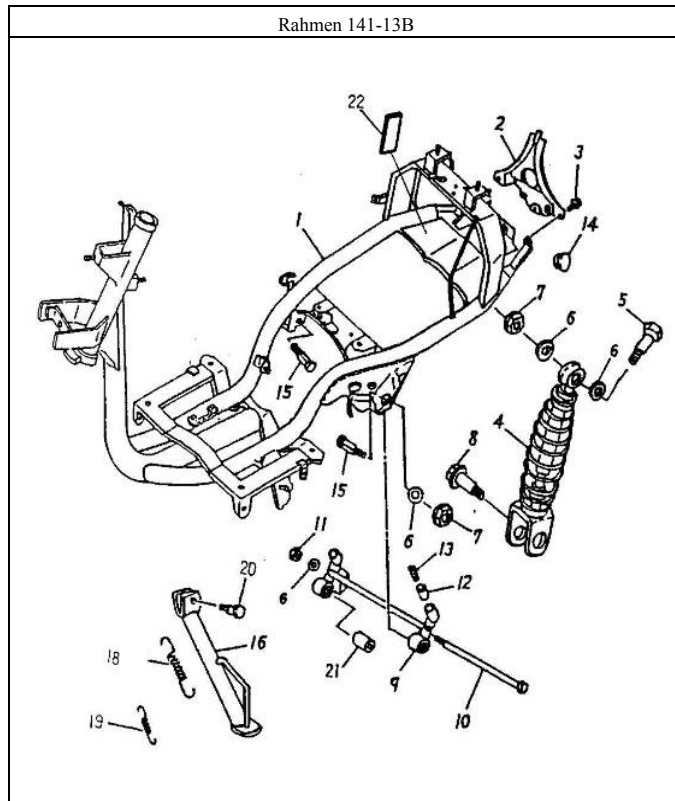

Pos.	Teile Nr.	Farbe	STK	Beschreibung	Anmerk.
1	50100-141-00D		1	RAHMEN	
2	50357-116-000		1	HALTER	
3	92000-06018-10		3	SCHRAUBE	6*18
4	52400-116-001	SL	1	STOßDÄMPFER	
5	92000-10040-17		1	SCHRAUBE	10*40
6	94101-1022015		4	SCHEIBE	10*22*1,5
7	90350-10000		3	MUTTER	10mm*1,25
8	96000-08032-12		1	SCHRAUBE	8*32
9	50350-116-000		1	MOTORHALTER	
10	96000-12250-21		1	SCHRAUBE	12*250
11	90350-12000		1	MUTTER	12mm
12	50352-104-000		2	GUMMI	
13	50351-104-000		2	FEDER	
14	96421-116-000		2	GUMMI-MÜTZE	
15	90103-116-000		2	SCHRAUBE	10*50
16	50530-116-000		1	SEITEN STÄNDER	
18	95014-71404		1	FEDER GROß	
19	95014-71404-0A		1	FEDER KLEIN	
20	90108-116-000		1	SCHRAUBE	8*25
21	96400-103030		2	GUMMITÜLLE	10*30*30
22	50110-101-001		1	FGNR HALTER	e number