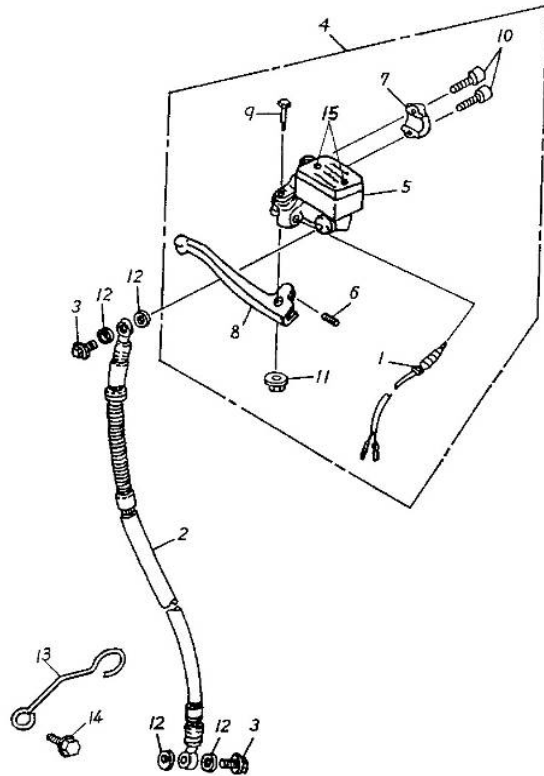

Bremszylinder 141-28

Pos.	Teile Nr.	Farbe	STK	Beschreibung	Anmerk.
1	35340-107-000		1	BREMSLICHTSCHALTER RECHTS	
2	45450-111-000		1	BREMS-SCHLAUCH	
3	45456-107-000		2	SCHRAUBE	10*22
4	45500-107-000		1	BREMSZYLINDER KPL.	
5	45510-107-000		1	BREMSZYLINDER KPL.	
6	45515-107-000		1	FEDER	
7	53174-107-000		1	KLAMMER	
8	53175-107-000		1	BREMSHEBEL RECHTS	
9	90115-107-000		1	SCHRAUBE	6*30
10	91000-06025		2	SCHRAUBE	6*25
11	94050-06000		1	MUTTER	6mm
12	94101-1014510		4	KUPFERSCHEIBE	10*14.5*1
13	45451-118-000		1	BREMSSCHLAUCHHALTER	
14	92000-06018-10		1	SCHRAUBE	6*18
15	45465-107-000		2	SCHRAUBE	4*9