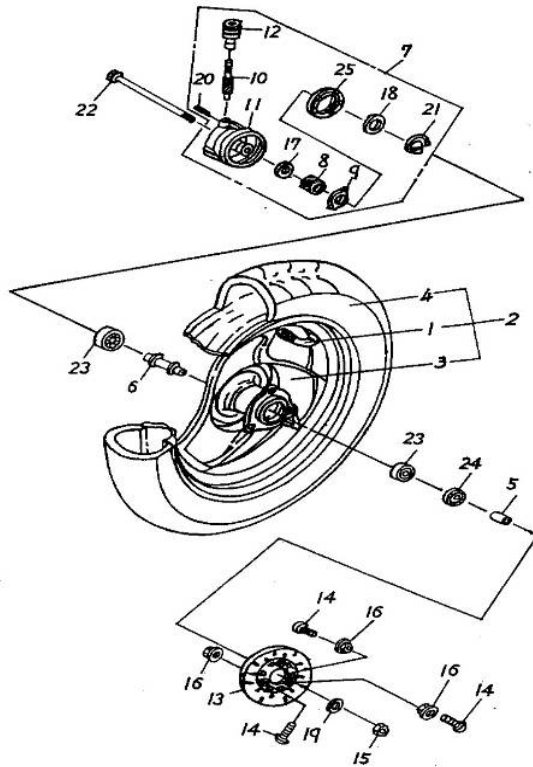

Vorderrad 141-19A

Pos.	Teile Nr.	Farbe	STK	Beschreibung	Anmerk.
1	42616-104-000		1	VENTIL	
2	42700-116-00A		1	VORDERRAD-GRUPPE	
3	42701-116-00A	SL	1	FELGE	
4	42711-116-00A		1	VORDERER / HINTERER REIFEN	130/60-13
5	44311-107-000		1	BUCHSE	10.2*17*20.2
6	44620-109-000		1	VORDERES DISTANZSCHEIBEN-ROHR	16*74.6
7	44806-110-000		1	TACHOMETER-GETRIEBE KPL.	
8	44811-110-000		1	TACHOMETER-Hauptsächlich-GETRIEBE	16T
9	44812-107-000		1	TACHOMETER-GETRIEBE-KLAMMER	
10	44813-107-000		1	TACHOMETER-Sekundär-GETRIEBE	8T
11	44816-107-000		1	TACHOMETER ÄUSSERLICHE DECKE ANPASSEN	
12	44818-107-000		1	TACHOMETER-GETRIEBE-KUPFER-KOPF	
13	45015-107-000		1	VORDERE BREMS-SCHEIBE	φ155
14	45016-107-000		3	SCHRAUBE	10*20
15	90350-10000		1	MUTTER	10mm*1.25
16	94050-10000		3	Bremsscheibe	10mm
17	94101-1622010		1	SCHEIBE	16.5*22*1
18	94101-1628010		1	SCHEIBE	16.5*28*1
19	94101-1022015		1	SCHEIBE	10*22*1.5
20	94305-20140		1	SPANNSTIFT	2*14
21	94511-1600S		1	KLAMMER	STW-16
22	96000-10220-14		1	SCHRAUBE	10*222
23	96100-6300Z		2	KUGELLAGER	6300Z(□□)
24	96500-17357		1	SIMMERRING	TC 17*35*7
25	96500-40526		1	SIMMERRING	40*52*6