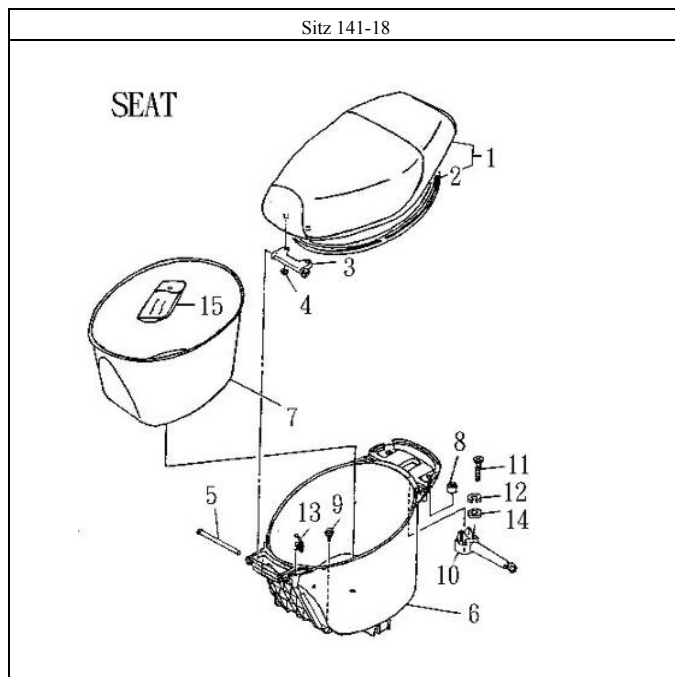

Pos.	Teile Nr.	Farbe	STK	Beschreibung	Anmerk.
1	77200-116-00C	BK	1	SITZ 55 CM (NEU)	55CM
2	77209-116-000		1	DICHTUNG	
3	77201-116-000		1	SITZ-KLAMMER	
4	94050-06000		4	MUTTER	6mm
5	77203-116-000		1	WELLE	10*115
6	77207-116-001		1	HELM FACH	
7	77208-116-000		1	HELM FACH MATTE	
8	81201-116-000		2	BUCHSE	6.5*12*7
9	92000-06018-10		2	SCHRAUBE	6*18
10	77230-116-000		1	SITZ SCHLOSS	
11	93500-06035		2	SCHRAUBE	6*35
12	94111-0612015		2	WELLSCHEIBE	6*12*1.5
13	77106-116-000		1	HELM-HAKEN	
14	94101-0613010		2	SCHEIBE	6*13*1
15	50120-101-000		1	WERKZEUG-TASCHE