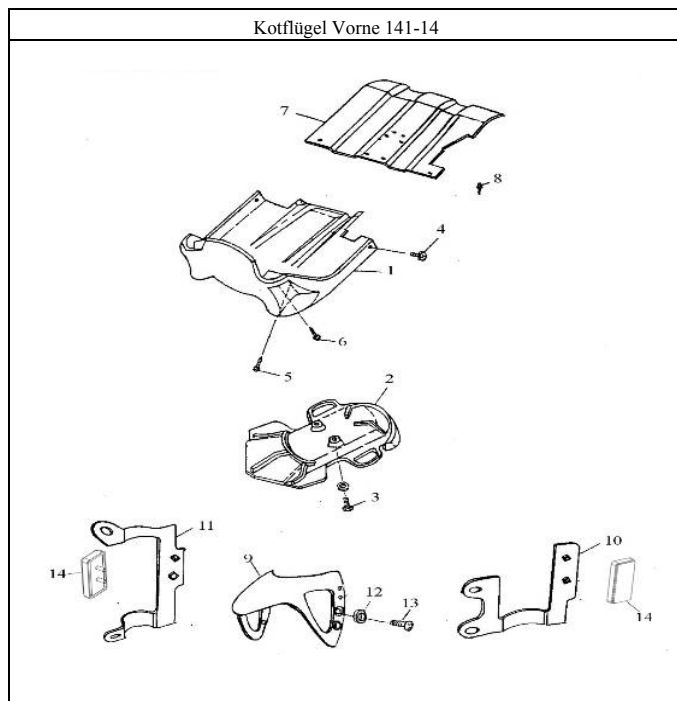

Pos.	Teile Nr.	Farbe	STK	Beschreibung	Anmerk.
1	50150-116-000		1	ABDECKUNG	
2	61105-110-000		1	ABDECKUNG	
3	92000-06018-10		2	SCHRAUBE	6*18
4	93701-06018		2	SCHRAUBE	6*18
5	93903-05012		2	SCHRAUBE	5*12
6	93903-05016		2	SCHRAUBE	5*16
7	50151-116-000		1	MOTORHAUBEN-SCHUTZ	
8	90662-105-000		8	NIET	#4-3
9	61100-125-000		1	SCHUTZBLECH VORNE	
10	61103-116-000		1	LINKE KLAMMER	
11	61104-116-000		1	RECHTE KLAMMER	
12	94101-0615010		4	SCHEIBE	6,5*15*1
13	93500-06015		4	SCHRAUBE	6*15
4	33741-125-000	YL	2	REFLEKTOR (E-MARK)