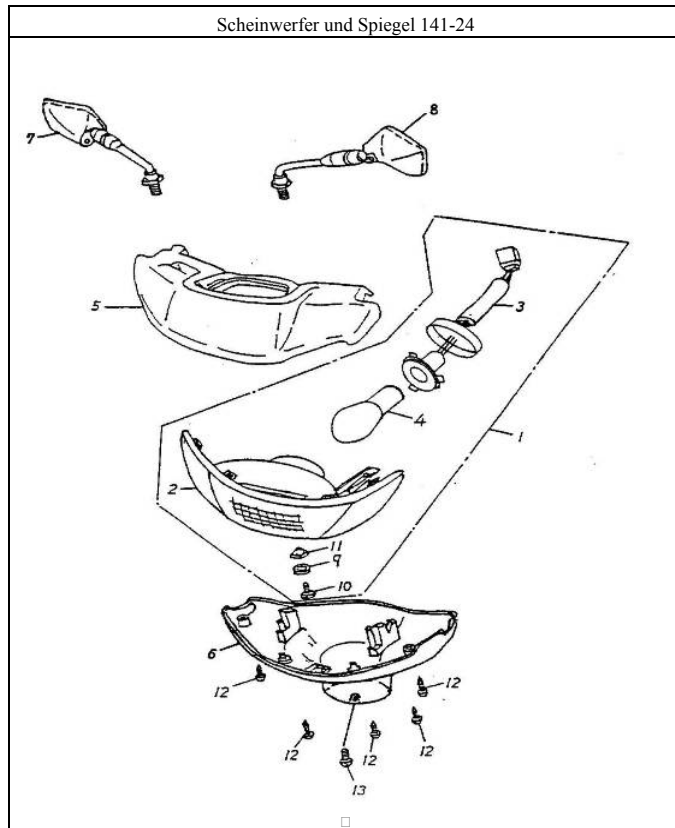

Pos.	Teile Nr.	Farbe	STK	Beschreibung	Anmerk.
1	33100-111-00C		1	SCHEINWERFER KPL.	E+K-MARK
2	33110-111-00C		1	SCHEINWERFERGLAS	
3	33111-111-00A		1	GLÜLAMPENSOCKEL MIT KABEL	K-MARK
4	34901-110-00A		1	GLÜHLAMPE	12V35W35W
5	64211-111-000		1	SCHEINWERFERABDECKUNG	*
6	53205-116-000		1	TACHOMETER HALTER	
7	88110-116-001		1	RÜCKSPIEGEL RECHTS	
8	88120-116-001		1	RÜCKSPIEGEL LINKS	
9	94101-0512008		1	SCHEIBE	5*12*0.8
10	92001-05012-08		1	SCHRAUBE	5*12
11	94002-05000		1	BLECHMUTTER	5mm
12	93903-05016		6	SCHRAUBE	5*16
13	93500-05012		1	SCHRAUBE	5*12

* Farbe angeben