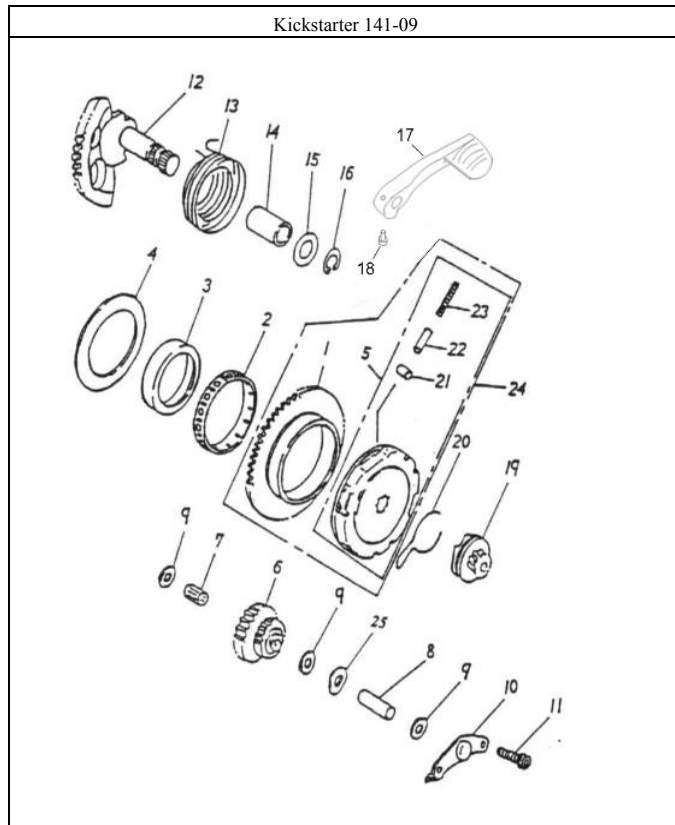

Pos.	Teile Nr.	Farbe	STK	Beschreibung	Anmerk.
1	28220-116-000		1	ANTRIEBSRITZEL	
2	96200-555912		1	NADELLAGER	55*59*12.5
3	96202-116-000		1	FÜHRUNG	
4	94101-5676006		1	WELLSCHEIBE	56*76*0.6
5	28410-116-001		1	FREILAUF KPL.	
6	23422-116-000		1	STARTERRITZEL	
7	96200-081210		1	NADELLAGER	8*12*10
8	96300-080320		1	WELLE	8*32
9	94101-0818008		3	SCHEIBE	8.2*18*0.8
10	11206-116-000		1	HALTER	
11	91000-06010		2	SCHRAUBE	6*10
12	28250-116-0A0		1	KICKSTARTERWELLE	
13	28281-110-000		1	KICKSTARTERWELLENFEDER	
14	96401-152030		1	LAGERBUCHSE	15*20*30
15	94101-1528010		1	SCHEIBE	15.2*28*1
16	94511-1500S		1	SICHERUNGSRING	STW-15
17	28300-116-000	SL	1	KICKSTARTER	
18	91000-06025		1	SCHRAUBE	6*25
19	28230-104-000		1	KICKSTARTERRITZEL	
20	28223-104-000		1	FEDER	
21	28411-116-001		3	KUPPLUNGS-ROLLE	6*8
22	28412-116-000		3	KUPPLUNGSROLLEN FÜHRUNG	
23	28413-116-001		3	KUPPLUNGS FEDER	
24	28400-116-001		1	ANLASSERFREILAUF KPL.	
25	92022-851618		1	WELLSCHEIBE	8.5*16*1.8