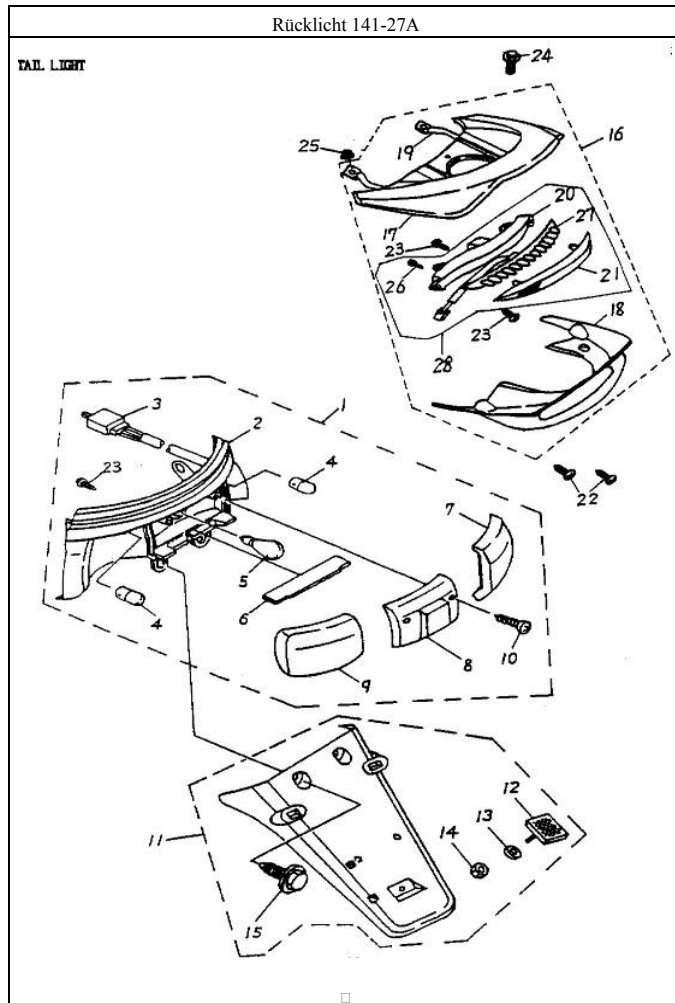

Pos.	Teile Nr.	Farbe	STK	Beschreibung	Anmerk.
1	33700-116-00A		1	RÜCKLICHT KPL.	
2	33711-116-00B		1	LAMPENTRÄGER	
3	33712-101-000		1	KABELBAUM	
4	34905-116-000		2	GLÜHBIRNE	12V10W
5	34906-105-00A		1	GLÜHBIRNE	12V 21/5W
6	33705-116-000		1	ABDECKUNG	
7	33730-116-000		1	BLINKERGLAS RECHTS	E-MARK
8	33702-116-000		1	RÜCKLICHTGLAS	
9	33735-116-000		1	BLINKERGLAS LINKS	E-MARK
10	93903-04015		2	SCHRAUBE	4*15
11	80115-116-000		1	HINTERER KOTFLÜGEL	
12	33741-105-000		1	REFLEKTOR	
13	94101-0514010		1	SCHEIBE	5*14*1
14	94001-05000		1	MUTTER	5mm
15	92000-06018-10		2	SCHRAUBEN	6*18
16	81300-118-000		1	SPOILER HINTEN	*
17	81301-118-000		1	SPOILER OBEN	
18	81302-118-000		1	SPOILER UNTEN	
19	81303-118-000		1	KLAMMEN	
20	33703-118-000		1	HALTER	
21	33715-118-000		1	BREMSLICHTGLAS	
22	93903-05016		4	SCHRAUBE	5*16
23	93903-04012		4	SCHRAUBE	4*12
24	96000-08015-12		1	SCHRAUBE	8*15
25	94050-06000		2	MUTTER	6mm
26	93903-02610		2	SCHRAUBE	2,6*10
27	33600-118-000		1	LED	
28	33800-118-000		1	LED KPL.	
29	96403-0612006		2	SCHLAUCH	6*12*6

* Farbe angeben