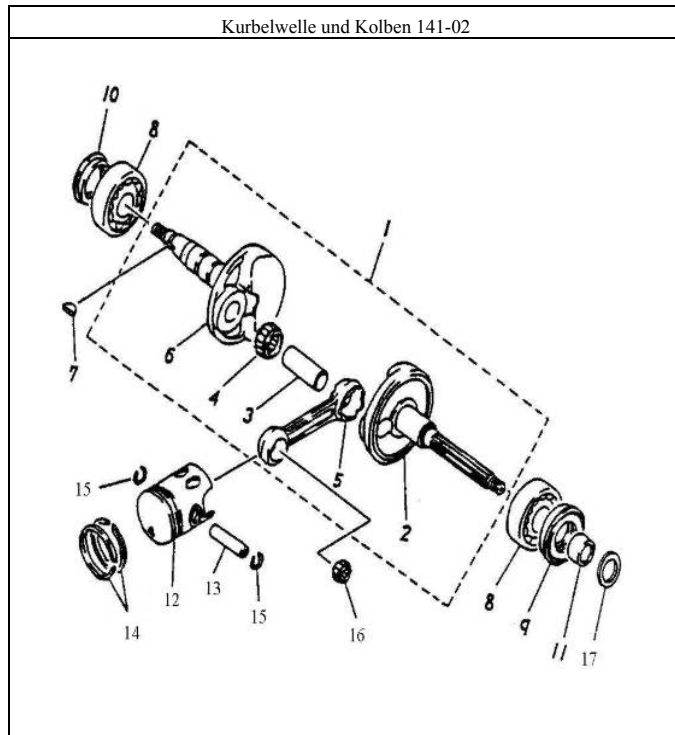

Pos.	Teile Nr.	Farbe	STK	Beschreibung	Anmerk.
1	13000-116-000		1	KURBELWELLE KPL.	
2	13321-116-000		1	LINKE KURBEL	
3	13381-104-000		1	KURBELZAPPEN	
4	96200-162212		1	NADEL-LAGER	16*22*12
5	13201-104-000		1	KURBEL-PLEUEL	
6	13311-116-000		1	RECHTE KURBEL	
7	90471-104-000		1	KEIL	3*13
8	96100-62040		2	RADIALES KUGELLAGER	6204C3
9	96500-20428		1	SIMMERRING	20*42/43*8/9
10	96500-20306		1	SIMMERRING	20*30/33*6
11	13316-116-000		1	LINKE KURBEL-BUCHSE	15*20*12
12	13012-116-000		1	INNENER RING	
13	13111-104-000		1	KOLBENBOLZEN	7*10*33
14	13011-116-000		1	KOLBENRING-GRUPPE	STD
15	13115-104-000		2	KOLBENBOLZEN-KLAMMER	1.0*12
16	96200-101412		1	NADEL-LAGER	10*14*12,5
17	94101-1319005		1	SCHHEIBE	13*19*0,5