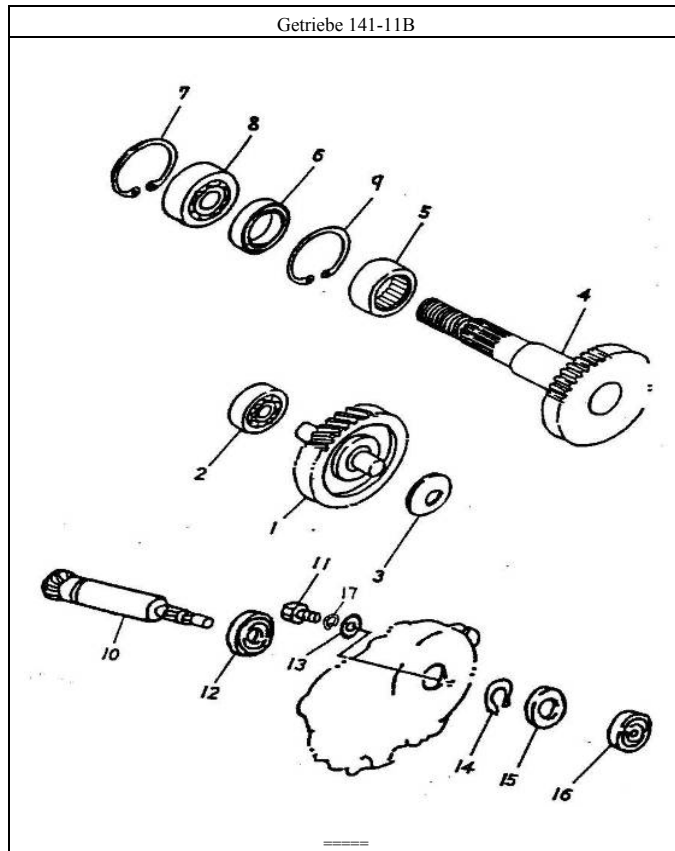

Pos.	Teile Nr.	Farbe	STK	Beschreibung	Anmerk.
1	23420-116-00G		1	Hauptachse kpl.	50T/10T
2	96100-62010		1	KUGELLAGER	6201
3	94101-1229005		1	SCHEIBE	12.3*29*0.5
4	23430-116-00F		1	Abtriebswelle	36T
5	96200-253315		1	NADEL LAGER	HMK2515
6	96500-25356		1	SIMMERRING	25*35*6
7	94512-4300R		2	KLAMMER	RTW-43
8	96100-6004U		1	KUGELLAGER	6004 LU
9	94512-3400R		1	KLAMMER	RTW-34
10	23411-116-00D		1	Getriebeeingangswelle	12T
11	92000-06010-10		1	SCHRAUBE	6*10
12	96100-60030		1	KUGELLAGER	6003
13	94101-0620005		1	SCHEIBE	6*20*0.5
14	94511-1700S		1	KLAMMER	STW-17
15	96500-17285		1	SIMMERRING	17*28*5.5
16	96100-638RD		1	KUGELLAGER	638RD
17	94111-0612015		1	SCHEIBE	6*12*1.5