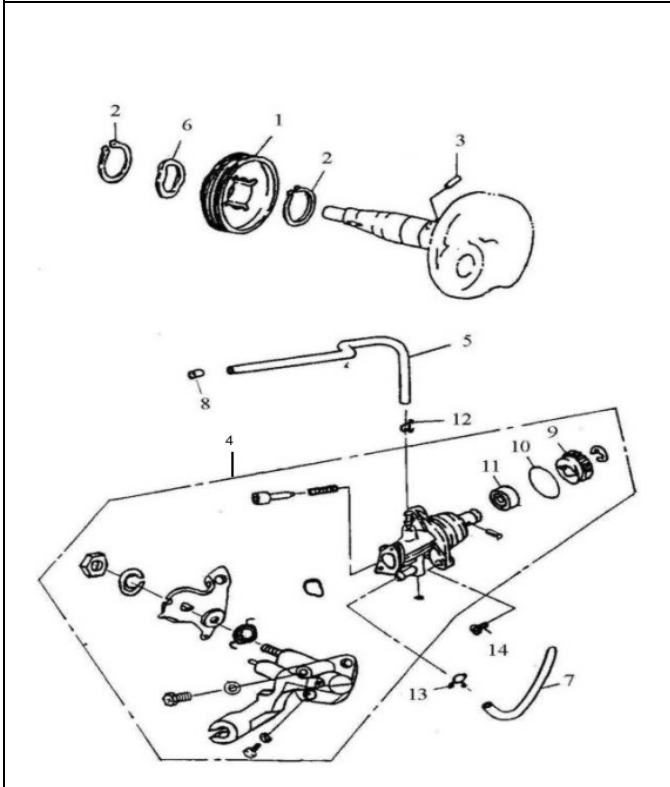

Membrane und Luftfilter 141-05

Pos.	Teile Nr.	Farbe	STK	Beschreibung	Anmerk.
1	14100-116-000		1	MEMBRANE	
2	17111-116-000		1	MEMBRAN DICHTUNG	
3	17100-116-000		1	ANSAUGSTUTZEN	
4	96000-06018-08		4	SCHRAUBE	6*18
5	14110-104-000		1	ANSAUGKRÜMMER-SCHLAUCH-KLEMME	1.25 8mm
6	94510-40000		1	KLAMMER	40*2.3
7	17200-116-001		1	LUFTFILTER KPL.	ECO
8	17206-116-000		1	LUFTFILTER-BASIS	
9	17207-116-000		1	LUFTFILTER-DECKE	
10	17219-116-000		1	LEITROHR	
11	17205-116-000		1	LUFTFILTER-ELEMENT	
12	17253-116-001		1	LUFTFILTER SCHLAUCH	ECO
13	93903-05025		3	SCHRAUBE	5*25
14	91000-06020		2	SCHRAUBE	6*20
15	94101-0613010		2	SCHEIBE	6*13*1
16	96485-116-000		2	DURCHFÜHRUNG