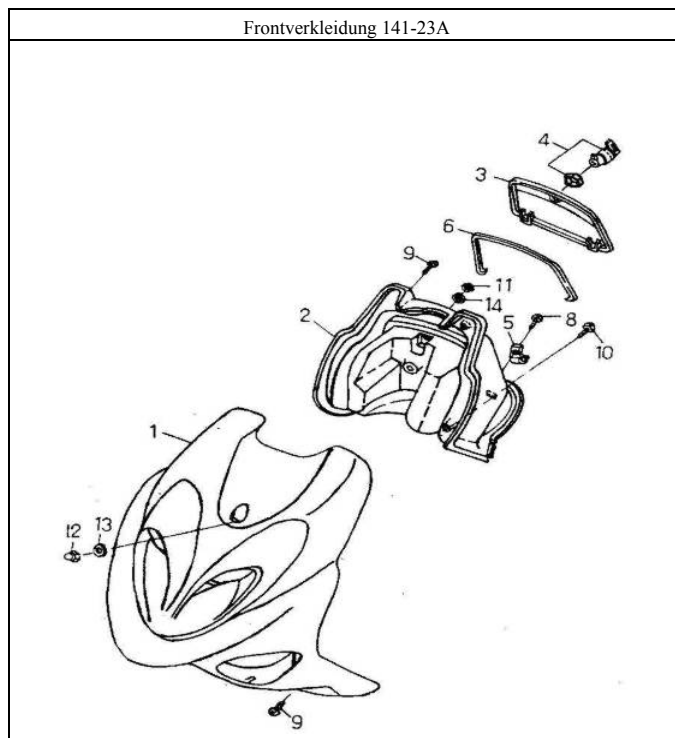

Pos.	Teile Nr.	Farbe	STK	Beschreibung	Anmerk.
1	64301-139-000		1	FRONT VERKLEIDUNG	*
2	81131-116-000		1	INNEN VERKLEIDUNG	DARK GRAY
3	81141-116-000		1	DECKEL	DARK GRAY
4	81142-101-000		1	SCHLOSS	
5	81144-105-000		2	HALTER	
6	81203-101-000		1	DICHTUNG	
8	93903-04012		2	SCHRAUBE	4*12
9	93903-05012		4	SCHRAUBE	5*12
10	93903-05016		2	SCHRAUBE	5*16
11	94001-06000		1	MUTTER	6mm
12	94021-06000		1	MUTTER	6mm
13	94101-0614020		1	SCHEIBE	6*14*2
14	94101-0619010		1	SCHEIBE	6*19*1

* Farbe angeben