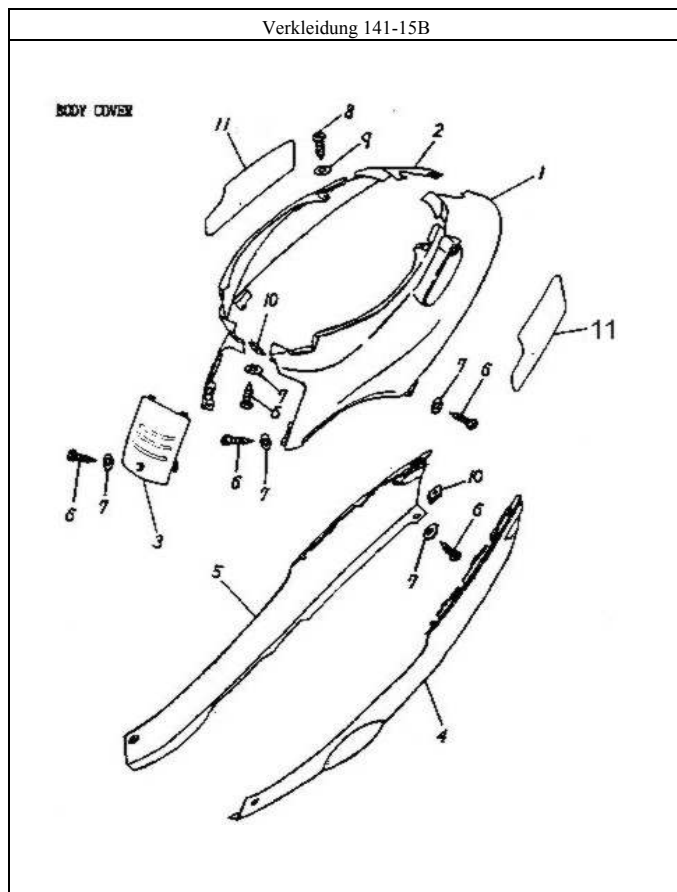

Pos.	Teile Nr.	Farbe	STK	Beschreibung	Anmerk.
1	83600-116-000		1	VERKLEIDUNG LINKS	*
2	83500-116-000		1	VERKLEIDUNG RECHTS	*
3	31506-116-000		1	VERKLEIDUNG ÖLTANK	*
4	83603-116-000	BK	1	SEITENVERKLEIDUNG LINKS	*
5	83503-116-000	BK	1	SEITENVERKLEIDUNG RECHTS	*
6	93903-04012		8	SCHRAUBE	4*12
7	94101-0412010		8	SCHEIBE	4*12*1
8	93903-05016		2	SCHRAUBE	5*16
9	94101-0514010		2	SCHEIBE	5*14*1
10	90344-04000		3	BLECHMUTTER	4mm
11	87700-141-00J		1	AUFKLEBER KPL.	

* Farbe angeben