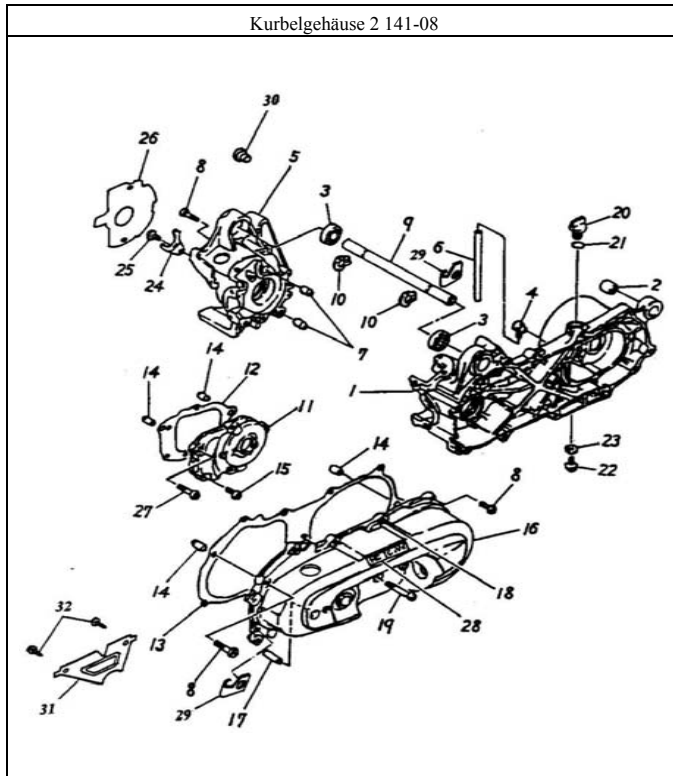

Pos.	Teile Nr.	Farbe	STK	Beschreibung	Anmerk.
31	11342-116-000		1	ABDECKUNG	
32	93903-04008		2	SCHRAUBE	4*8
33	11351-120-00A		1	KLAMMER	
34	11100-116-000		1	KURBELGEHÄUSE KPL.