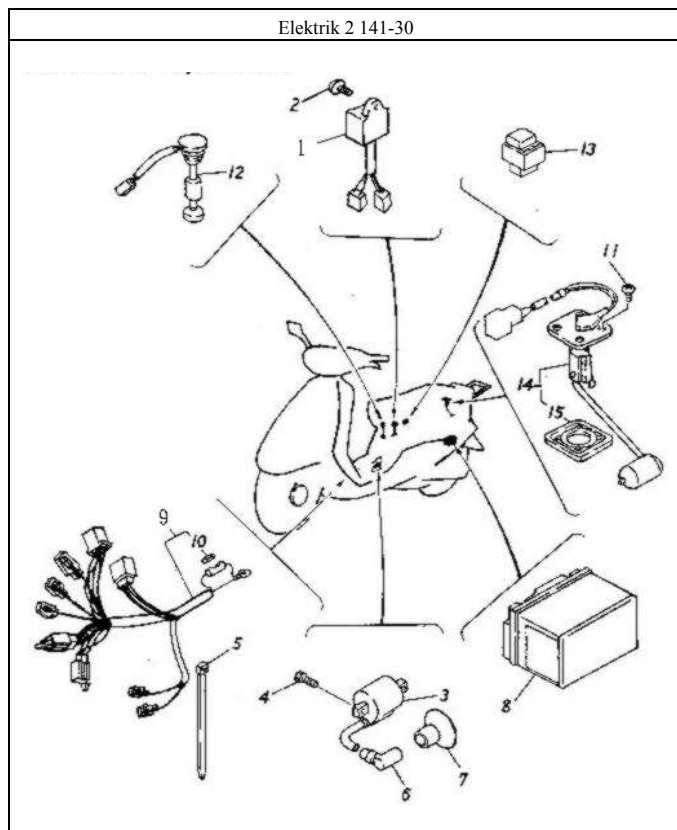

Pos.	Teile Nr.	Farbe	STK	Beschreibung	Anmerk.
1	31600-110-000		1	REGLER	
2	93500-05012		1	SCHRAUBE	5*12
3	35100-116-000		1	ZÜNDSCHLOSS	
4	35111-101-000		1	SCHALTER-MÜTZE	
5	92000-06018-10		1	SCHRAUBE	6*18
6	38301-107-00C		1	BLINKER-RELAIS	□□ 12V
7	90669-101-00A		3	KABELBINDER	4.8*250m/m
8	93500-06012		1	SCHRAUBE	6*12
9	38110-101-001		1	HORN (E-MARK)	12V NO0037
10	94111-0612015		1	FEDERSCHEIBE	6*12*1.5
11	94050-06000		1	MUTTER	6mm
12	35010-116-001		1	SCHLOSSSATZ	