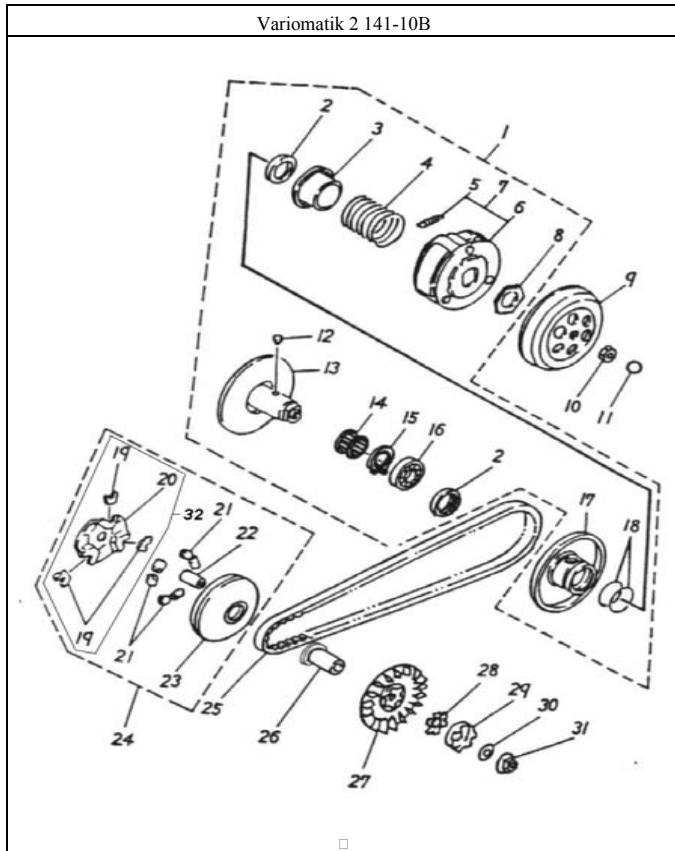

Pos.	Teile Nr.	Farbe	STK	Beschreibung	Anmerk.
31	94050-10000		1	MUTTER	10mm
32	22133-116-000		1	STEUERSCHEIBE