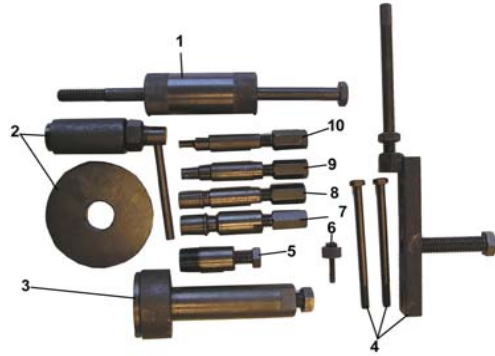

Werkzeug & Zubehör 125-31

Pos.	Teile Nr.	STK	Beschreib Anmerk.
1-10	TLSTSET	1	Werkzeugsatz ADLY Motorroller 2 Takt
1		1	Ziehhammer für Lagerinnenauszieher
2		1	Montagewerkzeug Kurbelgehäuse
3		1	Abzieher Kurbelwellenlager
4		1	Montagewerkzeug Kurbelgehäuse
5		1	Polradabzieher
6		1	Auszieher f. Lagerinnenauszieher
7		1	Lagerinnenauszieher
8		1	Lagerinnenauszieher
9		1	Lagerinnenauszieher
10		1	Lagerinnenauszieher