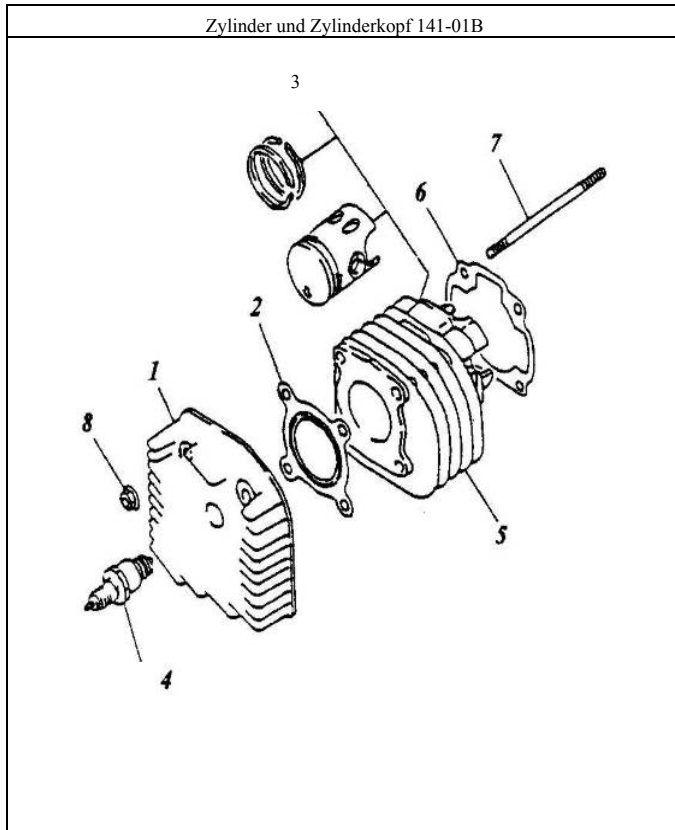

Ersatzteilliste Adly SF 50 Baujahr 2006

Pos.	Teile Nr.	Farbe	STK	Beschreibung	Anmerk.
1	12201-116-000		1	ZYLINDERKOPF	
2	12251-116-000		1	ZYLINDERKOPF-FLACHDICHTUNG	
3	12301-116-000		1	WIDERSTANDS-ZÜNDKERZE	
4	98076-101-00A		1	ZYLINDER KPL.	BPR7HS
5	12101-116-000		1	ZYLINDER	
6	12191-116-000		1	ZYLINDER-FLACHDICHTUNG	
7	91001-07110		4	STEBOLZEN	7*110
8	94050-07000		4	SICHERUNGSMUTTER	7MM