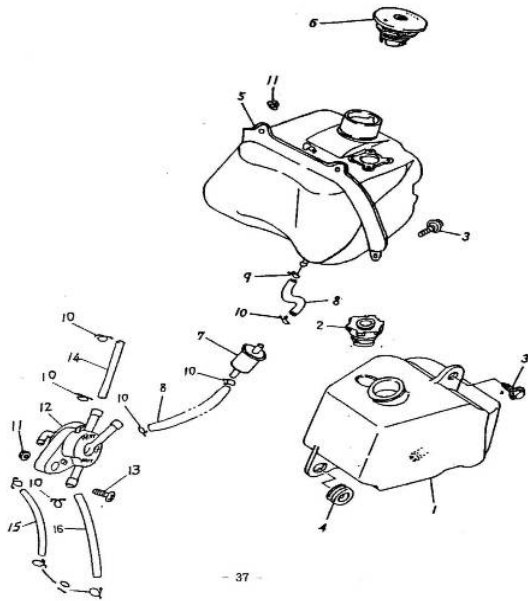

Kraftstoff und Öltank 141-16

Pos.	Teile Nr.	Farbe	STK	Beschreibung	Anmerk.
1	55100-116-000		1	ÖL TANK(REV.1)	
2	55105-101-000		1	ÖLTANK-VERSCHLUSS	
3	92000-06018-10		2	SCHRAUBE	6*18
4	83553-116-000		2	DURCHFÜHRUNG	
5	17500-116-000		1	KRAFTSTOFFBEHÄLTER-COMP	
6	17620-116-001		1	KRAFTSTOFFBEHÄLTER VERSCHLUSS	
7	16952-101-000		1	BENZIN-FILTER	
8	94400-0408060		2	SCHLAUCH	4.8*8*60
9	94510-10500		1	KLAMMER	10.5*1.2
10	94510-08000		9	KLAMMER	8*0.8
11	94050-06000		3	SCHRAUBE	6mm
12	16950-116-000		1	UNTERDRUCK BENZINHAHN	
13	93701-06015		1	SCHRAUBE	6*15
14	94400-0408A420		1	SCHLAUCH	4.8*8*420
15	94400-0307210		1	SCHLAUCH	3.5*7.5*210
16	94400-0408190		1	SCHLAUCH	4.8*8*190