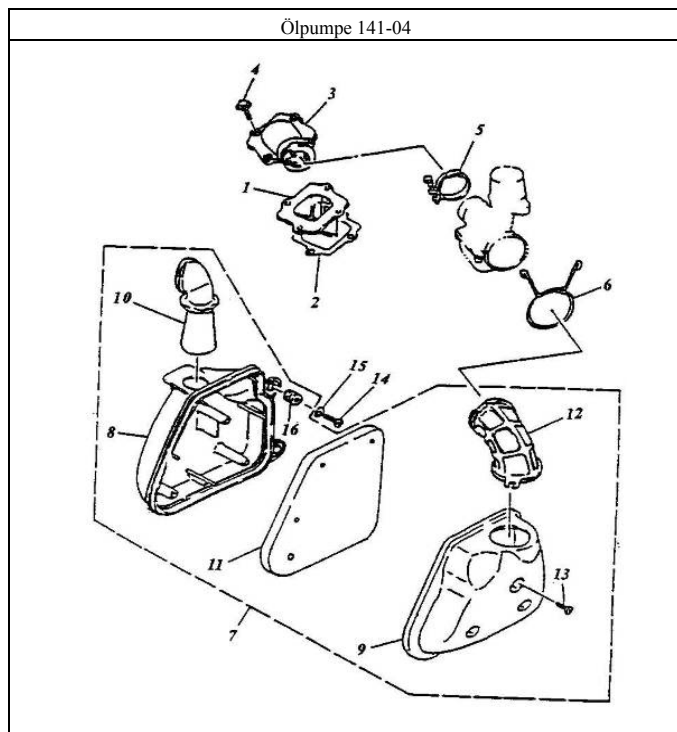

Pos.	Teile Nr.	Farbe	STK	Beschreibung	Anmerk.
1	15150-104-000		1	PUMPENANTRIEB	
2	94511-1900S		2	KLAMMER	STW-19
3	96300-030118		1	STIFT	3*11.8
4	15100-116-000		1	ÖLPUMPE	
5	94400-0205250		1	ÖL-ROHR	2*5*250
6	15151-104-000		1	WELLSCHEIBE	19.2*26*0.3
7	94400-0408300		1	ROHR	4.8*8*300
8	15101-116-000		1	STAHL-RING	4 mm
9	15136-110-000		1	ÖLPUMPENANTRIEB	40T
10	91319-110-000		1	ÖL-RING	19.3*1.6
11	96500-09164		1	SIMMERRING	9.5*16*4
12	94510-05000		2	KLAMMER	5*0.6
13	94510-08000		2	KLAMMER	8*0.8
14	93500-05015		2	Schraube	5*15