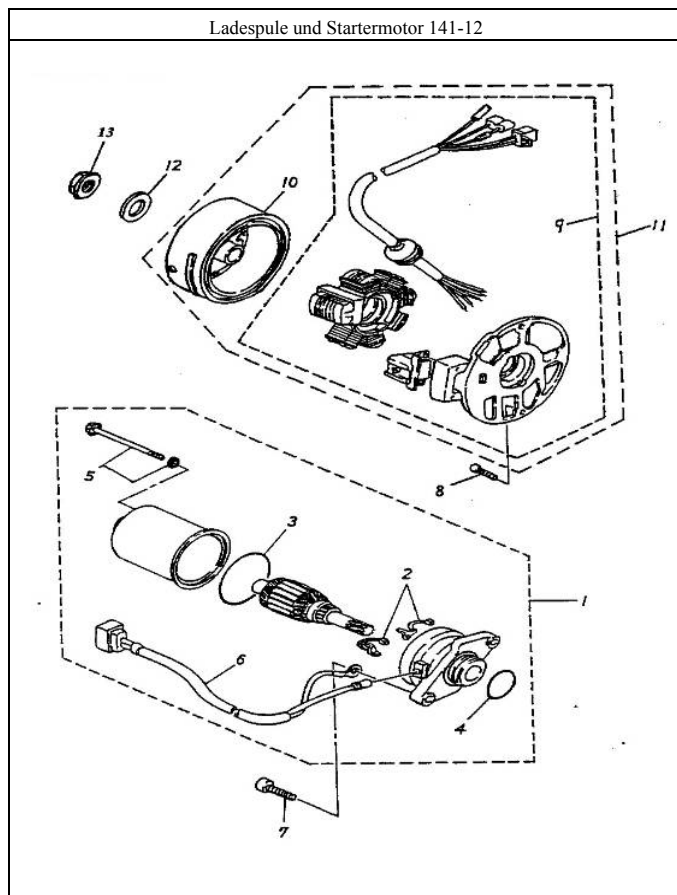

Pos.	Teile Nr.	Farbe	STK	Beschreibung	Anmerk.
1	31200-116-000		1	STARTER MOTOR KPL.	
2	31201-116-000		1	BÜRSTEN-GRUPPE	
3	91342-104-000		1	ÖL-RING	42*1.5
4	91323-104-000		1	ÖL-RING	23*2
5	90115-104-000		2	BOLZEN-GRUPPE	□□
6	31202-116-000		1	KABEL	
7	91000-06020		2	SCHRAUBE	6*20
8	91000-06015		2	SCHRAUBE	6*15
9	31120-116-000		1	STATOR-COMP.	
10	31110-116-000		1	GENERATOR-SCHWUNGRAD	
11	31100-116-000		1	GENERATOR KPL.	
12	94101-1022020		1	SCHEIBE	10*22*2
13	94050-10000		1	MUTTER	10mm