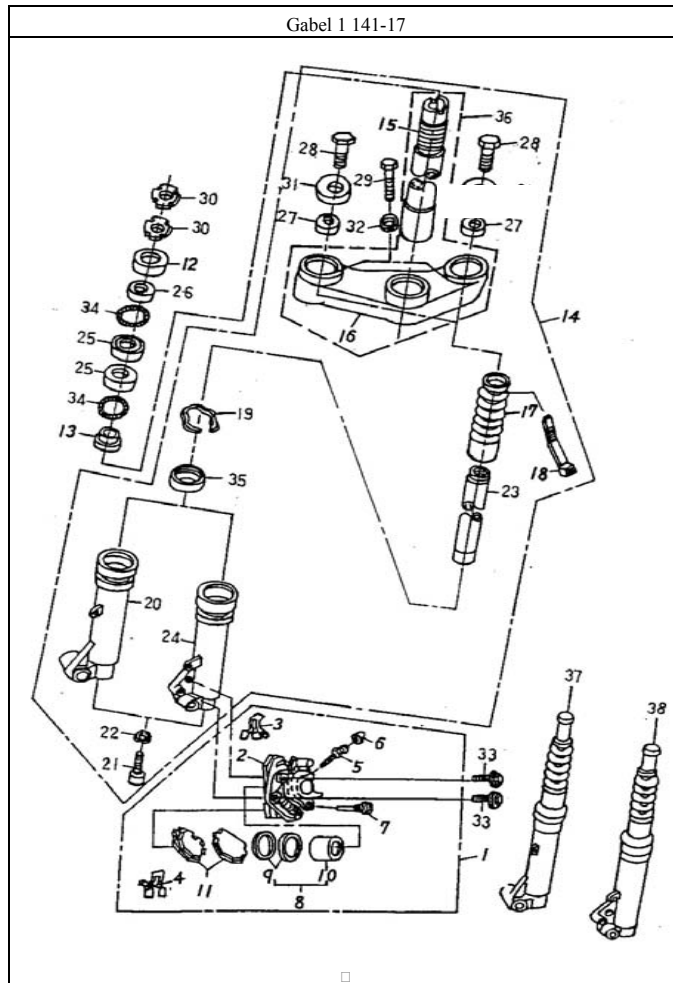

Pos.	Teile Nr.	Farbe	STK	Beschreibung	Anmerk.
1	45000-107-001	SL	1	BREMSSATTEL KPL.	
2	45010-107-000	SL	1	BREMSSATTEL	
3	45021-107-000		1	HALTER	
4	45026-107-000		1	HALTER	
5	45031-107-000		1	SCHRAUBENSATZ	
6	45033-107-000		1	SCHRAUBENSATZ	
7	45036-107-000		1	SCHRAUBE	
8	45040-107-000		1	BREMSKOLBEN KPL.	
9	45043-107-000		1	SIMMERRING	
10	45046-107-000		1	BREMSKOLBEN	
11	45120-107-001		1	BREMSBELÄGE	
12	50301-101-000		1	ABDECKUNG	
13	53215-101-000		1	LAGERSITZ	
14	51100-109-000		1	GABEL KPL.	
15	51100-109-000		1	GABEL KPL.	
16	51107-107-000		1	STEUERUNG	
17	51108-109-000		1	KLAMMER	
18	51123-107-000		2	ABDECKUNG	
19	51124-107-000		2	KLAMMER	
20	51141-107-000		2	ROHR	
21	51510-107-000		1	ROHR	
22	51513-107-000		2	SCHRAUBE	
23	51514-107-000		2	WELLSCHEIBE	
24	51520-107-000		2	ROHR	
25	51610-107-000		1	ROHR	
26	53213-101-000		2	LAGERSITZ	
27	53212-101-000		1	MUTTER	
28	91310-107-000		2	ÖL-RING	10*5.25
29	92000-10022-17		2	SCHRAUBE	10*22
30	92000-10036-14		2	SCHRAUBE	10*36