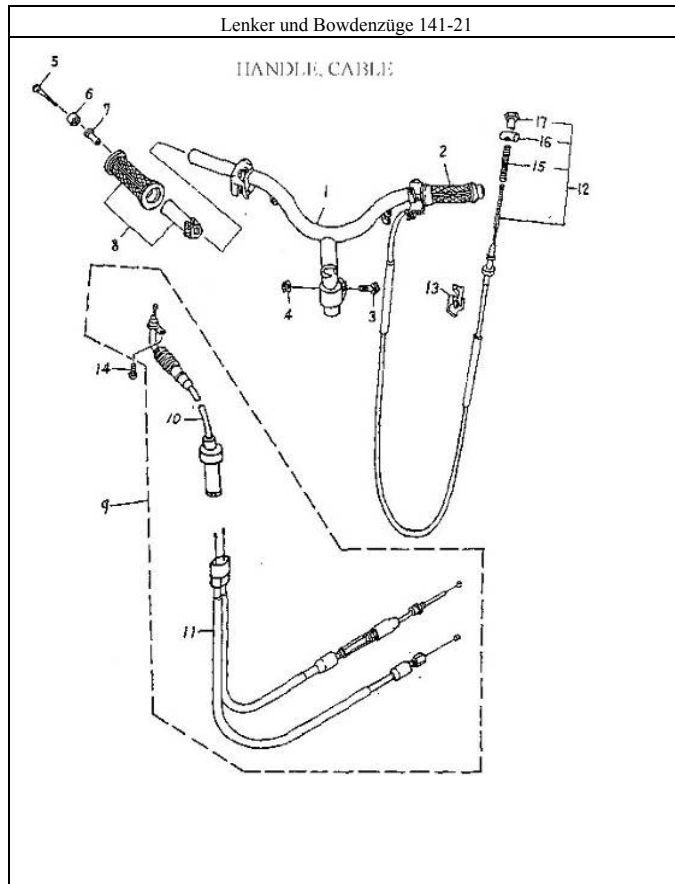

Pos.	Teile Nr.	Farbe	STK	Beschreibung	Anmerk.
1	53100-111-000		1	LENKER	
2	53166-107-000		1	GRIFF LINKS	
3	96000-10045-14		1	SCHRAUBE	10*45
4	94050-10000		1	MUTTER	10mm
5	93902-06045		2	SCHGRAUBE	6*45
6	53116-107-000		2	GRIFF-ENDE	
7	53111-107-000		2	GRIFF-ENDE-DISTANZSCHEIBEN-ROHR	8.5*12/18*23
8	53165-107-000		1	GASGRIFF KPL.	
9	17910-116-000		1	GASBOWDENZUG KPL.	
10	17930-116-000		1	HINTERE BREMS SPANNVORRICHTUNG	
11	17920-116-000		1	MUTTER	
12	43450-111-001		1	BREMSKABEL	
13	35201-107-000		1	KLEMME	
14	93500-05010		1	SCHRAUBE	5*10
15	43472-110-00A		1	FEDER	140mm
16	95015-31001		1	SCHRAUBE	12*22
17	95015-41000		1	FEDER	6mm