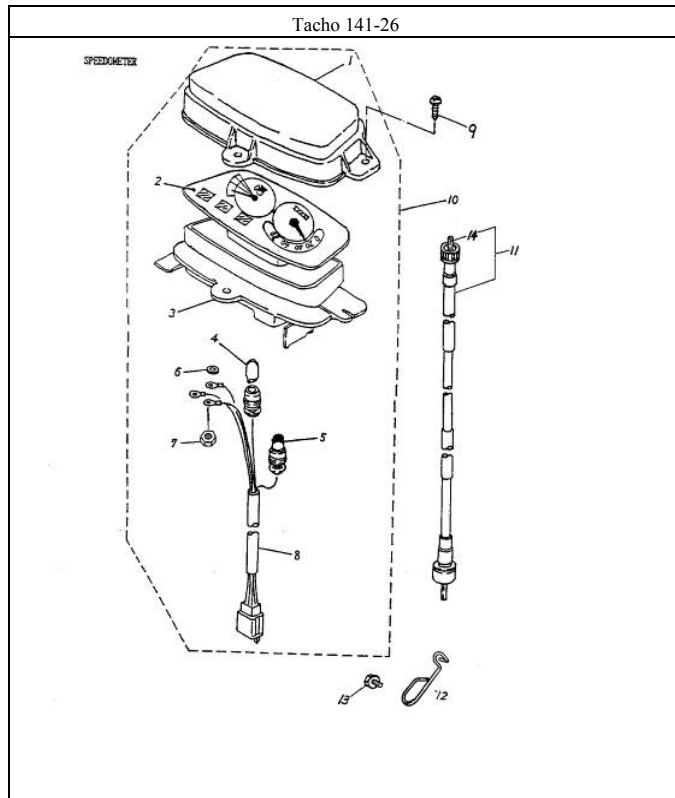

Pos.	Teile Nr.	Farbe	STK	Beschreibung	Anmerk.
1	37230-107-000		1	TACHMETER GLAS	
2	37220-116-001		1	TACHOMETERGEHÄUSE	
3	37210-107-000		1	TACHOMETER	
4	34908-101-000		4	GLÜHLAMPE	12V1.7W
5	34908-116-002		1	GLÜHLAMPE	12V 3.4W
6	94101-0306006		3	SCHEIBE	3*6*0.6
7	94001-03000		3	MUTTER	3mm
8	37250-107-000		1	TACHOMETERKABELBAUM	
9	93903-05016		2	SCHRAUBE	5*16
10	37200-116-001		1	TACHOMETER KPL.	CARBON
11	44830-107-000		1	TACHOWELLE KPL.	
12	44831-118-000		1	TACHOMWELLEN HALTER	
13	44831-118-001		1	HALTER	
14	92000-06018-10		1	SCHRAUBE	6*18
15	44840-107-000		1	TACHOWELLE INNEN