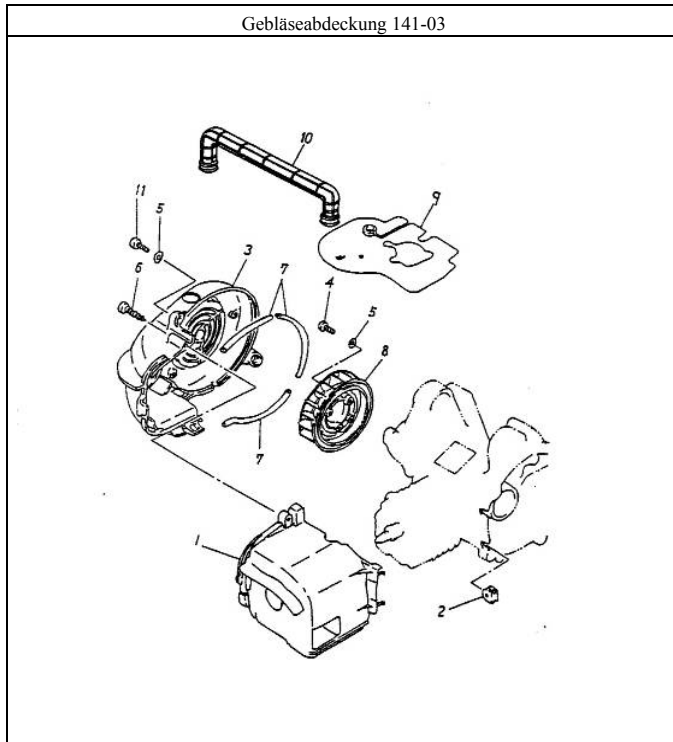

Pos.	Teile Nr.	Farbe	STK	Beschreibung	Anmerk.
1	19620-116-000		1	GEBLÄSEABDECKUNG	
2	83552-116-000		2	DURCHFÜHRUNG	
3	19610-116-001		1	GENERATOR-DECKE (LOCH)	#NAME?
4	91000-06015		6	SCHRAUBE	6*15
5	94101-0613010		6	SCHEIBE	6*13*1
6	93903-05040		1	SCHRAUBE	5*40
7	17632-116-000		2	DICHTUNG	
8	19510-116-000		1	GEBLÄSERAD	
9	55122-116-000		1	DEFLEKTOR	
10	11211-116-000		1	LUFTSCHLAUCH	
11	91000-06020		2	SCHRAUBE	6*20