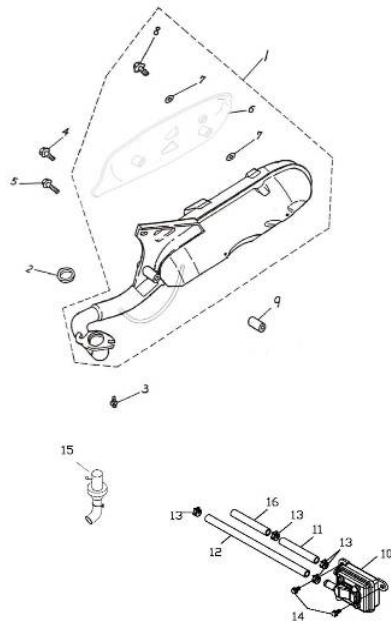

Auspuff 141-07B

Pos.	Teile Nr.	Farbe	STK	Beschreibung	Anmerk.
1	18300-116-00N		1	AUSPUFF KPL.	CATA*2
2	18291-104-000		1	AUSPUFFROHR-FLACHDICHTUNG	
3	92001-06018-10		2	Schraube	6*18
4	96000-08048-12		1	Schraube	8*48
5	96000-08065-12		1	Schraube	8*65
6	18301-116-000		1	SCHALLDÄMPFER-SCHUTZ	
7	94101-0612015		6	PAPIER DICHTUG	6*12*1.5
8	96000-06012-08		3	Schraube	6*12
9	18302-116-000		1	BUCHSE	10*15*23
10	17410-116-000		1	LUFTVENTIL KPL.	
11	17411-116-00A		1	SCHLAUCH	
12	17412-116-000		1	SCHLAUCH	130mm
13	94513-16000		1	KLAMMER	16mm
14	96000-06016-10G		2	SCHRAUBE	6*16
15	1736A-175-000		1	Rückschlagventil	
16	94510-12000		1	AUSPUFF-RÜCKKEHR-ÖL-ROHR	12mm