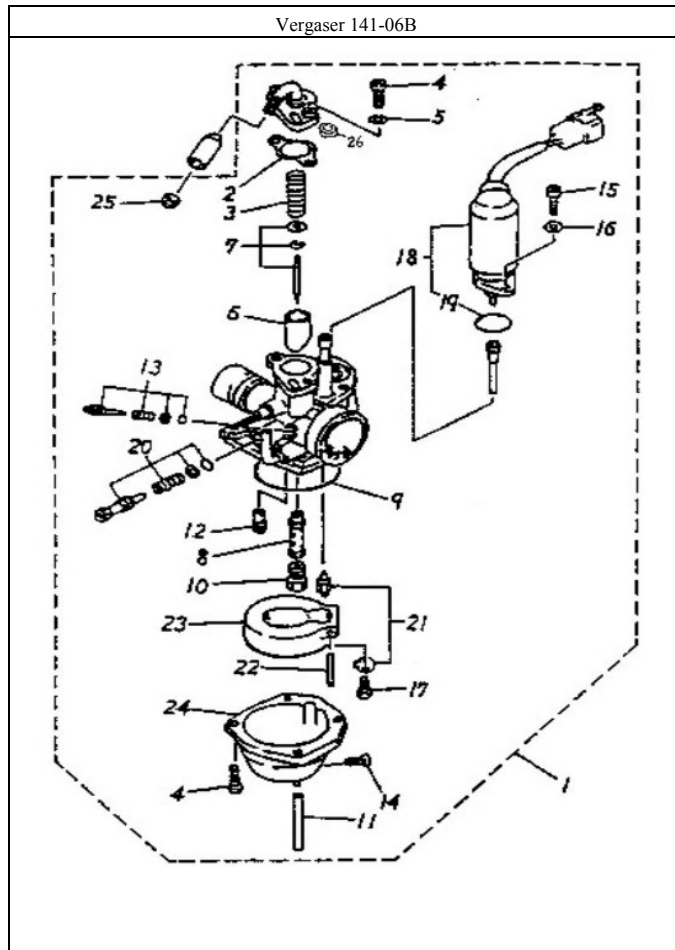

Pos.	Teile Nr.	Farbe	STK	Beschreibung	Anmerk.
1	16100-116-00E		1	VERGASER KPL.	□:70 □:17.5
2	16101-116-000		1	VERGASER-FLACHDICHTUNG	
3	16102-116-000		1	FEDER	
4	93500-04014		6	Schraube	4*14
5	94111-0407010		2	SCHEIBE	4*7*1
6	16103-116-000		1	DROSSEL-VENTIL	
7	16104-116-00A		1	NADEL-GRUPPE	
8	16105-116-000		1	NADEL-DÜSE	E-1
9	16106-116-000		1	SCHWIMMER-KAMMER-DICHTUNG	
10	16108-116-00C		1	HAUPT-DÜSE	#70
11	16109-116-000		1	ÜBER FLUSS-ROHR	4*7
12	16110-116-000		1	LEERLAUF-DÜSE	#17.5
13	16115-116-000		1	LUFT EINSTELLEN SCHRAUBEN-GRUPPE	
14	16111-116-000		1	ABLASSSCHRAUBE	
15	93500-04008		2	Schraube	4*8
16	94111-0406510		2	SCHEIBE	4*6,5*1
17	93500-03008		1	Schraube	3*8
18	17215-116-000		1	KALTSTARTVENTIL	
19	91314-116-000		1	ÖL-RING	14*1.5
20	16114-116-000		1	DROSSEL-SCHRAUBEN-GRUPPE	
21	16117-116-00A		1	NADEL-VENTIL KPL.	
22	16119-116-000		1	SCHWIMMER-STIFT	
23	16118-116-000		1	SCHWIMMER	
24	16107-116-000		1	SCHWIMMER-KAMMER	
25	16113-116-000		1	KABEL EINSTELLEN NUSS	
26	16148-116-000		1	VERGASER-Reduzierung	11*14*10