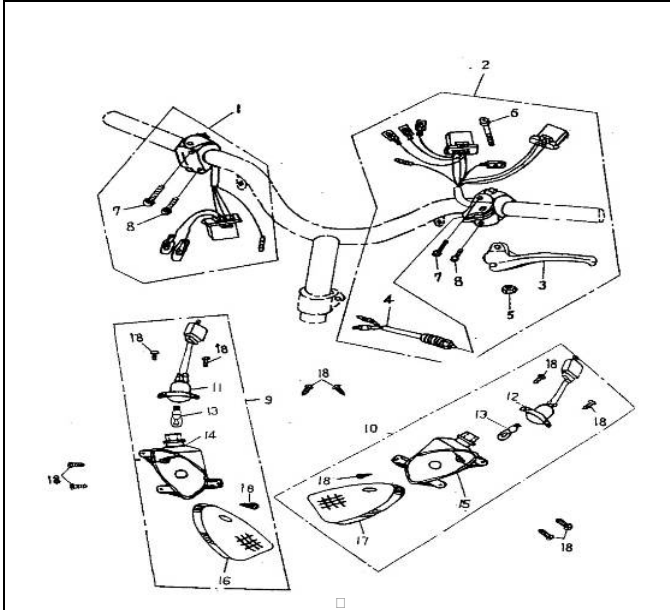

Blinker vorne Lenkerschalter 141-25A

Pos.	Teile Nr.	Farbe	STK	Beschreibung	Anmerk.
1	35150-111-001		1	SCHALTER RECHTS KPL.	
2	35200-111-001		1	SCHALTER LINKS KPL.	
3	53178-107-000		1	BREMSSCHALTER LINKS	
4	35345-111-000		1	BREMSSCHALTER LINKS	
5	90350-05000		1	MUTTER	5mm
6	90116-107-000		1	SCHRAUBE	5*23
7	93500-05035		2	SCHRAUBE	5*35
8	93500-05025		2	SCHRAUBE	5*25
9	33400-125-000		1	BLINKER RECHTS KPL.	
10	33450-125-000		1	BLINKER LINKS KPL.	
11	33425-125-000		1	GLÜHBIRNEN SOCKEL RECHTS	
12	33435-125-000		1	GLÜHBIRNEN SOCKEL LINKS	
13	34905-118-000		2	GLÜHBIRNE (E-MARK)	12V/10W
14	33401-125-000		1	BLINKERKÖRPER RECHTS	
15	33451-125-000		1	BLINKERKÖRPER LINKS	
16	33402-125-000		1	BLINKERGLAS RECHTS	
17	33452-125-000		1	BLINKERGLAS LINKS	
18	93903-03012		12	SCHRAUBE	3*12