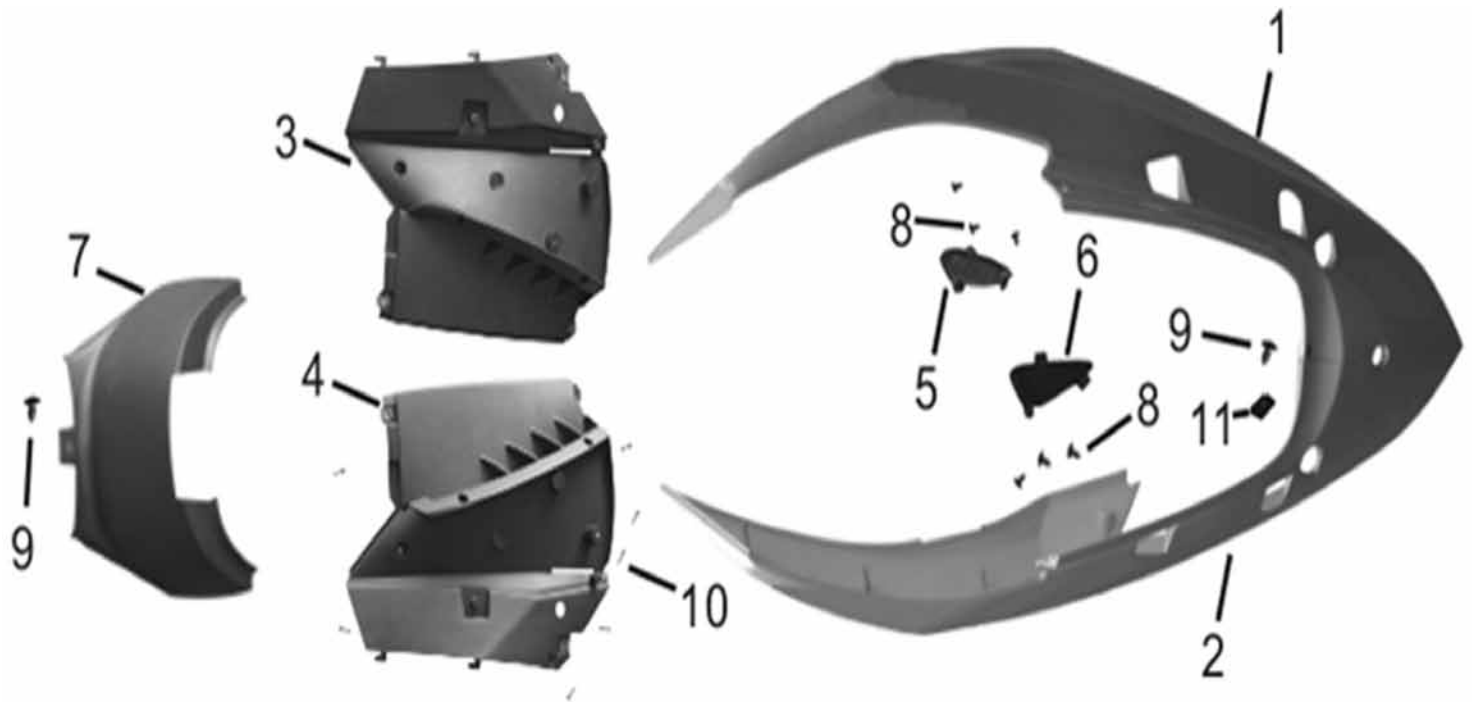

Rahmen

Rahmen Fortsetzung

Position	Artikel Nummer	Anzahl	Beschreibung	Anmerkung
1	50100-MT10-0000	1	Rahmen	
2	50350-MT10-0000	1	Motorhalter	
3	5071A-MT10-0000	1	Rechte Fußraste	
4	5071B-MT10-0000	1	Linke Fußraste	
5	64315-MT10-0000	1	Vorderer Verkleidungshalter	
6	50101-MT10-0000	1	Handgriffhalter Hinten	
7	50102-MT10-0000	1	Halter Hinten	
8	81205-MT10-0000	1	Halter Hinten	
9	50352-MT10-0000	2	Anschlagpuffer	
10	50356-MT10-0000	2	Buchse für Motorhalter	
11	96001-10050-000	2	Schraube mit Scheibe M10×1.25×50	
12	90117-10235-000	1	Schraube mit Scheibe M10×1.25×235	
13	90304-MT10-0000	1	Sicherheitsmutter M10*1.25	
14	96001-06012-000	5	Schraube mit Scheibe M6*12	
15	96001-06032-000	2	Schraube mit Scheibe M6*32	
16	96001-06016-000	2	Schraube mit Scheibe M6*16	
17	83750-MT10-0000RBC	1	Nummerschildhalter Deutsches Kennzeichen	

Verkleidung

Position	Artikel Nummer	Anzahl	Beschreibung	Anmerkung
1	83500-MT10-0000BK	1	Verkleidung Rechts Schwarz/Grau	
	83500-MT10-0000BW	1	Verkleidung Rechts Blau/Weiß	
	83500-MT10-0000RW	1	Verkleidung Rechts Rot/Weiß	
2	83600-MT10-0000BK	1	Verkleidung Links Schwarz	
	83600-MT10-0000BW		Verkleidung Links Blau/Weiß	
	83600-MT10-0000RW		Verkleidung Links Rot/Weiß	
3	83610-MT10-0000BK	1	Rechter Verkleidungsdeckel Schwarz/Grau	
	83610-MT10-0000BW		Rechter Verkleidungsdeckel Blau/Weiß	
	83610-MT10-0000RW		Rechter Verkleidungsdeckel Rot/Weiß	
4	83510-MT10-0000BK	1	Linker Verkleidungsdeckel Schwarz/Grau	
	83510-MT10-0000BW		Linker Verkleidungsdeckel Blau/Weiß	
	83510-MT10-0000RW		Linker Verkleidungsdeckel Rot/Weiß	
5	50327-MT10-0000	1	Halter Rechts	
6	50328-MT10-0000	1	Halter Links	
7	80151-MT10-0000	1	Mittlere Verkleidung	
8	90903-04012-000	6	Schneidschraube ST4.2*12	
9	90903-04014-000	1	Schraube M6*14	
10	90903-04014-000	10	Schneidschraube ST4.2*14	
11	90302-04000-000	1	Klemmmutter 4MM	