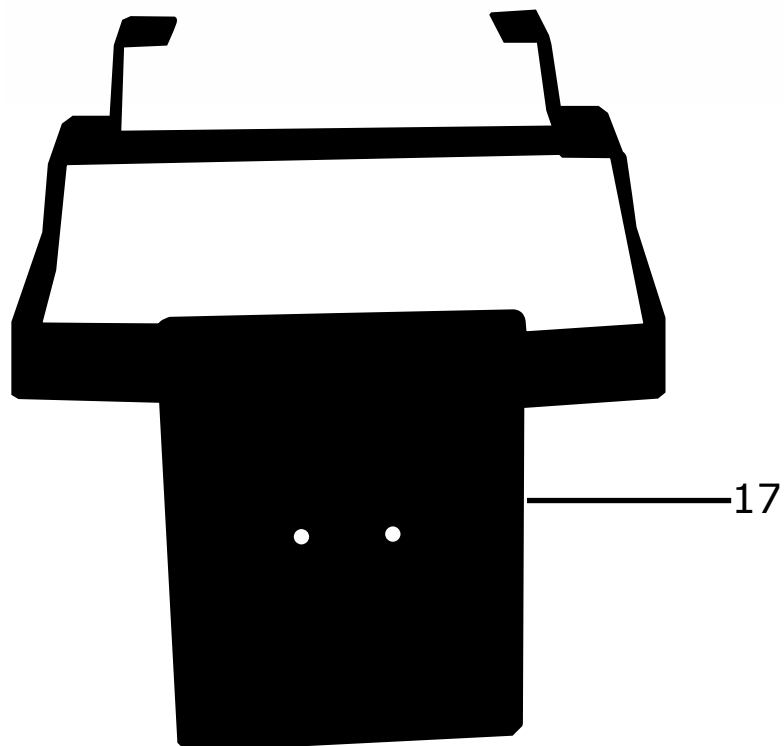

Rahmen

Rahmen Fortsetzung

Position	Artikel Nummer	Anzahl	Beschreibung	Anmerkung
1	50100-MT10-0000	1	Rahmen	
2	50350-MT10-0000	1	Motorhalter	
3	5071A-MT10-0000	1	Rechte Fußraste	
4	5071B-MT10-0000	1	Linke Fußraste	
5	64315-MT10-0000	1	Vorderer Verkleidungshalter	
6	50101-MT10-0000	1	Handgriffhalter Hinten	
7	50102-MT10-0000	1	Halter Hinten	
8	81205-MT10-0000	1	Halter Hinten	
9	50352-MT10-0000	2	Anschlagpuffer	
10	50356-MT10-0000	2	Buchse für Motorhalter	
11	96001-10050-000	2	Schraube mit Scheibe M10×1.25×50	
12	90117-10235-000	1	Schraube mit Scheibe M10×1.25×235	
13	90304-MT10-0000	1	Sicherheitsmutter M10*1.25	
14	96001-06012-000	5	Schraube mit Scheibe M6*12	
15	96001-06032-000	2	Schraube mit Scheibe M6*32	
16	96001-06016-000	2	Schraube mit Scheibe M6*16	
17	83750-MT10-0000RBC	1	Nummerschildhalter Deutsches Kennzeichen