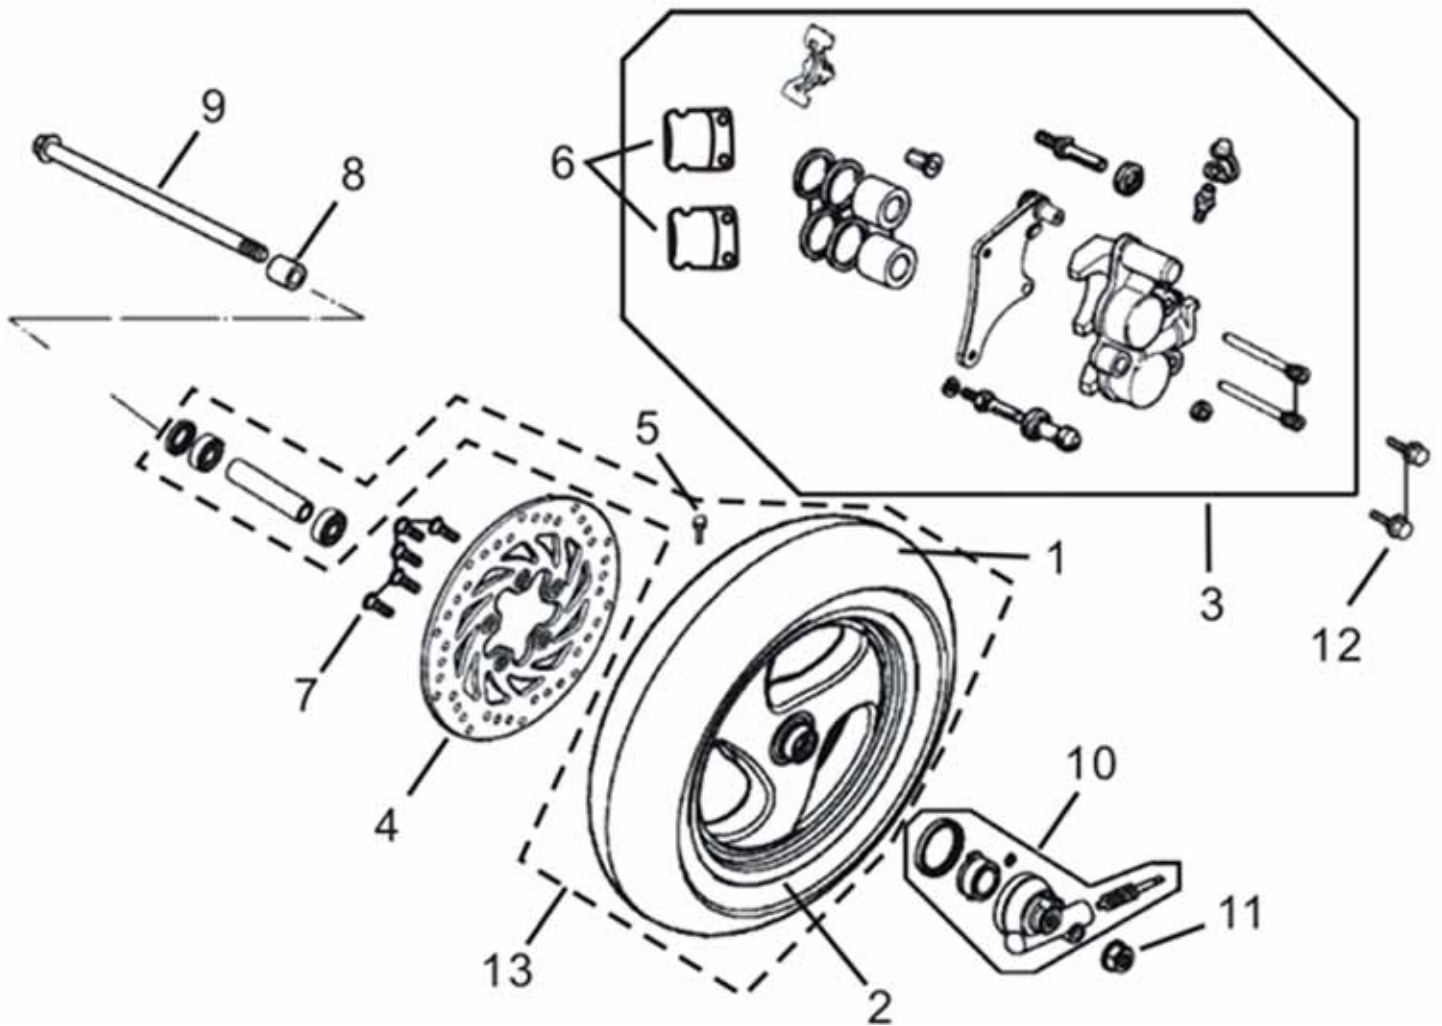

Vorderreifen

Position	Artikel Nummer	Anzahl	Beschreibung	Anmerkung
1	44710-MT10-0000	1	Vorderreifen	
2	44650-MT10-0000	1	Vordere Felge	
3	45200-MT10-0000	1	Bremszange Vorne Kpl.	
4	45351-MT10-0000	1	Bremsscheibe Vorne	
5	42753-MT10-0000	1	Luftventil	
6	45150-MT10-0000	1	Bremsbeläge Vorne	
7	90105-08024-000	5	Schraube M8*24	
8	44311-MT10-0000	1	Buchse für Vorderachse	
9	44301-MT10-0000	1	Vorderachse	
10	44800-MT10-0000	1	Tachoantrieb	
11	90306-12000-000	1	Mutter mit Scheibe M12	
12	90122-08032-000	2	Schraube mit Scheibe M8*32	
13	44700-MT10-0000	1	Vorderrad Kpl.