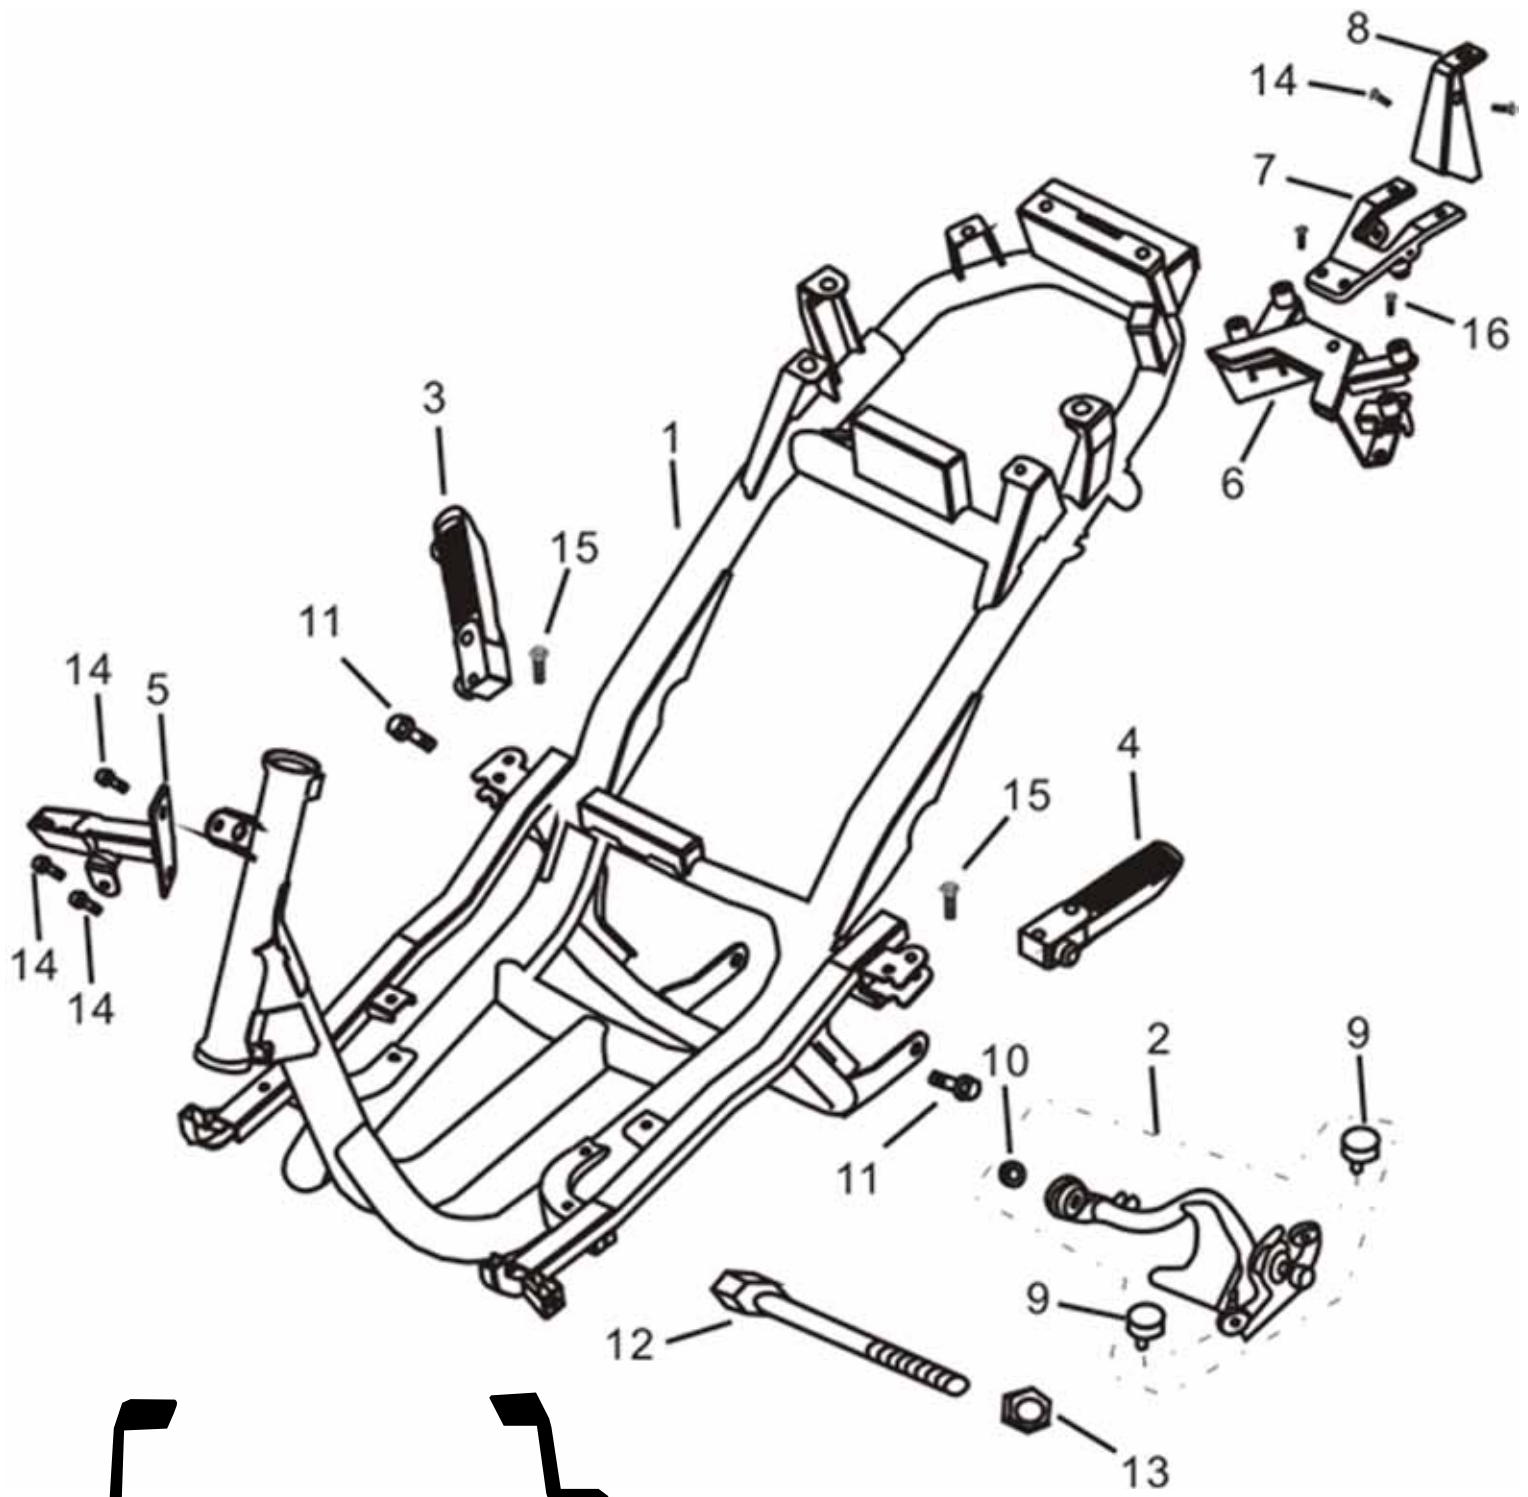

Ersatzteilliste Herkules Matador

LLPTCBA17*****

Inhalt

Rahmen3
Kotflügel Vorne5
Verkleidung6
Stoßdämpfer Hinten7
Vorderradgabel8
Kraftstofftank9
Sitz	10
Bremssystem	12
Hinterreifen	13
Lenker	14
Hauptständer und Seitenständer	15
Vordere Verkleidung	16
Trittbrett und Beinschild	17
Lenkerverkleidung und Spiegel	18
Blinker Vorne	19
Tachometer	20
Scheinwerfer.	21
Heckverkleidung und Rücklicht	22
Elektrik	23
Auspuff	24

Rahmen

Rahmen Fortsetzung

Position	Artikel Nummer	Anzahl	Beschreibung	Anmerkung
1	50100-MT10-0000	1	Rahmen	
2	50350-MT10-0000	1	Motorhalter	
3	5071A-MT10-0000	1	Rechte Fußraste	
4	5071B-MT10-0000	1	Linke Fußraste	
5	64315-MT10-0000	1	Vorderer Verkleidungshalter	
6	50101-MT10-0000	1	Handgriffhalter Hinten	
7	50102-MT10-0000	1	Halter Hinten	
8	81205-MT10-0000	1	Halter Hinten	
9	50352-MT10-0000	2	Anschlagpuffer	
10	50356-MT10-0000	2	Buchse für Motorhalter	
11	96001-10050-000	2	Schraube mit Scheibe M10×1.25×50	
12	90117-10235-000	1	Schraube mit Scheibe M10×1.25×235	
13	90304-MT10-0000	1	Sicherheitsmutter M10*1.25	
14	96001-06012-000	5	Schraube mit Scheibe M6*12	
15	96001-06032-000	2	Schraube mit Scheibe M6*32	
16	96001-06016-000	2	Schraube mit Scheibe M6*16	
17	83750-MT10-0000RBC	1	Nummerschildhalter Deutsches Kennzeichen	

Stoßdämpfer Hinten

Position	Artikel Nummer	Anzahl	Beschreibung	Anmerkung
1	52000-MT10-0000	1	Halter Für Stoßdämpfer Rechts	
2	52400-MT10-0000	2	Stoßdämpfer Hinten	
3	95701-08030-000	2	Schraube	
4	95801-10035-000	2	Schraube mit Scheibe M10×35	