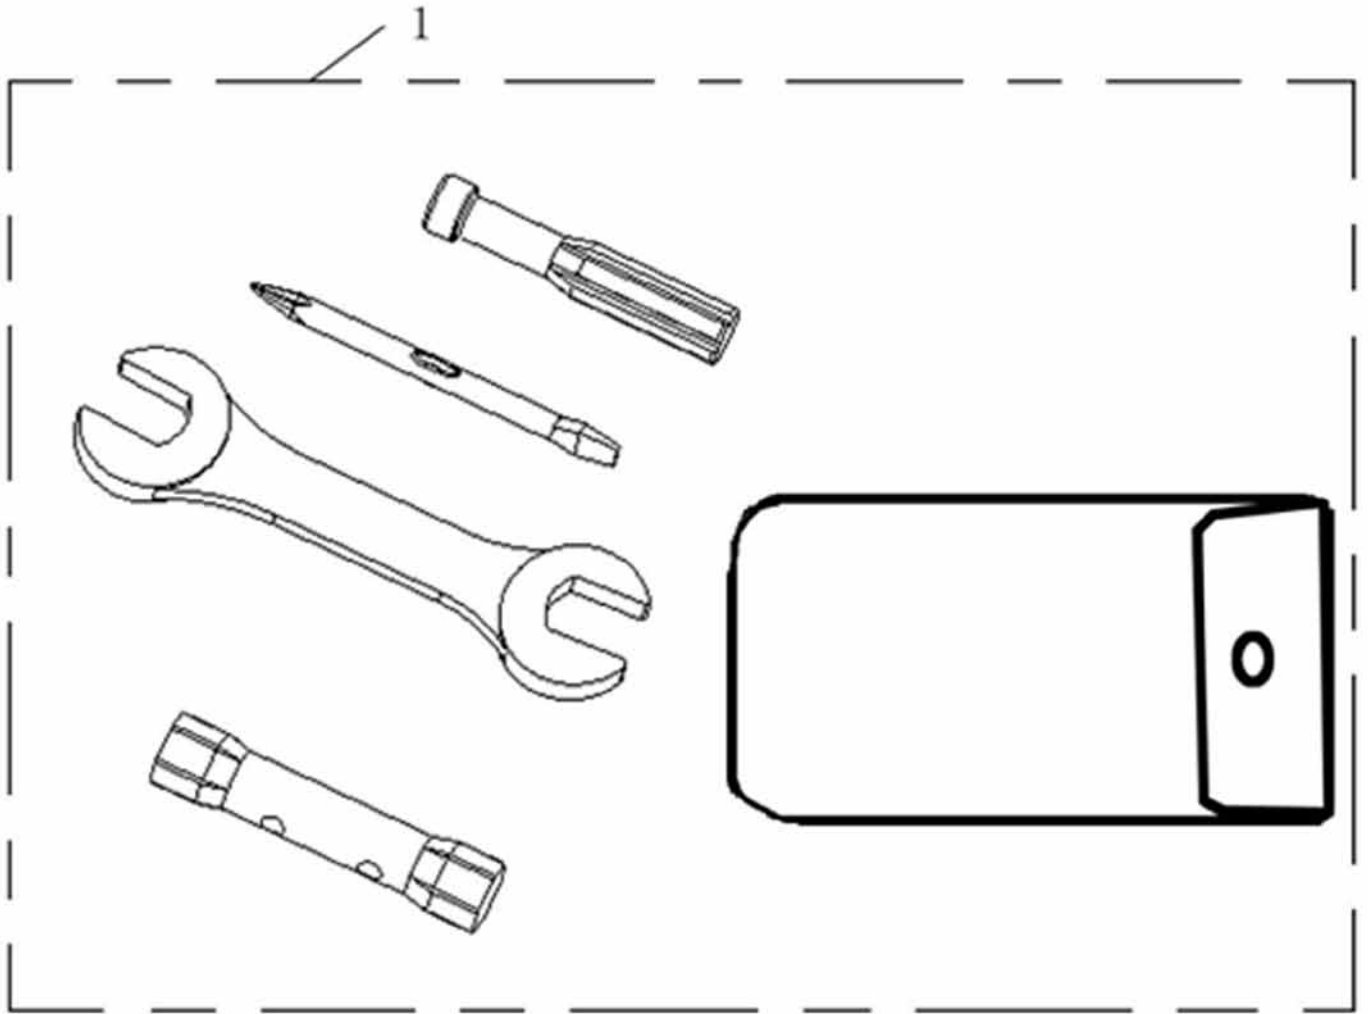

Bordwerkzeug

Position	Artikel Nummer	Anzahl	Beschreibung	Anmerkung
1	89010-MT10-0000	1	Bordwerkzeug Kpl.