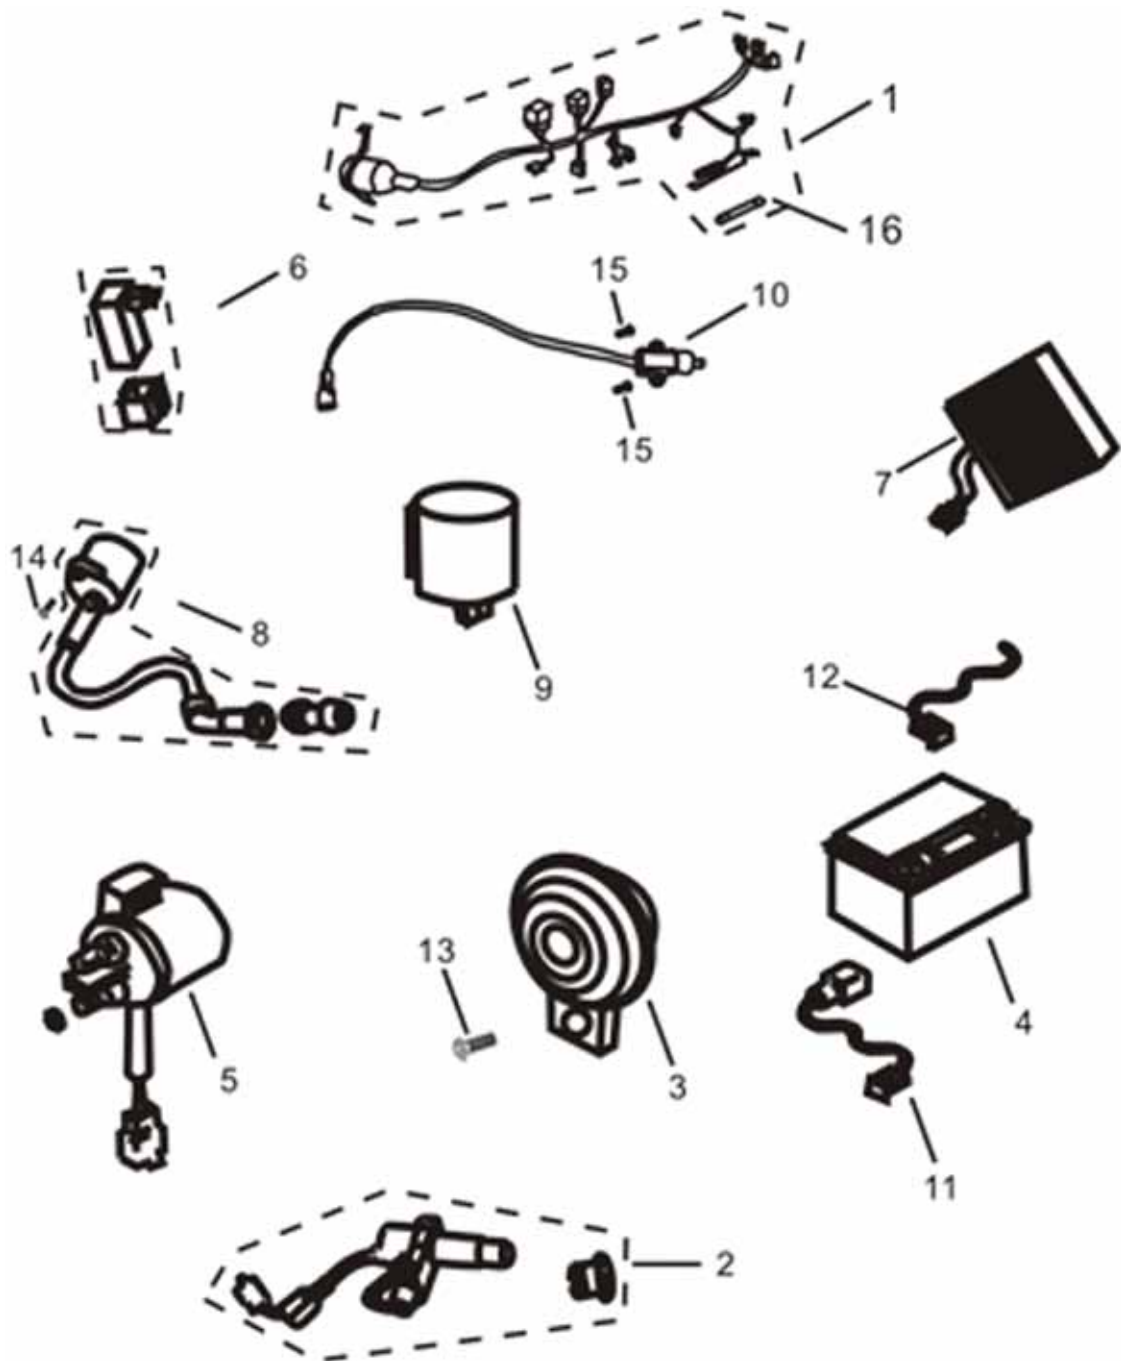

Elektrik

Position	Artikel Nummer	Anzahl	Beschreibung	Anmerkung
1	32100-MT10-0000	1	Kabelbaum	
2	35101-MT10-0000	1	Zündschloß Kpl.	
3	38110-GT0-0000	1	Hupe	
4	31500-MT10-0000	1	Batterie	
5	35850-MT10-0000	1	Startrelais	
6	30400-MT10-0000	1	CDI	45 KM/H
6	30400-GP10-0003	1	CDI	25 KM/H
7	31600-MT10-0000	1	Regler Gleichrichter	
8	30510-MT10-0000	1	Zündspule Kpl.	
9	38300-MT10-0000	1	Blinkrelais	
10	35370-MT10-0000	1	Killschalter	
11	3241-MT10-0000	1	Massekabel	
12	32411-MT10-0000	1	Pluskabel	
13	96001-06012-000	1	Schraube mit Scheibe M6*12	
14	90112-06016-000	1	Schraube M6*16	
15	93500-05012-000	2	Schraube M5*12	
16	98200-15000-000	1	Sicherung