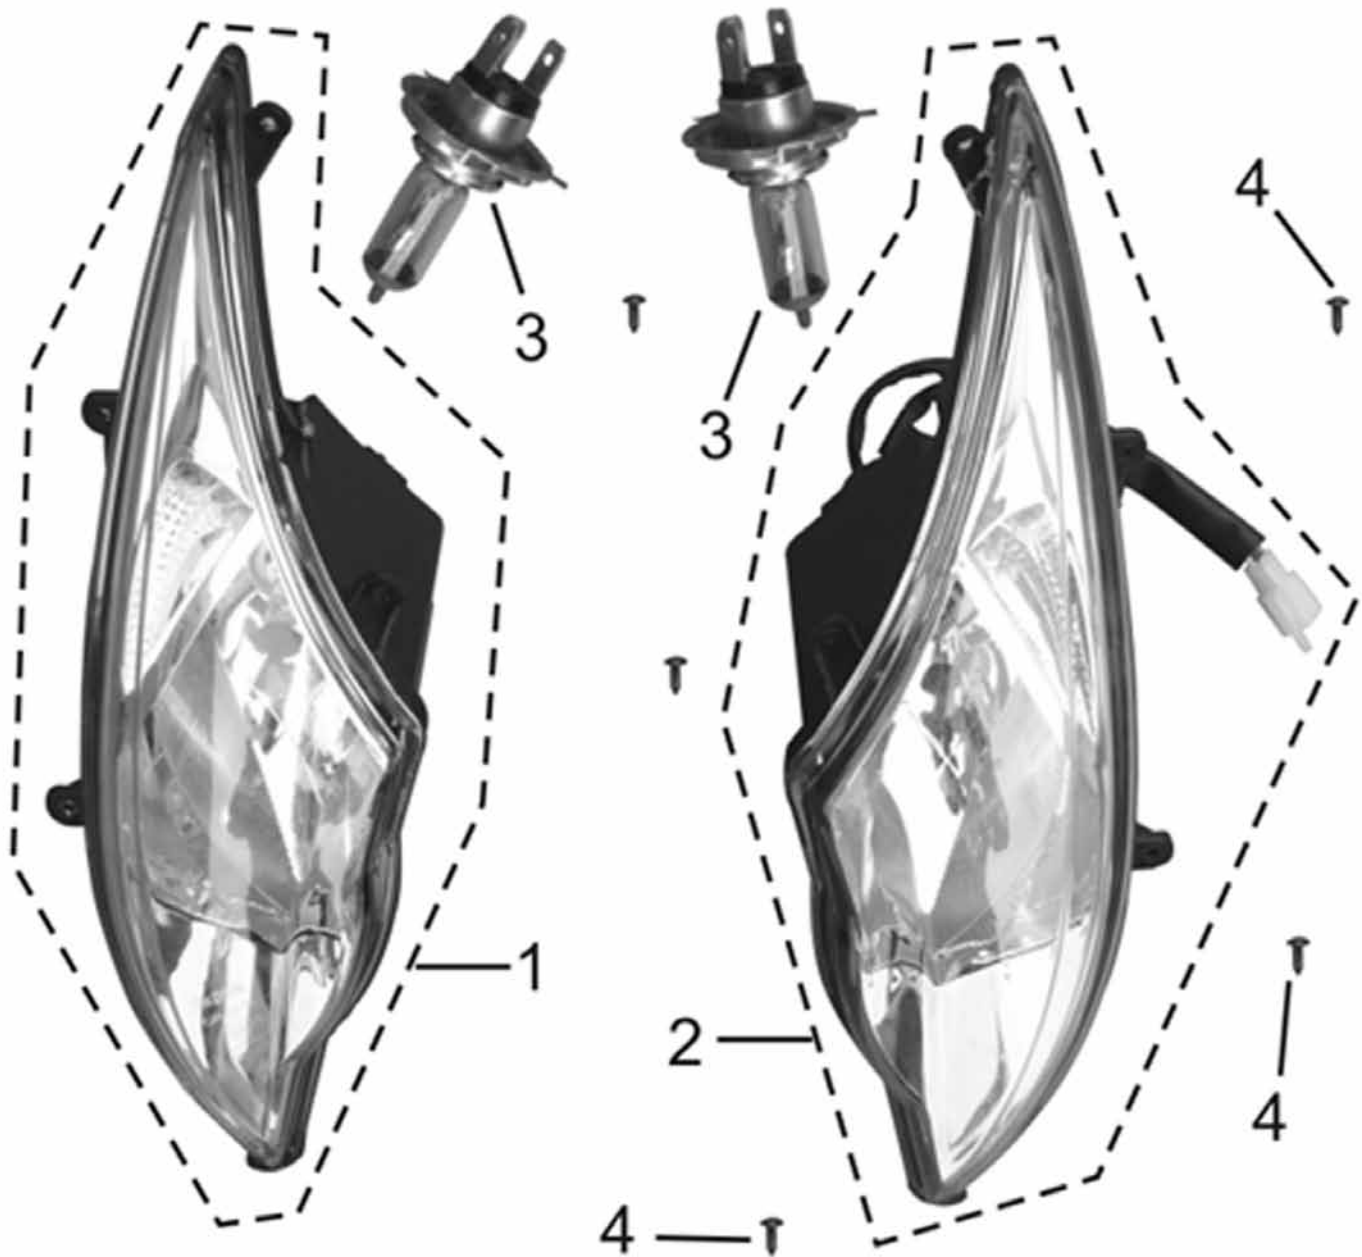

Scheinwerfer

Position	Artikel Nummer	Anzahl	Beschreibung	Anmerkung
1	33101-MT10-0000	1	Scheinwerfer Rechts Kpl.	
2	33102-MT10-0000	1	Scheinwerfer Links Kpl.	
3	34901-MT10-0000	2	Glühlampe für Scheinwerfer 12V 35/35W	
4	90903-04012-000	10	Schneidschraube ST3.9*14