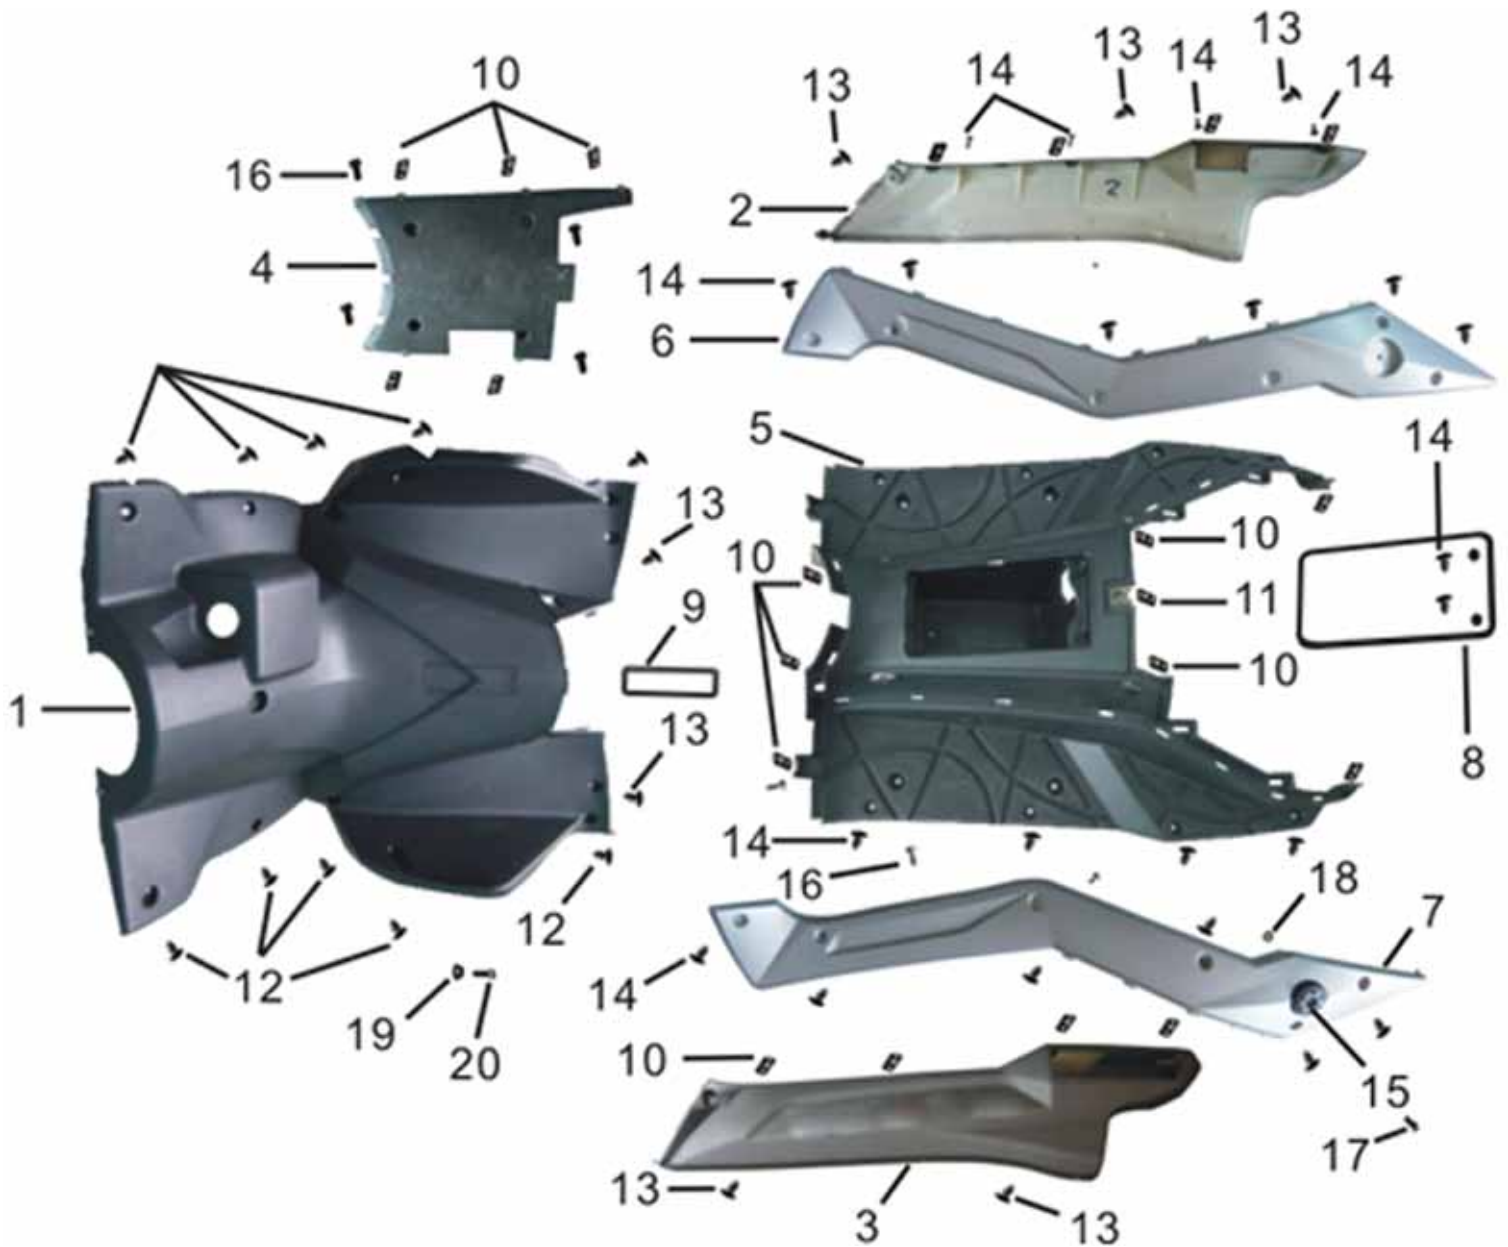

Trittbrett und Beinschild

Position	Artikel Nummer	Anzahl	Beschreibung	Anmerkung
1	81131-MT10-0000	1	Beinschild	
2	64305-MT10-0000	1	Seitenverkleidung Rechts	
3	64306-MT10-0000	1	Seitenverkleidung Links	
4	50613-MT10-0000	1	Untere Verkleidung	
5	64310-MT10-0000	1	Trittbrett	
6	64311-MT10-0000	1	Verkleidung Rechts Unten	
7	64312-MT10-0000	1	Verkleidung Links Unten	
8	50326-MT10-0000	1	Batterieabdeckung	
9	81132-MT10-0000	1	Rahmennummer Abdeckung	
10	90302-04000-000	20	Klemmmutter M4	
11	90302-04000-000	1	Klemmmutter M6	
12	90903-04014-000	10	Schneidschraube ST3.9*16	
13	90903-04014-000	7	Schneidschraube ST4.2*12	
14	90903-04014-000	20	Schneidschraube ST4.2*16	
15	64308-MT10-0000	2	Verzierung	
16	96001-06016-000	8	Schraube mit Scheibe M6*16	
17	93500-06014-000	1	Schraube M6*14	
18	93500-06000-000	1	Mutter M6	
19	61105-MT10-0000	1	Scheibe	
20	96002-06014-002	1	Inbusschraube M6*14