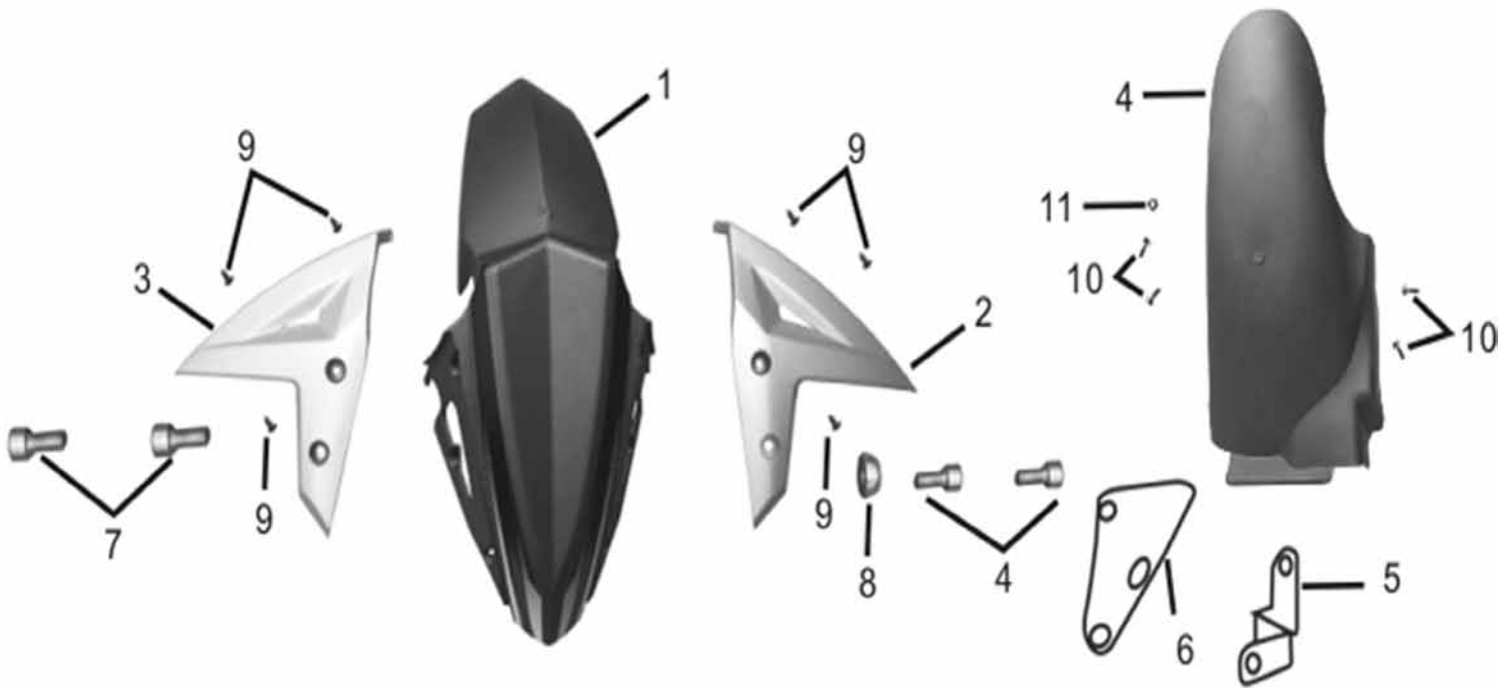

Ersatzteilliste Herkules Matador

LLPTCBA17*****

Inhalt

Rahmen3
Kotflügel Vorne5
Verkleidung6
Stoßdämpfer Hinten7
Vorderradgabel8
Kraftstofftank9
Sitz	10
Bremssystem	12
Hinterreifen	13
Lenker	14
Hauptständer und Seitenständer	15
Vordere Verkleidung	16
Trittbrett und Beinschild	17
Lenkerverkleidung und Spiegel	18
Blinker Vorne	19
Tachometer	20
Scheinwerfer.	21
Heckverkleidung und Rücklicht	22
Elektrik	23
Auspuff	24

Rahmen

Rahmen Fortsetzung

Position	Artikel Nummer	Anzahl	Beschreibung	Anmerkung
1	50100-MT10-0000	1	Rahmen	
2	50350-MT10-0000	1	Motorhalter	
3	5071A-MT10-0000	1	Rechte Fußraste	
4	5071B-MT10-0000	1	Linke Fußraste	
5	64315-MT10-0000	1	Vorderer Verkleidungshalter	
6	50101-MT10-0000	1	Handgriffhalter Hinten	
7	50102-MT10-0000	1	Halter Hinten	
8	81205-MT10-0000	1	Halter Hinten	
9	50352-MT10-0000	2	Anschlagpuffer	
10	50356-MT10-0000	2	Buchse für Motorhalter	
11	96001-10050-000	2	Schraube mit Scheibe M10×1.25×50	
12	90117-10235-000	1	Schraube mit Scheibe M10×1.25×235	
13	90304-MT10-0000	1	Sicherheitsmutter M10*1.25	
14	96001-06012-000	5	Schraube mit Scheibe M6*12	
15	96001-06032-000	2	Schraube mit Scheibe M6*32	
16	96001-06016-000	2	Schraube mit Scheibe M6*16	
17	83750-MT10-0000RBC	1	Nummerschildhalter Deutsches Kennzeichen	

Kotflügel Vorne

Position	Artikel Nummer	Anzahl	Beschreibung	Anmerkung
1	61100-MT10-0000BK	1	Kotflügel Vorne Schwarz/Grau	
	61100-MT10-0000BW	1	Kotflügel Vorne Blau/Weiß	
	61100-MT10-0000RW	1	Kotflügel Vorne Rot/Weiß	
2	61101-MT10-0000	1	Linker Vorderer Kotflügelhalter	
3	61102-MT10-0000	1	Rechter Vorderer Kotflügelhalter	
4	80100-MT10-0000	1	Kotflügel Hinten	
5	80101-MT10-0000	1	Rechter Hinterer Kotflügelhalter	
6	80102-MT10-0000	1	Linker Hinterer Kotflügelhalter	
7	96002-06020-000	4	Inbusschraube M6*20	
8	61105-MT10-0000	4	Scheibe	
9	90903-04012-000	6	Schneidschraube ST4.2*12	
10	90111-06014-000	4	Schraube M6*14	
11	90111-06014-000	4	Mutter mit Scheibe M6*14	