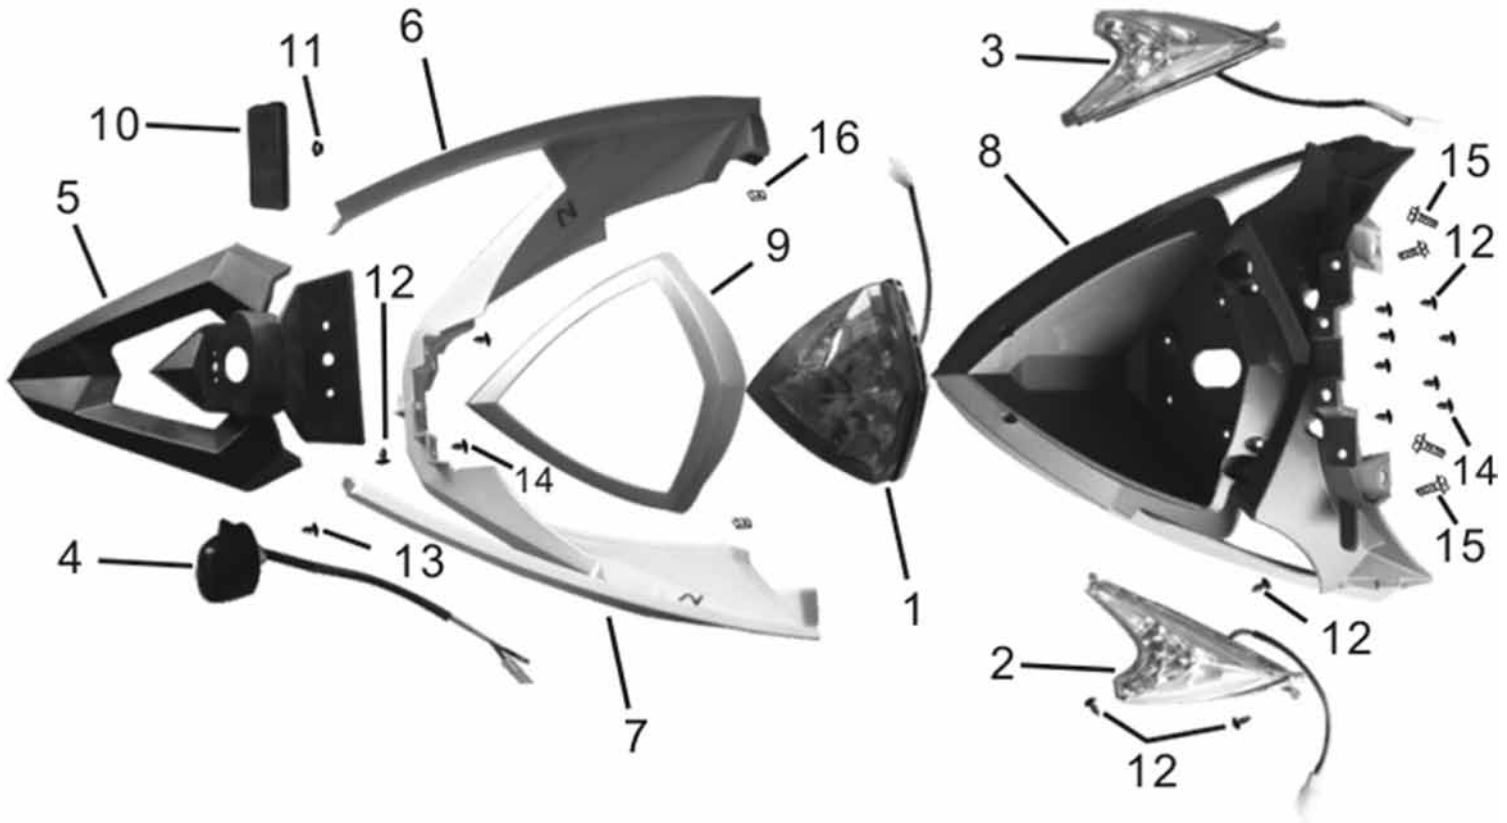

Heckverkleidung und Rücklicht

Position	Artikel Nummer	Anzahl	Beschreibung	Anmerkung
1	33700-MT10-0000	1	Rücklicht Kpl.	
2	33600-MT10-0000	1	Blinker Hinten Rechts KPL.	
3	33650-MT10-0000	1	Blinker Hinten Links Kpl.	
4	33750-MT10-0000	1	Kennzeichenbeleuchtung	
5	80105-MT10-0000	1	Hinterer Kotflügel	
6	33702-MT10-0000	1	Rücklichtverkleidung Links	
7	3370A-MT10-0000	1	Rücklichtverkleidung Rechts	
8	33703-MT10-0001	1	Sitz für Rücklicht	
9	33701-MT10-0000	1	Verkleidung für Rücklicht	
10	33741-MT10-0000	1	Hinterer Reflektor	
11	94050-06080-000	1	Mutter mit Scheibe M6	
12	90903-04014-000	11	Schneidschraube ST3.9*16	
13	90903-04014-000	1	Schneidschraube ST3.9*20	
14	90903-04014-000	6	Schneidschraube ST3.9*10	
15	96001-06012-000	4	Schraube mit Scheibe M6*12	
16	90302-04000-000	2	Klemmmutter M4