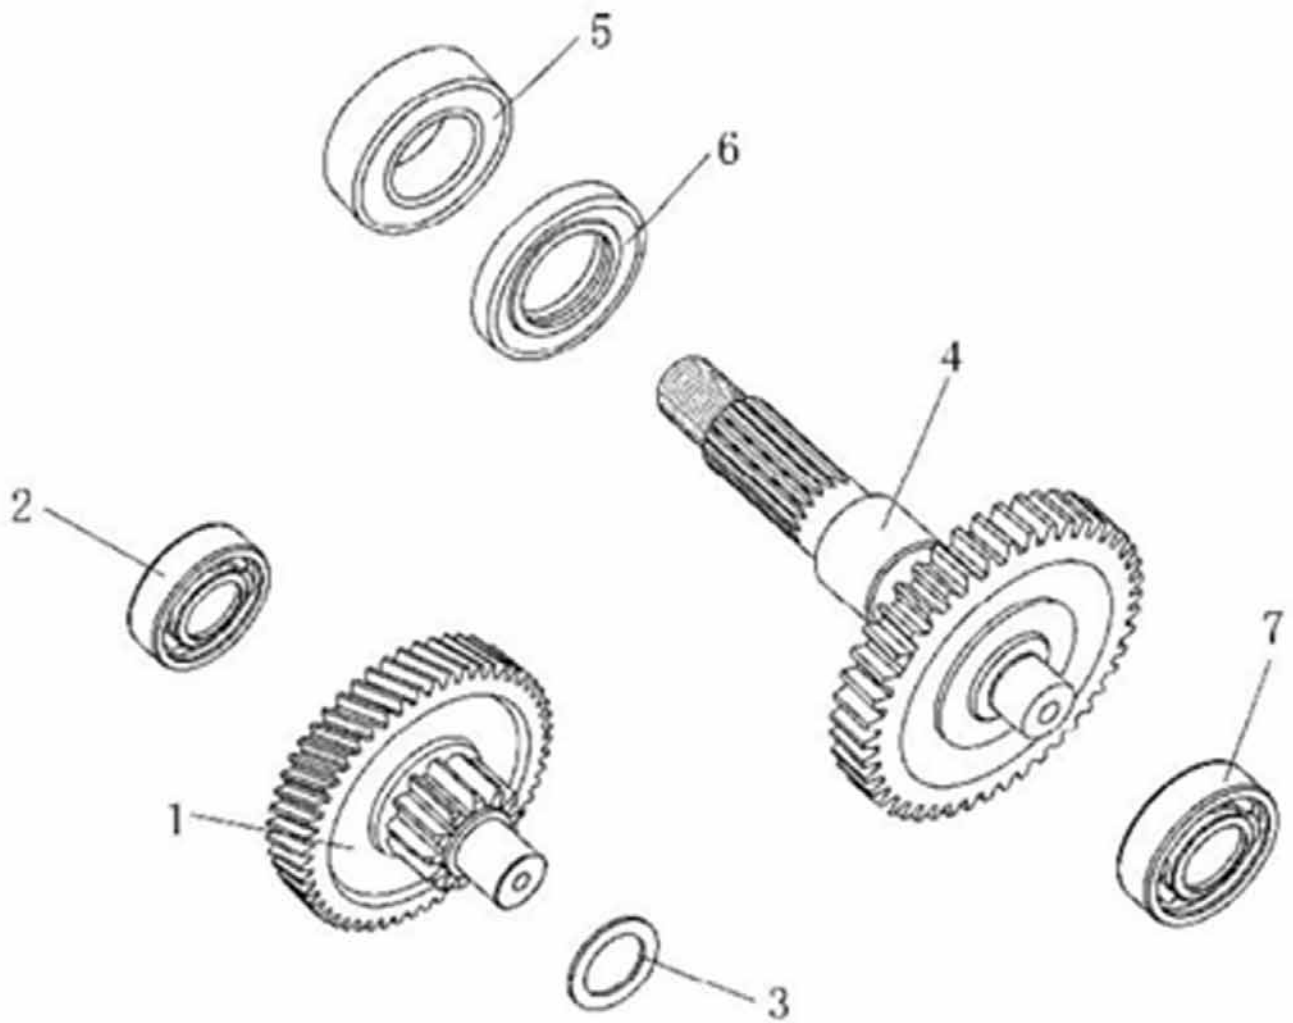

Getriebe

Position	Artikel Nummer	Anzahl	Beschreibung	Anmerkung
1	23420-GAK-9010	1	Zwischenwelle	
2	91004-KN2-9020-M1	1	Kugellager 6200	
3	90429-KBN-9010	1	Scheibe 12mm	
4	23431-KBN-9010-H1	1	Abtriebswelle	
5	91009-GE0-0040	1	Kugellager 6004 UU	
6	91255-GE0-0060	1	Simmerring 25*45*7	
7	96100-62033-00	1	Kugellager 6202