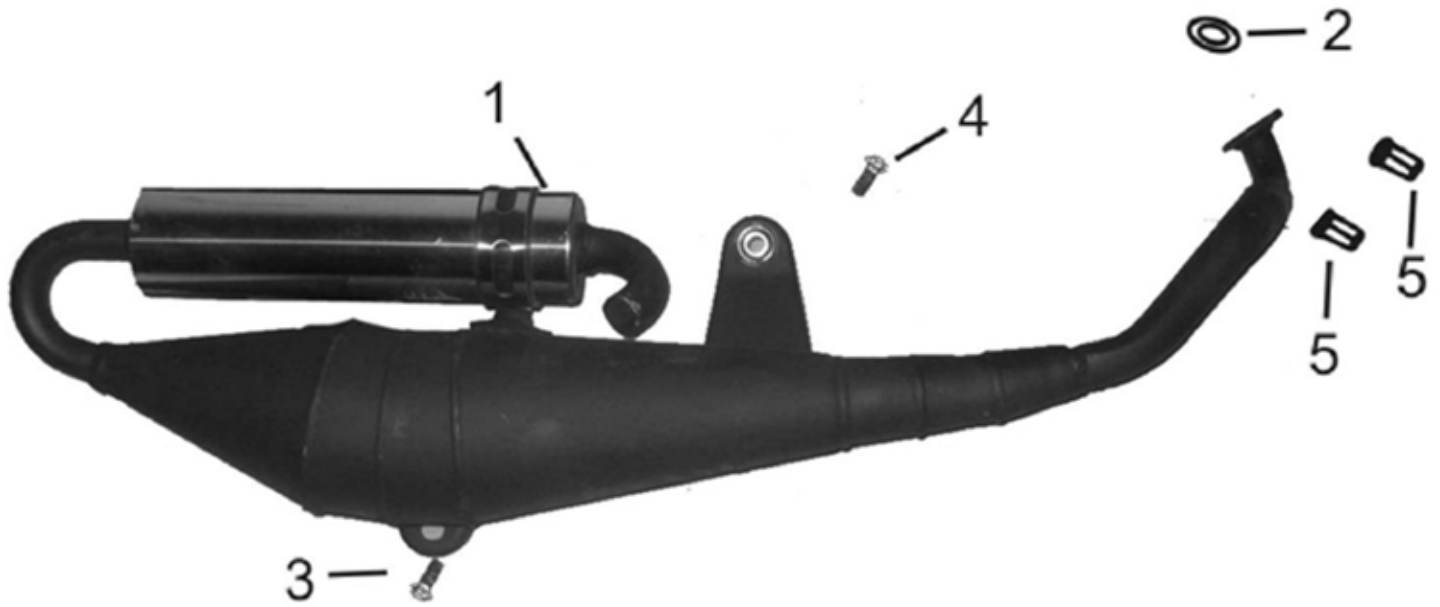

Auspuff

Position	Artikel Nummer	Anzahl	Beschreibung	Anmerkung
1	1830A-MT10-0000	1	Auspuff Kpl.	
2	18291-GT10-0000	1	Krümmerdichtung	
3	96001-08040-000	1	Schraube mit Scheibe M8*40	
4	96001-08050-000	1	Schraube mit Scheibe M8*50	
5	90301-08000-000	2	Auspuffmutter M8