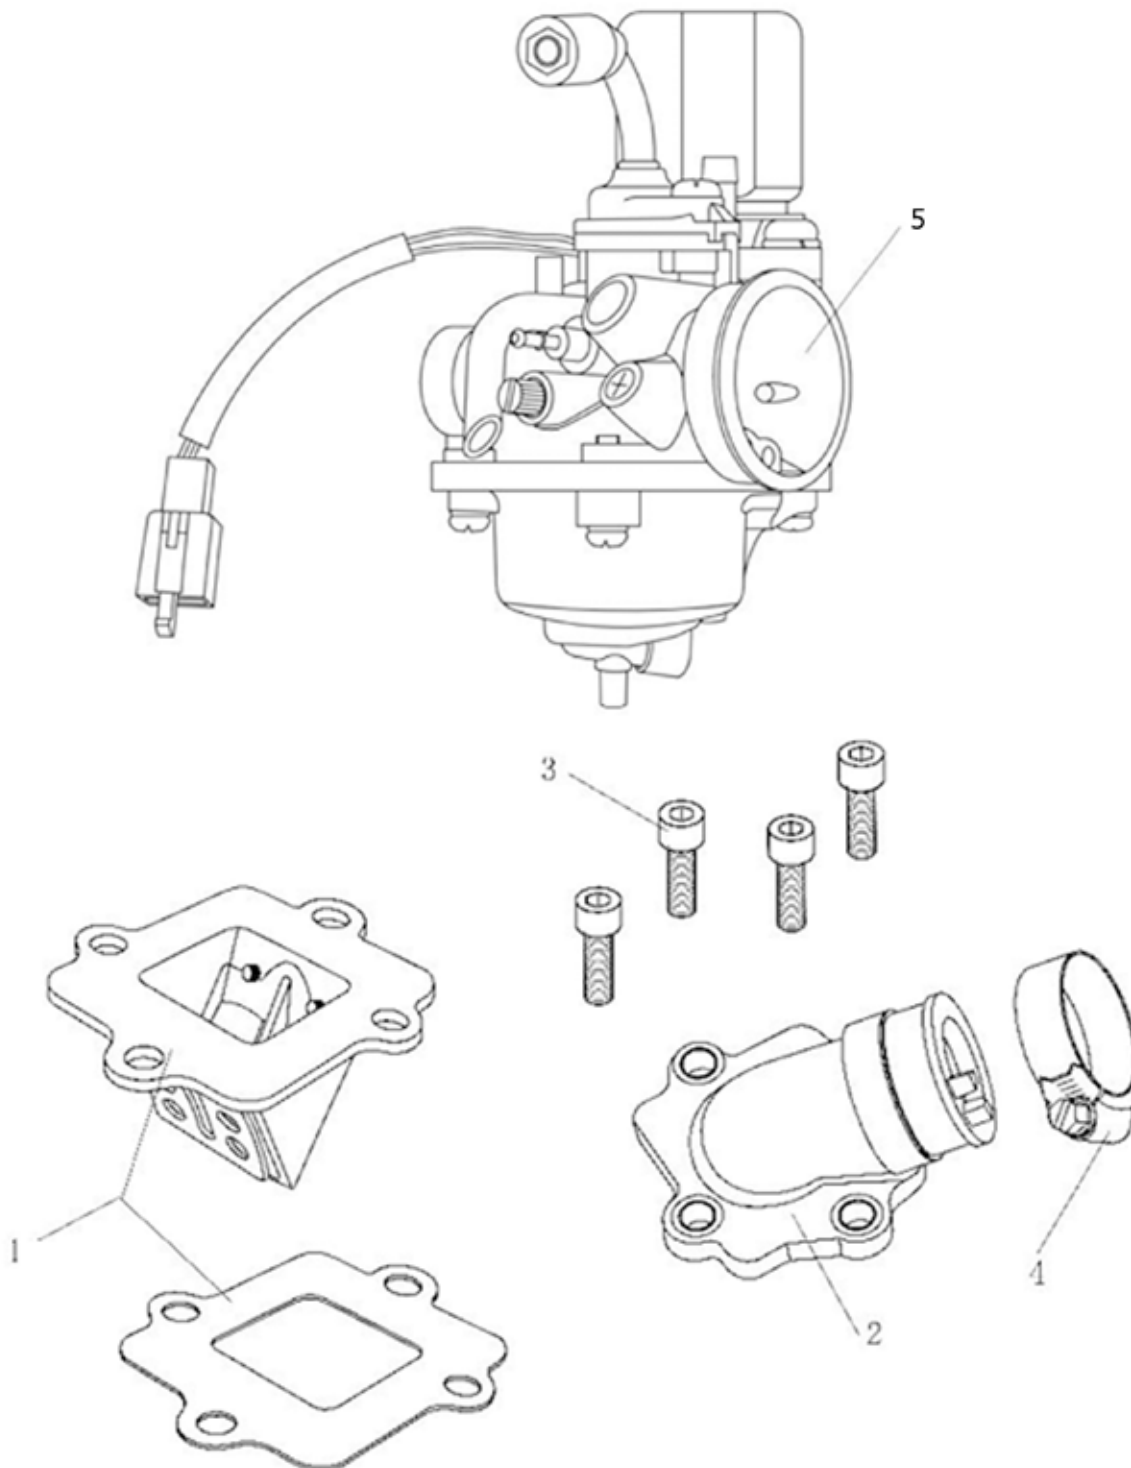

Vergaser Ansaugstutzen und Ansaugmembrane

Position	Artikel Nummer	Anzahl	Beschreibung	Anmerkung
1	14100-KFA1-9100	1	Ansaugmembrane Kpl.	
2	17100-KFA1-B000-JP	1	Ansaugstutzen	
3	96001-06020-08	4	Inbusschraube SH 6*20	
4	17256-KGBG-900	1	Schelle	
5	1610K-LBD5-B20	1	Vergaser Kpl.