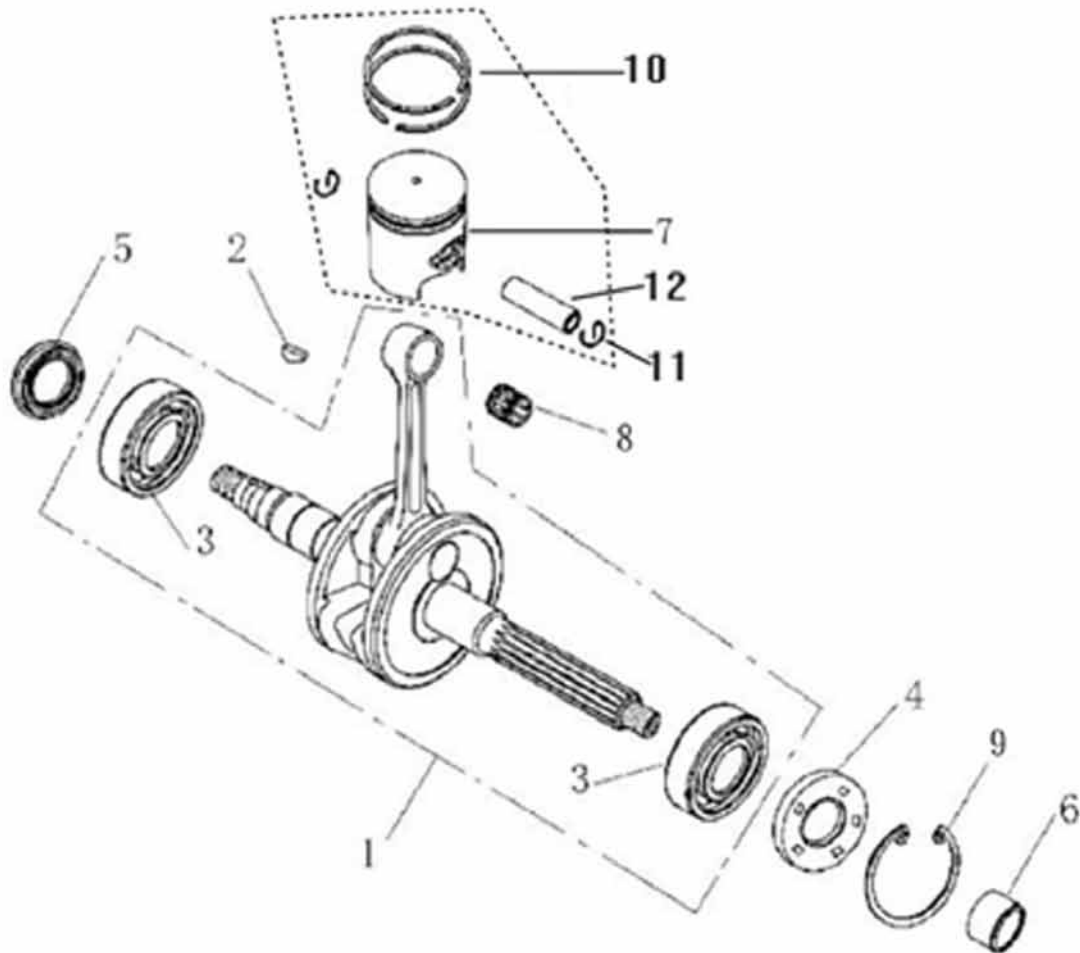

Kolben und Kurbelwelle

Position	Artikel Nummer	Anzahl	Beschreibung	Anmerkung
1	13000-GKAK-921	1	Kurbelwelle Kpl.	
2	90741-0E35-001	1	Halbmondkeil	
3	91001-GLW0-90A	2	Kugellager 6204 Spezial	
4	91202-KNBN-92A	1	Simmerring 20×42×8	
5	91201-KNBN-92A	1	Simmerring 20×30×6	
6	28125-1E40-0000	1	Buchse	
7	13101-GLW0-901	1	Kolben Kpl.	
8	91102-GLW0-009	1	Pleuellager	
9	94520-20000	1	Sicherungsring IN 20	
10	13011-GLW0-90A	1	Kolbenringsatz	
11	13115-1F56-001	2	Kolbenbolzensicherung	
12	13111-1F66-001	1	Kolbenbolzen