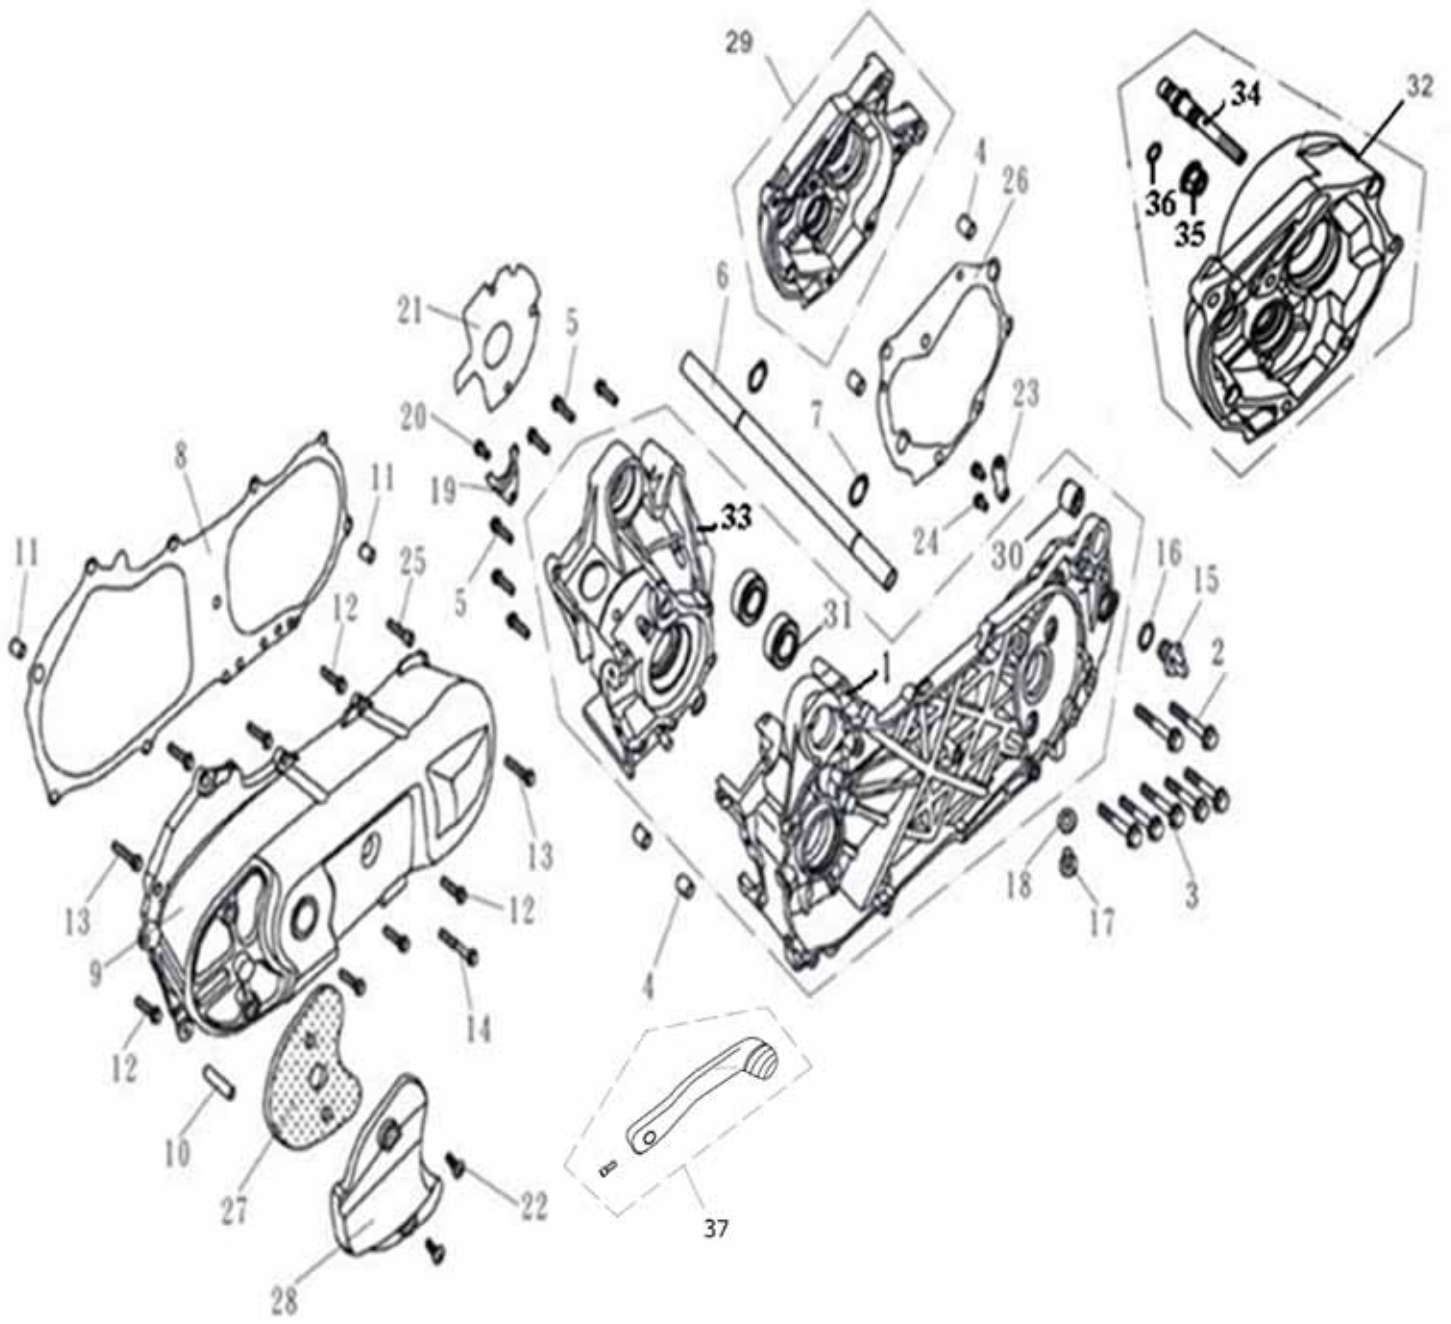

Ersatzteilliste Motor Herkules Matador

LLPTCBA17*****

Inhalt

Kurbelgehäuse	3
Zylinder und Zylinderkopf	5
Vergaser Ansaugstutzen und Ansaugmembrane	6
Kolben und Kurbelwelle	7
Generator und Polrad	8
Ölpumpe	9
Lüftung	10
Startermotor und Kickstarter	11
Variomatik	12
Getriebe	13
Auspuff	14

Kurbelgehäuse

Kurbelgehäuse Fortsetzung

Position	Artikel Nummer	Anzahl	Beschreibung	Anmerkung
1	11100-KEB7-9000	1	Kurbelgehäuse Links	
2	95701-08055-08	2	Schraube mit Scheibe 8*55	
3	95701-08050-08	5	Schraube mit Scheibe 8*50	
4	94301-12160	4	Führungsbuchse 12*16	
5	95701-06035-08	6	Schraube mit Scheibe 6*35	
6	90119-1E40-0000	1	Achse für Motoraufhängung	
7	94520-17000	2	Sicherungsring	IN 17
8	11395-KFA6-9000	1	Dichtung für Variomatikabdeckung	
9	11341-KFA6-9000	1	Variomatikabdeckung	
10	11204-KEB7-9000	1	Stift	
11	94301-10140	2	Führungsbuchse 10*14	
12	95701-06025-08	7	Schraube mit Scheibe 6*25	
13	95701-06035-08	2	Schraube mit Scheibe 6*35	
14	95701-06065-08	1	Schraube mit Scheibe 6*65	
15	9052A-GY6-9500	1	Ablaßschraube	
16	91301-02008	1	O-Ring 8*2	
17	95701-08016-08	1	Schraube mit Scheibe 8*16	
18	90474-08000	1	Scheibe 8mm	
19	15711-KDU-9000	1	Simmerringhalter	
20	95701-06012-08	1	Schraube mit Scheibe 6*12	
21	11394-KDU-9000	1	Dichtung für Variomatikabdeckung	
22	93500-06012-08	2	Schraube 6*12	
23	90474-06000	1	Scheibe 6mm	
24	95701-06010-08	2	Schraube mit Scheibe 6*10	
25	92501-06020-08	1	Schraube 6*25	
26	21395-KFA6-9000	1	Dichtung für Getriebegehäuse	
27	11346-1E40-0000	1	Filter	
28	11342-1E40-0000	1	Abdeckung	
30	11203-GC7-3010	1	Gummibuchse	
31	91006-KBN-9010	2	Kugellager 6003	
32	21200-KFA6-3050	1	Getriebegehäuse	DOT
33	11100-KEB7-9000	1	Kurbelgehäuse Rechts	DOT
34	43141-GAK-9000	1	Abtriebswelle	DOT
35	94050-08080	1	Mutter M8	DOT
36	91352-KG8-8330-M2	1	O-Ring	DOT
37	28300-1E40-9000	1	Kickstarter	