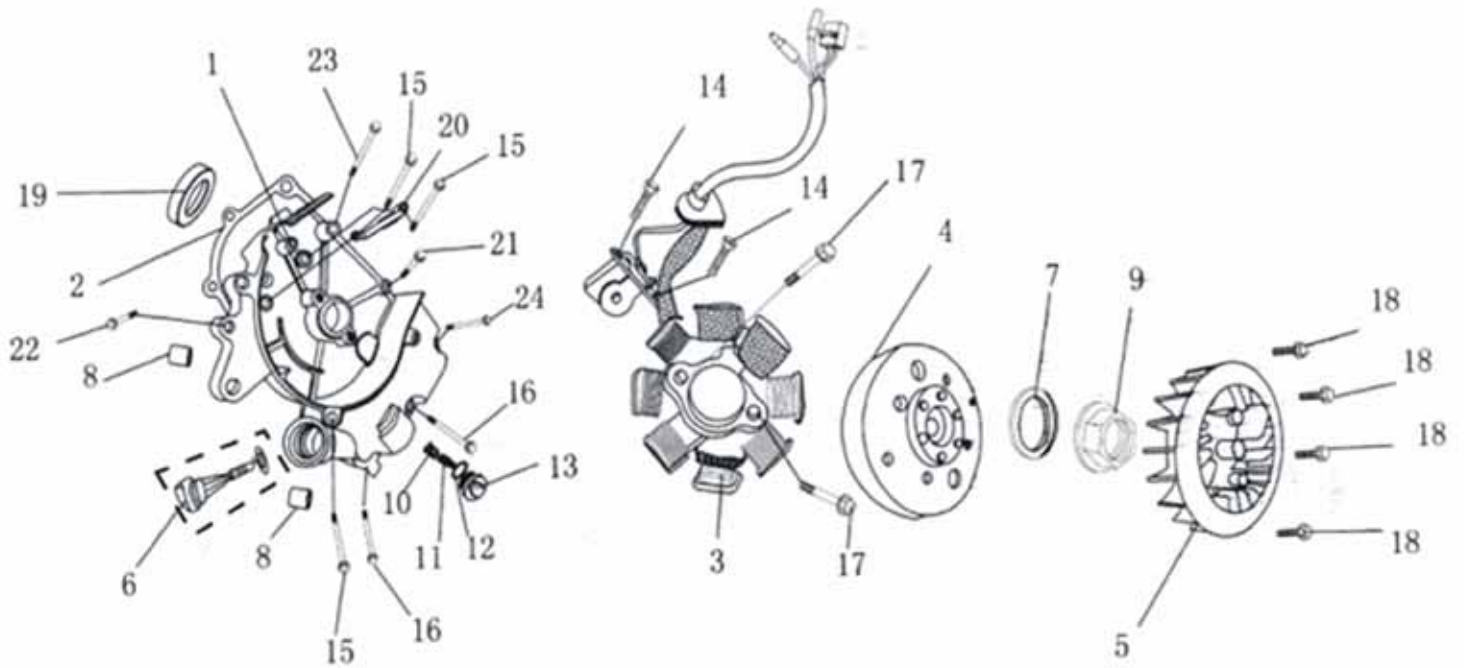

Generator

Position	Artikel Nummer	Anzahl	Beschreibung	Anmerkung
1	11331-GY39-0000	1	Rechter Kurbelgehäuse Deckel	1,0
2	11394-GY39-0000	1	Dichtung für Rechten Deckel	10,0
3	31120-GY39-0080	1	Ladespule	2,0
4	31110-GY39-0080	1	Polrad	1
5	19510-GY39-0000	1	Lüfter	2,00
6	1565A-GY39-0000	1	Gummidurchführung	2,00
7	90440-GY39-0000	1	Scheibe 12 (Schwarz)	
8	94301-08014-000	2	Führungsbuchse 8*14	
9	94050-12080-000	1	Mutter mit Scheibe M12	
10	15421-GY39-0000	1	Ölfilter	10,00
11	15426-GY39-0000	1	Feder für Ölfilter	
12	91302-GY39-0000	1	O-Ring 30.8*3	
13	12361-GY39-0000	1	Ölablaßschraube	
14	90101-05012-000	2	Schraube mit Scheibe M5*12	
15	96001-06095-080	3	Schraube mit Scheibe M6*95	
16	96001-06110-080	2	Schraube mit Scheibe M6*110 (verchromt)	
17	96001-06022-080	2	Schraube mit Scheibe M6*22	
18	96001-06018-080	4	Schraube mit Scheibe M6*18	
19	91201-19830-050	1	Simmerring 19.8*30*5	10,00
20	32961-GY39-0000	1	Kabelklammer	
21	96001-06032-080	1	Schraube mit Scheibe M6*32 (verchromt)	
22	96101-06035-000	1	Schraube mit Scheibe M6*35	
23	96001-06100-080	1	Schraube mit Scheibe M6*100	
24	96001-06095-080	1	Schraube mit Scheibe M6*95(verchromt)