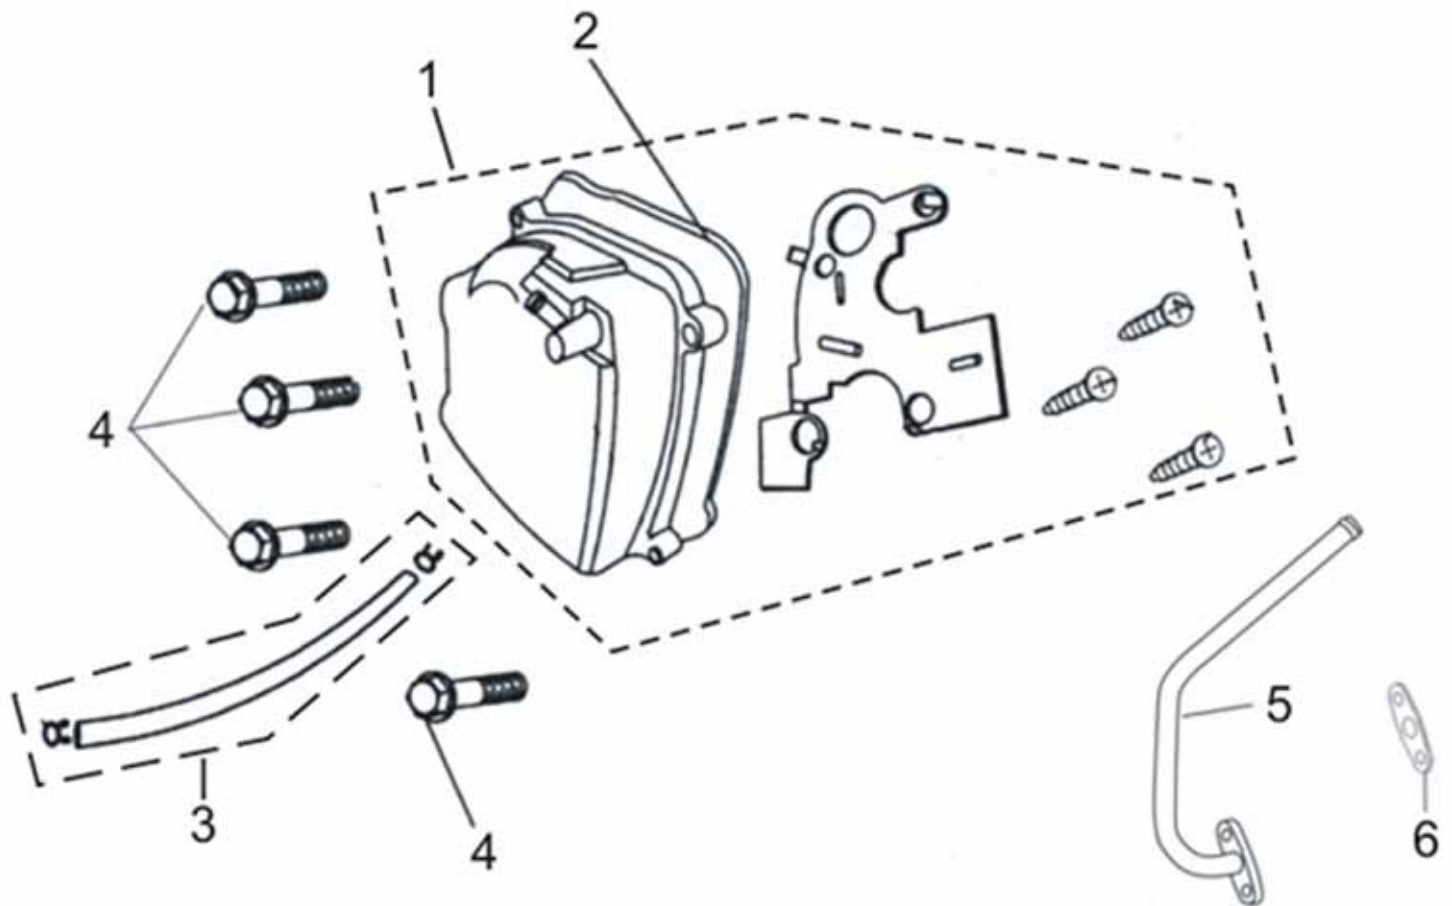

Ersatzteilliste Motor
Herkules Virtuality 125
LLPTCJA13*****

Inhalt

Motor Kpl. und Luftventil	3
Ventildeckel	4
Startermotor und Starterfreilauf	5
Generator	6
Getriebe	7
Lüftung	8
Getriebegehäuse und Bremsbeläge Hinten	9
Variomatik	10
Kurbelwelle und Kolben	11
Kurbelgehäuse	12
Ventiltrieb	13
Nockenwelle und Steuerkette	14
Ölpumpe	15
Kickstarter und Variomatikabdeckung	16
Zylinder und Kettenspanner	17

Motor Kpl. und Luftventil

Position	Artikel Nummer	Anzahl	Beschreibung	Anmerkung
1	10100-GY39-0000	1	Motor Kpl.	
2	18656-GT10-0000	1	Schlauch für Luftfilter	
3	1880A-GT10-0000	1	Luftventil	
4	96001-06018-000	2	Schraube mit Scheibe M6 X 18	
5	18136-GT10-0000	1	Halteplatte für Luftventil	
6	95002-GT10-0000	2	Schlauchschnelle 17	
7	18657-GT10-0000	1	Unterdruckschlauch	
8	95002-18000-000	2	Schlauchschnelle	
9	18658-GT10-000	1	Rohranschluß	
10	95002-15000-000	1	Schlauchschnelle 15	

Ventildeckel

Position	Artikel Nummer	Anzahl	Beschreibung	Anmerkung
1	12310-GY39-0000	1	Ventildeckel	
2	12391-GY39-0000	1	Ventildeckeldichtung	
3	11211-GY39-0000	1	Entlüfterschlauch	
4	95701-06025-080	4	Schraube mit Scheibe M6*25 (verchromt)	
5	18647-GY39-0000	1	Stahlrohr	
6	18645-GY39-0000	1	Dichtung für Stahlrohr	

Ölpumpe

Position	Artikel Nummer	Anzahl	Beschreibung	Anmerkung
1	15100-GY39-0000	1	Ölpumpe Kpl.	
2	15133-GY39-0000	1	Ölpumpenantrieb	
3	91301-09160-000	2	O-Ring 9*1.6	
4	94301-08012-000	1	Führungsbuchse 8*12	
5	96001-06020-000	2	Schraube mit Scheibe M6*20	
6	96001-06025-000	1	Schraube mit Scheibe M6*25	
7	94050-06080-000	1	Mutter M6	