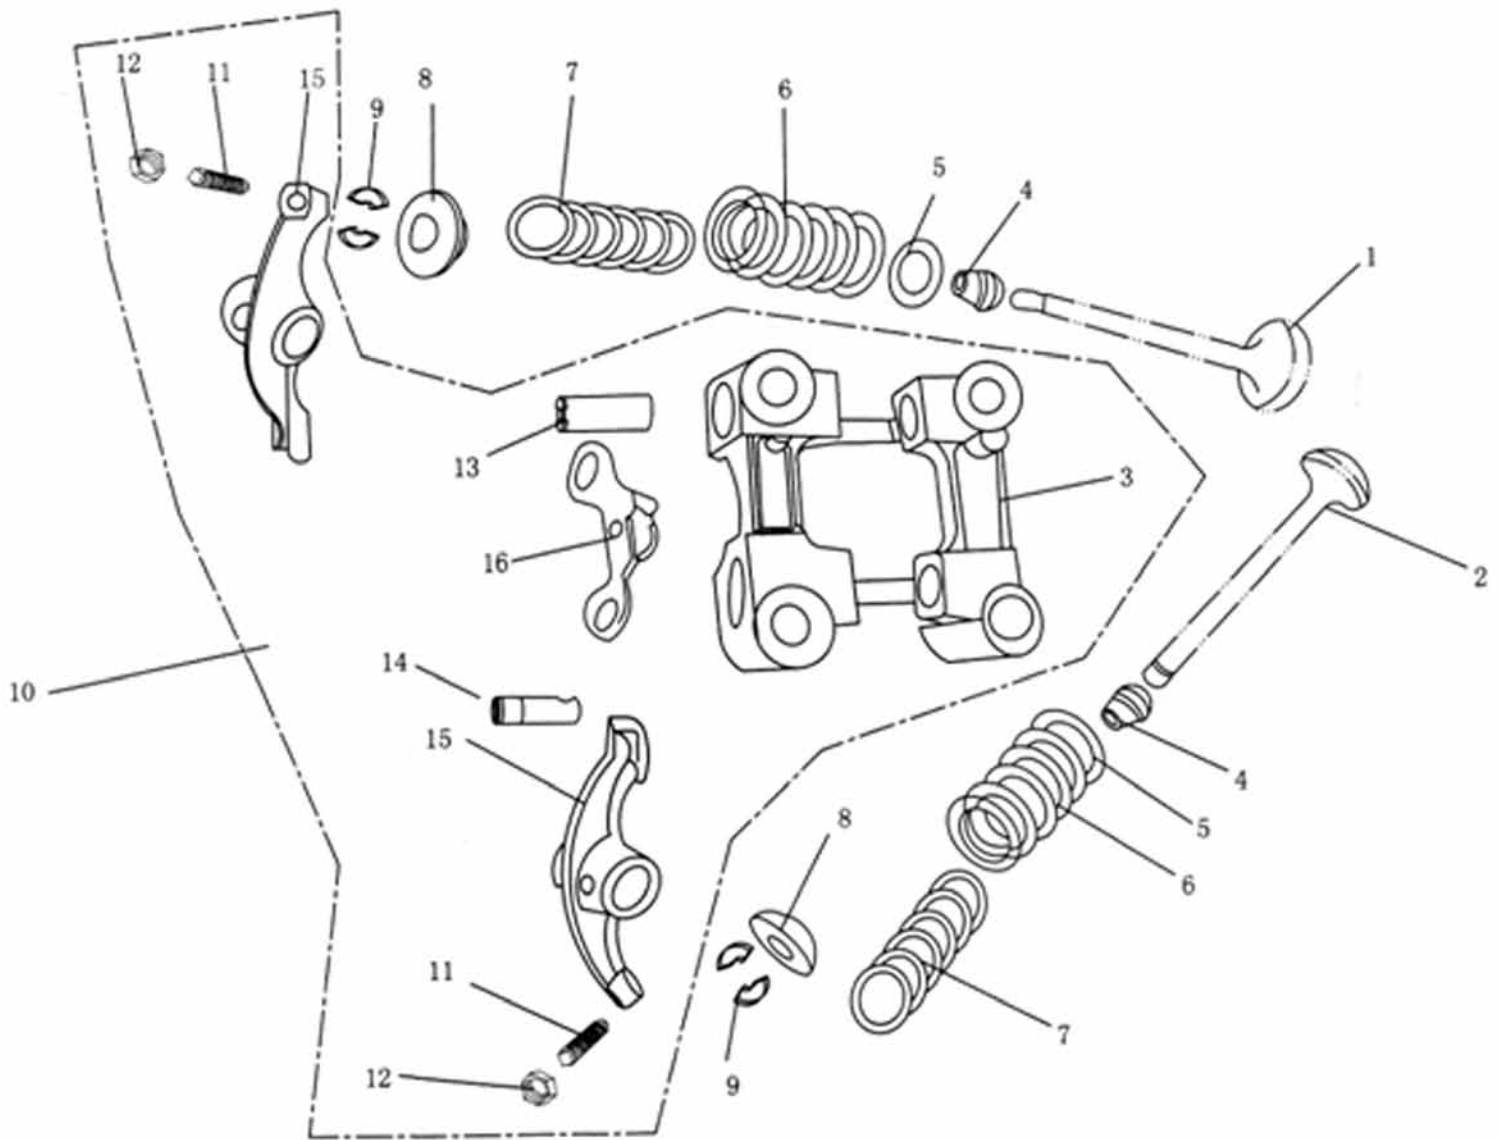

Ventiltrieb

Position	Artikel Nummer	Anzahl	Beschreibung	Anmerkung
1	14711-GY39-0000	1	Einlaßventil	
2	14721-GY39-0000	1	Auslaßventil	
3	12211-GY39-0000	1	Nockenwellenhalter	
4	12209-GY39-0000	2	Ventilschaftdichtung	
5	14775-GY39-0000	2	Ventilfedersitz	
6	14751-GY39-0000	2	Äußere Ventilfeeder	
7	14761-GY39-0000	2	Innere Ventilfeeder	
8	14771-GY39-0000	2	Ventilfederteller	
9	14781-GY39-0000	4	Ventilkeil	
10	1220A-GY39-0000	2	Nockenwellenhalter Kpl.	
11	90012-GY39-0000	2	Ventileinstellschraube	
12	90206-GY39-0000	2	Kontermutter	
13	14450-GY39-0000	1	Kipphebelwelle Auslaß	
14	14452-GY39-0000	1	Kipphebelwelle Einlaß	
15	14431-GY39-0000	2	Kipphebel	
16	14460-GY39-0000	1	Dekompressionsverschluß Platte