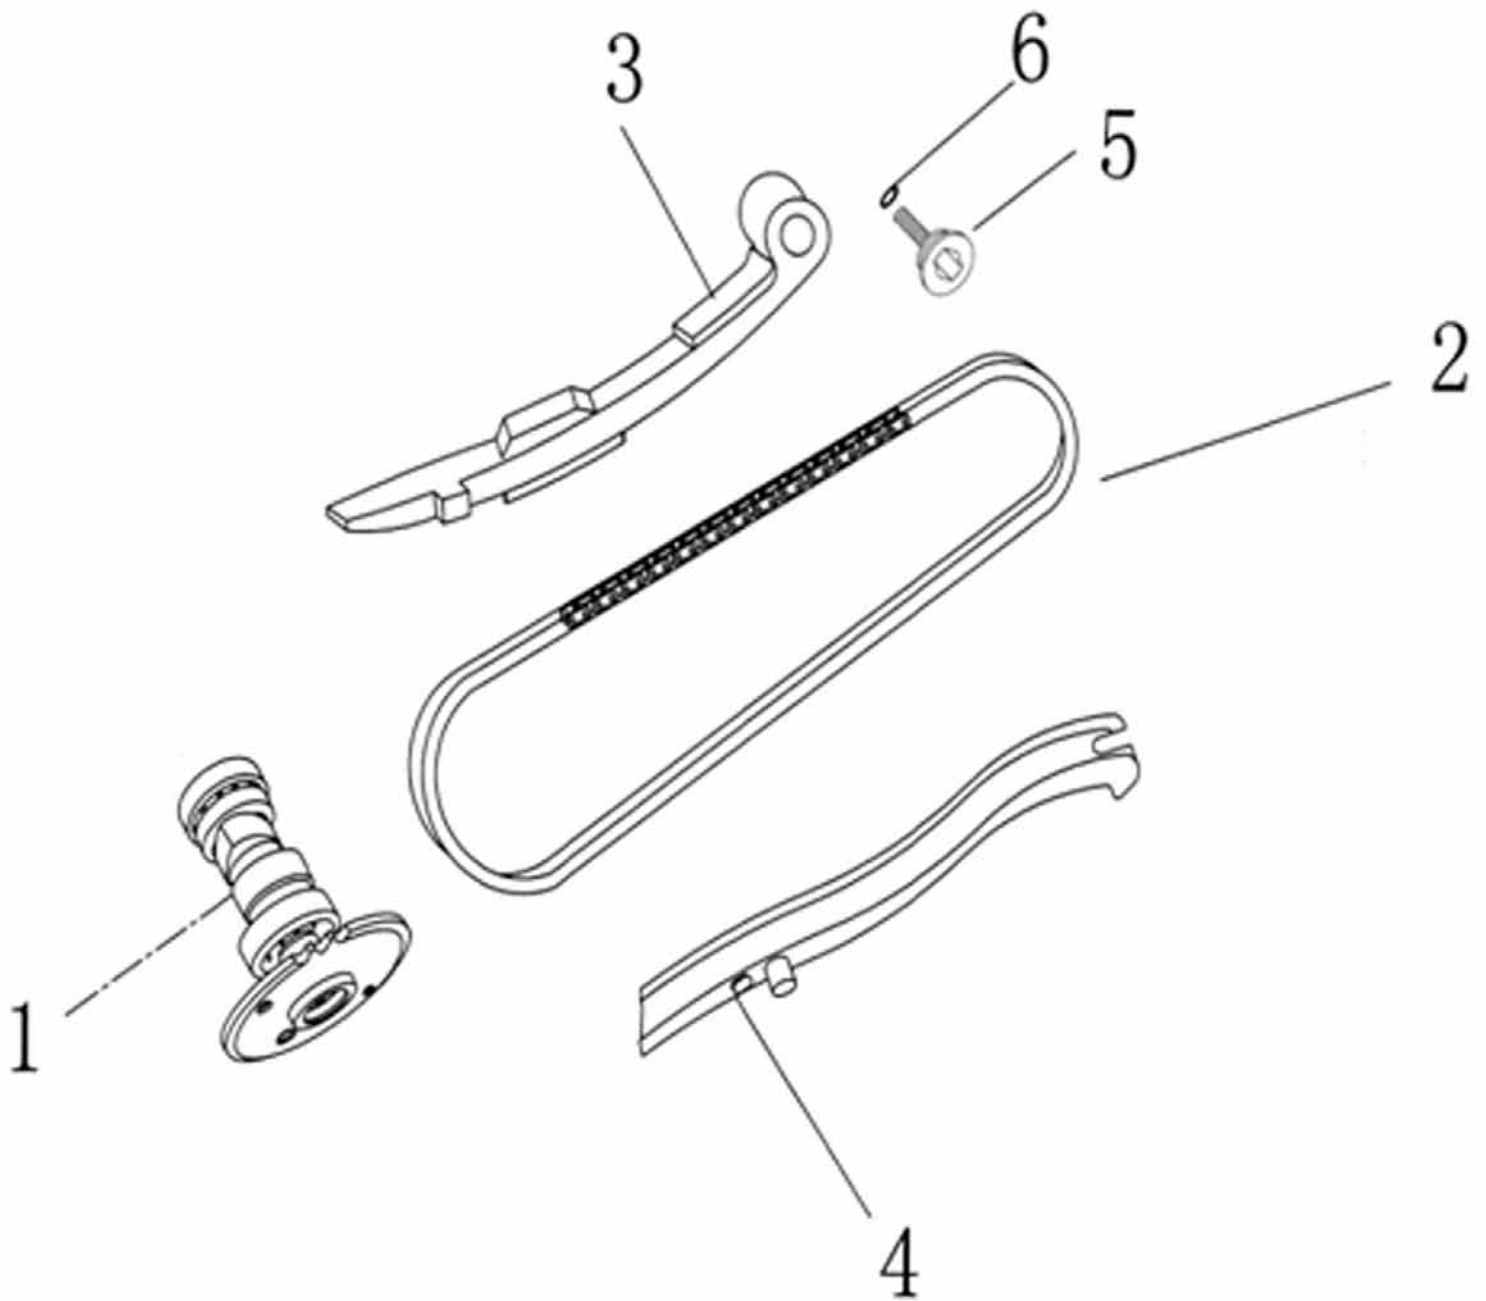

Nockenwelle und Steuerkette

Position	Artikel Nummer	Anzahl	Beschreibung	Anmerkung
1	14100-GY39-0000	1	Nockenwelle	
2	14401-GY39-0000	1	Steuerkette	
3	14510-GY39-0000	1	Kettenspannschiene	
4	14610-GY39-0000	1	Steuerkettenführung	
5	14531-GY39-0000	1	Schraube für Kettenspannschiene	
6	90308-GY39-0000	1	O-Ring 15*1.5