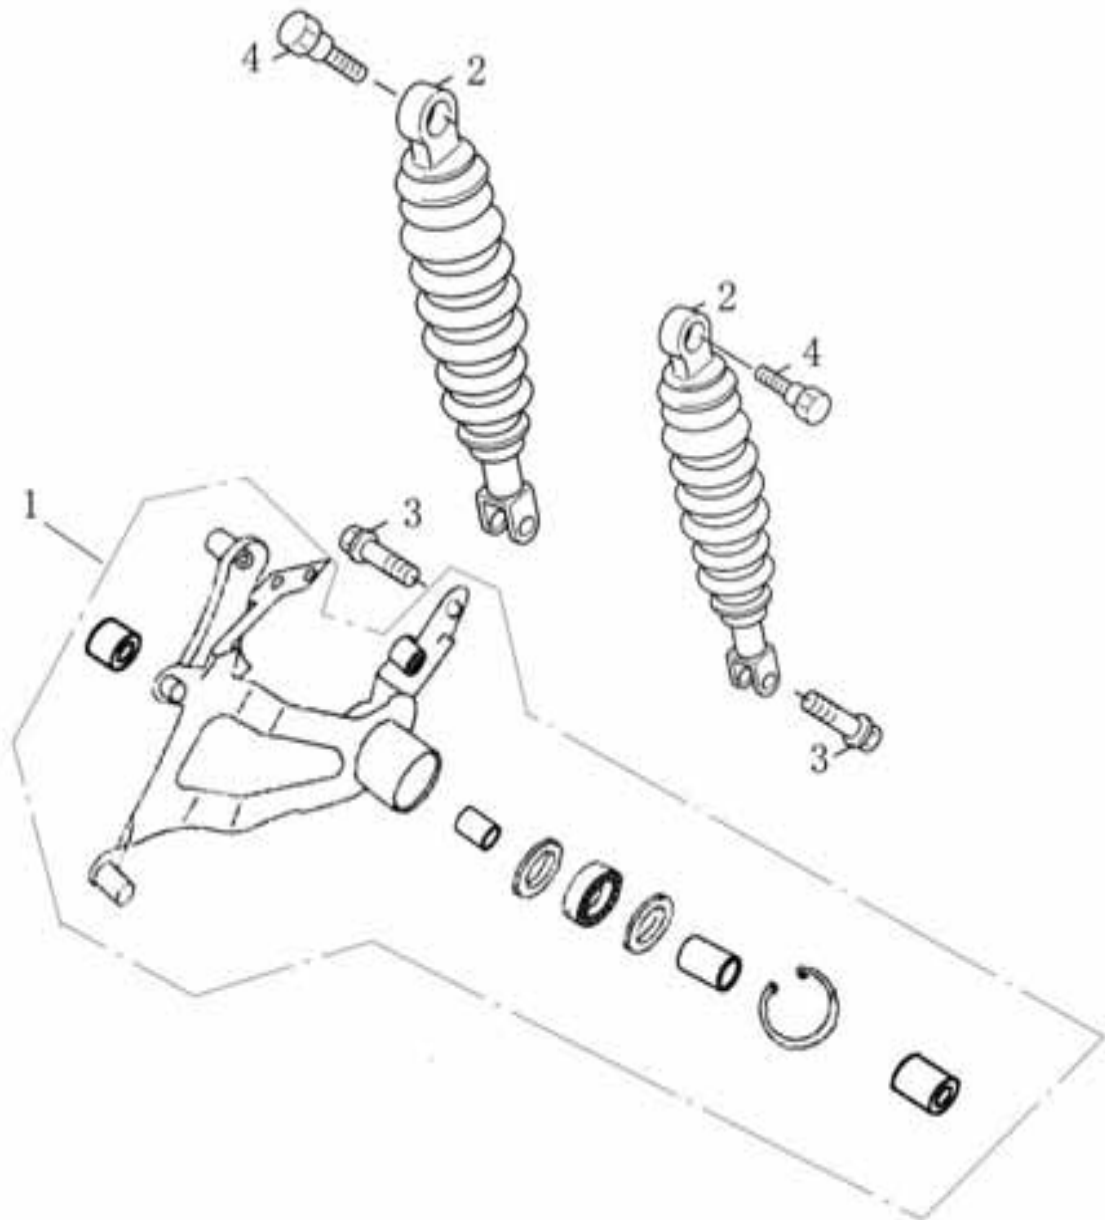

Rahmen

Position	Artikel Nummer	Anzahl	Beschreibung	Anmerkung
1	50100-GT20-0000	1	Rahmen	
2	50350-GT20-0000	1	Motorhalter	
3	96001-10040-000	2	Schraube mit Scheibe M10×40	
4	90117-10240-000	1	Schraube mit Scheibe M10×240	
5	90304-10000-000	1	Sicherheitsmutter M10*1.25	
6	50352-GT20-0000	2	Puffer	
7	64315-GT10-0000	1	Verkleidungshalter	
8	96001-06012-000	3	Schraube mit Scheibe M6*12	

Kotflügel

Position	Artikel Nummer	Anzahl	Beschreibung	Anmerkung
1	61100-GT10-0000	1	Kotflügel Vorne	
2	61101-GT10-0000	1	Kotflügelhalter Links Vorne	
3	61102-GT10-0000	1	Kotflügelhalter Rechts Vorne	
4	96002-06020-000	6	Inbusschraube M6*20	
5	61105-GT10-0000	6	Scheibe	
6	80100-GT10-0000	1	Kotflügel über Hinterreifen	
7	80101-GT10-0000	1	Rechter Halter Für Kotflügel Hinter- rad	
8	80102-GT10-0000	1	Linker Halter Für Kotflügel Hinter- rad	
9	90111-06014-000	5	Schraube M6*14	

Verkleidung

Position	Artikel Nummer	Anzahl	Beschreibung	Anmerkung
1	83500-GT10-0000	1	Verkleidung Rechts Hinten	
2	83600-GT10-0000	1	Verkleidung Links Hinten	
3	83610-GT10-0000	1	Verkleidung Rechts Mitte	
4	83510-GT10-0000	1	Verkleidung Links Mitte	
5	83620-GT10-0000	1	Verkleidung Rechts Vorne	
6	83520-GT10-0000	1	Verkleidung Links Vorne	
7	80151-GT10-0000	1	Mittlere Verkleidung Oben	
8	64320-GT10-0000	1	Mittlere Verkleidung Unten	
9	83750-GT10-0000	1	Mittlere Verkleidung Hinten	
10	90302-04000-000	12	Klemmmutter 4MM	
11	90903-04012-000	30	Schneidschraube ST4.2*12	
12	90903-04014-000	10	Schneidschraube ST4.2*14	

Stoßdämpfer Hinten

Position	Artikel Nummer	Anzahl	Beschreibung	Anmerkung
1	52000-GT10-0000	1	Stoßdämpferaufnahme Hinten	
2	52400-GT10-0000	2	Stoßdämpfer Hinten	
3	95701-08030-000	2	Schraube	
4	95801-10035-000	2	Schraube mit Scheibe M10×35	