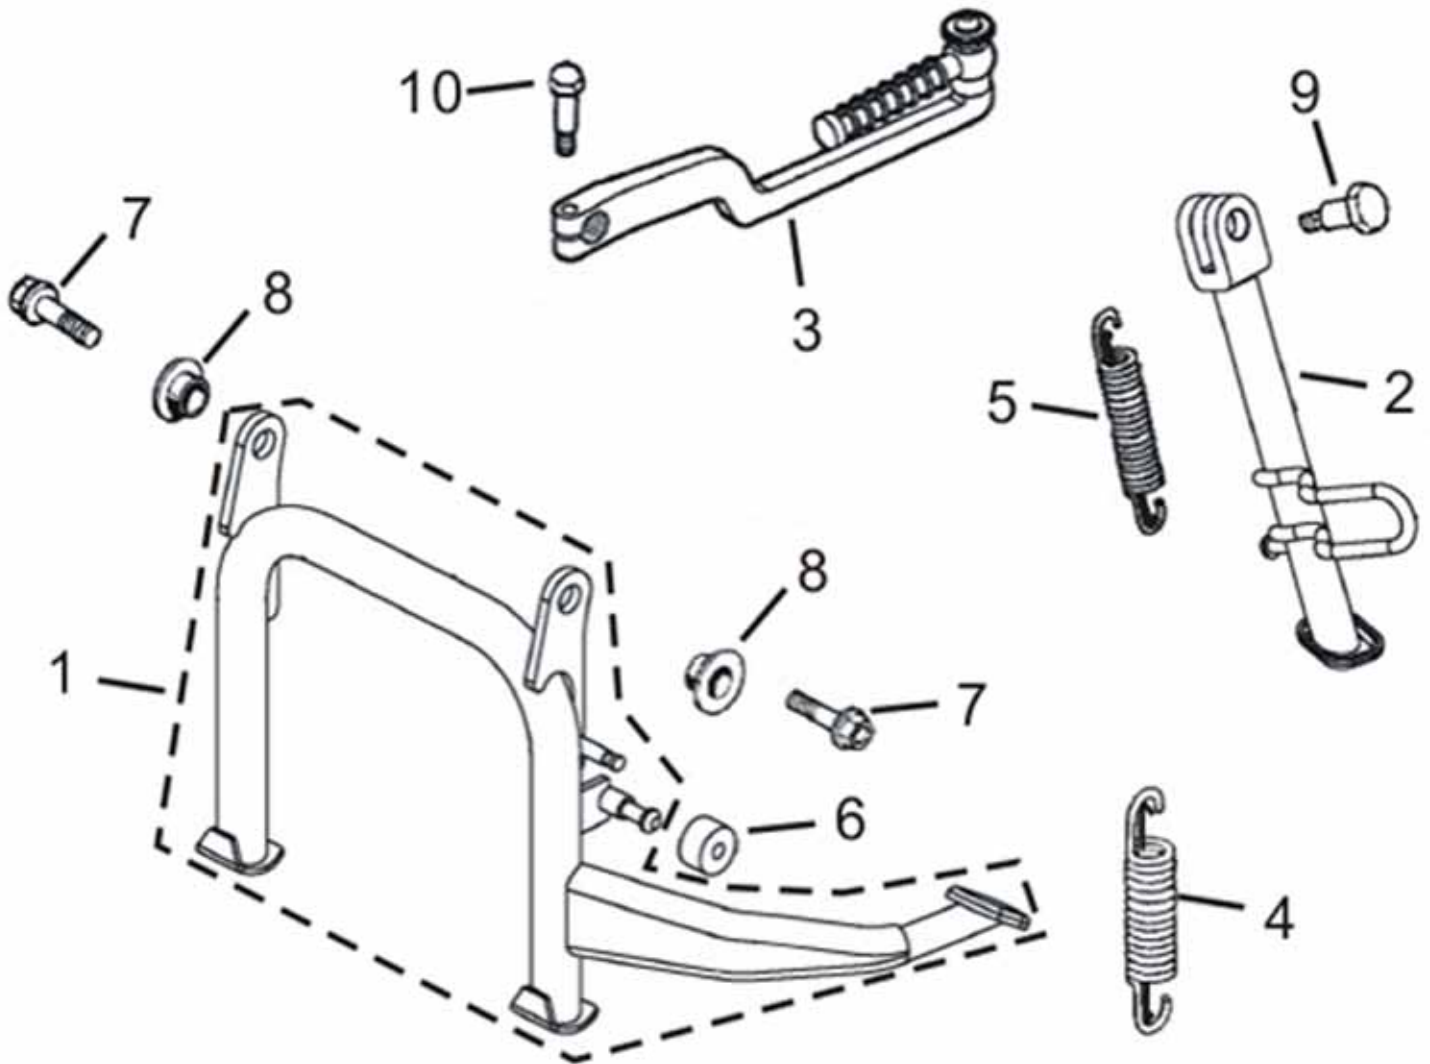

Hauptständer, Seitenständer und Kickstarter

Position	Artikel Nummer	Anzahl	Beschreibung	Anmerkung
1	5050A-GT10-0000	1	Hauptständer	
2	50530-GT10-0000	1	Seitenständer	
3	28300-GY39-0000	1	Kickstarter Klappbar	
4	50550-GT10-0000	1	Feder für Hauptständer	
5	95014-GT10-0000	1	Feder für Seitenständer	
6	50505-GT10-0000	1	Gummianschlag	
7	95801-10025-000	2	Schraube mit Scheibe M10*25	
8	50502-GT10-0000	2	Buchse für Hauptständer	
9	90108-GT10-0000	1	Schraube für Seitenständer	
10	95701-06022-000	1	Schraube mit Scheibe M6*22