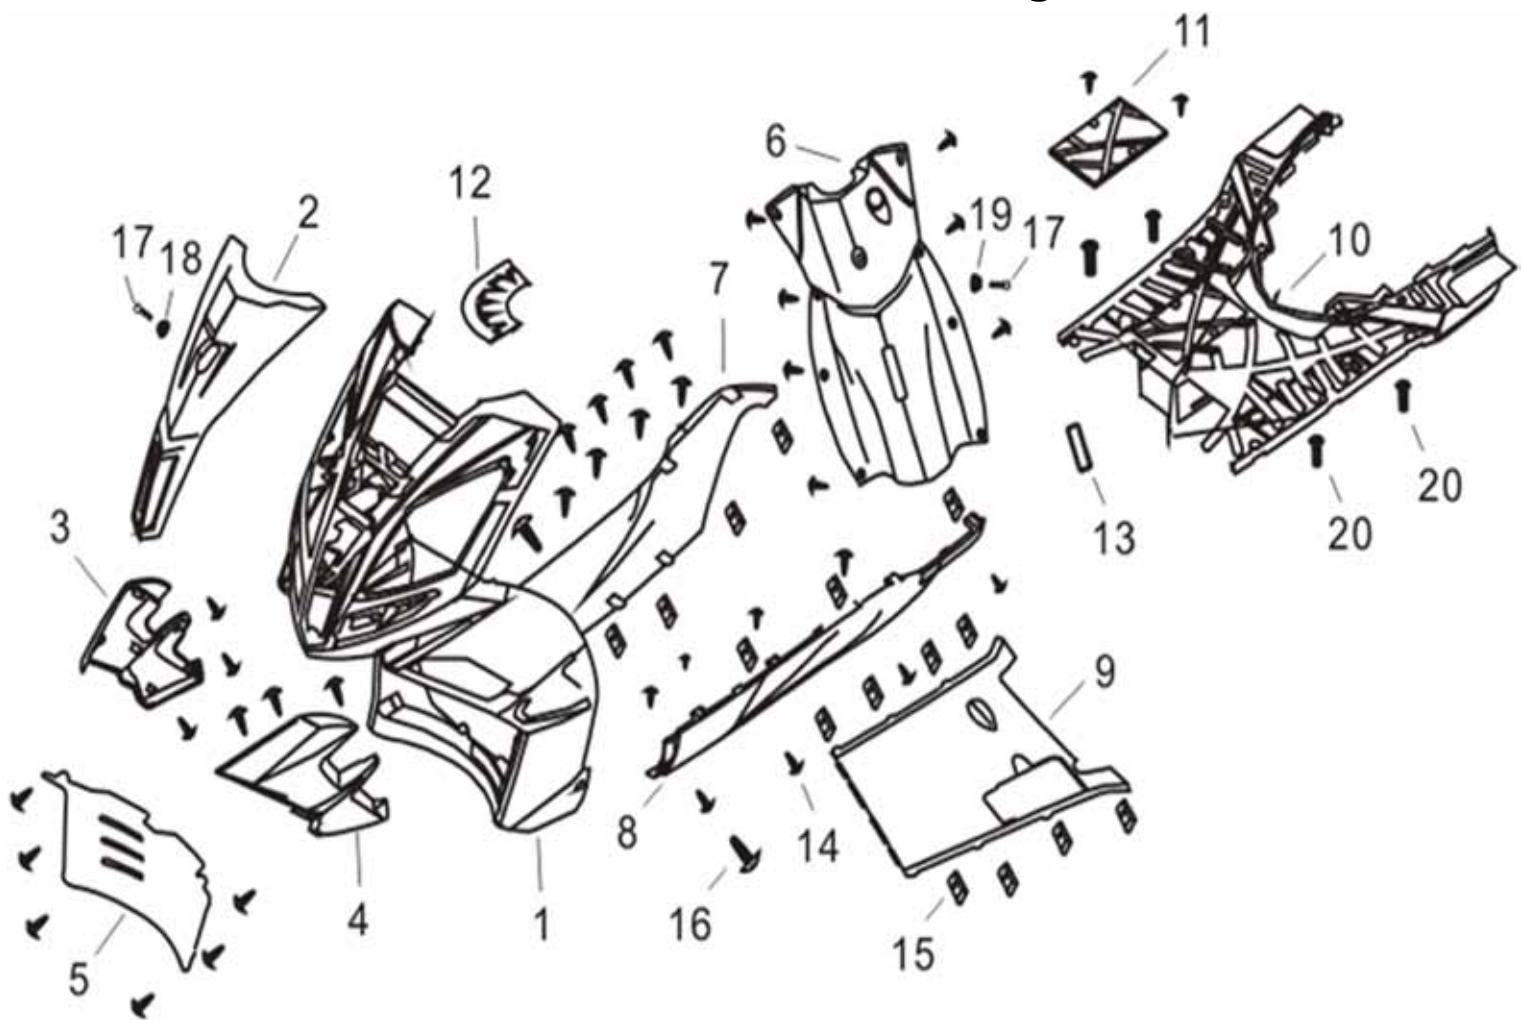

Vordere Verkleidung

Position	Artikel Nummer	Anzahl	Beschreibung	Anmerkung
1	64301-GT10-0000	1	Vordere Verkleidung	
2	64302-GT10-0000+A1	1	Mittler Verkleidung	
3	64304-GT10-0000	1	Verkleidung Rechts Vorne	
4	64303-GT10-0000	1	Verkleidung Links Vorne	
5	64400-GT10-0000	1	Innere Verkleidung	
6	81131-GT10-0000	1	Beinschild	
7	64305-GT10-0000	1	Rechts Verkleidung	
8	64306-GT10-0000	1	Links Verkleidung	
9	50613-GT10-0000	1	Untere Verkleidung	
10	64310-GT10-0000	1	Trittbrett	
11	50326-GT10-0000	1	Batterieabdeckung	
12	64302-GT10-0000	1	Abdeckung	
13	81132-GT10-0000	1	Rahmennummer Abdeckung	
14	90903-04014-000	40	Schneidschraube ST4.2*14	
15	90302-04000-000	20	Klemmmutter 4MM	
16	93500-06014-000	2	Schraube M6*14	
17	96002-06014-002	2	Inbusschraube M6*14	
18	61106-GT10-0000	1	Scheibe	
19	61107-GT10-0000	1	Scheibe	
20	96001-06016-000	4	Schraube mit Scheibe M6*16