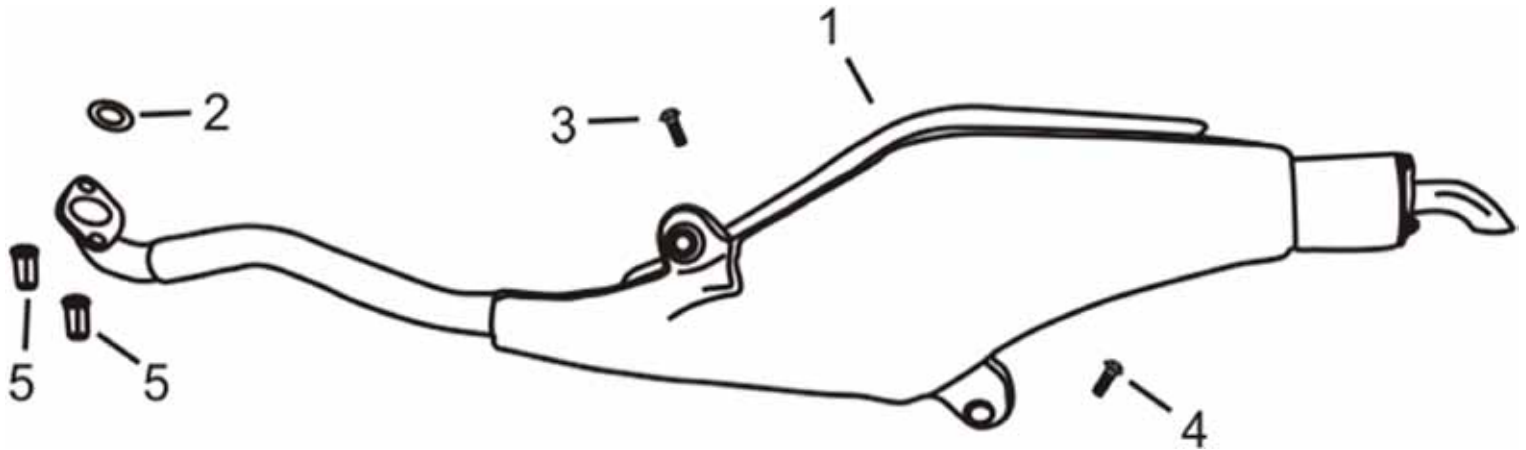

Auspuff

Position	Artikel Nummer	Anzahl	Beschreibung	Anmerkung
1	1830A-GT10-0000	1	Auspuff Kpl.	
2	18291-GT10-0000	1	Krümmerdichtung	
3	96001-08040-000	1	Schraube mit Scheibe M8*40	
4	96001-08050-000	1	Schraube mit Scheibe M8*50	
5	90301-08000-000	2	Mutter M8 für Auspuff