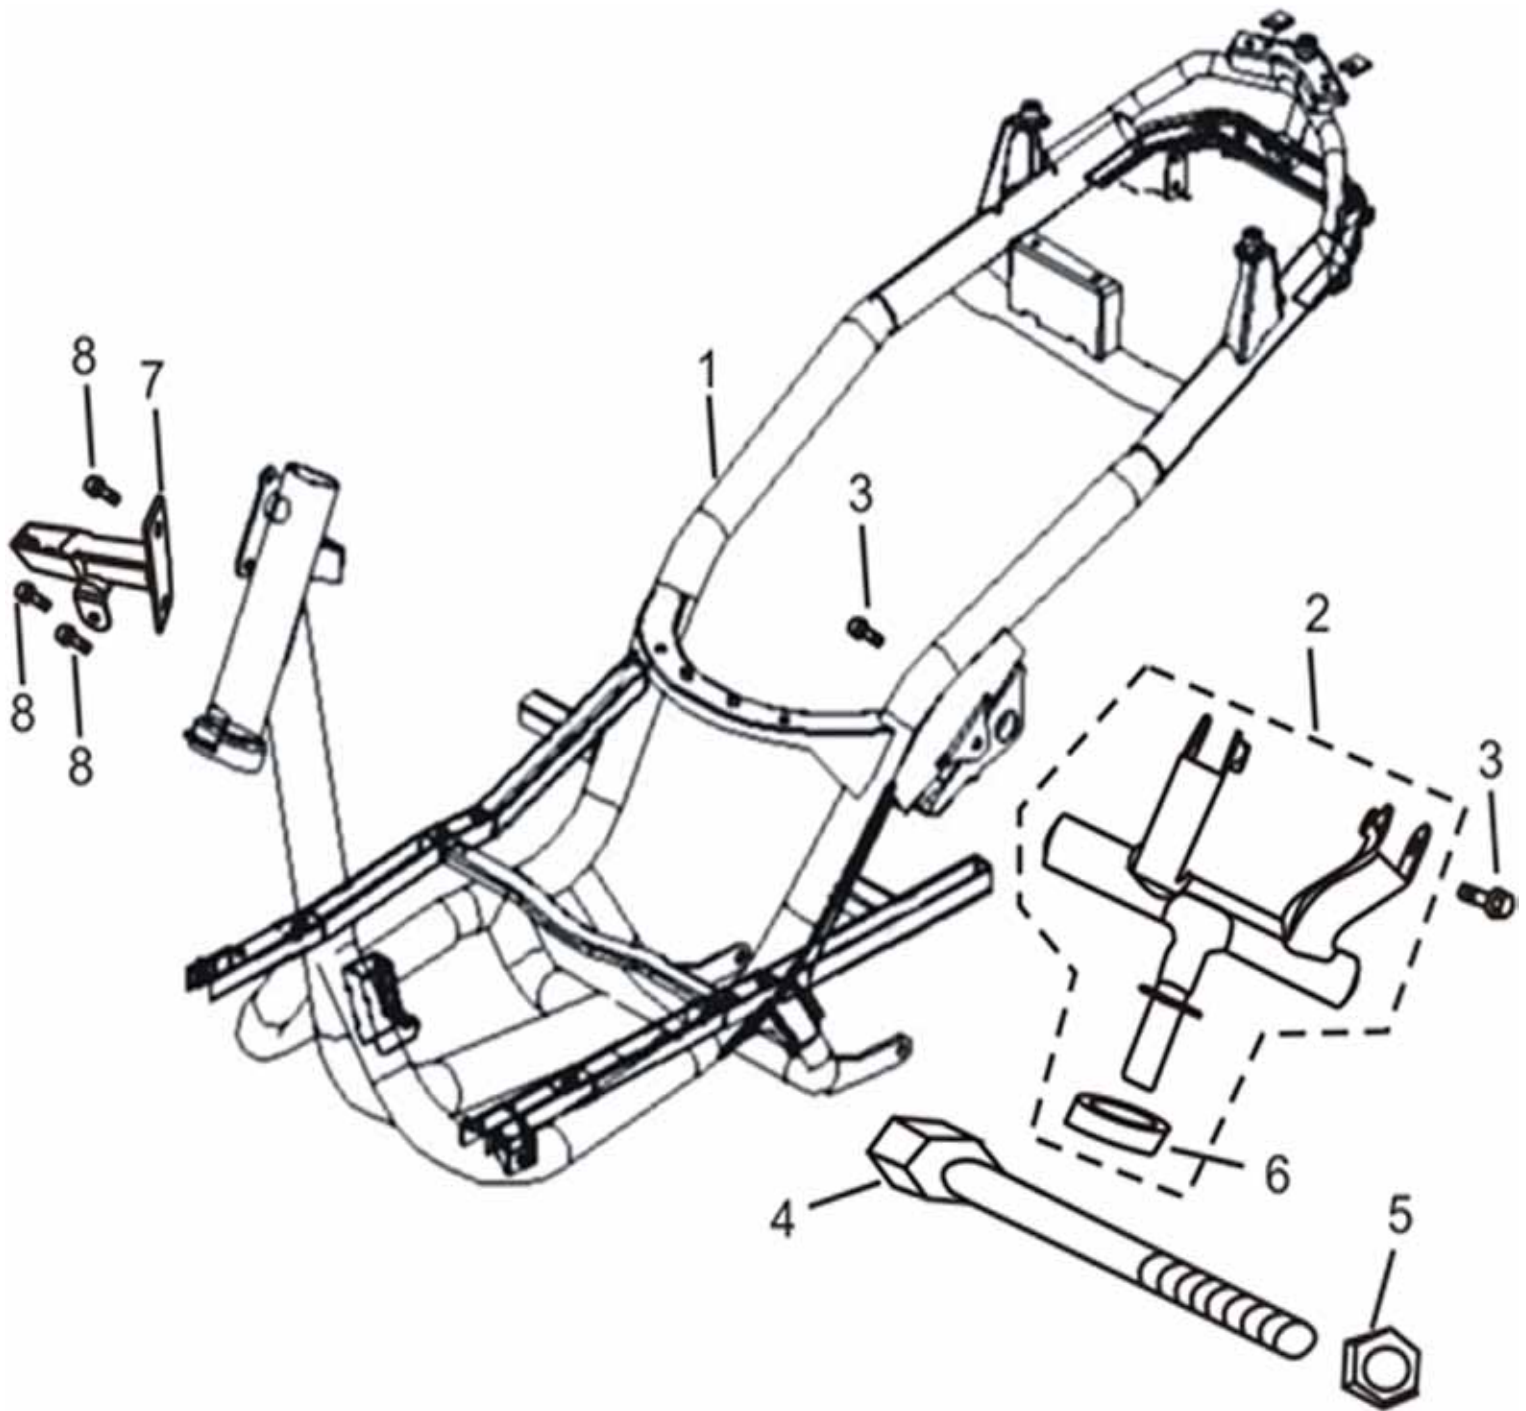

Ersatzteilliste Herkules Virtuality 125

LLPTCJA13*****

Inhalt

Rahmen	3
Kotflügel	4
Verkleidung	5
Stoßdämpfer Hinten	6
Vorderradgabel	7
Kraftstofftank	8
Sitz	9
Vorderradbremse und Vorderrad	10
Bremssystem Vorne	11
Hinterradbremse und Hinterrad.	12
Lenker	13
Hauptständer, Seitenständer und Kickstarter	14
Vordere Verkleidung	15
Lenkerverkleidung und Spiegel	16
Blinker Vorne	17
Tachometer und Tachowelle	18
Scheinwerfer Vorne	19
Rücklicht	20
Schalter Rechts und Links	21
Elektrik	22
Vergaser und Luftfilter	23
Auspuff	24

Rahmen

Position	Artikel Nummer	Anzahl	Beschreibung	Anmerkung
1	50100-GT20-0000	1	Rahmen	
2	50350-GT20-0000	1	Motorhalter	
3	96001-10040-000	2	Schraube mit Scheibe M10×40	
4	90117-10240-000	1	Schraube mit Scheibe M10×240	
5	90304-10000-000	1	Sicherheitsmutter M10*1.25	
6	50352-GT20-0000	2	Puffer	
7	64315-GT10-0000	1	Verkleidungshalter	
8	96001-06012-000	3	Schraube mit Scheibe M6*12	

Kotflügel

Position	Artikel Nummer	Anzahl	Beschreibung	Anmerkung
1	61100-GT10-0000	1	Kotflügel Vorne	
2	61101-GT10-0000	1	Kotflügelhalter Links Vorne	
3	61102-GT10-0000	1	Kotflügelhalter Rechts Vorne	
4	96002-06020-000	6	Inbusschraube M6*20	
5	61105-GT10-0000	6	Scheibe	
6	80100-GT10-0000	1	Kotflügel über Hinterreifen	
7	80101-GT10-0000	1	Rechter Halter Für Kotflügel Hinter- rad	
8	80102-GT10-0000	1	Linker Halter Für Kotflügel Hinter- rad	
9	90111-06014-000	5	Schraube M6*14	