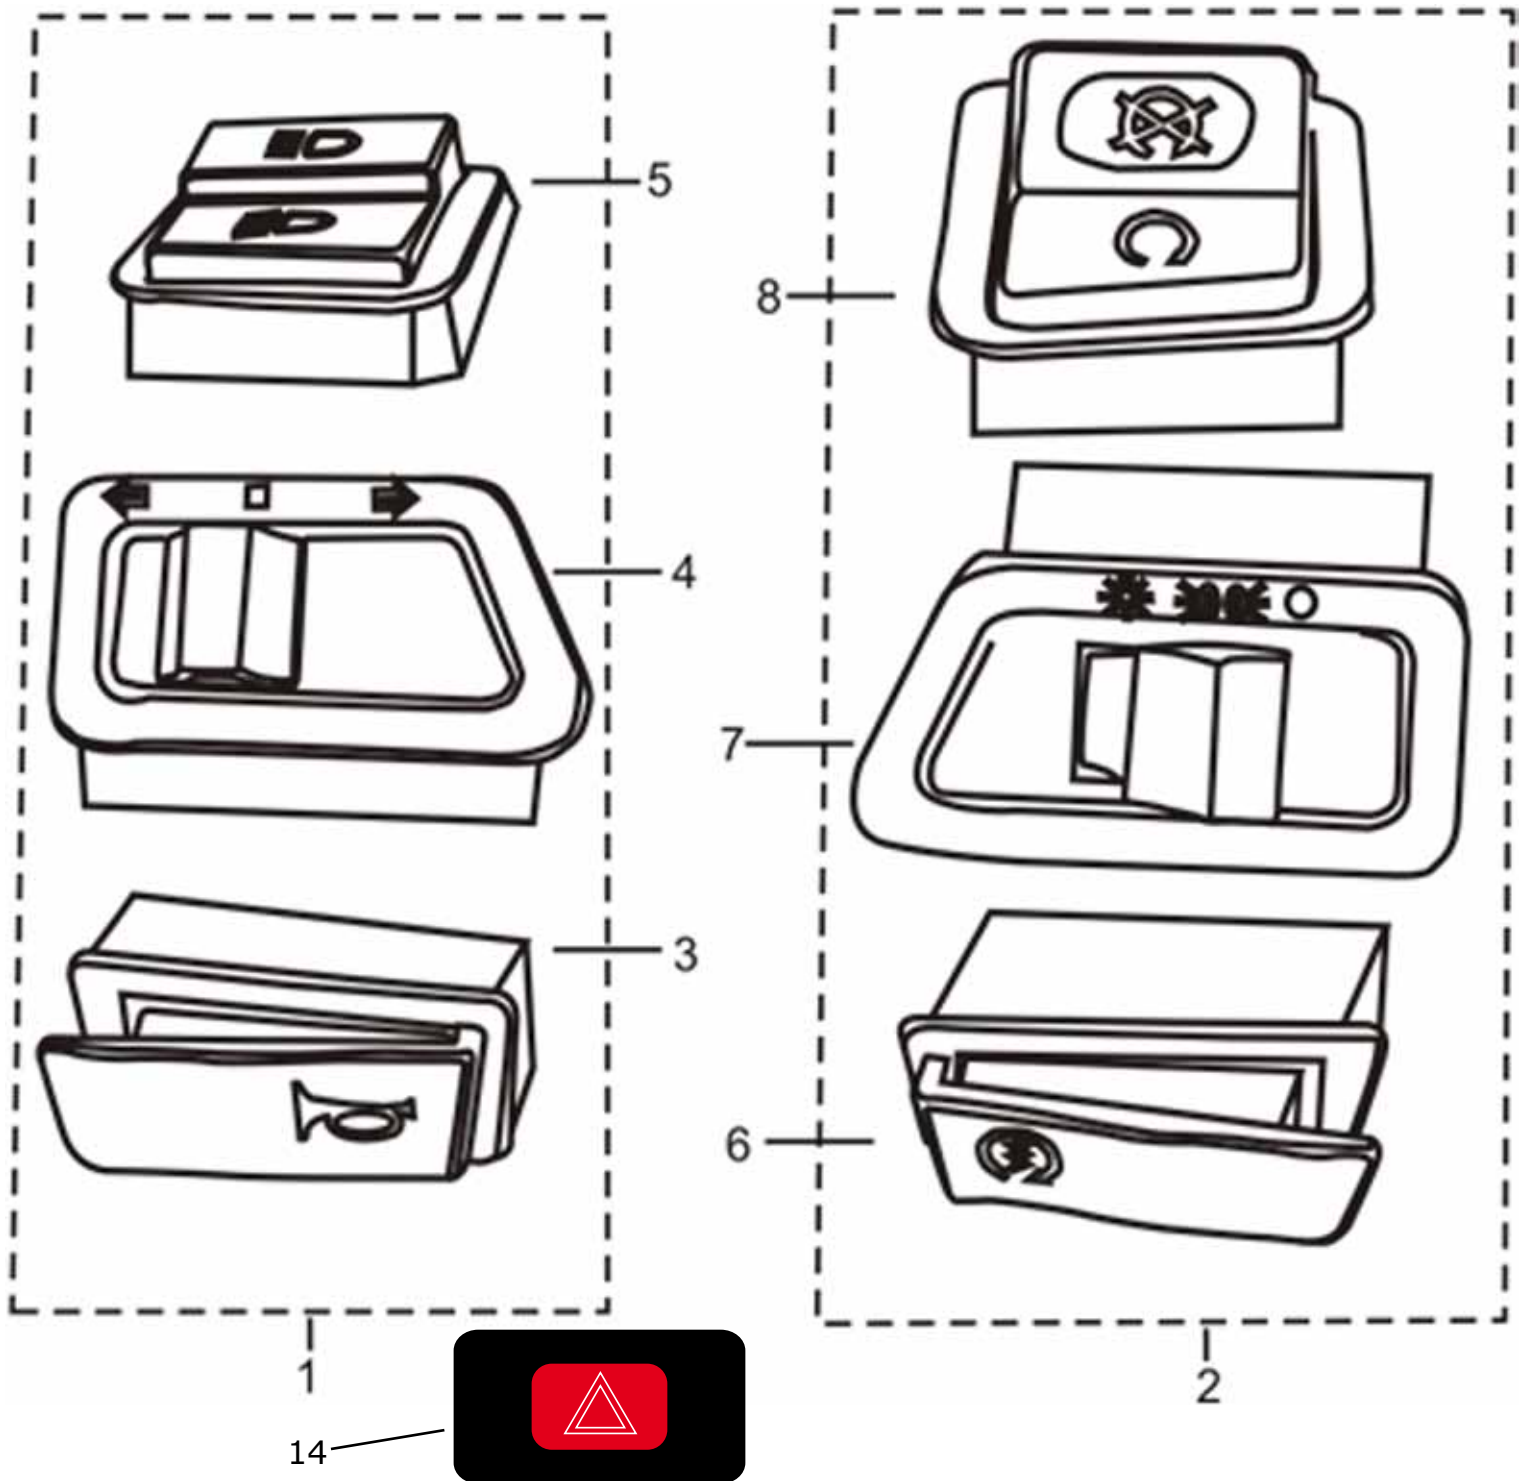

Schalter Rechts und Links

Position	Artikel Nummer	Anzahl	Beschreibung	Anmerkung
1	3520A-GT10-0000	1	Kombischalter Links Kpl.	
2	3515A-GT10-0000	1	Kombischalter Rechts Kpl.	
3	35201-GT10-0000	1	Schalter für Hupe	
4	35202-GT10-0000	1	Schalter für Blinker	
5	25203-GT10-0000	1	Umblendschalter	
6	35151-GT10-0000	1	Startschalter	
7	35153-GT10-0000	1	Lichtschalter	
8	35152-GT10-0000	1	Motorstopschalter	
9	90903-04014-000	1	Schneidschraube ST4.2*14	
10	96002-06020-000	4	Inbusschraube M6*20	
11	61105-GT10-0000	4	Scheibe	
12	90302-04000-000	2	Mutter SPRING M4	
13	96001-06012-000	2	Schraube mit Scheibe M6*12	
14	35204-GT10-0001	1	Warnblinkschalter