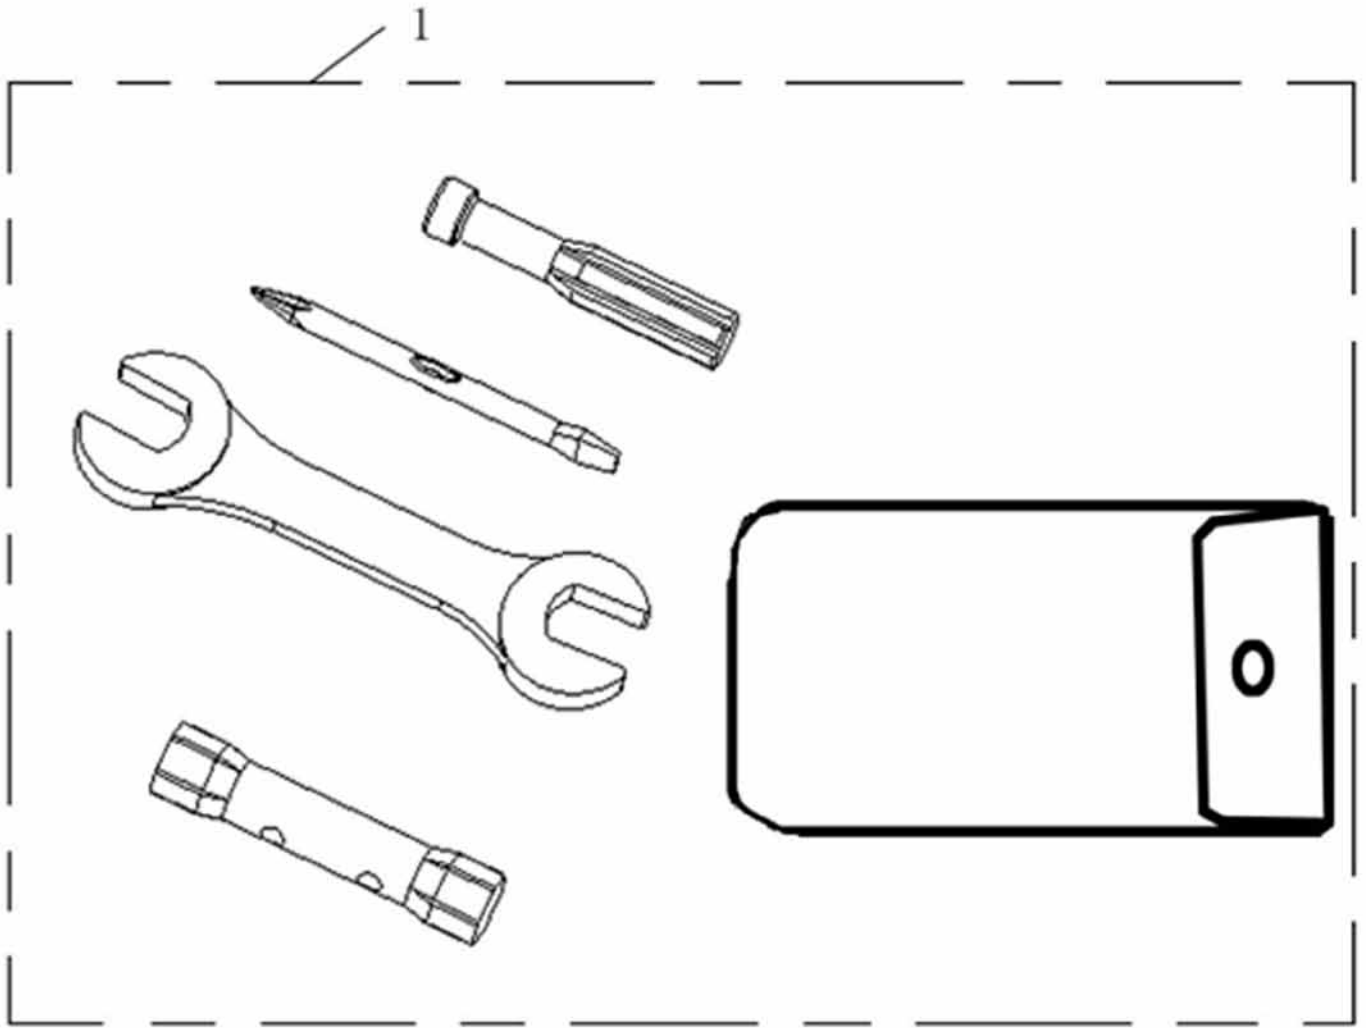

Bordwerkzeug

Position	Artikel Nummer	Anzahl	Beschreibung	Anmerkung
1	89010-GT10-0000	1	Bordwerkzeug