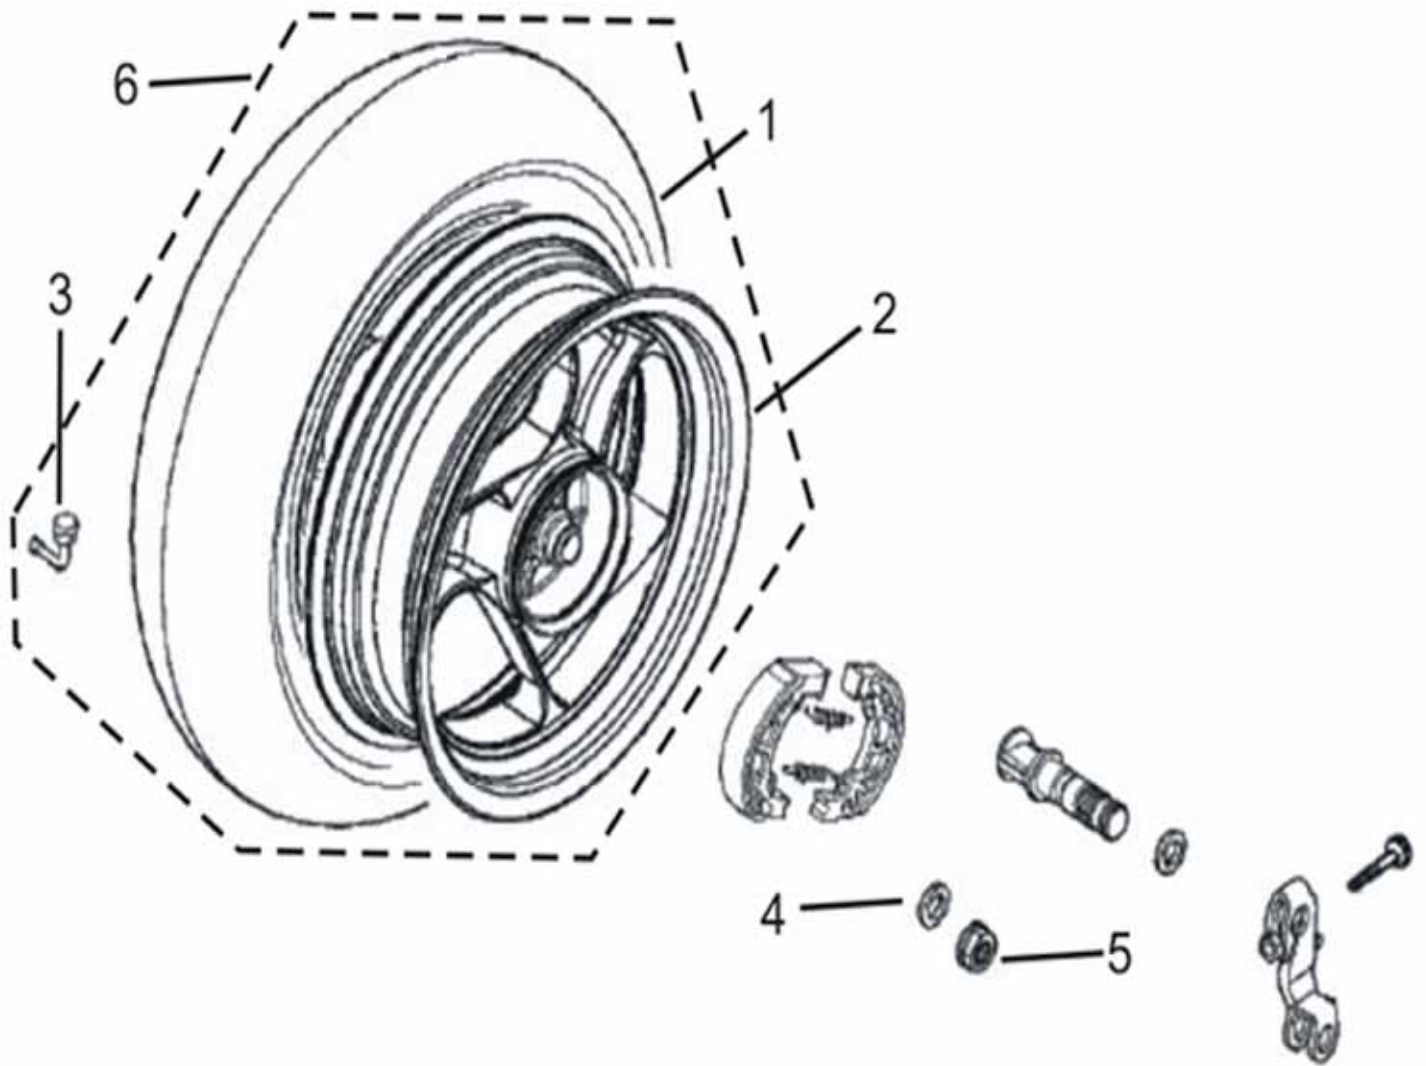

Hinterradbremse und Hinterrad

Position	Artikel Nummer	Anzahl	Beschreibung	Anmerkung
1	42710-GT20-0000	1	Hinterreifen	
2	42601-GT20-0000	1	Hintere Felge	2,0
3	42753-GT20-0000	1	Luftventil	
4	90501-16000-000	1	Scheibe 16MM	
5	90305-16000-000	1	Mutter mit Scheibe M16	
6	42700-GT20-0000	1	Hinterrad Kpl.	2,0