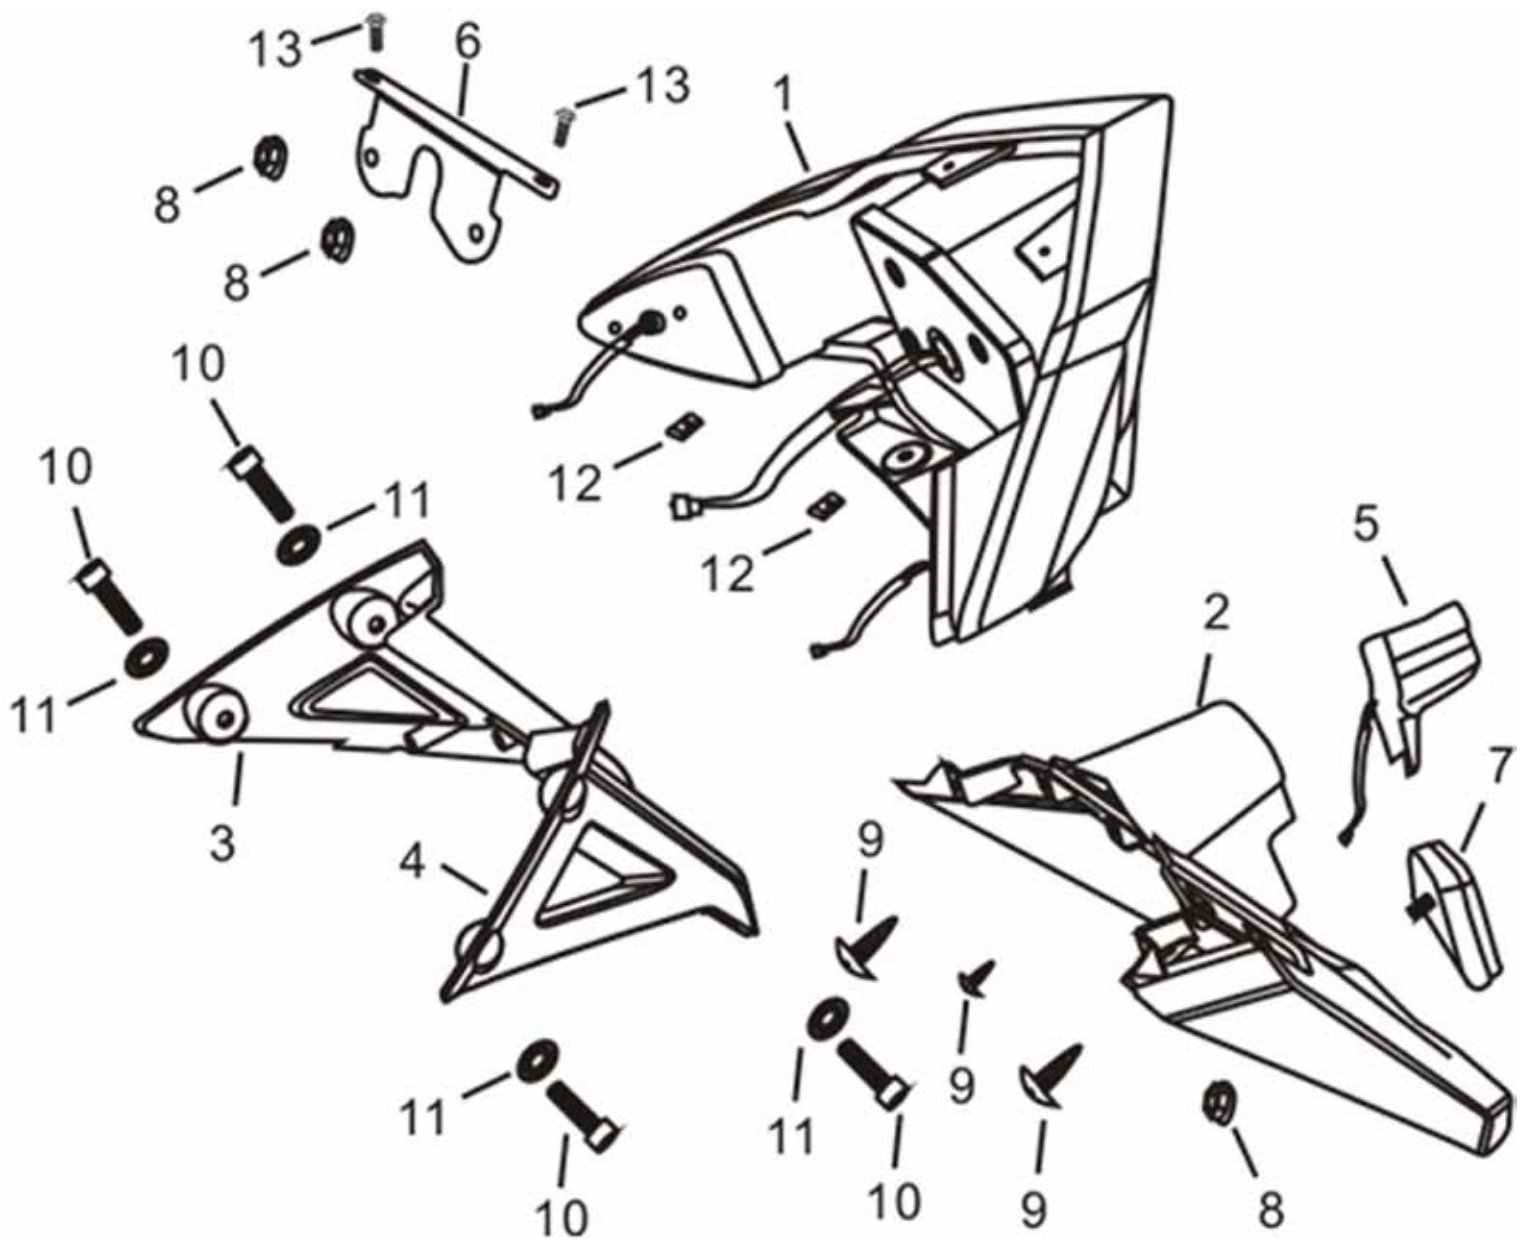

Rücklicht

Position	Artikel Nummer	Anzahl	Beschreibung	Anmerkung
1	33700-GT10-0000	1	Rücklicht Kpl.	
2	80105-GT10-0000	1	Schutzschutz Hinten	
3	80107-GT10-0000	1	Halter für Schutzschutz Hinten Rechts	
4	80106-GT10-0000	1	Halter für Schutzschutz Hinten Links	
5	33750-GT10-0000	1	Kennzeichenbeleuchtung	
6	33709-GT10-0000	1	Halter für Rücklicht	
7	33741-GT10-0000	1	Reflektor Hinten Rechts	
8	94050-06080-000	1	Mutter mit Scheibe M6	
9	90903-04014-000	1	Schneidschraube ST4.2*14	
10	96002-06020-000	4	Inbusschraube M6*20	
11	61105-GT10-0000	4	Scheibe	
12	90302-04000-000	2	Mutter SPRING M4	
13	96001-06012-000	2	Schraube mit Scheibe M6*12