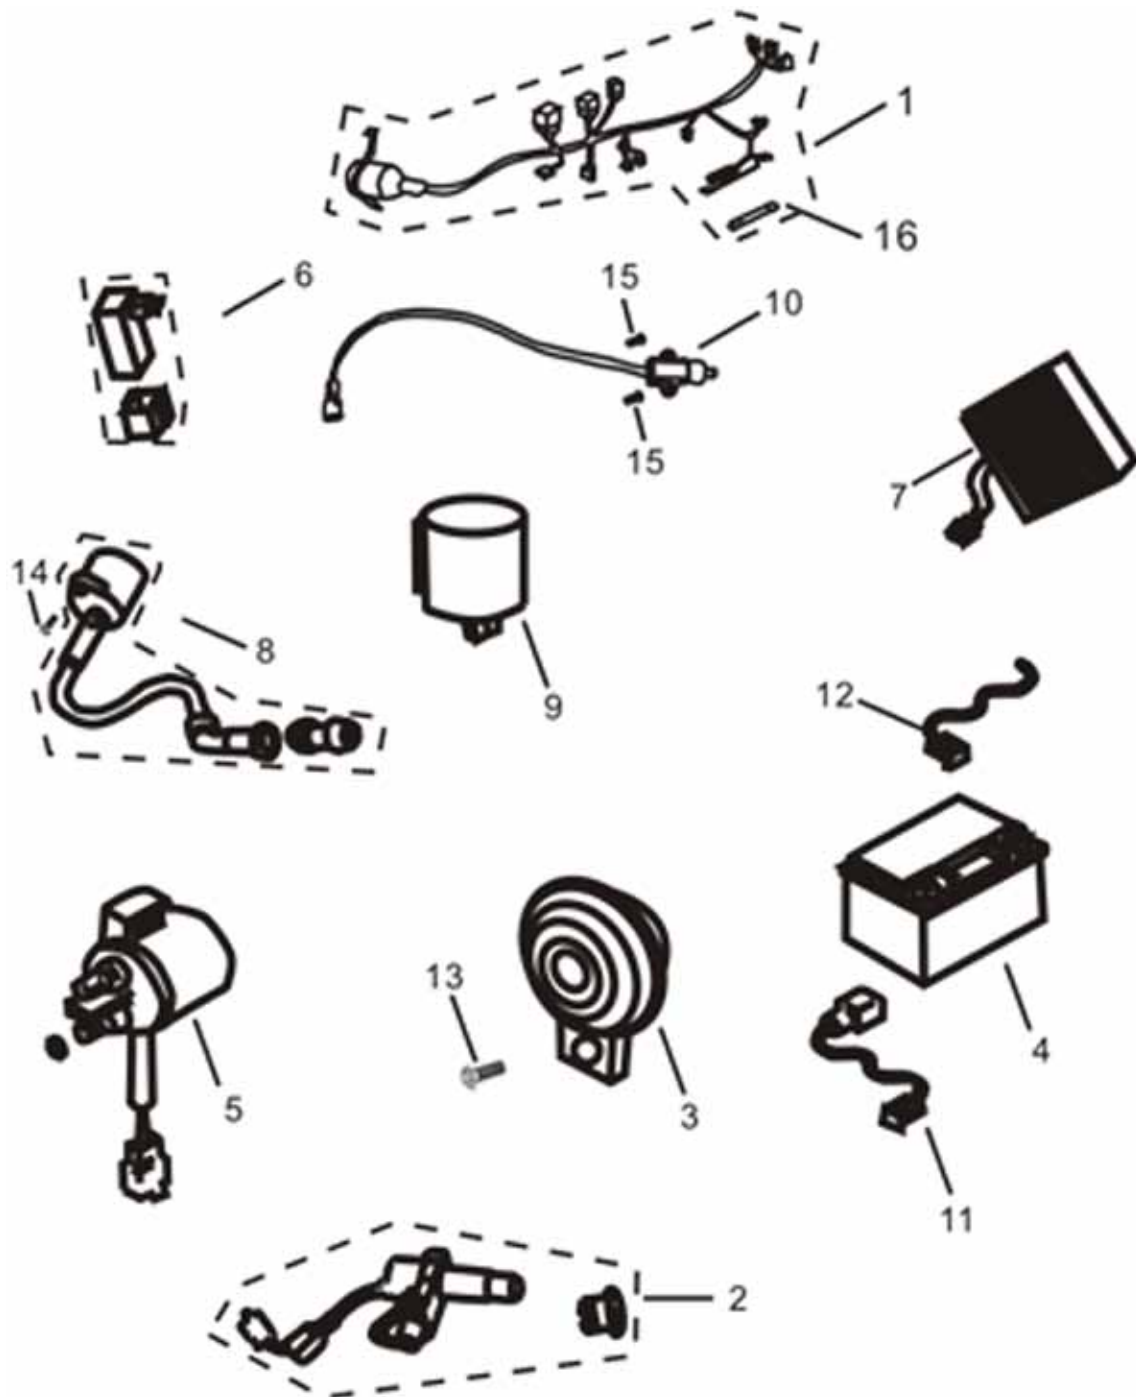

Elektrik

Position	Artikel Nummer	Anzahl	Beschreibung	Anmerkung
1	32100-GT10-0000	1	Kabelbaum	
2	35101-GT10-0000	1	Zündschloß	
3	38110-GT0-0000	1	Hupe	
4	31500-GT10-0000	1	Batterie	
5	35850-GT10-0000	1	Startrelais	
6	30400-GT10-0000	1	CDI	
7	31600-GT10-0000	1	Regler Gleichrichter	
8	30510-GT10-0000	1	Zündspule Kpl.	
9	38300-GT10-0000	1	Blinkrelais	
10	35370-GT10-0000	1	Killschalter	
11	3241-GT10-0000	1	Massekabel	
12	32411-GT10-0000	1	Pluskabel	
13	96001-06012-000	1	Schraube mit Scheibe M6*12	
14	90112-06016-000	1	Schraube M6*16	
15	93500-05012-000	2	Schraube M5*12	
16	98200-15000-000	1	Sicherung