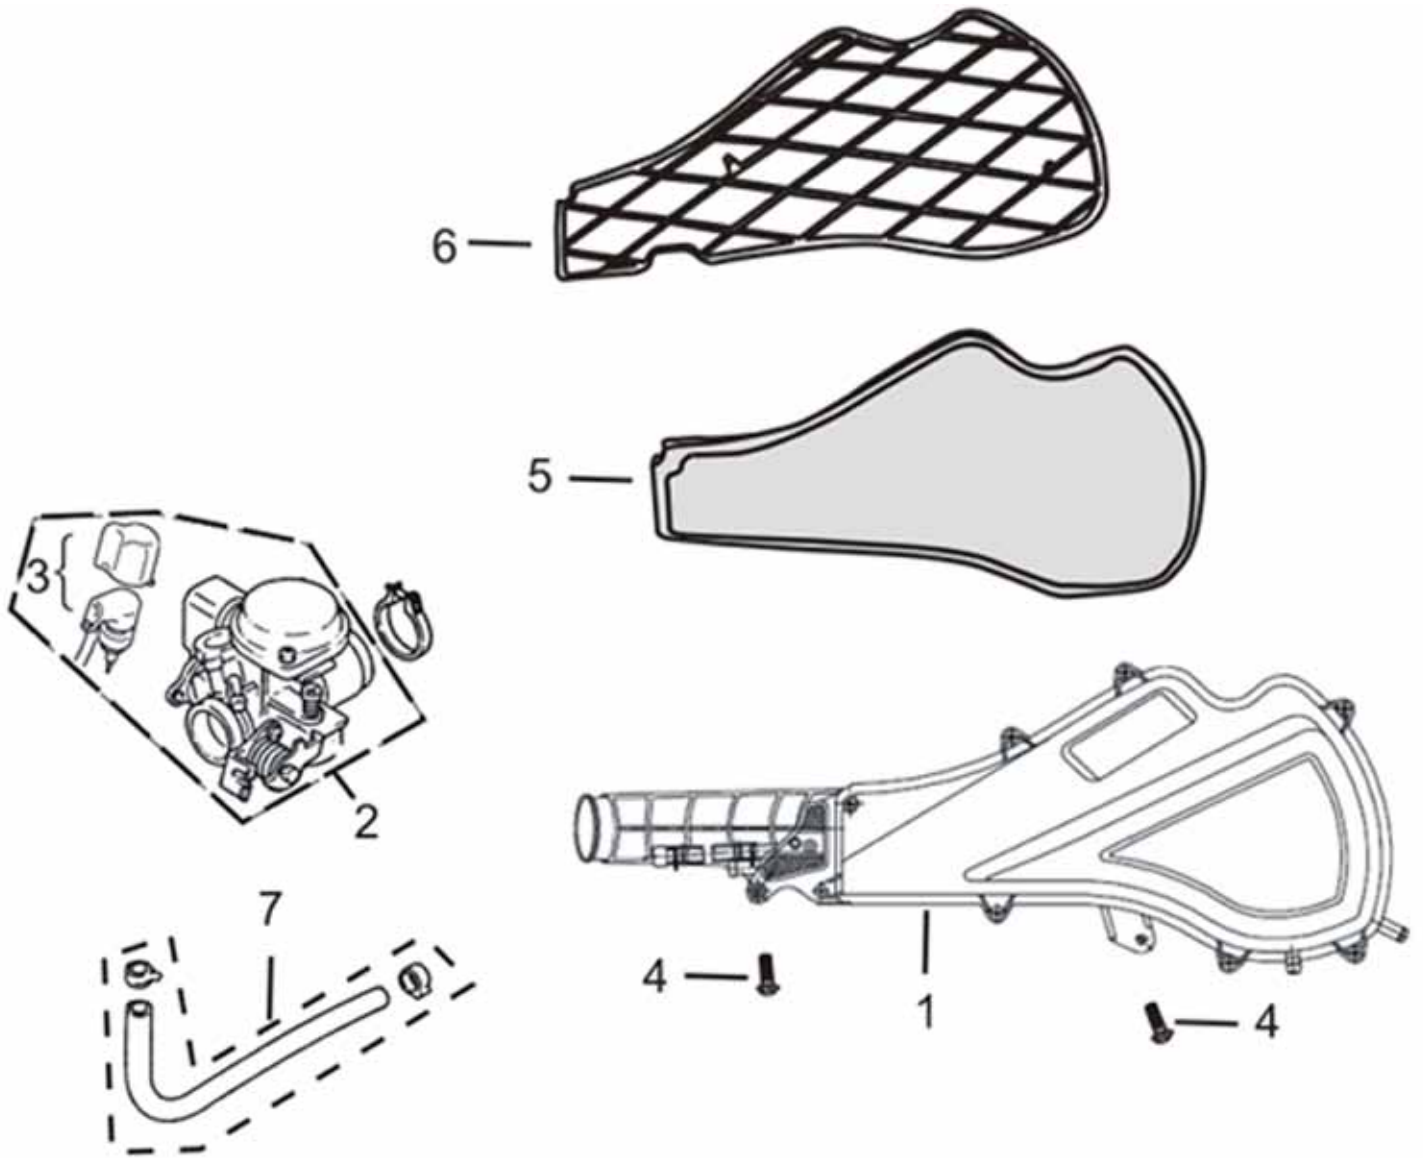

Vergaser und Luftfilter

Position	Artikel Nummer	Anzahl	Beschreibung	Anmerkung
1	17200-GT10-0000	1	Luftfilter	
2	16100-GT10-0000	1	Vergaser Kpl.	
3	16035-GT10-0000	1	Kaltstartventil	
4	90114-06025-000	2	Schraube mit Scheibe M6*25	
5	1721A-GT10-0000	1	Luftfiltereinsatz	
6	17212-GT10-0000	1	Halter für Luftfiltereinsatz	
7	11211-GT10-0000	1	Entlüfterschlauch