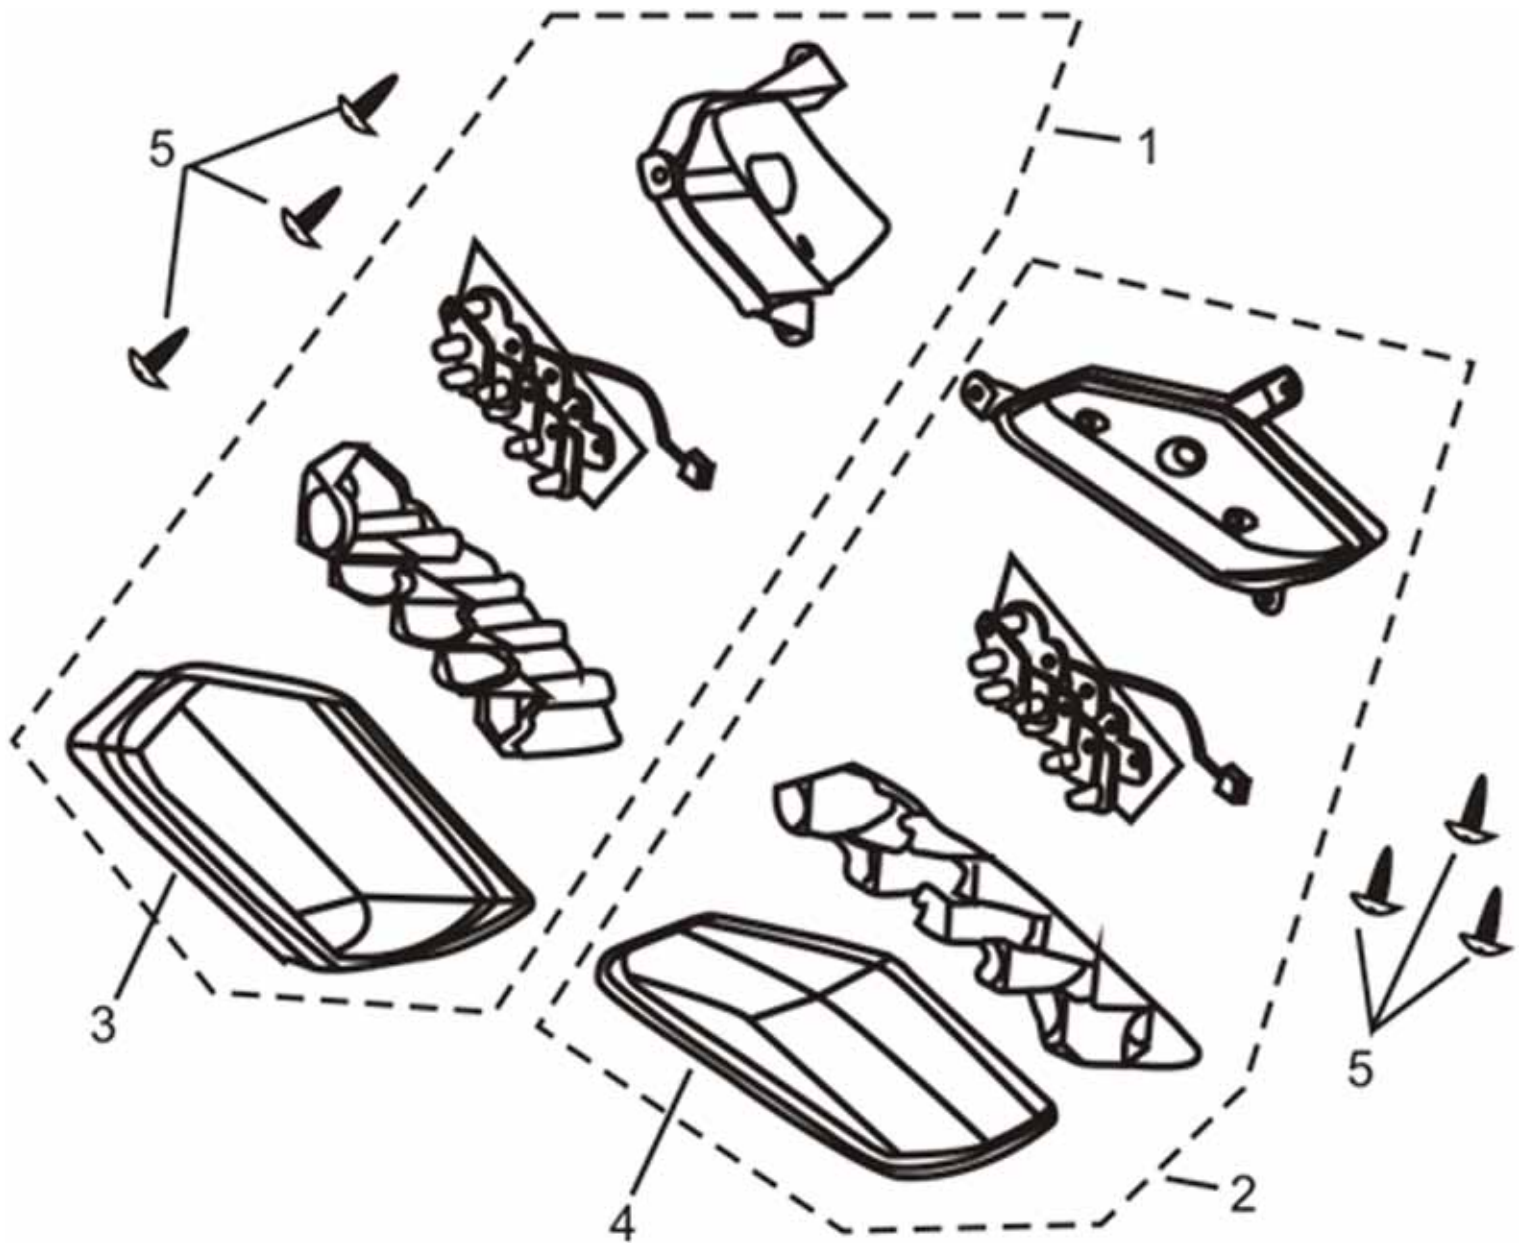

Blinker Vorne

Position	Artikel Nummer	Anzahl	Beschreibung	Anmerkung
1	33400-GT10-0000	1	Blinker Rechts Vorne	
2	33450-GT10-0000	1	Blinker Links Vorne	
3	33402-GT10-0000	1	Blinkerglas Rechts Vorne	
4	33452-GT10-0000	1	Blinkerglas Links Vorne	
5	93903-05014-000	6	Schneidschraube M4.8*16