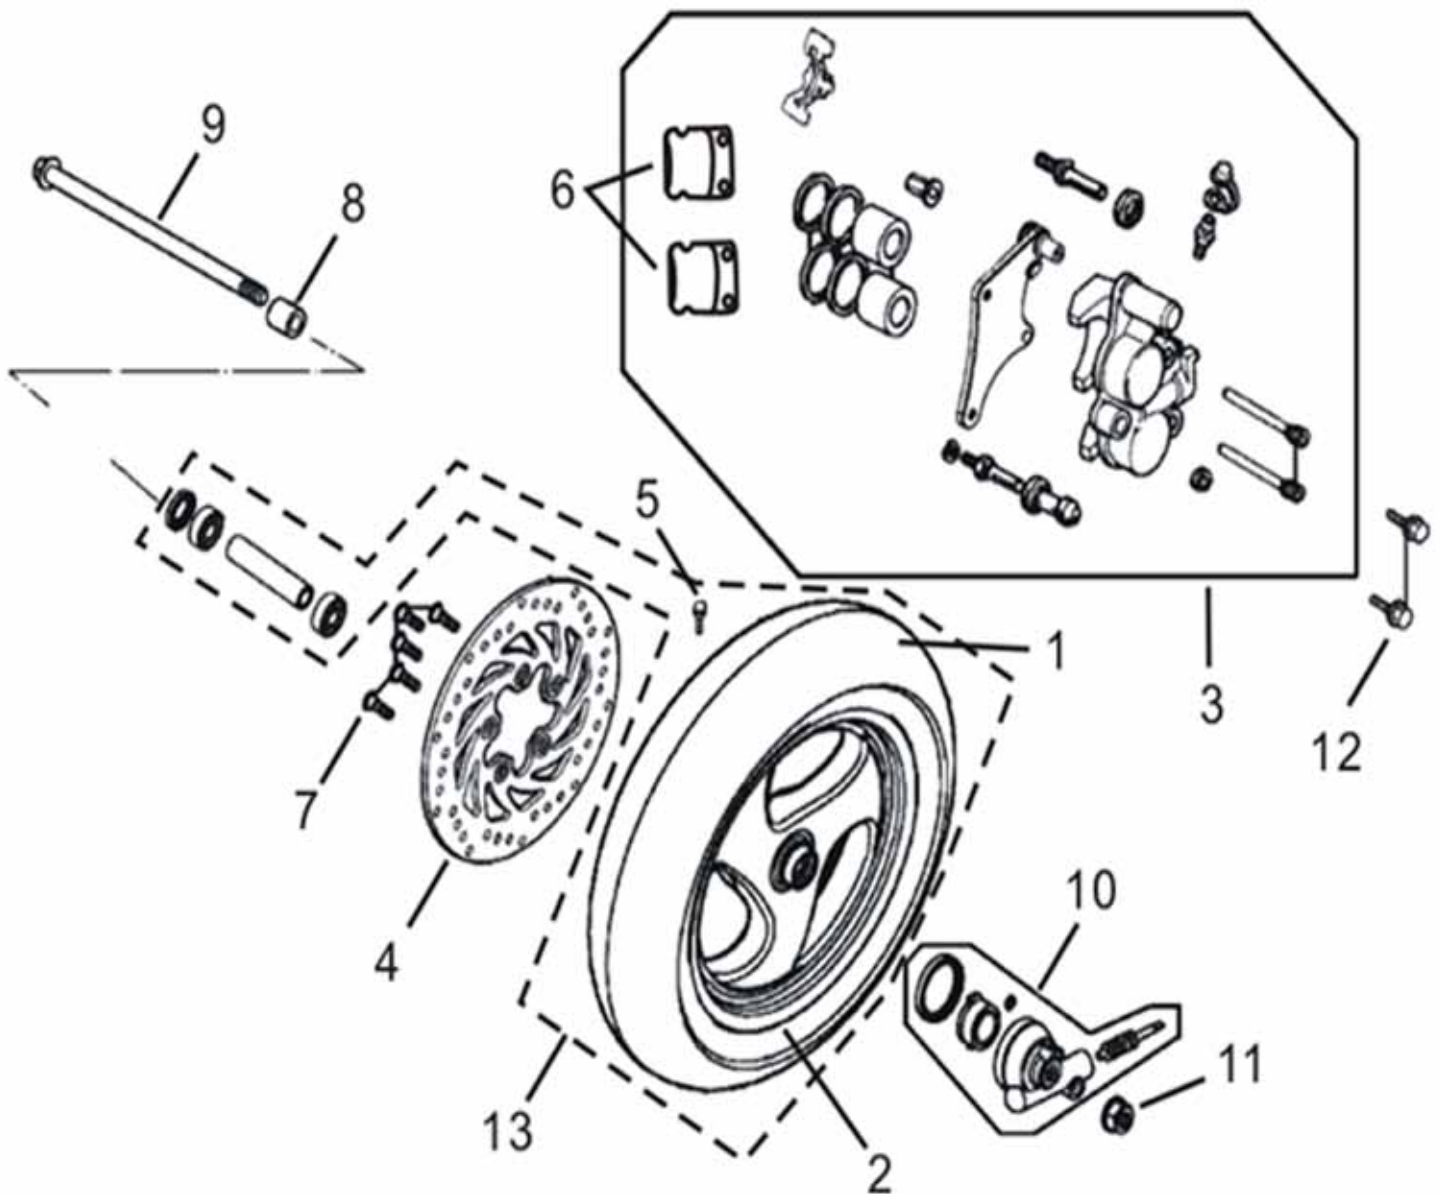

Vorderradbremse und Vorderrad

Position	Artikel Nummer	Anzahl	Beschreibung	Anmerkung
1	44710-GT10-0000	1	Vorderreifen	
2	44650-GT10-0000	1	Vordere Felge	
3	45200-GT10-0000	1	Bremszange Vorne	
4	45351-GT10-0000	1	Bremsscheibe Vorne	
5	42753-GT10-0000	1	Luftventil	
6	45150-GT10-0000	1	Bremsbeläge Vorne	
7	90105-08024-000	5	Schraube M8*24	
8	44311-GT10-0000	1	Buchse für Vorderachse	
9	44301-GT10-0000	1	Vorderachse	
10	44800-GT10-0000	1	Tachoantrieb	
11	90306-12000-000	1	Mutter mit Scheibe M12	
12	90122-08032-000	2	Schraube mit Scheibe M8*32	
13	44700-GT10-0000	1	Vorderrad Kpl.