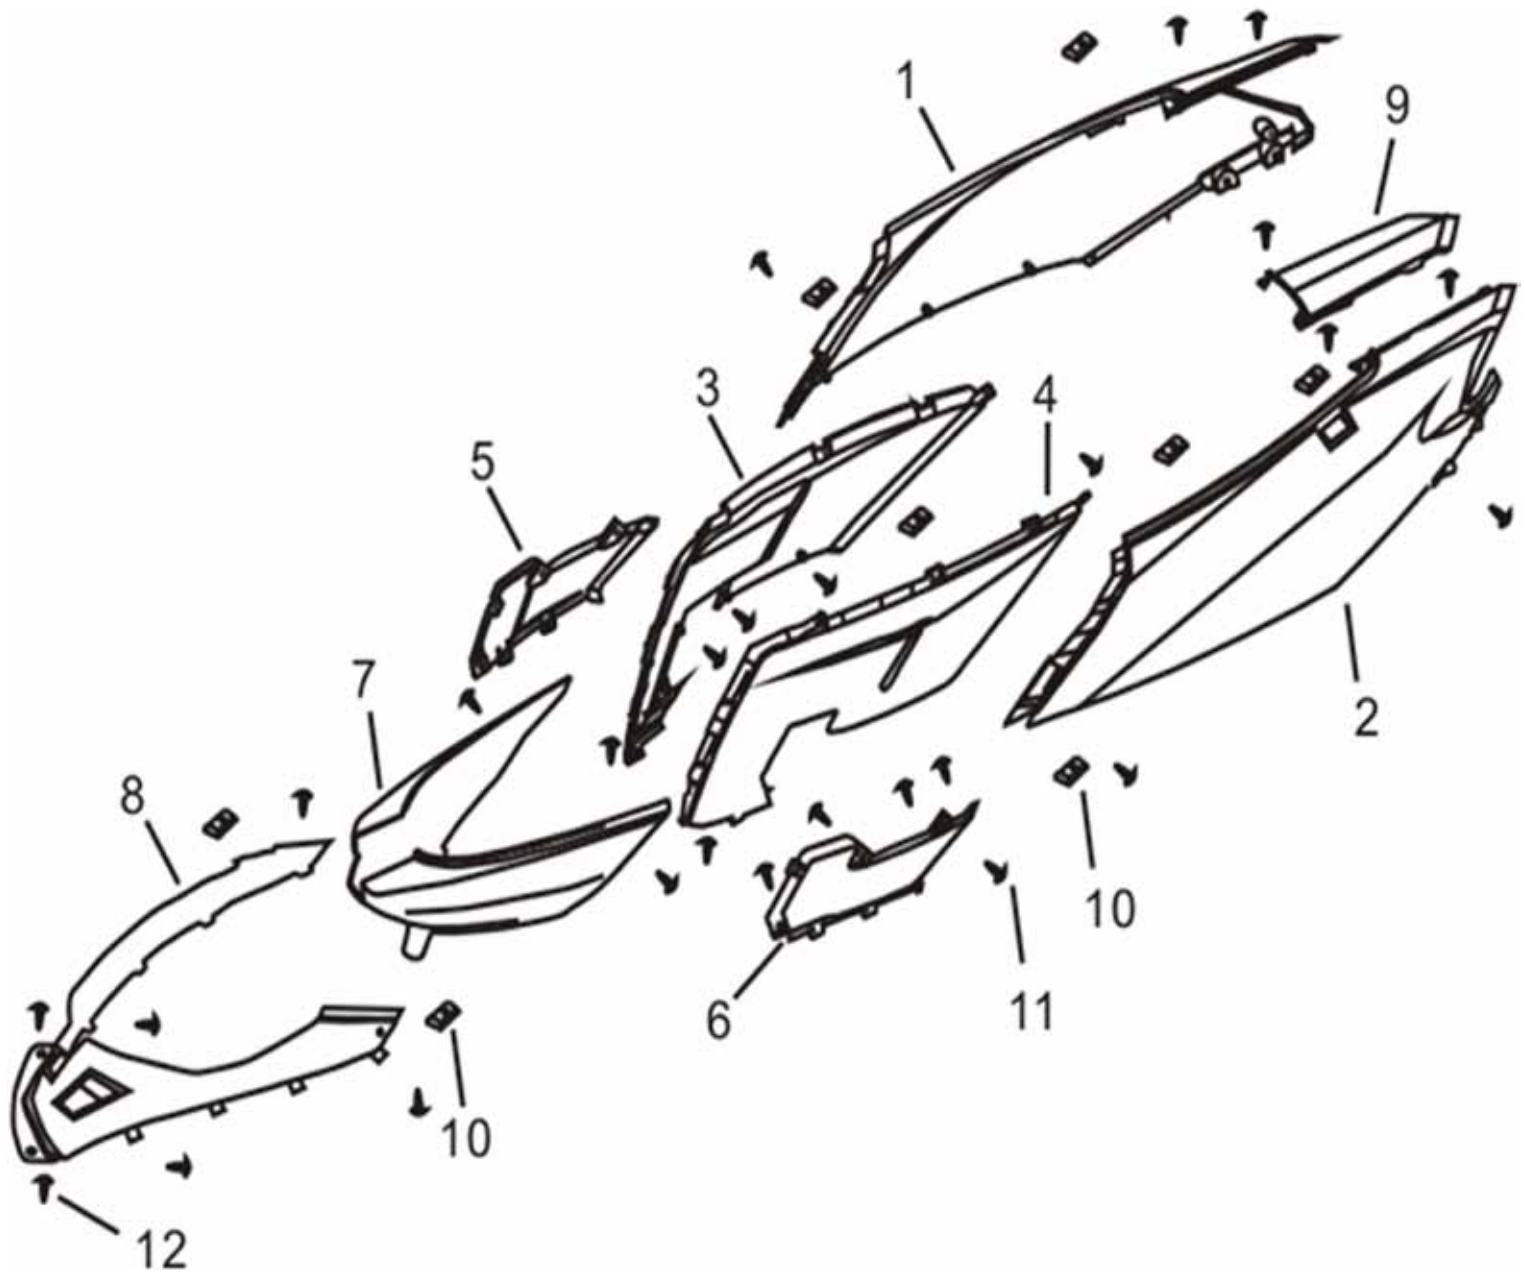

Verkleidung

Position	Artikel Nummer	Anzahl	Beschreibung	Anmerkung
1	83500-GT10-0000	1	Verkleidung Rechts Hinten	
2	83600-GT10-0000	1	Verkleidung Links Hinten	
3	83610-GT10-0000	1	Verkleidung Rechts Mitte	
4	83510-GT10-0000	1	Verkleidung Links Mitte	
5	83620-GT10-0000	1	Verkleidung Rechts Vorne	
6	83520-GT10-0000	1	Verkleidung Links Vorne	
7	80151-GT10-0000	1	Mittlere Verkleidung Oben	
8	64320-GT10-0000	1	Mittlere Verkleidung Unten	
9	83750-GT10-0000	1	Mittlere Verkleidung Hinten	
10	90302-04000-000	12	Klemmmutter 4MM	
11	90903-04012-000	30	Schneidschraube ST4.2*12	
12	90903-04014-000	10	Schneidschraube ST4.2*14