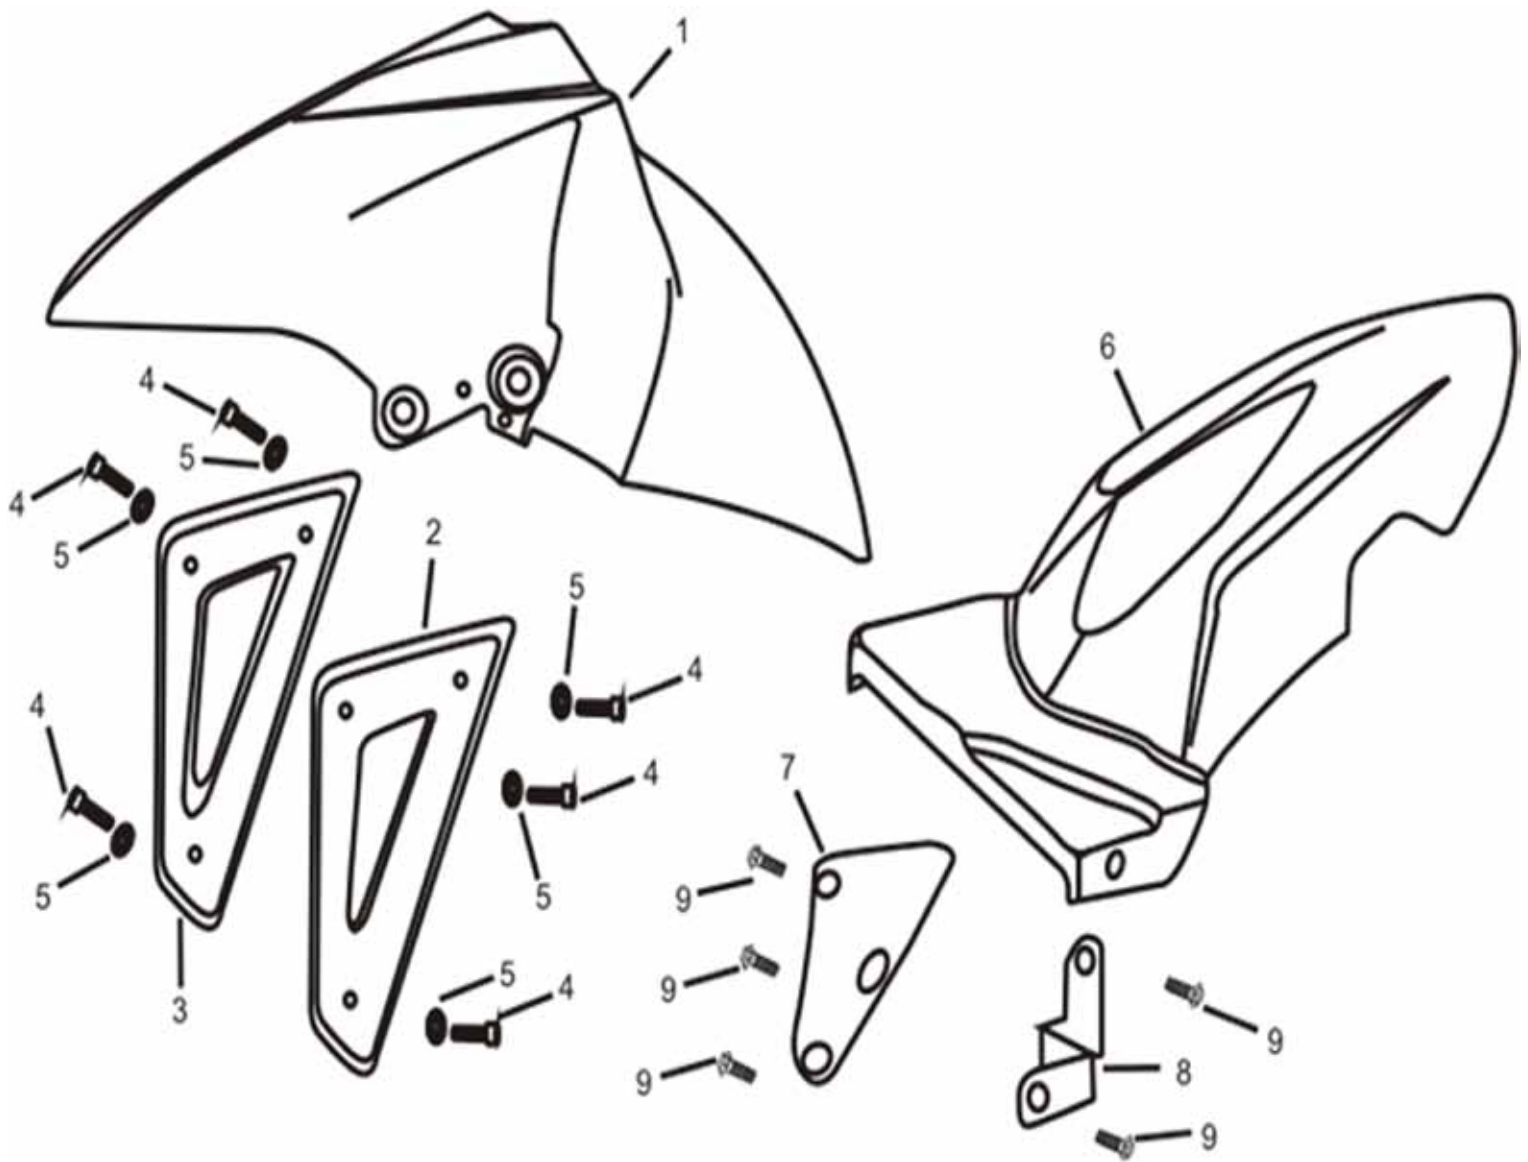

Ersatzteilliste Herkules Virtuality 125

LLPTCJA13*****

Inhalt

Rahmen	3
Kotflügel	4
Verkleidung	5
Stoßdämpfer Hinten	6
Vorderradgabel	7
Kraftstofftank	8
Sitz	9
Vorderradbremse und Vorderrad	10
Bremssystem Vorne	11
Hinterradbremse und Hinterrad.	12
Lenker	13
Hauptständer, Seitenständer und Kickstarter	14
Vordere Verkleidung	15
Lenkerverkleidung und Spiegel	16
Blinker Vorne	17
Tachometer und Tachowelle	18
Scheinwerfer Vorne	19
Rücklicht	20
Schalter Rechts und Links	21
Elektrik	22
Vergaser und Luftfilter	23
Auspuff	24

Rahmen

Position	Artikel Nummer	Anzahl	Beschreibung	Anmerkung
1	50100-GT20-0000	1	Rahmen	
2	50350-GT20-0000	1	Motorhalter	
3	96001-10040-000	2	Schraube mit Scheibe M10×40	
4	90117-10240-000	1	Schraube mit Scheibe M10×240	
5	90304-10000-000	1	Sicherheitsmutter M10*1.25	
6	50352-GT20-0000	2	Puffer	
7	64315-GT10-0000	1	Verkleidungshalter	
8	96001-06012-000	3	Schraube mit Scheibe M6*12	

Kotflügel

Position	Artikel Nummer	Anzahl	Beschreibung	Anmerkung
1	61100-GT10-0000	1	Kotflügel Vorne	
2	61101-GT10-0000	1	Kotflügelhalter Links Vorne	
3	61102-GT10-0000	1	Kotflügelhalter Rechts Vorne	
4	96002-06020-000	6	Inbusschraube M6*20	
5	61105-GT10-0000	6	Scheibe	
6	80100-GT10-0000	1	Kotflügel über Hinterreifen	
7	80101-GT10-0000	1	Rechter Halter Für Kotflügel Hinter- rad	
8	80102-GT10-0000	1	Linker Halter Für Kotflügel Hinter- rad	
9	90111-06014-000	5	Schraube M6*14	