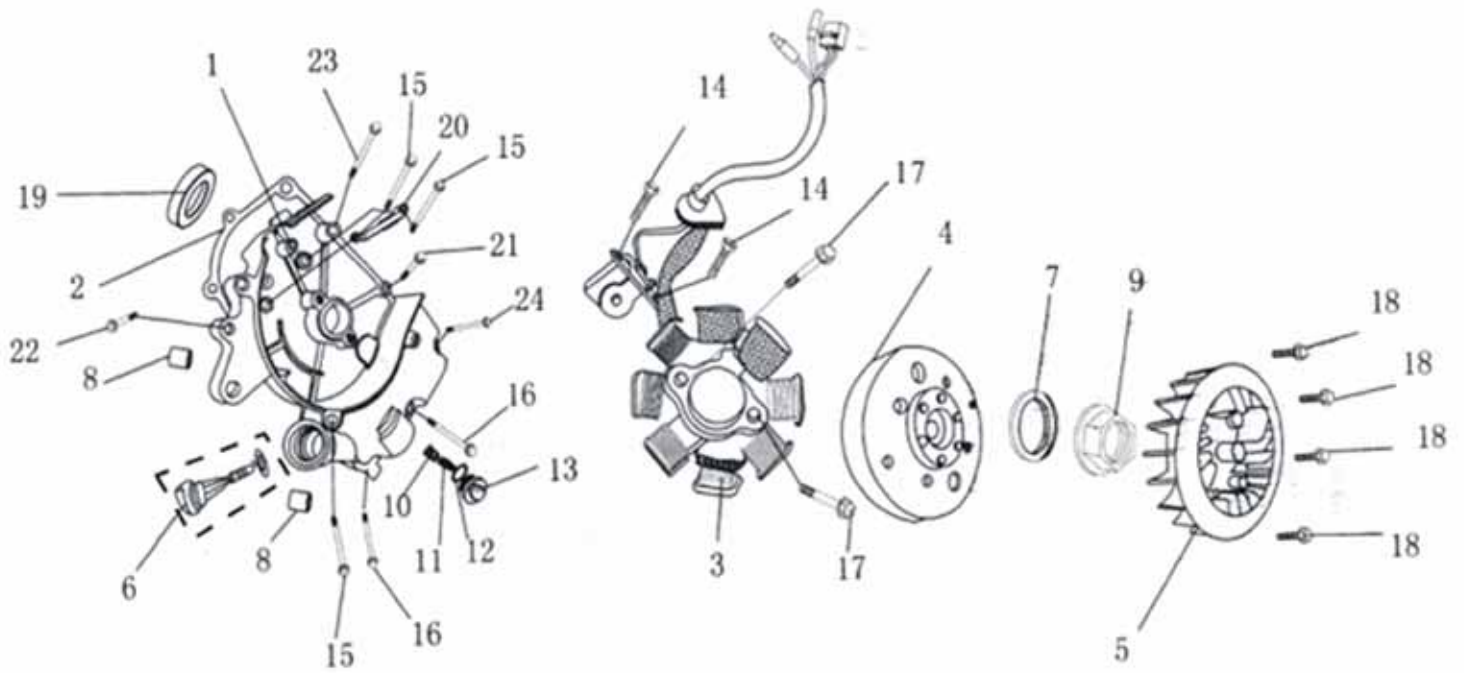

Generator

Position	Artikel Nummer	Anzahl	Beschreibung	Anmerkung
1	11331-GY57-0000	1	Rechter Kurbelgehäuse Deckel	
2	11394-GY57-0000	1	Dichtung für Rechten Deckel	
3	31120-GY57-0080	1	Ladespule	
4	31110-GY57-0080	1	Polrad	
5	19510-GY57-0000	1	Lüfter	
6	1565A-GY57-0000	1	Gummidurchführung	
7	90440-GY57-0000	1	Scheibe 12	
8	94301-08014-000	2	Führungsbuchse 8*14	
9	94050-12080-000	1	Mutter mit Scheibe M12	
10	15421-GY57-0000	1	Ölfilter	
11	15426-GY57-0000	1	Feder für Ölfilter	
12	91302-GY57-0000	1	O-Ring 30.8*3	
13	12361-GY57-0000	1	Ölablaßschraube	
14	90101-05012-000	2	Schraube mit Scheibe M5*12	
15	96001-06095-080	3	Schraube mit Scheibe M6*95	
16	96001-06110-080	2	Schraube mit Scheibe M6*110 (verchromt)	
17	96001-06022-080	2	Schraube mit Scheibe M6*22	
18	96001-06018-080	4	Schraube mit Scheibe M6*18	
19	91201-19830-050	1	Simmerring 19.8*30*5	
20	32961-GY57-0000	1	Kabelklammer	
21	96001-06032-080	1	Schraube mit Scheibe M6*32(Verchromt)	
22	96101-06035-000	1	Schraube mit Scheibe M6*35	
23	96001-06100-080	1	Schraube mit Scheibe M6*100	
24	96001-06095-080	1	Schraube mit Scheibe M6*95(verchromt)