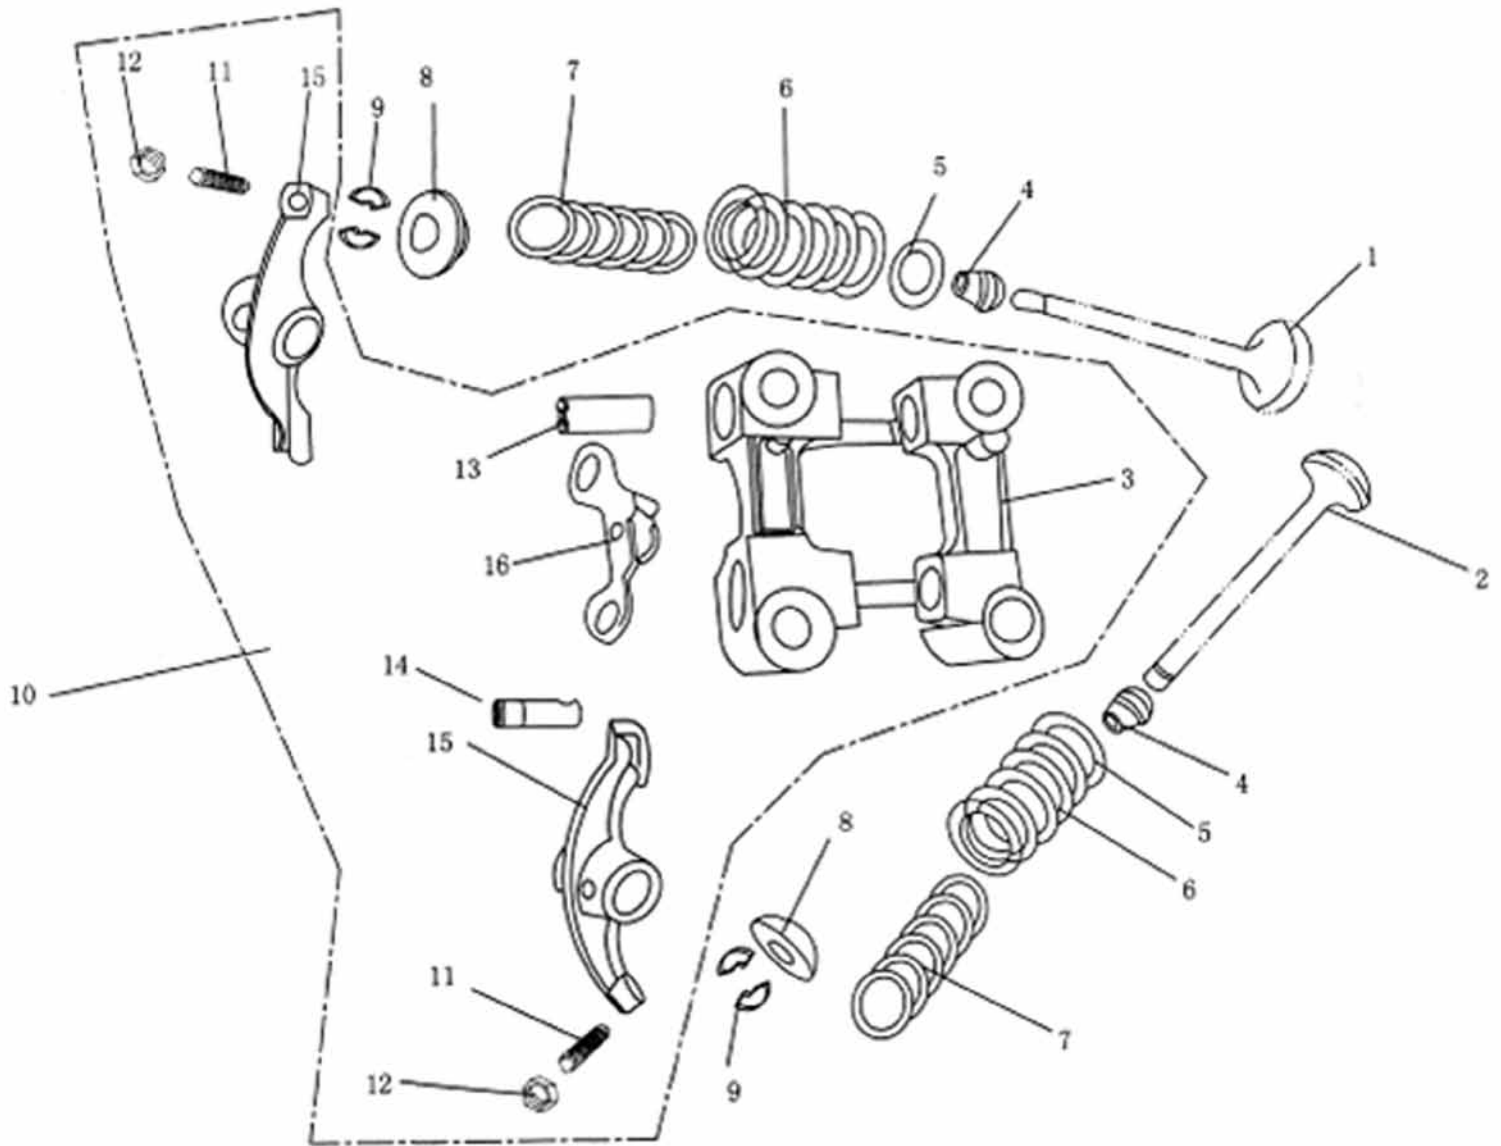

Ventiltrieb

Position	Artikel Nummer	Anzahl	Beschreibung	Anmerkung
1	14711-GY57-0000	1	Einlassventil	
2	14721-GY57-0000	1	Auslassventil	
3	12211-GY57-0000	1	Nockenwellenhalter	
4	12209-GY57-0000	2	Ventilschaftdichtung	
5	14775-GY57-0000	2	Ventilfedersitz	
6	14751-GY57-0000	2	Äußere Ventilfeeder	
7	14761-GY57-0000	2	Innere Ventilfeeder	
8	14771-GY57-0000	2	Ventilfederteller	
9	14781-GY57-0000	4	Ventilkeil	
10	1220A-GY57-0000	2	Nockenwellenhalter Kpl.	
11	90012-GY57-0000	2	Ventileinstellschraube	
12	90206-GY57-0000	2	Kontermutter	
13	14450-GY57-0000	1	Kipphebelwelle Auslas	
14	14452-GY57-0000	1	Kipphebelwelle Einlass	
15	14431-GY57-0000	2	Kipphebel	
16	14460-GY57-0000	1	Dekompressionsverschluß Platte