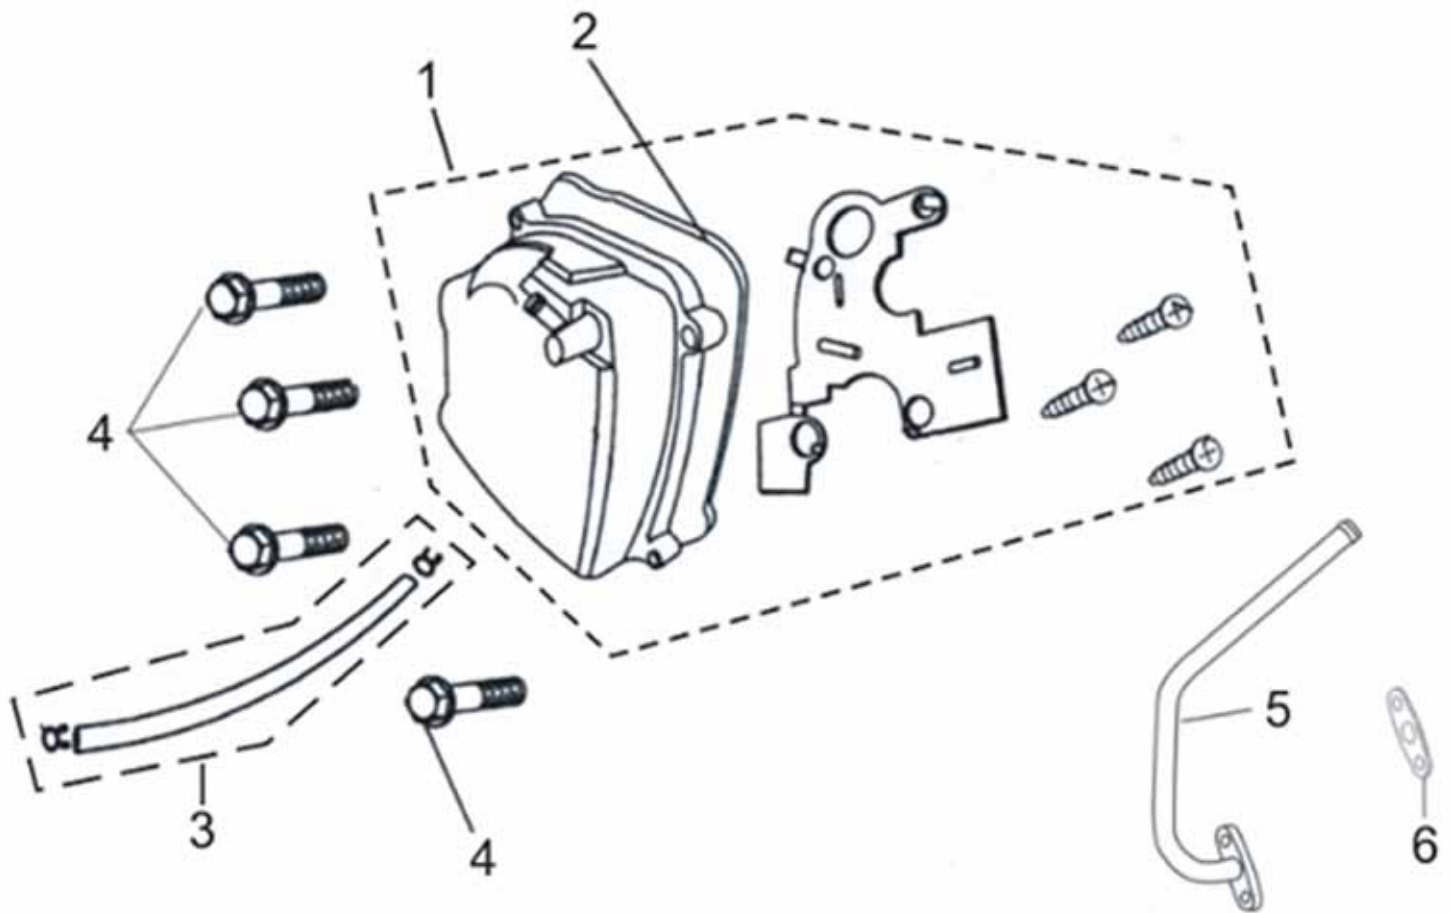

Ersatzteilliste Motor
Herkules Virtuality 125
LLPTCJA13*****

Inhalt

Motor Kpl. und Luftventil	3
Ventildeckel	4
Startermotor und Starterfreilauf	5
Generator	6
Lüftung	7
Getriebegehäuse	8
Variomatik	9
Kurbelwelle und Kolben.	10
Kurbelgehäuse.	11
Ventiltrieb	12
Nockenwelle und Steuerkette	13
Ölpumpe	14
Variomatikabdeckung	15
Zylinder und Kettenspanner	16
Zylinder	17

Motor Kpl. und Luftventil

Position	Artikel Nummer	Anzahl	Beschreibung	Anmerkung
1	10100-GY57-0000	1	Motor Kpl.	
2	18656-MT10-0000	1	Schlauch für Luftfilter	
3	1880A-MT10-0000	1	Luftventil	
4	96001-06018-000	2	Schraube mit Scheibe M6 X 18	
5	18136-MT10-0000	1	Halteplatte für Luftventil	
6	95002-MT10-0000	2	Schlauchschnelle 17	
7	18657-MT10-0000	1	Unterdruckschlauch	
8	95002-18000-000	2	Schlauchschnelle	
9	18658-MT10-000	1	Rohranschluß	
10	95002-15000-000	1	Schlauchschnelle 15	

Ventildeckel

Position	Artikel Nummer	Anzahl	Beschreibung	Anmerkung
1	12310-GY57-0000	1	Ventildeckel	
2	12391-GY57-0000	1	Ventildeckeldichtung	
3	11211-GY57-0000	1	Entlüfterschlauch	
4	95701-06025-080	4	Schraube mit Scheibe M6*25 (verchromt)	
5	18647-GY57-0000	1	Stahlrohr	
6	18645-GY57-0000	1	Dichtung für Stahlrohr	

Ölpumpe

Position	Artikel Nummer	Anzahl	Beschreibung	Anmerkung
1	96001-06012-080	2	Schraube mit Scheibe M6*12	
2	15711-GY57-0000	1	Ölabschirm Blech	
3	94050-06080-000	1	Schraube mit Scheibe M6	
4	15133-GY57-0000	1	Antriebszahnrad für Ölpumpe	
5	15141-GY57-0000	1	Antriebskette für Ölpumpe	
6	15101-GY57-0000	1	Ölpumpenwelle	
7	96001-06025-080	2	Schraube mit Scheibe M6*25	
8	15100-GY57-0000	1	Ölpumpe Kpl.	