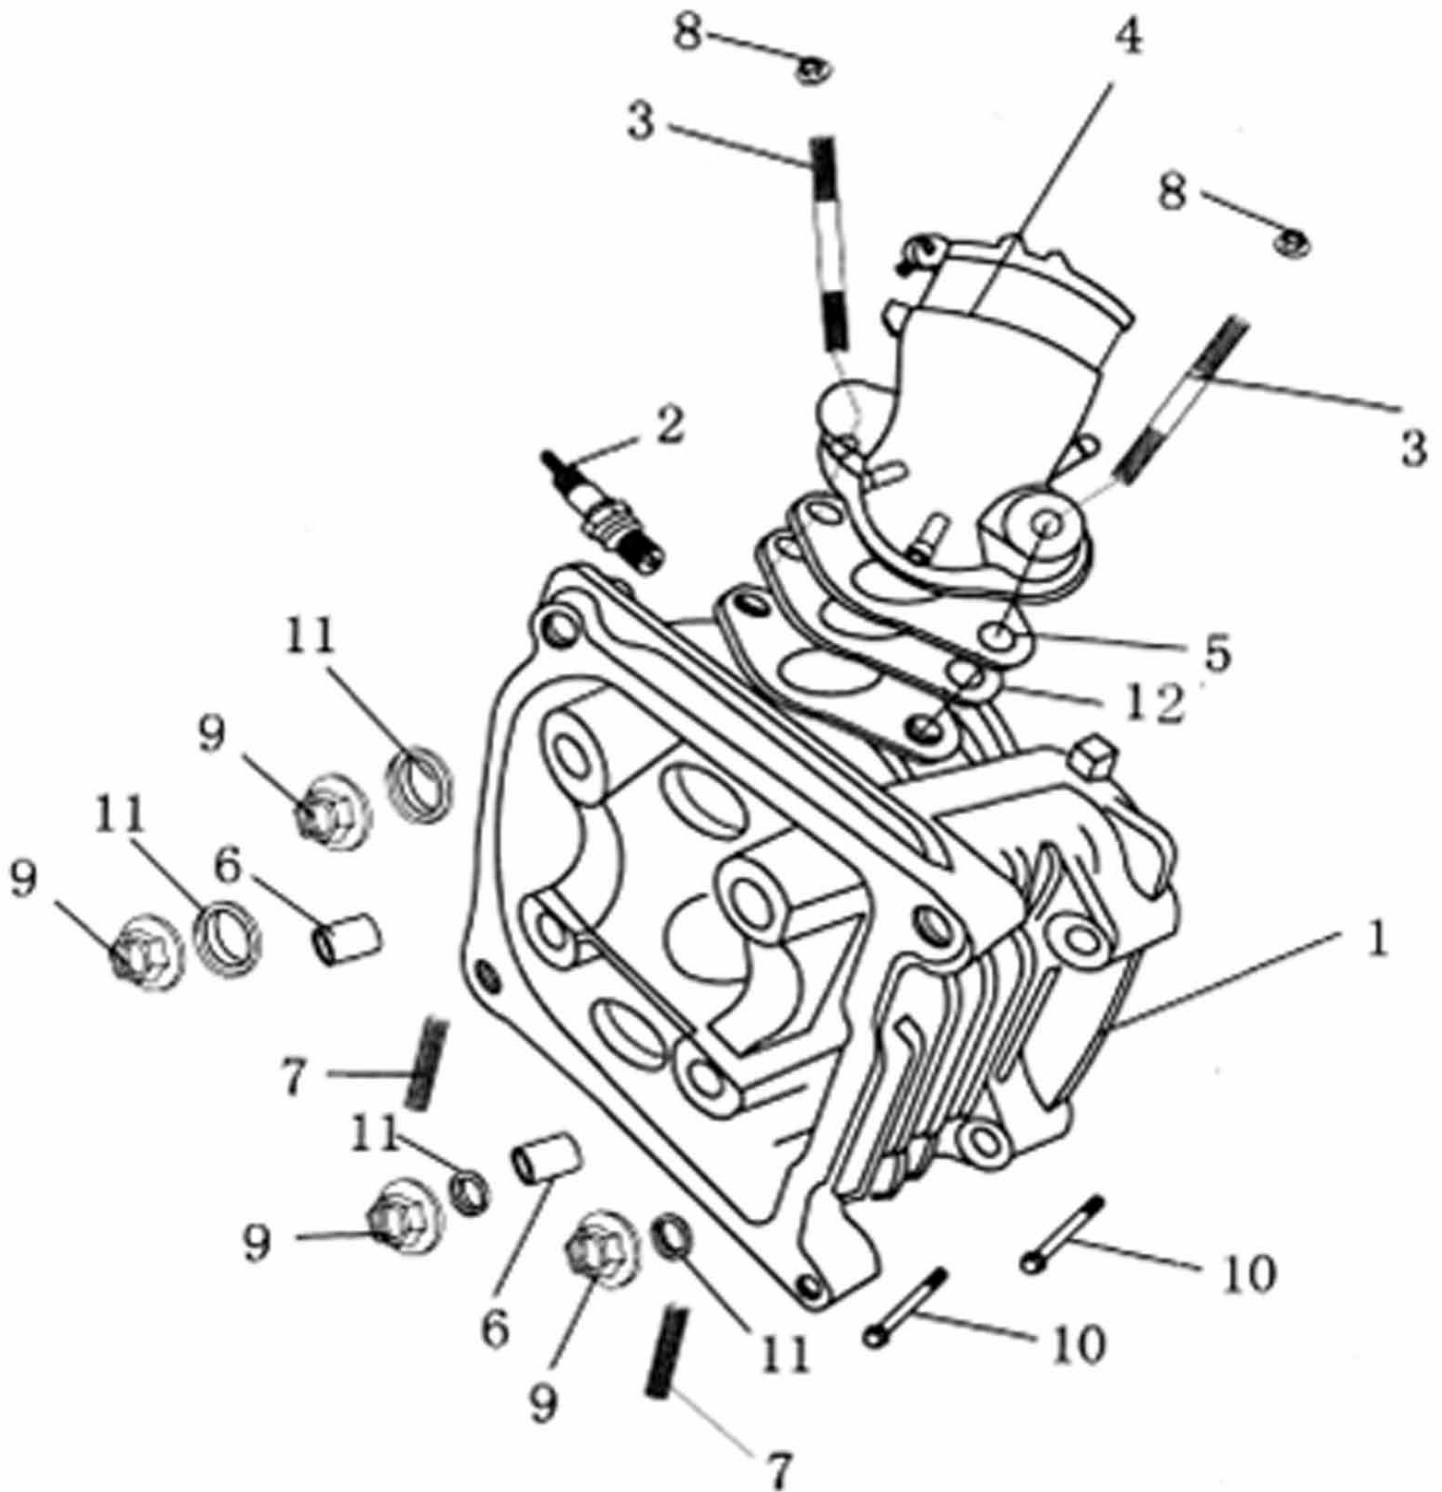

Zylinder und Kettenspanner

Position	Artikel Nummer	Anzahl	Beschreibung	Anmerkung
1	12200-GY57-0000	1	Zylinderkopf Kpl.	
2	98056-GY57-0000	1	Zündkerze	
3	90033-GY57-0000	2	Stehbolzen M6*62	
4	17110-GY57-0000	1	Ansaugstutzen	
5	16211-GY57-0000	1	Vergaserisolierung	
6	94301-10160-000	2	Führungsbuchse 10*16	
7	92900-GY57-0000	2	Stehbolzen M6*32	
8	94050-06080-000	2	Schraube mit Scheibe M6	
9	94050-08080-000	4	Schraube mit Scheibe M8	
10	96001-06100-080	2	Schraube mit Scheibe M6*100	
11	90465-GY57-0000	4	Scheibe 8	
12	16201-GY57-0000	1	Dichtung