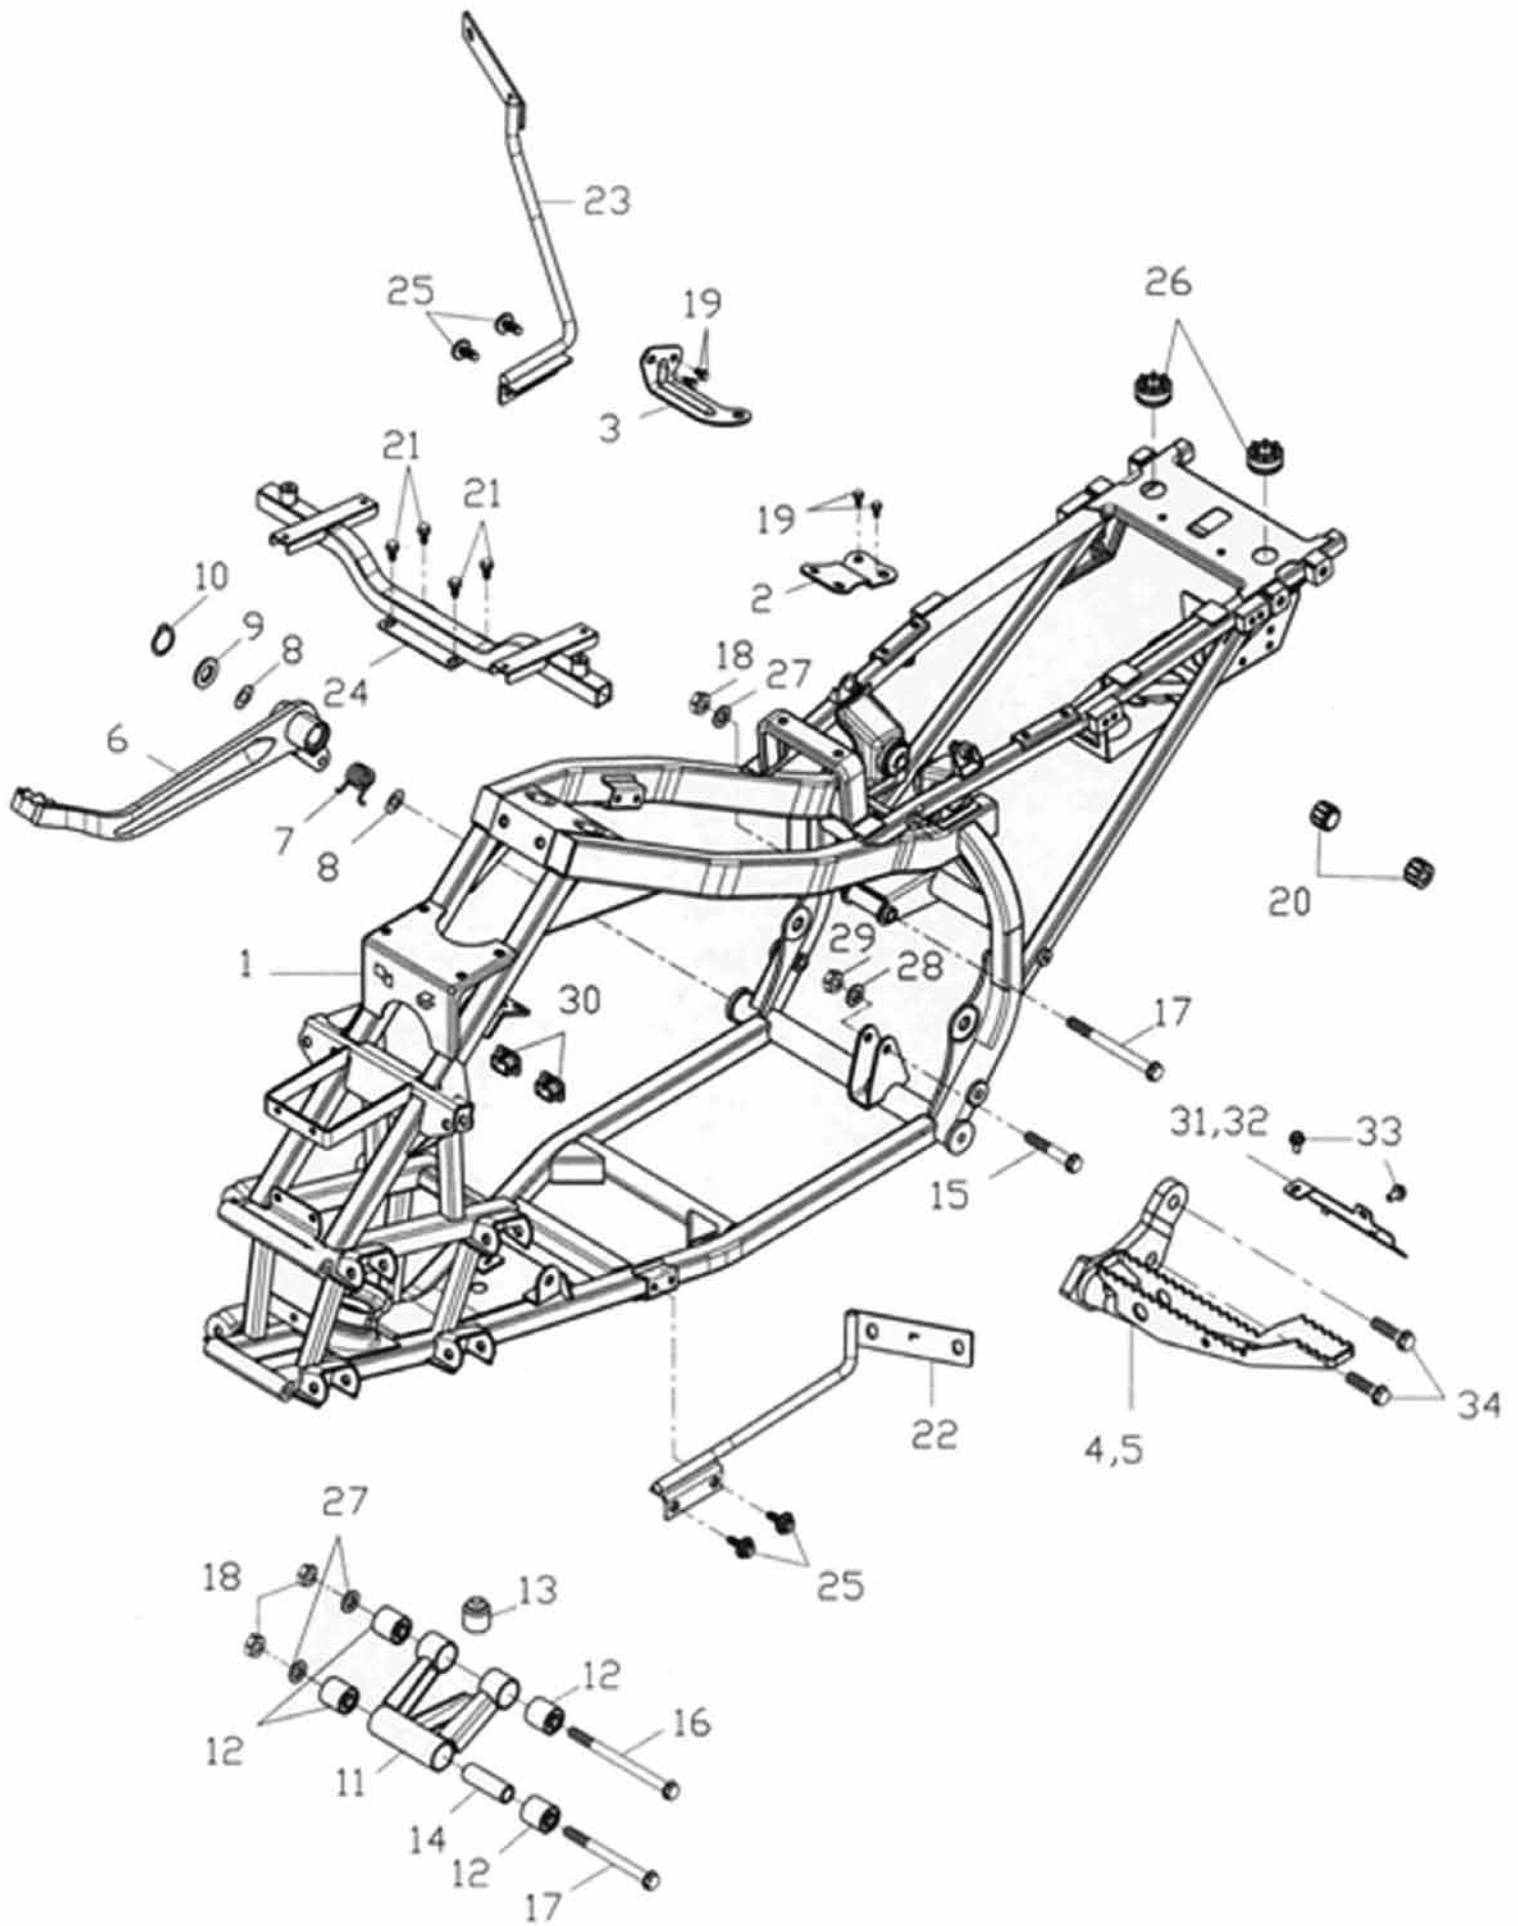

Ersatzteilliste ATV 150 Utility
RFLYD1520*****

Inhalt

Rahmen	3
Gepäckträger und Rücklicht	5
A-Arme und Stoßdämpfer Vorne	6
Verkleidung	7
Kraftstofftank	9
Hinterradschwinge.	10
Bereifung	11
Vorderradbremse	12
Hinterradbremse	13
Lenker	14
Hinterachse	15
Lenkung und Tachometer	17
Elektrik	19

Rahmen

Rahmen Fortsetzung

Position	Artikel Nummer	Anzahl	Beschreibung	Anmerkung
1	50100-215-00B	1	Rahmen	
2	17227-197-000	1	Vorderer Halter	
3	17226-197-000	1	Hinterer Halter	
4	50717-215-00A	1	Fußtritt Rechts	
5	50718-169-00A	1	Fußtritt Links	
6	46500-197-000	1	Bremspedal Kpl.	
7	46501-169-000	1	Rückzugsfeder	
8	91316-169-000	2	O-Ring	16.7*3.2
9	94101-1731023	1	Scheibe	17.6*31*2.3
10	94511-1600S	1	Sicherungsring	STW-16
11	50360-197-000	1	Motorhalter	
12	96400-102832	4	Buchse	10*28*32
13	95011-101-000	1	Gummi Dämpfer	
14	50358-197-000	1	Abstandsbuchse	
15	96000-08045-12	1	Schraube mit Scheibe	8*45
16	96000-10135-14G	1	Schraube mit Scheibe	10*135
17	96000-10120-14G	2	Schraube mit Scheibe	10*120
18	90350-10000G	3	Sicherheitsmutter	M10*P1.25
19	96000-06010-10	7	Schraube mit Scheibe	6*10
20	77212-169-000	2	Gummi	
21	96000-08015-12G	4	Schraube mit Scheibe	M8*15
22	64307-215-000	1	Verkleidungshalter Links Vorne	
23	64308-215-000	1	Verkleidungshalter Rechts Vorne	
24	64309-169-000	1	Verkleidungshalter	
25	92000-06014-10K	4	Schraube	6*14
26	77211-145-000	2	Gummi	
27	94105-1022025G	3	Scheibe	10*22*2.5
28	94101-0822015	1	Scheibe	8*22*1.5
29	90350-08000	1	Sicherheitsmutter	8mm
30	96422-197-000	2	Verschlusskappe	
31	64314-169-000	1	Verkleidungshalter Rechts Hinten	
32	64315-169-000	1	Verkleidungshalter Links Hinten	
33	96000-06015-10G	4	Schraube mit Scheibe	6*15