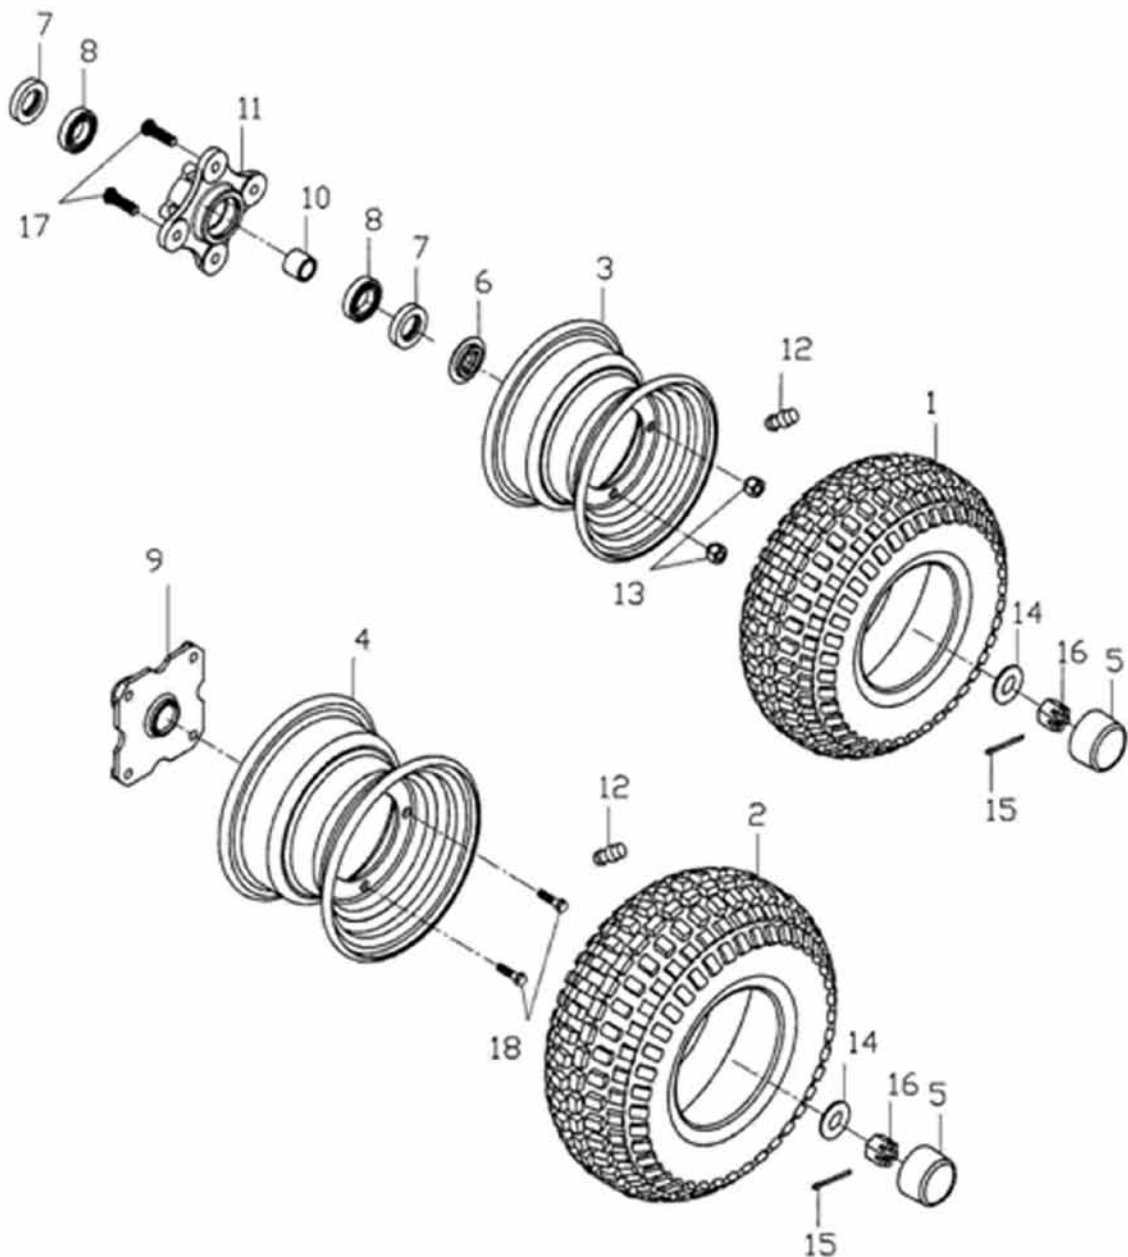

Bereifung

Position	Artikel Nummer	Anzahl	Beschreibung	Anmerkung
1	42711-169-00B	2	Vorderreifen	AT21*7-10 546F
2	42811-169-00B	2	Hinterreifen	AT21*10-8 K547
3	42701-169-000	2	Vordere Felge	10*5.5
4	42801-169-00A	2	Hintere Felge	8*8
5	42814-145-000	4	Gummikappe	
6	42707-169-000	2	Buchse	
7	96500-29435	4	Simmerring	29.3*43.6*4.5
8	96100-6004ZZ	4	Kugellager	6004ZZCM/2A-T0
9	42036-145-001	2	Hinterradnabe (REV.3)	
10	42705-169-000	2	Buchse	
11	42036-169-000	2	Vordere Radnabe	
12	42616-145-000	4	Luftventil	
13	94001-10015B	8	Radmutter	M10*15
14	94101-1840045	4	Scheibe	18*40*4.5
15	94201-03320	4	Sicherungsplint	3*32
16	94051-18000B	4	Kronenmutter	M18
17	96005-10035C	8	Stehbolzen für Radnabe	10*35
18	96000-10020-14	8	Radschraube	10*20