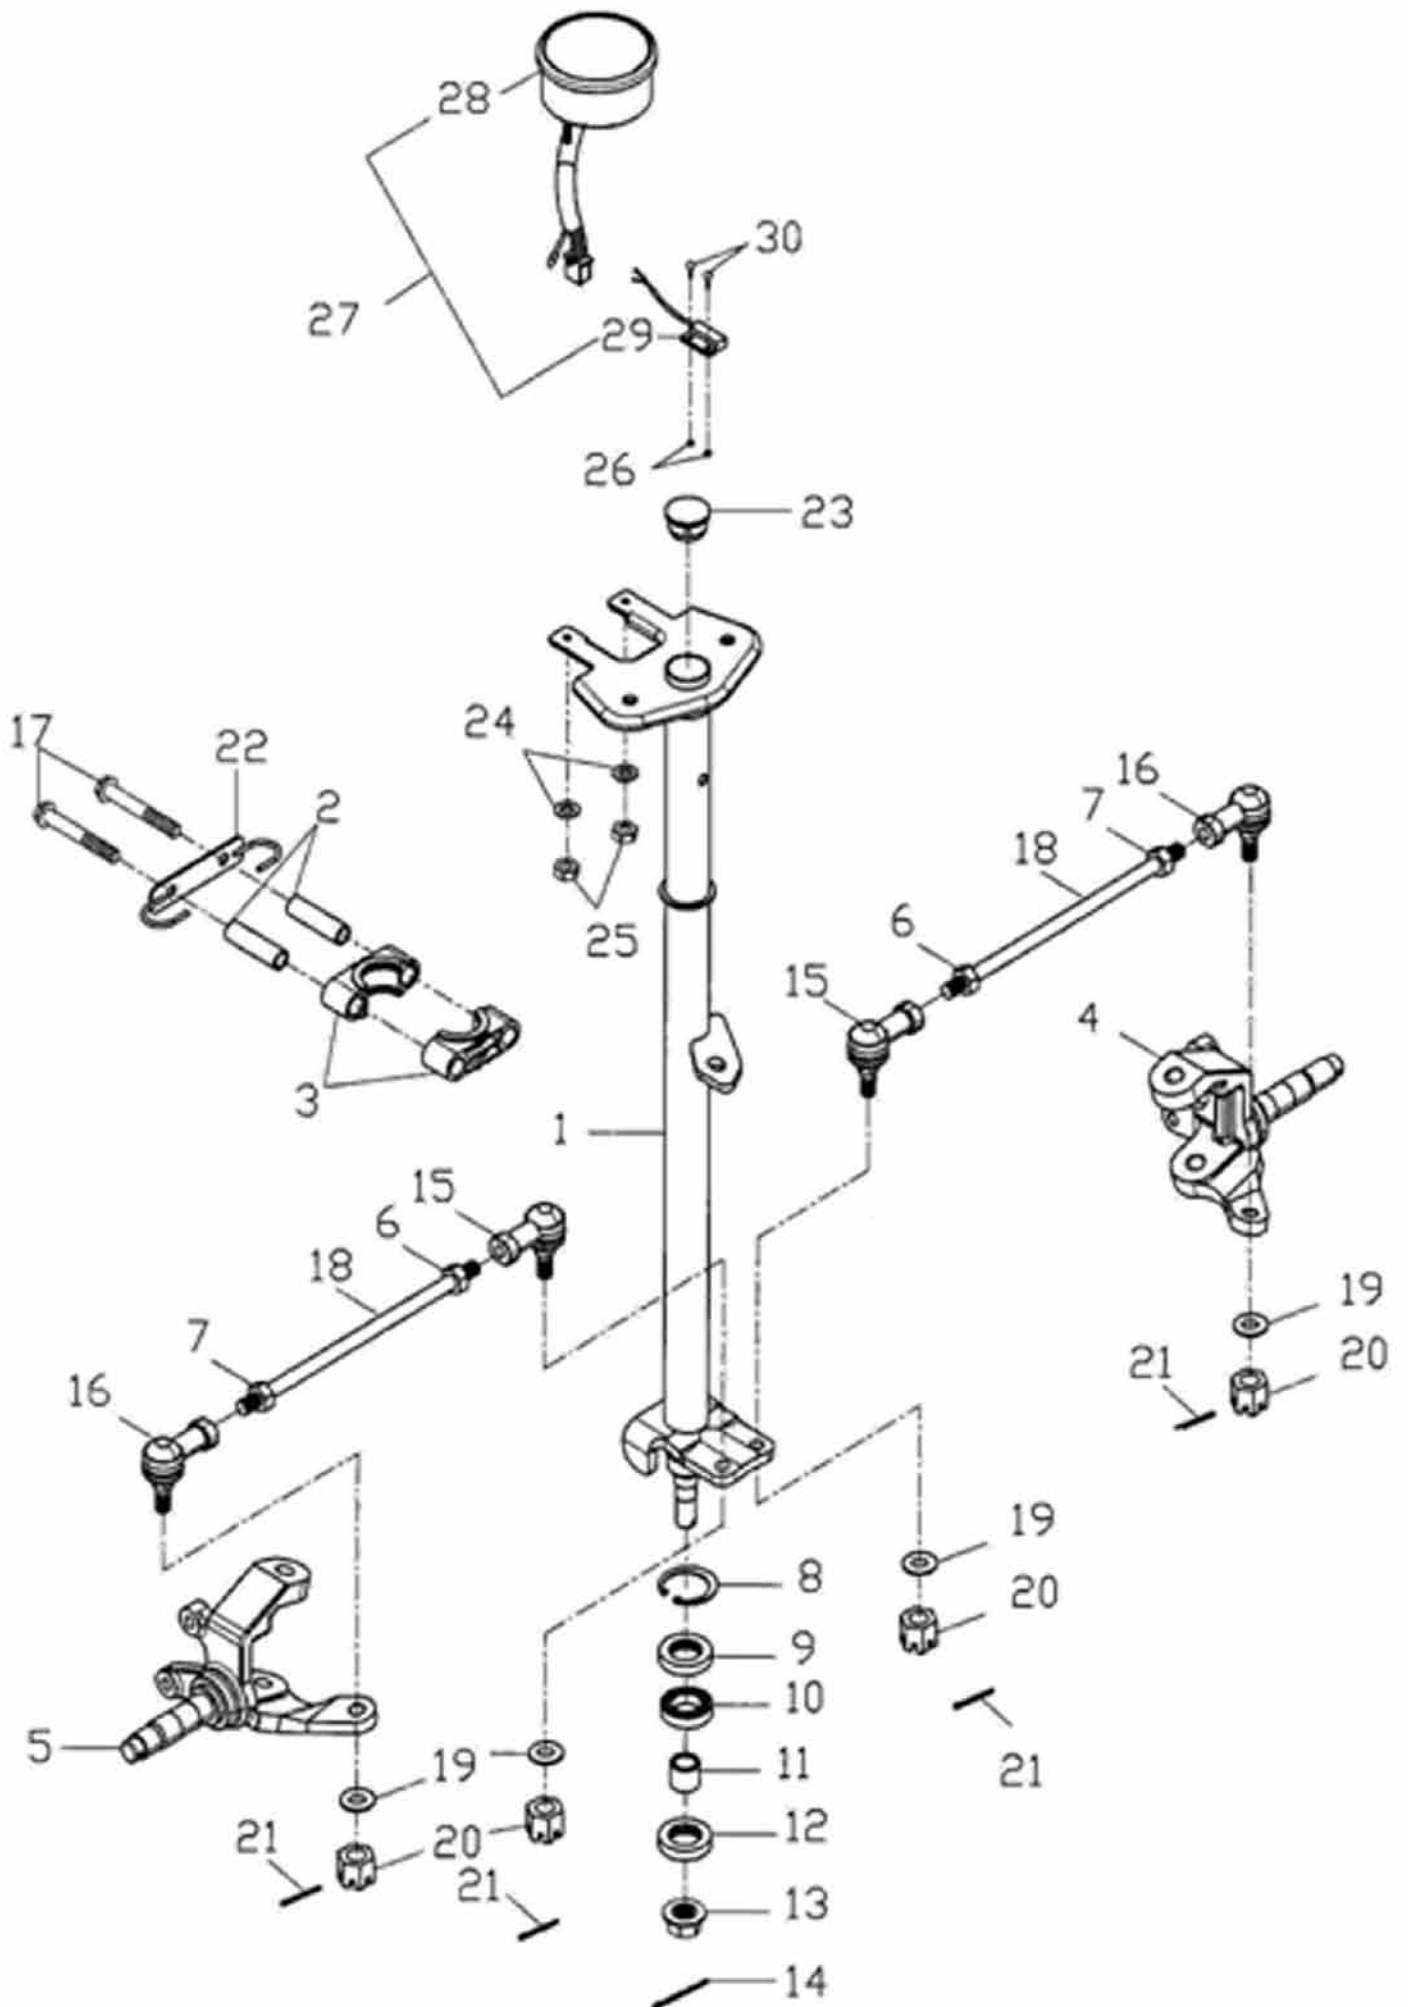

Lenkung und Tachometer

Lenkung und Tachometer Fortsetzung

Position	Artikel Nummer	Anzahl	Beschreibung	Anmerkung
1	51109-197-000	1	Lenkwelle Kpl.	
2	51114-169-000	2	Abstandsbuchse	
3	51113-169-000	2	Lenkwellenhalter	
4	44520-169-000	1	Rechter Achsschenkel	
5	44510-169-000	1	Linker Achsschenkel	
6	94001-12000LC	2	Mutter	M12
7	94001-12000B	2	Mutter	M12
8	94512-4000R	1	Sicherungsring	RTW-40
9	96500-274008	1	Simmerring	27*40*8
10	96100-6203ZZ	1	Kugellager	6203ZZ
11	51120-169-000	1	Lenkwellenbuchse	
12	96500-22357	1	Simmerring	22*35*7
13	90350-14000G	1	Sicherheitsmutter	M14
14	94201-03450	1	Sicherungssplint	3*45
15	44511-169-000	2	Kugelkopf Linksgewinde	
16	44521-169-000	2	Kugelkopf Rechtsgewinde	
17	96000-10065-14G	2	Schraube mit Scheibe	M10*65
18	91001-12235B	1	Spurstange	M12*235
19	94101-1020020	4	Scheibe	10*20*2
20	94051-10000G	4	Kronenmutter	M10
21	94201-03320	4	Sicherungssplint	3*32
22	45451-197-000	1	Halter	
23	96421-169-000	1	Gummikappe	
24	94101-0615010	2	Scheibe	6.5*15*1
25	90350-06000	2	Sicherheitsmutter	6mm
26	94001-03000	2	Mutter	3mm
27	37200-197-000	1	Tachometer Kpl.	
28	37220-197-000	1	Tachometer	
29	37218-197-000	1	Sensor	
30	93500-03008	2	Kreuzschraube	3*8