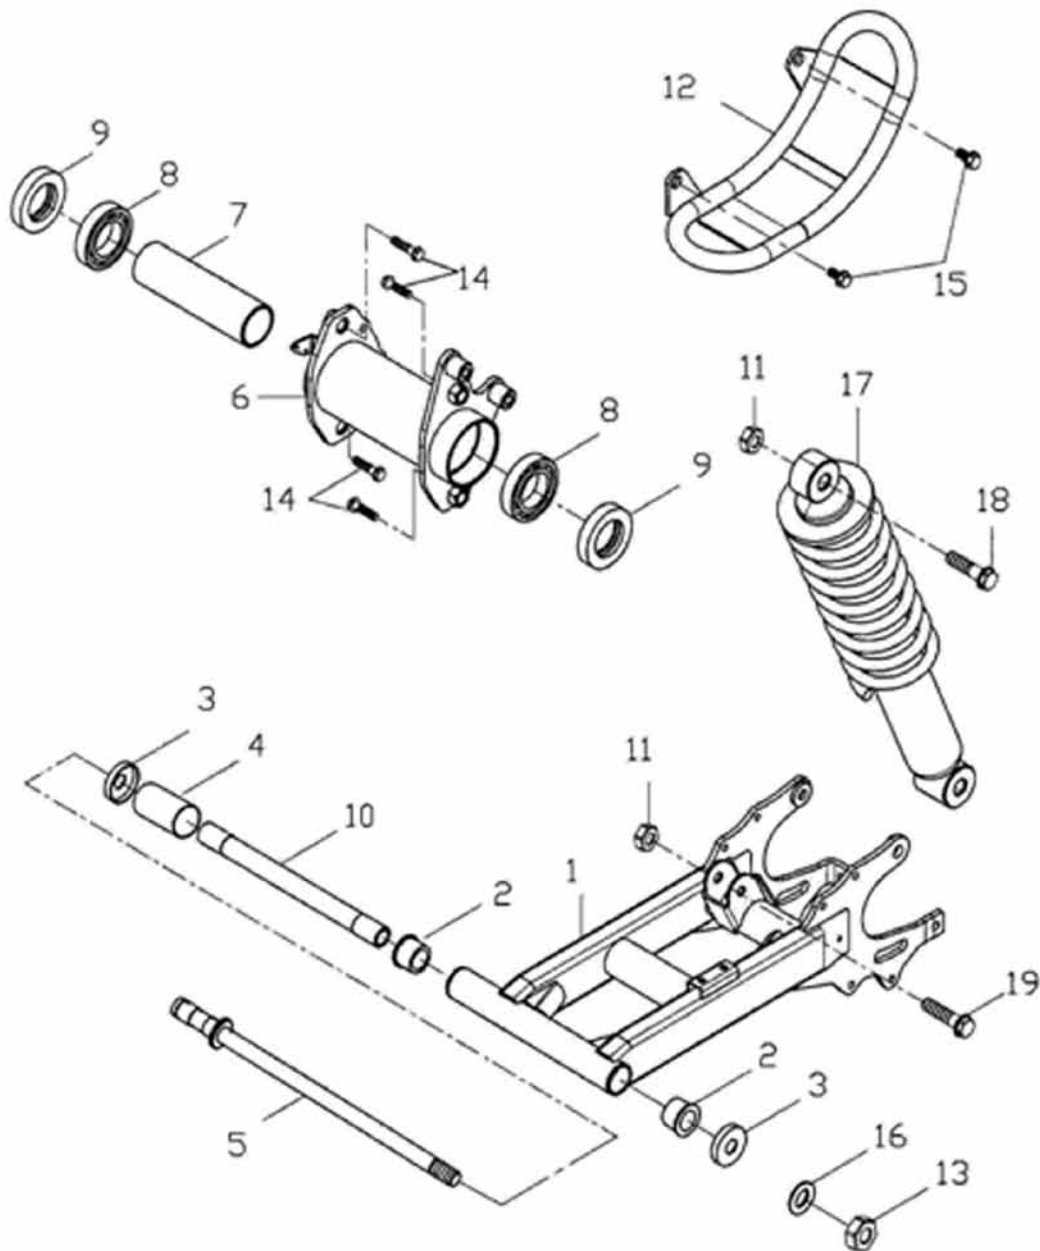

Hinterradschwinge

Position	Artikel Nummer	Anzahl	Beschreibung	Anmerkung
1	52100-197-001	1	Hinterradschwinge	
2	52103-145-000	2	Buchse	
3	52144-145-000	2	Dichtung für Schwingenbolzen	
4	52101-197-000	1	Gummi Überzug	
5	52116-169-000	1	Schwingenbolzen	
6	52200-197-00B	1	Hinterachshalter	
7	42313-197-000	1	Abstandsbuchse	
8	96100-6007ZZ	2	Kugellager	
9	96500-42628	2	Simmerring	42*62*8
10	52115-169-000	1	Buchse	
11	90350-12000G	2	Sicherheitsmutter	M12
12	40520-197-000	1	Unterer Kettenschutz	
13	90350-14000G	1	Sicherheitsmutter	M14
14	96000-12022-17	4	Schraube mit Scheibe	12*22
15	96000-06015-10G	2	Schraube mit Scheibe	6*15
16	94101-1426030	1	Scheibe	14*26*3
17	52400-169-00B	1	Stoßdämpfer Hinten	
18	96000-12065-17G	1	Schraube mit Scheibe	M12*65
19	96000-12050-17G	1	Schraube mit Scheibe	12*50