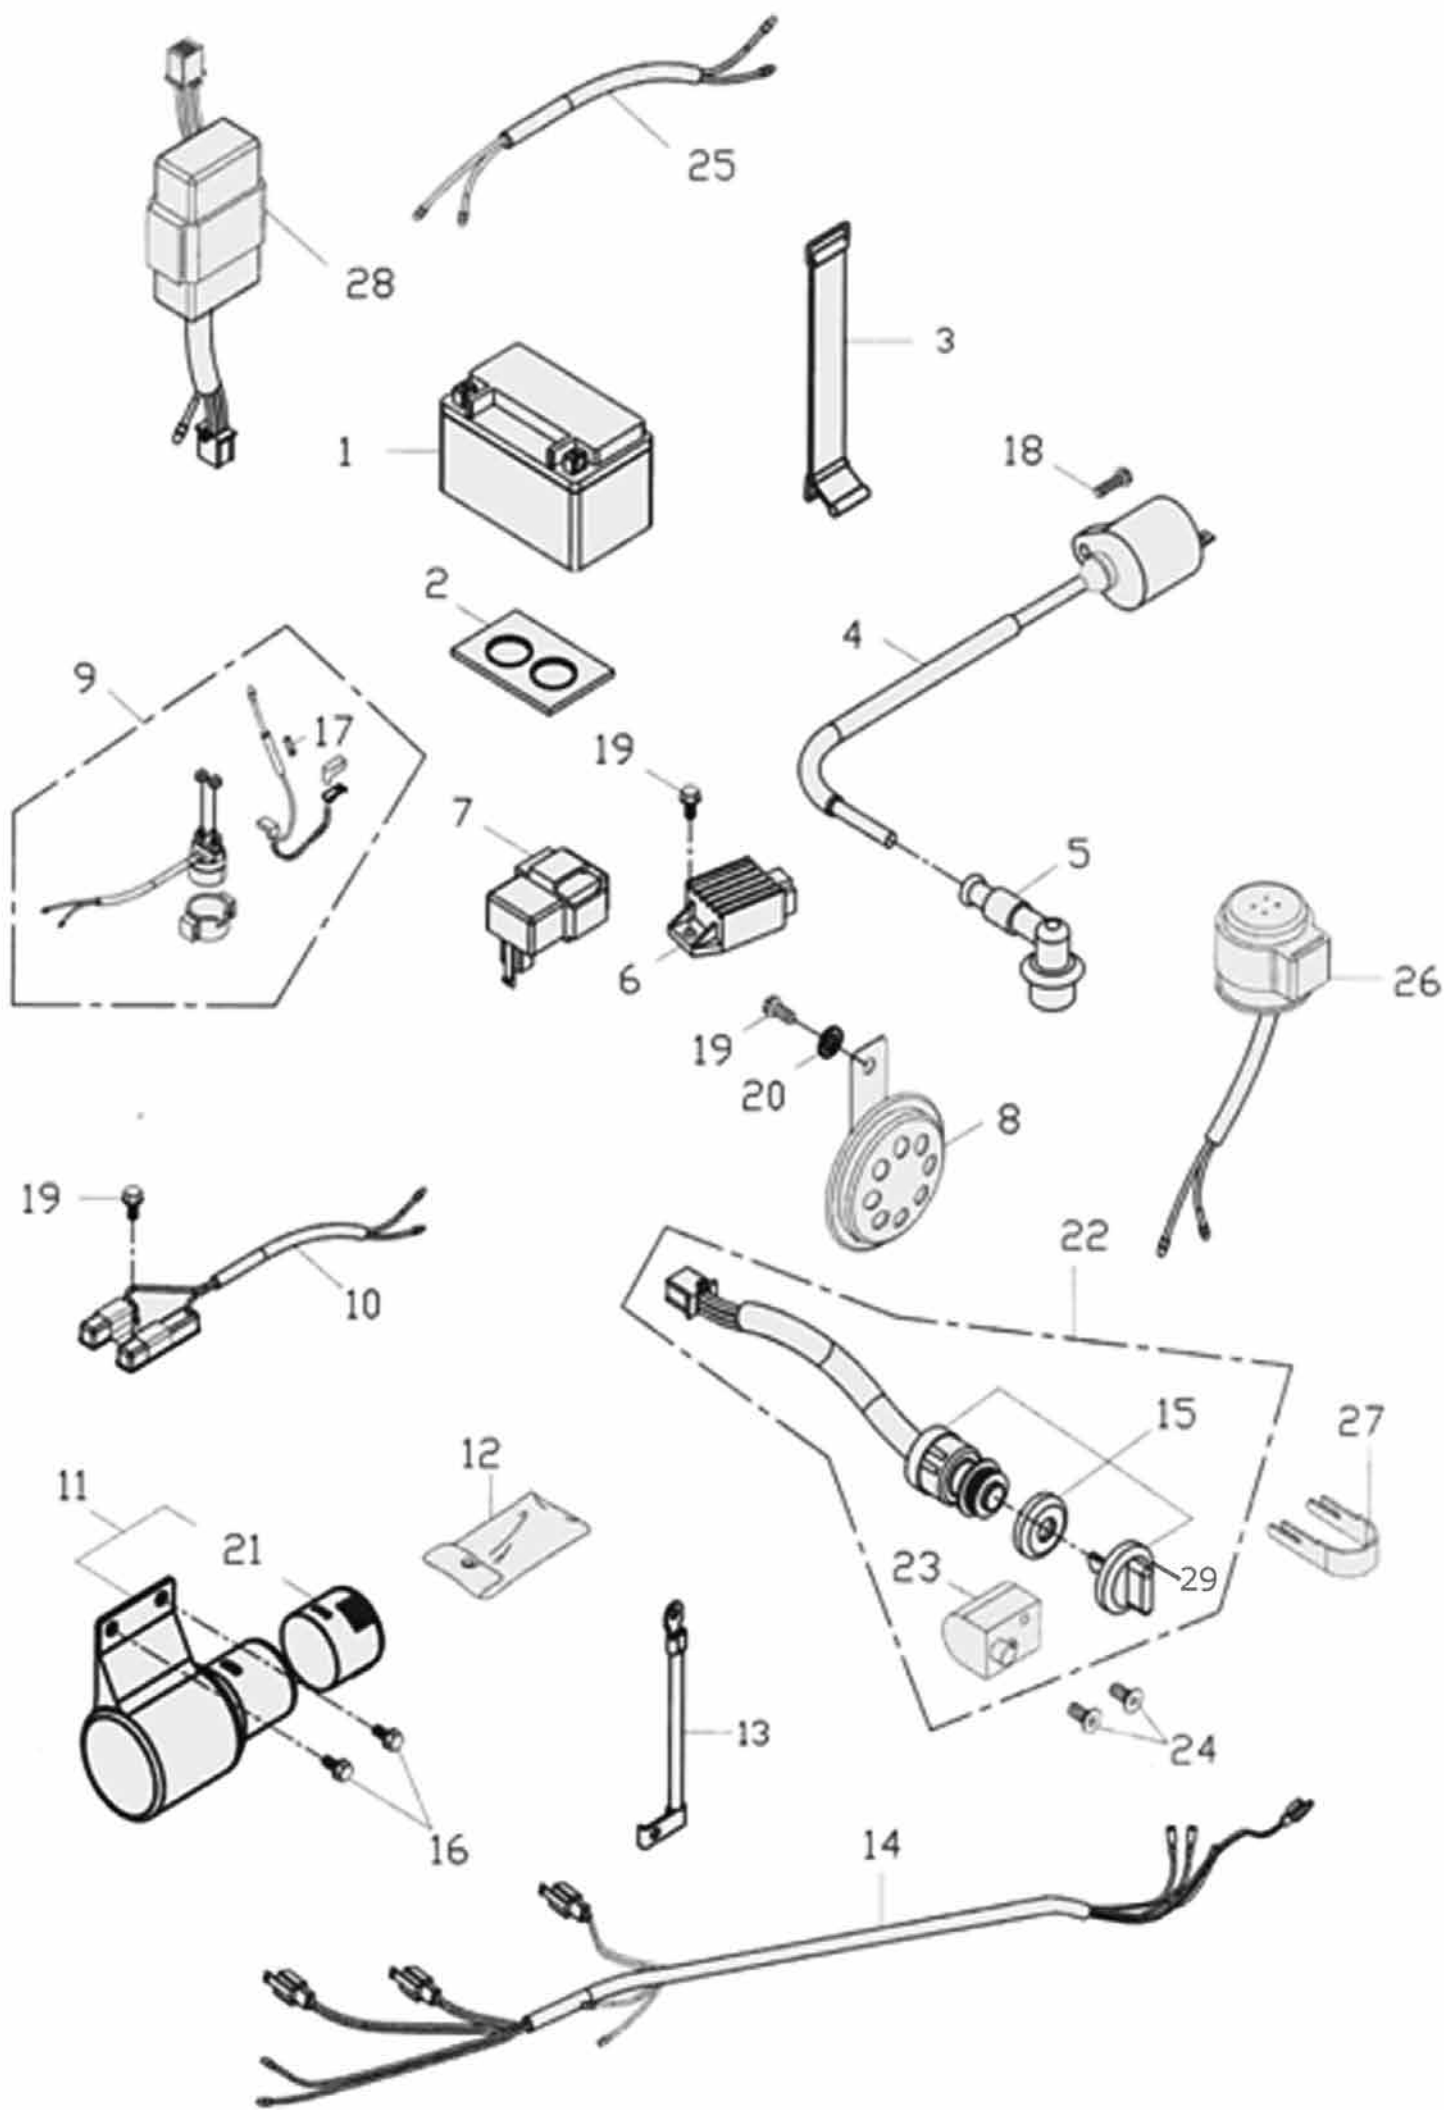

Elektrik

Elektrik Fortsetzung

Position	Artikel Nummer	Anzahl	Beschreibung	Anmerkung
1	31500-169-000	1	Batterie	YTX9-BS
2	30003-169-000	1	Gummiunterlage	
3	31520-169-000	1	Halteband für Batterie	
4	30510-168-000	1	Zündspule	
5	30700-168-000	1	Zündkerzenstecker	10K£[
6	31600-120-000	1	Regler Gleichrichter	
7	30410-120-000	1	C.D.I Einheit (30410)	
8	38110-197-000	1	Hupe	
9	38501-197-000	1	Startrelais	
10	35400-120-000	1	Widerstand Kpl.	
11	50121-169-000	1	Werkzeugfach	
12	50120-169-000	1	Werkzeugtasche	
13	32103-197-000	1	Massekabel	
14	32100-215-00A	1	Kabelbaum	
15	35100-197-000	1	Zündschloss	
16	90111-08015-14G	2	Verschlusskappe	8*15
17	98200-169-000	1	Sicherung	20A
18	96000-05024-08	1	Schraube mit Scheibe	5*24
19	96000-06010-10	3	Schraube mit Scheibe	6*10
20	94111-0612015	1	Federscheibe	6*12*1.5
21	50122-169-000	1	Verschluss für Werkzeugfach	
22	35010-197-000	1	Schloss Satz Kpl.	
23	53600-197-000	1	Lenkradschloss	
24	93902-06012	2	Senkkopfschraube	6*12
25	32204-197-000	1	Kabelverlängerung	
26	38301-107-000	1	Blinkrelais	12V
27	35102-145-000	1	Zündschlossfixierung	
28	32203-197-00B	1	Rückwärtsgangkontroll Einheit	
28	35100-169-000-SCH	1	Schlüsselrohling Links