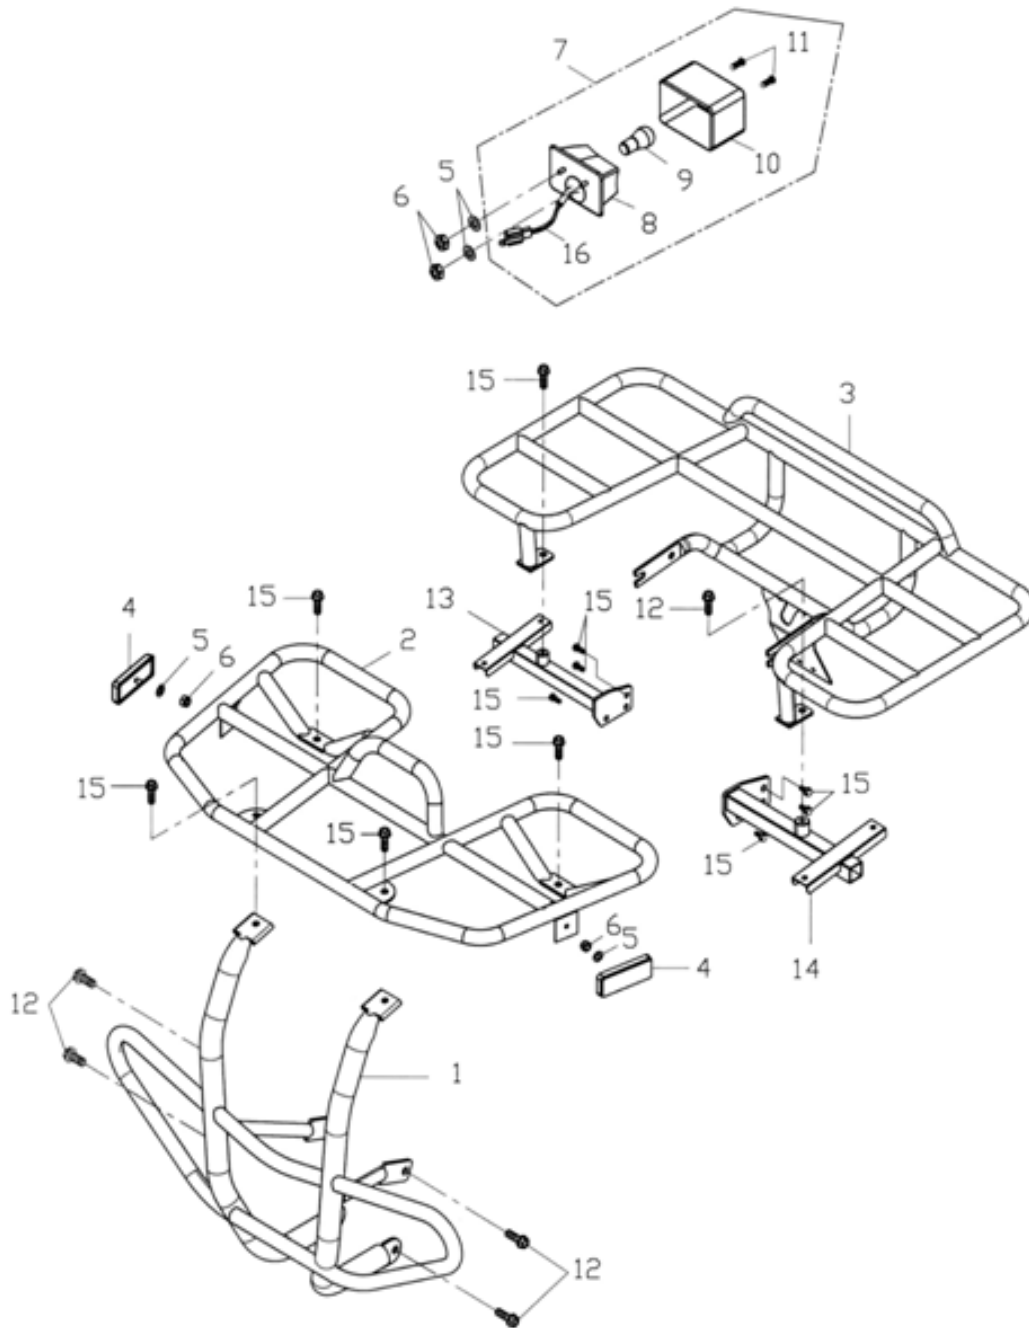

Gepäckträger und Rücklicht

Position	Artikel Nummer	Anzahl	Beschreibung	Anmerkung
1	50104-169-000	1	Stoßstange Vorne	
2	61200-169-000	1	Gepäckträger Vorne	
3	81200-169-000	1	Gepäckträger Hinten	
4	33741-133-000YL	2	Reflektor Gelb	JUTE9605
5	94101-0615010	4	Scheibe	6.5*15*1
6	90350-06000G	4	Sicherheitsmutter	M6
7	33700-169-000	1	Rücklicht Kpl.	
8	33711-128-001	1	Rücklichtsockel	
9	34906-128-000	1	Glühlampe	
10	33702-128-000	1	Rücklichtglas	
11	93500-04055	2	Kreuzschraube	4*55
12	96000-10015-14G	4	Schraube mit Scheibe	M10*15
13	83403-169-000	1	Hinterer Verkleidungshalter Rechts	
14	83402-169-000	1	Hinterer Verkleidungshalter Links	
15	96000-08015-12G	10	Schraube mit Scheibe	M8*15
16	33712-169-000	1	Rücklichtkabel