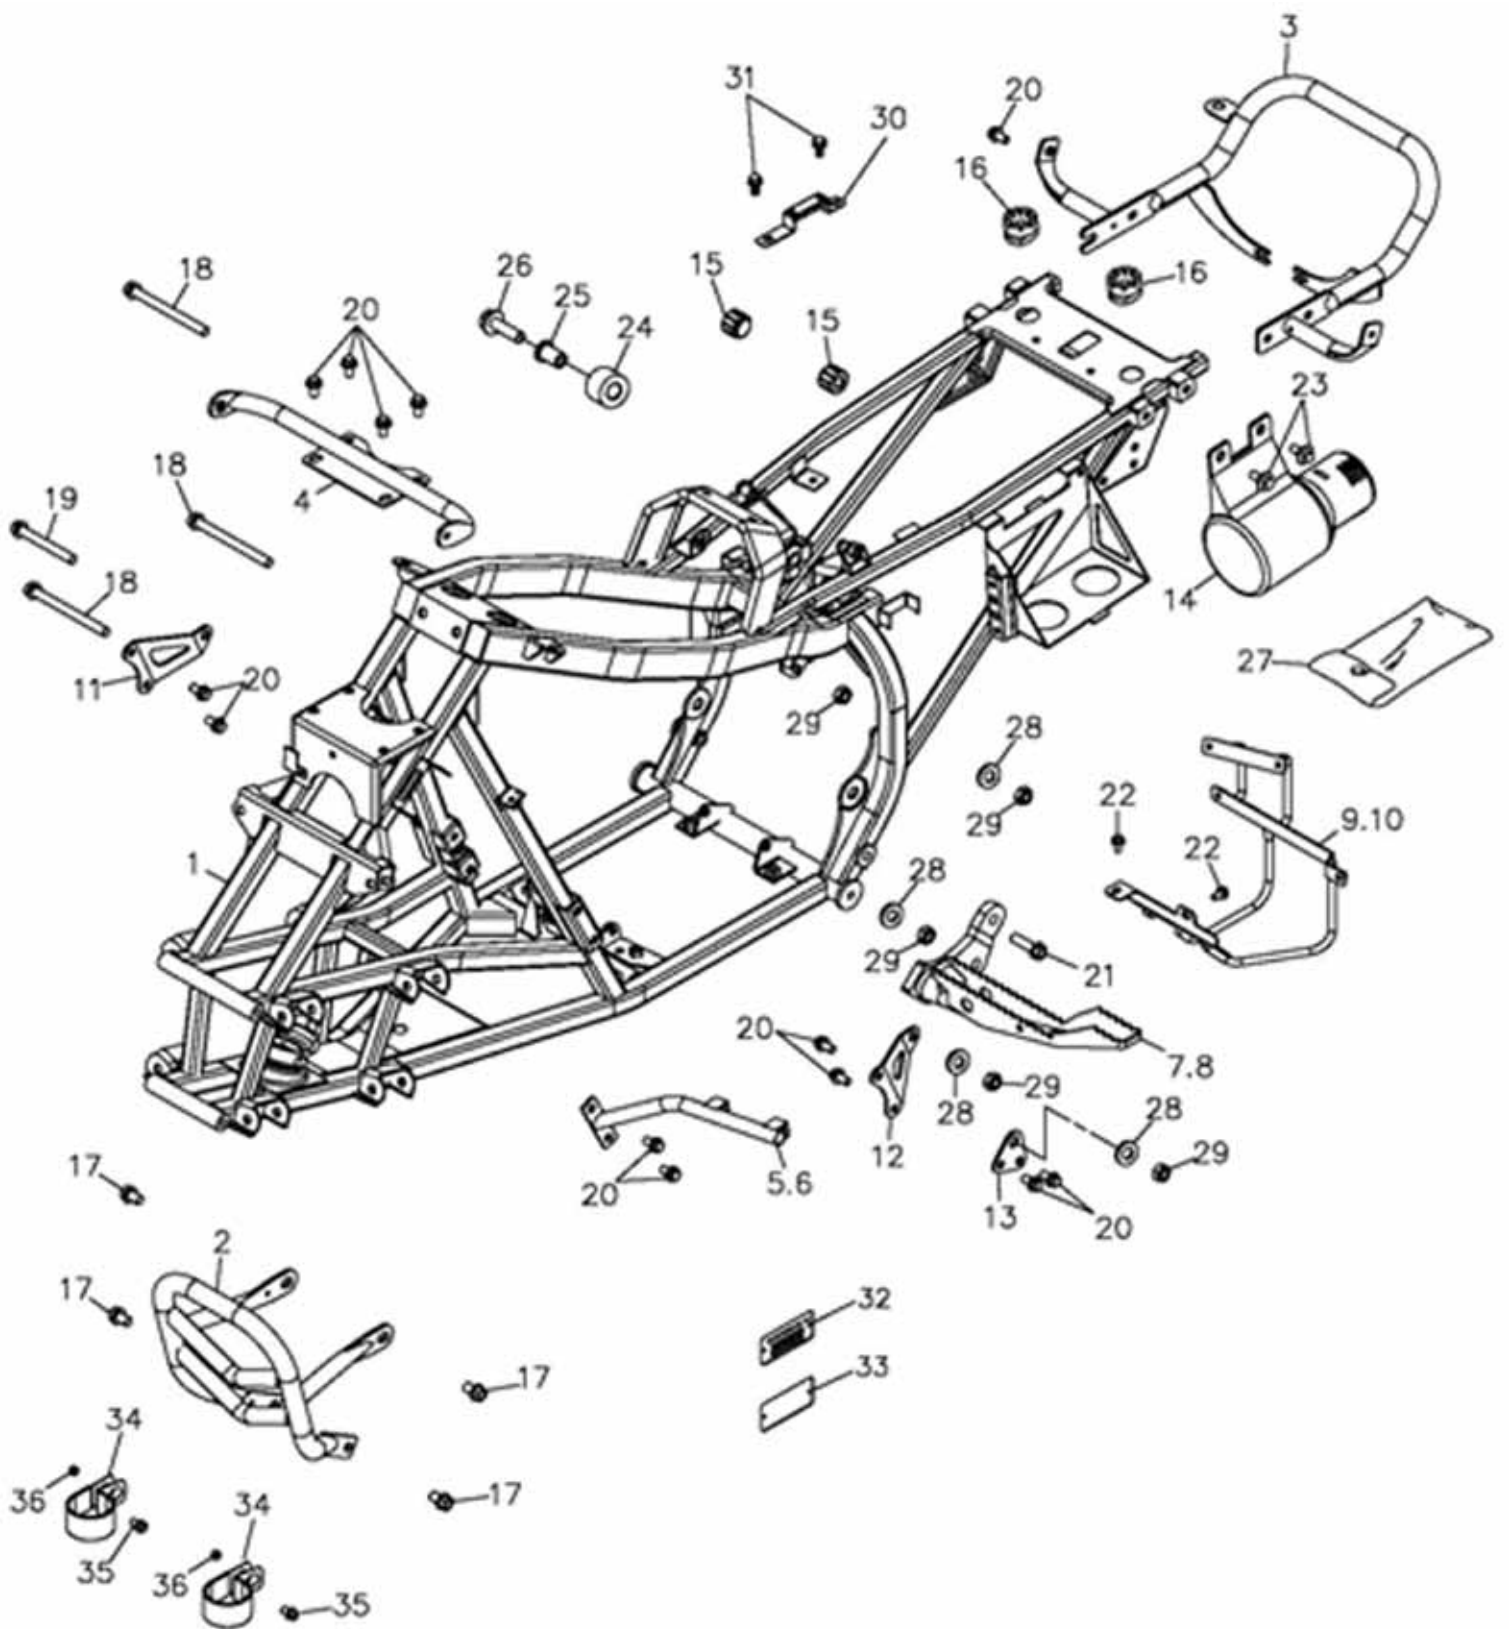

Rahmen

Rahmen Fortsetzung

Position	Artikel Nummer	Anzahl	Beschreibung	Anmerkung
1	50100-223-000	1	Rahmen	
2	50104-182-000	1	Vordere Stoßstange	
3	50105-182-00B	1	Hinterer Haltegriff	
4	64309-182-000	1	Verkleidungshalter	
5	64308-182-000	1	Verkleidungshalter Vorne Rechts	
6	64307-182-000	1	Verkleidungshalter Vorne Links	
7	50717-182-00A	1	Fußtritt Rechts	
8	50718-182-00A	1	Fußtritt Links	
9	64314-182-000	1	Verkleidungshalter Hinten Rechts	
10	64315-182-000	1	Verkleidungshalter Hinten Links	
11	50201-169-000	1	Motorhalter Rechts	
12	50202-169-000	1	Motorhalter Links	
13	50206-169-000	1	Motorhalter	
14	50121-169-000	1	Werkzeugbox	
15	77212-169-000	2	Gummi	
16	77211-145-000	2	Gummi	
17	96000-10015-14G	4	Schraube mit Scheibe	M10*15
18	96000-10110-14G	3	Schraube mit Scheibe	M10*110
19	96000-10080-14G	1	Schraube mit Scheibe	M10*80
20	96000-08015-12G	15	Schraube mit Scheibe	M8*15
21	96000-10035-14G	4	Schraube mit Scheibe	M10*35
22	92006-06014-10G	4	Schraube	6*14
23	90111-08015-12G	2	Verschlußschraube	8*15
24	52112-169-000	1	Kettenrolle	
25	52119-169-000	1	Buchse für Kettenrolle	
26	96000-0803512CL	1	Schraube mit Scheibe	8x35
27	50120-169-000	1	Werkzeugtasche	
28	94101-1020020	4	Scheibe	10*20*2
29	90350-10000G	4	Sicherheitsmutter	M10*P1.25
30	50228-182-000	2	Hinterer Verkleidungshalter	
31	92000-06014-10K	4	Schraube	6*14
32	50110-101-000	1	Typenschild	e number
33	50133-169-000	1	Verstärkungsplatte	
34	45558-182-000	2	Halteklammer	
35	96000-06015-10G	2	Schraube mit Scheibe	6*15
36	94050-06000	2	Sicherheitsmutter	6mm