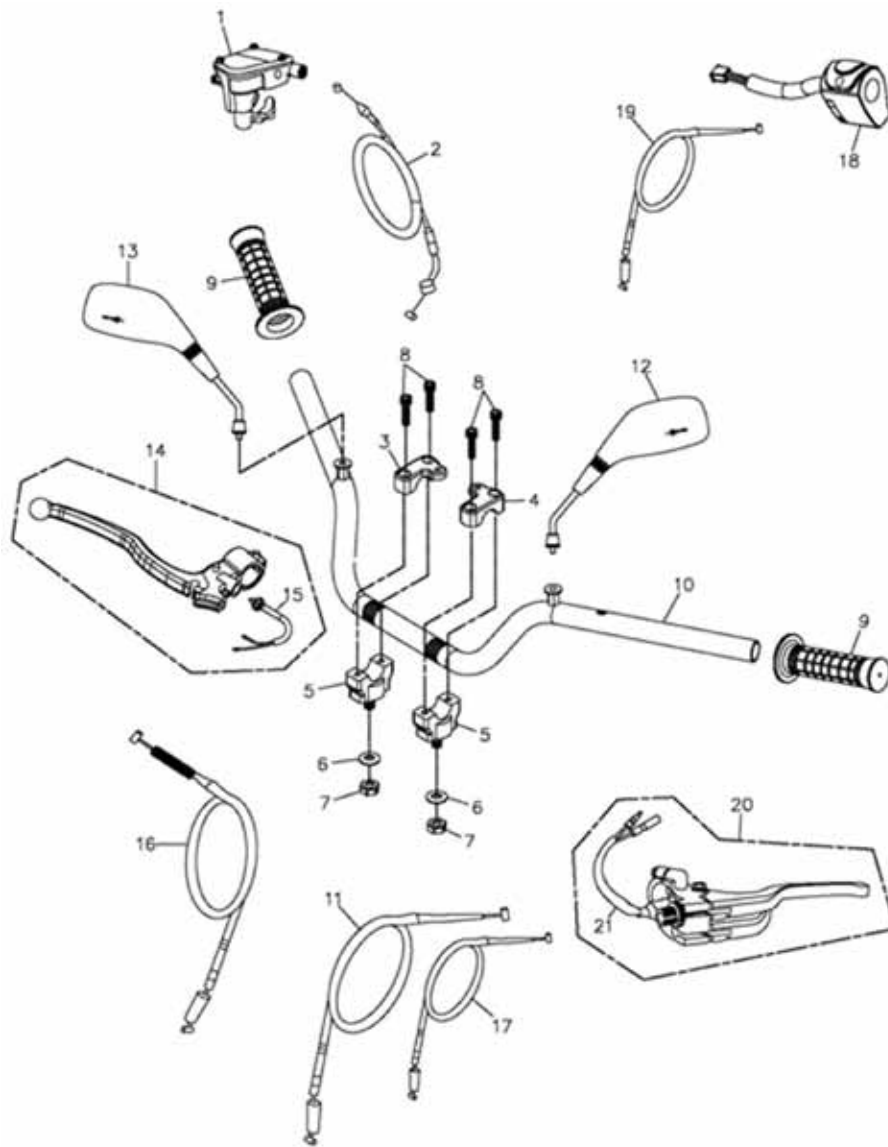

Ersatzteilliste ATV 300 Sport RFLXH3020*****

Inhalt

Lenker	3
Lenkung	4
A-Arme und Stoßdämpfer Vorne	6
Rahmen	7
Hinterachse	9
Bereifung	11
Verkleidung	12
Bremszangen	15
Bremssystem	16
Elektrik	17
Auspuff	19

Lenker

Position	Artikel Nummer	Anzahl	Beschreibung	Anmerkung
1	53170-169-000	1	Gasgriff	
2	17910-169-000	1	Gasbowdenzug	
3	53103-145-000	1	Rechts Lenkerklemme	
4	53102-145-000	1	Linke Kenkerklemme	
5	53101-154-000	2	Untere Lenkerklemme	
6	94105-1022025G	2	Scheibe	10*22*2.5
7	90350-10000G	2	Sicherheitsmutter	M10*P1.25
8	91000-06025	4	Inbuschraube	6*25
9	53165-179-000	2	Lenkergriff	
10	53100-223-000	1	Lenker	
11	22870-169-000	1	Kupplungskabel	
12	88120-145-000	1	Rückspiegel Links	
13	88110-145-000	1	Rückspiegel Rechts	
14	53170-169-00A	1	Parkbremshebel Kpl.	5EA5-RR
15	35340-169-000	1	Bremslichtschalter Rechts	12mm
	354340-169-00A		Bremslichtschalter Rechts	8mm
16	43470-169-000	1	Parkbremsbowdenzug	
17	43480-169-000	1	Rückwärtsgangentsperrbowdenzug	
18	35200-169-00A	1	Kombischalter Links Kpl.	
19	17950-169-000	1	Chokebowdenzug	
20	53179-169-000	1	Kupplungsgriff Kpl.	
21	35345-169-000	1	Kupplungsschalter	