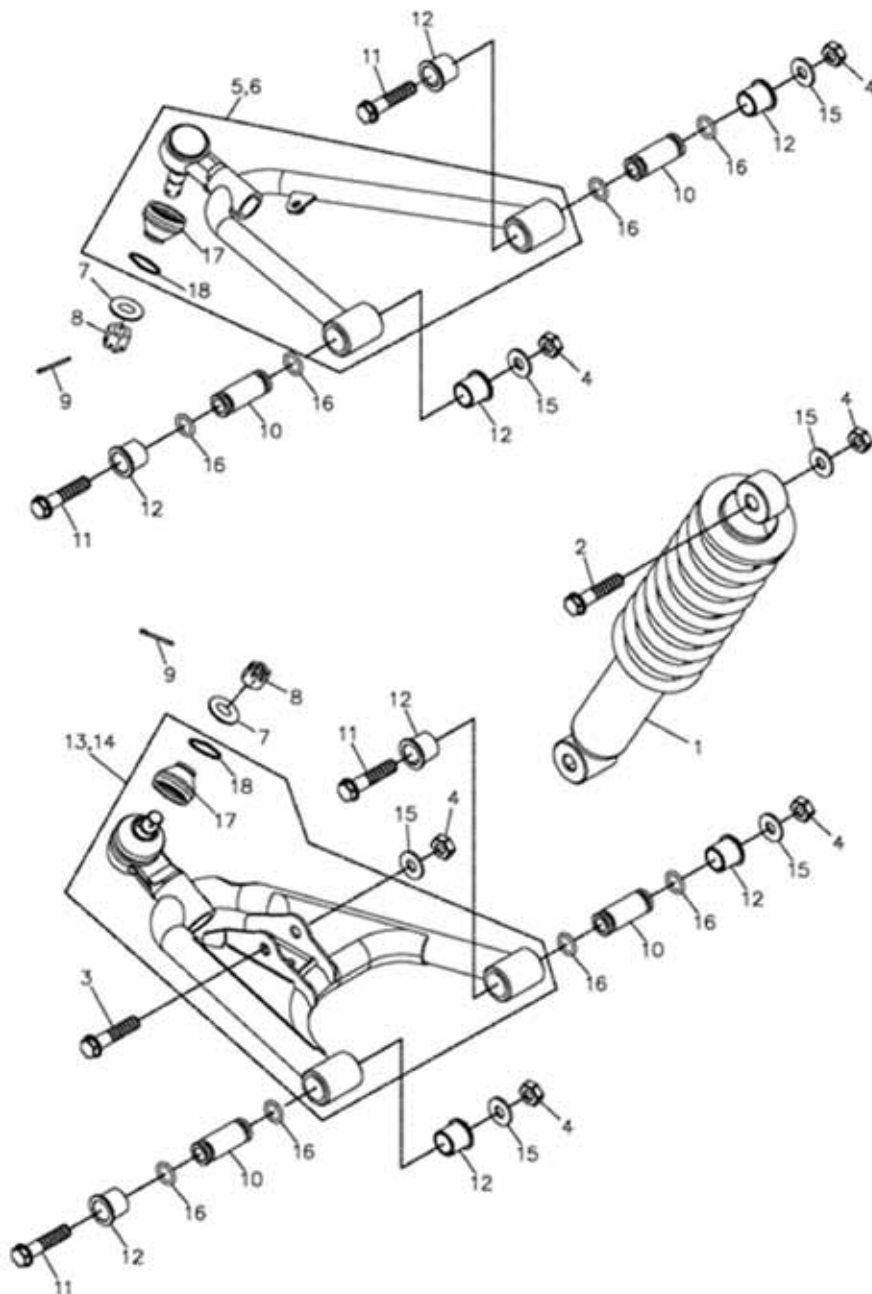

A-Arme und Stoßdämpfer Vorne

Position	Artikel Nummer	Anzahl	Beschreibung	Anmerkung
1	51400-182-000	2	Stoßdämpfer Vorne	
2	96000-10040-14G	2	Schraube	M10*40
3	96000-10055-14G	2	Schraube mit Scheibe	10*55
4	90350-10000G	12	Sicherheitsmutter	M10*P1.25
5	51210-169-000	1	A-Arm Oben Rechts	
6	51310-169-000	1	A-Arm Oben Links	
7	94101-1222020	4	Scheibe	12*22*2
8	94051-12000G	4	Kronenmutter	M12
9	94201-03320	4	Sicherungssplint	3*32
10	51350-169-000	8	Buchse	
11	96000-10065-12G	8	Schraube mit Scheibe	10*65
12	51202-169-000	16	Buchse	φ17
13	51610-169-000	1	A-Arm Unten Rechts	
14	51510-169-000	1	A-Arm Unten Links	
15	94101-1020020	10	Scheibe	10*20*2
16	91312-169-00A	16	O-Ring	12.5*2.4
17	51212-169-000	4	Staubkappe	
18	51219-169-000	4	Feder