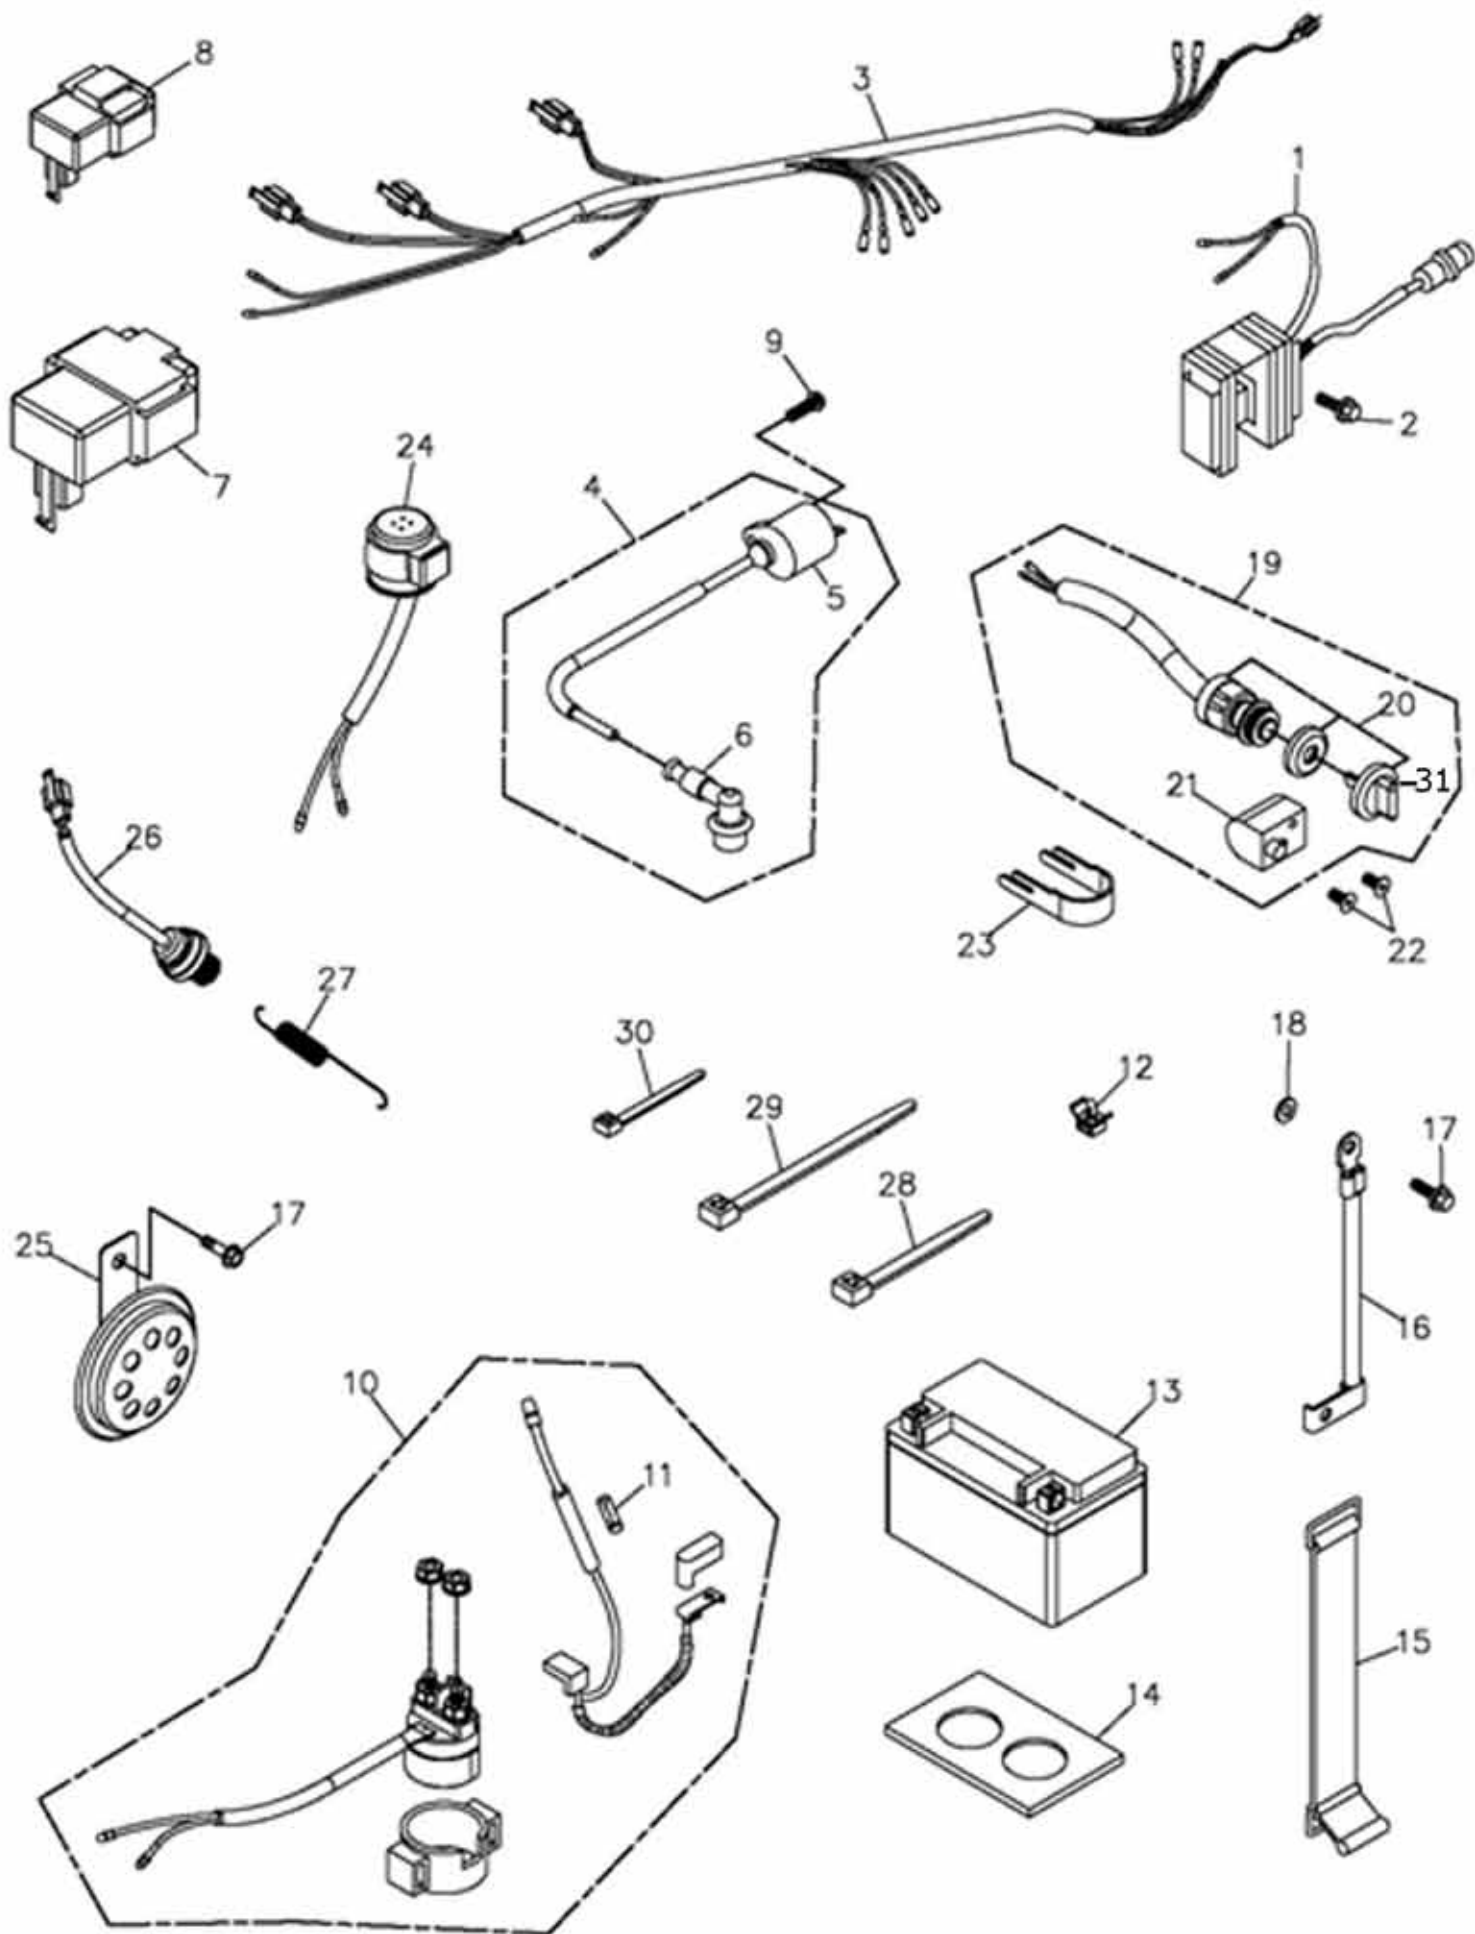

Elektrik

Elektrik Fortsetzung

Position	Artikel Nummer	Anzahl	Beschreibung	Anmerkung
1	31600-169-000	1	Regler Gleichrichter (25A)	
2	96000-06015-10G	2	Schraube mit Scheibe	6*15
3	32100-182-00B	1	Kabelbaum (92/61)	
4	30500-169-000	1	Zündspule Kpl.	
5	30510-169-000	1	Zündspule	
6	30700-169-000	1	Zündkerzenstecker	
7	30410-169-000	1	C.D.I Einheit	
8	32203-169-000	1	Gangwechselkontroll Einheit	
9	96000-05022-08G	1	Schraube mit Scheibe	M5*22
10	32101-169-000	1	Startrelais	
11	98200-169-000	1	Sicherung	20A
12	90801-179-000	8	Kabelbandaufnahme	
13	31500-169-000	1	Batterie	WP9-B
14	30003-169-000	1	Gummi Unterlage	
15	31520-169-000	1	Haltband für Batterie	
16	32103-169-000	1	Massekabel	
17	96000-06010-10G	2	Schraube mit Scheibe	M6*10
18	94115-0611006	1	Gezahnte Scheibe	6*11*0.6
19	35010-169-00A	1	Schloß Satz	
20	35100-169-000	1	Zündschloß	
21	53600-154-000	1	Lenkradschloß (REV.1)	
22	93902-06012	2	Senkkopfschraube	6*12
23	35102-145-000	1	Zündschloßfixierung	
24	38301-107-000	1	Blinkrelais	12V
25	38110-101-001	1	Hupe	12V NO0037
26	35350-108-000	1	Bremslichtschalter	
27	35357-197-000	1	Feder für Bremslichtschalter	
28	90669-101-000	19	Kabelband	4.8*200 m/m
29	90669-101-00A	1	Kabelband	4.8*250m/m
30	90669-168-000	1	Kabelband	3*150 m/m
31	35100-169-000-SCH	1	Schlüsselrohling Links