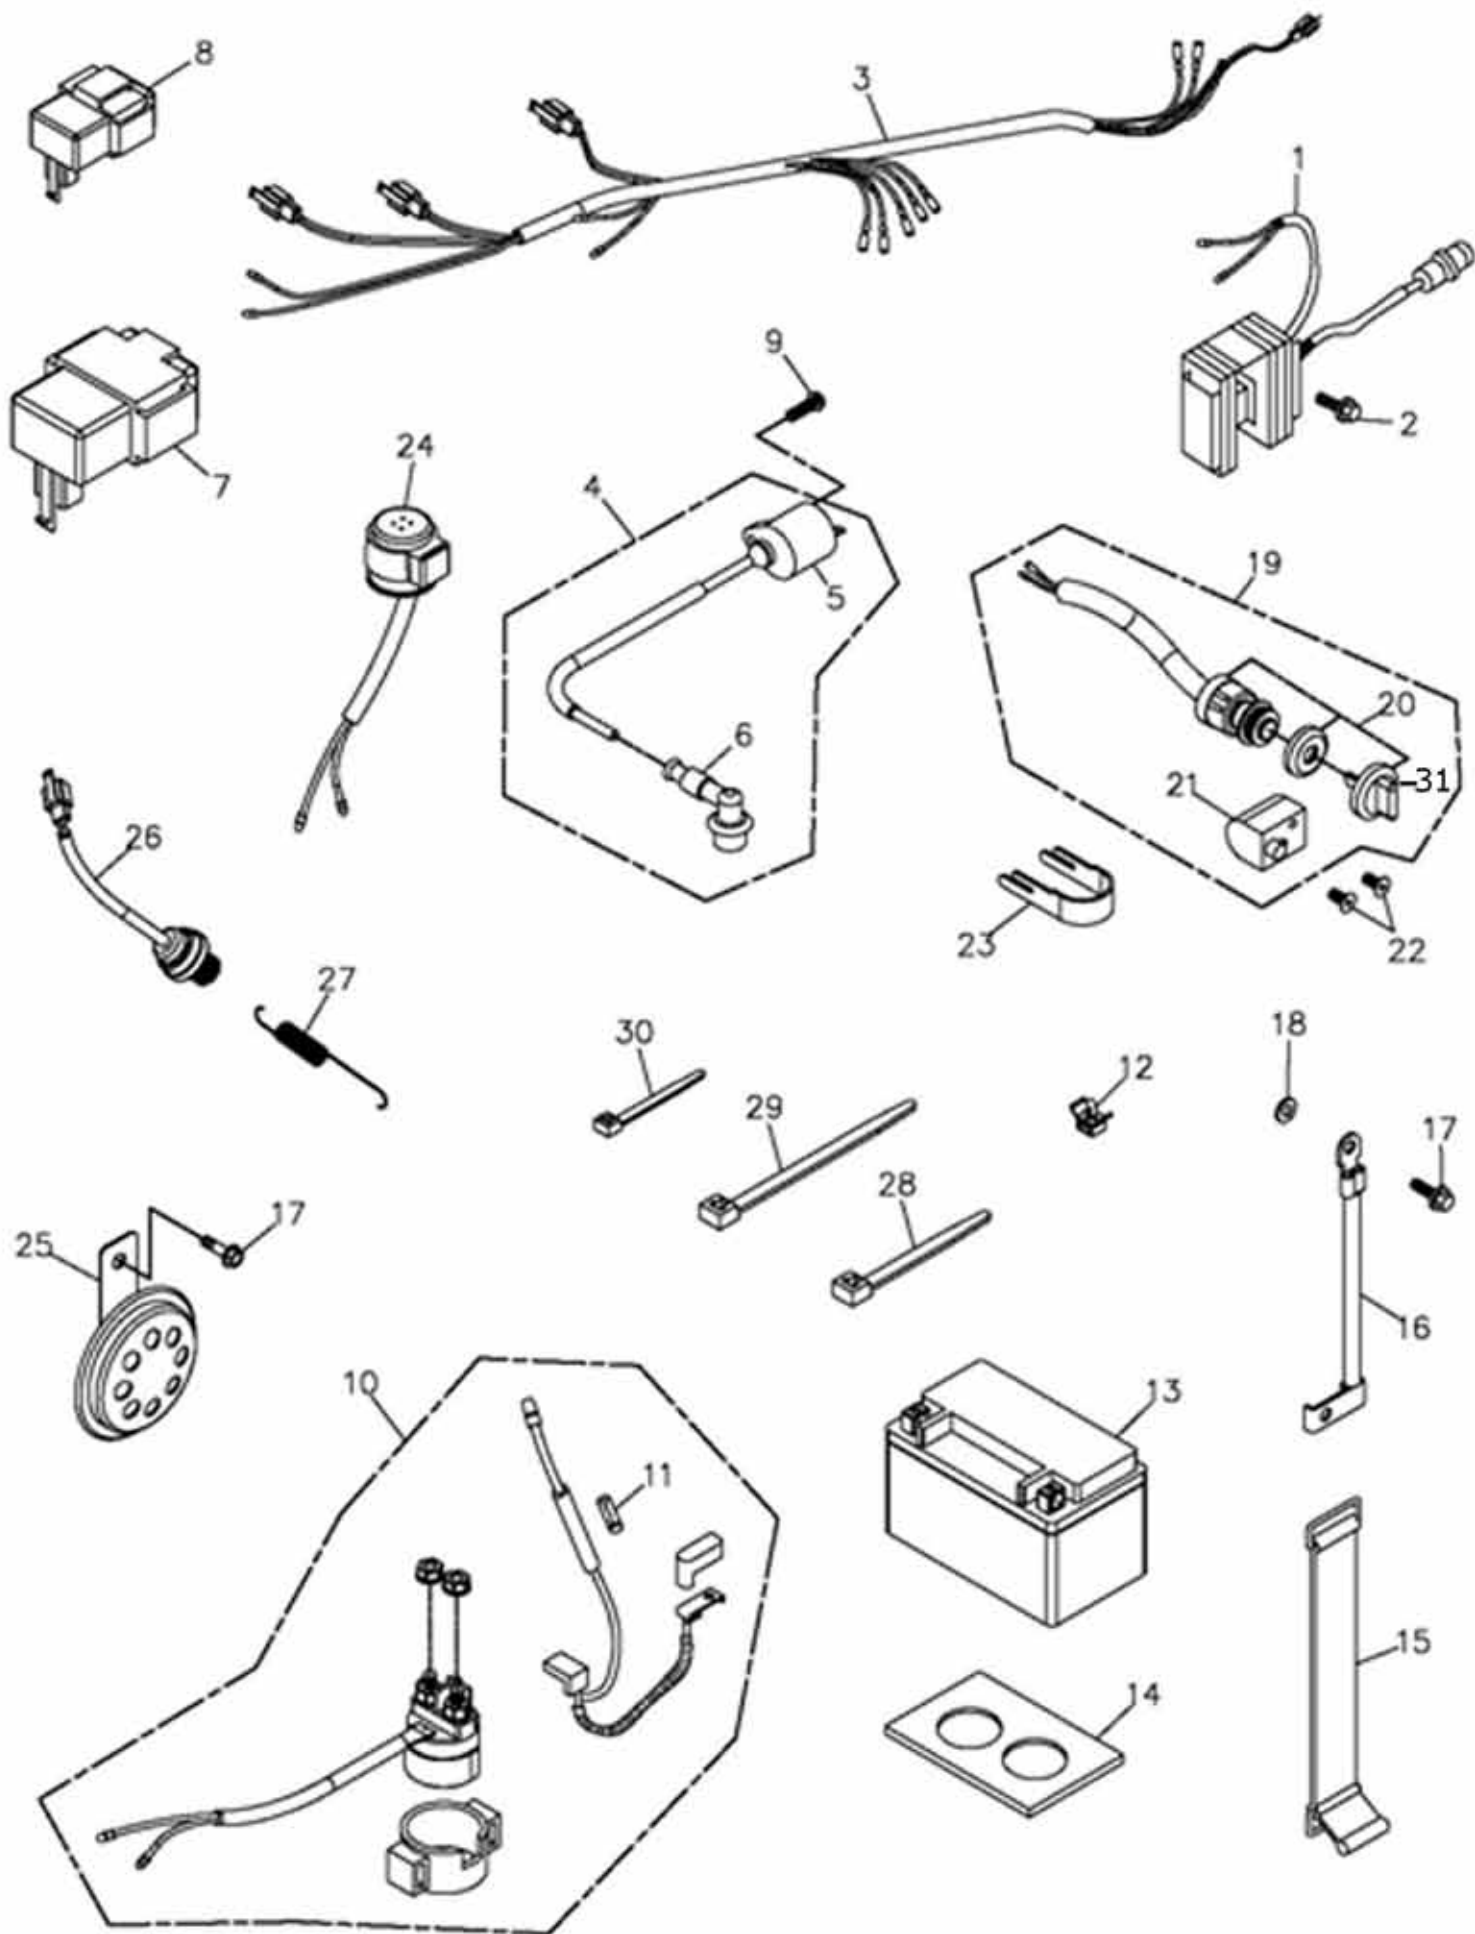

Elektrik

Elektrik Fortsetzung

Position	Artikel Nummer	Anzahl	Beschreibung	Anmerkung
1	31600-169-000	1	Regler Gleichrichter (25A)	
2	96000-06015-10G	2	Schraube mit Scheibe	6*15
3	32100-182-00B	1	Kabelbaum (92/61)	
4	30500-169-000	1	Zündspule Kpl.	
5	30510-169-000	1	Zündspule	
6	30700-169-000	1	Zündkerzenstecker	
7	30410-169-000	1	C.D.I Einheit	
8	32203-169-000	1	Gangwechselkontroll Einheit	
9	96000-05022-08G	1	Schraube mit Scheibe	M5*22
10	32101-169-000	1	Startrelais	
11	98200-169-000	1	Sicherung	20A
12	90801-179-000	8	Kabelbandaufnahme	
13	31500-169-000	1	Batterie	WP9-B
14	30003-169-000	1	Gummi Unterlage	
15	31520-169-000	1	Halteband für Batterie	
16	32103-169-000	1	Massekabel	
17	96000-06010-10G	2	Schraube mit Scheibe	M6*10
18	94115-0611006	1	Gezahnte Scheibe	6*11*0.6
19	35010-169-00A	1	Schloss Satz	
20	35100-169-000	1	Zündschloss	
21	53600-154-000	1	Lenkradschloss (REV.1)	
22	93902-06012	2	Senkkopfschraube	6*12
23	35102-145-000	1	Zündschlossfixierung	
24	38301-107-000	1	Blinkrelais	12V
25	38110-101-001	1	Hupe	12V NO0037
26	35350-108-000	1	Bremslichtschalter	
27	35357-197-000	1	Feder für Bremslichtschalter	
28	90669-101-000	19	Kabelband	4.8*200 m/m
29	90669-101-00A	1	Kabelband	4.8*250m/m
30	90669-168-000	1	Kabelband	3*150 m/m
31	35100-169-000-SCH	1	Schlüsselrohling Links