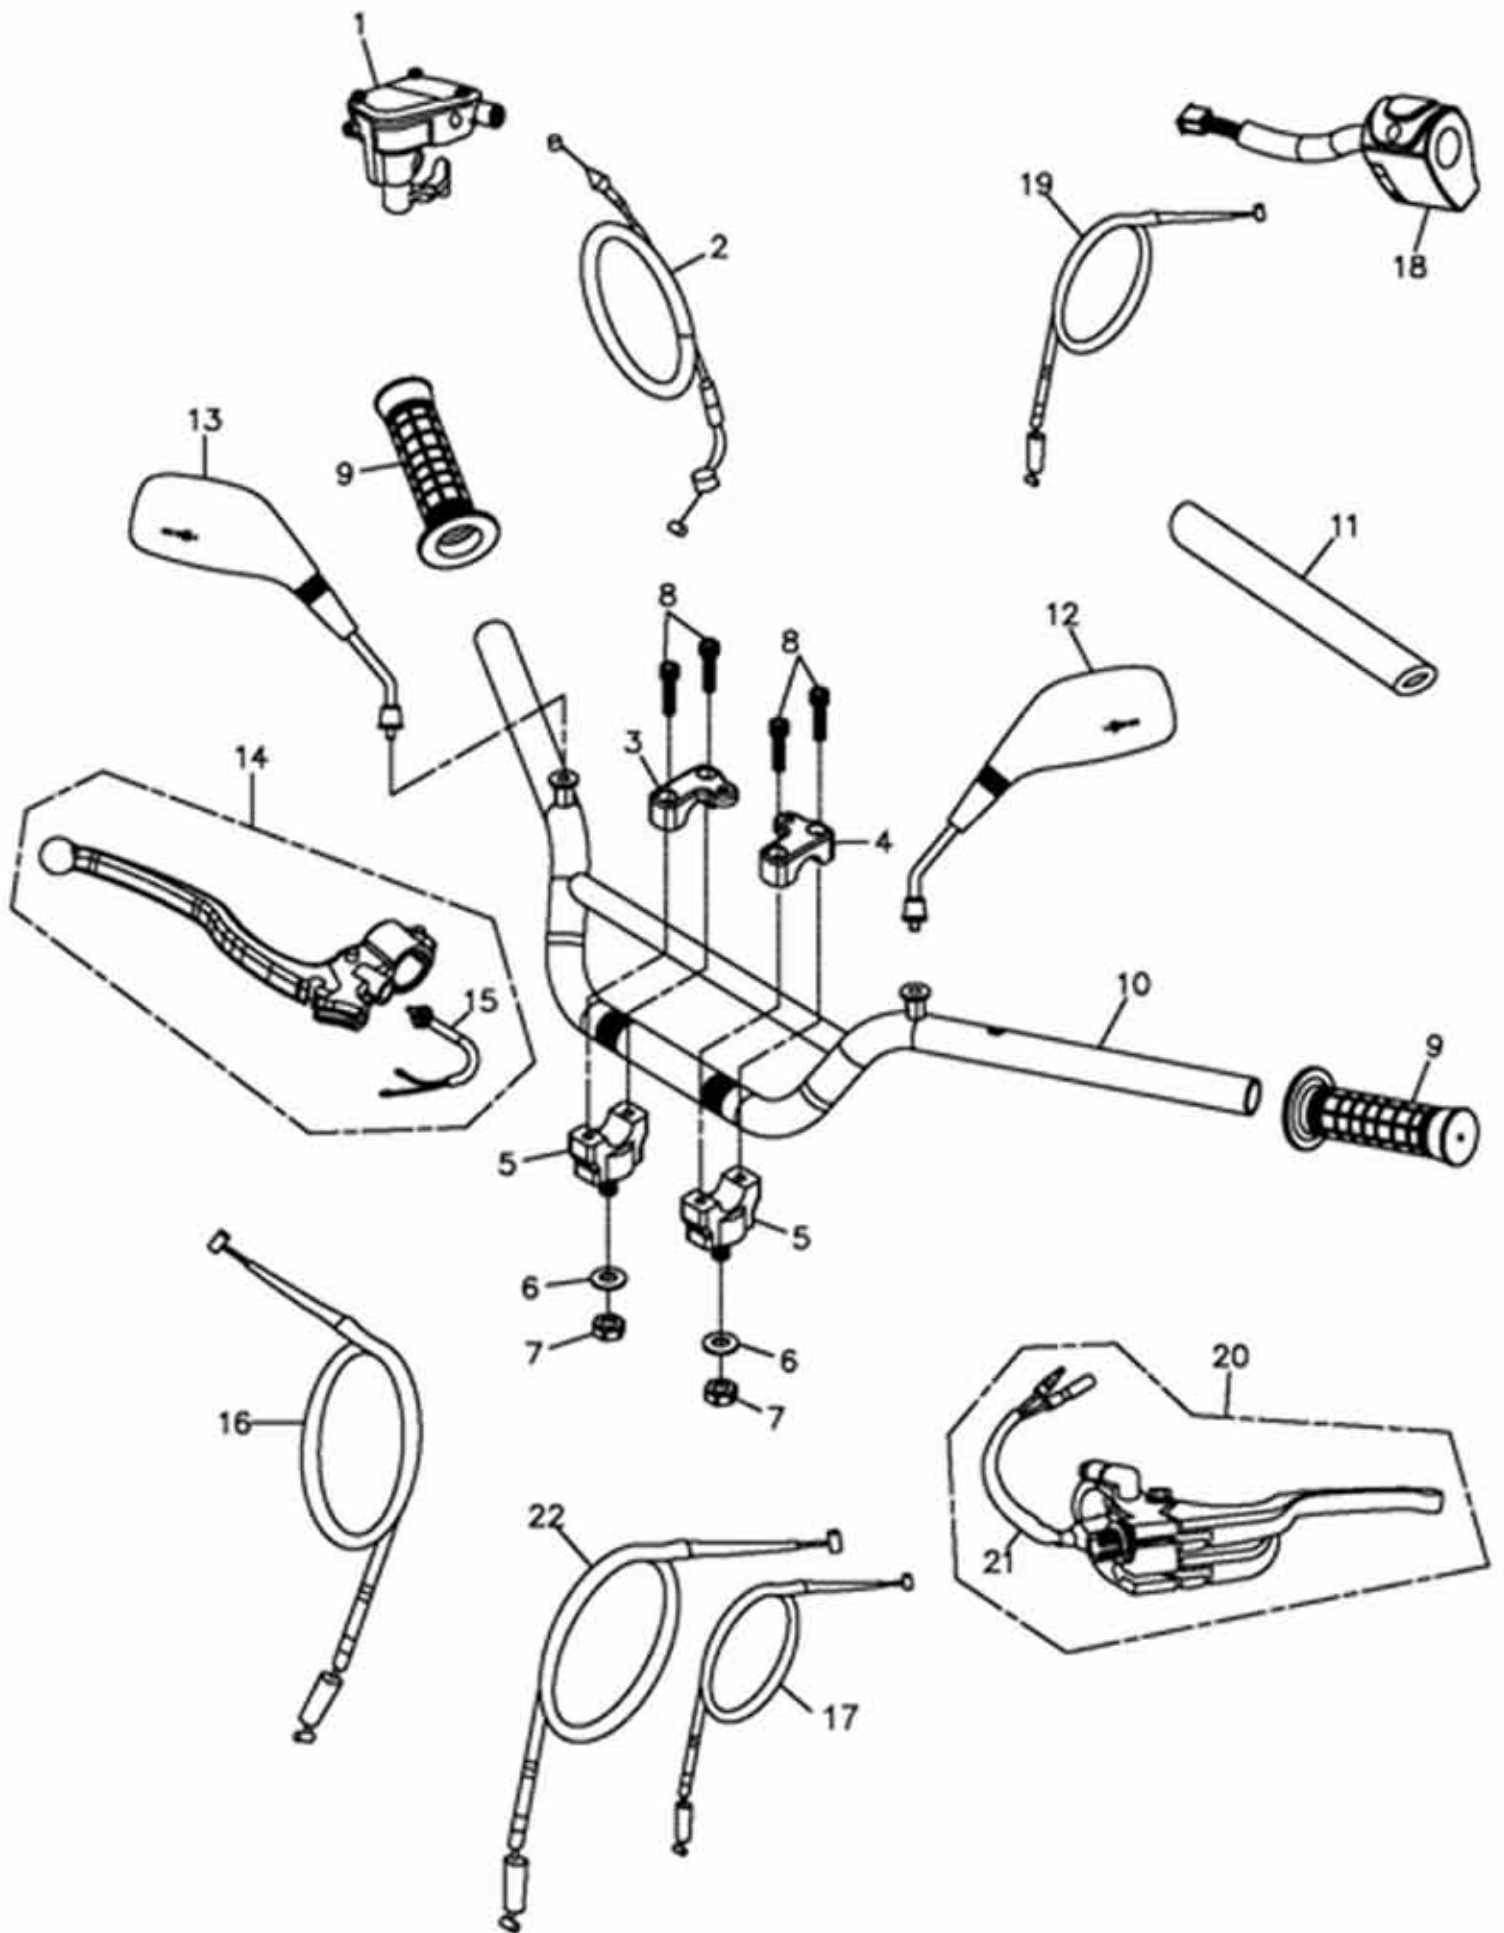

Lenker

Lenker Fortsetzung

Position	Artikel Nummer	Anzahl	Beschreibung	Anmerkung
1	53170-169-000	1	Gasgriff	
2	17910-169-000	1	Gasbowdenzug	
3	53103-145-000	1	Rechte Lenkerklemme	
4	53102-145-000	1	Linke Lenkerklemme	
5	53101-154-000	2	Untere Lenkerklemme	
6	94105-1022025G	2	Scheibe	10*22*2.5
7	90350-10000G	2	Sicherheitsmutter	M10*P1.25
8	91000-06025	4	Inbusschraube	6*25
9	53165-179-000	2	Lenkergriff	
10	53100-182-00B	1	Lenker	
11	53132-145-000-ROT	1	Schaumstoffeinlage Rot	
	53132-145-000-SW	1	Schaumstoffeinlage Schwarz	
12	88120-145-000	1	Rückspiegel Links	
13	88110-145-000	1	Rückspiegel Rechts	
14	53170-169-00A	1	Bremsgriff Rechts Kpl.	5EA5-RR
15	35340-169-000	1	Bremslichtschalter Rechts	12mm
	35340-169-00A	1	Bremslichtschalter Rechts	8mm
16	43470-169-000	1	Parkbremsbowdenzug	
17	43480-169-000	1	Rückwärtsgangentsperrbowdenzug	
18	35200-169-00A	1	Kombischalter Links Kpl.	
19	17950-169-000	1	Chokebowdenzug	
20	53179-169-000	1	Kupplungshebel Kpl.	
21	35345-169-000	1	Kupplungsschalter	
22	22870-169-000	1	Kupplungsbowdenzug