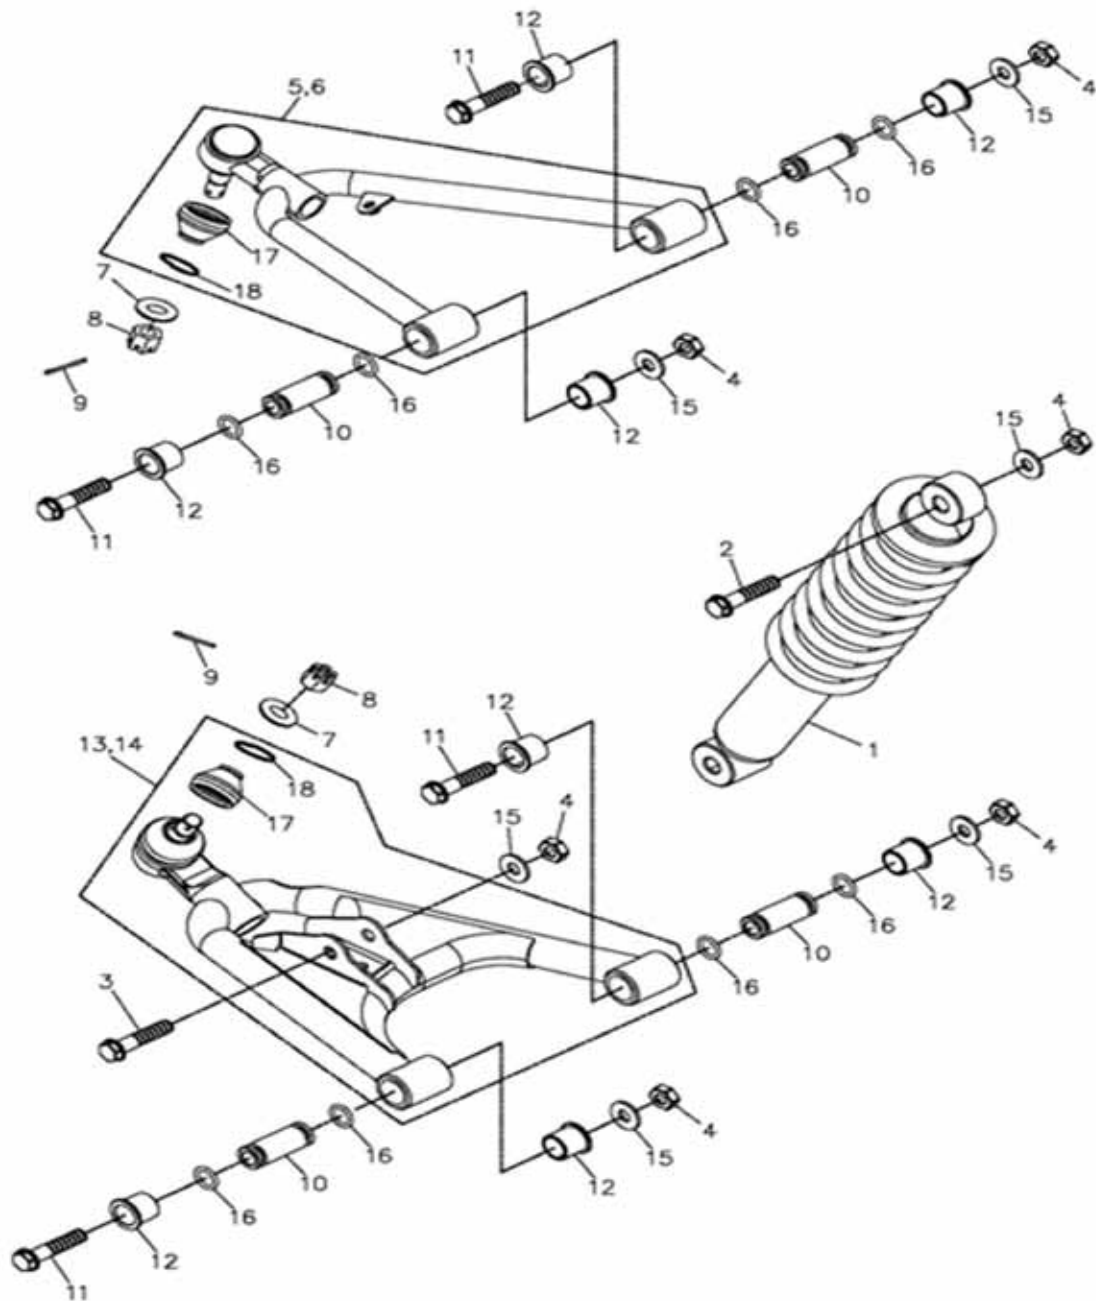

A-Arme und Stoßdämpfer Vorne

Position	Artikel Nummer	Anzahl	Beschreibung	Anmerkung
1	51400-182-000	2	Stoßdämpfer Vorne	
2	96000-10040-14G	2	Schraube mit Scheibe	M10*40
3	96000-10055-14G	2	Schraube mit Scheibe	10*55
4	90350-10000G	12	Sicherheitsmutter	M10*P1.25
5	51210-169-000	1	A-Arm Oben Rechts	
6	51310-169-000	1	A-Arm Oben Links	
7	94101-1222020	4	Scheibe	12*22*2
8	94051-12000G	4	Kronenmutter	M12
9	94201-03320	4	Sicherungssplint	3*32
10	51350-169-000	8	Buchse	
11	96000-10065-12G	8	Schraube mit Scheibe	10*65
12	51202-169-000	16	Buchse	φ17
13	51610-169-000	1	A-Arm Rechts Unten	
14	51510-169-000	1	A-Arm Links Unten	
15	94101-1020020	10	Scheibe	10*20*2
16	91312-169-00A	16	O-Ring	12.5*2.4
17	51212-169-000	4	Staubkappe	
18	51219-169-000	4	Feder