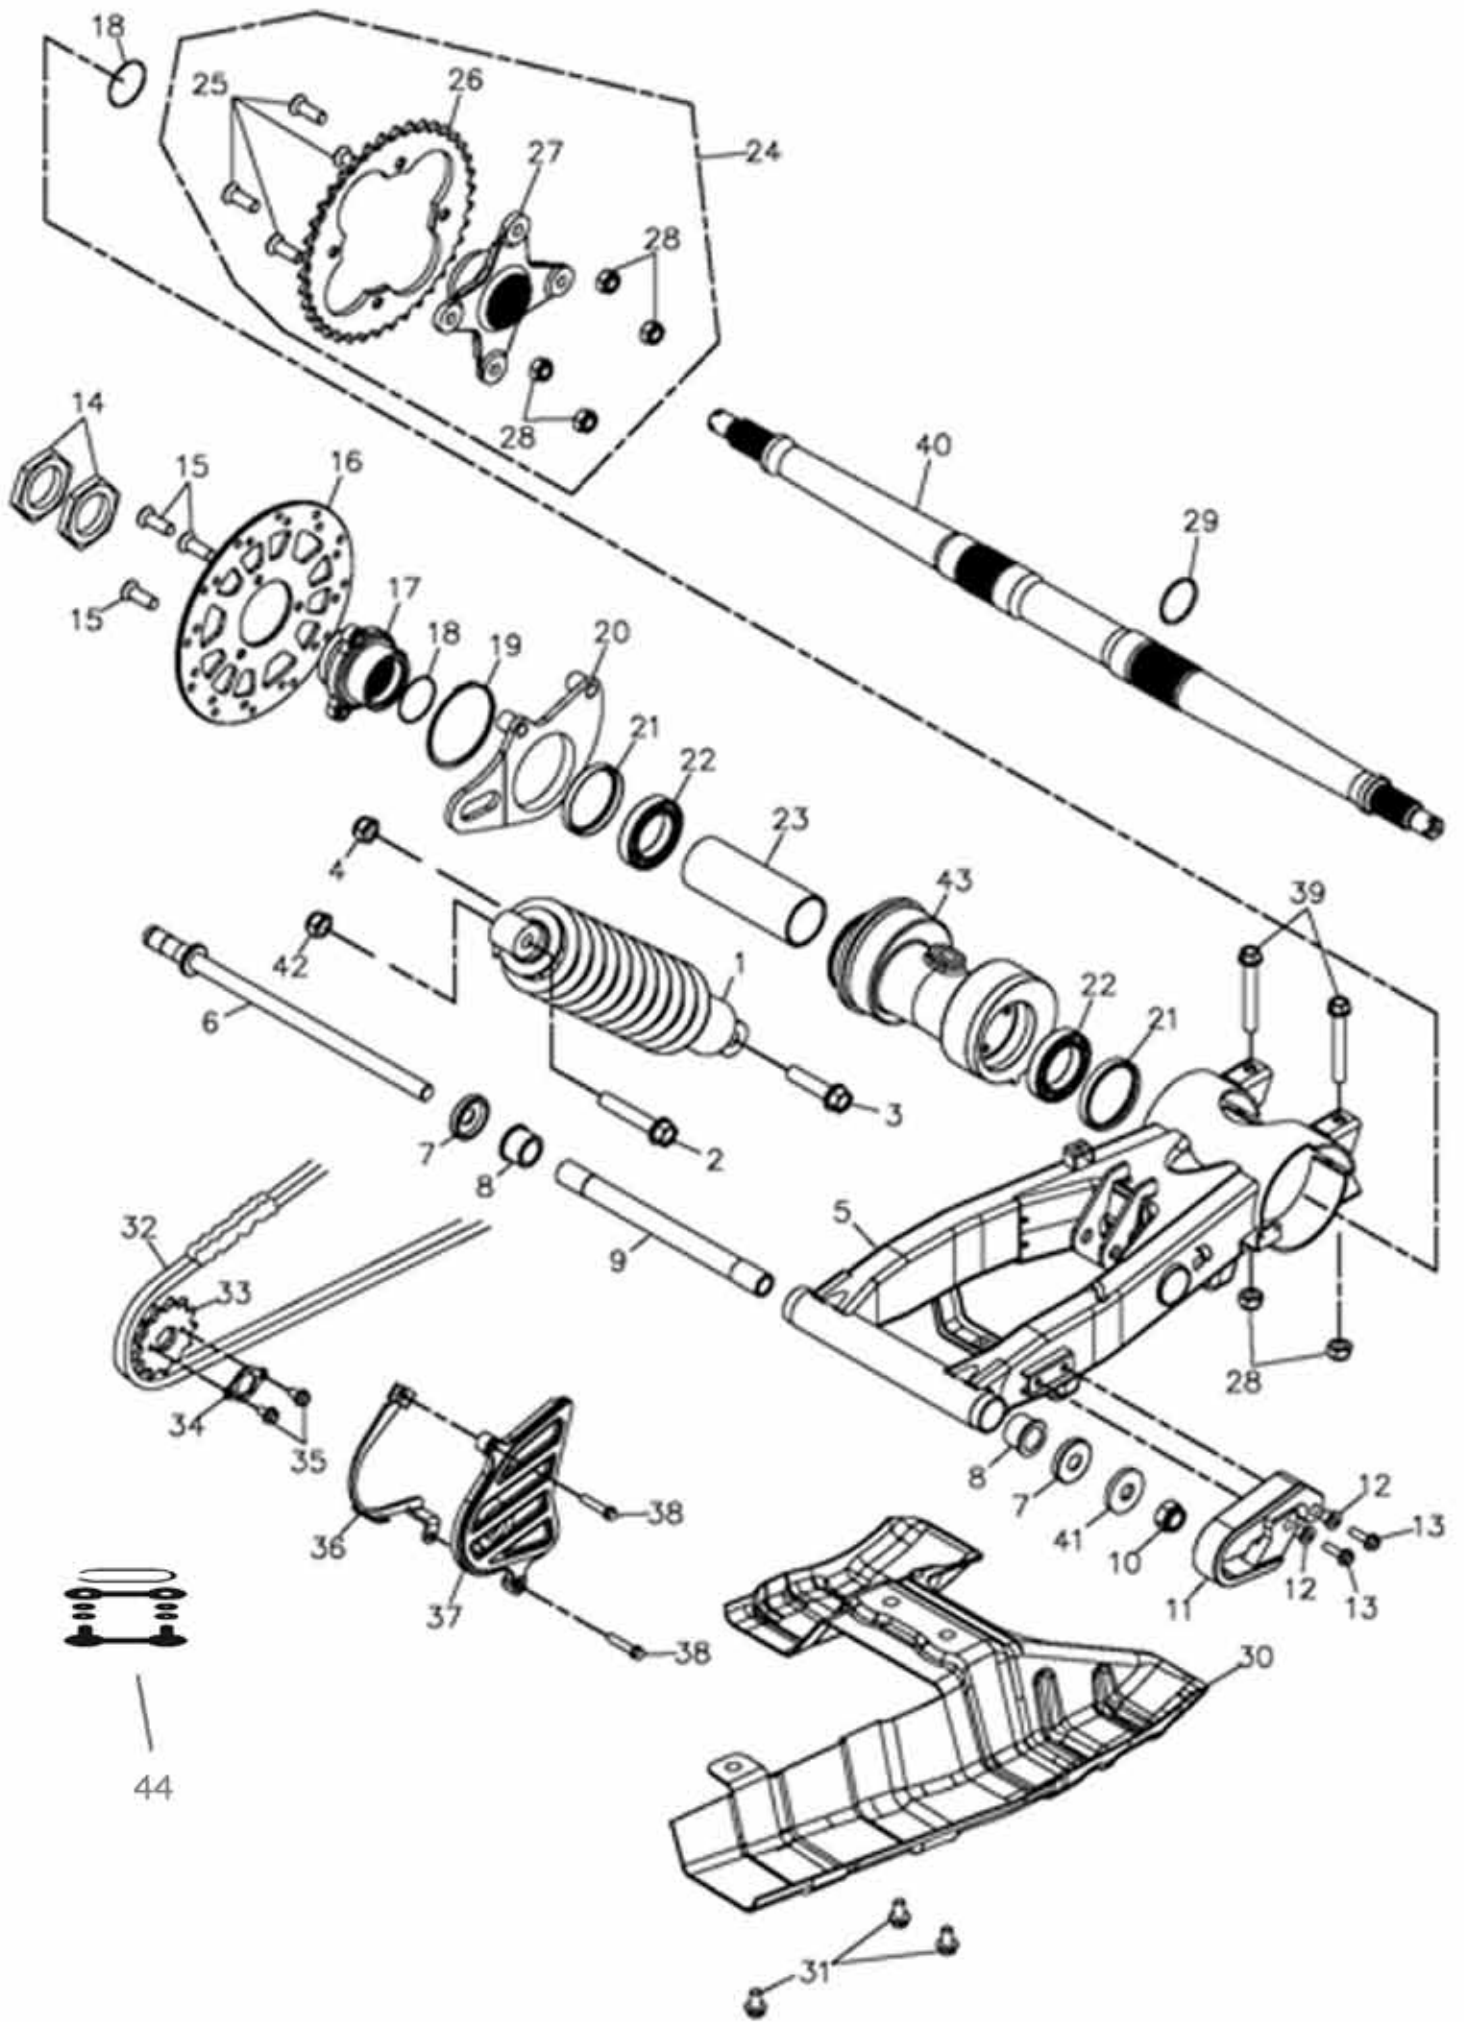

Hinterachse

Hinterachse Fortsetzung

Position	Artikel Nummer	Anzahl	Beschreibung	Anmerkung
1	52400-182-00B	1	Stoßdämpfer Hinten	
2	96000-1206517GL	1	Schraube mit Scheibe	M12*65
3	96000-1205017GL	1	Schraube mit Scheibe	M12*50
4	90350-12000G	1	Sicherheitsmutter	M12
5	52100-169-000	1	Hinterradschwinge	
6	52116-169-000	1	Schwingenbolzen	
7	52144-145-000	2	Dichtung für Hinterradschwinge	
8	52103-145-000	2	Buchse	
9	52115-169-000	1	Buchse	
10	90350-14000G	1	Sicherheitsmutter	M14
11	40533-169-000	1	Gummiführung	
12	40534-169-000	2	Buchse	
13	96000-06020-10G	2	Schraube mit Scheibe	M6*20
14	94001-38080C	2	Mutter	M38*8*P1.5
15	93901-08018G	3	Senkkopfschraube	M8*18
16	42105-169-00A	1	Bremsscheibe Hinten	ø200mm
17	42106-169-000	1	Hinter Bremsscheibenaufnahme	
18	91340-169-000	2	O-Ring	40*1.3
19	94511-7000S	1	Sicherungsring	ø70
20	52120-169-000	1	Bremszangenaufnahme Hinten	
21	52102-169-000	2	Simmerring	52*62*7/9
22	96100-6908ZZ	2	Kugellager	6908ZZ/5K
23	52113-169-000	1	Hinterachsbuchse	
24	42600-169-000	1	Kettenrad Hinten Kpl.	
25	93901-10027G	4	Senkkopfschraube	M10*27
26	23802-169-00B	1	Kettenrad Hinten	32T
27	42610-169-00A	1	Kettenradaufnahme Hinten	
28	90350-10000G	6	Sicherheitsmutter	M10*P1.25
29	42100-169-000	1	Sicherungsring	
30	40510-169-000	1	Unterer Kettenschutz	
31	96000-08015-12G	3	Schraube mit Scheibe	M8*15
32	40530-169-00A	1	Antriebskette	86 LINKS
33	23801-169-000	1	Kettenrad Vorne	13T
34	23811-169-000	1	Kettenradfixierplatte	
35	92000-06010-10B	2	Schraube	6*10
36	40516-169-000	1	Kettenführung	
37	40517-169-000	1	Kettenschutz Vorne	
38	96000-06025-10G	2	Schraube mit Scheibe	M6*25
39	96000-10090-14G	2	Schraube mit Scheibe	M10*90
40	42301-169-000	1	Hinterachse	
41	94105-1529030	1	Scheibe	15*29*3
42	94050-12000	1	Sicherheitsmutter	12mm
43	52200-169-000	1	Hinterachshalter	
44	40531-169-000	1	Kettenschloss