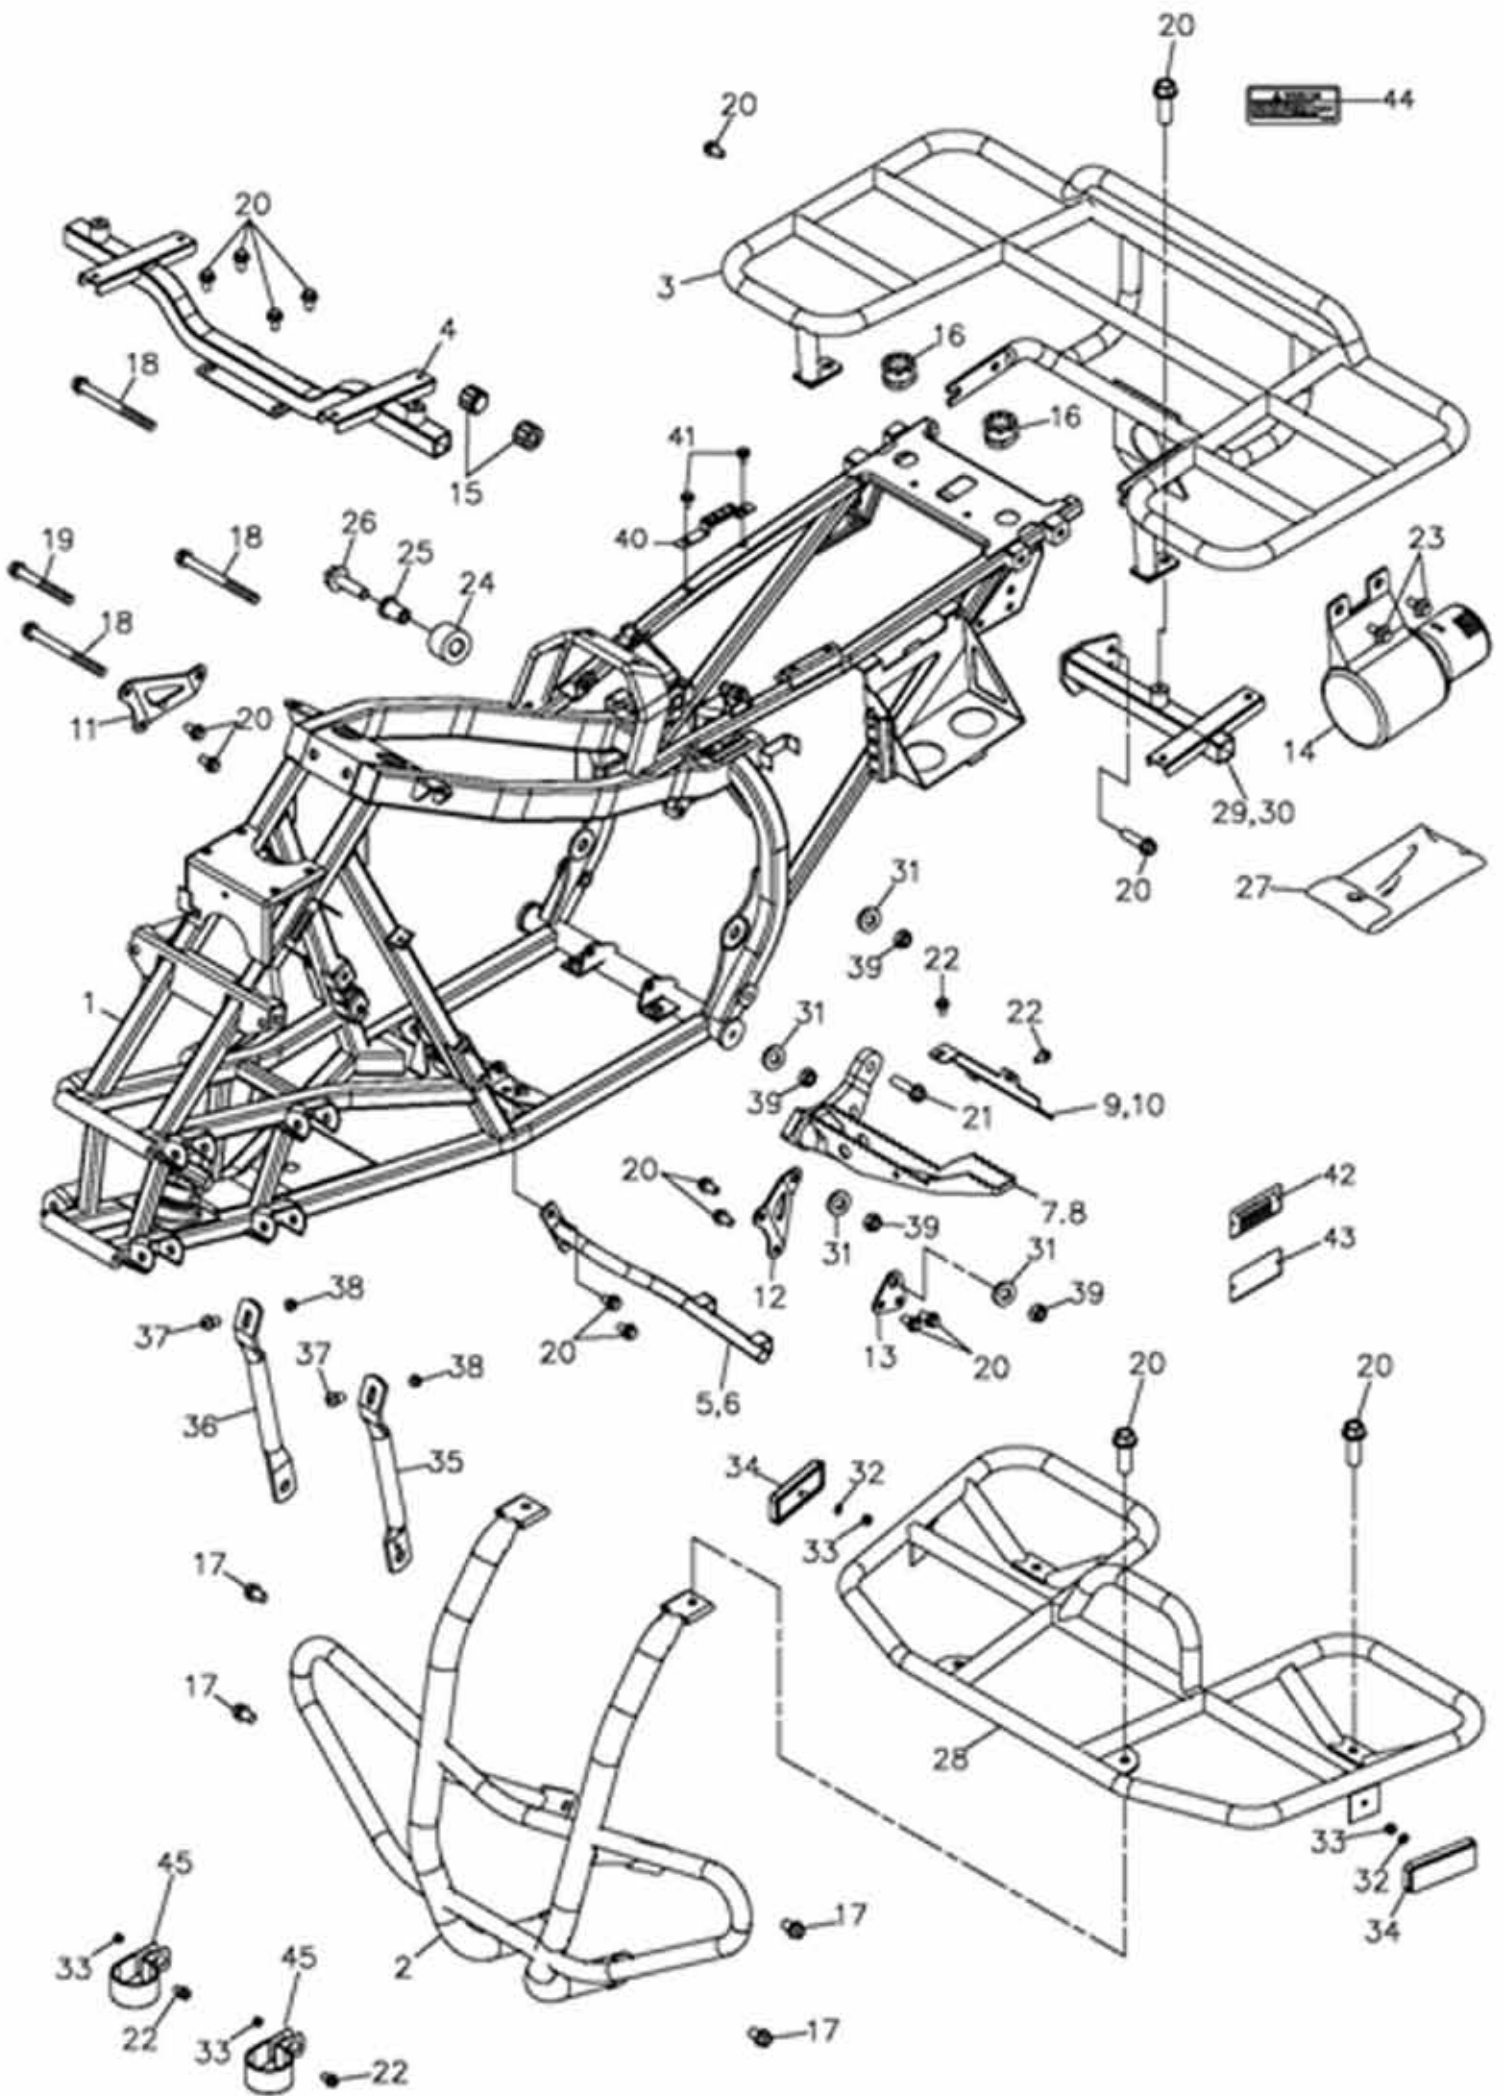

Rahmen

Rahmen Fortsetzung

Position	Artikel Nummer	Anzahl	Beschreibung	Anmerkung
1	50100-223-000	1	Rahmen	
2	50104-169-000	1	Stoßstange Vorne	
3	81200-169-000	1	Gepäckträger Hinten	
4	64309-169-000	1	Verkleidungshalter Vorne	
5	64308-169-000	1	Verkleidungshalter Rechts Vorne	
6	64307-169-000	1	Verkleidungshalter Links Vorne	
7	50717-169-00A	1	Fußtritt Rechts	
8	50718-169-00A	1	Fußtritt Links	
9	64314-169-000	1	Verkleidungshalter Rechts	
10	64315-169-000	1	Verkleidungshalter Links	
11	50201-169-000	1	Motorhalteplatte Rechts	
12	50202-169-000	1	Motorhalteplatte Links	
13	50206-169-000	1	Motorhalter	
14	50121-169-000	1	Werkzeugbox	
15	77212-169-000	2	Gummi	
16	77211-145-000	2	Gummi	
17	96000-10015-14G	4	Schraube mit Scheibe	M10*15
18	96000-10110-14G	3	Schraube mit Scheibe	M10*110
19	96000-10080-14G	1	Schraube mit Scheibe	M10*80
20	96000-08015-12G	27	Schraube mit Scheibe	M8*15
21	96000-10035-14G	4	Schraube mit Scheibe	M10*35
22	96000-06015-10G	6	Schraube mit Scheibe	6*15
23	90111-08015-12G	2	Verschlußschraube	8*15
24	52112-169-000	1	Kettenrolle	
25	52119-169-000	1	Buchse für Kettenrolle	
26	96000-0803512CL	1	Schraube mit Scheibe	8x35
27	50120-169-000	1	Werkzeugtasche	
28	61200-169-000	1	Gepäckträger Vorne	
29	83403-169-000	1	Hinterer Verkleidungshalter Rechts	
30	83402-169-000	1	Hinterer Verkleidungshalter Links	
31	94101-1020020	4	Scheibe	10*20*2
32	94101-0615010	2	Scheibe	6.5*15*1
33	94050-06000	4	Mutter mit Scheibe	6mm
34	33741-133-000YL	2	Reflektor Gelb	JUTE9605
35	64341-169-000	1	Vorderer Verkleidungshalter Links	
36	64342-169-000	1	Vorderer Verkleidungshalter Rechts	
37	93800-06020S	2	Kreuzschraube	6*20
38	90350-10000G	4	Sicherheitsmutter	M10*P1.25
39	90350-10000G	4	Sicherheitsmutter	M10*P1.25
40	50228-169-000	1	Hinterer Verkleidungshalter	
41	92000-06014-10K	2	Schraube	6*14
42	50110-101-000	1	Typenschild	e Nummer
43	50133-169-000	1	Verstärkungsplatte	
44	87770-169-000	2	Aufkleber Zuladung	
45	45558-169-00A	2	Halteklammer	R32