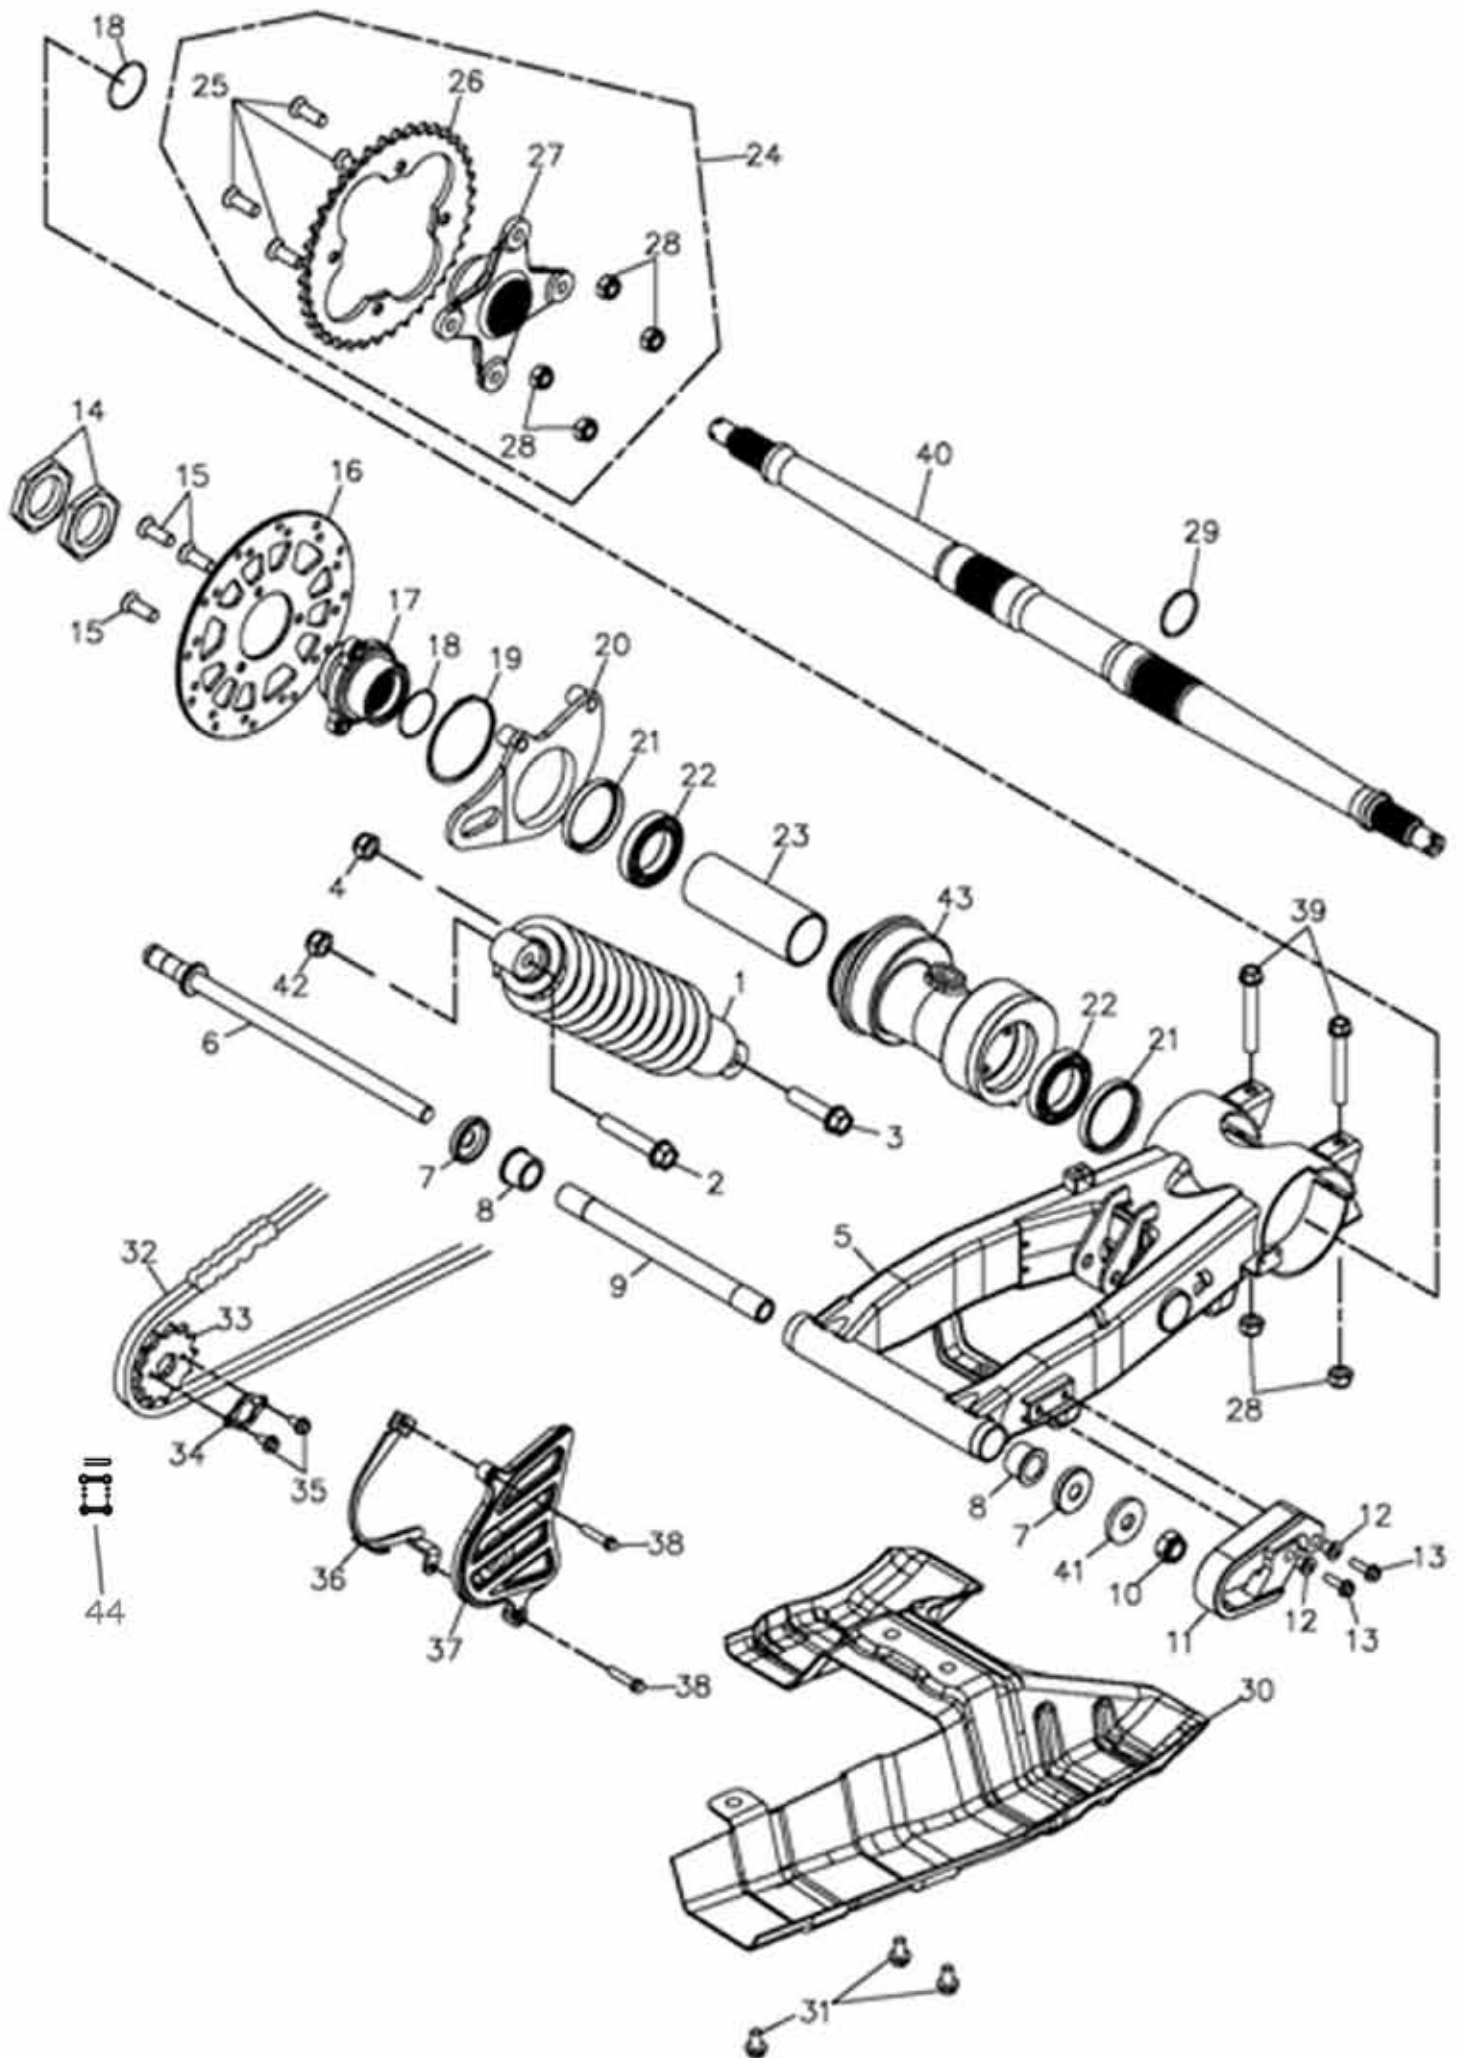

Hinterachse

Hinterachse Fortsetzung

Position	Artikel Nummer	Anzahl	Beschreibung	Anmerkung
1	52400-182-00B	1	Stoßdämpfer Hinten	
2	96000-1206517GL	1	Schraube mit Scheibe	M12*65
3	96000-1205017GL	1	Schraube mit Scheibe	M12*50
4	90350-12000G	1	Sicherheitsmutter	M12
5	52100-169-000	1	Hinterradschwinge	
6	52116-169-000	1	Schwingenbolzen	
7	52144-145-000	2	Dichtung für Hinterradschwinge	
8	52103-145-000	2	Buchse	
9	52115-169-000	1	Buchse	
10	90350-14000G	1	Sicherheitsmutter	M14
11	40533-169-000	1	Gummiführung	
12	40534-169-000	2	Buchse	
13	96000-06020-10G	2	Schraube mit Scheibe	M6*20
14	94001-38080C	2	Mutter	M38*8*P1.5
15	93901-08018G	3	Senkkopfschraube	M8*18
16	42105-169-00A	1	Bremsscheibe Hinten	200
17	42106-169-000	1	Bremsscheibenaufnahme Hinten	
18	91340-169-000	2	O-Ring	40*1.3
19	94511-7000S	1	Sicherungsring	70
20	52120-169-000	1	Bremszangenaufnahme Hinten	
21	52102-169-000	2	Simmerring	52*62*7/9
22	96100-6908ZZ	2	Kugellager	6908ZZ/5K
23	52113-169-000	1	Abstandsbuchse	
24	42600-169-000	1	Kettenrad Hinten Kpl.	
25	93901-10027G	4	Senkkopfschraube	M10*27
26	23802-169-00B	1	Kettenrad Hinten	32T
27	42610-169-00A	1	Kettenradaufnahme	
28	90350-10000G	6	Sicherheitsmutter	M10*P1.25
29	42100-169-000	1	Sicherungsring	
30	40510-169-000	1	Unterer Kettenschutz	
31	96000-08015-12G	3	Schraube mit Scheibe	M8*15
32	40530-169-00A	1	Antriebskette	86 LINKS
33	23801-169-000	1	Kettenrad Vorne	13T
34	23811-169-000	1	Kettenradfixier Platte	
35	92000-06010-10B	2	Schraube	6*10
36	40516-169-000	1	Kettenführung	
37	40517-169-000	1	Kettenschutz Vorne	
38	96000-06025-10G	2	Schraube mit Scheibe	M6*25
39	96000-10090-14G	2	Schraube mit Scheibe	M10*90
40	42301-169-000	1	Hinterachse	
41	94105-1529030	1	Scheibe	15*29*3
42	94050-12000	1	Sicherheitsmutter	12mm
43	52200-169-000	1	Hinterachshalter	
44	40531-169-000	1	Kettenschloß