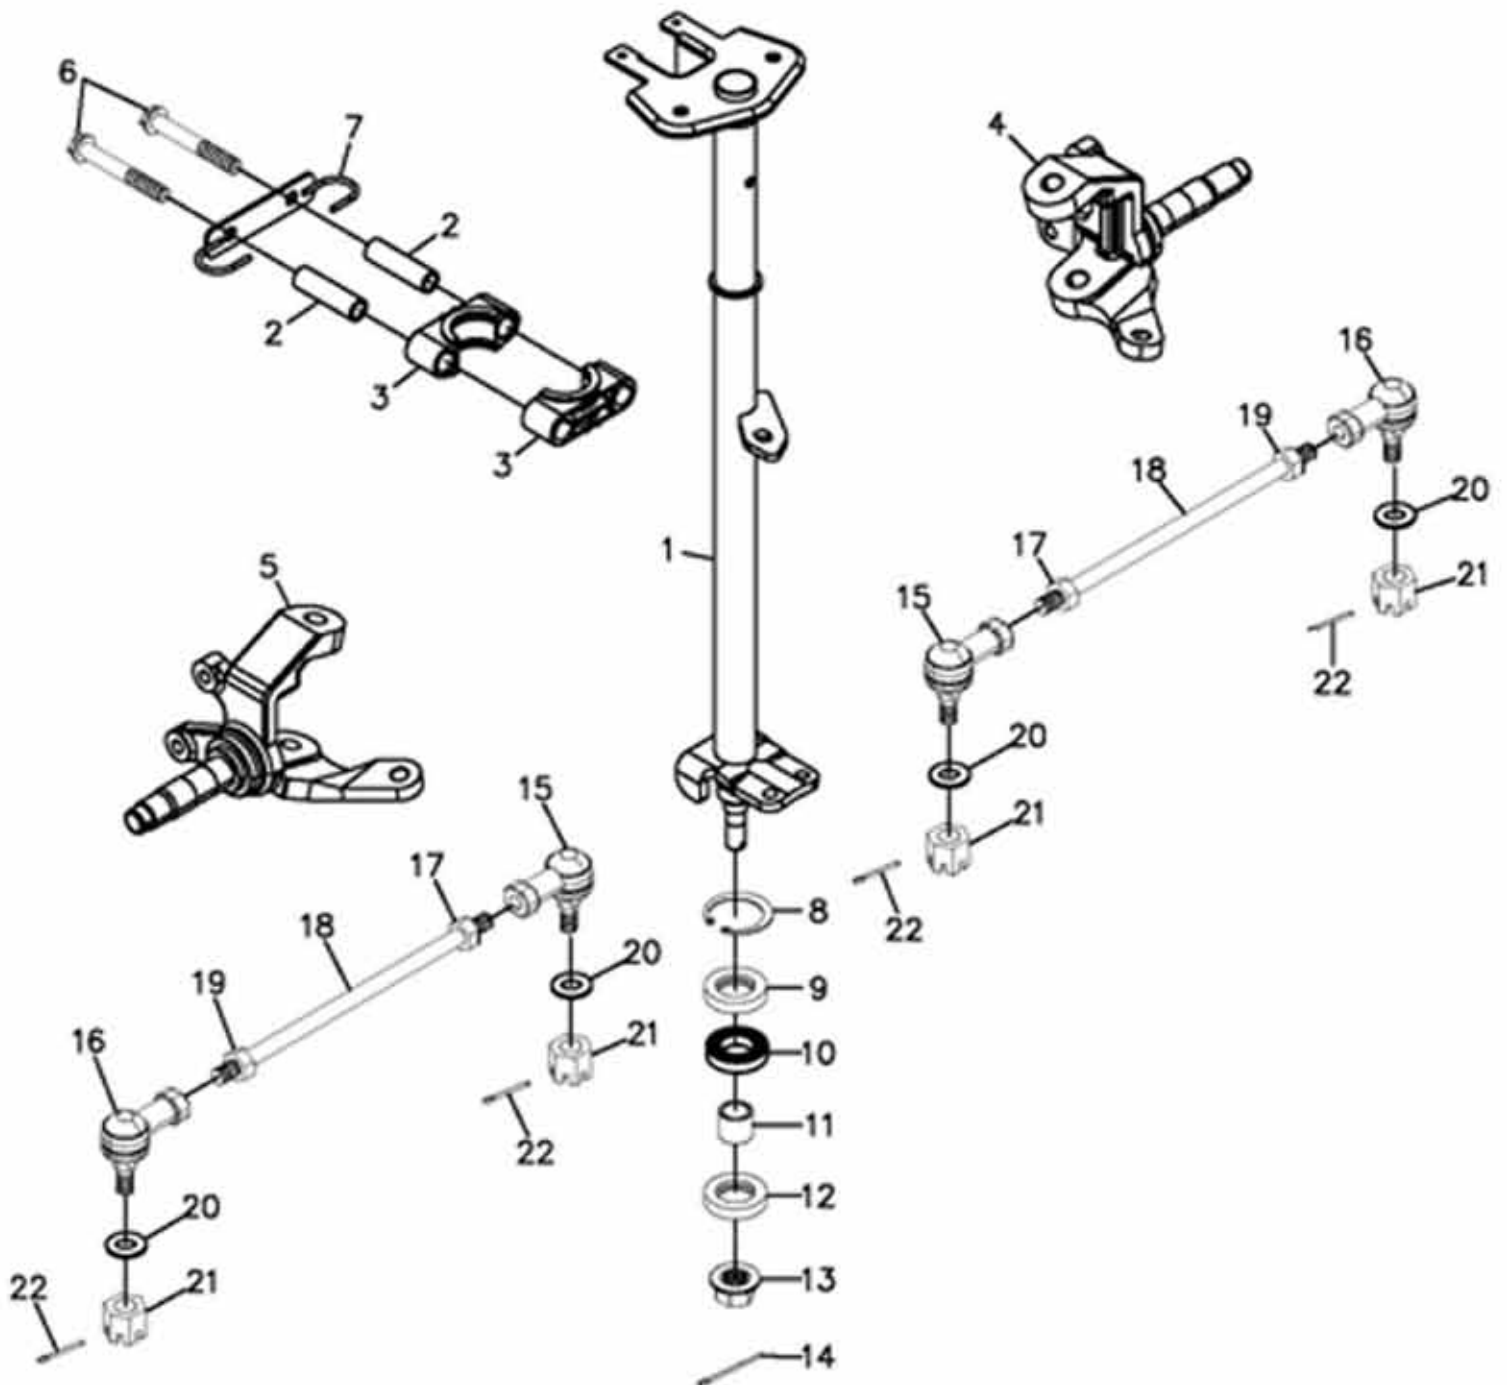

Lenkung

Lenkung Fortsetzung

Position	Artikel Nummer	Anzahl	Beschreibung	Anmerkung
1	51109-197-000	1	Lenkwelle Kpl.	
2	51114-169-000	2	Abstandsbuchse	
3	51113-169-000	2	Lenkwellenhalter	
4	44520-169-000	1	Rechter Achsschenkel	
5	44510-169-000	1	Linker Achsschenkel	
6	96000-10065-12G	2	Schraube mit Scheibe	10*65
7	45451-197-000	1	Halter	
8	94512-4000R	1	Sicherungsring	RTW-40
9	96500-274008	1	Simmerring	27*40*8
10	96100-6203ZZ	1	Kugellager	6203ZZCS05/2A
11	51120-169-000	1	Lenkwellenbuchse	
12	96500-22357	1	Simmerring	22*35*7
13	90350-14000G	1	Sicherheitsmutter	M14
14	94201-03450	1	Sicherungssplint	3*45
15	44511-169-000	2	Kugelkopf Linksgewinde	
16	44521-169-000	2	Kugelkopf Rechtsgewinde	
17	94001-12000LC	2	Mutter	M12
18	91001-12235B	1	Spurstange	M12*235
19	94001-12000B	2	Mutter	M12
20	94101-1020020	4	Scheibe	10*20*2
21	90350-10000G	4	Kronenmutter	M10*P1.25
22	94201-03320	4	Sicherungssplint	3*32
23	93701-05008	2	Kreuzschraube	5*8mm
24	37200-223-000	1	Tachometer Kpl.	12V
25	37218-223-000	1	Sensor	
26	37217-223-000	1	Magnet	
27	93500-03010	2	Kreuzschraube	3*10
28	94101-0306005	2	Scheibe	
29	94001-03000	2	Mutter	3mm