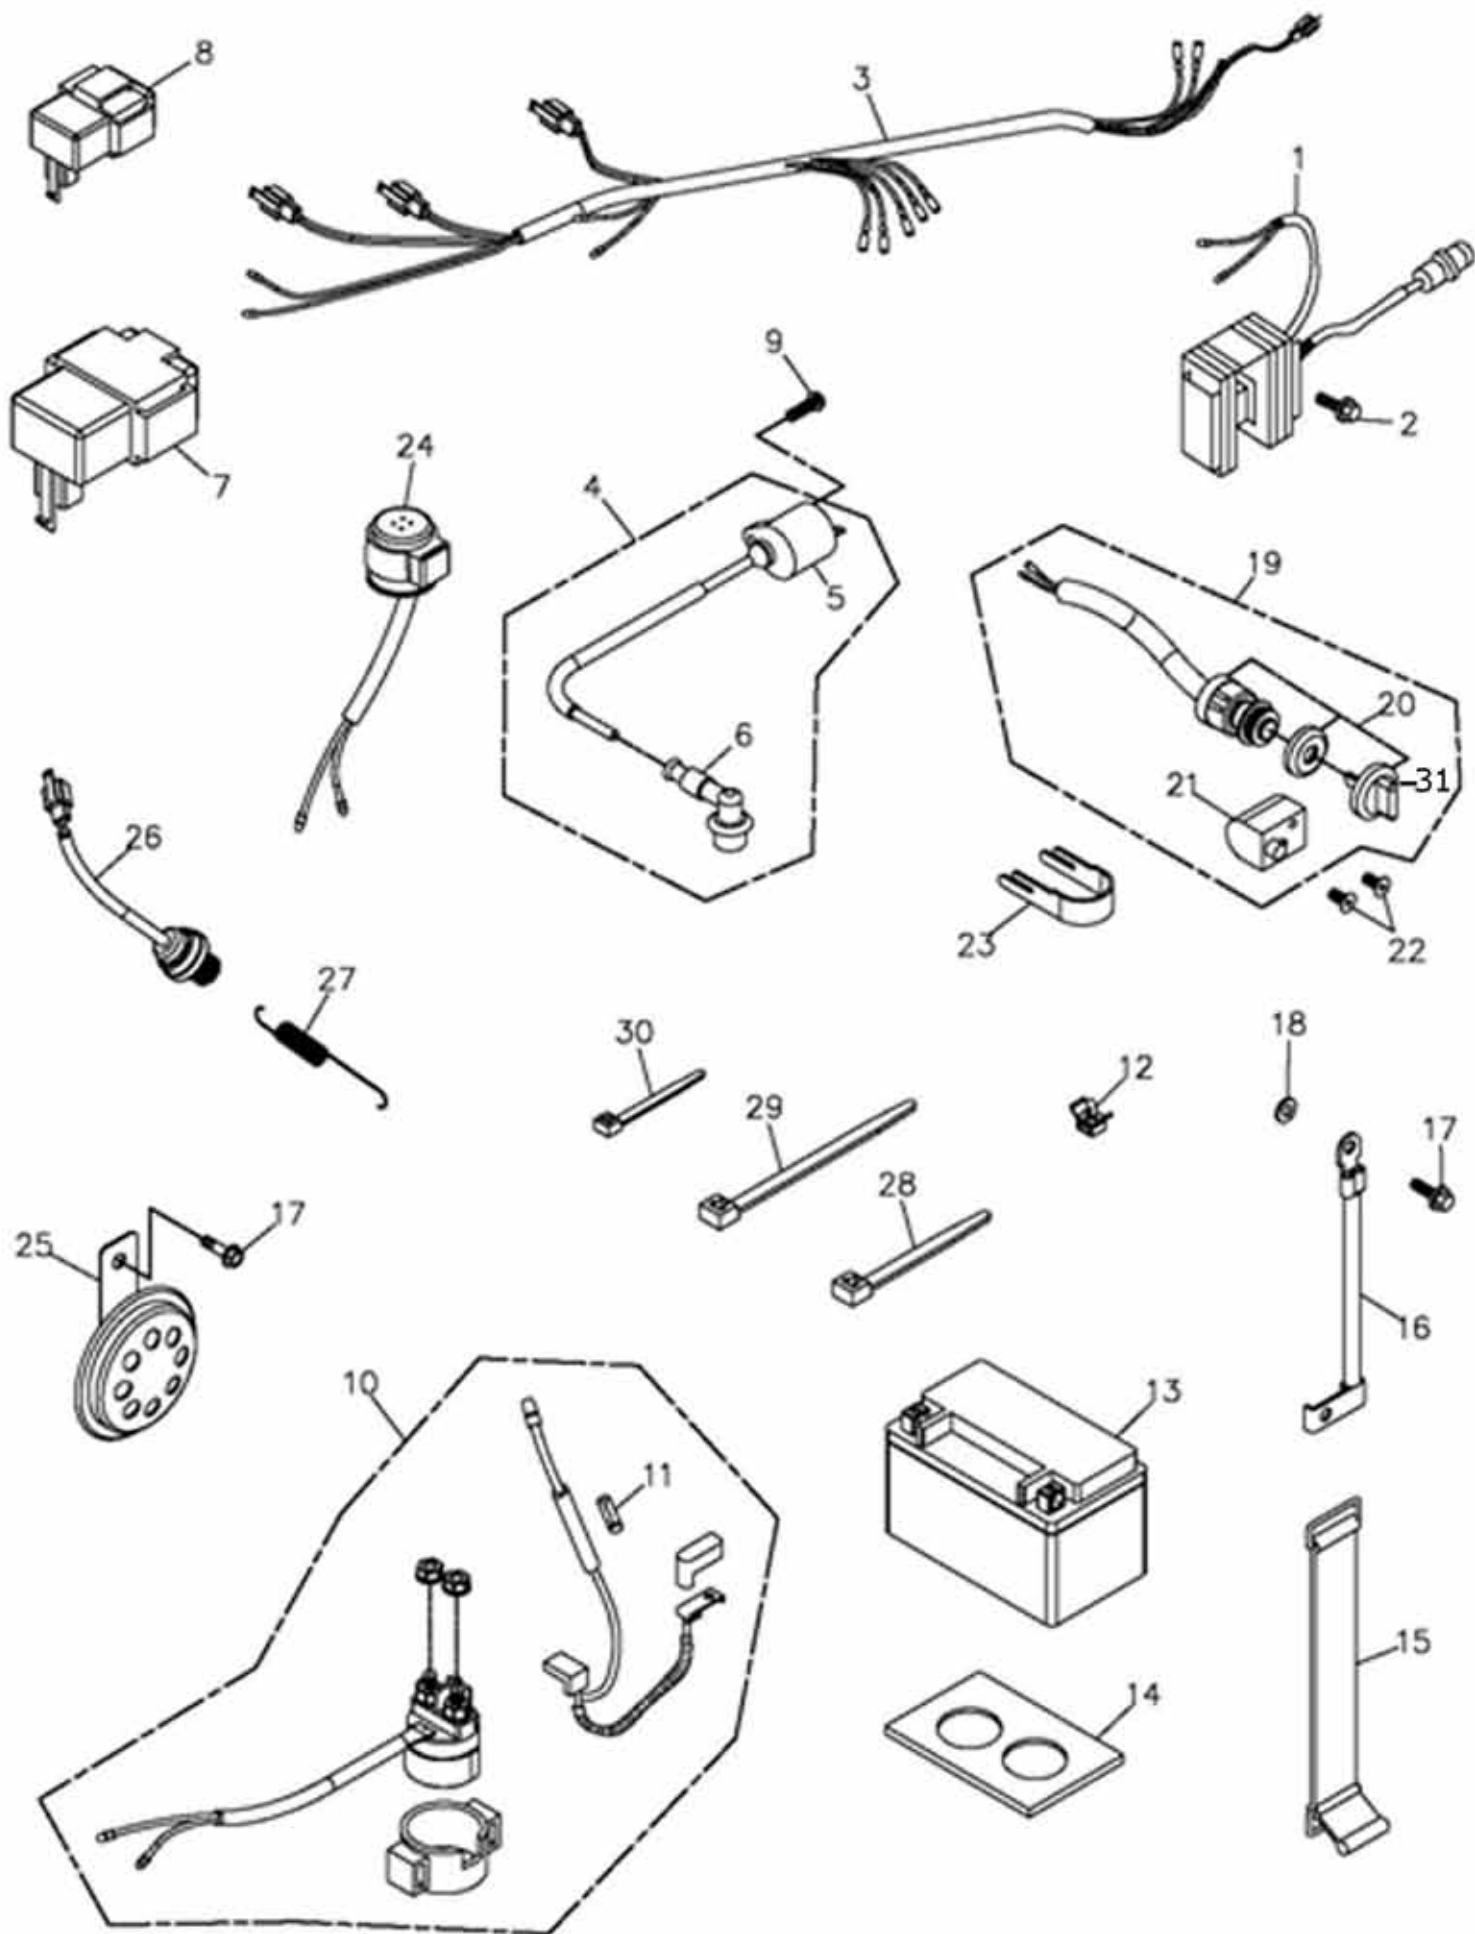

Elektrik

Elektrik Fortsetzung

Position	Artikel Nummer	Anzahl	Beschreibung	Anmerkung
1	31600-169-001	1	Regler Gleichrichter (25A)	250 Gehäuse
2	96000-06015-10G	2	Schraube mit Scheibe	6*15
3	32100-223-00A	1	Kabelbaum (92/61)	
4	30500-169-000	1	Zündspule Kpl.	
5	30510-169-000	1	Zündspule	
6	30700-169-000	1	Zündkerzenstecker	
7	30410-169-001	1	C.D.I Einheit	50V/470u
8	32203-169-000	1	Gangwechselkontroll Einheit	
9	96000-05022-08G	1	Schraube mit Scheibe	M5*22
10	32101-169-000	1	Startrelais	
11	98200-169-000	1	Sicherung	20A
12	90801-179-000	8	Kabelbandaufnahme	
13	31500-169-000	1	Batterie	WP9-B
14	30003-169-000	1	Gummi Unterlage	
15	31520-169-000	1	Haltband für Batterie	
16	32103-169-000	1	Massekabel	
17	96000-06010-10G	2	Schraube mit Scheibe	M6*10
18	94115-0611006	1	Gezahnte Scheibe	6*11*0.6
19	35010-169-00A	1	Schloß Satz	
20	35100-169-000	1	Zündschloss	
21	53600-154-000	1	Lenkradschloss (REV.1)	
22	93902-06012	2	Senkkopfschraube	6*12
23	35102-145-000	1	Zündschlossfixierung	
24	38301-223-000	1	Blinkrelais	12V
25	38110-101-001	1	Hupe	12V NO0037
26	35350-108-000	1	Bremslichtschalter	
27	35357-197-000	1	Feder für Bremslichtschalter	
28	90669-101-000	19	Kabelband	4.8*200 m/m
29	90669-101-00A	1	Kabelband	4.8*250m/m
30	90669-168-000	1	Kabelband	3*150 m/m
31	35100-169-000-SCH	1	Schlüsselrohling Links