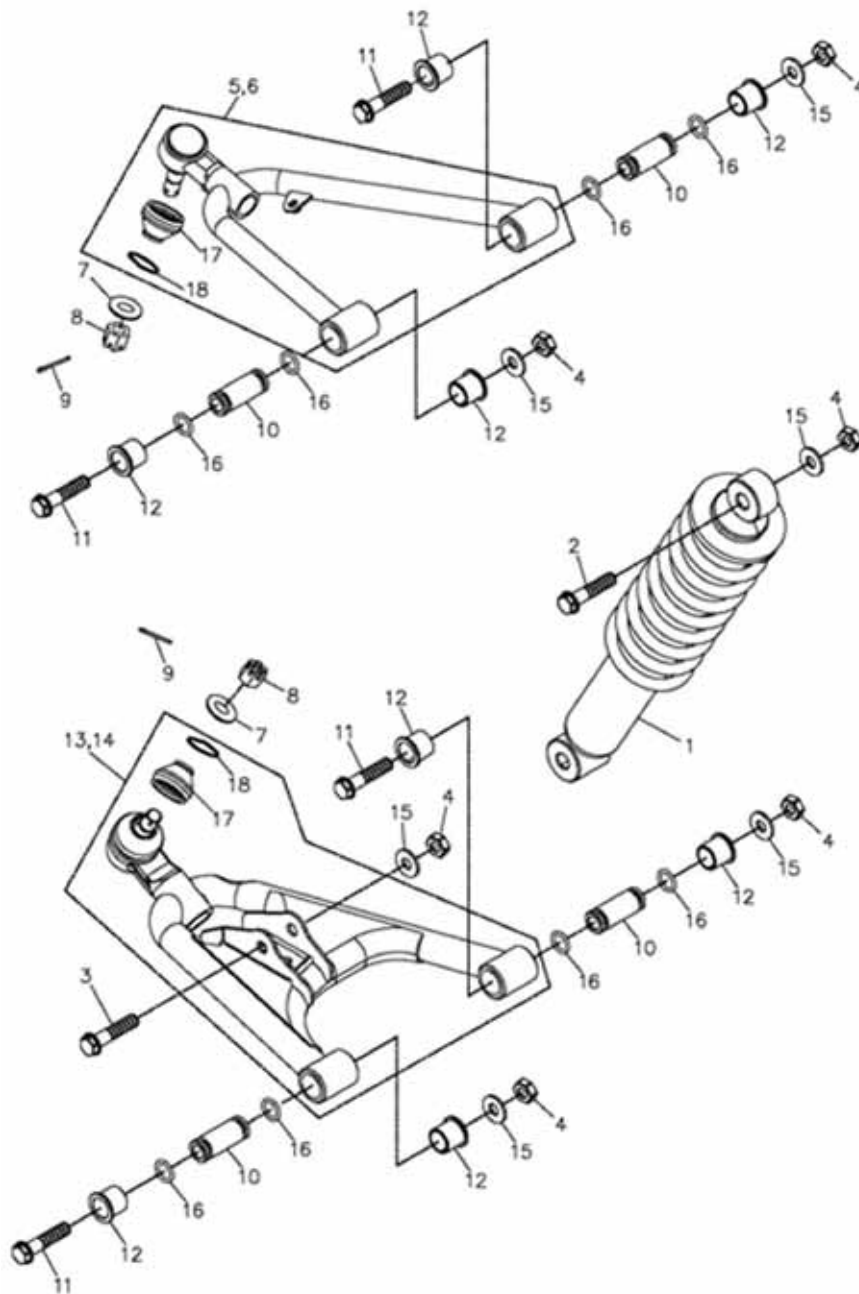

A-Arme

Position	Artikel Nummer	Anzahl	Beschreibung	Anmerkung
1	51400-182-000	2	Stoßdämpfer Vorne	
2	96000-10040-14G	2	Schraube mit Scheibe	M10*40
3	96000-10055-14G	2	Schraube mit Scheibe	10*55
4	90350-10000G	12	Sicherheitsmutter	M10*P1.25
5	51210-169-000	1	A-Arm Oben Rechts Schwarz	
6	51310-169-000	1	A-Arm Oben Links Schwarz	
7	94101-1222020	4	Scheibe	12*22*2
8	94051-12000G	4	Kronenmutter	M12
9	94201-03320	4	Sicherungssplint	3*32
10	51350-169-000	8	Buchse	
11	96000-10065-12G	8	Schraube mit Scheibe	10*65
12	51202-169-000	16	Buchse	φ17
13	51610-169-000	1	A-Arm Unten Rechts Schwarz	
14	51510-169-000	1	A-Arm Unten Links Schwarz	
15	94101-1020020	10	Scheibe	10*20*2
16	91312-169-00A	16	O-Ring	12.5*2.4
17	51212-169-000	4	Staubkappe	
18	51219-169-000	4	Feder