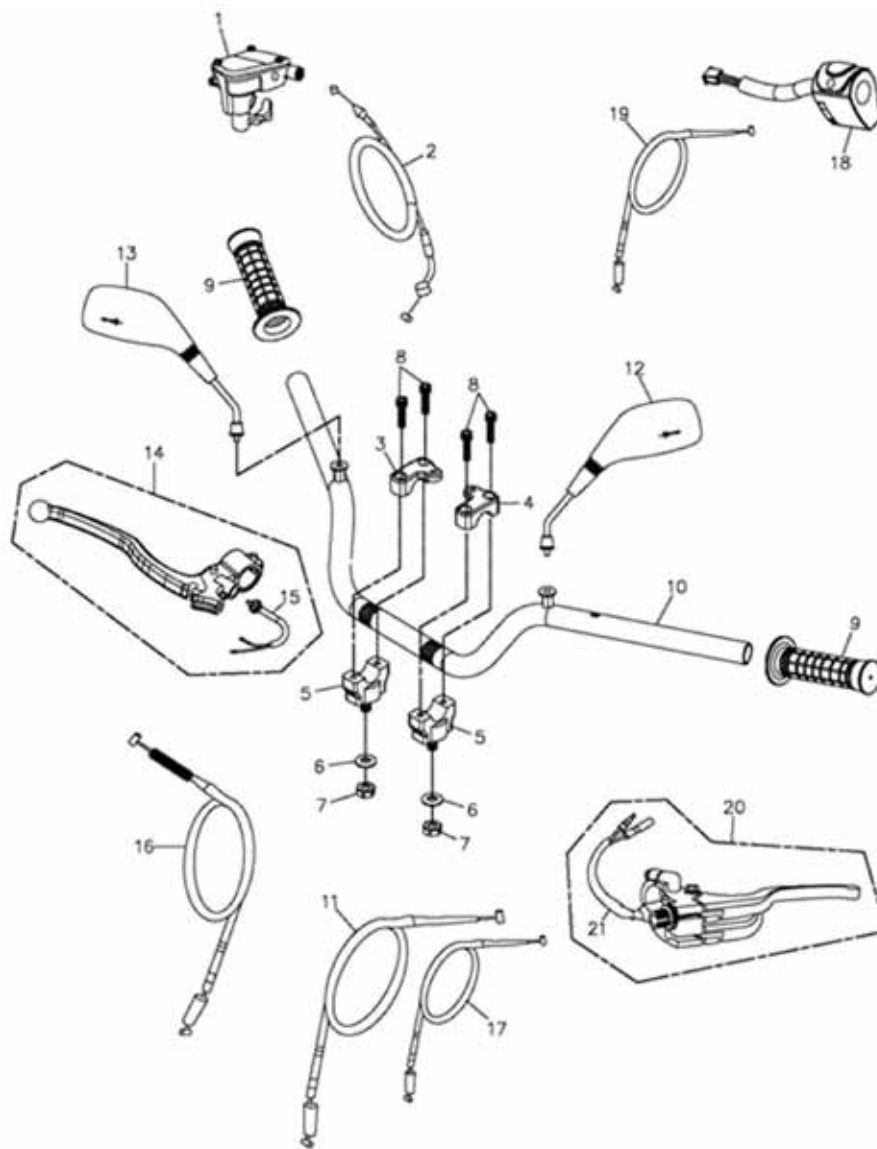

# Inhalt

Lenker . . . . .	3
Lenkung . . . . .	4
A-Arme . . . . .	6
Rahmen . . . . .	7
Hinterachse . . . . .	9
Bereifung . . . . .	11
Verkleidung . . . . .	12
Bremszangen . . . . .	14
Bremssystem . . . . .	15
Elektrik . . . . .	16
Beleuchtung . . . . .	18
Auspuff . . . . .	19

# Lenker

Position	Artikel Nummer	Anzahl	Beschreibung	Anmerkung
1	53170-169-000	1	Gasgriff	
2	17910-169-000	1	Gasbowdenzug	
3	53103-145-000	1	Rechte Lenkerklemme	
4	53102-145-000	1	Linke Lenkerklemme	
5	53101-154-000	2	Untere Lenkerklemme	
6	94105-1022025G	2	Schweibe	10*22*2.5
7	90350-10000G	2	Sicherheitsmutter	M10*P1.25
8	91000-06025	4	Inbuschraube	6*25
9	53165-179-000	2	Lenkergriff	
10	53100-223-000	1	Lenker	
11	22870-169-000	1	Kupplungsbowdenzug	
12	88120-145-000	1	Rückspiegel Links	
13	88110-145-000	1	Rückspiegel Rechts	
14	53170-169-00A	1	Bremsgriff Rechts Kpl.	5EA5-RR
15	35340-169-000	1	Bremslichtschalter Rechts	12mm
15	35340-169-00A	1	Bremslichtschalter Rechts	8mm
16	43470-169-000	1	Parkbremsbowdenzug	
17	43480-169-000	1	Rückwärtsgangbowdenzug	
18	35200-169-00A	1	Kombischalter Links	
19	17950-169-000	1	Chokebowdenzug	
20	53179-169-000	1	Kupplungsgriff Kpl.	
21	35345-169-000	1	Kupplungsschalter	

# A-Arme

Position	Artikel Nummer	Anzahl	Beschreibung	Anmerkung
1	51400-182-000	2	Stoßdämpfer Vorne	
2	96000-10040-14G	2	Schraube mit Scheibe	M10*40
3	96000-10055-14G	2	Schraube mit Scheibe	10*55
4	90350-10000G	12	Sicherheitsmutter	M10*P1.25
5	51210-169-000	1	A-Arm Oben Rechts Schwarz	
6	51310-169-000	1	A-Arm Oben Links Schwarz	
7	94101-1222020	4	Scheibe	12*22*2
8	94051-12000G	4	Kronenmutter	M12
9	94201-03320	4	Sicherungssplint	3*32
10	51350-169-000	8	Buchse	
11	96000-10065-12G	8	Schraube mit Scheibe	10*65
12	51202-169-000	16	Buchse	φ17
13	51610-169-000	1	A-Arm Unten Rechts Schwarz	
14	51510-169-000	1	A-Arm Unten Links Schwarz	
15	94101-1020020	10	Scheibe	10*20*2
16	91312-169-00A	16	O-Ring	12.5*2.4
17	51212-169-000	4	Staubkappe	
18	51219-169-000	4	Feder	