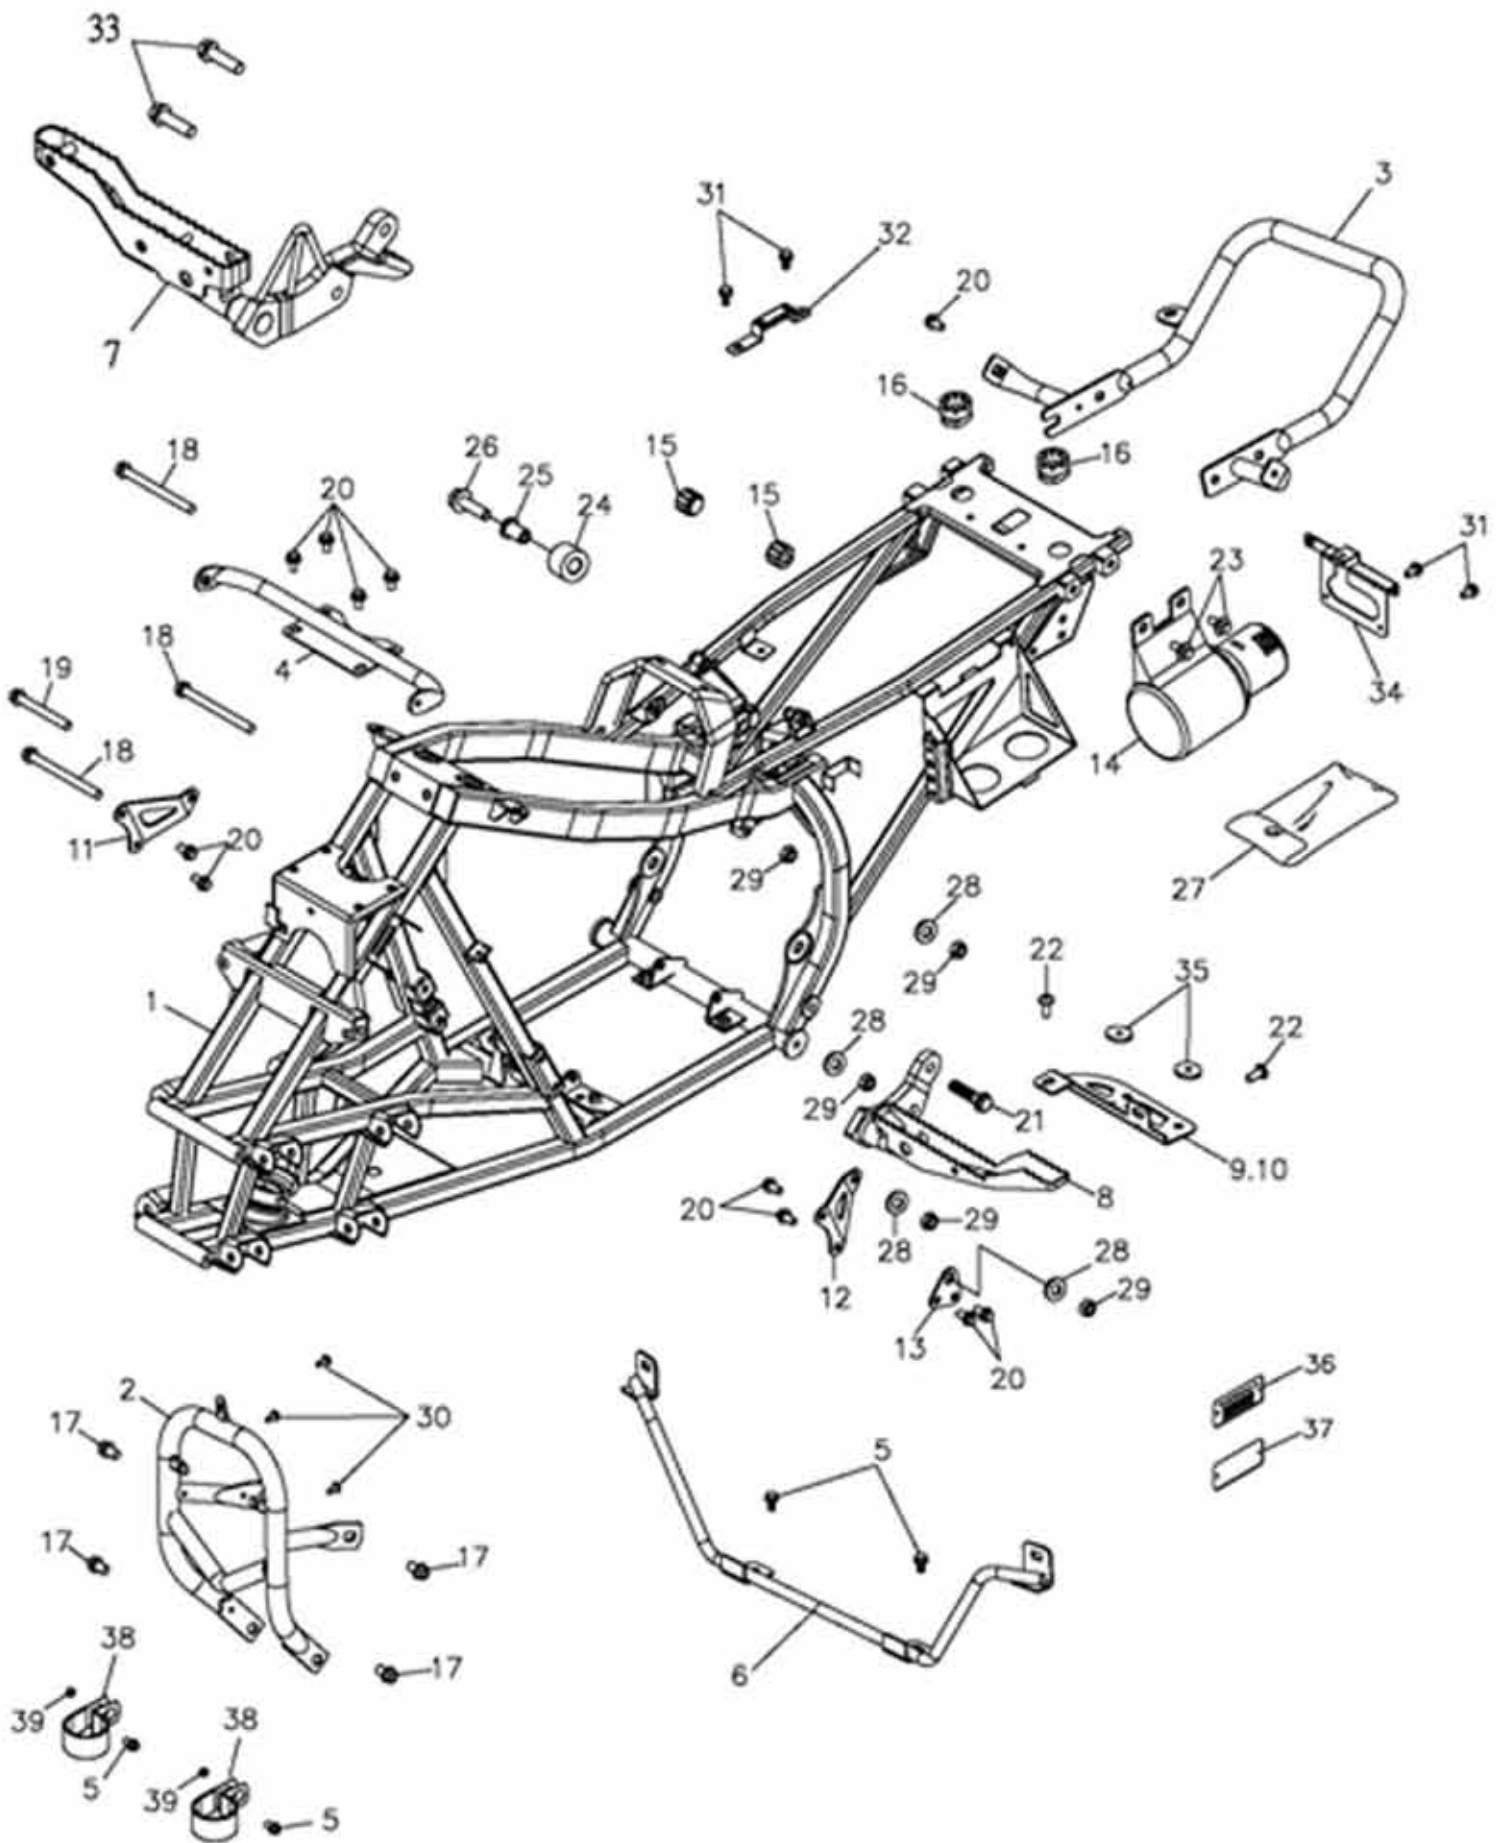

Rahmen

Rahmen Fortsetzung

Position	Artikel Nummer	Anzahl	Beschreibung	Anmerkung
1	50100-223-000	1	Rahmen	
2	50104-226-000	1	Stoßstange Vorne	
3	50105-226-000	1	Haltegriff Hinten	
4	64309-226-000	1	Verkleidungshalter Vorne	
5	96000-06015-10G	4	Schraube mit Scheibe	6*15
6	64344-226-000	1	Verkleidungshalter Vorne	
7	50717-223-000	1	Fußtritt Rechts	
8	50718-223-000	1	Fußtritt Links	
9	64314-226-000	1	Verkleidungshalter Rechts	
10	64315-226-000	1	Verkleidungshalter Links	
11	50201-169-000	1	Motorhalter Rechts	
12	50202-169-000	1	Motorhalter Links	
13	50206-169-000	1	Motorhalter	
14	50121-169-000	1	Werkzeugbox	
15	77212-169-000	2	Gummi	
16	77211-145-000	2	Gummi	
17	96000-10015-14G	4	Schraube mit Scheibe	M10*15
18	96000-10110-14G	3	Schraube mit Scheibe	M10*110
19	96000-10080-14G	1	Schraube mit Scheibe	M10*80
20	96000-08015-12G	11	Schraube mit Scheibe	M8*15
21	96000-10048-14G	2	Schraube mit Scheibe	M10*48
22	93800-06012S	4	Kreuzschraube	6*12
23	90111-08015-12G	2	Verschlußschraube	8*15
24	52112-169-000	1	Kettenrolle	
25	52119-169-000	1	Buchse für Kettenrolle	
26	96000-0803512CL	1	Schraube mit Scheibe	8x35
27	50120-169-000	1	Werkzeugtasche	
28	94101-1020020	4	Scheibe	10*20*2
29	90350-10000G	4	Sicherheitsmutter	M10*P1.25
30	93903-05012	3	Schneidschraube	5*12
31	96000-06012-10G	4	Schraube mit Scheibe	6*12
32	50228-182-000	2	Hinterer Verkleidungshalter	
33	96000-10035-14G	2	Schraube mit Scheibe	M10*35
34	50357-226-000	1	Rücklichthalter	
35	94102-145-000	4	Gummischeibe	
36	50110-101-000	1	Typenschild	e number
37	50133-169-000	1	Verstärkungsplatte	
38	45558-182-000	2	Bremsschlauchklammer	
39	94050-06000	2	Mutter mit Scheibe	6mm