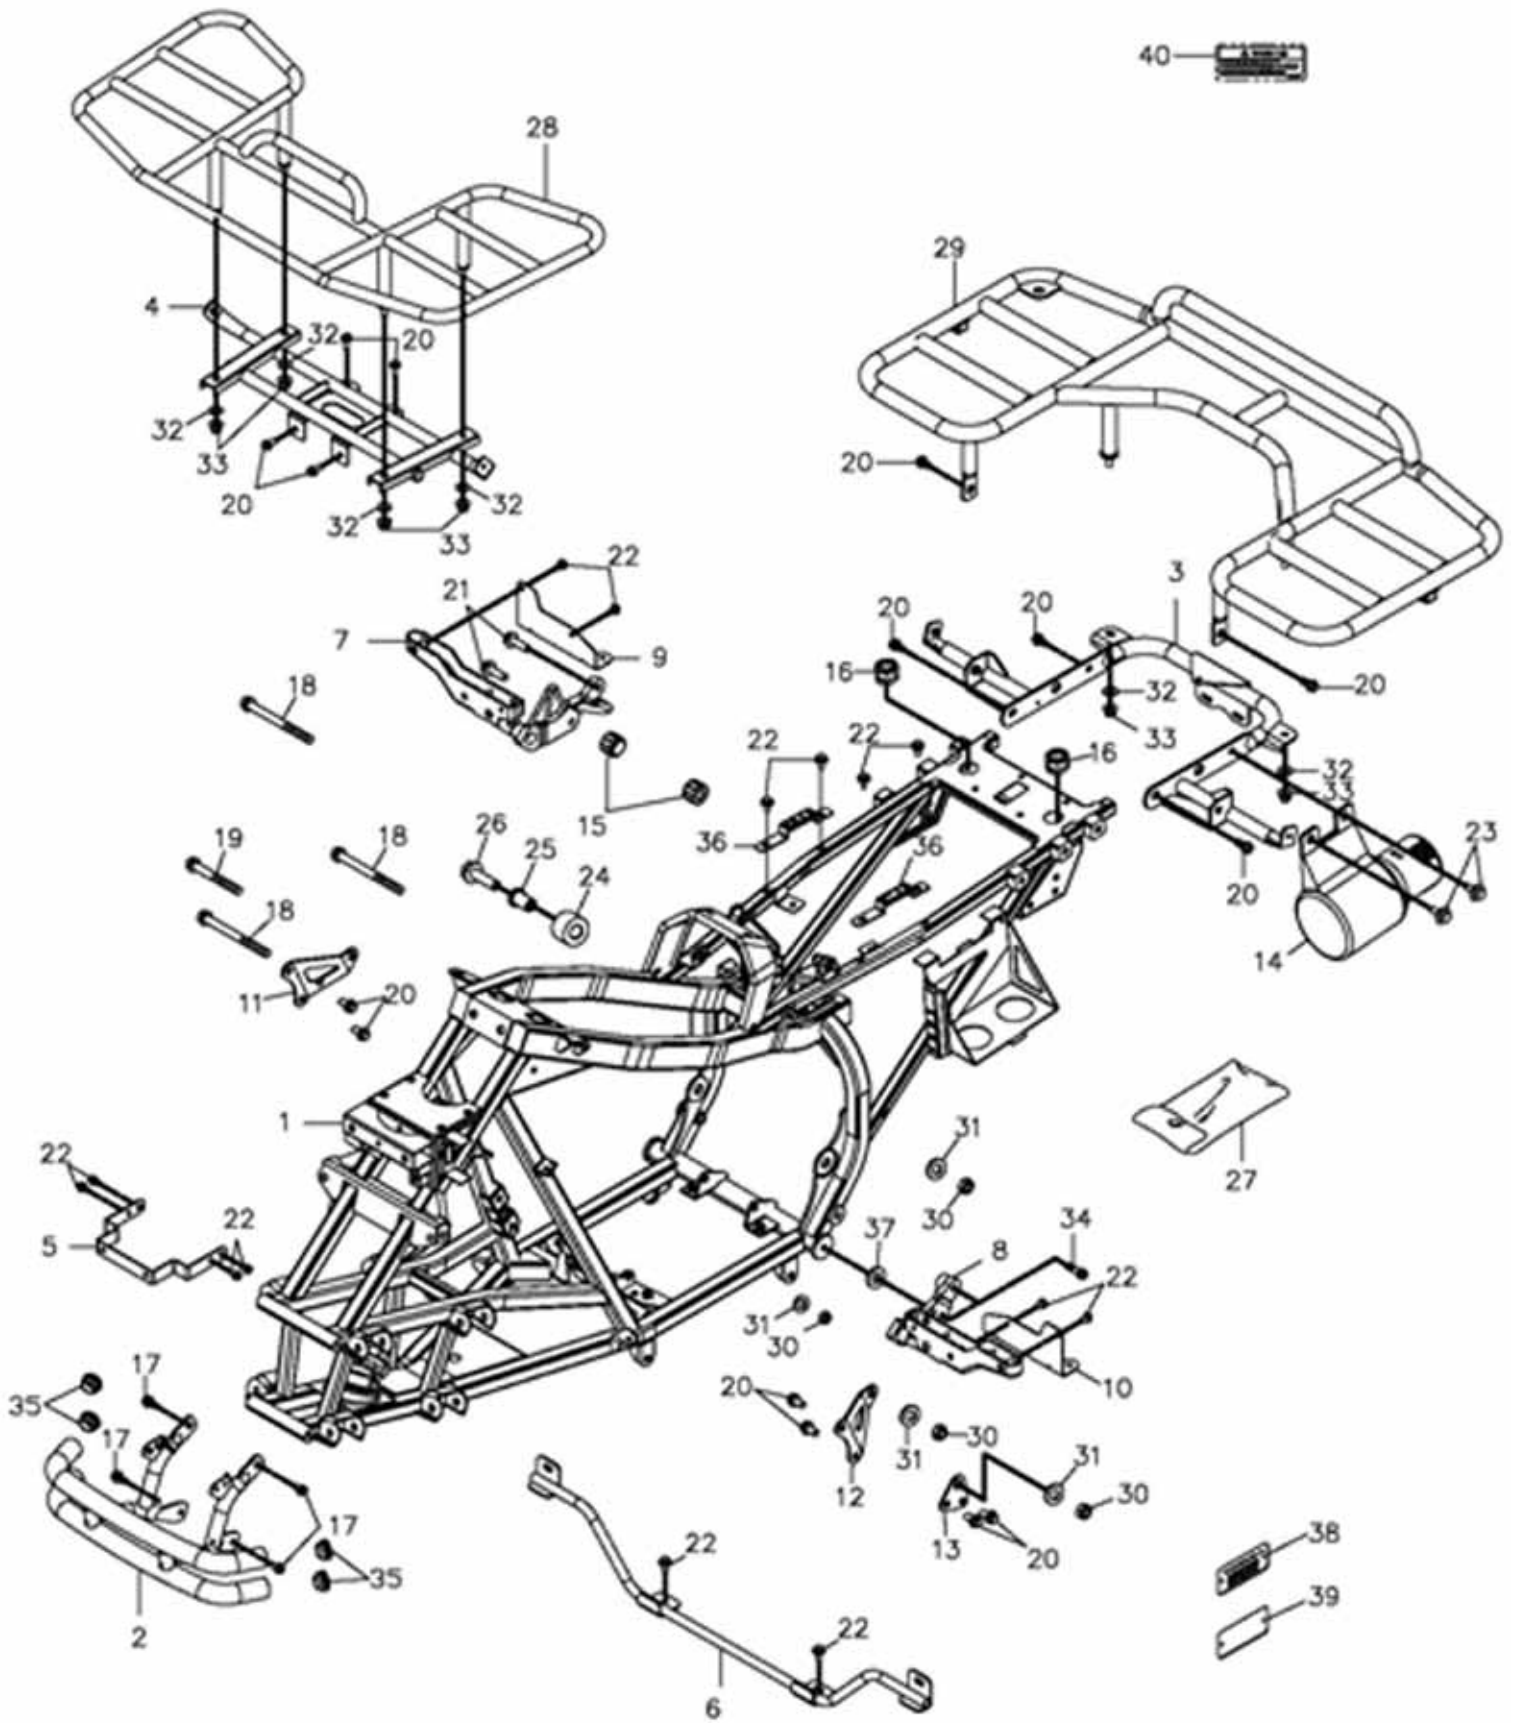

Rahmen

Rahmen Fortsetzung

Position	Artikel Nummer	Anzahl	Beschreibung	Anmerkung
1	50100-223-000	1	Rahmen	
2	50104-223-000	1	Vordere Stoßstange	
3	50105-223-000	1	Hinterer Haltegriff	
4	64309-223-000	1	Vorderer Verkleidungshalter	
5	64343-223-000	1	Vorderer Verkleidungshalter	
6	64344-223-000	1	Vorderer Verkleidungshalter	
7	50717-223-000	1	Fußtritt Rechts	
8	50718-223-000	1	Fußtritt Links	
9	64314-223-000	1	Hinterer Verkleidungshalter Rechts	
10	64315-223-000	1	Hinterer Verkleidungshalter Links	
11	50201-169-000	1	Rechte Motorhalteplatte	
12	50202-169-000	1	Linke Motorhalteplatte	
13	50206-169-000	1	Motorhalter	
14	50121-169-000	1	Werkzeugbox	
15	77212-169-000	2	Gummi	
16	77211-145-000	2	Gummi	
17	96000-10015-14G	4	Schraube mit Scheibe	M10*15
18	96000-10110-14G	3	Schraube mit Scheibe	M10*110
19	96000-10080-14G	1	Schraube mit Scheibe	M10*80
20	96000-08015-12G	15	Schraube mit Scheibe	M8*15
21	96000-10035-14G	2	Schraube mit Scheibe	M10*35
22	92000-06014-10K	14	Schraube	6*14
23	90111-08015-12G	2	Verschlußschraube	8*15
24	52112-169-000	1	Kettenrolle	
25	52119-169-000	1	Buchse für Kettenrolle	
26	96000-0803512CL	1	Schraube mit Scheibe	8x35
27	50120-169-000	1	Werkzeugtasche	
28	61200-223-000	1	Gepäckträger Vorne	
29	81200-223-000	1	Gepäckträger Hinten	
30	90350-10000G	4	Sicherheitsmutter	M10*P1.25
31	94101-1020020	4	Scheibe	10*20*2
32	94101-0815020	6	Scheibe	8*15*2
33	90350-08000G	6	Sicherheitsmutter	M8
34	96000-10048-14G	2	Schraube mit Scheibe	M10*48
35	96421-197-000	4	Gummikappe	
36	50228-169-000	2	Hinterer Verkleidungshalter	
37	94101-1020020G	1	Scheibe	10*20*2
38	50110-101-000	1	Typenschild	e number
39	50133-169-000	1	Verstärkungsplatte	
40	87770-169-000	2	Aufkleber Max. Beladung