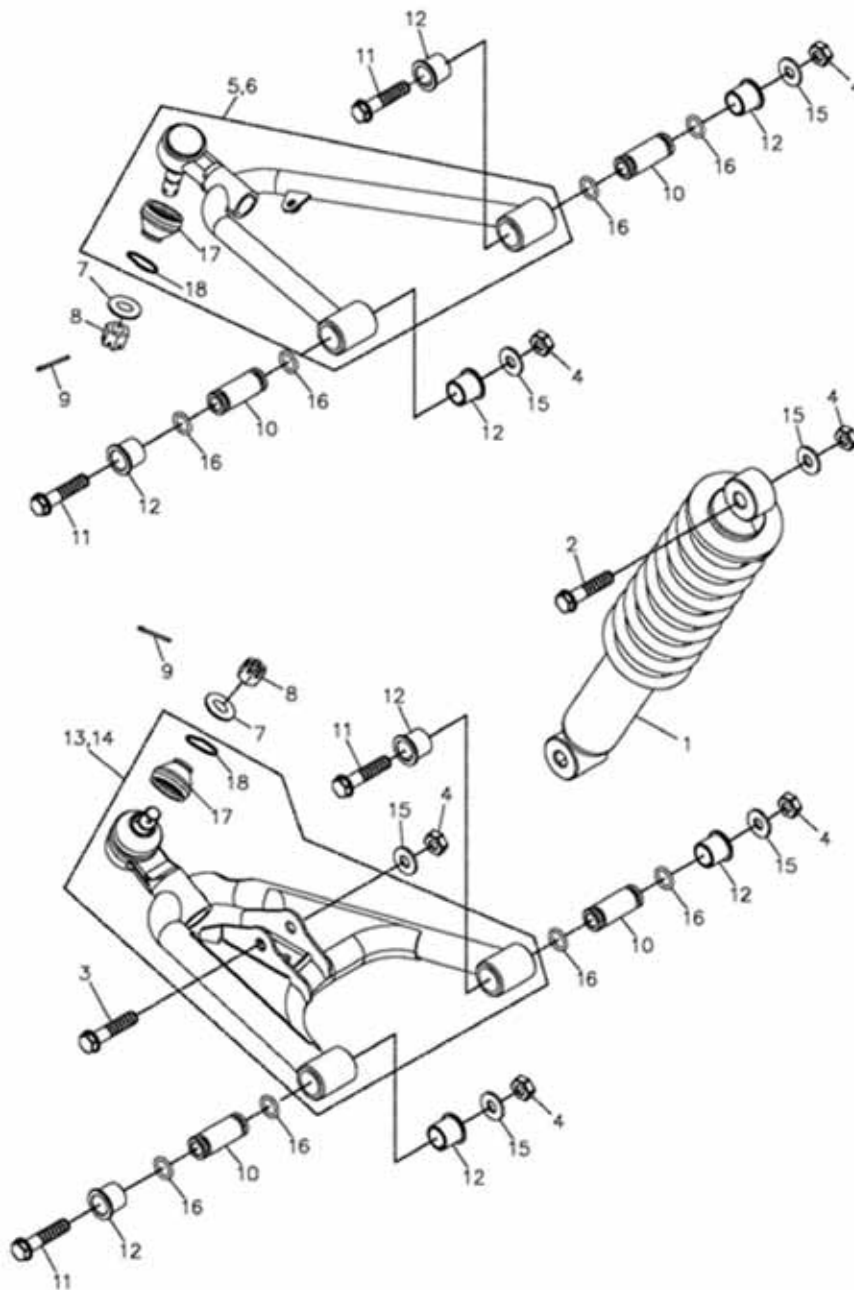

A-Arme und Stoßdämpfer Vorne

Position	Artikel Nummer	Anzahl	Beschreibung	Anmerkung
1	51400-182-000	2	Stoßdämpfer Vorne	
2	96000-10040-14G	2	Schraube mit Scheibe	M10*40
3	96000-10055-14G	2	Schraube mit Scheibe	10*55
4	90350-10000G	12	Sicherheitsmutter	M10*P1.25
5	51210-169-000	1	A-Arm Oben Rechts Schwarz	
6	51310-169-000	1	A-Arm Oben Links Schwarz	
7	94101-1222020	4	Scheibe	12*22*2
8	94051-12000G	4	Kronenmutter	M12
9	94201-03320	4	Sicherungssplint	3*32
10	51350-169-000	8	Buchse	
11	96000-10065-12G	8	Schraube mit Scheibe	10*65
12	51202-169-000	16	Buchse	φ17
13	51610-169-000	1	A-Arm Unten Rechts Schwarz	
14	51510-169-000	1	A-Arm Unten Links Schwarz	
15	94101-1020020	10	Scheibe	10*20*2
16	91312-169-00A	16	O-Ring	12.5*2.4
17	51212-169-000	4	Staubkappe	
18	51219-169-000	4	Feder