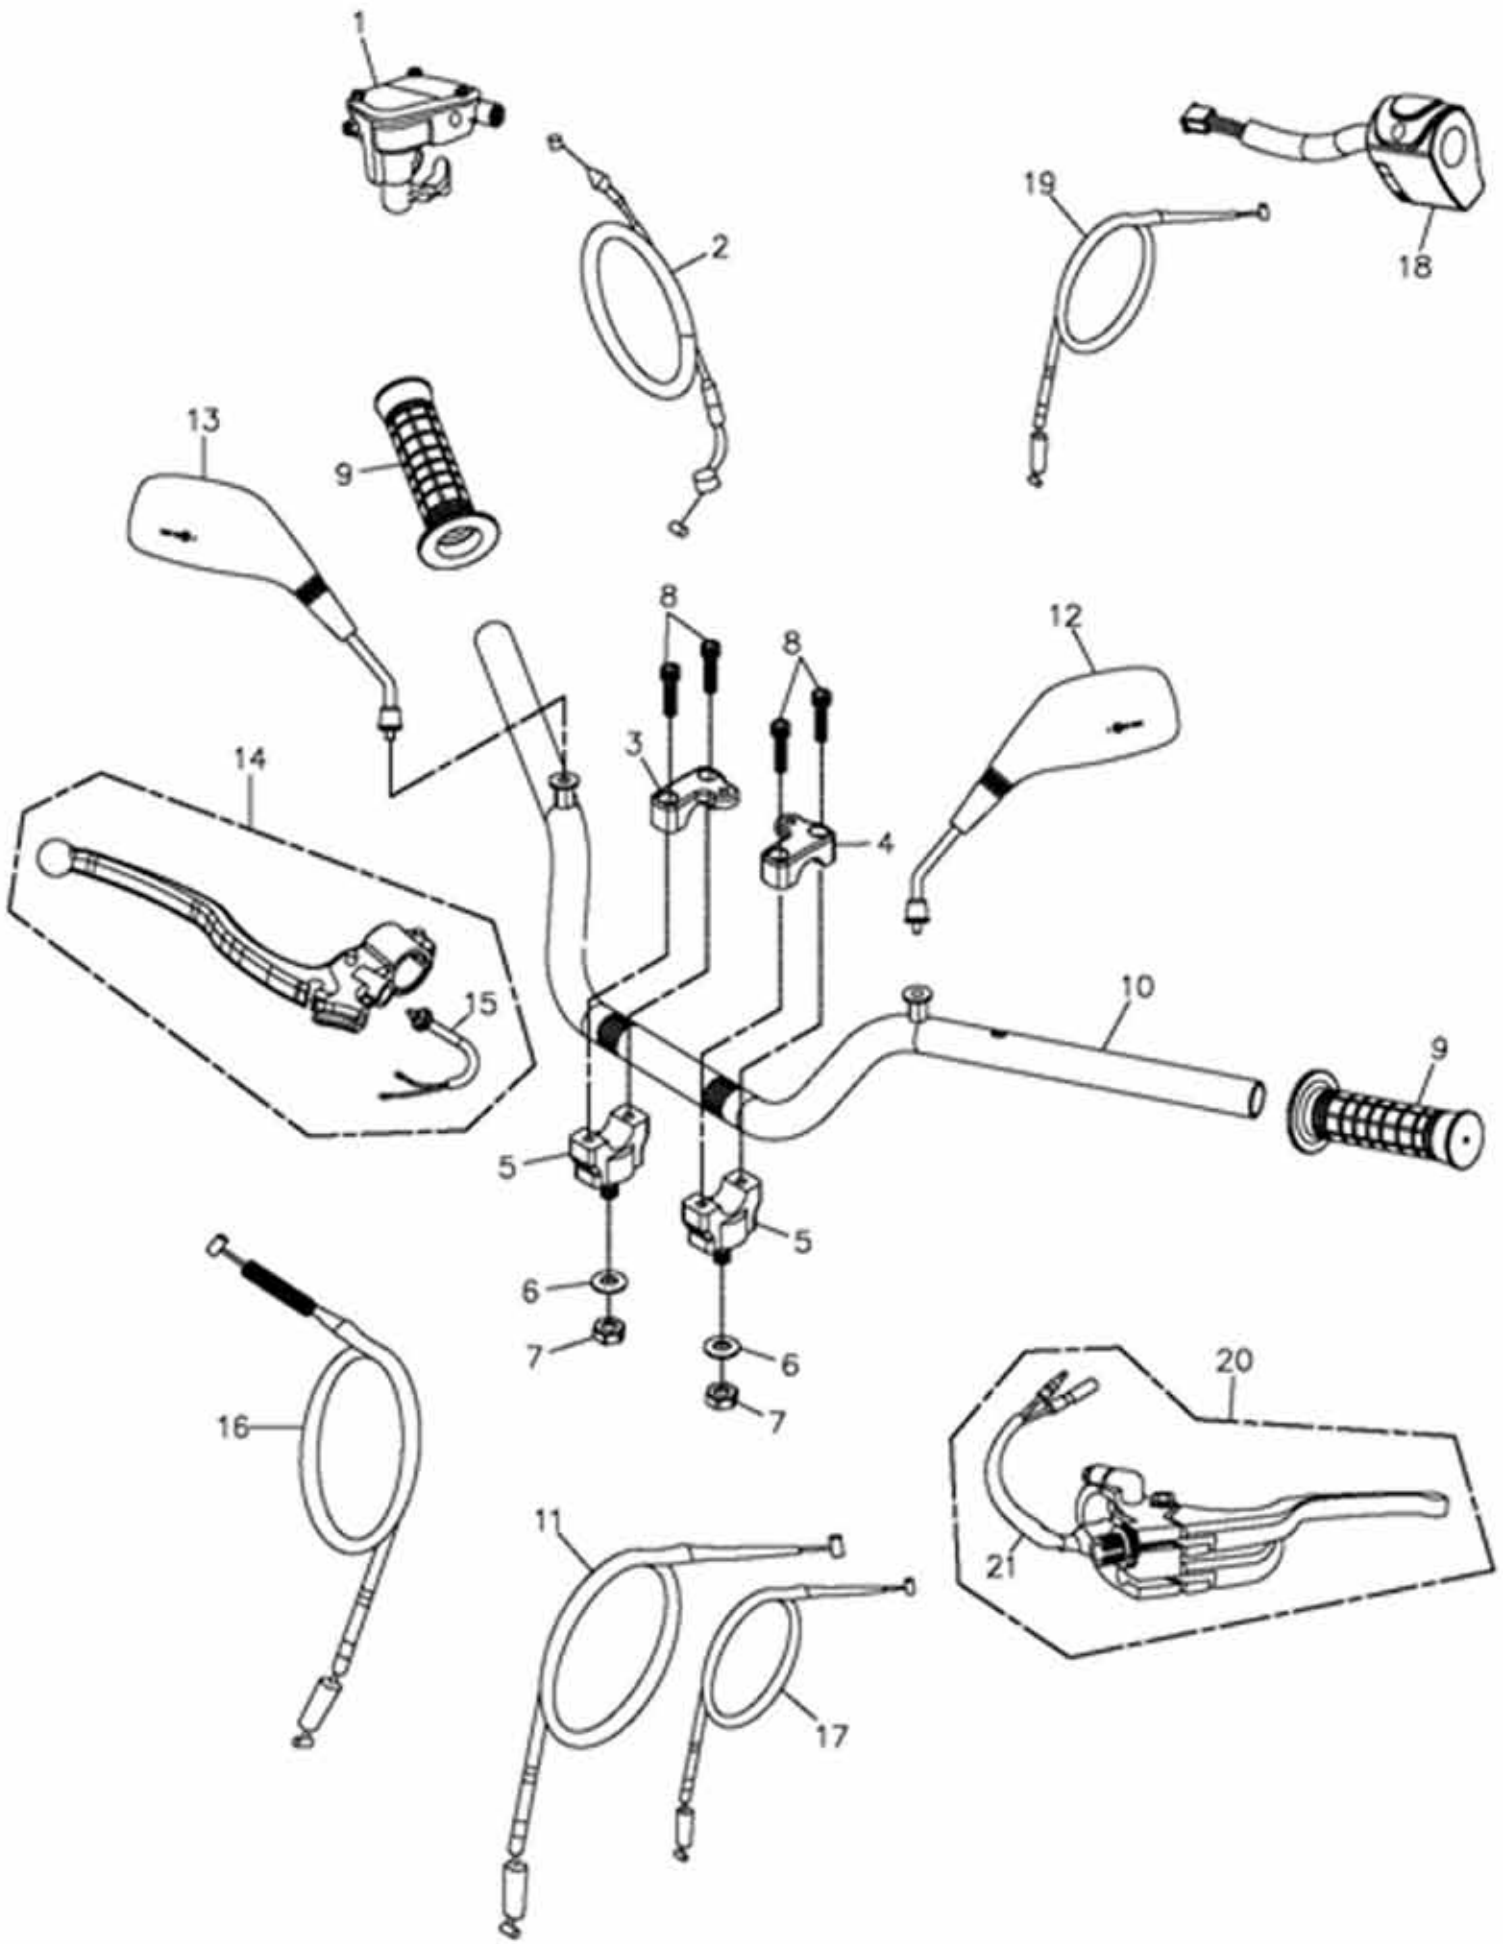

Ersatzteilliste ATV 300 Crossover

RFLXD3020*****

Inhalt

Lenker	3
Lenkung	5
A-Arme und Stoßdämpfer Vorne	7
Rahmen	8
Hinterachse	10
Bereifung	12
Verkleidung	13
Verkleidung Fortsetzung	14
Bremszangen	15
Bremssystem	16
Elektrik	17
Beleuchtung	19
Auspuff	20

Lenker

Lenker Fortsetzung

Position	Artikel Nummer	Anzahl	Beschreibung	Anmerkung
1	53170-169-000	1	Gasgriff	
2	17910-169-000	1	Gasbowdenzug	
3	53103-145-000	1	Rechte Lenkerklemme	
4	53102-145-000	1	Linke Lenkerklemme	
5	53101-154-000	2	Untere Lenkerklemme	
6	94105-1022025G	2	Scheibe	10*22*2.5
7	90350-10000G	2	Sicherheitsmutter	M10*P1.25
8	91000-06025	4	Inbusschraube	6*25
9	53165-179-000	2	Lenkergriff	
10	53100-223-000	1	Lenker	
11	22870-169-000	1	Kupplungsbowdenzug	
12	88120-145-000	1	Rückspiegel Links	
13	88110-145-000	1	Rückspiegel Rechts	
14	53170-169-00A	1	Bremsgriff Kpl.	5EA5-RR
15	35340-169-000	1	Bremslichtschalter Rechts	12mm
15	35340-169-00A	1	Bremslichtschalter Rechts	8mm
16	43470-169-000	1	Parkbremsbowdenzug	
17	43480-169-000	1	Rückwärtsgangentsperrbowdenzug	
18	35200-169-00A	1	Kombischalter Links Kpl.	
19	17950-169-000	1	Chokebowdenzug	
20	53179-169-000	1	Kupplungsgriff Kpl.	
21	35345-169-000	1	Kupplungsschalter	