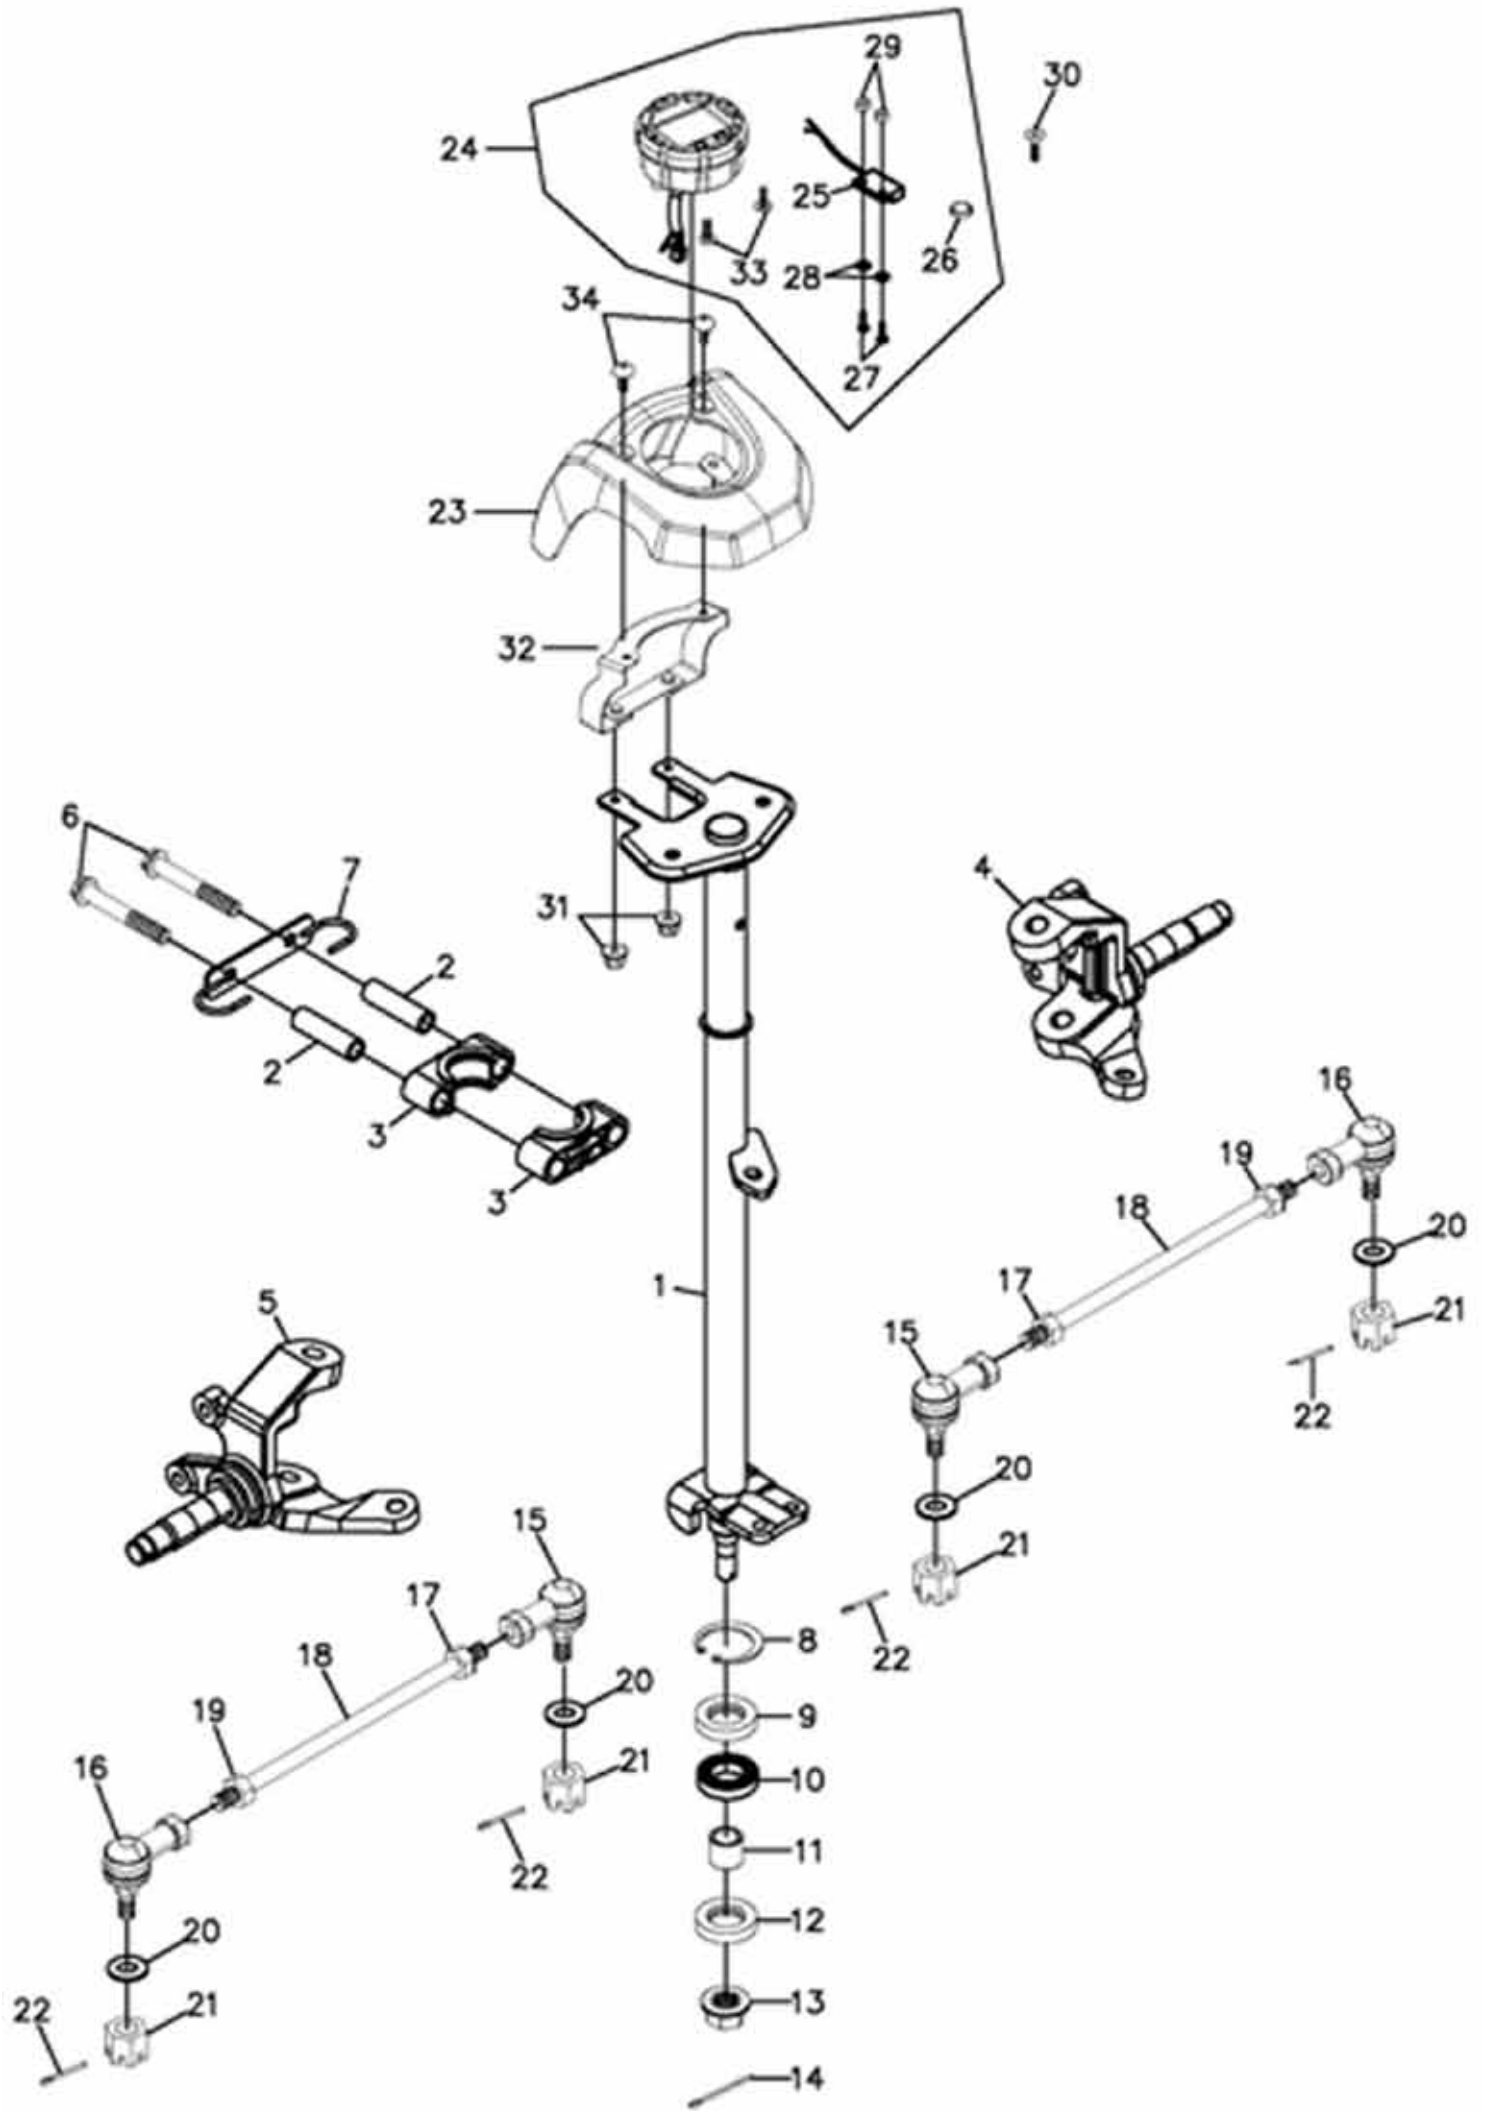

Lenkung

Lenkung Fortsetzung

Position	Artikel Nummer	Anzahl	Beschreibung	Anmerkung
1	51109-197-000	1	Lenkwelle Kpl.	
2	51114-169-000	2	Abstandsbuchse	
3	51113-169-000	2	Lenkwellenhalter	
4	44520-169-000	1	Rechter Achsschenkel	
5	44510-169-000	1	Linker Achsschenkel	
6	96000-10065-12G	2	Schraube mit Scheibe	10*65
7	45451-197-000	1	Halter	
8	94512-4000R	1	Sicherungsring	RTW-40
9	96500-274008	1	Simmerring	27*40*8
10	96100-6203ZZ	1	Kugellager	6203ZZ
11	51120-169-000	1	Lenkwellenbuchse	
12	96500-22357	1	Simmerring	22*35*7
13	90350-14000G	1	Sicherheitsmutter	M14
14	94201-03450	1	Sicherungssplint	3*45
15	44511-169-000	2	Kugelkopf Linksgewinde	
16	44521-169-000	2	Kugelkopf Rechtsgewinde	
17	94001-12000LC	2	Mutter	M12
18	91001-12235B	1	Spurstange	M12*235
19	94001-12000B	2	Mutter	M12
20	94101-1020020	4	Scheibe	10*20*2
21	94051-10000G	4	Kronenmutter	M10
22	94201-03320	4	Sicherungssplint	3*32
23	64211-223-000	1	Tachometerverkleidung	
24	37200-223-000	1	Tachometer Kpl.	12V
25	37218-169-000	1	Sensor	
26	37217-169-000	1	Magnet	
27	93500-03010	2	Kreuzschraube	3*10
28	94101-0306005	2	Scheibe	
29	94001-03000	2	Mutter	3mm
30	93901-05010	1	Flachkopf Inbusschraube	5*10
31	90351-06000	2	Mutter mit Scheibe	M6
32	37212-223-000	1	Halter für Tachometer	
33	93701-05008	2	Kreuzschraube	5*8mm
34	93701-06012G	2	Kreuzschraube	6*12