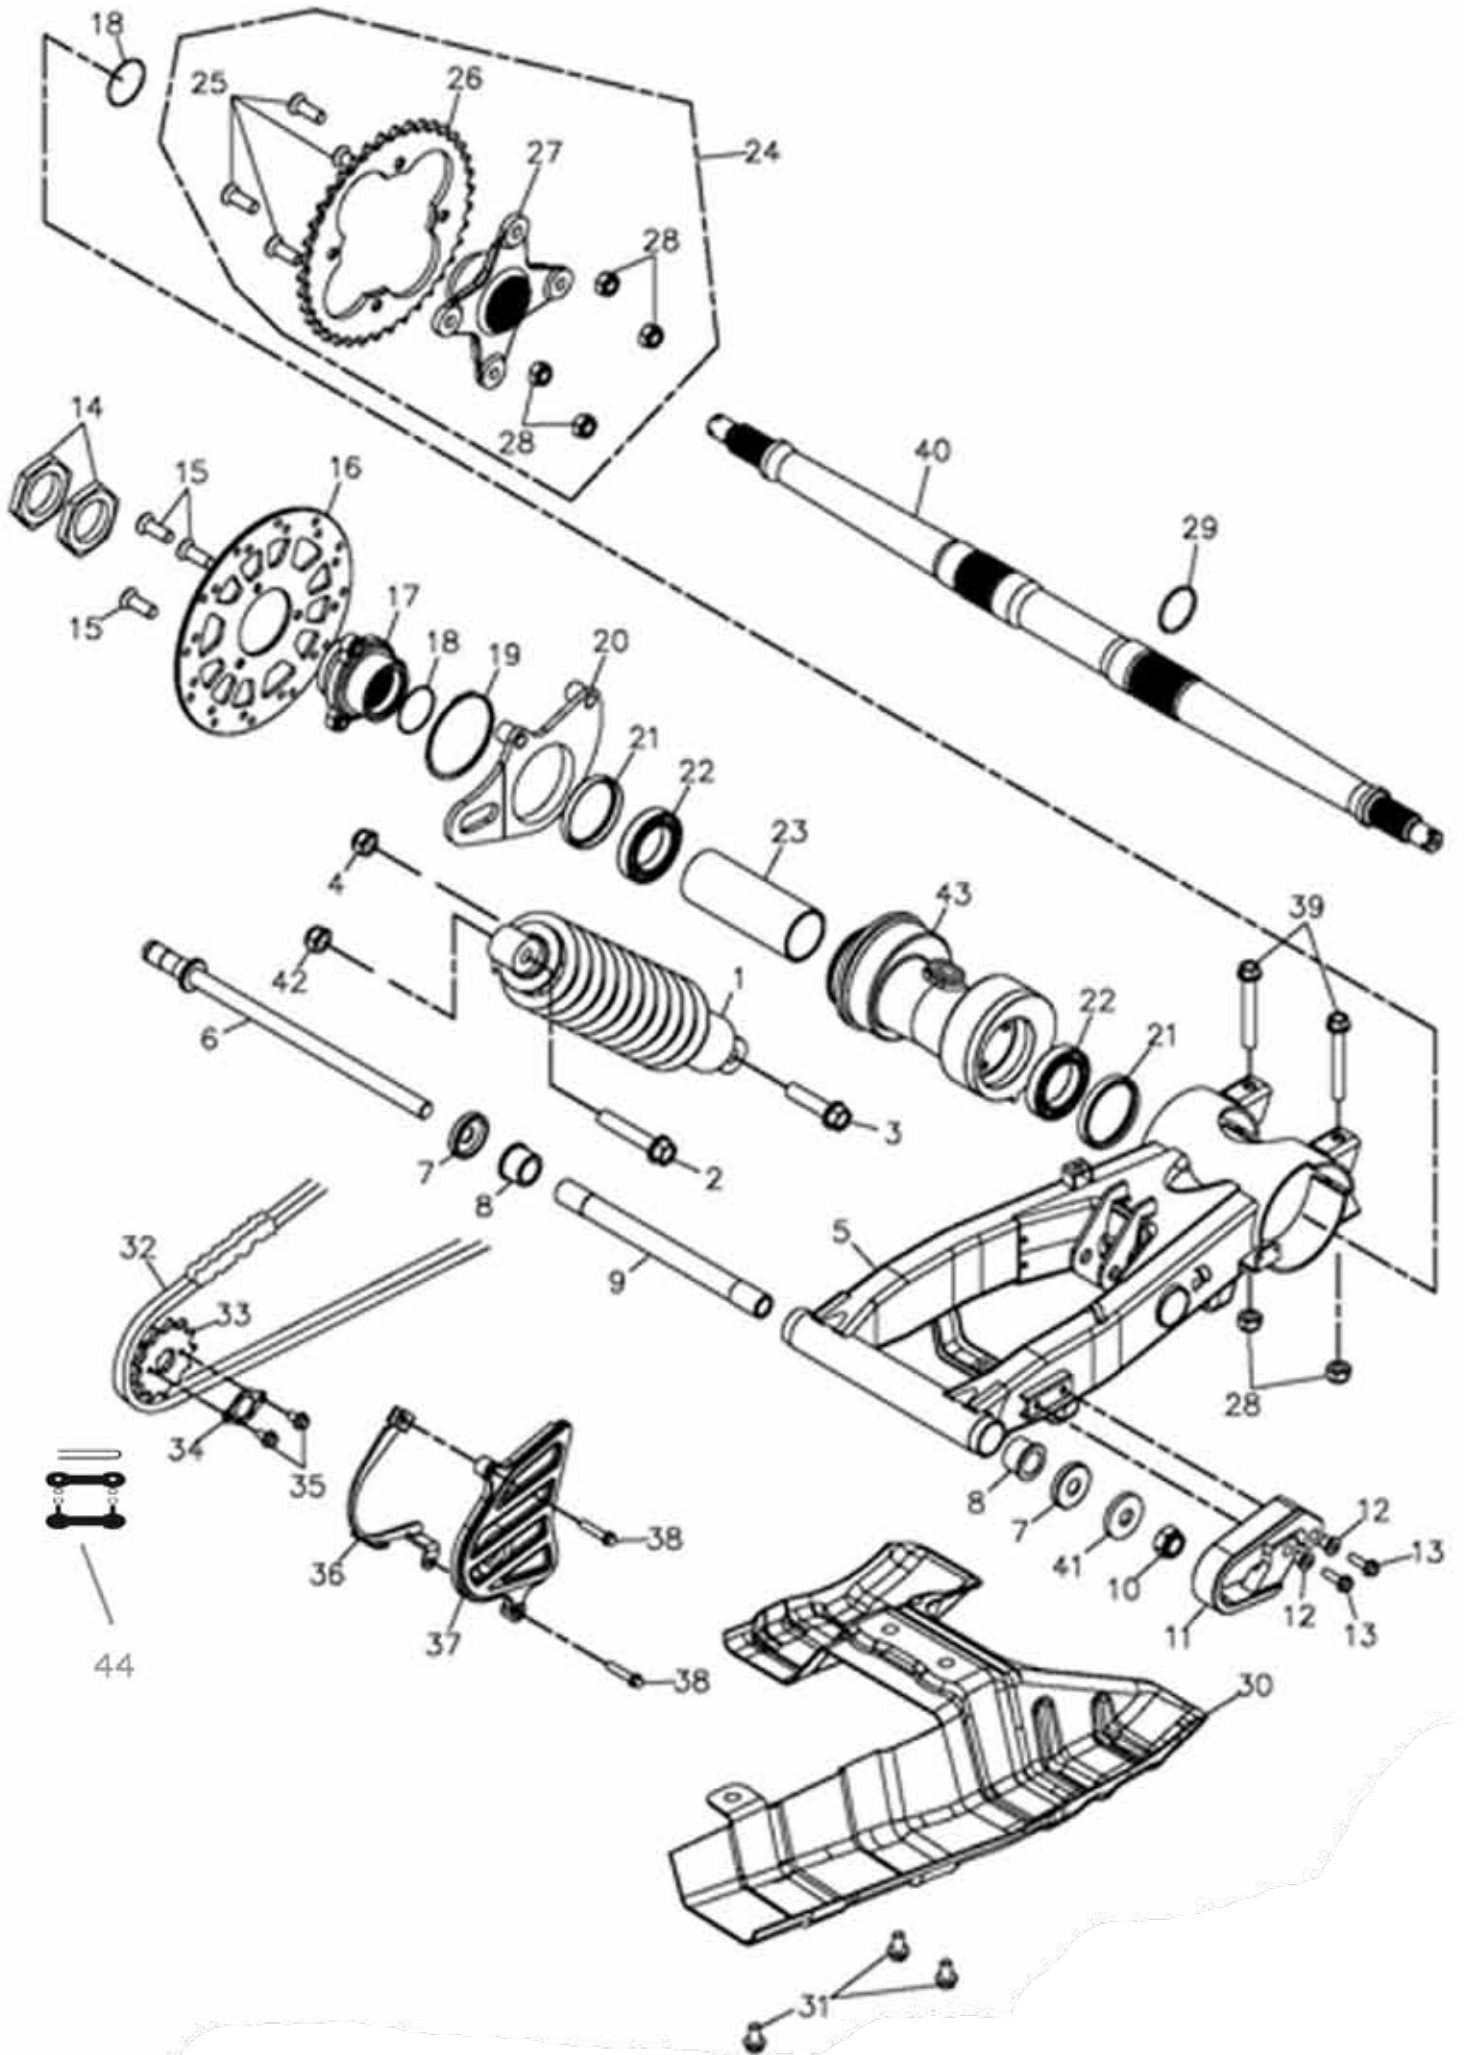

Hinterachse

Hinterachse Fortsetzung

Position	Artikel Nummer	Anzahl	Beschreibung	Anmerkung
1	52400-182-00B	1	Stoßdämpfer Hintern	
2	96000-1206517GL	1	Schraube mit Scheibe	M12*65
3	96000-1205017GL	1	Schraube mit Scheibe	M12*50
4	90350-12000G	1	Sicherheitsmutter	M12
5	52100-169-000	1	Hinterradschwinge	
6	52116-169-000	1	Schwingenbolzen	
7	52144-145-000	2	Dichtung für Schwingenbolzen	
8	52103-145-000	2	Buchse	
9	52115-169-000	1	Buchse	
10	90350-14000G	1	Sicherheitsmutter	M14
11	40533-169-000	1	Gummiführung	
12	40534-169-000	2	Buchse	
13	96000-06020-10G	2	Schraube mit Scheibe	M6*20
14	94001-38080C	2	Mutter	M38*8*P1.5
15	93901-08018G	3	Senkkopfschraube	M8*18
16	42105-169-00A	1	Bremsscheibe Hinten	200
17	42106-169-000	1	Bremsscheibenaufnahme	
18	91340-169-000	2	O-Ring	40*1.3
19	94511-7000S	1	Sicherungsring	70
20	52120-169-000	1	Hintere Bremszangenaufnahme	
21	52102-169-000	2	Simmerring	52*62*7/9
22	96100-6908ZZ	2	Kugellager	6908ZZ/5K
23	52113-169-000	1	Hinterachs Buchse	
24	42600-169-000	1	Kettenrad Hinten Kpl.	
25	93901-10027G	4	Senkkopfschraube	M10*27
26	23802-169-00B	1	Kettenrad Hinten	32T
27	42610-169-00A	1	Kettenradaufnahme Hinten	
28	90350-10000G	6	Sicherheitsmutter	M10*P1.25
29	42100-169-000	1	Sicherungsring	
30	40510-169-000	1	Kettenschutz Unten	
31	96000-08015-12G	3	Schraube mit Scheibe	M8*15
32	40530-169-00A	1	Antriebskette	86 LINKS
33	23801-169-000	1	Kettenrad Vorne	13T
34	23811-169-000	1	Kettenradfixier Platte	
35	92000-06010-10B	2	Schraube	6*10
36	40516-169-000	1	Kettenführung	
37	40517-169-000	1	Kettenschutz Vorne	
38	96000-06025-10G	2	Schraube mit Scheibe	M6*25
39	96000-10090-14G	2	Schraube mit Scheibe	M10*90
40	42301-169-000	1	Hinterachse	
41	94105-1529030	1	Scheibe	15*29*3
42	94050-12000	1	Sicherheitsmutter	12mm
43	52200-169-000	1	Hinterachsaufnahme	
44	40531-169-000	1	Kettenschloß