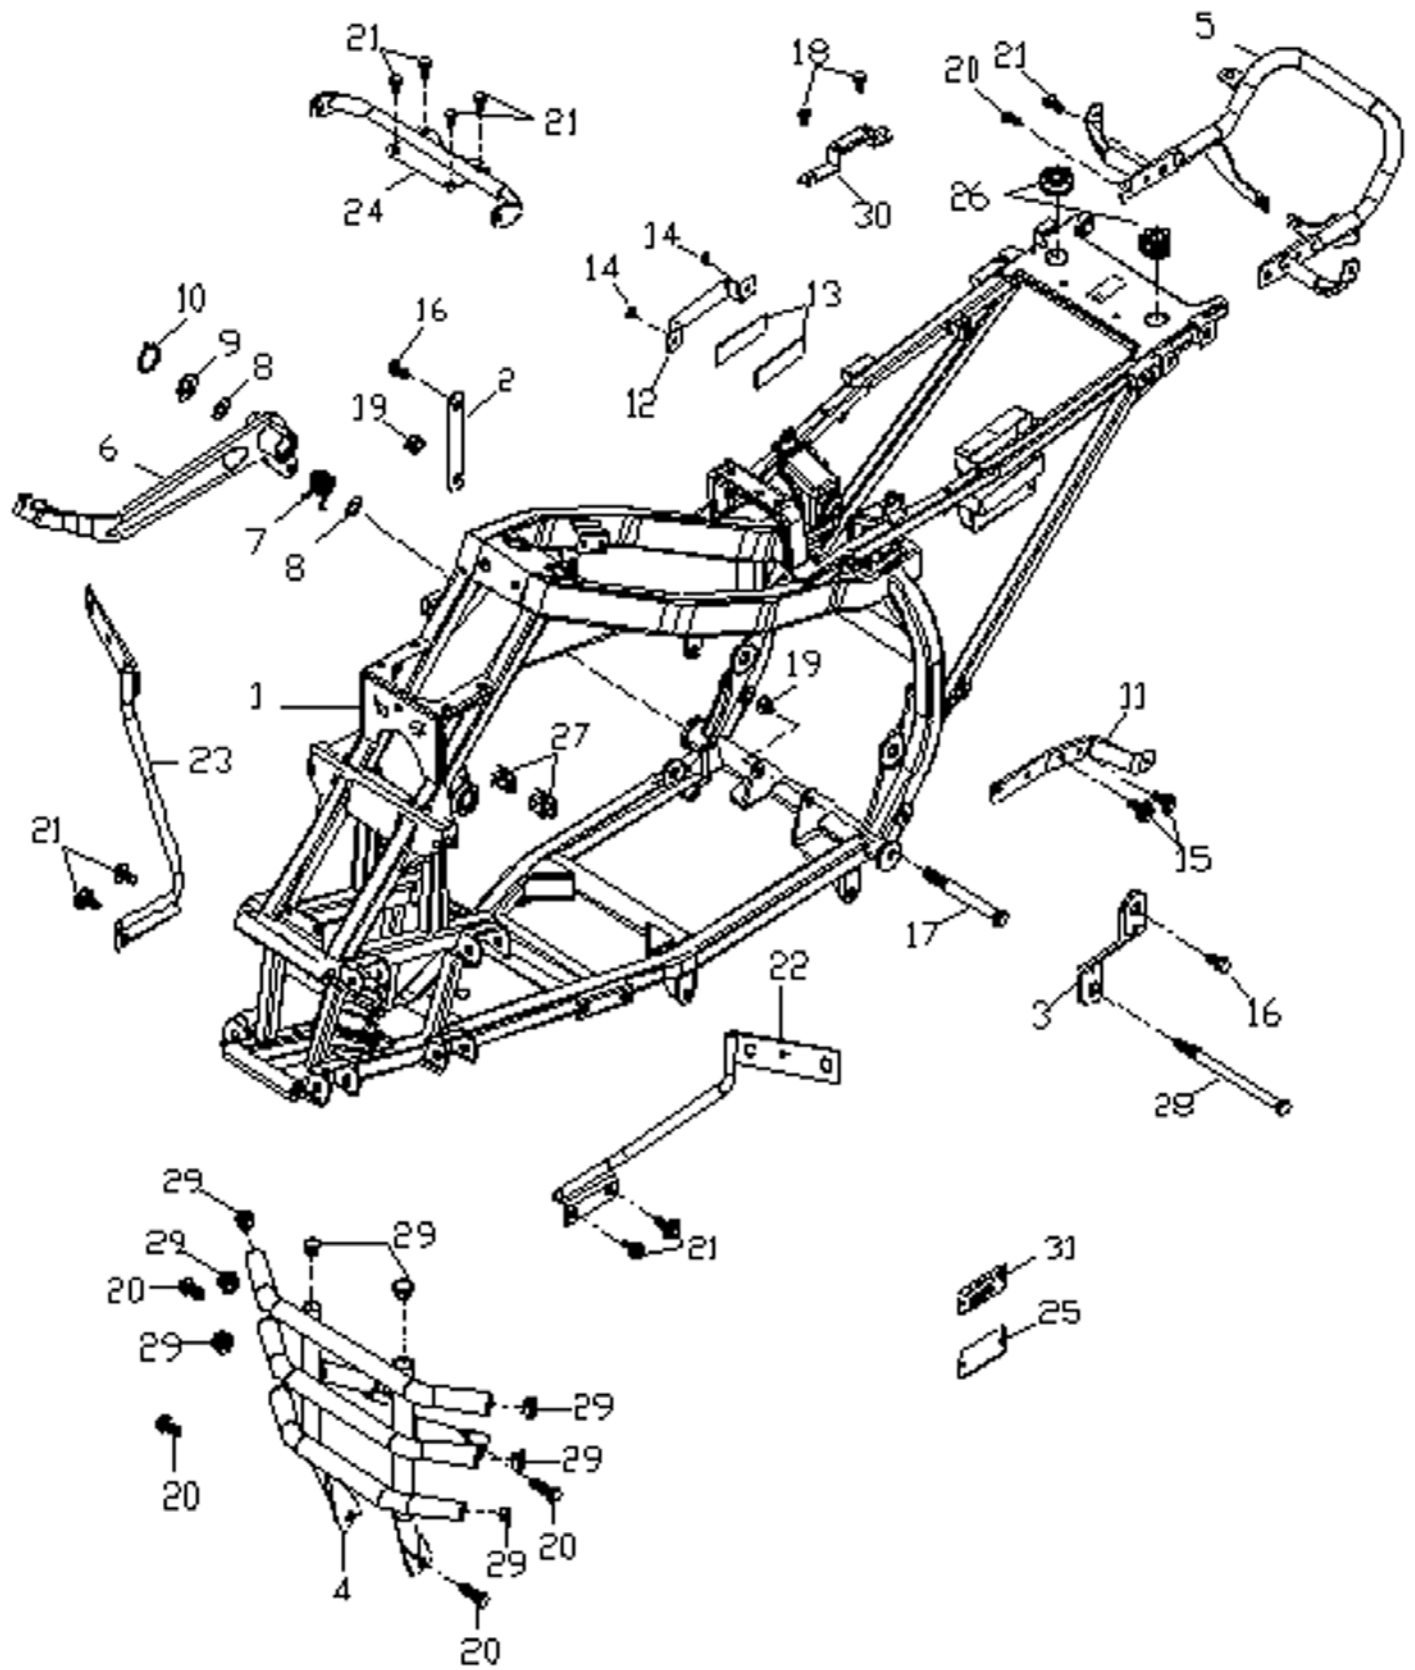

Ersatzteilliste
ATV 50 RS Luftgekühlt
RFLMH0520*****
Mit Einem Handbremshebel

Inhalt

Rahmen	3
A-Arme und Stoßdämpfer Vorne	5
Verkleidung	7
Kraftstofftank und Öltank	9
Hinterradschwinge	10
Bereifung	11
Vorderradbremse	12
Hinterradbremse	13
Lenker	14
Hinterachse	15
Lenkung und Tachometer	16
Elektrik	18
Beleuchtung	20

Rahmen

Rahmen Fortsetzung

Position	Artikel Nummer	Anzahl	Beschreibung	Anmerkung
1	50100-231-000sl	1	Rahmen Kpl. Silber	
2	50353-231-000	1	Motorhalter Rechts	
3	50354-231-000	1	Motorhalter Links	
4	50104-182-00B	1	Stoßstange Vorne Silber	
5	50105-182-00B	1	Haltegriff Hinten	
6	46500-197-001	1	Bremspedal Kpl.	
7	46501-169-000	1	Rückzugsfeder	
8	91316-169-000	2	O-Ring	16.7*3.2
9	94101-1731023	1	Scheibe	17.6*31*2.3
10	94511-1700S	1	Sicherungsring	STW-17
11	54137-231-000	1	Halter der CDI	
12	31504-145-000	1	Halter der Batterie	
13	17505-145-000	2	Schaumstoff	15*100*4
14	94050-06000	2	Mutter mit Scheibe	6mm
15	96000-06010-10	2	Schraube mit Scheibe	6*10
16	96000-10020-14G	2	Schraube mit Scheibe	10*20
17	96000-10115-14G	2	Schraube mit Scheibe	10*115
18	96000-06012-10G	4	Schraube mit Scheibe	6*12
19	90351-10000	2	Sicherheitsmutter	M10
20	96000-10015-14G	5	Schraube mit Scheibe	M10*15
21	96000-08015-12G	9	Schraube mit Scheibe	M8*15
22	64307-197-000	1	Vorderer Verkleidungshalter Links	
23	64308-197-000	1	Vorderer Verkleidungshalter Rechts	
24	64309-182-000	1	Verkleidungshalter	
25	50133-169-000	1	Verstärkungsplatte	
26	77211-145-000	2	Gummi	
27	96422-197-000	2	Verschlusskappe	
28	96000-10208-14	1	Schraube mit Scheibe	10*208
29	64330-145-000	8	Gummikappe	
30	50228-182-000	2	Hinterer Verkleidungshalter	