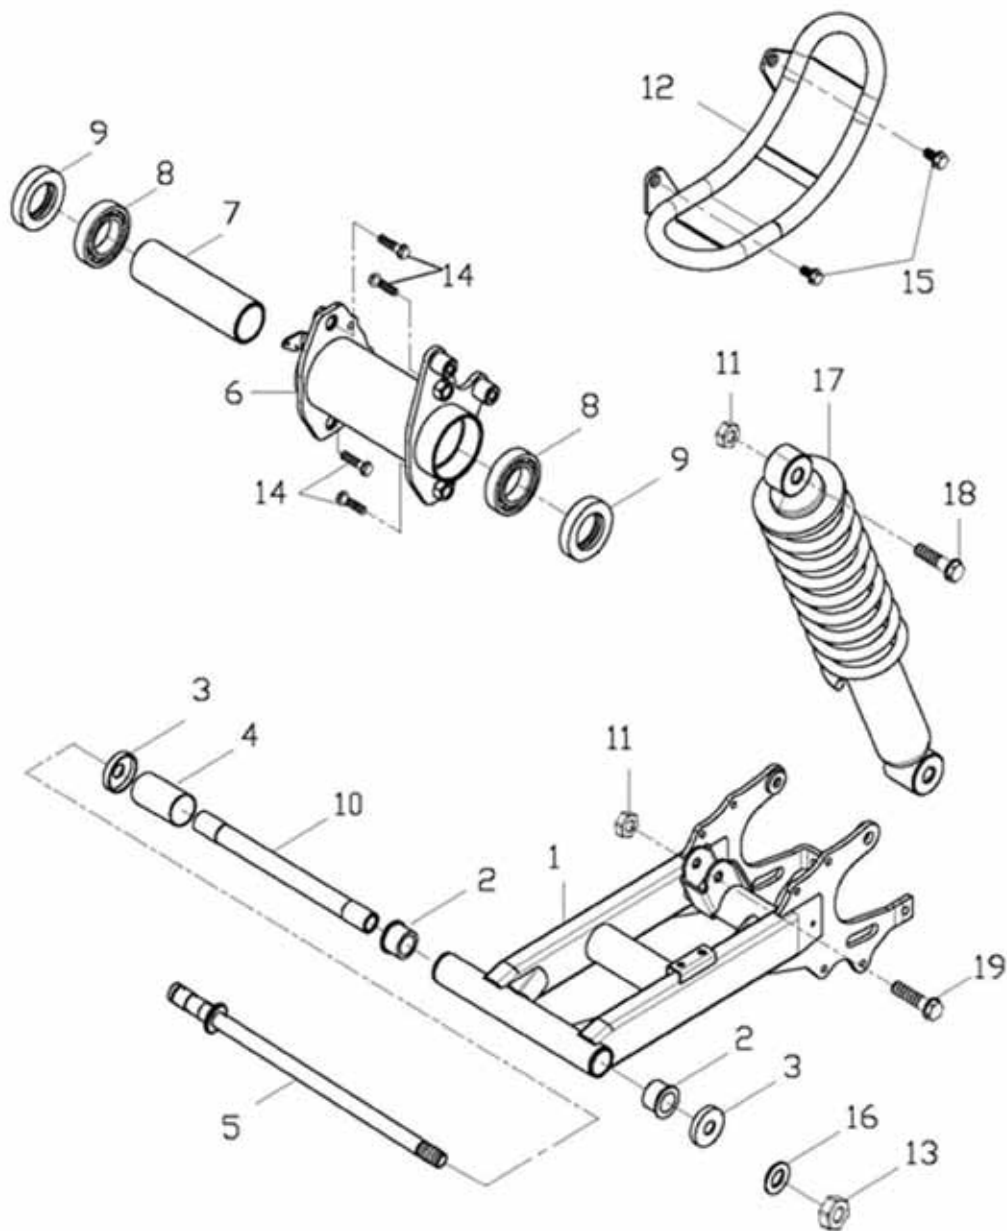

Hinterradschwinge

Position	Artikel Nummer	Anzahl	Beschreibung	Anmerkung
1	52100-197-003SL	1	Hinterradschwinge Silber	
2	52103-145-000	2	Buchse	
3	52144-145-000	2	Dichtung für Schwinge	
4	52101-197-000	1	Gummiüberzug	
5	52116-169-000	1	Schwingenbolzen	
6	52200-197-000	1	Hinterachsaufnahme	
7	42313-197-000	1	Abstandsbuchse	
8	96100-6007ZZ	2	Kugellager	
9	96500-42628	2	Simmerring	42*62*8
10	52115-169-000	1	Abstandsbuchse	
11	90350-12000G	2	Sicherheitsmutter	M12
12	40520-197-000	1	Unterer Kettenschutz	
13	90350-14000G	1	Sicherheitsmutter	M14
14	96000-12022-17	4	Schraube mit Scheibe	12*22
15	96000-08012-12G	2	Schraube mit Scheibe	8*12
16	94105-1529030	1	Scheibe	15*29*3
17	52400-231-000	1	Stoßdämpfer Hinten	
18	96000-12065-17G	1	Schraube mit Scheibe	M12*65
19	96000-12050-14G	1	Schraube mit Scheibe	12*50