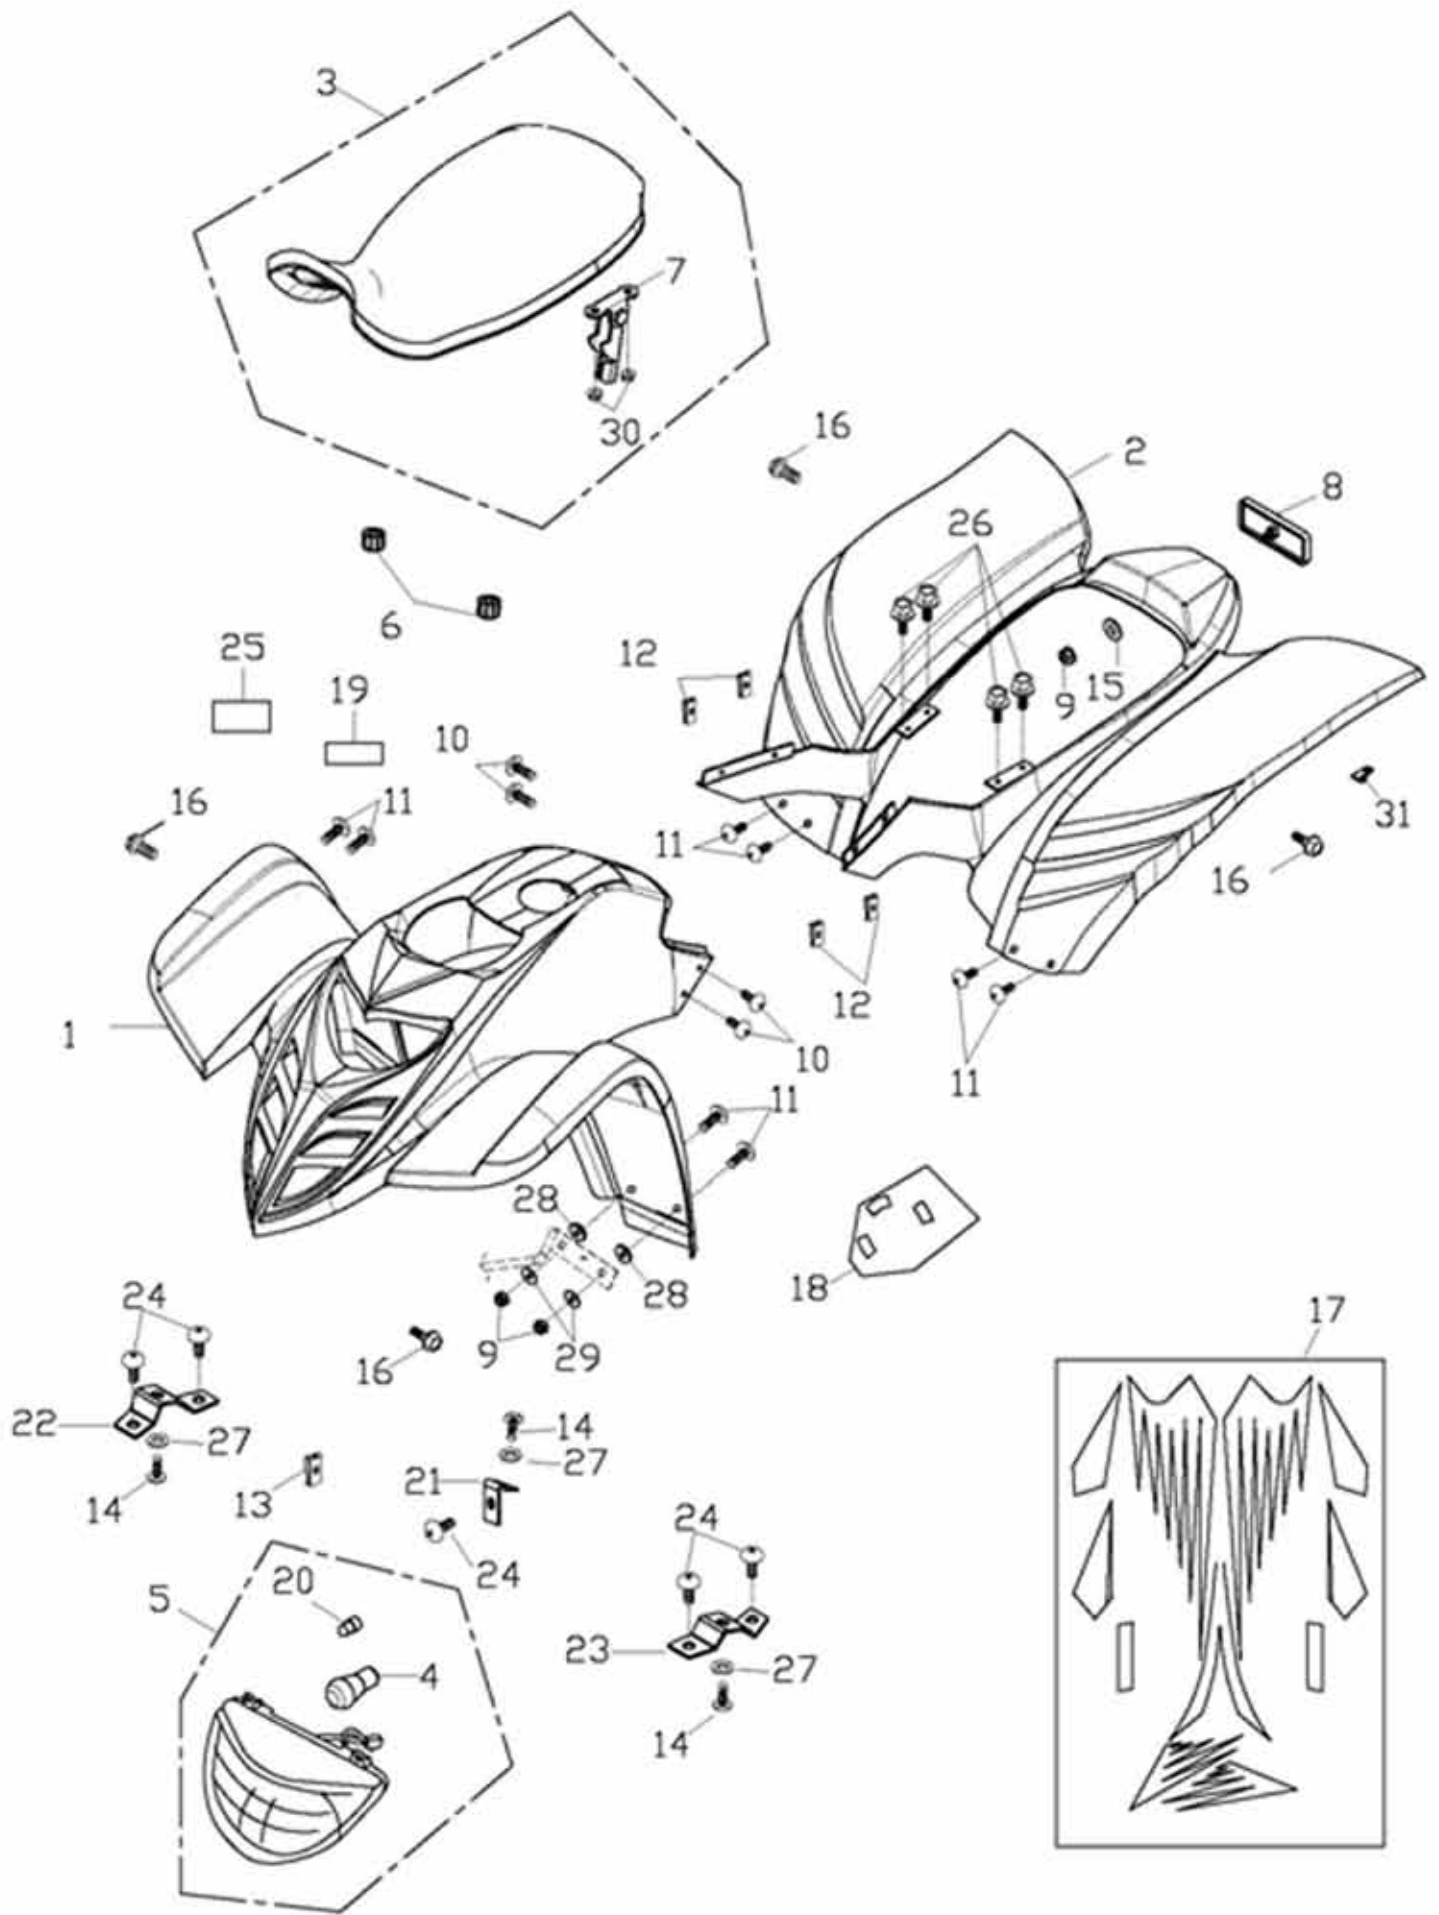

Verkleidung

Verkleidung Fortsetzung

Position	Artikel Nummer	Anzahl	Beschreibung	Anmerkung
1	64301-182-00B-BLAU	1	Vordere Verkleidung Blau	
	64301-182-00B-GELB	1	Vordere Verkleidung Gelb	
	64301-182-00B-ROT	1	Vordere Verkleidung Rot	
	64301-182-00B-SCHW	1	Vordere Verkleidung Schwarz	
	64301-182-00B-WH	1	Vordere Verkleidung Weiß	
2	83400-182-00B-BLAU	1	Hintere Verkleidung Blau	
	83400-182-00B-GELB	1	Hintere Verkleidung Gelb	
	83400-182-00B-ROT	1	Hintere Verkleidung Rot	
	83400-182-00B-SCHW	1	Hintere Verkleidung Schwarz	
3	77200-182-000	1	Sitz Kpl.	
4	34901-110-00A	1	Glühlampe für Scheinwerfer	12V35W35W
5	33100-190-00A	1	Scheinwerfer Kpl.	
6	77212-169-000	2	Gummi	
7	77201-169-000	1	Sitzschloß Kpl.	
8	33741-133-000	1	Reflektor Rot	JUTE9605
9	90350-06000G	9	Sicherheitsmutter	M6
10	93800-06015S	4	Kreuzschraube	6*15
11	93800-06020S	8	Kreuzschraube	6*20
12	90344-0600A	4	Klemmmutter	6mm
13	90344-05000	2	Klemmmutter	5mm
14	93903-05015	3	Schneidschraube	5*15
15	94101-0615010	1	Scheibe	6.5*15*1
16	90111-06016-10G	4	Verschlußschraube	6*16
17	87700-231-00A	1	Aufkleber Satz	Herkules
18	87728-197-000	1	Tankaufkleber	
19	87747-197-00C	1	Warnaufkleber Schaltung	
20	34909-120-000	1	Glühlampe für Standlicht	12V5W
21	51604-182-000	1	Halter für Scheinwerfer	
22	51601-182-000	1	Halter für Scheinwerfer Rechts	
23	51602-182-000	1	Halter für Scheinwerfer Links	
24	93701-06012G	5	Kreuzschraube	6*12
25	87768-231-000	1	Warnaufkleber	
26	92006-06014-10G	4	Schraube	6*14
27	94101-0514010	3	Scheibe	5*14*1
28	94102-145-000	8	Gummischeibe	
29	94101-0618020	8	Scheibe	6*18*2
30	94050-06000	4	Mutter mit Scheibe	6mm
31	11352-145-000	4	Kabelklammer