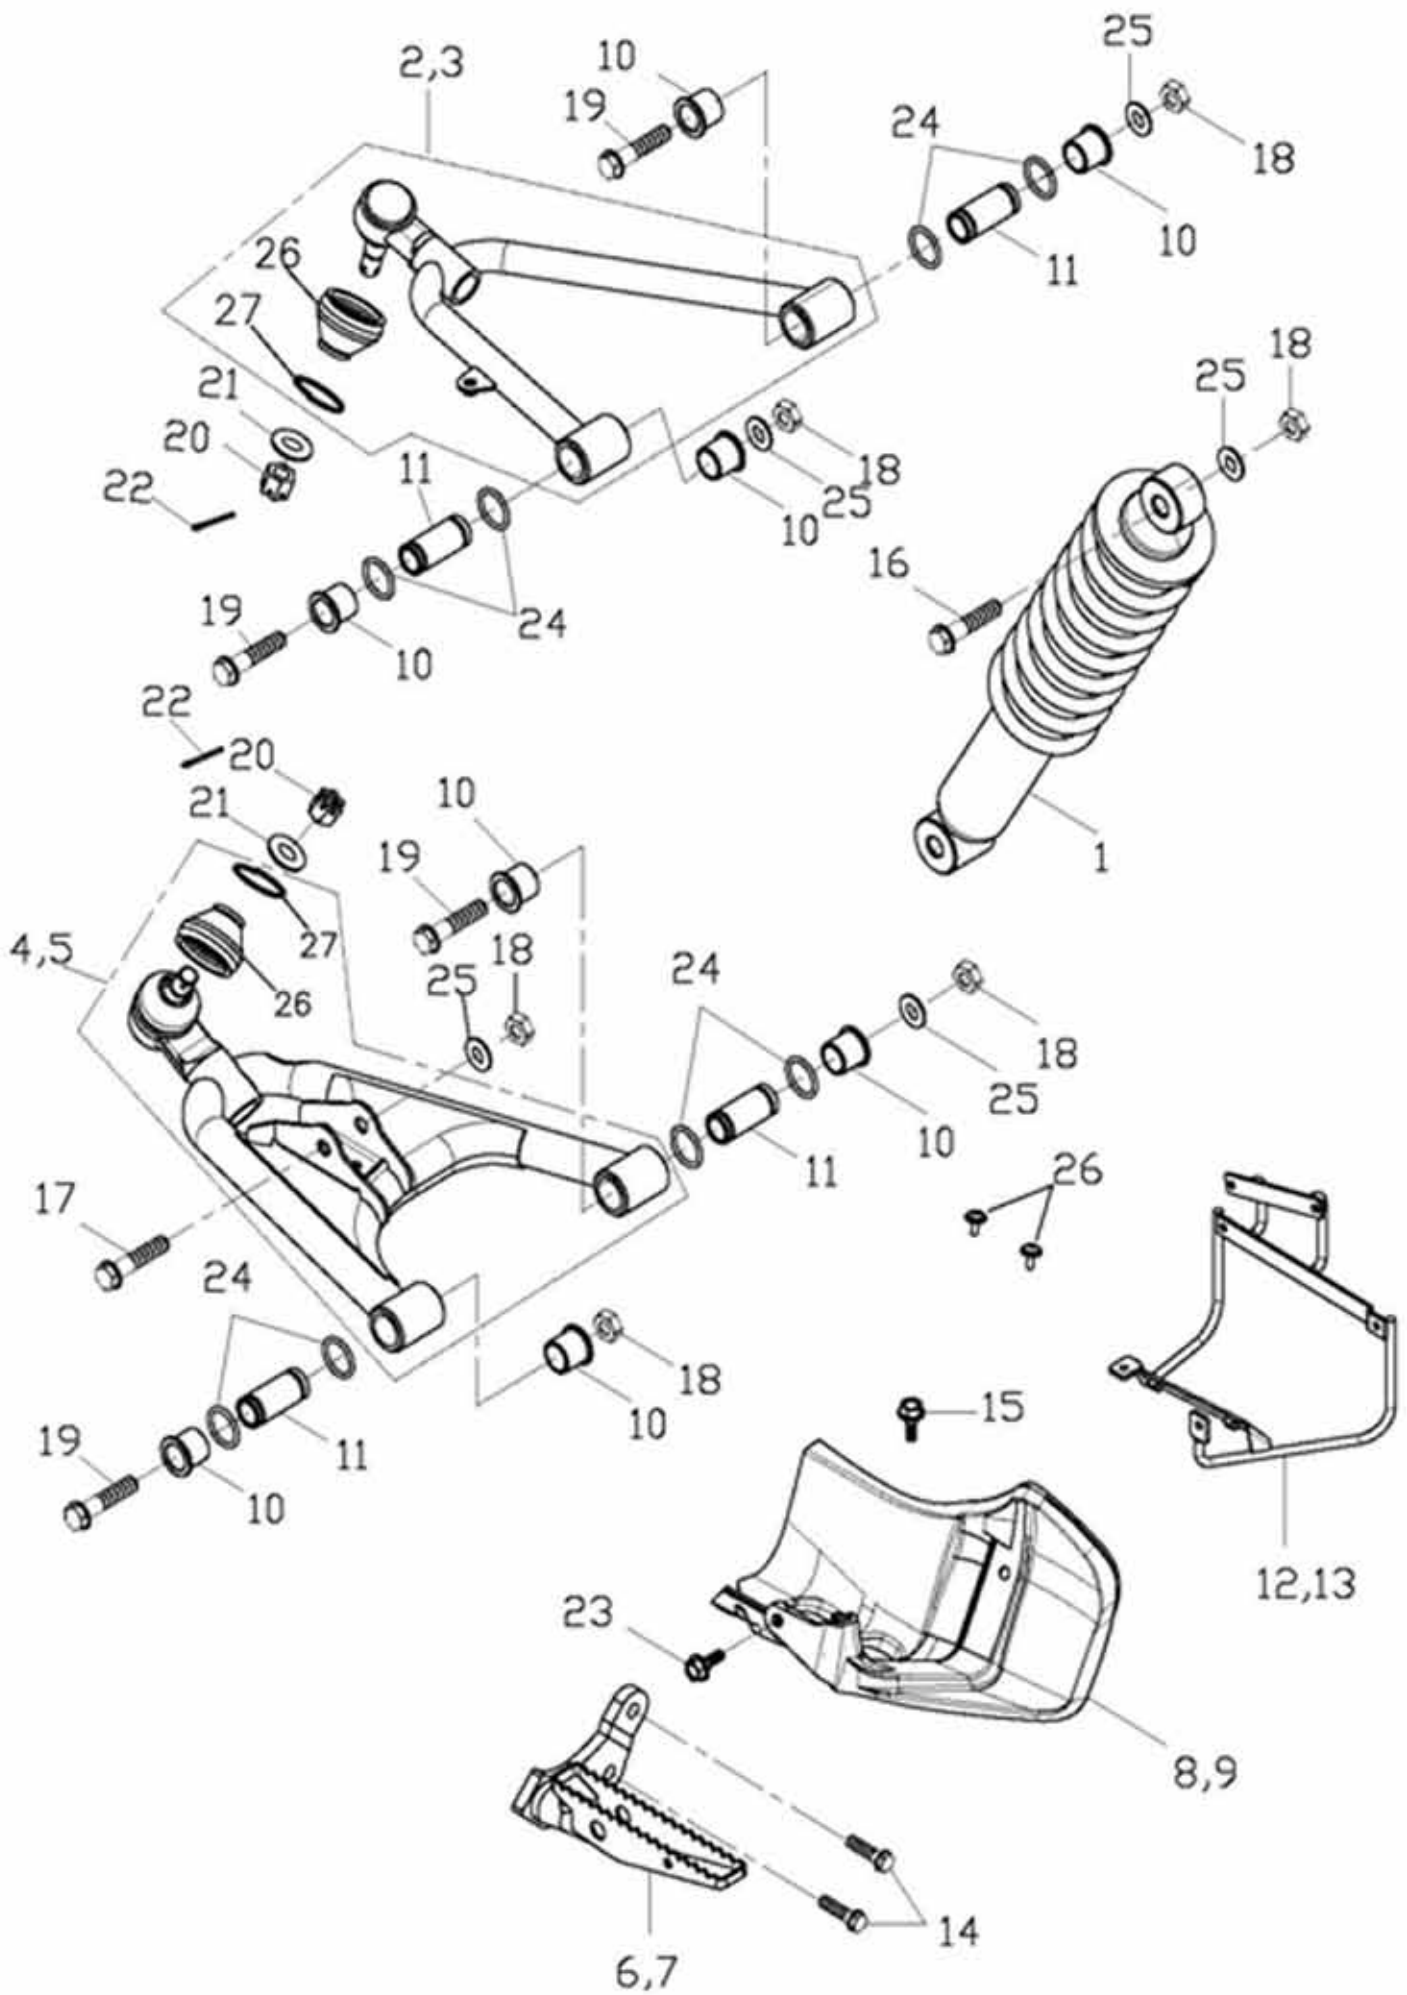

A-Arme und Stoßdämpfer Vorne

A-Arme und Stoßdämpfer Vorne Fortsetzung

Position	Artikel Nummer	Anzahl	Beschreibung	Anmerkung
1	51400-231-000	2	Stoßdämpfer	
2	51210-197-000-SL	1	A-ARM Rechts Oben Kpl. Silber	
3	51310-197-000-SL	1	A-ARM Links Oben Kpl. Silber	
4	51610-169-000-SL	1	A-ARM Rechts Unten Kpl. Silber	
5	51510-169-000-SL	1	A-ARM Links Unten Kpl. Silber	
6	50717-197-00A	1	Fußtritt Rechts Kpl.	
7	50718-182-00A	1	Fußtritt Links Kpl.	
8	80115-182-000	1	Schmutzschutz Links	
9	80116-182-000	1	Schmutzschutz Rechts	
10	51202-169-000	16	Buchse	φ17
11	51350-169-000	8	Abstandsbuchse	
12	64314-182-000	1	Verkleidungshalter Rechts Hinten	
13	64315-182-000	1	Verkleidungshalter Links Hinten	
14	96000-10035-14G	4	Schraube mit Scheibe	M10*35
15	96000-06012	2	Schraube	6*14
16	96000-10040-14G	2	Schraube mit Scheibe	M10*40
17	96000-10050-14G	2	Schraube mit Scheibe	M10*50
18	90350-10000G	12	Sicherheitsmutter	M10*P1.25
19	96000-10065-14G	8	Schraube mit Scheibe	M10*65
20	94051-12000G	4	Kronenmutter	M12
21	94101-1222020	4	Scheibe	12*22*2
22	94201-03320	4	Sicherungssplint	3*32
23	92006-06014-10G	12	Verschlußschraube	6*16
24	91312-169-00A	16	O-Ring	12.5*2.4
25	94101-1020020	12	Scheibe	10*20*2
26	51212-169-000	4	Staubkappe	
27	51219-169-000	4	Feder