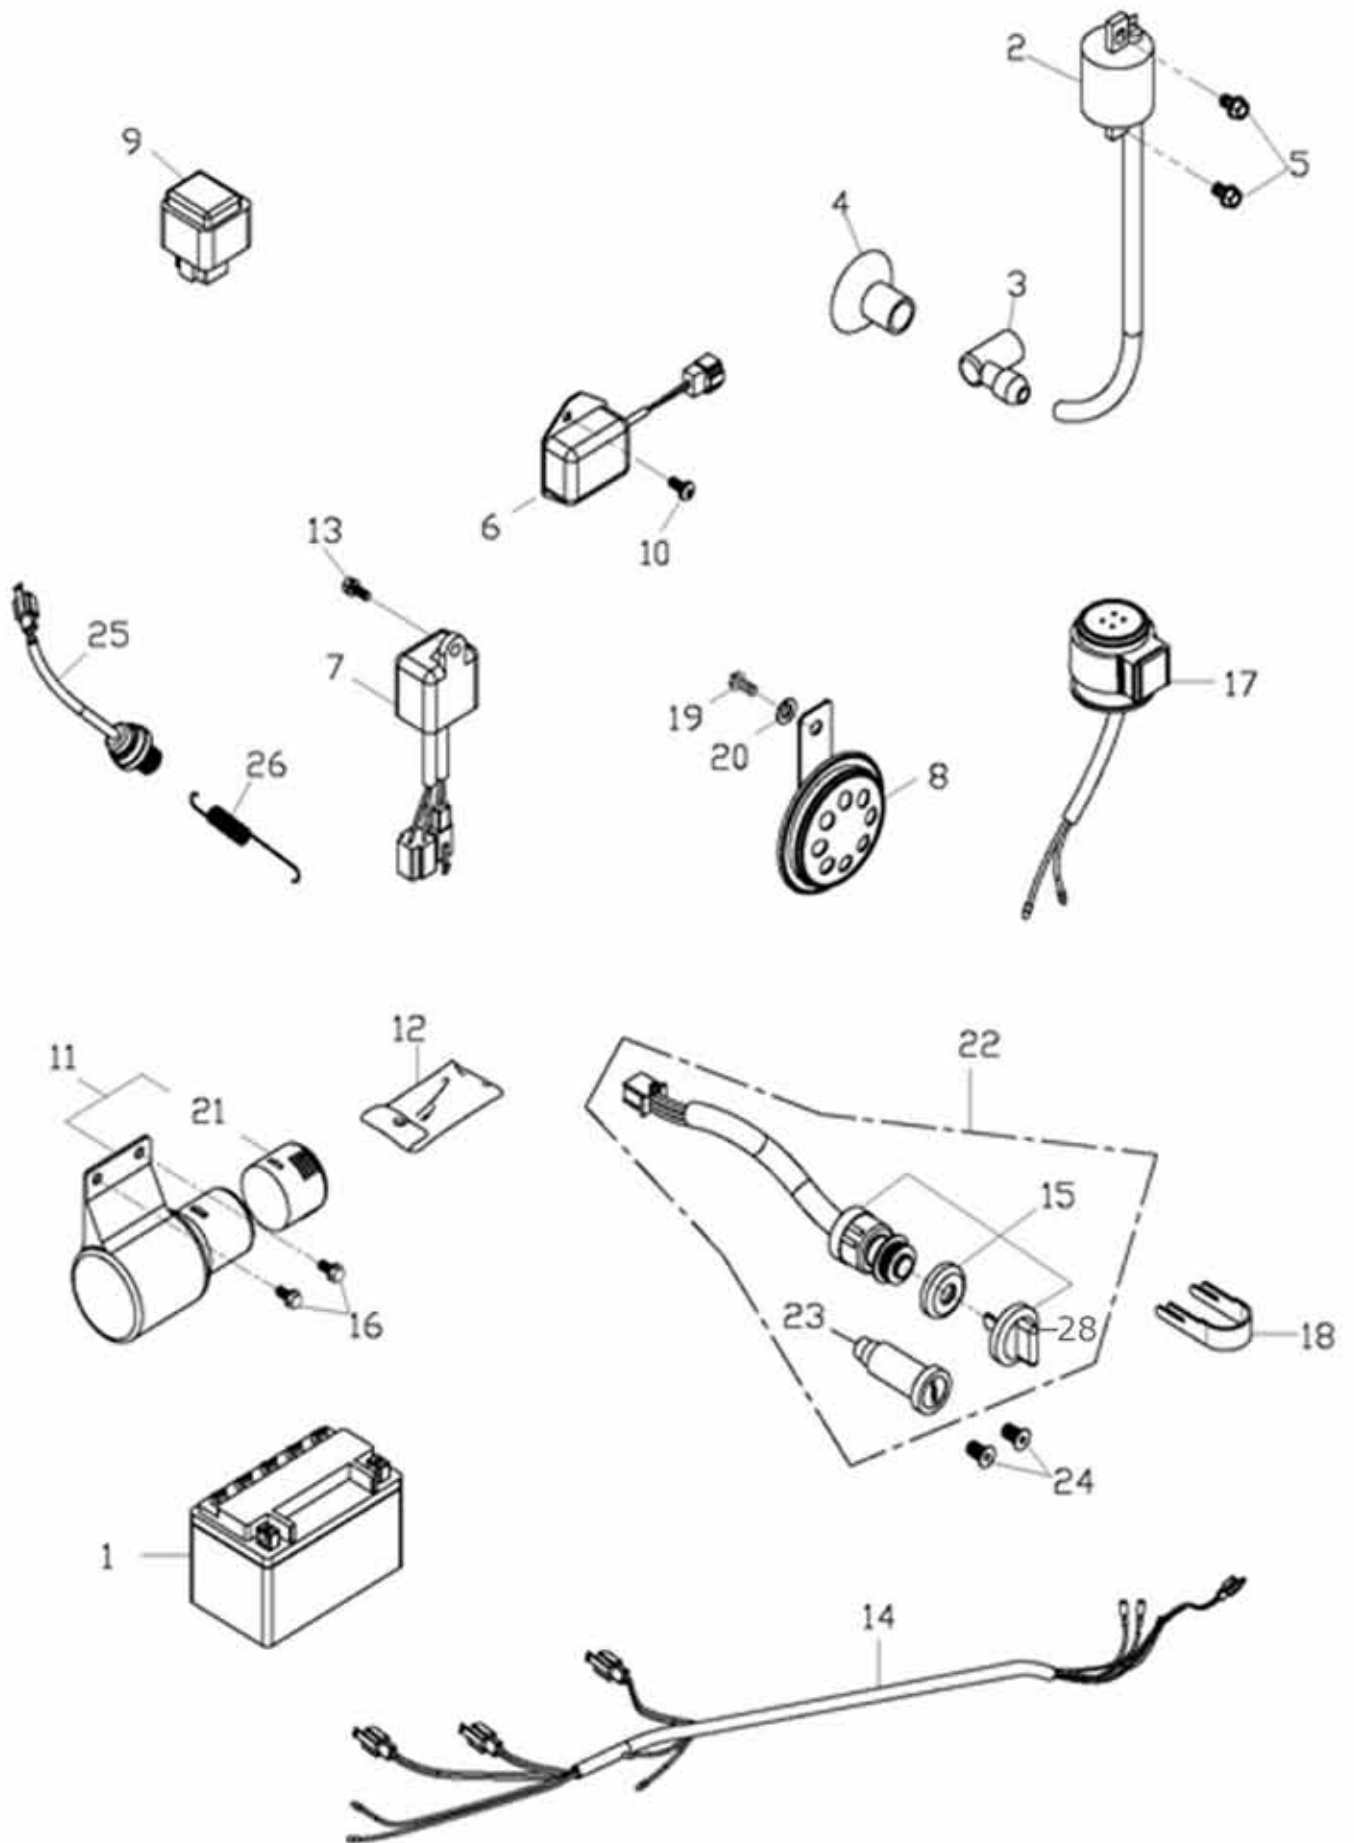

Elektrik

Elektrik Fortsetzung

Position	Artikel Nummer	Anzahl	Beschreibung	Anmerkung
1	31500-166-000	1	Batterie	12V
2	30510-110-000	1	Zündspule	L=300
3	30700-101-001	1	Zündkerze	10KΩ
4	30605-116-000	1	Gummikappe	
5	96000-06020-10	2	Schraube mit Scheibe	6*20
6	31600-110-000	1	Regler Gleichrichter	
7	30410-116-000	1	C.D.I Einheit	
8	38110-101-001	1	Hupe	12V NO0037
9	38501-105-001	1	Startrelais	
10	93500-05012	1	Kreuzschraube	5*12
11	50121-169-000	1	Werkzeugbox	
12	50120-101-000	1	Werkzeugtasche	
13	93500-06015	1	Kreuzschraube	6*15
14	32100-231-00A	1	Kabelbaum	
15	35100-145-00B	1	Zündschloß	
16	90111-08015-14G	2	Verschlußschraube	8*15
17	38301-107-000	1	Blinkrelais	12V
18	35102-145-000	1	Zündschlossfixierung	
19	96000-06010-10	3	Schraube mit Scheibe	6*10
20	94111-0612015	1	Federscheibe	6*12*1.5
21	50122-169-000	1	Kappe für Werkzeugbox	
22	35010-231-000	1	Schloßsatz	
23	53600-197-000	1	Lenkradschloss	
24	93902-06012	2	Senkkopfschraube	6*12
25	35350-108-000	1	Bremslichtschalter	
26	35357-197-000	1	Feder für Bremslichtschalter	
27	94050-05000	1	Mutter mit Scheibe	5mm
28	35101-223-000	1	Schlüsselrohling