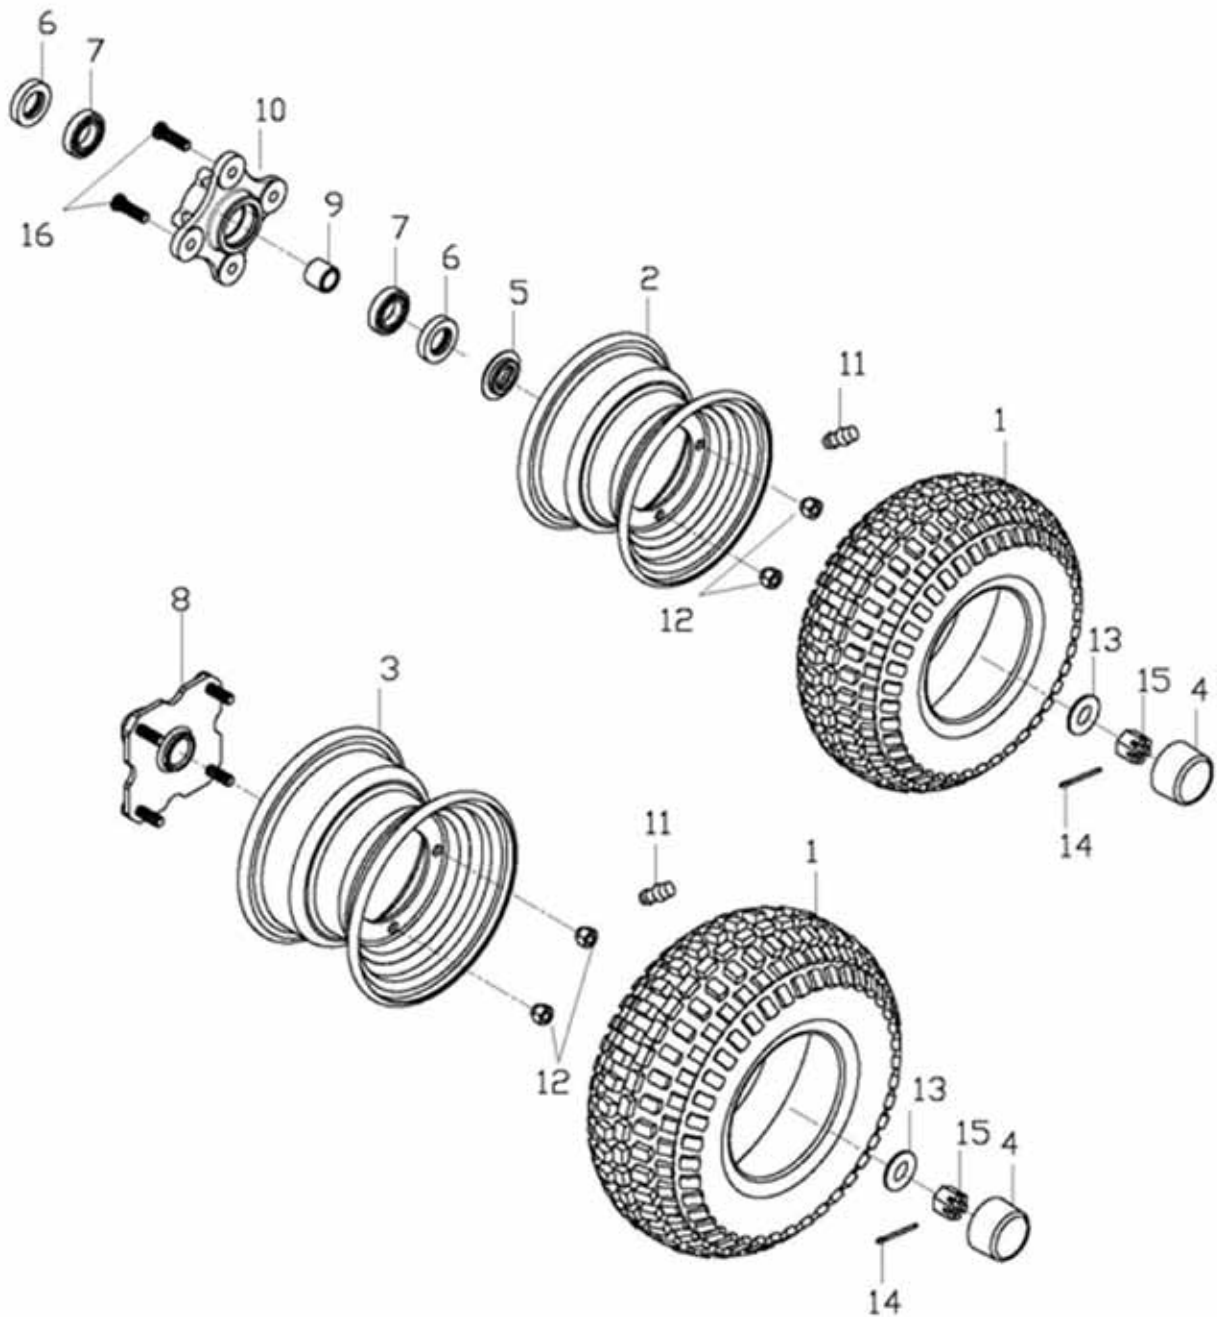

Bereifung

Position	Artikel Nummer	Anzahl	Beschreibung	Anmerkung
1	42711-223-000	4	Reifen	AT21*7-10 K572
2	42701-231-000	2	Vordere Felge	10*5.5
3	42801-231-000	2	Hintere Felge	10*5.5
4	42814-145-000	4	Gummikappe	
5	42707-169-000	2	Buchse	
6	96500-29435	4	Simmerring	29.3*43.6*4.5
7	96100-6004ZZ	4	Kugellager	6004ZZ
8	42037-169-000	2	Hintere Radnabe	
9	42705-169-000	2	Buchse	
10	42036-169-000	2	Vordere Radnabe	
11	42616-145-000	4	Luftventil	
12	94001-10015B	8	Radmutter	M10*15
13	94101-1840045	4	Scheibe	18*40*4.5
14	94201-03320	4	Sicherungsstift	3*32
15	94051-18000B	4	Kronenmutter	M18
16	96005-10035C	8	Stehbolzen für Radnabe	10*35