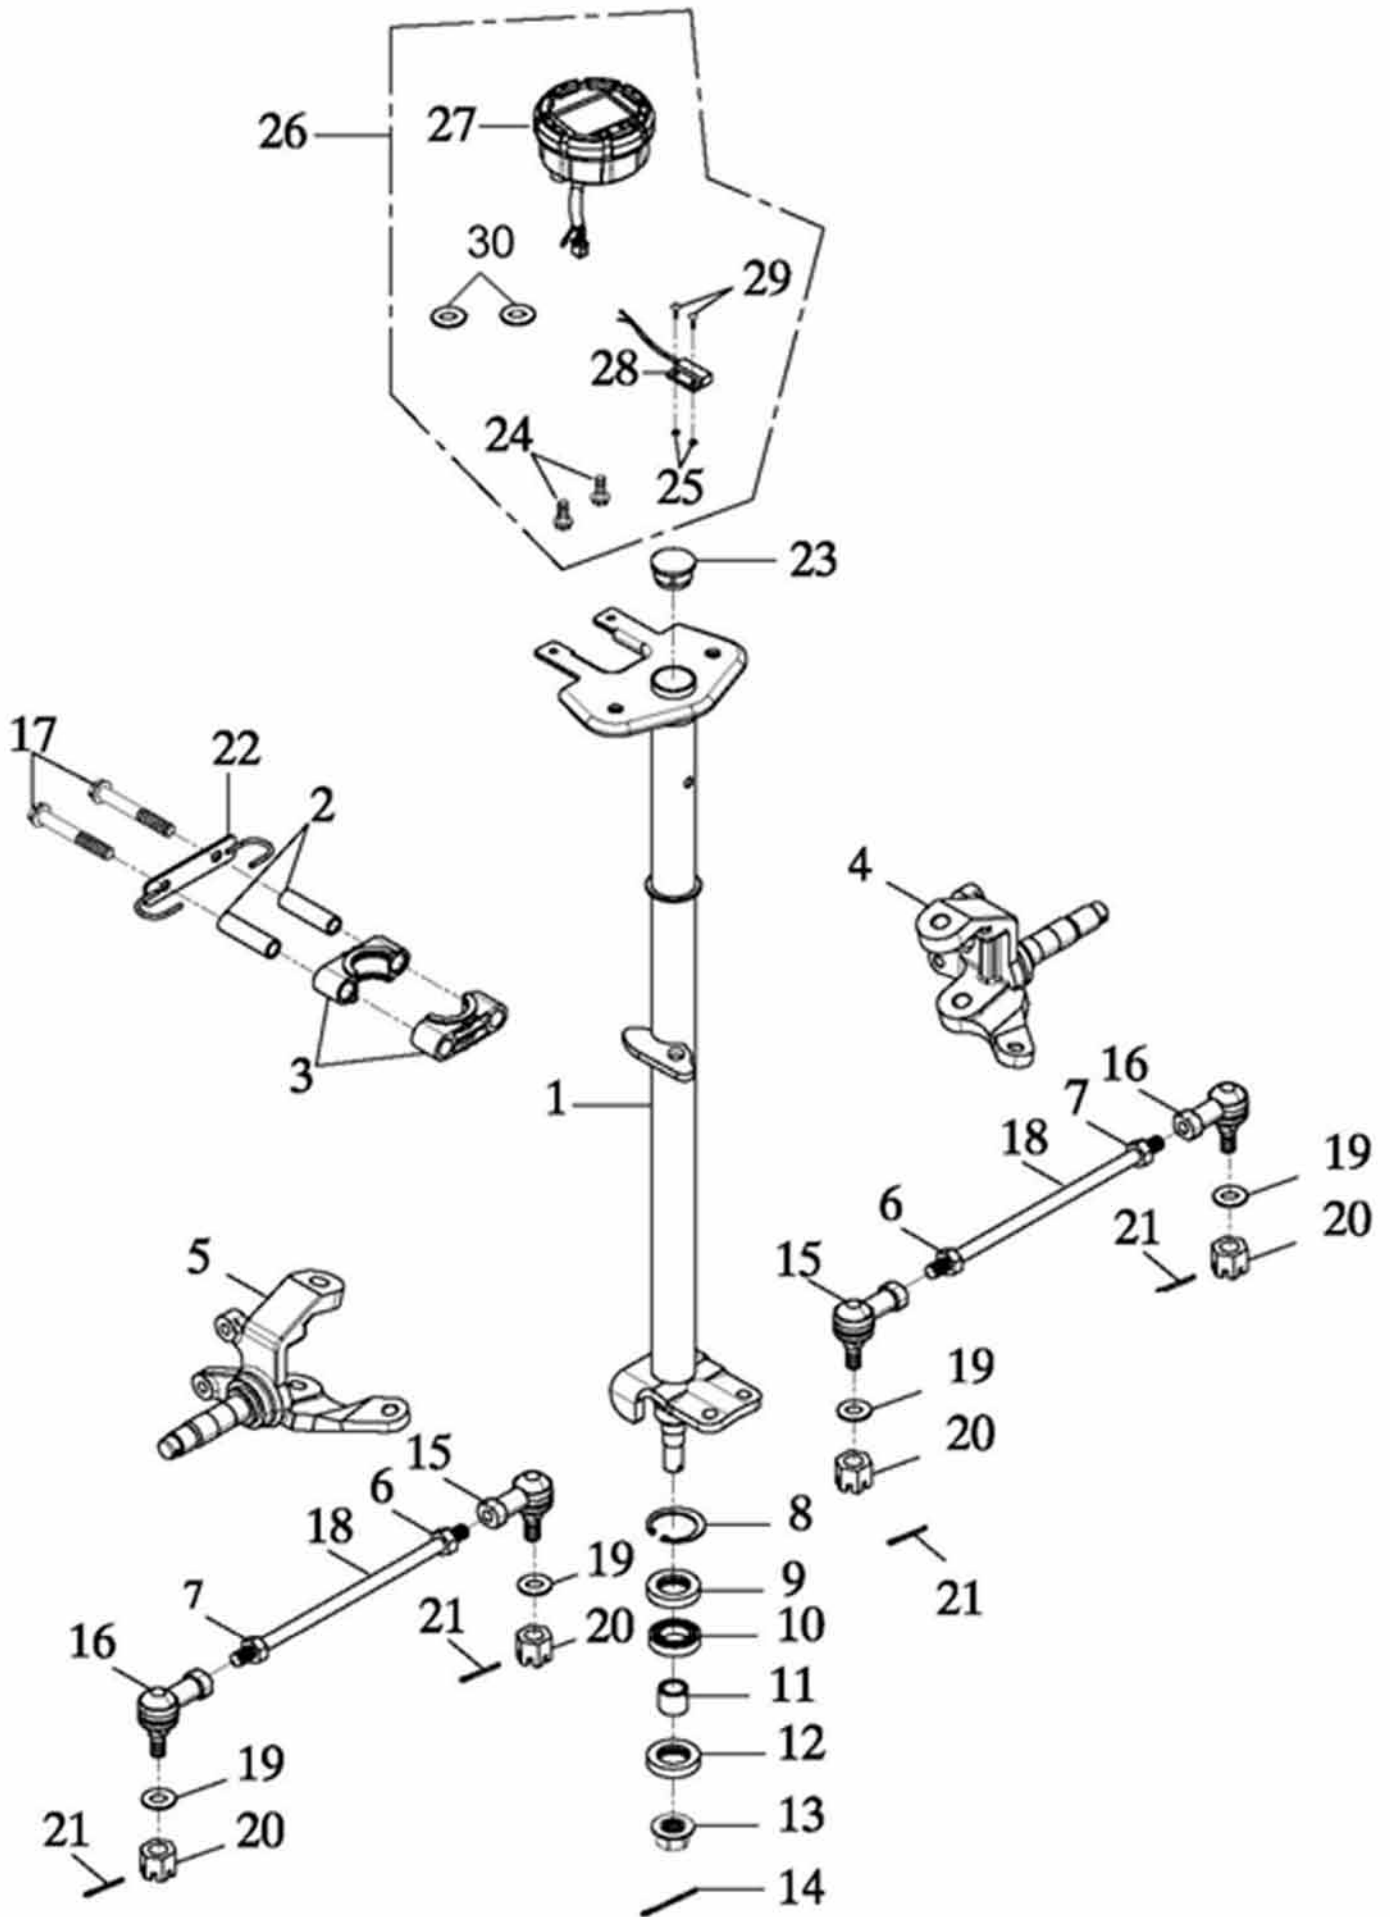

Lenkung und Tachometer

Lenkung Fortsetzung

Position	Artikel Nummer	Anzahl	Beschreibung	Anmerkung
1	51109-231-00BSL	1	Lenkwelle Silber	
2	51114-169-000	2	Abstandsbuchse	
3	51113-169-000	2	Lenkwellenhalter	
4	44520-169-000	1	Rechter Achsschenkel Kpl.	
5	44510-169-000	1	Linker Achsschenkel Kpl.	
6	94001-12000LC	2	Mutter	M12
7	94001-12000B	2	Mutter	M12
8	94512-4000R	1	Sicherungsring	RTW-40
9	96500-274008	1	Simmerring	27*40*8
10	96100-6203ZZ	1	Kugellager	6203ZZ
11	51120-169-000	1	Lenkwellenbuchse	
12	96500-22357	1	Simmerring	22*35*7
13	90350-14000G	1	Sicherheitsmutter	M14
14	94201-03450	1	Sicherungssplint	3*45
15	44511-169-000	2	Kugelkopf Linksgewinde	
16	44521-169-000	2	Kugelkopf Rechtsgewinde	
17	96000-10065-14G	2	Schraube mit Scheibe	M10*65
18	91001-12235B	1	Spurstange	M12*235
19	94101-1020020	4	Scheibe	10*20*2
20	90350-10000G	4	Sicherheitsmutter	M10*P1.25
21	94201-03320	4	Sicherungssplint	3*32
22	45451-197-000	1	Halter	
23	96421-169-000	1	Gummikappe	
24	94050-06000	2	Schraube mit Scheibe	6mm
25	94001-03000	2	Mutter	3mm
26	37200-231-000	1	Tachometer Kpl.	
27	37220-231-000	1	Tachometer	
28	37218-226-000	1	Sensor	
29	93500-03010	2	Kreuzschraube	3*10
30	94101-0615010	2	Scheibe	6*15*1