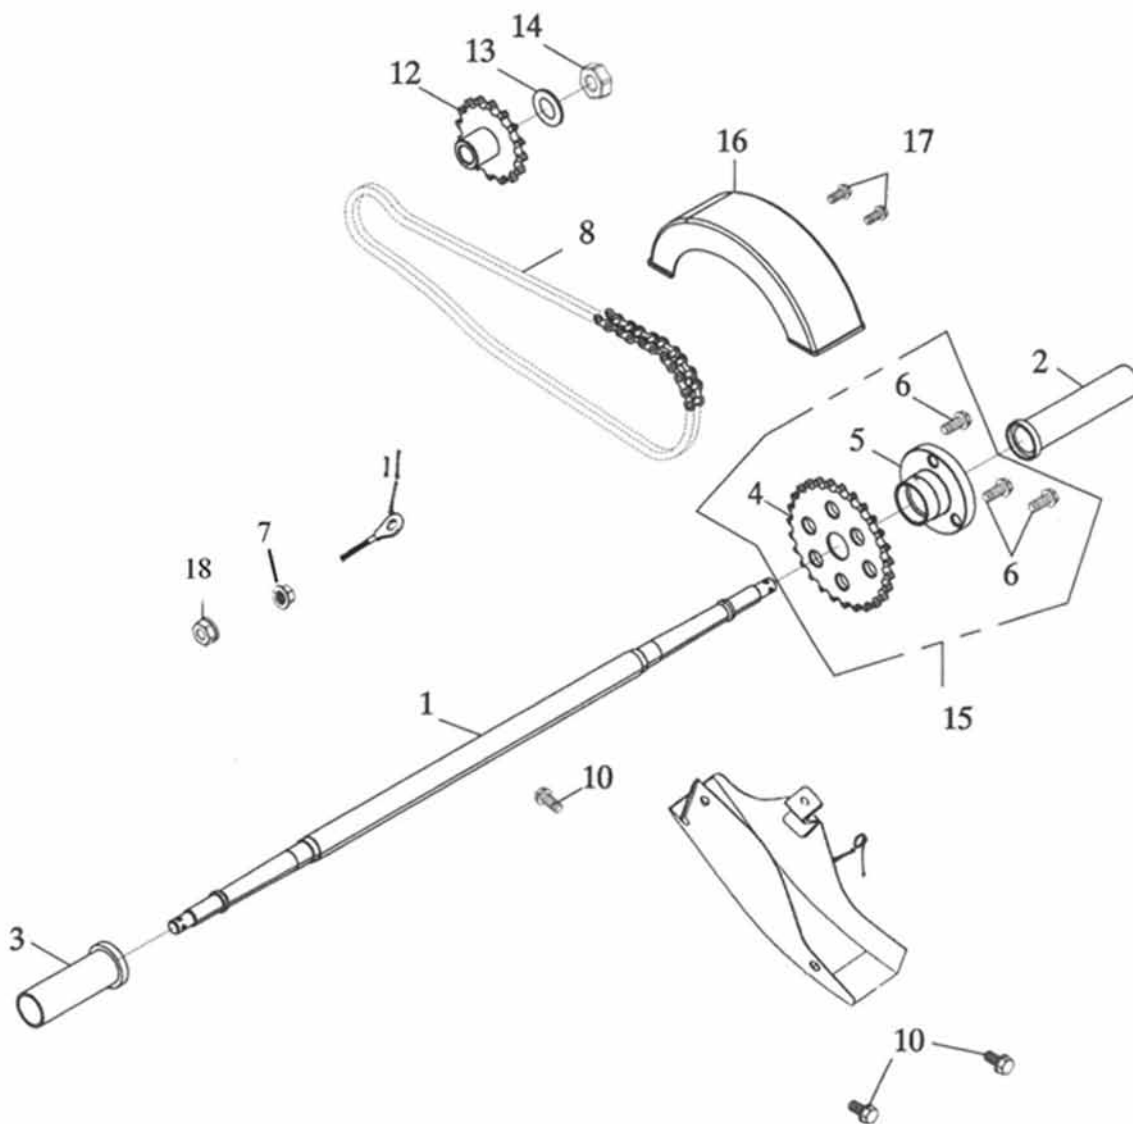

Hinterachse

Vorne ↙

Position	Artikel Nummer	Anzahl	Beschreibung	Anmerkung
1	42301-145-000	1	Hinterachse	711mm
2	42620-145-001	1	Rechte Abstandsbuchse	
3	42622-145-001	1	Linke Abstandsbuchse	
4	41201-145-000	1	Hinteres Kettenrad	28T
5	42610-145-000	1	Hinteres Kettenradaufnahme	
6	96000-08020-12	3	Schraube mit Scheibe	8*20
7	94050-08000	1	Mutter	8mm
8	40530-145-000	1	Antriebskette	428*76
9	40510-145-001	1	Kettenschutz	
10	96000-08012-12G	3	Schraube mit Scheibe	8*12
11	40543-145-001	1	Kettenspanner	8 MM
12	23801-145-000	1	Vorderes Kettenrad	428-19T
13	94105-1529030G	1	Scheibe	15*29*3
14	90350-14000	1	Sicherheitsmutter	14mm
15	42600-145-000	1	Hinteres Kettenrad Kpl.	28T
16	40511-152-000	1	Kettenabdeckung	
17	92000-06014-10G	2	Schraube mit Scheibe	6*14
18	94001-08000B	1	Mutter	8mm