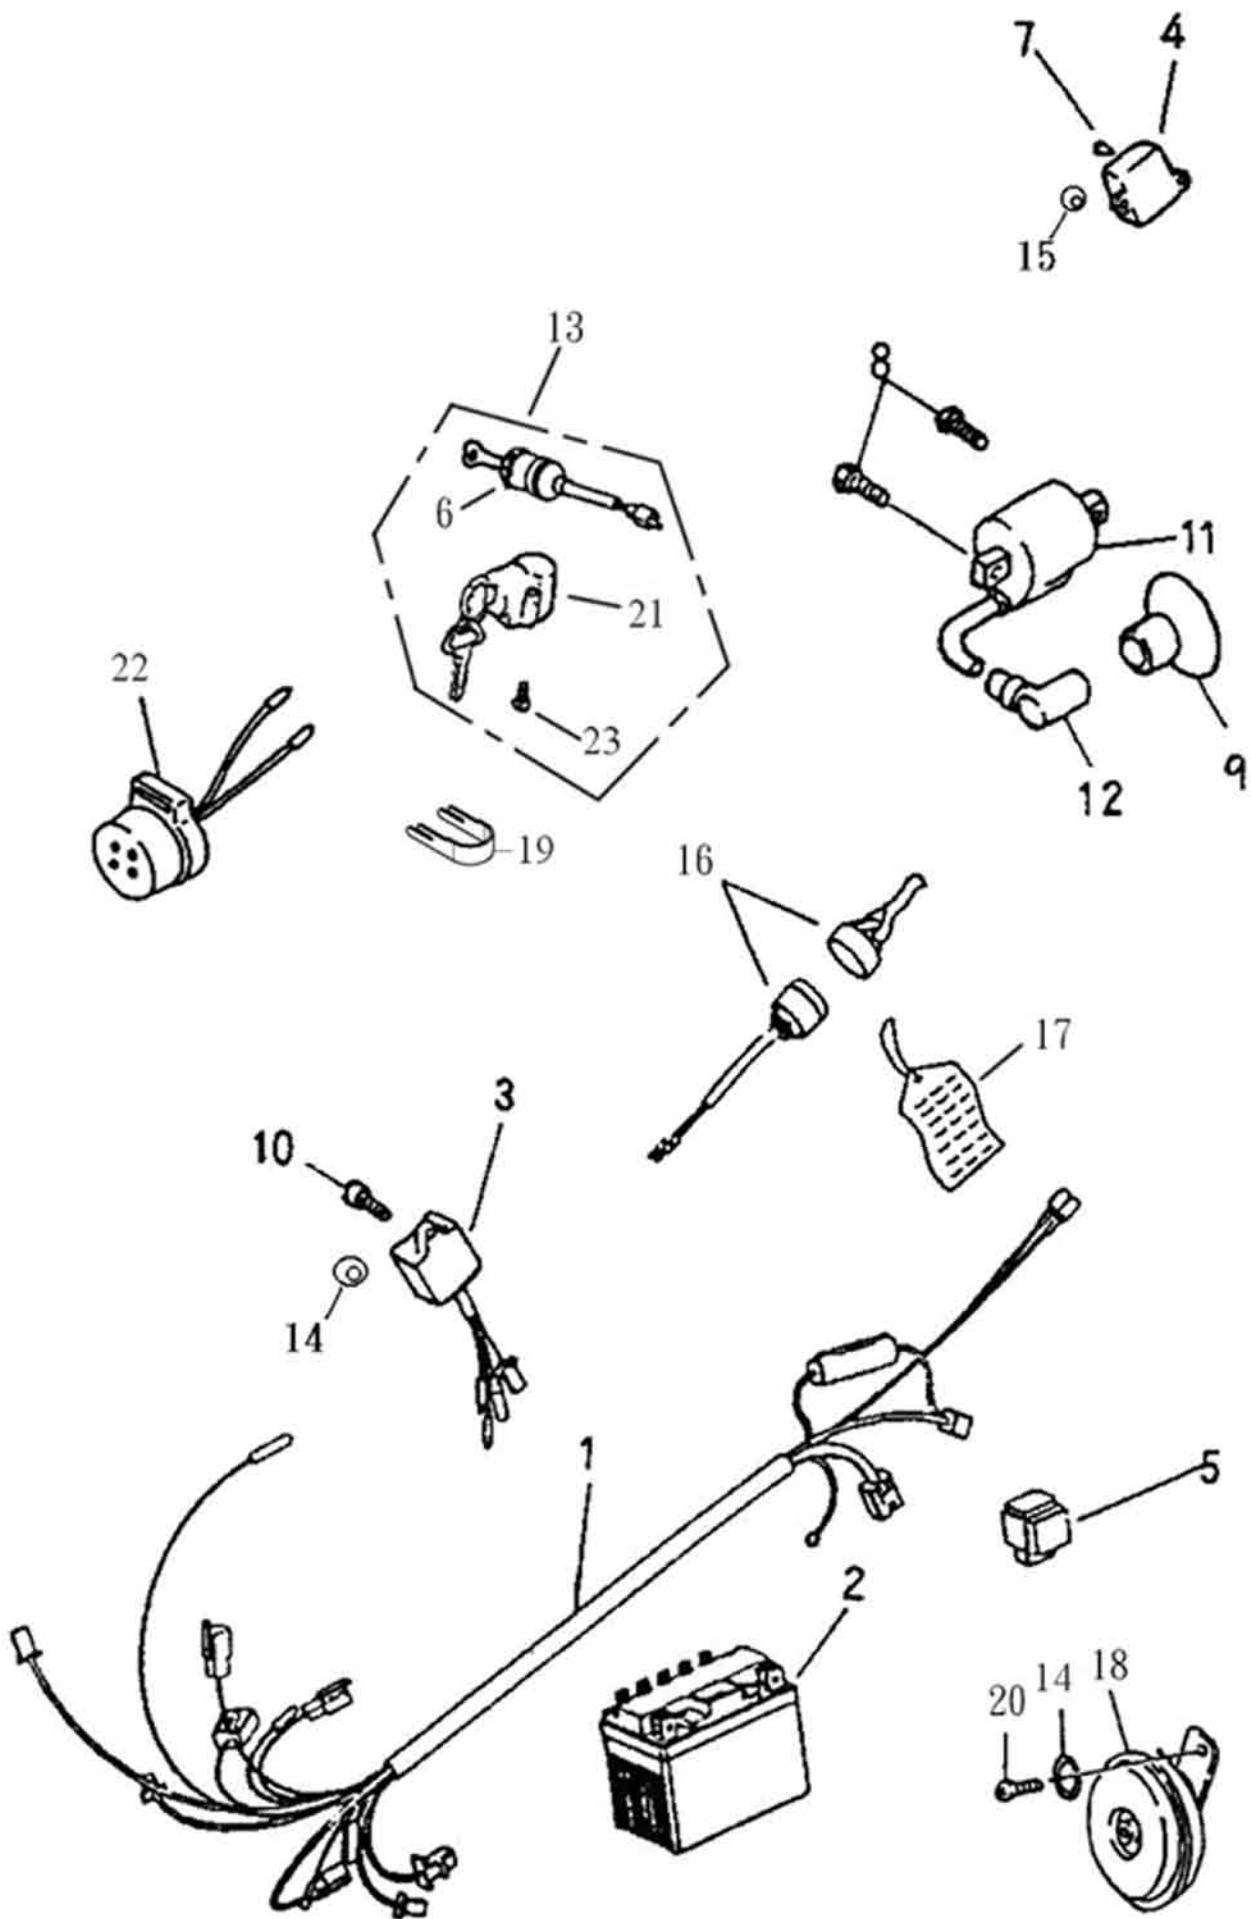

Elektrik

Elektrik Fortsetzung

Position	Artikel Nummer	Anzahl	Beschreibung	Anmerkung
1	32100-145-00E	1	Kabelbaum	
2	31500-116-000	1	Batterie	12V
3	30410-116-000	1	C.D.I Einheit	
4	31600-110-000	1	Regler Gleichrichter	
5	38501-105-0A1	1	Starterrelais	
6	35100-145-00A	1	Zündschloß	
7	93500-05012B	1	Kreuzschraube	5*12
8	96000-06020-10C	2	Schraube mit Scheibe	M6*20
9	30605-116-000	1	Gummi Kappe	
10	93500-06015B	1	Kreuzschraube	6*15
11	30510-110-000	1	Zündspule	L=300
12	30700-101-001	1	Zündkerzenstecker	10KΩ
13	35010-145-00A	1	Schloßsatz	
14	94111-0612015B	2	Federscheibe	6*12*1.5
15	94111-0509012B	1	Federscheibe	5*9*1.2
16	31800-145-000	1	Sicherheitsschalter (REV.1)	
17	87707-145-000	1	Warnanhänger	
18	38110-101-001	1	Hupe	12V NO0037
19	35102-145-000	1	Zündschlossfixierung	
20	93500-06012B	1	Kreuzschraube	6*12
21	53600-128-000	1	Lenkradschloss	
22	38301-107-0AC	1	Blinkrelais	12V 40W
23	93500-05010C	2	Kreuzschraube	5*10