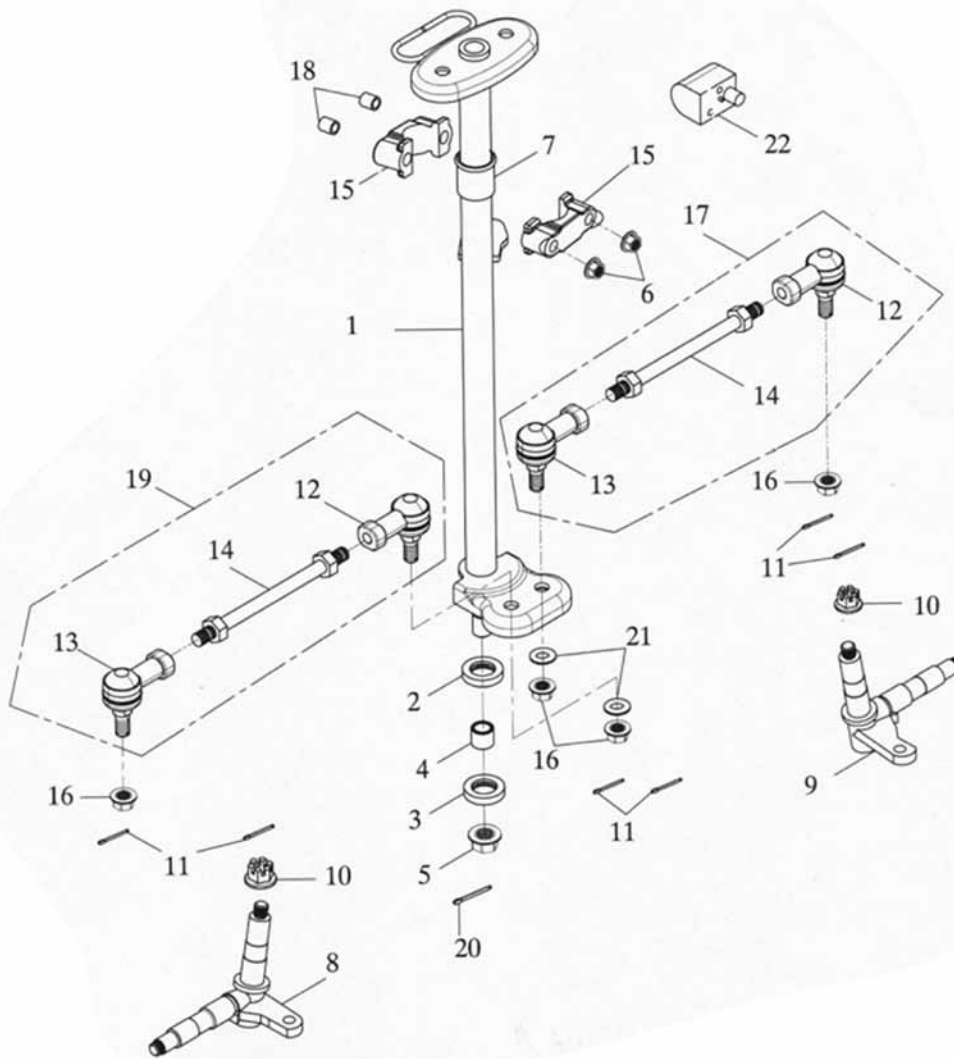

Lenkung

Position	Artikel Nummer	Anzahl	Beschreibung	Anmerkung
1	51109-155-00A	1	Lenkwelle (REV.3)	
2	96500-18327	1	Simmerring	18*32*7
3	96500-22357	1	Simmerring	22*35*7
4	44620-145-000	1	Abstandsbuchse	15*22*15
5	90350-14000G	1	Sicherheitsmutter	M14
6	94050-08000C	2	Sicherheitsmutter	8mm
7	51114-145-000	1	Kunststoffbuchse	
8	44510-145-000	1	Achsschenkel Links (REV.3)	
9	44520-145-000	1	Achsschenkel Rechts (Rev.3)	
10	94052-10000-14C	2	Kronenmutter	10mm
11	94201-20190B	6	Sicherungssplint	2*19
12	44511-145-002	2	Kugelkopf Linksgewinde	ECO
13	44521-145-002	2	Kugelkopf Rechtsgewinde	ECO
14	91001-10200	2	Spurstange	10*200
15	51113-145-00A	2	Lenkwellenhalter	
16	90350-10000G	4	Sicherheitsmutter	M10*P1.25
17	44500-145-002	1	Spurstange Rechts Kpl.	ECO
18	51115-145-000	2	Abstandsbuchse	
19	44501-145-002	1	Spurstange Links Kpl.	ECO
20	94105-1022025G	2	Scheibe	10*22*2.5
21	94201-30320B	1	Sicherungssplint	3*32
22	53600-128-000	1	Lenkradschloss