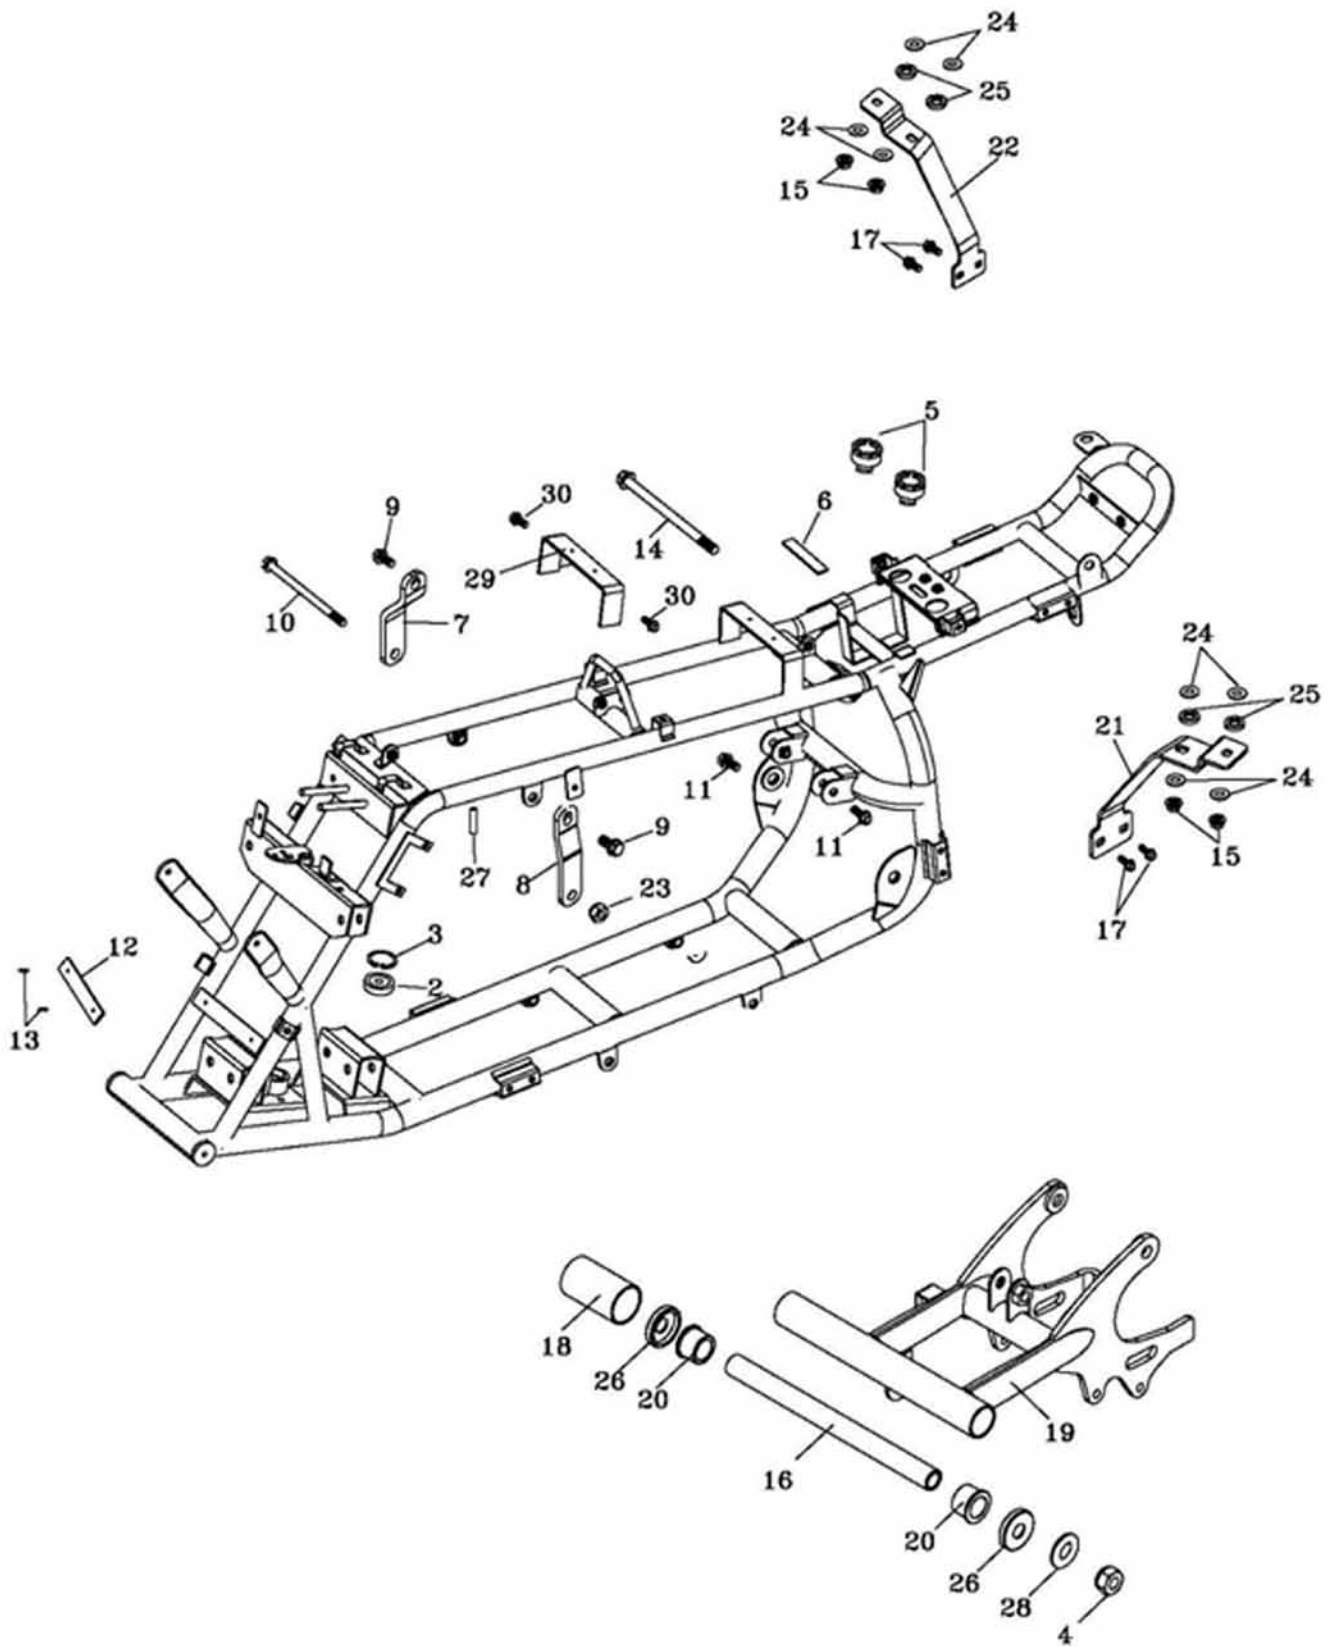

Ersatzteilliste ATV 50 V Luftgekühlt

RFLMA05A*****

Inhalt

Rahmen	3
A-Arme, Gepäckträger, Stoßstange Vorne	5
Verkleidung und Scheinwerfer	7
Kraftstofftank und Öltank	9
Stoßdämpfer und Bereifung Vorne	11
Bereifung Hinten	13
Vorderradbremse	14
Hinterradbremse.	15
Lenker	16
Hinterachse	18
Lenkung	19
Elektrik	20
Beleuchtung	22
Aufkleber	23

Rahmen

Rahmen Fortsetzung

Position	Artikel Nummer	Anzahl	Beschreibung	Anmerkung
1	50100-145-00N	1	Rahmen	
2	96100-600ZZ	1	Kugellager	600ZZ
3	94512-3200R	1	Sicherungsring	RTW-32
4	90350-14000G	1	Sicherheitsmutter	M14
5	77211-145-001	2	Gummi	
6	17505-145-000	1	Schwamm Kissen	15*100*4
7	50353-145-002	1	Motorhalter Rechts (REV.1)	
8	50354-145-002	1	Motorhalter Links (REV.2)	
9	96000-10020-14G	2	Schraube mit Scheibe	10*20
10	96000-10208-14C	1	Schraube mit Scheibe	10*208
11	96000-08036-12G	2	Schraube mit Scheibe	8*36
12	94101-1426030C	1	Scheibe	14*26*3
13	90662-105-000	2	Niet	#4-3
14	96000-14290-19C	1	Schraube mit Scheibe	14*290
15	90350-06000C	4	Sicherheitsmutter	6mm
16	52104-145-000	1	Abstandsbuchse	14*20*253
17	92000-06014-10G	4	Schraube	6*14
18	52101-145-001	1	Gummi Überzug	L=65mm ECO
19	52100-145-004	1	Hinterradschwinge	M8
20	52103-145-000	2	Buchse	
21	83402-181-001	1	Hinterer Verkleidungshalter Links	
22	83403-181-001	1	Hinterer Verkleidungshalter Rechts	
23	90350-10000C	1	Sicherheitsmutter	10mm*1.25
24	94101-0618020B	4	Scheibe	6*18*2
25	94102-145-000	8	Gummischeibe	
26	52144-145-000	2	Dichtung für Schwinge	
27	11357-145-000	4	Gummi für Kabelklemme	
28	94101-0614020G	4	Scheibe	6*14*2
29	54315-145-000	1	Halter	
30	96000-06012-10G	2	Schraube mit Scheibe	6*12