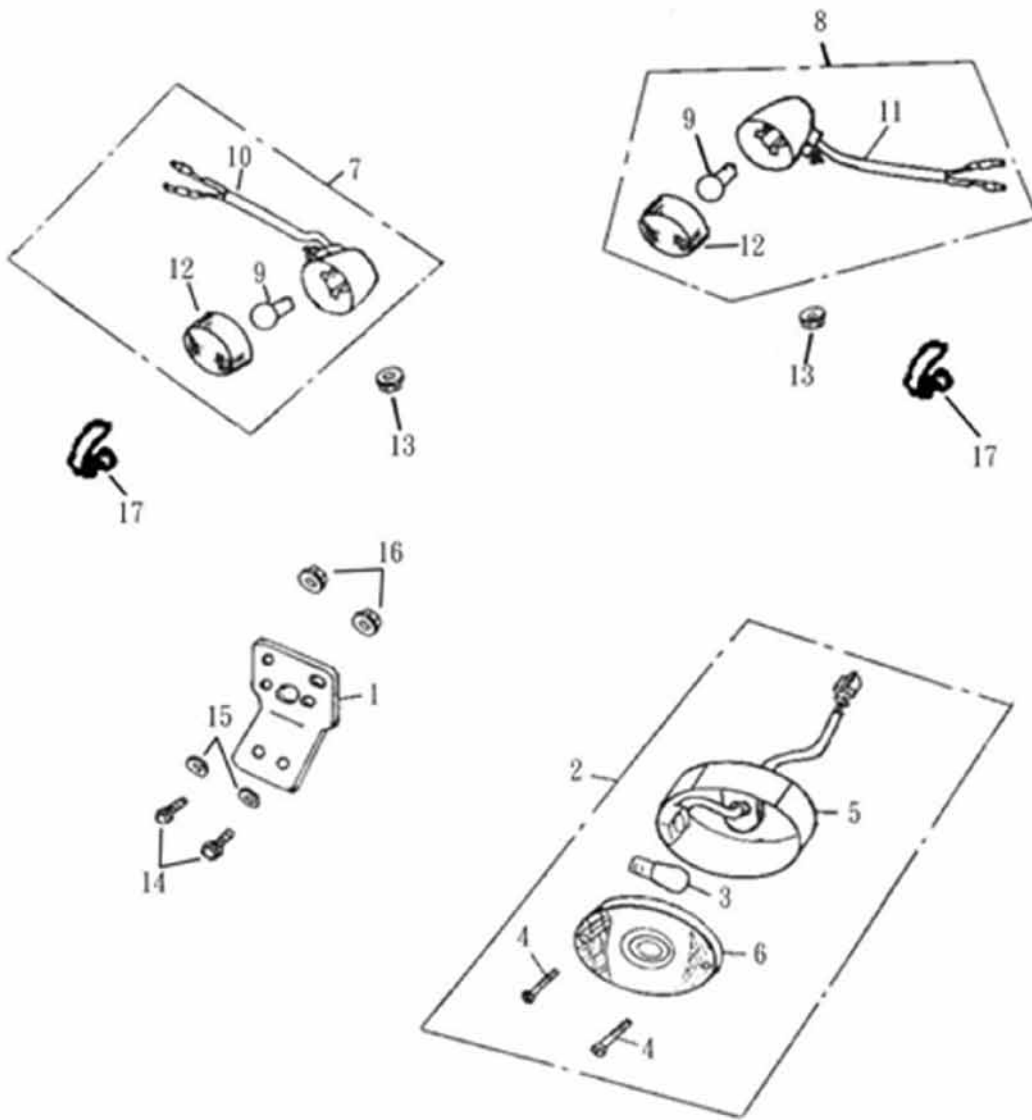

Beleuchtung

Position	Artikel Nummer	Anzahl	Beschreibung	Anmerkung
1	50357-145-000	1	Rücklichthalter (REV.1)	
2	33700-145-000	1	Rücklicht Kpl. (E-MARK,SAE)	
3	34906-128-000	1	Rücklicht Glühlampe (E-MARK)	12V 21/5W
4	93500-04010B	2	Kreuzschraube	4*10
5	33711-145-000	1	Rücklichtgehäuse	
6	33702-145-000	1	Rücklichtglas	
7	33400-225-00A	2	Blinker Rechts Kpl. (E-MARK)	
8	33450-225-00A	2	Blinker Links Kpl. (E-MARK)	
9	34905-118-00A	4	Blinker Glühlampe (E-MARK)	12V/10W
10	33425-145-00A	2	Blinkersockel Rechts	
11	33435-145-00A	2	Blinkersockel Links	
12	33410-145-00A	4	Blinkerglas	
13	94050-05000C	4	Mutter mit Scheibe	5mm
14	96000-06012-10G	2	Schraube mit Scheibe	6*12
15	94101-0615010B	2	Scheibe	6.5*15*1
16	94050-06000C	2	Mutter mit Scheibe	6mm
17	11352-145-000	4	Kabelklammer	
18	93903-03016C	4	Schneidschraube	3*16