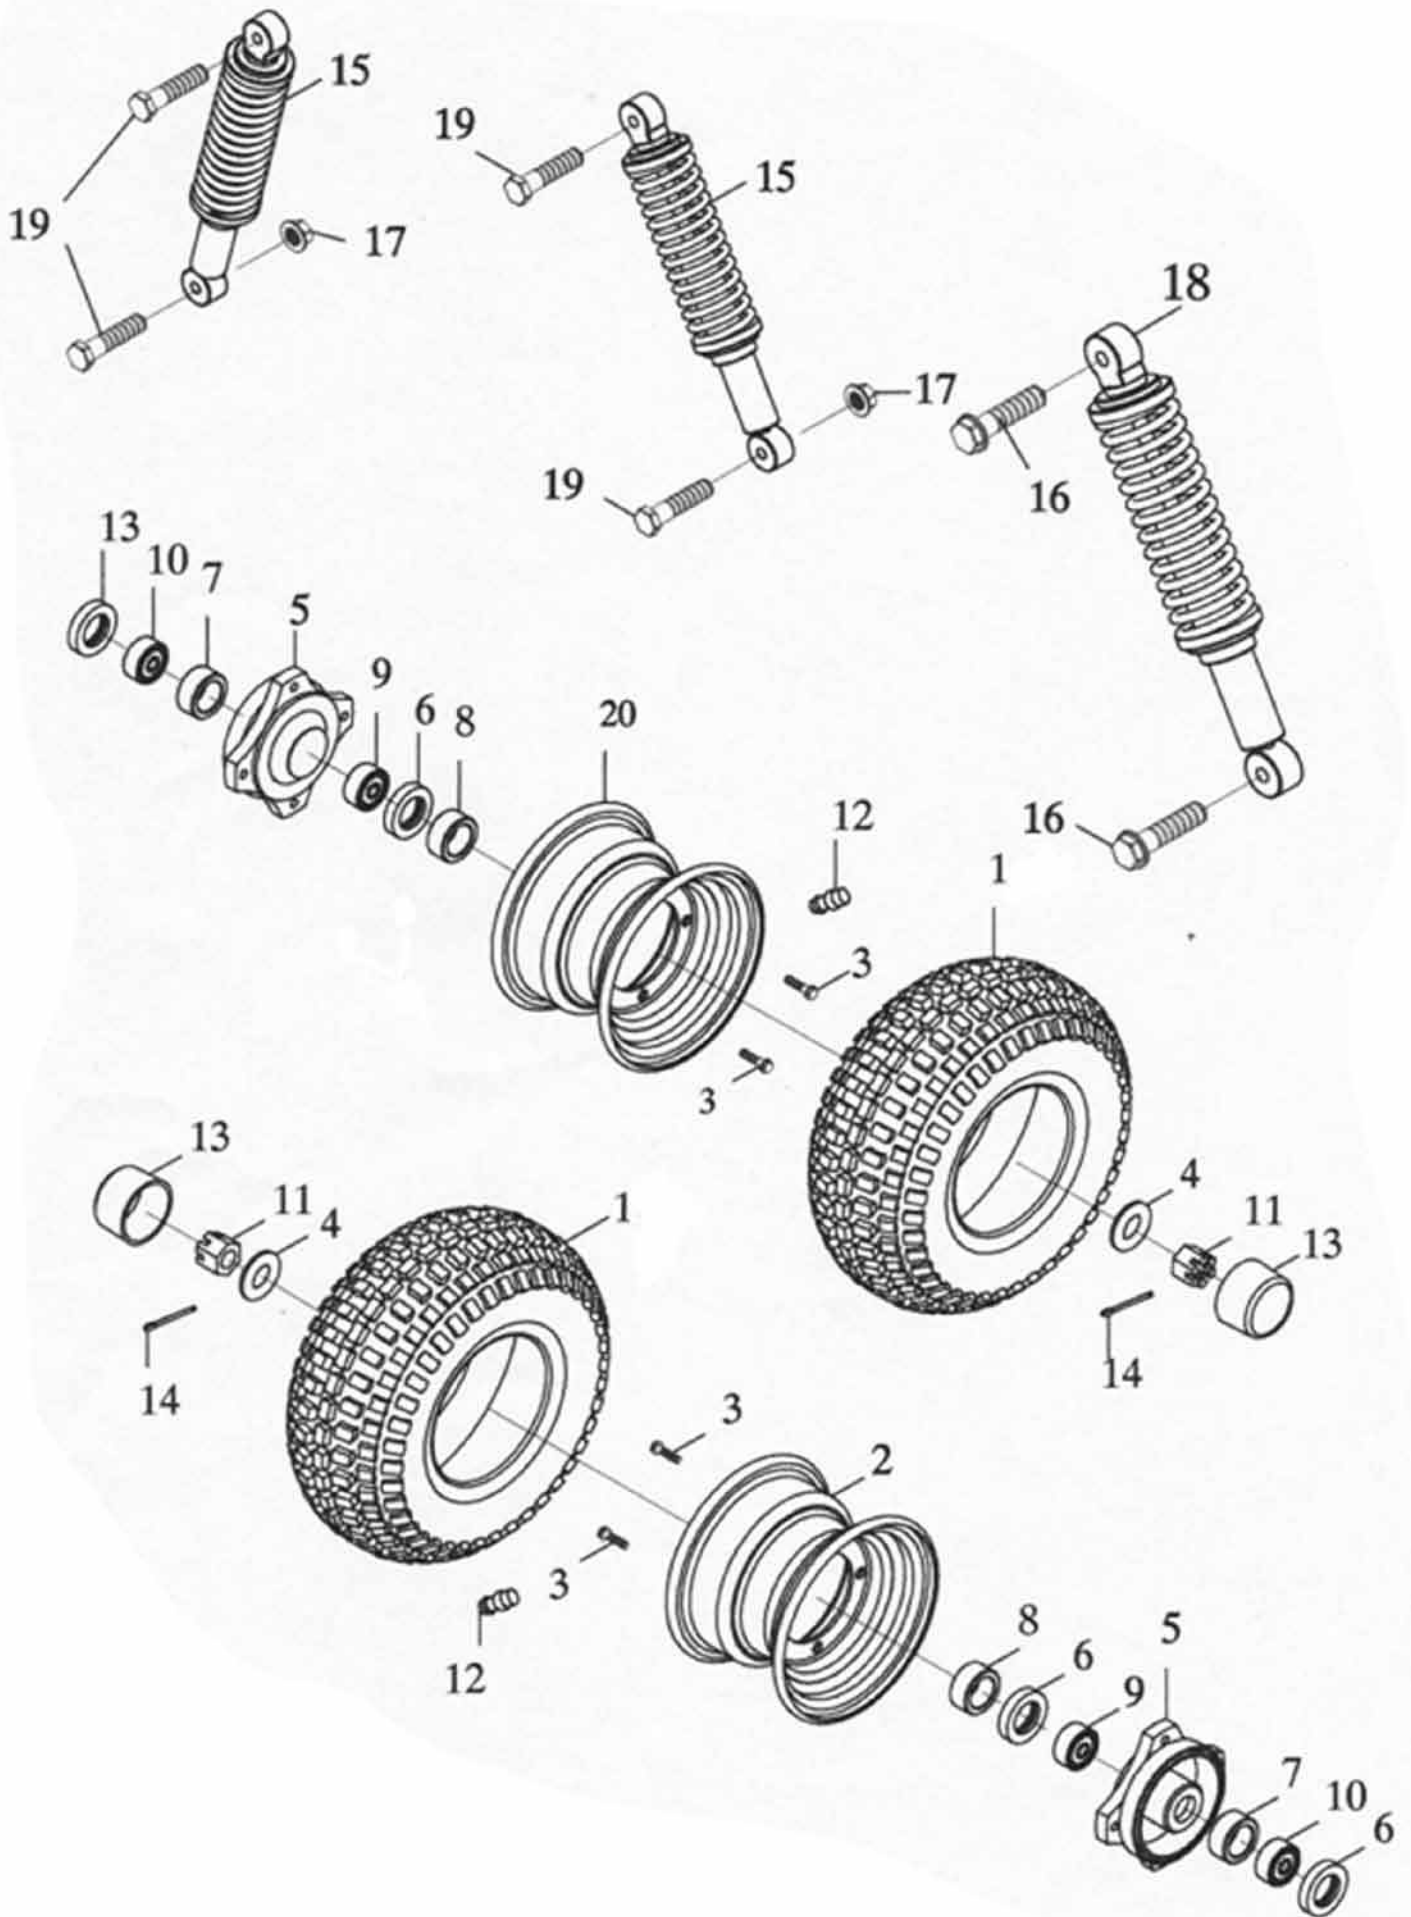

Stoßdämpfer und Bereifung Vorne

Stoßdämpfer und Bereifung Vorne Fortsetzung

Position	Artikel Nummer	Anzahl	Beschreibung	Anmerkung
1	42711-146-000	2	Reifen	19*7-8
2	42701-146-000	1	Felge Vorne (REV.2)	8*5.5
3	96000-10020-14B	8	Schraube mit Scheibe	10*20
4	94101-1240045C	2	Scheibe	12*40*4.5
5	42710-145-000	2	Vordere Bremstrommel (REV.3)	
6	96500-22357	4	Simmerring	22*35*7
7	44620-145-000	2	Abstandsbuchse	15*22*15
8	44311-145-000	2	Buchse (REV.1)	15*22*10
9	96100-6002Z	2	Kugellager	6002Z
10	96100-6003Z	2	Kugellager	6003Z
11	94051-12000-17C	2	Kronenmutter	12mm
12	42616-145-000	2	Luftventil	
13	42814-145-000	2	Gummi Abdeckung	ADLY
14	94201-30320B	2	Sicherungssplint	3*32
15	51400-145-000	2	Stoßdämpfer Vorne (REV.1)	
16	92000-10040-14G	2	Schraube	10*40
17	90350-10000G	4	Sicherheitsmutter	M10*P1.25
18	52400-145-000	1	Stoßdämpfer Hinten (REV.1)	
19	96000-10040-14G	4	Schraube	M10*40
20	42701-146-00A	1	Felge Vorne	8*5.5