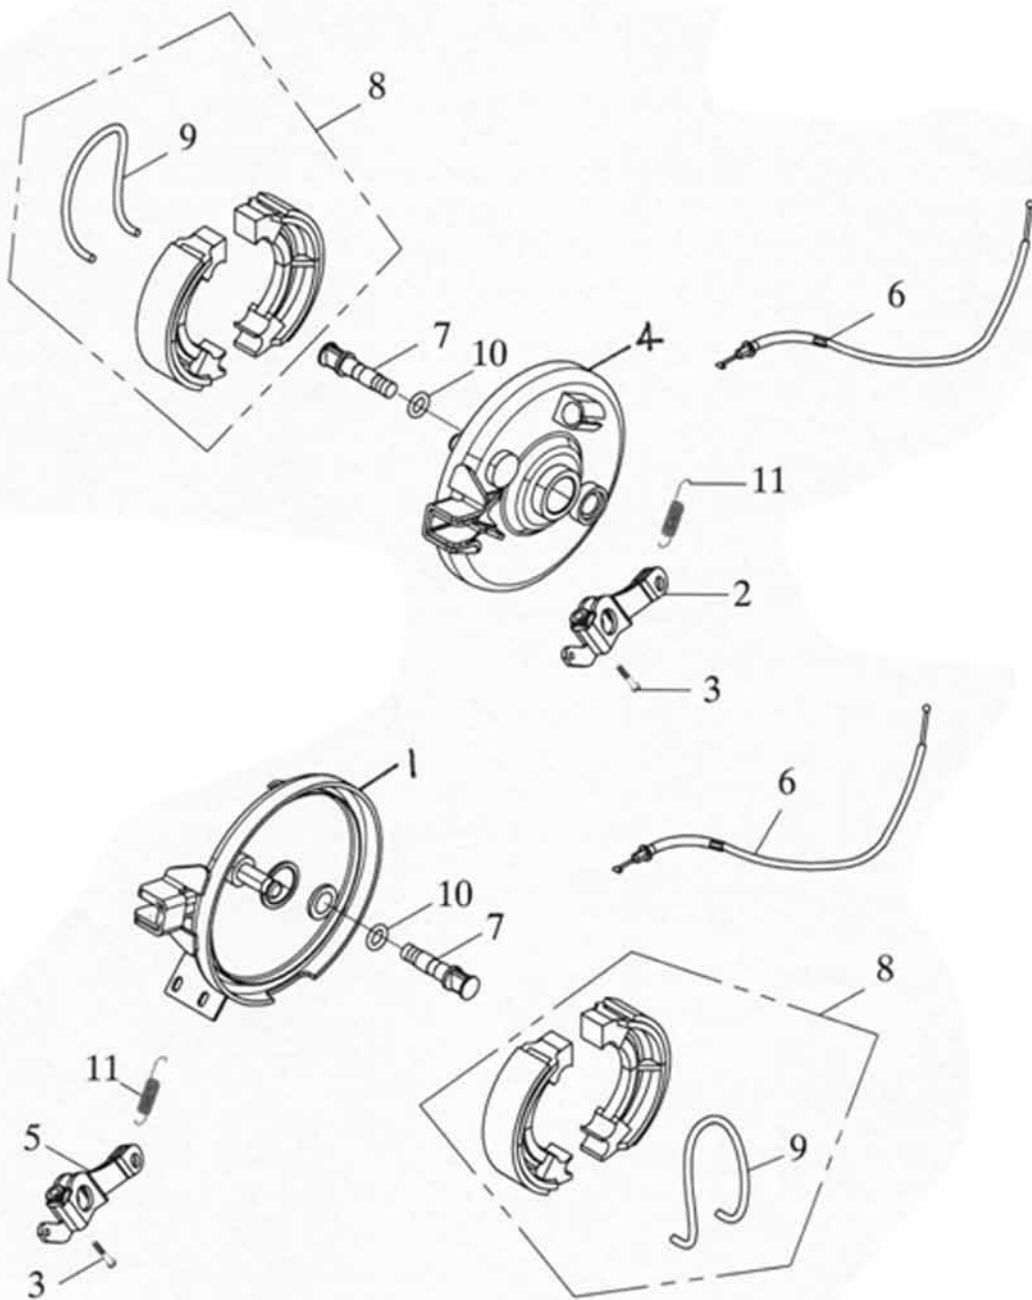

Vorderradbremse

Vorne

Position	Artikel Nummer	Anzahl	Beschreibung	Anmerkung
1	45010-145-00A	1	Bremsankerplatte Vorne Links (REV.1)	
2	45410-145-000	1	Linker Bremsarm Vorne	
3	96000-05024-08C	2	Schraube mit Scheibe	5*24
4	45020-145-000	1	Bremsankerplatte Vorne Rechts (Rev.1)	
5	45310-145-000	1	Rechter Bremsarm Vorne	
6	45450-145-000	2	Bremsbowdenzug	L=822
7	45141-145-000	2	Vordere Bremswelle (REV.3)	
8	45120-145-001	2	Bremsbeläge Vorne	
9	45133-145-000	2	Feder	
10	91313-104-000	2	O-Ring	12.5*3
11	45437-145-000	2	Rückzugsfeder