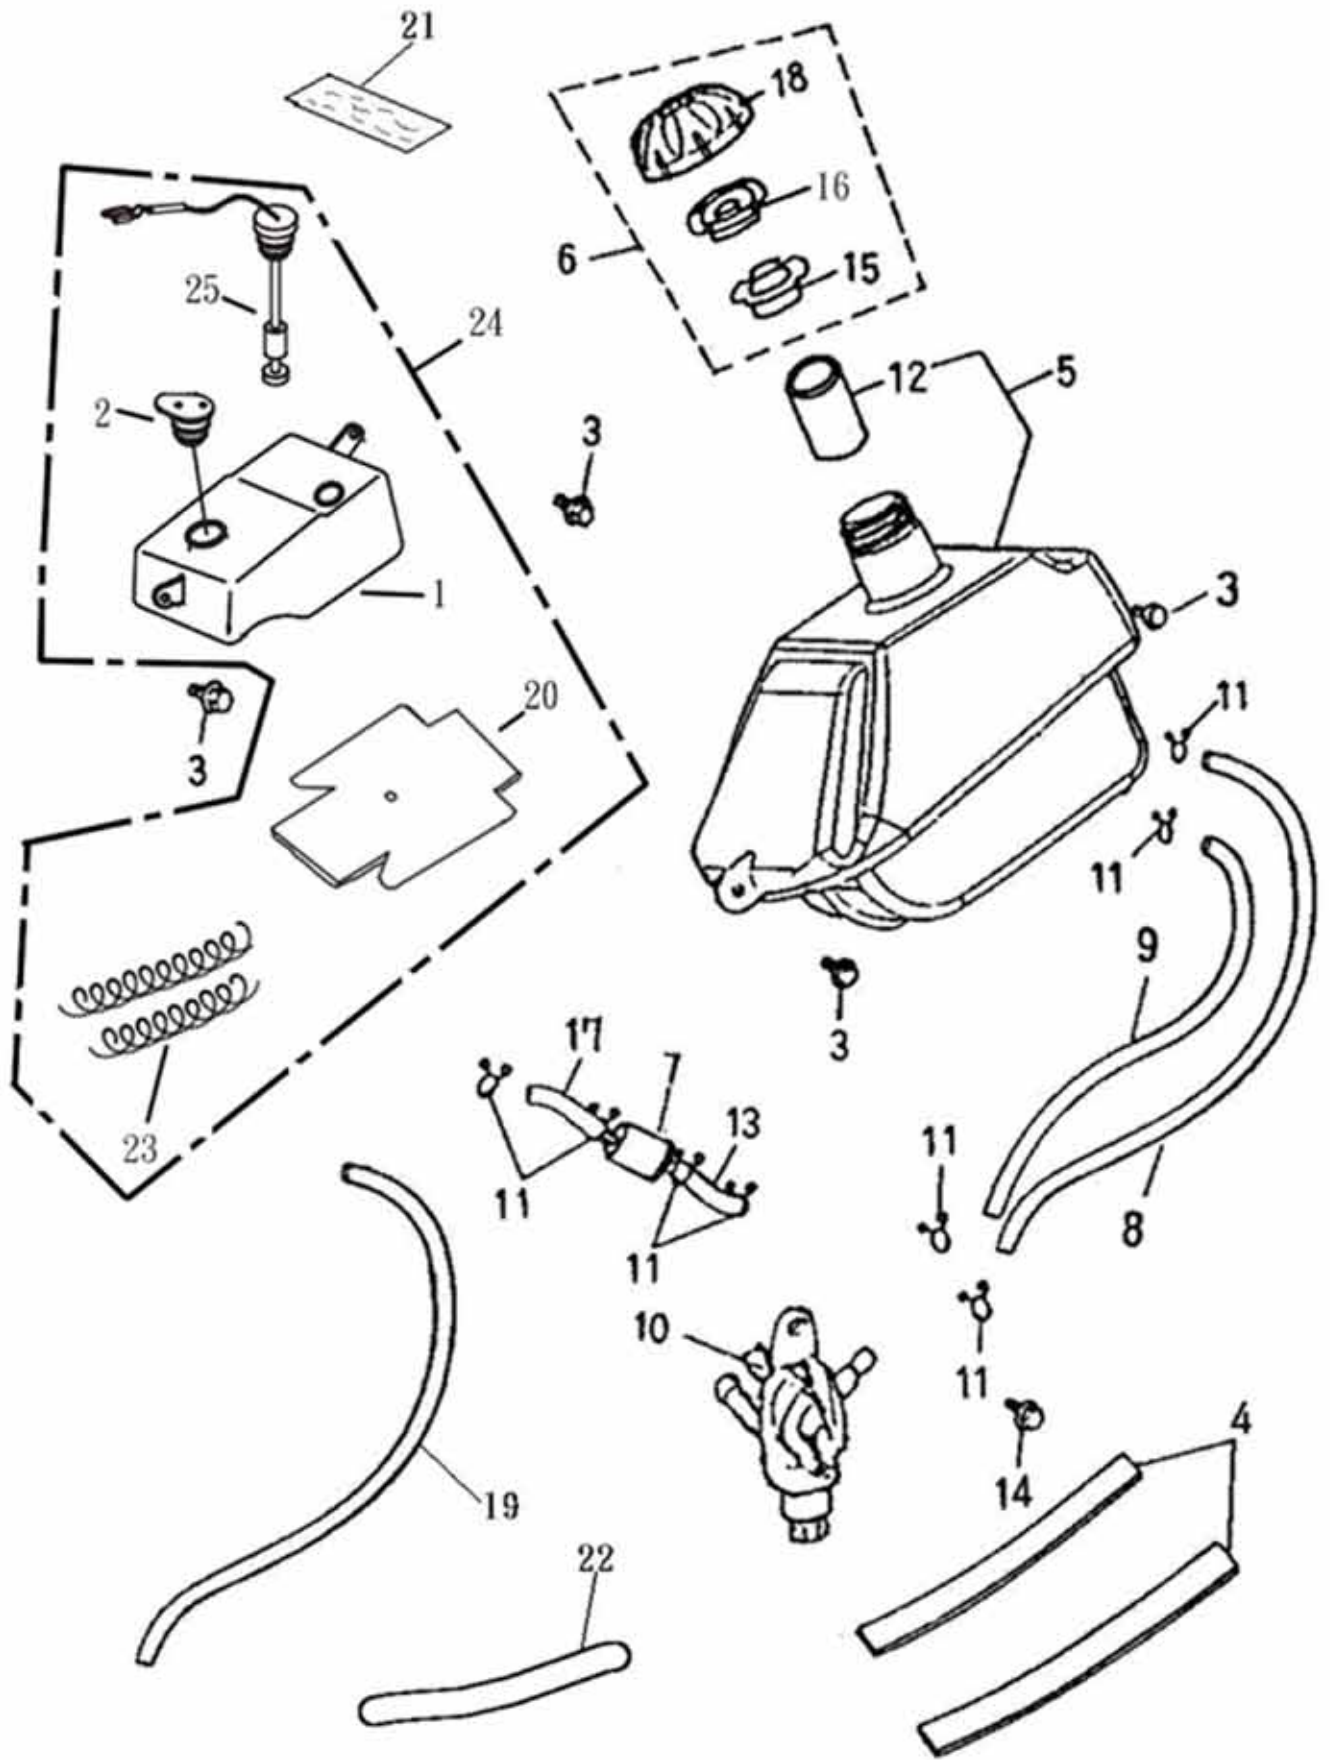

Kraftstofftank und Öltank

Kraftstofftank und Öltank Fortsetzung

Position	Artikel Nummer	Anzahl	Beschreibung	Anmerkung
1	55100-154-00B	1	Öltank	
2	55105-145-000	1	Öltankverschluss	
3	92000-06014-10G	4	Schraube	6*14
4	17505-145-00A	2	Schwamm Kissen	30*100*4
5	17500-155-001	1	Kraftstofftank	
6	17620-145-001	1	Kraftstofftank Verschluss	
7	16952-145-000	1	Kraftstofffilter	
8	17512-145-000	1	Kraftstoffschlauch	
9	17513-145-000	1	Kraftstoffschlauch	
10	16950-145-000	1	Kraftstoffhahn	
11	94510-08000	8	Schelle	8*0.8
12	17633-145-000	1	Einsatz für Kraftstofftank	
13	94400-0408160	2	Kraftstoffschlauch	4.8*8*160
14	96000-06012-10G	1	Schraube mit Scheibe	6*12
15	17631-145-000	1	Dichtung für Tankdeckel	
16	17632-145-001	1	Buchse für Tankdeckel	
17	94400-0408075	1	Schlauch	4.5*8.5*75
18	17621-145-001	1	Tankdeckel	NYLON66
19	94402-1617190	1	Schlauchüberzug	16*17*190
20	55101-145-001	1	Öltankisolierung	0.1+5mm/200°C
21	87723-116-000	1	Warnaufkleber	
22	94402-1012090	1	Schlauchüberzug	10*12*90
23	55106-145-000	2	Befestigungsfeder	0.4*250mm
24	55110-145-00A	1	Öltank Kpl.