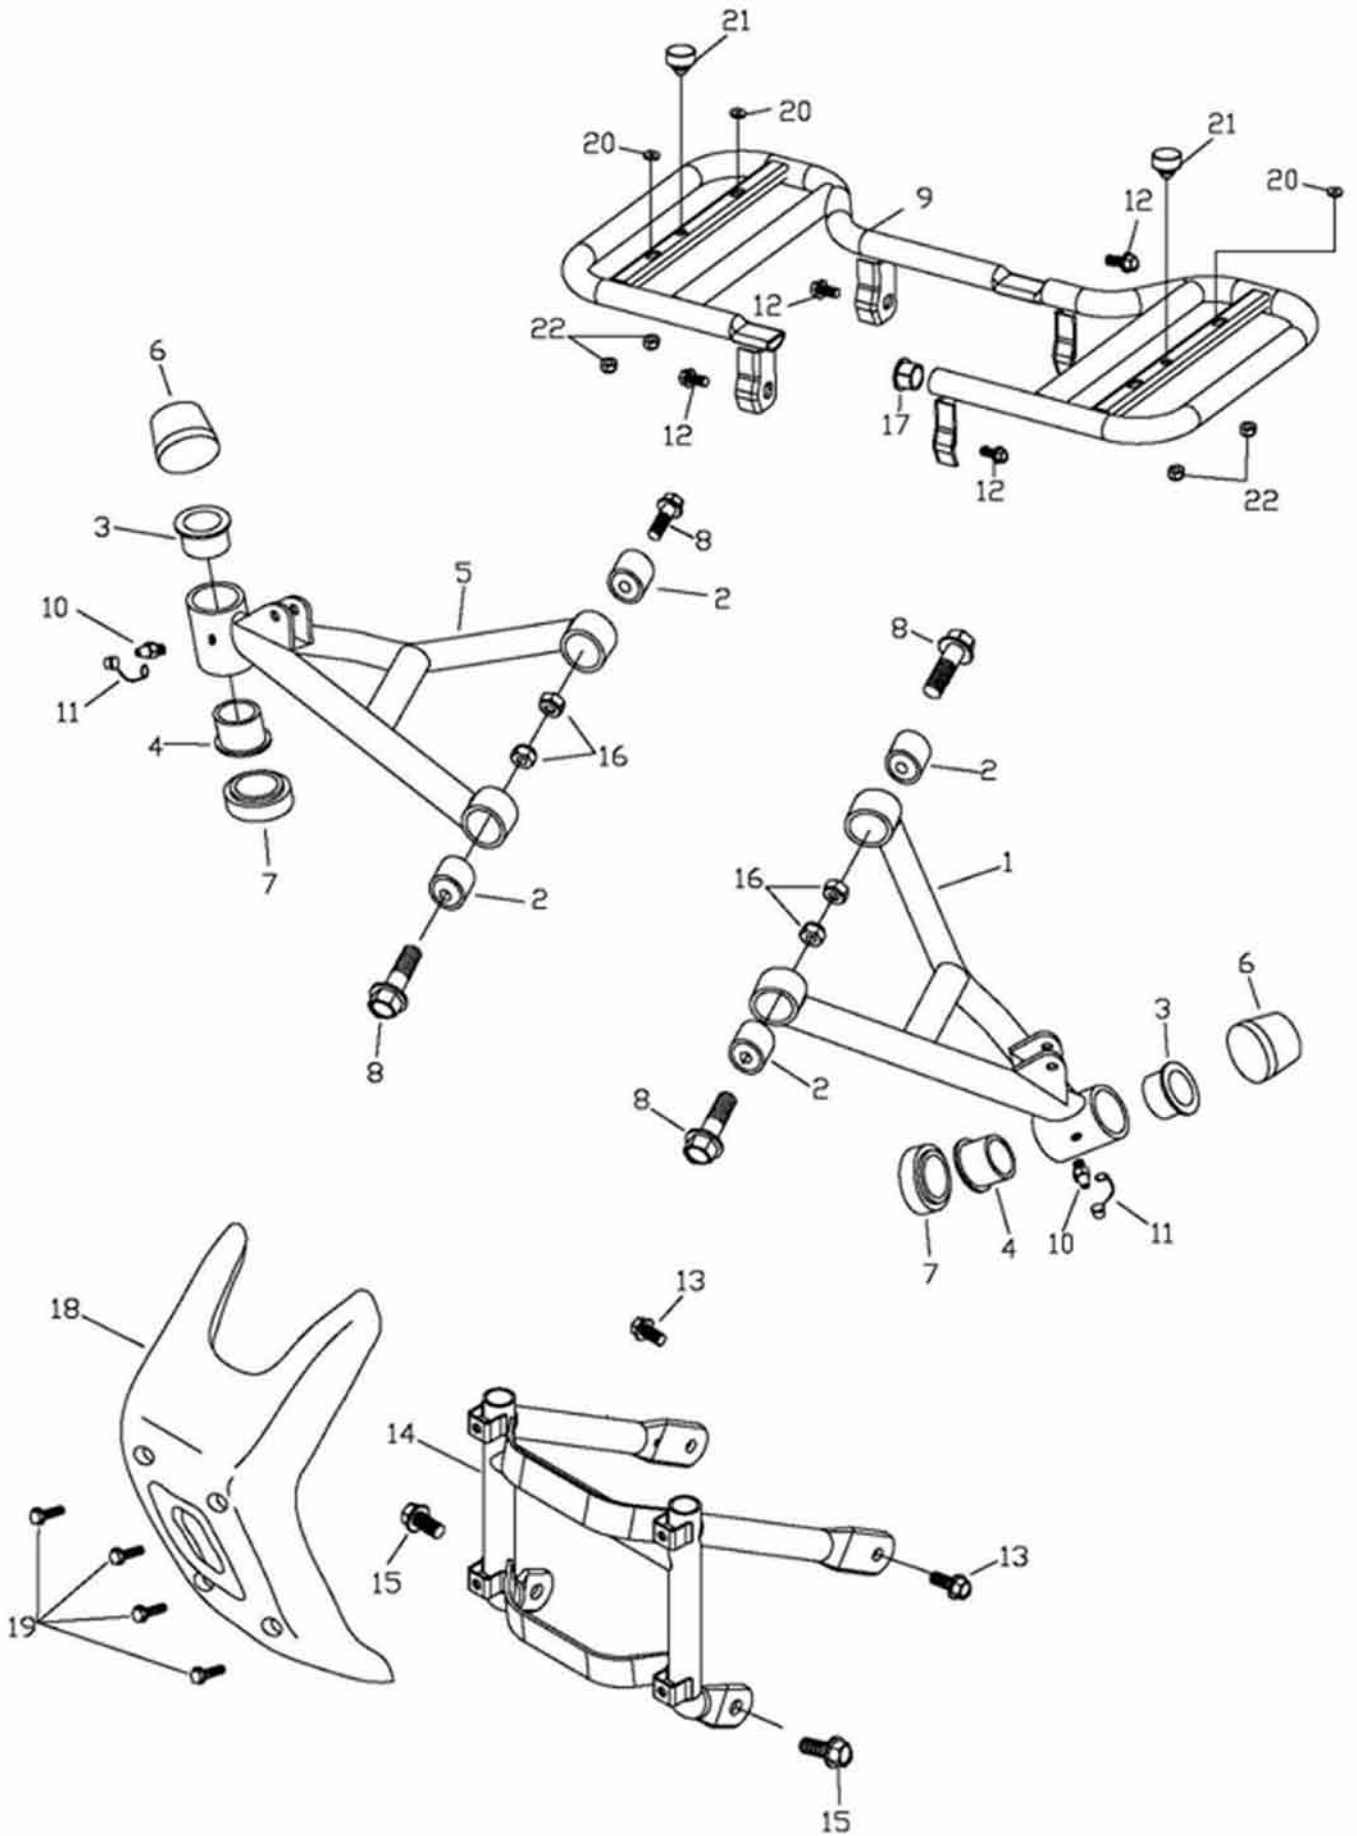

A-Arme, Gepäckträger, Stoßstange Vorne

A-Arme, Gepäckträger, Stoßstange Vorne Fortsetzung

Position	Artikel Nummer	Anzahl	Beschreibung	Anmerkung
1	51300-145-001	1	A-Arm Links (REV.1)	
2	96400-102829	4	Gummi Buchse	10*28*29
3	51201-145-000	2	Buchse	φ15.5
4	51202-145-000	2	Buchse	φ17
5	51200-145-001	1	A-Arm Rechts (REV.1)	
6	51203-145-000	2	Abdeckkappe	
7	51204-145-001	2	Staubschutzkappe	ECO
8	96000-10048-14G	4	Schraube mit Scheibe	M10*48
9	64310-155-002	1	Gepäckträger	
10	96501-06000	2	Schmiernippel	6mm X 5
11	96502-06000	2	Kappe für Schmiernippel	6mm
12	96000-10020-14G	4	Schraube mit Scheibe	10*20
13	96000-06016-10G	2	Schraube mit Scheibe	6*16
14	50104-155-001	1	Stoßstange (REV.1)	
15	96000-08016-12G	2	Schraube mit Scheibe	8*16
16	90350-10000G	4	Sicherheitsmutter	M10*P1.25
17	64330-145-000	1	Gummi Kappe für Gepäckträger	
18	50107-155-000FA	1	Stoßstangenverkleidung	
19	96000-06012-10G	4	Schraube mit Scheibe	6*12
20	94102-145-000	4	Gummischeibe	
21	95011-145-000	2	Gummidämpfer