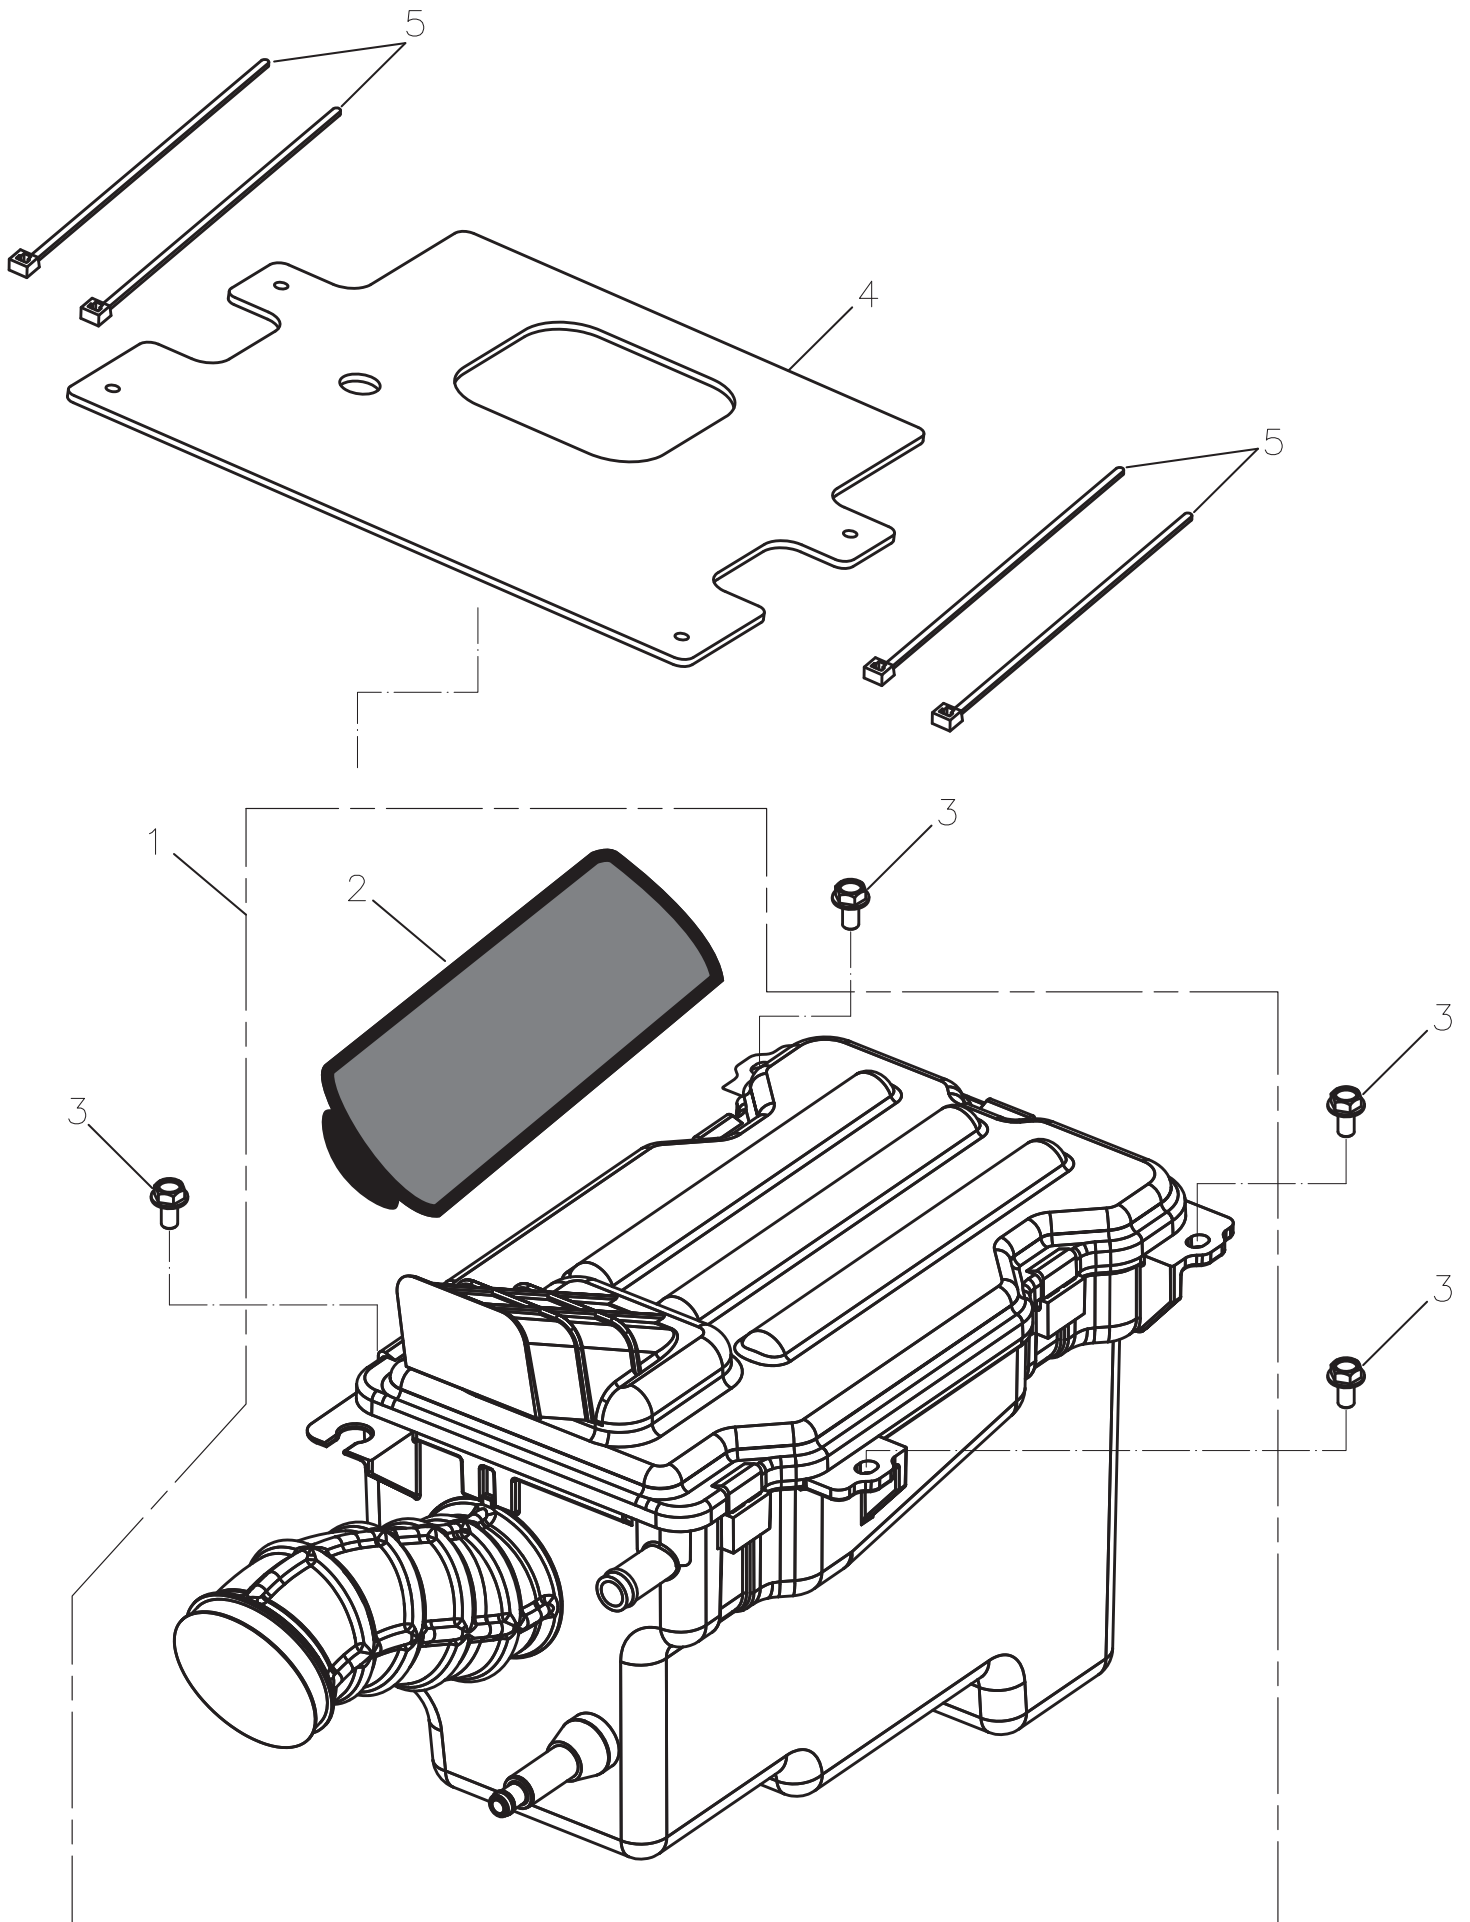

Luftfilter

ET-Nummern

Pos.	Artikel Nummer	Beschreibung	Anzahl	Anmerkung
1	17200-REA-0007	Luftfilter Kpl.	1	BK-001U
2	17211-REA-000	Luftfiltereinsatz	1	
3	96000-06012-10G	Inbusschraube mit Flansch	4	6*12
4	17222-620-000	Luftfilterschutzblech	1	
5	90669-168-000	Kabelband	4	3*150 m/m