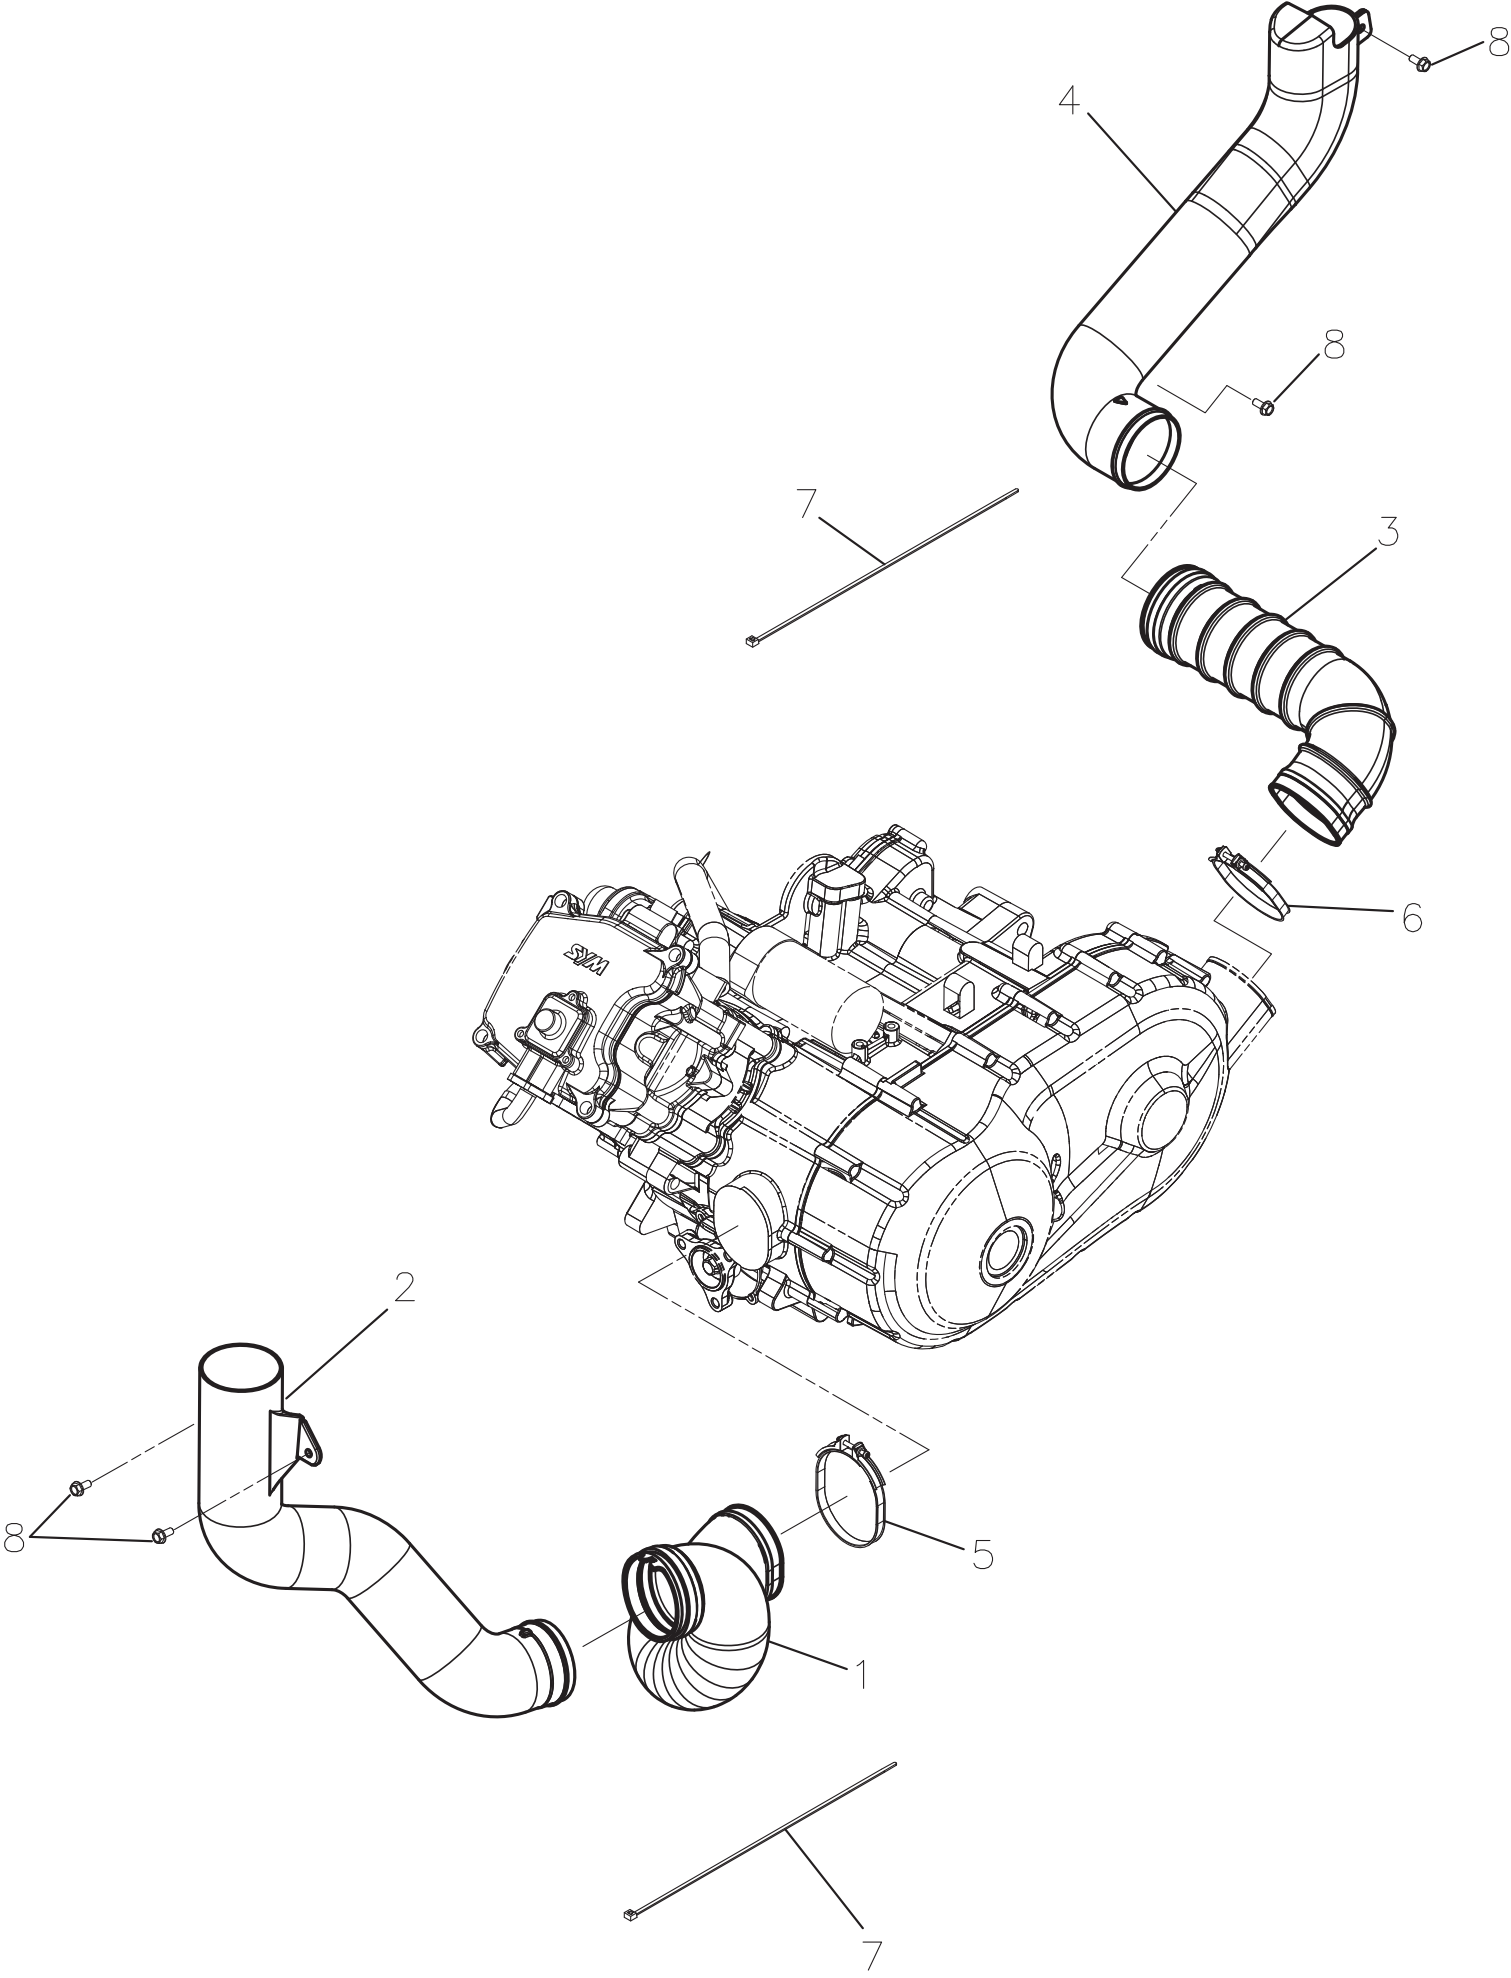

CVT Luftsystem

ET-Nummern

Pos.	Artikel Nummer	Beschreibung	Anzahl	Anmerkung
1	11352-REA-0002	CVT Lufteinlaßschlauch A	1	
2	11353-REA-0002	CVT Lufteinlaßschlauch B	1	
3	11346-REA-0004	CVT Luftauslassschlauch A	1	
4	11347-REA-0003	CVT Luftauslassschlauch B	1	
5	11348-REA-0001	Schelle Einlaßschlauch	1	
6	11349-REA-0001	Schelle Auslaßschlauch	1	
7	90669-218-000	Kabelband	2	3.6*330 m/m
8	96000-06014-10G	Sechskantschraube mit Flansch	4	M6*14