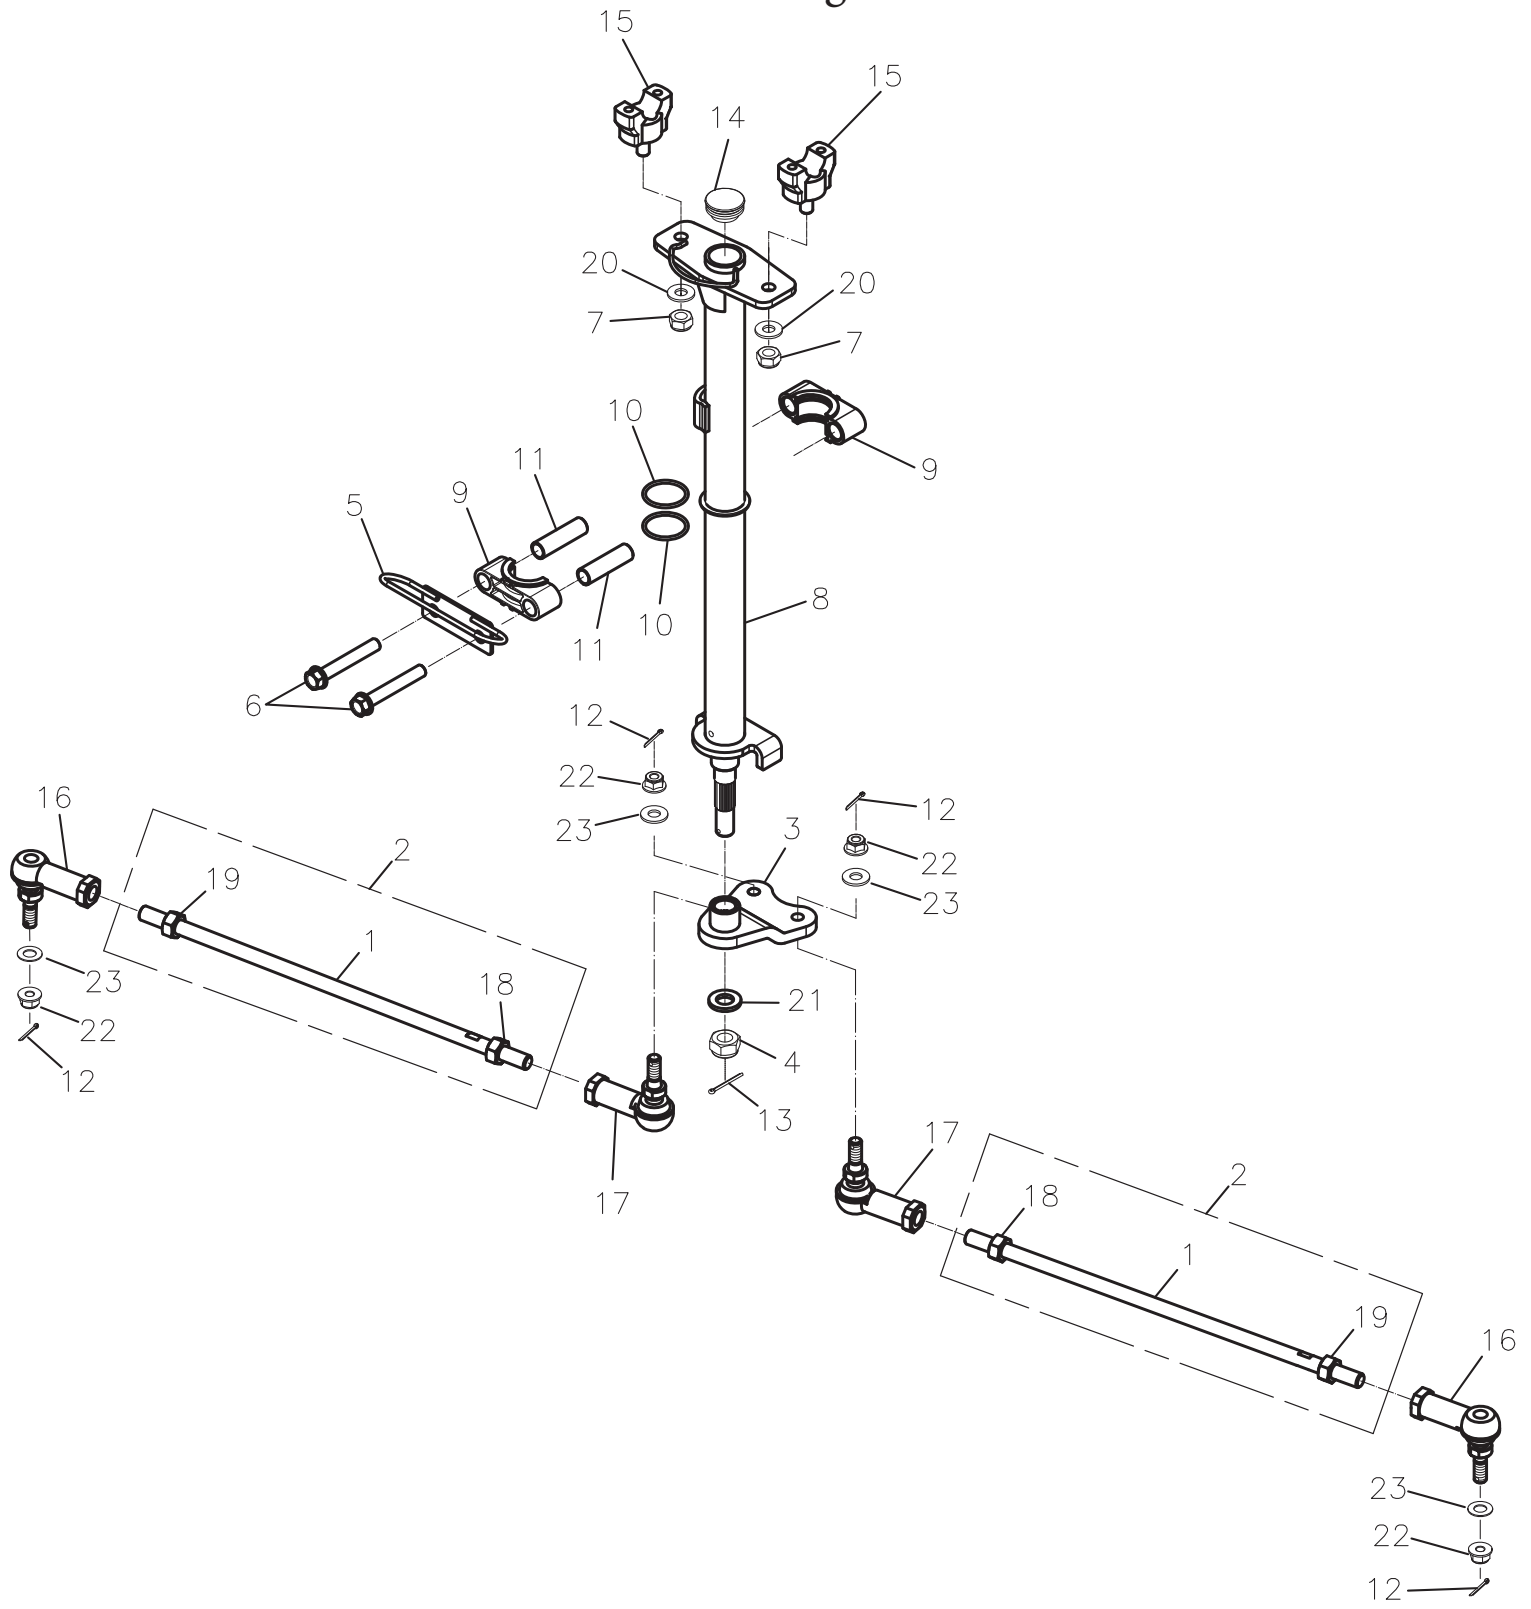

Lenkung

ET-Nummern

Pos.	Artikel Nummer	Beschreibung	Anzahl	Anmerkung
1	91001-12375B	Spurstange	2	M12*375
2	91002-12375B	Spurstange Kpl.	2	M12*375
3	53202-REA-000	Lenkwellenverbinder Kpl.	1	
4	90350-14000G	Sicherheitsmutter	1	M14
5	45451-501-000	Kabelhalter	1	
6	96000-10065-14G	Sechskantschraube mit Flansch	2	M10*65
7	90350-10000G	Sicherheitsmutter	2	M10*P1.25
8	51109-620-000	Lenkwelle Kpl.	1	
9	51113-169-000	Lenkwellenhalter	2	
10	91331-179-000	O-Ring	2	
11	51114-169-000	Distanzhülse	2	10*14.2*50
12	94201-20190B	Sicherungssplint	4	2*19
13	94201-25300B	Sicherungssplint	1	2.5*30
14	96421-197-000	Gummikappe	1	
15	53101-154-000	Untere Lenkerklemmung	2	
16	44521-620-000	Spurstangenkopf außen	2	Rechtsgewinde
17	44511-620-000	Spurstangenkopf innen	2	Linksgewinde
18	94001-12000LC	Sechskantmutter	2	M12 linksge- winde
19	94001-12000B	Sechskantmutter	2	M12 rechtsge- winde
20	94101-1022020G	Unterlegscheibe	2	10*22*2
21	94101-1426030C	Unterlegscheibe	1	14*26*3
22	94053-10000G	Mutter	4	10mm
23	94101-1020010K	Unterlegscheibe	4	10*20*1