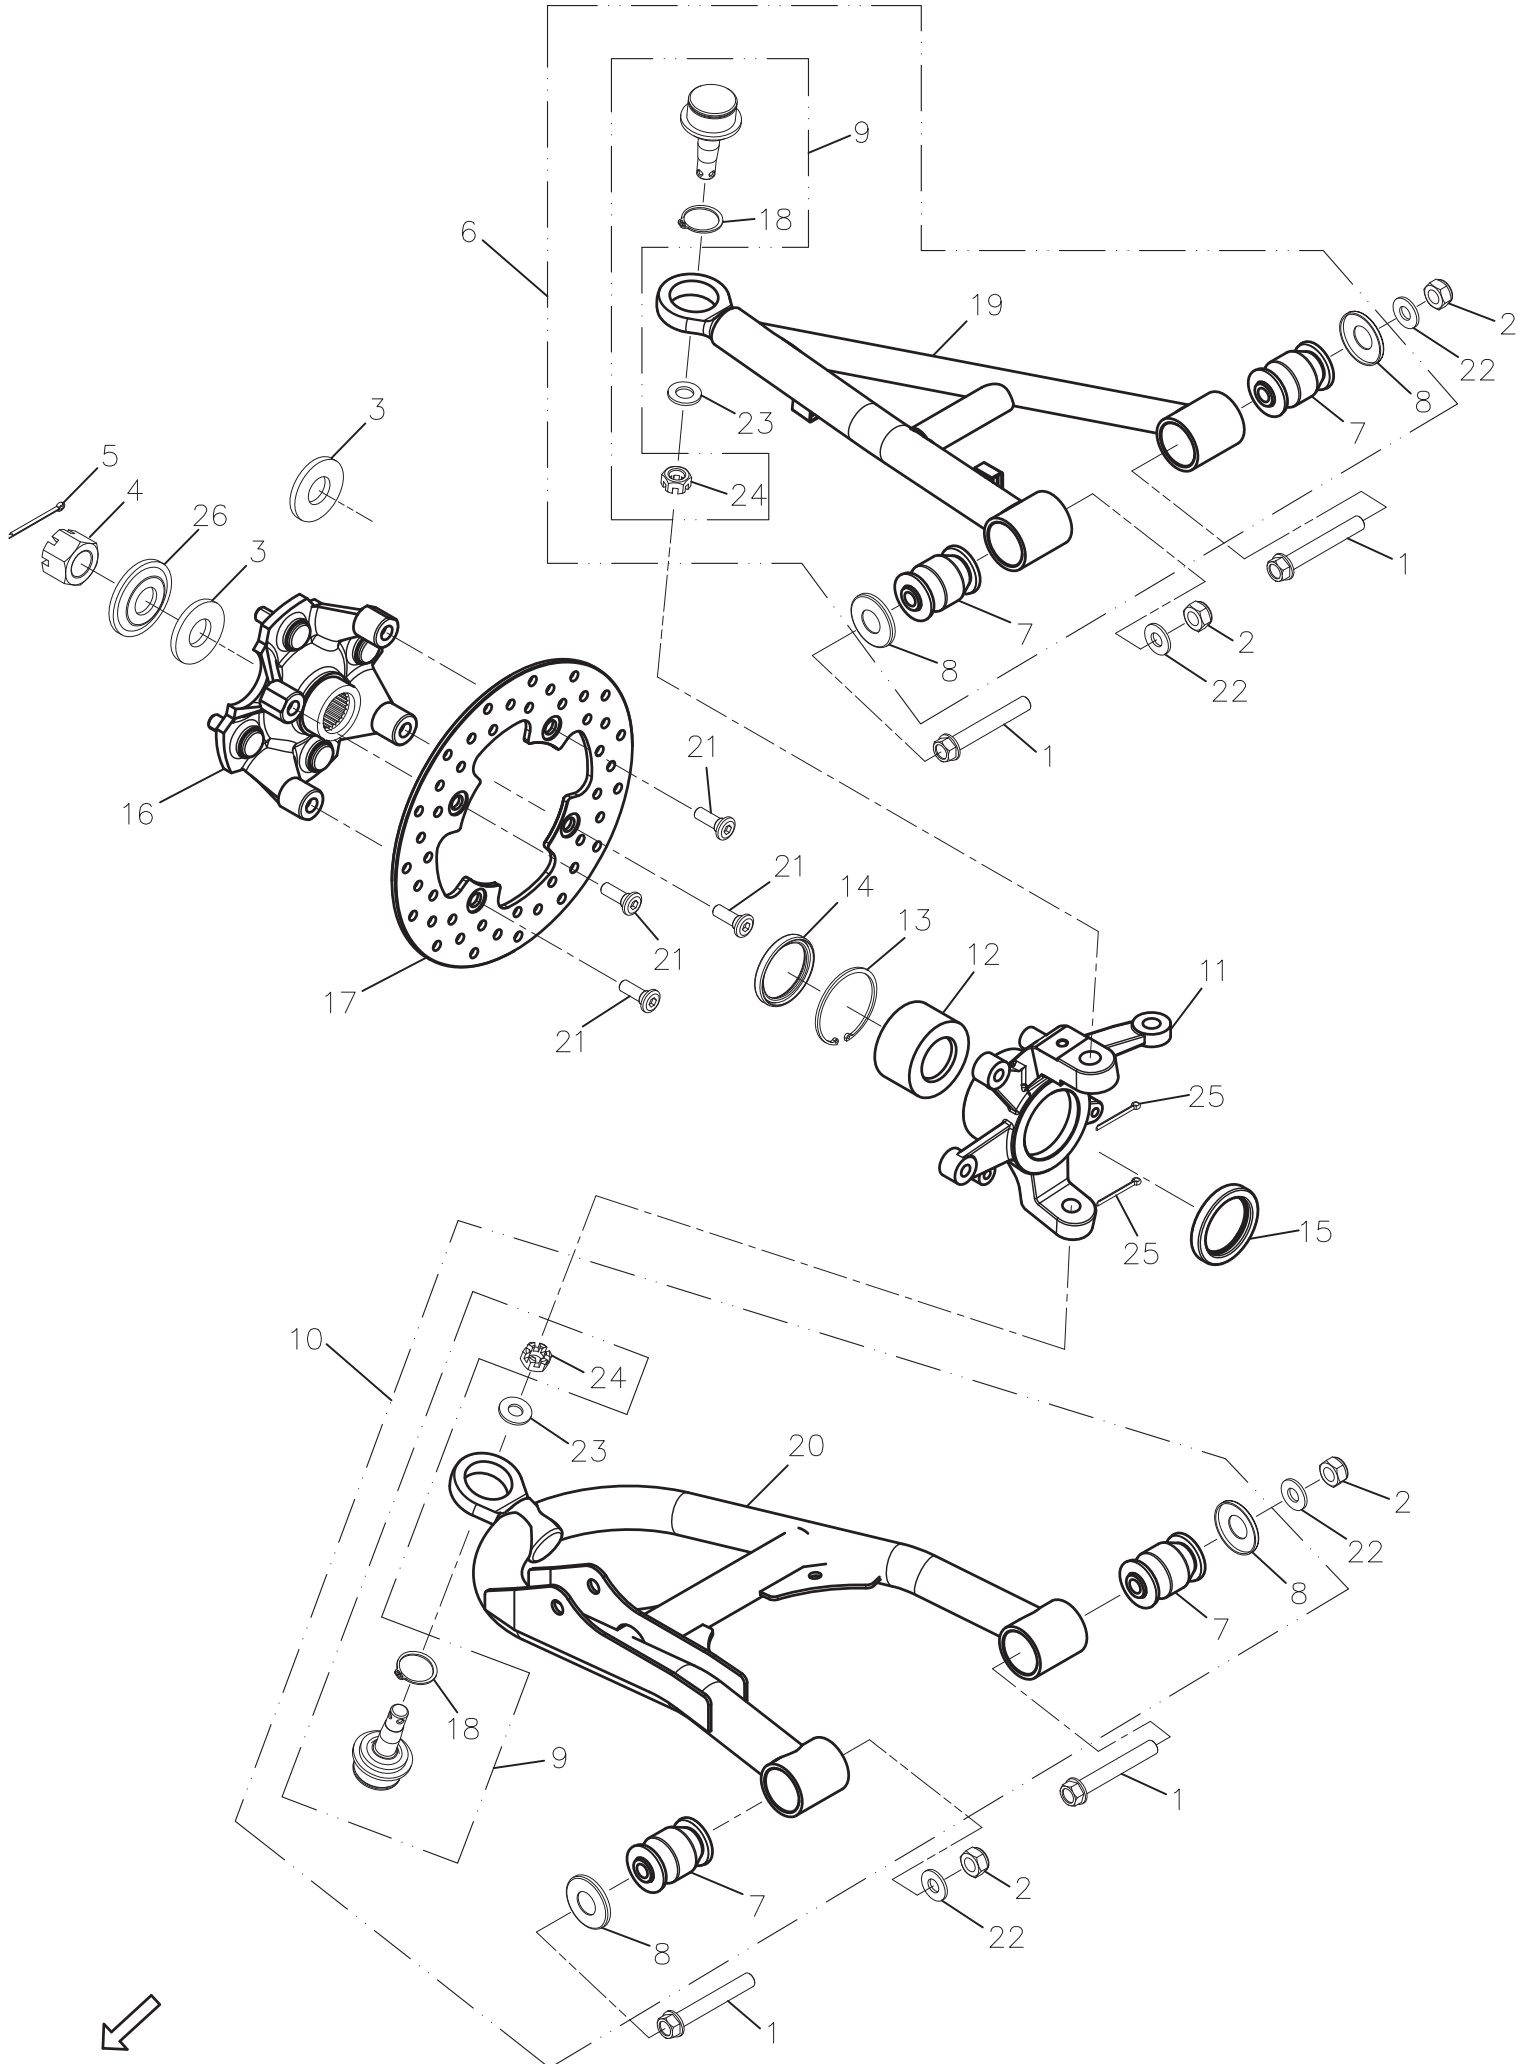

A-Arme Bremsscheibe vorne rechts

ET-Nummern

Pos.	Artikel Nummer	Beschreibung	Anzahl	Anmerkung
1	96000-10070-14G	Sechskantschraube mit Flansch	4	M10*70
2	90350-10000G	Sicherheitsmutter	4	M10*P1.25
3	94101-2045040C	Unterlegscheibe	1	20*45*4
4	94051-20000C	Kronenmutter	1	M20
5	94201-40450	Sicherungssplint	1	4*45
6	51210-620-000	A-Arm vorne rechts oben Kpl.	1	
7	96400-620-000	Buchse	4	10*34*51
8	51221-620-000	Dichtscheibe	4	
9	44540-620-002	Kugelkopf	2	
10	51610-620-000	A-Arm vorne rechts unten Kpl.	1	
11	44520-620-000	Rechter Achsschenkel	1	
12	96100-3055W	Kugellager	1	DAC3055W
13	94512-5500R	Sicherungsring	1	RTW-55
14	96500-405065	Simmerring	1	40*50*65
15	96500-405508	Simmerring	1	40*55*8
16	42036-620-000	Radnabe vorne	1	
17	45015-620-000	Bremsscheibe vorne	1	φ155
18	94511-3000S	Sicherungsring	1	Ø 27.9mm
19	51200-620-000	A-Arm vorne rechts oben	1	
20	51600-620-000	A-Arm vorne rechts unten	1	
21	45016-620-000	Bremsscheibenschraube	4	8*25
22	94101-1022020G	Unterlegscheibe	4	10*22*2
23	94101-1222020G	Unterlegscheibe	2	12*22*2
24	94051-12000-17T	Kronenmutter	1	M12*10
25	94201-30320B	Sicherungssplint	2	3*32
26	94110-2054030C	Formscheibe	1	20*54*3