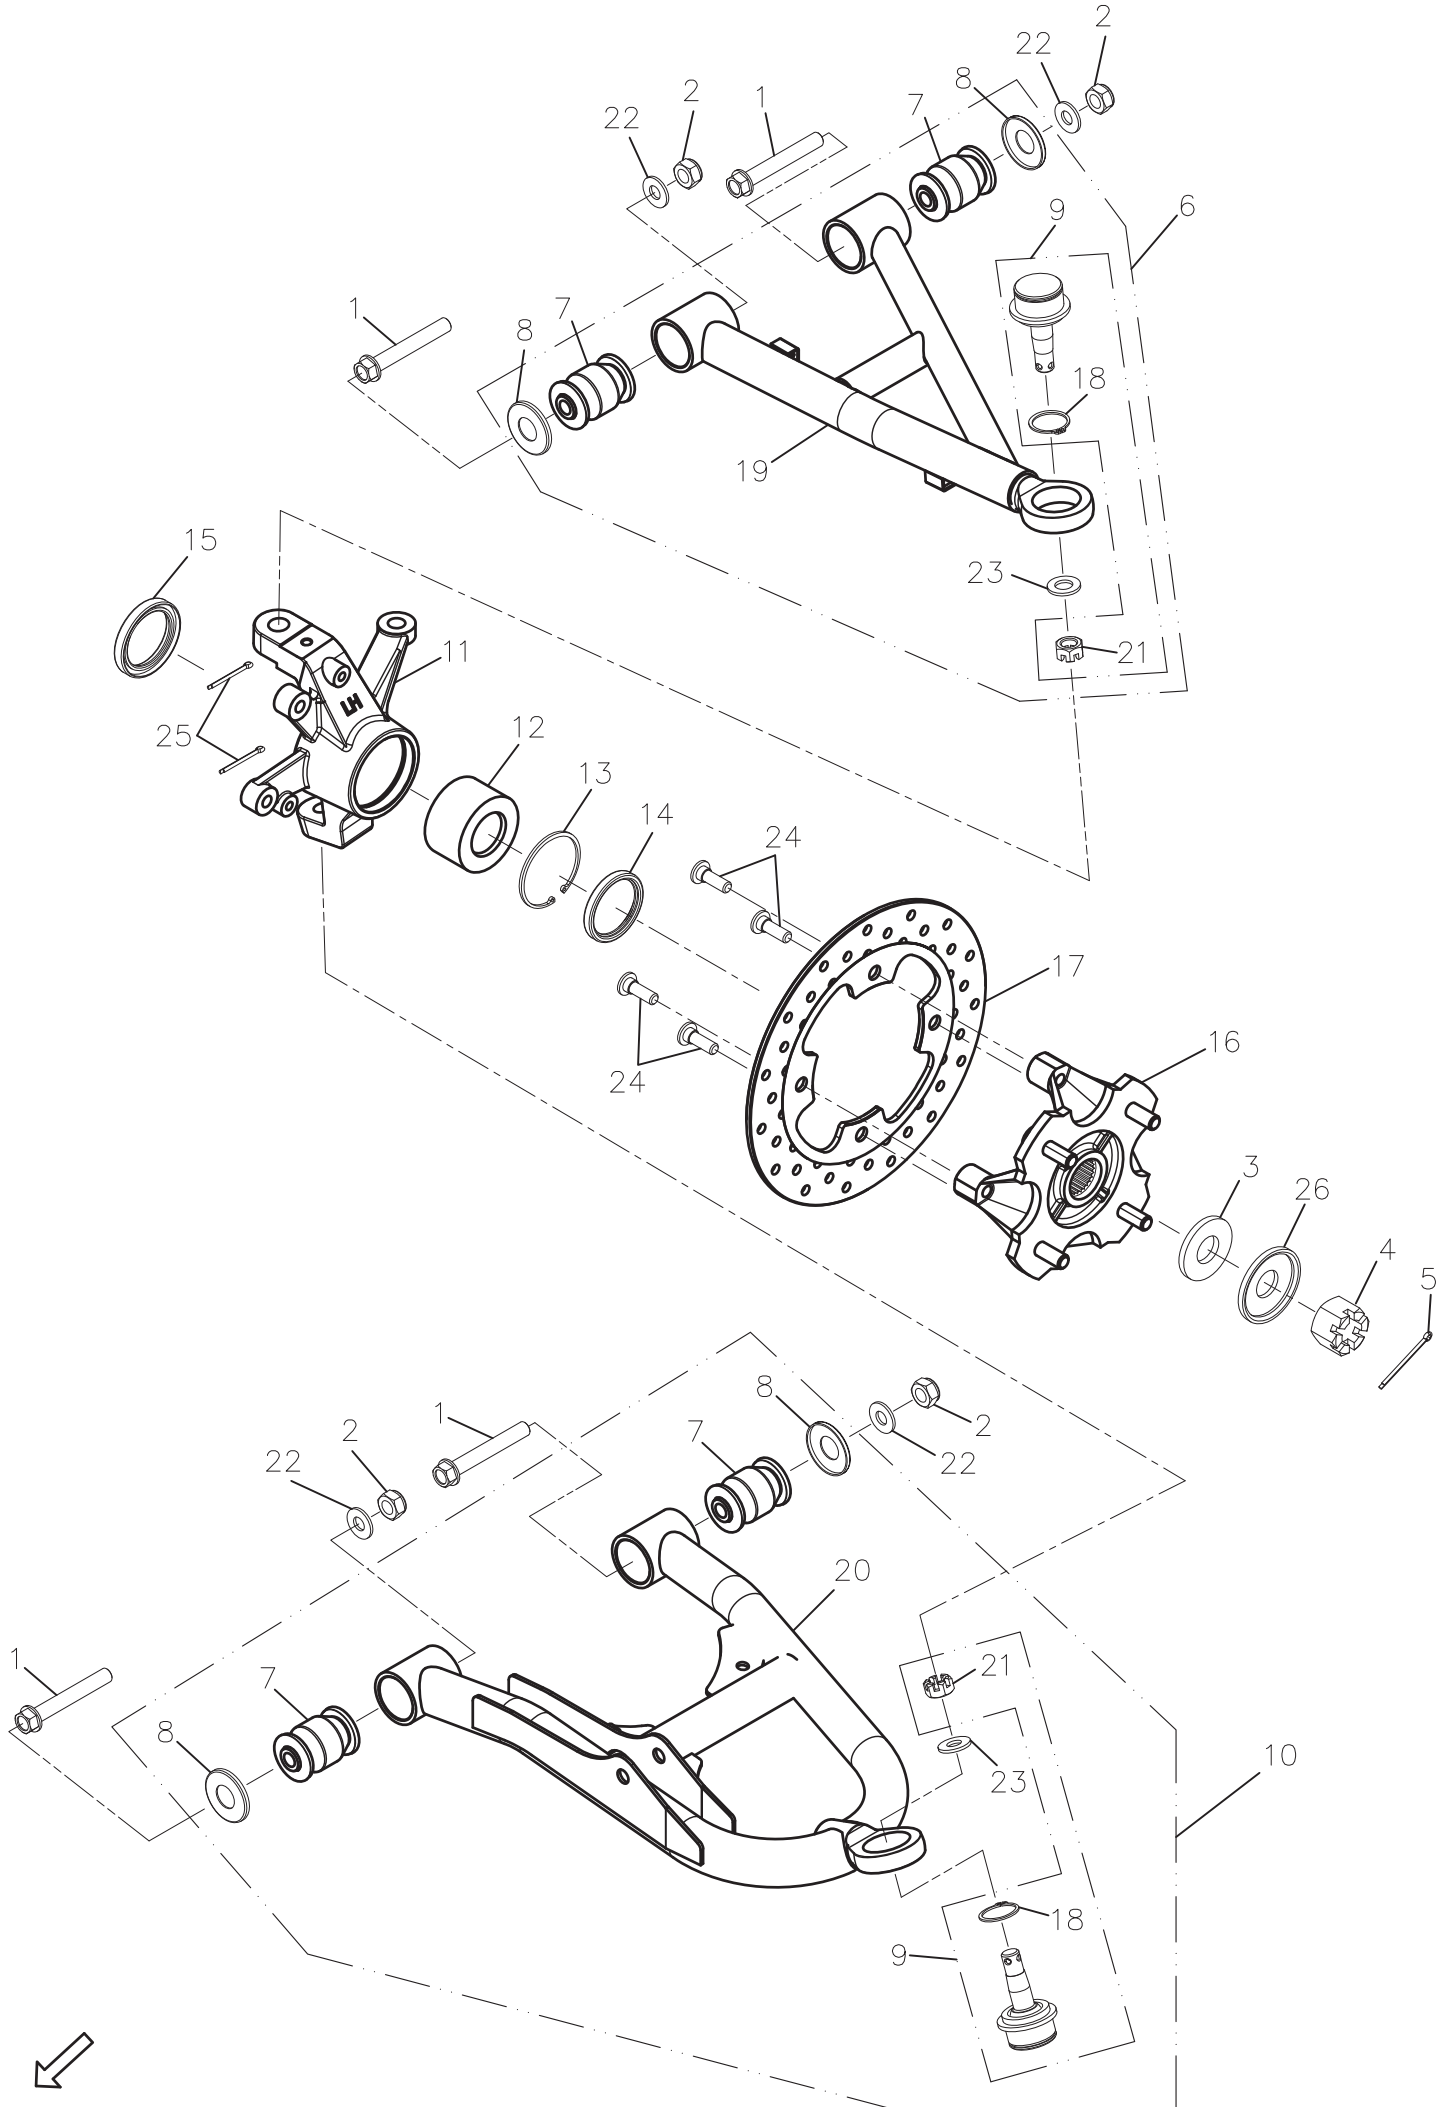

A-Arme & Bremsscheibe vorne links

ET-Nummern

Pos.	Artikel Nummer	Beschreibung	Anzahl	Anmerkung
1	96000-10070-14G	Sechskantschraube mit Flansch	4	M10*70
2	90350-10000G	Sicherheitsmutter	4	M10*P1.25
3	94101-2045040C	Unterlegscheibe	1	20*45*4
4	94051-20000C	Kronenmutter	1	M20
5	94201-40450	Sicherungssplint	1	4*45
6	51310-620-000	A-Arm vorne links oben Kpl.	1	
7	96400-620-000	Buchse	4	10*34*51
8	51221-620-000	Dichtscheibe	4	
9	44540-620-002	Kugelkopf	2	
10	51510-620-000	A-Arm vorne links unten Kpl.	1	
11	44510-620-000	Linker Achsschenkel	1	
12	96100-3055W	Kugellager	1	DAC3055W
13	94512-5500R	Sicherungsring	1	RTW-55
14	96500-405065	Simmerring	1	40*50*65
15	96500-405508	Simmerring	1	40*55*8
16	42036-620-000	Radnabe vorne	1	
17	45015-620-000	Bremsscheibe vorne	1	φ155
18	94511-3000S	Sicherungsring	1	Ø 27.9mm
19	51300-620-000	A-Arm vorne links oben	1	
20	51500-620-000	A-Arm vorne links unten	1	
21	94051-12000-17T	Kronenmutter	1	M12*10
22	94101-1022020G	Unterlegscheibe	4	10*22*2
23	94101-1222020G	Unterlegscheibe	2	12*22*2
24	45016-620-000	Bremsscheibenschraube	4	8*25
25	94201-30320B	Sicherungssplint	2	3*32
26	94110-2054030C	Formscheibe	1	20*54*3