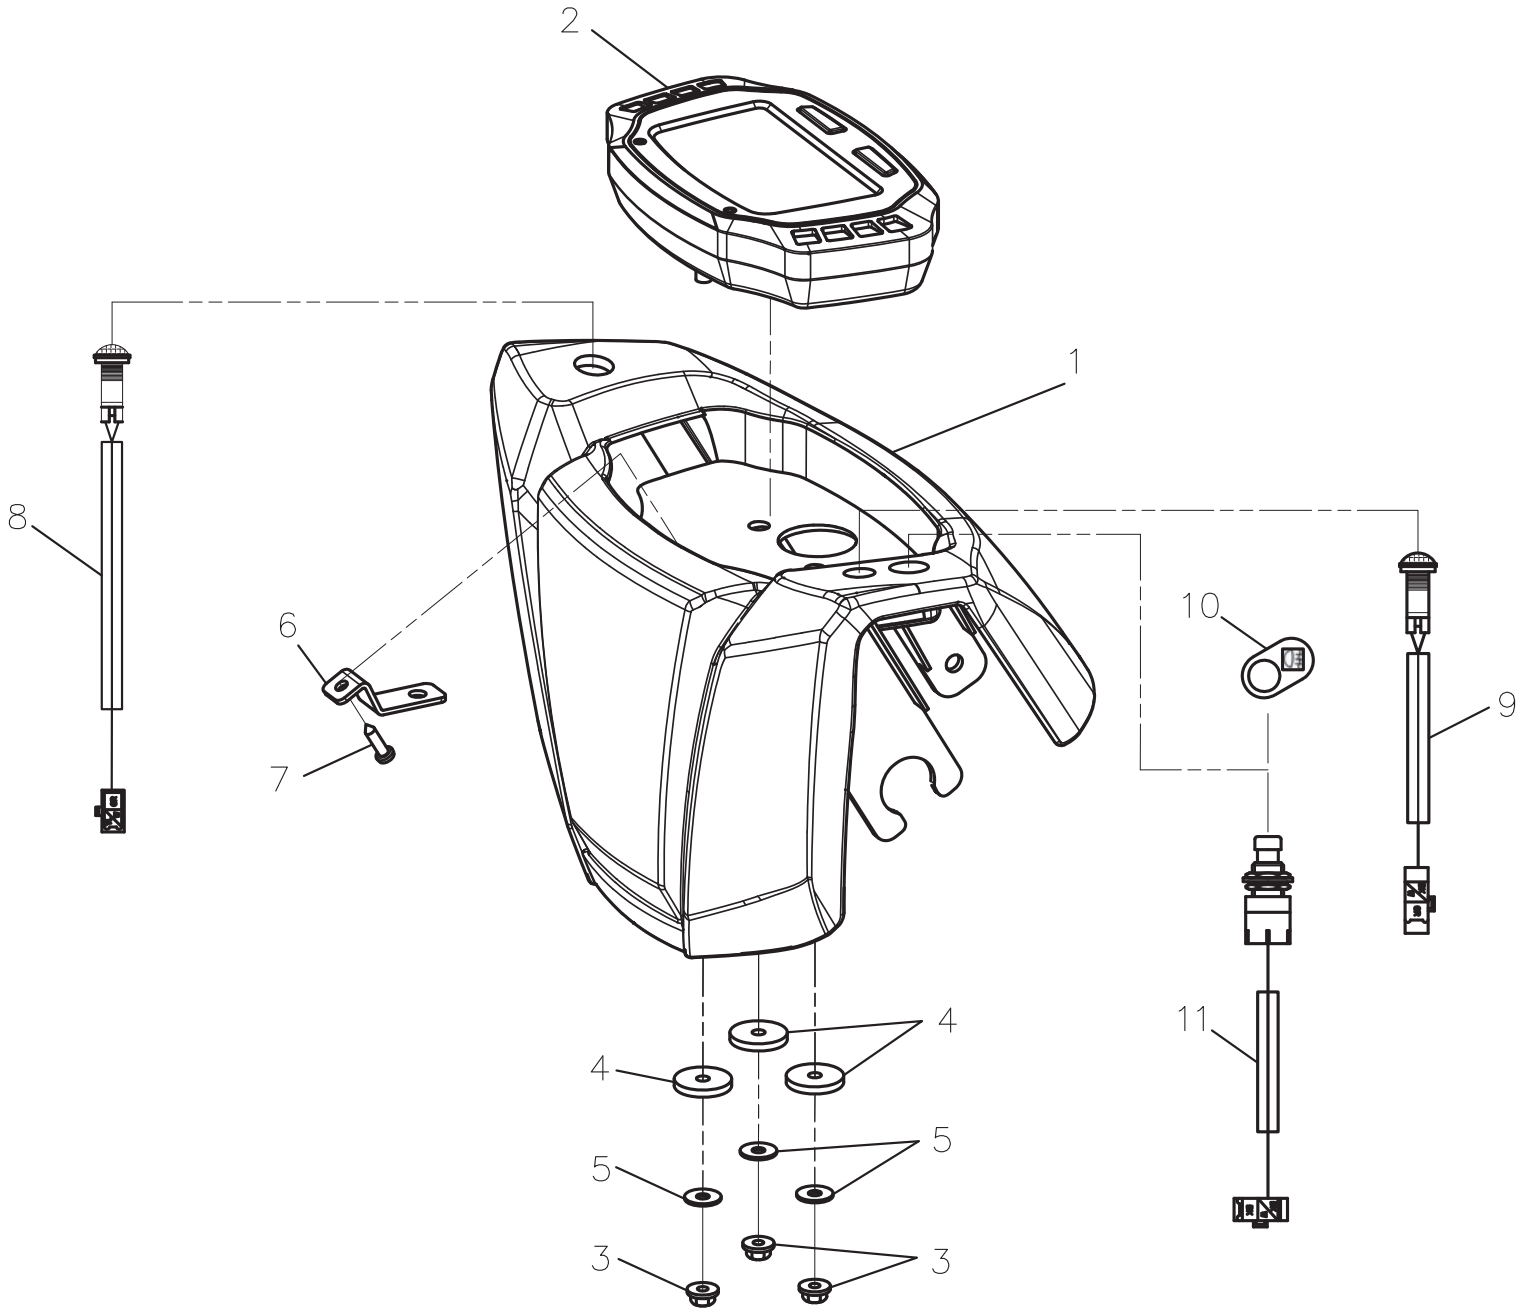

Tachometer LOF

ET-Nummern

Pos.	Artikel Nummer	Beschreibung	Anzahl	Anmerkung
1	64211-620-00ABK	Tachometerverkleidung schwarz	1	LOF
	64211-620-00AWH	Tachometerverkleidung weiß	1	LOF
2	37200-620-001	Tachometer Kpl.	1	
3	94050-05000C	Flanschmutter	3	5mm
4	94102-145-0A1	Gummischeibe	3	5*22*3.2
5	94101-0514010K	Unterlegscheibe	3	5*14*1
6	37212-620-000	Halter für Tachometer	1	
7	93903-04012K	Kreuzschraube	1	4*12
8	37271-503-001	AHK Blinkkontrolle	1	LOF
9	37273-503-001	Nebelkontrolle	1	LOF
10	50112-503-000	Nebel Indikator	1	LOF
11	37274-503-000	Nebellichtschalter	1	LOF