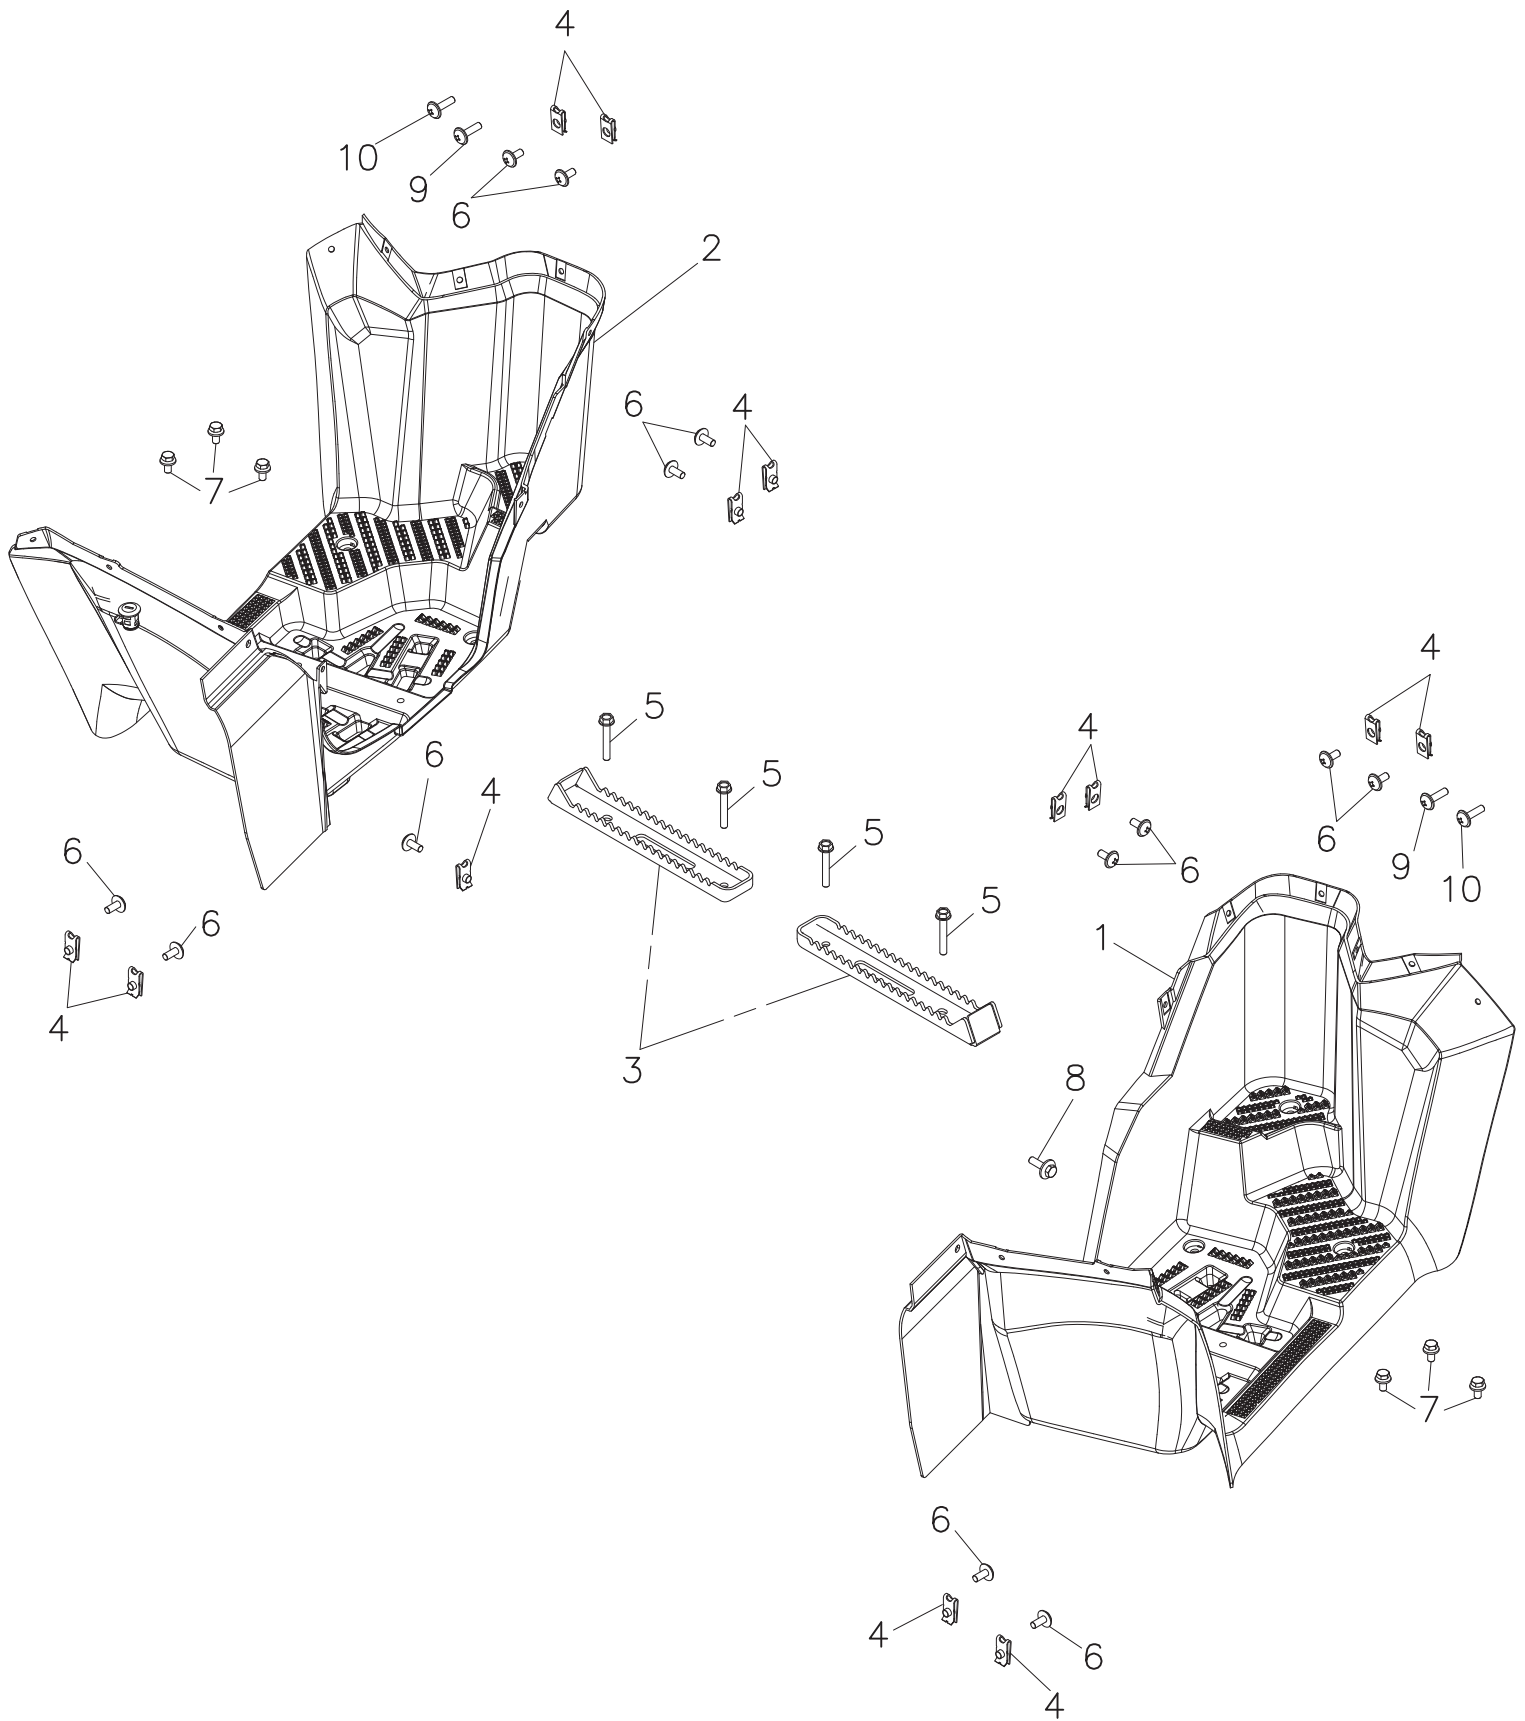

Fußtritt Weiß

ET-Nummern

Pos.	Artikel Nummer	Beschreibung	Anzahl	Anmerkung
1	64313-620-00A	Trittbrett links	1	LOF
2	64312-620-00A	Trittbrett rechts	1	LOF
3	64318-620-000	Fußraste	2	
4	90344-0600A	Klemmmutter	13	6mm
5	96000-06040-10K	Sechskantschraube mit Flansch	4	6*40
6	93800-06015S	Kreuzschraube	13	6*15 16mm abgesetzt
7	92006-06014-10G	Sechskantschraube mit Flansch	6	6*14
8	92006-06020-10G	Sechskantschraube mit Flansch	1	6*20
9	93800-06020S	Kreuzschraube	2	6*20 Edelstahl
10	93800-06020K	Kreuzschraube	2	6*20 16mm abgesetzt