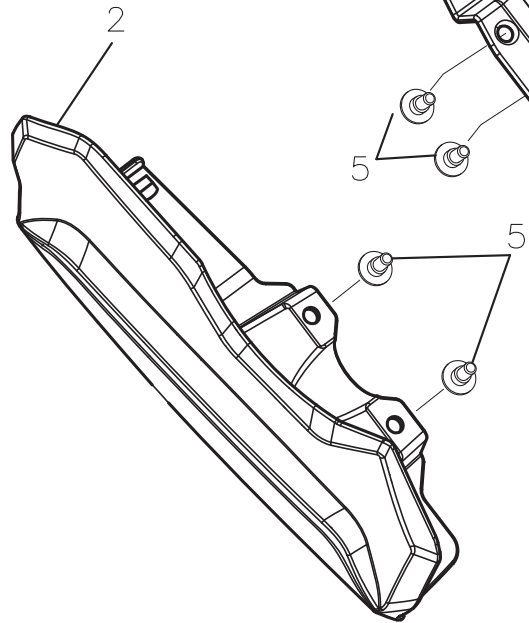

A-Arm Schutz

ET-Nummern

Pos.	Artikel Nummer	Beschreibung	Anzahl	Anmerkung
1	51332-620-001	A-Arm Schutz vorne rechts	1	PE208
2	51232-620-001	A-Arm Schutz vorne links	1	PE208
3	52501-620-001	A-Arm Schutz hinten rechts	1	PE208
4	52601-620-001	A-Arm Schutz hinten links	1	PE208
5	90111-06011-10G	Verschlußschraube	8	6*11*6