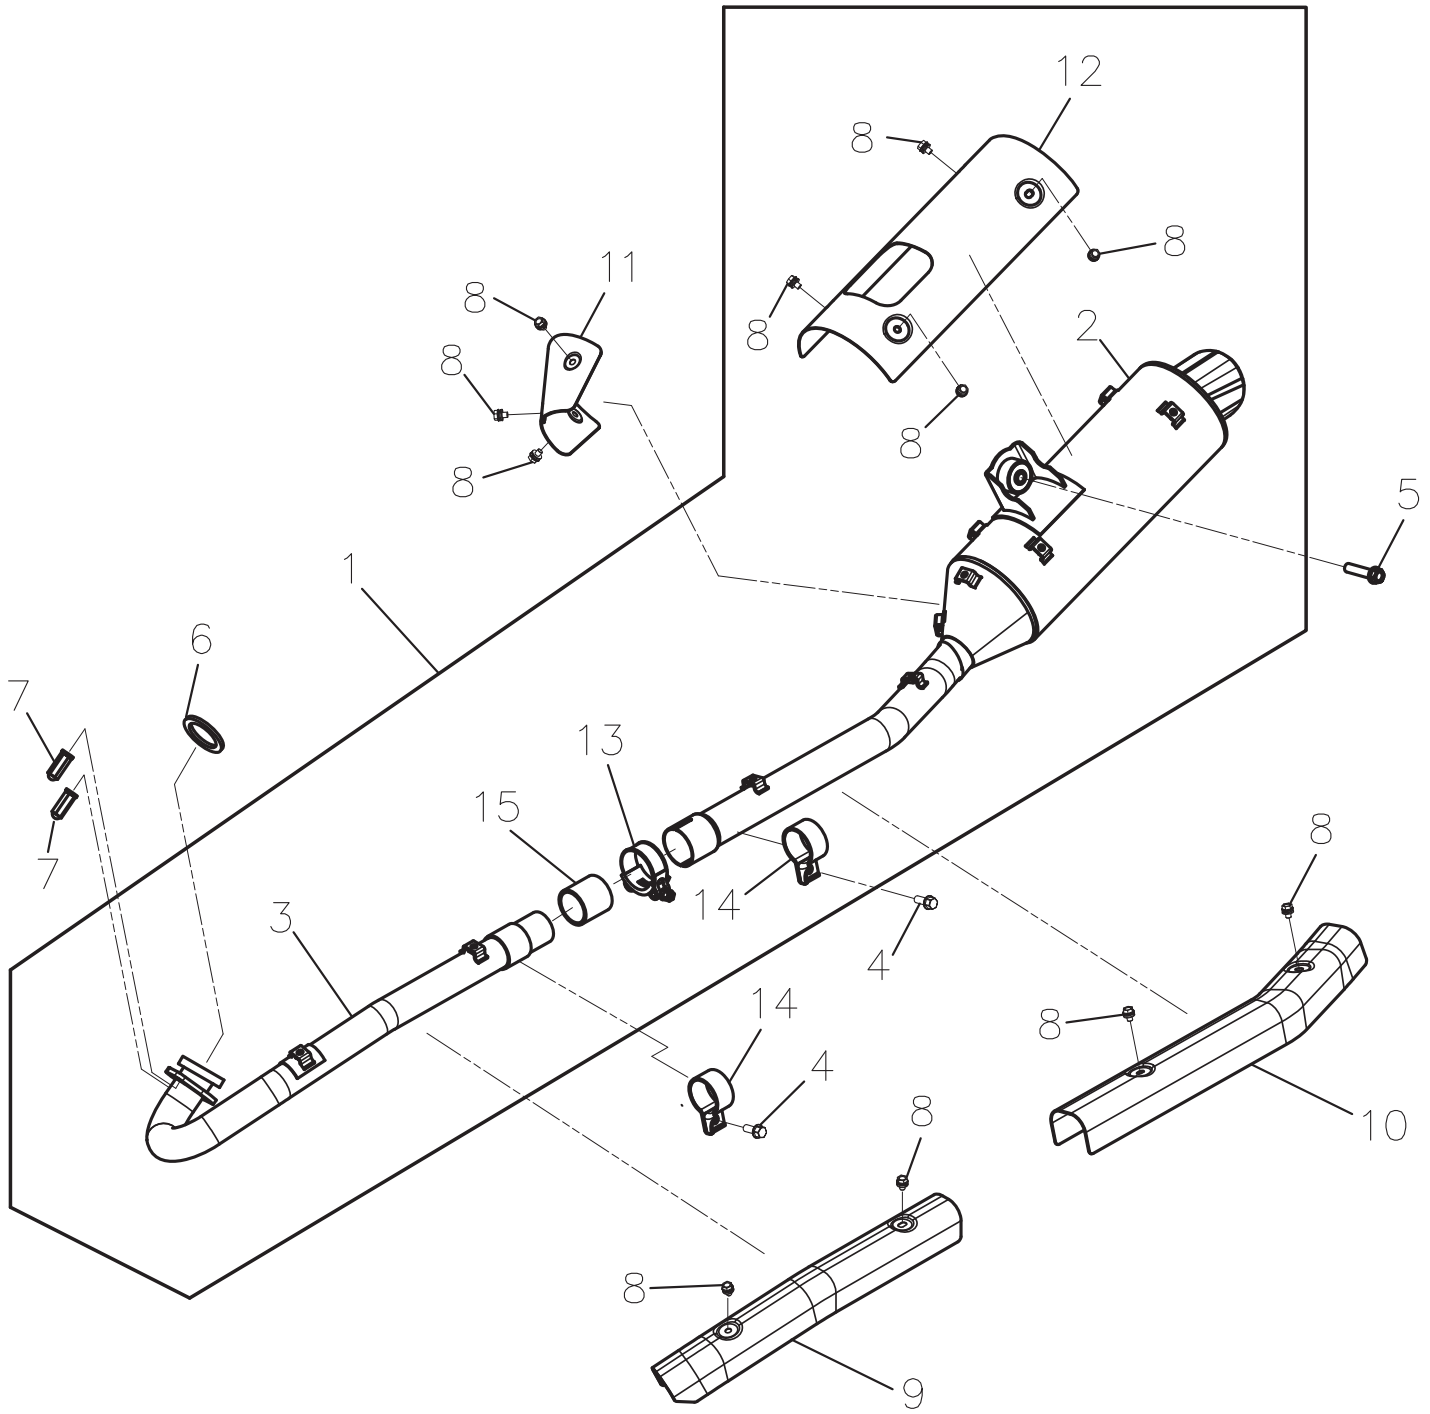

Auspuff

ET-Nummern

Pos.	Artikel Nummer	Beschreibung	Anzahl	Anmerkung
1	18300-620-000	Auspuff Kpl.	1	
2	18321-620-000	Endschalldämpfer	1	
3	18311-620-000	Auspuffkrümmer	1	
4	96000-08020-12G	Sechskantschraube mit Flansch	2	M8*20
5	96000-10045-14G	Sechskantschraube mit Flansch	1	10*45
6	18291-620-000	Krümmerdichtung	1	
7	90301-08000C	Auspuffmutter	2	8mm
8	96002-06010K	Sechskantschraube mit Flansch	11	6*10
9	18318-620-000	Auspuffschutz A	1	
10	18319-620-000	Auspuffschutz B	1	
11	18301-620-000	Auspuffschutz C	1	
12	18320-620-000	Auspuffschutz D	1	
13	18302-620-000	Auspuffschelle	1	
14	18302-620-00A	Rohrschelle	2	
15	18308-620-000	Auspuffdichtung	1