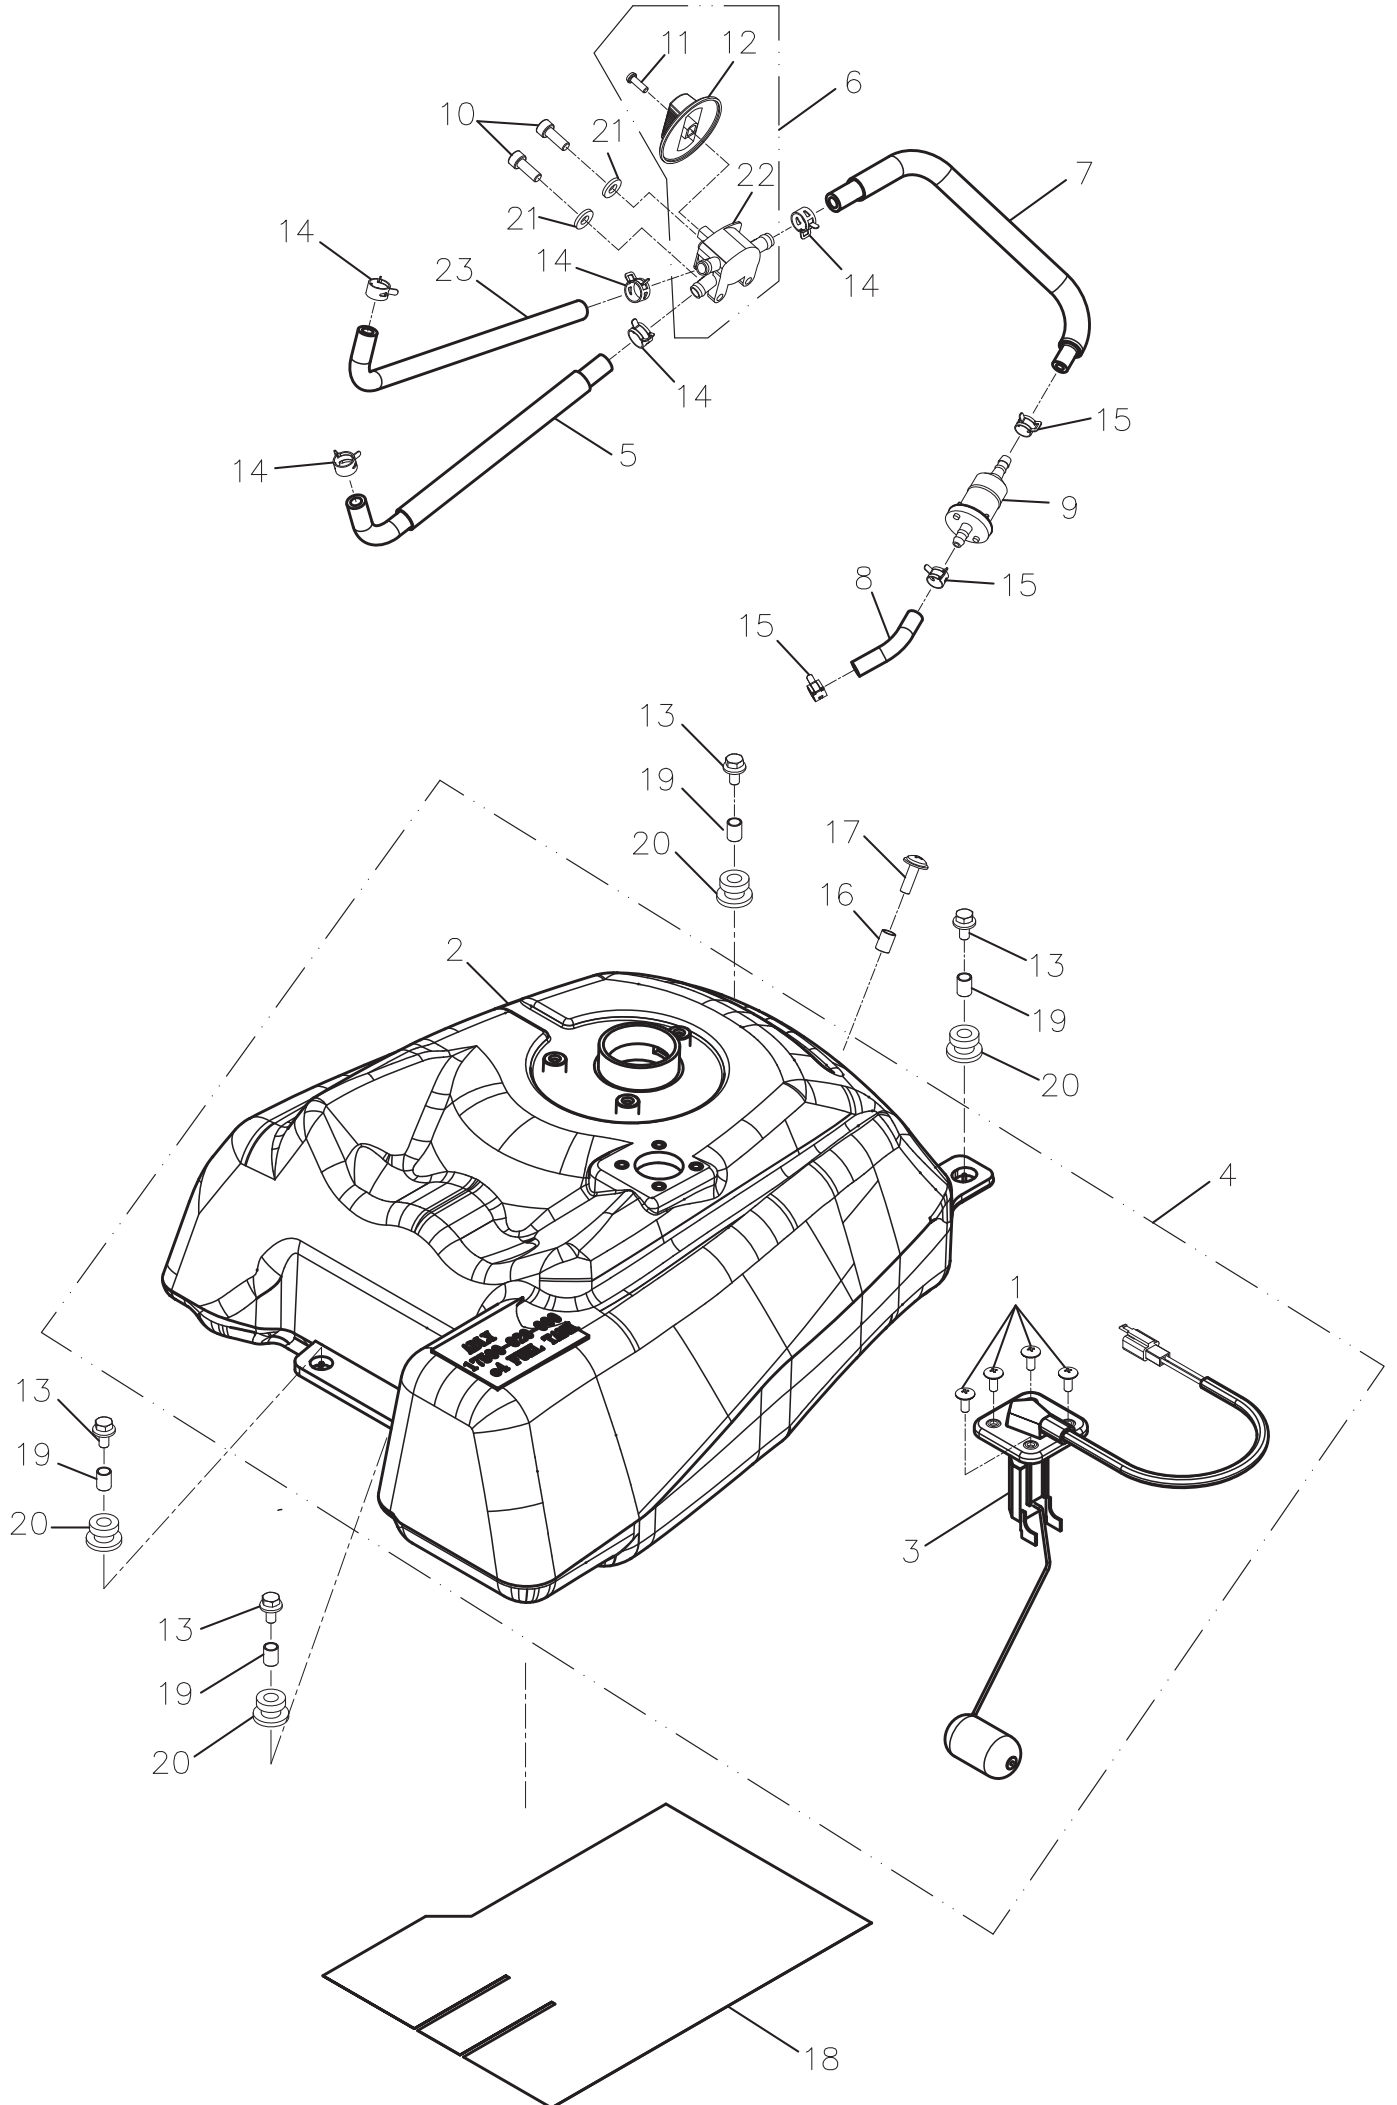

Kraftstofftank

ET-Nummern

Pos.	Artikel Nummer	Beschreibung	Anzahl	Anmerkung
1	93000-05012C	Kreuzschraube	4	5*12
2	17500-620-000	Kraftstofftank	1	
3	37800-125-000	Füllstandsgeber	1	
4	17511-620-000	Kraftstofftank Kpl.	1	
5	17512-620-001	Kraftstoffschlauch	1	
6	16950-620-000	Kraftstoffhahn Kpl.	1	
7	17516-620-001	Kraftstoffschlauch	1	
8	17517-620-000	Kraftstoffschlauch	1	
9	16952-145-000	Kraftstofffilter	1	
10	91000-06016B	Inbusschraube	2	6*16
11	93500-04012	Kreuzschraube	1	4*12
12	17622-145-000	Drehgriff	1	
13	92006-06030-10K	Sechskantschraube mit Scheibe	4	6*30
14	94513-12000	Schlauchschelle	5	12mm
15	94513-10000	Schlauchschelle	3	
16	96403-0608010	Distanzhülse	1	6.2*8.2*10
17	93800-06020K	Kreuzschraube	1	6*20 16mm abgesetzt
18	55101-620-000	Hitzeschutzaufkleber	1	
19	96403-0709012	Distanzhülse	4	6.5*9.5*12.5
20	17518-620-000	Gummidämpfer	4	
21	94101-0614020B	Unterlegscheibe	2	6*14*2
22	16953-620-000	Kraftstoffhahngehäuse	1	
23	17514-620-000	Kraftstoffschlauch	1	L=220