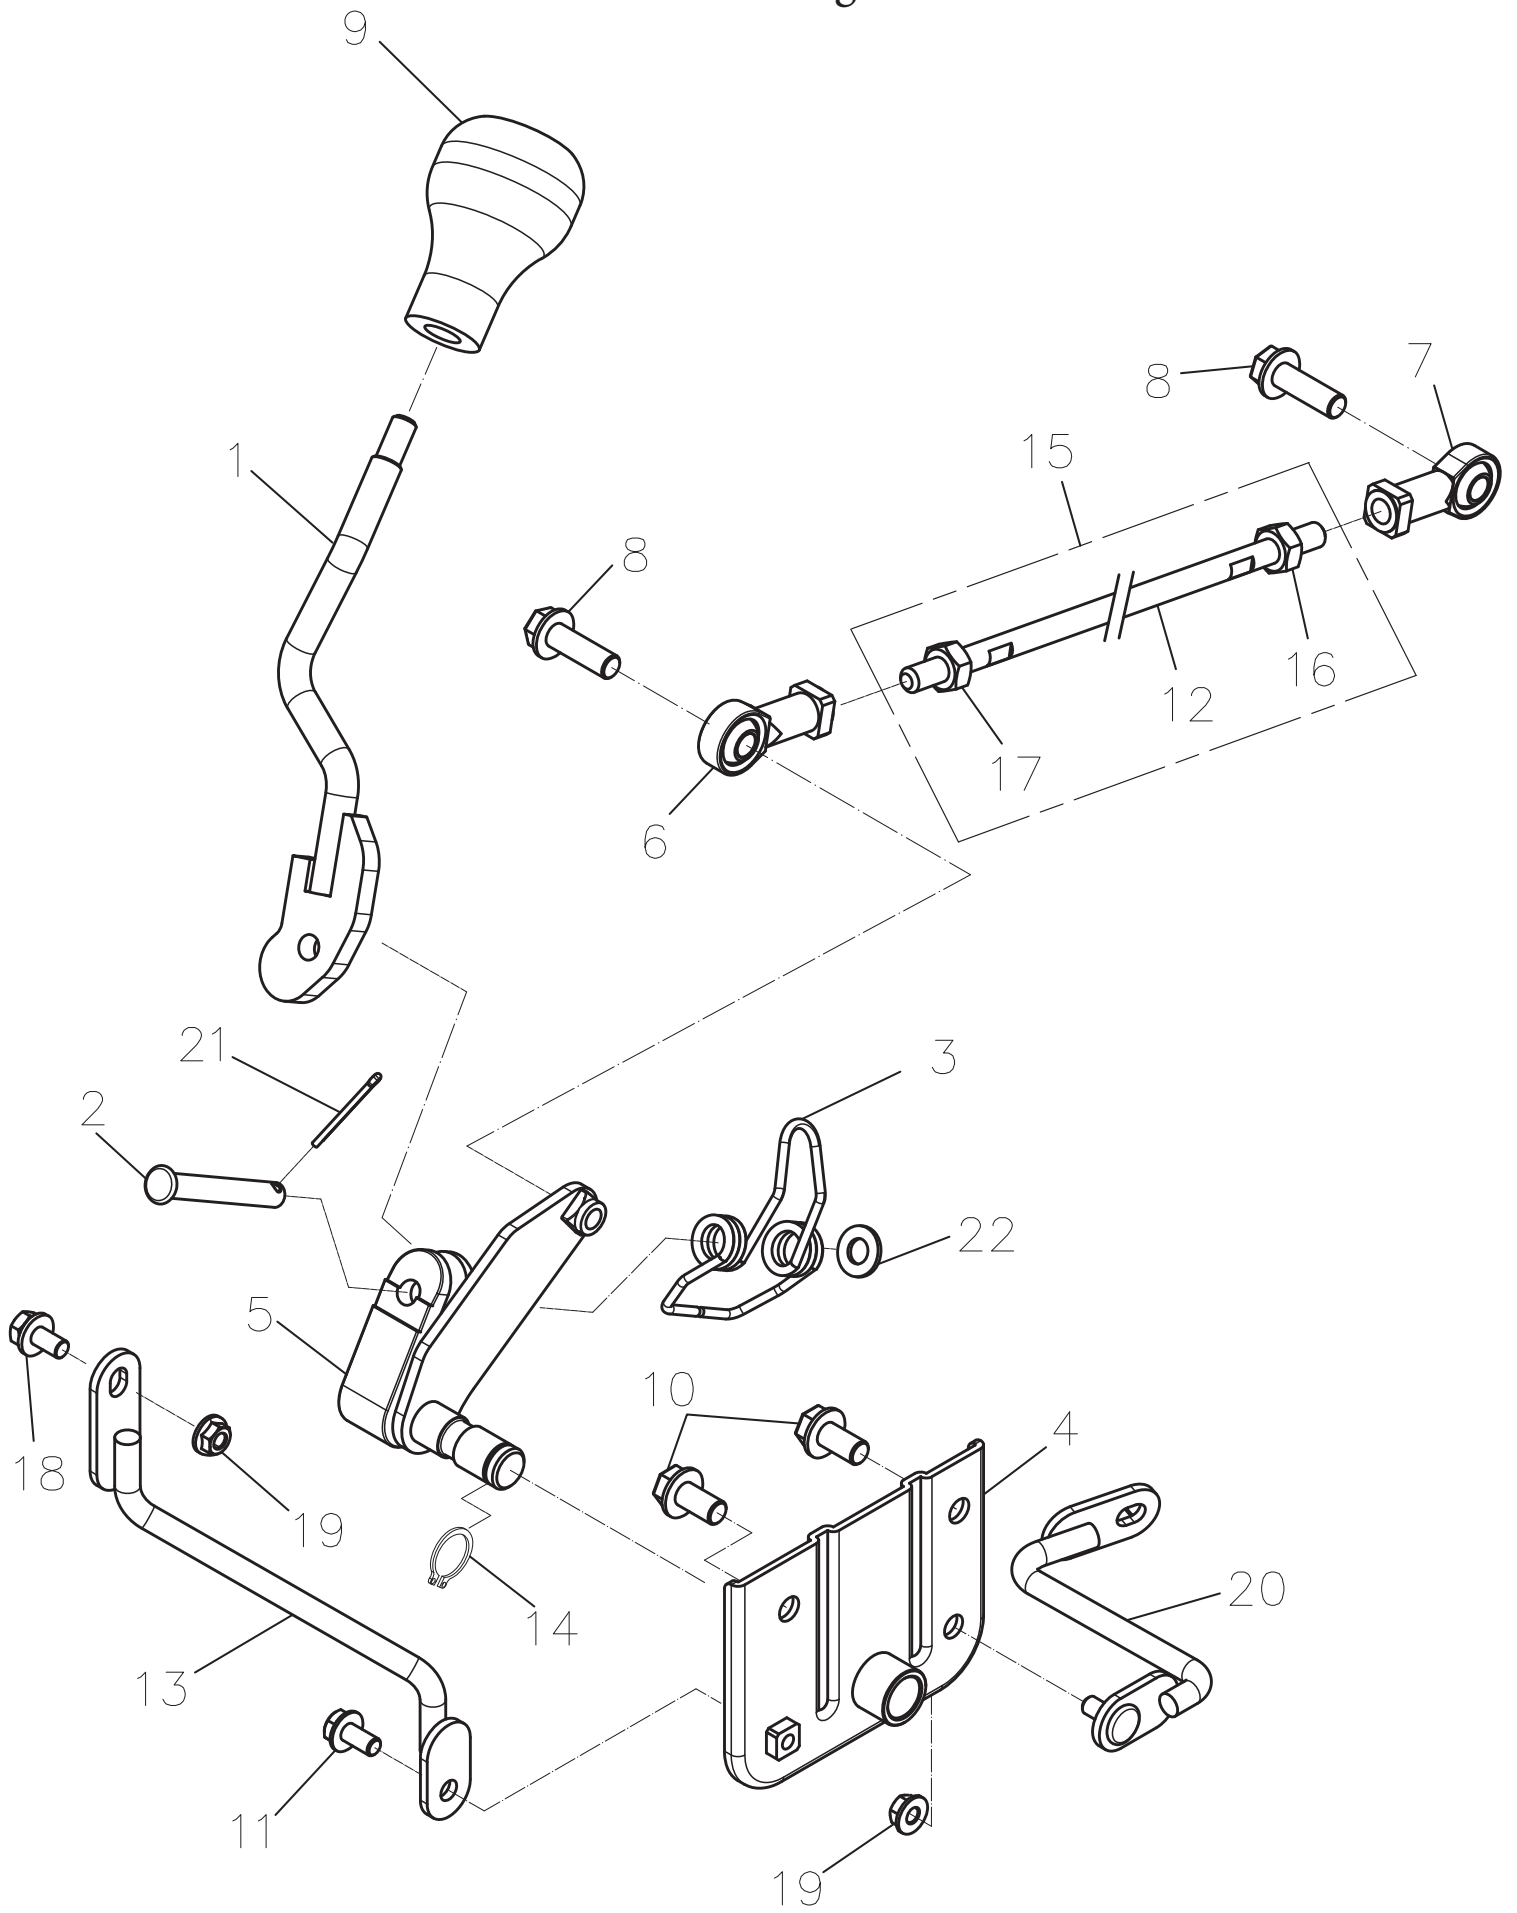

Gepäckträger hinten & Stoßstangenhalter vorne

ET-Nummern

Pos.	Artikel Nummer	Beschreibung	Anzahl	Anmerkung
1	81200-620-00B	Gepäckträger hinten	1	
2	81204-620-000	Dämpfungsgummi	2	
3	50104-620-000	Stoßstangenhalter vorne schwarz	1	
4	81203-620-000	Distanzstück	2	
5	96000-08016-12G	Sechskantschraube mit Flansch	8	8*16
6	92006-06025-10K	Sechskantschraube mit Flansch	2	6*25
7	64330-145-000	Endkappe	4	

Schaltung

ET-Nummern

Pos.	Artikel Nummer	Beschreibung	Anzahl	Anmerkung
1	24701-620-000	Schalthebelstange	1	
2	24716-620-000	Bolzen	1	
3	24708-620-000	Rückzugsfeder	1	
4	24719-620-000	Schalthebelaufnahme	1	
5	24705-620-001	Umlenkhebel	1	
6	24714-620-000	Gelenkkopf linksgewinde	1	
7	24715-620-000	Gelenkkopf rechtsgewinde	1	
8	96000-08025-12C	Sechskantschraube mit Flansch	2	8*25
9	24807-620-000	Schaltnauf	1	
10	96000-08015-12G	Sechskantschraube mit Flansch	2	M8*15
11	96000-06012-10G	Inbusschraube mit Flansch	1	6*12
12	91001-08430C	Verbindungsstange	1	8*430
13	24721-620-001	Halter für Schalthebelaufnahme	1	
14	94511-1400S	Sicherungsring	1	STW-14
15	91002-08430C	Verbindungsstange Kpl.	1	M8*430
16	94001-08000B	Sechskantmutter rechtsgewinde	1	8mm
17	94004-08000B	Sechskantmutter linksgewinde	1	8mm
18	92006-06014-10G	Sechskantschraube mit Flansch	1	6*14
19	94050-06000C	Flanschmutter	2	6mm
20	24722-620-001	Halter für Schalthebelaufnahme A	1	
21	94201-20250B	Sicherungssplint	1	2*25
22	94101-0815015C	Unterlegscheibe	1	8*15*1.5