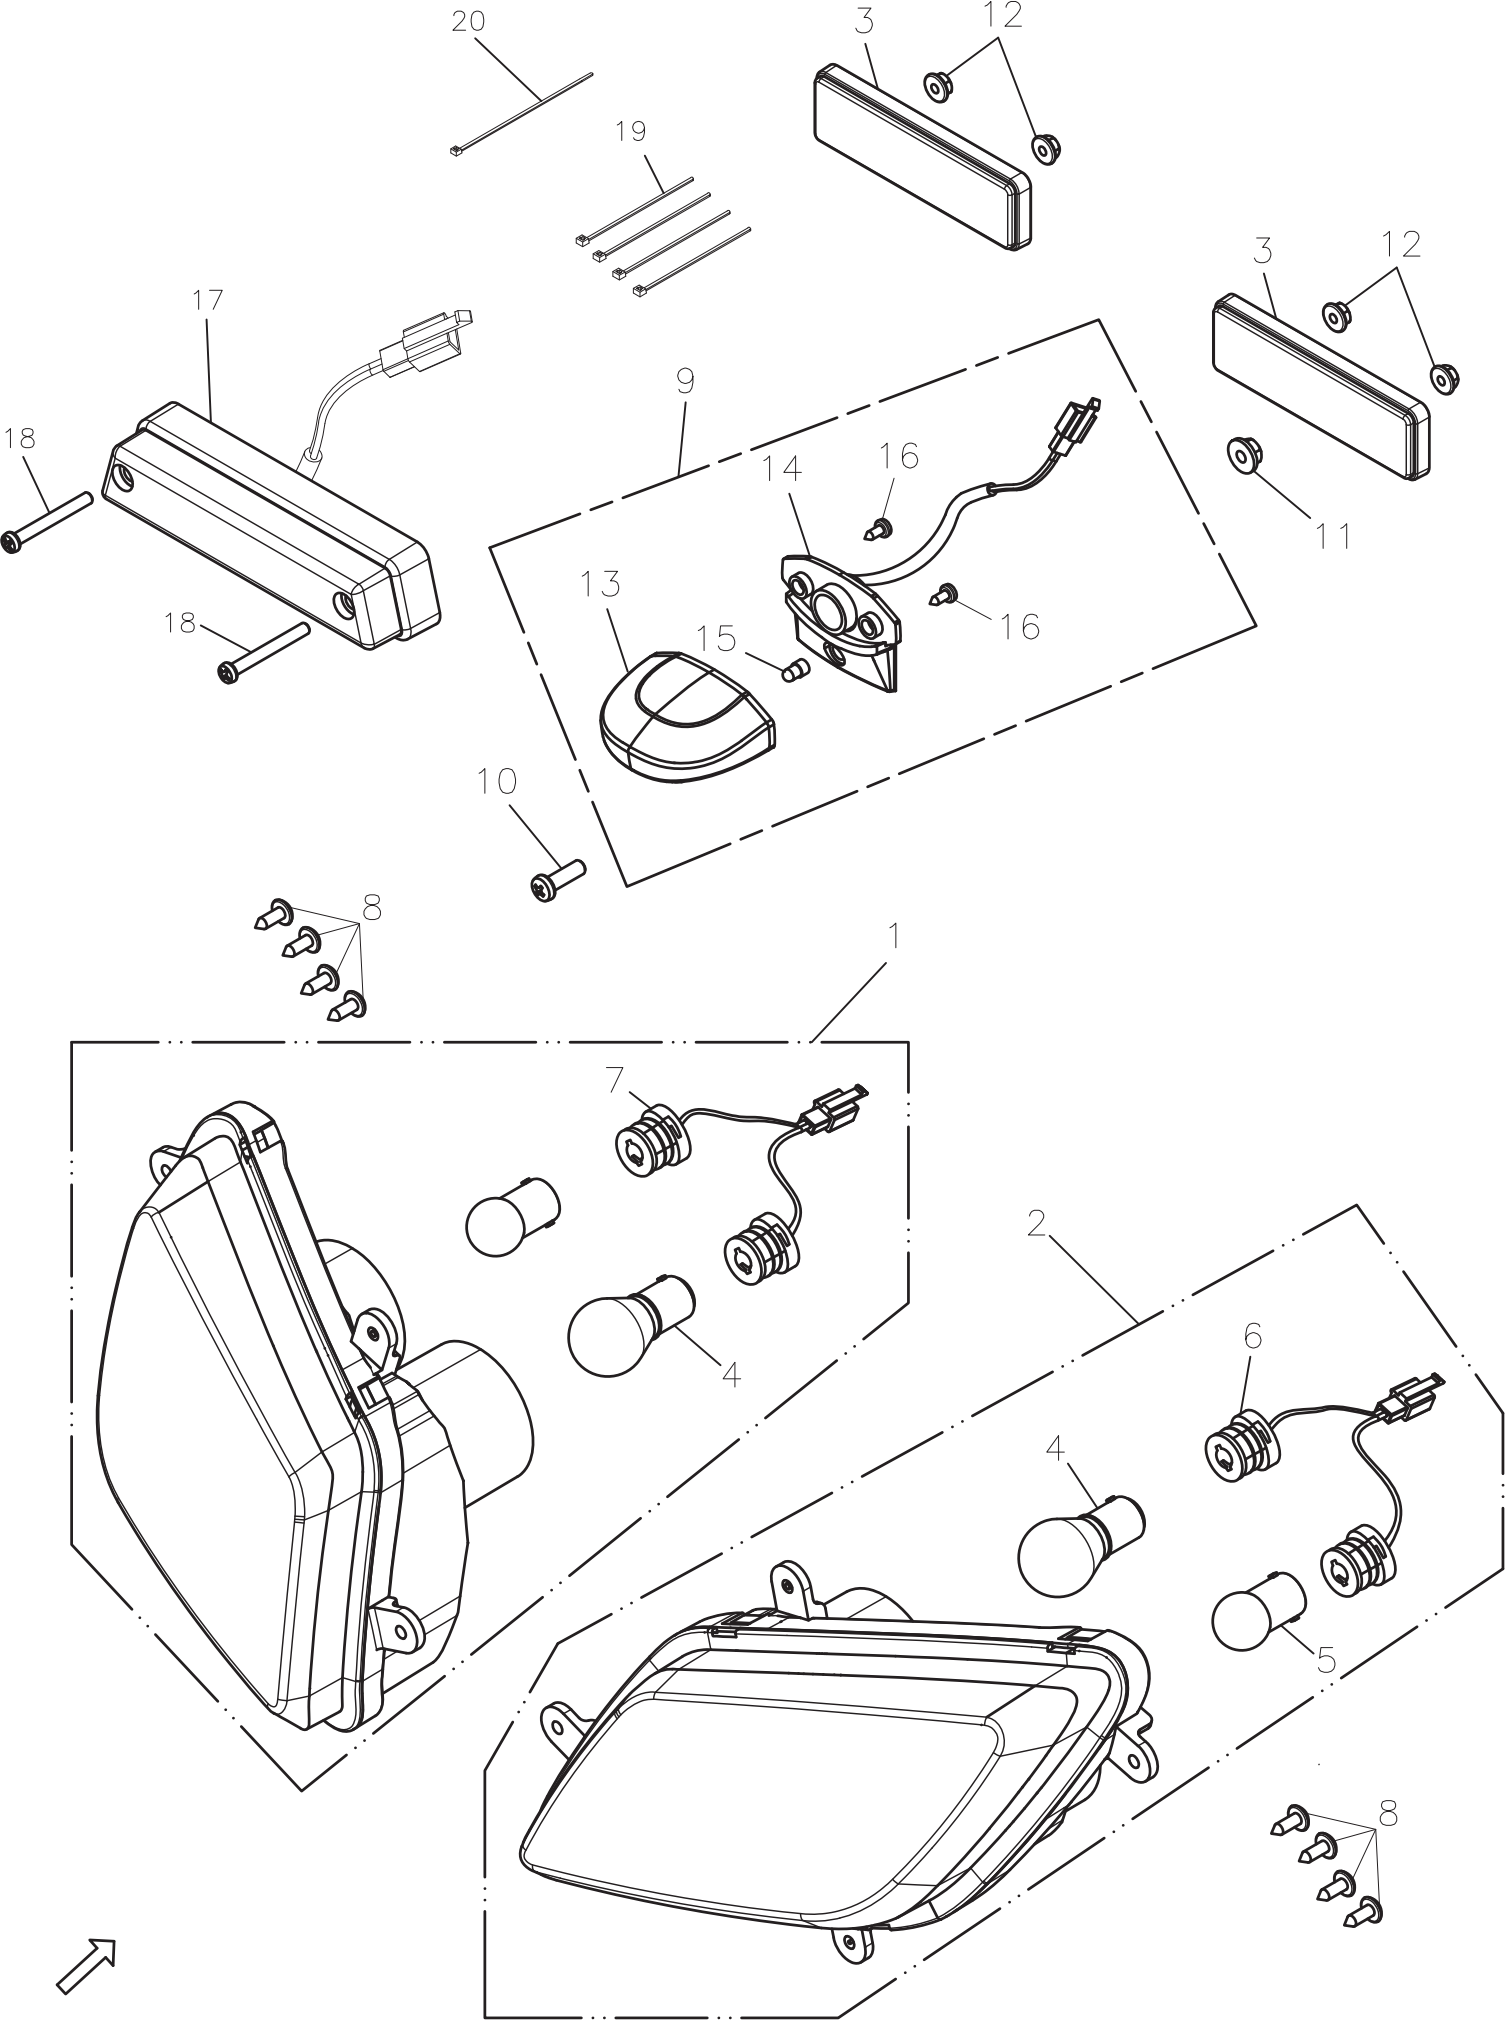

Rücklicht

ET-Nummern

Pos.	Artikel Nummer	Beschreibung	Anzahl	Anmerkung
1	33760-620-000	Rücklicht links	1	
2	33700-620-000	Rücklicht rechts	1	
3	33741-620-000RD	Reflektor rot	2	JUTER004
4	34906-128-000	Rücklichtbirne	2	12V 21/5W
5	34905-118-00A	Blinkerbirne	2	12V/10W
6	33712-620-000	Rücklichtkabelbaum rechts	1	
7	33723-620-000	Rücklichtkabelbaum links	1	
8	93903-04012K	Kreuzschraube	8	4*12
9	33750-912-000	Kennzeichenbeleuchtung Kpl.	1	
10	93500-05016K	Kreuzschraube	1	M5*16
11	94050-05000C	Flanschmutter	1	5mm
12	94050-04000C	Sechskantflanschmutter	4	
13	33751-912-000	Glas für Kennzeichenbeleuchtung	1	
14	33752-912-000	Gehäuse für Kennzeichenbeleuchtung	1	
15	34909-169-000	Glühbirne für Kennzeichenbeleuchtung	1	12V5W
16	93905-03008C	Kreuzschraube	2	3*8
17	33770-501-000	Nebelschlussleuchte	1	LOF
18	93500-04035C	Kreuzschraube	2	4*35
19	90669-168-000	Kabelband	4	3*150 m/m
20	90669-101-000	Kabelband	1	4.8*200 m/m