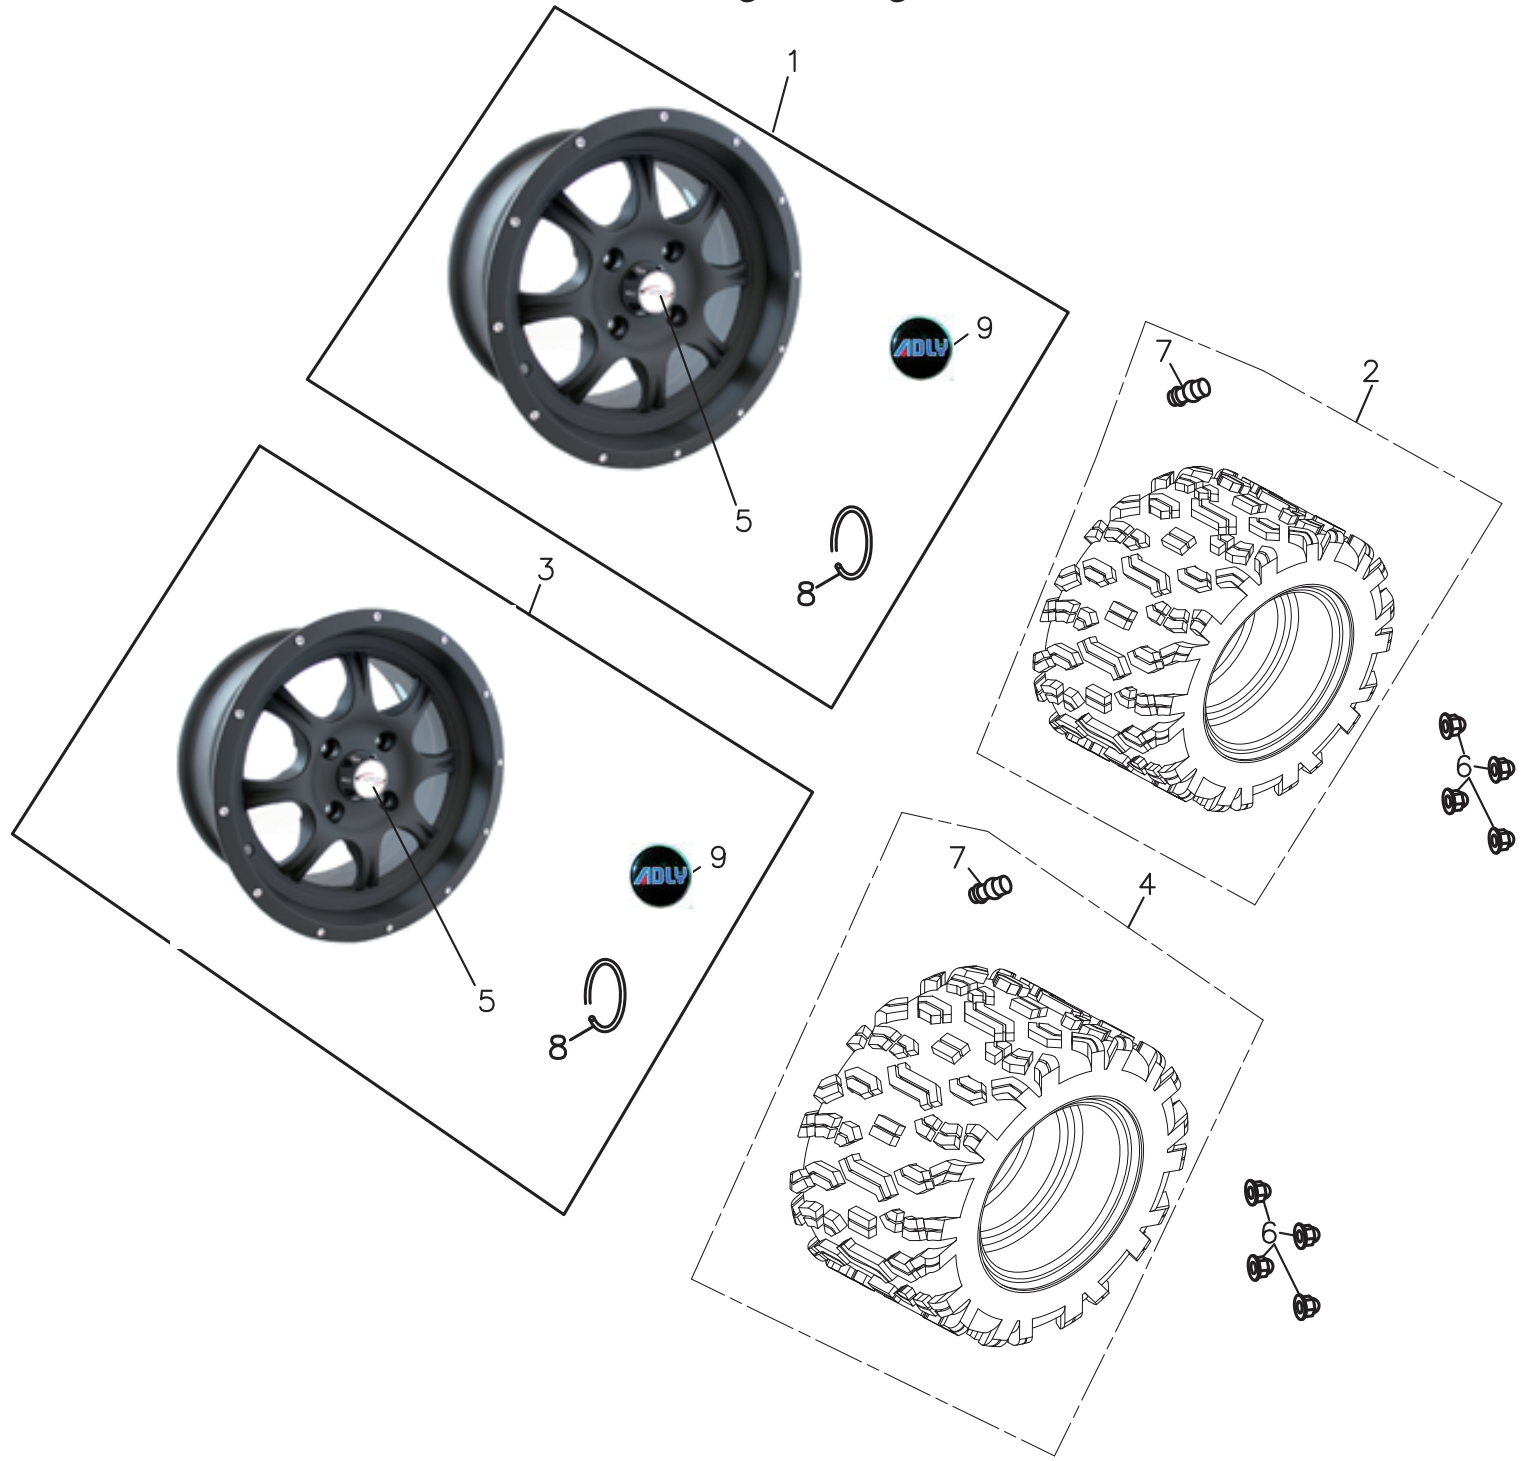

Bereifung Alufelgen

ET-Nummern

Pos.	Artikel Nummer	Beschreibung	Anzahl	Anmerkung
1	42701-302-T1A	Vorderradfelge Aluminium	2	14*7 ET+20
2	42711-620-00A	Vorderreifen Maxxis	2	AT26*8-14 M917 44N
3	42801-302-T1A	Hinterradfelge Aluminium	2	14*7 ET+0
4	42811-620-00A	Hinterrreifen Maxxis	2	AT26*10-14 M-918 51N
5	42720-302-00B	Radkappe	4	
6	94021-10018B	Radmutter	16	10*18
7	42616-145-000	Ventil	4	
8	94518-55000	Sicherungsring	4	55*1.9
9	87751-302-01A	ADYL Logo	4	Ø 45