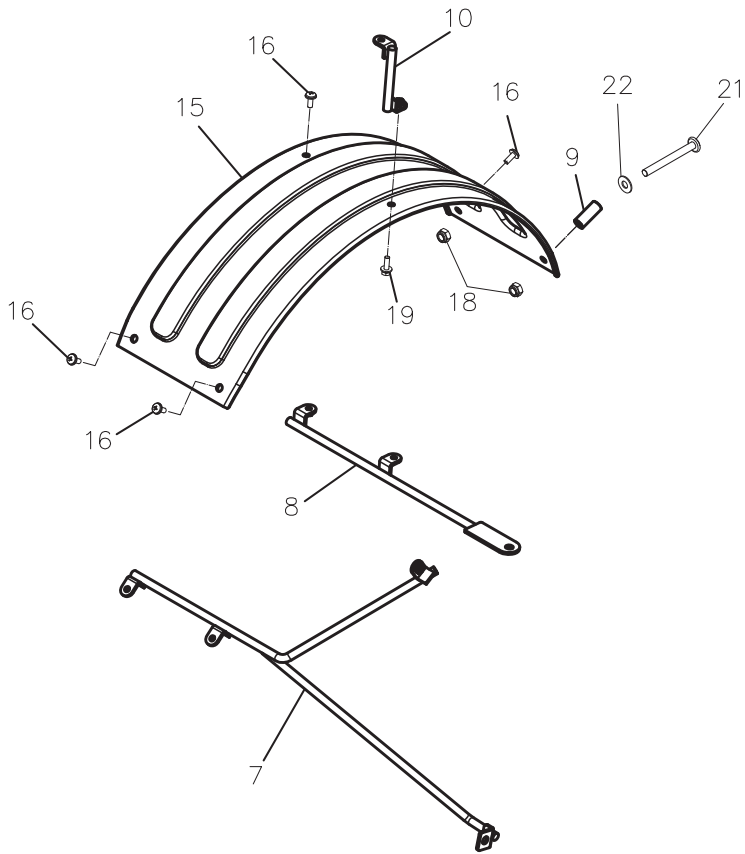

Radabdeckungen LOF

ET-Nummern

Pos.	Artikel Nummer	Beschreibung	Anzahl	Anmerkung
1	80124-620-000	Schmutzschutz hinten groß	2	
2	80125-620-000	Schmutzschutz hinten klein	2	
3	80127-620-000	Schmutzschutz hinten links	1	
4	80129-620-000	Schmutzschutz hinten rechts	1	
5	80130-620-000	Halter hinten links	1	
6	80133-620-000	Halter hinten rechts	1	
7	64401-620-000	Halter vorne rechts	1	
8	64402-620-000	Halter vorne rechts	1	
9	96403-0814035	Distanzhülse	2	9*14*35
10	64404-620-000	Halter vorne rechts	1	
11	64411-620-000	Halter vorne links	1	
12	64412-620-000	Halter vorne links	1	
13	94101-0615010B	Unterlegscheibe	6	6.5*15*1
14	64414-620-000	Halter vorne links	1	
15	80121-501-001	Schmutzschutz vorne	2	
16	93800-06016K	Kreuzschraube	22	6*16 14mm abgesetzt
17	93800-06020K	Kreuzschraube	4	6*20 16mm abgesetzt
18	90350-06000G	Sicherheitsmutter	14	M6
19	92006-06020-10G	Sechskantschraube mit Flansch	2	6*20
20	94101-0615010K	Unterlegscheibe	2	6.5*15*1
21	93701-06050K	Kreuzschraube	2	
22	93801-06020K	Kreuzschraube	2	6*20
	93801-06020S	Kreuzschraube	2	6*20