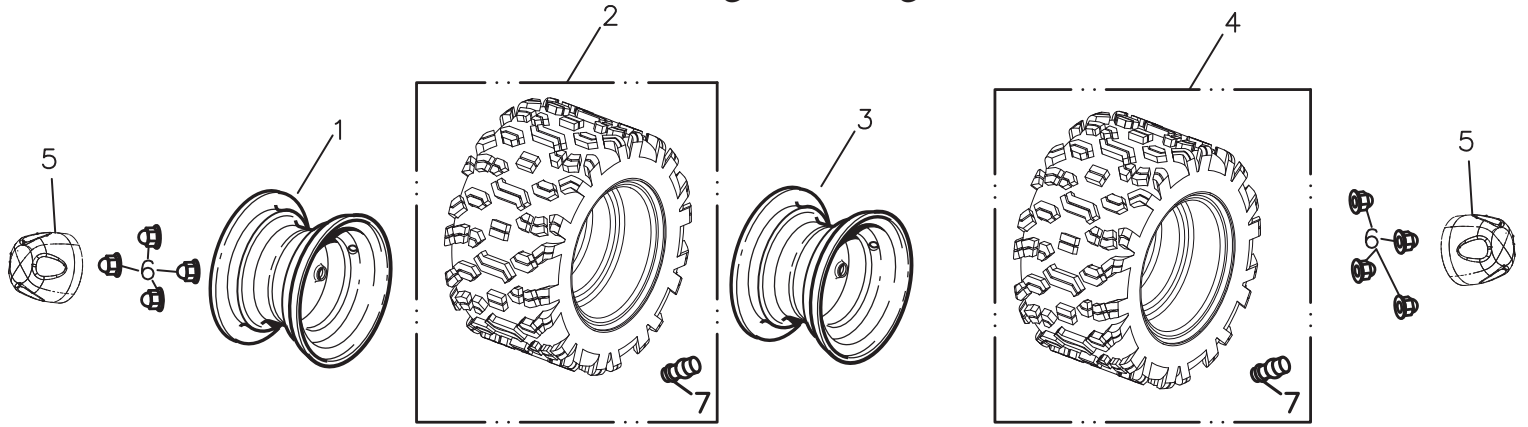

Bereifung Stahlfelgen

ET-Nummern

Pos.	Artikel Nummer	Beschreibung	Anzahl	Anmerkung
1	42701-620-T00	Stahlfelge vorne	2	12*6
2	42711-620-00B	Vorderreifen Duro	2	AT25x8R12 6PR
3	42801-620-T00	Stahlfelge hinten	2	12*7.5
4	42811-620-00B	Hinterreifen Duro	2	AT25x10R12 6PR
5	42814-179-000	Gummiabdeckung	4	
6	94021-10018B	Radmutter	16	10*18
7	42616-145-000	Ventil	4