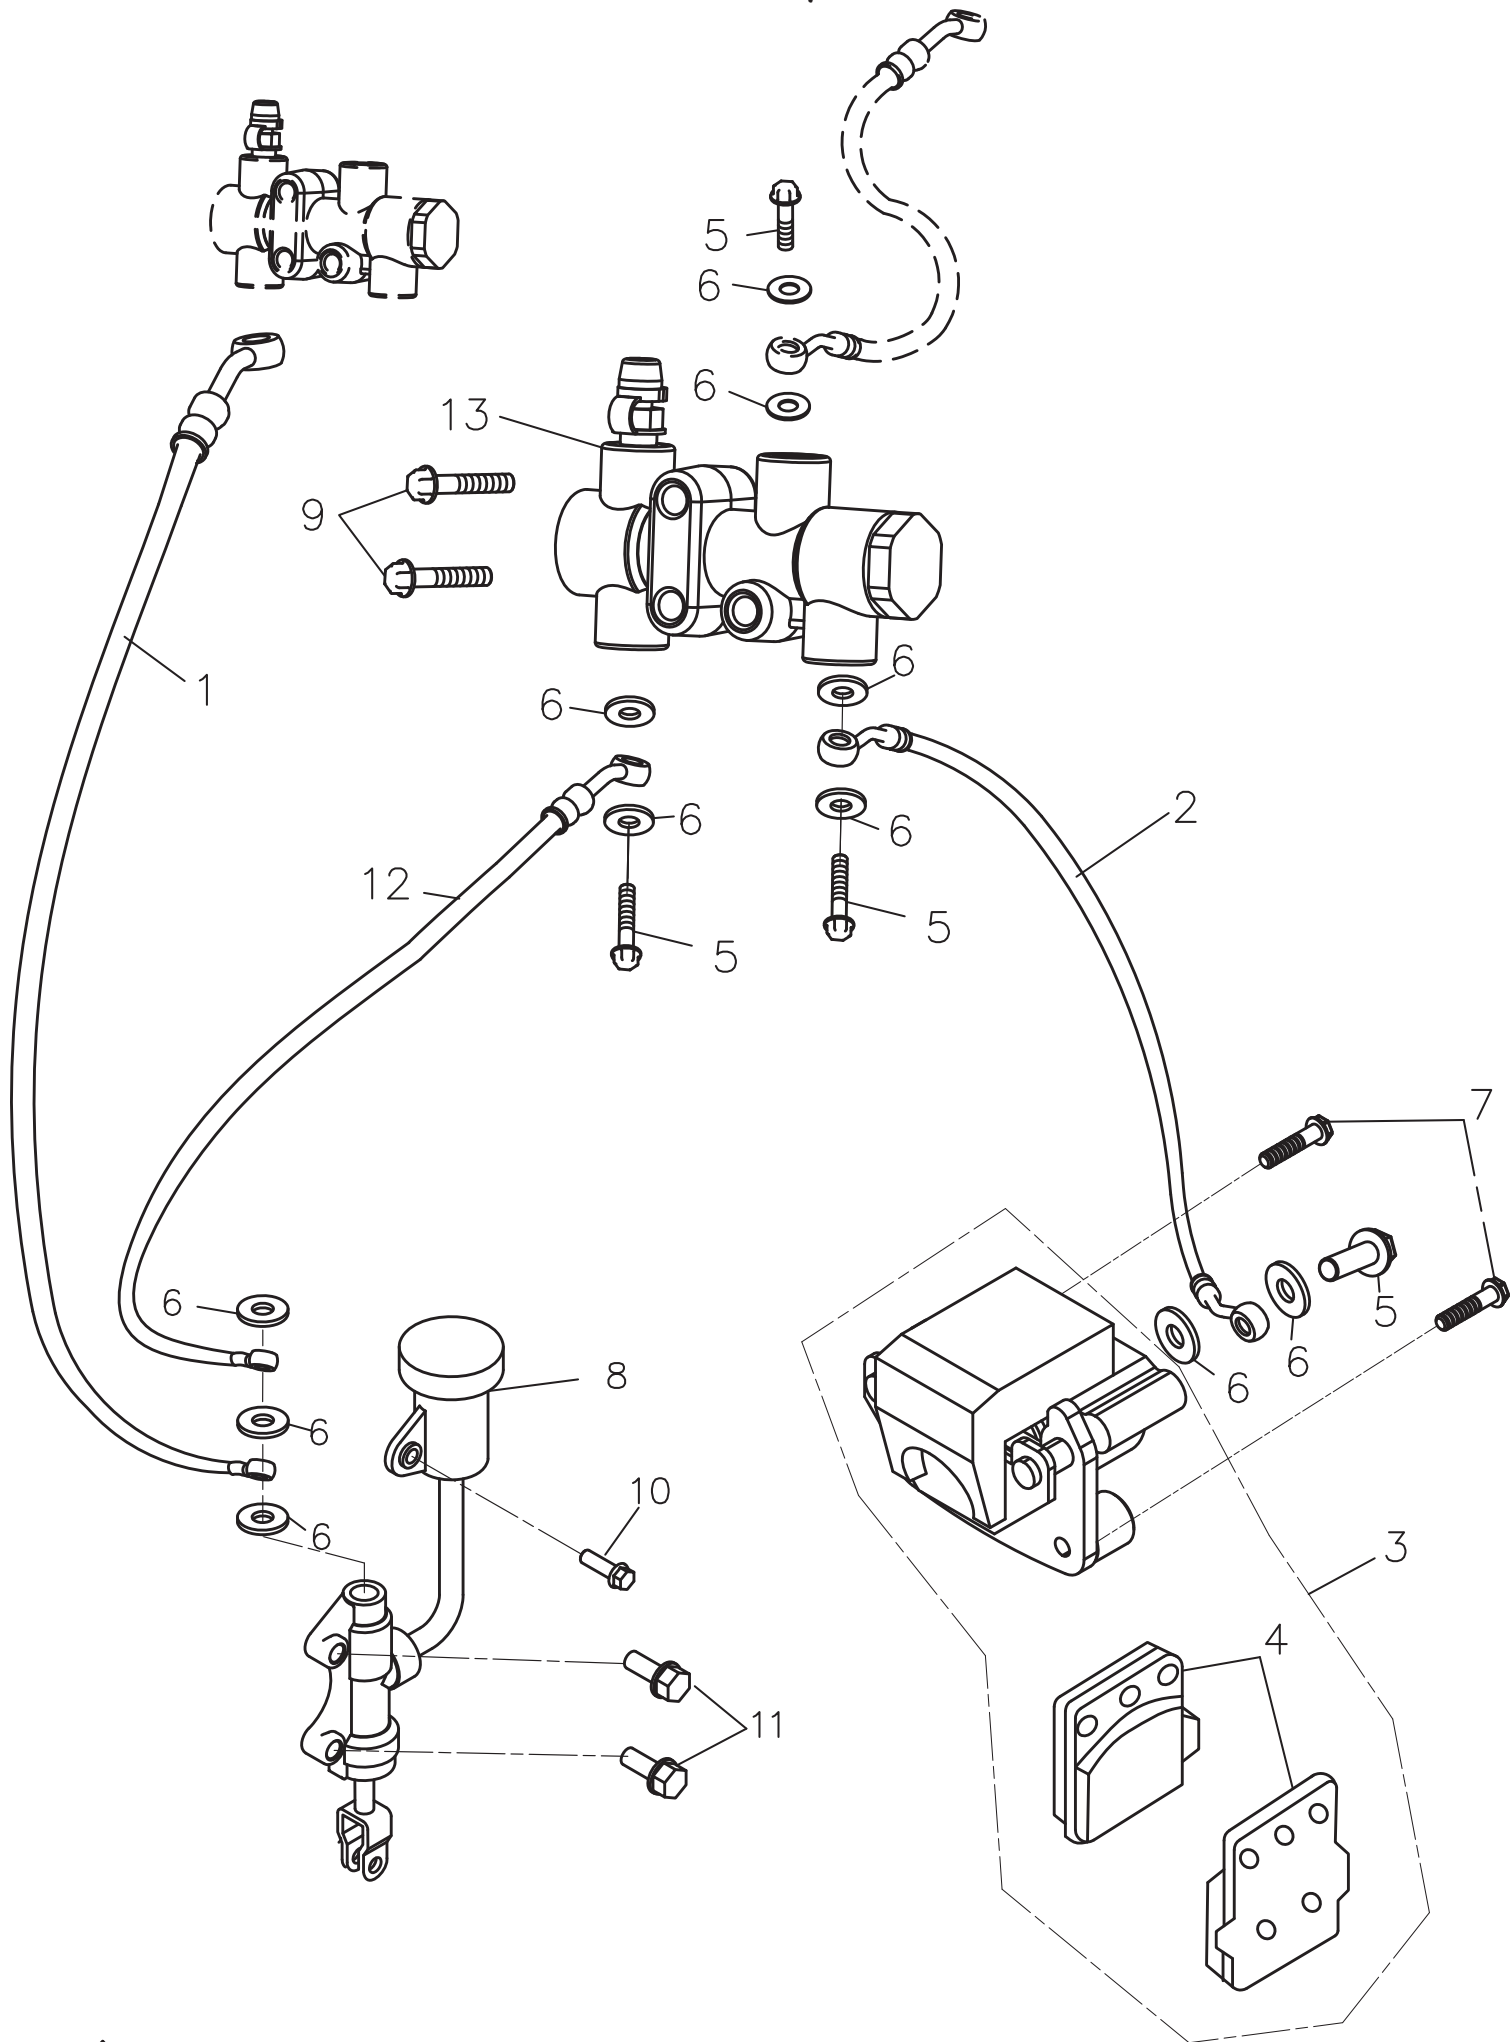

Fußbremssystem

ET-Nummern

Pos.	Artikel Nummer	Beschreibung	Anzahl	Anmerkung
1	43460-620-000	Bremsschlauch	1	1235mm
2	45570-620-000	Bremsschlauch	1	175mm
3	43000-620-000	Bremszange hinten Kpl.	1	
4	43120-620-000	Bremsbeläge hinten	1	
5	45456-107-000	Hohlschraube	4	10*22
6	94103-1015012	Kupferdichtring	11	10*15*1.2
7	96000-0802012GL	Sechskantschraube mit Flansch	2	M8*20
8	43500-620-000	Fußbremszylinder Kpl.	1	
9	96000-06040-10B	Sechskantschraube mit Flansch	2	6*40
10	96000-06020-10G	Sechskantschraube mit Flansch	1	M6*20
11	96000-08025-12G	Sechskantschraube mit Flansch	2	M8*25
12	43461-620-000	Bremsschlauch	1	142mm
13	45502-620-001	Bremsverteilterventil	1