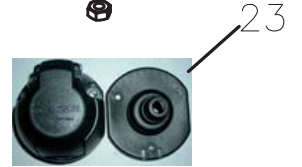

Elektrik

ET-Nummern

Pos.	Artikel Nummer	Beschreibung	Anzahl	Anmerkung
1	93500-05040K	Kreuzschraube	3	M5*40
2	90669-101-000	Kabelband	2	4.8*200 m/m
3	35116-620-000	12V Anschluss	2	
4	90350-05000K	Sicherheitsmutter	3	5mm
5	31600-RCA-0001	Regler / Gleichrichter	1	
6	38110-256-000	Hupe	1	CL-2
7	30500-620-000	Zündspule Kpl.	1	
8	96000-06016-10G	Sechskantschraube mit Flansch	2	6*16
9	96000-08012-10C	Sechskantschraube mit Flansch	1	8*12
10	96000-06020-10G	Sechskantschraube mit Flansch	2	M6*20
11	35900-620-000	Schaltkontrolleinheit	1	
12	31500-620-000	Batterie	1	YTX14
13	30700-620-000	Zündkerzenstecker	1	
14	35350-620-001	Stopschalter	1	
15	35610-620-000	Differentialkontrolleinheit	1	
16	30400-REA-0001	CDI Transistorzündung	1	
17	31523-620-000	Batterieschutz	1	
18	30510-620-000	Zündspule	1	
19	96000-06012-10G	Inbusschraube mit Flansch	1	6*12
20	30003-169-000	Batterieunterlage	1	Gummi
21	32412-REA-000	Massekabel	1	
22	32121-620-00A	AHK Kabelbaum	1	
23	986352819	Steckdose AHK	1	Bosch