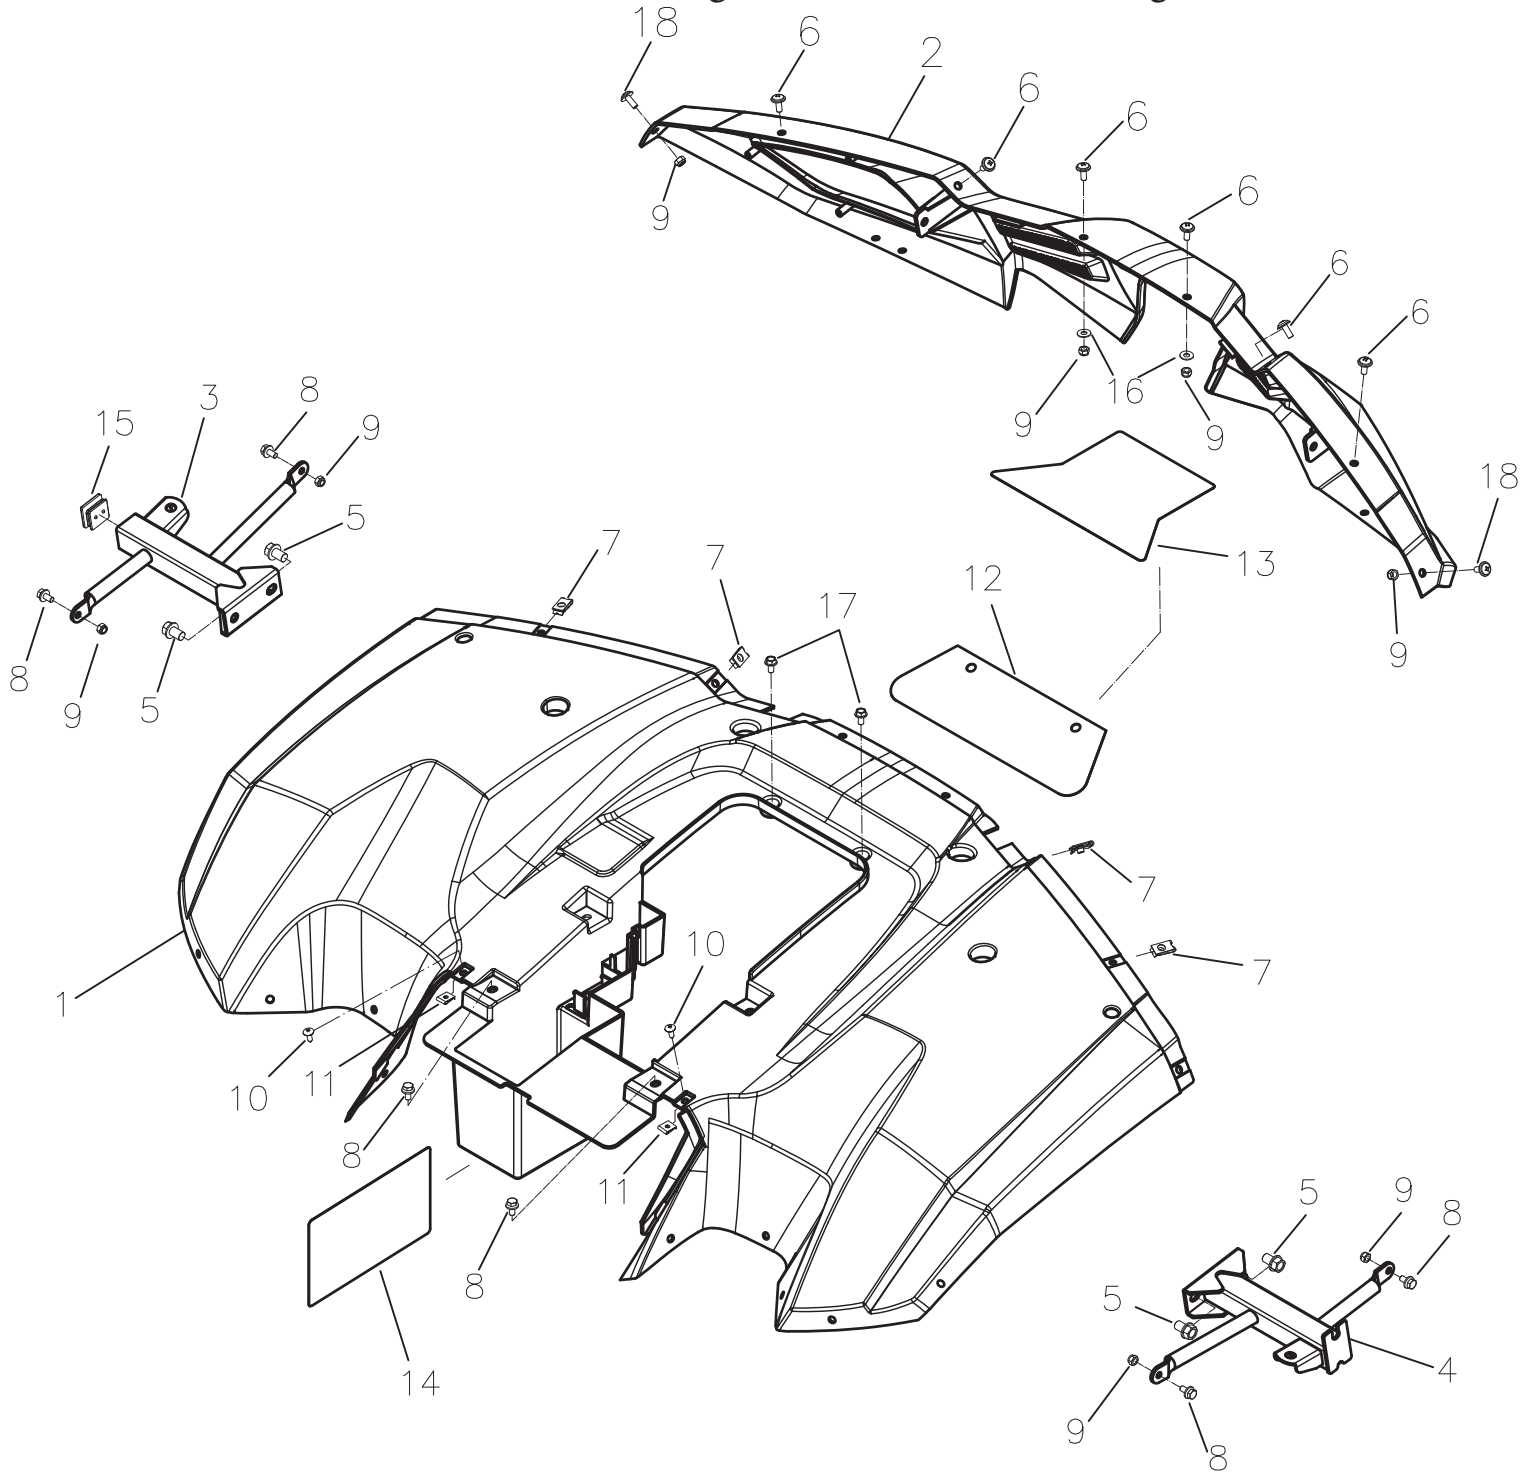

Hintere Verkleidung & Rücklichtverkleidung

ET-Nummern

Pos.	Artikel Nummer	Beschreibung	Anzahl	Anmerkung
1	83400-620-00ABK	Hintere Verkleidung schwarz	1	LOF
	83400-620-00AWH	Hintere Verkleidung weiß	1	LOF
2	83451-620-00A	Rücklichtverkleidung	1	
3	83403-620-000	Verkleidungshalter hinten rechts	1	
4	83404-620-000	Verkleidungshalter hinten links	1	
5	96000-10015-14G	Sechskantschraube mit Flansch	4	M10*15
6	93800-06016K	Kreuzschraube	6	6*16 14mm abgesetzt
7	90344-0600A	Klemmmutter	4	6mm
8	92006-06014-10G	Sechskantschraube mit Flansch	6	6*14
9	90350-06000G	Sicherheitsmutter	8	M6
10	93903-05016K	Kreuzschraube	2	5*16
11	90344-05000	Klemmmutter	2	5mm
12	83407-620-000	Hitzeschutzaufkleber hinten	1	
13	83452-620-000	Hitzeschutzaufkleber hinten rechts	1	
14	31513-620-000	Hitzeschutzaufkleber für Batterie	1	
15	96422-620-000	Verschlussstopfen	1	SQ3030-2
16	94101-0615010B	Unterlegscheibe	2	6.5*15*1
17	96000-06012-10G	Inbusschraube mit Flansch	2	6*12
18	93800-06020K	Kreuzschraube	2	6*20 16mm abgesetzt