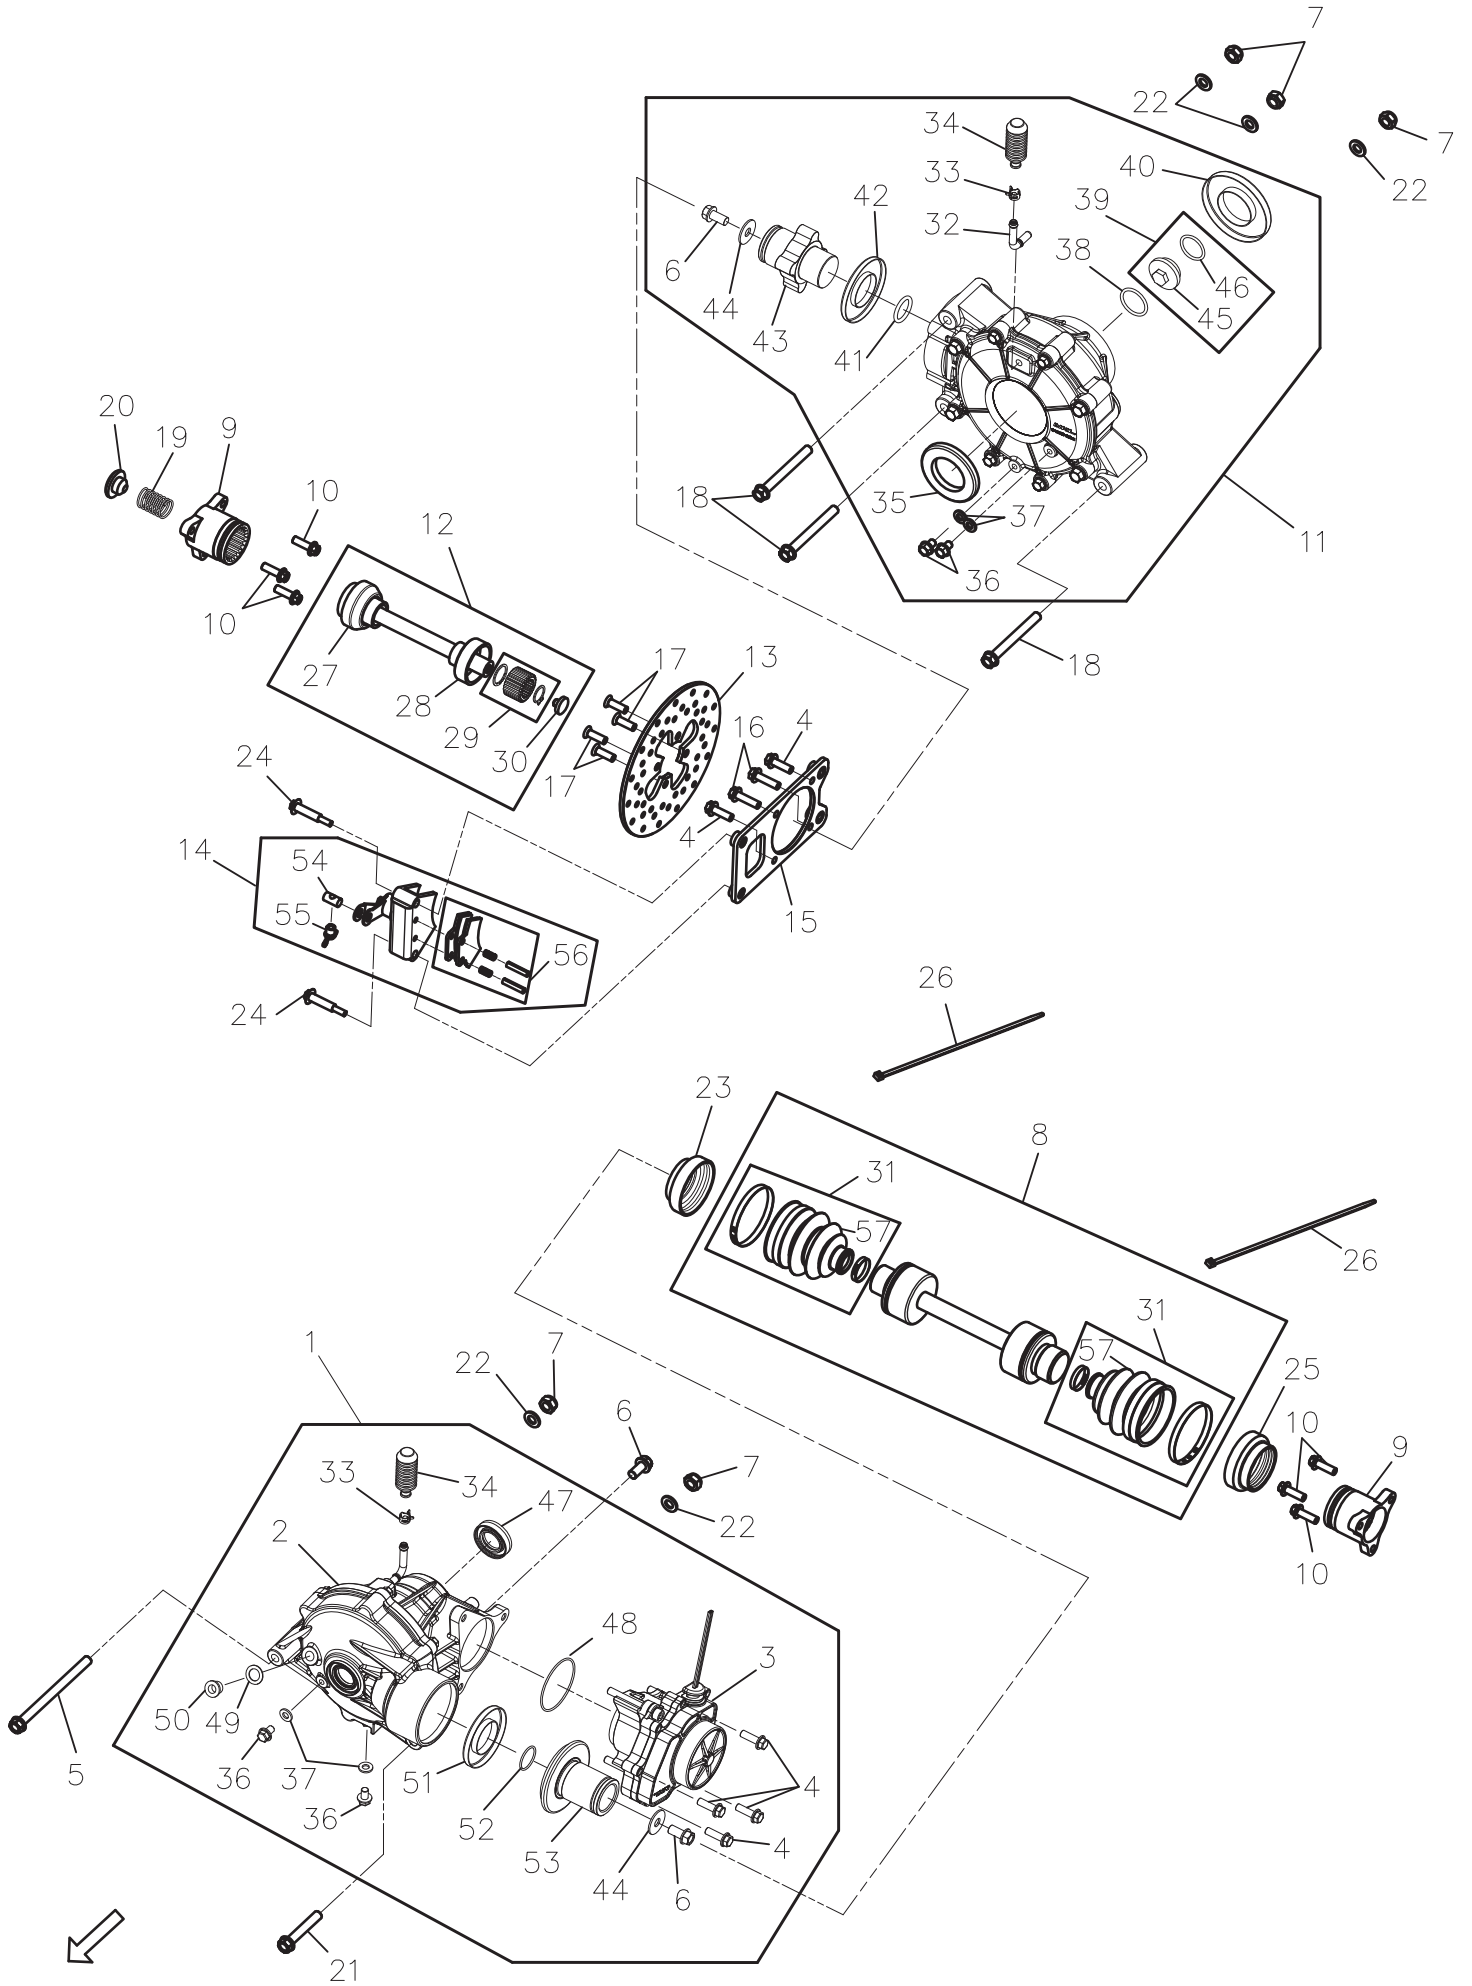

Differential vorne & Achsantrieb hinten

ET-Nummern

Pos.	Artikel Nummer	Beschreibung	Anzahl	Anmerkung
1	31700-620-000	Vorderachsdifferential Kpl.	1	
2	31717-620-000	Differentialgehäuse	1	
3	31722-620-000	Differentialstellmotor	1	
4	96000-08025-12G	Sechskantschraube mit Flansch	6	M8*25
5	96000-10135-14G	Sechskantschraube mit Flansch	1	10*135
6	96000-10020-14G	Sechskantschraube mit Flansch	3	10*20
7	90350-10000G	Sicherheitsmutter	5	M10*P1.25
8	42320-620-TA1	Vordere Antriebswelle	1	
9	42215-REA-0001	Kupplungsverbinder	2	
10	96008-08025ZL	Sechskantschraube mit Flansch	6	8*25
11	31701-620-000	Hinterachsgetriebe Kpl.	1	
12	42311-620-000	Hintere Antriebswelle	1	
13	42105-620-000	Bremsscheibe hinten	1	
14	43300-620-000	Bremszange hinten Kpl.	1	
15	43002-620-000	Bremszangenaufnahme hinten	1	
16	96000-08030-12K	Sechskantschraube mit Flansch	2	M8*30
17	91510-08025ZL	Torxschraube	4	8*25
18	96000-10090-14G	Sechskantschraube mit Flansch	3	M10*90
19	41210-REA-0000	Feder für Antriebswelle	1	
20	41212-REA-0001	Federstift für Antriebswelle	1	
21	96000-10060-14G	Sechskantschraube mit Flansch	1	10*60
22	94101-1020020G	Kupferdichtring	5	10*20*2
23	42315-620-000	Schmutzschutzabdeckung Diff. Seite	1	
24	90111-06016-10K	Verschlußschraube	2	6*16*30
25	42322-620-000	Schmutzschutzabdeckung Motor Seite	1	
26	90669-101-00A	Kabelband	2	4.8*250m/m
27	42318-620-000	Schmutzschutzabdeckung Motor Seite	1	
28	42319-620-000	Schmutzschutzabdeckung hinten	1	
29	42323-620-000	Zahnradatz	1	
30	42324-620-000	Gummidämpfer	1	
31	42312-620-0A0	Faltbelag für Antriebswelle mit Schellen	2	
32	17416-620-000	Schlauchanschluss	1	90°
33	94513-13000	Schlauchschelle	2	B0001703
34	31339-601-000	Ausgleichsschlauch	2	
35	96500-457508	Simmerring	1	45*75*8
36	96000-08012-12C	Sechskantschraube mit Flansch	4	8*12
37	94104-0816020	Dichtring Aluminium	4	8*16*2
38	91330-620-000	O-Ring	1	30.8*3.2
39	12361-120-000	Verschluss Kpl.	1	
40	96500-459010	Simmerring	1	45*90*10
41	91325-620-000	O-Ring	1	25*4
42	96500-408010	Simmerring	1	40*80*10