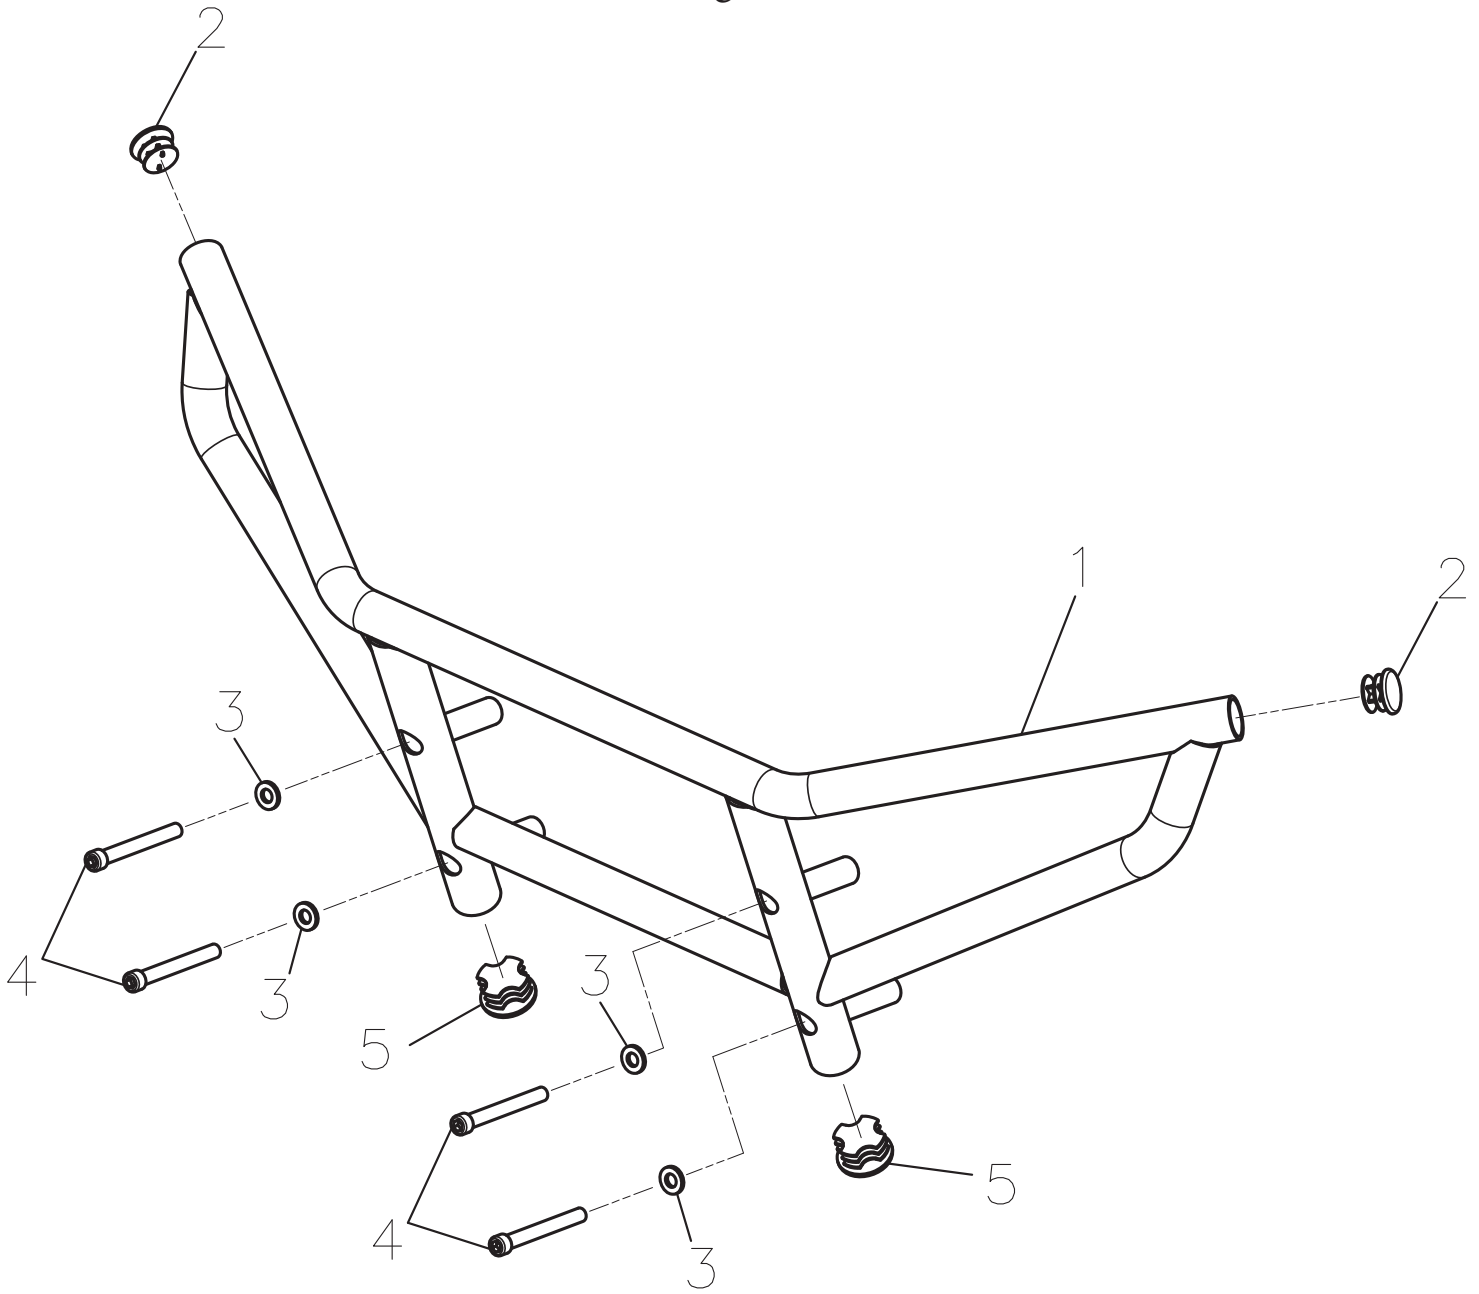

Stoßstange vorne

ET-Nummern

Pos.	Artikel Nummer	Beschreibung	Anzahl	Anmerkung
1	50106-620-00A	Stoßstange vorne	1	
2	50117-620-000	Verschlussstopfen	2	i.D. 21.2
3	94101-0816020C	Unterlegscheibe	4	8*16*2
4	91000-08070G	Sechskantschraube mit Flansch	4	8*70
5	64330-256-000	Verschlussstopfen	2	34