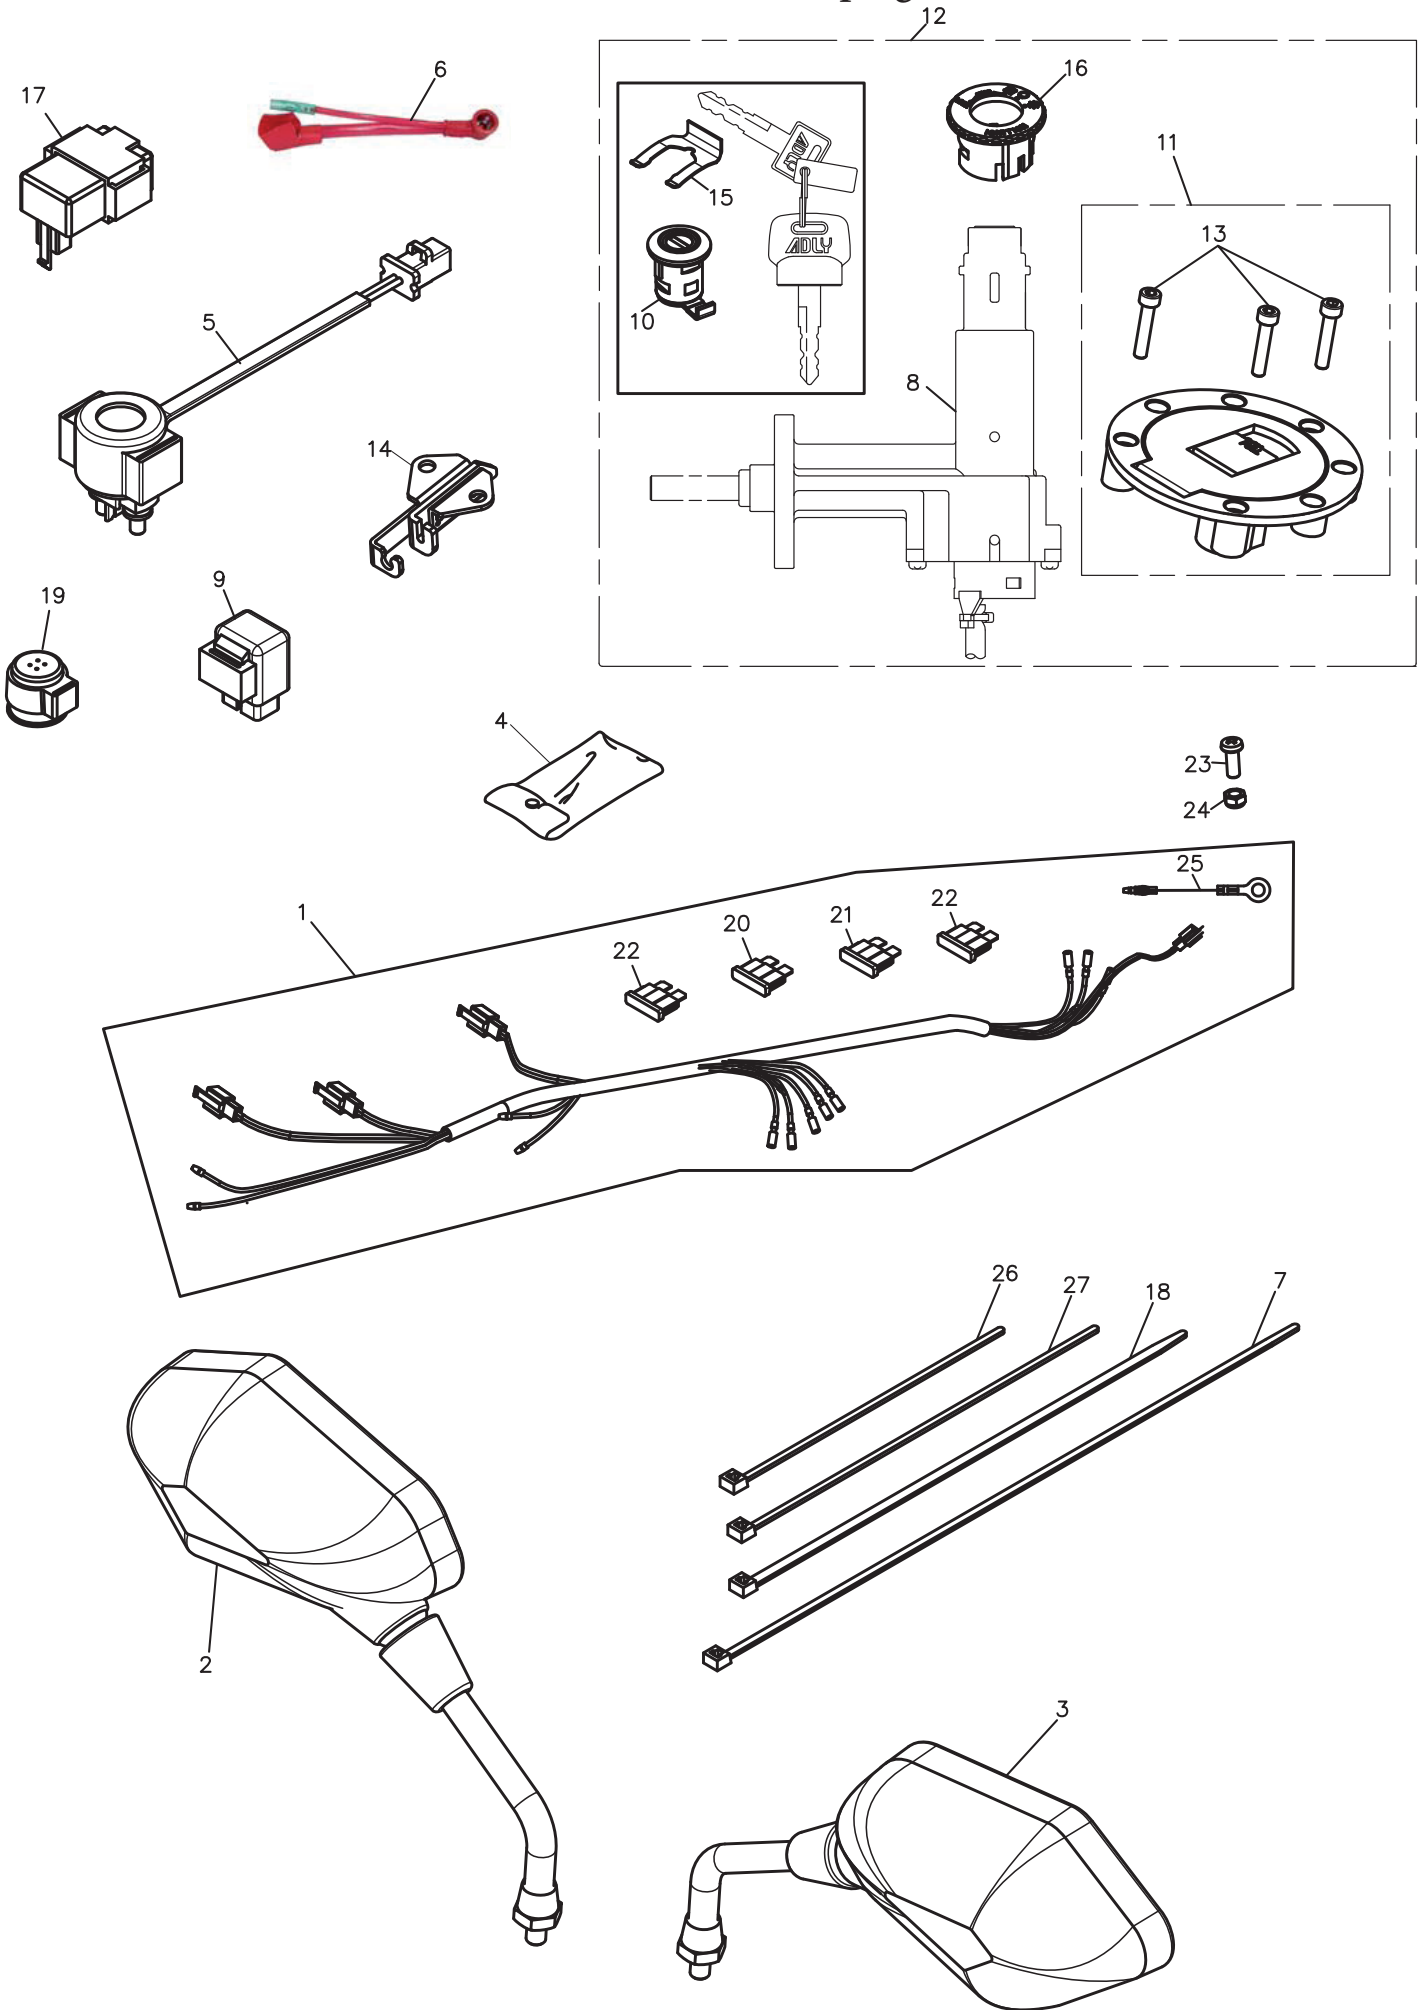

Kabelbaum & Rückspiegel

ET-Nummern

Pos.	Artikel Nummer	Beschreibung	Anzahl	Anmerkung
1	32100-620-00B	Kabelbaum	1	LOF
2	88110-620-000	Rückspiegel rechts	1	
3	88120-620-000	Rückspiegel links	1	
4	50120-272-000	Werkzeugtasche	1	
5	38501-620-000	Startrelais	1	
6	32108-620-000	Pluskabel	1	
7	90669-218-000	Kabelband	1	3.6*330 m/m
8	35100-620-000	Zündschloss	1	
9	38309-620-000	Scheinwerferrelais	2	
10	81142-620-000	Staufachschloss	1	
11	17620-620-000	Tankdeckel	1	
12	35010-620-000	Schloßsatz Kpl.	1	
13	91000-05025B	Inbusschraube	3	5*25
14	77230-145-002	Sitzschloss Kpl.	1	
15	81143-620-000	Zündschlossverrieglung	1	
16	35111-620-000	Schalterabdeckung	1	
17	90669-179-000	Kabelband	1	2.5*100
18	90669-101-00A	Kabelband	7	4.8*250m/m
19	38305-501-000	Blinktongeber	1	12V LOF
20	98200-620-00A	Sicherung	1	15A
21	98200-620-00B	Sicherung	1	30A
22	98200-912-000	Sicherung	2	20A
23	93500-05012B	Kreuzschraube	1	5*12
24	90350-05000K	Sicherheitsmutter	1	5mm
25	32103-620-000	Massekabel	1	
26	90669-168-000	Kabelband	2	3*150 m/m
27	90669-101-000	Kabelband	10	4.8*200 m/m
28	38301-620-000	Blinkrelais LOF	1