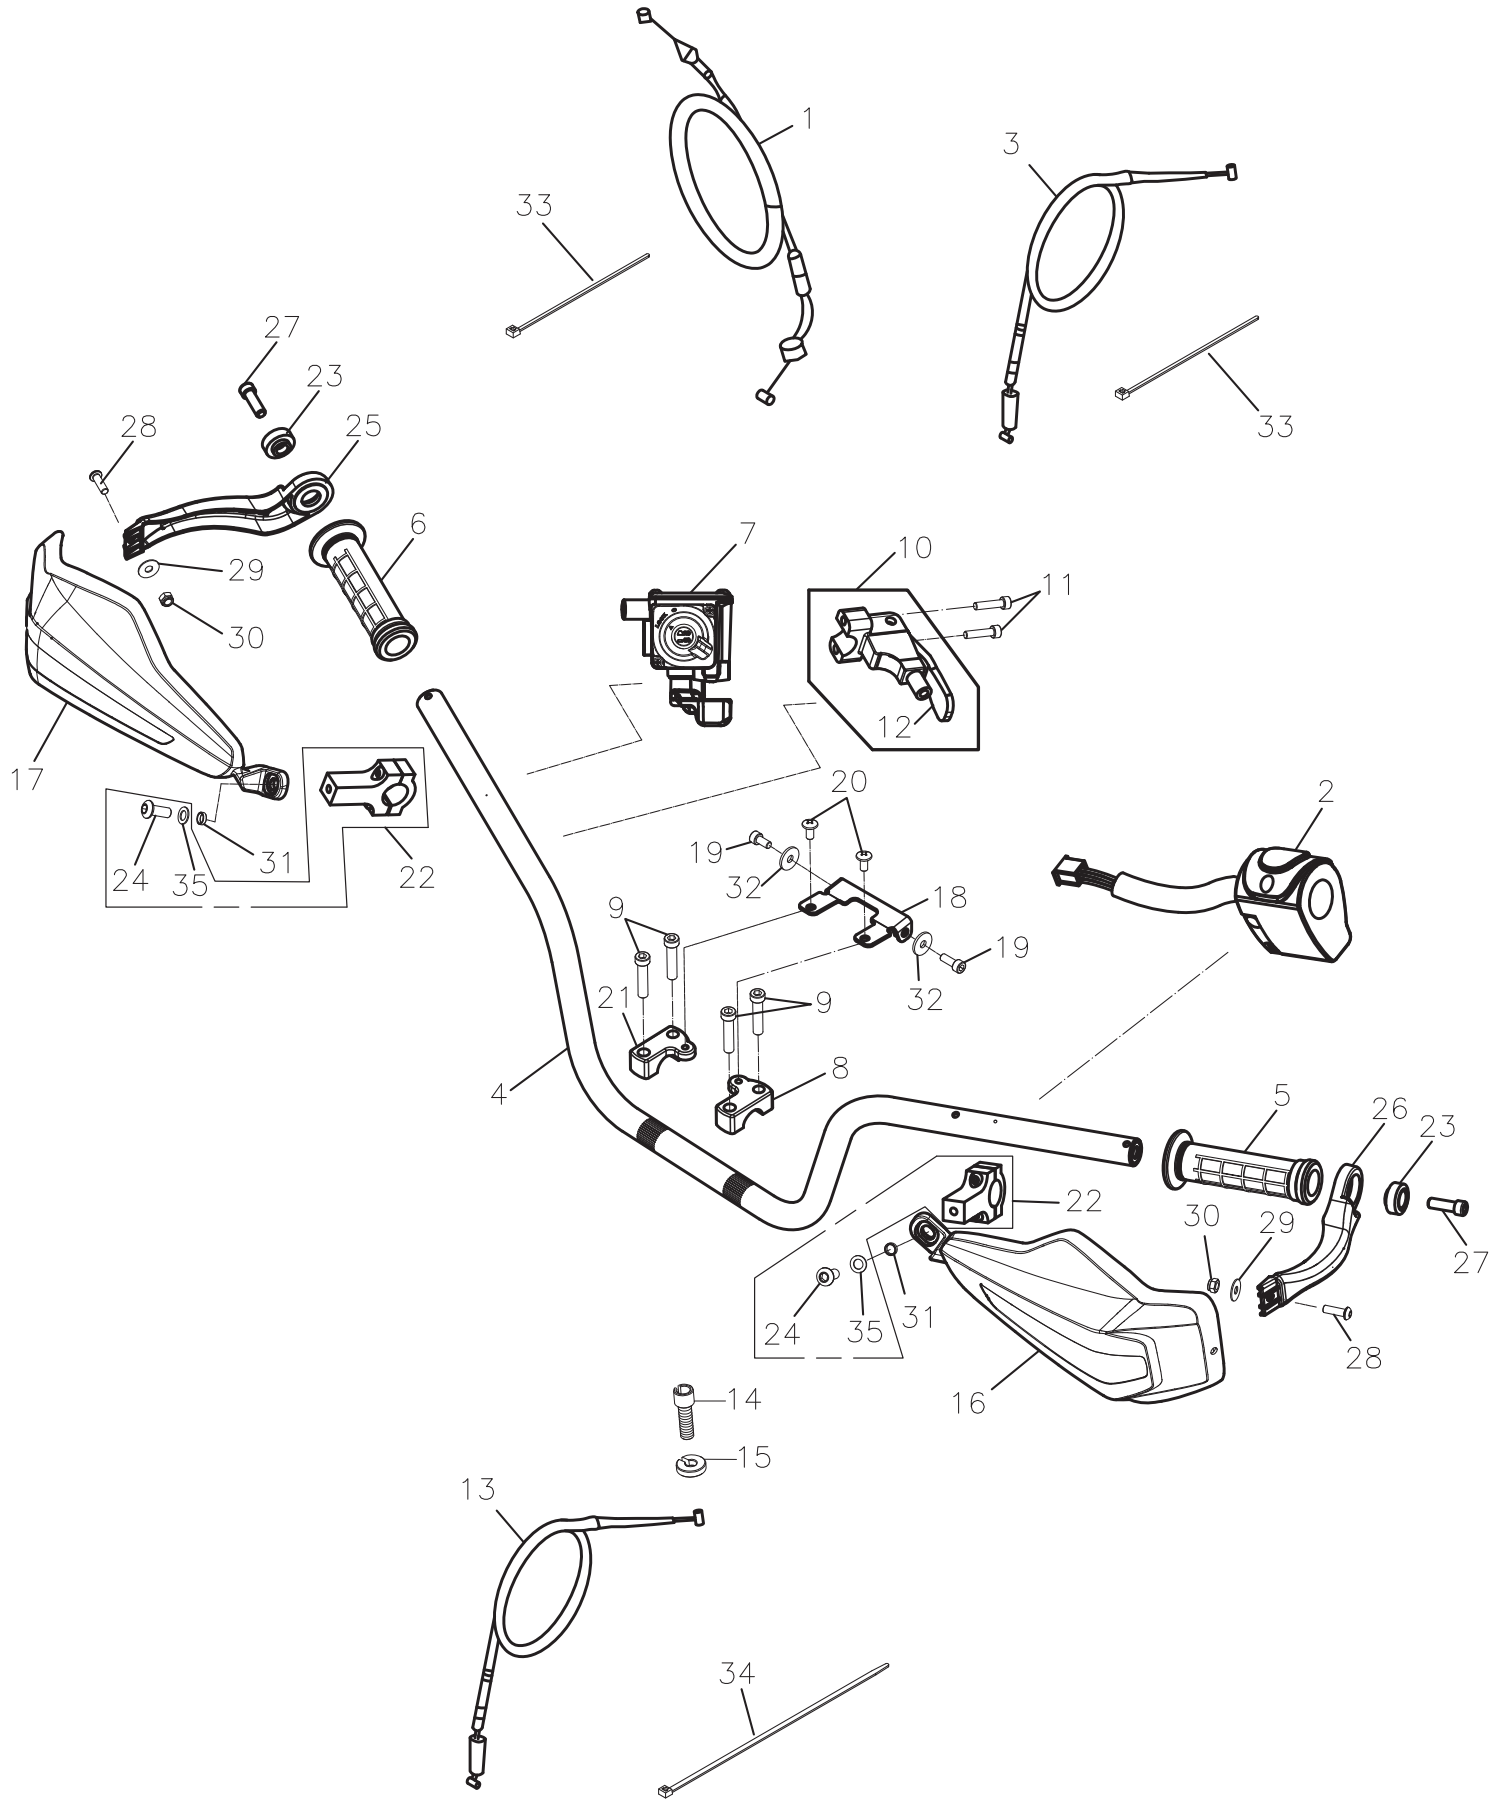

Lenker & Lenkeranbauteile

ET-Nummern

Pos.	Artikel Nummer	Beschreibung	Anzahl	Anmerkung
1	17910-620-001	Gasbowdenzug	1	
2	35200-620-000	Linker Kombischalter Kpl.	1	
3	17950-620-000	Chokebowdenzug	1	
4	53100-620-000	Lenker	1	
5	53166-620-000	Linker Lenkergriff	1	
6	53165-620-000	Rechter Lenkergriff	1	
7	53170-620-000	Gasgriff	1	
8	53102-145-00A	Linke Lenkerklemmung	1	
9	91000-08035B	Inbusschraube	4	8*35
10	53186-601-000	Parkbremshebelsatz	1	
11	91000-06025B	Inbusschraube	2	6*25
12	53187-601-000	Parkbremshebel	1	
13	43482-620-000	Parkbremsbowdenzug	1	
14	53191-168-000	Verschlußschraube	1	
15	53192-168-000	Verschlußmutter	1	
16	53118-620-000	Linker Handschutz	1	
17	53119-620-000	Rechter Handschutz	1	
18	37210-225-001	Halter für Tachometer	1	
19	91000-06016K	Inbusschraube	2	6*16
20	93701-06012K	Kreuzschraube	2	6*12
21	53103-145-00A	Rechte Lenkerklemmung	1	
22	64230-620-000	Halter für Handschutz	2	
23	53111-620-000	Distanzstück	2	
24	91500-08020K	Kegelnensechskantschraube	2	8*20
25	64216-620-000	Rechte Aufnahme für Schutz	1	
26	64217-620-000	Linke Aufnahme für Schutz	1	
27	91000-08025S	Inbusschraube	2	8*25 Edelstahl
28	91500-06020K	Konische Inbusschraube	2	6*20 Edelstahl
29	94101-0618010K	Unterlegscheibe	2	6*18*1
30	90350-06000G	Sicherheitsmutter	2	M6
31	96403-0810002	Distanzhülse	2	8*10*2.8
32	94101-0618020K	Unterlegscheibe	2	6*18*2
33	90669-501-000	Kabelband	2	150m/m
34	90669-218-000	Kabelband	1	3.6*330 m/m
35	94101-0814010K	Unterlegscheibe	2	8*14*1