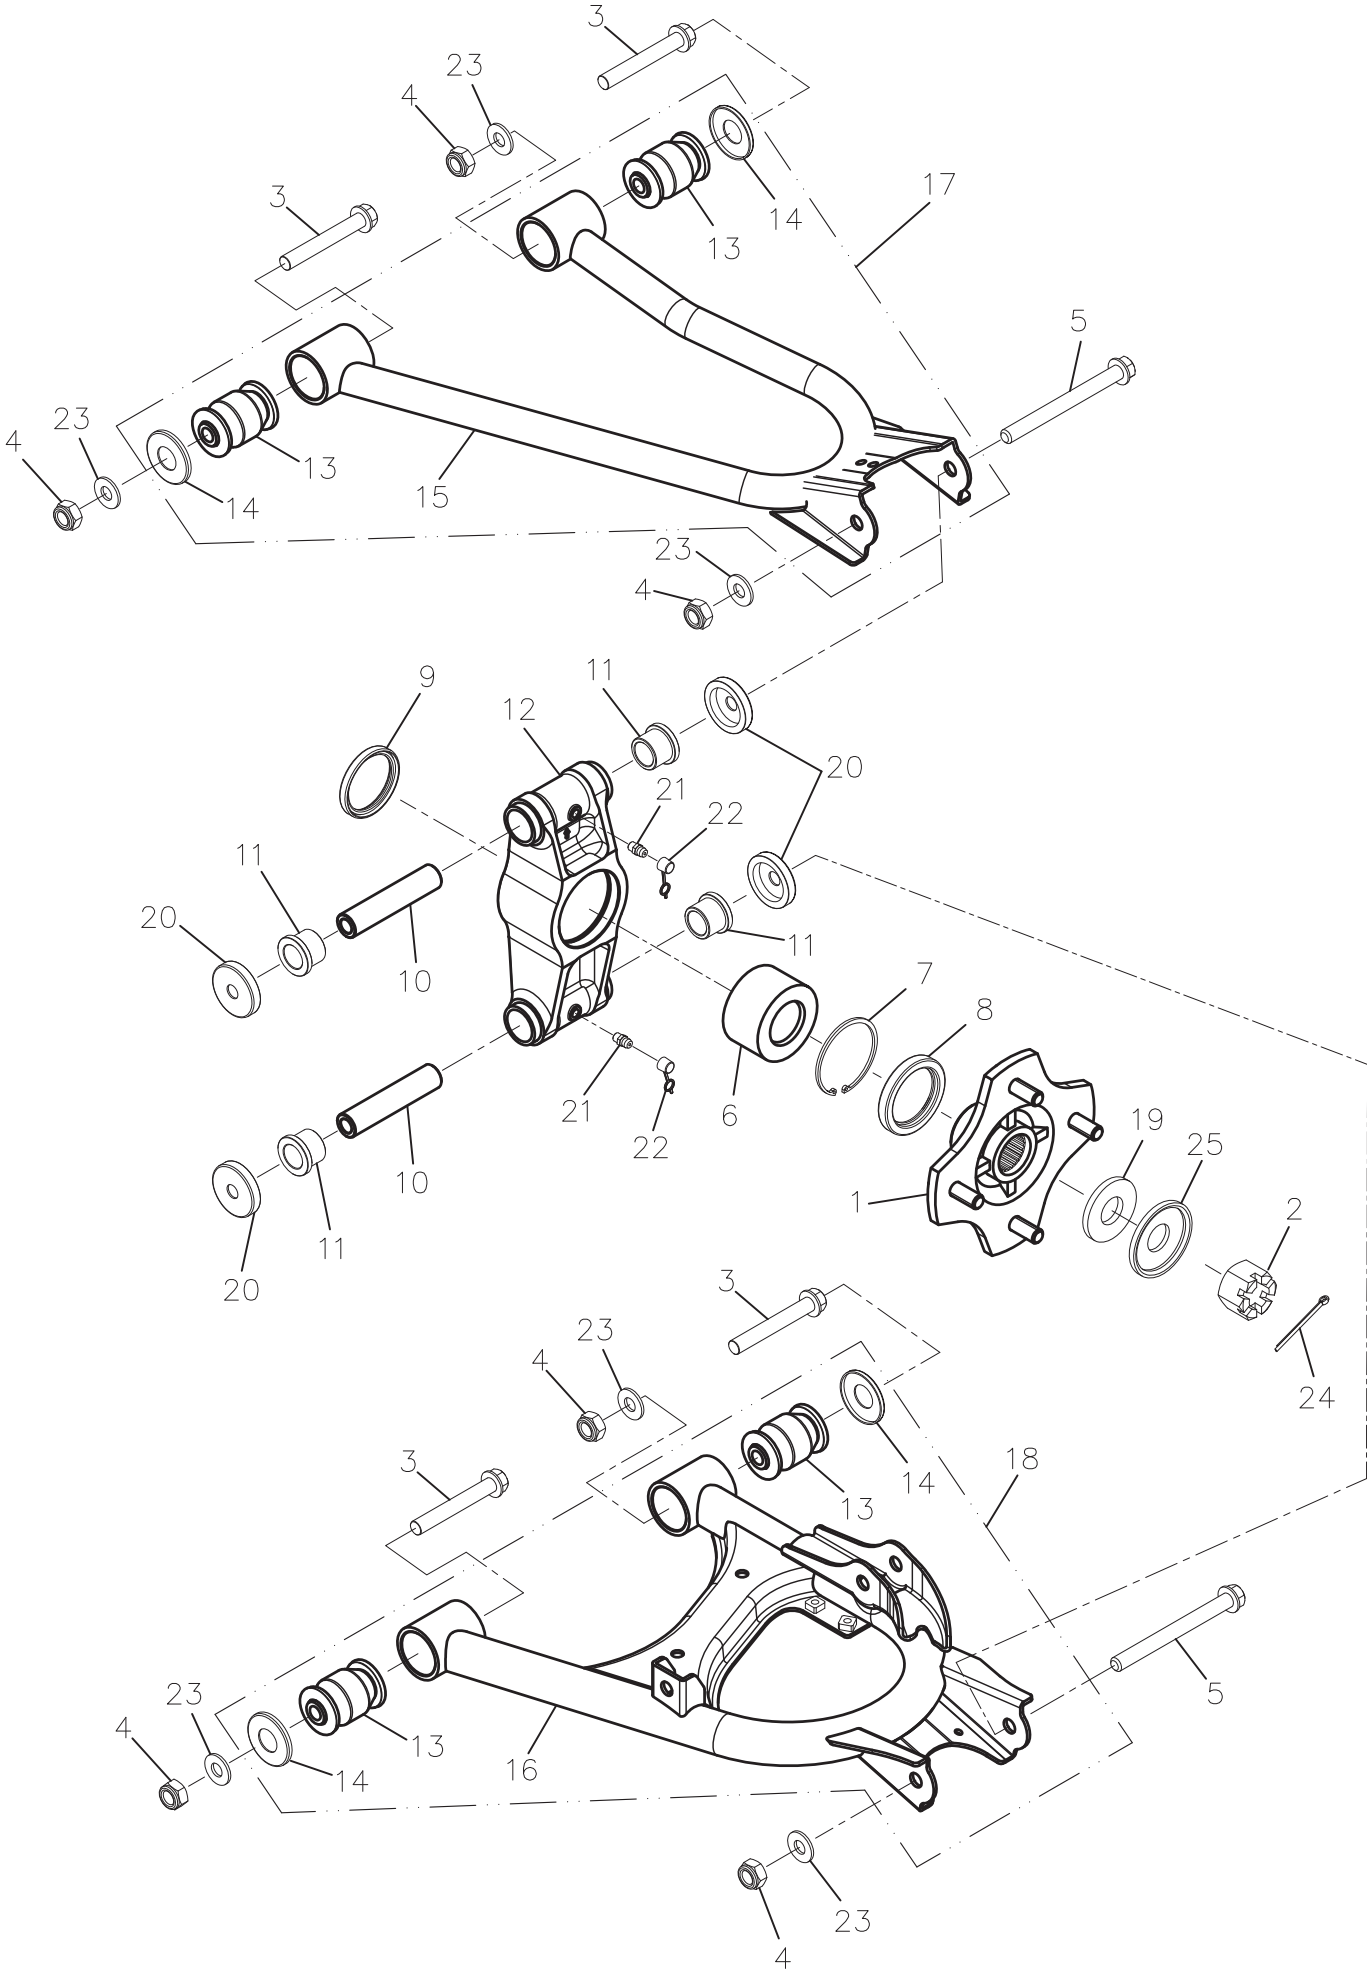

A-Arme hinten links

ET-Nummern

Pos.	Artikel Nummer	Beschreibung	Anzahl	Anmerkung
1	42037-620-000	Hintere Radnabe	1	
2	90350-20000C	Sicherheitsmutter	1	20mm
3	96000-10070-14G	Sechskantschraube mit Flansch	4	M10*70
4	90350-10000G	Sicherheitsmutter	6	M10*P1.25
5	96000-10105-14G	Sechskantschraube mit Flansch	2	M10*105
6	96100-3055W	Kugellager	1	DAC3055W
7	94512-5500R	Sicherungsring	1	RTW-55
8	96500-405508	Simmerring	1	40*55*8
9	96500-405065	Simmerring	1	40*50*65
10	52113-620-000	Distanzhülse	2	
11	51202-169-000	Buchse	4	φ17*23.1*19.2
12	44531-620-000	Achsschenkel hinten	1	
13	96400-620-000	Buchse	4	10*34*51
14	51221-620-000	Dichtscheibe	4	
15	52512-620-000	A-Arm hinten oben links	1	
16	51612-620-000	A-Arm hinten unten links	1	
17	52550-620-000	A-Arm hinten oben links Kpl.	1	
18	51650-620-000	A-Arm hinten unten links Kpl.	1	
19	94101-2045045C	Unterlegscheibe	1	20*45*4.5
20	52144-620-000	Dichtscheibe	4	
21	96501-06000	Schmiernippel	2	6mm X 5
22	96502-06000	Abdeckkappe	2	6mm
23	94101-1022020G	Unterlegscheibe	6	10*22*2
24	94201-30450B	Sicherungssplint	1	3*45