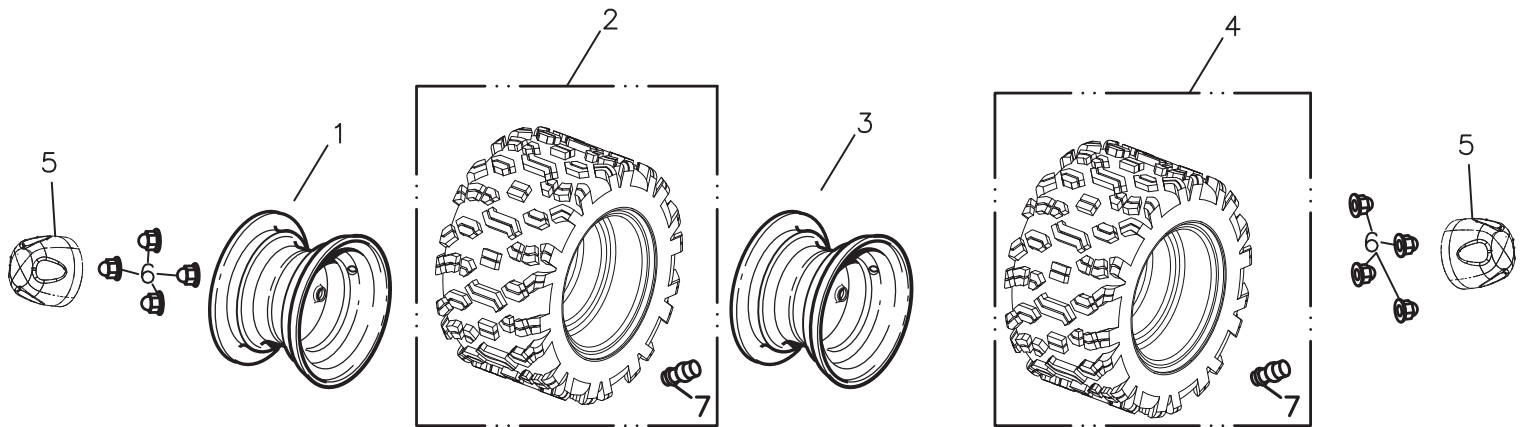

Bereifung Stahlfelgen

ET-Nummern

Pos.	Artikel Nummer	Beschreibung	Anzahl	Anmerkung
1	42701-620-T00	Stahlfelge vorne	2	12*6
2	42711-620-00B	Vorderreifen Duro	2	AT25x8R12 6PR
3	42801-620-T00	Stahlfelge hinten	2	12*7.5
4	42811-620-00B	Hinterreifen Duro	2	AT25x10R12 6PR
5	42814-179-000	Gummiabdeckung	4	
6	94021-10018B	Radmutter	16	10*18
7	42616-145-000	Ventil	4