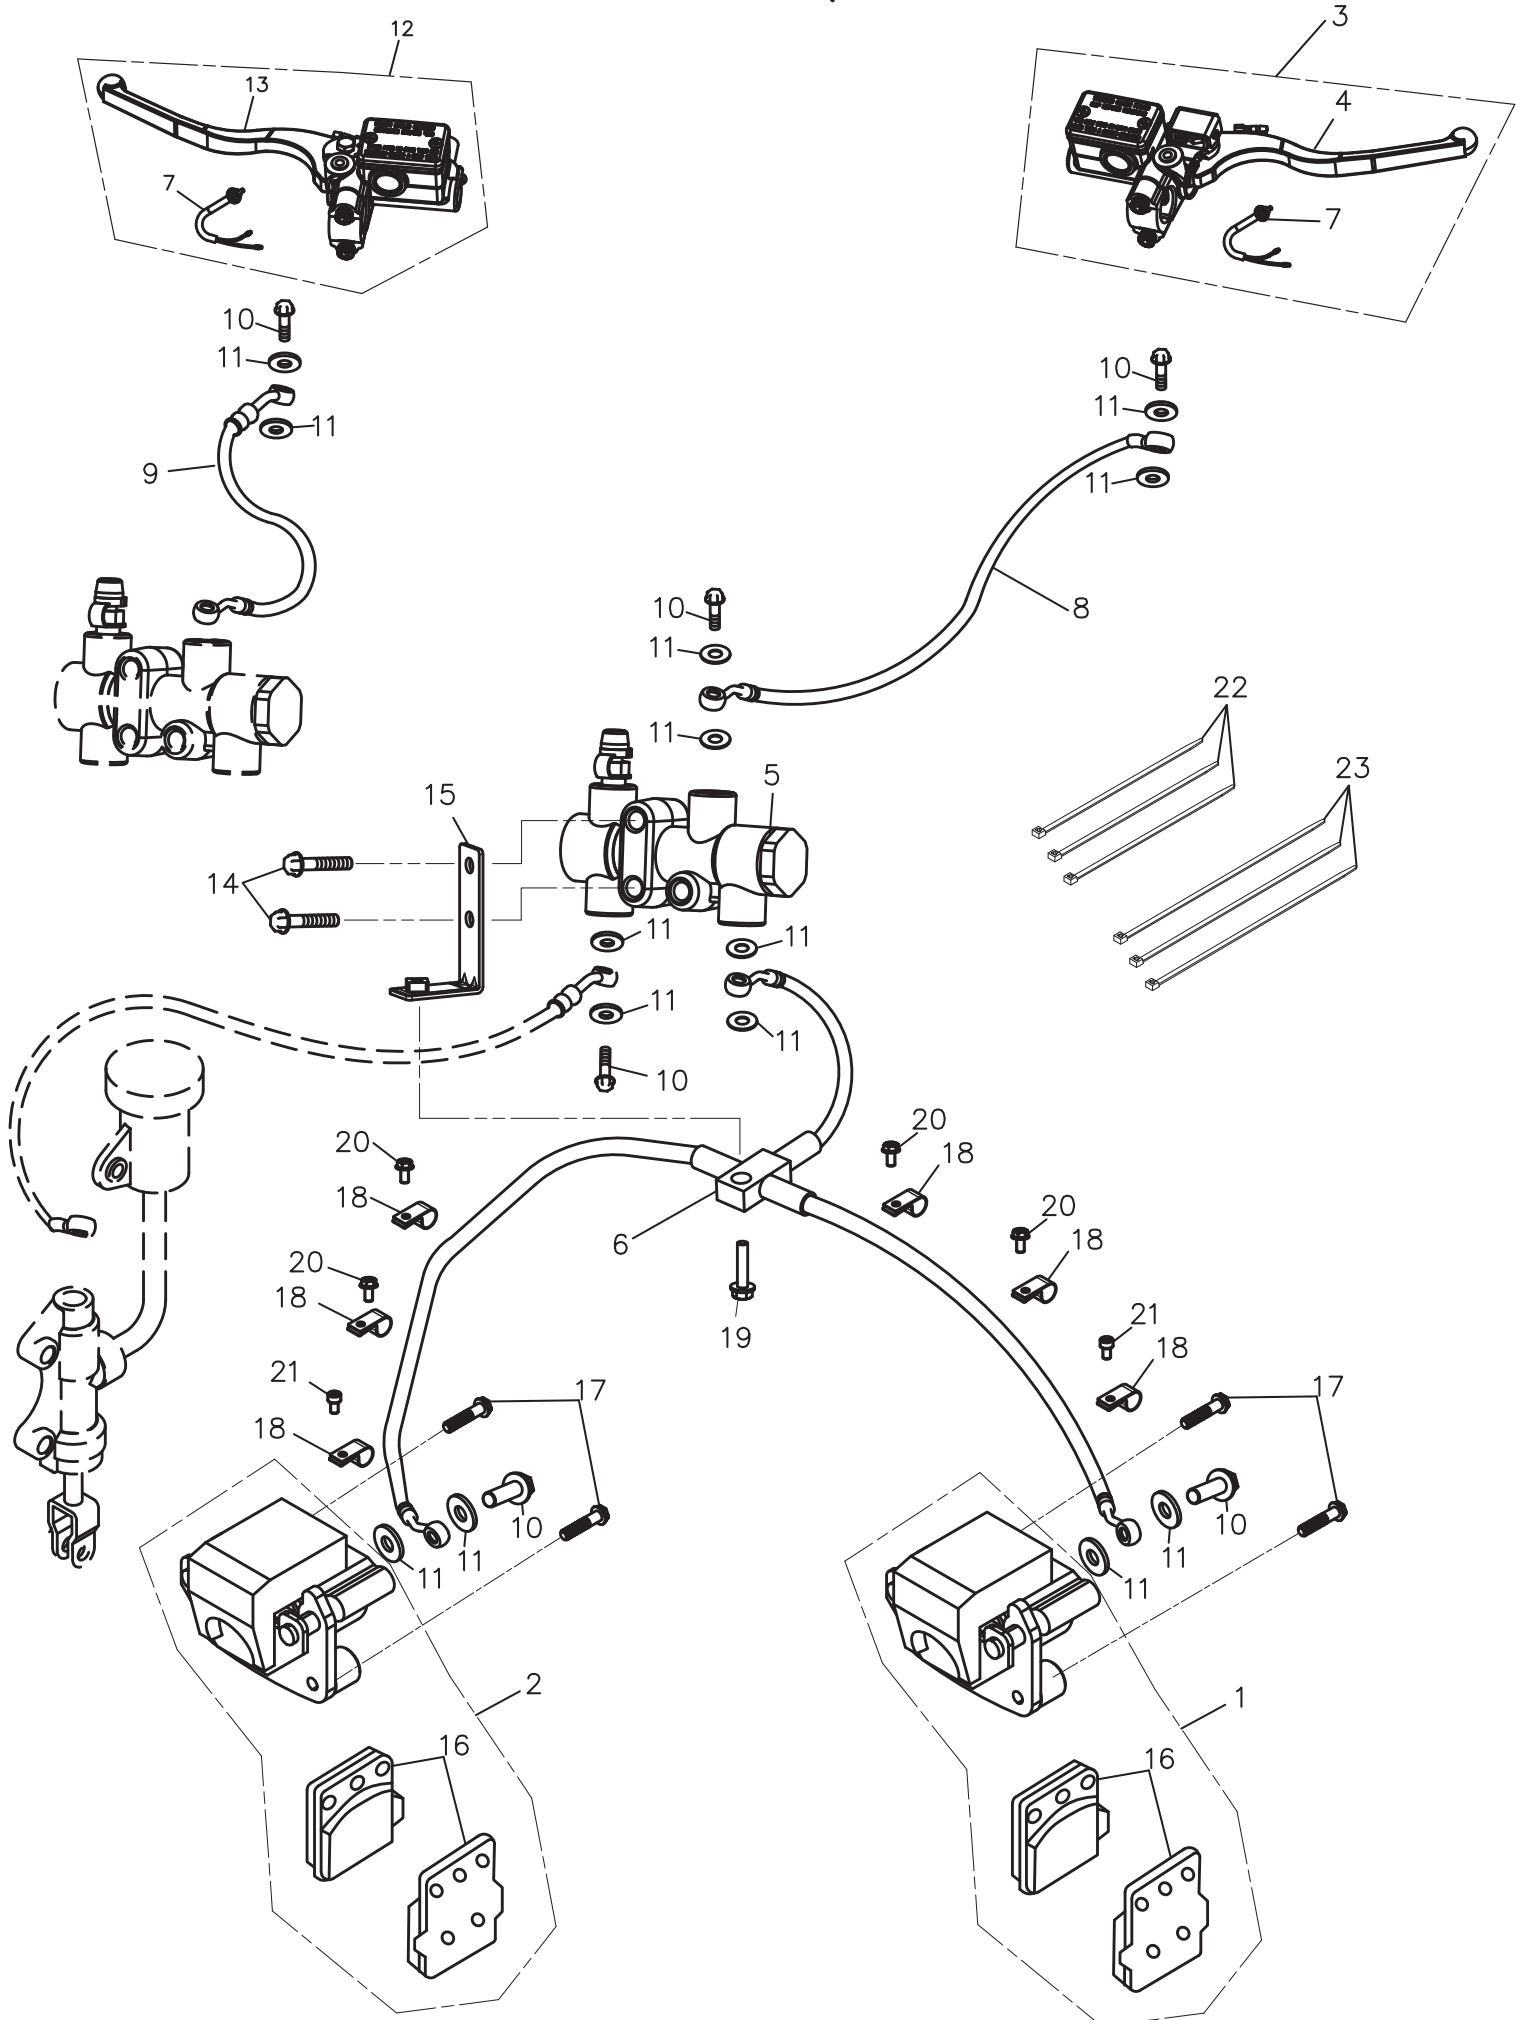

Handbremssystem

ET-Nummern

Pos.	Artikel Nummer	Beschreibung	Anzahl	Anmerkung
1	45000-620-000	Bremssattel vorne rechts Kpl.	1	
2	45200-620-000	Bremssattel vorne links Kpl.	1	
3	45500-620-000	Bremszylinder rechts	1	
4	53175-620-000	Bremshebel rechts	1	
5	45502-620-001	Bremsverteilerventil	1	
6	45450-620-000	Vorderer T-Bremsschlauch	1	
7	35345-620-000	Bremslichtschalterkabel	2	
8	45550-620-001	Rechter Bremsschlauch	1	
9	45560-620-000	Linker Bremsschlauch	1	1750mm
10	45456-107-000	Hohlschraube	6	10*22
11	94103-1015012	Kupferdichtring	14	10*15*1.2
12	43520-620-000	Bremszylinder links	1	
13	53178-620-000	Bremshebel links	1	
14	96000-06040-10B	Sechskantschraube mit Flansch	2	6*40
15	45462-620-000	Halter für Bremsventil	1	
16	45120-620-000	Bremsbeläge vorne	2	
17	96000-0802012GL	Sechskantschraube mit Flansch	4	M8*20
18	45452-197-000	Halteklammer	6	
19	96000-06025-10G	Sechskantschraube mit Flansch	1	M6*25
20	96000-06012-10G	Inbusschraube mit Flansch	4	6*12
21	91000-06010B	Sechskantschraube mit Flansch	2	6*10
22	90669-101-000	Kabelband	3	4.8*200 m/m
23	90669-101-00A	Kabelband	3	4.8*250m/m