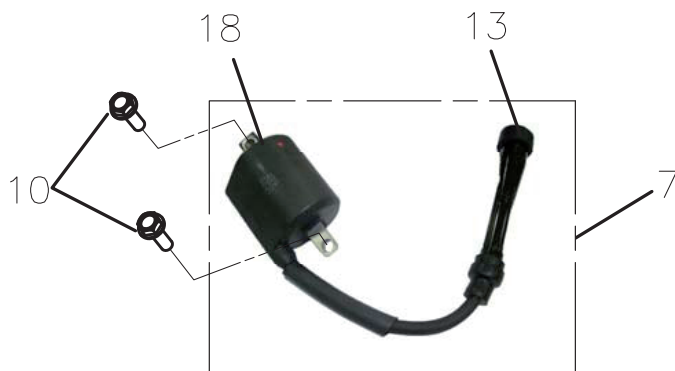

Elektrik

ET-Nummern

Pos.	Artikel Nummer	Beschreibung	Anzahl	Anmerkung
1	93500-05040K	Kreuzschraube	3	M5*40
2	90669-101-000	Kabelband	2	4.8*200 m/m
3	35116-620-000	12V Anschluss	2	
4	90350-05000K	Sicherheitsmutter	3	5mm
5	31600-RCA-0001	Regler / Gleichrichter	1	
6	38110-256-000	Hupe	1	CL-2
7	30500-620-000	Zündspule Kpl.	1	
8	96000-06016-10G	Sechskantschraube mit Flansch	2	6*16
9	96000-08012-10C	Sechskantschraube mit Flansch	1	8*12
10	96000-06020-10G	Sechskantschraube mit Flansch	2	M6*20
11	35900-620-000	Schaltkontrolleinheit	1	
12	31500-620-000	Batterie	1	YTX14
13	30700-620-000	Zündkerzenstecker	1	
14	35350-620-001	Stopschalter	1	
15	35610-620-000	Differentialkontrolleinheit	1	
16	30400-REA-0001	CDI Transistorzündung	1	
17	31523-620-000	Batterieschutz	1	
18	30510-620-000	Zündspule	1	
19	96000-06012-10G	Inbusschraube mit Flansch	1	6*12
20	30003-169-000	Batterieunterlage	1	Gummi
21	32412-REA-000	Massekabel	1	
22	32121-620-00A	AHK Kabelbaum	1	
23	986352819	Steckdose AHK	1	Bosch