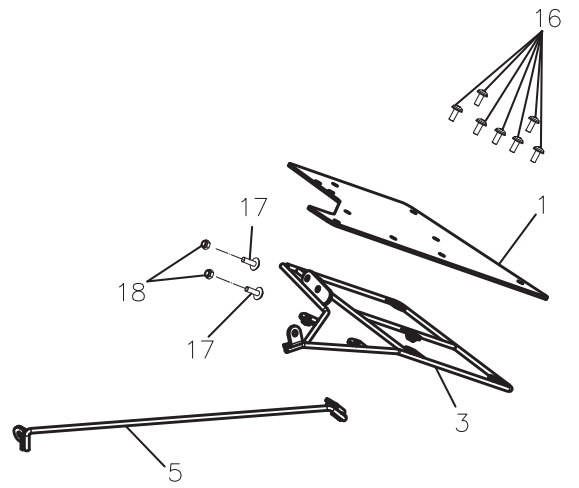

Radabdeckungen LOF

ET-Nummern

Pos.	Artikel Nummer	Beschreibung	Anzahl	Anmerkung
1	80124-620-000	Schmutzschutz hinten groß	2	
2	80125-620-000	Schmutzschutz hinten klein	2	
3	80127-620-000	Schmutzschutz hinten links	1	
4	80129-620-000	Schmutzschutz hinten rechts	1	
5	80130-620-000	Halter hinten links	1	
6	80133-620-000	Halter hinten rechts	1	
7	64401-620-000	Halter vorne rechts	1	
8	64402-620-000	Halter vorne rechts	1	
9	96403-0814035	Distanzhülse	2	9*14*35
10	64404-620-000	Halter vorne rechts	1	
11	64411-620-000	Halter vorne links	1	
12	64412-620-000	Halter vorne links	1	
13	94101-0615010B	Unterlegscheibe	6	6.5*15*1
14	64414-620-000	Halter vorne links	1	
15	80121-501-001	Schmutzschutz vorne	2	
16	93800-06016K	Kreuzschraube	22	6*16 14mm abgesetzt
17	93800-06020K	Kreuzschraube	4	6*20 16mm abgesetzt
18	90350-06000G	Sicherheitsmutter	14	M6
19	92006-06020-10G	Sechskantschraube mit Flansch	2	6*20
20	94101-0615010K	Unterlegscheibe	2	6.5*15*1
21	93701-06050K	Kreuzschraube	2	
22	93801-06020K	Kreuzschraube	2	6*20
	93801-06020S	Kreuzschraube	2	6*20