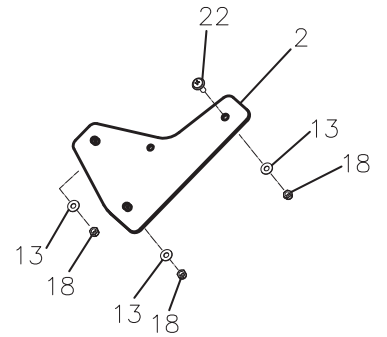

Radabdeckungen LOF

ET-Nummern

Pos.	Artikel Nummer	Beschreibung	Anzahl	Anmerkung
1	80124-620-000	Schmutzschutz hinten groß	2	
2	80125-620-000	Schmutzschutz hinten klein	2	
3	80127-620-000	Schmutzschutz hinten links	1	
4	80129-620-000	Schmutzschutz hinten rechts	1	
5	80130-620-000	Halter hinten links	1	
6	80133-620-000	Halter hinten rechts	1	
7	64401-620-000	Halter vorne rechts	1	
8	64402-620-000	Halter vorne rechts	1	
9	96403-0814035	Distanzhülse	2	9*14*35
10	64404-620-000	Halter vorne rechts	1	
11	64411-620-000	Halter vorne links	1	
12	64412-620-000	Halter vorne links	1	
13	94101-0615010B	Unterlegscheibe	6	6.5*15*1
14	64414-620-000	Halter vorne links	1	
15	80121-501-001	Schmutzschutz vorne	2	
16	93800-06016K	Kreuzschraube	22	6*16 14mm abgesetzt
17	93800-06020K	Kreuzschraube	4	6*20 16mm abgesetzt
18	90350-06000G	Sicherheitsmutter	14	M6
19	92006-06020-10G	Sechskantschraube mit Flansch	2	6*20
20	94101-0615010K	Unterlegscheibe	2	6.5*15*1
21	93701-06050K	Kreuzschraube	2	
22	93801-06020K	Kreuzschraube	2	6*20
	93801-06020S	Kreuzschraube	2	6*20