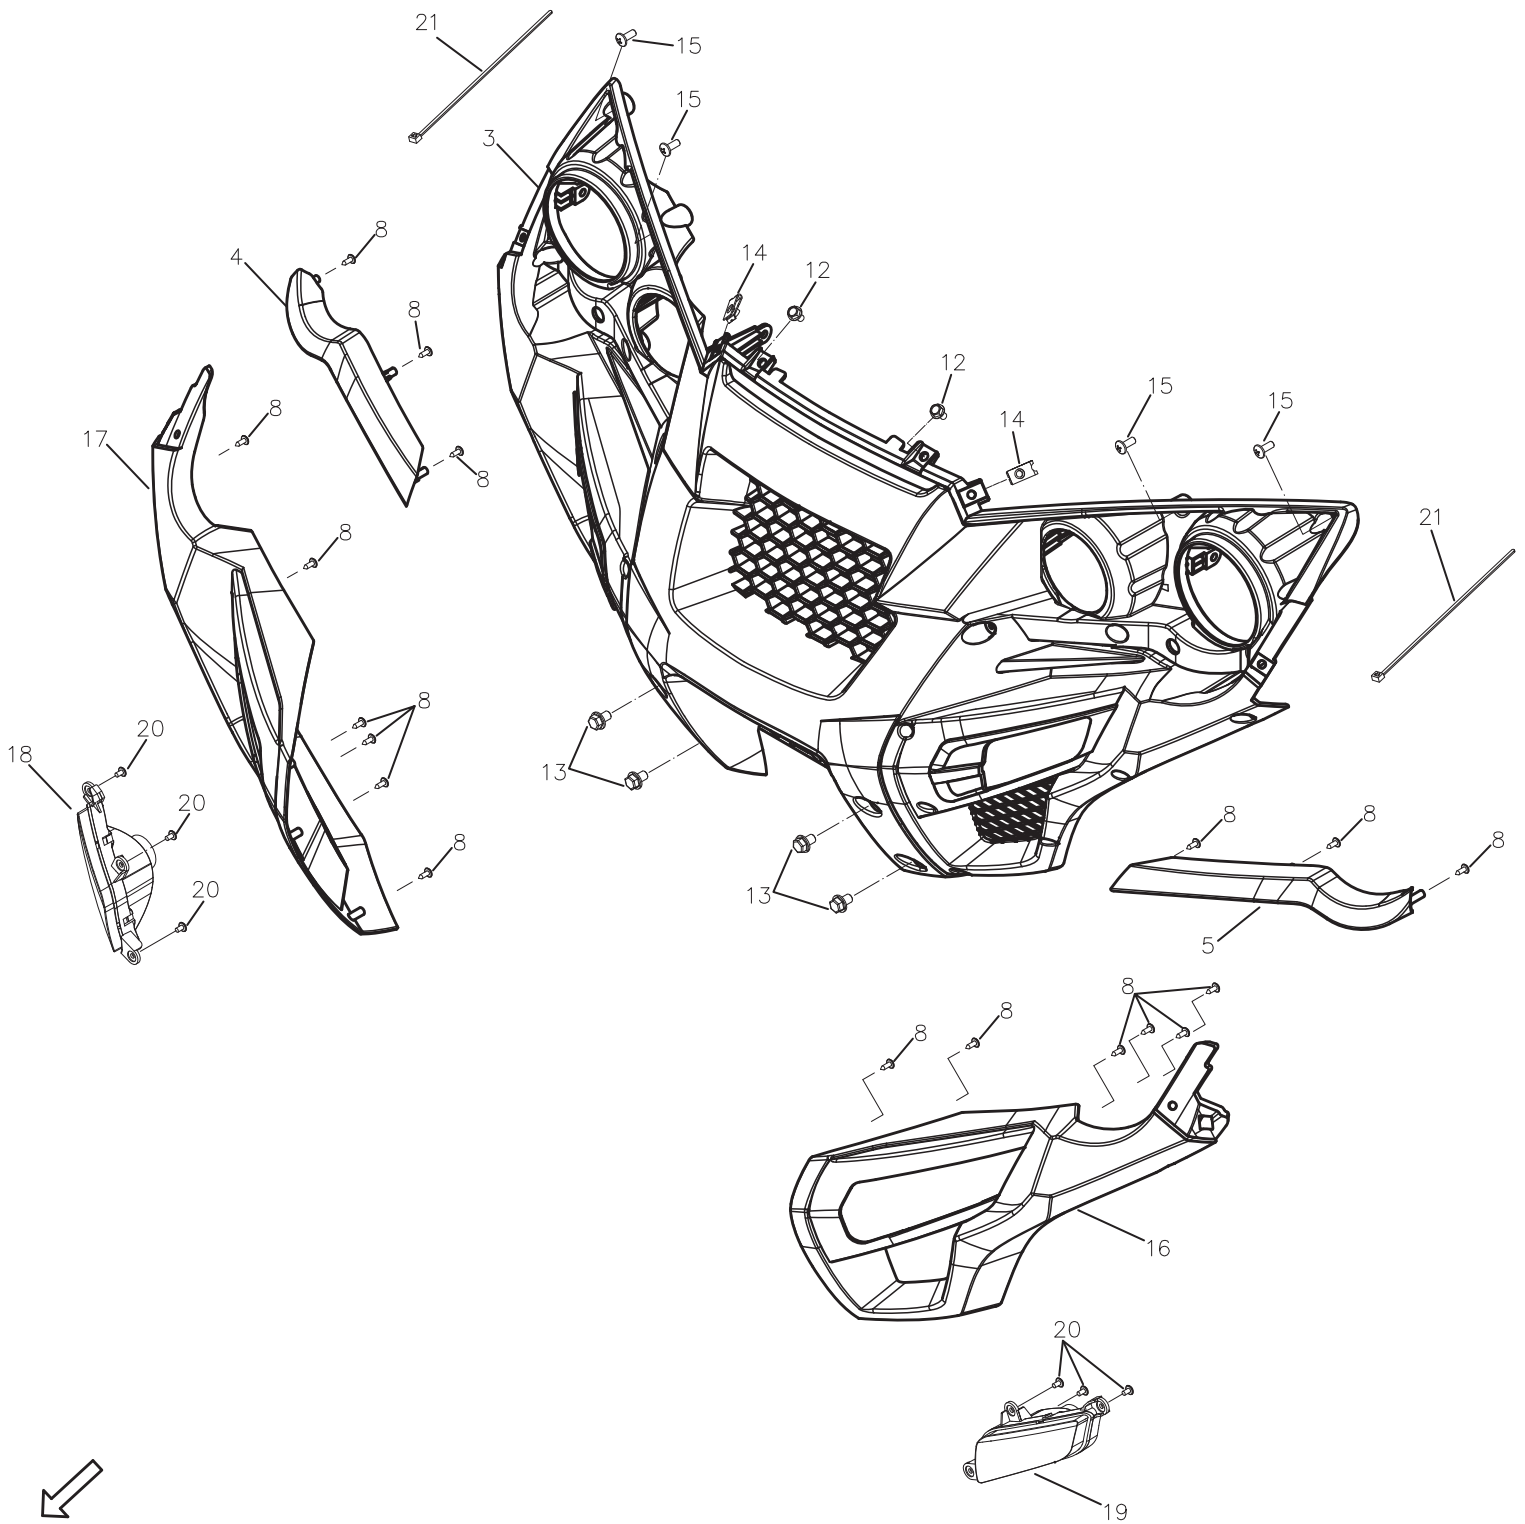

Vordere Beleuchtung

ET-Nummern

Pos.	Artikel Nummer	Beschreibung	Anzahl	Anmerkung
1	33100-620-001	Scheinwerfer Kpl. 12V/55W	2	HC-E9-001067
2	33109-620-000	Scheinwerferkabel	4	
3	50107-620-000	Scheinwerferverkleidung	1	
4	34902-620-T00	Standlicht rechts	1	Version 1
5	34903-620-T00	Standlicht links	1	Version 1
6	34912-620-000	Abblendlicht	4	12V55W(H3)
7	34911-620-000	Fernlicht	4	12V55W(H4)
8	93903-04012K	Kreuzschraube	18	4*12
9	92006-06014-10G	Sechskantschraube mit Flansch	4	6*14
10	96000-05012-08K	Sechskantschraube	2	5*12
11	96000-05016-08B	Sechskantschraube mit Flansch	2	5*16
12	96000-06012-10G	Inbusschraube mit Flansch	2	6*12
13	96000-08012-12G	Sechskantschraube mit Flansch	4	8*12
14	90344-0600A	Klemmmutter	2	6mm
15	93701-06015K	Kreuzschraube	4	6*15
16	64382-620-000BK	Linke Blinkerverkleidung schwarz	1	
	64382-620-000WH	Linke Blinkerverkleidung weiß	1	
17	64383-620-000BK	Rechte Blinkerverkleidung schwarz	1	
	64383-620-000WH	Rechte Blinkerverkleidung weiß	1	
18	33400-620-000	Blinker vorne rechts	1	
19	33450-620-000	Blinker vorne links	1	
20	93903-04008K	Kreuzschraube	6	4*8
21	90669-101-000	Kabelband	2	4.8*200 m/m