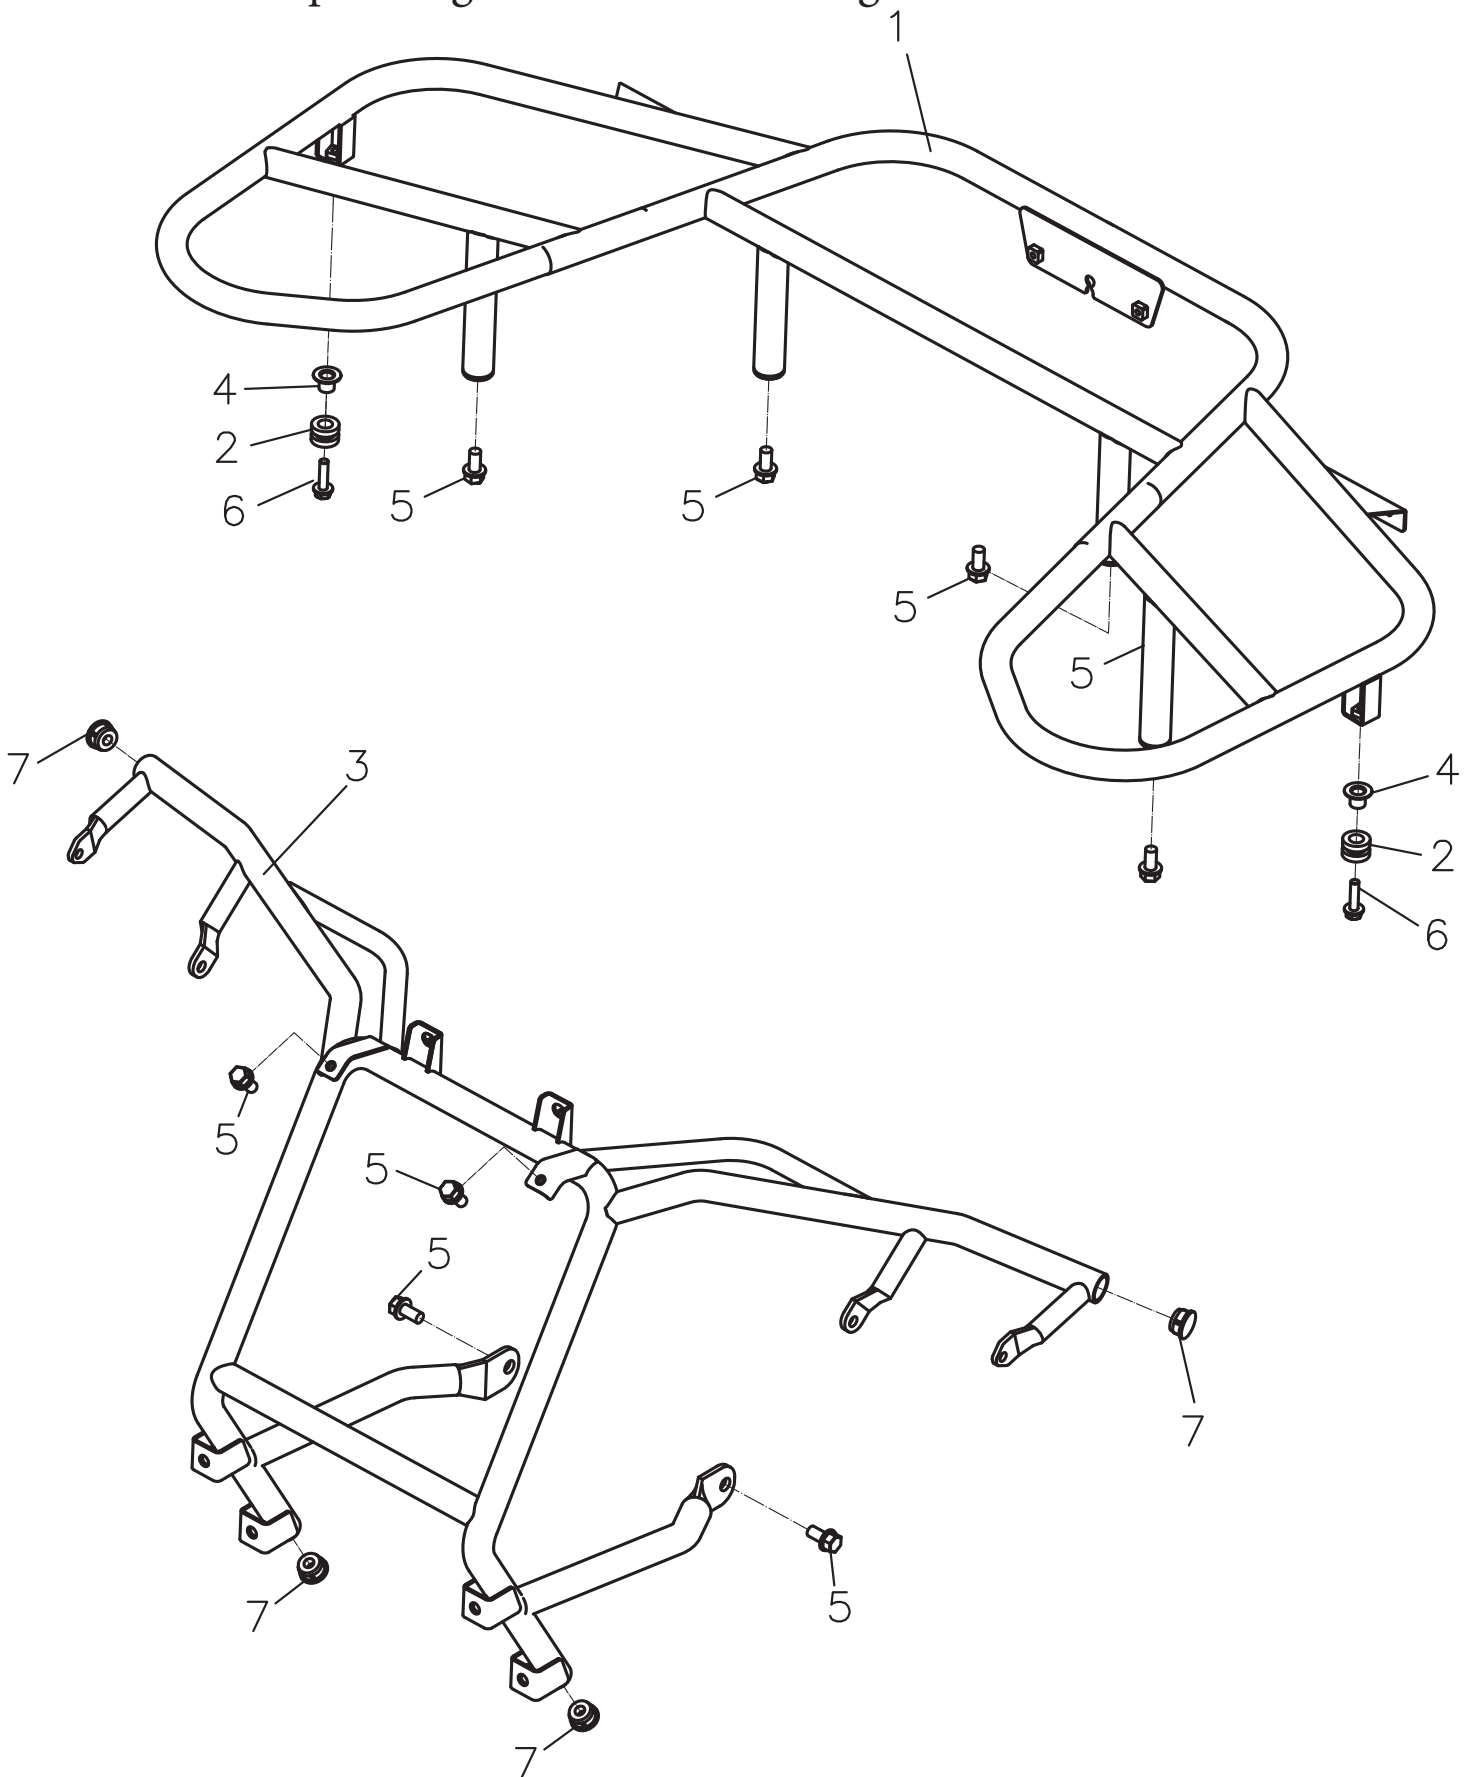

Gepäckträger hinten & Stoßstangenhalter vorne

ET-Nummern

Pos.	Artikel Nummer	Beschreibung	Anzahl	Anmerkung
1	81200-620-00B	Gepäckträger hinten	1	
2	81204-620-000	Dämpfungsgummi	2	
3	50104-620-000	Stoßstangenhalter vorne schwarz	1	
4	81203-620-000	Distanzstück	2	
5	96000-08016-12G	Sechskantschraube mit Flansch	8	8*16
6	92006-06025-10K	Sechskantschraube mit Flansch	2	6*25
7	64330-145-000	Endkappe	4