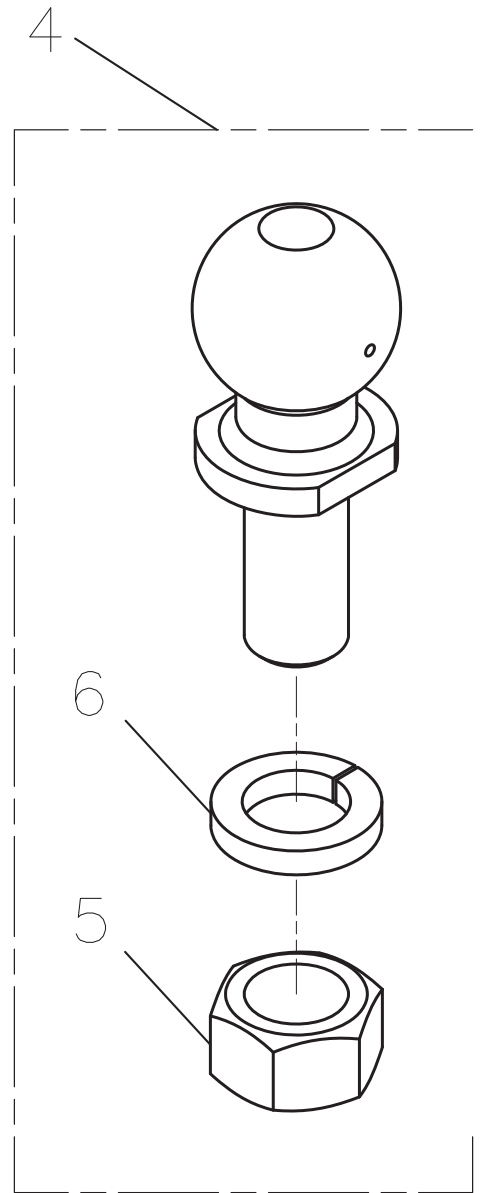

AHK

ET-Nummern

Pos.	Artikel Nummer	Beschreibung	Anzahl	Anmerkung
1	81242-620-001	Aufnahme für AHK	1	
2	45605-620-000	Haltebolzen	1	Ø 16mm
3	94251-501-000	Sicherungssplint	1	
4	81210-620-000	Kugelkopf AHK	1	
5	90350-22000B	Sicherheitsmutter	1	22mm
6	94111-2641070	Federring	1	26*41*7
7	81240-620-001	AHK Aufnahme Kpl.	1