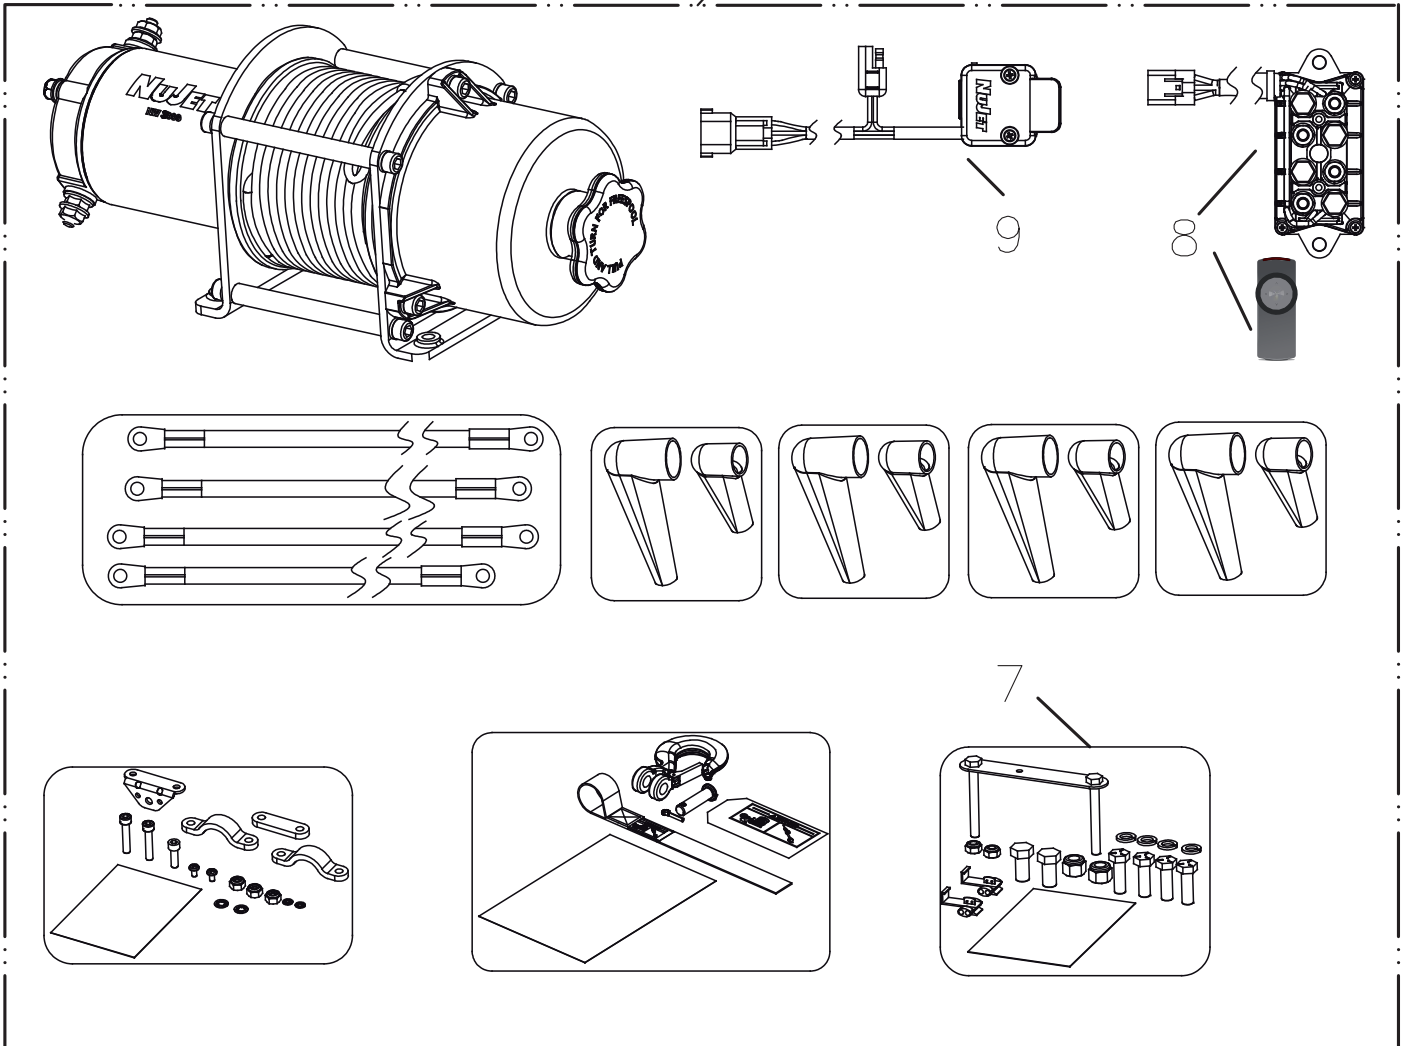

Winde

3

ET-Nummern

Pos.	Artikel Nummer	Beschreibung	Anzahl	Anmerkung
1	50141-620-001	Grundplatte	1	
2	96000-10020-14G	Sechskantschraube mit Flansch	2	10*20
3	50140-620-T00	Winde mit Fernbedienung Kpl.	1	
4	96000-08016-12G	Sechskantschraube mit Flansch	2	8*16
5	90669-218-000	Kabelband	4	3.6*330 m/m
6	50146-620-000	Halter für Kontrolleinheit	1	
7	50143-620-000	Leitöse	1	
8	35700-620-000	Steuerrelais	1	
9	35701-620-000	Steuerschalter	1	2M lang
10	90669-168-000	Kabelband	1	3*150 m/m
11	90669-101-00A	Kabelband	2	4.8*250m/m
12	32976-318-000BU	Abzweigverbinder	1	Blau