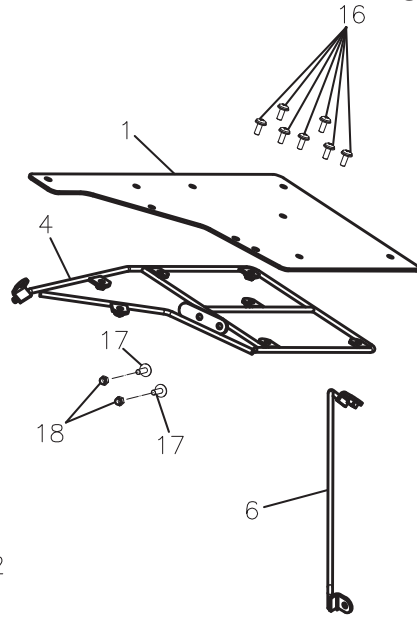

Radabdeckungen LOF

ET-Nummern

Pos.	Artikel Nummer	Beschreibung	Anzahl	Anmerkung
1	80124-620-000	Schmutzschutz hinten groß	2	
2	80125-620-000	Schmutzschutz hinten klein	2	
3	80127-620-000	Schmutzschutz hinten links	1	
4	80129-620-000	Schmutzschutz hinten rechts	1	
5	80130-620-000	Halter hinten links	1	
6	80133-620-000	Halter hinten rechts	1	
7	64401-620-000	Halter vorne rechts	1	
8	64402-620-000	Halter vorne rechts	1	
9	96403-0814035	Distanzhülse	2	9*14*35
10	64404-620-000	Halter vorne rechts	1	
11	64411-620-000	Halter vorne links	1	
12	64412-620-000	Halter vorne links	1	
13	94101-0615010B	Unterlegscheibe	6	6.5*15*1
14	64414-620-000	Halter vorne links	1	
15	80121-501-001	Schmutzschutz vorne	2	
16	93800-06016K	Kreuzschraube	22	6*16 14mm abgesetzt
17	93800-06020K	Kreuzschraube	4	6*20 16mm abgesetzt
18	90350-06000G	Sicherheitsmutter	14	M6
19	92006-06020-10G	Sechskantschraube mit Flansch	2	6*20
20	94101-0615010K	Unterlegscheibe	2	6.5*15*1
21	93701-06050K	Kreuzschraube	2	
22	93801-06020K	Kreuzschraube	2	6*20
	93801-06020S	Kreuzschraube	2	6*20