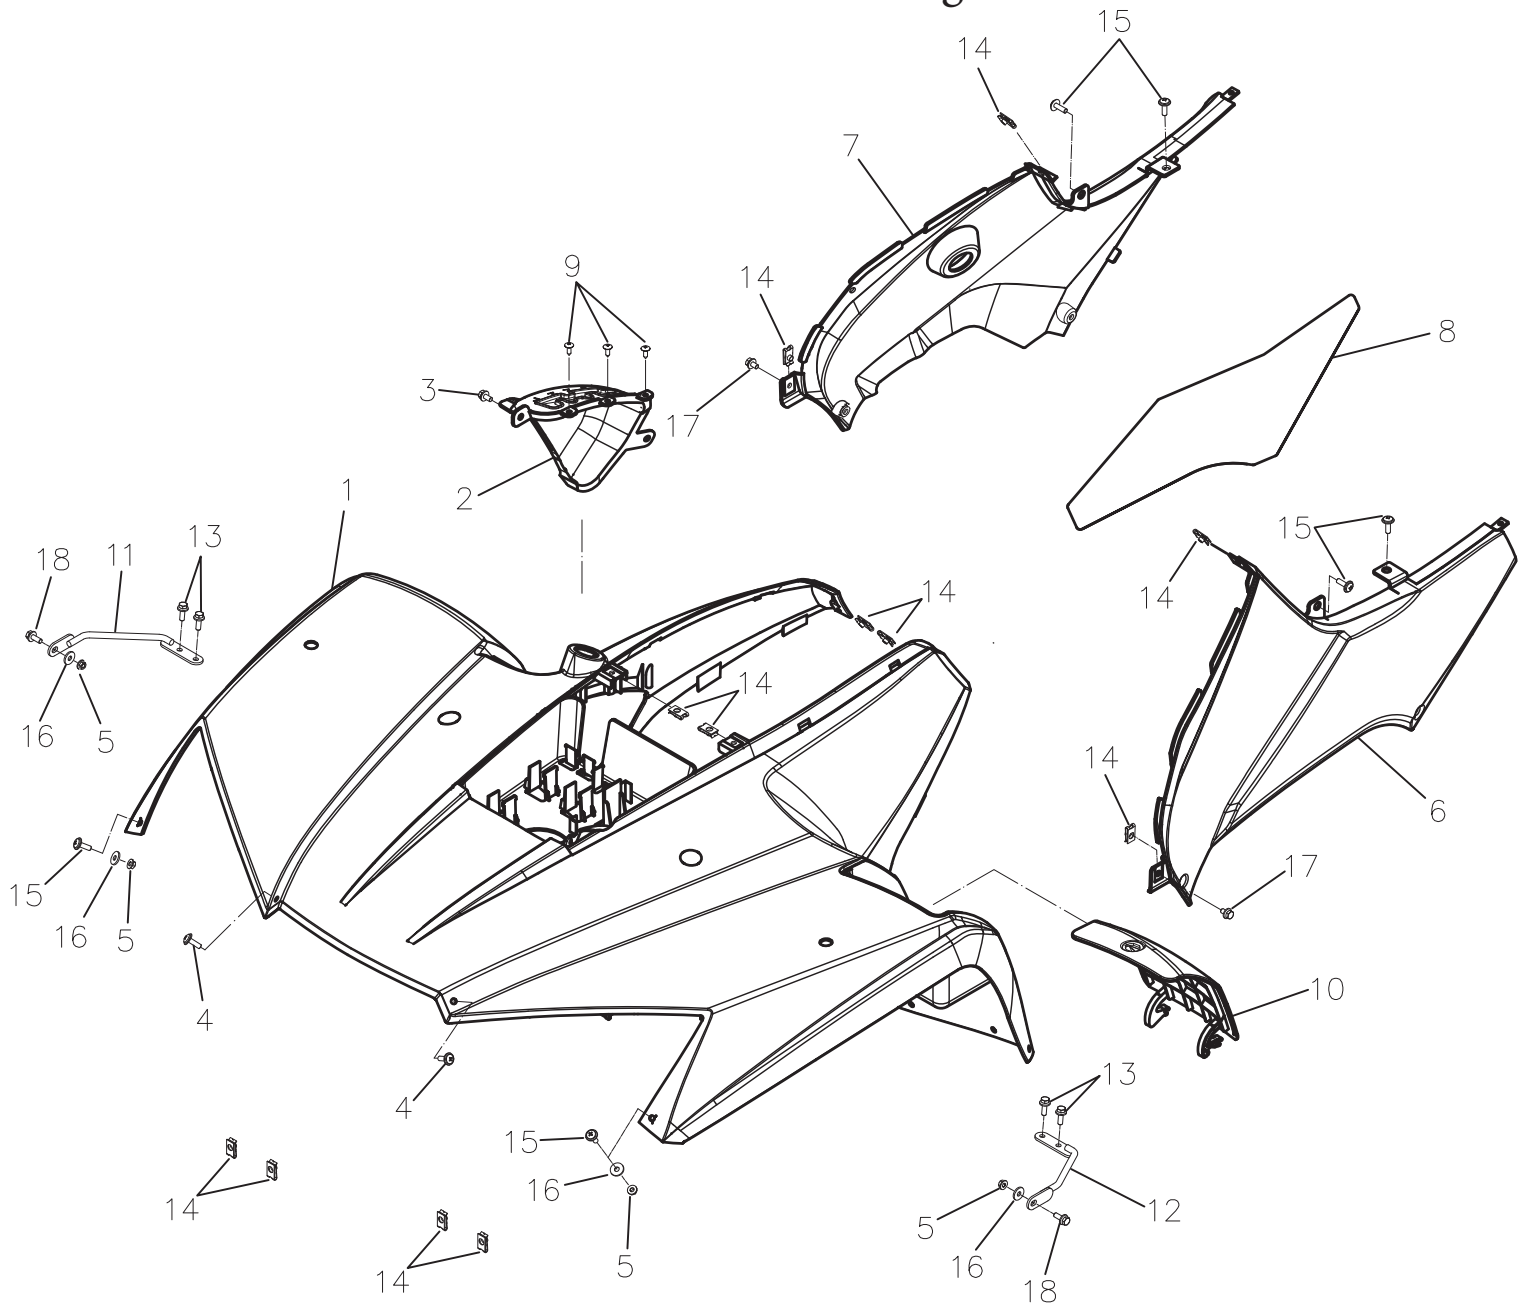

Vordere Verkleidung

ET-Nummern

Pos.	Artikel Nummer	Beschreibung	Anzahl	Anmerkung
1	64301-620-000BK	Vordere Verkleidung schwarz	1	
	64301-620-000WH	Vordere Verkleidung weiß	1	
2	64340-620-000	Schalthebelabdeckung	1	
3	92006-06014-10G	Sechskantschraube mit Flansch	1	6*14
4	93800-06016K	Kreuzschraube	2	6*16 14mm abgesetzt
	93800-06015S	Kreuzschraube	2	6*15 16mm abgesetzt
5	90350-06000G	Sicherheitsmutter	6	M6
6	83600-620-000BK	Seitenverkleidung links schwarz	1	
	83600-620-000WH	Seitenverkleidung links weiß	1	
7	83500-620-001BK	Seitenverkleidung rechts schwarz	1	
	83500-620-001WH	Seitenverkleidung rechts weiß	1	
8	83517-620-000	Hitzeschutzauflkleber	1	
9	93903-05016K	Kreuzschraube	3	5*16
10	64339-620-000BK	Gepäckfach schwarz	1	
	64339-620-000WH	Gepäckfach weiß	1	
11	64342-620-001	Verkleidungshalter rechts vorne	1	
12	64341-620-001	Verkleidungshalter links vorne	1	
13	96000-06020-10G	Sechskantschraube mit Flansch	4	M6*20
14	90344-0600A	Klemmmutter	12	6mm
15	93800-06020K	Kreuzschraube	6	6*20 16mm abgesetzt
	93800-06020S	Kreuzschraube	6	6*20 Edelstahl
16	94101-0618020K	Unterlegscheibe	4	6*18*2
17	92006-06012-10K	Sechskantschraube mit Flansch	2	6*12
18	92000-06018-16K	Sechskantschraube mit Scheibe	2	6*18 Scheib 16 mm
19	96421-197-000	Gummikappe	2	
20	81203-620-000	Distanzstück	2	
21	81204-620-000	Dämpfungsgummi	2	
22	92006-06025-10K	Sechskantschraube mit Flansch	2	6*25