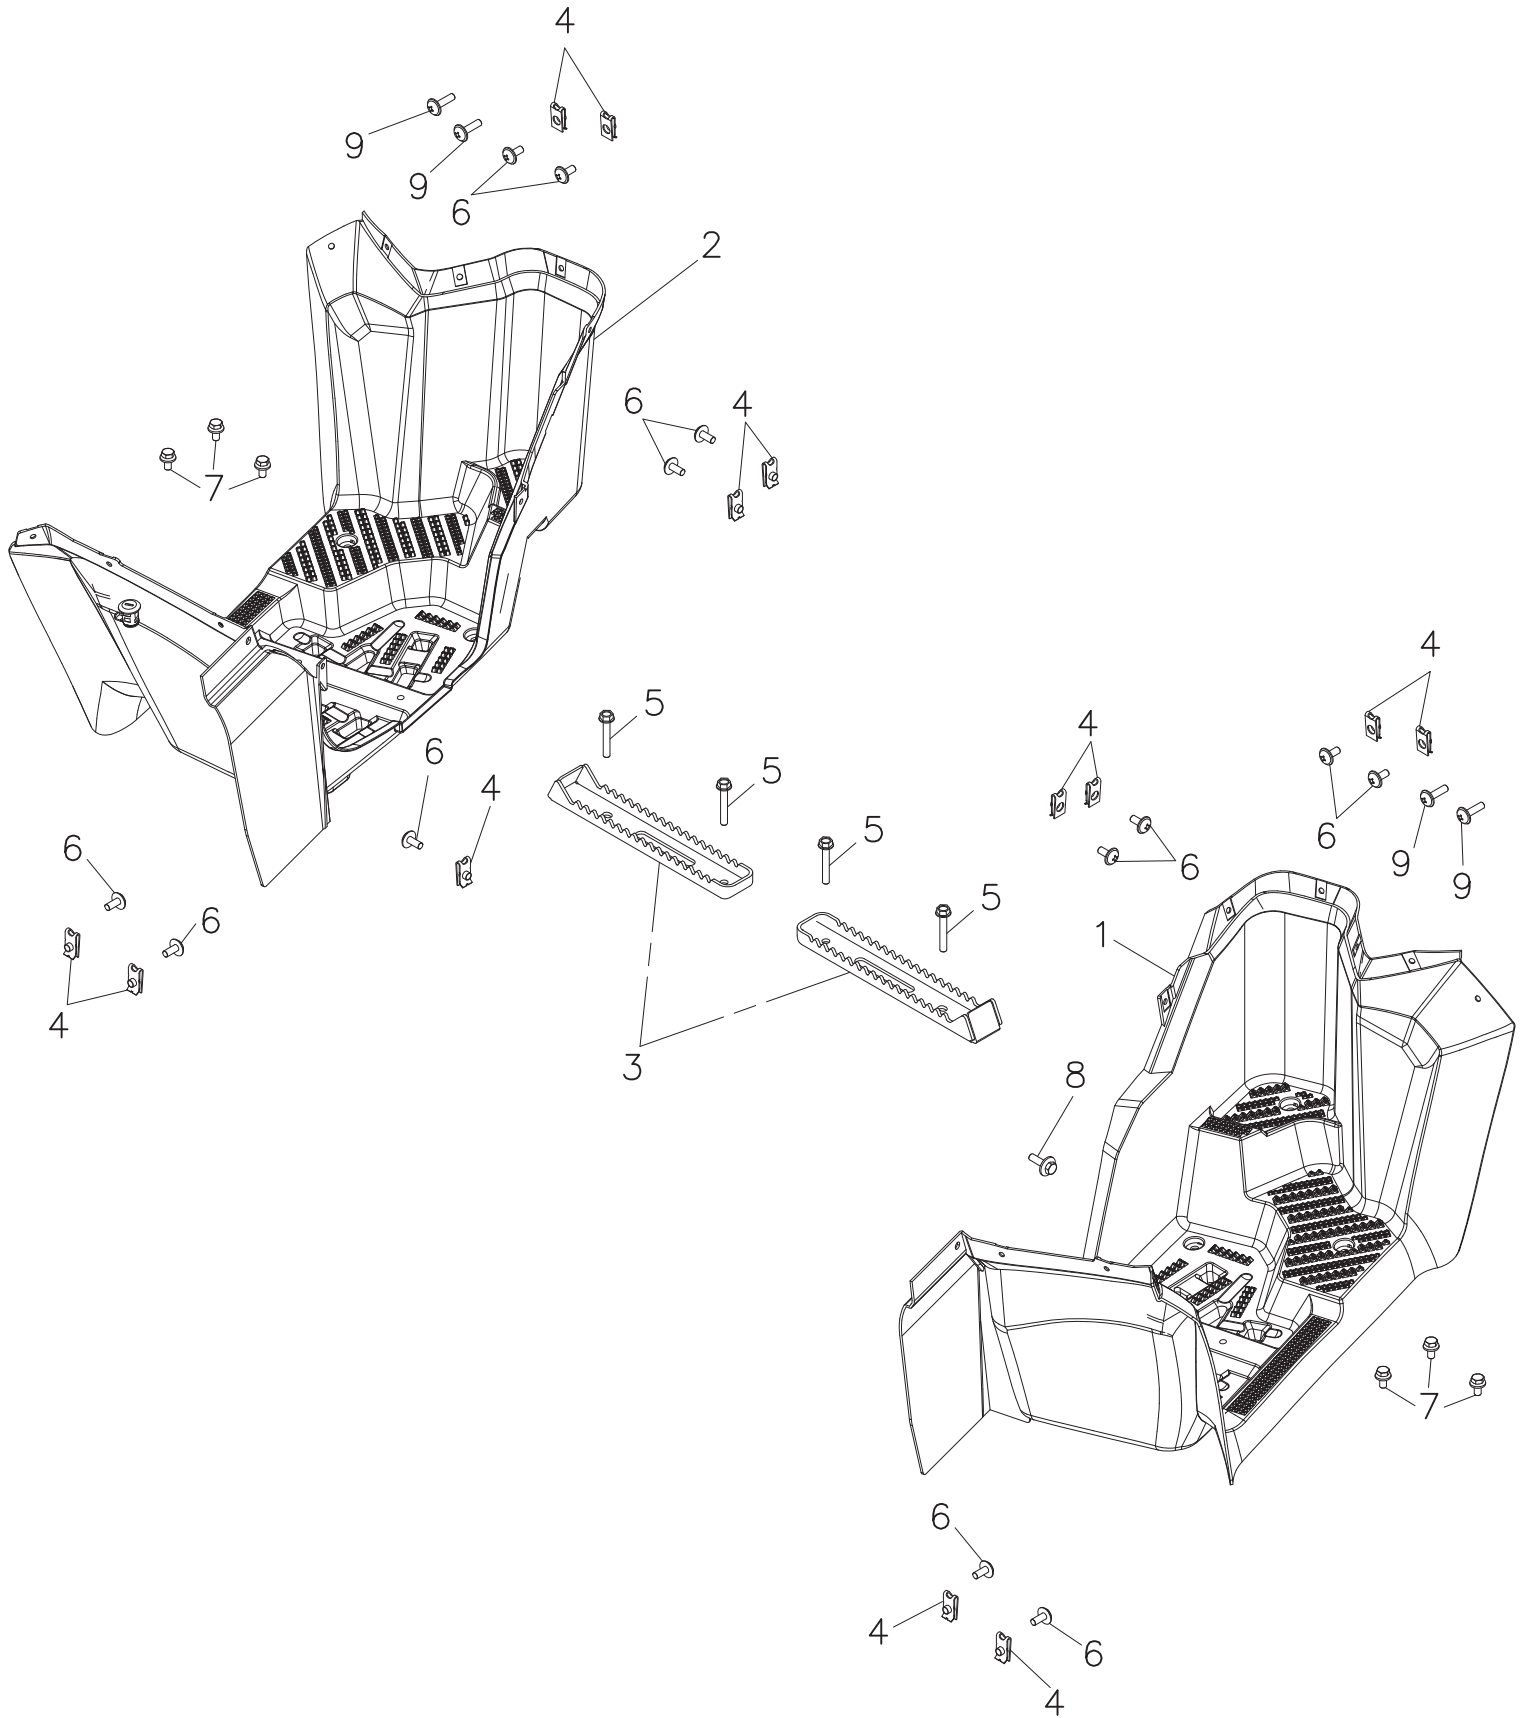

Fußtritt Schwarz

ET-Nummern

Pos.	Artikel Nummer	Beschreibung	Anzahl	Anmerkung
1	64313-620-00A	Trittbrett links	1	LOF
2	64312-620-00A	Trittbrett rechts	1	LOF
3	64318-620-000	Fußraste	2	
4	90344-0600A	Klemmmutter	13	6mm
5	96000-06040-10K	Sechskantschraube mit Flansch	4	6*40
6	93800-06016K	Kreuzschraube	13	6*16 14mm abgesetzt
7	92006-06014-10G	Sechskantschraube mit Flansch	6	6*14
8	92006-06020-10G	Sechskantschraube mit Flansch	1	6*20
9	93800-06020K	Kreuzschraube	4	6*20 16mm abgesetzt