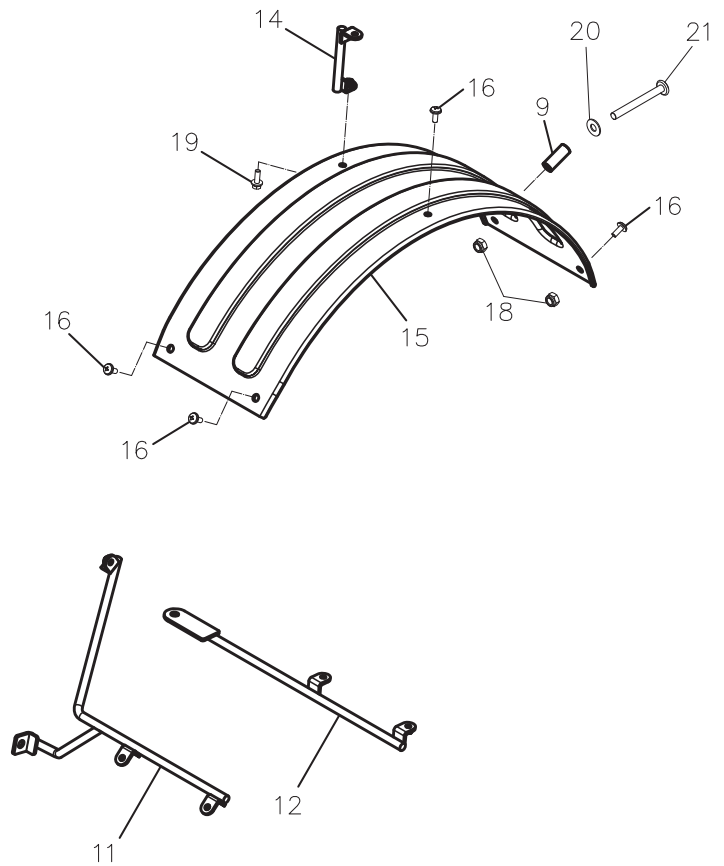

Radabdeckungen LOF

ET-Nummern

Pos.	Artikel Nummer	Beschreibung	Anzahl	Anmerkung
1	80124-620-000	Schmutzschutz hinten groß	2	
2	80125-620-000	Schmutzschutz hinten klein	2	
3	80127-620-000	Schmutzschutz hinten links	1	
4	80129-620-000	Schmutzschutz hinten rechts	1	
5	80130-620-000	Halter hinten links	1	
6	80133-620-000	Halter hinten rechts	1	
7	64401-620-000	Halter vorne rechts	1	
8	64402-620-000	Halter vorne rechts	1	
9	96403-0814035	Distanzhülse	2	9*14*35
10	64404-620-000	Halter vorne rechts	1	
11	64411-620-000	Halter vorne links	1	
12	64412-620-000	Halter vorne links	1	
13	94101-0615010B	Unterlegscheibe	6	6.5*15*1
14	64414-620-000	Halter vorne links	1	
15	80121-501-001	Schmutzschutz vorne	2	
16	93800-06016K	Kreuzschraube	22	6*16 14mm abgesetzt
17	93800-06020K	Kreuzschraube	4	6*20 16mm abgesetzt
18	90350-06000G	Sicherheitsmutter	14	M6
19	92006-06020-10G	Sechskantschraube mit Flansch	2	6*20
20	94101-0615010K	Unterlegscheibe	2	6.5*15*1
21	93701-06050K	Kreuzschraube	2	
22	93801-06020K	Kreuzschraube	2	6*20
	93801-06020S	Kreuzschraube	2	6*20