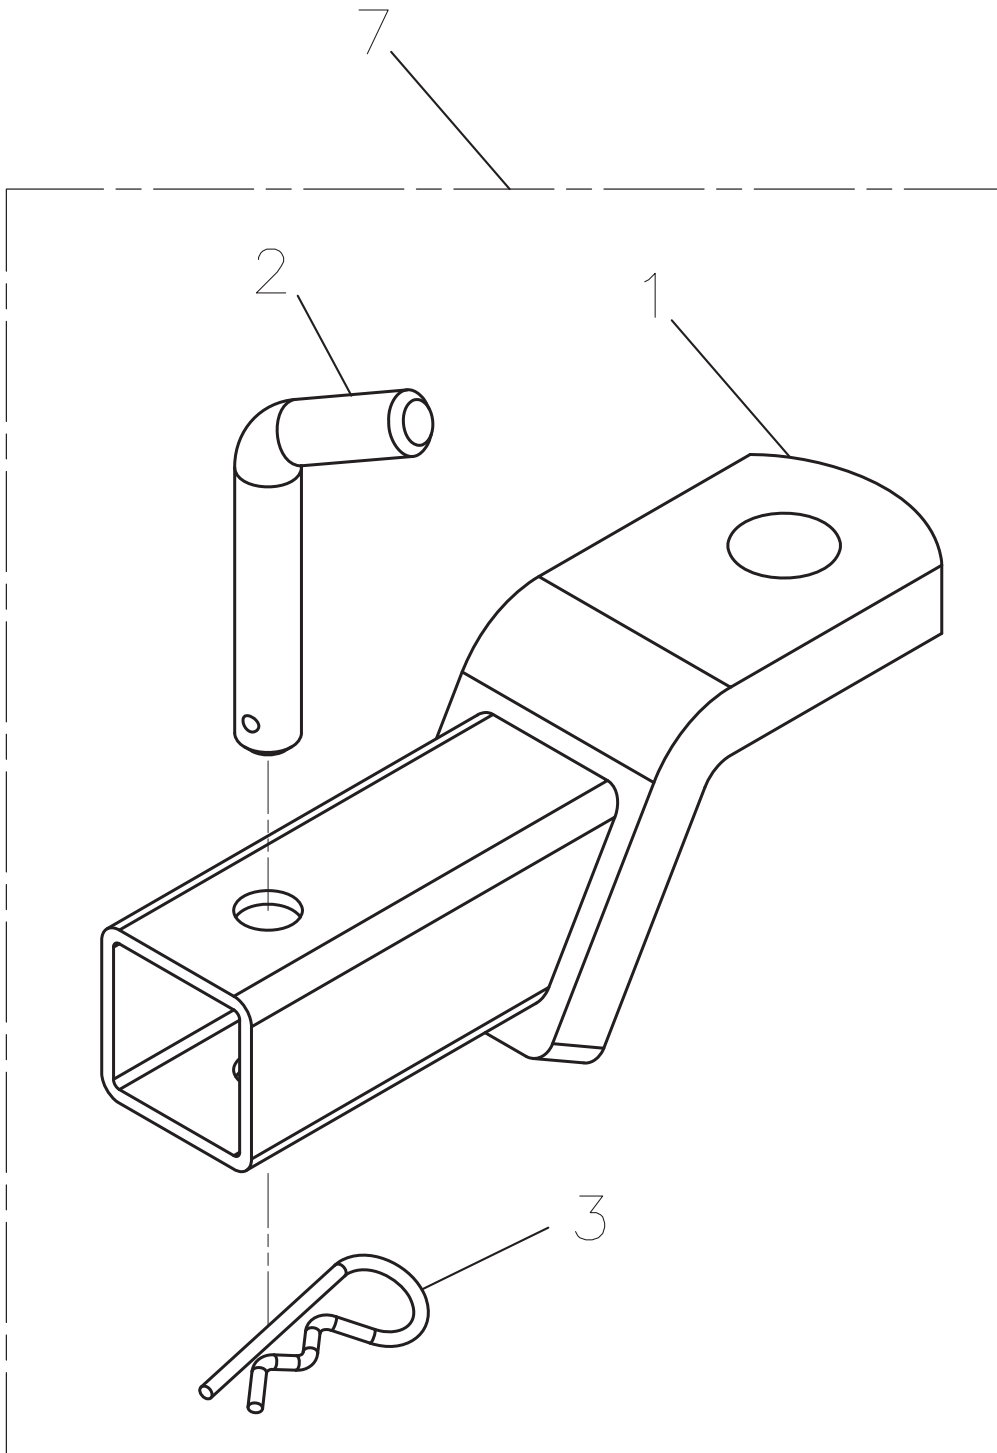

AHK

ET-Nummern

Pos.	Artikel Nummer	Beschreibung	Anzahl	Anmerkung
1	81242-620-001	Aufnahme für AHK	1	
2	45605-620-000	Haltebolzen	1	Ø 16mm
3	94251-501-000	Sicherungssplint	1	
4	81210-620-000	Kugelkopf AHK	1	
5	90350-22000B	Sicherheitsmutter	1	22mm
6	94111-2641070	Federring	1	26*41*7
7	81240-620-001	AHK Aufnahme Kpl.	1