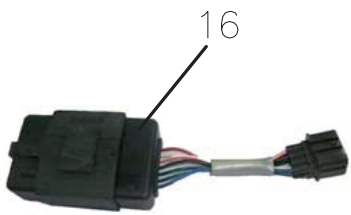

Elektrik

ET-Nummern

Pos.	Artikel Nummer	Beschreibung	Anzahl	Anmerkung
1	93500-05040K	Kreuzschraube	3	M5*40
2	90669-101-000	Kabelband	2	4.8*200 m/m
3	35116-620-000	12V Anschluss	2	
4	90350-05000K	Sicherheitsmutter	3	5mm
5	31600-RCA-0001	Regler / Gleichrichter	1	
6	38110-256-000	Hupe	1	CL-2
7	30500-620-000	Zündspule Kpl.	1	
8	96000-06016-10G	Sechskantschraube mit Flansch	2	6*16
9	96000-08012-10C	Sechskantschraube mit Flansch	1	8*12
10	96000-06020-10G	Sechskantschraube mit Flansch	2	M6*20
11	35900-620-000	Schaltkontrolleinheit	1	
12	31500-620-000	Batterie	1	YTX14
13	30700-620-000	Zündkerzenstecker	1	
14	35350-620-001	Stopschalter	1	
15	35610-620-000	Differentialkontrolleinheit	1	
16	30400-REA-0001	CDI Transistorzündung	1	
17	31523-620-000	Batterieschutz	1	
18	30510-620-000	Zündspule	1	
19	96000-06012-10G	Inbusschraube mit Flansch	1	6*12
20	30003-169-000	Batterieunterlage	1	Gummi
21	32412-REA-000	Massekabel	1	
22	32121-620-00A	AHK Kabelbaum	1	
23	986352819	Steckdose AHK	1	Bosch