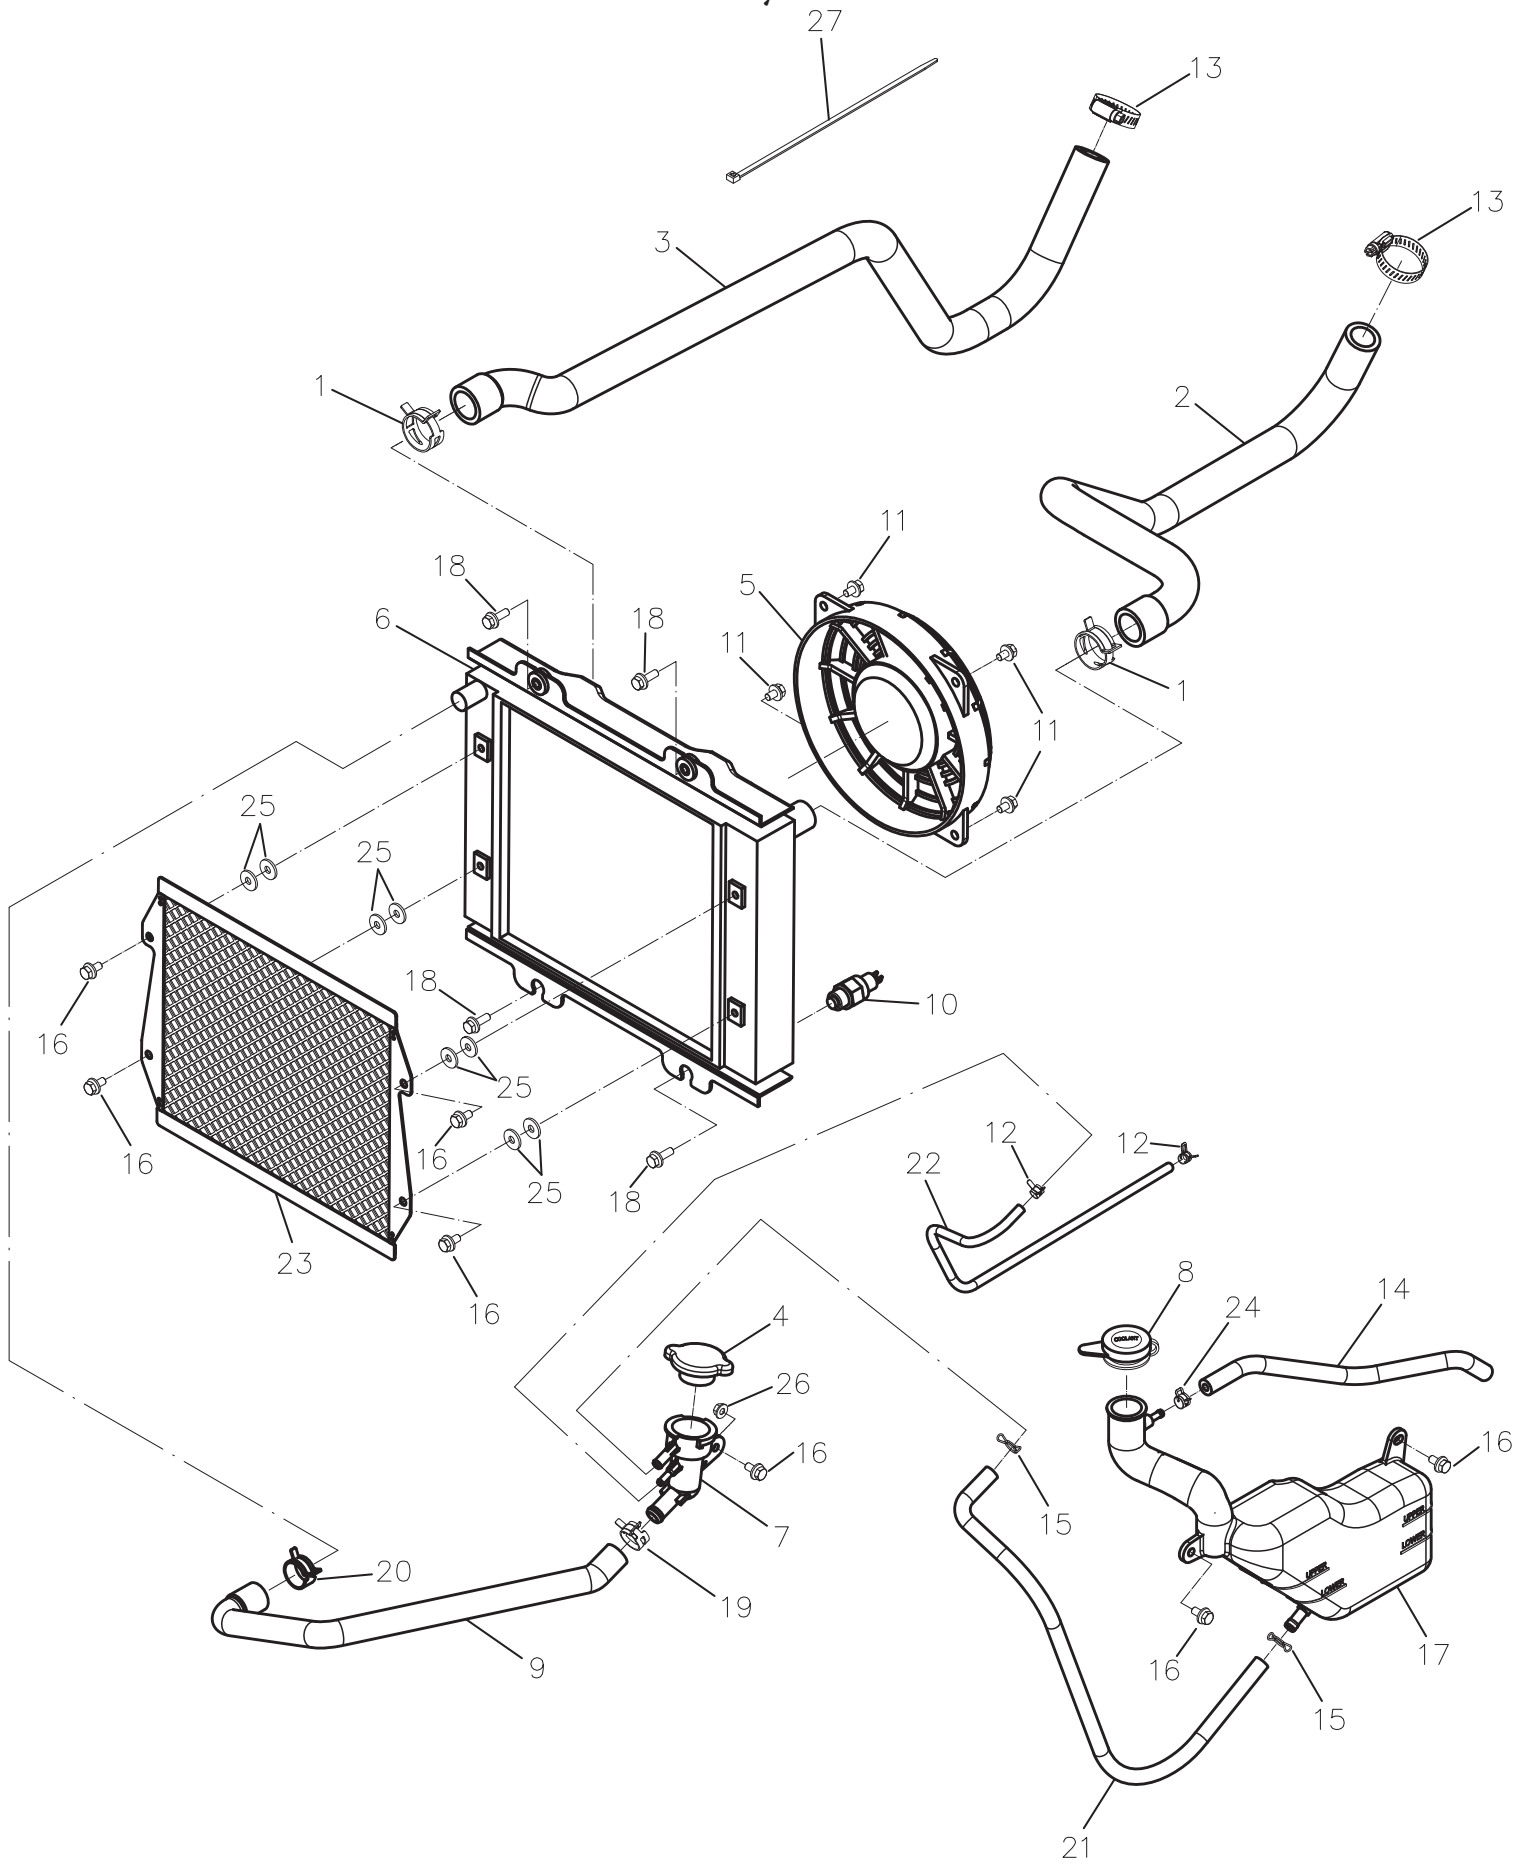

Kühlsystem

ET-Nummern

Pos.	Artikel Nummer	Beschreibung	Anzahl	Anmerkung
1	94513-34000	Schlauchschelle	2	34mm~35.5mm
2	19107-620-000	Einlasskühlerschlauch	1	
3	19102-620-000	Auslasskühlerschlauch	1	
4	19110-225-000	Kühlerverschluss	1	
5	19120-501-000	Kühlerlüfter Kpl.	1	
6	19100-620-000	Kühler	1	
7	19039-H9A-0002	Einfüllstutzen	1	
8	19210-620-000	Verschlussdeckel für Ausgleichsbehälter	1	
9	19109-620-000	Verbindungsschlauch	1	
10	35510-620-000	Kühllüfterschalter	1	
11	92006-06012-10K	Sechskantschraube mit Flansch	4	6*12
12	94513-08000	Schlauchschelle	2	
13	94514-38000	Sicherungsring	2	
14	94400-0610300	Schlauch	1	300l
15	94510-12000	Schelle	2	12mm
16	92006-06014-10G	Sechskantschraube mit Flansch	7	6*14
17	19200-620-000	Ausgleichsbehälter	1	
18	92006-06020-10G	Sechskantschraube mit Flansch	4	6*20
19	94513-20000	Schlauchschelle	1	21mm
20	94513-24000	Schlauchschelle	1	24.5mm
21	94406-0713500	Schlauch	1	07*13*500
22	94400-0307600	Schlauch	1	3.5*7.5*600
23	19115-501-000	Kühlerschutz	1	
24	94513-10000	Schlauchschelle	1	
25	94101-0618020K	Unterlegscheibe	8	6*18*2
26	90351-06000C	Sicherheitsmutter	1	M6
27	90669-218-000	Kabelband	1	3.6*330 m/m