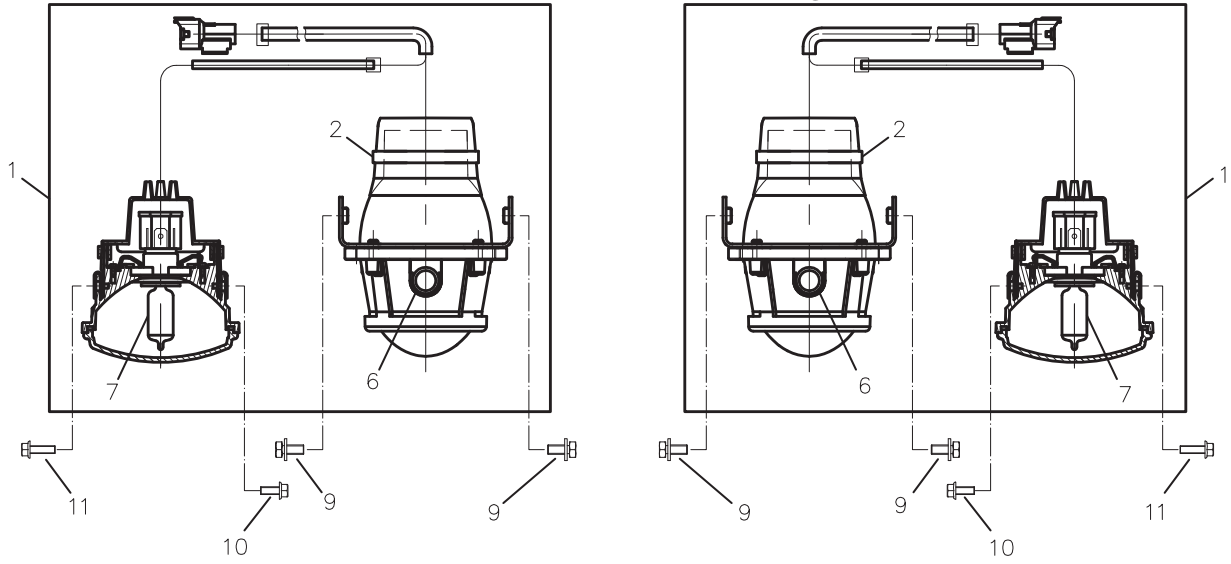

Vordere Beleuchtung

ET-Nummern

Pos.	Artikel Nummer	Beschreibung	Anzahl	Anmerkung
1	33100-620-001	Scheinwerfer Kpl. 12V/55W	2	HC-E9-001067
2	33109-620-000	Scheinwerferkabel	4	
3	50107-620-000	Scheinwerferverkleidung	1	
4	34902-620-T00	Standlicht rechts	1	Version 1
5	34903-620-T00	Standlicht links	1	Version 1
6	34912-620-000	Abblendlicht	4	12V55W(H3)
7	34911-620-000	Fernlicht	4	12V55W(H4)
8	93903-04012K	Kreuzschraube	18	4*12
9	92006-06014-10G	Sechskantschraube mit Flansch	4	6*14
10	96000-05012-08K	Sechskantschraube	2	5*12
11	96000-05016-08B	Sechskantschraube mit Flansch	2	5*16
12	96000-06012-10G	Inbusschraube mit Flansch	2	6*12
13	96000-08012-12G	Sechskantschraube mit Flansch	4	8*12
14	90344-0600A	Klemmmutter	2	6mm
15	93701-06015K	Kreuzschraube	4	6*15
16	64382-620-000BK	Linke Blinkerverkleidung schwarz	1	
	64382-620-000WH	Linke Blinkerverkleidung weiß	1	
17	64383-620-000BK	Rechte Blinkerverkleidung schwarz	1	
	64383-620-000WH	Rechte Blinkerverkleidung weiß	1	
18	33400-620-000	Blinker vorne rechts	1	
19	33450-620-000	Blinker vorne links	1	
20	93903-04008K	Kreuzschraube	6	4*8
21	90669-101-000	Kabelband	2	4.8*200 m/m