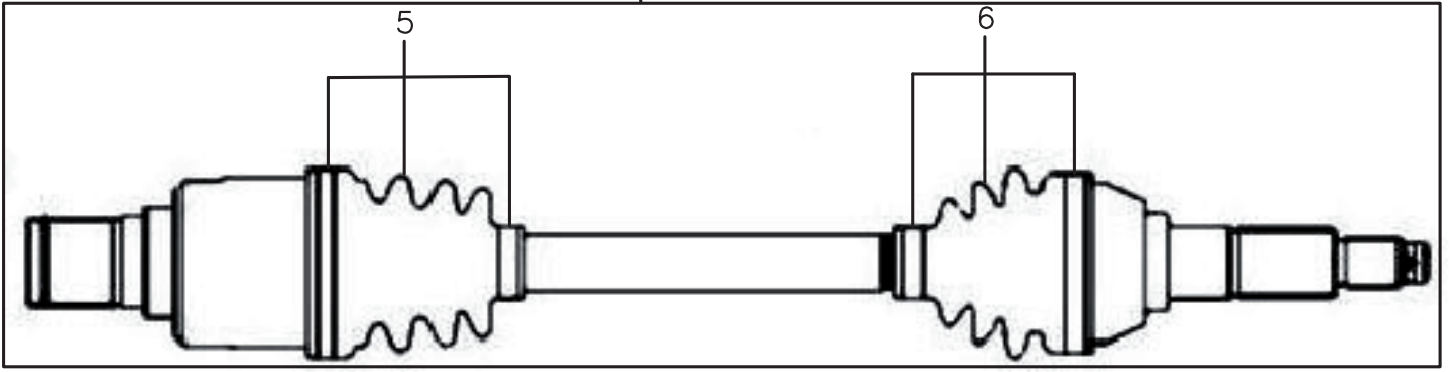

Antriebswellen

3

4