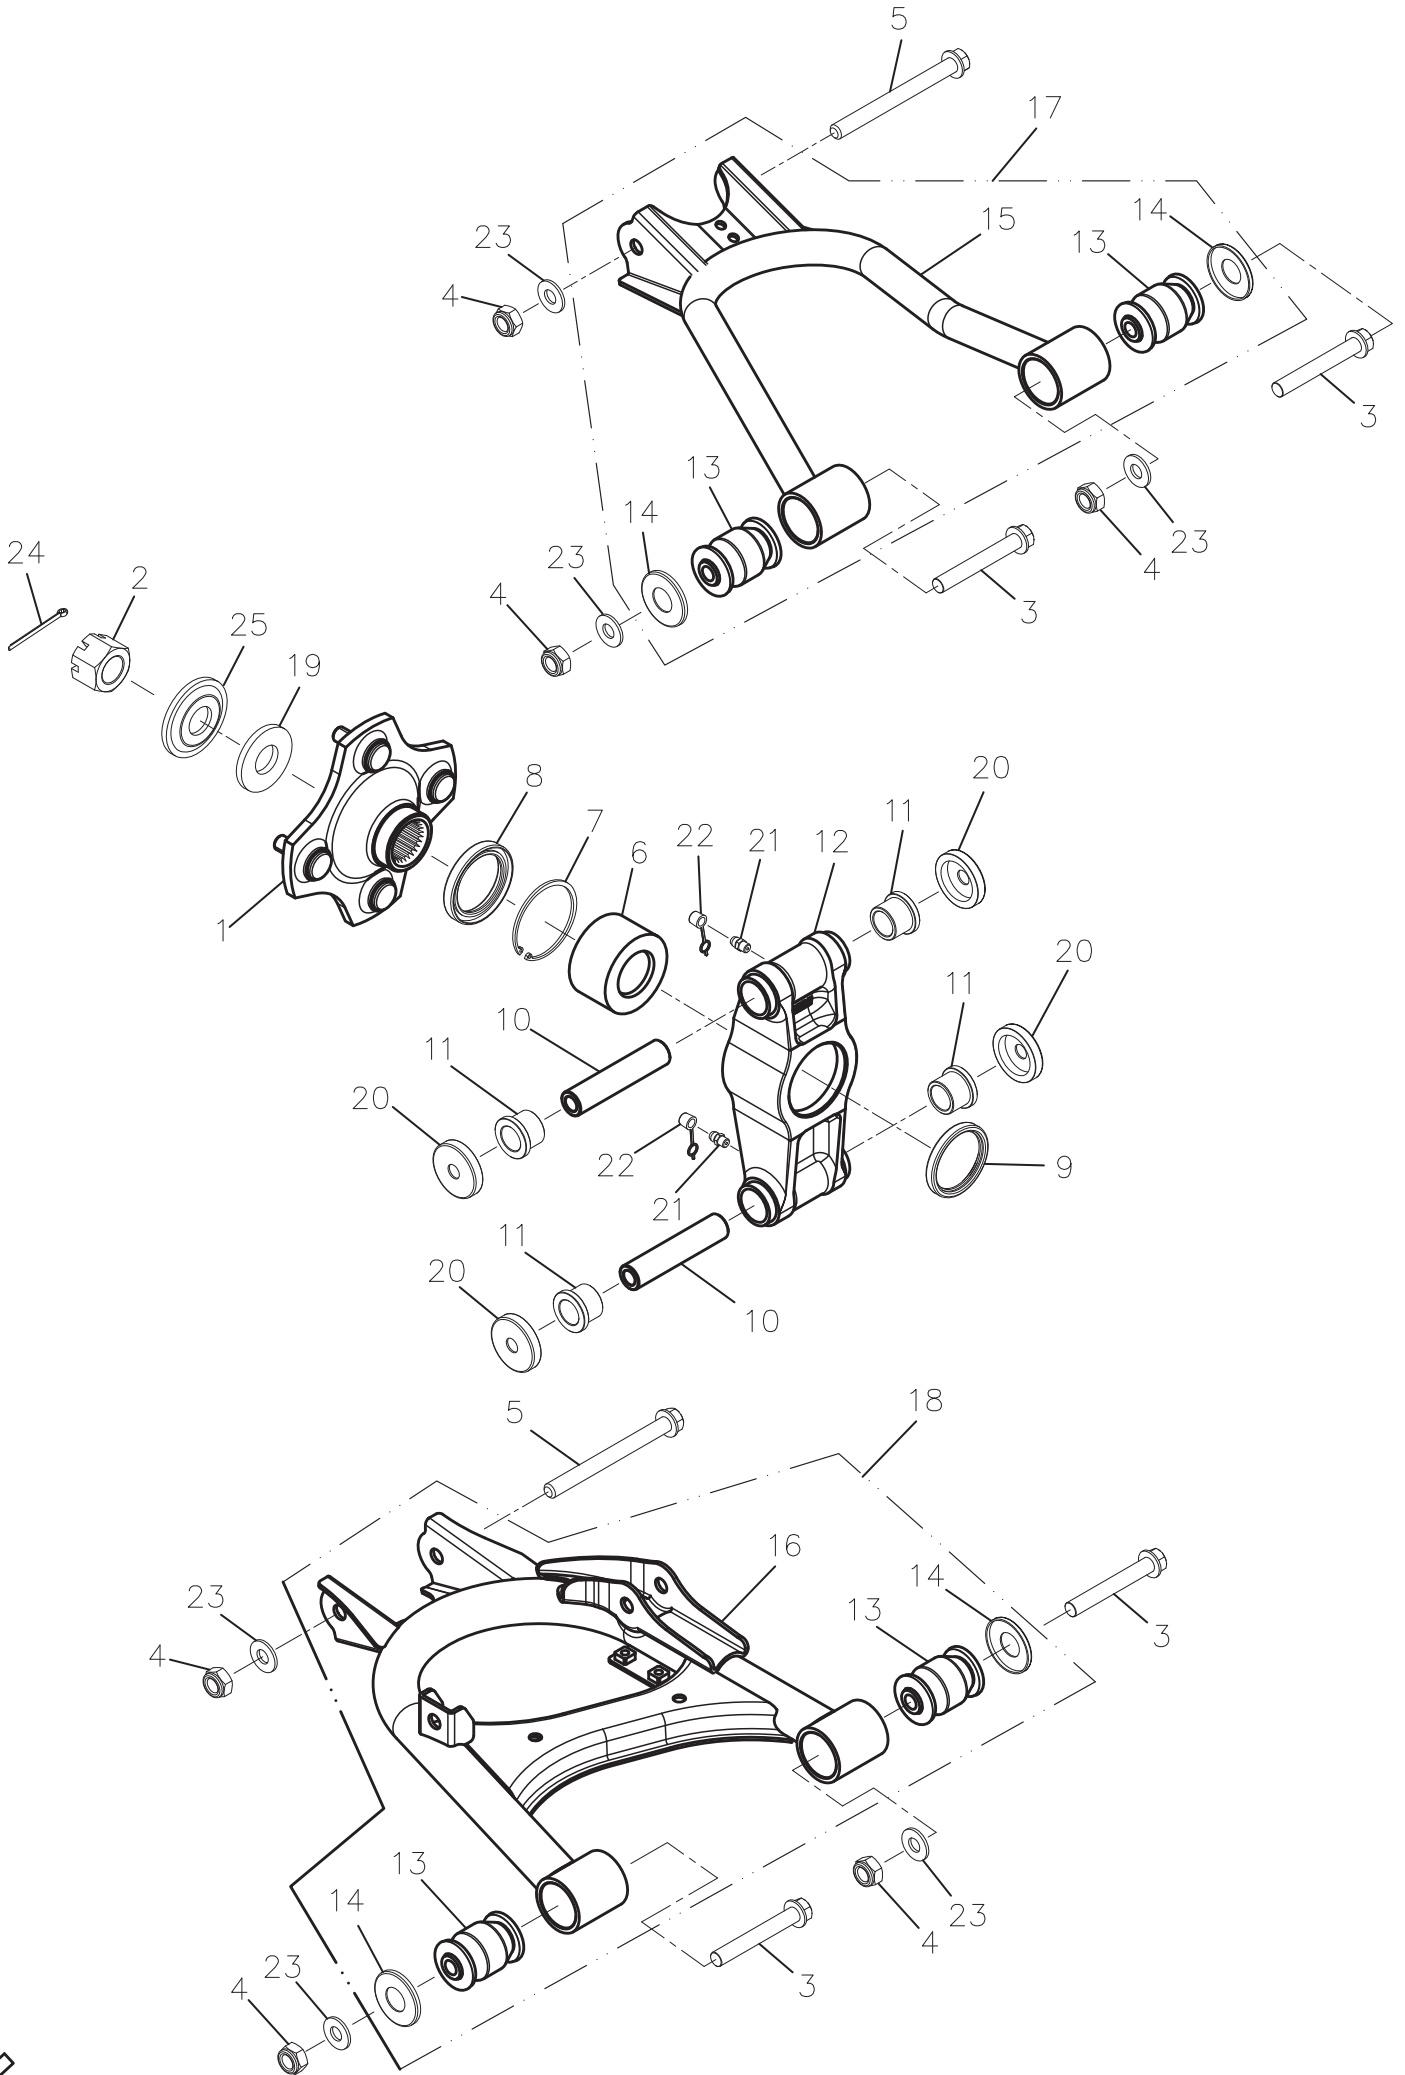

A-Arme hinten rechts

ET-Nummern

Pos.	Artikel Nummer	Beschreibung	Anzahl	Anmerkung
1	42037-620-000	Hintere Radnabe	1	
2	90350-20000C	Sicherheitsmutter	1	20mm
3	96000-10070-14G	Sechskantschraube mit Flansch	4	M10*70
4	90350-10000G	Sicherheitsmutter	6	M10*P1.25
5	96000-10105-14G	Sechskantschraube mit Flansch	2	M10*105
6	96100-3055W	Kugellager	1	DAC3055W
7	94512-5500R	Sicherungsring	1	RTW-55
8	96500-405508	Simmerring	1	40*55*8
9	96500-405065	Simmerring	1	40*50*65
10	52113-620-000	Distanzhülse	2	
11	51202-169-000	Buchse	4	φ17*23.1*19.2
12	44531-620-000	Achsschenkel hinten	1	
13	96400-620-000	Buchse	4	10*34*51
14	51221-620-000	Dichtscheibe	4	
15	52511-620-000	A-Arm hinten oben rechts	1	
16	51611-620-000	A-Arm hinten unten rechts	1	
17	52540-620-000	A-Arm hinten oben rechts Kpl.	1	
18	51640-620-000	A-Arm hinten unten rechts Kpl.	1	
19	94101-2045045C	Unterlegscheibe	1	20*45*4.5
20	52144-620-000	Dichtscheibe	4	
21	96501-06000	Schmiernippel	2	6mm X 5
22	96502-06000	Abdeckkappe	2	6mm
23	94101-1022020G	Unterlegscheibe	6	10*22*2
24	94201-30450B	Sicherungssplint	1	3*45