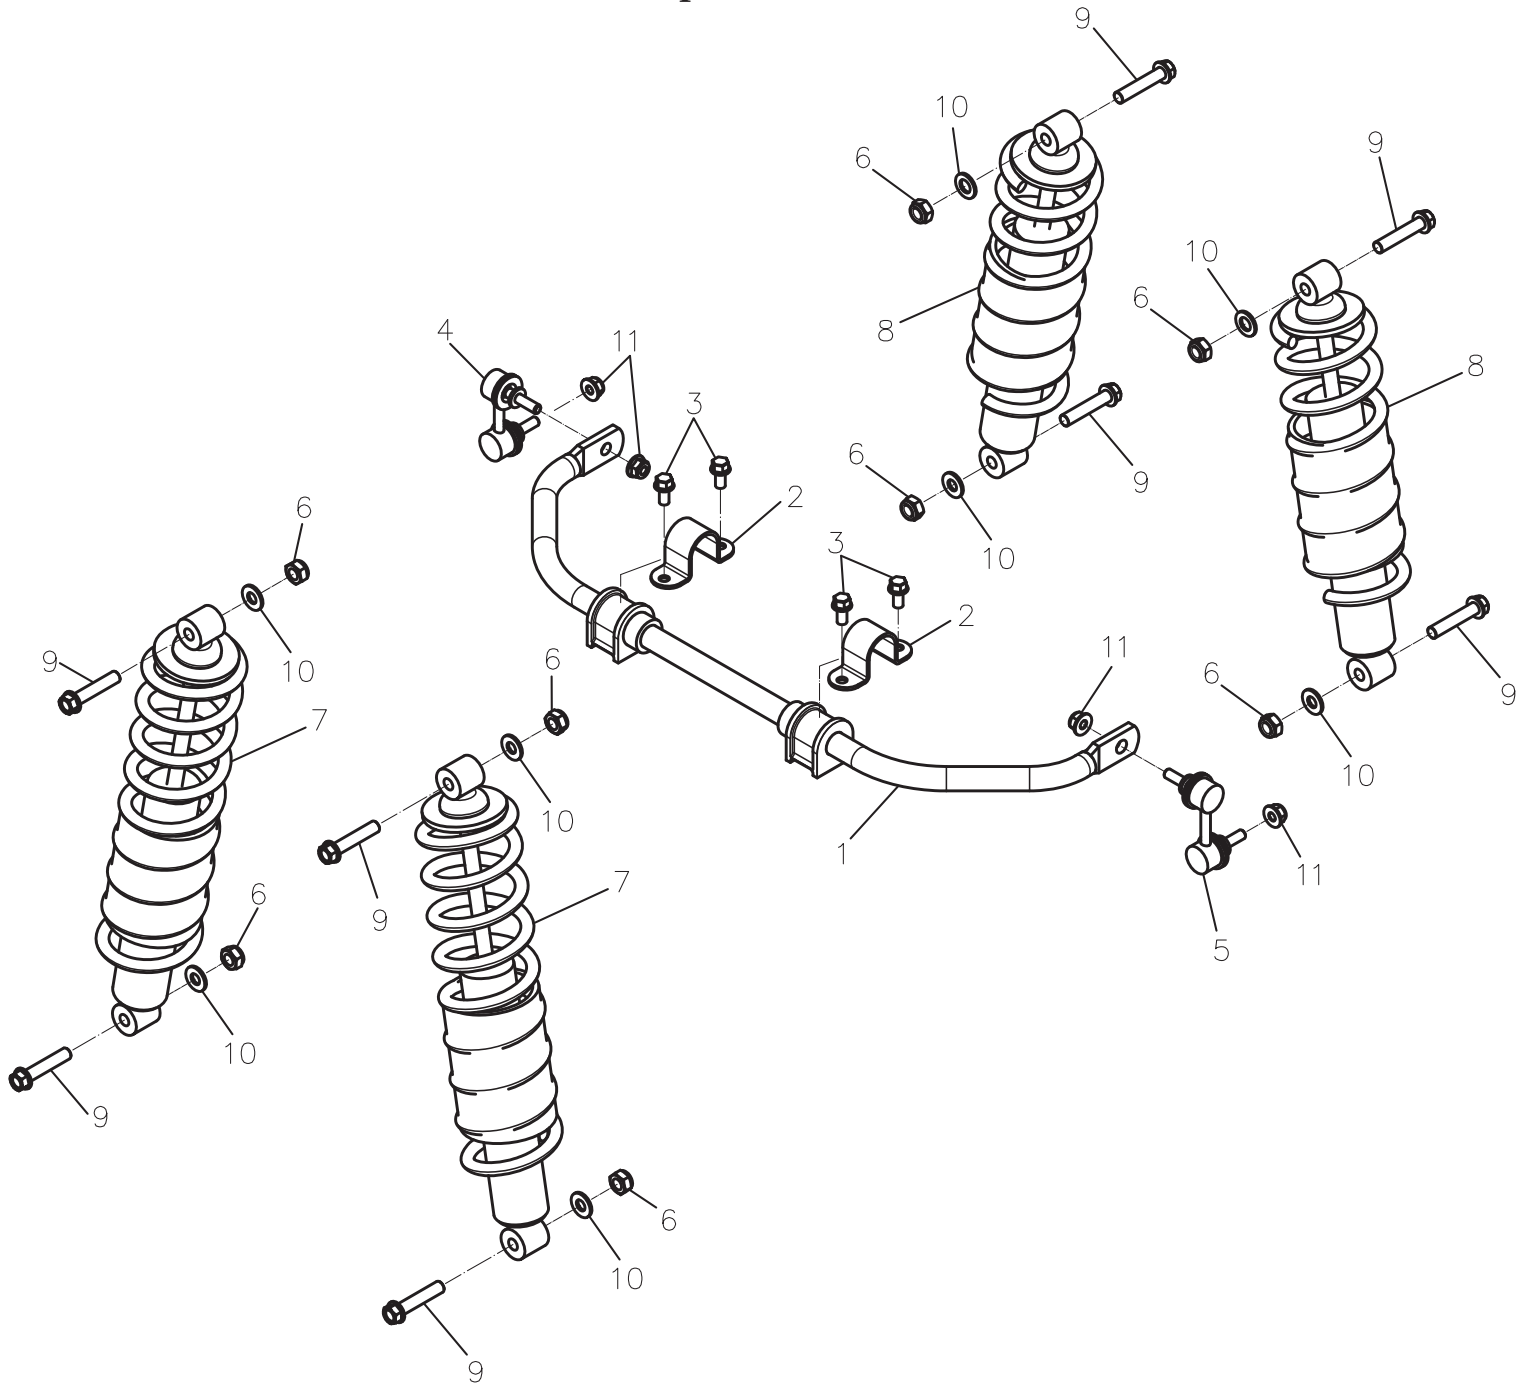

Stoßdämpfer & Stabilisator

ET-Nummern

Pos.	Artikel Nummer	Beschreibung	Anzahl	Anmerkung
1	5053A-REA-0002	Stabilisator hinten	1	
2	50535-REA-0002	Haltebügel für Stabilisator	2	
3	96000-08016-12G	Sechskantschraube mit Flansch	4	8*16
4	44507-620-000	Koppenstange rechts hinten	1	
5	44508-620-000	Koppenstange links hinten	1	
6	90350-10000G	Sicherheitsmutter	8	M10*P1.25
7	51400-620-001	Stoßdämpfer vorne	2	Standard 430mm
8	52400-620-000	Stoßdämpfer hinten	2	Standard 385mm
9	96000-10050-14G	Sechskantschraube mit Flansch	8	M10*50
10	94101-1022020G	Unterlegscheibe	8	10*22*2
11	94053-10000G	Mutter	4	10mm