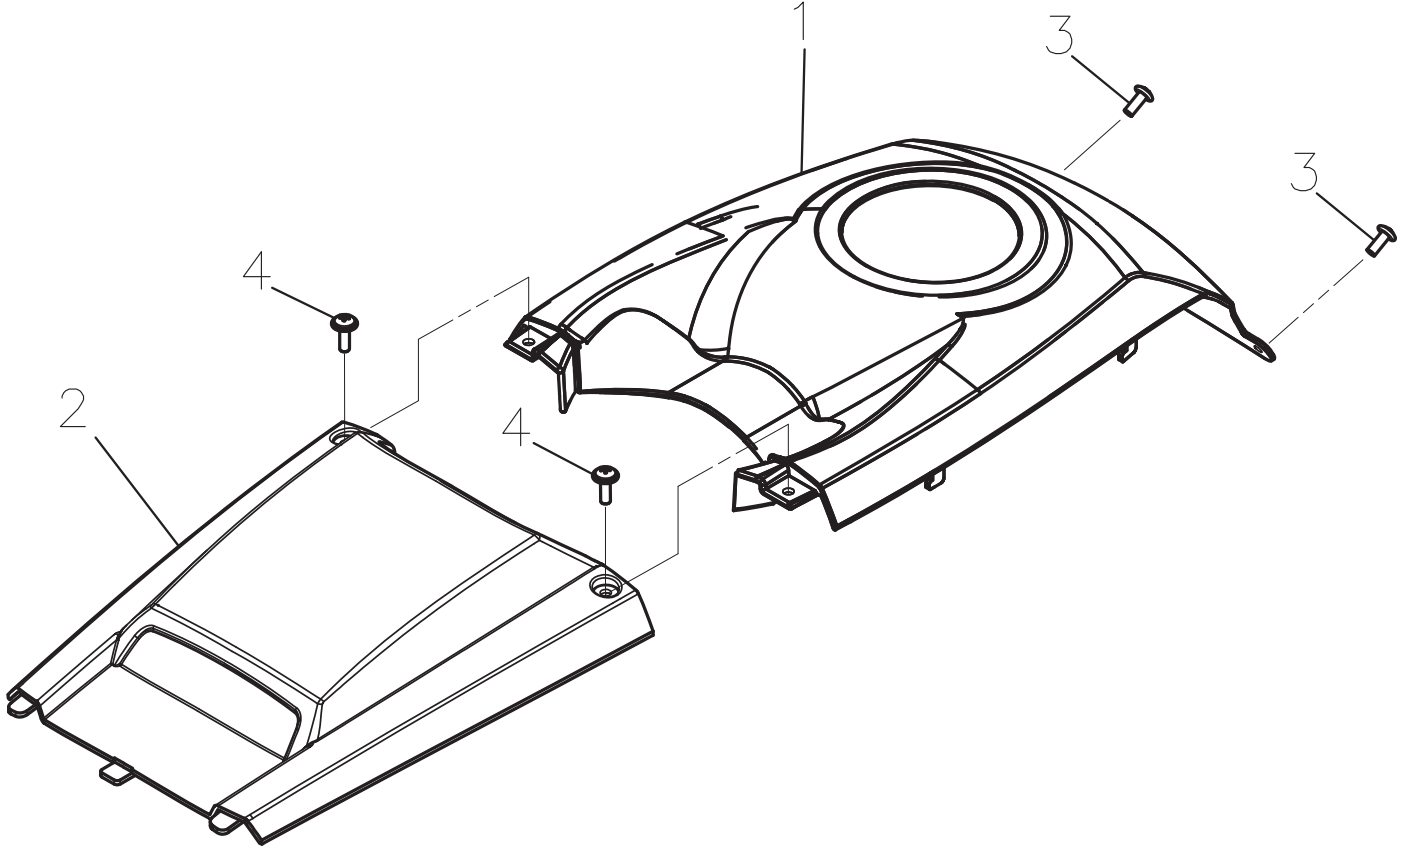

Tankverkleidung

ET-Nummern

Pos.	Artikel Nummer	Beschreibung	Anzahl	Anmerkung
1	64501-620-000BK	Tankverkleidung schwarz	1	
	64501-620-000WH	Tankverkleidung weiß	1	
2	64381-620-000BK	Wartungsklappe schwarz	1	
	64381-620-000WH	Wartungsklappe weiß	1	
3	93701-06015G	Kreuzschraube	2	6*15
4	93800-06020K	Kreuzschraube	2	6*20 16mm abgesetzt
	93800-06020S	Kreuzschraube	2	6*20 Edelstahl