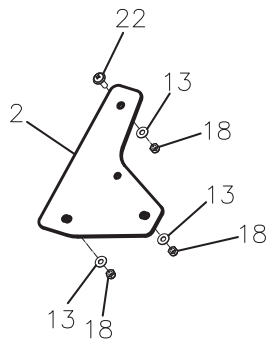

Radabdeckungen LOF

ET-Nummern

Pos.	Artikel Nummer	Beschreibung	Anzahl	Anmerkung
1	80124-620-000	Schmutzschutz hinten groß	2	
2	80125-620-000	Schmutzschutz hinten klein	2	
3	80127-620-000	Schmutzschutz hinten links	1	
4	80129-620-000	Schmutzschutz hinten rechts	1	
5	80130-620-000	Halter hinten links	1	
6	80133-620-000	Halter hinten rechts	1	
7	64401-620-000	Halter vorne rechts	1	
8	64402-620-000	Halter vorne rechts	1	
9	96403-0814035	Distanzhülse	2	9*14*35
10	64404-620-000	Halter vorne rechts	1	
11	64411-620-000	Halter vorne links	1	
12	64412-620-000	Halter vorne links	1	
13	94101-0615010B	Unterlegscheibe	6	6.5*15*1
14	64414-620-000	Halter vorne links	1	
15	80121-501-001	Schmutzschutz vorne	2	
16	93800-06016K	Kreuzschraube	22	6*16 14mm abgesetzt
17	93800-06020K	Kreuzschraube	4	6*20 16mm abgesetzt
18	90350-06000G	Sicherheitsmutter	14	M6
19	92006-06020-10G	Sechskantschraube mit Flansch	2	6*20
20	94101-0615010K	Unterlegscheibe	2	6.5*15*1
21	93701-06050K	Kreuzschraube	2	
22	93801-06020K	Kreuzschraube	2	6*20
	93801-06020S	Kreuzschraube	2	6*20