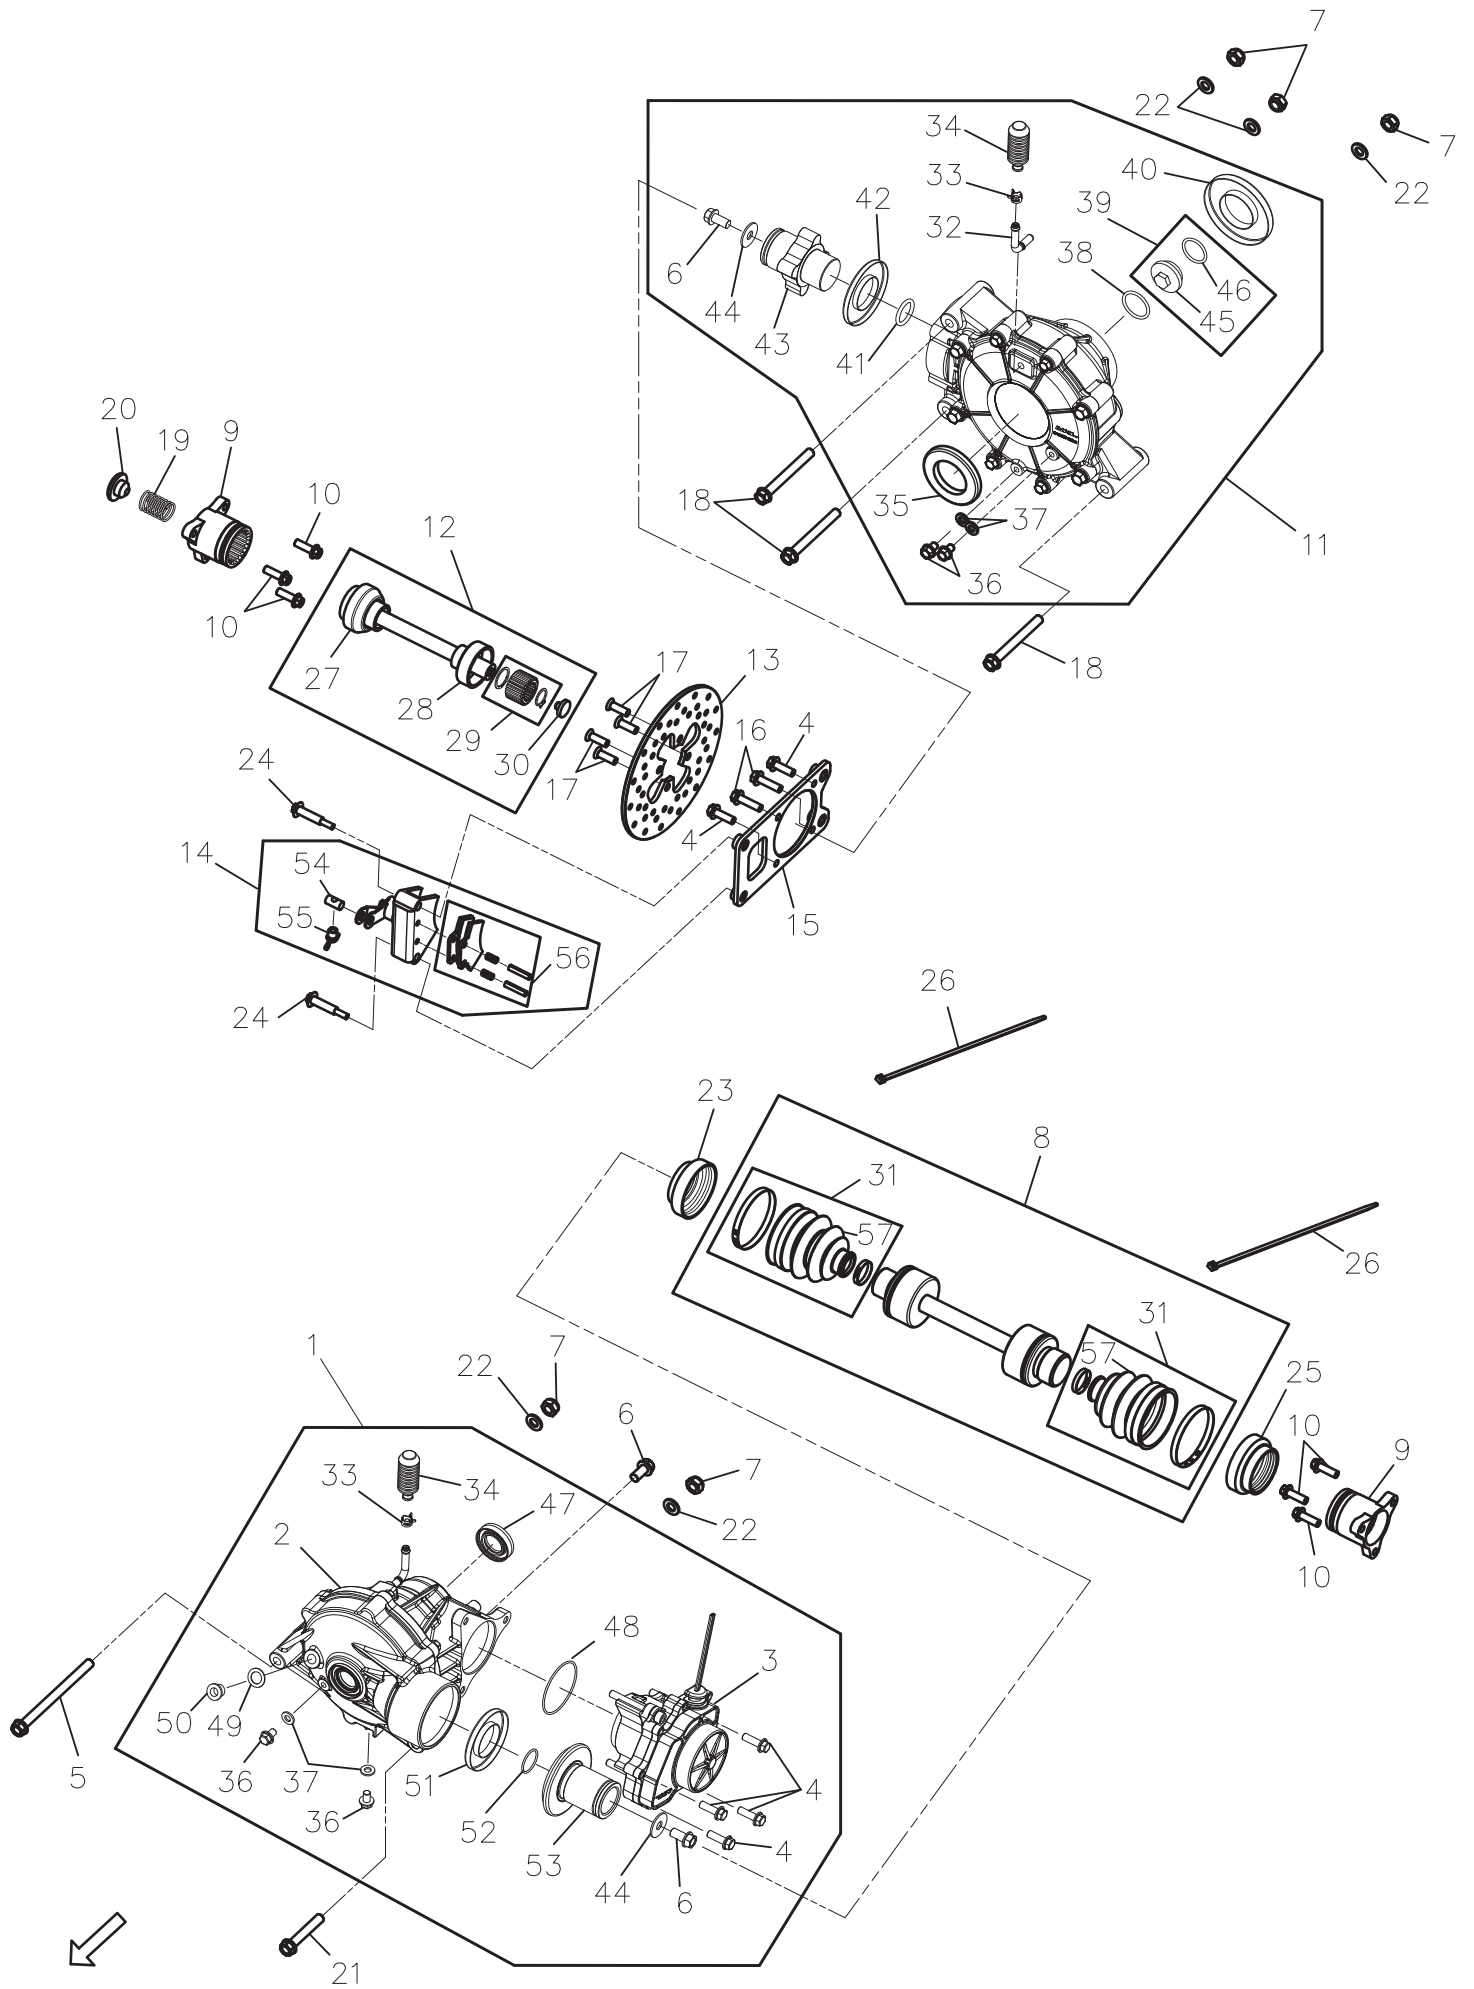

Differential vorne & Achsantrieb hinten

ET-Nummern

Pos.	Artikel Nummer	Beschreibung	Anzahl	Anmerkung
43	42108-620-000	Bremsscheibenaufnahme	1	
44	31723-620-000	Scheibe	2	
45	12362-120-000	Verschluss	1	
46	91330-120-000	O-Ring	1	30.8mm*3
47	96500-254507	Simmerring	2	25*45*7
48	91362-620-000	O-Ring	1	62*2
49	94104-1422010	Dichtring Aluminium	1	14.5*22*1
50	11130-620-000	Einfüllschraube	1	M14*13
51	96500-407508	Simmerring	1	40*75*8
52	91326-620-000	O-Ring	1	P26
53	31724-620-000	Kupplung & Schmutzschutz Kpl.	1	
54	95015-32001	Anschlussarm vorne	1	19*10 mm
55	95016-06000B	Mutter	1	6mm
56	43320-620-000	Bremsbelagsatz hinten	1	
57	42321-620-0A0	Schmutzabdeckung Motorseite	2