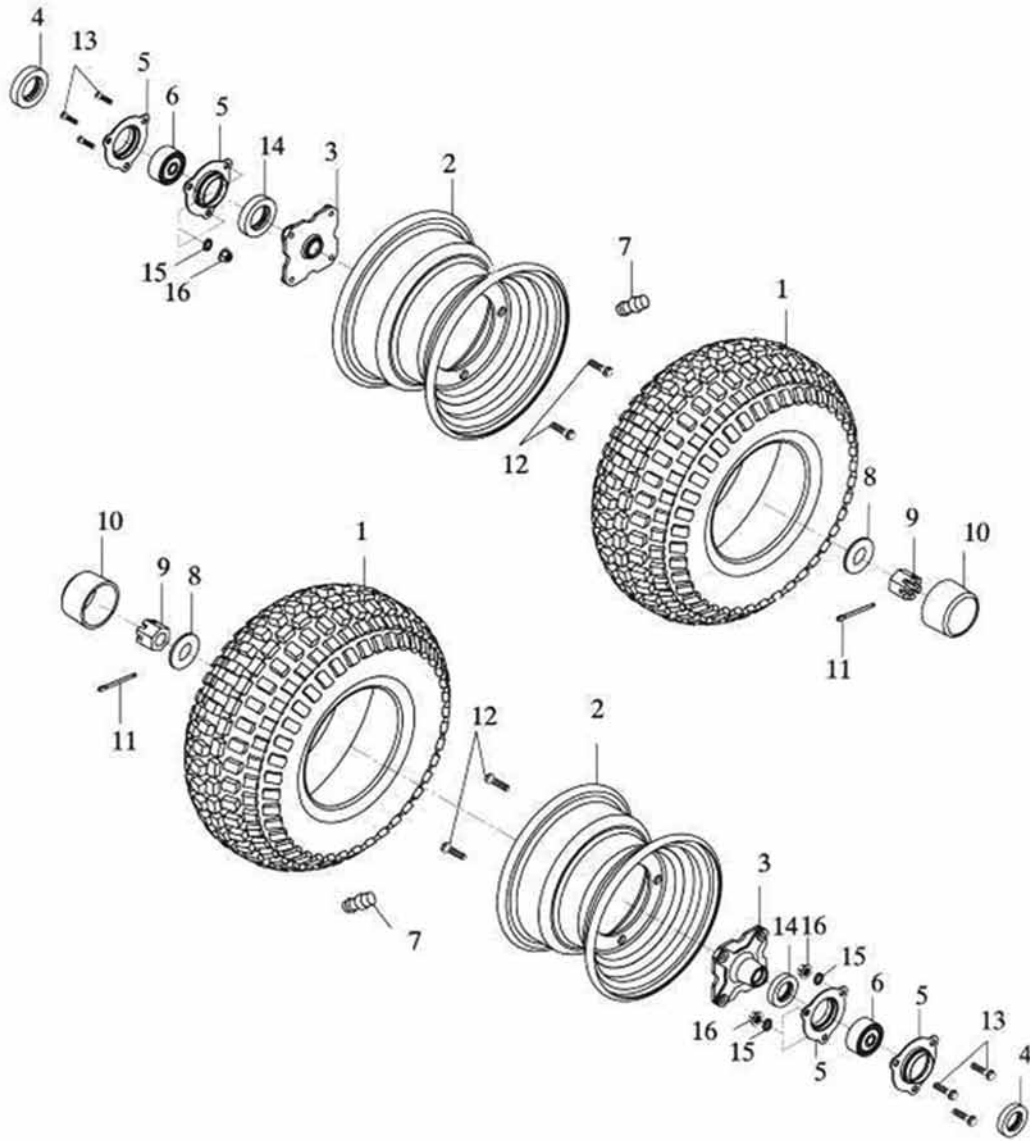

Hinterreifen

Position	Artikel Nummer	Anzahl	Beschreibung	Anmerkung
1	42811-168-00A	2	Hinterreifen	18*9.5-8
2	42801-146-000	2	Hintere Felge	8*7
3	42036-168-000	2	Radnabe Hinten	
4	96500-40286	2	Simmerring	40*28*6
5	96600-168-000	4	Kugellagerhalter	
6	96100-6005	2	Kugellager	
7	42616-145-000	2	Luftventil	
8	94101-1640050	2	Scheibe	16*40*5
9	94051-16000-24	2	Kronenmutter	16mm
10	42814-145-000	2	Gummikappe	
11	94201-30320	2	Sicherungssplint	3*32
12	96000-10020-14	8	Schraube mit Scheibe	10*20
13	96000-08020-12	6	Schraube mit Scheibe	8*20
14	96500-40257	2	Simmerring	40*25*7
15	94111-0813020	6	Federscheibe	8.5*13*2
16	90350-08000	6	Sicherheitsmutter	8mm