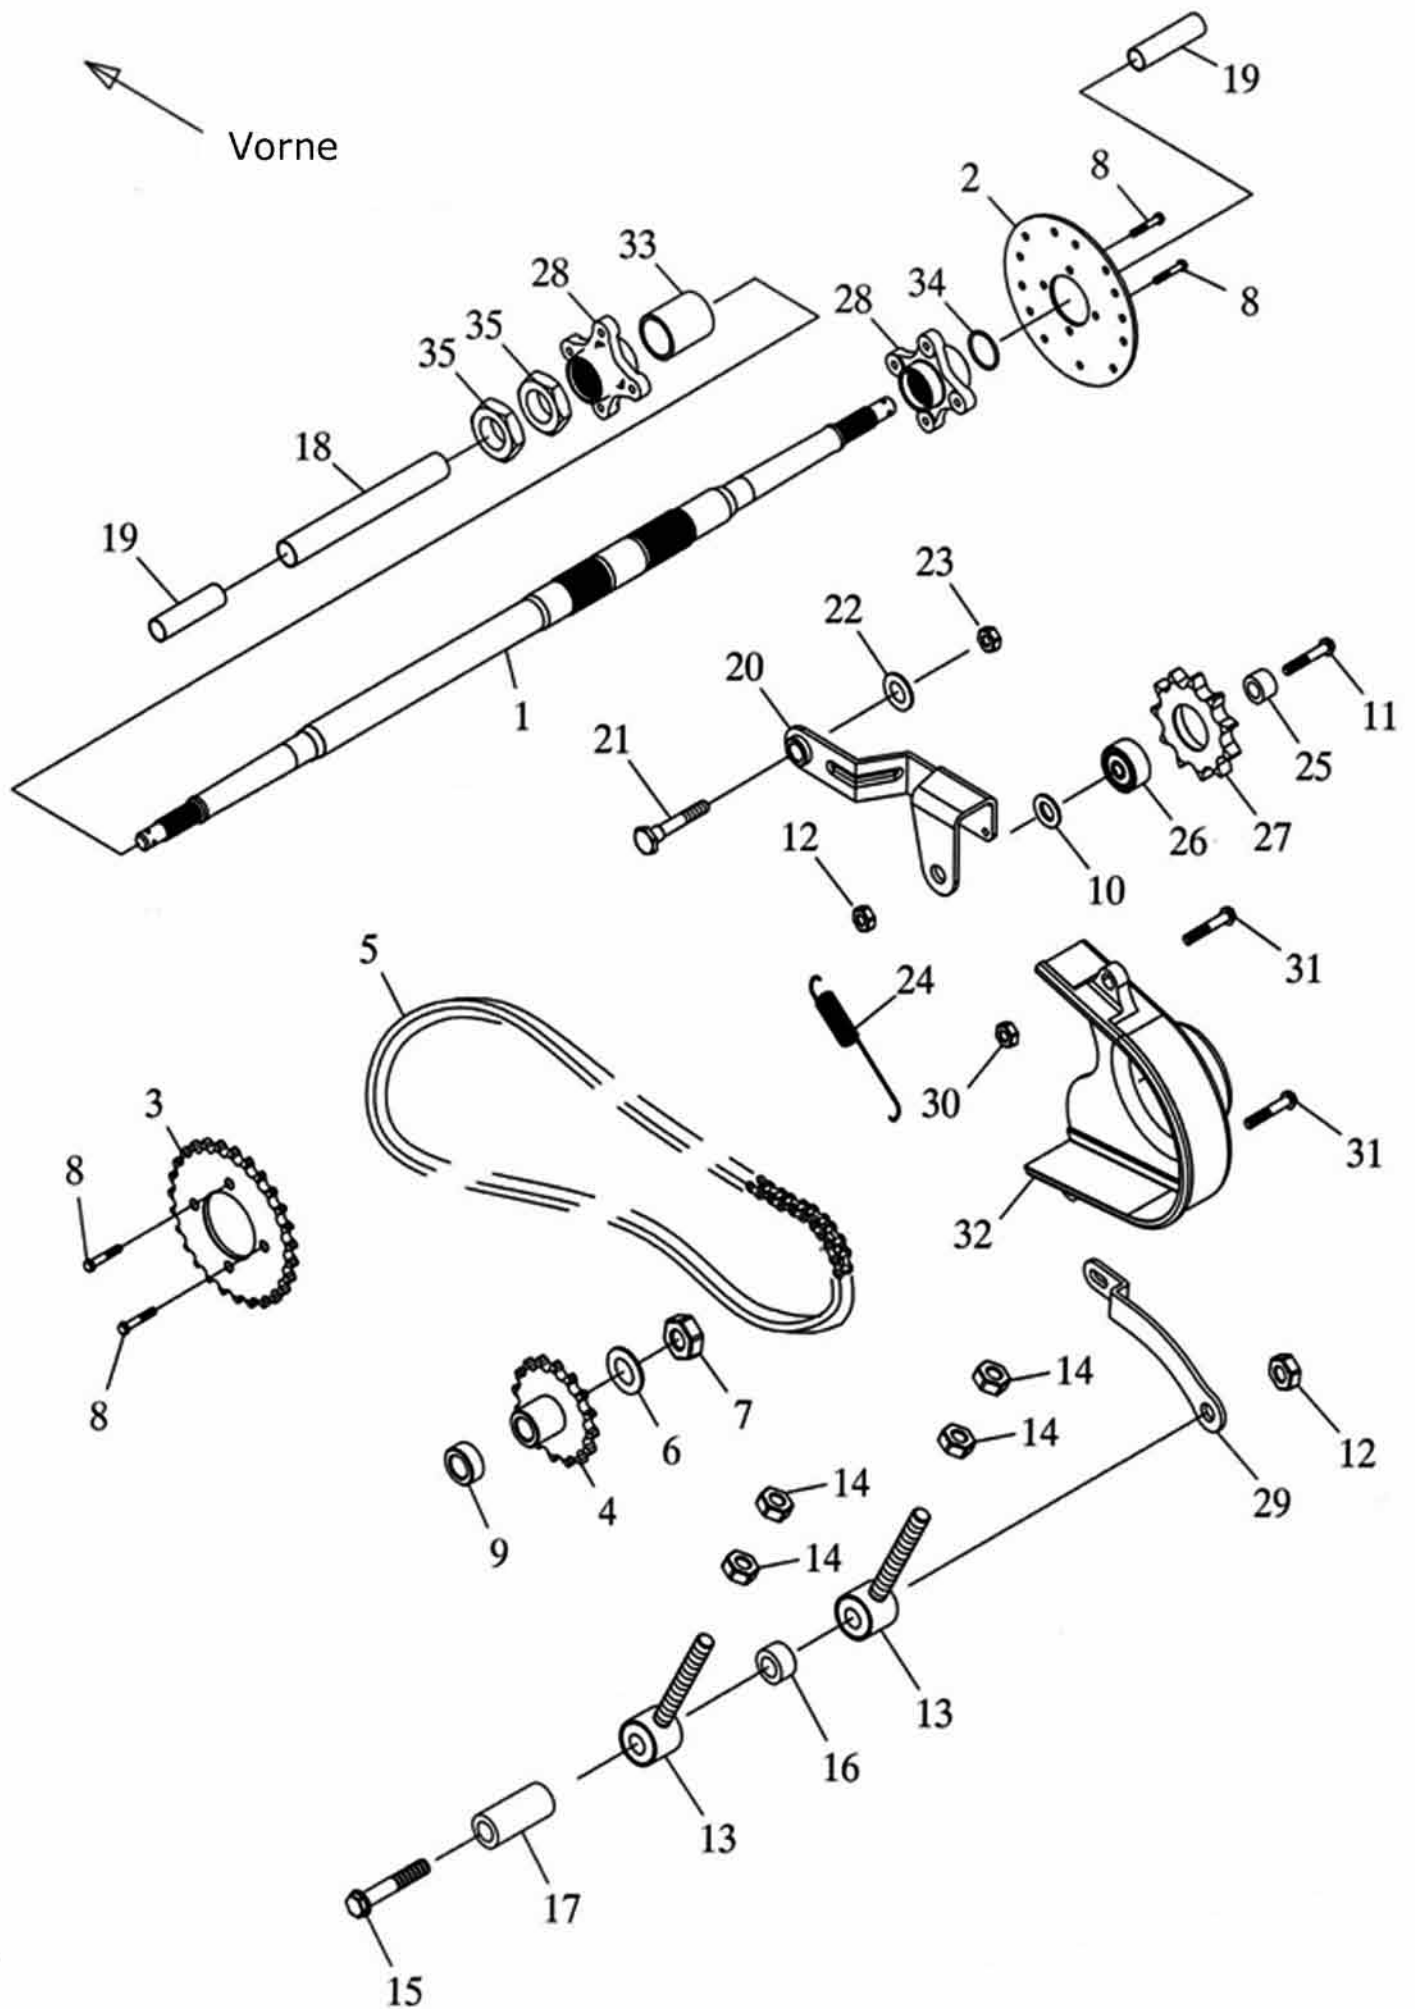

Hinterachse

Hinterachse Fortsetzung

Position	Artikel Nummer	Anzahl	Beschreibung	Anmerkung
1	42301-193-001	1	Hinterachse	
2	45015-168-000	1	Bremsscheibe Hinten	
3	41201-168-000	1	Kettenrad Hinten	27T
4	23801-193-000	1	Kettenrad Vorne	16T
5	40530-193-000	1	Antriebskette	50*58L
6	94101-1529030	1	Scheibe	15*29*3
7	90350-14000	1	Sicherheitsmutter	14mm
8	96000-08020-12	8	Schraube mit Scheibe	8*20
9	23803-193-000	1	Buchse	
10	94101-1017025	1	Scheibe	10*17*2.5
11	96000-10032-14G	1	Schraube mit Scheibe	10*32
12	90350-10000	2	Sicherheitsmutter	10mm*1.25
13	40536-193-000	2	Kettenspannschraube	
14	94050-12000	4	Mutter mit Scheibe	12mm
15	96000-10155-14	1	Schraube mit Scheibe	10*155
16	40519-193-000	1	Buchse	
17	40513-193-000	1	Buchse	
18	40514-168-000	1	Plastikschutz	275*35*1.5
19	40515-168-000	2	Plastikschutz	110*30*1.5
20	41204-193-000	1	Halter für Kettenrolle	
21	41205-168-000	1	Schraube für Halter	
22	94101-0818008	1	Scheibe	8.2*18*0.8
23	90350-08000	1	Sicherheitsmutter	8mm
24	41203-168-000	1	Feder für Kettenrolle (REV.1)	
25	96401-1018005	1	Buchse	10*18*5
26	96100-6200ZZ	1	Kugellager	6200ZZ
27	41202-168-000	1	Kettenrad	11T
28	42610-193-000	2	Hintere Aufnahme	
29	40520-193-000	1	Halter für Kettenschutz	
30	94050-06000	1	Mutter mit Scheibe	6mm
31	96000-06030	2	Schraube mit Scheibe	6*30
32	40511-197-000	1	Kettenschutz	
33	42302-193-000	1	Abstandsbuchse	
34	42100-179-000	1	Sicherungsring	
35	94001-33140G	2	Mutter	M33*14*P1.5