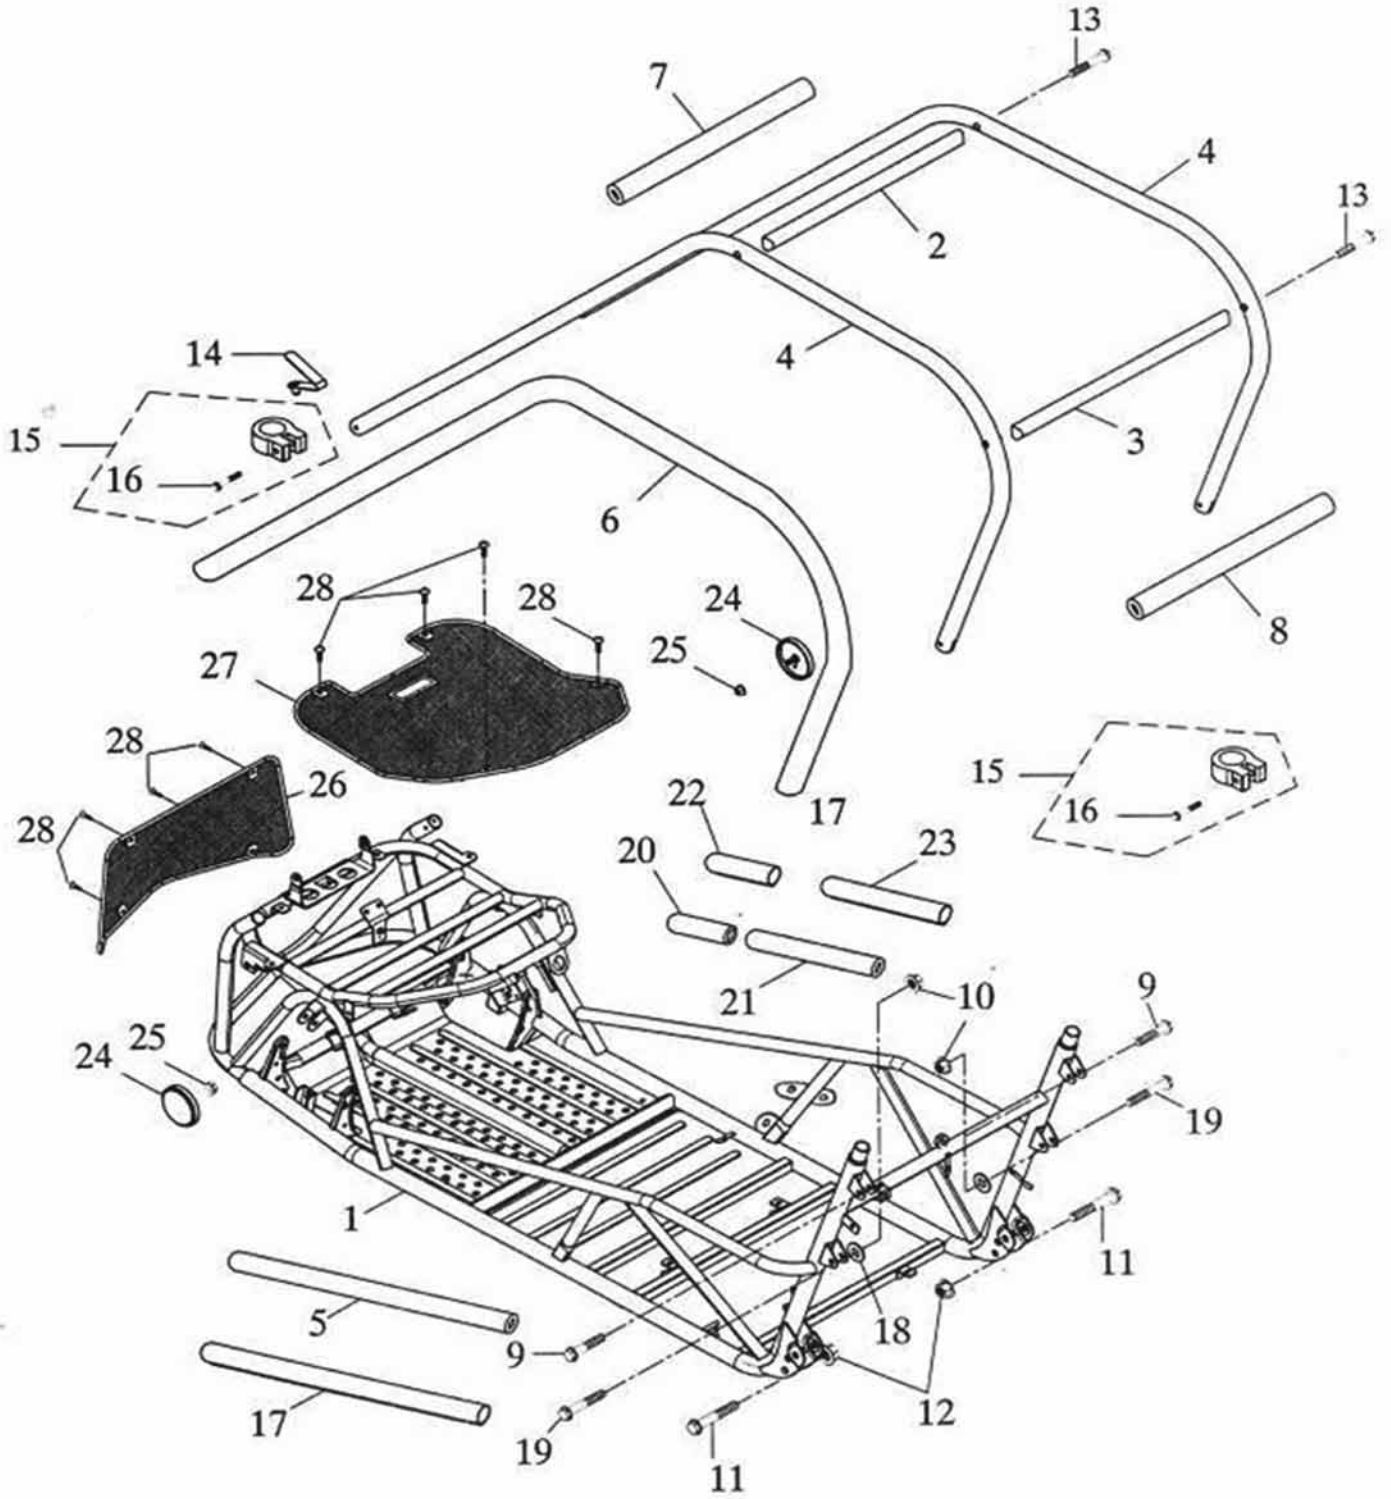

Ersatzteilliste ATK 125
Version 1.0
Runder Überrollbügel
RFLGG12A*****

Inhalt

Rahmen	3
Gepäckträger, Rücklicht und Blinker	5
Motorträger	7
Lenkung	9
A-Arme und Stoßdämpfer Vorne	11
Pedale	12
Hinterachse	14
Vorderradbremse	16
Kraftstofftank	17
Vorderreifen	18
Hinterreifen	19
Sitz und Scheinwerfer Vorne	20
Hinterradbremse	22
Elektrik	23
Schaltung	25

Rahmen

Rahmen Fortsetzung

Position	Artikel Nummer	Anzahl	Beschreibung	Anmerkung
1	50100-193-00B	1	Rahmen Kpl. Silber	
2	54353-168-000	1	Querstrebe Vorne	φ25.4*2*480L
3	54354-168-000	1	Querstrebe Hinten	φ25.4*2*500L
4	54218-168-001	2	Überrollbügel	φ28.6*1.4*2462
5	53135-168-000	1	Schaumstoff Unten Links	φ23 550MM
6	53132-168-001	2	Schaumstoff für Überrollbügel	φ26 2500MM
7	53133-168-000	1	Schaumstoff für Querstrebe Vorne	φ26 430MM
8	53134-168-000	1	Schaumstoff für Querstrebe Hinten	φ26 470mm
9	96000-10040-14G	2	Schraube mit Scheibe	M10*40
10	90350-10000	4	Sicherheitsmutter	10mm*1.25
11	96000-12065-17	2	Schraube mit Scheibe	12*65
12	94050-12000	2	Mutter mit Scheibe	12mm
13	96000-08055-12	4	Schraube mit Scheibe	8*55
14	94513-07000	2	Schelle	7mm
15	94530-28000	4	Schelle	
16	91000-06025	4	Inbusschraube	6*25
17	53136-168-000	1	Schaumstoffüberzug	φ23 550MM
18	94101-1022015	2	Scheibe	10*22*1.5
19	96000-10048-14G	2	Schraube mit Scheibe	M10*48
20	53136-168-00B	1	Schaumstoffüberzug	φ23 150MM
21	53136-168-00A	1	Schaumstoffüberzug	φ23 350MM
22	53135-168-00B	1	Schaumstoff	φ23 150MM
23	53135-168-00A	1	Schaumstoff	φ23 350MM
24	33741-145-000YL	2	Reflektor Gelb	SAE JUTE 9823
25	94050-06000	2	Mutter mit Scheibe	6mm
26	50116-168-000	1	Netz Vorne	
27	50115-168-000	1	Oberes Netz	
28	93800-06015S	8	Kreuzschraube	6*15