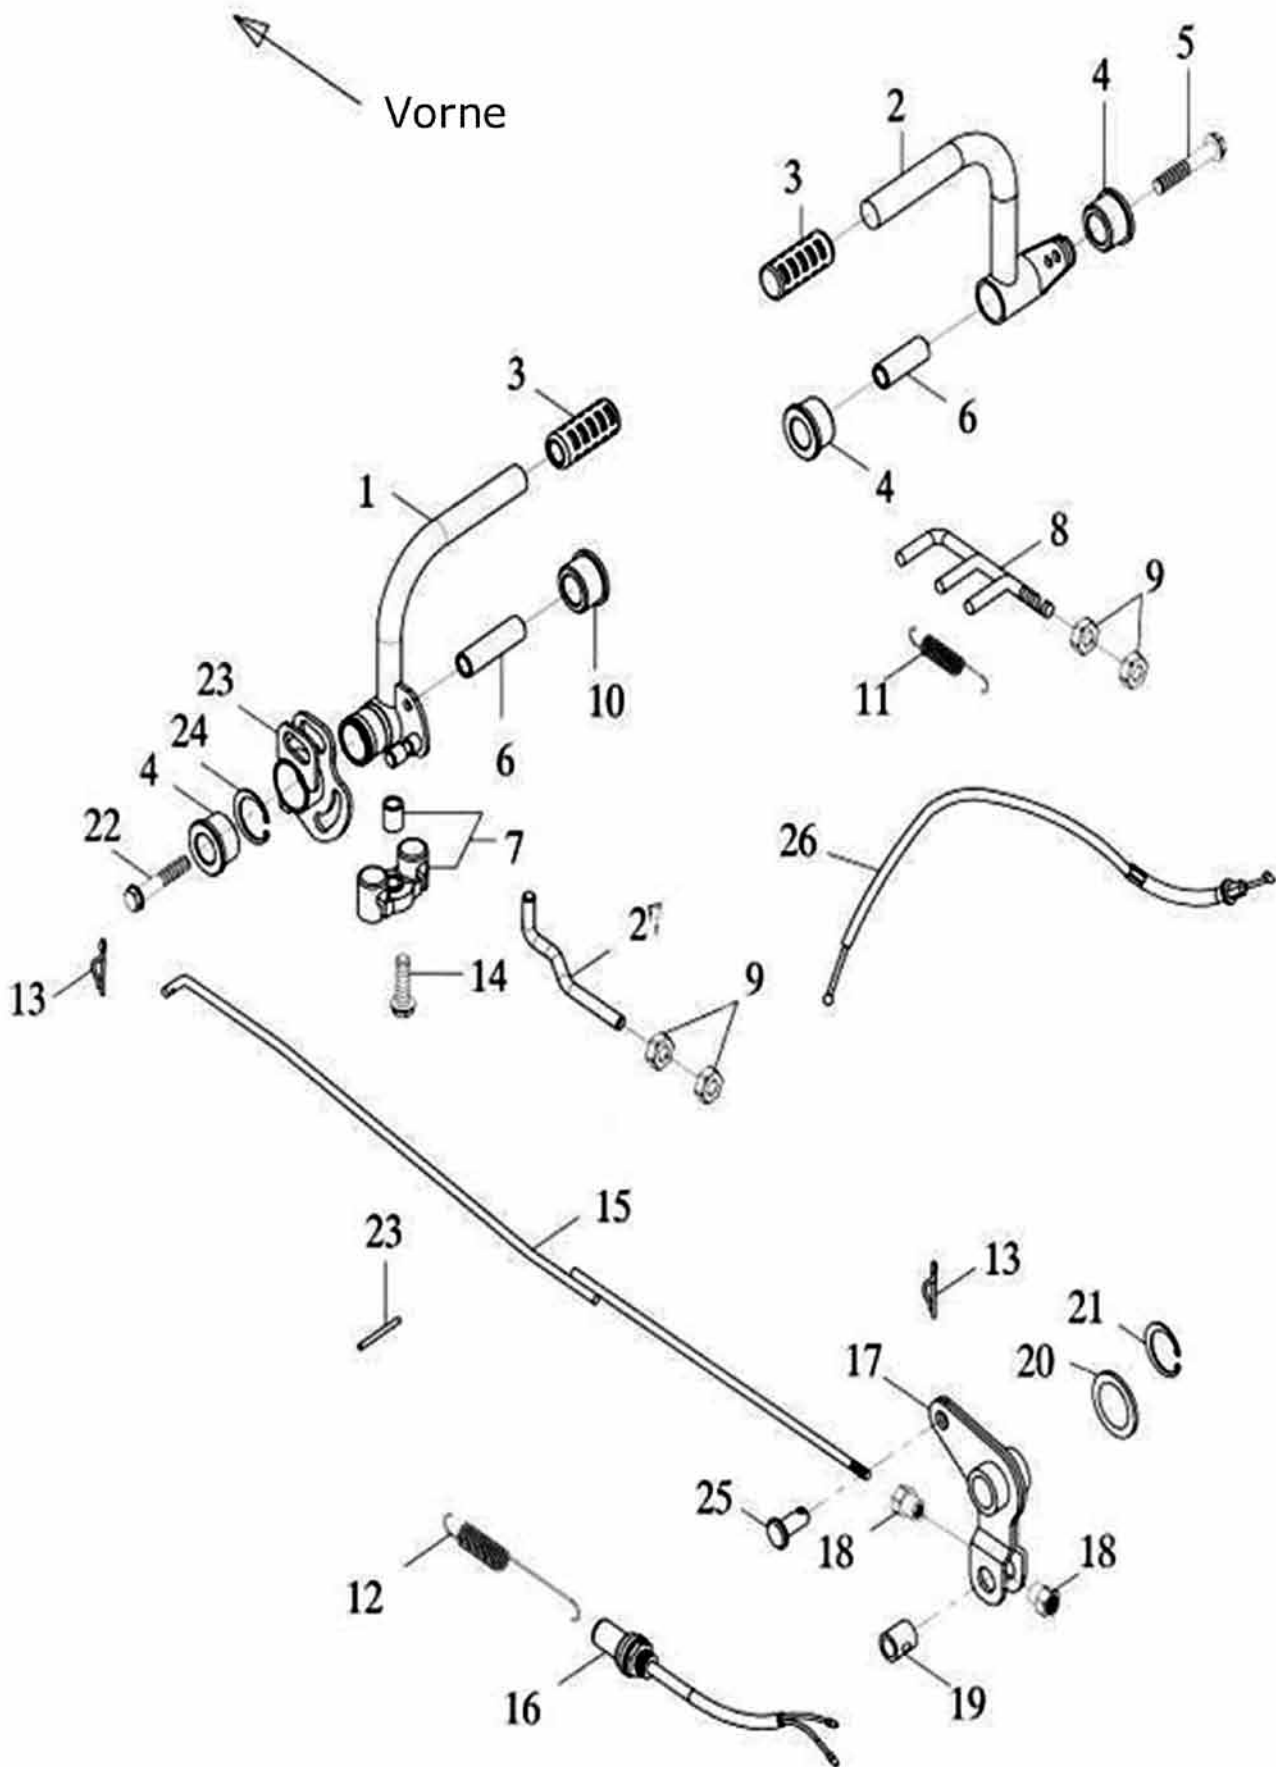

Pedale

Pedale Fortsetzung

Position	Artikel Nummer	Anzahl	Beschreibung	Anmerkung
1	46500-168-00B	1	Bremspedal Kpl.	
2	46600-168-000	1	Gaspedal	
3	50710-168-000	2	Pedal gummi (REV.1)	
4	51202-168-000	4	Buchse	
5	96000-10060-14	1	Schraube mit Scheibe	10*60
6	50708-168-000	1	Abstandsbuchse	14*46L
7	53173-145-000	1	Bowdenzughalter	
8	46601-168-000	1	Pedalhalter	
9	94001-06000	4	Mutter	6mm
10	50708-168-00A	1	Abstandsbuchse	14*51L
11	45437-145-000	1	Rückzugsfeder	
12	35357-108-000	1	Feder für Bremslichtschalter	
13	94201-20150	2	Sicherungssplint	2.0*15
14	96000-06016	1	Schraube mit Scheibe	6*16
15	43450-168-00A	1	Bremsgestänge	
16	35350-108-000	1	Bremslichtschalter Kpl.	
17	45520-168-000	1	Bremswinkel	
18	43452-168-000	2	Konusmutter	
19	95015-31001	1	Hintere Bremsfixierung	12*22
20	94101-1624005	1	Scheibe	16.5*24*0.5
21	94511-1200S	1	Sicherungsring	STW-12
22	96000-10070-14G	1	Schraube mit Scheibe	M10*70
23	46510-168-000	1	Bremsarm	
24	94511-2800S	1	Sicherungsring	STW-28
25	45521-168-000	1	Stift	
26	17910-168-000	1	Gasbowdenzug	
27	46512-168-000	1	Pedalfixierung