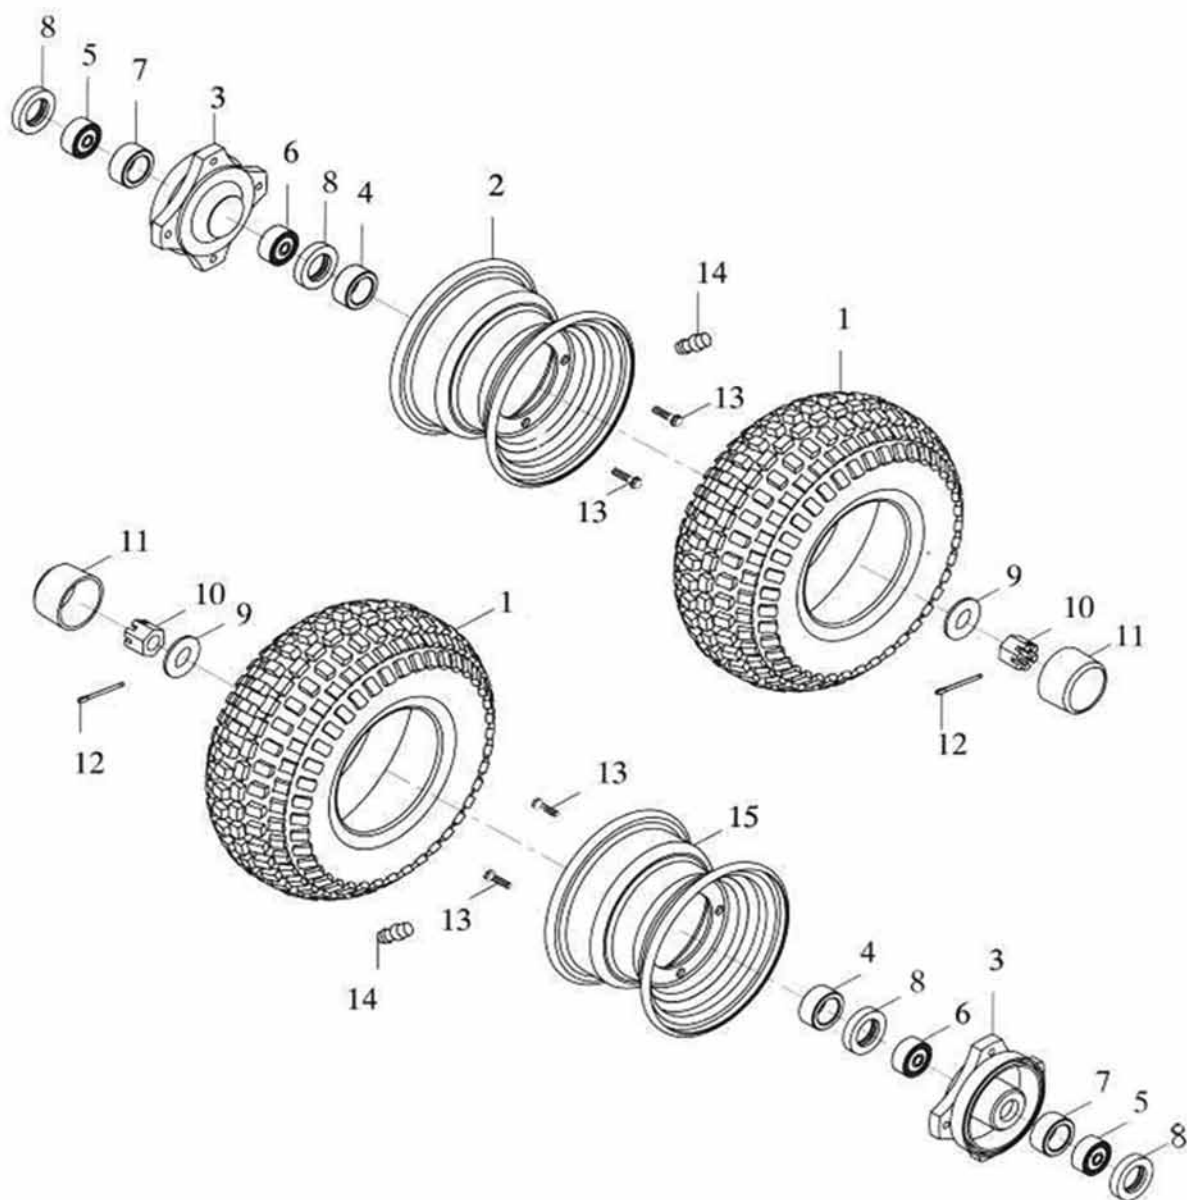

Vorderreifen

Position	Artikel Nummer	Anzahl	Beschreibung	Anmerkung
1	42711-168-00A	2	Vorderreifen	18/7-7
2	42701-145-001	1	Felge Kpl. (REV.2)	7*5.2
3	42710-145-000	2	Vordere Bremstrommel	
4	44311-145-000	2	Vordere Buchse (REV.1)	15*22*10
5	96100-6003Z	2	Kugellager	6003Z
6	96100-6002Z	2	Kugellager	6002Z
7	44620-145-000	2	Buchse	15*22*15
8	96500-22357	4	Simmerring	22*35*7
9	94101-1240045	2	Scheibe	12*40*4.5
10	94051-12000-17	2	Kronenmutter	12mm
11	42814-145-000	2	Gummikappe	
12	94201-30320	2	Sicherungssplint	3*32
13	96000-10020-14	8	Schraube mit Scheibe	10*20
14	42616-145-000	2	Luftventil	
15	42701-168-000	1	Felge Kpl.