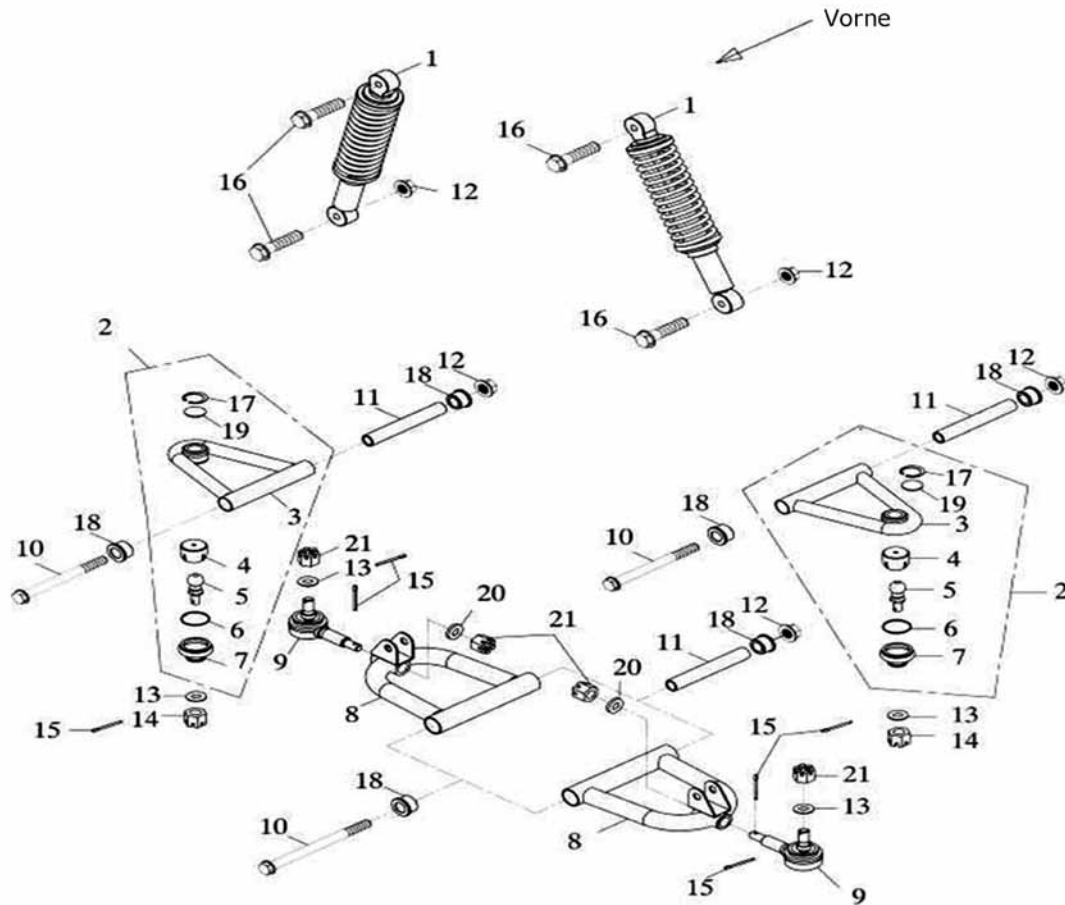

Motorträger

Motorträger Fortsetzung

Position	Artikel Nummer	Anzahl	Beschreibung	Anmerkung
1	50350-193-000	1	Motorträger Kpl.	
2	30210-168-000	1	Elektronikbox (REV.2)	
3	30211-168-000	1	Abdeckung für Elektronikbox	
4	30401-168-000	2	Gummidurchführung	
5	96000-06012-10G	4	Schraube mit Scheibe	6*12
6	96000-06016-10G	4	Schraube mit Scheibe	6*16
7	96000-10184-12	1	Schraube mit Scheibe	10*184
8	50360-193-000	1	Motorhalter Kpl.	
9	96402-103030	2	Gummibuchse	10*30*30
10	31504-168-000	1	Batterieabdeckung	
11	31502-168-000	1	Batteriehalter	
12	94050-06000	2	Mutter mit Scheibe	6mm
13	52400-168-000	2	Stoßdämpfer Hinten	300mm
14	96000-10040-14G	2	Schraube mit Scheibe	M10*40
15	90350-10000G	5	Sicherheitsmutter	M10*P1.25
16	96000-08040-12G	2	Schraube mit Scheibe	8*40
17	96400-123037	2	Gummibuchse	12*30*37
18	54355-193-000	1	Querstrebe	25*25*3*468L
19	96000-10055-14G	2	Schraube mit Scheibe	10*55
20	94101-1022020	3	Scheibe	10*22*2
21	50524-128-000	4	Gummistopper	
22	94111-1017015	2	Federscheibe	10*17*1.5
23	96000-08020-12G	2	Schraube mit Scheibe	M8*20

A-Arme und Stoßdämpfer Vorne

Position	Artikel Nummer	Anzahl	Beschreibung	Anmerkung
1	51400-168-000	2	Stoßdämpfer Vorne	260mm
2	51214-168-000	2	A-Arm Oben Kpl.	
3	51210-168-000	2	A-Arm Oben	
4	51211-168-000	2	Buchse	
5	51213-168-000	2	Kugelkopf	
6	94510-31000	2	Schelle	
7	51212-168-000	2	Staubkappe	
8	51200-168-000	2	A-Arm Unten	
9	51220-168-000	2	Kugelkopf Kpl.	
10	96000-10175-14	4	Schraube	10*179
11	51205-168-000	4	Abstandsbuchse	
12	90350-10000G	8	Sicherheitsmutter	M10*P1.25
13	94101-1020020	6	Scheibe	10*20*2
14	94052-10000-14	2	Kronenmutter	10mm
15	94201-20190	6	Sicherungssplint	2*19
16	96000-10040-14G	4	Schraube mit Scheibe	M10*40
17	94512-2400R	2	Sicherungsring	RTW-24
18	51202-168-000	8	Buchse	
19	51215-168-000	2	Scheibe	
20	94101-1222020	2	Scheibe	12*22*2
21	94051-12000-17	4	Kronenmutter	12mm