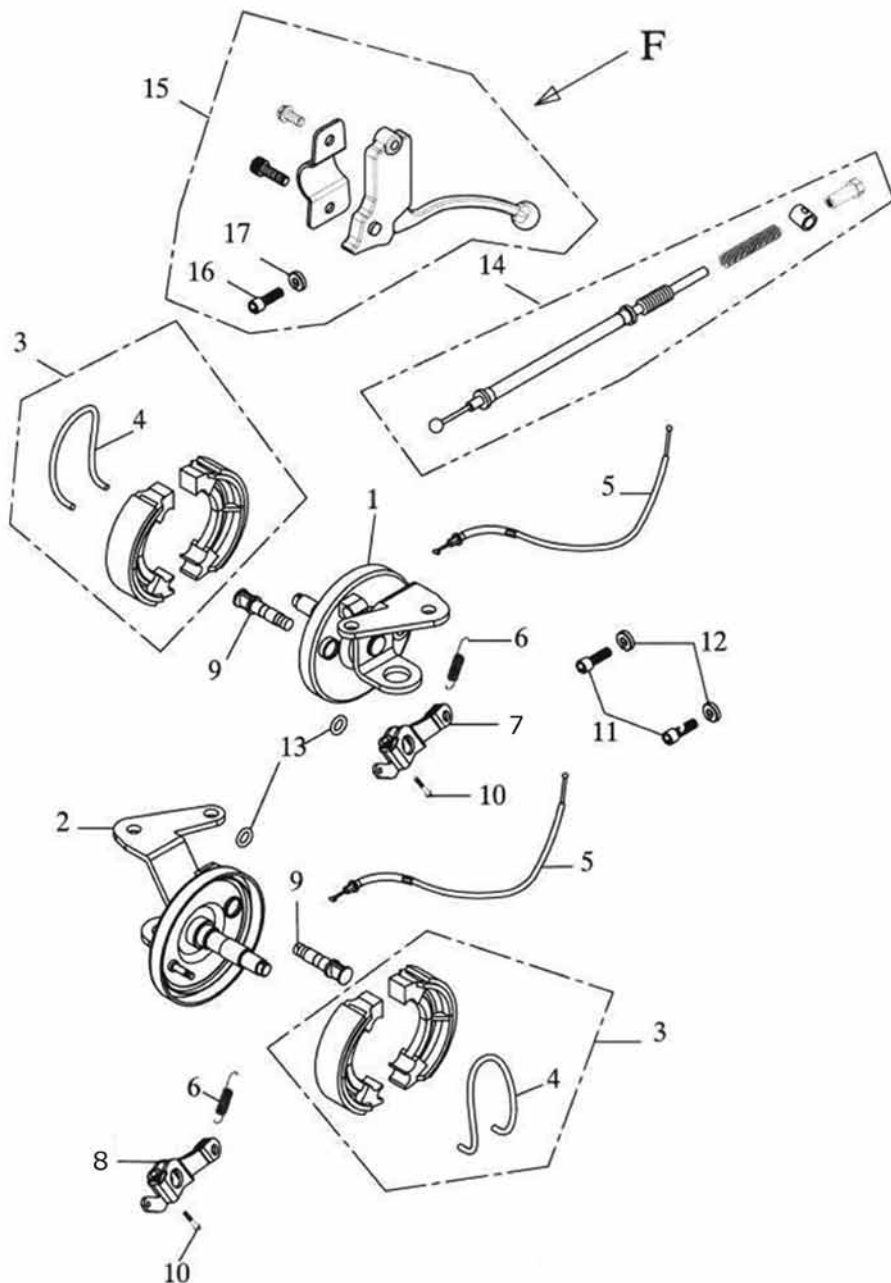

Vorderradbremse

Position	Artikel Nummer	Anzahl	Beschreibung	Anmerkung
1	44520-168-000	1	Achsschenkel Rechts	
2	44510-168-00B	1	Achsschenkel Links	
3	45120-145-001	2	Bremsbelag Vorne Kpl.	
4	45133-145-000	2	Druckfeder	
5	45450-168-000	2	Bremsbowdenzug	
6	45437-145-000	2	Rückzugsfeder	
7	45310-145-000	1	Bremsarm Vorne Rechts	
8	45410-145-000	1	Bremsarm Vorne Links	
9	45141-145-000	2	Vordere Bremswelle (REV.3)	
10	96000-05024-08	2	Schraube mit Scheibe	5*24
11	53191-168-000	2	Verschlussschraube	
12	53192-168-000	2	Verschlussmutter	
13	91313-104-000	2	O-Ring	12.5*3
14	43470-168-000	1	Parkbremsbowdenzug Kpl.	
15	53179-168-000	1	Handbremshebel Kpl.	
16	53191-145-000	1	Verschlussschraube	
17	53192-145-000	1	Verschlussmutter