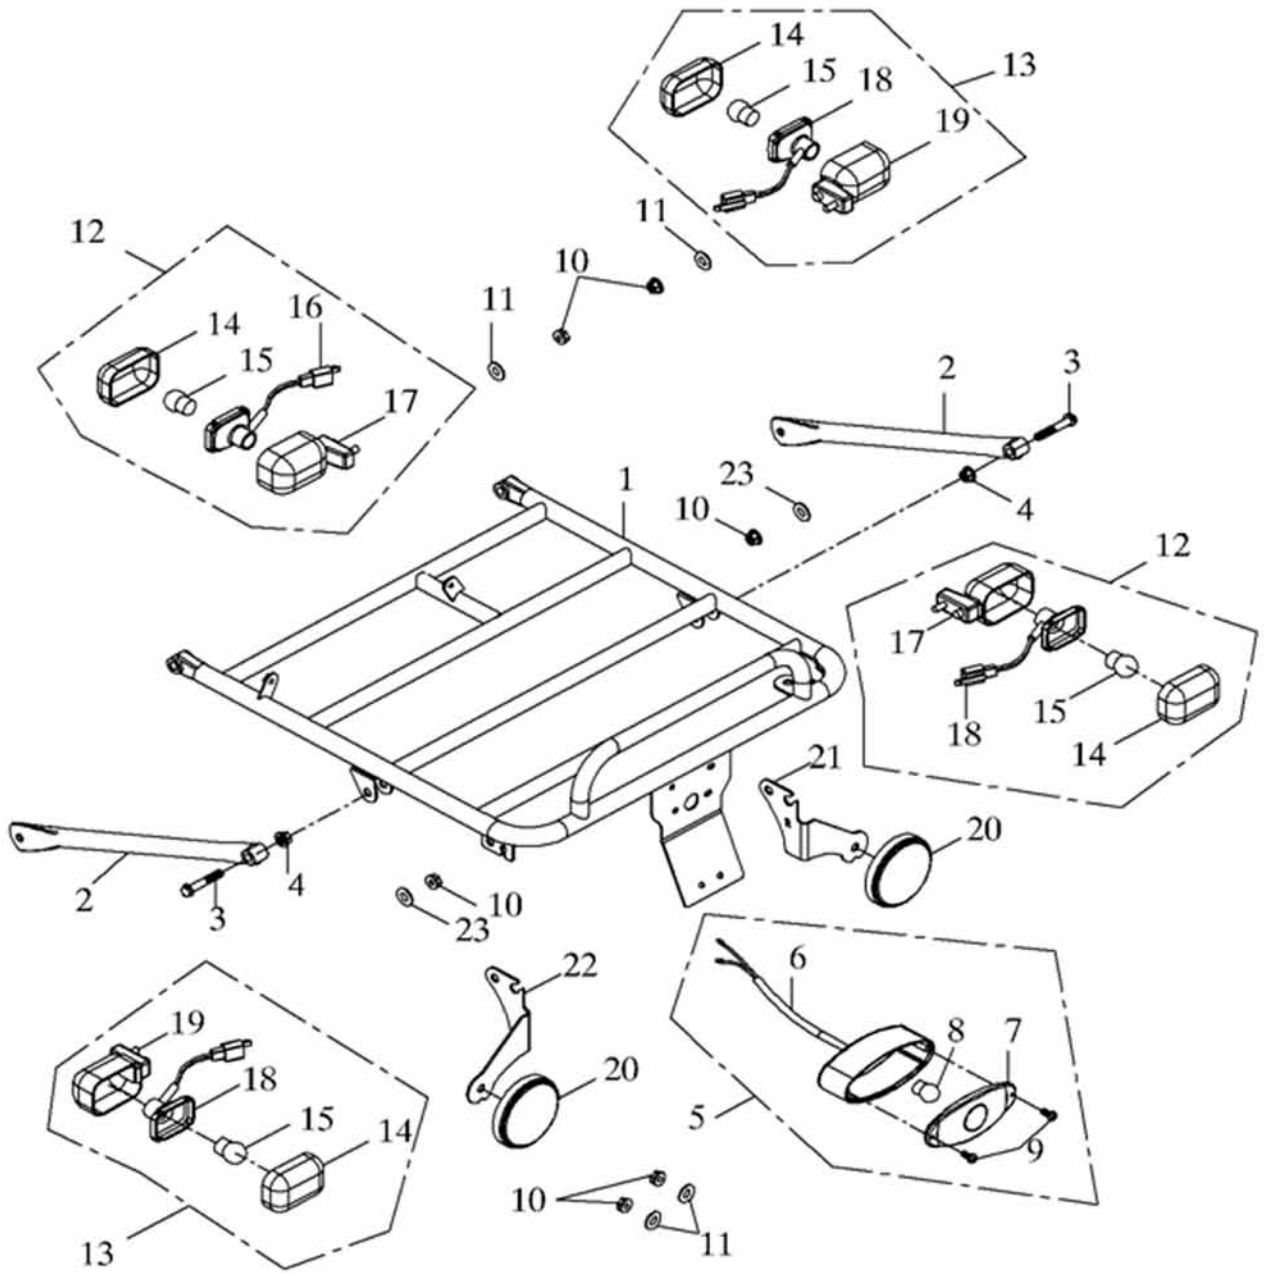

Gepäckträger, Rücklicht und Blinker

Gepäckträger, Rücklicht und Blinker Fortsetzung

Position	Artikel Nummer	Anzahl	Beschreibung	Anmerkung
1	81200-168-00DRD	1	Gepäckträger Rot	
	81200-168-00DSL	1	Gepäckträger Silber	
2	81220-168-000	2	Halter für Gepäckträger (rev.1) Rot	
	81220-168-000SL	2	Halter für Gepäckträger (rev.1) Silber	
3	96000-10040-14G	2	Schraube mit Scheibe	M10*40
4	90350-10000C	2	Sicherheitsmutter	10mm*1.25
5	33700-145-000	1	Rücklicht Kpl.	
6	33711-145-000	1	Rücklichtgehäuse	
7	33702-145-000	1	Rücklichtglas	
8	34906-128-000	1	Glühlampe für Rücklicht	12V 21/5W
9	93500-04010B	2	Kreuzschraube	4*10
10	94050-06000C	6	Mutter mit Scheibe	6mm
11	94101-0613010B	4	Scheibe	6*13*1
12	33450-168-000	2	Blinker Links Kpl.	
13	33400-168-000	2	Blinker Rechts Kpl.	
14	33410-168-000	4	Blinkerglas	
15	34905-118-000	4	Glühlampe für Blinker	12V/10W
16	33425-168-000	2	Blinkersockel Rechts	
17	33401-168-000	2	Blinkergehäuse Rechts	
18	33435-168-000	2	Blinkersockel Links	
19	33451-168-000	2	Blinkergehäuse Links	
20	33741-145-000RD	2	Reflektor Rot	SAE JUTE 9823
21	33745-168-000	1	Rechter Reflektorhalter	
22	33746-168-000	1	Linker Reflektorhalter	
23	94101-0816020C	2	Scheibe	8*16*2