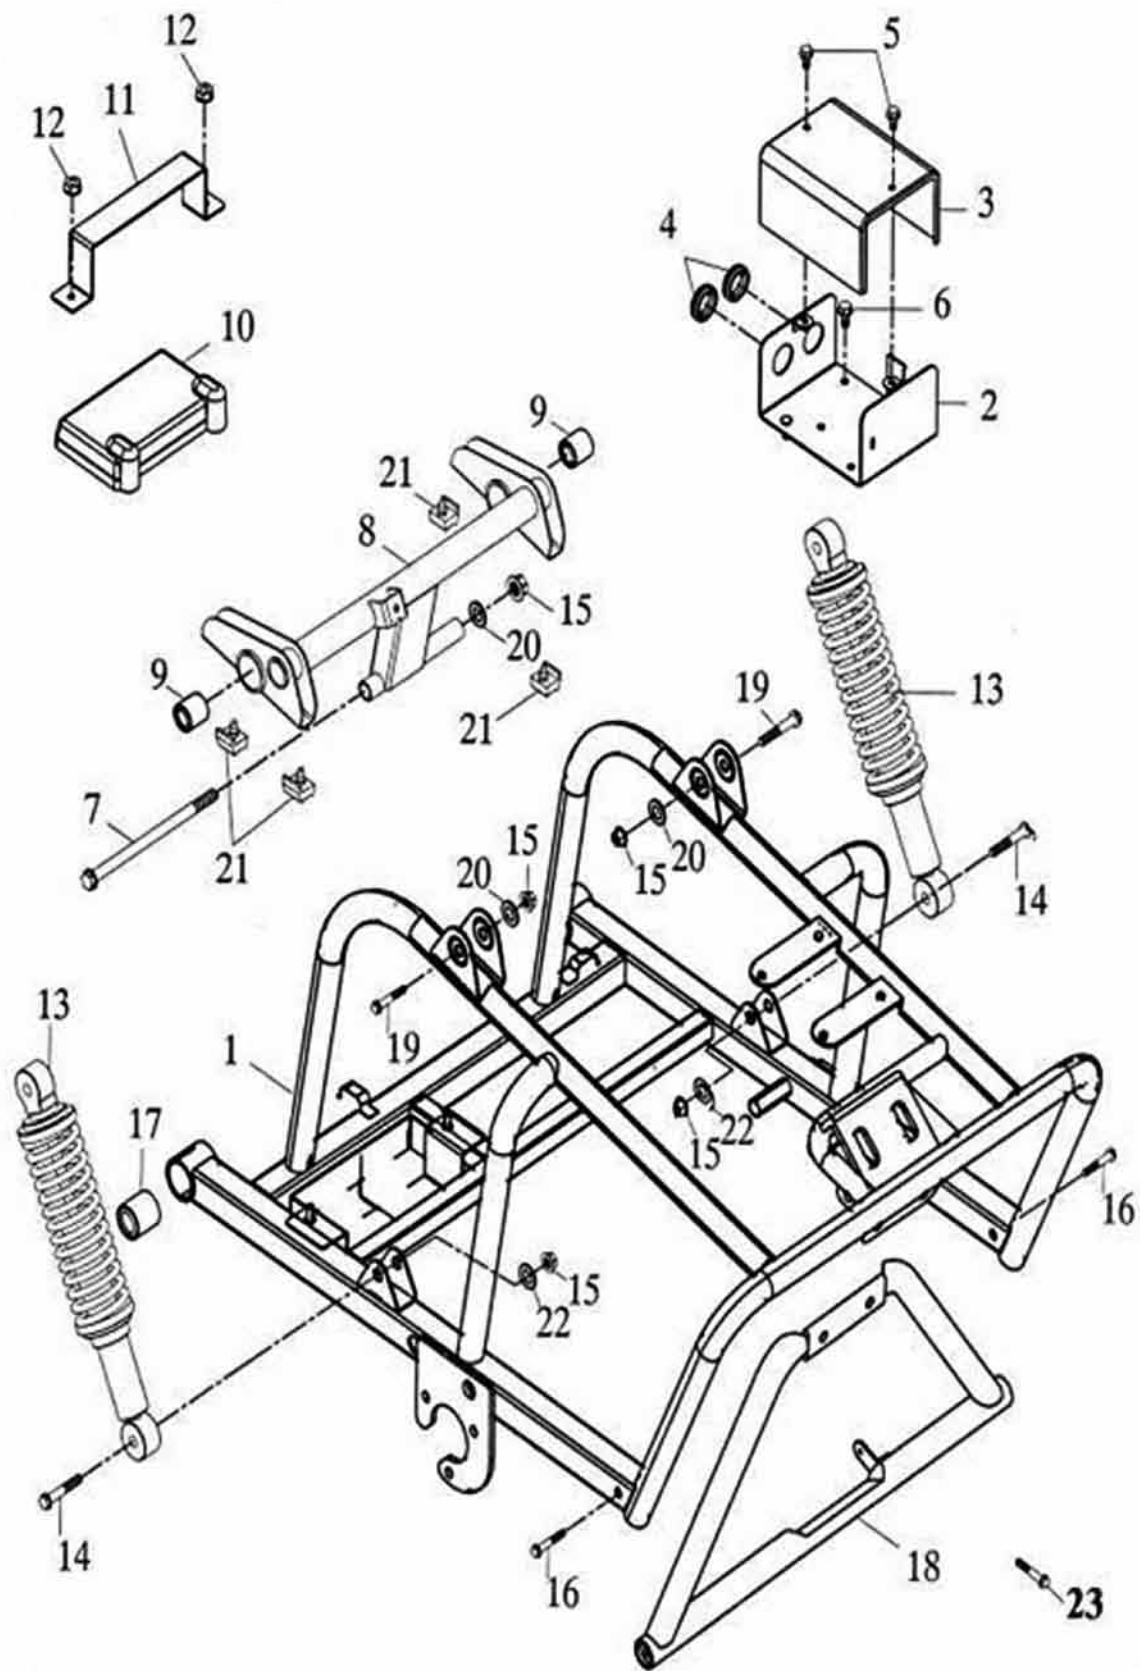

Motorträger

Motorträger Fortsetzung

Position	Artikel Nummer	Anzahl	Beschreibung	Anmerkung
1	50350-193-000	1	Motorträger Kpl.	
2	30210-168-000	1	Elektronikbox (REV.2)	
3	30211-168-000	1	Abdeckung für Elektronikbox	
4	30401-168-000	2	Gummidurchführung	
5	96000-06012-10G	4	Schraube mit Scheibe	6*12
6	96000-06016-10G	4	Schraube mit Scheibe	6*16
7	96000-10184-12	1	Schraube mit Scheibe	10*184
8	50360-193-000	1	Motorhalter Kpl.	
9	96402-103030	2	Gummibuchse	10*30*30
10	31504-168-000	1	Batterieabdeckung	
11	31502-168-000	1	Batteriehalter	
12	94050-06000	2	Mutter mit Scheibe	6mm
13	52400-168-000	2	Stoßdämpfer Hinten	300mm
14	96000-10040-14G	2	Schraube mit Scheibe	M10*40
15	90350-10000G	5	Sicherheitsmutter	M10*P1.25
16	96000-08040-12G	2	Schraube mit Scheibe	8*40
17	96400-123037	2	Gummibuchse	12*30*37
18	54355-193-000	1	Querstrebe	25*25*3*468L
19	96000-10055-14G	2	Schraube mit Scheibe	10*55
20	94101-1022020	3	Scheibe	10*22*2
21	50524-128-000	4	Gummistopper	
22	94111-1017015	2	Federscheibe	10*17*1.5
23	96000-08020-12G	2	Schraube mit Scheibe	M8*20