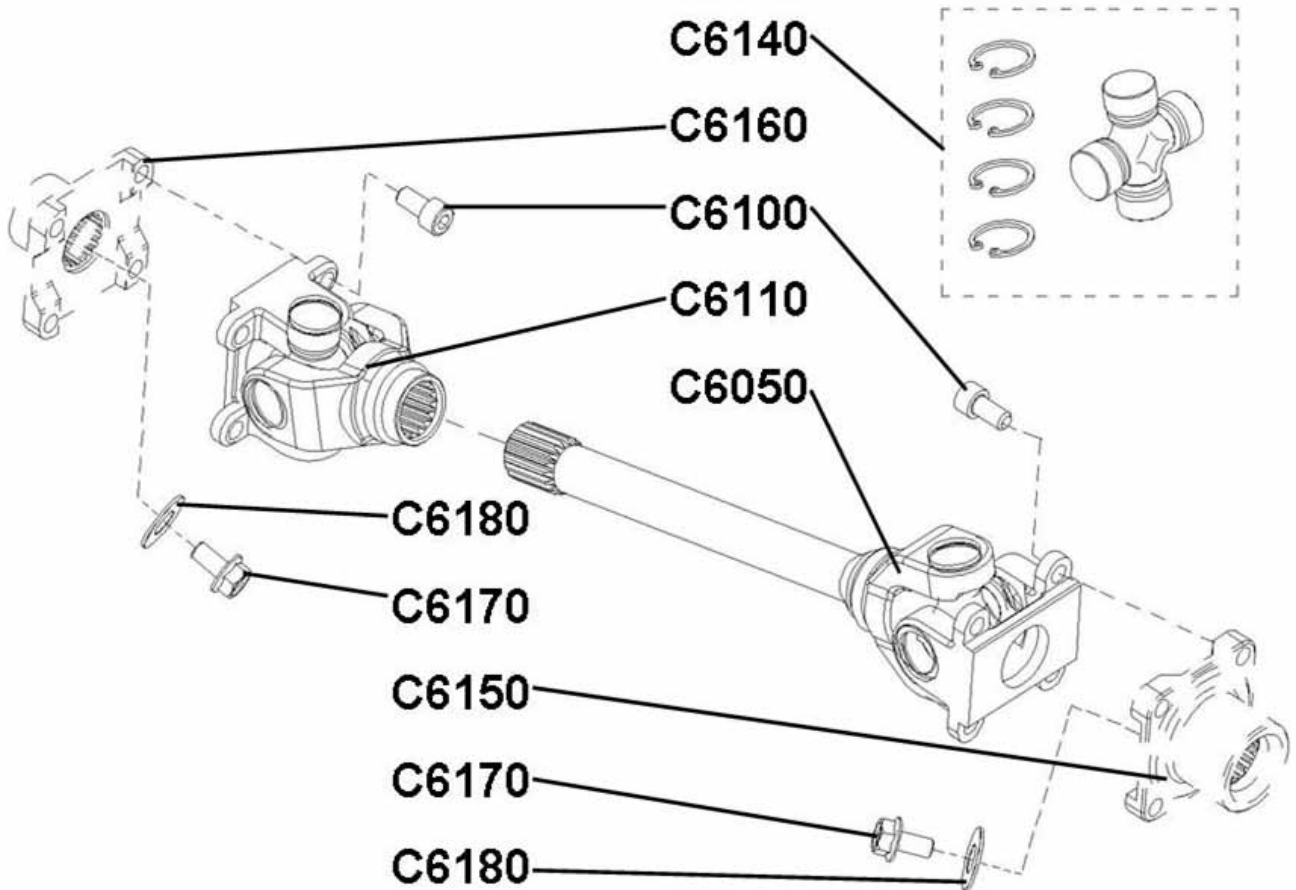

Hintere Kardanwelle

Position	Artikel Nummer	Ausführung	Beschreibung	Anzahl Kingcobra	Anzahl Estoc
C6050	60058002	K	Hintere Kardanwelle Kpl.	1	1
C6140	60056003	F	Inbusschraube	1	1
C6100	SC080161291	—	Kardan Anschluss	8	8
C6110	60058004	J	Kreuzgelenk Satz	1	1
C6150	60050002	G	Kardan Anschluss Differential	—	1
C6160	60050005	G	Kardan Anschluss Motor	1	1
C6170	BFH080180884	—	Schraube mit Bund	—	2
C6180	60050008	B	U-Scheibe - D8.4×D27.8×T3	—	2