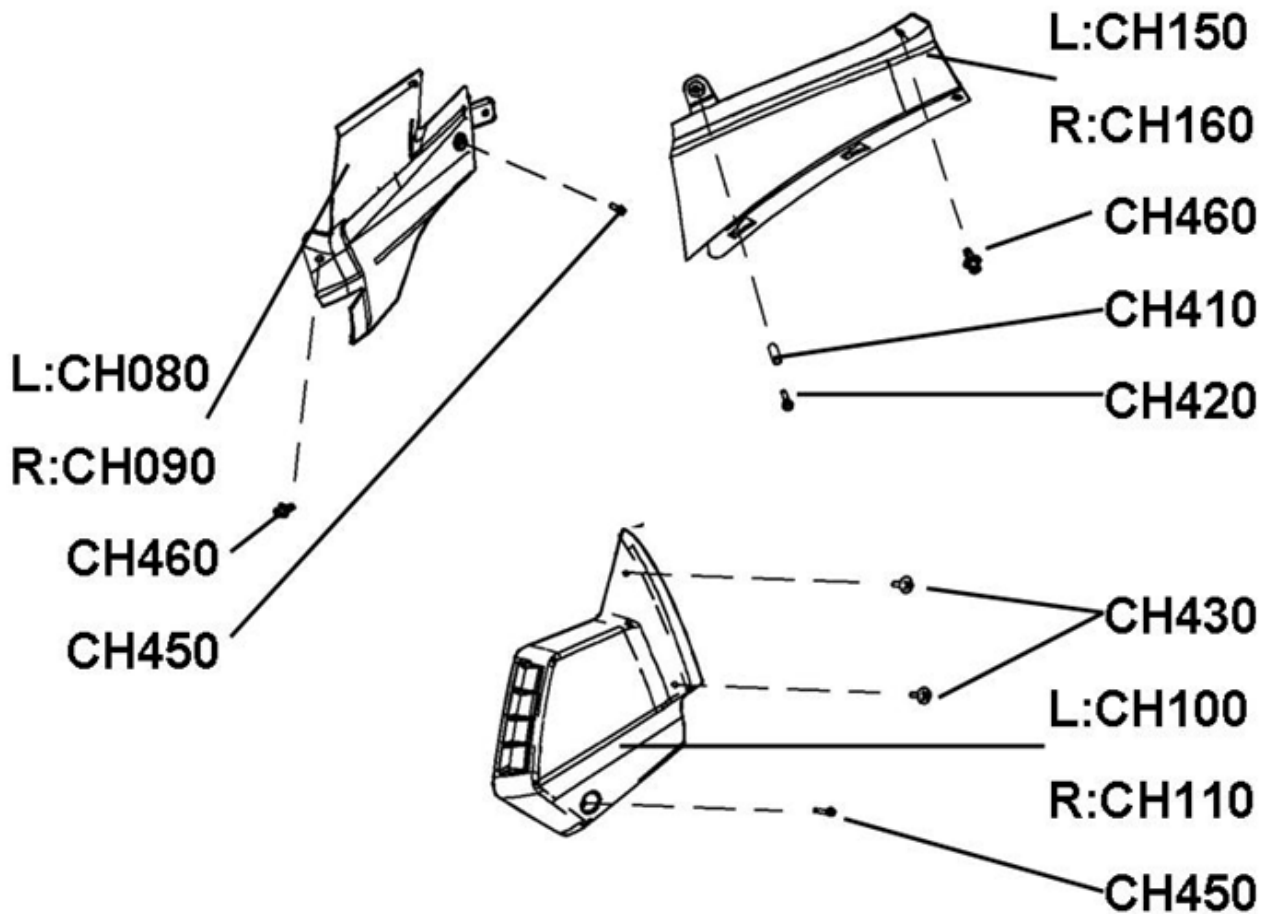

Zierverkleidung

Position	Artikel Nummer	Ausführung	Beschreibung	Anzahl Kingcobra	Anzahl Estoc
CH080	80016025	A	Endkappe Oben Links	1	1
CH090	80016026	A	Endkappe Oben Rechts	1	1
CH100	80016027	A	Endkappe Innen Links	1	1
CH110	80016028	A	Endkappe Innen Rechts	1	1
CH150	80016032	D	Seiten Teil Links Schwarz	1	1
	80016077	C	Seiten Teil Links Orange	1	1
	80016078	C	Seiten Teil Links Grau	1	1
CH160	80016033	D	Seiten Teil Rechts Schwarz	1	1
	80016079	C	Seiten Teil Rechts Orange	1	1
	80016080	C	Seiten Teil Rechts Grau	1	1
CH410	80010148	A	Buchse	2	2
CH420	BFH060180884	—	Schraube mit Bund	2	2
CH430	80016093	A	Schneidschraube	4	4
CH450	70010005	B	Schraube für Schutz	4	4
CH460	80016009	A	Kunststoffniet A	4	4