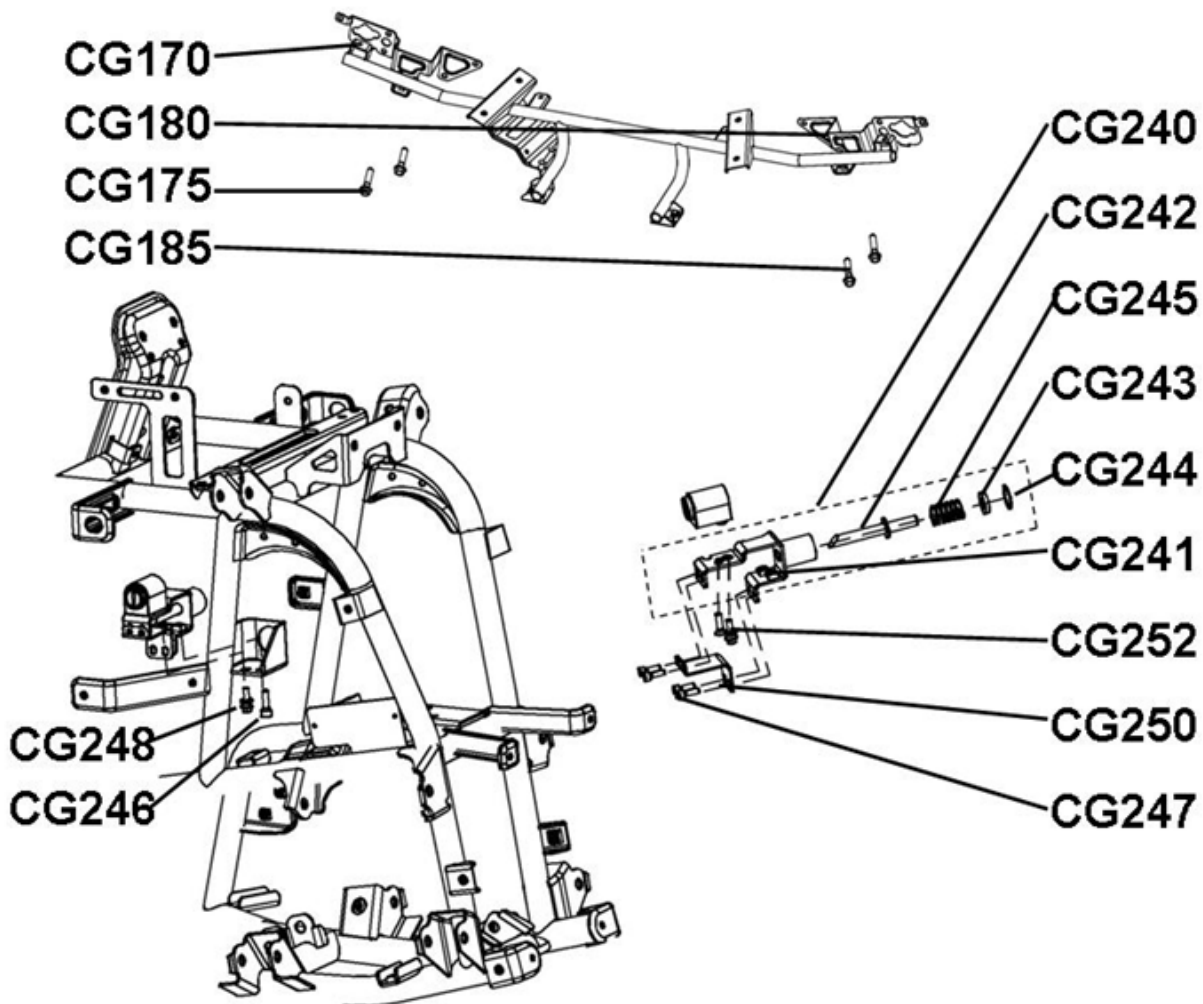

Beleuchtungsträger Vorne

Position	Artikel Nummer	Ausführung	Beschreibung	Anzahl Kingcobra	Anzahl Estoc
CG170	70050041	C	Beleuchtungsträger	1	1
CG175	BFH060140884	—	Schraube mit Bund	2	2
CG180	70050037	C	Beleuchtungsträger Hinten Links	1	1
CG185	BFH060140884	—	Schraube mit Bund	2	2
CG240	70058006	C	Halter Verschuß Unten	1	1
CG241	70050051	G	Halter Verschuß Oben	1	1
CG242	70040022	B	Verschuß Bolzen	1	1
CG243	70040023	B	Verschuß Sicherung	1	1
CG244	70046010	B	Sicherungsring (RCH022)	1	1
CG245	70040029	A	Feder für Verschuß	1	1
CG246	SC060121293	—	Imbusschraube	1	1
CG247	SC050081293	—	Imbusschraube	2	2
CG248	70056004	A	Abreisschraube	1	1
CG250	70050052	B	Halter Verschuß Unten	1	1
CG252	SC050081293	—	Imbusschraube	2	2