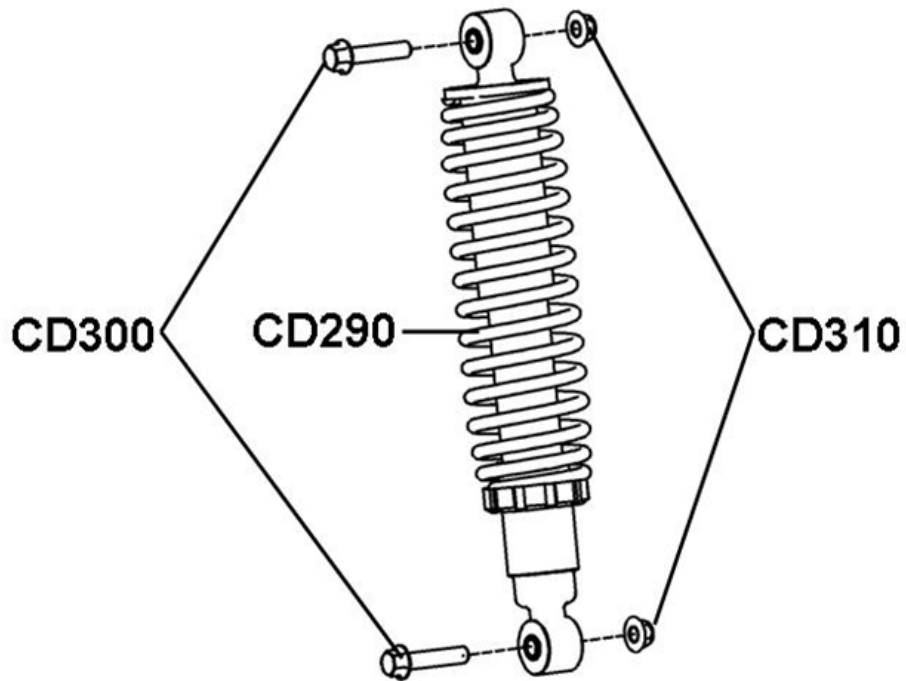

Stoßdämpfer Vorne

Position	Artikel Nummer	Ausführung	Beschreibung	Anzahl Kingcobra	Anzahl Estoc
CD290	70026003	C	Vorderer Stoßdämpfer	2	0
	70026008	A	Vorderer Stoßdämpfer	0	2
CD300	70020017	D	Schraube für Stoßdämpfer	4	4
CD310	70020006	B	Mutter für Stoßdämpfer	4	4