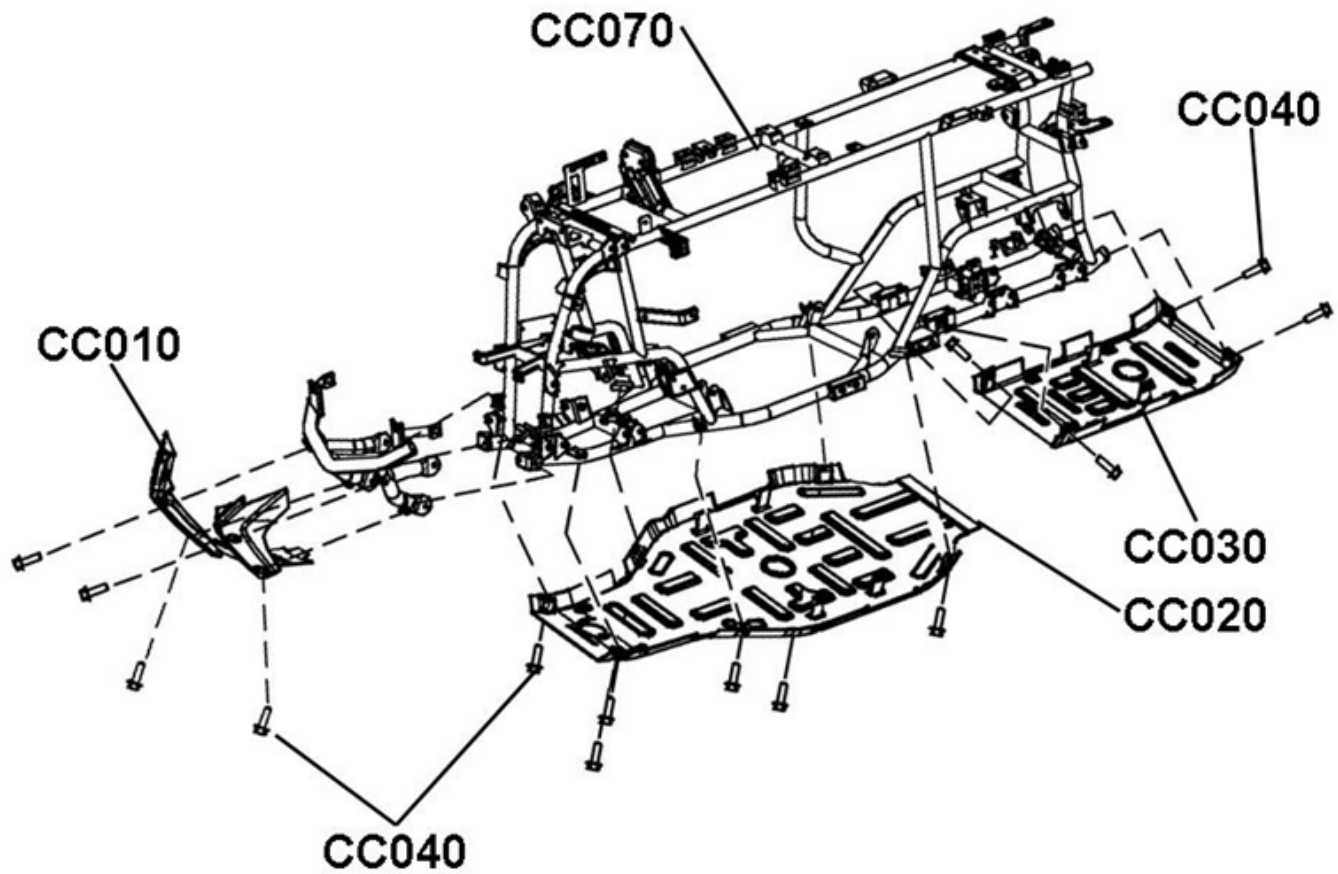

Rahmen

Position	Artikel Nummer	Ausführung	Beschreibung	Anzahl Kingcobra	Anzahl Estoc
CC010	70016004	B	Schutz , Vorne	1	1
CC020	70010003	A	Schutz, Motor	1	1
CC030	70010004	C	Schutz, Hinten	1	1
CC040	70010005	B	Schraube für Schutz	14	14
CC070	70018004	H	Haupt Rahmen	1	1
CC070	70018011	B	Haupt Rahmen - GB	1	0