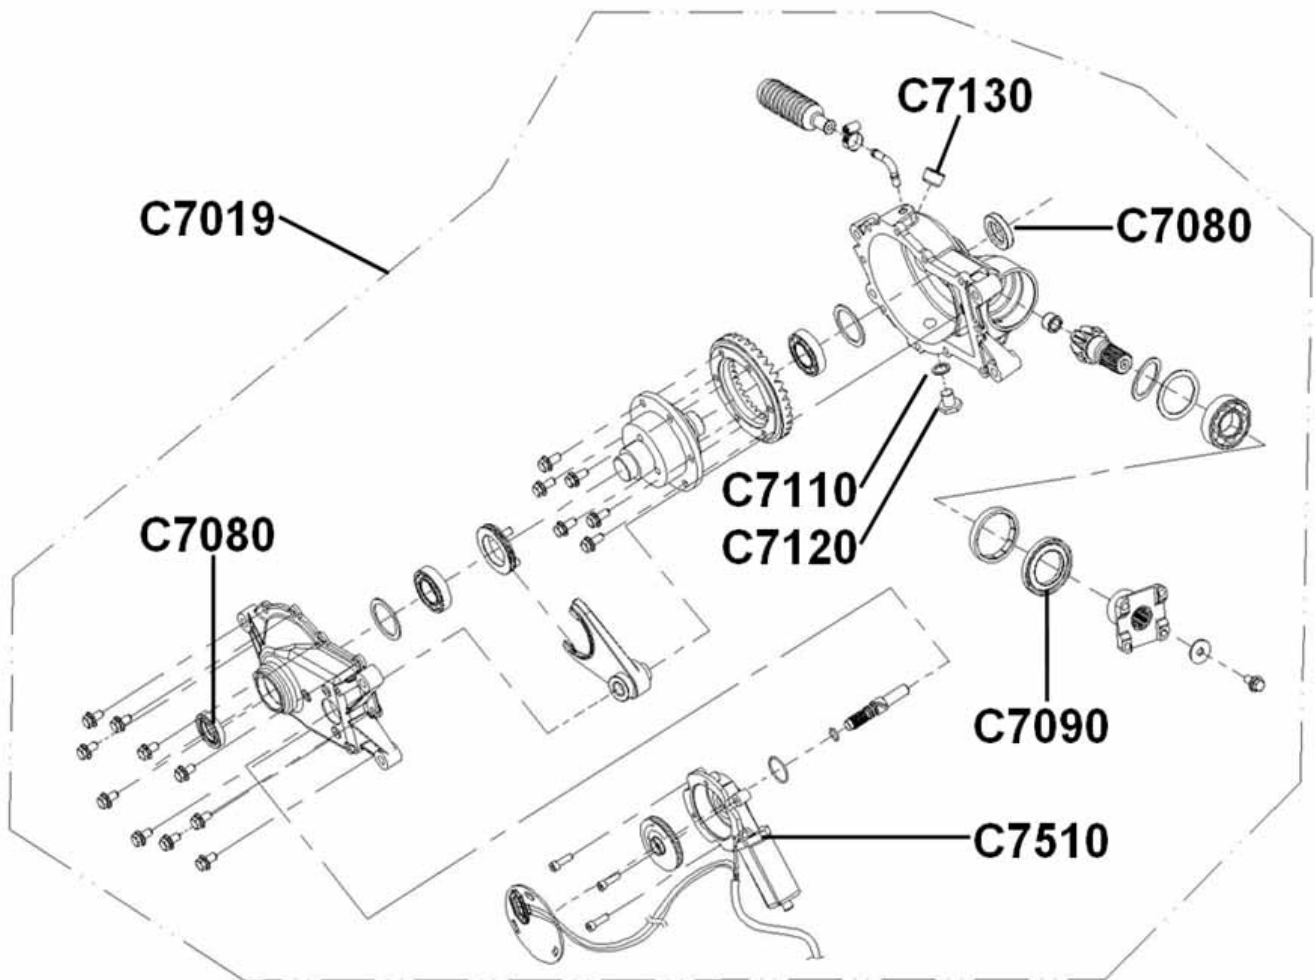

Vorderes Differential

Position	Artikel Nummer	Ausführung	Beschreibung	Anzahl Kingcobra	Anzahl Estoc
C7019	60068001	I	Vorderes Differential Kpl.	1	0
C7080	60066013	A	Simmerring (24×42×T8)	2	0
C7090	60066005	A	Simmerring	1	0
C7110	888.4003.102	B	Dichtring Ölablassschraube	1	0
C7120	40030004	B	Ölablassschraube	1	0