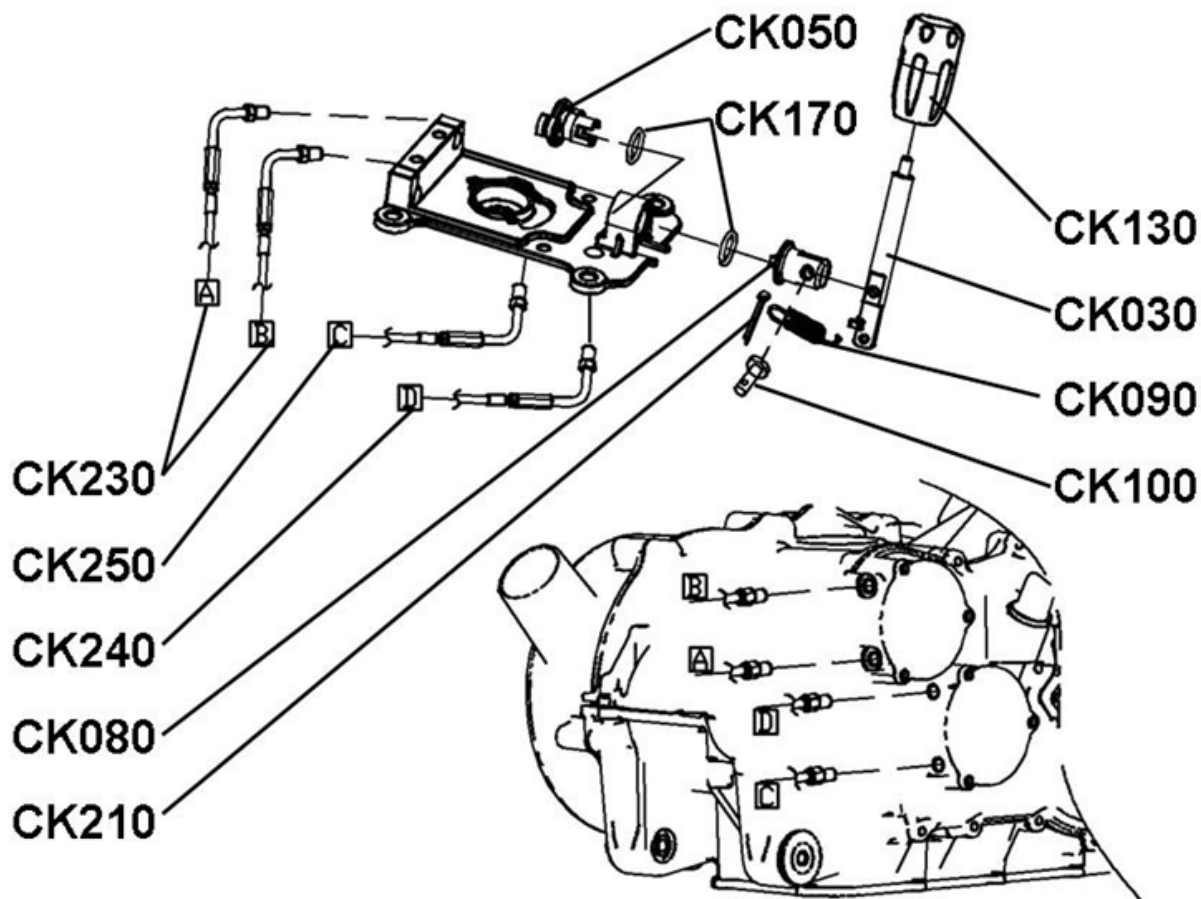

Schaltung 2WD 4WD

Position	Artikel Nummer	Ausführung	Beschreibung	Anzahl Kingcobra	Anzahl Estoc
CK030	80030020	D	Schaltgriff 2WD / 4WD	1	0
CK050	80030022	E	Antrieb 2WD / 4WD	1	0
CK080	80030025	C	Verbinder 2WD / 4WD	1	0
CK090	80030026	A	Rückzugsfeder 2WD / 4WD	1	0
CK100	80030027	A	Stift 2WD / 4WD	1	0
CK130	80036008	B	Schaltgriff 2WD / 4WD	1	0
CK170	60090015	B	O-Ring - $\varnothing 15 \times D2.4$	2	0
CK210	60090010	D	Splint	1	0
CK230	80036011	B	Schaltzug	2	2
CK240	80036006	C	Schaltzug 2WD / 4WD XB	1	0
CK250	80036013	B	Schaltzug 2WD / 4WD XB S	1	0