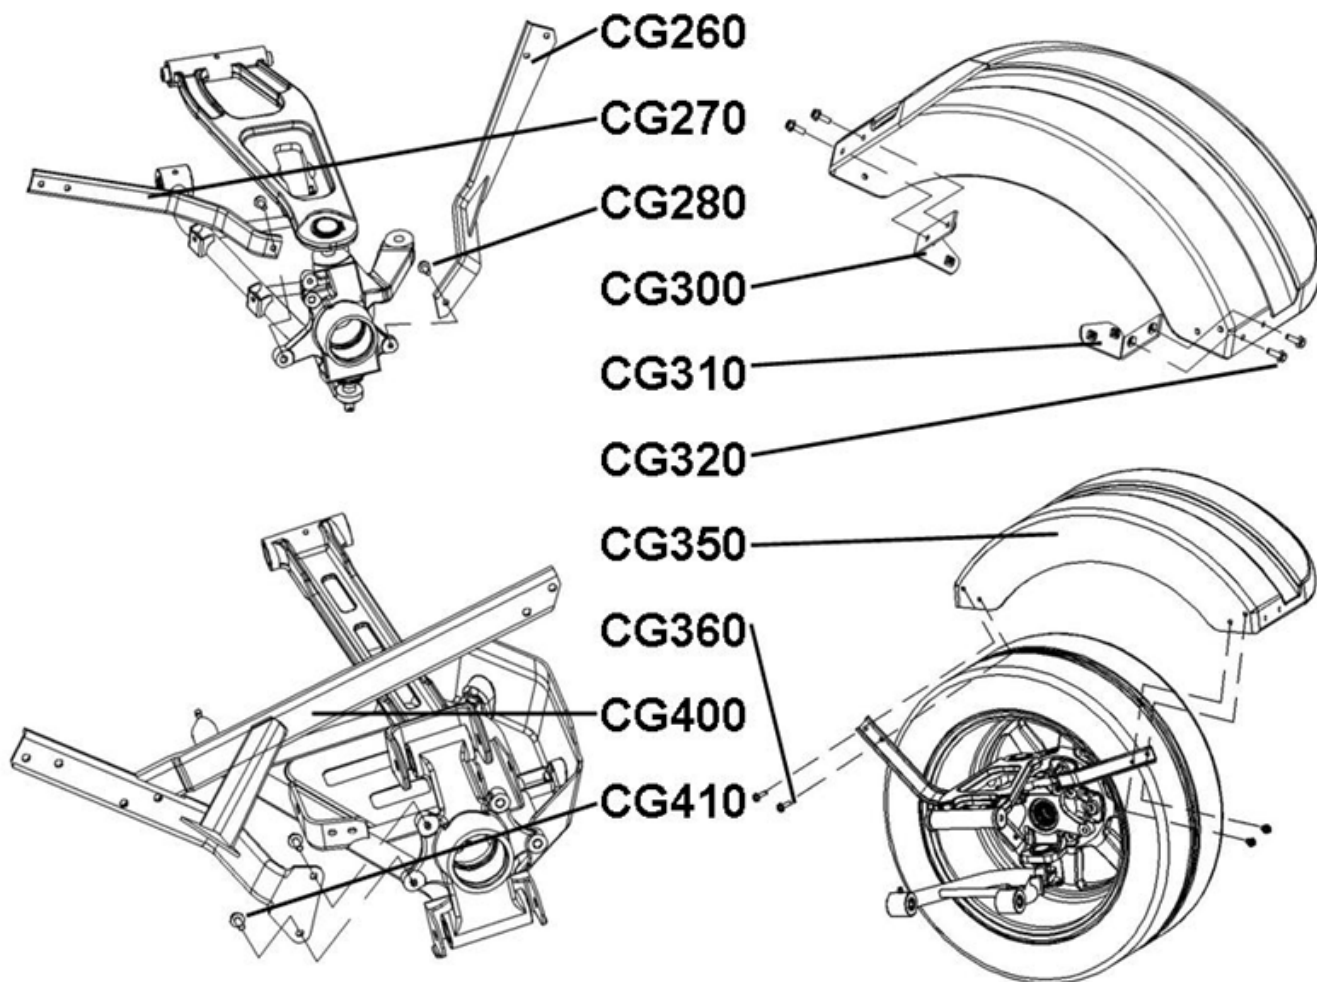

Kotflügel LOF

Position	Artikel Nummer	Ausführung	Beschreibung	Anzahl Kingcobra	Anzahl Estoc
CG260	70050061	C	Kotflügel Halter Vorne Links (OFF ROAD)	1	0
	70050062	C	Kotflügel Halter Vorne Rechts (OFF ROAD)	1	0
	70050063	C	Kotflügel Halter Vorne Links (ON ROAD)	0	1
	70050064	C	Kotflügel Halter Vorne Rechts (ON ROAD)	0	1
CG270	70050058	C	Kotflügel Halter (OFF ROAD)	2	0
	70050059	C	Kotflügel Halter (ON ROAD)	0	1
	70050060	C	Kotflügel Halter (ON ROAD)	0	1
CG280	BFH060141092	—	Schraube mit Bund	4	4
CG300	70050067	C	Halter	4	4
CG310	70050068	C	Halter	4	4
CG320	BFH060180884	—	Schraube mit Bund	16	16
CG350	80010161	B	Kotflügel LOF	4	4
CG360	BFH060180884	—	Schraube mit Bund	16	16
CG400	70050065	E	Kotflügelhalter Hinten Links	1	1
	70050066	E	Kotflügelhalter Hinten Links	1	1
CG410	BFH060141092	—	Schraube mit Bund	4	4