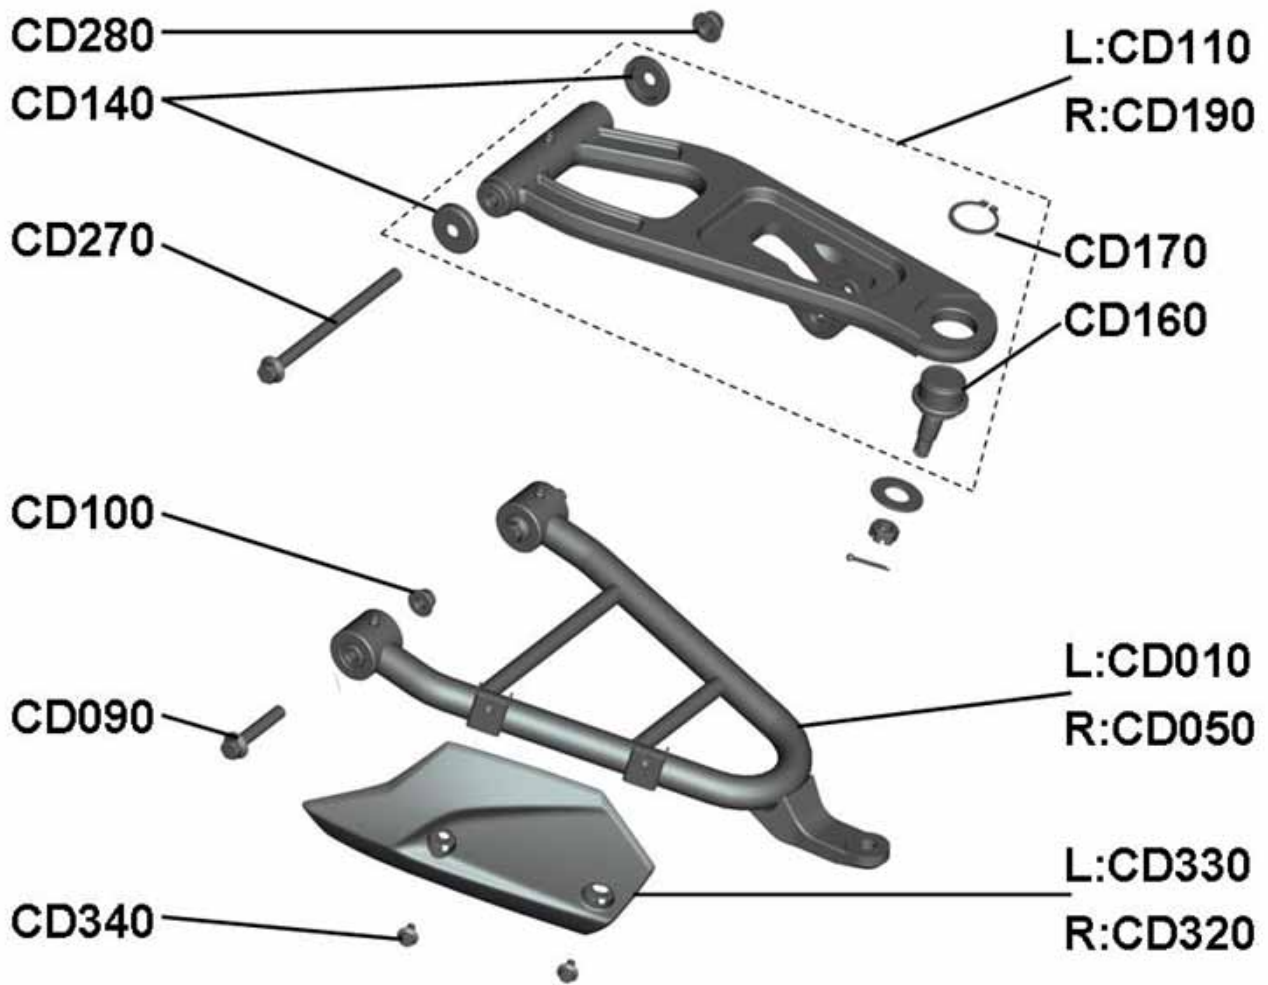

A-Arme Vorne

Position	Artikel Nummer	Ausführung	Beschreibung	Anzahl Kingcobra	Anzahl Estoc
CD010	70028011	E	A-Arm, Vorne Unten Links	1	0
	70028013	B	A-Arm, Vorne Unten Links	0	1
CD050	70028012	E	A-Arm, Vorne Unten Rechts	1	0
	70028014	B	A-Arm, Vorne Unten Rechts	0	1
CD090	70020005	D	Schraube mit Bund Unten	4	4
CD100	70020006	B	Mutter	4	4
CD110	70028007	F	A-Arm Kpl. Oben Links (OFF-ROAD)	1	0
	70028009	F	A-Arm Kpl. Oben Links (ON-ROAD)	0	1
CD190	70028008	F	A-Arm Kpl. Oben Rechts (OFF-ROAD)	1	0
	70028010	F	A-Arm Kpl. Oben Rechts (ON-ROAD)	0	1
CD140	70020010	B	Dichtung für A-Arm Oben	2	2
CD160	70046005	A	Kugelkopf	1	1
CD170	RCS034	A	Sicherungsring	1	1
CD270	70020012	D	Schraube mit Bund Oben	2	2
CD280	70020006	B	Mutter	2	2
CD320	70026006	A	Schutz für A-Arm Rechts	1	1
CD330	70026005	A	Schutz für A-Arm Links	1	1
CD340	70010005	B	Schraube für Schutz	6	6