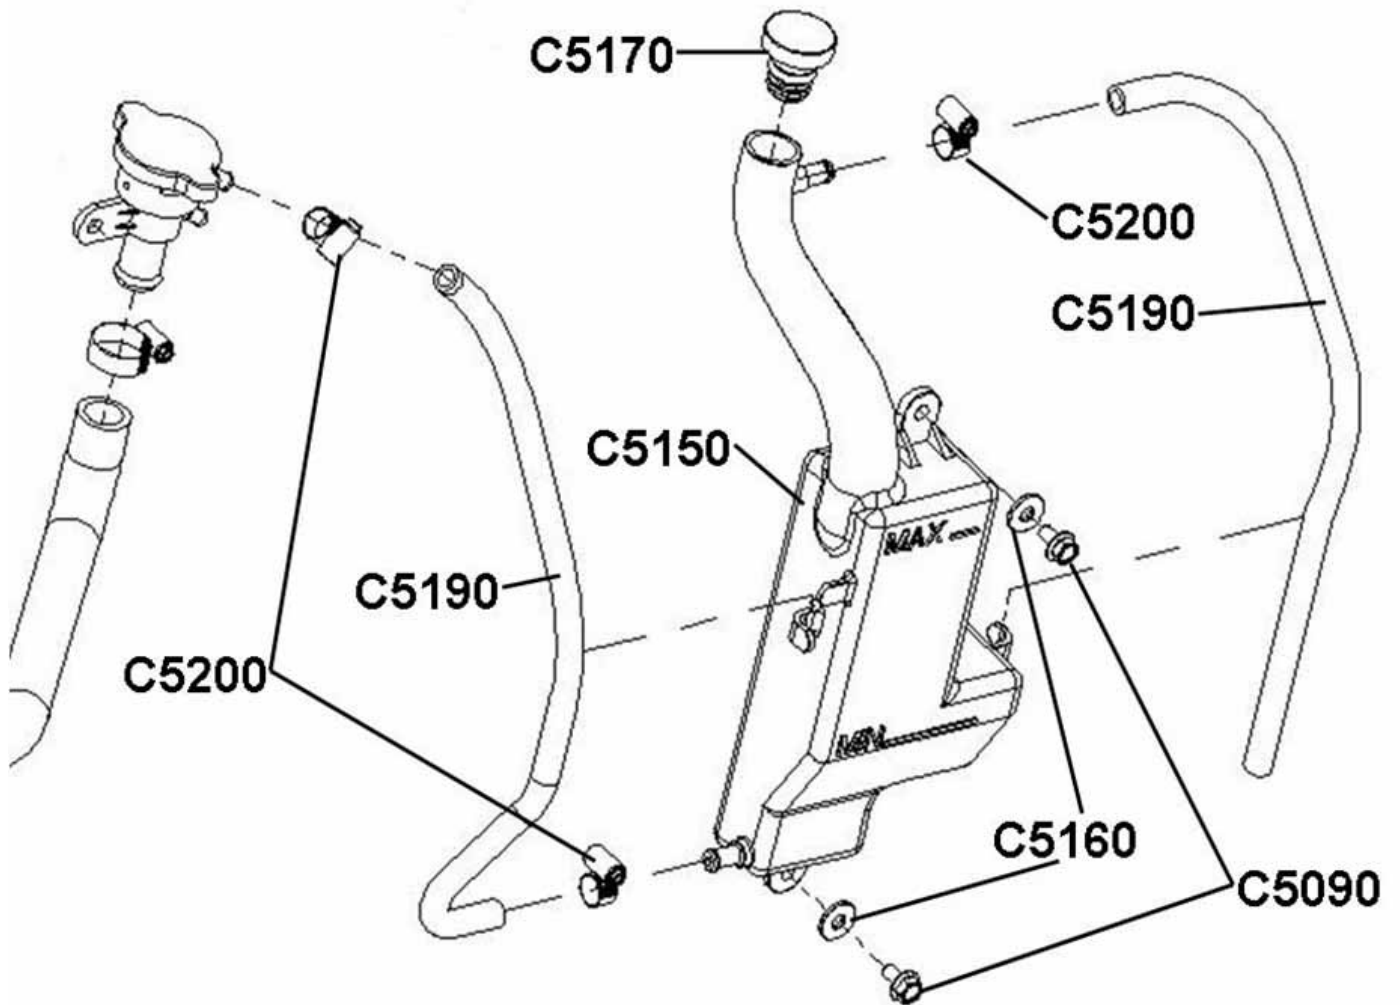

Auspuff

Position	Artikel Nummer	Ausführung	Beschreibung	Anzahl Kingcobra	Anzahl Estoc
C4000	60030005	A	Auspuffschelle	1	1
C4001	60036004	A	Auspuffdichtung	1	1
C4010	60038005	E	Auspuffkrümmer	1	1
C4020	60036002	B	Krümmerdichtung	1	1
C4060	60038007	B	Endschalldämpfer	1	1
C4070	BFH080501094	—	Schraube mit Bund	2	2
C4071	60030012	A	Gummidichtung Endschalldämpfer	4	4
C4072	70010008	B	U-Scheibe Endschalldämpfer	2	2

Kühlung

Position	Artikel Nummer	Ausführung	Beschreibung	Anzahl Kingcobra	Anzahl Estoc
C5010	60046001	D	Kühler Kpl.	1	1
C5005	60046006	A	Kühlerlüfter	1	1
C5060	60040016	B	Kühlerschlauch	1	1
C5070	CC01602508	—	Schelle	2	2
C5080	60046002	A	Kühlerverschluß kpl.	1	1
C5090	BFH060220884	—	Schraube mit Bund	4	4
C5100	60046003	C	Kühl Lüfter Schalter	1	1
C5110	60040004	B	Kühlerschlauch Eingang	1	1
C5120	CC02504009	—	Schelle	2	2
C5130	60040005	B	Kühlerschlauch Ausgang	1	1
C5140	CC02003209	—	Schelle	2	2
C5160	60040007	C	U-Scheibe D6.5×D18×T2	2	2
C5180	BFH060140884	—	Schraube mit Bund	1	1

Ausgleichsbehälter

Position	Artikel Nummer	Ausführung	Beschreibung	Anzahl Kingcobra	Anzahl Estoc
C5090	BFH060180884	—	Schraube mit Bund	2	2
C5160	60040007	C	U-Scheibe D6.5×D18×T2	2	2
C5150	60040015	C	Ausgleichsbehälter	1	1
C5170	60040013	B	Verschlusskappe	1	1
C5190	60040014	B	Überlaufschlauch	2	2
C5200	42050003	B	Schelle	3	3