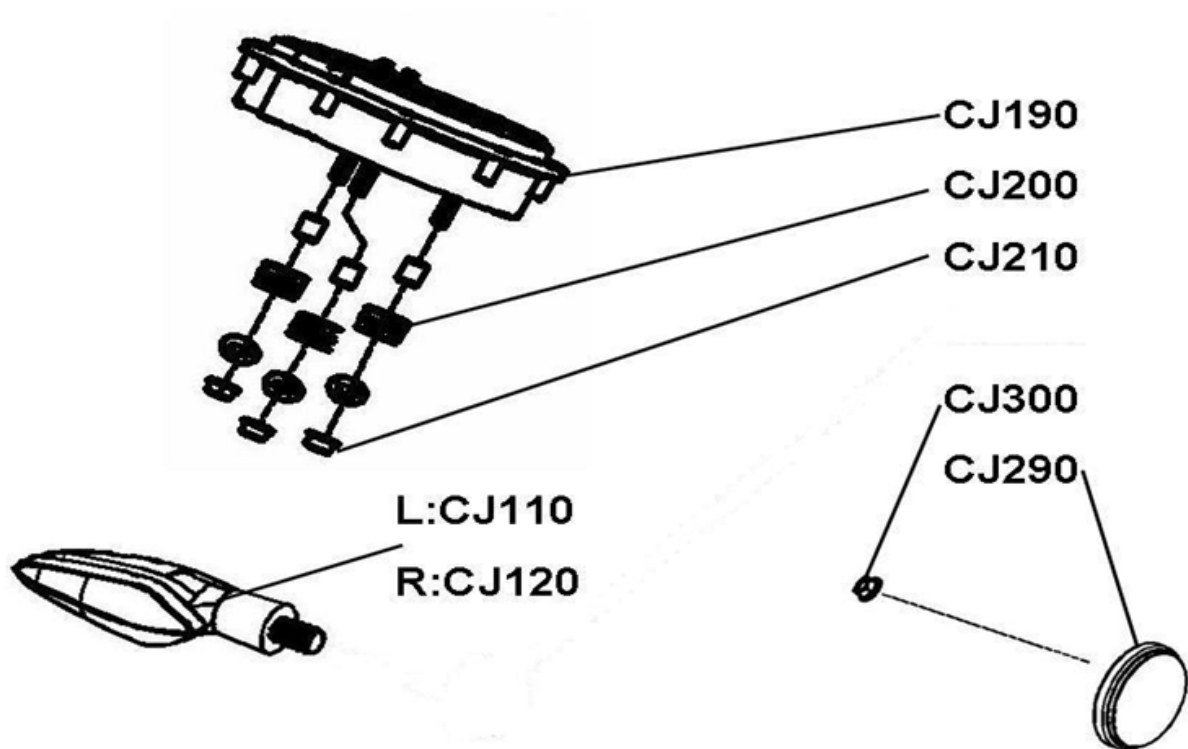

Tachometer

Position	Artikel Nummer	Ausführung	Beschreibung	Anzahl Kingcobra	Anzahl Estoc
CJ110	80026020	E	Blinkeleuchte Vorne Rechts LED	1	1
CJ120	80026021	E	Blinkeleuchte Vorne Links LED	1	1
CJ190	80026065	A	Tachometer Kpl.	1	1
CJ200	80020002	A	Gummi Buchse	3	3
CJ210	FN0608T3	—	Mutter mit Bund	3	3
CJ290	80026017	A	Reflektor Hinten	2	2
CJ300	FN0608T3	—	Mutter mit Bund	2	2