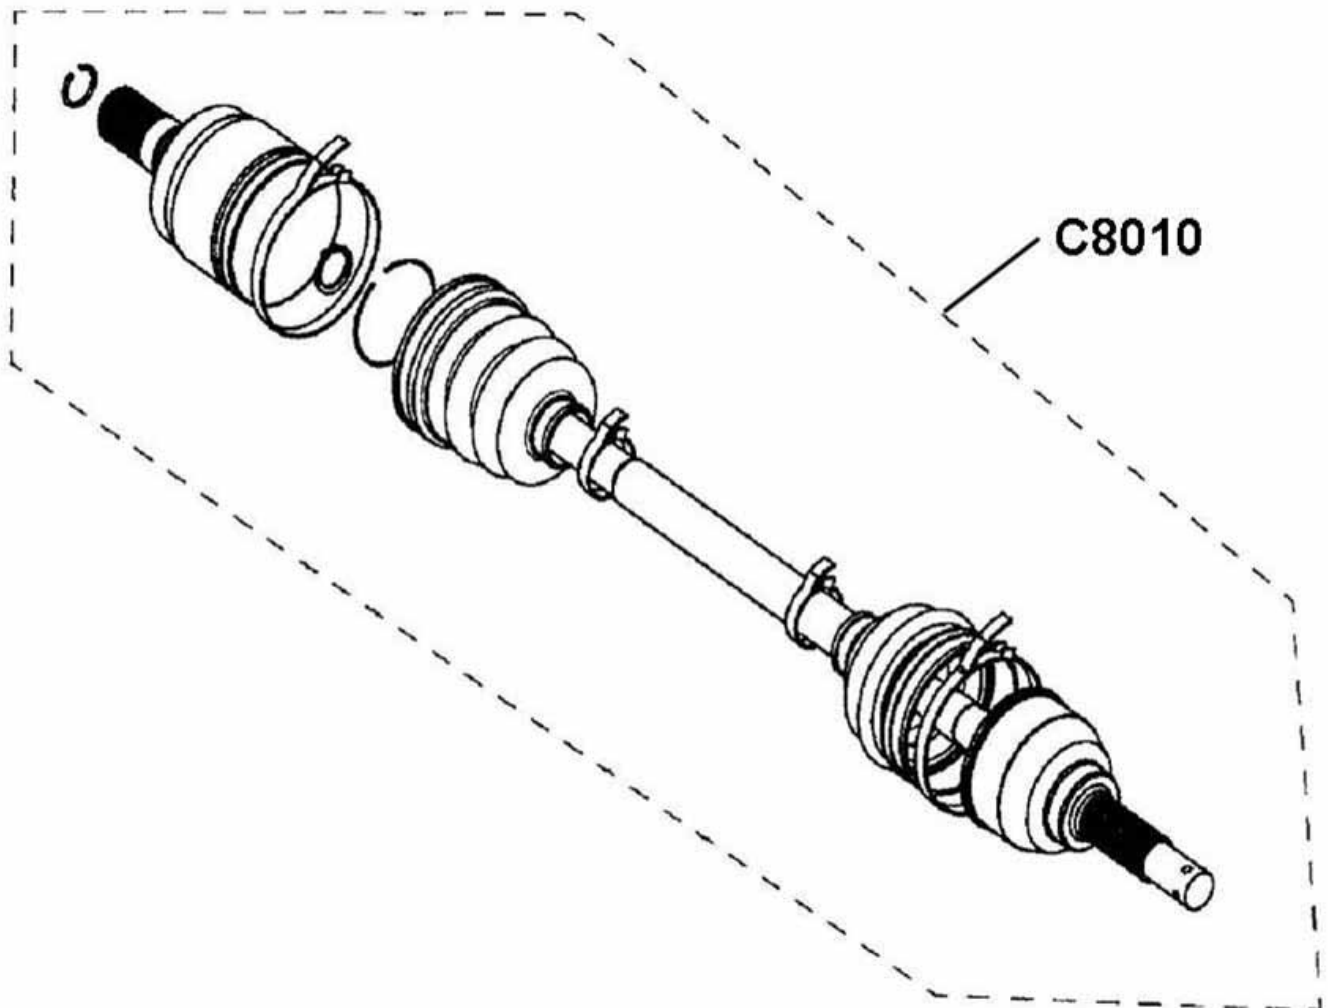

Hintere Antriebswelle

Position	Artikel Nummer	Ausführung	Beschreibung	Anzahl Kingcobra	Anzahl Estoc
C8010	60076002	D	Antriebswelle Hinten KPL.	—	2
C8011	70036012	B	Antriebswelle Hinten Links	1	0
C8012	70036013	B	Antriebswelle Hinten Rechts	1	0