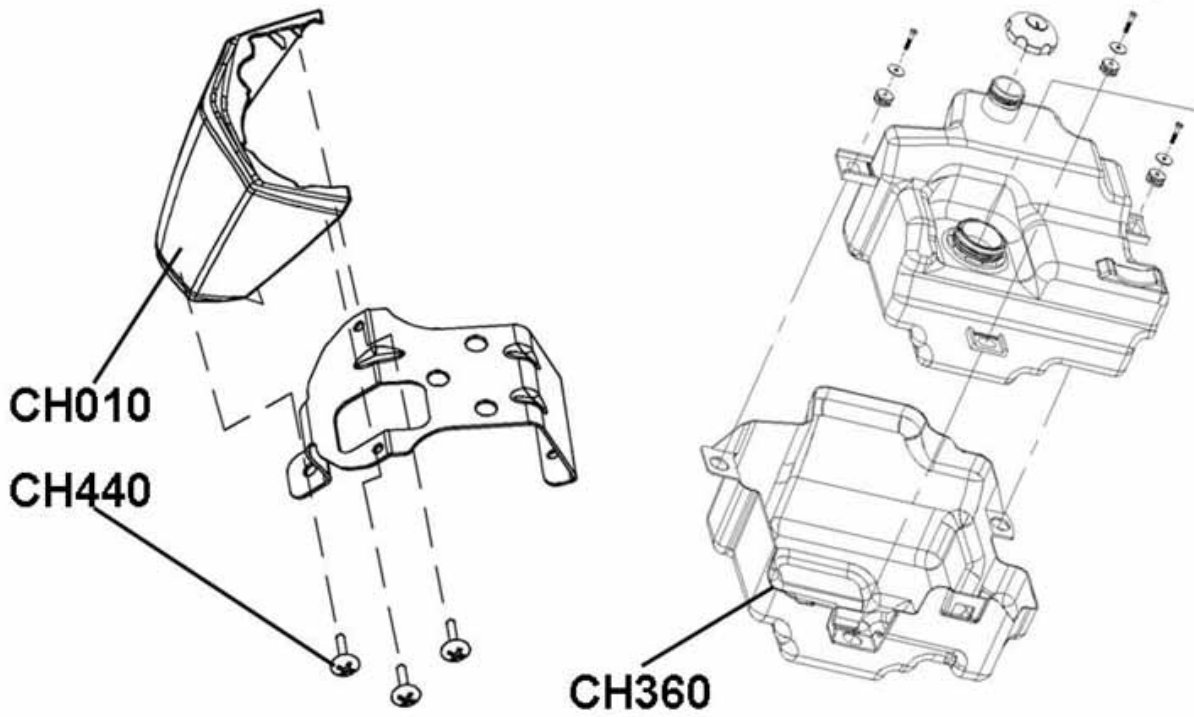

Tankschutz

Position	Artikel Nummer	Ausführung	Beschreibung	Anzahl Kingcobra	Anzahl Estoc
CH010	80016018	B	Tachoabdeckung	1	1
CH360	80010021	A	Tankschutz	1	1
CH440	80016005	A	Schneidschraube	3	3