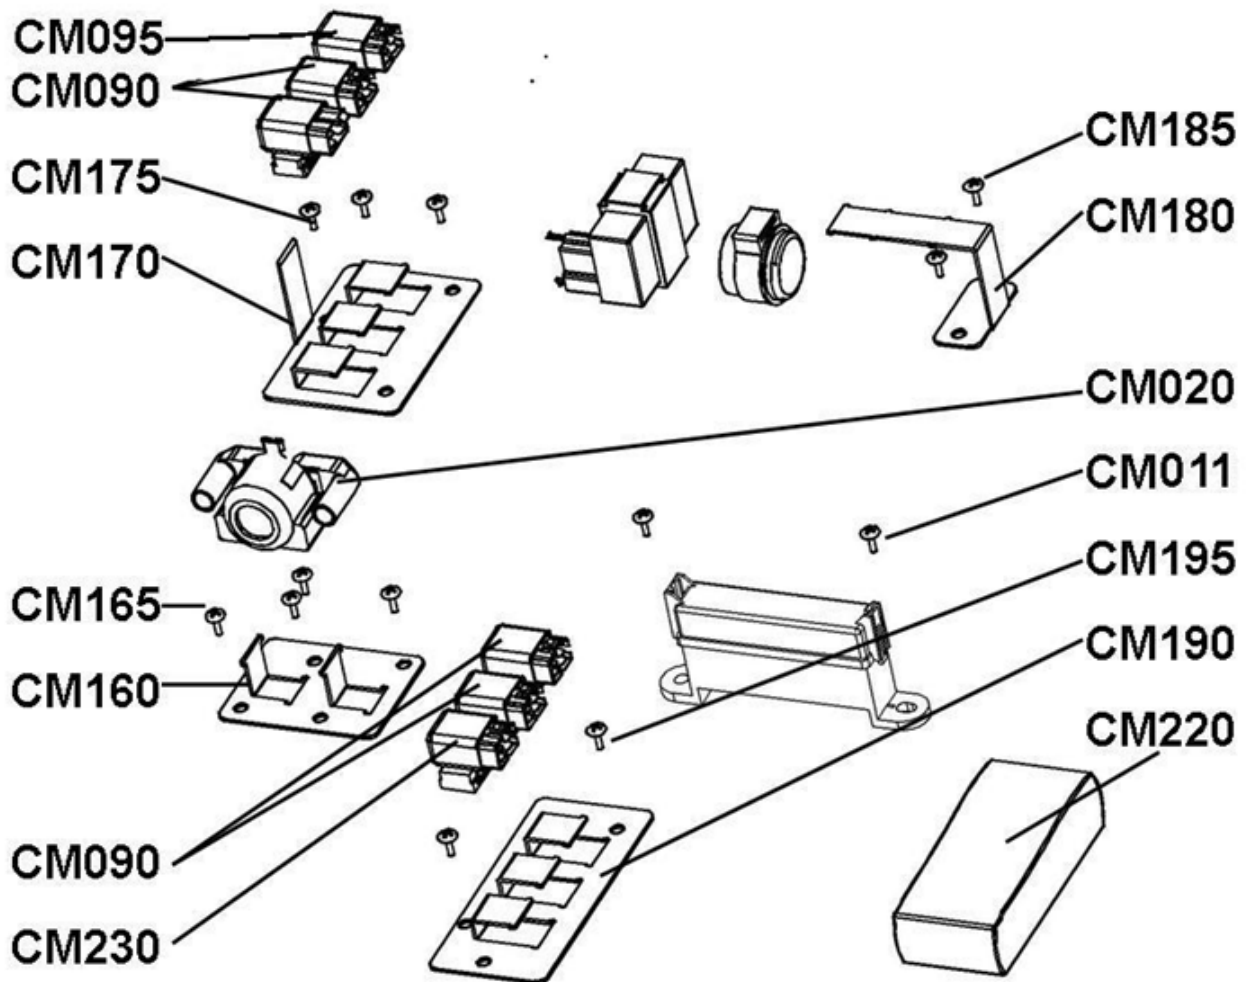

Elektrik

Position	Artikel Nummer	Ausführung	Beschreibung	Anzahl Kingcobra	Anzahl Estoc
CM020	80056029	A	Startrelais mit Diode	1	1
CM090	80056005	A	Relais	4	4
CM095	80056031	A	Hauptrelais mit Diode	1	1
CM160	80050010	A	Halter für Relais, A	1	1
CM165	80016004	A	Schneidschraube - A	3	3
CM170	80050007	C	Halter für Relais, B	1	1
CM175	80016004	A	Schneidschraube - A	3	3
CM180	80050021	C	Halter für Relais, C - 2	1	1
CM185	80016004	A	Schneidschraube - A	2	2
CM190	80050011	B	Halter für Relais, D	1	1
CM195	80016004	A	Schneidschraube - A	3	3
CM220	80056017	A	DCU Differential Steuergerät	1	1
CM230	80056030	A	Relais - 30A mit cDiode	1	1
CM011	80016005	A	Schneidschraube - B	2	2