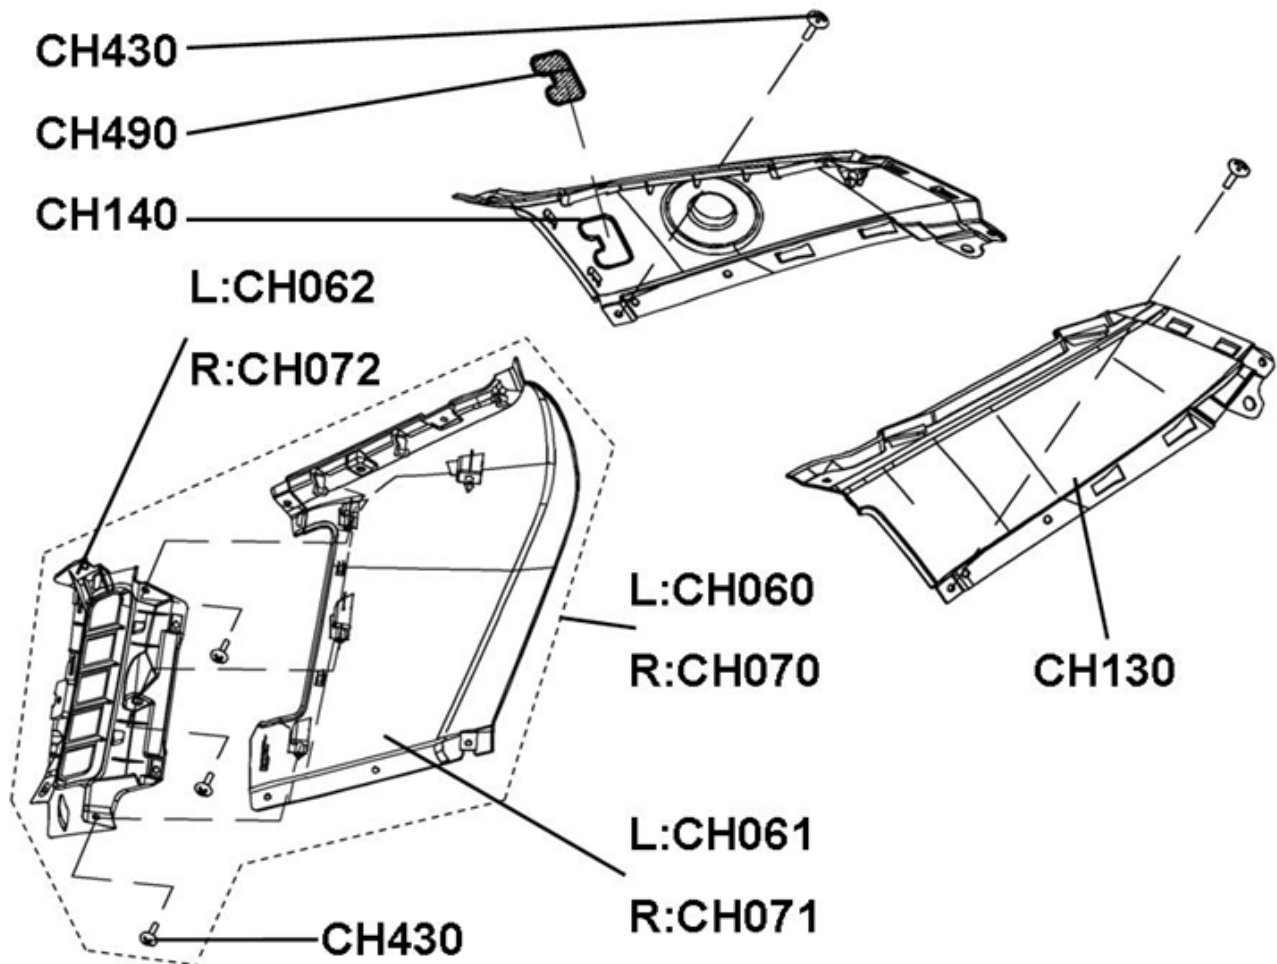

Seitenverkleidung

Position	Artikel Nummer	Ausführung	Beschreibung	Anzahl Kingcobra	Anzahl Estoc
CH060	80018016	C	Kotflügel Vorne Links Kpl.	1	1
CH061	80016023	C	Kotflügel Vorne Links	1	1
CH062	80016049	A	Belüftung Links	1	1
CH070	80018017	D	Kotflügel Vorne Rechts Kpl.	1	1
CH071	80016024	C	Kotflügel Vorne Rechts	1	1
CH072	80016050	B	Belüftung rechts	1	1
CH130	80016030	D	Seitenverkleidung Links	1	1
CH430	80016093	A	Schneidschraube	8	8
CH140	80016031	D	Seitenverkleidung Rechts	1	1
CH490	80010159	C	Abdeckung - 2WD /4WD	0	1