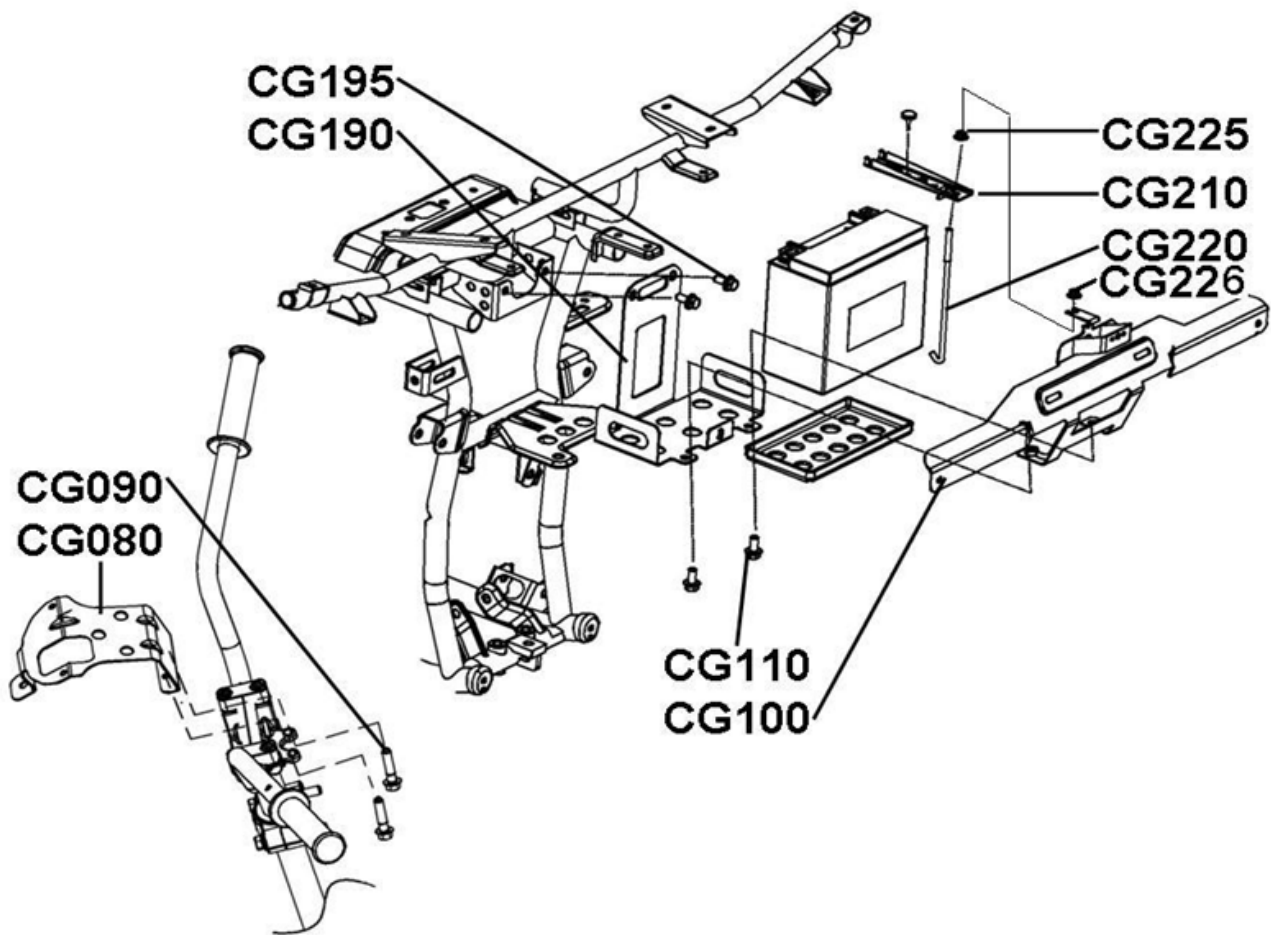

Hilfsrahmen Hinten

Position	Artikel Nummer	Ausführung	Beschreibung	Anzahl Kingcobra	Anzahl Estoc
CG080	70050021	A	Halter Tachometer	1	1
CG090	BFH060180884	—	Schraube mit Bund	2	2
CG100	70050022	F	Nummernschildhalter	1	1
CG110	BFH080180884	—	Schraube mit Bund	2	2
CG190	70050038	C	Batterie Halter	1	1
CG195	BFH080180884	—	Schraube mit Bund	2	2
CG210	70050040	A	Batterie Halte Platte	1	1
CG220	70056002	A	Spannschraube	1	1
CG225	FN0608T3	—	Mutter	1	1
CG226	60090014	B	Mutter	1	1