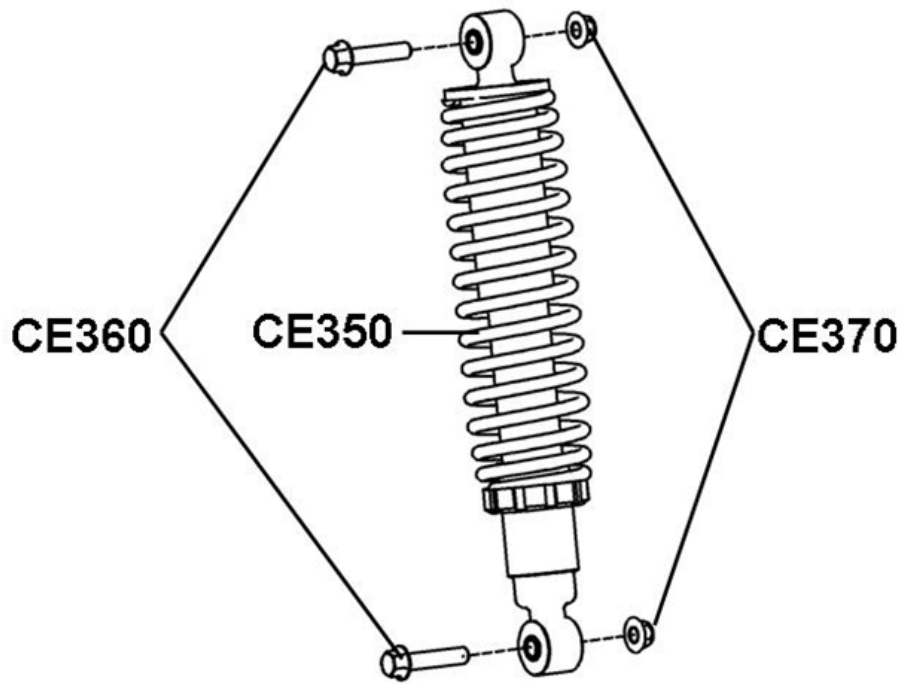

Stoßdämpfer Hinten

Position	Artikel Nummer	Ausführung	Beschreibung	Anzahl Kingcobra	Anzahl Estoc
CE350	70036009	C	Hinterer Stoßdämpfer	2	0
	70036011	B	Hinterer Stoßdämpfer	0	2
CE360	70020017	D	Schraube für Stoßdämpfer	4	4
CE370	70020006	B	Mutter für Stoßdämpfer	4	4