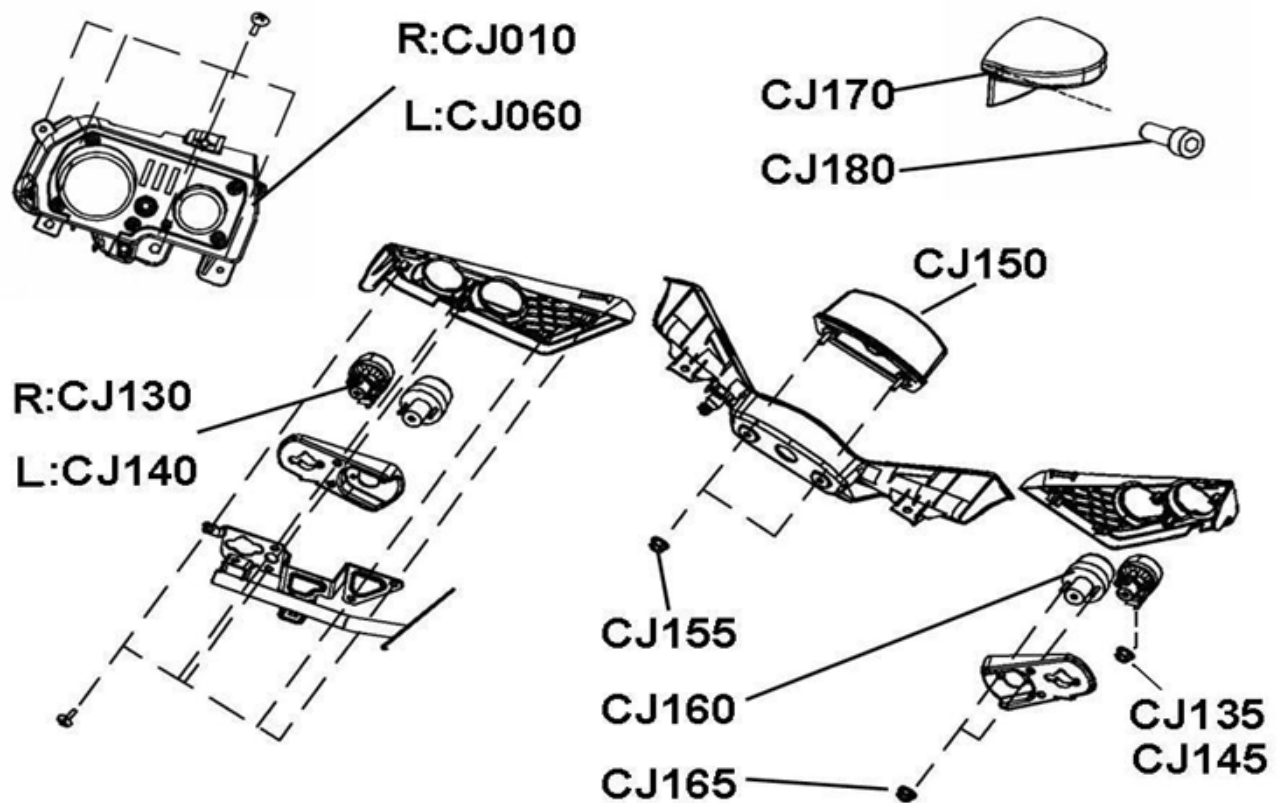

Beleuchtung

Position	Artikel Nummer	Ausführung	Beschreibung	Anzahl Kingcobra	Anzahl Estoc
CJ010	80026037	B	Scheinwerfer Rechts	1	1
	80026042	B	Scheinwerfer Rechts England	1	1
CJ060	80026036	B	Scheinwerfer Links	1	1
	80026041	B	Scheinwerfer Links England	1	1
CJ130	80026022	D	Blinkleuchte Hinten Rechts Kpl.	1	1
CJ135	80026035	A	Mutter mit Bund (M5*0.8)	1	1
CJ140	80026023	D	Blinkleuchte Hinten Links Kpl.	1	1
CJ145	80026035	A	Mutter mit Bund (M5*0.8)	1	1
CJ150	80026024	D	Rücklicht	1	1
CJ155	FN0608T3	—	Mutter mit Bund	2	2
CJ160	80026025	F	Rücklicht	2	2
	80026045	B	Rücklicht LOF	2	2
CJ165	FN0404T3	—	Mutter Mit Bund	4	4
CJ170	80026008	B	Nummernschildbeleuchtung	1	1
CJ180	80026063	A	Schraube M5*16 ,Nummernschildbeleuchtung	1	1