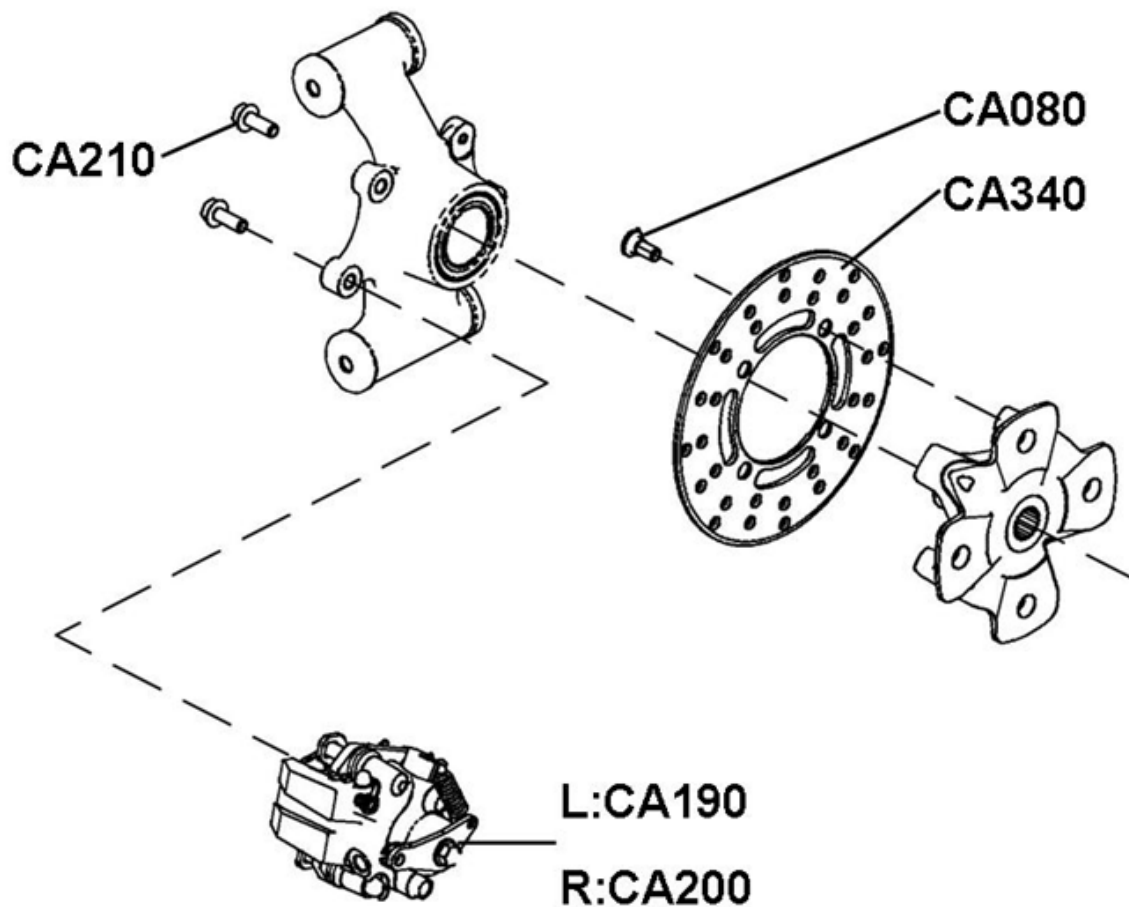

Bremsscheibe Hinten

Position	Artikel Nummer	Ausführung	Beschreibung	Anzahl Kingcobra	Anzahl Estoc
CA080	60090009	B	Senkkopfschraube	8	8
CA190	60096025	C	Bremszange Hinten Rechts	1	1
CA200	60096026	D	Bremszange Hinten Links	1	1
CA210	BFH080221094	—	Schraube mit Bund	4	4
CA340	60090002	D	Hintere Bremsscheibe	2	2