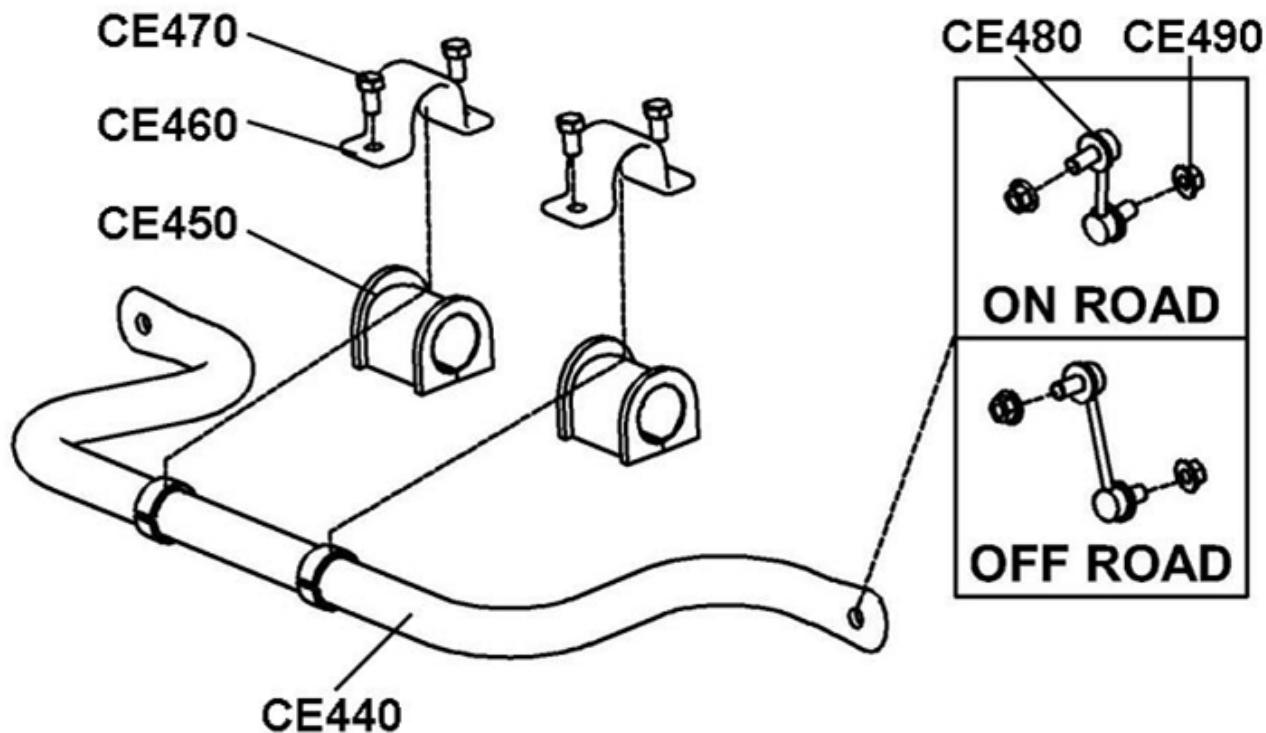

Stabilisator

Position	Artikel Nummer	Ausführung	Beschreibung	Anzahl Kingcobra	Anzahl Estoc
CE260	70030014	E	Stabilisator(OFF-ROAD)	1	0
	70030020	E	Stabilisator(ON-ROAD)	0	1
CE270	70030015	B	Buchse für Stabilisator	2	2
CE280	70030016	C	Haltebügel für Buchse	2	2
CE290	HS080151093	E	Imbusschraube	4	4
CE300	70036005	C	Koppelstange(OFF-ROAD)	2	0
	70036006	C	Koppelstange(ON-ROAD)	0	2
CE310	70020006	B	Mutter für Koppelstange	4	4