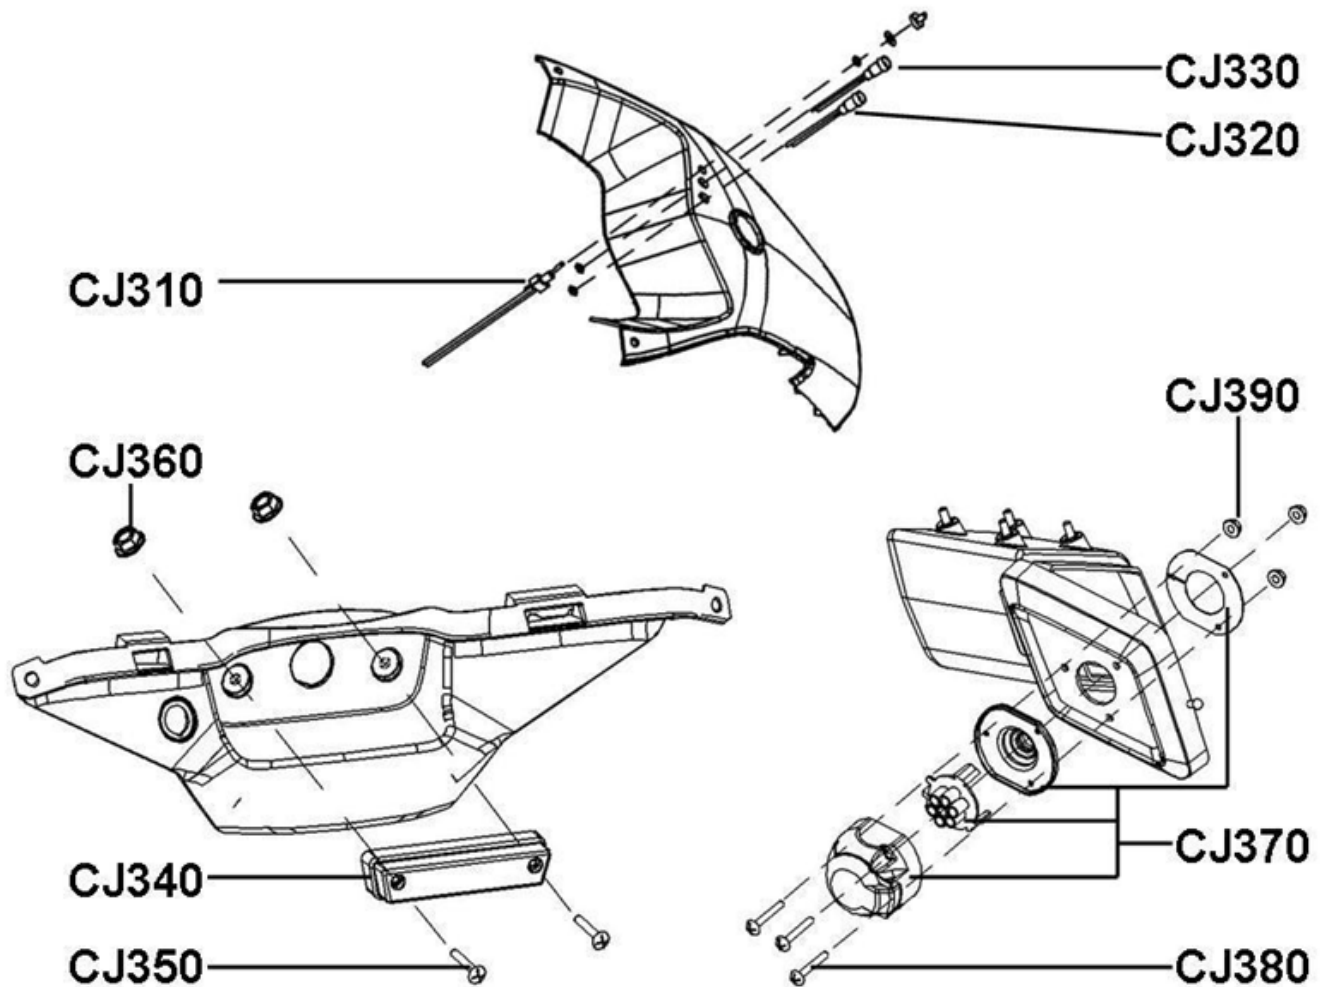

LOF Teile

Position	Artikel Nummer	Ausführung	Beschreibung	Anzahl Kingcobra	Anzahl Estoc
CJ310	80026048	A	Nebelschlussleuchten Schalter	1	1
CJ320	80026049	A	Kontrollampe Anhänger Verbindung (Grün)	1	1
CJ330	80026050	A	Nebelschlussleuchte Kontrolle (Gelb)	1	1
CJ340	80026044	A	Nebelschlußlampe	1	1
CJ350	80026052	A	Schraube für Nebelschlusslampe	2	2
CJ360	FN0404T3	—	Mutter mit Bund	2	2
CJ370	80050028	A	Anhängersteckdose	1	1
CJ380	80056021	A	Schraube für Anhängersteckdose	3	3
CJ390	80026035	A	Mutter mit Bund (M5*0.8)	3	3