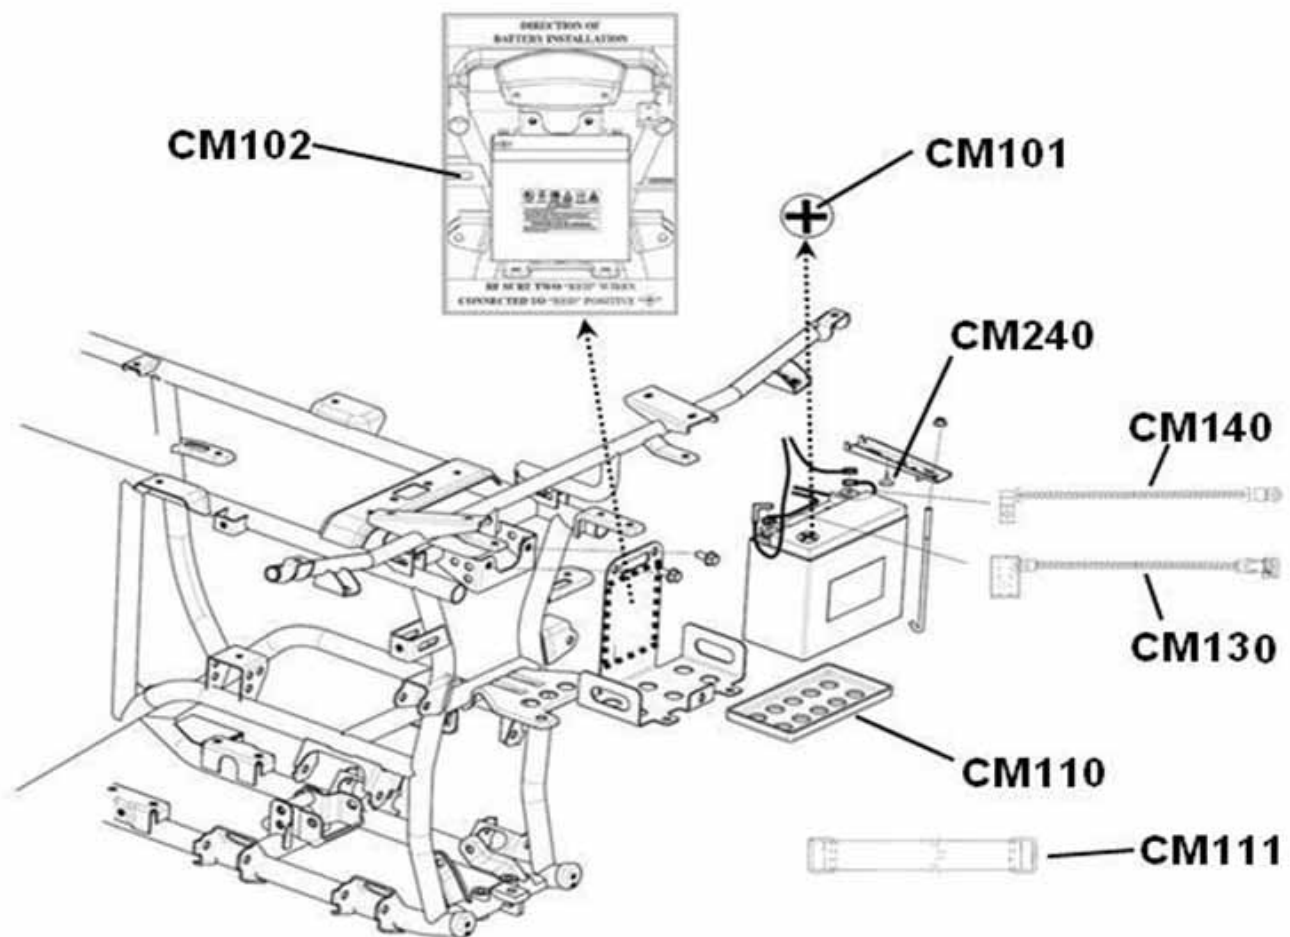

Aufkleber

Position	Artikel Nummer	Ausführung	Beschreibung	Anzahl Kingcobra	Anzahl Estoc
CM101	80056026	A	Aufkleber Plus Symbol	1	1
CM102	80050032	B	Aufkleber Batterie Montage	1	1
	80050036	A	Aufkleber Batterie Montage (France)	1	1
CM110	80050013	A	Gummiunterlage Batterie	1	1
CM111	80050033	B	Batterie Halte Band	1	1
CM130	80056015	B	pluskabel	1	1
CM140	80056016	C	Masse Kabel	1	1
CM240	80056020	A	Batterie Puffer	2	2