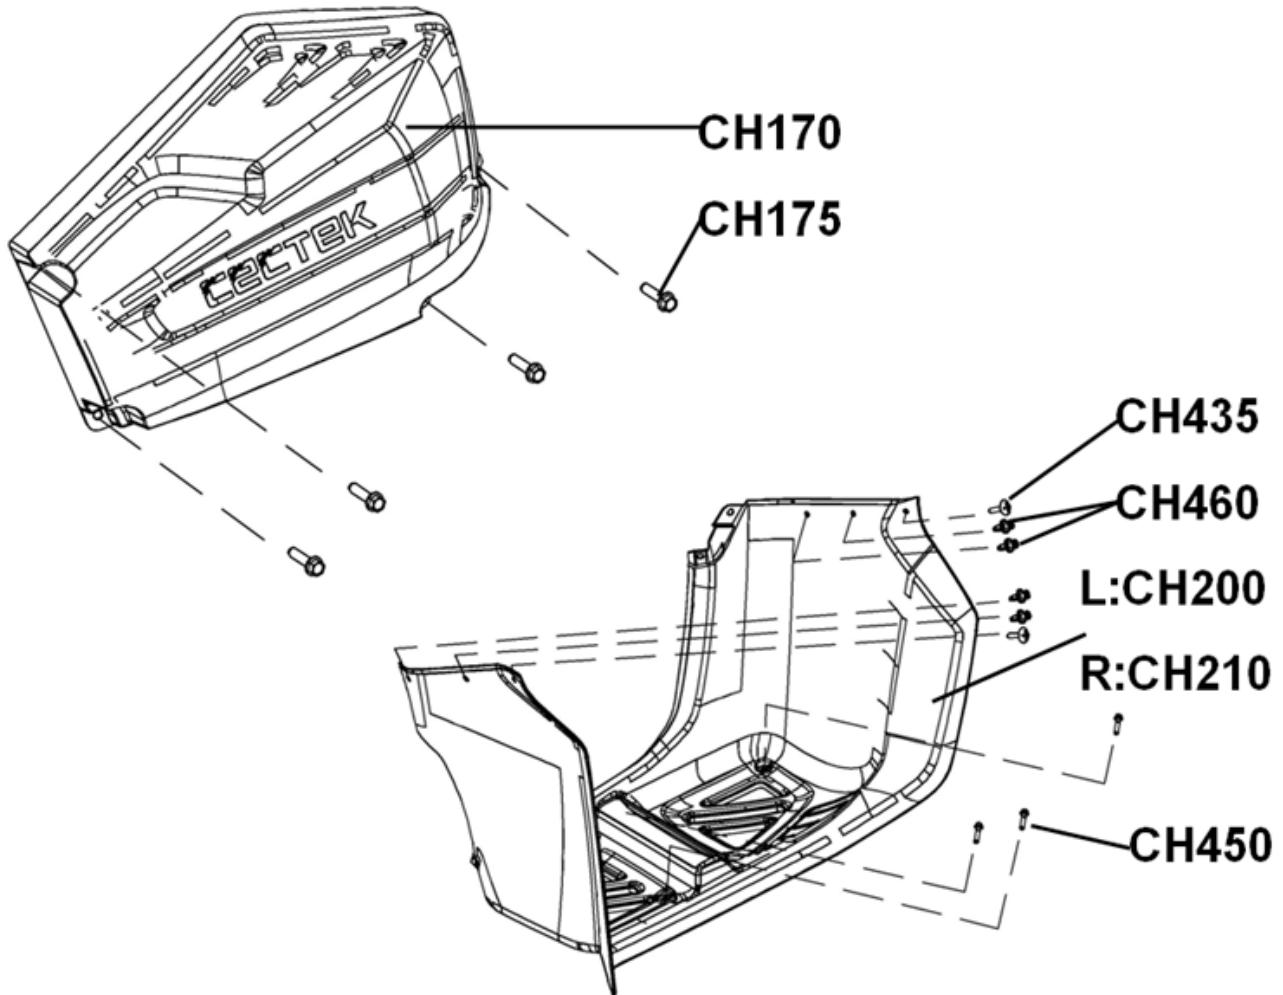

Trittbrett

Position	Artikel Nummer	Ausführung	Beschreibung	Anzahl Kingcobra	Anzahl Estoc
CH170	80016034	A	Variomatik Abdeckung	1	1
CH175	80010160	A	Schraube für Variomatik Abdeckung	4	4
CH200	80016037	A	Schmutzschutz Links	1	1
CH210	80016038	A	Schmutzschutz Rechts	1	1
CH435	80016093	A	Schneidschraube	4	4
CH450	70010005	B	Schraube für Schutz	6	6
CH460	80016009	A	Kunststoffniet A	8	8