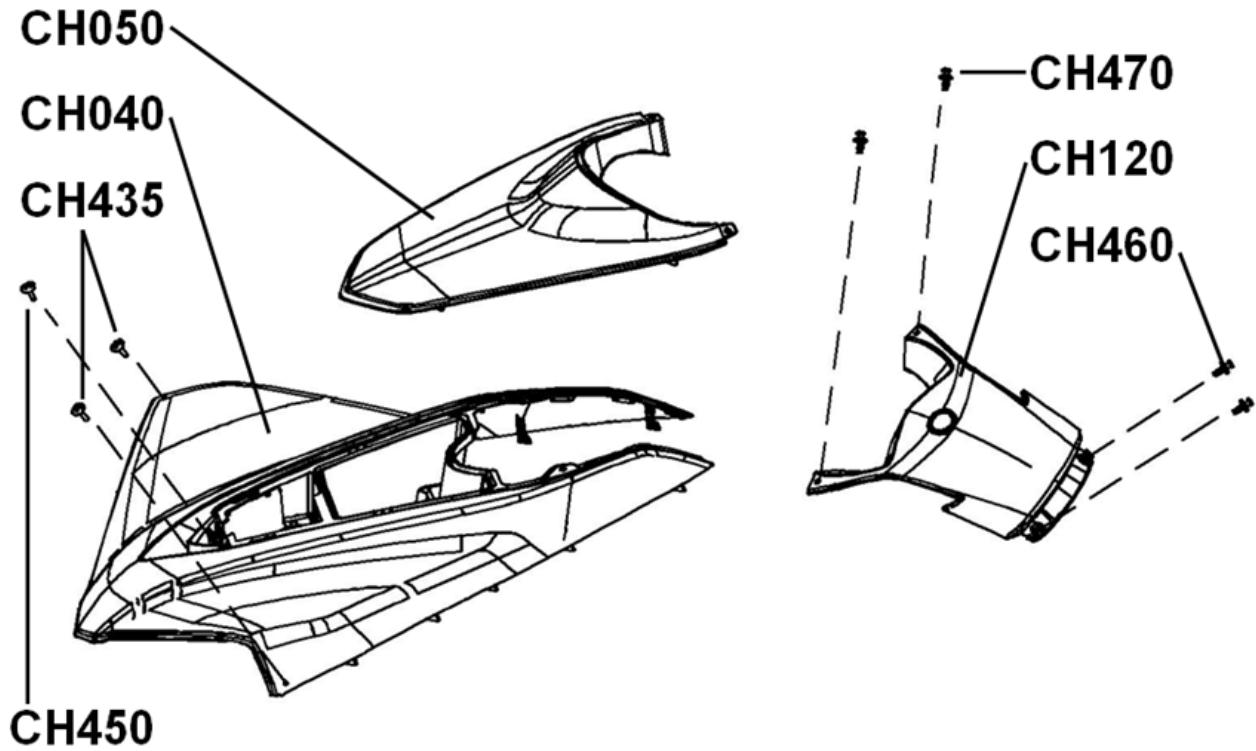

Verkleidung Vorne

Position	Artikel Nummer	Ausführung	Beschreibung	Anzahl Kingcobra	Anzahl Estoc
CH040	80016021	B	Verkleidung Vorne Schwarz	1	1
	80016075	B	Verkleidung Vorne Orange	1	1
	80016076	B	Verkleidung Grau	1	1
CH050	80016022	B	Staufachdeckel	1	1
CH120	80016029	C	Abdeckung über Luftfilter	1	1
	80016083	A	Abdeckung über Luftfilter LOF	1	1
CH435	80016093	A	Schneidschraube	2	2
CH450	70010005	B	Schraube für Schutz	1	1
CH460	80016009	A	Kunststoffniet A	2	2
CH470	80016008	A	Kunststoffniet B	2	2