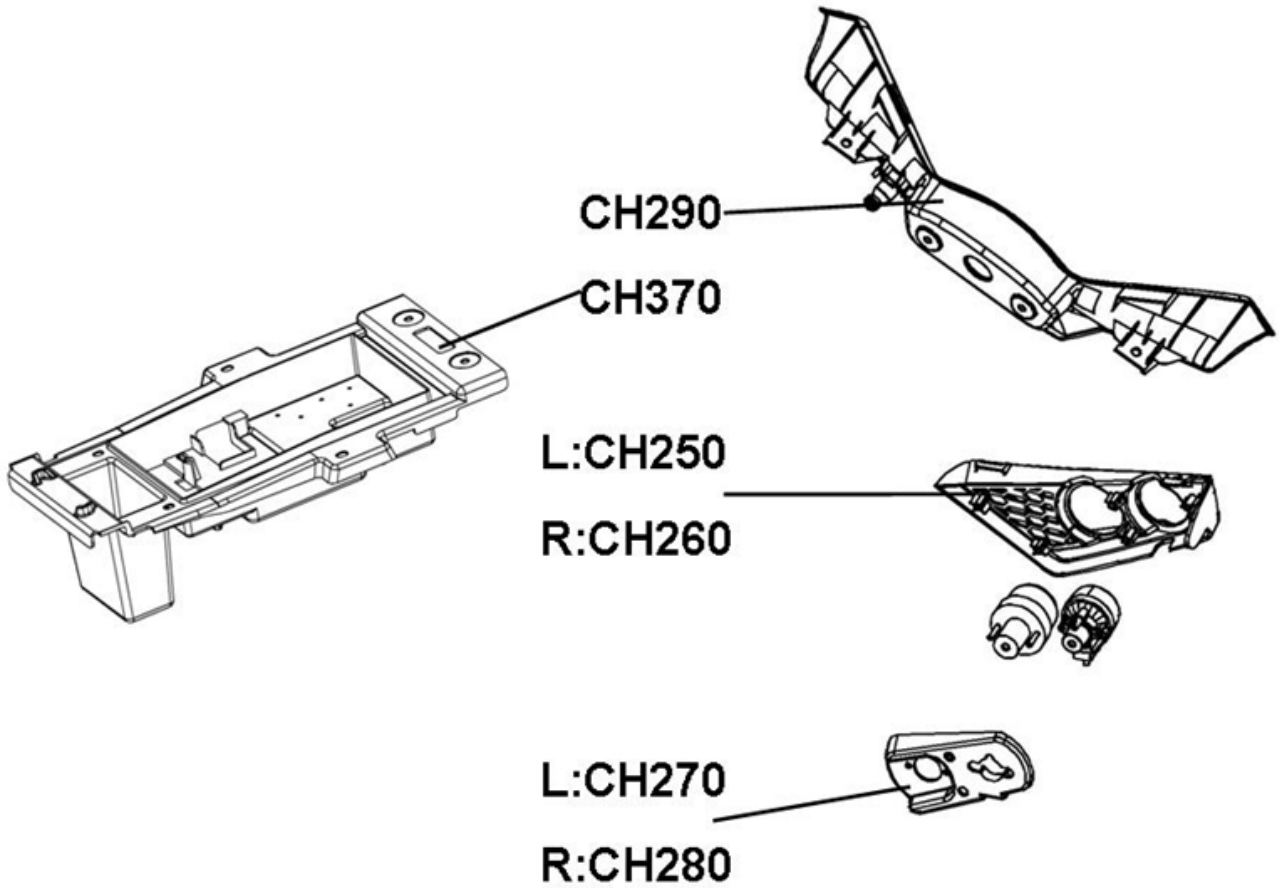

Beleuchtungsträger Hinten

Position	Artikel Nummer	Ausführung	Beschreibung	Anzahl Kingcobra	Anzahl Estoc
CH250	80016042	A	Rücklichtgehäuse Links	1	1
CH260	80016043	A	Rücklichtgehäuse Rechts	1	1
CH270	80016044	A	Lampenhalter Hinten Links	1	1
CH280	80016045	A	Lampenhalter Hinten Rechts	1	1
CH290	80016046	C	Hecklicht Aufnahme	1	1
CH370	80016053	D	Elektrisches Gehäuse	1	1