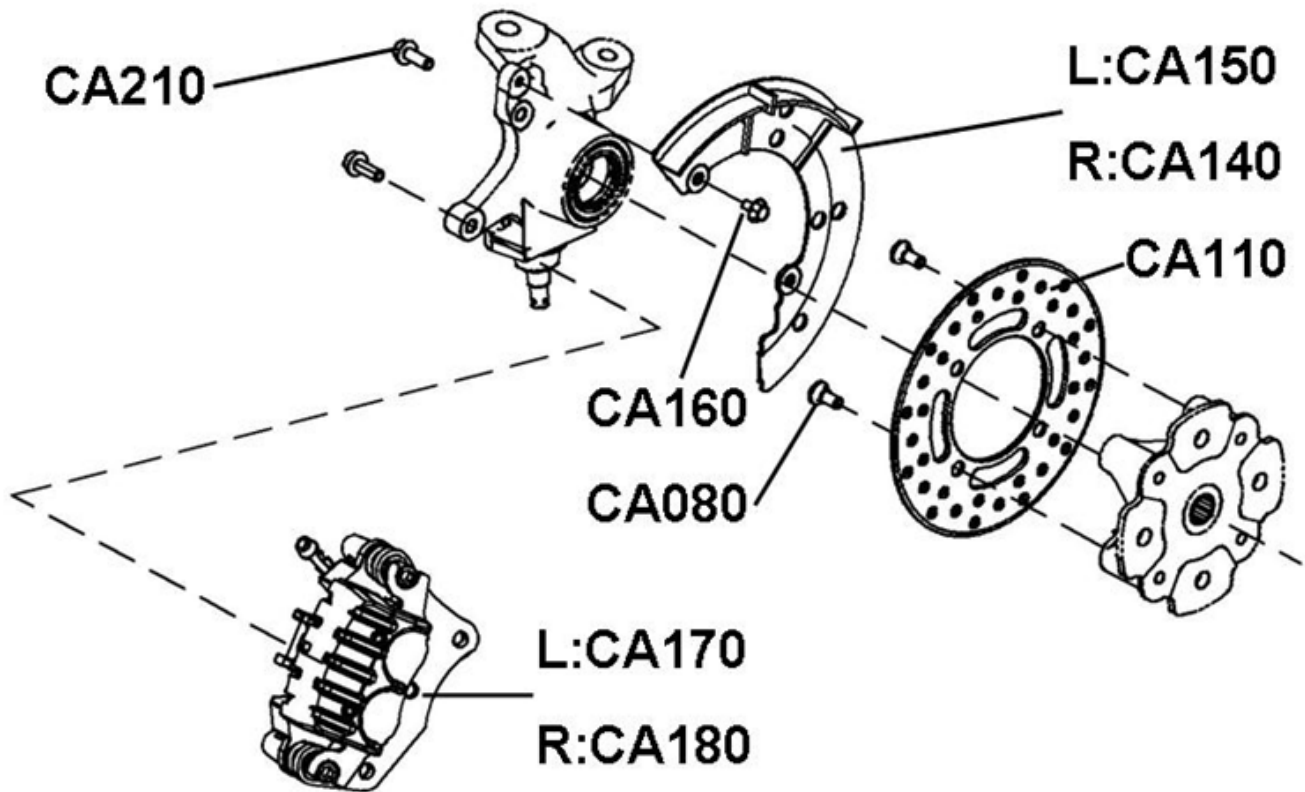

Bremsscheibe Vorne

Position	Artikel Nummer	Ausführung	Beschreibung	Anzahl Kingcobra	Anzahl Estoc
CA080	60090009	B	Senkkopfschraube	8	8
CA110	60090001	D	Bremsscheibe Vorne_A	2	0
	60090003	E	Bremsscheibe Hinten_B	0	2
CA140	60090006	B	Vordere Bremsscheiben Abdeckung Rechts	1	0
CA150	60090007	B	Vordere Bremsscheiben Abdeckung Links	1	0
CA160	70010005	B	Schraube für Abdeckung	4	0
CA170	60096023	B	Bremszange Vorne Rechts_2P	0	1
	60096027	A	Bremszange Vorne Rechts_B	1	0
CA180	60096022	B	Bremszange Vorne Links_L_2P	0	1
	60096028	A	Bremszange Vorne Links_B	1	0
CA210	BFH080221094	—	Schraube mit Bund	4	4