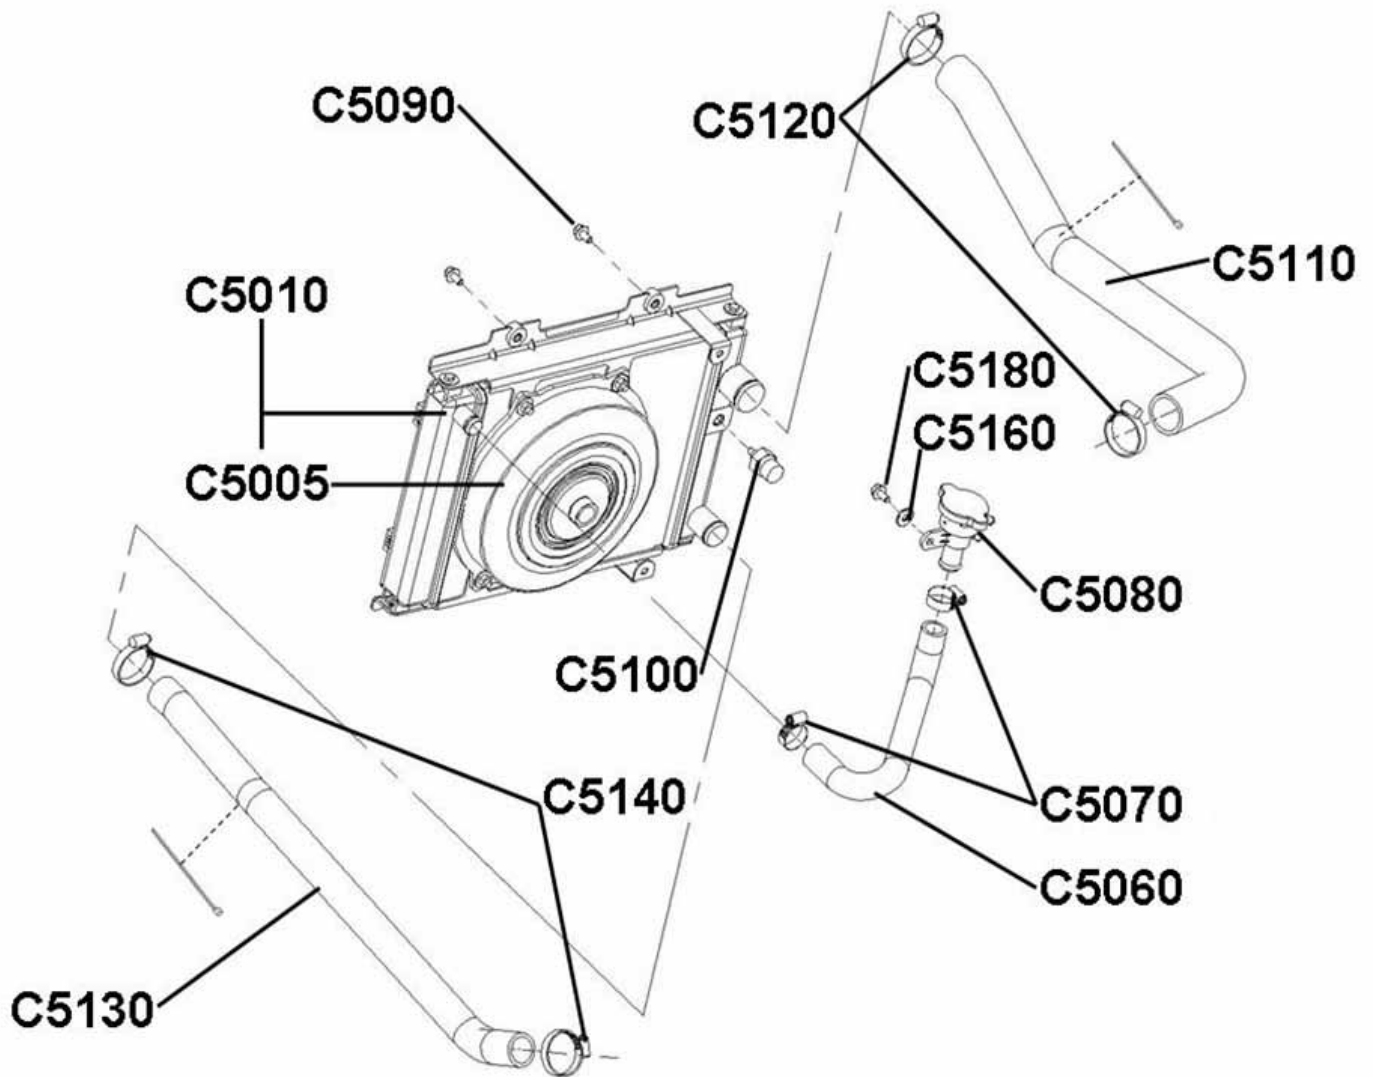

Kühlung

Position	Artikel Nummer	Ausführung	Beschreibung	Anzahl Kingcobra	Anzahl Estoc
C5010	60046001	D	Kühler Kpl.	1	1
C5005	60046006	A	Kühlerlüfter	1	1
C5060	60040016	B	Kühlerschlauch	1	1
C5070	CC01602508	—	Schelle	2	2
C5080	60046002	A	Kühlerverschluß kpl.	1	1
C5090	BFH060220884	—	Schraube mit Bund	4	4
C5100	60046003	C	Kühl Lüfter Schalter	1	1
C5110	60040004	B	Kühlerschlauch Eingang	1	1
C5120	CC02504009	—	Schelle	2	2
C5130	60040005	B	Kühlerschlauch Ausgang	1	1
C5140	CC02003209	—	Schelle	2	2
C5160	60040007	C	U-Scheibe D6.5×D18×T2	2	2
C5180	BFH060140884	—	Schraube mit Bund	1	1