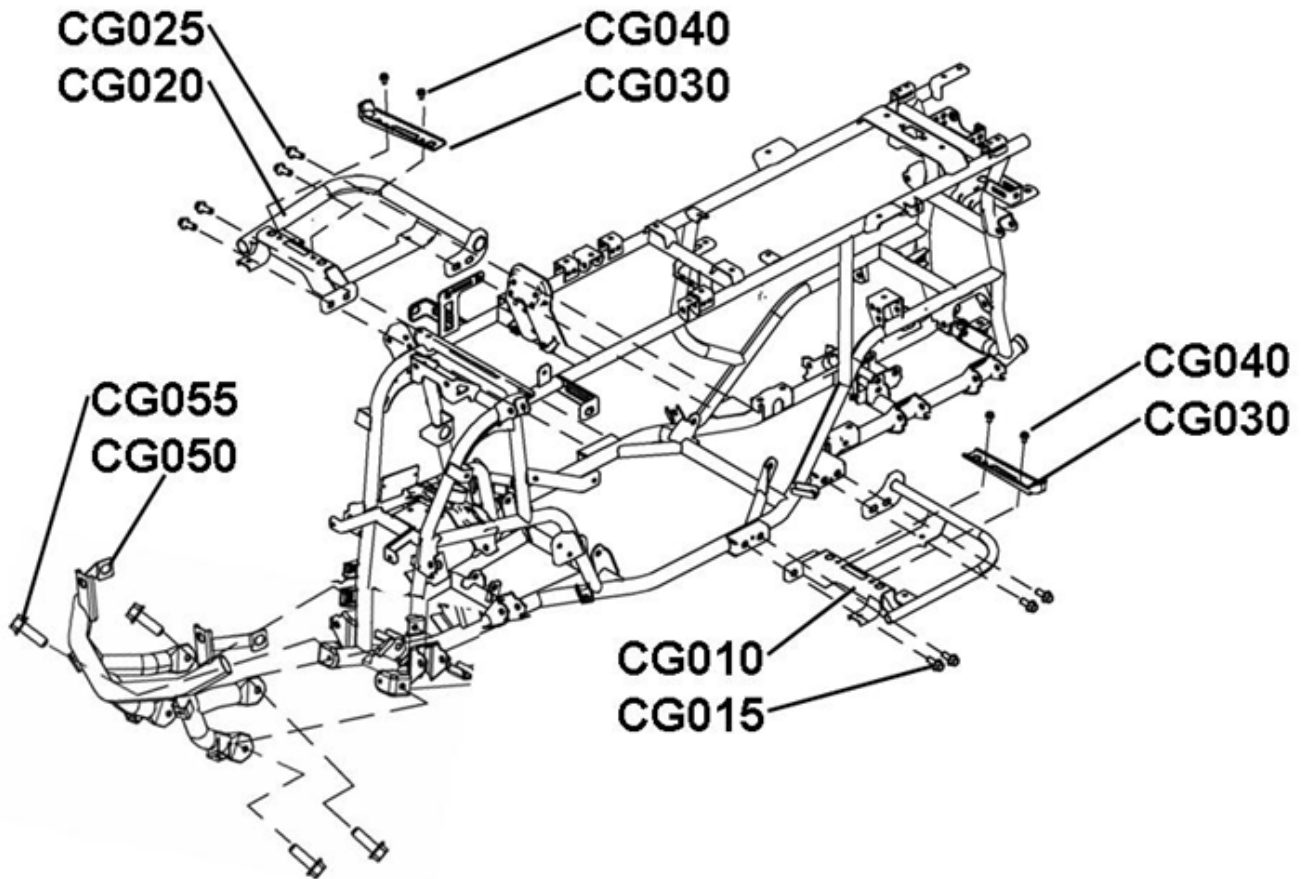

Stoßstange Vorne

Position	Artikel Nummer	Ausführung	Beschreibung	Anzahl Kingcobra	Anzahl Estoc
CG010	70050018	H	Fußraste Vorne Links	1	1
CG015	BFH100251094f	—	Schraube mit Bund	4	4
CG020	70050019	H	Fußraste Vorne Rechts	1	1
CG025	BFH100251094f	—	Schraube mit Bund	4	4
CG030	70050003	B	Platte Fußraste	2	2
CG040	BFH060140884	—	Schraube mit Bund	4	4
CG050	70050020	D	Stoßstange Vorne	1	1
CG055	BFH080180884	—	Schraube mit Bund	4	4