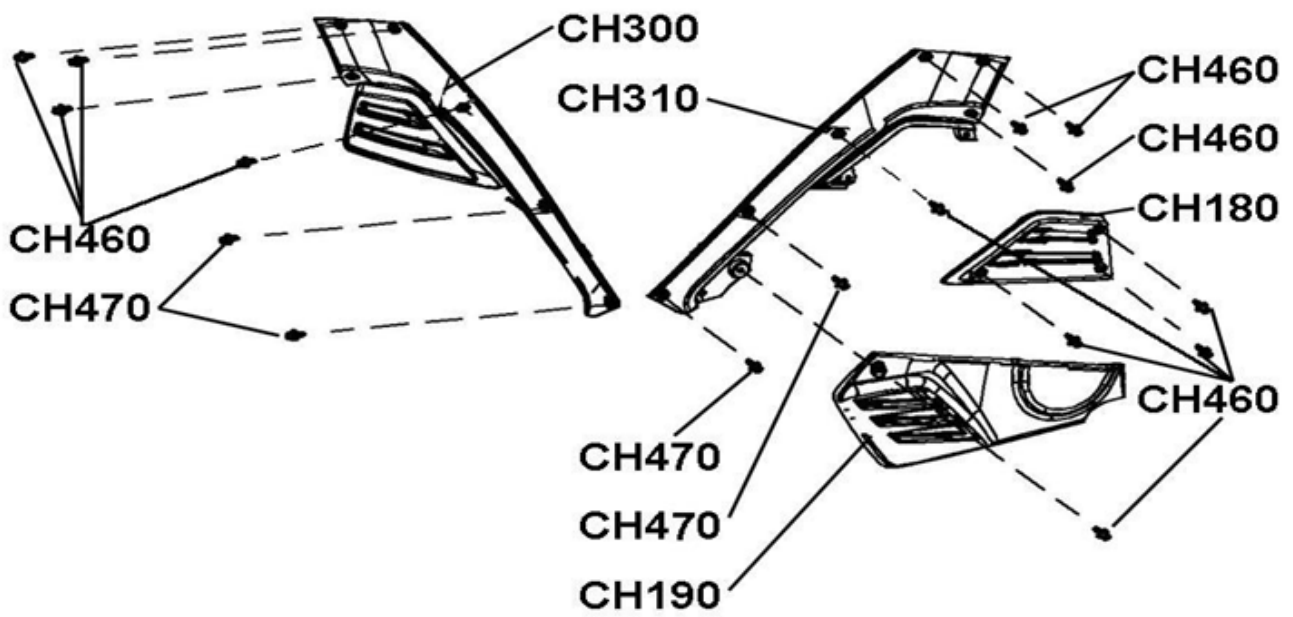

Motorverkleidung

Position	Artikel Nummer	Ausführung	Beschreibung	Anzahl Kingcobra	Anzahl Estoc
CH180	80016035	A	Motor Abdeckung Oben Rechts	1	1
CH190	80016036	A	Motor Abdeckung Rechts	1	1
CH300	80016047	D	Abdeckung Links	1	1
CH310	80016048	E	Abdeckung Rechts	1	1
CH460	80016009	A	Kunststoffniet A	12	12
CH470	80016008	A	Kunststoffniet B	4	4