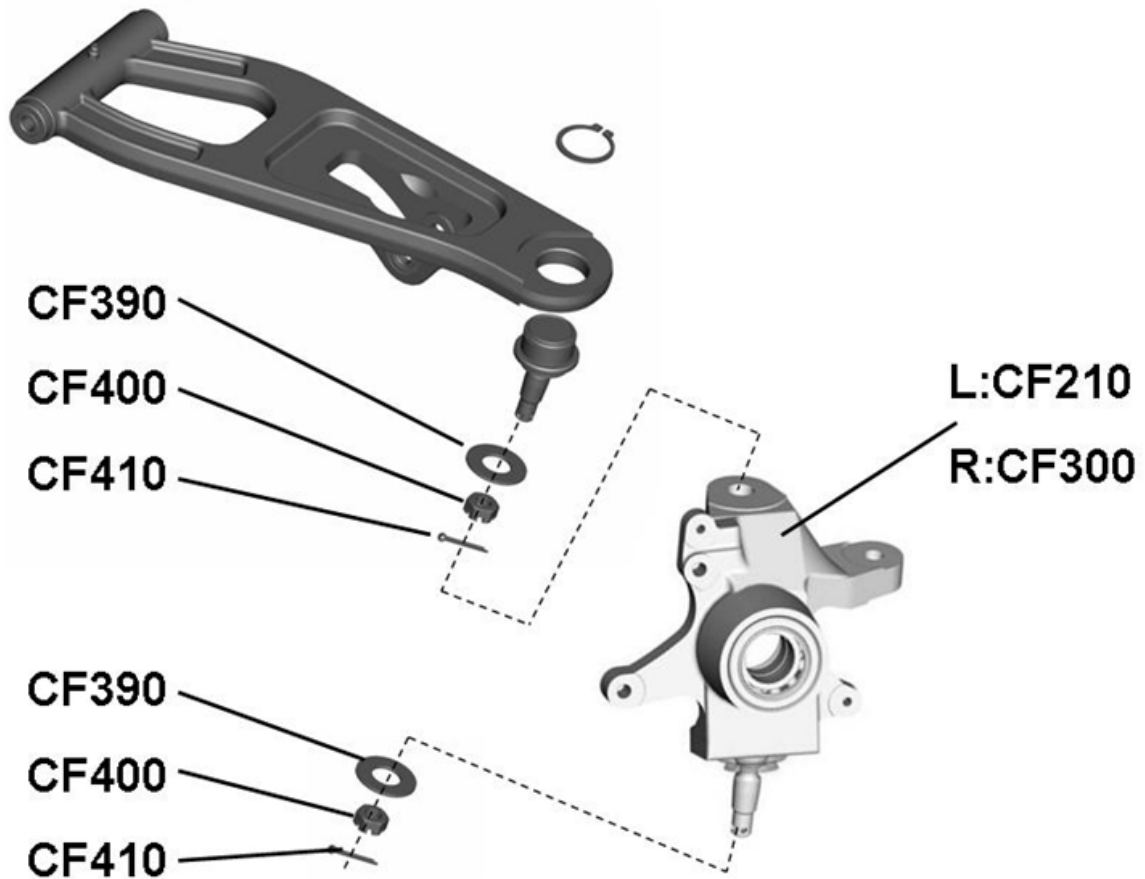

Achsschenkel Vorne

Position	Artikel Nummer	Ausführung	Beschreibung	Anzahl Kingcobra	Anzahl Estoc
CF210	70048007	A	Achsschenkel Links Vorne (OFF-ROAD)	1	0
	70048005	A	Achsschenkel Links Vorne(ON-ROAD)	0	1
CF210	70048007	A	Achsschenkel Links Vorne (OFF-ROAD)	1	0
	70048005	A	Achsschenkel Links Vorne (ON-ROAD)	0	1
CF300	70048008	A	Achsschenkel Rechts Vorne (OFF-ROAD)	1	0
	70048006	A	Achsschenkel Rechts Vorne (ON-ROAD)	0	1
CF300	70048012	A	Achsschenkel Rechts Vorne (OFF-ROAD)	1	0
	70048010	A	Achsschenkel Rechts Vorne (ON-ROAD)	0	1
CF390	70046008	A	U-Scheinbe (ψ12.5)	4	4
CF400	70040016	B	Kronenmutter	4	4
CF410	70040017	C	Splint	4	4