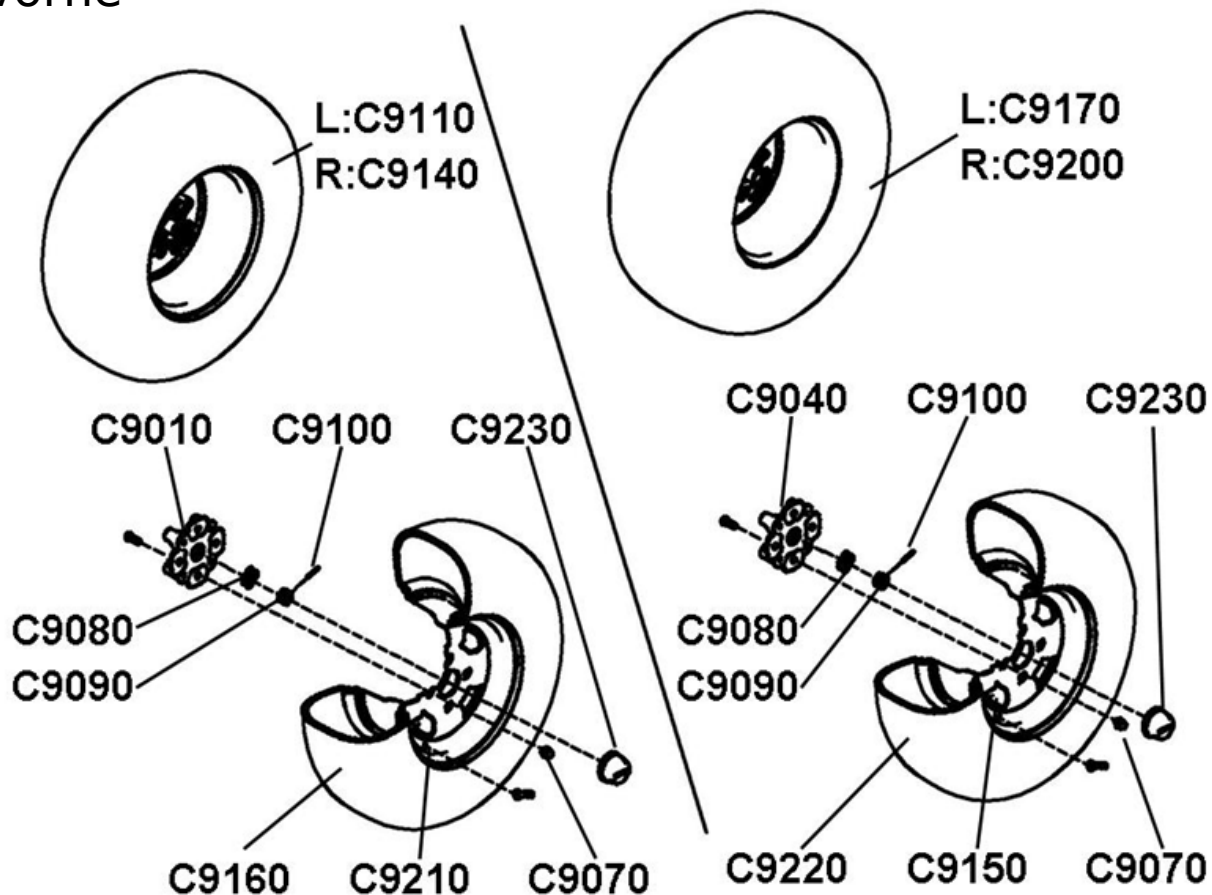

Reifen 2

Vorne

Hinten

Position	Artikel Nummer	Ausführung	Beschreibung	Anzahl Kingcobra	Anzahl Estoc
C9010	60088001	D	Radnabe Vorne	2	2
C9040	60088002	D	Radnabe Hinten	2	2
C9070	60086011	A	Radmutter	16	16
C9080	60080005	A	Federscheibe	4	4
C9090	60080006	A	Kronenmutter	4	4
C9100	60080007	B	Splint	4	4
C9110	60088009	B	Rad Kpl., Vorne Links _B	0	1
C9140	60088010	B	Rad Kpl., Vorne Rechts _B	0	1
C9210	60086005	A	Vordere Felge _B	0	2
C9160	60086014	A	Reifen Vorne _B	0	2
C9170	60088011	B	Rad Kpl., Hinten Links _B	0	1
C9200	60088012	B	Rad Kpl., Hinten Rechts _B	0	1
C9150	60086005	A	Hintere Felge	0	2
C9220	60086015	A	Reifen Hinten _B	0	2
C9230	960080001	B	Abdeckkappe	0	4
C9110	60088013	D	Rad Kpl., FL_B1	0	1
C9140	60088014	D	Rad Kpl., FR_B1	0	1
C9210	60086018	C	Vordere Felge _B1	0	2
C9160	60086021	A	Reifen Vorne _B	0	2
C9170	60088015	D	Rad Kpl., RL_B1	0	1
C9200	60088016	D	Rad Kpl., RR_B1	0	1
C9150	60086018	C	Hintere Felge _B1	0	2
C9220	60086022	A	Reifen Hinten _B	0	2