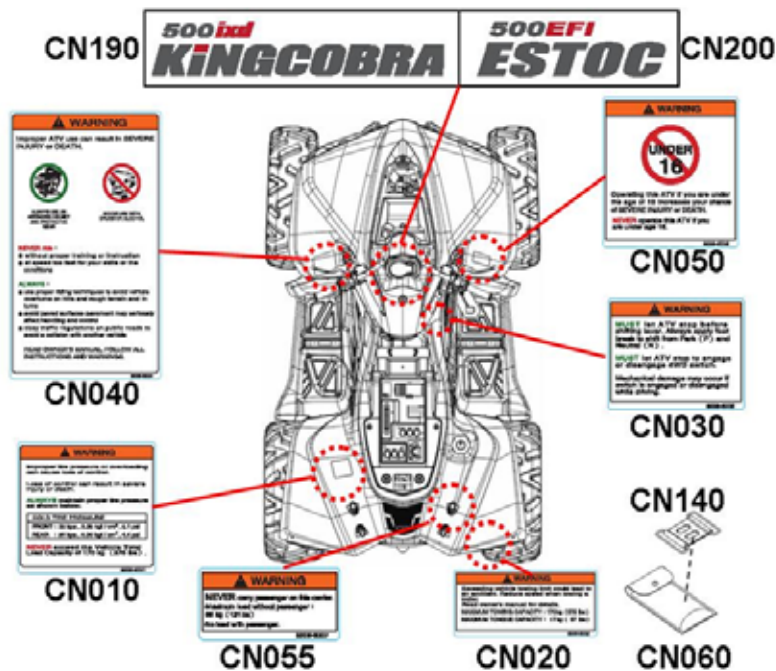

Aufkleber 2

Position	Artikel Nummer	Ausführung	Beschreibung	Anzahl Kingcobra	Anzahl Estoc
CN010	80066001	E	Aufkleber, Rad Spezifikation (OFF ROAD)	1	0
	80066032	A	Aufkleber, Rad Spezifikation (OFF ROAD) (France)	1	0
	80066017	C	Aufkleber, Rad Spezifikation (ON ROAD)	0	1
	80066040	A	Aufkleber, Rad Spezifikation (ON ROAD) (France)	0	1
CN020	80066002	E	Aufkleber, Warnung Anhänger	1	1
	80066033	A	Aufkleber, Warnung Anhänger (France)	1	1
CN030	80066003	D	Aufkleber, Gang Schaltung (2/4WD)	1	0
	80066034	A	Aufkleber, Gang Schaltung (2/4WD) (France)	1	0
	80066008	D	Aufkleber, -Gang Schaltung (2WD)	0	1
	80066039	A	Aufkleber, - Gang Schaltung (2WD) (France)	0	1
CN040	80066004	C	Aufkleber, Warnung	1	1
	80066035	A	Aufkleber, Warnung (France)	1	1
CN050	80066005	C	Aufkleber, Alter 16	1	1
	80066036	A	Aufkleber, Alter 16 (France)	1	1
CN055	80066056	A	Aufkleber, Vorderer Gepäckträger (Off Road)	1	1
	80066058	A	Aufkleber, Vorderer Gepäckträger (Off Road) (France)	1	1
CN060	80068001	A	Werkzeugtasche Kpl.	1	1
CN140	80060001	B	Gummiband	1	1
CN190	80066041	B	Aufkleber, - Fahrzeugname (KING-COBRA-ixd)-Schwarz	2	0
	80066045	A	Aufkleber, - Fahrzeugname (KING-COBRA-ixd)-Silber	2	0
CN200	80066042	B	Aufkleber, - Fahrzeugname (ESTOC)-Schwarz	0	2
	80066048	A	Aufkleber, - Fahrzeugname (ESTOC)-Silber	0	2