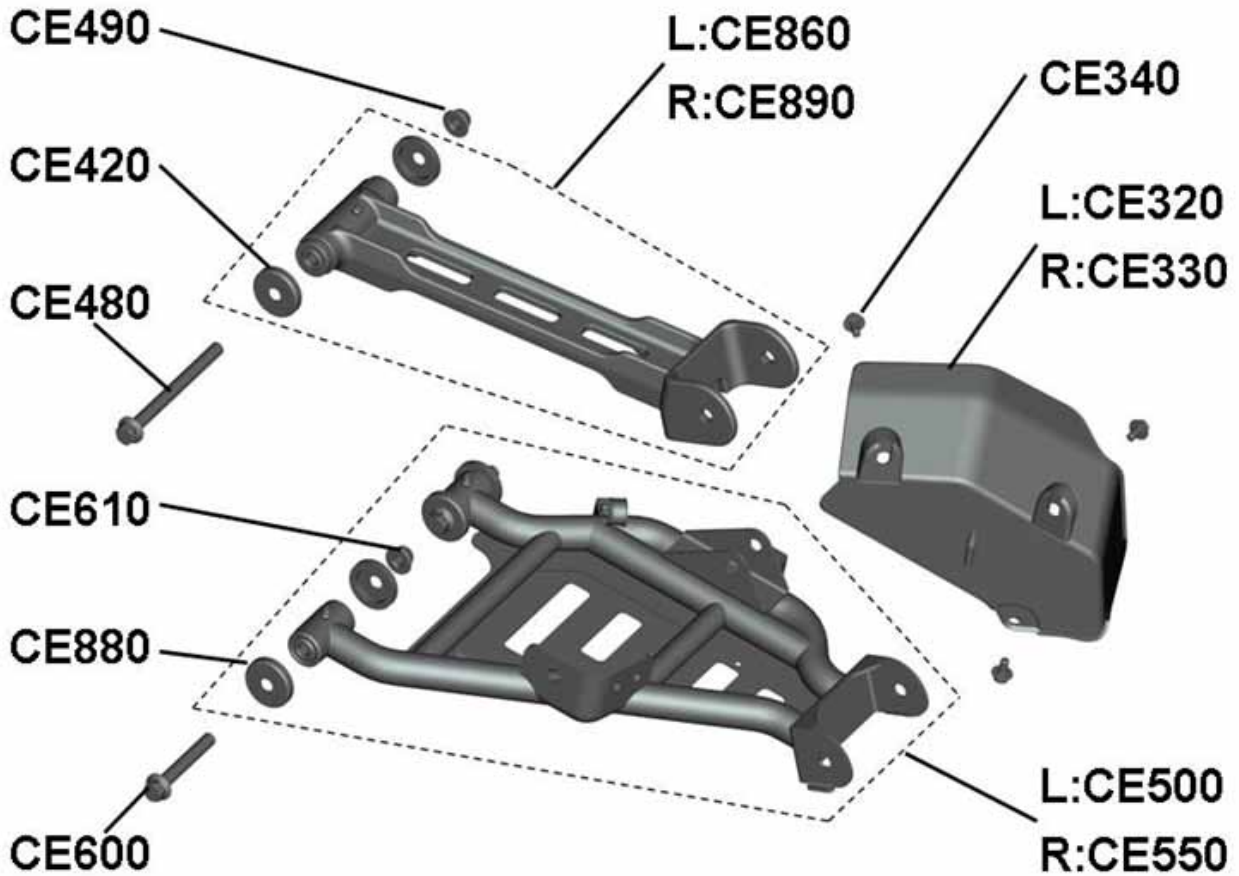

A-Arme Hinten

Position	Artikel Nummer	Ausführung	Beschreibung	Anzahl Kingcobra	Anzahl Estoc
CE320	70030017	A	Schutz Hinten Links	1	1
CE330	70030018	A	Schutz hinten Rechts	1	1
CE340	70010005	B	Schraube für Schutz	6	6
CE500	70038011	F	A-Arm Kpl. Hinten Unten Links (OFF-ROAD)	1	0
	70038017	E	A-Arm Kpl. Hinten Unten Links (ON-ROAD)	0	1
CE550	70038012	F	A-Arm Kpl. Hinten Unten Rechts (OFF-ROAD)	1	0
	70038018	E	A-Arm Kpl. Hinten Unten Rechts (ON-ROAD)	0	1
CE420	70020010	B	Dichtung für A-Arm	4	4
CE480	70030007	E	Schraube für Oberen A-Arm	2	2
CE490	70020006	B	Mutter	2	2
CE600	70030004	D	Schraube für Unteren A-Arm	4	4
CE610	70020006	B	Mutter	4	4
CE860	70038013	B	A-Arm Kpl. Hinten Oben Links (OFF-ROAD)	1	0
	70038015	B	A-Arm Kpl. Hinten Oben Links (ON-ROAD)	0	1
CE890	70038014	B	A-Arm Kpl. Hinten Oben Rechts (OFF-ROAD)	1	0
	70038034	B	A-Arm Kpl. Hinten Oben Rechts (ON-ROAD)	0	1
CE880	70020010	B	Dichtung für A-Arm	8	8