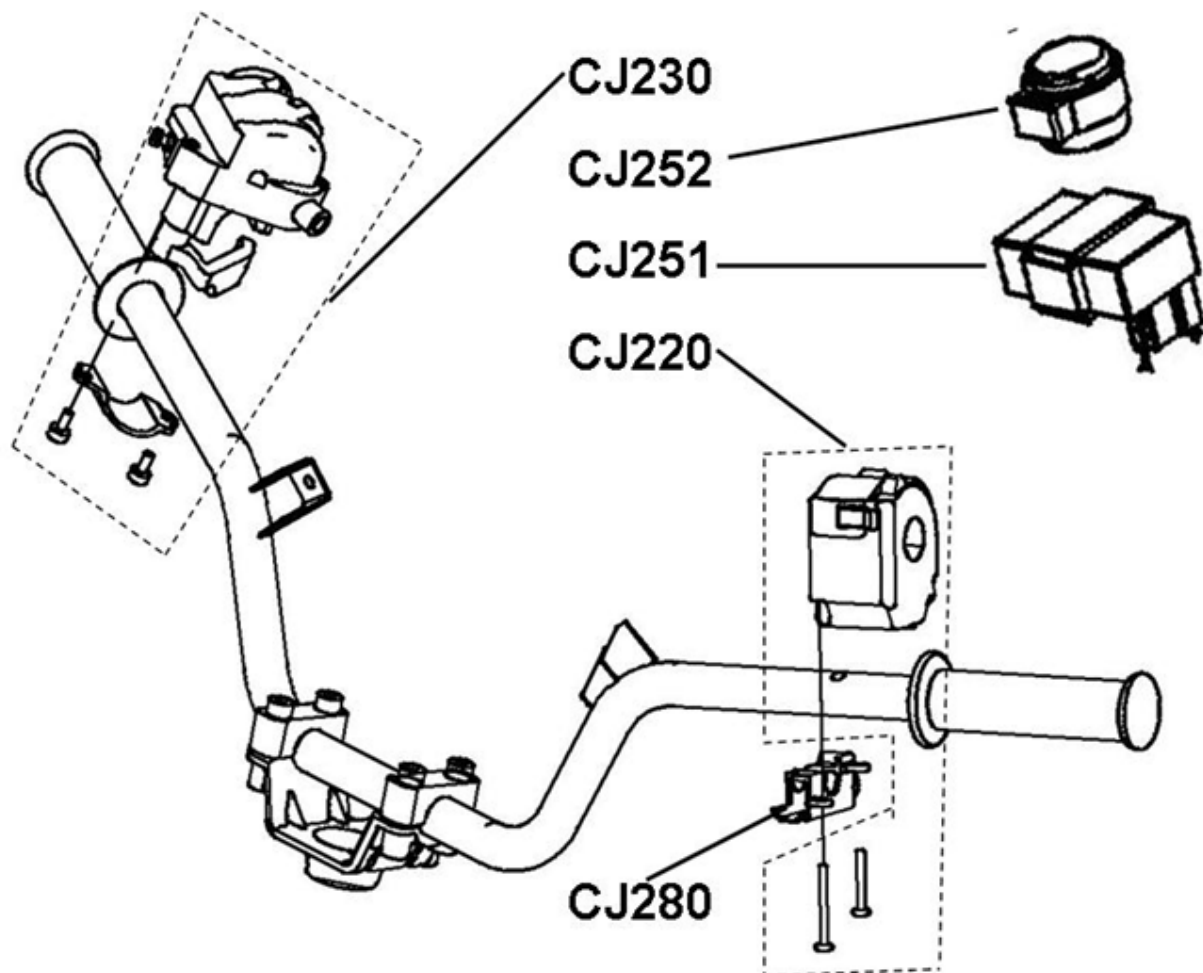

Lenkerschalter

Position	Artikel Nummer	Ausführung	Beschreibung	Anzahl Kingcobra	Anzahl Estoc
CJ220	80026010	H	Schalter Kpl. Links	1	1
CJ230	80026016	C	Schalter Kpl. Rechts 1 Differential	—	1
	80026011	D	Schalter Kpl. Rechts 2 Differentiale	—	0
CJ251	80026067	C	Blinkrelais	1	1
	80026051	A	Blinkrelais LOF	1	1
CJ252	80026033	B	Blinkrelais	1	1
CJ280	80026015	B	Entsperrschalter	1	1