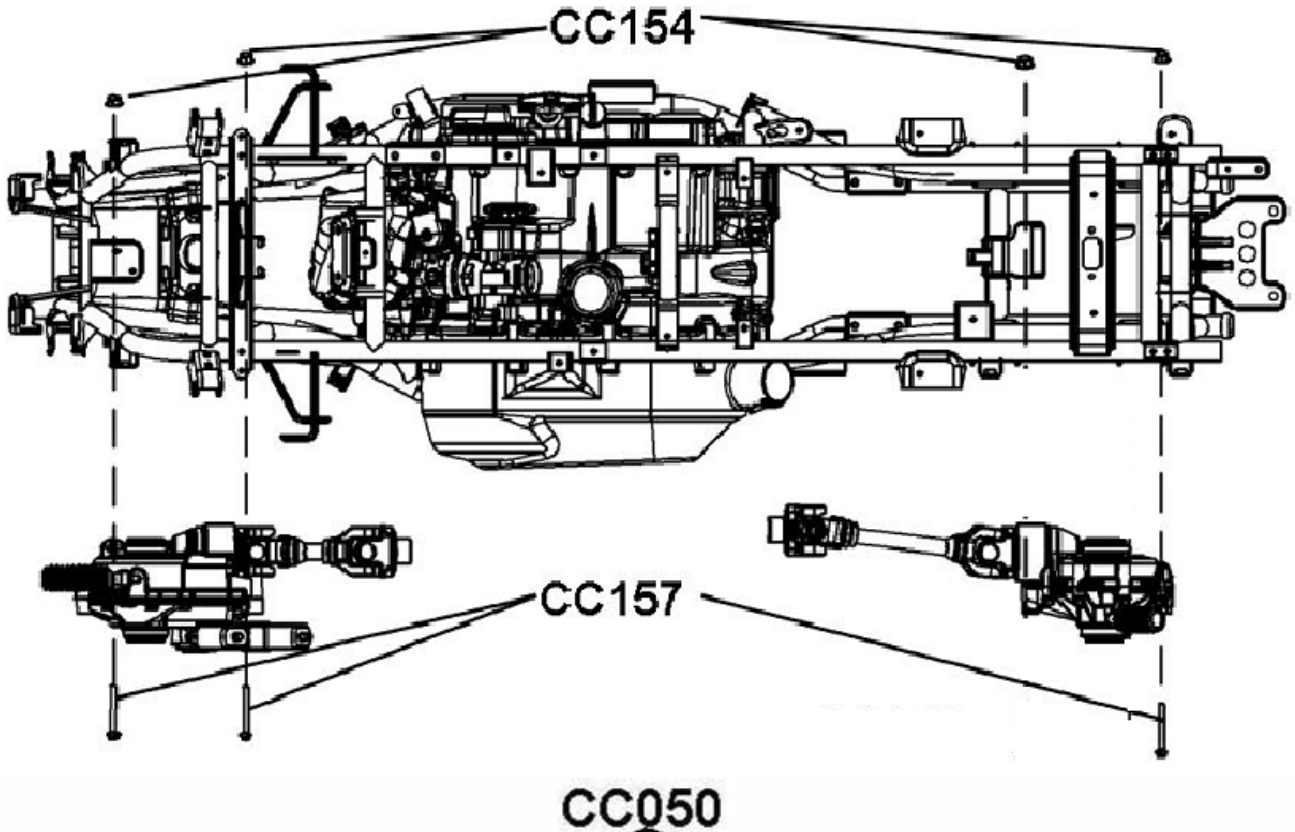

Typenschild

CHINA ENGINE CORPORATION
e4 ☆ 2002/24 ☆ 2259 ☆ 00
89 dB(A) - 3750 min⁻¹

CHINA ENGINE CORPORATION
e4 ☆ 2002/24 ☆ 2259 ☆ 00
XXXXXXXXXXXXXXXXXXXX
89 dB(A) - 3750 min⁻¹

Position	Artikel Nummer	Ausführung	Beschreibung	Anzahl Kingcobra	Anzahl Estoc
CC050	70018009	B	Typenschild	1	1
	70010233	A	Typenschild	1	1
CC154	70020006	B	Imbusschraube	—	2
CC157	70030037	B	Schraube mit Bund	—	2