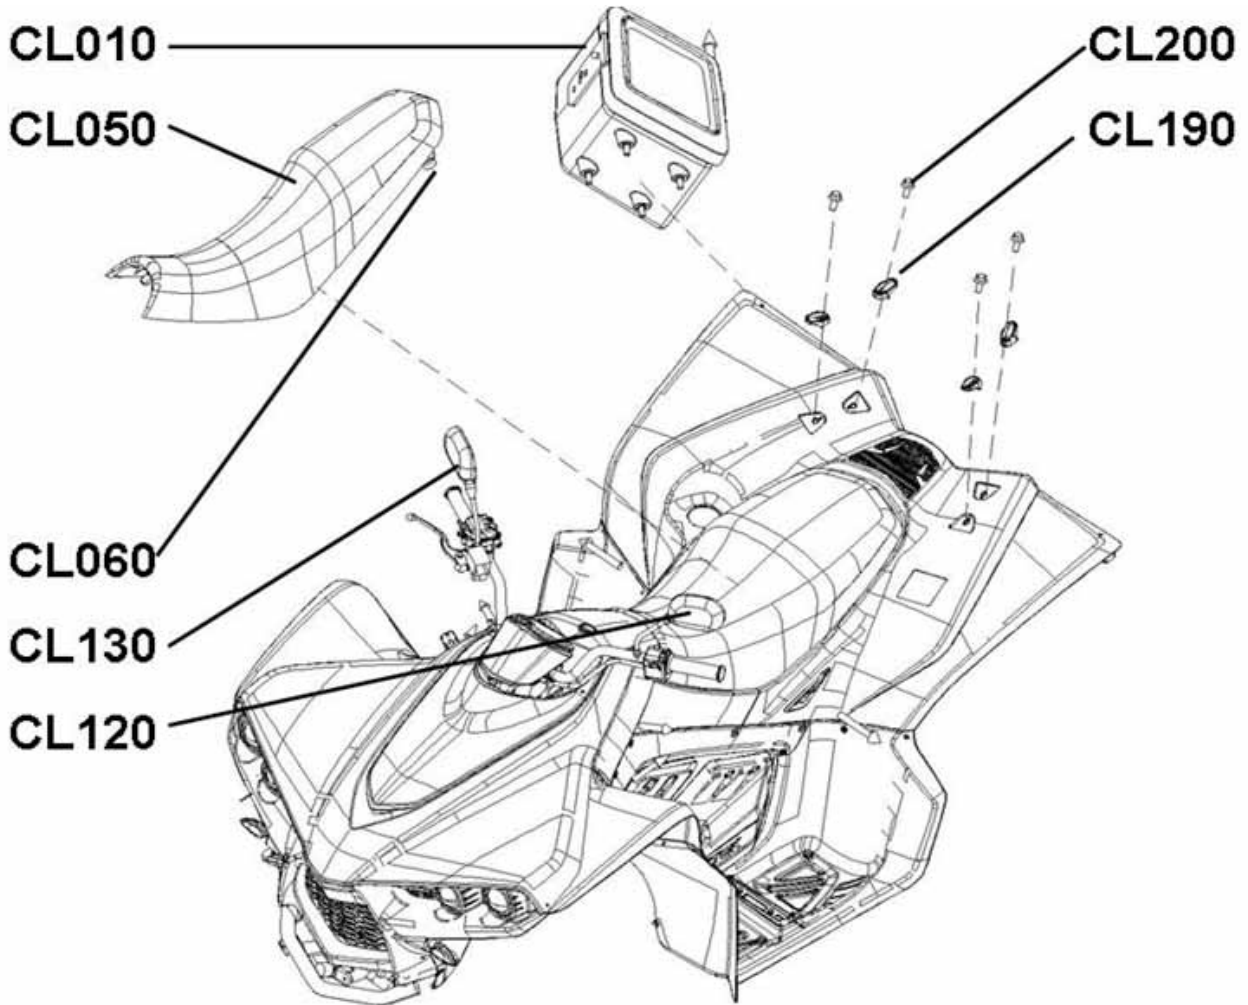

Sitz und Spiegel

Position	Artikel Nummer	Ausführung	Beschreibung	Anzahl Kingcobra	Anzahl Estoc
CL010	80048005	B	Hintere Box Kpl.	1	1
	80048008	B	Hintere Box Kpl. Lof	1	1
CL050	80048006	B	Sitz Kpl.	1	1
CL060	80040004	A	Sitz Führung	6	6
CL120	80046005	B	Spiegel Links	1	1
CL130	80046006	B	Spiegel Rechts	1	1
CL190	80040011	A	Gepäck Halter	4	4
CL200	80040012	A	Schraube für Gepäckhalter	4	4