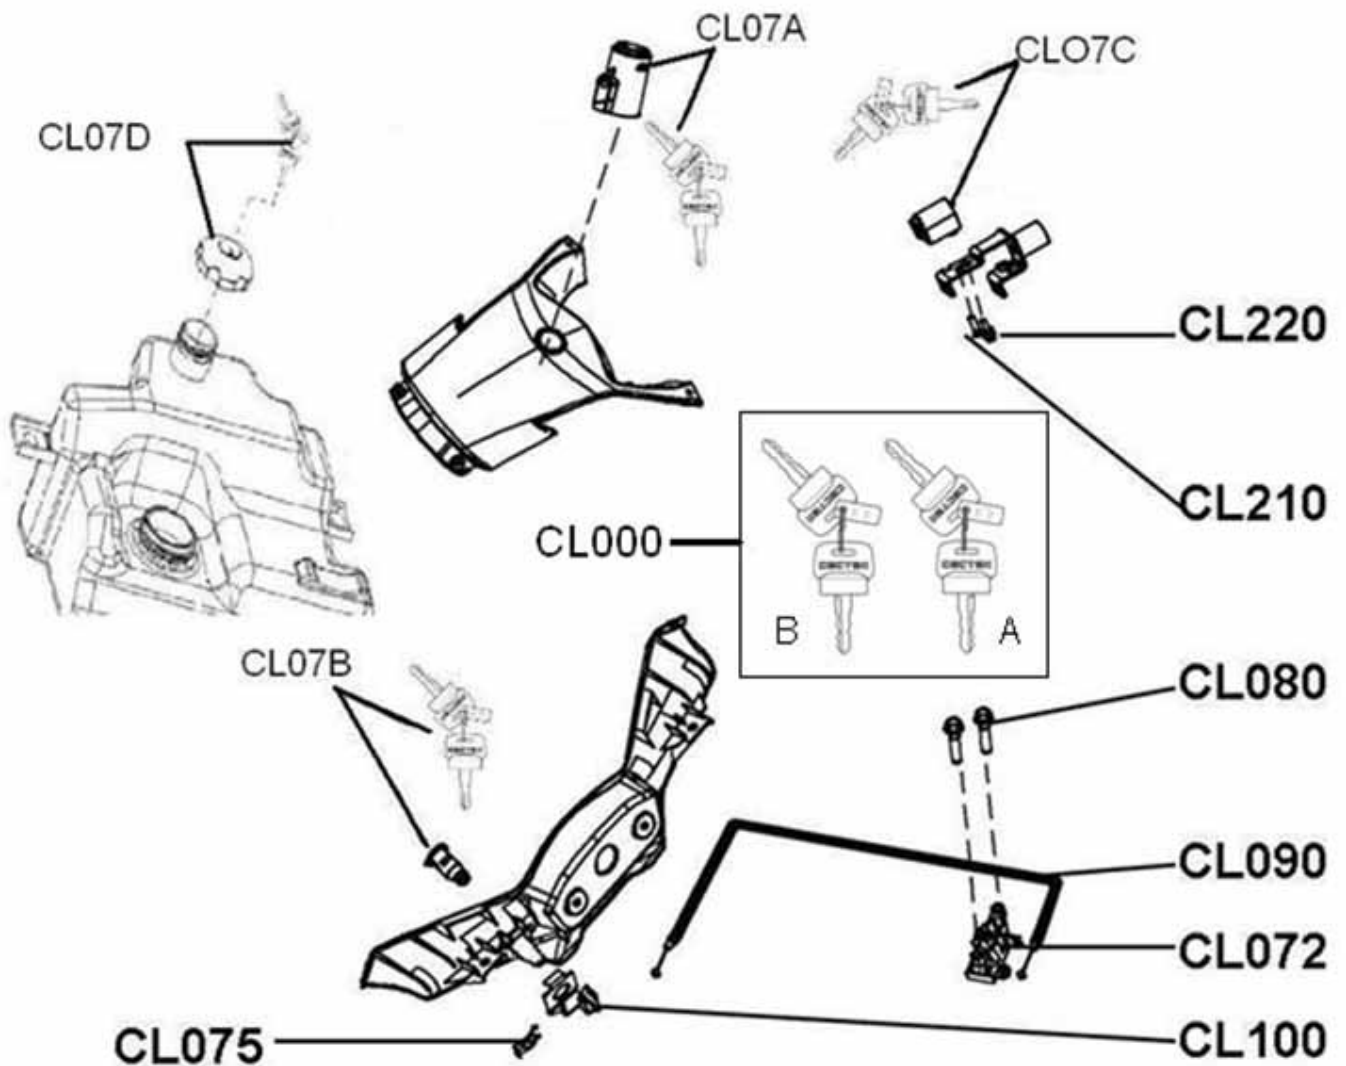

Schlösser

Position	Artikel Nummer	Ausführung	Beschreibung	Anzahl Kingcobra	Anzahl Estoc
CL000	980040004	—	Schlüsselrohling - A	0	0
	980040005	—	Schlüsselrohling - B	1	1
CL07A	980040006	A	Zündschloß mit 2 Schlüssel	1	1
CL07B	980040007	A	Sitzschloß mit 2 Schlüssel	1	1
CL07C	980040008	A	Lenkradschloß mit 2 Schlüssel	1	1
CL07D	980040009	C	Tankverschluß mit 2 Schlüssel	1	1
CL210	80046016	A	Schraube für Lenkradschloß	1	1
CL220	70056004	A	Abreisschraube	1	1
CL072	80046003	A	Sitzschloß	1	1
CL075	80046014	A	Halte Klammer für Sitzschloß	1	1
CL080	BFH060140884	—	Schraube mit Bund	2	2
CL090	80046011	C	Bowdenzug für Sitzschloß	1	1
CL100	80040008	B	Halter für Sitzschloß	1	1