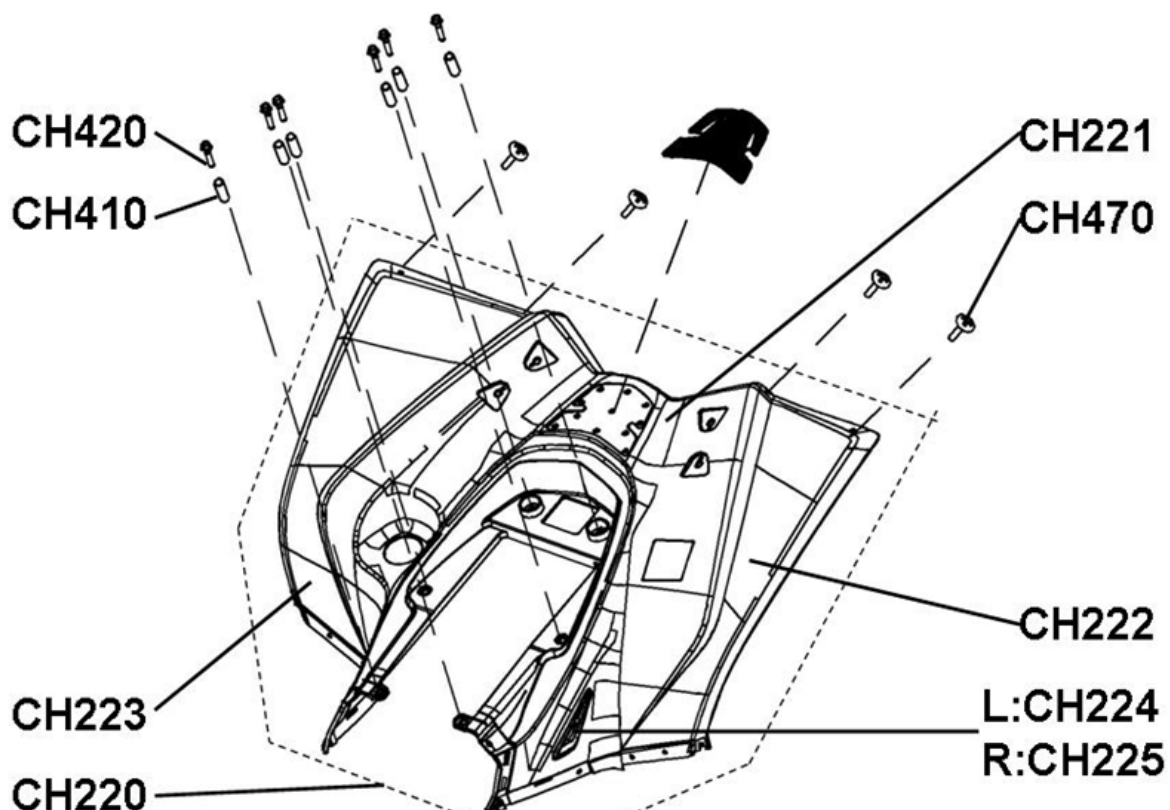

Verkleidung Hinten

Position	Artikel Nummer	Ausführung	Beschreibung	Anzahl Kingcobra	Anzahl Estoc
CH220	80018015	D	Verkleidung Hinten Schwarz	1	1
	80018020	D	Verkleidung Hinten Orange	1	1
	80018021	D	Verkleidung Hinten Grau	1	1
CH221	80016039	D	Verkleidung Hinten Schwarz	1	1
	80016081	D	Verkleidung Hinten Orange	1	1
	80016082	D	Verkleidung Hinten Grau	1	1
CH222	80016040	C	Verkleidung Hinten Links	1	1
CH223	80016041	C	Verkleidung Hinten Rechts	1	1
CH224	80016051	B	Netz Hinten Links	1	1
CH225	80016052	B	Netz Hinten Rechts	1	1
CH410	80010148	A	Buchse	6	6
CH420	BFH060180884	—	Schraube mit Bund	6	6
CH470	80016008	A	Kunststoffniet B	4	4