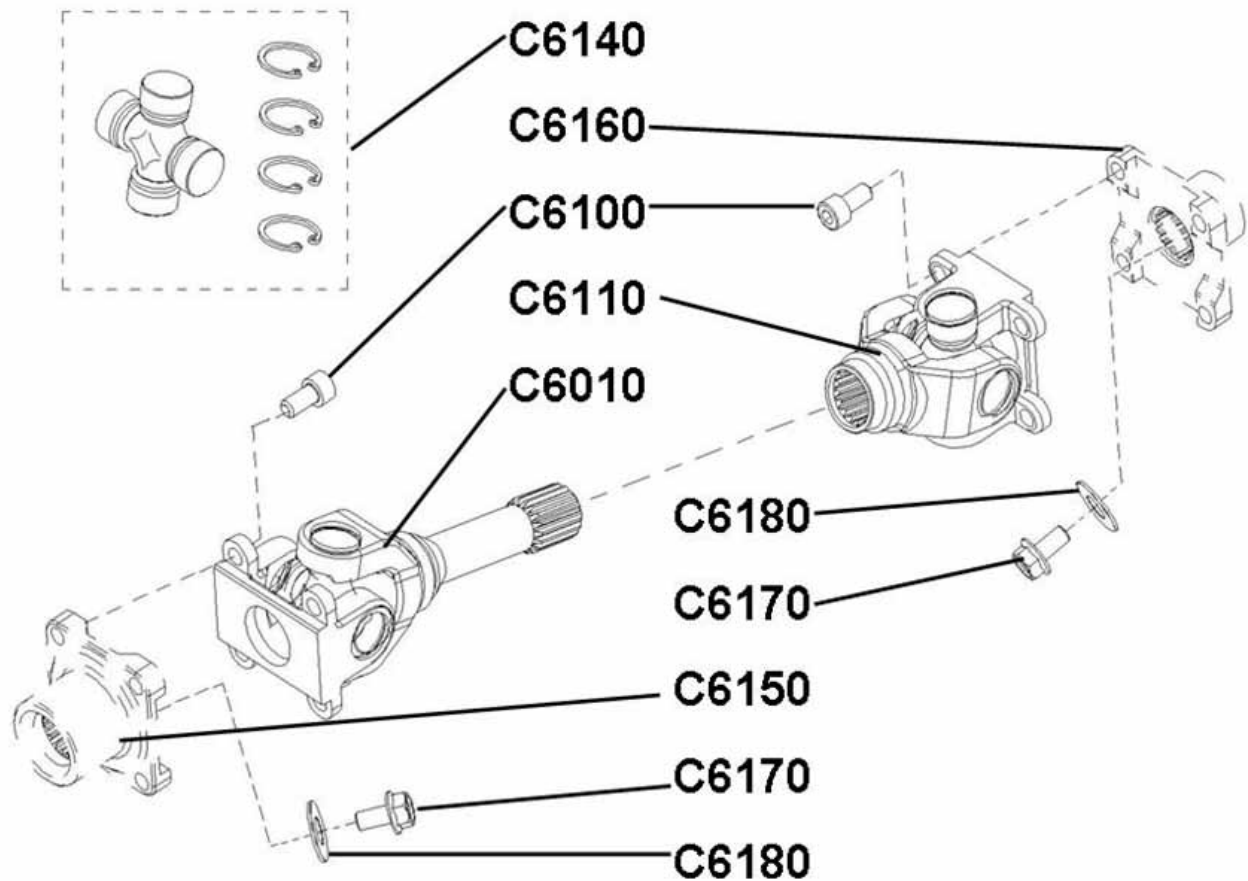

Vordere Kardanwelle

Position	Artikel Nummer	Ausführung	Beschreibung	Anzahl Kingcobra	Anzahl Estoc
C6010	60058001	K	Vordere Kardanwelle Kpl.	1	0
C6100	SC080161291	—	Inbusschraube	8	0
C6110	60058004	J	Kardan Anschluss	1	0
C6140	60056003	F	Kreuzgelenk Satz	1	0
C6150	60050002	G	Kardan Anschluss Differential	1	0
C6160	60050005	G	Kardan Anschluss Motor	1	0
C6170	BFH080180884	—	Schraube mit Bund	2	0
C6180	60050008	B	U-Scheibe - D8.4×D27.8×T3	2	0