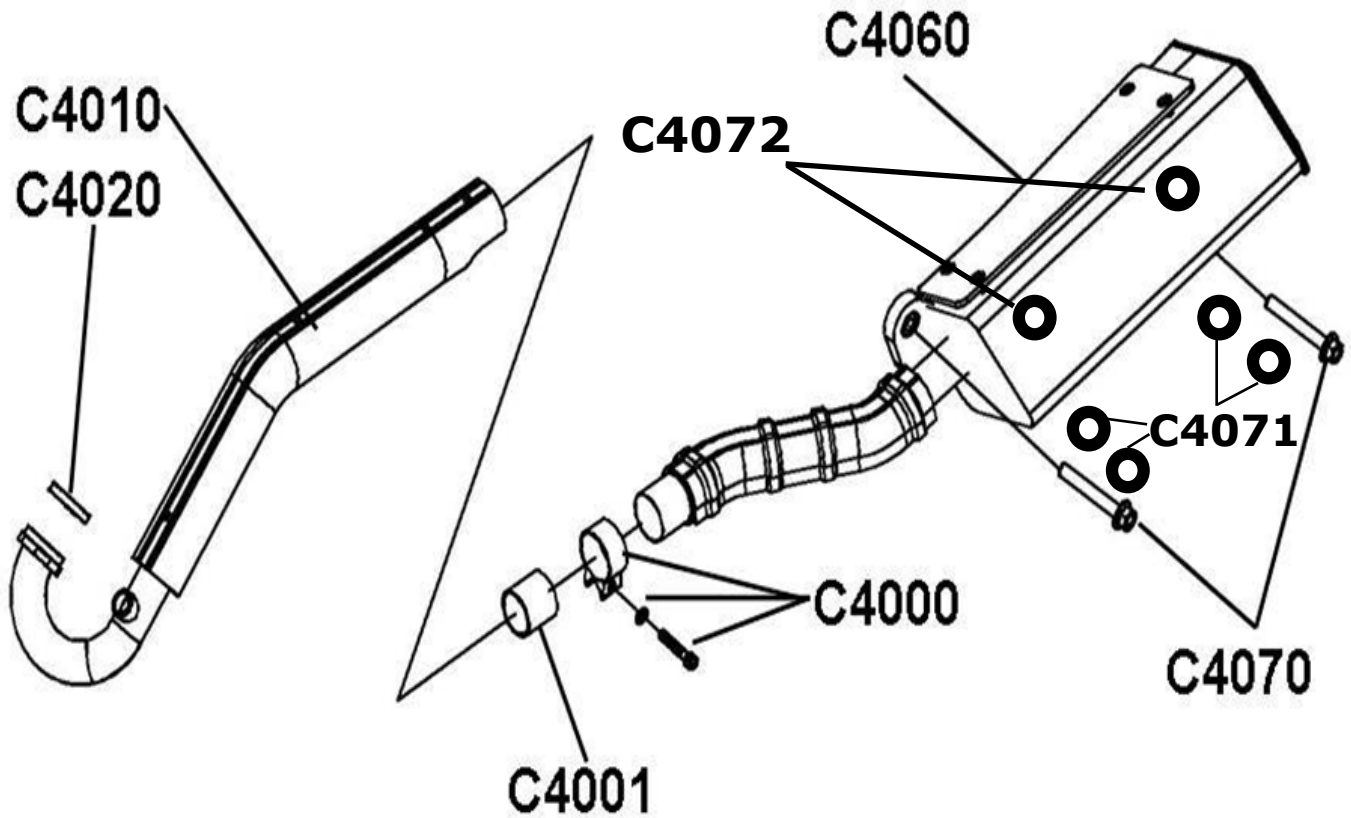

Auspuff

Position	Artikel Nummer	Ausführung	Beschreibung	Anzahl Kingcobra	Anzahl Estoc
C4000	60030005	A	Auspuffschelle	1	1
C4001	60036004	A	Auspuffdichtung	1	1
C4010	60038005	E	Auspuffkrümmer	1	1
C4020	60036002	B	Krümmerdichtung	1	1
C4060	60038007	B	Endschalldämpfer	1	1
C4070	BFH080501094	—	Schraube mit Bund	2	2
C4071	60030012	A	Gummidichtung Endschalldämpfer	4	4
C4072	70010008	B	U-Scheibe Endschalldämpfer	2	2