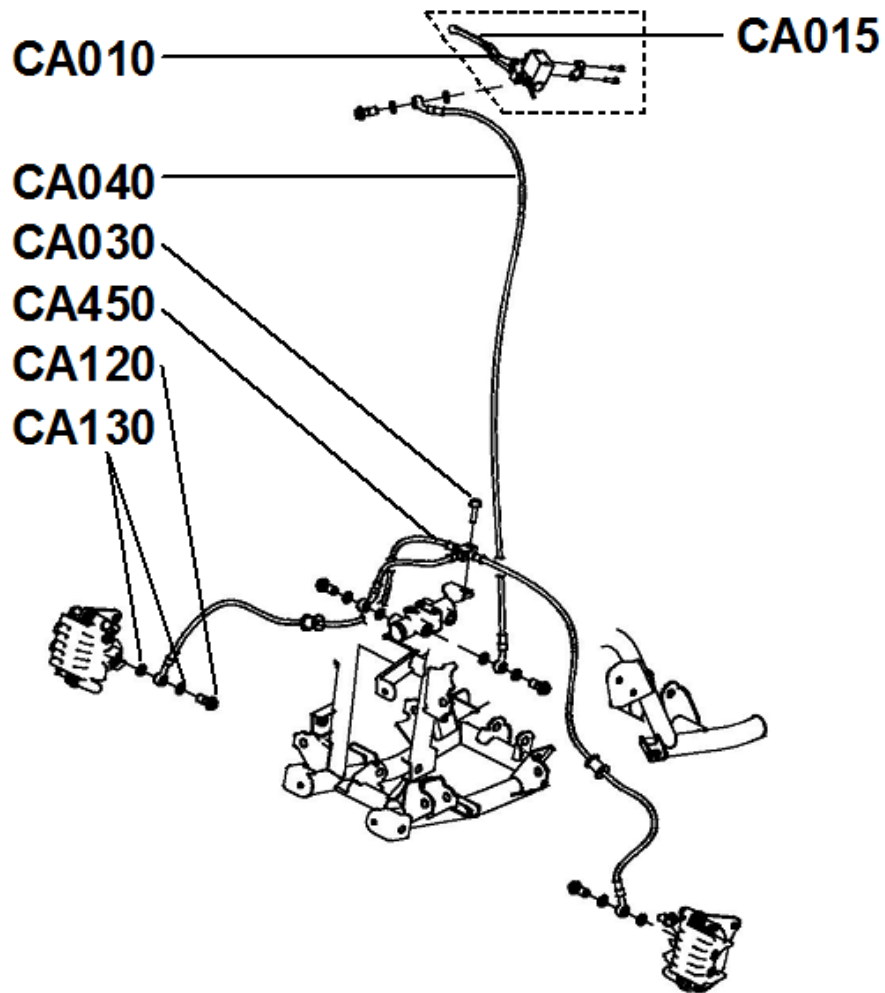

Bremse Vorne

Position	Artikel Nummer	Ausführung	Beschreibung	Anzahl Kingcobra	Anzahl Estoc
CA010	60096001	C	Bremszylinder	1	1
CA015	960090004	A	Bremshebel	1	1
CA030	40136020	A	Schraube M6x25	1	1
CA040	60096012	D	Bremsschlauch	1	1
CA120	60096015	B	Hohlschraube	5	5
CA130	60096016	B	Dichtring	10	10
CA450	60096031	B	Bremsschlauch T	1	1