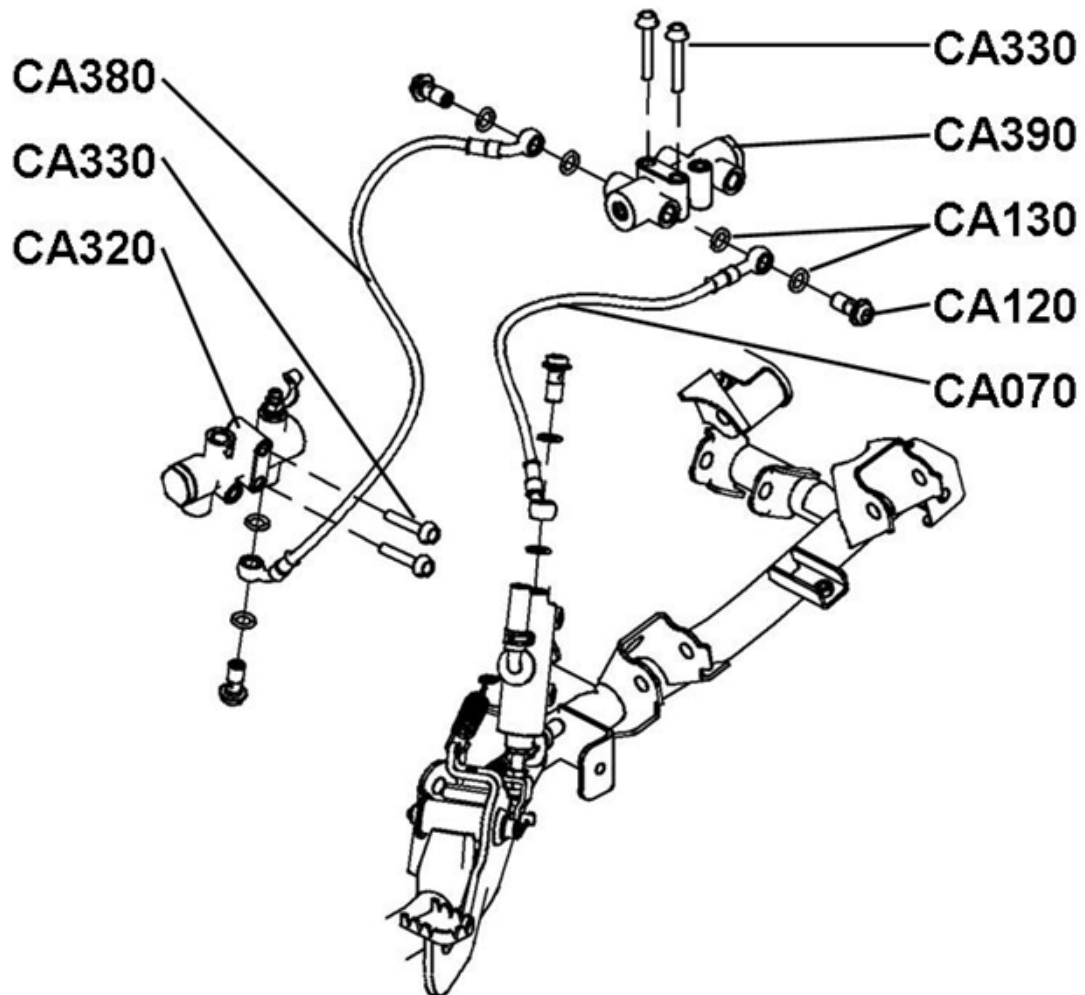

Bremsverteiler

Position	Artikel Nummer	Ausführung	Beschreibung	Anzahl Kingcobra	Anzahl Estoc
CA070	60096013	B	Bremsschlauch	1	1
CA120	60096015	B	Hohlschrauber	4	4
CA130	60096016	B	Dichtring	8	8
CA320	60096009	D	4-Wege Ventil Vorne	1	1
CA330	BFH060400884	—	Schraube mit Bund	4	4
CA380	60096019	B	Bremsschlauch 4-Wege Ventil	1	1
CA390	60096020	C	4-Wege Ventil Hinten	1	1