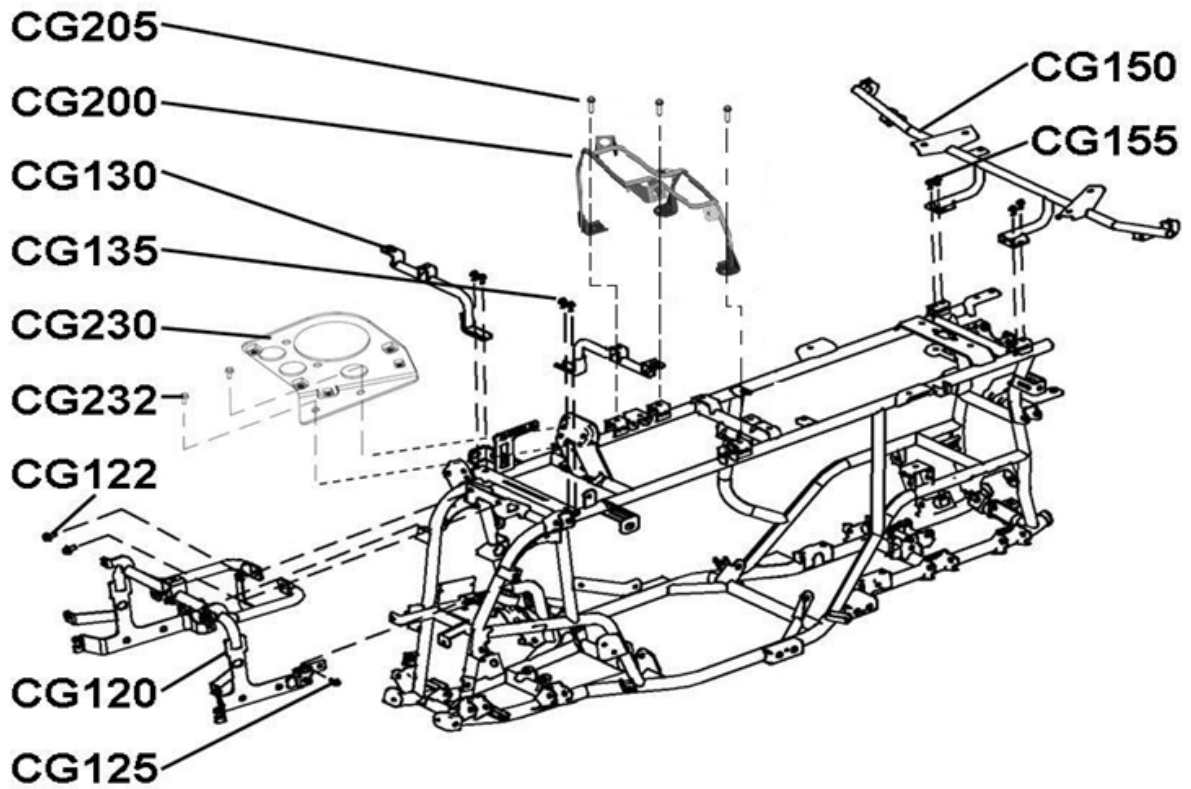

Hilfsrahmen

Position	Artikel Nummer	Ausführung	Beschreibung	Anzahl Kingcobra	Anzahl Estoc
CG120	70050023	F	Halter Vorne	1	1
CG122	BFH080180884	—	Schraube mit Bund	2	2
CG125	BFH060140884	—	Schraube mit Bund	2	2
CG130	70050024	F	Halter für Kotflügel	2	2
CG135	BFH060140884	—	Schraube mit Bund	4	4
CG150	70050035	C	Halter Hinten	1	1
CG155	BFH060140884	—	Schraube mit Bund	4	4
CG200	70050039	B	Sitz Halter	1	1
CG205	BFH060140884	—	Schraube mit Bund	3	3
CG230	70050050	B	Schaltaufnahme Platte	1	1
CG232	BFH080150884	—	Schraube mit Bund	2	2