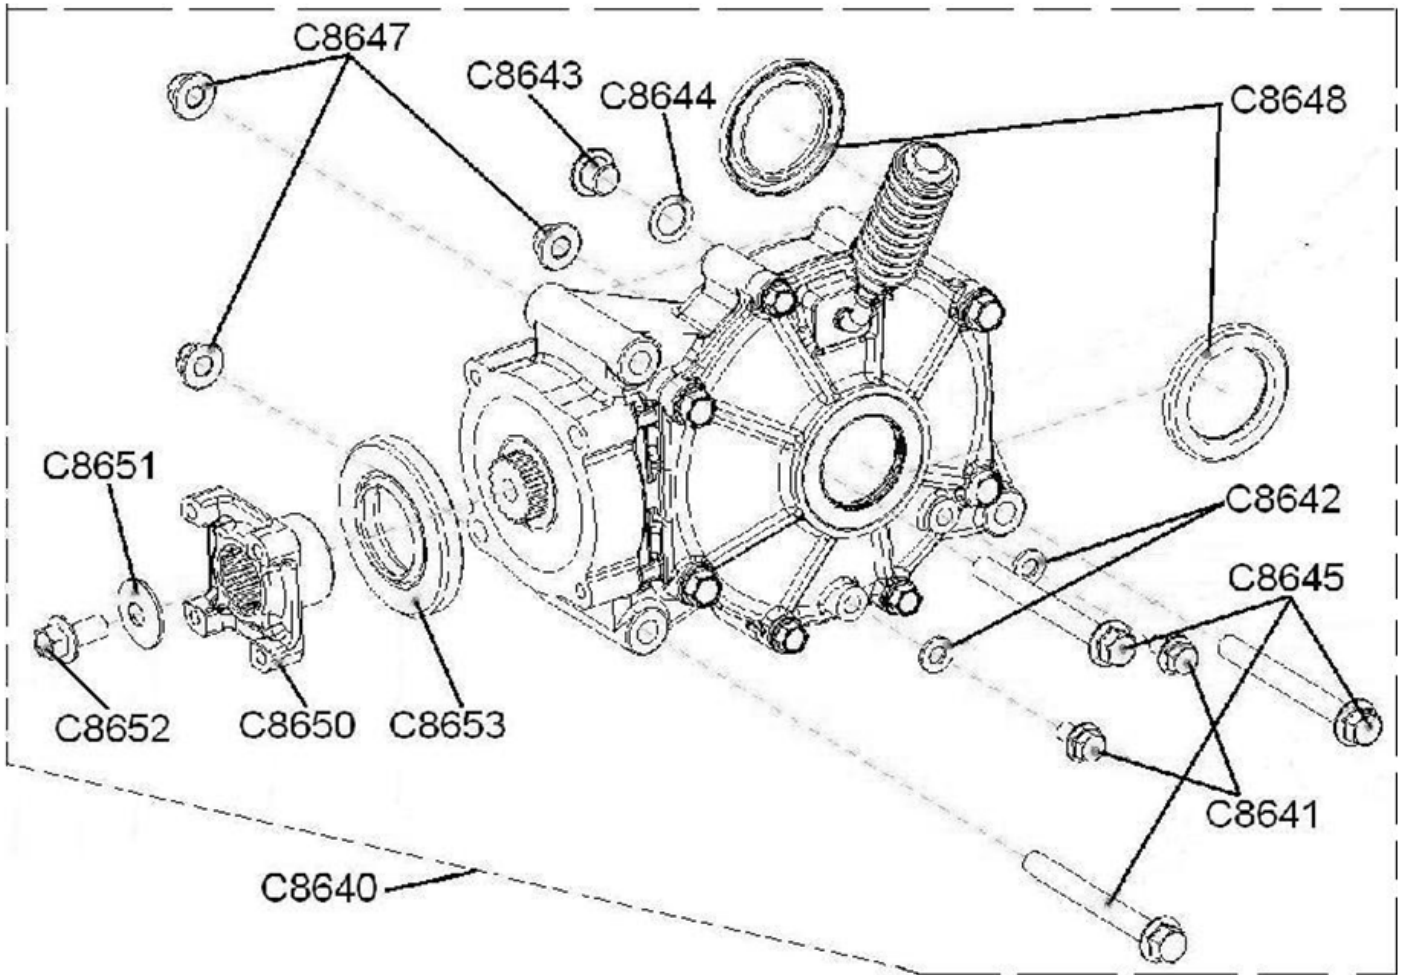

Hinteres Getriebe

Position	Artikel Nummer	Ausführung	Beschreibung	Anzahl Kingcobra	Anzahl Estoc
C8640	60006001	C	Hinteres Getriebe Kpl.	1	0
C8650	60000008	A	Kardananschluss	1	0
C8651	60000004	A	U.Scheibe	1	0
C8652	60000009	A	Schraube mit Bund M10x20L	1	0
C8641	60000010	A	Schraube mit Bund M8x12L	2	0
C8642	60000006	A	U-Scheibe $\varnothing 8.2 \times \varnothing 16 \times 2.0t$	2	0
C8643	60000011	A	Schraube mit Bund M14xP1.5	1	0
C8644	60000005	A	U-Scheibe $\varnothing 14.5 \times \varnothing 22 \times 1.5t$	1	0
C8645	BFH100951094f	—	Schraube mit Bund	3	0
C8647	70020006	B	Mutter	3	0
C8653	60000012	A	Simmerring TC 40 80 10/13t	1	0
C8648	60000013	A	Simmerring TC 42 62 7	2	0