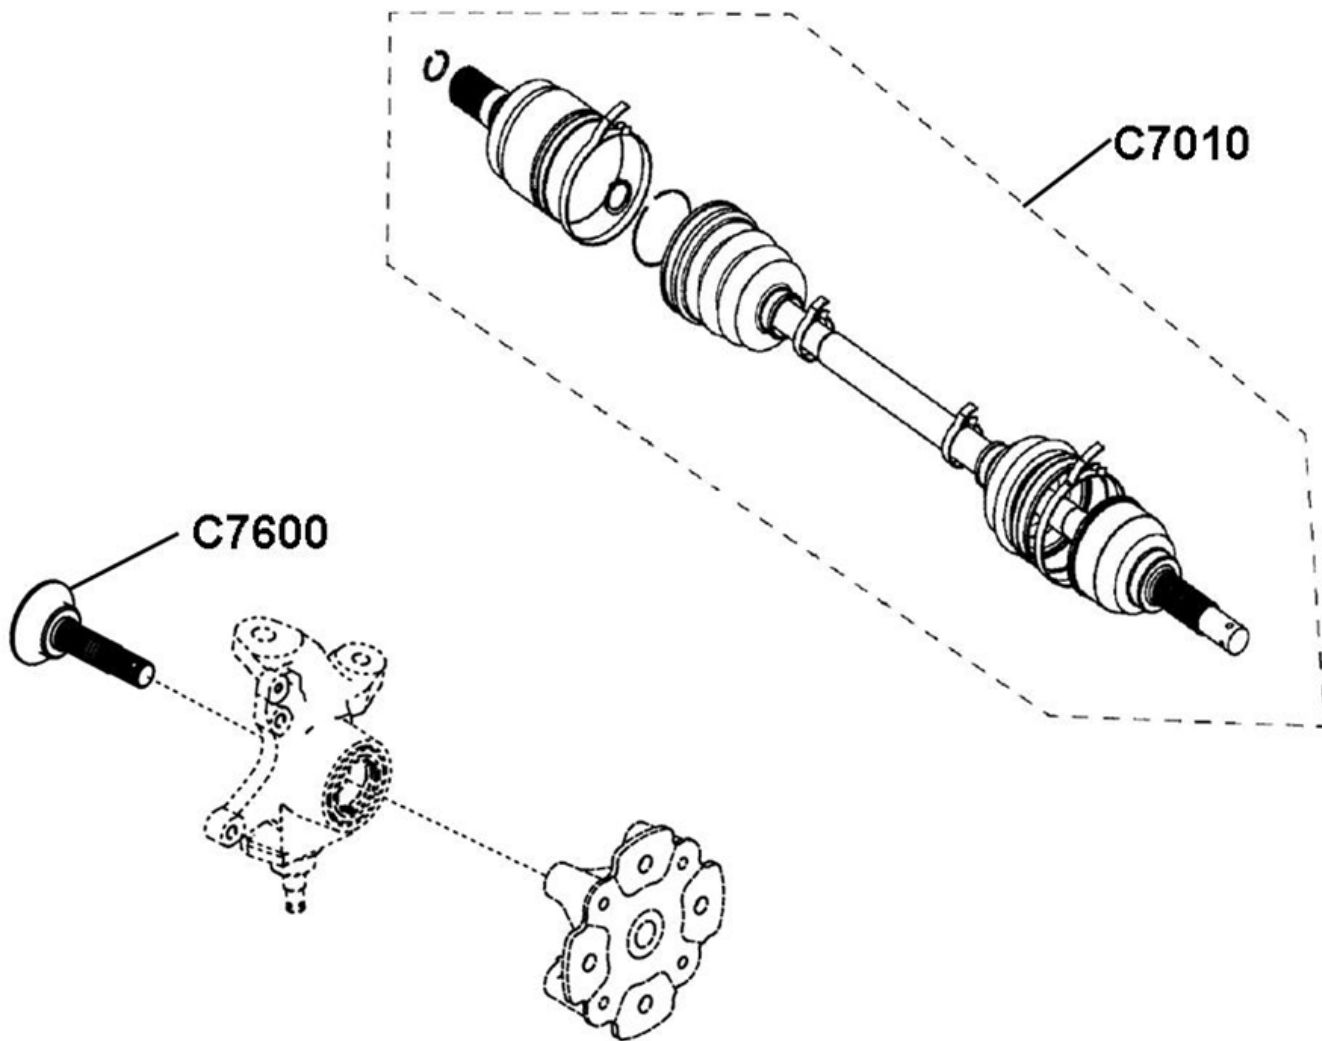

Vordere Antriebswelle

Position	Artikel Nummer	Ausführung	Beschreibung	Anzahl Kingcobra	Anzahl Estoc
C7010	60066015	C	Antriebswelle Vorne Kpl.	2	0
C7600	60060007	G	Adapter für Radaufnahme	0	2