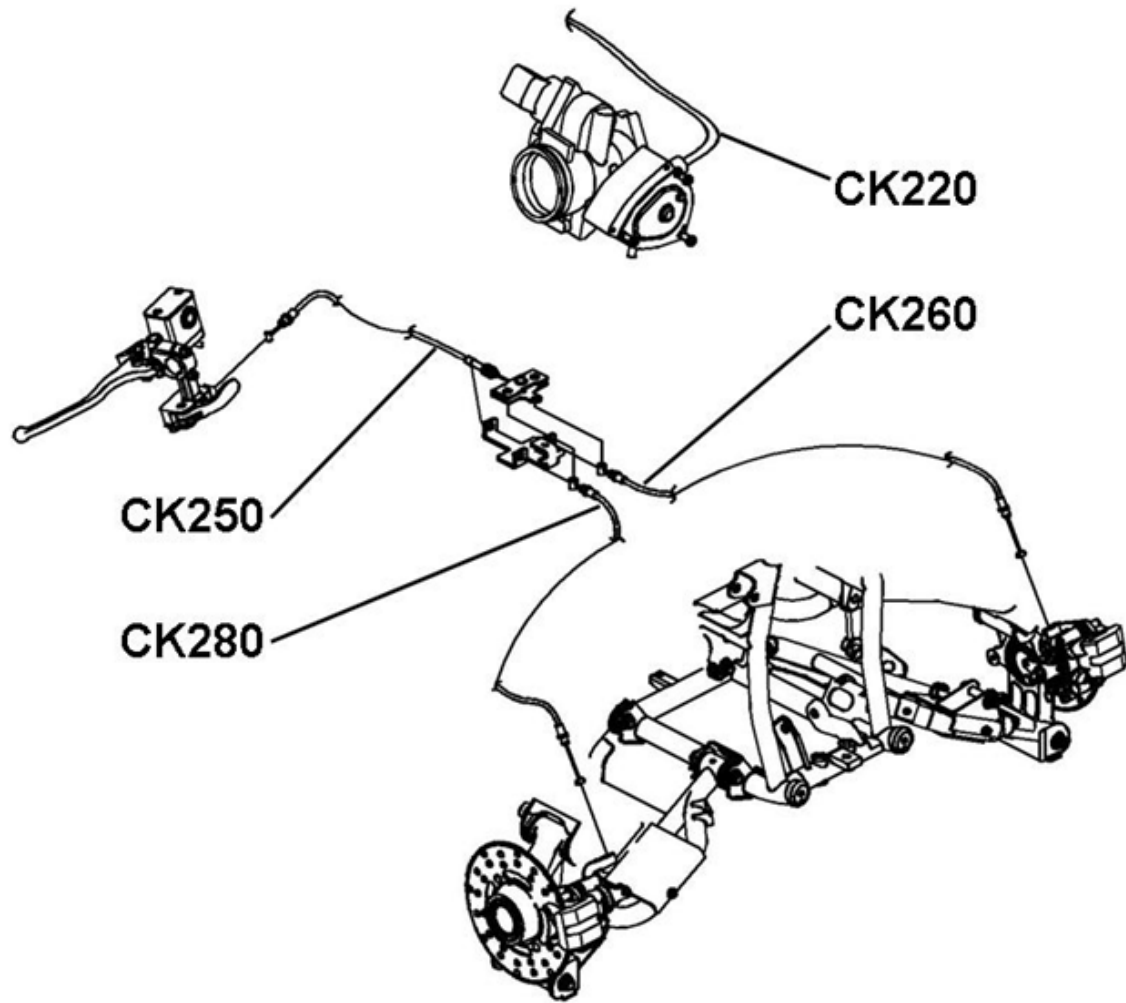

Bowdenzüge

Position	Artikel Nummer	Ausführung	Beschreibung	Anzahl Kingcobra	Anzahl Estoc
CK220	80036004	D	Gasbowdenzug	1	1
CK250	80036009	B	Parkbremszug Vorne	1	1
CK260	80036010	B	Parkbremszug Hinten Kpl.	1	1
CK280	80036014	A	Parkbremszug Nur Links	1	1