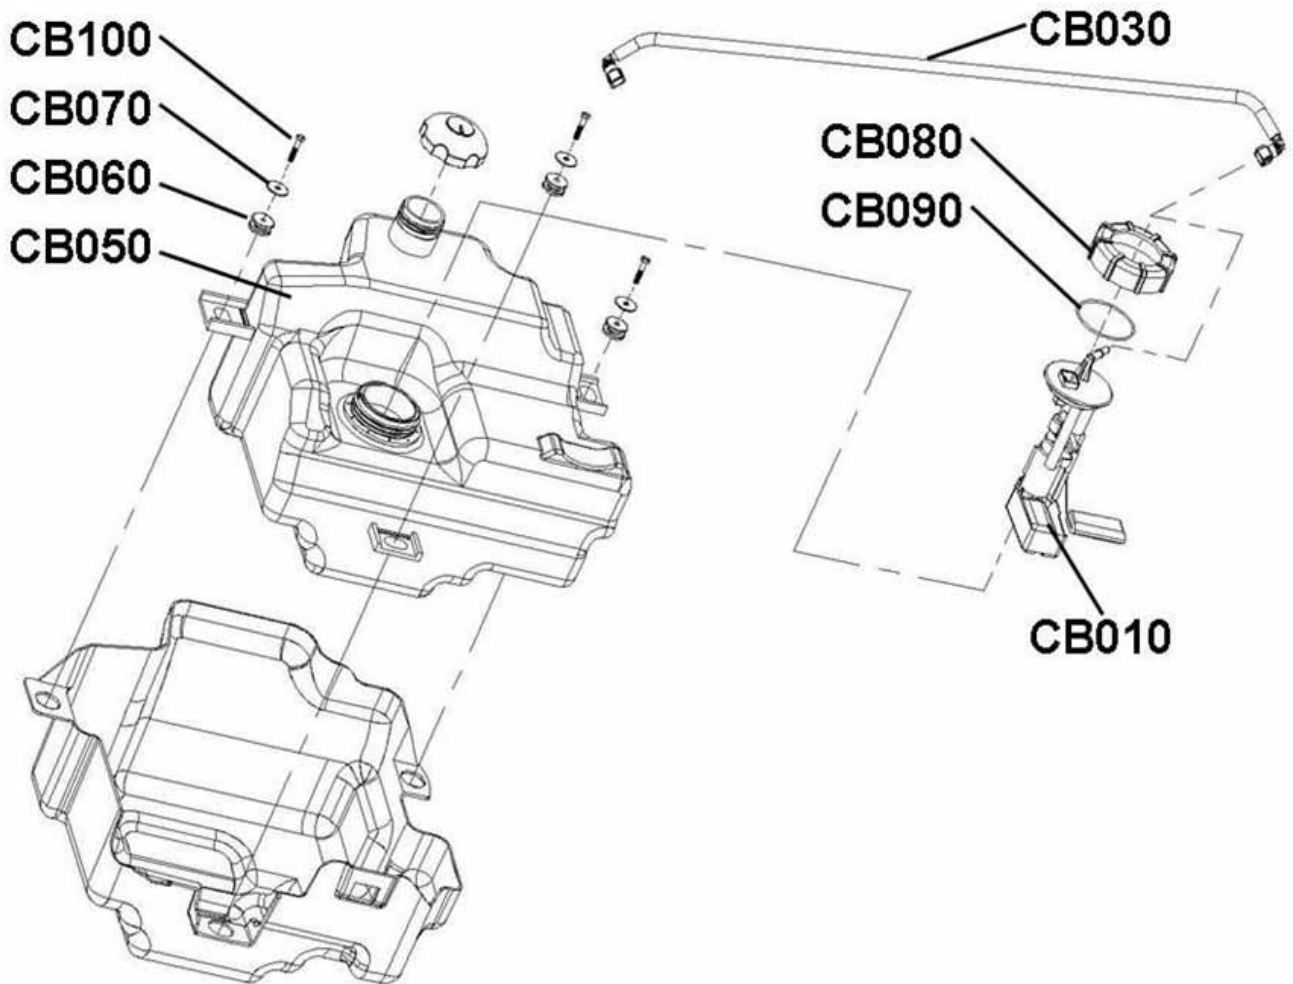

Kraftstofftank

Position	Artikel Nummer	Ausführung	Beschreibung	Anzahl Kingcobra	Anzahl Estoc
CB010	60106001	C	Elektrische Kraftstoffpumpe	1	1
CB030	60106002	D	Kraftstoffschlauch	1	1
CB050	60100001	F	Kraftstofftank	1	1
CB060	60100011	A	Gummibuchse	3	3
CB070	60100013	A	U-Scheibe	3	3
CB080	60100020	D	Verschlussmutter für Kraftstoffpumpe	1	1
CB090	60100003	D	O-RING $\varnothing 82 \times D 3.6$	1	1
CB100	BFH060280884	—	Schraube mit Bund	3	3