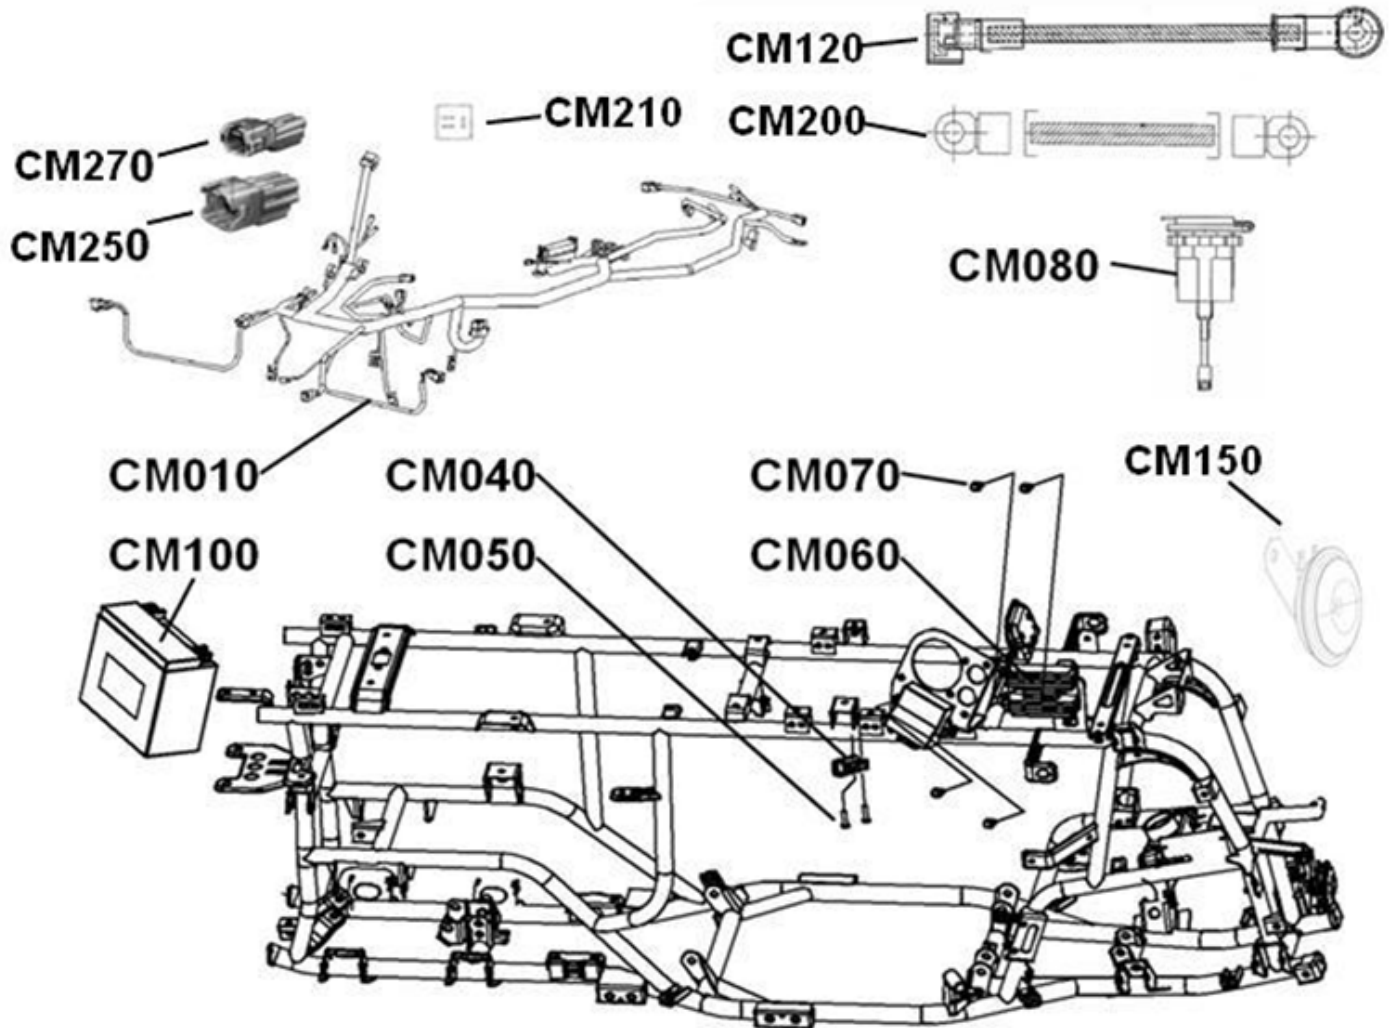

Elektrik 2

Position	Artikel Nummer	Ausführung	Beschreibung	Anzahl Kingcobra	Anzahl Estoc
CM010	80050014	E	Kabelbaum-X2	1	1
	80050026	A	Kabelbaum-X2 , LOF	1	1
CM040	80056002	A	Überschlagssensor	1	1
CM050	BFH040250884	—	Schraube mit Bund	2	2
CM060	80056003	D	Regler Kpl,	1	1
CM070	BFH060200884	—	Schraube mit Bund	2	2
CM080	80056004	A	12 Volt Anschluß	1	1
CM100	80056006	C	Batterie	1	1
CM120	80056007	C	Starter Kabel	1	1
CM150	80056010	B	Hupe	1	1
CM200	80056011	A	Masse Kabel ,V/H	1	1
CM210	80056012	B	Gleichrichtungs Diode	2	2
CM250	80056022	A	Blindstecker Differential Vorne	—	1
CM270	80056023	A	Blindstecker - 2WD / 4WD	0	1