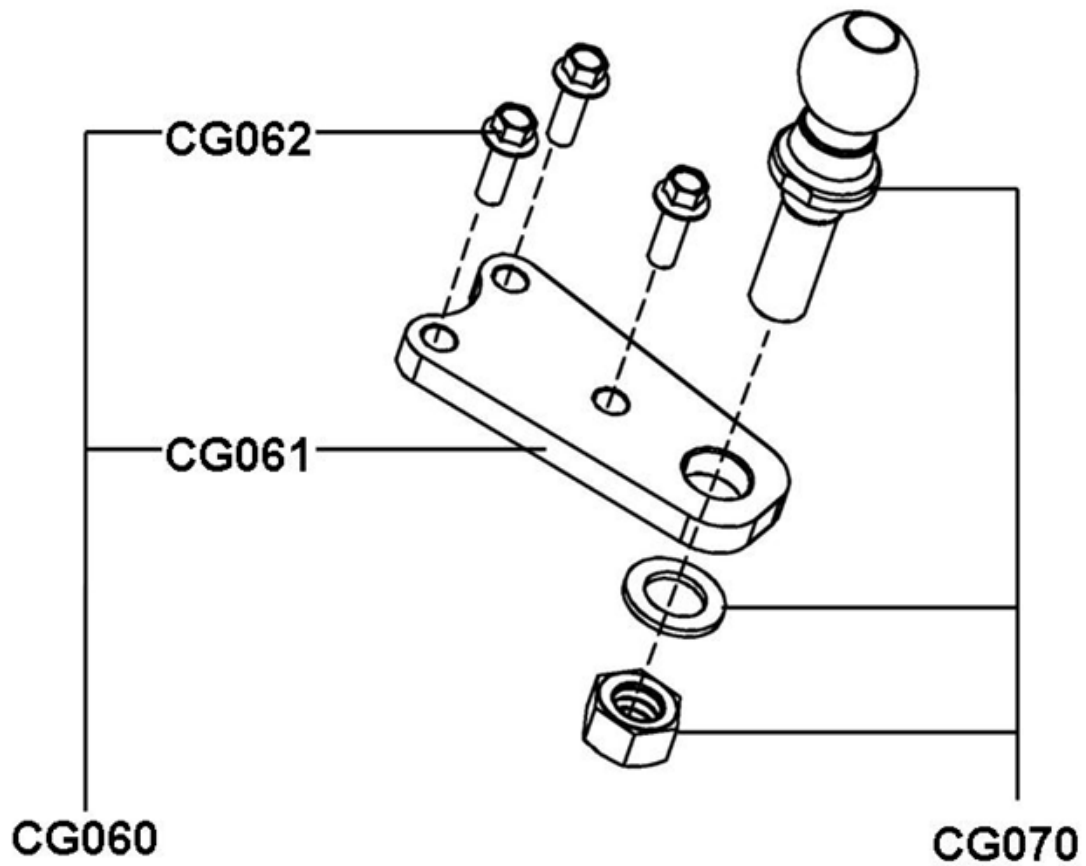

Kugelkopf

Position	Artikel Nummer	Ausführung	Beschreibung	Anzahl Kingcobra	Anzahl Estoc
CG070	70056005	B	Kugelkopf	1	1
CG060	970058003	—	Kugelkopfaufnahme Kpl.- E4 Lang	1	1
CG061	70050072	C	Kugelkopfaufnahme	1	1
CG062	BFH100251094	—	Schraube mit Bund	3	3