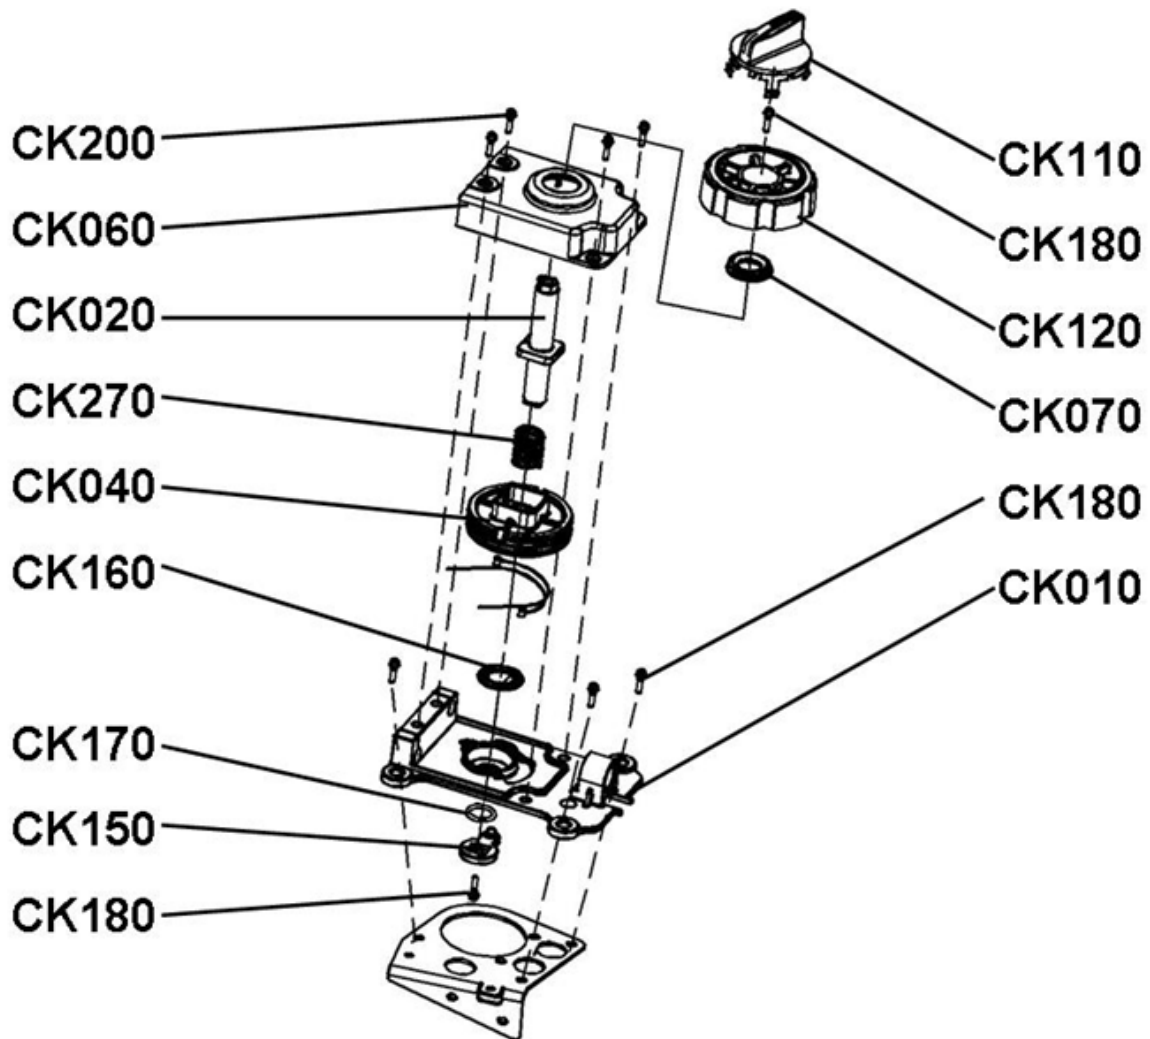

Schaltung

Position	Artikel Nummer	Ausführung	Beschreibung	Anzahl Kingcobra	Anzahl Estoc
CK010	80030018	B	Schaltgehäuse	1	1
CK020	80030019	B	Druck Welle	1	1
CK040	80030021	C	Seil Scheibe	1	1
CK060	80030023	C	Schutz Abdeckung	1	1
CK070	80030024	A	Abdeckungs Dichtung	1	1
CK110	80030028	B	Drehschalter	1	1
CK120	80030029	A	Drehknopf	1	1
CK150	80030009	C	Halte Platte	1	1
CK160	80030017	B	Kugellager - AXK1103	1	1
CK170	60090015	B	O-Ring - φ15×D2.4	1	1
CK180	BFH060140884	—	Schraube mit Bund	2	2
CK200	70010005	B	Schraube für Schutz	4	4
CK270	80030008	B	Feder für Schalt Knopf	1	1