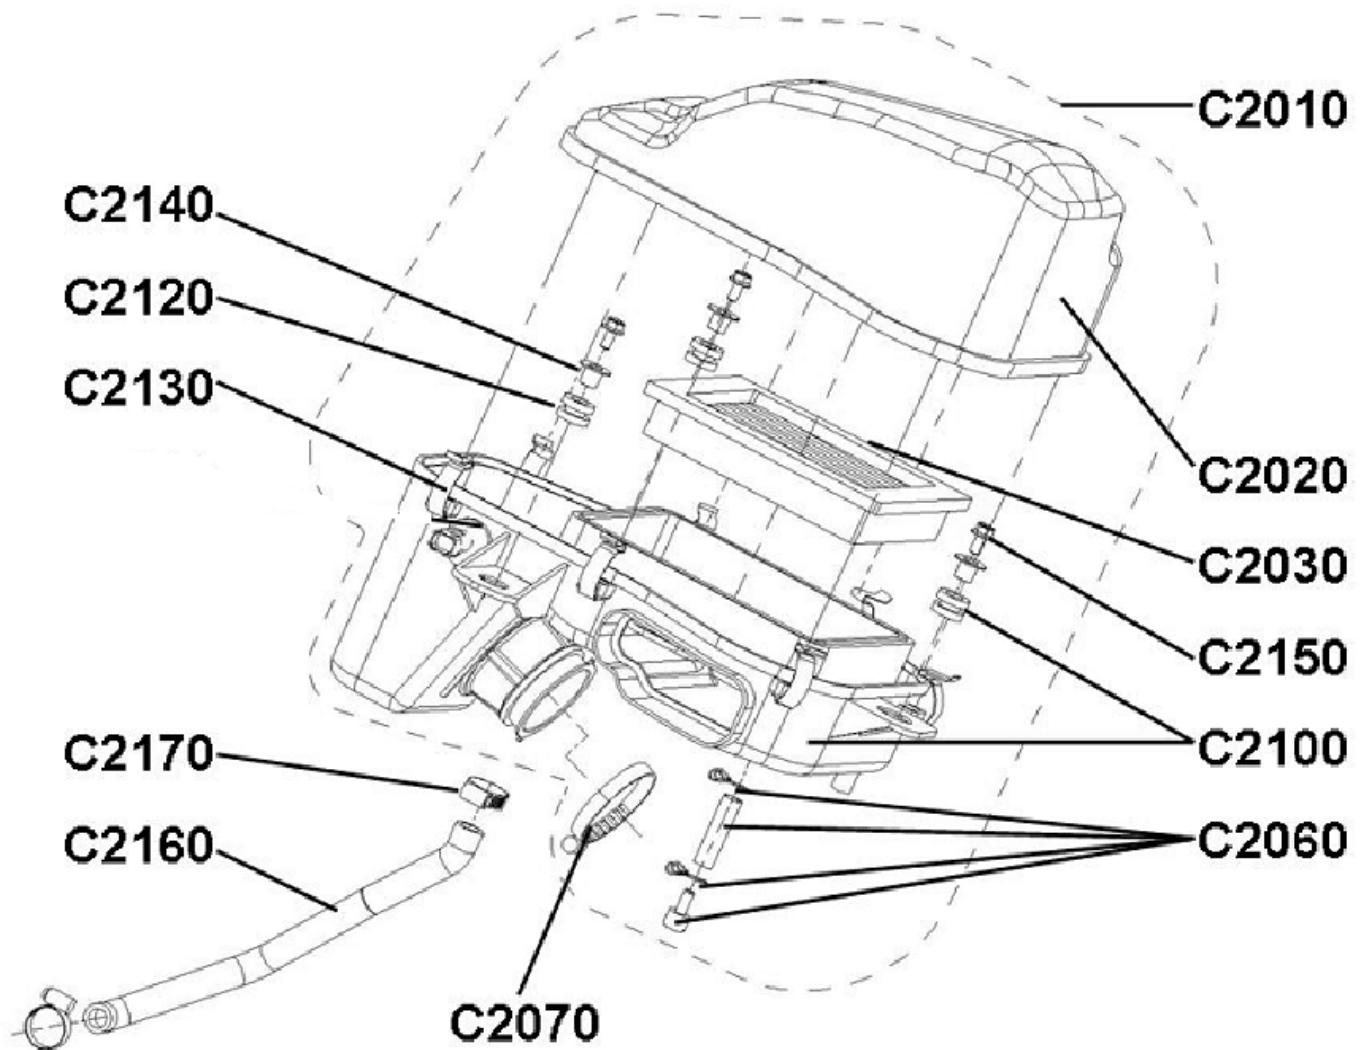

CECTEK

Ersatzteilliste Kingcobra und Estoc
Ab 06/2010

Inhalt

Luftfilter	3
Kühlung Variomatik	4
Auspuff	5
Kühlung	6
Ausgleichsbehälter	7
Vordere Kardanwelle	8
Hintere Kardanwelle	9
Vordere Antriebswelle	10
Vorderes Differential	11
Hintere Antriebswelle	12
Hinteres Differential	13
Hinteres Getriebe	14
Reifen	15
Reifen 2	16
Bremse Vorne	17
Bremse Hinten	18
Fußbremse	19
Bremsverteiler	20
Bremsscheibe Vorne	21
Kraftstofftank	23
Rahmen	24
Typenschild	25
A-Arme Vorne	26
Stoßdämpfer Vorne	27
A-Arme Hinten	28
Stoßdämpfer Hinten	29
Stabilisator	30
Achsschenkel Hinten	31
Lenkung	33
Achsschenkel Vorne	34
Stoßstange Vorne	35
Hilfsrahmen	36
Hilfsrahmen Hinten	37
Kugelkopf	38
Beleuchtungsträger Vorne	39
Kotflügel LOF	40
Scheinwerferverkleidung	41
Verkleidung Vorne	42
Verkleidung Hinten	43
Trittbrett	44
Seitenverkleidung	45
Zierverkleidung	46
Motorverkleidung	47
Beleuchtungsträger Hinten	48
Tankschutz	49
Beleuchtung	50
Tachometer	51
Lenkerschalter	52
LOF Teile	53
Schaltung	54
Schaltung 2WD 4WD	55
Bowdenzüge	56
Schlösser	57
Sitz und Spiegel	58
Elektrik	59
Elektrik 2	60
Aufkleber	61
Aufkleber 2	62

Luftfilter

Position	Artikel Nummer	Ausführung	Beschreibung	Anzahl Kingcobra	Anzahl Estoc
C2010	60016016	D	Luftfilter Kpl.	1	1
C2020	60016017	C	Luftfilter Abdeckung	1	1
C2030	60016004	D	Luftfilter Einsatz	1	1
C2060	60016007	B	Schlauch Kpl.	1	1
C2070	60016008	A	Schelle (φ58)	1	1
C2100	60016012	E	Gehäuse	1	1
C2120	60016009	B	Führung	3	3
C2130	60016010	A	Schelle	7	7
C2140	60016014	A	Buchse	3	3
C2150	BFH060200884	—	Schraube mit Bund	3	3
C2160	60010012	B	Schlauch Kurbelgehäuseentlüftung	1	1
C2170	CC01602508	—	Schelle	2	2