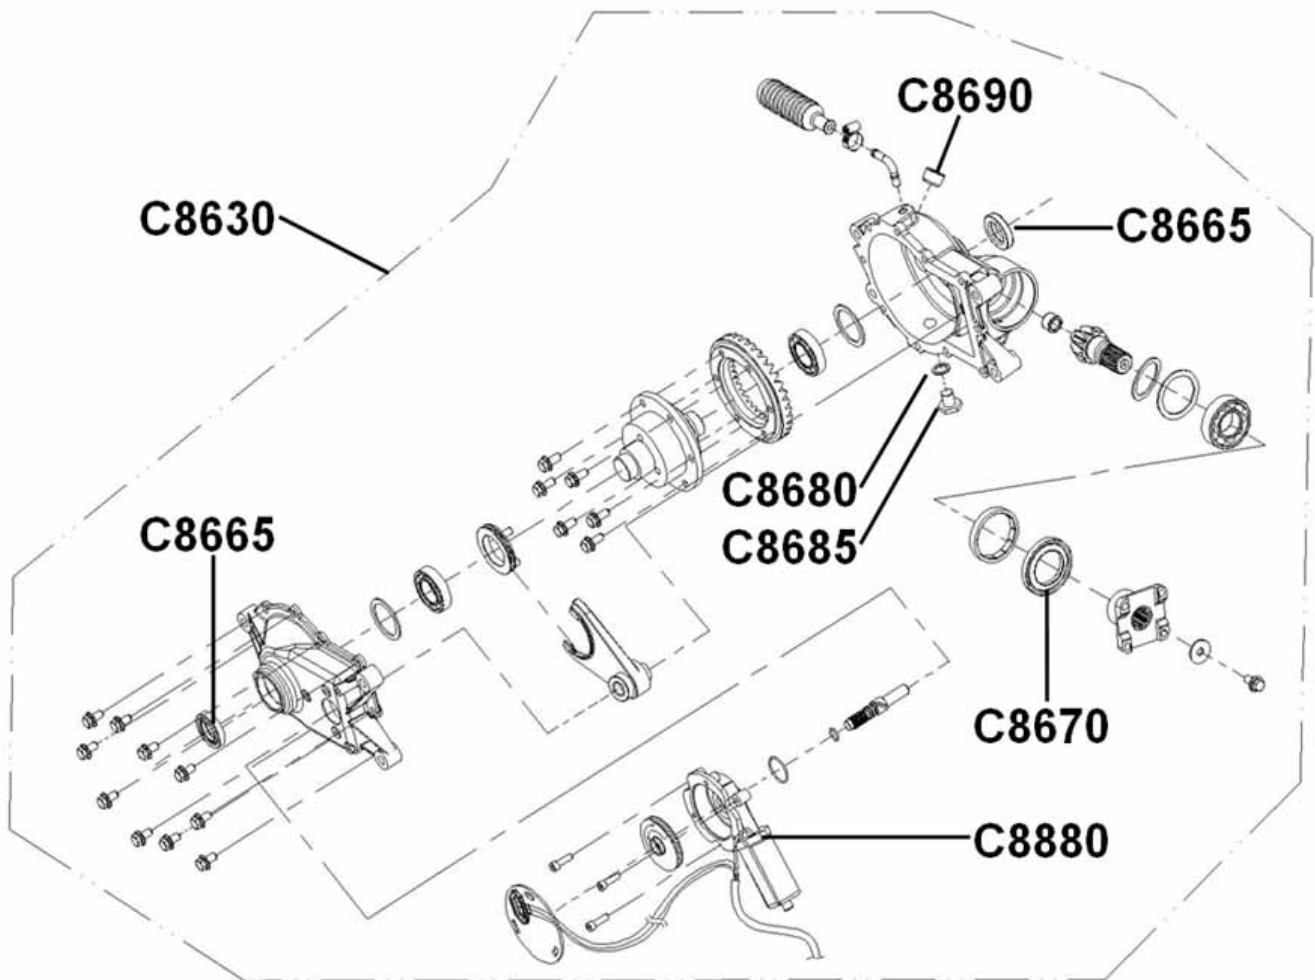

Hinteres Differential

Position	Artikel Nummer	Ausführung	Beschreibung	Anzahl Kingcobra	Anzahl Estoc
C8630	60078001	I	Hinteres Differential	1	1
C8665	60066013	A	Simmerring (24×42×T8)	2	2
C8670	60066005	A	Simmerring	1	1
C8680	888.4003.102	B	Dichtring	1	1
C8685	40030004	B	Ölablssschraube	1	1
C8690	888.4001.851	G	Ölverschluss 1/2	1	1
C8880	60068005	E	Stellmotor Kpl.	1	1