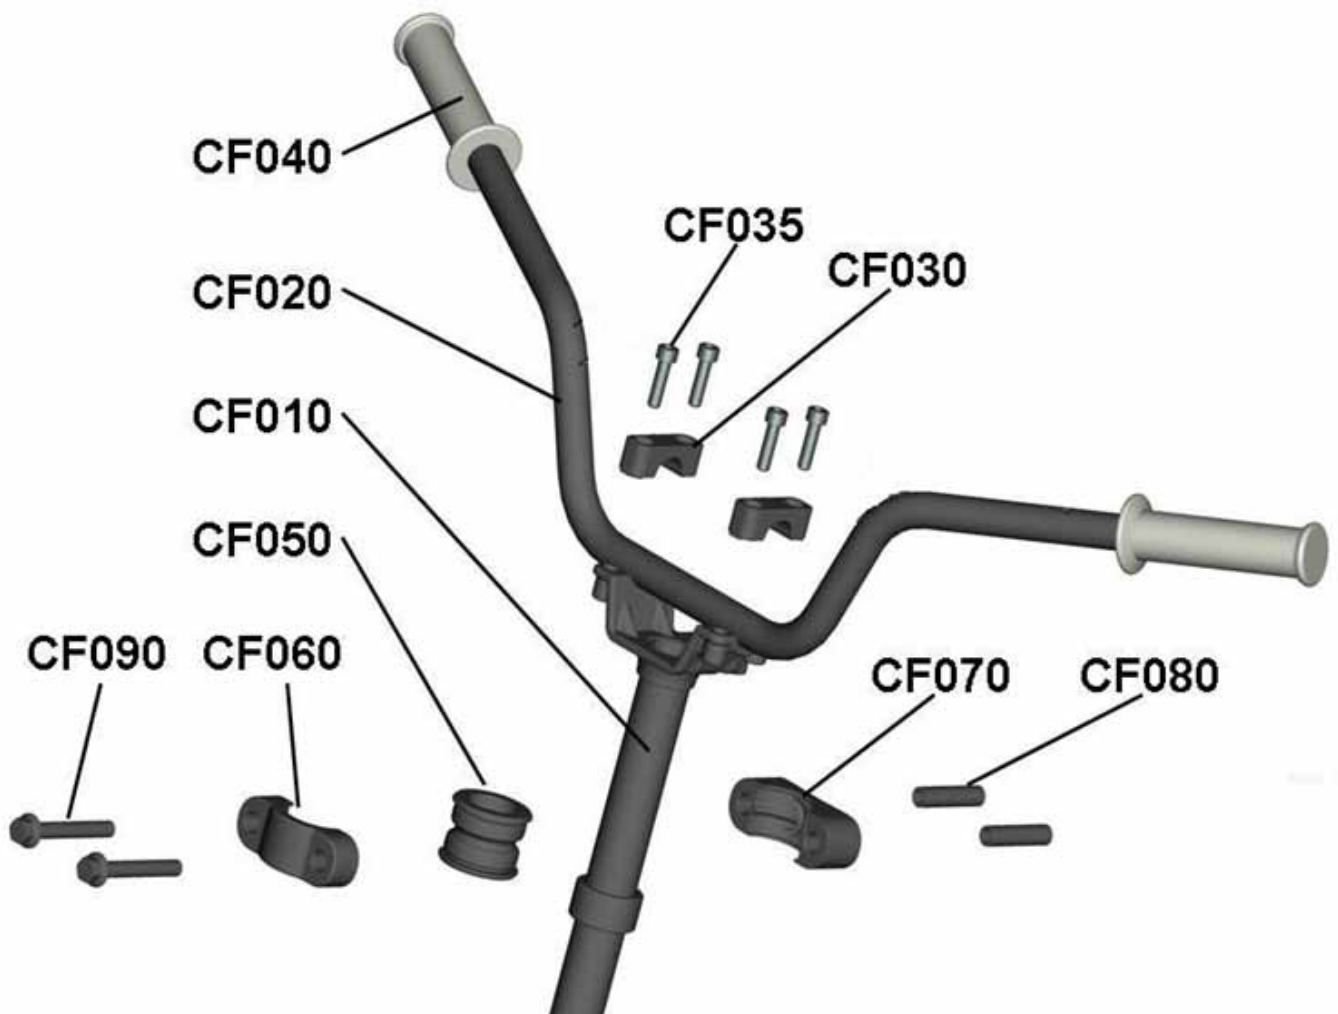

Lenker

Position	Artikel Nummer	Ausführung	Beschreibung	Anzahl Kingcobra	Anzahl Estoc
CF010	70040021	F	Lenkwelle	1	1
CF020	70040024	C	Lenker	1	1
CF030	70040030	A	Klemmschelle für Lenker	2	2
CF035	SC080301093	D	Imbusschraube	4	4
CF040	70046001	A	Griff	2	2
CF050	70040004	A	Buchse für Lenkwelle	1	1
CF060	70040005	B	Vorderer Lenkwellen Halter	1	1
CF070	70040006	A	Hinterer Lenkwellen Halter	1	1
CF080	70040007	B	Buchse	2	2
CF090	BFH080700884	H	Schraube mit Bund	2	2