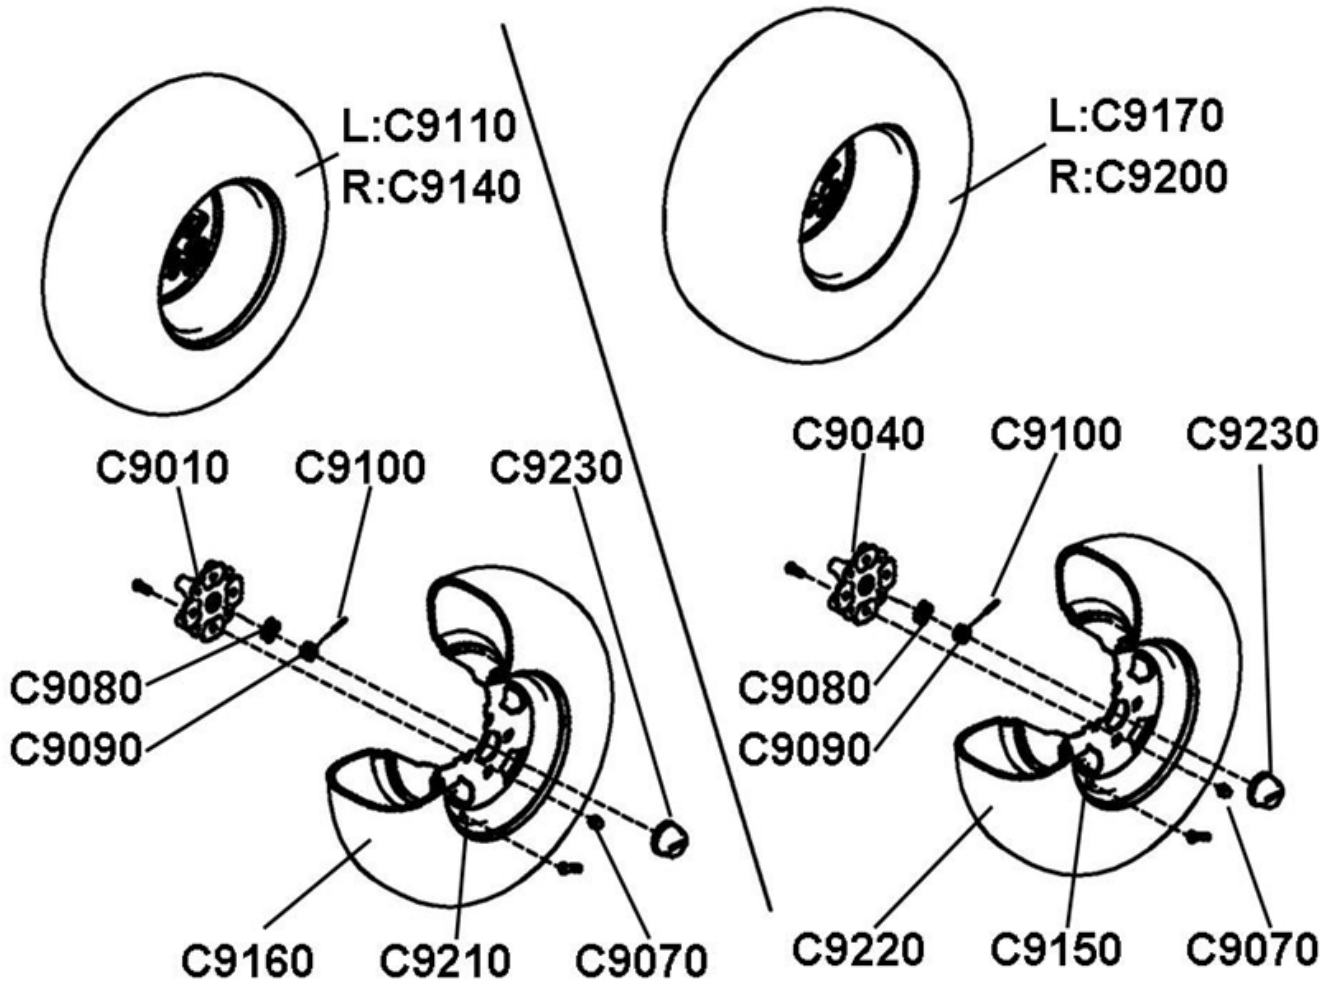

Reifen

Vorne

Hinten

Position	Artikel Nummer	Ausführung	Beschreibung	Anzahl Kingcobra	Anzahl Estoc
C9010	60088001	D	Radnabe Vorne	2	2
C9040	60088002	D	Radnabe Hinten	2	2
C9070	60086011	A	Radmutter	16	16
C9080	60080005	A	Federscheibe	4	4
C9090	60080006	A	Kronenmutter	4	4
C9100	60080007	B	Splint	4	4
C9110	60088021	A	Rad Kpl., FL_M915	1	0
	60088017	A	Rad Kpl., FL_K582F	1	0
C9140	60088022	A	Rad Kpl., FR_M915	1	0
	60088018	A	Rad Kpl., FR_K582F	1	0
C9210	60086001	B	Vordere Felge	2	0
C9160	60086023	A	Reifen Vorne - M915	2	0
	60086019	A	Reifen Vorne - K582F	2	0
C9170	60088023	A	Rad Hinten Kpl., RL_M916	1	0
	60088019	A	Rad Hinten Kpl., RL_K583	1	0
C9200	60088024	A	Rad Hinten Kpl., RR_M916	1	0
	60088020	A	Rad Hinten Kpl., RR_K583	1	0
C9150	60086002	B	Hintere Felge	2	0
C9220	60086024	A	Reifen Hinten - M916	2	0
	60086020	A	Reifen Hinten - K583	2	0
C9230	60080008	B	Abdeckkappe	4	0