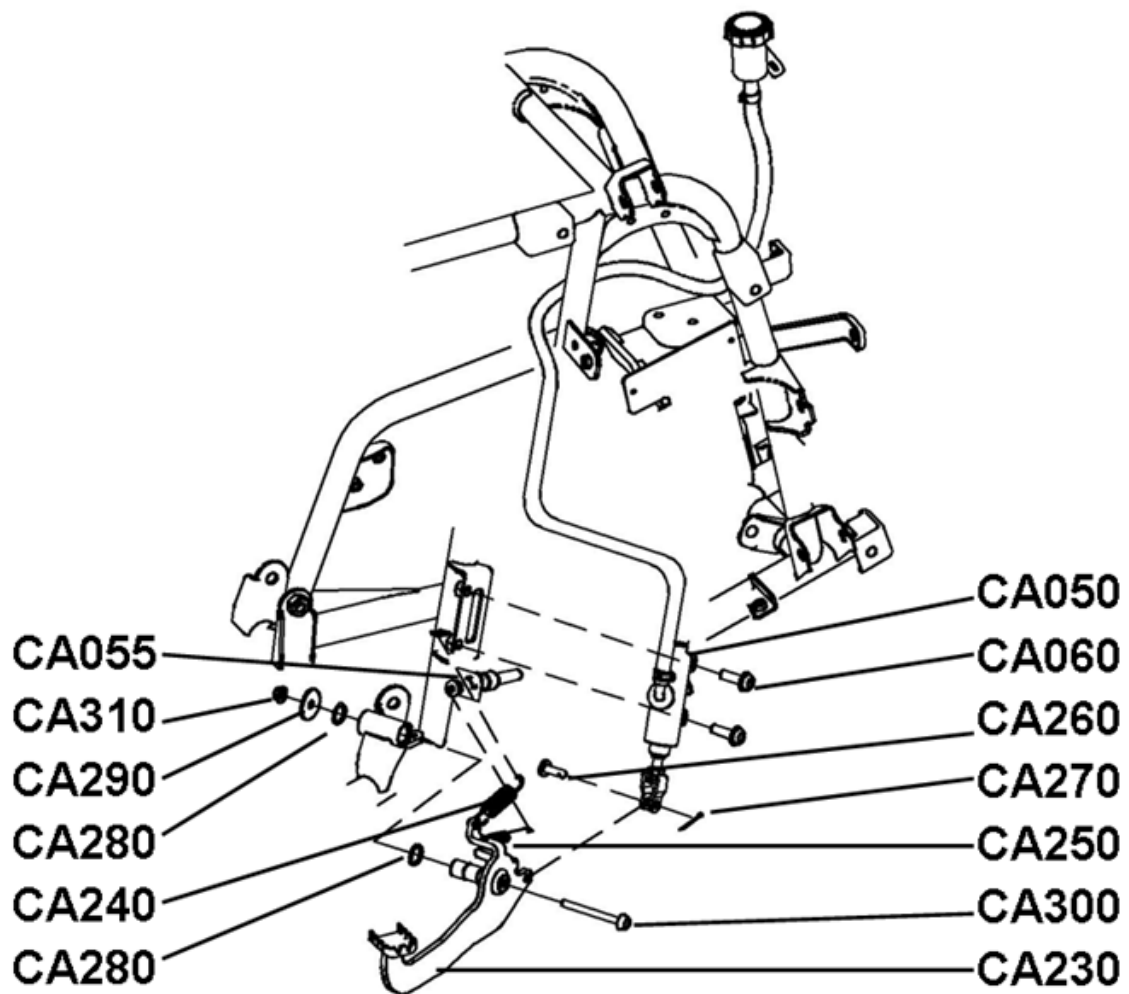

Fußbremse

Position	Artikel Nummer	Ausführung	Beschreibung	Anzahl Kingcobra	Anzahl Estoc
CA055	80026012	A	Bremslichtschalter Kpl.	1	1
CA050	60096008	C	Fußbremszylinder	1	1
CA060	BFH080251094	—	Schraube mit Bund	2	2
CA230	60090004	C	Bremspedal	1	1
CA240	60090011	C	Rückzugsfeder	1	1
CA250	60090005	C	Feder für Bremslichtschalter	1	1
CA260	60090008	D	Stift für Bremspedal	1	1
CA270	60090010	D	Splint	1	1
CA280	60090015	B	O-Ring - $\phi 15 \times D 2.4$	2	2
CA290	60100013	A	Scheibe	1	1
CA300	BFH060650884	—	Schraube mit Bund	1	1
CA310	60090014	B	Mutter für Pedal	1	1