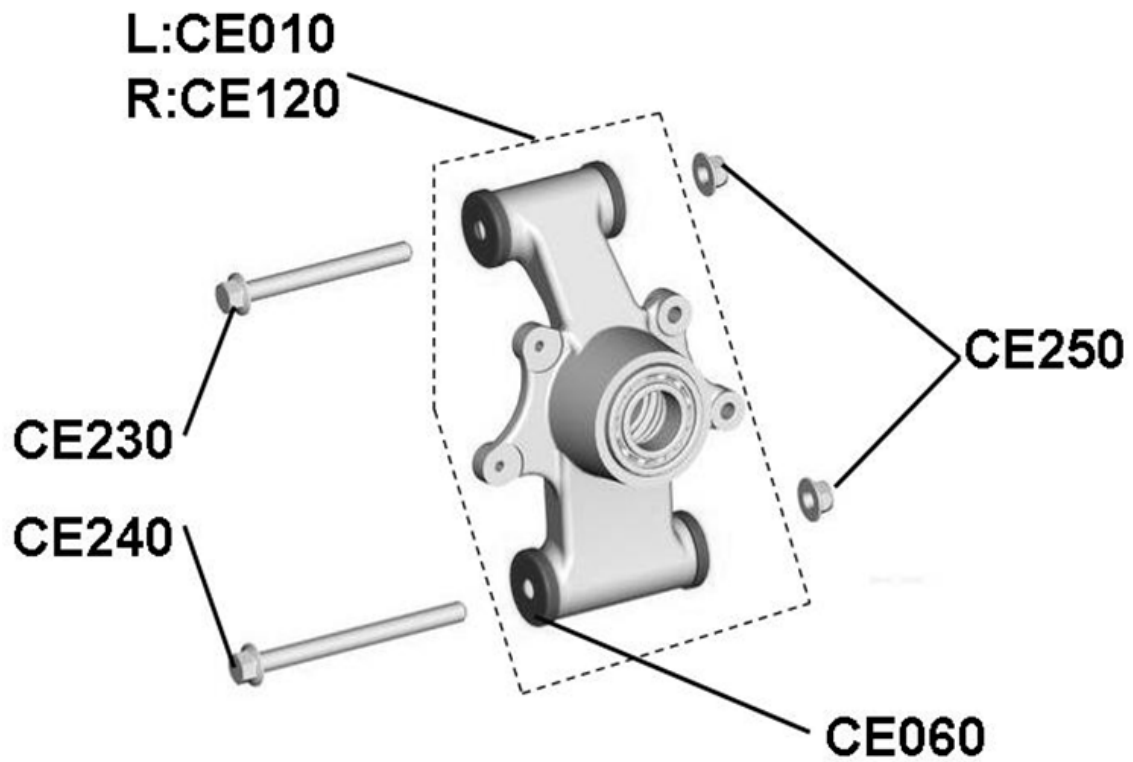

Achsschenkel Hinten

Position	Artikel Nummer	Ausführung	Beschreibung	Anzahl Kingcobra	Anzahl Estoc
CE010	70038019	A	Achsschenkel Hinten Links	1	1
CE120	70038020	A	Dichtung	1	1
CE060	70020010	B	Achsschenkel Hinten Rechts	8	8
CE230	70030027	B	Obere Schraube	2	2
CE240	70030007	E	Untere Schraube	2	2
CE250	70020006	B	Mutter	4	4