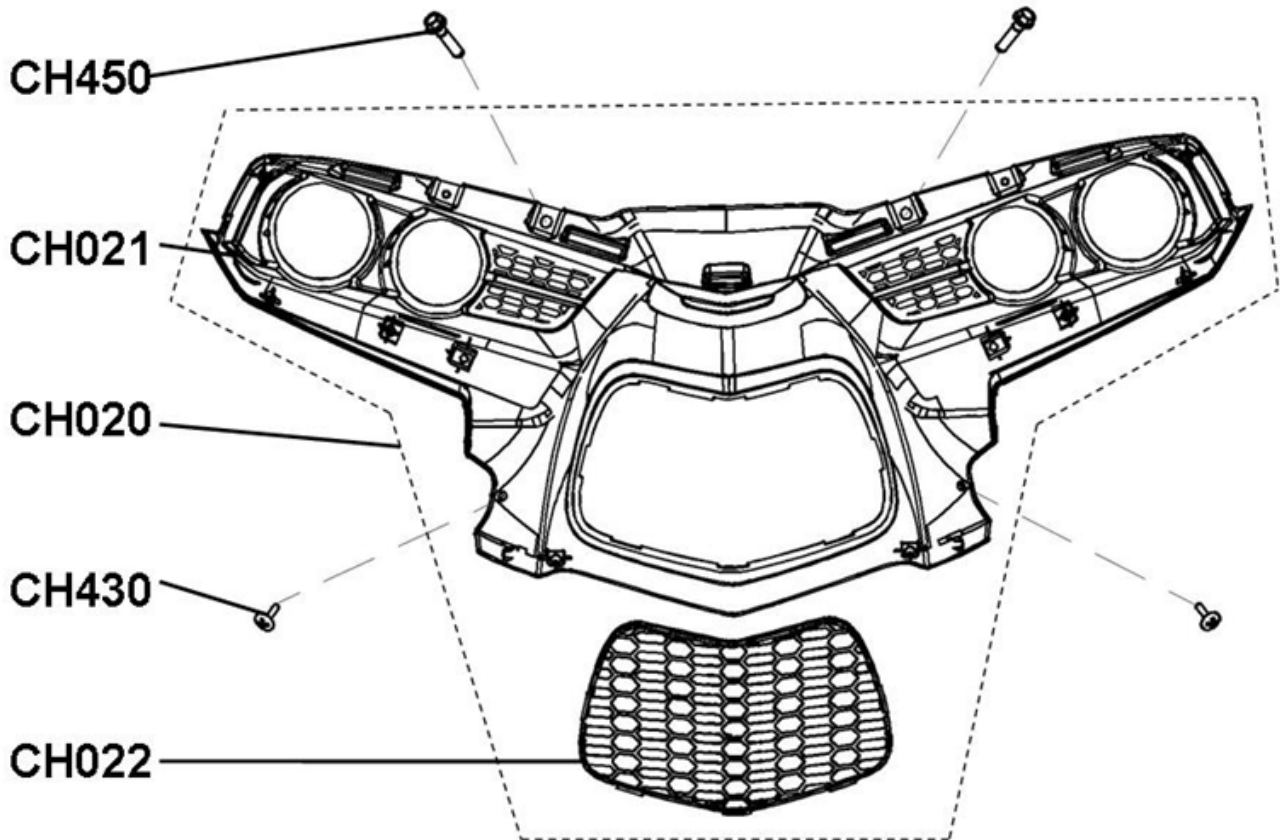

Scheinwerferverkleidung

Position	Artikel Nummer	Ausführung	Beschreibung	Anzahl Kingcobra	Anzahl Estoc
CH020	80018014	D	Scheinwerferverkleidung Schwarz	1	1
	80018018	D	Scheinwerferverkleidung Orange	1	1
	80018019	D	Scheinwerferverkleidung Grau	1	1
CH021	80016019	B	Vordere Maske	1	1
CH022	80016020	B	Grill Schwarz	1	1
	80016073	B	Grill Orange	1	1
	80016074	B	Grill Grau	1	1
CH430	80016009	A	Schneidschraube	2	2
CH450	70010005	B	Schraube für Schutz	2	2