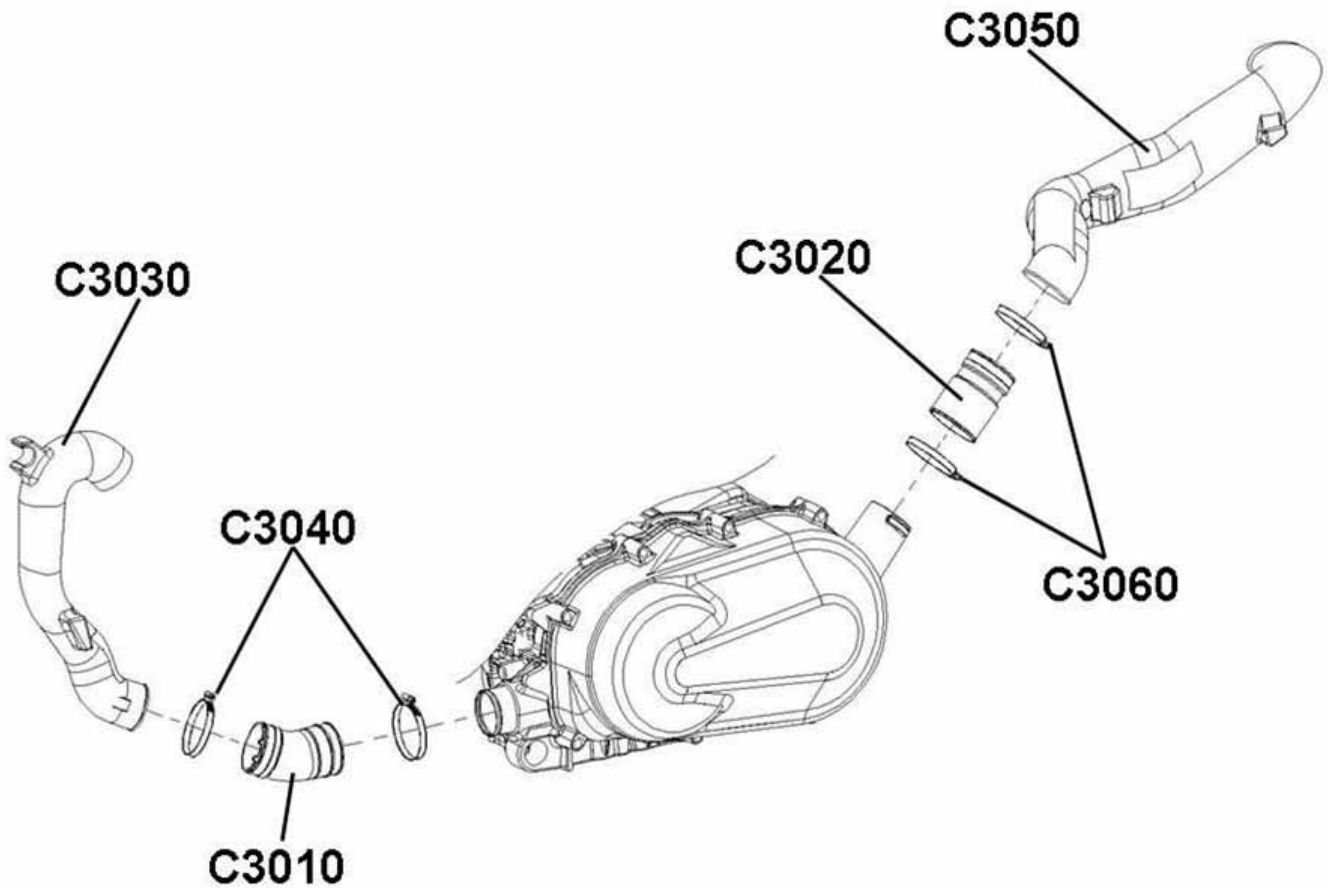

Kühlung Variomatik

Position	Artikel Nummer	Ausführung	Beschreibung	Anzahl Kingcobra	Anzahl Estoc
C3020	60020002	B	Hinterer Verbinder - CVT	1	1
C3030	60020003	C	Einlaßschlauch - CVT	1	1
C3040	42076005	A	Schelle D50 - 70*W9	2	2
C3050	60020004	F	Auslaßschlauch - CVT	1	1
C3060	CC06008009	—	Schelle	2	2