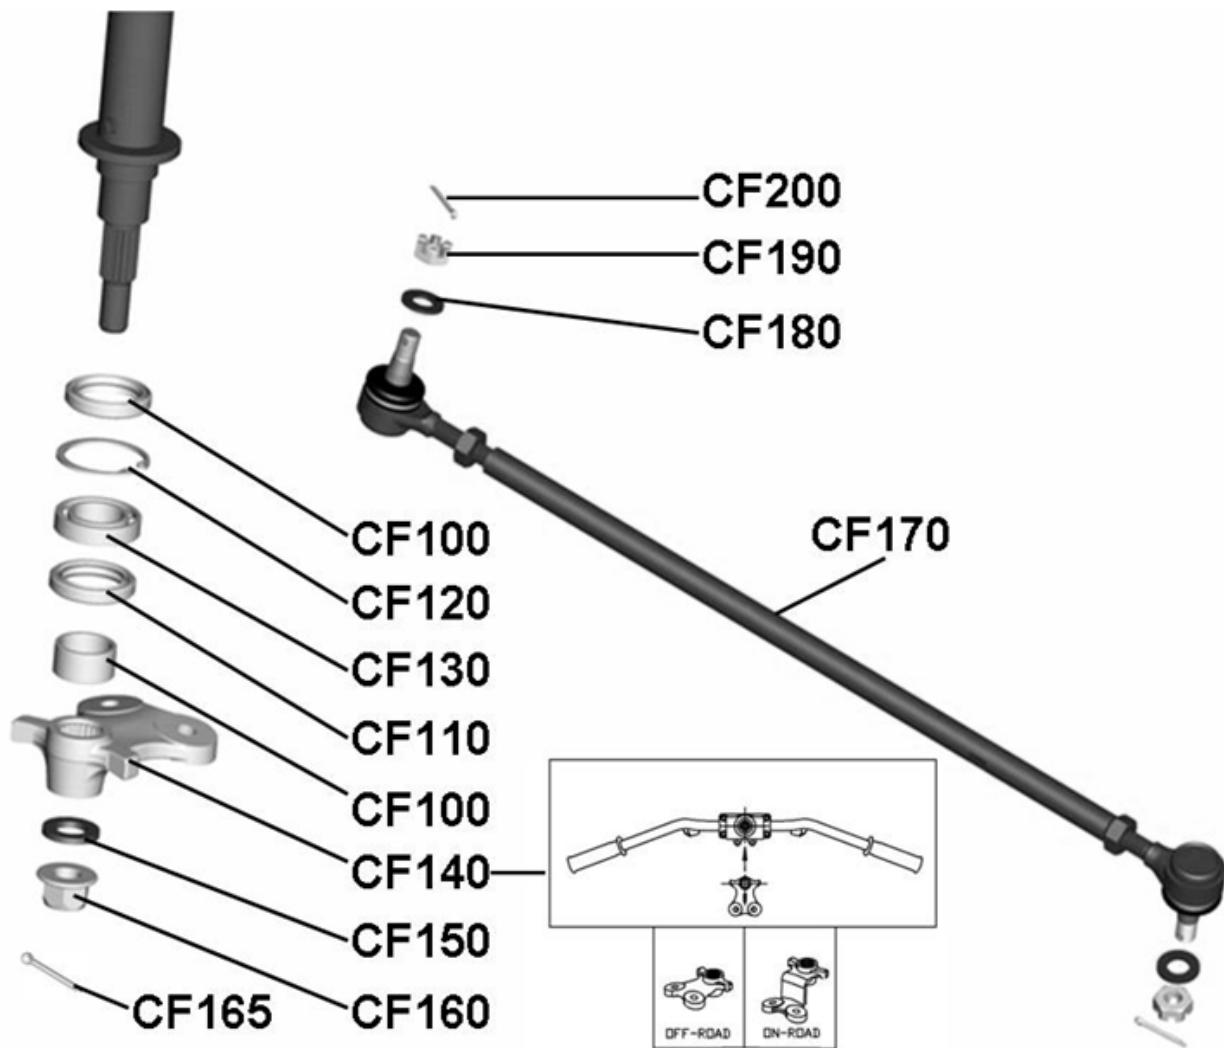

Lenkung

Position	Artikel Nummer	Ausführung	Beschreibung	Anzahl Kingcobra	Anzahl Estoc
CF100	40150007	B	Dichtscheibe	2	2
CF110	70046009	A	Kugellager mit Fett	1	1
CF120	RCH042	C	Sicherungsring	1	1
CF130	70040009	B	Buchse	1	1
CF140	70040010	H	Halte Platte für Spurstange (OFF-ROAD)	1	0
	70040028	B	Halte Platte für Spurstange (ON-ROAD)	0	1
CF150	70046006	A	U-Scheibe (ψ14.5)	1	1
CF160	70040011	B	Sicherungsmutter	1	1
CF165	70040017	C	Splint	1	1
CF170	970046002	A	Spurstange (OFF-ROAD)	2	0
	70046011	A	Spurstange (ON-ROAD)	0	2
	70046017	A	Spurstange (ON-ROAD) only France	0	2
CF180	70046007	A	U-Scheibe (ψ10.5)	4	4
CF190	70040012	B	Kronenmutter	4	4
CF200	60090010	D	Splint	4	4