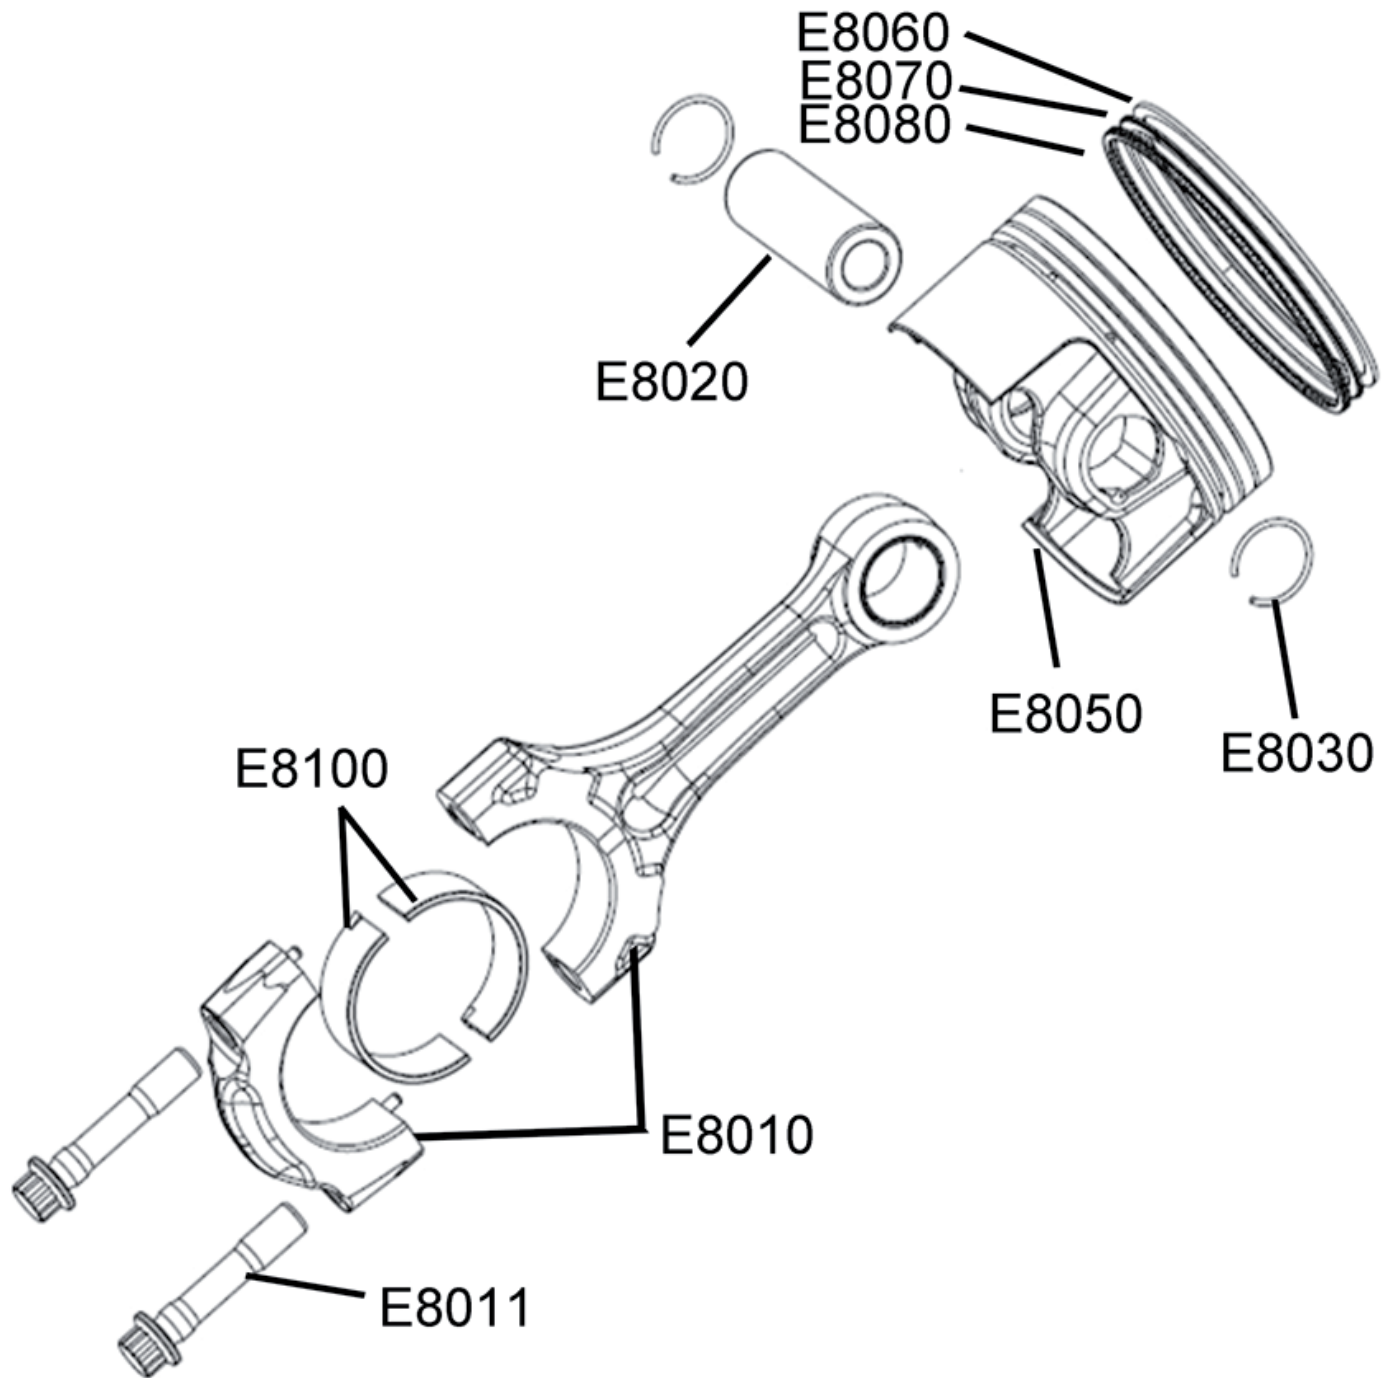

Kolben & Pleul