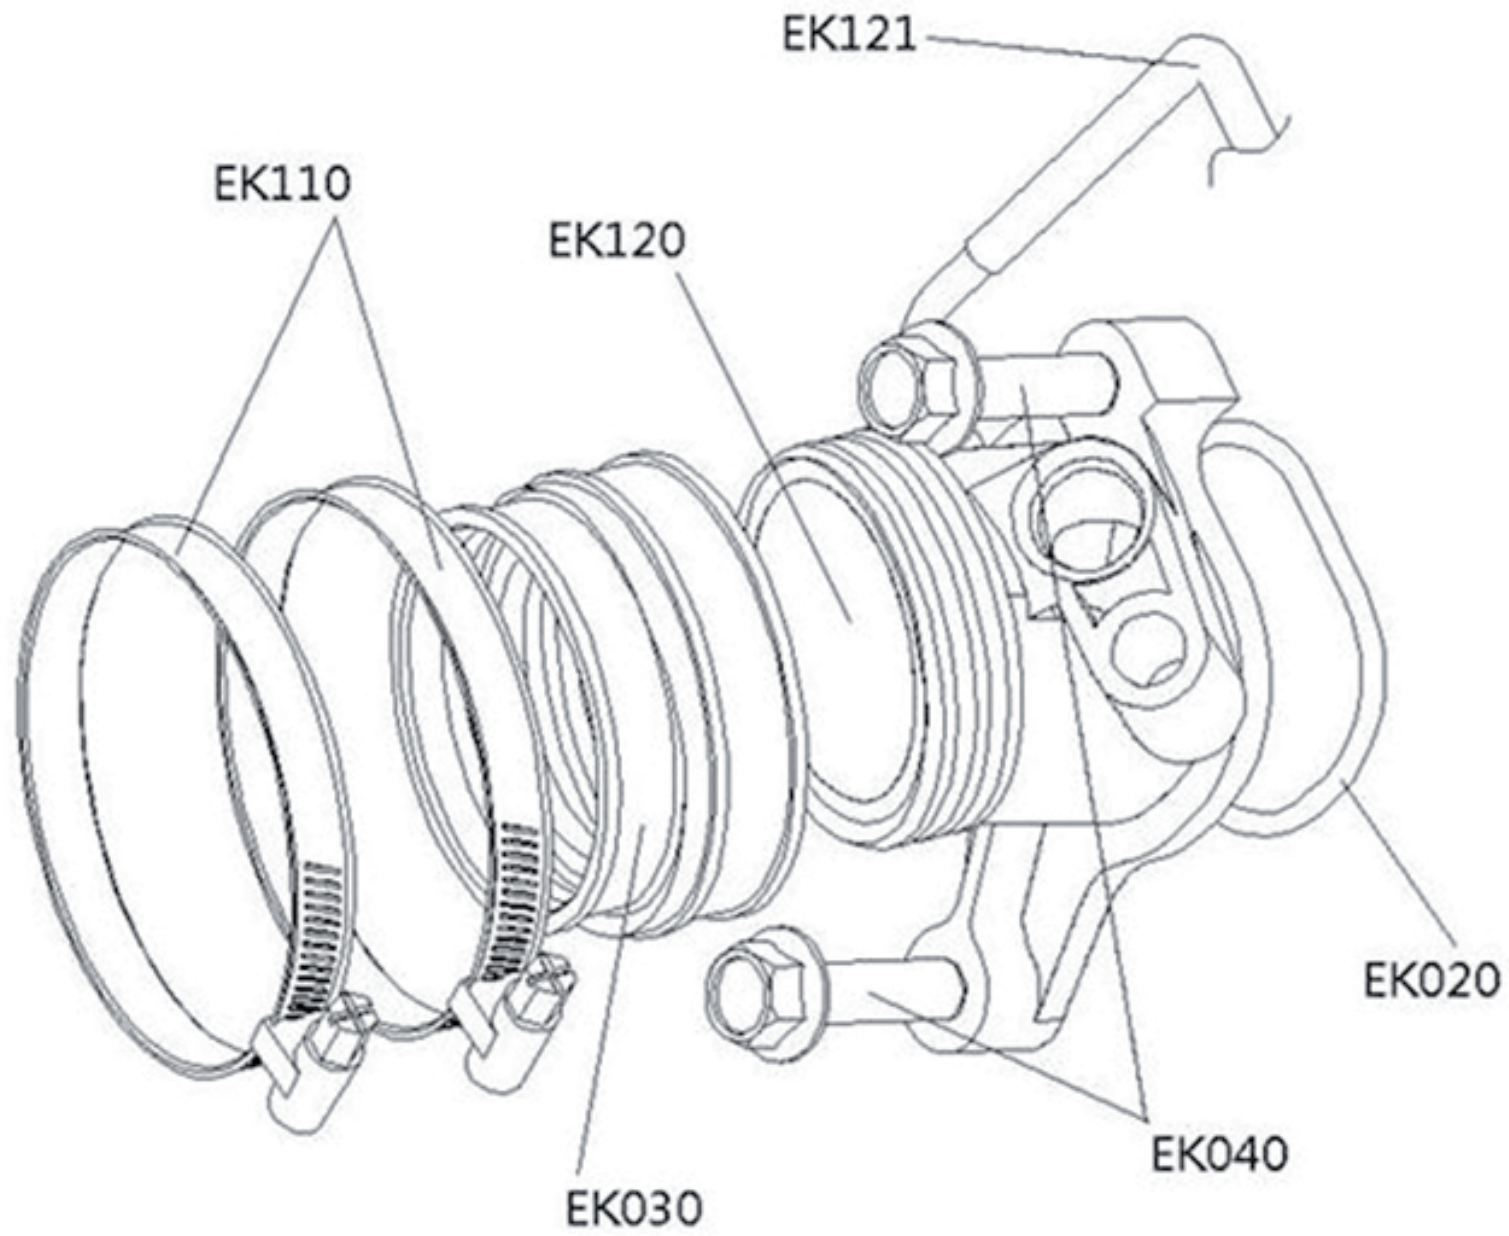

Ansaugstutzen