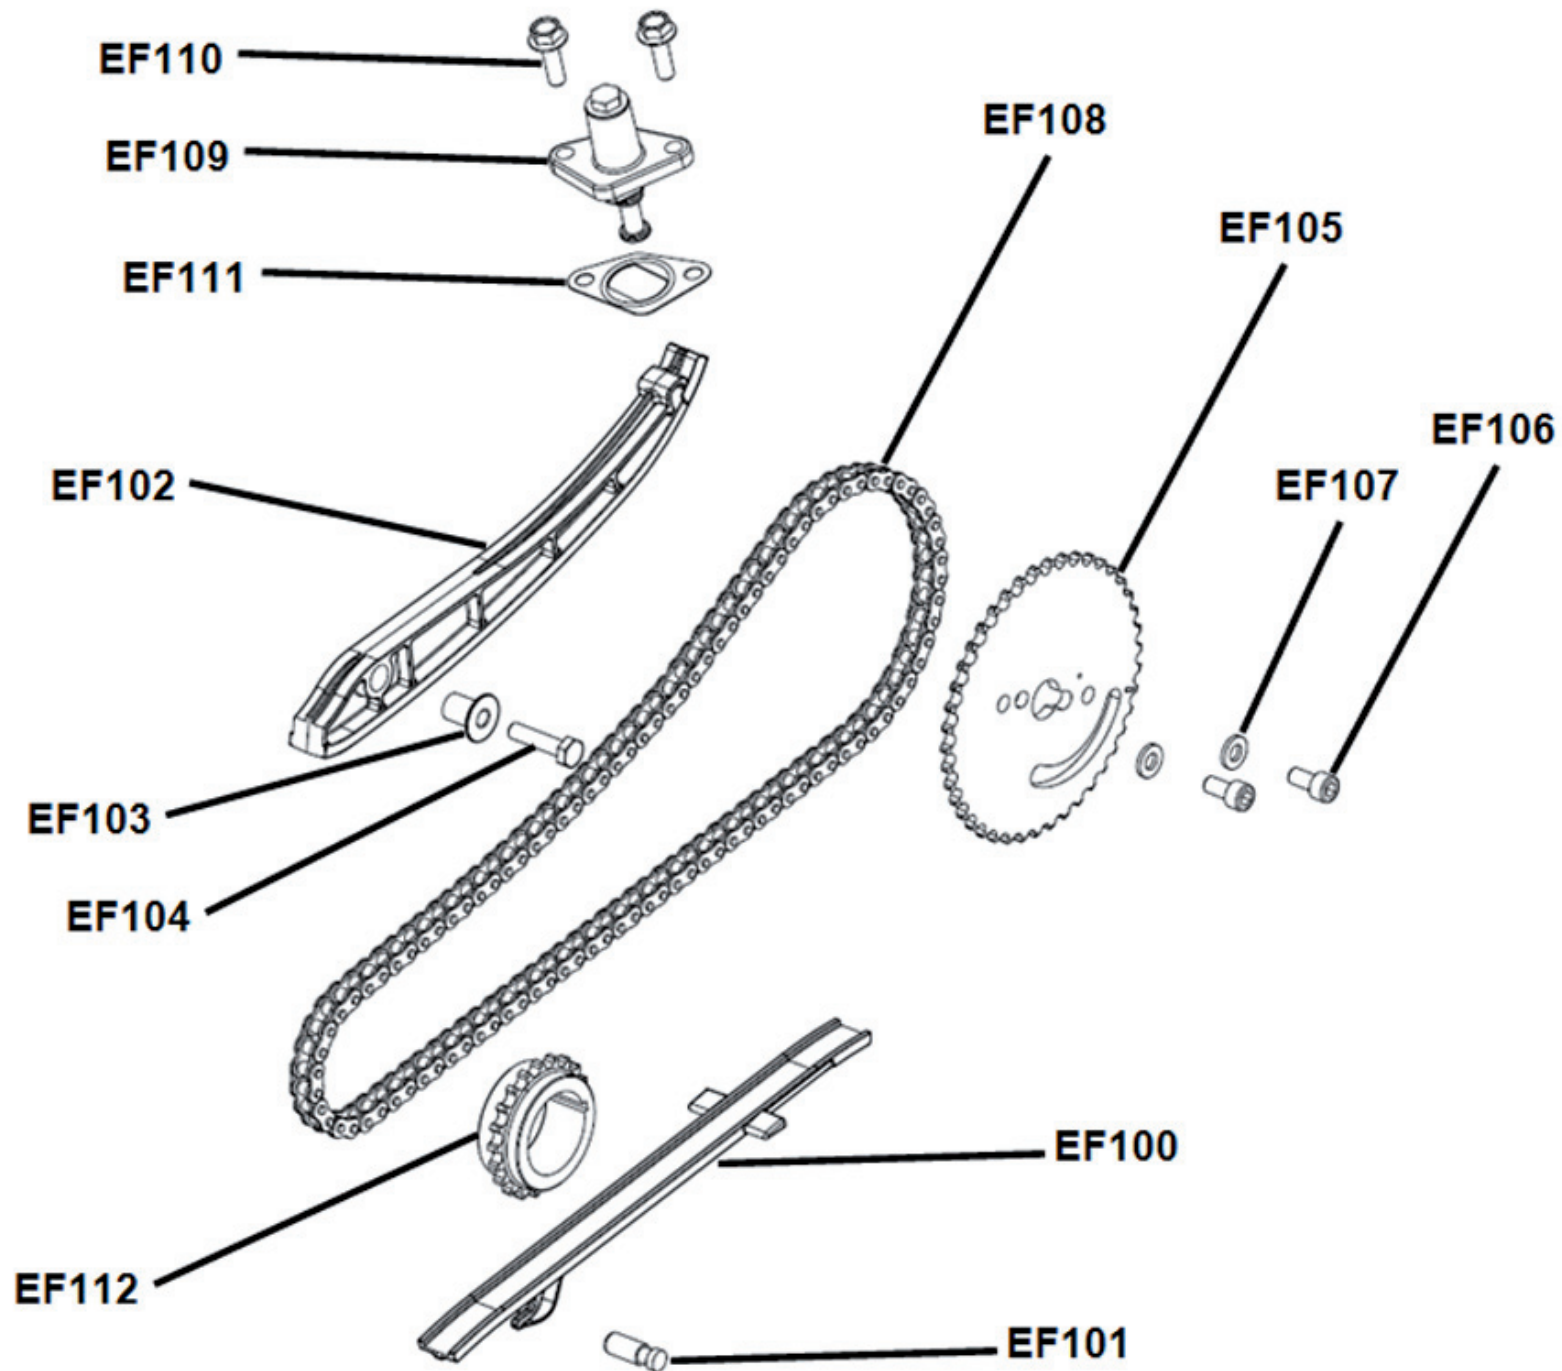

Steuerkette