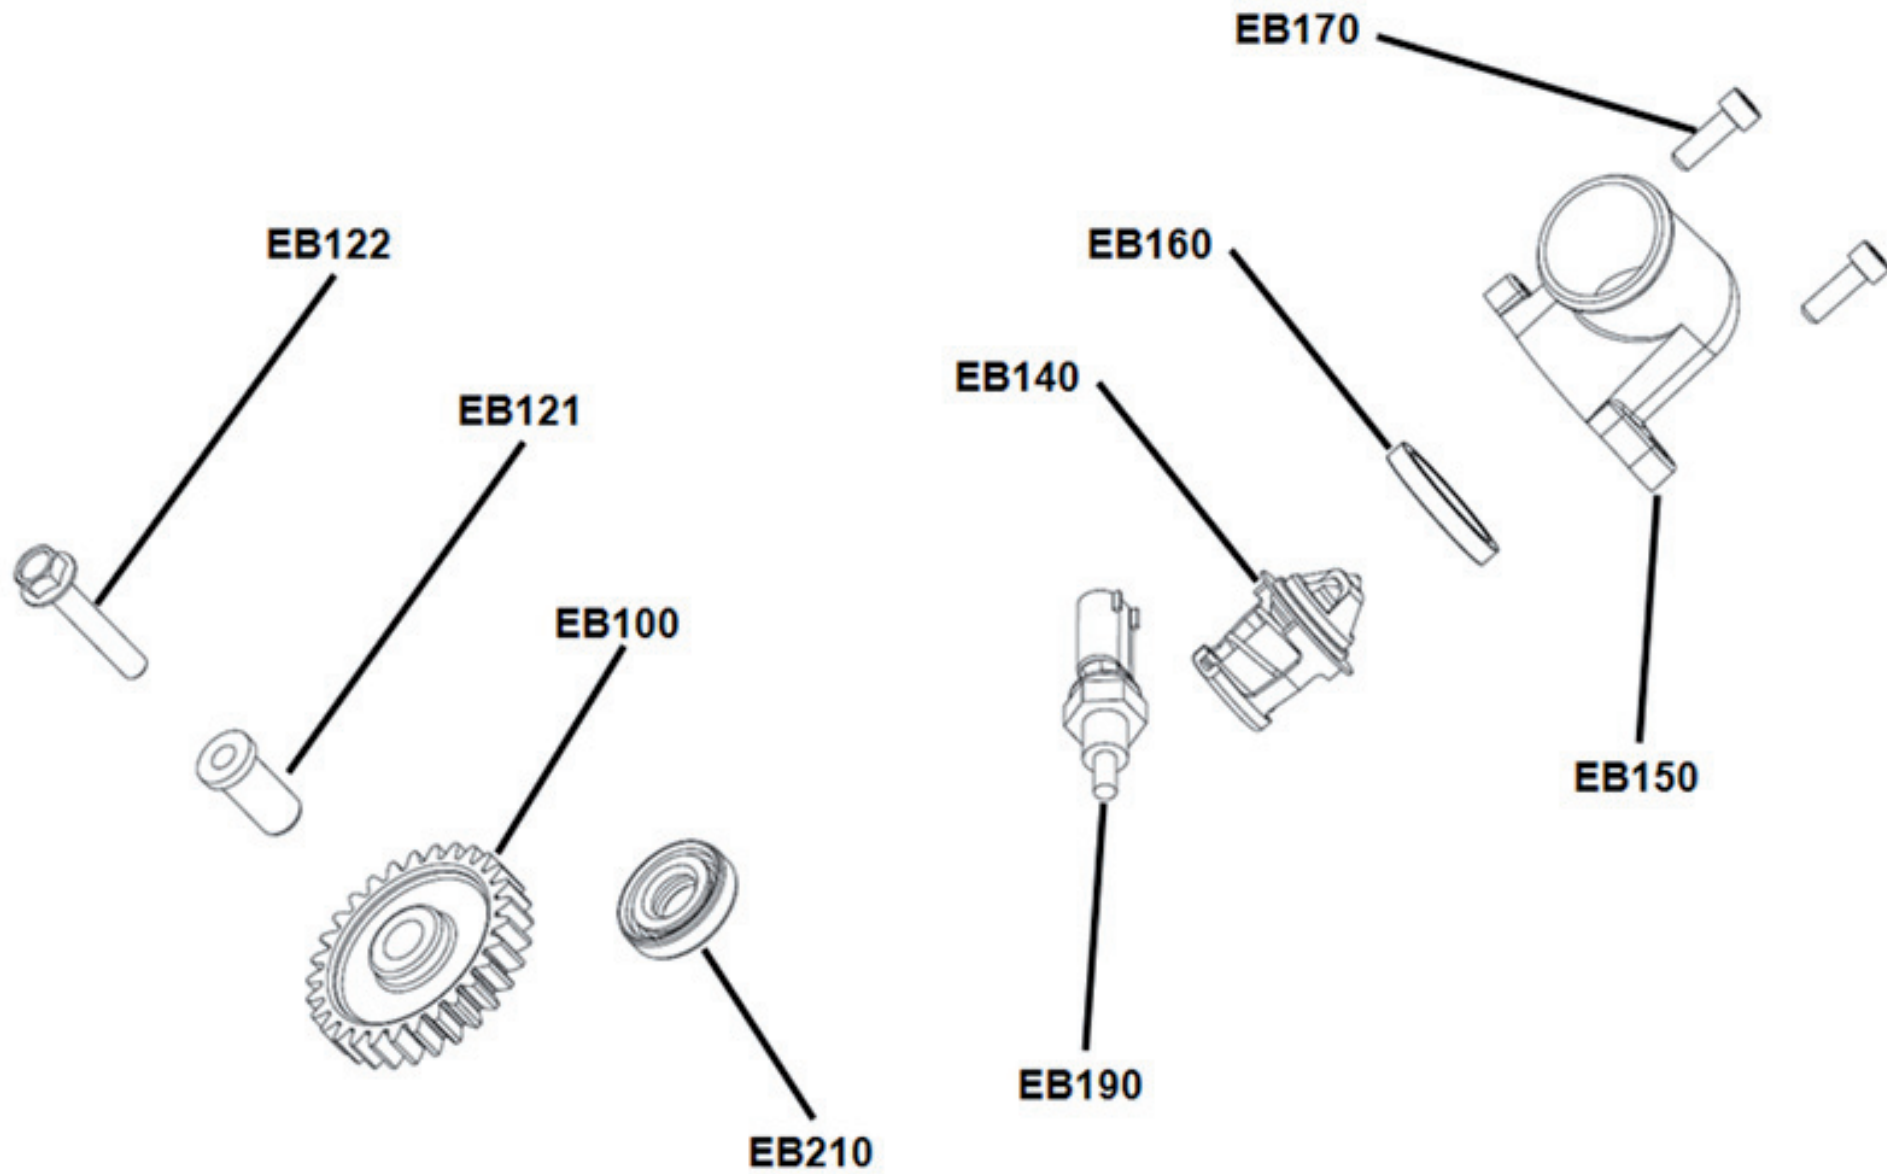

Thermostat