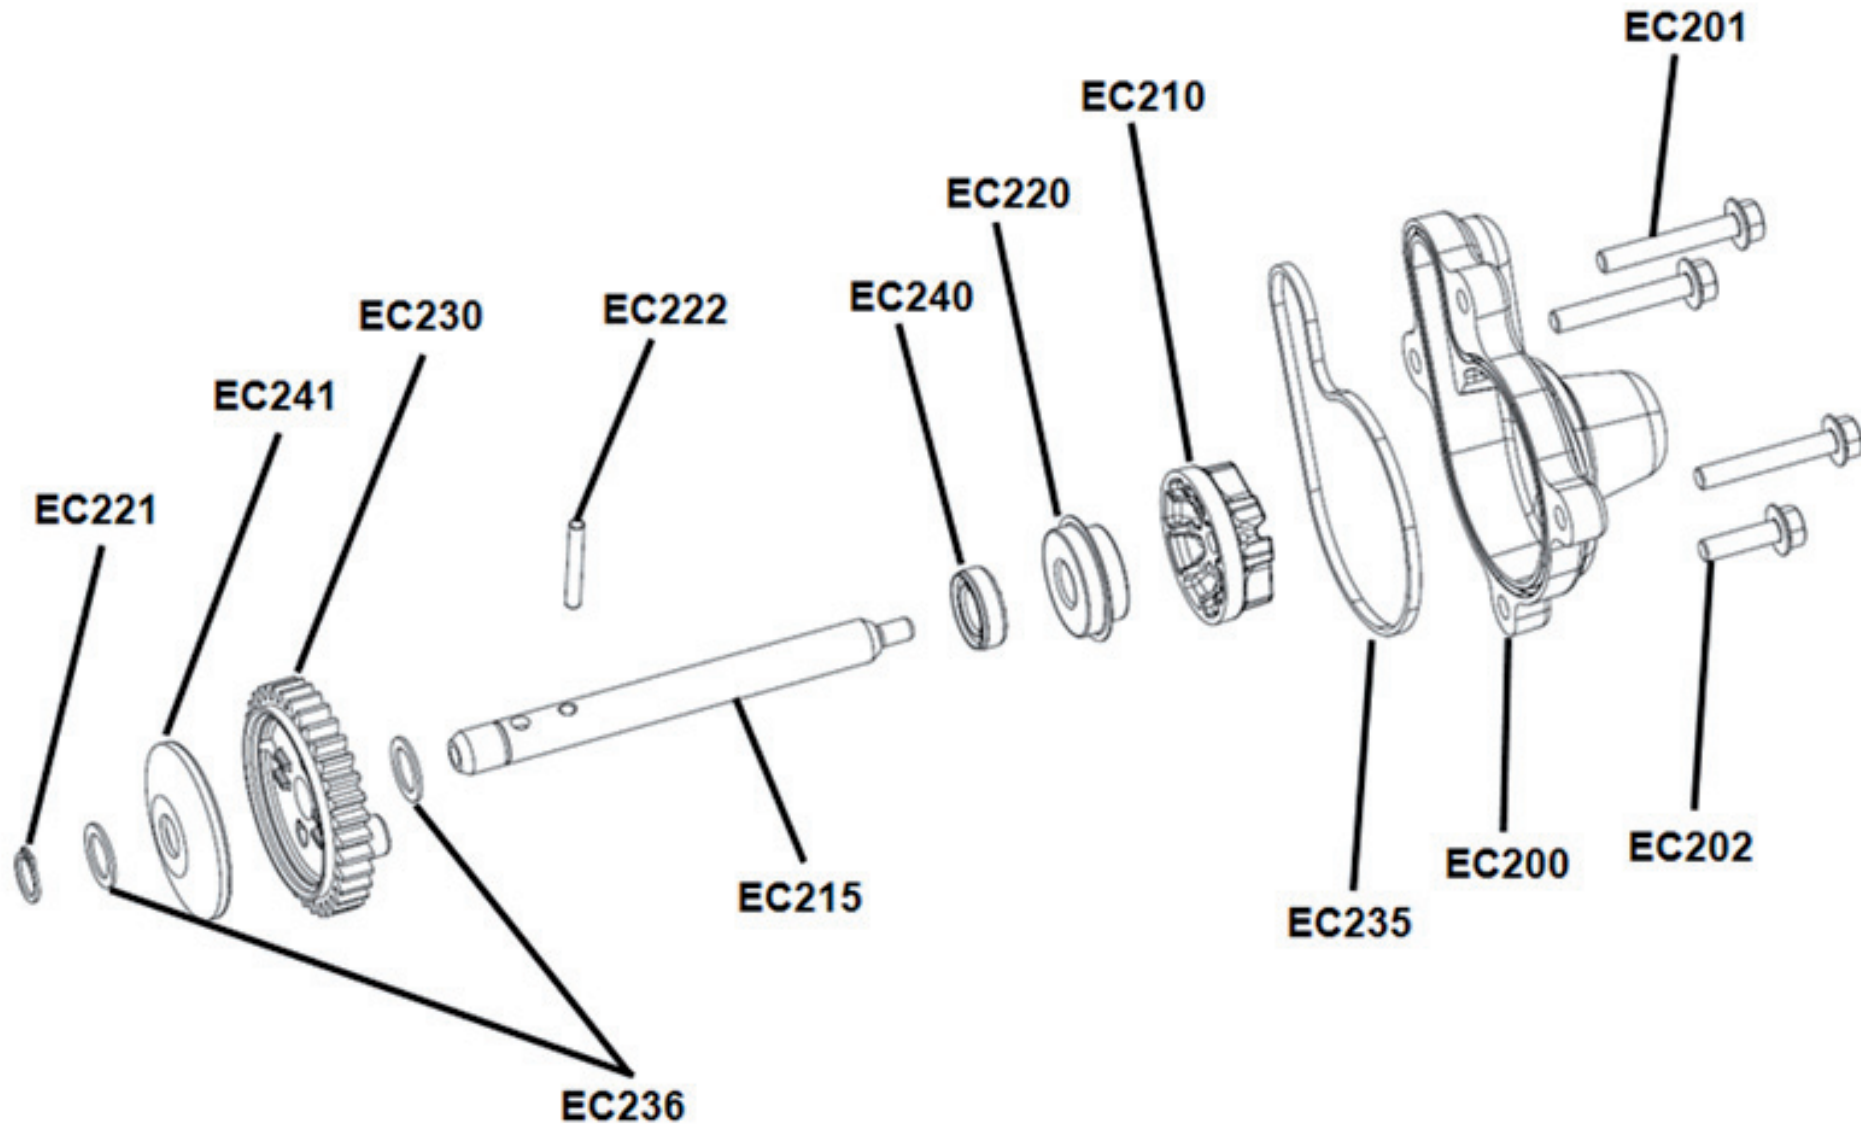

Wasserpumpe