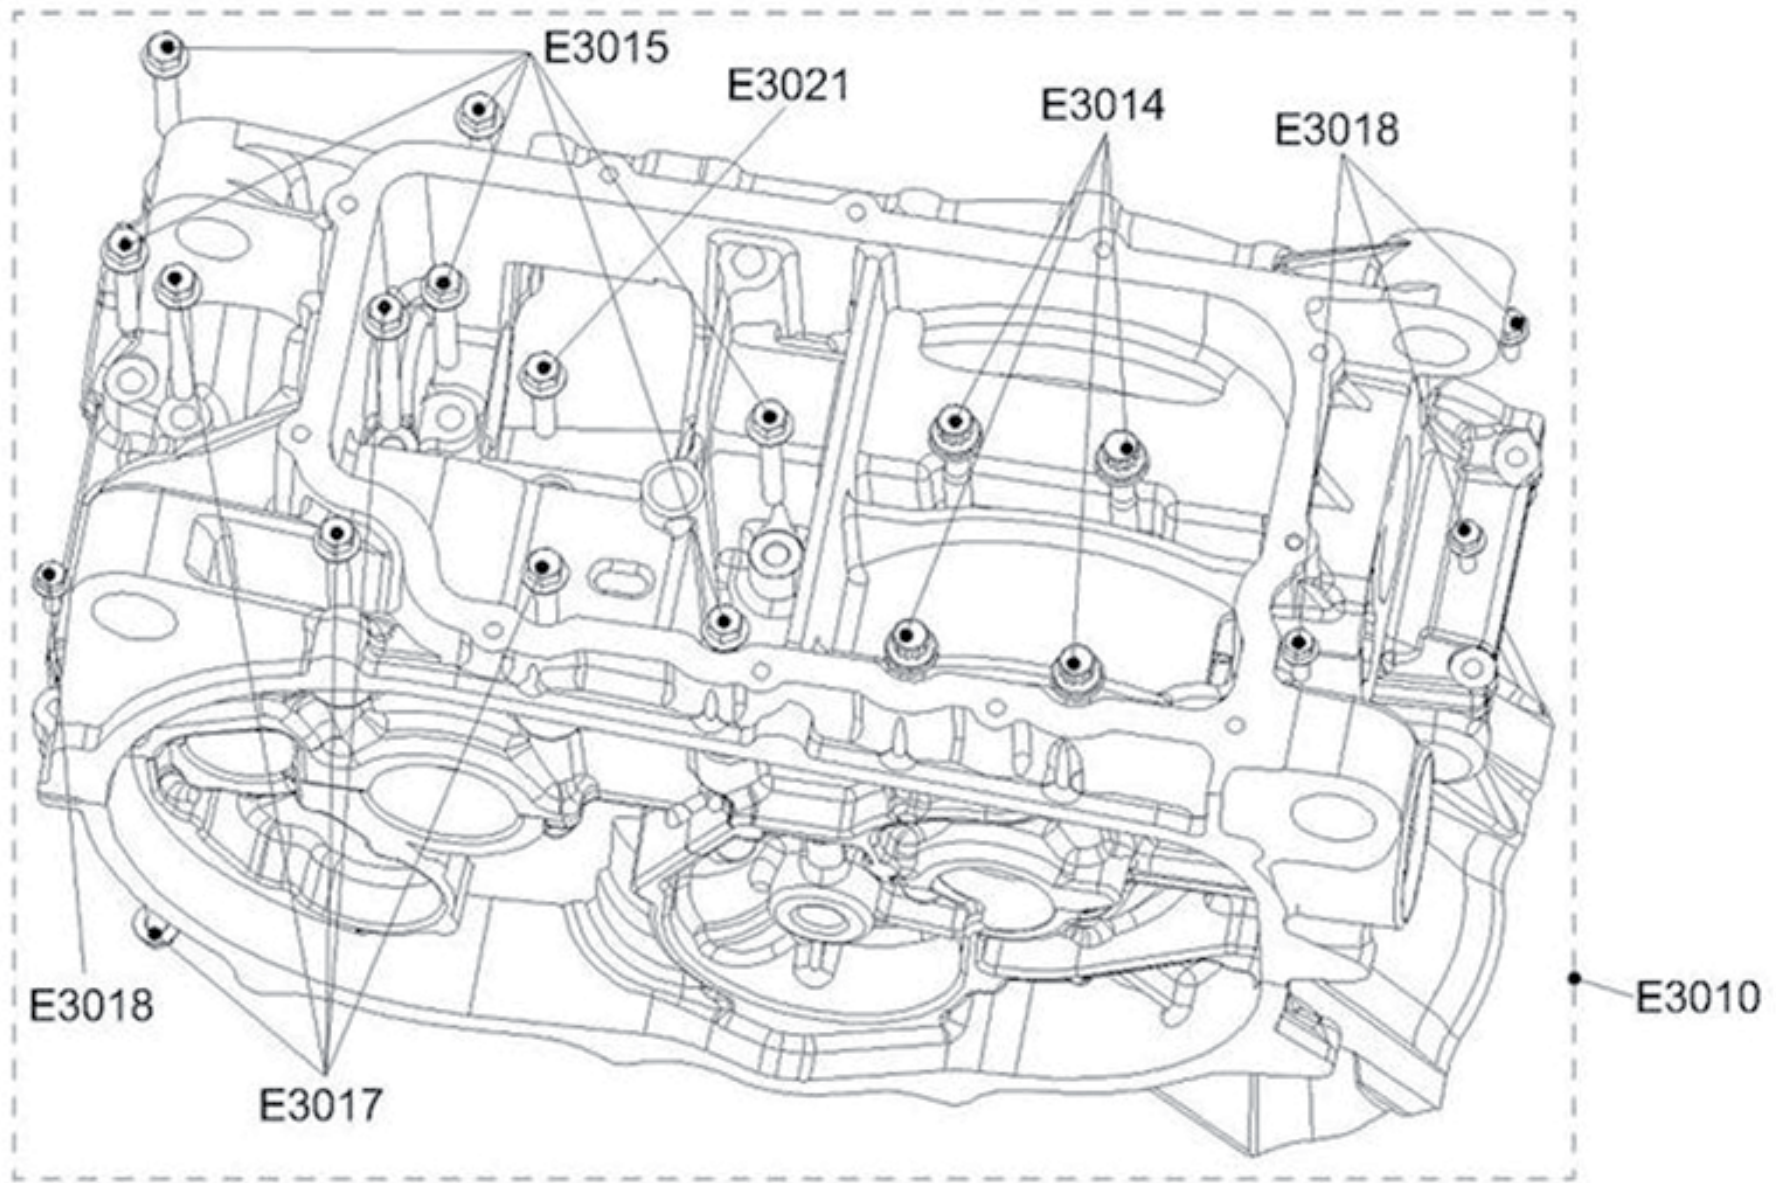

Motorblock