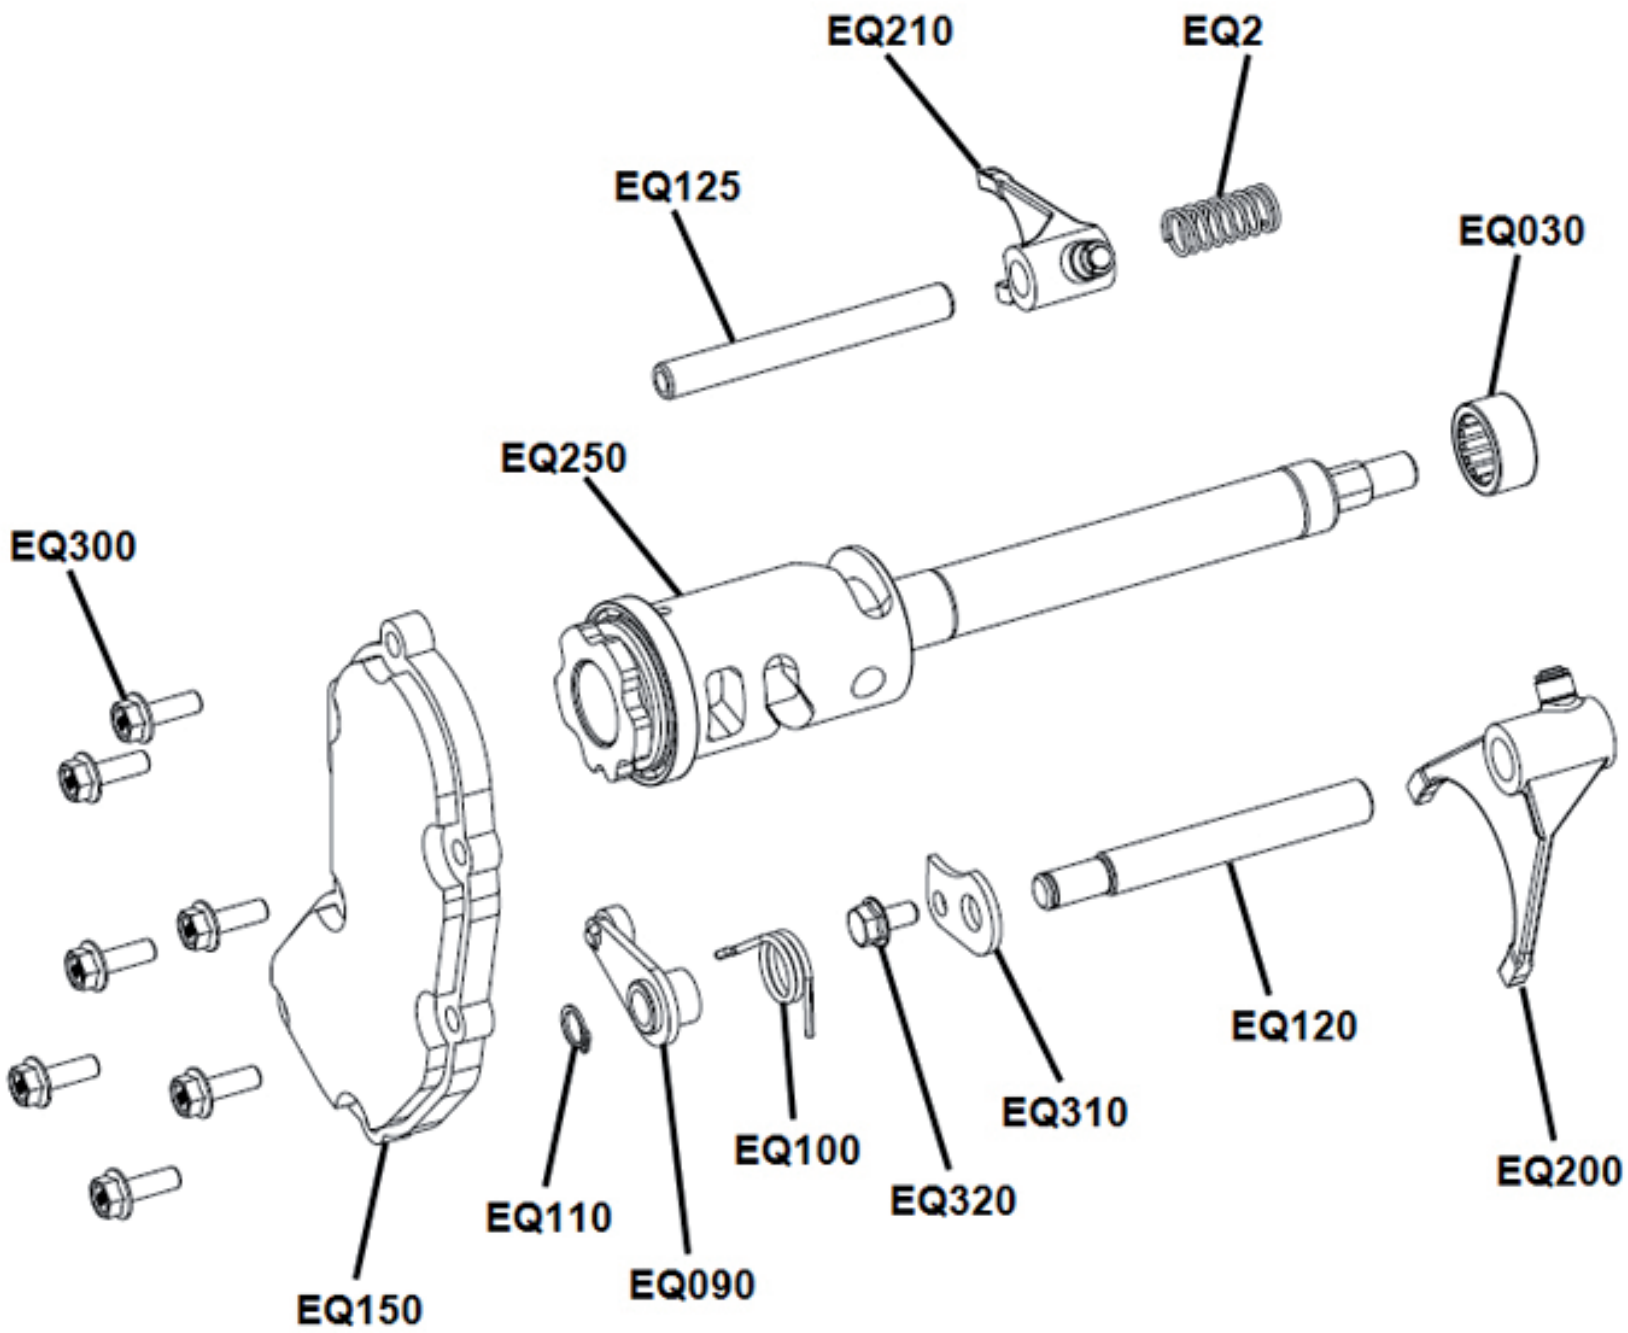

Schaltung im Getriebe