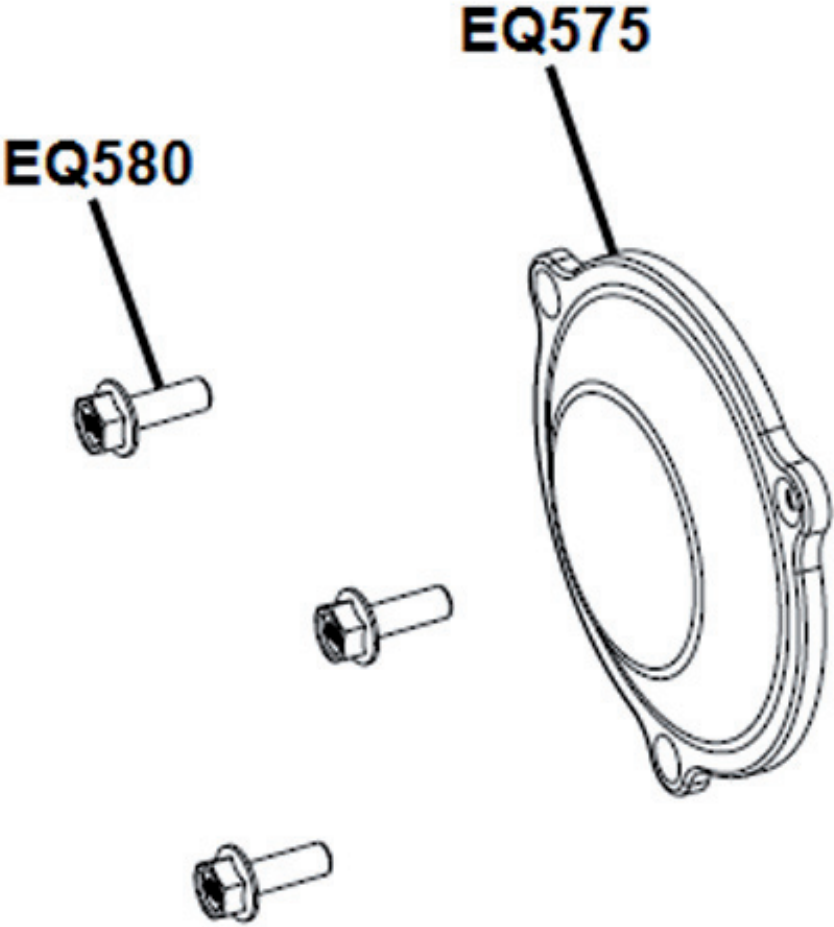

Schaltabdckung 4 WD