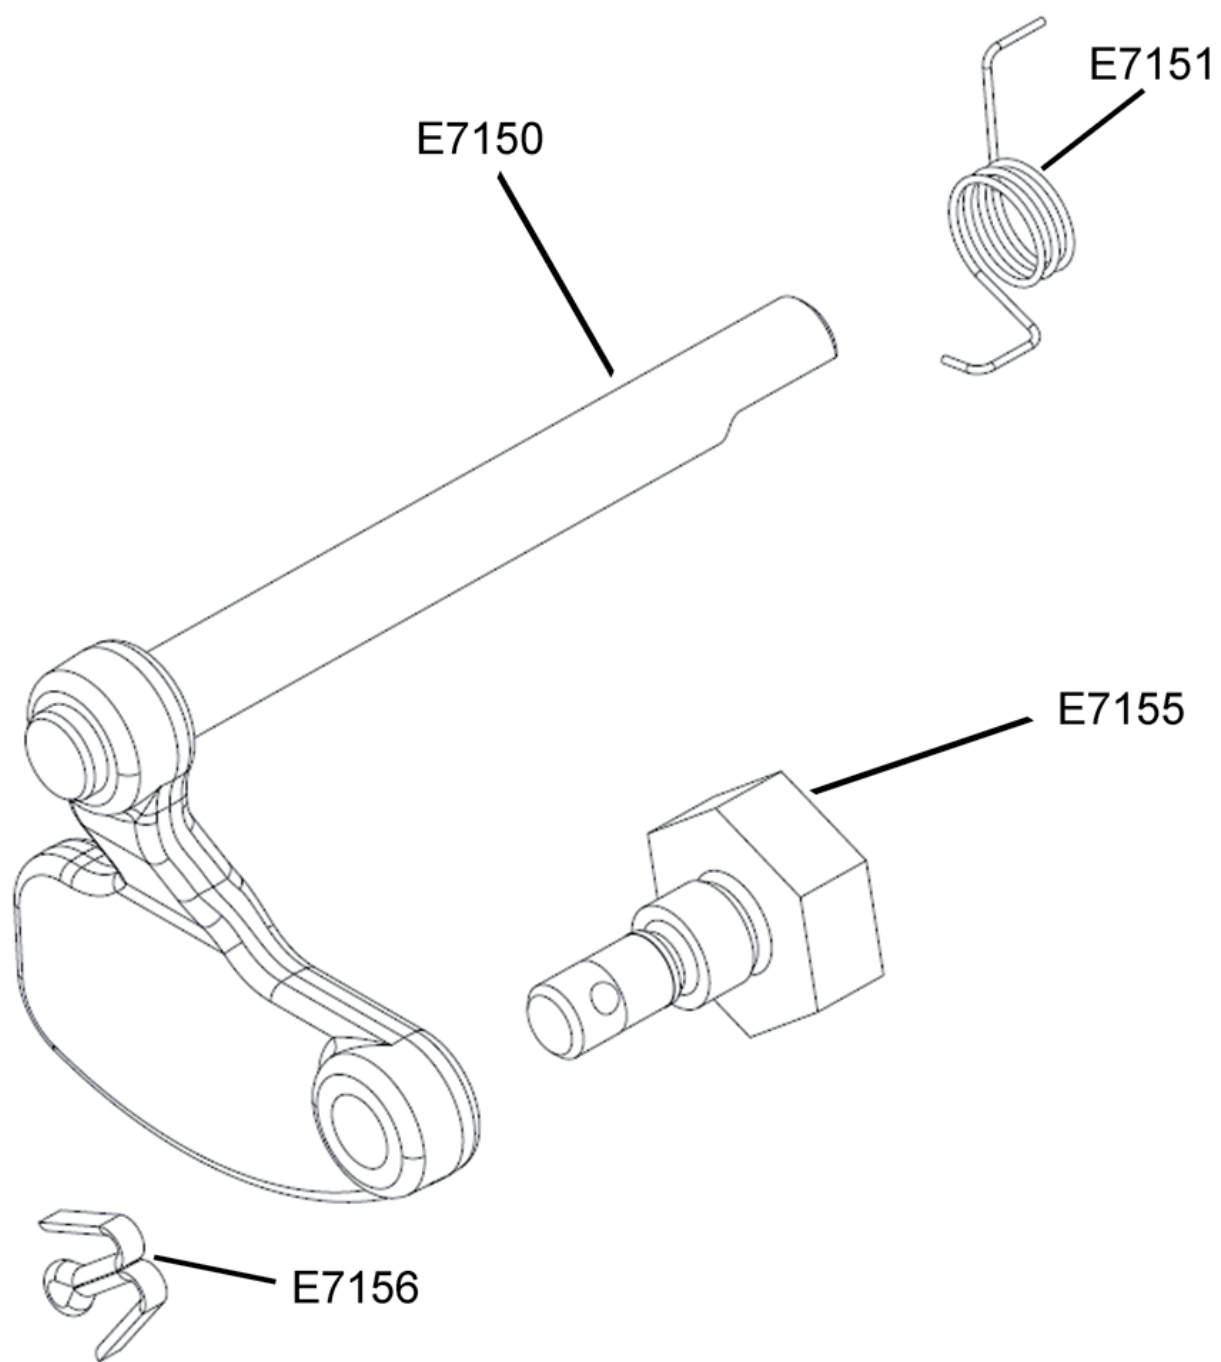

Dekompression