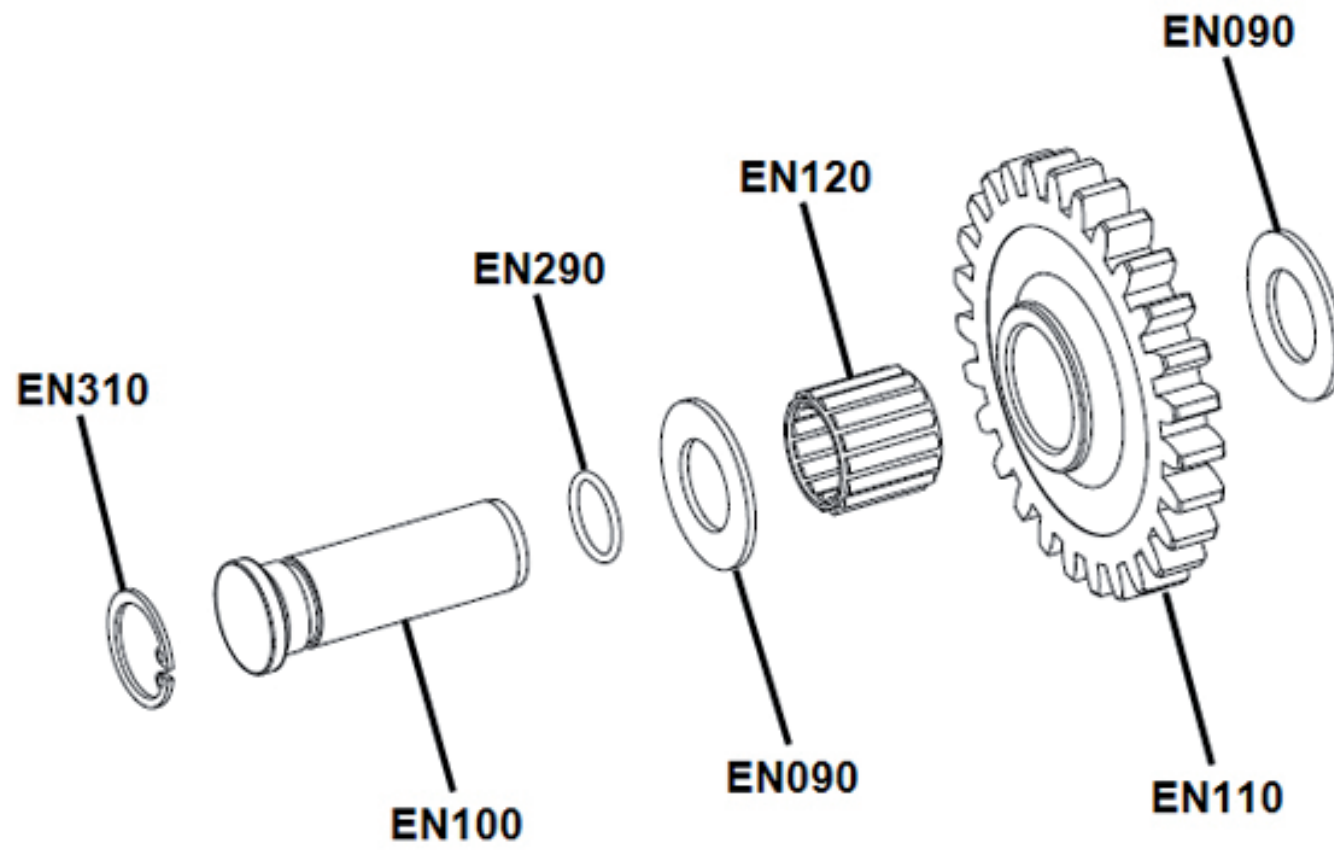

Getriebeausgangswelle