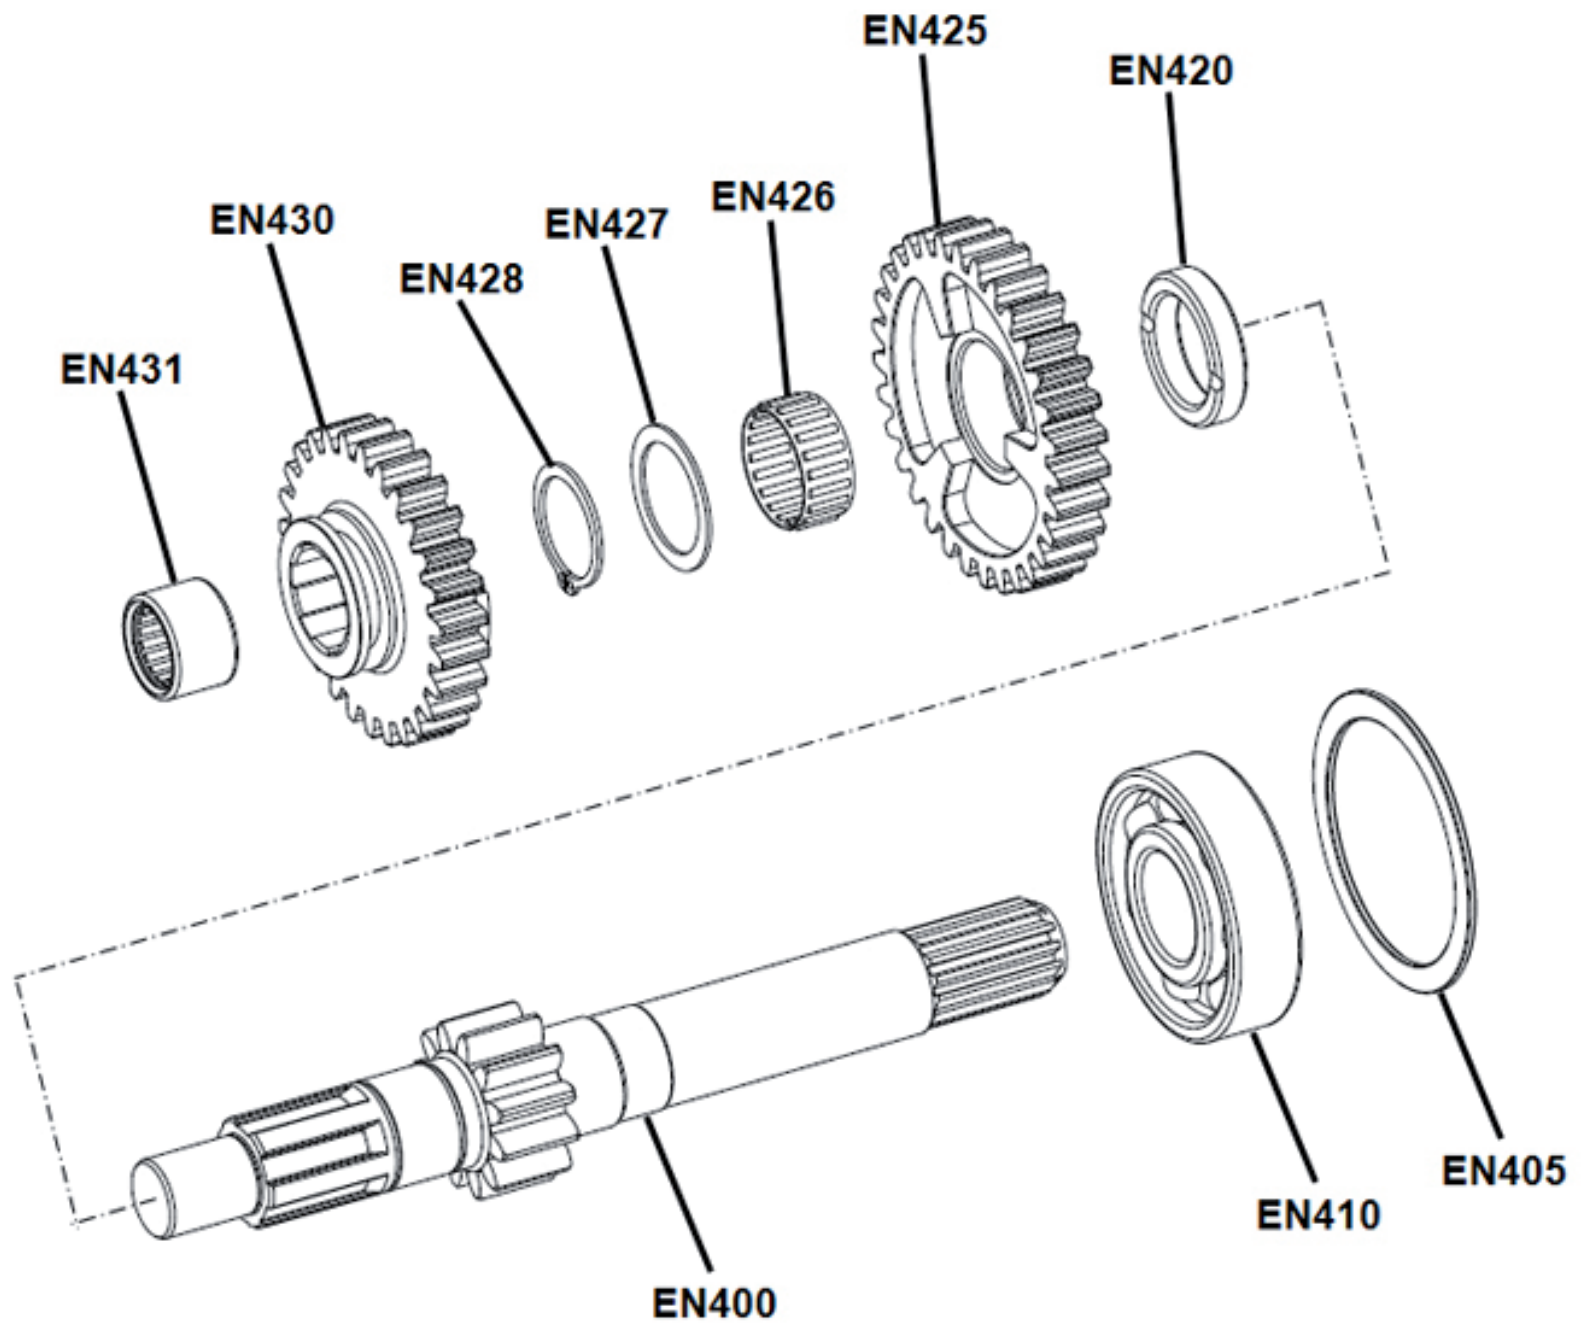

Getriebehauptwelle