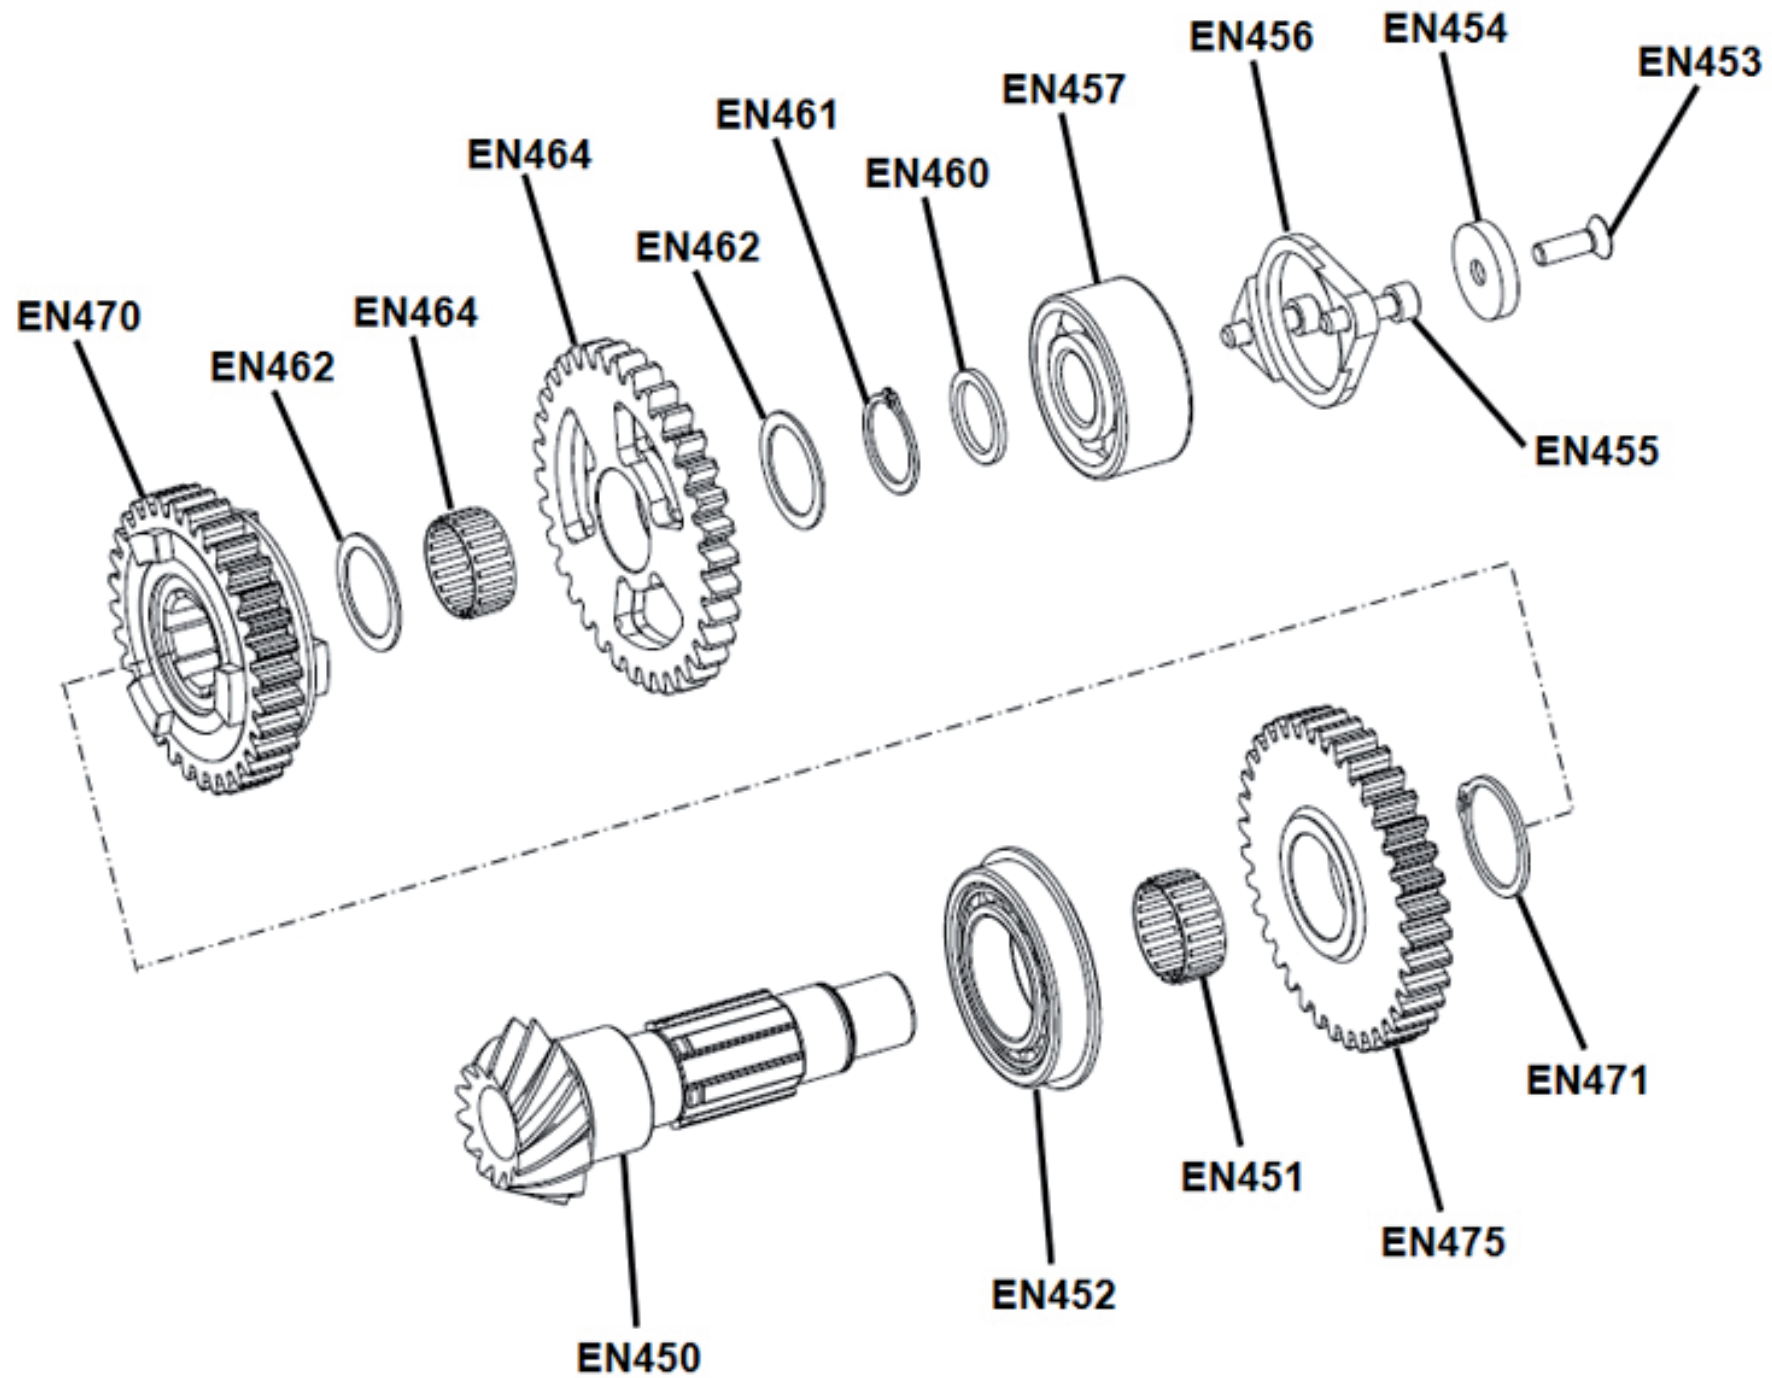

Vorgelegewelle