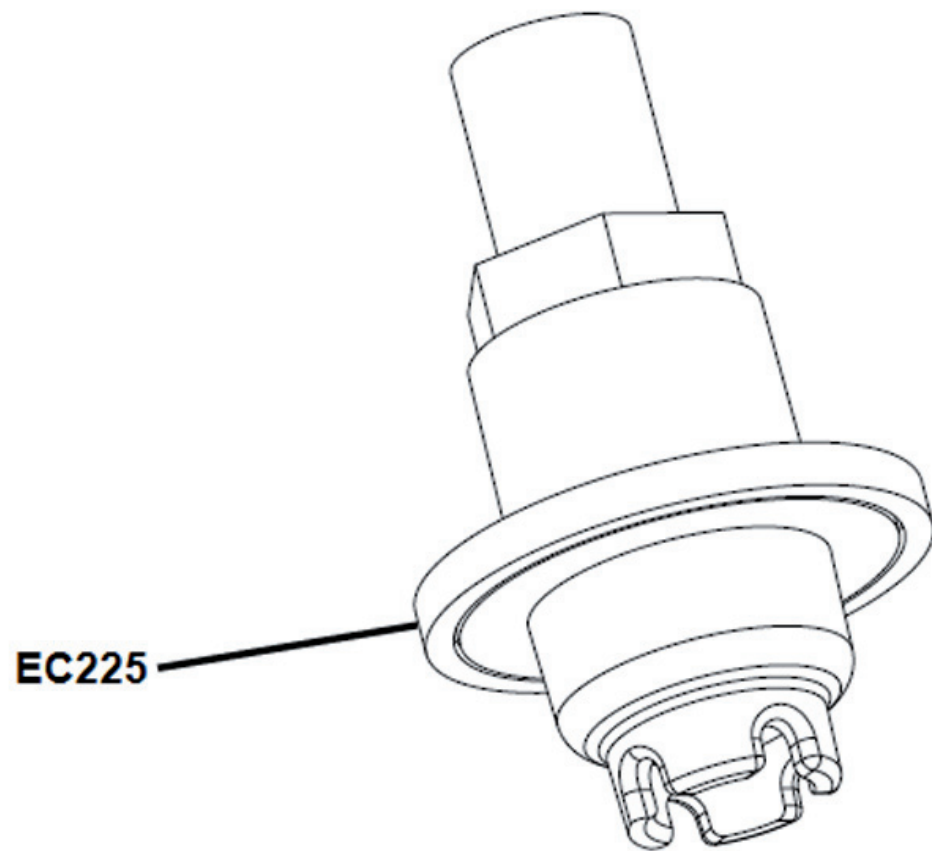

Ölansaugung