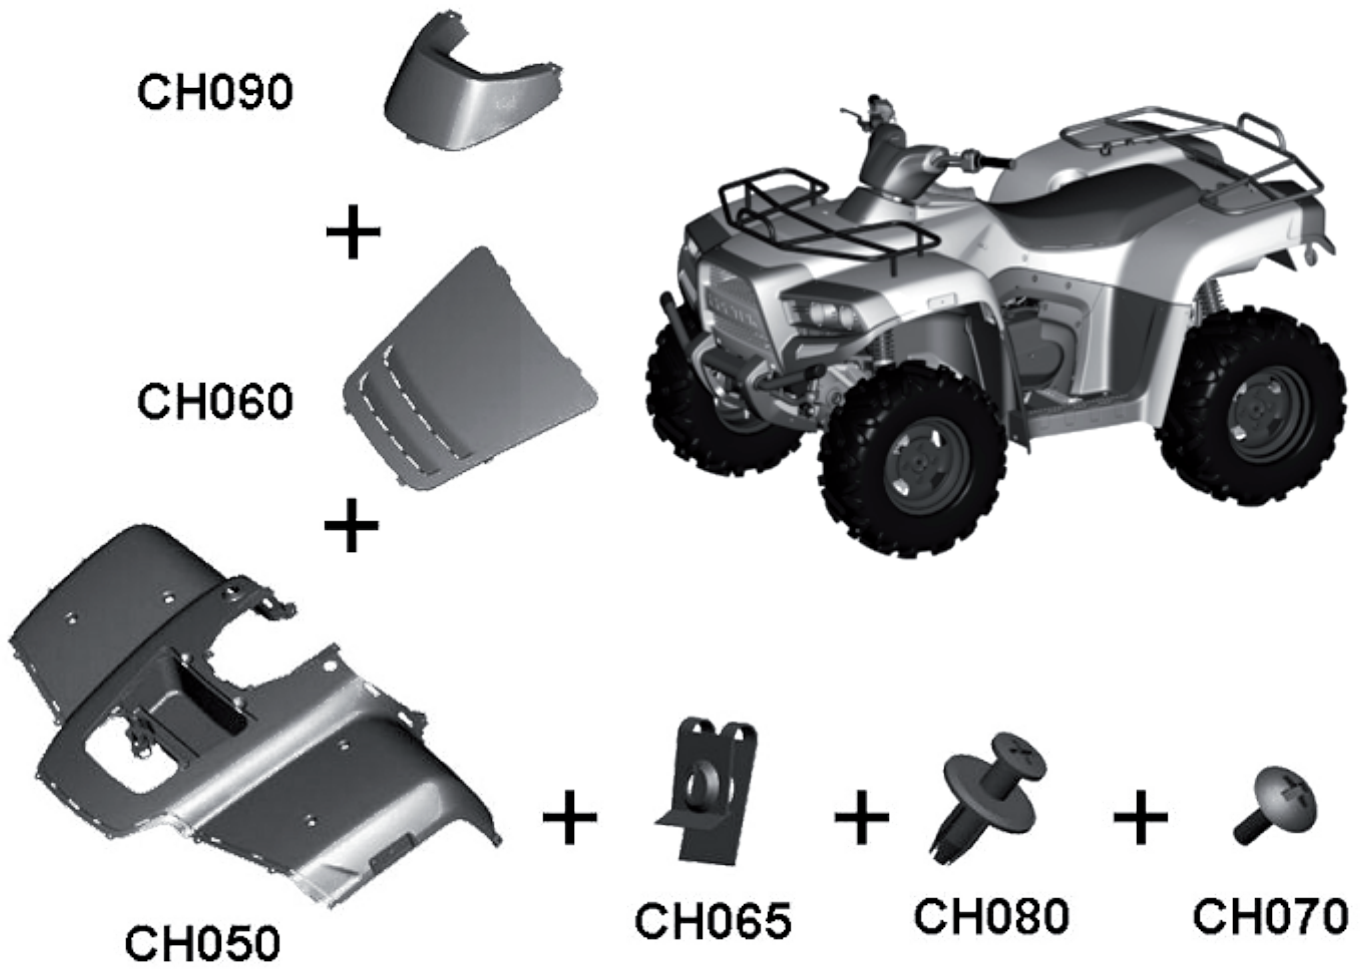

Vordere Verkleidung

Pos.	Artikel Nummer	Beschreibung	Anzahl Gladiator	Anmerkung
CH050	80010058	Vordere Verkleidung	1	Gelb
	80010060	Vordere Verkleidung	1	Weiß
	80010061	Vordere Verkleidung	1	Grün
	80010149	Vordere Verkleidung	1	Dunkelgrau
CH060	80010062	Wartungsklappe	1	Gelb
	80010064	Wartungsklappe	1	Weiß
	80010065	Wartungsklappe	1	Grün
	80010150	Wartungsklappe	1	Dunkelgrau
CH065	80016094	Klemmmutter B	2	
CH070	80016093	Kreuzschraube C	2	
CH080	80016008	Kunststoffniet B	8	
CH090	80010009	Lenkungsverkleidung	1