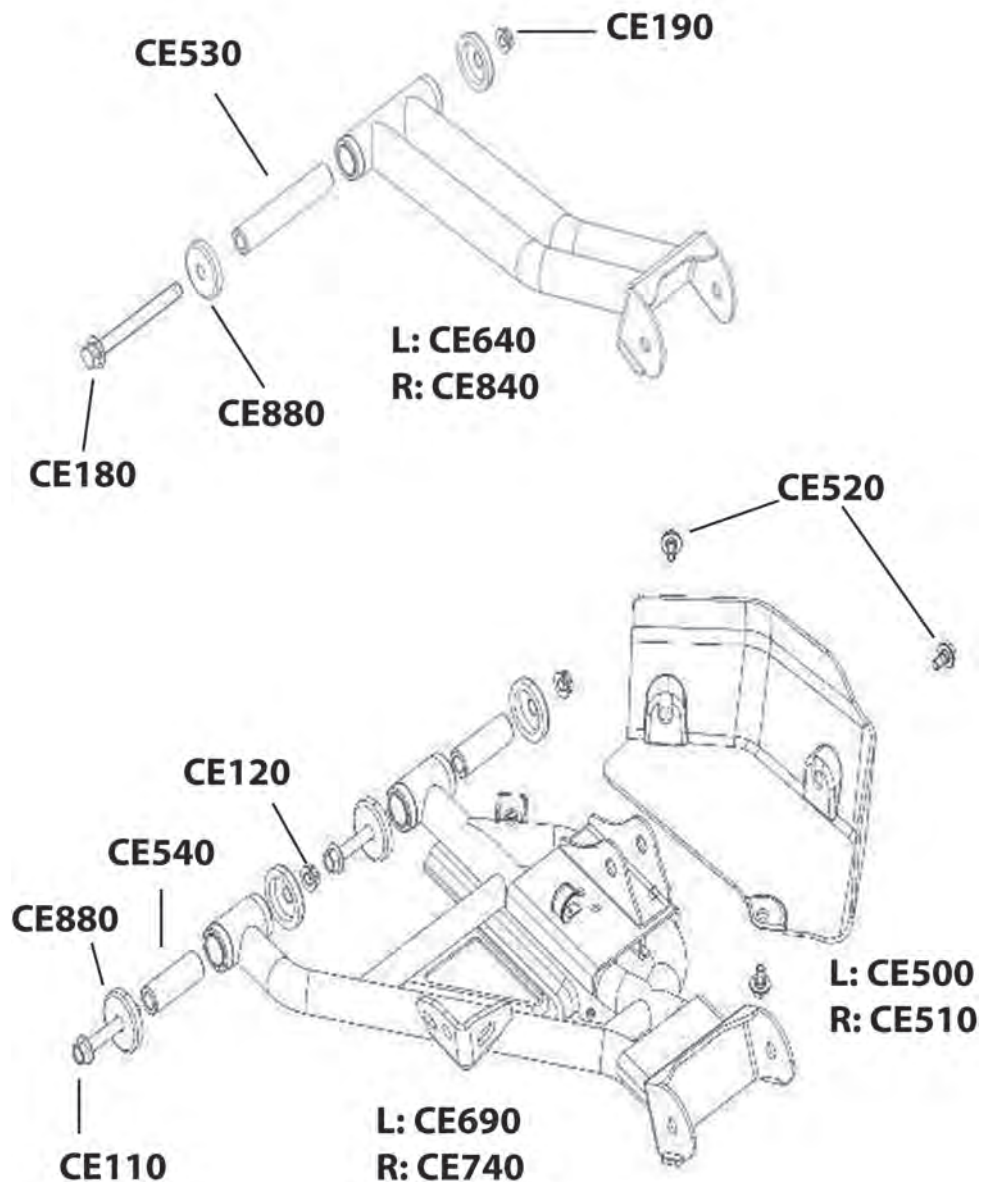

A-Arme Hinten

Pos.	Artikel Nummer	Beschreibung	Anzahl Gladiator	Anmerkung
CE640	70038025	A-Arm Hinten Oben Links	1	OFF-ROAD
CE840	70038026	A-Arm Hinten Oben Rechts	1	OFF-ROAD
CE690	70038027	A-Arm Hinten Unten Links	1	OFF-ROAD
CE740	70038028	A-Arm Hinten Unten Rechts	1	OFF-ROAD
CE880	70020010	Abdichtung für A-Arm	12	
CE110	70030004	Schraube für A-Arm Unten	4	
CE180	70030007	Schraube für A-Arm Oben	2	
CE120	70020006	Mutter für A-Arm	4	
CE190	70020006	Mutter für A-Arm	2	
CE500	70030017	Schutz für A-Arm Links Hinten	1	
CE510	70030018	Schutz für A-Arm Rechts Hinten	1	
CE520	70010005	Schraube für Schutz	6	
CE530	70030046	Abstandshülse für Oberen A-Arm	2	
CE540	70030047	Abstandshülse für Unteren A-Arm	4