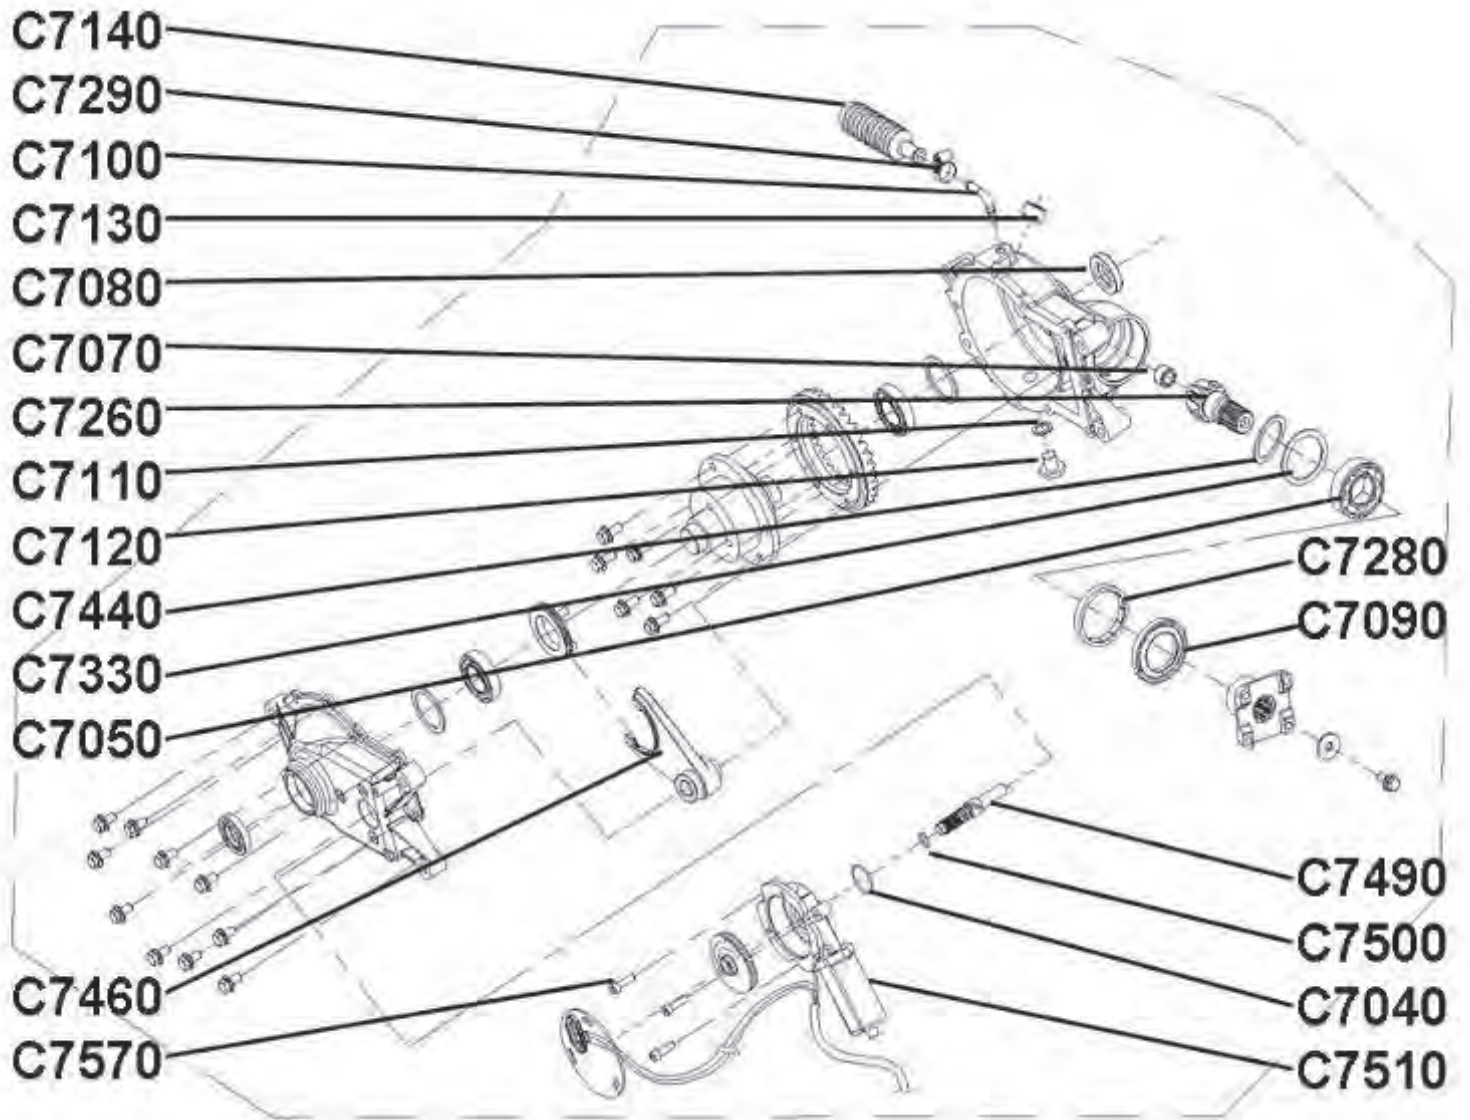

Vorderachsdifferential 2