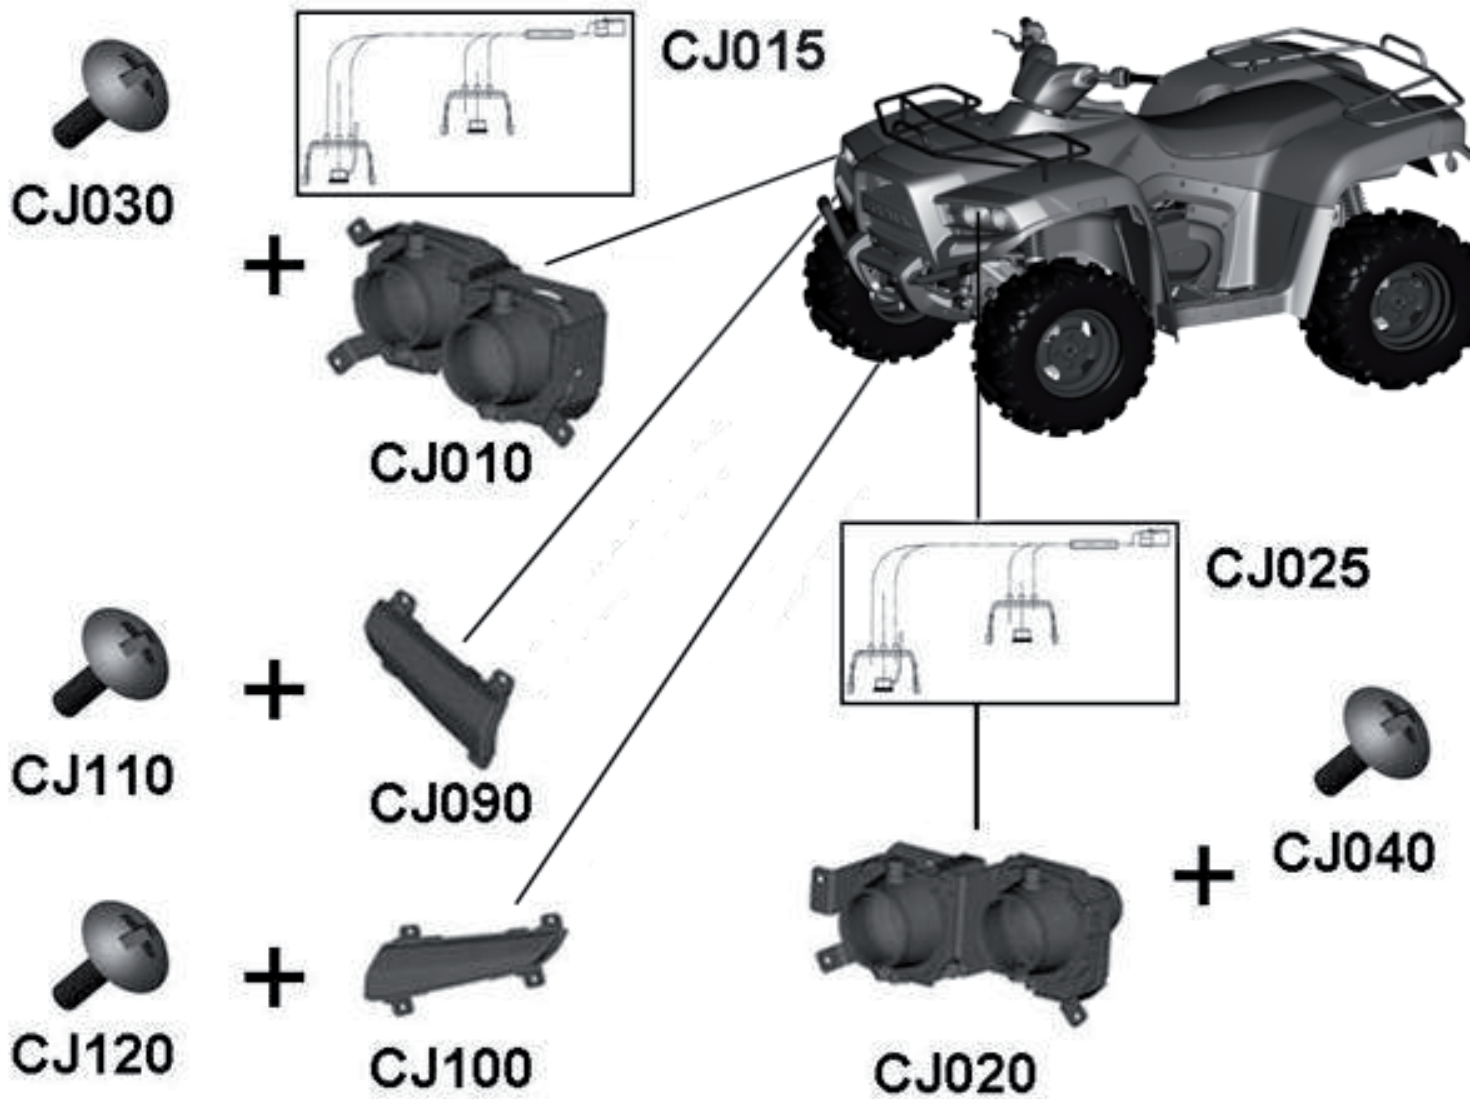

Scheinwerfer Vorne

Pos.	Artikel Nummer	Beschreibung	Anzahl Gladiator	Anmerkung
CJ010	80026073	Scheinwerfer Vorne Rechts	1	
CJ010		Scheinwerfer Vorne Rechts Angel Eyes	1	Optional
CJ015	980026061	Gummschutz für Scheinwerfer	1	mit Kabel
CJ020	80026074	Scheinwerfer Vorne Links	1	
CJ020	80026076	Scheinwerfer Vorne Rechts Angel Eyes	1	Optional
CJ025	980026061	Gummschutz für Scheinwerfer	1	mit Kabel
CJ040	80016005	Kreuzschraube B	5	
CJ090	80026006	Blinker Vorne Rechts Kpl.	1	
CJ110	80016005	Kreuzschraube B	3	
CJ100	80026007	Blinker Vorne Links Kpl.	1	
CJ120	80016005	Kreuzschraube B	3	