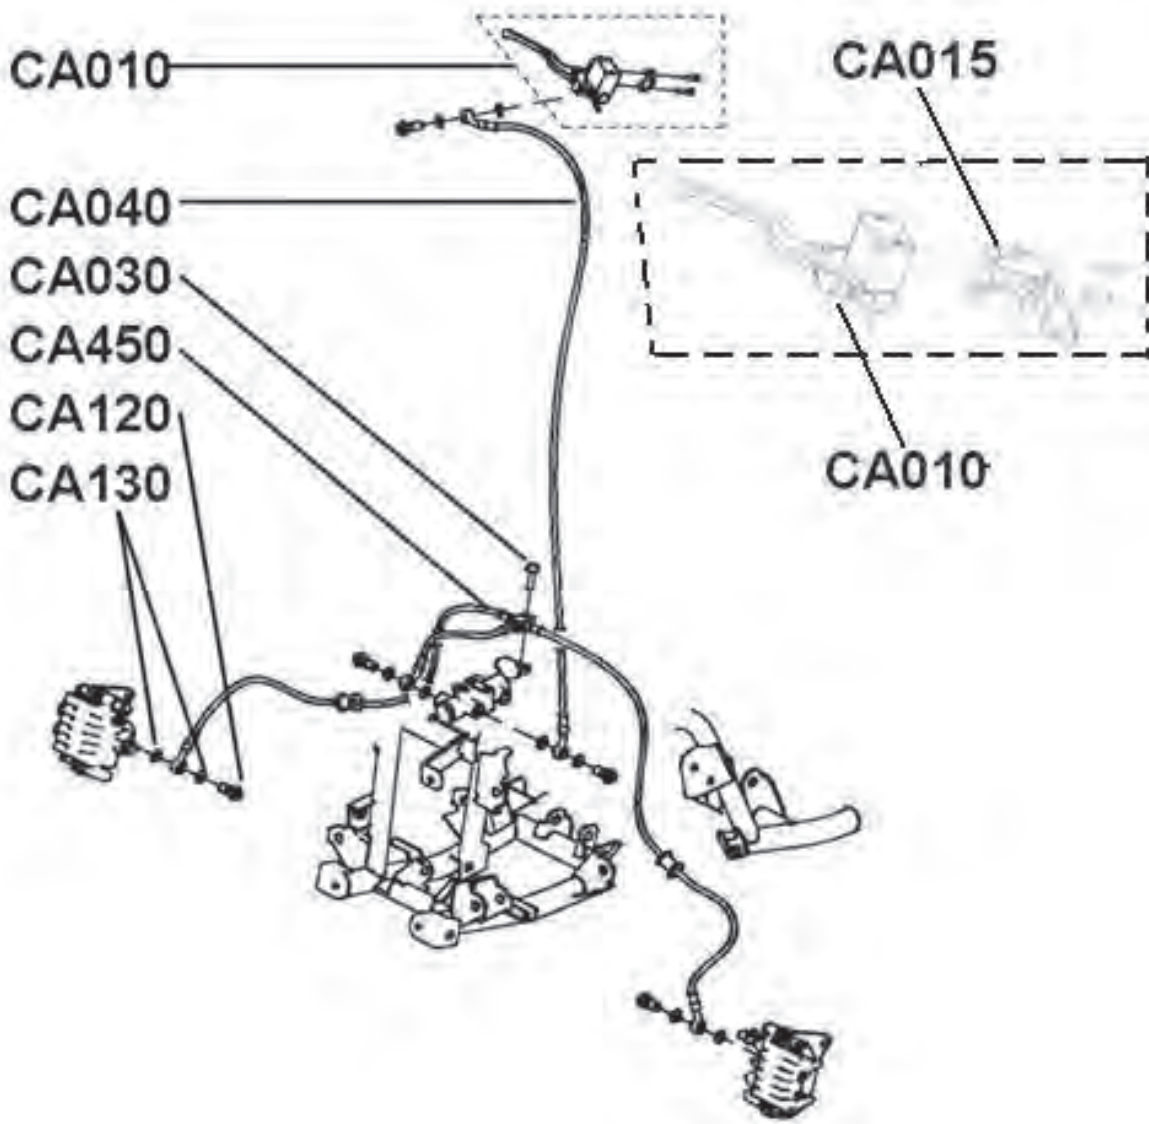

Vorderradbremse

Pos.	Artikel Nummer	Beschreibung	Anzahl Gladiator	Anmerkung
CA010	60096001	Bremszylinder Vorne Rechts	1	
CA015	60096020	Parkbremshebel Kpl..	1	
CA030	40136020	Schraube	1	M6x25L
CA040	60096012	Bremsschlauch Vorne	1	
CA120	60096015	Hohlschraube	5	
CA130	60096016	Dichtring	10	
CA450	60096011	Bremsschlauch Vorne	1	Rechts<>Links