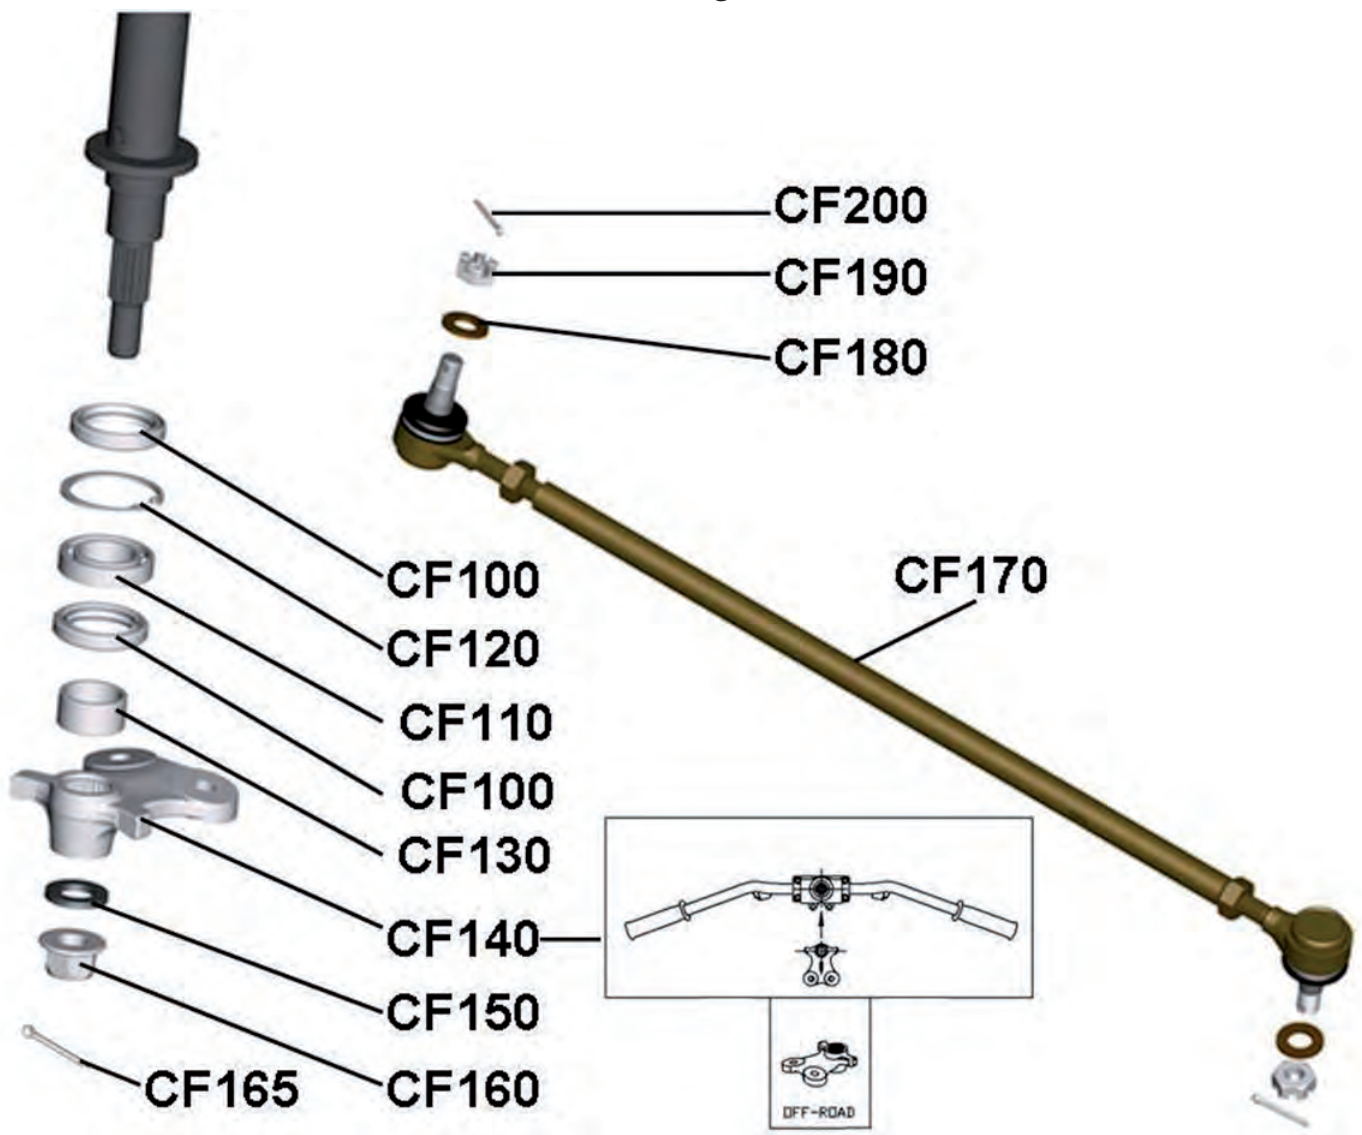

Lenkung

Pos.	Artikel Nummer	Beschreibung	Anzahl Gladiator	Anmerkung
CF100	40150007	Abdichtung	2	
CF110	70046009	Kugellager	1	
CF120	RCH042	Sicherungsring	1	
CF130	70040009	Abstandsbuchse	1	
CF140	70040010	Lenkplatte	1	(OFF-ROAD)
CF150	70046006	Scheibe	1	Ø14.5
CF160	70040011	Mutter für Lenkwelle	1	
CF165	70040017	Sicherungssplint	1	
CF170	70046003	Spurstange	2	
CF180	70046007	Scheibe	4	Ø10.5
CF190	70040012	Kronenmutter	4	
CF200	60090010	Sicherungssplint	4