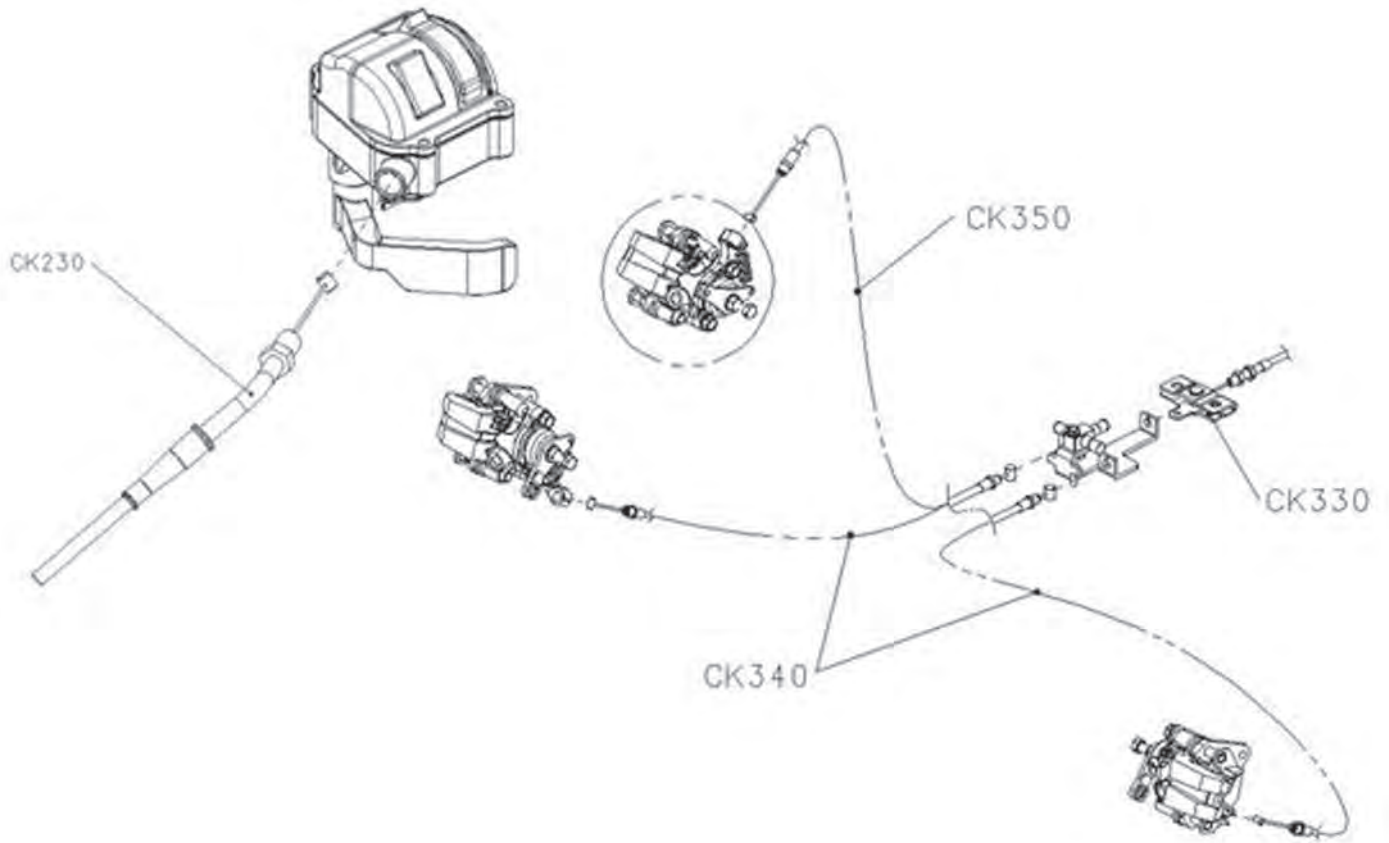

Bowdenzüge

Pos.	Artikel Nummer	Beschreibung	Anzahl Gladiator	Anmerkung
CK230	80036004	Gasbowdenzug	1	
CK330	80036009	Parkbremsbowdenzug Vorne	1	
CK340	80036010	Parkbremsbowdenzug Hinten	2	für 60096025 & 60096026
	80036023	Parkbremsbowdenzug Hinten	2	Aktuelles Teil
CK350	80036012	Parkbremsbowdenzug Hinten Nur Linke Seite	1	für 60096026C