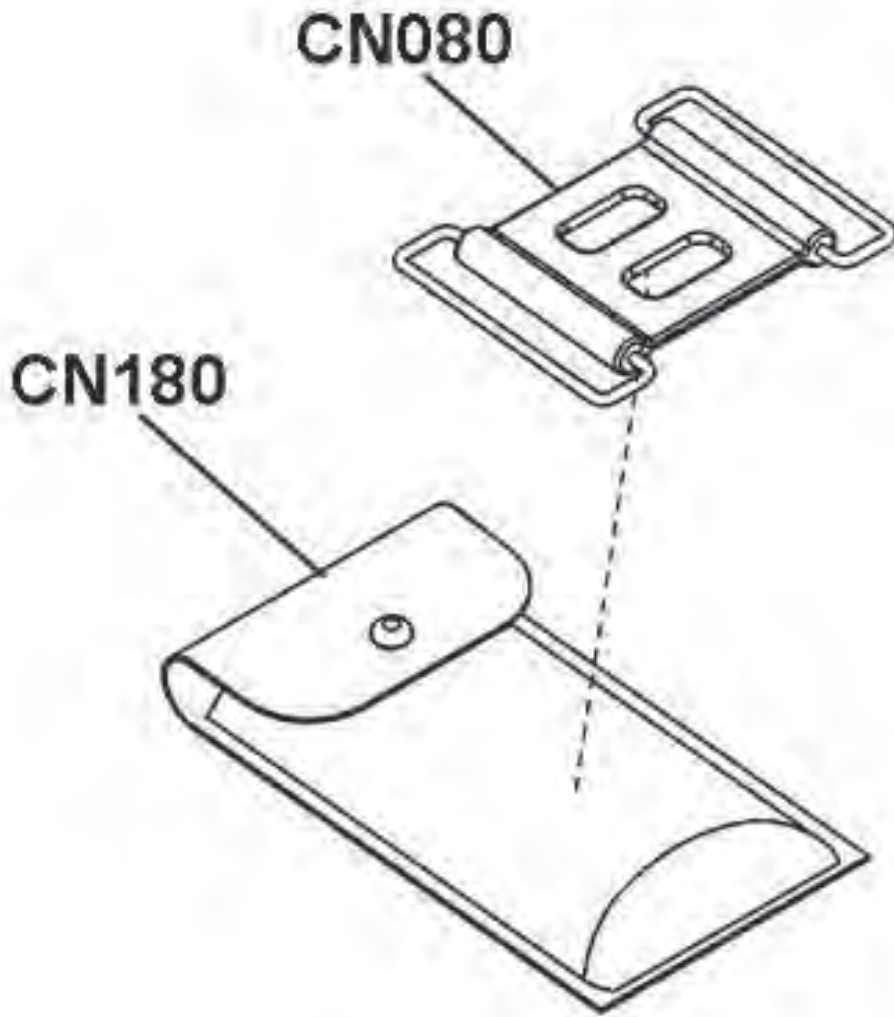

Werkzeug

Pos.	Artikel Nummer	Beschreibung	Anzahl Gladiator	Anmerkung
CN180	80068001	Werkzeugtasche Kpl.	1	
CN080	80060001	Halteband für Werkzeugtasche	1