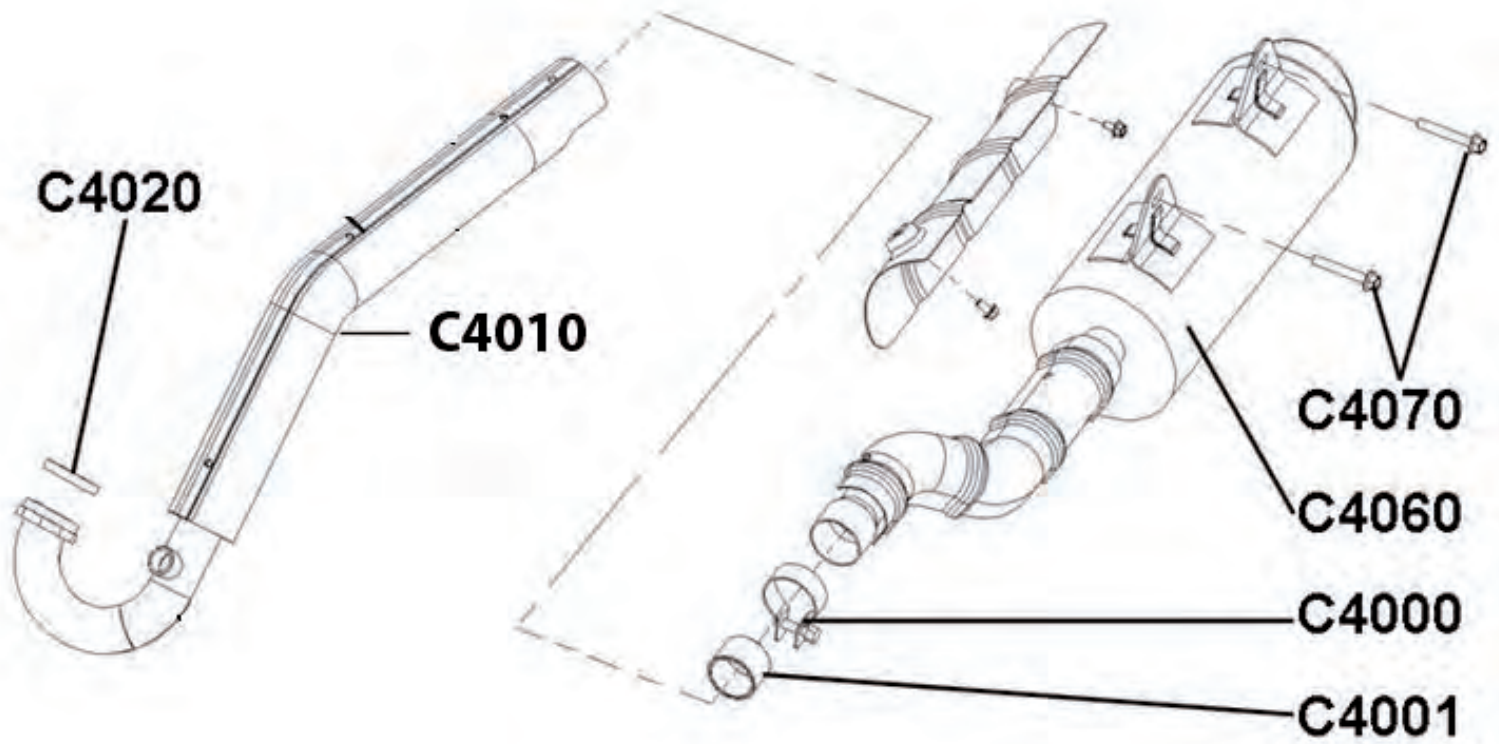

Auspuff

Pos.	Artikel Nummer	Beschreibung	Anzahl Gladiator	Anmerkung
C4000	60030005	Auspuffschelle	1	
C4001	60036004	Auspuffdichtung	1	
C4010	60038005	Krümmmer	1	XB
C4020	60036002	Krümmmerdichtung	1	
C4060	60038006	Schalldämpfer	1	
C4070	BFH080451092	Sechskantschraube mit Bund	2