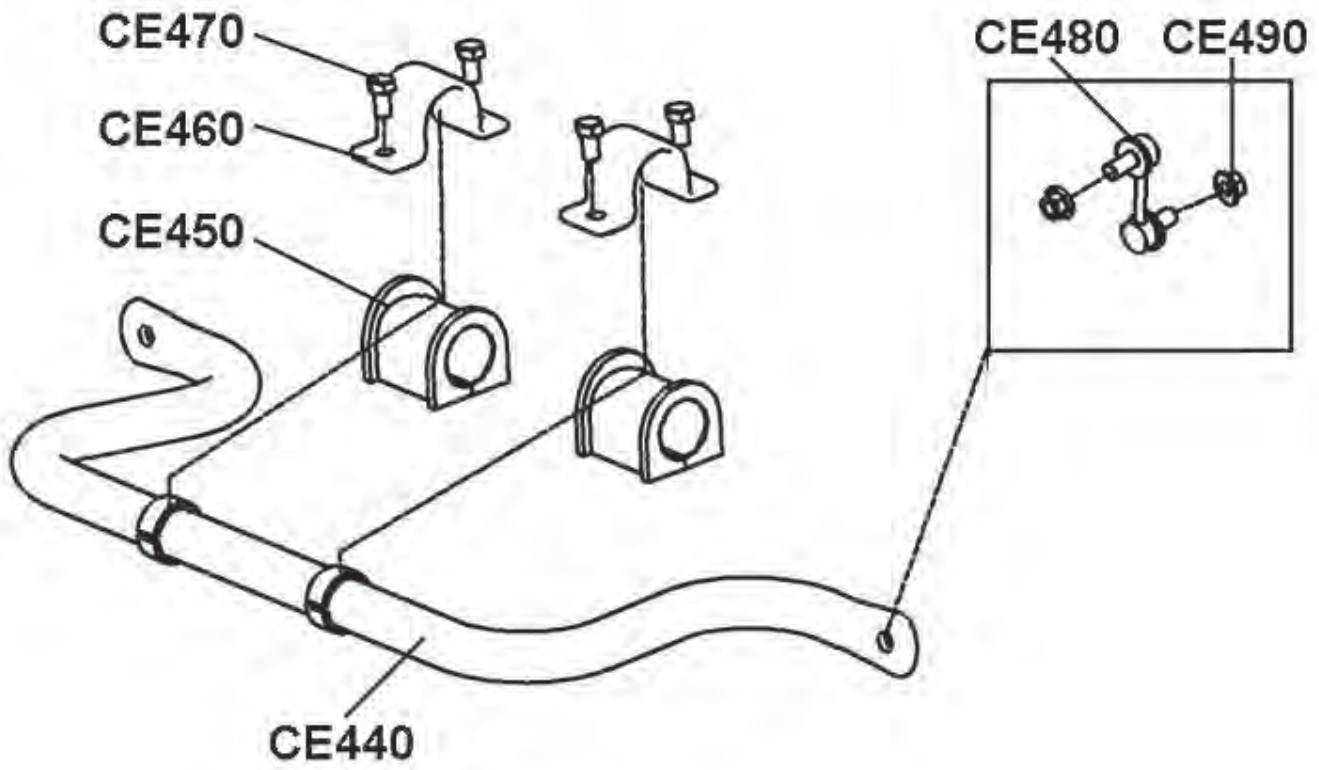

Stabilisator Hinten

Pos.	Artikel Nummer	Beschreibung	Anzahl Gladiator	Anmerkung
CE440	70030014	Stabilisator Hinten	1	OFF-ROAD
CE450	70030015	Buchse für Stabilisator	2	
CE460	70030016	Halteplatte für Stabilisator	2	
CE470	HS080151093	Sechskantschraube	4	
CE480	70036005	Koppelstange	2	OFF-ROAD
CE490	70020006	Mutter für Koppelstange	4