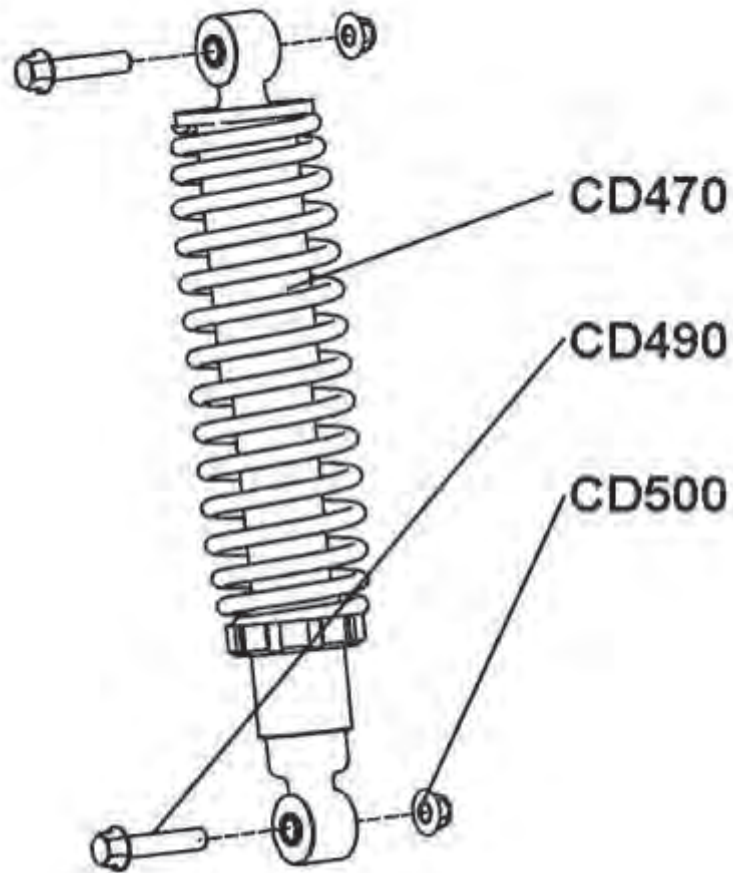

Stoßdämpfer Vorne

Pos.	Artikel Nummer	Beschreibung	Anzahl Gladiator	Anmerkung
CD470	70026001	Stoßdämpfer Vorne	2	
CD490	70020017	Schraube für Stoßdämpfer	4	
CD500	70020006	Mutter für Stoßdämpfer	4