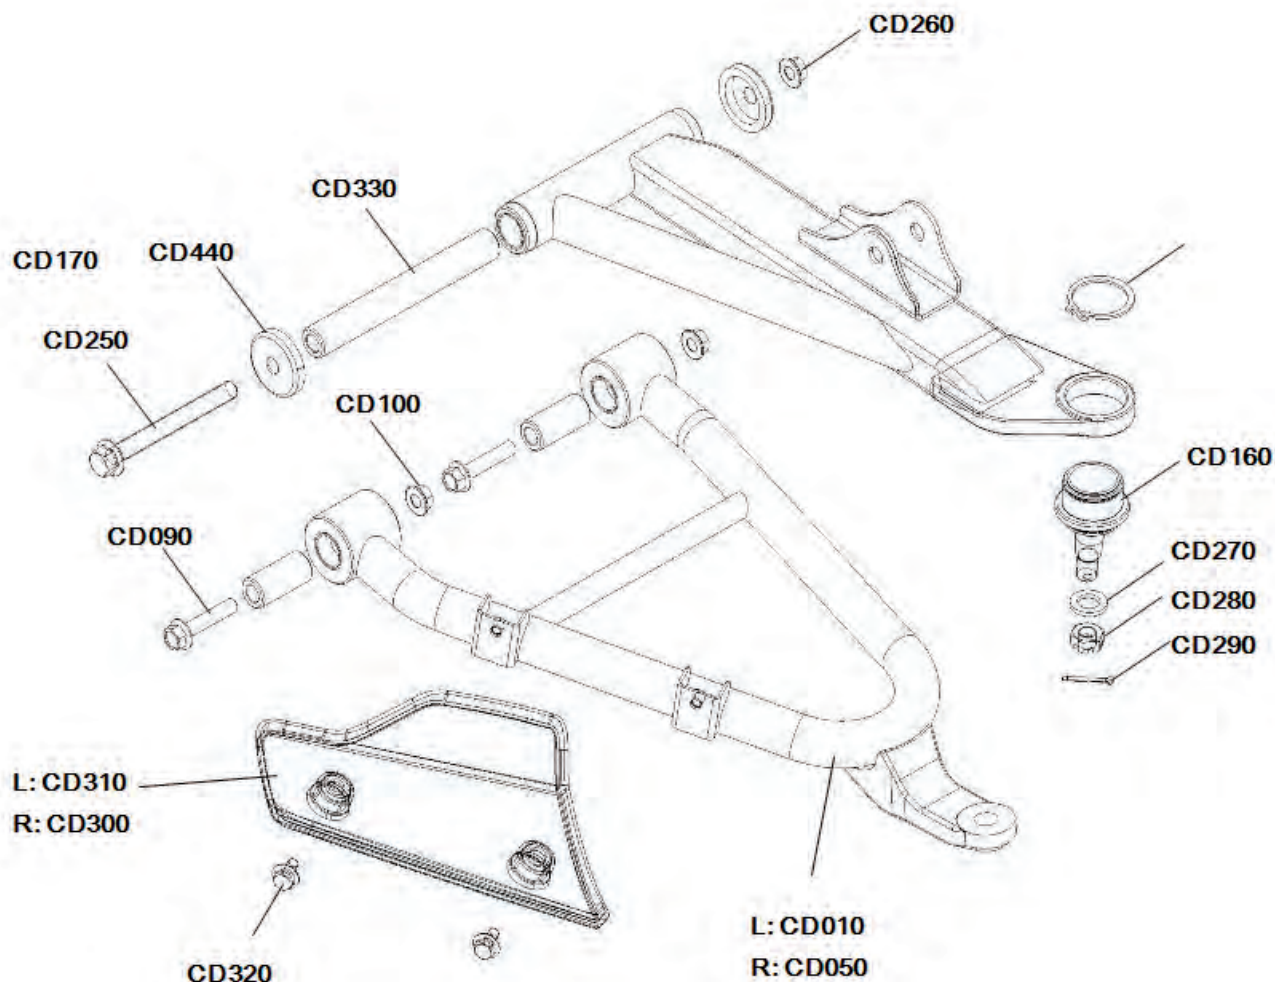

A-Arme Vorne

Pos.	Artikel Nummer	Beschreibung	Anzahl Gladiator	Anmerkung
CD010	70028001	A-Arm Vorne Unten Links	1	
CD050	70028002	A-Arm Vorne Unten Rechts	1	
CD090	70020005	Schraube für A-Arm Unten	4	
CD100	70020006	Mutter	4	
CD160	70046005	Kugelkopf	1	NOTE 1
CD170	RCS034	Sicherungsring	1	NOTE 2
CD020	70028017	A-Arm Vorne Oben Links	1	OFF-ROAD
CD030	70028018	A-Arm Vorne Oben Rechts	1	OFF-ROAD
CD440	70020010	Abdichtung für A-Arm	4	
CD250	70020012	Schraube für A-Arm Oben	2	
CD260	70020006	Mutter	2	
CD270	70046008	Scheibe	2	Ø2.5
CD280	70040016	Kronenmutter	2	
CD290	70040017	Sicherungsplint	2	
CD300	70020013	Schutz für A-Arm Rechts	1	
CD310	70020014	Schutz für A-Arm Links	1	
CD320	70010005	Schraube für Schutz	4	
CD330	70020031	Abstandshülse für Oberen A-Arm	2	
CD340	70020003	Abstandshülse für Unteren A-Arm	4	

NOTE 1: Verwenden Sie das Spezialwerkzeug zur Demontage.

NOTE 2: Verwenden Sie eine Sicherungszange um den Sicherungsring zu demontieren.