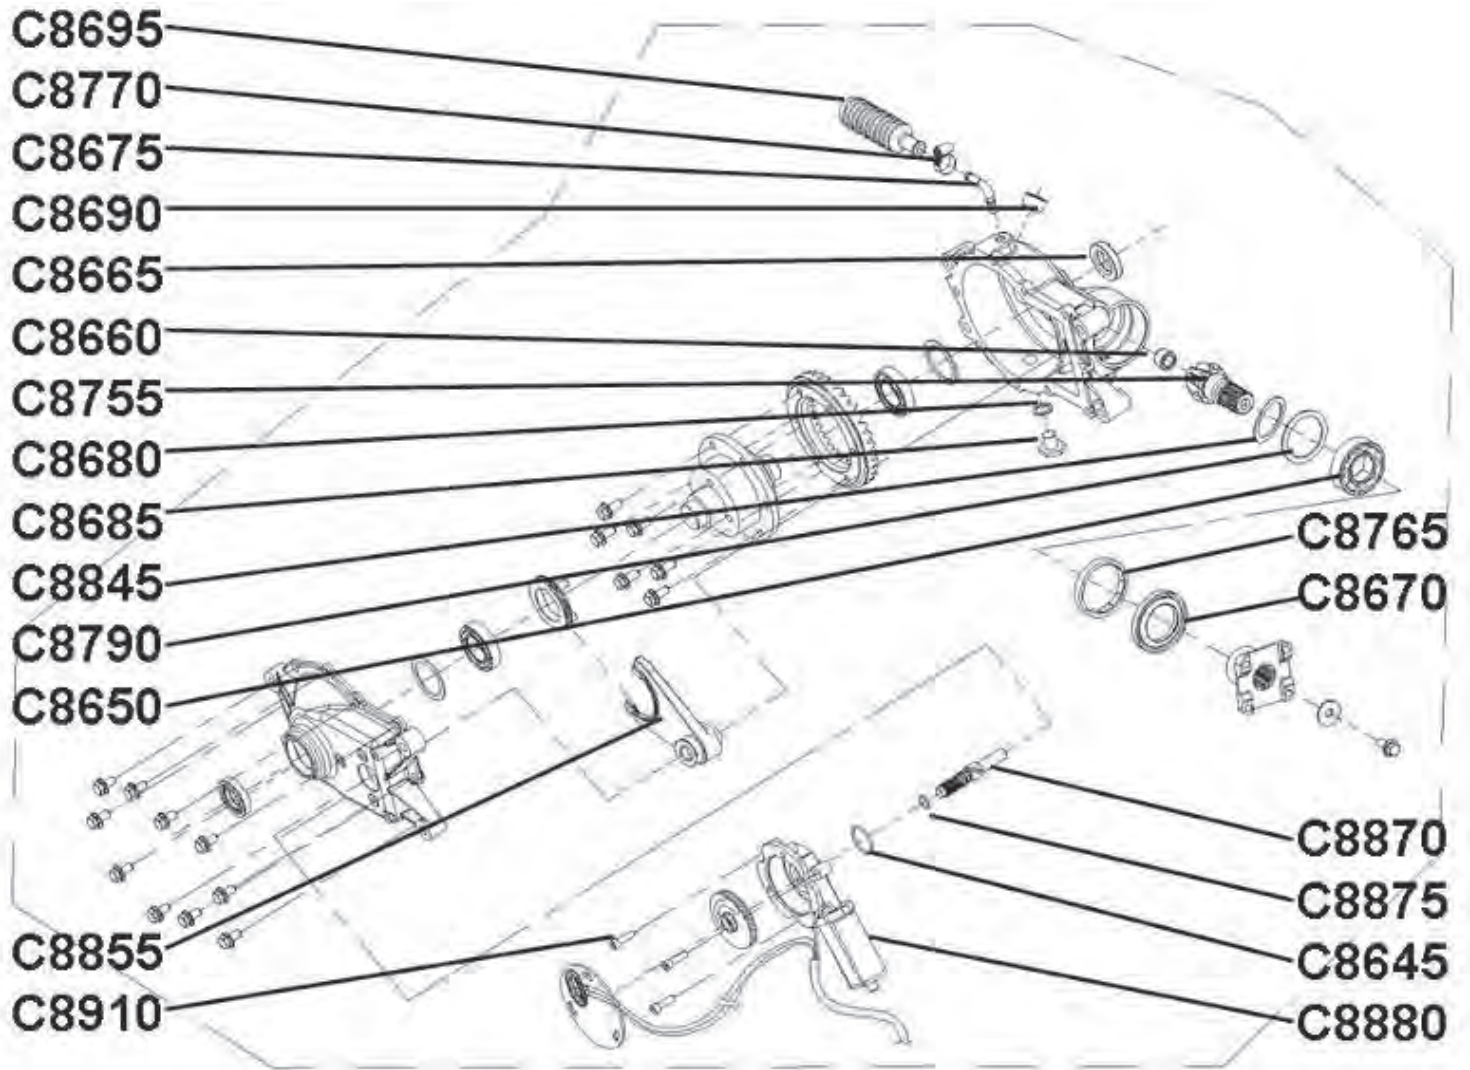

Hinterachsdifferential 2