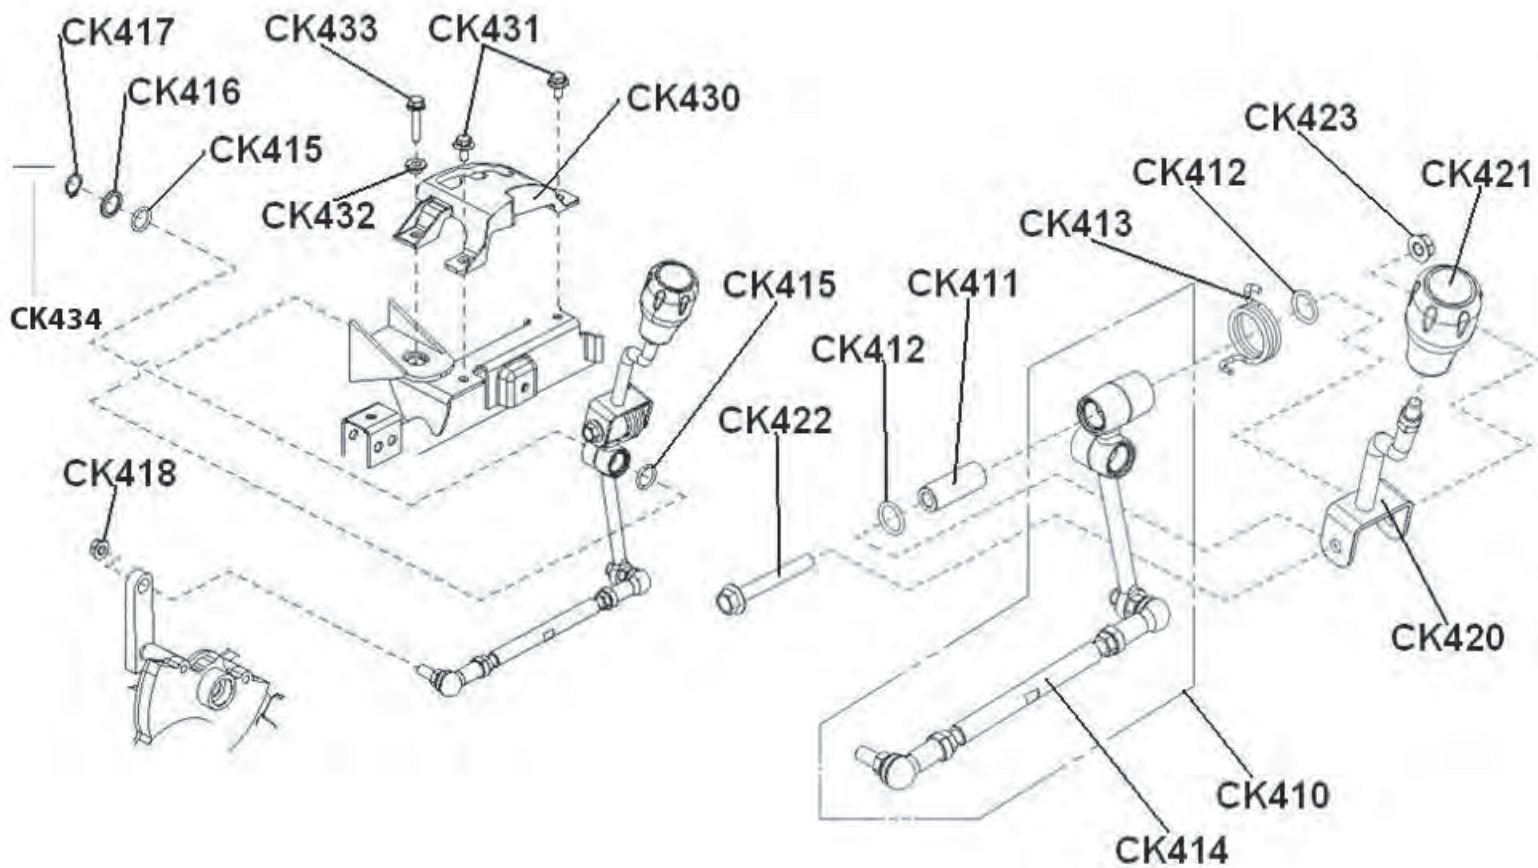

Schaltung Fahrstufen T5 & T6

Pos.	Artikel Nummer	Beschreibung	Anzahl Gladiator	Anmerkung
CK410	80038004	2 Wege Verbinder Kpl. XA1	1	
CK411	80030040	Abstandshülse	1	81540
CK412	60090015	O-Ring	2	Ø 15×D2.4
CK413	80030044	Rückzugsfeder für Schalthebel	1	
CK414	80036016	Verbindungsstange XA	1	
CK415	60090015	O-Ring	2	Ø 15×D2.4
CK416	80030051	Scheibe für Schaltung	1	
CK417	RCS015	Sicherungsring	1	
CK418	80036019	Mutter für Schaltung	1	M8
CK420	80030038	Schalthebel XA	1	
CK421	80036017	Schaltknauf XA	1	
CK422	BFH080600884	Sechskantschraube mit Bund	1	
CK423	80036019	Mutter für Schaltung	1	M8
CK430	80036021	Positions Platte XA	1	
CK431	70010005	Schraube	2	
CK432	80010148	Buchse	1	
CK433	BFH060350984	Sechskantschraube mit Bund	1	
CK434	70040017	Sicherungsplint	1	