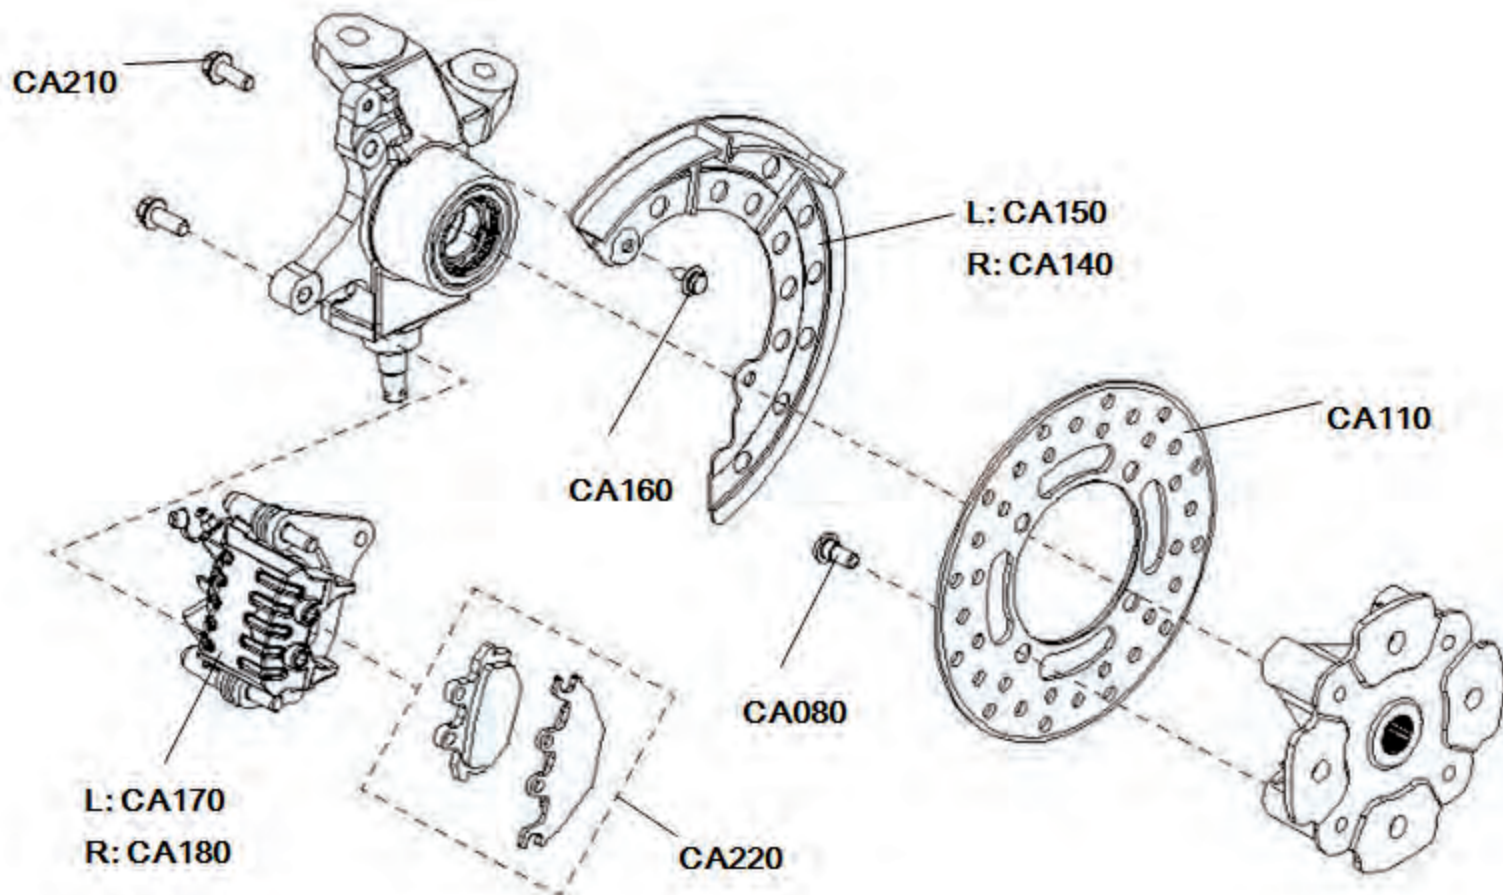

Bremsscheibe Vorne

Pos.	Artikel Nummer	Beschreibung	Anzahl Gladiator	Anmerkung
CA080	60090009	Schraube für Bremsscheibe	8	
CA110	60090001	Bremsscheibe Vorne	2	
CA140	60090006	Abdeckung für Bremsscheibe Rechts	1	
CA150	60090007	Abdeckung für Bremsscheibe Links	1	
CA160	70010005	Schraube für Schutz	4	
CA170	60096029	Bremszange Vorne Rechts	1	Rot
CA180	60096030	Bremszange Vorne Links	1	Rot
CA210	BFH080221094	Sechskantschraube mit Bund	4	
CA220	960090001	Bremsbeläge Vorne Gladiator	1	NOTE 1

NOTE 1: Passend für 60096029 & 60096030