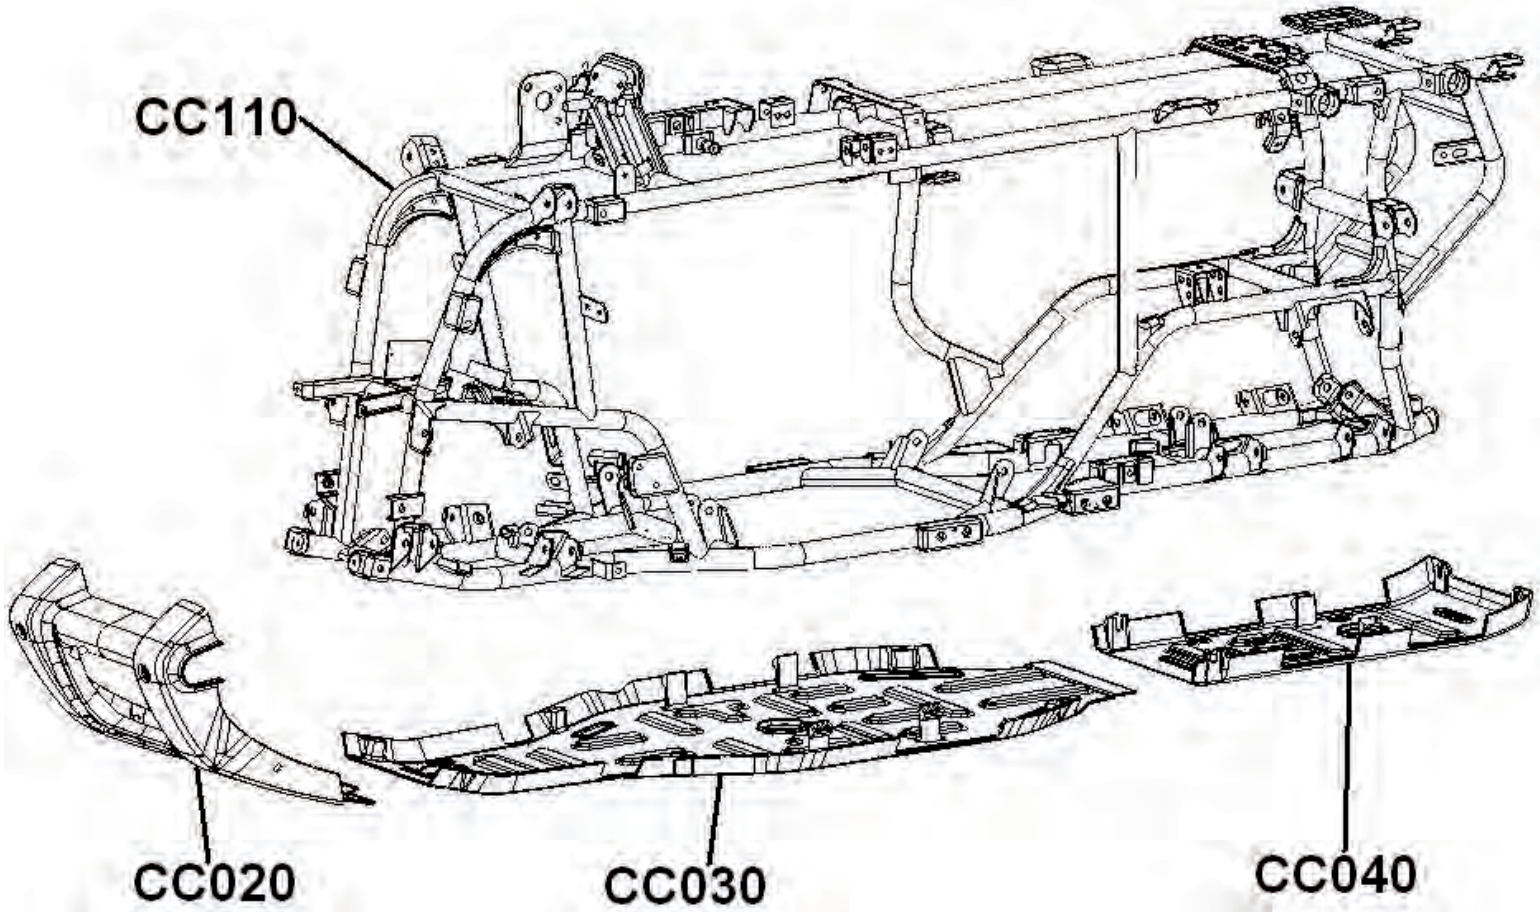

Rahmen

Pos.	Artikel Nummer	Beschreibung	Anzahl Gladiator	Anmerkung
CC020	70010002	Vorderer Schutz	1	
CC030	70010003	Motor Schutz	1	
CC040	70010004	Hinterer Schutz	1	
CC110	70018012	Rahmen	1	
	70018015	Rahmen - XA_GB	1	Nur IX