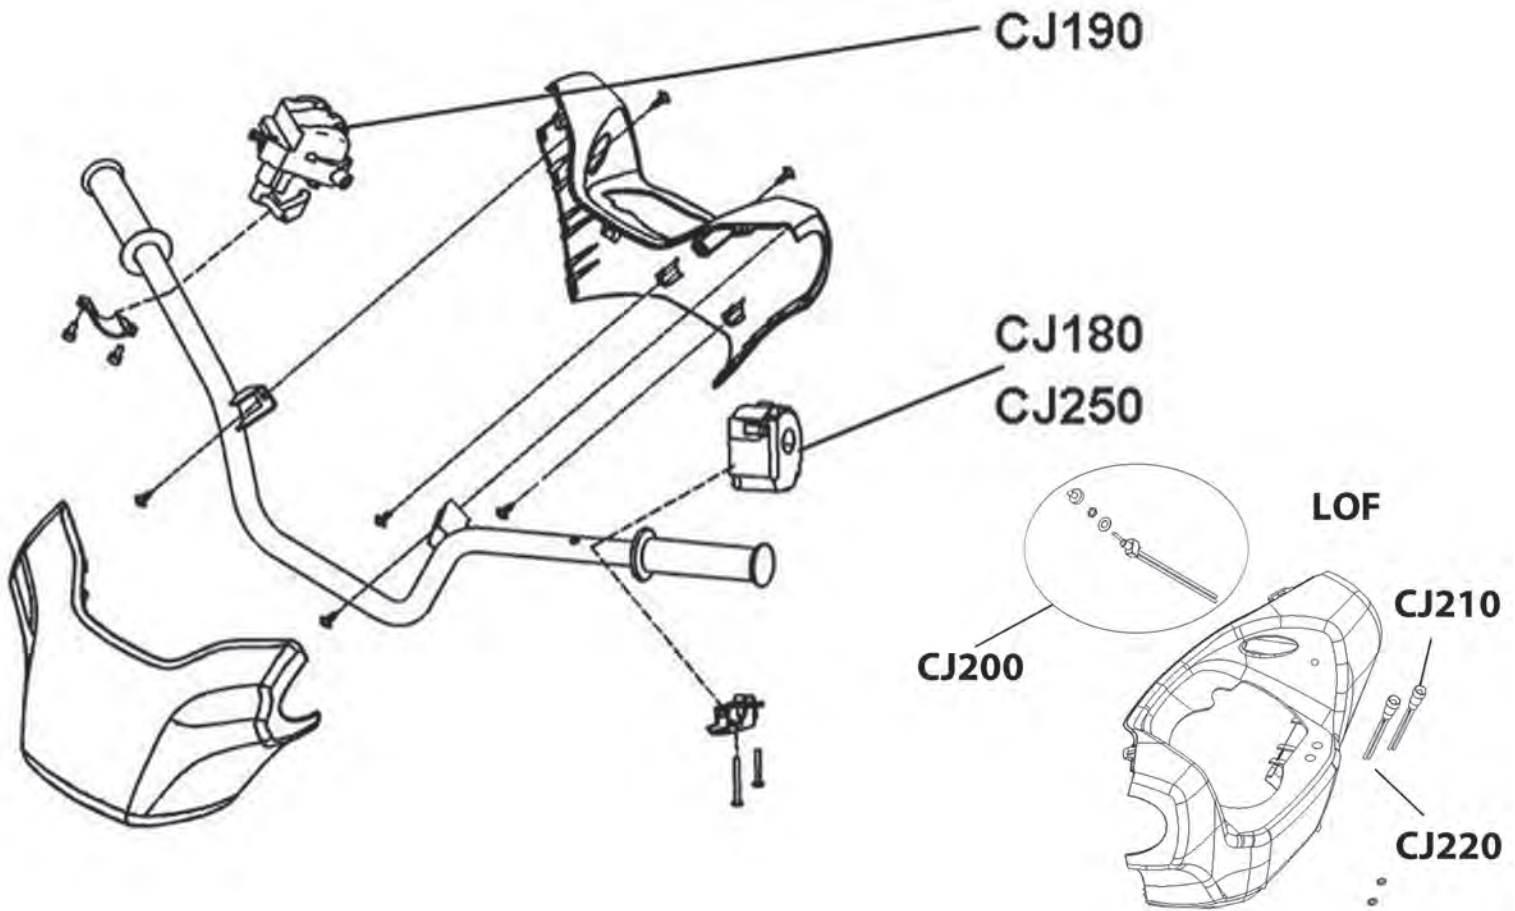

Lenkerschalter

Pos.	Artikel Nummer	Beschreibung	Anzahl Gladiator	Anmerkung
CJ180	80026010	Schalter Links Kpl.	1	
CJ190	80026011	Schalter Rechts Kpl. (2 DIFF.)	1	
	80026016	Schalter Rechts Kpl. (1 DIFF.)	1	Nur T6IX
	80026038	Schalter Rechts Kpl. (NO DIFF.)	1	Nur T5IX
CJ200	80026048	Schalter für Nebelschlusslampe	1	Nur LOF
CJ210	80026050	Kontrolllampe für Nebelschlusslampe	1	Nur LOF
CJ220	80026049	Kontrolllampe für Blinker AHK	1	Nur LOF