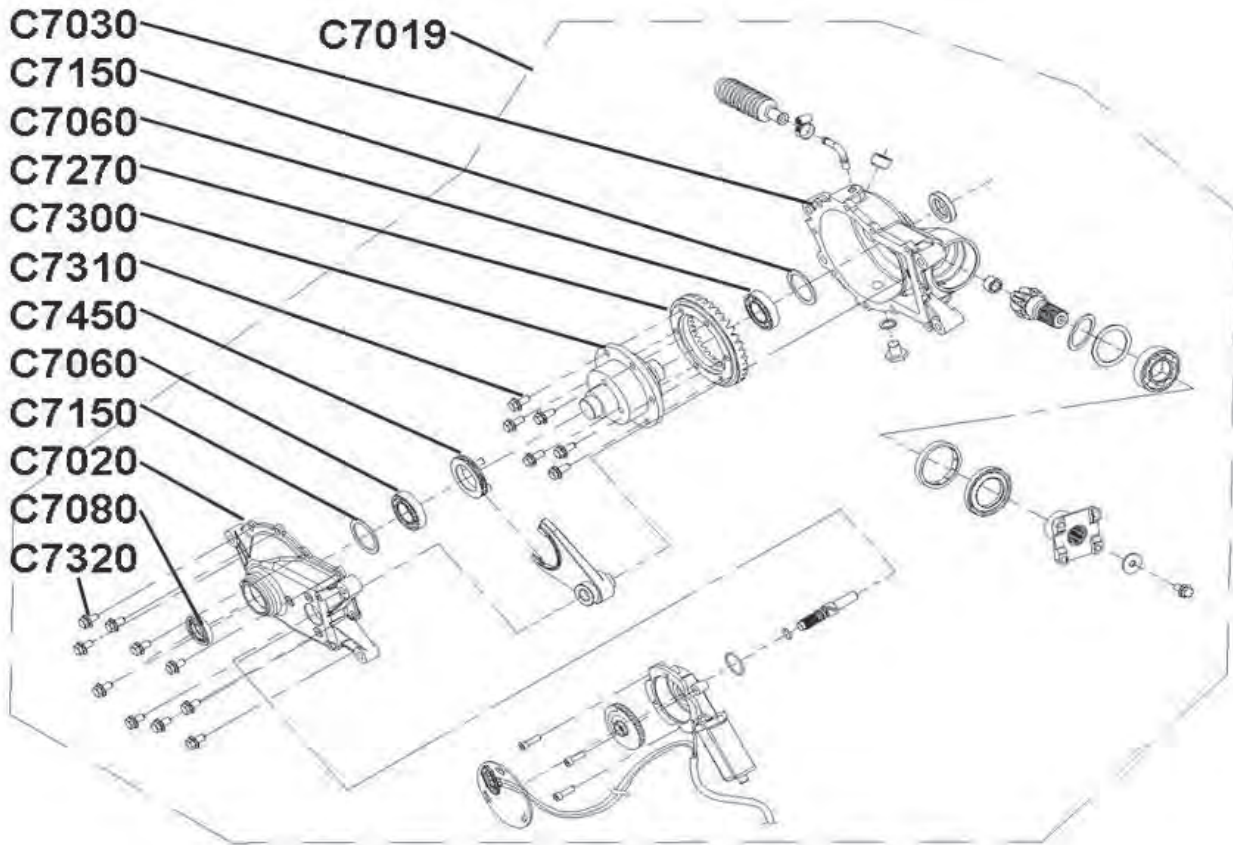

Vorderachsdifferential 1

Pos.	Artikel Nummer	Beschreibung	Anzahl Gladiator	Anmerkung
C7019	60068007	Vorderachsdifferential Kpl. Mit Sperre	1	
	60068008	Vorderachsdifferential Kpl. ohne Sperre	1	nur IX, NOTE 1
C7020	60060033	Differentialdeckel	1	
	60070001	Differentialdeckel	1	nur IX
C7030	60060034	Gehäuse Vorderachsdifferential	1	
C7060	60066010	Lager	2	Ø 29×52×T12
C7080	60066013	Simmerring	2	24×42×T8
C7150	60060045	Einstellscheibe	2(◇)	LSD (1.75mm)
	60060046	Einstellscheibe	2(◇)	LSD (1.80mm)
	60060047	Einstellscheibe	2(◇)	LSD (1.85mm)
	60060048	Einstellscheibe	2(◇)	LSD (1.90mm)
	60060049	Einstellscheibe	2(◇)	LSD (1.95mm)
	60060050	Einstellscheibe	2(◇)	LSD (2.00mm)
	60060051	Einstellscheibe	2(◇)	LSD (2.05mm)
	60060052	Einstellscheibe	2(◇)	LSD (2.10mm)
	60060053	Einstellscheibe	2(◇)	LSD (2.15mm)
	60060054	Einstellscheibe	2(◇)	LSD (2.20mm)
	60060055	Einstellscheibe	2( )	LSD (2.25mm)
C7270	60060036	Differentialzahnrad	1	
C7300	60066012	Mechanische Sperre	1	
C7310	BFH080181094	Sechskantschraube mit Bund	6	
C7320	BFH080150884	Sechskantschraube mit Bund	10	
C7450	60060041	Sperrklaue	1	

NOTE 1:IX enthält nicht Pos. C7510(Differential Stellmotor)