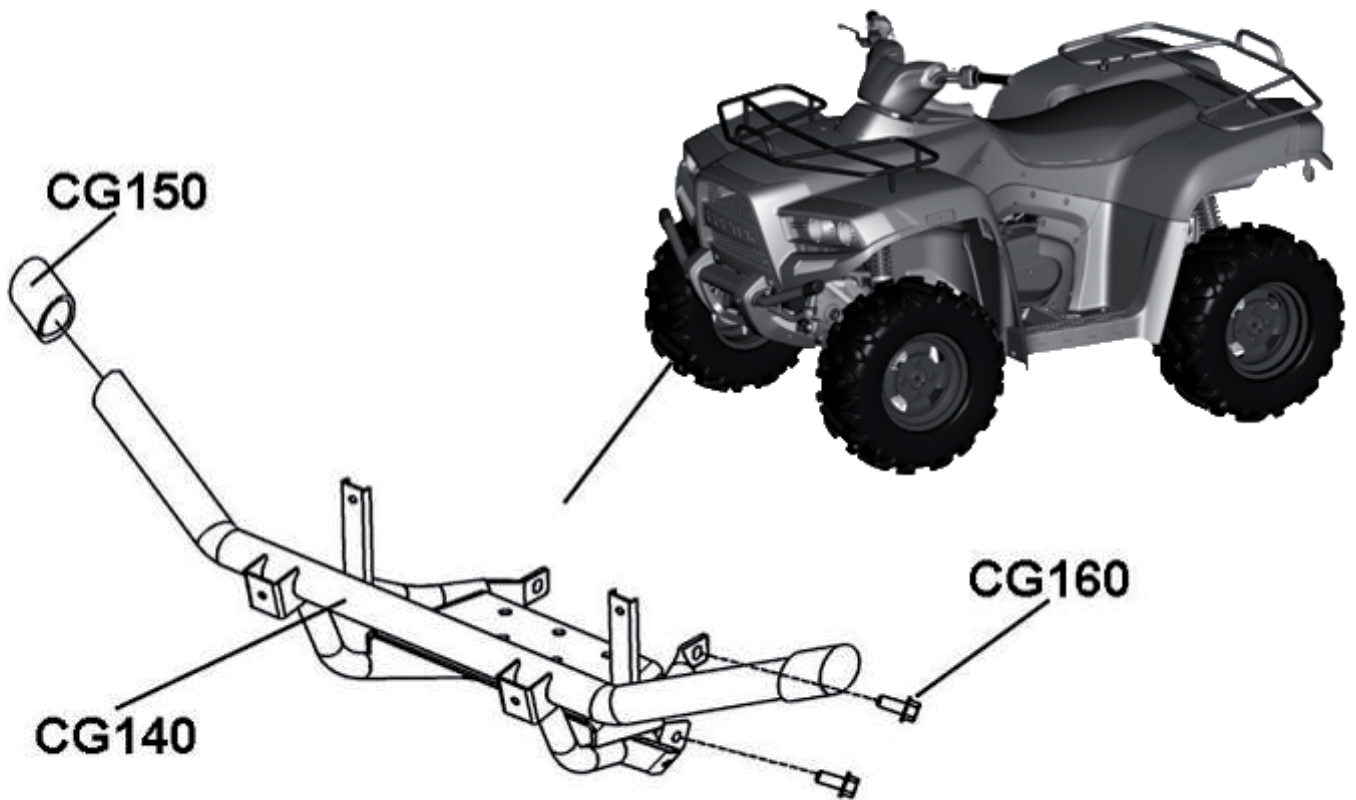

Stoßstange Vorne

Pos.	Artikel Nummer	Beschreibung	Anzahl Gladiator	Anmerkung
CG140	70050008	Stoßstange Vorne	1	
CG150	70050009	Gummikappe für Stoßstange	2	
CG160	BFH080180884	Sechskantschraube mit Bund	4