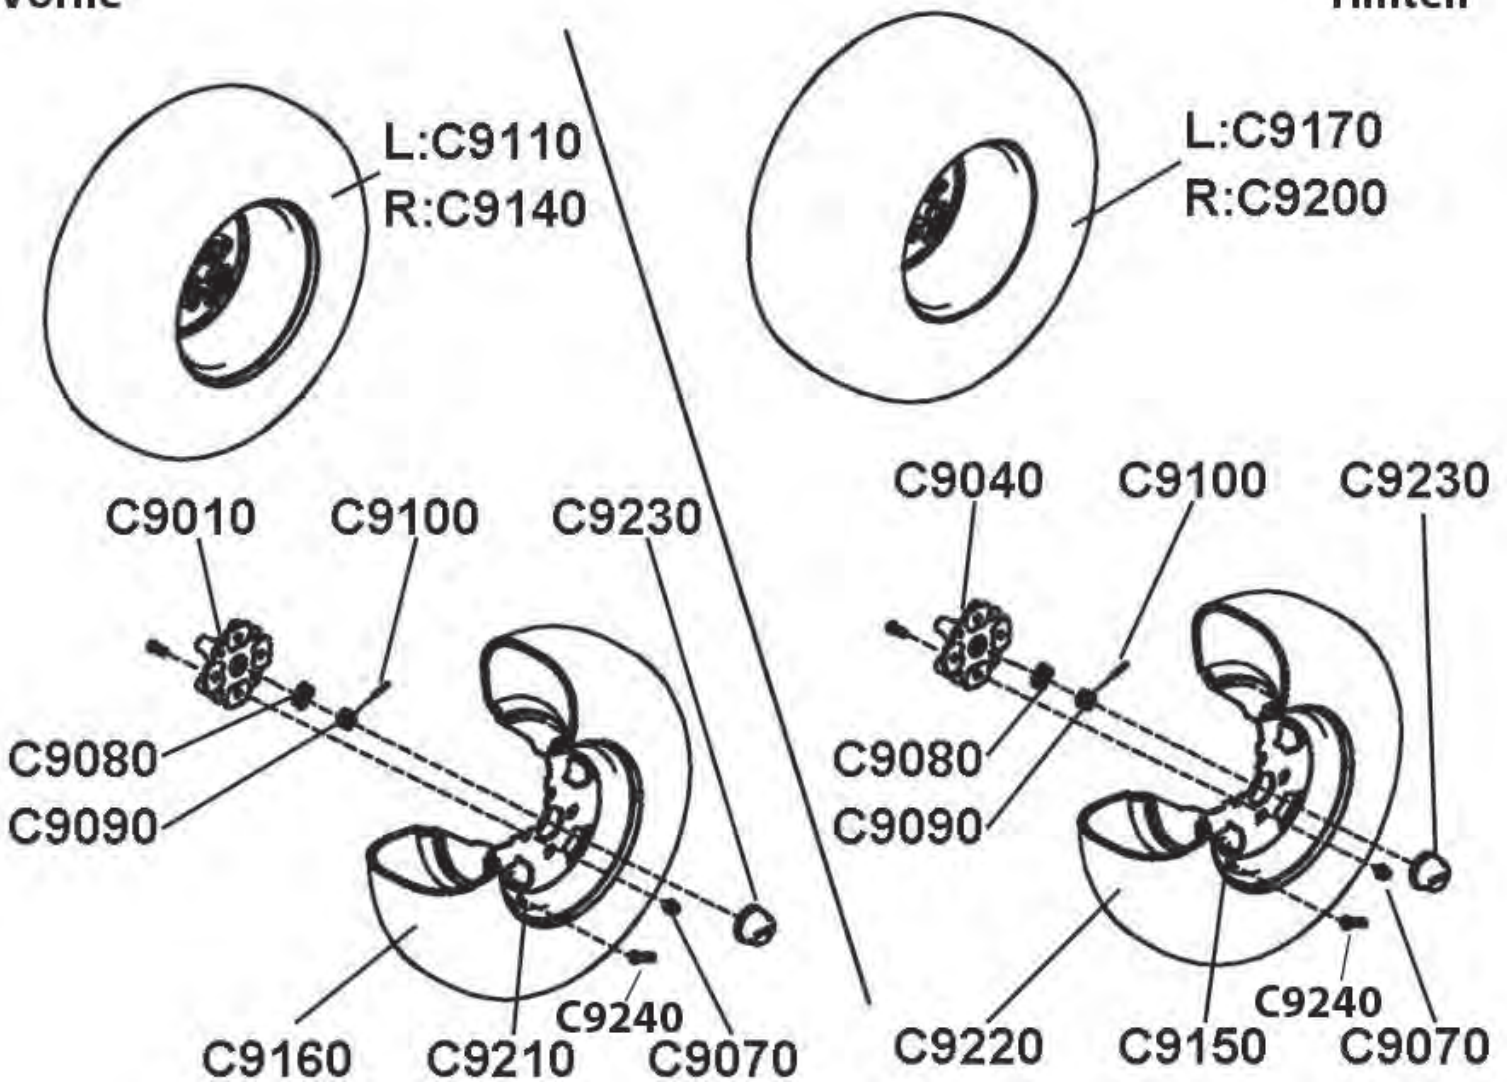

Rad Reifen

Vorne

Hinten

Pos.	Artikel Nummer	Beschreibung	Anzahl Gladiator	Anmerkung
C9010	60088001	Radnabe Vorne	2	
C9040	60088002	Radnabe Hinten	2	
C9070	60086011	Radmutter	16	
C9080	60080005	Konische Federscheibe	4	
C9090	60080006	Kronenmutter	4	
C9100	60080007	Sicherungsplint	4	
C9110	60088025	Rad Komplett Vorne Links Maxxis M915	1	AT25x8-12 38J
C9140	60088026	Rad Komplett Vorne Rechts MaxxisM915	1	AT25x8-12 38J
C9210	60086027	Vorderradfelge	2	
C9160	60086023	Vorderreifen Maxxis M915	2	AT25x8-12 38J
C9170	60088027	Rad Komplett Hinten Links Maxxis M916	1	AT25x10-1245J
C9200	60088028	Rad Komplett Hinten Rechts Maxxis M916	1	AT25x10-1245J
C9150	60086028	Hinteradfelge	2	
C9220	60086024	Hinterreifen Maxxis M916	2	AT25x10-1245J
C9230	60080008	Radkappe	4	
C9240	960080002	Luftventil	4