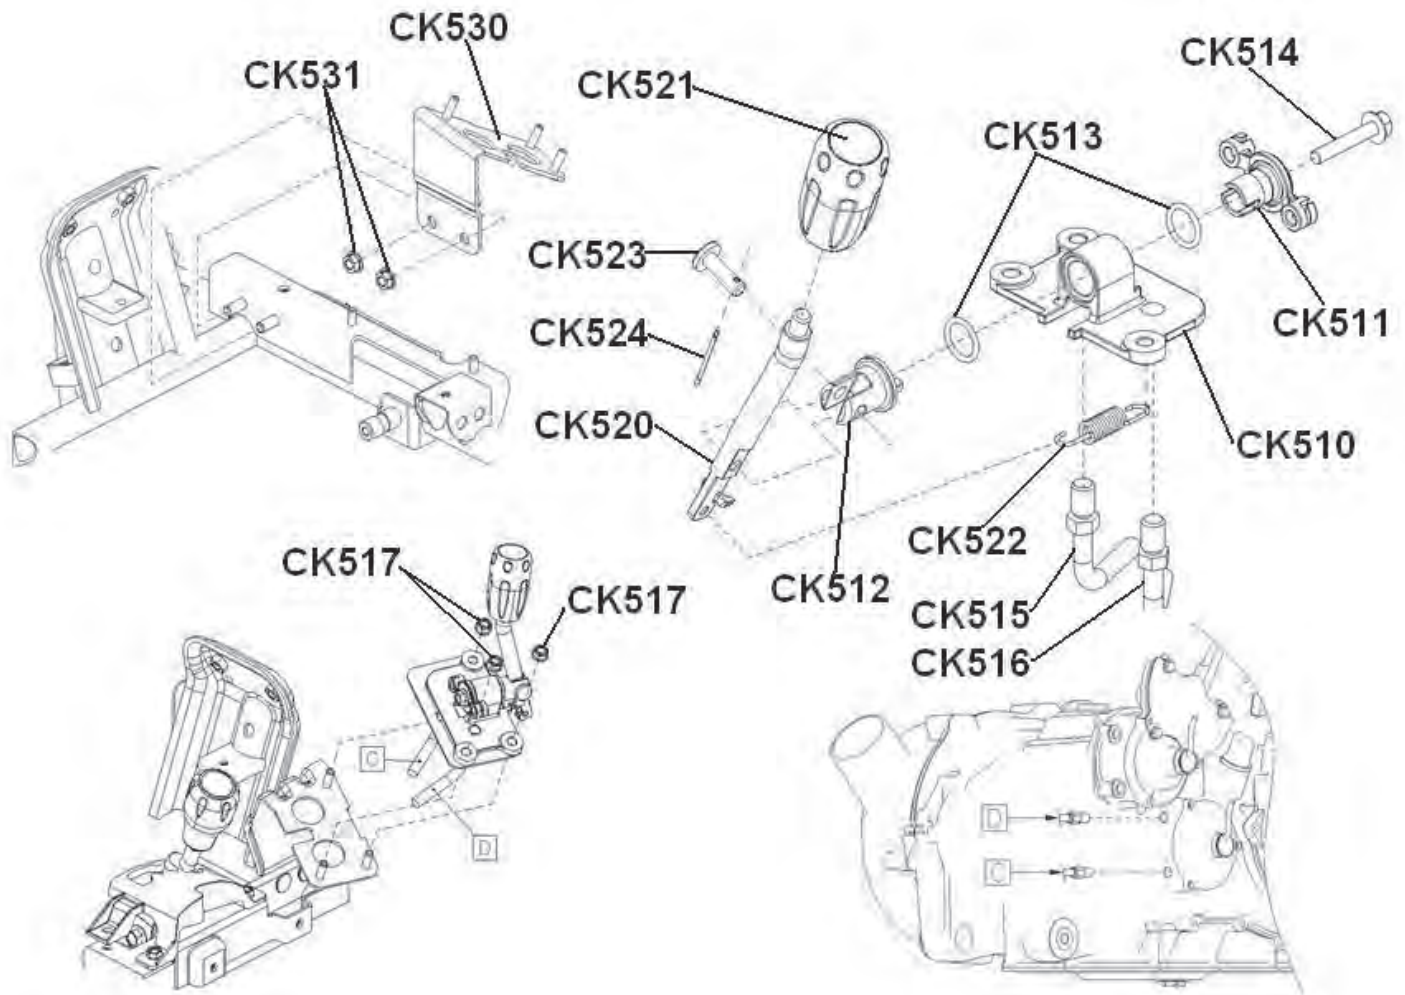

Schaltung 2WD/4WD T5 & T6

Pos.	Artikel Nummer	Beschreibung	Anzahl Gladiator	Anmerkung
CK510	80030043	Gehäuse 2/4WD	1	
CK511	80030022	Anschluss 2/4WD	1	
CK512	80030042	Verbinder 2/4WD	1	
CK513	60090015	O-Ring	2	Ø 15×D2.4
CK514	BFH060350984	Sechskantschraube mit Bund	1	
CK515	80036013	Bowdenzug 2/4WD_XB_S	1	
CK516	80036006	Bowdenzug 2/4WD_XB	1	
CK517	FN0608T3	Sechskantschraube mit Bund	3	
CK520	80030050	Schaltstange 2/4WD - XA1	1	
CK521	80036008	Schaltknauf 2/4WD	1	
CK522	80030045	Feder 2/4WD_XA1	1	
CK523	80030027	Stift 2/4WD	1	
CK524	60090010	Sicherungssplint	1	
CK530	70050081	Halter 2/4WD	1	
CK531	FN0808T3	Sechskantschraube mit Bund	2