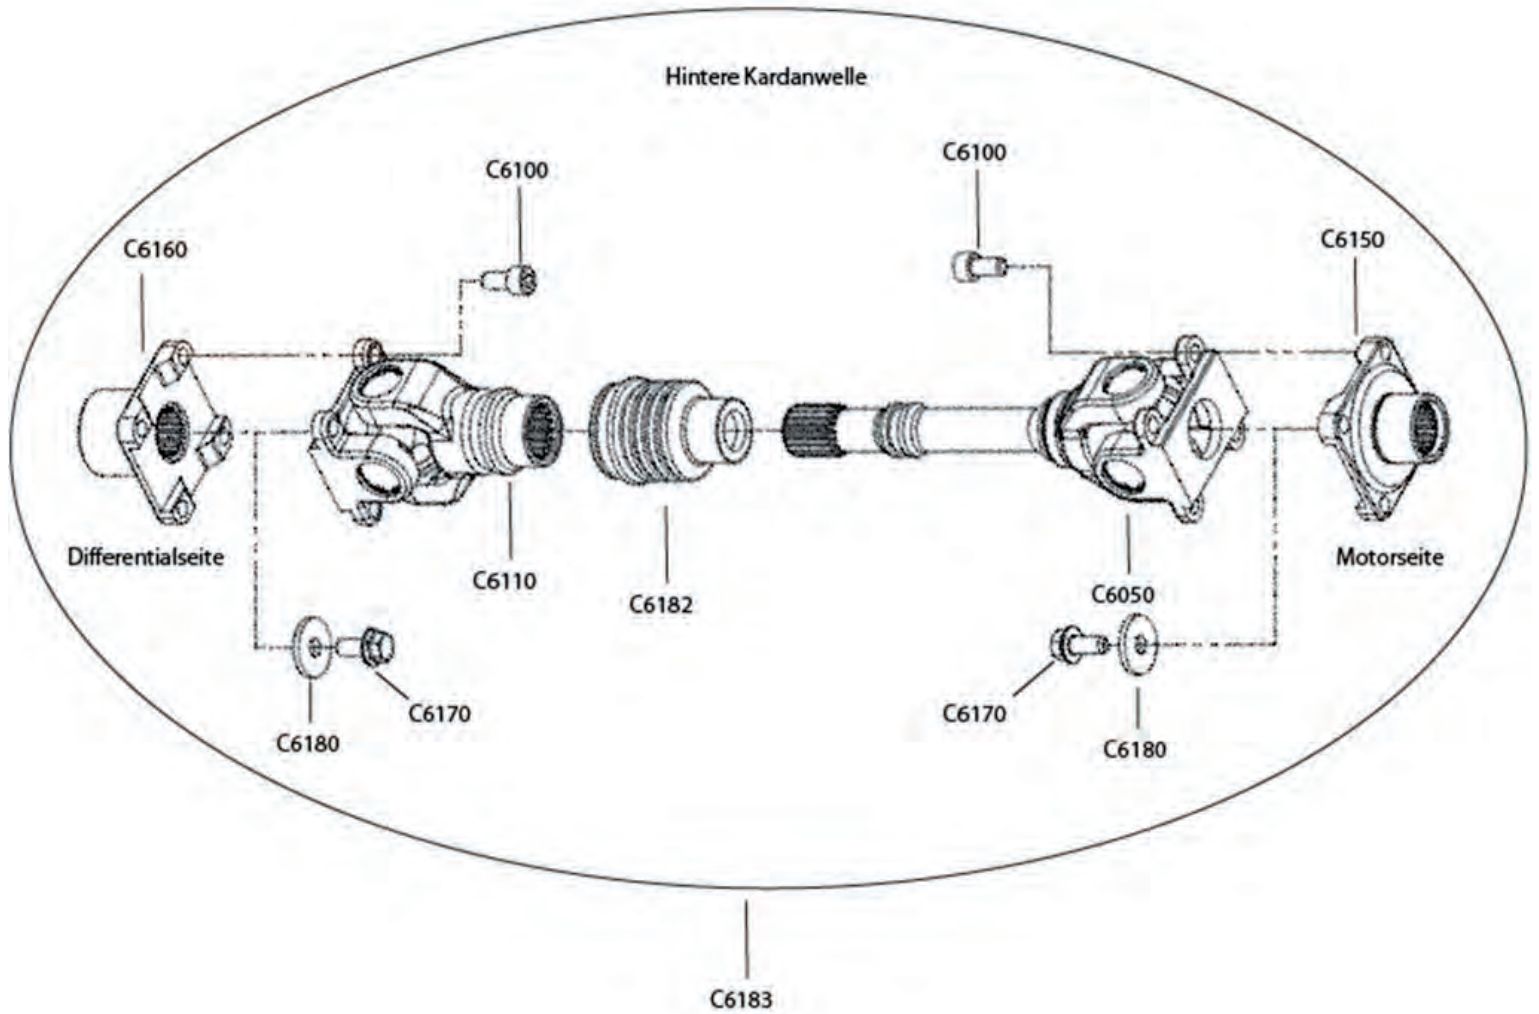

Hintere Kardanwelle

Pos.	Artikel Nummer	Beschreibung	Anzahl Gladiator	Anmerkung
C6050	60056012	Vorderteil der Hinteren Kardanwelle Kpl.	1	
C6100	SC080161291	Inbusschraube	8	
C6110	60056013	Hinterteil der Hinteren Kardanwelle Kpl.	1	
C6150	60050012	Motoranschluss	1	
C6160	60050011	Differentialanschluss	1	
C6170	BFH080180884	Sechskantschraube mit Bund	2	
C6180	60050008	Scheibe - D8.4×D27.8×T3	2	
C6182	60050010	Schutz für Kardanwelle	1	
C6183	940058004	Hintere Kardanwelle	1