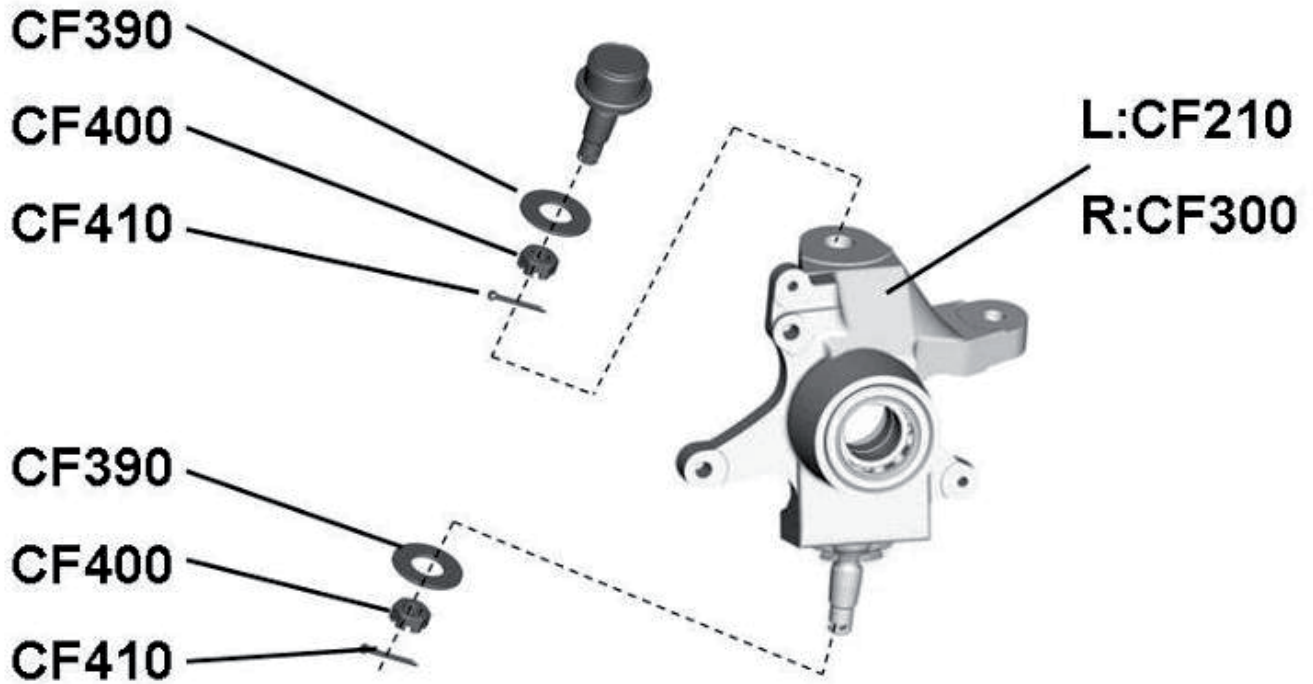

Achsschenkel Vorne

Pos.	Artikel Nummer	Beschreibung	Anzahl Gladiator	Anmerkung
CF210	70048001	Achsschenkel Links Vorne	1	
CF300	70048002	Achsschenkel Rechts Vorne	1	
CF390	70046008	Scheibe	4	Ø12.5
CF400	70040016	Kronenmutter	4	
CF410	70040017	Sicherungssplint	4