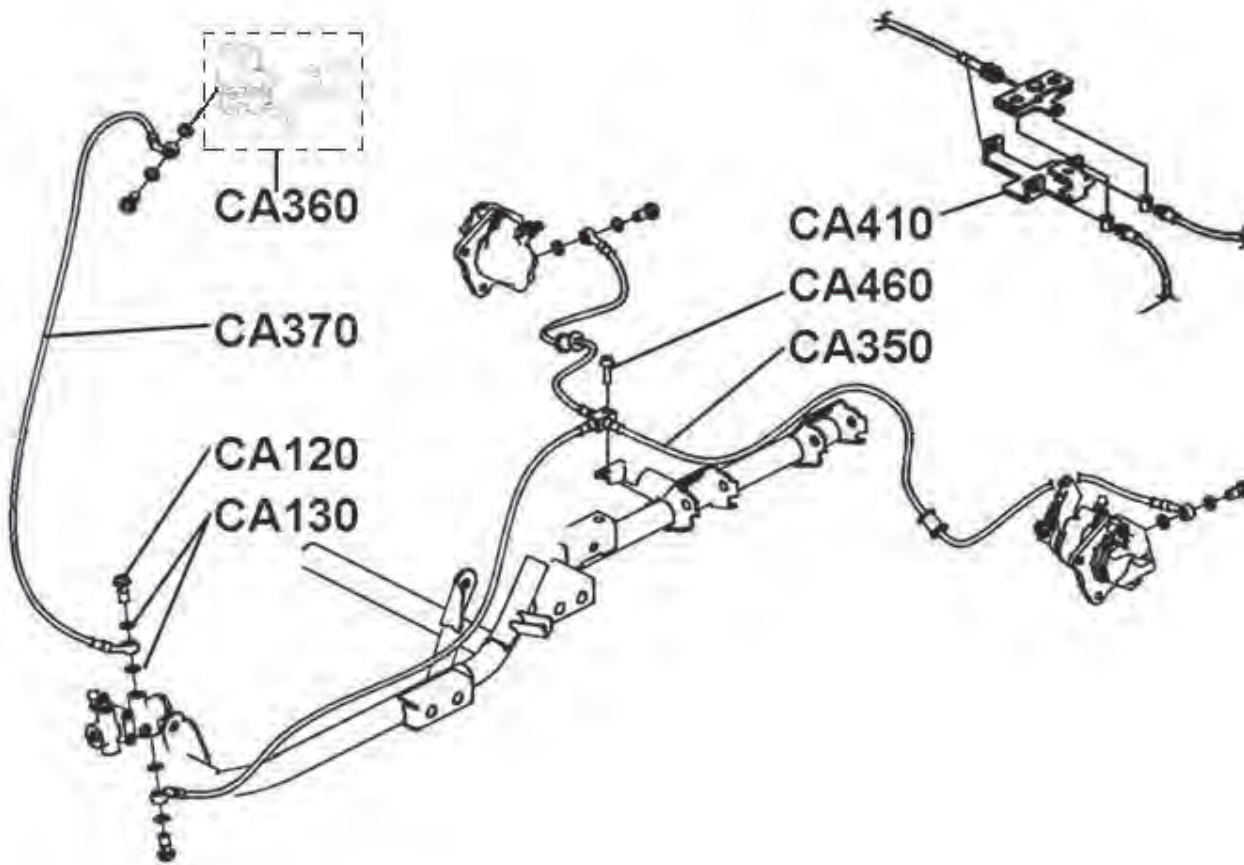

Hinterradbremse

Pos.	Artikel Nummer	Beschreibung	Anzahl Gladiator	Anmerkung
CA120	60096015	Hohlschraube	5	
CA130	60096016	Dichtring	10	
CA350	60096014	Bremsschlauch Hinten	1	
CA360	60096017	Bremszylinder Hinten Links	1	
CA370	60096018	Bremsschlauch Hinten	1	
CA410	60090016	Halterung für Parkbremse	1	
CA460	BFH060550884	Sechskantschraube mit Bund	1