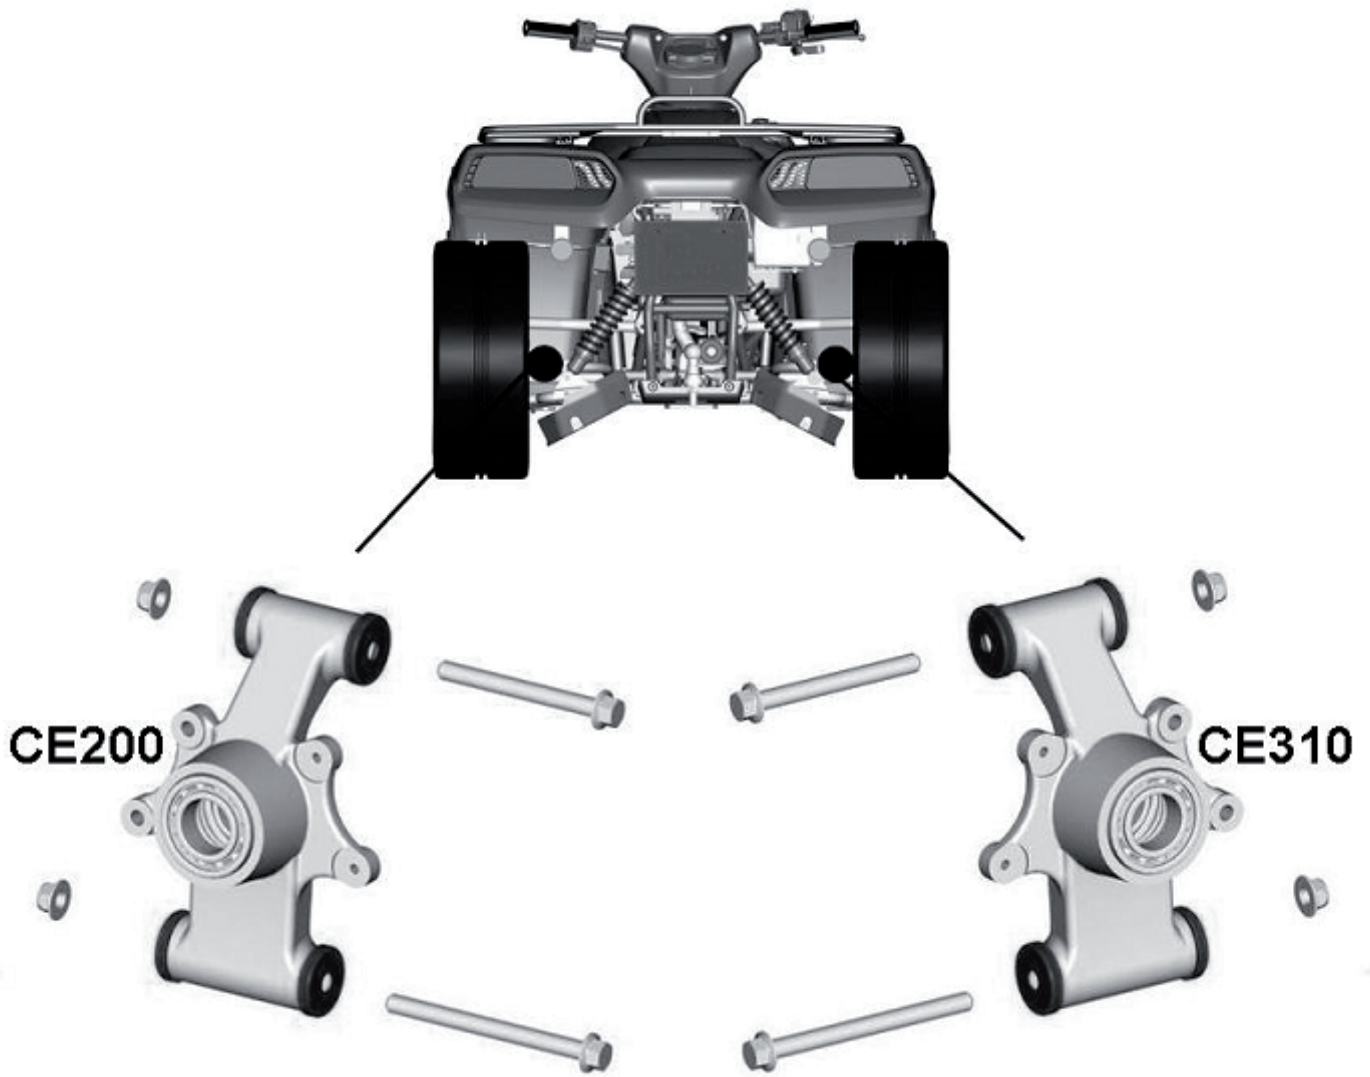

Achsschenkel Hinten

Pos.	Artikel Nummer	Beschreibung	Anzahl Gladiator	Anmerkung
CE200	70038019A	Achsschenkelgelenk Hinten Links	1	
CE310	70038020	Achsschenkelgelenk Hinten Rechts	1