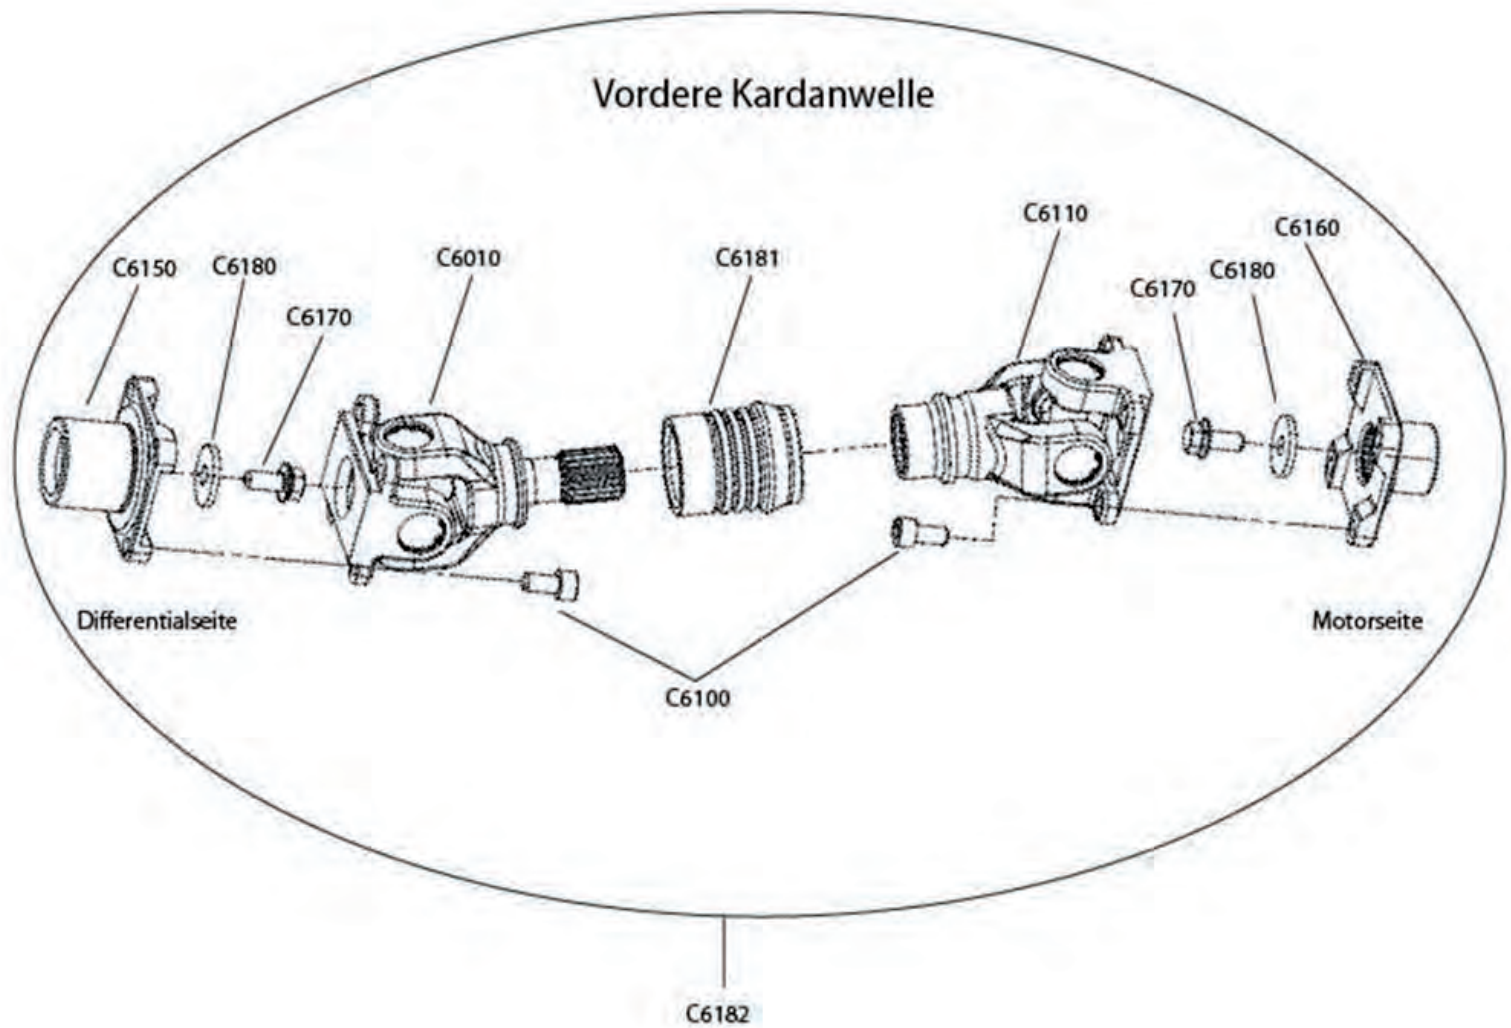

Vordere Kardanwelle

Pos.	Artikel Nummer	Beschreibung	Anzahl Gladiator	Anmerkung
C6010	60056011	Hinterteil der Vorderen Kardanwelle Kpl.	1	
C6100	SC080161291	Inbusschraube	8	
C6110	60056013	Vorderteil der Vorderen Kardanwelle Kpl.	1	
C6150	60050011	Differentialanschluss	1	
C6160	60050012	Motoranschluss	1	
C6170	BFH080180884	Sechskantschraube mit Bund	2	
C6180	60050008	Scheibe	2	D8.4×D27.8×T3
C6181	60050009	Schutz für Kardanwelle	1	
C6182	940058003	Vordere Kardanwelle Kpl.	1