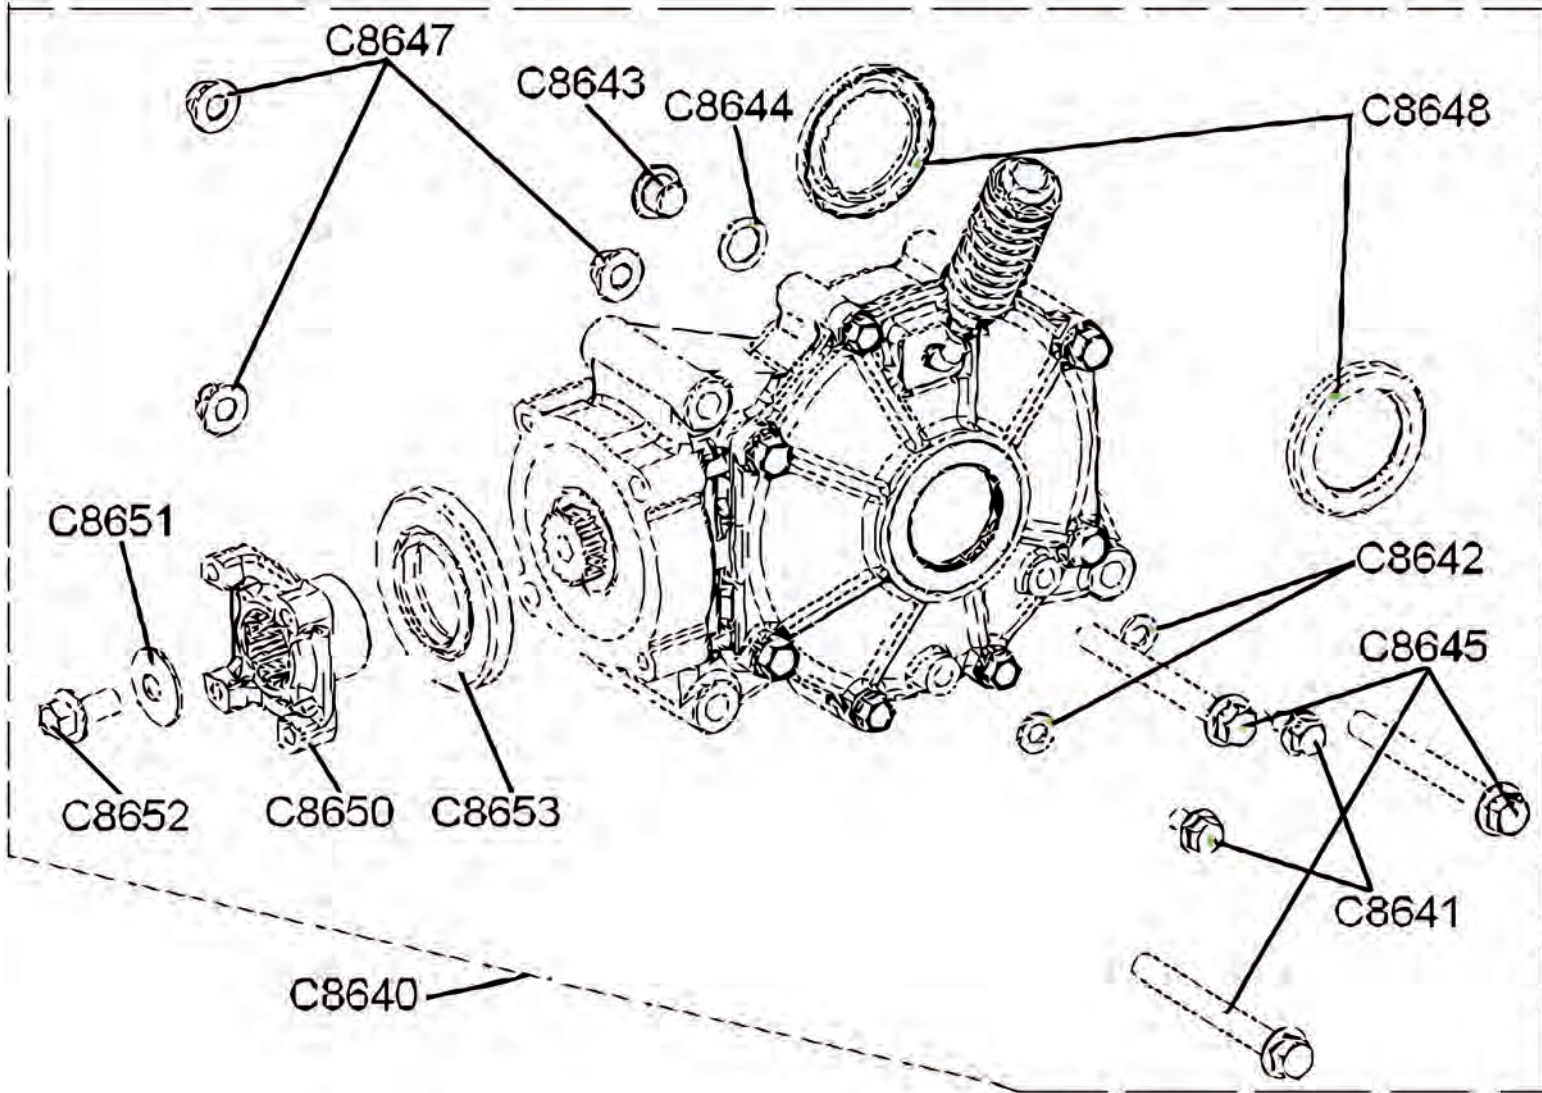

Hinterachsdifferential Starr

Pos.	Artikel Nummer	Beschreibung	Anzahl Gladiator	Anmerkung
C8640	60006002	Starrachse	1	Nur IX
C8650	50006010	Differentialschluss	1	
C8651	50006001	Scheibe	1	
C8652	50006004	Sechskantschraube mit Bund	1	M10x20L
C8641	50006005	Sechskantschraube mit Bund	2	M8x12L
C8642	50006003	Scheibe	2	Ø 8.2x 16 x 2.0t
C8643	50006007	Sechskantschraube mit Bund	1	M14xP1.5
C8644	50006002	Scheibe	1	Ø 14.5x 22 x 1.5t
C8645	BFH100951094f	Sechskantschraube mit Bund	3	
C8647	70020006	Mutter	3	
C8653	50006008	Simmerring	1	TC 40 80 10/13t
C8648	50006009	Simmerring	2	TC 42 62 7