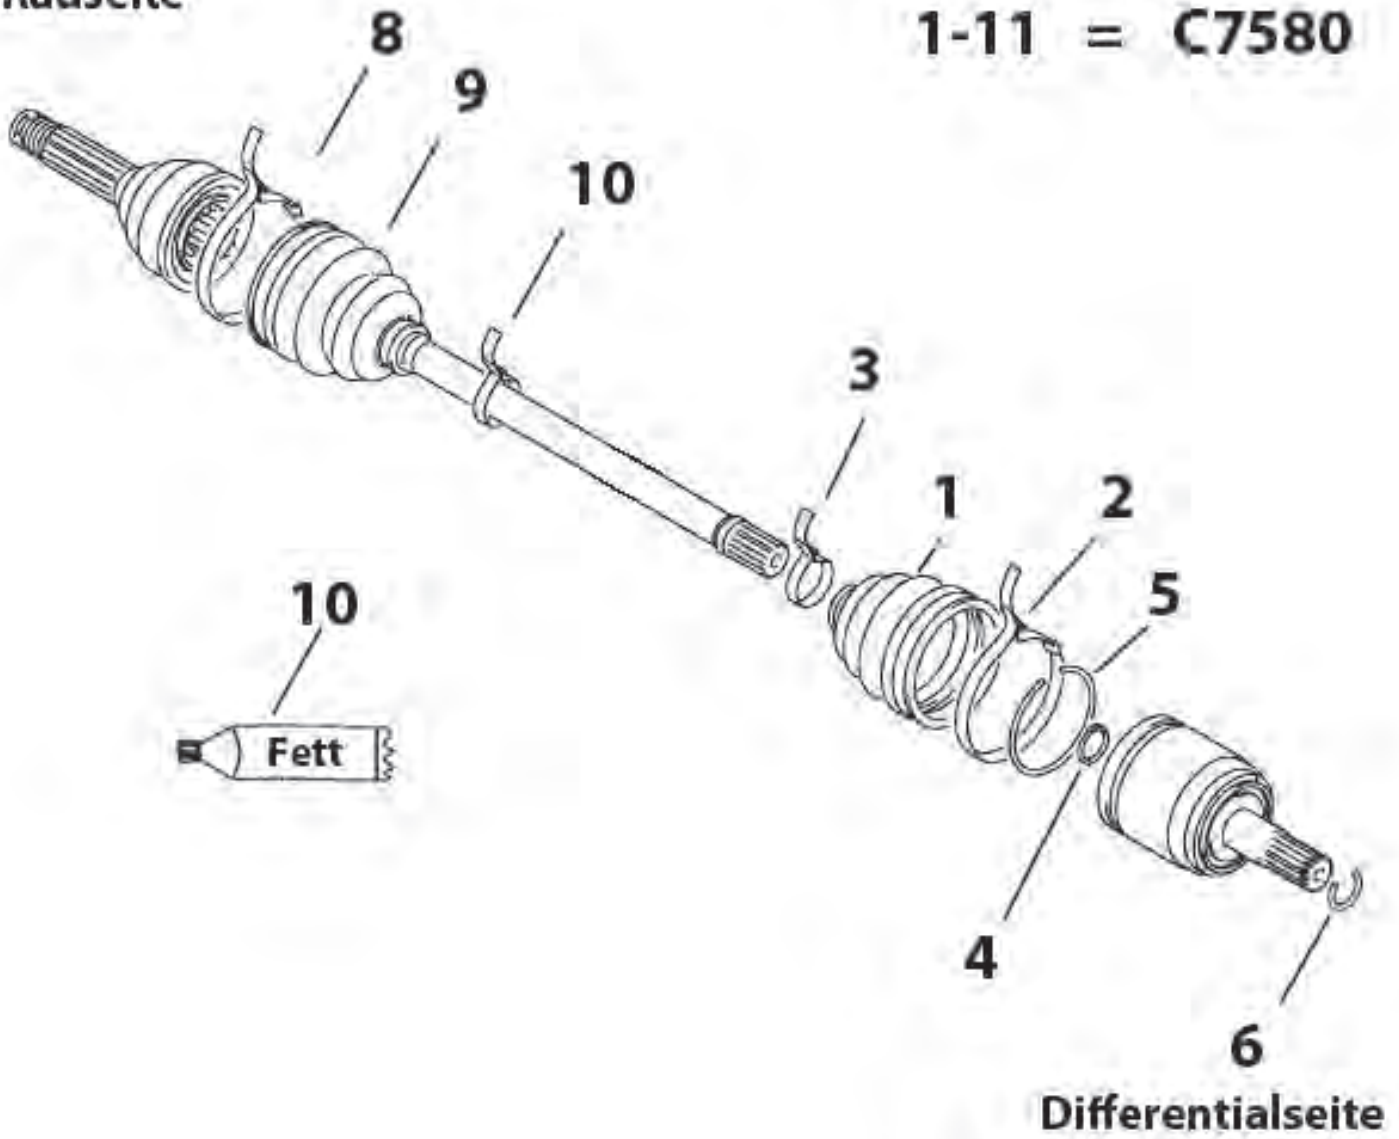

Gummimanschettensatz

Radseite

1-11 = C7580

Pos.	Artikel Nummer	Beschreibung	Anzahl Gladiator	Anmerkung
C7580	960060001	Gummimanschetten, Satz	1