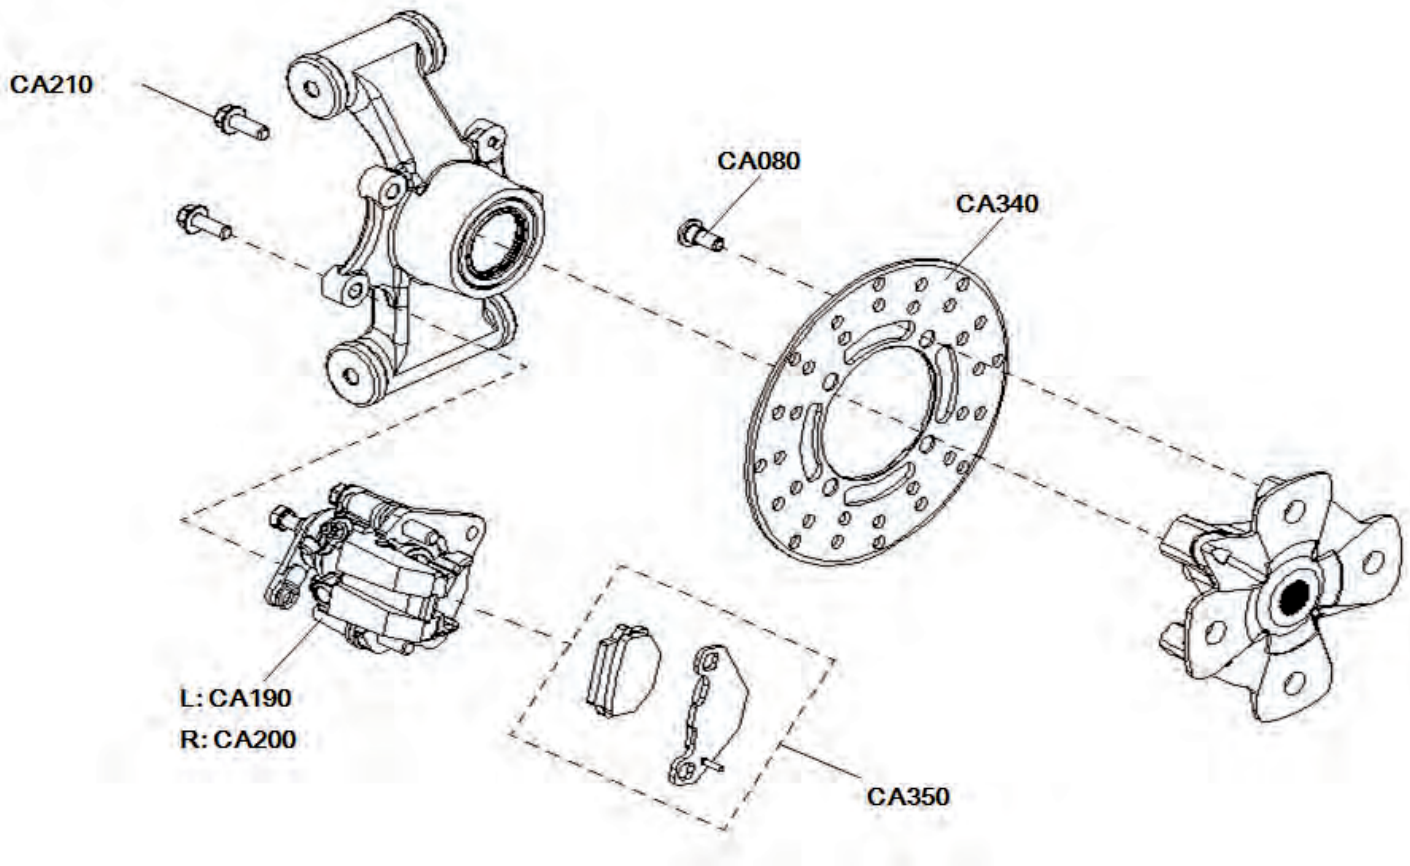

Bremsscheibe Hinten

Pos.	Artikel Nummer	Beschreibung	Anzahl Gladiator	Anmerkung
CA080	60090009	Schraube für Bremsscheibe	8	
CA190	60096025	Bremszange Hinten Rechts	1	
CA200	60096026	Bremszange Hinten Links	1	
CA210	BFH080221094	Sechskantschraube mit Bund	4	
CA340	60090002	Bremsscheibe Hinten	2	
CA350	960090003	Bremseläge Hinten Gladiator	1	NOTE 1
NOTE 1: Passend für 60096025 & 60096026