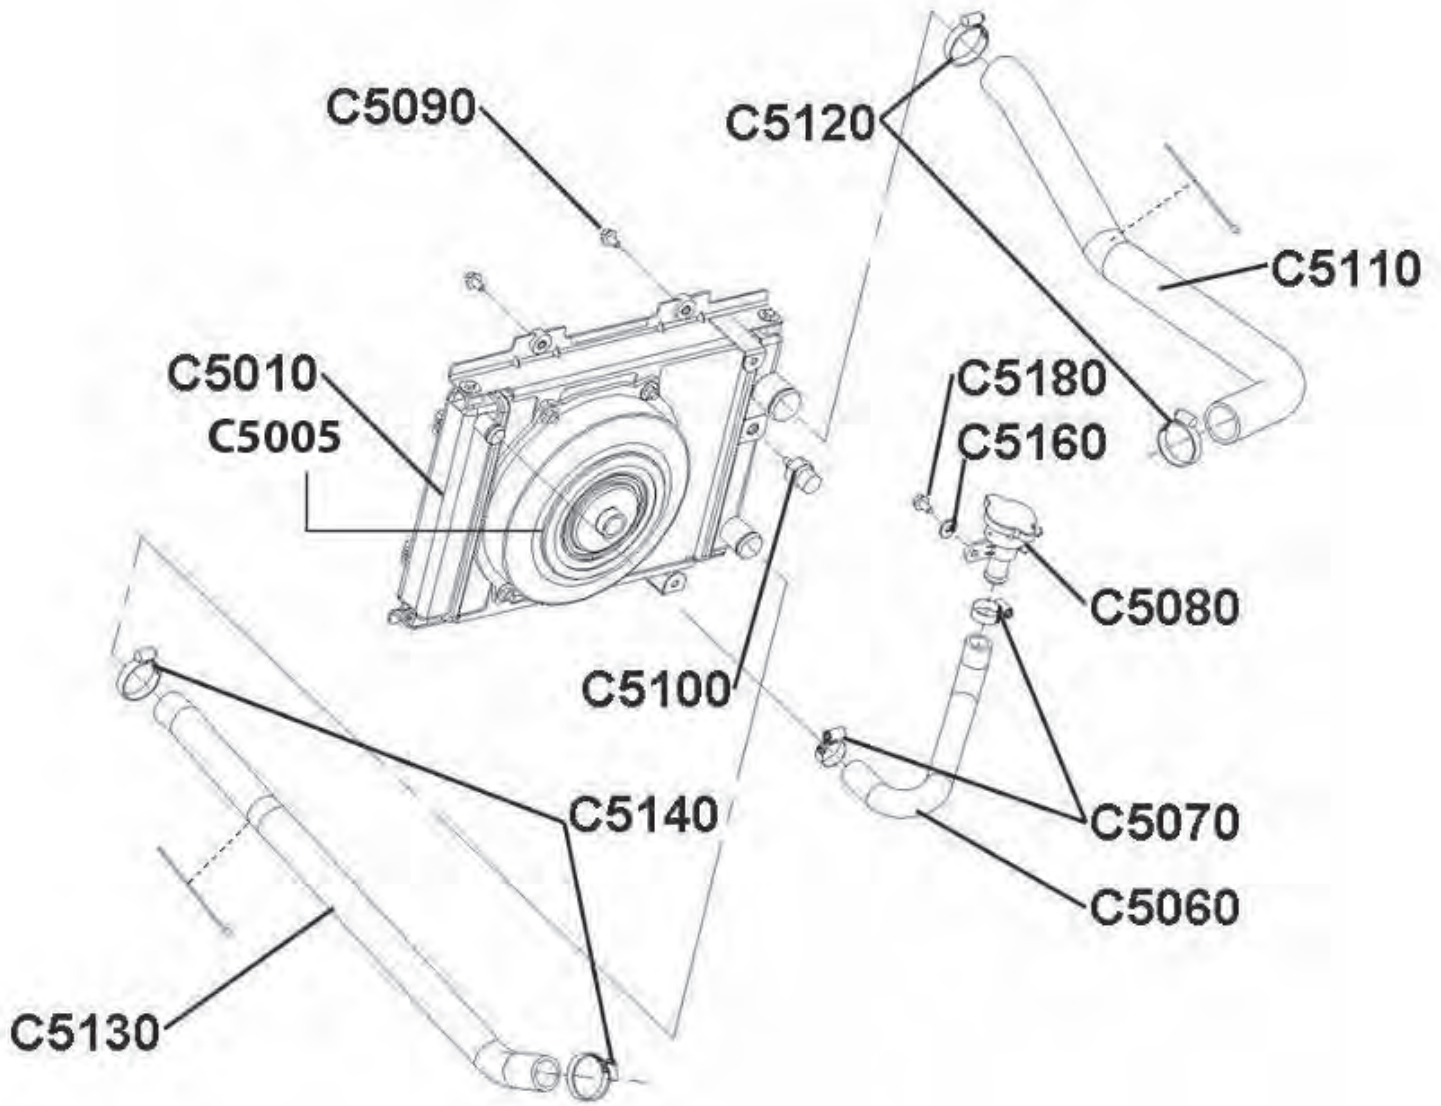

Kühler

Pos.	Artikel Nummer	Beschreibung	Anzahl Gladiator	Anmerkung
C5010	60046001	Kühler Kp.	1	
C5005	60046006	Lüfter	1	
C5060	60040002	Kühlerschlauch	1	XA
C5070	CC01602508	Schlauchselle	2	
C5080	60046002	Kühlerverschluss Kpl.	1	
C5090	BFH060220884	Sechskantschraube mit Bund	4	
C5100	60046003	Lüfterschalter	1	
C5110	60040004	Kühlerschlauch Einlass	1	
C5120	CC02504009	Schlauchselle	2	
C5130	60040005	Kühlerschlauch Auslass	1	
C5140	CC02003209	Schelle	2	
C5160	60040007	Scheibe	1	D6.5×D18×T2
C5180	BFH060140884	Sechskantschraube mit Bund	1