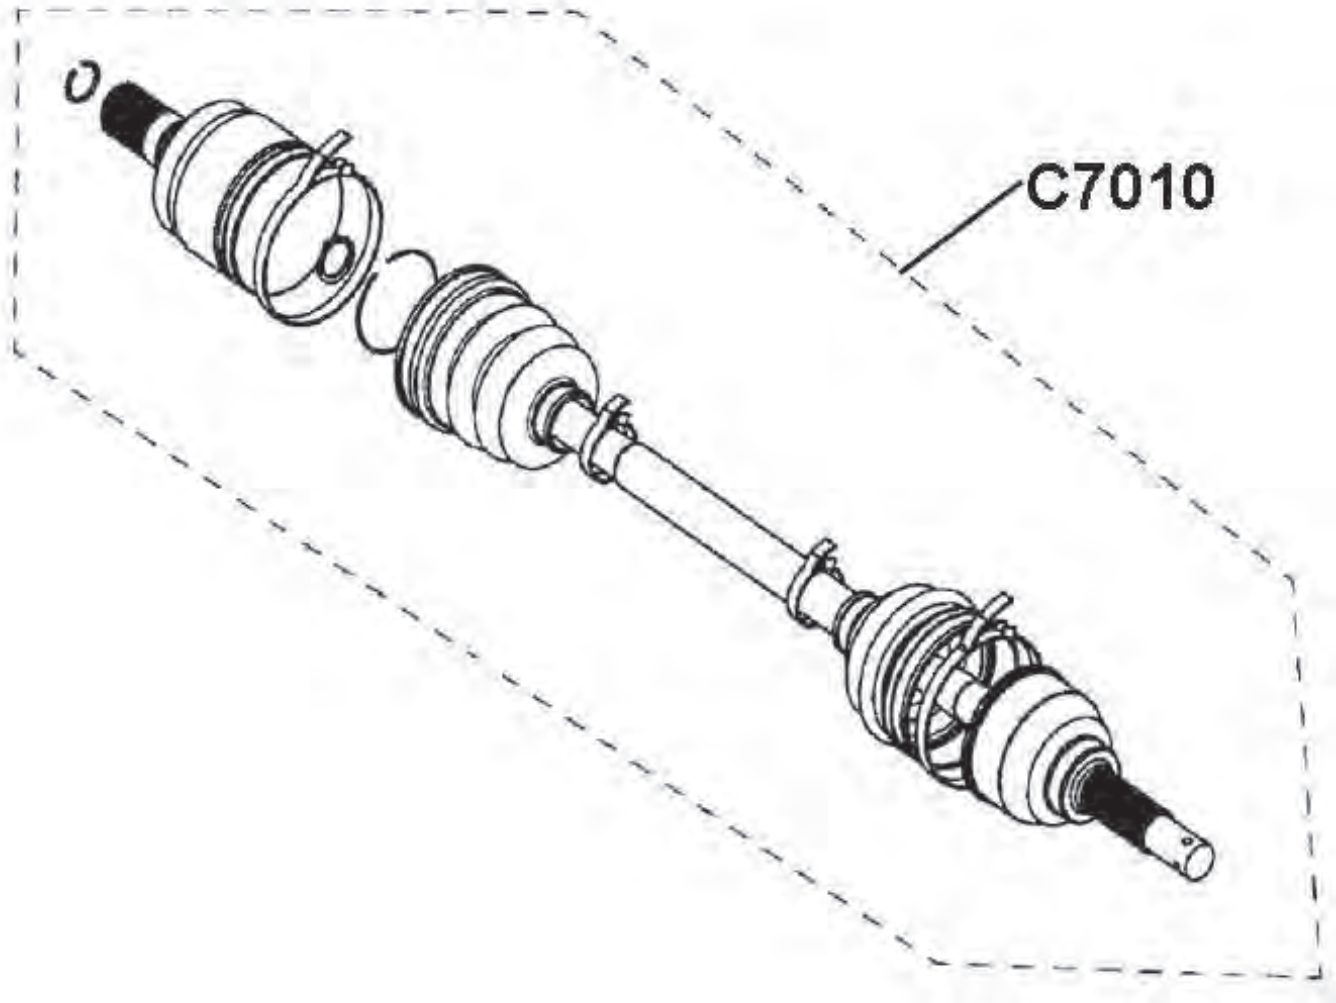

Vordere Antriebswelle

Pos.	Artikel Nummer	Beschreibung	Anzahl Gladiator	Anmerkung
C7010	60066015	Vordere Antriebswelle Kpl.	2