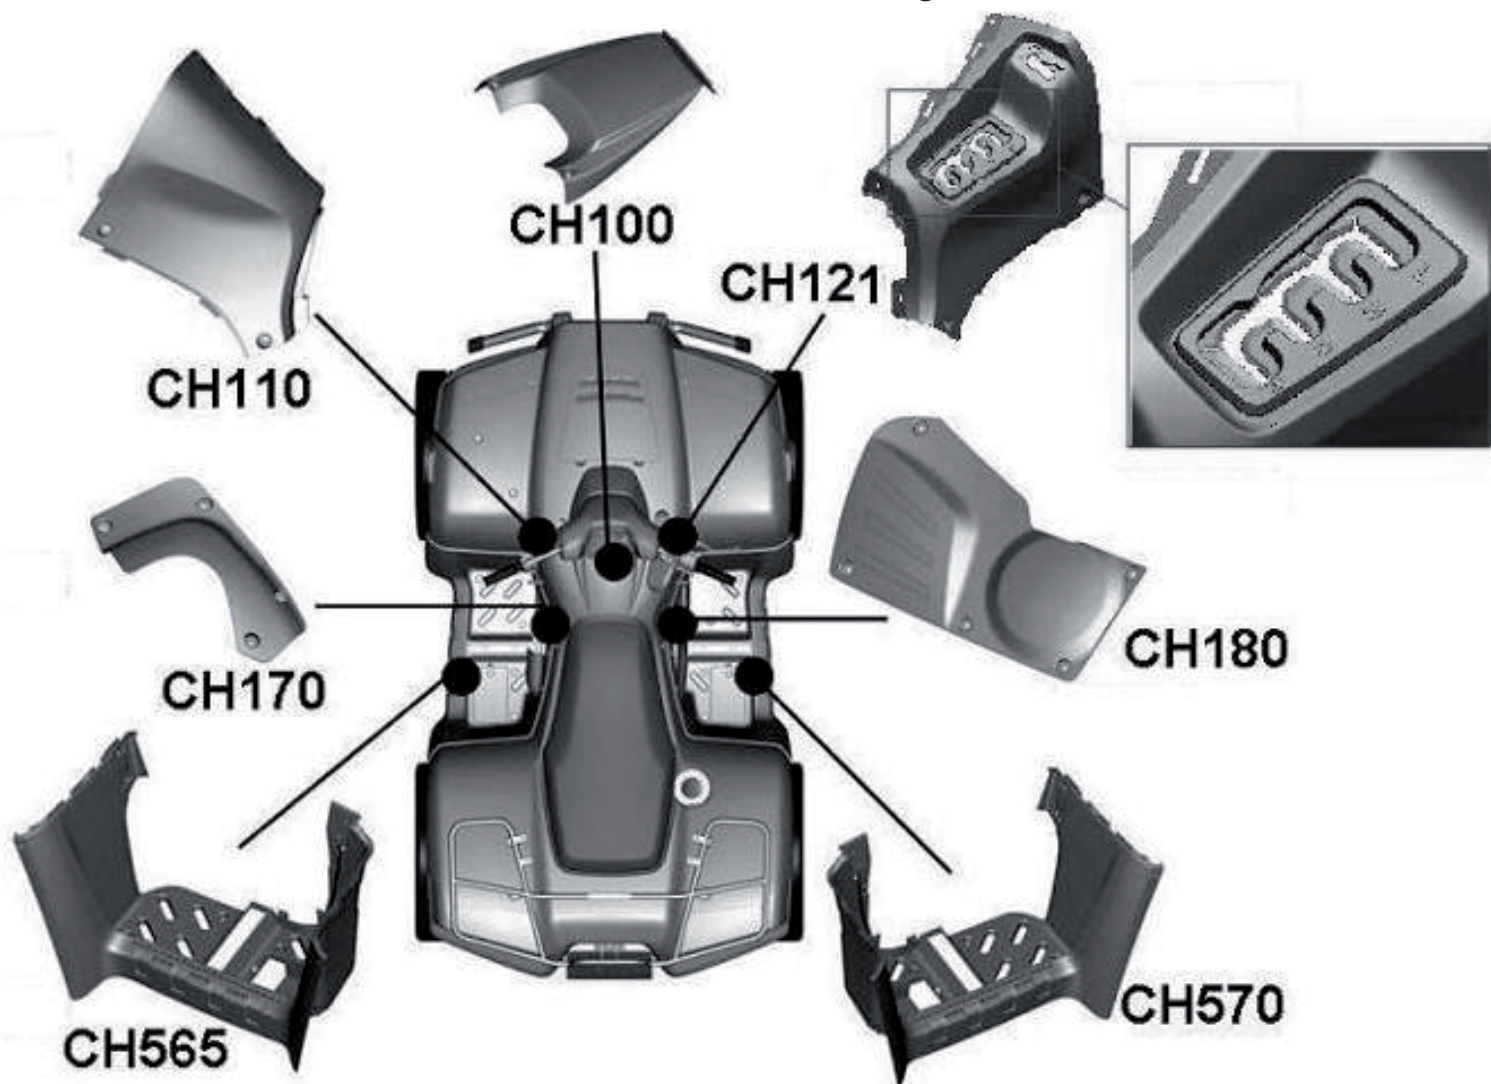

Mittlere Verkleidung

Pos.	Artikel Nummer	Beschreibung	Anzahl Gladiator	Anmerkung
CH100	80010066	Luftfilterverkleidung	1	Gelb
	80010068	Luftfilterverkleidung	1	Weiß
	80010069	Luftfilterverkleidung	1	Grün
	80010151	Luftfilterverkleidung	1	Dunkelgrau
CH110	80010171	Seitenverkleidung Links	1	Gelb
	80010172	Seitenverkleidung Links	1	Weiß
	80010173	Seitenverkleidung Links	1	Grün
	80010174	Seitenverkleidung Links	1	Dunkelgrau
CH121	80018022	Seitenverkleidung Rechts	1	Gelb
	80018023	Seitenverkleidung Rechts	1	Weiß
	80018024	Seitenverkleidung Rechts	1	Grün
	80018025	Seitenverkleidung Rechts	1	Dunkelgrau
CH170	80010017	Motorverkleidung Links	1	
CH180	80010018	Motorverkleidung Rechts	1	
CH565	80018005	Schmutzschutz Links Kpl.	1	
CH570	80018006	Schmutzschutz Links Kpl.	1