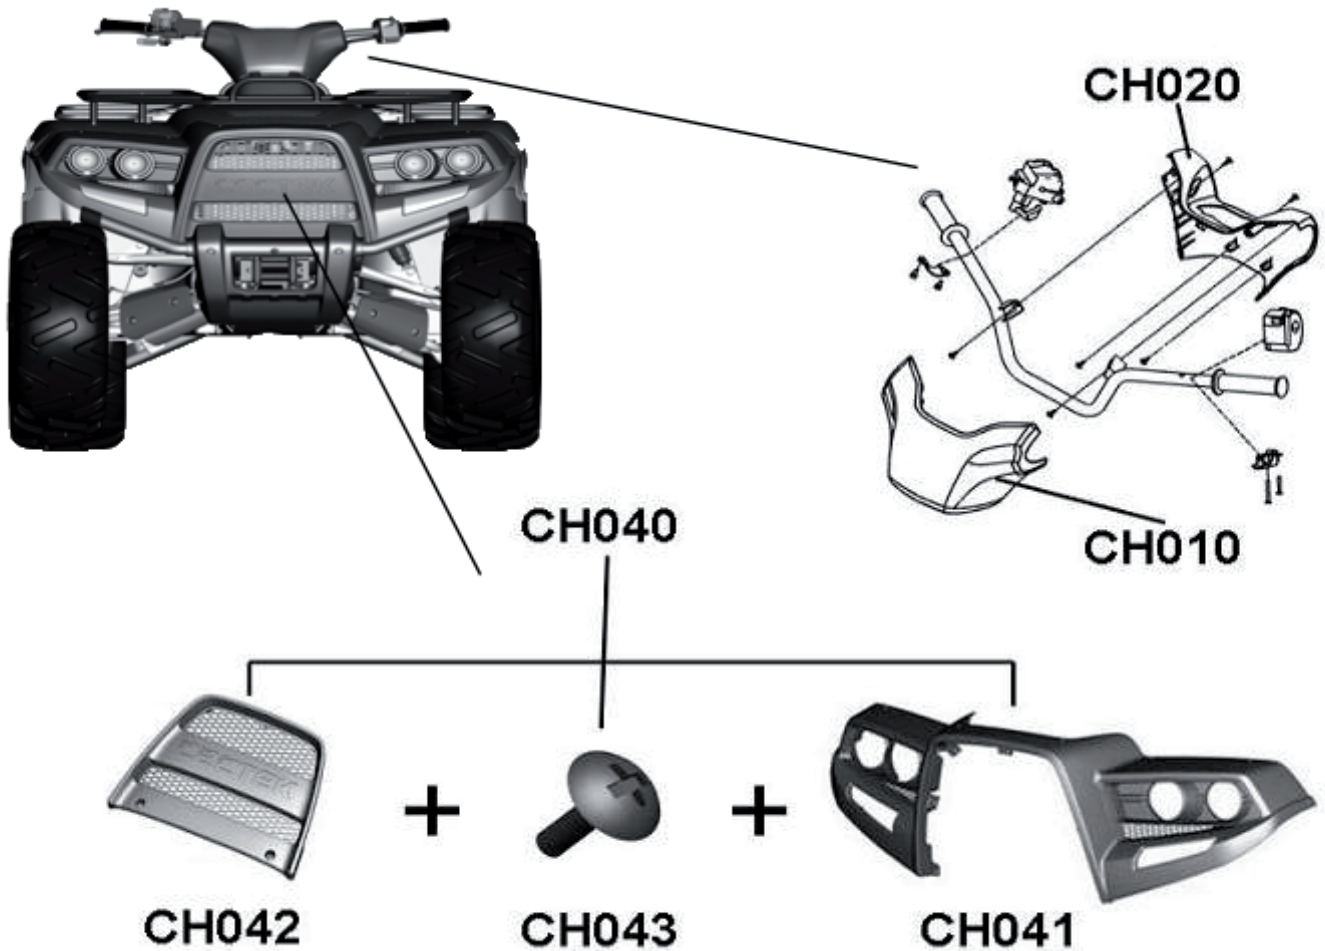

Lenker & Scheinwerferverkleidung

Pos.	Artikel Nummer	Beschreibung	Anzahl Gladiator	Anmerkung
CH010	80010001	Vordere Tachoverkleidung	1	
CH020	80010002	Hintere Lenkerverkleidung	1	
	80010162	Hintere Lenkerverkleidung LOF	1	LOF
CH040	80018001	Scheinwerferverkleidung Kpl.	1	Gelb
	80018003	Scheinwerferverkleidung Kpl.	1	Weiß
	80018004	Scheinwerferverkleidung Kpl.	1	Grün
	80018012	Scheinwerferverkleidung Kpl.	1	Dunkelgrau
CH041	80010003	Scheinwerferverkleidung	1	
CH042	80010054	Grill	1	Gelb
	80010056	Grill	1	Weiß
	80010057	Grill	1	Grün
	80010156	Grill	1	Dunkelgrau
CH043	80016004	Kreuzschraube A	7