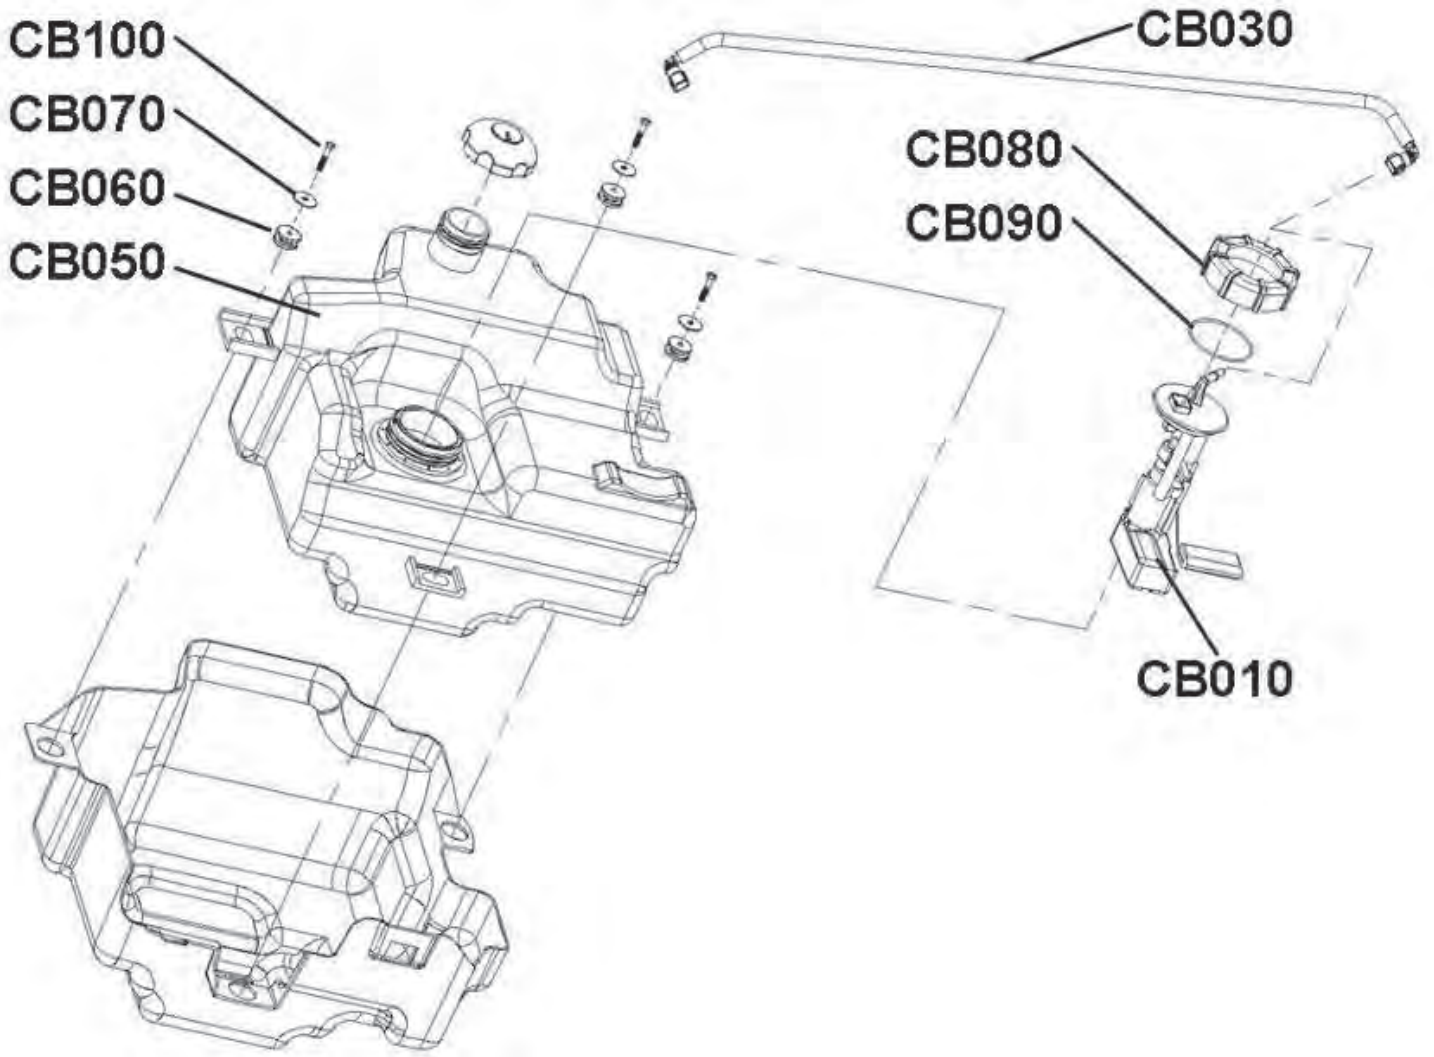

Kraftstoffsystem

Pos.	Artikel Nummer	Beschreibung	Anzahl Gladiator	Anmerkung
CB090	60106003	Kraftstoffpumpe	1	
CB030	60106002	Kraftstoffschlauch	1	
CB050	60100001	Kraftstofftank	1	
CB060	60100011	Dämpfung für Kraftstofftank	3	
CB070	60100013	Scheibe für Kraftstofftank	3	
CB080	60100020	Verschluss für Kraftstoffpumpe	1	
CB090	60100003	O-Ring	1	Ø 82×D3.6
CB100	BFH060280884	Sechskantschraube mit Bund	3