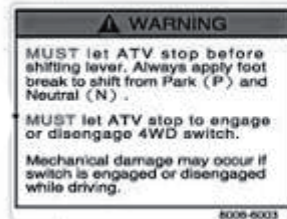

CN010

Pos.	Artikel Nummer	Beschreibung	Anzahl Gladiator	Anmerkung
CN010	80066001	Warnaufkleber Reifendruck	1	(OFF ROAD) (Englisch)
CN050	80066005	Warnaufkleber Alter 16 Jahre	1	(Englisch)
CN120	80066018A	Aufkleber CECTEK Logo	1	Schwarz
	80066019A	Aufkleber CECTEK Logo	1	Silber
CN040	80066051	Aufkleber Warnung -XA	1	ENGLISH
CN060	80066006	Aufkleber Gepäckträger Vorne	1	(OFF ROAD) (Englisch)
CN070	80066007	Aufkleber Gepäckträger Hinten	1	ENGLISH