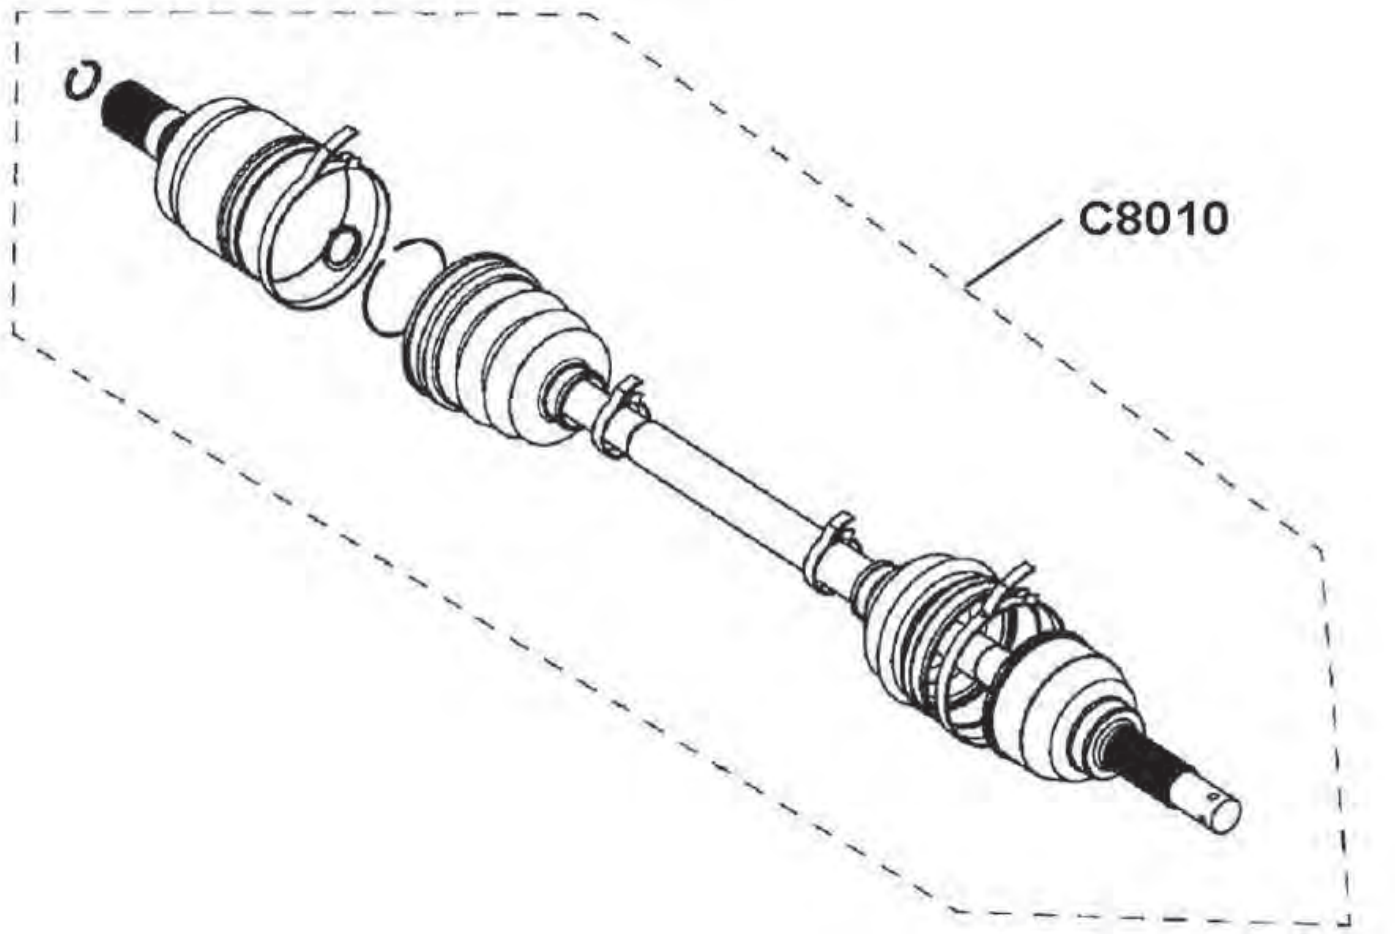

Antriebswelle Hinten

Pos.	Artikel Nummer	Beschreibung	Anzahl Gladiator	Anmerkung
C8010	60076002	Hintere Antriebswelle Kpl.	2	
	70036012	Hintere Antriebswelle Kpl. Links	1	nur IX
	70036013	Hintere Antriebswelle Kpl. Rechts	1	nur IX