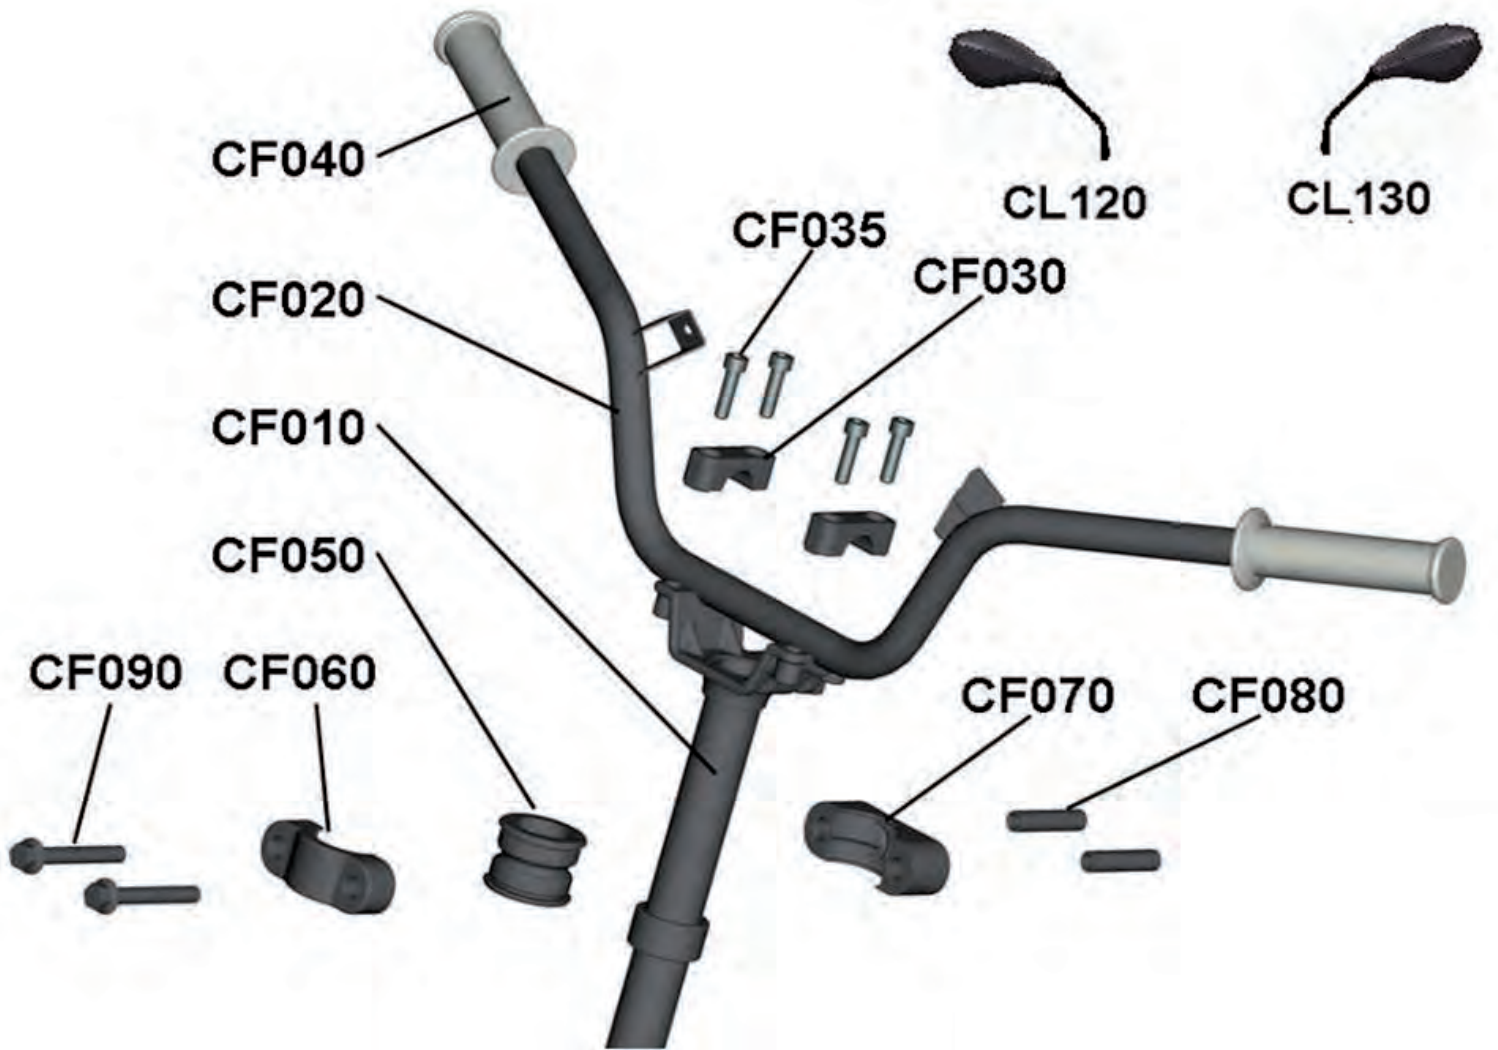

Lenker

Pos.	Artikel Nummer	Beschreibung	Anzahl Gladiator	Anmerkung
CF010	70040001	Lenkwelle	1	
CF020	70040002	Lenker	1	
CF030	70040003	Oberer Lenkerhalter	2	
CF035	SC080301093	Inbusschraube	4	
CF040	70046001	Griff	2	
CF050	70040004	Buchse für Lenkwelle	1	
CF060	70040005	Halter für Lenkwelle Vorne	1	
CF070	70040006	Halter für Lenkwelle Hinten	1	
CF080	70040007	Abstandshülse	2	
CF090	BFH080700884	Sechskantschraube mit Bund	2	
CL120	80046018	Spiegel Links	1	
CL130	80046019	Spiegel Rechts	1