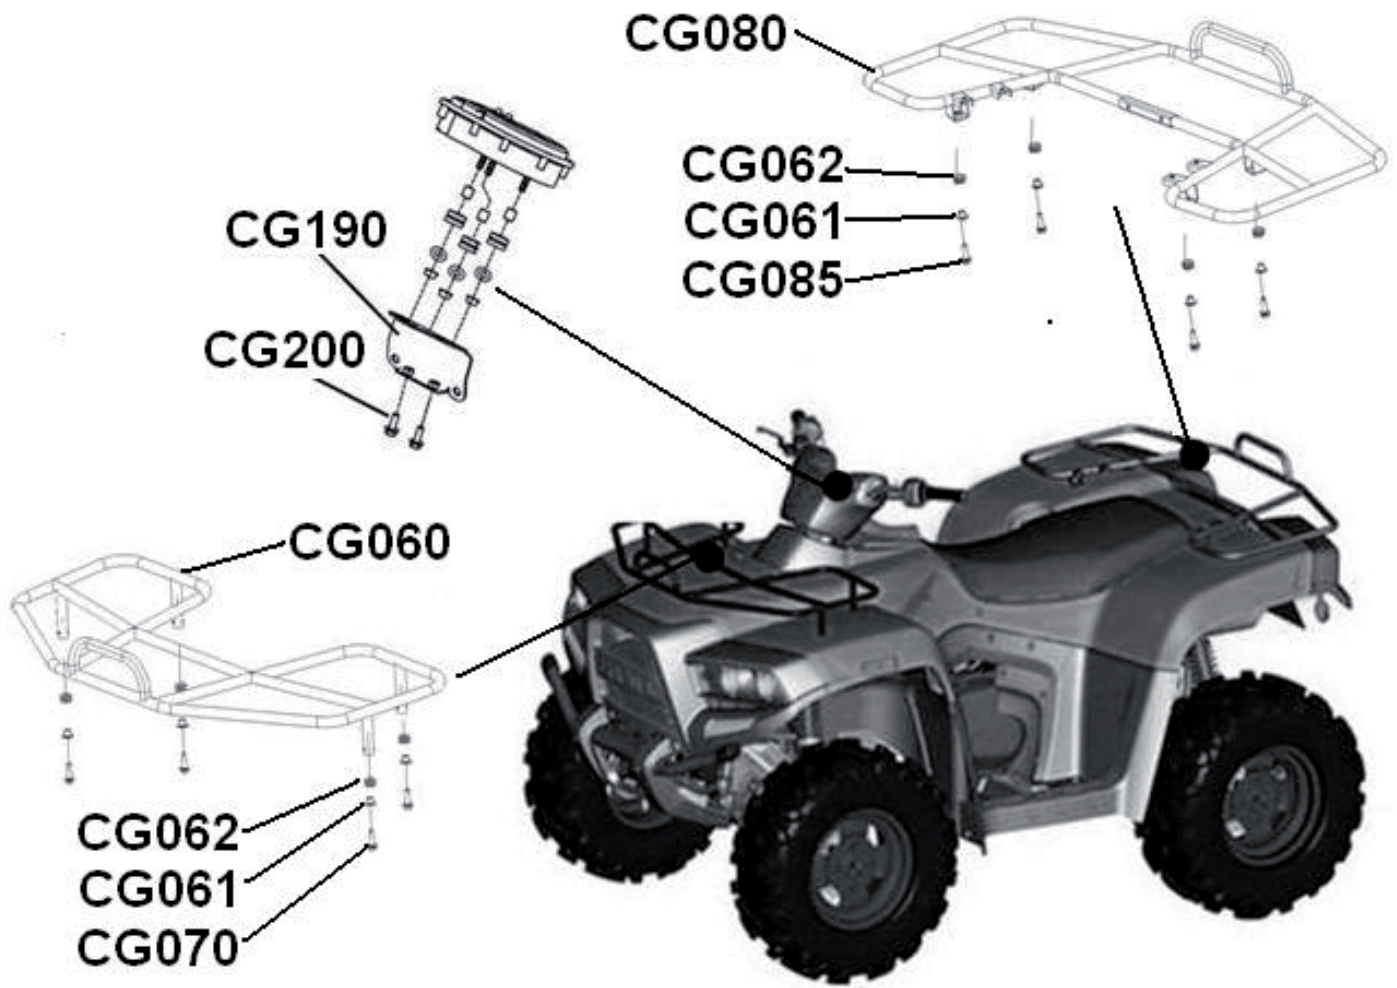

Gepäckträger

Pos.	Artikel Nummer	Beschreibung	Anzahl Gladiator	Anmerkung
CG060	70050094	Gepäckträger Vorne	1	
CG061	80010175	Buchse für Gepäckträgerdämpfung	8	
CG062	80010029	Gepäckträgerdämpfung	8	
CG070	BFH080280884	Sechskantschraube mit Bund	4	
CG080	70050095	Gepäckträger Hinten	1	
CG085	BFH080251094	Sechskantschraube mit Bund	4	
CG190	70050011	Halter für Tachometer	1	
CG200	BFH060180884	Sechskantschraube mit Bund	2