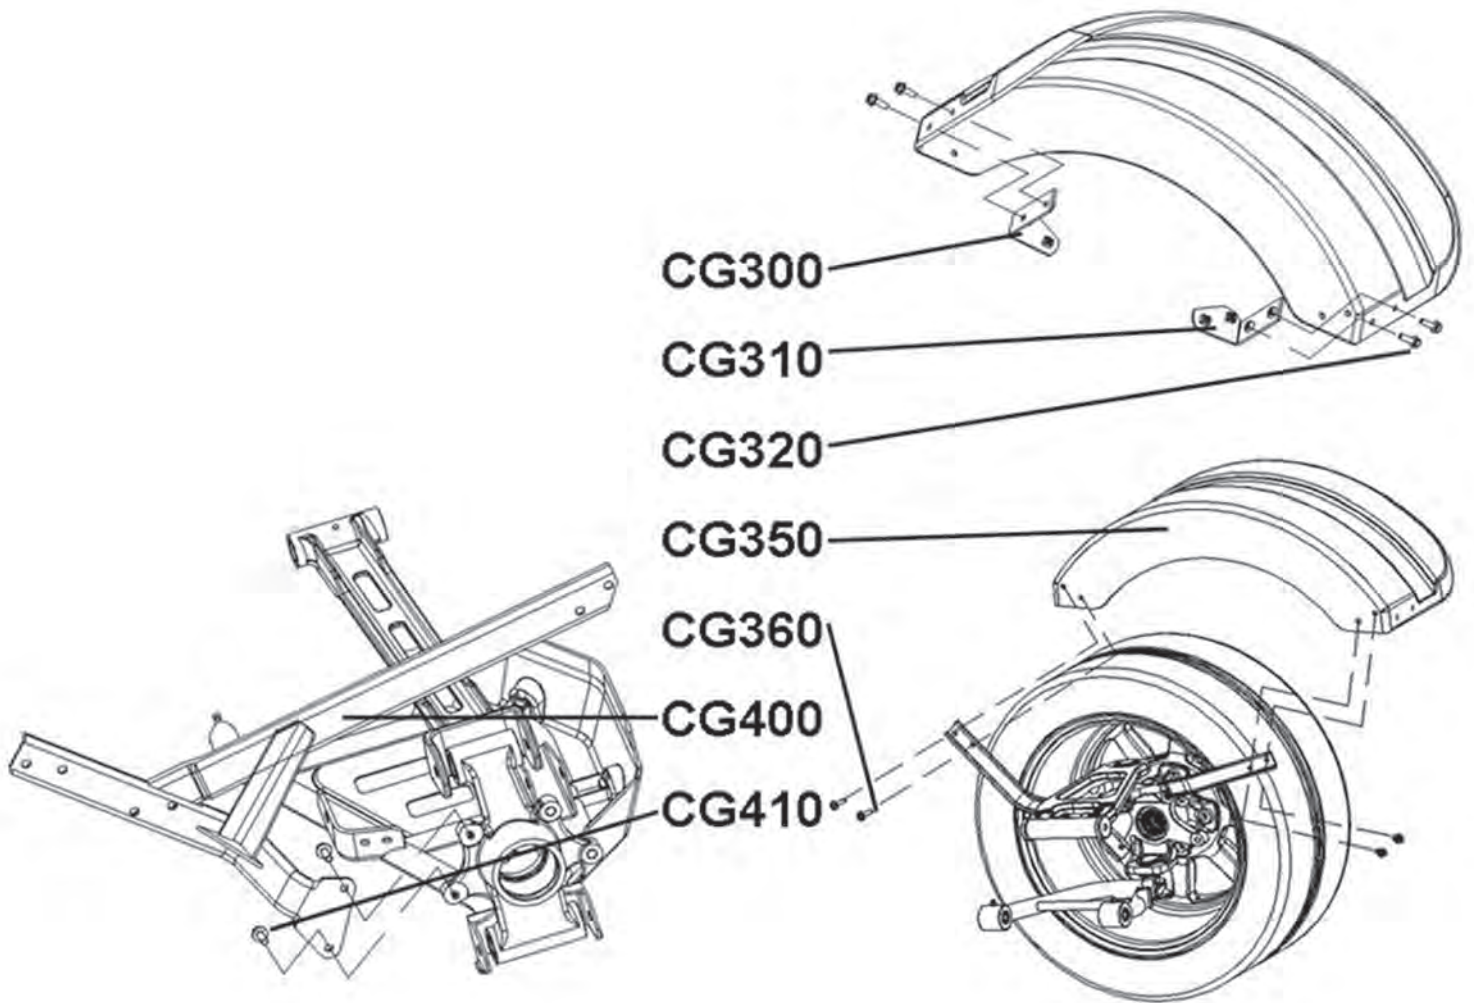

Kotflügel Hinten LOF

Pos.	Artikel Nummer	Beschreibung	Anzahl Gladiator	Anmerkung
CG300	70050067	Halter für Kotflügel Seite 1	4	
CG310	70050068	Halter für Kotflügel Seite 2	4	
CG320	BFH060180884	Schraube mit Scheibe	16	
CG350	80010161	Kotflügel LOF	4	
CG360	BFH060180884	Schraube mit Scheibe	16	
CG400	70050065	Halter für Kotflügel Hinten Links	1	
	70050066	Halter für Kotflügel Hinten Rechts	1	
CG410	BFH060141092	Schraube mit Scheibe	4