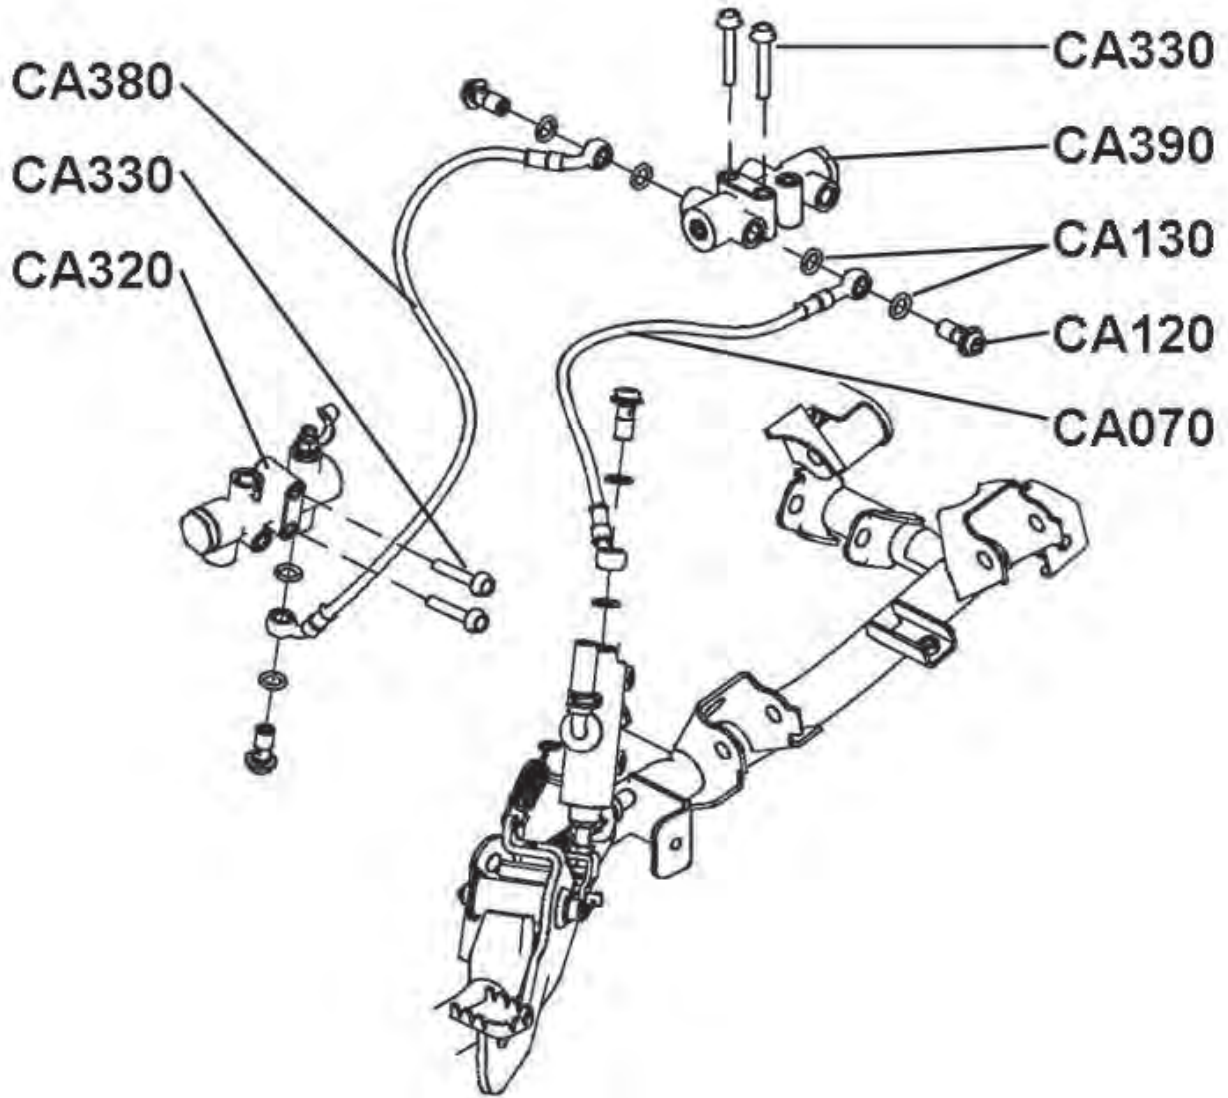

Bremsverteilerventile

Pos.	Artikel Nummer	Beschreibung	Anzahl Gladiator	Anmerkung
CA070	60096013	Bremsschlauch	1	
CA120	60096015	Hohlschraube	4	
CA130	60096016	Dichtring	8	
CA320	60096009	4 - Wege Ventil	1	Hinten
CA330	BFH060400884	Sechskantschraube mit Bund	4	
CA380	60096019	Bremsschlauch	1	
CA390	60096020	4 - Wege Ventil	1	Vorne