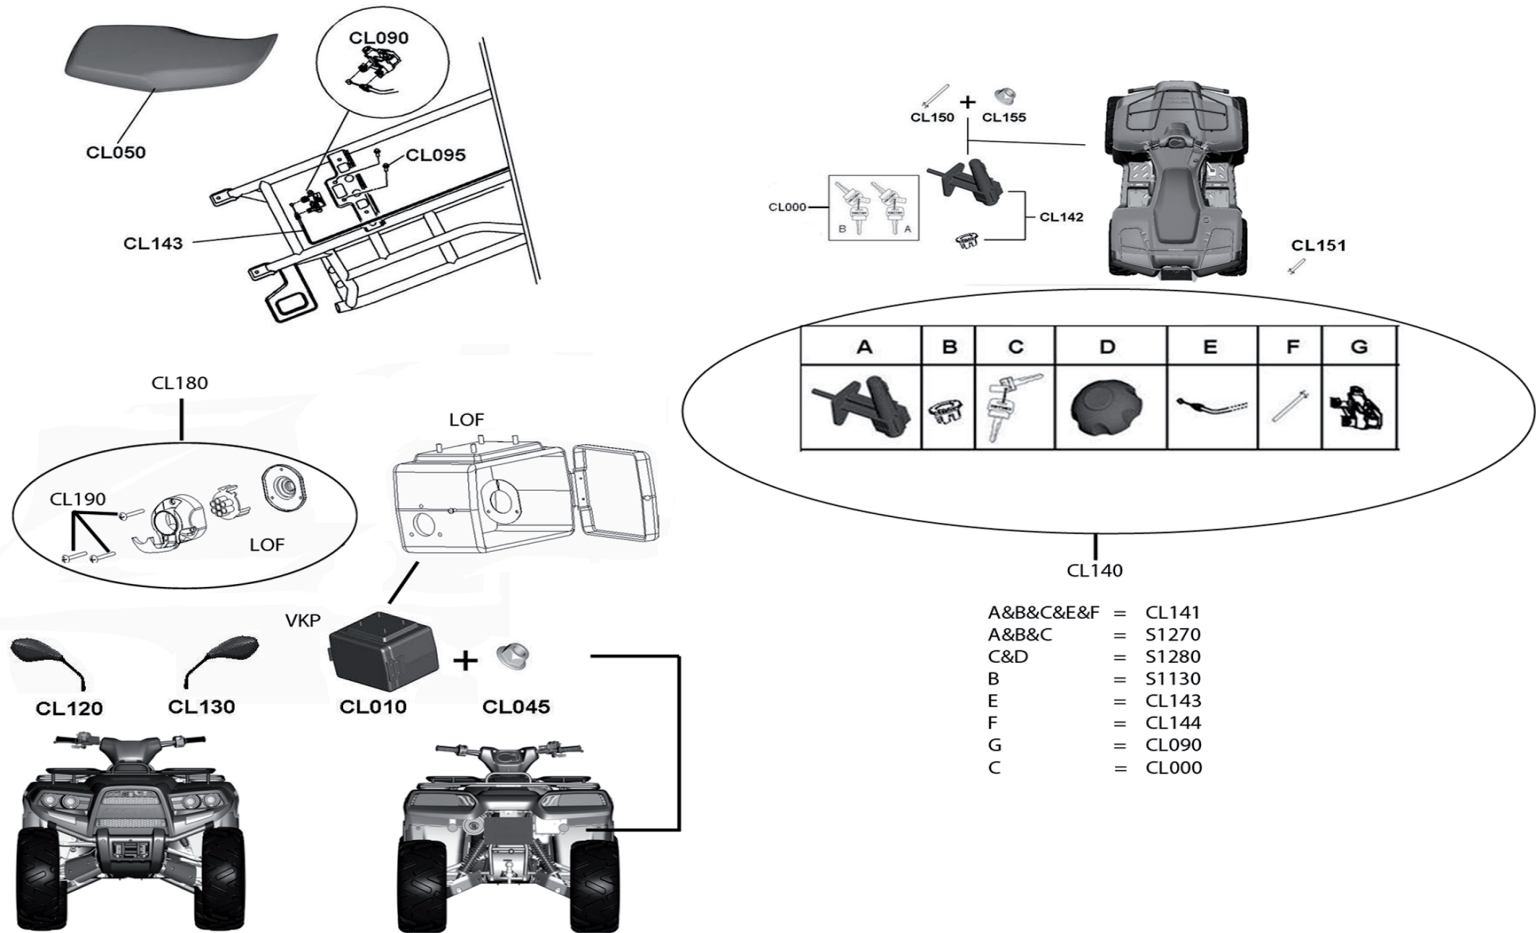

Schließanlage & Werkzeugbox

Pos.	Artikel Nummer	Beschreibung	Anzahl Gladiator	Anmerkung
CL000	980040004	Schlüsselrohling A	1	Linker Bart
CL010	80048002	Hintere Box Kpl.	1	
	80048009	Hintere Box Kpl. XA-LOF	1	LOF
CL045	FN0604T2	Bundmutter	4	
CL050	80048001	Sitz	1	
CL090	80046003	Sitzschloss	1	G
CL120	80046018	Spiegel Links	1	
CL130	80046019	Spiegel Rechts	1	
CL140	80048011	Schlosssatz Kpl.	1	A+B+C+D+E+F+G
CL141	80048003	Zündschloss	1	A+B+C+E+F
CL143	80046007	Bowdenzug für Sitzverrieglung	1	E
CL144	80046009	Schraube für Bowdenzug	1	F
CL150	40136020	Sechskantschraube mit Bund	3	Für A+B+C
CL151	BFH060120884	Sechskantschraube mit Bund	2	Für G
CL155	FN0608T3	Bundmutter	3	For A+B+C
CL180	80050028	Steckdose AHK	1	LOF
CL190	80056021	Schraube für Steckdose	3	LOF
S1130	980040001	Zündschlossabdeckung	1	B
S1270	980040002	Zündschloss	1	A+B+C
S1280	980040003A	Tankdeckel mit Schlüssel	1	C+D