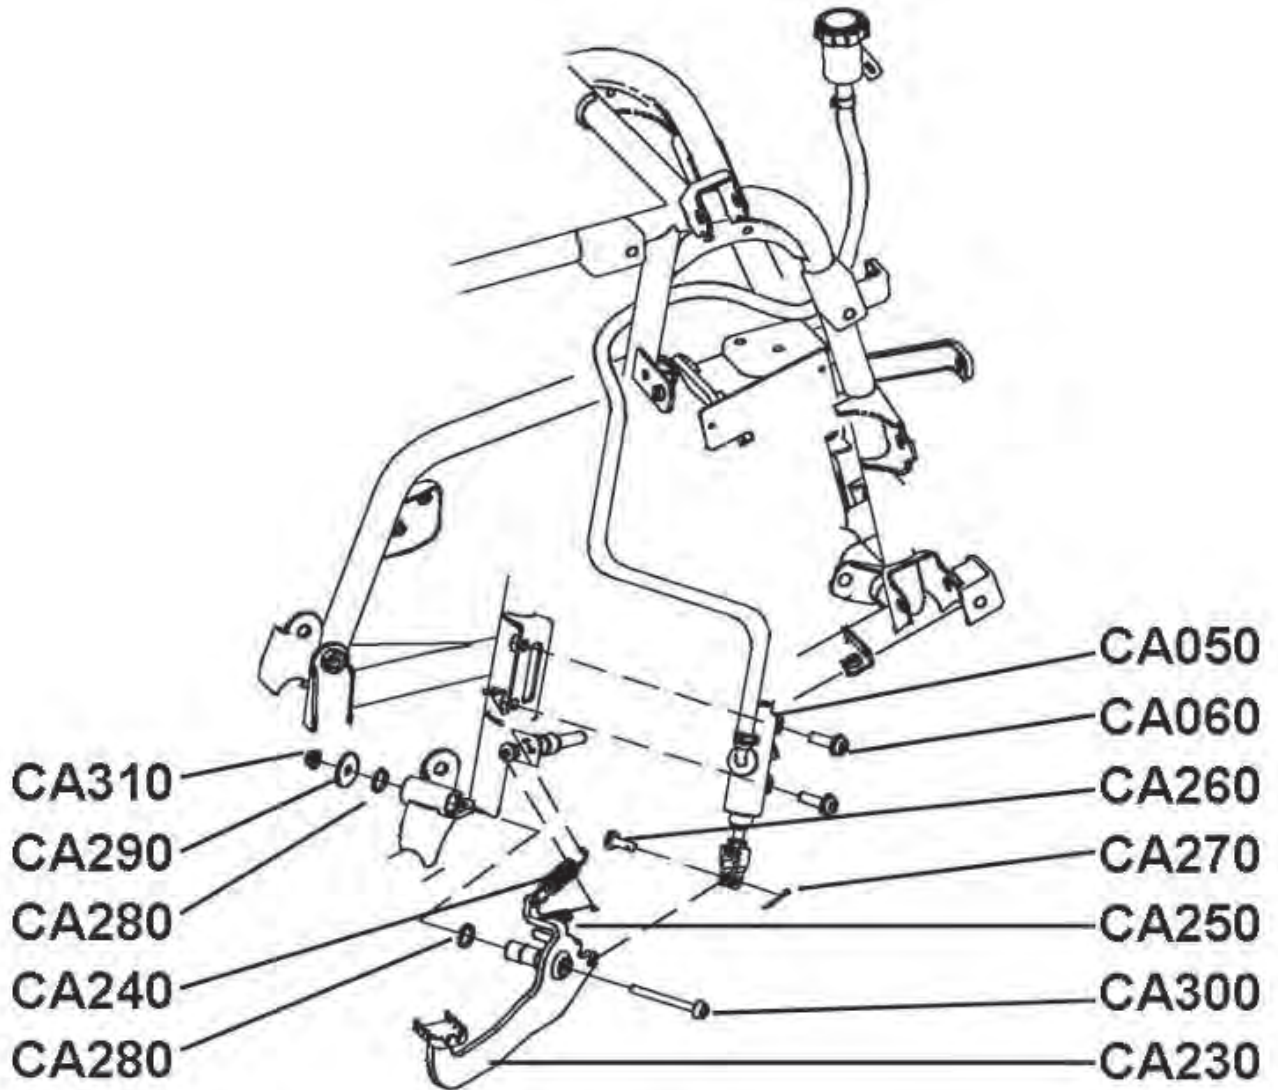

Fußbremse

Pos.	Artikel Nummer	Beschreibung	Anzahl Gladiator	Anmerkung
CA050	60096008	Bremszylinder Fußbremse	1	
CA060	BFH080251094	Sechskantschraube mit Bund	2	
CA230	60090004	Bremspedal	1	
CA240	60090011	Rückzugsfeder	1	
CA250	60090005	Rückzugsfeder für Bremslichtschalter	1	
CA260	60090008	Stift für Bremspedal	1	
CA270	60090010	Sicherungssplint	1	
CA280	60090015	O-Ring	2	Ø15×D2.4
CA290	60100013	Scheibe	1	
CA300	BFH060650884	Sechskantschraube mit Bund	1	
CA310	60090014	Mutter für Bremspedal	1