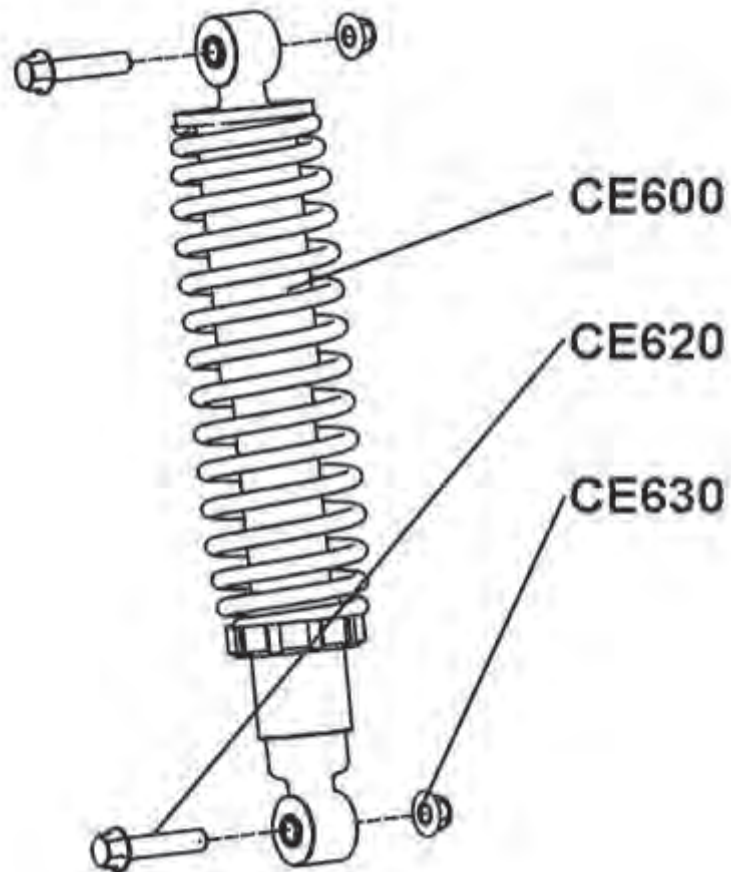

Stoßdämpfer Hinten

Pos.	Artikel Nummer	Beschreibung	Anzahl Gladiator	Anmerkung
CE600	70036007	Stoßdämpfer Hinten	2	
CE620	70020017	Schraube für Stoßdämpfer	4	
CE630	70020006	Mutter für Stoßdämpfer	4