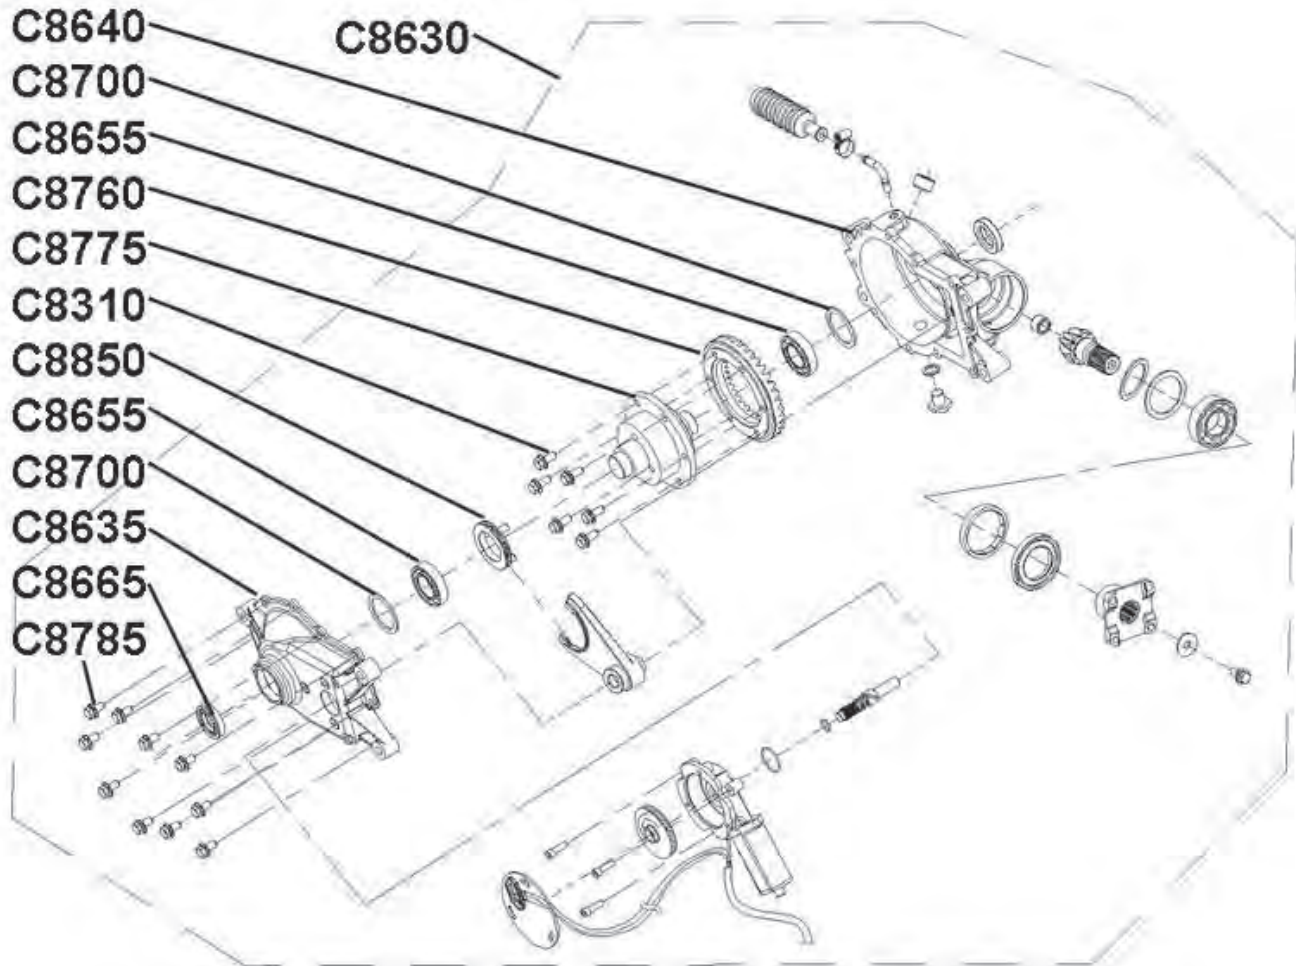

Hinterachsdifferential 1

Pos.	Artikel Nummer	Beschreibung	Anzahl Gladiator	Anmerkung
C8630	60078003	Hinterachsdifferential	1	
C8310	BFH080181094	Sechskantschraube mit Bund	6	
C8635	60060033	Differentialdeckel	1	
C8640	60070002	Differentialgehäuse	1	
C8655	60066010	Lager	2	Ø 29×52×T12
C8665	60066013	Simmerring (24×42×T8)	2	
C8700	60060045	Einstellscheibe	2(◇)	LSD (1.75mm)
	60060046	Einstellscheibe	2(◇)	LSD (1.80mm)
	60060047	Einstellscheibe	2(◇)	LSD (1.85mm)
	60060048	Einstellscheibe	2(◇)	LSD (1.90mm)
	60060049	Einstellscheibe	2(◇)	LSD (1.95mm)
	60060050	Einstellscheibe	2(◇)	LSD (2.00mm)
	60060051	Einstellscheibe	2(◇)	LSD (2.05mm)
	60060052	Einstellscheibe	2(◇)	LSD (2.10mm)
	60060053	Einstellscheibe	2(◇)	LSD (2.15mm)
	60060054	Einstellscheibe	2(◇)	LSD (2.20mm)
	60060055	Einstellscheibe	2(◇)	LSD (2.25mm)
C8760	60060036	Differentialzahnrad	1	
C8775	60066012	Mechanische Sperre	1	
C8785	BFH080150884	Sechskantschraube mit Bund	10	
C8850	60060041	Sperrklaue	1