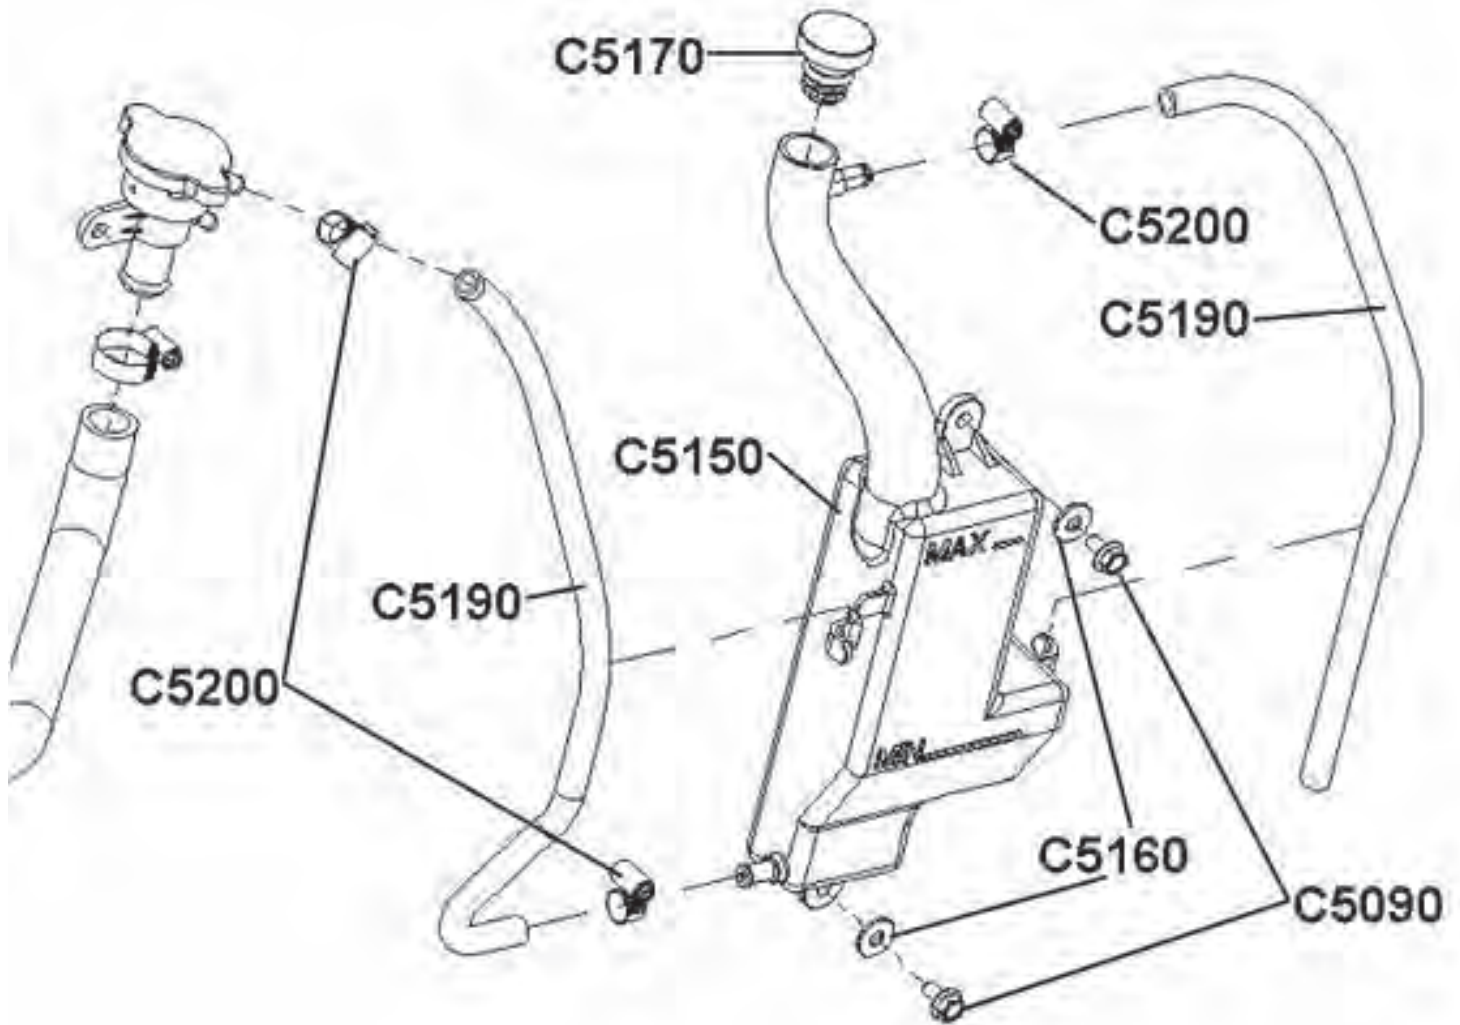

Ausgleichsbehälter

Pos.	Artikel Nummer	Beschreibung	Anzahl Gladiator	Anmerkung
C5090	BFH060180884	Sechskantschraube mit Bund	2	
C5160	60040007	Scheibe D6.5×D18×T2	2	
C5150	60040012	Ausgleichsbehälter	1	XA
C5170	60040013	Deckel für Ausgleichsbehälter	1	
C5190	60040014	Schlauch für Ausgleichsbehälter	2	
C5200	42050003	Schlauchschelle	3	