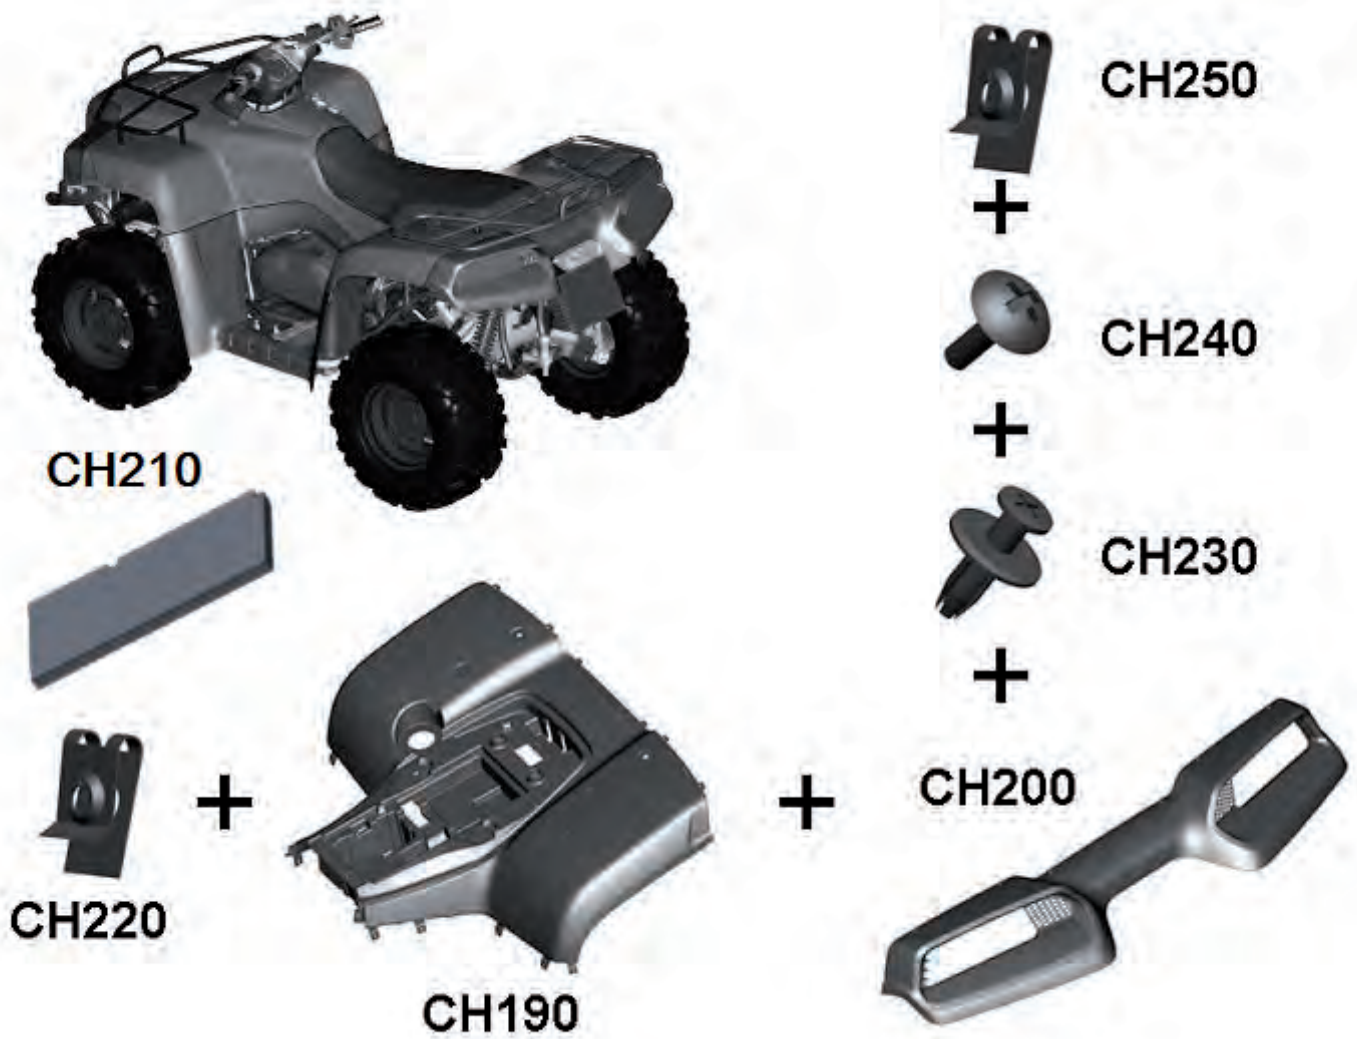

Hintere Verkleidung

Pos.	Artikel Nummer	Beschreibung	Anzahl Gladiator	Anmerkung
CH190	80010078	Hintere Verkleidung	1	Gelb
	80010080	Hintere Verkleidung	1	Weiß
	80010081	Hintere Verkleidung	1	Grün
	80010154	Hintere Verkleidung	1	Dunkelgrau
CH200	80010020	Rücklichtverkleidung	1	
	80010163	Rücklichtverkleidung LOF	1	LOF
CH210	80018041	Abdeckung für Elektrik - XA	1	Optional
CH220	80016094	Klemmutter B	2	
CH230	80016008	Kunststoffniet B	8	
CH240	80016093	Kreuzschraube C	2	
CH250	80016094	Klemmutter B	2