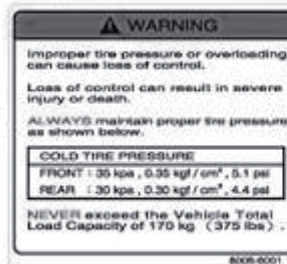

Warnaufkleber

CN120 CECTEK

CN060

CN040

CN070

CN050

CN030

CN010

Pos.	Artikel Nummer	Beschreibung	Anzahl Gladiator	Anmerkung
CN010	80066001	Warnaufkleber Reifendruck	1	(OFF ROAD) (Englisch)
CN050	80066005	Warnaufkleber Alter 16 Jahre	1	(Englisch)
CN120	80066018A	Aufkleber CECTEK Logo	1	Schwarz
	80066019A	Aufkleber CECTEK Logo	1	Silber
CN040	80066051	Aufkleber Warnung -XA	1	ENGLISH
CN060	80066006	Aufkleber Gepäckträger Vorne	1	(OFF ROAD) (Englisch)
CN070	80066007	Aufkleber Gepäckträger Hinten	1	ENGLISH