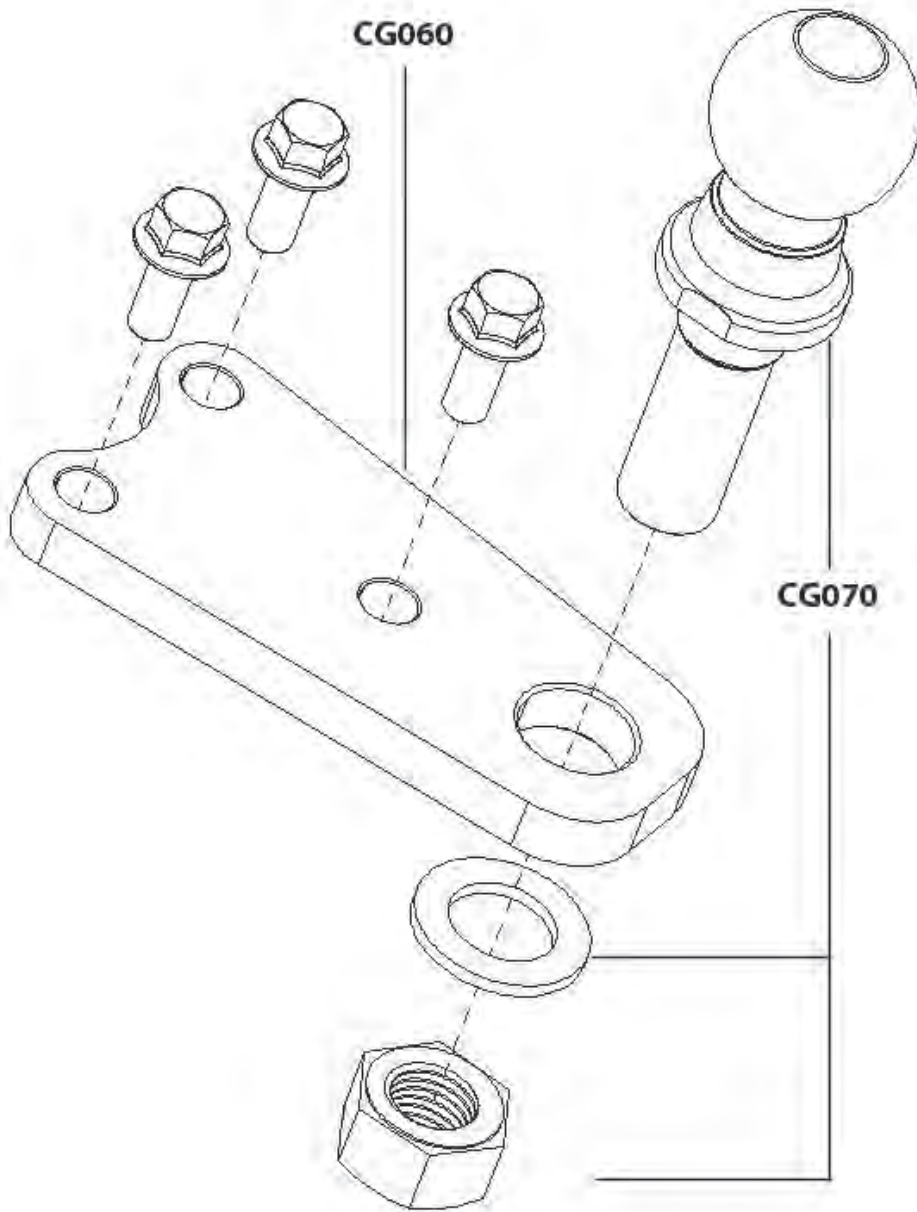

Kugelkopf AHK

Pos.	Artikel Nummer	Beschreibung	Anzahl Gladiator	Anmerkung
CG070	70056005	Kugelkopf für AHK	1	
CG060	70058009	Träger für Kugelkopf E4 Lang	1