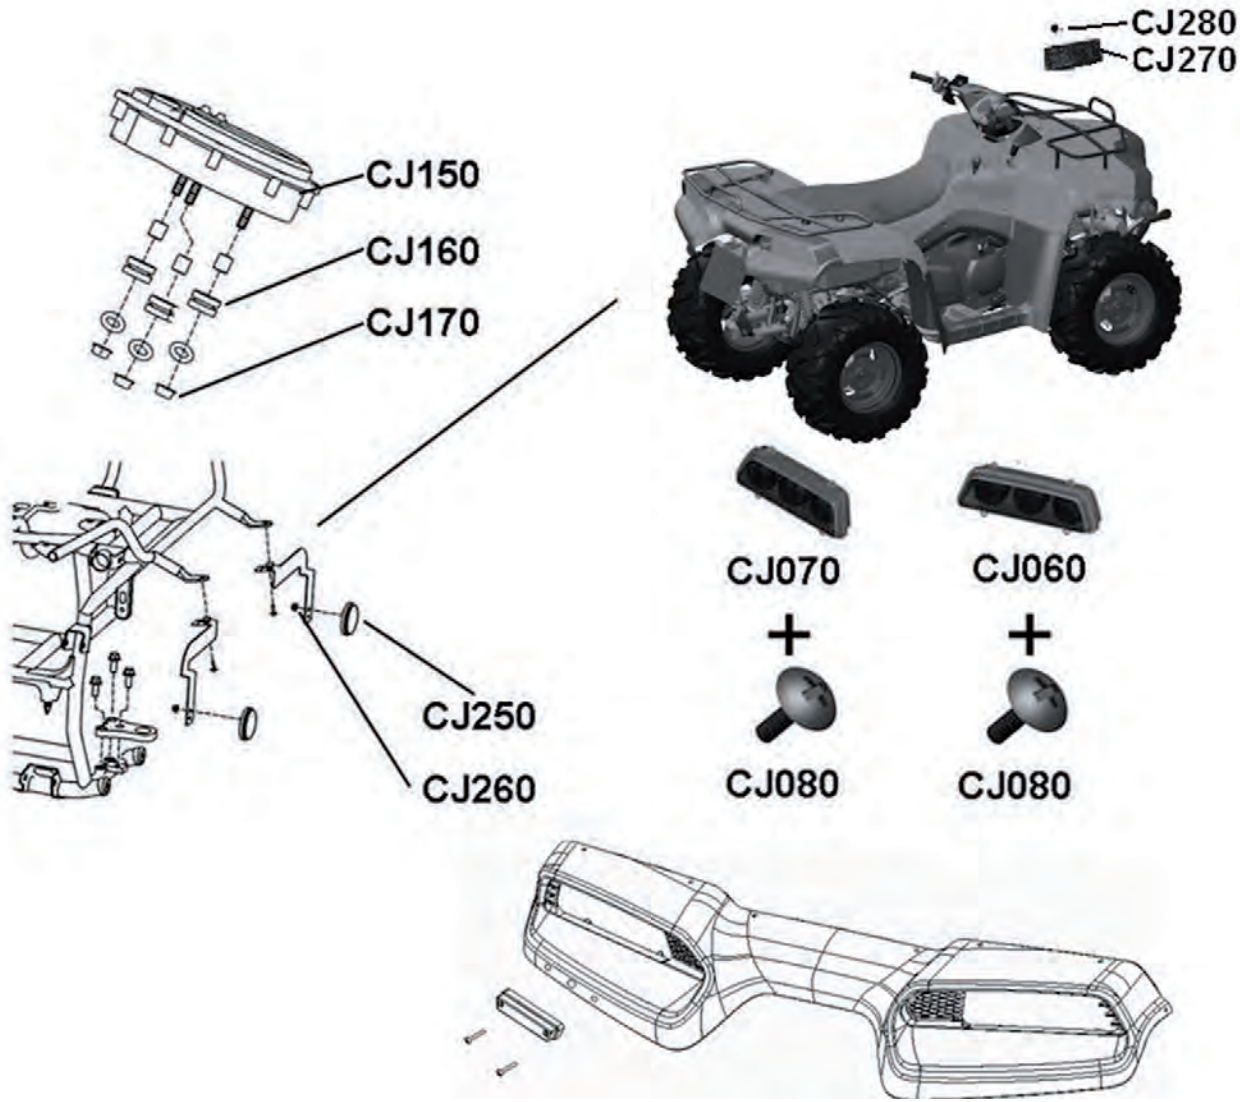

Rücklicht & Tachometer

Pos.	Artikel Nummer	Beschreibung	Anzahl Gladiator	Anmerkung
CJ060	80026004	Rücklicht Hinten Rechts Kpl.	1	
CJ070	80026005	Rücklicht Hinten Links Kpl.	1	
CJ080	80016005	Kreuzschraube B	4	
	80016005	Kreuzschraube B	4	
CJ150	80026064	Tachometer Kpl.	1	VKP
	80026066	Tachometer Kpl.	1	LOF
CJ160	80020002	Gummitülle für Tachometer	3	
CJ170	FN0608T3	Bundmutter	3	
CJ230	80026044	Nebelschlussleuchte	1	LOF
CJ240	80026052	Schraube für Nebelschlussleuchte	2	LOF
CJ250	80026017	Hinterer Reflektor	2	Rot
CJ260	FN0608T3	Bundmutter	2	
CJ270	80026014	Vorderer Reflektor	2	Gelb
CJ280	FN0608T3	Bundmutter	2