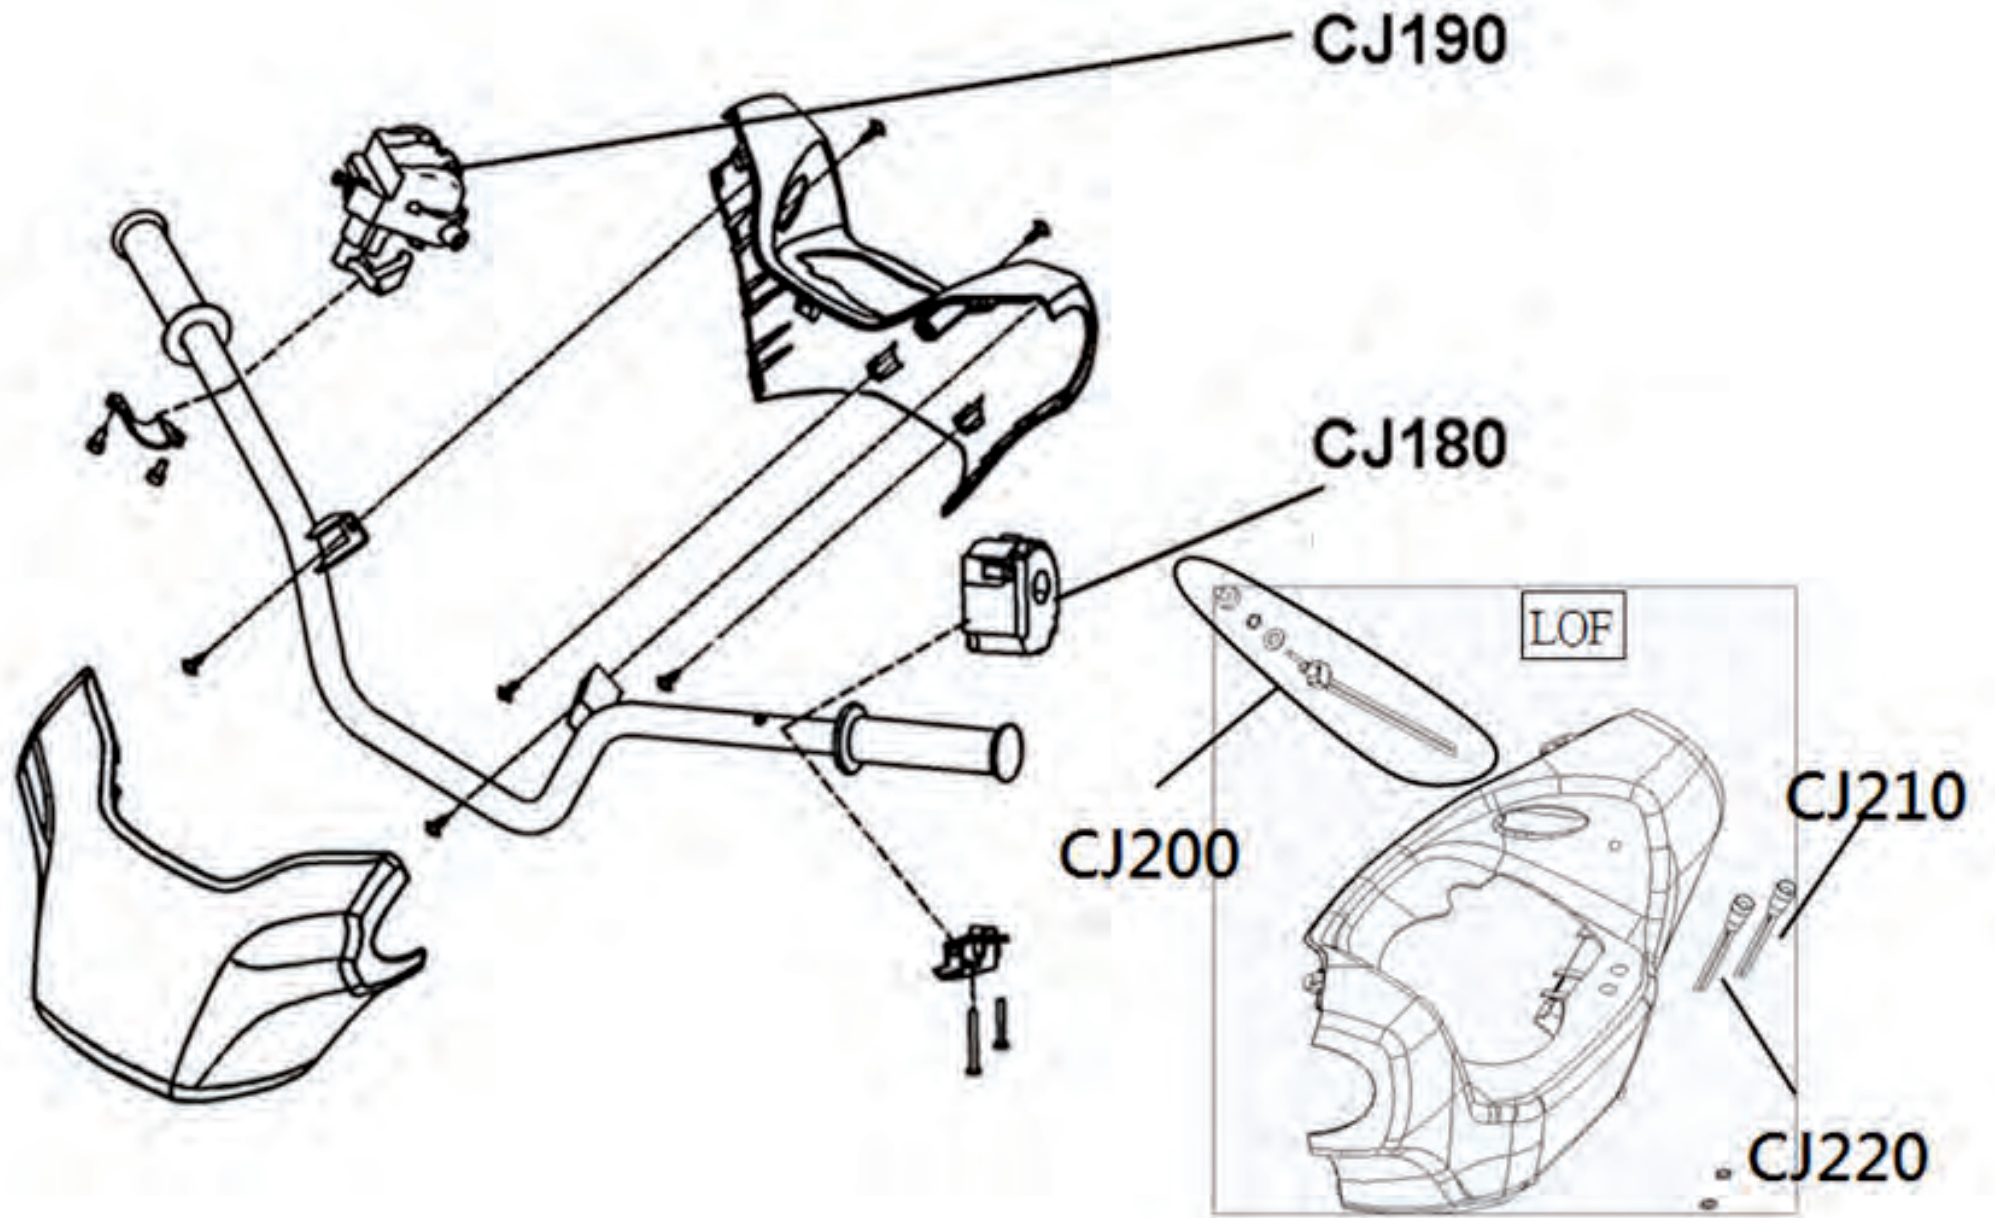

Lenkerschalter LOF