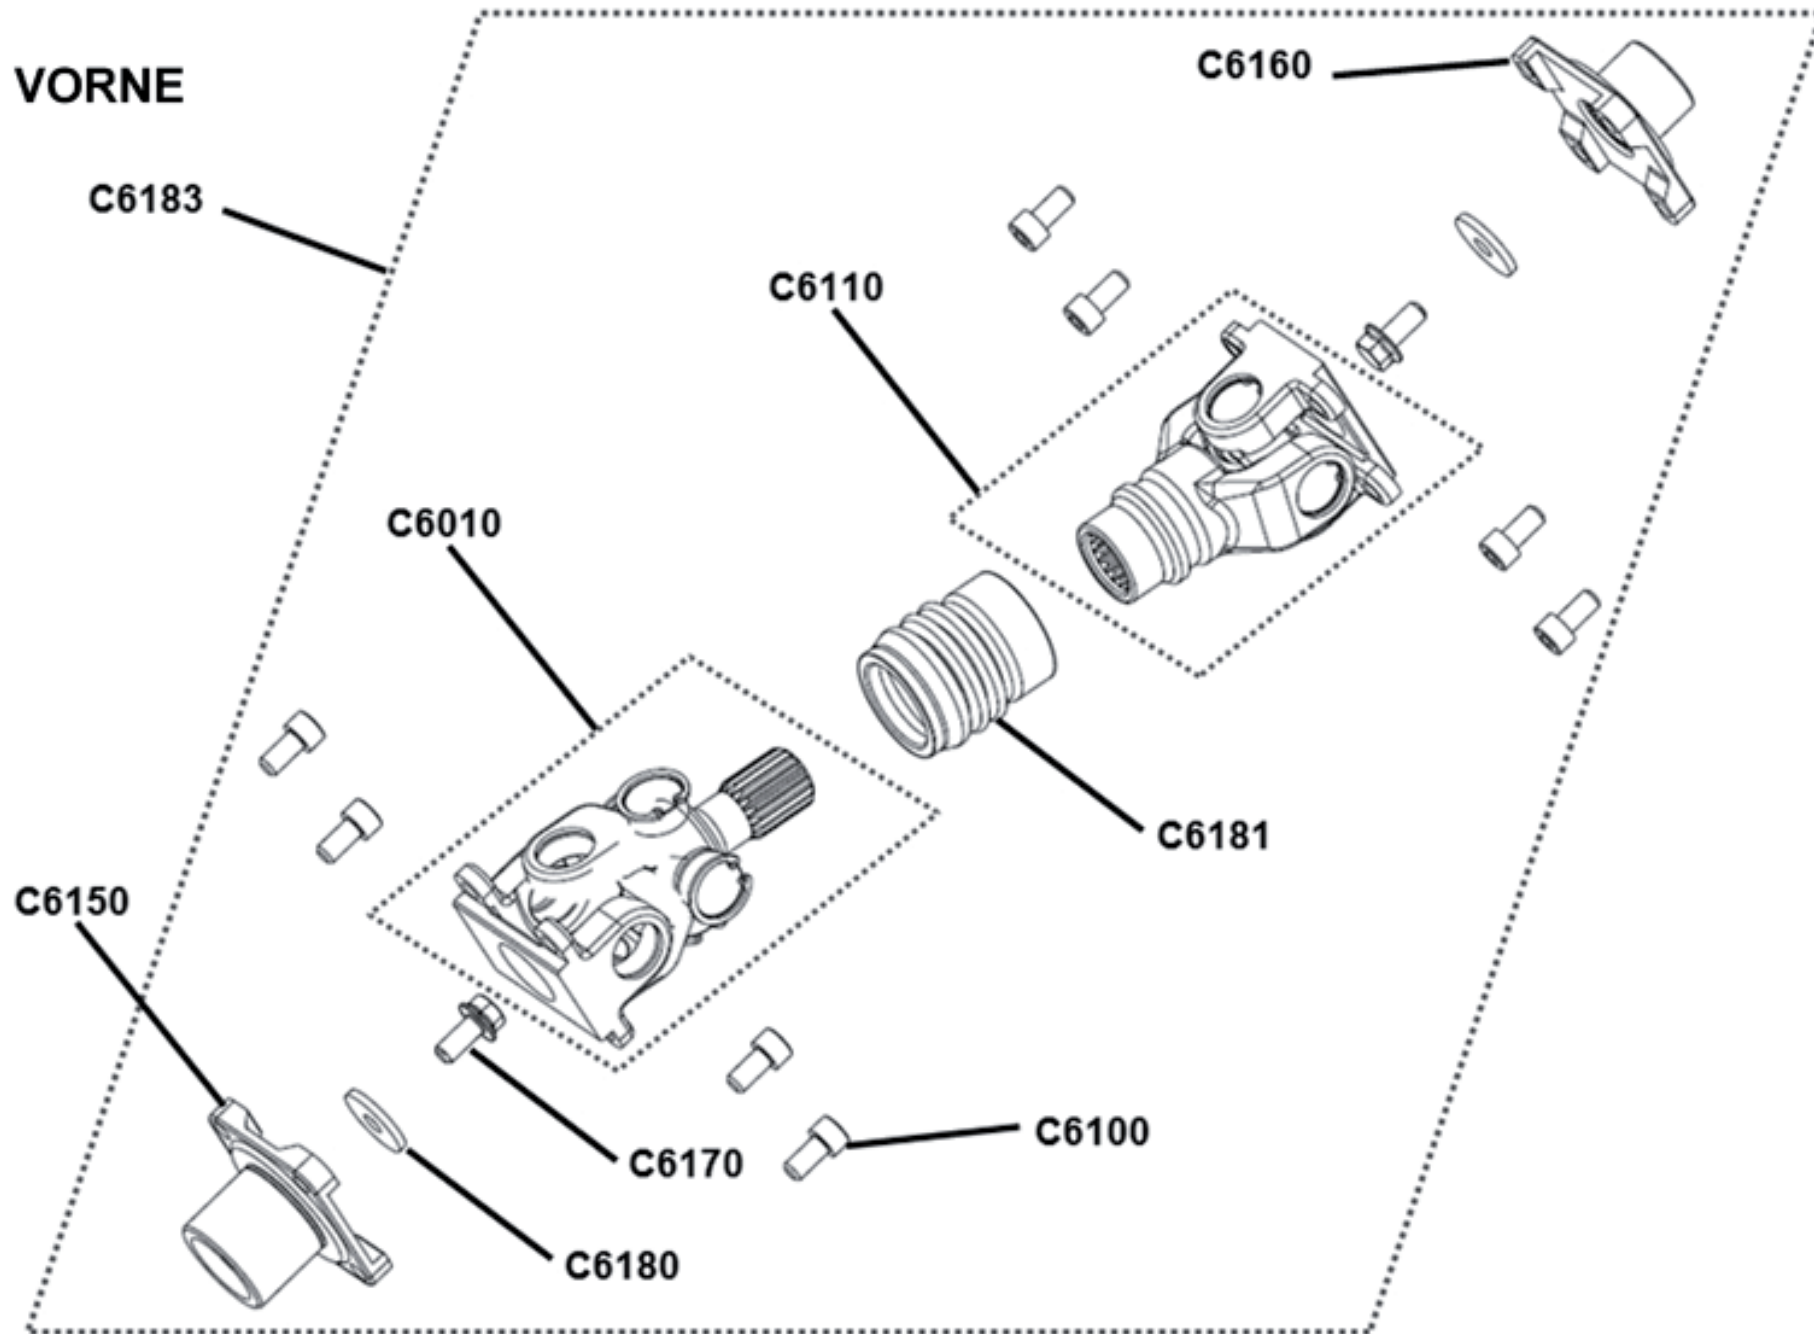

Vordere Kardanwelle