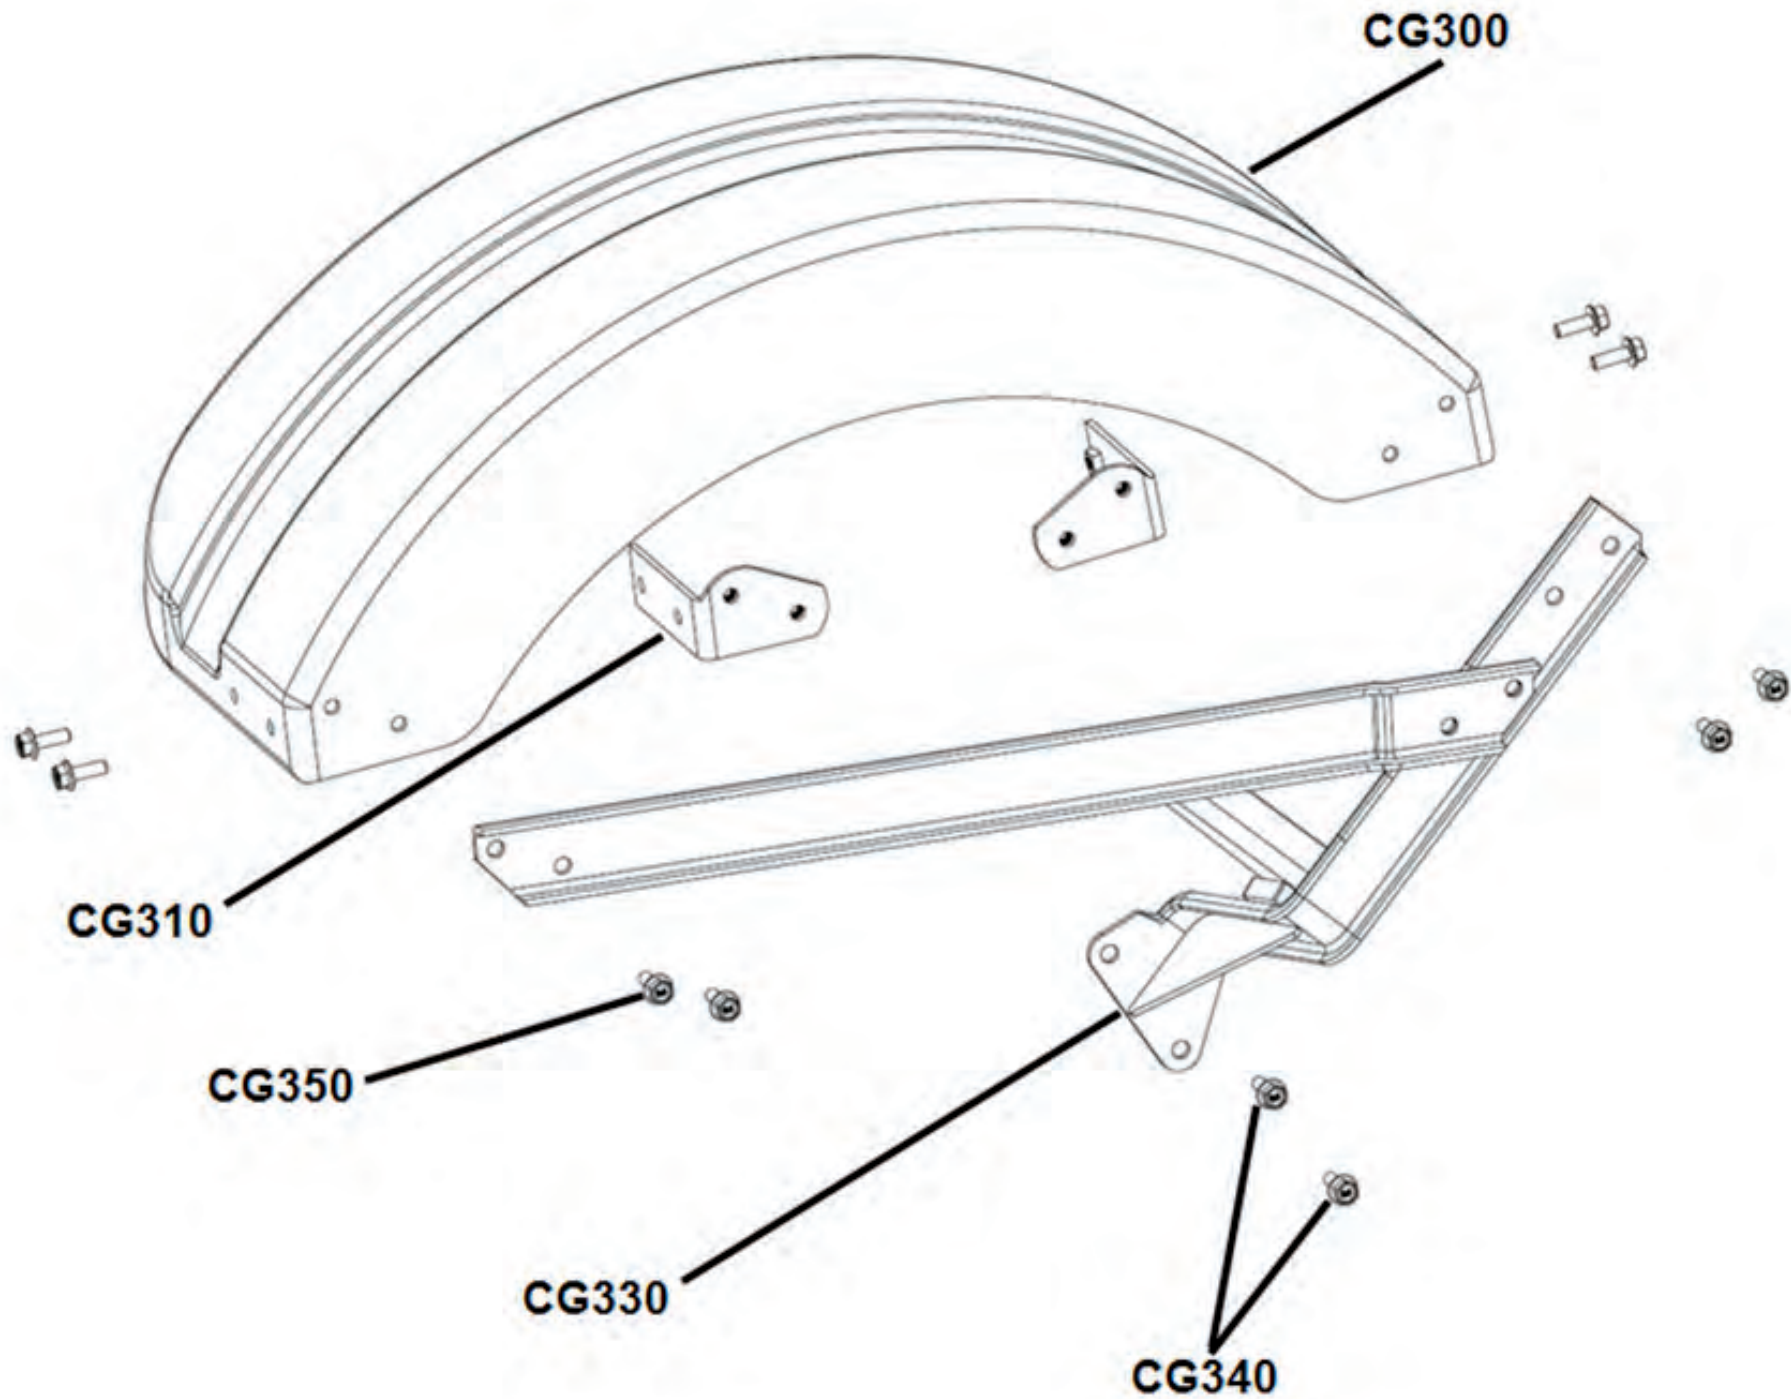

Kotflügel LOF