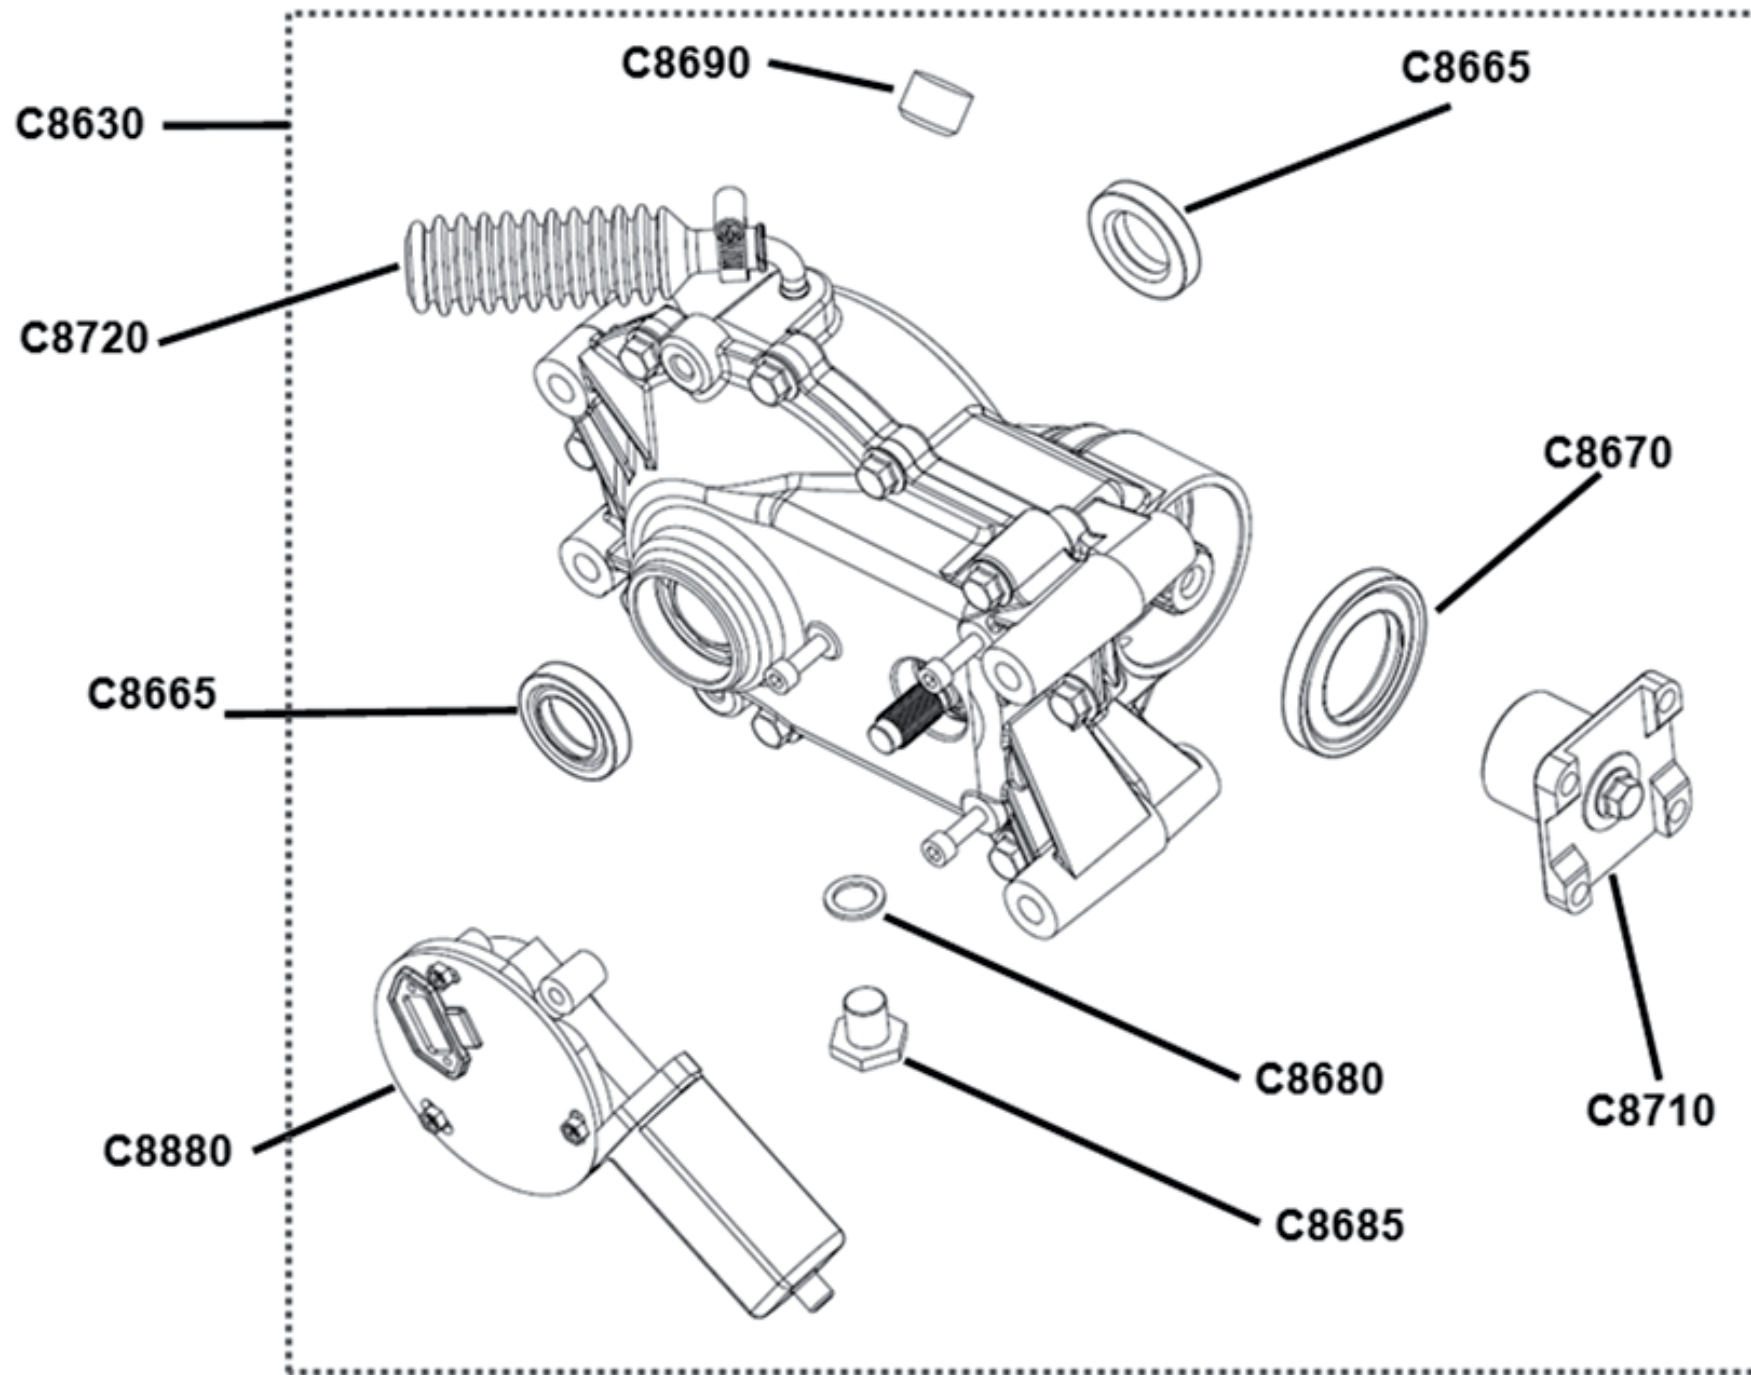

Hinterachsdifferential