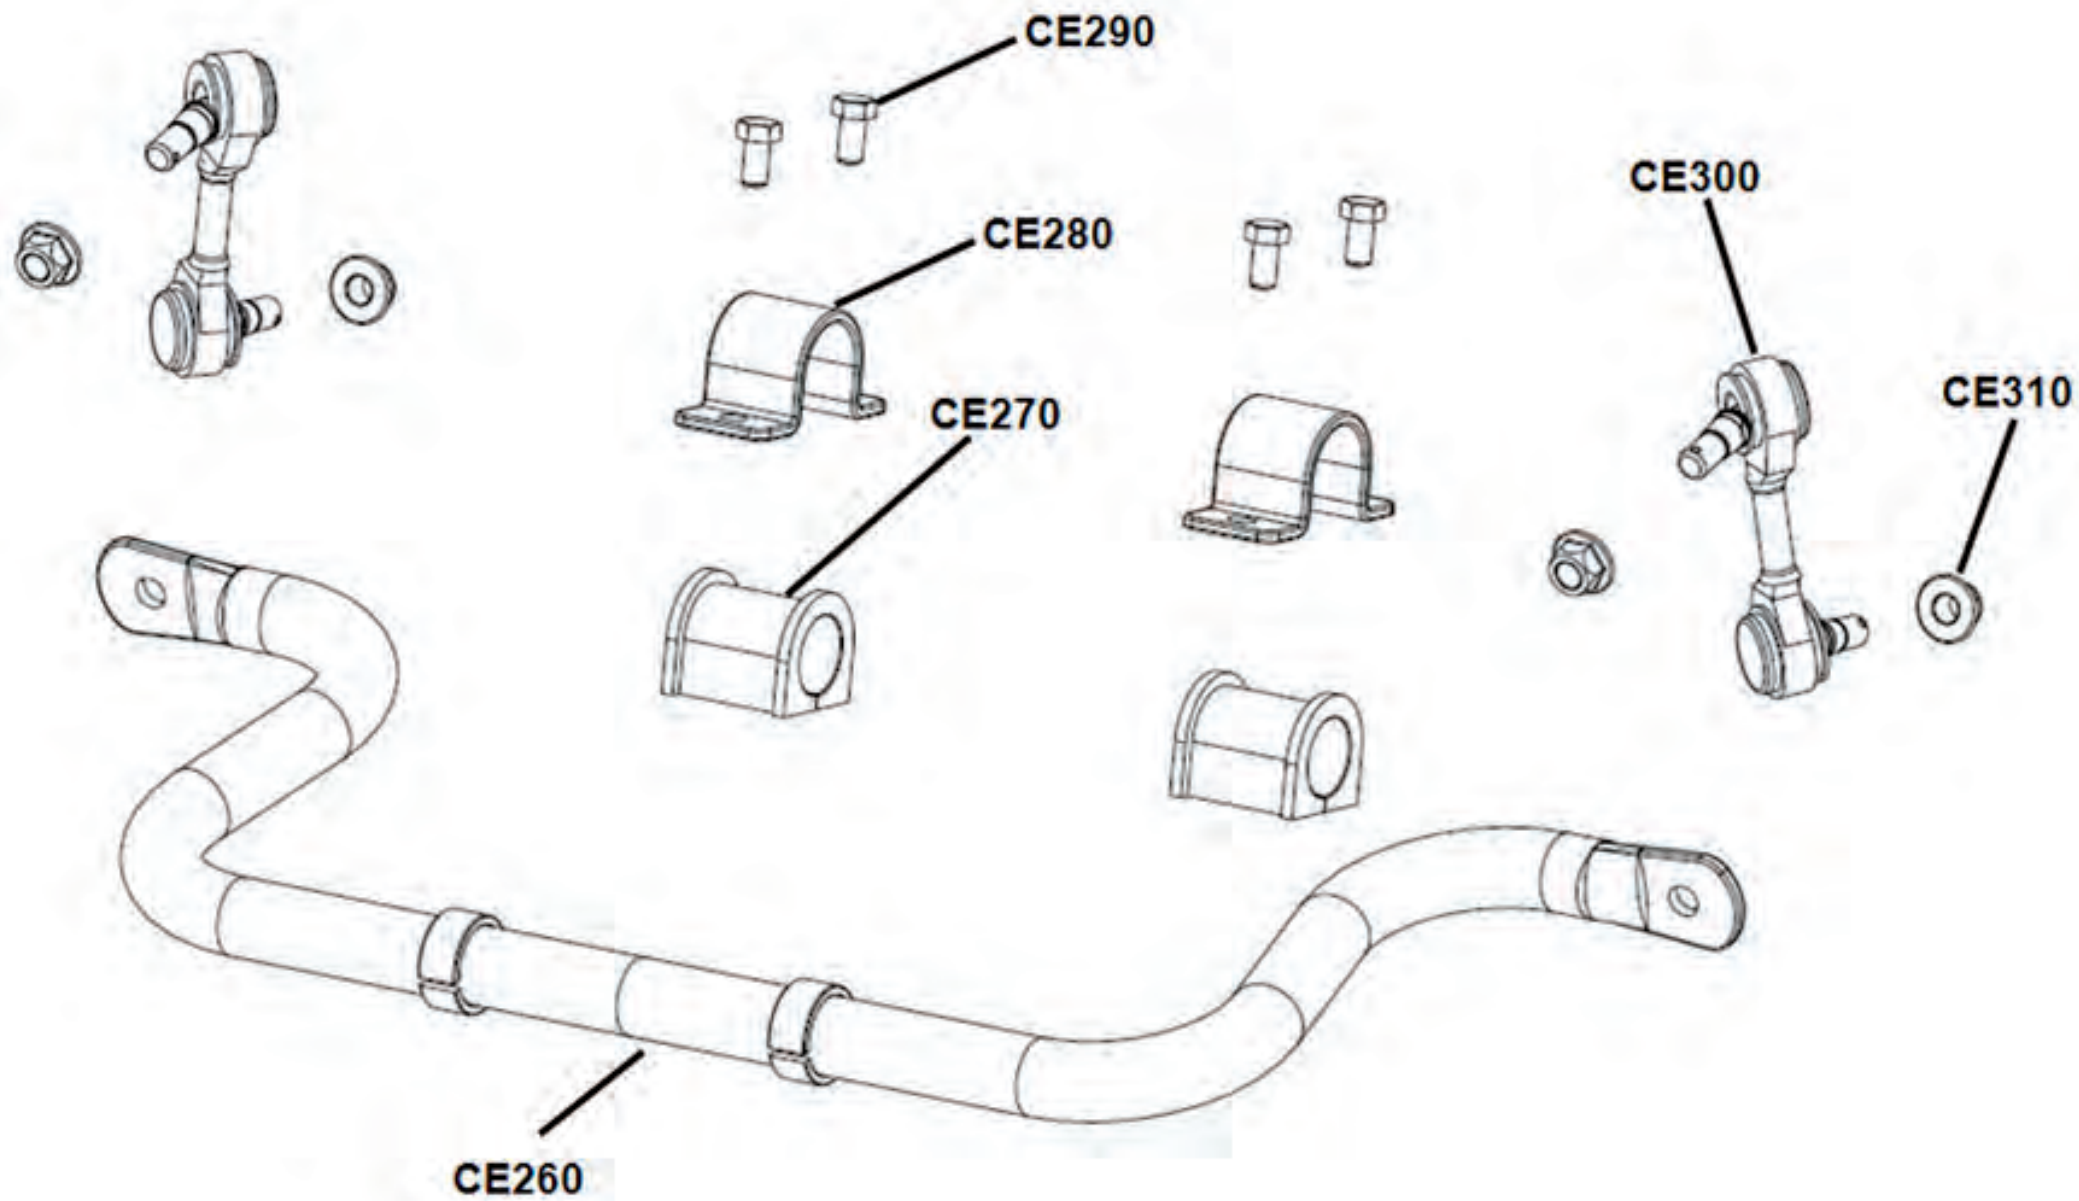

Stabilisator