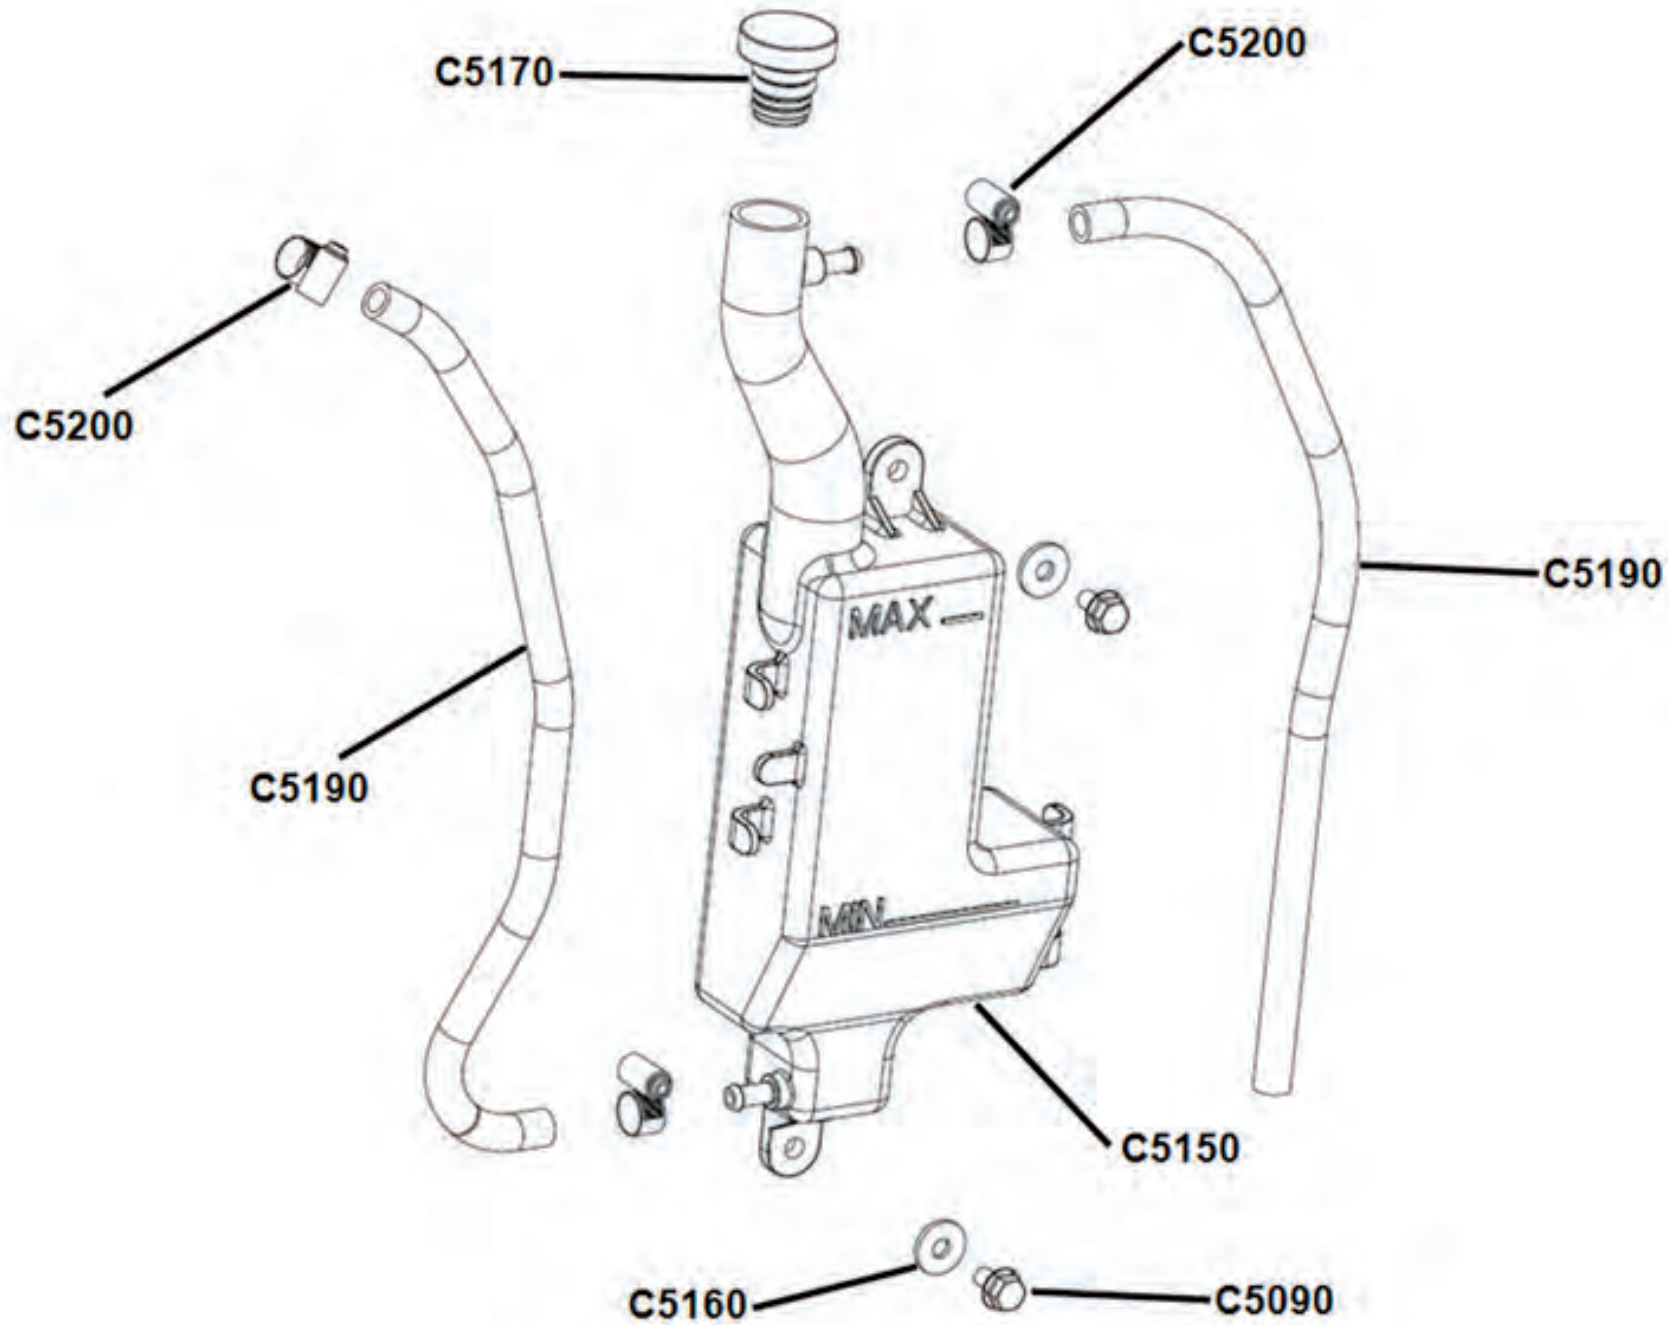

Ausgleichsbehälter