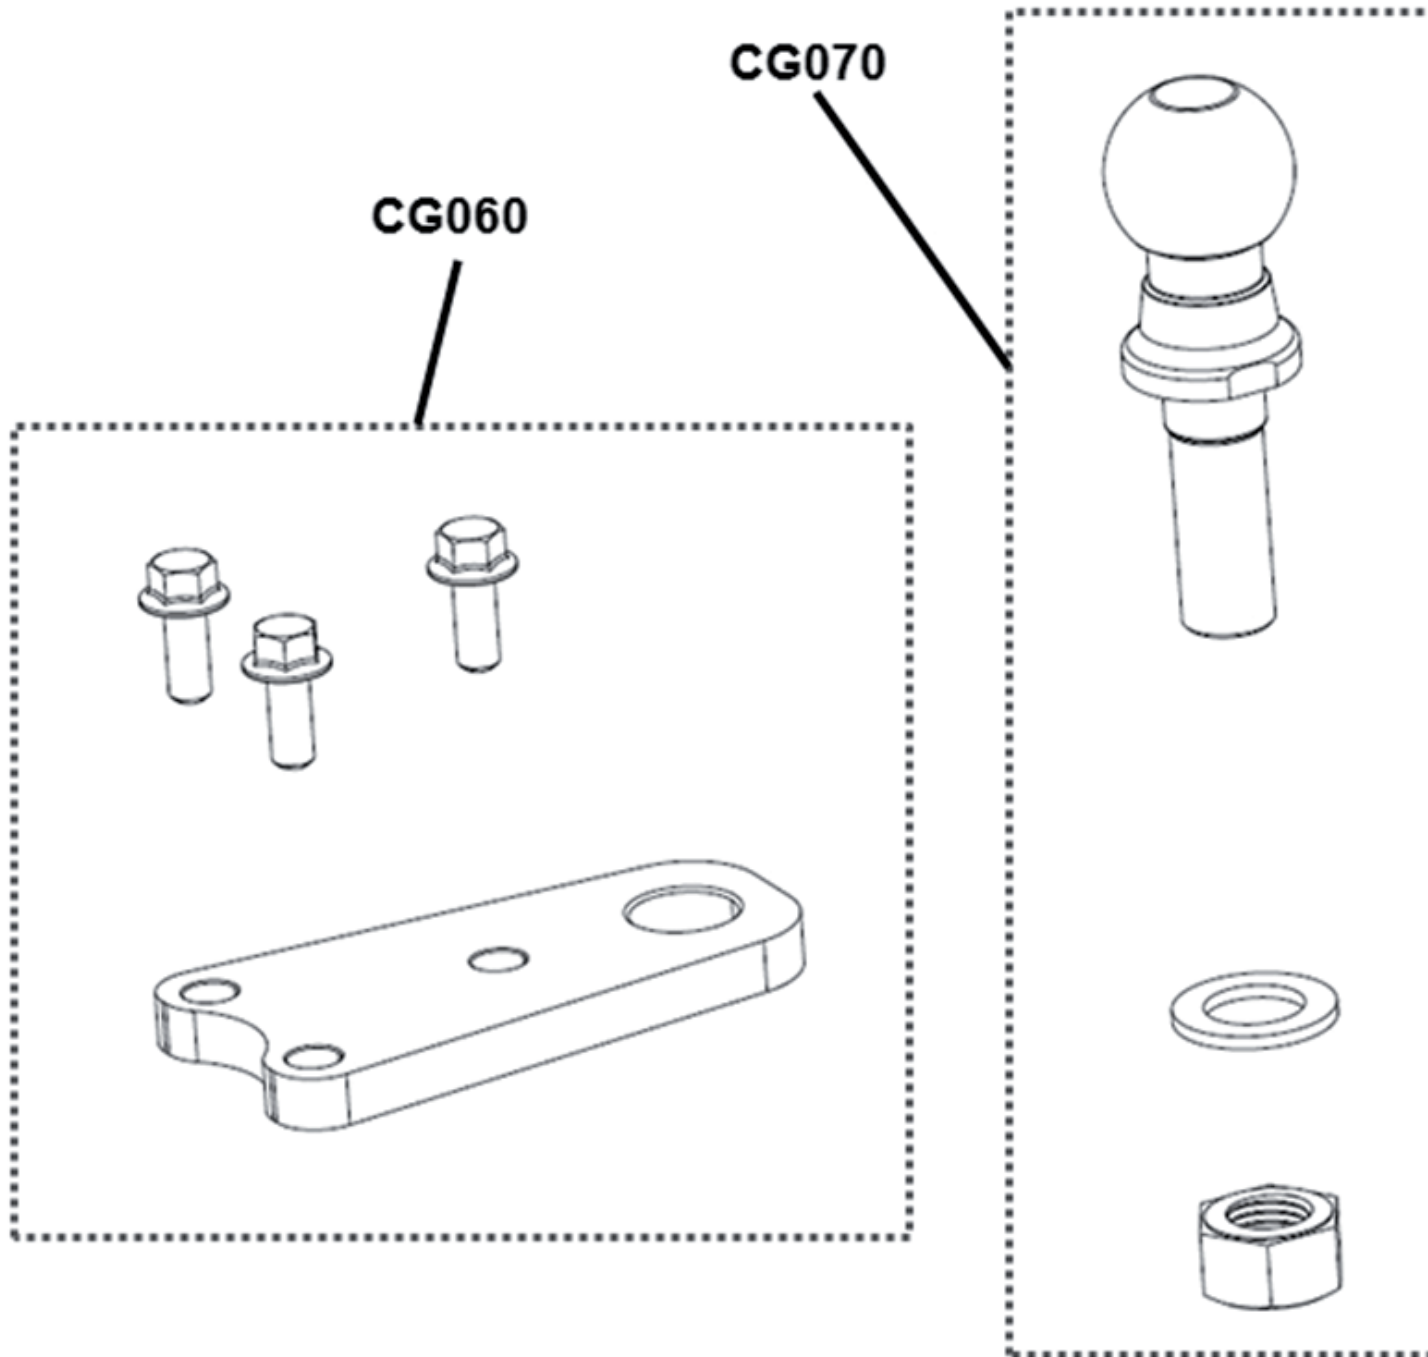

AHK

CG070

CG060