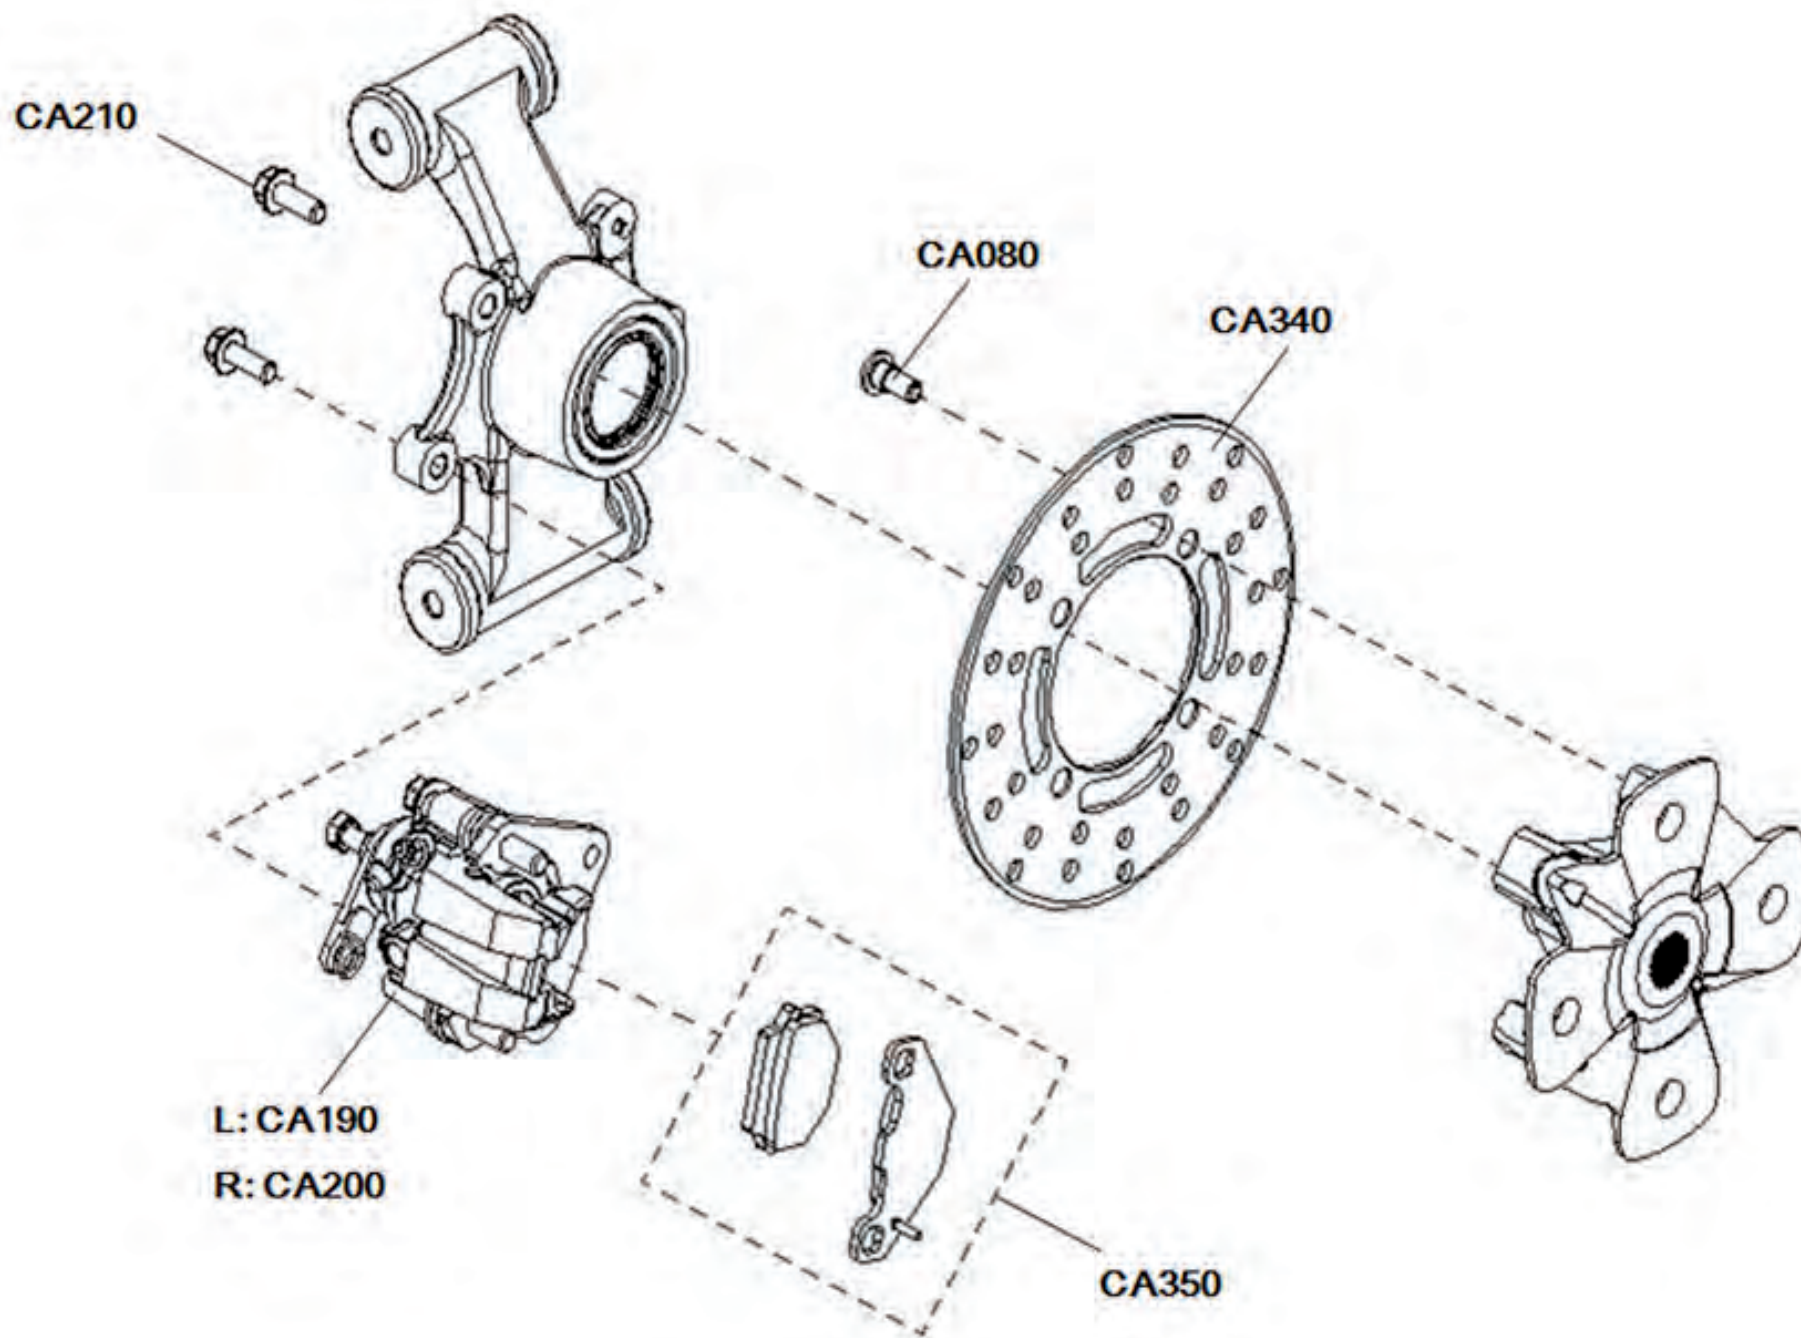

Hintere Bremsscheiben