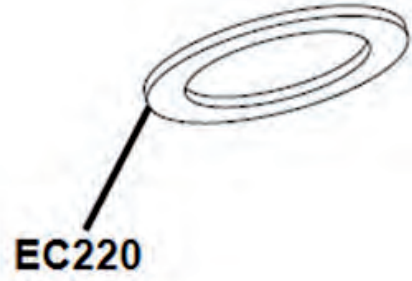

Ölansaugung