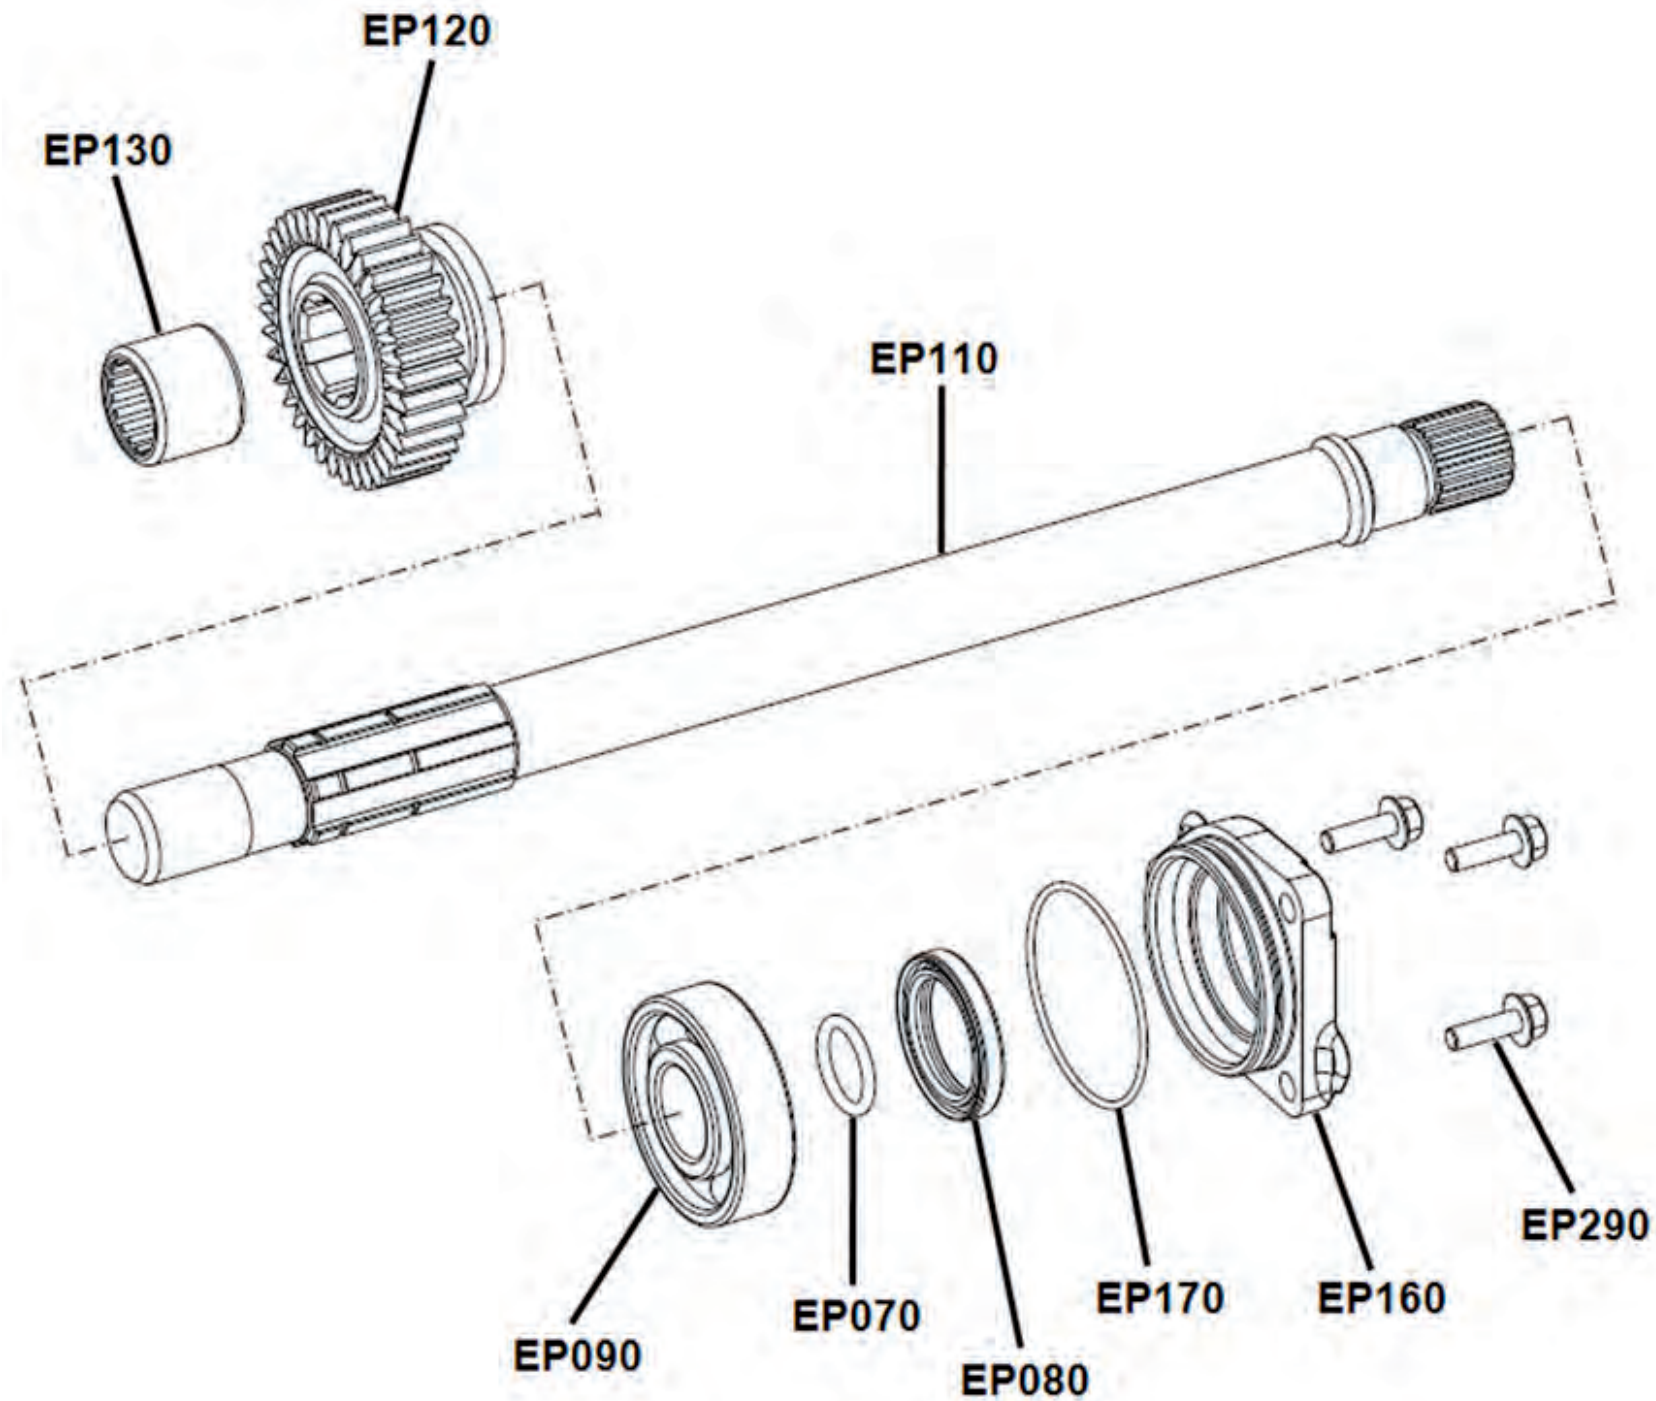

Getriebeausgangswelle Vorne