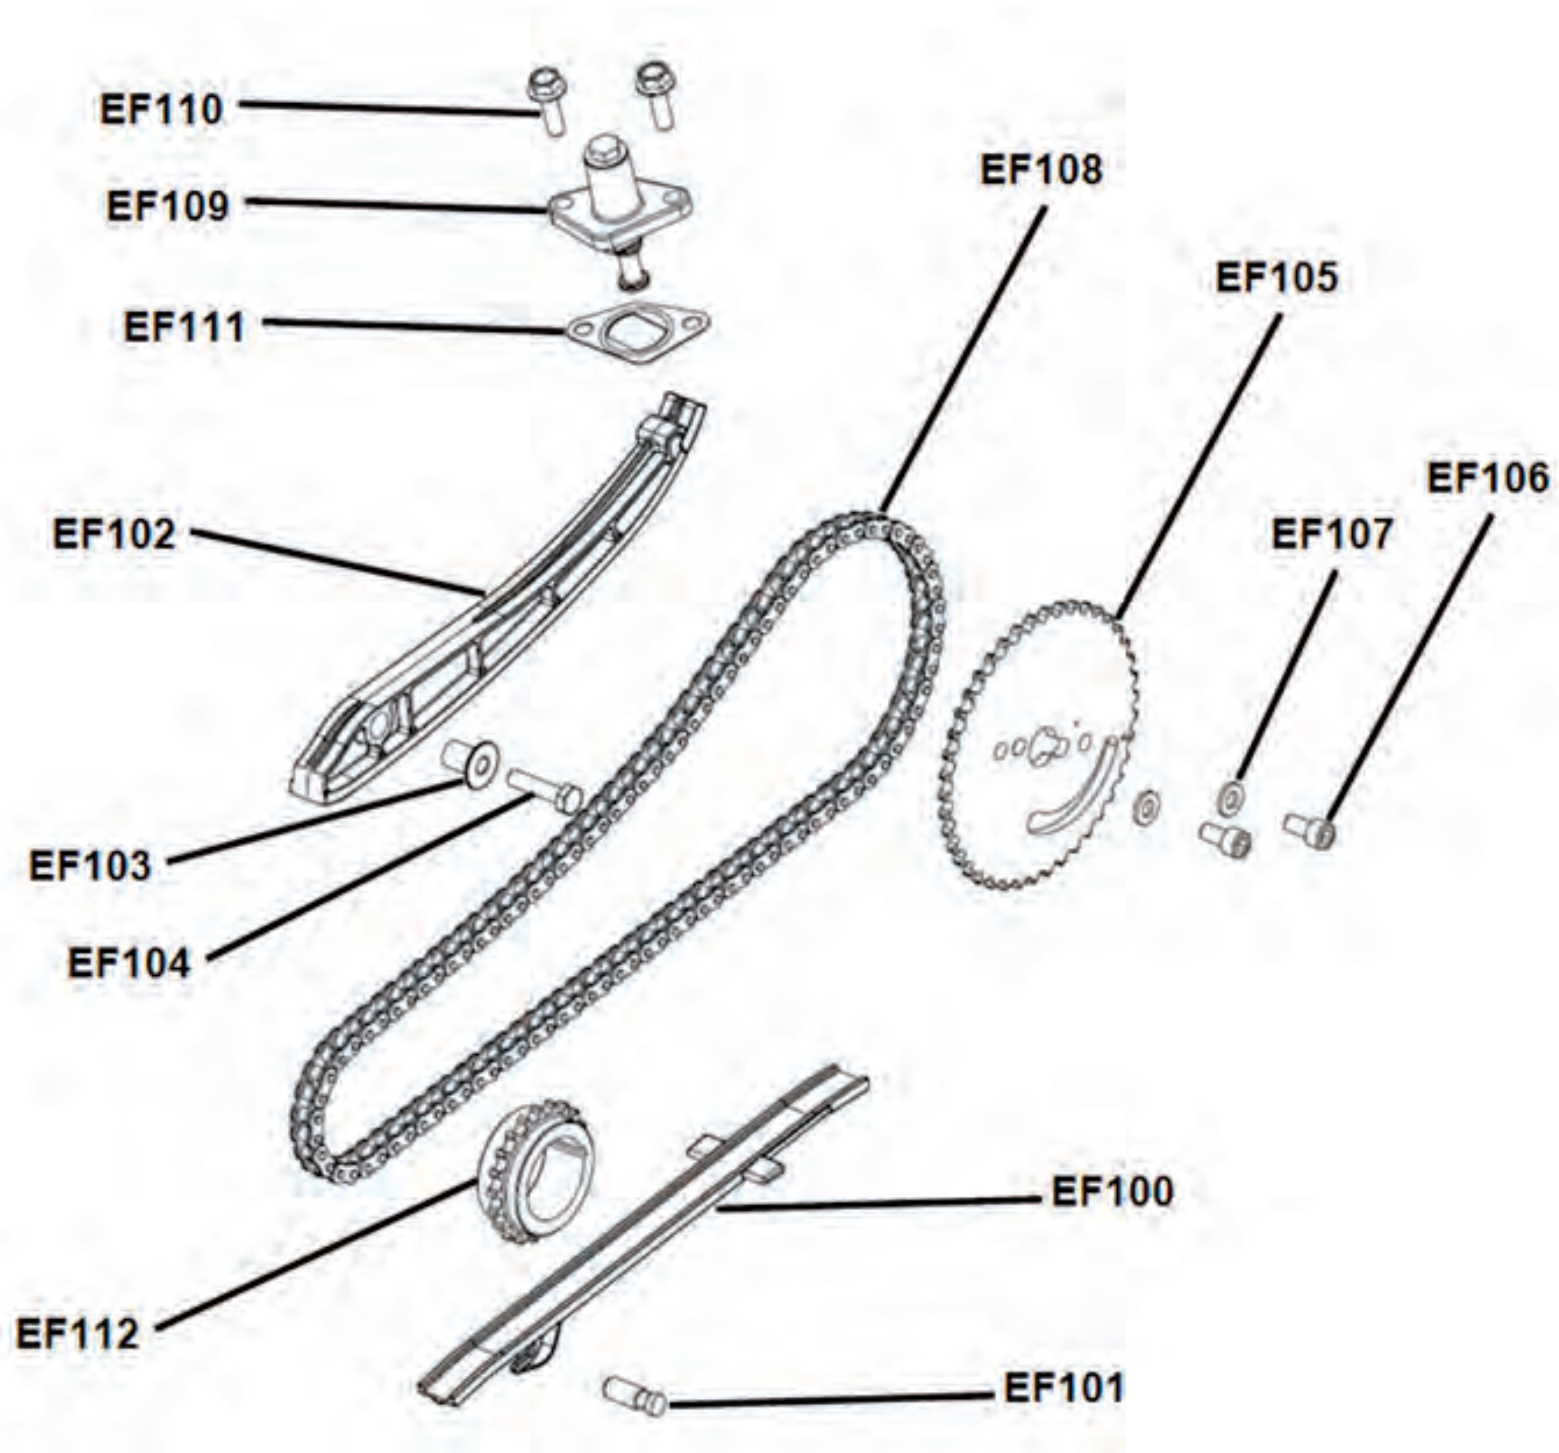

Steuerkette