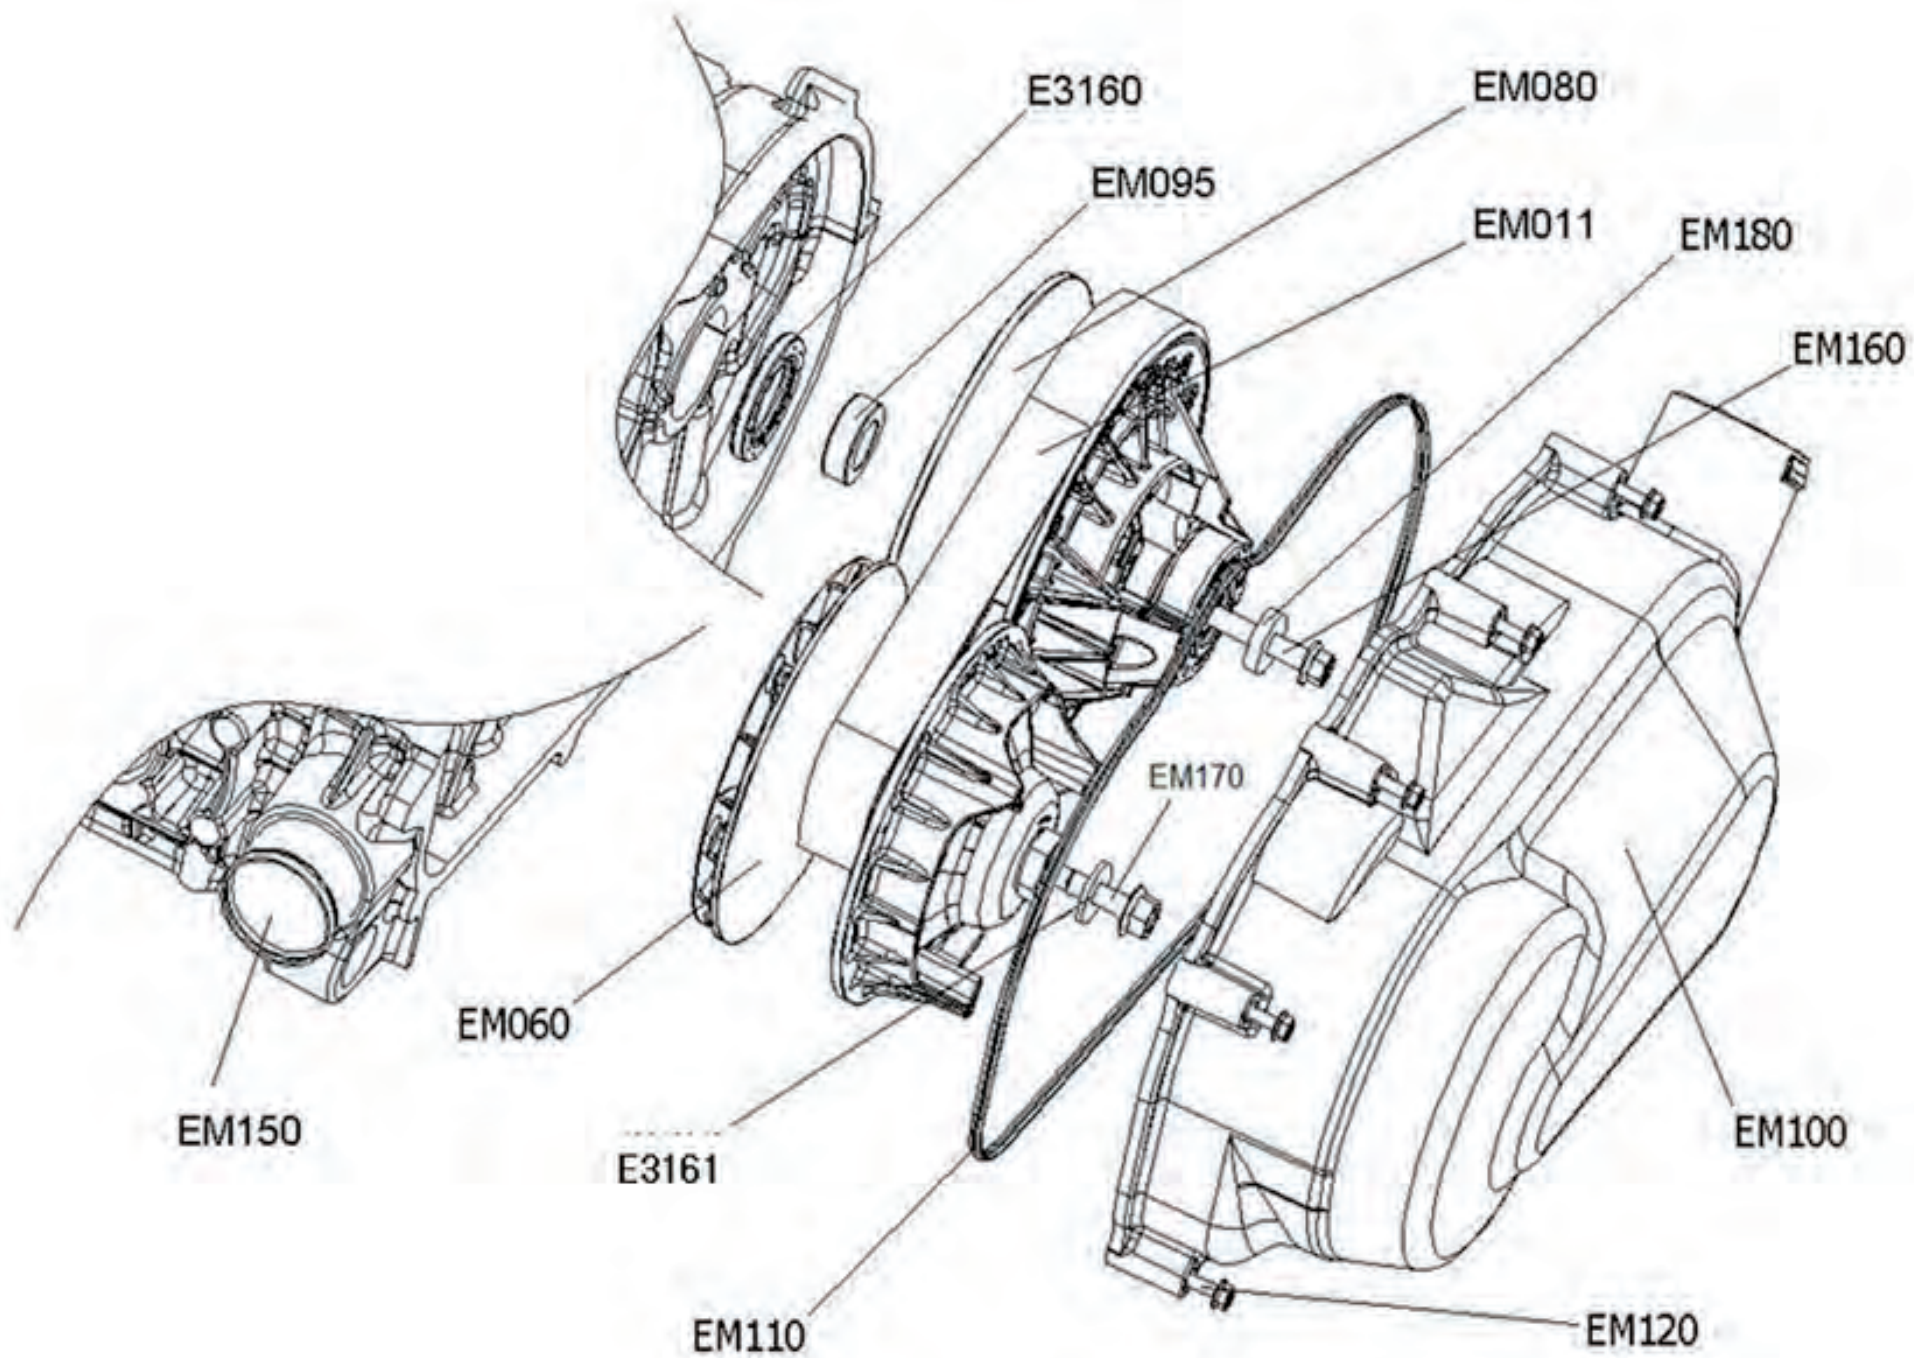

Variomatik CVT