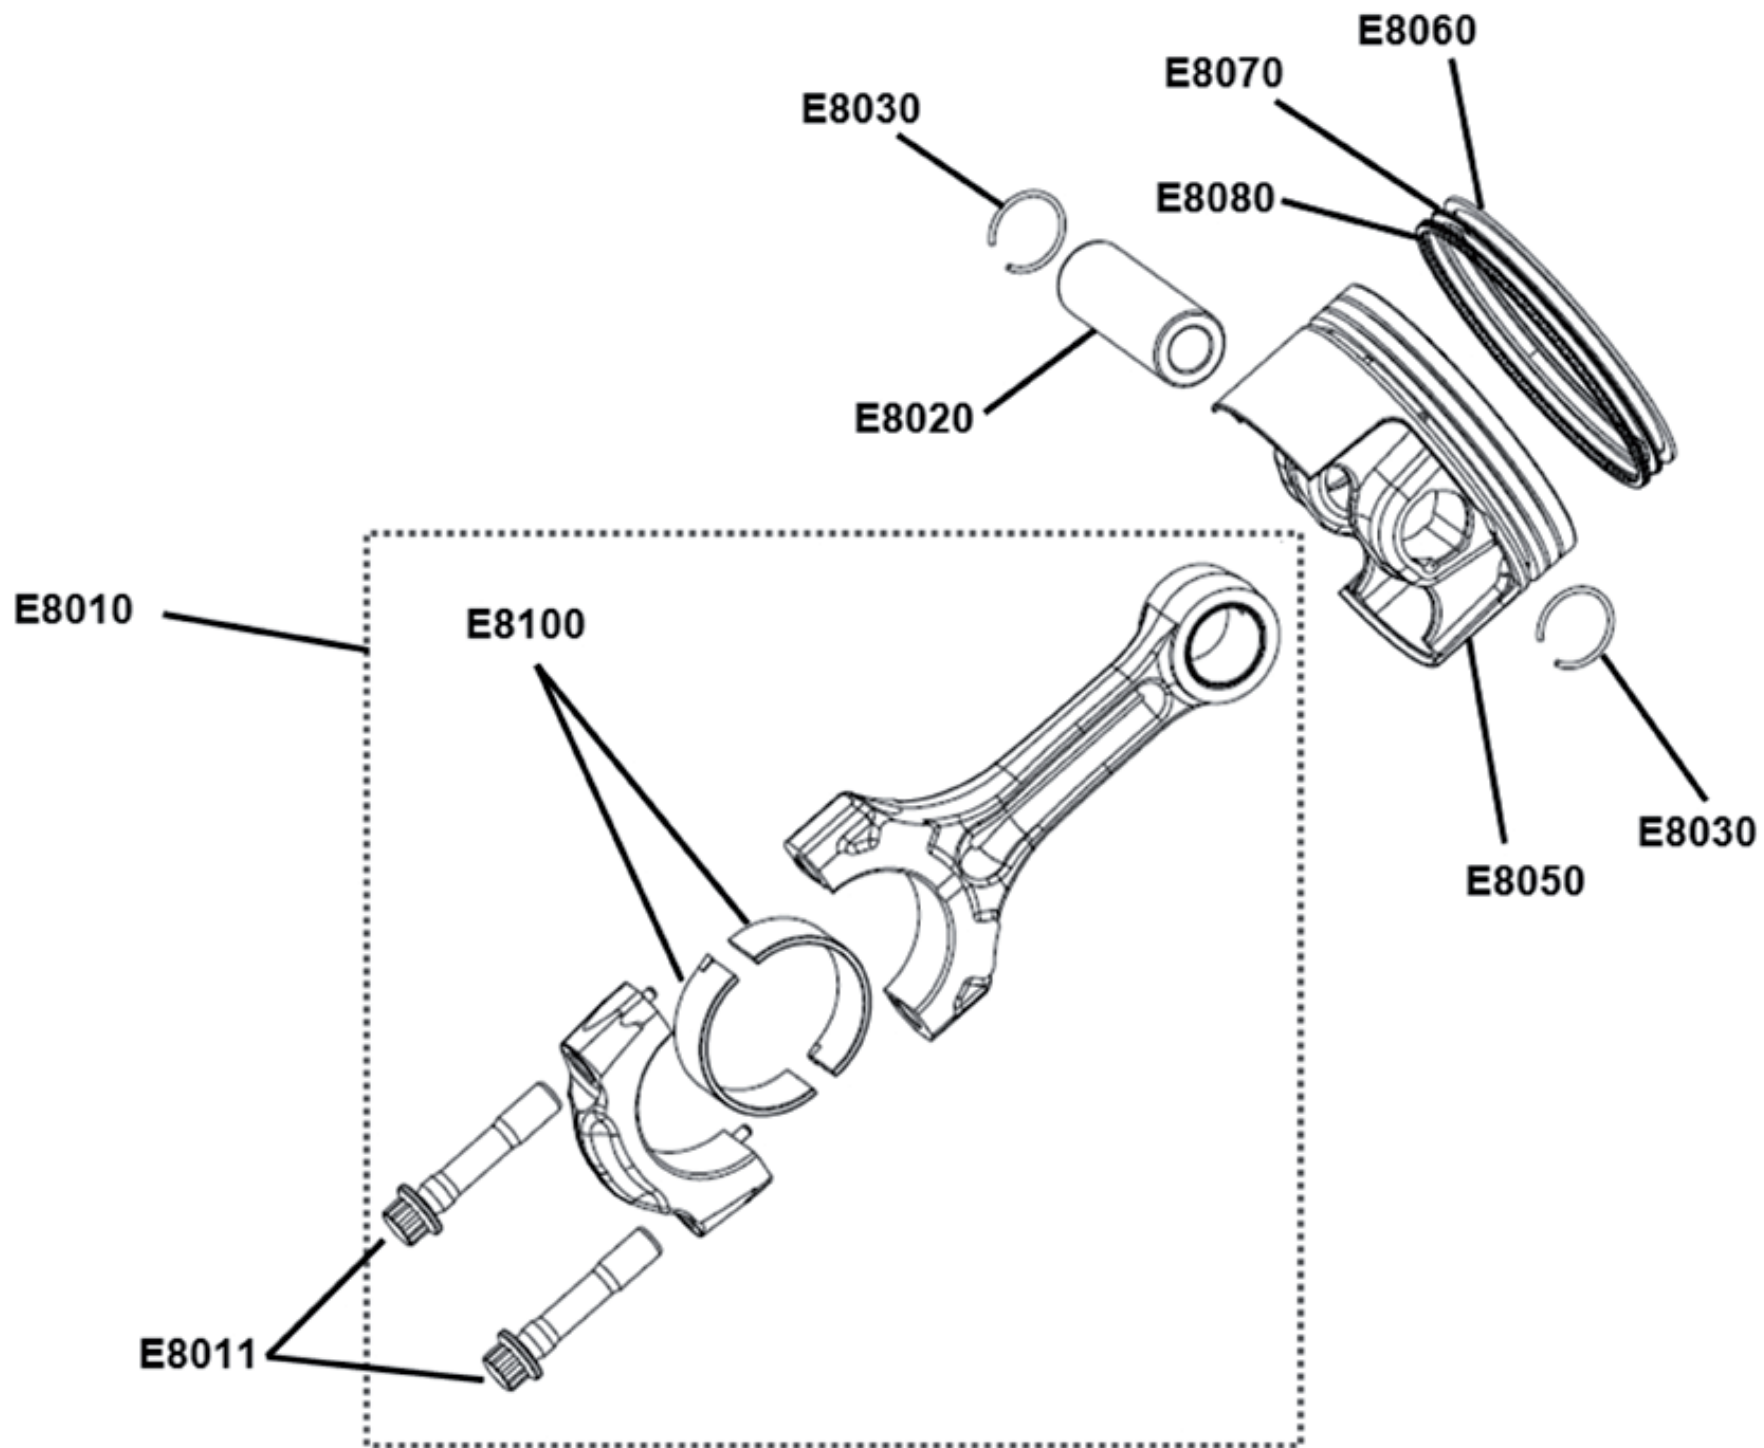

Kolben & Pleul