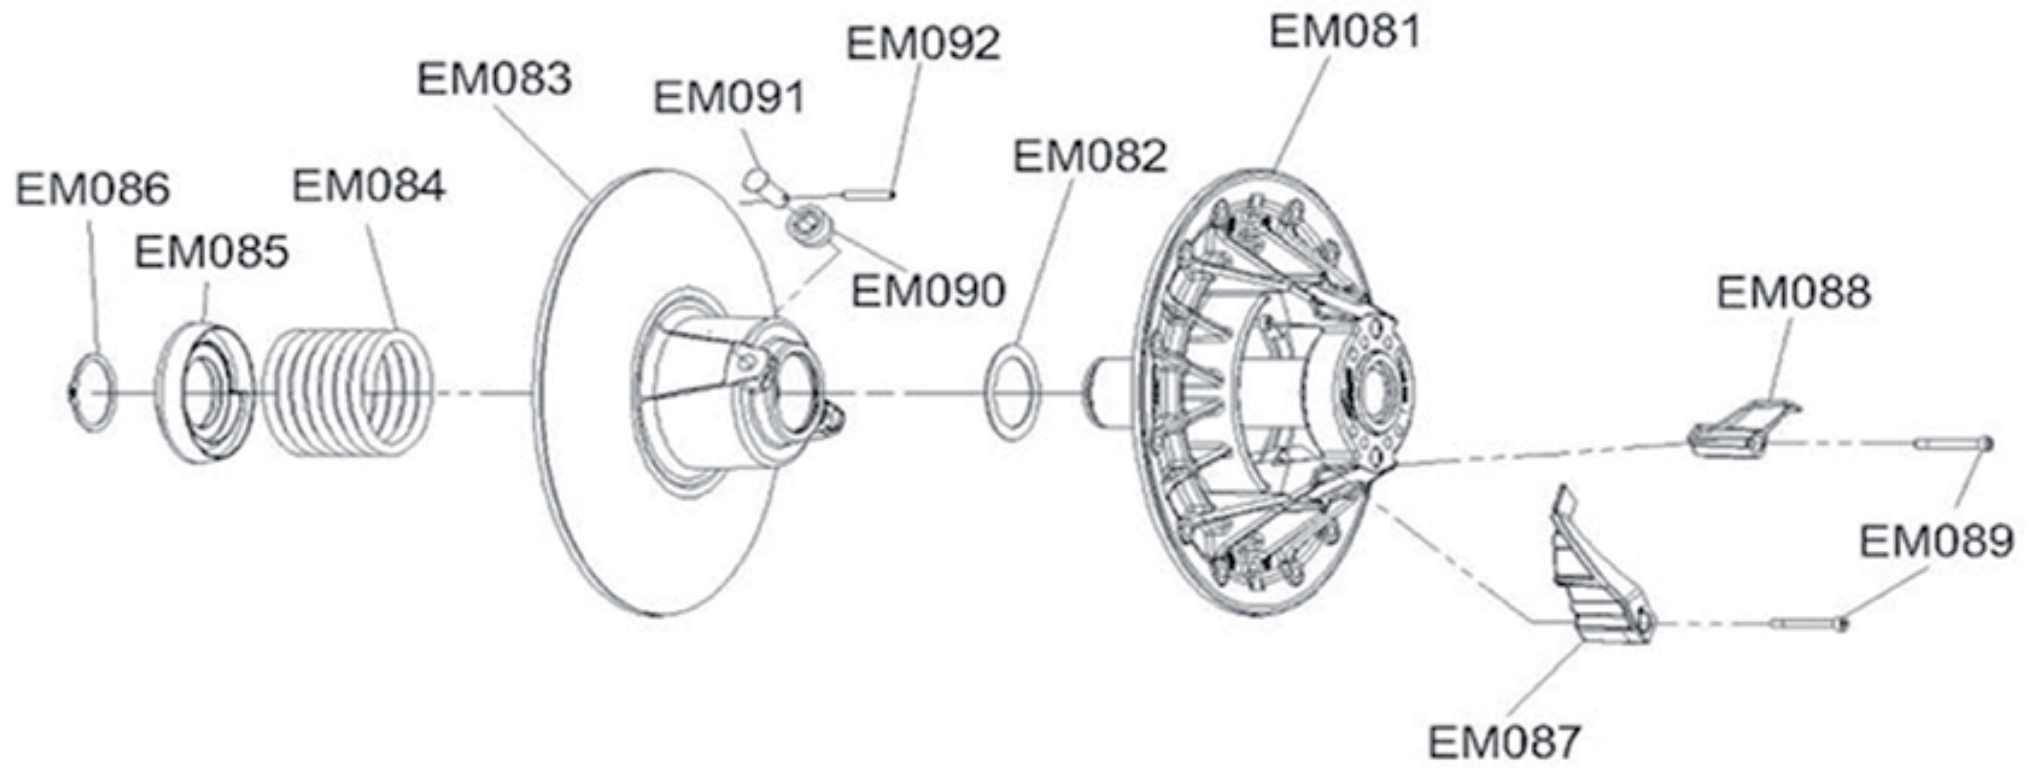

Angetriebene Riemenscheibe