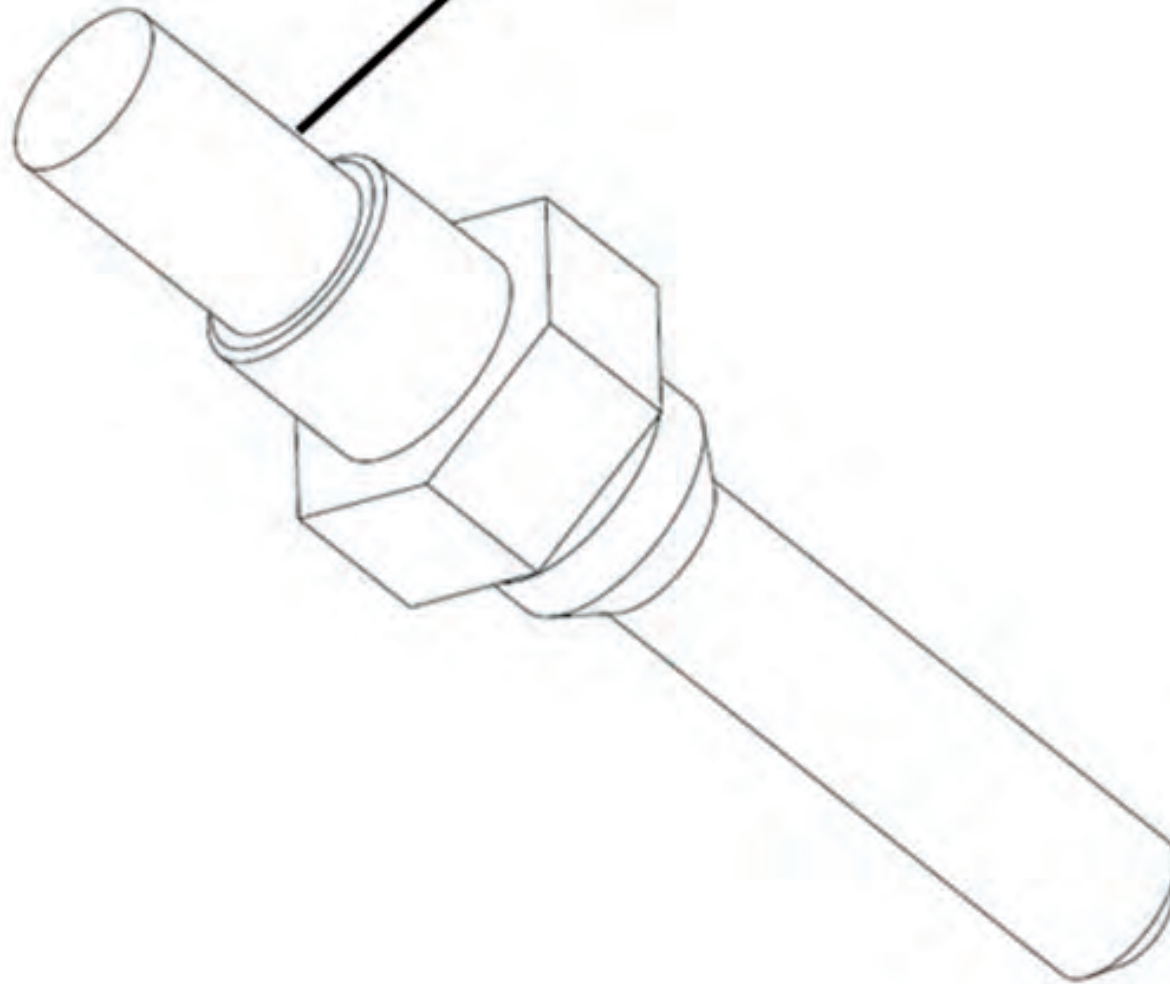

Lambdasonde

EL010