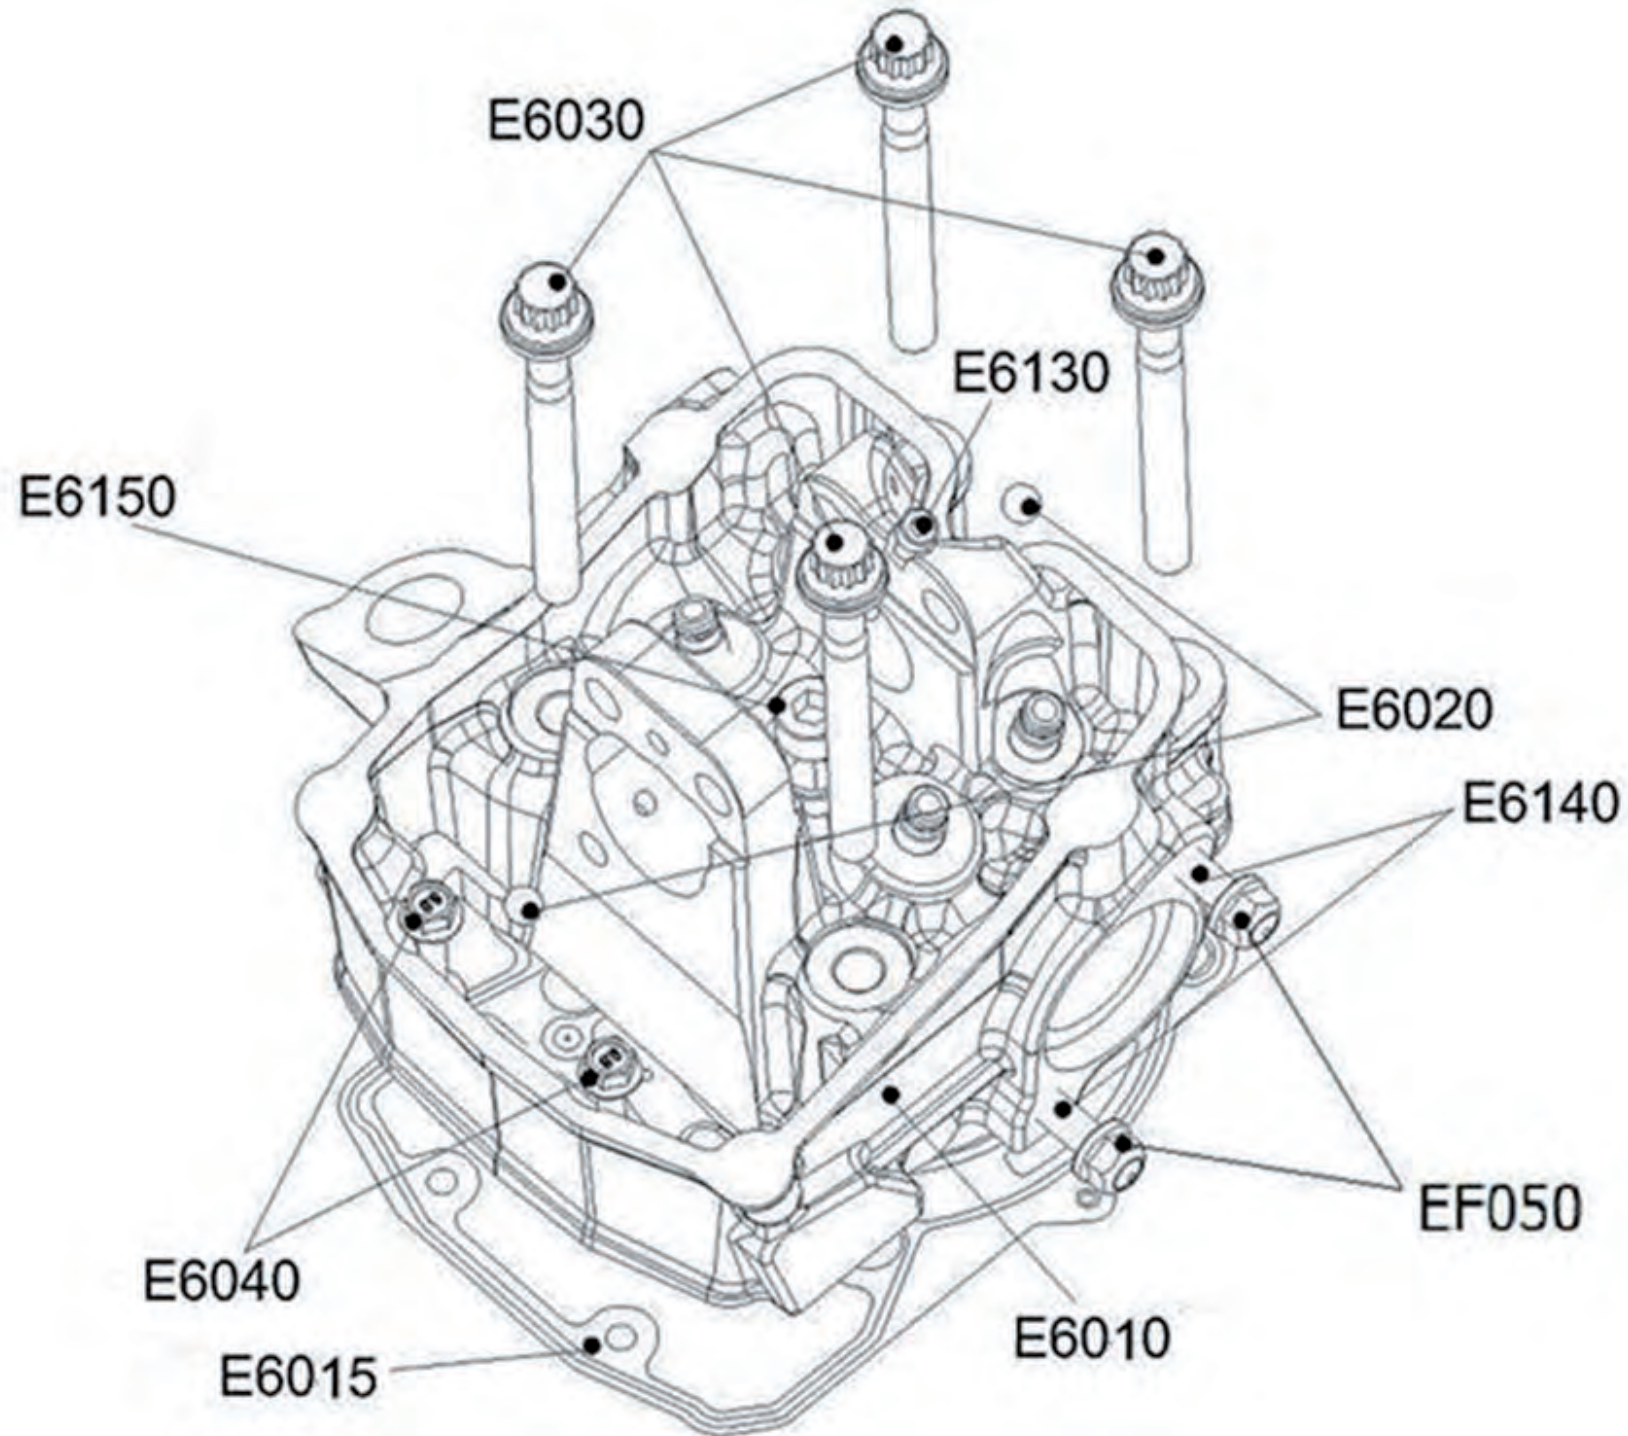

Zylinderkopfschrauben & Zylinderkopfdichtung