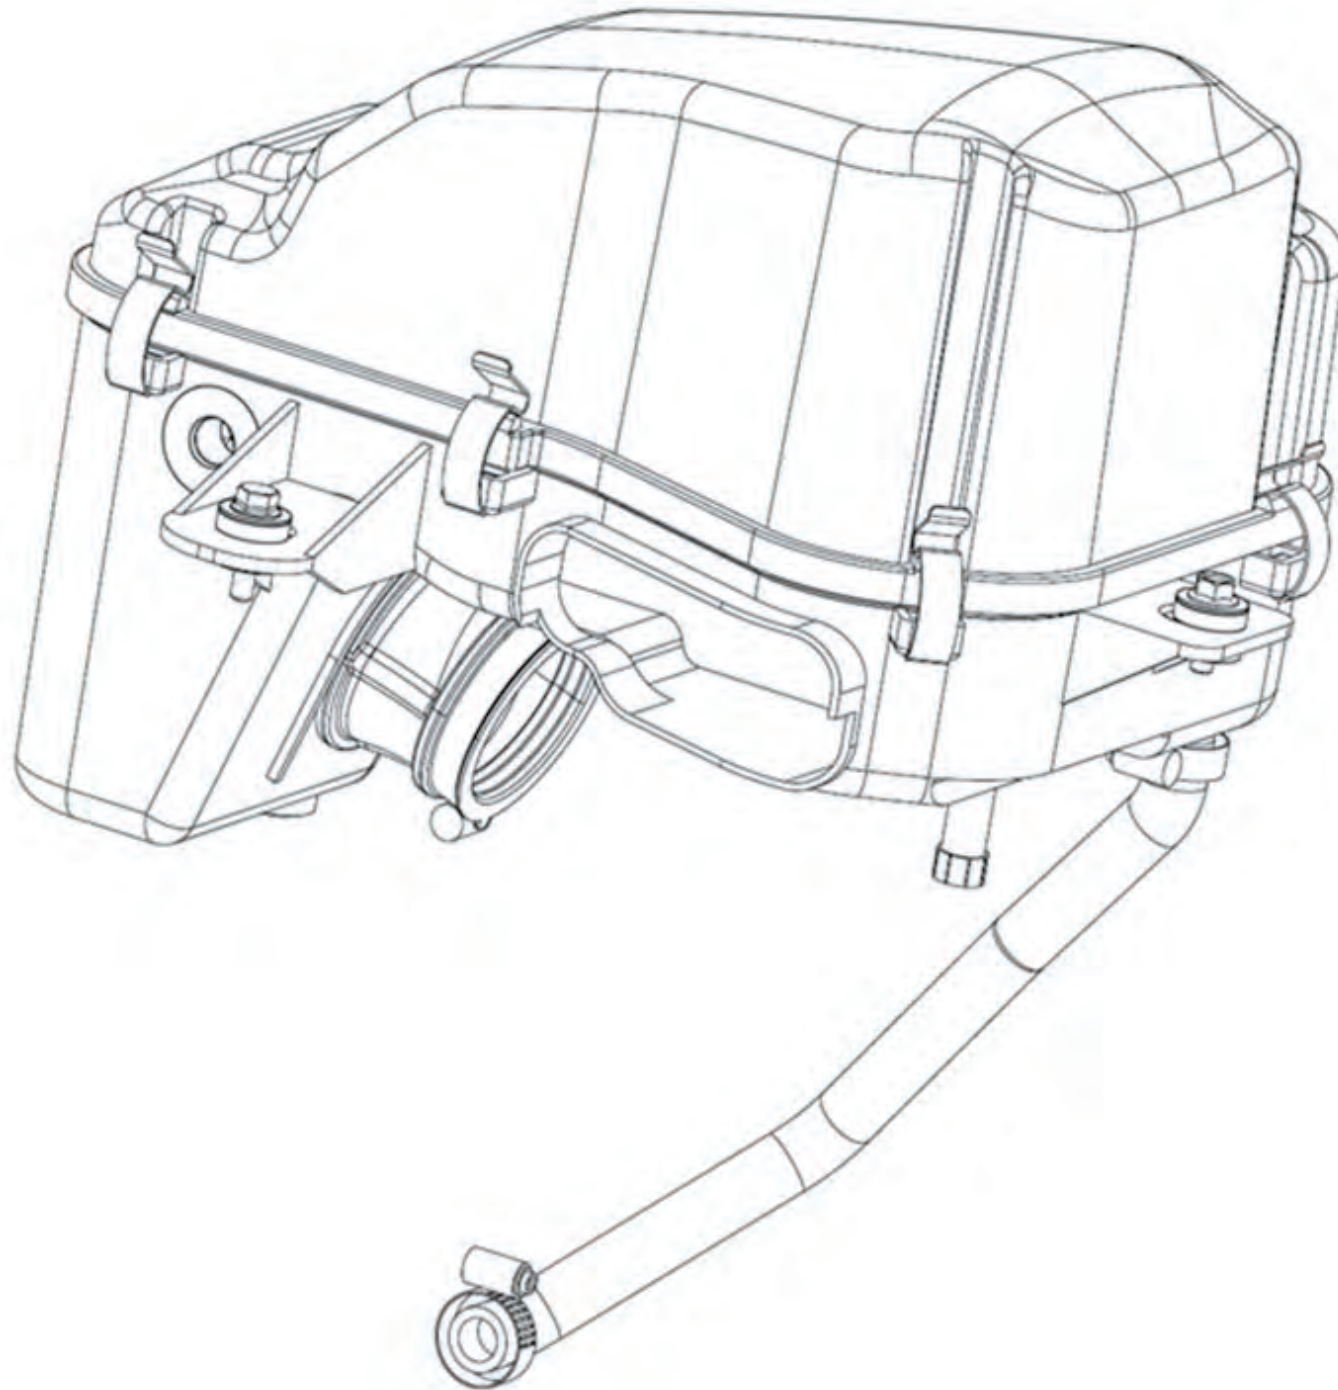

Lufttemperatursensor

EK060