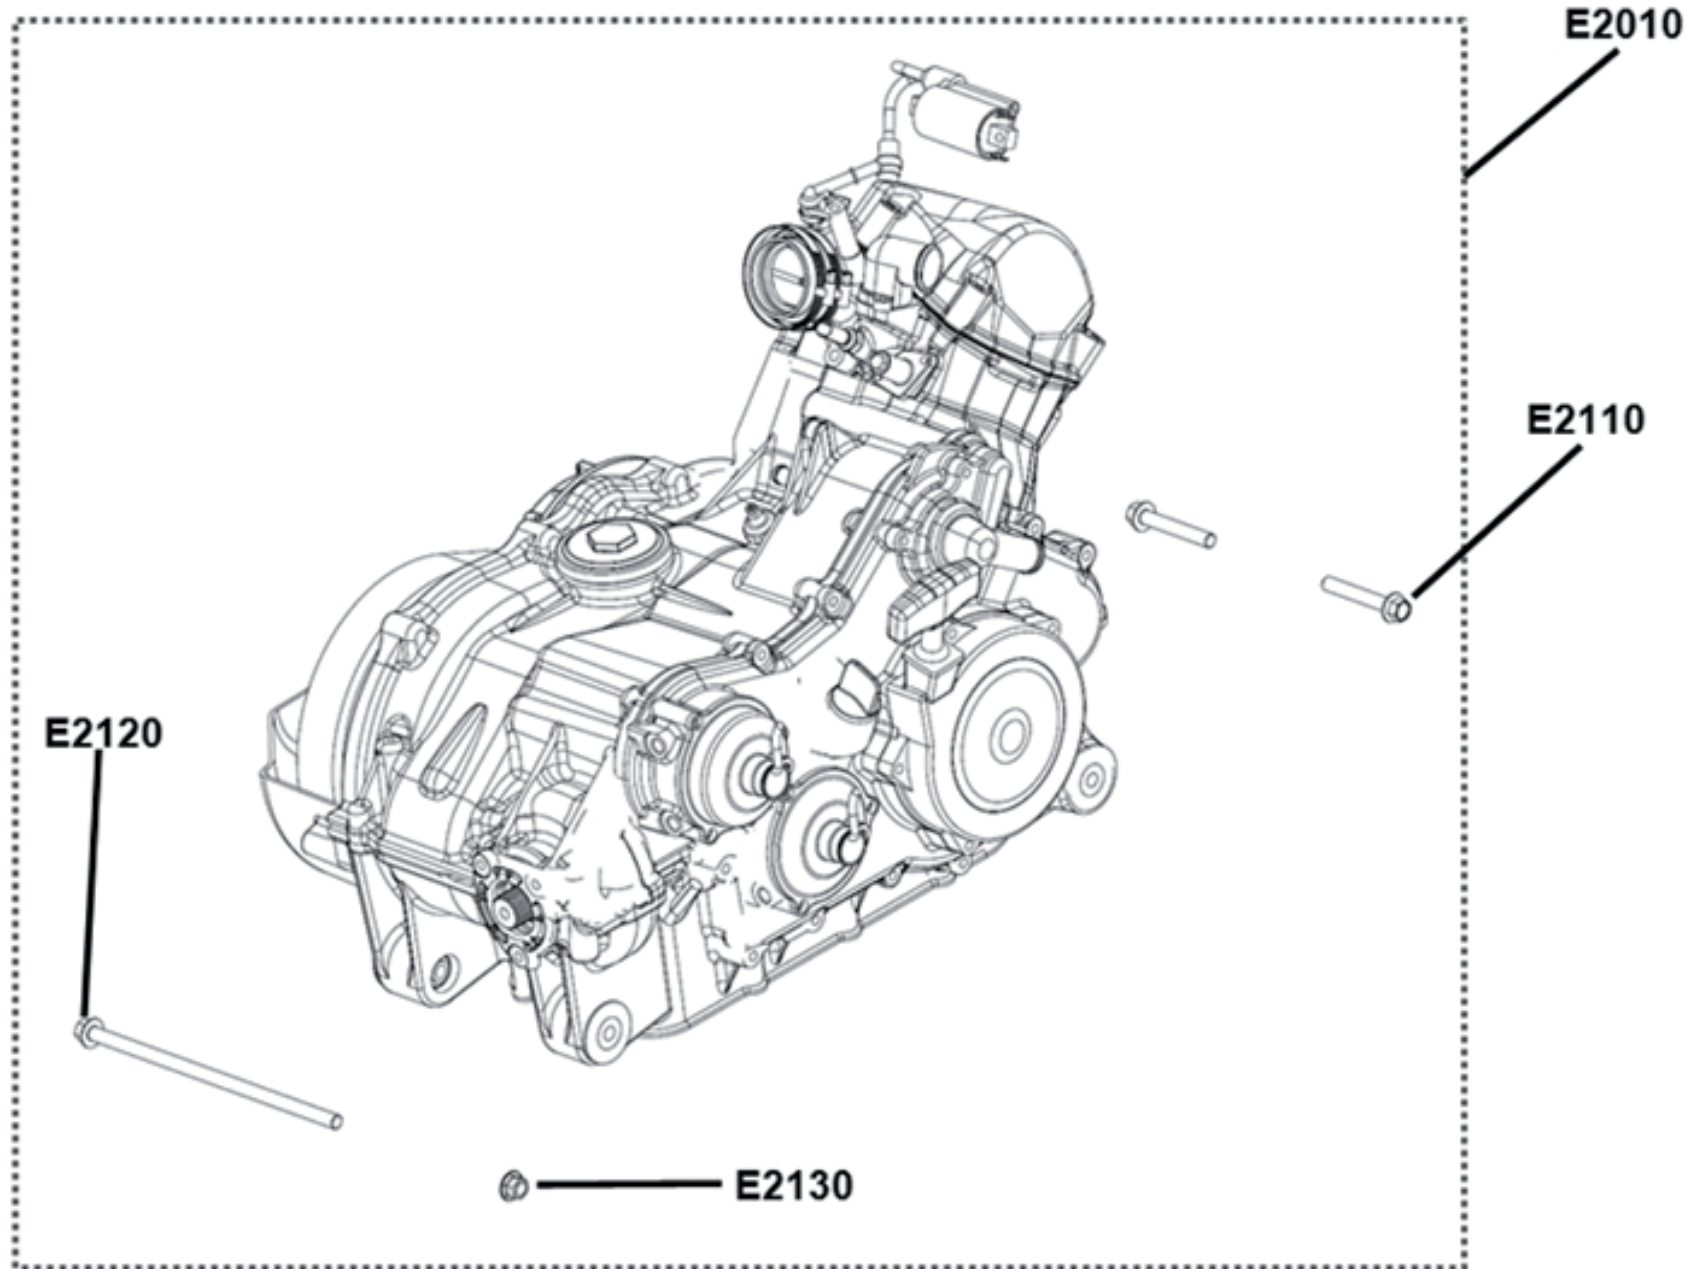

ECM

E1020

Ersatzteilnummern

Pos.	Art.Nr.	Beschreibung	Anzahl		Anmerkung
			500	550	
E1020	17066023	Einspritzsteuergerät ECM XA1	1	0	GD T5
E1020	17066024	Einspritzsteuergerät ECM XA2	0	1	GD T6

Komplettmotor