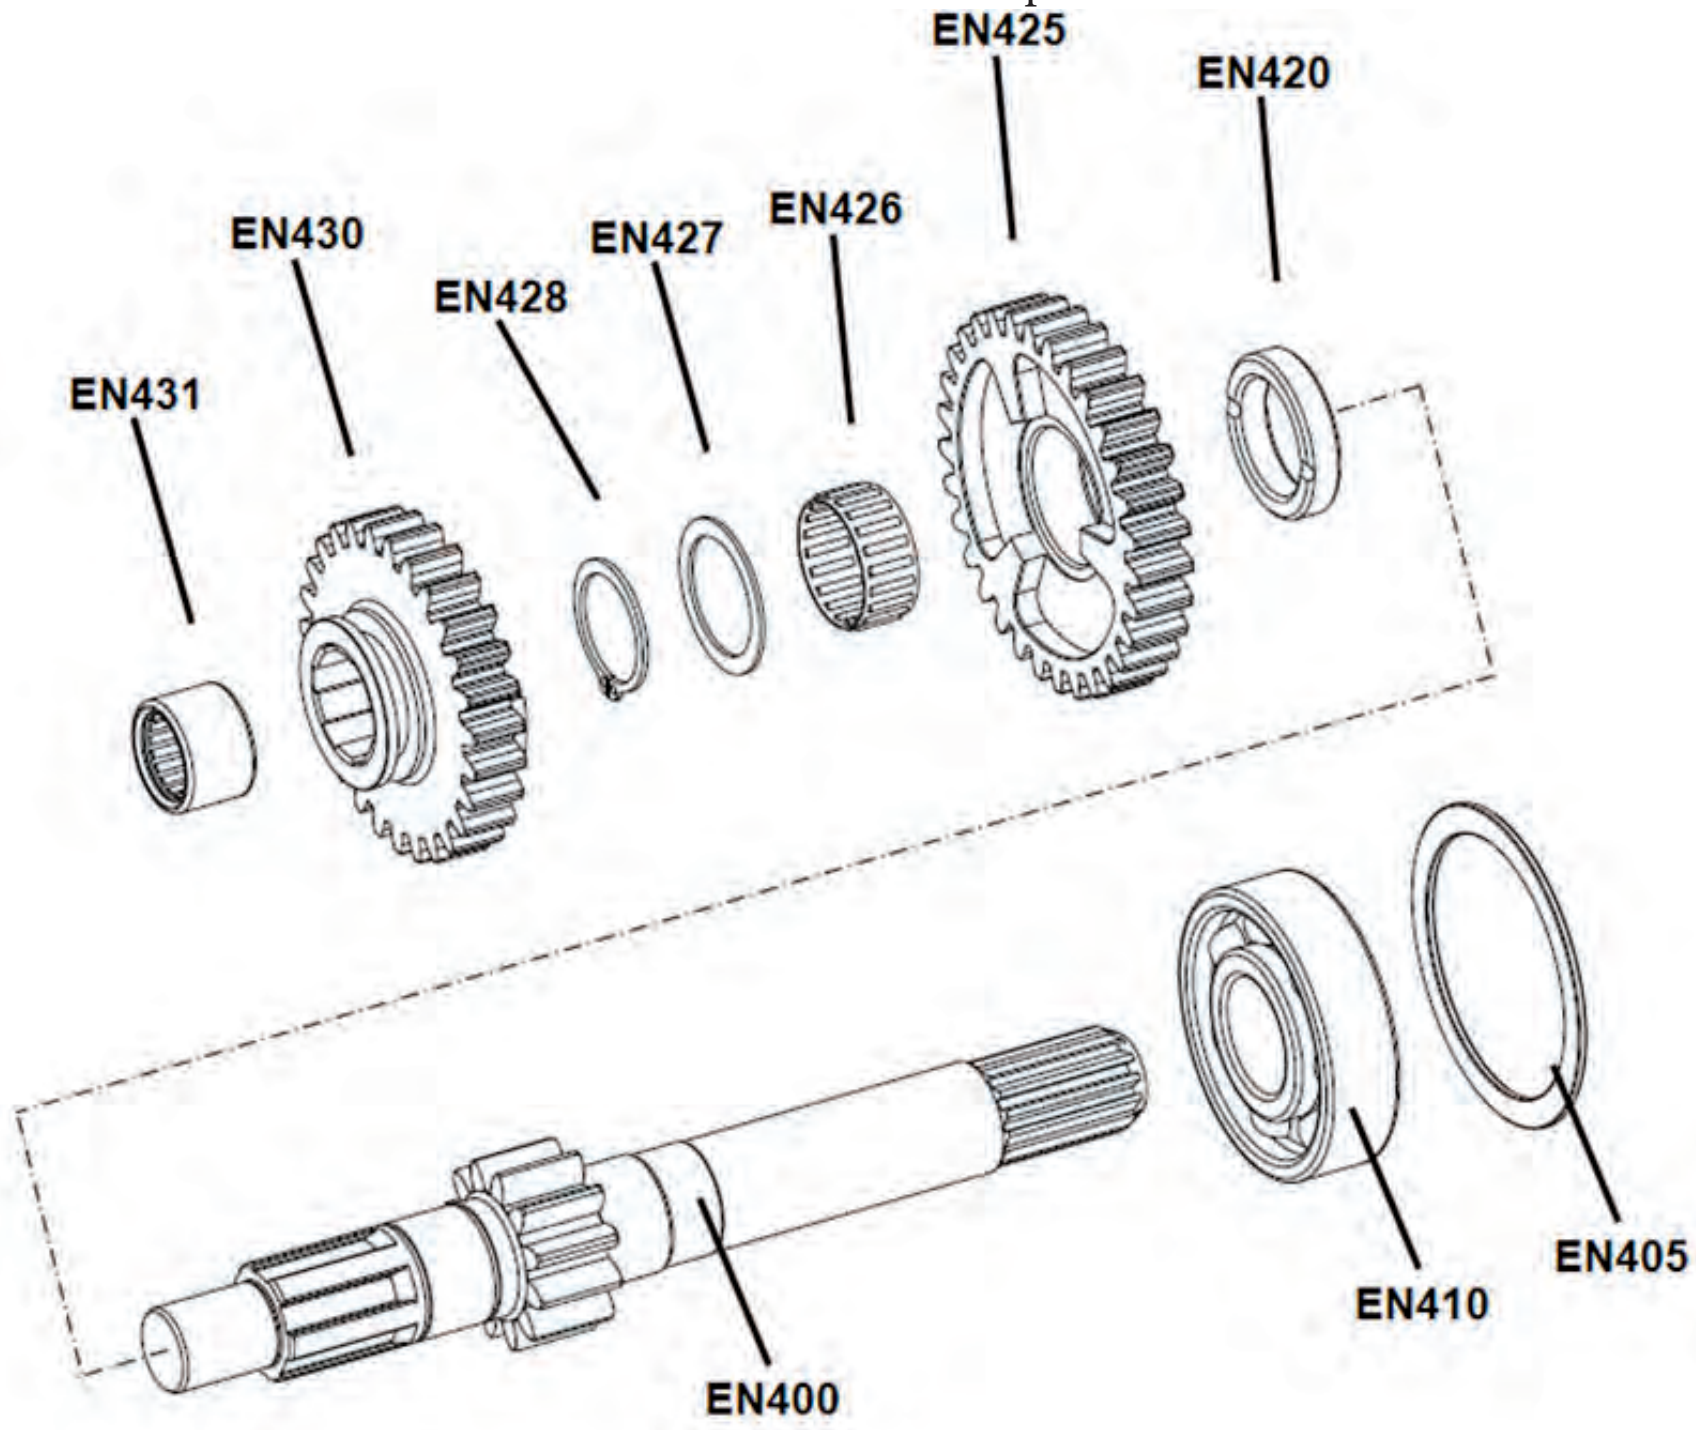

Getriebehauptwelle