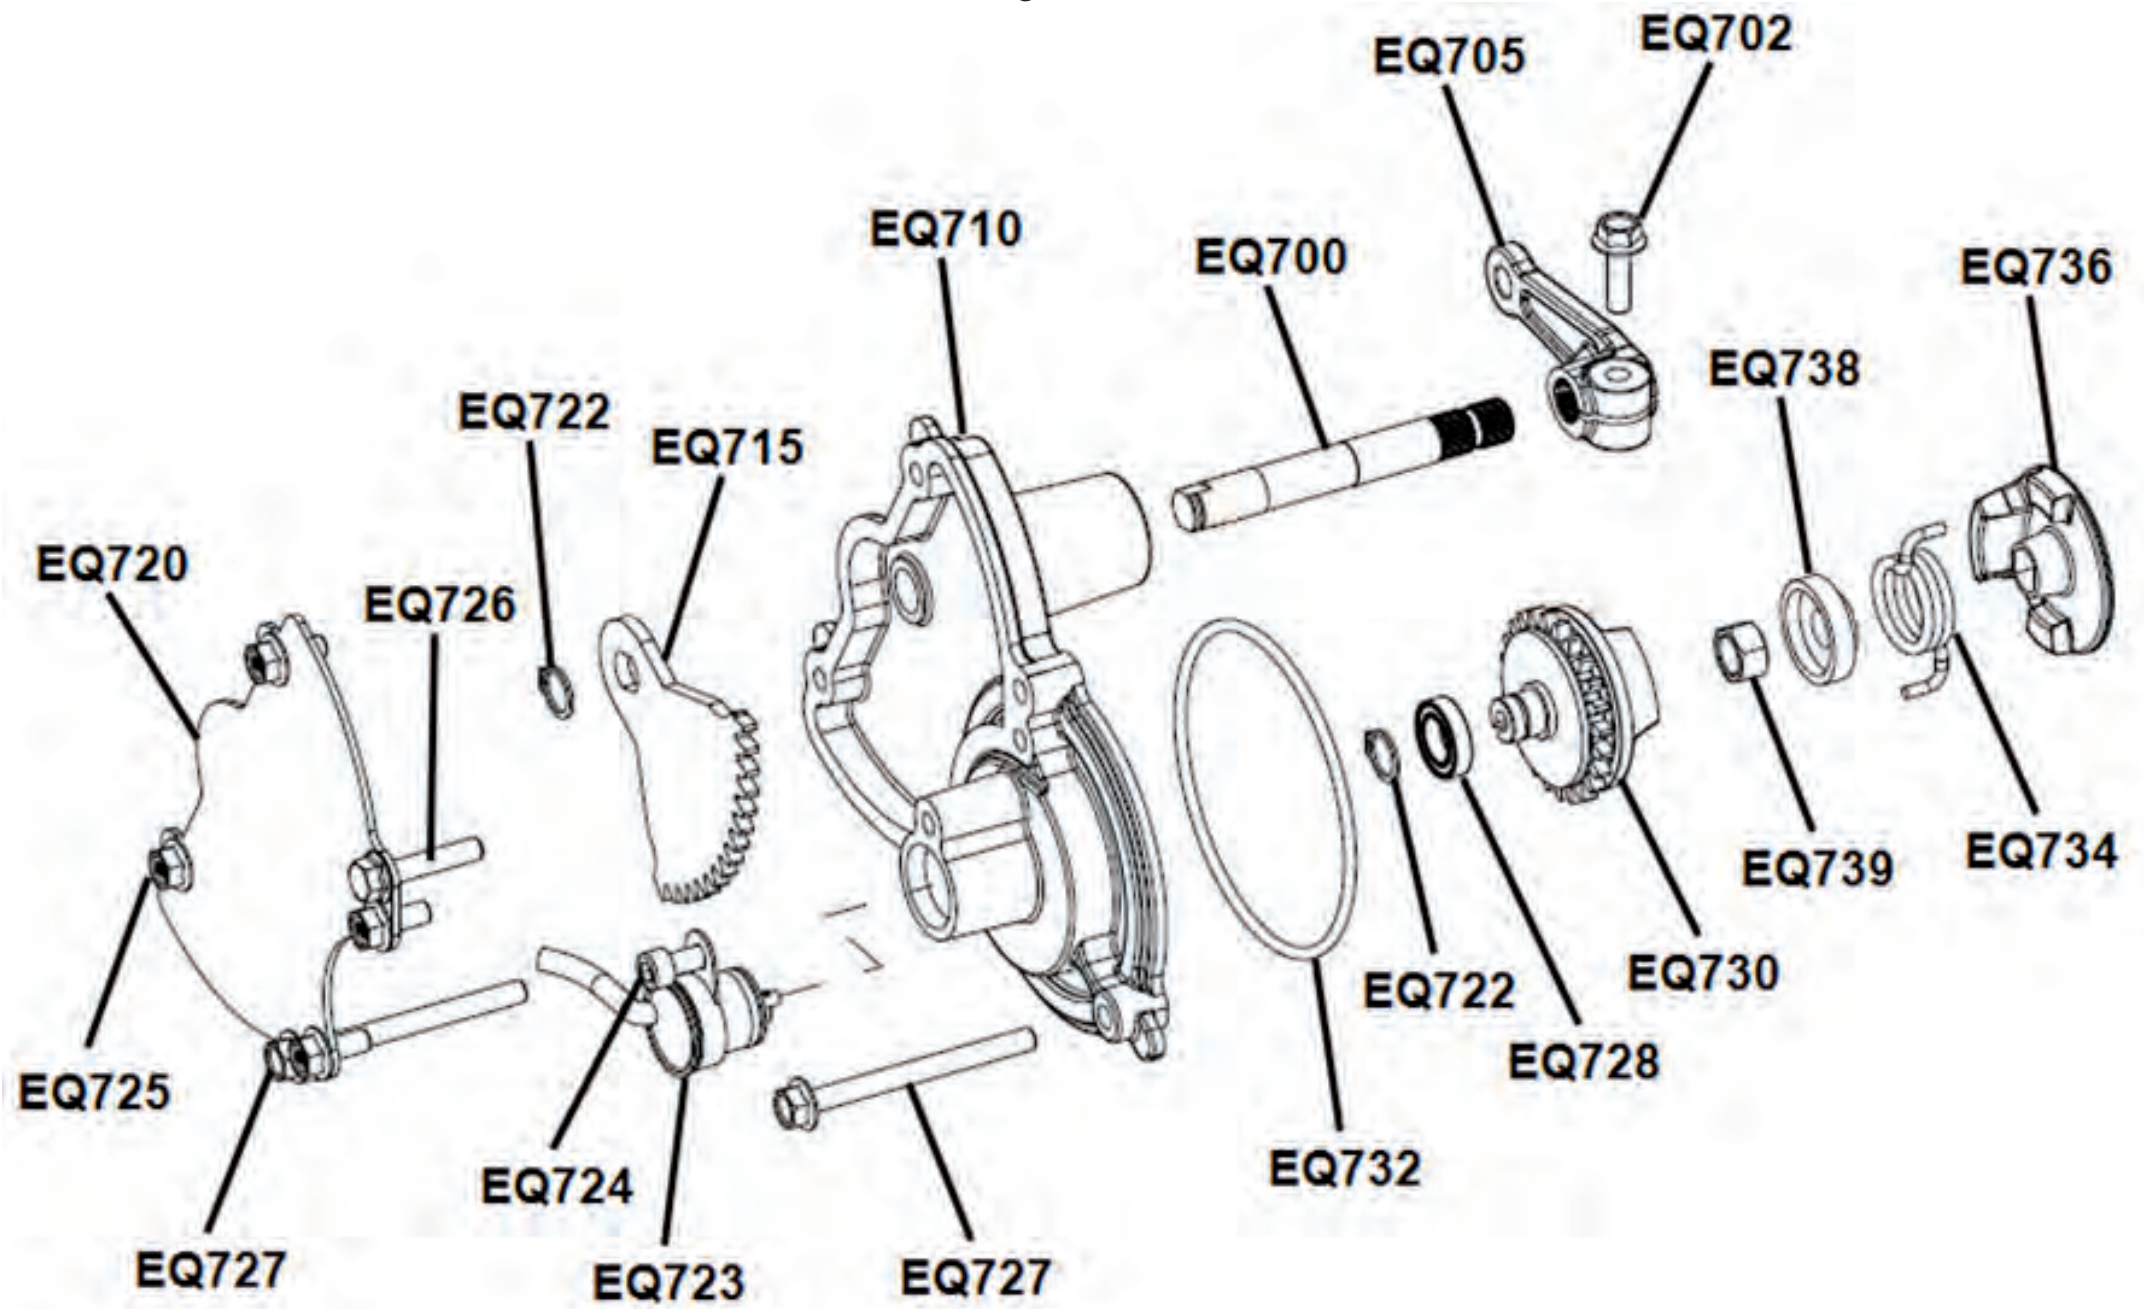

Schaltung Im Getriebe 2