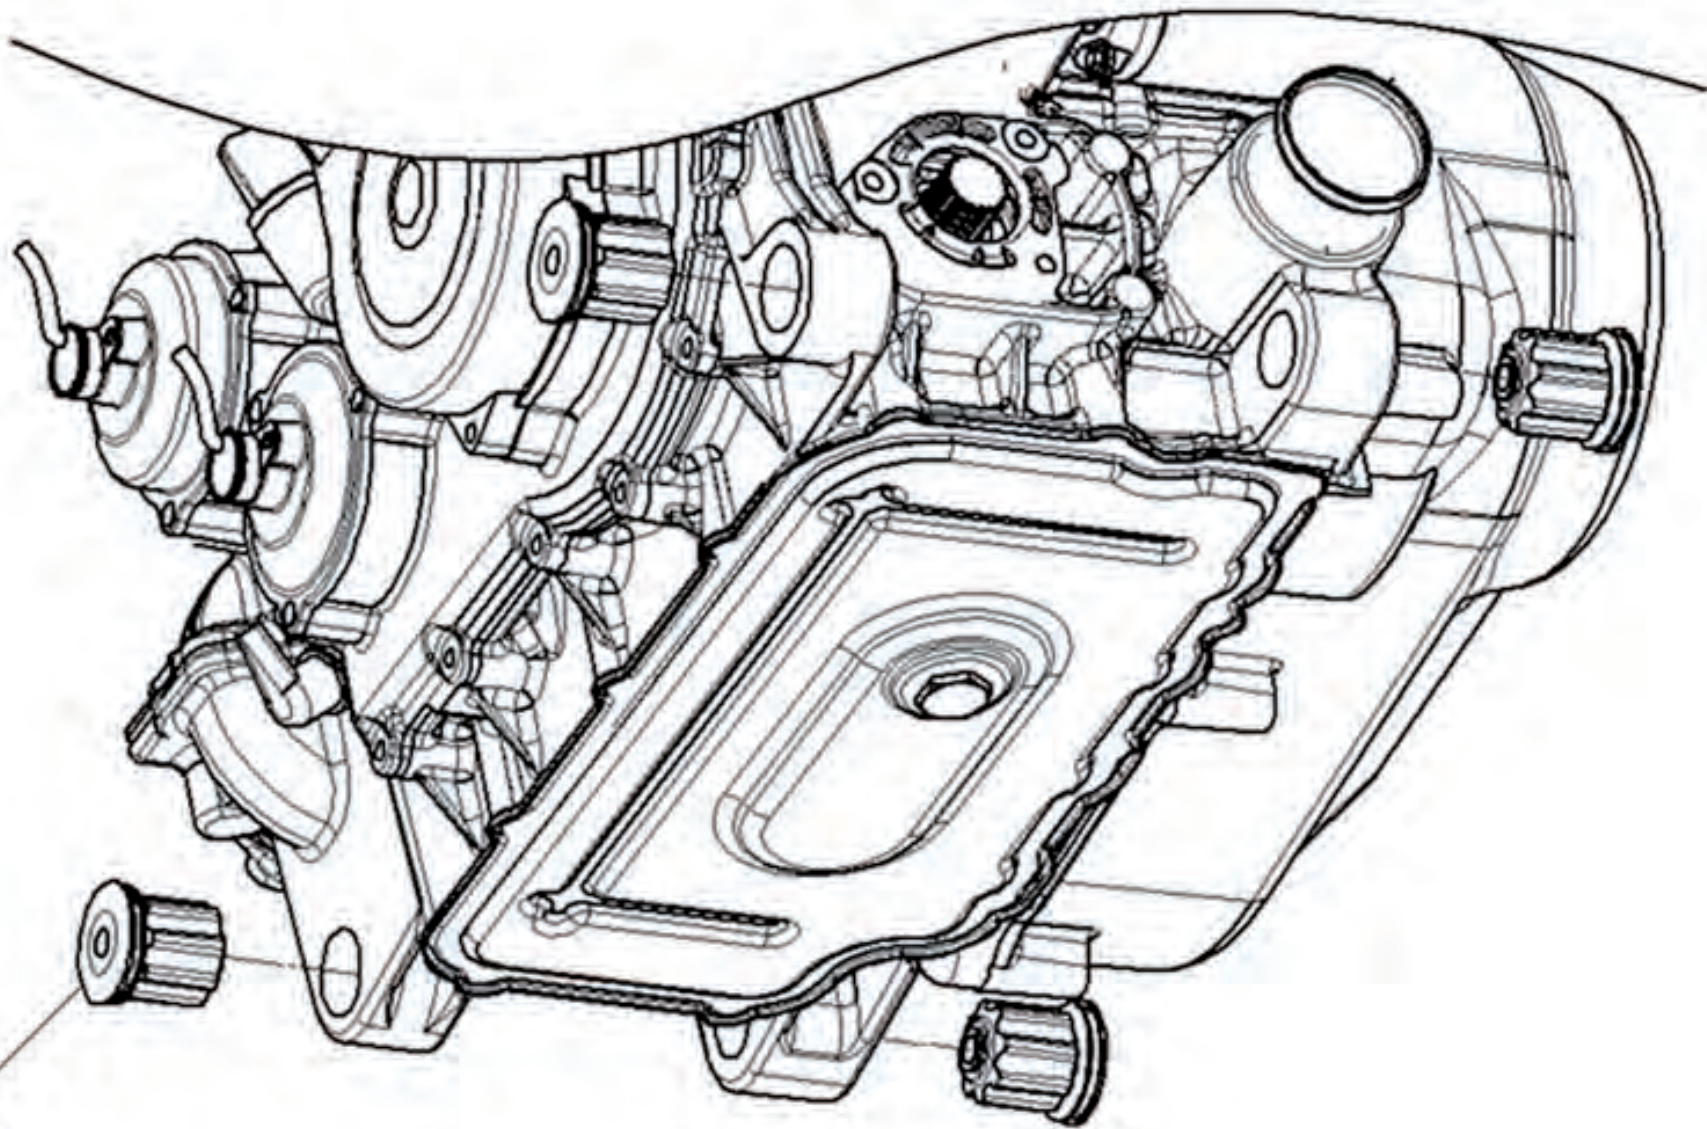

Motor AV-Gummis

E3182