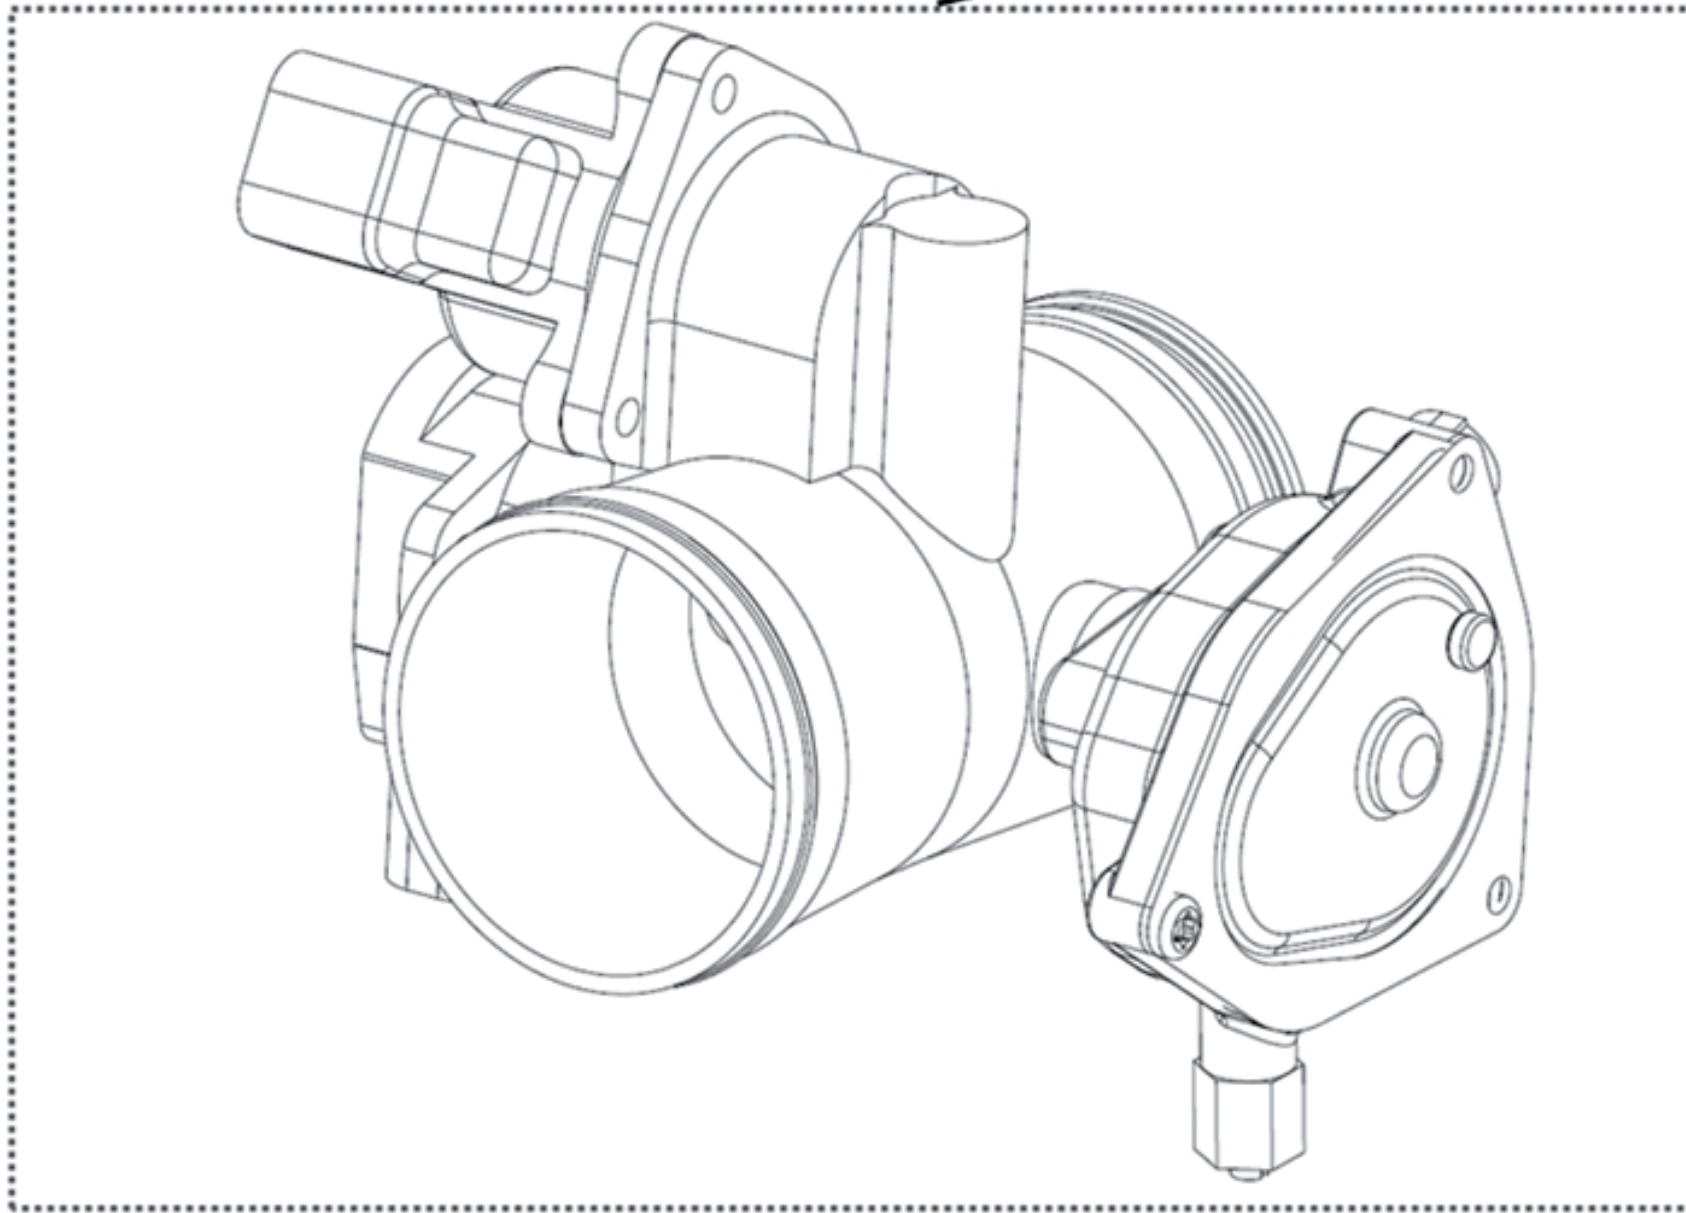

Drosselklappe

EH030