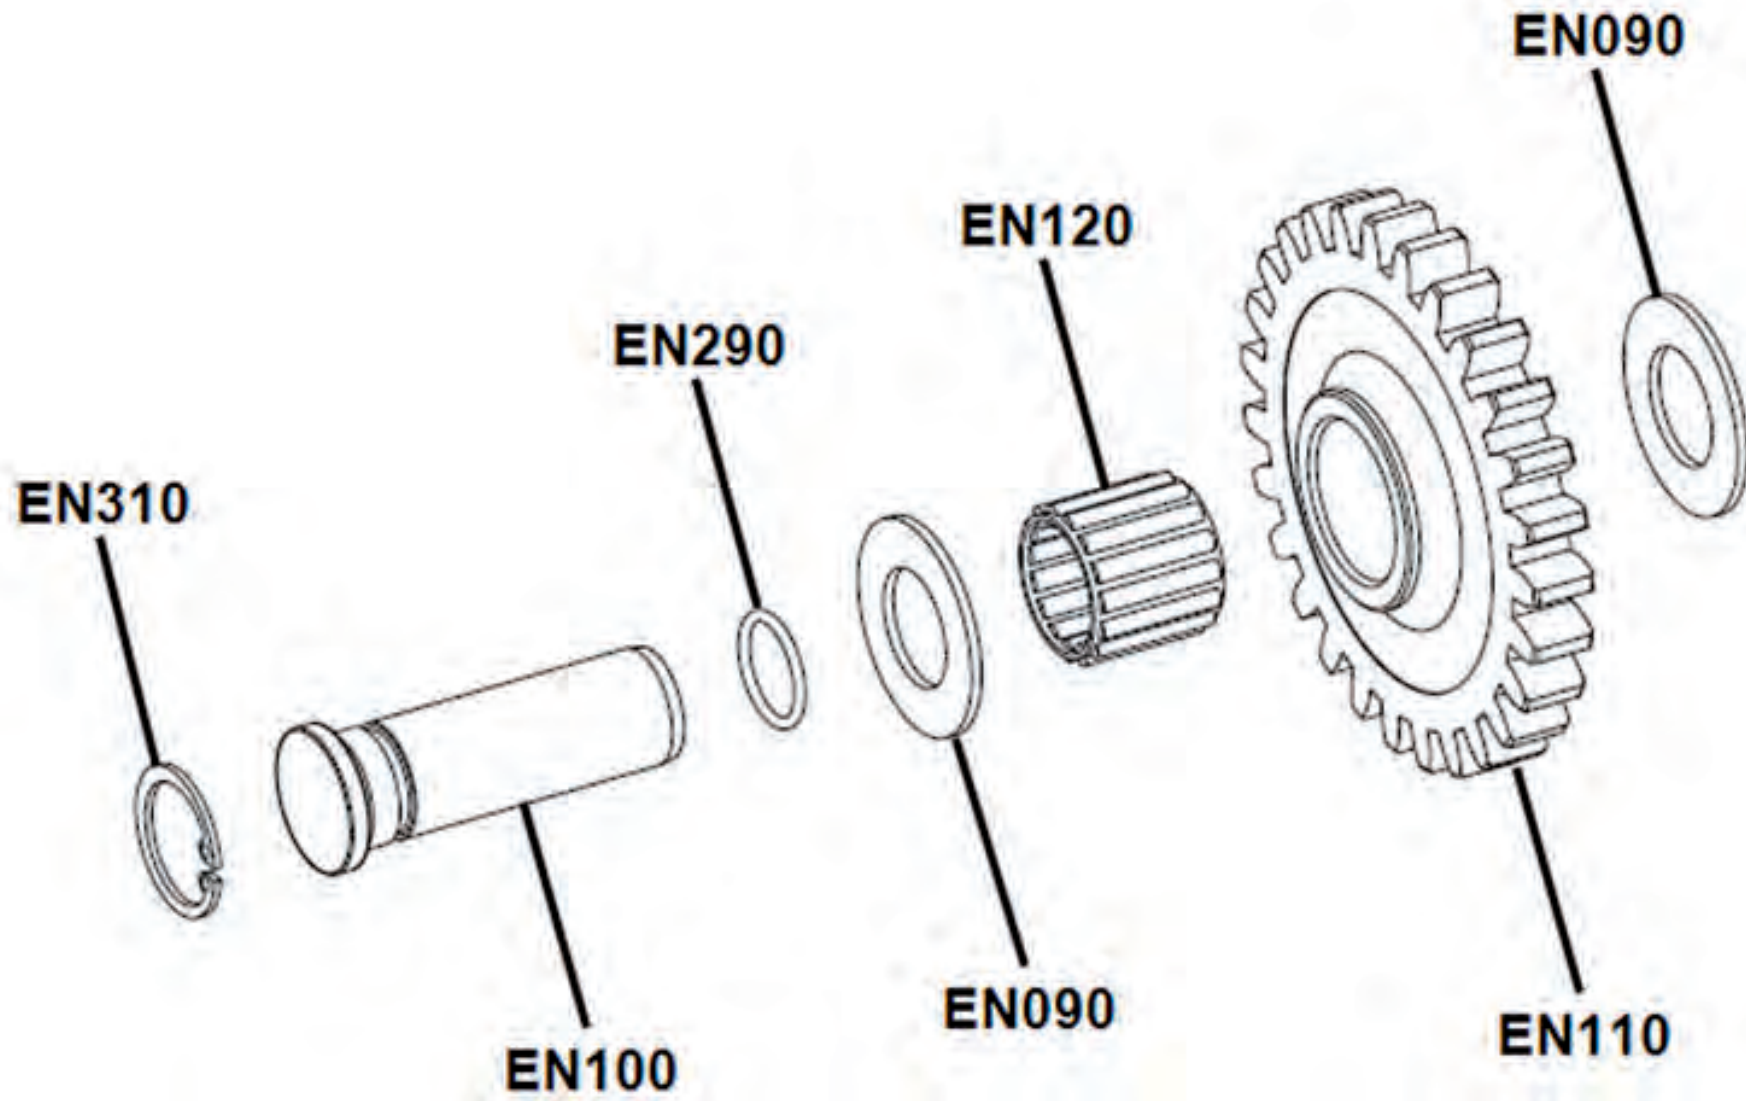

Rückwärtsgangwelle