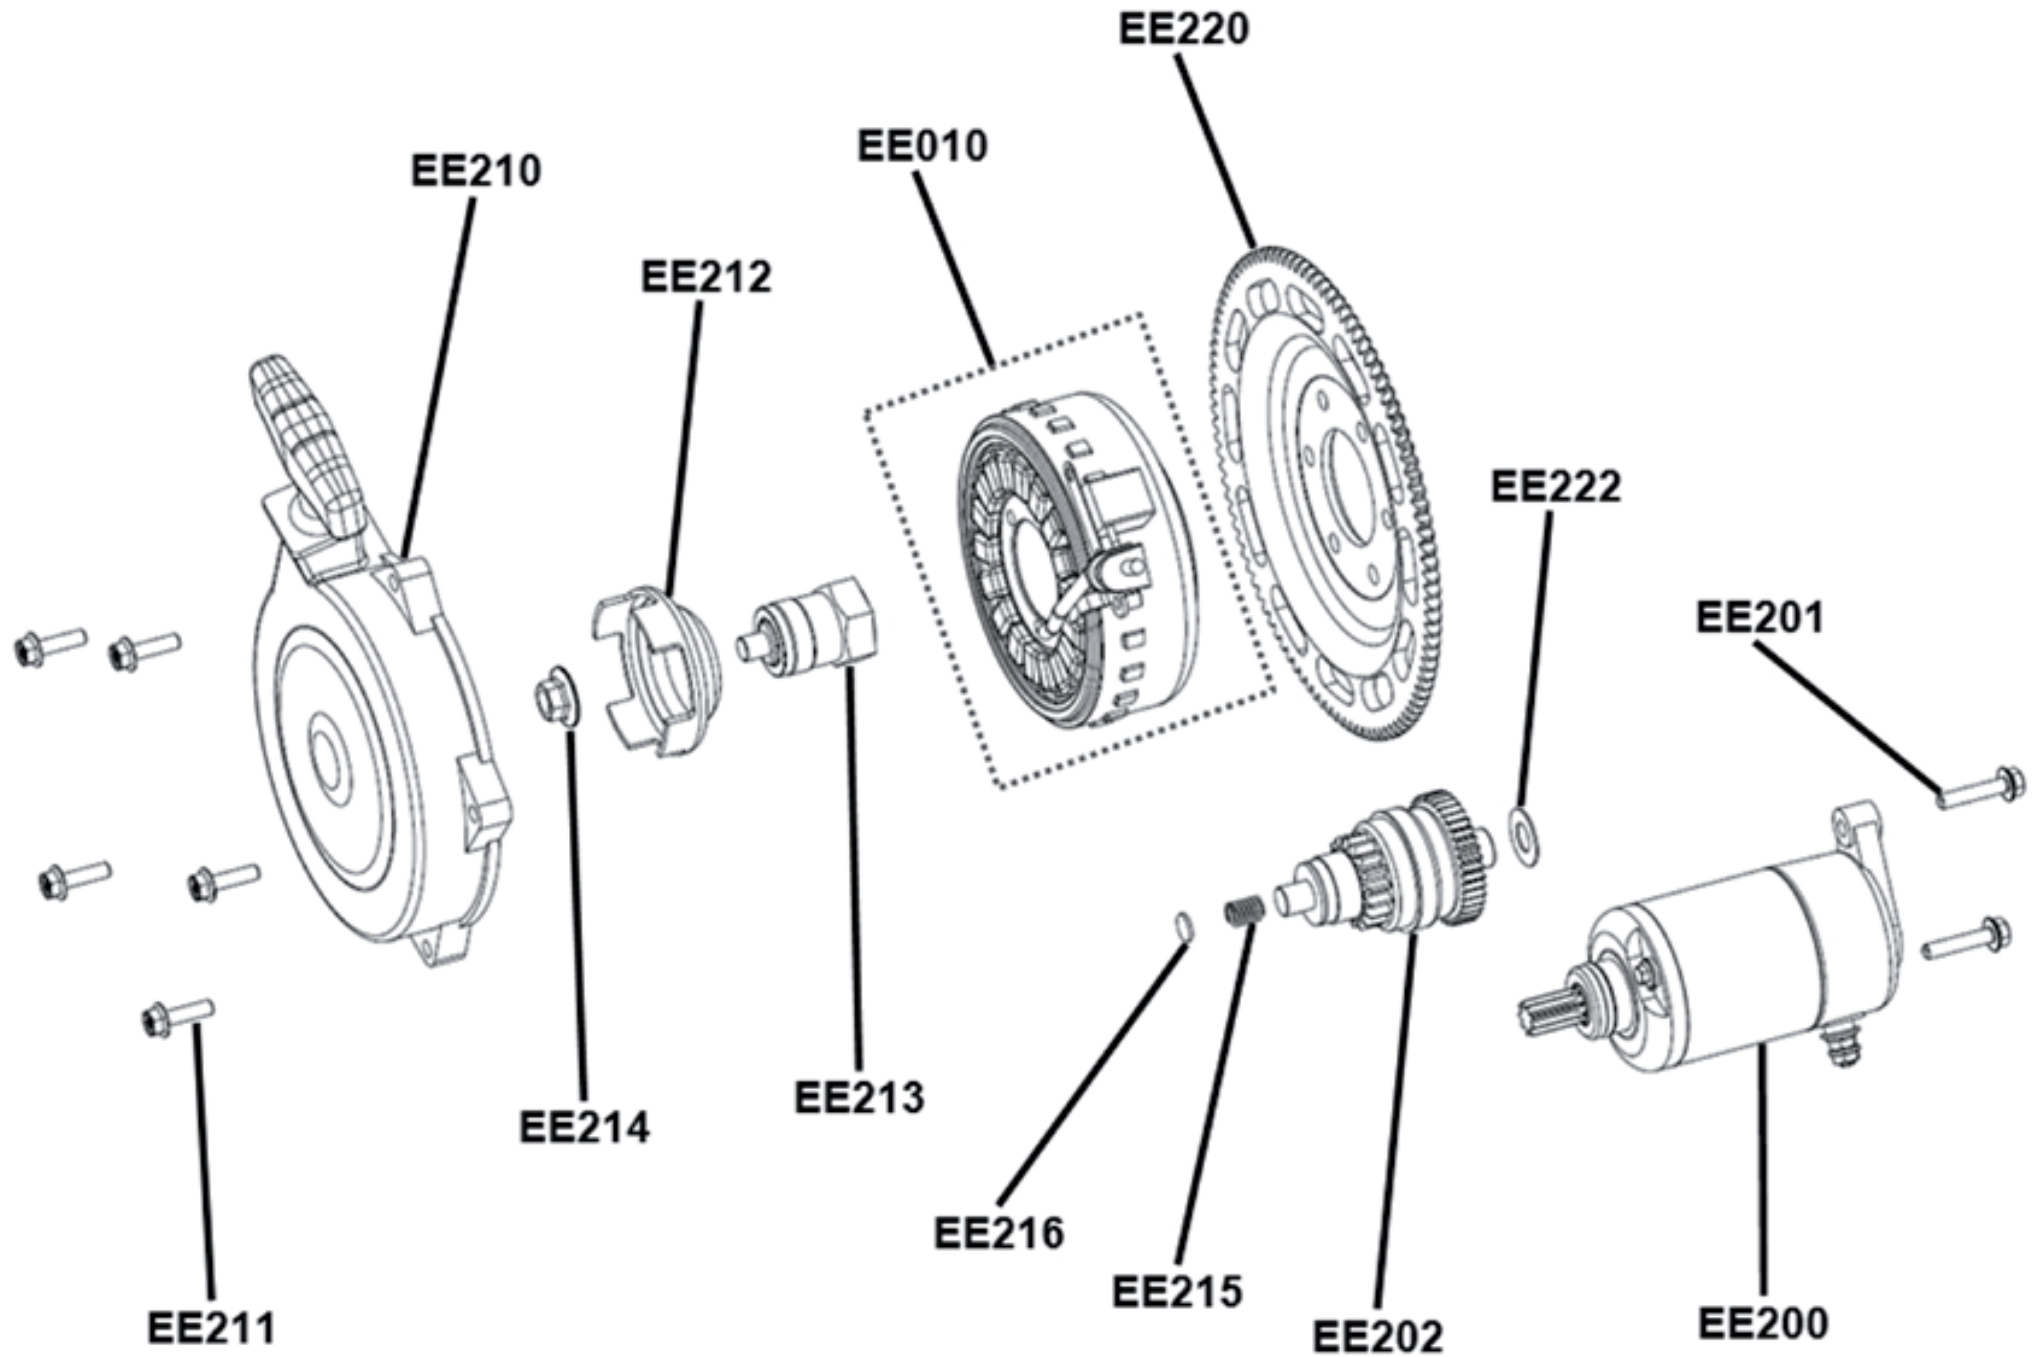

Generator & Startermotor