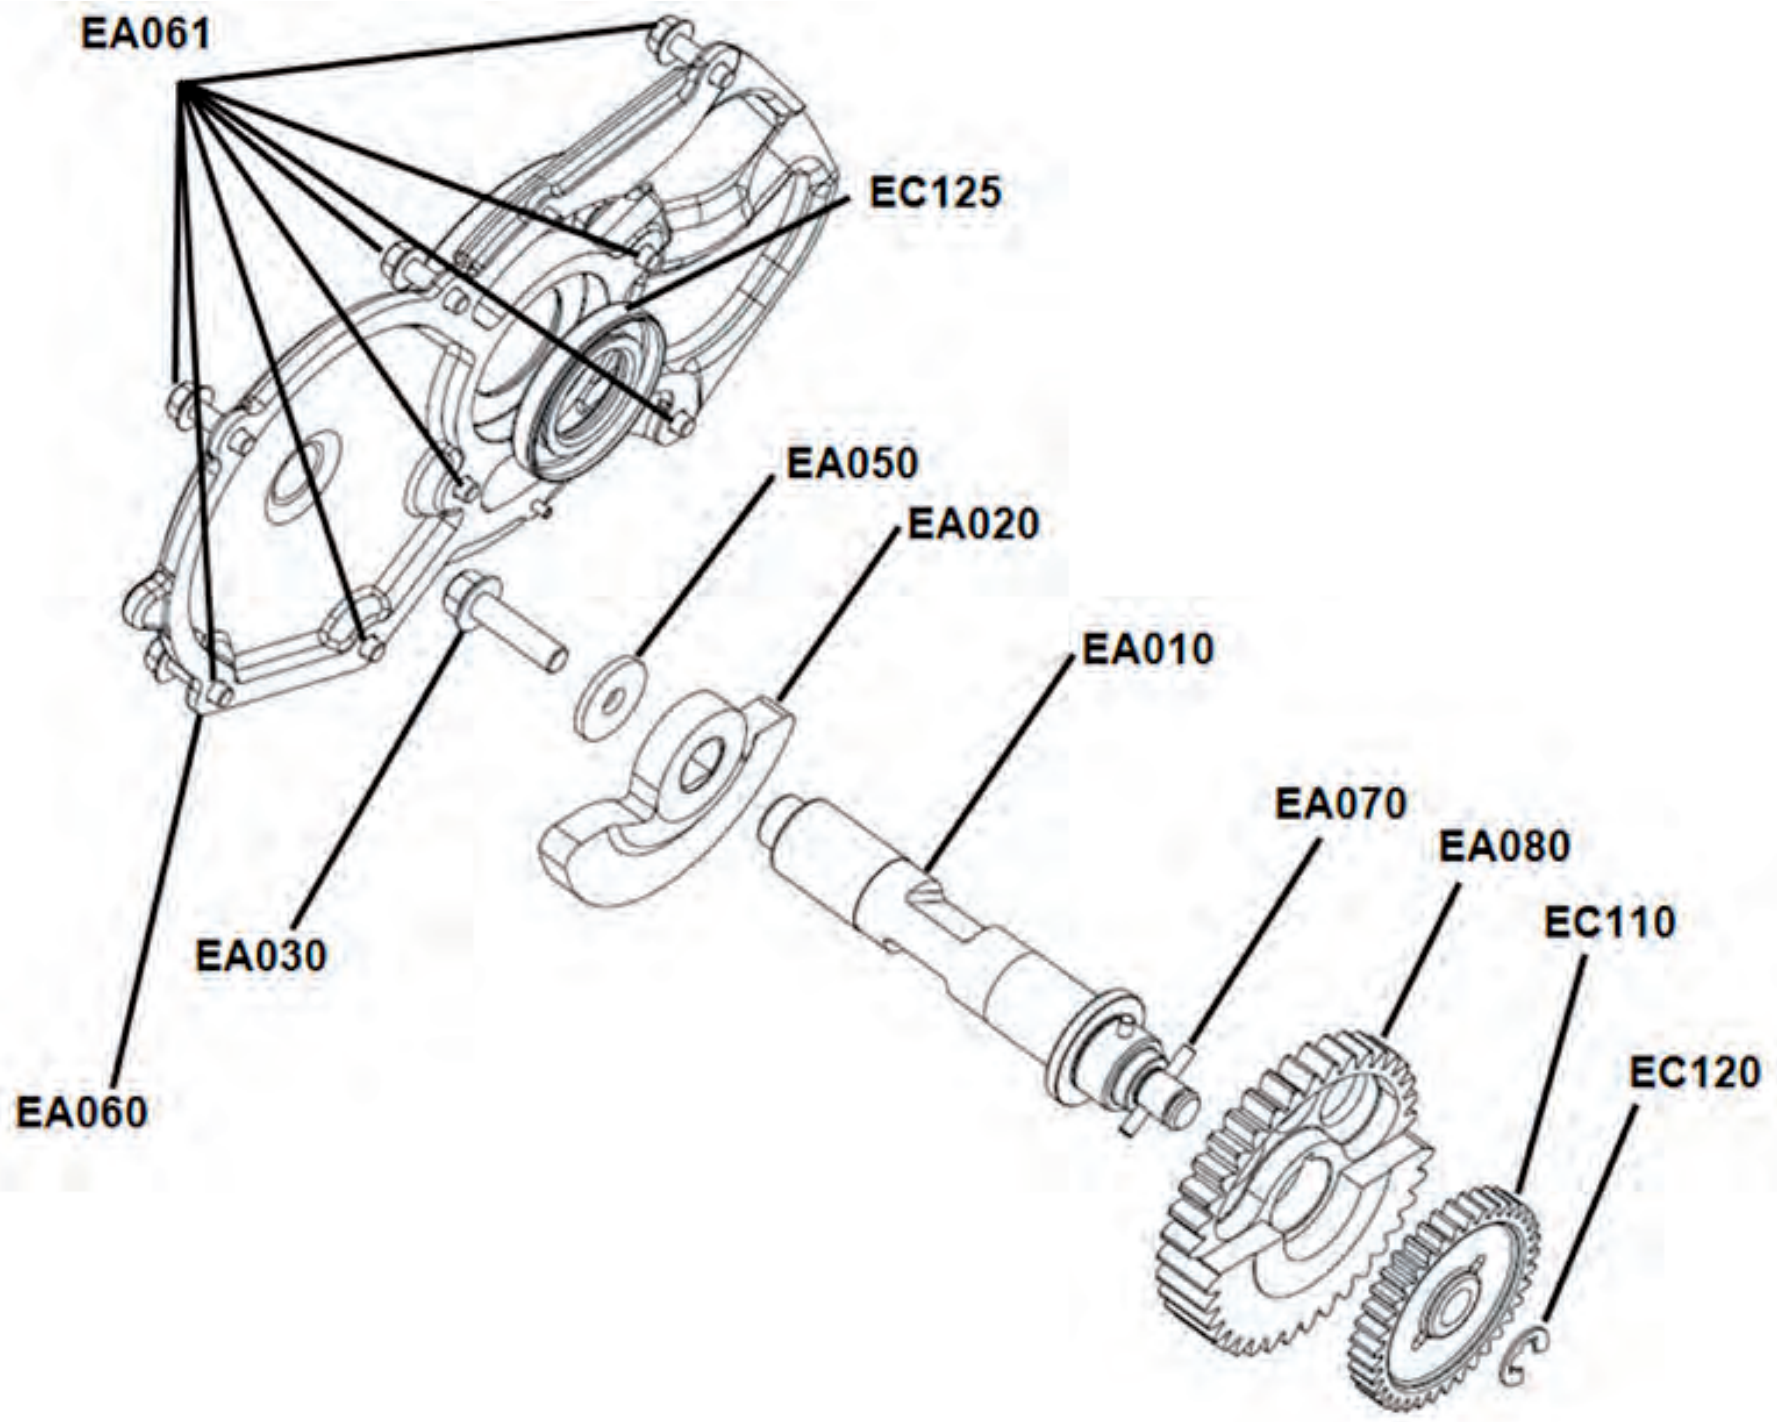

Ausgleichswelle