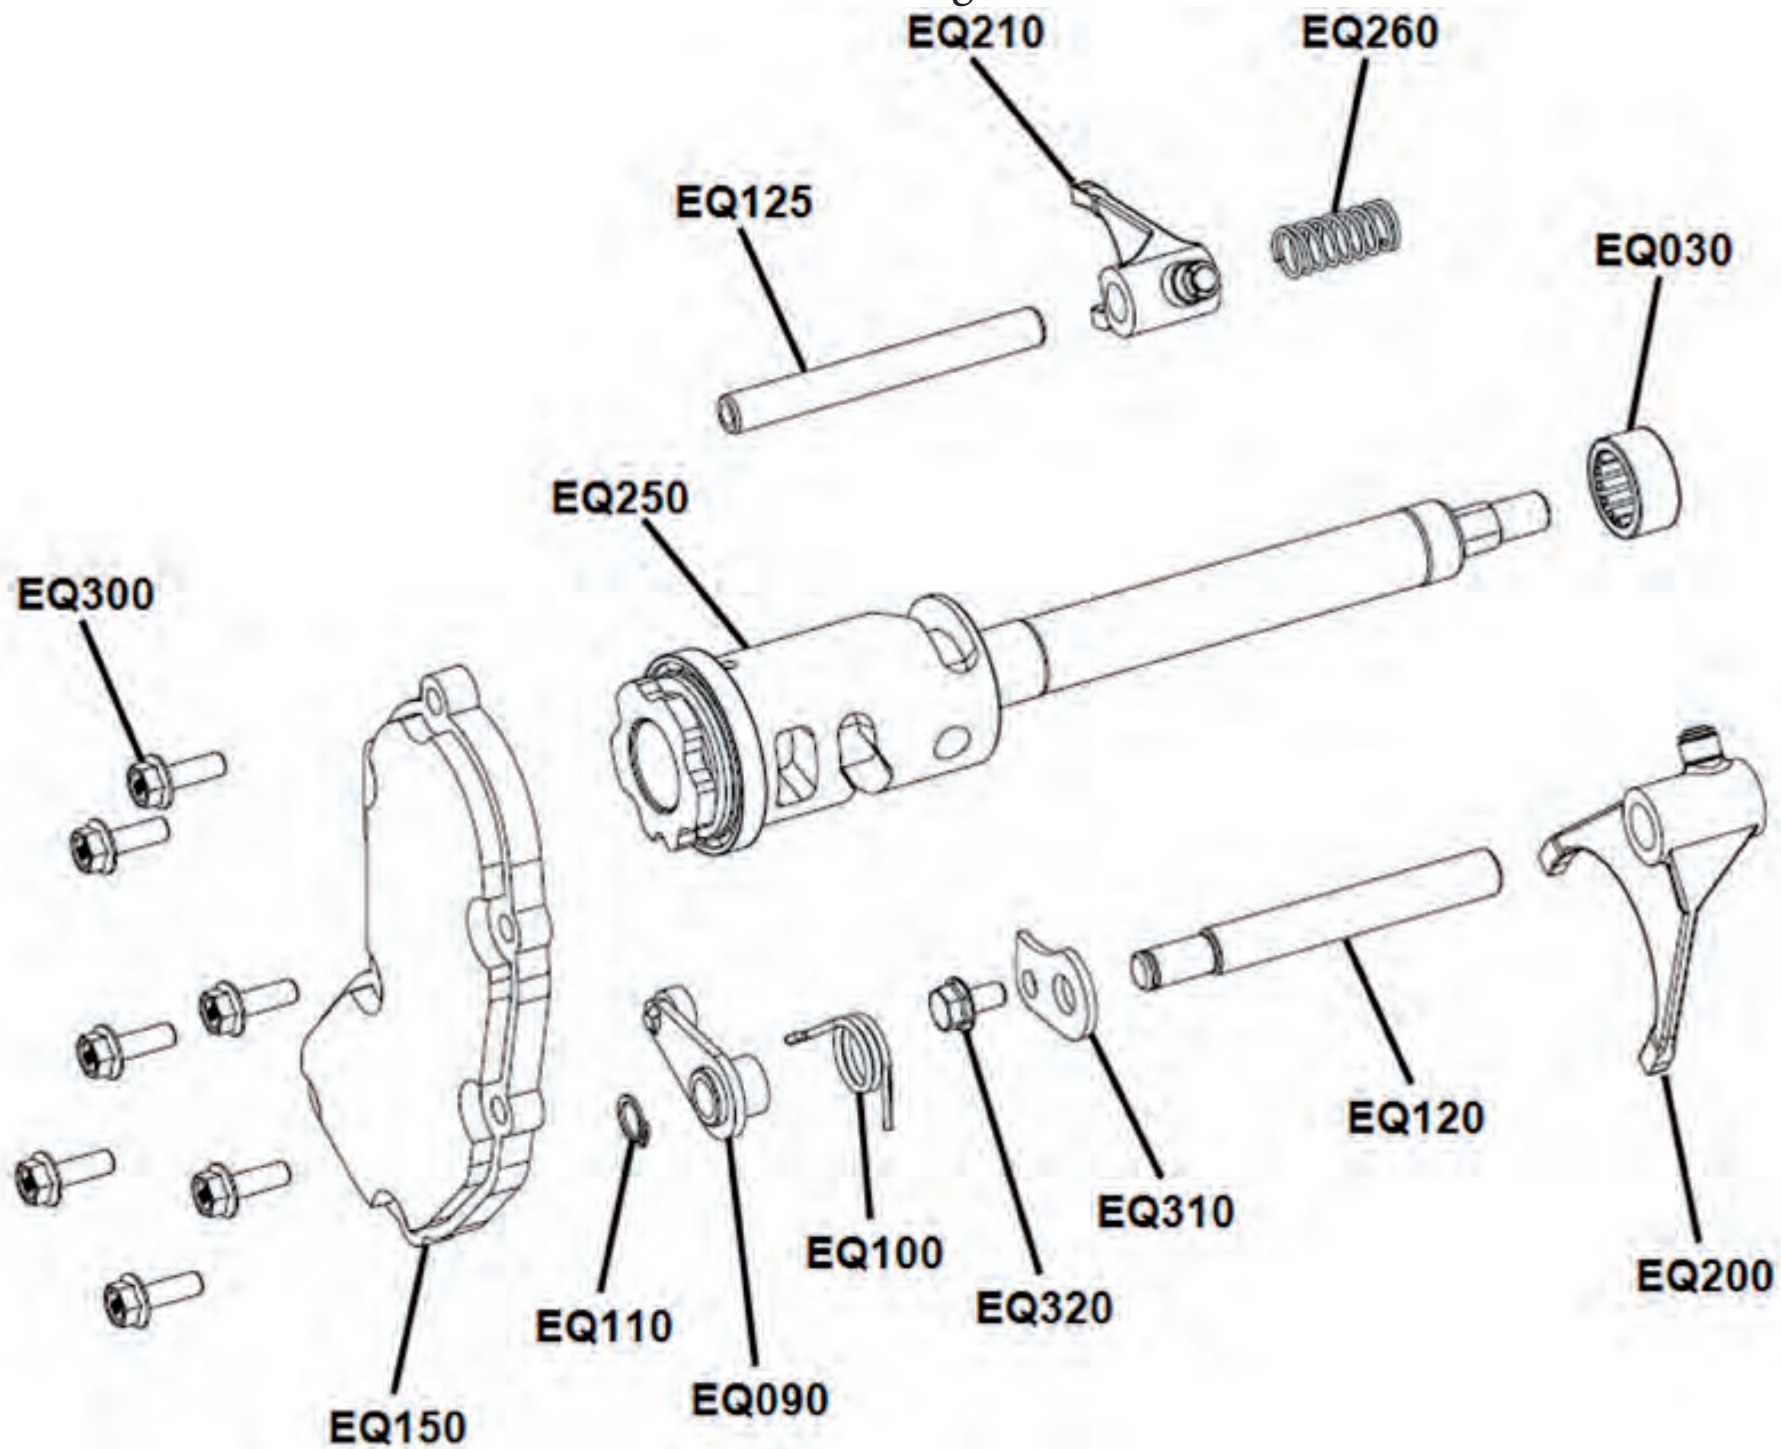

Schaltung Im Getriebe