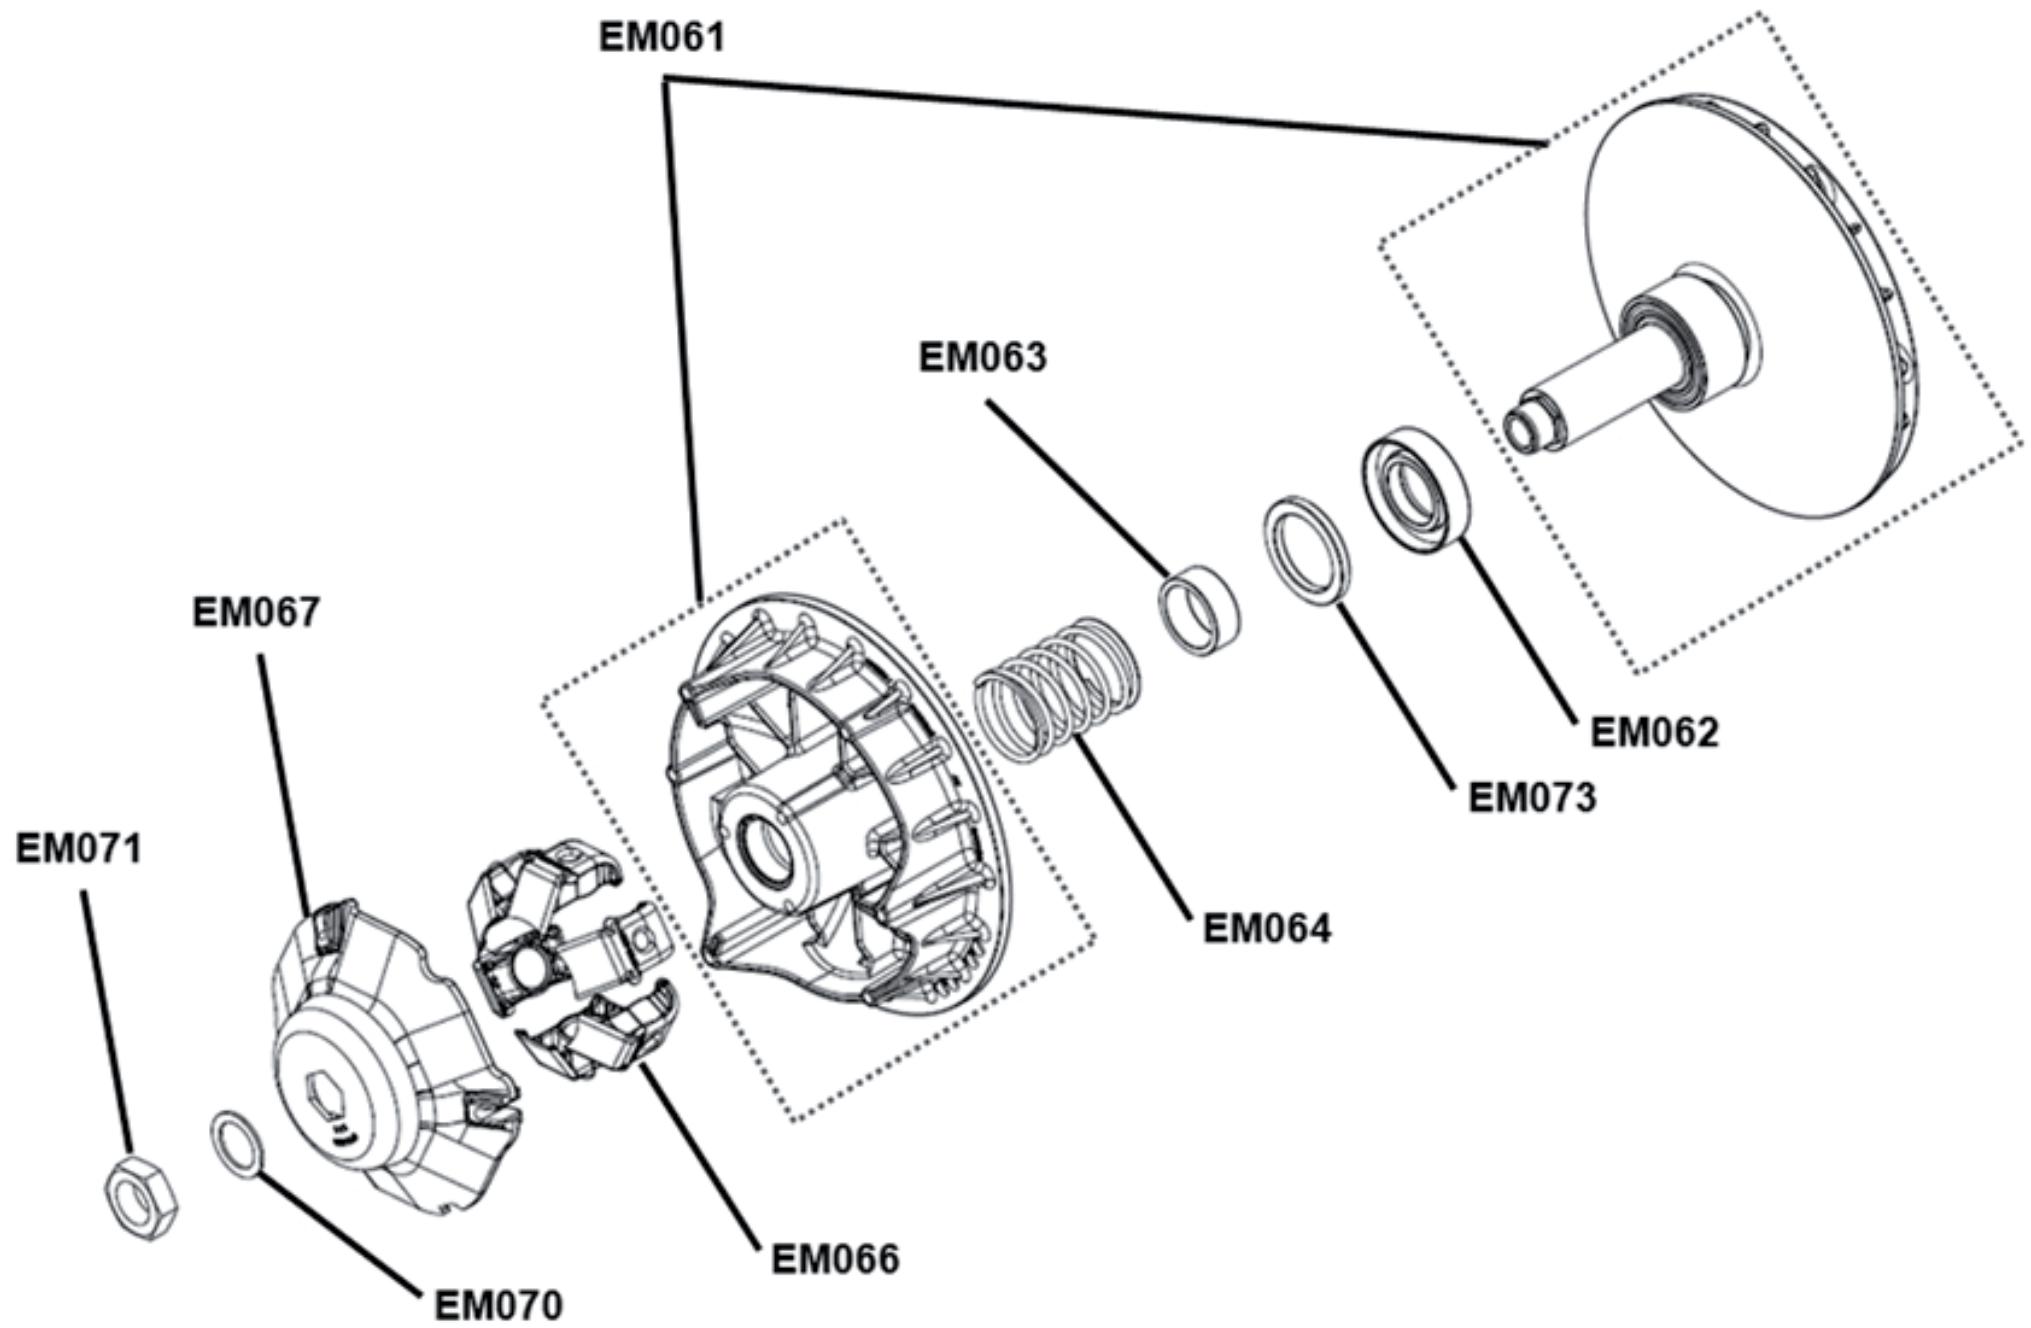

Antreibende Riemenscheibe