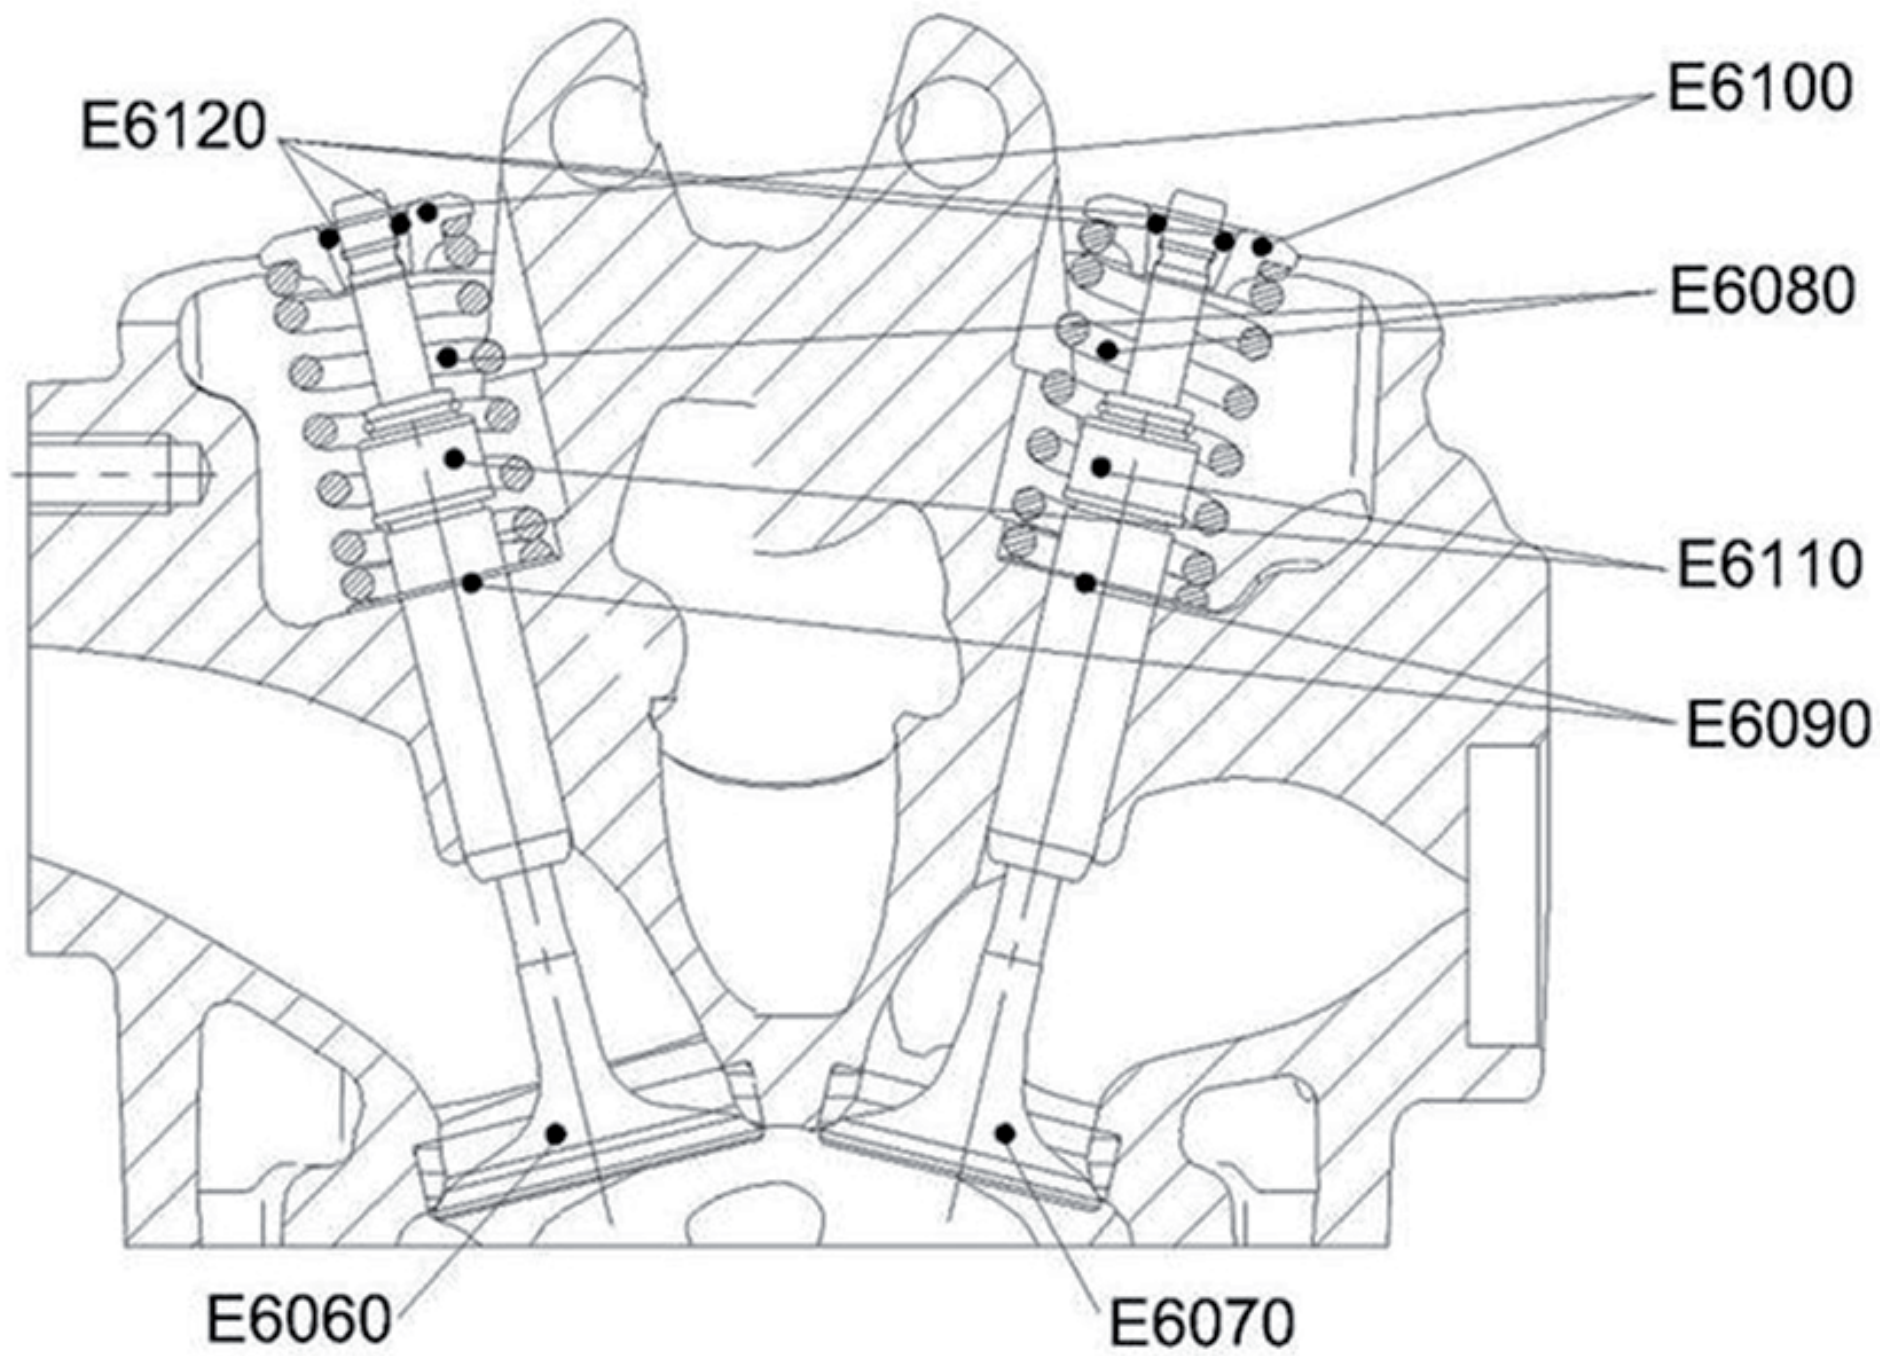

Ventiltrieb