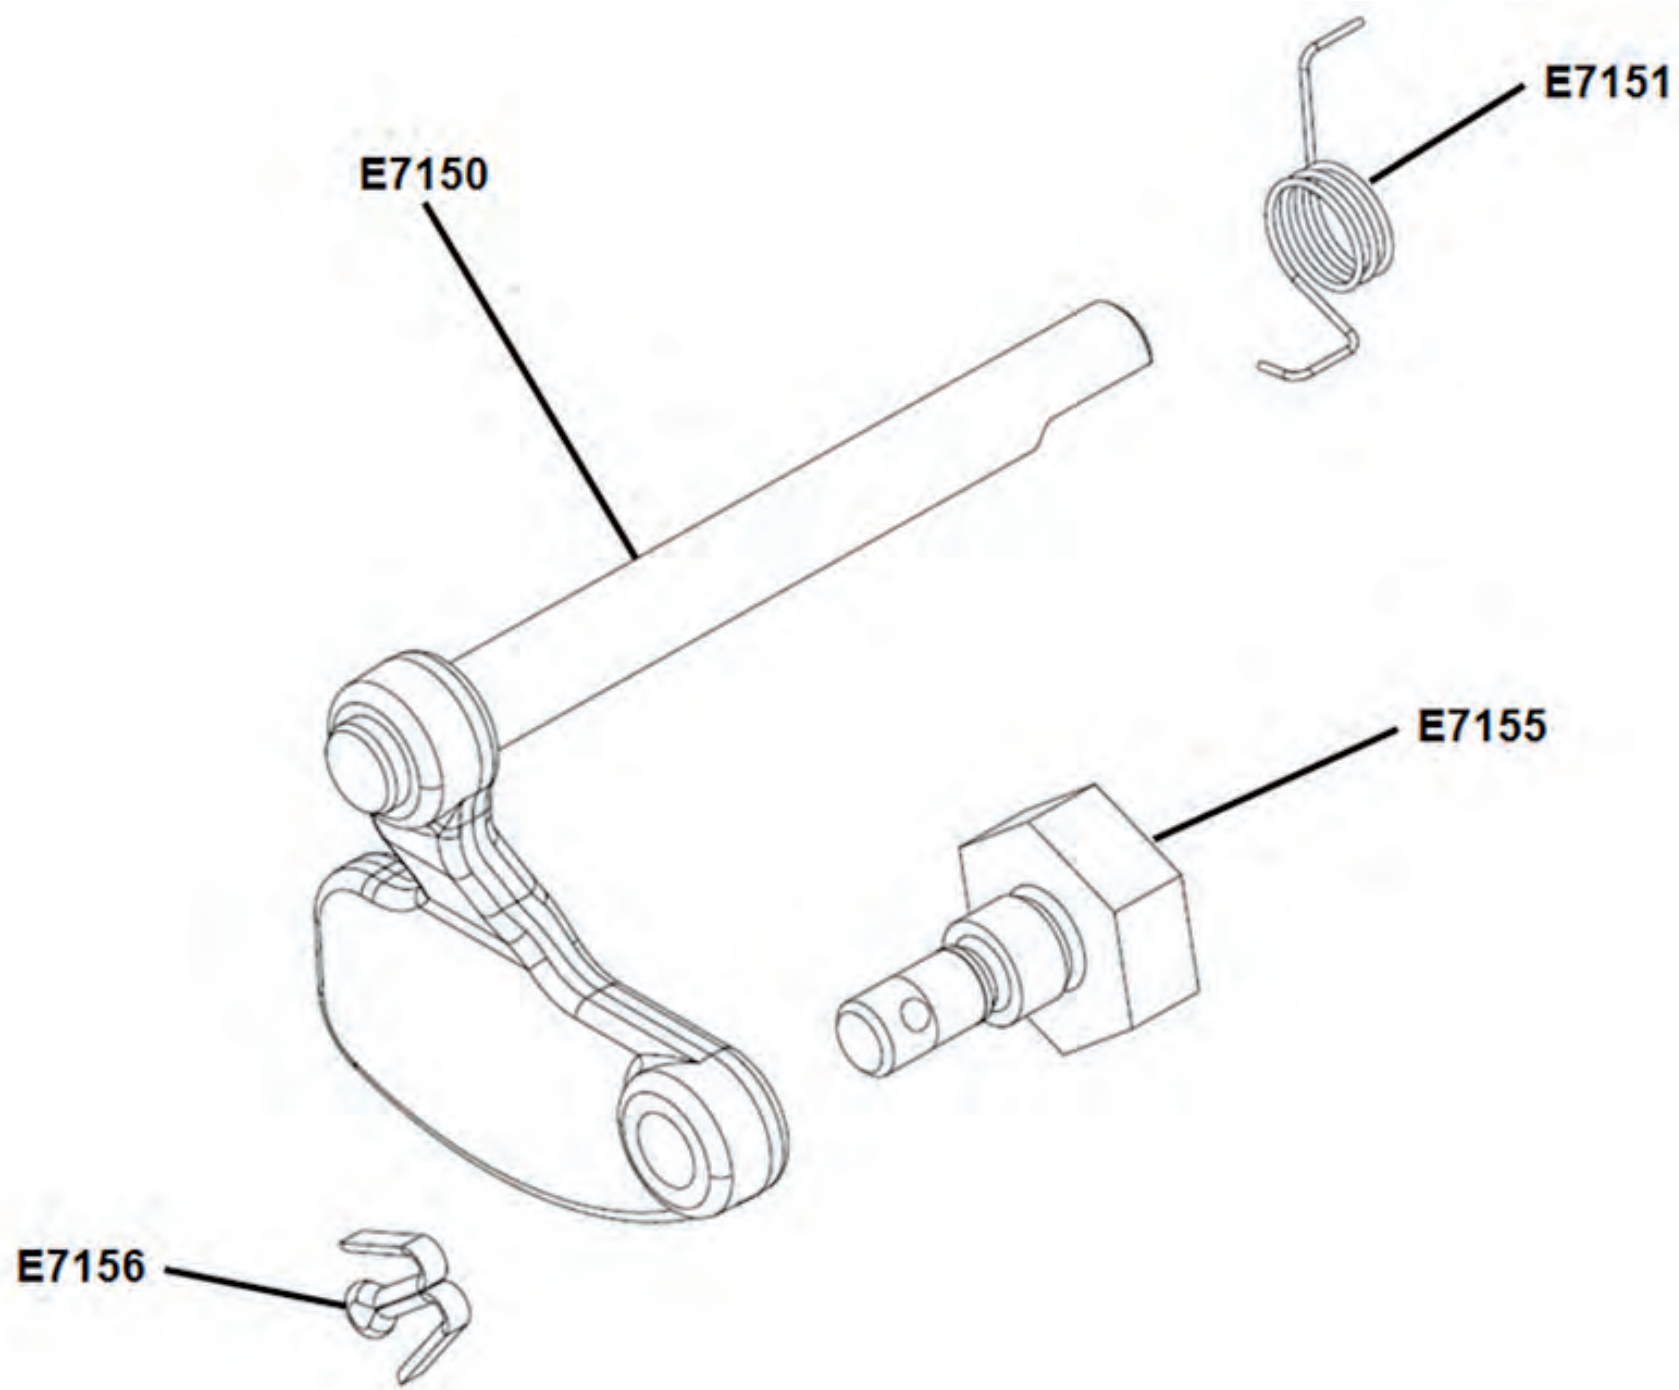

Dekompression