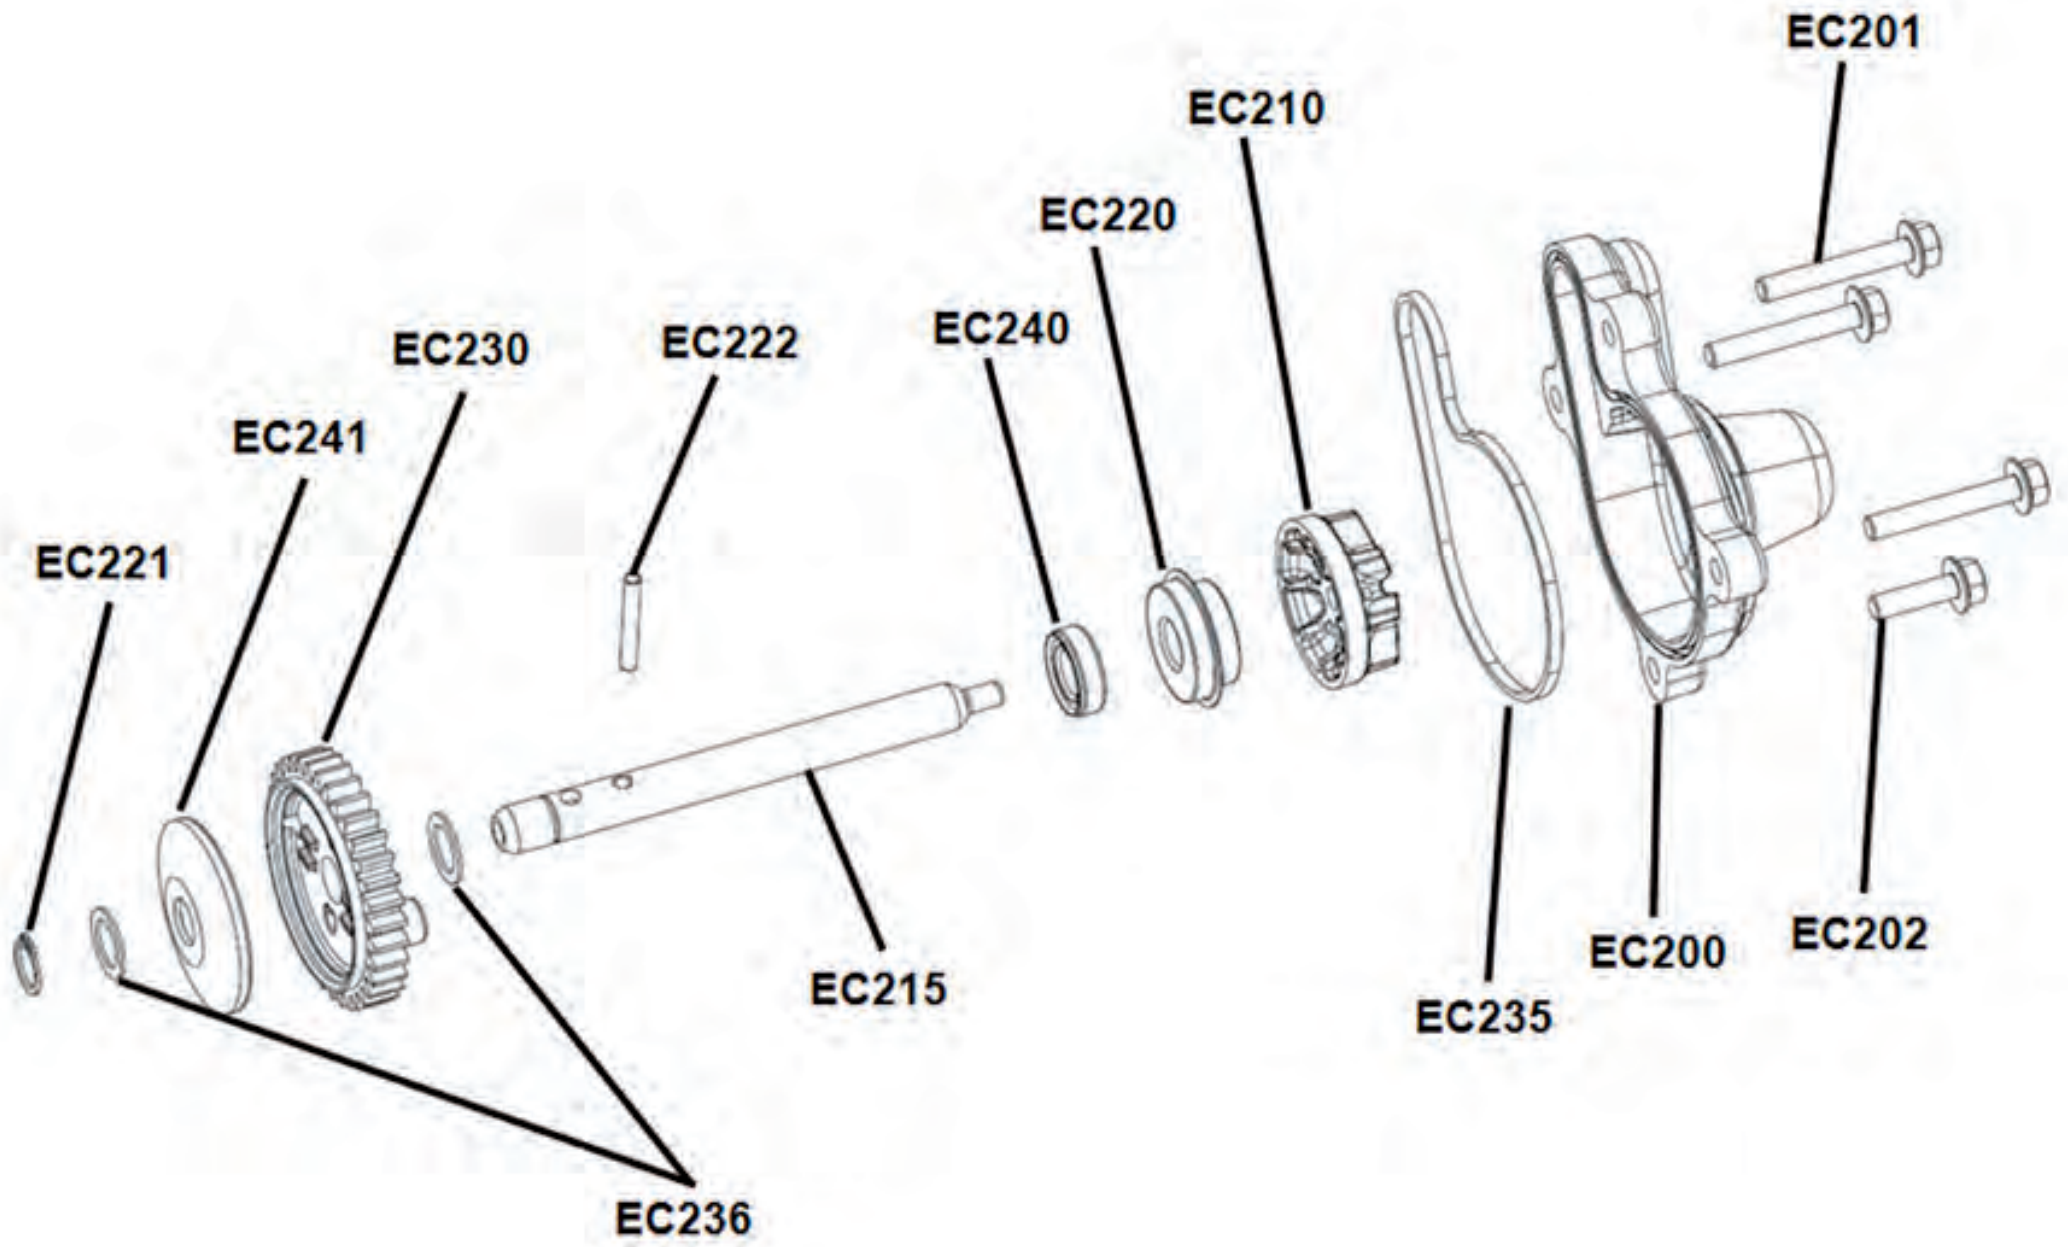

Wasserpumpe