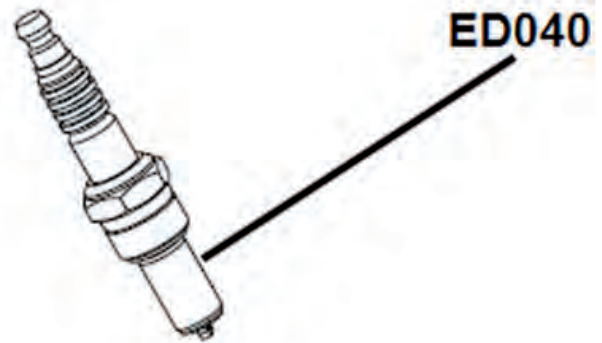

Zündspule & Zündkerze