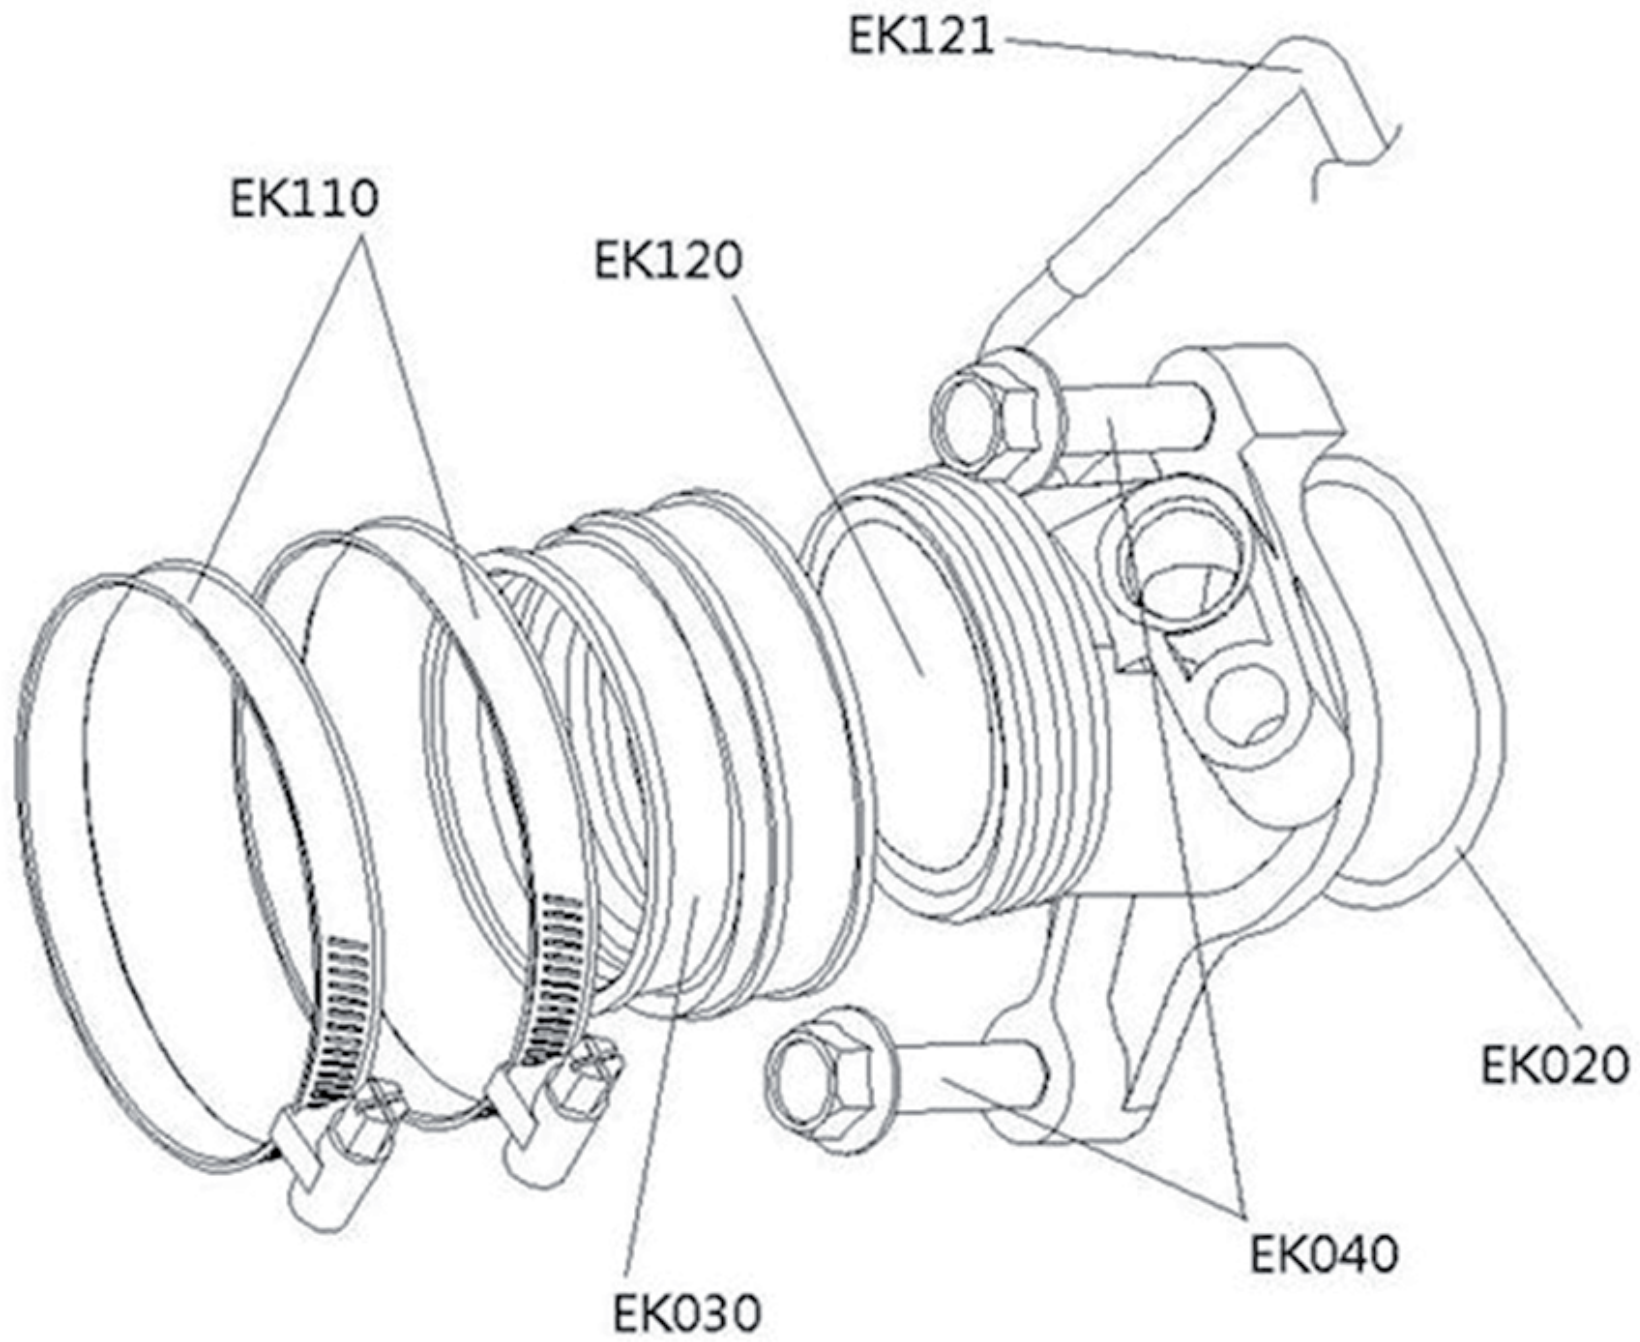

Ansaugstutzen