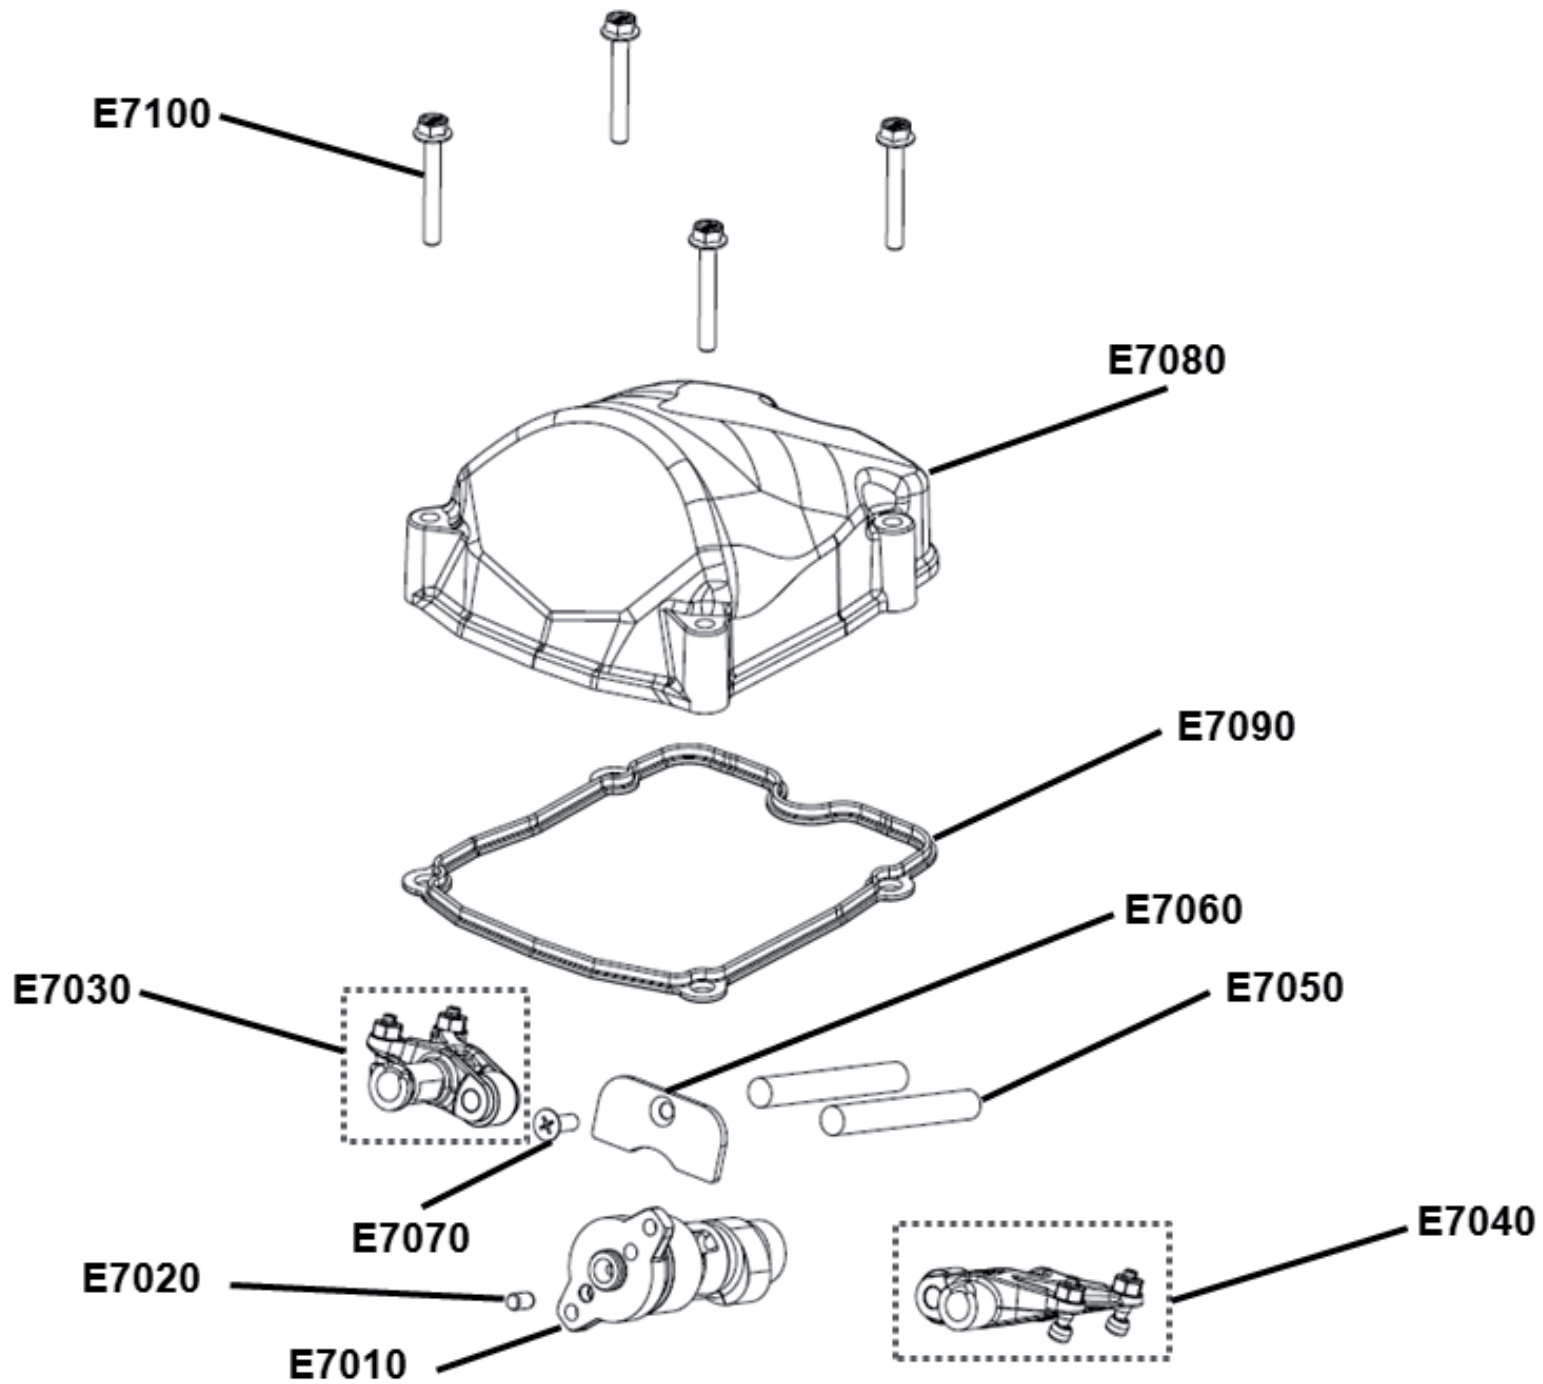

Ventildeckel & Nockenwelle & Kipphebel