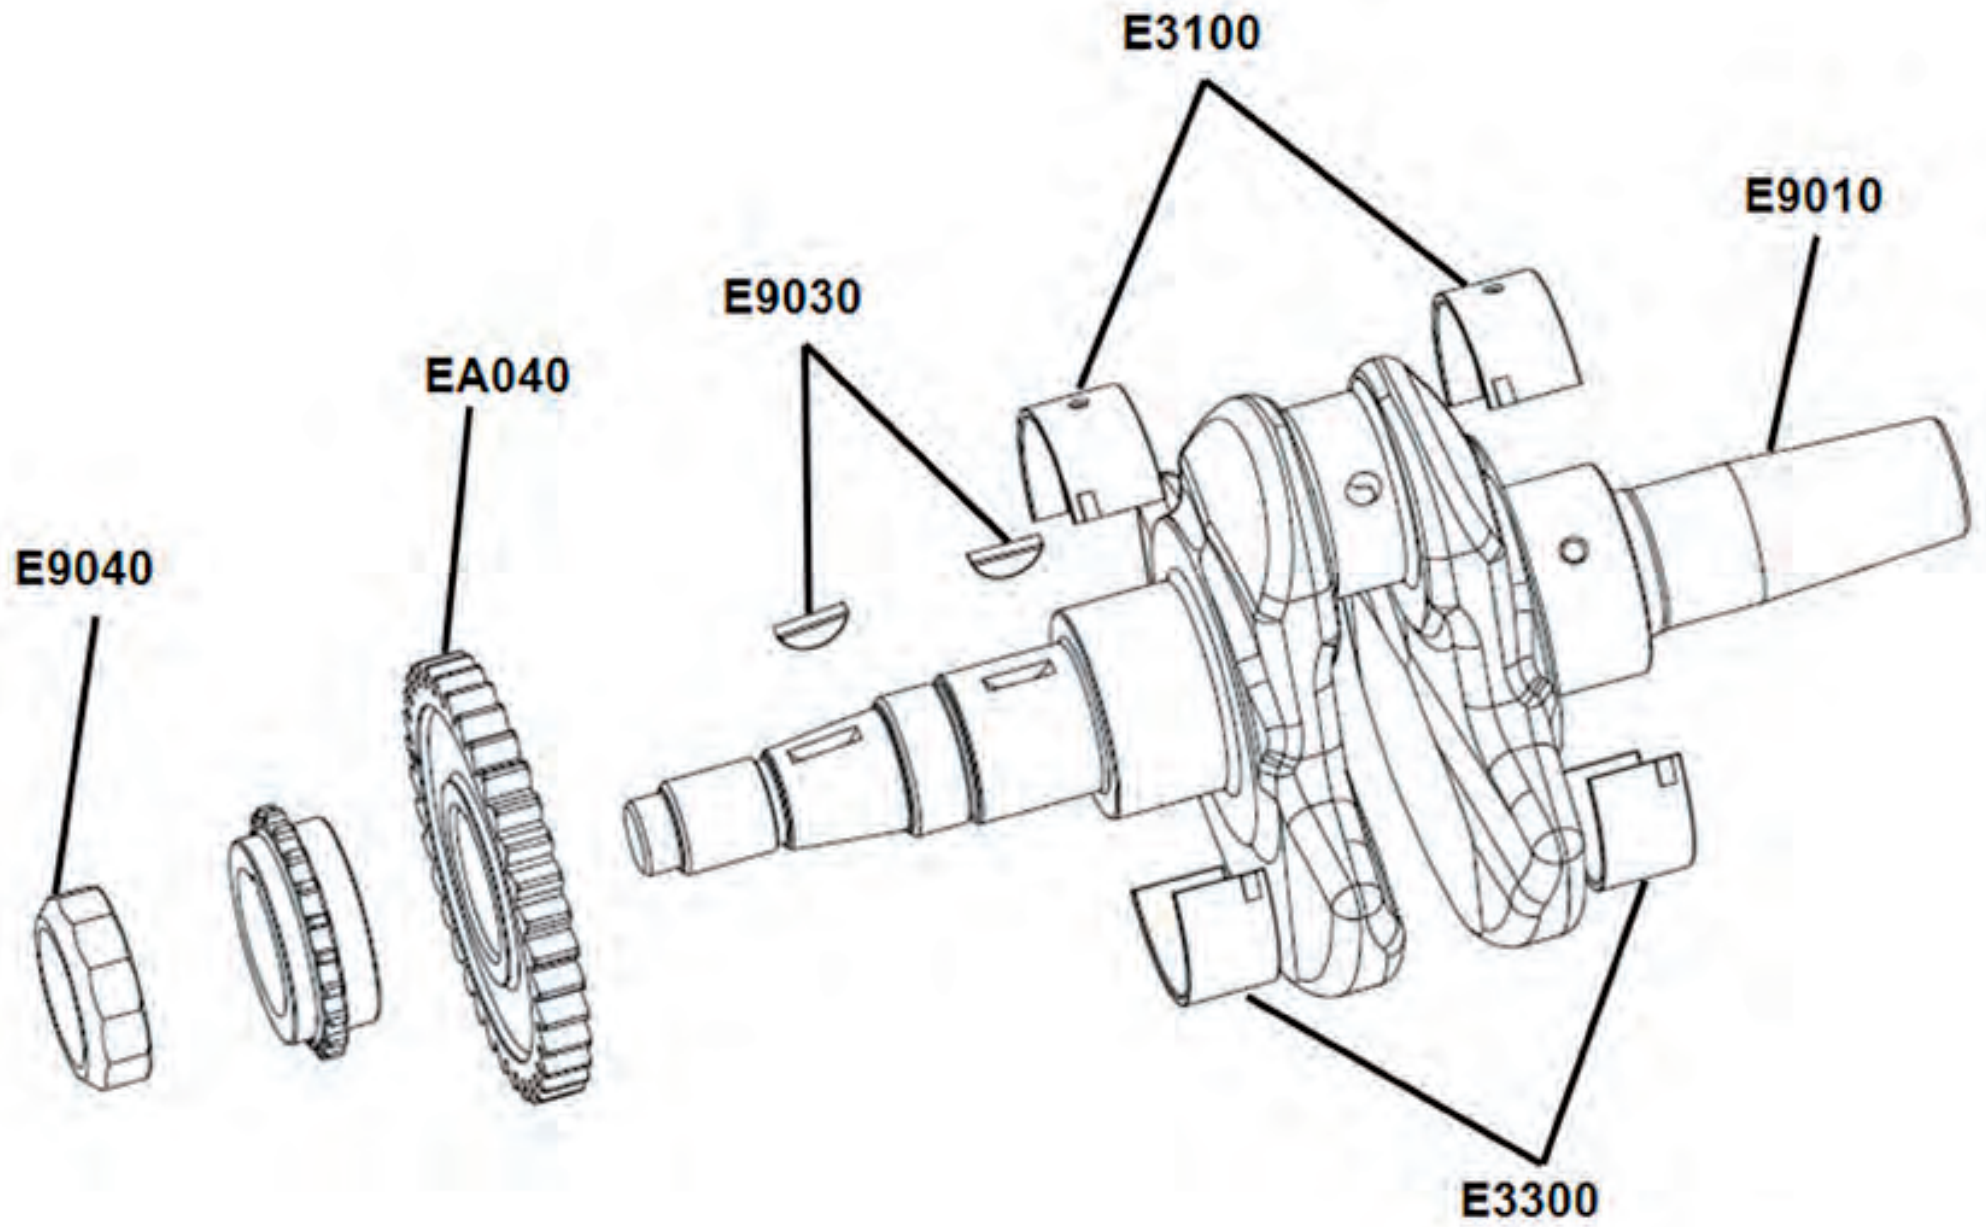

Kurbelwelle