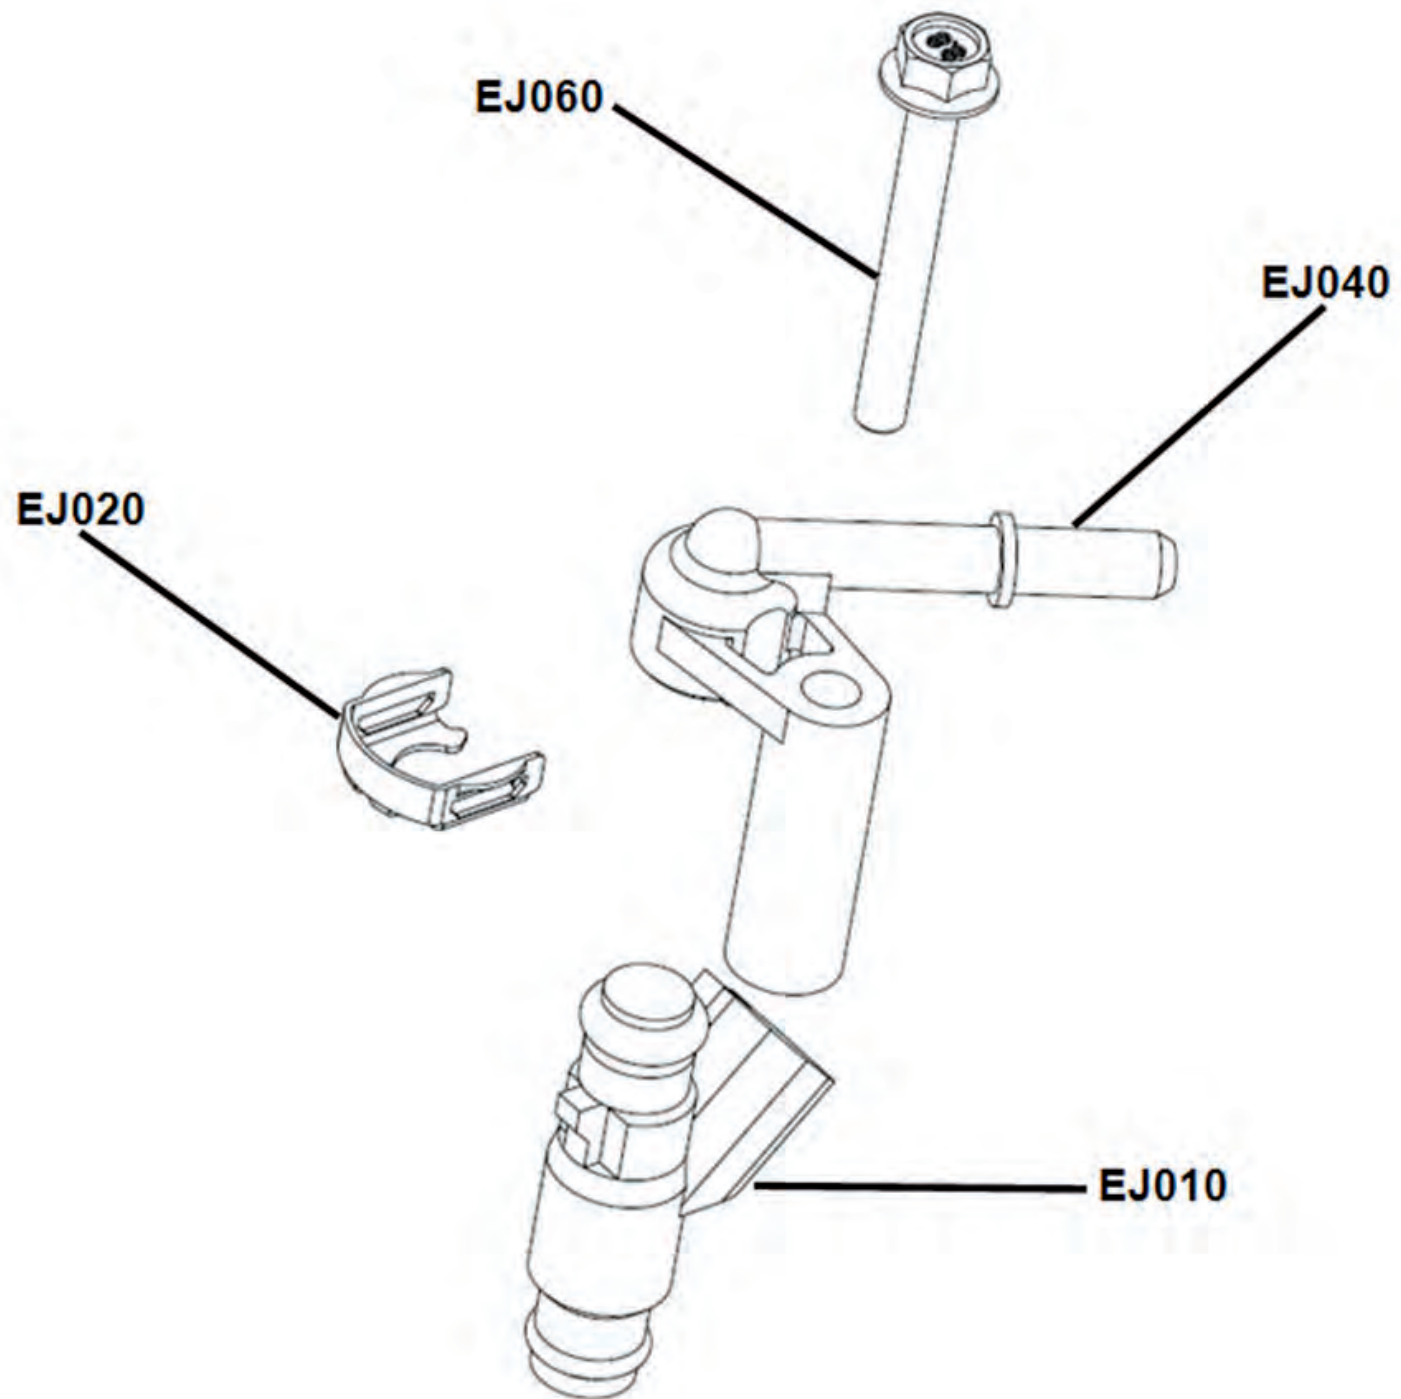

Einspritzdüse

EJ060

EJ040

EJ020

EJ010