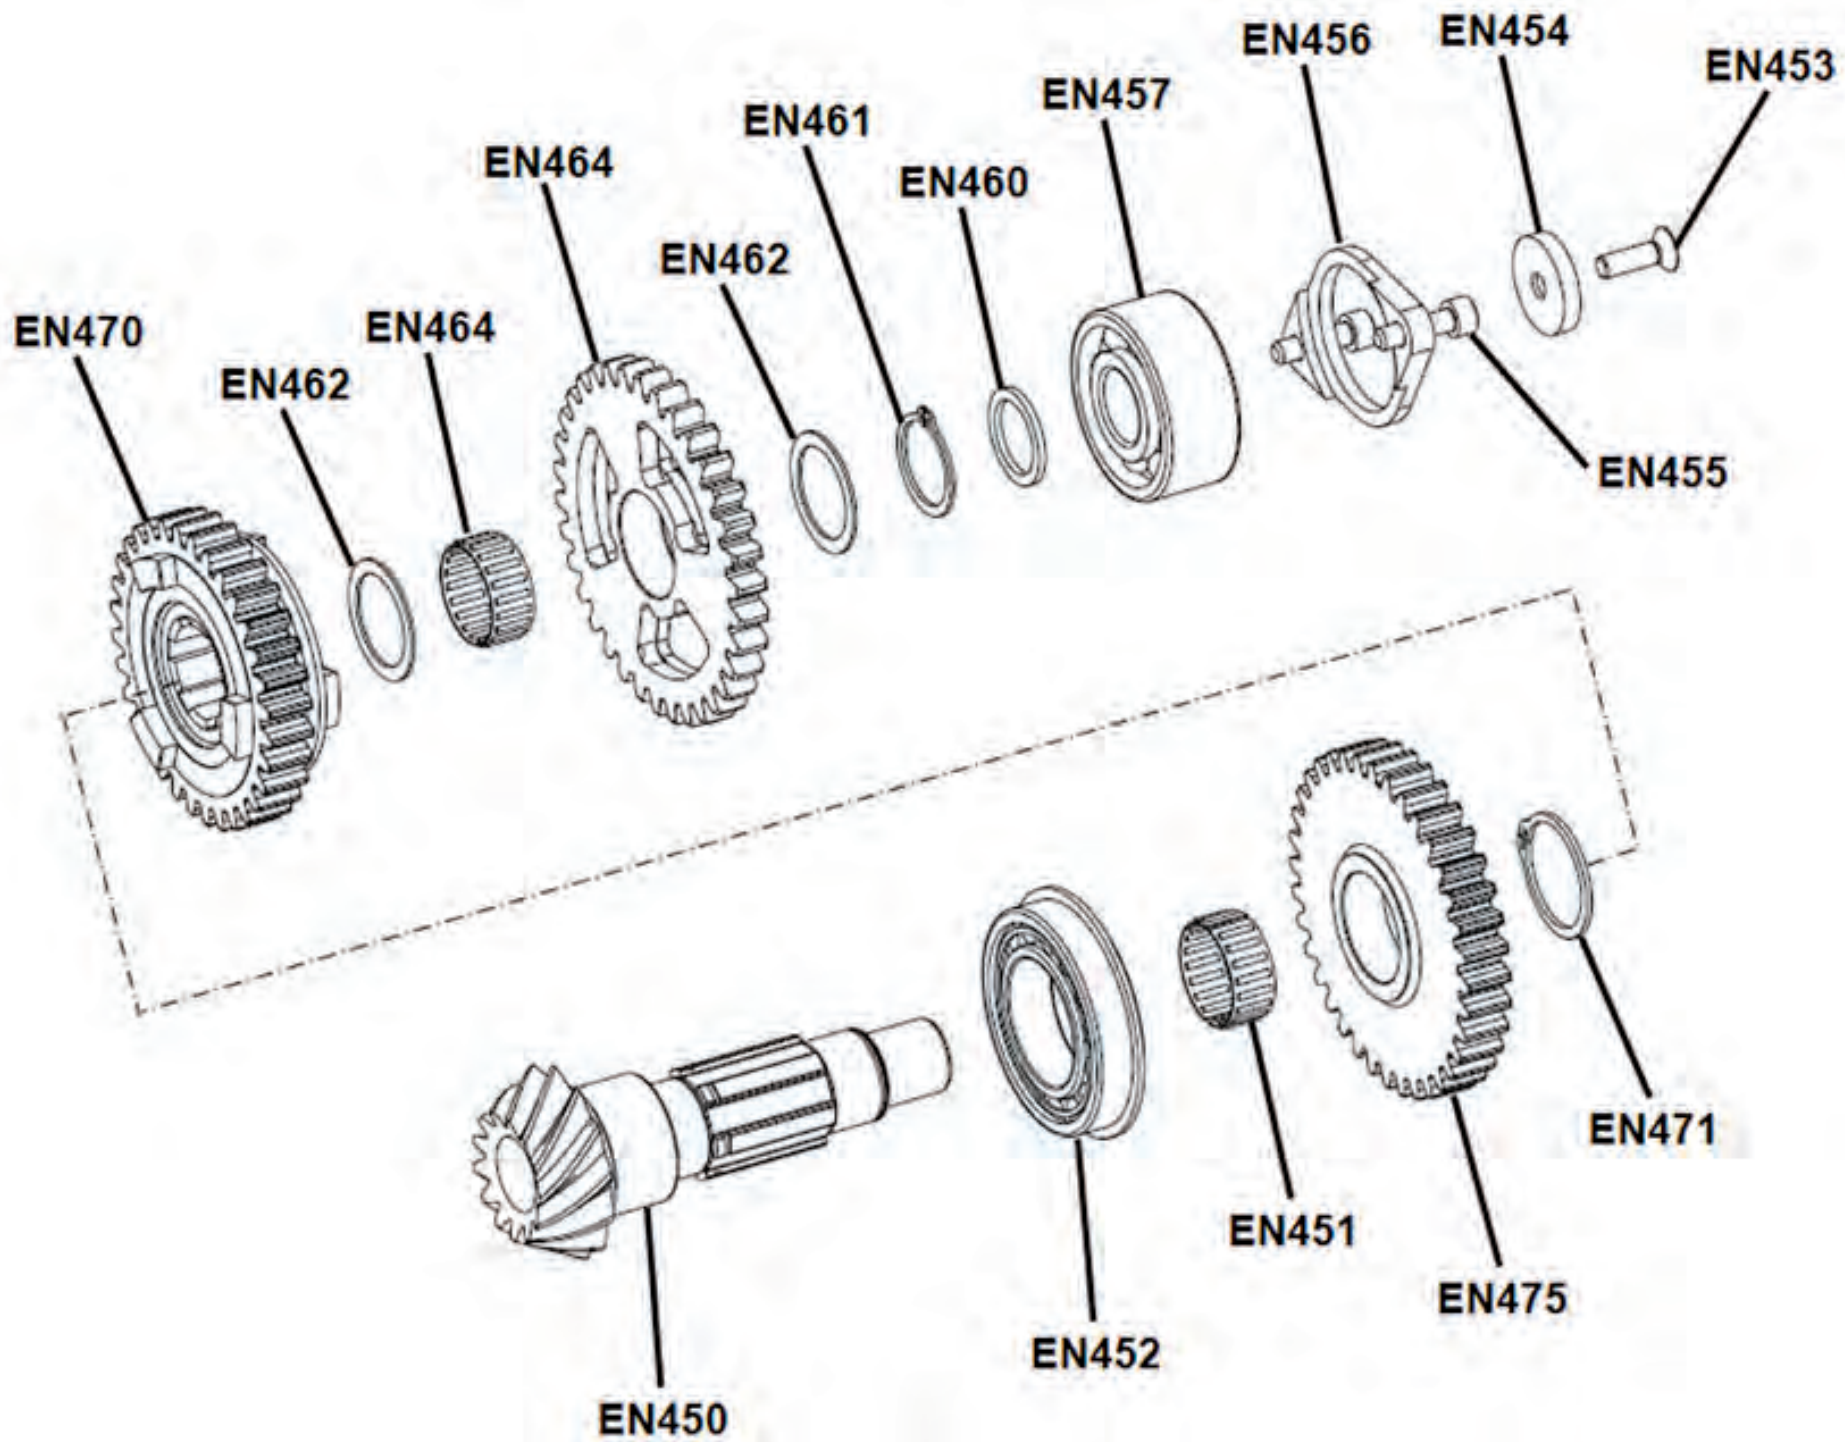

Vorgelegewelle