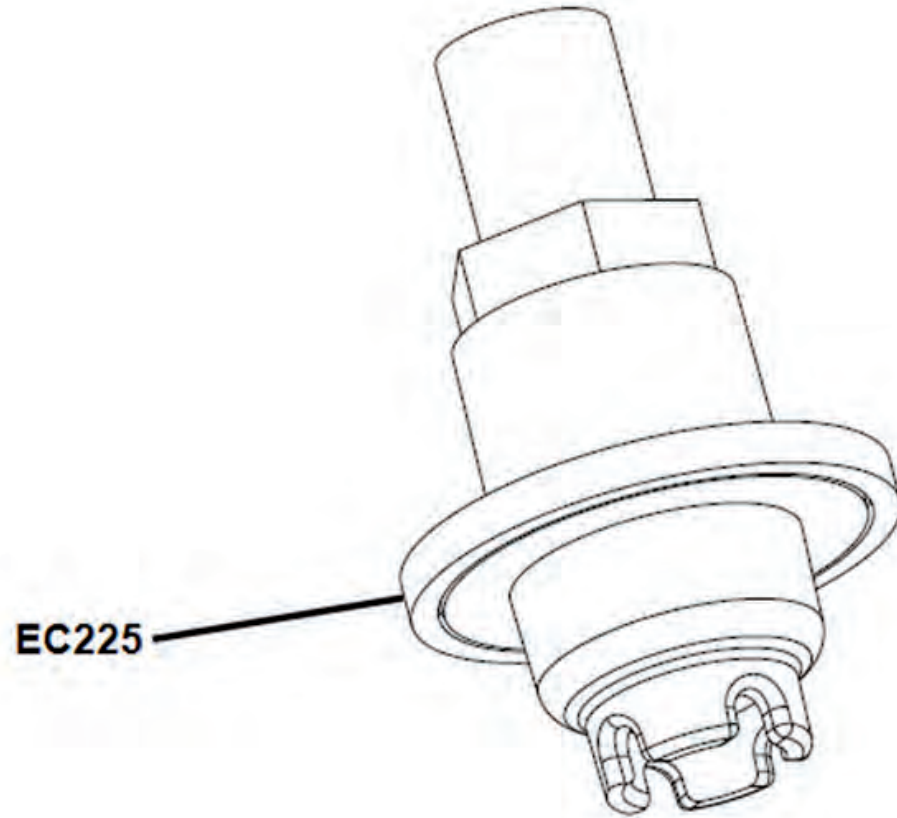

Ölansaugung