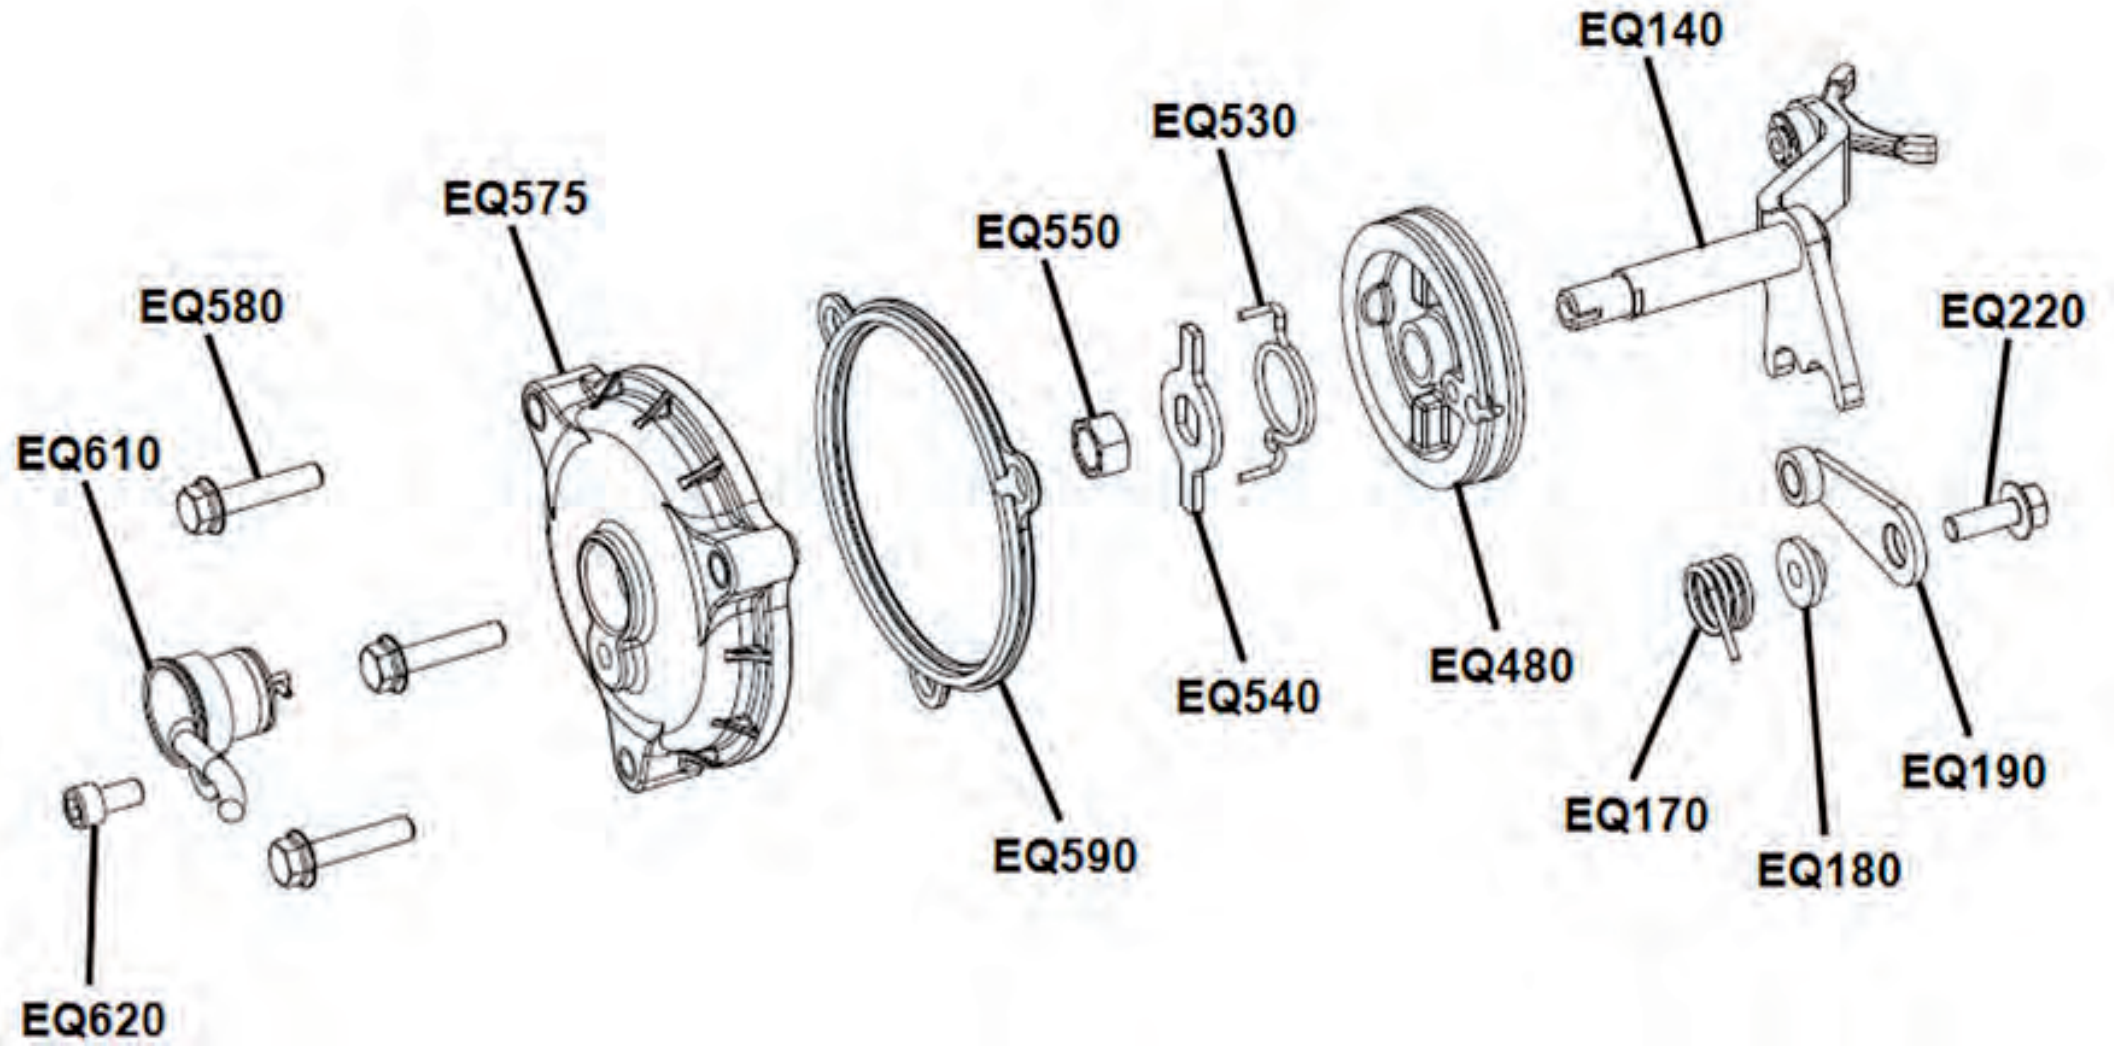

Schaltung 2WD 4WD