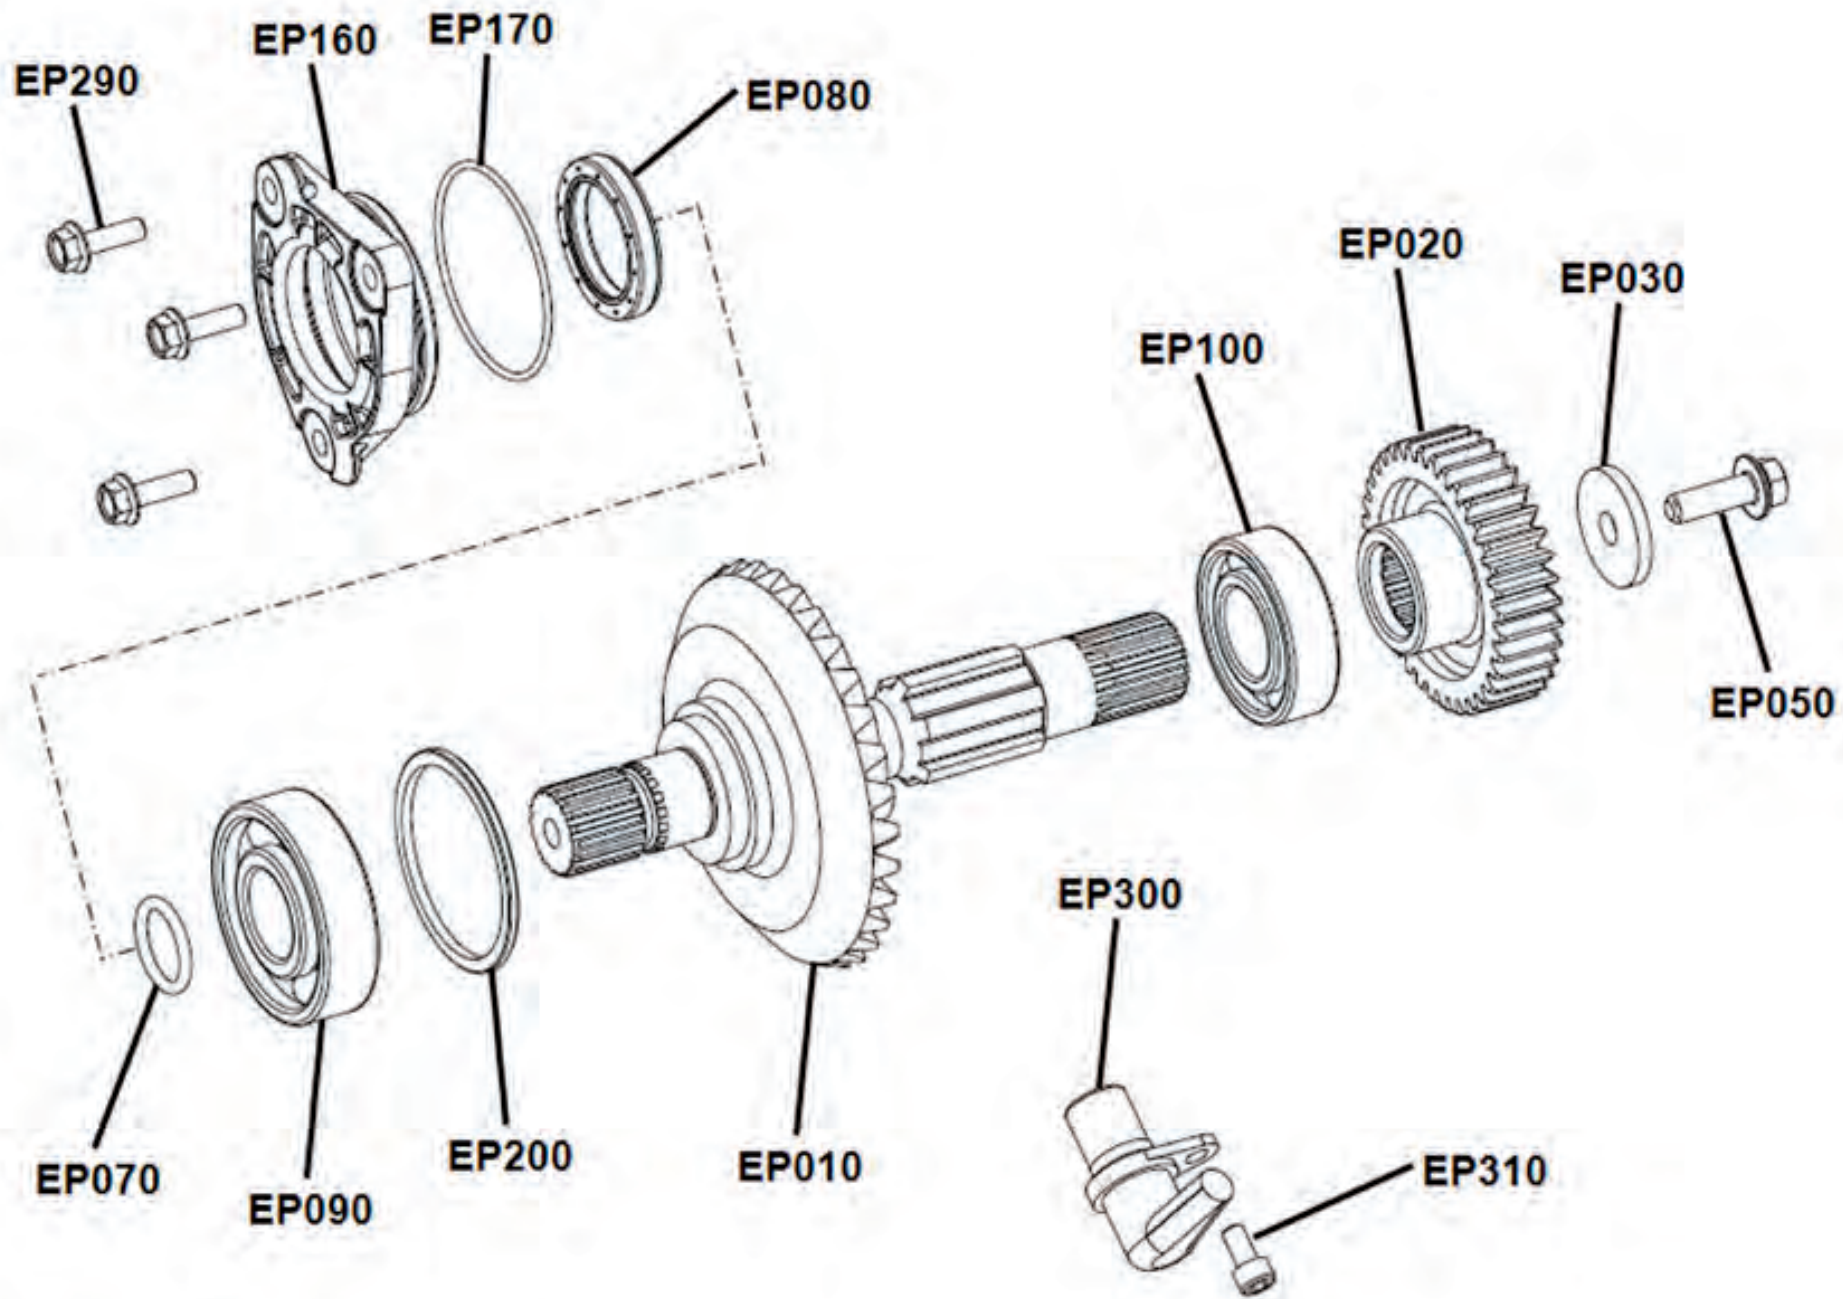

Getriebeausgangswelle Hinten