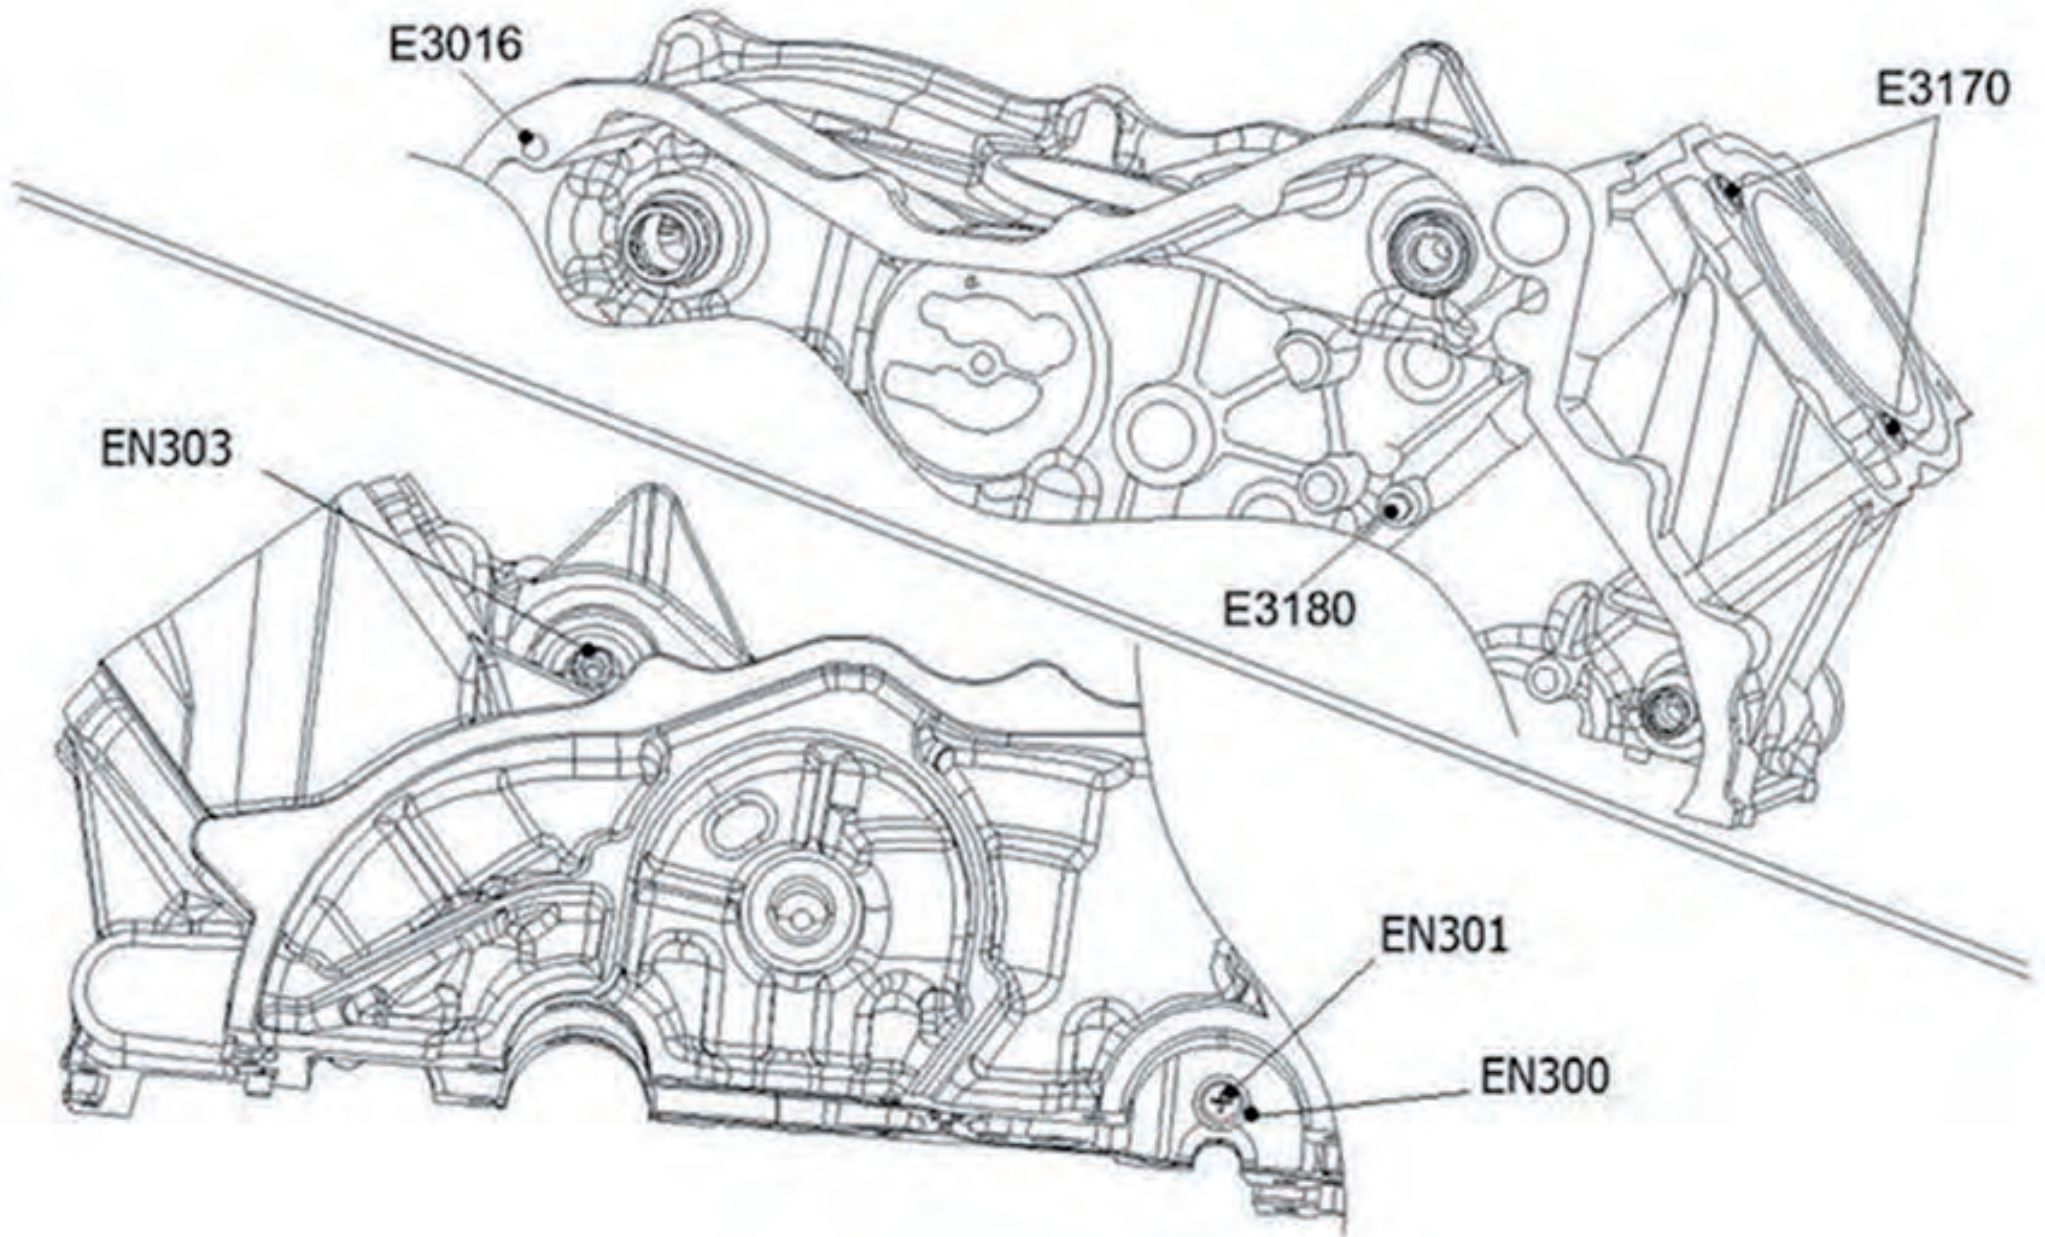

Gehäusehälften