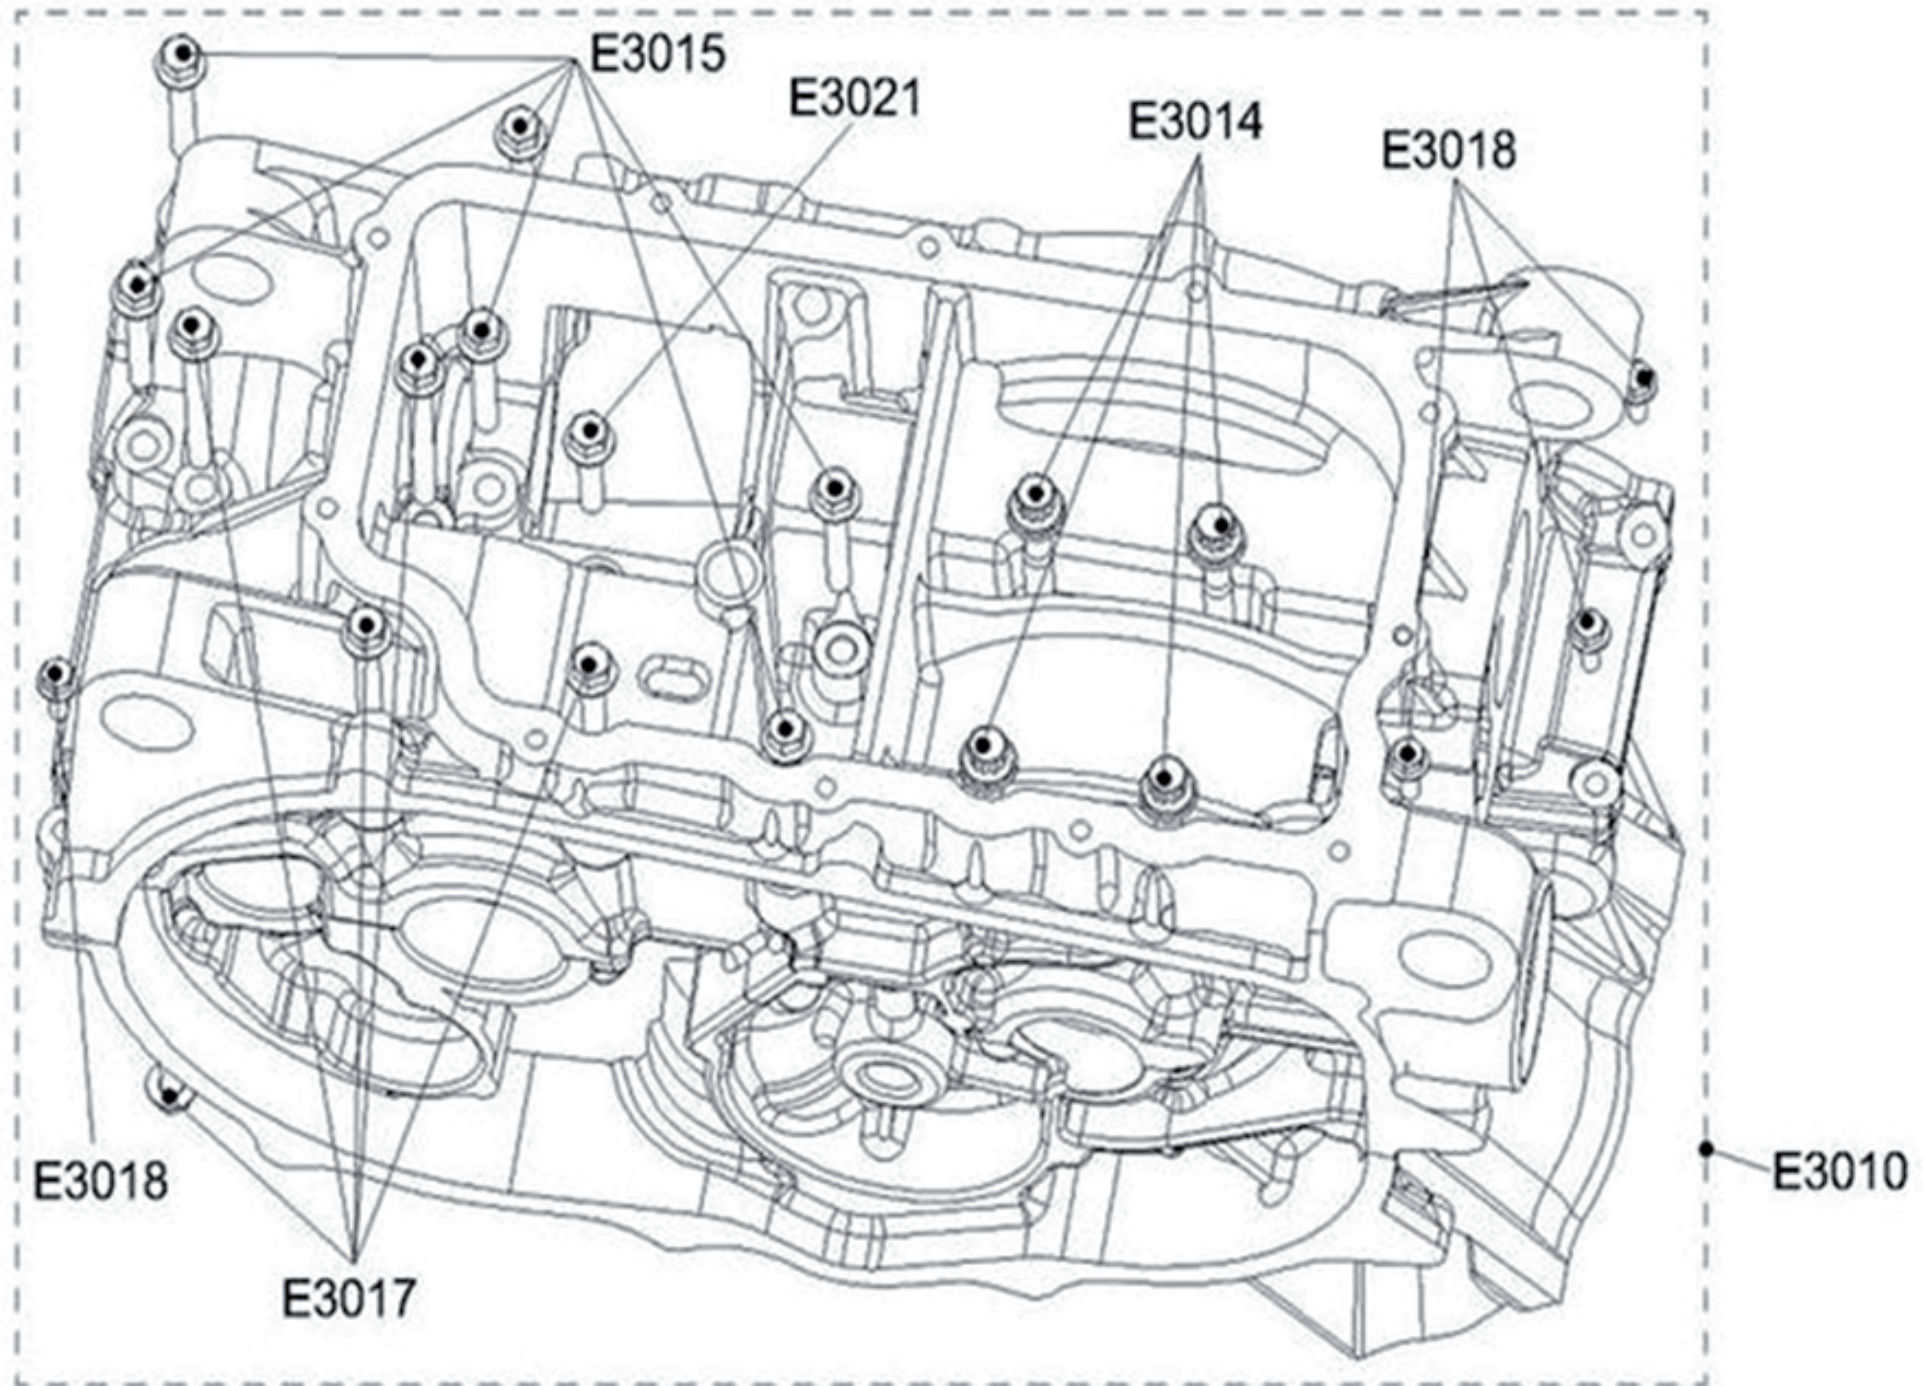

Motorblock