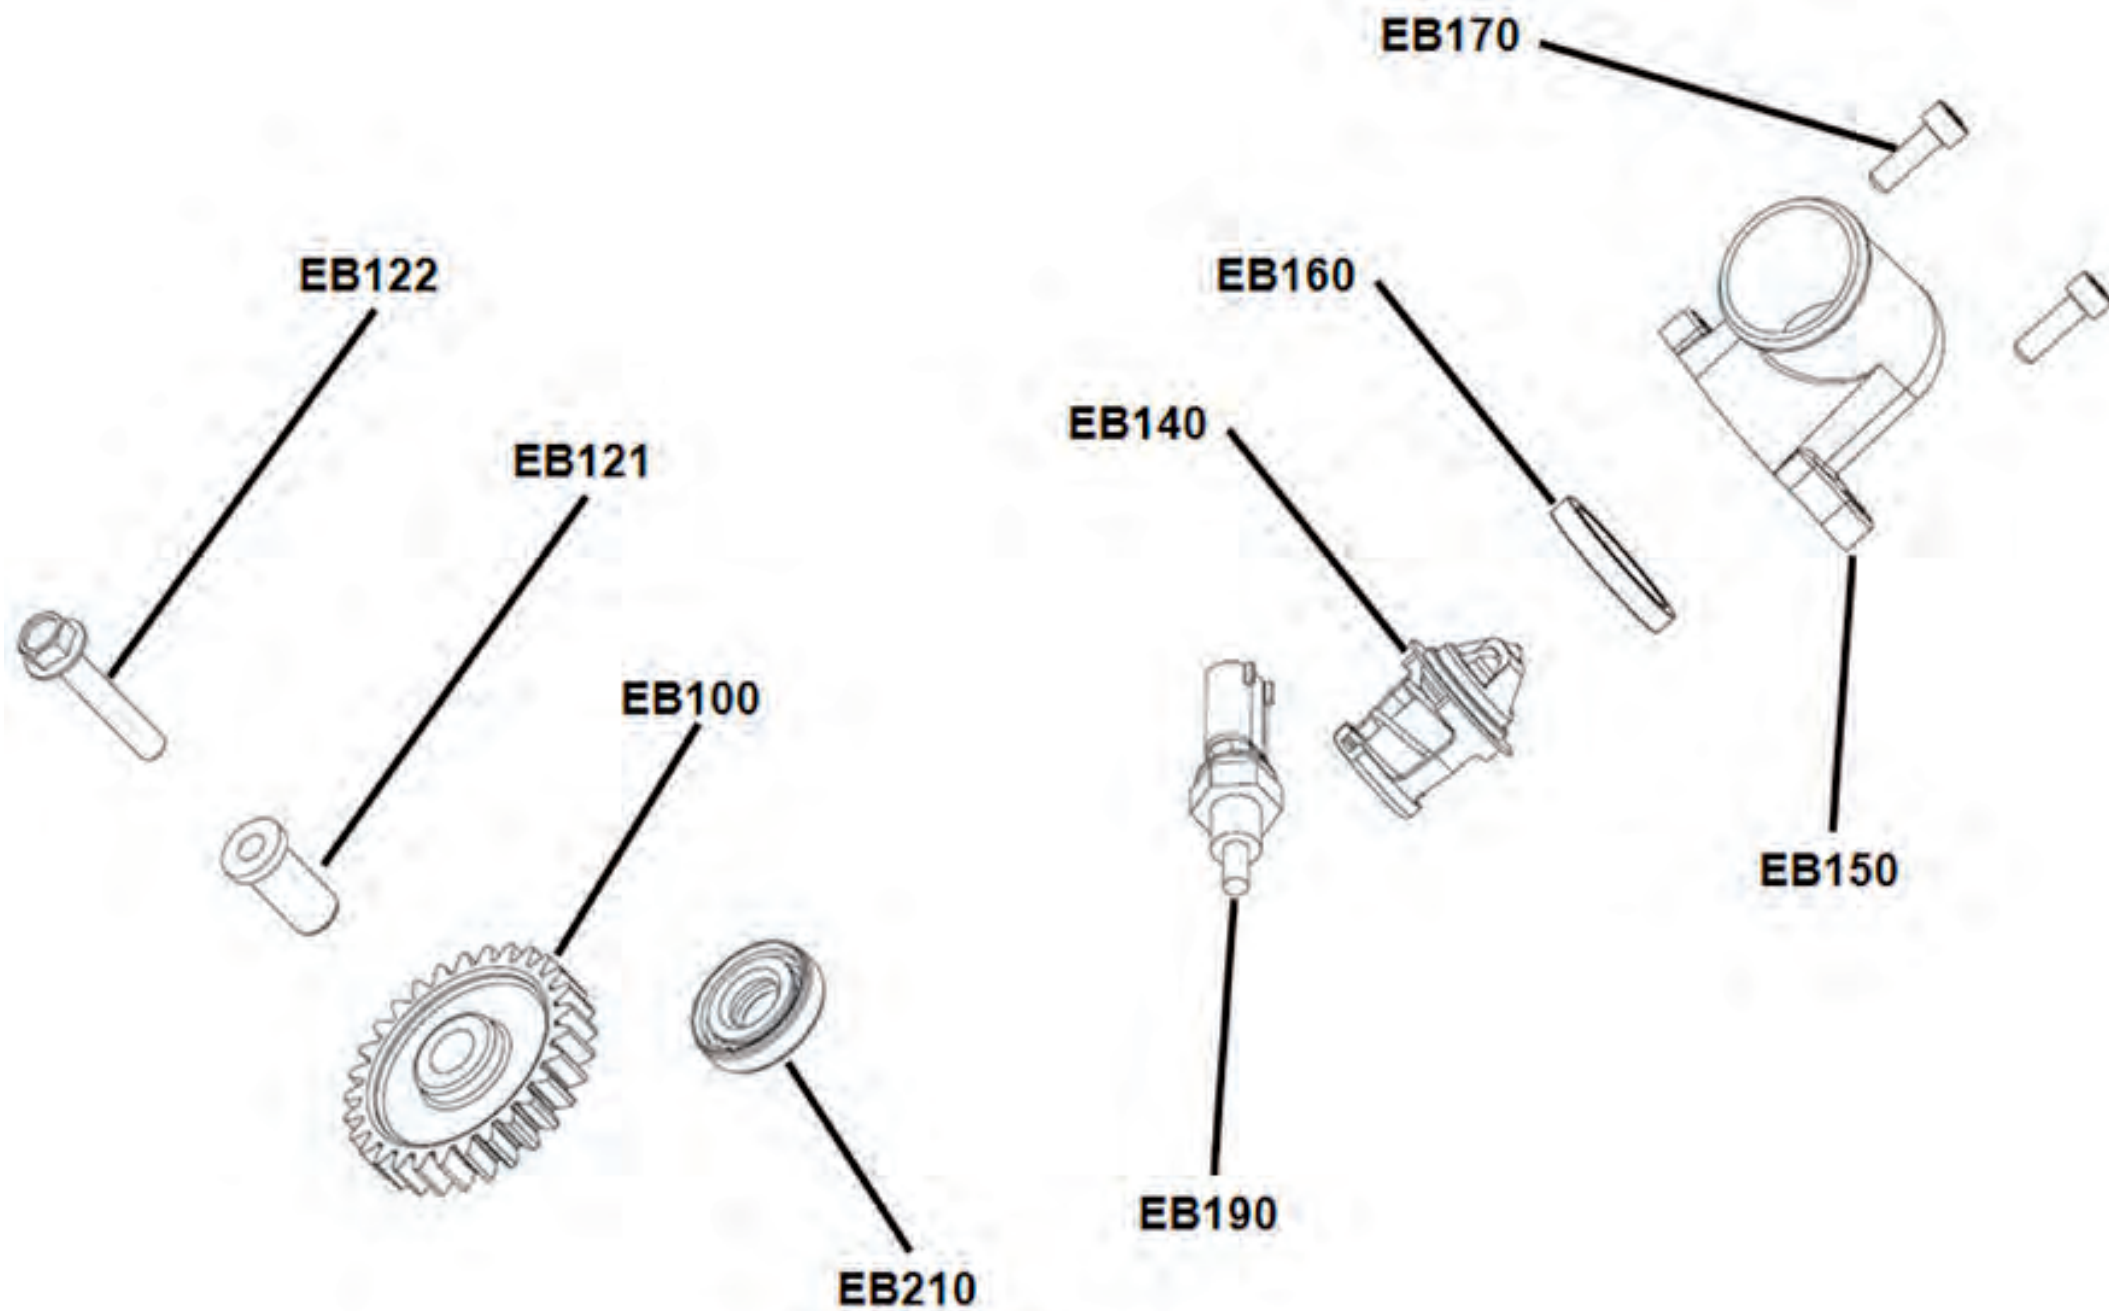

Thermostat