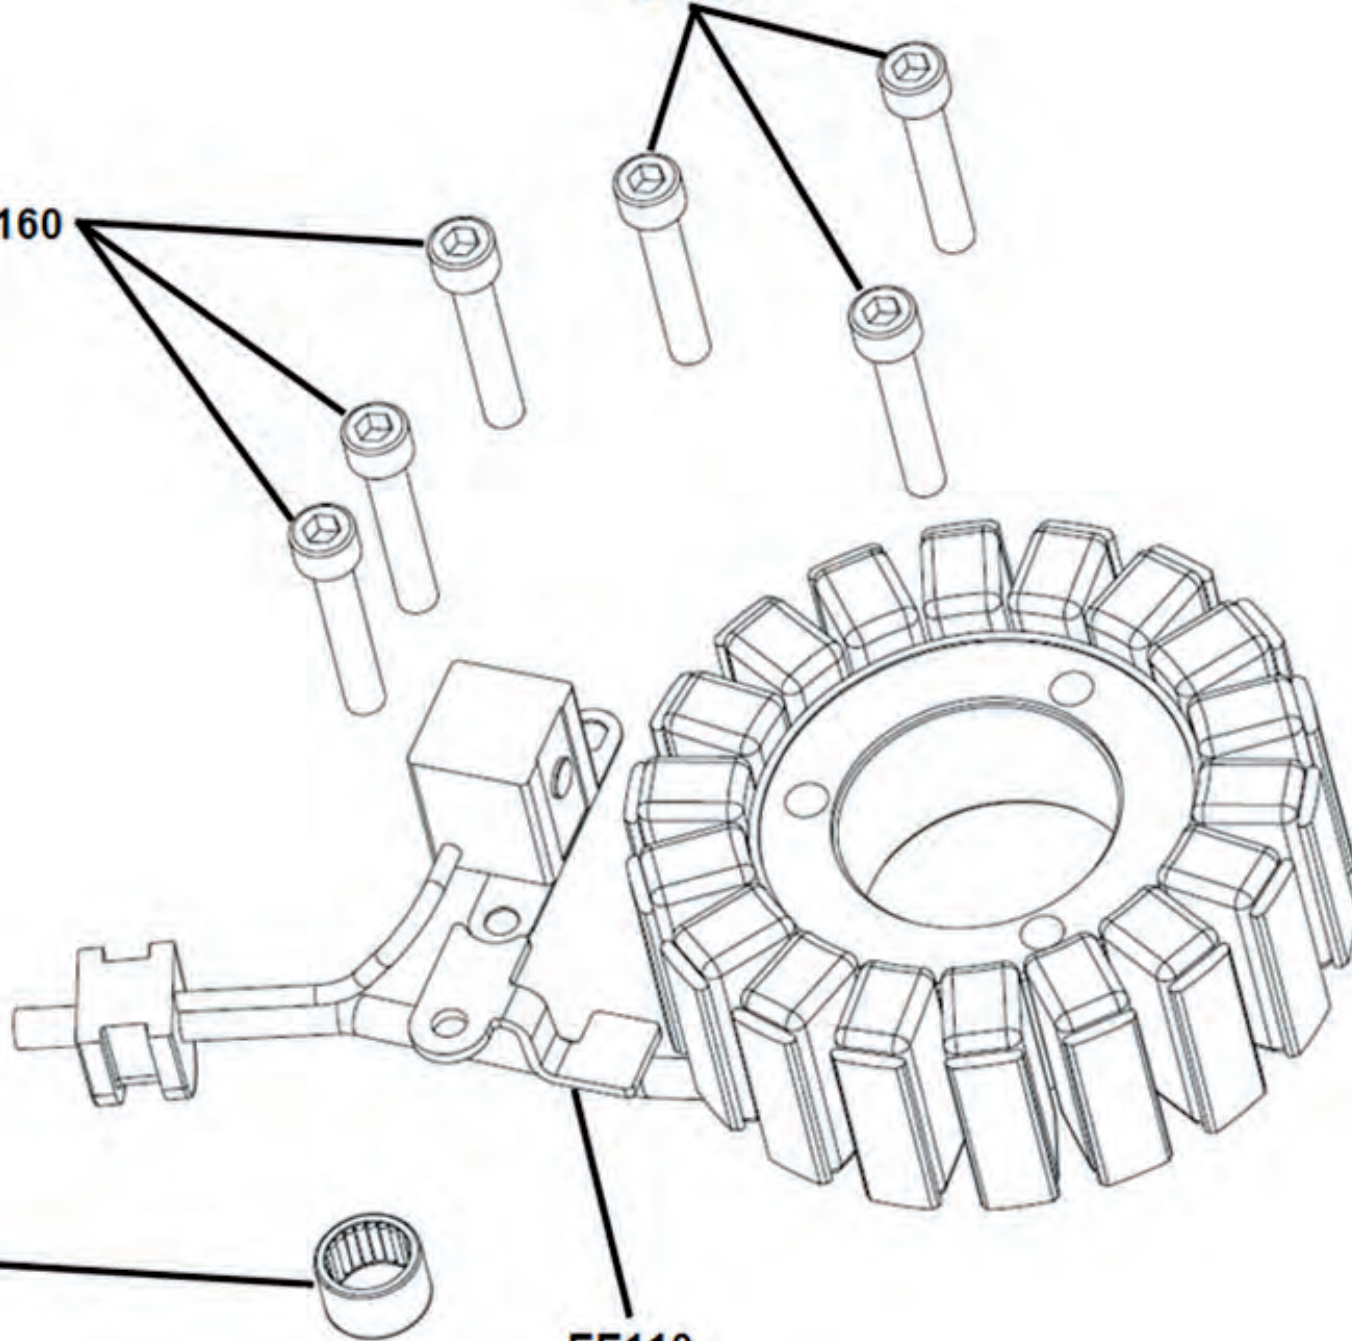

Nadellager & Generatorschrauben

EE020

EE160

EE070

EE110