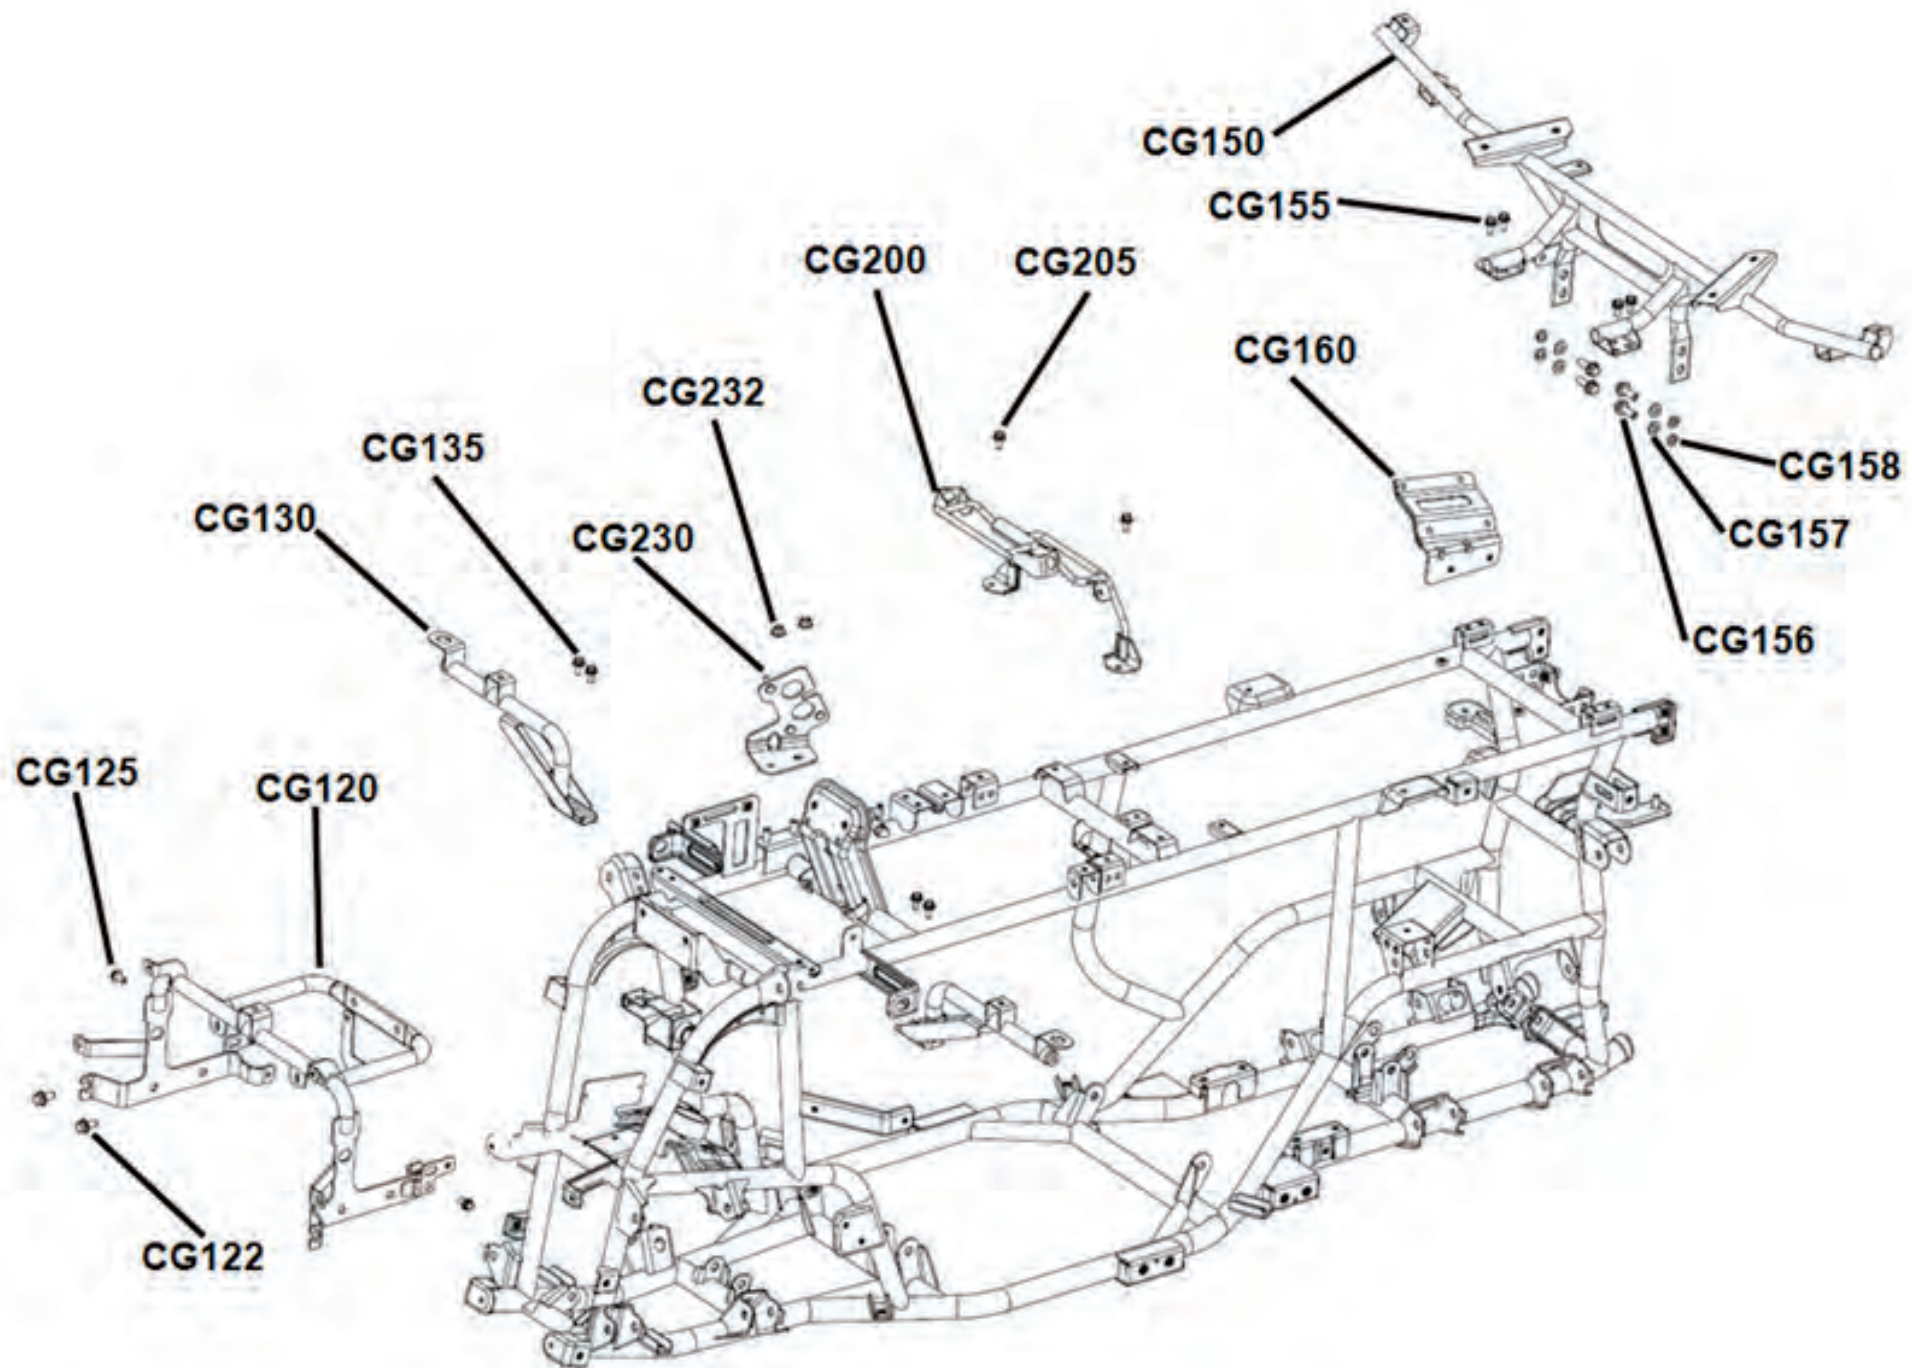

Verkleidungshalter