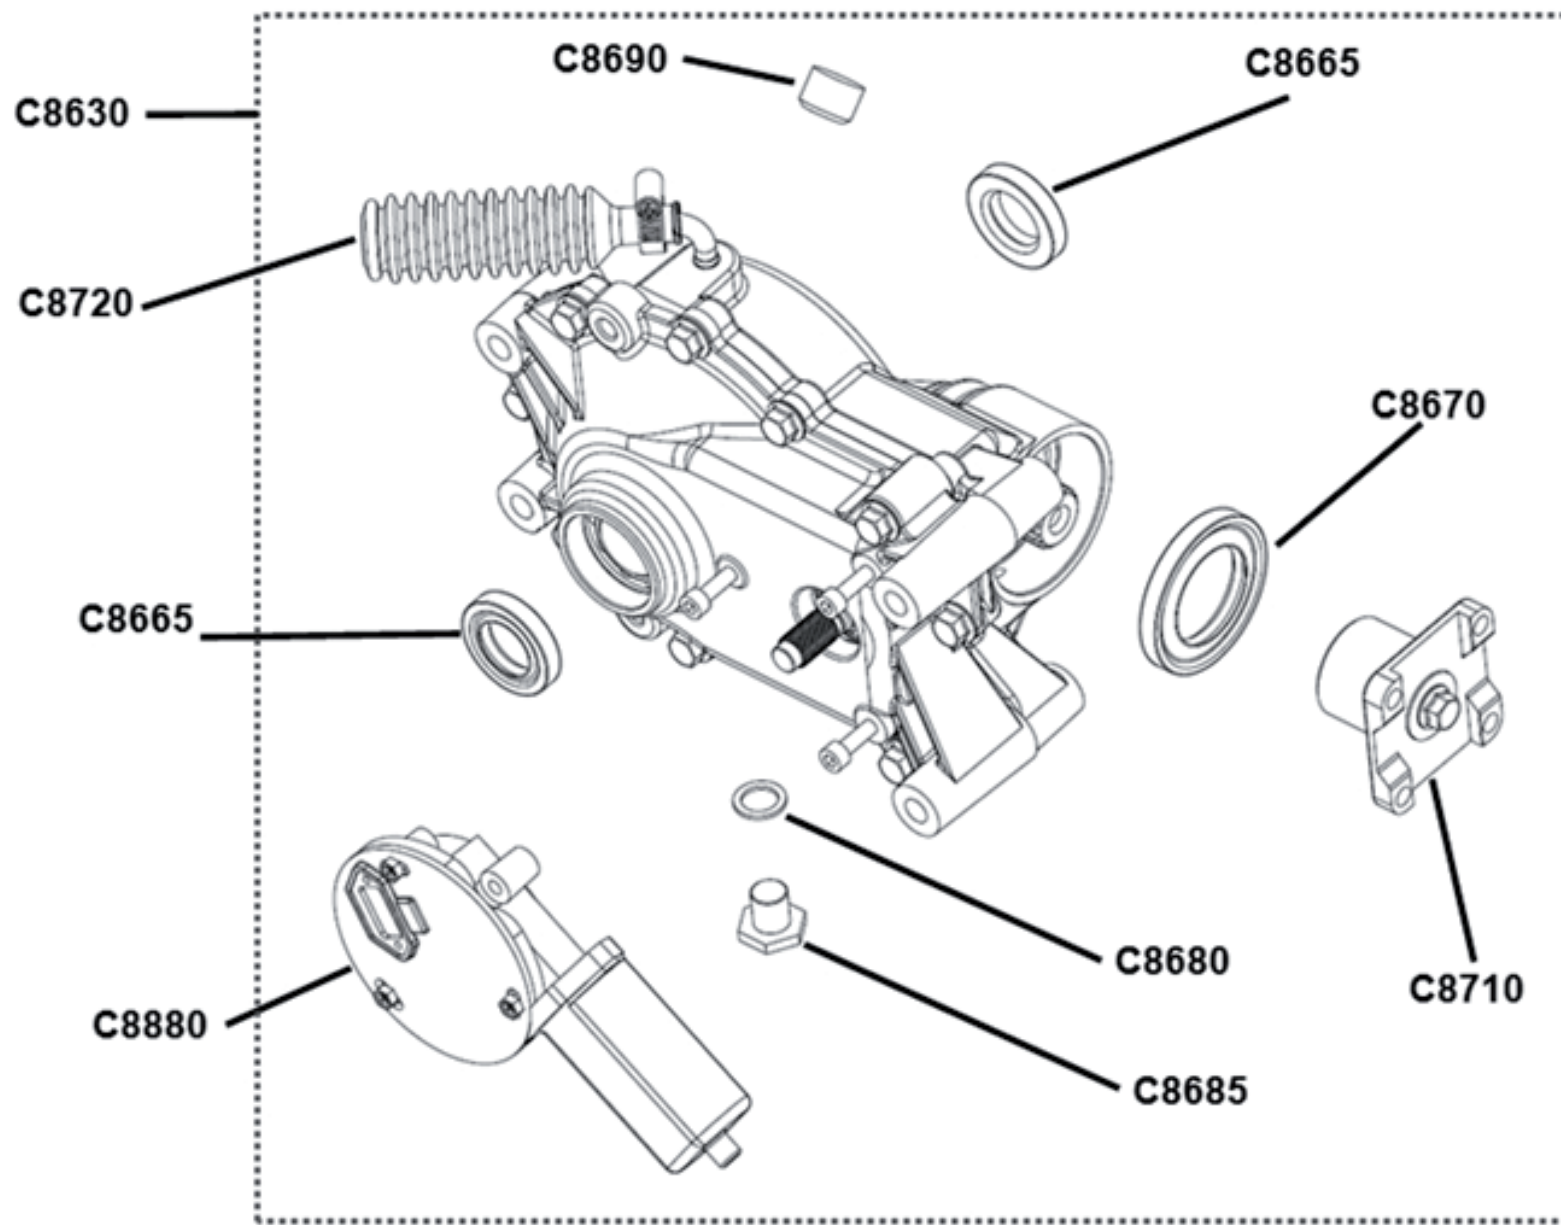

Hinterachsdifferential