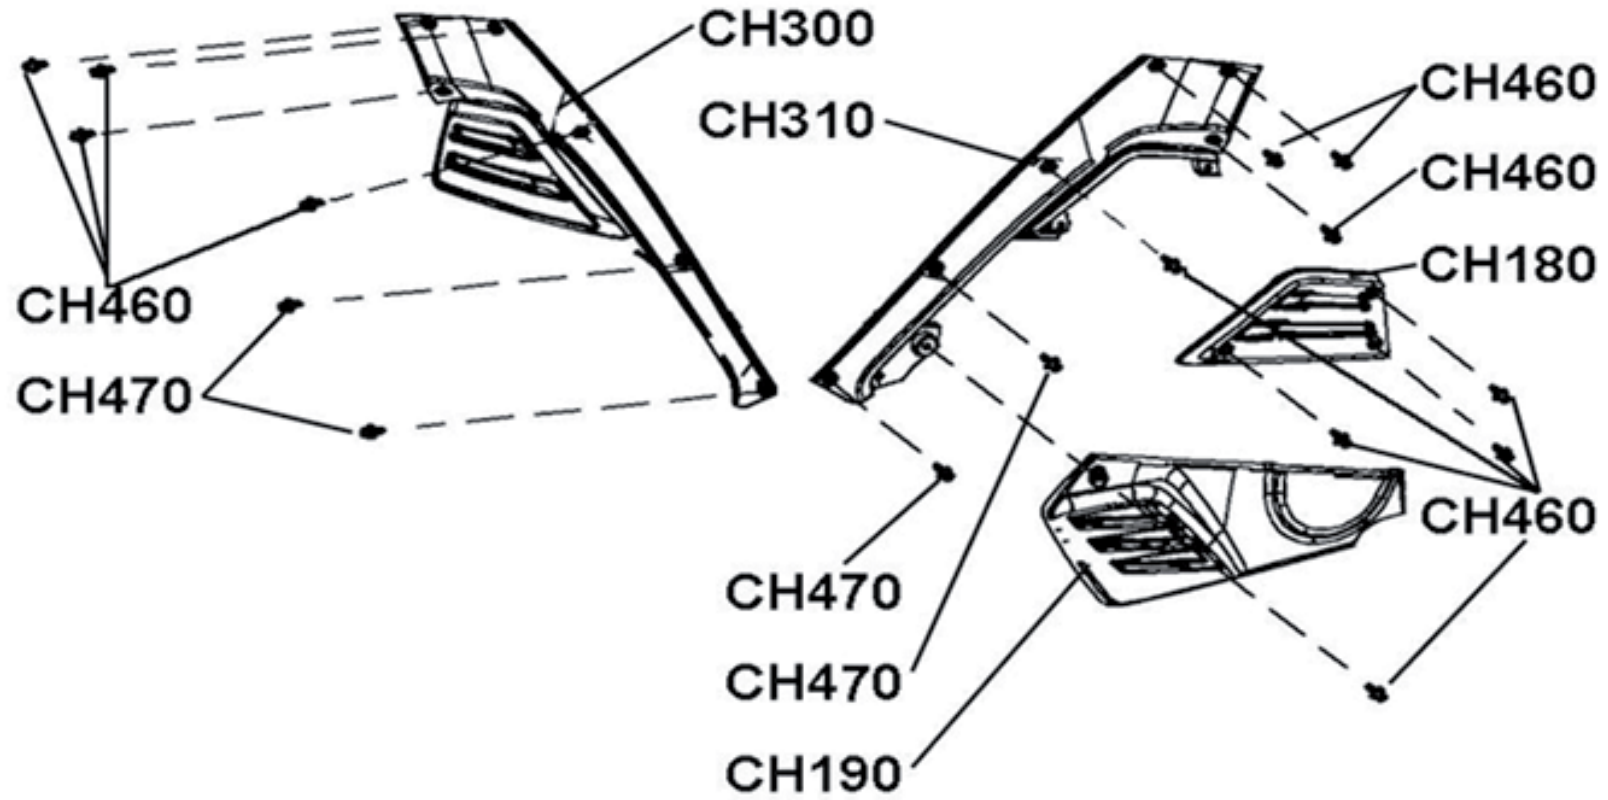

Motorverkleidung