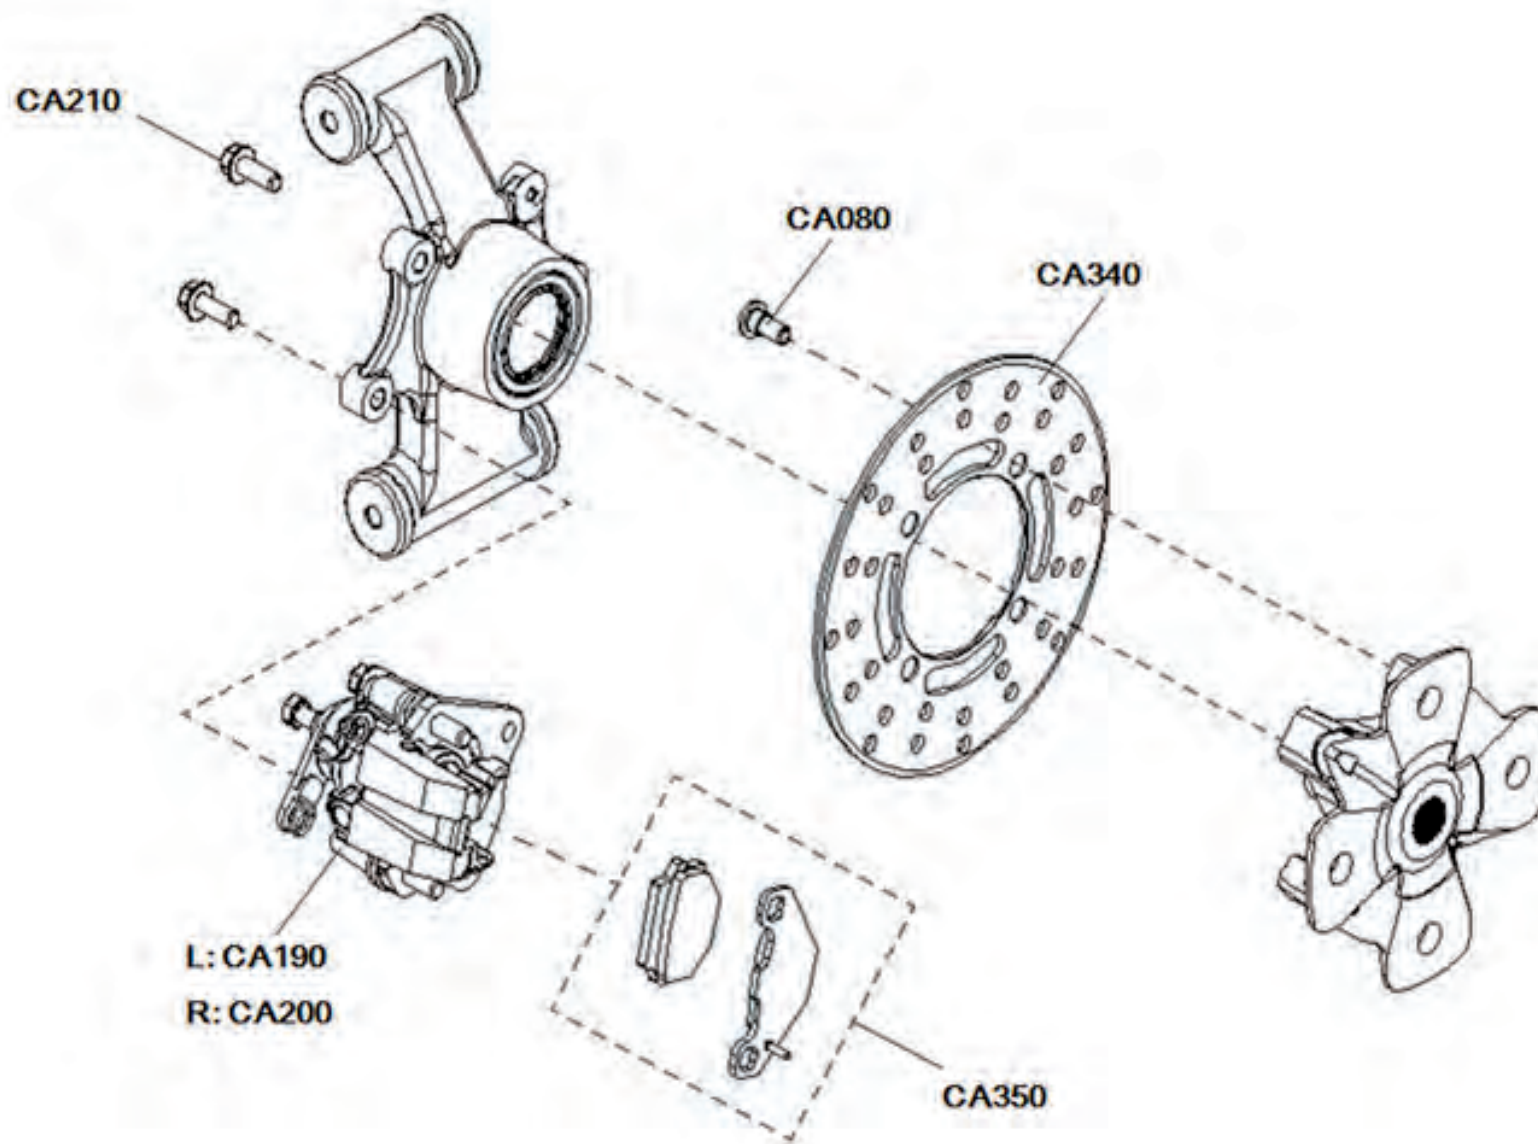

Hintere Bremsscheiben