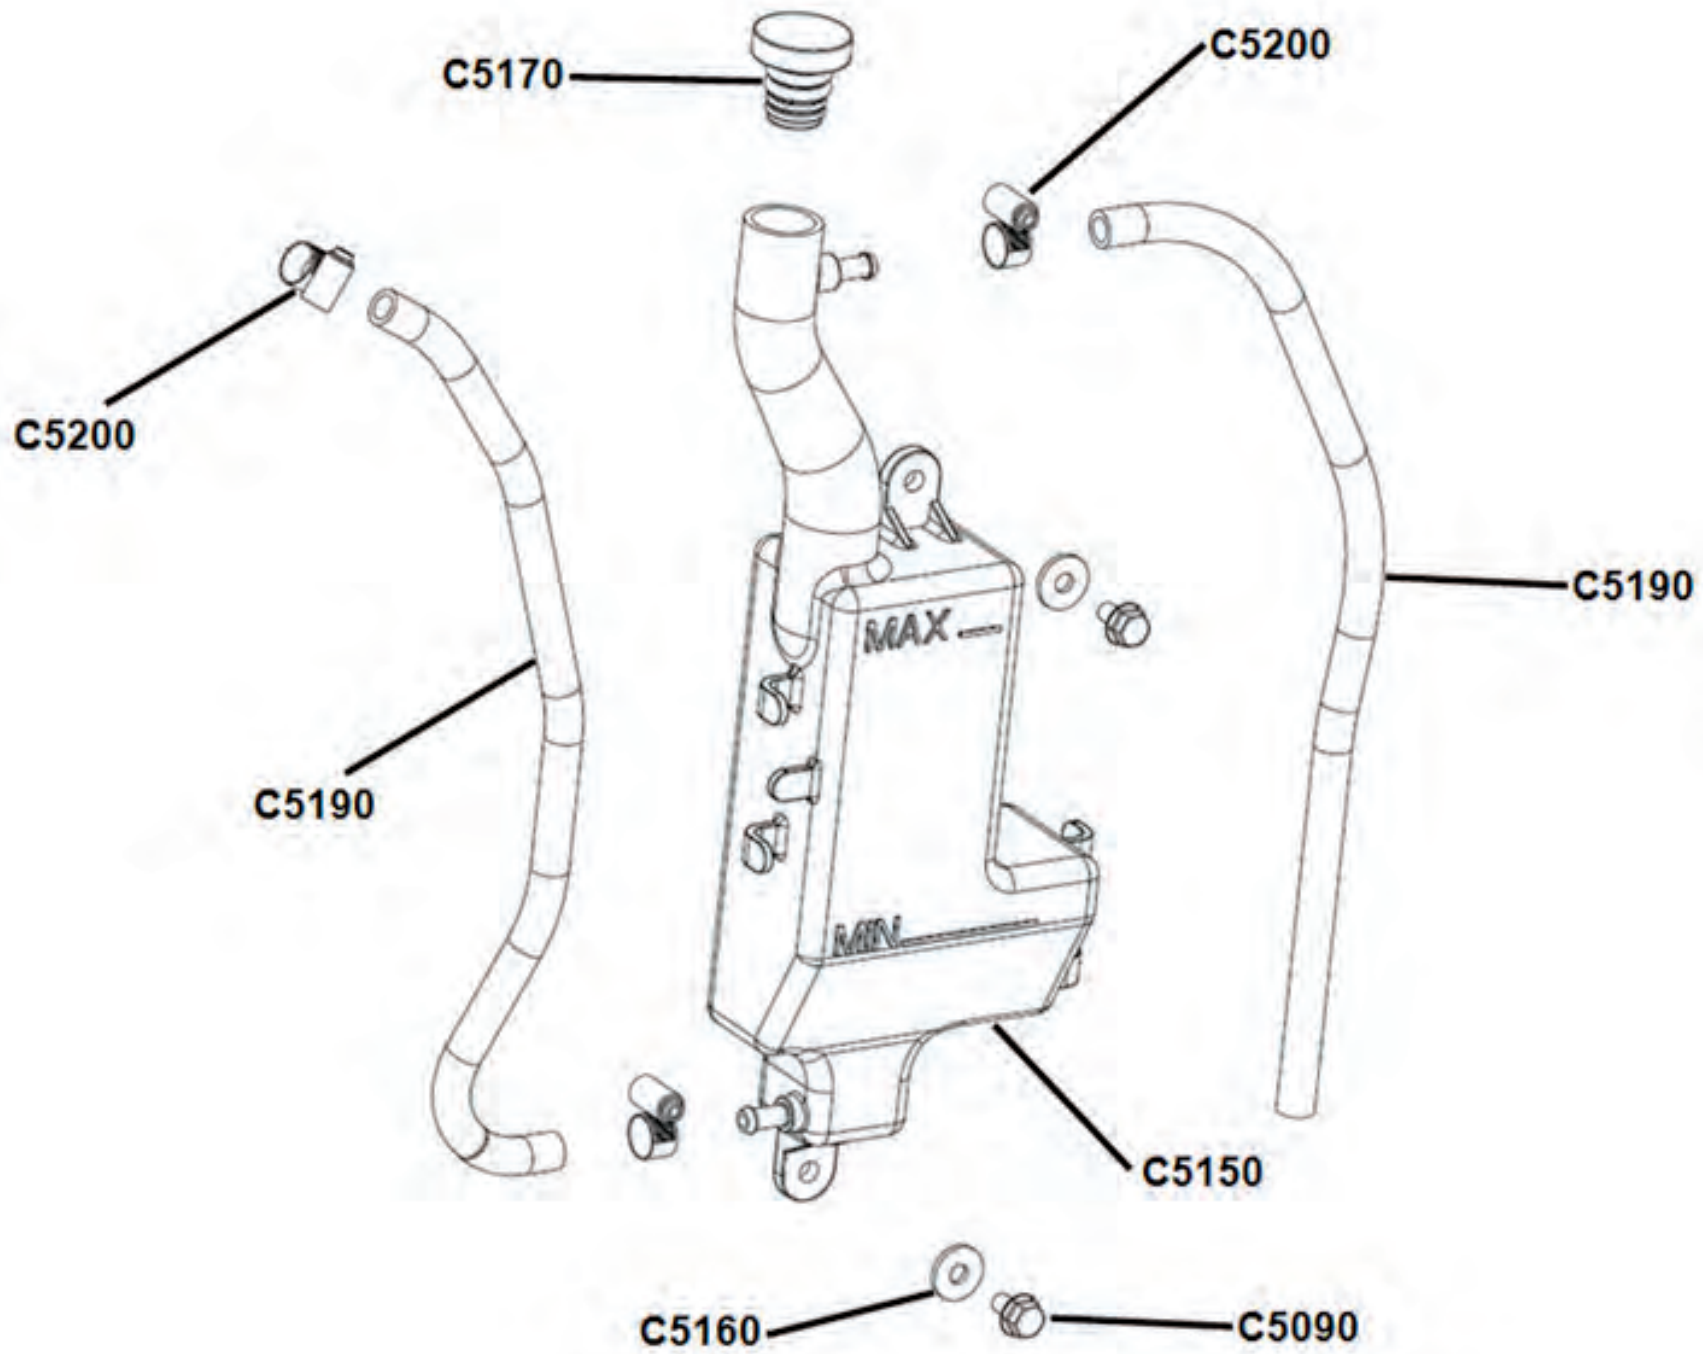

Ausgleichsbehälter