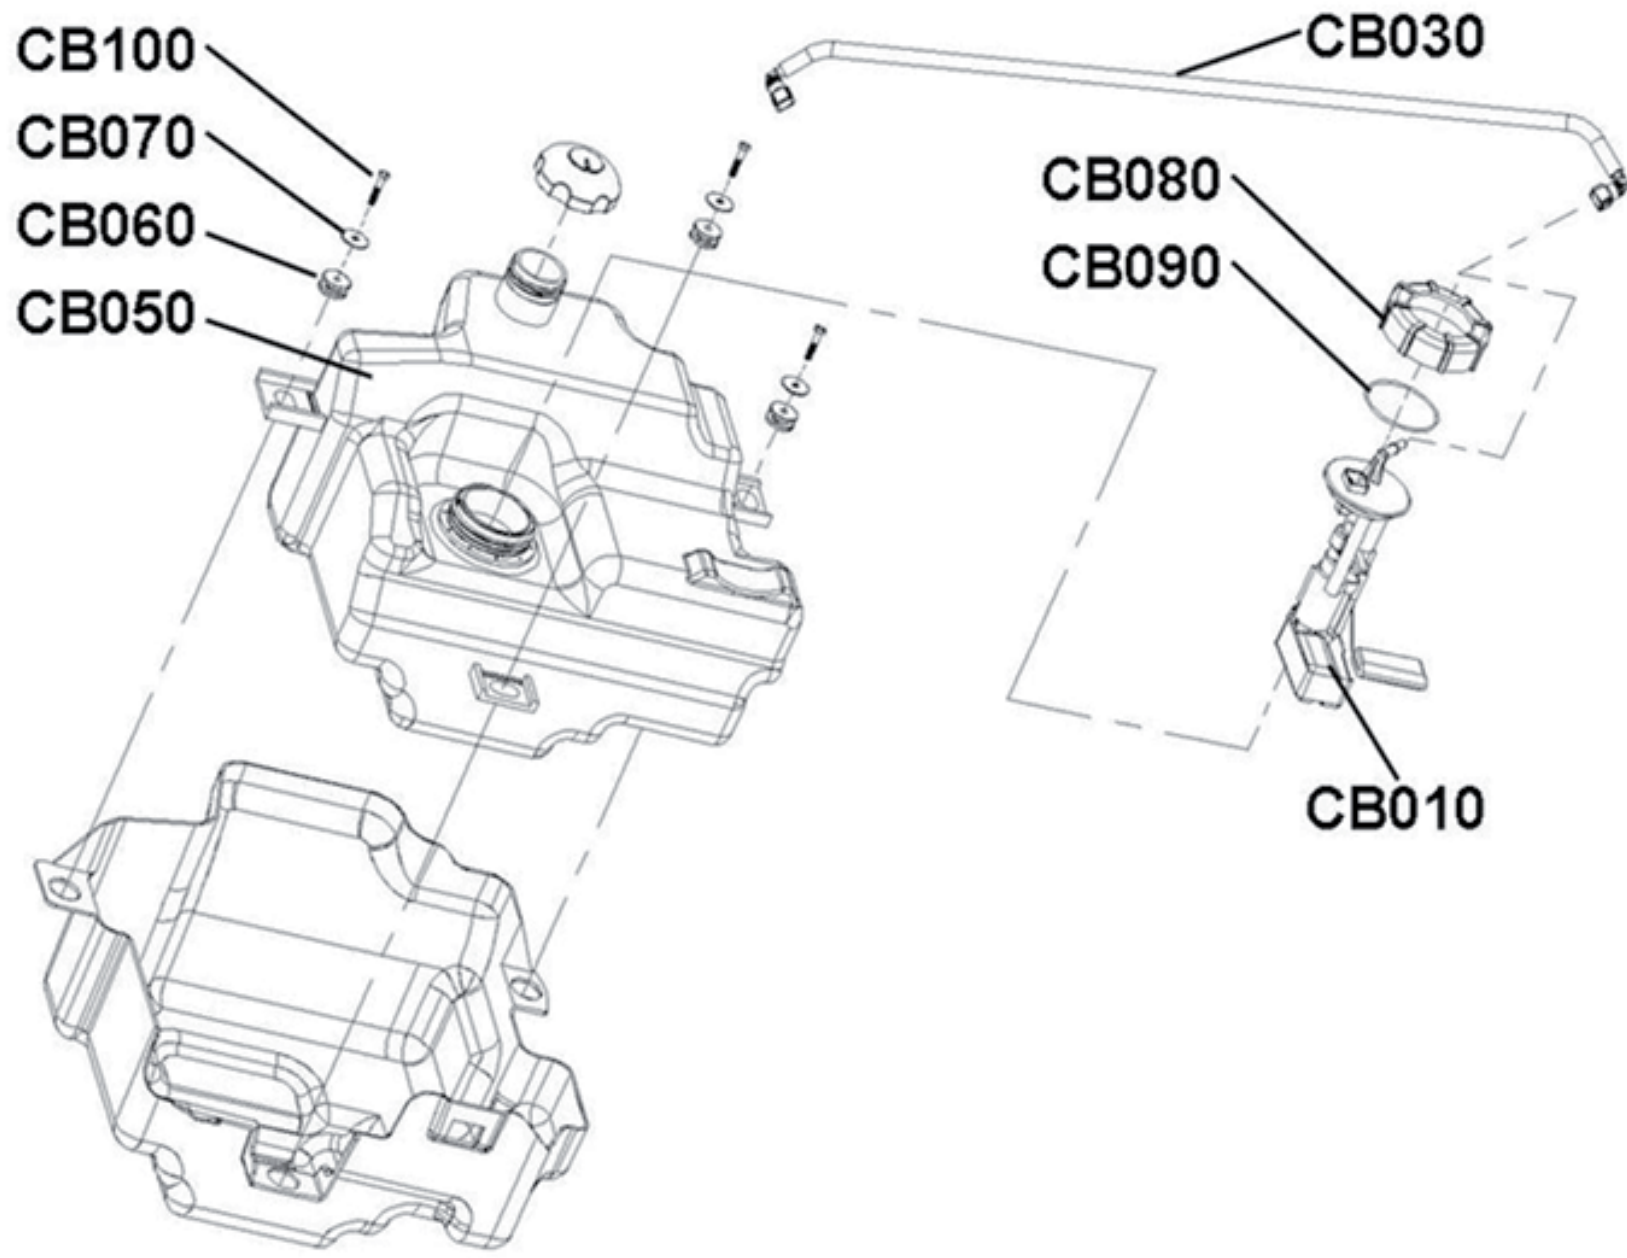

Kraftstoffsystem