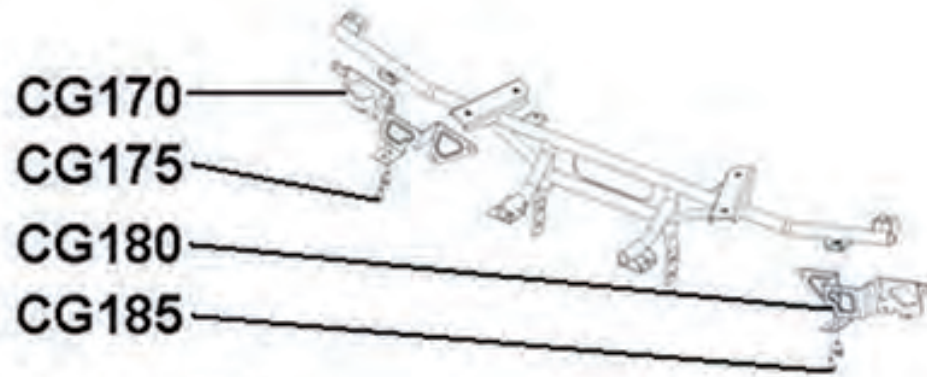

Rücklicht & Sitzschlosshalter