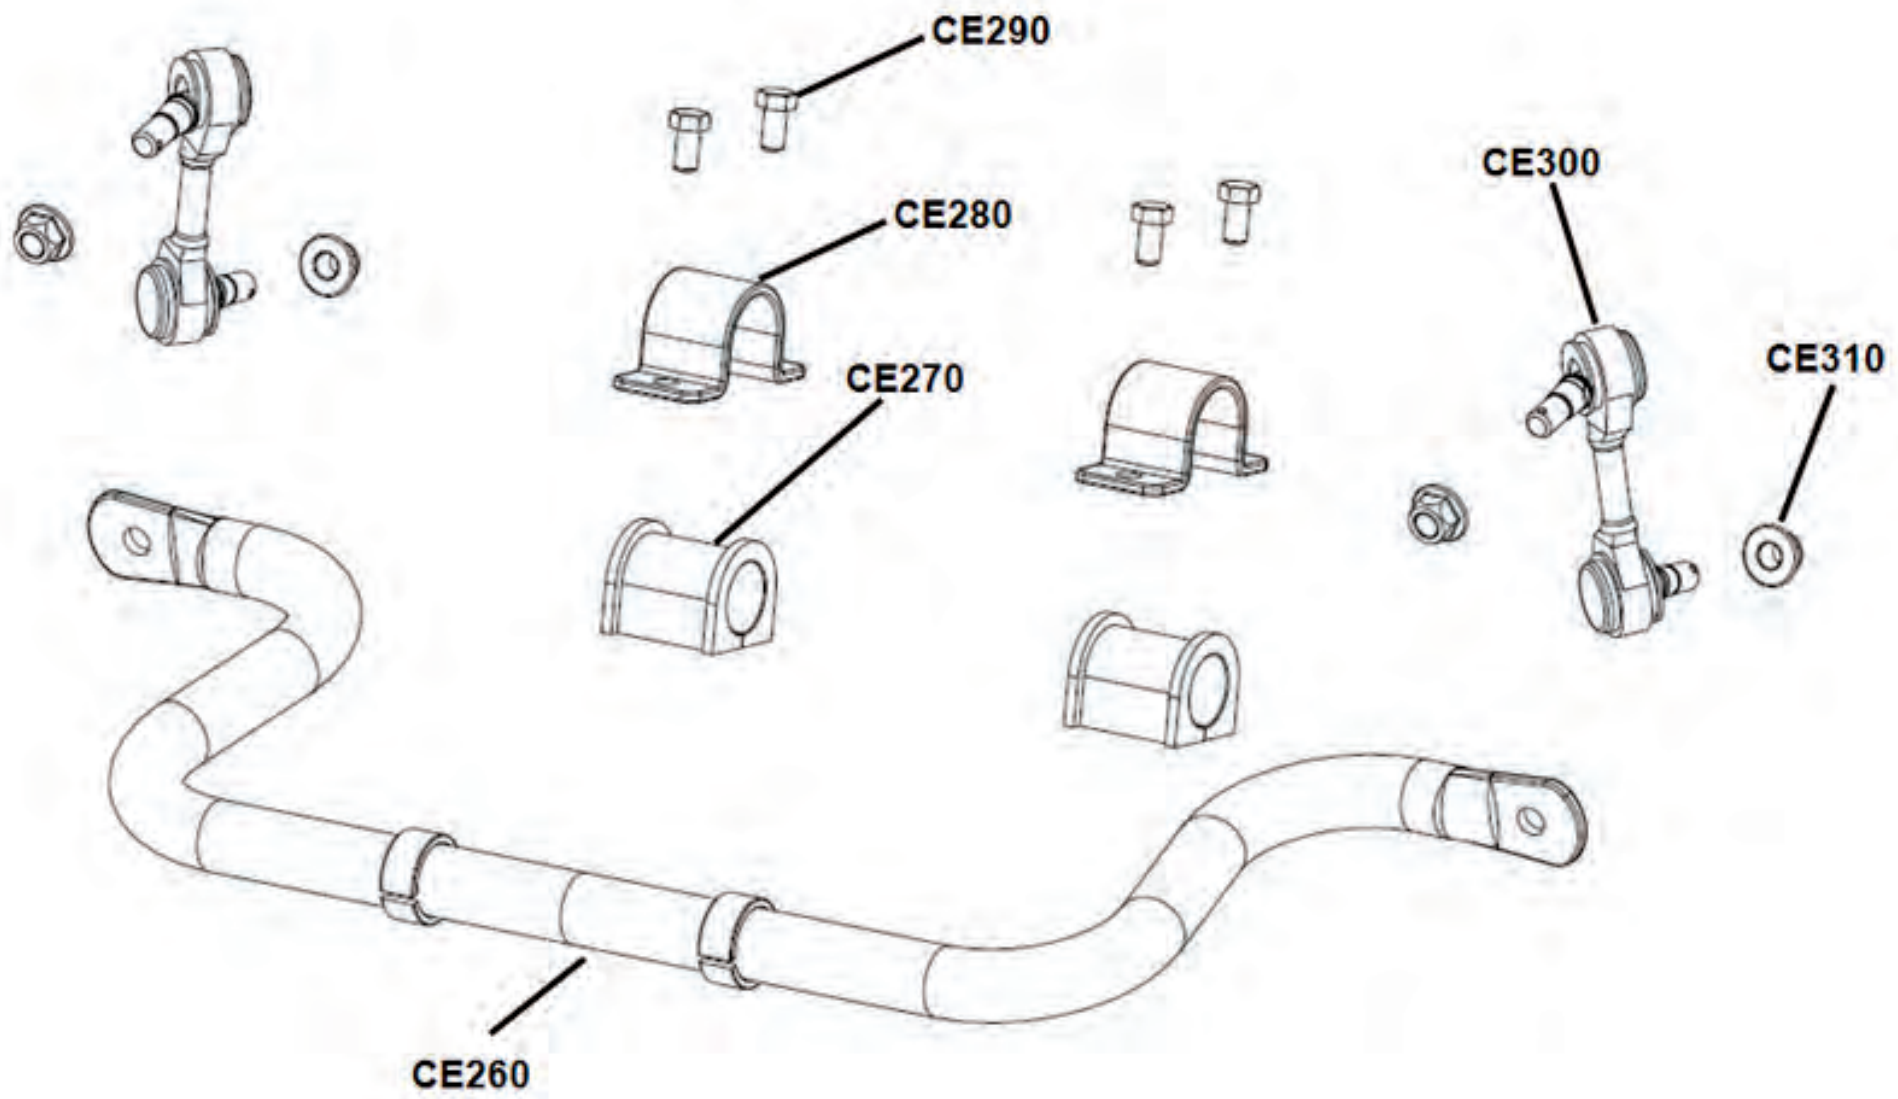

Stabilisator