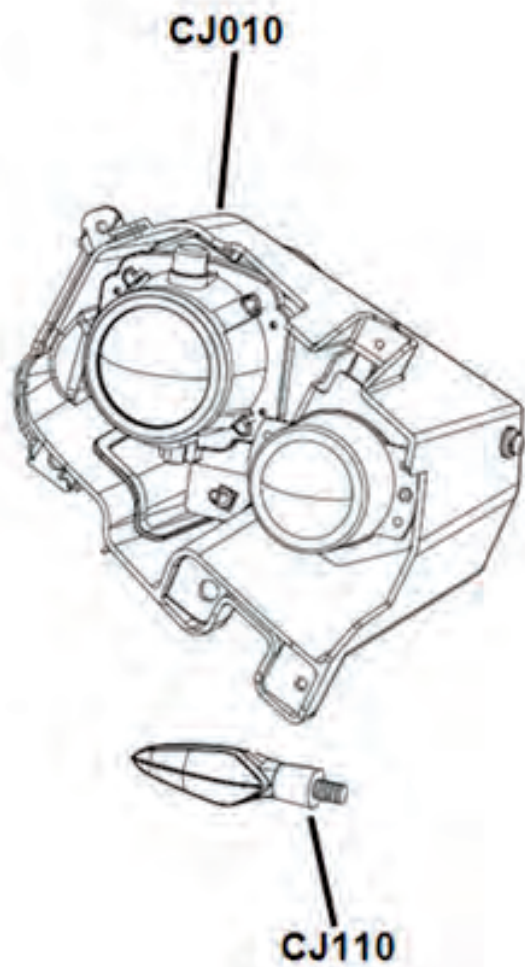

Scheinwerfer & Tacho & Blinker vorne