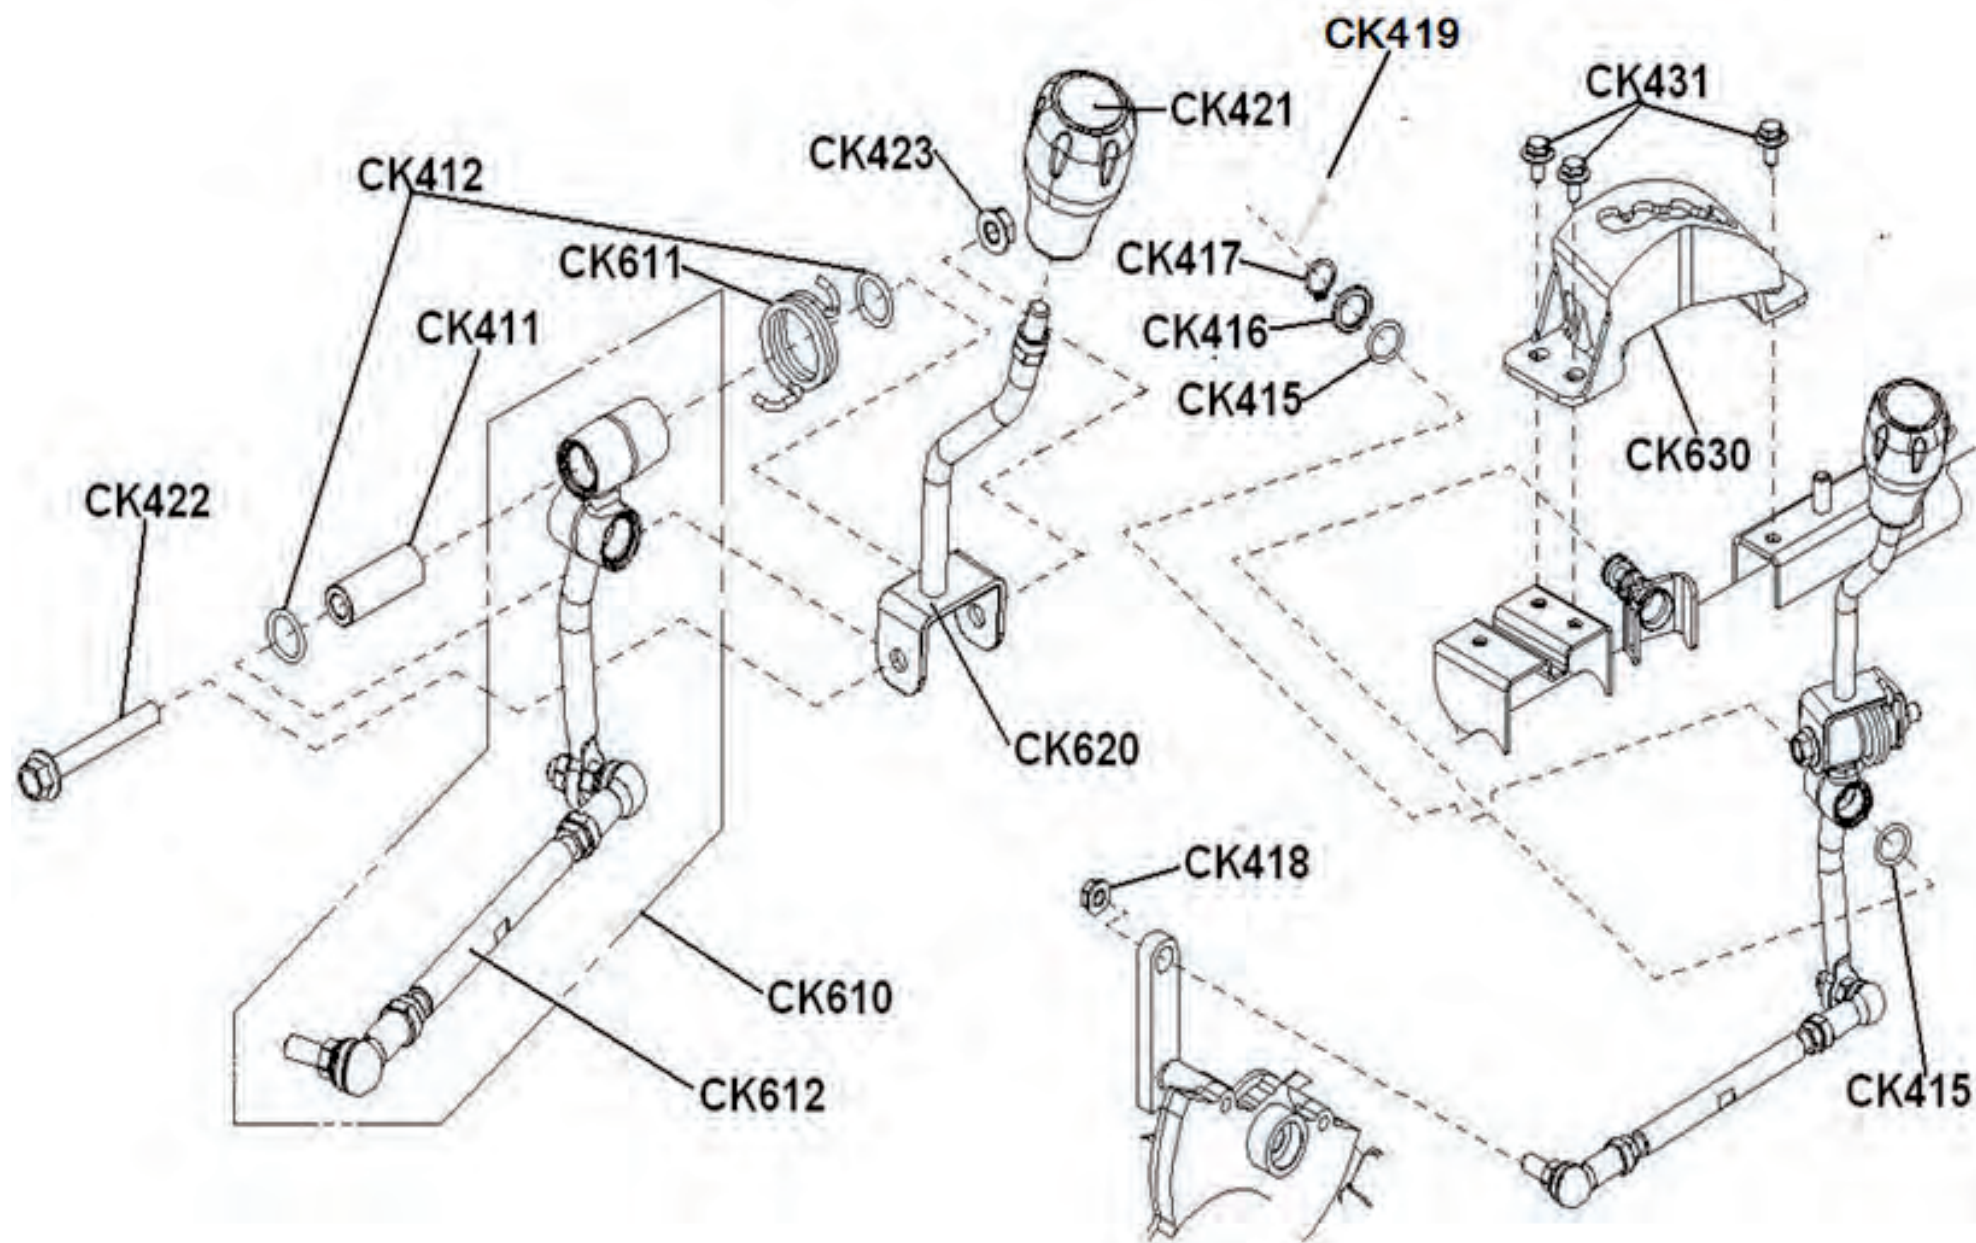

Schalthebel D-L-N-R