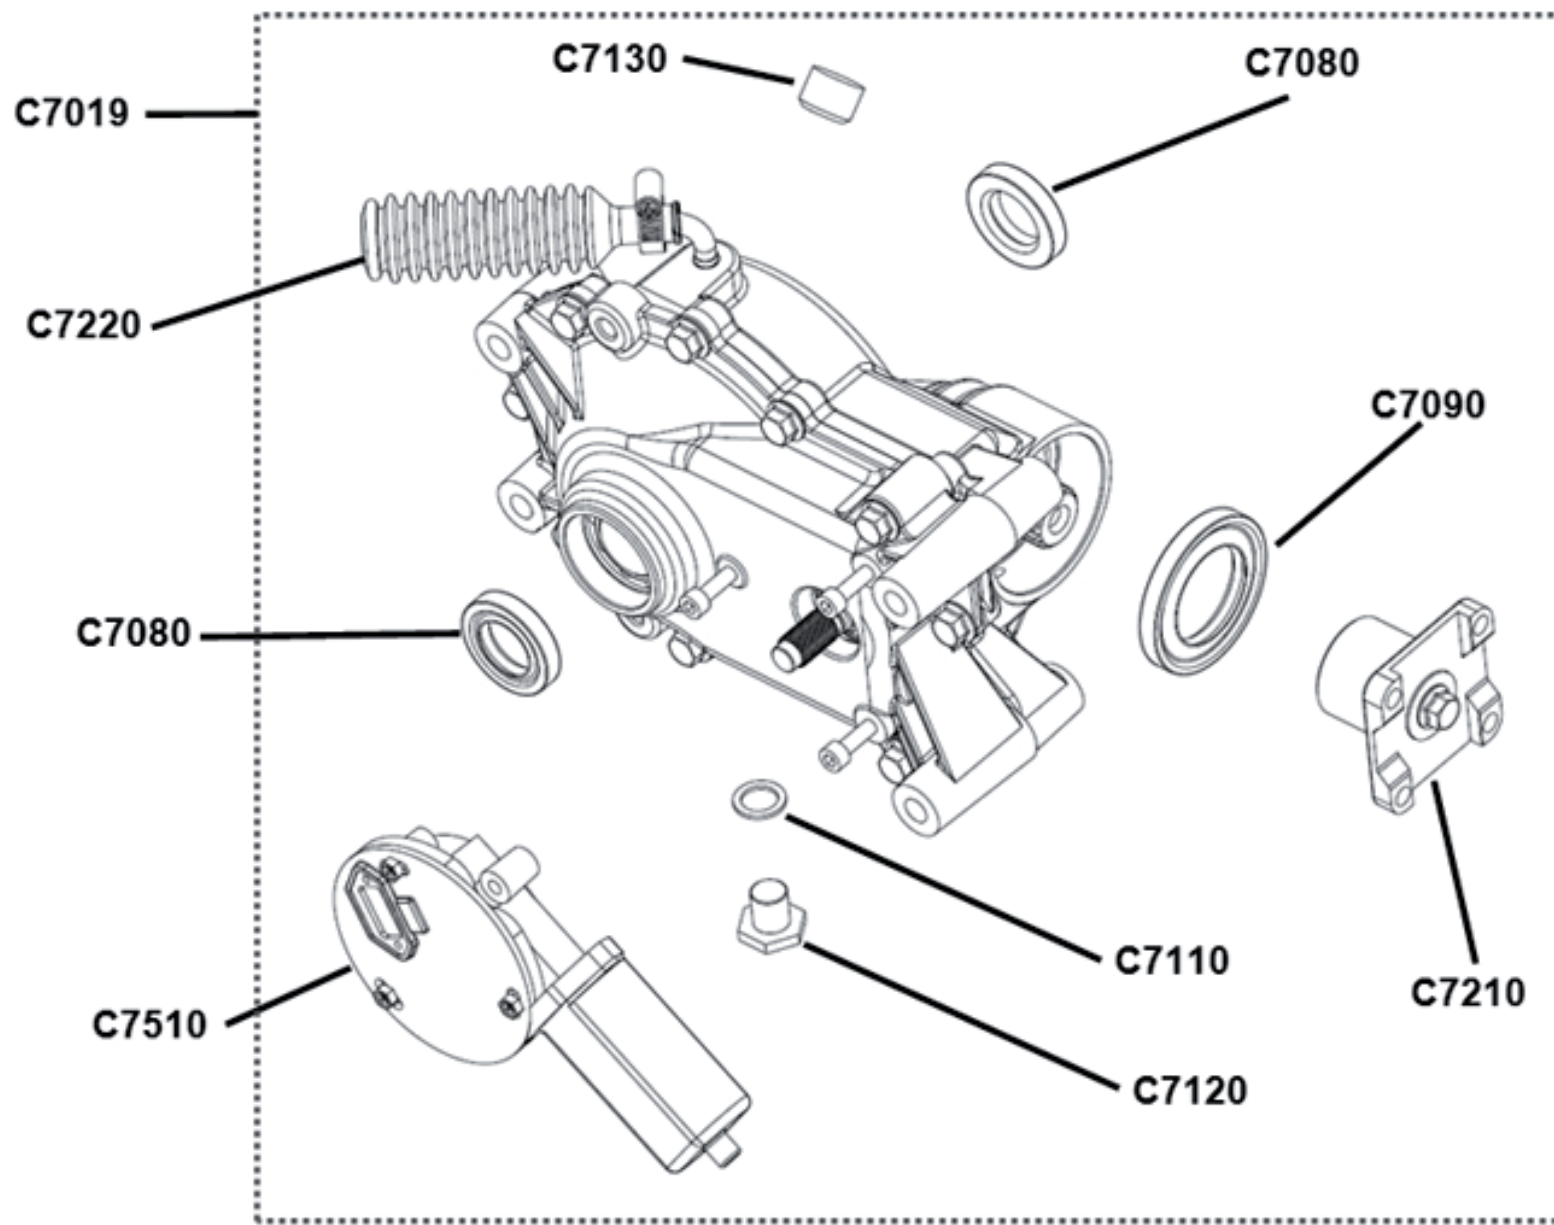

Vorderes Differential