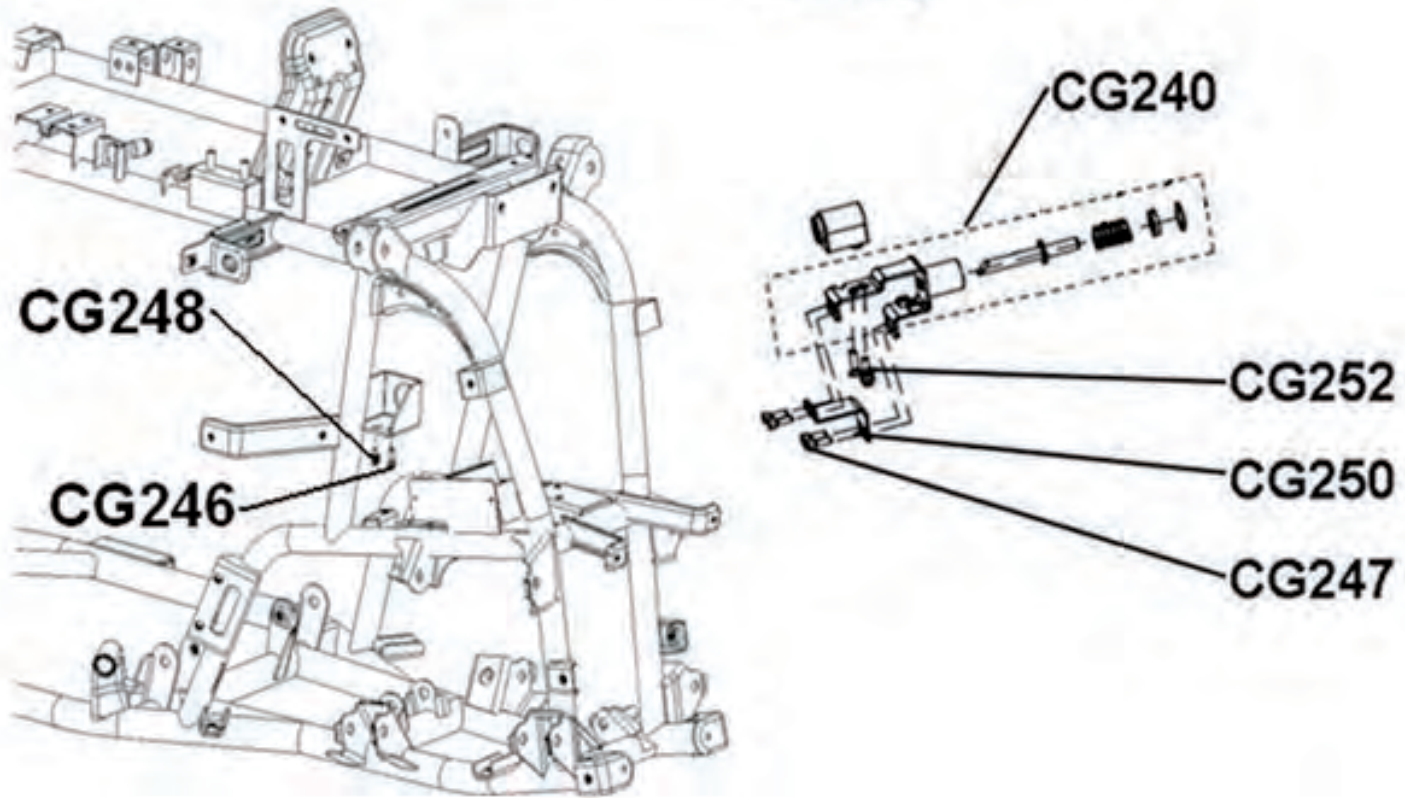

Rücklicht & Sitzschlosshalter