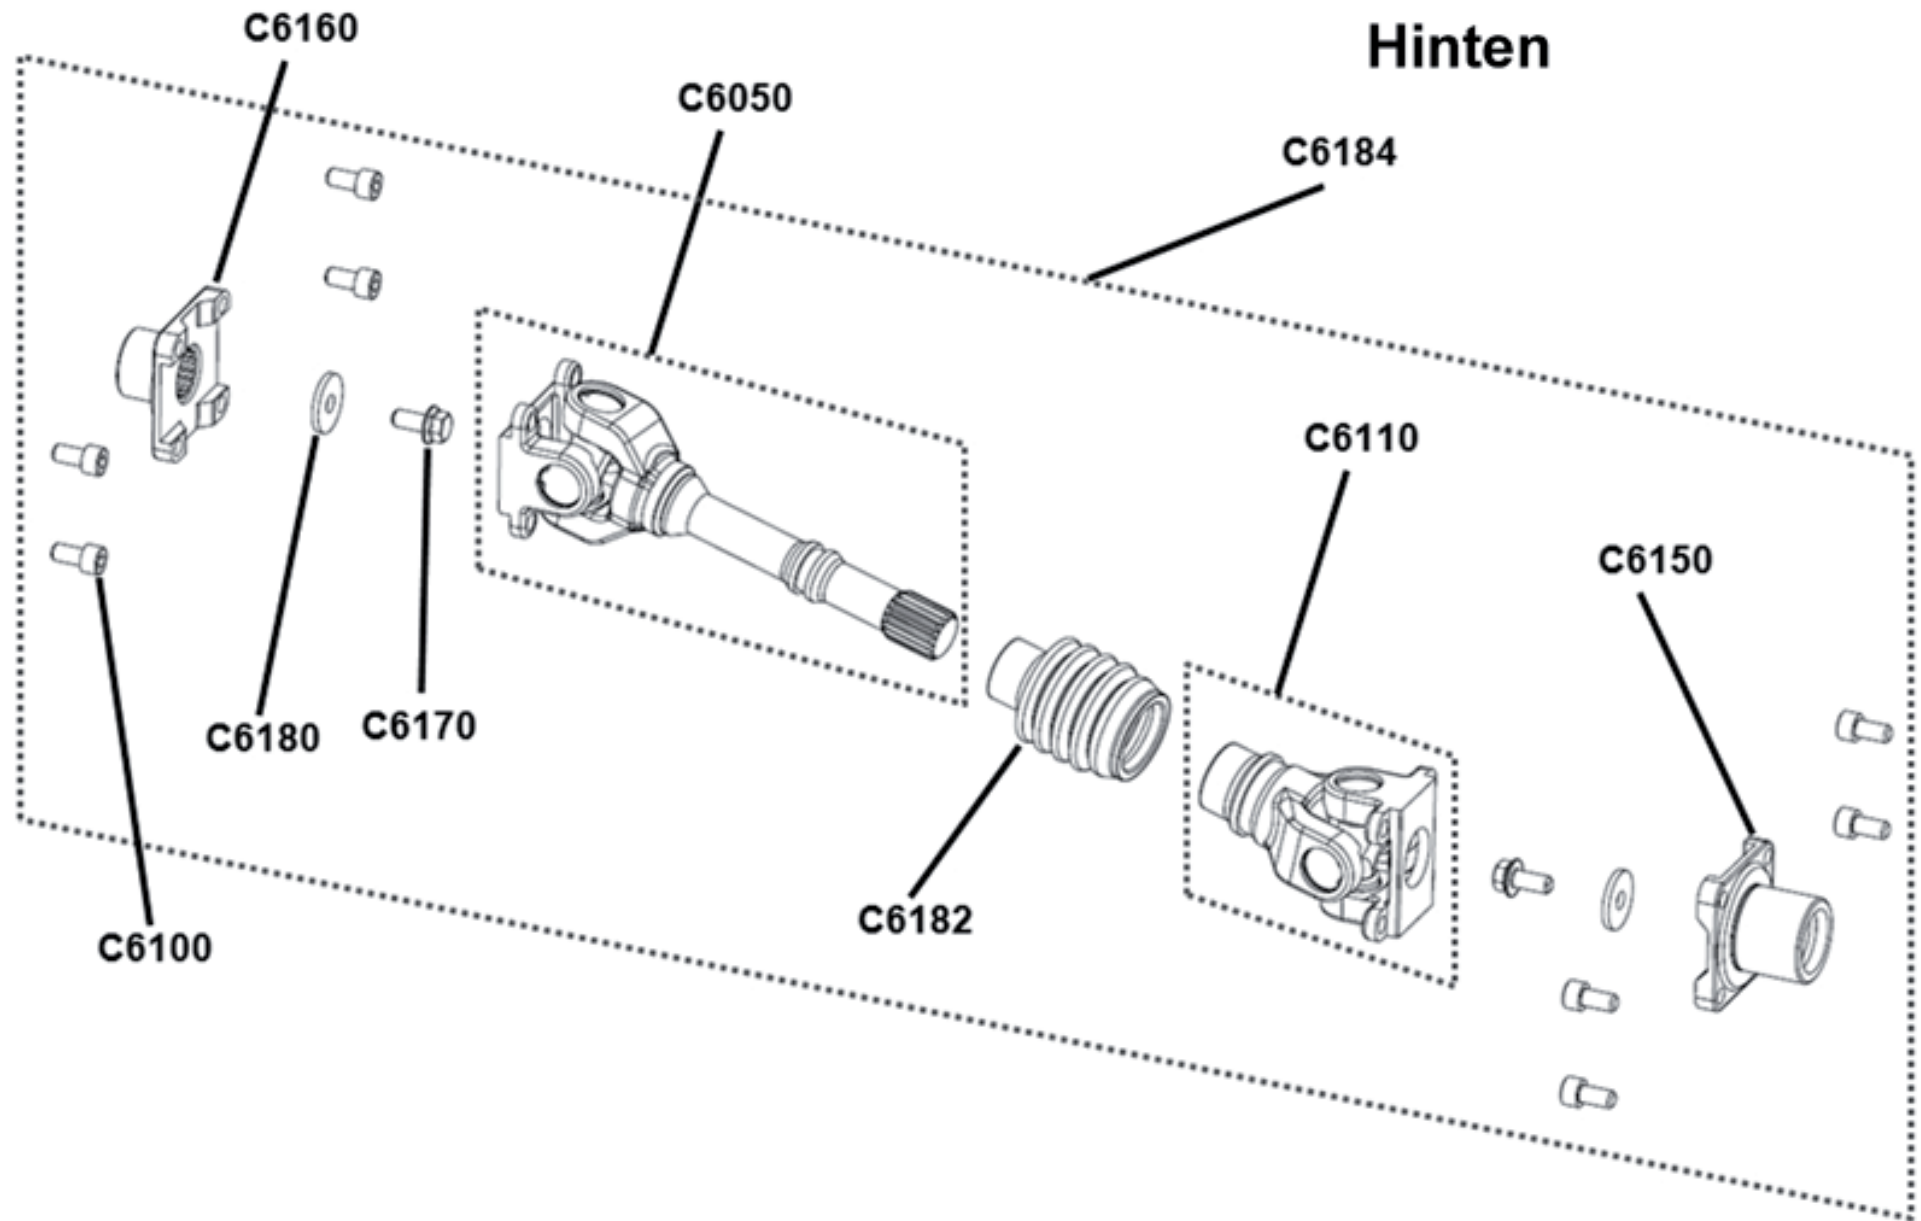

Hintere Kardanwelle