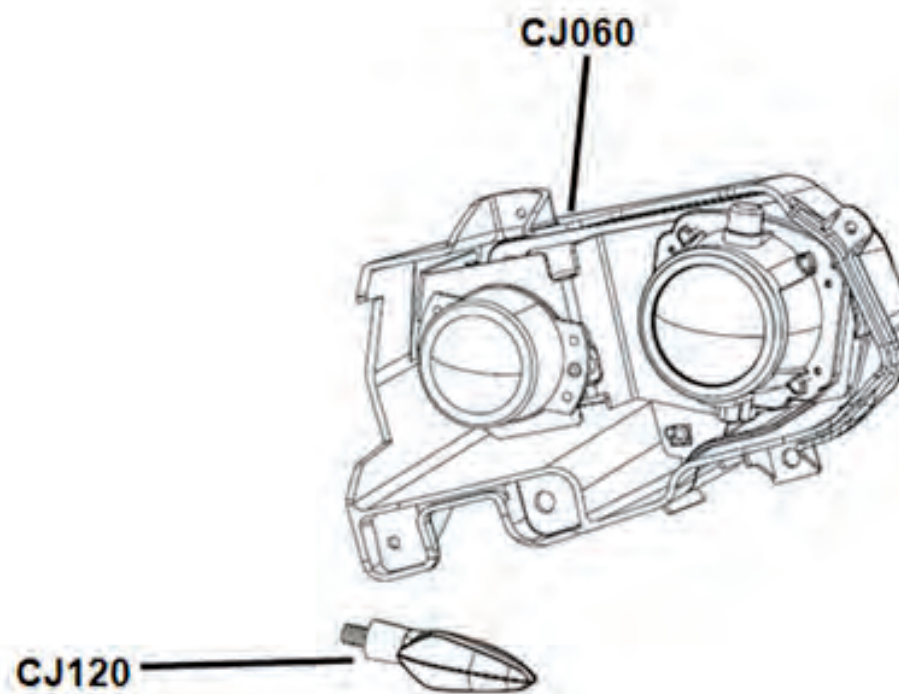

Scheinwerfer & Tacho & Blinker vorne