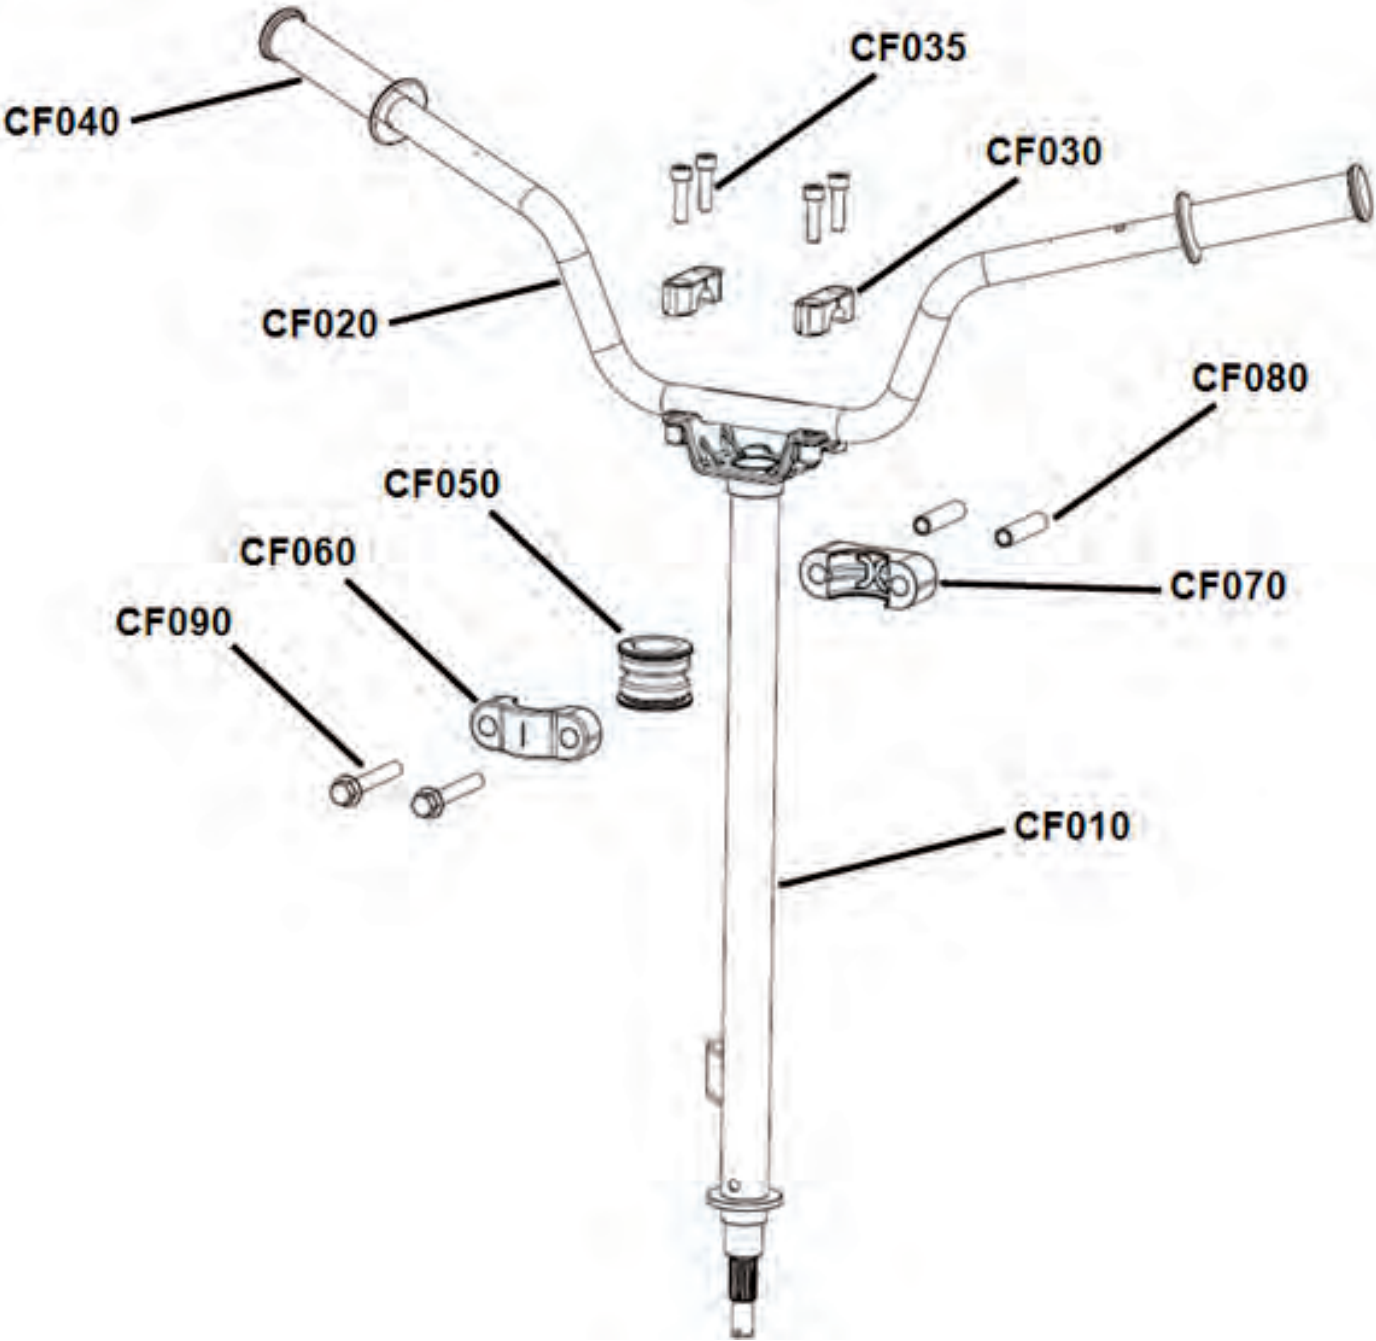

Lenker & Lenkwelle