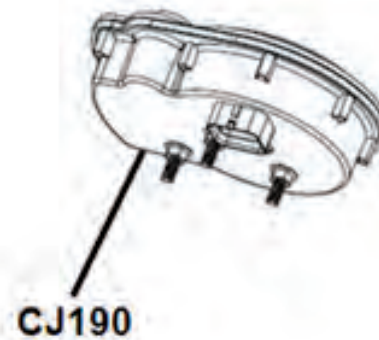

Scheinwerfer & Tacho & Blinker vorne