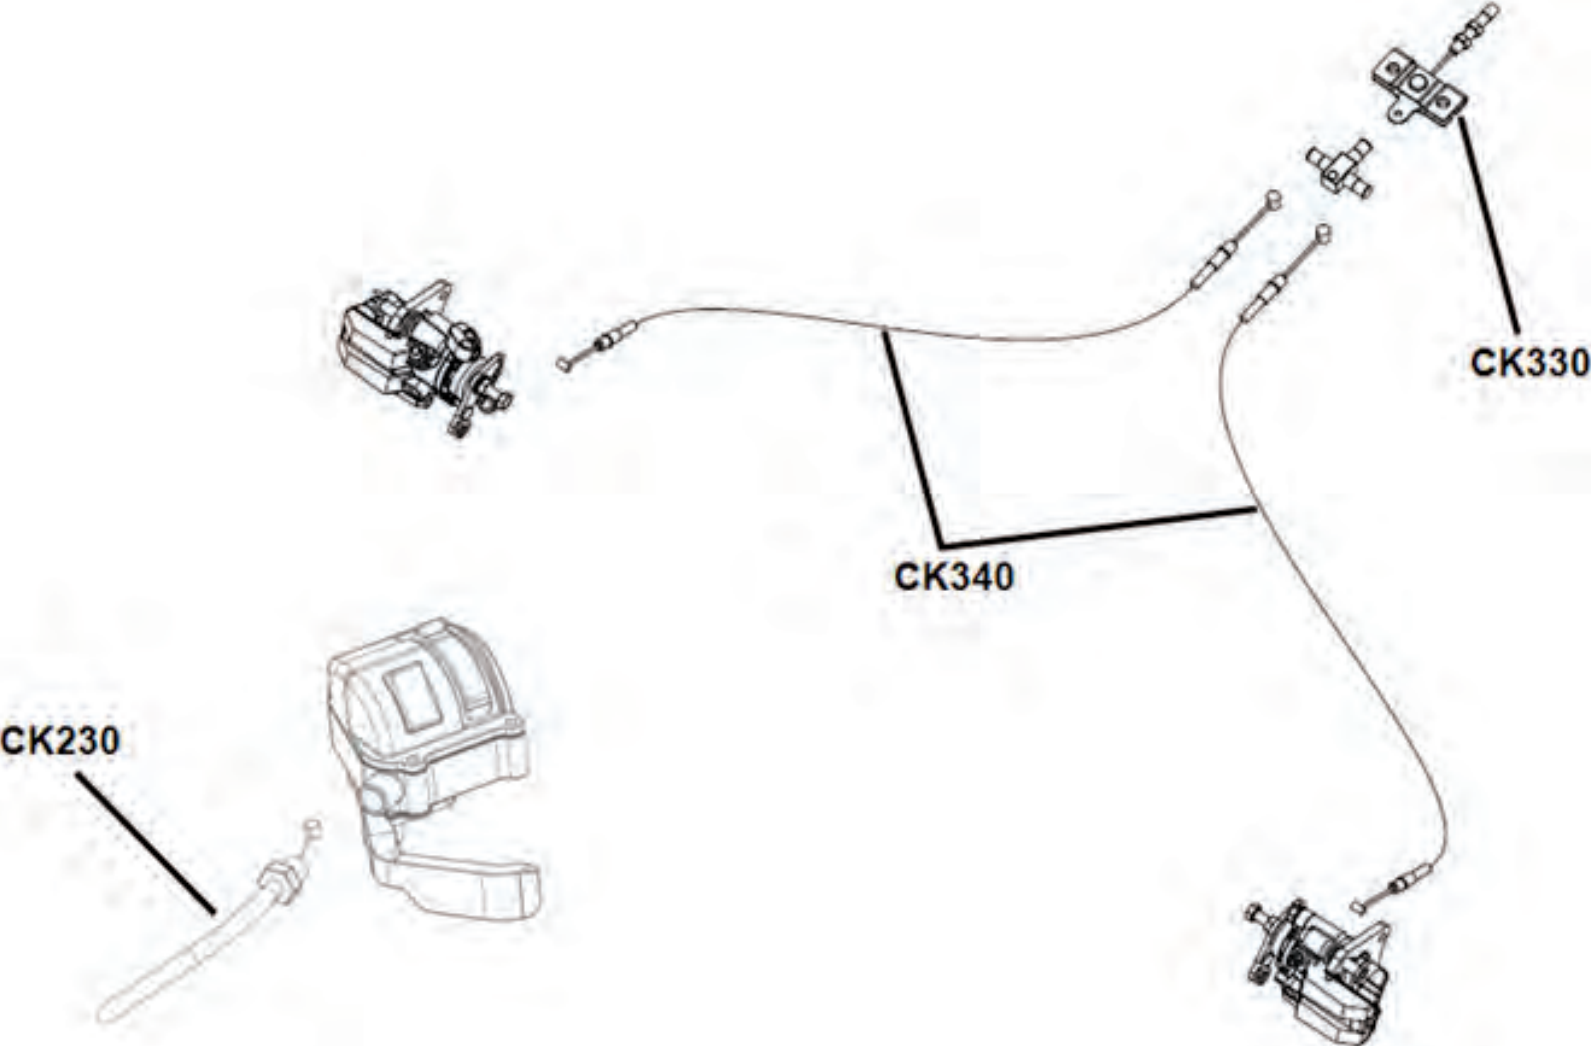

Gas & Handbremszug