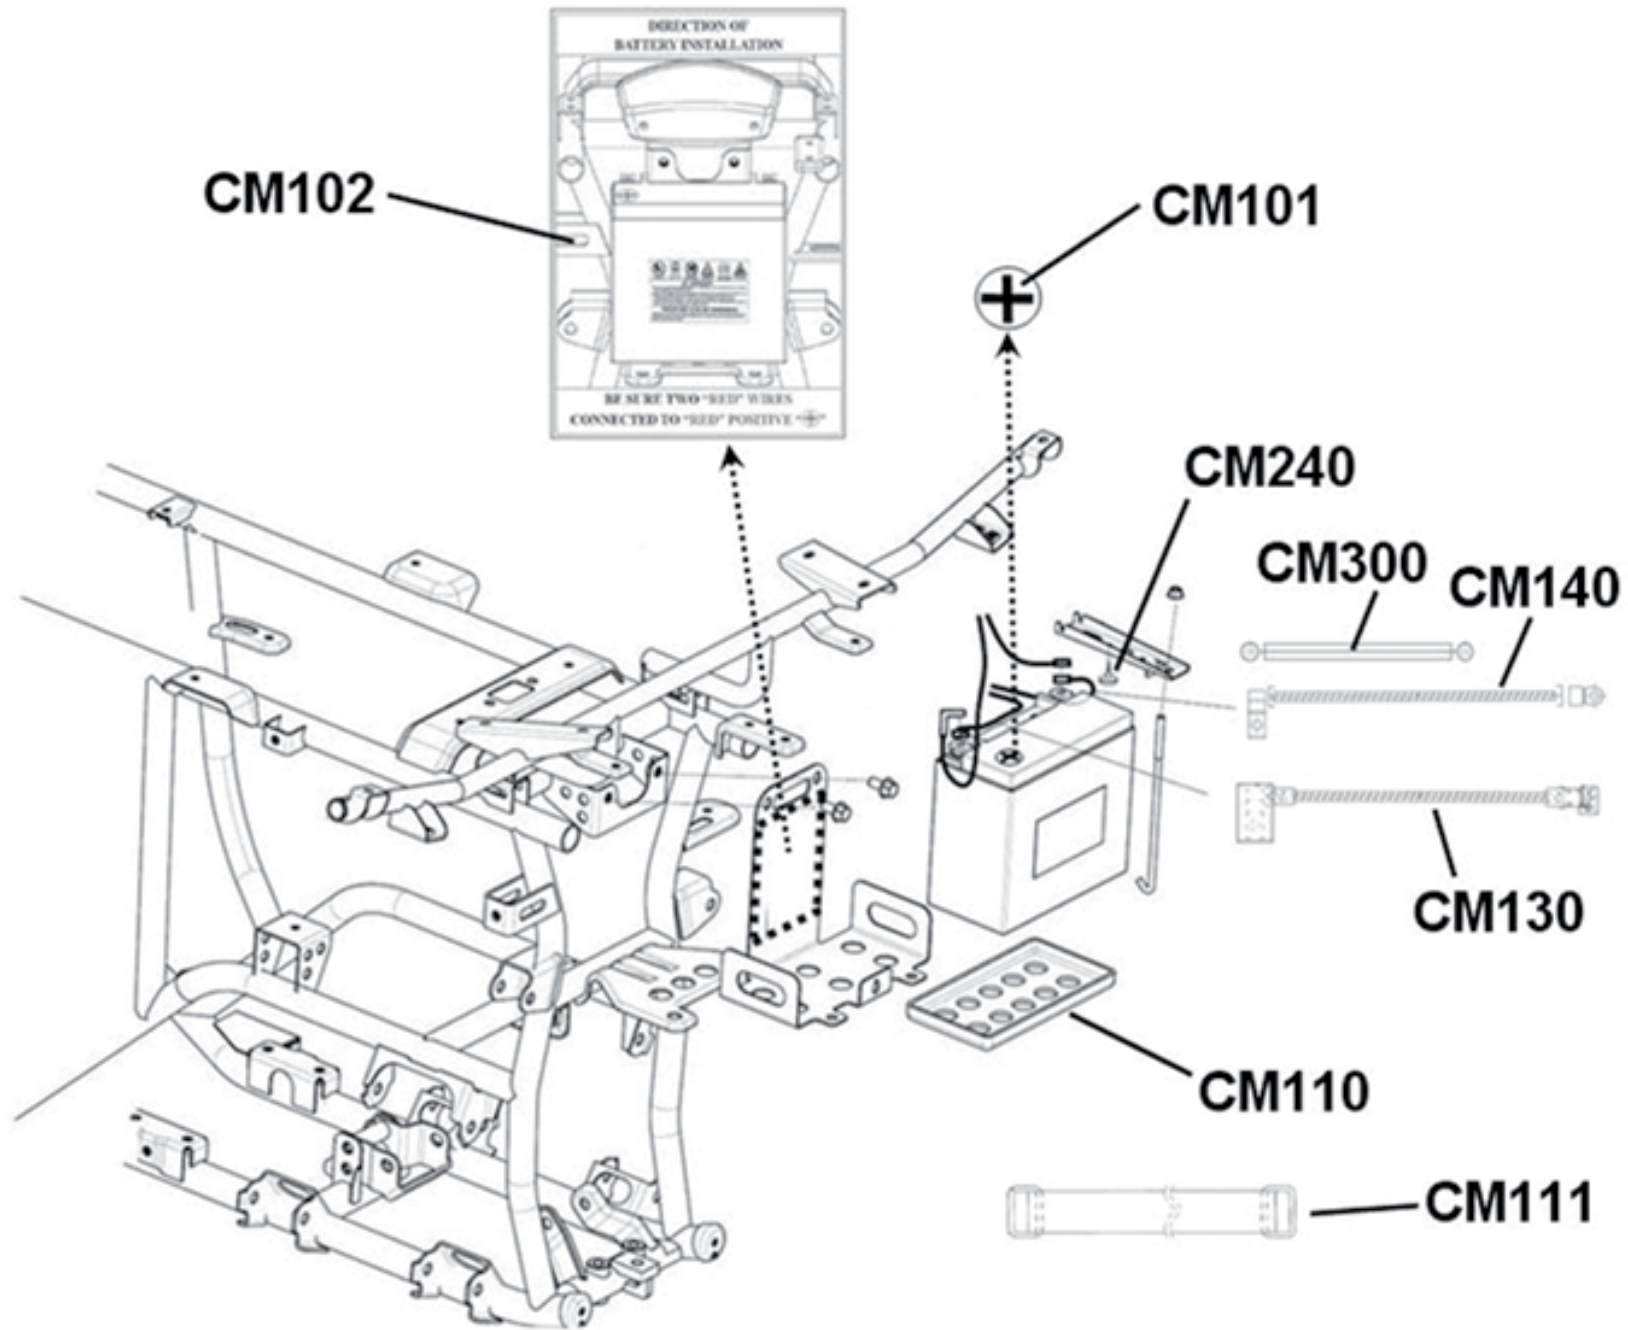

Elektrik Batterie