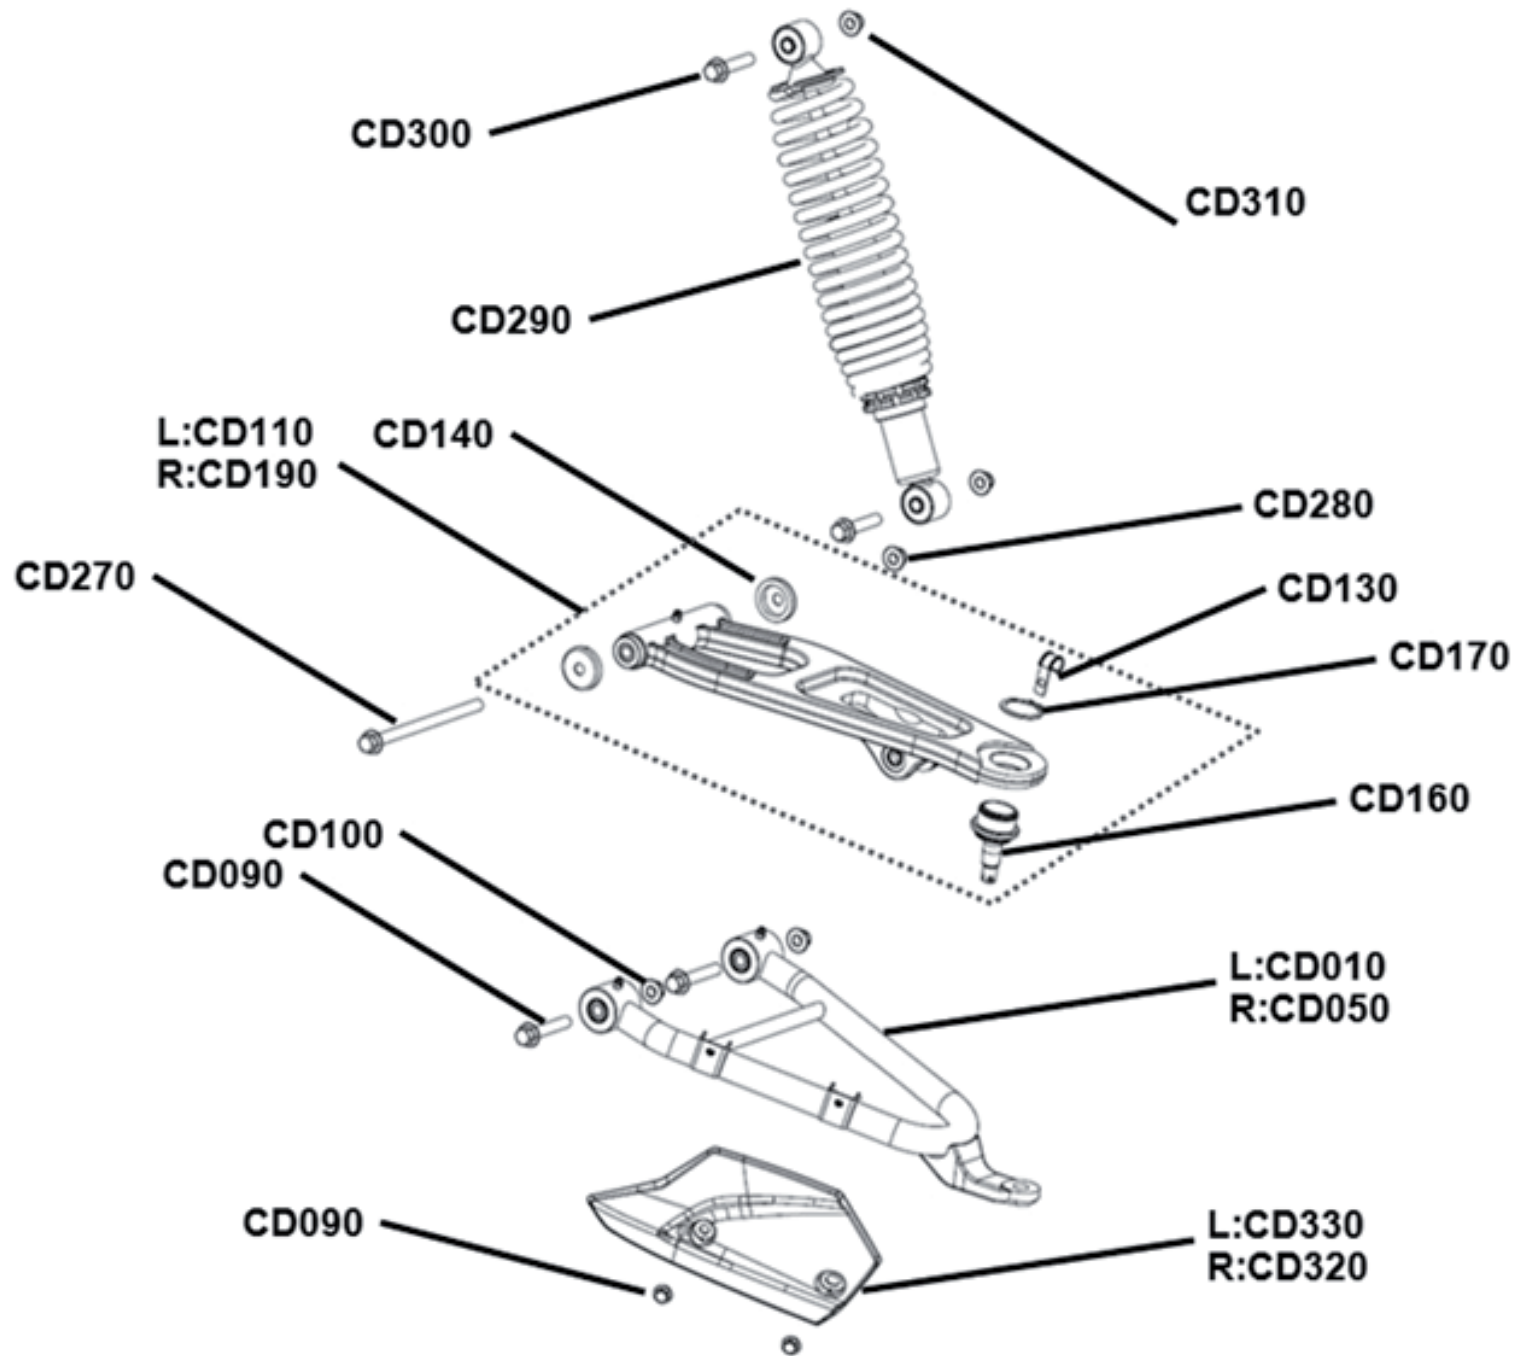

A-Arme Vorne