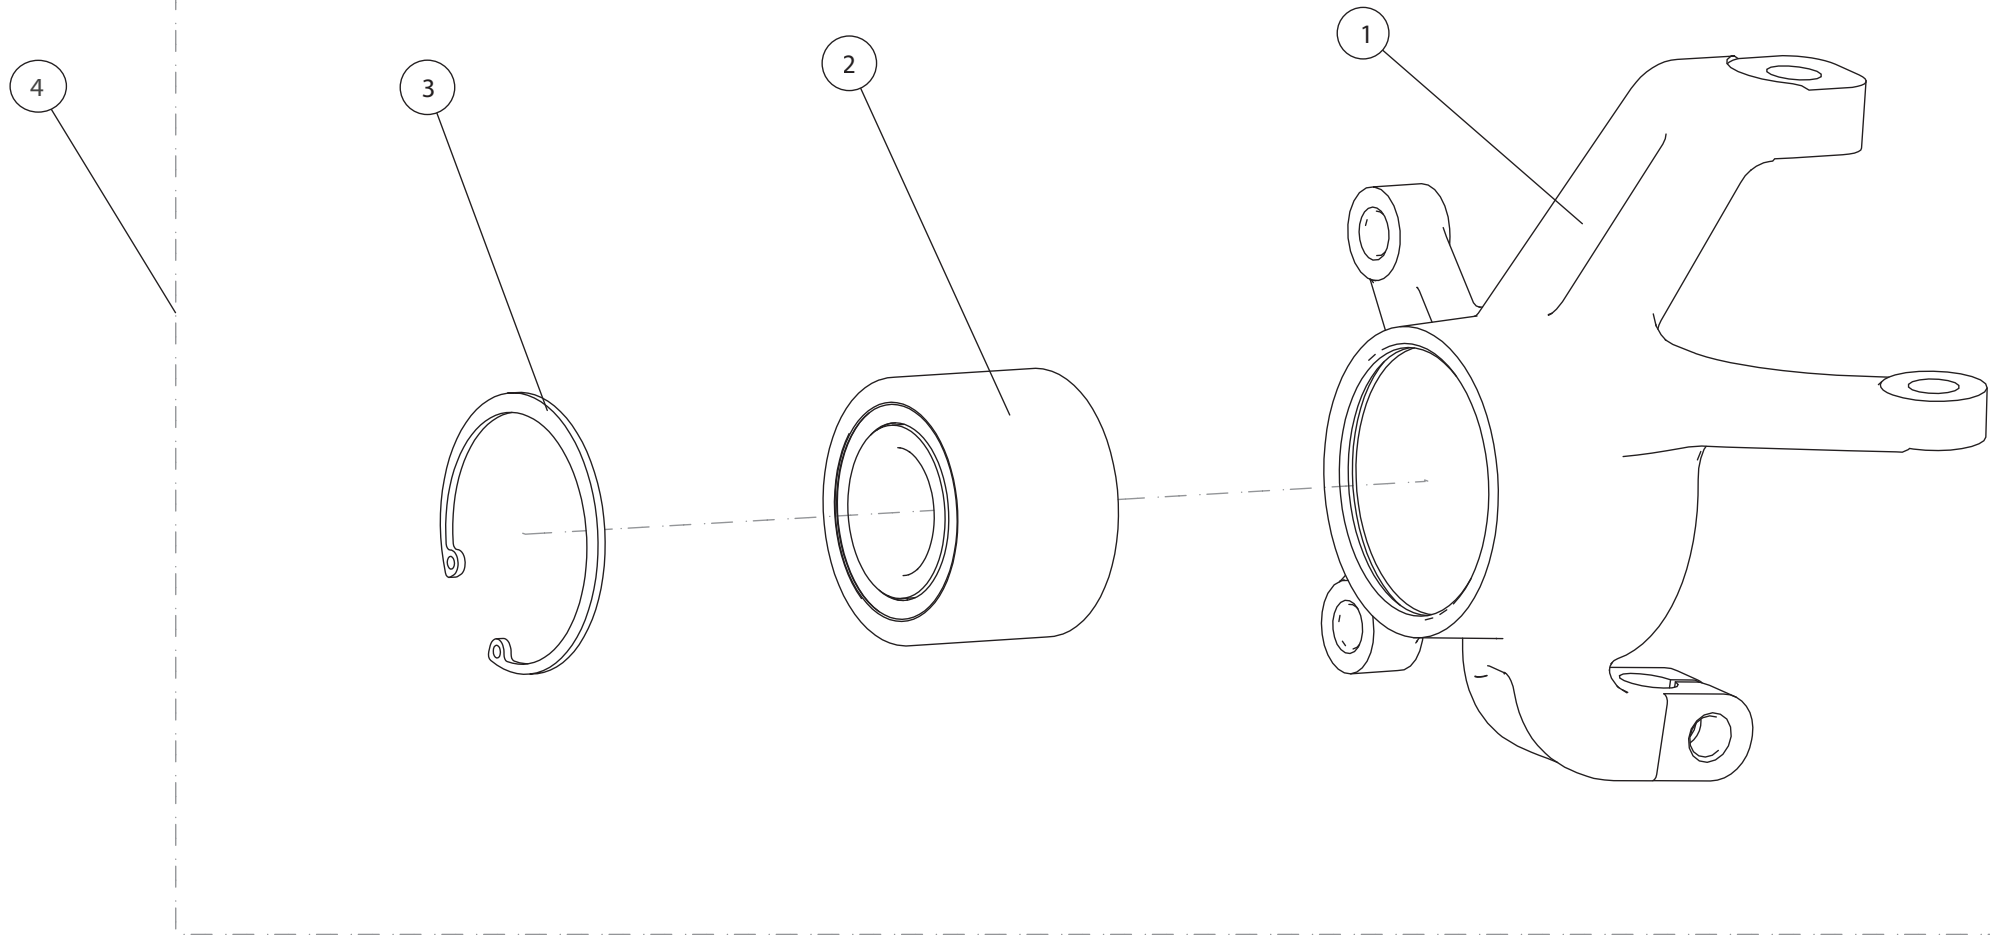

ET-Nummern

Pos.	Artikel Nummer	Beschreibung	Anzahl	Anmerkung
1	A01D10102001	Achsschenkel vorne rechts Kpl.	1	
2	GBT005789032	Sechskantflanschschaube M10x55 1,25	4	
3-2	A01D13001001	Oberer Querlenker vorne rechts Kpl. Hellgrün	1	
3-3	A01D13002001	Oberer Querlenker vorne rechts Kpl. Rot	1	
3-5	A01D13004001	Oberer Querlenker vorne rechts Kpl. Blau	1	
4-2	A01D15001002	Stoßdämpfer vorne Rot	2	
4-3	A01D15001003	Stoßdämpfer vorne Blau	2	
4-4	A01D15001004	Stoßdämpfer vorne Hellgrün	2	
5-2A	A01D15002002	Stoßdämpfer mit Ausgleichsbehälter vorne Rot	2	
5-3A	A01D15002003	Stoßdämpfer mit Ausgleichsbehälter vorne Blau	2	
5-4A	A01D15002004	Stoßdämpfer mit Ausgleichsbehälter vorne Hellgrün	2	
6	GBT061832001	Sechskantflanschnutter mit Nyloneinsatz M10x1,25	16	
7-2	A01D11001001	Oberer Querlenker vorne links Kpl. Hellgrün	1	
7-3	A01D11002001	Oberer Querlenker vorne links Kpl. Rot	1	
7-5	A01D11004001	Oberer Querlenker vorne links Kpl. Blau	1	
8	A01D10101001	Achsschenkel vorne links Kpl.	1	
9	GBT009457001	Kronenmutter M10	2	
10-2	A01D12001001	Unterer Querlenker vorne links Kpl. Hellgrün	1	
10-3	A01D12002001	Unterer Querlenker vorne links Kpl. Rot	1	
10-5	A01D12004001	Unterer Querlenker vorne links Kpl. Blau	1	
11	GBT005789029	Sechskantflanschschaube M10x40 1,25	2	
12	GBT005789035	Sechskantflanschschaube M10x85 1,25	8	
13-2	A01D14001001	Unterer Querlenker vorne rechts Kpl. Hellgrün	1	
13-3	A01D14002001	Unterer Querlenker vorne rechts Kpl. Rot	1	
13-5	A01D14004001	Unterer Querlenker vorne rechts Kpl. Blau	1	
14	GBT000091006	Sicherungssplint 2,5x25	2	
15	GBT005789036	Sechskantflanschschaube M10x90 1,25	2	

Achsschenkel vorne links