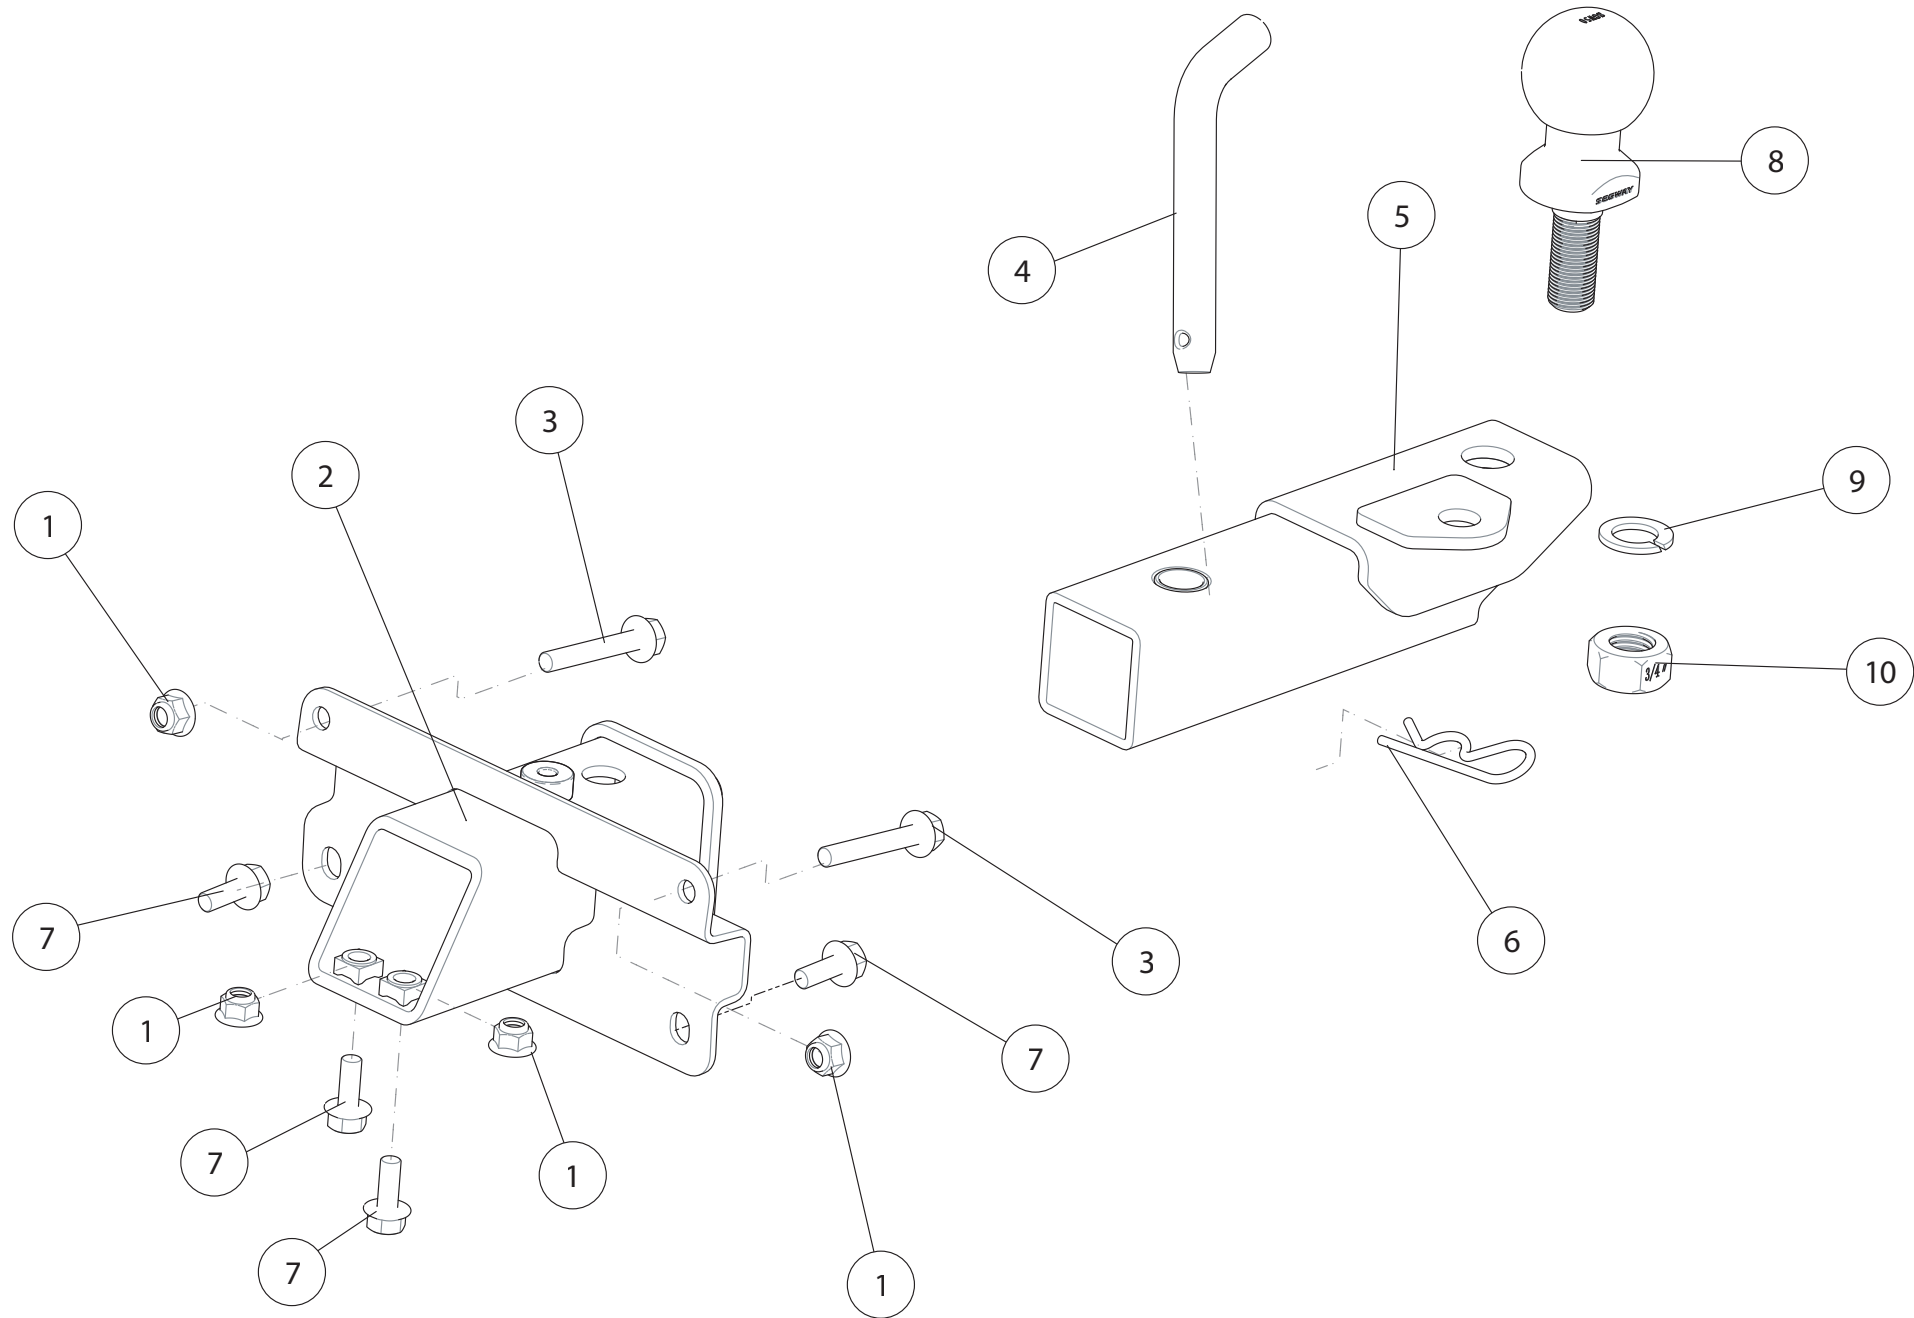

AHK LOF

ET-Nummern

Pos.	Artikel Nummer	Beschreibung	Anzahl	Anmerkung
1	GBT061831003	Sechskantflanschnutter mit Nyloneinsatz M8	4	
2	A03C20200004	Aufnahme für AHK	1	
3	GBT005789021	Sechskantflanschsraube M8x50	2	
4	U01R21300001	Sicherungsbolzen	1	
5	A02C09000004	Kugelkopfaufnahme	1	
6	QCT000623002	Sicherungssplint 12	1	
7	GBT005789015	Sechskantflanschsraube M8x20	4	
8	U01R21101001	2 Zoll zertifizierter Kugelkopf	1	
9	U01R21103001	Federring für Kugelkopf	1	
10	U01R21102001	Sechskantmutter für Kugelkopf	1	
11	A01R21100001	Kugelkopf	1