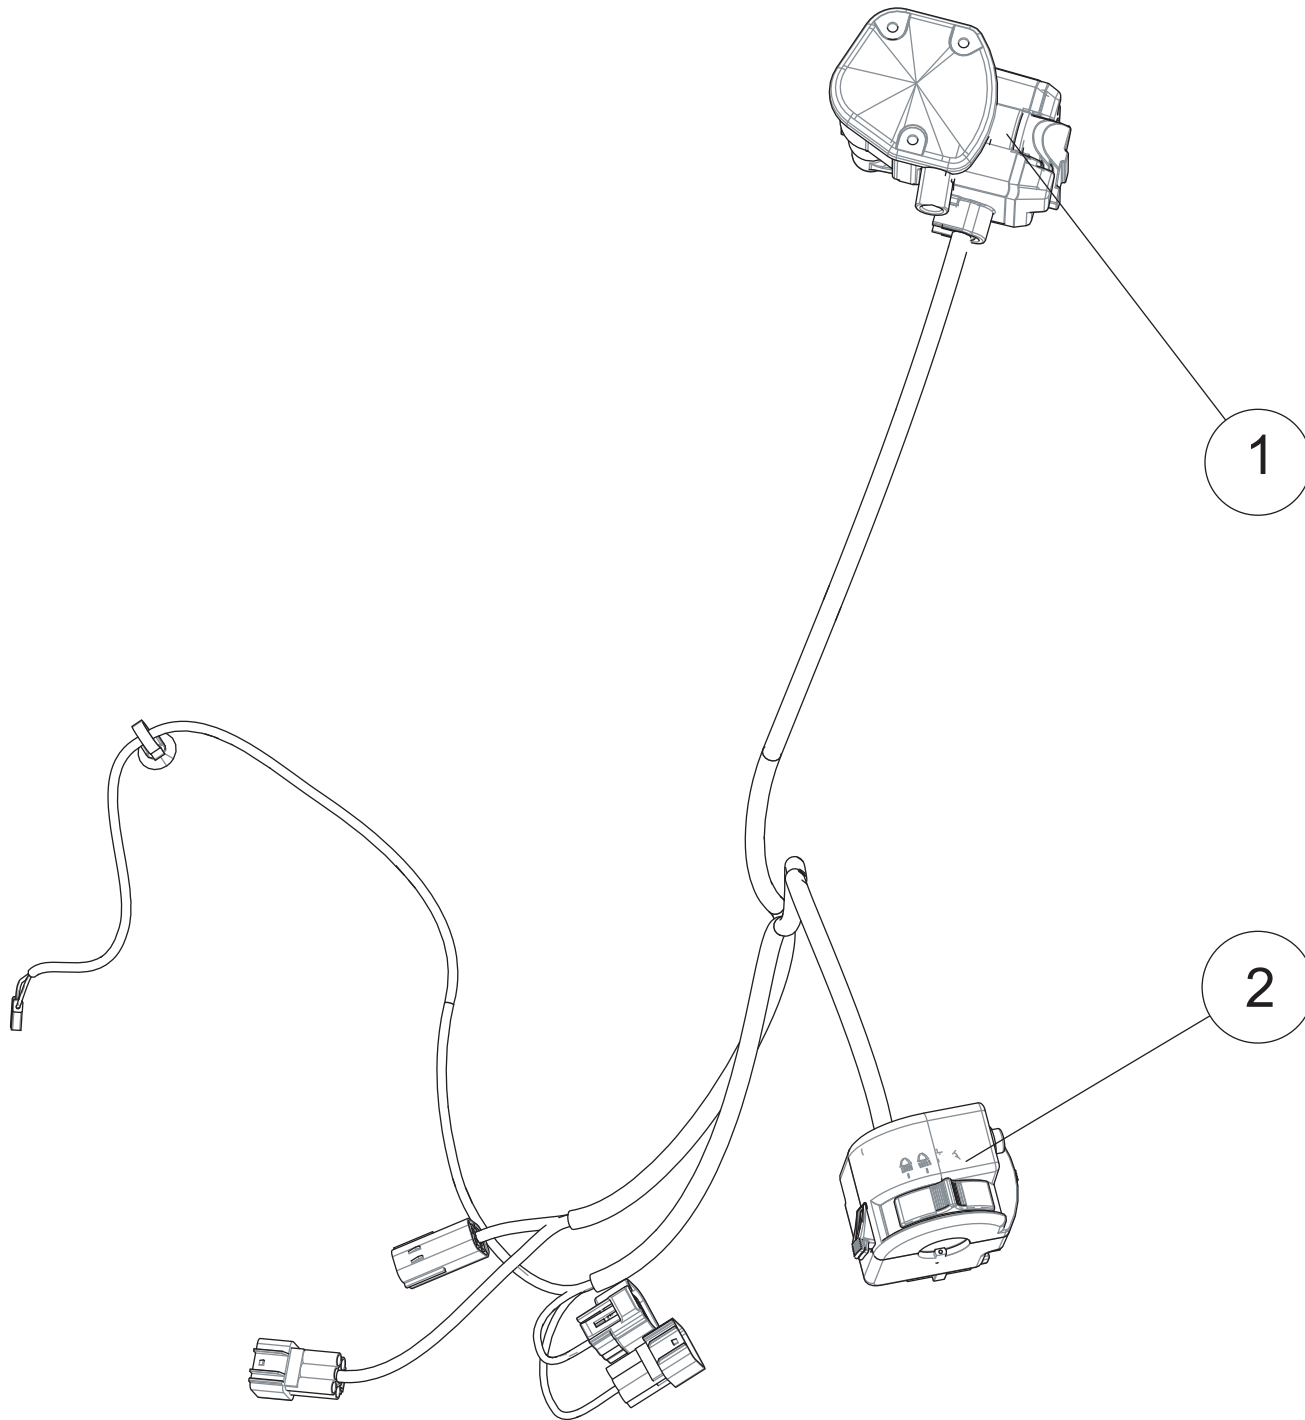

Lenkerschalter

ET-Nummern

Pos.	Artikel Nummer	Beschreibung	Anzahl	Anmerkung
1-1	A01M51100003	Kombischalter rechts	1	
1-2	A01M51100004	Kombischalter rechts (Differentialsteuerung)	1	
2	A04M52100001	Kombischalter links	1