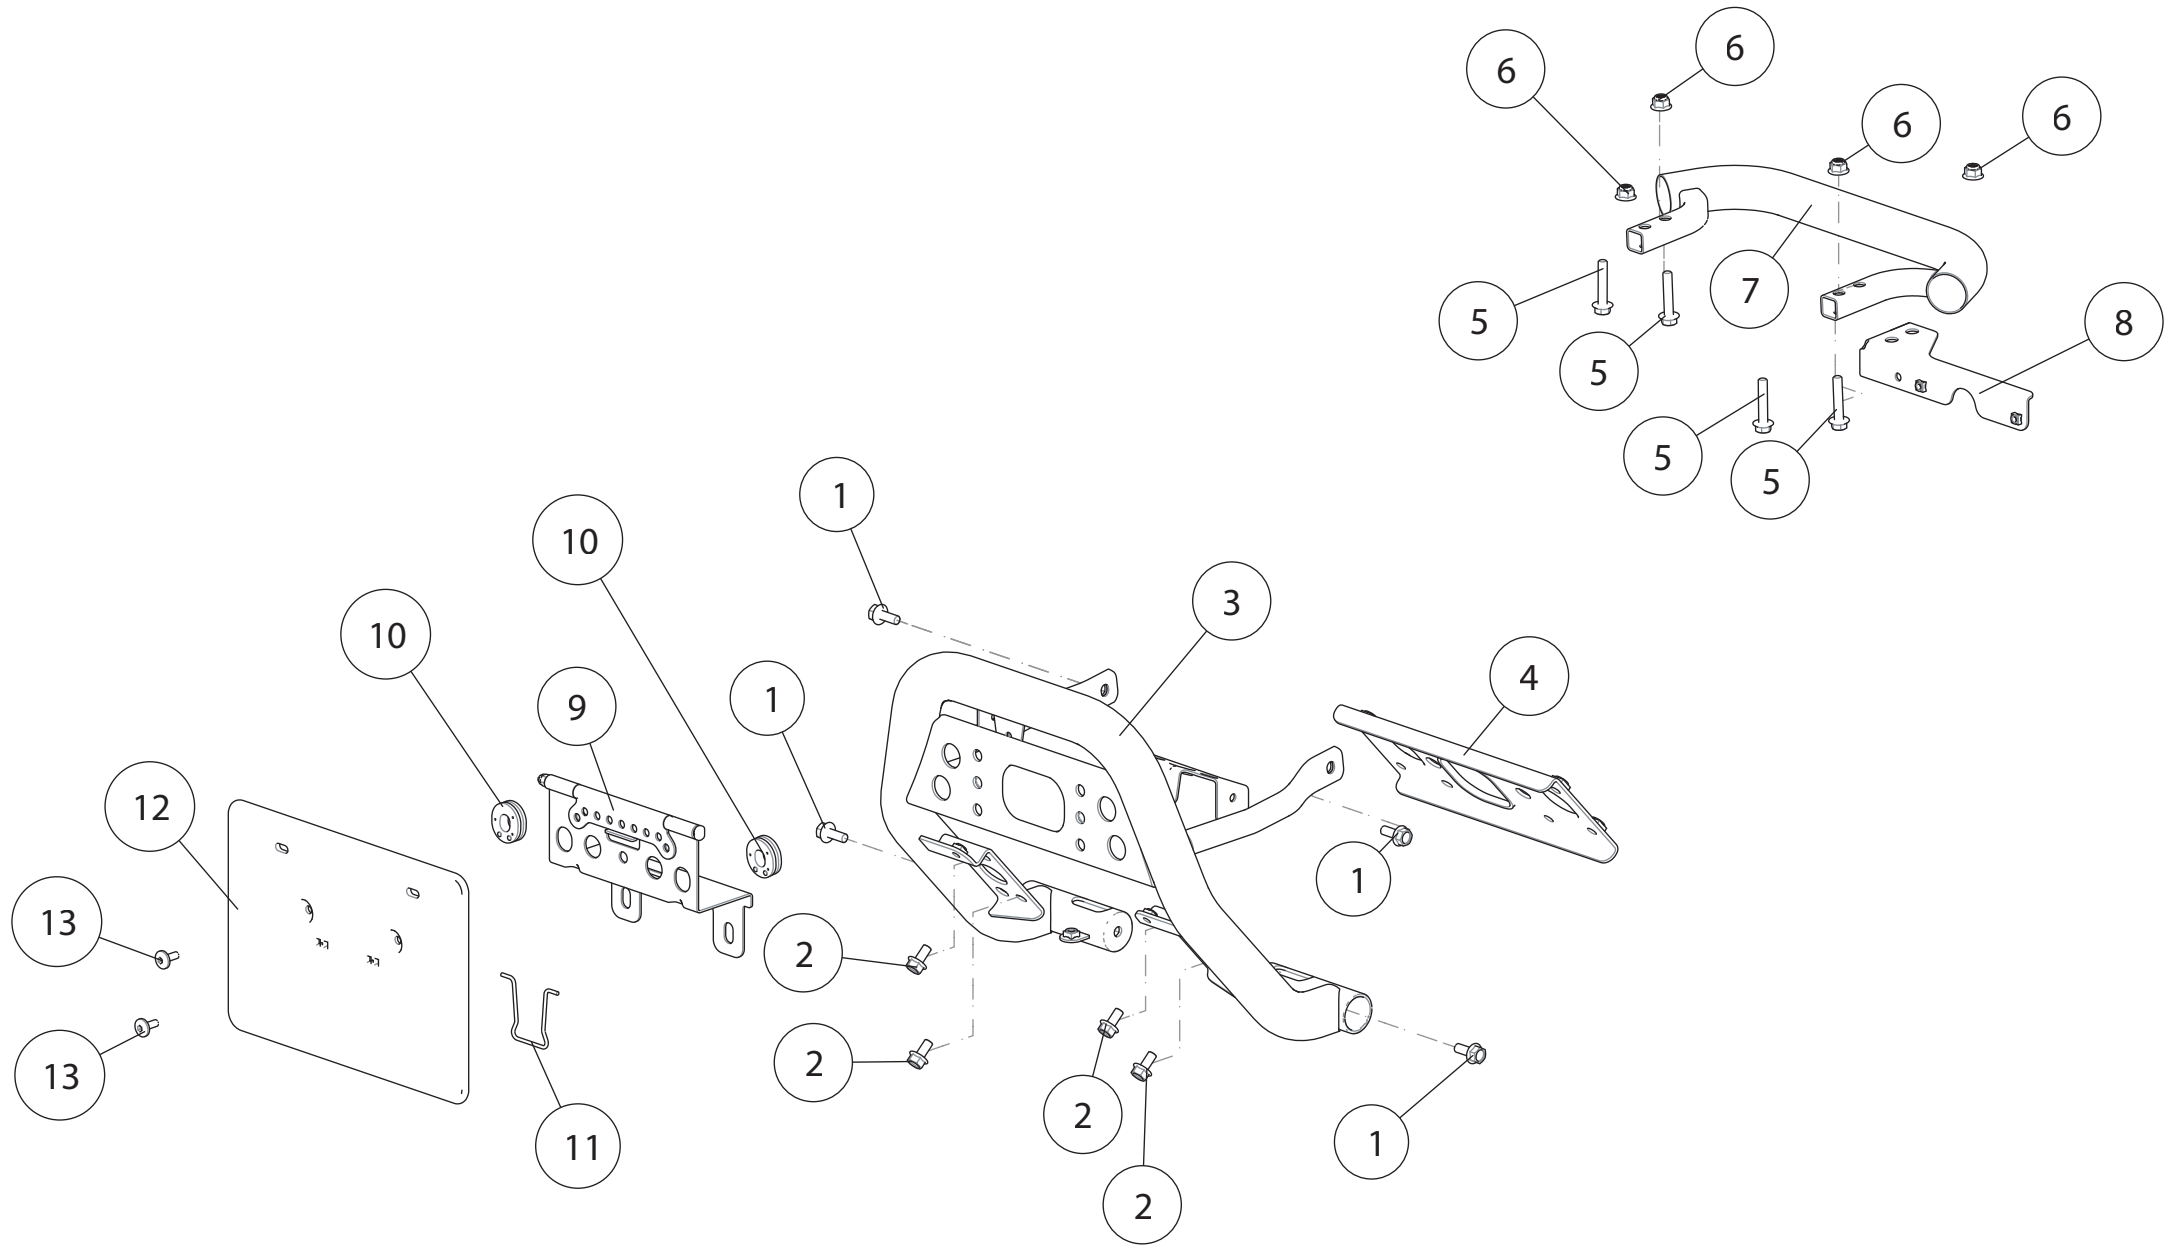

Stoßfänger LOF

ET-Nummern

Pos.	Artikel Nummer	Beschreibung	Anzahl	Anmerkung
1	GBT005789015	Sechskantflanschschraube M8x20	4	
2	GBT005789014	Sechskantflanschschraube M8x16	4	
3--2	A03C01001001	Stoßschutz vorne Hellgrün	1	
3--3	A03C01002001	Stoßschutz vorne Rot	1	
3--5	A03C01004001	Stoßschutz vorne Blau	1	
4--2	A03C20101001	Aufnahme für Winde Hellgrün	1	
4--3	A03C20102001	Aufnahme für Winde Rot	1	
4--5	A03C20104001	Aufnahme für Winde Blau	1	
5	GBT005789019	Sechskantflanschschraube M8x40	4	
6	GBT061831003	Sechskantflanschmutter mit Nyloneinsatz M8	4	
7--2	A03C11001001	Hinterer Haltegriff Hellgrün	1	
7--3	A03C11002001	Hinterer Haltegriff Rot	1	
7--5	A03C11004001	Hinterer Haltegriff Blau	1	
8	A02C01100001	Halteplatte für Nebelschlusslicht	1	
9	A04C01200001	Halter für vordere Kennzeichenaufnahme	1	
10	T01000002001	I-Förmiger Gummiring	2	
11	A04C00006001	Feststeller für Kennzeichenplatte	1	
12	A02H14600001	Aufnahmeplatte für Kennzeichen vorne	1	
13	GBT005789006	Sechskantflanschschraube M6x12	2