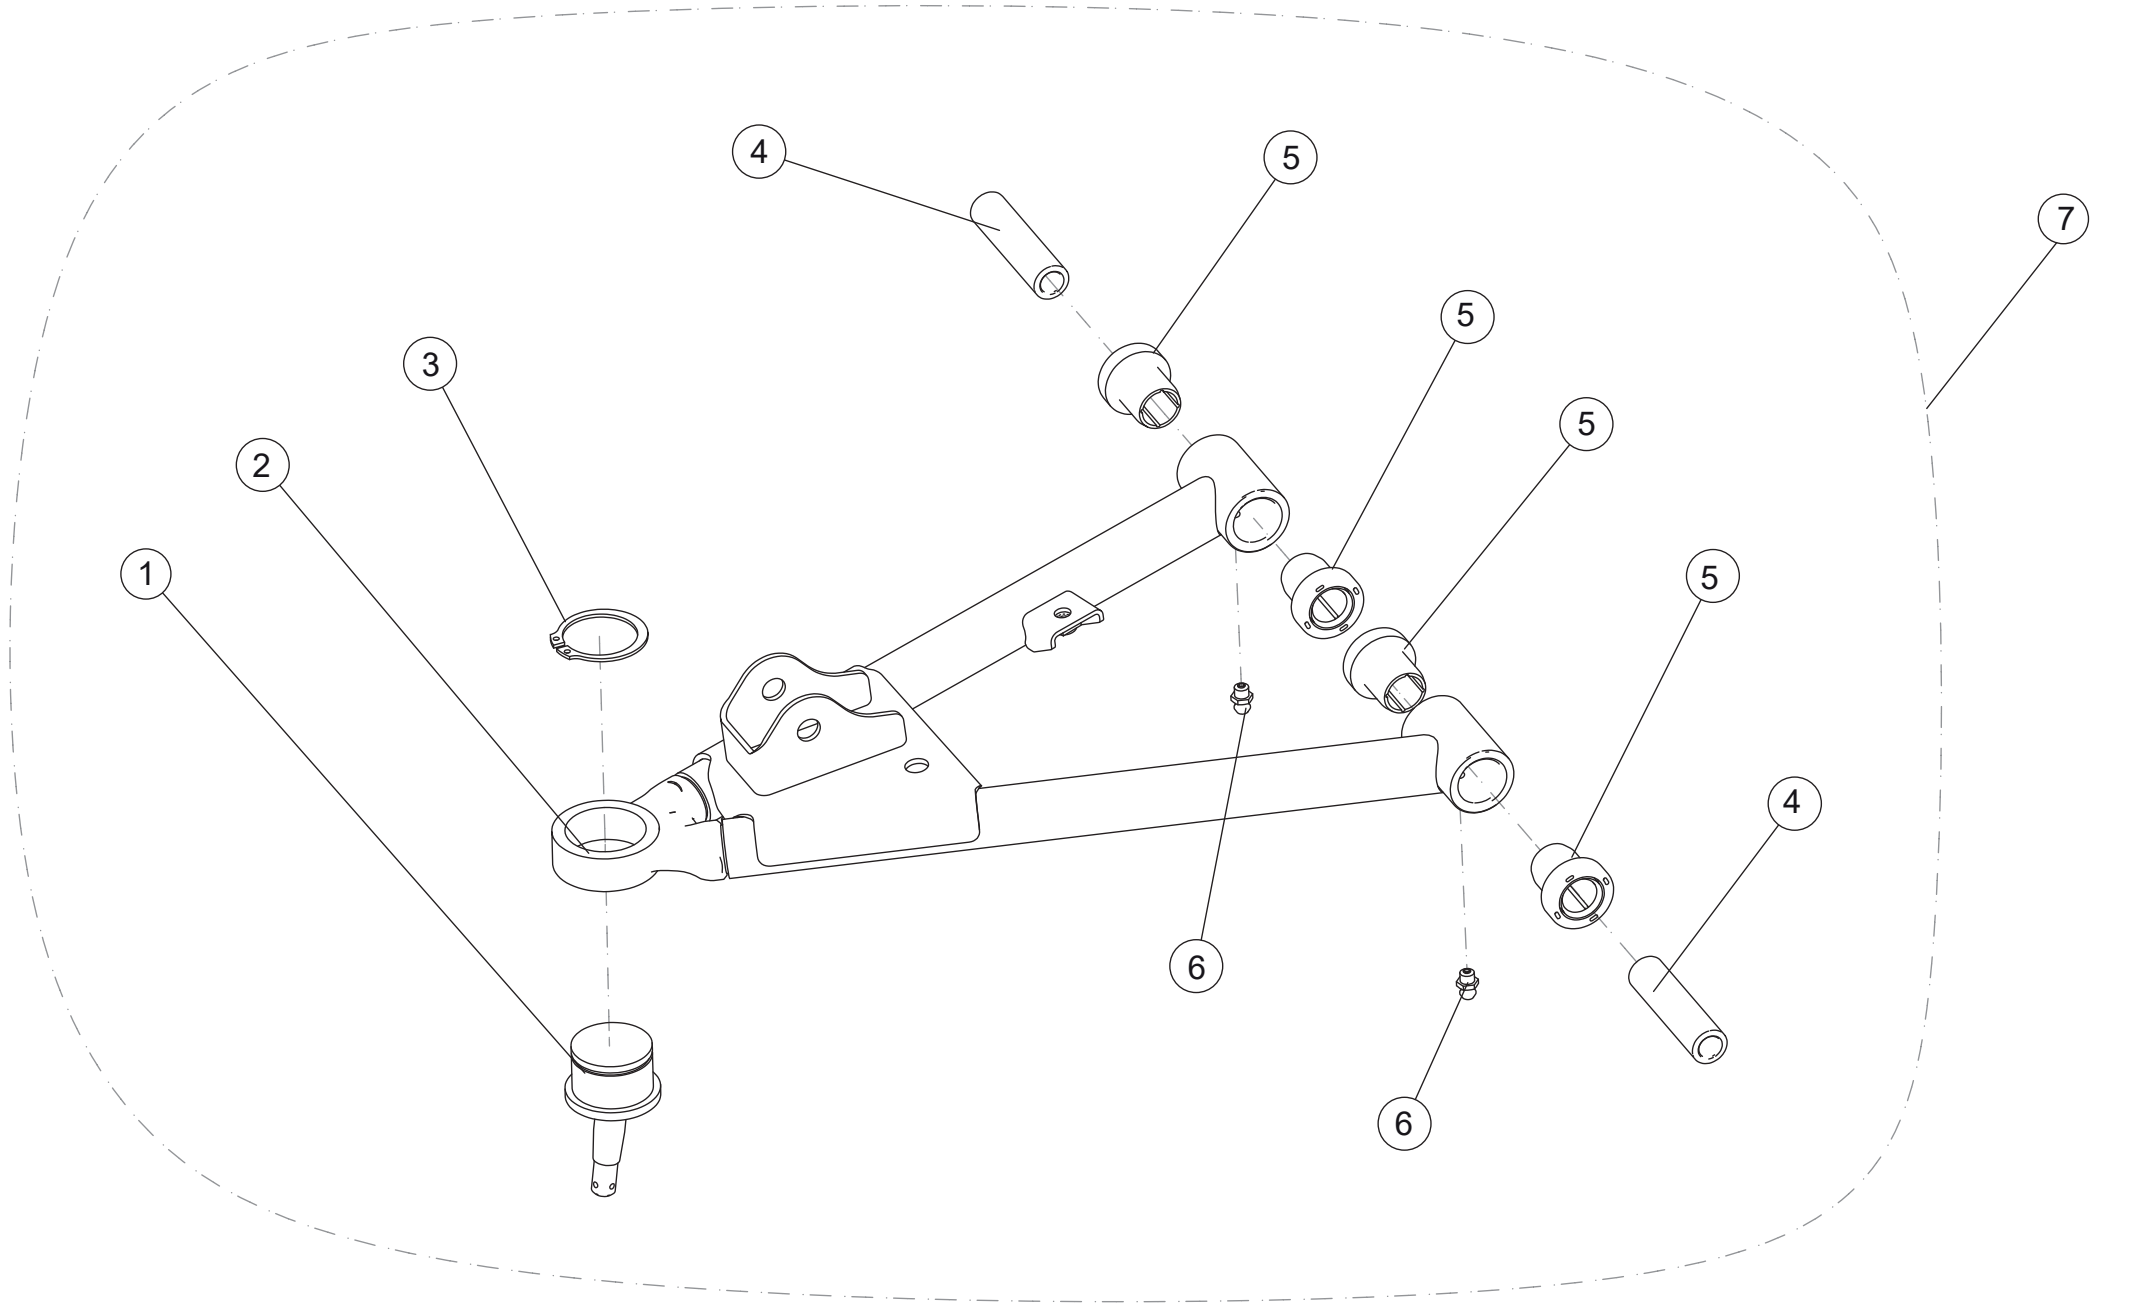

ET-Nummern

Pos.	Artikel Nummer	Beschreibung	Anzahl	Anmerkung
1	A01D10002001	Achsschenkel vorne rechts	1	
2	JBT010238001	Radlager DAC30630342-2RSC1	1	
3	GBT000893002	Sicherungsring 63	1	
4	A01D10102001	Achsschenkel vorne rechts Kpl.	1	

Oberer Querlenker vorne links