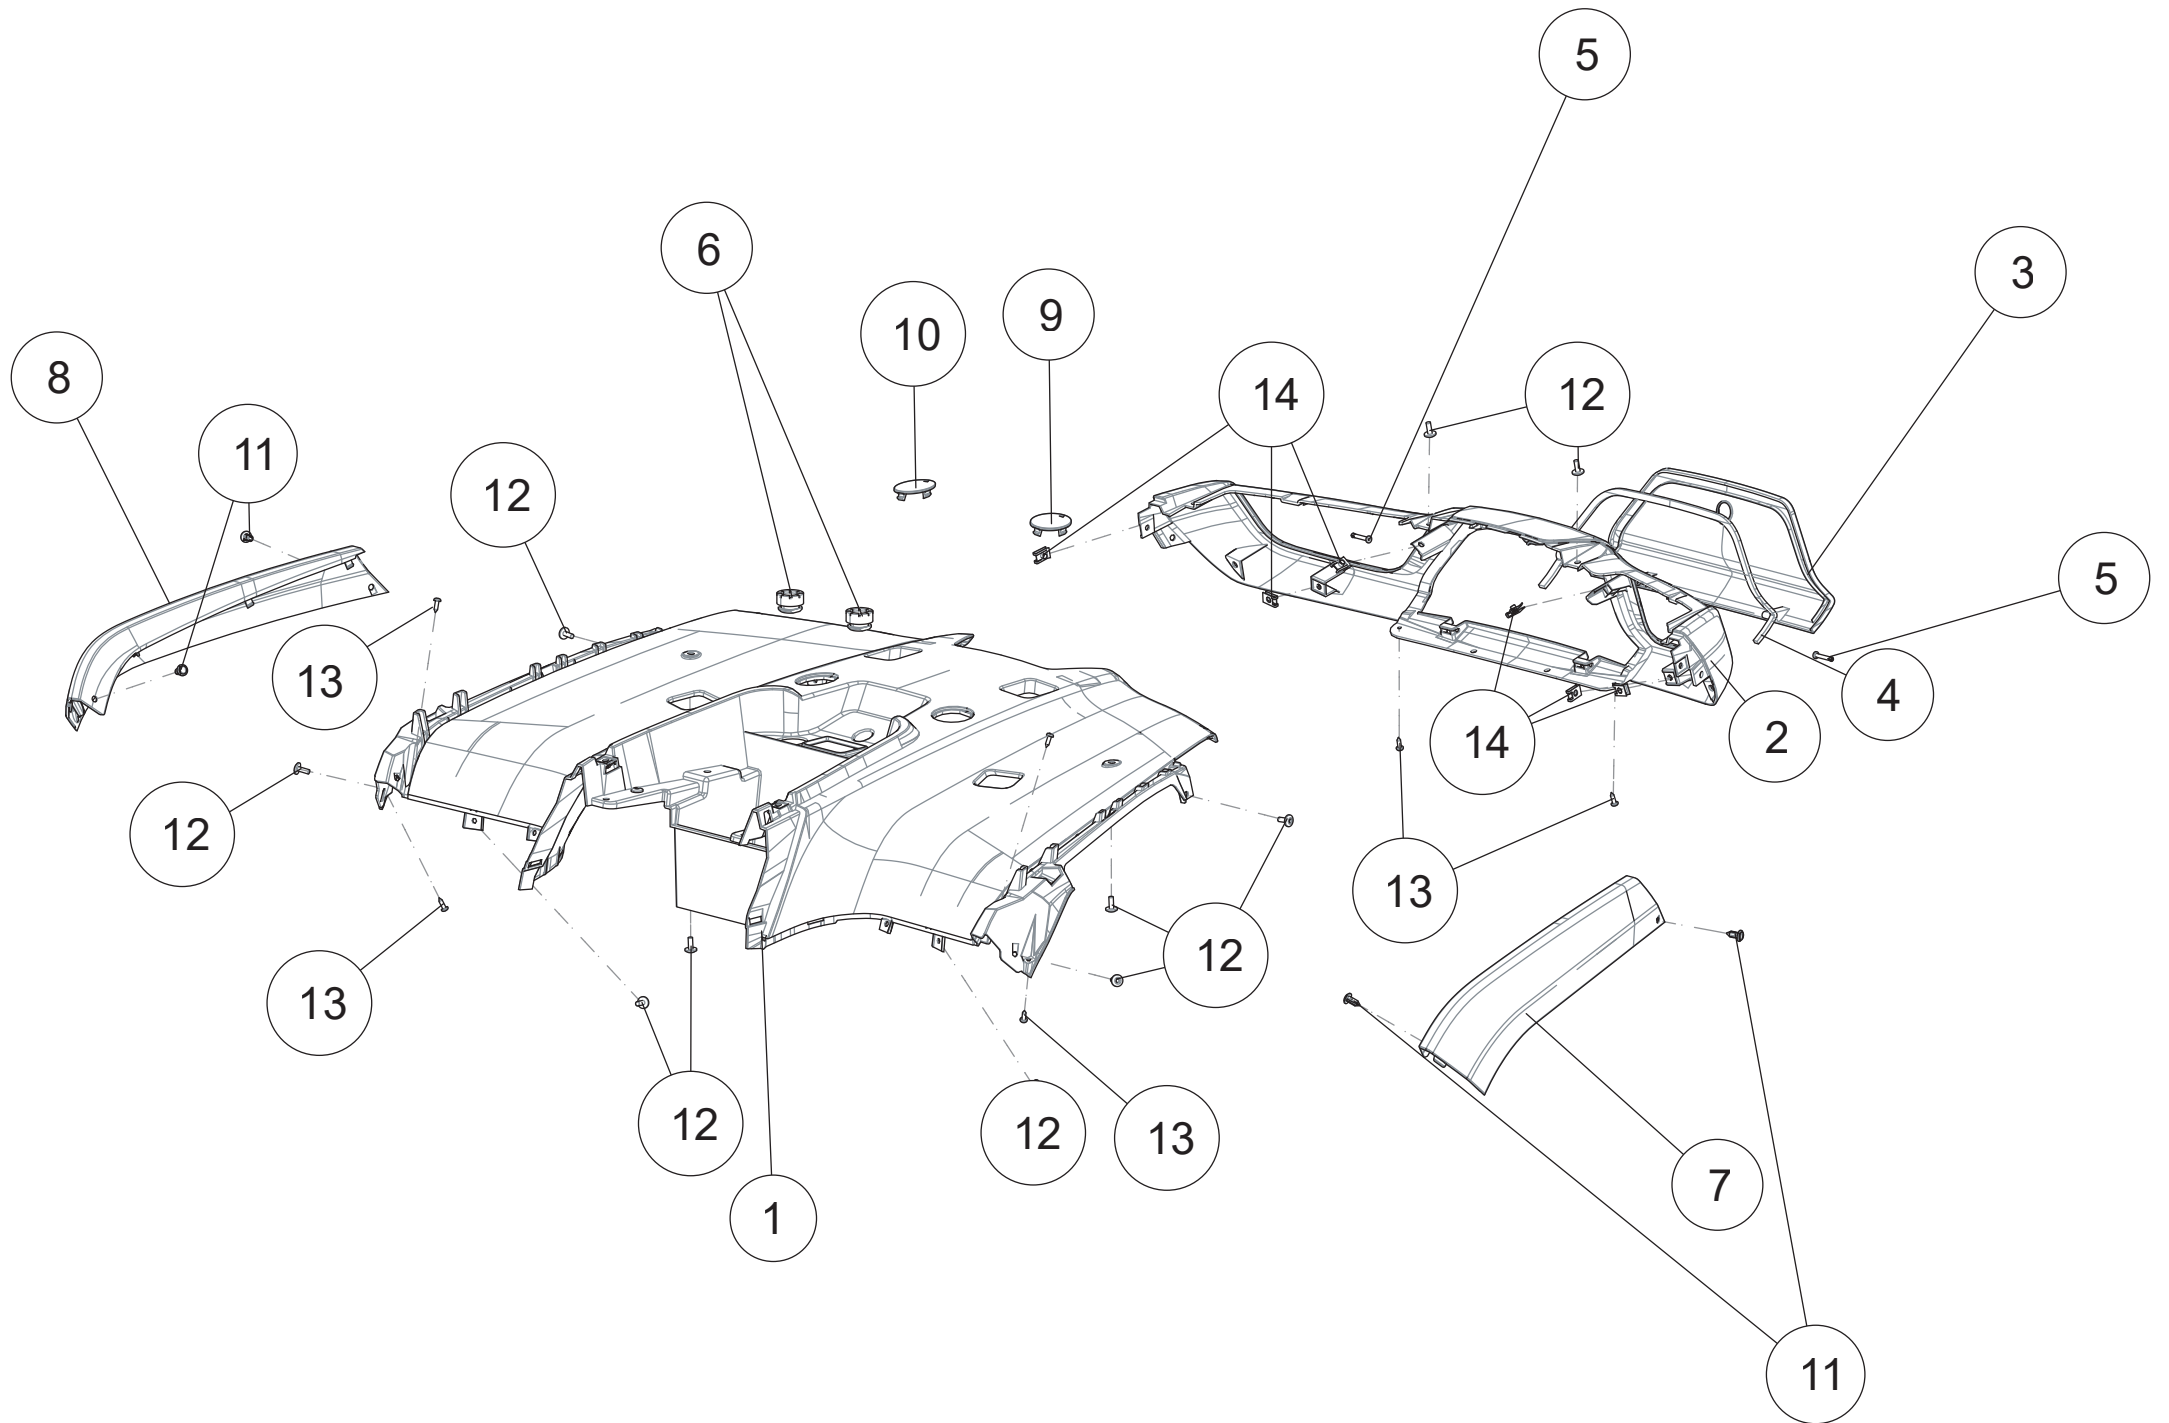

ET-Nummern

Pos.	Artikel Nummer	Beschreibung	Anzahl	Anmerkung
1	A02H12100001	Deckel für vorderes Staufach	1	
2	A02H12000001	Luftfilterabdeckung	1	
3	A02H12110001	Dichtung für vorderes Staufach	1	
4	T00000002001	Ovale Gummitülle	1	
5	A01H10300001	Trittbrett links kurze Version	1	A2
6	A01H10400001	Trittbrett rechts kurze Version	1	A2
7	A01H13000001	Vorderer Schutz links	1	A2
8	A01H13100001	Vorderer Schutz rechts	1	A2
9	A01H12600001	Hinterer Schutz links	1	A2
10	A01H12700001	Hinterer Schutz rechts	1	A2
11-B	A01H12802001	Hinterer Schutz links Weiß	1	A2
11-C	A01H12804001	Hinterer Schutz links Grau	1	A2
11-D	A01H12801001	Hinterer Schutz links Schwarz	1	A2
12-B	A01H12902001	Hinterer Schutz rechts Weiß	1	A2
12-C	A01H12904001	Hinterer Schutz rechts Grau	1	A2
12-D	A01H12901001	Hinterer Schutz rechts Schwarz	1	A2
13	A02H14400001	Kotflügel vorne links	1	
14	A02H14500001	Kotflügel vorne rechts	1	
15	A02H14000001	Kantenschutz	2	
16	T04000003001	Schnellverschluss	30	
17	T03000007002	Innensechskantschraube M6×16 großer Kopf M6x16	16	
18	T04000002001	Klemmmutter M6	12	
19	T04000015001	Federklemme	6	

Hintere Verkleidung