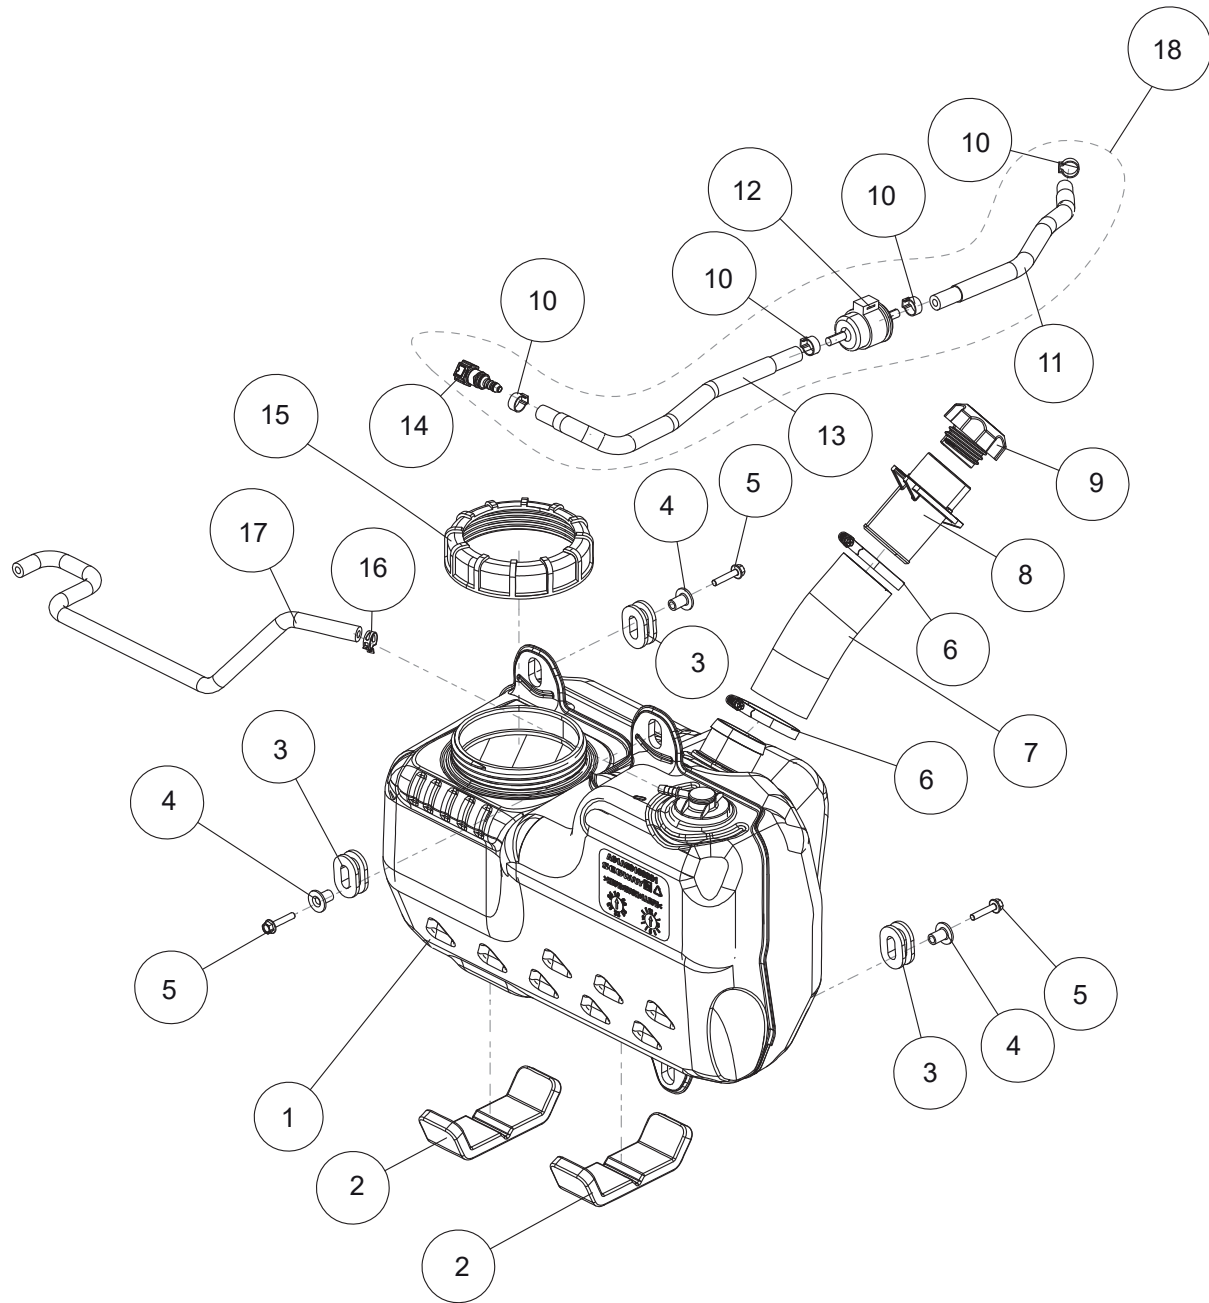

ET-Nummern

Pos.	Artikel Nummer	Beschreibung	Anzahl	Anmerkung
1	A01A30001001	Krümmerdichtung	1	
2	A01A31100001	Auspuffkrümmer kurze Modelle	1	A2
3	A03A30007001	Krümmermutter	2	
4	A01A32004001	Auspuffbefestigungsschraube	2	
5	A01A32005001	Feder für Auspuff	2	
6	U01M44000001	Lambdasonde	1	
7	A01A32006001	Auspuffdichtung Graphit	1	
8	GBT005789006	Sechskantflanschsraube M6x12	23	
9	A03A30009001	Hitzeschutz für Schalldämpfer	1	
10	A02A31003001	Hitzeschutz für Schalldämpfer mit Segway Druck	1	
11	GBT005789018	Sechskantflanschsraube M8x35	2	
12	U01A30100001	Aufhängung für Schalldämpfer	2	
13	A02A31005001	Unterer Hitzeschutz für Schalldämpfer	1	
14	A02A31002001	Hitzeschutz für Schalldämpfer	1	
15	A02A31200001	Schalldämpfer	1	
16	A02A32000001	Schalldämpfer Kpl.	1	
17	A02A31007001	Dichtung für Endrohr	1	
18	A02A31300001	Endrohr	1	

Kraftstofftank