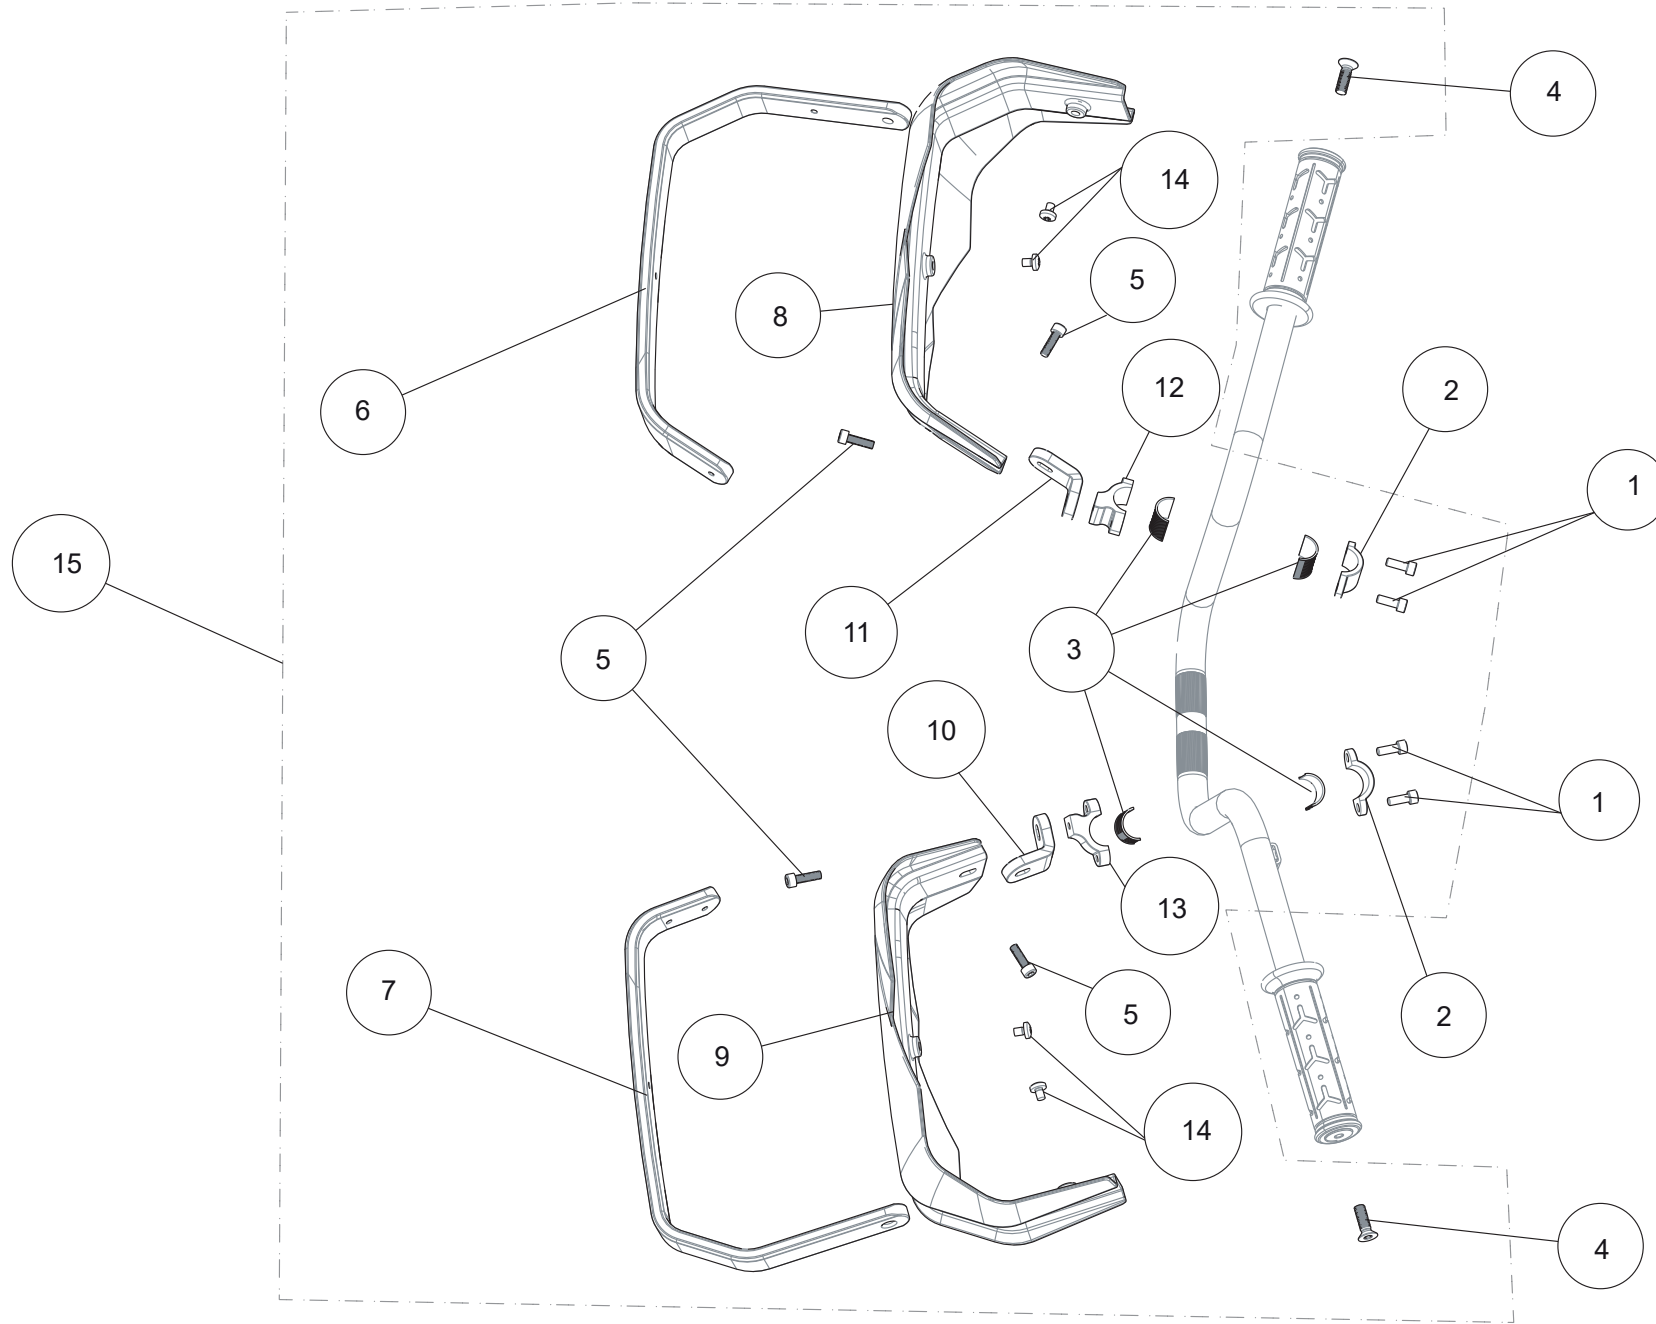

Handschutz

ET-Nummern

Pos.	Artikel Nummer	Beschreibung	Anzahl	Anmerkung
1	GBT000701010	Innensechskantschraube M6×16	4	
2	A03F16503001	Halteklammer	2	
3	A03F16506001	Schutzbuchse	4	
4	GBT026731001	Innensechskantschraube M8×25	2	
5	GBT000701011	Innensechskantschraube M6×20	4	
6	A03F16502001	Rechter Halter	1	
7	A03F16501001	Linker Halter	1	
8	A03F16505001	Rechter Handschutz	1	
9	A03F16504001	Linker Handschutz	1	
10	A03F16508001	Linker Halter	1	
11	A03F16510001	Rechter Halter	1	
12	A03F16509001	Rechte Aufnahme	1	
13	A03F16507001	Linke Aufnahme	1	
14	GBT000818009	Linsenkopfschraube mit Kreuzschlitz M6×8	4	
15	A02F16500001	Handschutz Kpl.	1