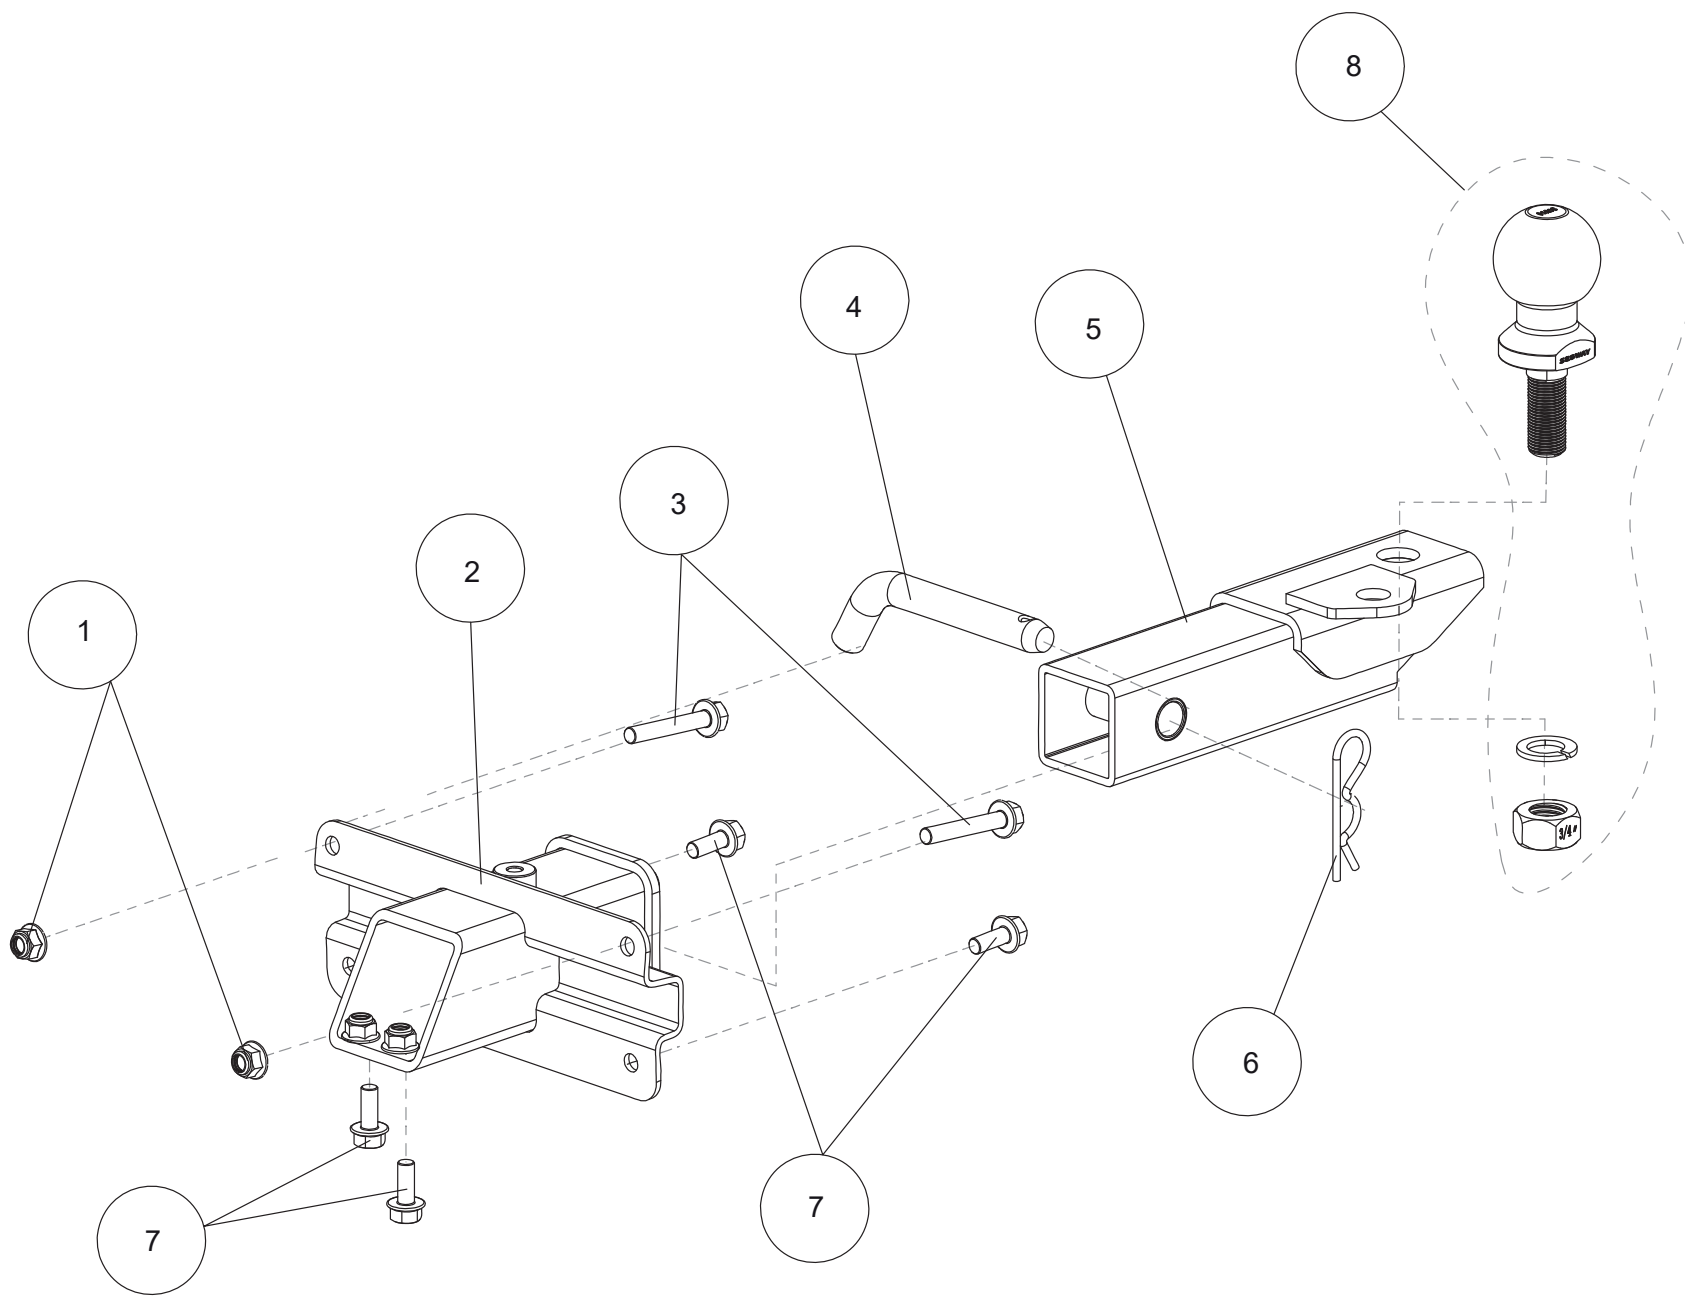

ET-Nummern

Pos.	Artikel Nummer	Beschreibung	Anzahl	Anmerkung
1	A01A50100001	Kraftstofftank	1	
2	A01A51080001	Dämpfungsgummi unter dem Kraftstofftank	2	
3	A01A51040001	Gummitülle	3	
4	S01A50103001	Flanschbuchse	3	
5	GBT005789065	Sechskantflanschschraube M6×30	3	
6	QCT000620006	Schlauchschelle 70	2	
7	A01A51090001	Schlauch für Tankstutzen	1	
8	U01A51302001	Tankstutzen	1	
9	A02A12000001	Kraftstofftankdeckel	1	
10	T05000006001	Schlauchschelle 16,5	4	
11	A01A51060001	Hochdruckkraftstoffschlauch	1	
12	U01A52010001	Kraftstofffilter	1	
13	A01A51020001	Hochdruckkraftstoffschlauch	1	
14	T07000001003	Schnellkupplung 9.49 (0 Grad)	1	
15	U01A51500001	Verschraubung für Kraftstoffpumpe	1	
16	QCT006211005	Schlauchschelle 16	1	
17	A02A52001001	Adsorptionsschlauch	1	
18	A01A51100001	Kraftstoffleitung Kpl.	1	

AHK kein LOF