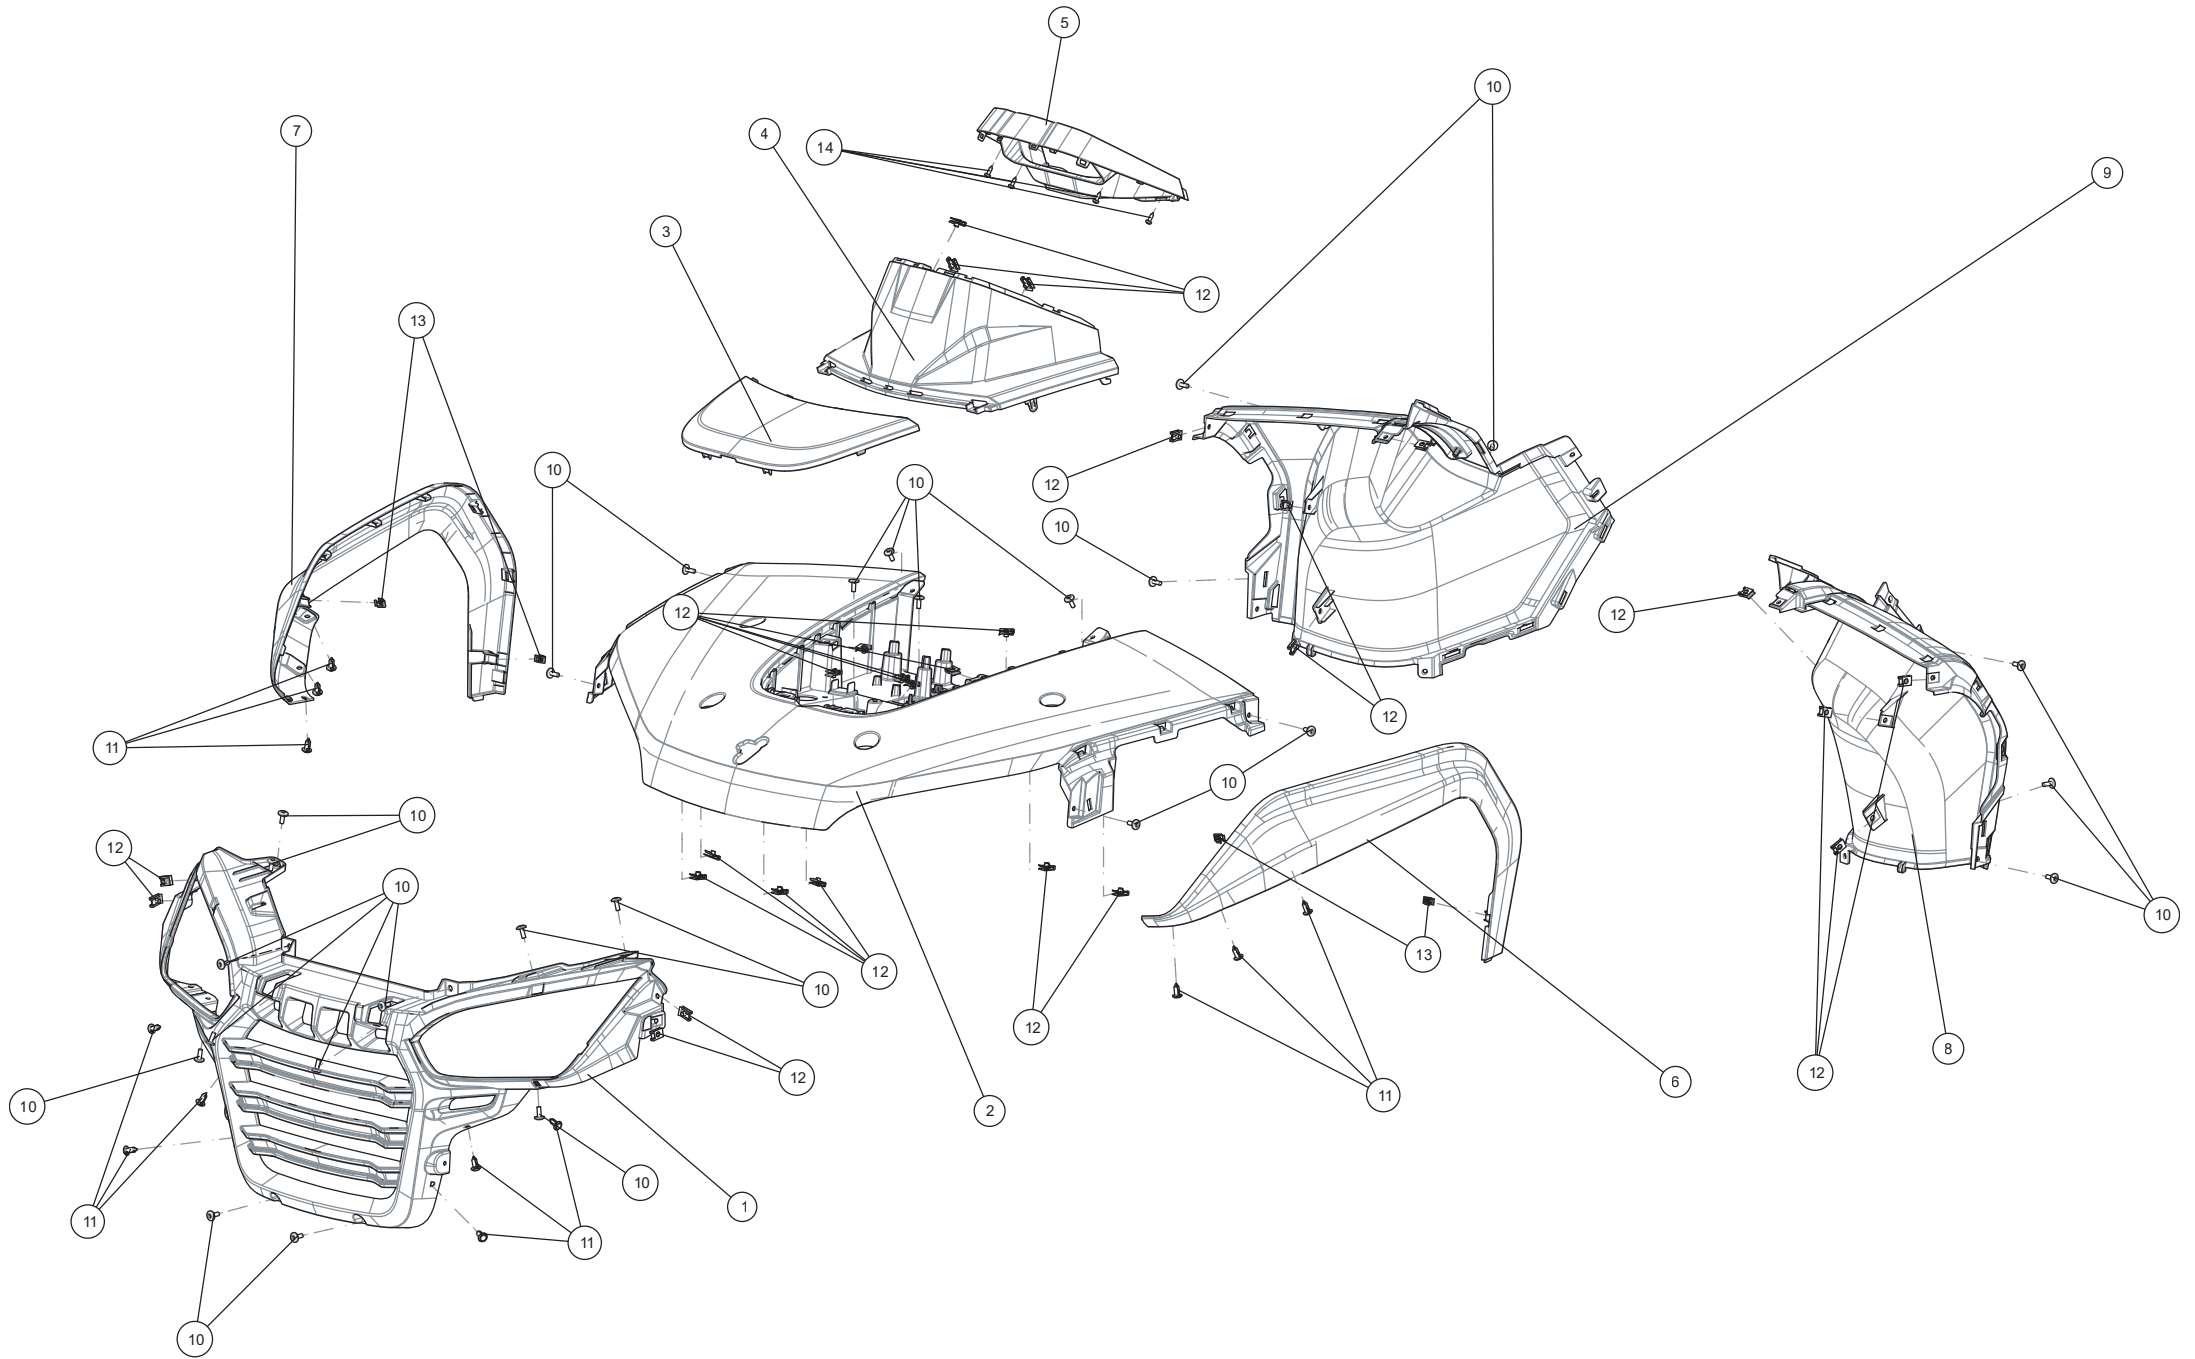

ET-Nummern

Pos.	Artikel Nummer	Beschreibung	Anzahl	Anmerkung
1	A03E1100002	Hydraulisches Bremssystem 4-Bremsscheiben	1	
2	A03E1120001	Bremsszange vorne rechts Kpl.	1	
3	A03E1121001	Bremssattel vorne rechts	1	
4	A03E11120001	Bremssbeläge vorne	4	
5	A03E11012001	Dichtring	21	
6	A03E11011001	Hohlschraube	9	
7	A03E11020001	Bremsschlauch vorne rechts	1	
8	A03E11005001	Hydraulischer Sensorschalter	1	
9	A03E11010001	Bremsschlauch vorne links	1	
10	A03E11110001	Bremssattel vorne links	1	
11	A03E11100001	Bremssattel vorne links Kpl.	1	
12	A03E11500001	Fußbremszylinder	1	
13	A03E11040001	Bremsschlauch vorne	1	
14	A03E11600001	Hydraulisches Verteilerventil	1	
15	A03E11050001	Bremsschlauch für Hydraulikzylinder rechts	1	
16	GBT061871002	Vollmetall-Sechskantflansch-Kontermutter M6	1	
17	A03E11701001	Bremssgriff	1	
18	A03E11702001	Schlitz-Flachkopf-Stufenschraube M6×35	1	
19	A03E11700002	Handbremspumpe Kpl.	1	
20	A03E11800002	Ausgleichsbehälter	1	
21	A03E11803001	Federschelle	2	
22	A03E11802001	Hydraulikschlauch B	1	
23	A03E11804001	Federschelle	2	
24	A03E11801001	Hydraulikschlauch A	1	
25	A03E11030001	Hinterer Bremsschlauch	1	
26	A03E11410001	Bremssattel hinten rechts	1	
27	A03E11400001	Bremssattel hinten rechts Kpl.	1	
28	A03E11320001	Bremssbelag hinten	4	
29	A03E11300001	Bremssattel hinten links Kpl.	1	
30	A03E11310001	Bremssattel hinten links	1	

Vordere Verkleidung