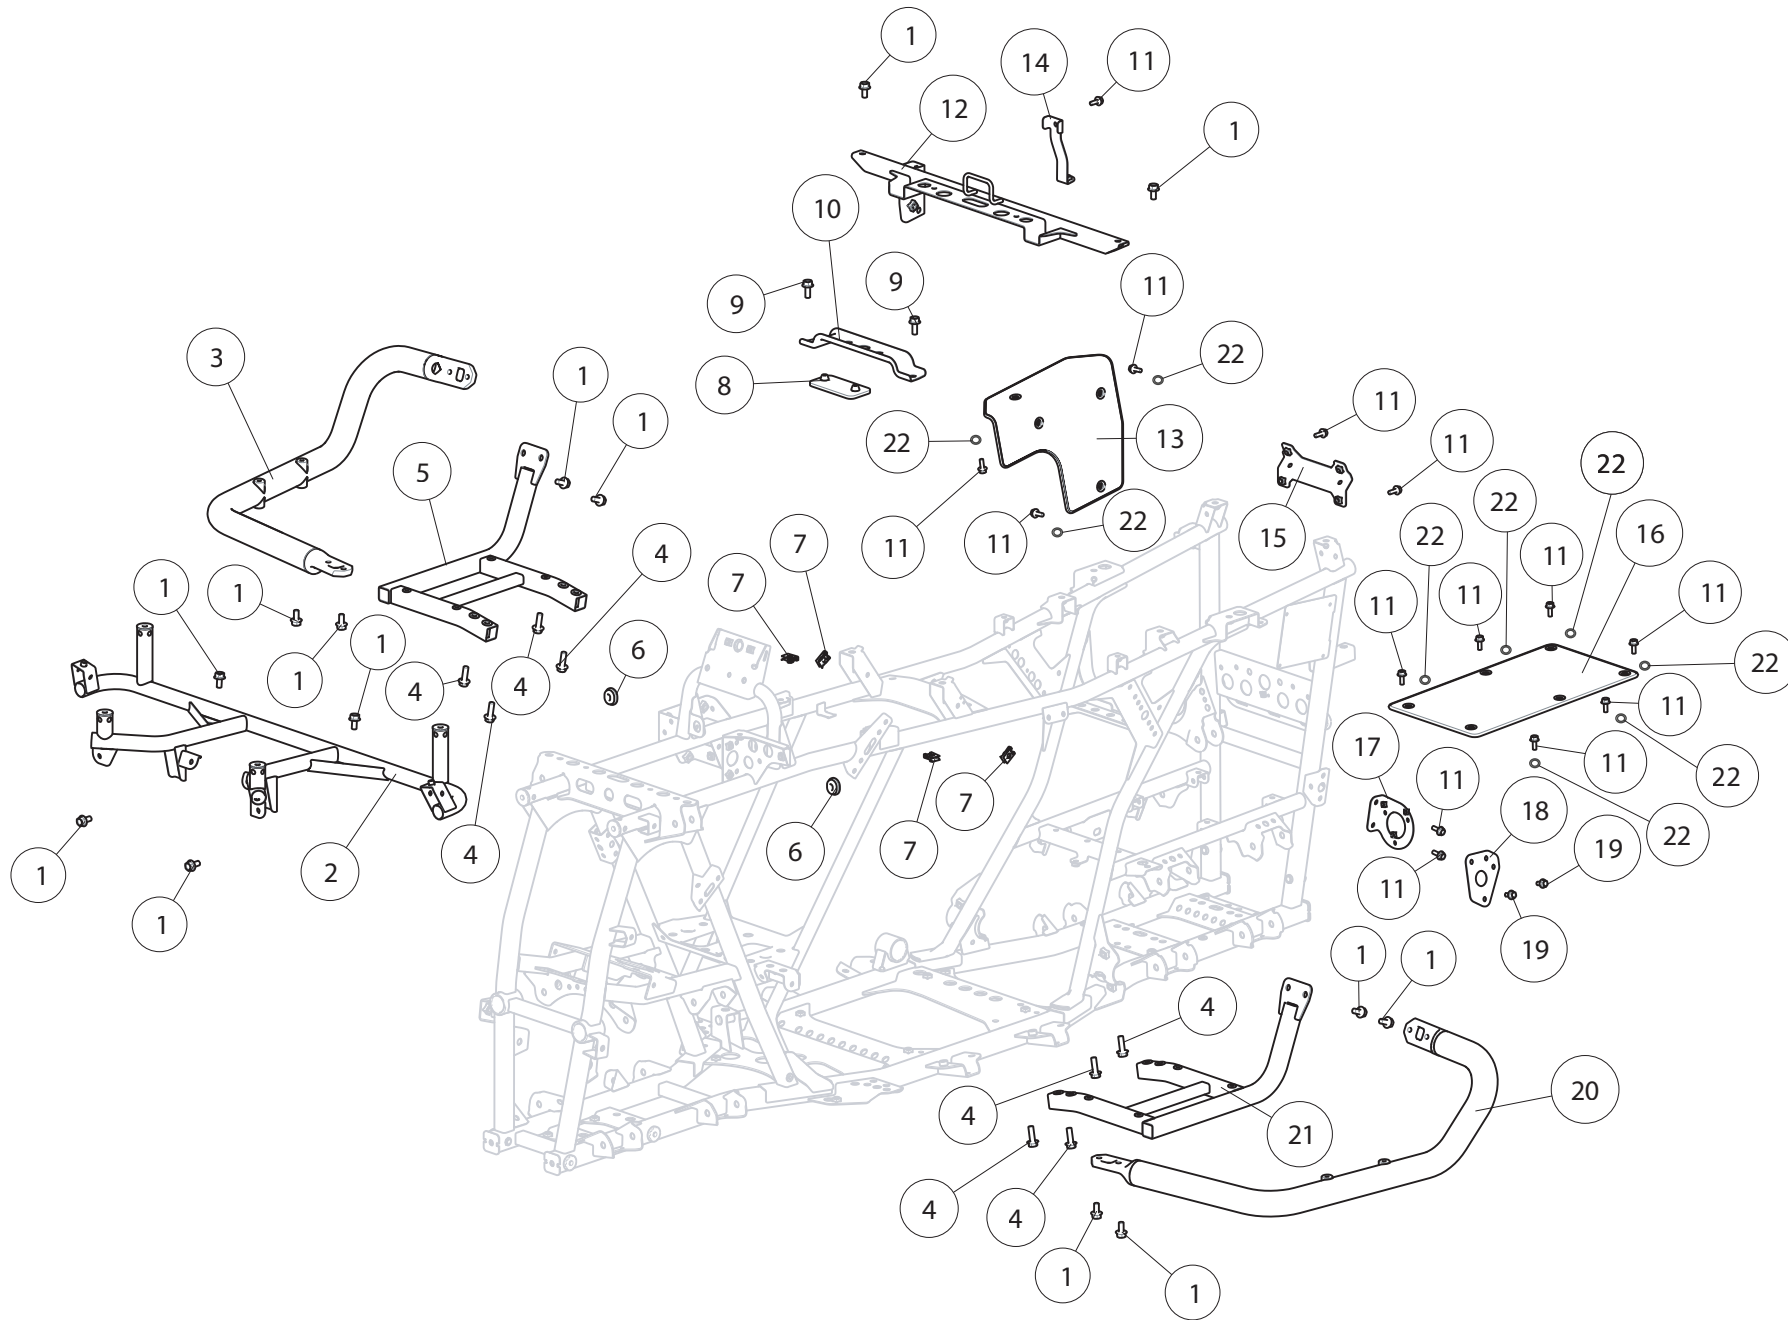

ET-Nummern

Pos.	Artikel Nummer	Beschreibung	Anzahl	Anmerkung
1	GBT061831003	Sechskantflanschnutter mit Nyloneinsatz M8	2	
2	A03C20200002	Aufnahme für AHK	1	
3	GBT005789021	Sechskantflanschsraube M8x50	2	
4	U01R21300001	Sicherungsbolzen	1	
5	A02C09000002	Aufnahme für Kugelkopf	1	
6	QCT000623002	Sicherungssplint 12	1	
7	GBT005789015	Sechskantflanschsraube M8x20	4	
8	A01R21100001	Kugelkopf	1	

Rahmenanbauteile kurze Version