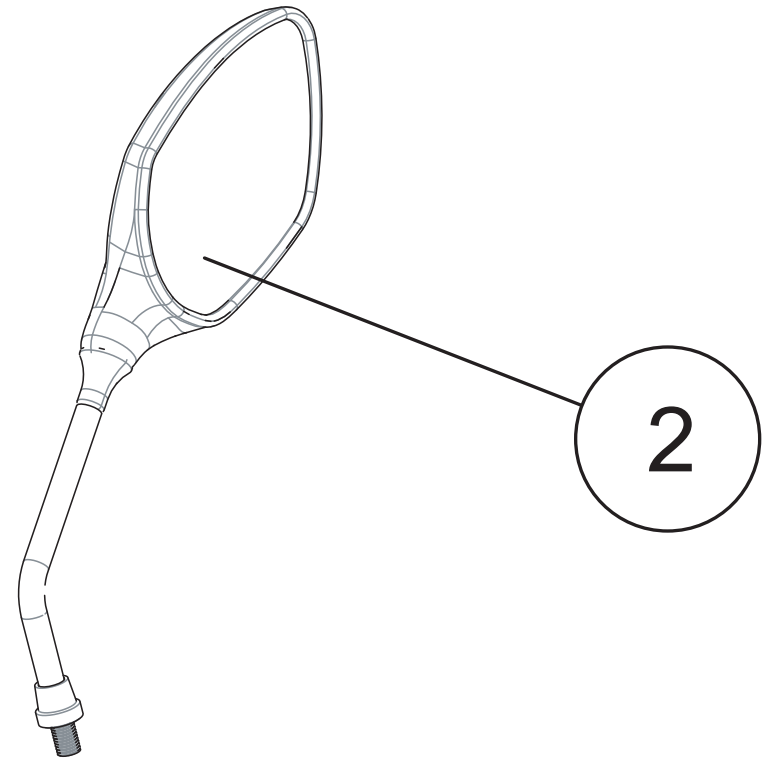

ET-Nummern

Pos.	Artikel Nummer	Beschreibung	Anzahl	Anmerkung
1-1	T08111000011	Reifen 25×10.00-12,CU02 (CST)	1	
1-2	T08111000021	Reifen AT26X10.00-10 CU02 (CST)	1	
1-3	T08112000011	Reifen 25×10.00-12,P350 (WANDA)	1	
1-4	T08112000021	Reifen AT26×10.00-12,P3059 (WANDA)	1	
2-1	T08111000031	Reifen 26×10.00-14,P373 (CST)	1	
2-2	T08112000031	Reifen 26×10.00-14,CP06P (WANDA)	1	
3-1	T08000011001	Radmutter (schwarz)	4	
3-2	T08000011002	Radmutter (weiß)	4	
4	T08000020001	Nabenabdeckung, Aluminiumfelge	1	
5	GBT000091007	Sicherungssplint 5x50	1	
6	GBT009459003	Kronenmutter M24	1	
7	GBT000971008	A-Scheibe 24	1	
8	T08100001001	Ventil	1	
9	GBT005789016	Sechskantflanschschraube M8x25	16	
10-2	T08000009001	Sicherungsring für Beadlockfelge (Hellgrün)	1	
10-3	T08000009002	Sicherungsring für Beadlockfelge (Rot)	1	
10-5	T08000009004	Sicherungsring für Beadlockfelge Blau)	1	
11	A03F21010001	Beadlockfelge Kpl.	1	
12	T08000015001	Schraubenführung für Beadlockfelge	16	
13	T08000006001	14" hintere Aluminium-Beadlockfelge	1	
14	T08000005001	14" Felge hinten Aluminium	1	
15-1	T08000016001	Radmutter (schwarz)	4	
15-2	T08000016002	Radmutter (weiß)	4	
16	T08000013001	Nabenabdeckung, Stahlfelge	1	
17	T08000002001	14" Felge hinten schwarz glänzend	1	
18	T08000001001	12" Felge hinten 1275 schwarz glänzend	1	
19	A03F20010001	Radnabe Kpl.	1	
20	A03F20011001	Radnabe	1	
21-1	T08000014001	Radbolzen (weiß)	4	
21-2	T08000014002	Radbolzen (schwarz)	4	

Rückspiegel