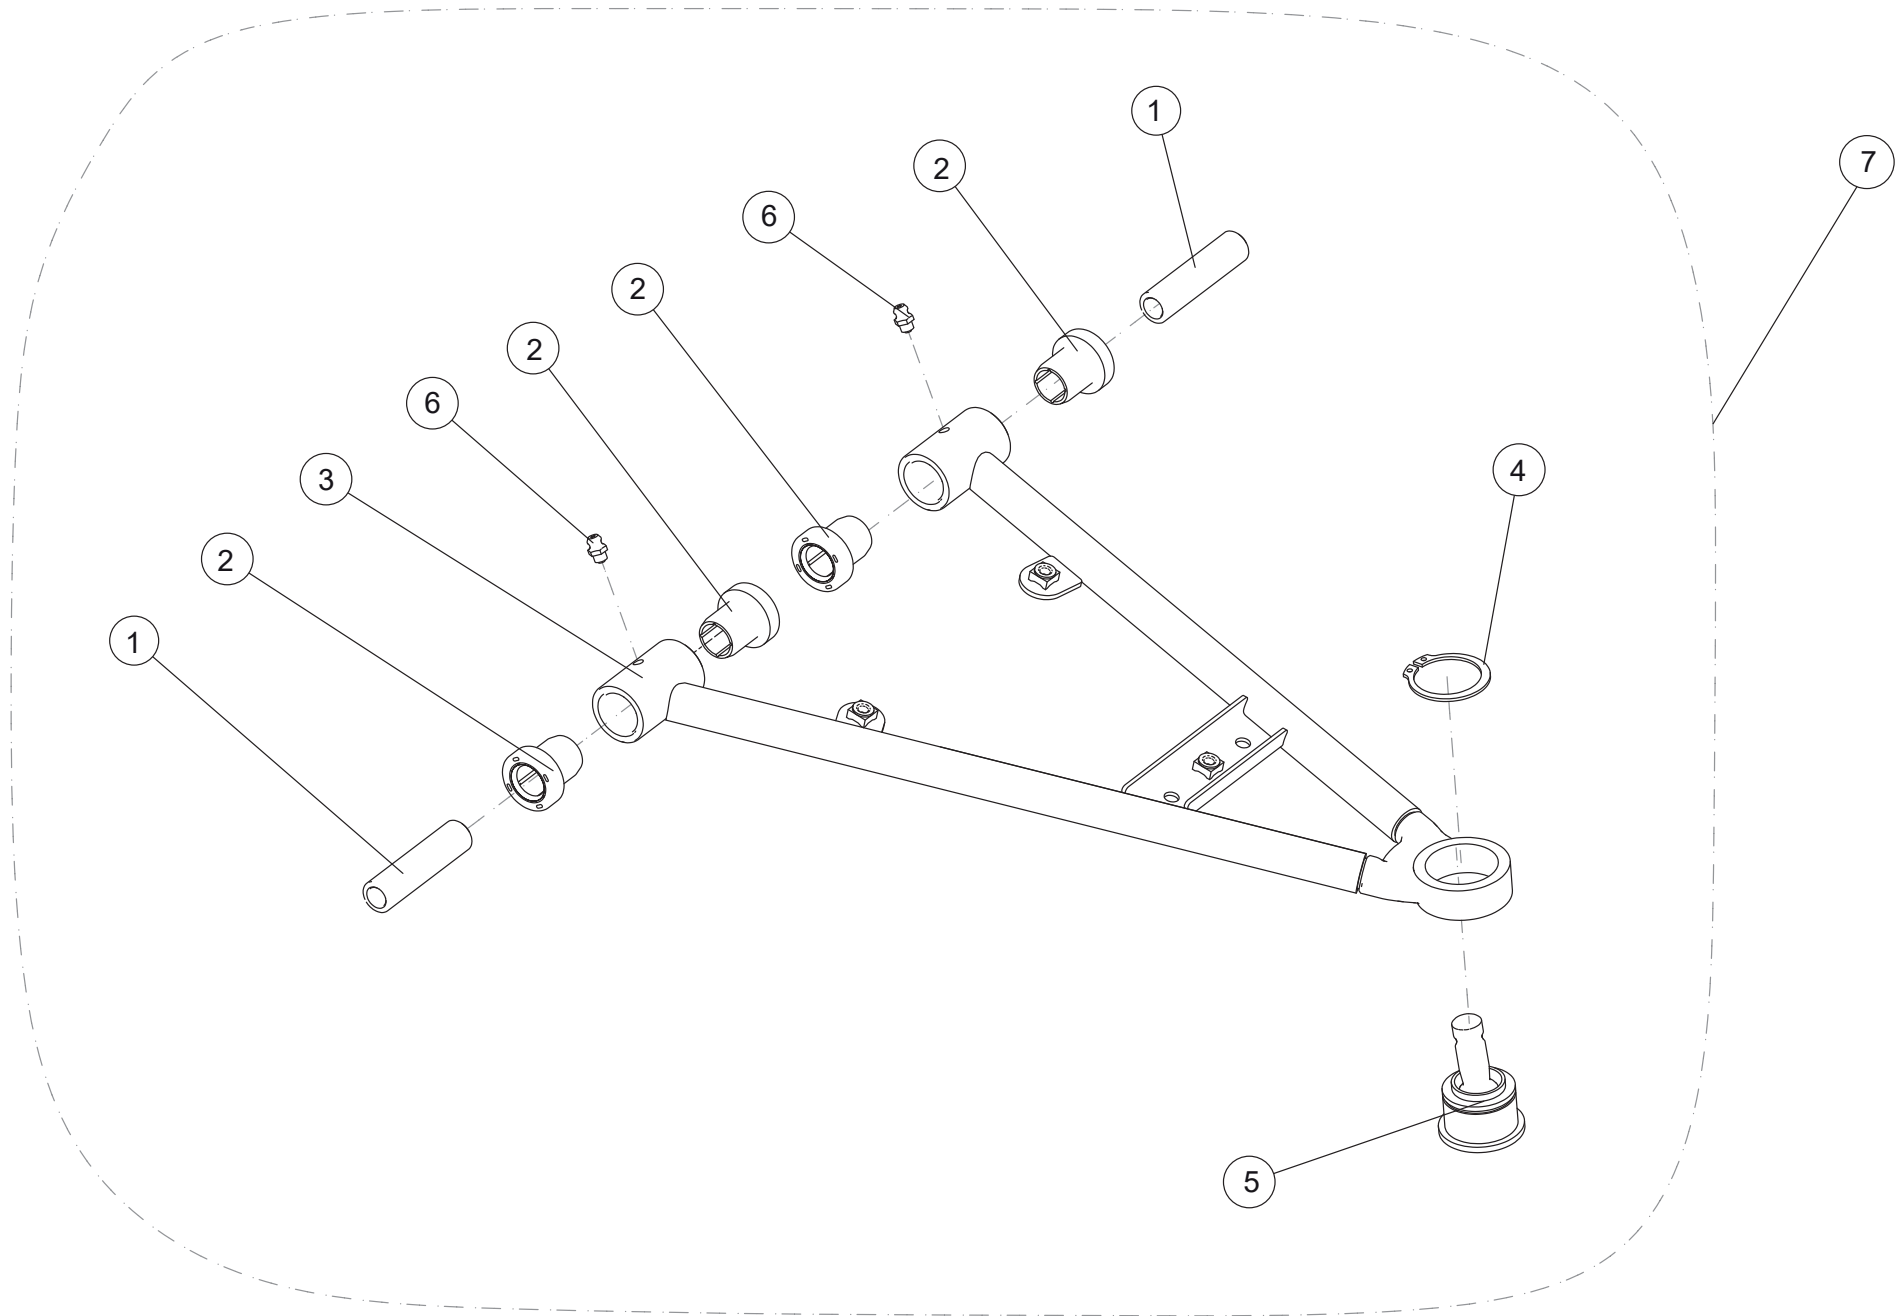

ET-Nummern

Pos.	Artikel Nummer	Beschreibung	Anzahl	Anmerkung
1	U01D11002001	Distanzbuchse für Querlenker hinten	2	
2	U01D11001001	Gleitlager für Querlenker	4	
3-2	A01D13101001	Oberer Querlenker vorne rechts Hellgrün	1	
3-3	A01D13102001	Oberer Querlenker vorne rechts Rot	1	
3-5	A01D13104001	Oberer Querlenker vorne rechts Blau	1	
4	GBT000894004	Sicherungsring	1	
5	A01D11010001	Oberer Kugelkopf	1	
6	GBT001152001	Schmiernippel M6	2	
7-1	A01D13001001	Oberer Querlenker vorne rechts Kpl. Hellgrün	1	
7-2	A01D13002001	Oberer Querlenker vorne rechts Kpl. Rot	1	
7-3	A01D13004001	Oberer Querlenker vorne rechts Kpl. Blau	1	

Unterer Querlenker vorne rechts