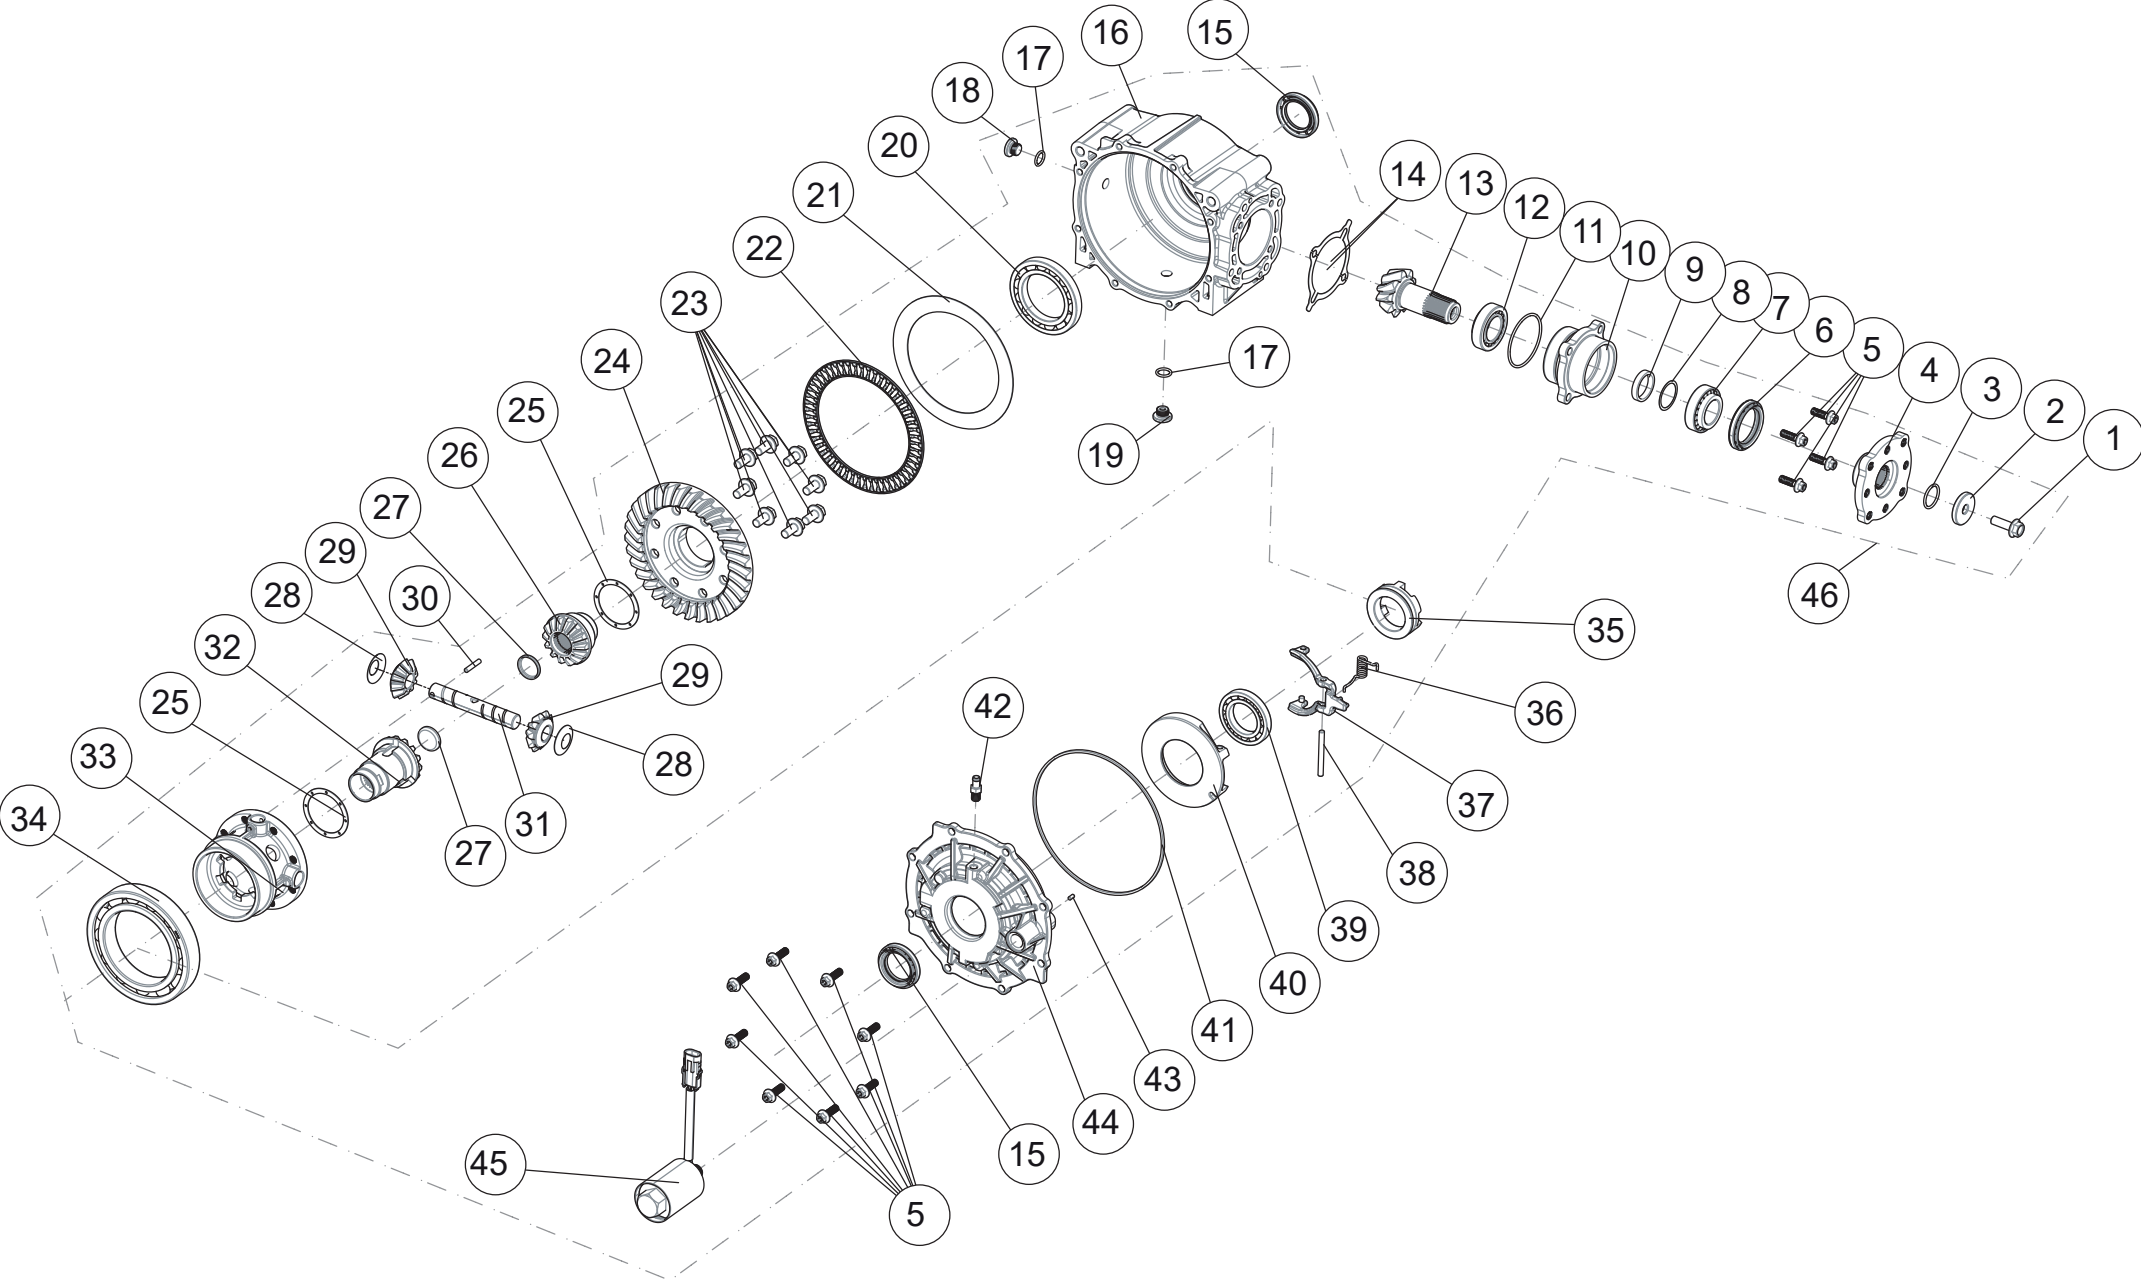

Hinterachsdifferential ohne ABS

ET-Nummern

Pos.	Artikel Nummer	Beschreibung	Anzahl	Anmerkung
44	Q01R40200003	Deckel für Hinterachsdifferential	1	
45	Q01R50200001	Magnetventil	1	
46	Q01R00000004	Hinterachsdifferential ohne ABS	1