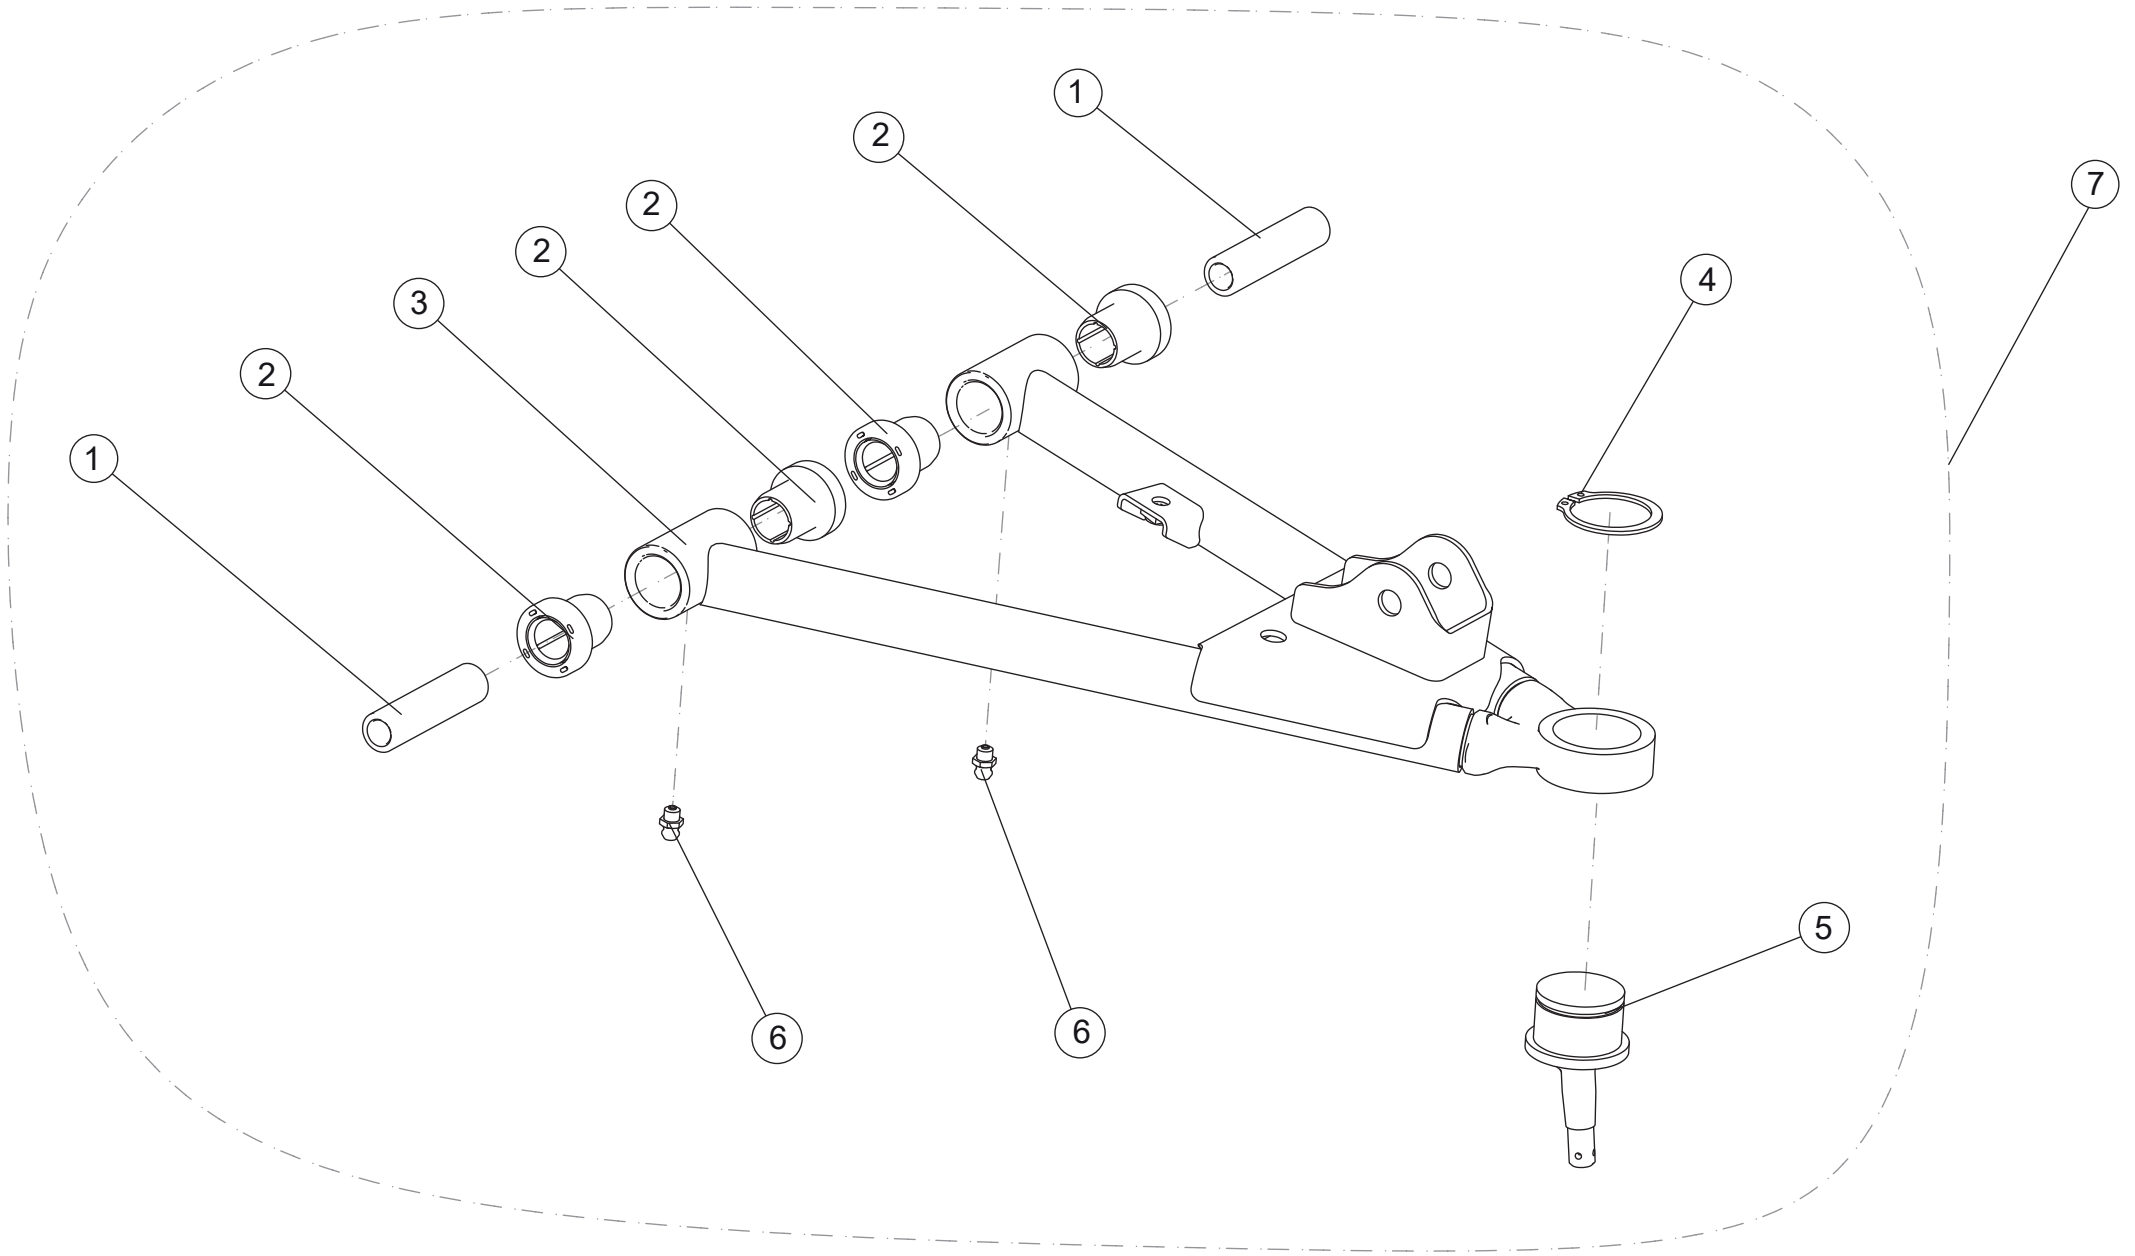

ET-Nummern

Pos.	Artikel Nummer	Beschreibung	Anzahl	Anmerkung
1	A01D12010001	Unterer Kugelkopf	1	
2-2	A01D12101001	Unterer Querlenker vorne links Hellgrün	1	
2-3	A01D12102001	Unterer Querlenker vorne links Rot	1	
2-5	A01D12104001	Unterer Querlenker vorne links Blau	1	
3	GBT000894004	Sicherungsring	1	
4	U01D11002001	Distanzbuchse für Querlenker hinten	2	
5	U01D11001001	Gleitlager für Querlenker	4	
6	GBT001152001	Schmiernippel M6	2	
7-1	A01D12001001	Unterer Querlenker vorne links Kpl. Hellgrün	1	
7-2	A01D12002001	Unterer Querlenker vorne links Kpl. Rot	1	
7-3	A01D12004001	Unterer Querlenker vorne links Kpl. Blau	1	

Oberer Querlenker vorne rechts