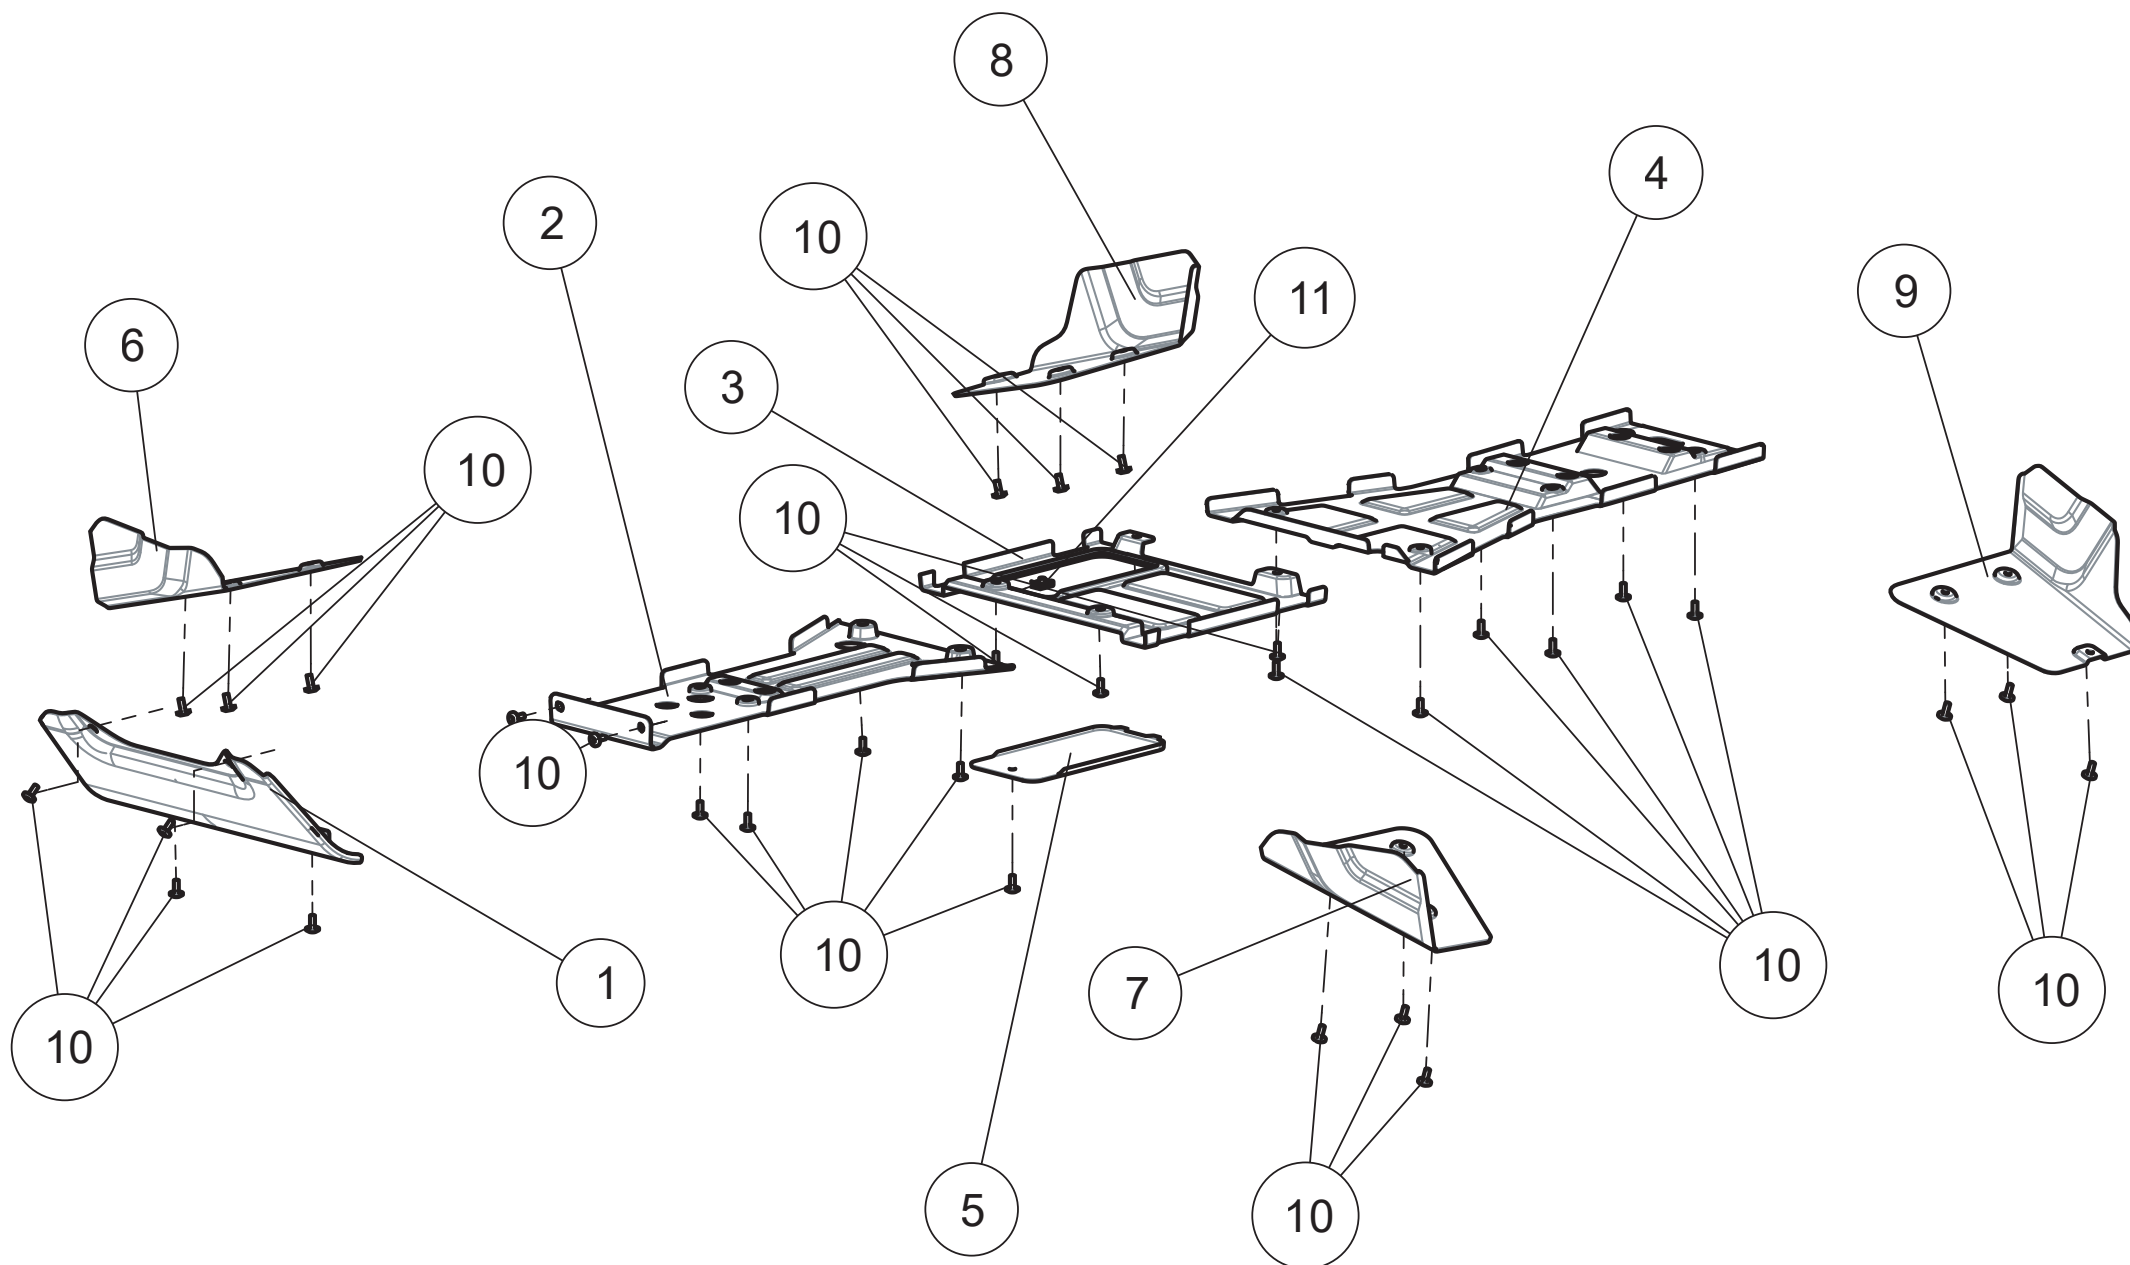

ET-Nummern

Pos.	Artikel Nummer	Beschreibung	Anzahl	Anmerkung
1-1	A02H10601001	Frontgrill Hellgrün	1	
1-2	A02H10602001	Frontgrill Rot	1	
1-4	A02H10604001	Frontgrill Blau	1	
2	A02H11900001	Schaltgummi	1	
3	A02H11400001	Unterer Kotflügel vorne links	1	
4	A02H11500001	Unterer Kotflügel vorne rechts	1	
5	A02H11000001	Scheinwerfermaske vorne links	1	
6	A02H11100001	Scheinwerfermaske vorne rechts	1	
7	A02H11200001	Oberer Kotflügel vorne links	1	
8	A02H11300001	Oberer Kotflügel vorne rechts	1	
9-1	A02H13201001	Lufteinlass hinten links Hellgrün	1	
9-2	A02H13202001	Lufteinlass hinten links Rot	1	
9-4	A02H13204001	Lufteinlass hinten links Blau	1	
10-1	A02H13301001	Lufteinlass hinten rechts Hellgrün	1	
10-2	A02H13302001	Lufteinlass hinten rechts Rot	1	
10-4	A02H13304001	Lufteinlass hinten rechts Blau	1	
11	A02H20300001	Unterer Schutz unter dem Sitz	1	
12	A02H20100001	Staufach hinten	1	
13	A02H21300001	Rücklichtmaske hinten links	1	
14	A02H21400001	Rücklichtmaske hinten rechts	1	
15	A02H14100001	Buchse für Rückenlehne	2	
16	T03000007002	Innensechskantschraube M6×16 großer Kopf M6x16	22	
17	GBT000845014	Selbstschneidende Kreuzkopfschraube ST 4.2x16	10	
18	T04000003001	Schnellverschluss	16	
19	T04000002001	Klemmmutter M6	8	

Unterfahrschutz kurze Modelle