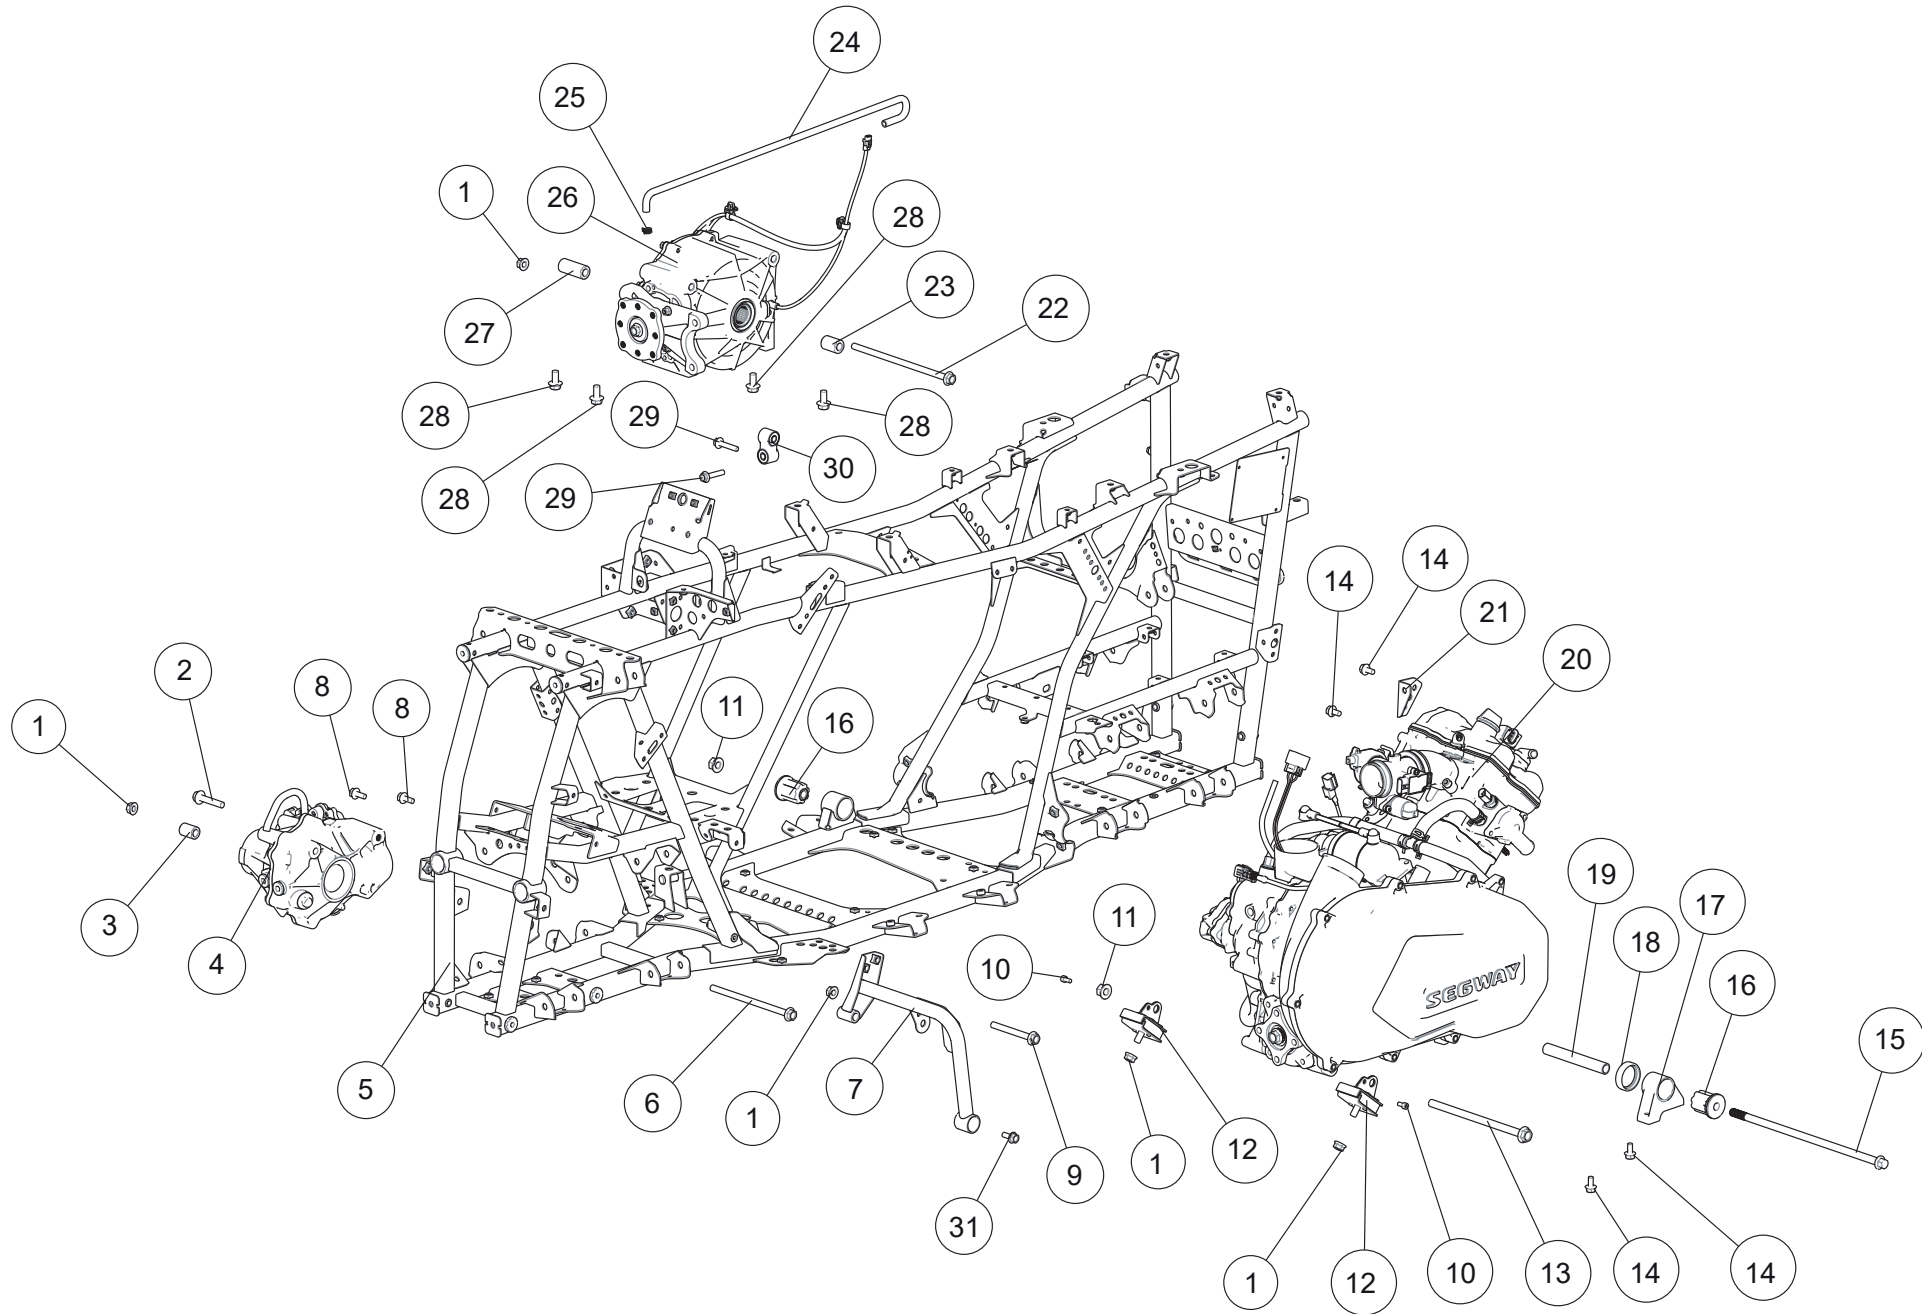

ET-Nummern

Pos.	Artikel Nummer	Beschreibung	Anzahl	Anmerkung
1	GBT005789014	Sechskantflanschsraube M8x16	14	
2	A03C08000001	Halterahmen für vordere Verkleidung	1	
3-2	A01C10001002	Fußschutz rechts Hellgrün kurze Modelle	1	A2
3-3	A01C10002002	Fußschutz rechts Rot kurze Modelle	1	A2
3-5	A01C10004002	Fußschutz rechts Blau kurze Modelle	1	A2
4	GBT005789016	Sechskantflanschsraube M8x25	8	
5	A01C03000001	Rechter Halter kurze Modelle	1	A2
6	T01000005001	Gummibuchse	2	
7	T04000002001	Klemmmutter M6	4	
8	S01A50106001	Schutzpolster für Kraftstofftank	1	
9	GBT005789015	Sechskantflanschsraube M8x20	2	
10	A02C00003001	Halteplatte für Batterie	1	
11	GBT005789007	Sechskantflanschsraube M6x16	13	
12	A02C02000001	Halteplatte für Sitz	1	
13	A03A30004001	Hitzeschutzplatte	1	
14	A02C04000001	Halteplatte für Hitzeschutz	1	
15	A02C11000001	Halter für Hintere Box	1	
16	A03A30005001	Hitzeschutzplatte für Hinterachse	1	
17	A02C07000001	Aufnahme für Anhängersteckdose	1	
18	A02C05000001	Aufnahme für Anhängersteckdose	1	
19	GBT005789006	Sechskantflanschsraube M6x12	2	
20-2	A01C09001002	Fußschutz links Hellgrün kurze Modelle	1	A2
20-3	A01C09002002	Fußschutz links Rot kurze Modelle	1	A2
20-5	A01C09004002	Fußschutz links Blau kurze Modelle	1	A2
21	A01C02000001	Linker Halter kurze Modelle	1	A2
22	GBT000961002	Unterlegscheibe 6	9	

Rahmen, Motor & Achsgetriebe kurze Version