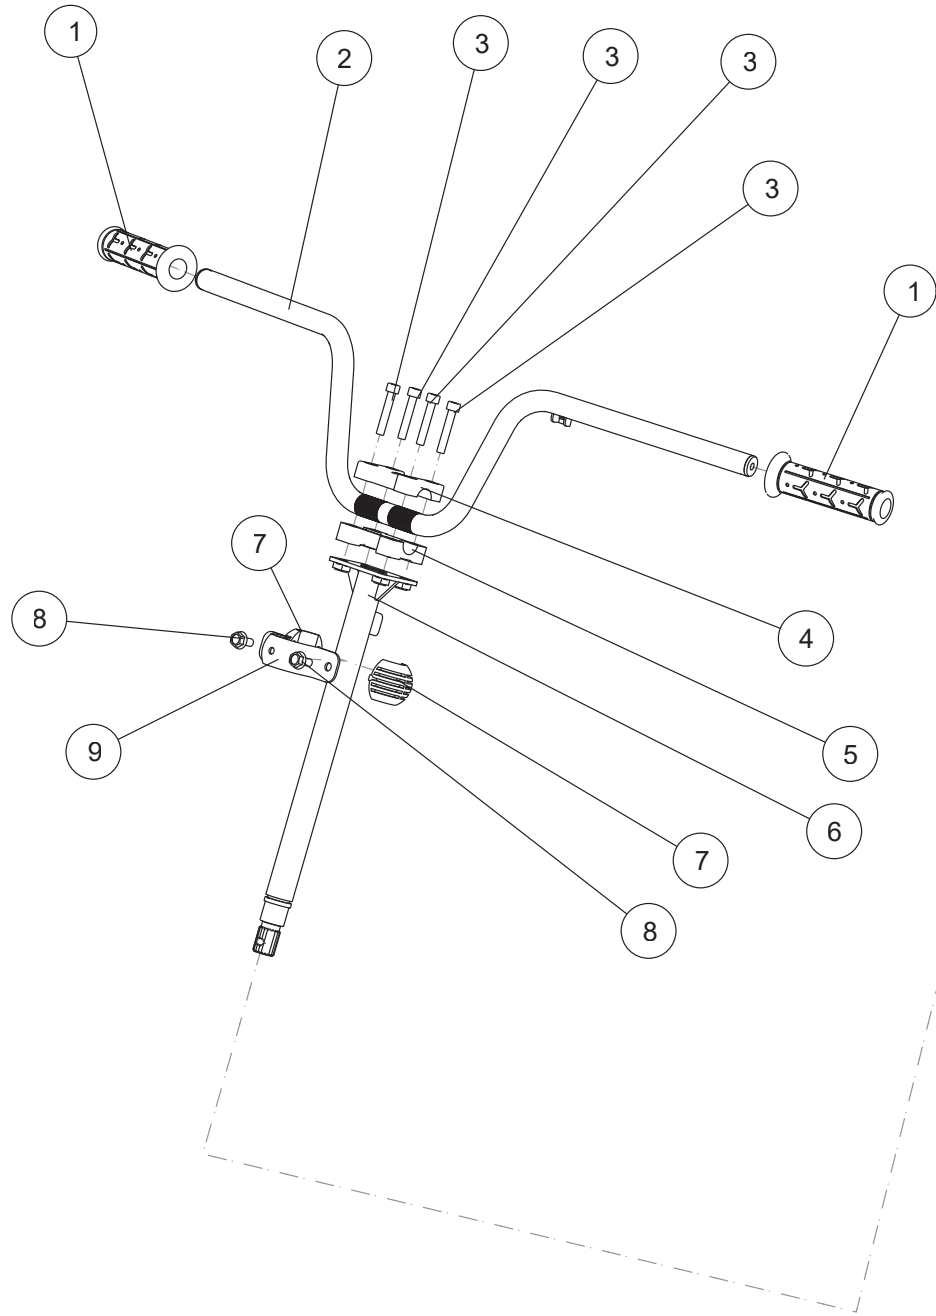

ET-Nummern

Pos.	Artikel Nummer	Beschreibung	Anzahl	Anmerkung
1	A02H13500001	Unterfahrschutz vorne	1	
2	A02H20400001	Unterfahrschutz Rahmen vorne	1	
3	A01H20500001	Unterfahrschutz Rahmen mitte kurze Modelle	1	A2
4	A02H20600001	Unterfahrschutz Rahmen hinten	1	
5	A02H21100001	Abdeckplatte Ölfilterzugang	1	
6	A02H20800001	Schutz für Querlenker vorne rechts	1	
7	A02H20700001	Schutz für Querlenker vorne links	1	
8	A02H21000001	Schutz für Querlenker hinten rechts	1	
9	A02H20900001	Schutz für Querlenker hinten links	1	
10	T03000007002	Innensechskantschraube M6×16 großer Kopf M6x16	24	
11	T04000002001	Klemmmutter M6	1	

Lenkung mit ESP