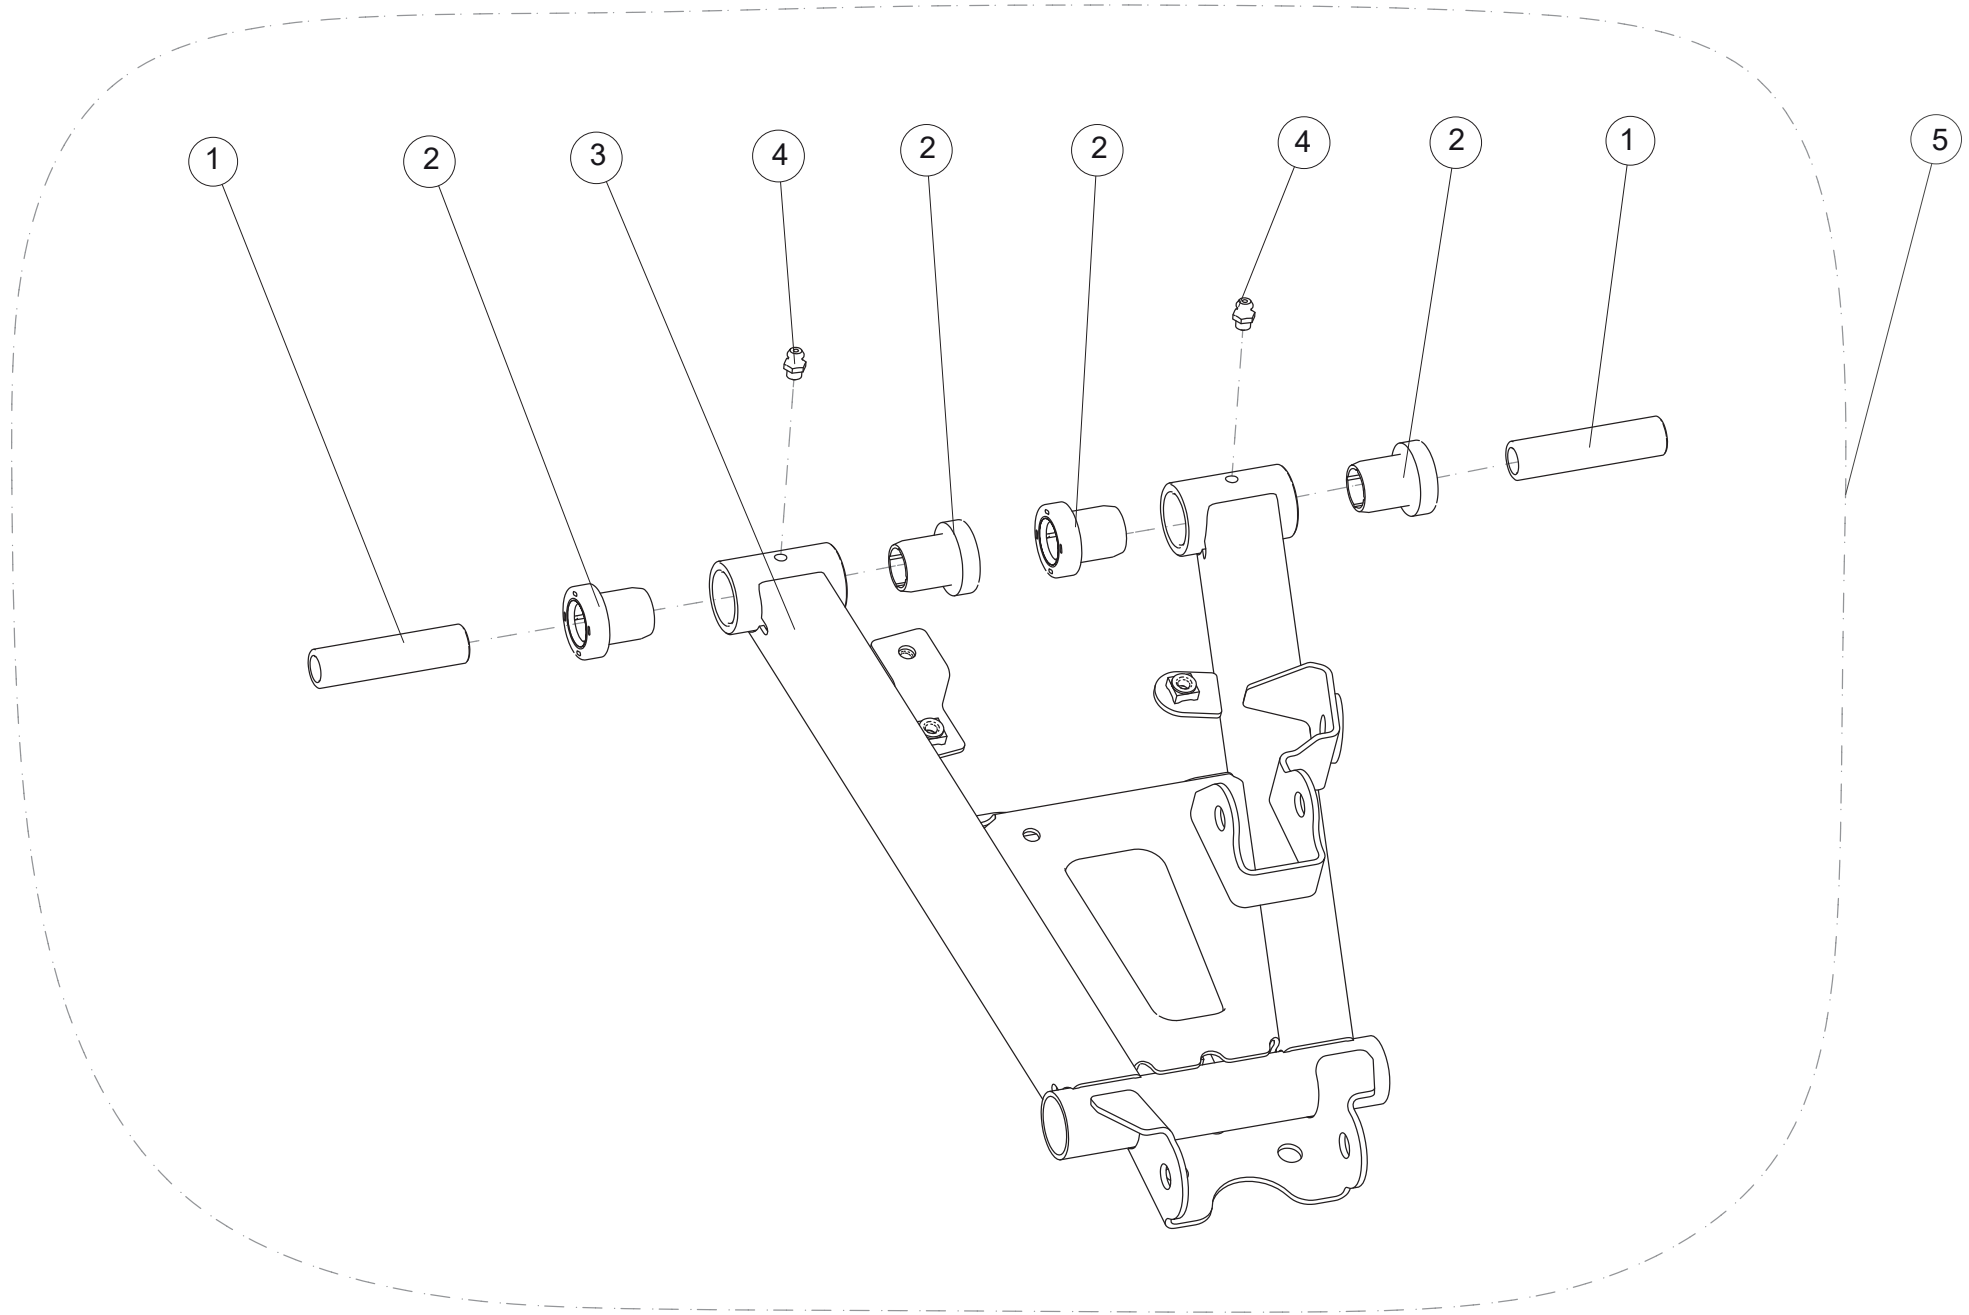

ET-Nummern

Pos.	Artikel Nummer	Beschreibung	Anzahl	Anmerkung
1	U01D11002001	Distanzbuchse für Querlenker hinten	2	
2	U01D11001001	Gleitlager für Querlenker	4	
3-2	A01D23101001	Oberer Querlenker hinten rechts Hellgrün	1	
3-3	A01D23102001	Oberer Querlenker hinten rechts Rot	1	
3-5	A01D23104001	Oberer Querlenker hinten rechts Blau	1	
4	GBT001152001	Schmiernippel M6	2	
5-1	A01D23001001	Hinterer Querlenker oben rechts Hellgrün	1	
5-2	A01D23002001	Hinterer Querlenker oben rechts Rot	1	
5-3	A01D23004001	Hinterer Querlenker oben rechts Blau	1	

Unterer Querlenker hinten rechts