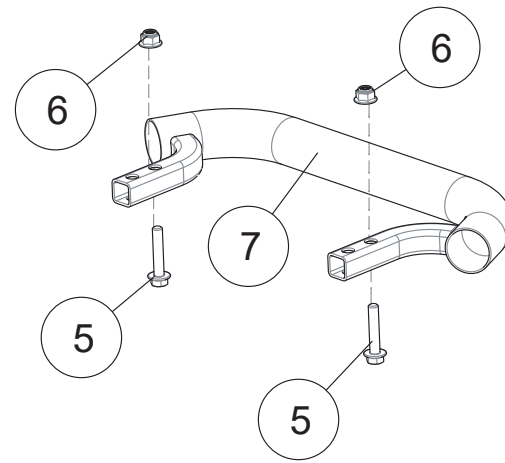

ET-Nummern

Pos.	Artikel Nummer	Beschreibung	Anzahl	Anmerkung
1	A02F31000001	Schaltgestänge Kpl.	1	
2	A02F31210001	Schaltgestänge	1	
3	A02F31310001	Schaltung	1	
4	A02F31600001	Schaltknäuf mit SEGWAY LOGO	1	
5	A02F31003001	Kontermutter	1	
6	GBT005789015	Sechskantflanschsraube M8x20	3	
7	GBT005789010	Sechskantflanschsraube M6x25	1	

Stoßfänger kein LOF