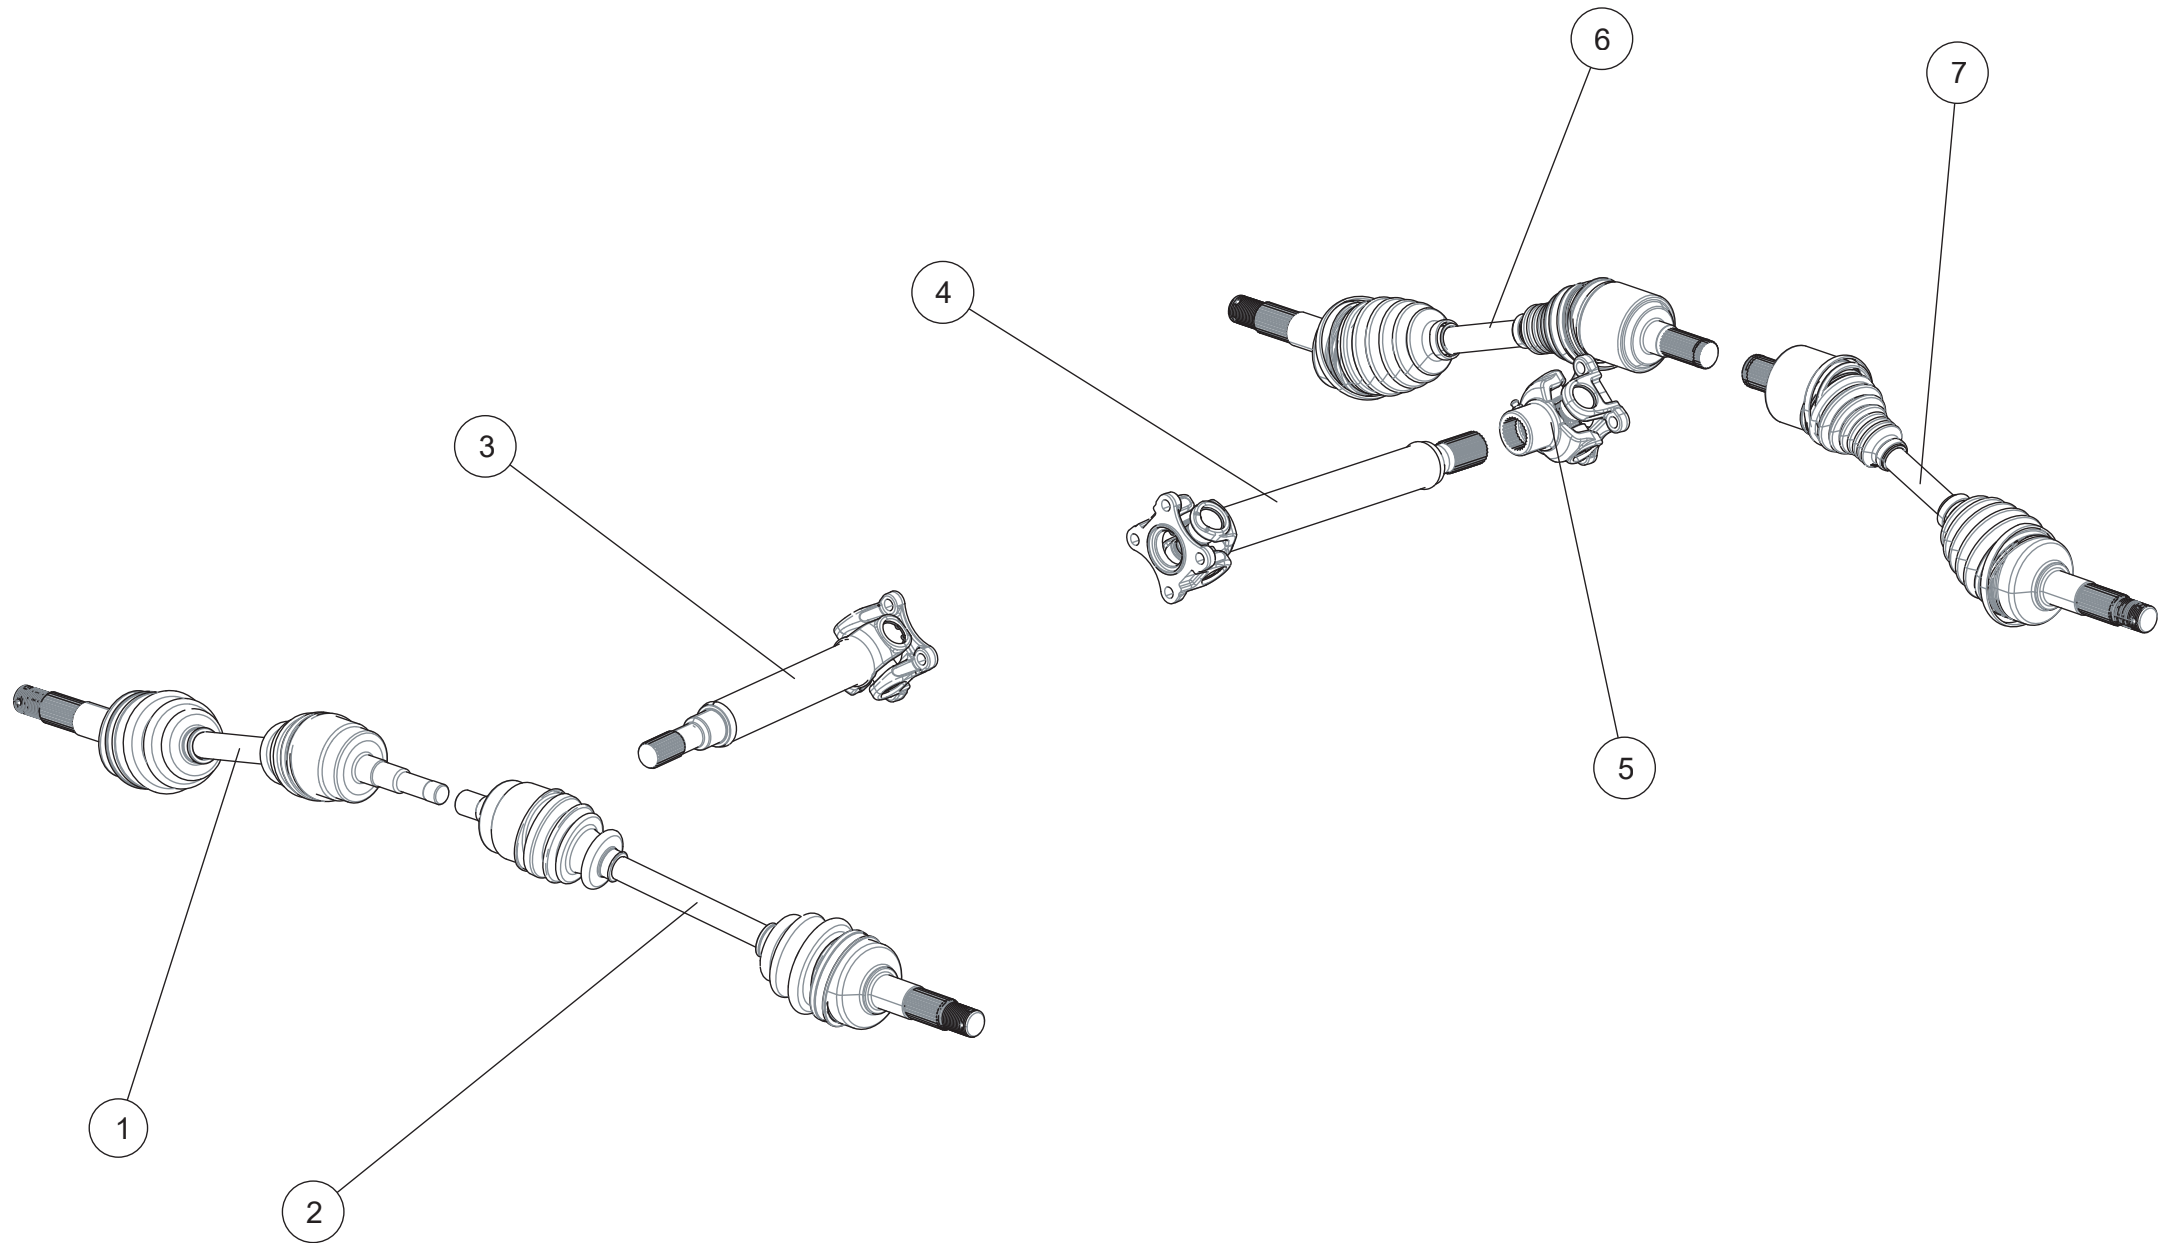

Antriebs- & Kardanwellen

ET-Nummern

Pos.	Artikel Nummer	Beschreibung	Anzahl	Anmerkung
1	A02P1200001	Antriebswelle vorne rechts	1	
2	A02P1100002	Antriebswelle vorne links	1	
3	A01P21100002	Kardanwelle vorne	1	
4	A01P22100001	Anschlussflansch für Hinterachse	1	A2
5	U01P22200001	Anschlussflanch	1	
6	A02P1400001	Antriebswelle hinten links	1	
7	A02P1300001	Antriebswelle hinten rechts	1	