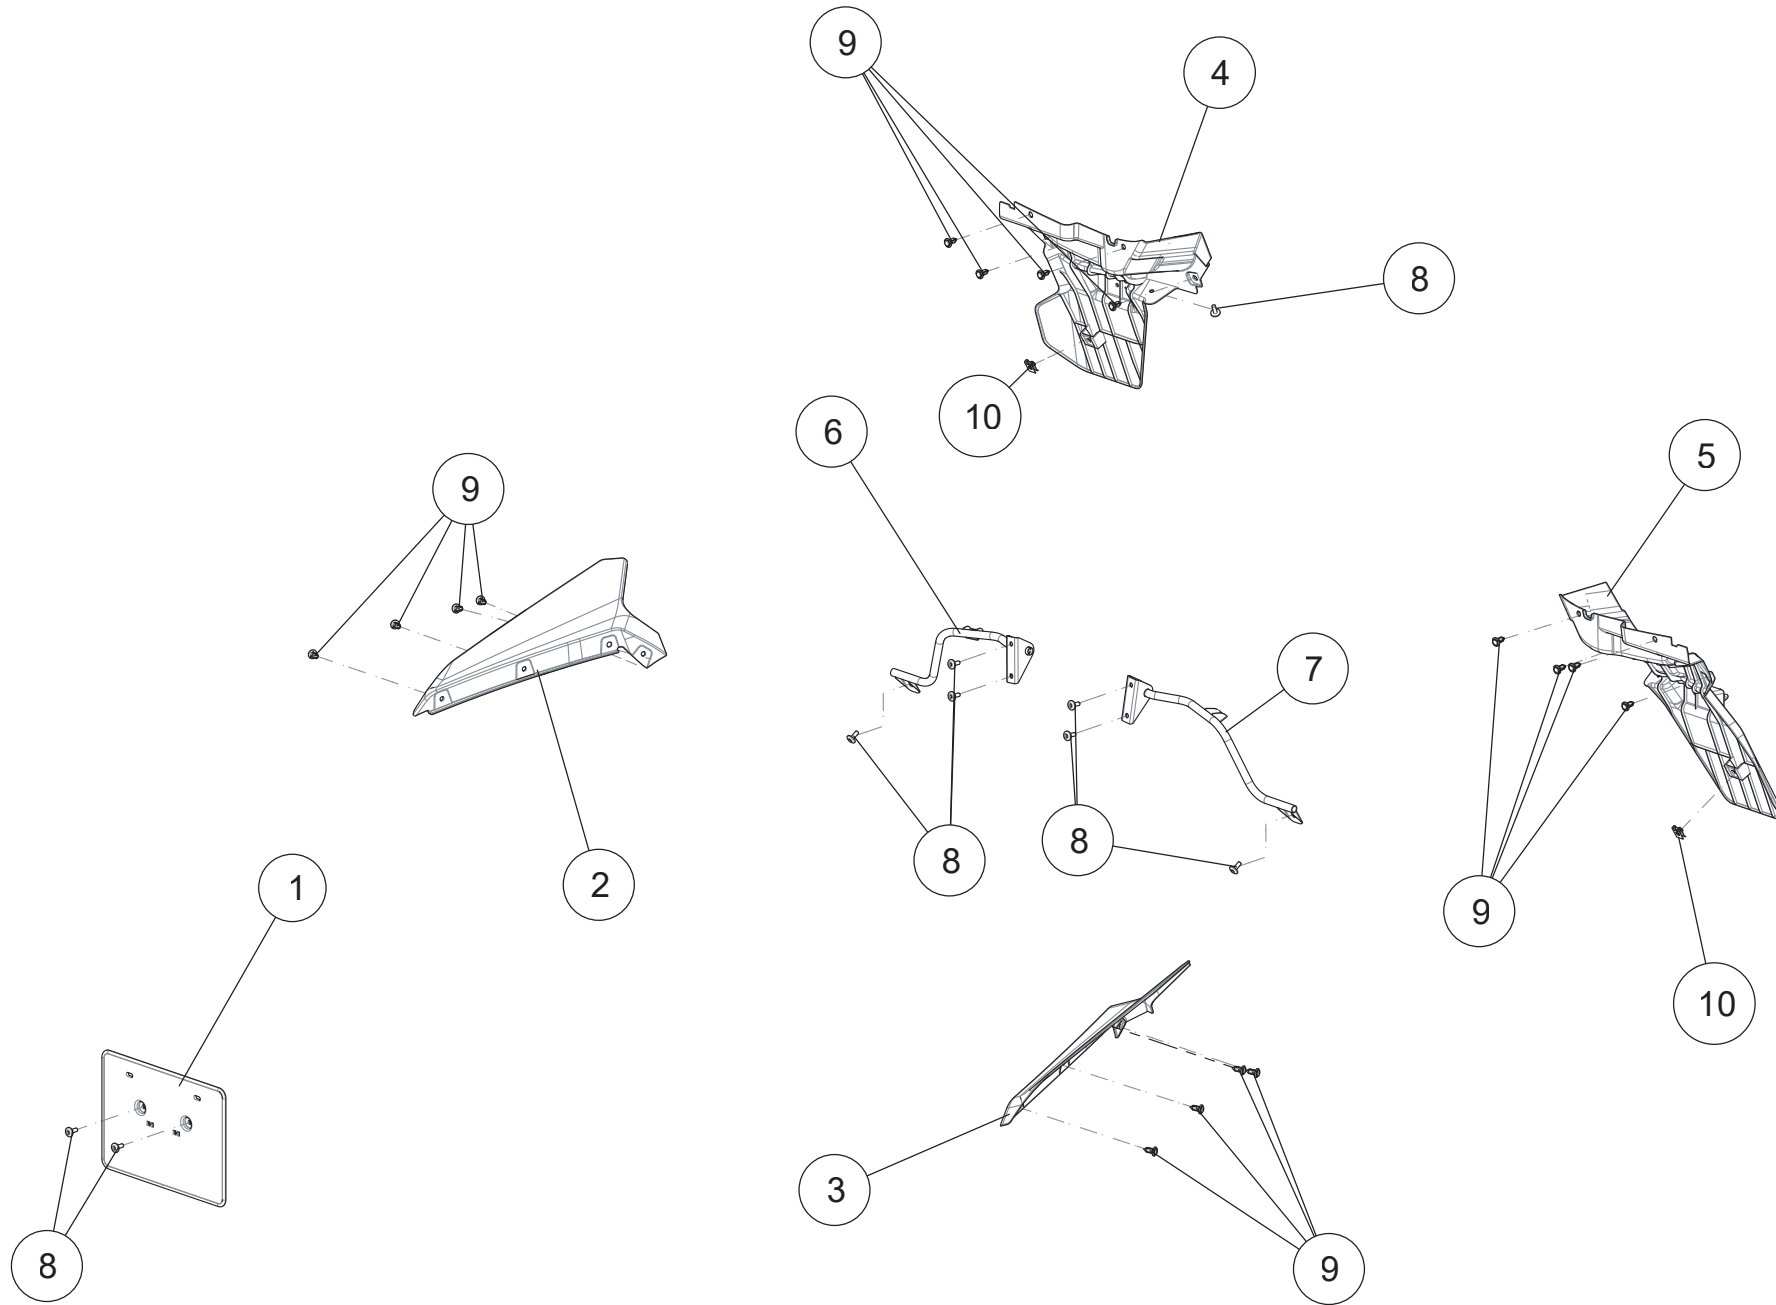

Kunststoffteile LOF

ET-Nummern

Pos.	Artikel Nummer	Beschreibung	Anzahl	Anmerkung
1	A02H14600001	Aufnahmeplatte für Kennzeichen vorne	1	
2	A02H15000001	Kotflügelverbreiterung hinten rechts	1	
3	A02H14800001	Kotflügelverbreiterung hinten links	1	
4	A02H16600001	Radabdeckung hinten rechts	1	
5	A02H16500001	Radabdeckung hinten links	1	
6	A02C14000001	Halter für Radabdeckung rechts	1	
7	A02C12000001	Halter für Radabdeckung links	1	
8	T03000007002	Innensechskantschraube M6×16 großer Kopf M6x16	10	
9	T04000003001	Schnellverschluss	16	
10	T04000002001	Klemmmutter M6	2