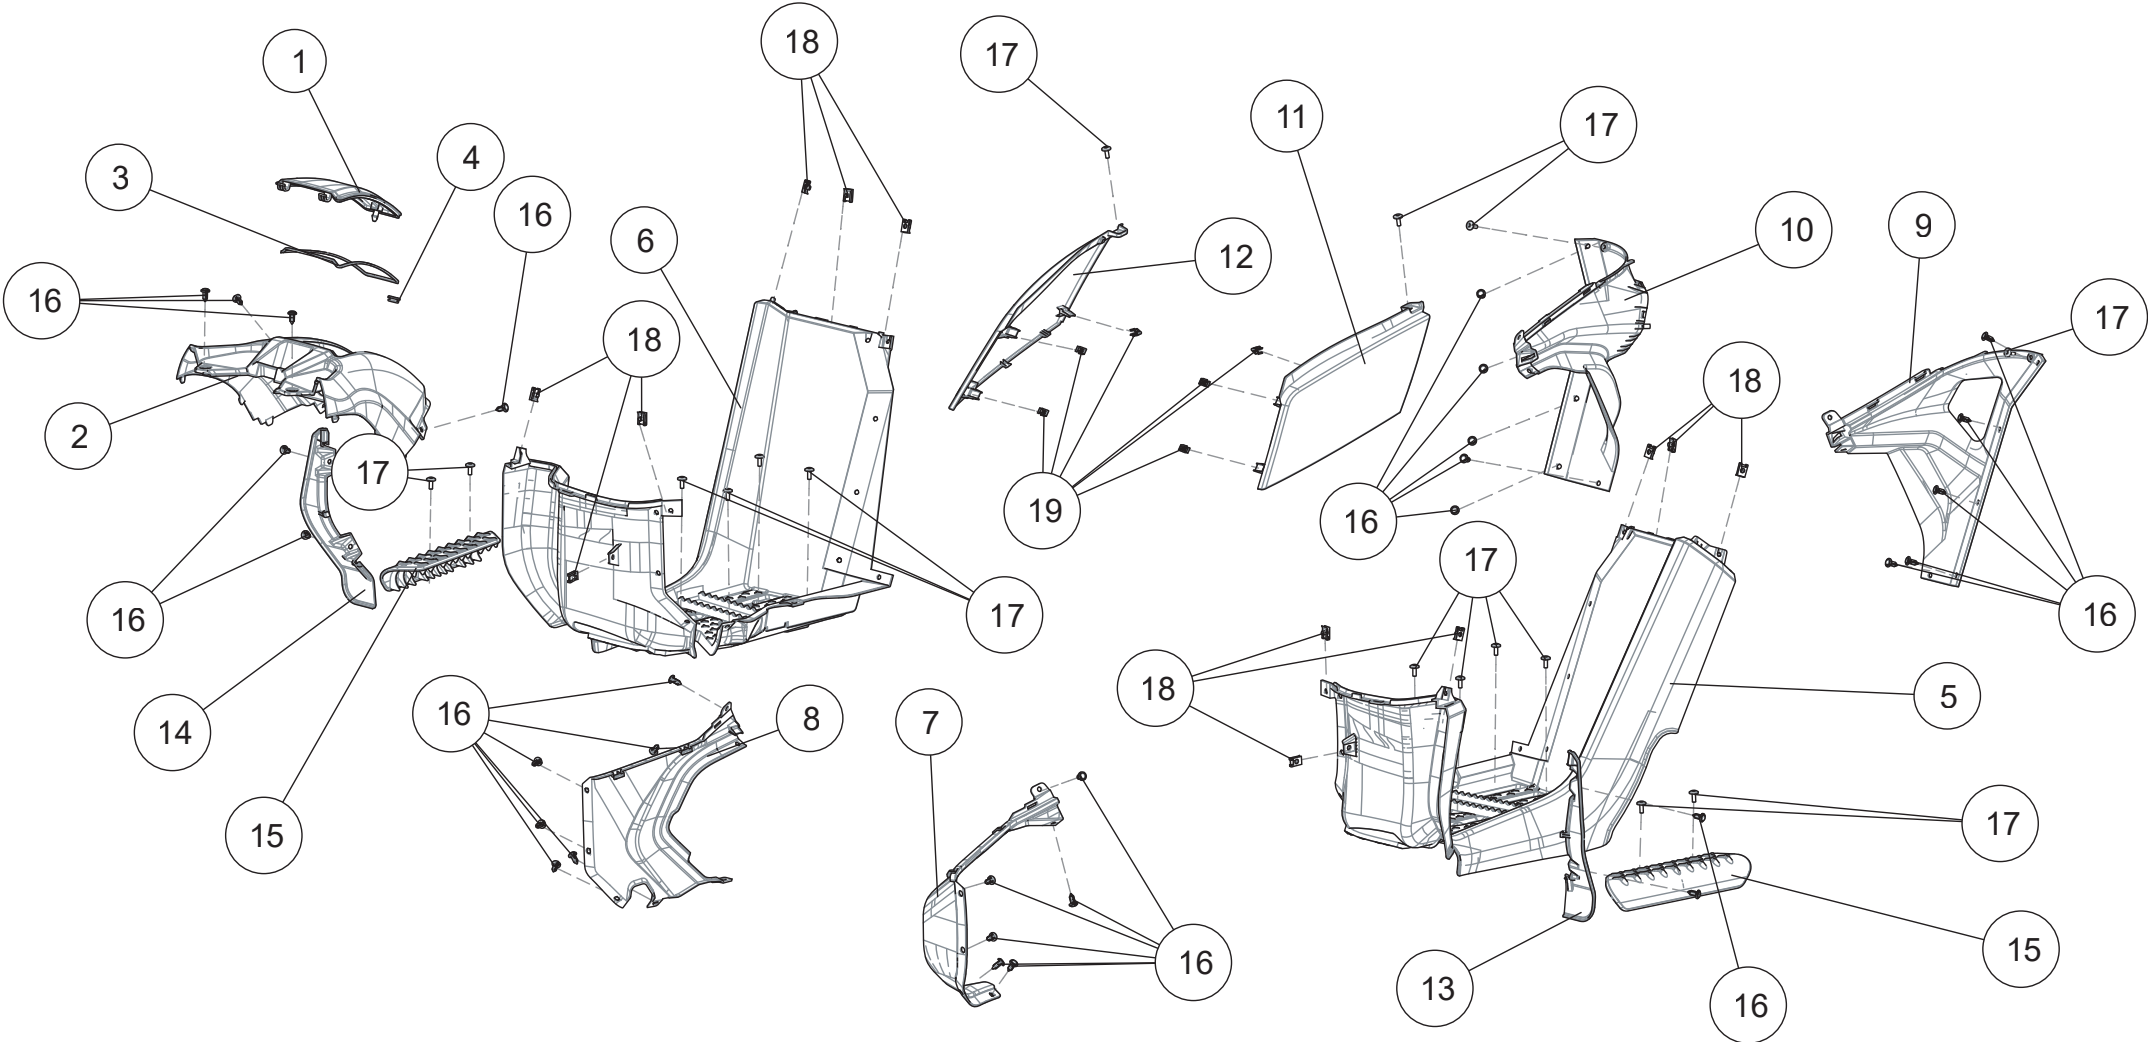

Trittbrett kuze Version

ET-Nummern

Pos.	Artikel Nummer	Beschreibung	Anzahl	Anmerkung
1	A02H12100001	Deckel für vorderes Staufach	1	
2	A02H12000001	Luftfilterabdeckung	1	
3	A02H12110001	Dichtung für vorderes Staufach	1	
4	T00000002001	Ovale Gummitülle	1	
5	A01H10300001	Trittbrett links kurze Version	1	A2
6	A01H10400001	Trittbrett rechts kurze Version	1	A2
7	A01H13000001	Vorderer Schutz links	1	A2
8	A01H13100001	Vorderer Schutz rechts	1	A2
9	A01H12600001	Hinterer Schutz links	1	A2
10	A01H12700001	Hinterer Schutz rechts	1	A2
11-B	A01H12802001	Hinterer Schutz links Weiß	1	A2
11-C	A01H12804001	Hinterer Schutz links Grau	1	A2
11-D	A01H12801001	Hinterer Schutz links Schwarz	1	A2
12-B	A01H12902001	Hinterer Schutz rechts Weiß	1	A2
12-C	A01H12904001	Hinterer Schutz rechts Grau	1	A2
12-D	A01H12901001	Hinterer Schutz rechts Schwarz	1	A2
13	A02H14400001	Kotflügel vorne links	1	
14	A02H14500001	Kotflügel vorne rechts	1	
15	A02H14000001	Kantenschutz	2	
16	T04000003001	Schnellverschluss	30	
17	T03000007002	Innensechskantschraube M6×16 großer Kopf M6x16	16	
18	T04000002001	Klemmmutter M6	12	
19	T04000015001	Federklemme	6	