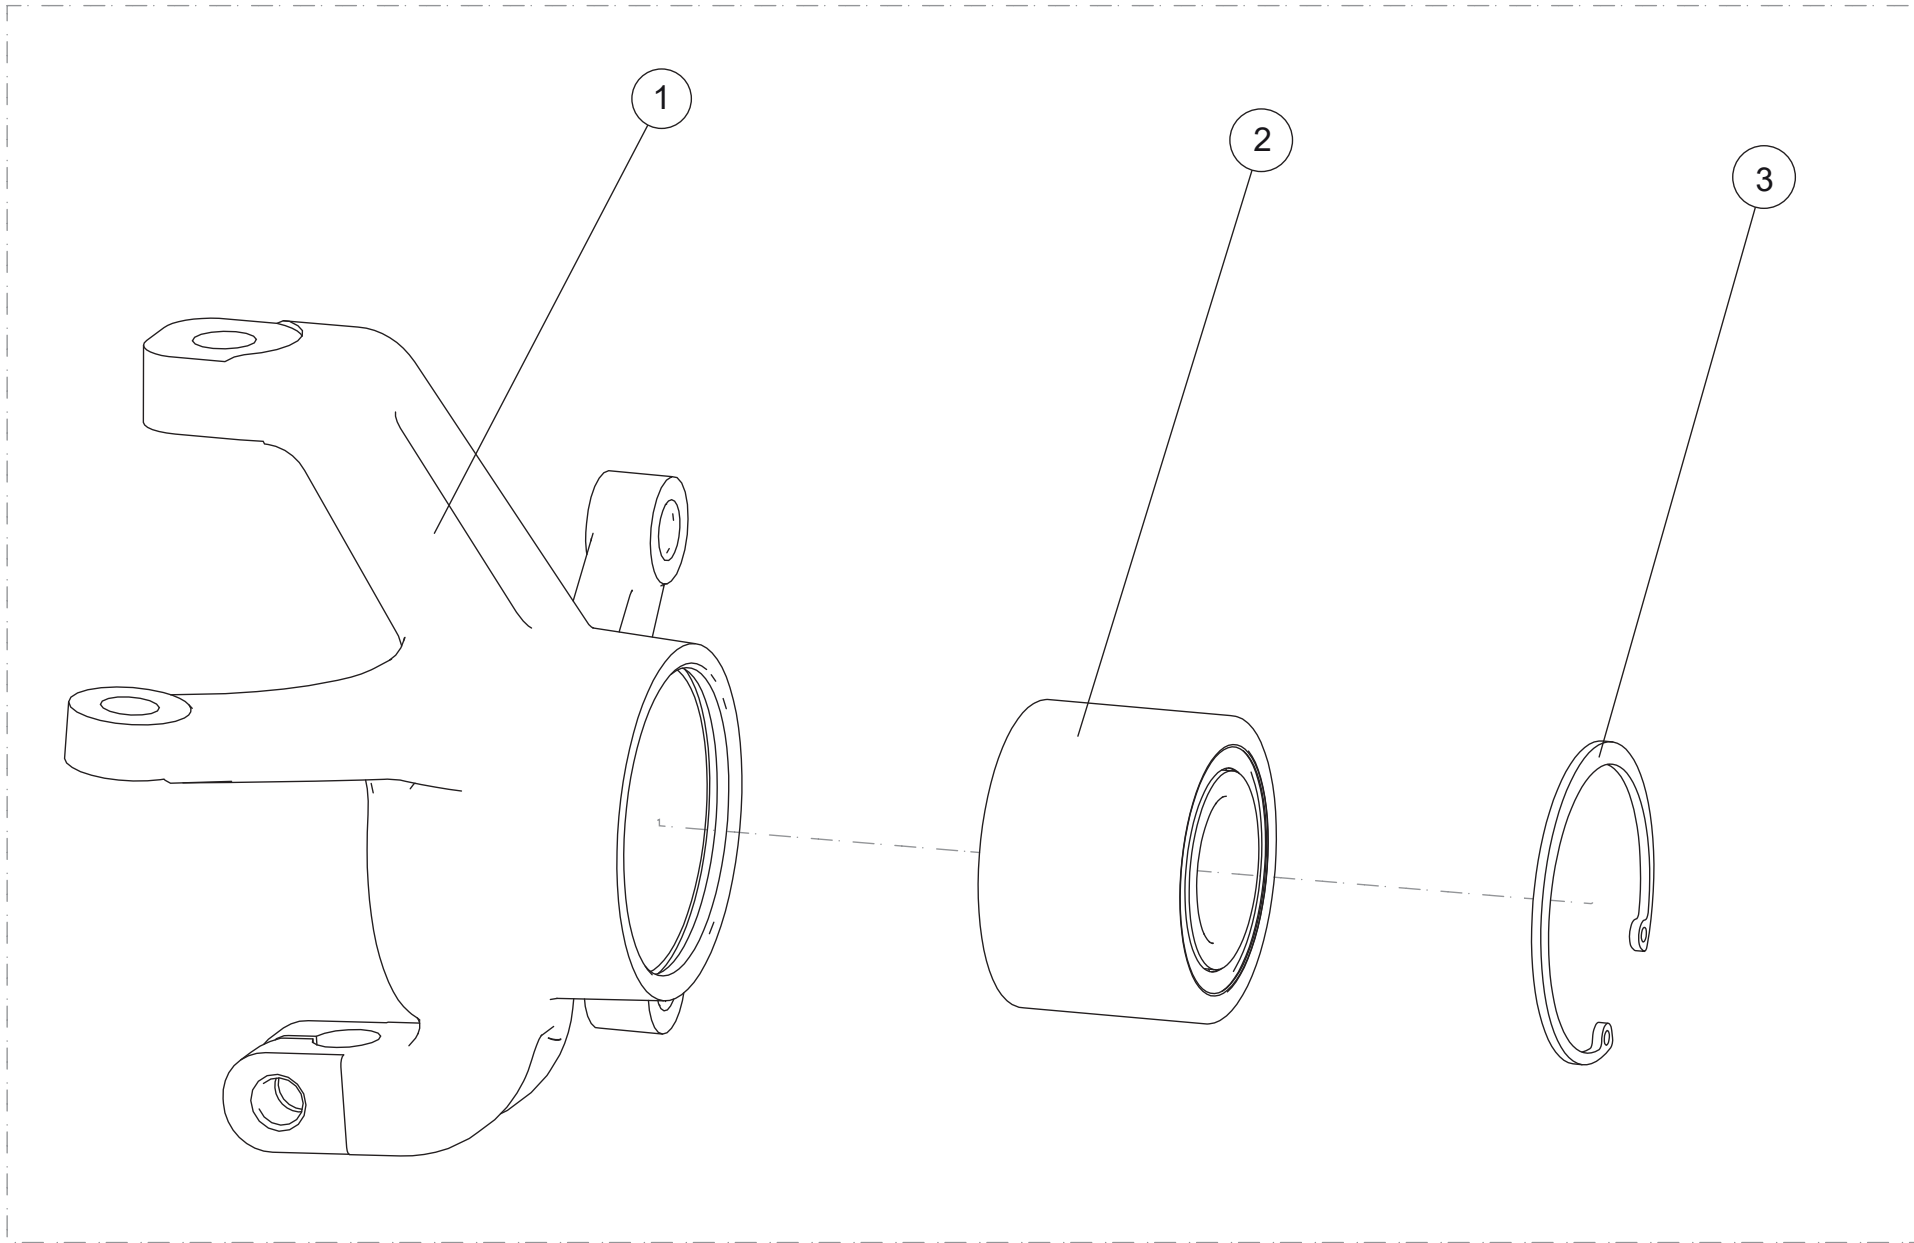

ET-Nummern

Pos.	Artikel Nummer	Beschreibung	Anzahl	Anmerkung
1	A01D10001001	Achsschenkel vorne links	1	
2	JBT010238001	Radlager DAC30630342-2RSC1	1	
3	GBT000893002	Sicherungsring 63	1	
4	A01D10101001	Achsschenkel vorne links Kpl.	1	

Achsschenkel vorne rechts