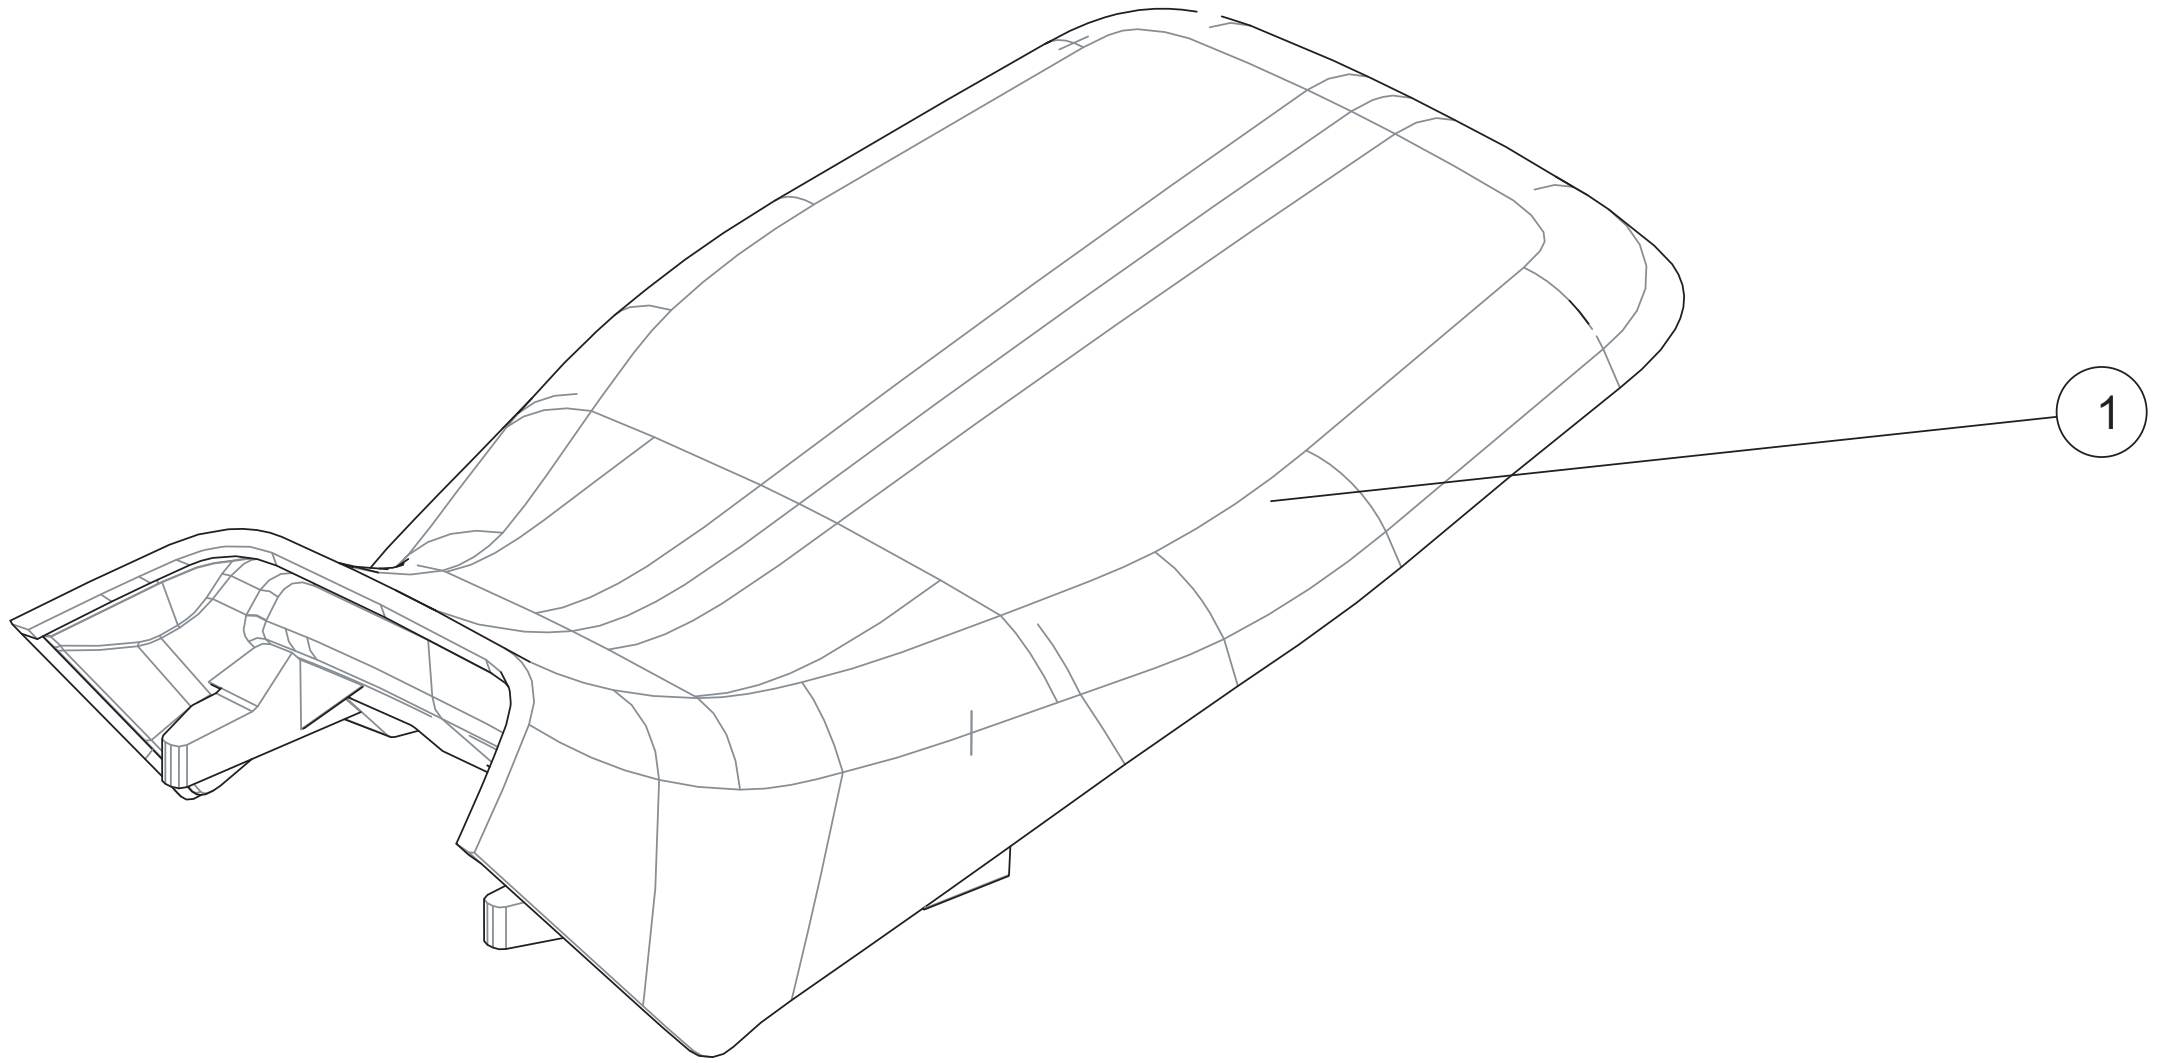

ET-Nummern

Pos.	Artikel Nummer	Beschreibung	Anzahl	Anmerkung
1-1	A01M11100004	Hauptkabelbaum kurze Modelle	1	A2
1-2	A01M11100005	Hauptkabelbaum FZG mit Diff. kurze Modelle	1	A2
2	T05000001005	Kabelklammer, quadratisch 200	3	
3	T05000001004	Kabelklammer, rund 200	1	
4	A01M14200001	Batteriekabel plus kurze Modelle	1	A2
5	A01M14600001	Batteriekabel minus kurze Modelle	1	A2
6	A01M14100001	Starterkabel plus	1	
7	GBT005789006	Sechskantflanschsraube M6x12	5	
8	A01M14500001	Starterkabel minus	1	
9	U01M04400001	Kabelverteiler	1	
10	GBT005789008	Sechskantflanschsraube M6x20	2	

Sitz kurze Version