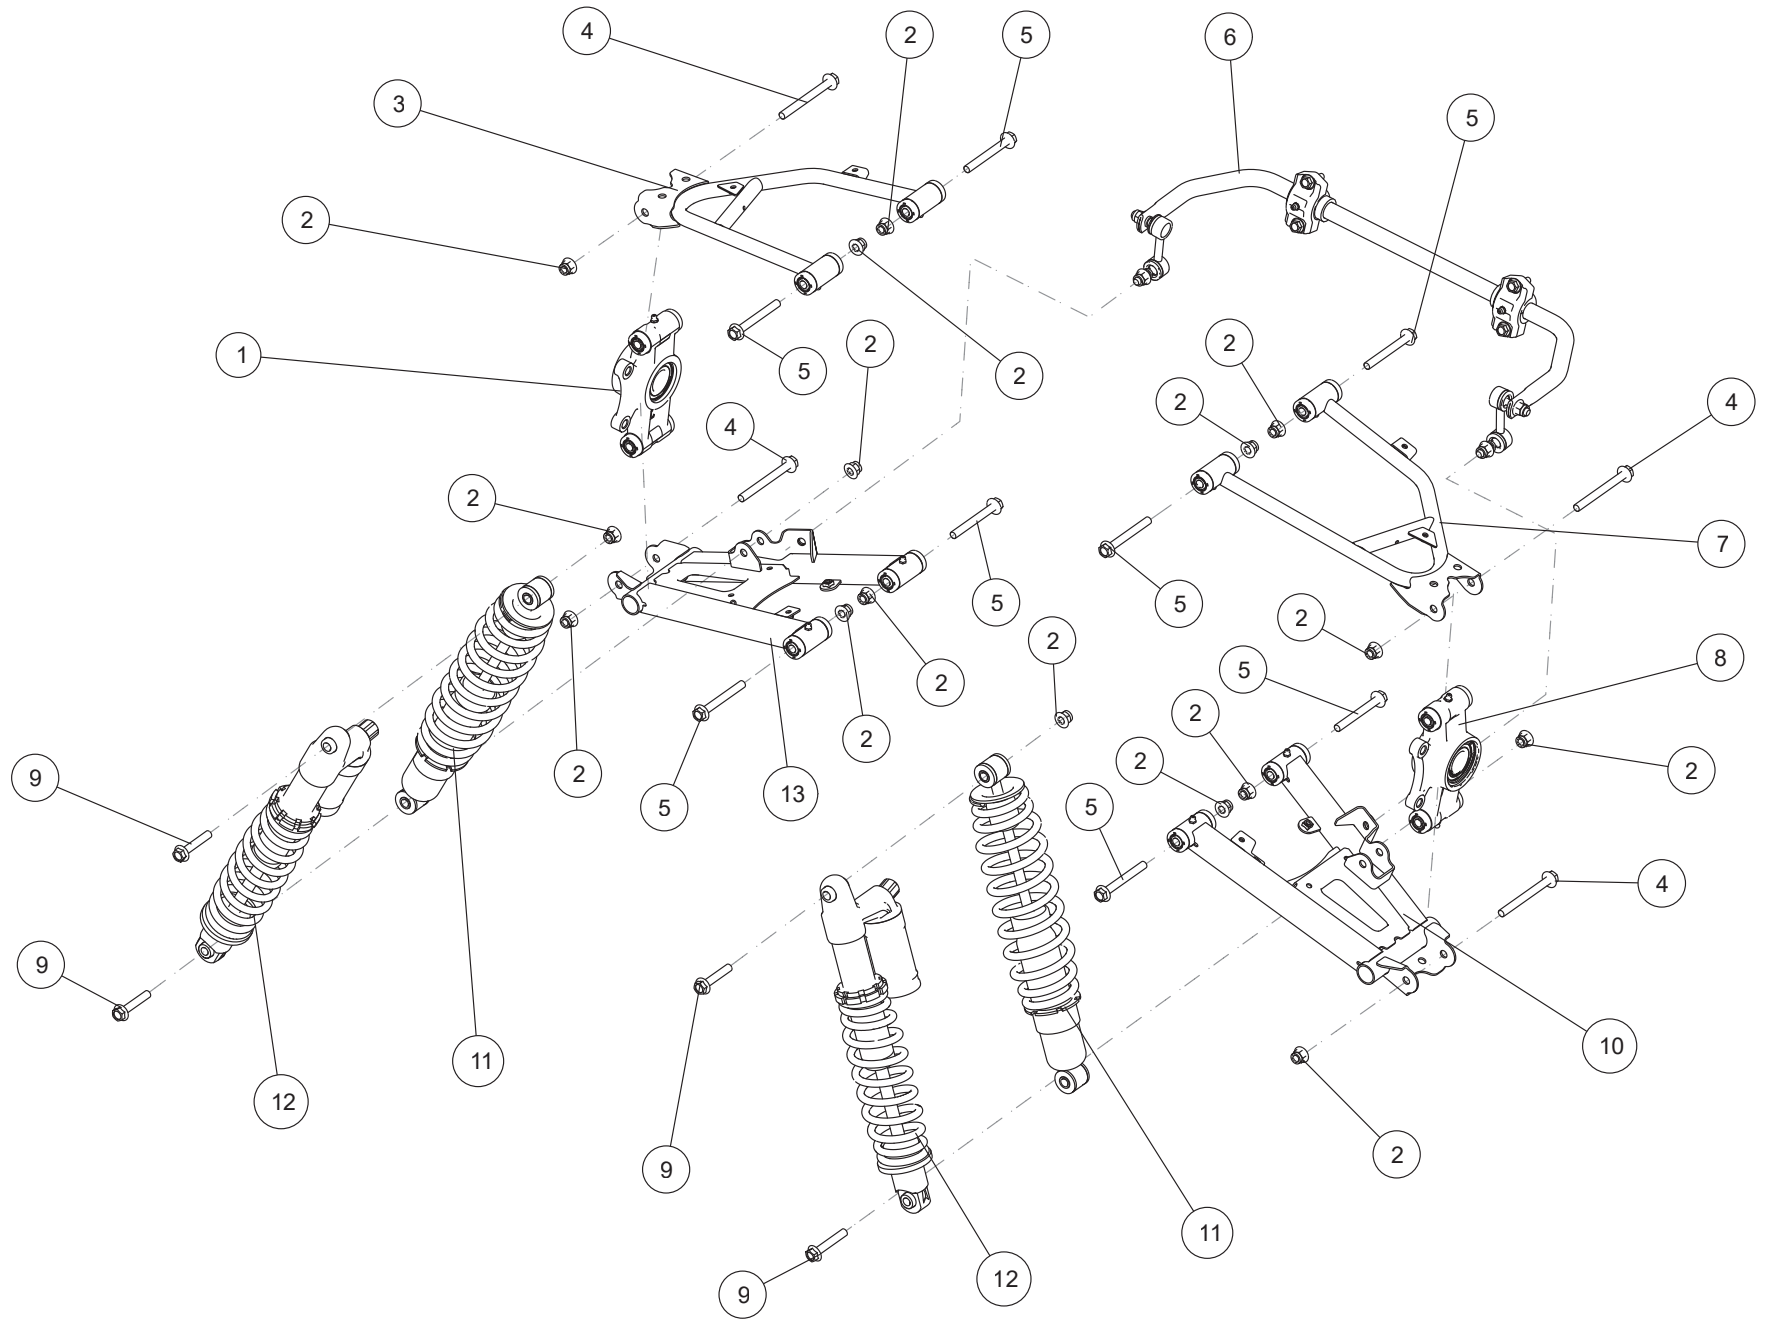

ET-Nummern

Pos.	Artikel Nummer	Beschreibung	Anzahl	Anmerkung
1	A01D26110001	Koppelstange links	1	
2	GBT061832001	Sechskantflanshmutter mit Nyloneinsatz M10x1,25	4	
3	A01D26030001	Hinterer Stabilisator	1	
4	U01D16001001	Gummibuchse für Stabilisator	1	
5	A01D26120001	Koppelstange rechts	1	
6	GBT005789017	Sechskantflanschschraube M8x30	4	
7	GBT001152001	Schmiernippel M6	2	
8	A01D26000001	Stabilisator Kpl.	1	

Radaufhängung hinten