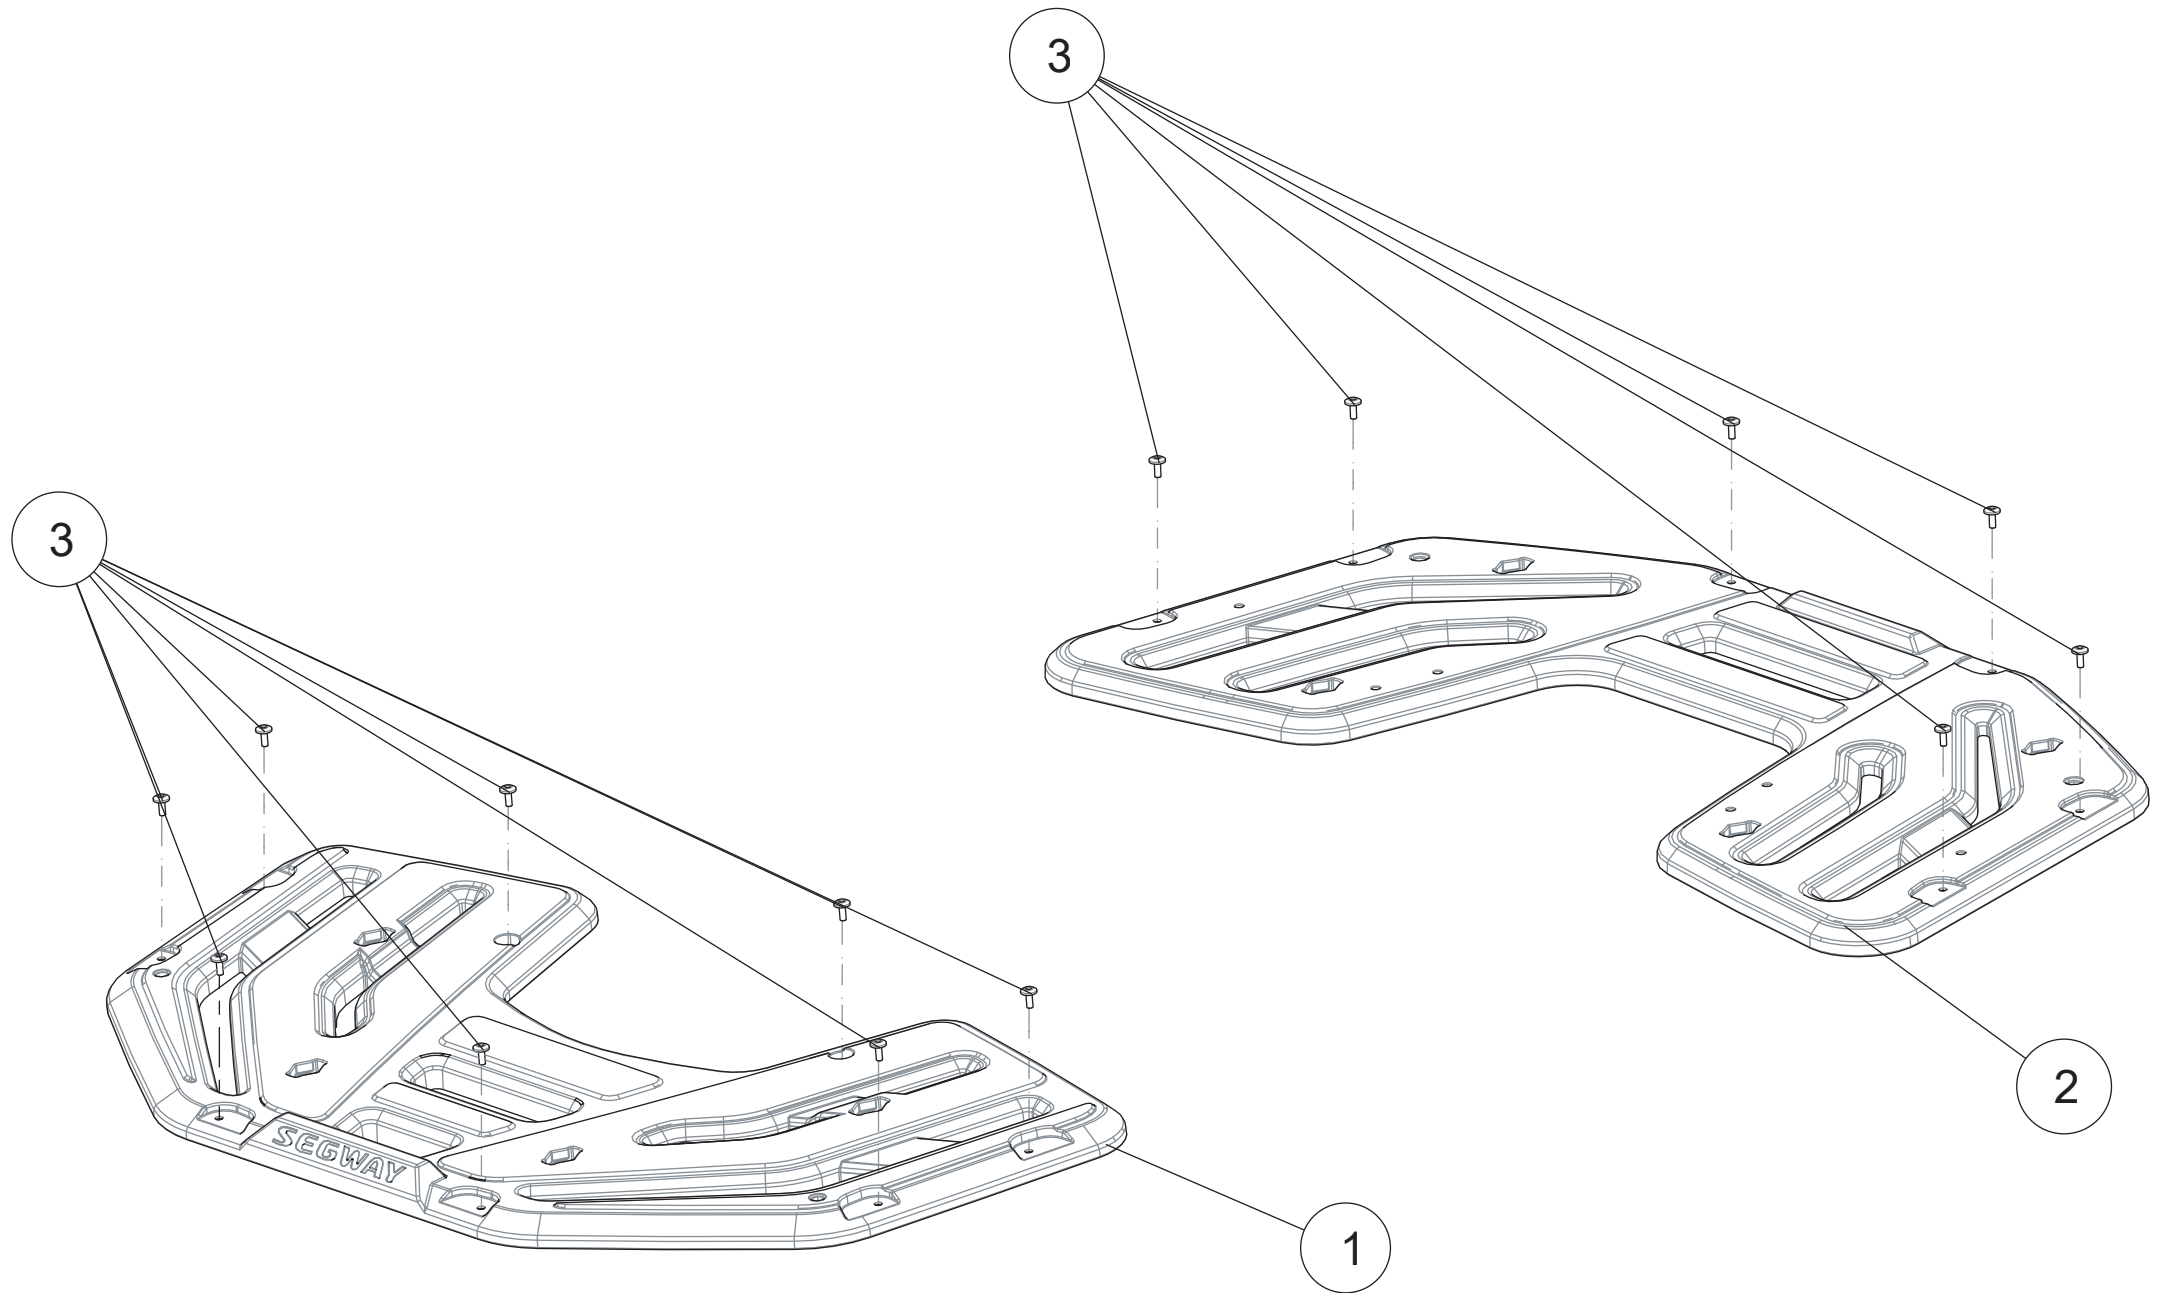

ET-Nummern

Pos.	Artikel Nummer	Beschreibung	Anzahl	Anmerkung
1	A03C14000001	Vorderer Gepäckträger	1	
2	GBT005789014	Sechskantflanschsraube M8x16	14	
3	A03K20200001	Rechter Haltegriff	1	
4	A02C03000001	Hinterer Gepäckträger	1	
5	A03K20100001	Linker Haltegriff	1	

Kunststoffabdeckung für Gepäckträger