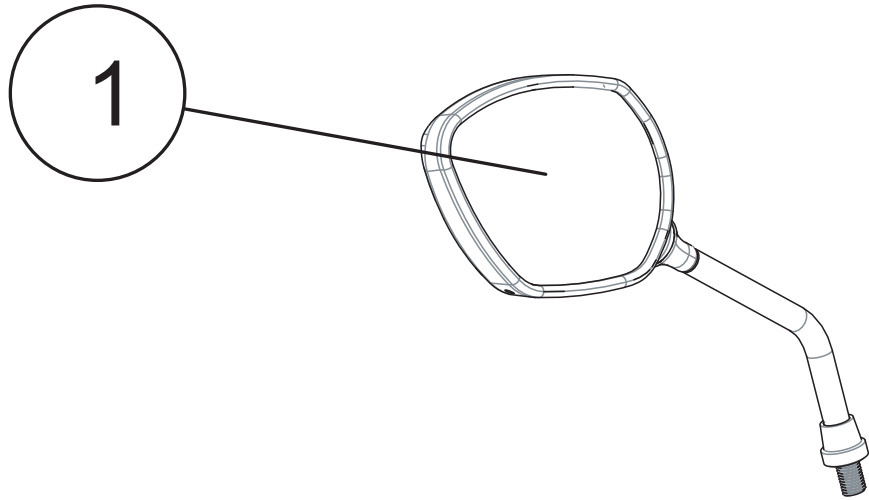

ET-Nummern

Pos.	Artikel Nummer	Beschreibung	Anzahl	Anmerkung
1-1	T08111000011	Reifen 25×10.00-12,CU02 (CST)	1	
1-2	T08111000021	Reifen AT26X10.00-10 CU02 (CST)	1	
1-3	T08112000011	Reifen 25×10.00-12,P350 (WANDA)	1	
1-4	T08112000021	Reifen AT26×10.00-12,P3059 (WANDA)	1	
2-1	T08111000031	Reifen 26×10.00-14,P373 (CST)	1	
2-2	T08112000031	Reifen 26×10.00-14,CP06P (WANDA)	1	
3-1	T08000011001	Radmutter (schwarz)	4	
3-2	T08000011002	Radmutter (weiß)	4	
4	T08000020001	Nabenabdeckung, Aluminiumfelge	1	
5	GBT000091007	Sicherungssplint 5x50	1	
6	GBT009459003	Kronenmutter M24	1	
7	GBT000971008	A-Scheibe 24	1	
8	T08100001001	Ventil	1	
9	GBT005789016	Sechskantflanschschraube M8x25	16	
10-2	T08000009001	Sicherungsring für Beadlockfelge (Hellgrün)	1	
10-3	T08000009002	Sicherungsring für Beadlockfelge (Rot)	1	
10-5	T08000009004	Sicherungsring für Beadlockfelge Blau)	1	
11	A03F21010001	Beadlockfelge Kpl.	1	
12	T08000015001	Schraubenführung für Beadlockfelge	16	
13	T08000006001	14" hintere Aluminium-Beadlockfelge	1	
14	T08000005001	14" Felge hinten Aluminium	1	
15-1	T08000016001	Radmutter (schwarz)	4	
15-2	T08000016002	Radmutter (weiß)	4	
16	T08000013001	Nabenabdeckung, Stahlfelge	1	
17	T08000002001	14" Felge hinten schwarz glänzend	1	
18	T08000001001	12" Felge hinten 1275 schwarz glänzend	1	
19	A03F20010001	Radnabe Kpl.	1	
20	A03F20011001	Radnabe	1	
21-1	T08000014001	Radbolzen (weiß)	4	
21-2	T08000014002	Radbolzen (schwarz)	4	

Rückspiegel