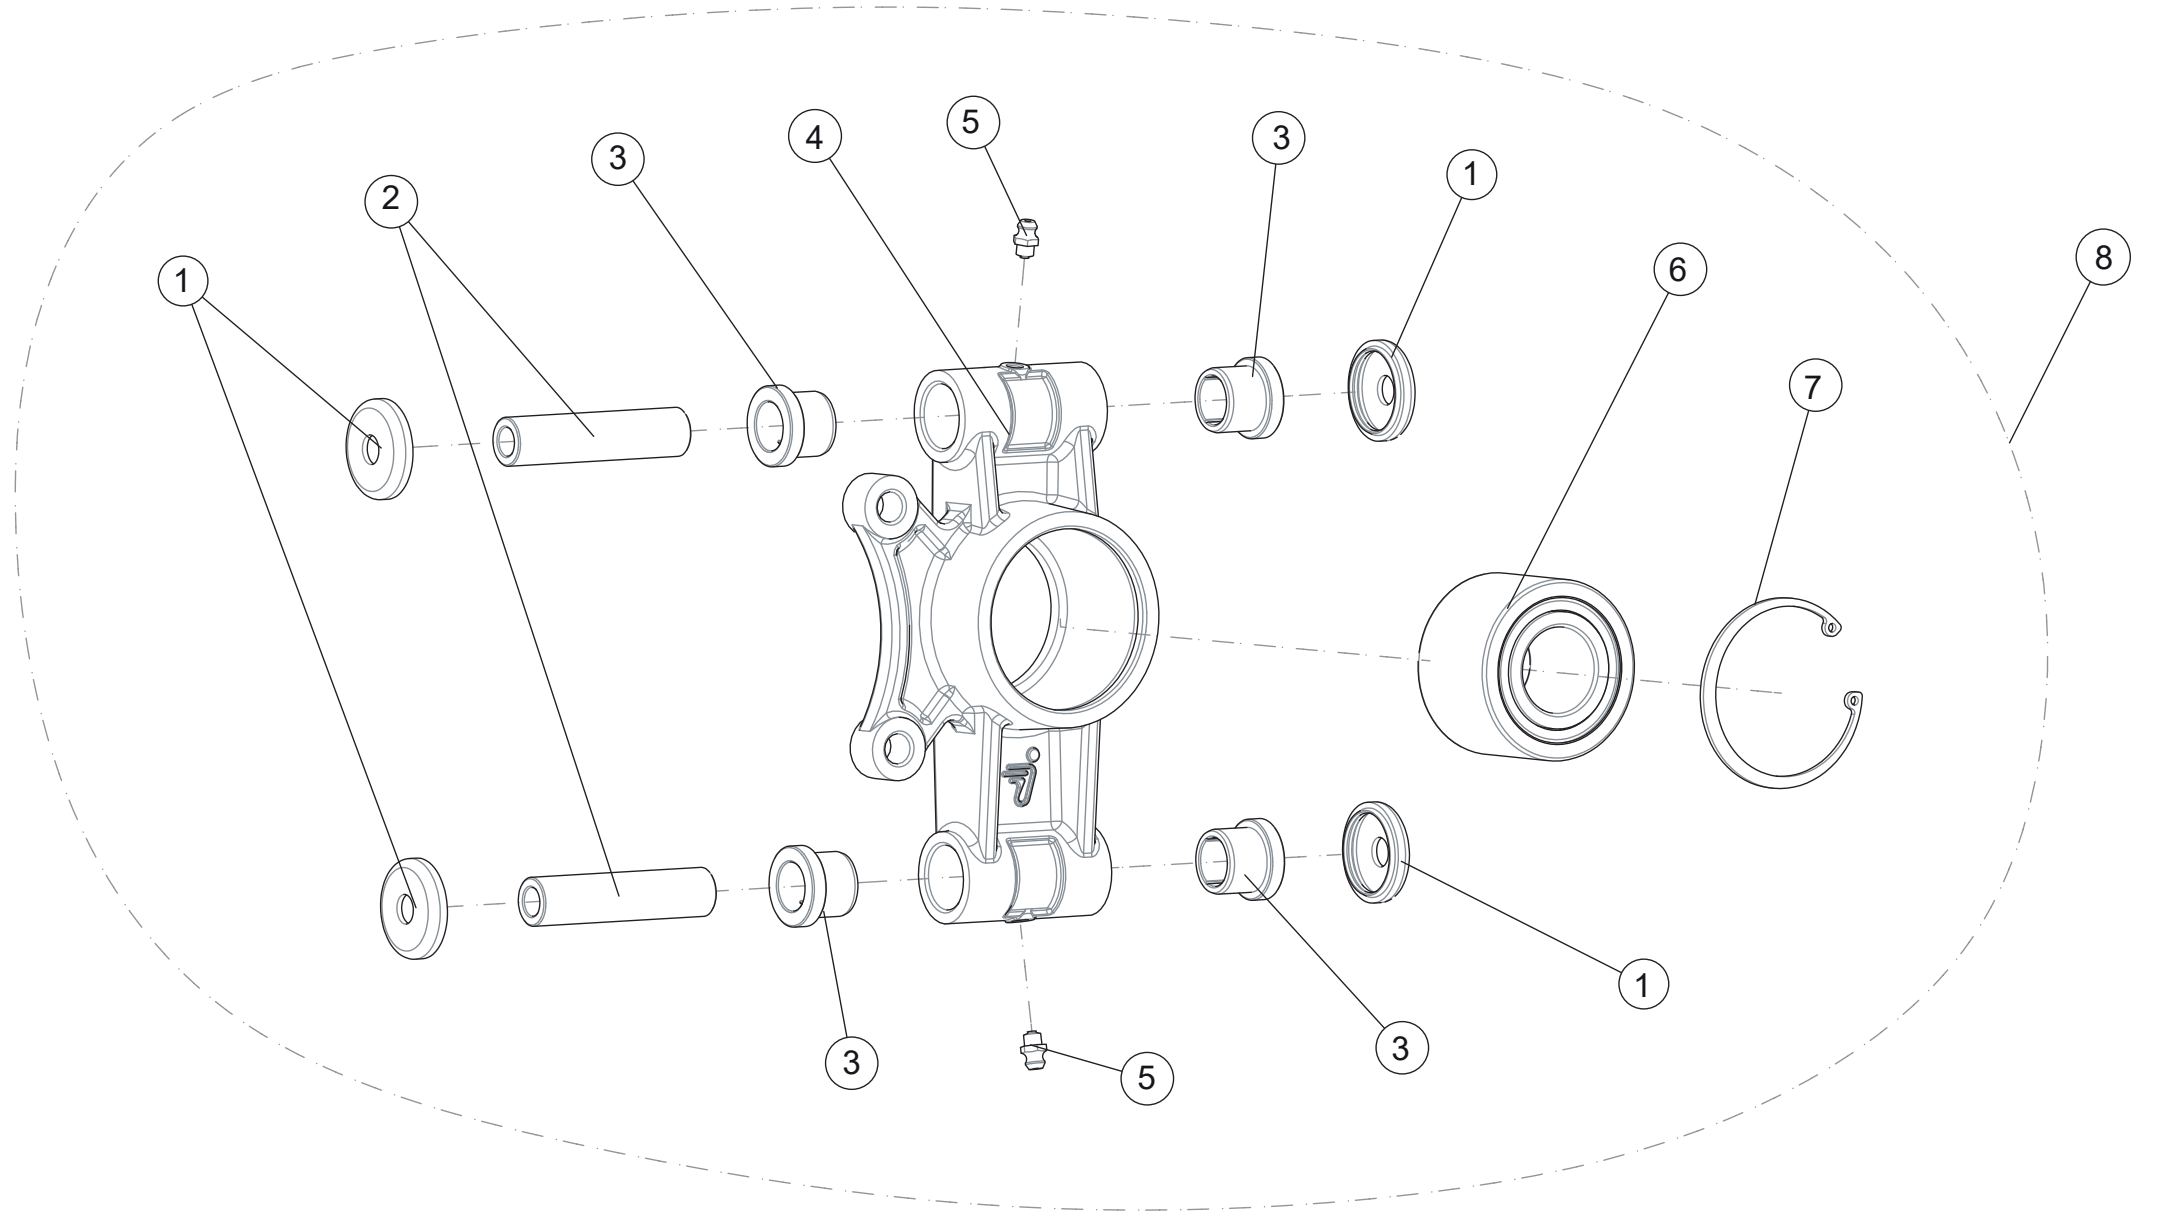

ET-Nummern

Pos.	Artikel Nummer	Beschreibung	Anzahl	Anmerkung
1	A01D20102001	Distanzbuchse für Achsschenkel hinten	2	
2	U01D11001001	Gleitlager für Querlenker	4	
3	A01D20201001	Achsschenkel hinten rechts	1	
4	GBT001152001	Schmiernippel M6	2	
5	JBT010238001	Radlager DAC30630342-2RSC1	1	
6	GBT000893002	Sicherungsring 63	1	
7	A01D20200001	Achsschenkel hinten rechts Kpl.	1	

Achsschenkel hinten rechts mit Dichtung