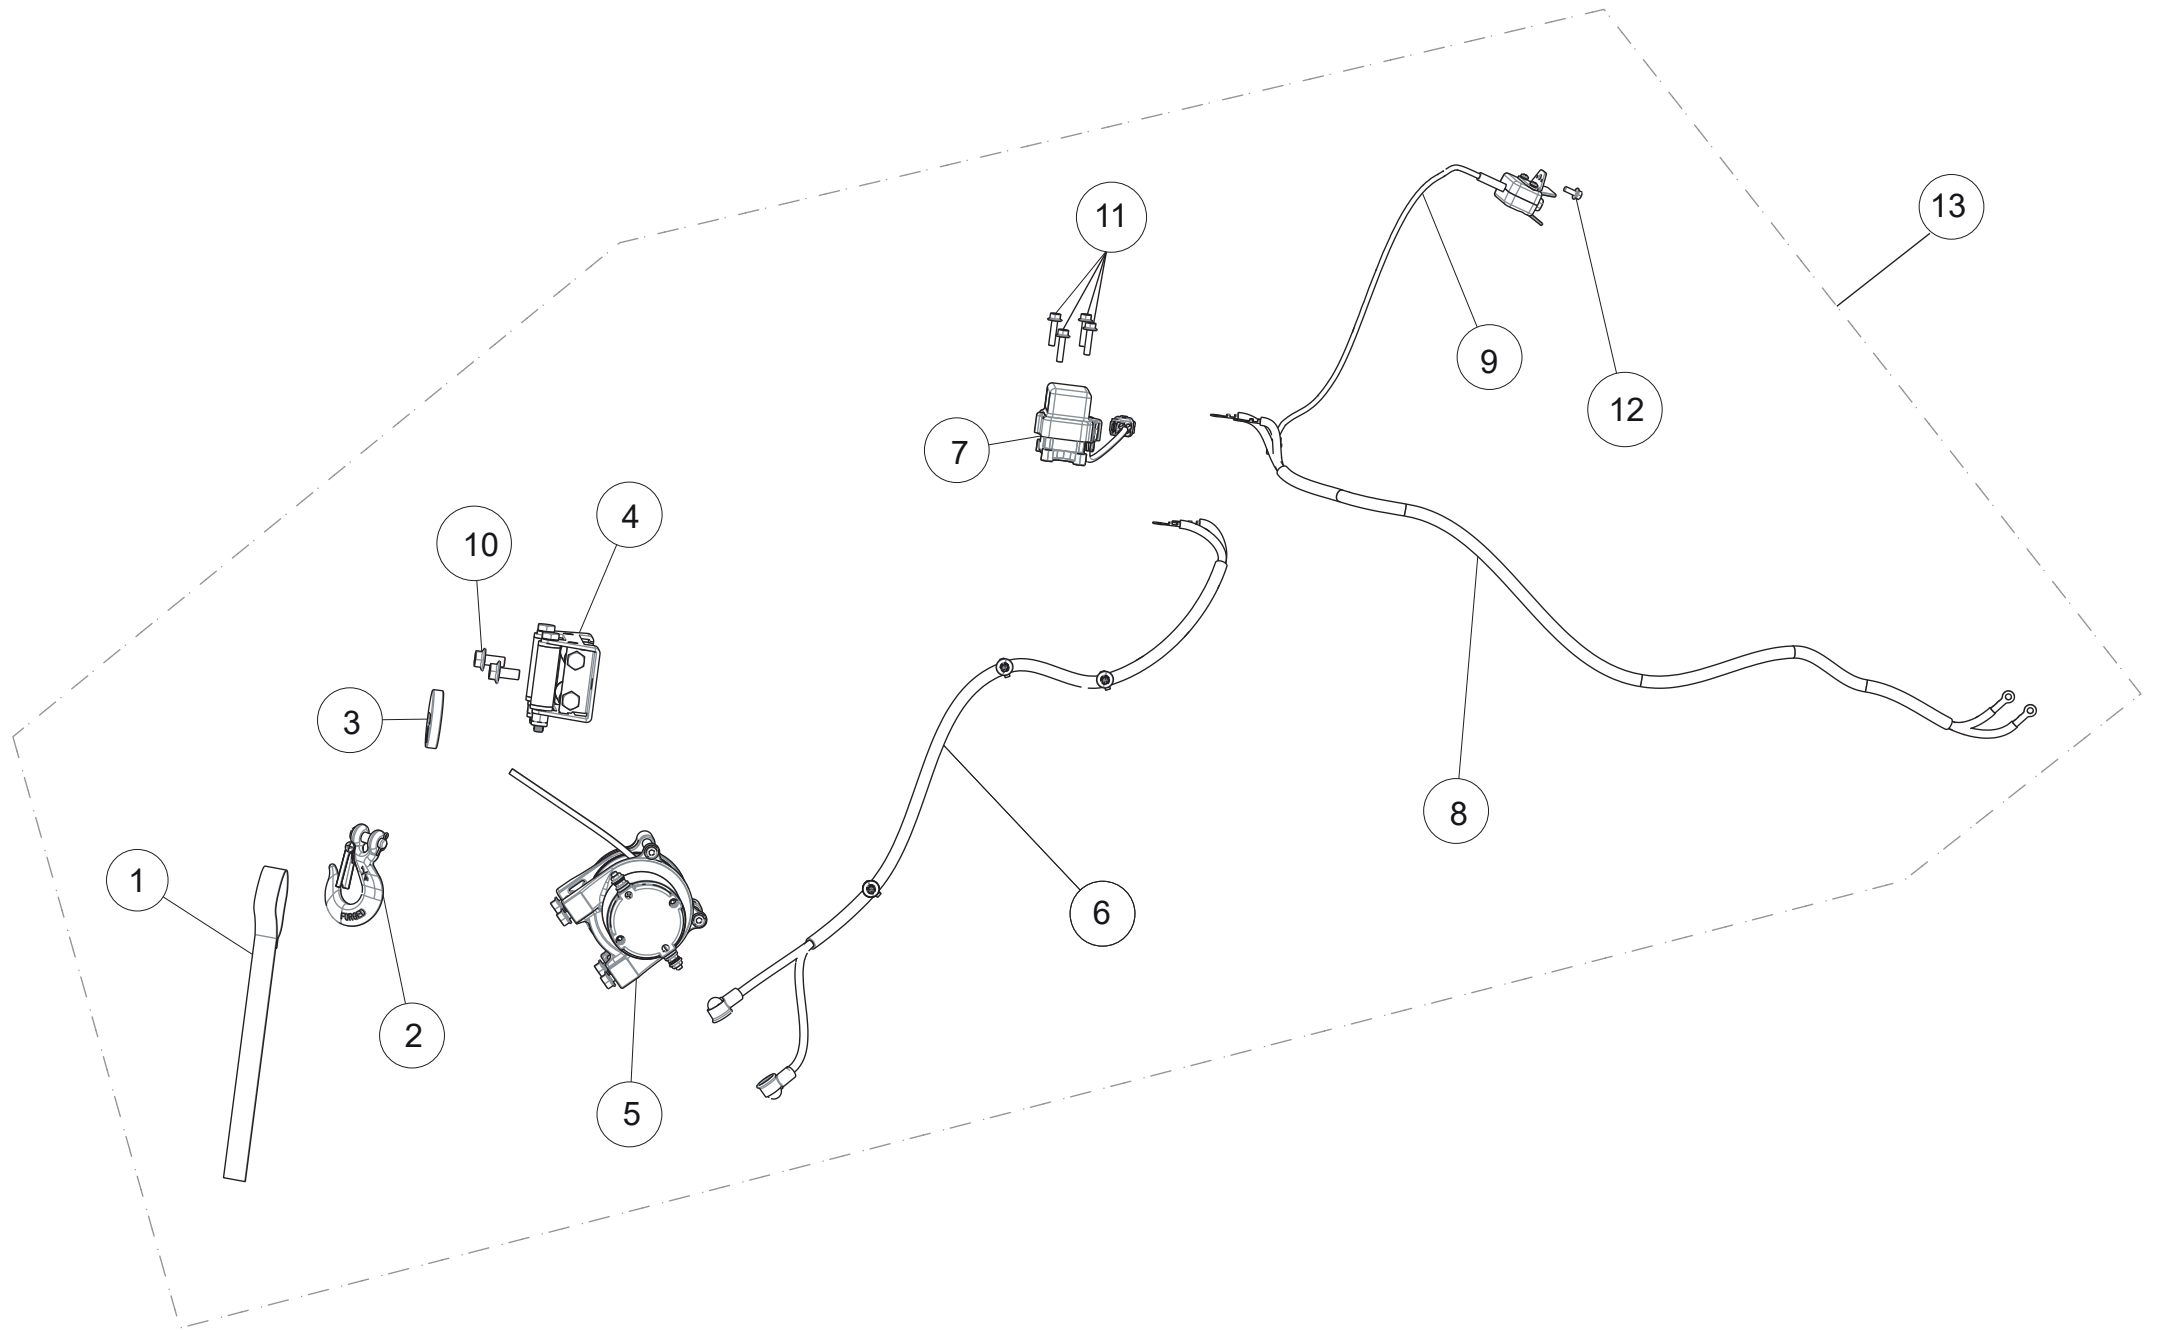

Winde

ET-Nummern

Pos.	Artikel Nummer	Beschreibung	Anzahl	Anmerkung
1	U01M05601001	Zugband für Windenseil	1	
2	U01M05600001	Haken für Winde	1	
3	U01M05602001	Gummimatte für Winde	1	
4	U01M05700001	Seilführung für Winde	1	
5	A01M05100001	Winde 2500	1	
5-1	A01M05100002	Winde 3000	1	
6	A01M05400001	Motorverkabelung	1	
7	A01M05700001	Relais für Winde	1	
8	A01M05500001	Versorgungskabel für Windenrelais	1	
9	A01M05200001	Schalter für Winde	1	
10	GBT005789025	Sechskantflanschsraube M10x20 1,25	2	
11	GBT005789010	Sechskantflanschsraube M6x25	4	
12	GBT005789001	Sechskantflanschsraube mit Kreuzkopf M6x25	1	
13-1	A01M05000001	Winde Kpl. 2500	1	
13-1	A01M05000002	Winde Kpl. 3500	1