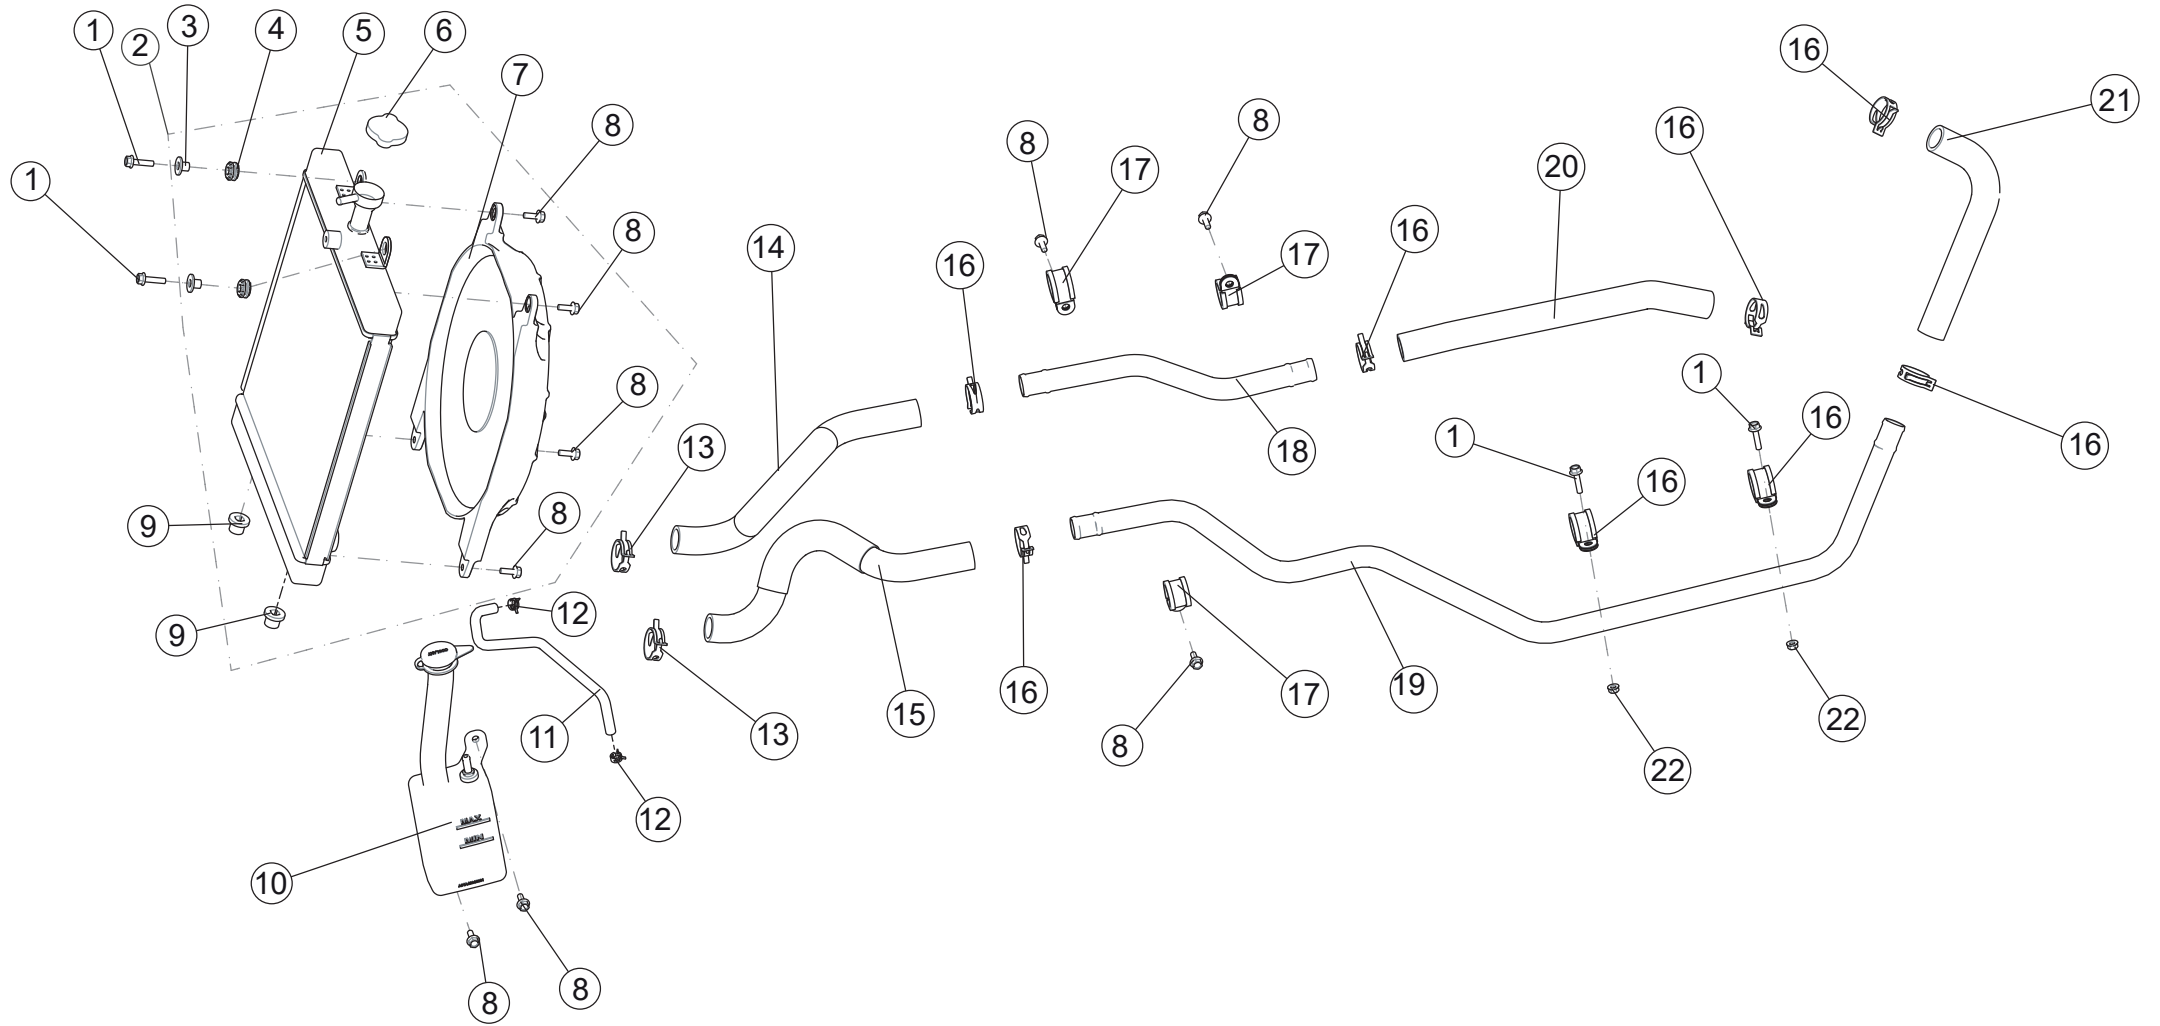

Kühlsystem

ET-Nummern

Pos.	Artikel Nummer	Beschreibung	Anzahl	Anmerkung
1	GBT005789010	Sechskantflanschschraube M6x25	4	
2	A01A41100001	Kühler Kpl.	1	inkl. Kühllüfter
3	A01A41102001	T-Buchse	2	
4	A01A41103001	Gummibuchse für T-Buchse	2	
5	A01A41120001	Kühler	1	
6	A01A41110001	Kühlerverschluss	1	
7	A01A41130001	Kühllüfter Kpl.	1	
8	GBT005789007	Sechskantflanschschraube M6x16	9	
9	A01A41101001	I-Buchse	2	
10	A01A43040001	Ausgleichsbehälter	1	
11	A01A40007001	Schlauch für Ausgleichsbehälter	1	
12	QCT006211003	Federschelle 11	2	
13	QCT006211018	Federschelle 32	2	
14	A01A40001001	Vorderer Wasserschlauch Auslass	1	
15	A01A40020001	Vorderer Wasserschlauch Einlass	1	
16	QCT006211008	Federschelle 30	6	
17	T05000004001	Schelle 25	5	
18	A01A40002001	Auslassrohr Aluminium	1	
19	A01A40005001	Einlassrohr Aluminium	1	
20	A01A40003001	Hinterer Wasserschlauch Auslass	1	
21	A01A40004001	Hinterer Wasserschlauch Einlass	1	
22		Sechskantflanschmutter M6	2