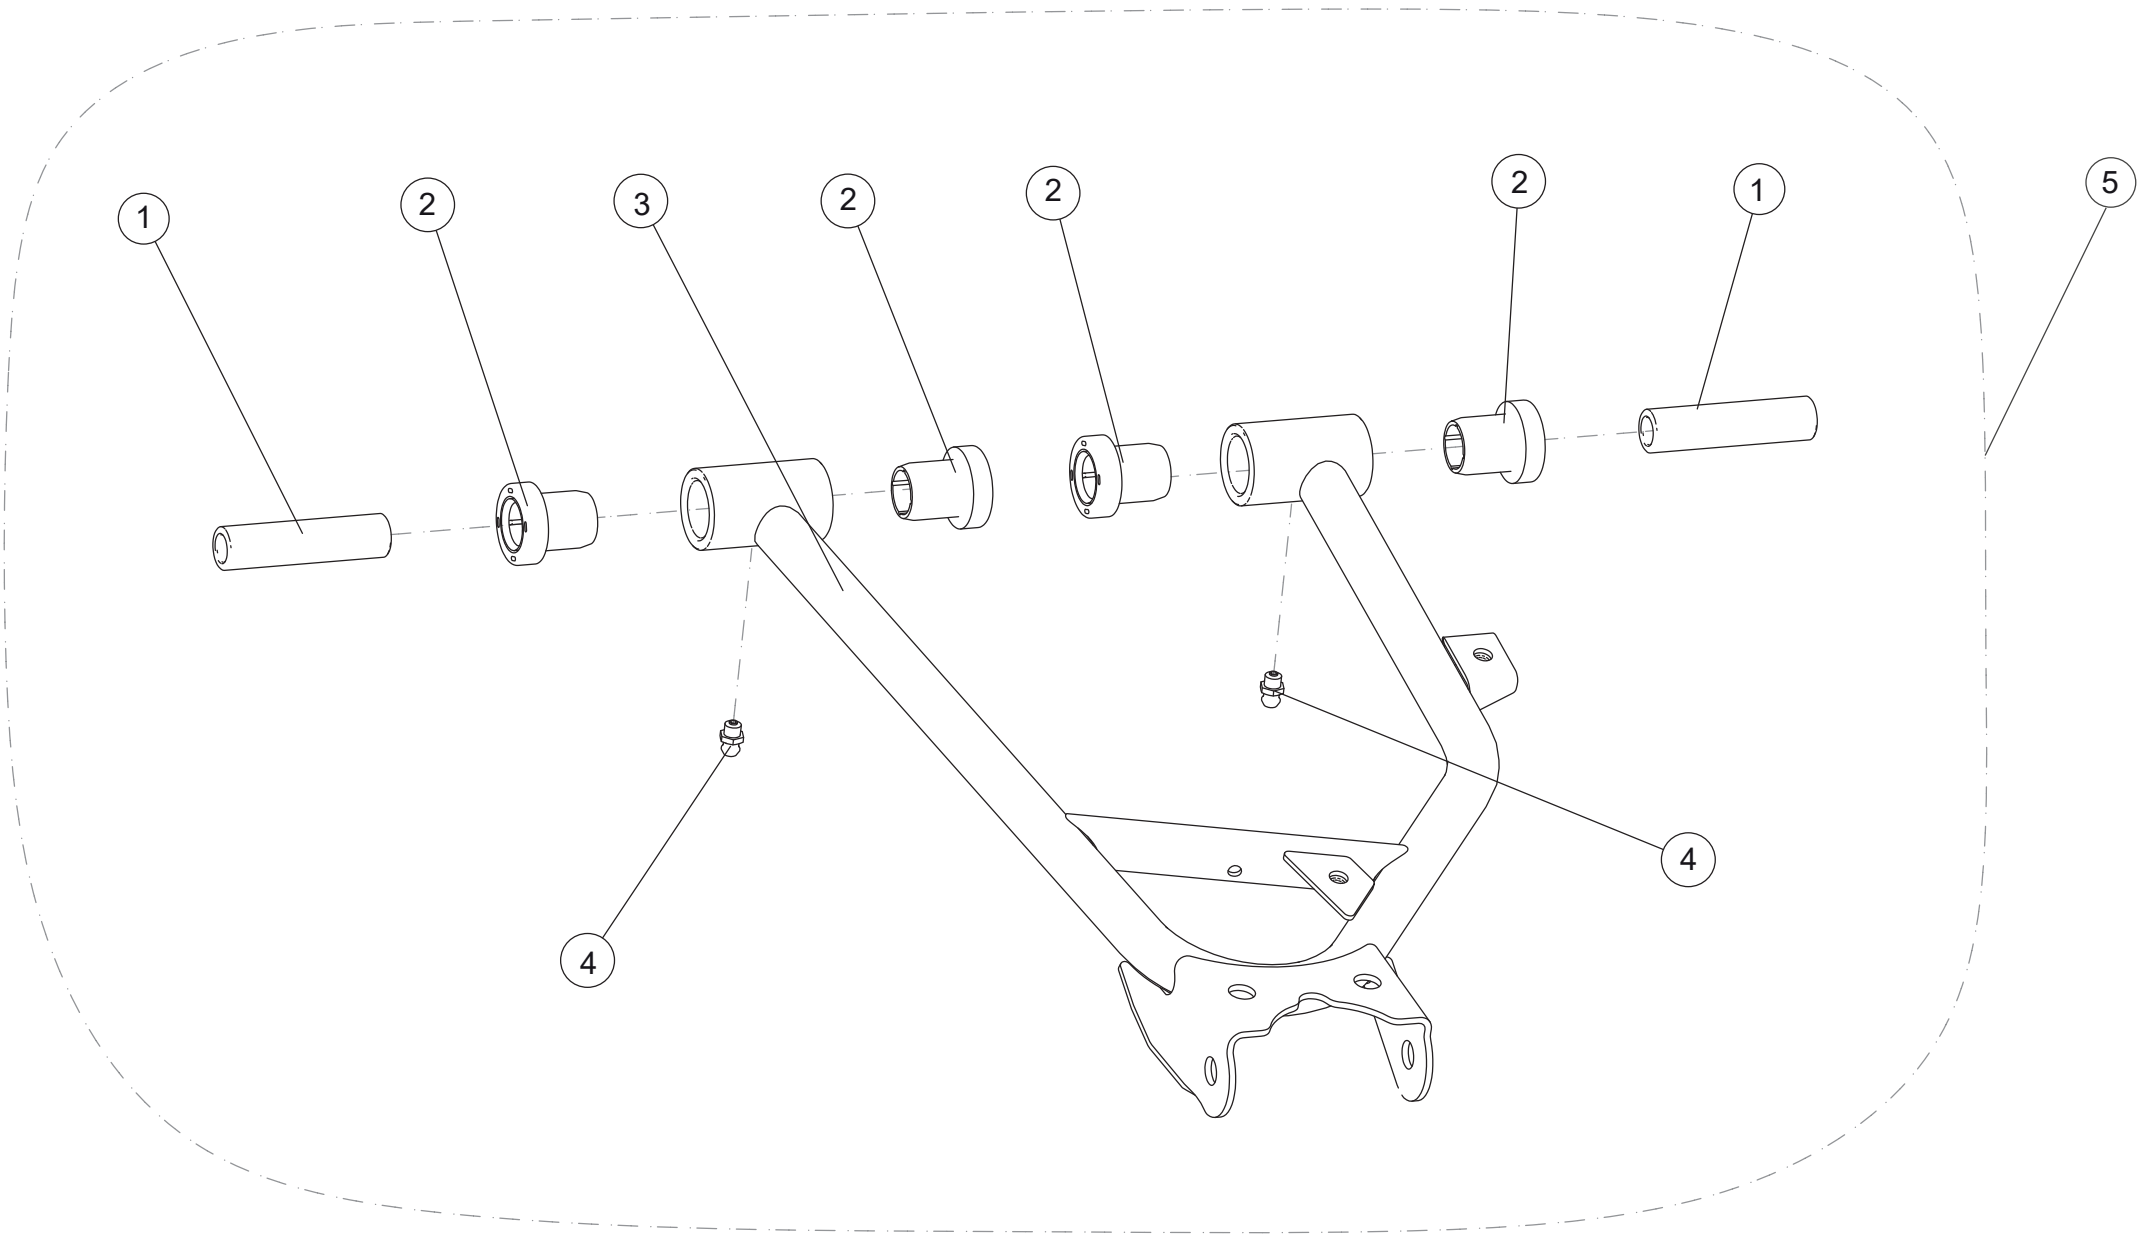

ET-Nummern

Pos.	Artikel Nummer	Beschreibung	Anzahl	Anmerkung
1	U01D11002001	Distanzbuchse für Querlenker hinten	2	
2	U01D11001001	Gleitlager für Querlenker	4	
3	GBT001152001	Schmiernippel M6	2	
4-2	A01D22101001	Unterer Querlenker hinten links Hellgrün	1	
4-3	A01D22102001	Unterer Querlenker hinten links Rot	1	
4-5	A01D22104001	Unterer Querlenker hinten links Blau	1	
5-1	A01D22001001	Hinterer Querlenker unten links Hellgrün	1	
5-2	A01D22002001	Hinterer Querlenker unten links Rot	1	
5-3	A01D22004001	Hinterer Querlenker unten links Blau	1	

Oberer Querlenker hinten rechts