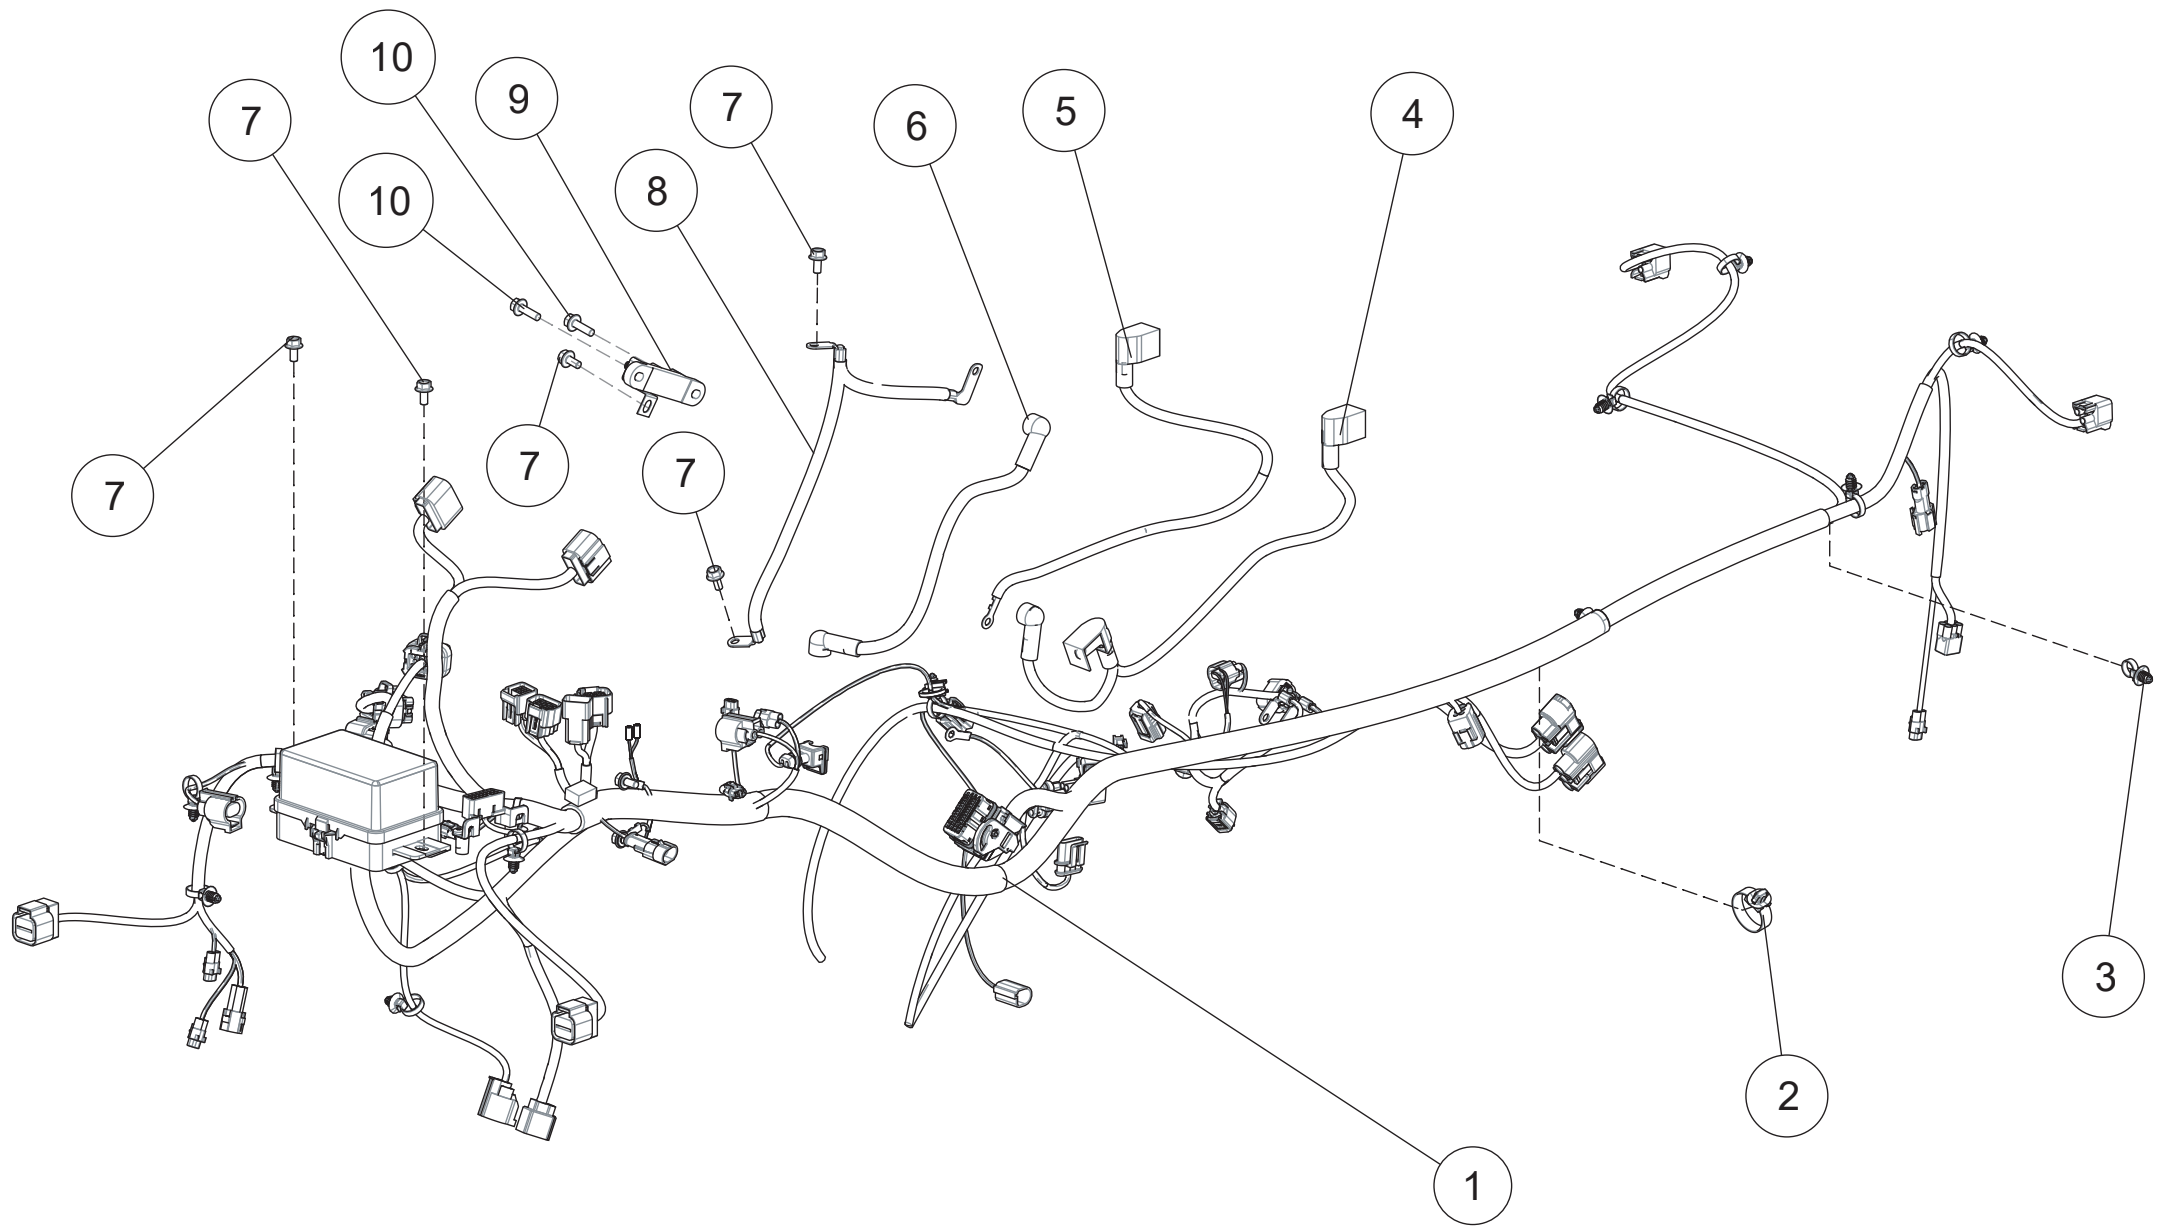

ET-Nummern

Pos.	Artikel Nummer	Beschreibung	Anzahl	Anmerkung
1	T10100001001	MINI-Flachstecksicherung 5A	6	
2	T10100001002	MINI-Flachstecksicherung 7,5A	3	
3	T10100001003	MINI-Flachstecksicherung 10A	7	
4	T10100001004	MINI-Flachstecksicherung 15A	3	
5	T10100001005	MINI-Flachstecksicherung 20A	1	
6	T10100001019	MINI-Flachstecksicherung 25A	1	
7	T10100001009	Flachstecksicherung 5A	1	
8	T10100001012	Flachstecksicherung 10A	1	
9	T10100001013	Flachstecksicherung 15A	1	
10	T10100001006	Träge Sicherung 30A	1	
11	T10100001008	Träge Sicherung 50A	1	
12	T10100001016	Relais Schließer	9	
13	T10100001018	Relais Wechsler	3	
14	T10100001030	Demontagewerkzeug für Sicherung	1	

Kabelbaum