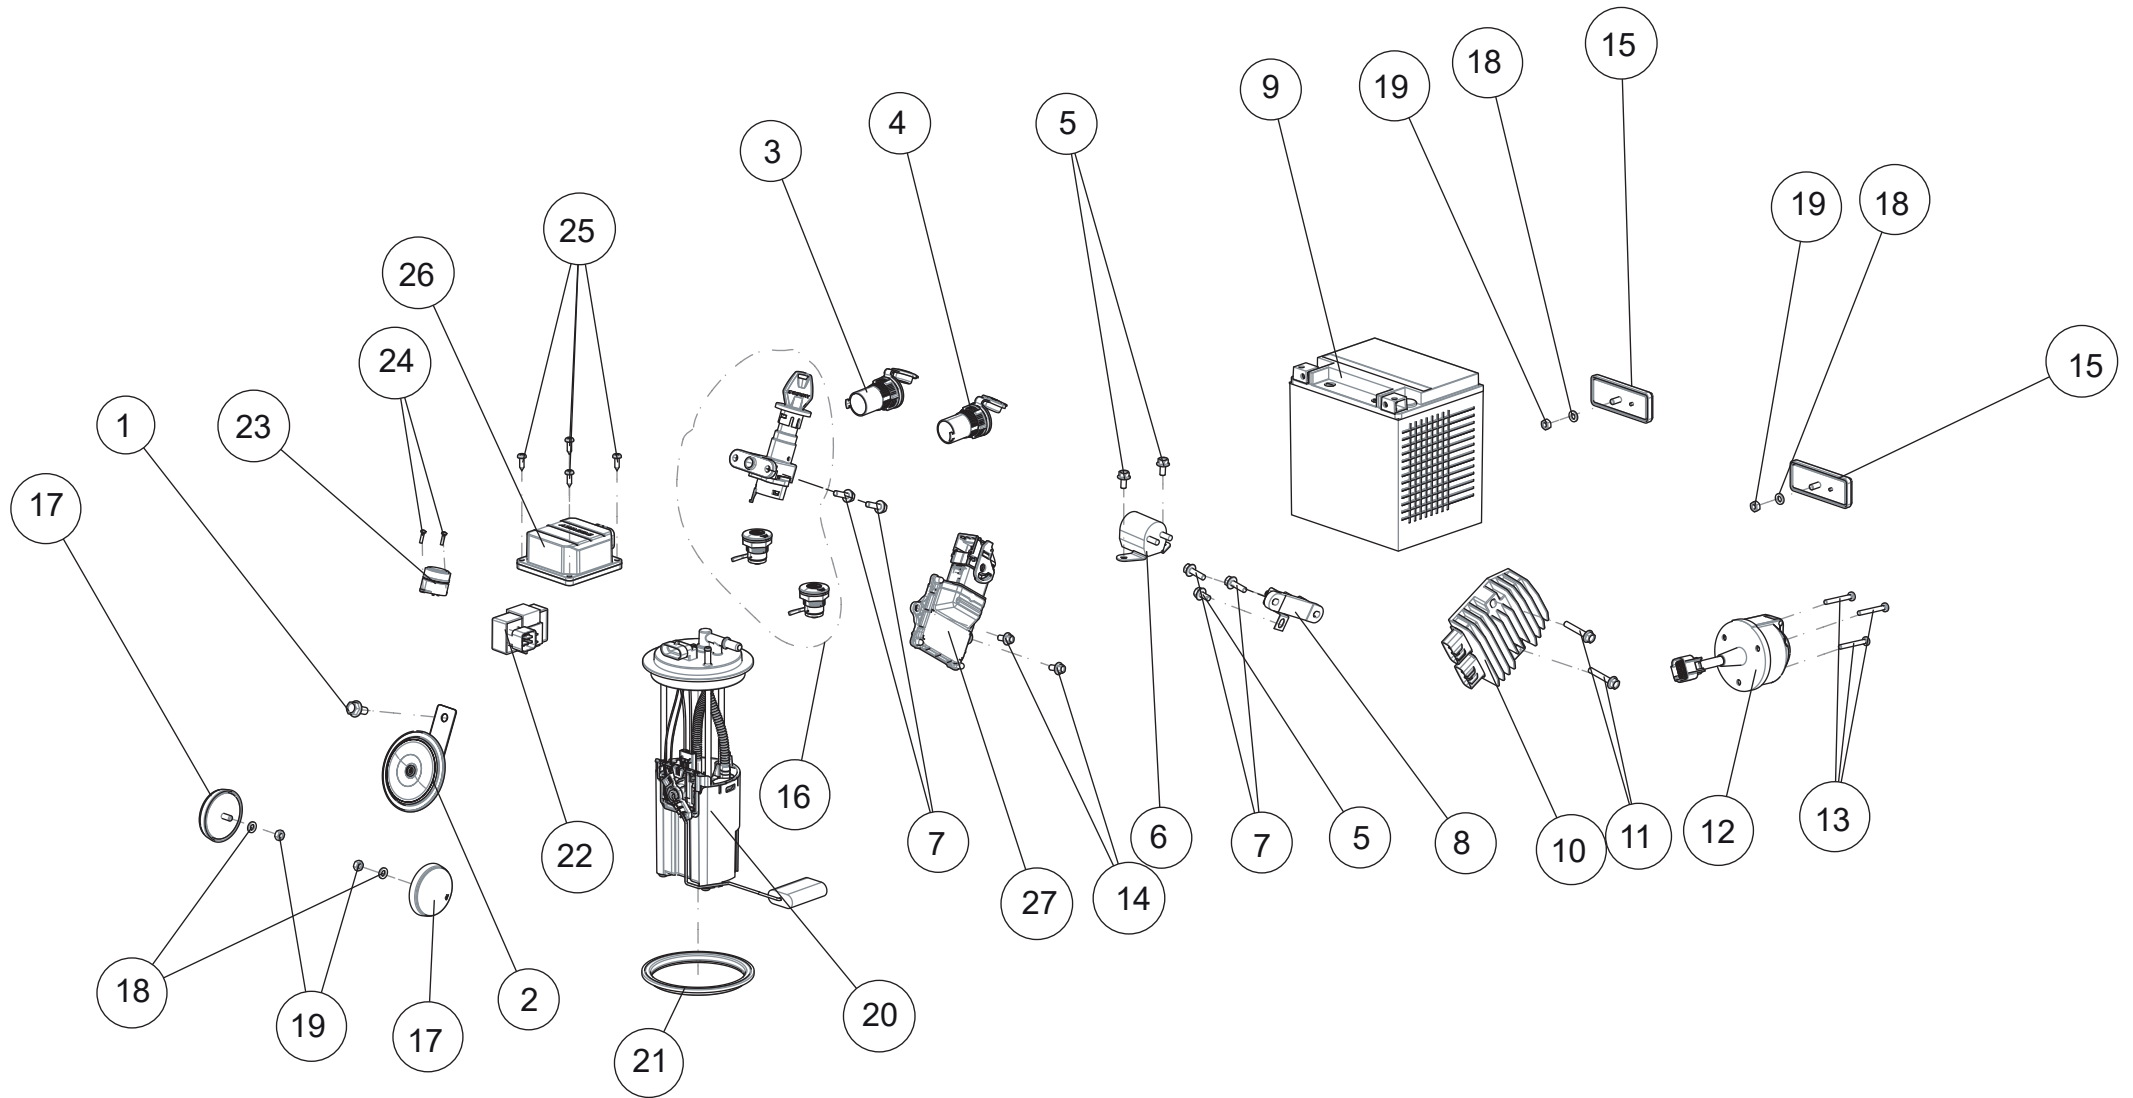

Elektrikkomponenten

ET-Nummern

Pos.	Artikel Nummer	Beschreibung	Anzahl	Anmerkung
1	GBT005789013	Sechskantflanschsraube M8x12	1	
2	U01M02200001	Hupe	1	
3	U01M04200001	12V Anschluss	1	
4	U01M04300001	USB Anschluss	1	
5	GBT005789006	Sechskantflanschsraube M6x12	3	
6	A01M04200001	Startrelais	1	
7	GBT005789008	Sechskantflanschsraube M6x20	4	
8	U01M04400001	Kabelverteiler	1	
9	A01M04500001	Batterie 32AH	1	
10	A01M04300001	Spannungsregler / Gleichrichter	1	
11	GBT005789011	Sechskantflanschsraube M6x55	2	
12	U01M04500001	Anhängersteckdose 7-Polig	1	
13	GBT000818007	Selbstschneidende Kreuzkopfschraube M5x30	3	
14	GBT166741006	Sechskantflanschsraube M6x12	2	
15	T10000001003	Rechteckiger Reflektor rot	2	
16	A01M57100001	Zündschloss Kpl.	1	
17	T10000001001	Reflektor gelb	2	
18	GBT000971009	Scheibe 6	4	
19	GBT006170003	Sechskantmutter Typ 1 M6	4	
20	A01M43000001	Kraftstoffpumpe	1	
21	U01A51400001	Dichtung für Kraftstoffpumpe	1	
22	S01M04100001	Blinkrelais	1	
23	U01M33000001	Summer für Blinker	1	
24	GBT000818020	Selbstschneidende Kreuzkopfschraube M3x12	2	
25	GBT000845014	Selbstschneidende Kreuzkopfschraube ST 4.2x16	4	
26	S01M34000001	T-BOX (Europa)	1	
27	A01M41000001	ECU Steuergerät	1