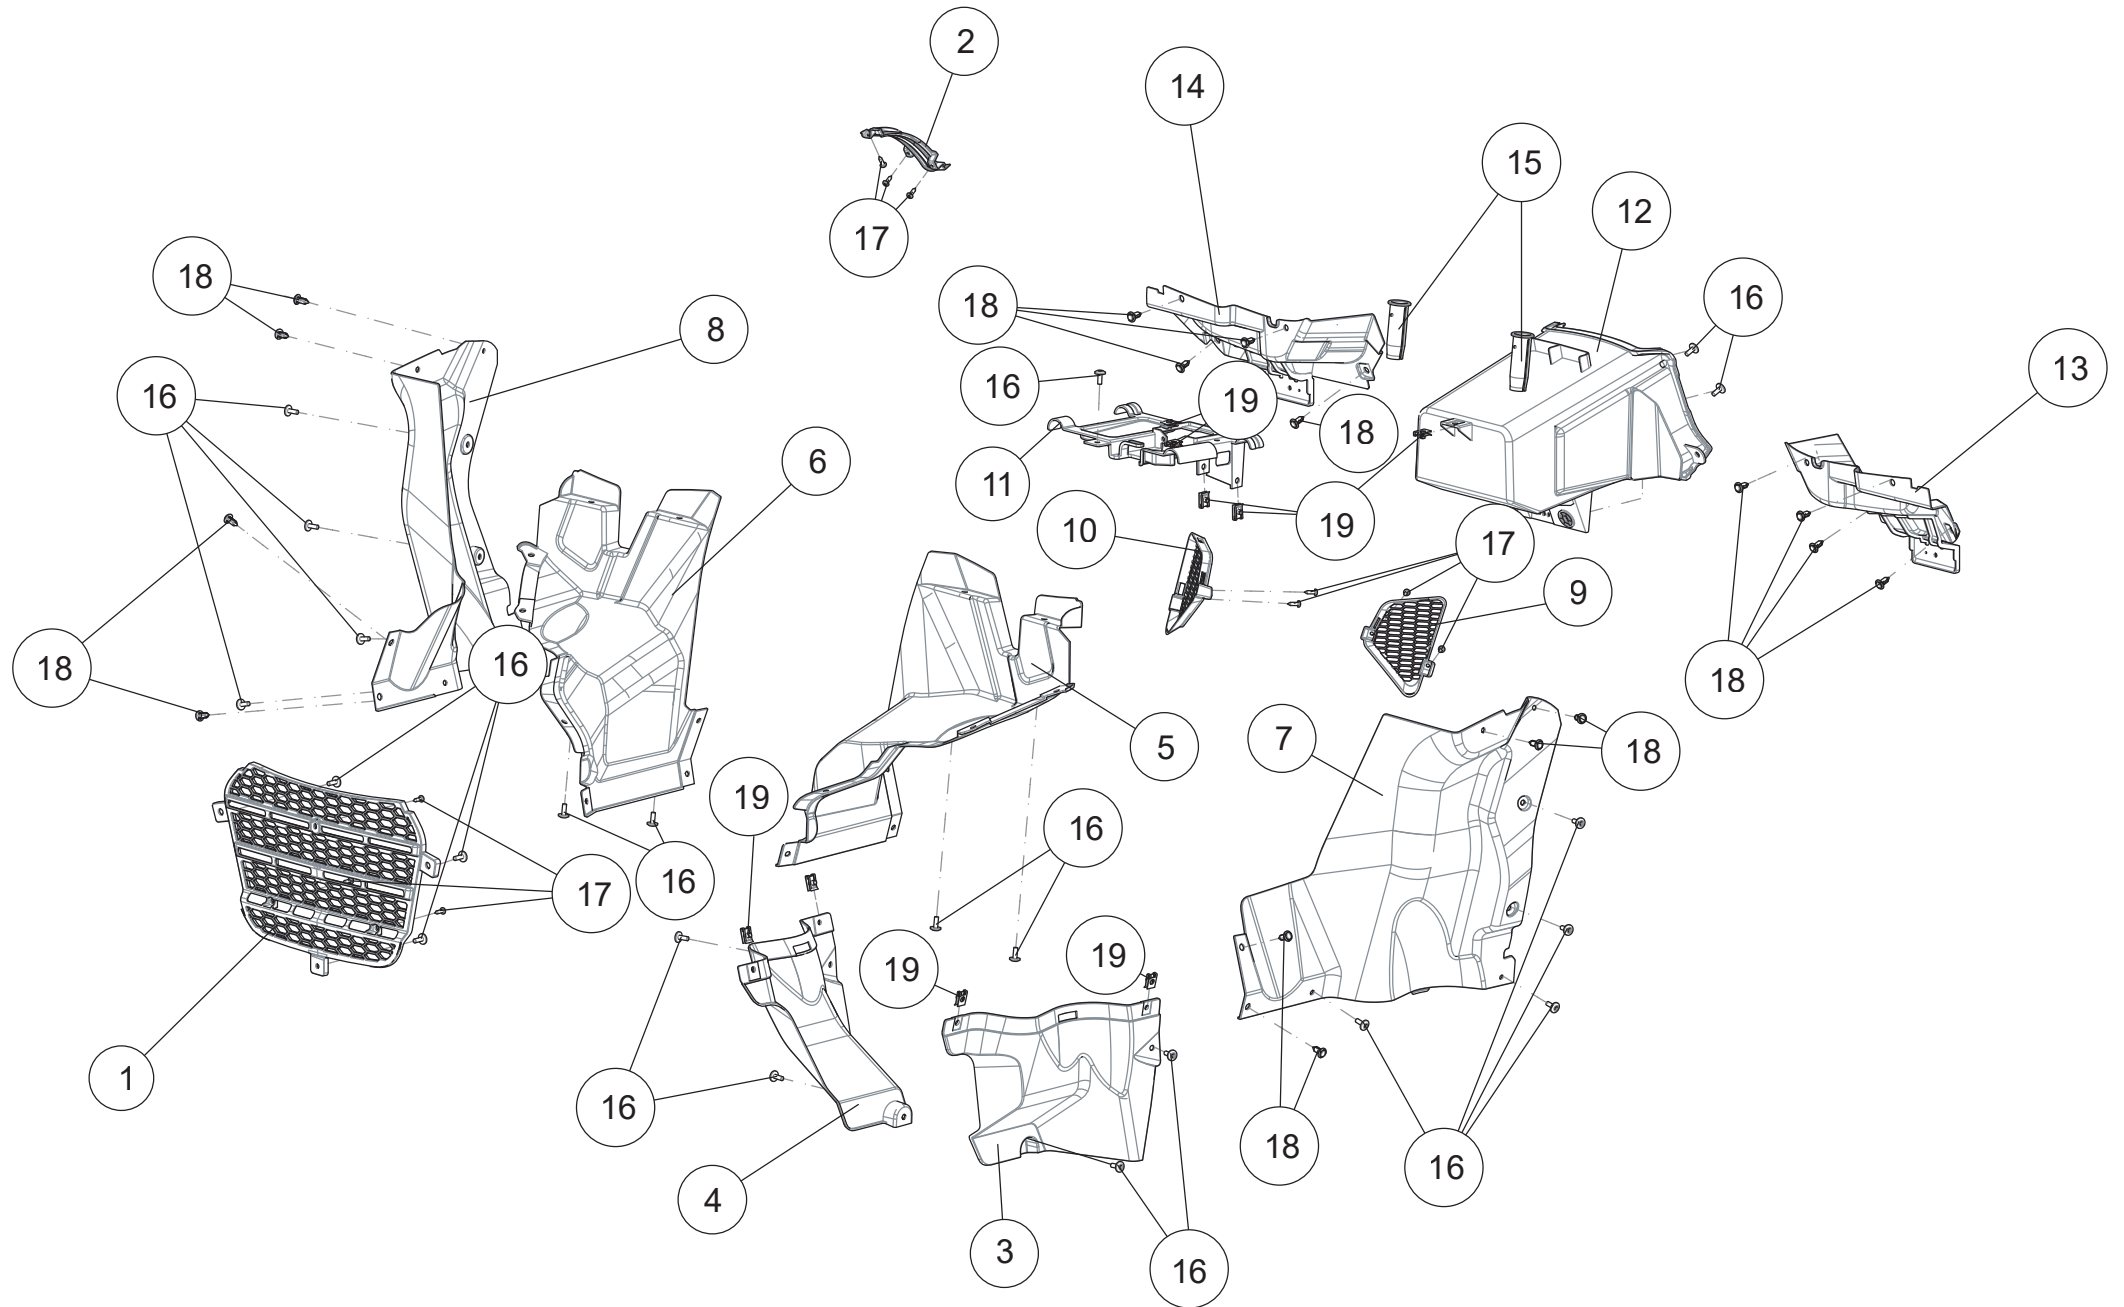

ET-Nummern

Pos.	Artikel Nummer	Beschreibung	Anzahl	Anmerkung
1-2	A02H13402001	Hintere Verkleidung Weiß	1	
1-3	A02H13404001	Hintere Verkleidung Grau	1	
1-4	A02H13401001	Hintere Verkleidung Sternschwarz	1	
2	A02H13600001	Rücklichtverkleidung	1	
3	A02H13700001	Stauraumdeckel	1	
4	A02H13710001	Dichtungsband	1	
5	A02H21200001	Stift für Stauraumdeckel	2	
6	A02K01060001	Positionsdämpfer für Sitz geklebt	2	
7	A02H13900001	Radverkleidung hinten Links	1	
8	A02H13800001	Radverkleidung hinten rechts	1	
9-2	A02H14202001	Verschlussdeckel links Weiß	1	
9-3	A02H14204001	Verschlussdeckel links Grau	1	
9-4	A02H14201001	Verschlussdeckel links Schwarz	1	
10-2	A02H14302001	Verschlussdeckel rechts Weiß	1	
10-3	A02H14301001	Verschlussdeckel rechts Schwarz	1	
10-4	A02H14304001	Verschlussdeckel rechts Grau	1	
11	T04000003001	Schnellverschluss	4	
12	T03000007002	Innensechskantschraube M6×16 großer Kopf M6x16	10	
13	GBT000845014	Selbstschneidende Kreuzkopfschraube ST 4.2x16	6	
14	T04000002001	Klemmmutter M6	6	

Innere Verkleidungsteile