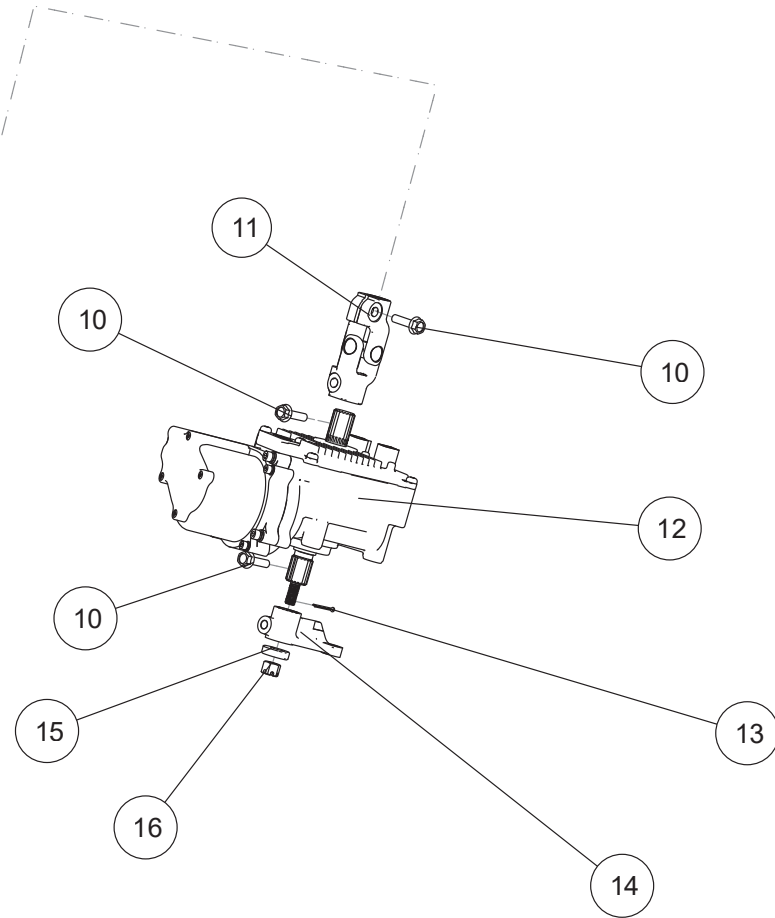

ET-Nummern

Pos.	Artikel Nummer	Beschreibung	Anzahl	Anmerkung
1	A02H13500001	Unterfahrschutz vorne	1	
2	A02H20400001	Unterfahrschutz Rahmen vorne	1	
3	A01H20500001	Unterfahrschutz Rahmen mitte kurze Modelle	1	A2
4	A02H20600001	Unterfahrschutz Rahmen hinten	1	
5	A02H21100001	Abdeckplatte Ölfilterzugang	1	
6	A02H20800001	Schutz für Querlenker vorne rechts	1	
7	A02H20700001	Schutz für Querlenker vorne links	1	
8	A02H21000001	Schutz für Querlenker hinten rechts	1	
9	A02H20900001	Schutz für Querlenker hinten links	1	
10	T03000007002	Innensechskantschraube M6×16 großer Kopf M6x16	24	
11	T04000002001	Klemmmutter M6	1	

Lenkung mit ESP