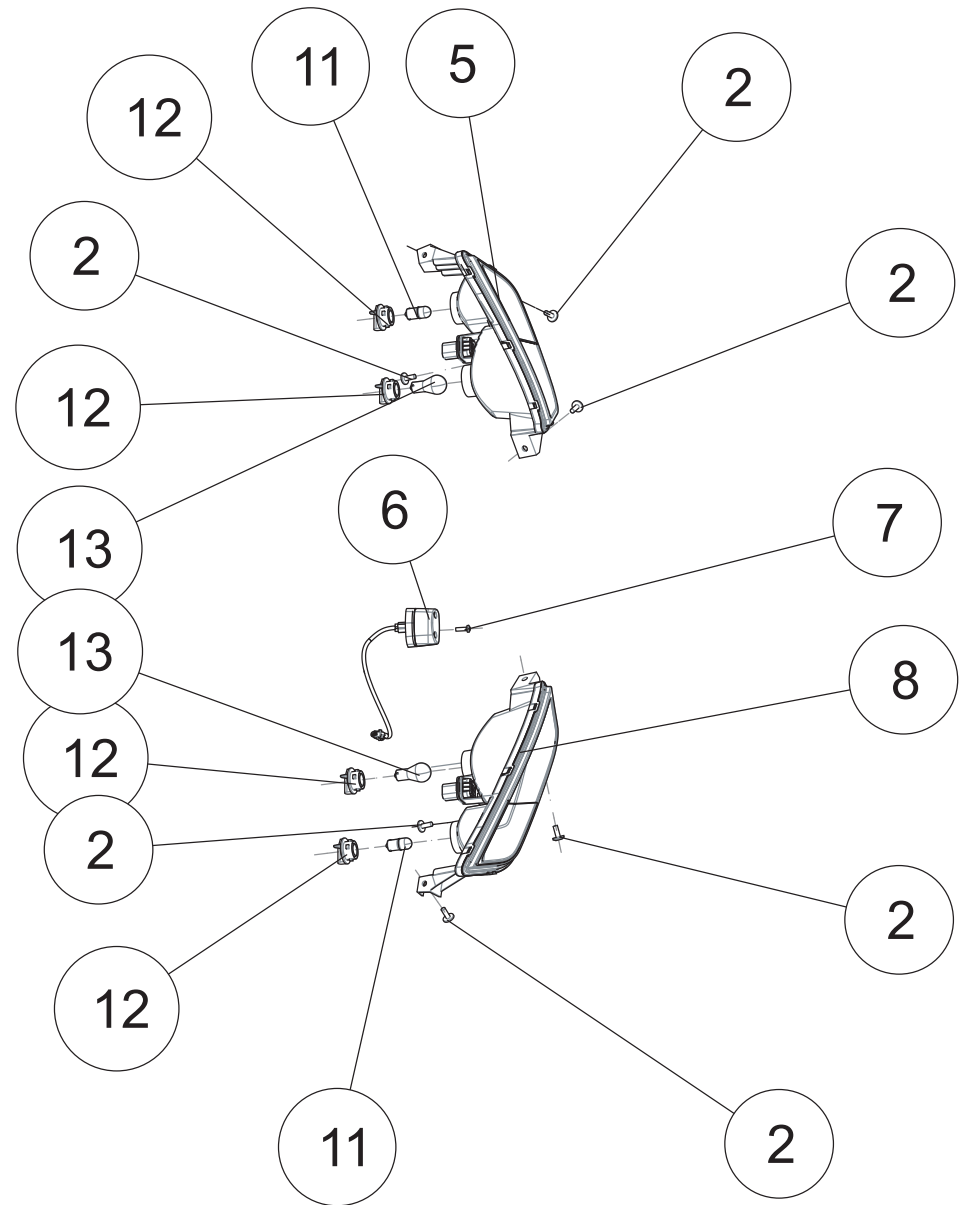

ET-Nummern

Pos.	Artikel Nummer	Beschreibung	Anzahl	Anmerkung
1-1	A01M31000002	Tachometer	1	bis März 2021
1	A03M31000001	Tachometer	1	ab März 2021
2	T03000007002	Innensechskantschraube M6×16 großer Kopf M6x16	3	

Beleuchtung