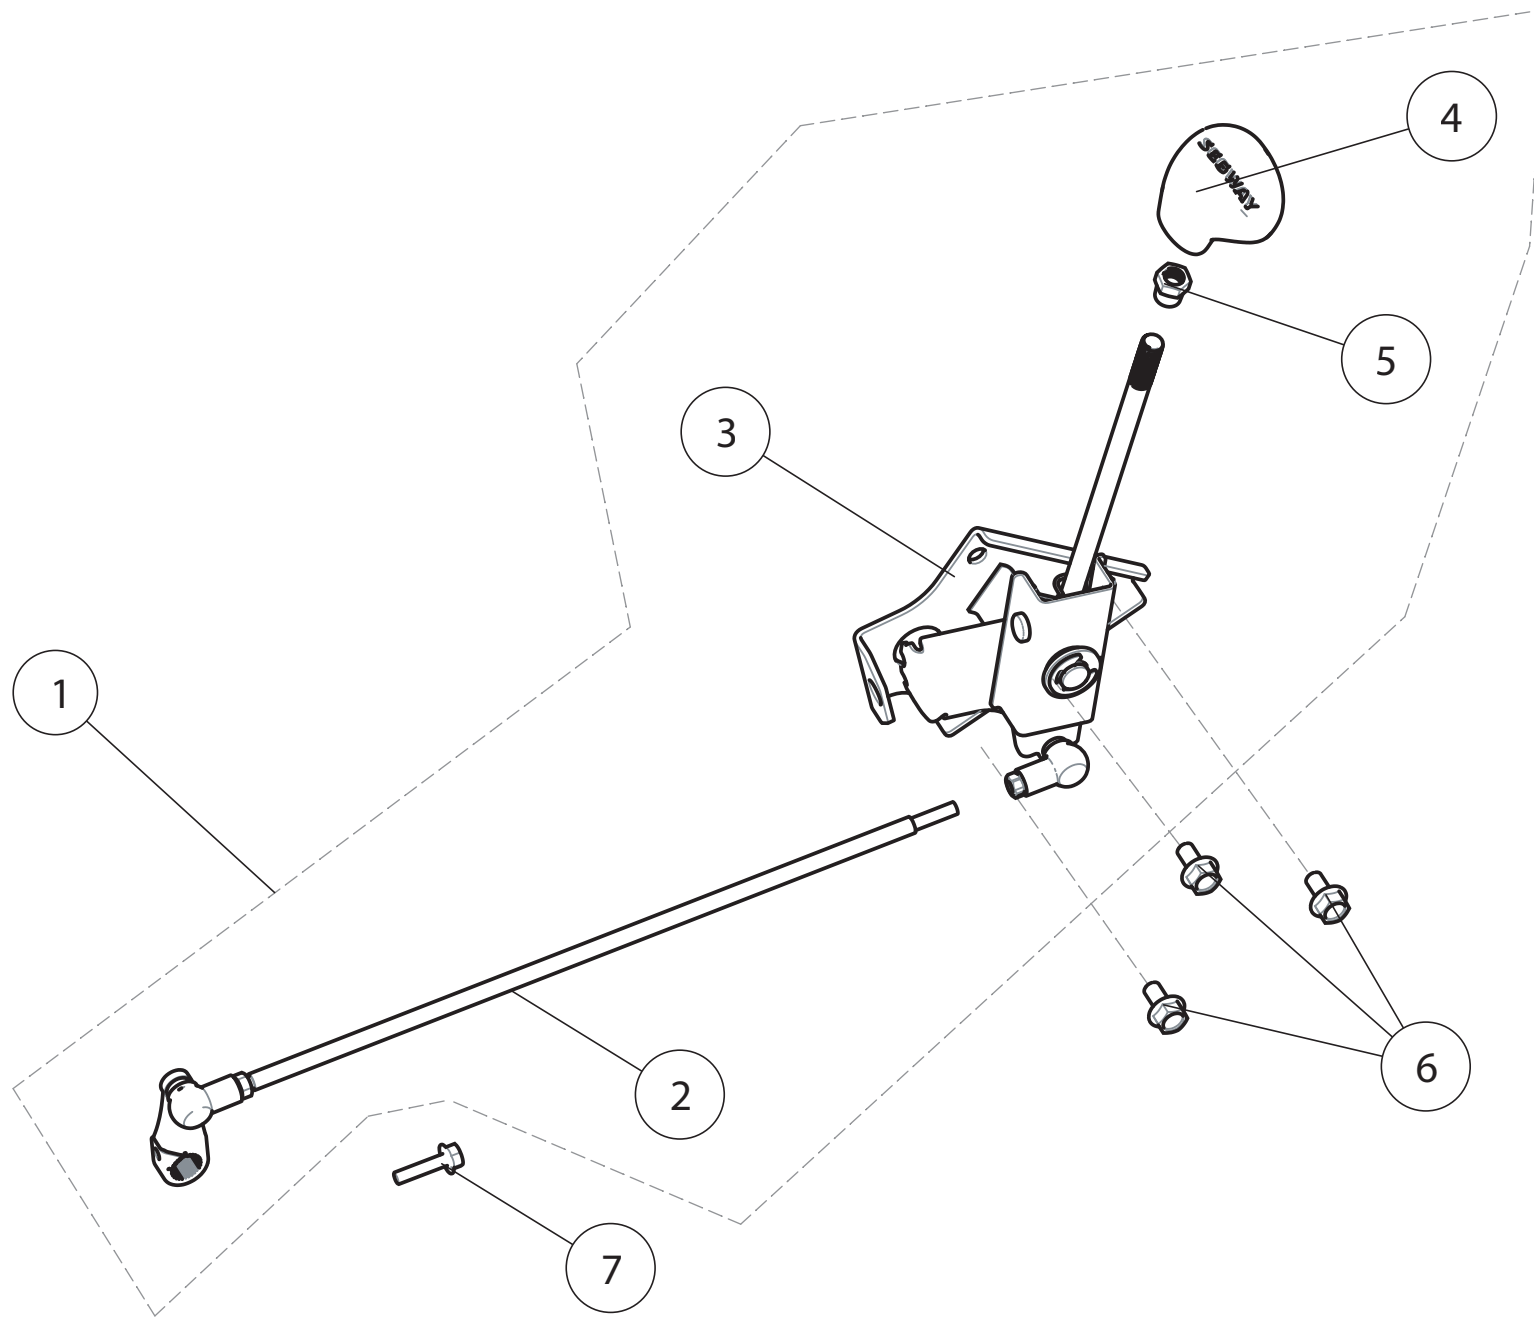

ET-Nummern

Pos.	Artikel Nummer	Beschreibung	Anzahl	Anmerkung
1	GBT061872001	Sechskantsicherheitsflanshmutter M10x1,25	5	
2	GBT005789031	Sechskantflanschsraube M10x1.25x50	1	
3	T02000021001	Buchse für Vorderachsdifferential	1	
4	Q02F00000001	Vorderachsdifferential	1	
5	A01B10000004	Hauptrahmen kurze Modelle	1	A2
6	GBT005789109	Sechskantflanschsraube M10x1.25x180	1	
7	A02C13000001	Halter für Vorderachsdifferential	1	
8	GBT005789015	Sechskantflanschsraube M8x20	3	
9	GBT005789036	Sechskantflanschsraube M10x90 1,25	1	
10	GBT000701009	Innensechskantschraube M6x12	2	
11	GBT061872003	Sechskantsicherheitsflanshmutter M12x1,25	2	
12	A01A10010001	Motorpufferblock	2	
13	GBT005789050	Sechskantflanschsraube M12x210 1,25	1	
14	GBT005789014	Sechskantflanschsraube M8x16	4	
15	A01A10030001	Motorlagerwelle 1	1	
16	A02A10100001	Gummipuffer für Motorlagerwelle	2	
17	A02C00004001	Aufnahme für Gummipuffer	1	
18	A02A10001001	Dichtring	1	
19	A02C00001001	Distanzrohr	1	
20-1	E01000000002	Motor Kpl. mit CVTECH CVT	1	
20-2	E01000000005	Motor Kpl. mit (Changxing) (CX) CVT	1	
21	A02C01000001	Motorhalter	1	
22	GBT005789064	Sechskantflanschsraube M10x215 1,25	1	
23	T02000005001	Linke Buchse für Hinterachse	1	
24	A02A10002001	Entlüftungsschlauch für Hinterachse	1	
25	QCT006211003	Federschelle 11	1	
26-1	Q02R00000002	Hinterachsgetriebe kein Diff., kein ABS 4-Brems- scheiben	1	
26-4	Q01R00000004	Hinterachsdifferential ohne ABS	1	
27	T02000006001	Rechte Buchse für Hinterachse	1	
28	GBT005789025	Sechskantflanschsraube M10x20 1,25	4	
29	GBT005789019	Sechskantflanschsraube M8x40	2	
30	U01A30100001	Aufhängung für Schalldämpfer	1	
31	GBT005789027	Sechskantschraube M10x30 1,25	1	

Schaltgestänge