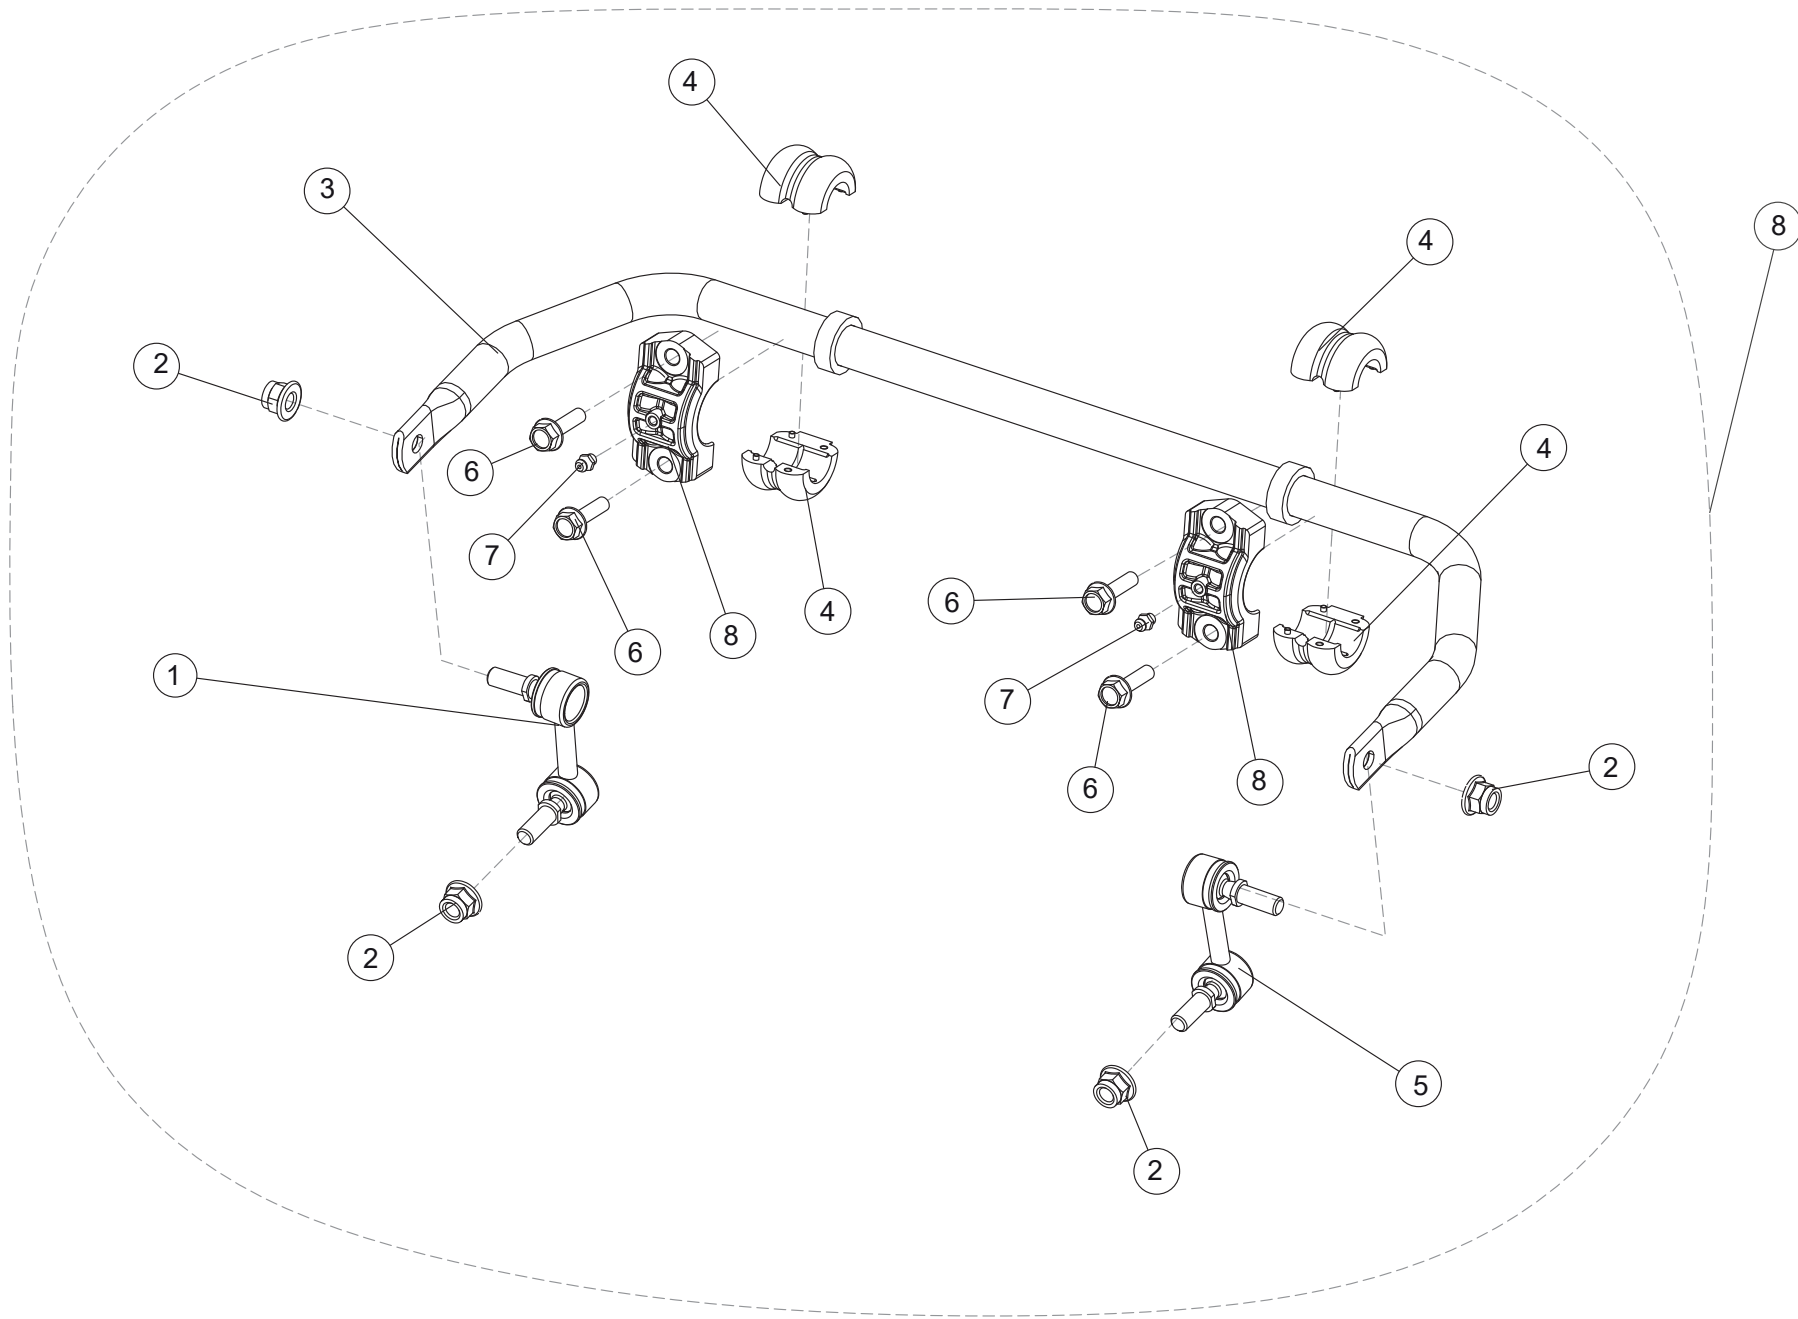

ET-Nummern

Pos.	Artikel Nummer	Beschreibung	Anzahl	Anmerkung
1	A03F16600001	Griff für Lenker	2	
2	GBT000701024	Innensechskantschraube M8×45	4	
3	A03F16500001	Lenker	1	
4	A03F16300001	Obere Lenkerklemme	1	
5	A03F16400001	Untere Lenkerklemme	1	
6	A03F15000001	Lenkwelle kein EPS	1	
7	A03F16200001	Lagerung für Lenkwelle	2	
8	A03F16100001	Halteplatte für Lenkwelle	1	
9	GBT005789014	Sechskantflanschschrabe M8x16	2	
10	GBT005789016	Sechskantflanschschrabe M8x25	2	
11	GBT000893001	Sicherungsring 42	1	
12	GBT000304001	Verbindungslager GE25ES-2RS	1	
13	A01F12000001	Gehäuse für Verbindungslager	1	
14	GBT061831003	Sechskantflanschnutter mit Nyloneinsatz M8	2	
15	GBT000091006	Sicherungssplint 2,5x25	5	
16	GBT009457001	Kronenmutter M10	5	
17	A03F11001001	Lenkhebel	1	
18	GBT005789017	Sechskantflanschschrabe M8x30	1	
19	T02000004001	Dichtung für Lenkhebel	1	
20	A03F12100001	Spurstange Kpl.	2	

Stabilisator hinten