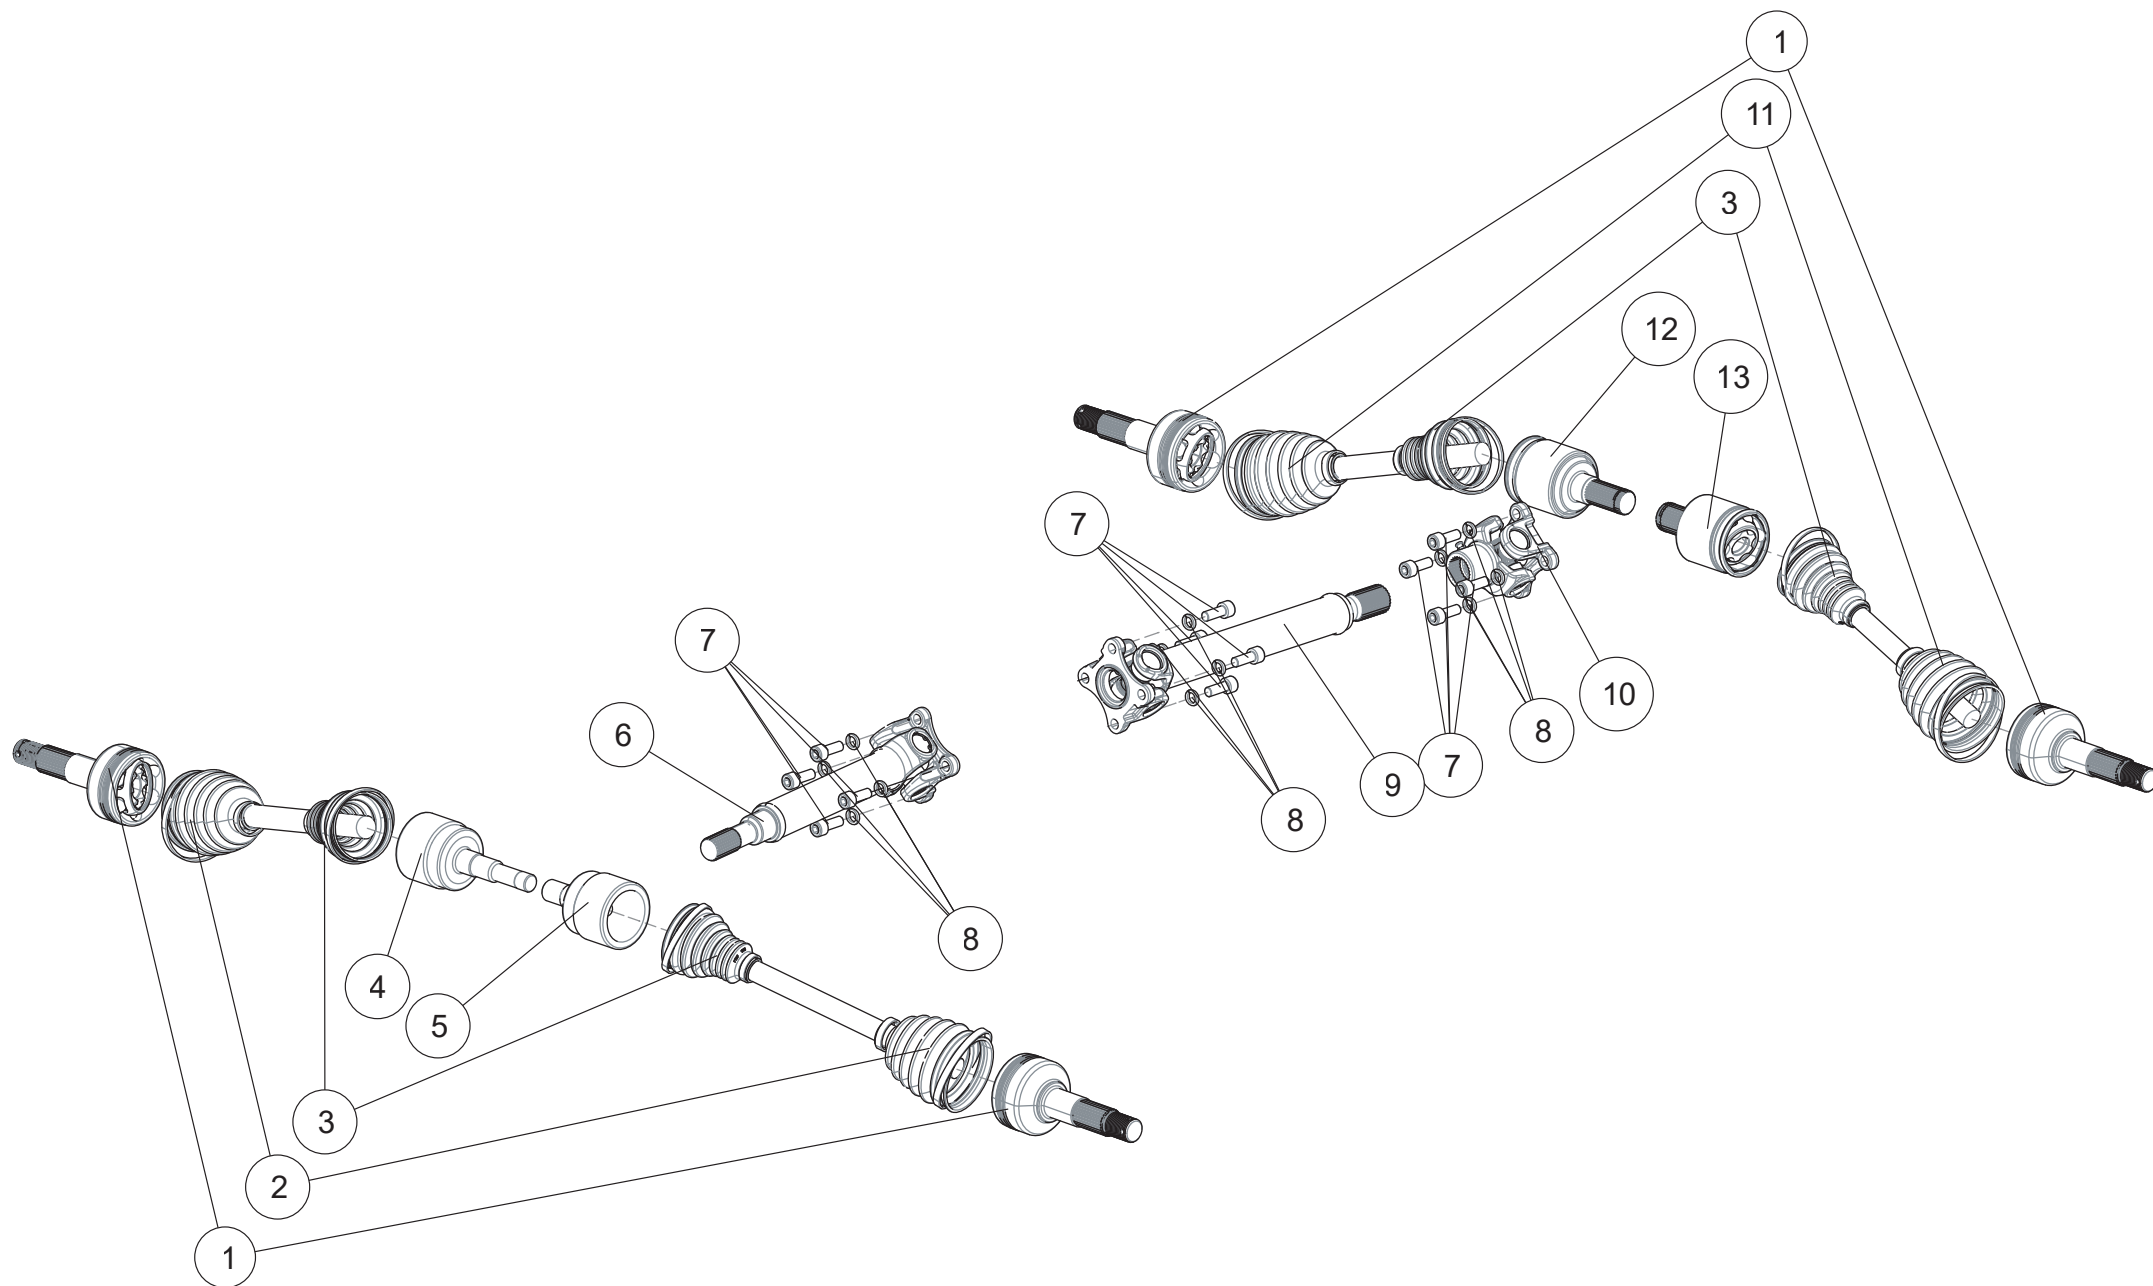

ET-Nummern

Pos.	Artikel Nummer	Beschreibung	Anzahl	Anmerkung
1	GBT005789015	Sechskantflanschschraube M8x20	4	
2	GBT005789014	Sechskantflanschschraube M8x16	4	
3-2	A03C01001001	Stoßschutz vorne Hellgrün	1	
3-3	A03C01002001	Stoßschutz vorne Rot	1	
3-5	A03C01004001	Stoßschutz vorne Blau	1	
4-2	A03C20101001	Aufnahme für Winde Hellgrün	1	
4-3	A03C20102001	Aufnahme für Winde Rot	1	
4-5	A03C20104001	Aufnahme für Winde Blau	1	
5	GBT005789019	Sechskantflanschschraube M8x40	2	
6	GBT061831003	Sechskantflanschmutter mit Nyloneinsatz M8	2	
7-2	A03C11001001	Hinterer Haltegriff Hellgrün	1	
7-3	A03C11002001	Hinterer Haltegriff Rot	1	
7-4	A03C11004001	Hinterer Haltegriff Blau	1	

Einzelteile Kardan- & Antriebswellen kurze Version