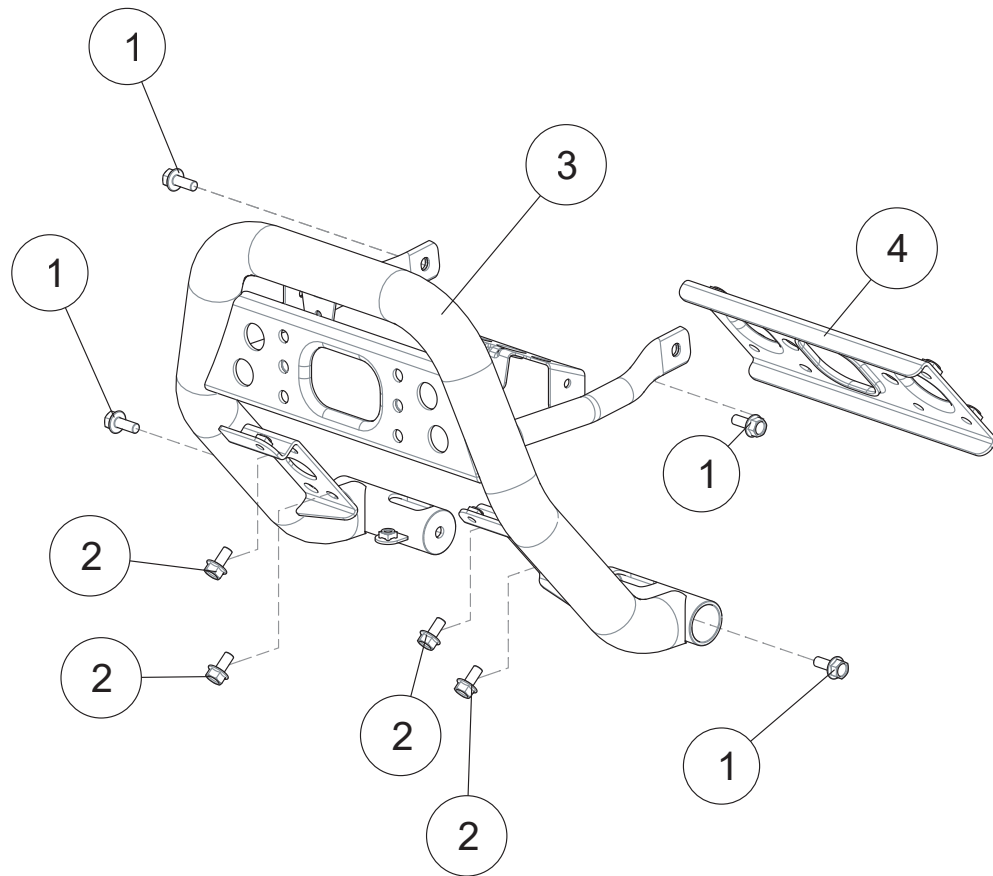

ET-Nummern

Pos.	Artikel Nummer	Beschreibung	Anzahl	Anmerkung
1	A02F31000001	Schaltgestänge Kpl.	1	
2	A02F31210001	Schaltgestänge	1	
3	A02F31310001	Schaltung	1	
4	A02F31600001	Schaltknäuf mit SEGWAY LOGO	1	
5	A02F31003001	Kontermutter	1	
6	GBT005789015	Sechskantflanschsraube M8x20	3	
7	GBT005789010	Sechskantflanschsraube M6x25	1	

Stoßfänger kein LOF