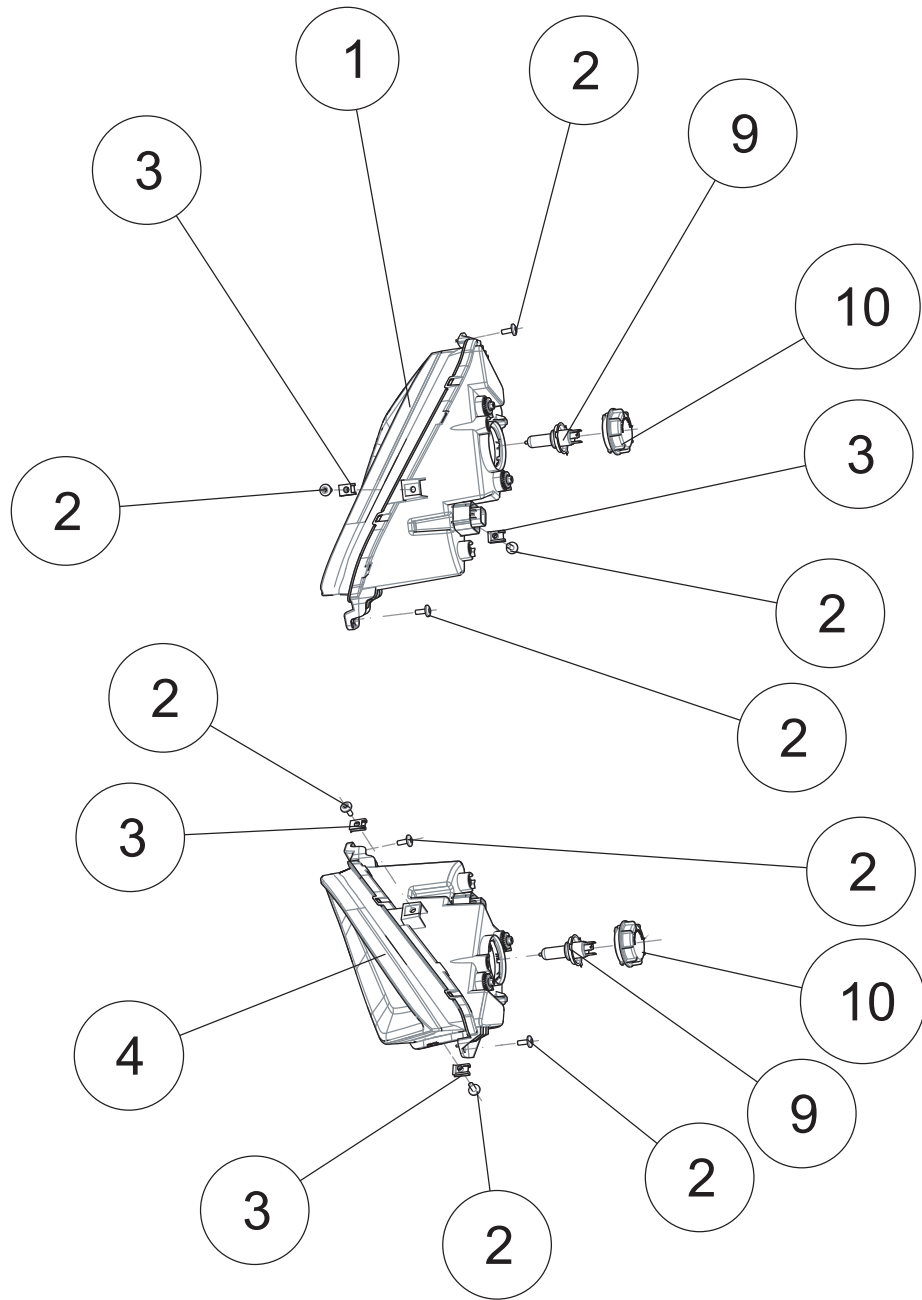

ET-Nummern

Pos.	Artikel Nummer	Beschreibung	Anzahl	Anmerkung
1-1	A01M31000002	Tachometer	1	bis März 2021
1	A03M31000001	Tachometer	1	ab März 2021
2	T03000007002	Innensechskantschraube M6×16 großer Kopf M6x16	3	

Beleuchtung