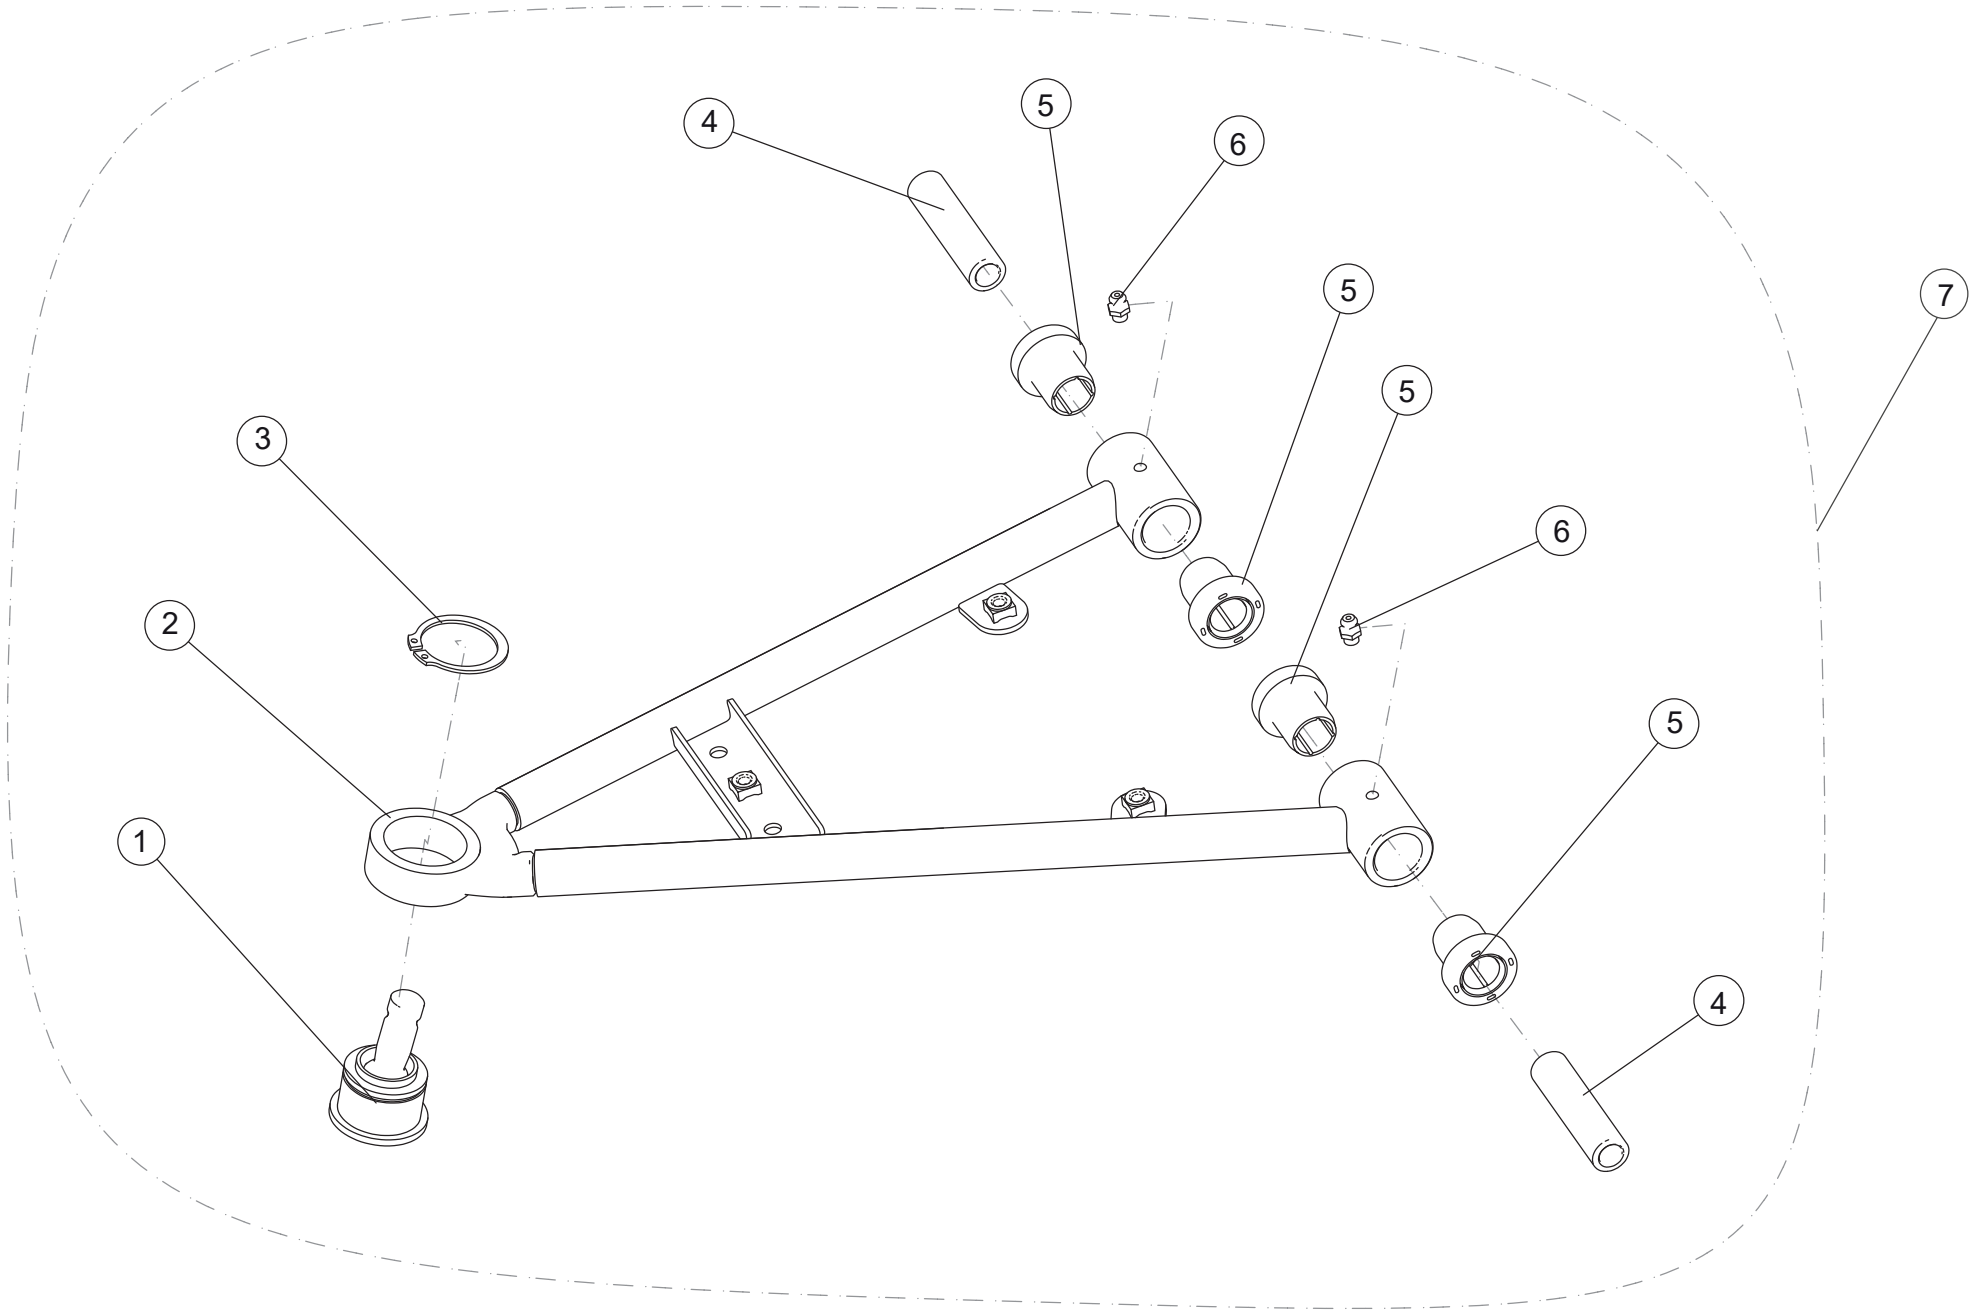

ET-Nummern

Pos.	Artikel Nummer	Beschreibung	Anzahl	Anmerkung
1	A01D11010001	Oberer Kugelkopf	1	
2-2	A01D11101001	Oberer Querlenker vorne links Hellgrün	1	
2-3	A01D11102001	Oberer Querlenker vorne links Rot	1	
2-5	A01D11104001	Oberer Querlenker vorne links Blau	1	
3	GBT000894004	Sicherungsring	1	
4	U01D11002001	Distanzbuchse für Querlenker hinten	2	
5	U01D11001001	Gleitlager für Querlenker	4	
6	GBT001152001	Schmiernippel M6	2	
7-1	A01D11001001	Oberer Querlenker vorne links Kpl. Hellgrün	1	
7-2	A01D11002001	Oberer Querlenker vorne links Kpl. Rot	1	
7-3	A01D11004001	Oberer Querlenker vorne links Kpl. Blau	1	

Unterer Querlenker vorne links