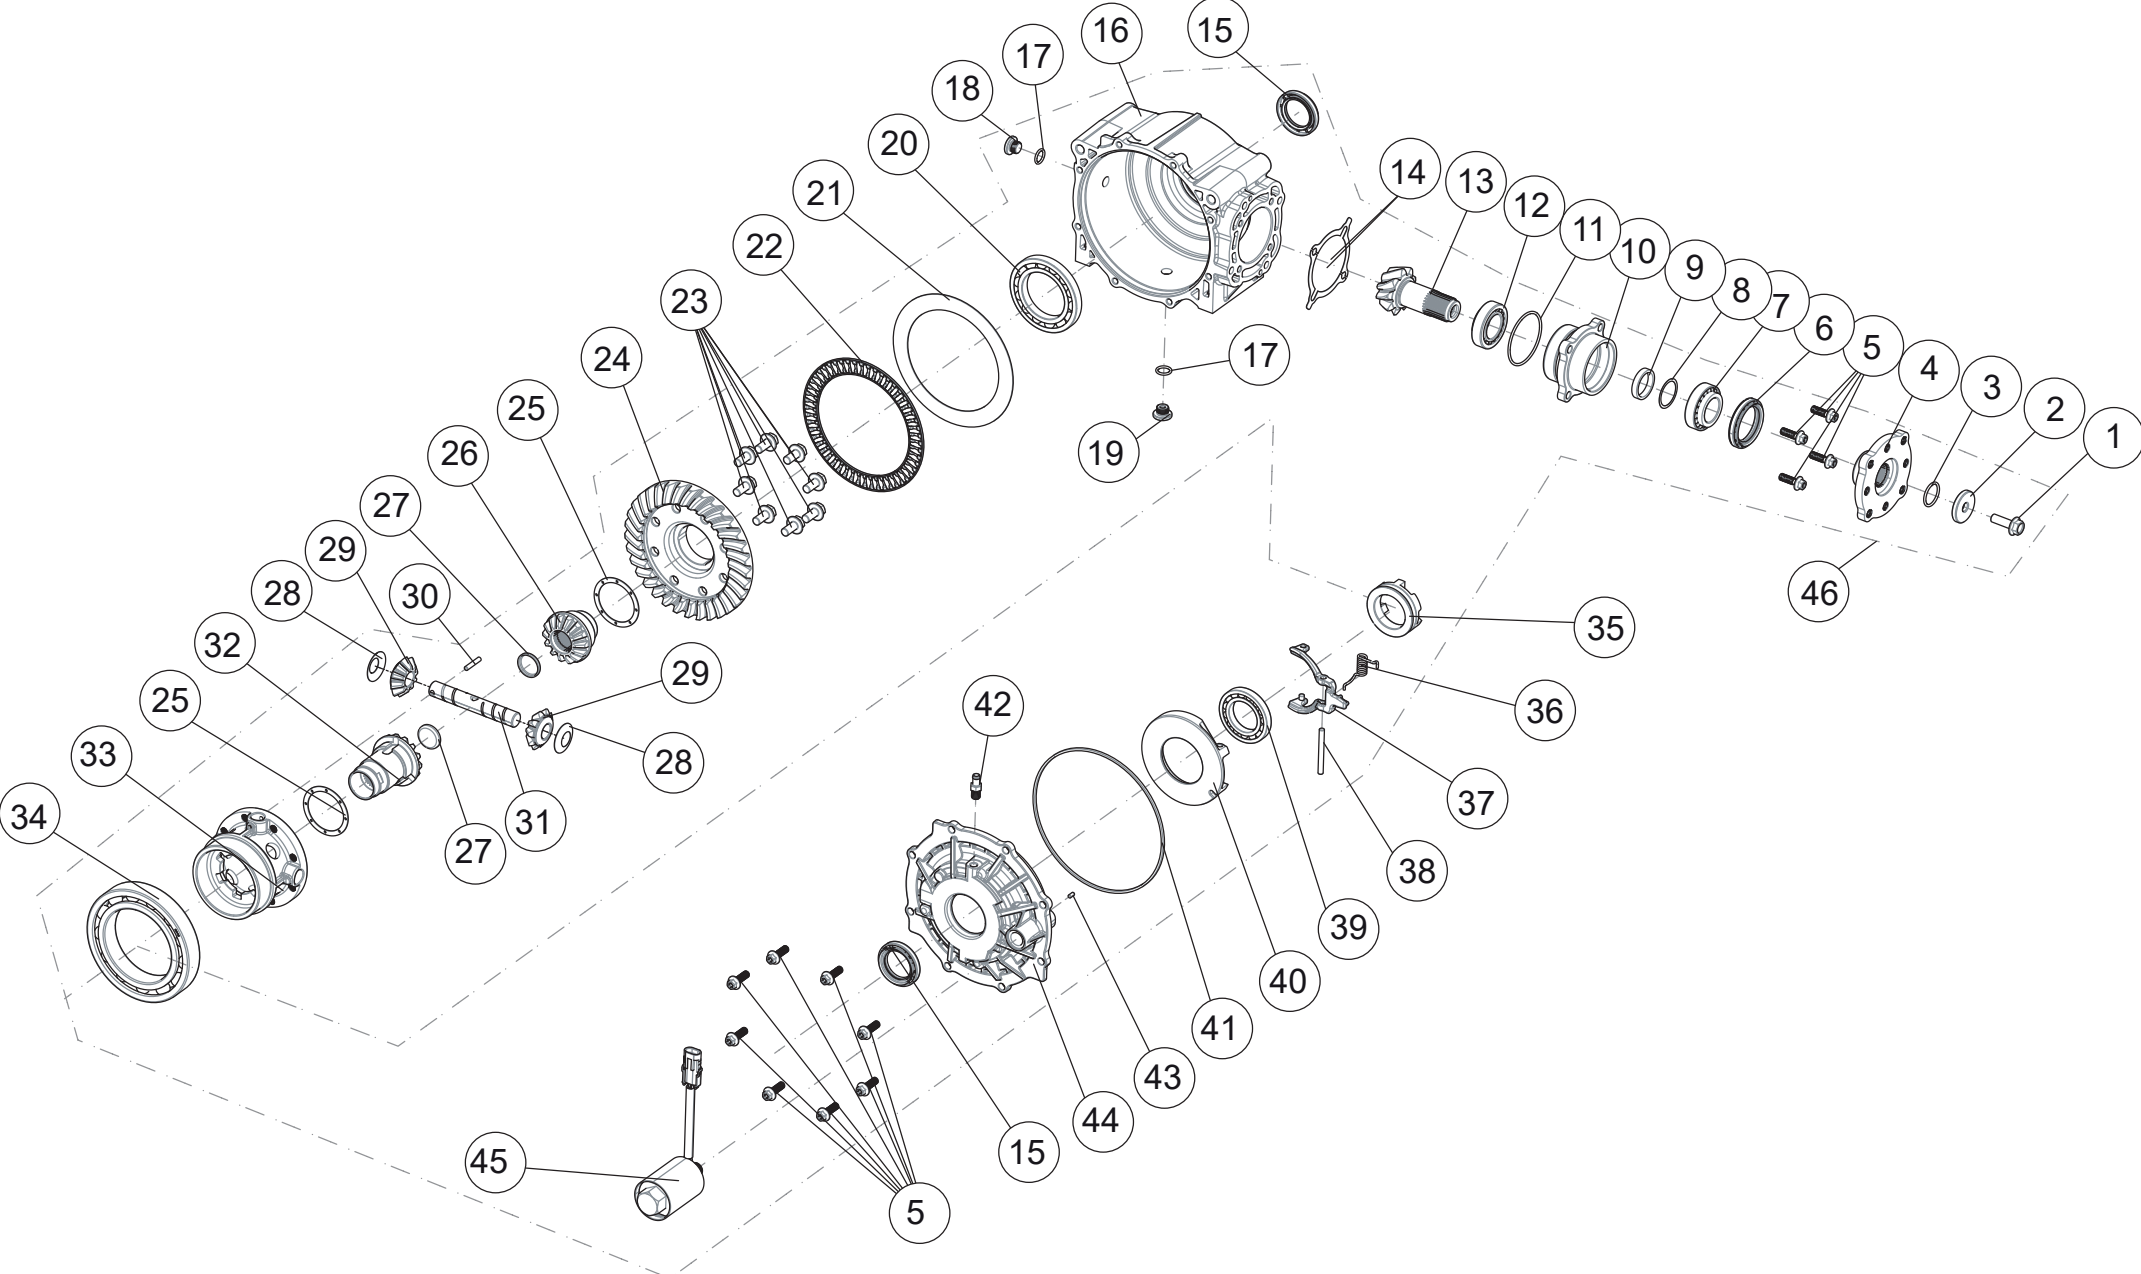

Hinterachsdifferential ohne ABS

ET-Nummern

Pos.	Artikel Nummer	Beschreibung	Anzahl	Anmerkung
1	GBT005789027	Sechskantschraube M10x30 1,25	1	
2	Q01R40900001	Unterlegscheibe 10,5x39x6	1	
3	Q01R41100001	O-Ring 25x2,65	1	
4	Q01R40300001	Verbindungsflansch der Kardanwelle	1	
5	Q01F40201001	Sechskantflanschschrabe M8x25	12	
6	F01F20503001	Wellendichtring 44x60x7	1	
7	GBT000297002	Kegelrollenlager 33006	1	
8	Q01R10300000	Einstellscheibe	1	
9	Q01R10400001	Abstandshalter	1	
10	Q01R40400001	Zahnradlagersitz	1	
11	Q01R41200001	O-Ring 61,5x2,65	1	
12	GBT000297001	Kegelrollenlager 32006	1	
13	Q01R10100001	Antreibendes Kegelrad	1	
14	Q01R10200000	Einstellscheibe	2	
15	Q01F40600001	Wellendichtring 37x55x7	2	
16	Q01R40100003	Gehäuse für Hinterachsdifferential	1	
17	F01G00005001	O-Ring 13.8x2.5	2	
18	F02C10008001	Kontrollschraube M14	1	
19	F01G00200001	Ablassschraube M14	1	
20	GBT000276013	Rillenkugellager 16012	1	
21	Q01R40800001	Begrenzung	1	
22	Q01R40700001	Nadellager AXK 130X170X5	1	
23	GBT005789055	Sechskantflanschschrabe M10x20 1,0	8	
24	Q01R20100001	Angetriebenes Kegelrad	1	
25	Q01R31600000	Einstelldichtung	2	
25	Q01R31600001	Einstelldichtung (0,8)	2	
25	Q01R31600002	Einstelldichtung (1,0)	2	
25	Q01R31600003	Einstelldichtung (1,2)	2	
26	Q01R30500001	Achskegelrad II	1	
27	Q01F30800001	Verschluss	2	
28	Q01R31700003	Sicherung für Planetenzahnrad	2	
29	Q01R30900003	Planetenzahnrad	2	
30	GBT00119A001	Zylinderstift 5x28	1	
31	Q01R32300001	Welle für Planetengetriebe IV	1	
32	Q01R30100001	Achskegelrad I	1	
33	Q01R30700001	Differentialgehäuse	1	
34	GBT000276032	Rillenkugellager 6019	1	
35	Q01R32200001	Kombi-Sets	1	
36	Q01R32000001	Torsionsfeder	1	
37	Q01R31901001	Schaltgabel	1	
38	Q01R32100001	Zylinderstift 6x60	1	
39	GBT000276015	Kugellager 16008	1	
40	Q01R31800001	Lagersitz	1	
41	Q01R40500001	Rechteckige Dichtung 180x185x3	1	
42	Q01F41300001	Entlüftungsanschluss	1	
43	GBT00119A002	Zylinderstift 4x8	1