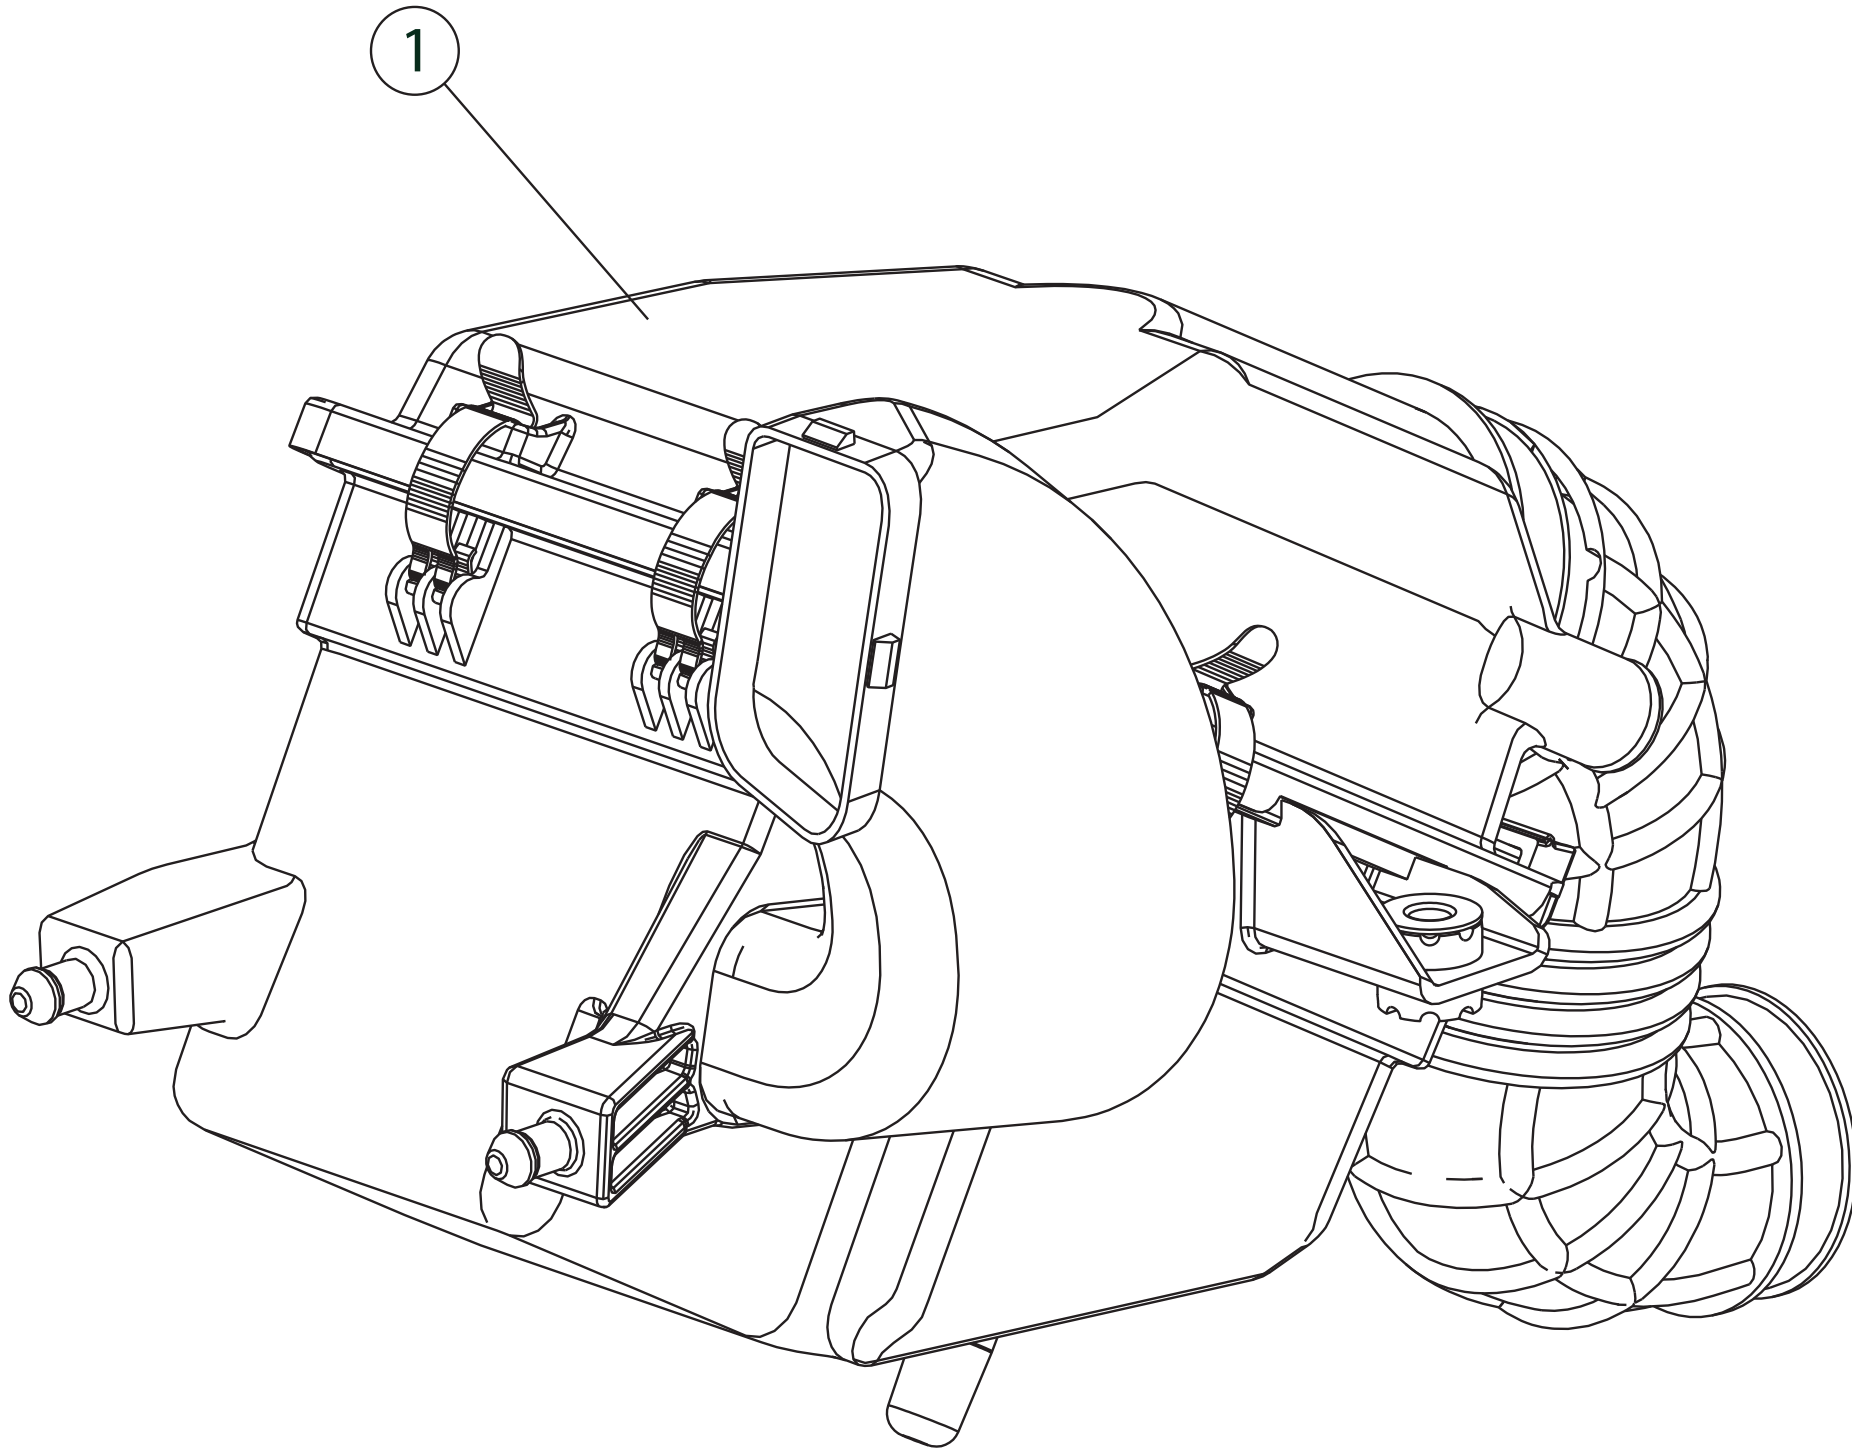

ET-Nummern

Pos.	Artikel Nummer	Beschreibung	Anzahl	Anmerkung
1	T09000001001	Rückspiegel links	1	
2	T09000002001	Rückspiegel rechts	1	

Luftfilter Kpl.