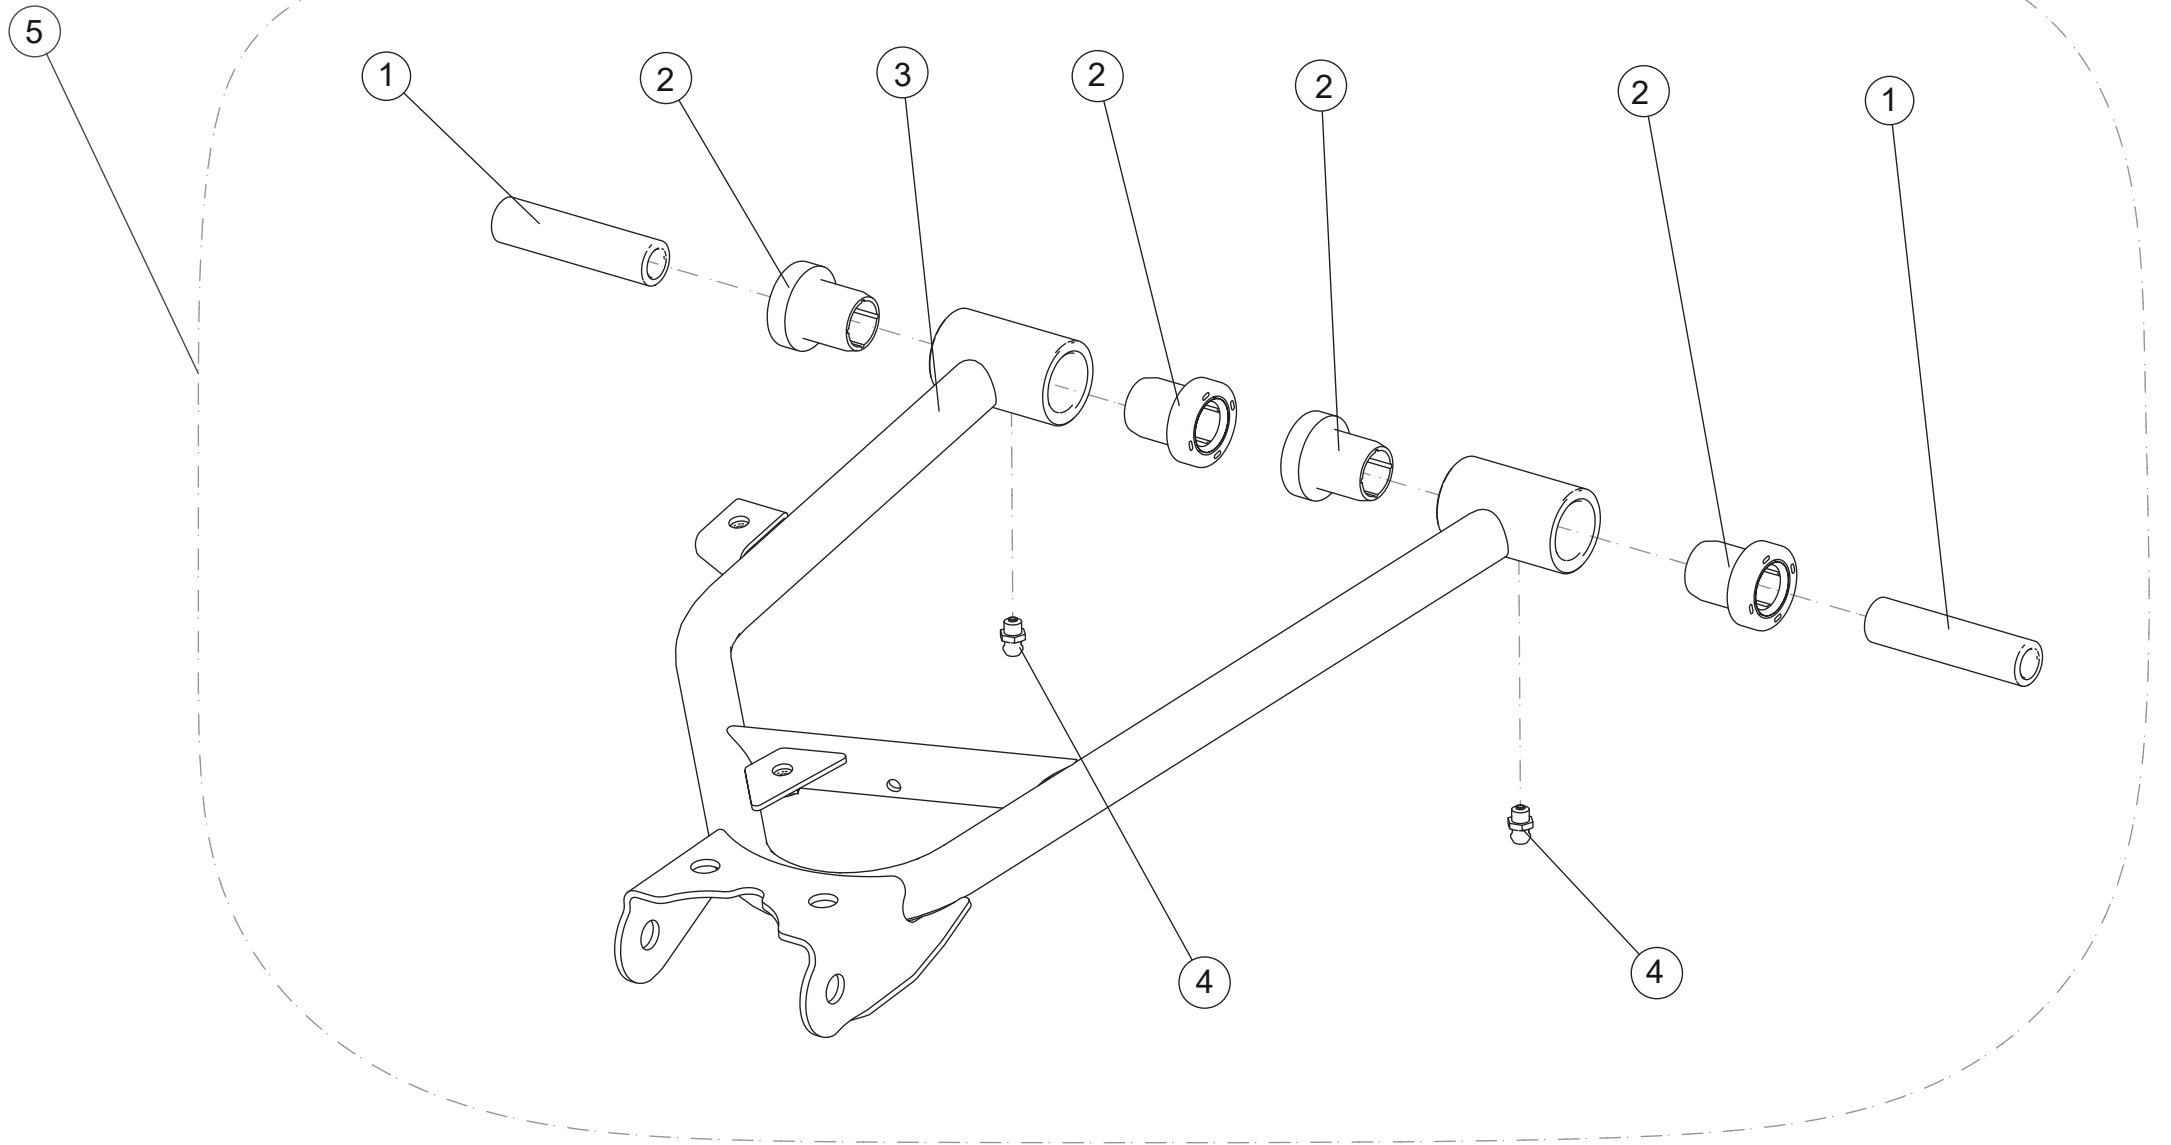

ET-Nummern

Pos.	Artikel Nummer	Beschreibung	Anzahl	Anmerkung
1	A01D20104001	Abdichtung für Buchse	4	
2	A01D20102002	Distanzbuchse für Achsschenkel hinten	2	
3	A01D20103001	Gleitlager für Querlenker	4	
4	A01D20201002	Achsschenkel hinten rechts	1	
5	GBT001152001	Schmiernippel M6	2	
6	JBT010238001	Radlager DAC30630342-2RSC1	1	
7	GBT000893002	Sicherungsring 63	1	
8	A01D20200002	Achsschenkel hinten rechts mit Dichtung Kpl.	1	

Oberer Querlenker hinten links