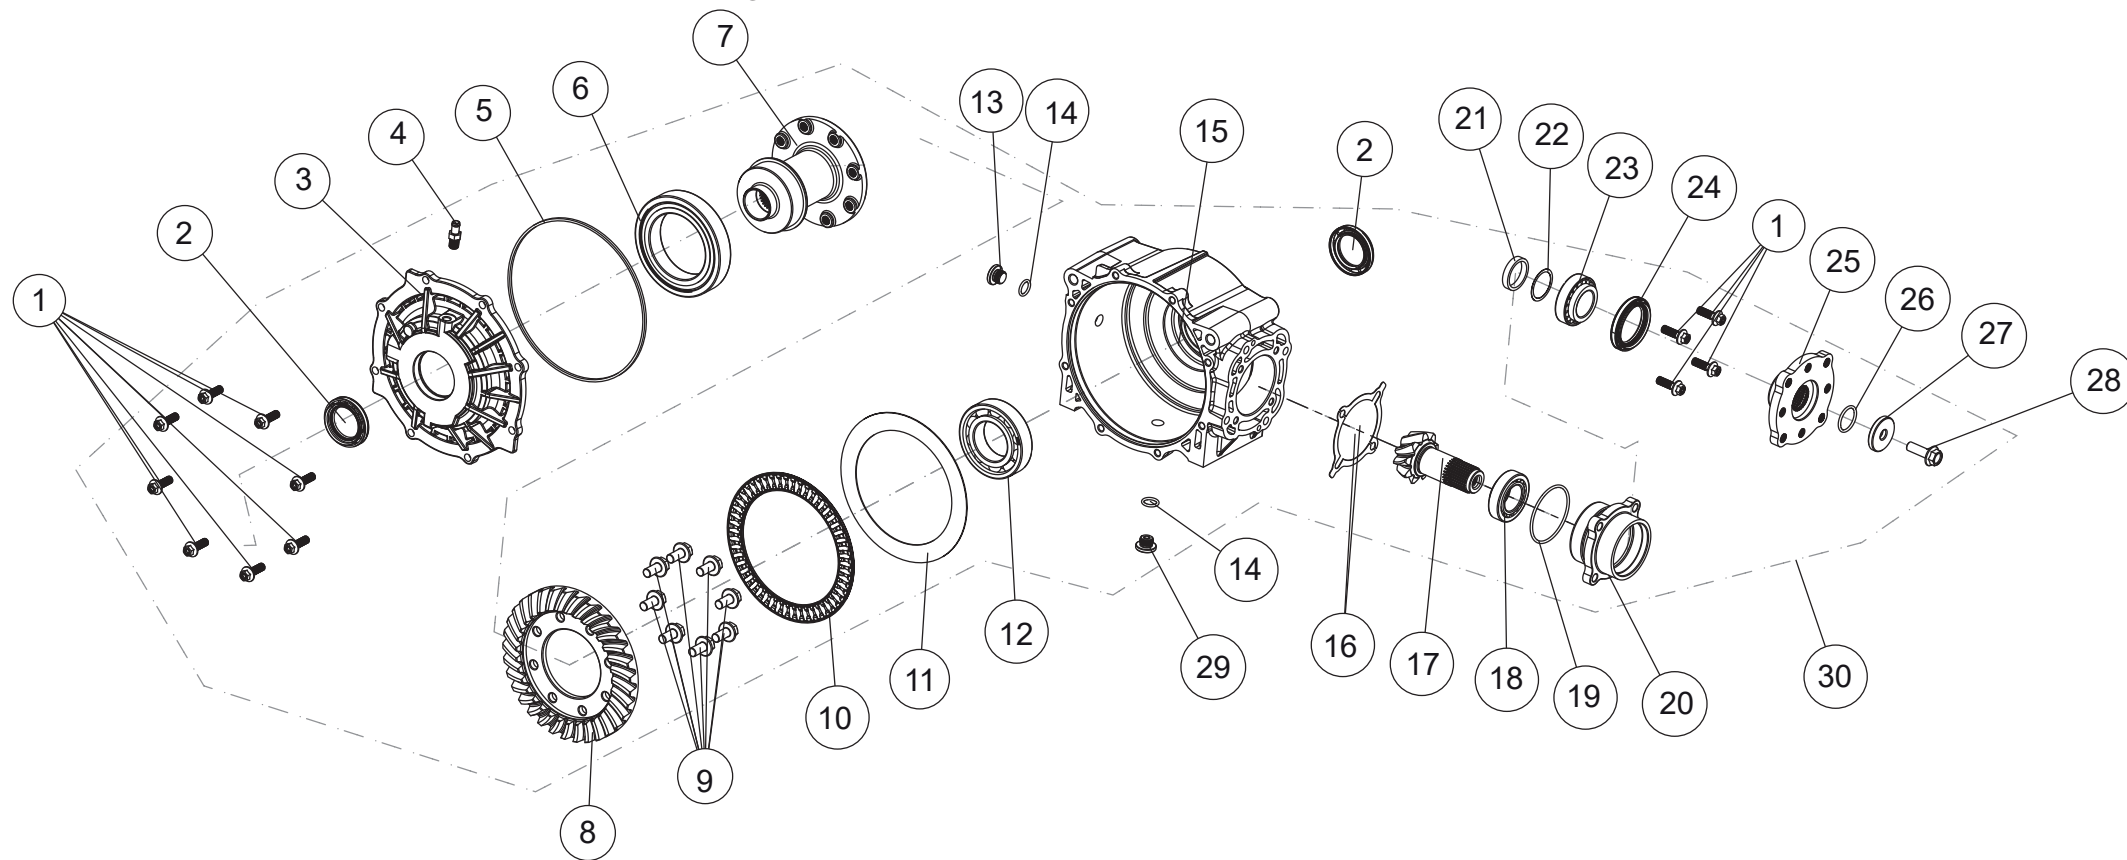

Hinterachsgetriebe, kein ABS, kein Diff. 4 Brems scheiben

ET-Nummern

Pos.	Artikel Nummer	Beschreibung	Anzahl	Anmerkung
1	Q01F40201001	Sechskantflanschschraube M8x25	12	
2	Q01F40600001	Wellendichtring 37x55x7	2	
3	Q02R40200001	Deckel für Hinterachsgetriebe	1	
4	Q01F41300001	Entlüftungsanschluss	1	
5	Q01R40500001	Rechteckige Dichtung 180x185x3	1	
6	GBT000276017	Rillenkugellager 6015-Z	1	
7	Q02R30100001	Getriebewelle	1	
8	Q02R20100001	Angetriebenes Kegelrad	1	
9	GBT005789055	Sechskantflanschschraube M10x20 1,0	8	
10	Q01R40700001	Nadellager AXK 130X170X5	1	
11	Q01R40800001	Begrenzung	1	
12	GBT000276016	Rillenkugellager 6209	1	
13	F02C10008001	Kontrollschraube M14	1	
14	F01G00005001	O-Ring 13.8x2.5	2	
15	Q02R40100001	Hinterachsgehäuse	1	
16	Q01R10200000	Einstellscheibe	2	
17	Q01R10100001	Antreibendes Kegelrad	1	
18	GBT000297001	Kegelrollenlager 32006	1	
19	Q01R41200001	O-Ring 61,5x2,65	1	
20	Q01R40400001	Zahnradlagersitz	1	
21	Q01R10400001	Abstandshalter	1	
22	Q01R10300000	Einstellscheibe	1	
23	GBT000297002	Kegelrollenlager 33006	1	
24	F01F20503001	Wellendichtring 44x60x7	1	
25	Q01R40300001	Verbindungsflansch der Kardanwelle	1	
26	Q01R41100001	O-Ring 25x2,65	1	
27	Q01R40900001	Unterlegscheibe 10,5x39x6	1	
28	GBT005789027	Sechskantschraube M10x30 1,25	1	
29	F01G00200001	Ablassschraube M14	1	
30	Q02R00000002	Hinterachsgetriebe kein Diff., kein ABS 4-Brems- scheiben	1	
	Q01R10200001	Einstelldichtung 0.3		
	Q01R10200002	Einstelldichtung 0.4		
	Q01R10200003	Einstelldichtung 0.5		
	Q01R10200004	Einstelldichtung 0.6		
	Q01R10200005	Einstelldichtung 0.7		
	Q01R10300001	Einstelldichtung 0,3		
	Q01R10300002	Einstelldichtung 0,4		
	Q01R10300003	Einstelldichtung 0,5		
	Q01R10300004	Einstelldichtung 0,6		
	Q01R10300005	Einstelldichtung 0,7