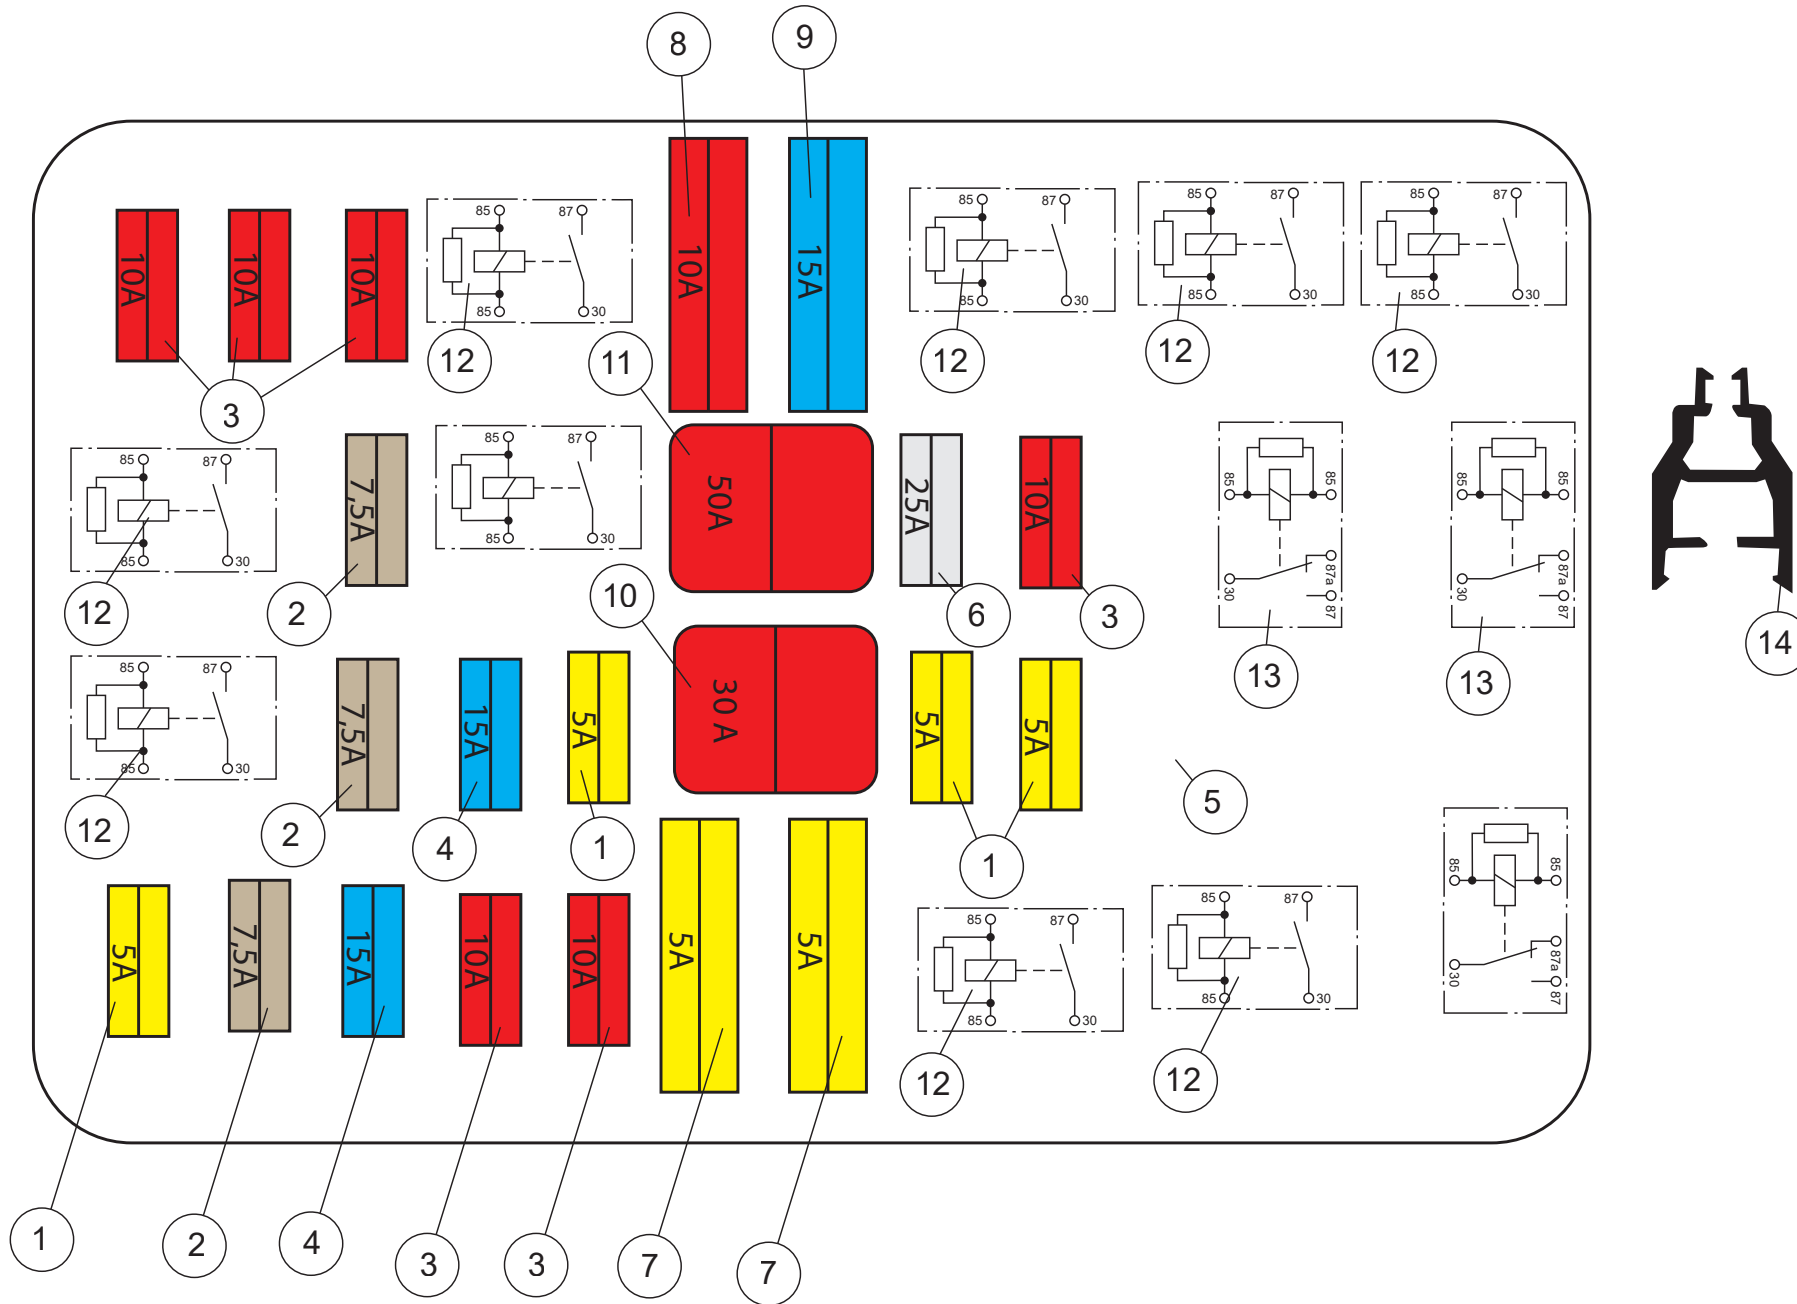

ET-Nummern

Pos.	Artikel Nummer	Beschreibung	Anzahl	Anmerkung
1	A02P13001001	Gelenksatz außen (GSP)	4	
2	A02P11002001	Äußere Antriebswellenmanschette vorne	1	
3	A02P11003001	Innere Antriebswellenmanschette vorne/hinten	1	
4	A02P11001002	Innerer Gelenksatz rechts/vorne (GSP)	1	
5	A02P12001001	Innerer Gelenksatz links/vorne (GSP)	1	
6	A01P21100002	Kardanwelle vorne	1	
7	GBT000701003	Innensechskantschraube M10x25 1,25	12	
8	GB0000093005	Federring 10	12	
9	A01P22101001	Hintere Kardanwelle kurze Modelle	1	A2
10	U01P22203001	Anschlussflansch für Hinterachse	1	
11	A02P13003001	Äußere Antriebswellenmanschette hinten	1	
12	A02P14002001	Innerer Gelenksatz rechts/hinten (GSP)	1	
13	A02P13002001	Innerer Gelenksatz links/hinten (GSP)	1	

Sicherungen & Relais