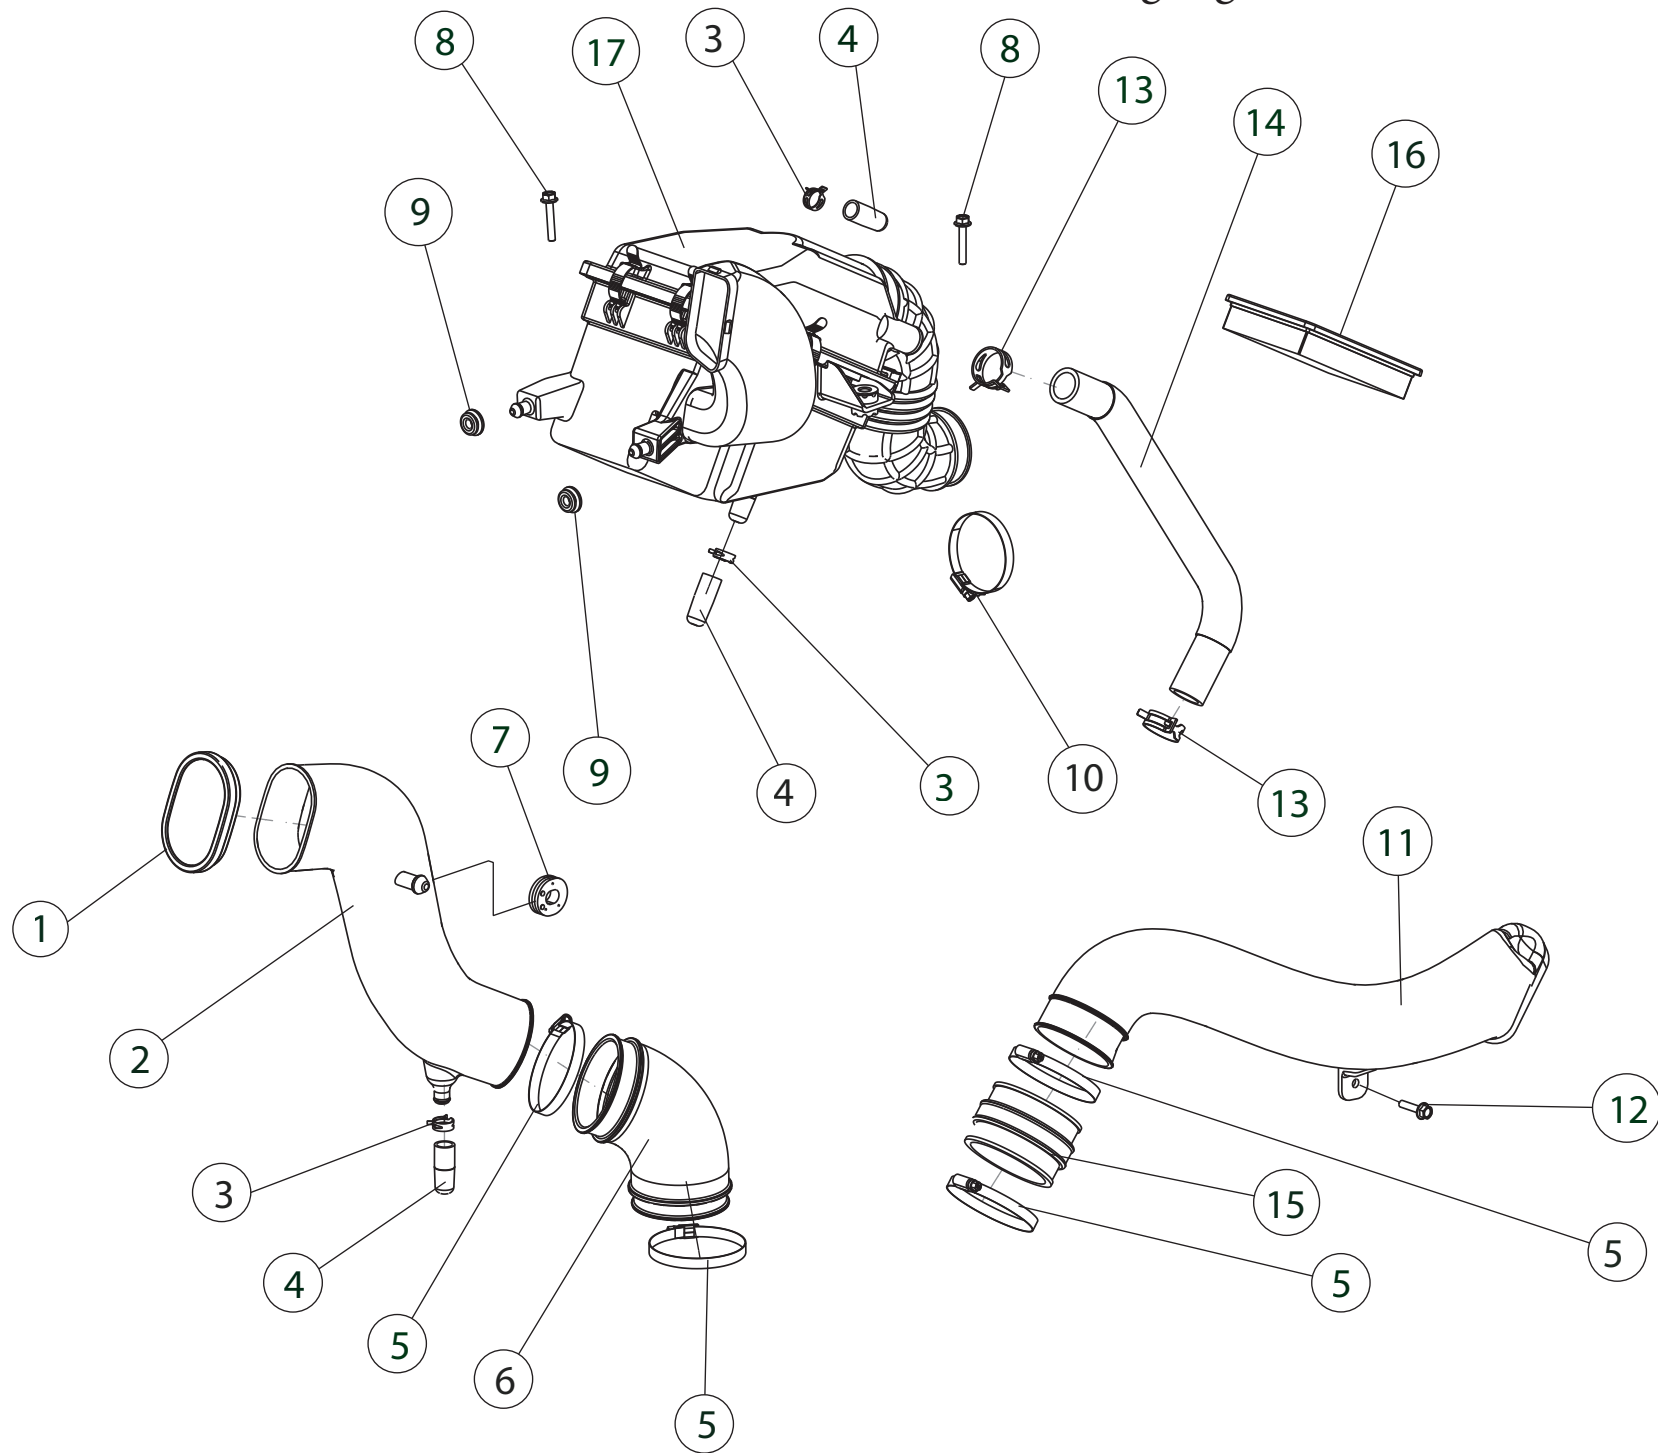

Luftansaugung

ET-Nummern

Pos.	Artikel Nummer	Beschreibung	Anzahl	Anmerkung
1	A01A20040001	CVT-Ansaugfilter	1	
2	A01A20050001	CVT-Luftansaugrohr	1	
3	QCT006211005	Schlauchschele 16	3	
4	U01A21111001	Ablassschlauch	3	
5	QCT000620007	Schlauchschele 80	4	
6	A01A00200001	CVT-Lufteinlassrohrverbindung	1	
7	T01000002001	I-Förmiger Gummiring	1	
8	GBT005789011	Sechskantflanschschraube M6x55	2	
9	T01000005001	Gummibuchse	2	
10	QCT000620006	Schlauchschele 70	1	
11	A01A20020001	CVT-Luftaustrittsschlauch	1	
12	GBT005789010	Sechskantflanschschraube M6x25	1	
13	QCT006211008	Federschelle 30	2	
14	A01A21001001	Kurbelgehäuseentlüftungsschlauch	1	
15	A01A00400001	CVT-Auslassrohrverbindung	1	
16	A01A21007001	Luftfiltereinsatz	1	
17	A01A21000001	Luftfilter Kpl.	1	