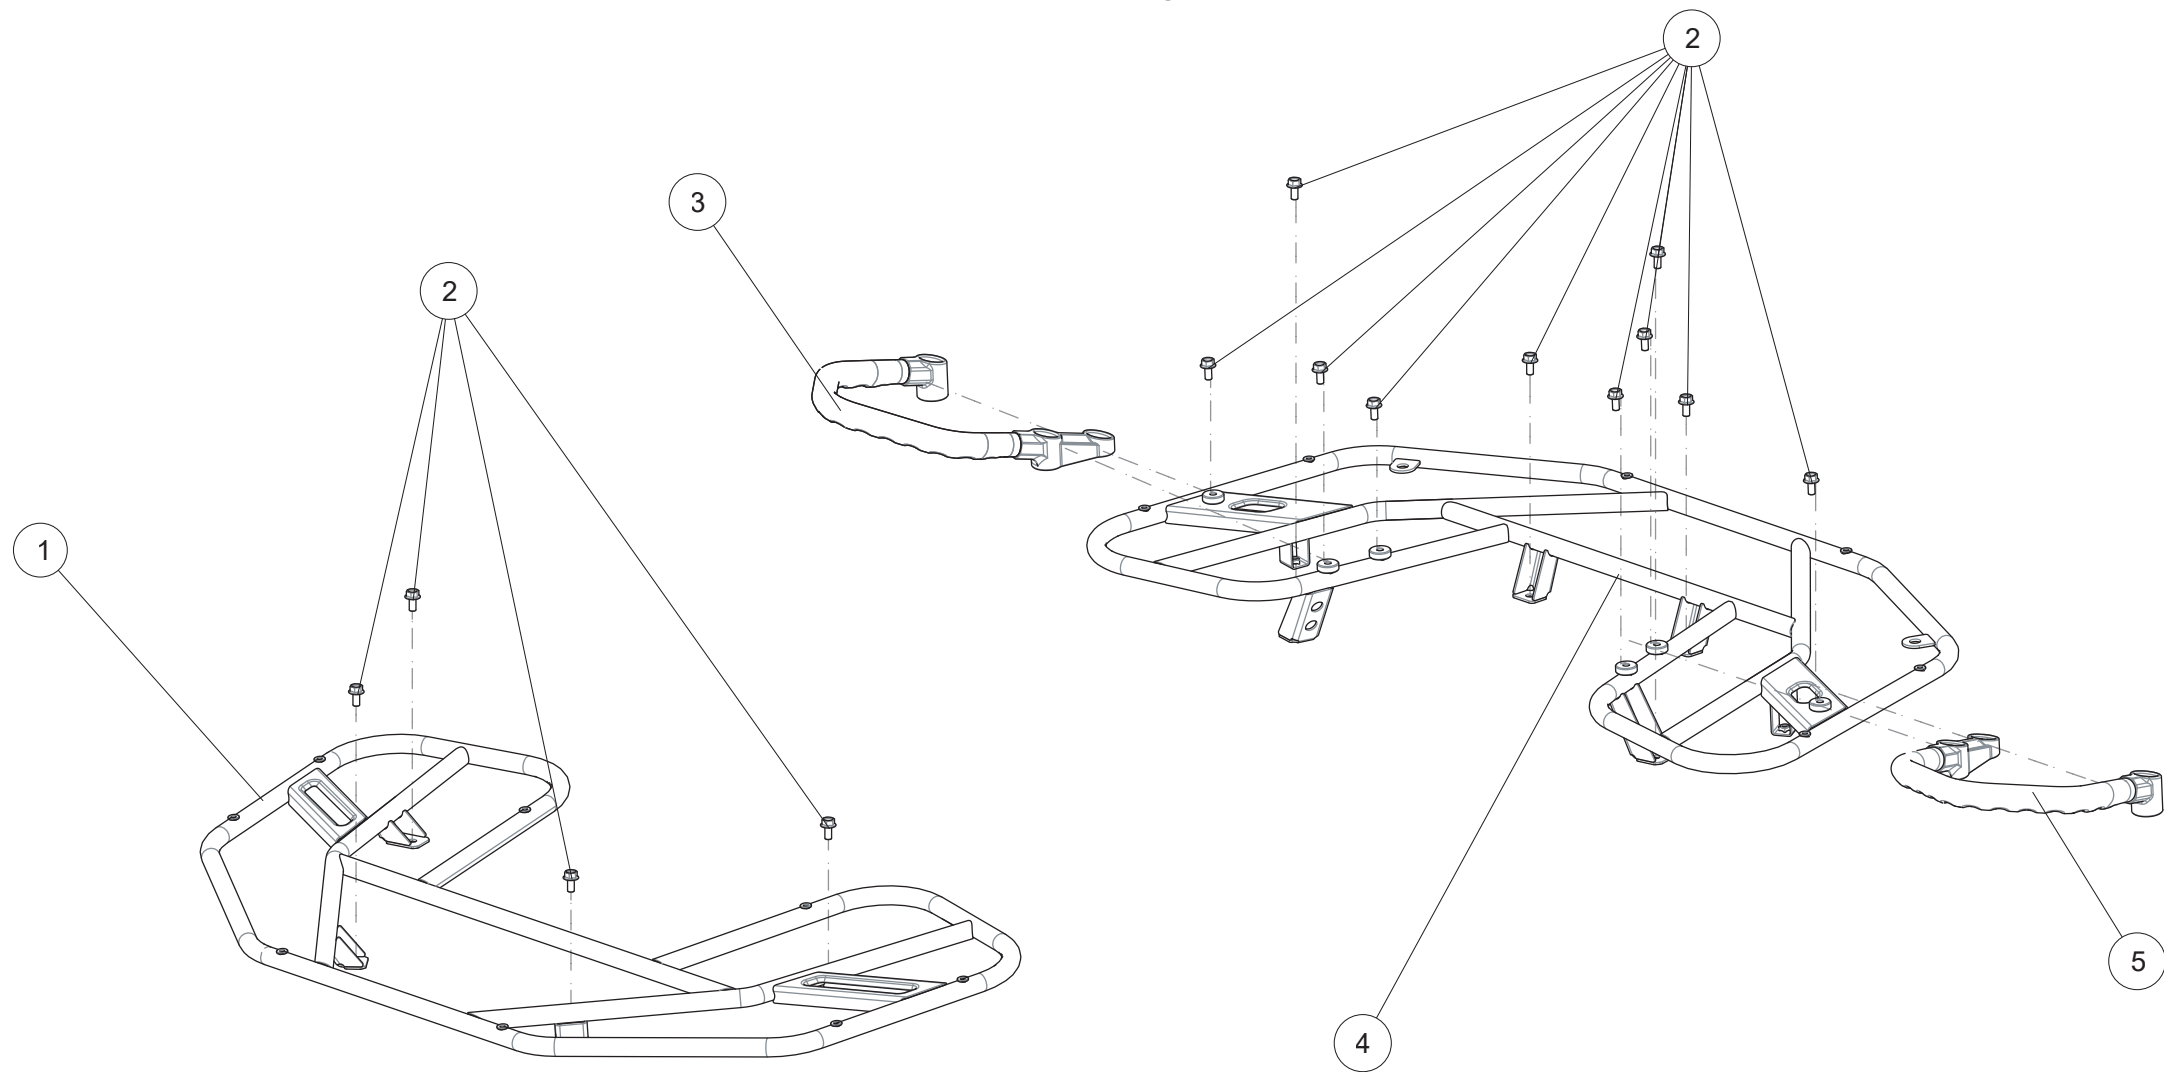

ET-Nummern

Pos.	Artikel Nummer	Beschreibung	Anzahl	Anmerkung
1	U01D11002001	Distanzbuchse für Querlenker hinten	2	
2	U01D11001001	Gleitlager für Querlenker	4	
3-2	A01D14101001	Unterer Querlenker vorne rechts Hellgrün	1	
3-3	A01D14102001	Unterer Querlenker vorne rechts Rot	1	
3-5	A01D14104001	Unterer Querlenker vorne rechts Blau	1	
4	GBT000894004	Sicherungsring	1	
5	A01D12010001	Unterer Kugelkopf	1	
6	GBT001152001	Schmiernippel M6	2	
7-1	A01D14001001	Unterer Querlenker vorne rechts Kpl. Hellgrün	1	
7-2	A01D14002001	Unterer Querlenker vorne rechts Kpl. Rot	1	
7-3	A01D14004001	Unterer Querlenker vorne rechts Kpl. Blau	1	

Gepäckträger