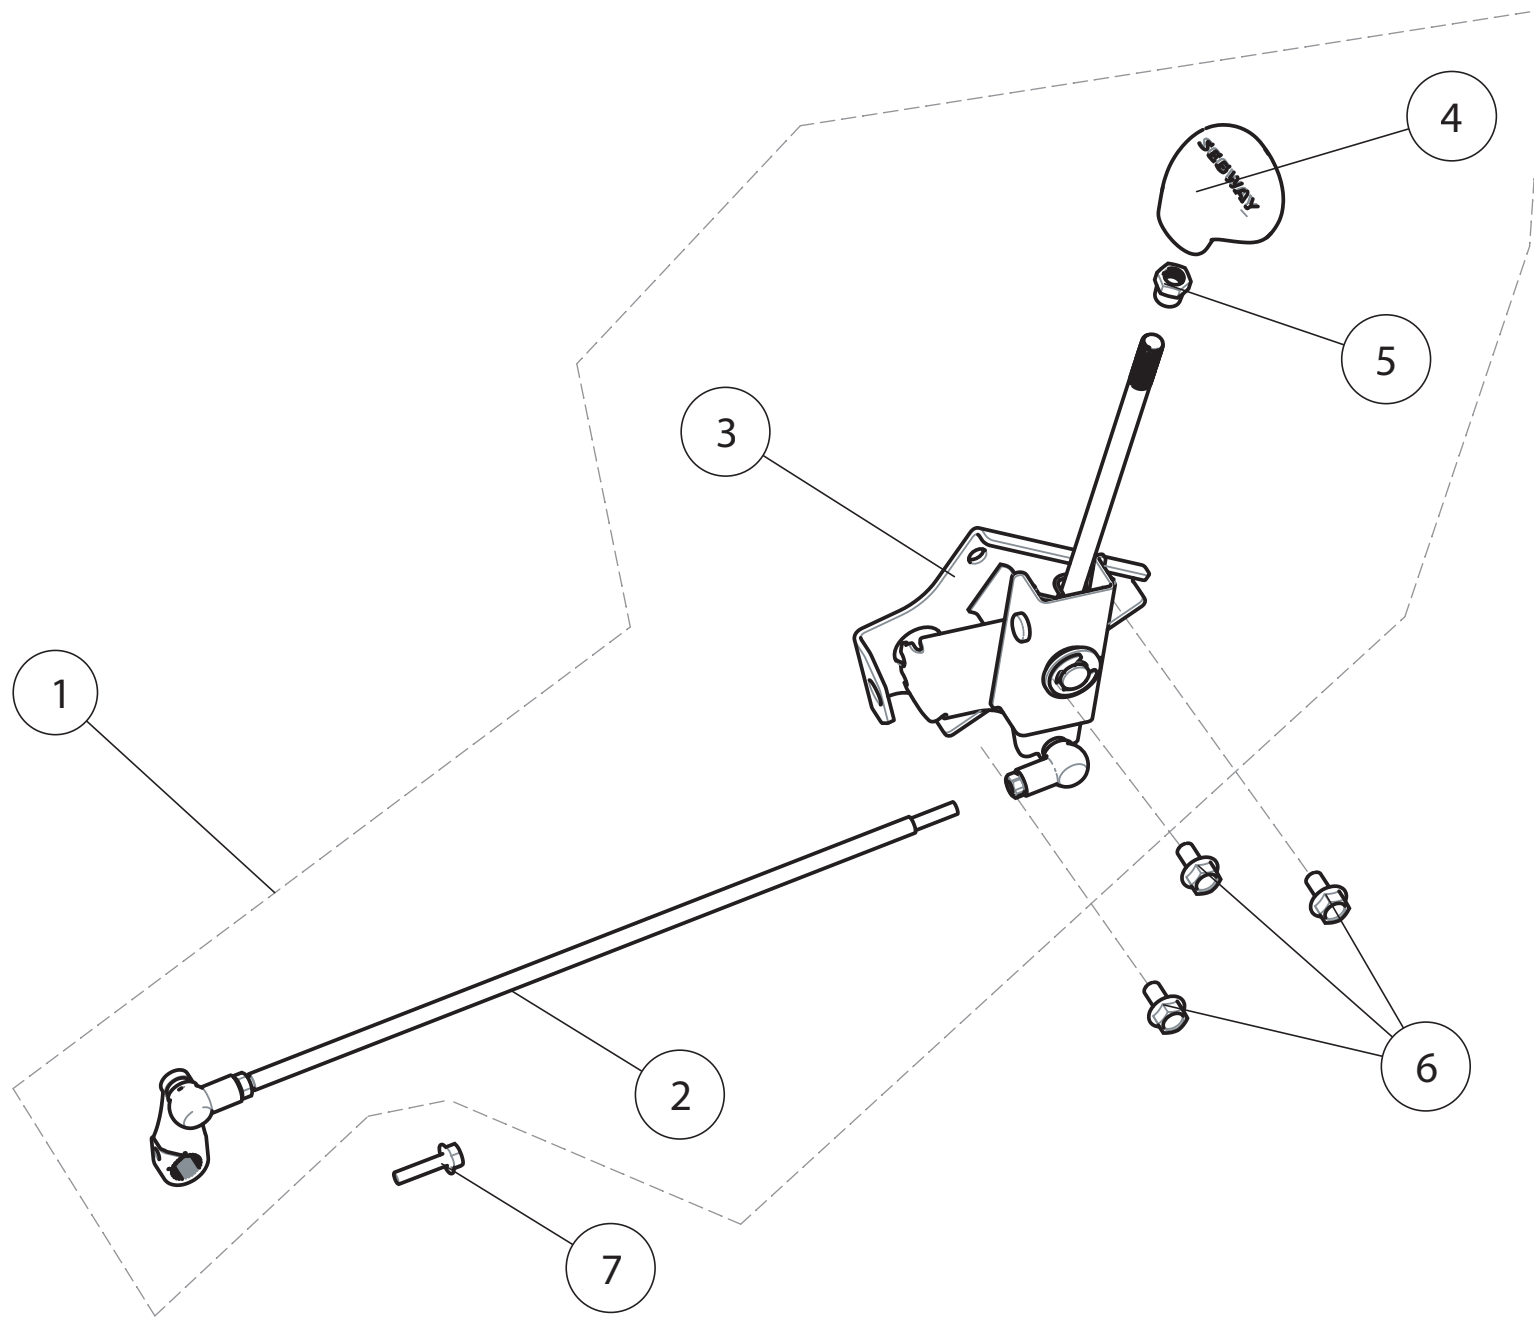

Schaltgestänge

ET-Nummern

Pos.	Artikel Nummer	Beschreibung	Anzahl	Anmerkung
1	A02F31000001	Schaltgestänge Kpl.	1	
2	A02F31210001	Schaltgestänge	1	
3	A02F31310001	Schaltung	1	
4	A02F31600001	Schaltknäuf mit SEGWAY LOGO	1	
5	A02F31003001	Kontermutter	1	
6	GBT005789015	Sechskantflanschsraube M8x20	3	
7	GBT005789010	Sechskantflanschsraube M6x25	1