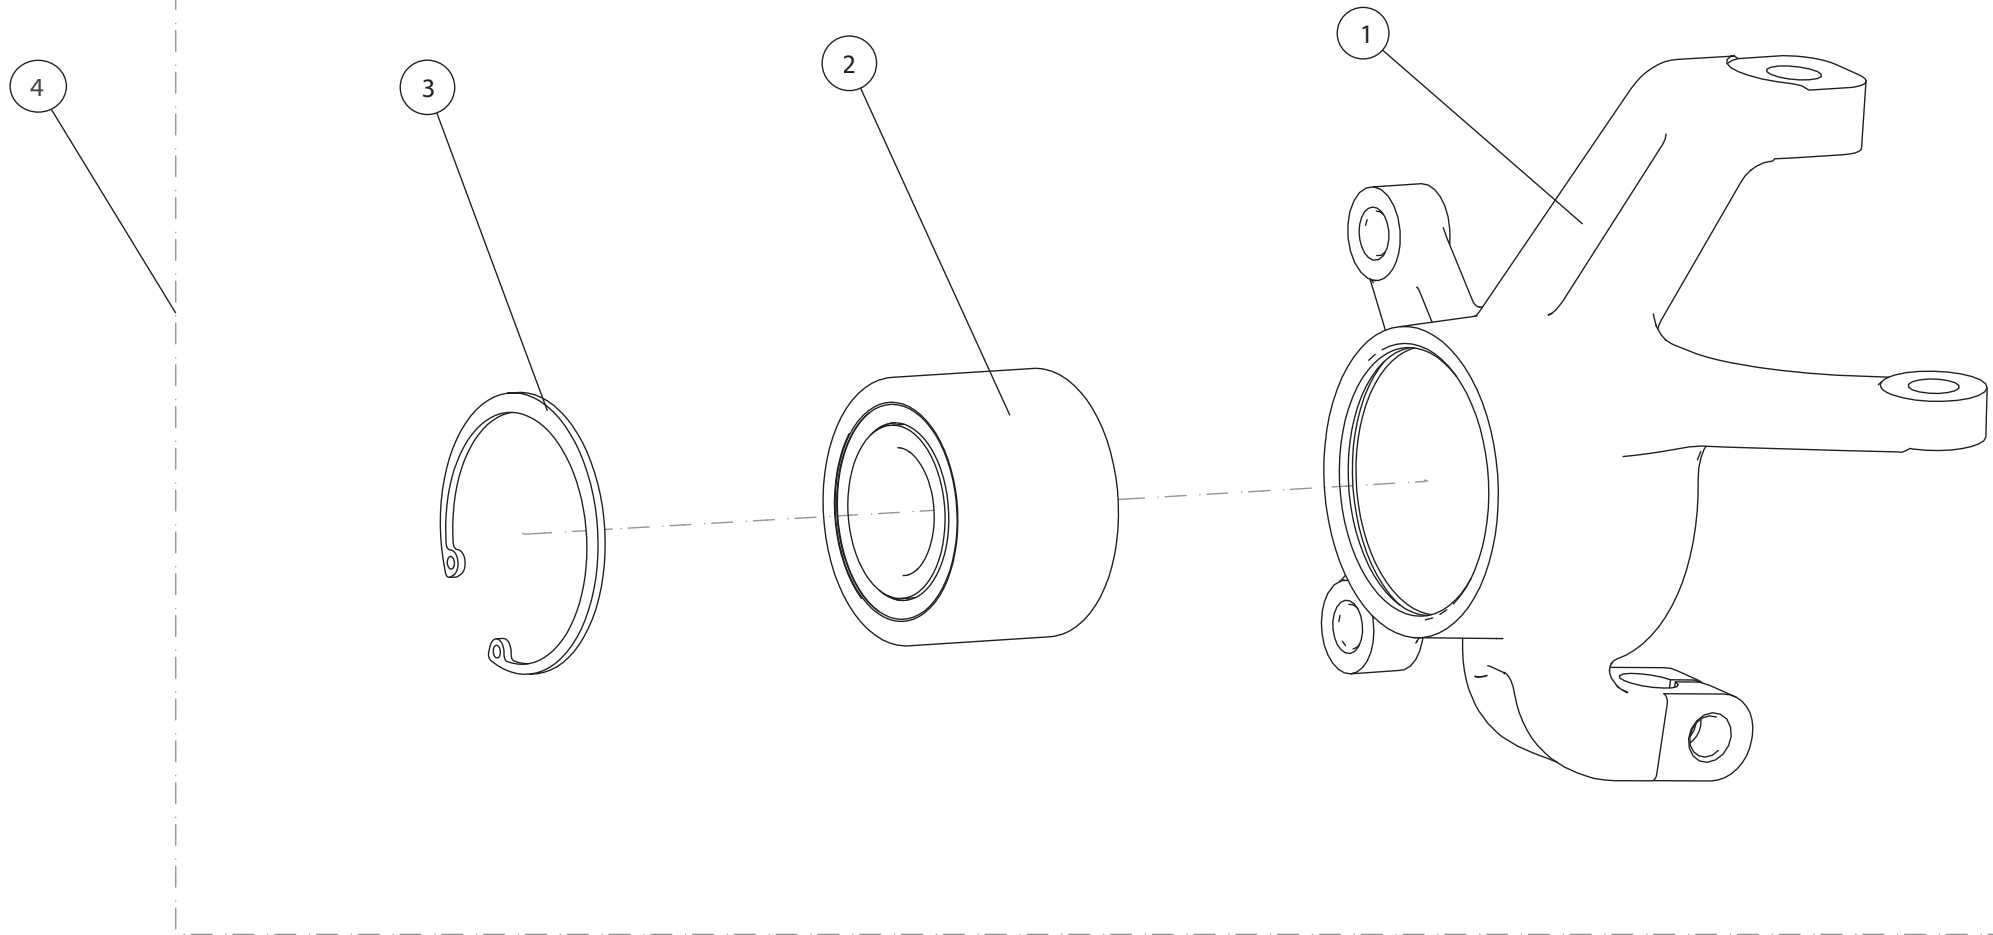

Achsschenkel vorne links

ET-Nummern

Pos.	Artikel Nummer	Beschreibung	Anzahl	Anmerkung
1	A01D10001001	Achsschenkel vorne links	1	
2	JBT010238001	Radlager DAC30630342-2RSC1	1	
3	GBT000893002	Sicherungsring 63	1	
4	A01D10101001	Achsschenkel links Kpl.	1