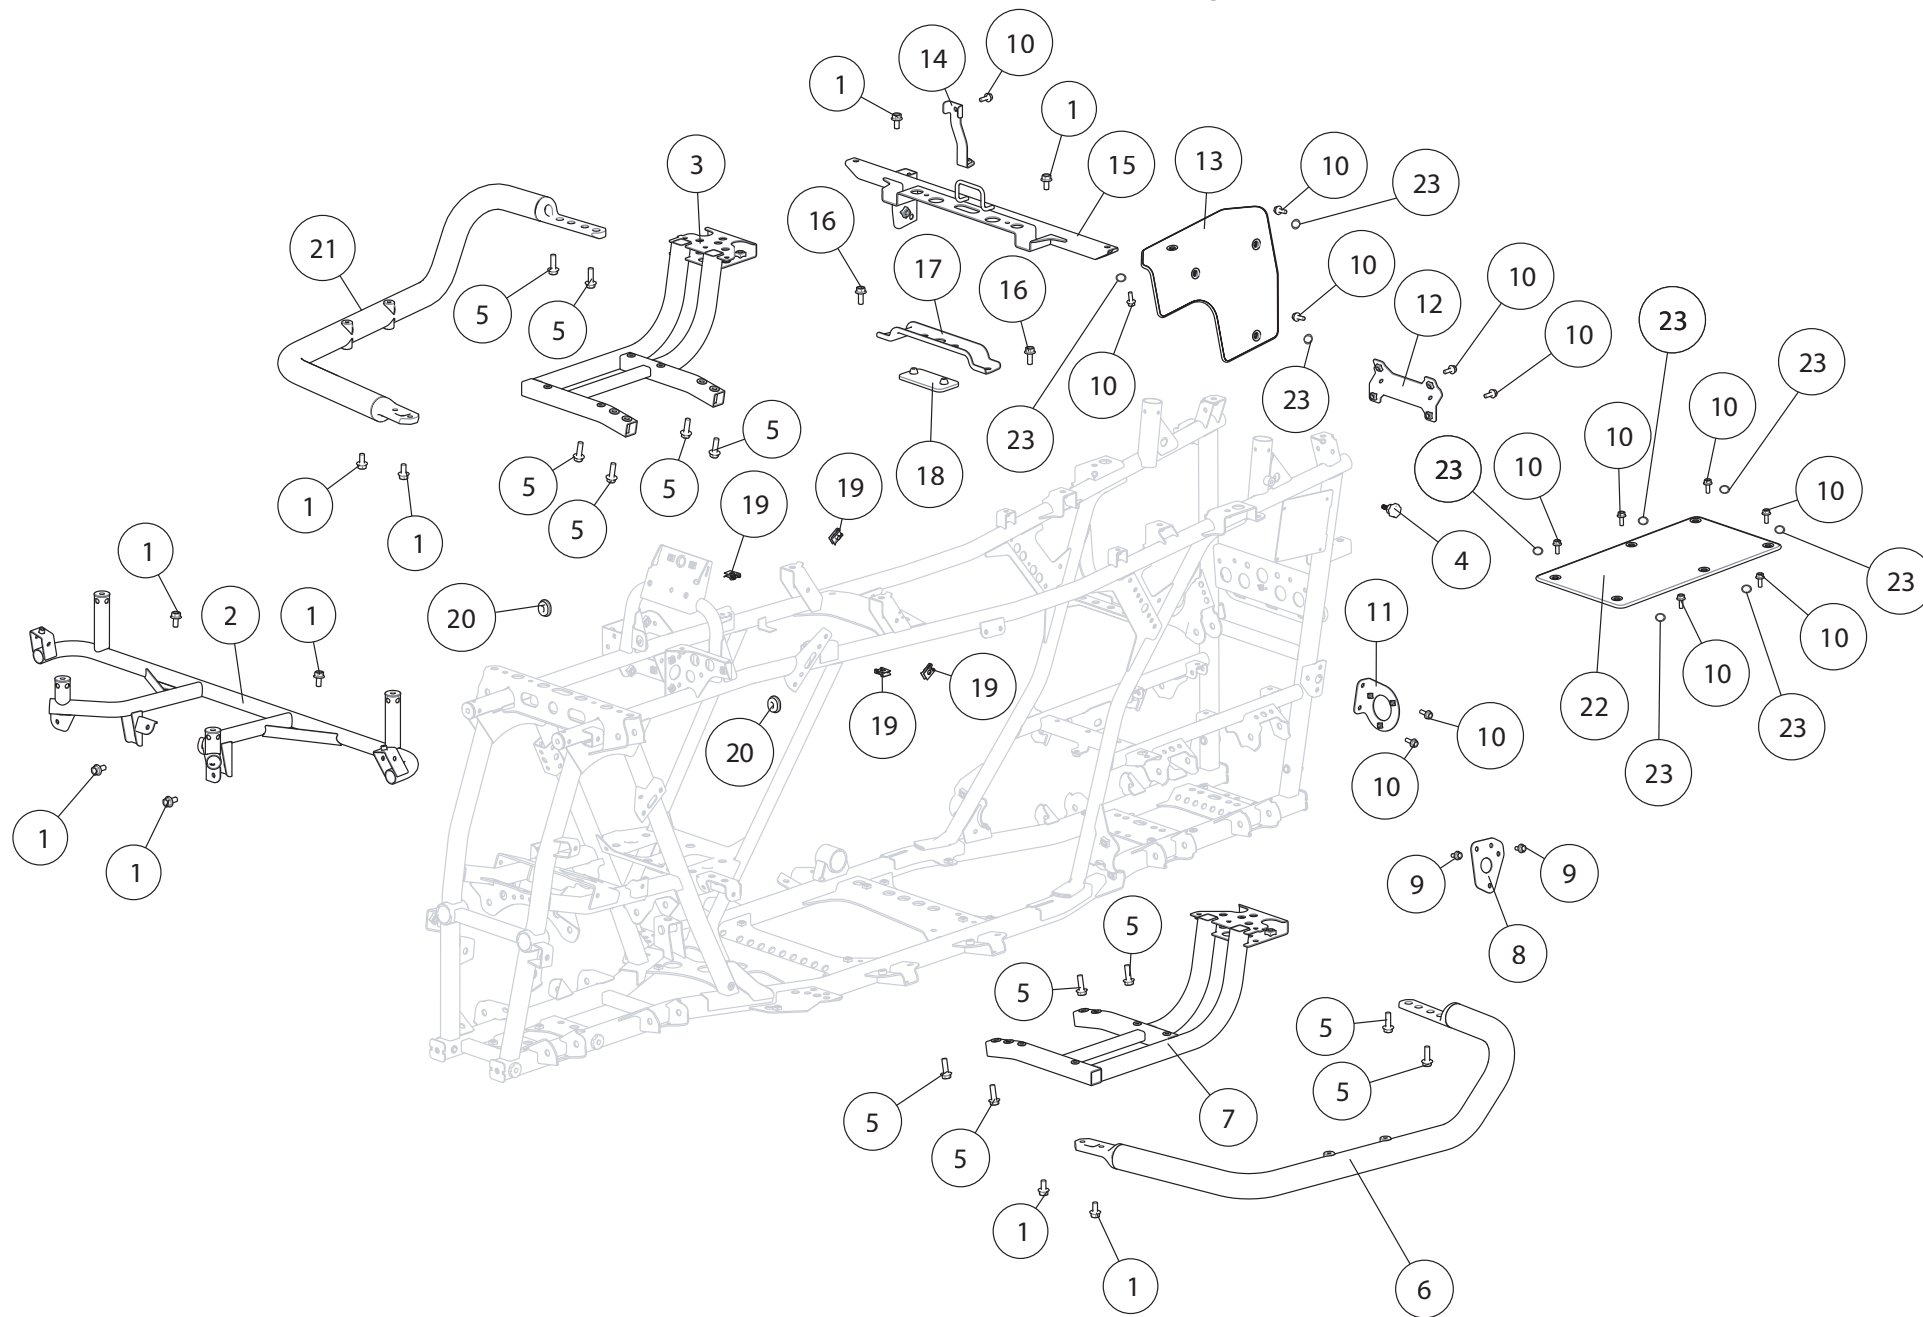

Rahmenanbauteile lange Version

ET-Nummern

Pos.	Artikel Nummer	Beschreibung	Anzahl	Anmerkung
1	GBT005789014	Sechskantflanschsraube M8x16	10	
2	A03C08000001	Halterahmen für vordere Verkleidung	1	
3	A03C03000001	Aufnahme für Fußschutz rechts	1	
4	T03000011001	Torx Schraube M6x20	1	
5	GBT005789016	Sechskantflanschsraube M8x25	12	
6-2	A03C09001002	Fußschutz links Hellgrün	1	
6-3	A03C09002002	Fußschutz links Rot	1	
6-5	A03C09004002	Fußschutz links Blau	1	
7	A03C02000001	Aufnahme für Fußschutz links	1	
8	A02C05000001	Aufnahme für Anhängersteckdose	1	
9	GBT000701009	Innensechskantschraube M6x12	2	
10	GBT005789007	Sechskantflanschsraube M6x16	14	
11	A02C07000001	Aufnahme für Anhängersteckdose	1	
12	A02C11000001	Halter für Hintere Box	1	
13	A03A30004001	Hitzeschutzplatte	1	
14	A02C04000001	Halteplatte für Hitzeschutz	1	
15	A02C02000001	Halteplatte für Sitz	1	
16	GBT005789015	Sechskantflanschsraube M8x20	2	
17	A02C00003001	Halteplatte für Batterie	1	
18	S01A50106001	Schutzpolster für Kraftstofftank	1	
19	T04000002001	Klemmmutter M6	4	
20	T01000005001	Gummibuchse	2	
21-2	A03C10001002	Fußschutz rechts Hellgrün	1	
21-3	A03C10002002	Fußschutz rechts Rot	1	
21-5	A03C10004002	Fußschutz rechts Blau	1	
22	A03A30005001	Hitzeschutzplatte für Hinterachse	1	
23	GBT000961002	Unterlegscheibe 6	9