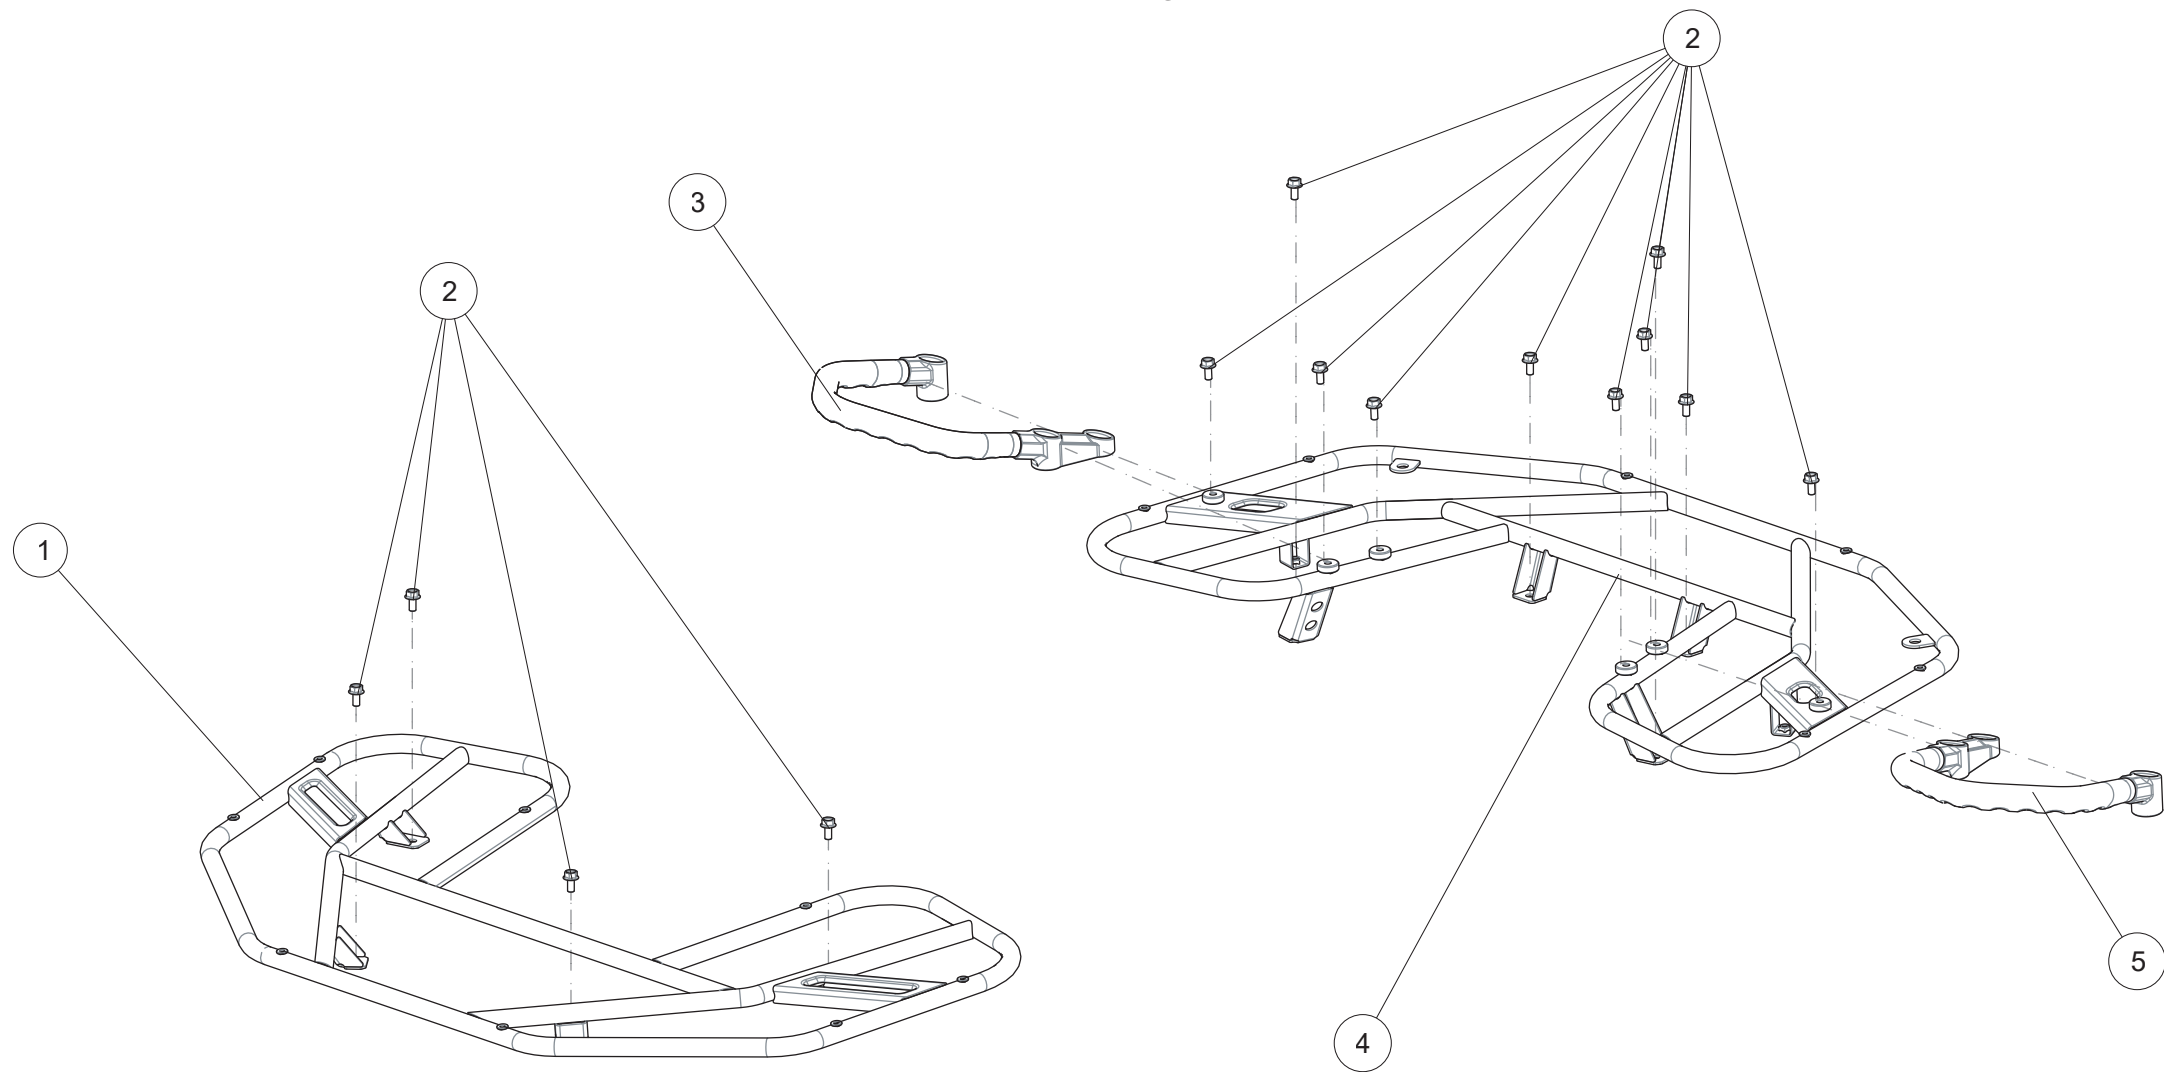

Gepäckträger

ET-Nummern

Pos.	Artikel Nummer	Beschreibung	Anzahl	Anmerkung
1	A03C14000001	Vorderer Gepäckträger	1	
2	GBT005789014	Sechskantflanschsraube M8x16	14	
3	A03K20200001	Rechter Haltegriff	1	
4	A02C03000001	Hinterer Gepäckträger	1	
5	A03K20100001	Linker Haltegriff	1