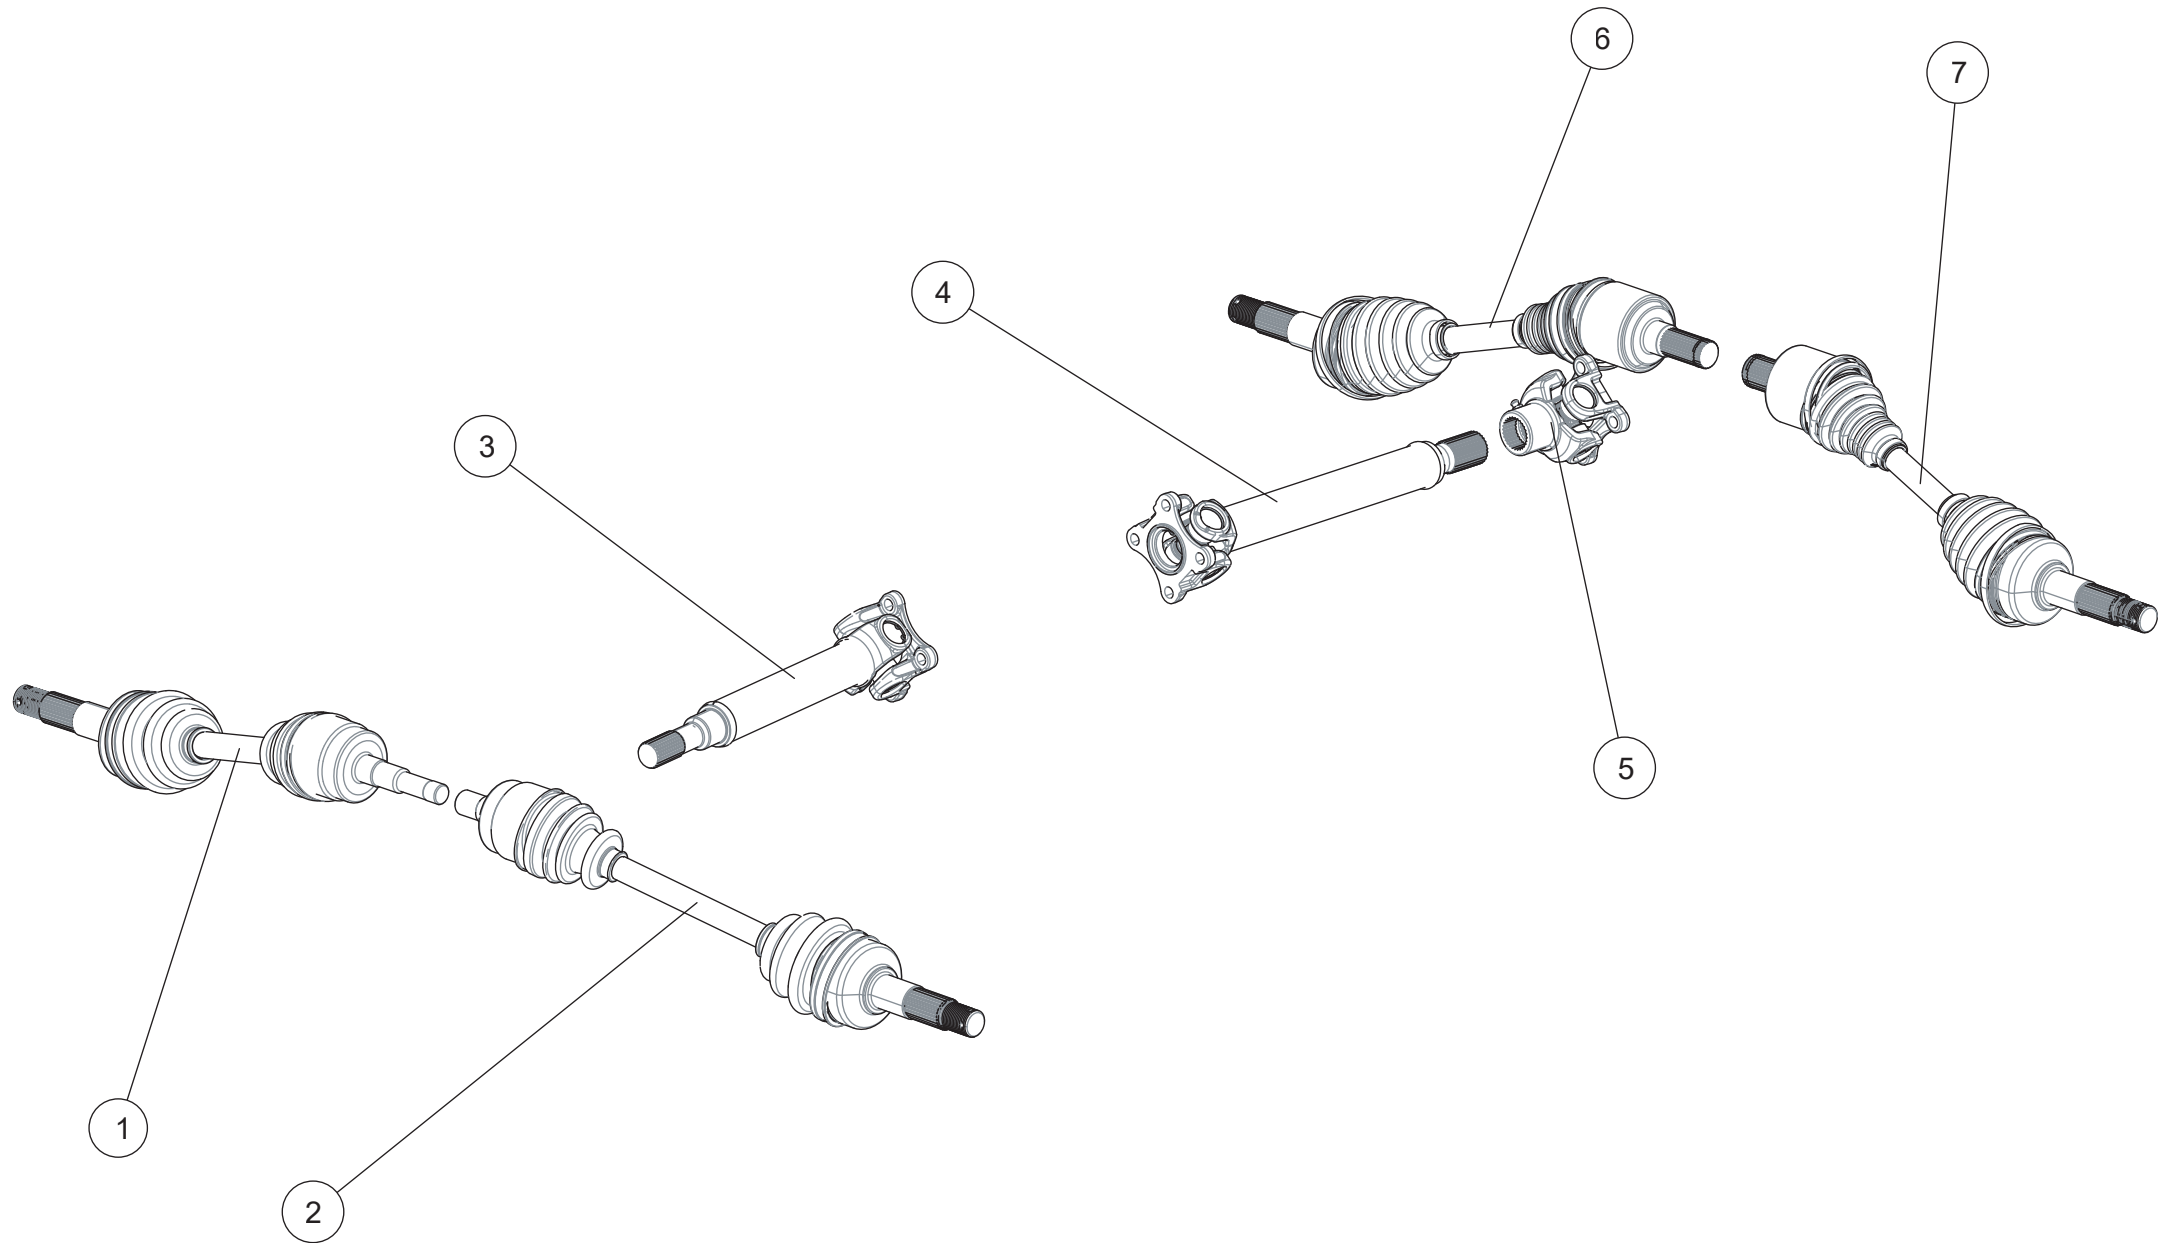

Kardan- & Antriebswellen Kpl. lange Version

ET-Nummern

Pos.	Artikel Nummer	Beschreibung	Anzahl	Anmerkung
1	A02P1200001	Antriebswelle vorne rechts	1	
2	A02P1100002	Antriebswelle vorne links	1	
3	A01P21100002	Kardanwelle vorne	1	
4	A02P22100001	Kardanwelle hinten	1	
5	U01P22200001	Anschlussflanch	1	
6	A02P1300001	Antriebswelle hinten rechts	1	
7	A02P1400001	Antriebswelle hinten links	1	