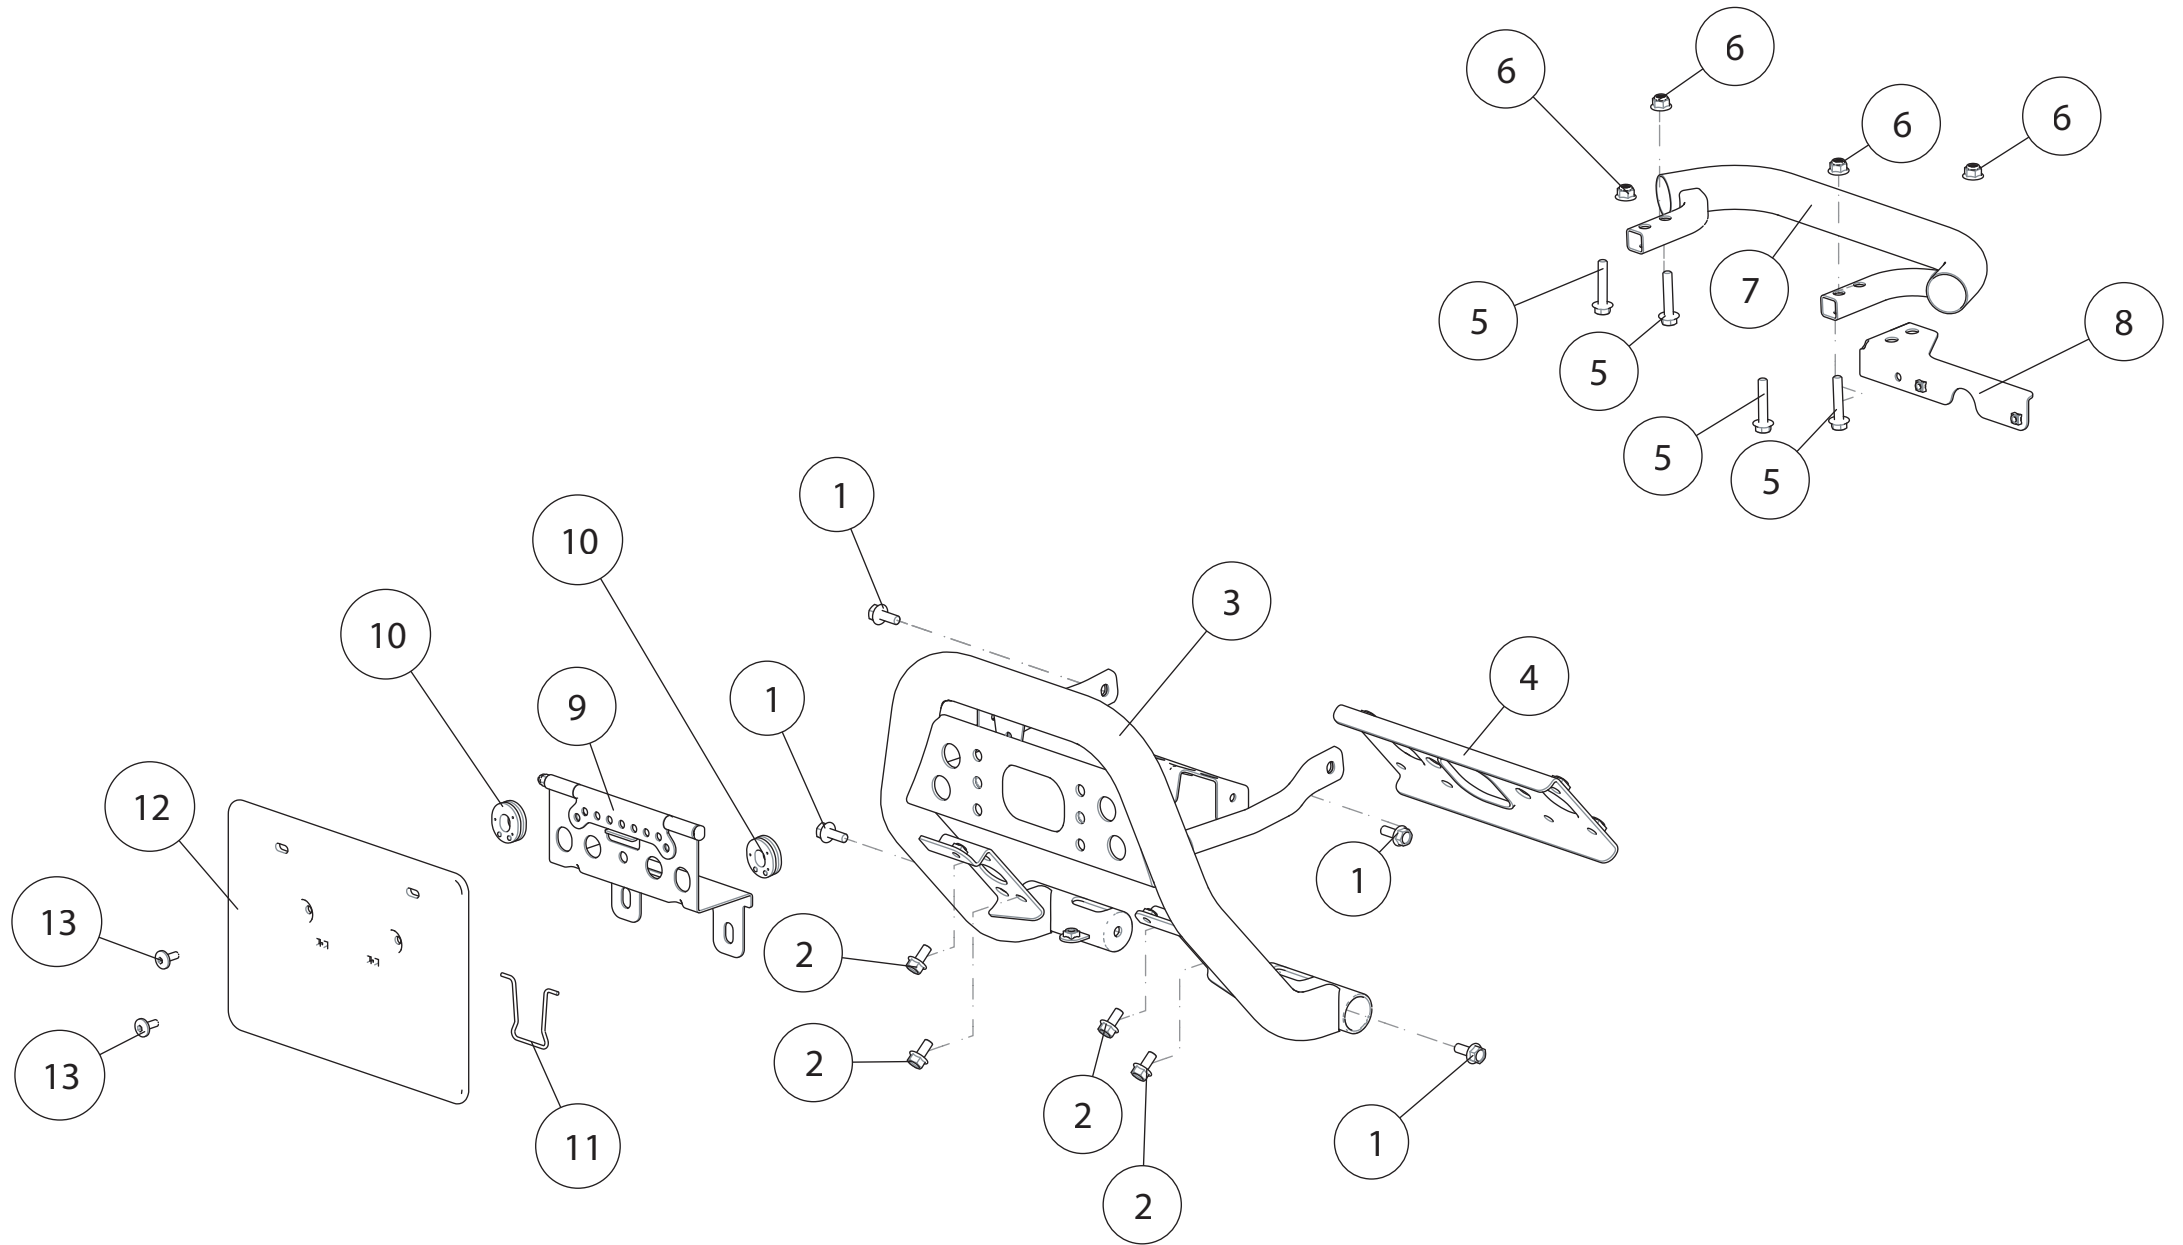

Stoßfänger LOF

ET-Nummern

Pos.	Artikel Nummer	Beschreibung	Anzahl	Anmerkung
1	GBT005789015	Sechskantflanschschraube M8x20	4	
2	GBT005789014	Sechskantflanschschraube M8x16	4	
3--2	A03C01001001	Stoßschutz vorne Hellgrün	1	
3--3	A03C01002001	Stoßschutz vorne Rot	1	
3--5	A03C01004001	Stoßschutz vorne Blau	1	
4--2	A03C20101001	Aufnahme für Winde Hellgrün	1	
4--3	A03C20102001	Aufnahme für Winde Rot	1	
4--5	A03C20104001	Aufnahme für Winde Blau	1	
5	GBT005789019	Sechskantflanschschraube M8x40	4	
6	GBT061831003	Sechskantflanschmutter mit Nyloneinsatz M8	4	
7--2	A03C11001001	Hinterer Haltegriff Hellgrün	1	
7--3	A03C11002001	Hinterer Haltegriff Rot	1	
7--5	A03C11004001	Hinterer Haltegriff Blau	1	
8	A02C01100001	Halteplatte für Nebenschlusslicht	1	LOF
9	A04C01200001	Halter für vordere Kennzeichenaufnahme	1	LOF
10	T01000002001	I-förmiger Gummiring	2	
11	A04C00006001	Feststeller für Kennzeichenplatte	1	LOF
12	A02H14600001	Aufnahmeplatte für Kennzeichen vorne	1	LOF
13	GBT005789006	Sechskantflanschschraube M6x12	2