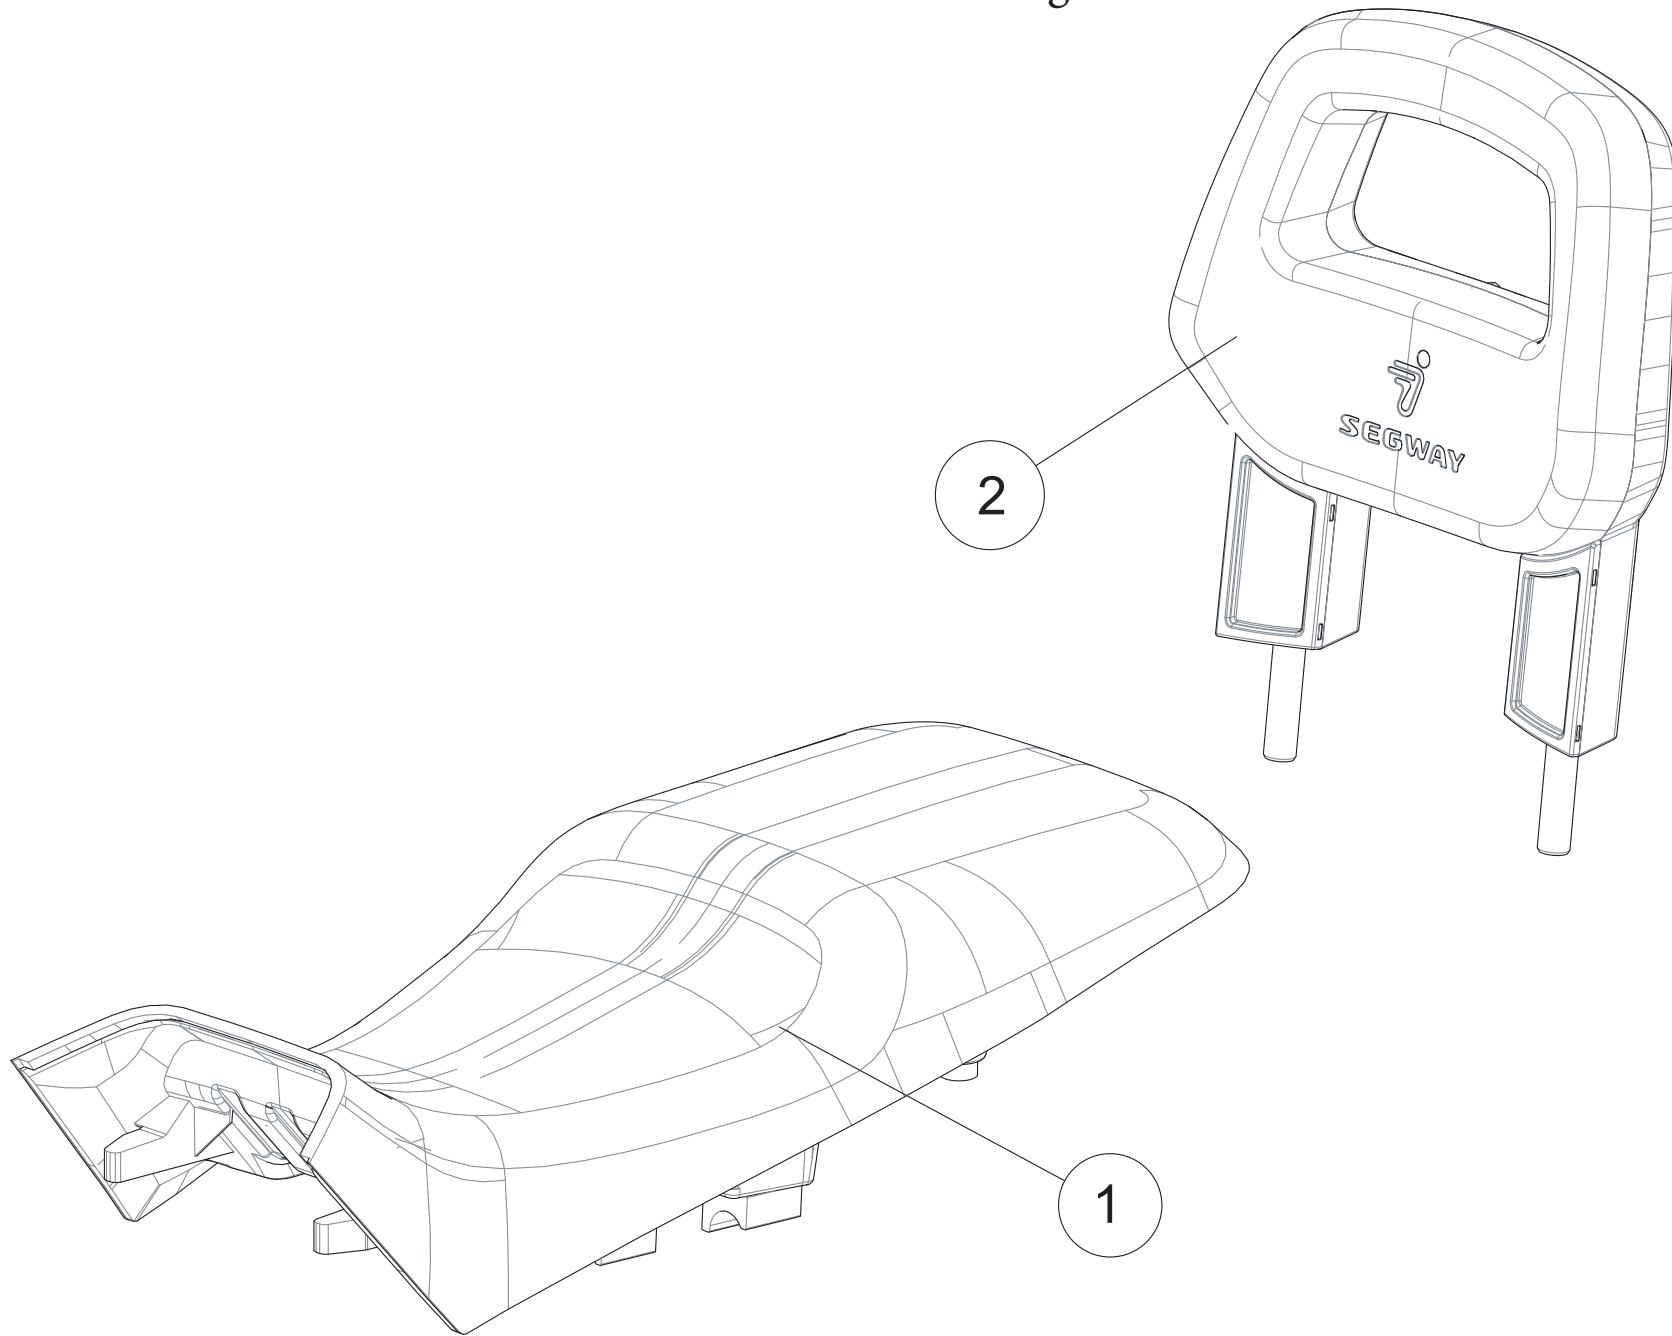

Sitz lange Version

ET-Nummern

Pos.	Artikel Nummer	Beschreibung	Anzahl	Anmerkung
1	A02K00010001	Sitz Lange Version	1	
2	A03K12000001	Rückenlehne	1