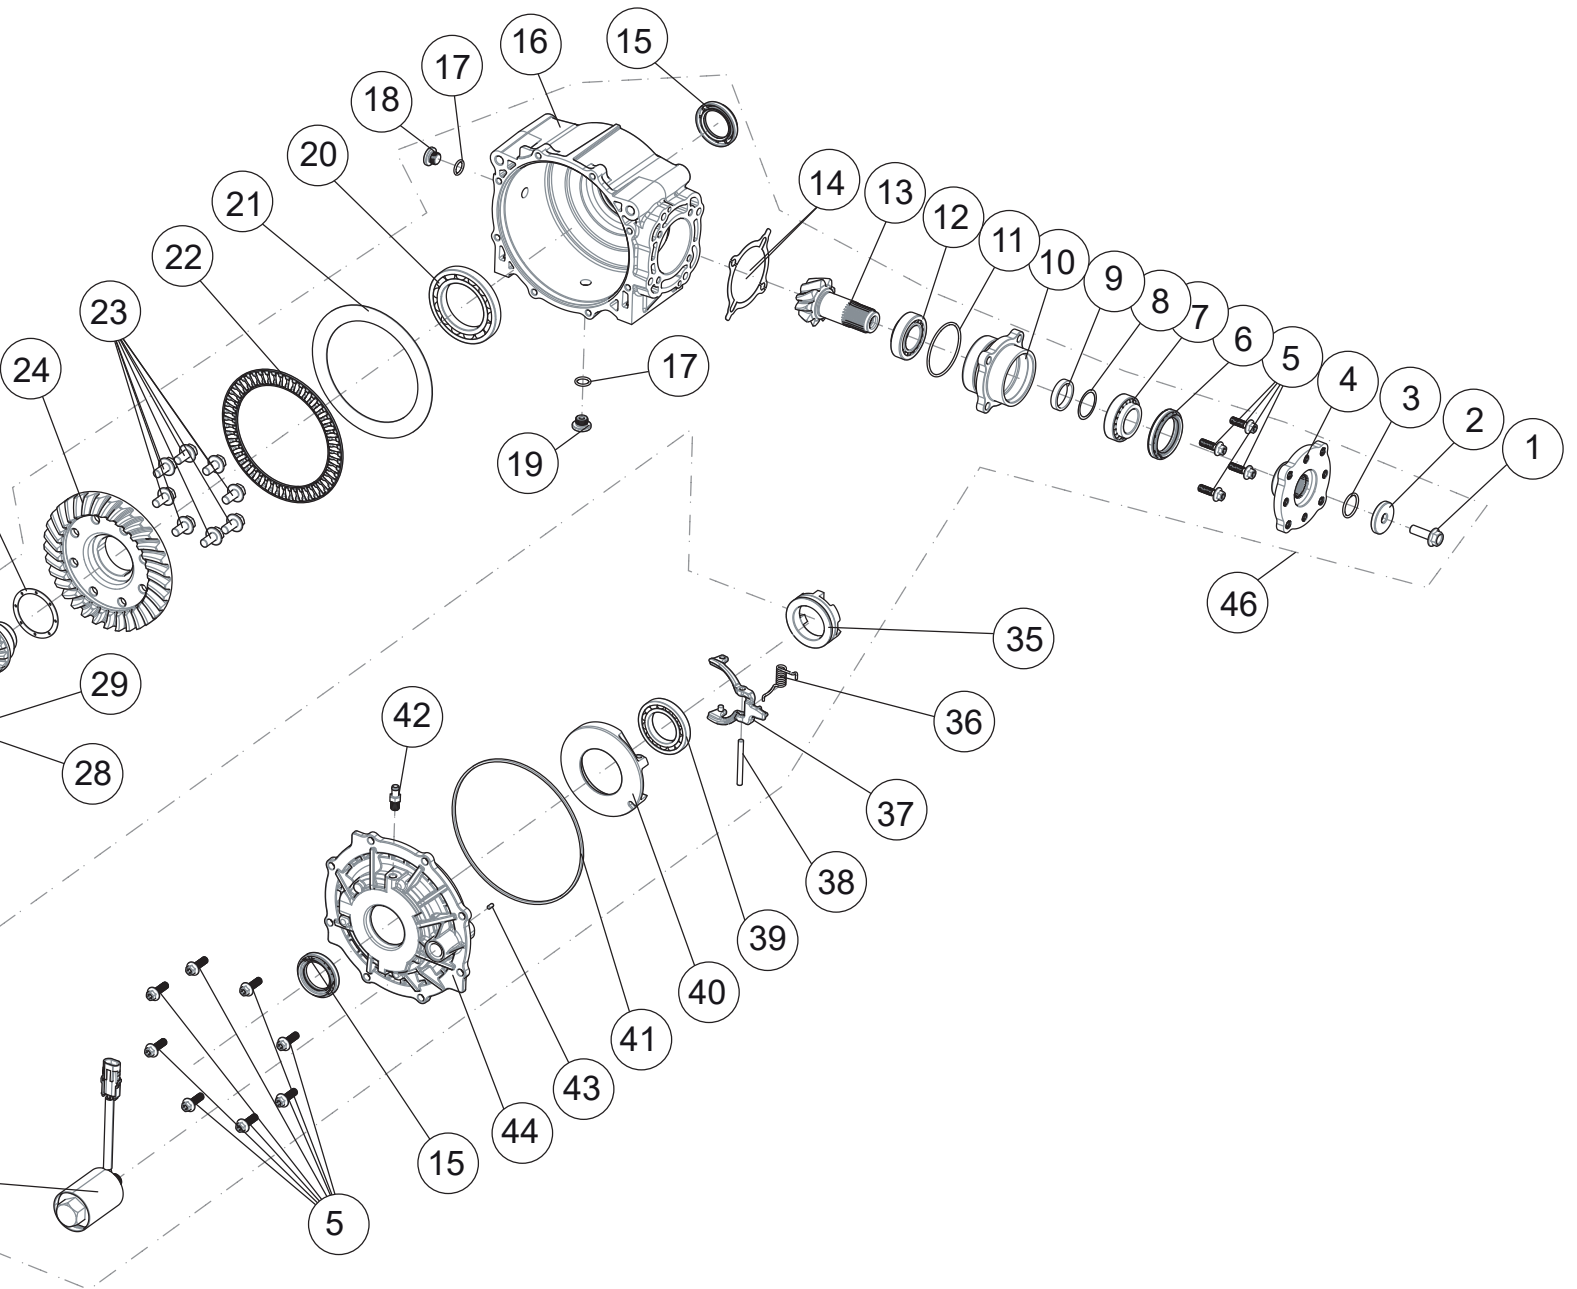

Hinterachsdifferential ohne ABS

ET-Nummern

Pos.	Artikel Nummer	Beschreibung	Anzahl	Anmerkung
44	Q01R40200003	Deckel für Hinterachsdifferential	1	
45	Q01R50200001	Magnetventil	1	
46	Q01R00000004	Hinterachsdifferential ohne ABS	1