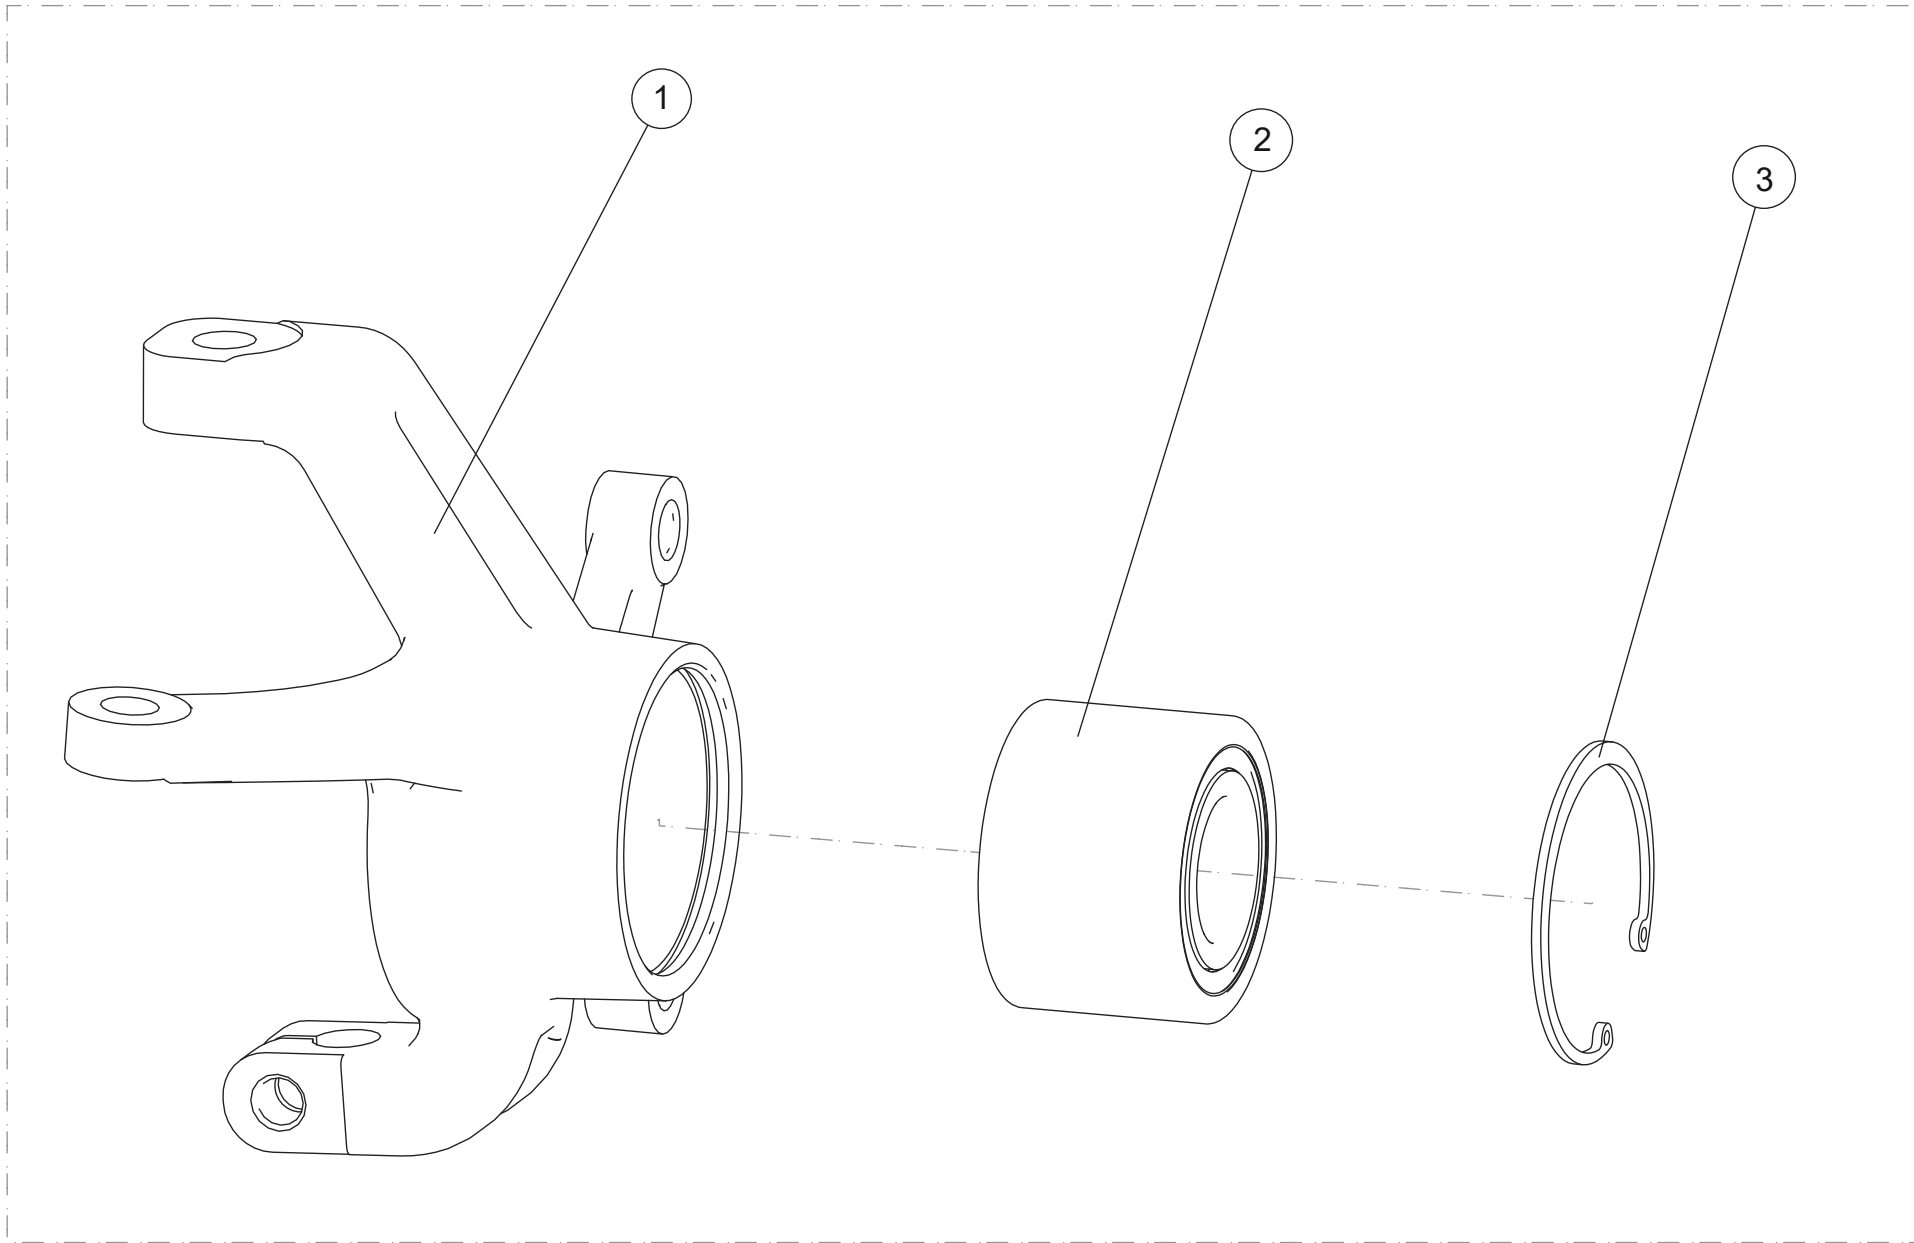

Achsschenkel vorne rechts

ET-Nummern

Pos.	Artikel Nummer	Beschreibung	Anzahl	Anmerkung
1	A01D10002001	Achsschenkel vorne rechts	1	
2	JBT010238001	Radlager DAC30630342-2RSC1	1	
3	GBT000893002	Sicherungsring 63	1	
4	A01D10102001	Achsschenkel rechts Kpl.	1