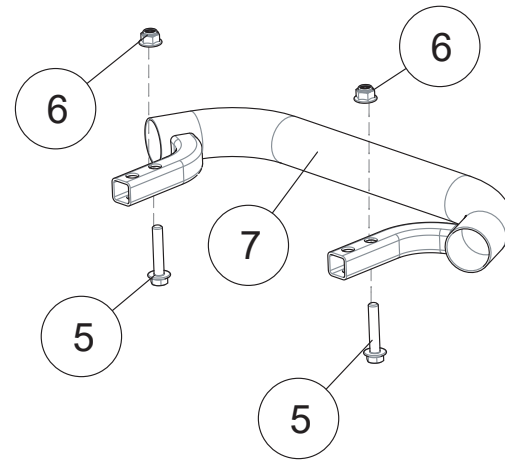

Stoßfänger kein LOF

ET-Nummern

Pos.	Artikel Nummer	Beschreibung	Anzahl	Anmerkung
1	GBT005789015	Sechskantflanschsraube M8x20	4	
2	GBT005789014	Sechskantflanschsraube M8x16	4	
3-2	A03C01001001	Stoßschutz vorne Hellgrün	1	
3-3	A03C01002001	Stoßschutz vorne Rot	1	
3-5	A03C01004001	Stoßschutz vorne Blau	1	
4-2	A03C20101001	Aufnahme für Winde Hellgrün	1	
4-3	A03C20102001	Aufnahme für Winde Rot	1	
4-5	A03C20104001	Aufnahme für Winde Blau	1	
5	GBT005789019	Sechskantflanschsraube M8x40	2	
6	GBT061831003	Sechskantflanschmutter mit Nyloneinsatz M8	2	
7-1	A03C01100001	Hinterer Haltegriff	1	
7-2	A03C11001001	Hinterer Haltegriff Hellgrün	1	
7-3	A03C11002001	Hinterer Haltegriff Rot	1	
7-5	A03C11004001	Hinterer Haltegriff Blau	1