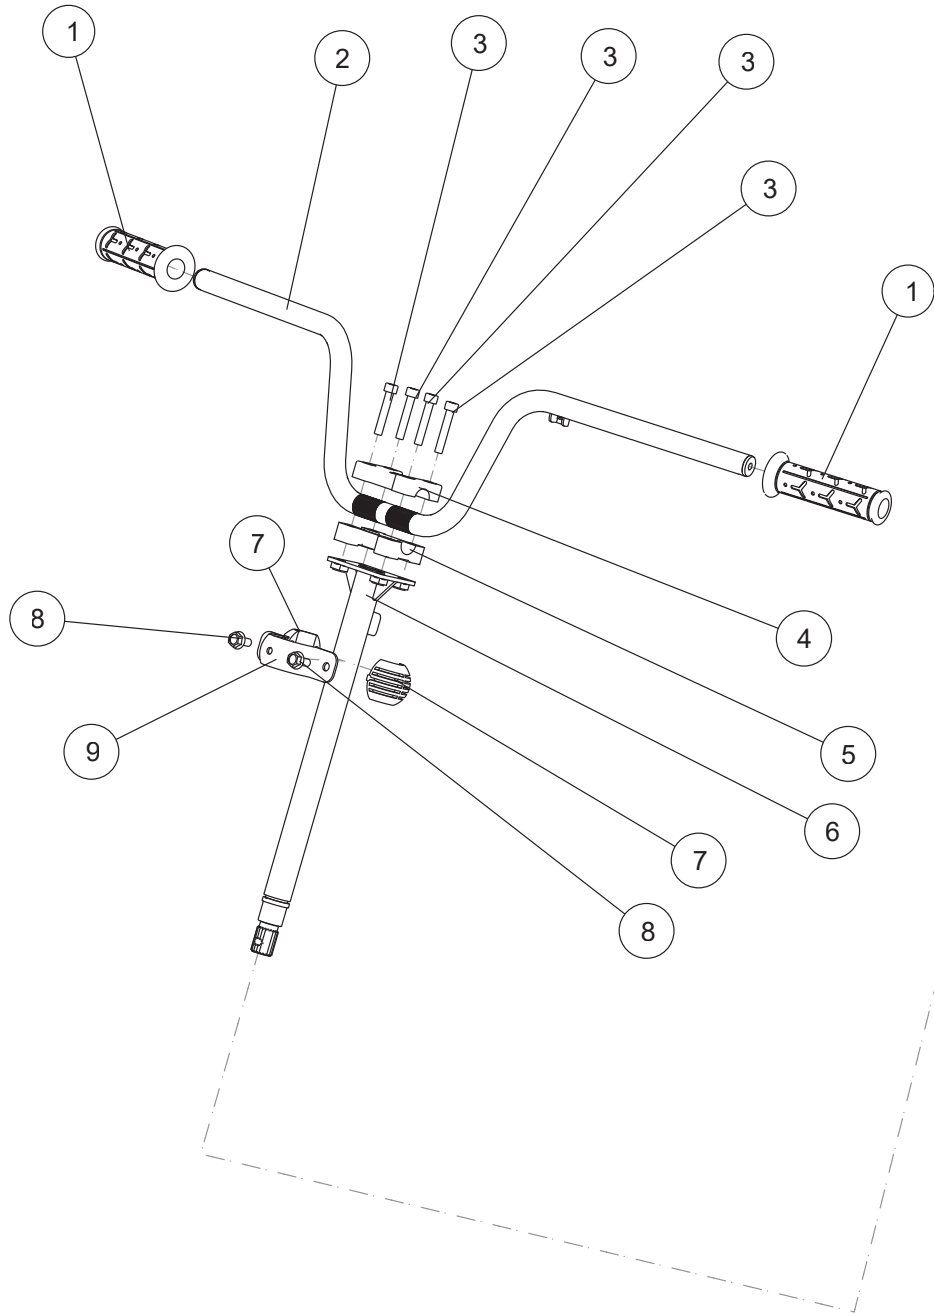

Lenkung mit ESP

ET-Nummern

Pos.	Artikel Nummer	Beschreibung	Anzahl	Anmerkung
1	A03F16600001	Griff für Lenker	2	
2	A03F16500001	Lenker	1	
3	GBT000701024	Innensechskantschraube M8×45	4	
4	A03F16300001	Obere Lenkerklemme	1	
5	A03F16400001	Untere Lenkerklemme	1	
6	A03F14000001	Lenkwelle für EPS	1	
7	A03F16200001	Lagerung für Lenkwelle	2	
8	GBT005789014	Sechskantflanschsraube M8x16	2	
9	A03F16100001	Halteplatte für Lenkwelle	1	
10	GBT005789017	Sechskantflanschsraube M8x30	3	
11	A03F14100001	Verbindungsgelenk Lenkwelle & EPS	1	
12	A02F13100002	Lenkung EPS	1	
13	GBT000091006	Sicherungssplint 2,5x25	1	
14	A03F11001001	Lenkhebel	1	
15	T02000004001	Dichtung für Lenkhebel	1	
16	GBT009457001	Kronenmutter M10	1