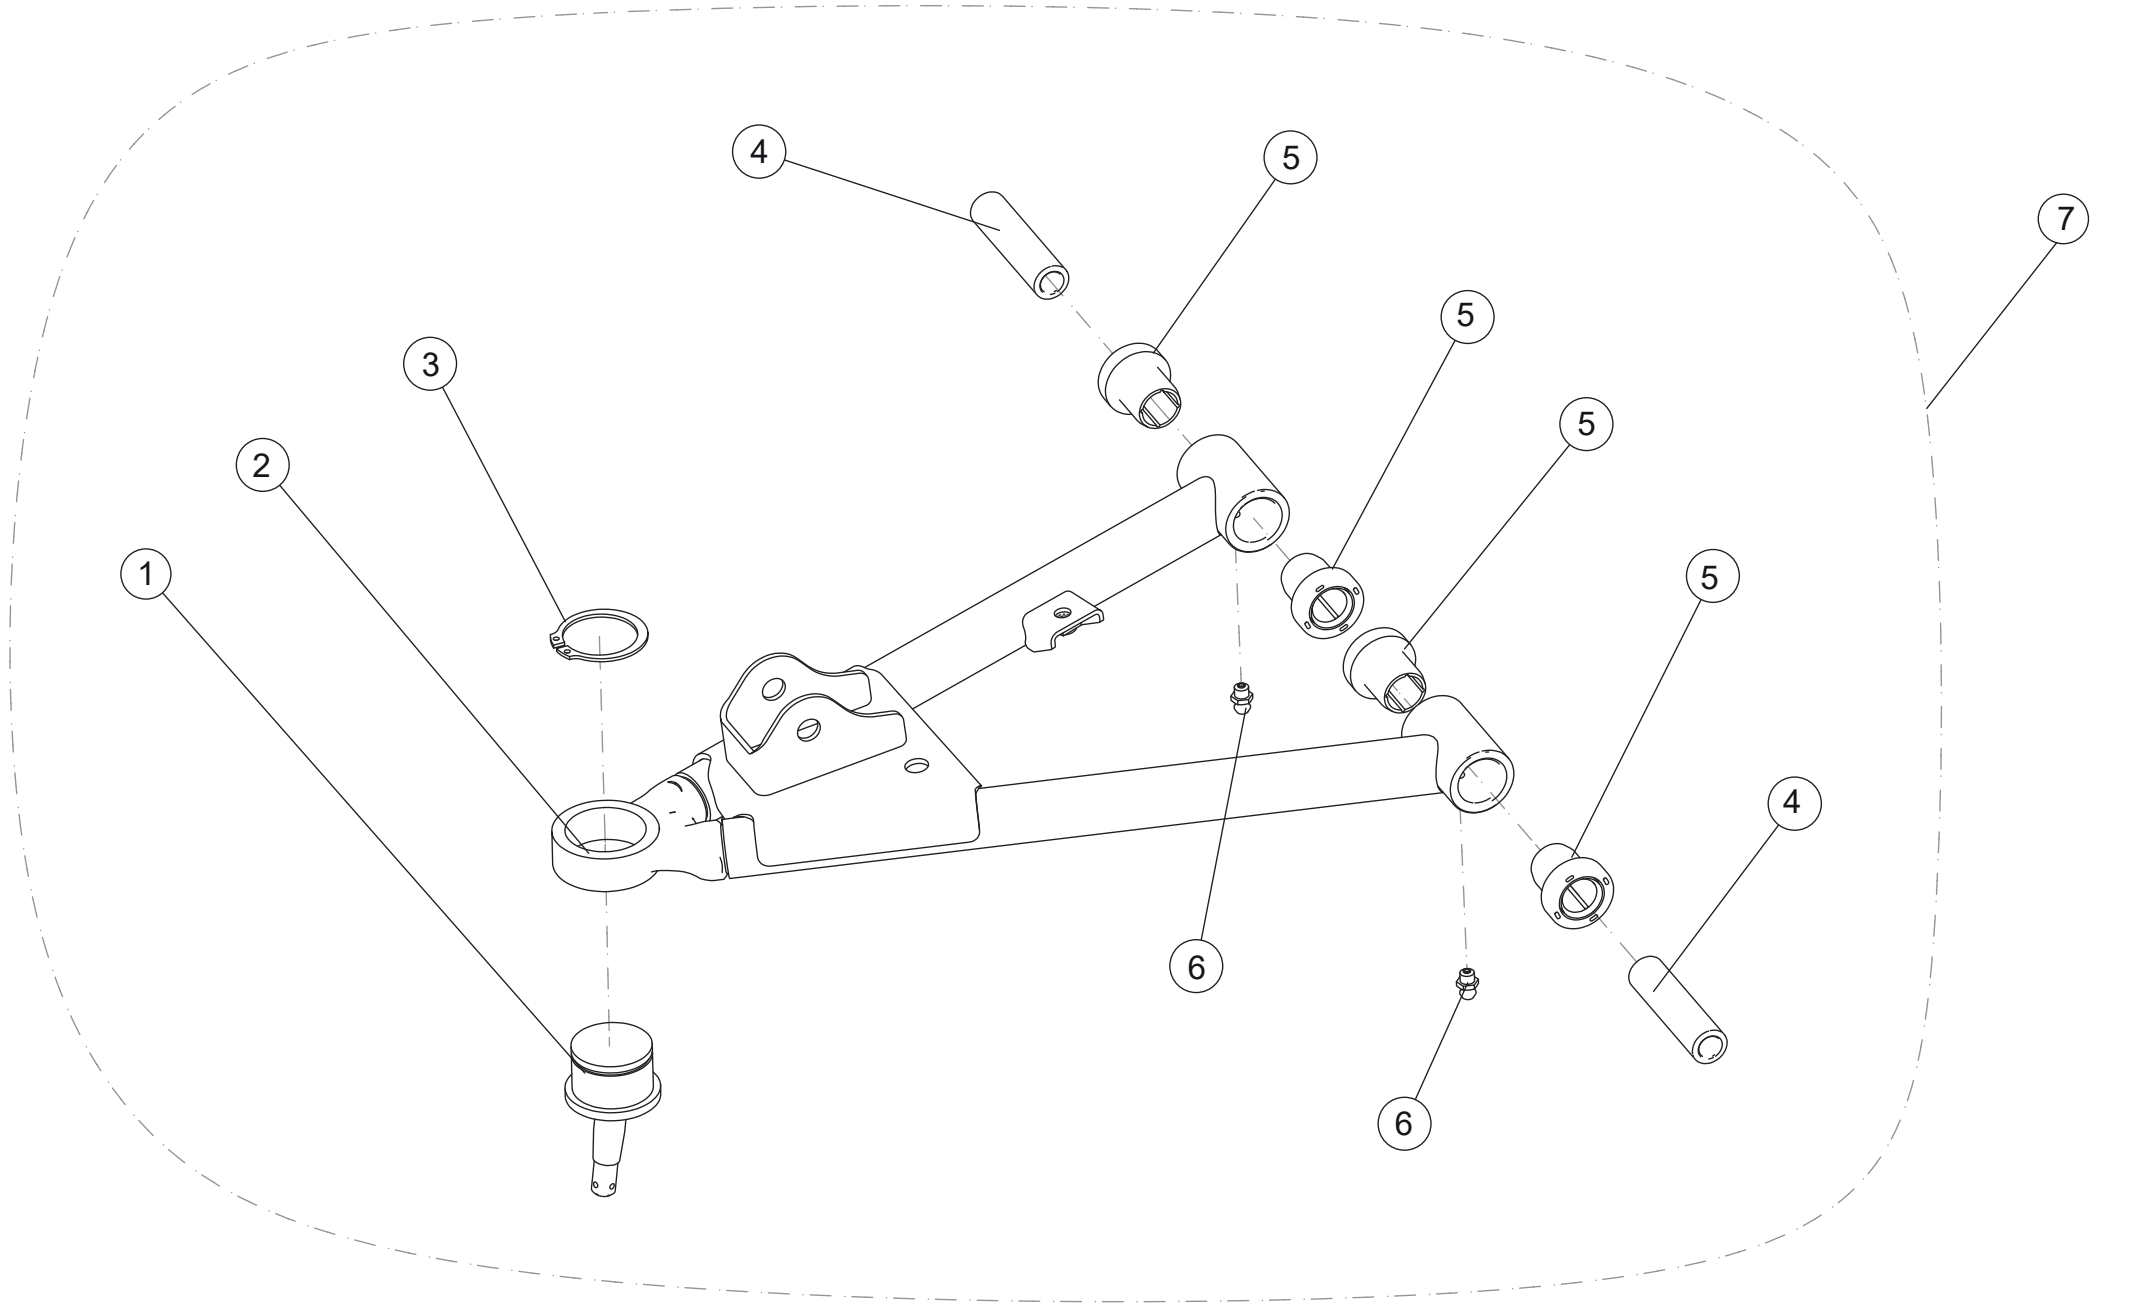

Oberer Querlenker vorne links

ET-Nummern

Pos.	Artikel Nummer	Beschreibung	Anzahl	Anmerkung
1	A01D11010001	Oberer Kugelkopf	1	
2-2	A01D11101001	Oberer Querlenker vorne links Hellgrün	1	
2-3	A01D11102001	Oberer Querlenker vorne links Rot	1	
2-5	A01D11104001	Oberer Querlenker vorne links Blau	1	
3	GBT000894004	Sicherungsring	1	
4	U01D11002001	Querlenkerbuchse	2	
5	U01D11001001	Gleitlager für Querlenker	4	
6	GBT001152001	Schmiernippel M6	2	
7-1	A01D11001001	Oberer Querlenker vorne links Kpl. Hellgrün	1	
7-2	A01D11002001	Oberer Querlenker vorne links Kpl. Rot	1	
7-3	A01D11004001	Oberer Querlenker vorne links Kpl. Blau	1