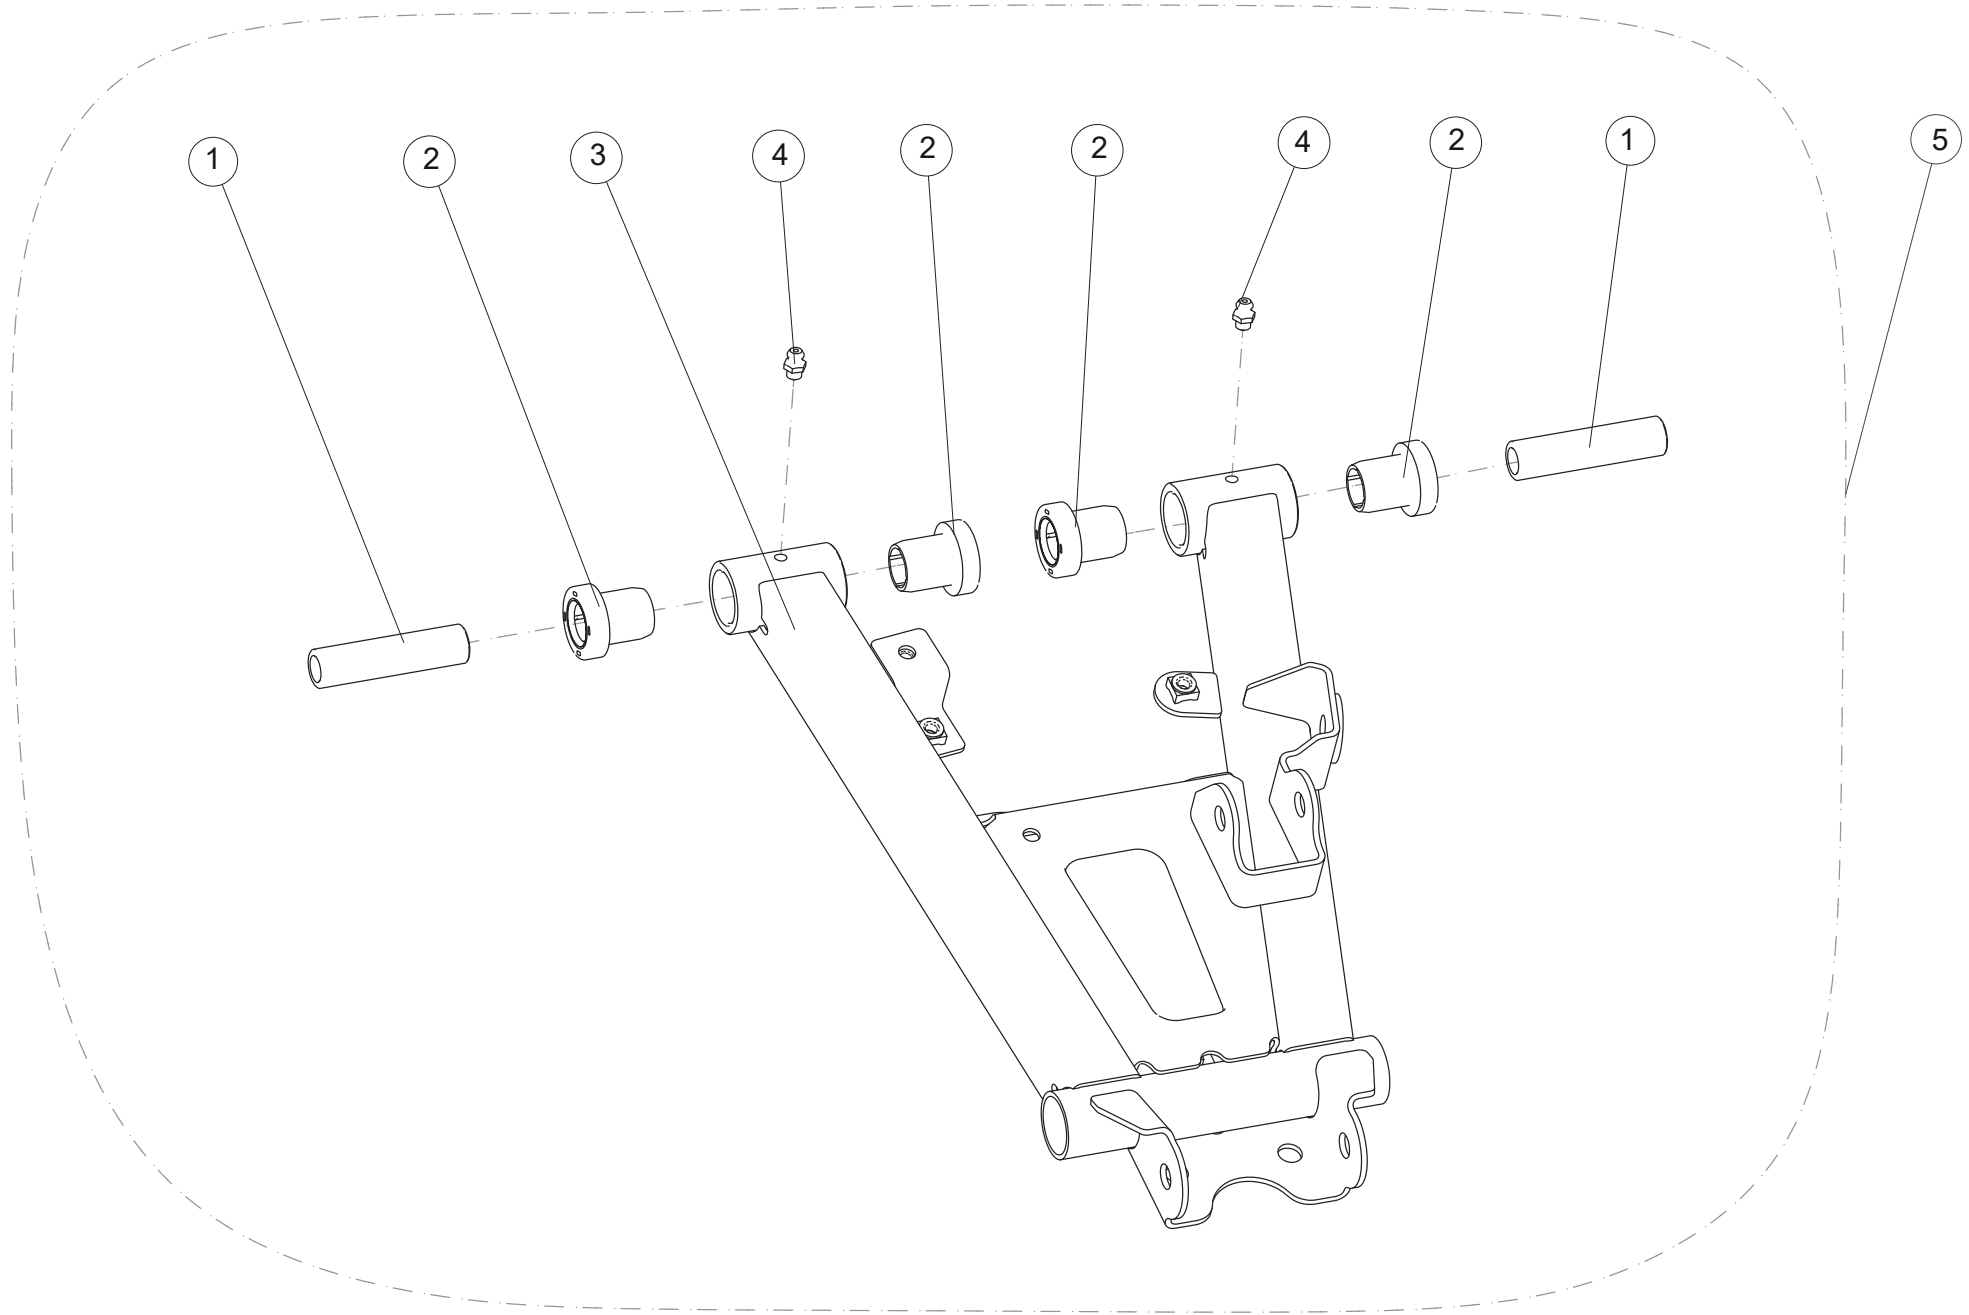

Unterer Querlenker hinten rechts

ET-Nummern

Pos.	Artikel Nummer	Beschreibung	Anzahl	Anmerkung
1	U01D11002001	Querlenkerbuchse	2	
2	U01D11001001	Gleitlager für Querlenker	4	
3-2	A01D24101001	Unterer Querlenker hinten rechts Hellgrün	1	
3-3	A01D24102001	Unterer Querlenker hinten rechts Rot	1	
3-5	A01D24104001	Unterer Querlenker hinten rechts Blau	1	
4	GBT001152001	Schmiernippel M6	2	
5-1	A01D24001001	Unterer Querlenker hinten rechts Kpl. Hellgrün	1	
5-2	A01D24002001	Unterer Querlenker hinten rechts Kpl. Rot	1	
5-3	A01D24004001	Unterer Querlenker hinten rechts Kpl. Blau	1