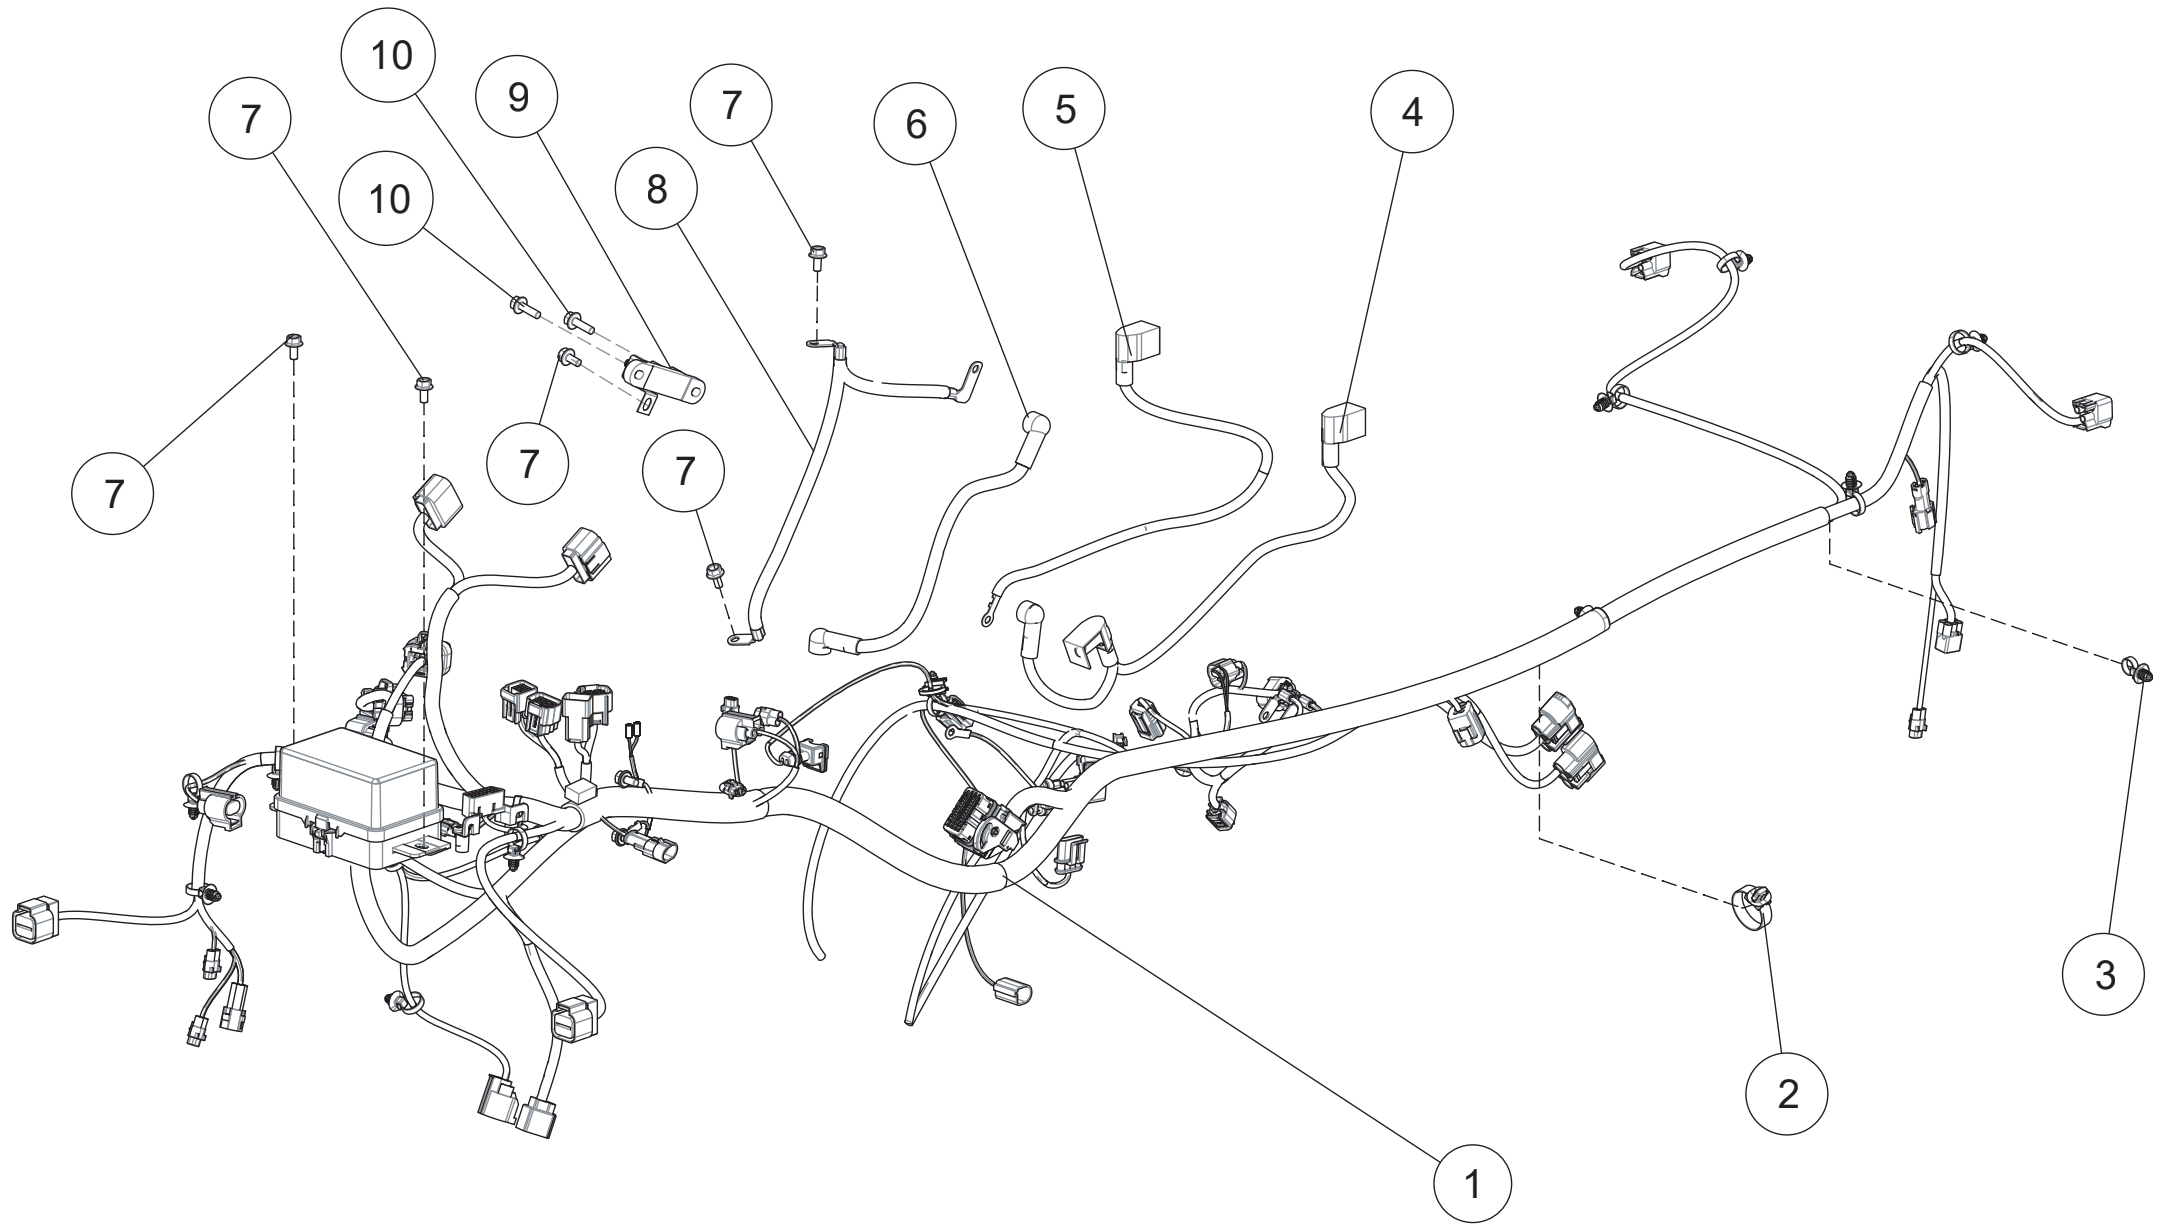

Kabelbaum

ET-Nummern

Pos.	Artikel Nummer	Beschreibung	Anzahl	Anmerkung
1--1	A02M11100004	Hauptkabelbaum	1	
1--2	A02M11100005	Hauptkabelbaum für FZG mit Diff.	3	
2	T05000001005	Kabelklammer, quadratisch 200	3	
3	T05000001004	Kabelklammer, rund 200	1	
4	A02M14200001	Batteriekabel plus	1	
5	A02M14600001	Batteriekabel minus	1	
6	A01M14100001	Starterkabel plus	1	
7	GBT005789006	Sechskantflanschsraube M6x12	5	
8	A01M14500001	Starterkabel minus	1	
9	U01M04400001	Kabelverteiler	1	
10	GBT005789008	Sechskantflanschsraube M6x20	2