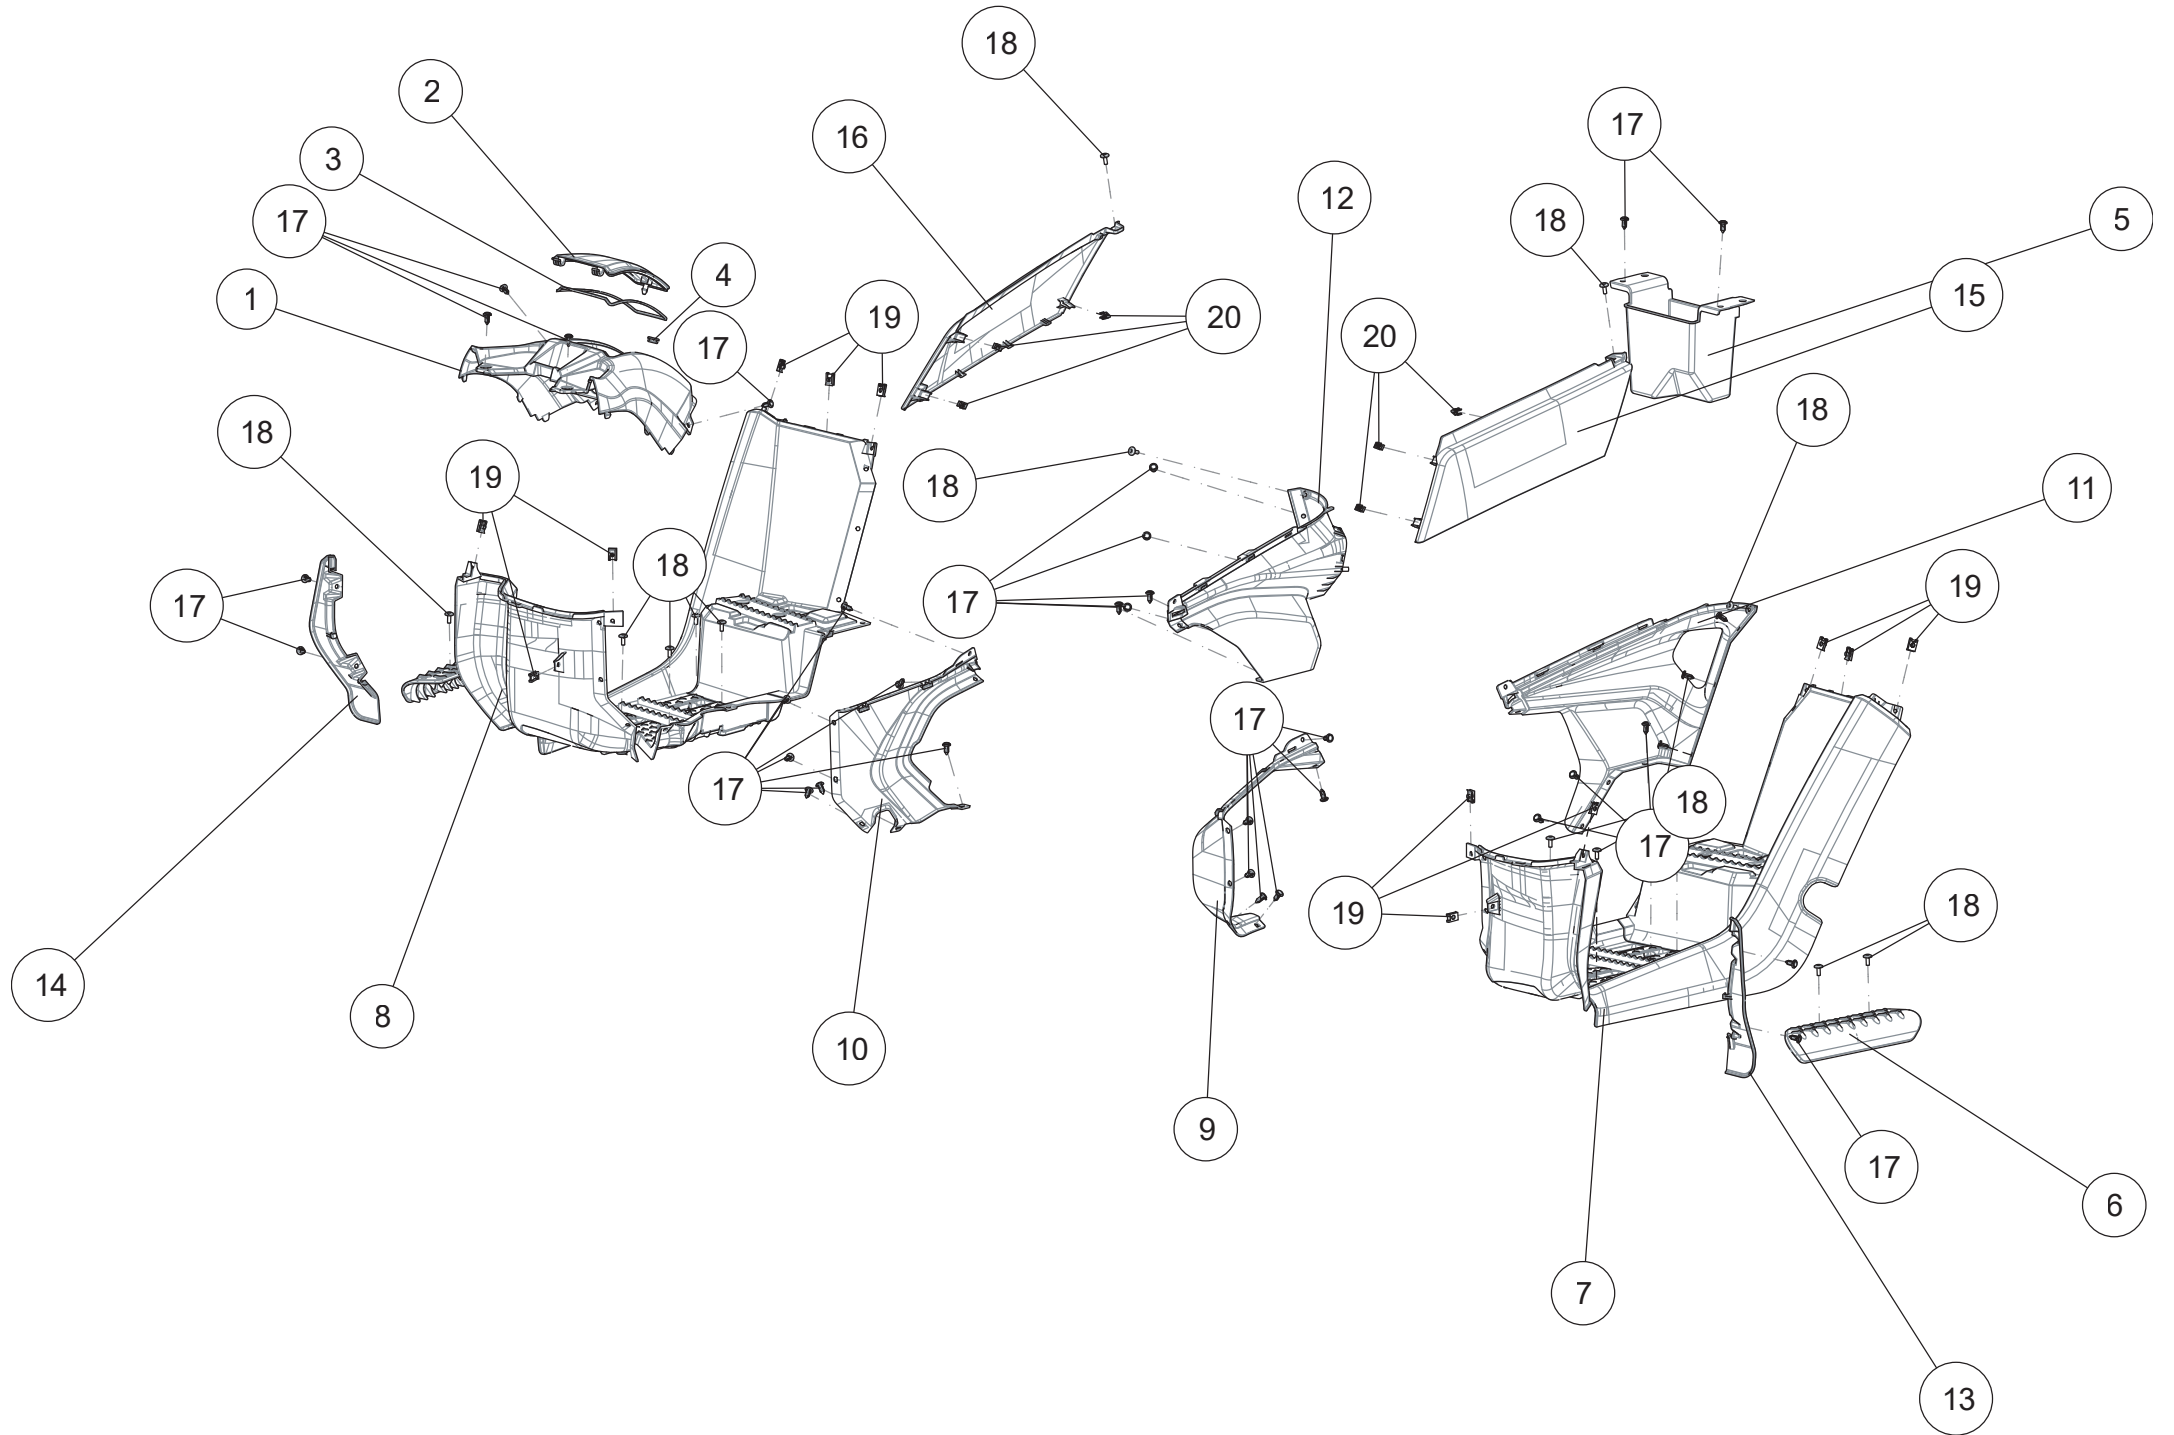

Trittbrett lange Version

ET-Nummern

Pos.	Artikel Nummer	Beschreibung	Anzahl	Anmerkung
1	A02H12000001	Luftfilterabdeckung	1	
2	A02H12100001	Deckel für vorderes Staufach	1	
3	A02H12110001	Dichtung für vorderes Staufach	1	
4	T00000002001	Ovale Gummitülle	1	
5	A02H20200001	Mittleres Staufach	1	
6	A02H14000001	Kantenschutz	2	
7	A02H10300001	Linkes Trittbett	1	
8	A02H10400001	Rechtes Trittbett	1	
9	A02H13000001	Motorschutz vorne links	1	
10	A02H13100001	Motorschutz vorne rechts	1	
11	A02H12600001	Motorschutz hinten links	1	
12	A02H12700001	Motorschutz hinten rechts	1	
13	A02H14400001	Kotflügel vorne links	1	
14	A02H14500001	Kotflügel vorne rechts	1	
15-B	A02H12802001	Linke Schutzabdeckung Weiß	1	
15-C	A02H12804001	Linke Schutzabdeckung Grau	1	
15-D	A02H12801001	Linke Schutzabdeckung Schwarz	1	
16-B	A02H12902001	Rechte Schutzabdeckung Weiß	1	
16-C	A02H12904001	Rechte Schutzabdeckung Grau	1	
16-D	A02H12901001	Rechte Schutzabdeckung Schwarz	1	
17	T04000003001	Schnellverschluss	34	
18	T03000007002	Große Innensechskantschraube M6×16	16	
19	T04000002001	Klemmmutter M6	12	
20	T04000015001	Federklemme	6	