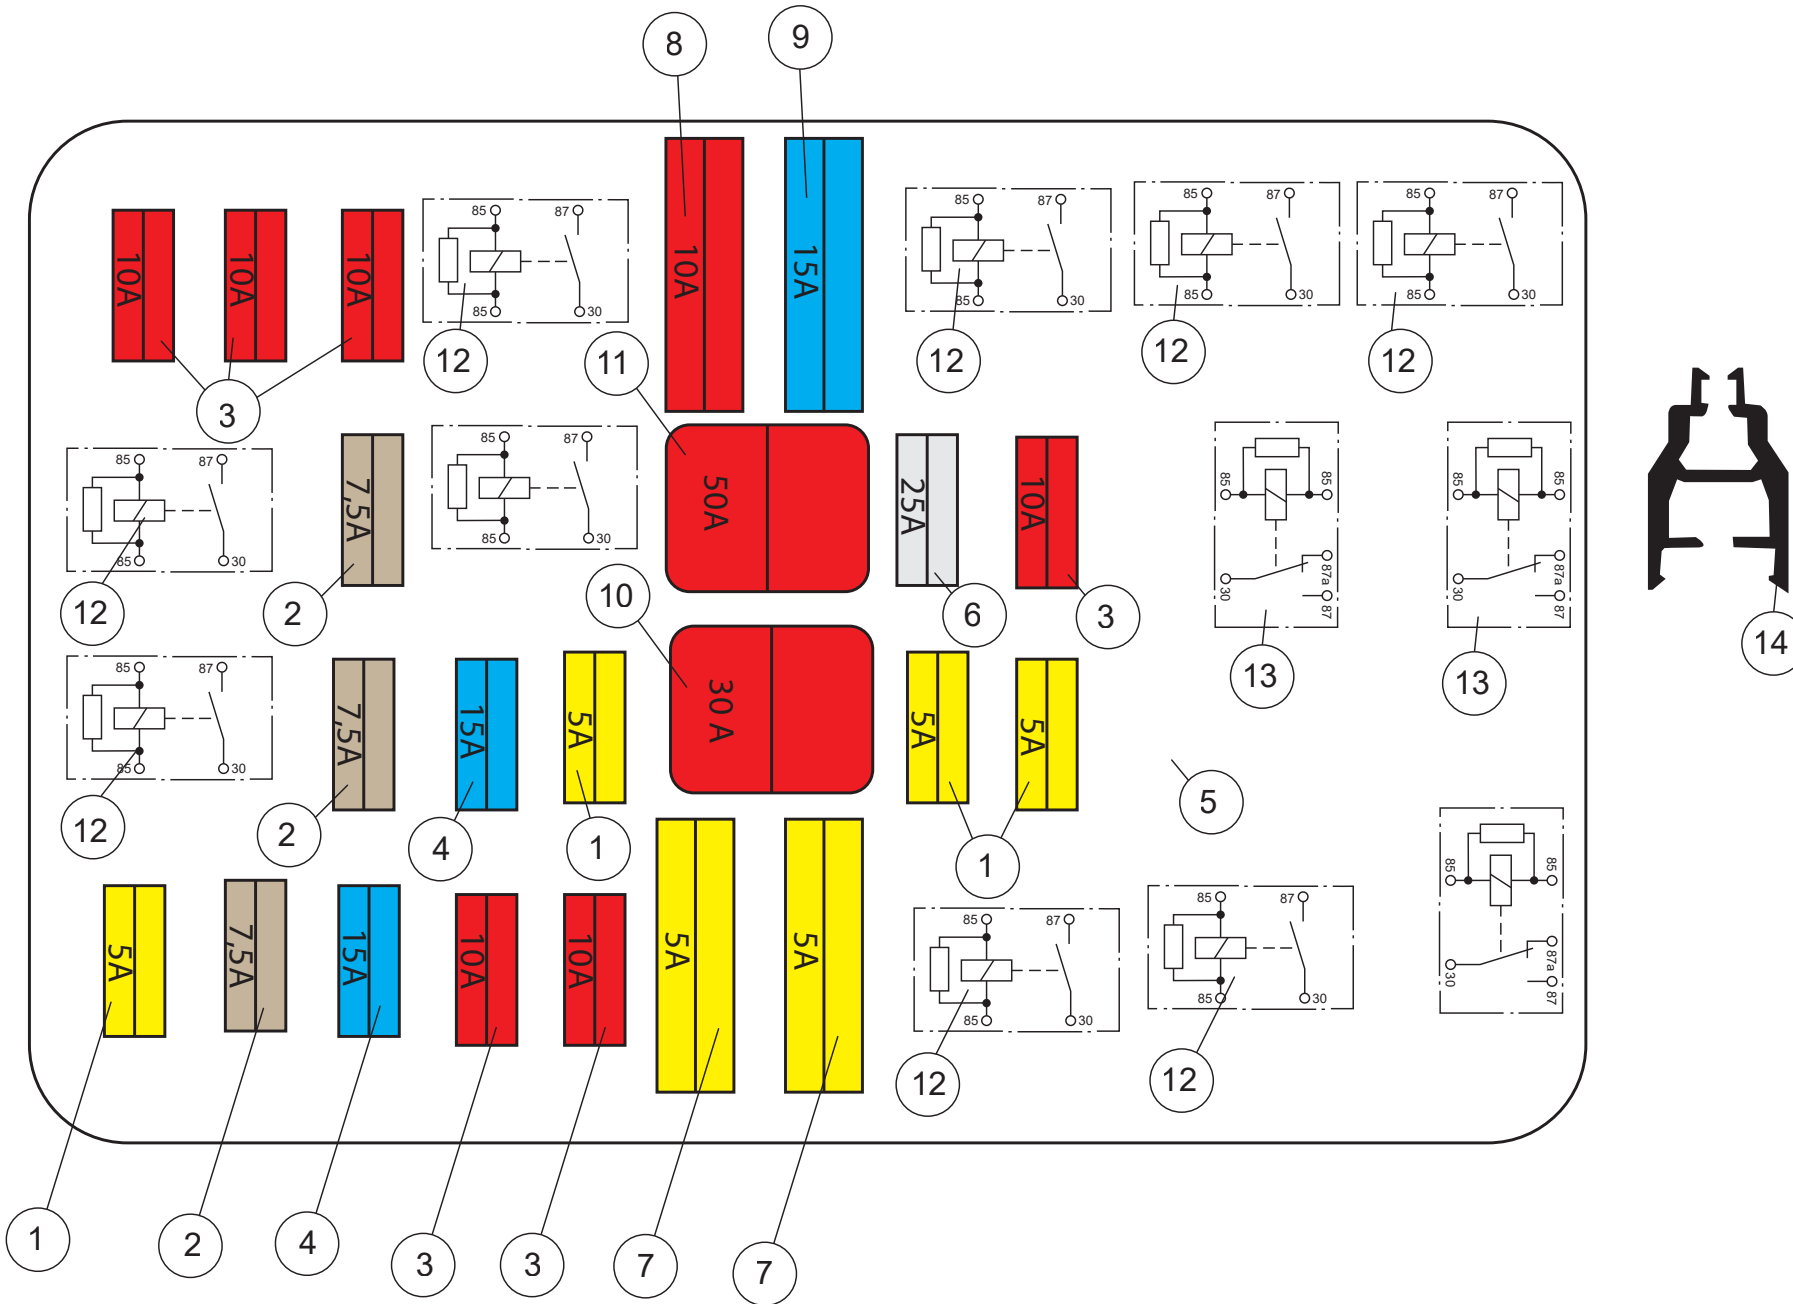

Sicherungen & Relais

ET-Nummern

Pos.	Artikel Nummer	Beschreibung	Anzahl	Anmerkung
1	T10100001001	MINI-Flachstecksicherung 5A	6	
2	T10100001002	MINI-Flachstecksicherung 7,5A	3	
3	T10100001003	MINI-Flachstecksicherung 10A	7	
4	T10100001004	MINI-Flachstecksicherung 15A	3	
5	T10100001005	MINI-Flachstecksicherung 20A	1	
6	T10100001019	MINI-Flachstecksicherung 25A	1	
7	T10100001009	Flachstecksicherung 5A	1	
8	T10100001012	Flachstecksicherung 10A	1	
9	T10100001013	Flachstecksicherung 15A	1	
10	T10100001006	Träge Sicherung 30A	1	
11	T10100001008	Träge Sicherung 50A	1	
12	T10100001016	Relais Schließer	9	
13	T10100001018	Relais Wechsler	3	
14	T10100001030	Demontagewerkzeug für Sicherung	1