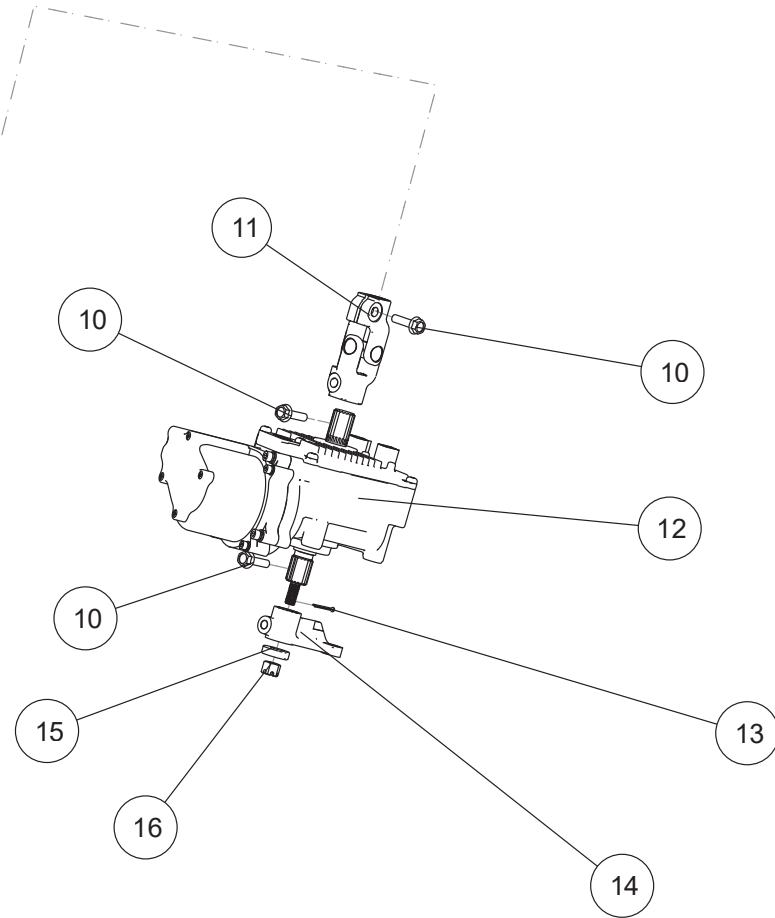

Lenkung mit ESP

ET-Nummern

Pos.	Artikel Nummer	Beschreibung	Anzahl	Anmerkung
1	A03F16600001	Griff für Lenker	2	
2	A03F16500001	Lenker	1	
3	GBT000701024	Innensechskantschraube M8×45	4	
4	A03F16300001	Obere Lenkerklemme	1	
5	A03F16400001	Untere Lenkerklemme	1	
6	A03F14000001	Lenkwelle für EPS	1	
7	A03F16200001	Lagerung für Lenkwelle	2	
8	GBT005789014	Sechskantflanschsraube M8x16	2	
9	A03F16100001	Halteplatte für Lenkwelle	1	
10	GBT005789017	Sechskantflanschsraube M8x30	3	
11	A03F14100001	Verbindungsgelenk Lenkwelle & EPS	1	
12	A02F13100002	Lenkung EPS	1	
13	GBT000091006	Sicherungssplint 2,5x25	1	
14	A03F11001001	Lenkhebel	1	
15	T02000004001	Dichtung für Lenkhebel	1	
16	GBT009457001	Kronenmutter M10	1