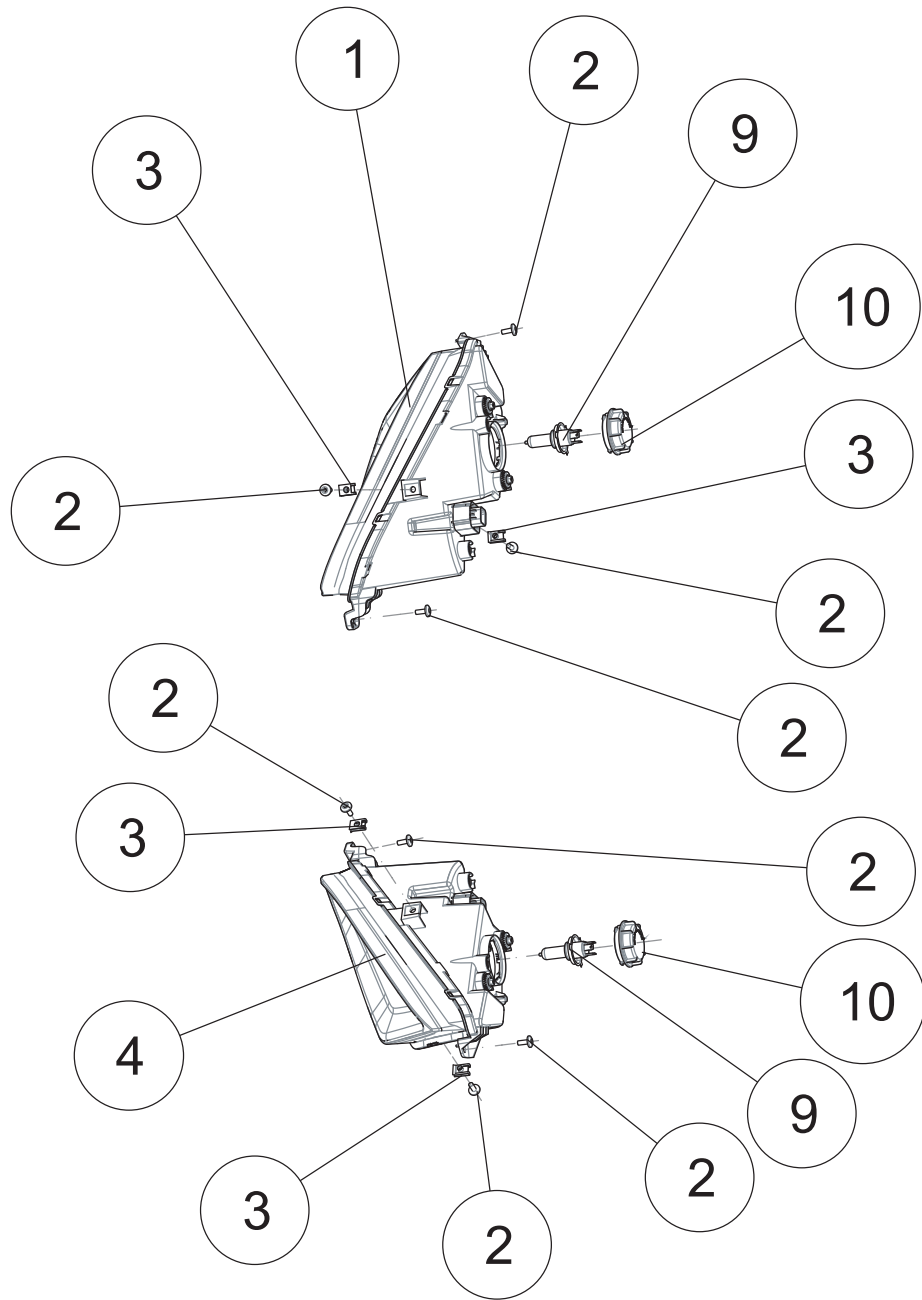

Beleuchtung

ET-Nummern

Pos.	Artikel Nummer	Beschreibung	Anzahl	Anmerkung
1-1	A01M22100002	Hauptscheinwerfer Halogen rechts	1	(EU)
1-2	A01M22000002	Hauptscheinwerfer LED rechts	1	(EU)
2	T03000007002	Große Innensechskantschraube M6×16	14	
3	T04000002001	Klemmmutter M6	4	
4-1	A01M21100002	Hauptscheinwerfer Halogen links	1	(EU)
4-2	A01M21000002	Hauptscheinwerfer LED links	1	(EU)
5-1	A01M24100002	Rücklicht Std. Beleuchtungsmittel	1	(EU)
5-2	A01M24000002	Rücklicht rechts LED	1	(EU)
6	A01M25000001	Kennzeichenbeleuchtung	1	
7	GBT000818005	Kreuzkopfschraube M5x16	1	
8-1	A01M23100002	Rücklicht Std. Beleuchtungsmittel links	1	(EU)
8-2	A01M23000002	Rücklicht links LED	1	(EU)
9	U01M22110001	H4 Glühlampe	2	
10	U01M22120001	Abdeckung für Glühlampe	2	
11	U01M23110001	Glühlampe RY10W	2	
12	U01M23130001	Abdeckung für Glühlampe	4	
13	U01M23120001	Glühlampe P21/5W Brems-/Rücklicht	2