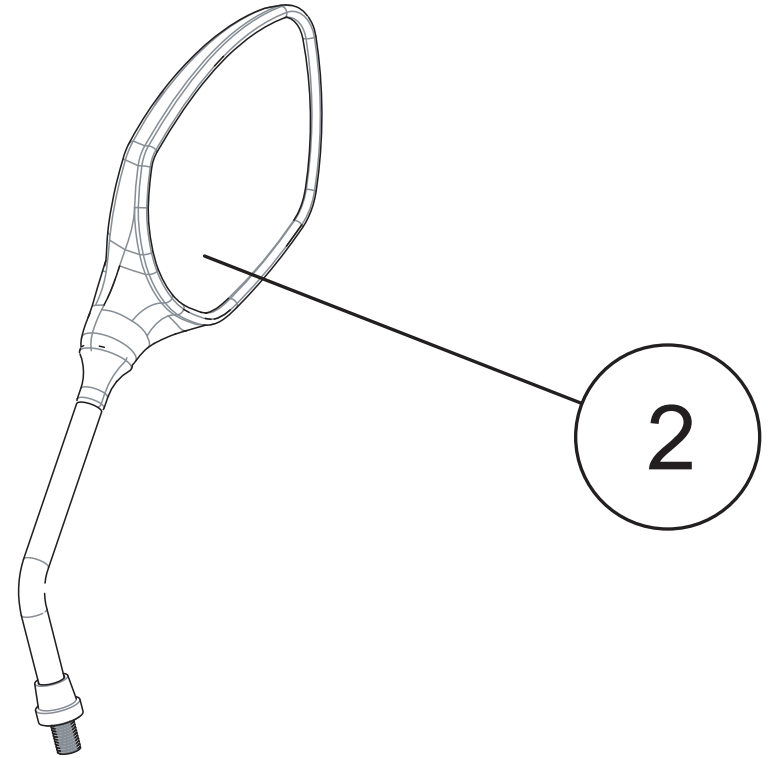

ET-Nummern

Pos.	Artikel Nummer	Beschreibung	Anzahl	Anmerkung
1-1	T08111000011	Reifen 25×10.00-12,CU02 (CST)	1	
1-2	T08111000021	Reifen AT26X10.00-10 CU02 (CST)	1	
1-3	T08112000011	Reifen 25×10.00-12,P350 (WANDA)	1	
1-4	T08112000021	Reifen AT26×10.00-12,P3059 (WANDA)	1	
2-1	T08111000031	Reifen 26×10.00-14,P373 (CST)	1	
2-2	T08112000031	Reifen 26×10.00-14,CP06P (WANDA)	1	
3-1	T08000011001	Radmutter (schwarz)	4	
3-2	T08000011002	Radmutter (weiß)	4	
4	T08000020001	Nabenabdeckung, Aluminiumfelge	1	
5	GBT000091007	Sicherungssplint 5x50	1	
6	GBT009459003	Kronenmutter M24	1	
7	GBT000971008	A-Scheibe 24	1	
8	T08100001001	Ventil	1	
9	GBT005789016	Sechskantflanschschraube M8x25	16	
10-2	T08000009001	Sicherungsring für Beadlockfelge (Hellgrün)	1	
10-3	T08000009002	Sicherungsring für Beadlockfelge (Rot)	1	
10-5	T08000009004	Sicherungsring für Beadlockfelge Blau)	1	
11	A03F21010001	Beadlockfelge Kpl.	1	
12	T08000015001	Schraubenführung für Beadlockfelge	16	
13	T08000006001	14" hintere Aluminium-Beadlockfelge	1	
14	T08000005001	14" Felge hinten Aluminium	1	
15-1	T08000016001	Radmutter (schwarz)	4	
15-2	T08000016002	Radmutter (weiß)	4	
16	T08000013001	Nabenabdeckung, Stahlfelge	1	
17	T08000002001	14" Felge hinten schwarz glänzend	1	
18	T08000001001	12" Felge hinten 1275 schwarz glänzend	1	
19	A03F20010001	Radnabe Kpl.	1	
20	A03F20011001	Radnabe	1	
21-1	T08000014001	Radbolzen (weiß)	4	
21-2	T08000014002	Radbolzen (schwarz)	4	

Rückspiegel