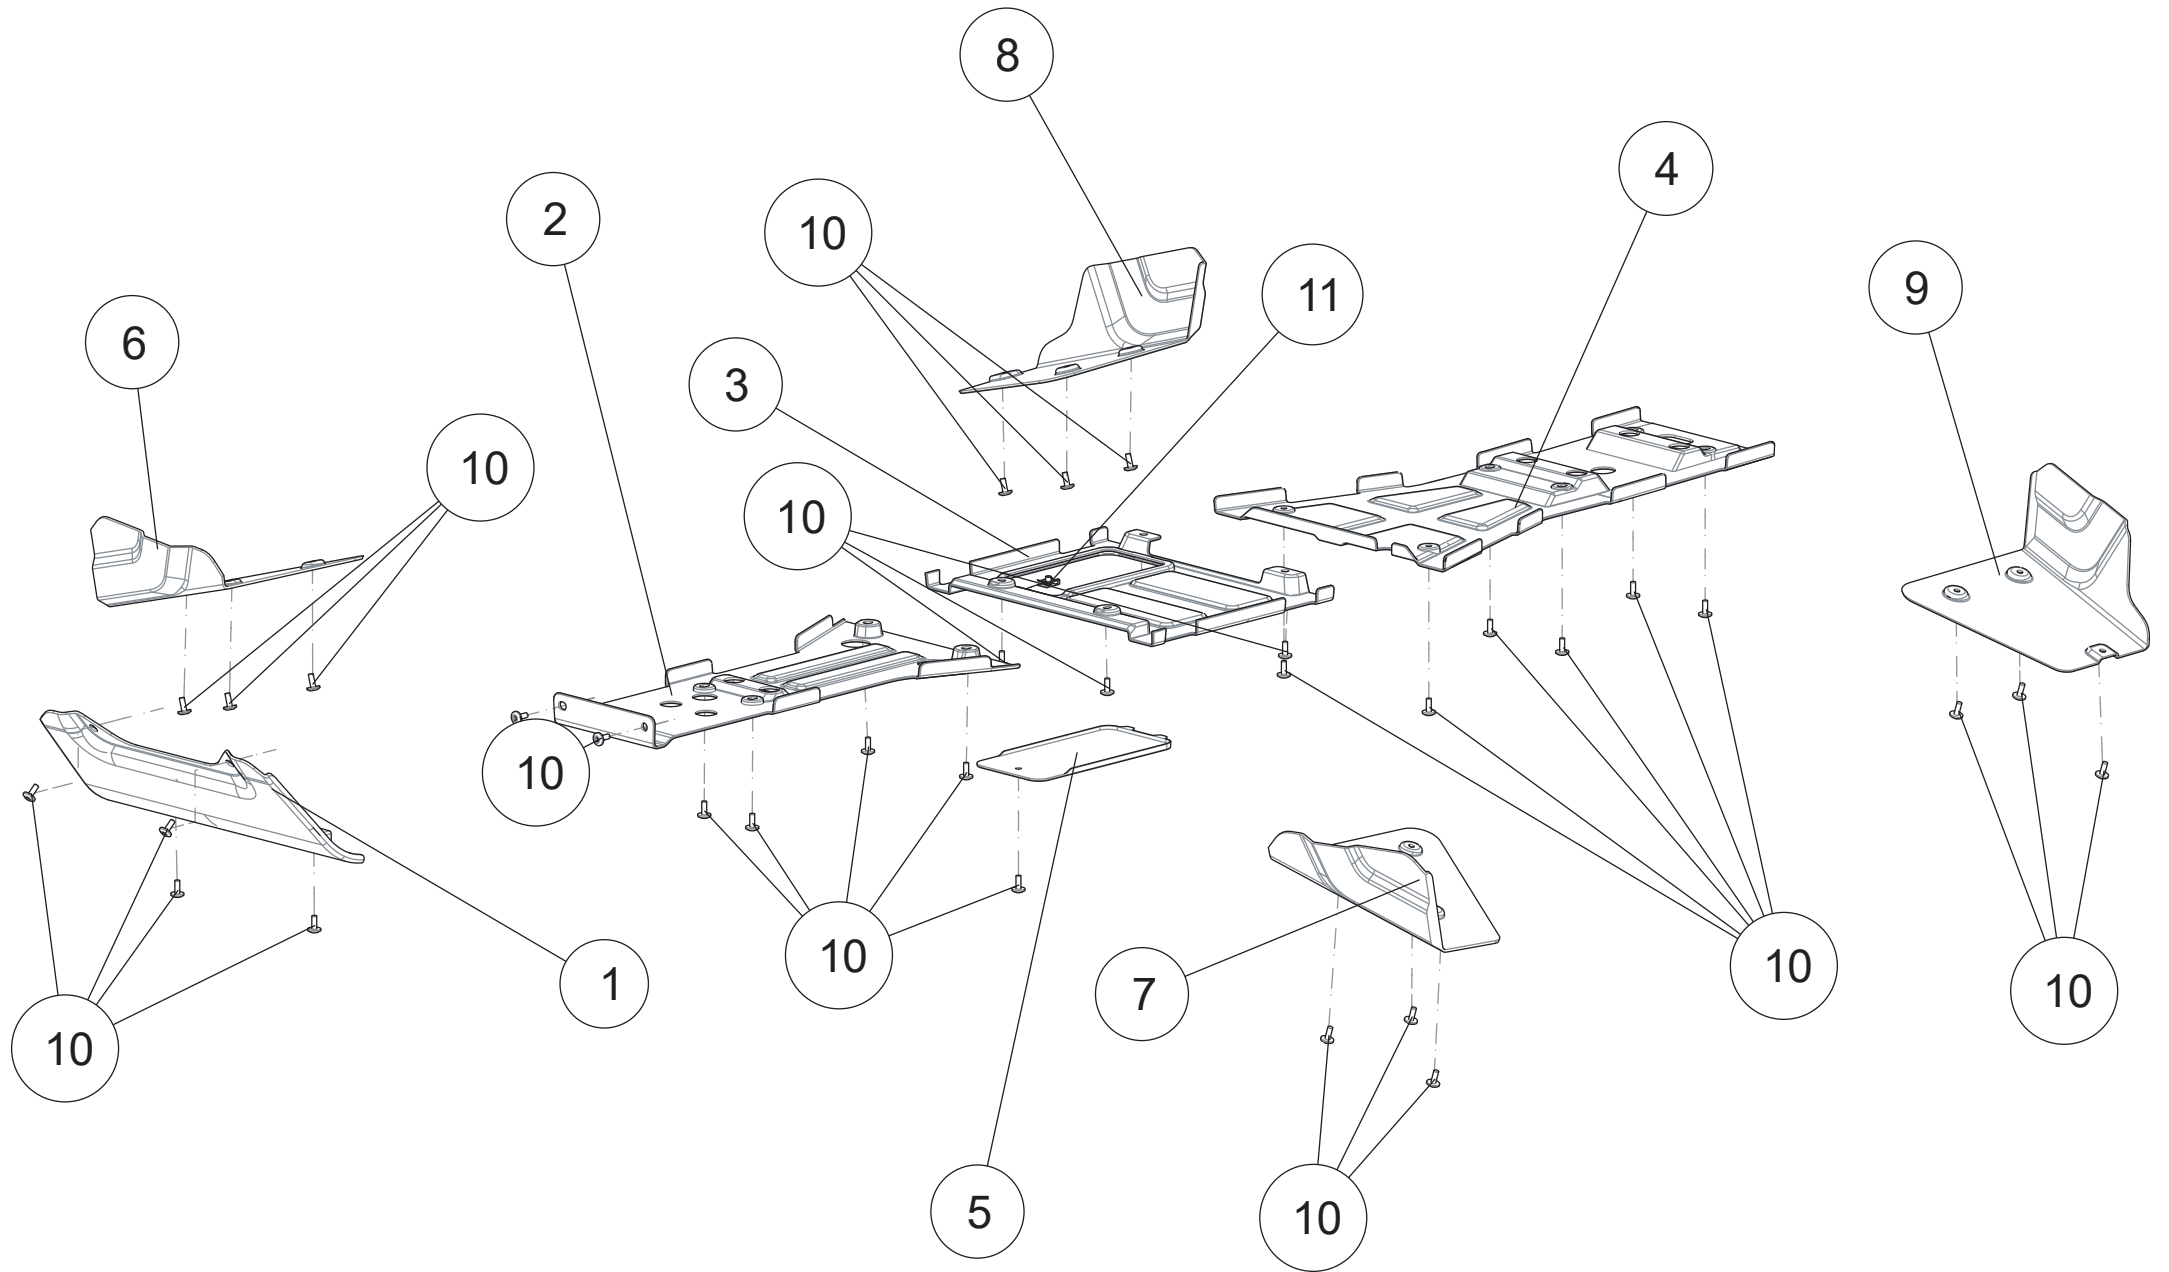

Unetrfahrerschutz

ET-Nummern

Pos.	Artikel Nummer	Beschreibung	Anzahl	Anmerkung
1	A02H13500001	Unterfahrschutz vorne	1	
2	A02H20400001	Unterfahrschutz Rahmen vorne	1	
3	A02H20500001	Unterfahrschutz Rahmen mitte	1	
4	A02H20600001	Unterfahrschutz Rahmen hinten	1	
5	A02H21100001	Abdeckplatte Ölfilterzugang	1	
6	A02H20700001	Schutz für Querlenker vorne links	1	
7	A02H20800001	Schutz für Querlenker vorne rechts	1	
8	A02H20900001	Schutz für Querlenker hinten links	1	
9	A02H21000001	Schutz für Querlenker hinten rechts	1	
10	T03000007002	Große Innensechskantschraube M6×16	33	
11	T04000002001	Klemmmutter M6	1