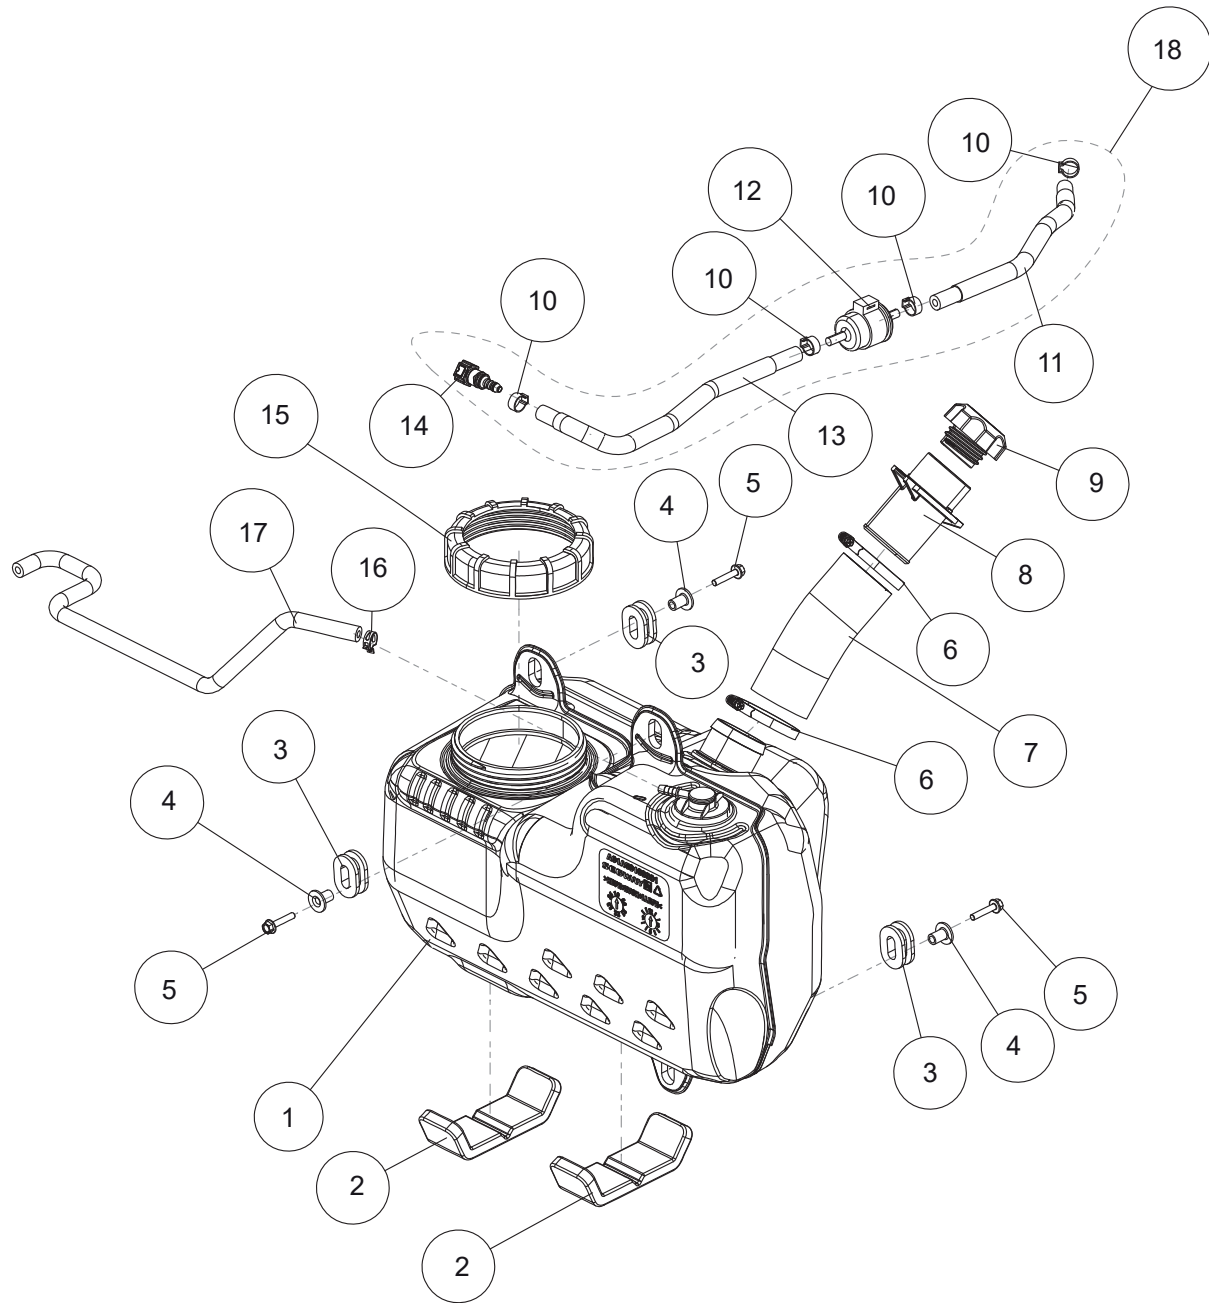

Kraftstofftank

ET-Nummern

Pos.	Artikel Nummer	Beschreibung	Anzahl	Anmerkung
1	A01A50100001	Kraftstofftank	1	
2	A01A51080001	Dämpfungsgummi unter dem Kraftstofftank	2	
3	A01A51040001	Gummitülle	3	
4	S01A50103001	Flanschbuchse	3	
5	GBT005789065	Sechskantflanschschraube M6×30	3	
6	QCT000620006	Schlauchschelle 70	2	
7	A01A51090001	Schlauch für Tankstutzen	1	
8	U01A51302001	Tankstutzen	1	
9	A02A12000001	Kraftstofftankdeckel	1	
10	T05000006001	Schlauchschelle 16,5	4	
11	A01A51060001	Hochdruckkraftstoffschlauch	1	
12	U01A52010001	Kraftstofffilter	1	
13	A01A51020001	Hochdruckkraftstoffschlauch	1	
14	T07000001003	Schnellkupplung 9.49 (0 Grad)	1	
15	U01A51500001	Verschraubung für Kraftstoffpumpe	1	
16	QCT006211005	Schlauchschelle 16	1	
17	A02A52001001	Adsorptionsschlauch	1	
18	A01A51100001	Kraftstoffleitung Kpl.	1