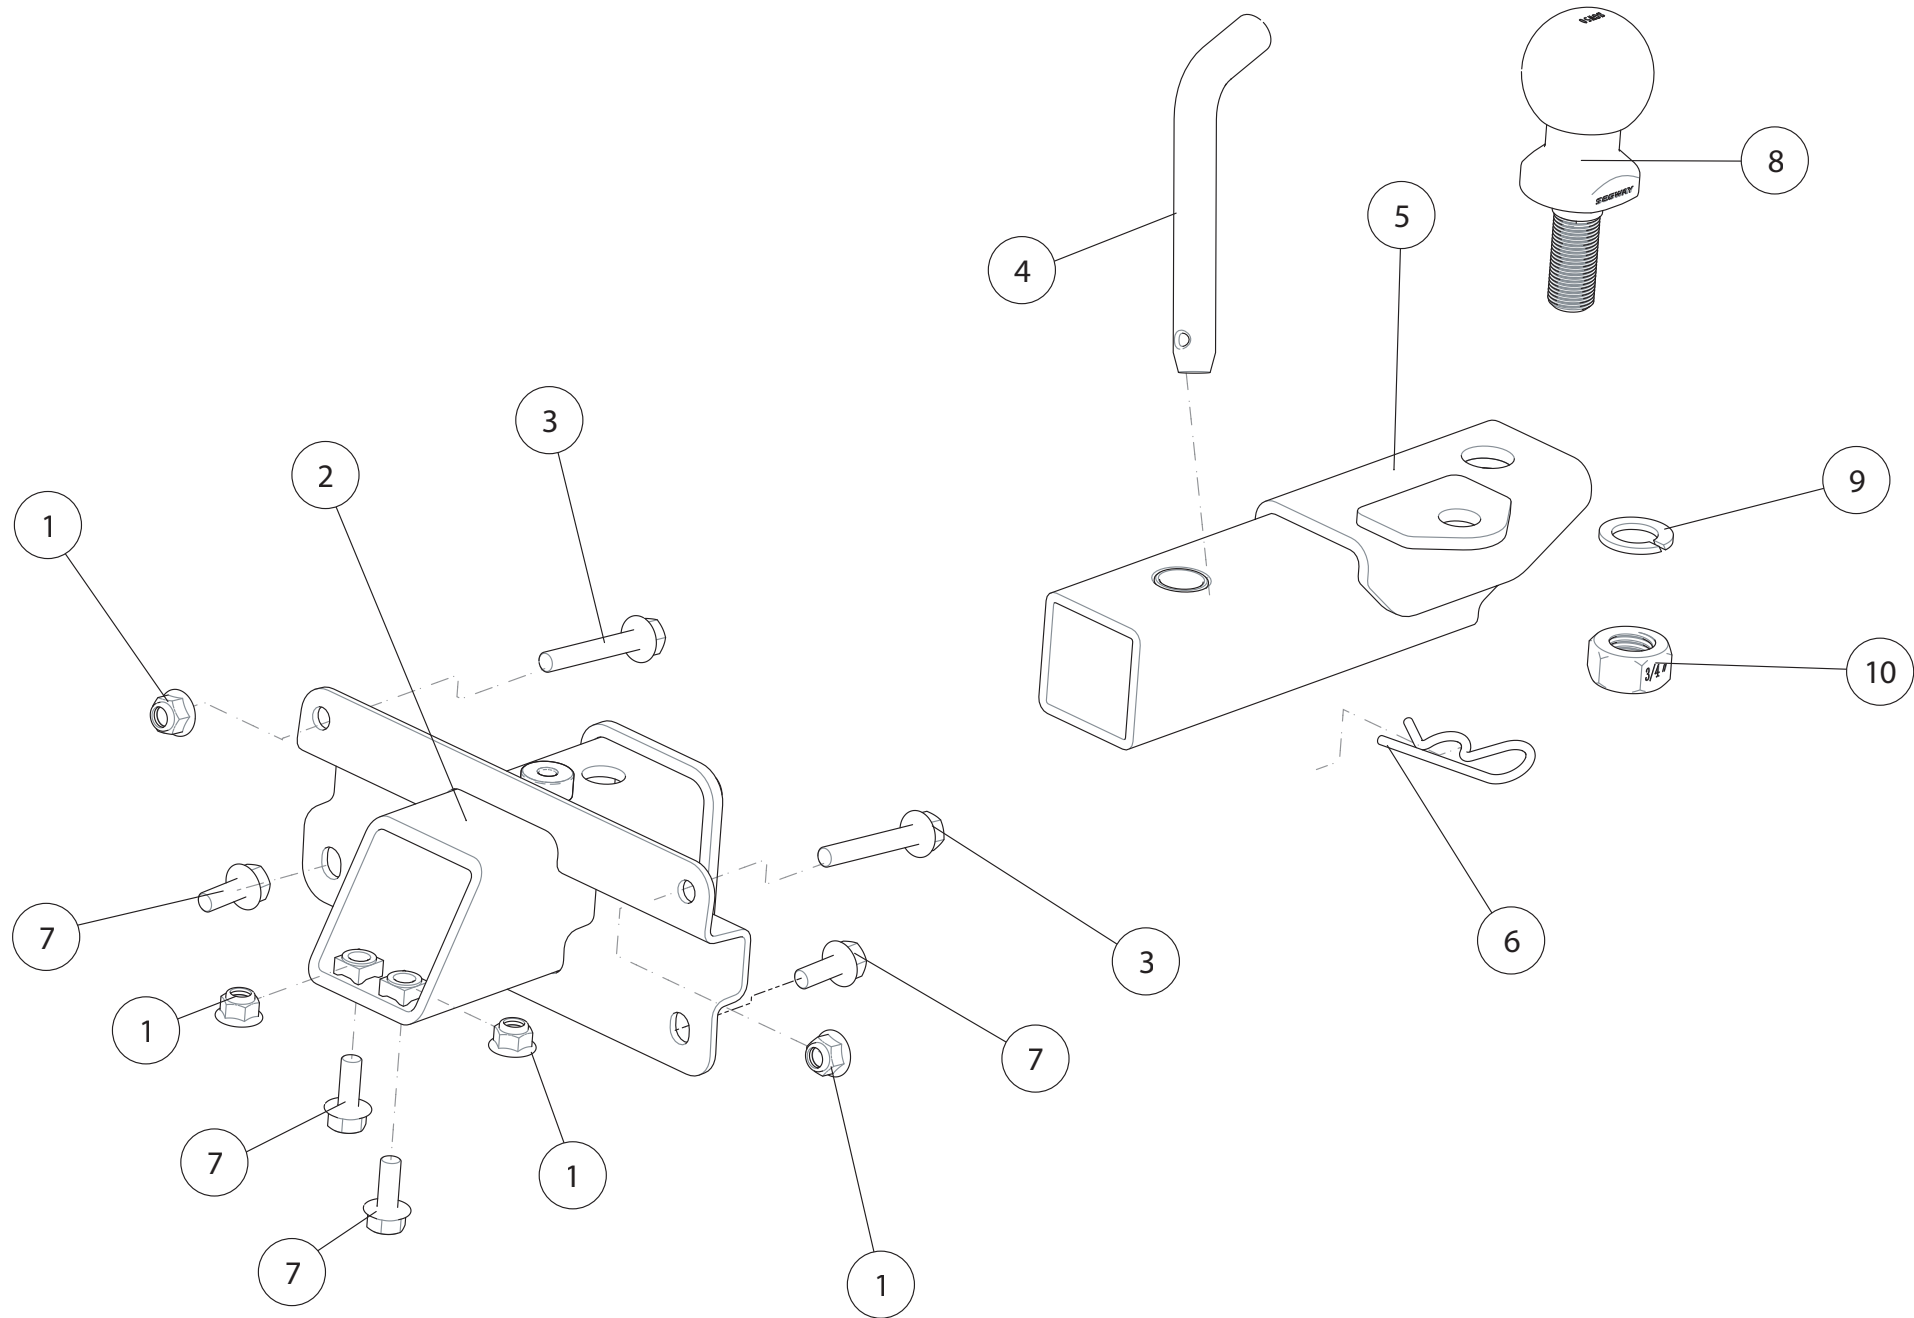

AHK LOF

ET-Nummern

Pos.	Artikel Nummer	Beschreibung	Anzahl	Anmerkung
1	GBT061831003	Sechskantflanschnutter mit Nyloneinsatz M8	4	
2	A03C20200004	Aufnahme für AHK	1	LOF
3	GBT005789021	Sechskantflanschsraube M8x50	2	
4	U01R21300001	Sicherungsbolzen	1	
5	A02C09000004	Kugelkopfaufnahme	1	LOF
6	QCT000623002	Sicherungssplint 12	1	
7	GBT005789015	Sechskantflanschsraube M8x20	4	
8	U01R21101001	2 Zoll zertifizierter Kugelkopf	1	
9	U01R21103001	Federring für Kugelkopf	1	
10	U01R21102001	Sechskantmutter für Kugelkopf	1	
11	A01R21100001	Kugelkopf	1