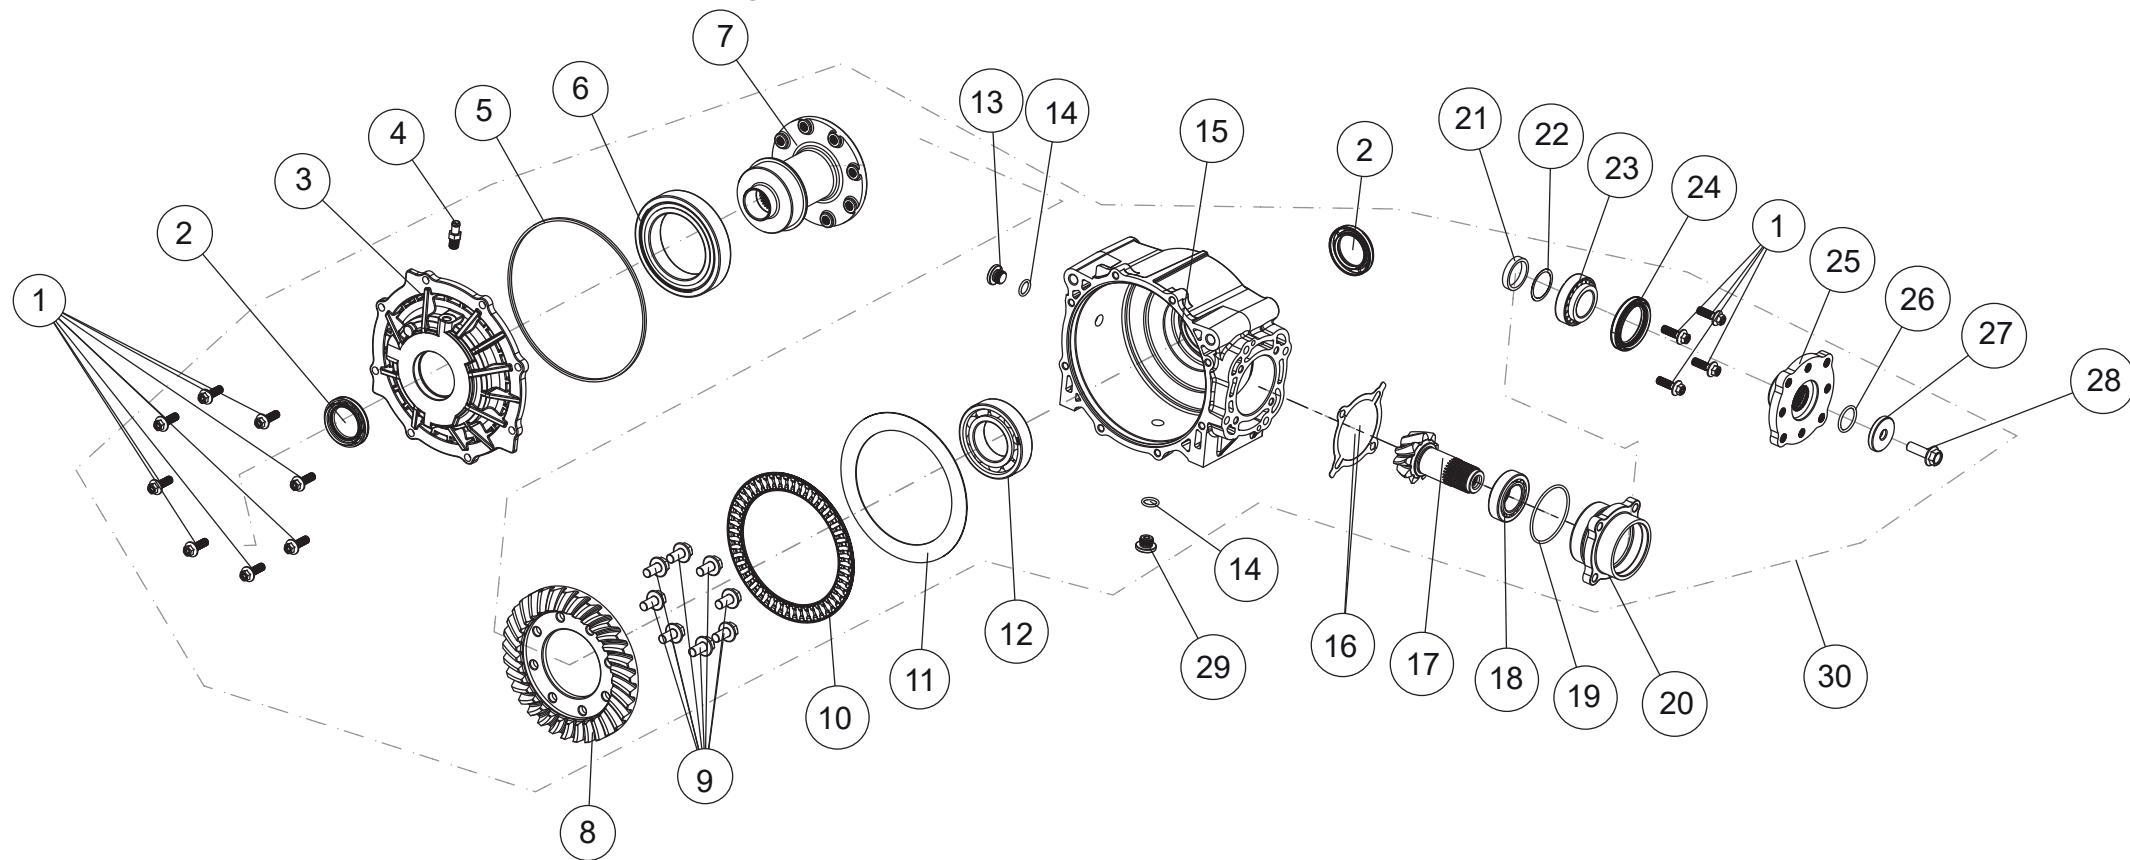

Hinterachsgetriebe, kein ABS, kein Diff. 4 Bremssscheiben

ET-Nummern

Pos.	Artikel Nummer	Beschreibung	Anzahl	Anmerkung
1	Q01F40201001	Sechskantflanschschraube M8x25	12	
2	Q01F40600001	Wellendichtring 37x55x7	2	
3	Q02R40200001	Deckel für Hinterachsgetriebe	1	
4	Q01F41300001	Entlüftungsanschluss	1	
5	Q01R40500001	Rechteckige Dichtung 180x185x3	1	
6	GBT000276017	Rillenkugellager 6015-Z	1	
7	Q02R30100001	Getriebewelle	1	
8	Q02R20100001	Angetriebenes Kegelrad	1	
9	GBT005789055	Sechskantflanschschraube M10x20 1,0	8	
10	Q01R40700001	Nadellager AXK 130X170X5	1	
11	Q01R40800001	Begrenzung	1	
12	GBT000276016	Rillenkugellager 6209	1	
13	F02C10008001	Einfüllschraube M14	1	
14	F01G00005001	O-Ring 13.8x2.5	2	
15	Q02R40100001	Hinterachsgehäuse	1	
16	Q01R10200000	Einstellscheibe	2	
17	Q01R10100001	Antreibendes Kegelrad	1	
18	GBT000297001	Kegelrollenlager 32006	1	
19	Q01R41200001	O-Ring 61,5x2,65	1	
20	Q01R40400001	Zahnradlagersitz	1	
21	Q01R10400001	Abstandshalter	1	
22	Q01R10300000	Einstellscheibe	1	
23	GBT000297002	Kegelrollenlager 33006	1	
24	F01F20503001	Wellendichtring 44x60x7	1	
25	Q01R40300001	Verbindungsflansch der Kardanwelle	1	
26	Q01R41100001	O-Ring 25x2,65	1	
27	Q01R40900001	Unterlegscheibe 10,5x39x6	1	
28	GBT005789027	Sechskantschraube M10x30 1,25	1	
29	F01G00200001	Ablassschraube M14	1	
30	Q02R00000002	Hinterachsgetriebe kein Diff., kein ABS 4-Brems- scheiben	1	
ohne Nr.	Q01R10200001	Einstelldichtung 0.3	1	
ohne Nr.	Q01R10200002	Einstelldichtung 0.4	1	
ohne Nr.	Q01R10200003	Einstelldichtung 0.5	1	
ohne Nr.	Q01R10200004	Einstelldichtung 0.6	1	
ohne Nr.	Q01R10200005	Einstelldichtung 0.7	1	
ohne Nr.	Q01R10300001	Einstelldichtung 0,3	1	
ohne Nr.	Q01R10300002	Einstelldichtung 0,4	1	
ohne Nr.	Q01R10300003	Einstelldichtung 0,5	1	
ohne Nr.	Q01R10300004	Einstelldichtung 0,6	1	
ohne Nr.	Q01R10300005	Einstelldichtung 0,7	1