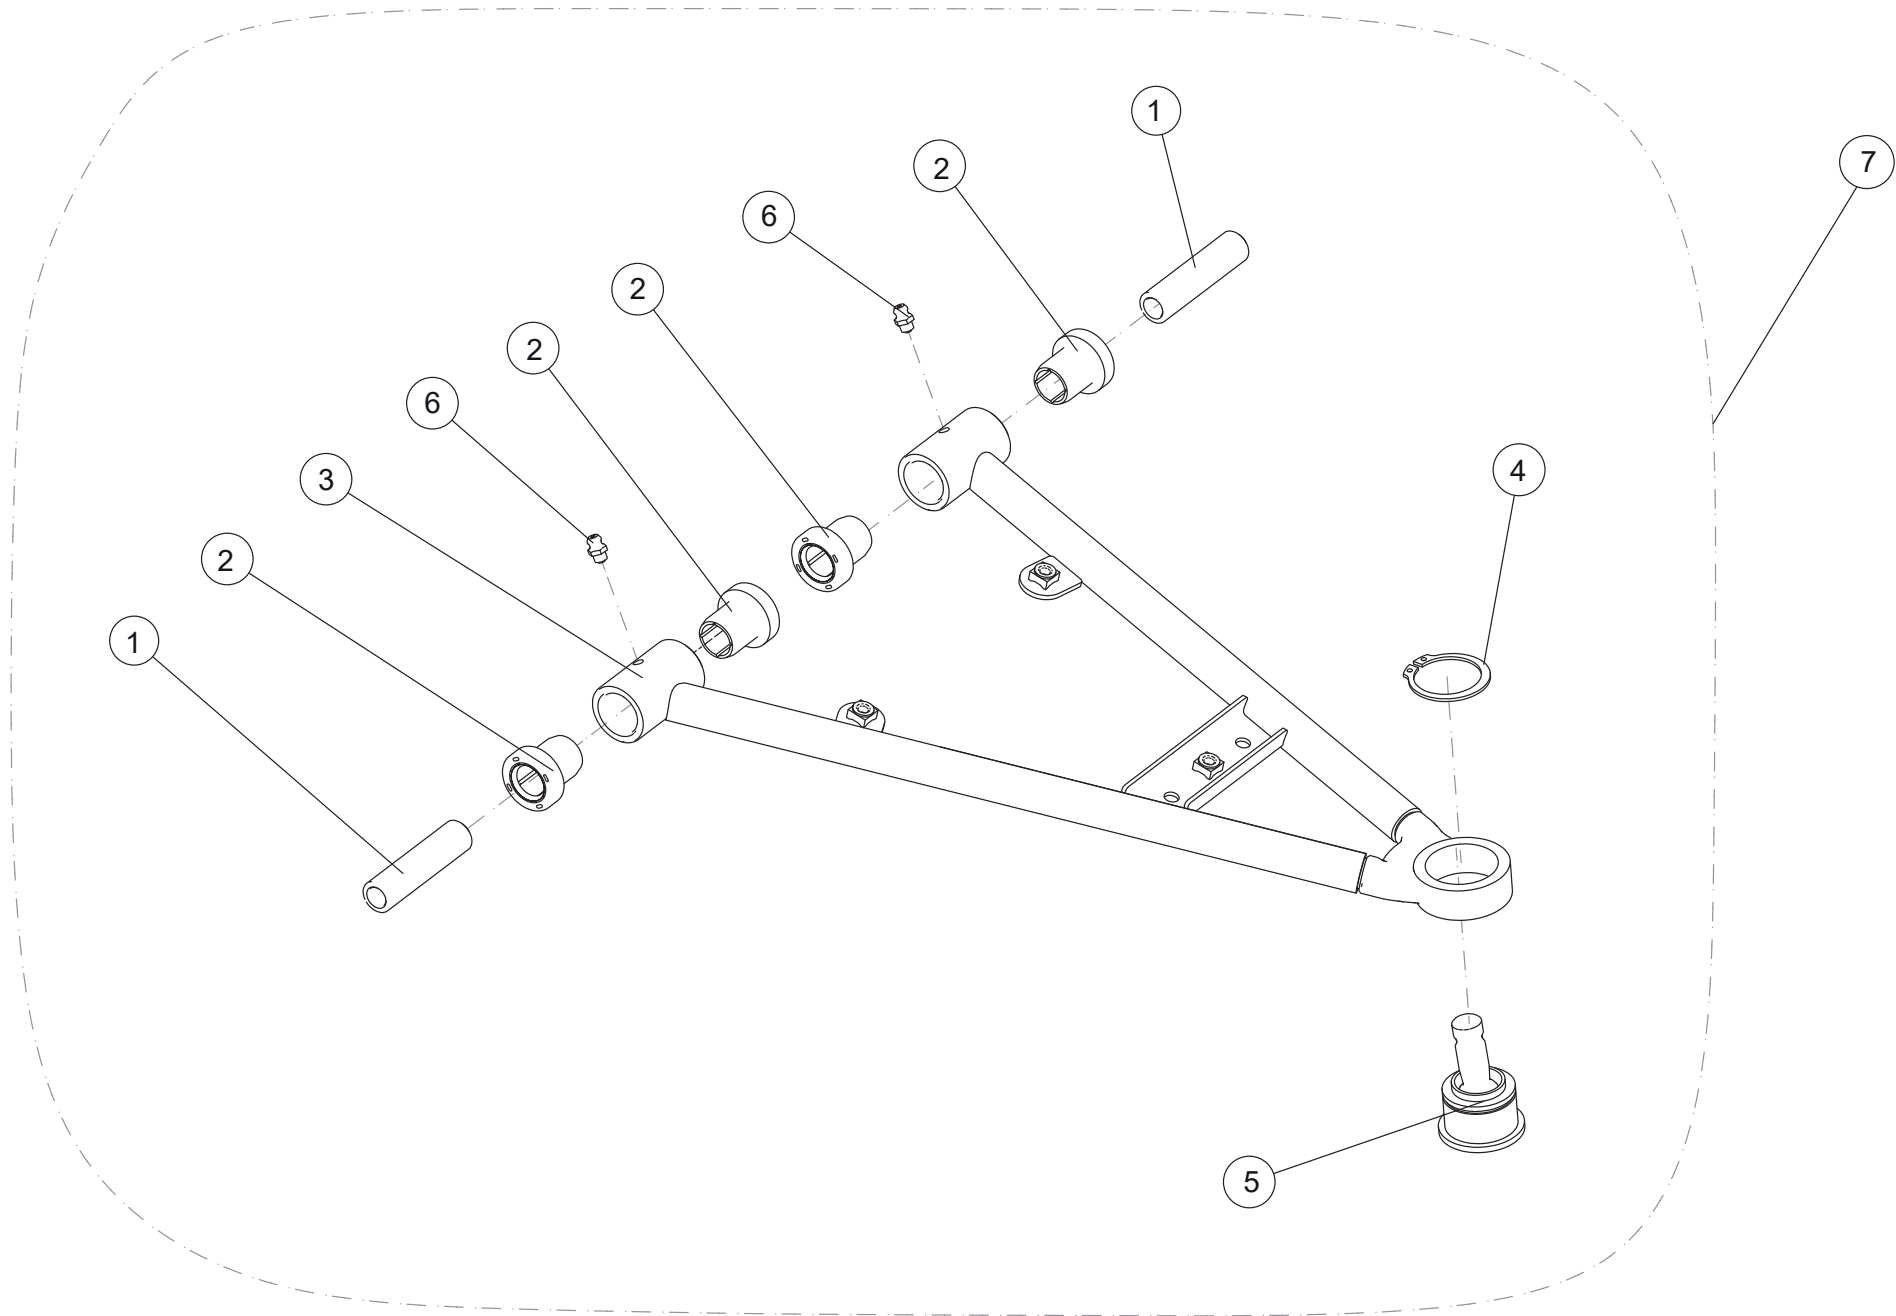

Unterer Querlenker vorne rechts

ET-Nummern

Pos.	Artikel Nummer	Beschreibung	Anzahl	Anmerkung
1	U01D11002001	Querlenkerbuchse	2	
2	U01D11001001	Gleitlager für Querlenker	4	
3-2	A01D14101001	Unterer Querlenker vorne rechts Hellgrün	1	
3-3	A01D14102001	Unterer Querlenker vorne rechts Rot	1	
3-5	A01D14104001	Unterer Querlenker vorne rechts Blau	1	
4	GBT000894004	Sicherungsring	1	
5	A01D12010001	Unterer Kugelkopf	1	
6	GBT001152001	Schmiernippel M6	2	
7-1	A01D14001001	Unterer Querlenker vorne rechts Kpl. Hellgrün	1	
7-2	A01D14002001	Unterer Querlenker vorne rechts Kpl. Rot	1	
7-3	A01D14004001	Unterer Querlenker vorne rechts Kpl. Blau	1