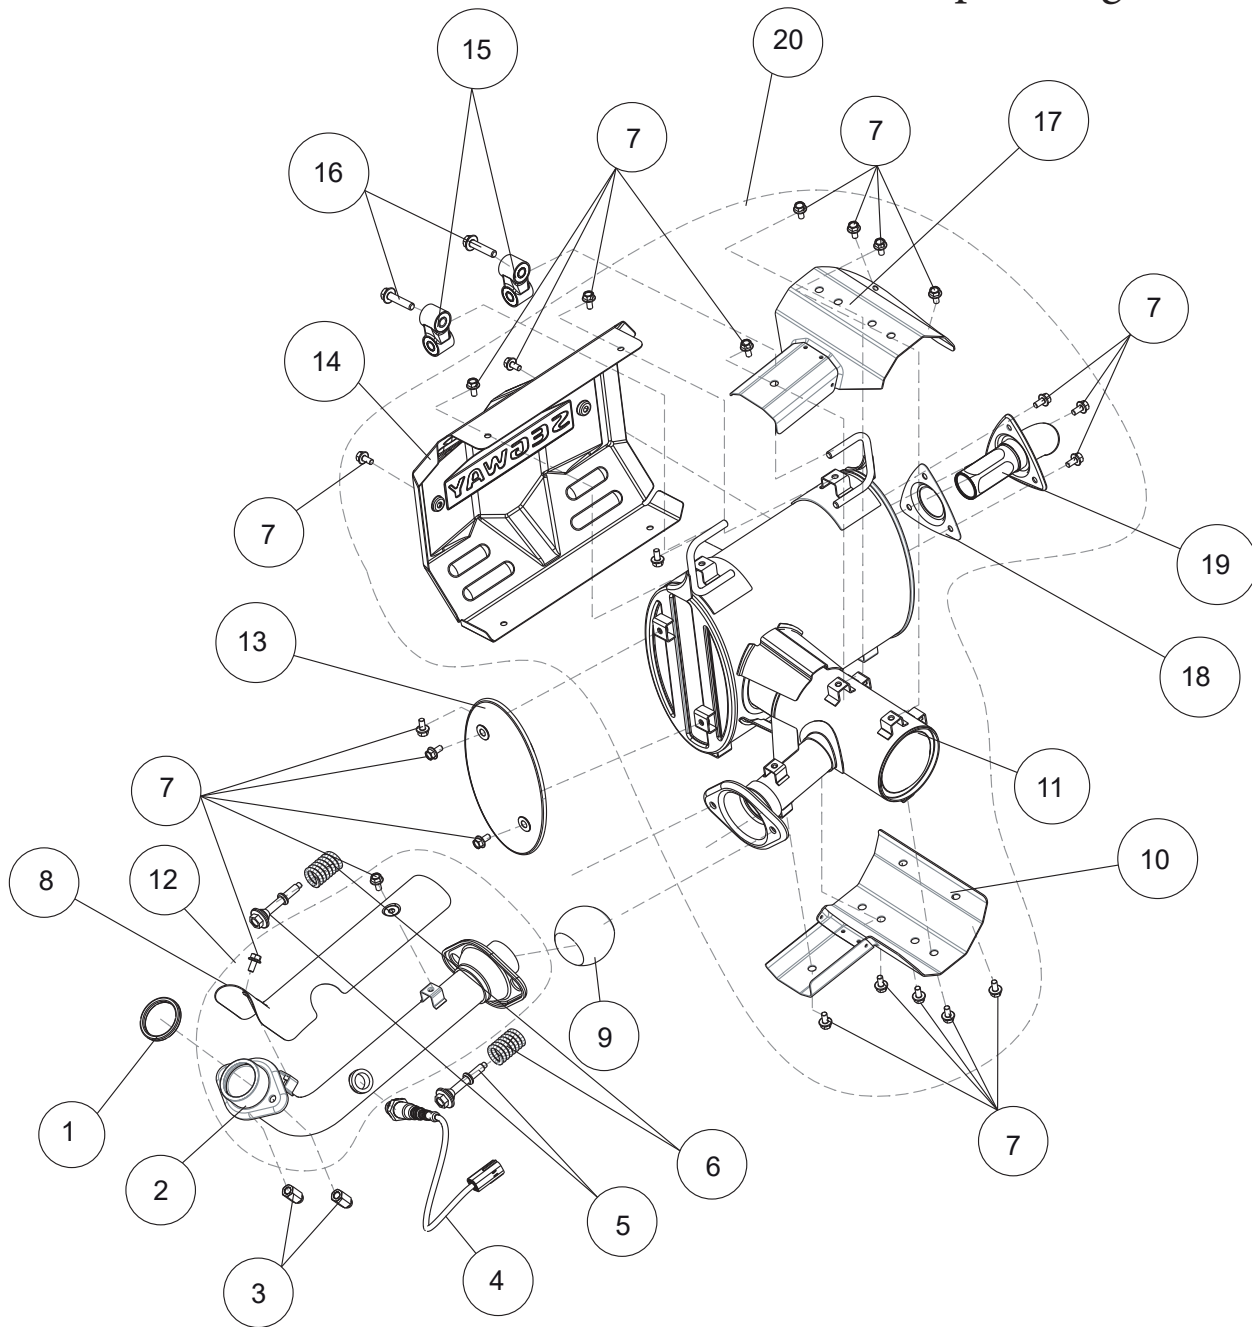

Auspuff lange Version

ET-Nummern

Pos.	Artikel Nummer	Beschreibung	Anzahl	Anmerkung
1	A01A30001001	Krümmerdichtung	1	
2	A02A31100001	Krümmmer	1	
3	A03A30007001	Krümmermutter	2	
4	U01M44000001	Lambdasonde	1	
5	A01A32004001	Auspuffbefestigungsschraube	2	
6	A01A32005001	Feder für Auspuff	2	
7	GBT005789006	Sechskantflanschsraube M6x12	20	
8	A02A31001001	Hitzeschutzblech für Krümmer	1	
9	A01A32006001	Auspuffdichtung Graphit	1	
10	A02A31005001	Unterer Hitzeschutz für Schalldämpfer	1	
11	A02A31200001	Schalldämpfer	1	
12	A02A31000001	Krümmmer Kpl.	1	
13	A03A30009001	Hitzeschutz für Schalldämpfer	1	
14	A02A31003001	Hitzeschutz für Schalldämpfer mit Segway Druck	1	
15	U01A30100001	Aufhängung für Schalldämpfer	1	
16	GBT005789018	Sechskantflanschsraube M8x35	2	
17	A02A31002001	Hitzeschutz für Schalldämpfer	1	
18	A02A31007001	Dichtung für Endrohr	1	
19	A02A31300001	Endrohr	1	
20	A02A32000001	Schalldämpfer Kpl.	1