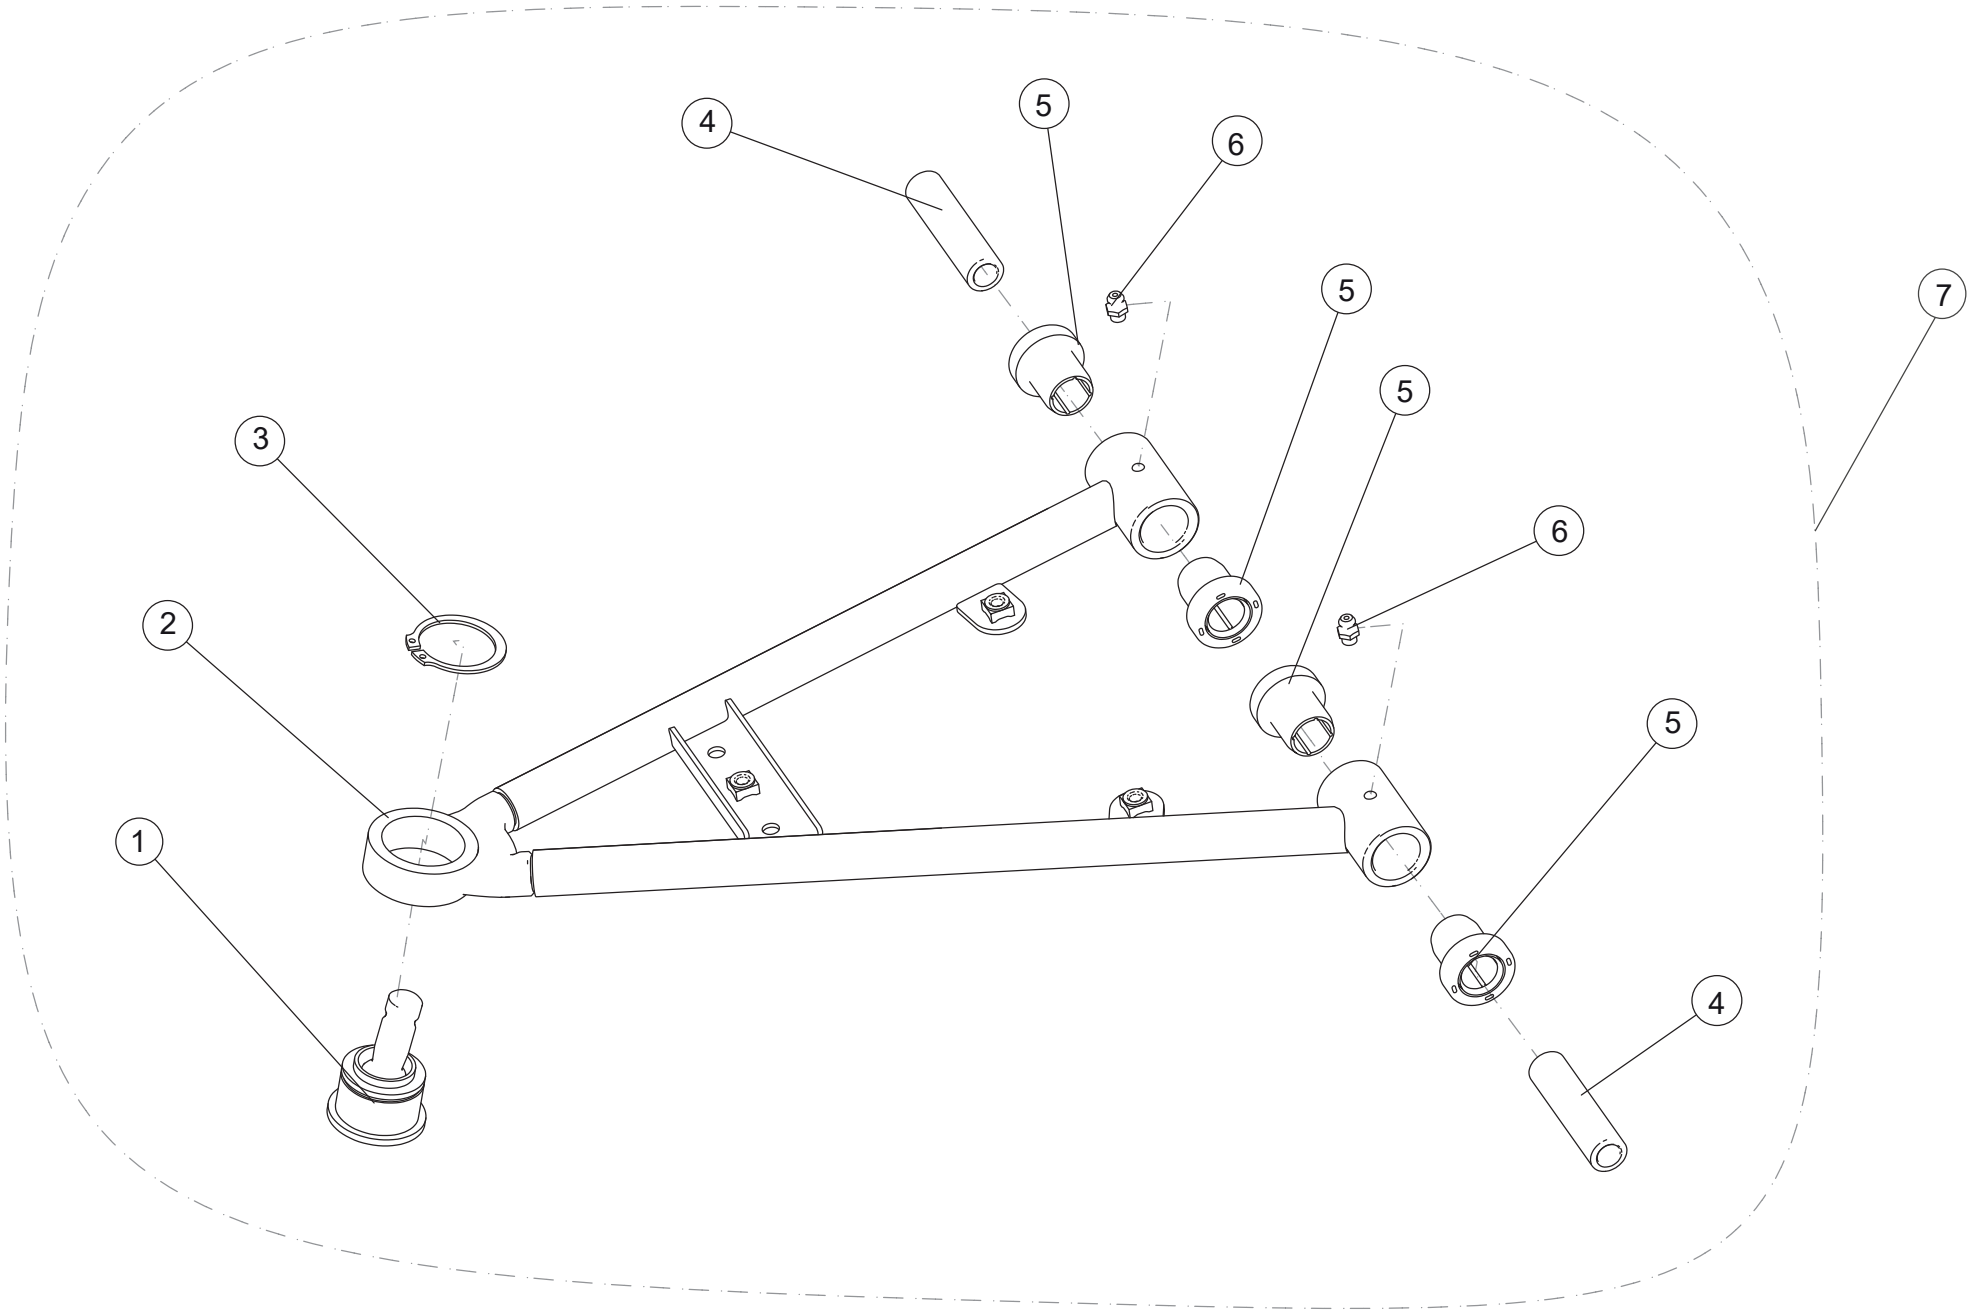

Unterer Querlenker vorne links

ET-Nummern

Pos.	Artikel Nummer	Beschreibung	Anzahl	Anmerkung
1	A01D12010001	Unterer Kugelkopf	1	
2-2	A01D12101001	Unterer Querlenker vorne links Hellgrün	1	
2-3	A01D12102001	Unterer Querlenker vorne links Rot	1	
2-5	A01D12104001	Unterer Querlenker vorne links Blau	1	
3	GBT000894004	Sicherungsring	1	
4	U01D11002001	Querlenkerbuchse	2	
5	U01D11001001	Gleitlager für Querlenker	4	
6	GBT001152001	Schmiernippel M6	2	
7-1	A01D12001001	Unterer Querlenker vorne links Kpl. Hellgrün	1	
7-2	A01D12002001	Unterer Querlenker vorne links Kpl. Rot	1	
7-3	A01D12004001	Unterer Querlenker vorne links Kpl. Blau	1