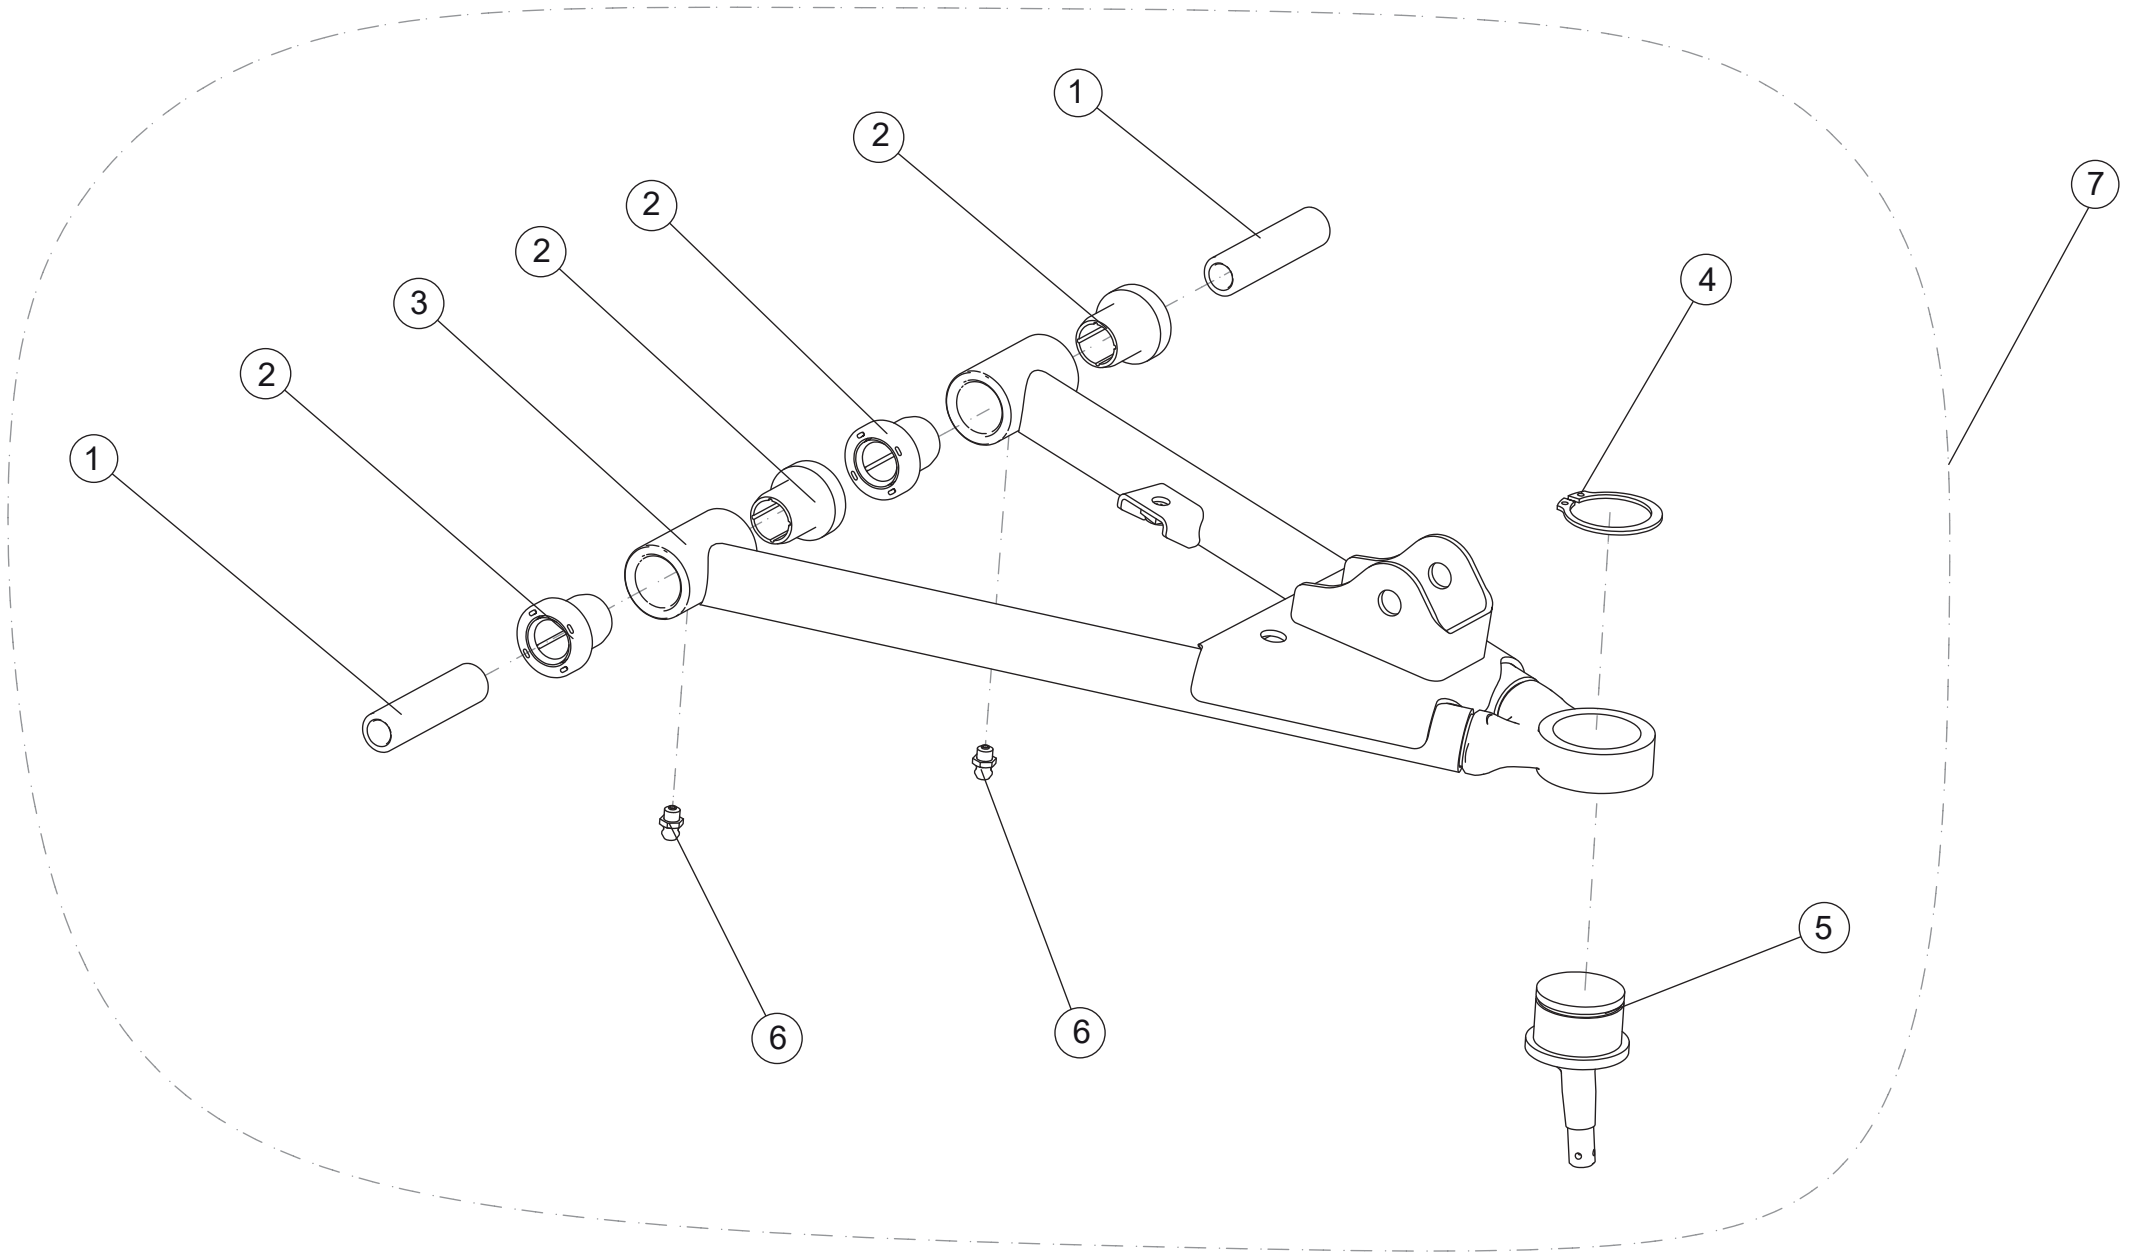

Oberer Querlenker vorne rechts

ET-Nummern

Pos.	Artikel Nummer	Beschreibung	Anzahl	Anmerkung
1	U01D11002001	Querlenkerbuchse	2	
2	U01D11001001	Gleitlager für Querlenker	4	
3-2	A01D13101001	Oberer Querlenker vorne rechts Hellgrün	1	
3-3	A01D13102001	Oberer Querlenker vorne rechts Rot	1	
3-5	A01D13104001	Oberer Querlenker vorne rechts Blau	1	
4	GBT000894004	Sicherungsring	1	
5	A01D11010001	Oberer Kugelkopf	1	
6	GBT001152001	Schmiernippel M6	2	
7-1	A01D13001001	Oberer Querlenker vorne rechts Kpl. Hellgrün	1	
7-2	A01D13002001	Oberer Querlenker vorne rechts Kpl. Rot	1	
7-3	A01D13004001	Oberer Querlenker vorne rechts Kpl. Blau	1