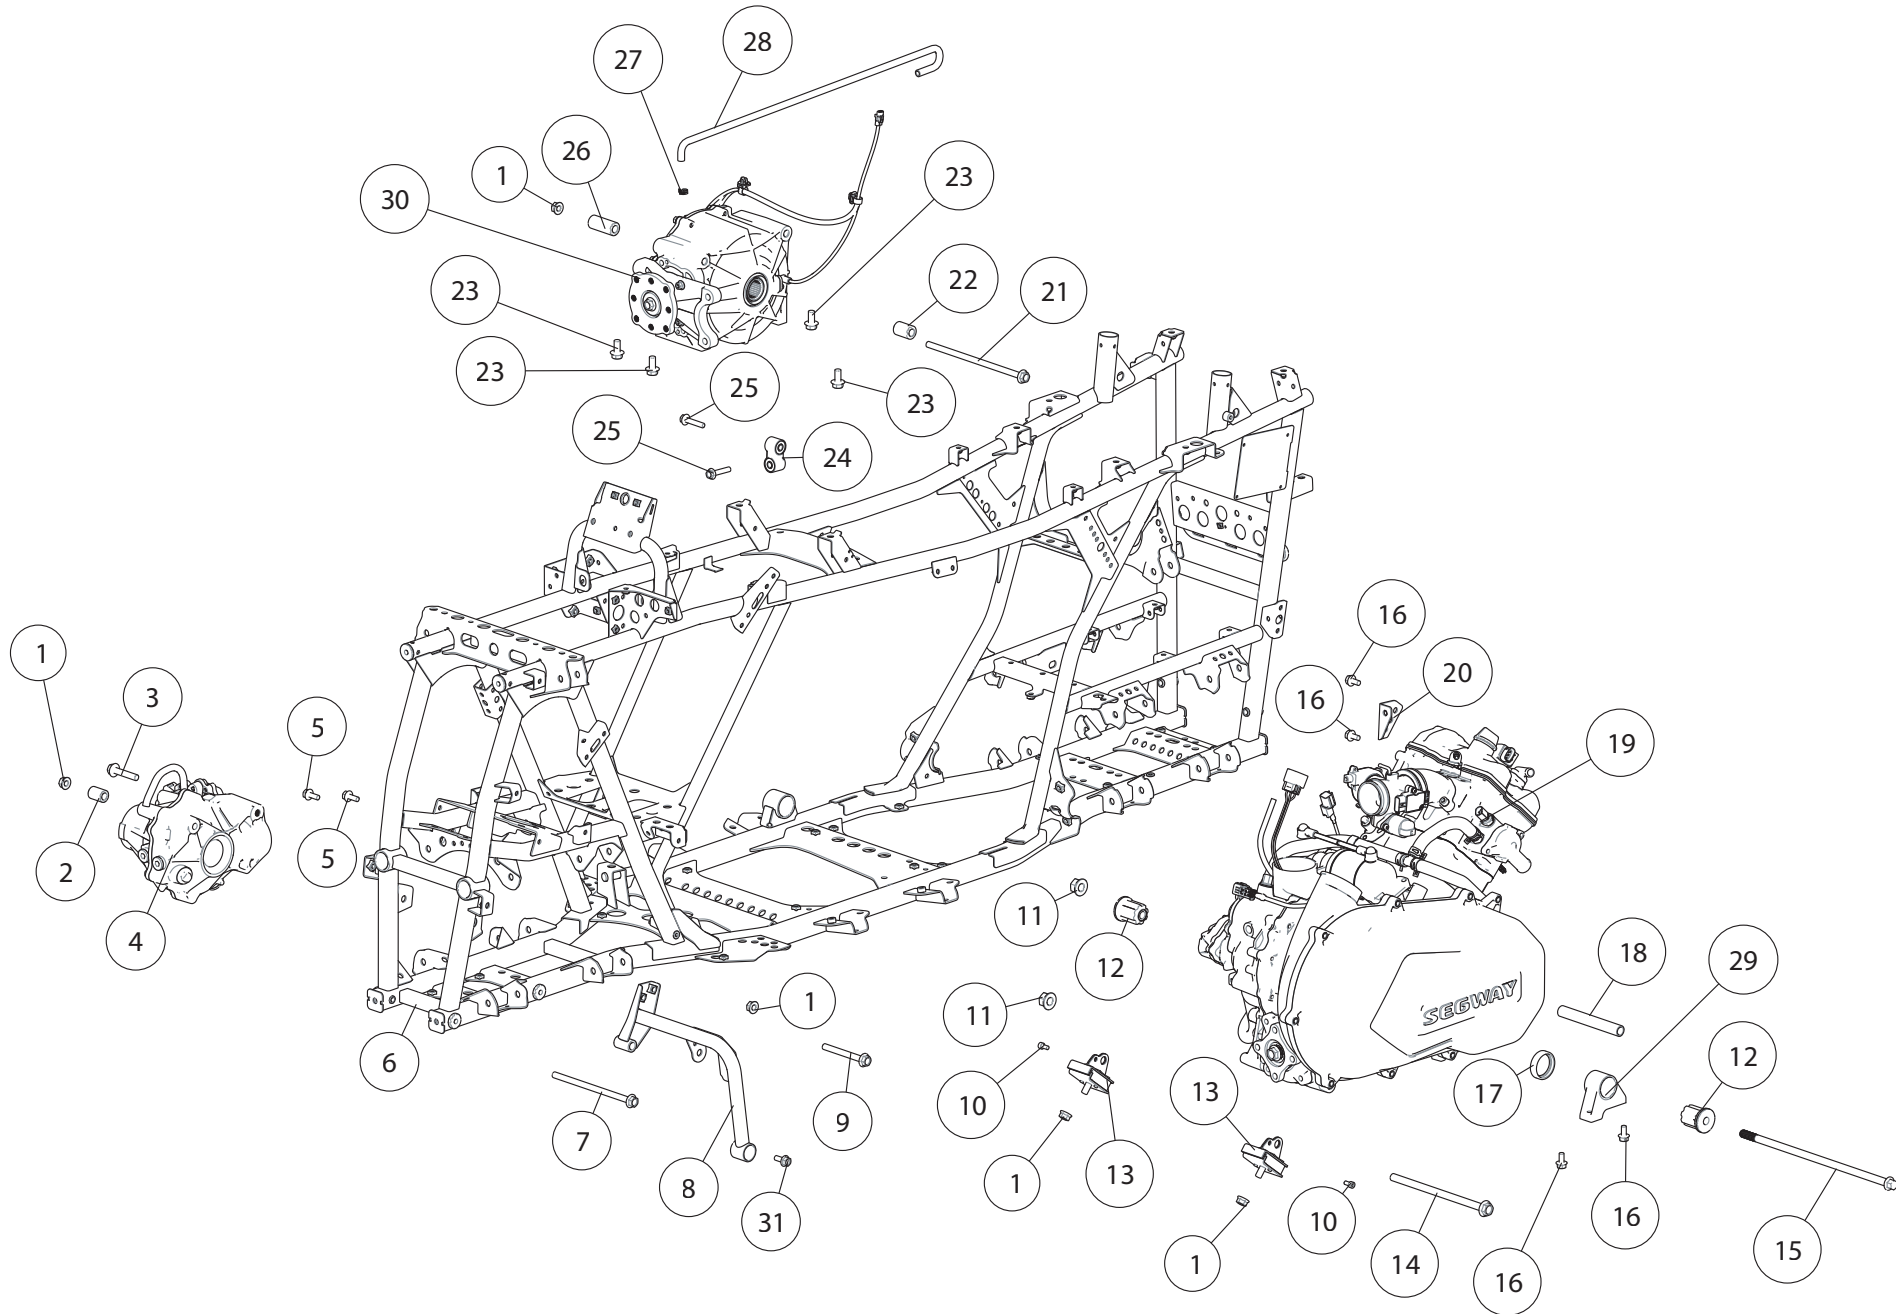

Rahmen, Motor & Achsgetriebe lange Version

ET-Nummern

Pos.	Artikel Nummer	Beschreibung	Anzahl	Anmerkung
1	GBT061872001	Sechskantsicherheitsflanshmutter M10x1,25	5	
2	T02000021001	Buchse für Vorderachsdifferential	1	
3	GBT005789031	Sechskantflanschsraube M10x1.25x50	1	
4	Q02F00000001	Vorderachsdifferential	1	
5	GBT005789015	Sechskantflanschsraube M8x20	2	
6	A02B10000004	Hauptrahmen lange Version	1	
7	GBT005789109	Sechskantflanschsraube M10x1.25x180	1	
8	A02C13000001	Halter für Vorderachsdifferential	1	
9	GBT005789036	Sechskantflanschsraube M10x90 1,25	1	
10	GBT000701009	Innensechskantschraube M6x12	2	
11	GBT061872003	Sechskantsicherheitsflanshmutter M12x1,25	2	
12	A02A10100001	Gummipuffer für Motorlagerwelle	2	
13	A01A10010001	Motorpufferblock	2	
14	GBT005789050	Sechskantflanschsraube M12x210 1,25	1	
15	A01A10030001	Motorlagerwelle 1	1	
16	GBT005789014	Sechskantflanschsraube M8x16	4	
17	A02A10001001	Dichtring	1	
18	A02C00001001	Distanzrohr	1	
19-1	E01000000002	Motor Kpl. mit CVTECH CVT	1	
19-2	E01000000005	Motor Kpl. mit (Changxing) (CX) CVT	1	
20	A02C01000001	Motorhalter	1	
21	GBT005789064	Sechskantflanschsraube M10x215 1,25	1	
22	T02000005001	Linke Buchse für Hinterachse	1	
23	GBT005789025	Sechskantflanschsraube M10x20 1,25	4	
24	U01A30100001	Aufhängung für Schalldämpfer	1	
25	GBT005789019	Sechskantflanschsraube M8x40	2	
26	T02000006001	Rechte Buchse für Hinterachse	1	
27	QCT006211003	Federschelle 11	1	
28	A02A10002001	Entlüftungsschlauch für Hinterachse	1	
29	A02C00004001	Aufnahme für Gummipuffer	1	
30-1	Q02R00000002	Hinterachsgetriebe kein Diff., kein ABS 4-Brems- scheiben	1	
30-2	Q02R00000004	Hinterachsgetriebe kein Diff., kein ABS 3-Brems- scheiben	1	
30-3	Q01R00000002	Hinterachsdifferential mit ABS	1	
30-4	Q01R00000004	Hinterachsdifferential ohne ABS	1	
31	GBT005789027	Sechskantschraube M10x30 1,25	1