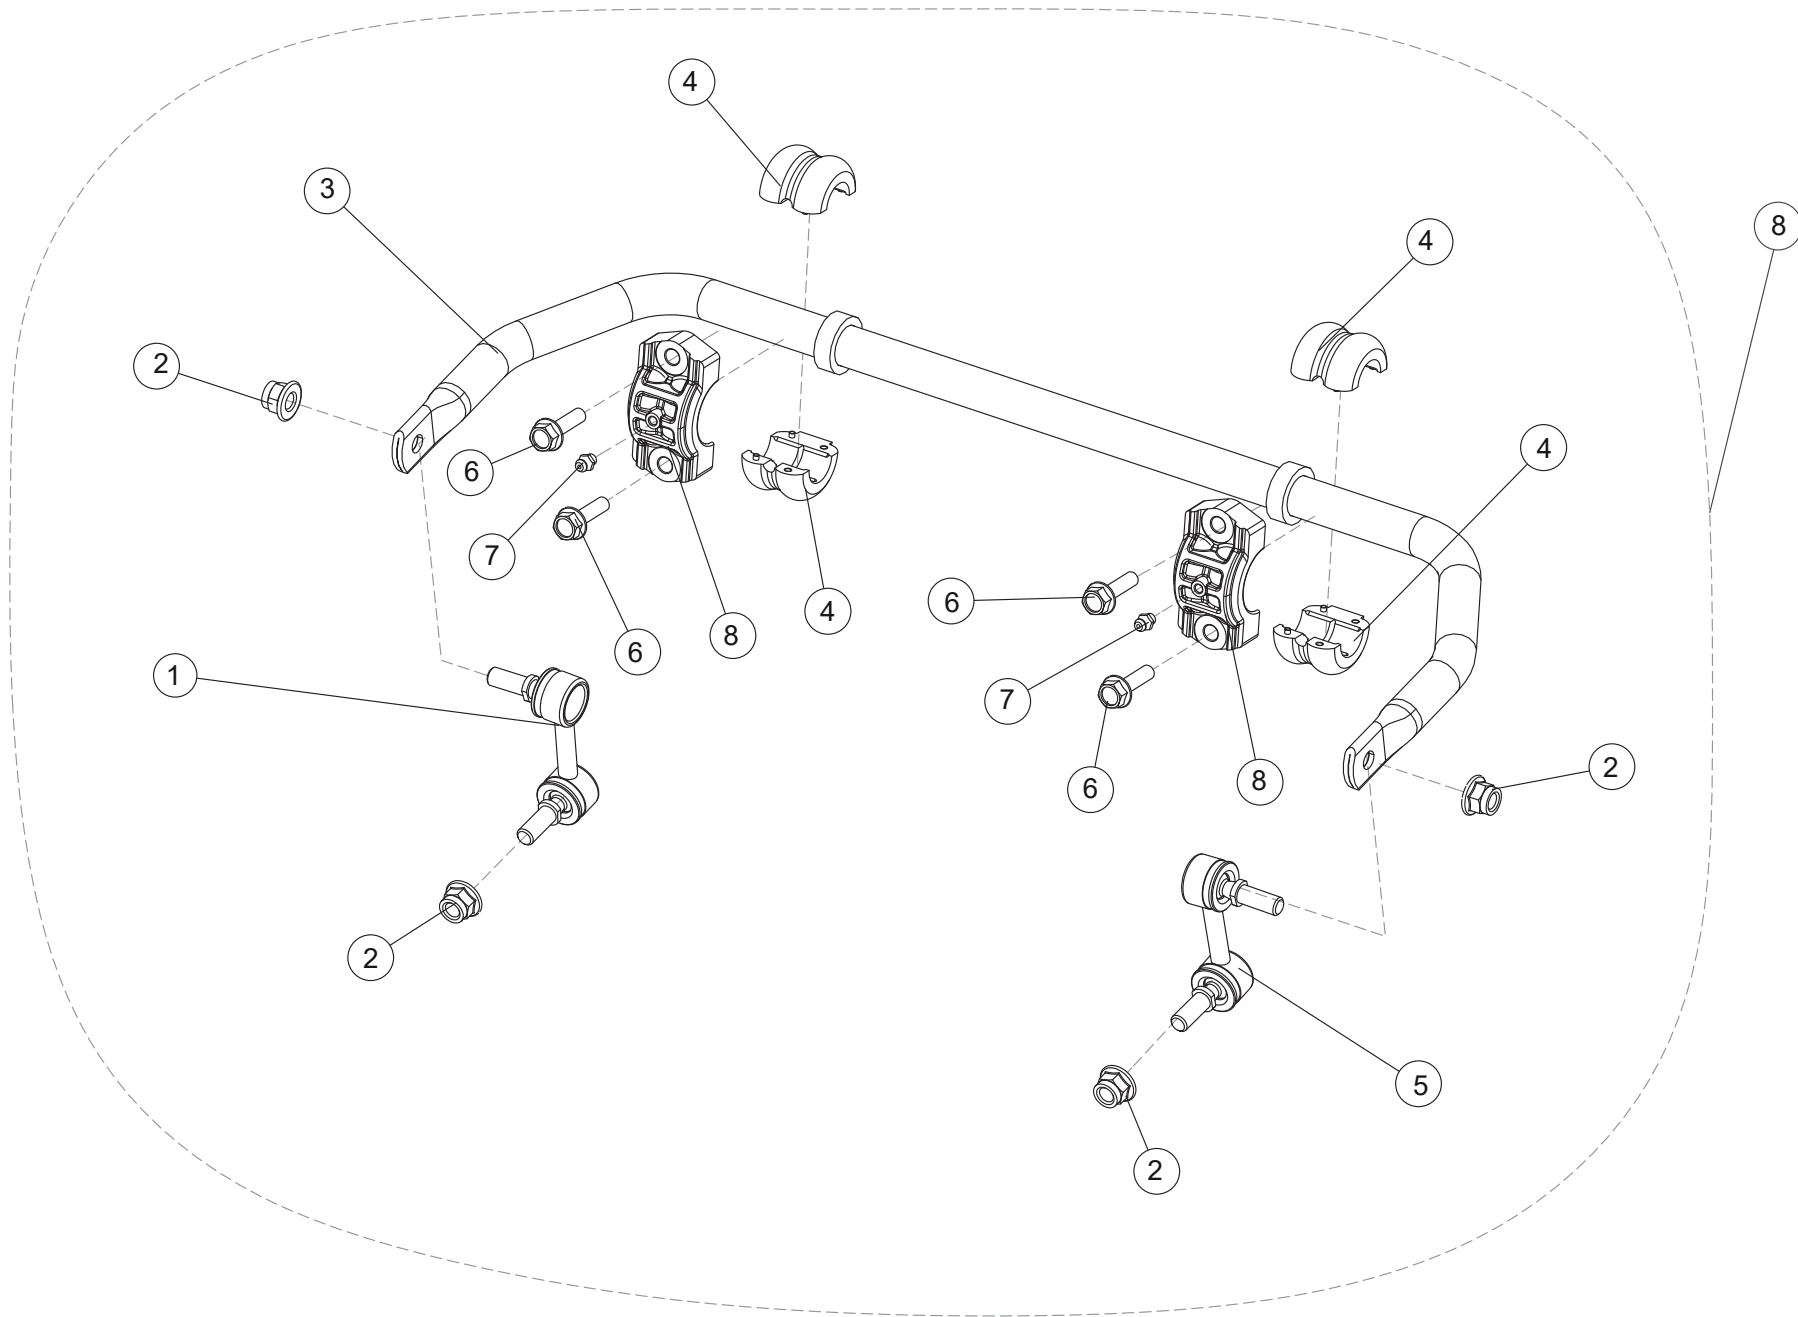

Stabilisator hinten

ET-Nummern

Pos.	Artikel Nummer	Beschreibung	Anzahl	Anmerkung
1	A01D26110001	Koppelstange links	1	
2	GBT061832001	Sechskantflanshmutter mit Nyloneinsatz M10x1,25	4	
3	A01D26030001	Hinterer Stabilisator	1	
4	U01D16001001	Gummibuchse für Stabilisator	1	
5	A01D26120001	Koppelstange rechts	1	
6	GBT005789017	Sechskantflanschschraube M8x30	4	
7	GBT001152001	Schmiernippel M6	2	
8	A01D26000001	Stabilisator Kpl.	1