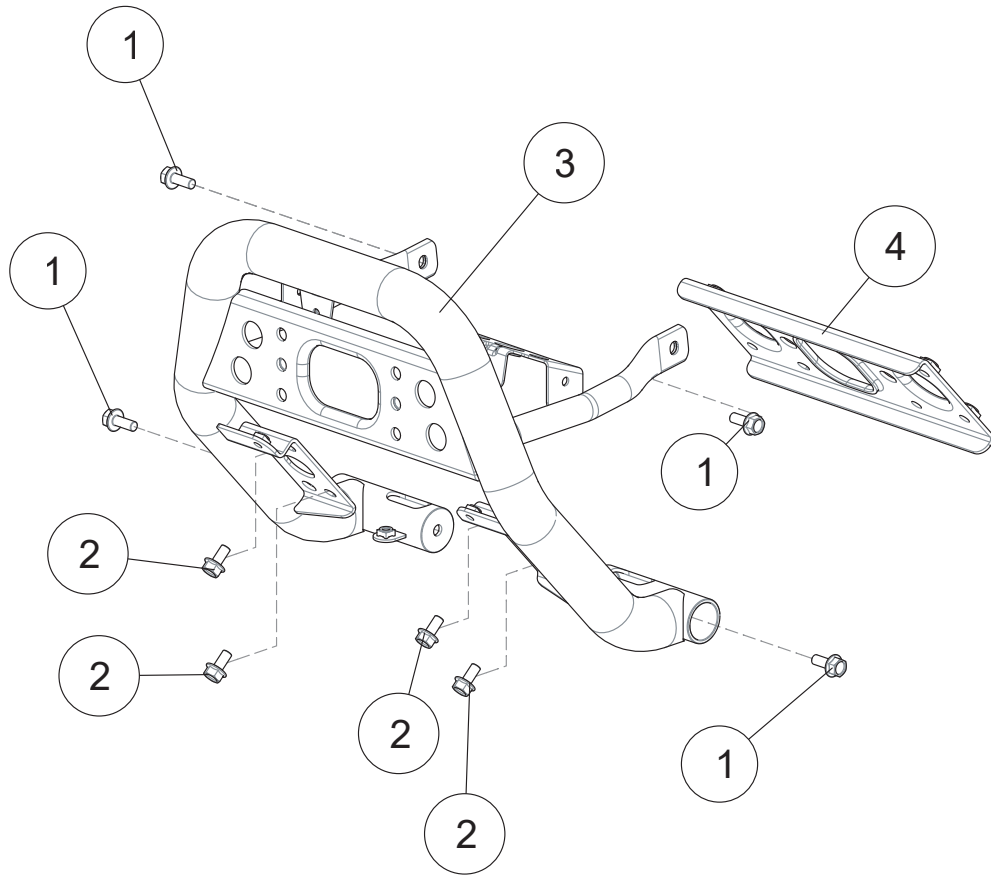

Stoßfänger kein LOF

ET-Nummern

Pos.	Artikel Nummer	Beschreibung	Anzahl	Anmerkung
1	GBT005789015	Sechskantflanschsraube M8x20	4	
2	GBT005789014	Sechskantflanschsraube M8x16	4	
3-2	A03C01001001	Stoßschutz vorne Hellgrün	1	
3-3	A03C01002001	Stoßschutz vorne Rot	1	
3-5	A03C01004001	Stoßschutz vorne Blau	1	
4-2	A03C20101001	Aufnahme für Winde Hellgrün	1	
4-3	A03C20102001	Aufnahme für Winde Rot	1	
4-5	A03C20104001	Aufnahme für Winde Blau	1	
5	GBT005789019	Sechskantflanschsraube M8x40	2	
6	GBT061831003	Sechskantflanschmutter mit Nyloneinsatz M8	2	
7-1	A03C01100001	Hinterer Haltegriff	1	
7-2	A03C11001001	Hinterer Haltegriff Hellgrün	1	
7-3	A03C11002001	Hinterer Haltegriff Rot	1	
7-5	A03C11004001	Hinterer Haltegriff Blau	1