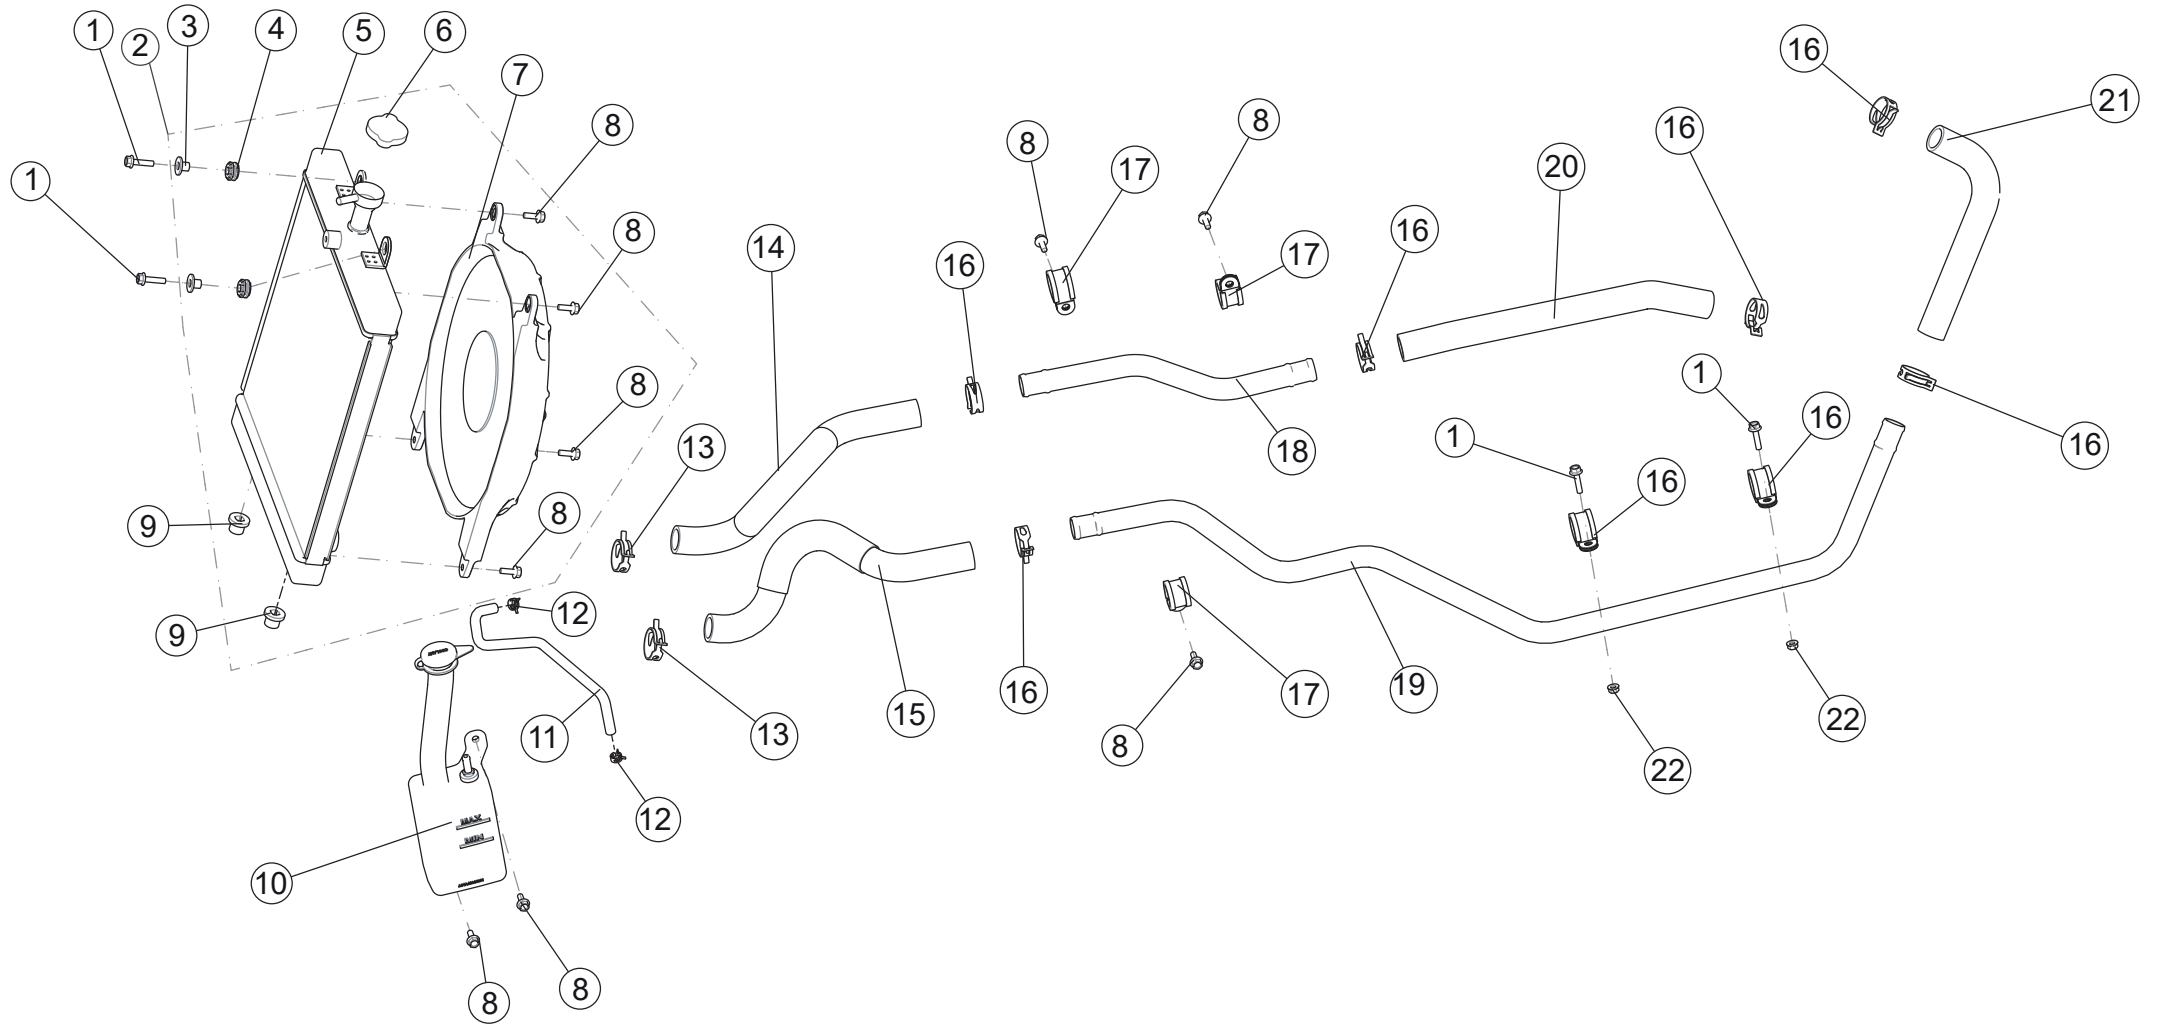

Kühlsystem

ET-Nummern

Pos.	Artikel Nummer	Beschreibung	Anzahl	Anmerkung
1	GBT005789010	Sechskantflanschsraube M6x25	4	
2	A01A41100001	Kühler Kpl.	1	Inkl. Kühllüfter
3	A01A41102001	T-Buchse	2	
4	A01A41103001	Gummibuchse für T-Buchse	2	
5	A01A41120001	Kühler	1	
6	A01A41110001	Kühlerverschluss	1	
7	A01A41130001	Kühllüfter Kpl.	1	
8	GBT005789007	Sechskantflanschsraube M6x16	9	
9	A01A41101001	I-Buchse	2	
10	A01A43040001	Ausgleichsbehälter	1	
11	A01A40007001	Schlauch für Ausgleichsbehälter	1	
12	QCT006211003	Federschelle 11	2	
13	QCT006211018	Federschelle 32	2	
14	A01A40001001	Vorderer Wasserschlauch Auslass	1	
15	A01A40020001	Vorderer Wasserschlauch Einlass	1	
16	QCT006211008	Federschelle 30	6	
17	T05000004001	Schelle 25	5	
18	A01A40002001	Auslassrohr Aluminium	1	
19	A01A40005001	Einlassrohr Aluminium	1	
20	A01A40003001	Hinterer Wasserschlauch Auslass	1	
21	A01A40004001	Hinterer Wasserschlauch Einlass	1	
22	In der ET Zeichnung gibt es eine Pos. 22 Mutter nicht in der EXCEL Datei vorhanden