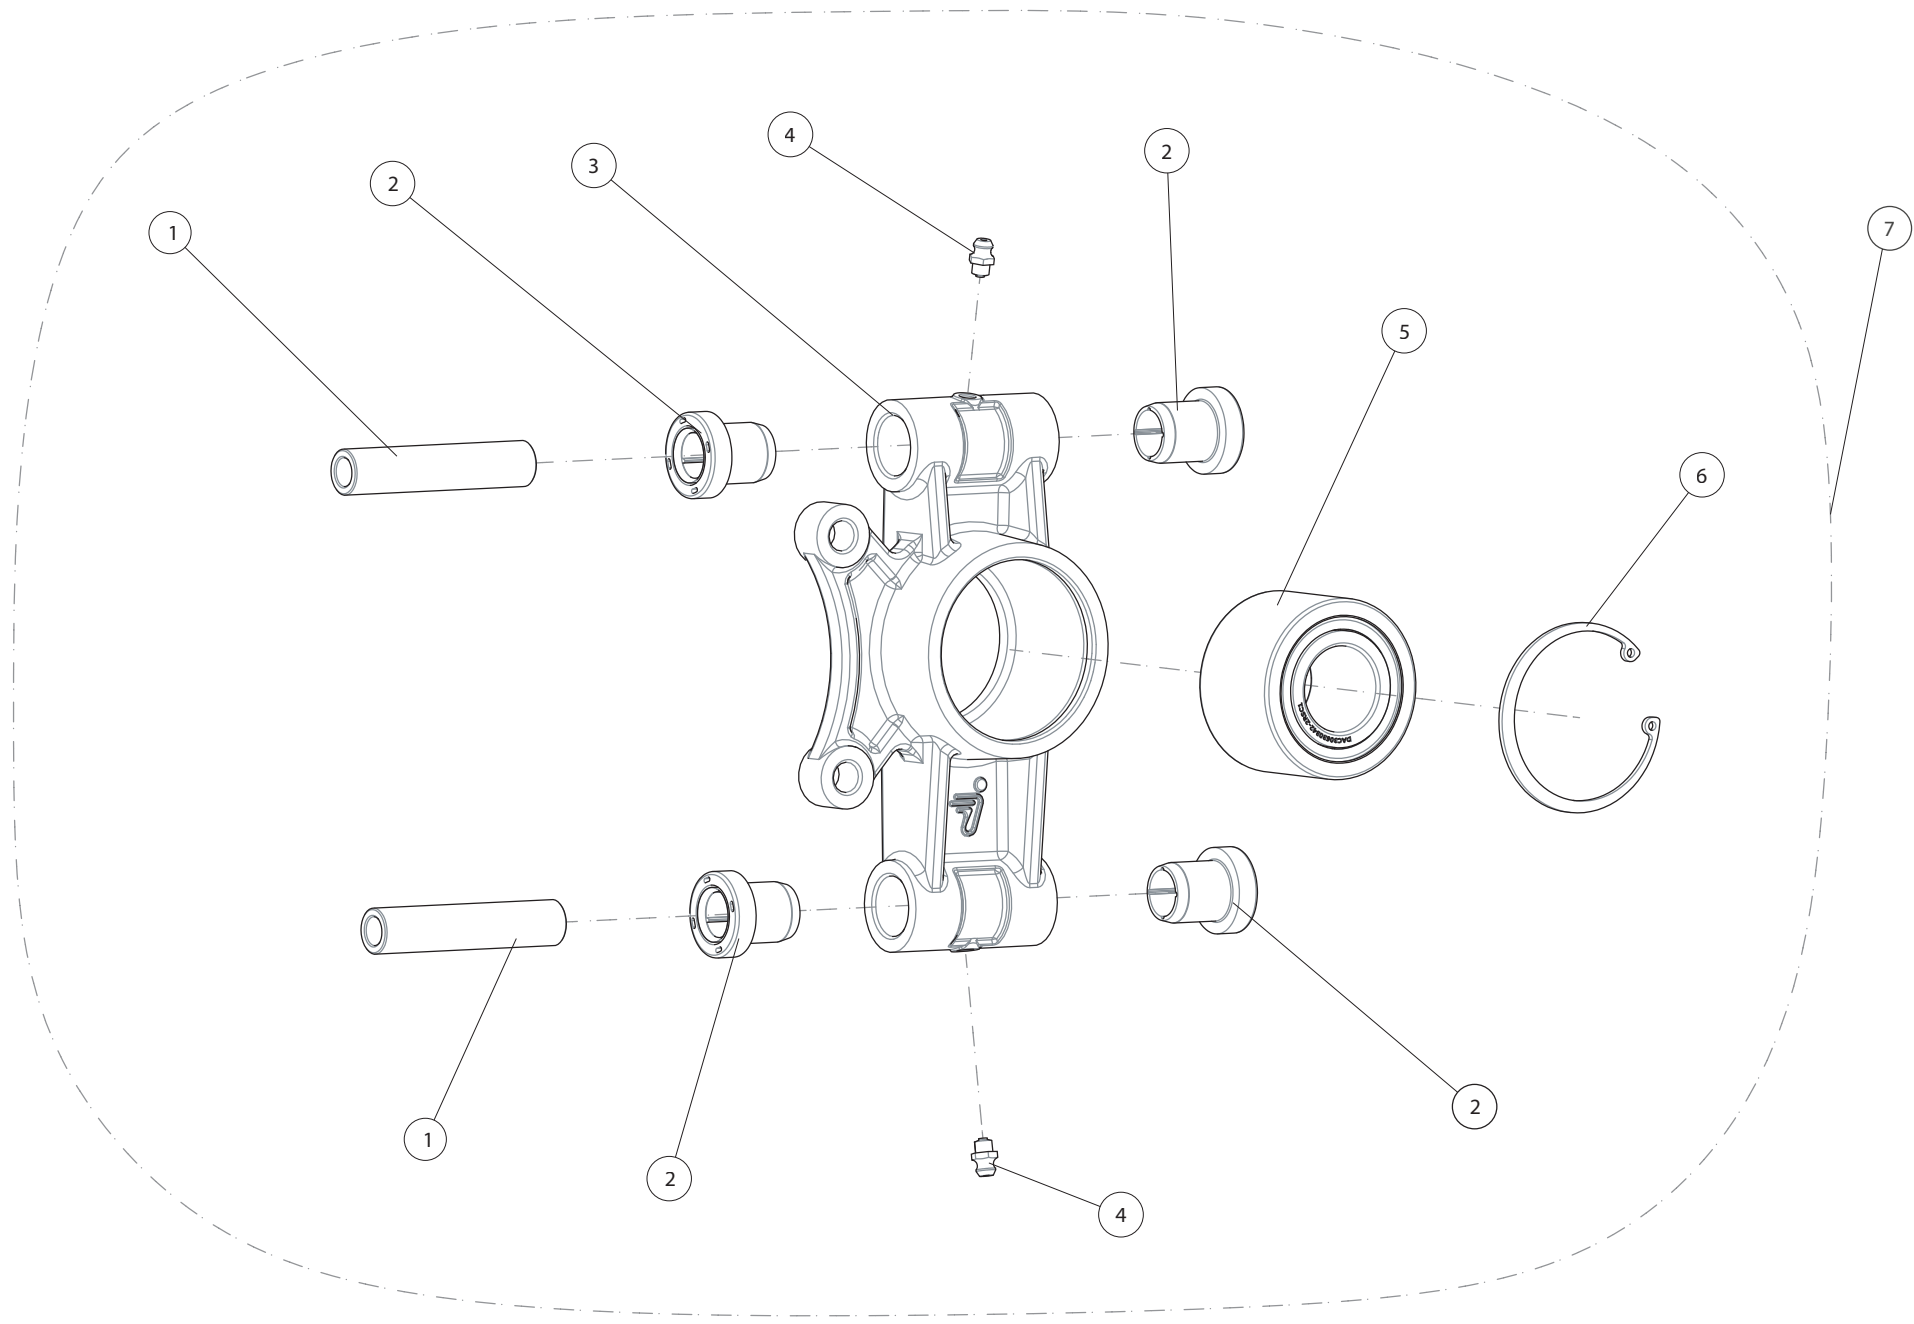

Achsschenkel hinten rechts ohne Dichtung

ET-Nummern

Pos.	Artikel Nummer	Beschreibung	Anzahl	Anmerkung
1	A01D20102001	Distanzbuchse für Achsschenkel hinten	2	
2	U01D11001001	Gleitlager für Querlenker	4	
3	A01D20201001	Achsschenkel hinten rechts	1	
4	GBT001152001	Schmiernippel M6	2	
5	JBT010238001	Radlager DAC30630342-2RSC1	1	
6	GBT000893002	Sicherungsring 63	1	
7	A01D20200001	Achsschenkel hinten rechts Kpl.	1