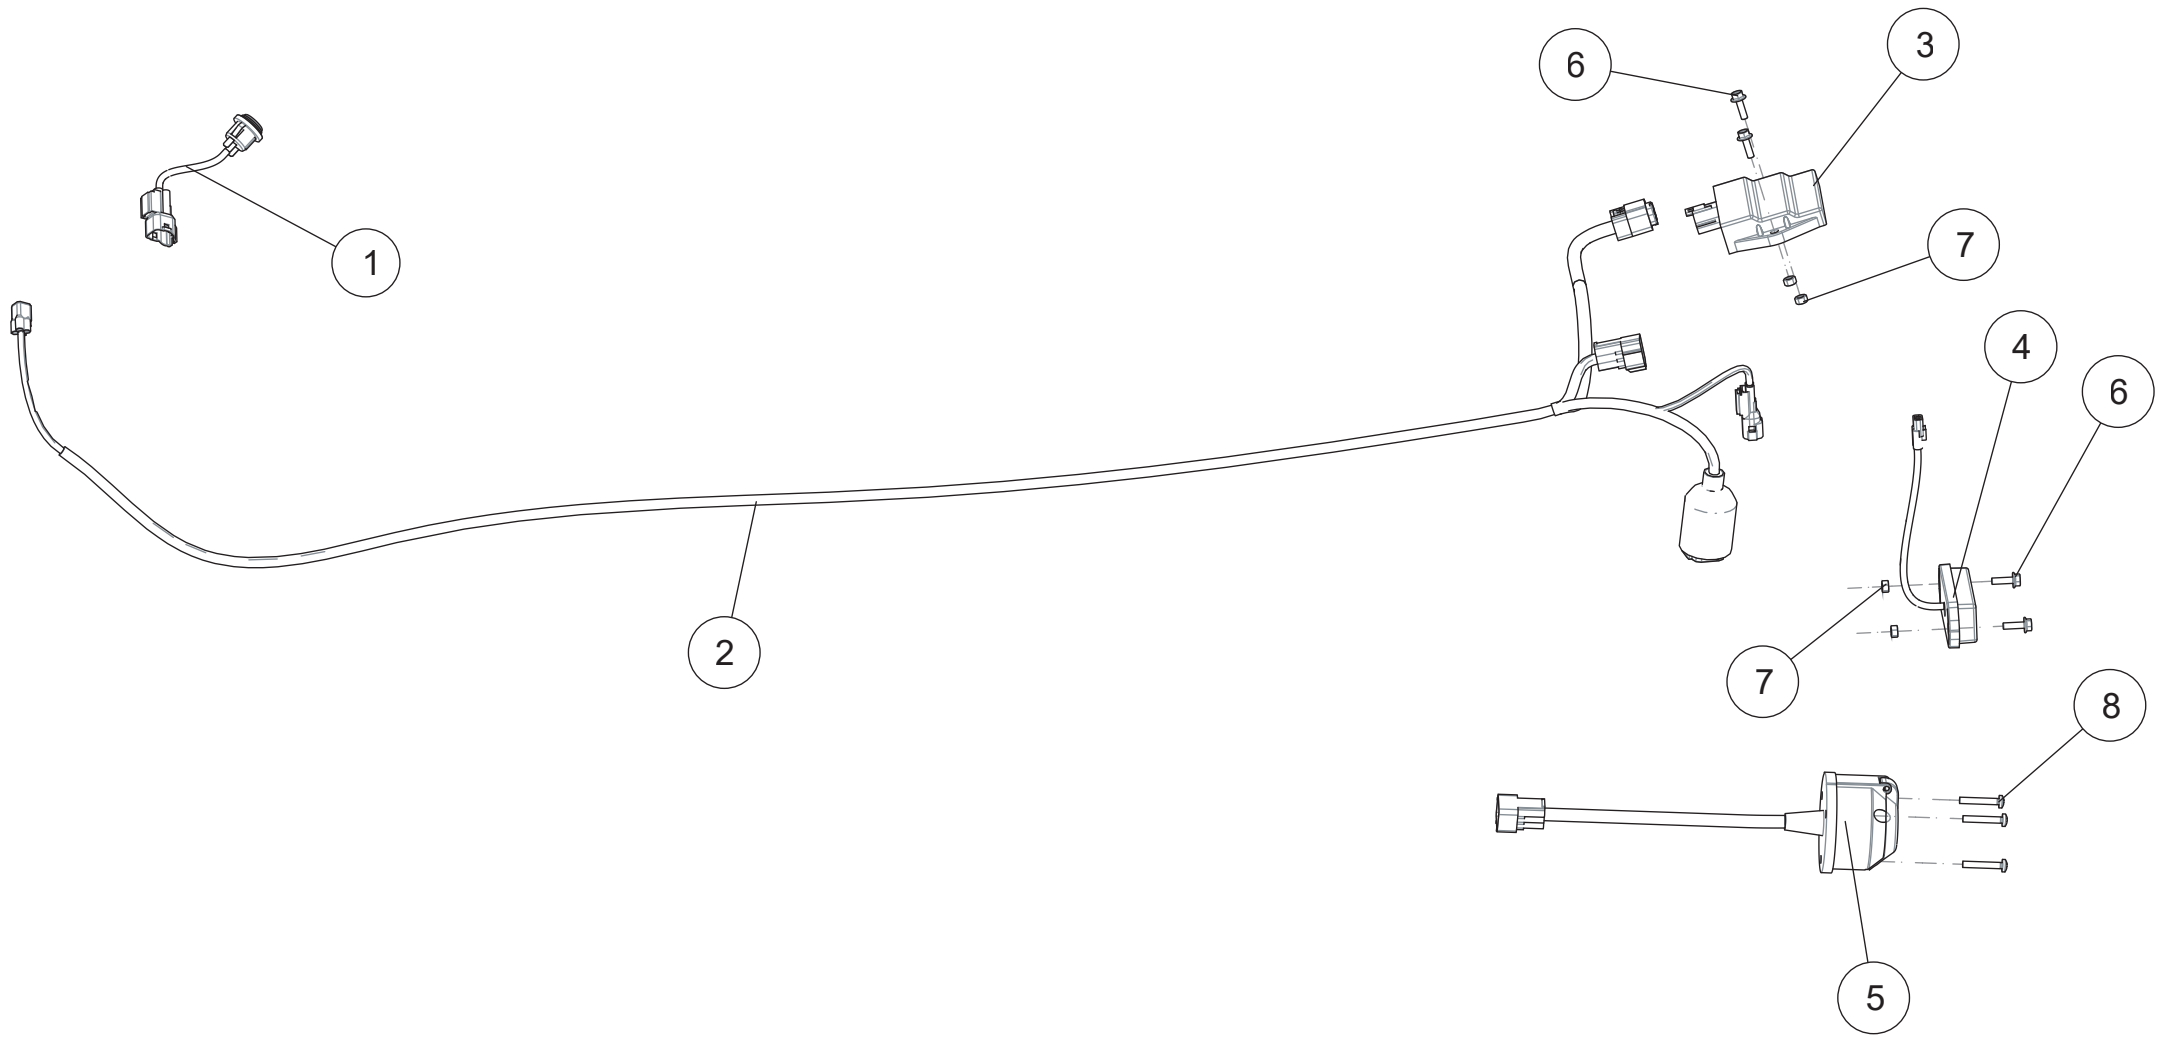

Nebelschlussleuchte LOF

ET-Nummern

Pos.	Artikel Nummer	Beschreibung	Anzahl	Anmerkung
1	A01M52300001	Schalter für Nebelschlussleuchte	1	LOF
2-1	A01M11200001	Kabelbaum LOF kurze FZG	1	LOF
2-2	A02M11200001	Kabelbaum LOF lange FZG	1	LOF
3	A01M07100001	Blinkkontroller LOF	1	LOF
4	A01M26000001	Nebelschlussleuchte LOF	1	LOF
5	U01M04500003	Anhängersteckdose 7-Polig	1	LOF
6	GBT005789002	Sechskantflanschschraube M5x16	2	
7	GBT006170005	Sechskantmutter M6 Typ 1	2	
8	GBT000818007	Selbstschneidende Kreuzkopfschraube M5x30	1