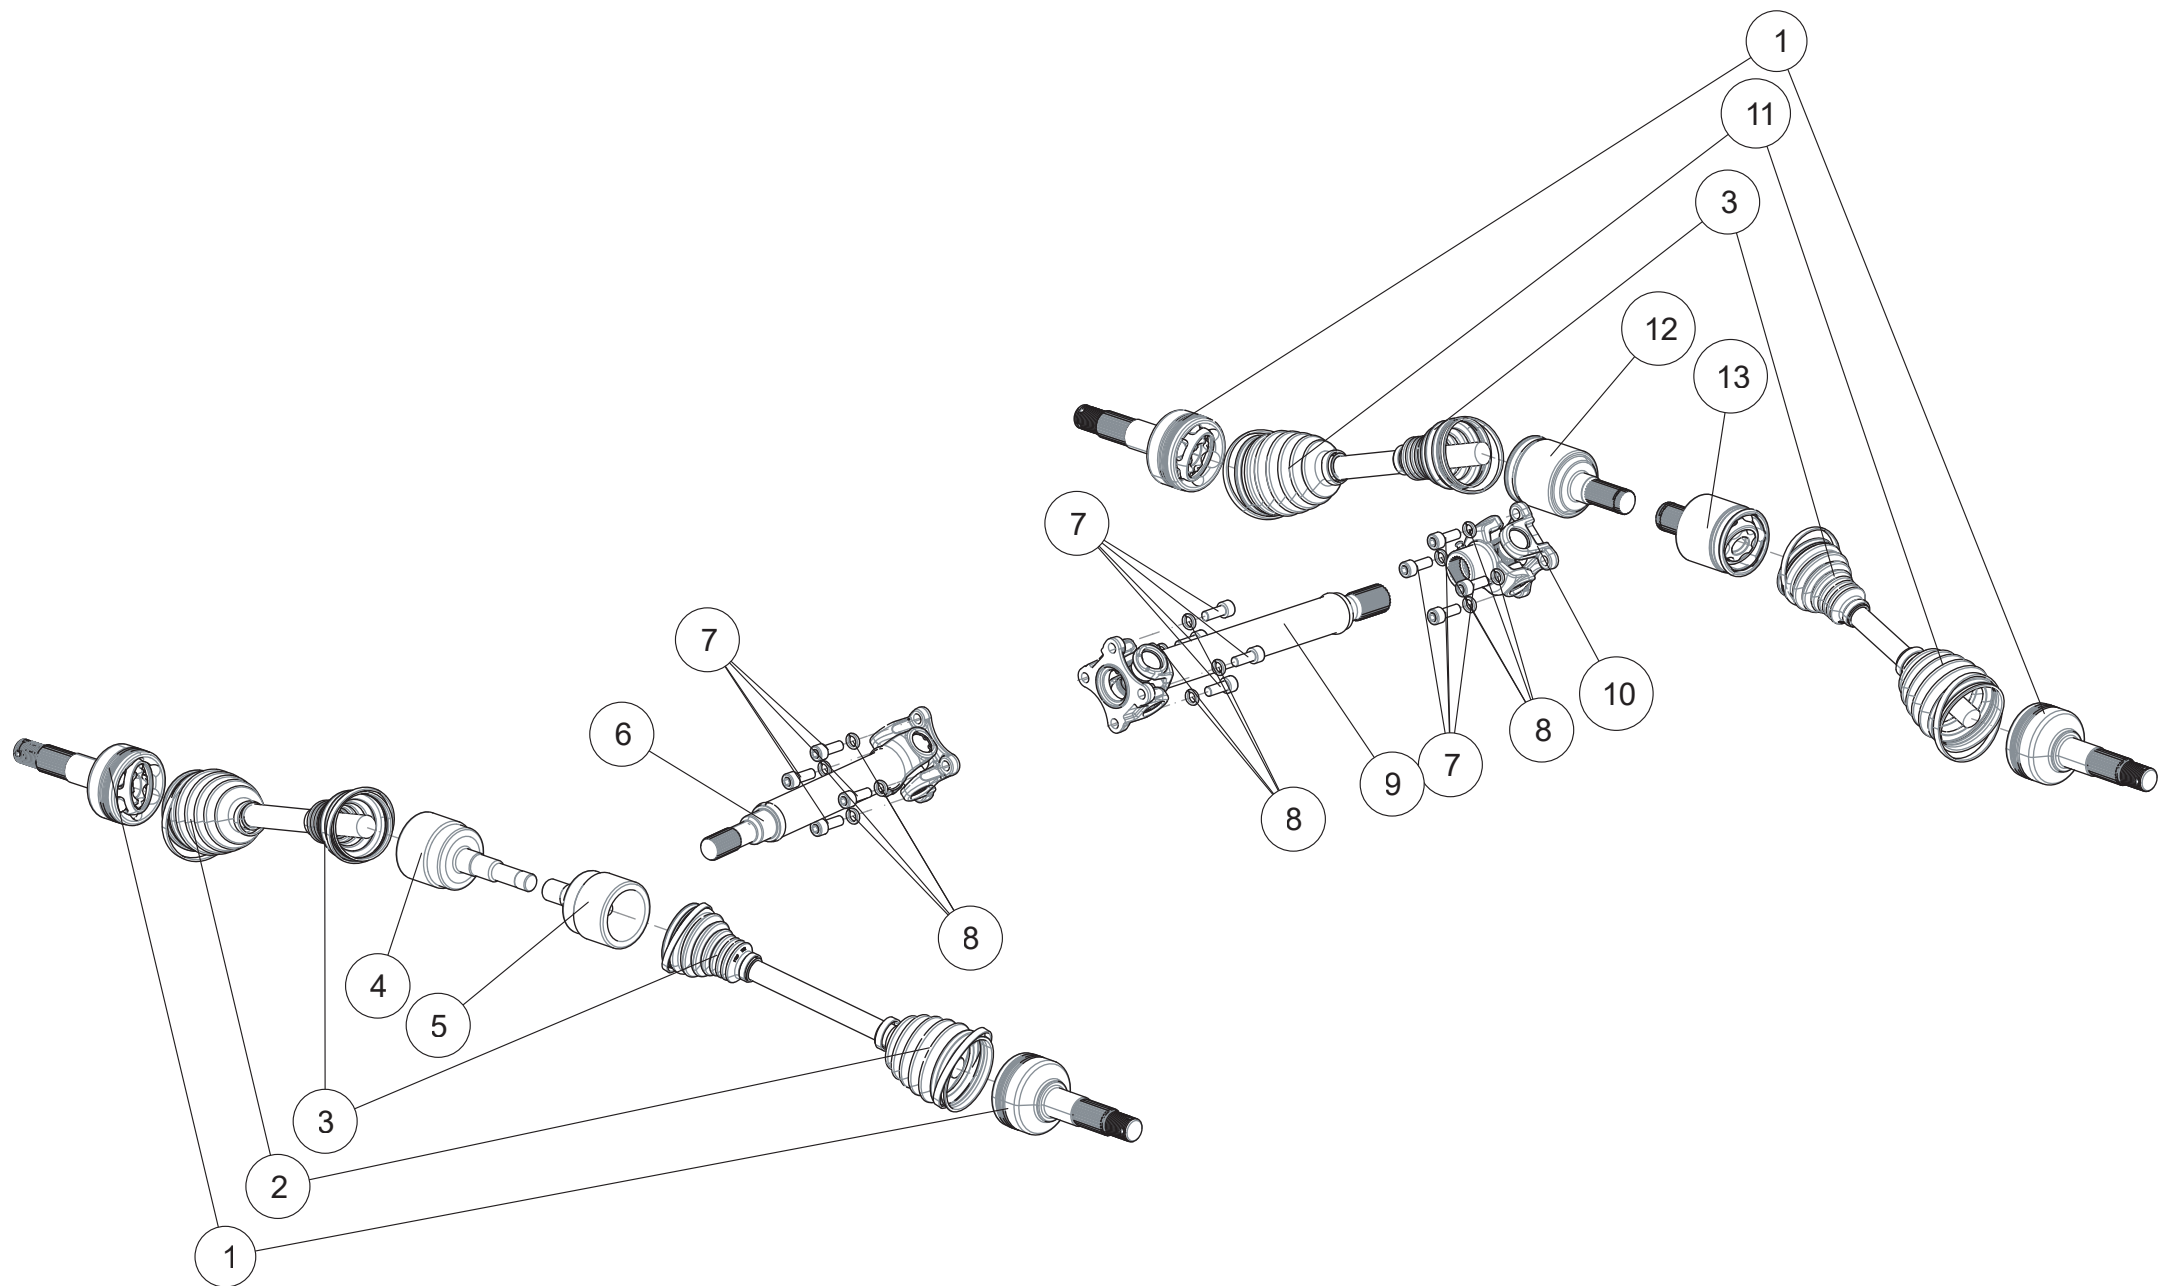

Einzelteile Antriebs- & Kardanwellen

ET-Nummern

Pos.	Artikel Nummer	Beschreibung	Anzahl	Anmerkung
1	A02P13001001	Gelenksatz außen (GSP)	4	
2	A02P11002001	Äußere Antriebswellenmanschette vorne	2	
3	A02P11003001	Innere Antriebswellenmanschette vorne/hinten	4	
4	A02P11001002	Innerer Gelenksatz rechts/vorne (GSP)	1	
5	A02P12001001	Innerer Gelenksatz links/vorne (GSP)	1	
6	A01P21100002	Vordere Kardanwelle Kpl.	1	
7	GBT000701003	Innensechskantschraube M10x25 1,25	12	
8	GB0000093005	Federring 10	12	
9	A02P22101001	Hintere Kardanwelle Kpl.	1	
10	U01P22203001	Anschlussflansch für Hinterachse	1	
11	A02P13003001	Äußere Antriebswellenmanschette hinten	2	
12	A02P14002001	Innerer Gelenksatz rechts/hinten (GSP)	1	
13	A02P13002001	Innerer Gelenksatz links/hinten (GSP)	1	