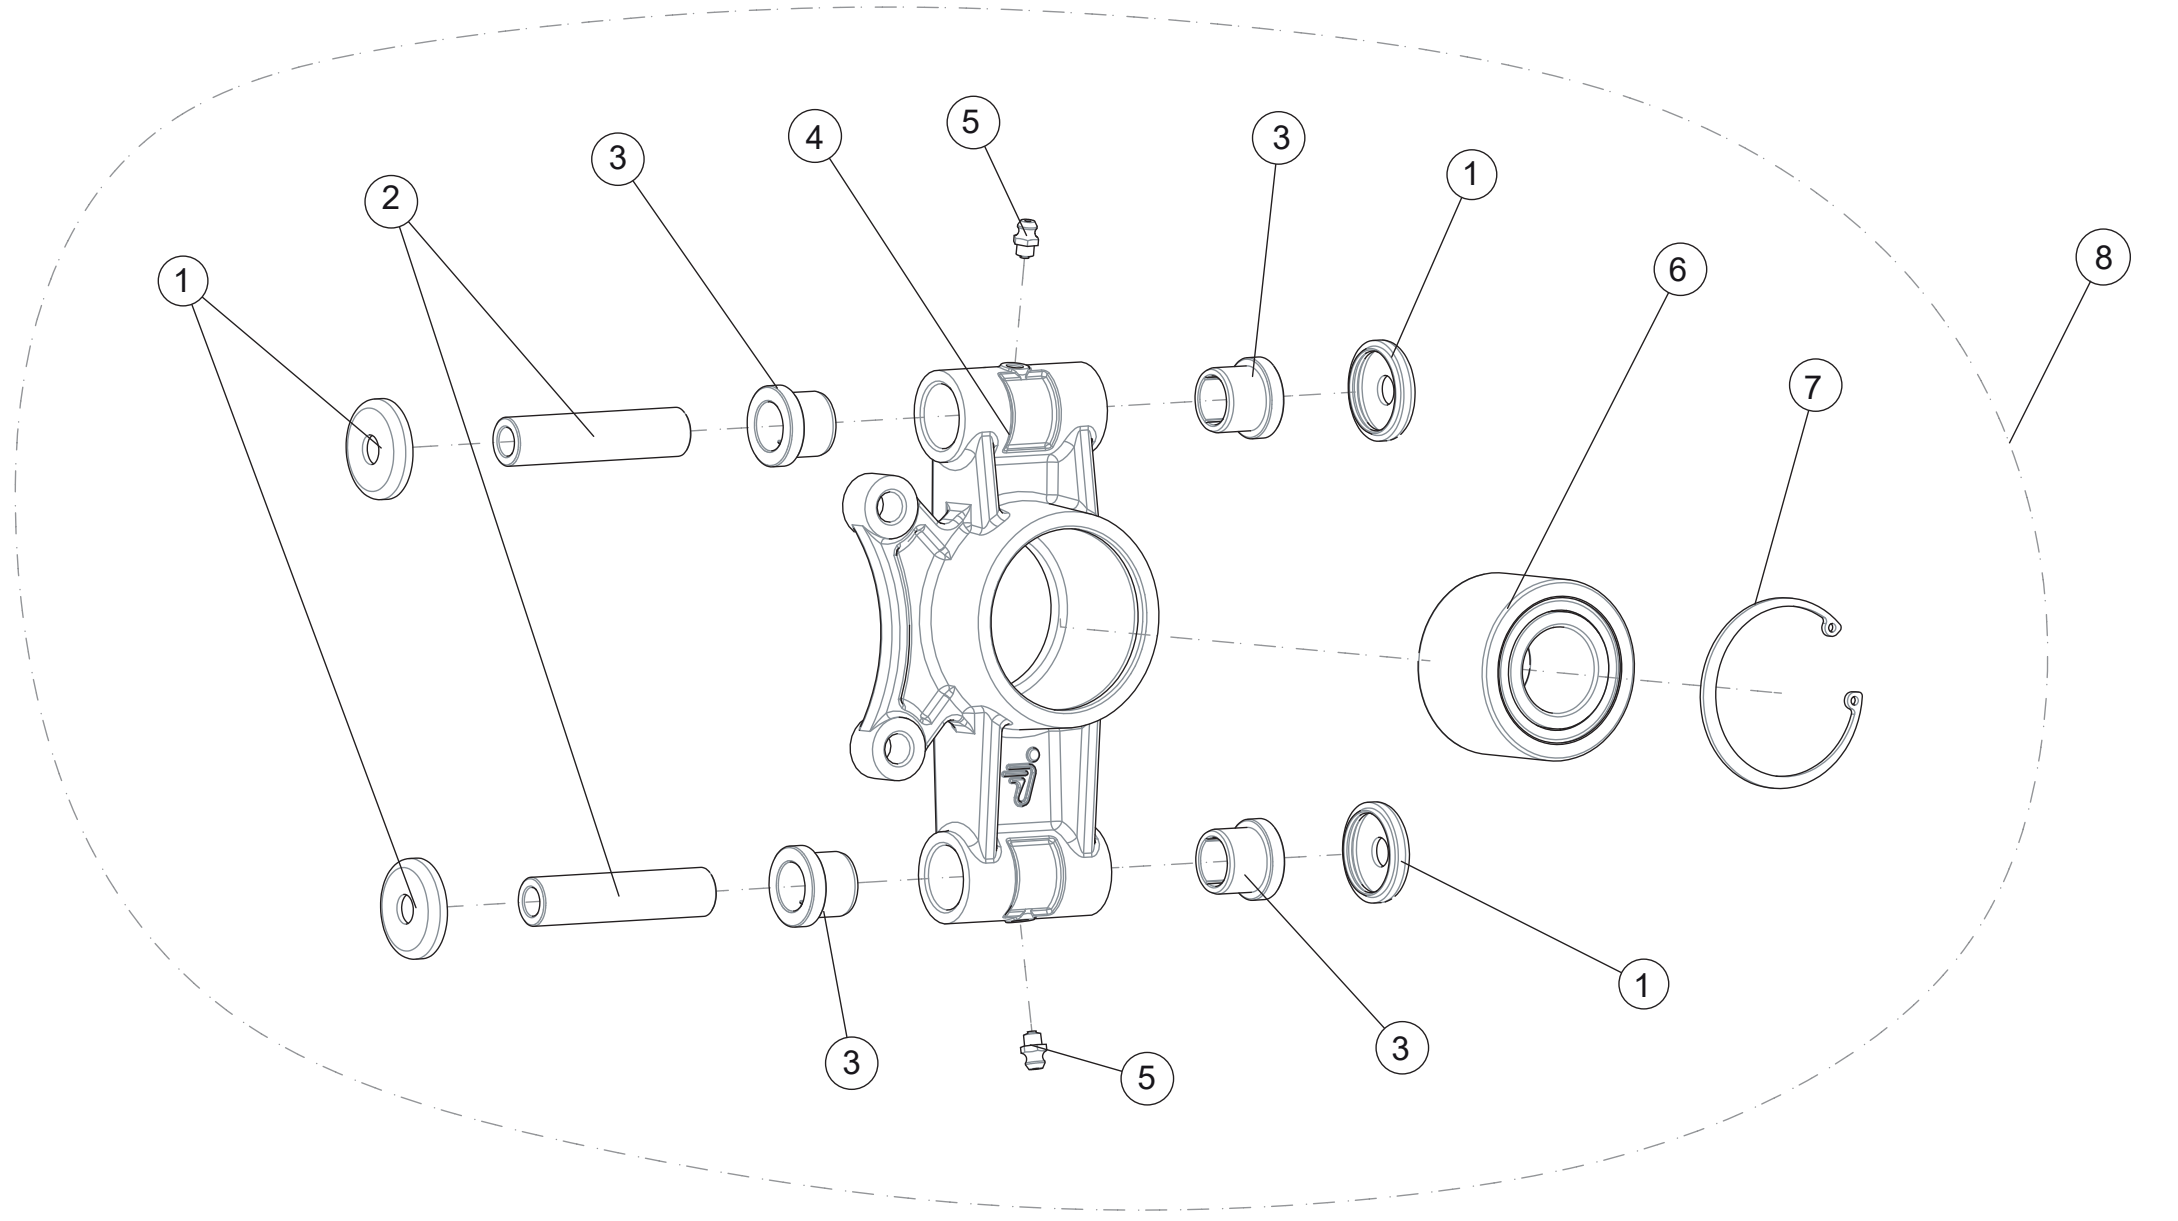

Achsschenkel hinten rechts mit Dichtung

ET-Nummern

Pos.	Artikel Nummer	Beschreibung	Anzahl	Anmerkung
1	A01D20104001	Abdichtung für Buchse	4	
2	A01D20102002	Distanzbuchse für Achsschenkel hinten	2	
3	A01D20103001	Gleitlager für Querlenker	4	
4	A01D20201002	Achsschenkel hinten rechts	1	
5	GBT001152001	Schmiernippel M6	2	
6	JBT010238001	Radlager DAC30630342-2RSC1	1	
7	GBT000893002	Sicherungsring 63	1	
8	A01D20200002	Achsschenkel hinten rechts mit Dichtung Kpl.	1