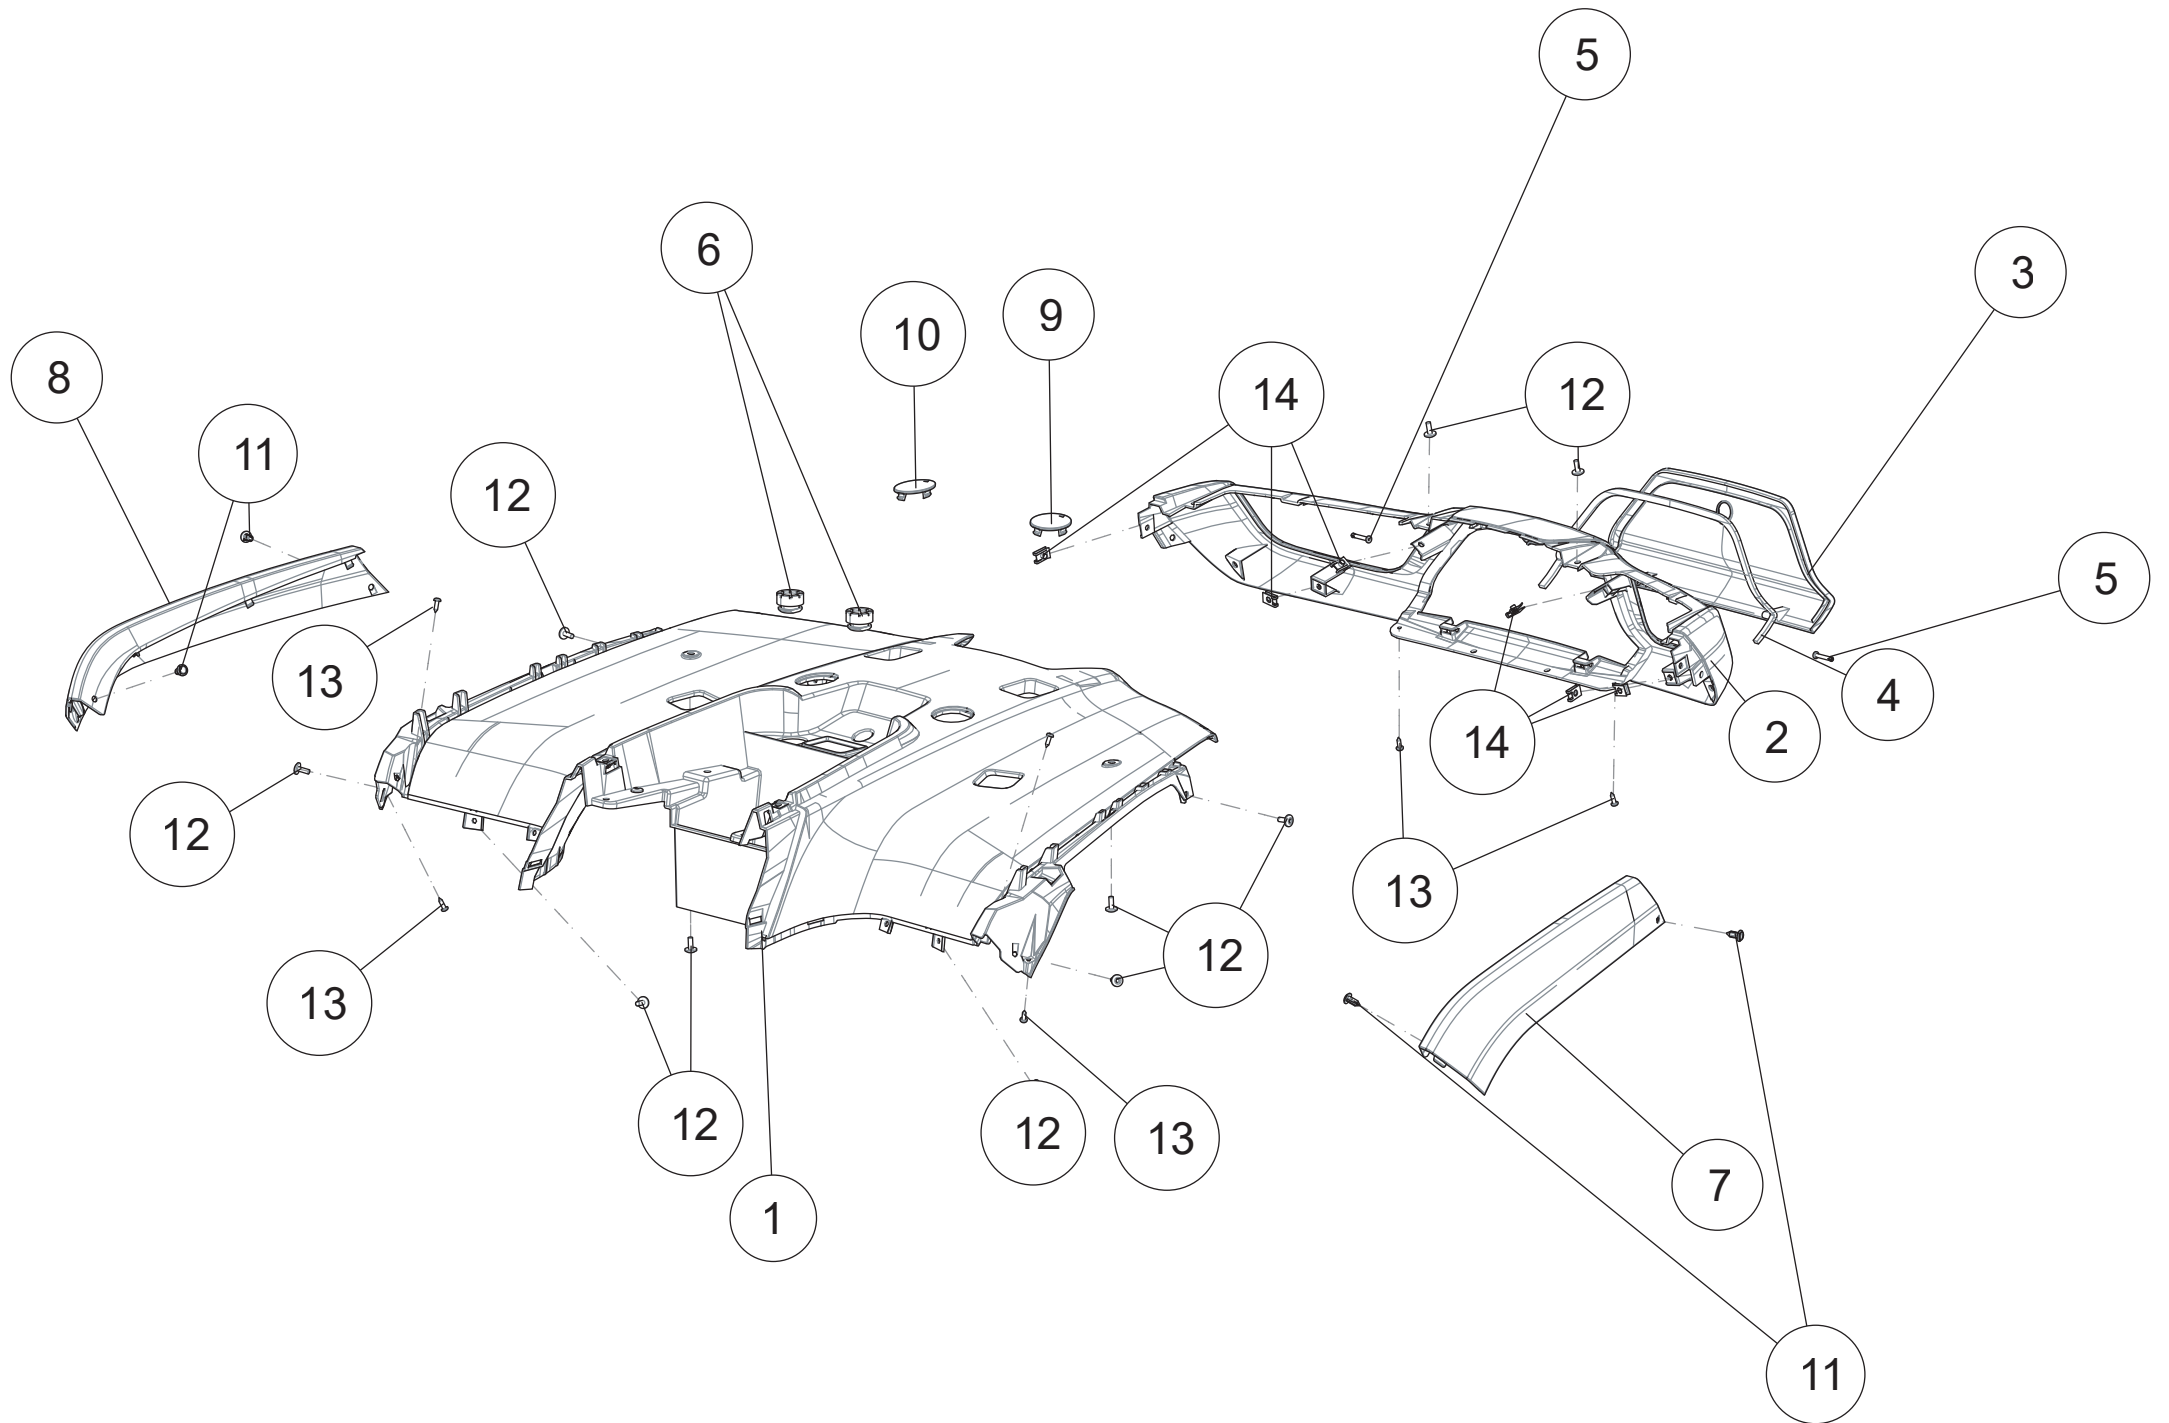

Hintere Verkleidung

ET-Nummern

Pos.	Artikel Nummer	Beschreibung	Anzahl	Anmerkung
1-2	A02H13402001	Hintere Verkleidung Weiß	1	
1-3	A02H13404001	Hintere Verkleidung Grau	1	
1-4	A02H13401001	Hintere Verkleidung Sternschwarz	1	
2	A02H13600001	Rücklichtverkleidung	1	
3	A02H13700001	Stauraumdeckel	1	
4	A02H13710001	Dichtungsband	1	
5	A02H21200001	Stift für Stauraumdeckel	2	
6	A02K01060001	Positionsdämpfer für Sitz geklebt	2	
7	A02H13900001	Radverkleidung hinten Links	1	
8	A02H13800001	Radverkleidung hinten rechts	1	
9-2	A02H14202001	Verschlussdeckel links Weiß	1	
9-3	A02H14204001	Verschlussdeckel links Grau	1	
9-4	A02H14201001	Verschlussdeckel links Schwarz	1	
10-2	A02H14302001	Verschlussdeckel rechts Weiß	1	
10-3	A02H14304001	Verschlussdeckel rechts Grau	1	
10-4	A02H14301001	Verschlussdeckel rechts Schwarz	1	
11	T04000003001	Schnellverschluss	4	
12	T03000007002	Große Innensechskantschraube M6×16	10	
13	GBT000845014	Selbstschneidende Kreuzkopfschraube ST 4.2x16	6	
14	T04000002001	Klemmmutter M6	6