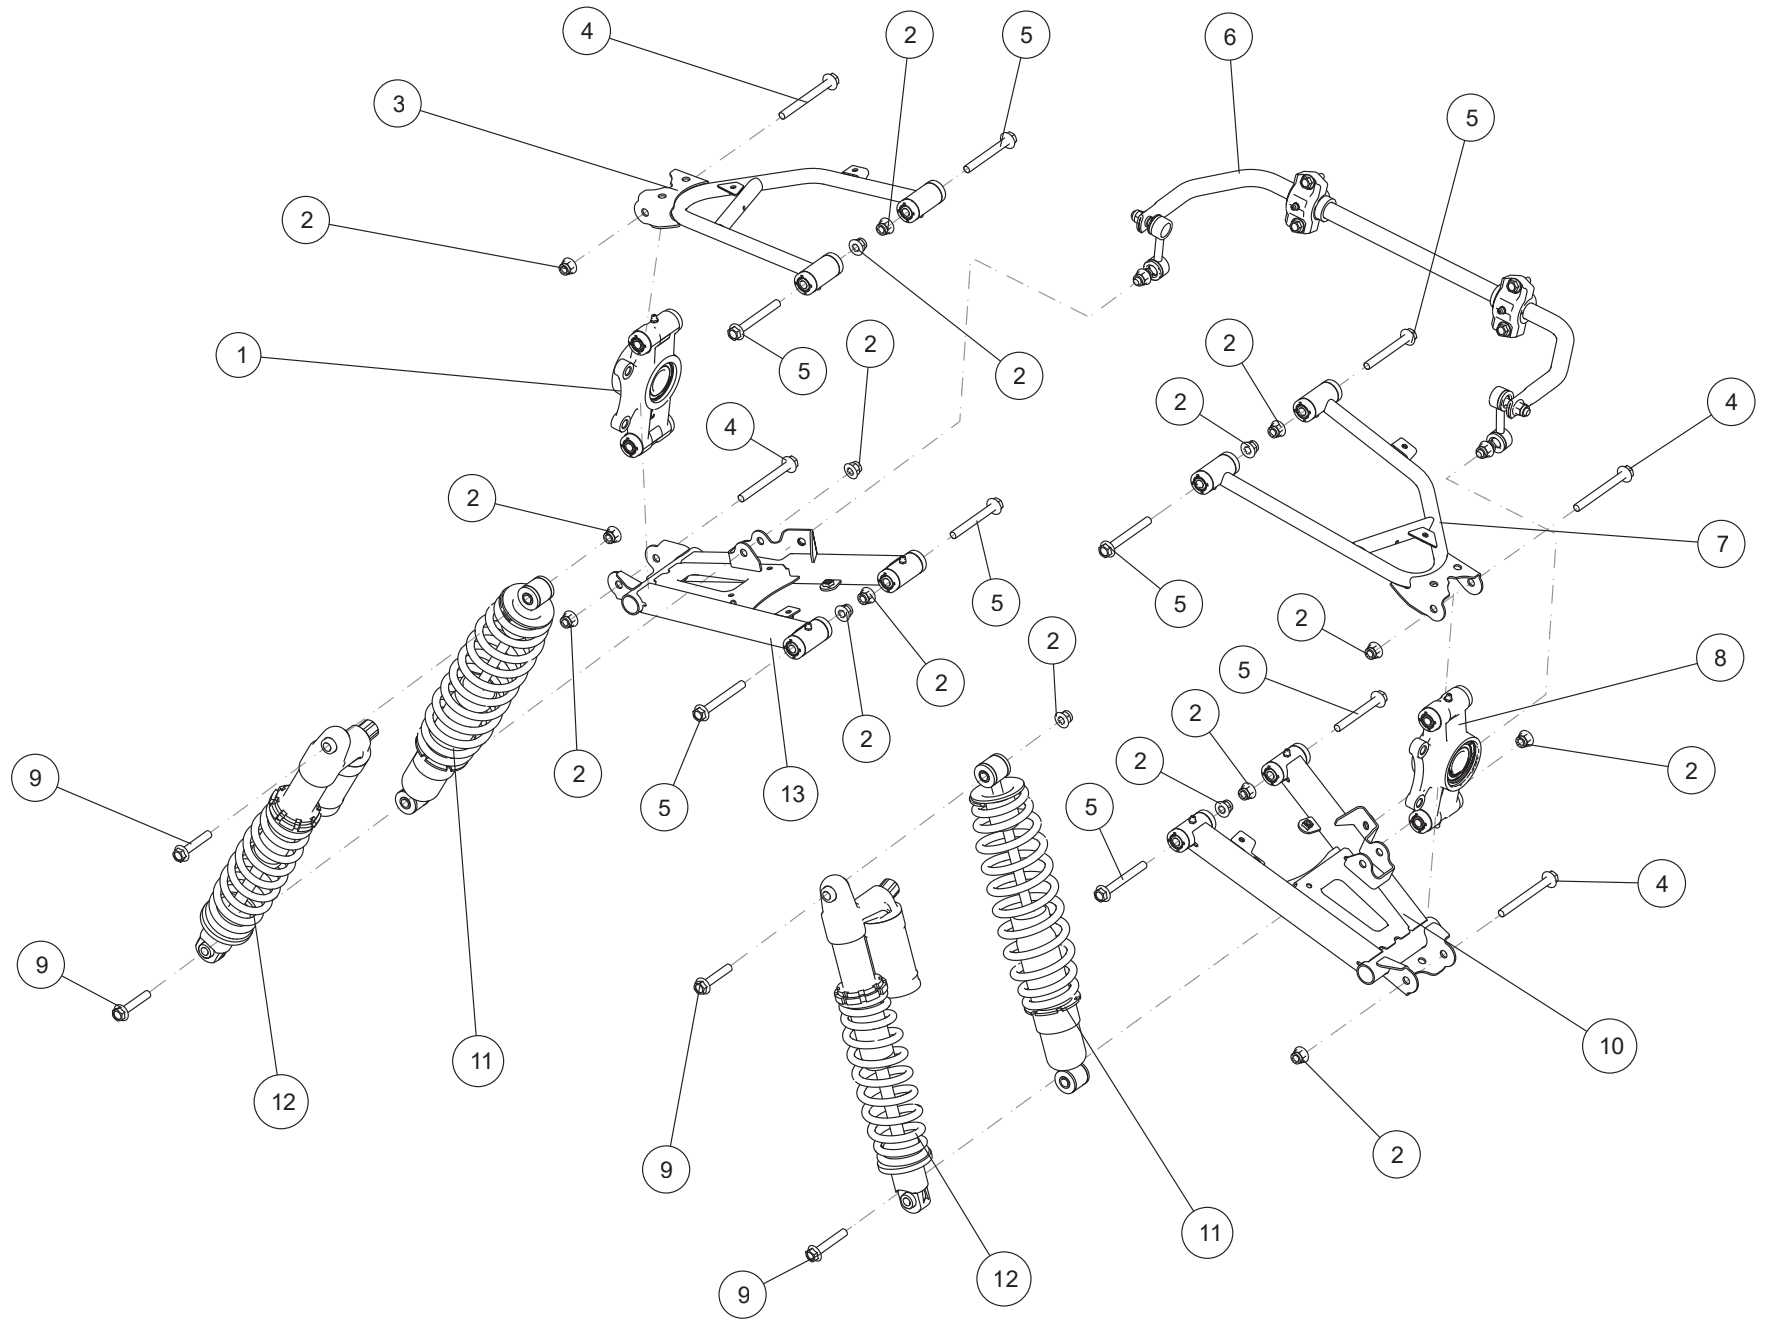

Radaufhängung hinten

ET-Nummern

Pos.	Artikel Nummer	Beschreibung	Anzahl	Anmerkung
1	A01D20100001	Achsschenkel hinten links Kpl.	1	
2	GBT061832001	Sechskantflanschnutter mit Nyloneinsatz M10x1,25	16	
3-2	A01D21001001	Hinterer Querlenker oben Links Hellgrün	1	
3-3	A01D21002001	Hinterer Querlenker oben Links Rot	1	
3-5	A01D21004001	Hinterer Querlenker oben Links Blau	1	
4	GBT005789038	Sechskantflanschsraube M10x100 1,25	4	
5	GBT005789035	Sechskantflanschsraube M10x85 1,25	8	
6	A01D26030001	Hinterer Stabilisator Kpl.	1	
7-2	A01D23001001	Hinterer Querlenker oben rechts Hellgrün	1	
7-3	A01D23002001	Hinterer Querlenker oben rechts Rot	1	
7-5	A01D23004001	Hinterer Querlenker oben rechts Blau	1	
8	A01D20200001	Achsschenkel hinten rechts Kpl.	1	
9	GBT005789032	Sechskantflanschsraube M10x55 1,25	4	
10-2	A01D24001001	Hinterer Querlenker unten rechts Hellgrün	1	
10-3	A01D24002001	Hinterer Querlenker unten rechts Rot	1	
10-5	A01D24004001	Hinterer Querlenker unten rechts Blau	1	
11-2	A01D25001002	Stoßdämpfer hinten Rot	2	
11-3	A01D25001003	Stoßdämpfer hinten Blau	2	
11-4	A01D25001004	Stoßdämpfer hinten Hellgrün	2	
12-2A	A01D25002002	Stoßdämpfer mit Ausgleichsbehälter Rot	2	
12-3A	A01D25002003	Stoßdämpfer mit Ausgleichsbehälter Blau	2	
12-4A	A01D25002004	Stoßdämpfer mit Ausgleichsbehälter Hellgrün	2	
13-2	A01D22001001	Hinterer Querlenker unten links Hellgrün	1	
13-3	A01D22002001	Hinterer Querlenker unten links Rot	1	
13-5	A01D22004001	Hinterer Querlenker unten links Blau	1