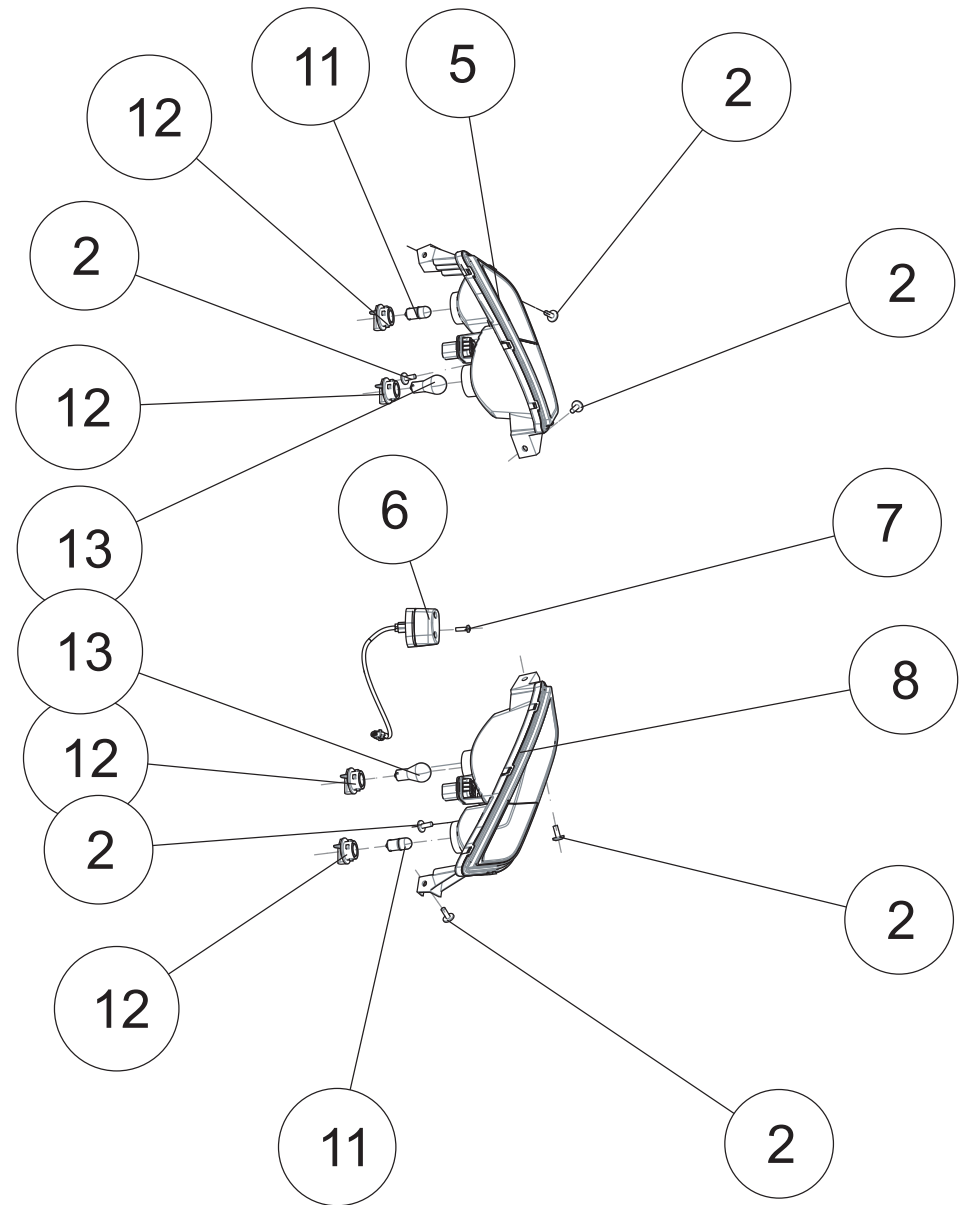

Beleuchtung

ET-Nummern

Pos.	Artikel Nummer	Beschreibung	Anzahl	Anmerkung
1-1	A01M22100002	Hauptscheinwerfer Halogen rechts	1	(EU)
1-2	A01M22000002	Hauptscheinwerfer LED rechts	1	(EU)
2	T03000007002	Große Innensechskantschraube M6×16	14	
3	T04000002001	Klemmmutter M6	4	
4-1	A01M21100002	Hauptscheinwerfer Halogen links	1	(EU)
4-2	A01M21000002	Hauptscheinwerfer LED links	1	(EU)
5-1	A01M24100002	Rücklicht Std. Beleuchtungsmittel	1	(EU)
5-2	A01M24000002	Rücklicht rechts LED	1	(EU)
6	A01M25000001	Kennzeichenbeleuchtung	1	
7	GBT000818005	Kreuzkopfschraube M5x16	1	
8-1	A01M23100002	Rücklicht Std. Beleuchtungsmittel links	1	(EU)
8-2	A01M23000002	Rücklicht links LED	1	(EU)
9	U01M22110001	H4 Glühlampe	2	
10	U01M22120001	Abdeckung für Glühlampe	2	
11	U01M23110001	Glühlampe RY10W	2	
12	U01M23130001	Abdeckung für Glühlampe	4	
13	U01M23120001	Glühlampe P21/5W Brems-/Rücklicht	2