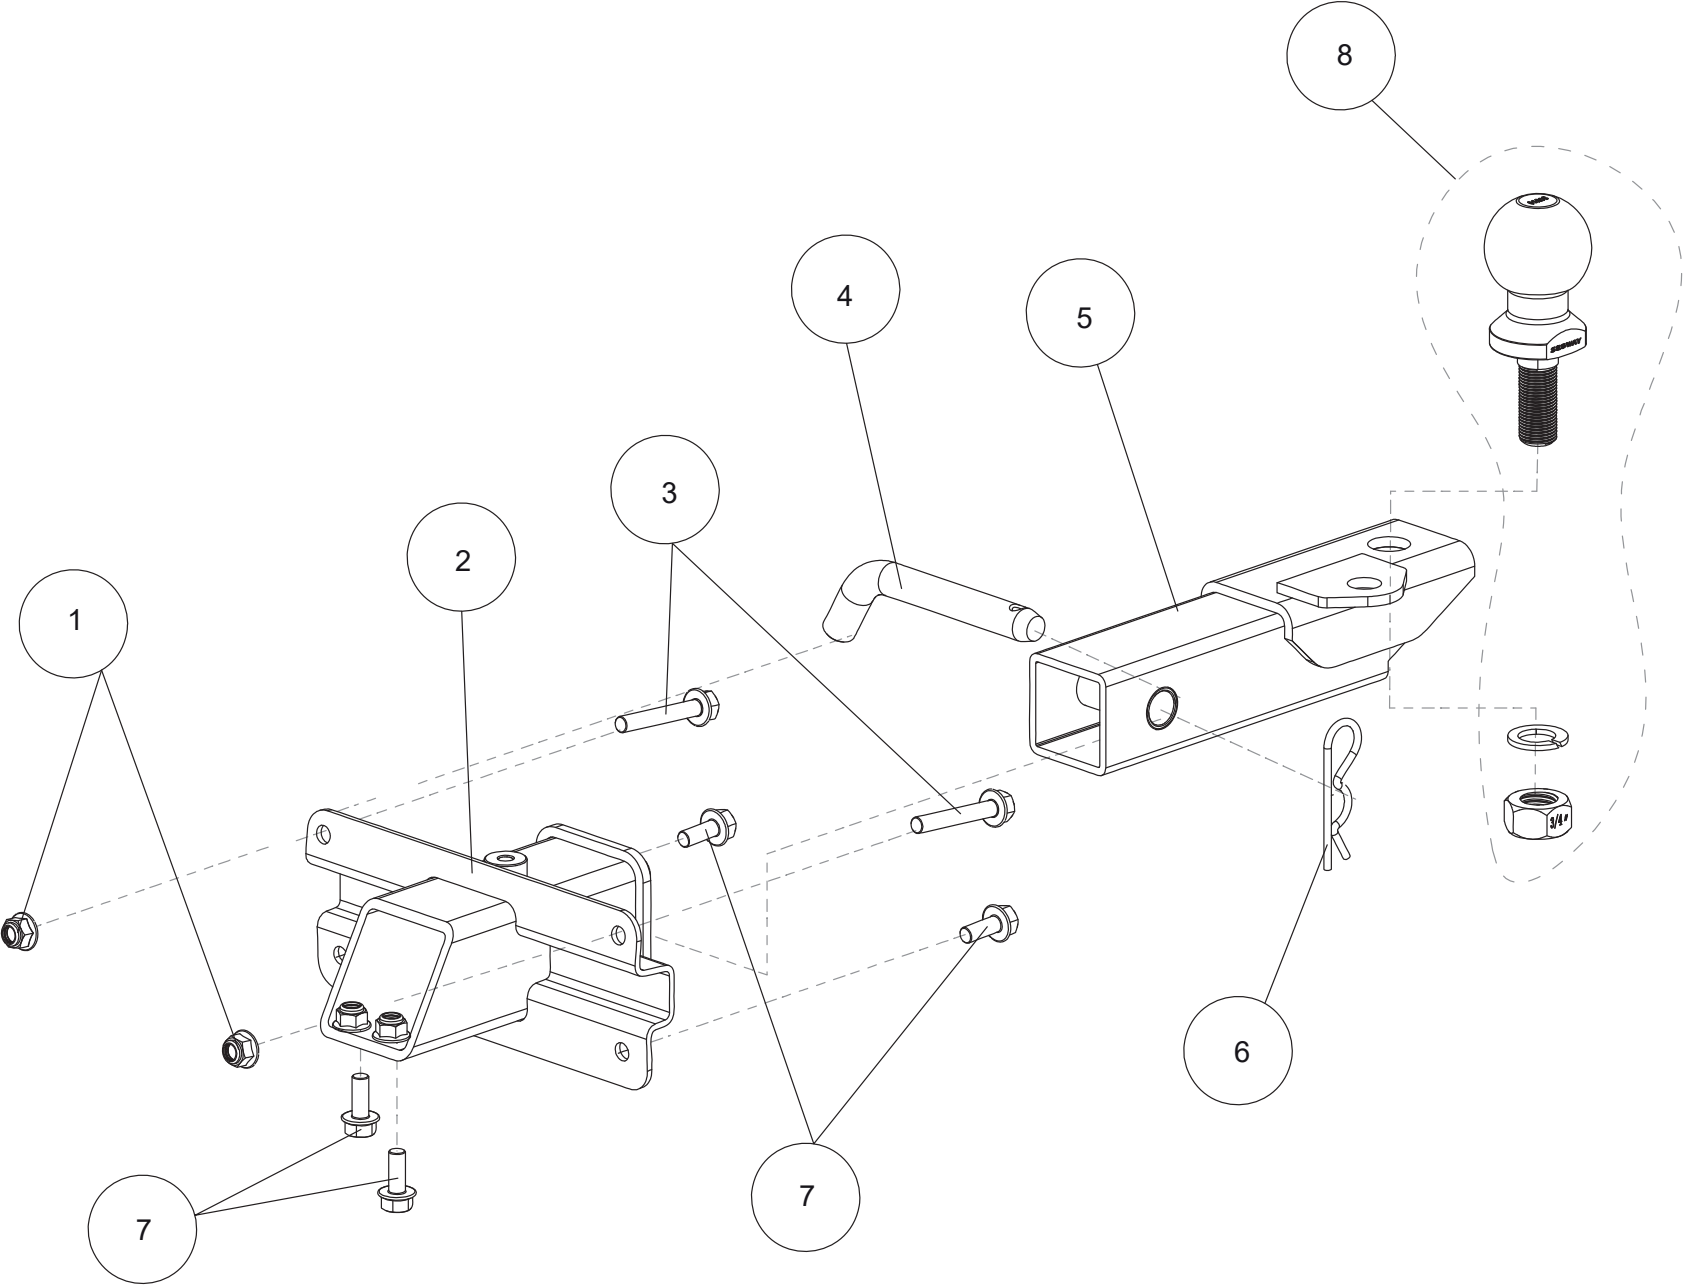

AHK kein LOF

ET-Nummern

Pos.	Artikel Nummer	Beschreibung	Anzahl	Anmerkung
1	GBT061831003	Sechskantflanschnutter mit Nyloneinsatz M8	2	
2	A03C20200002	Aufnahme für AHK	1	
3	GBT005789021	Sechskantflanschsraube M8x50	2	
4	U01R21300001	Sicherungsbolzen	1	
5	A02C09000002	Aufnahme für Kugelkopf	1	
6	QCT000623002	Sicherungssplint 12	1	
7	GBT005789015	Sechskantflanschsraube M8x20	4	
8	A01R21100001	Kugelkopf	1