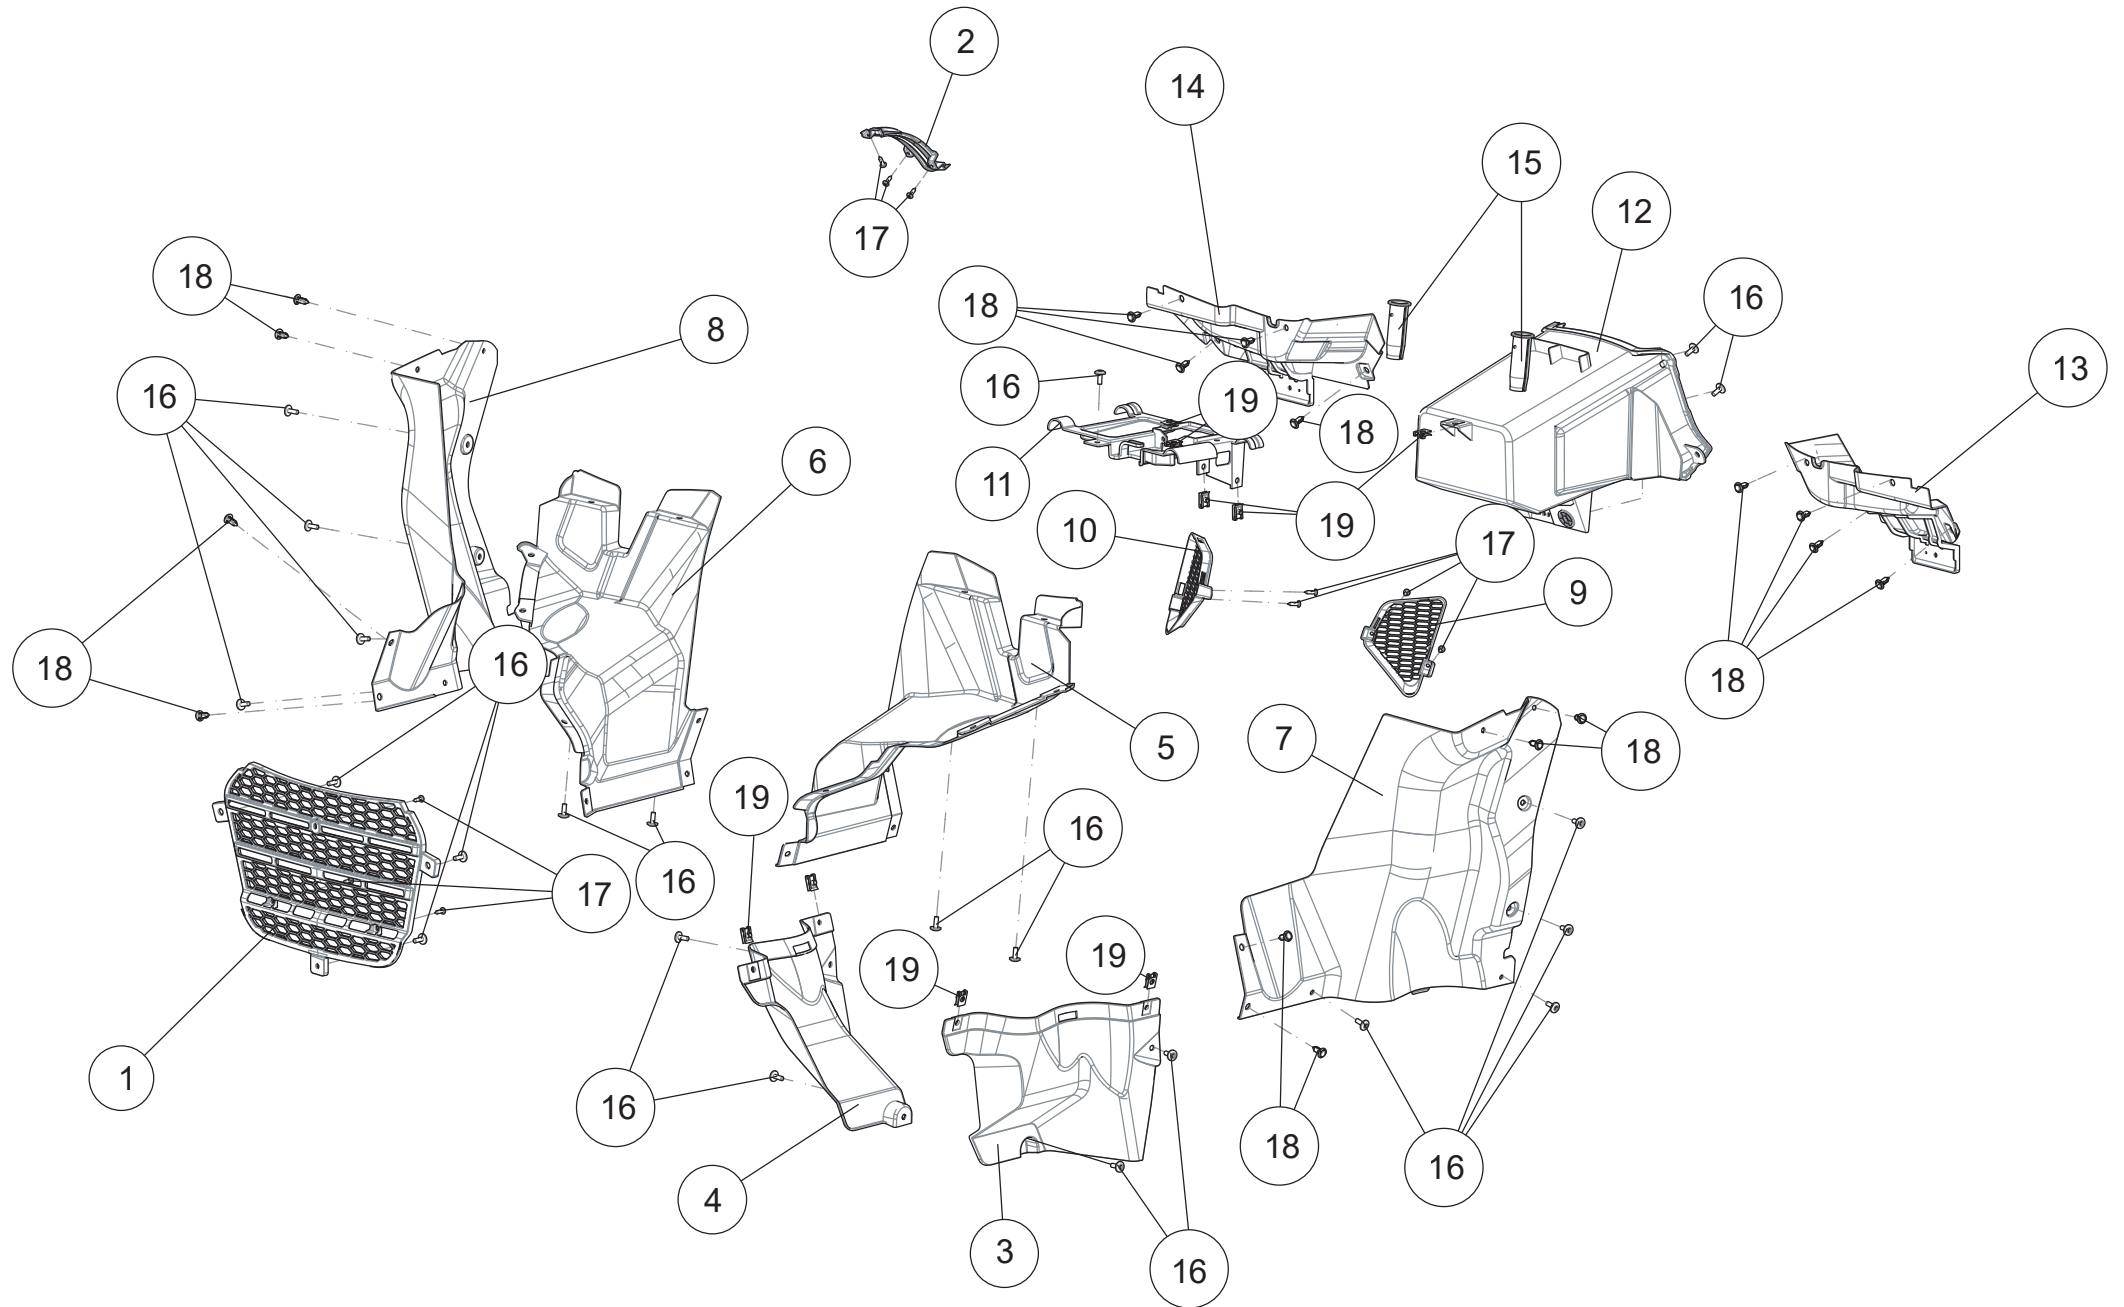

Innere Verkleidungsteile

ET-Nummern

Pos.	Artikel Nummer	Beschreibung	Anzahl	Anmerkung
1-1	A02H10601001	Frontgrill Hellgrün	1	
1-2	A02H10602001	Frontgrill Rot	1	
1-4	A02H10604001	Frontgrill Blau	1	
2	A02H11900001	Schaltgummi	1	
3	A02H11400001	Unterer Kotflügel vorne links	1	
4	A02H11500001	Unterer Kotflügel vorne rechts	1	
5	A02H11000001	Scheinwerfermaske vorne links	1	
6	A02H11100001	Scheinwerfermaske vorne rechts	1	
7	A02H11200001	Oberer Kotflügel vorne links	1	
8	A02H11300001	Oberer Kotflügel vorne rechts	1	
9-1	A02H13201001	Luftinlass hinten links Hellgrün	1	
9-2	A02H13202001	Luftinlass hinten links Rot	1	
9-4	A02H13204001	Luftinlass hinten links Blau	1	
10-1	A02H13301001	Luftinlass hinten rechts Hellgrün	1	
10-2	A02H13302001	Luftinlass hinten rechts Rot	1	
10-4	A02H13304001	Luftinlass hinten rechts Blau	1	
11	A02H20300001	Unterer Schutz unter dem Sitz	1	
12	A02H20100001	Staufach hinten	1	
13	A02H21300001	Rücklichtmaske hinten links	1	
14	A02H21400001	Rücklichtmaske hinten rechts	1	
15	A02H14100001	Buchse für Rückenlehne	2	
16	T03000007002	Große Innensechskantschraube M6×16	22	
17	GBT000845014	Selbstschneidende Kreuzkopfschraube ST 4.2x16	10	
18	T04000003001	Schnellverschluss	16	
19	T04000002001	Klemmmutter M6	8