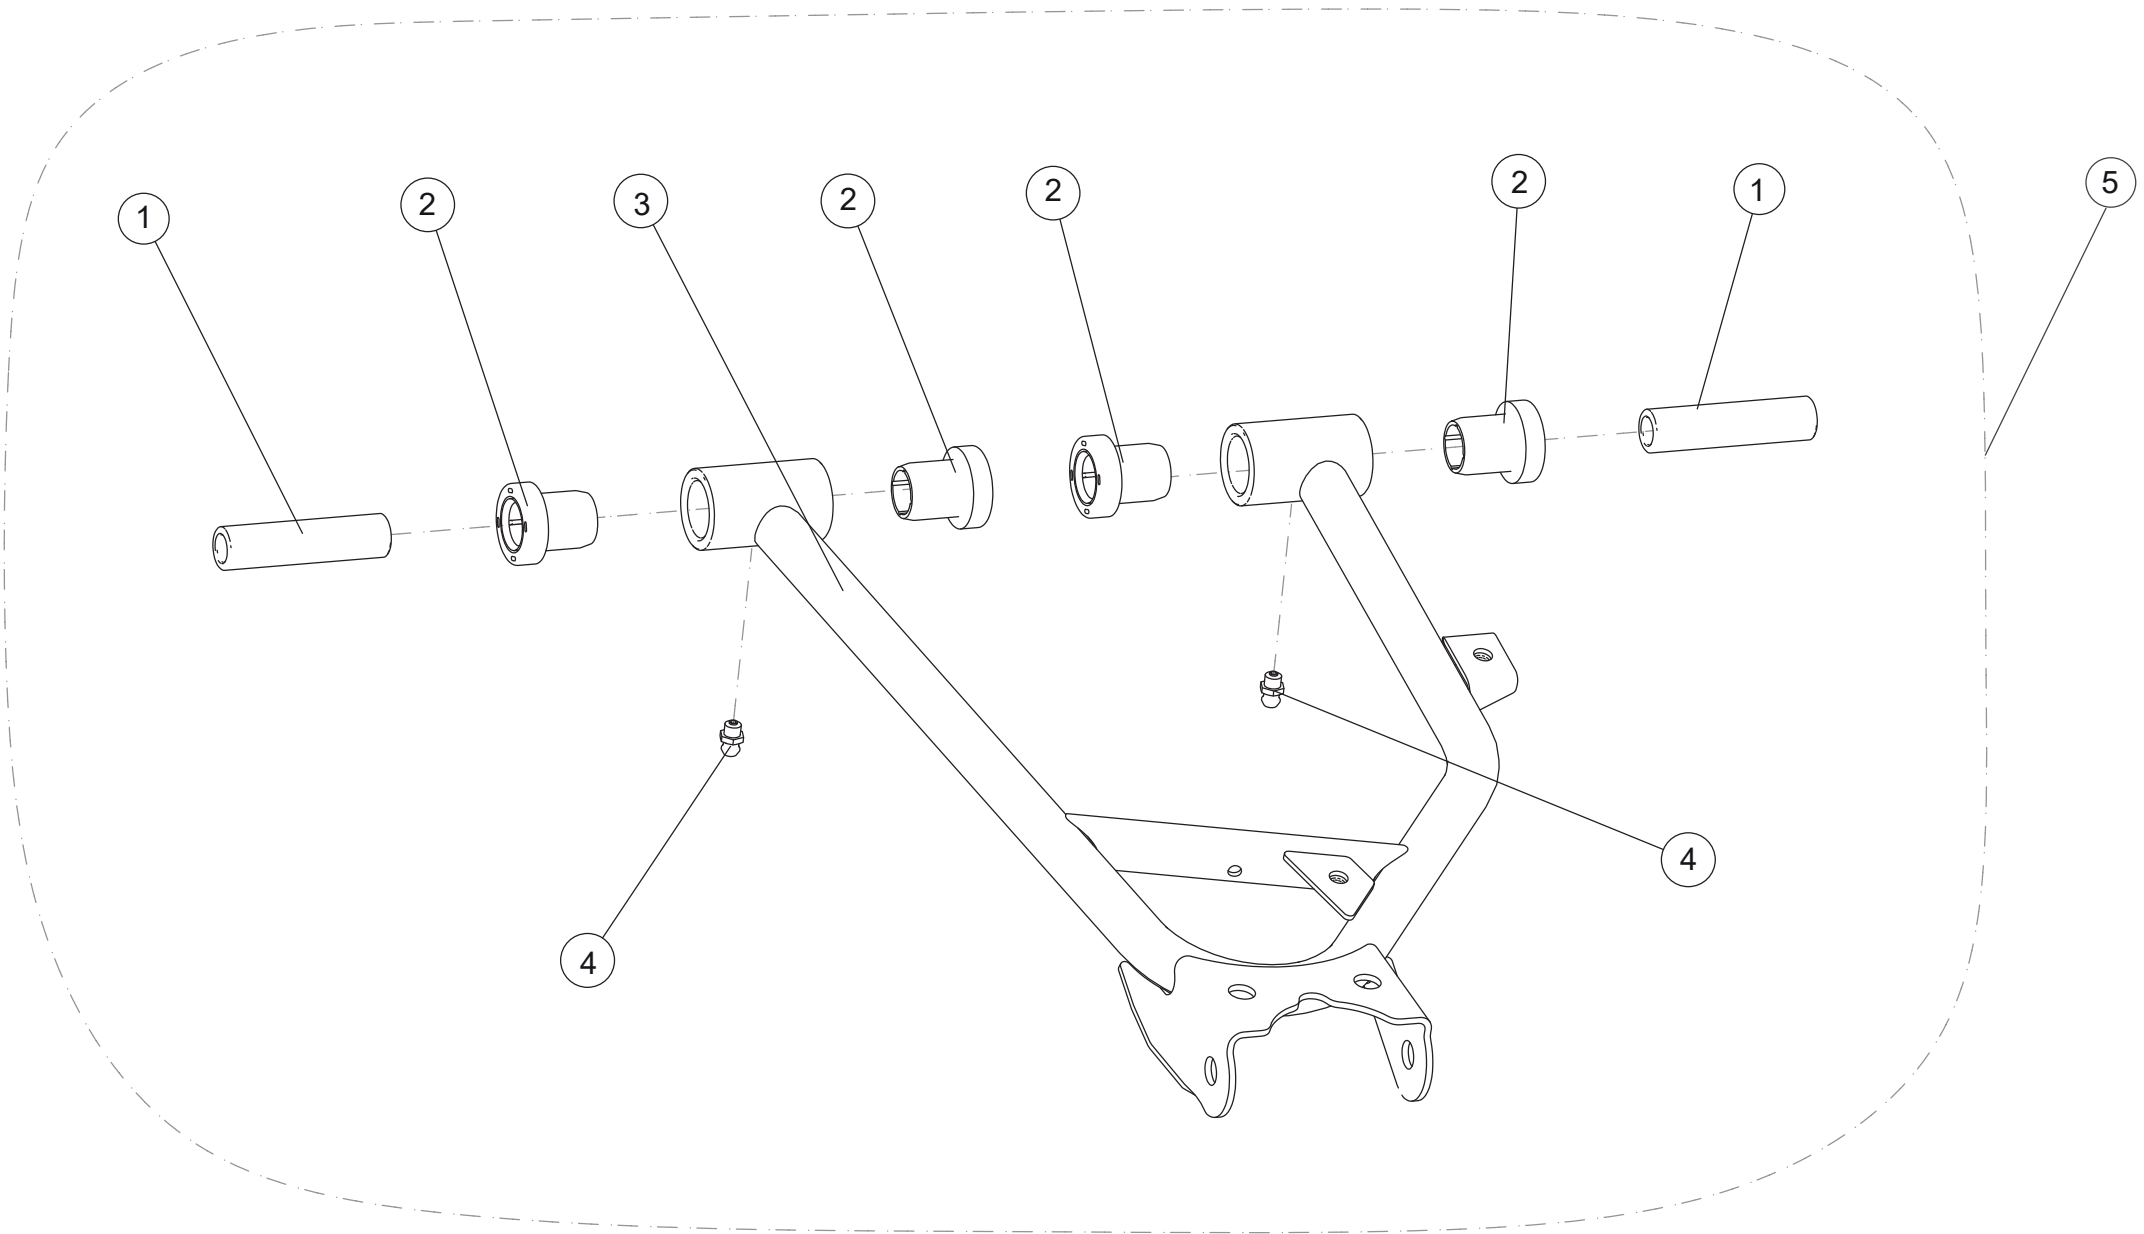

Oberer Querlenker hinten rechts

ET-Nummern

Pos.	Artikel Nummer	Beschreibung	Anzahl	Anmerkung
1	U01D11002001	Distanzbuchse für Querlenker hinten	2	
2	U01D11001001	Gleitlager für Querlenker	4	
3-2	A01D23101001	Oberer Querlenker hinten rechts Hellgrün	1	
3-3	A01D23102001	Oberer Querlenker hinten rechts Rot	1	
3-5	A01D23104001	Oberer Querlenker hinten rechts Blau	1	
4	GBT001152001	Schmiernippel M6	2	
5-1	A01D23001001	Oberer Querlenker hinten rechts Kpl. Hellgrün	1	
5-2	A01D23002001	Oberer Querlenker hinten rechts Kpl. Rot	1	
5-3	A01D23004001	Oberer Querlenker hinten rechts Kpl. Blau	1