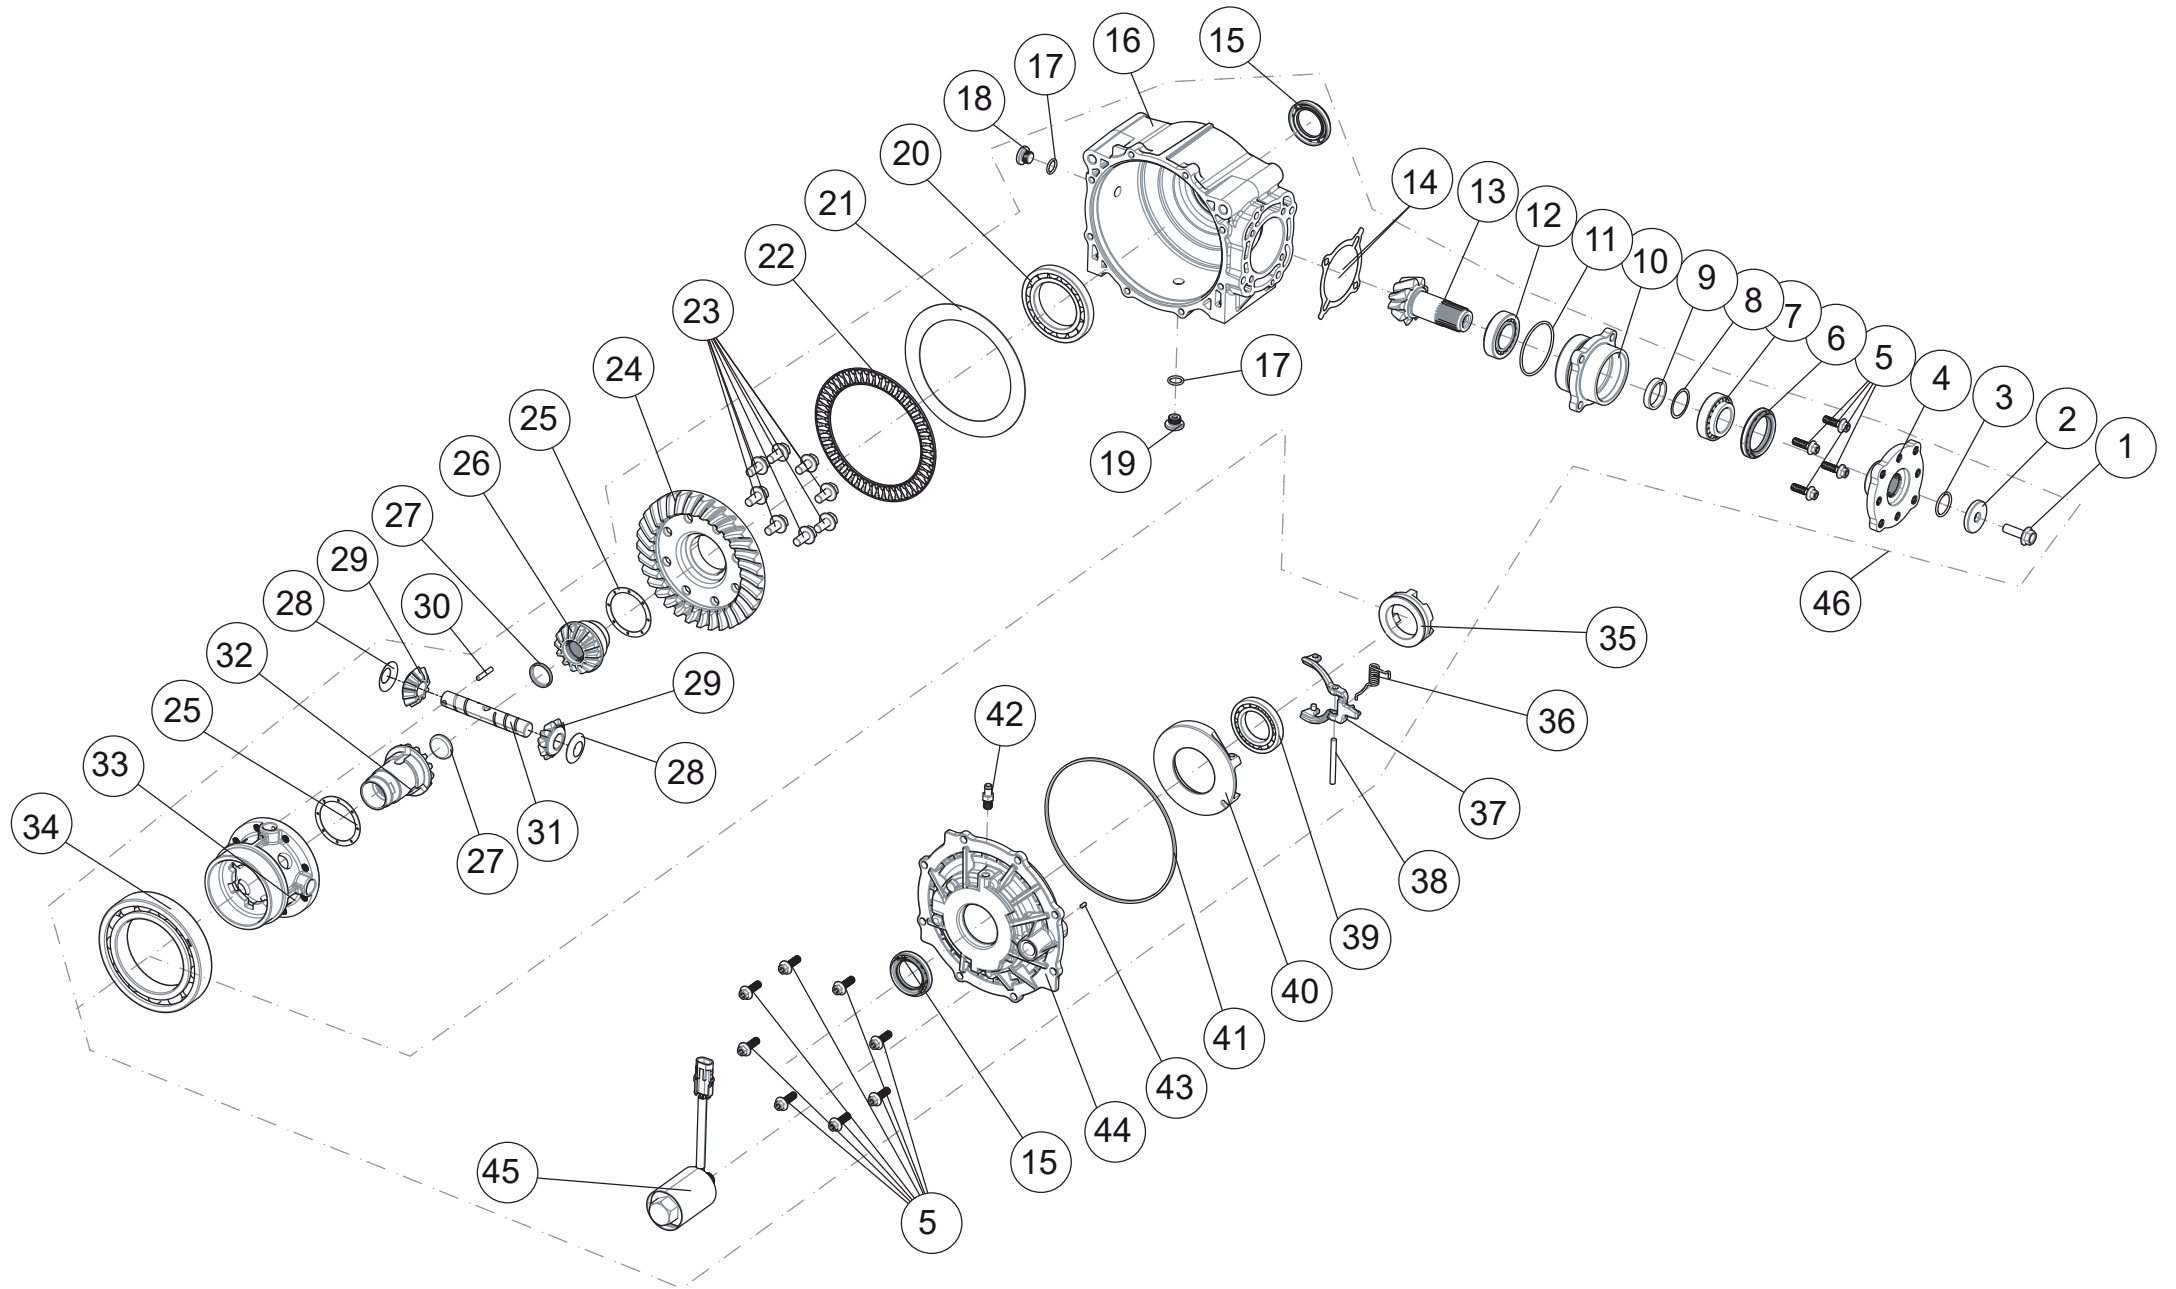

Hinterachsdifferential ohne ABS

ET-Nummern

Pos.	Artikel Nummer	Beschreibung	Anzahl	Anmerkung
1	GBT005789027	Sechskantschraube M10x30 1,25	1	
2	Q01R40900001	Unterlegscheibe 10,5x39x6	1	
3	Q01R41100001	O-Ring 25x2,65	1	
4	Q01R40300001	Verbindungsflansch der Kardanwelle	1	
5	Q01F40201001	Sechskantflanschschrabe M8x25	12	
6	F01F20503001	Wellendichtring 44x60x7	1	
7	GBT000297002	Kegelrollenlager 33006	1	
8	Q01R10300000	Einstellscheibe	1	
9	Q01R10400001	Abstandshalter	1	
10	Q01R40400001	Lagersitz für Antriebszahnrad	1	
11	Q01R41200001	O-Ring 61,5x2,65	1	
12	GBT000297001	Kegelrollenlager 32006	1	
13	Q01R10100001	Antreibendes Kegelrad	1	
14	Q01R10200000	Einstelldichtung	2	
15	Q01F40600001	Wellendichtring 37x55x7	2	
16	Q01R40100003	Gehäuse für Hinterachsdifferential	1	
17	F01G00005001	O-Ring 13.8x2.5	2	
18	F02C10008001	Einfüllschraube M14	1	
19	F01G00200001	Ablassschraube M14	1	
20	GBT000276013	Rillenkugellager 16012	1	
21	Q01R40800001	Begrenzung	1	
22	Q01R40700001	Nadellager AXK 130X170X5	1	
23	GBT005789055	Sechskantflanschschrabe M10x20 1,0	8	
24	Q01R20100001	Angetriebenes Kegelrad	1	
25	Q01R31600000	Einstelldichtung	2	
25	Q01R31600001	Einstelldichtung (0,8)	2	
25	Q01R31600002	Einstelldichtung (1,0)	2	
25	Q01R31600003	Einstelldichtung (1,2)	2	
26	Q01R30500001	Achskegelrad II	1	
27	Q01F30800001	Verschluss	2	
28	Q01R31700003	Sicherung für Planetenzahnrad	2	
29	Q01R30900003	Planetenzahnrad	2	
30	GBT00119A001	Zylinderstift 5x28	1	
31	Q01R32300001	Welle für Planetengetriebe IV	1	
32	Q01R30100001	Achskegelrad I	1	
33	Q01R30700001	Differentialgehäuse	1	
34	GBT000276032	Rillenkugellager 6019	1	
35	Q01R32200001	Kombi-Sets	1	
36	Q01R32000001	Torsionsfeder	1	
37	Q01R31901001	Schaltgabel	1	
38	Q01R32100001	Zylinderstift 6x60	1	
39	GBT000276015	Kugellager 16008	1	
40	Q01R31800001	Lagersitz	1	
41	Q01R40500001	Rechteckige Dichtung 180x185x3	1	
42	Q01F41300001	Entlüftungsanschluss	1	
43	GBT00119A002	Zylinderstift 4x8	1