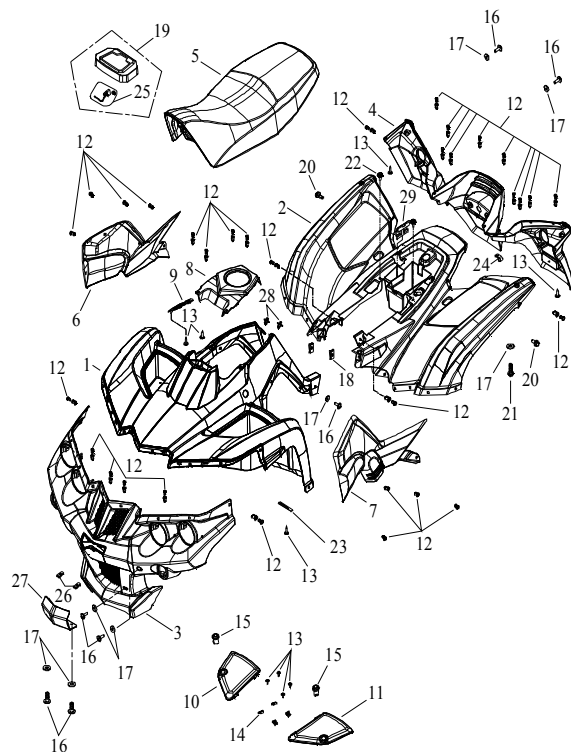

F-17 □/□ □

18 Verkleidung vorne / hinten

Ziffer	Teilenummer	Bezeichnung	Spez	Menge
1	A72205-A09-001-RE	Frontverkleidung rot - Baja 300 / R450	Rot	1
1	A72205-A09-001-WT	Frontverkleidung weiss - Baja 300 / R451	Weiss	1
1	A72205-A09-001-BK	Frontverkleidung schwarz - Baja 300 / R4	Schwarz	1
2	A72210-A06-000	Heckverkleidung rot	Rot	1
2	A72210-A06-00E	Heckverkleidung weiss	Weiß	1
2	A72210-A06-0BK	Heckverkleidung schwarz	Schwarz	1
3	A72245-A09-000	Stoßstange vorn (Scheinwerferaufnahme)		1
4	A72250-A06-000	Stoßstange hinten - Kennzeichenträger		1
5	A71305-A06-0RE	Sitzbank	Triton	1
6	A72225-A06-000	Seitenverkleidung rechts		1
7	A72230-A06-000	Seitenverkleidung links		1
8	A72260-A06-001	Tankabdeckung		1
9	A72255-A06-000	Abdeckung - Schaltung		1
10	A72265-A06-000	Abdeckung - Staufach vorn rechts		1
11	A72270-A06-000	Abdeckung - Staufach vorn links		1
12	A93611-A03-000	Gummistopfen		30
13	AP91825-04012	Schraube M4x12	4x12	10
14	A61225-A06-000	Scharnier - Gepäckfach vorn		4
15	A61220-A06-000	Schloss - Gepäckfach vorn		2
16	AP91731-06015S	Schraube Kreuz M6x15	M6x15	10
17	A93104-06014-08	U-Scheibe (Nylon) 6x14x0,8	6.0x14x0.8t	12
18	A92210-A01-100	Mutter M6 (sichernd)	M6	2
19	A63300-A03-010	Tacho kpl.		1
20	AP91900-090025-12	Schraube M6 (Hex)	M6*12.9*2.5	2
21	A91700-06016-10G	Schraube(Hex)M6x16	M6x16	2
22	AP91750-06020-10G	Schraube M6x20 (Hex)	M6x20	2
23	A97305-A06-000	Kabelführung vorn		2
24	A93706-A03-000	Kabelbinder		2
25	A63302-A03-000	Kabelsatz Tacho - Tachowelle elek.		1
26	A92215-A01-000	Blechmutter M6		2
27	A72248-A09-000	Verkleidung		1
28	A93611-F33K7A	Gummistopfen		2
29	A83118-A06-000	Halter, Sitzbank		1

[Index](#)