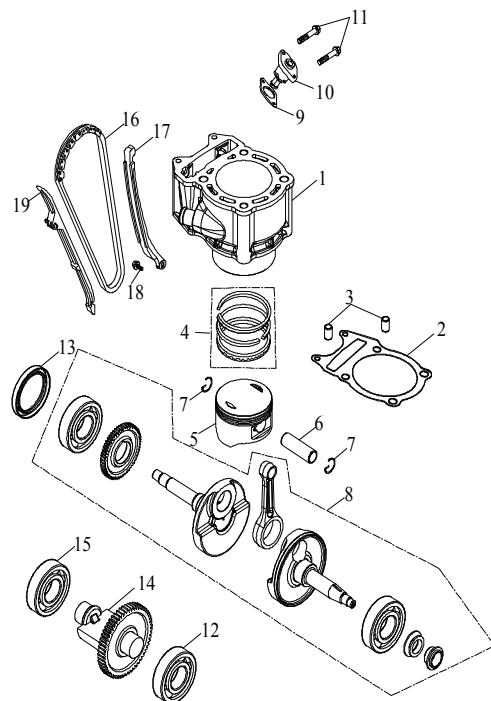

E-300.00.00

27 Kurbelwelle

Ziffer	Teilenummer	Bezeichnung	Spez	Menge
1	A12100-E11-100	Zylinder ohne Kolben 300cc	#74mm	1
2	A12191-E10-000	Fußdichtung Zylinder	CMP-4200(0.5mm)	1
3	A94001-100140	Distanzhülse 10x14	10x14	2
4	A13310-E11-000	Kolbenringe Std. (Satz) 300cc	HM3A VKW STD	1
5	A13300-E11-000	Kolben	74mm	1
6	A13400-E11-100	Kolbenbolzen		1
7	A13410-E10-000	Clip (Kolbenbolzen)	1.2*20mm(80C)	2
8	A13000-E11-A00	Kurbelwelle(incl. Lagern)		1
9	A14553-E10-000	Dichtung - Steuerkettenspanner		1
10	A14550-E10-000	Steuerkettenspanner		1
11	AP91700-06016-08G	Schraube (Hex)M6x16	M6x16	2
12	A95100-T6205	Kugellager 6205	6205	2
13	A96100-274207	Simmerring - Kurbelwelle	TC 27x42x7	1
14	A22370-E11-000	Ausgleichswelle 300cc		1
15	A95100-T6205	Kugellager 6205	6205	1
16	A23318-E11-100	Steuerkette	2x3(404)-100L	1
17	A14500-E10-000	Kettenspanner(Gleitschiene)	TN-0006-P02	1
18	A14505-E10-000	Zapfen(Gleitschiene Kettenspanner)	M8*25(14)	1
19	A14503-E11-000	Gleitschiene - Steuerkette	XT103	1

Index