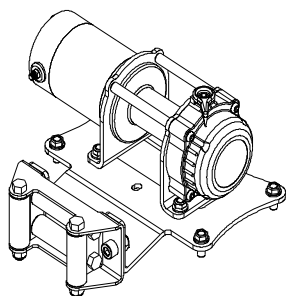

F-23 □□□□

23 Winde

Ziffer	Teilenummer	Bezeichnung	Spez	Menge
1	A71431-A06-000	Winde ATV-1500	ATV-1500	1
2	A71432-A09-000	Aufnahmeplatte - Winde		1
3	A91700-08020-12G	Schraube Hex M8x20	M8x20	8
4	A92130-08S-14G	Mitter M8 (sichernd)	M8	4
5	A71430-A09-000	Winde ATV-1500 incl. Aufnahme		1
6	AP93100-08216-02C	U-Scheibe 8,5x16x1,5		2
x	ET-R71431-A06-000-3_	Seilwindenrelais - alt		1
x	A71431-A06-110-3	Seilwindenrelais - neu		1

Index