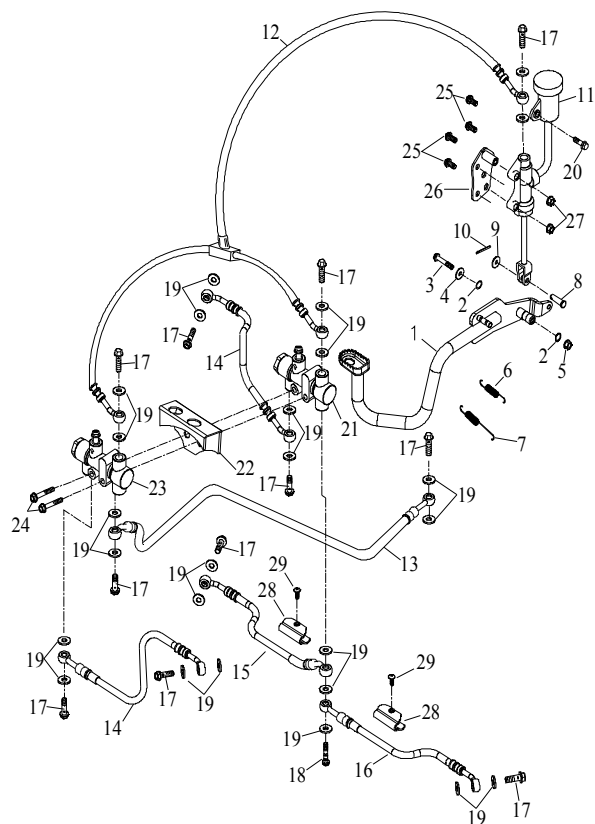

F-15 □ □ □ □

16 Bremse / Fußbremse (Handbremse links und rechts)

Ziffer	Teilenummer	Bezeichnung	Spez	Menge
1	A31408-A09-100	Fußbremshebel		1
2	A96200-138024	O-Ring 13,8x2,4	13.8*2.4	2
3	AP91700-06057-10G	Schraube (Hex) M6x57	M6x57	1
4	AP93100-06524-16G	U-Scheibe 6,5x24x1,6	6.5*24*1.6	1
5	A92130-06S-10G	Mutter M6	M6	1
6	A97211-A06-000	Rückholfeder - Fußbremshebel		1
7	A97210-A06-010	Rückholfeder - Fußbremshebel		1
8	AP94005-07021	Bolzen 7x21	7x21	1
9	AP93100-07013-10W	U-Scheibe 7x13x1,0	7x13x1.0	1
10	A94000-01620	Sicherungssplint 1,6x19	1.6x19	1
11	A31406-A08-000	Bremszyl. Incl. Ausgleichsbehälter - Fußb		1
12	A31228-A03-110	Bremsschlauch - Fussbremse zu Verteiler		1
13	A31228-A09-110	Bremsschlauch - hinten		1
14	A31229-A09-100	Bremsschlauch vorne		2
15	A31227-A03-111	Bremsschlauch - vorn rechts		1
16	A31226-A03-111	Bremsschlauch - vorn links		1
17	A91830-A01-000	Hohlschraube für Bremsschläuche		12
18	A91830-A03-000	Hohlschraube für Bremsschläuche		1
19	AP93101-10515-12	U-Scheibe 10,5x15x1,2	10.5x15x1.2	25
20	A91700-06012-10G	Schraube(Hex)M6x12	M6x12	1
21	A31403-A03-000	Bremskraftverteiler vorn rechts-links		1
22	A71270-A03-000			1
23	A31403-A03-010	Bremskraftverteiler vorn rechts-links		1
24	AP91700-06070-08G	Schraube(Hex)M6x70	M6*70	2
25	A91700-08016-12G	Schraube (Hex) M8x16	M8x12	4
26	A31409-A09-000	Aufnahme - Fußbremszylinder		1
27	A92130-08S-14G	Mitter M8 (sichernd)		2
28	A83115-A03-010	Halteschelle - Bremsschlauch		2
29	AP91825-05016	Schraube M5x16	M5*16	2

[Index](#)