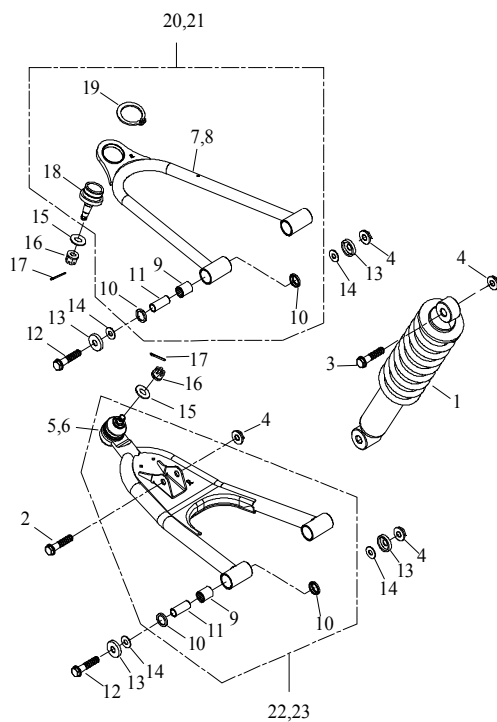

F-5 □ □ □ □ / A □

05 Stoßdämpfer vorne

Ziffer	Teilenummer	Bezeichnung	Spez	Menge
1	A81200-A09-110	Stoßdämpfer	shorter 3cm	2
2	A91700-10048-14G	Schraube(Hex)M10x48	M10x48	2
3	A91700-10040-14G	Schraube(Hex)M10x40	M10x40	2
4	A92130-10S-14G	Mutter sichernd	M10	12
5	A81111-A06-000	Querlenker unten - vorn rechts	Black	1
6	A81106-A06-000	Querlenker unten - vorn links	Black	1
7	A81110-A06-001	Querlenker oben-vorn links	Black	1
8	A81105-A06-001	Querlenker oben-vorn rechts	Black	1
9	A95200-HKH172425	Nadellager HKH172425	HKH172425	8
10	A96100-172403	Simmerring 17x24x3	17*24*3	16
11	A93300-1017-51	Distanzhülse 10x17x51	(10*17*51)	8
12	AP91700-10074-14G	Schraube M10x74 (Hex)	M10*74	8
13	A93609-A03-010	Staubschutz 28,6x35x6	12*28.1*6	16
14	AP93107-10228-10	U-Scheibe 10,2x27,6x1 (SK5)	10.2*27.6*1.0	16
15	AP93100-10517-26G	U-Scheibe 10,5x17,2x2,6	10.5*17*2.6	4
16	AP92140-10-14G	Nutmutter M10	M10	4
17	A94000-02525	Sicherungssplint 2,5x25	2.5x25	4
18	A52316-A03-000	Kugelgelenk oben links/rechts		2
19	A93406-STW34	Sprengring STW-34	STW-34	2
20	A81010-A06-001	Querlenker oben komplett -vorn links	Black	1
21	A81000-A06-001	Querlenker oben komplett -vorn rechts	Black	1
22	A81015-A06-000	Querlenker unten komplett - vorn rechts	Black	1
23	A81005-A06-000	Querlenker unten komplett - vorn links	Black	1

[Index](#)