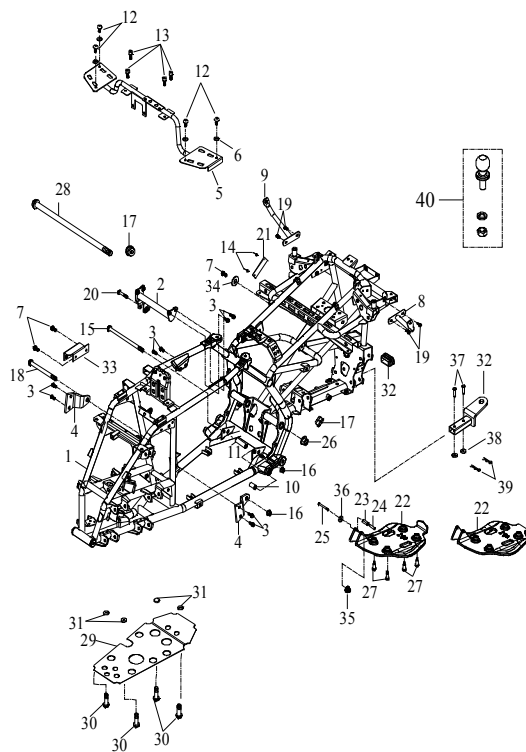

F-2-1 □ □

02 Rahmen

Ziffer	Teilenummer	Bezeichnung	Spez	Menge
1	A71000-A09-001-RE	Rahmen Triton Outback 300	RED	1
2	A71200-E11-000	Obere Querstrebe 300cc		1
3	A91700-08016-12G	Schraube(Hex)M8x16	M8x16	8
4	A71205-A03-000	Halteplatte am Rahmen vorn		2
5	A71252-A06-000	Träger		1
6	A93104-06014-08	U-Scheibe (Nylon) 6x14x0,8	6.0x14x0.8t	4
7	A91700-06012-10G	Schraube(Hex)M6x12	M6x12	3
8	A71260-A09-000	Halter - Heckverkleidung links		1
9	A71265-A09-000	Halter - Heckverkleidung rechts		1
10	A93300-1219-22A	Distanzhülse	12.2*19.1*22	1
11	A93300-1219-62A	Distanzhülse - Motoraufnahme	12.2*19.1*62	1
12	AP91731-06012S	Schraube M6x12 (Kreuz)	M6*12	4
13	A91760-06012-05G	Schraube (Hex)	M6x12	4
14	A91835-A01-000	Niete 3,1x11	3.1x11	2
15	AP91700-12195-14G	Schraube M12 (Hex) - Motoraufnahme	□M12x195	1
16	A92130-12S-17G	Mutter sichernd	M12	2
17	A93612-A03-010	Verschlusskappe	CF32-1 1/4PA6	2
18	AP91700-12140-14G	Schraube M8 (Hex) - Motoraufnahme	□M12x140	1
19	A91700-08016-12G	Schraube(Hex)M8x16	M8x16	4
20	A91710-08038-12G	Schraube M8x38 (Hex)	M8x38	1
21	A71237-A08-000	FIN Plakette	e4*2002/24*1477	1
22	A71225-A08-000	Schutzplatte (Hinterradschwinge)	without trailer	1
x	A71225-A08-010	Schutzplatte (Hinterradschwinge)	with trailer	1
23	A93510-A08-000	Distanzhülse		1
24	A93300-0610-34	Distanzhülse 6x10x34	6*10*34	1
25	AP91700-06060-08G	Schraube M6x60 (Hex)	M6x57	1
26	AP92130-16S-24G	Mutter M16	M16	1
27	AP91901-100190-10	Schraube M8 (Hex)	M8*10,10*19	4
28	A91700-16312-22G	Schraube M16x312 (Hex)	M16*312	1
29	A71212-A03-000	Schutzplatte (Motor)		1
30	A91760-08012-06G	Schraube M8x12 (Hex)	M8x12	4
31	A93502-A01-000	U-Scheibe 20x7x3 (Gummi)	20x7x3t	4
32	A93612-A08-000	Verschlussstopfen (Rahmen)	OB3060-1	1
x	A71403-A09-100	Halter Anhängerkupplung		1
33	A71206-A06-000	Halter (Ölfilter)		1
34	A93150-0611	U-Scheibe		1
35	A92130-06S-10G	Mutter Tachoverkl. M6	M6	1
36	AP93100-06013-01W	U-Scheibe 6x13x1	6*13*1.0	1
37	A94005-10040	Pin		2
38	AP93100-10022-20C	U-Scheibe 10x22x2		2
39	A94003-SSP10	Sicherungssplint	1.8*R5	2
40	A71402-A01-000	Anhängerkupplung (Kugel)	47.6mmX3/4"	1

Index