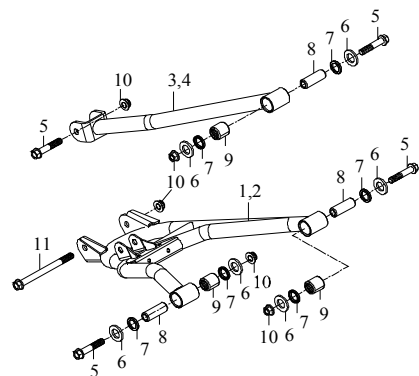

F-1 □ □ □ □

01 Auspuffanlage

Ziffer	Teilenummer	Bezeichnung	Spez	Menge	Index
1	A12164-A03-020	Krümmter Baja 300 - Outback 300		1	
2	A12160-A09-000	Auspuff kpl.	Catalyzer	1	
3	A12161-A03-000	Dichtunf zw. Zylinder und Krümmer	29*36*4.8	1	
4	A91700-08016-12G	Schraube (Hex) M8x16	M8x16	1	
5	A92130-08S-14G	Mitter M8 (sichernd)	M8	2	
6	A97412-A03-000	Auspuffschele		1	
7	A12161-A03-010	Dichtung zw. Krümmer und Auspuff		1	
8	A93508-A06-000	Gummipuffer(Silentblock)		1	

Index

03 Radaufhängung hinten

Ziffer	Teilenummer	Bezeichnung	Spez	Menge
1	A81113-A09-000	Querlenker unten - hinten rechts	Black	1
2	A81108-A09-000	Querlenker unten - hinten links	Black	1
3	A81112-A09-000	Querlenker oben - hinten rechts	Black	1
4	A81107-A09-000	Querlenker oben - hinten links	Black	1
5	A91700-10065-14G	Schraube M10x65 (Hex)	M10x65	8
6	A93109-17030-30	U-Scheibe 17x30x3	17*30*3.0	12
7	A96100-172403	Simmerring 17x24x3	17*24*3	12
8	A93300-1017-47	Distanzhülse 10x17046,5	10*17*46.5	6
9	A95200-HKH172425	Nadellager HKH172425	HKH172425	6
10	A92130-10S-14G	Mutter M10 (sichernd)	M10	10
11	A91700-10120-14G	Schraube M10x120 (Hex)	M10x120	2

Index

F-4 □ □ □ □ □ □ □ □

04 Stoßdämpfer hinten

Ziffer	Teilenummer	Bezeichnung	Spez	Menge
1	A82320-A08-000	Stabilisator hinten links/rechts		2
2	A82200-A09-110	Stoßdämpfer hinten rechts/links	shorter 3cm	2
3	A91700-10040-14G	Schraube Hex M10x40	M10x40	4
4	A92130-10S-14G	Mutter M10 (sichernd)	M10	12
5	A83141-A08-000	Halter - Querverstrebung hinten		2
6	A93300-1016-10	Hülse 10,3x15,8x10	10.3*15.8*10	2
7	A91700-10080-14G	Schraube M10x80 (Hex)	M10x80	2
8	A71245-A08-000	Querstrebe hinten - Stabilisatoren links/re		1
9	A83142-A08-000	Halteklammer Querstrebe oben		2
10	A83143-A08-000	Halteklammer Querstrebe unten		2
11	A92130-06S-10G	Mutter (sichernd) M6	M6	4
12	A91700-06016-10G	Schraube Hex M6x16	M6x16	4
13	A91805-A01-000	Schmiernippel M6x4,2	M6x4.2	2