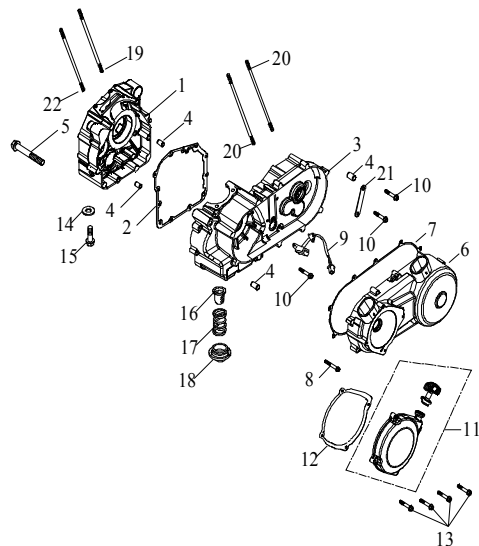

Index

old winch relay
altes winden relais

new winch relay
neues winden relais

E-1 □ □ □ □ □

24 Kurbelwellengehäuse

Ziffer	Teilenummer	Bezeichnung	Spez	Menge	Index
1	A11100-E10-100	Kurbelwellengehäus rechts 300cc		1	
2	A11349-E10-000	Dichtung - Kurbelgehäuse		1	
3	A11200-E10-100	Kurbelwellengehäus links 300cc		1	
4	A94001-100140	Distanzhülse 10x14	10x14	4	
5	AP91700-06050-08G	Schraube (Hex) - Gehäusehälften	M6x50	4	
6	A11340-E10-101	Variomatikdeckel 300cc		1	
7	A11395-E10-000	Dichtung - Variomatikdeckel		1	
8	AP91700-06040-08G	Schraube (Hex) - Gehäusedeckel M6x40	M6x40	10	
9	A61210-E10-101	Schalter - Ganganzeige		1	
10	AP91700-06010-08C	Schraube(Hex) M6x10	M6x10	3	
11	A11341-E10-000	Anlasserzug manuell		1	
12	A11397-E10-000	Dichtung Kurbelgehäuse links		1	
13	AP91700-06025-08G	Schraube (Hex)M6x25	M6x25	4	
14	AP93105-12020-20	U-Scheibe (Aluminium) 12,5x20x2	12.5*20*2.0t	5	
15	A91833-E10-001	Ablassschraube (Motoröl)		1	
16	A15281-E10-000	Ölfilter Sieb		1	
17	A15282-E10-000	Feder - Ölfiltersieb		1	
18	A15280-E10-000	Deckel - Ölfiltersieb	M30*P1.5	1	
19	AP91000-08220Z-7	Stehbolzen		1	
20	AP91000-08228Z-8	Stehbolzen M8x228	M8x228/8	2	
21	A83128-A03-000	Plakette		1	
22	AP91000-08220Z-8	Stehbolzen M8x220	M8x220/8	1	