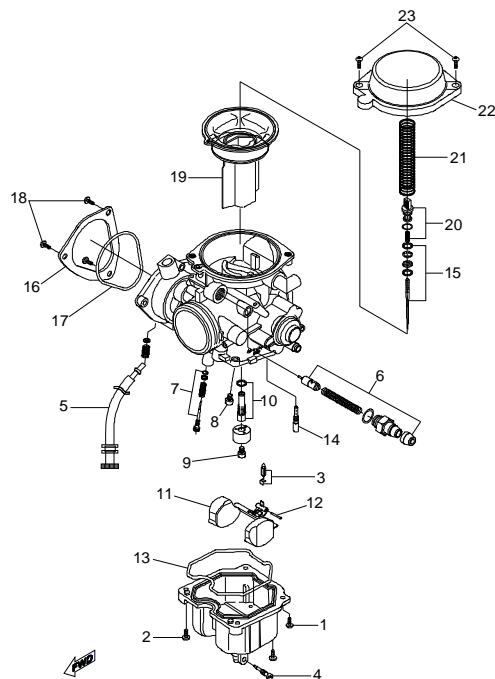

E-8 □□□□□□

34 Vergaser II (Bedüsung für 300cc Motor !)

Ziffer	Teilenummer	Bezeichnung	Spez	Menge	Index
1	A16110-E10-000	Schraube M4x10		4*10	3
2	A16110-E10-010	Schraube M4x12		4*12	1
3	A16113-E10-000	Schwimmernadel			1
4	A16120-E10-000	Schraube			1
5	A16128-E10-000	Einstellschraube - Leerlauf			1
6	A16130-E10-000	Chokezugaufnahme kpl.			1
7	A16129-E10-000	Regulierschraube kpl.			1
8	A16102-E10-000	Leerlaufdüse BSR33 - 37,5	300er		1
9	A16101-E10-000	Hauptduese BSR33 - 127,5	300er		1
10	A16106-E10-000	Düsenstock BSR33			1
11	A16107-E10-000	Schwimmer BSR33			1
12	A16108-E10-000	Pin			1
13	A16109-E10-000	Schwimmerkammerdichtung BSR33			1
14	A16104-E10-000	Pin			1
15	A16131-E10-000	Düsennadel BSR33			1
16	A16122-E10-000	Deckel(Gaszugumlenkung)			1
17	A16121-E10-000	Dichtung			1
18	A16127-E10-000	Schraube M4x6		4*6	3
19	A16126-E10-000	Membranschieber Ventil			1
20	A16132-E10-000	Aufnahme - Düsennadel BSR33			1
21	A16133-E10-000	Feder			1
22	A16134-E10-000	Vergaserdeckel BSR33			1
23	A16135-E10-000	Schraube			2