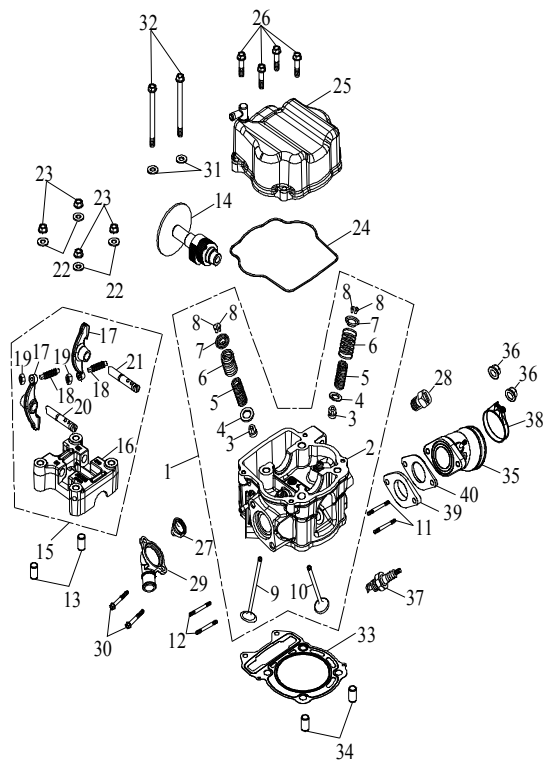

26 Zylinder (Off-Road Version)

Ziffer	Teilenummer	Bezeichnung	Spez	Menge
1	A12200-E11-A01	Zylinderkopf incl. Ventilen300cc		1
2	A12201-E11-001	Zylinderkopf 300cc		1
3	A14730-E10-000	Dichtung Ventil		2
4	A14776-E10-000	U-Scheibe Ventilfeeder		2
5	A14736-E10-000	Innere Ventilfeeder		2
6	A14735-E10-000	Äußere Ventilfeeder		2
7	A14771-E10-000	Haltescheibe-Ventilfeeder		2
8	A14781-E10-000	Keilhälfte - Ventil		4
9	A14720-E10-000	Einlassventil		1
10	A14721-E10-000	Auslassventil		1
11	AP91000-06039G	Stehbolzen M6x39	M6x39	2
12	AP91000-08032G	Stehbolzen M8x32	M8x32	2
13	A94001-100140	Distanzhülse 10x14	10x14	2
14	A25100-E11-000	Nockenwelle		1
15	A25105-E11-A00	Halter - Nockenwelle kpl. incl. Kipphebel		1
16	A25105-E11-000	Halter - Nockenwelle		1
17	A25305-E10-000	Kipphebel - Ventil		2
18	A25306-E10-000	Einstellschraube - Kipphebel		2
19	A25307-E10-000	Mutter - Einstellschraube		2
20	A25310-E10-000	Heber - Einlassventil		1
21	A25315-E10-000	Heber - Auslassventil		1
22	AP93100-08216-02C	U-Scheibe 8,5x16x1,5	8.5x16x1.5	4
23	AP92120-08-12C	Mutter (Hex)	M8xP1.25	4
24	A12310-E10-000	Ventildeckeldichtung		1
25	A12210-E10-100	Zylinderkopfabdeckung 300cc		1
26	AP91700-06025-08G	Schraube (Hex)M6x25	M6x25	4
27	A15300-E10-000	Thermostat	72+-3	1
28	A15240-E10-010	Temperaturfühler	115+-3	1
29	A15305-E10-000	Thermostatdeckel		1
30	AP91700-06016-08G	Schraube (Hex)M6x16	M6x16	2
31	AP93102-65012-12	U-Scheibe 6,5x12x1,2	6.5X12X1.2t	2
32	AP91700-06120-08G	Schraube (Hex)M6x120	M6x120	2
33	A12300-E11-000	Kopfdichtung Zylinder	TU2620 上中下三片接合	1
34	A94001-100140	Distanzhülse 10x14	10x14	2
35	A16410-E10-010	Ansaugstutzen		1
36	AP92120-06-10C	Mutter	M6xP1.0	2
37	A98069-DPR7EA-9	Zündkerze DPR7EA-9		1
38	A97414-050090	Clip	ZHC-50	1
39	A14712-E10-002	Distanzstück - Ansaugstutzen		1
40	A14711-E10-000	Dichtung - Ansaugstutzen		1