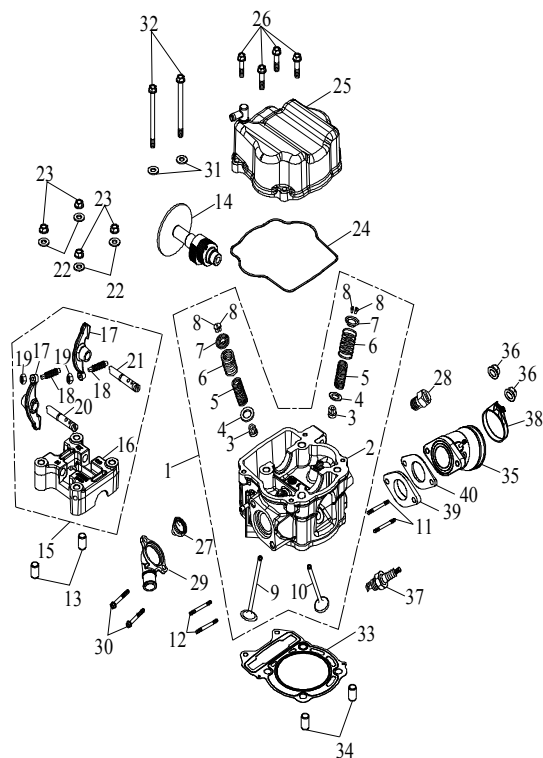

E-2 0000.000

25 Zylinder (EEC Version)

Ziffer	Teilenummer	Bezeichnung	Spez	Menge
1	A12200-E11-A01	Zylinderkopf incl. Ventilen300cc		1
2	A12201-E11-001	Zylinderkopf 300cc		1
3	A14730-E10-000	Dichtung Ventil		2
4	A14776-E10-000	U-Scheibe Ventilfeeder		2
5	A14736-E10-000	Innere Ventilfeeder		2
6	A14735-E10-000	Äußere Ventilfeeder		2
7	A14771-E10-000	Haltescheibe-Ventilfeeder		2
8	A14781-E10-000	Keilhälfte - Ventil		4
9	A14720-E10-000	Einlassventil		1
10	A14721-E10-000	Auslassventil		1
11	AP91000-06039G	Stehbolzen M6x39	M6x39	2
12	AP91000-08032G	Stehbolzen M8x32	M8x32	2
13	A94001-100140	Distanzhülse 10x14	10x14	2
14	A25100-E11-000	Nockenwelle	With TPI bearing/one way	1
15	A25105-E11-A00	Halter - Nockenwelle kpl. incl. Kipphebel		1
16	A25105-E11-000	Halter - Nockenwelle		1
17	A25305-E10-000	Kipphebel - Ventil		2
18	A25306-E10-000	Einstellschraube - Kipphebel		2
19	A25307-E10-000	Mutter - Einstellschraube		2
20	A25310-E10-000	Heber - Einlassventil		1
21	A25315-E10-000	Heber - Auslassventil		1
22	AP93100-08216-02C	U-Scheibe	8.5x16x1.5	4
23	AP92120-08-12C	Mutter (Hex)	M8xP1.25	4
24	A12310-E10-000	Ventildeckeldichtung		1
25	A12210-E10-100	Zylinderkopfabdeckung 300cc		1
26	AP91700-06025-08G	Schraube (Hex)	M6x25	4
27	A15300-E10-000	Thermostat	72+-3	1
28	A15240-E10-010	Temperaturfühler	115+-3	1
29	A15305-E10-000	Thermostatdeckel		1
30	AP91700-06016-08G	Schraube (Hex)M6x16	M6x16	2
31	AP93102-65012-12	U-Scheibe	6.5X12X1.2t	2
32	AP91700-06120-08G	Schraube (Hex)M6x120	M6x120	2
33	A12300-E11-000	Kopfdichtung Zylinder	TU2620 上中下三片接合	1
34	A94001-100140	Distanzhülse 10x14	10x14	2
35	A16410-E10-020	Ansaugstutzen		1
36	AP92120-06-10C	Mutter	M6xP1.0	2
37	A98069-DPR7EA-9	Zündkerze DPR7EA-9		1
38	A97414-050090	Clip	ZHC-50	1
39	A14712-E10-002	Distanzstück - Ansaugstutzen		1
40	A14711-E10-000	Dichtung - Ansaugstutzen		1

[Index](#)