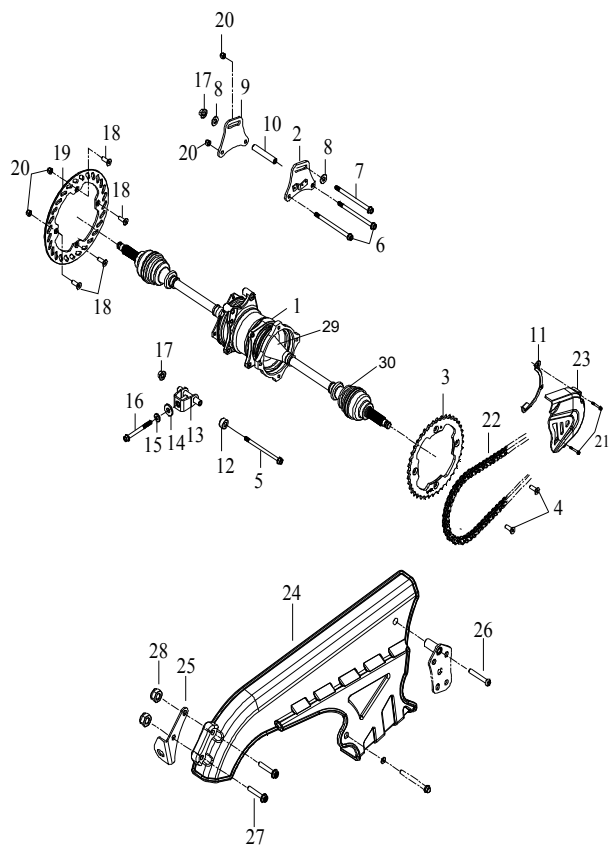

F-13-1 □□□□

14 Hinterradachse

Ziffer	Teilenummer	Bezeichnung	Spez	Menge	Index
1	A23200-A08-000	Hinterradachse kpl. (Antriebsachse)		1	
2	A23224-A08-000	Halterung rechts - Antriebsachse		1	
3	A23305-A08-000	Kettenrad - 40 Zähne	40T	1	
4	AP91734-10020-08G	Schraube	10*20	4	
5	A91700-10120-14G	Schraube M10x120 (Hex)	M10x120	1	
6	A91700-08127-12C	Schraube Hex	M8x127	2	
7	A91700-10130-14C	Schraube M10x130 (Hex)	M10x130	1	
8	A93100-10022-35C	U.Scheibe 10x22x3,5	10x22x3,5	2	
9	A23223-A08-000	Halterung links - Antriebsachse		1	
10	A93300-0813-79	Distanzhülse 8,5x12,8x79	8.5*12.8*79	1	
11	A23322-A03-000	Kettenschutz innen (Ritzel)		1	
12	A93300-1022-13	Distanzhülse 10x22x12,5	10*22*12.5	1	
13	A23321-A08-000	Kettenspanner		1	
14	A23324-A08-000	U-Scheibe		1	
15	A93103-10017-20	Federscheibe 10x17x2	10*17*2	1	
16	A91700-10110-14G	Schraube M10x110 (Hex)	M10x110	1	
17	A92130-10S-14G	Mutter M10 (sichernd)	M10	4	
18	A91733-08025-06G	Schraube M8x25 - Bremsscheibe	M8*25	4	
19	A31350-A08-000	Bremsscheibe hinten	SUS410M	1	
20	A92130-08S-14G	Mutter M8 (sichernd)	M8	4	
21	AP91700-06038-10G	Schraube M6x38 (Hex)	M6x38	2	
22	A23315-A08-000	Kette NP520SCO-86	NP520SVO-86	1	
23	A71222-A03-001	Kettenschutz außen (Ritzel)		1	
24	A71230-A09-000	Kettenschutz lang (Kettenrad-Kette)		1	
25	A71223-A09-000	Hatler - Kettenschutz lang		1	
26	AP91825-06040	Schraube		1	
27	A91700-06025-10G	Schraube M6x25 (Hex)	M6x25	2	
28	A92130-06S-10G	Mutter Tachoverkl. M6	M6	2	
29	A23229-A08-000	Achsmanschette innen		2	
30	A23239-A08-000	Achsmanschette außen		2