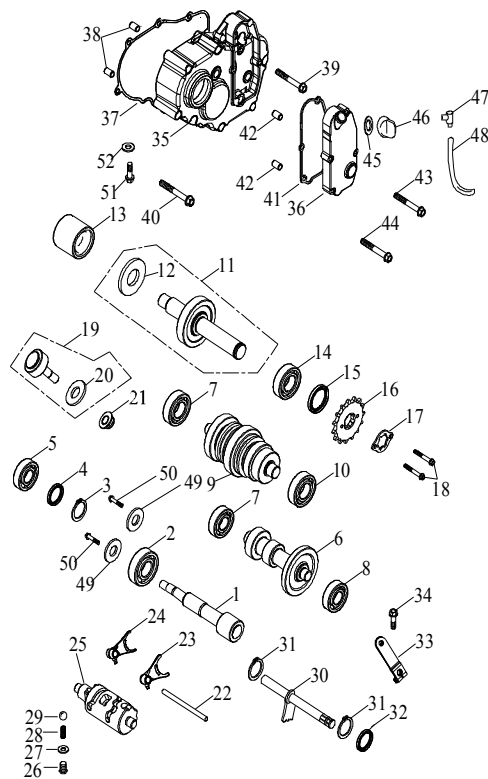

31 Getriebe I

Ziffer	Teilenummer	Bezeichnung	Spez	Menge	Index
1	A23610-E10-000	Welle-Getriebeeingang		1	
2	A95100-T62/22	Kugellager (T62/22)	62/22	1	
3	A93406-STW22A	Sprengring	STW-22	1	
4	A96100-223407	Simmerring	TC 22*34*7 NE6011	1	
5	A95100-T6301LLU	Kugellager (6301)	6301LLU	1	
6	A23620-E10-000	Hauptwelle		1	
7	A95100-T6203	Kugellager (6203)	6203	2	
8	A95100-T6204C3	Kugellager (6204C3)	6204C3	1	
9	A23640-E10-000	Gangwelle		1	
10	A95100-T6304	Kugellager (6304)	6304	1	
11	A23650-E10-000	Welle Getriebeausgang		1	
12	AP93107-20027-05	U-Scheibe (SK5)	20*27*0.5	1	
13	A95200-HK2020	Nadellager	HK 2020	1	
14	A95100-T6205	Kugellager	6205	1	
15	A96100-254707	Simmerring	TC 25 47 7	1	
16	A23810-E10-020	Ritzel (Antrieb) 17Z	520-17T	1	
16	A23810-E10-000	Ritzel (Antrieb) 15Z	520-15T	1	
16	A23810-E10-010	Ritzel (Antrieb) 14Z	520-14T	1	
17	A23900-E10-000	Sicherungsblech - Ritzel		1	
18	A91700-06012-10G	Schraube Hex M6x12	M6x12	2	
19	A23621-E10-000	Welle		1	
20	A93107-10218-10	U-Scheibe 10,2x18x1	10.2*18*1.0	1	
21	A92130-10S-14G	Mutter M10 (sichernd)	M10	1	
22	A41020-E10-000	Achse - Schaltklaue		1	
23	A41000-E10-000	Schaltklaue		1	
24	A41000-E10-010	Schaltklaue		1	
25	A41030-E10-000	Schaltwalze		1	
26	A41051-E01-100	Schraube		1	
27	A41054-E01-100	U-Scheibe Aluminium		1	
28	A41052-E01-100	Feder		1	
29	A41053-E01-100	Kugel		1