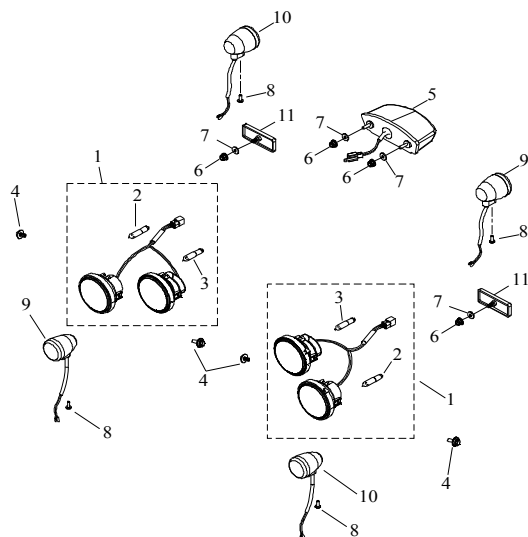

[Index](#)

F-18 □/□□□

19 Scheinwerfer / Blinker

Ziffer	Teilenummer	Bezeichnung	Spez	Menge
1	A62205-A06-000	Scheinwerfer vorne rechts/links		2
2	A62207-A06-000	Birne H7-55W	H7-55W	2
3	A62207-A06-010	Birne H4-55W	H4-55W	2
4	AP91750-05012-08B	Schraube M5x12 (Hex)	M5x12	8
5	A62210-A01-000	Rücklicht kpl.	T003-UNL	1
6	A92130-06S-10G	Mutter Tachoverkl. M6	M6	4
7	AP93100-06013-01W	U-Scheibe 6x13x1,0	6x13x1.0	6
8	AP91731-06012S	Schraube M6x12 (Kreuz)	M6*12	4
9	A62215-A06-000	Blinker vorne rechts/hinten links		2
10	A62220-A06-000	Blinker vorne links/hinten rechts		2
11	A62240-A01-000	Reflektor hinten rot	PS50-R	2