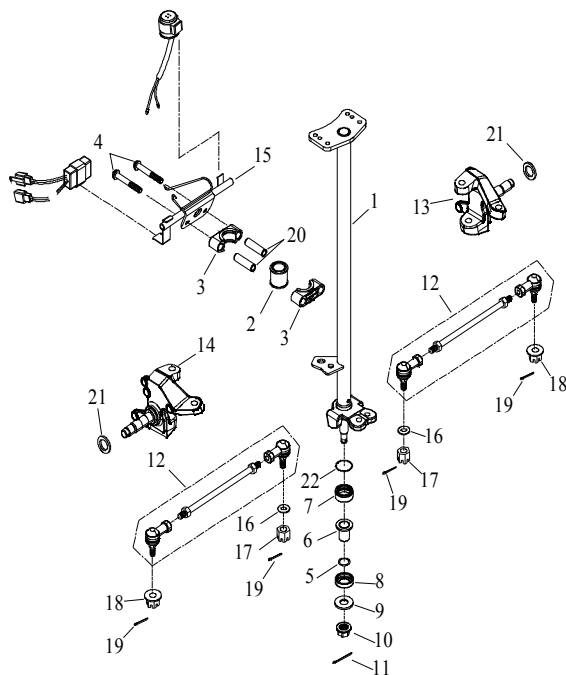

08 Lenkgestänge

Ziffer	Teilenummer	Bezeichnung	Spez	Menge	Index
1	A52205-A03-010	Lenkstange		1	
2	A93510-A03-000	Führungshülse - Lenkstange		1	
3	A52120-A03-000	Befestigungsklemmen - Lenkstange		2	
4	AP91700-08065-12G	Schraube(Hex)M8x65	M8*65	2	
5	A96200-168031	O-Ring 16,8x3,1	16.8*3.1	1	
6	A93317-A03-000	Hülse - Lenkstange unten		1	
7	A93610-A03-000	Staubschutz (Gummi)		1	
8	A93609-A01-100	Lagerschale unten	KC3Y 31.8x38.5x7	1	
9	AP93100-12232-23G	U-Scheibe 12,2x32x2,3	12.2*32*2.3	1	
10	A92130-10S-14G	Mutter sichernd M10	M10	1	
11	A94000-03032	Sicherungssplint	3.2x32	1	
12	A52300-A03-000	Spurstange vo links/rechts		2	
13	A52325-A03-000	Radnabenaufnahme vorn rechts		1	
14	A52320-A03-000	Radnabenaufnahme vorn links		1	
15	A71250-A06-000	Lenkstangenaufnahme		1	
16	AP93100-10517-26G	U-Scheibe 10,5x17,2x2,6	10.5*17*2.6	2	
17	AP92140-10-14G	Nutmutter M10	M10	2	
18	A92141-10-14G	Nutmutter M10	M10	2	
19	A94000-02525	Sicherungssplint	2.5x25	4	
20	A93300-0814-47	Hülse - Lenkstangenbefestigung	8.5*14.2*47.5	2	
21	AP93107-21228-10	U-Scheibe (SK5) 21,2x28x1	21.2*28*1	2	
22	A97413-A03-000	Clip		1