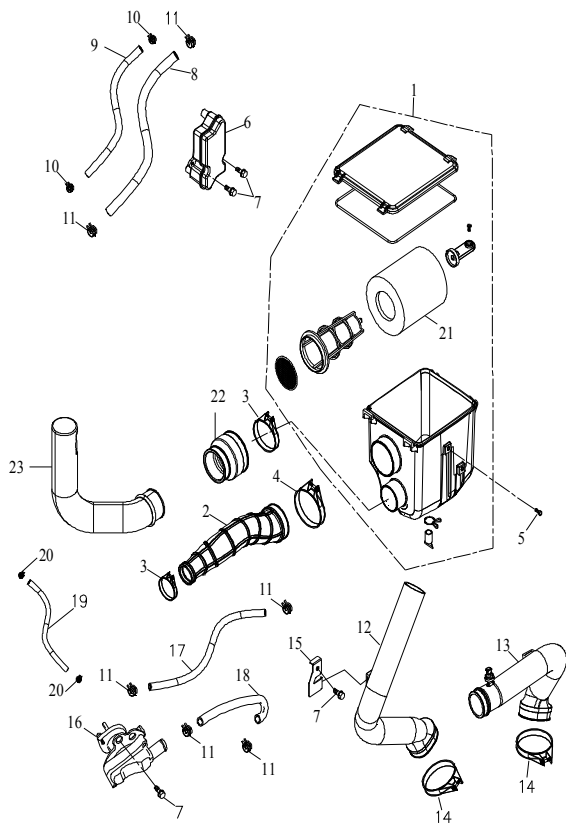

F-20 □□□□□

21 Luftfilter

Ziffer	Teilenummer	Bezeichnung	Spez	Menge
1	A17300-E10-010	Luftfilter kpl.		1
2	A17331-E10-020	Ansaugschlauch Outback	BSR33	1
3	A97414-060090	Schlauchschelle	ZHC 40-60*9W	2
4	A97414-090090	Schlauchschelle	ZHC 70-90*9W	1
5	AP91710-05010-08B	Schraube Hex M5x10	M5x10	3
6	A16300-E10-000	Luftfilter 2		1
7	A91700-06016-10G	Schraube Hex M6x16	M6x16	4
8	A16311-12600	Schlauch 12x18x600	12*18*600	1
9	A15107-A03-000	Schlauch 7x11x460	7*11*460	1
10	A97411-106-08	Schlauchschelle 10,6-13	10,6-13	2
11	A97411-178-10	Schlauchschelle 17,8-21,8	17,8-21,8	6
12	A17360-E10-000	Luftschlauch Variomatik 1		1
13	A17362-E10-000	Luftschlauch Variomatik 2		1
14	A97412-062080	Schlauchschelle 62	62*8	2
15	A83123-A03-000	Halter Luftschlauch		1
16	A12166-A03-000	Sekundärluftventil	EA0111A2	1
17	A16311-12460	Schlauch 12x18x460	12*18*460	1
18	A12168-A03-001	Schlauch		1
19	A12313-A03-110	Schlauch 4,5x8,5x70	4,5*8,5*70	1
20	A97411-078-06	Schlauchschelle 7,8-9,5	7,8-9,5	2
21	A17320-E10-000	Luftfiltereinsatz		1
22	A17336-A08-000	Stutzen Luftfiltereinlass		1
23	A17335-A08-000	Ansaugschlauch Outback 2		1

[Index](#)