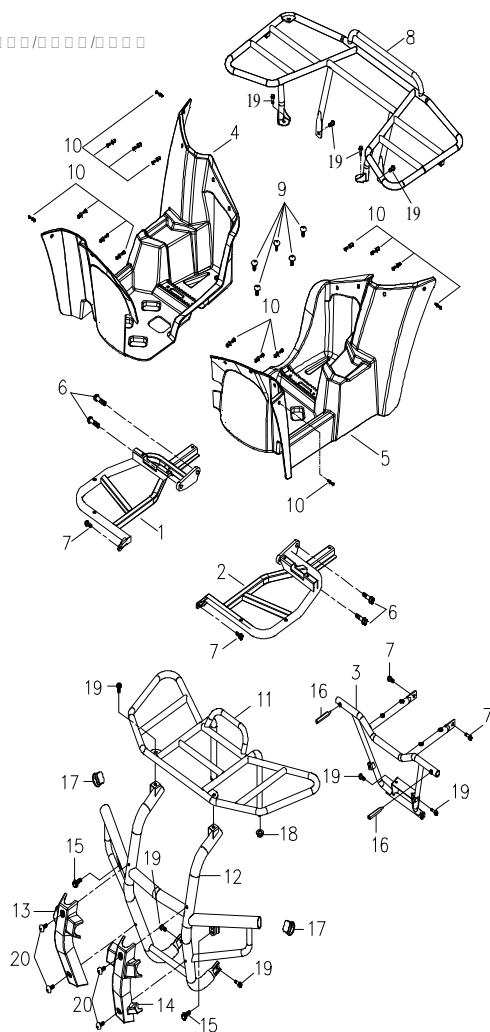

[Index](#)

F-6 □□□/□□□□

06 Trittbrettaufnahme / Gepäckträger

Ziffer	Teilenummer	Bezeichnung	Spez	Menge	Index
1	A72305-A09-000	Trittbrettaufnahme rechts		1	
2	A72310-A09-000	Trittbrettaufnahme links		1	
3	A71219-A09-100	Aufnahme - Stoßfänger vo		1	
4	A72215-A06-000	Trittbrett rechts		1	
5	A72220-A06-000	Trittbrett links		1	
6	AP91710-10022-14G	Schraube Hex M10x22	M10x22	4	
7	A91700-08012-12G	Schraube Hex M8x12	M8x12	4	
8	A71213-A09-110	Gepäckträger hinten - Outback	ED	1	
9	AP91731-06015S	Schraube Kreuz M6x15	M6x15	10	
10	A93611-A03-000	Gummistopfen		16	
11	A91700-08016-12G	Schraube(Hex)M8x16	M8x16	6	

F-6 □□□□/□□□□/□□□□

07 Nerfbar / Fußraste / Stoßfänger vorn

Ziffer	Teilenummer	Bezeichnung	Spez	Menge
1	A72305-A09-000	Trittbrettaufnahme rechts	ED	1
2	A72310-A09-000	Trittbrettaufnahme links	ED	1
3	A71219-A09-100	Halter - Stoßstange vorn		1
4	A72215-A06-000	Trittbrett rechts		1
5	A72220-A06-000	Trittbrett links		1
6	AP91710-10022-14G	Schraube(Hex)M10x22	M10x22	4
7	A91700-08012-12G	Schraube(Hex)M8x12	M8x12	4
8	A71213-A09-110	Gepäckträger hinten	ED	1
9	AP91731-06015S	Schraube Kreuz M6x15	M6*15	10
10	A93611-A03-000	Gummistopfen		16
11	A71214-A09-210	Gepäckträger vorn	ED	1
12	A71211-A09-100	Stoßstange vorn		1
13	A72246-A09-000	Stoßstangenschutz rechts		1
14	A72247-A09-000	Stoßstangenschutz links		1
15	A91700-06012-10G	Schraube Hex M6x12	M6x12	2
16	A91837-A09-000	Bolzen		2
17	A93612-A09-000	Verschlusskappe (Stodämpfer)	CA38 1-1/2"-PA6	4
18	A92130-10S-14G	Mutter M10 (sichernd)	M10	2
19	A91700-08016-12G	Schraube(Hex)M8x16	M8x16	10
20	AP91731-06018S	Schraube (Kreuz) M6x18	M6/18	4