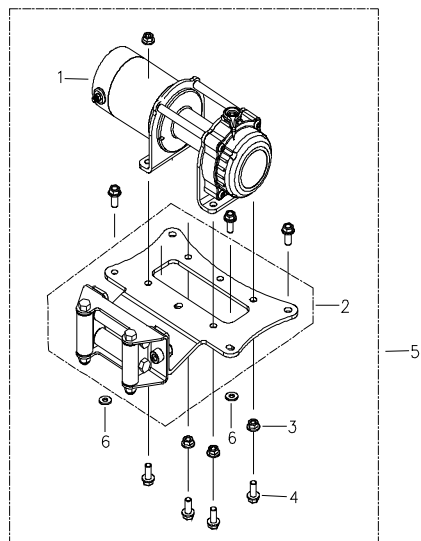

F-23 □□□□

23 Winde

Ziffer	Teilenummer	Bezeichnung	Spez	Menge
1	A71431-A06-000	Winde ATV-1500	ATV-1500	1
2	A71432-A09-000	Aufnahmeplatte - Winde		1
3	A91700-08020-12G	Schraube Hex M8x20	M8x20	8
4	A92130-08S-14G	Mitter M8 (sichernd)	M8	4
5	A71430-A09-000	Winde ATV-1500 incl. Aufnahme		1
6	AP93100-08216-02C	U-Scheibe 8,5x16x1,5		2
x	ET-R71431-A06-000-3_	Seilwindenrelais - alt		1
x	A71431-A06-110-3	Seilwindenrelais - neu		1

Index