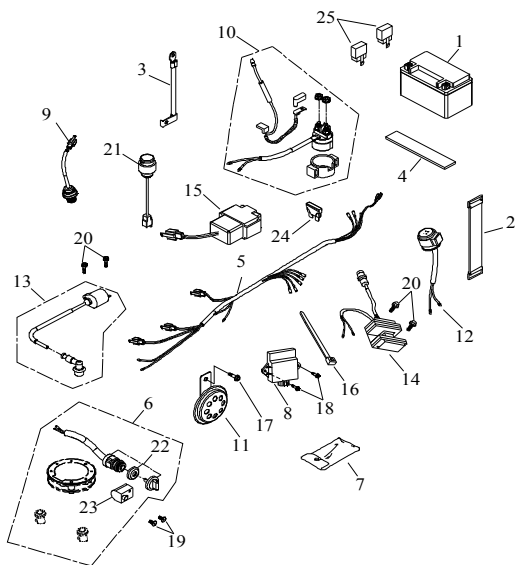

F-19 □ □ □

20 Elektrik

Ziffer	Teilenummer	Bezeichnung	Spez	Menge
1	A63205-A03-000	Batterie GTX12-BS	GTX12-BS	1
2	A83110-A03-000	Halteriemen Batterie	20*160	1
3	A63112-A03-000	Massekabel		1
4	A12110-A03-010	Auffagegummi	60*15*3.5t	1
5	A63100-A06-000	Kabelbaum kpl.		1
6	A61106-A06-000	Schloßsatz kpl. incl. Tankdeckel		1
7	A72105-A03-000	Boardwerkzeug		1
8	A61115-A03-000	CDI-Einheit		1
9	A61205-A03-001	Bremslichtschalter Fußbremse		1
10	A61130-A03-000	Anlasserrelais	12V,150A	1
11	A61145-A03-100	Hupe		1
12	A61150-A06-101	Blinkrelais	84W	1
13	A61109-A03-000	Zündspule incl. Kerzenstecker		1
14	A61120-A03-010	Spannungsregler /260W/25A	260W/25A	1
15	A61215-A03-010	Steuergerät Ganganzeige		1
16	A93705-A01-000	Kabelbinder	ALT-200M-B	25
17	A91700-06012-10G	Schraube(Hex)M6x12	M6x12	1
18	AP91750-05016-08G	Schraube (Hex) M5x16	M5x16	2
19	A91732-06012G	Schraube(Kreuz)	M6X12	2
20	A91700-06016-10G	Schraube Hex M6x16	M6x16	4
21	A61230-A03-000	Boardsteckdose 12V	12V/15A(TC-6613W)	1
22	A61105-A03-000	Zündschloss		1
23	A61108-A03-000	Lenkerschloss		1
24	A63120-A06-000	Stecksicherung 20A	20A	1
25	A61155-A06-000	Relais Fern-/Abblendlicht		2

[Index](#)