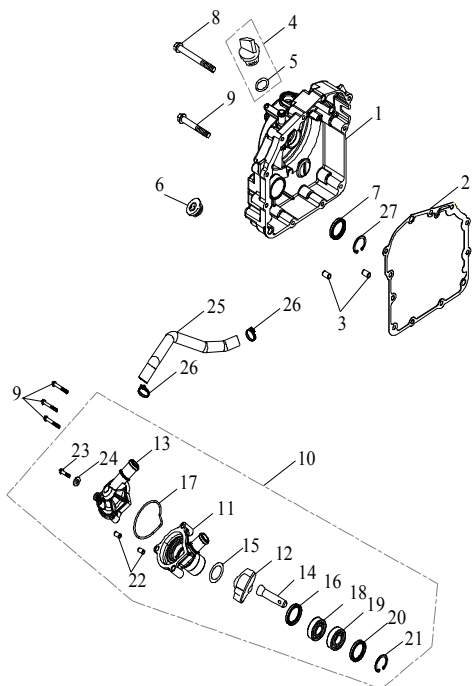

E-4 0 0 0 0 0 0 0 0

28 Kupplungsdeckel / Wasserpumpe

Ziffer	Teilenummer	Bezeichnung	Spez	Menge
1	A11350-E10-100	Kupplungsdeckel 300cc		1
2	A11393-E10-000	Kupplungsdeckeldichtung	CMP-4200(0.5mm)	1
3	A94001-100140	Distanzhülse 10x14	10x14	2
4	A15550-E10-000	Öleinfüllschraube		1
5	A96200-180030	O-Ring Einfüllschraube	18.0x3.0	1
6	A96100-GW162510	Schauglas - Ölstand	GW 16 25 10	1
7	A96100-122807	Simerring - Kupplungswelle		1
8	AP91700-06135-08G	Schraube (Hex)M6x135	M6x135	7
9	AP91700-06045-08G	Schraube (Hex)M6x45	M6x45	8
10	A15200-E10-000	Wasserpumpe kpl.		1
11	A15212-E10-000	Gehäuse Wasserpumpe		1
12	A15213-E10-000	Wasserpumpenrad		1
13	A15215-E10-000	Wasserpumpendeckel		1
14	A15217-E10-000	Wasserpumpenwelle		1
15	A96200-290020	Dichtring - Wasserpumpe	29x2.0	1
16	A15220-E10-000	Simerring Wasserpumpe	EH790N-D08-5	1
17	A15218-E10-000	Dichtung Wasserpumpendeckel		1
18	A95100-T6901	Lager - Wasserpumpe		1
19	A95100-T6000	Lager - Wasserpumpe	6000	1
20	A96100-122207	Simerring Wasserpumpe	12 22 7	1
21	A93405-RTW26	Sprengtring	RTW-26	1
22	A94001-08012	Passhülse Wasserpumpe	8*12	2
23	A91700-06010-08B	Schraube (Hex)M6x10	M6x10	1
24	AP93102-65012-12	U-Scheibe 6,5x12x1,2	6.5X12X1.2t	1
25	A15233-A03-020	Kühlwasserschlauch (Pumpe - Zylinder)		1
26	A97411-230-12	Schlauchschelle 23-28	23~28	2
27	A93405-IRTW28	Clip IRTW-28	IRTW-28	1

[Index](#)