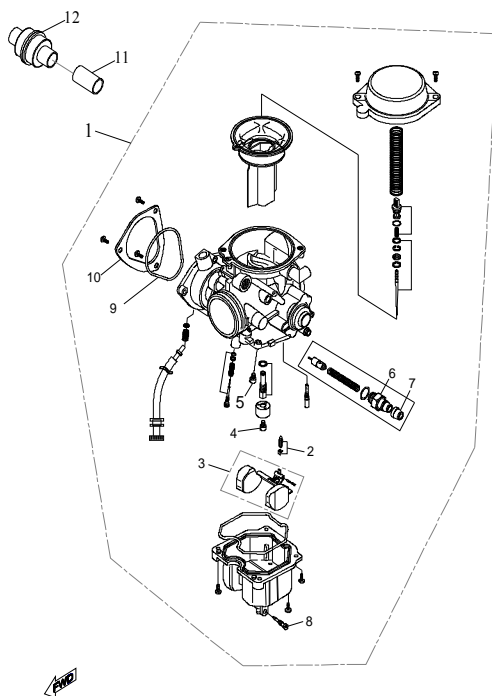

E-8 □ □ □

33 Vergaser I

Ziffer	Teilenummer	Bezeichnung	Spez	Menge	Index
1	A16100-E10-010	Vergaser kpl. Mikuni BSR33-78	Minuki/BSR33-78	1	
2	A16113-E10-000	Nadelventil		1	
3	A16112-E10-000	Schwimmer		1	
4	A16101-E10-000	Hauptduese BSR33 - 127,5	#127.5	1	
5	A16102-E10-000	Leerlaufdüse BSR33 - 37,5	#37.5	1	
6	A16118-E10-000	Halter - Gegenfeder Chokezug		1	
7	A16119-E10-000	Kappe		1	
8	A16120-E10-000	Schraube		1	
9	A16121-E10-000	O-Ring		1	
10	A16122-E10-000	Dichtung		1	
11	A16310-11035	Schlauch		1	
12	A16305-E10-000	Filter		1