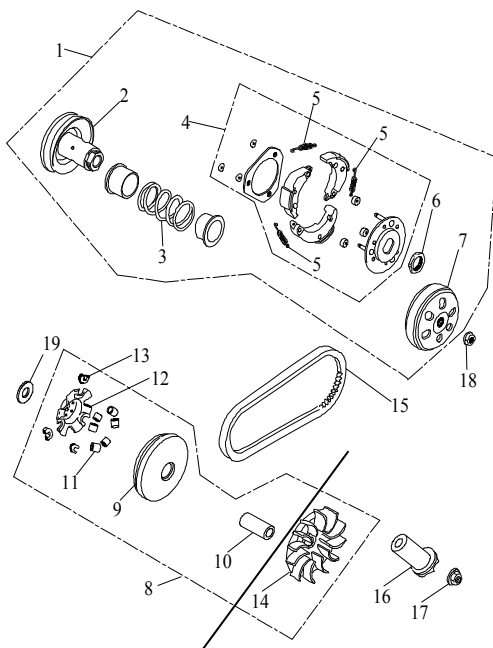

29 Variomatik / Kupplung

Ziffer	Teilenummer	Bezeichnung	Spez	Menge
1	A22300-E10-002	Variomatik hinten incl. Kupplung 300cc		1
2	A22310-E10-000	Riemenscheibe hinten		1
3	A22312-E10-000	Feder Riemenscheibe hinten		1
4	A22330-E10-000	Kupplung		1
5	A22331-E10-000	Kupplungsfeder	1407rpm	3
6	A22332-E10-000	Kupplungsmutter		1
7	A22340-E10-001	Kupplungsglocke		1
8	A22400-E10-000	Riemenscheibe vorn kpl. *		1
9	A22410-E10-000	Riemenscheibe innen(Rollgehäuse)		1
10	A22414-E10-000	Distanzhülse - Variomatik		1
11	A22413-E10-000	Rollenkerne Triton 300	23g	6
12	A22411-E10-000	Führung - Rollenkerne		1
13	A22412-E10-000	Gleitauflage - Rollenkerneführung		3
14	A22420-E10-000	Lüferrad Metall/Riemenscheibe außen		1
15	A22500-E17-000	Antriebsriemen / Keilriemen Outback 300	Outback 300	1
16	A22422-E10-000	Anlasserrad - Manueller Anlasser		1
17	A92121-14-19C	Mutter-Variomatik(Lüferrad)	M14xP1.25	1
18	A92120-13-19C	Kupplungsfeder 2	M13*P1.0(S45C)	1
19	AP93107-20027-05	Führung Kupplungsfeder 2	20*27*0.5	1

[Index](#)

* Beinhaltet NICHT das Lüferrad!