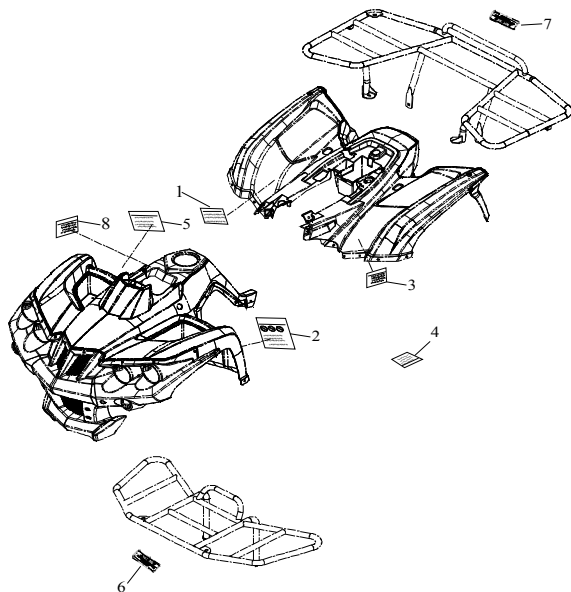

F-21 □ □ □ □

22 Dekorsätze / Warnaufkleber

Ziffer	Teilenummer	Bezeichnung	Spez	Menge
1	A72110-A03-020	Warnaufkleber - reifendruck	85x65	1
2	A72110-A03-030	Warnaufkleber - Fahren		1
3	A72110-A01-050	Warnaufkleber - Motorenwartung	75x50	1
4	A72110-A03-000	Warnaufkleber - Ketteneinstellung	70x50	1
5	A72110-A03-010	Warnaufkleber - Schaltvorgang	85x65	1
6	A72110-A06-000	Warnaufkleber - Gepäckträger vo		1
7	A72110-A06-010	Warnaufkleber - Gepäckträger hi		1
8	A72110-A03-040	Warnaufkleber - Schaltvorgang	2.5x7	1
x	A72115-A09-0RE-2	Aufkleber weiß	white setting color	1
x	A72115-A09-0RE-1	Aufkleber schwarz	black setting color	1

[Index](#)