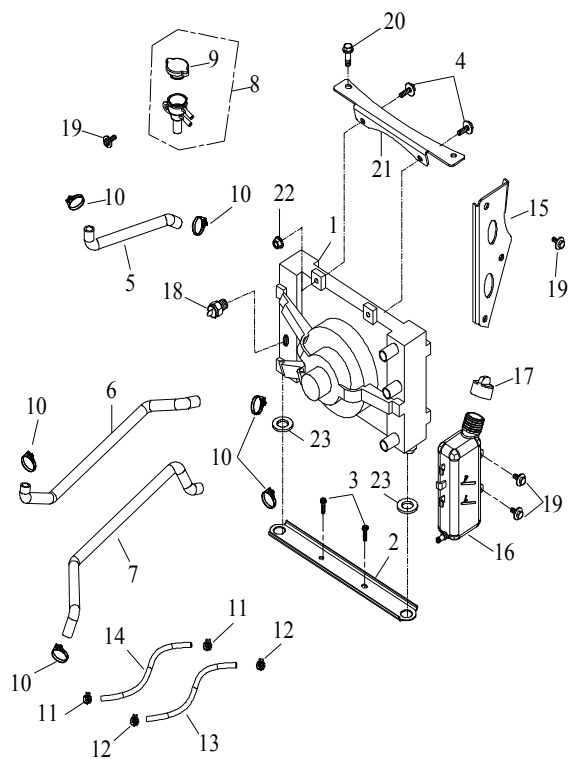

Index

F-13-1 □□□□

14 Hinterradachse

Ziffer	Teilenummer	Bezeichnung	Spez	Menge	Index
1	A23200-A08-000	Hinterradachse kpl. (Antriebsachse)		1	
2	A23224-A08-000	Halterung rechts - Antriebsachse		1	
3	A23305-A08-000	Kettenrad - 40 Zähne	40T	1	
4	AP91734-10020-08G	Schraube	10*20	4	
5	A91700-10120-14G	Schraube M10x120 (Hex)	M10x120	1	
6	A91700-08127-12C	Schraube Hex	M8x127	2	
7	A91700-10130-14C	Schraube M10x130 (Hex)	M10x130	1	
8	A93100-10022-35C	U.Scheibe 10x22x3,5	10x22x3,5	2	
9	A23223-A08-000	Halterung links - Antriebsachse		1	
10	A93300-0813-79	Distanzhülse 8,5x12,8x79	8.5*12.8*79	1	
11	A23322-A03-000	Kettenschutz innen (Ritzel)		1	
12	A93300-1022-13	Distanzhülse 10x22x12,5	10*22*12.5	1	
13	A23321-A08-000	Kettenspanner		1	
14	A23324-A08-000	U-Scheibe		1	
15	A93103-10017-20	Federscheibe 10x17x2	10*17*2	1	
16	A91700-10110-14G	Schraube M10x110 (Hex)	M10x110	1	
17	A92130-10S-14G	Mutter M10 (sichernd)	M10	4	
18	A91733-08025-06G	Schraube M8x25 - Bremsscheibe	M8*25	4	
19	A31350-A08-000	Bremsscheibe hinten	SUS410M	1	
20	A92130-08S-14G	Mutter M8 (sichernd)	M8	4	
21	AP91700-06038-10G	Schraube M6x38 (Hex)	M6x38	2	
22	A23315-A08-000	Kette NP520SCO-86	NP520SVO-86	1	
23	A71222-A03-001	Kettenschutz außen (Ritzel)		1	
24	A71230-A09-000	Kettenschutz lang (Kettenrad-Kette)		1	
25	A71223-A09-000	Hatler - Kettenschutz lang		1	
26	AP91825-06040	Schraube		1	
27	A91700-06025-10G	Schraube M6x25 (Hex)	M6x25	2	
28	A92130-06S-10G	Mutter Tachoverkl. M6	M6	2	
29	A23229-A08-000	Achsmanschette innen		2	
30	A23239-A08-000	Achsmanschette außen		2	