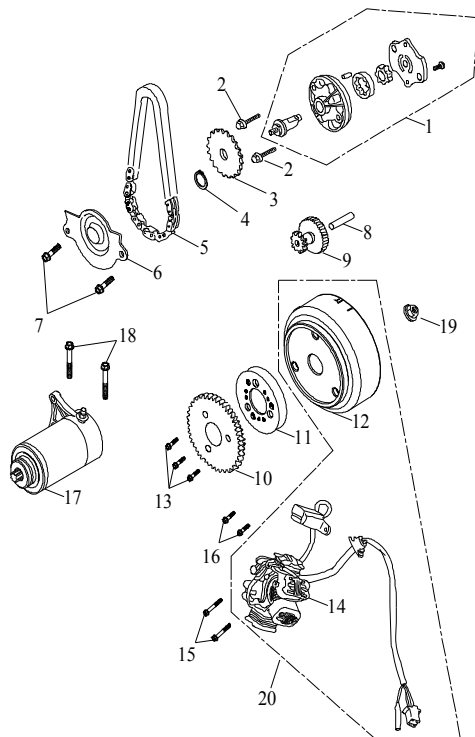

[Index](#)

* Beinhaltet NICHT das Lüferrad!

30 Ölpumpe / Anlasser

Ziffer	Teilenummer	Bezeichnung	Spez	Menge
1	A15100-E10-000	Ölpumpe kpl.	LBA7	1
2	AP91700-06030-08G	Schraube (Hex)M6x30	M6x30	2
3	A15110-E10-100	Ölpumpenantrieb (Rad)	25T	1
4	A93406-STW10	Sprengring	STW-10	1
5	A23319-E10-100	Antriebskette-Ölpumpe	25H*48L	1
6	A15150-E10-100	Schutzblech-Ölpumpenantrieb		1
7	AP91700-06010-08C	Schraube (Hex)M6x10	M6x10	2
8	A11344-E10-000	Stift	10x40	1
9	A22120-E10-100	Anlasserritzel 11Z/54Z	11T/54T	1
10	A22110-E10-103	Anlasserzahnrad 2 (auf der Welle)		1
11	A22100-E10-103	Anlasserfreilauf		1
12	A31100-E10-000	Rotor (Lichtmaschine)	V50	1
13	A91760-08018M-06W	Schraube (Hex)	M8*P1.0*18L(SCM440)	3
14	A31120-E10-000	Stator (Lichtmaschine) 300cc		1
15	AP91760-05025-04W	Schraube (Hex)	M5*P0.8*25L	3
16	AP91760-05016-04W	Schraube (Hex)	M5*P0.8*16L	2
17	A31200-E10-000	Anlassermotor		1
18	AP91700-06020-08G	Schraube (Hex)M6x20	M6x20	2
19	A92121-14-19C	KW-Mutter M14	M14xP1.25	1
20	A31000-E10-000	Lichtmaschine kpl. 300CC/400CC		1