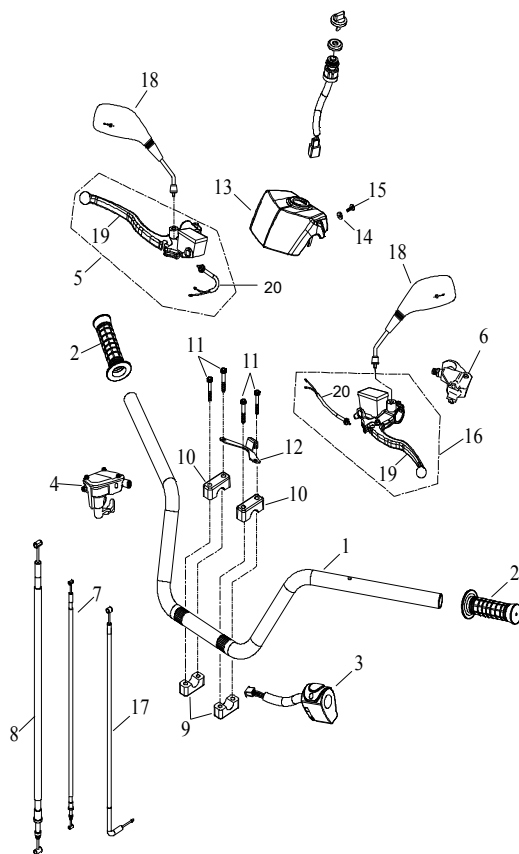

F-8 □ □ / □ □ / □ □ □ □

09 Lenker (Handbremse links und rechts)

Ziffer	Teilenummer	Bezeichnung	Spez	Menge
1	A51100-A03-002-SI	Lenker silber		1
2	A51105-A03-000	Griffgummi rechts/links	20mm	2
3	A61101-A03-000	Schaltereinheit		1
4	A31410-A03-000	Daumengas (Einheit)	schwarz	1
4	A31410-A03-000-SI	Daumengas (Einheit)	silber - LOF	1
5	A31460-A03-010	Bremsarmatur rechts (incl. Spiegellaufn.)	schwarz	1
5	A31460-A06-110-SI	Bremsarmatur rechts (incl. Spiegellaufn.)	silber - LOF	1
6	A31470-A03-000	Chokehebel (Einheit)	schwarz	1
6	A31470-A03-000-SI	Chokehebel (Einheit)	silber - LOF	1
7	A31215-A09-000	Gaszug		1
8	A31210-A08-000	Bremszug (Feststellbremse)		1
9	A52105-A03-000	Untere Halteklammern - Lenker		2
10	A52110-A03-000	Obere Halteklammern - Lenker		2
11	AP91700-08065-12G	Schraube(Hex)M8x65	M8*65	4
12	A71320-A06-000	Aufnahme - Tachoverkleidung		1
13	A72200-A06-000	Tachoverkleidung		1
14	A93104-06014-08	U-Scheibe (Nylon) 6x14x0,8	6.0x14x0.8t	1
15	AP91731-06012S	Schraube M6x12 (Kreuz)	M6*12	1
16	A31405-A03-001	Bremsarmatur links (incl. Spiegellaufn.)	schwarz	1
16	A61405-A03-101-SI	Bremsarmatur links (incl. Spiegellaufn.)	silber - LOF	1
17	A31220-A09-000	Chokezug		1
18	A51115-A03-000	Spiegel links/rechts (Satz)		1
19	A31404-A01-000	Bremshebel	schwarz	2
19	A31404-A03-010-SI	Bremshebel	silber - LOF	2
20	A61204-A03-000	Bremslichtschalter vorn		2

[Index](#)