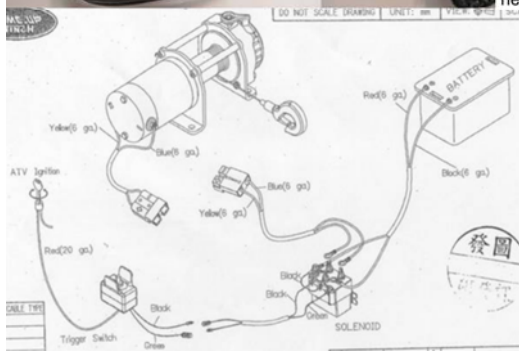

[Index](#)

F-23 □□□□

23 Winde

Ziffer	Teilenummer	Bezeichnung	Spez	Menge
1	A71431-A06-000	Winde ATV-1500	ATV-1500	1
2	A71432-A09-000	Aufnahmeplatte - Winde		1
3	A91700-08020-12G	Schraube Hex M8x20	M8x20	8
4	A92130-08S-14G	Mitter M8 (sichernd)	M8	4
5	A71430-A09-000	Winde ATV-1500 incl. Aufnahme		1
6	AP93100-08216-02C	U-Scheibe 8,5x16x1,5		2
x	ET-R71431-A06-000-3_	Seilwindenrelais - alt		1
x	A71431-A06-110-3	Seilwindenrelais - neu		1

Index

old winch relay
altes winden relais

new winch relay
neues winden relais

E-1 □ □ □ □ □

24 Kurbelwellengehäuse

Ziffer	Teilenummer	Bezeichnung	Spez	Menge	Index
1	A11100-E10-100	Kurbelwellengehäus rechts 300cc		1	
2	A11349-E10-000	Dichtung - Kurbelgehäuse		1	
3	A11200-E10-100	Kurbelwellengehäus links 300cc		1	
4	A94001-100140	Distanzhülse 10x14	10x14	4	
5	AP91700-06050-08G	Schraube (Hex) - Gehäusehälften	M6x50	4	
6	A11340-E10-101	Variomatikdeckel 300cc		1	
7	A11395-E10-000	Dichtung - Variomatikdeckel		1	
8	AP91700-06040-08G	Schraube (Hex) - Gehäusedeckel M6x40	M6x40	10	
9	A61210-E10-101	Schalter - Ganganzeige		1	
10	AP91700-06010-08C	Schraube(Hex) M6x10	M6x10	3	
11	A11341-E10-000	Anlasserzug manuell		1	
12	A11397-E10-000	Dichtung Kurbelgehäuse links		1	
13	AP91700-06025-08G	Schraube (Hex)M6x25	M6x25	4	
14	AP93105-12020-20	U-Scheibe (Aluminium) 12,5x20x2	12.5*20*2.0t	5	
15	A91833-E10-001	Ablassschraube (Motoröl)		1	
16	A15281-E10-000	Ölfilter Sieb		1	
17	A15282-E10-000	Feder - Ölfiltersieb		1	
18	A15280-E10-000	Deckel - Ölfiltersieb	M30*P1.5	1	
19	AP91000-08220Z-7	Stehbolzen		1	
20	AP91000-08228Z-8	Stehbolzen M8x228	M8x228/8	2	
21	A83128-A03-000	Plakette		1	
22	AP91000-08220Z-8	Stehbolzen M8x220	M8x220/8	1	