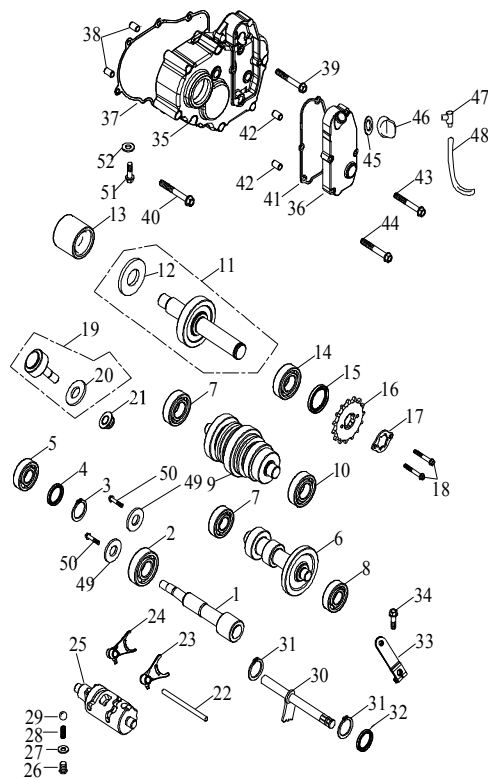

32 Getriebe II

Ziffer	Teilenummer	Bezeichnung	Spez	Menge	Index
30	A41040-E10-100	Schaltachse		1	
31	A93406-STW14A	Sprengring STW-14	STW-14	2	
32	A96100-14287	Simmerring	14*28*7	1	
33	A41072-E10-000	Aufnahme - Schaltgestänge		1	
34	AP91700-06028-10G	Schraube Hex M6x28	M6x28	1	
35	A11500-E10-100	Getriebedeckel		1	
36	A11505-E10-100	Äußerer Getriebedeckel		1	
37	A11410-E10-000	Dichtung - Getriebedeckel 1	CMP-4200	1	
38	A94001-100140	Distanzhülse 10x14	10x14	4	
39	AP91760-08045-06G	Schraube (Hex)	M8*P1.25*45L	1	
40	AP91760-08073-06G	Schraube (Hex)	M8*P1.25*73L	7	
41	A11430-E10-000	Dichtung - Getriebedeckel 2		1	
42	A94001-080140	Distanzhülse 8x14	8*14	2	
43	AP91700-06020-08G	Schraube (Hex)M6x20	M6x20	4	
44	AP91700-06030-08G	Schraube (Hex)M6x30	M6x30	2	
45	A96200-138024	O-Ring 13,8x2,4	13.8*2.4	1	
46	A11212-E01-000	Ölschraube - Getriebe		1	
47	A11210-E01-000	Ventilstutzen		1	
48	A11211-A03-000	Schlauch 4,5x8x450	4.5*8*450	1	
49	AP93107-06519-20	U-Scheibe SK 5	6.5*19*2.0	2	
50	A91700-06012-10G	Schraube (Hex)M6x12	M6x12	2	
51	A91833-E10-001	Ablassschraube (Motoröl)		1	
52	AP93105-12020-20	U-Scheibe (Aluminium) 12,5x20x2	12.5*20*2.0t	1	
53	A96100-GW162510	Schauglas - Ölstand	GW 16 25 10	1