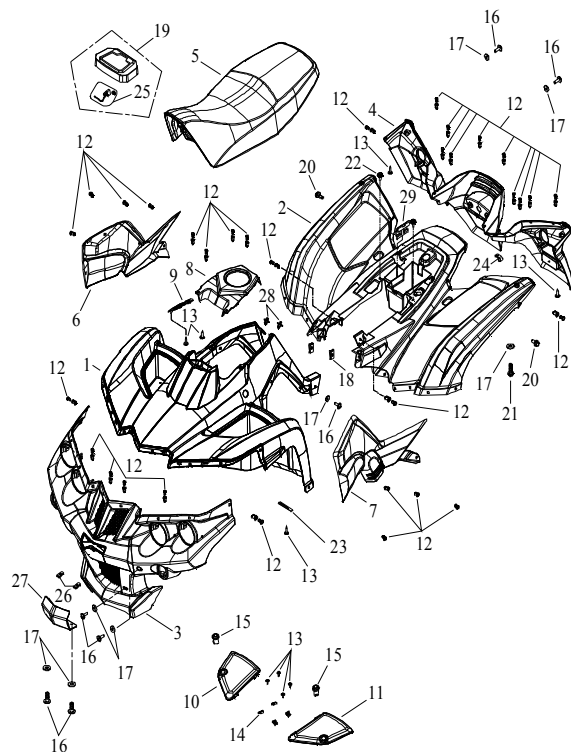

F-17 □/□ □

18 Verkleidung vorne und hinten

Ziffer	Teilenummer	Bezeichnung	Spez	Menge
1	A72205-A09-001-RE	Frontverkleidung rot - Baja 300 / R450	Rot	1
1	A72205-A09-001-WT	Frontverkleidung weiss - Baja 300 / R451	Weiss	1
1	A72205-A09-001-BK	Frontverkleidung schwarz - Baja 300 / R4	Schwarz	1
2	A72210-A06-000	Heckverkleidung rot	Rot	1
2	A72210-A06-00E	Heckverkleidung weiss	Weiß	1
2	A72210-A06-0BK	Heckverkleidung schwarz	Schwarz	1
3	A72245-A09-000	Stoßstange vorn (Scheinwerferaufnahme)		1
4	A72250-A06-000	Stoßstange hinten - Kennzeichenträger		1
5	A71305-A06-0RE	Sitzbank	Triton	1
6	A72225-A06-000	Seitenverkleidung rechts		1
7	A72230-A06-000	Seitenverkleidung links		1
8	A72260-A06-001	Tankabdeckung		1
9	A72255-A06-000	Abdeckung - Schaltung		1
10	A72265-A06-000	Abdeckung - Staufach vorn rechts		1
11	A72270-A06-000	Abdeckung - Staufach vorn links		1
12	A93611-A03-000	Gummistopfen		30
13	AP91825-04012	Schraube M4x12	4x12	10
14	A61225-A06-000	Scharnier - Gepäckfach vorn		4
15	A61220-A06-000	Schloss - Gepäckfach vorn		2
16	AP91731-06015S	Schraube Kreuz M6x15	M6x15	10
17	A93104-06014-08	U-Scheibe (Nylon) 6x14x0,8	6.0x14x0.8t	12
18	A92210-A01-100	Mutter M6 (sichernd)	M6	2
19	A63300-A03-010	Tacho kpl.		1
20	AP91900-090025-12	Schraube M6 (Hex)	M6*12.9*2.5	2
21	A91700-06016-10G	Schraube (Hex)M6x16	M6x16	2
22	AP91750-06020-10G	Schraube M6x20 (Hex)	M6x20	2
23	A97305-A06-000	Kabelführung vorn		2
24	A93706-A03-000	Kabelbinder		2
25	A63302-A03-000	Kabelsatz Tacho - Tachowelle elek.		1
26	A92215-A01-000	Blechmutter M6		2
27	A72248-A09-000	Verkleidung		1
28	A93611-F33K7A	Gummistopfen		2
29	A83118-A06-000	Halter, Sitzbank		1

[Index](#)