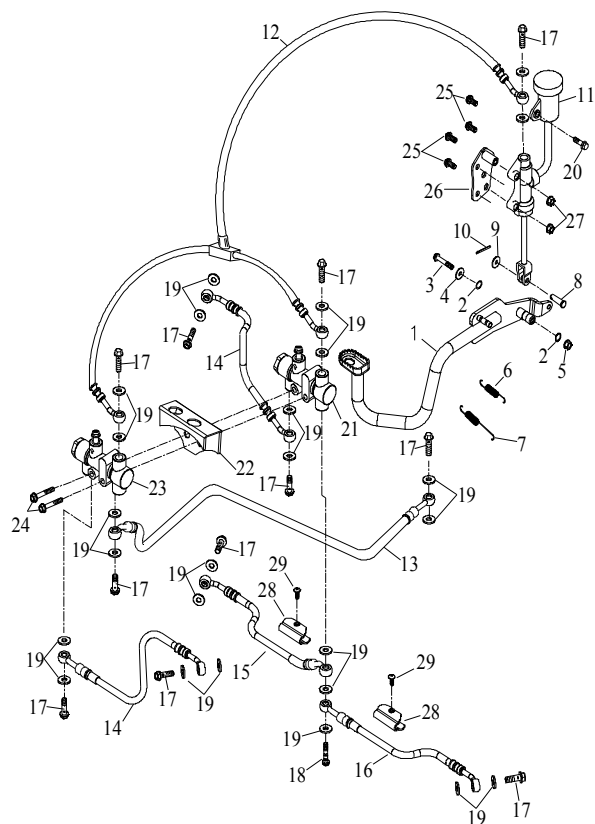

F-15 □□□□

16 Bremse Fussbremse

Ziffer	Teilenummer	Bezeichnung	Spez	Menge	Index
1	A31408-A09-100	Fußbremshebel		1	
2	A96200-138024	O-Ring 13,8x2,4	13.8*2.4	2	
3	AP91700-06057-10G	Schraube (Hex) M6x57	M6x57	1	
4	AP93100-06524-16G	U-Scheibe 6,5x24x1,6	6.5*24*1.6	1	
5	A92130-06S-10G	Mutter M6	M6	1	
6	A97211-A06-000	Rückholfeder - Fußbremshebel		1	
7	A97210-A06-010	Rückholfeder - Fußbremshebel		1	
8	AP94005-07021	Bolzen 7x21	7x21	1	
9	AP93100-07013-10W	U-Scheibe 7x13x1,0	7x13x1.0	1	
10	A94000-01620	Sicherungssplint 1,6x19	1.6x19	1	
11	A31406-A08-000	Bremszyl. Incl. Ausgleichsbehälter - Fußb		1	
12	A31228-A03-110	Bremsschlauch - Fussbremse zu Verteiler		1	
13	A31228-A09-110	Bremsschlauch - hinten		1	
14	A31229-A09-100	Bremsschlauch vorne		2	
15	A31227-A03-111	Bremsschlauch - vorn rechts		1	
16	A31226-A03-111	Bremsschlauch - vorn links		1	
17	A91830-A01-000	Hohlschraube für Bremsschläuche		12	
18	A91830-A03-000	Hohlschraube für Bremsschläuche		1	
19	AP93101-10515-12	U-Scheibe 10,5x15x1,2	10.5x15x1.2	25	
20	A91700-06012-10G	Schraube(Hex)M6x12	M6x12	1	
21	A31403-A03-000	Bremskraftverteiler vorn rechts-links		1	
22	A71270-A03-000			1	
23	A31403-A03-010	Bremskraftverteiler vorn rechts-links		1	
24	AP91700-06070-08G	Schraube(Hex)M6x70	M6*70	2	
25	A91700-08016-12G	Schraube (Hex) M8x16	M8x12	4	
26	A31409-A09-000	Aufnahme - Fußbremszylinder		1	
27	A92130-08S-14G	Mitter M8 (sichernd)		2	
28	A83115-A03-010	Halteschelle - Bremsschlauch		2	
29	AP91825-05016	Schraube M5x16	M5*16	2