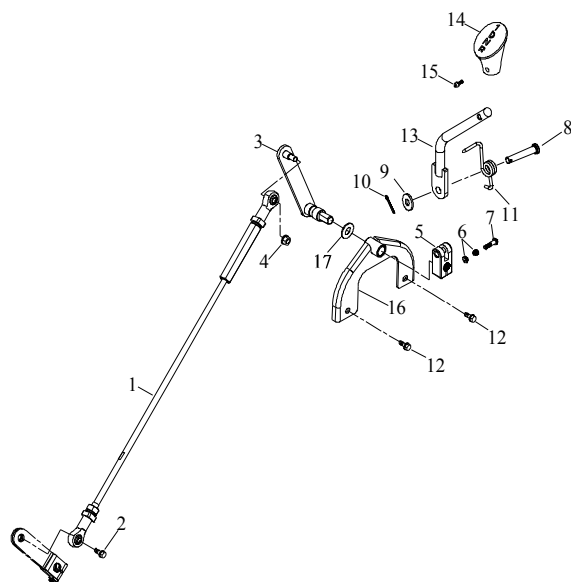

F-16 □□□□

17 Schaltgestänge

Ziffer	Teilenummer	Bezeichnung	Spez	Menge
1	A41075-A03-100	Schaltstange	PHS8R/L-W	1
2	AP91710-08028-12G	Schraube M8x28 (Hex)	M8x28	1
3	A41062-A06-000	Umlenkung oben		1
4	A92130-06S-10G	Mutter (sichernd) M6	M6	1
5	A41603-A03-000	Aufnahme - Schalthebel		1
6	A92120-06-10G	Mutter (Hex) M6	M6	2
7	A91700-06025-10G	Schraube M6x25 (Hex)	M6x25	1
8	A94005-08042	Bolzen	8x42	1
9	AP93100-08217-01W	U-Scheibe 8,2x17x1,0	8.2x17x1.0	1
10	A94000-02525	Sicherungssplint 2,5x25	2.5x25	1
11	A97275-A03-001	Feder (Schalthebel)		1
12	A91700-08012-12G	Schraube Hex M8x12	M8x12	2
13	A41070-A06-000	Schalthebel		1
14	A41080-A03-000	Schaltknäuf	PPR	1
15	A91760-05012-05W	Schraube M5x12 (Hex)	M5x12	1
16	A41061-A03-000	Halterung - Schaltgestänge		1
17	A93107-15220-10	U-Scheibe 15,2x20x1 (SK5)	15.2*20*1.0	1

[Index](#)