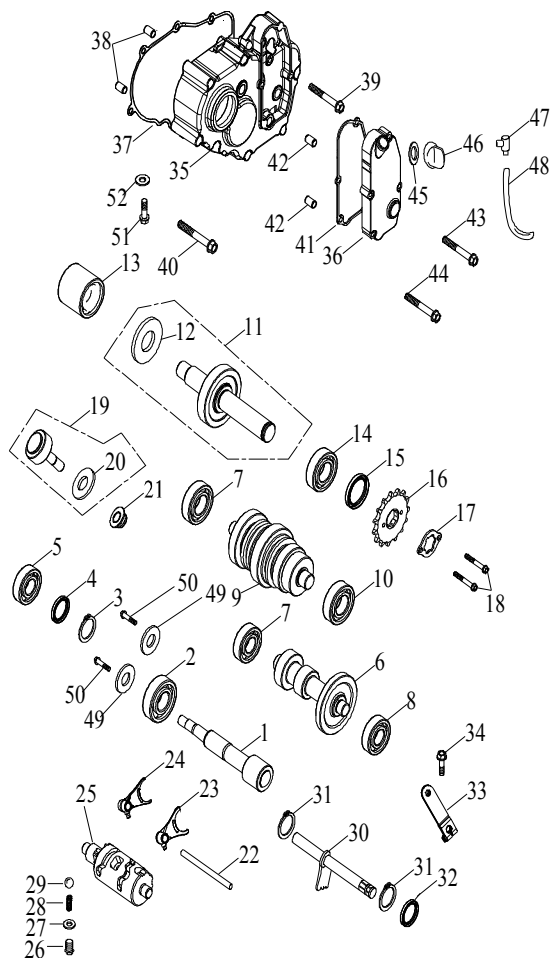

30 Getriebe I

Ziffer	Teilenummer	Bezeichnung	Spez	Menge
1	A23610-E10-000	Welle-Getriebeeingang		1
2	A95100-T62/22	Kugellager (T62/22)	62/22	1
3	A93406-STW22A	Sprengring	STW-22	1
4	A96100-223407	Simmerring	TC 22*34*7 NE6011	1
5	A95100-T6301LLU	Kugellager (6301)	6301LLU	1
6	A23620-E10-000	Hauptwelle		1
7	A95100-T6203	Kugellager (6203)	6203	2
8	A95100-T6204C3	Kugellager (6204C3)	6204C3	1
9	A23640-E10-001	Gangwelle		1
10	A95100-T6304	Kugellager (6304)	6304	1
11	A23650-E10-000	Welle Getriebeausgang		1
12	AP93107-20027-05	U-Scheibe (SK5)	20*27*0.5	1
13	A95200-HK2020	Nadellager	HK 2020	1
14	A95100-T6205	Kugellager	6205	1
15	A96100-254707	Simmerring	TC 25 47 7	1
16	A23810-E10-020	Ritzel (Antrieb) 17Z	520-17T	1
17	A23900-E10-000	Sicherungsblech - Ritzel		1
18	A91700-06012-10G	Schraube Hex M6x12	M6x12	2
19	A23621-E10-000	Welle		1
20	A93107-10218-10	U-Scheibe 10,2x18x1	10.2*18*1.0	1
21	A92130-10S-14G	Mutter M10 (sichernd)	M10	1
22	A41020-E10-000	Achse - Schaltklaue		1
23	A41000-E10-000	Schaltklaue		1
24	A41000-E10-010	Schaltklaue		1
25	A41030-E10-000	Schaltwalze		1
26	A41051-E01-100	Schraube		1
27	A41054-E01-100	U-Scheibe Aluminium		1
28	A41052-E01-100	Feder	O1.1x外0.8x10圈x磨平20長x鍊	1
29	A41053-E01-100	Kugel		1
30	A41040-E10-100	Schaltachse		1
31	A93406-STW14A	Sprengring STW-14	STW-14	2
32	A96100-14287	Simmerring	14*28*7	1
33	A41072-E10-000	Aufnahme - Schaltgestänge		1
34	AP91700-06028-10G	Schraube Hex M6x28	M6x28	1

[Index](#)