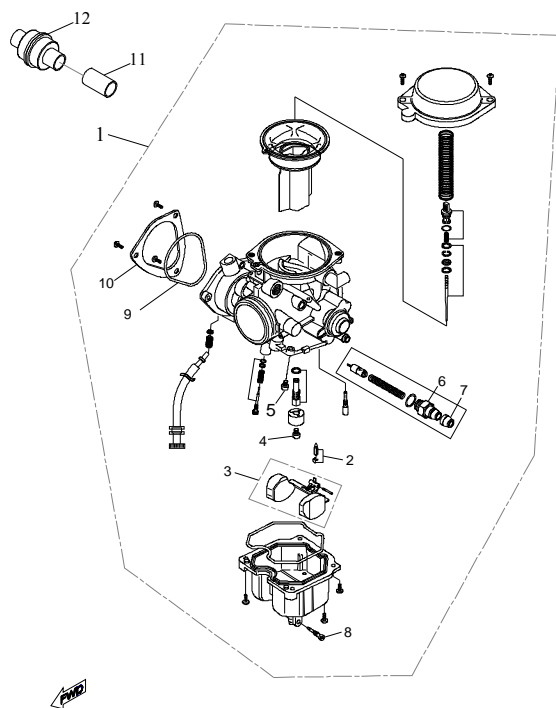

32 Vergaser

Ziffer	Teilenummer	Bezeichnung	Spez	Menge	Index
1	A16100-E10-010	Vergaser kpl. Mikuni BSR33-78	Minuki/BSR33-78	1	
2	A16113-E10-000	Nadelventil		1	
3	A16112-E10-000	Schwimmer		1	
4	A16101-E10-000	Hauptduese BSR33 - 127,5	#127.5	1	
x	A16101-E10-145	Hauptduese BSR33 - 145	#145	1	
5	A16102-E10-000	Leerlaufdüse BSR33 - 37,5	#37.5	1	
x	A16102-E10-042	Leerlaufdüse BSR33 - 42,5	#42.5	1	
6	A16118-E10-000	Halter - Gegenfeder Chokeyzug		1	
7	A16119-E10-000	Kappe		1	
8	A16120-E10-000	Schraube		1	
9	A16121-E10-000	O-Ring		1	
10	A16122-E10-000	Dichtung		1	
11	A16310-11035	Schlauch		1	
12	A16305-E10-000	Filter		1