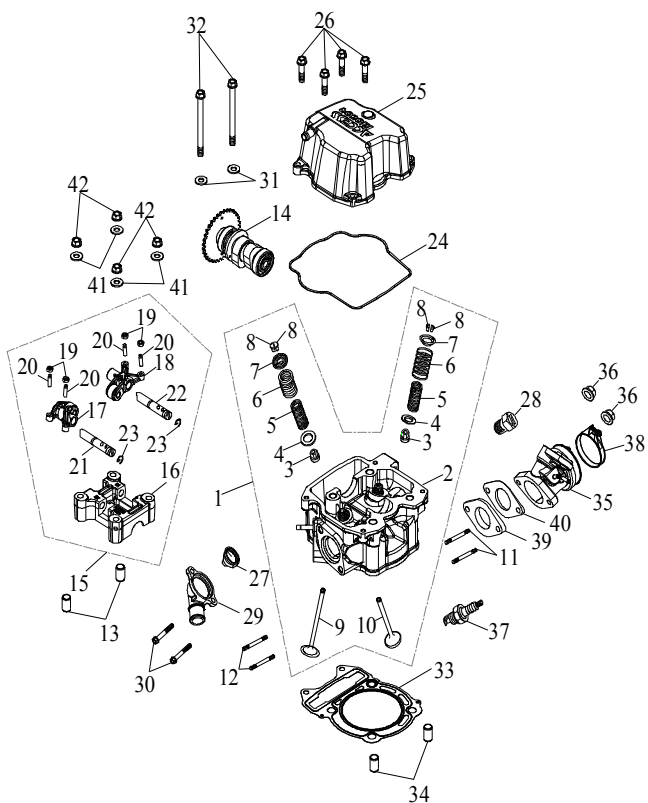

25 Zylinderkopf Ansaugstutzen

Ziffer	Teilenummer	Bezeichnung	Spez	Menge
1	A12200-E17-000	Zylinderkopf incl. Ventilen		1
2	A12201-E17-000	Zylinderkopf 400cc		1
3	A14730-E10-000	Ventildichtung		4
4	A14776-E10-000	U-Scheibe Ventilfeeder		4
5	A14736-E17-000	Innere Ventilfeeder		4
6	A14735-E17-000	Äußere Ventilfeeder		4
7	A14771-E10-000	Haltescheibe-Ventilfeeder		4
8	A14781-E10-000	Keilhälfte - Ventil		8
9	A14720-E17-000	Einlassventil		2
10	A14721-E17-000	Auslassventil		2
11	A91000-06039G	Stehbolzen M6x39	M6x39	2
12	A91000-08032G	Stehbolzen M8x32	M8x32	2
13	A94001-100140	Distanzhülse 10x14	10x14	2
14	A25100-E17-000	Nockenwelle		1
15	A25104-E17-000	Halter - Nockenwelle kpl. incl. Kipphebel		1
16	A25105-E17-000	Halter - Nockenwelle		1
17	A25305-E17-000	Kipphebel Ventil		1
18	A25303-E17-000	Kipphebel Ventil		1
19	A25307-E10-000	Mutter - Einstellschraube		4
20	A25306-E10-000	Mutter - Einstellschraube		4
21	A25315-E17-000	Heber - Einlassventil		1
22	A25310-E17-000	Heber - Auslassventil		1
23	A13410-E03-100	Cliip	1*12	2
24	A12310-E17-000	Ventildeckeldichtung		1
25	A12210-E17-000	Zylinderkopfabdeckung 300cc		1
26	AP91700-06025-08G	Schraube (Hex)	M6x25	4
27	A15300-E10-000	Thermostat	72+-3	1
28	A15240-E10-010	Temperaturfühler	115+-3	1
29	A15305-E10-000	Thermostatdeckel		1
30	AP91700-06016-08G	Schraube (Hex)	M6x16	2
31	AP93102-65012-12	U-Scheibe	6.5X12X1.2t	2
32	AP91700-06127-08Z	Schraube (Hex)M6x120	M6x127	2
33	A12300-E17-000	Kopfdichtung Zylinder	78mm	1
34	A94001-100140	Distanzhülse 10x14	10x14	2
35	A16410-E17-000	Ansaugstutzen		1
36	AP92120-06-10C	Mutter	M6xP1.0	2
37	A98069-CR8E-010	Zündkerze DPR7EA-9		1
38	A97414-050090	Cliip	ZHC-50	1
39	A14712-E17-000	Distanzstück - Ansaugstutzen		1
40	A14711-E17-000	Dichtung - Ansaugstutzen		2
41	AP93100-08216-02C	U-Scheibe	8.5x16x1.5	4
42	AP92120-08-12C	Mutter (Hex)	M8xP1.25	4