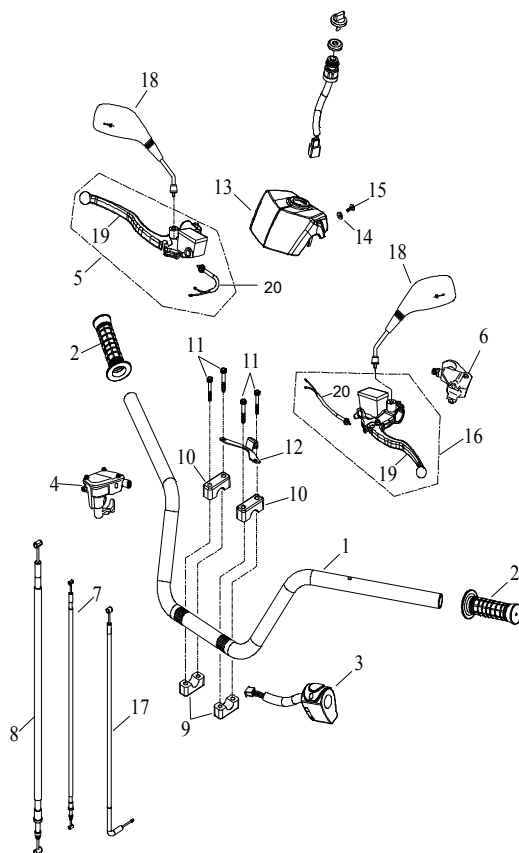

F-8 □ □ / □ □ / □ □ □ □

09 Lenker Anbauteile

Ziffer	Teilenummer	Bezeichnung	Spez	Menge
1	A51100-A03-002-SI	Lenker silber		1
2	A51105-A03-000	Griffgummi rechts/links	20mm	2
3	A61101-A03-000	Schaltereinheit		1
4	A31410-A03-000	Daumengas (Einheit)	schwarz	1
4	A31410-A03-000-SI	Daumengas (Einheit)	silber - LOF	1
5	A31460-A03-010	Bremsarmatur rechts (incl. Spiegelaufn.)	schwarz	1
5	A31460-A06-110-SI	Bremsarmatur rechts (incl. Spiegelaufn.)	silber - LOF	1
6	A31470-A03-000	Chokehebel (Einheit)	schwarz	1
6	A31470-A03-000-SI	Chokehebel (Einheit)	silber - LOF	1
7	A31215-A09-000	Gaszug		1
8	A31210-A08-000	Bremszug (Feststellbremse)		1
9	A52105-A03-000	Untere Halteklammern - Lenker		2
10	A52110-A03-000	Obere Halteklammern - Lenker		2
11	AP91700-08065-12G	Schraube(Hex)M8x65	M8*65	4
12	A71320-A06-000	Aufnahme - Tachoverkleidung		1
13	A72200-A06-000	Tachoverkleidung		1
14	A93104-06014-08	U-Scheibe (Nylon) 6x14x0,8	6.0x14x0.8t	1
15	AP91731-06012S	Schraube M6x12 (Kreuz)	M6*12	1
16	A31405-A03-001	Bremsarmatur links (incl. Spiegelaufn.)	schwarz	1
16	A61405-A03-101-SI	Bremsarmatur links (incl. Spiegelaufn.)	silber - LOF	1
17	A31220-A09-000	Chokezug		1
18	A51115-A03-000	Spiegel links/rechts (Satz)		1
19	A31404-A01-000	Bremshebel	schwarz	2
19	A31404-A03-010-SI	Bremshebel	silber - LOF	2
20	A61204-A03-000	Bremslichtschalter vorn		2

[Index](#)