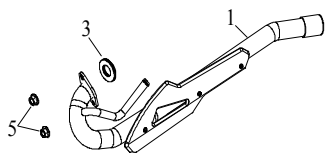

## OUTBACK 400

Folie

<u>01</u>	Auspuffanlage	EXHAUST
<u>02</u>	Rahmen	FRAME
<u>03</u>	Radaufhaengung hinten	REAR WHEEL MOUNT
<u>04</u>	Stosshaemfer hinten	REAR SUSPENSION
<u>05</u>	Stosshaemfer vorne	FRONT SUSPENSION
<u>06</u>	Trittbrettaufnahme Gepaecktraeger	FOOTBOARDMOUNT CARRIER
<u>07</u>	Trittbrett Gepaecktraeger Stossfaenger vorn	FOOTBOARD CARRIER BUMPER FRONT
<u>08</u>	Lenkgestaenge	HANDLEBAR
<u>09</u>	Lenker Anbauteile	HANDLEBAR ATTACHING PARTS
<u>10</u>	Bremse	BRAKE
<u>11</u>	Tank	FUEL TANK
<u>12</u>	Vorderrad	FRONT WHEEL ASSEMBLY
<u>13</u>	Hinterrad	REAR WHEEL ASSEMBLY
<u>14</u>	Hinterradachse	REAR WHEEL AXLE
<u>15</u>	Kuehler	COOLING SYSTEM
<u>16</u>	Bremse Fussbremse	BRAKE FOOTBRAKE
<u>17</u>	Schaltgestaenge	GEAR SHIFT CONTROLL
<u>18</u>	Verkleidung vorne und hinten	COVERING FRONT AND BACK
<u>19</u>	Scheinwerfer Blinker	LIGHTS TURN LIGHTS
<u>20</u>	Elektrik	ELECTICS
<u>21</u>	Luftfilter	AIR CLEANER ASSEMBLY
<u>22</u>	Dekorsaetze Aufkleber	DECORATION SETS STICKER
<u>23</u>	Winde	JACK
<u>24</u>	Kurbelwellengehaeuse	CRANKSHAFT HOUSING
<u>25</u>	Zylinderkopf Ansaugstutzen	CYLINDER HEAD MAINFOLD
<u>26</u>	Zylinder Kurbelwelle	CYLINDER CRANKSHAFT
<u>27</u>	Kupplungsdeckel Wasserpumpe	CLUTCH COVER WATERPUMP
<u>28</u>	Variomatik Kupplung	VARIOMATIC CLUTCH
<u>29</u>	Oelpumpe Anlasser	OILPUMP STARTER
<u>30</u>	Getriebe I	GEAR I
<u>31</u>	Getriebe II	GEAR II
<u>32</u>	Vergaser	CARBURETOR
<u>33</u>	Umbauteile LOF	MODIFICATION PARTS LOF

F-1 □ □ □ □

**01 Auspuffanlage**

Ziffer	Teilenummer	Bezeichnung	Spez	Menge	Index
1	A12164-A03-020	Krümmter Baja 300 - Outback 300		1	
2	A12160-A09-000	Auspuff kpl.	Catalyzer	1	
3	A12161-A03-000	Dichtunf zw. Zylinder und Krümmer	29*36*4.8	1	
4	A91700-08016-12G	Schraube (Hex) M8x16	M8x16	1	
5	A92130-08S-14G	Mitter M8 (sichernd)	M8	2	
6	A97412-A03-000	Auspuffschelle		1	
7	A12161-A03-010	Dichtung zw. Krümmer und Auspuff		1	
8	A93508-A06-000	Gummipuffer(Silentblock)		1	