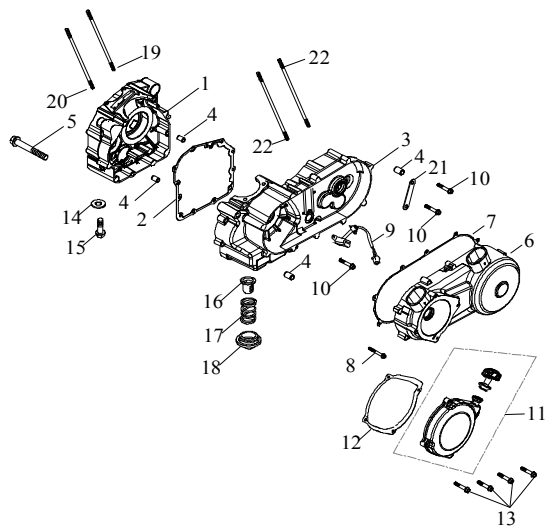

24 Kurbelwellengehäuse

Ziffer	Teilenummer	Bezeichnung	Spez	Menge
1	A11100-E17-000	Kurbelwellengehäuse rechts		1
2	A11349-E17-000	Dichtung Kurbelgehäuse rechts		1
3	A11200-E17-000	Kurbelwellengehäuse links		1
4	A94001-100140	Distanzhülse 10x14	10x14	4
5	AP91700-06050-08G	Schraube (Hex) - Gehäusehälften	M6x50	4
6	A11340-E10-101	Variomatikdeckel 300cc		1
7	A11395-E10-000	Dichtung - Variomatikdeckel		1
8	AP91700-06040-08G	Schraube (Hex) - Gehäusedeckel	M6x40	10
9	A61210-E10-101	Schalter - Ganganzeige		1
10	AP91700-06010-08C	Schraube (Hex) M6x10	M6x10	3
11	A11341-E10-000	Deckel - Manueller Anlasser		1
12	A11397-E10-000	Dichtung Kurbelgehäuse links		1
13	AP91700-06025-08G	Schraube (Hex) M6x25	M6x25	4
14	AP93105-12020-20	U-Scheibe (Aluminium) 12,5x20x2	12.5*20*2.0t	1
15	A91833-E10-001	Ablassschraube (Motoröl)		1
16	A15281-E10-000	Ölfiltersieb		1
17	A15282-E10-000	Feder - Ölfiltersieb		1
18	A15280-E10-000	Deckel - Ölfiltersieb	M30*P1.5	1
19	AP91000-08229Z-7	Stehbolzen Zylinder		1
20	AP91000-08228Z-8	Stehbolzen Zylinder M8x228	M8x228	1
21	A83128-A03-000	Plakette		1
22	AP91000-08234Z-8	Stehbolzen Zylinder		2