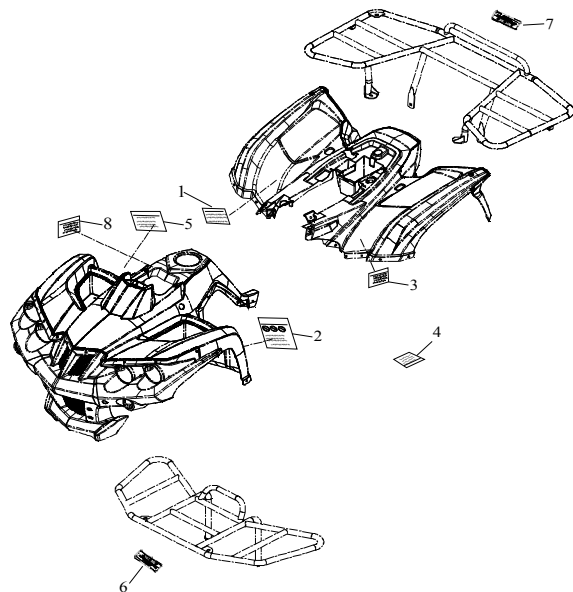

F-21 □□□□

22 Dekorsätze Warnaufkleber

Ziffer	Teilenummer	Bezeichnung	Spez	Menge	Index
1	A72110-A03-020	Warnaufkleber - reifendruck	85x65	1	
2	A72110-A03-030	Warnaufkleber - Fahren		1	
3	A72110-A01-050	Warnaufkleber - Motorenwartung	75x50	1	
4	A72110-A03-000	Warnaufkleber - Ketteneinstellung	70x50	1	
5	A72110-A03-010	Warnaufkleber - Schaltvorgang	85x65	1	
6	A72110-A06-000	Warnaufkleber - Gepäckträger vo		1	
7	A72110-A06-010	Warnaufkleber - Gepäckträger hi		1	
8	A72110-A03-040	Warnaufkleber - Schaltvorgang	2.5x7	1	
x	A72115-A09-0RE-2	Aufkleber weiß	white setting color	1	
x	A72115-A09-0RE-1	Aufkleber schwarz	black setting color	1