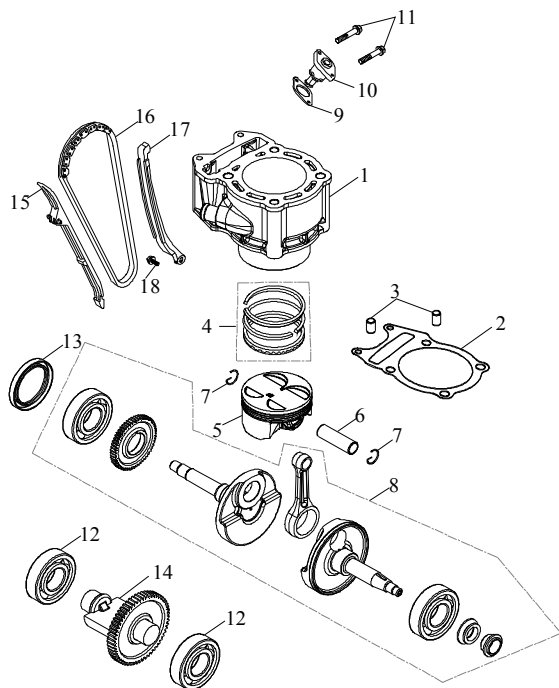

26 Zylinder Kurbelwelle

Ziffer	Teilenummer	Bezeichnung	Spez	Menge
1	A12100-E17-000	Zylinder (ohne Kolben)	78mm	1
2	A12191-E17-000	Fußdichtung Zylinder		1
3	A94001-100140	Distanzhülse 10x14	10x14	2
4	A13310-E17-000	Kolbenringe (Satz)	78mm	1
5	A13300-E17-000	Kolbenringe (Satz)	78mm	1
6	A13400-E17-000	Kolbenbolzen		1
7	A13410-E10-000	Clip Kolbenbolzen	1.2*20mm	2
8	A13000-E17-A00	Kurbelwelle (incl. Lagern)		1
9	A14553-E10-000	Dichtung - Steuerkettenspanner		1
10	A14550-E10-000	Steuerkettenspanner		1
11	AP91700-06016-08G	Schraube (Hex)	M6x16	2
12	A95100-T6205	Kugellager 6205	6205	2
13	A96100-274207	Simmerring - Kurbelwelle	TC 27x42x7	1
14	A22370-E11-000	Ausgleichswelle 300cc		1
15	A14503-E11-000	Gleitschiene - Steuerkette	XT103	1
16	A23318-E17-000	Steuerkette	2x3(0404)	1
17	A14500-E10-000	Steuerkettenspanner	TN-0006	1
18	A14505-E10-000	Zapfen Kettenspanner	M8*25(14)	1

Index