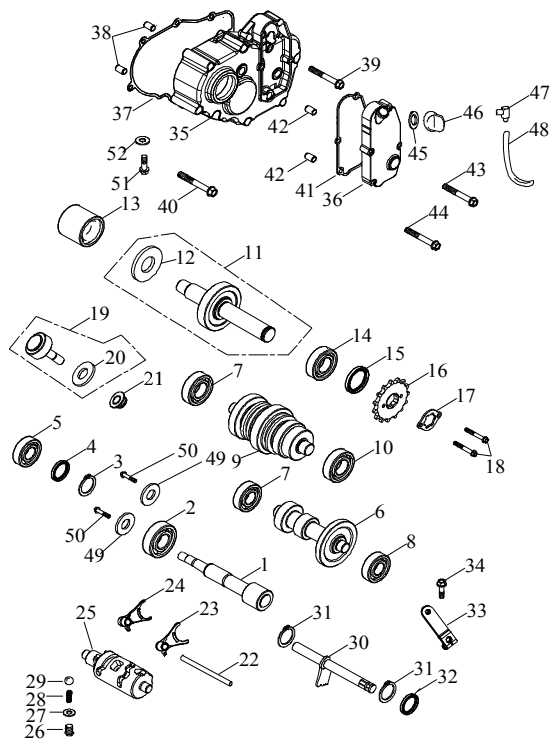

31 Getriebe II

Ziffer	Teilenummer	Bezeichnung	Spez	Menge
35	A11500-E10-100	Getriebedeckel		1
36	A11505-E10-100	Äußerer Getriebedeckel		1
37	A11410-E10-000	Dichtung - Getriebedeckel 1	CMP-4200	1
38	A94001-100140	Distanzhülse 10x14	10x14	2
39	AP91760-08045-06G	Schraube (Hex)	M8*P1.25	1
40	AP91760-08073-06G	Schraube (Hex)	M8*P1.25	7
41	A11430-E10-000	Dichtung - Getriebedeckel 2		1
42	A94001-080140	Distanzhülse 8x14	8*14	2
43	AP91700-06020-08G	Schraube (Hex)	M6x20	4
44	AP91700-06030-08G	Schraube (Hex)	M6x30	2
45	A96200-138024	O-Ring 13,8x2,4	13.8*2.4	1
46	A11212-E01-000	Ölschraube - Getriebe		1
47	A11210-E01-000	Ventilstutzen		1
48	A11211-A03-000	Schlauch 4,5x8x450	4.5*8*450	1
49	AP93107-06519-20	U-Scheibe	6.5*19*2.0	2
50	A91700-06012-10G	Schraube (Hex)M6x12	M6x12	2
51	AP1833-E10-001	Ablassschraube (Motoröl)		1
52	AP93105-12020-20	U-Scheibe (Aluminium) 12,5x20x2	12.5*20*2.0t	1
53	A96100-GW162510	Schauglas - Ölstand	GW 16 25 10	1