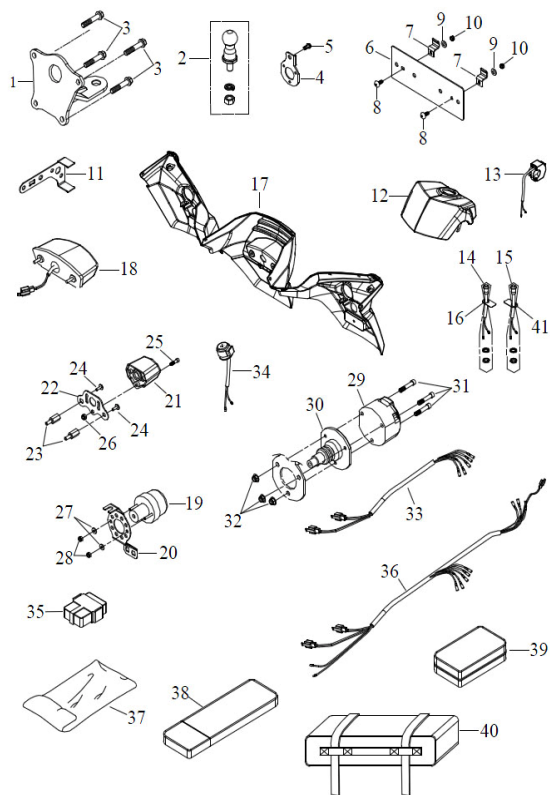

33 Umbauteile LOF

Item	Artikelnummer	Bezeichnung	Spec	Menge
1	A71403-A24-001	AUFNAHME KUGELKOPF AHK - LOF OUTBACK		1
2	A71402-A20-000	KUGELKOPF AHK - LOF		1
3	AP91700-10074-14G	SCHRAUBE HEX M10x74	M10*74	4
4	A71271-A24-000	AH STECKDOSENAUFNAHME - LOF OUTBACK		1
5	A91700-08020-12G	SCHRAUBE HEX M8X20	M8x20	1
6	A83131-A20-000	KENNZEICHENAUFNAHME VO		1
7	A71210-P300-000-2	HALTER		2
8	A91765-08020-05	SCHRAUBE		2
9	A93103-08014-20Z	U-SCHEIBE		2
10	A92120-08-12Z	MUTTER		2
11	A83129-A20-000	AUFNAHME		1
12	A72200-A06-010	TACHOVERKLEIDUNG OUTBACK		1
13	A61137-A20-000	SCHALTEREINHEIT - LOF		1
14	A62116-A20-100	LED - NEBELSCHLUSSLEUCHTE (GELB)		1
15	A62116-A20-110	LED - WARNBLINKANLAGE (ROT)		1
16	A71238-A20-000	SCHILD - NEBELSCHLUSSLEUCHTE		1
17	A72250-A06-020	LAMPENTRÄGER HI OUTBACK - LOF		1
18	A62260-A20-000	NEBELSCHLUSSLEUCHTE (LED) - LOF	LED	1
19	A62210-A20-000	RÜCKLICHT/BREMSLICHT - LOF		2
20	A83150-A24-000	HALTER BREMLICHT - LOF OUTBACK		2
21	A62255-A20-000	KENNZEICHENBELEUCHTUNG HI - LOF		1
22	A83151-A24-000	HALTER KENNZEICHENBELEUCHTUNG HI - LOF OUTBACK		1
23	A91837-A24-000	DISTANZBOLZEN		2
24	A91731-06015S	SCHRAUBE (KREUZ) M6X15	M6x15	2
25	A91760-05012-05W	SCHRAUBE		1
26	AP92130-05N-10G	MUTTER (SICHERND) M5	M5	1
27	AP93100-05310-10W	U-SCHEIBE		4
28	A92131-04N-07G	MUTTER M4	M4	4
29	A83149-A20-000	AH STECKDOSE 13PIN - LOF		1
30	A93606-A20-000	ANSCHLUSS AH STECKDOSE 13PIN - LOF		1
31	AP91760-06035-05W	SCHRAUBE		3
32	A92130-06S-10G	MUTTER (SICHERND) M6	M6	3
33	A63114-A20-000	KABELBAUM AH 13PIN - LOF		1
34	A61152-A20-000	BLINKPIEPSER		1
35	A61150-A20-000	BLINKRELAIS (MULTIFUNKTION)		1
36	A63150-A24-000	ZUSATZKABELBAUM - LOF OUTBACK		1
37	A62241-A20-000	WERKZEUGSATZ - LOF		1
38	A62242-A20-000	WARNDREIECK - LOF		1
39	A72100-A20-000	VERBANDSKASTEN - LOF		1
40	A71810-A20-000	TASCHE - LOF		1
41	A71239-A20-000	SCHILD - WARNBLINKANLAGE		1