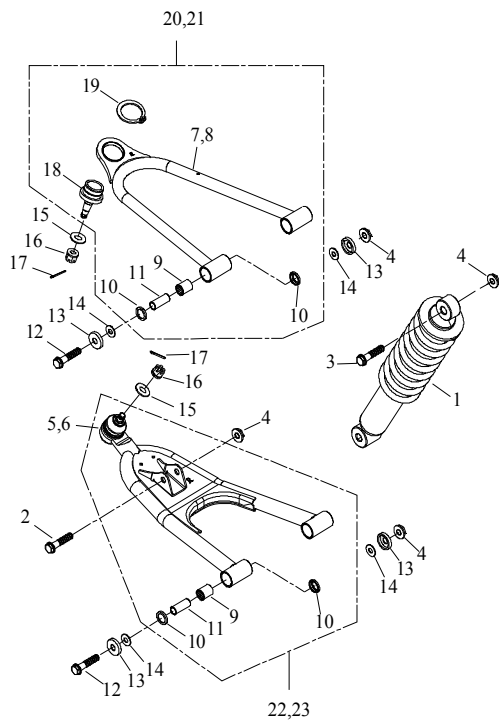

F-5 □□□□/□

05 Stosddaemfer vorne

Ziffer	Teilenummer	Bezeichnung	Spez	Menge
1	A81200-A09-110	Stoßdämpfer	shorter 3cm	2
2	A91700-10048-14G	Schraube(Hex)M10x48	M10x48	2
3	A91700-10040-14G	Schraube(Hex)M10x40	M10x40	2
4	A92130-10S-14G	Mutter sichernd	M10	12
5	A81111-A06-000	Querlenker unten - vorn rechts	Black	1
6	A81106-A06-000	Querlenker unten - vorn links	Black	1
7	A81110-A06-001	Querlenker oben-vorn links	Black	1
8	A81105-A06-001	Querlenker oben-vorn rechts	Black	1
9	A95200-HKH172425	Nadellager HKH172425	HKH172425	8
10	A96100-172403	Simmerring 17x24x3	17*24*3	16
11	A93300-1017-51	Distanzhülse 10x17x51	(10*17*51)	8
12	AP91700-10074-14G	Schraube M10x74 (Hex)	M10*74	8
13	A93609-A03-010	Staubschutz 28,6x35x6	12*28.1*6	16
14	AP93107-10228-10	U-Scheibe 10,2x27,6x1 (SK5)	10.2*27.6*1.0	16
15	AP93100-10517-26G	U-Scheibe 10,5x17,2x2,6	10.5*17*2.6	4
16	AP92140-10-14G	Nutmutter M10	M10	4
17	A94000-02525	Sicherungssplint 2,5x25	2.5x25	4
18	A52316-A03-000	Kugelgelenk oben links/rechts		2
19	A93406-STW34	Sprengring STW-34	STW-34	2
20	A81010-A06-001	Querlenker oben komplett -vorn links	Black	1
21	A81000-A06-001	Querlenker oben komplett -vorn rechts	Black	1
22	A81015-A06-000	Querlenker unten komplett - vorn rechts	Black	1
23	A81005-A06-000	Querlenker unten komplett - vorn links	Black	1

[Index](#)