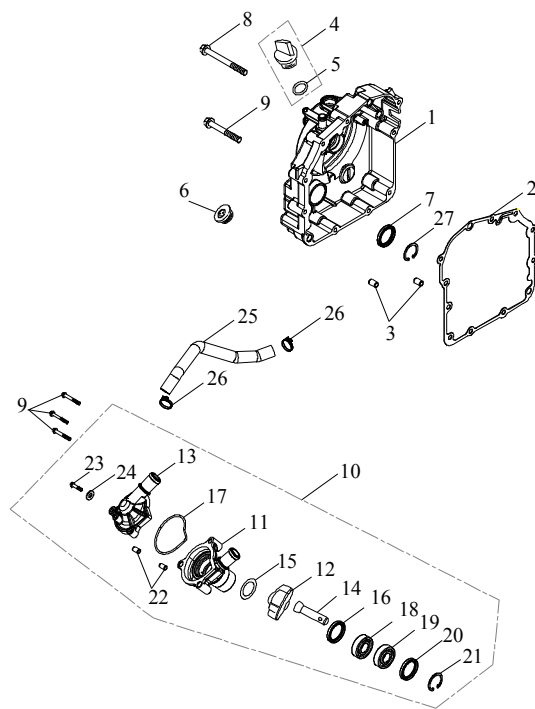

27 Kupplungsdeckel Wasserpumpe

Ziffer	Teilenummer	Bezeichnung	Spez	Menge
1	A11350-E10-100	Kupplungsdeckel 300cc		1
2	A11393-E10-000	Kupplungsdeckeldichtung	CMP-4200(0.5mm)	1
3	A94001-100140	Distanzhülse 10x14	10x14	2
4	A15550-E10-000	Öleinfüllschraube		1
5	A96200-180030	O-Ring Öleinfüllschraube	18.0x3.0	1
6	A96100-GW162510	Schauglas - Ölstand	GW 16 25 10	1
7	A96100-122807	Simmerring - Kupplungswelle		1
8	AP91700-06135-08G	Schraube (Hex)M6x135	M6x135	7
9	AP91700-06045-08G	Schraube (Hex)M6x45	M6x45	8
10	A15200-E10-000	Wasserpumpe kpl.		1
11	A15212-E10-000	Gehäuse Wasserpumpe		1
12	A15213-E10-000	Wasserpumpenrad		1
13	A15215-E10-000	Wasserpumpendeckel		1
14	A15217-E10-000	Wasserpumpenwelle		1
15	A96200-290020	Dichtring - Wasserpumpe	29x2.0	1
16	A15220-E10-000	Simmerring Wasserpumpe	EH790N	1
17	A15218-E10-000	Dichtung Wasserpumpendeckel		1
18	A95100-T6901	Lager - Wasserpumpe		1
19	A95100-T6000	Lager - Wasserpumpe	6000	1
20	A96100-122207	Simmerring Wasserpumpe	12 22 7	1
21	A93405-RTW26	Sprengring	RTW-26	1
22	A94001-080120	Passhülse Wasserpumpe	8*12	2
23	A91700-06010-08B	Schraube (Hex)M6x10	M6x10	1
24	AP93102-65012-12	U-Scheibe 6,5x12x1,2	6.5X12X1.2t	1
25	A15233-A03-020	Kühlwasserschlauch (Pumpe - Zylinder)		1
26	A97411-230-12	Schlauchschelle 23-28	23~28	2
27	A93405-IRTW28	Clip IRTW-28	IRTW-28	1