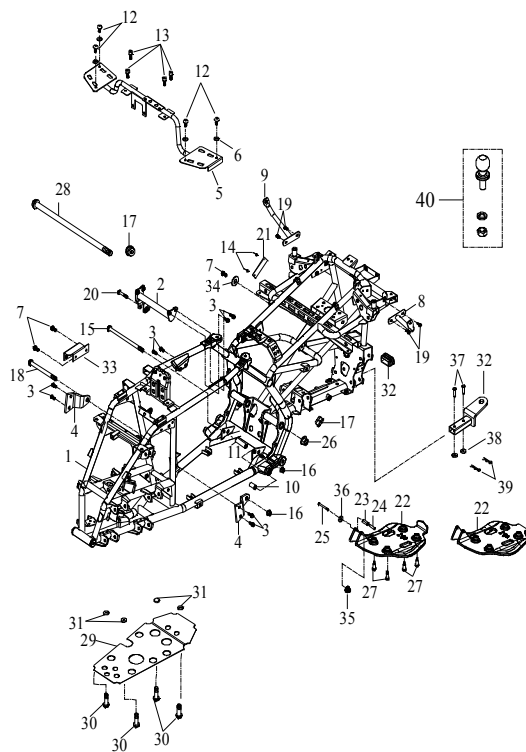

F-2-1 □ □

**02 Rahmen**

Ziffer	Teilenummer	Bezeichnung	Spez	Menge
1	A71000-A09-001-RE	Rahmen Triton Outback 300	RED	1
2	A71200-E11-000	Obere Querstrebe 300cc		1
3	A91700-08016-12G	Schraube(Hex)M8x16	M8x16	8
4	A71205-A03-000	Halteplatte am Rahmen vorn		2
5	A71252-A06-000	Träger		1
6	A93104-06014-08	U-Scheibe (Nylon) 6x14x0,8	6.0x14x0.8t	4
7	A91700-06012-10G	Schraube(Hex)M6x12	M6x12	3
8	A71260-A09-000	Halter - Heckverkleidung links		1
9	A71265-A09-000	Halter - Heckverkleidung rechts		1
10	A93300-1219-22A	Distanzhülse	12.2*19.1*22	1
11	A93300-1219-62A	Distanzhülse - Motoraufnahme	12.2*19.1*62	1
12	AP91731-06012S	Schraube M6x12 (Kreuz)	M6*12	4
13	A91760-06012-05G	Schraube (Hex)	M6x12	4
14	A91835-A01-000	Niete 3,1x11	3.1x11	2
15	AP91700-12195-14G	Schraube M12 (Hex) - Motoraufnahme	□M12x195	1
16	A92130-12S-17G	Mutter sichernd	M12	2
17	A93612-A03-010	Verschlusskappe	CF32-1 1/4PA6	2
18	AP91700-12140-14G	Schraube M8 (Hex) - Motoraufnahme	□M12x140	1
19	A91700-08016-12G	Schraube(Hex)M8x16	M8x16	4
20	A91710-08038-12G	Schraube M8x38 (Hex)	M8x38	1
21	A71237-A08-000	FIN Plakette	e4*2002/24*1477	1
22	A71225-A08-000	Schutzplatte (Hinterradschwinge)	without trailer	1
x	A71225-A08-010	Schutzplatte (Hinterradschwinge)	with trailer	1
23	A93510-A08-000	Distanzhülse		1
24	A93300-0610-34	Distanzhülse 6x10x34	6*10*34	1
25	AP91700-06060-08G	Schraube M6x60 (Hex)	M6x57	1
26	AP92130-16S-24G	Mutter M16	M16	1
27	AP91901-100190-10	Schraube M8 (Hex)	M8*10,10*19	4
28	A91700-16312-22G	Schraube M16x312 (Hex)	M16*312	1
29	A71212-A03-000	Schutzplatte (Motor)		1
30	A91760-08012-06G	Schraube M8x12 (Hex)	M8x12	4
31	A93502-A01-000	U-Scheibe 20x7x3 (Gummi)	20x7x3t	4
32	A93612-A08-000	Verschlussstopfen (Rahmen)	OB3060-1	1
x	A71403-A09-100	Halter Anhängerkupplung		1
33	A71206-A06-000	Halter (Ölfilter)		1
34	A93150-0611	U-Scheibe		1
35	A92130-06S-10G	Mutter Tachoverkl. M6	M6	1
36	AP93100-06013-01W	U-Scheibe 6x13x1	6*13*1.0	1
37	A94005-10040	Pin		2
38	AP93100-10022-20C	U-Scheibe 10x22x2		2
39	A94003-SSP10	Sicherungssplint	1.8*R5	2
40	A71402-A01-000	Anhängerkupplung (Kugel)	47.6mmX3/4"	1