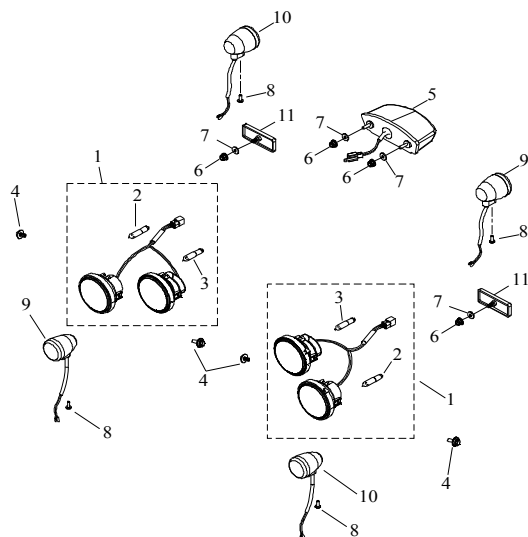

F-18 □/□□□

19 Scheinwerfer Blinker

Ziffer	Teilenummer	Bezeichnung	Spez	Menge
1	A62205-A06-000	Scheinwerfer vorne rechts/links		2
2	A62207-A06-000	Birne H7-55W	H7-55W	2
3	A62207-A06-010	Birne H4-55W	H4-55W	2
4	AP91750-05012-08B	Schraube M5x12 (Hex)	M5x12	8
5	A62210-A01-000	Rücklicht kpl.	T003-UNL	1
6	A92130-06S-10G	Mutter Tachoverkl. M6	M6	4
7	AP93100-06013-01W	U-Scheibe 6x13x1,0	6x13x1.0	6
8	AP91731-06012S	Schraube M6x12 (Kreuz)	M6*12	4
9	A62215-A06-000	Blinker vorne rechts/hinten links		2
10	A62220-A06-000	Blinker vorne links/hinten rechts		2
11	A62240-A01-000	Reflektor hinten rot	PS50-R	2

[Index](#)