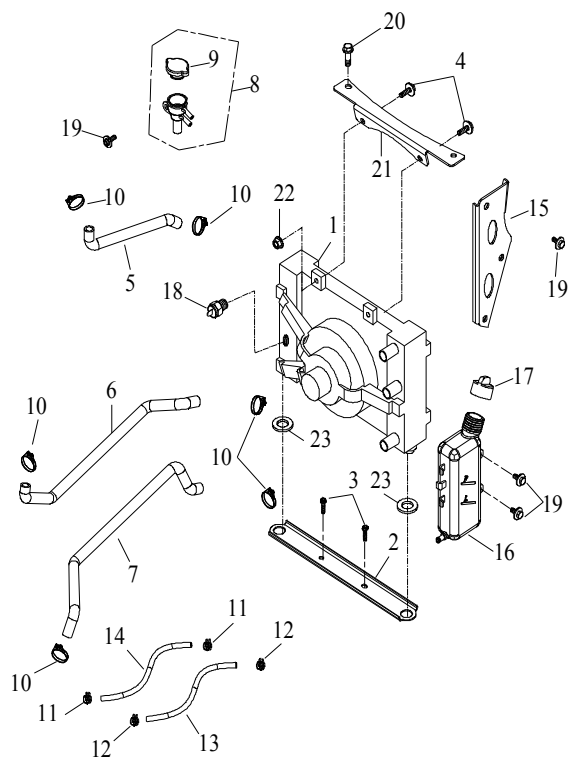

15 Kuehler

Ziffer	Teilenummer	Bezeichnung	Spez	Menge
1	A15230-A03-000	Kuehler incl. Luefter		1
2	A71312-A09-000	Halter unten - Kuehler		1
3	A91700-06012-10G	Schraube Hex M6x12	M6x12	2
4	AP91750-06025-10G	Schraube (Hex) M6x25	M6x25	2
5	A15233-A06-000	Kuehlwasserschlauch		1
6	A15233-A06-020	Kuehlwasserschlauch (Kuehler-Zylinder)		1
7	A15233-A06-010	Kuehlwasserschlauch (Kuehler-Pumpe)		1
8	A15229-A03-000	Einfeldstutzen - Kuehlwasser		1
9	A15232-A01-000	Deckel - Einfeldstutzen		1
10	A97411-230-12	Schlauchschelle 23-28	23-28	6
11	A97411-106-08	Schlauchschelle 10,6-13	10,6-13	2
12	A97411-078-06	Schlauchschelle 7,8-9,5	7,8-9,5	2
13	A15108-A06-000	Überdruckschlauch Kühlung	(4,5*8,5*470)	1
14	A15107-A03-000	Schlauch 7*11*460	7*11*460	1
15	A71310-A06-000	Halter - Ausgleichbehälter (Kühlung)		1
16	A15105-A03-000	Ausgleichbehälter		1
17	A12205-A01-101	Deckel - Ausgleichsbehälter		1
18	A15250-E10-001	Temperaturschalter - Ventilator	65-75	1
19	AP91750-06014-10G	Schraube(Hex)M6x14	M6x14	4
20	A91700-08012-12G	Schraube(Hex)M8x12	M8x12	2
21	A71313-A09-000	Halter oben - Kuehler		1
22	A92130-06S-10G	Mutter M6	M6	2
23	A93109-17030-30	U-Scheibe 17x30x3	17*30*3.0	2
x	A18100-E10-000	Luefter 300 / 400cc		1