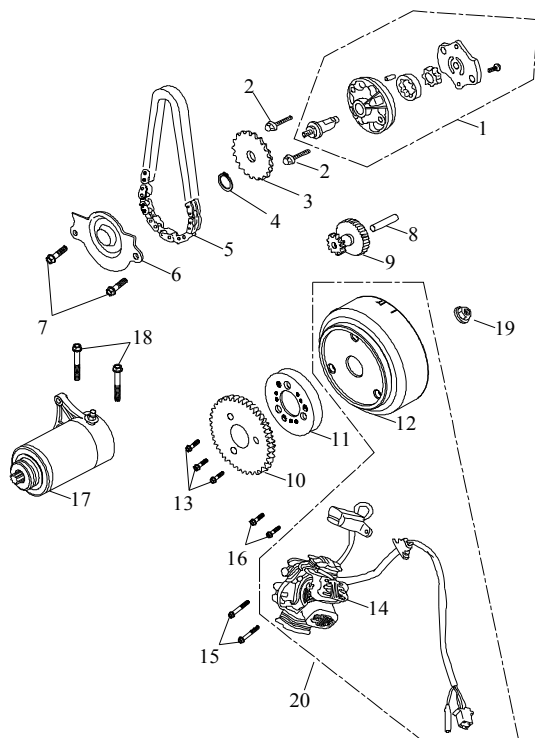

29 Oelpumpe Anlasser

Ziffer	Teilenummer	Bezeichnung	Spez	Menge	Index
1	A15100-E10-000	Ölpumpe kpl.	LBA7	1	
2	AP91700-06030-08G	Schraube (Hex)	M6x30	2	
3	A15110-E10-100	Ölpumpenantrieb (Rad)	25T	1	
4	A93406-STW10	Sprengring	STW-10	1	
5	A23319-E10-100	Antriebskette-Ölpumpe	25H*48L	1	
6	A15150-E10-100	Anbdeckplatte - Ölpumpenantrieb		1	
7	AP91700-06010-08C	Schraube (Hex)M6x10	M6x10	2	
8	A11344-E10-000	Stift	10x40	1	
9	A22120-E10-100	Anlasserritzel 11Z/54Z	11T/54T	1	
10	A22110-E10-103	Anlasserzahnrad 2 (auf der Welle)		1	
11	A22100-E10-103	Anlasserfreilauf		1	
12	A31100-E10-100	Rotor (Lichtmaschine)	V50	1	
13	A91760-08018M-06W	Schraube (Hex)	M8*P1.0*18L(SCM440)	3	
14	A31120-E10-000	Stator (Lichtmaschine) 300cc		1	
15	AP91760-05025-04W	Schraube (Hex)	M5*P0.8*25L	3	
16	AP91760-05016-04W	Schraube (Hex)	M5*P0.8*16L	2	
17	A31200-E10-000	Anlassermotor		1	
18	AP91700-06020-08G	Schraube (Hex)M6x20	M6x20	2	
19	A92121-14-19C	KW-Mutter M14	M14xP1.25	1	
20	A31000-E10-100	Lichtmaschine kpl. 300CC/400CC		1