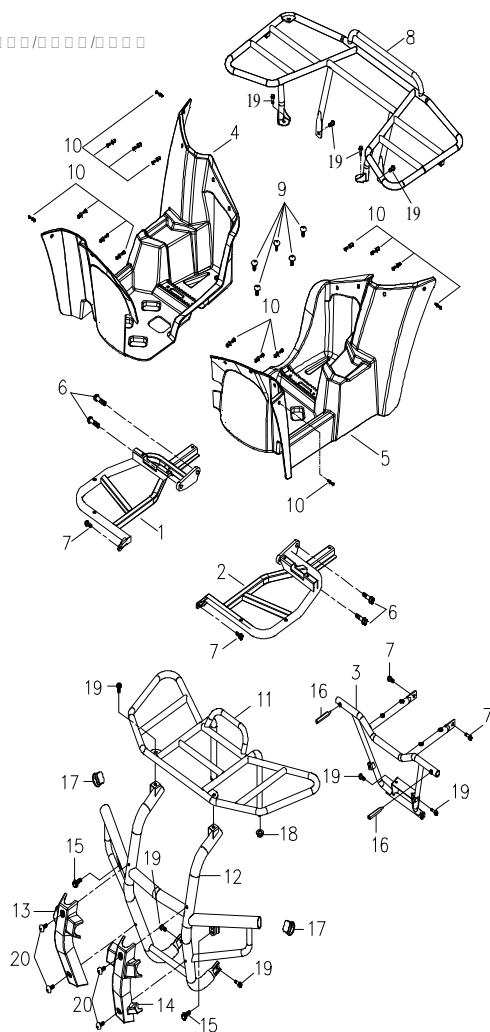

[Index](#)

F-6 □□□/□□□□

**06 Trittbrettaufnahme Gepaecktraeger**

Ziffer	Teilenummer	Bezeichnung	Spez	Menge	Index
1	A72305-A09-000	Trittbrettaufnahme rechts		1	
2	A72310-A09-000	Trittbrettaufnahme links		1	
3	A71219-A09-100	Aufnahme - Stoßfänger vo		1	
4	A72215-A06-000	Trittbrett rechts		1	
5	A72220-A06-000	Trittbrett links		1	
6	AP91710-10022-14G	Schraube Hex M10x22	M10x22	4	
7	A91700-08012-12G	Schraube Hex M8x12	M8x12	4	
8	A71213-A09-110	Gepäckträger hinten - Outback	ED	1	
9	AP91731-06015S	Schraube Kreuz M6x15	M6x15	10	
10	A93611-A03-000	Gummistopfen		16	
11	A91700-08016-12G	Schraube(Hex)M8x16	M8x16	6	

F-6 □□□□/□□□□□□□□□□

**07 Nerfbar Fussraste Stoßfaenger vorn**

Ziffer	Teilenummer	Bezeichnung	Spez	Menge
1	A72305-A09-000	Trittbrettaufnahme rechts	ED	1
2	A72310-A09-000	Trittbrettaufnahme links	ED	1
3	A71219-A09-100	Halter - Stoßstange vorn		1
4	A72215-A06-000	Trittbrett rechts		1
5	A72220-A06-000	Trittbrett links		1
6	AP91710-10022-14G	Schraube(Hex)M10x22	M10x22	4
7	A91700-08012-12G	Schraube(Hex)M8x12	M8x12	4
8	A71213-A09-110	Gepäckträger hinten	ED	1
9	AP91731-06015S	Schraube Kreuz M6x15	M6*15	10
10	A93611-A03-000	Gummistopfen		16
11	A71214-A09-210	Gepäckträger vorn	ED	1
12	A71211-A09-100	Stoßstange vorn		1
13	A72246-A09-000	Stoßstangenschutz rechts		1
14	A72247-A09-000	Stoßstangenschutz links		1
15	A91700-06012-10G	Schraube Hex M6x12	M6x12	2
16	A91837-A09-000	Bolzen		2
17	A93612-A09-000	Verschlusskappe (Stodämpfer)	CA38 1-1/2"-PA6	4
18	A92130-10S-14G	Mutter M10 (sichernd)	M10	2
19	A91700-08016-12G	Schraube(Hex)M8x16	M8x16	10
20	AP91731-06018S	Schraube (Kreuz) M6x18	M6/18	4