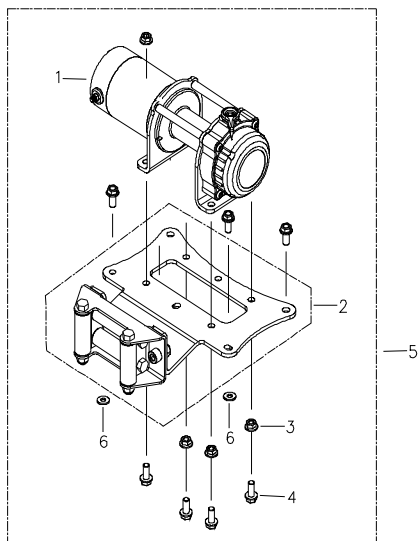

F-23 □□□□

23 Winde

Ziffer	Teilenummer	Bezeichnung	Spez	Menge
1	A71431-A06-000	Winde ATV-1500	ATV-1500	1
2	A71432-A09-000	Aufnahmeplatte - Winde		1
3	A91700-08020-12G	Schraube Hex M8x20	M8x20	8
4	A92130-08S-14G	Mitter M8 (sichernd)	M8	4
5	A71430-A09-000	Winde ATV-1500 incl. Aufnahme		1
6	AP93100-08216-02C	U-Scheibe 8,5x16x1,5		2
x	A71431-A06-000-3	Seilwindenrelais - alt		1
x	A71431-A06-110-3	Seilwindenrelais - neu		1

Index