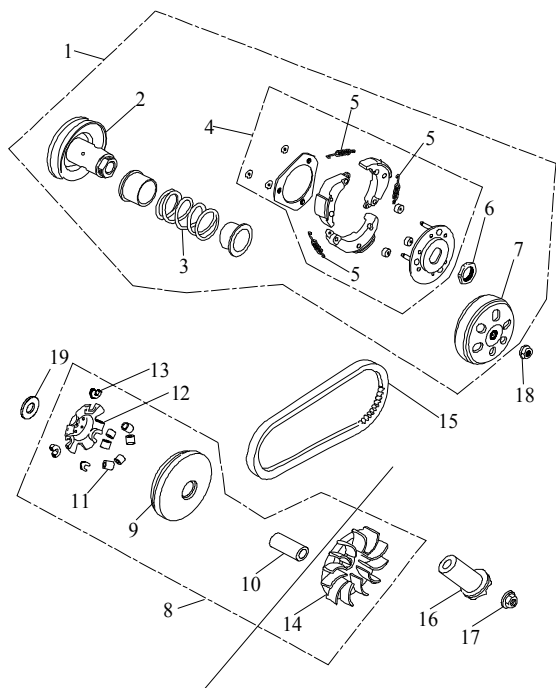

28 Variomatik Kupplung

Ziffer	Teilenummer	Bezeichnung	Spez	Menge	Index
1	A22300-E17-000	Variomatik hinten incl. Kupplung 300cc		1	
2	A22310-E17-000	Riemenscheibe hinten		1	
3	A22312-E17-000	Feder Riemenscheibe hinten		1	
4	A22330-E17-000	Kupplung		1	
5	A22331-E17-000	Kupplungsfeder		3	
6	A22332-E17-000	Kupplungsmutter		1	
7	A22340-E17-000	Kupplungsglocke		1	
8	A22400-E17-000	Riemenscheibe vorn kpl. *		1	
9	A22410-E17-000	Riemenscheibe innen(Rollgehäuse)		1	
10	A22414-E17-000	Distanzhülse - Variomatik		1	
11	A22413-E17-000	Rollenkerne Triton 300		6	
12	A22411-E17-000	Führung - Rollenkerne		1	
13	A22412-E17-000	Gleitauflage - Rollenkerneführung		3	
14	A22420-E17-000	Lüferrad Metall/Riemenscheibe außen		1	
15	A22500-E17-000	Antriebsriemen / Keilriemen		1	
16	A22422-E10-000	Anlasserrad - Manueller Anlasser		1	
17	A92121-14-19C	Mutter-Variomatik(Lüferrad)	M14xP1.25(11厚)	1	
18	A92120-13-19C	Kupplungsfeder 2	M13*P1.0	1	
19	AP93107-20027-05	U-Scheibe (SK5)	20*27*0.5	1	

* beinhaltet NICHT das Lüferrad