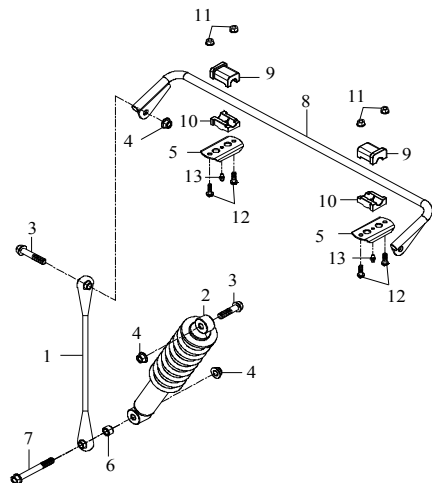

F-4 □ □ □ □ / □ □

04 Stossdämpfer hinten

Ziffer	Teilenummer	Bezeichnung	Spez	Menge	Index
1	A82320-A08-000	Stabilisator hinten links/rechts		2	
2	A82200-A09-110	Stoßdämpfer hinten rechts/links	shorter 3cm	2	
3	A91700-10040-14G	Schraube Hex M10x40	M10x40	4	
4	A92130-10S-14G	Mutter M10 (sichernd)	M10	12	
5	A83141-A08-000	Halter - Querverstrebung hinten		2	
6	A93300-1016-10	Hülse 10,3x15,8x10	10.3*15.8*10	2	
7	A91700-10080-14G	Schraube M10x80 (Hex)	M10x80	2	
8	A71245-A08-000	Querstrebe hinten - Stabilisatoren links/re		1	
9	A83142-A08-000	Halteklammer Querstrebe oben		2	
10	A83143-A08-000	Halteklammer Querstrebe unten		2	
11	A92130-06S-10G	Mutter (sichernd) M6	M6	4	
12	A91700-06016-10G	Schraube Hex M6x16	M6x16	4	
13	A91805-A01-000	Schmiernippel M6x4,2	M6x4.2	2