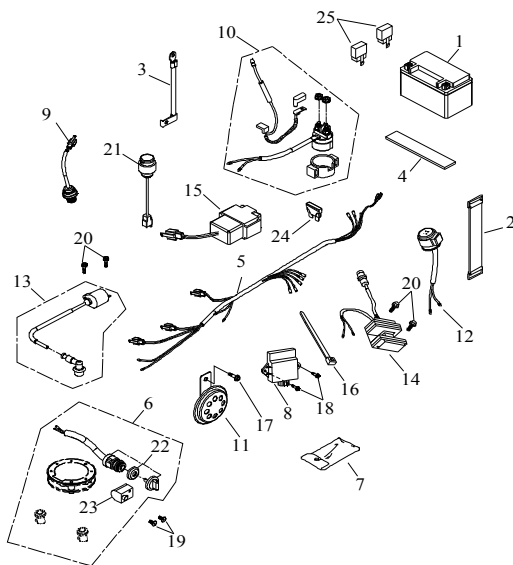

F-19 □ □ □

20 Elektrik

Ziffer	Teilenummer	Bezeichnung	Spez	Menge
1	A63205-A03-000	Batterie GTX12-BS	GTX12-BS	1
2	A83110-A03-000	Halteriemen Batterie	20*160	1
3	A63112-A03-000	Massekabel		1
4	A12110-A03-010	Auffagegummi	60*15*3.5t	1
5	A63100-A06-000	Kabelbaum kpl.		1
6	A61106-A06-000	Schloßsatz kpl. incl. Tankdeckel		1
7	A72105-A03-000	Boardwerkzeug		1
8	A61115-A03-000	CDI-Einheit		1
9	A61205-A03-001	Bremslichtschalter Fußbremse		1
10	A61130-A03-000	Anlasserrelais	12V,150A	1
11	A61145-A03-100	Hupe		1
12	A61150-A06-101	Blinkrelais	84W	1
13	A61109-A03-000	Zündspule incl. Kerzenstecker		1
14	A61120-A03-010	Spannungsregler /260W/25A	260W/25A	1
15	A61215-A03-010	Steuergerät Ganganzeige		1
16	A93705-A01-000	Kabelbinder	ALT-200M-B	25
17	A91700-06012-10G	Schraube(Hex)M6x12	M6x12	1
18	AP91750-05016-08G	Schraube (Hex) M5x16	M5x16	2
19	A91732-06012G	Schraube(Kreuz)	M6X12	2
20	A91700-06016-10G	Schraube Hex M6x16	M6x16	4
21	A61230-A03-000	Boardsteckdose 12V	12V/15A(TC-6613W)	1
22	A61105-A03-000	Zündschloss		1
23	A61108-A03-000	Lenkerschloss		1
24	A63120-A06-000	Stecksicherung 20A	20A	1
25	A61155-A06-000	Relais Fern-/Abblendlicht		2

[Index](#)