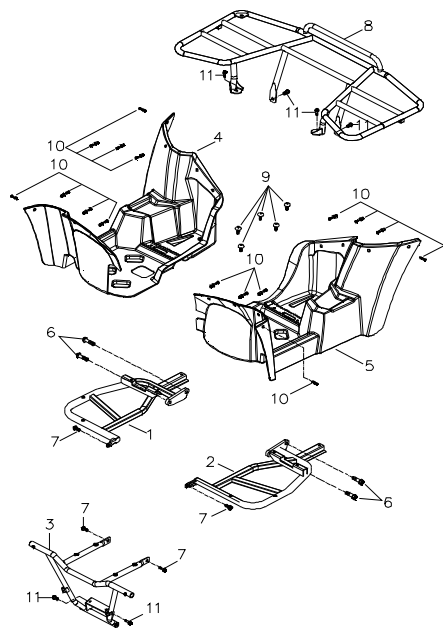

#### 04 Stossdämpfer hinten

Ziffer	Teilenummer	Bezeichnung	Spez	Menge	Index
1	A82320-A08-000	Stabilisator hinten links/rechts		2	
2	A82200-A09-110	Stoßdämpfer hinten rechts/links	shorter 3cm	2	
3	A91700-10040-14G	Schraube Hex M10x40	M10x40	4	
4	A92130-10S-14G	Mutter M10 (sichernd)	M10	12	
5	A83141-A08-000	Halter - Querverstrebung hinten		2	
6	A93300-1016-10	Hülse 10,3x15,8x10	10.3*15.8*10	2	
7	A91700-10080-14G	Schraube M10x80 (Hex)	M10x80	2	
8	A71245-A08-000	Querstrebe hinten - Stabilisatoren links/re		1	
9	A83142-A08-000	Halteklammer Querstrebe oben		2	
10	A83143-A08-000	Halteklammer Querstrebe unten		2	
11	A92130-06S-10G	Mutter (sichernd) M6	M6	4	
12	A91700-06016-10G	Schraube Hex M6x16	M6x16	4	
13	A91805-A01-000	Schmiernippel M6x4,2	M6x4.2	2	

[Index](#)

F-6 □□□/□□□□

**06 Trittbrettaufnahme Gepaecktraeger**

Ziffer	Teilenummer	Bezeichnung	Spez	Menge	Index
1	A72305-A09-000	Trittbrettaufnahme rechts		1	
2	A72310-A09-000	Trittbrettaufnahme links		1	
3	A71219-A09-100	Aufnahme - Stoßfänger vo		1	
4	A72215-A06-000	Trittbrett rechts		1	
5	A72220-A06-000	Trittbrett links		1	
6	AP91710-10022-14G	Schraube Hex M10x22	M10x22	4	
7	A91700-08012-12G	Schraube Hex M8x12	M8x12	4	
8	A71213-A09-110	Gepäckträger hinten - Outback	ED	1	
9	AP91731-06015S	Schraube Kreuz M6x15	M6x15	10	
10	A93611-A03-000	Gummistopfen		16	
11	A91700-08016-12G	Schraube(Hex)M8x16	M8x16	6	