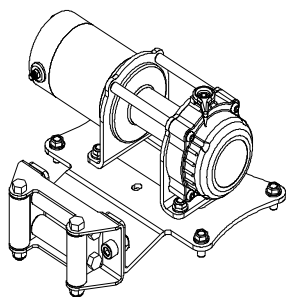

F-23 □□□□

23 Winde

Ziffer	Teilenummer	Bezeichnung	Spez	Menge
1	A71431-A06-000	Winde ATV-1500	ATV-1500	1
2	A71432-A09-000	Aufnahmeplatte - Winde		1
3	A91700-08020-12G	Schraube Hex M8x20	M8x20	8
4	A92130-08S-14G	Mitter M8 (sichernd)	M8	4
5	A71430-A09-000	Winde ATV-1500 incl. Aufnahme		1
6	AP93100-08216-02C	U-Scheibe 8,5x16x1,5		2
x	A71431-A06-000-3	Seilwindenrelais - alt		1
x	A71431-A06-110-3	Seilwindenrelais - neu		1

Index