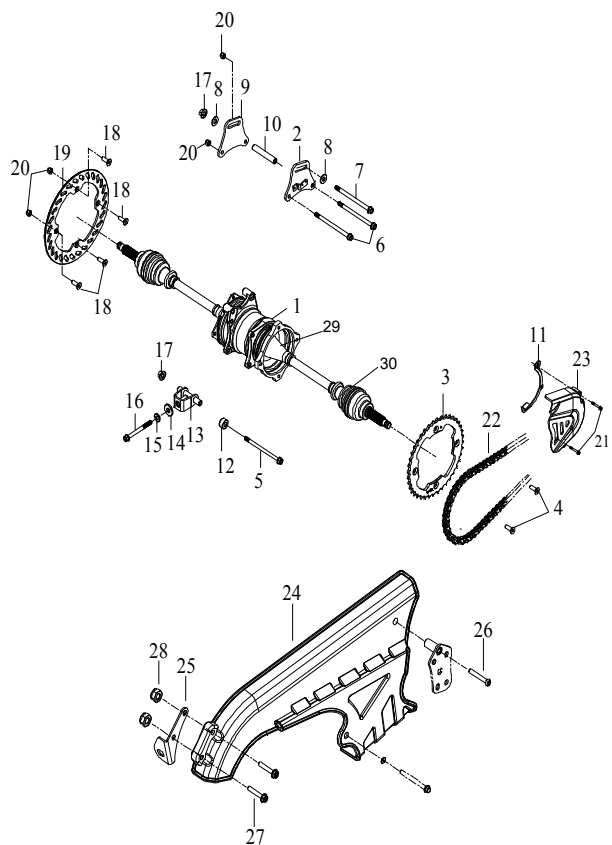

### 14 Hinterradachse

Ziffer	Teilenummer	Bezeichnung	Spez	Menge
1	A23200-A08-000	Hinterradachse kpl. (Antriebsachse)		1
2	A23224-A08-000	Halterung rechts - Antriebsachse		1
3	A23305-A08-000	Kettenrad - 40 Zähne	40T	1
4	AP91734-10020-08G	Schraube	10*20	4
5	A91700-10120-14G	Schraube M10x120 (Hex)	M10x120	1
6	A91700-08127-12C	Schraube Hex	M8x127	2
7	A91700-10130-14C	Schraube M10x130 (Hex)	M10x130	1
8	A93100-10022-35C	U.Scheibe 10x22x3,5	10x22x3,5	2
9	A23223-A08-000	Halterung links - Antriebsachse		1
10	A93300-0813-79	Distanzhülse 8,5x12,8x79	8.5*12.8*79	1
11	A23322-A03-000	Kettenschutz innen (Ritzel)		1
12	A93300-1022-13	Distanzhülse 10x22x12,5	10*22*12.5	1
13	A23321-A08-000	Kettenspanner		1
14	A23324-A08-000	U-Scheibe		1
15	A93103-10017-20	Federscheibe 10x17x2	10*17*2	1
16	A91700-10110-14G	Schraube M10x110 (Hex)	M10x110	1
17	A92130-10S-14G	Mutter M10 (sichernd)	M10	4
18	A91733-08025-06G	Schraube M8x25 - Bremsscheibe	M8*25	4
19	A31350-A08-000	Bremsscheibe hinten	SUS410M	1
20	A92130-08S-14G	Mutter M8 (sichernd)	M8	4
21	AP91700-06038-10G	Schraube M6x38 (Hex)	M6x38	2
22	A23315-A08-000	Kette NP520SCO-86	NP520SVO-86	1
23	A71222-A03-001	Kettenschutz außen (Ritzel)		1
24	A71230-A09-000	Kettenschutz lang (Kettenrad-Kette)		1
25	A71223-A09-000	Hatler - Kettenschutz lang		1
26	AP91825-06040	Schraube		1
27	A91700-06025-10G	Schraube M6x25 (Hex)	M6x25	2
28	A92130-06S-10G	Mutter Tachoverkl. M6	M6	2
29	A23229-A08-000	Achsmanschette innen		2
30	A23239-A08-000	Achsmanschette außen		2