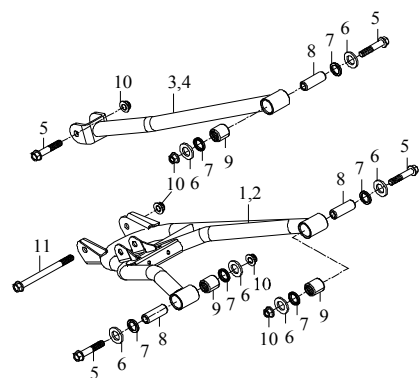

03 Radaufhängung hinten

Ziffer	Teilenummer	Bezeichnung	Spez	Menge
1	A81113-A09-000	Querlenker unten - hinten rechts	Black	1
2	A81108-A09-000	Querlenker unten - hinten links	Black	1
3	A81112-A09-000	Querlenker oben - hinten rechts	Black	1
4	A81107-A09-000	Querlenker oben - hinten links	Black	1
5	A91700-10065-14G	Schraube M10x65 (Hex)	M10x65	8
6	A93109-17030-30	U-Scheibe 17x30x3	17*30*3.0	12
7	A96100-172403	Simmerring 17x24x3	17*24*3	12
8	A93300-1017-47	Distanzhülse 10x17046,5	10*17*46.5	6
9	A95200-HKH172425	Nadellager HKH172425	HKH172425	6
10	A92130-10S-14G	Mutter M10 (sichernd)	M10	10
11	A91700-10120-14G	Schraube M10x120 (Hex)	M10x120	2

[Index](#)