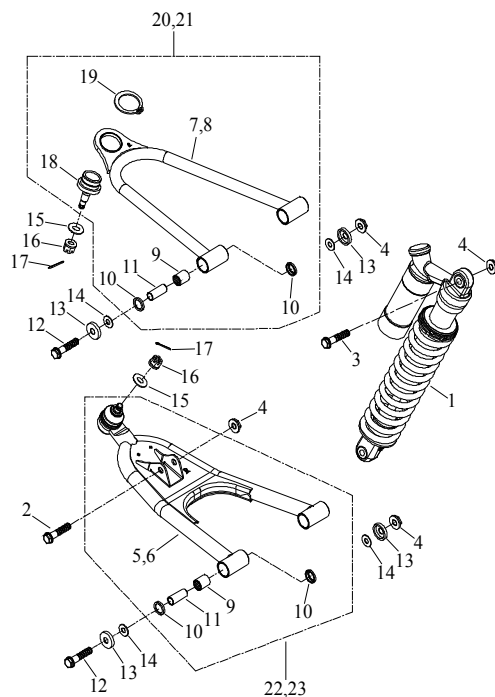

F-5 □□□□/A□

5 Stoßdämpfer vorne

Ziffer	Teilenummer	Bezeichnung	Spez	Menge
1	A81200-A12-000	Gasdruck Stoßdämpfer vorne (bis 2008)	schwarze Schraube	2
1	A81200-A12-100	Gasdruck Stoßdämpfer vorne (ab 2009)	pinke Schraube	2
2	A91700-10048-14G	Schraube M10x48 (Hex)	M10x48	2
3	A91700-10040-14G	Schraube Hex M10x40	M10x40	2
4	A92130-10S-14G	Mutter M10 (sichernd)	M10	12
5	A81111-A03-100	Querlenker unten - vorn rechts silber	Silver	1
6	A81106-A03-100	Querlenker unten - vorn links silber	Silver	1
7	A81110-A03-101	Querlenker rechts - oben	Silver	1
8	A81105-A03-101	Querlenker links - oben	Silver	1
9	A95200-HKH172425	Nadellager HKH172425	HKH172425	8
10	A96100-172403	Simmerring 17x24x3	17*24*3	16
11	A93300-1017-51	Distanzhülse 10x17x51	(10*17*51)	8
12	AP91700-10074-14G	Schraube M10x74 (Hex)	M10*74	8
13	A93609-A03-010	Staubschutz 28,6x35x6	(28.6*35*6)	16
14	AP93107-10228-10	U-Scheibe 10,2x27,6x1 (SK5)	10.2*27.6*1.0	16
15	AP93100-10517-26G	U-Scheibe 10,5x17,2x2,6	(10.5*17*2.6)	4
16	AP92140-10-14G	Nutmutter M10	(M10)	4
17	A94000-02525	Sicherungssplint 2,5x25	2.5x25	4
18	A52316-A03-000	Kugelgelenk oben links/rechts		2
19	A93406-STW34	Sprengring STW-34	STW-34	2
20	A81010-A03-001	Querlenker kpl. rechts - oben	Silver	1
21	A81000-A03-001	Querlenker kpl. links - oben	Silver	1
22	A81015-A03-000	Querlenker kpl. rechts - unten	Silver	1
23	A81005-A03-000	Querlenker kpl. links - unten	Silver	1

[Index](#)