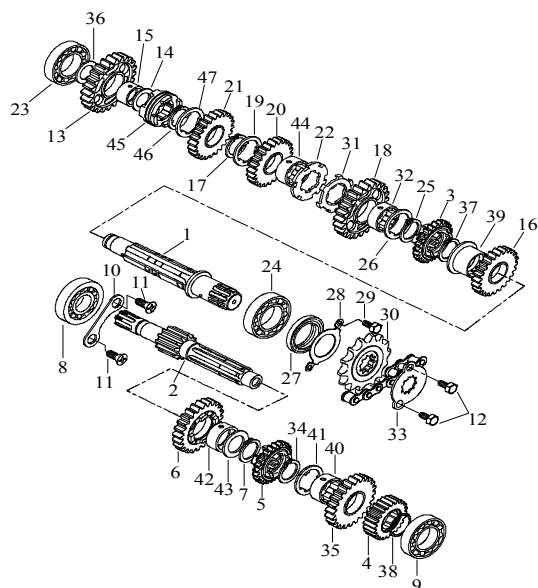

E-16 TRANSMISSION

38 Getriebe I

Ziffer	Teilenummer	Bezeichnung	Spez	Menge	Index
1	A23650-E12-000	Ausgangswelle - Getriebe		1	
2	A23610-E12-000	Eingangswelle - Getriebe		1	
3	A23654-E12-000	Zahnrad - 4ter Gang		1	
4	A23611-E12-000	Zahnrad - 2ter Gang		1	
5	A23612-E12-000	Zahnrad - 3ter Gang		1	
6	A23614-E12-000	Zahnrad - 5ter Gang		1	
7	A93406-STW25	Sicherring - Rückwärtsgang		1	
8	A95100-T6304	Kugellager 6304 rechts		1	
9	A95100-T6203	Kugellager (6203) links		1	
10	A83120-E12-010	Sicherungsblech - Kugellager		1	
11	A91732-06012W	Schraube M6x12	(M6*12)	2	
12	A91700-06012-10W	Schraube M6x12	(M6*12)	2	
13	A23651-E12-000	Zahnrad - 1ter Gang (angetrieben)		1	
14	A93201-E12-000	U-Scheibe - 1ter Gang		1	
15	A95400-E12-000	Hülse - 1ter Gang		1	
16	A23652-E12-000	Zahnrad - 2ter Gang (angetrieben)		1	
17	A93406-STW25	Sicherring - Rückwärtsgang		1	
18	A23653-E12-000	Zahnrad - 3ter Gang (angetrieben)		1	
19	A93202-E12-000	U-Scheibe - Rückwärtsgang		1	
20	A23655-E12-000	Zahnrad - 5ter Gang (angetrieben)		1	
21	A23656-E12-000	Zahnrad - Rückwärtsgang (angetrieben)		1	
22	A93203-E12-000	U-Scheibe - 3ter und 4ter Gang		1	
23	A95100-6203RS	Kugellager rechts		1	
24	A95100-6305RS	Kugellager links		1	
25	A93406-STW25	Sicherring - Rückwärtsgang		1