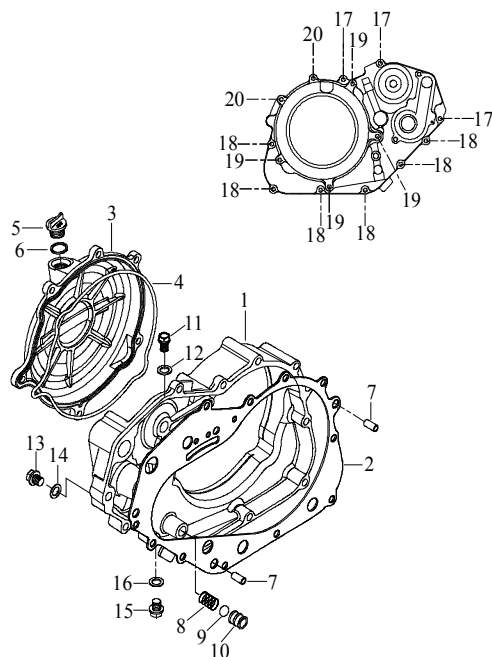

E-5 CRANK CASE COVER

27 Kupplungsdeckel

Ziffer	Teilenummer	Bezeichnung	Spez	Menge	Index
1	A11350-E12-000	Kupplungsdeckel		1	
2	A11393-E12-000	Kupplungsdeckeldichtung		1	
3	A11360-E12-000	Äußerer Kupplungsdeckel		1	
4	A11365-E12-000	Dichtung - äußerer Kupplungsdeckel		1	
5	A15500-E12-000	Einfüllschraube Öl		1	
6	A96200-208024	O-Ring Einfüllschraube 20,8x2,4	(20.8*2.4)	1	
7	A94001-130180	Passhülse 10,3x13x18	(10.3*13*18)	2	
8	A41052-E12-000	Feder - Ölstand		1	
9	A41053-E12-000	Kugel - Ölstand		1	
10	A93510-E12-000	Hülse - Ölstand		1	
11	A91700-06012-10W	Schraube M6x12	(M6*12)	1	
12	A93101-06513-12	O-Ring 6,5x13x1,2	(6.5*13*1.2t)	1	
13	A91700-08012-10W	Schraube M8x12 (Ölstand)	(M8*12)	1	
14	A93100-08015-13C	Dichtring 8x15x1,3 (Ölschraube)	(8*15*1.3t)	1	
15	A91700-10012-10C	Ölablassschraube M10x12	(M10*12)	1	
16	A93101-10015-14	Dichtung - Ölablass 10x15x1,4	(10*15*1.4t)	1	
17	A91700-06020-08W	Schraube M6x20	(M6*20)	3	
18	A91700-06030-08W	Schraube M6x30	(M6*30)	6	
19	A91700-06020-08W	Schraube M6x20	(M6*20)	4	
20	A91700-06065-08W	Schraube M6x65	(M6*65)	2