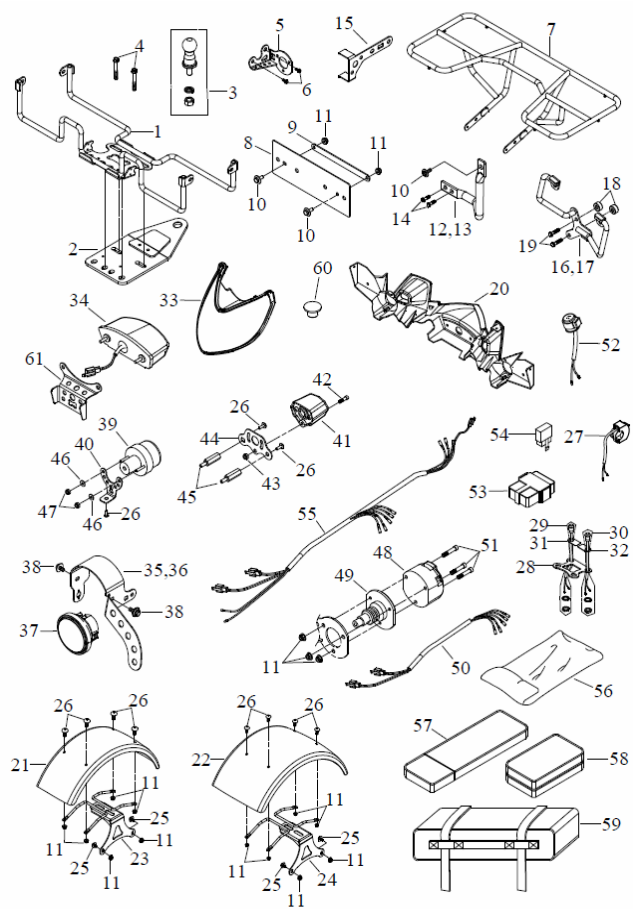

E-18 STARTING MOTOR

41 Anlasser

Ziffer	Teilenummer	Bezeichnung	Spez	Menge	<u>Index</u>
1	A31200-E12-000	Anlasser kpl.		1	
2	A91700-06025-08W	Schraube M6x20	(M6*25)	2	

E-19 MAGNETO ASS'Y

42 Lichtmaschine

Ziffer	Teilenummer	Bezeichnung	Spez	Menge	<u>Index</u>
1	A31000-E12-000	Lichtmaschine kpl.		1	
2	A31120-E12-000	Stator (Spule)		1	
3	A31100-E12-000	Polrad / Rotor		1	
4	A91740-05012W	Schraube M5x12	(M5X12)	2	
5	A91760-06030-04W	Schraube M6x30	(M6X30)	3	
6	A92120-12-17W	Mitter - Lima	(M12)	1	
7	A13010-E12-000	Lima Keil		1	
8	A93100-13324-10	U-Scheibe 13,3x24x1	(13.3*24*1.0t)	1	