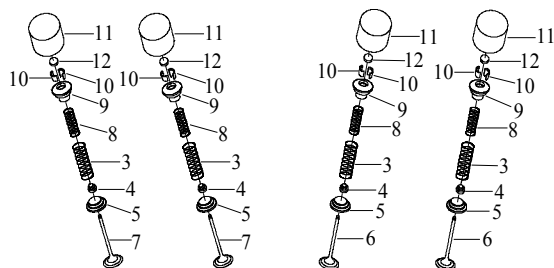

E-10 CAMSHAFT/VALVE

32 Nockenwelle

Ziffer	Teilenummer	Bezeichnung	Spez	Menge	Index
1	A25100-E12-000	Nockenwelle - Einlass		1	
2	A25100-E12-010	Nockenwelle - Auslass		1	
3	A14735-E12-000	Ventilfeder außen		4	
4	A14730-E12-000	Dichtring - Ventil		4	
5	A14776-E12-000	Federaufnahme unten - Ventil		4	
6	A14720-E12-000	Einlassventil		2	
7	A14721-E12-000	Auslassventil		2	
8	A14736-E12-000	Ventilfeder innen		4	
9	A14771-E12-000	Federaufnahme oben - Ventil		4	
10	A14781-E12-000	Klemmkeil - Ventil		8	
11	A14780-E12-000	Exzenter - Ventil		4	
12	A14782-E12-000	Distanzhülse - Exzenter		4	
X	ET-R14782-MTS-230	VENTIL SHIM 9,5MM - 230		1	
X	ET-R14782-MTS-235	VENTIL SHIM 9,5MM - 235		1	
X	ET-R14782-MTS-240	VENTIL SHIM 9,5MM - 240		1	
X	ET-R14782-MTS-245	VENTIL SHIM 9,5MM - 245		1	
X	ET-R14782-MTS-250	VENTIL SHIM 9,5MM - 250		1	
X	ET-R14782-MTS-255	VENTIL SHIM 9,5MM - 255		1	
X	ET-R14782-MTS-260	VENTIL SHIM 9,5MM - 260		1	
X	ET-R14782-MTS-265	VENTIL SHIM 9,5MM - 265		1	
X	ET-R14782-MTS-270	VENTIL SHIM 9,5MM - 270		1	
X	ET-R14782-MTS-275	VENTIL SHIM 9,5MM - 275		1	
X	ET-R14782-MTS-280	VENTIL SHIM 9,5MM - 280		1	
X	ET-R14782-MTS-285	VENTIL SHIM 9,5MM - 285		1	
X	ET-R14782-MTS-290	VENTIL SHIM 9,5MM - 290		1	
X	ET-R14782-MTS-295	VENTIL SHIM 9,5MM - 295		1	
X	ET-R14782-MTS-300	VENTIL SHIM 9,5MM - 300		1	
X	ET-R14782-MTS-305	VENTIL SHIM 9,5MM - 305		1