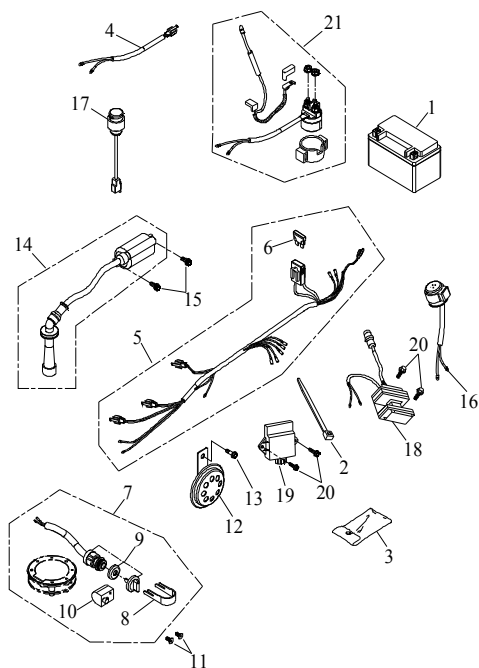

[Index](#)

19 Scheinwerfer / Blinker

Ziffer	Teilenummer	Bezeichnung	Spez	Menge	Index
1	A62205-A03-000	Scheinwerfer		1	
2	A62206-A03-000	Obere Scheinwerferhalterung		1	
3	A62206-A03-010	Untere Scheinwerferhalterung		1	
4	AP91750-05016-08G	Schraube(Hex)M5*16	M5x16	4	
5	AP91825-05016	Schraube M5*16	M5x16	4	
6	A62210-A12-000	Rücklicht	LED	1	
7	A92130-06S-10G	Mutter Tachoverkl. M6	M6	4	
8	A62220-A12-000	Blinker vorne links	LED	2	
9	A62215-A12-000	Blinker vorne rechts	LED	2	
10	A71257-A12-000	Halter - Blinker hinten links		1	
11	A71259-A12-000	Halter - Blinker hinten rechts		1	
12	A62240-A01-000	Reflektor hinten	PS50-R	2	
13	AP93100-06013-01W	U-Scheibe 6*13*1,0	6x13x1.0	2	
14	A92120-10-14G	Mutter(Hex)M10	M10	4	
15	A83117-A12-000	Halter - Kennzeichenbeleuchtung		1	
16	AP91731-06012S	Schraube(Kreuz)	M6x12	1	
17	A93104-06014-08	U-Scheibe (Nylon) 6x14x0,8	6.0x14x0.8t	1	
18	A62250-A03-000	Kennzeichenbeleuchtung vorne		1	
19	A71256-A12-000	Halter - Blinker vorn links		1	
20	A71258-A12-000	Halter - Blinker vorn rechts		1	
x	A62220-A20-000	LED Blinker links	LOF version	2	
x	A62215-A20-000	LED Blinker rechts	LOF version	2	
x	A62210-A20-001	Rücklicht	LOF Version	2	
x	A62260-A20-000	Nebelschlussleuchte	LOF Version	1	