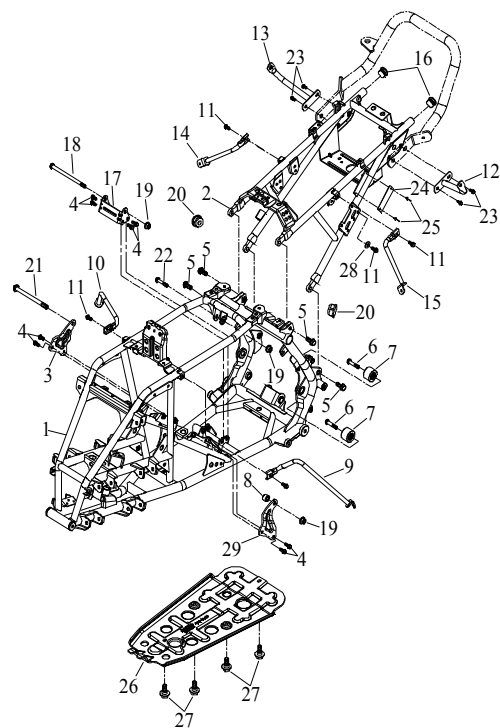

[Index](#)

* Artikelzeichnung weicht ab! - Krümmter wird OHNE Hitzeblech geliefert!

2 Rahmen

Ziffer	Teilenummer	Bezeichnung	Spez	Menge	Index
1	A71000-A12-000-RE	Rahmen	RED	1	
1	A71000-A12-000-SI	Rahmen	SILBER	1	
2	A71110-A12-000-RE	Rahmen Heck	RED	1	
2	A71110-A12-000-SI	Rahmen Heck	SILBER	1	
3	A71205-A12-000	Montageplatte		1	
4	A91700-08016-12G	Schraube (Hex) M8x16	M8x16	8	
5	AP91710-10022-14G	Schraube Hex M10x22	M10x22	4	
6	A91710-08038-12G	Schraube M8x38 (Hex)	M8x38	2	
7	A23320-A03-100	Kettenführung (Rolle)		2	
8	A93300-1020-20	Distanzhülse 10,5x20x20	10.5*20*20	1	
9	A71252-A03-000	Halter - Frontverkleidung links		1	
10	A71254-A03-000	Halter - Frontverkleidung rechts		1	
11	A91700-06012-10G	Schraube Hex M6x12	M6x12	4	
12	A71260-A03-000	Halter - Heckverkleidung links		1	
13	A71265-A03-000	Halter - Heckverkleidung rechts		1	
14	A71216-A03-000	Halter - Verkleidung rechts		1	
15	A71217-A03-000	Halter - Verkleidung links		1	
16	A93612-A03-000	Verschlusskappe (Rahmen)	CF22-7/8 PA6	2	
17	A71204-A12-000	Montageplatte		1	
18	A91700-10110-14G	Schraube M10x110 (Hex)	□M10x110	1	
19	A92130-10S-14G	Mutter M10 (sichernd)	M10	3	
20	A93612-A03-010	Verschlusskappe	CF32-1 1/4PA6	2	
21	A91700-10140-14G	Schraube (Hex) M10x140	□M10x140	1	
22	A91700-10048-14G	Schraube M10x48 (Hex)	□M10x48	1	
23	A91700-08020-12G	Schraube Hex M8x20	M8x20	4	
24	A71237-A12-000	FIN Plakette		1	
25	A91835-A01-000	Niete 3,1x11	3.1x11	2	
26	A71212-A12-000	Unterbodenschutz		1	
27	A91821-A01-000	Schraube (Hex) M6x12	M6*P1.0*15L	4	
28	A93150-0611	U-Scheibe		1	
29	A71203-A12-000	Montageplatte		1	
x	A71258-A03-000	Halter - Frontverkleidung vorn rechts		1	
x	A71256-A03-000	Halter - Frontverkleidung vorn links		1	