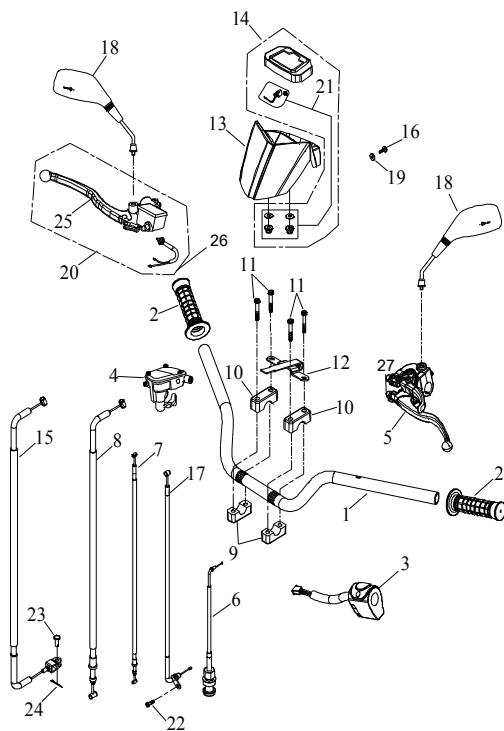

F-8 □□/□□/□□□□

8 Lenker

Ziffer	Teilenummer	Bezeichnung	Spez	Menge	Index
1	A51100-A03-002-SI	Lenker silber	Silver	1	
2	A51105-A03-100	Griffgummi links/rechts 20mm	20mm	2	
3	A61101-A12-001	Schaltereinheit links		1	
4	A31410-A03-000	Gaseinheit kpl. (Daumengas)	schwarz	1	
4	A31410-A03-000-SI	Gaseinheit kpl. (Daumengas)	silber - LOF	1	
5	A31405-A12-000	Kupplungsarmatur links kpl.	schwarz	1	
5	A31405-A12-000-SI	Kupplungsarmatur links kpl.	silber - LOF	1	
6	A31220-A12-000	Chokezug		1	
7	A31215-A12-000	Gaszug		1	
8	A31210-A12-000	Bremszug - Parkbremse		1	
9	A52105-A03-000	Halteklemme unten . Lenker		2	
10	A52110-A03-000	Halteklemme oben - Lenker		2	
11	AP91700-08065-12G	Schraube Hex M8x65	M8*65	4	
12	A71320-A03-000	Halter - Tachoeinheit		1	
13	A72200-A03-100-RE	Tachoverkleidung rot	Red	1	
13	A72200-A03-100-YL	Tachoverkleidung gelb		1	
13	A72200-A03-100-BK	Tachoverkleidung schwarz		1	
13	A72200-A03-100-WT	Tachoverkleidung weiß		1	
13	A72200-A03-100-BU	Tachoverkleidung blau		1	
13	A72200-A03-100-GN	Tachoverkleidung grün		1	
14	A63300-A12-000	Tachoeinheit Reactor 450 kpl.		1	
15	A31235-A12-000	Kupplungszug		1	
16	AP91731-06012S	Schraube Kreuz M6x12	M6*12	1	
17	A31230-A12-000	Zug - Rückwärtsgang		1	
18	A51115-A03-000	Spiegelsatz (links/rechts)		1	
19	A93104-06014-08	U-Scheibe 6x14x0,8	6.0x14x0.8t	1	
20	A31460-A03-000	Bremsarmatur rechts kpl.	schwarz	1	
20	A31460-A03-110-SI	Bremsarmatur rechts kpl.	silber - LOF	1	
21	A63302-A03-000	KIT - Tachosensor (incl. Kabel und Magnet)		1	
22	AP91710-05010-08B	Schraube Hex M5x10	M5x10	1	
23	A94005-06015	Pin 6x15	6x15	1	
24	A94000-01620	Sicherungssplint 1,6x19	1.6x19	1	
25	A31404-A01-000	Hebel		2	
26	A61204-A03-000	Bremslichtschalter vorn		1	
27	A61206-A12-000	Kupplungsschalter vorn		1