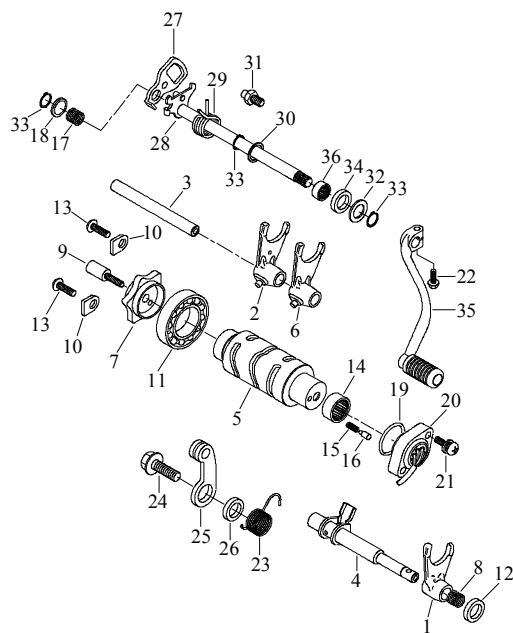

E-17 GEAR SHAFTING

40 Gangschaltung

Ziffer	Teilenummer	Bezeichnung	Spez	Menge	Index
1	A41005-E12-000	Schaltklaupe 3		1	
2	A41000-E12-000	Schaltklaupe 1		1	
3	A41020-E12-000	Welle - Schaltklauen 1 und 2		1	
4	A41042-E12-000	Welle - Schaltklaupe3		1	
5	A41030-E12-000	Schaltwalze		1	
6	A41000-E12-010	Schaltklaupe 2		1	
7	A41035-E12-000	Steuerkopf - Schaltwalze		1	
8	A97220-E12-000	Feder - Schaltklaupe 3		1	
9	A41031-E12-000	Schraube - Steuerkopf		1	
10	A83120-E12-000	Arretierung - Steuerkopf		2	
11	A95100-16005C3	Kugellager - Schaltwalze		2	
12	A96100-102006	Simmerring 10x20x6	(10*20*06)	1	
13	A91740-06010W	Schraube M6x10	(M6*10)	2	
14	A95200-2512	Lager - Schaltwalze		1	
15	A97221-E12-000	Feder	(d:0.6*ϕ4.5*13)	1	
16	A94002-045155	Kappe	(ϕ4.5*15.5)	1	
17	A97222-E12-000	Feder		1	
18	A93107-14221-10	U-Scheibe 14,2x21x1	(14.2*21*1.0t)	2	
19	A96200-260022	O-Ring - Schaltwalze		1	
20	A61210-E12-000	Schalter Gangwahl		1	
21	A91741-05020W	Schraube M5x20	(M5*20)	2	
22	A91710-06032-10G	Schraube		1	
23	A97270-E12-000	Feder		1	
24	A91900-090025-12	Schraube M6x12	(M6xP1.0x2.5(12))	1	
25	A41036-E12-000	Anschlag - Schaltklaupe		1	
26	A93107-06212-10	U-Scheibe 6,2x12x1	(6.2*12*1.0t)	1	
27	A41045-E12-000	Platte		1	
28	A41040-E12-000	Schaltwelle		1	
29	A97275-E12-000	Feder		1	
30	A93107-14221-10	U-Scheibe 14,2x21x1		1	
31	A91842-E12-000	Anschlag - Schaltklaupe		1	
32	A93100-14229-08B	U-Scheibe 14,2x29x0,8	(14.2*29*0.8t)	1	
33	A93406-STW14A	Sprengring STW-14		3	
34	A96100-142407	Simmerring 14x24x7	(14*24*07)	1	
35	A41070-E12-000	Schalthebel		1	
36	A95200-HK1412	Nadellager - Schaltwelle		1