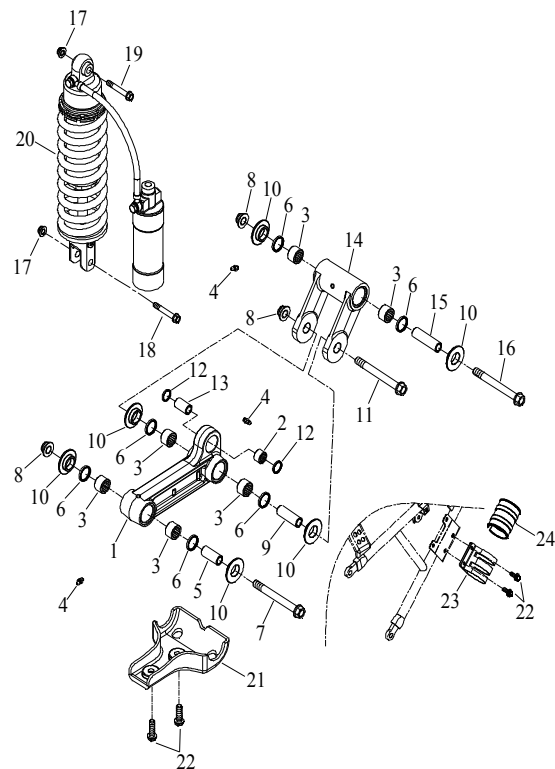

F-4 □□□□□□

4 Stoßdämpfer hinten

Ziffer	Teilenummer	Bezeichnung	Spez	Menge
1	A82300-A03-000	Stoßdämpferaufnahme hinten	Nitrogen	1
2	A95200-HKS202612	Nadellager HKS202612	HKS-202612	1
3	A95200-HKH202715	Nadellager HKH202715	HKH202715	6
4	A91805-A01-000	Fett Dichtring M6*4,4	M6x4.2	3
5	A93300-1520-31A	Distanzhülse 15x20x31	15*20*31	1
6	A96100-202705	Simmerring 20x27x5	(20*27*5)	6
7	A91832-A03-000	Schraube M12x92	M12*92	1
8	A92130-12S-17G	Mutter M12 (sichernd)	M12	3
9	A93300-1520-44A	Distanzhülse 15x20x44	15*20*44	1
10	A95300-A03-000	U-Scheibe		6
11	A91832-A03-010	Schraube M12x95	(M12x95)	1
12	A96100-202604	Simmerring 20x26x4	(20*26*4)	2
13	A93300-1020-22A	Distanzhülse 10x20x22	(10*20*22)	1
14	A82310-A03-000	Aufnahme - Stoßdämpferaufnahme hinten		1
15	A93300-1520-72A	Distanzhülse 15x20x72	(15*20*72)	1
16	A91832-A03-020	Schraube M12x133	M12x133	1
17	A92130-10S-14G	Mutter M10 (sichernd)	M10	2
18	A91700-10048-14G	Schraube M10x48 (Hex)	M10x48	1
19	AP91700-10060-14G	Schraube (Hex) M10x60	M10*60	1
20	A82200-A12-100	Stoßdämpfer hinten	Nitrogen	1
21	A71221-A03-000	Protector - Stoßdämpferaufnahme hinten		1
22	A91700-06012-10G	Schraube Hex M6x12	M6x12	4
23	A83144-A03-000	Aufnahme		1
24	A93511-A03-000	Gummihülse		1

[Index](#)