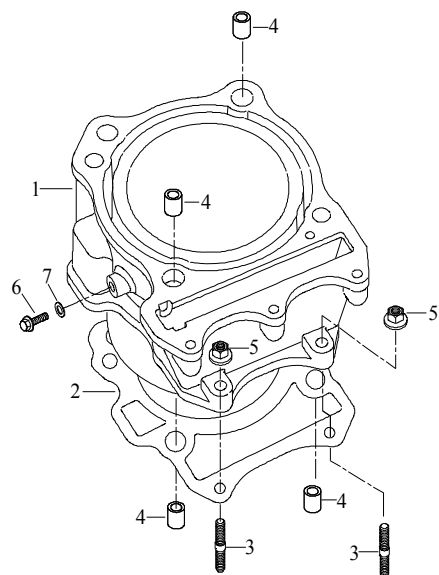

E-3 CYLINDER

25 Zylinder

Ziffer	Teilenummer	Bezeichnung	Spez	Menge	<u>Index</u>
1	A12100-E12-000	Zylinder (ohne Kolben)		1	
2	A12191-E12-000	Fußdichtung - Zylinder		1	
3	A91000-06037	Stehbolzen M6x37 (Zylinder)	(M6*37)	2	
4	A94001-130180	Passhülse 10,3x13x18	(10.3*13*18)	4	
5	A92120-06-10C	Mutter M6		2	
6	A91700-06012-10W	Schraube M6x12		1	
7	A93101-06513-12	O-Ring 6,5x13x1,2	(6.5*13*1.2t)	1