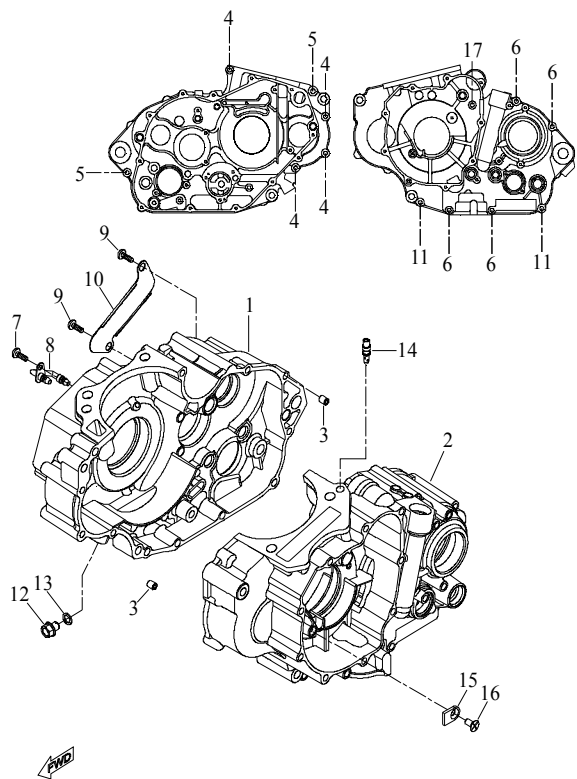

E-4 CRANK CASE

26 Kurbelgehäuse

Ziffer	Teilenummer	Bezeichnung	Spez	Menge	Index
1	A11100-E12-000	Kurbelgehäuse rechts - R450		1	
2	A11200-E12-000	Kurbelgehäuse links		1	
3	A94001-130180	Passhülse 10,3x13x18		2	
4	A91700-06075-08W	Schraube M6x75	(M6*75)	4	
5	A91760-08050-06W	Schraube M8x50	(M8*50)	2	
6	A91700-06085-08W	Schraube M6x85	(M6*85)	4	
7	A91740-06010W	Schraube M6x10	(M6*10)	1	
8	A15130-E12-000	Verbindungsstück (Öl)		1	
9	A91740-06010W	Schraube M6x10	(M6*10)	2	
10	A11110-E12-000	Halter		1	
11	A91700-06065-08W	Schraube M6x65	(M6*65)	2	
12	A91700-10012-10C	Ölablassschraube M10x12	(M10*12)	1	
13	A93101-10015-14	Dichtung - Ölablass 10x15x1,4	(10*15*1.4t)	1	
14	A15800-E12-000	Öldüse		1	
15	A83120-E12-000	Arretierung - Steuerkopf		1	
16	A91732-06012W	Schraube M6x12	(M6*12)	1	
17	A91700-06070-08W	Schraube M6x70	(M6*70)	1