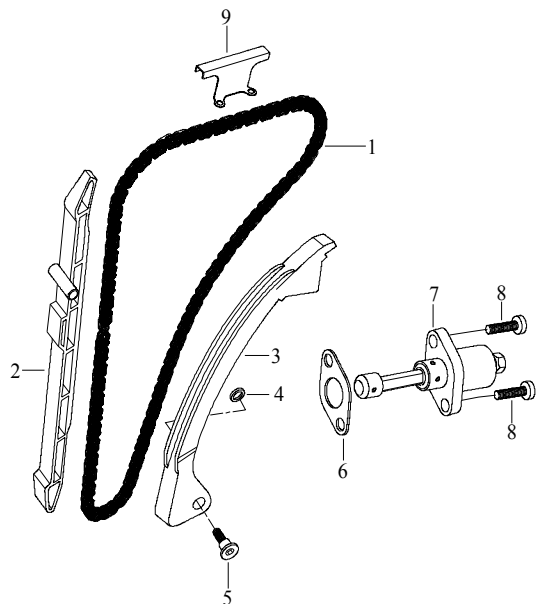

E-10 CAMSHAFT/VALVE

32 Nockenwelle

Ziffer	Teilenummer	Bezeichnung	Spez	Menge	Index
1	A25100-E12-000	Nockenwelle - Einlass		1	
2	A25100-E12-010	Nockenwelle - Auslass		1	
3	A14735-E12-000	Ventilfeder außen		4	
4	A14730-E12-000	Dichtring - Ventil		4	
5	A14776-E12-000	Federaufnahme unten - Ventil		4	
6	A14720-E12-000	Einlassventil		2	
7	A14721-E12-000	Auslassventil		2	
8	A14736-E12-000	Ventilfeder innen		4	
9	A14771-E12-000	Federaufnahme oben - Ventil		4	
10	A14781-E12-000	Klemmkeil - Ventil		8	
11	A14780-E12-000	Exzenter - Ventil		4	
12	A14782-E12-000	Distanzhülse - Exzenter		4	
X	ET-R14782-MTS-230	VENTIL SHIM 9,5MM - 230		1	
X	ET-R14782-MTS-235	VENTIL SHIM 9,5MM - 235		1	
X	ET-R14782-MTS-240	VENTIL SHIM 9,5MM - 240		1	
X	ET-R14782-MTS-245	VENTIL SHIM 9,5MM - 245		1	
X	ET-R14782-MTS-250	VENTIL SHIM 9,5MM - 250		1	
X	ET-R14782-MTS-255	VENTIL SHIM 9,5MM - 255		1	
X	ET-R14782-MTS-260	VENTIL SHIM 9,5MM - 260		1	
X	ET-R14782-MTS-265	VENTIL SHIM 9,5MM - 265		1	
X	ET-R14782-MTS-270	VENTIL SHIM 9,5MM - 270		1	
X	ET-R14782-MTS-275	VENTIL SHIM 9,5MM - 275		1	
X	ET-R14782-MTS-280	VENTIL SHIM 9,5MM - 280		1	
X	ET-R14782-MTS-285	VENTIL SHIM 9,5MM - 285		1	
X	ET-R14782-MTS-290	VENTIL SHIM 9,5MM - 290		1	
X	ET-R14782-MTS-295	VENTIL SHIM 9,5MM - 295		1	
X	ET-R14782-MTS-300	VENTIL SHIM 9,5MM - 300		1	
X	ET-R14782-MTS-305	VENTIL SHIM 9,5MM - 305		1	

E-11 CAM CHAIN

33 Steuerkette

Ziffer	Teilenummer	Bezeichnung	Spez	Menge	<u>Index</u>
1	A23318-E12-000	Steuerkette		2	
2	A14503-E12-000	Gleitschiene 1 - Steuerkette		2	
3	A14500-E12-000	Gleitschiene - Steuerkettenspanner		2	
4	A93100-06018-10	U-Scheibe 6x18x1	(6*18*1.0t)	2	
5	A14505-E12-000	Schraube		1	
6	A14553-E12-000	Dichtung - Steuerkettenspanner		1	
7	A14550-E12-000	Steuerkettenspanner		1	
8	A91760-06020-04W	Schraube M6x20	(M6*20)	2	
9	A14510-E12-000	Gleitschiene 2 - Steuerkette		1	