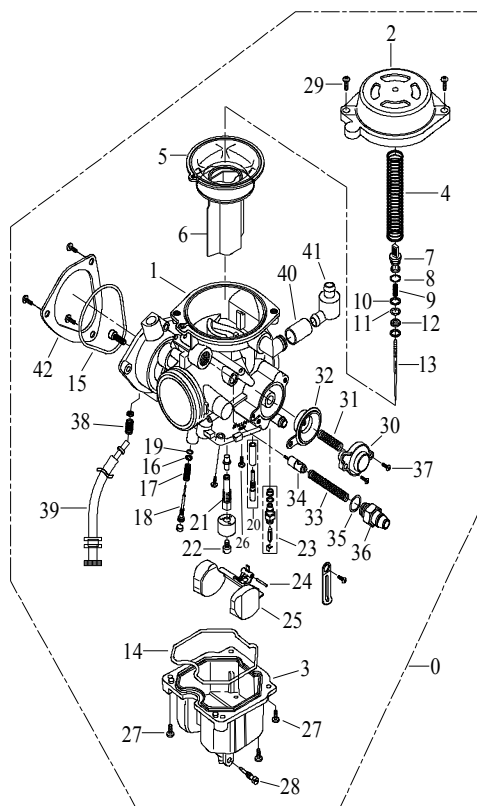

E-12 CARBURETOR ASSY

34 Vergaser

Ziffer	Teilenummer	Bezeichnung	Spez	Menge	Index
0	A16100-E12-100	Vergaser		1	
1	A16140-E12-000	Vergaserkörper		1	
2	A16150-E12-000	Vergaserdeckel		1	
3	A16160-E12-000	Schwimmerkammer		1	
4	A16133-E12-000	Feder - Vergasernadel		1	
5	A16170-E12-000	Vergasermembrane		1	
6	A16126-E12-000	Membranschieber - Ventil		1	
7	A16132-E12-000	Aufnahme		1	
8	A96200-045020	O-Ring 4,5x2	(4.5*2)	1	
9	A97224-E12-000	Feder		1	
10	A93100-0306310	U-Scheibe		1	
11	A16136-E12-000	O-Ring		1	
12	A93104-0307025	Ring		1	
13	A16131-E12-000	Düsenadel		1	
14	A16109-E12-000	Dichtung - Schwimmerkammer		1	
15	A16121-E10-000	O-Ring - Gaszugdeckel		1	
16	A93100-0305005	U-Scheibe		1	
17	A97223-E12-000	Feder		1	
18	A16129-E12-000	Einsteilschraube		1	
19	A96200-038010	O-Ring		1	
20	A16102-E12-000	Leerlaufdüse 45	45	1	
21	A16106-E12-000	Düsenstanz - Hauptdüse		1	
22	A16101-E12-000	Hauptdüse 162,5	162,5	1	
23	A16113-E12-000	Nadelventil		1	
24	A16108-E12-000	Pin - Schwimmer		1	
25	A16107-E12-000	Schwimmer		1	
26	A16110-E10-000	Schraube M4x10		1	
27	A16110-E10-010	Schraube M4x12		3	
28	A16120-E10-000	Schraube		1	
29	A16135-E12-000	Schraube		2	
30	A16151-E12-000	Deckel		1	
31	A16133-E12-010	Feder		1	
32	A16171-E12-000	Membrane		1	
33	A16124-E12-000	Feder		1	
34	A16125-E12-000	Presskolben		1	
35	A96200-100015	O-Ring		1	
36	A16118-E12-000	Halter - Presskolben		1	
37	A16110-E12-000	Schraube		2	
38	A97225-E12-000	Feder		1	
39	A16128-E12-000	Einsteilschraube - Leerlauf		1	
40	A16310-11035	Schlauch		1	
41	A16305-E12-000	Luftfilterkasten		1	
42	A16122-E10-000	Deckel/Gaszugumlenkung		1	
--	A31406-A02-000-1	Membranschieber - offen		1