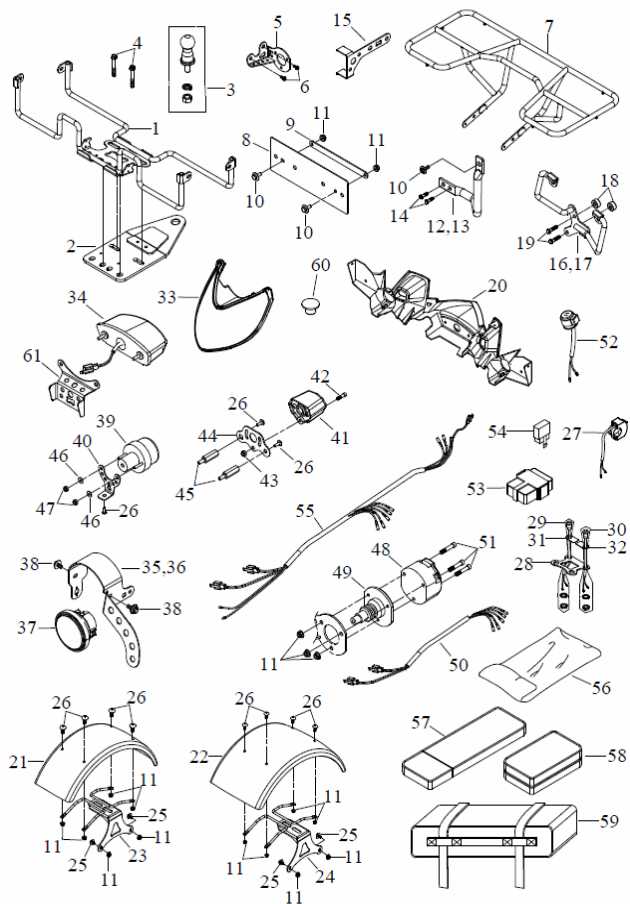

43 LOF Bauteile

Ziffer	Teilenummer	Bezeichnung	Spez	Menge
37	A62205-A20-000	Scheinwerfer - LOF (li/re)		2
38	A91751-05012-08G	Schraube Hex M5x12	M5x12	4
39	A62210-A20-000	Rücklicht/Bremslicht - LOF		2
40	A83150-A20-000	Halter Rücklicht - LOF		2
41	A62255-A20-000	Kennzeichenbeleuchtung hinten - LOF		1
42	A91760-05012-05W	Schraube		1
43	AP92130-05N-10G	Mutter (sichernd) M5	M5	1
44	A83151-A20-000	Halter Kennzeichenbeleuchtung hinten		1
45	A91837-A20-000	Distanzbolzen		2
46	AP93100-05310-10W	U-Scheibe		4
47	A92131-04N-07G	Mutter M4	M4	4
48	A83149-A20-000	AH Steckdose 13Pin - LOF		1
49	A93606-A20-000	Anschluss Ah Steckdose 13Pin - LOF		1
50	A63114-A20-000	Kabelbaum AH 13Pin - LOF		1
51	AP91760-06035-05W	Schraube		3
52	A61152-A20-000	Blinkspiepsper		1
53	A61150-A20-000	Blinkrelais (multifunktion)		1
54	A61155-A06-000	Relais Fern-/Ablendlicht		2
55	A63150-A20-000	Zusatzkabelbaum - LOF 450		1
56	A62241-A20-000	Werkzeugsatz - LOF		1
57	A62242-A20-000	Warndreieck - LOF		1
58	A72100-A20-000	Verbandskasten - LOF		1
59	A71810-A20-000	Tasche - LOF		1
60	A93612-A03-010	Verschluss Lenkrohr	CF32-1 1/4PA6	1
61	A83126-A20-000	Halter Nebelschlussleuchte - LOF		1