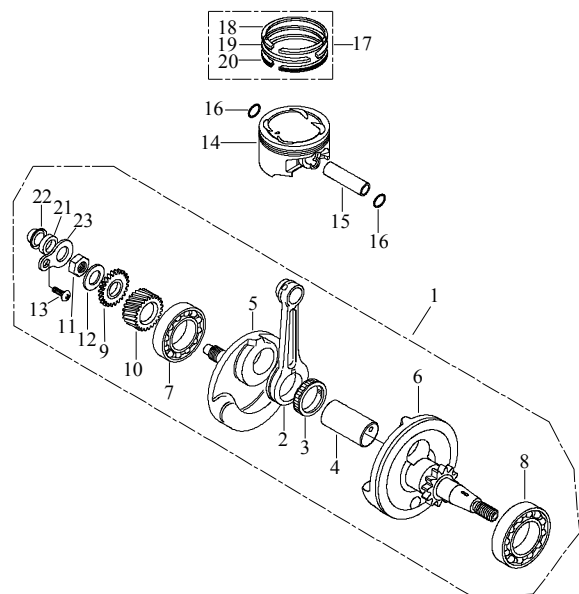

E-7 CRANK SHAFT

29 Kurbelwelle

Ziffer	Teilenummer	Bezeichnung	Spez	Menge	Index
1	A13000-E12-000	Kurbelwelle kpl.		1	
2	A13000-E12-000-1	Pleuel		1	
3	A13000-E12-000-2	Zwischenlager		2	
4	A13000-E12-000-3	Distanzhülse		1	
5	A13000-E12-000-4	Kurbel rechts		1	
6	A13000-E12-000-5	Kurbel links		1	
7	A95100-6306	Lager - Kurbelwelle		1	
8	A95100-6307	Lager - Kurbelwelle		1	
9	A13000-E12-000-6	Zahnrad - Wasserpumpeantrieb		1	
10	A13000-E12-000-7	Zahnrad - Primärwelle		1	
11	A92110-18-24	Mutter - Kurbelwelle		1	
12	A93106-14331-18	U-Scheibe		1	
13	A91740-06010W	Schraube M6x10	(M6*10)	3	
14	A13300-E12-000	Koblen (ohne Ringe)		1	
15	A13400-E12-000	Kolbenbolzen	(ϕ13*ϕ19*74)	1	
16	A13410-E12-000	Clip - Kolbenbolzen		2	
17	A13310-E12-000	Kolbenringew (Set)		1	
18	A13310-E12-000-1	Kolbenring oben		1	
19	A13310-E12-000-2	Kolbenring mitte		1	
20	A13310-E12-000-3	Kolbenrinf unten (Ölabstreifring)		1	
21	A96100-122407	Simmerring 12x24x7	(12*24*7)	1	
22	A14210-E12-000	Düse - Kurbelwelle rechts		1	
23	A83121-E12-000	Halter - KW-Simmerring		1