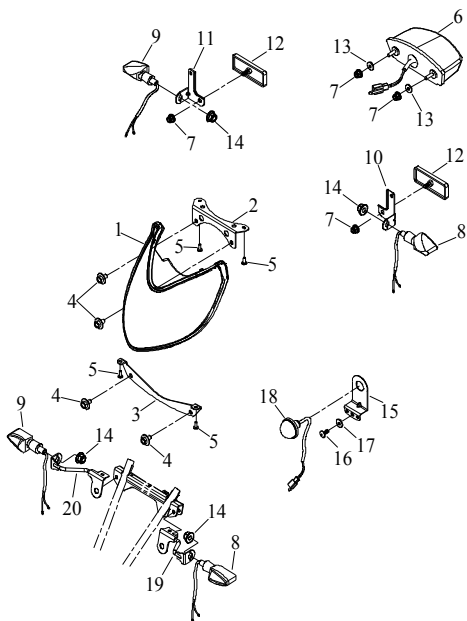

19 Scheinwerfer / Blinker

Ziffer	Teilenummer	Bezeichnung	Spez	Menge	Index
1	A62205-A03-000	Scheinwerfer		1	
2	A62206-A03-000	Obere Scheinwerferhalterung		1	
3	A62206-A03-010	Untere Scheinwerferhalterung		1	
4	AP91750-05016-08G	Schraube(Hex)M5*16	M5x16	4	
5	AP91825-05016	Schraube M5*16	M5x16	4	
6	A62210-A12-000	Rücklicht	LED	1	
7	A92130-06S-10G	Mutter Tachoverkl. M6	M6	4	
8	A62220-A12-000	Blinker vorne links	LED	2	
9	A62215-A12-000	Blinker vorne rechts	LED	2	
10	A71257-A12-000	Halter - Blinker hinten links		1	
11	A71259-A12-000	Halter - Blinker hinten rechts		1	
12	A62240-A01-000	Reflektor hinten	PS50-R	2	
13	AP93100-06013-01W	U-Scheibe 6*13*1,0	6x13x1.0	2	
14	A92120-10-14G	Mutter(Hex)M10	M10	4	
15	A83117-A12-000	Halter - Kennzeichenbeleuchtung		1	
16	AP91731-06012S	Schraube(Kreuz)	M6x12	1	
17	A93104-06014-08	U-Scheibe (Nylon) 6x14x0,8	6.0x14x0.8t	1	
18	A62250-A03-000	Kennzeichenbeleuchtung vorne		1	
19	A71256-A12-000	Halter - Blinker vorn links		1	
20	A71258-A12-000	Halter - Blinker vorn rechts		1	
x	A62220-A20-000	LED Blinker links	LOF version	2	
x	A62215-A20-000	LED Blinker rechts	LOF version	2	
x	A62210-A20-001	Rücklicht	LOF Version	2	
x	A62260-A20-000	Nebelschlussleuchte	LOF Version	1