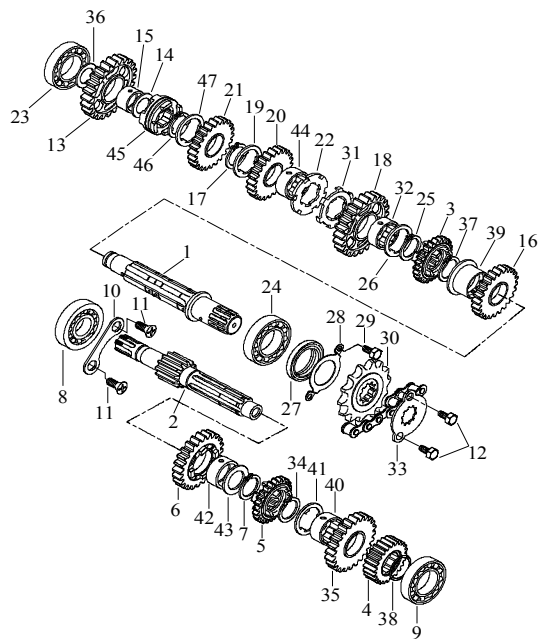

E-16 TRANSMISSION

39 Getriebe II

Ziffer	Teilenummer	Bezeichnung	Spez	Menge	Index
26	A93202-E12-000	U-Scheibe - Rückwärtsgang		1	
27	A96100-253806	Simmerring 25x38x6	(25*38*06)	1	
28	A83121-E12-010	Sicherungsblech - Simmerring		1	
29	A91770-06010-10C	Schraube M6x10	(M6*10)	2	
30	A23810-E12-000	Ritzel - 14 Zähne	14T(#52)	1	
31	A93220-E12-000	U-Scheibe		1	
32	A95401-E12-000	Hülse - 3ter Gang		1	
33	A23900-E12-000	Sicherungsblech - Ritzel		1	
34	A93406-STW25	Sicherring - Rückwärtsgang		1	
35	A23613-E12-000	Zahnrad - 4ter Gang (angetrieben)		1	
36	A93107-17528-10	U-Scheibe 17,5x28x1	(17.5*28*1)	1	
37	A93406-STW25	Sicherring - Rückwärtsgang		1	
38	A93450-E12-000	Sicherring - 2ter Gang		1	
39	A95401-E12-010	Hülse - 3ter Gang		1	
40	A95401-E12-000	Hülse - 3ter Gang		1	
41	A93202-E12-000	U-Scheibe - Rückwärtsgang		1	
42	A95410-E12-000	Hülse - 5ter Gang		1	
43	A93210-E12-000	U-Scheibe - 5ter Gang		1	
44	A95402-E12-000	Hülse - Rückwärtsgang		1	
45	A23657-E12-000	Mitnehmerrad		1	
46	A93406-STW25	Sicherring - Rückwärtsgang		1	
47	A93202-E12-000	U-Scheibe - Rückwärtsgang		1