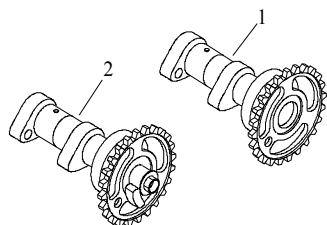

E-10 CAMSHAFT/VALVE

32 Nockenwelle

Ziffer	Teilenummer	Bezeichnung	Spez	Menge	Index
1	A25100-E12-000	Nockenwelle - Einlass		1	
2	A25100-E12-010	Nockenwelle - Auslass		1	
3	A14735-E12-000	Ventilfeder außen		4	
4	A14730-E12-000	Dichtring - Ventil		4	
5	A14776-E12-000	Federaufnahme unten - Ventil		4	
6	A14720-E12-000	Einlassventil		2	
7	A14721-E12-000	Auslassventil		2	
8	A14736-E12-000	Ventilfeder innen		4	
9	A14771-E12-000	Federaufnahme oben - Ventil		4	
10	A14781-E12-000	Klemmkeil - Ventil		8	
11	A14780-E12-000	Exzenter - Ventil		4	
12	A14782-E12-000	Distanzhülse - Exzenter		4	
X	ET-R14782-MTS-230	VENTIL SHIM 9,5MM - 230		1	
X	ET-R14782-MTS-235	VENTIL SHIM 9,5MM - 235		1	
X	ET-R14782-MTS-240	VENTIL SHIM 9,5MM - 240		1	
X	ET-R14782-MTS-245	VENTIL SHIM 9,5MM - 245		1	
X	ET-R14782-MTS-250	VENTIL SHIM 9,5MM - 250		1	
X	ET-R14782-MTS-255	VENTIL SHIM 9,5MM - 255		1	
X	ET-R14782-MTS-260	VENTIL SHIM 9,5MM - 260		1	
X	ET-R14782-MTS-265	VENTIL SHIM 9,5MM - 265		1	
X	ET-R14782-MTS-270	VENTIL SHIM 9,5MM - 270		1	
X	ET-R14782-MTS-275	VENTIL SHIM 9,5MM - 275		1	
X	ET-R14782-MTS-280	VENTIL SHIM 9,5MM - 280		1	
X	ET-R14782-MTS-285	VENTIL SHIM 9,5MM - 285		1	
X	ET-R14782-MTS-290	VENTIL SHIM 9,5MM - 290		1	
X	ET-R14782-MTS-295	VENTIL SHIM 9,5MM - 295		1	
X	ET-R14782-MTS-300	VENTIL SHIM 9,5MM - 300		1	
X	ET-R14782-MTS-305	VENTIL SHIM 9,5MM - 305		1