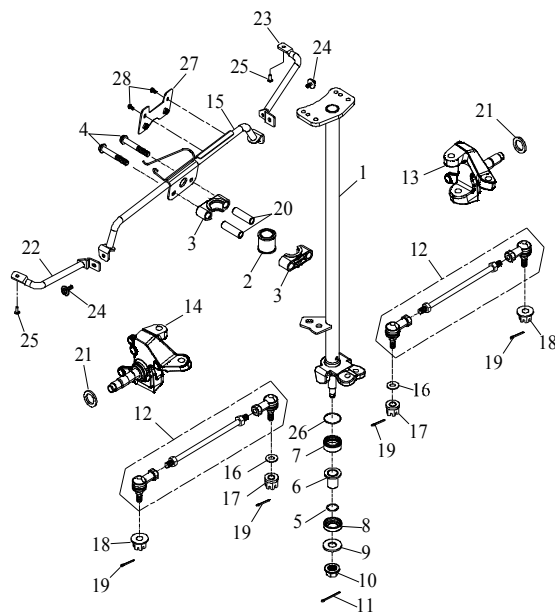

F-7 □□□□□□□□

7 Lenkgestänge

Ziffer	Teilenummer	Bezeichnung	Spez	Menge	Index
1	A52205-A03-000	Lenkstange		1	
2	A93510-A03-000	Führungshülse - Lenkstange		1	
3	A52120-A03-000	Befestigungsklemmen - Lenkstange		2	
4	AP91700-08065-12G	Schraube M8x65 (Hex)	M8*65	2	
5	A96200-168031	O-Ring 16,8x3,1	16.8*3.1	1	
6	A93317-A03-000	Hülse - Lenkstange unten		1	
7	A93610-A03-000	Staubschutz (Gummi)		1	
8	A93609-A01-100	Staubschutzring 31,8x38,5x7	KC3Y 31.8x38.5x7	1	
9	AP93100-12232-23G	U-Scheibe 12,2x32x2,3	12.2*32*2.3	1	
10	A92130-12S-17G	Mutter M12 (sichernd)	M12	1	
11	A94000-03032	Sicherungssplint 3,2x32	3.2x32	1	
12	A52300-A03-000	Spurstange vo links/rechts		2	
13	A52325-A03-000	Radnabenaufnahme vorn rechts		1	
14	A52320-A03-000	Radnabenaufnahme vorn links		1	
15	A71250-A03-000	Lenkstangenaufnahme		1	
16	AP93100-10517-26G	U-Scheibe 10,5x17,2x2,6	10.5*17*2.6	2	
17	AP92140-10-14G	Nutmutter M10	M10	2	
18	A92141-10-14G	Nutmutter M10	M10	2	
19	A94000-02525	Sicherungssplint 2,5x25	2.5x25	4	
20	A93300-0814-47A	Distanzhülse 8,5x14,2x47,5	8.5*14.2*47.5	2	
21	AP93107-21228-10	U-Scheibe (SK5) 21,2x28x1	21.2*28*1	2	
22	A71256-A03-000	Halter - Blinker hinten links		1	
23	A71258-A03-000	Halter - Blinker hinten rechts		1	
24	AP91750-06020-10G	Schraube M6x20 (Hex)	M6x20	2	
25	AP91825-05016	Schraube M5x16	M5x16	2	
26	A97413-A03-000	Clip		1	
27	A83121-A12-000	Halteplatte CDI		1	
28	AP91710-05010-08B	Schraube M5x10 (Hex)	M5*10	2