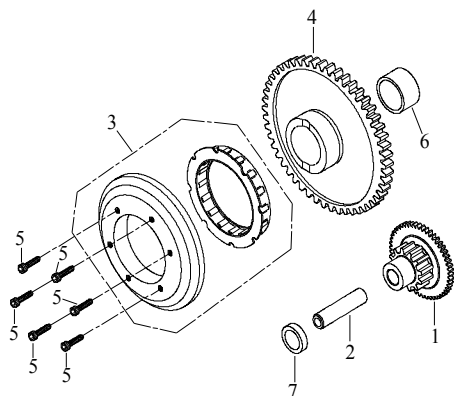

E-8 STARTER CLUTCH

30 Anlasser

Ziffer	Teilenummer	Bezeichnung	Spez	Menge
1	A22120-E12-000	Zahrrad 1 - Anlasser		1
2	A11344-E12-000	Welle (Startermotorzahnrad)		1
3	A22100-E12-000	Anlasserfreilauf		1
4	A22110-E12-000	Zahnrad 2 - Anlasser		1
5	A91761-08016-06W	Schraube M8x16	(M8*16)	6
6	A95200-2512	Lager		1
7	A93300-1319-06	Hülse 13x19x6	(13*19*6t)	1

Index