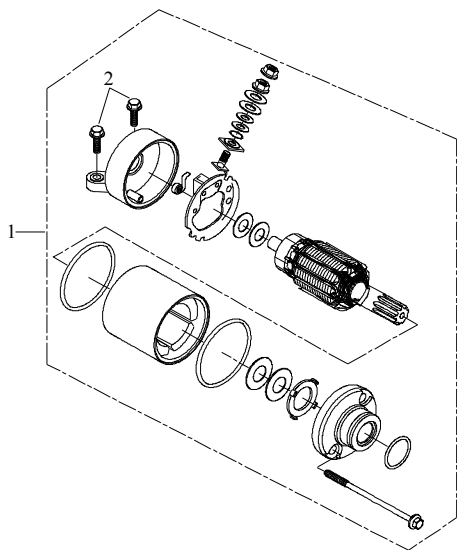

E-18 STARTING MOTOR

41 Anlasser

Ziffer	Teilenummer	Bezeichnung	Spez	Menge	<u>Index</u>
1	A31200-E12-000	Anlasser kpl.		1	
2	A91700-06025-08W	Schraube M6x20	(M6*25)	2