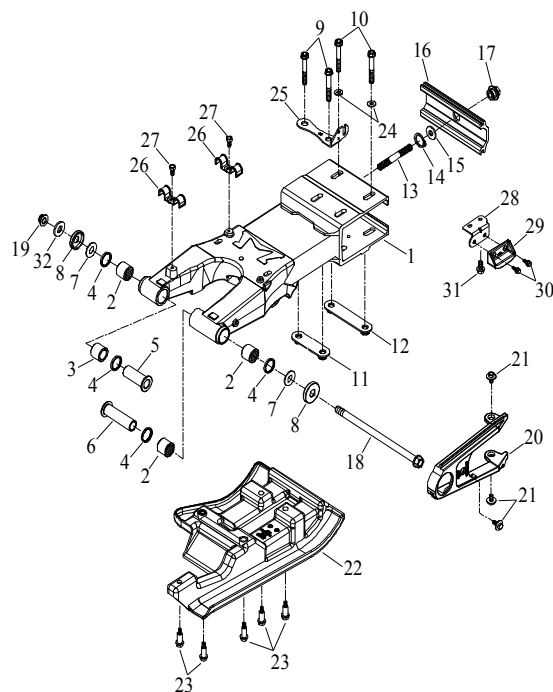

F-3 □ □

3 Schwinge

Ziffer	Teilenummer	Bezeichnung	Spez	Menge	Index
1	A82105-A12-000	Hinterradschwinge		1	
2	A95200-HKH223030	Nadellager HKH223030	HKH223030	3	
3	A93305-2230-15	Distanzhülse 22,2x30x15	22.2*30*15	1	
4	A96100-223008	Simmerring 22x30x8	22*30*8	4	
5	A93316-A12-000	Hülse		1	
6	A93316-A12-010	Hülse		1	
7	AP93107-14235-10	U-Scheibe 14,2x35x1	14.2*35*1	2	
8	A93609-A03-000	Staubschuttscheibe 18,1x34,2x6,2	18.1*34.2*6.2	2	
9	AP91700-12120-14W	Schraube (Hex) M12x120	M12*120	2	
10	AP91700-12110-14W	Schraube (Hex) M12x110	M12*110	2	
11	A23216-A03-000	Gegenplatte - Achsverschraubung vorn		1	
12	A23216-A03-010	Gegenplatte - Achsverschraubung hinten		1	
13	AP91000-12075	Stehbolzen M12x75	M12*75	1	
14	A93406-STW20	Sprengring STW20	STW20	1	
15	AP93100-20028-10W	U-Scheibe 20x28x1	20*28*1	1	
16	A82110-A03-100	Gegenplatte - Kettenspanner		1	
17	A92205-A03-000	Mutter - Kettenspanner		1	
18	AP91700-14312-19G	Schraube M14x312	M14*312	1	
19	A92130-14S-19G	Mutter M14 (sichernd)	M14	1	
20	A23325-A03-000	Kettenreibplatte - Schwingenschutz		1	
21	AP91750-06014-10G	Schraube (Hex) M6x14	M6x14	3	
22	A71225-A12-000	Schwingenschutz unten / Kettenschutz		1	
23	AP91901-100190-10	Schraube M8 (Hex)		5	
24	AP93100-12530-30W	U-Scheibe 12,5x30x3	12.5*30*3	2	
25	A23250-A12-000	Halter - Sensor		1	
26	A83115-A03-000	Halteschelle - Bremsschlauch		2	
27	A91700-06012-10G	Schraube(Hex)M6x12	M6x12	2	
28	A83140-A12-000	Halter - Kettenführung		1	
29	A23326-A03-000	Kettenführung		1	
30	A91820-A01-000	Schraube (Hex) M6	M6*P1.0*17L	2	
31	A91700-08016-12G	Schraube (Hex) M8x16	M8x16	1	
32	AP93100-14530-30G	U-Scheibe 14,5x30x3	14.5*30*3	1	