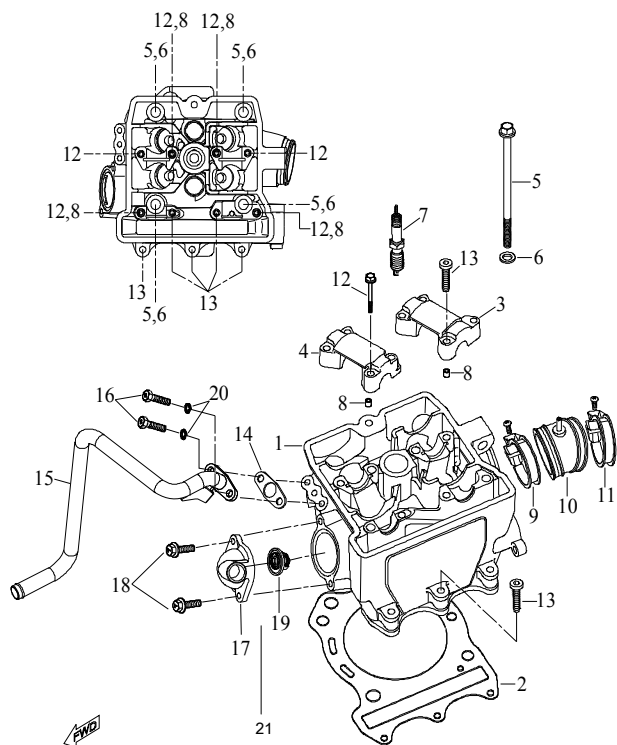

E-2 CYLINDER HEAD

24 Zylinderkopf

Ziffer	Teilenummer	Bezeichnung	Spez	Menge	Index
1	A12201-E12-000	Zylinderkopf		1	
2	A12300-E12-000	Kopfdichtung - Zylinder		1	
3	A25105-E12-000	Befestigung - Nockenwelle Einlass		1	
4	A25105-E12-010	Befestigung - Nockenwelle Auslass		1	
5	A91700-10160-14	Schraube M10x160 (Zylinderkopf)	(M10*160)	4	
6	A93100-10519-20G	U-scheibe 10,5x19x2	(10.5*19*2t)	4	
7	A98069-CR8E	Zündkerze CR8E		1	
8	A94001-080110	Passhülse 6,4x8x11	(6.4*8*11)	4	
9	A97414-060090	Schlauchschelle ZHC 40-60*9W		1	
10	A16410-E12-000	Schlauch zw. Vergaser und Zylinder		1	
11	A97414-060090	Schlauchschelle ZHC 40-60*9W		1	
12	A91700-06040-10G	Schraube M6x40	(M6*40)	6	
13	A91760-06040-05	Schraube M6x40	(M6*40)	5	
14	A12174-E12-000	Dichtung		1	
15	A12167-A12-001	Luftschlauch		1	
16	A91700-06016-10G	Schraube Hex M6x16	M6*16	2	
17	A15305-E12-000	Thermostatdeckel		1	
18	A91700-06020-08W	Schraube M6x20	(M6*20)	2	
19	A15300-E12-000	Thermostat		1	
20	A93103-06210-12	Federscheibe		2	
21	A15306-E12-000	Thermostatdichtung		1	