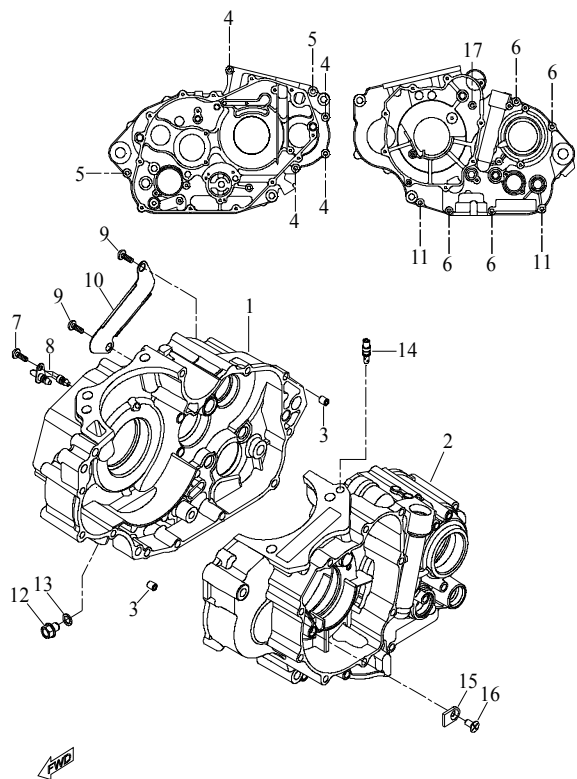

E-4 CRANK CASE

26 Kurbelgehäuse

Ziffer	Teilenummer	Bezeichnung	Spez	Menge	Index
1	A11100-E12-000	Kurbelgehäuse rechts - R450		1	
2	A11200-E12-000	Kurbelgehäuse links		1	
3	A94001-130180	Passhülse 10,3x13x18		2	
4	A91700-06075-08W	Schraube M6x75	(M6*75)	4	
5	A91760-08050-06W	Schraube M8x50	(M8*50)	2	
6	A91700-06085-08W	Schraube M6x85	(M6*85)	4	
7	A91740-06010W	Schraube M6x10	(M6*10)	1	
8	A15130-E12-000	Verbindungsstück (Öl)		1	
9	A91740-06010W	Schraube M6x10	(M6*10)	2	
10	A11110-E12-000	Halter		1	
11	A91700-06065-08W	Schraube M6x65	(M6*65)	2	
12	A91700-10012-10C	Ölablassschraube M10x12	(M10*12)	1	
13	A93101-10015-14	Dichtung - Ölablass 10x15x1,4	(10*15*1.4t)	1	
14	A15800-E12-000	Öldüse		1	
15	A83120-E12-000	Arretierung - Steuerkopf		1	
16	A91732-06012W	Schraube M6x12	(M6*12)	1	
17	A91700-06070-08W	Schraube M6x70	(M6*70)	1