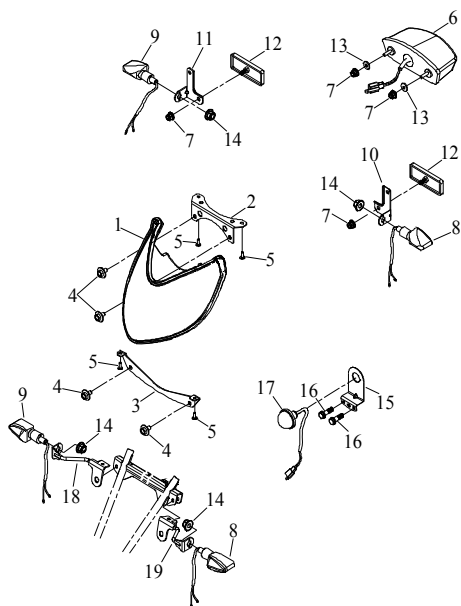

19 Scheinwerfer / Blinker

Ziffer	Teilenummer	Bezeichnung	Spez	Menge	Index
1	A62205-A03-000	Scheinwerfer		1	
2	A62206-A03-000	Obere Scheinwerferhalterung		1	
3	A62206-A03-010	Untere Scheinwerferhalterung		1	
4	AP91750-05016-08G	Schraube(Hex)M5*16	M5x16	4	
5	AP91825-05016	Schraube M5*16	M5x16	4	
6	A62210-A12-000	Rücklicht	LED	1	
7	A92130-06S-10G	Mutter Tachoverkl. M6	M6	4	
8	A62220-A12-000	Blinker vorne links	LED	2	
9	A62215-A12-000	Blinker vorne rechts	LED	2	
10	A71257-A12-000	Halter - Blinker hinten links		1	
11	A71259-A12-000	Halter - Blinker hinten rechts		1	
12	A62240-A01-000	Reflektor hinten	PS50-R	2	
13	AP93100-06013-01W	U-Scheibe 6*13*1,0	6x13x1.0	2	
14	A92120-10-14G	Mutter(Hex)M10	M10	4	
15	A83117-A12-000	Halter - Kennzeichenbeleutung		1	
16	A91700-06010-08B	Schraube (Hex)	M6x10	2	
17	A62250-A03-000	Kennzeichenbeleuchtung vorne		1	
18	A71258-A12-000	Halter - Blinker vorn rechts		1	
19	A71256-A12-000	Halter - Blinker vorn links		1	
x	A62220-A20-000	LED Blinker links	LOF version	2	
x	A62215-A20-000	LED Blinker rechts	LOF version	2	
x	A62210-A20-001	Rücklicht	LOF Version	2	
x	A62260-A20-000	Nebelschlussleuchte	LOF Version	1