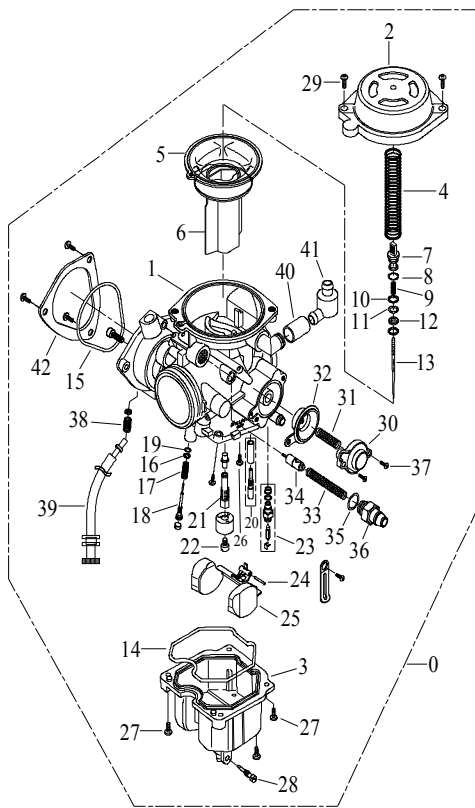

E-12 CARBURETOR ASSY

34 Vergaser

Ziffer	Teilenummer	Bezeichnung	Spez	Menge	Index
0	A16100-E12-100	Vergaser		1	
1	A16140-E12-000	Vergaserkörper		1	
2	A16150-E12-000	Vergaserdeckel		1	
3	A16160-E12-000	Schwimmerkammer		1	
4	A16133-E12-000	Feder - Vergasernadel		1	
5	A16170-E12-000	Vergasermembrane		1	
6	A16126-E12-000	Membranschieber - Ventil		1	
7	A16132-E12-000	Aufnahme		1	
8	A96200-045020	O-Ring 4,5x2	(4.5*2)	1	
9	A97224-E12-000	Feder		1	
10	A93100-0306310	U-Scheibe		1	
11	A16136-E12-000	O-Ring		1	
12	A93104-0307025	Ring		1	
13	A16131-E12-000	Düsenadel		1	
14	A16109-E12-000	Dichtung - Schwimmerkammer		1	
15	A16121-E10-000	O-Ring - Gaszugdeckel		1	
16	A93100-0305005	U-Scheibe		1	
17	A97223-E12-000	Feder		1	
18	A16129-E12-000	Einstellschraube		1	
19	A96200-038010	O-Ring		1	
20	A16102-E12-000	Leerlaufdüse 45	45	1	
21	A16106-E12-000	Düsenstanz - Hauptdüse		1	
22	A16101-E12-000	Hauptdüse 162,5	162,5	1	
23	A16113-E12-000	Nadelventil		1	
24	A16108-E12-000	Pin - Schwimmer		1	
25	A16107-E12-000	Schwimmer		1	
26	A16110-E10-000	Schraube M4x10		1	
27	A16110-E10-010	Schraube M4x12		3	
28	A16120-E10-000	Schraube		1	
29	A16135-E12-000	Schraube		2	
30	A16151-E12-000	Deckel		1	
31	A16133-E12-010	Feder		1	
32	A16171-E12-000	Membrane		1	
33	A16124-E12-000	Feder		1	
34	A16125-E12-000	Presskolben		1	
35	A96200-100015	O-Ring		1	
36	A16118-E12-000	Halter - Presskolben		1	
37	A16110-E12-000	Schraube		2	
38	A97225-E12-000	Feder		1	
39	A16128-E12-000	Einstellschraube - Leerlauf		1	
40	A16310-11035	Schlauch		1	
41	A16305-E12-000	Luftfilterkasten		1	
42	A16122-E10-000	Deckel(Gaszugumlenkung		1	
x	A31406-A02-000-1	Membranschieber - offen		1