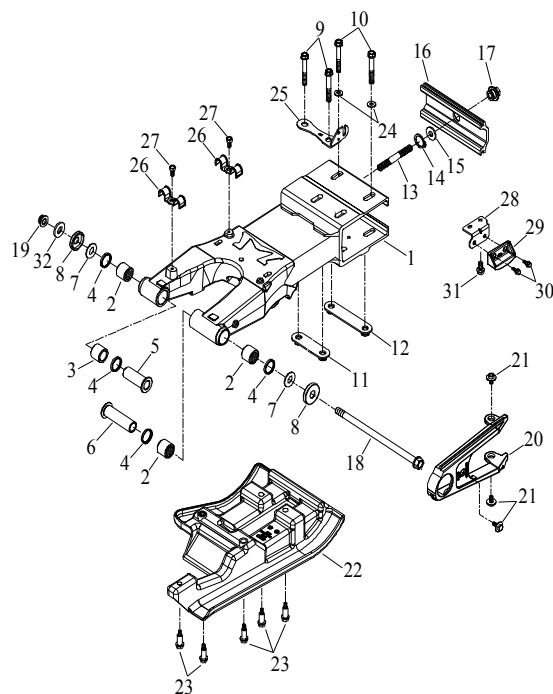

F-3 □ □

3 Schwinge

Ziffer	Teilenummer	Bezeichnung	Spez	Menge	Index
1	A82105-A12-000	Hinterradschwinge		1	
2	A95200-HKH223030	Nadellager HKH223030	HKH223030	3	
3	A93305-2230-15	Distanzhülse 22,2x30x15	22.2*30*15	1	
4	A96100-223008	Simmerring 22x30x8	22*30*8	4	
5	A93316-A12-000	Hülse		1	
6	A93316-A12-010	Hülse		1	
7	AP93107-14235-10	U-Scheibe 14,2x35x1	14.2*35*1	2	
8	A93609-A03-000	Staubschuttscheibe 18,1x34,2x6,2	18.1*34.2*6.2	2	
9	AP91700-12120-14W	Schraube (Hex) M12x120	M12*120	2	
10	AP91700-12110-14W	Schraube (Hex) M12x110	M12*110	2	
11	A23216-A03-000	Gegenplatte - Achsverschraubung vorn		1	
12	A23216-A03-010	Gegenplatte - Achsverschraubung hinten		1	
13	AP91000-12075	Stehbolzen M12x75	M12*75	1	
14	A93406-STW20	Sprengtring STW20	STW20	1	
15	AP93100-20028-10W	U-Scheibe 20x28x1	20*28*1	1	
16	A82110-A03-100	Gegenplatte - Kettenspanner		1	
17	A92205-A03-000	Mutter - Kettenspanner		1	
18	AP91700-14312-19G	Schraube M14x312	M14*312	1	
19	A92130-14S-19G	Mutter M14 (sichernd)	M14	1	
20	A23325-A03-000	Kettenreibplatte - Schwingenschutz		1	
21	AP91750-06014-10G	Schraube (Hex) M6x14	M6x14	3	
22	A71225-A12-000	Schwingenschutz unten / Kettenschutz		1	
23	AP91901-100190-10	Schraube M8 (Hex)		5	
24	AP93100-12530-30W	U-Scheibe 12,5x30x3	12.5*30*3	2	
25	A23250-A12-000	Halter - Sensor		1	
26	A83115-A03-000	Halteschelle - Bremsschlauch		2	
27	A91700-06012-10G	Schraube(Hex)M6x12	M6x12	2	
28	A83140-A12-000	Halter - Kettenführung		1	
29	A23326-A03-000	Kettenführung		1	
30	A91820-A01-000	Schraube (Hex) M6	M6*P1.0*17L	2	
31	A91700-08016-12G	Schraube (Hex) M8x16	M8x16	1	
32	AP93100-14530-30G	U-Scheibe 14,5x30x3	14.5*30*3	1	