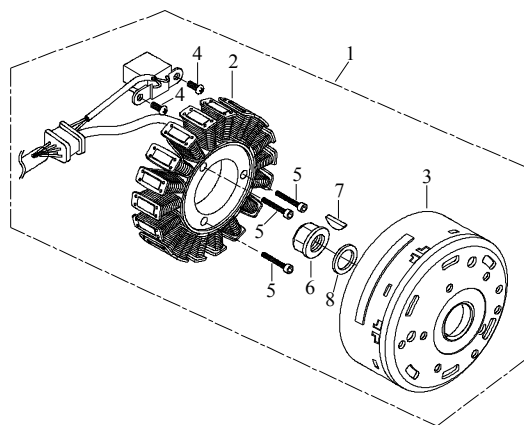

E-19 MAGNETO ASS'Y

42 Lichtmaschine

Ziffer	Teilenummer	Bezeichnung	Spez	Menge	<u>Index</u>
1	A31000-E12-000	Lichtmaschine kpl.		1	
2	A31120-E12-000	Stator (Spule)		1	
3	A31100-E12-000	Polrad / Rotor		1	
4	A91740-05012W	Schraube M5x12	(M5X12)	2	
5	A91760-06030-04W	Schraube M6x30	(M6X30)	3	
6	A92120-12-17W	Mitter - Lima	(M12)	1	
7	A13010-E12-000	Lima Keil		1	
8	A93100-13324-10	U-Scheibe 13,3x24x1	(13.3*24*1.0t)	1