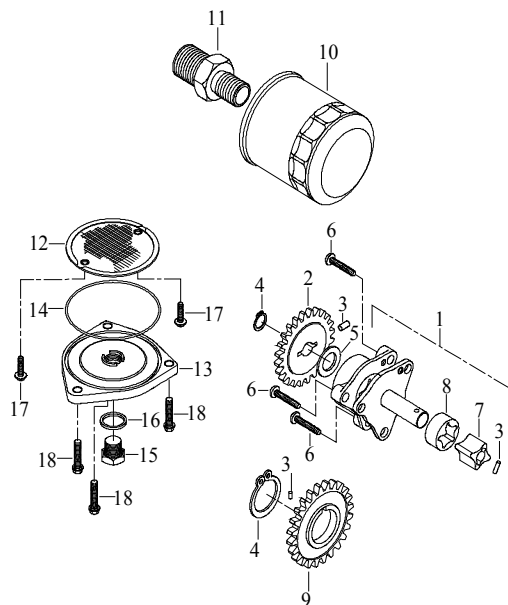

E-13 OIL PUMP

35 Ölpumpe

Ziffer	Teilenummer	Bezeichnung	Spez	Menge	Index
1	A15100-E12-000	Ölpumpe (Satz)		1	
2	A15111-E12-000	Zahnrad - Ölpumpenantrieb		1	
3	A94002-040160	Pin 4x16	(4*16)	3	
4	A93406-STW10	Sprengring		2	
5	A93107-10218-05	U-Scheibe 10,5x18x0,5	(10.2*18*0.5t)	1	
6	A91732-06025W	Schraube M6x25	(M6*25)	3	
7	A15100-E12-000-1	Ölpumpenrotor 1		1	
8	A15100-E12-000-2	Ölpumpenrotor 2		1	
9	A15110-E12-000	Zwischenzahnrad - Ölpumpenantrieb		1	
10	A15290-E12-100	Ölfilter		1	
11	A15291-E12-000	Aufnahme Ölfilter		1	
12	A15281-E12-000	Ölsieb		1	
13	A15283-E12-000	Verschluss - Ölsieb		1	
14	A96200-600024	UO-Ring 60x2,4 - Ölsieb	(60*2.4)	1	
15	A91833-E12-000	Ölablassschraube		1	
16	A93100-14520-10	O-Ring 14,5x20x1 - Ölablass	(14.5*20*1.0t)	1	
17	A91700-05012-08W	Schraube M5x12	(M5*12)	2	
18	A91700-06020-08W	Schraube M6x20	(M6*20)	3