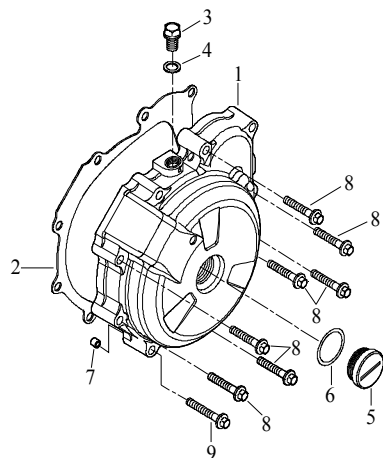

E-6 MAGNETO COVER

28 Lichtmaschinendeckel

Ziffer	Teilenummer	Bezeichnung	Spez	Menge	<u>Index</u>
1	A11340-E12-000	Limadeckel 450cc		1	
2	A11395-E12-000	Deckeldichtung Lima		1	
3	A91840-E12-000	Schraube		1	
4	A93100-12017-10W	O-Ring	(12*17*1.0t)	1	
5	A91841-E12-000	Schrube		1	
6	A96200-240030	O-Ring 24x3,0	(24*3.0)	1	
7	A94001-090118	Hülse 6,3x9x11,8	(6.3*9*11.8)	1	
8	A91700-06040-08W	Schraube M6x40	M6*40	8	
9	A91700-06045-08W	Schraube M6x45	M6*45	1