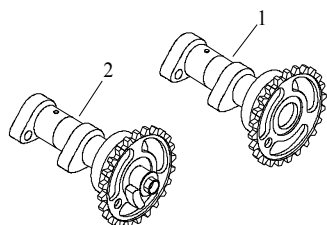

E-10 CAMSHAFT/VALVE

32 Nockenwelle

Ziffer	Teilenummer	Bezeichnung	Spez	Menge	Index
1	A25100-E12-000	Nockenwelle - Einlass		1	
2	A25100-E12-010	Nockenwelle - Auslass		1	
3	A14735-E12-000	Ventilfeder außen		4	
4	A14730-E12-000	Dichtring - Ventil		4	
5	A14776-E12-000	Federaufnahme unten - Ventil		4	
6	A14720-E12-000	Einlassventil		2	
7	A14721-E12-000	Auslassventil		2	
8	A14736-E12-000	Ventilfeder innen		4	
9	A14771-E12-000	Federaufnahme oben - Ventil		4	
10	A14781-E12-000	Klemmkeil - Ventil		8	
11	A14780-E12-000	Exzenter - Ventil		4	
12	A14782-E12-000	Distanzhülse - Exzenter		4	
x	ET-R14782-MTS-230	VENTIL SHIM 9,5MM - 230		1	
x	ET-R14782-MTS-235	VENTIL SHIM 9,5MM - 235		1	
x	ET-R14782-MTS-240	VENTIL SHIM 9,5MM - 240		1	
x	ET-R14782-MTS-245	VENTIL SHIM 9,5MM - 245		1	
x	ET-R14782-MTS-250	VENTIL SHIM 9,5MM - 250		1	
x	ET-R14782-MTS-255	VENTIL SHIM 9,5MM - 255		1	
x	ET-R14782-MTS-260	VENTIL SHIM 9,5MM - 260		1	
x	ET-R14782-MTS-265	VENTIL SHIM 9,5MM - 265		1	
x	ET-R14782-MTS-270	VENTIL SHIM 9,5MM - 270		1	
x	ET-R14782-MTS-275	VENTIL SHIM 9,5MM - 275		1	
x	ET-R14782-MTS-280	VENTIL SHIM 9,5MM - 280		1	
x	ET-R14782-MTS-285	VENTIL SHIM 9,5MM - 285		1	
x	ET-R14782-MTS-290	VENTIL SHIM 9,5MM - 290		1	
x	ET-R14782-MTS-295	VENTIL SHIM 9,5MM - 295		1	
x	ET-R14782-MTS-300	VENTIL SHIM 9,5MM - 300		1	
x	ET-R14782-MTS-305	VENTIL SHIM 9,5MM - 305		1