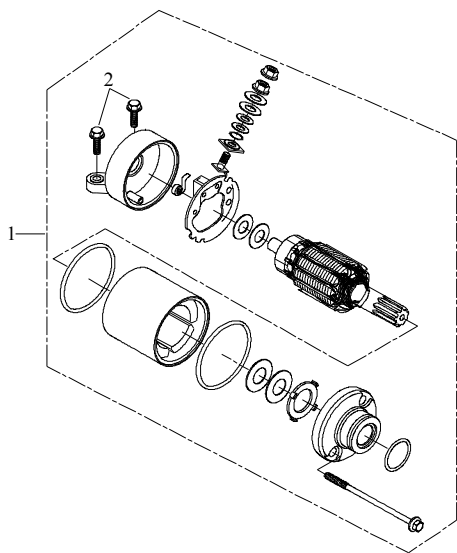

E-18 STARTING MOTOR

41 Anlasser

Ziffer	Teilenummer	Bezeichnung	Spez	Menge	<u>Index</u>
1	A31200-E12-000	Anlasser kpl.		1	
2	A91700-06025-08W	Schraube M6x20	(M6*25)	2