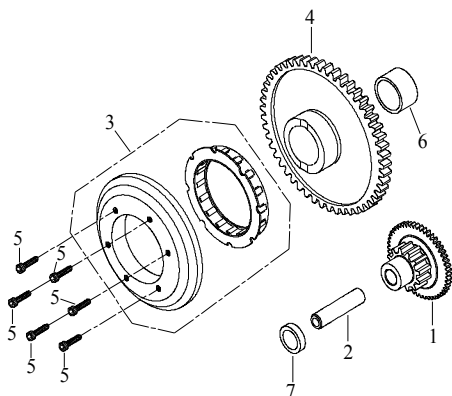

E-6 MAGNETO COVER

28 Lichtmaschinendeckel

Ziffer	Teilenummer	Bezeichnung	Spez	Menge	<u>Index</u>
1	A11340-E12-000	Limadeckel 450cc		1	
2	A11395-E12-000	Deckeldichtung Lima		1	
3	A91840-E12-000	Schraube		1	
4	A93100-12017-10W	O-Ring	(12*17*1.0t)	1	
5	A91841-E12-000	Schrube		1	
6	A96200-240030	O-Ring 24x3,0	(24*3.0)	1	
7	A94001-090118	Hülse 6,3x9x11,8	(6.3*9*11.8)	1	
8	A91700-06040-08W	Schraube M6x40	M6*40	8	
9	A91700-06045-08W	Schraube M6x45	M6*45	1	

E-7 CRANK SHAFT

29 Kurbelwelle

Ziffer	Teilenummer	Bezeichnung	Spez	Menge	Index
1	A13000-E12-000	Kurbelwelle kpl.		1	
2	A13000-E12-000-1	Pleuel		1	
3	A13000-E12-000-2	Zwischenlager		2	
4	A13000-E12-000-3	Distanzhülse		1	
5	A13000-E12-000-4	Kurbel rechts		1	
6	A13000-E12-000-5	Kurbel links		1	
7	A95100-6306	Lager - Kurbelwelle		1	
8	A95100-6307	Lager - Kurbelwelle		1	
9	A13000-E12-000-6	Zahnrad - Wasserpumpeantrieb		1	
10	A13000-E12-000-7	Zahnrad - Primärwelle		1	
11	A92110-18-24	Mutter - Kurbelwelle		1	
12	A93106-14331-18	U-Scheibe		1	
13	A91740-06010W	Schraube M6x10	(M6*10)	3	
14	A13300-E12-000	Koblen (ohne Ringe)		1	
15	A13400-E12-000	Kolbenbolzen	($\varnothing 13 \times \varnothing 19 \times 74$)	1	
16	A13410-E12-000	Clip - Kolbenbolzen		2	
17	A13310-E12-000	Kolbenringew (Set)		1	
18	A13310-E12-000-1	Kolbenring oben		1	
19	A13310-E12-000-2	Kolbenring mitte		1	
20	A13310-E12-000-3	Kolbenrinf unten (Ölabstreifring)		1	
21	A96100-122407	Simmerring 12x24x7	(12*24*7)	1	
22	A14210-E12-000	Düse - Kurbelwelle rechts		1	
23	A83121-E12-000	Halter - KW-Simmerring		1	

E-8 STARTER CLUTCH

30 Anlasser

Ziffer	Teilenummer	Bezeichnung	Spez	Menge	Index
1	A22120-E12-000	Zahrrad 1 - Anlasser		1	
2	A11344-E12-000	Welle (Startermotorzahnrad)		1	
3	A22100-E12-000	Anlasserfreilauf		1	
4	A22110-E12-000	Zahnrad 2 - Anlasser		1	
5	A91761-08016-06W	Schraube M8x16	(M8*16)	6	
6	A95200-2512	Lager		1	
7	A93300-1319-06	Hülse 13x19x6	(13*19*6t)	1	