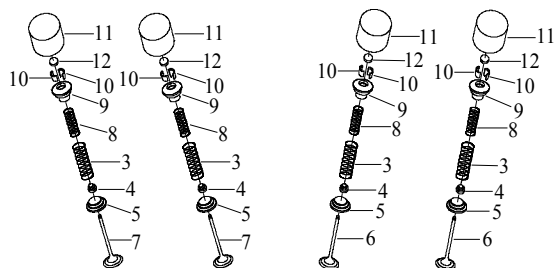

E-10 CAMSHAFT/VALVE

32 Nockenwelle

Ziffer	Teilenummer	Bezeichnung	Spez	Menge	Index
1	A25100-E12-000	Nockenwelle - Einlass		1	
2	A25100-E12-010	Nockenwelle - Auslass		1	
3	A14735-E12-000	Ventilfeder außen		4	
4	A14730-E12-000	Dichtring - Ventil		4	
5	A14776-E12-000	Federaufnahme unten - Ventil		4	
6	A14720-E12-000	Einlassventil		2	
7	A14721-E12-000	Auslassventil		2	
8	A14736-E12-000	Ventilfeder innen		4	
9	A14771-E12-000	Federaufnahme oben - Ventil		4	
10	A14781-E12-000	Klemmkeil - Ventil		8	
11	A14780-E12-000	Exzenter - Ventil		4	
12	A14782-E12-000	Distanzhülse - Exzenter		4	
x	ET-R14782-MTS-230	VENTIL SHIM 9,5MM - 230		1	
x	ET-R14782-MTS-235	VENTIL SHIM 9,5MM - 235		1	
x	ET-R14782-MTS-240	VENTIL SHIM 9,5MM - 240		1	
x	ET-R14782-MTS-245	VENTIL SHIM 9,5MM - 245		1	
x	ET-R14782-MTS-250	VENTIL SHIM 9,5MM - 250		1	
x	ET-R14782-MTS-255	VENTIL SHIM 9,5MM - 255		1	
x	ET-R14782-MTS-260	VENTIL SHIM 9,5MM - 260		1	
x	ET-R14782-MTS-265	VENTIL SHIM 9,5MM - 265		1	
x	ET-R14782-MTS-270	VENTIL SHIM 9,5MM - 270		1	
x	ET-R14782-MTS-275	VENTIL SHIM 9,5MM - 275		1	
x	ET-R14782-MTS-280	VENTIL SHIM 9,5MM - 280		1	
x	ET-R14782-MTS-285	VENTIL SHIM 9,5MM - 285		1	
x	ET-R14782-MTS-290	VENTIL SHIM 9,5MM - 290		1	
x	ET-R14782-MTS-295	VENTIL SHIM 9,5MM - 295		1	
x	ET-R14782-MTS-300	VENTIL SHIM 9,5MM - 300		1	
x	ET-R14782-MTS-305	VENTIL SHIM 9,5MM - 305		1