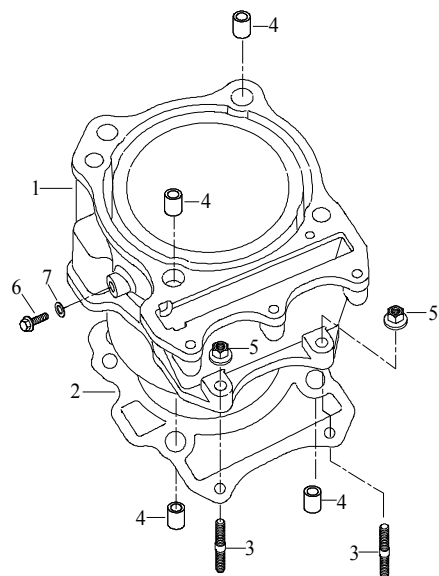

E-3 CYLINDER

25 Zylinder

Ziffer	Teilenummer	Bezeichnung	Spez	Menge	<u>Index</u>
1	A12100-E12-000	Zylinder (ohne Kolben)		1	
2	A12191-E12-000	Fußdichtung - Zylinder		1	
3	A91000-06037	Stehbolzen M6x37 (Zylinder)	(M6*37)	2	
4	A94001-130180	Passhülse 10,3x13x18	(10.3*13*18)	4	
5	A92120-06-10C	Mutter M6		2	
6	A91700-06012-10W	Schraube M6x12		1	
7	A93101-06513-12	O-Ring 6,5x13x1,2	(6.5*13*1.2t)	1	

FRONT