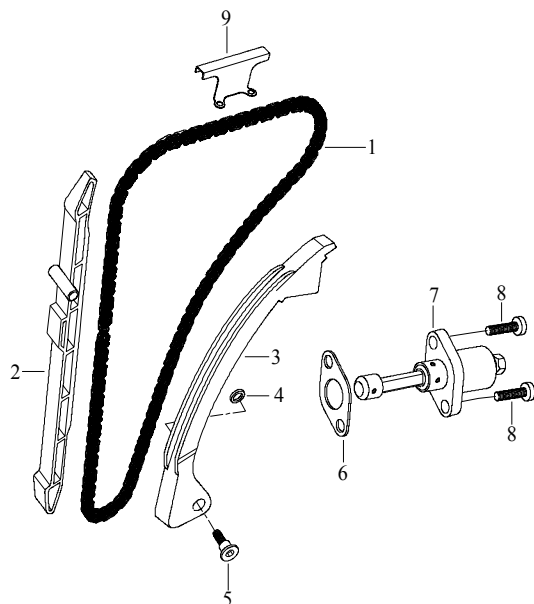

E-10 CAMSHAFT/VALVE

32 Nockenwelle

Ziffer	Teilenummer	Bezeichnung	Spez	Menge	Index
1	A25100-E12-000	Nockenwelle - Einlass		1	
2	A25100-E12-010	Nockenwelle - Auslass		1	
3	A14735-E12-000	Ventilfeder außen		4	
4	A14730-E12-000	Dichtring - Ventil		4	
5	A14776-E12-000	Federaufnahme unten - Ventil		4	
6	A14720-E12-000	Einlassventil		2	
7	A14721-E12-000	Auslassventil		2	
8	A14736-E12-000	Ventilfeder innen		4	
9	A14771-E12-000	Federaufnahme oben - Ventil		4	
10	A14781-E12-000	Klemmkeil - Ventil		8	
11	A14780-E12-000	Exzenter - Ventil		4	
12	A14782-E12-000	Distanzhülse - Exzenter		4	
x	ET-R14782-MTS-230	VENTIL SHIM 9,5MM - 230		1	
x	ET-R14782-MTS-235	VENTIL SHIM 9,5MM - 235		1	
x	ET-R14782-MTS-240	VENTIL SHIM 9,5MM - 240		1	
x	ET-R14782-MTS-245	VENTIL SHIM 9,5MM - 245		1	
x	ET-R14782-MTS-250	VENTIL SHIM 9,5MM - 250		1	
x	ET-R14782-MTS-255	VENTIL SHIM 9,5MM - 255		1	
x	ET-R14782-MTS-260	VENTIL SHIM 9,5MM - 260		1	
x	ET-R14782-MTS-265	VENTIL SHIM 9,5MM - 265		1	
x	ET-R14782-MTS-270	VENTIL SHIM 9,5MM - 270		1	
x	ET-R14782-MTS-275	VENTIL SHIM 9,5MM - 275		1	
x	ET-R14782-MTS-280	VENTIL SHIM 9,5MM - 280		1	
x	ET-R14782-MTS-285	VENTIL SHIM 9,5MM - 285		1	
x	ET-R14782-MTS-290	VENTIL SHIM 9,5MM - 290		1	
x	ET-R14782-MTS-295	VENTIL SHIM 9,5MM - 295		1	
x	ET-R14782-MTS-300	VENTIL SHIM 9,5MM - 300		1	
x	ET-R14782-MTS-305	VENTIL SHIM 9,5MM - 305		1	

E-11 CAM CHAIN

33 Steuerkette

Ziffer	Teilenummer	Bezeichnung	Spez	Menge	<u>Index</u>
1	A23318-E12-000	Steuerkette		2	
2	A14503-E12-000	Gleitschiene 1 - Steuerkette		2	
3	A14500-E12-000	Gleitschiene - Steuerkettenspanner		2	
4	A93100-06018-10	U-Scheibe 6x18x1	(6*18*1.0t)	2	
5	A14505-E12-000	Schraube		1	
6	A14553-E12-000	Dichtung - Steuerkettenspanner		1	
7	A14550-E12-000	Steuerkettenspanner		1	
8	A91760-06020-04W	Schraube M6x20	(M6*20)	2	
9	A14510-E12-000	Gleitschiene 2 - Steuerkette		1	