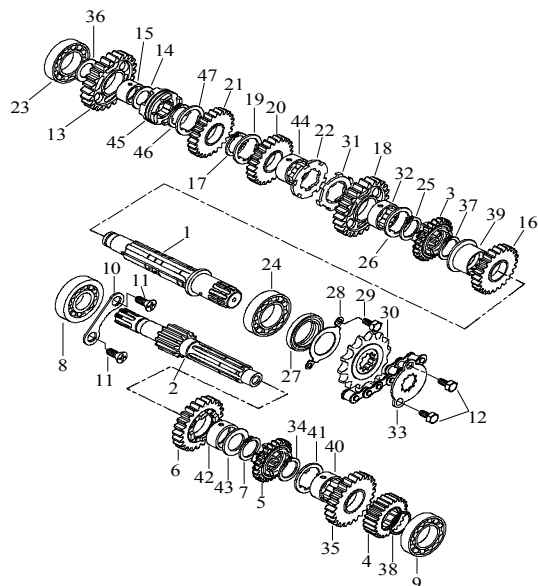

E-16 TRANSMISSION

38 Getriebe I

Ziffer	Teilenummer	Bezeichnung	Spez	Menge	Index
1	A23650-E12-000	Ausgangswelle - Getriebe		1	
2	A23610-E12-000	Eingangswelle - Getriebe		1	
3	A23654-E12-000	Zahnrad - 4ter Gang		1	
4	A23611-E12-000	Zahnrad - 2ter Gang		1	
5	A23612-E12-000	Zahnrad - 3ter Gang		1	
6	A23614-E12-000	Zahnrad - 5ter Gang		1	
7	A93406-STW25	Sicherungsring - Rückwärtsgang		1	
8	A95100-T6304	Kugellager 6304 rechts		1	
9	A95100-T6203	Kugellager (6203) links		1	
10	A83120-E12-010	Sicherungsblech - Kugellager		1	
11	A91732-06012W	Schraube M6x12	(M6*12)	2	
12	A91700-06012-10W	Schraube M6x12	(M6*12)	2	
13	A23651-E12-000	Zahnrad - 1ter Gang (angetrieben)		1	
14	A93201-E12-000	U-Scheibe - 1ter Gang		1	
15	A95400-E12-000	Hülse - 1ter Gang		1	
16	A23652-E12-000	Zahnrad - 2ter Gang (angetrieben)		1	
17	A93406-STW25	Sicherungsring - Rückwärtsgang		1	
18	A23653-E12-000	Zahnrad - 3ter Gang (angetrieben)		1	
19	A93202-E12-000	U-Scheibe - Rückwärtsgang		1	
20	A23655-E12-000	Zahnrad - 5ter Gang (angetrieben)		1	
21	A23656-E12-000	Zahnrad - Rückwärtsgang (angetrieben)		1	
22	A93203-E12-000	U-Scheibe - 3ter und 4ter Gang		1	
23	A95100-6203RS	Kugellager rechts		1	
24	A95100-6305RS	Kugellager links		1	
25	A93406-STW25	Sicherungsring - Rückwärtsgang		1