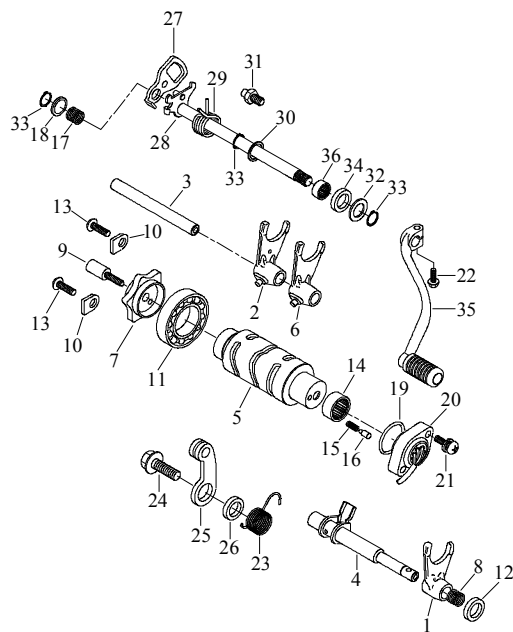

E-17 GEAR SHAFTING

40 Gangschaltung

Ziffer	Teilenummer	Bezeichnung	Spez	Menge	Index
1	A41005-E12-000	Schaltklaue 3		1	
2	A41000-E12-000	Schaltklaue 1		1	
3	A41020-E12-000	Welle - Schaltklauen 1 und 2		1	
4	A41042-E12-000	Welle - Schaltklaue3		1	
5	A41030-E12-000	Schaltwalze		1	
6	A41000-E12-010	Schaltklaue 2		1	
7	A41035-E12-000	Steuerkopf - Schaltwalze		1	
8	A97220-E12-000	Feder - Schaltklaue 3		1	
9	A41031-E12-000	Schraube - Steuerkopf		1	
10	A83120-E12-000	Arretierung - Steuerkopf		2	
11	A95100-16005C3	Kugellager - Schaltwalze		2	
12	A96100-102006	Simmerring 10x20x6	(10*20*06)	1	
13	A91740-06010W	Schraube M6x10	(M6*10)	2	
14	A95200-2512	Lager - Schaltwalze		1	
15	A97221-E12-000	Feder	(d:0.6*φ4.5*13)	1	
16	A94002-045155	Kappe	(φ4.5*15.5)	1	
17	A97222-E12-000	Feder		1	
18	A93107-14221-10	U-Scheibe 14,2x21x1	(14.2*21*1.0t)	2	
19	A96200-260022	O-Ring - Schaltwalze		1	
20	A61210-E12-000	Schalter Gangwahl		1	
21	A91741-05020W	Schraube M5x20	(M5*20)	2	
22	A91710-06032-10G	Schraube		1	
23	A97270-E12-000	Feder		1	
24	A91900-090025-12	Schraube M6x12	(M6xP1.0x2.5(12))	1	
25	A41036-E12-000	Anschlag - Schaltklaue		1	
26	A93107-06212-10	U-Scheibe 6,2x12x1	(6.2*12*1.0t)	1	
27	A41045-E12-000	Platte		1	
28	A41040-E12-000	Schaltwelle		1	
29	A97275-E12-000	Feder		1	
30	A93107-14221-10	U-Scheibe 14,2x21x1		1	
31	A91842-E12-000	Anschlag - Schaltklaue		1	
32	A93100-14229-08B	U-Scheibe 14,2x29x0,8	(14.2*29*0.8t)	1	
33	A93406-STW14A	Sprengring STW-14		3	
34	A96100-142407	Simmerring 14x24x7	(14*24*07)	1	
35	A41070-E12-000	Schalthebel		1	
36	A95200-HK1412	Nadellager - Schaltwelle		1