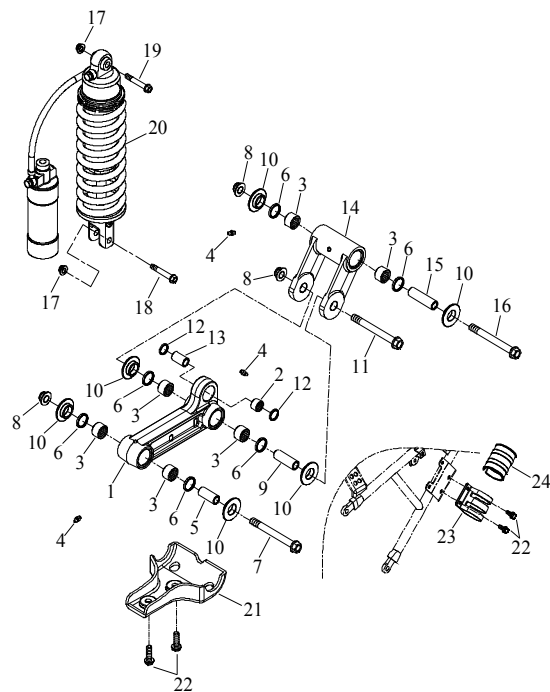

F-4 □ □ □ □ □ □

4 Stoßdämpfer hinten

Ziffer	Teilenummer	Bezeichnung	Spez	Menge
1	A82300-A03-000	Stoßdämpferaufnahme hinten	Nitrogen	1
2	A95200-HKS202612	Nadellager HKS202612	HKS-202612	1
3	A95200-HKH202715	Nadellager HKH202715	HKH202715	6
4	A91805-A01-000	Fett Dichtring M6*4,4	M6x4.2	3
5	A93300-1520-31A	Distanzhülse 15x20x31	15*20*31	1
6	A96100-202705	Simerring 20x27x5	20*27*5	6
7	A91832-A03-000	Schraube M12x92	M12*92	1
8	A92130-12S-17G	Mutter M12 (sichernd)	M12	3
9	A93300-1520-44A	Distanzhülse 15x20x44	15*20*44	1
10	A95300-A03-000	U-Scheibe		6
11	A91832-A03-010	Schraube M12x95	M12x95	1
12	A96100-202604	Simerring 20x26x4	20*26*4	2
13	A93300-1020-22A	Distanzhülse 10x20x22	10*20*22	1
14	A82310-A03-000	Aufnahme - Stoßdämpferaufnahme hinten		1
15	A93300-1520-72A	Distanzhülse 15x20x72	15*20*72	1
16	A91832-A03-020	Schraube M12x133	M12x133	1
17	A92130-10S-14G	Mutter M10 (sichernd)	M10	2
18	A91700-10048-14G	Schraube M10x48 (Hex)	M10x48	1
19	AP91700-10060-14G	Schraube (Hex) M10x60	M10*60	1
20	A82200-P300-010	Stoßdämpfer	Nitrogen	1
20	A82200-A20-000	Gasdruck Stoßdämpfer		1
21	A71221-A03-000	Protektor - Stoßdämpferaufnahme hinten		1
22	A91700-06012-10G	Schraube Hex M6x12	M6x12	4
23	A83144-A03-000	Aufnahme		1
24	A93511-A03-000	Gummihülse		1

[Index](#)