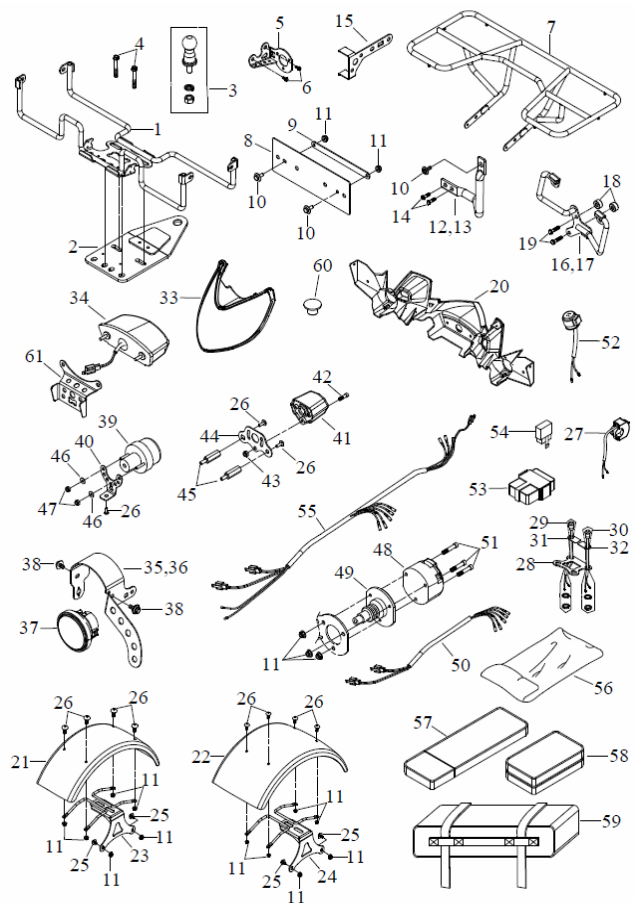

43 LOF Bauteile

Ziffer	Teilenummer	Bezeichnung	Spez	Menge
37	A62205-A20-000	Scheinwerfer - LOF (li/re)		2
38	A91751-05012-08G	Schraube Hex M5x12	M5x12	4
39	A62210-A20-000	Rücklicht/Bremslicht - LOF		2
40	A83150-A20-000	Halter Rücklicht - LOF		2
41	A62255-A20-000	Kennzeichenbeleuchtung hinten - LOF		1
42	A91760-05012-05W	Schraube		1
43	AP92130-05N-10G	Mutter (sichernd) M5	M5	1
44	A83151-A20-000	Halter Kennzeichenbeleuchtung hinten		1
45	A91837-A20-000	Distanzbolzen		2
46	AP93100-05310-10W	U-Scheibe		4
47	A92131-04N-07G	Mutter M4	M4	4
48	A83149-A20-000	AH Steckdose 13Pin - LOF		1
49	A93606-A20-000	Anschluss Ah Steckdose 13Pin - LOF		1
50	A63114-A20-000	Kabelbaum AH 13Pin - LOF		1
51	AP91760-06035-05W	Schraube		3
52	A61152-A20-000	Blinkspiepsper		1
53	A61150-A20-000	Blinkrelais (multifunktion)		1
54	A61155-A06-000	Relais Fern-/Abblendlicht		2
55	A63150-A20-000	Zusatzkabelbaum - LOF 450		1
56	A62241-A20-000	Werkzeugsatz - LOF		1
57	A62242-A20-000	Warndreieck - LOF		1
58	A72100-A20-000	Verbandskasten - LOF		1
59	A71810-A20-000	Tasche - LOF		1
60	A93612-A03-010	Verschluss Lenkrohr	CF32-1 1/4PA6	1
61	A83126-A20-000	Halter Nebelschlussleuchte - LOF		1