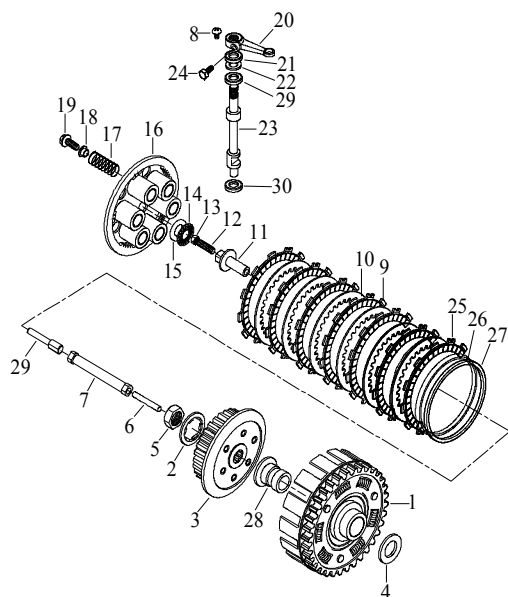

E-15 CLUTCH ASS'Y

37 Kuplung

Ziffer	Teilenummer	Bezeichnung	Spez	Menge	Index
1	A22340-E12-000	Kupplungskorb		1	
2	A93240-E12-000	U-Scheibe		1	
3	A22341-E12-000	Kopplungsglocke		1	
4	A93100-20235-30	U-Scheibe 20,2x35,4x3	(20.2*35.4*3t)	1	
5	A92110-20-27B	Mutter	(M20*8t)	1	
6	A22342-E12-000	Hülse		2	
7	A22344-E12-000	Hülse		1	
8	A91731-06010W	Anschlag - Kupplungswelle M6x10	(M6*10)	1	
9	A22345-E12-000	Reibscheibe - Kupplung		6	
10	A22347-E12-000	Kupplungsbelag 1 - Scheibe		6	
11	A22343-E12-000	Stift		1	
12	A91000-06010	Schraube		1	
13	A92110-06-10W	Mutter M6	(M6*t=3)	1	
14	A95200-15282	Lager		1	
15	A93107-15028-10	U-Scheibe 15x28x1	(15*28*1.0t)	1	
16	A22348-E12-000	Verschlussdeckel - Kupplung		1	
17	A22331-E12-000	Kupplungsfeder		6	
18	A22349-E12-000	U-Scheibe - Kupplungsfeder		6	
19	A91770-06040-10	Schraube M6x40 - Kupplungsfeder	(M6*40)	6	
20	A41072-E12-000	Umlenkung - Kupplungszg		1	
21	A96100-122807	Simmerring - Kupplungswelle		1	
22	A93100-12028-10W	U-Scheibe - Kupplungswelle		1	
23	A22350-E12-000	Kupplungswelle - Eingang		1	
24	A91770-06020-10W	Schraube M6x20	(M6*20)	1	
25	A22346-E12-000	Kupplungsbelag 2 - Scheibe		1	
26	A22352-E12-000	U-Scheibe 114x118x1 - Kupplung	($\varnothing$114*$\varnothing$118*1.0t)	1	
27	A22353-E12-000	Passring 113x118x1,8 - Kupplung	($\varnothing$113*$\varnothing$118*1.8t)	1	
28	A22351-E12-000	Distanzhülse - Kupplungskorb		1	
29	A95200-HK1812	Nadellager		1	
30	A95200-HK1010	Nadellager		1