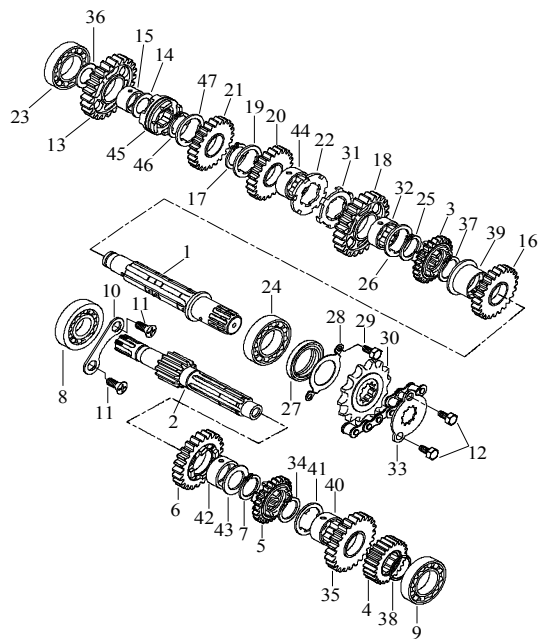

E-16 TRANSMISSION

39 Getriebe II

Ziffer	Teilenummer	Bezeichnung	Spez	Menge	Index
26	A93202-E12-000	U-Scheibe - Rückwärtsgang		1	
27	A96100-253806	Simmerring 25x38x6	(25*38*06)	1	
28	A83121-E12-010	Sicherungsblech - Simmerring		1	
29	A91770-06010-10C	Schraube M6x10	(M6*10)	2	
30	A23810-E12-000	Ritzel - 14 Zähne	14T(#52)	1	
31	A93220-E12-000	U-Scheibe		1	
32	A95401-E12-000	Hülse - 3ter Gang		1	
33	A23900-E12-000	Sicherungsblech - Ritzel		1	
34	A93406-STW25	Sicherrungsring - Rückwärtsgang		1	
35	A23613-E12-000	Zahnrad - 4ter Gang (angetrieben)		1	
36	A93107-17528-10	U-Scheibe 17,5x28x1	(17.5*28*1)	1	
37	A93406-STW25	Sicherrungsring - Rückwärtsgang		1	
38	A93450-E12-000	Sicherrungsring - 2ter Gang		1	
39	A95401-E12-010	Hülse - 3ter Gang		1	
40	A95401-E12-000	Hülse - 3ter Gang		1	
41	A93202-E12-000	U-Scheibe - Rückwärtsgang		1	
42	A95410-E12-000	Hülse - 5ter Gang		1	
43	A93210-E12-000	U-Scheibe - 5ter Gang		1	
44	A95402-E12-000	Hülse - Rückwärtsgang		1	
45	A23657-E12-000	Mitnehmerrad		1	
46	A93406-STW25	Sicherrungsring - Rückwärtsgang		1	
47	A93202-E12-000	U-Scheibe - Rückwärtsgang		1