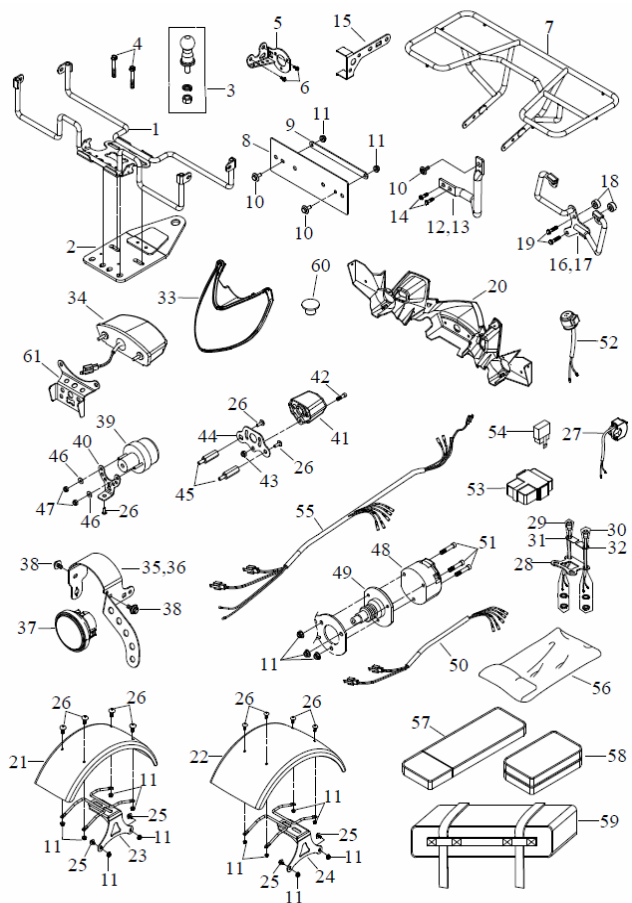

E-18 STARTING MOTOR

41 Anlasser

Ziffer	Teilenummer	Bezeichnung	Spez	Menge	<u>Index</u>
1	A31200-E12-000	Anlasser kpl.		1	
2	A91700-06025-08W	Schraube M6x20	(M6*25)	2	

E-19 MAGNETO ASS'Y

42 Lichtmaschine

Ziffer	Teilenummer	Bezeichnung	Spez	Menge	<u>Index</u>
1	A31000-E12-000	Lichtmaschine kpl.		1	
2	A31120-E12-000	Stator (Spule)		1	
3	A31100-E12-000	Polrad / Rotor		1	
4	A91740-05012W	Schraube M5x12	(M5X12)	2	
5	A91760-06030-04W	Schraube M6x30	(M6X30)	3	
6	A92120-12-17W	Mitter - Lima	(M12)	1	
7	A13010-E12-000	Lima Keil		1	
8	A93100-13324-10	U-Scheibe 13,3x24x1	(13.3*24*1.0t)	1	