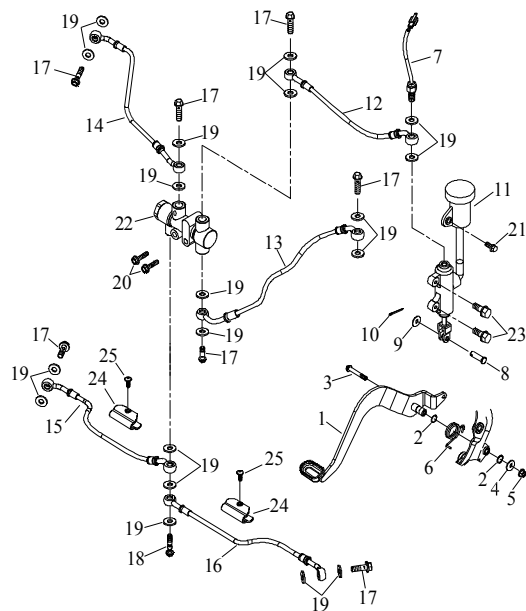

Index

F-15 □□□□

15 Bremsschläuche

Ziffer	Teilenummer	Bezeichnung	Spez	Menge	Index
1	A31408-A12-100	Fußbremshebel		1	
2	A96200-138024	O-Ring 13,8x2,4	13.8*2.4	2	
3	AP91700-06057-10G	Schraube (Hex) M6x57	M6x57	1	
4	AP93100-06524-16G	U-Scheibe 6,5x24x1,6	6.5*24*1.6	1	
5	A92130-06S-10G	Mutter (sichernd) M6	M6	1	
6	A97271-A12-001	Rückholfeder		1	
7	A61205-A12-000	Bremslichtschalter - Fußbremse		1	
8	AP94005-07021	Bolzen 7x21	7x21	1	
9	AP93100-07013-10W	U-Scheibe 7x13x1	7x13x1.0	1	
10	A94000-01620	Sicherungssplint 1,6x16	1.6x19	1	
11	A31406-A08-000	Bremszyl. Incl. Ausgleichsbehälter - Fußbremse		1	
12	A31228-A12-100	Bremsschlauch - Fußbremse		1	
13	A31225-A12-100	Bremsschlauch hinten		1	
14	A31229-A03-110	Bremsschlauch Handbremse		1	
15	A31227-A03-111	Bremsschlauch - vorn rechts		1	
16	A31226-A03-111	Bremsschlauch - vorn links		1	
17	A91830-A01-000	Hohlschraube für Bremsschläuche		7	
18	A91830-A03-000	Hohlschraube für Bremsschläuche		1	
19	AP93101-10515-12	U-Scheibe 10,5x15x1,2	10.5x15x1.2	19	
20	A91700-06016-10G	Schraube Hex M6x16	M6x16	2	
21	A91700-06012-10G	Schraube Hex M6x12	M6x12	1	
22	A31403-A03-000	Bremskraftverteiler vorn rechts-links		1	
23	A91700-08016-12G	Schraube (Hex) M8x16	M8x16	2	
24	A83115-A03-010	Halteschelle - Bremsschlauch		2	
25	AP91825-05016	Schraube M5x16	M5x16	2	