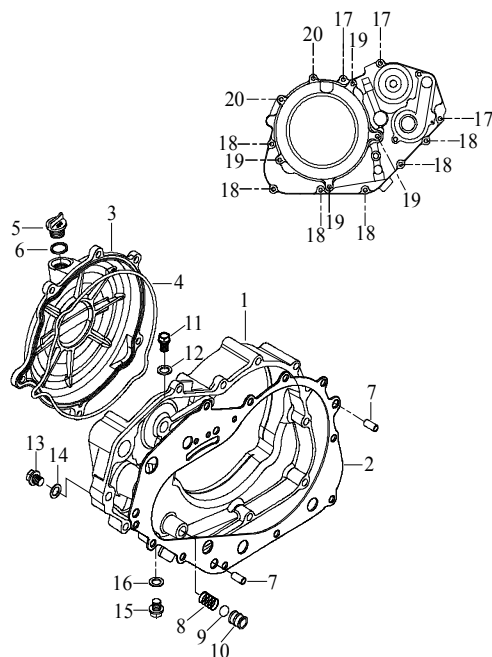

E-5 CRANK CASE COVER

27 Kupplungsdeckel

Ziffer	Teilenummer	Bezeichnung	Spez	Menge	Index
1	A11350-E12-000	Kupplungsdeckel		1	
2	A11393-E12-000	Kupplungsdeckeldichtung		1	
3	A11360-E12-000	Äußerer Kupplungsdeckel		1	
4	A11365-E12-000	Dichtung - äußerer Kupplungsdeckel		1	
5	A15500-E12-000	Einfüllschraube Öl		1	
6	A96200-208024	O-Ring Einfüllschraube 20,8x2,4	(20.8*2.4)	1	
7	A94001-130180	Passhülse 10,3x13x18	(10.3*13*18)	2	
8	A41052-E12-000	Feder - Ölstand		1	
9	A41053-E12-000	Kugel - Ölstand		1	
10	A93510-E12-000	Hülse - Ölstand		1	
11	A91700-06012-10W	Schraube M6x12	(M6*12)	1	
12	A93101-06513-12	O-Ring 6,5x13x1,2	(6.5*13*1.2t)	1	
13	A91700-08012-10W	Schraube M8x12 (Ölstand)	(M8*12)	1	
14	A93100-08015-13C	Dichtring 8x15x1,3 (Ölschraube)	(8*15*1.3t)	1	
15	A91700-10012-10C	Ölablassschraube M10x12	(M10*12)	1	
16	A93101-10015-14	Dichtung - Ölablass 10x15x1,4	(10*15*1.4t)	1	
17	A91700-06020-08W	Schraube M6x20	(M6*20)	3	
18	A91700-06030-08W	Schraube M6x30	(M6*30)	6	
19	A91700-06020-08W	Schraube M6x20	(M6*20)	4	
20	A91700-06065-08W	Schraube M6x65	(M6*65)	2	