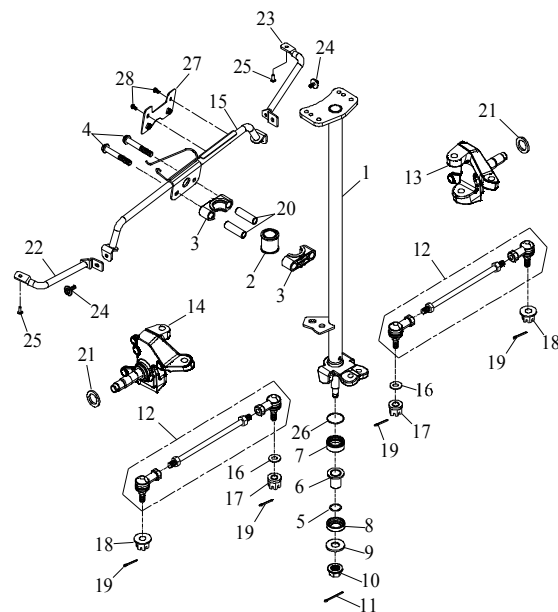

F-7 □□□□□□□□

7 Lenkgestänge

Ziffer	Teilenummer	Bezeichnung	Spez	Menge	Index
1	A52205-A03-000	Lenkstange		1	
2	A93510-A03-000	Führungshülse - Lenkstange		1	
3	A52120-A03-000	Befestigungsklemmen - Lenkstange		2	
4	AP91700-08065-12G	Schraube M8x65 (Hex)	M8*65	2	
5	A96200-168031	O-Ring 16,8x3,1	16.8*3.1	1	
6	A93317-A03-000	Hülse - Lenkstange unten		1	
7	A93610-A03-000	Staubschutz (Gummi)		1	
8	A93609-A01-100	Staubschutzring 31,8x38,5x7	KC3Y 31.8x38.5x7	1	
9	AP93100-12232-23G	U-Scheibe 12,2x32x2,3	12.2*32*2.3	1	
10	A92130-12S-17G	Mutter M12 (sichernd)	M12	1	
11	A94000-03032	Sicherungssplint 3,2x32	3.2x32	1	
12	A52300-A03-000	Spurstange vo links/rechts		2	
13	A52325-A03-000	Radnabenaufnahme vorn rechts		1	
14	A52320-A03-000	Radnabenaufnahme vorn links		1	
15	A71250-A03-000	Lenkstangenaufnahme		1	
16	AP93100-10517-26G	U-Scheibe 10,5x17,2x2,6	10.5*17*2.6	2	
17	AP92140-10-14G	Nutmutter M10	M10	2	
18	A92141-10-14G	Nutmutter M10	M10	2	
19	A94000-02525	Sicherungssplint 2,5x25	2.5x25	4	
20	A93300-0814-47A	Distanzhülse 8,5x14,2x47,5	8.5*14.2*47.5	2	
21	AP93107-21228-10	U-Scheibe (SK5) 21,2x28x1	21.2*28*1	2	
22	A71256-A03-000	Halter - Blinker hinten links		1	
23	A71258-A03-000	Halter - Blinker hinten rechts		1	
24	AP91750-06020-10G	Schraube M6x20 (Hex)	M6x20	2	
25	AP91825-05016	Schraube M5x16	M5x16	2	
26	A97413-A03-000	Clip		1	
27	A83121-A12-000	Halteplatte CDI		1	
28	AP91710-05010-08B	Schraube M5x10 (Hex)	M5*10	2	