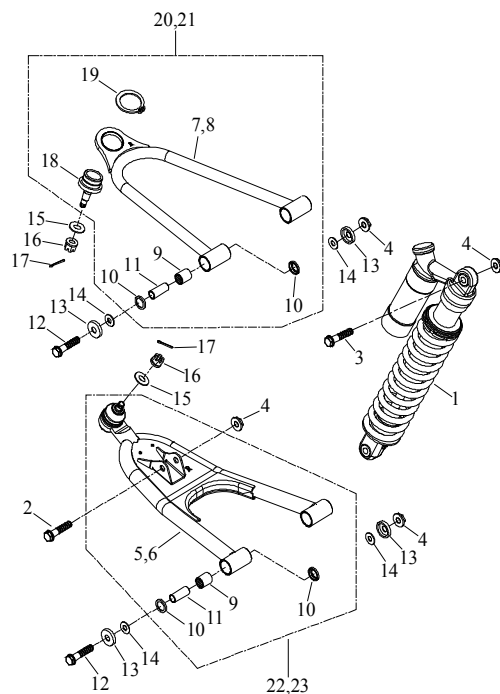

F-5 □ □ □ □ /A□

5 Stoßdämpfer vorne

Ziffer	Teilenummer	Bezeichnung	Spez	Menge
1	A81200-P300-000	Stoßdämpfer vorne	Nitrogen	2
1	A81200-A20-000	Gasdruck Stoßdämpfer vorne (ab Mitte 2009)	komplett schwarz	2
2	A91700-10048-14G	Schraube M10x48 (Hex)	M10x48	2
3	A91700-10040-14G	Schraube Hex M10x40	M10x40	2
4	A92130-10S-14G	Mutter M10 (sichernd)	M10	12
5	A81111-A03-100-BK	Querlenker unten vorne rechts	Silver	1
6	A81106-A03-100-BK	Querlenker unten vorne links	Silver	1
7	A81110-A06-000	Querlenker oben - vorn rechts	Silver	1
8	A81105-A06-000	Querlenker oben - vorn links	Silver	1
9	A95200-HKH172425	Nadellager HKH172425	HKH172425	8
10	A96100-172403	Simmerring 17x24x3	17*24*3	16
11	A93300-1017-51	Distanzhülse 10x17x51	10*17*51	8
12	AP91700-10074-14G	Schraube M10x74 (Hex)	M10*74	8
13	A93609-A03-010	Staubschutz 28,6x35x6	28.6*35*6	16
14	AP93107-10228-10	U-Scheibe 10,2x27,6x1 (SK5)	10.2*27.6*1.0	16
15	AP93100-10517-26G	U-Scheibe 10,5x17,2x2,6	10.5*17*2.6	4
16	AP92140-10-14G	Nutmutter M10	M10	4
17	A94000-02525	Sicherungssplint 2,5x25	2.5x25	4
18	A52316-A03-000	Kugelgelenk oben links/rechts		2
19	A93406-STW34	Sprengring STW-34	STW-34	2
20	A81010-A06-001	Querlenker oben komplett -vorn links	Silver	1
21	A81000-A06-001	Querlenker oben komplett -vorn rechts	Silver	1
22	A81015-A03-000-BK	Querlenker unten komplett links	Schwarz	1
23	A81005-A03-000-BK	Querlenker unten komplett rechts	Schwarz	1
x	A72119-A20-000	Aufkleber - Gasdruck Stoßdämpfer		2

[Index](#)