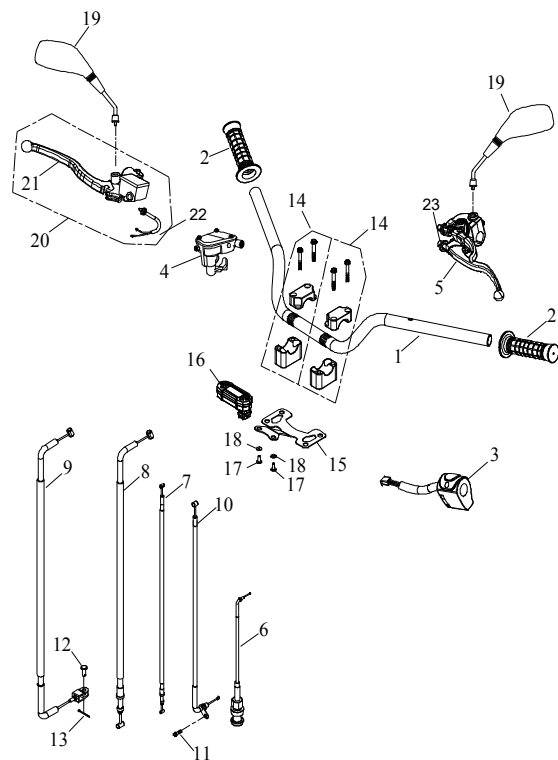

F-8 □□/□□/□□□□

8 Lenker

Ziffer	Teilenummer	Bezeichnung	Spez	Menge	Index
1	A51100-P300-100	Lenker Aluminium		1	
2	A51105-A03-100	Griffgummi links/rechts	20mm	2	
3	A61101-A12-001	Schaltereinheit links		1	
4	A31410-A03-000	Gashebel (Einheit)	schwarz	1	
4	A31410-A03-000-SI	Gashebel (Einheit)	silber - LOF	1	
5	A31405-A12-000	Kupplungshebel incl. Halter	schwarz	1	
5	A31405-A12-000-SI	Kupplungshebel incl. Halter	silber - LOF	1	
6	A31220-A12-000	Chokezug		1	
7	A31215-A12-000	Gaszug		1	
8	A31210-A12-000	Bremszug (Feststellbremse)		1	
9	A31235-A12-000	Kupplungszug		1	
10	A31230-A12-000	Zug - Rückwärtsgang		1	
11	AP91710-05010-08B	Schraube M5x10 (Hex)	M5x10	1	
12	A94005-06015	Pin 6x15	6x15	1	
13	A94000-01620	Sicherungssplint 1,6x16	1.6x19	1	
14	A52105-P300-100	Lenkeraufnahme oben/unten		2	
15	A83120-P300-000	Halterung Tachometer		1	
16	A63300-A20-000	Tachometer		1	
17	A91825-04012	Schraube M4x12 (Phil)	M4x12	2	
18	A93100-07013-10W	U-Scheibe 7x13x1	7x13x1.0	2	
19	A51115-P300-000	Spiegel links/rechts (Satz)		1	
20	A31460-A03-000	Bremshebel incl. Pumpe und Halter	schwarz	1	
20	A31460-A03-110-SI	Bremshebel incl. Pumpe und Halter	silber - LOF	1	
21	A31404-A01-000	Hebel		2	
22	A61204-A03-000	Bremslichtschalter vorn		1	
23	A61206-A12-000	Kupplungsschlater vorn		1	
x	A63302-A03-000	KIT - Tachosensor (incl. Kabel und Magnet)		1