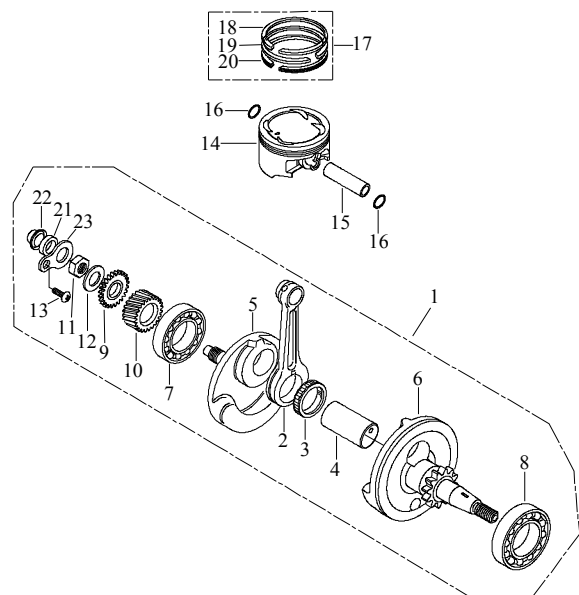

E-7 CRANK SHAFT

29 Kurbelwelle

Ziffer	Teilenummer	Bezeichnung	Spez	Menge	Index
1	A13000-E12-000	Kurbelwelle kpl.		1	
2	A13000-E12-000-1	Pleuel		1	
3	A13000-E12-000-2	Zwischenlager		2	
4	A13000-E12-000-3	Distanzhülse		1	
5	A13000-E12-000-4	Kurbel rechts		1	
6	A13000-E12-000-5	Kurbel links		1	
7	A95100-6306	Lager - Kurbelwelle		1	
8	A95100-6307	Lager - Kurbelwelle		1	
9	A13000-E12-000-6	Zahnrad - Wasserpumpeantrieb		1	
10	A13000-E12-000-7	Zahnrad - Primärwelle		1	
11	A92110-18-24	Mutter - Kurbelwelle		1	
12	A93106-14331-18	U-Scheibe		1	
13	A91740-06010W	Schraube M6x10	(M6*10)	3	
14	A13300-E12-000	Koblen (ohne Ringe)		1	
15	A13400-E12-000	Kolbenbolzen	($\varnothing 13 \times \varnothing 19 \times 74$)	1	
16	A13410-E12-000	Clip - Kolbenbolzen		2	
17	A13310-E12-000	Kolbenringew (Set)		1	
18	A13310-E12-000-1	Kolbenring oben		1	
19	A13310-E12-000-2	Kolbenring mitte		1	
20	A13310-E12-000-3	Kolbenrinf unten (Ölabstreifring)		1	
21	A96100-122407	Simmerring 12x24x7	(12*24*7)	1	
22	A14210-E12-000	Düse - Kurbelwelle rechts		1	
23	A83121-E12-000	Halter - KW-Simmerring		1