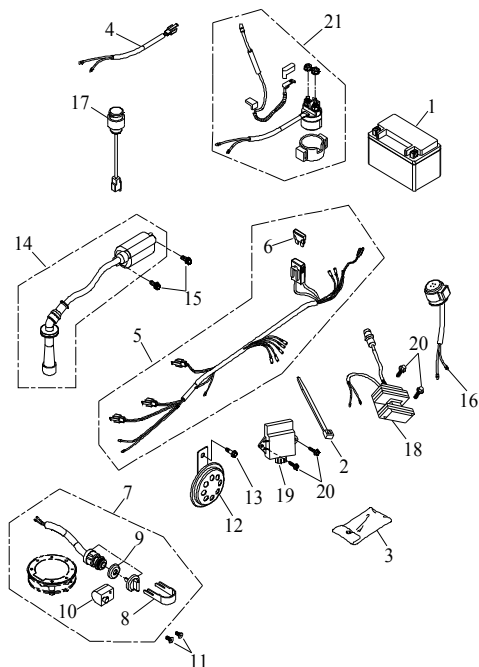

F-19 □□□

20 Elektrik

Ziffer	Teilenummer	Bezeichnung	Spez	Menge	Index
1	A63205-A03-000	Batterie GTX12-BS	GTX12-BS	1	
2	A93705-A01-000	Kabelbinder	ALT-200M-B	25	
3	A72105-A12-000	Boardwerkzeug		1	
4	A63110-A03-000	Kabel - Kennzeichenbeleuchtung		1	
5	A63100-A12-001	Kabelbaum kpl.		1	
6	A63120-A03-020	Flachsicherung 15A	15A	1	
7	A61106-A03-000	Schloßsatz kpl. incl. Tankdeckel		1	
8	A61107-A01-000	Zündschloßhalter		1	
9	A61105-A03-000	Zündschloß		1	
10	A61108-A03-000	Lenkerschloß		1	
11	A91732-06012G	Schraube M6x12 (Kreuz)	M6X12	2	
12	A61145-A03-100	Hupe		1	
13	A91700-06012-10G	Schraube Hex M6x12	M6x12	1	
14	A61109-A12-000	Zündspule incl. ZK-Stecker		1	
15	A91700-05020-08G	Schraube (Hex) M5x20	M5x20	2	
16	A61150-A12-001	Blinkrelais		1	
17	A61230-A03-000	Boardsteckdose 12V	12V/15A(TC-6613W)	1	
18	A61120-A12-000	Regler R450		1	
19	A61115-A12-000	CDI Einheit		1	
20	A91700-06016-10G	Schraube Hex M6x16	M6x16	4	
21	A61130-A03-000	Anlasserrelais 12V/150A	12V,150A	1