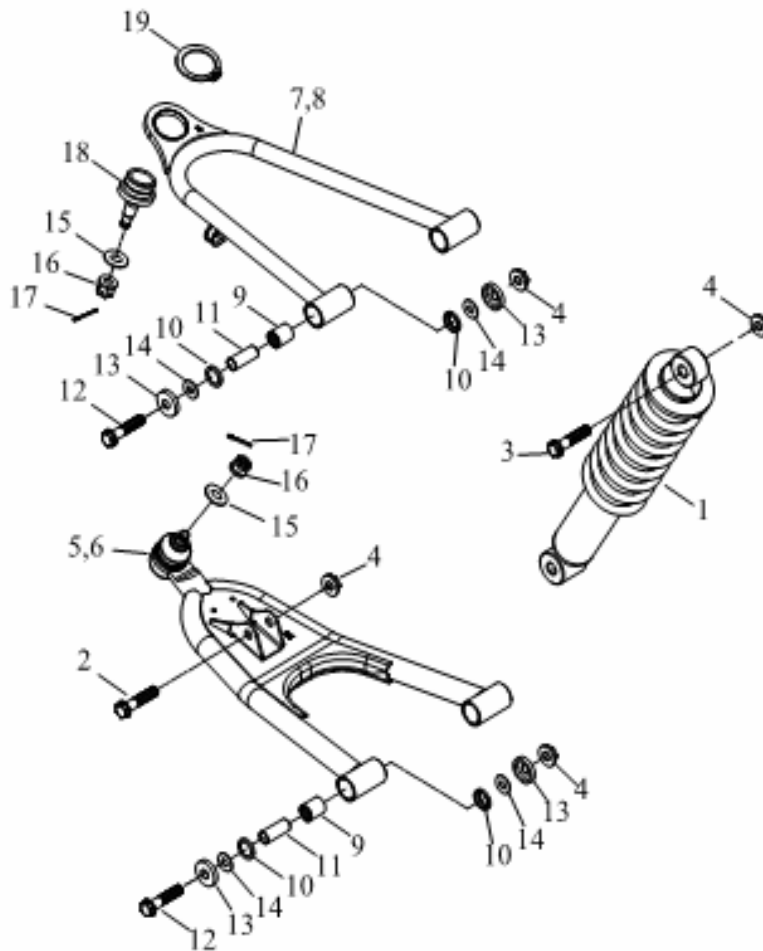

Pos.	Art. Nr.	Bezeichnung	Spezifikation	Menge
1	ET-R81200-A03-100	Stoßdämpfer vorn links / rechts		2
2	ET-R91700-10048-14G	Schraube M10x48 (Hex)	M10x48	2
3	ET-R91700-10040-14G	Schraube M10x40 (Hex)	M10x40	2
4	ET-R92130-10S-14G	Mutter M10 (sichernd)	M10	12
5	ET-R81111-A03-100	Querlenker unten - vorn rechts		1
6	ET-R81106-A03-100	Querlenker unten - vorn links		1
7	ET-R81110-A03-100	Querlenker oben - vorn rechts		1
8	ET-R81105-A03-100	Querlenker oben - vorn links		1
9	ET-R95200-HKH172425	Nadellager HKH172425	HKH172425	8
10	ET-R96100-172403	Simmerring 17x24x3	17x24x3	16
11	ET-R93300-1017-51	Distanzhülse 10x17x51	10x17x51	8
12	ET-RP91700-10074-14G	Schraube M10x74 (Hex)	M10x74	8
13	ET-R93609-A03-010	U-Scheibe 12x28,1x6	12x28,1x6	16
14	ET-RP93107-10228-10	U-Scheibe 10,2x27,6x1 (SK5)	10,2x27,6x1	16
15	ET-RP93100-10517-26G	U-Scheibe 10,5x17,2x2,6	10,5x17,2x2,6	4
16	ET-RP92140-10-14G	Nutmutter M10	M10	4
17	ET-R94000-02019	Sicherungsplint		4
18	ET-R52316-A03-000	Kugelgelenk oben links/rechts		2
19	ET-R93406-STW34	Sprengring STW-34	STW-34	2