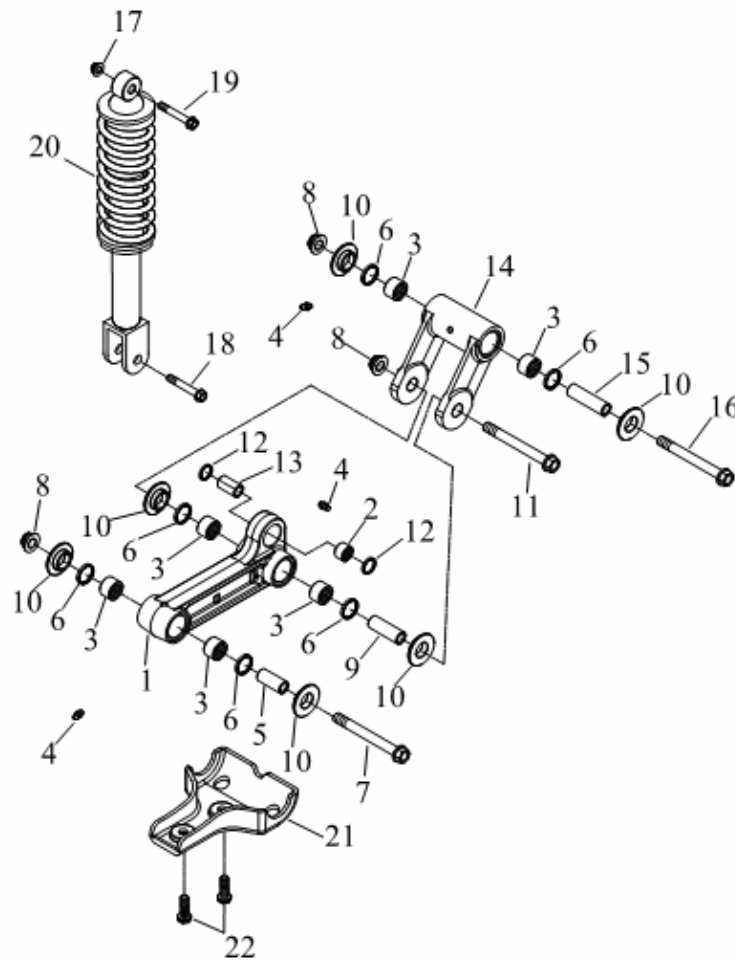

Pos.	Art. Nr.	Bezeichnung	Spezifikation	Menge
1	ET-R82300-A03-000	Stoßdämpferaufnahme hinten		1
2	ET-R95200-HKS202612	Nadellager HKS202612	HKS202612	1
3	ET-R95200-HKH202715	Nadellager HKH202715	HKH202715	6
4	ET-R91805-A01-000	Fett Dichtring M6x4,4	M6x4,4	3
5	ET-R93300-1520-31	Distanzhülse		1
6	ET-R96100-202705	Simmerring		6
7	ET-R91832-A03-000	Schraube (Hex)		1
8	ET-R92130-12S-17G	Mutter (sichernd)		3
9	ET-R93300-1520-44	Distanzhülse		1
10	ET-R95300-A03-000	U-Scheibe		6
11	ET-R91832-A03-010	Schraube (Hex)		1
12	ET-R96100-202604	Simmerring		2
13	ET-R93300-1020-22	Distanzhülse		1
14	ET-R82310-A03-000	Aufnahme - Stoßdämpferaufnahme hinten		1
15	ET-R93300-1520-72	Distanzhülse		1
16	ET-R91832-A03-020	Schraube (Hex)		1
17	ET-R92130-10S-14G	Mutter M10 (sichernd)	M10	1
18	ET-R91700-10040-14G	Schraube M10x40 (Hex)	M10x40	1
19	ET-RP91700-10060-14G	Schraube (Hex)		1
20	ET-R82200-A03-100	Stoßdämpfer hinten		1
21	ET-R71221-A03-000	Protector - Stoßdämpferaufnahme hinten		1
22	ET-R91821-A01-000	Schraube (Hex)		2