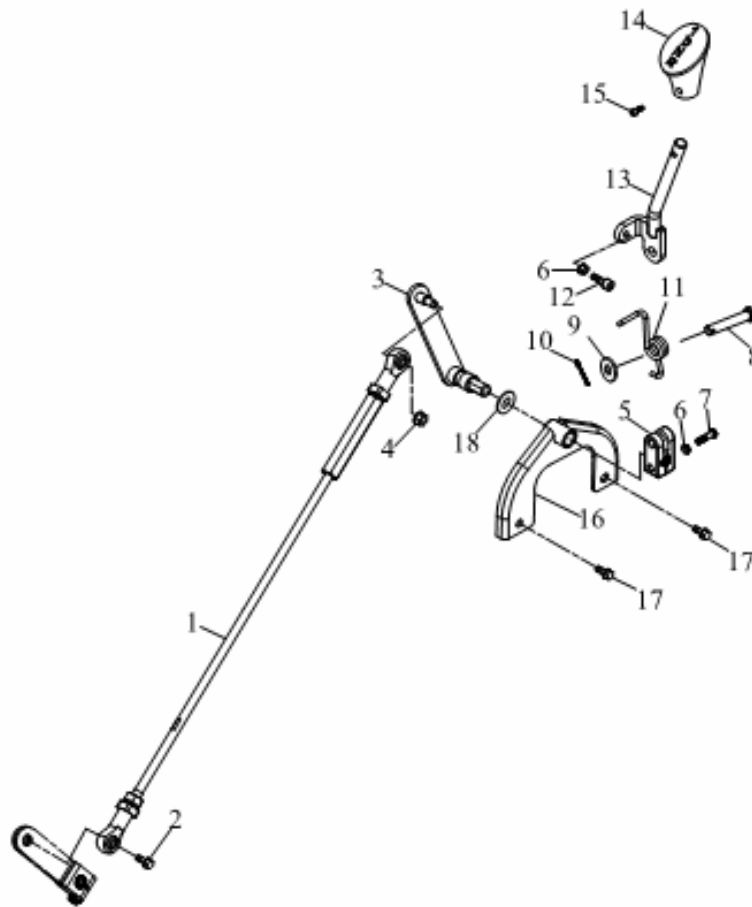

Pos.	Art. Nr.	Bezeichnung	Spezifikation	Menge
1	ET-R41075-A03-000	Schaltstange		1
2	ET-RP91710-08028-12G	Schraube M8x28 (Hex)	M8x28	1
3	ET-R41062-A03-000	Umlenkung oben		1
4	ET-R92130-06S-10G	Mutter M6 (sichernd)		1
5	ET-R41603-A03-000	Aufnahme - Schalthebel		1
6	ET-R92120-06-10G	Mutter und U-Scheibe M6	M6	2
7	ET-R91700-06025-05W	Schraube (Hex)		1
8	ET-R94005-08042	Bolzen		1
9	ET-RP93100-08217-01W	U-Scheibe 8,2x17x1	8,2x17x1	1
10	ET-R94000-02019	Sicherungssplint		1
11	ET-R97275-A03-000	Feder (Schalthebel)		1
12	ET-RP91760-06025-05W	Schraube (Hex)		1
13	ET-R41070-A03-000	Schalthebel		1
14	ET-R41080-A03-000	Schaltknopf		1
15	ET-R91760-05012-05W	Schraube M5x12 (Hex)	M5x12	1
16	ET-R41061-A03-000	Halterung - Schaltgestänge		1
17	ET-R91700-08012-12G	Schraube M8x12 (Hex)	M8x12	2
18	ET-R93107-15220-10	U-Scheibe 15,2x20x1 (SK5)	15,2x20x1	1