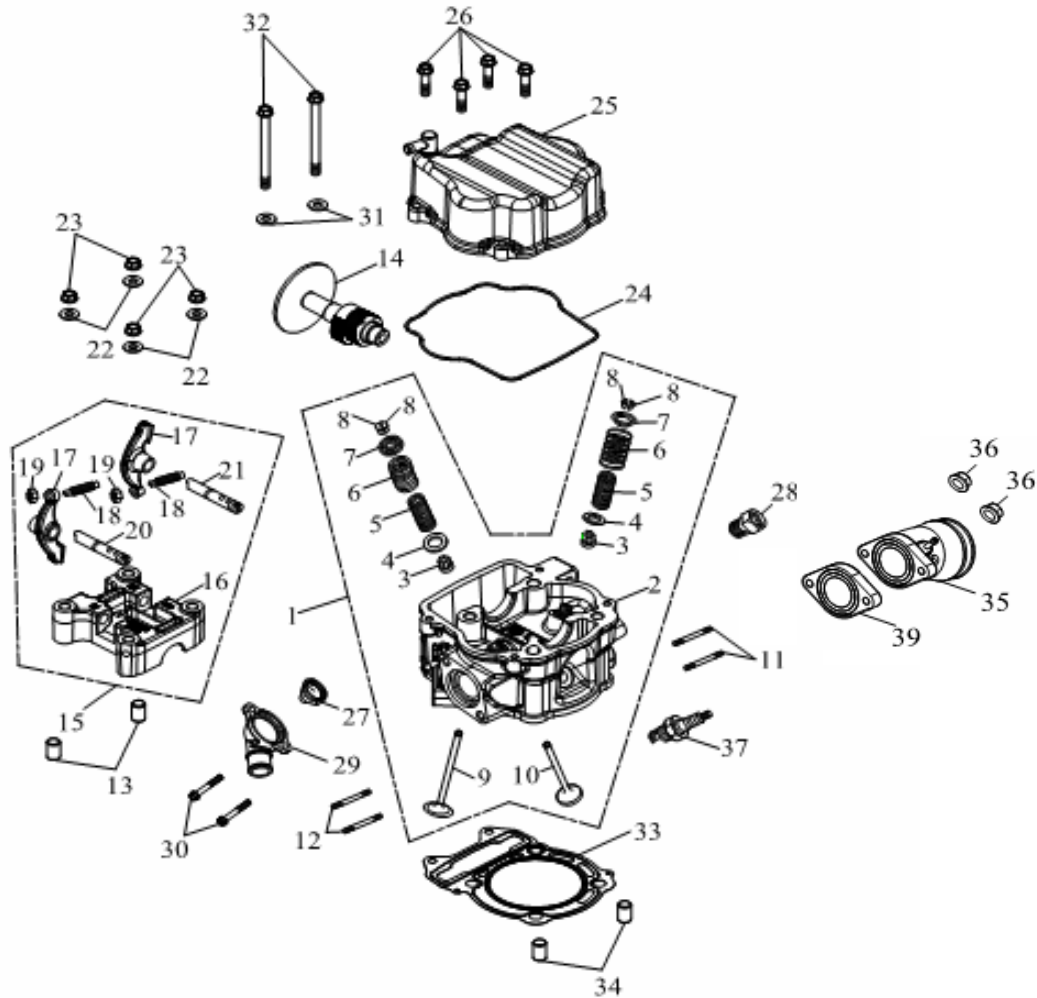

Pos.	Art. Nr.	Bezeichnung	Spezifikation	Menge
1	ET-R12200-E10-A00	Zylinderkopf kpl. incl. Ventilen		1
2	ET-R12201-E10-000	Zylinderkopf		1
3	ET-R14730-E10-000	Ventildichtung		2
4	ET-R14776-E10-000	U-Scheibe - Ventilfeeder		2
5	ET-R14736-E10-000	Innere Ventilfeeder		2
6	ET-R14735-E10-000	Äußere Ventilfeeder		2
7	ET-R14771-E10-000	Haltescheibe - Ventilfeeder		2
8	ET-R14781-E10-000	Keilhälfte - Ventil		4
9	ET-R14720-E10-000	Einlassventil		1
10	ET-R14721-E10-000	Auslassventil		1
11	ET-RP91000-06030G	Stehbolzen - Ansaugstutzen		2
12	ET-RP91000-E0832G	Stehbolzen		2
13	ET-R94001-100160	Passhülse - Halter Nockenwelle		2
14	ET-R25100-E11-000	Nockenwelle		1
15	ET-R25105-E11-A00	Halter - Nockenwelle kpl. incl. Kipphebel		1
16	ET-R25105-E11-000	Halter - Nockenwelle		1
17	ET-R25305-E10-000	Kipphebel - Ventil		1
18	ET-R25306-E10-000	Einstellschraube - Kipphebel		1
19	ET-R25307-E10-000	Mutter - Einstellschraube		1
20	ET-R25310-E10-000	Heber - Einlassventil		1
21	ET-R25315-E10-000	Heber - Auslassventil		1
22	ET-RP93100-08215-02C	U-Scheibe		4
23	ET-RP92120-08-12C	Mutter (Hex)		4
24	ET-R12310-E10-000	Ventildeckeldichtung		1
25	ET-R12210-E10-000	Ventildeckel		1
26	ET-RP91700-06025-08G	Schraube (Hex) - Ventildeckel		4