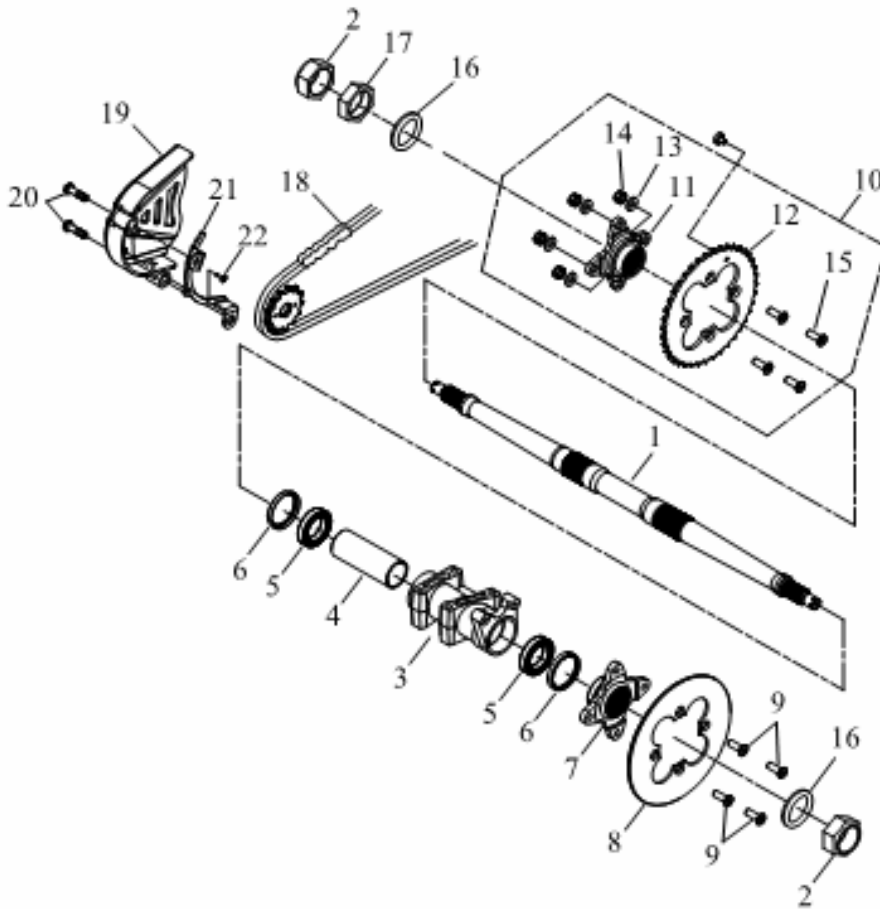

Pos.	Art. Nr.	Bezeichnung	Spezifikation	Menge
1	ET-R23205-A03-000	Hiterradachse		1
2	ET-RP92112-38-46W	Mutter (Achse rechts)		2
3	ET-R23215-A03-000	Kugellagergehäuse - Hinterradachse		1
4	ET-R93330-A03-000	Distanzhülse – Kugellager		1
5	ET-R95100-6008LLU	Kugellager 6008LLU	6008LLU	2
6	ET-R96100-506808	Simmerring		2
7	ET-R31355-A03-000	Bremsschiebenaufnahme hinten		1
8	ET-R31350-A03-000	Bremsscheibe hinten		1
9	ET-RP91734-10020-06G	Schrauben 10x20 - Kettenrad	10x20	4
10	ET-R23300-A03-000	Kettenrad incl. Aufnahme		1
11	ET-R23310-A03-000	Kettenradaufnahme		1
12	ET-R23305-A03-000	Kettenrad		1
13	ET-RP93100-10022-20C	U-Scheibe		4
14	ET-R92130-10S-17G	Mutter (sichernd)		4
15	ET-R91733-10030-06G	Schraube für Kettenrad		4
16	ET-RP93106-38550-26G	U-Scheibe		2
17	ET-RP92110-38-46W	Mutter (Achse links)		1
18	ET-R23315-NP520S-096	Kette		1
18	CZ520ORH-92	Kette (alternativ)		1
19	ET-R71222-A03-000	Kettenschutz außen (Ritzel)		1
20	ET-RP91700-06038-10G	Schraube M6x38 (Hex)	M6x38	2
21	ET-R23322-A03-000	Kettenschutz innen (Ritzel)		1
22	ET-RP91825-04012	Schraube 4x12 (Phil)	4x12	1
		Ritzel – Folie 29