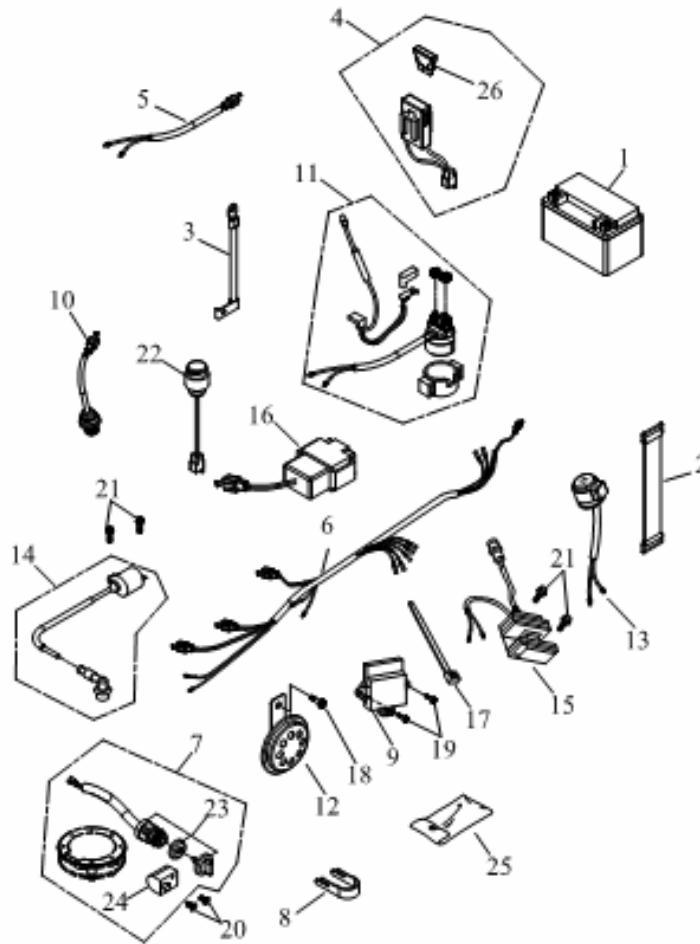

Pos.	Art. Nr.	Bezeichnung	Spezifikation	Menge
1	YTX12BS	Batterie YTX12BS	YTX12BS	1
2	ET-R83110-A03-000	Halteriemen - Batterie		1
3	ET-R63112-A03-000	Massekabel		1
4	ET-R63115-A03-001	Sicherungshalter incl. Sicherung		1
5	ET-R63110-A03-000	Kabel für Kennzeichenbeleuchtung		1
6	ET-R63100-A03-000	Kabelbaum Triton Baja 300		1
7	ET-R61106-A03-000	Schloßsatz kpl. incl. Tankdeckel		1
8	ET-R61107-A01-000	Zündschloßhalter		1
9	ET-R61115-A03-000	CDI - Outback 300L		1
10	ET-R61205-A03-000	Bremslichtschalter - Fußbremse		1
11	ET-R61130-A03-000	Anlasserrelais 12V/150A	12V/150A	1
12	ET-R61145-A03-000	Hupe		1
13	ET-R61150-A03-000	Blinkrelais		1
14	ET-R61109-A03-000	Zündspule incl. Kerzenstecker		1
15	ET-R61120-A03-010	Spannungsregler /260W/25A	260W/25A	1
16	ET-R61215-A03-000	Steuergerät - Ganganzeige		1
17	ET-R93705-A01-000	Kabelbinder		15
18	ET-R97100-06012-10G	Schraube (Hex)		1
19	ET-RP91750-05016-08G	Schraube M5x16 (Hex)	M5x16	2
20	ET-R91732-06012G	Schraube M6x12 (Kreuz)	M6x12	2
21	ET-R91700-06016-10G	Schraube M6x16 (Hex)	M6x16	4
22	ET-R61230-A03-000	Boardstecksdose 12V		1
23	ET-R61105-A03-000	Zündschloß		1
24	ET-R61108-A03-000	Lenkerschloß		1
25	ET-R72105-A03-000	Boardwerkzeug		1
26	ET-R63120-A03-020	Flachsicherung 15A	15A	1