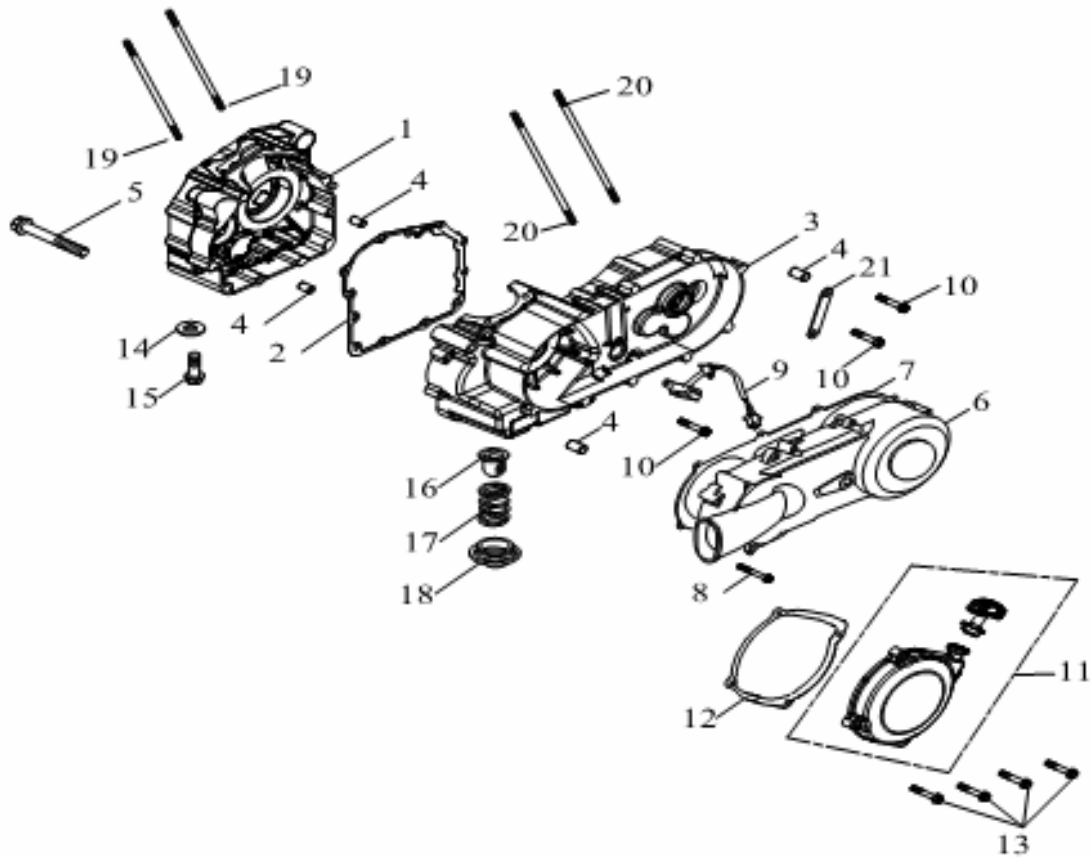

Pos.	Art. Nr.	Bezeichnung	Spezifikation	Menge
1	ET-R11100-E10-000	Kurbelwellengehäuse rechts		1
2	ET-R11349-E10-000	Dichtung - Kurbelgehäuse		1
3	ET-R11200-E10-000	Kurbelwellengehäuse links		1
4	ET-R94001-081014	Distanzhülse		4
5	ET-RP91700-06050-08G	Schraube (Hex) - Gehäusehälften		4
6	ET-R11340-E10-000	Variomatikdeckel (Gehäusedeckel links)		1
7	ET-R11395-E10-000	Dichtung - Variomatikdeckel		1
8	ET-RP91700-06040-08G	Schraube (Hex) - Gehäusedeckel		10
9	ET-R61210-E10-000	Gangsensor		1
10	ET-RP91700-06012-08C	Schraube (Hex)		3
11	ET-R11341-E10-000	Deckel - Manueller Anlasser		1
12	ET-R11397-E10-000	Deckeldichtung - Manueller Anlasser		1
13	ET-RP91700-06025-08G	Schraube (Hex)		4
14	ET-RP93105-12020-20	Dichtschiebe - Ölablass		1
15	ET-R91833-E10-001	Ölablaßschraube		1
16	ET-R15281-E10-000	Ölfiltersieb		1
17	ET-R15282-E10-000	Feder - Ölfiltersieb		1
18	ET-R15280-E10-000	Deckel - Ölfiltersieb		1
19	ET-RP91000-08213C	Stehbolzen (Zylinder)		2
20	ET-RP91000-08218C	Stehbolzen (Zylinder)		2
21	ET-R83128-A03-000	Plakette		1