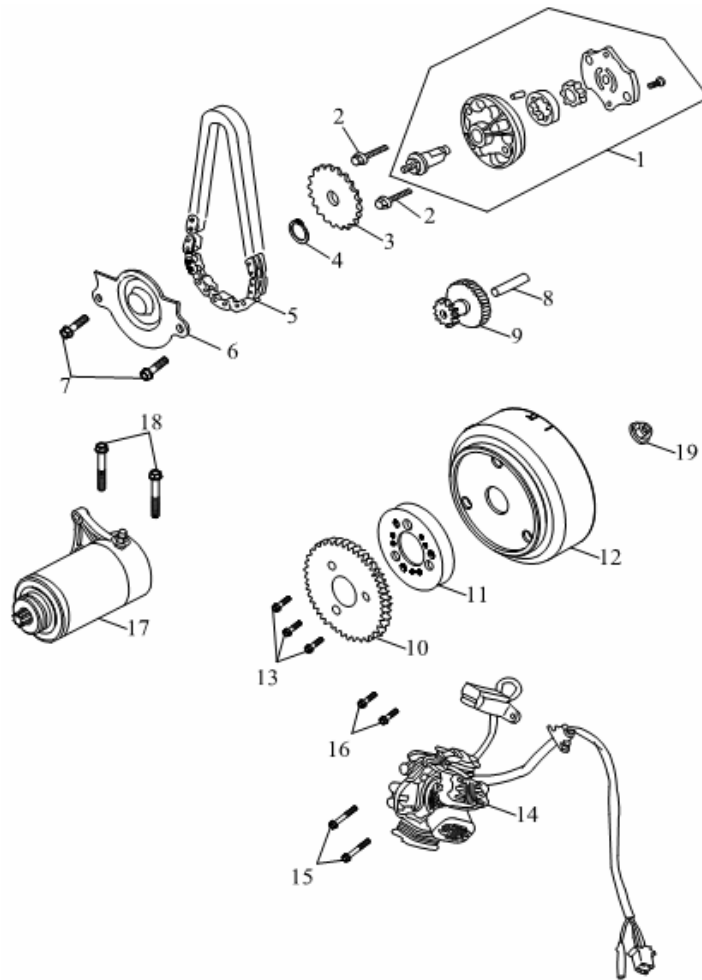

Pos.	Art. Nr.	Bezeichnung	Spezifikation	Menge
1	ET-R15100-E10-000	Ölpumpe kpl.		2
2	ET-RP91700-06030-08G	Schraube (Hex)		1
3	ET-R15110-E10-000	Ölpumpenrad		1
4	ET-R93406-STW10	Sprengring		1
5	ET-R23319-E10-000	Antriebskette - Ölpumpe		1
6	ET-R15150-E10-000	Schutzblech - Ölpumpenantrieb		1
7	ET-RP91700-06012-08C	Schraube (Hex)		2
8	ET-R11344-E10-000	Stift		1
9	ET-R22120-E10-000	Anlasserzahnrad 1 (am Anlasser)		1
10	ET-R22110-E10-100	Anlasserzahnrad 2 (auf der Welle)		1
11	ET-R22100-E10-100	Anlasserfreilauf		1
12	ET-R31100-E10-000	Rotor (Lichtmaschine)		1
13	ET-R91760-08018M-06W	Schraube (Hex)		3
14	ET-R31000-E10-000	Rotor (Lichtmaschine) / Ankerplatte		1
15	ET-RP91760-05025-04W	Schraube (Hex)		3
16	ET-RP91760-05016-04W	Schraube (Hex)		2
17	ET-R31200-E10-000	Anlassermotor		1
18	ET-RP91700-06020-08G	Schraube (Hex)		2
19	ET-RP92120-14-19C	Mutter		1