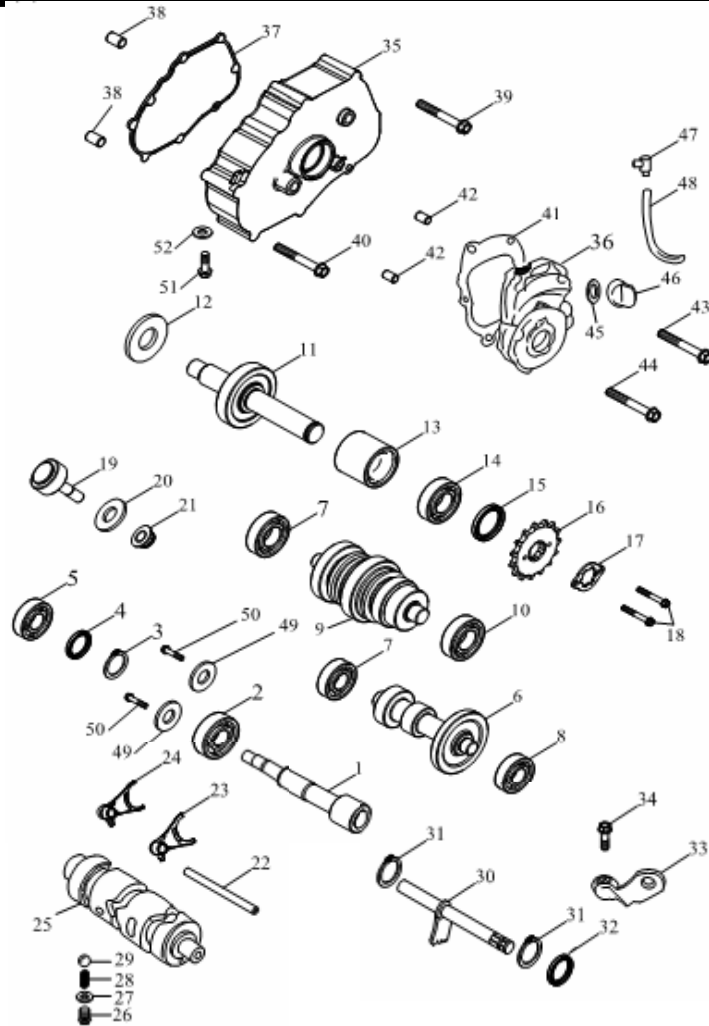

Pos.	Art. Nr.	Bezeichnung	Spezifikation	Menge
1	ET-R23610-E10-000	Welle - Getriebeeingang		1
2	ET-R95100-T62/22	Kugellager (T62/22)	T62/22	1
3	ET-R93406-STW22A	Sprengring		1
4	ET-R96100-223407	Simmerring		1
5	ET-R95100-T6301LLU	Kugellager (6301)	6301	1
6	ET-R23620-E10-000	Hauptwelle		1
7	ET-R95100-T6203	Kugellager (6203)	6203	2
8	ET-R95100-T6204C3	Kugellager (6204C3)	6204C3	1
9	ET-R23640-E10-000	Primärwelle (Gangwelle)		1
10	ET-R95100-T6304	Kugellager (6304)	6304	1
11	ET-R23650-E10-000	Welle - Getriebeausgang		1
12	ET-RP93107-20027-05	U-Scheibe (SK5)	SK5	1
13	ET-R95200-HK2020	Nadellager		1
14	ET-R95100-T6205	Kugellager		1
15	ET-R96100-254707	Simmerring		1
16	ET-R23810-E10-000	Ritzel (Antrieb)		1
17	ET-R23900-E10-000	Sicherungsblech - Ritzel		1
18	ET-R91700-06012-10G	Schraubn - Sicherungsblech (Hex)		2
19	ET-R23621-E10-000	Welle		1
20	ET-RP93100-08217-01W	U-Scheibe		1
21	ET-R92310-14S-19G	Mutter (sichernd)		1
22	ET-R41020-E10-000	Achse - Schaltklaue		1
23	ET-R41000-E10-000	Schaltklaue		1
24	ET-R41000-E10-010	Schaltklaue		1
25	ET-R41030-E10-000	Schaltwalze		1
26	ET-R41051-E01-100	Schraube		1