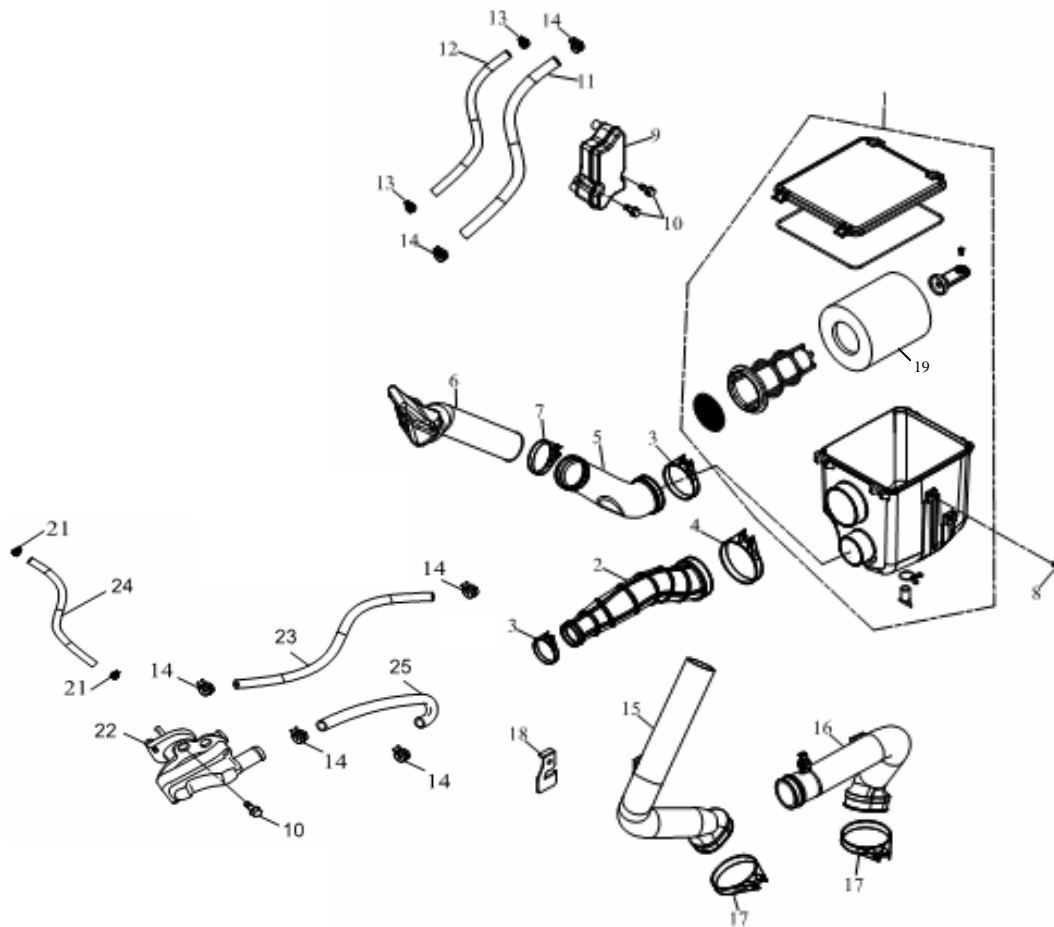

Pos.	Art. Nr.	Bezeichnung	Spezifikation	Menge
1	ET-R17300-E10-000	Luftfilter kpl.		1
2	ET-R17331-E10-000	Ansaugschlauch (Filter-Vergaser)		1
3	ET-R97412-057080	Schlauchschele		2
4	ET-R97412-082080	Schlauchschele		1
5	ET-R17336-A03-000	Stutzen - Luftansaugschlauch		1
6	ET-R17335-A03-000	Luftansaugschlauch (Luftfilter)		1
7	ET-R97412-052080	Schlauchschele		1
8	ET-RP91700-05010-08B	Schraube (Hex)		2
9	ET-R16300-E10-000	Sekundärluftfilter		1
10	ET-R91700-06012-10G	Schraube M6x12 (Hex)	M6x12	4
11	ET-R16311-12600	Überdruckschlauch 12x18x600	12x18x600	1
12	ET-R15107-A03-000	Schlauch 7x11x460	7x11x460	1
13	ET-R97411-106-08	Schlauchschele 10,6-13	10,6-13	2
14	ET-R97411-178-10	Schlauchschele 17,8-21,8	17,8-21,8	6
15	ET-R17360-E10-000	Kühlschlauch (Luft) - Variomatik		1
16	ET-R17362-E10-000	Kühlschlauch (Luft) - Variomatik		1
17	ET-R97412-062080	Schlauchschele 62x8	62x8	2
18	ET-R83123-A03-000	Halterung - Kühlschlauch Variomatik		1
19	ET-R17320-E10-000	Luftfiltereinsatz		1
21	ET-R97411-078-06	Schlauchschele 7,8-9,5	7,8-9,5	2
22	ET-R12166-A03-000	Sekundärluftventil		1
23	ET-R16311-12460	Überdruckschlauch 12x18x460	12x18x460	1
24	ET-R12313-A03-110	Unterdruckschlauch (Benzinhanhn)	4,5x8,5x70	1
25	ET-R12168-A03-001	Luftschlauch		1