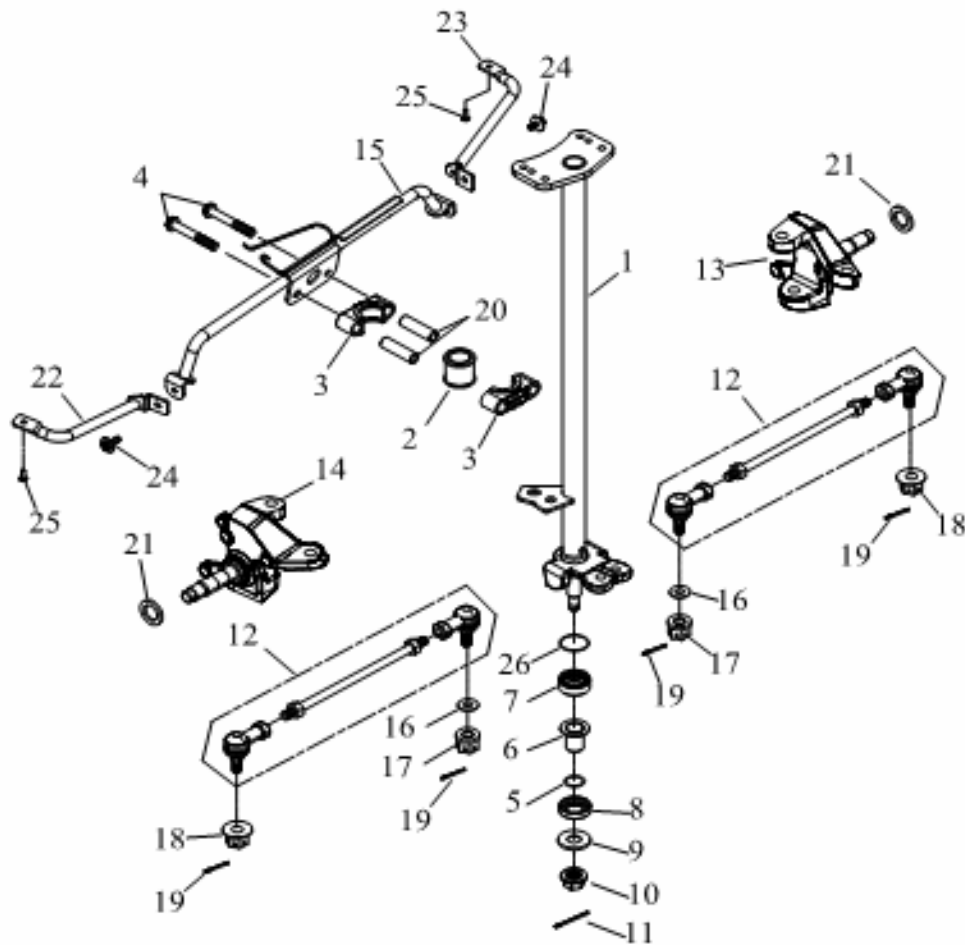

Pos.	Art. Nr.	Bezeichnung	Spezifikation	Menge
1	ET-R52205-A03-000	Lenkstange		1
2	ET-R93510-A03-000	Führungshülse - Lenkstange		1
3	ET-R52120-A03-000	Befestigung - Lenkstange		2
4	ET-RP91700-08065-12G	Schraube M8x65 (Hex)	M8x65	2
5	ET-R96200-168031	O-Ring 16,8x3,1	16,8x3,1	1
6	ET-R93317-A03-000	Führungshülse		1
7	ET-R93610-A03-000	Lagerschale oben		1
8	ET-R93609-A01-100	Lagerschale unten		1
9	ET-RP93100-12232-23G	U-Scheibe 12,2x32x2,3	12,2x32x2,3	1
10	ET-R92130-10S-14G	Mutter M10 (sichernd)		1
11	ET-R94000-03032	Sicherungsplint 3,2x32	3,2x32	1
12	ET-R52300-A03-000	Spurstange vo links/rechts		2
13	ET-R52325-A03-000	Radnabenaufnahme vorn rechts		1
14	ET-R52320-A03-000	Radnabenaufnahme vorn links		1
15	ET-R71250-A03-000	Lenkstangenaufnahme		1
16	ET-RP93100-10517-26G	U-Scheibe 10,5x17,2x2,6	10,5x17,2x2,6	2
17	ET-RP92140-10-14G	Nutmutter M10	M10	2
18	ET-R92141-10-14G	Nutmutter M10	M10	2
19	ET-R94000-02019	Sicherungsplint		4
20	ET-R93300-0814-47	Hülse - Lenkstangenbefestigung		2
21	ET-RP93107-21228-10	U-Scheibe 21,2x28x1	21,2x28x1	2
22	ET-R71256-A03-000	Halter - Blinker hinten links		1
23	ET-R71258-A03-000	Halter - Blinker hinten rechts		1
24	ET-RP91750-06020-10G	Schraube M6x20 (Hex)	M6x20	2
25	ET-RP91825-05016	Schraube		2
26	ET-R97413-A03-000	Clip		1