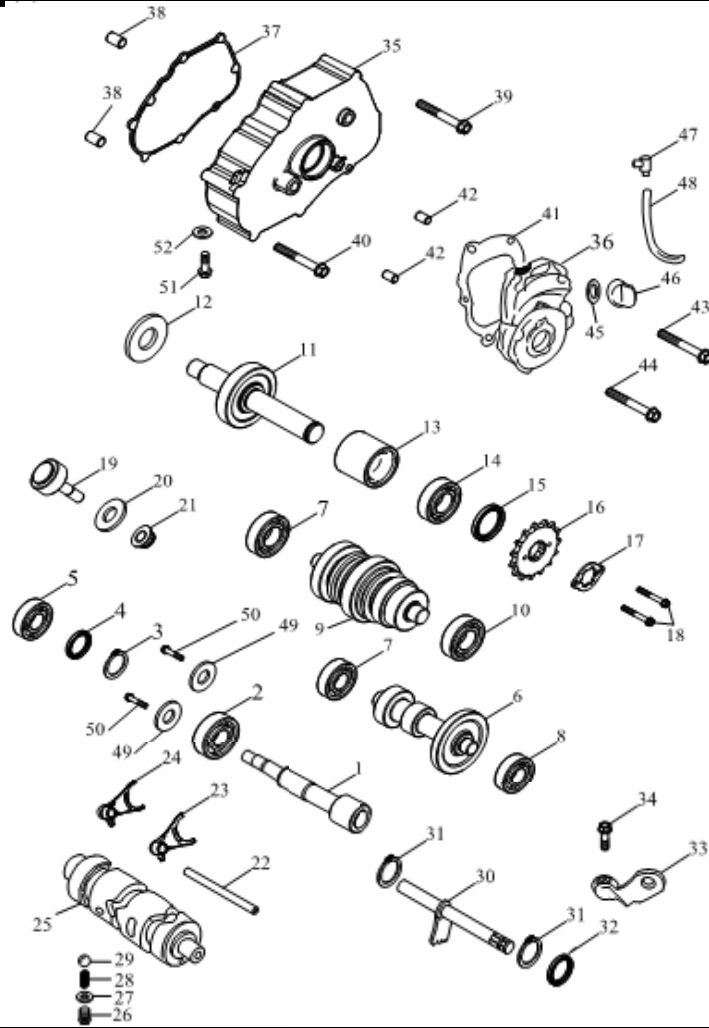

Pos.	Art. Nr.	Bezeichnung	Spezifikation	Menge
53	ET-R96100-GW162510	Sichtfenster - Ölstand		1