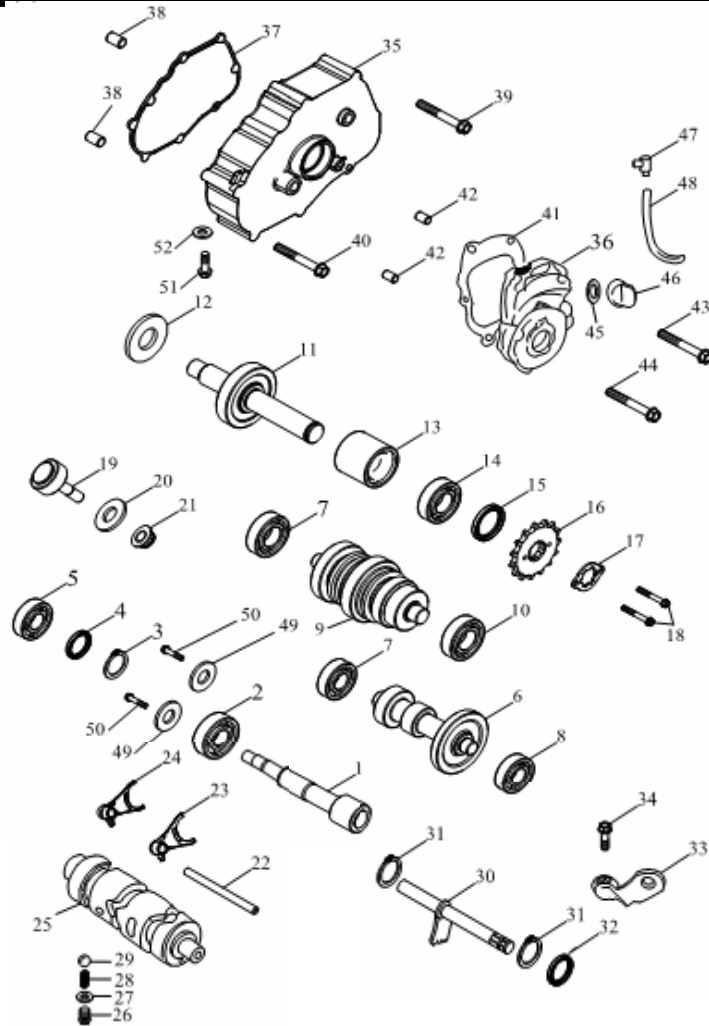

Pos.	Art. Nr.	Bezeichnung	Spezifikation	Menge
27	ET-R41054-E01-100	U-Scheibe (Aluminium)	Aluminium	1
28	ET-R41052-E01-100	Feder		1
29	ET-R41053-E01-100	Kugel		1
30	ET-R41040-E10-000	Schaltachse		1
31	ET-R93406-STW14A	Sprengring		2
32	ET-R96100-14287	Simmerring		1
33	ET-R41072-E10-000	Aufnahme - Schaltgestänge		1
34	ET-RP91700-06028-10G	Schraube (Hex)		1
35	ET-R11500-E10-000	Getriebedeckel 1		1
36	ET-R11505-E10-000	Getriebedeckel		1
37	ET-R11410-E10-000	Dichtung - Getriebedeckel 1		1
38	ET-R94001-081014	Passhülse - Getriebedeckel 1		4
39	ET-RP91760-08045-06G	Schraube (Hex)		1
40	ET-RP91760-08073-06G	Schraube (Hex)		7
41	ET-R11430-E10-000	Dichtung - Getriebedeckel 2		1
42	ET-R94001-08014	Passhülse - Getriebedeckel 2		2
43	ET-RP91700-06020-08G	Schraube (Hex)		2
44	ET-RP91700-06030-08G	Schraube (Hex)		2
45	ET-R96200-138024	O-Ring (Ölschraube Getriebe)		1
46	ET-R11212-E01-000	Ölschraube - Getriebe		1
47	ET-R11210-E01-000	Ventilstutzen		1
48	ET-R11211-E01-001	Schlauch - Ventilstutzen		1
49	ET-RP93107-06519-20	U-Scheibe		2
50	ET-RP91700-06012-08C	Schraube (Hex)		2
51	ET-R91833-E10-001	Ölablassschraube		1
52	ET-RP93105-12020-20	U-Scheibe (Ölablass) - Alu	Aluminium	1