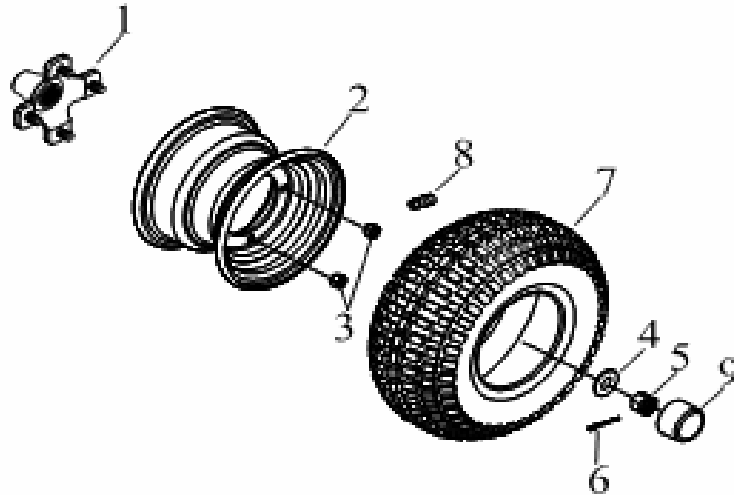

Pos.	Art. Nr.	Bezeichnung	Spezifikation	Menge
1	ET-R23105-A03-000	Radnabe hinten rechts/links		2
2	ET-R24206-A03-210	Felge hinten rechts/links		2
3	ET-R24190-A03-000	Felgenmutter		8
4	ET-RP93100-18240-50G	U-Scheibe 18,2x10x5	18,2x10x5	2
5	ET-RP92140-18-27G	Nutmutter M18	M18	2
6	ET-RP94000-04046	Sicherungssplint		2