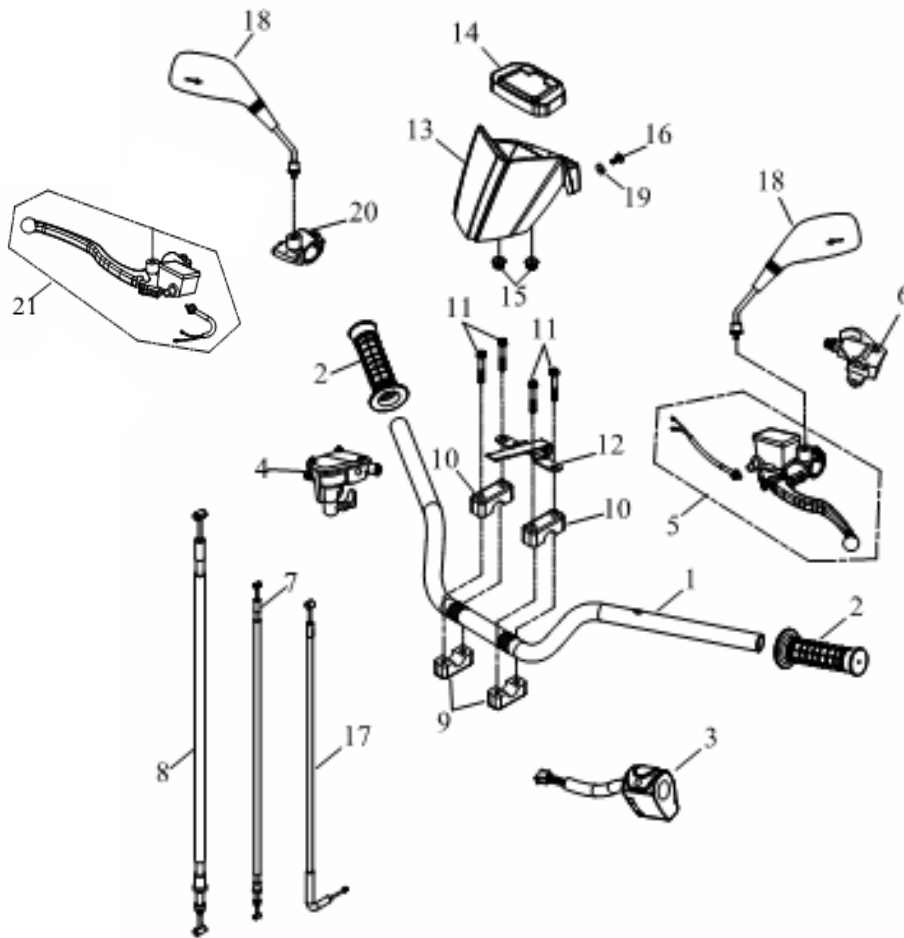

Pos.	Art. Nr.	Bezeichnung	Spezifikation	Menge
1	ET-R51100-A03-000	Lenker		1
2	ET-R51105-A03-000	Griffgummi links/rechts		2
3	ET-R61101-A03-000	Schaltereinheit links		1
4	ET-R31410-A03-000	Gashebel (Einheit)		1
5	ET-R31405-A03-000	Bremsarmatur links (incl. Spiegelaufnahme)		1
6	ET-R31470-A03-000	Chokehebel (Einheit)		1
7	ET-R31215-A03-000	Gaszug		1
8	ET-R31210-A03-010	Bremszug (Feststellbremse)		1
9	ET-R52105-A03-000	Lenkeraufnahme unten		2
10	ET-R52110-A03-000	Lenkeraufnahme oben		2
11	ET-RP91700-08065-12G	Schraube M8x65 (Hex)	M8x65	4
12	ET-R71320-A03-000	Aufnahme - Tachoverkleidung		1
13	ET-R72200-A03-00A	Tachoverkleidung (rot)		1
	ET-R72200-A03-000	Tachoverkleidung (blau)		1
	ET-R72200-A03-00E	Tachoverkleidung (weiss)		1
14	ET-R63300-A03-010	Tacho kpl.		1
15	ET-R92130-06S-10G	Mutter M6 (sichernd)	M6	2
16	ET-RP91731-06012S	Schraube M6x12 (Kreuz)	M6x12	1
17	ET-R31220-A03-010	Chokezug		1
18	ET-R51115-A03-000	Spiegel links/rechts (Satz)		1
19	ET-R93104-A01-010	U-Scheibe 5,5x14x0,8 (Nylon)	5,5x14x0,8	1
20	ET-R51120-A01-010	Spiegelhalter rechts		1
21	31460-A03-010	Bremsarmatur rechts (incl. Spiegelaufnahme)		1