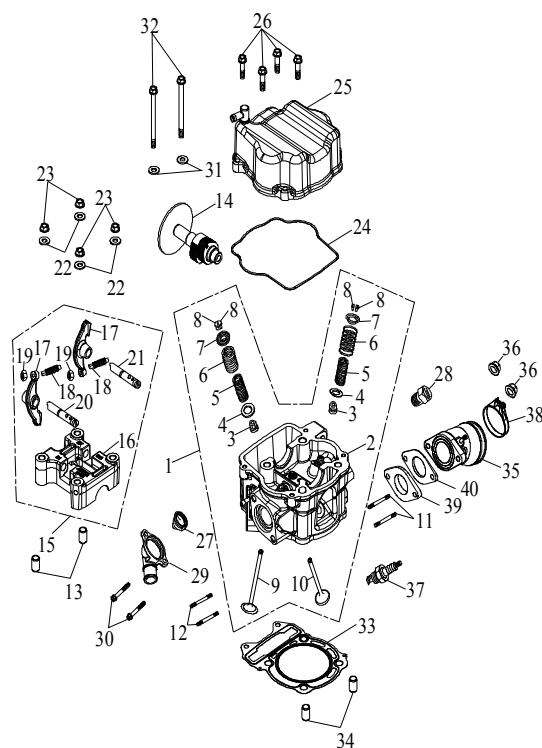

E-2 0000.000

24 Zylinder EEC Version

Ziffer	Teilenummer	Bezeichnung	Spez	Menge	Index
1	A12200-E11-A01	Zylinderkopf incl. Ventilen300cc		1	
2	A12201-E11-001	Zylinderkopf 300cc		1	
3	A14730-E10-000	Dichtung Ventil		2	
4	A14776-E10-000	U-Scheibe Ventiltfeder		2	
5	A14736-E10-000	Innere Ventiltfeder		2	
6	A14735-E10-000	Äußere Ventiltfeder		2	
7	A14771-E10-000	Haltescheibe-Ventiltfeder		2	
8	A14781-E10-000	Keilhälfte - Ventil		4	
9	A14720-E10-000	Einlassventil		1	
10	A14721-E10-000	Auslassventil		1	
11	AP91000-06039G	Stehbolzen M6x39	M6x39	2	
12	AP91000-08032G	Stehbolzen M8x32	M8x32	2	
13	A94001-100140	Distanzhülse 10x14	10x14	2	
14	A25100-E11-000	Nockenwelle	With TPI bearing/one	1	
15	A25105-E11-A00	Halter - Nockenwelle kpl. incl. Kipphebel		1	
16	A25105-E11-000	Halter - Nockenwelle		1	
17	A25305-E10-000	Kipphebel - Ventil		2	
18	A25306-E10-000	Einstellschraube - Kipphebel		2	
19	A25307-E10-000	Mutter - Einstellschraube		2	
20	A25310-E10-000	Heber - Einlassventil		1	
21	A25315-E10-000	Heber - Auslassventil		1	
22	AP93100-08216-02C	U-Scheibe	8.5x16x1.5	4	
23	AP92120-08-12C	Mutter (Hex)	M8xP1.25	4	
24	A12310-E10-000	Ventildeckeldichtung		1	
25	A12210-E10-100	Zylinderkopfabdeckung 300cc		1	
26	AP91700-06025-08G	Schraube (Hex)	M6x25	4	
27	A15300-E10-000	Thermostat	72+-3	1	
28	A15240-E10-010	Temperaturfühler	115+-3	1	
29	A15305-E10-000	Thermostatdeckel		1	
30	AP91700-06016-08G	Schraube (Hex)M6x16	M6x16	2	
31	AP93102-65012-12	U-Scheibe	6.5X12X1.2t	2	
32	AP91700-06120-08G	Schraube (Hex)M6x120	M6x120	2	
33	A12300-E11-000	Kopfdichtung Zylinder	TU2620	1	
34	A94001-100140	Distanzhülse 10x14	10x14	2	
35	A16410-E10-020	Ansaugstutzen		1	
36	AP92120-06-10C	Mutter	M6xP1.0	2	
37	A98069-DPR7EA-9	Zündkerze DPR7EA-9		1	
38	A97414-050090	Clip	ZHC-50	1	
39	A14712-E10-002	Distanzstück - Ansaugstutzen		1	
40	A14711-E10-000	Dichtung - Ansaugstutzen		1