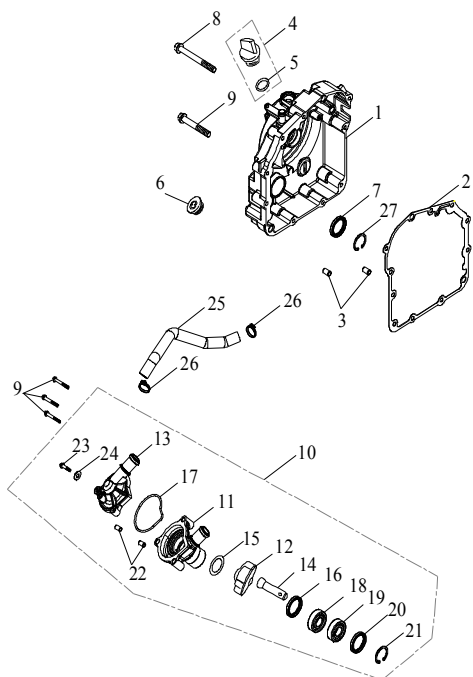

E-4 □ □ □ □ □ □ □ □

27 Kupplungsdeckel Wasserpumpe

#	Teilenummer	Bezeichnung	Spez	Menge
1	A11350-E10-100	Kupplungsdeckel 300cc		1
2	A11393-E10-000	Kupplungsdeckeldichtung	CMP-4200(0.5mm)	1
3	A94001-100140	Distanzhülse 10x14	10x14	2
4	A15550-E10-000	Öleinfüllschraube		1
5	A96200-180030	O-Ring Einfüllschraube	18.0x3.0	1
6	A96100-GW162510	Schauglas - Ölstand	GW 16 25 10	1
7	A96100-122807	Simmerring - Kupplungswelle		1
8	AP91700-06135-08G	Schraube (Hex)M6x135	M6x135	7
9	AP91700-06045-08G	Schraube (Hex)M6x45	M6x45	8
10	A15200-E10-000	Wasserpumpe kpl.		1
11	A15212-E10-000	Gehäuse Wasserpumpe		1
12	A15213-E10-000	Wasserpumpenrad		1
13	A15215-E10-000	Wasserpumpendeckel		1
14	A15217-E10-000	Wasserpumpenwelle		1
15	A96200-290020	Dichtring - Wasserpumpe	29x2.0	1
16	A15220-E10-000	Simmerring Wasserpumpe	EH790N-D08-5	1
17	A15218-E10-000	Dichtung Wasserpumpendeckel		1
18	A95100-T6901	Lager - Wasserpumpe		1
19	A95100-T6000	Lager - Wasserpumpe	6000	1
20	A96100-122207	Simmering Wasserpumpe	12 22 7	1
21	A93405-RTW26	Sprengtring	RTW-26	1
22	A94001-08012	Passhülse Wasserpumpe	8*12	2
23	A91700-06010-08B	Schraube (Hex)M6x10	M6x10	1
24	AP93102-65012-12	U-Scheibe 6,5x12x1,2	6.5X12X1.2t	1
25	A15233-A03-020	Kühlwasserschlauch (Pumpe - Zylinder)		1
26	A97411-230-12	Schlauchschelle 23-28	23~28	2
27	A93405-IRTW28	Clip IRTW-28	IRTW-28	1

[Index](#)