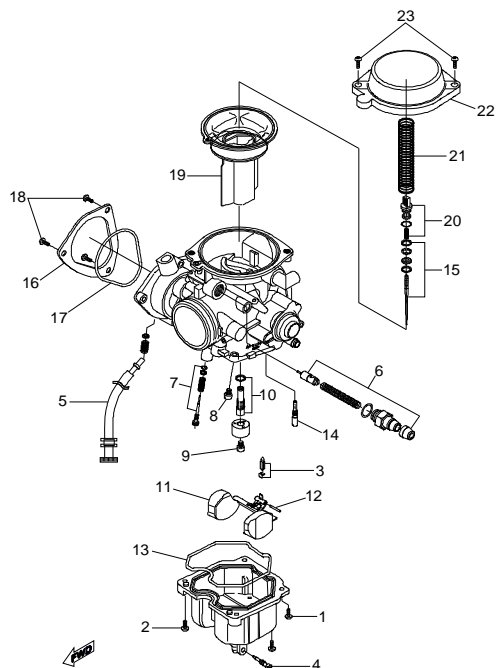

33 Vergaser II

Ziffer	Teilenummer	Bezeichnung	Spez	Menge	Index
1	A16110-E10-000	Schraube M4x10		4*10	3
2	A16110-E10-010	Schraube M4x12		4*12	1
3	A16113-E10-000	Schwimmernadel			1
4	A16120-E10-000	Schraube			1
5	A16128-E10-000	Einstellschraube - Leerlauf			1
6	A16130-E10-000	Chokezugaufnahme kpl.			1
7	A16129-E10-000	Regulierschraube kpl.			1
8	A16102-E10-000	Leerlaufdüse BSR33 - 37,5	300er		1
9	A16101-E10-000	Hauptdüse BSR33 - 127,5	300er		1
10	A16106-E10-000	Düsenstock BSR33			1
11	A16107-E10-000	Schwimmer BSR33			1
12	A16108-E10-000	Pin			1
13	A16109-E10-000	Schwimmerkammerdichtung BSR33			1
14	A16104-E10-000	Pin			1
15	A16131-E10-000	Düsennadel BSR33			1
16	A16122-E10-000	Deckel(Gaszugumlenkung			1
17	A16121-E10-000	Dichtung			1
18	A16127-E10-000	Schraube M4x6		4*6	3
19	A16126-E10-000	Membranschieber Ventil			1
20	A16132-E10-000	Aufnahme - Düsennadel BSR33			1
21	A16133-E10-000	Feder			1
22	A16134-E10-000	Vergaserdeckel BSR33			1
23	A16135-E10-000	Schraube			2