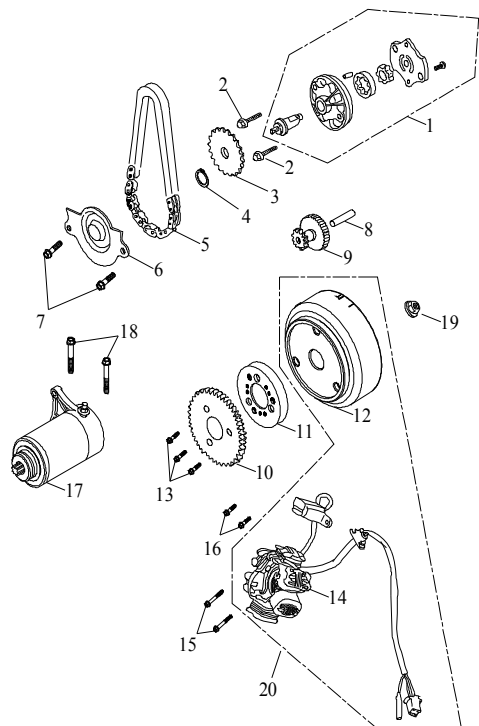

29 Oelpumpe Anlasser

Ziffer	Teilenummer	Bezeichnung	Spez	Menge	<u>Index</u>
1	A15100-E10-000	Ölpumpe kpl.	LBA7	1	
2	AP91700-06030-08G	Schraube (Hex)M6x30	M6x30	2	
3	A15110-E10-100	Ölpumpenantrieb (Rad)	25T	1	
4	A93406-STW10	Sprengring	STW-10	1	
5	A23319-E10-100	Antriebskette-Ölpumpe	25H*48L	1	
6	A15150-E10-100	Schutzblech-Ölpumpenantrieb		1	
7	AP91700-06010-08C	Schraube (Hex)M6x10	M6x10	2	
8	A11344-E10-000	Stift	10x40	1	
9	A22120-E10-100	Anlasserritzel 11Z/54Z	11T/54T	1	
10	A22110-E10-103	Anlasserzahnrad 2 (auf der Welle)		1	
11	A22100-E10-103	Anlasserfreilauf		1	
12	A31100-E10-000	Rotor (Lichtmaschine)	V50	1	
13	A91760-08018M-06W	Schraube (Hex)	M8*P1.0*18L(SCM4)	3	
14	A31120-E10-000	Stator (Lichtmaschine) 300cc		1	
15	AP91760-05025-04W	Schraube (Hex)	M5*P0.8*25L	3	
16	AP91760-05016-04W	Schraube (Hex)	M5*P0.8*16L	2	
17	A31200-E10-000	Anlassermotor		1	
18	AP91700-06020-08G	Schraube (Hex)M6x20	M6x20	2	
19	A92121-14-19C	KW-Mutter M14	M14xP1.25	1	
20	A31000-E10-000	Lichtmaschine kpl. 300CC/400CC		1