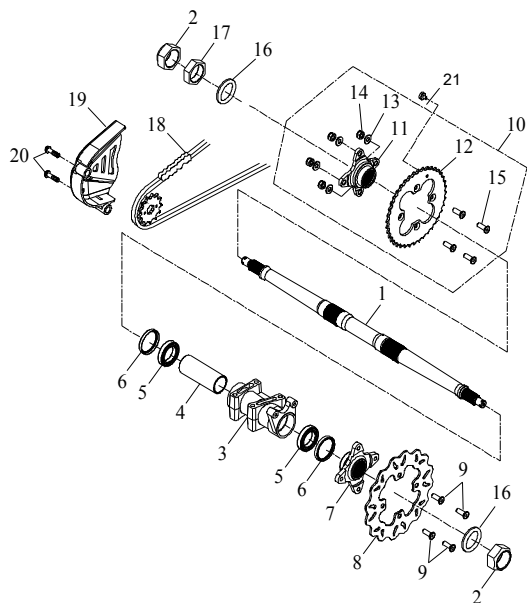

F-13 □□□□□□

13 Hinterradachse

Ziffer	Teilenummer	Bezeichnung	Spez	Menge	Index
1	A23205-A12-000	Hinterradachse		1	
2	A92112-38-46W	Achsmutter hinten		2	
3	A23215-A03-100	Kugellagergehäuse Hinterradachse		1	
4	A93330-A03-100	Distanzhülse - Lager		1	
5	A95100-6008LLU C3	Kugellager 6008LLU C3	MOTO 6008LLU C3	2	
6	A96100-506808	Simmerring 50x68x8	50*68*8	2	
7	A31355-A03-000	Bremsscheibenaufnahme hinten		1	
8	A31350-A12-000	Bremsscheibe hinten - Wave		1	
9	AP91734-10020-06G	Schrauben 10x20 - Kettenrad	10*20	4	
10	A23300-A07-000	Kettenrad incl. Aufnahme 32Z	520-32T	1	
11	A23310-A03-000	Hatler - Kettenrad		1	
12	A23305-A07-000	Kettenrad 32Z	520-32T	1	
13	AP93100-10022-20C	U-Scheibe 10x22x2	10x22x2	4	
14	AP92130-10N-17G	Mutter M10 (sichernd)	M10	4	
15	A91733-10030-06G	Schraube M10x30	M10*30	4	
16	A93107-38550-20	U-Scheibe	38.5*50*2	2	
17	A92110-38-46W	Mutter (Hex)		1	
18	A23315-NP520S-092	Kette		1	
19	A71222-A03-001	Kettenschutz außen (Ritzel)		1	
20	AP91700-06038-10G	Schraube M6x38 (Hex)	M6x38	2	
21	A63302-A03-000	KIT - Tachosensor (incl. Kabel und Magnet)		1