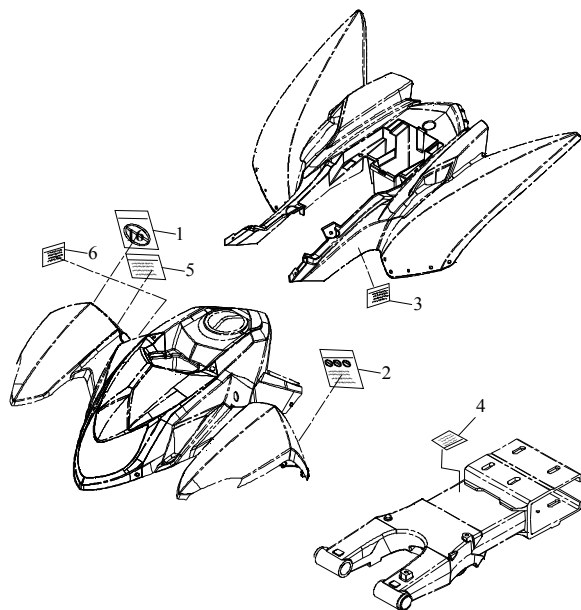

F-21 □□□□

21 Warnaufkleber

Ziffer	Teilenummer	Bezeichnung	Spez	Menge	Index
1	A72110-A03-020	Warnaufkleber - Luftdruck	85x65	1	
2	A72110-A03-030	Warnaufkleber - Fahrhinweise		1	
3	A72110-A01-050	Warnaufkleber - Motor	75x50	1	
4	A72110-A03-000	Warnaufkleber - Ketteneinstellung	70*50	1	
5	A72110-A03-010	Warnaufkleber - Gangschaltung	85x65	1	
6	A72110-A03-040	Warnaufkleber - nicht Schalten	2.5x7	1	
X	A72110-A04-000	Warnaufkleber - nicht Schalten franz.		1	
X	A72110-A03-041	Warnaufkleber - nicht Schalten franz.		1	
X	A72110-A04-010	Warnaufkleber - nicht Schalten franz.		1