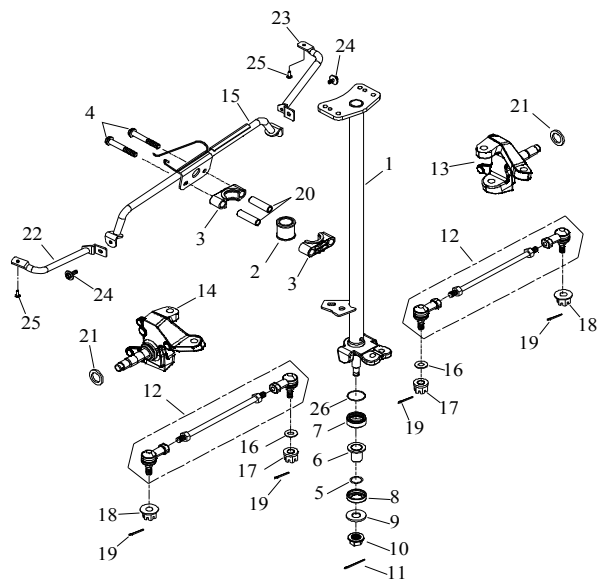

[Index](#)

F-7 □ □ □ □ □ □ □ □

7 Lenkstange

Ziffer	Teilenummer	Bezeichnung	Spez	Menge	Index
1	A52205-A03-000	Lenkstange		1	
2	A93510-A03-000	Führungshülse - Lenkstange		1	
3	A52120-A03-000	Befestigungsklemmen - Lenkstange		2	
4	AP91700-08065-12G	Schraube M8x65 (Hex)	M8*65	2	
5	A96200-168031	O-Ring 16,8x3,1	16.8*3.1	1	
6	A93317-A03-000	Hülse - Lenkstange unten		1	
7	A93610-A03-000	Staubschutz (Gummi)		1	
8	A93609-A01-100	Staubschutzring 31,8x38,5x7	KC3Y 31.8x38.5x7	1	
9	AP93100-12232-23G	U-Scheibe 12,2x32x2,3	12.2*32*2.3	1	
10	A92130-12S-17G	Mutter M12 (sichernd)	M12	1	
11	A94000-03032	Sicherungssplint 3,2x32	3.2x32	1	
12	A52300-A03-000	Spurstange vo links/rechts		2	
13	A52325-A03-000	Radnabenaufnahme vorn rechts		1	
14	A52320-A03-000	Radnabenaufnahme vorn links		1	
15	A71250-A03-000	Lenkstangenaufnahme		1	
16	AP93100-10517-26G	U-Scheibe 10,5x17,2x2,6	10.5*17*2.6	2	
17	AP92140-10-14G	Nutmutter M10	M10	2	
18	A92141-10-14G	Nutmutter M10	M10	2	
19	A94000-02525	Sicherungssplint 2,5x25	2.5x25	4	
20	A93300-0814-47A	Distanzhülse 8,5x14,2x47,5	8.5*14.2*47.5	2	
21	AP93107-21228-10	U-Scheibe (SK5) 21,2x28x1	21.2*28*1	2	
22	A71256-A03-000	Halter - Blinker hinten links		1	
23	A71258-A03-000	Halter - Blinker hinten rechts		1	
24	AP91750-06020-10G	Schraube M6x20 (Hex)	M6x20	2	
25	AP91825-05016	Schraube M5x16	M5x16	2	
26	A97413-A03-000	Clip		1	