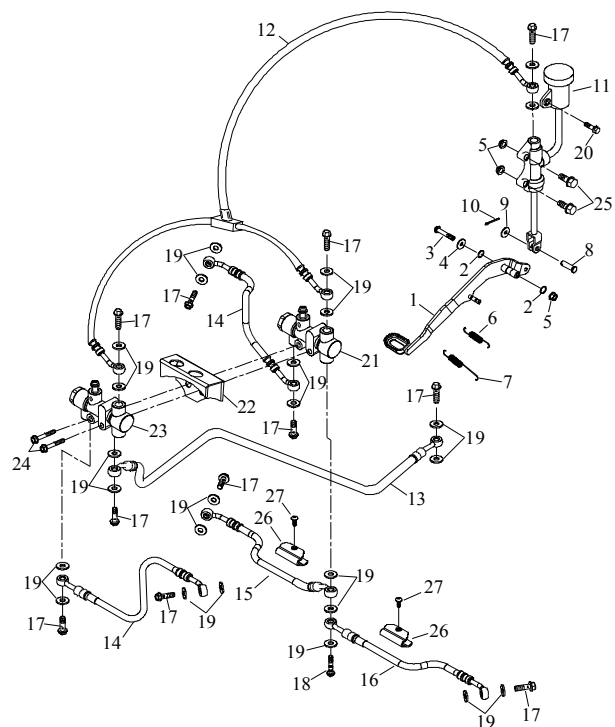

F-15 □□□□

15 Bremskraftverteiler

Ziffer	Teilenummer	Bezeichnung	Spez	Menge
1	A31408-A03-101	Fussbremshebel		1
2	A96200-138024	O-Ring 13,8x2,4	13.8*2.4	2
3	AP91700-06057-10G	Schraube (Hex) M6x57	M6x57	1
4	AP93100-06524-16G	U-Scheibe 6,5x24x1,6	6.5*24*1.6	1
5	A92130-06S-10G	Mutter (sichernd) M6	M6	3
6	A97211-A03-000	Rückholfeder (Fußbremshebel)		1
7	A97210-A03-000	Rückholfeder (Fußbremshebel)		1
8	AP94005-07021	Bolzen 7x21	7x21	1
9	AP93100-07013-10W	U-Scheibe 7x13x1	7x13x1.0	1
10	A94000-01620	Sicherungssplint 1,6x16	1.6x19	1
11	A31406-A03-000	Bremszyl. incl. Ausgleichsbehälter - Fußbremse	19mm	1
12	A31228-A03-110	Bremssschlauch - Fussbremse zu Verteiler		1
13	A31225-A03-120	Bremssschlauch - hinten		1
14	A31229-A03-110	Bremssschlauch - Handbremse zu Verteiler		2
15	A31227-A03-111	Bremssschlauch - vorn rechts		1
16	A31226-A03-111	Bremssschlauch - vorn links		1
17	A91830-A01-000	Hohlschraube für Bremsschläuche		12
18	A91830-A03-000	Hohlschraube für Bremsschläuche		1
19	AP93101-10515-12	U-Scheibe 10,5x15x1,2	10.5x15x1.2	25
20	A91700-06012-10G	Schraube Hex M6x12	M6x12	1
21	A31403-A03-000	Bremskraftverteiler vorn rechts-links		1
22	A71270-A03-000	Halter		1
23	A31403-A03-010	Bremskraftverteiler hinten		1
24	AP91700-06070-08G	Schraube Hex M6x70	M6*70	2
25	A91700-06025-10G	Schraube M6x25 (Hex)	M6x25	2
26	A83115-A03-010	Halteschelle - Bremssschlauch		2
27	AP91825-05016	Schraube M5x16	M5*16	2

[Index](#)