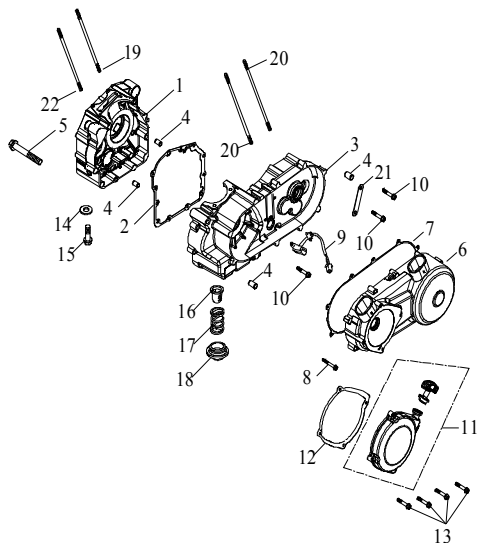

Index

E-1 □□□□□

23 Kurbelwellengehäuse

Ziffer	Teilenummer	Bezeichnung	Spez	Menge	Index
1	A11100-E10-100	Kurbelwellengehäus rechts 300cc		1	
2	A11349-E10-000	Dichtung - Kurbelgehäuse		1	
3	A11200-E10-100	Kurbelwellengehäus links 300cc		1	
4	A94001-100140	Distanzhülse 10x14	10x14	4	
5	AP91700-06050-08G	Schraube (Hex) - Gehäusehälften	M6x50	4	
6	A11340-E10-101	Variomatikdeckel 300cc		1	
7	A11395-E10-000	Dichtung - Variomatikdeckel		1	
8	AP91700-06040-08G	Schraube (Hex) - Gehäusedeckel M6x40	M6x40	10	
9	A61210-E10-101	Schalter - Ganganzeige		1	
10	AP91700-06010-08C	Schraube(Hex) M6x10	M6x10	3	
11	A11341-E10-000	Anlasserzug manuell		1	
12	A11397-E10-000	Dichtung Kurbelgehäuse links		1	
13	AP91700-06025-08G	Schraube (Hex)M6x25	M6x25	4	
14	AP93105-12020-20	U-Scheibe (Aluminium) 12,5x20x2	12.5*20*2.0t	5	
15	A91833-E10-001	Ablassschraube (Motoröl)		1	
16	A15281-E10-000	Ölfilter Sieb		1	
17	A15282-E10-000	Feder - Ölfiltersieb		1	
18	A15280-E10-000	Deckel - Ölfiltersieb	M30*P1.5	1	
19	AP91000-08220Z-7	Stehbolzen		1	
20	AP91000-08228Z-8	Stehbolzen M8x228	M8x228/8	2	
21	A83128-A03-000	Plakette		1	
22	AP91000-08220Z-8	Stehbolzen M8x220	M8x220/8	1	