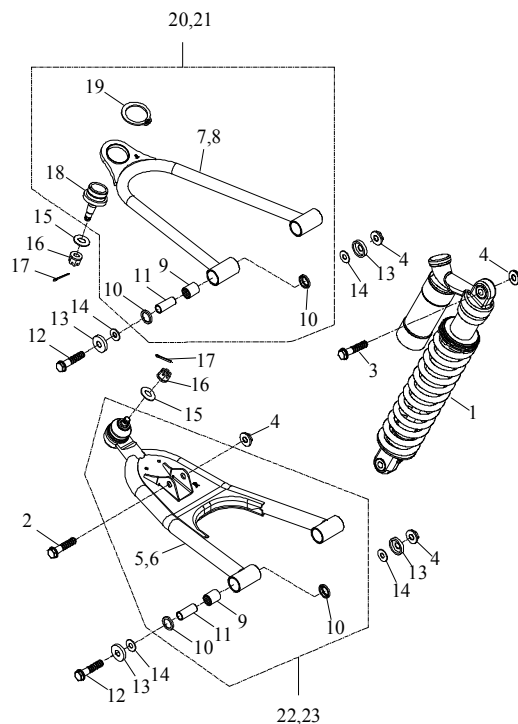

F-5 □ □ □ □ / A □

5 Stoßdämpfer vorne

Ziffer	Teilenummer	Bezeichnung	Spez	Menge
1	A81200-A20-000	Gasdruckstoßdämpfer vorn (ab Mitte 2009)	kpl. schwarz	2
2	A91700-10048-14G	Schraube M10x48 (Hex)	M10x48	2
3	A91700-10040-14G	Schraube Hex M10x40	M10x40	2
4	A92130-10S-14G	Mutter M10 (sichernd)	M10	12
5	A81111-A03-100-BK	A-Arm unten rechts silber	Silber	1
6	A81106-A03-100-BK	A-Arm unten links silber	Silber	1
7	A81110-A06-000	Querlenker oben - vorn rechts	Silber	1
8	A81105-A06-000	Querlenker oben - vorn links	Silber	1
9	A95200-HKH172425	Nadellager HKH172425	HKH172425	8
10	A96100-172403	O-Ring 17x24x3	17*24*3	16
11	A93300-1017-51	Distanzhülse 10x17x51	10*17*51	8
12	AP91700-10074-14G	Schraube M10x74 (Hex)	M10*74	8
13	A93609-A03-010	Staubschutz 28,6x35x6	28.6*35*6	16
14	AP93107-10228-10	U-Scheibe 10,2x27,6x1 (SK5)	10.2*27.6*1.0	16
15	AP93100-10517-26G	U-Scheibe 10,5x17,2x2,6	10.5*17*2.6	4
16	AP92140-10-14G	Nutmutter M10	M10	4
17	A94000-02525	Sicherungssplint 2,5x25	2.5x25	4
18	A52316-A03-000	Kugelgelenk oben links/rechts		2
19	A93406-STW34	Sprengring STW-34	STW-34	2
20	A81010-A06-001	A-Arm kpl. Oben rechts	Silber	1
21	A81000-A06-001	A-Arm kpl. Oben links	Silber	1
22	A81015-A03-000-BK	A-Arm kpl. Unten rechts	Silber	1
23	A81005-A03-000-BK	A-Arm kpl. Unten links	Silber	1
x	A72119-A20-000	Aufkleber Stoßdämpfer		2

[Index](#)