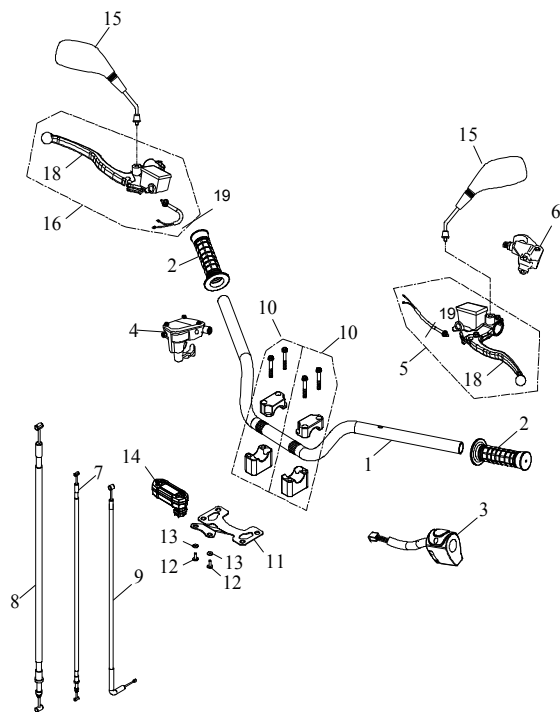

F-8 □□□□□□□□

8 Lenker

Ziffer	Teilenummer	Bezeichnung	Spez	Menge
1	A51100-P300-100	Lenker Aluminium - Supermoto		1
2	A51105-A03-100	Griffgummi 20mm	20mm	2
3	A61101-A03-000	Schaltereinheit links kpl.		1
4	A31410-A03-000	Gaseinheit kpl - Daumengas	schwarz	1
4	A31410-A03-000-SI	Gaseinheit kpl - Daumengas	silber - LOF	1
5	A31405-A03-001	Bremspumpe kpl, links (Scheibenbremse)	schwarz	1
5	A31460-A03-101-SI	Bremspumpe kpl, links (Scheibenbremse)	silber - LOF	1
6	A31470-A03-000	Chokehebel (Einheit)	schwarz	1
6	A31470-A03-000-SI	Chokehebel (Einheit)	silber - LOF	1
7	A31215-A03-000	Gaszug - Daumengas		1
8	A31210-A03-010	Bremszug (Feststellbremse)		1
9	A31220-A03-000	Chokezug	815x75	1
10	A52105-P300-100	Halteklammer Lenker (Satz)		2
11	A83120-P300-000	Halter - Tacho		1
12	A91825-04012	Schraube M4x12	M4x12	2
13	A93100-07013-10W	U-Scheibe 7x13x1	7x13x1.0	2
14	A63300-P300-000	Tachoeinheit Supermoto		1
15	A51115-P300-000	Spiegelsatz		1
16	A31460-A03-010	Bremsarmatur rechts (incl. Spiegelaufnahme)	schwarz	1
16	A31460-A03-110-SI	Bremsarmatur rechts (incl. Spiegelaufnahme)	silber - LOF	1
17	AP91760-06022-05G	Schraube Hex M6x22	M6*22	2
18	A31404-A01-000	Bremshebel links / rechts		2
19	A61204-A03-000	Bremslichtschalter vorn		2
x	A63302-A03-000	KIT - Tachosensor (incl. Kabel und Magnet)		1

[Index](#)