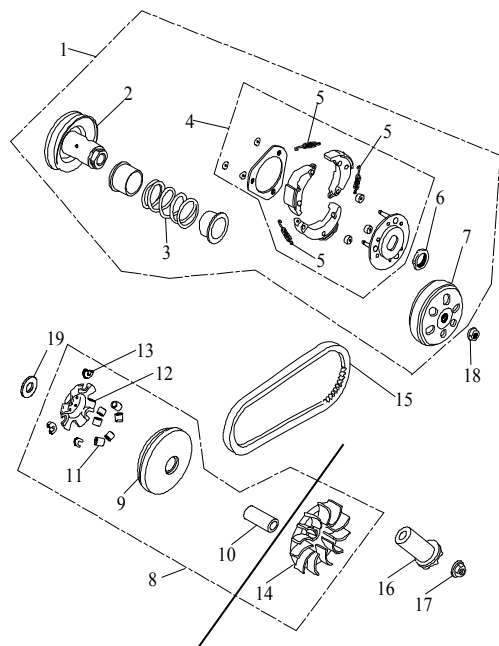

28 Variomatik Kupplung

Ziffer	Teilenummer	Bezeichnung	Spez	Menge
1	A22300-E10-002	Variomatik hinten incl. Kupplung 300cc		1
2	A22310-E10-000	Riemenscheibe hinten		1
3	A22312-E10-000	Feder Riemenscheibe hinten		1
4	A22330-E10-000	Kupplung		1
5	A22331-E10-000	Kupplungsfeder	1407rpm	3
6	A22332-E10-000	Kupplungsmutter		1
7	A22340-E10-001	Kupplungsglocke		1
8	A22400-E10-000	Riemenscheibe vorn kpl. *		1
9	A22410-E10-000	Riemenscheibe innen(Rollgehäuse)		1
10	A22414-E10-000	Distanzhülse - Variomatik		1
11	A22413-E10-000	Rollenkerne Triton 300	23g	6
12	A22411-E10-000	Führung - Rollenkerne		1
13	A22412-E10-000	Gleitauflage - Rollenkerneführung		3
14	A22420-E10-000	Lüferrad Metall/Riemenscheibe außen		1
15	A22500-E17-000	Antriebsriemen / Keilriemen Outback 300	Outback 300	1
16	A22422-E10-000	Anlasserrad - Manueller Anlasser		1
17	A92121-14-19C	Mutter-Variomatik(Lüferrad)	M14xP1.25	1
18	A92120-13-19C	Kupplungsfeder 2	M13*P1.0(S45C)	1
19	AP93107-20027-05	Führung Kupplungsfeder 2	20*27*0.5	1

[Index](#)

* Beinhaltet NICHT das Lüferrad!