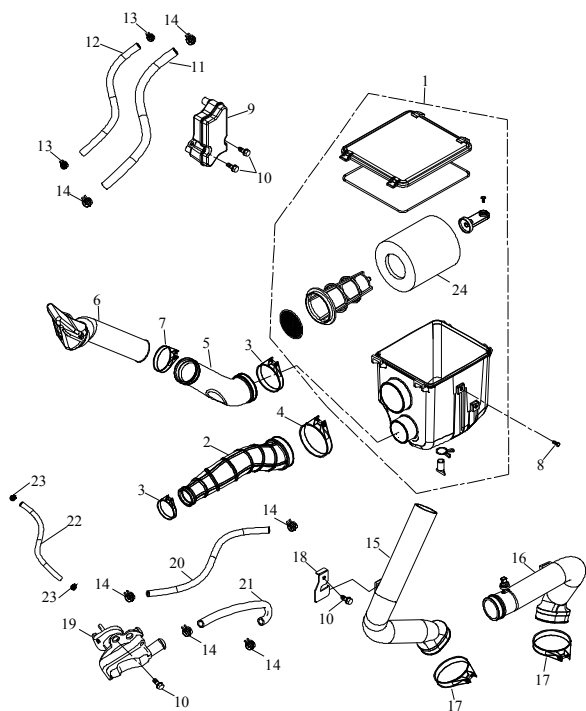

F-20 □□□□□

20 Luffilter

Ziffer	Teilenummer	Bezeichnung	Spez	Menge	Index
1	A17300-E10-010	Luffilter kpl.		1	
2	A17331-E10-000	Ansaugschlauch (Filter-Vergaser)	BSR-33用	1	
3	A97414-060090	Schlauchschele ZHC 40-60*9W	ZHC 40-60*9W	2	
4	A97414-090090	Schlauchschele ZHC 70-90*9W	ZHC 70-90*9W	1	
5	A17336-A03-000	Stutzen - Luftansaugschlauch		1	
6	A17335-A03-000	Luftansaugschlauch (Luffilter)		1	
7	A97414-050090	Clip	ZHC 32-50*9W	1	
8	AP91710-05010-08B	Schraube(Hex)M5x10	M5x10	3	
9	A16300-E10-000	Sekundärluftfilter		1	
10	A91700-06016-10G	Schraube(Hex)M6x16	M6x16	4	
11	A16311-12600	Überdruckschlauch 12x18x600	12*18*600	1	
12	A15107-A03-000	Schlauch 7*11*460	7*11*460	1	
13	A97411-106-08	Schlauchschele 10,6-13	10.6~13	2	
14	A97411-178-10	Schlauchschele 17,8-21,8	17.8~ 21.8	6	
15	A17360-E10-000	Kühlschlauch (Luft) - Variomatik		1	
16	A17362-E10-000	Kühlschlauch (Luft) - Variomatik		1	
17	A97412-062080	Schlauchschele 62x8	62*8	2	
18	A83123-A03-000	Halterung - Kühlschlauch Variomatik		1	
19	A12166-A03-000	Sekundärluftventil	EA0111A2	1	
20	A16311-12460	Überdruckschlauch 12x18x460	12*18*460	1	
21	A12168-A03-001	Luftschlauch		1	
22	A12313-A03-110	Unterdruckschlauch (Benzin)	4.5*8.5*70	1	
23	A97411-078-06	Schlauchschele 7,8-9,5	7.8~9.5	2	
24	A17320-E10-000	Luffiltereinsatz		1