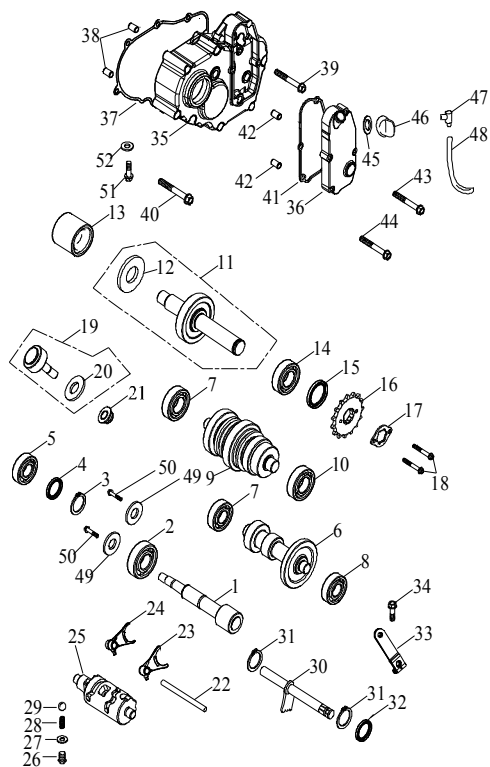

30 Getriebe I

Ziffer	Teilenummer	Bezeichnung	Spez	Menge	Index
1	A23610-E10-000	Welle-Getriebeeingang		1	
2	A95100-T62/22	Kugellager (T62/22)	62/22	1	
3	A93406-STW22A	Sprengring	STW-22	1	
4	A96100-223407	Simmerring	TC 22*34*7 NE6011	1	
5	A95100-T6301LLU	Kugellager (6301)	6301LLU	1	
6	A23620-E10-000	Hauptwelle		1	
7	A95100-T6203	Kugellager (6203)	6203	2	
8	A95100-T6204C3	Kugellager (6204C3)	6204C3	1	
9	A23640-E10-000	Gangwelle		1	
10	A95100-T6304	Kugellager (6304)	6304	1	
11	A23650-E10-000	Welle Getriebeausgang		1	
12	AP93107-20027-05	U-Scheibe (SK5)	20*27*0.5	1	
13	A95200-HK2020	Nadellager	HK 2020	1	
14	A95100-T6205	Kugellager	6205	1	
15	A96100-254707	Simmerring	TC 25 47 7	1	
16a	A23810-E10-020	Ritzel (Antrieb) 17Z	520-17T	1	
16b	A23810-E10-000	Ritzel (Antrieb) 15Z	520-15T		
16c	A23810-E10-010	Ritzel (Antrieb) 14Z	520-14T		
17	A23900-E10-000	Sicherungsblech - Ritzel		1	
18	A91700-06012-10G	Schraube Hex M6x12	M6x12	2	
19	A23621-E10-000	Welle		1	
20	A93107-10218-10	U-Scheibe 10,2x18x1	10,2*18*1.0	1	
21	A92130-10S-14G	Mutter M10 (sichernd)	M10	1	
22	A41020-E10-000	Achse - Schaltklaue		1	
23	A41000-E10-000	Schaltklaue		1	
24	A41000-E10-010	Schaltklaue		1	
25	A41030-E10-000	Schaltwalze		1	
26	A41051-E01-100	Schraube		1	
27	A41054-E01-100	U-Scheibe Aluminium		1	
28	A41052-E01-100	Feder		1	
29	A41053-E01-100	Kugel		1