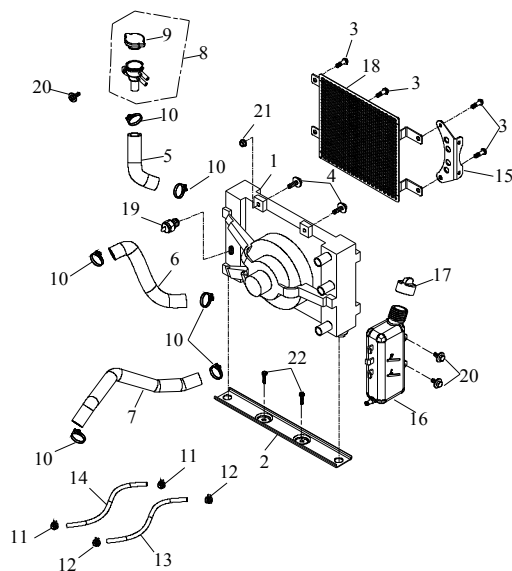

F-14 □□□□

14 Kühler

#	Teilenummer	Bezeichnung	Spez	Menge	Index
1	A15230-A03-000	Kühler incl. Lüfter		1	
2	A71312-A03-000	Halter unten - Kühler		1	
3	A91700-06016-10G	Schraube Hex M6x16	M6x16	4	
4	AP91750-06025-10G	Schraube (Hex) M6x25	M6X25	2	
5	A15233-A03-001	Kühlwasserschlauch		1	
6	A15233-A03-010	Kühlwasserschlauch (Kühler-Zylinder)		1	
7	A15233-A03-030	Kühlwasserschlauch (Kühler-Pumpe)		1	
8	A15229-A03-000	Einfüllstutzen - Kühlwasser		1	
9	A15232-A01-000	Deckel - Einfüllstutzen		1	
10	A97411-230-12	Schlauchschele 23-28	23~28	6	
11	A97411-106-08	Schlauchschele 10,6-13	10,6~13	2	
12	A97411-078-06	Schlauchschele 7,8-9,5	7,8~9,5	2	
13	A15108-A03-100	Überdruckschlauch 5x9x190	(5*9*190)	1	
14	A15107-A03-000	Schlauch 7x11x460	7*11*460	1	
15	A71310-A03-000	Halter - Ausgleichbehälter (Kühlung)		1	
16	A15105-A03-000	Ausgleichbehälter		1	
17	A12205-A01-101	Deckel - Ausgleichsbehälter		1	
18	A15236-A03-000	Schutzgitter		1	
19	A15250-E10-001	Temperaturschalter - Ventilator	65~75	1	
20	AP91750-06014-10G	Schraube(Hex)M6x14	M6*14	3	
21	A92130-06S-10G	Mutter M6	M6	2	
22	A91700-06012-10G	Schraube Hex M6x12	M6*12	2