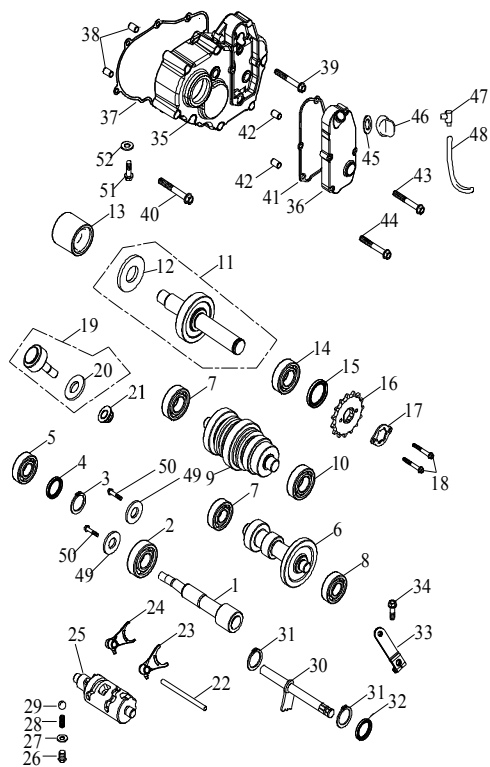

31 Getriebe II

Ziffer	Teilenummer	Bezeichnung	Spez	Menge	Index
30	A41040-E10-100	Schaltachse		1	
31	A93406-STW14A	Sprengring STW-14	STW-14	2	
32	A96100-14287	Simmerring	14*28*7	1	
33	A41072-E10-000	Aufnahme - Schaltgestänge		1	
34	AP91700-06028-10G	Schraube Hex M6x28	M6x28	1	
35	A11500-E10-100	Getriebedeckel		1	
36	A11505-E10-100	Äußerer Getriebedeckel		1	
37	A11410-E10-000	Dichtung - Getriebedeckel 1	CMP-4200	1	
38	A94001-100140	Distanzhülse 10x14	10x14	4	
39	AP91760-08045-06G	Schraube (Hex)	M8*P1.25*45L	1	
40	AP91760-08073-06G	Schraube (Hex)	M8*P1.25*73L	7	
41	A11430-E10-000	Dichtung - Getriebedeckel 2		1	
42	A94001-080140	Distanzhülse 8x14	8*14	2	
43	AP91700-06020-08G	Schraube (Hex)M6x20	M6x20	4	
44	AP91700-06030-08G	Schraube (Hex)M6x30	M6x30	2	
45	A96200-138024	O-Ring 13,8x2,4	13.8*2.4	1	
46	A11212-E01-000	Ölschraube - Getriebe		1	
47	A11210-E01-000	Ventilstutzen		1	
48	A11211-A03-000	Schlauch 4,5x8x450	4.5*8*450	1	
49	AP93107-06519-20	U-Scheibe SK 5	6.5*19*2.0	2	
50	A91700-06012-10G	Schraube (Hex)M6x12	M6x12	2	
51	A91833-E10-001	Ablassschraube (Motoröl)		1	
52	AP93105-12020-20	U-Scheibe (Aluminium) 12,5x20x2	12.5*20*2.0t	1	
53	A96100-GW162510	Schauglas - Ölstand	GW 16 25 10	1