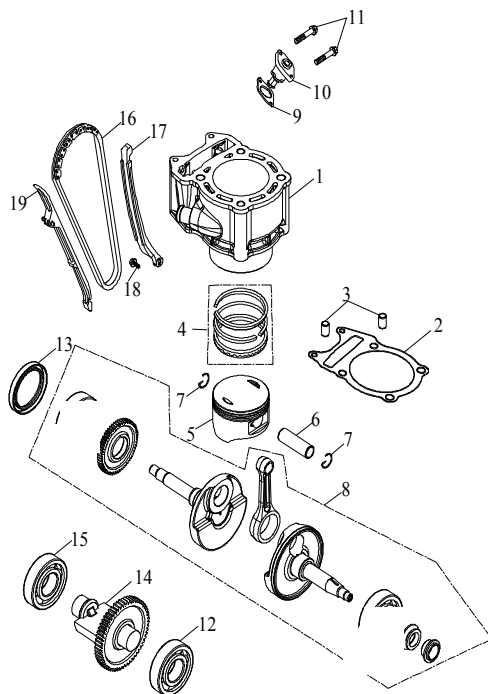

26 Kurbelwelle

Ziffer	Teilenummer	Bezeichnung	Spez	Menge	Index
1	A12100-E11-100	Zylinder ohne Kolben 300cc	#74mm	1	
2	A12191-E10-000	Fußdichtung Zylinder	CMP-4200(0.5mm)	1	
3	A94001-100140	Distanzhülse 10x14	10x14	2	
4	A13310-E11-000	Kolbenringe Std. (Satz) 300cc	HM3A VKW STD	1	
5	A13300-E11-000	Kolben	74mm	1	
6	A13400-E11-100	Kolbenbolzen		1	
7	A13410-E10-000	Clip (Kolbenbolzen)	1.2*20mm(80C)	2	
8	A13000-E11-A00	Kurbelwelle(incl. Lagern)		1	
9	A14553-E10-000	Dichtung - Steuerkettenspanner		1	
10	A14550-E10-000	Steuerkettenspanner		1	
11	AP91700-06016-08G	Schraube (Hex)M6x16	M6x16	2	
12	A95100-T6205	Kugellager 6205	6205	2	
13	A96100-274207	Simmerring - Kurbelwelle	TC 27x42x7	1	
14	A22370-E11-000	Ausgleichswelle 300cc		1	
15	A95100-T6205	Kugellager 6205	6205	1	
16	A23318-E11-100	Steuerkette	2x3(404)-100L	1	
17	A14500-E10-000	Kettenspanner(Gleitschiene)	TN-0006-P02	1	
18	A14505-E10-000	Zapfen(Gleitschiene Kettenspanner	M8*25(14)	1	
19	A14503-E11-000	Gleitschiene - Steuerkette	XT103	1