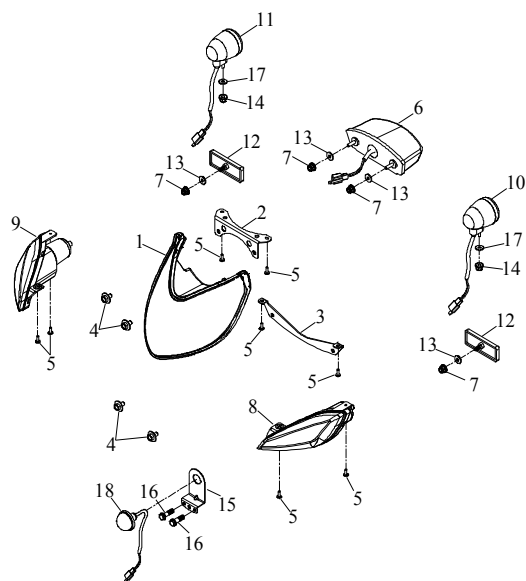

F-18 □/□□□

18 Scheinwerfer Blinker

Ziffer	Teilenummer	Bezeichnung	Spez	Menge	Index
1	A62205-A03-000	Scheinwerfer Baja kpl.		1	
2	A62206-A03-000	Obere Scheinwerferhalterung		1	
3	A62206-A03-010	Untere Scheinwerferhalterung		1	
4	AP91750-05016-08G	Schraube Hex M5x16	M5x16	4	
5	AP91825-05016	Schraube M5x16	M5x16	8	
6	A62210-A12-000	Rücklicht kpl. Baja	LED	1	
7	A92130-06S-10G	Mutter M6 (sichernd)	M6	4	
8	A62220-A03-000	Blinker vo links		1	
9	A62215-A03-000	Blinker vo rechts		1	
10	A62230-A03-000	Blinker hi links		1	
11	A62225-A03-000	Blinker hi rechts		1	
12	A62240-A01-000	Reflektor ROT	PS50-R	2	
13	AP93100-06013-01W	U-Scheibe 6x13x1	6x13x1.0	4	
14	AP92130-05N-10G	Mutter (sichernd)	M5	2	
15	A83117-A12-000	Halter - Kennzeichenbeleutung		1	
16	A91700-06010-08B	Schraube (Hex)	M6x10	2	
17	AP93100-05514-10G	U-Scheibe 5,5x14x1	5.5*14*1.0	2	
18	A62250-A03-000	Positionsleuchte		1	
X	A62220-A20-000	LED Blinker links	LOF version	2	
X	A62215-A20-000	LED Blinker rechts	LOF version	2	
X	A62210-A20-001	Rücklicht	LOF Version	2	
X	A62260-A20-000	Nebelschlussleuchte	LOF Version	1