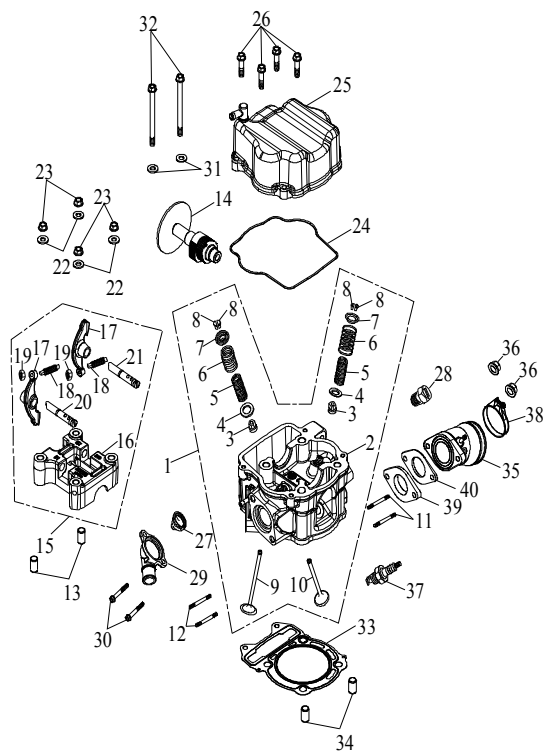

25 Zylinder Off-Road Version

Ziffer	Teilenummer	Bezeichnung	Spez	Menge	Index
1	A12200-E11-A01	Zylinderkopf incl. Ventilen300cc		1	
2	A12201-E11-001	Zylinderkopf 300cc		1	
3	A14730-E10-000	Dichtung Ventil		2	
4	A14776-E10-000	U-Scheibe Ventiltfeder		2	
5	A14736-E10-000	Innere Ventiltfeder		2	
6	A14735-E10-000	Äußere Ventiltfeder		2	
7	A14771-E10-000	Haltescheibe-Ventiltfeder		2	
8	A14781-E10-000	Keilhälfte - Ventil		4	
9	A14720-E10-000	Einlassventil		1	
10	A14721-E10-000	Auslassventil		1	
11	AP91000-06039G	Stehbolzen M6x39	M6x39	2	
12	AP91000-08032G	Stehbolzen M8x32	M8x32	2	
13	A94001-100140	Distanzhülse 10x14	10x14	2	
14	A25100-E11-000	Nockenwelle		1	
15	A25105-E11-A00	Halter - Nockenwelle kpl. incl. Kipphebel		1	
16	A25105-E11-000	Halter - Nockenwelle		1	
17	A25305-E10-000	Kipphebel - Ventil		2	
18	A25306-E10-000	Einstellschraube - Kipphebel		2	
19	A25307-E10-000	Mutter - Einstellschraube		2	
20	A25310-E10-000	Heber - Einlassventil		1	
21	A25315-E10-000	Heber - Auslassventil		1	
22	AP93100-08216-02C	U-Scheibe 8,5x16x1,5	8.5x16x1.5	4	
23	AP92120-08-12C	Mutter (Hex)	M8xP1.25	4	
24	A12310-E10-000	Ventildeckeldichtung		1	
25	A12210-E10-100	Zylinderkopfabdeckung 300cc		1	
26	AP91700-06025-08G	Schraube (Hex)M6x25	M6x25	4	
27	A15300-E10-000	Thermostat	72+-3	1	
28	A15240-E10-010	Temperaturfühler	115+-3	1	
29	A15305-E10-000	Thermostatdeckel		1	
30	AP91700-06016-08G	Schraube (Hex)M6x16	M6x16	2	
31	AP93102-65012-12	U-Scheibe 6,5x12x1,2	6.5X12X1.2t	2	
32	AP91700-06120-08G	Schraube (Hex)M6x120	M6x120	2	
33	A12300-E11-000	Kopfdichtung Zylinder	TU2620	1	
34	A94001-100140	Distanzhülse 10x14	10x14	2	
35	A16410-E10-010	Ansaugstutzen		1	
36	AP92120-06-10C	Mutter	M6xP1.0	2	
37	A98069-DPR7EA-9	Zündkerze DPR7EA-9		1	
38	A97414-050090	Clip	ZHC-50	1	
39	A14712-E10-002	Distanzstück - Ansaugstutzen		1	
40	A14711-E10-000	Dichtung - Ansaugstutzen		1