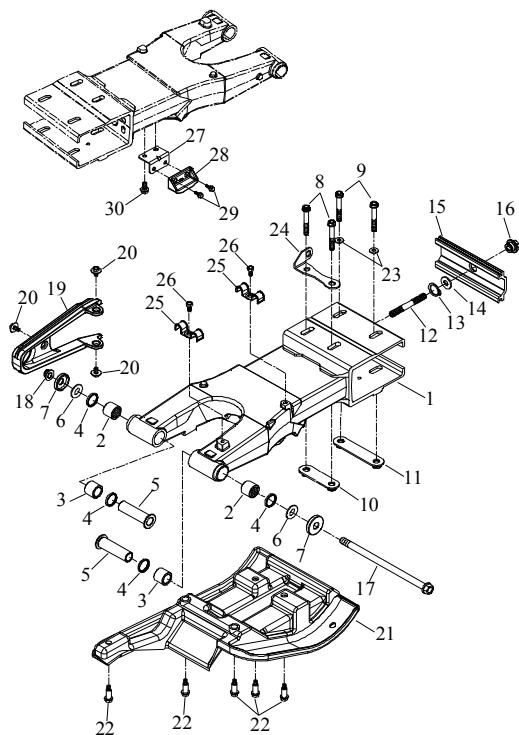

Index

2 Rahmen

Ziffer	Teilenummer	Bezeichnung	Spez	Menge	Index
1	A71000-A03-001-RE	Rahmen Baja	Rot	1	
1	A71000-A03-001-SI	Rahmen Baja	Silber	1	
2	A71110-A03-001-RE	Heckrahmen Baja	Rot	1	
2	A71110-A03-001-SI	Heckrahmen Baja	Silber	1	
3	A71200-E11-000	Obere Querstrebe 300cc		1	
4	A91700-08016-12G	Schraube (Hex) M8x16	M8x16	8	
5	AP91710-10022-14G	Schraube Hex M10x22	M10x22	4	
6	A91710-08038-12G	Schraube M8x38 (Hex)	M8x38	1	
7	A23320-A03-100	Kettenführung (Rolle)		1	
8	A71205-A03-000	Halteplatte am Rahmen vorn		2	
9	A71252-A03-000	Halter - Frontverkleidung hinten links		1	
10	A71254-A03-000	Halter - Frontverkleidung hinten rechts		1	
11	A91700-06012-10G	Schraube Hex M6x12	M6x12	3	
12	A71260-A03-000	Halter - Heckverkleidung links		1	
13	A71265-A03-000	Halter - Heckverkleidung rechts		1	
14	A93300-1219-22A	Distanzhülse	12.2*19.1*22	1	
15	A93300-1219-62A	Distanzhülse - Motoraufnahme	12.2*19.1*62	1	
16	A71216-A03-000	Halter - Verkleidung rechts		1	
17	A71217-A03-000	Halter - Verkleidung links		1	
18	A93612-A03-000	Verschlusskappe (Rahmen)	CF22-7/8 PA6	2	
19	AP91700-12195-14G	Schraube M12 (Hex) - Motoraufnahme	□M12x195	1	
20	A92130-12S-17G	Mutter M12 (sichernd)	M12	2	
21	A93612-A03-010	Verschlusskappe	CF32-1 1/4PA6	2	
22	AP91700-12140-14G	Schraube M8 (Hex) - Motoraufnahme	□M12x140	1	
23	A91700-08020-12G	Schraube Hex M8x20	M8x20	4	
24	A91710-08038-12G	Schraube M8x38 (Hex)	M8x38	1	
25	A 71237-A03-010	FIN Plakette	e4*2002/24*1151	1	
26	A91835-A01-000	Niete 3,1x11	3.1x11	2	
27	A71212-A03-000	Schutzplatte (Motor)		1	
28	A91760-08012-06G	Schraube M8x12 (Hex)	M8x12	4	
29	A93502-A01-000	U-Scheibe 20x7x3 (Gummi)	20x7x3t	4	
30	A93150-0611	U-Scheibe		1	
31	A12110-A03-010	Auflagegummi 60x15x3,5	60*15*3.5t	2	
32	A71210-A19-000	Rahmenschutz vorn		1	
X	A71258-A03-000	Halter - Frontverkleidung vorn rechts		1	
X	A71256-A03-000	Halter - Frontverkleidung vorn links		1	