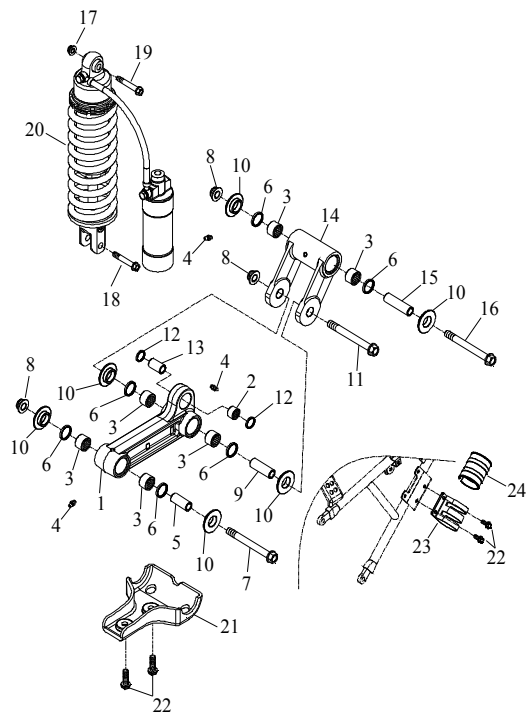

F-4 □ □ □ □ □ □ □ □

4 Stoßdämpfer hinten

Ziffer	Teilenummer	Bezeichnung	Spez	Menge	Index
1	A82300-A03-000	Stoßdämpferaufnahme hinten		1	
2	A95200-HKS202612	Nadellager HKS202612	HKS-202612	1	
3	A95200-HKH202715	Nadellager HKH202715	HKH202715	6	
4	A91805-A01-000	Schmiernippel	M6x4.2	3	
5	A93300-1520-31A	Distanzhülse 15x20x31	15*20*31	1	
6	A96100-202705	Simmerring 20x27x5	20*27*5	6	
7	A91832-A03-000	Schraube M12x92	M12*92	1	
8	A92130-12S-17G	Mutter M12 (sichernd)	M12	3	
9	A93300-1520-44A	Distanzhülse 15x20x44	15*20*44	1	
10	A95300-A03-000	U-Scheibe		6	
11	A91832-A03-010	Schraube M12x95	M12x95	1	
12	A96100-202604	Simmerring 20x26x4	20*26*4	2	
13	A93300-1020-22A	Distanzhülse 10x20x22	10*20*22	1	
14	A82310-A03-000	Aufnahme - Stoßdämpferaufnahme hinten		1	
15	A93300-1520-72A	Distanzhülse 15x20x72	15*20*72	1	
16	A91832-A03-020	Schraube M12x133	M12x133	1	
17	A92130-10S-14G	Mutter M10 (sichernd)	M10	1	
18	A91700-10040-14G	Schraube Hex M10x40	M10x40	1	
19	AP91700-10060-14G	Schraube (Hex) M10x60	M10*60	1	
20	A82200-A19-000	Gasdruckstoßdämpfer hinten	Nitrogen	1	
x	A82200-A19-010	Gasdruckstoßdämpfer hinten		1	
21	A71221-A03-000	Protektor - Stoßdämpferaufnahme hinten		1	
22	A91700-06012-10G	Schraube Hex M6x12	M6x12	4	
23	A83144-A03-000	Aufnahme		1	
24	A93511-A03-000	Gummihülse		1