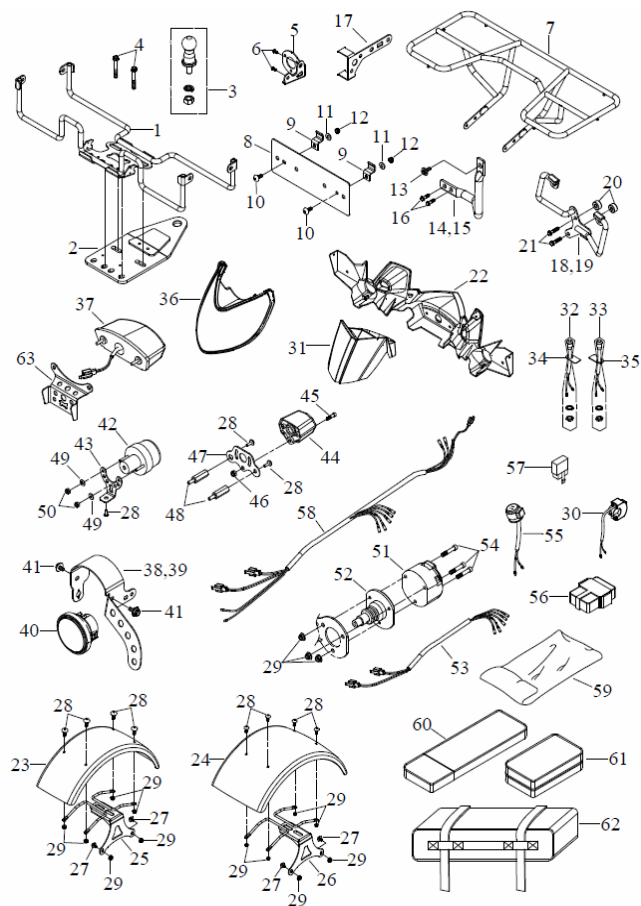

36 LOF Bauteile

Ziffer	Teilenummer	Bezeichnung	Spez	Menge
37	A62260-A20-000	Nebelschlussleuchte - LOF	LED	1
38	A71253-A20-000	Aufnahme Scheinwerfer links - LOF		1
39	A71251-A20-000	Aufnahme Scheinwerfer rechts - LOF		1
40	A62205-A20-000	Scheinwerfer - LOF (li/re)		2
41	A91751-05012-08G	Schraube Hex M5x12	M5x12	4
42	A62210-A20-000	Rücklicht/Bremslicht - LOF		2
43	A83150-A20-000	Halter Rücklicht - LOF		2
44	A62255-A20-000	Kennzeichenbeleuchtung hinten - LOF		1
45	A91760-05012-05W	Schraube		1
46	AP92130-05N-10G	Mutter (sichernd) M5	M5	1
47	A83151-A20-000	Halter Kennzeichenbeleuchtung hinten		1
48	A91837-A20-000	Distanzbolzen		2
49	AP93100-05310-10W	U-Scheibe		4
50	A92131-04N-07G	Mutter M4	M4	4
51	A83149-A20-000	AH Steckdose 13Pin - LOF		1
52	A93606-A20-000	Anschluss Ah Steckdose 13Pin - LOF		1
53	A63114-A20-000	Kabelbaum AH 13Pin - LOF		1
54	AP91760-06035-05W	Schraube		1
55	A61152-A20-000	Blinkspieper		1
56	A61150-A20-000	Blinkrelais (multifunktion)		1
57	A61155-A06-000	Relais Fern-/Abblendlicht		1
58	A63150-A21-000	Zusatzkabelbaum - LOF 400		1
59	A62241-A20-000	Werkzeugsatz - LOF		1
60	A62242-A20-000	Warndreieck - LOF		1
61	A72100-A20-000	Verbandskasten - LOF		1
62	A71810-A20-000	Tasche - LOF		1
63	A83126-A20-000	Halter Nebelschlussleuchte - LOF		1