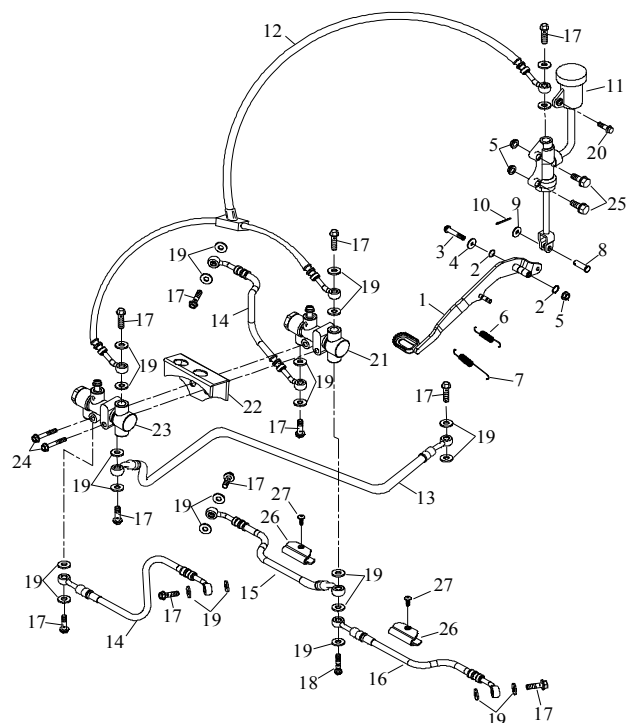

F-15 □□□□

18 Bremse / Fußbremse I (Handbremse links und rechts)

Ziffer	Teilenummer	Bezeichnung	Spez	Menge	Index
1	A31408-A03-101	Fussbremshebel		1	
2	A96200-138024	O-Ring 13,8x2,4	13.8*2.4	2	
3	AP91700-06057-10G	Schraube (Hex) M6x57	M6x57	1	
4	AP93100-06524-16G	U-Scheibe 6,5x24x1,6	6.5*24*1.6	1	
5	A92130-06S-10G	Mutter (sichernd) M6	M6	3	
6	A97211-A03-000	Rückholfeder (Fußbremshebel)		1	
7	A97210-A03-000	Rückholfeder (Fußbremshebel)		1	
8	AP94005-07021	Bolzen 7x21	7x21	1	
9	AP93100-07013-10W	U-Scheibe 7x13x1	7x13x1.0	1	
10	A94000-01620	Sicherungssplint 1,6x16	1.6x19	1	
11	A31406-A03-000	Bremszyl. incl. Ausgleichsbehälter - Fußbremse	19mm	1	
12	A31228-A03-110	Bremsschlauch - Fussbremse zu Verteiler		1	
13	A31225-A03-120	Bremsschlauch - hinten		1	
14	A31229-A03-110	Bremsschlauch - Handbremse zu Verteiler		2	
15	A31227-A03-111	Bremsschlauch - vorn rechts		1	
16	A31226-A03-111	Bremsschlauch - vorn links		1	
17	A91830-A01-000	Hohlschraube für Bremsschläuche		12	
18	A91830-A03-000	Hohlschraube für Bremsschläuche		1	
19	AP93101-10515-12	U-Scheibe 10,5x15x1,2	10.5x15x1.2	25	
20	A91700-06012-10G	Schraube Hex M6x12	M6x12	1	
21	A31403-A03-000	Bremskraftverteiler vorn rechts-links		1	
22	A71270-A03-000	Halter		1	
23	A31403-A03-010	Bremskraftverteiler hinten		1	
24	AP91700-06070-08G	Schraube Hex M6x70	M6*70	2	
25	A91700-06025-10G	Schraube M6x25 (Hex)	M6x25	2	
26	A83115-A03-010	Halteschelle - Bremsschlauch		2	
27	AP91825-05016	Schraube M5x16	M5*16	2