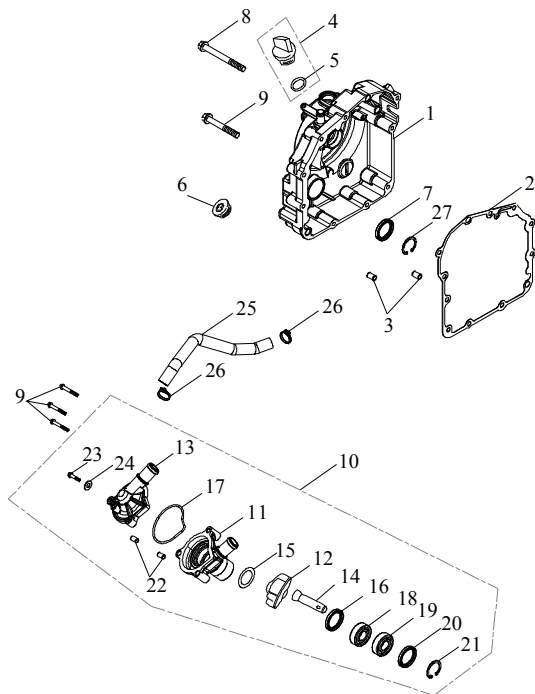

30 Kupplungsdeckel / Wasserpumpe

Ziffer	Teilenummer	Bezeichnung	Spez	Menge	Index
1	A11350-E10-100	Kupplungsdeckel 300cc		1	
2	A11393-E10-000	Kupplungsdeckeldichtung	CMP-4200(0.5mm)	1	
3	A94001-100140	Distanzhülse 10x14	10x14	2	
4	A15550-E10-000	Öleinfüllschraube		1	
5	A96200-180030	O-Ring Öleinfüllschraube	18.0x3.0	1	
6	A96100-GW162510	Schauglas - Ölstand	GW 16 25 10	1	
7	A96100-122807	Simmerring - Kupplungswelle		1	
8	AP91700-06135-08G	Schraube (Hex)M6x135	M6x135	7	
9	AP91700-06045-08G	Schraube (Hex)M6x45	M6x45	8	
10	A15200-E10-000	Wasserpumpe kpl.		1	
11	A15212-E10-000	Gehäuse Wasserpumpe		1	
12	A15213-E10-000	Wasserpumpenrad		1	
13	A15215-E10-000	Wasserpumpendeckel		1	
14	A15217-E10-000	Wasserpumpenwelle		1	
15	A96200-290020	Dichtring - Wasserpumpe	29x2.0	1	
16	A15220-E10-000	Simmerring Wasserpumpe	EH790N	1	
17	A15218-E10-000	Dichtung Wasserpumpendeckel		1	
18	A95100-T6901	Lager - Wasserpumpe		1	
19	A95100-T6000	Lager - Wasserpumpe	6000	1	
20	A96100-122207	Simmerring Wasserpumpe	12 22 7	1	
21	A93405-RTW26	Sprengtring	RTW-26	1	
22	A94001-080120	Passhülse Wasserpumpe	8*12	2	
23	A91700-06010-08B	Schraube (Hex)M6x10	M6x10	1	
24	AP93102-65012-12	U-Scheibe 6,5x12x1,2	6.5X12X1.2t	1	
25	A15233-A03-020	Kühlwasserschlauch (Pumpe - Zylinder)		1	
26	A97411-230-12	Schlauchschelle 23-28	23~28	2	
27	A93405-IRTW28	Clip IRTW-28	IRTW-28	1