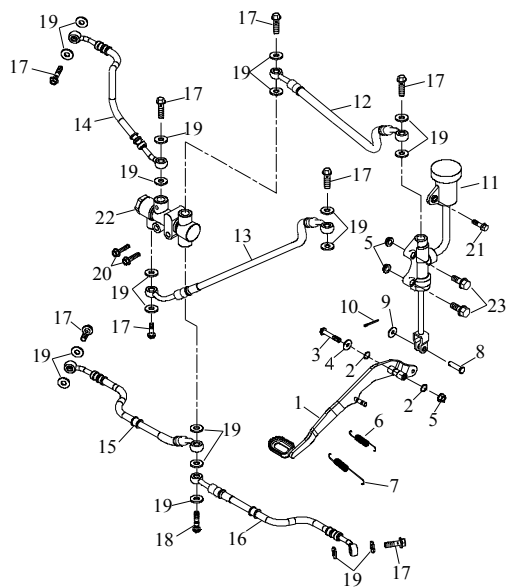

19 Bremse / Fußbremse II (Handbremse nur links)

Ziffer	Teilenummer	Bezeichnung	Spez	Menge	Index
1	A31408-A03-101	Fussbremshebel		1	
2	A96200-138024	O-Ring 13,8x2,4	13.8*2.4	2	
3	AP91700-06057-10G	Schraube (Hex) M6x57	M6x57	1	
4	AP93100-06524-16G	U-Scheibe 6,5x24x1,6	6.5*24*1.6	1	
5	A92130-06S-10G	Mutter (sichernd) M6	M6	3	
6	A97211-A03-000	Rückholfeder (Fußbremshebel)		1	
7	A97210-A03-000	Rückholfeder (Fußbremshebel)		1	
8	AP94005-07021	Bolzen 7x21	7x21	1	
9	AP93100-07013-10W	U-Scheibe 7x13x1	7x13x1.0	1	
10	A94000-01620	Sicherungssplint 1,6x16	1.6x19	1	
11	A31406-A03-000	Bremszyl. incl. Ausgleichsbehälter - Fußbremse	内徑19mm	1	
12	A31228-A03-000	Bremssschlauch - Fussbremse zu Verteiler		1	
13	A31225-A03-000	Bremssschlauch - hinten		1	
14	A31229-A03-000	Bremssschlauch - Handbremse zu Verteiler		1	
15	A31227-A03-000	Bremssschlauch - vorn rechts		1	
16	A31226-A03-000	Bremssschlauch - vorn links		1	
17	A91830-A01-000	Hohlschraube für Bremssschläuche		8	
18	A91830-A03-000	Hohlschraube für Bremssschläuche		1	
19	AP93101-10515-12	U-Scheibe 10,5x15x1,2	10.5x15x1.2	19	
20	A91700-06016-10G	Schraube (Hex) M6x16	M6x16	2	
21	A91700-06012-10G	Schraube (Hex) M6x12	M6x12	1	
22	A31403-A03-000	Brake Oil Valve		1	
23	A91700-06025-10G	Schraube M6x25 (Hex)	M6x25	2