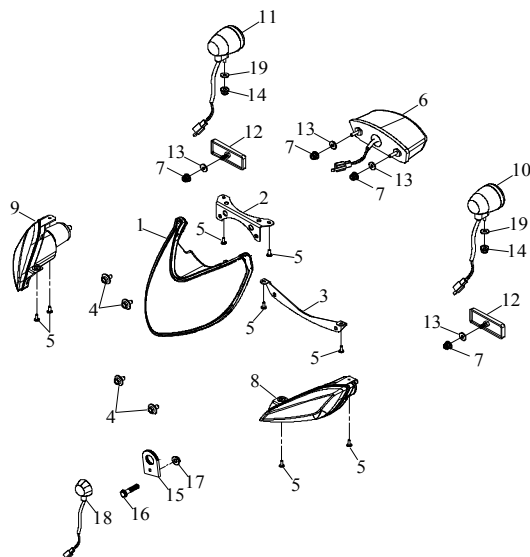

22 Scheinwerfer / Blinker

Ziffer	Teilenummer	Bezeichnung	Spez	Menge	Index
1	A62205-A03-000	Scheinwerfer		1	
1	A62207-A03-000	Birne HS1 35/35W	HS1 35/35W	1	
1	A62209-A03-000	Birne		1	
2	A62206-A03-000	Obere Scheinwerferhalterung		1	
3	A62206-A03-010	Untere Scheinwerferhalterung		1	
4	AP91750-05016-08G	Schraube(Hex)M5*16	M5x16	4	
5	AP91825-05016	Schraube M5*16	M5x16	8	
6	A62210-A01-000	Rücklicht kpl.		1	
x	A62211-A01-000	Birne 12V/5W	12v/5w	1	
7	A92130-06S-10G	Mutter M6(sichernd)	M6	4	
8	A62220-A03-000	Blinker vorn links		1	
x	A62226-A03-000	Birne RY10W	RY10W	1	
9	A62215-A03-000	Blinker vorn rechts		1	
x	A62226-A03-000	Birne RY10W	RY10W	1	
10	A62230-A03-000	Blinker hinten links		1	
x	A62226-A03-000	Birne RY10W	RY10W	1	
11	A62225-A03-000	Blinker hinten rechts		1	
x	A62226-A03-000	Birne RY10W	RY10W	1	
12	A62240-A01-000	Reflektor hinten	PS50-R	2	
13	AP93100-06013-01W	U-Scheibe 6*13*1,0	6x13x1.0	4	
14	AP92130-05N-10G	Mutter (sichernd)	M5	2	
15	A83117-A03-000	Halter - Kennzeichenbeleuchtung		1	
16	AP91731-06015S	Schraube(Kreuz)M6*15	M6x15	1	
17	A92130-06S-10G	Mutter (sichernd) M6	M6	1	
18	A62250-A03-000	Kennzeichenbeleuchtung vorne		1	
19	AP93100-05514-10G	U-Scheibe 5,5x14x1	5,5*14*1.0	2	
x	A62220-A20-000	LED Blinker links	LOF version	2	
x	A62215-A20-000	LED Blinker rechts	LOF version	2	
x	A62210-A20-001	Rücklicht	LOF Version	2	
x	A62260-A20-000	Nebelschlussleuchte	LOF Version	1