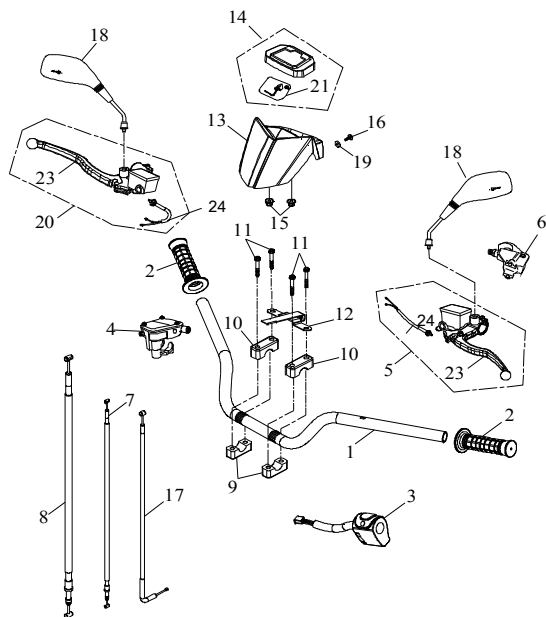

F-8 □□□□□□□□

10 Lenker I (Handbremse links und rechts)

Ziffer	Teilenummer	Bezeichnung	Spez	Menge	Index
1	A51100-A03-002-SI	Lenker silber	Silver	1	
2	A51105-A03-100	Griffe		2	
3	A61101-A03-000	Schaltereinheit links		1	
4	A31410-A03-000	Daumengas (Einheit)	schwarz	1	
4	A31410-A03-000-SI	Daumengas (Einheit)	silber - LOF	1	
5	A31405-A03-001	Bremspumpe kpl, links (Scheibenbremse)	schwarz	1	
5	A31405-A03-101-SI	Bremspumpe kpl, links (Scheibenbremse)	silber - LOF	1	
6	A31470-A03-000	Chokehebel (Einheit)	schwarz	1	
6	A31470-A03-000-SI	Chokehebel (Einheit)	silber - LOF	1	
7	A31215-A03-000	Gaszug		1	
8	A31210-A03-010	Bremszug (Feststellbremse)		1	
9	A52105-A03-000	Untere Halteklammern - Lenker		2	
10	A52110-A03-000	Obere Halteklammern - Lenker		2	
11	AP91700-08065-12G	Schraube M8x65 (Hex)	M8*65	4	
12	A71320-A03-000	Halter - Tachoverkleidung		1	
13	A72200-A03-100-RE	Tachoverkleidung rot		1	
13	A72200-A03-100-YL	Tachoverkleidung gelb		1	
13	A72200-A03-100-BK	Tachoverkleidung schwarz		1	
13	A72200-A03-100-WT	Tachoverkleidung weiß		1	
13	A72200-A03-100-BU	Tachoverkleidung blau		1	
13	A72200-A03-100-GN	Tachoverkleidung grün		1	
14	A63300-A03-010	Tacho kpl.		1	
15	A92130-06S-10G	Mutter(sichernd)	M6	2	
16	AP91731-06012S	Schraube M6x12 (Kreuz)	M6*12	1	
17	A31220-A03-000	Chokezug		1	
18	A51115-A03-000	Spiegel links/rechts (Satz)		1	
19	A93104-06014-08	U-Scheibe (Nylon) 6x14x0,8	6.0x14x0.8t	1	
20	A31460-A03-010	Bremsarmatur rechts (incl. Spiegelaufnahme)	schwarz	1	
20	A31460-A03-110-SI	Bremsarmatur rechts (incl. Spiegelaufnahme)	silber - LOF	1	
21	A63302-A03-000	KIT - Tachosensor (incl. Kabel und Magnet)		1	
22	AP91760-06022-05G	Schraube M6x22	M6*22	2	
23	A31404-A01-000	Hebel		2	
24	A61204-A03-000	Bremslichtschalter vorn		2