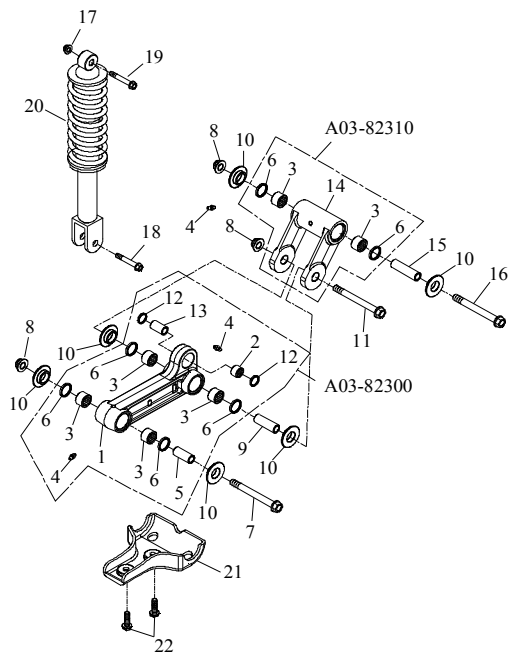

F-4 □ □ □ □ □ □ □ □

4 Stoßdämpfer hinten

Ziffer	Teilenummer	Bezeichnung	Spez	Menge	Index
1	A82300-A03-000	Stoßdämpferaufnahme hinten		1	
2	A95200-HKS202612	Nadellager HKS202612	HKS-202612	1	
3	A95200-HKH202715	Nadellager HKH202715	HKH202715	6	
4	A91805-A01-000	Fett Dichtring M6*4,4	M6x4.2	3	
5	A93300-1520-31A	Distanzhülse 15x20x31	15*20*31	1	
6	A96100-202705	Simmerring 20x27x5	20*27*5	6	
7	A91832-A03-000	Schraube M12x92	M12*92	1	
8	A92130-12S-17G	Mutter M12 (sichernd)	M12	3	
9	A93300-1520-44A	Distanzhülse 15x20x44	15*20*44	1	
10	A95300-A03-000	U-Scheibe		6	
11	A91832-A03-010	Schraube M12x95	M12x95	1	
12	A96100-202604	Simmerring 20x26x4	20*26*4	2	
13	A93300-1020-22A	Distanzhülse 10x20x22	10*20*22	1	
14	A82310-A03-000	Aufnahme - Stoßdämpferaufnahme hinten		1	
15	A93300-1520-72A	Distanzhülse 15x20x72	15*20*72	1	
16	A91832-A03-020	Schraube M12x133	M12x133	1	
17	A92130-10S-14G	Mutter M10 (sichernd)	M10	1	
18	A91700-10040-14G	Schraube Hex M10x40	M10x40	1	
19	AP91700-10060-14G	Schraube (Hex) M10x60	M10*60	1	
20	A82200-A03-010	Stosdaempfer hinten - Baja 300		1	
21	A71221-A03-000	Protector - Stoßdämpferaufnahme hinten		1	
22	A91700-06012-10G	Schraube Hex M6x12	M6x12	2	
x	AA03-82300	Stoßdämpferaufnahme hinten kpl.		1	
x	AA03-82310	Aufnahme - Stoßdämpferaufnahme hinten kpl.		1	
x	A97826-A03-000	Stoßdämpferschutz hinten	Triton	1