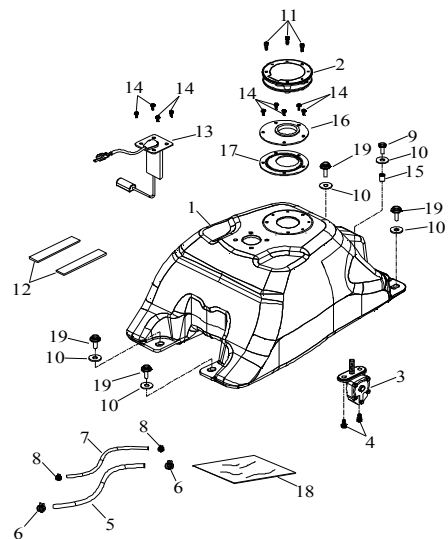

13 Tank

Ziffer	Teilenummer	Bezeichnung	Spez	Menge	Index
1	A12100-A03-001	Tank (Benzin)		1	
2	A12150-A03-001	Tankdeckel (Abschließbar)		1	
3	A12105-A03-000	Unterdruckbenzhahn		1	
4	A91760-06014-05G	Schraube(Hex)M6x14	M6x14	2	
5	A12310-A03-000	Benzinschlauch	6*10.5*240	1	
6	A97411-095-08	Schlauchselle 9,5-12	9.5~12	2	
7	A12313-A03-101	Unterdruckschlauch (Benzinhahn)	4.5*8.5*90	1	
8	A97411-078-06	Schlauchselle 7,8-9,5	7.8~9.5	2	
9	A91700-06016-10G	Schraube(Hex)M6x16	M6x16	1	
10	AP93100-06524-16G	U-Scheibe 6,5x24x1,6	6.5*24*1.6	5	
11	AP91760-05028-04W	Schraube (Hex) M5	M5*P0.8*28L	3	
12	A12110-A03-000	Auflagegummi - Tank	200*15*7t	2	
13	A12115-A03-000	Benzinstandgeber		1	
14	AP91710-05010-08B	Schraube M5x10 (Hex)	M5*10	9	
15	A93300-0610-10	Distanzhülse 6,2x10x10	6.2*10*10	1	
16	A12101-A03-000	Aufnahme - Tankdeckel		1	
17	A93502-A03-001	Dichtung - Tankdeckel		1	
18	A72125-A01-000	Hitzeschutz 130x18x5	130X180X5t	1	
19	AP91750-06020-10G	Schraube M6x20 (Hex)	M6x20	4