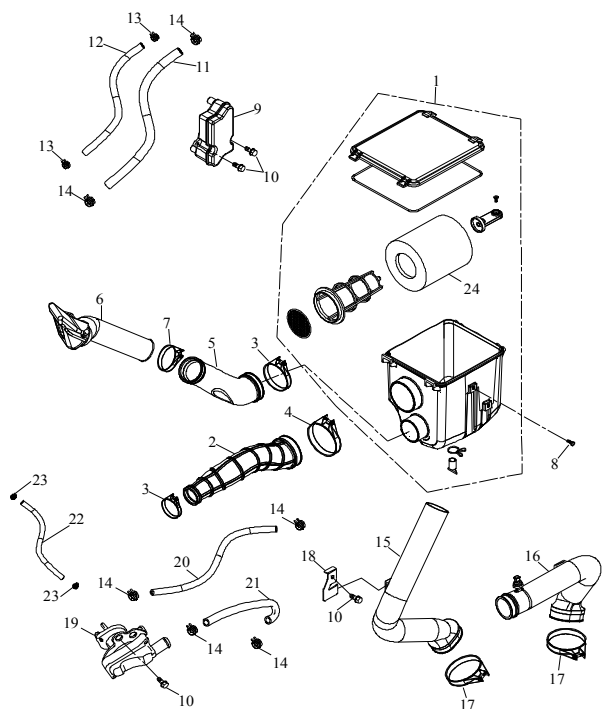

F-20 □□□□□

24 Luftfilter

Ziffer	Teilenummer	Bezeichnung	Spez	Menge	Index
1	A17300-E10-010	Luftfilter kpl.		1	
2	A17331-E10-000	Ansaugschlauch (Filter-Vergaser)	BSR-33	1	
3	A97414-060090	Schlauchschele ZHC 40-60*9W	ZHC 40-60*9W	2	
4	A97414-090090	Schlauchschele ZHC 70-90*9W	ZHC 70-90*9W	1	
5	A17336-A03-000	Stutzen - Luftansaugschlauch		1	
6	A17335-A03-000	Luftansaugschlauch (Luftfilter)		1	
7	A97414-050090	Clip	ZHC 32-50*9W	1	
8	AP91710-05010-08B	Schraube(Hex)M5x10	M5x10	3	
9	A16300-E10-000	Sekundärluftfilter		1	
10	A91700-06016-10G	Schraube(Hex)M6x16	M6x16	4	
11	A16311-12600	Überdruckschlauch 12x18x600	12*18*600	1	
12	A15107-A03-000	Schlauch 7*11*460	7*11*460	1	
13	A97411-106-08	Schlauchschele 10,6-13	孔徑10.6~13	2	
14	A97411-178-10	Schlauchschele 17,8-21,8	孔徑17.8~ 21.8	6	
15	A17360-E10-000	Kühlschlauch (Luft) - Variomatik		1	
16	A17362-E10-000	Kühlschlauch (Luft) - Variomatik		1	
17	A97412-062080	Schlauchschele 62x8	62*8	2	
18	A83123-A03-000	Halterung - Kühlschlauch Variomatik		1	
19	A12166-A03-000	Sekundärluftventil	EA0111A2	1	
20	A16311-12460	Überdruckschlauch 12x18x460	12*18*460	1	
21	A12168-A03-001	Luftschlauch		1	
22	A12313-A03-110	Unterdruckschlauch (Benzin)	4.5*8.5*70	1	
23	A97411-078-06	Schlauchschele 7,8-9,5	7.8-9.5	2	
24	A17320-E10-000	Luftfiltereinsatz		1