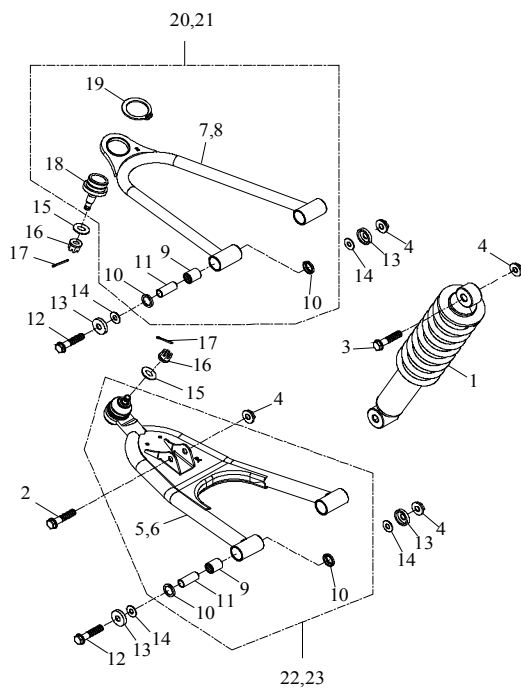

F-5 □□□□/A□

5 Stoßdämpfer vorne

Ziffer	Teilenummer	Bezeichnung	Spez	Menge	Index
1	A81200-A03-010	Stossdampfer vorn - Baja 300		2	
2	A91700-10048-14G	Schraube M10x48 (Hex)	M10x48	2	
3	A91700-10040-14G	Schraube Hex M10x40	M10x40	2	
4	A92130-10S-14G	Mutter M10 (sichernd)	M10	12	
5	A81111-A03-100	Querlenker unten - vorn rechts silber	Silber	1	
6	A81106-A03-100	Querlenker unten - vorn links silber	Silber	1	
7	A81110-A03-101	Querlenker rechts - oben	Silber	1	
8	A81105-A03-101	Querlenker links - oben	Silber	1	
9	A95200-HKH172425	Nadellager HKH172425	HKH172425	8	
10	A96100-172403	Simmerring 17x24x3	17*24*3	16	
11	A93300-1017-51	Distanzhülse 10x17x51	10*17*51	8	
12	AP91700-10074-14G	Schraube M10x74 (Hex)	M10*74	8	
13	A93609-A03-010	Staubschutz 28,6x35x6	28.6*35*6	16	
14	AP93107-10228-10	U-Scheibe 10,2x27,6x1 (SK5)	10.2*27.6*1.0	16	
15	AP93100-10517-26G	U-Scheibe 10,5x17,2x2,6	10.5*17*2.6	4	
16	AP92140-10-14G	Nutmutter M10	M10	4	
17	A94000-02525	Sicherungssplint 2,5x25	2.5x25	4	
18	A52316-A03-000	Kugelgelenk oben links/rechts		2	
19	A93406-STW34	Sprengring STW-34	STW-34	2	
20	A81010-A03-001	Querlenker kpl. rechts - oben	Silber	1	
21	A81000-A03-001	Querlenker kpl. links - oben	Silber	1	
22	A81015-A03-000	Querlenker kpl. rechts - unten	Silber	1	
23	A81005-A03-000	Querlenker kpl. links - unten	Silber	1	
x	A97825-A03-000	Stoßdämpferschutz vorn links/rechts	Triton	2