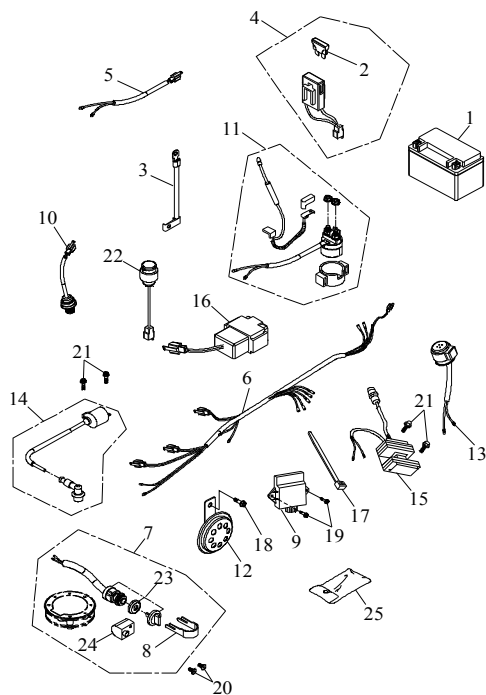

23 Elektrik

Ziffer	Teilenummer	Bezeichnung	Spez	Menge	Index
1	A63205-A03-000	Batterie GTX12-BS	GTX12-BS	1	
2	A63120-A03-020	Flachsicherung 15A	15A	1	
3	A63112-A03-000	Massekabel		1	
4	A63115-A03-001	Sicherungshalter incl. Sicherung		1	
5	A63110-A03-000	Kabel - Kennzeichenbeleuchtung		1	
6	A63100-A03-000	Kabelbaum Triton Baja 300		1	
7	A61106-A03-000	Schloßsatz kpl. incl. Tankdeckel		1	
8	A61107-A01-000	Zündschloßhalter		1	
9	A61115-A03-000	CDI-Einheit		1	
10	A61205-A03-001	Bremslichtschalter Fußbremse		1	
11	A61130-A03-000	Anlasserrelais 12V/150A	12V,150A	1	
12	A61145-A03-100	Hupe		1	
13	A61150-A03-101	Blinkrelais 40W	40W	1	
14	A61109-A03-000	Zündspule incl. Kerzenstecker		1	
15	A61120-A03-010	Spannungsregler /260W/25A	260W/25A	1	
16	A61215-A03-010	Steuergerät Ganganzeige		1	
17	A93705-A01-000	Kabelbinder	ALT-200M-B	25	
18	A91700-06012-10G	Schraube Hex M6x12	M6x12	1	
19	AP91750-05016-08G	Schraube (Hex) M5x16	M5x16	2	
20	A91732-06012G	Schraube M6x12 (Kreuz)	M6X12	2	
21	A91700-06016-10G	Schraube Hex M6x16	M6x16	4	
22	A61230-A03-000	Boardsteckdose 12V	12V/15A(TC-6613W)	1	
23	A61105-A03-000	Zündschloß		1	
24	A61108-A03-000	Lenkerschloß		1	
25	A72105-A03-000	Boardwerkzeug		1