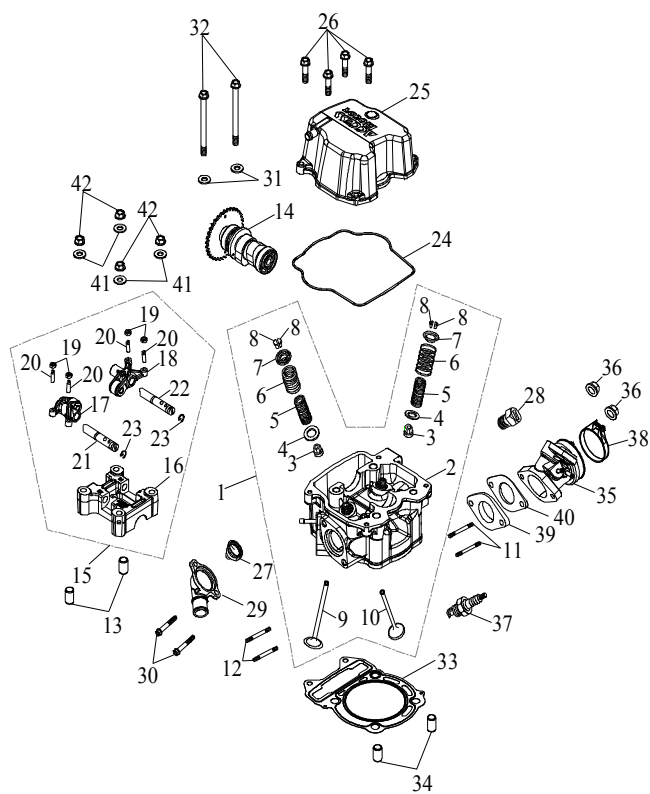

28 Zylinderkopf / Ansaugstutzen

Ziffer	Teilenummer	Bezeichnung	Spez	Menge	Index
1	A12200-E17-000	Zylinderkopf incl. Ventilen		1	
2	A12201-E17-000	Zylinderkopf 400cc		1	
3	A14730-E10-000	Ventildichtung		4	
4	A14776-E10-000	U-Scheibe Ventiltfeder		4	
5	A14736-E17-000	Innere Ventiltfeder		4	
6	A14735-E17-000	Äußere Ventiltfeder		4	
7	A14771-E10-000	Haltescheibe-Ventiltfeder		4	
8	A14781-E10-000	Keilhälfte - Ventil		8	
9	A14720-E17-000	Einlassventil		2	
10	A14721-E17-000	Auslassventil		2	
11	A91000-06039G	Stehbolzen M6x39	M6x39	2	
12	A91000-08032G	Stehbolzen M8x32	M8x32	2	
13	A94001-100140	Distanzhülse 10x14	10x14	2	
14	A25100-E17-000	Nockenwelle		1	
15	A25104-E17-000	Halter - Nockenwelle kpl. incl. Kipphebel		1	
16	A25105-E17-000	Halter - Nockenwelle		1	
17	A25305-E17-000	Kipphebel Ventil		1	
18	A25303-E17-000	Kipphebel Ventil		1	
19	A25307-E10-000	Mutter - Einstellschraube		4	
20	A25306-E10-000	Mutter - Einstellschraube		4	
21	A25315-E17-000	Heber - Einlassventil		1	
22	A25310-E17-000	Heber - Auslassventil		1	
23	A13410-E03-100	Clip	1*12	2	
24	A12310-E17-000	Ventildeckeldichtung		1	
25	A12210-E17-000	Zylinderkopfabdeckung 300cc		1	
26	AP91700-06025-08G	Schraube (Hex)	M6x25	4	
27	A15300-E10-000	Thermostat	72+-3	1	
28	A15240-E10-010	Temperaturfühler	115+-3	1	
29	A15305-E10-000	Thermostatdeckel		1	
30	AP91700-06016-08G	Schraube (Hex)	M6x16	2	
31	AP93102-65012-12	U-Scheibe	6.5X12X1.2t	2	
32	AP91700-06127-08Z	Schraube (Hex)M6x120	M6x127	2	
33	A12300-E17-000	Kopfdichtung Zylinder	78mm	1	
34	A94001-100140	Distanzhülse 10x14	10x14	2	
35	A16410-E17-000	Ansaugstutzen		1	
36	AP92120-06-10C	Mutter	M6xP1.0	2	
37	A98069-CR8E-010	Zündkerze DPR7EA-9		1	
38	A97414-050090	Clip	ZHC-50	1	
39	A14712-E17-000	Distanzstück - Ansaugstutzen		1	
40	A14711-E17-000	Dichtung - Ansaugstutzen		2	
41	AP93100-08216-02C	U-Scheibe	8.5x16x1.5	4	
42	AP92120-08-12C	Mutter (Hex)	M8xP1.25	4