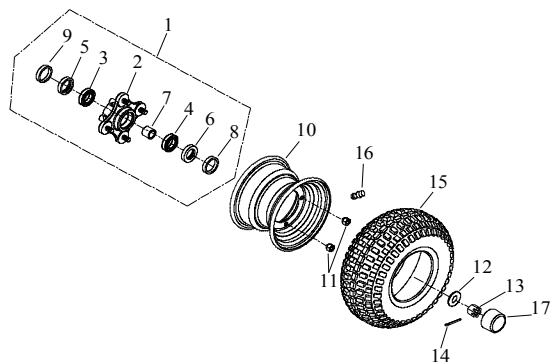

14 Vorderrad

Ziffer	Teilenummer	Bezeichnung	Spez	Menge	Index
1	A23100-A03-100	Radnabe vorn rechts/links kpl.		2	
2	A23100-A03-100-1	Radnabe vorn rechts/links		2	
3	A95100-6202LU	Radlager		2	
4	A95100-6004LLU	Kugellager 6004LLU	6004LLU	2	
5	A96100-284508	Simmerring 28x45x8	28x45x8	2	
6	A96100-203507	Simmerring 20x35x7	20x35x7	2	
7	A93325-A03-000	Distanzhülse	16/20.6*24.6*20	2	
8	A93300-1520-10	Distanzhülse 15x20x10	15*20*10	2	
9	A93300-2128-07	Distanzhülse 21x28x7	21*28*7	2	
10	A24205-A03-310	Felge vorne rechts/links	10*5.5/PCD145	2	
10	A24205-A03-310-BK	Felge vorne rechts/links schwarz		2	
11	A24190-A01-000	Felgenschraube - Aluminiumfelge		8	
12	A93100-14540-45G	U-Scheibe 14,5x40x4,5	14.5x40x4.5	2	
13	AP92140-14-21G	Nutmutter M14	M14	2	
14	A94000-03032	Sicherungssplint 3,2x32	3.2x32	2	
15	A24110-A03-030	Vorderreifen rechts/links (Off-Road)	(K532F)AT21*7-10	2	
16	A24106-A01-010	Ventil		2	
17	A93615-A01-000	Radnabenabdeckung	PK-6142	2