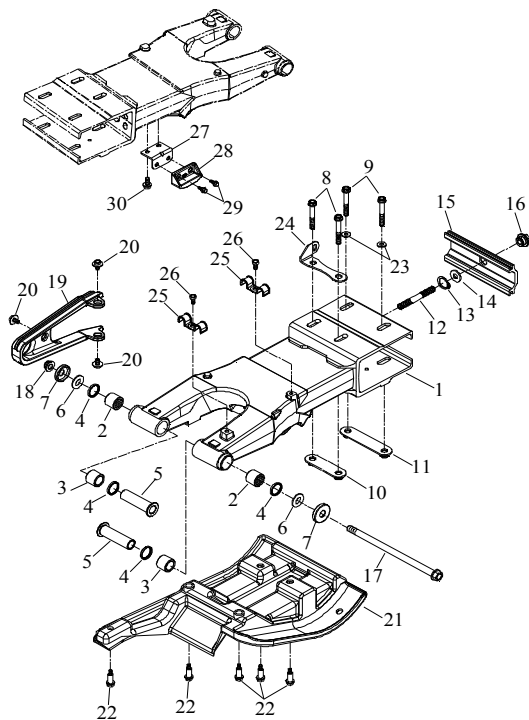

2 Rahmen

Ziffer	Teilenummer	Bezeichnung	Spez	Menge	Index
1	A71000-A03-001-RE	Rahmen Baja	Rot	1	
1	A71000-A03-001-SI	Rahmen Baja	Silber	1	
2	A71110-A03-001-RE	Heckrahmen Baja	Rot	1	
2	A71110-A03-001-SI	Heckrahmen Baja	Silber	1	
3	A71200-E11-000	Obere Querstrebe 300cc	300cc	1	
4	A91700-08016-12G	Schraube (Hex) M8x16	M8x16	8	
5	AP91710-10022-14G	Schraube Hex M10x22	M10x22	4	
6	A91710-08038-12G	Schraube M8x38 (Hex)	M8x38	1	
7	A23320-A03-100	Kettenführung (Rolle)		1	
8	A71205-A03-000	Halteplatte am Rahmen vorn		2	
9	A71252-A03-000	Halter - Frontverkleidung links		1	
10	A71254-A03-000	Halter - Frontverkleidung rechts		1	
11	A91700-06012-10G	Schraube Hex M6x12	M6x12	3	
12	A71260-A03-000	Halter - Heckverkleidung links		1	
13	A71265-A03-000	Halter - Heckverkleidung rechts		1	
14	A93300-1219-22A	Distanzhülse	12.2*19.1*22	1	
15	A93300-1219-62A	Distanzhülse - Motoraufnahme	12.2*19.1*62	1	
16	A71216-A03-000	Halter - Verkleidung rechts		1	
17	A71217-A03-000	Halter - Verkleidung links		1	
18	A93612-A03-000	Verschlusskappe (Rahmen)	CF22-7/8 PA6	2	
19	AP91700-12195-14G	Schraube M12 (Hex) - Motoraufnahme	□M12x195	1	
20	A92130-12S-17G	Mutter M12 (sichernd)	M12	2	
21	A93612-A03-010	Verschlusskappe	CF32-1 1/4PA6	2	
22	AP91700-12140-14G	Schraube M8 (Hex) - Motoraufnahme	□M12x140	1	
23	A91700-08020-12G	Schraube Hex M8x20	M8x20	4	
24	A91710-08038-12G	Schraube M8x38 (Hex)	M8x38	1	
25	A 71237-A03-010	Halteplatte am Rahmen hinten	e4*2002/24*1151	1	
26	A91835-A01-000	Niete 3,1x11	3.1x11	2	
27	A71212-A03-000	Schutzplatte (Motor)		1	
28	A91760-08012-06G	Schraube M8x12 (Hex)	M8x12	4	
29	A93502-A01-000	U-Scheibe 20x7x3 (Gummi)	20x7x3t	4	
30	A93150-0611	U-Scheibe		1	
31	A12110-A03-010	Auflagegummi 60x15x3,5	60*15*3.5t	2	
x	A71258-A03-000	Halter - Frontverkleidung vorn rechts		1	
x	A71256-A03-000	Halter - Frontverkleidung vorn links		1	