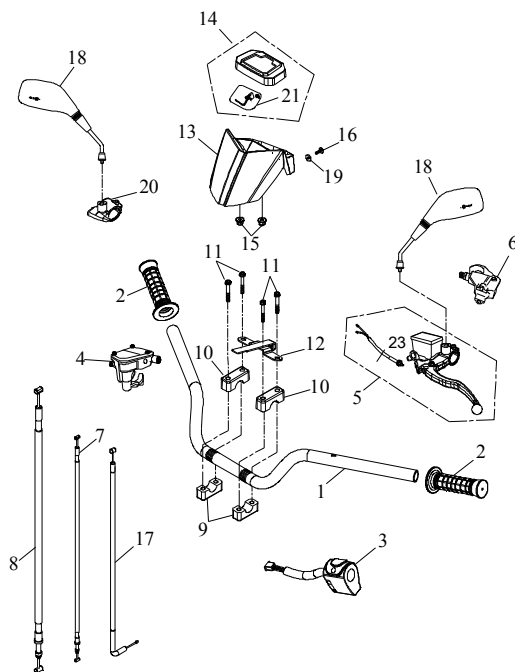

F-8 □□/□□/□□□□

11 Lenker II(Handbremse nur links)

Ziffer	Teilenummer	Bezeichnung	Spez	Menge	Index
1	A51100-A03-001-SI	Lenker silber	Silber	1	
2	A51105-A03-100	Griffe		2	
3	A61101-A03-000	Schaltereinheit links		1	
4	A31410-A03-000	Bremseinheit	KTL-501-R	1	
5	A31405-A03-001	Bremspumpe kpl, links (Scheibenbremse)		1	
6	A31470-A03-000	Chokehebel (Einheit)		1	
7	A31215-A03-000	Gaszug		1	
8	A31210-A03-010	Bremszug (Feststellbremse)		1	
9	A52105-A03-000	Untere Halteklammern - Lenker		2	
10	A52110-A03-000	Obere Halteklammern - Lenker		2	
11	AP91700-08065-12G	Schraube M8x65 (Hex)	M8*65	4	
12	A71320-A03-000	Halter - Tachoverkleidung		1	
13	A72200-A03-100-RE	Tachoverkleidung rot	Rot	1	
13	A72200-A03-100-YL	Tachoverkleidung gelb	Gelb	1	
13	A72200-A03-100-BK	Tachoverkleidung schwarz	Schwarz	1	
13	A72200-A03-100-WT	Tachoverkleidung weiß	Weiss	1	
13	A72200-A03-100-BU	Tachoverkleidung blau	Blau	1	
13	A72200-A03-100-GN	Tachoverkleidung grün	Grün	1	
14	A63300-A03-010	Tacho kpl.		1	
15	A92130-06S-10G	Mutter(sichernd)	M6	2	
16	AP91731-06012S	Schraube M6x12 (Kreuz)	M6*12	1	
17	A31220-A03-000	Chokezug		1	
18	A51115-A03-000	Spiegel links/rechts (Satz)		1	
19	A93104-06014-08	U-Scheibe (Nylon) 6x14x0,8	6.0x14x0.8t	1	
20	A51120-A01-010	Halterung - Spiegel rechts		1	
21	A63302-A03-000	KIT - Tachosensor (incl. Kabel und Magnet)		1	
22	AP91760-06022-05G	Schraube M6x22	M6*22	2	
23	A61204-A03-000	Bremslichtschalter vorn		1