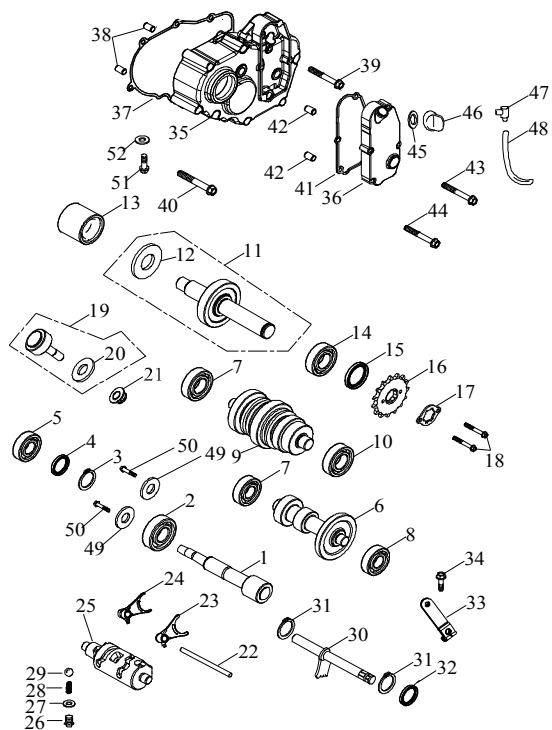

34 Getriebe II

Ziffer	Teilenummer	Bezeichnung	Spez	Menge	Index
35	A11500-E10-100	Getriebedeckel		1	
36	A11505-E10-100	Äußerer Getriebedeckel		1	
37	A11410-E10-000	Dichtung - Getriebedeckel 1	CMP-4200	1	
38	A94001-100140	Distanzhülse 10x14	10x14	2	
39	AP91760-08045-06G	Schraube (Hex)	M8*P1.25	1	
40	AP91760-08073-06G	Schraube (Hex)	M8*P1.25	7	
41	A11430-E10-000	Dichtung - Getriebedeckel 2		1	
42	A94001-080140	Distanzhülse 8x14	8*14	2	
43	AP91700-06020-08G	Schraube (Hex)	M6x20	4	
44	AP91700-06030-08G	Schraube (Hex)	M6x30	2	
45	A96200-138024	O-Ring 13,8x2,4	13.8*2.4	1	
46	A11212-E01-000	Ölschraube - Getriebe		1	
47	A11210-E01-000	Ventilstutzen		1	
48	A11211-A03-000	Schlauch 4,5x8x450	4.5*8*450	1	
49	AP93107-06519-20	U-Scheibe	6.5*19*2.0	2	
50	A91700-06012-10G	Schraube (Hex)M6x12	M6x12	2	
51	A91833-E10-001	Ablassschraube (Motoröl)		1	
52	AP93105-12020-20	U-Scheibe (Aluminium) 12,5x20x2	12.5*20*2.0t	1	
53	A96100-GW162510	Schauglas - Ölstand	GW 16 25 10	1