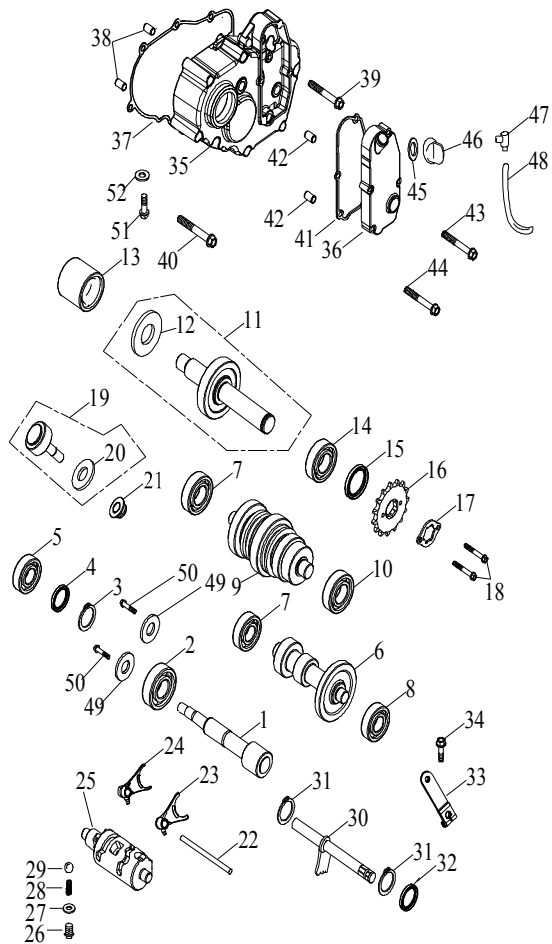

* beinhaltet NICHT das Lüfterrad

32 Ölpumpe / Anlasser

Ziffer	Teilenummer	Bezeichnung	Spez	Menge	Index
1	A15100-E10-000	Ölpumpe kpl.	LBA7	1	
2	AP91700-06030-08G	Schraube (Hex)	M6x30	2	
3	A15110-E10-100	Ölpumpenantrieb (Rad)	25T	1	
4	A93406-STW10	Sprengring	STW-10	1	
5	A23319-E10-100	Antriebskette-Ölpumpe	25H*48L	1	
6	A15150-E10-100	Anbdeckplatte - Ölpumpenantrieb		1	
7	AP91700-06010-08C	Schraube (Hex)M6x10	M6x10	2	
8	A11344-E10-000	Stift	10x40	1	
9	A22120-E10-100	Anlasserritzel 11Z/54Z	11T/54T	1	
10	A22110-E10-103	Anlasserzahnrad 2 (auf der Welle)		1	
11	A22100-E10-103	Anlasserfreilauf		1	
12	A31100-E10-100	Rotor (Lichtmaschine)	V50	1	
13	A91760-08018M-06W	Schraube (Hex)	M8*P1.0*18L(SCM4)	3	
14	A31120-E10-000	Stator (Lichtmaschine) 300cc		1	
15	AP91760-05025-04W	Schraube (Hex)	M5*P0.8*25L	3	
16	AP91760-05016-04W	Schraube (Hex)	M5*P0.8*16L	2	
17	A31200-E10-000	Anlassermotor		1	
18	AP91700-06020-08G	Schraube (Hex)M6x20	M6x20	2	
19	A92121-14-19C	KW-Mutter M14	M14xP1.25	1	
20	A31000-E10-100	Lichtmaschine kpl. 300CC/400CC		1	