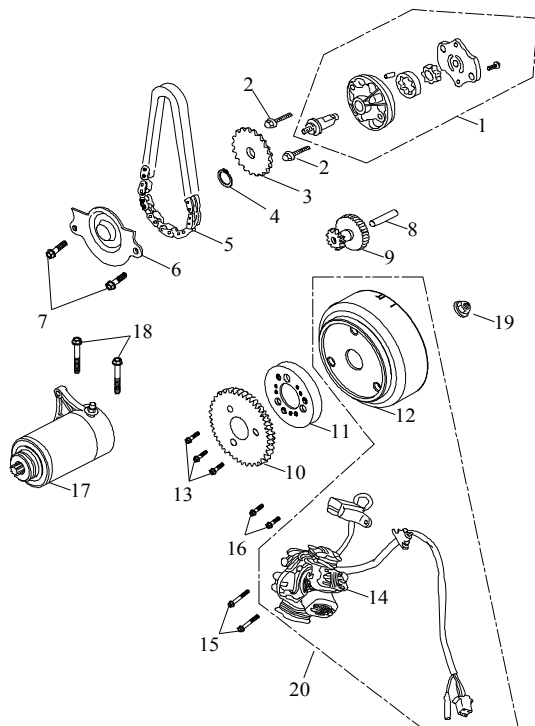

32 Ölpumpe / Anlasser

Ziffer	Teilenummer	Bezeichnung	Spez	Menge	Index
1	A15100-E10-000	Ölpumpe kpl.	LBA7	1	
2	AP91700-06030-08G	Schraube (Hex)	M6x30	2	
3	A15110-E10-100	Ölpumpenantrieb (Rad)	25T	1	
4	A93406-STW10	Sprengring	STW-10	1	
5	A23319-E10-100	Antriebskette-Ölpumpe	25H*48L	1	
6	A15150-E10-100	Anbdeckplatte - Ölpumpenantrieb		1	
7	AP91700-06010-08C	Schraube (Hex)M6x10	M6x10	2	
8	A11344-E10-000	Stift	10x40	1	
9	A22120-E10-100	Anlasserritzel 11Z/54Z	11T/54T	1	
10	A22110-E10-103	Anlasserzahnrad 2 (auf der Welle)		1	
11	A22100-E10-103	Anlasserfreilauf		1	
12	A31100-E10-100	Rotor (Lichtmaschine)	V50	1	
13	A91760-08018M-06W	Schraube (Hex)	M8*P1.0*18L(SCM4)	3	
14	A31120-E10-000	Stator (Lichtmaschine) 300cc		1	
15	AP91760-05025-04W	Schraube (Hex)	M5*P0.8*25L	3	
16	AP91760-05016-04W	Schraube (Hex)	M5*P0.8*16L	2	
17	A31200-E10-000	Anlassermotor		1	
18	AP91700-06020-08G	Schraube (Hex)M6x20	M6x20	2	
19	A92121-14-19C	KW-Mutter M14	M14xP1.25	1	
20	A31000-E10-100	Lichtmaschine kpl. 300CC/400CC		1