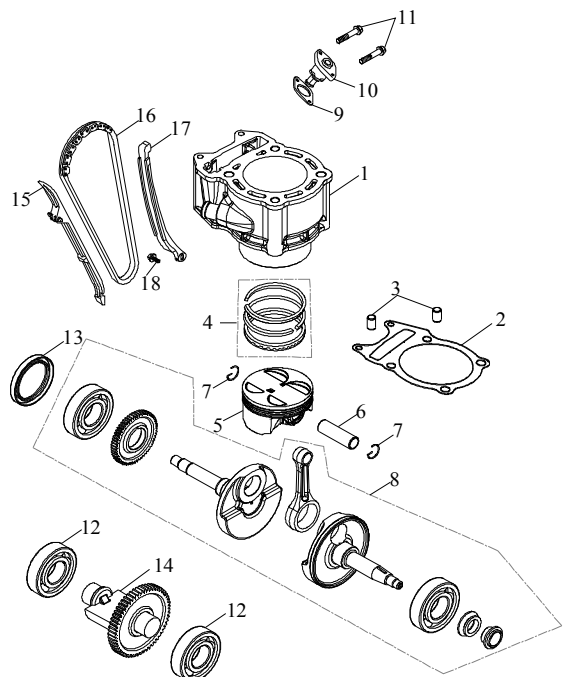

29 Zylinder / Kurbelwelle

Ziffer	Teilenummer	Bezeichnung	Spez	Menge	Index
1	A12100-E17-000	Zylinder (ohne Kolben)	78mm	1	
2	A12191-E17-000	Fußdichtung Zylinder		1	
3	A94001-100140	Distanzhülse 10x14	10x14	2	
4	A13310-E17-000	Kolbenringe (Satz)	78mm	1	
5	A13300-E17-000	Kolbenringe (Satz)	78mm	1	
6	A13400-E17-000	Kolbenbolzen		1	
7	A13410-E10-000	Clip Kolbenbolzen	1.2*20mm	2	
8	A13000-E17-A00	Kurbelwelle (incl. Lagern)		1	
9	A14553-E10-000	Dichtung - Steuerkettenspanner		1	
10	A14550-E10-000	Steuerkettenspanner		1	
11	AP91700-06016-08G	Schraube (Hex)	M6x16	2	
12	A95100-T6205	Kugellager 6205	6205	2	
13	A96100-274207	Simmerring - Kurbelwelle	TC 27x42x7	1	
14	A22370-E11-000	Ausgleichswelle 300cc		1	
15	A14503-E11-000	Gleitschiene - Steuerkette	XT103	1	
16	A23318-E17-000	Steuerkette	2x3(0404)	1	
17	A14500-E10-000	Steuerkettenspanner	TN-0006	1	
18	A14505-E10-000	Zapfen Kettenspanner	M8*25(14)	1