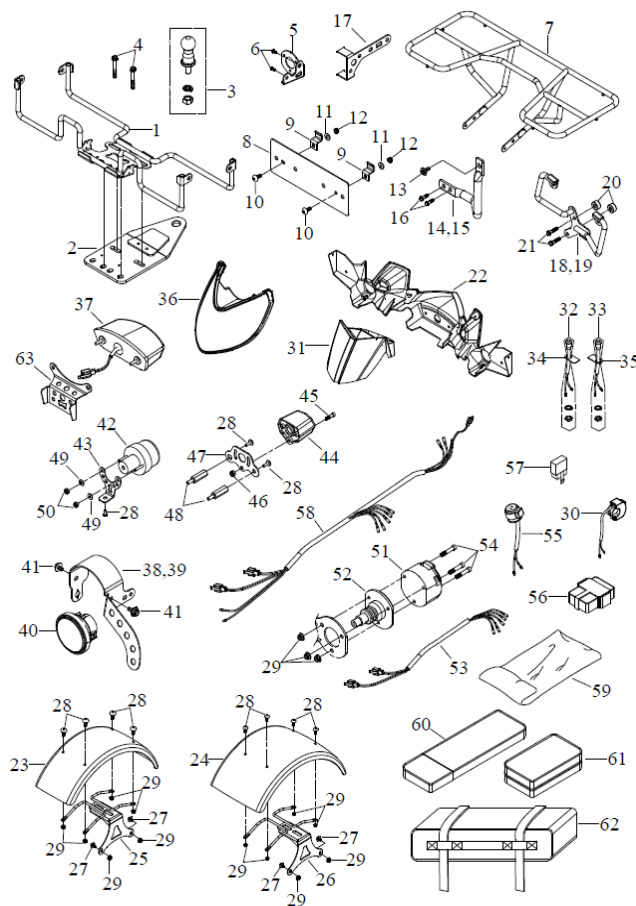

36 LOF Bauteile

Ziffer	Teilenummer	Bezeichnung	Spez	Menge
1	A71274-A21-000	Halter Heckfender 400R LOF		1
2	A71403-A21-001	Aufnahme Kugelkopf LOF 400R		1
3	A71402-A20-000	Kugelkopf AHK . LOF		1
4	A91700-12130-14W	Schraube Hex M12x130	M12*130	2
5	A71271-A21-000	AH Steckdosenaufnahme 400		1
6	A91700-08025-12G	Schraube HEX M8x25	M8x25	2
7	A71213-A03-000	Gepäckträger hinten Baja300/R450		1
8	A83131-A20-000	Kennzeichenaufnahme vorn		1
9	A71210-P300-000-2	Halter		2
10	A91765-08020-05	Schraube		2
11	A93103-08014-20Z	U-Scheibe		2
12	A92120-08-12Z	Mutter		2
13	AP91750-06025-10G	Schraube Hex M6x25	M6x25	2
14	A71258-A20-000	Aufnahme Fender vo links - LOF		1
15	A71256-A20-000	Aufnahme Fender vo rechts - LOF		1
16	A91751-06015-10G	Schraube M6x15	M6*15	4
17	A83129-A20-000	Aufnahme		1
18	A71273-A20-000	Aufnahme Fender vo rechts - LOF		1
19	A71272-A20-000	Aufnahme Fender vo links - LOF		1
20	A93300-0822-11	Distanzhülse		4
21	A91710-08032-12G	Schraube Hex M8x32	M8x32	4
22	A72250-A03-120	Lampenträger hinten Baja 300/R450 - LOF		1
23	A72290-A20-000	Fender vorn - LOF		2
24	A72295-A20-000	Fender hinten - LOF		2
25	A83153-A20-000	Aufnahme Fender vorn		2
26	A83154-A20-000	Aufnahme Fender hinten		2
27	A91750-06020-10G-1	Schraube		8
28	A91731-06015S	Schraube (Kreuz) M6x15	M6x15	20
29	A92130-06S-10G	Mutter (sichernd) M6	M6	19
30	A61137-A20-000	Schaltereinheit LOF		1
31	A72200-A03-110	Tachoverkleidung		1
32	A62116-A20-100	LED - Nebelschlussleuchte (gelb)		1
33	A62116-A20-110	LED - Warnblinkanlage (rot)		1
34	A71238-A20-000	Schild - Nebelschlussleuchte		1
35	A71239-A20-000	Schild - Warnblinkanlage		1
36	A62205-A03-020	Blindscheinwerfer LOF		1