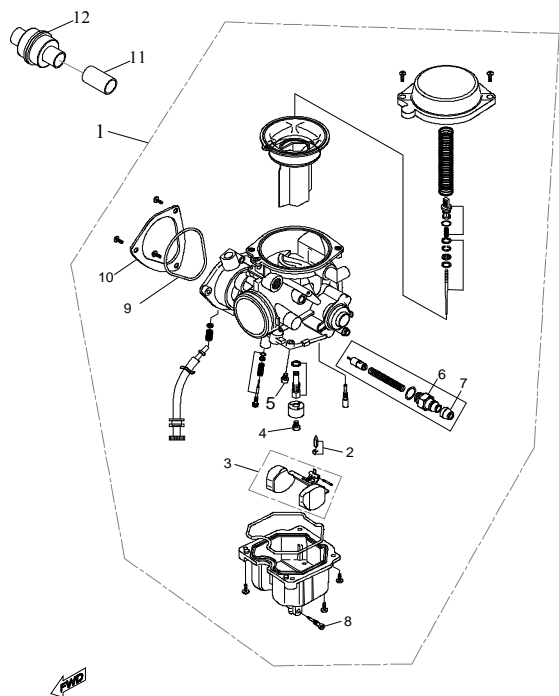

35 Vergaser

Ziffer	Teilenummer	Bezeichnung	Spez	Menge	Index
1	A16100-E10-010	Vergaser kpl. Mikuni BSR33-78	Minuki/BSR33-78	1	
2	A16113-E10-000	Nadelventil		1	
3	A16112-E10-000	Schwimmer		1	
4	A16101-E10-000	Hauptdüse BSR33 - 127,5	#127.5	1	
4	A16101-E10-145	Hauptdüse BSR33 - 145	#145	1	
5	A16102-E10-000	Leerlaufdüse BSR33 - 37,5	#37.5	1	
5	A16102-E10-042	Leerlaufdüse BSR33 - 42,5	#42.5	1	
6	A16118-E10-000	Halter - Gegenfeder Chokeyzug		1	
7	A16119-E10-000	Kappe		1	
8	A16120-E10-000	Schraube		1	
9	A16121-E10-000	O-Ring		1	
10	A16122-E10-000	Dichtung		1	
11	A16310-11035	Schlauch		1	
12	A16305-E10-000	Filter		1