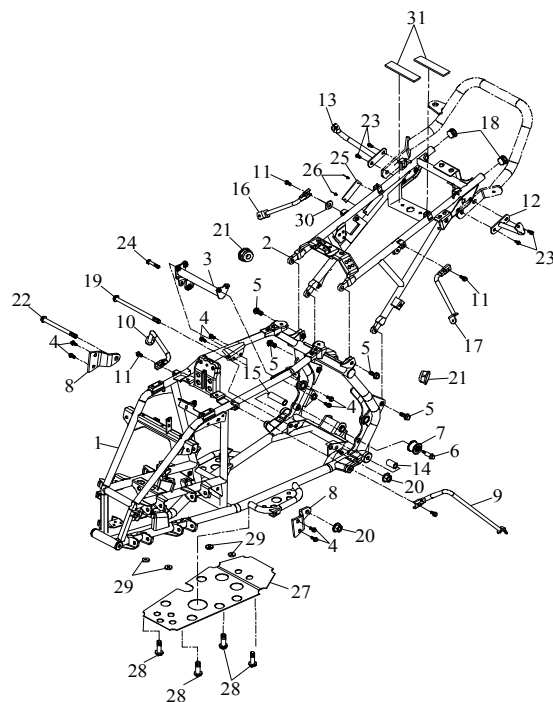

2 Rahmen

Ziffer	Teilenummer	Bezeichnung	Spez	Menge	Index
1	A71000-A03-001-RE	Rahmen Baja	Rot	1	
1	A71000-A03-001-SI	Rahmen Baja	Silber	1	
2	A71110-A03-001-RE	Heckrahmen Baja	Rot	1	
2	A71110-A03-001-SI	Heckrahmen Baja	Silber	1	
3	A71200-E11-000	Obere Querstrebe 300cc	300cc	1	
4	A91700-08016-12G	Schraube (Hex) M8x16	M8x16	8	
5	AP91710-10022-14G	Schraube Hex M10x22	M10x22	4	
6	A91710-08038-12G	Schraube M8x38 (Hex)	M8x38	1	
7	A23320-A03-100	Kettenführung (Rolle)		1	
8	A71205-A03-000	Halteplatte am Rahmen vorn		2	
9	A71252-A03-000	Halter - Frontverkleidung links		1	
10	A71254-A03-000	Halter - Frontverkleidung rechts		1	
11	A91700-06012-10G	Schraube Hex M6x12	M6x12	3	
12	A71260-A03-000	Halter - Heckverkleidung links		1	
13	A71265-A03-000	Halter - Heckverkleidung rechts		1	
14	A93300-1219-22A	Distanzhülse	12.2*19.1*22	1	
15	A93300-1219-62A	Distanzhülse - Motoraufnahme	12.2*19.1*62	1	
16	A71216-A03-000	Halter - Verkleidung rechts		1	
17	A71217-A03-000	Halter - Verkleidung links		1	
18	A93612-A03-000	Verschlusskappe (Rahmen)	CF22-7/8 PA6	2	
19	AP91700-12195-14G	Schraube M12 (Hex) - Motoraufnahme	□M12x195	1	
20	A92130-12S-17G	Mutter M12 (sichernd)	M12	2	
21	A93612-A03-010	Verschlusskappe	CF32-1 1/4PA6	2	
22	AP91700-12140-14G	Schraube M8 (Hex) - Motoraufnahme	□M12x140	1	
23	A91700-08020-12G	Schraube Hex M8x20	M8x20	4	
24	A91710-08038-12G	Schraube M8x38 (Hex)	M8x38	1	
25	A 71237-A03-010	Halteplatte am Rahmen hinten	e4*2002/24*1151	1	
26	A91835-A01-000	Niete 3,1x11	3.1x11	2	
27	A71212-A03-000	Schutzplatte (Motor)		1	
28	A91760-08012-06G	Schraube M8x12 (Hex)	M8x12	4	
29	A93502-A01-000	U-Scheibe 20x7x3 (Gummi)	20x7x3t	4	
30	A93150-0611	U-Scheibe		1	
31	A12110-A03-010	Auflagegummi 60x15x3,5	60*15*3.5t	2	
x	A71258-A03-000	Halter - Frontverkleidung vorn rechts		1	
x	A71256-A03-000	Halter - Frontverkleidung vorn links		1	