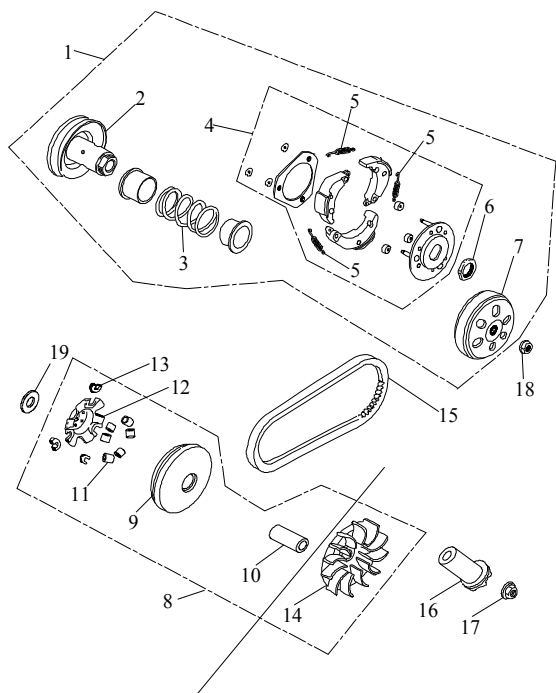

31 Variomatik / Kupplung

Ziffer	Teilenummer	Bezeichnung	Spez	Menge	Index
1	A22300-E17-000	Variomatik hinten incl. Kupplung 300cc		1	
2	A22310-E17-000	Riemenscheibe hinten		1	
3	A22312-E17-000	Feder Riemenscheibe hinten		1	
4	A22330-E17-000	Kupplung		1	
5	A22331-E17-000	Kupplungsfeder		3	
6	A22332-E17-000	Kupplungsmutter		1	
7	A22340-E17-000	Kupplungsglocke		1	
8	A22400-E17-000	Riemenscheibe vorn kpl. *		1	
9	A22410-E17-000	Riemenscheibe innen(Rollgehäuse)		1	
10	A22414-E17-000	Distanzhülse - Variomatik		1	
11	A22413-E17-000	Rollenkerne Triton 300		6	
12	A22411-E17-000	Führung - Rollenkerne		1	
13	A22412-E17-000	Gleitauflage - Rollenkerneführung		3	
14	A22420-E17-000	Lüfterrad Metall/Riemenscheibe außen		1	
15	A22500-E17-000	Antriebsriemen / Keilriemen		1	
16	A22422-E10-000	Anlasserrad - Manueller Anlasser		1	
17	A92121-14-19C	Mutter-Variomatik(Lüfterrad)	M14xP1.25(11厚)	1	
18	A92120-13-19C	Kupplungsfeder 2	M13*P1.0	1	
19	AP93107-20027-05	U-Scheibe (SK5)	20*27*0.5	1	

* beinhaltet NICHT das Lüfterrad