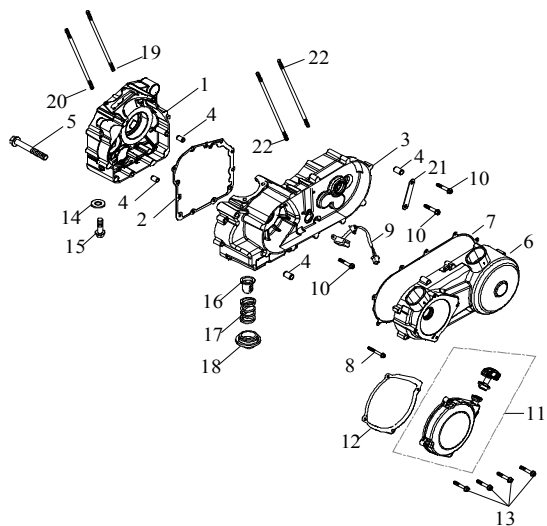

27 Kurbelwellengehäuse

Ziffer	Teilenummer	Bezeichnung	Spez	Menge	Index
1	A11100-E17-000	Kurbelwellengehäuse rechts		1	
2	A11349-E17-000	Dichtung Kurbelgehäuse rechts		1	
3	A11200-E17-000	Kurbelwellengehäuse links		1	
4	A94001-100140	Distanzhülse 10x14	10x14	4	
5	AP91700-06050-08G	Schraube (Hex) - Gehäusehälften	M6x50	4	
6	A11340-E10-101	Variomatikdeckel 300cc		1	
7	A11395-E10-000	Dichtung - Variomatikdeckel		1	
8	AP91700-06040-08G	Schraube (Hex) - Gehäusedeckel	M6x40	10	
9	A61210-E10-101	Schalter - Ganganzeige		1	
10	AP91700-06010-08C	Schraube (Hex) M6x10	M6x10	3	
11	A11341-E10-000	Deckel - Manueller Anlasser		1	
12	A11397-E10-000	Dichtung Kurbelgehäuse links		1	
13	AP91700-06025-08G	Schraube (Hex) M6x25	M6x25	4	
14	AP93105-12020-20	U-Scheibe (Aluminium) 12,5x20x2	12.5*20*2.0t	1	
15	A91833-E10-001	Ablassschraube (Motoröl)		1	
16	A15281-E10-000	Ölfiltersieb		1	
17	A15282-E10-000	Feder - Ölfiltersieb		1	
18	A15280-E10-000	Deckel - Ölfiltersieb	M30*P1.5	1	
19	AP91000-08229Z-7	Stehbolzen Zylinder		1	
20	AP91000-08228Z-8	Stehbolzen Zylinder M8x228	M8x228	1	
21	A83128-A03-000	Plakette		1	
22	AP91000-08234Z-8	Stehbolzen Zylinder		2