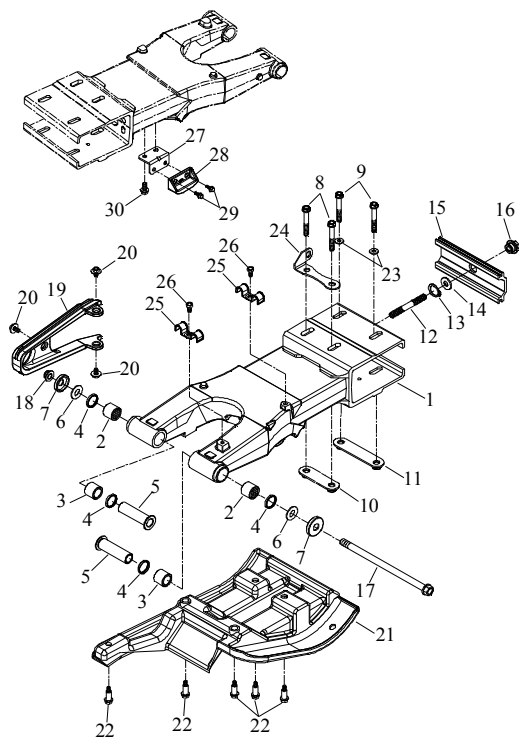

Index

2 Rahmen

Ziffer	Teilenummer	Bezeichnung	Spez	Menge	Index
1	A71000-A03-001-RE	Rahmen Baja	Rot	1	
1	A71000-A03-001-SI	Rahmen Baja	Silber	1	
2	A71110-A03-001-RE	Heckrahmen Baja	Rot	1	
2	A71110-A03-001-SI	Heckrahmen Baja	Silber	1	
3	A71200-E11-000	Obere Querstrebe 300cc		1	
4	A91700-08016-12G	Schraube (Hex) M8x16	M8x16	8	
5	AP91710-10022-14G	Schraube Hex M10x22	M10x22	4	
6	A91710-08038-12G	Schraube M8x38 (Hex)	M8x38	1	
7	A23320-A03-100	Kettenführung (Rolle)		1	
8	A71205-A03-000	Halteplatte am Rahmen vorn		2	
9	A71252-A03-000	Halter - Frontverkleidung hinten links		1	
10	A71254-A03-000	Halter - Frontverkleidung hinten rechts		1	
11	A91700-06012-10G	Schraube Hex M6x12	M6x12	3	
12	A71260-A03-000	Halter - Heckverkleidung links		1	
13	A71265-A03-000	Halter - Heckverkleidung rechts		1	
14	A93300-1219-22A	Distanzhülse	12.2*19.1*22	1	
15	A93300-1219-62A	Distanzhülse - Motoraufnahme	12.2*19.1*62	1	
16	A71216-A03-000	Halter - Verkleidung rechts		1	
17	A71217-A03-000	Halter - Verkleidung links		1	
18	A93612-A03-000	Verschlusskappe (Rahmen)	CF22-7/8 PA6	2	
19	AP91700-12195-14G	Schraube M12 (Hex) - Motoraufnahme	□M12x195	1	
20	A92130-12S-17G	Mutter M12 (sichernd)	M12	2	
21	A93612-A03-010	Verschlusskappe	CF32-1 1/4PA6	2	
22	AP91700-12140-14G	Schraube M8 (Hex) - Motoraufnahme	□M12x140	1	
23	A91700-08020-12G	Schraube Hex M8x20	M8x20	4	
24	A91710-08038-12G	Schraube M8x38 (Hex)	M8x38	1	
25	A 71237-A03-010	FIN Plakette	e4*2002/24*1151	1	
26	A91835-A01-000	Niete 3,1x11	3.1x11	2	
27	A71212-A03-000	Schutzplatte (Motor)		1	
28	A91760-08012-06G	Schraube M8x12 (Hex)	M8x12	4	
29	A93502-A01-000	U-Scheibe 20x7x3 (Gummi)	20x7x3t	4	
30	A93150-0611	U-Scheibe		1	
31	A12110-A03-010	Auflagegummi 60x15x3,5	60*15*3.5t	2	
32	A71210-A19-000	Rahmenschutz vorn		1	
x	A71258-A03-000	Halter - Frontverkleidung vorn rechts		1	
x	A71256-A03-000	Halter - Frontverkleidung vorn links		1	