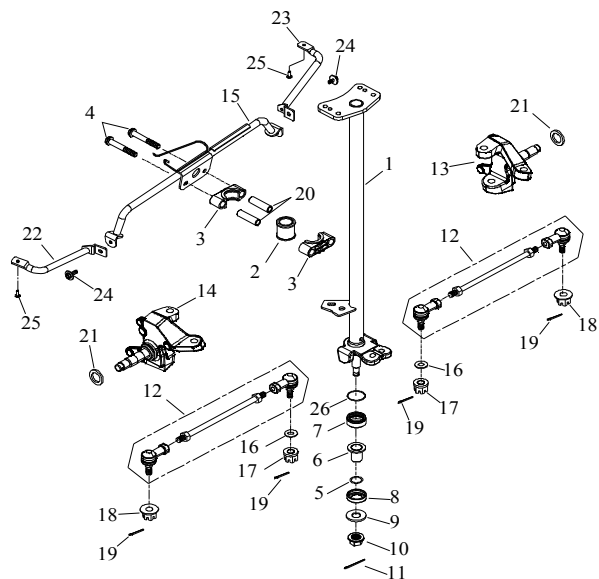

F-7 □ □ □ □ □ □ □ □

7 Lenkstange

Ziffer	Teilenummer	Bezeichnung	Spez	Menge	Index
1	A52205-A03-000	Lenkstange		1	
2	A93510-A03-000	Führungshülse - Lenkstange		1	
3	A52120-A03-000	Befestigungsklemmen - Lenkstange		2	
4	AP91700-08065-12G	Schraube M8x65 (Hex)	M8*65	2	
5	A96200-168031	O-Ring 16,8x3,1	16.8*3.1	1	
6	A93317-A03-000	Hülse - Lenkstange unten		1	
7	A93610-A03-000	Staubschutz (Gummi)		1	
8	A93609-A01-100	Staubschutzring 31,8x38,5x7	KC3Y 31.8x38.5x7	1	
9	AP93100-12232-23G	U-Scheibe 12,2x32x2,3	12.2*32*2.3	1	
10	A92130-12S-17G	Mutter M12 (sichernd)	M12	1	
11	A94000-03032	Sicherungssplint 3,2x32	3.2x32	1	
12	A52300-A03-000	Spurstange vo links/rechts		2	
13	A52325-A03-000	Radnabenaufnahme vorn rechts		1	
14	A52320-A03-000	Radnabenaufnahme vorn links		1	
15	A71250-A03-000	Lenkstangenaufnahme		1	
16	AP93100-10517-26G	U-Scheibe 10,5x17,2x2,6	10.5*17*2.6	2	
17	AP92140-10-14G	Nutmutter M10	M10	2	
18	A92141-10-14G	Nutmutter M10	M10	2	
19	A94000-02525	Sicherungssplint 2,5x25	2.5x25	4	
20	A93300-0814-47A	Distanzhülse 8,5x14,2x47,5	8.5*14.2*47.5	2	
21	AP93107-21228-10	U-Scheibe (SK5) 21,2x28x1	21.2*28*1	2	
22	A71256-A03-000	Halter - Blinker hinten links		1	
23	A71258-A03-000	Halter - Blinker hinten rechts		1	
24	AP91750-06020-10G	Schraube M6x20 (Hex)	M6x20	2	
25	AP91825-05016	Schraube M5x16	M5x16	2	
26	A97413-A03-000	Clip		1