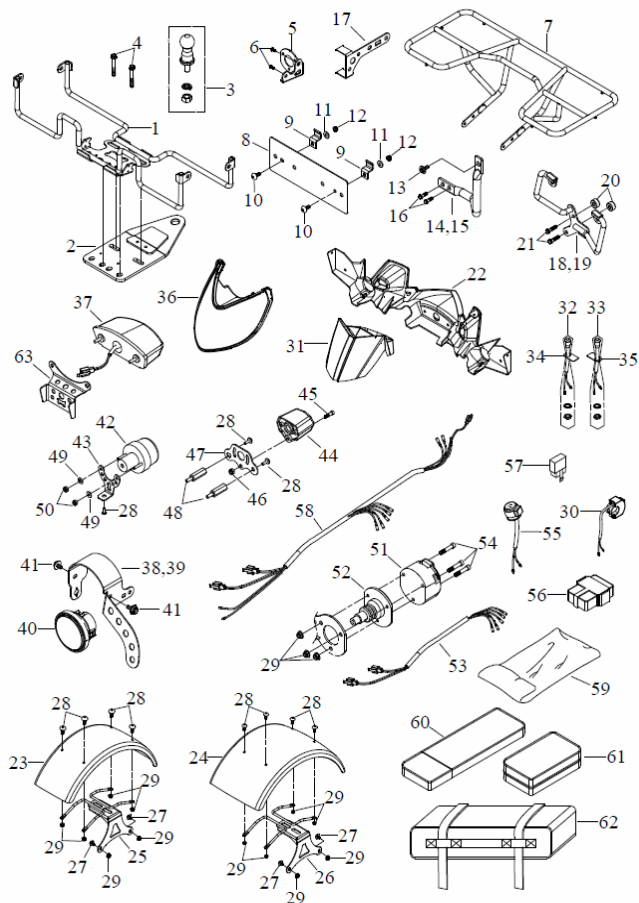

32 LOF Bauteile

Ziffer	Teilenummer	Bezeichnung	Spez	Menge
1	A71274-A20-000	Aufnahme Heckender 400SM LOF		1
2	A71403-A20-001	Aufnahme Kugelkopf AHK - LOF		1
3	A71402-A20-000	Kugelkopf AHK . LOF		1
4	A91700-12130-14W	Schraube Hex M12x130	M12*130	2
5	A71271-A21-000	AH Steckdosenaufnahme 400		1
6	A91700-08025-12G	Schraube HEX M8x25	M8x25	2
7	A71213-A03-000	Gepäckträger hinten Baja300/R450		1
8	A83131-A20-000	Kennzeichenaufnahme vorn		1
9	A83132-A20-000	Gegeblech Kennzeichenaufnahme		1
10	AP91750-06025-10G	Schraube Hex M6x25	M6x25	4
11	A92130-06S-10G	Mutter (sichernd) M6	M6	21
12	A71258-A20-000	Aufnahme Fender vo links - LOF		1
13	A71256-A20-000	Aufnahme Fender vo rechts - LOF		1
14	A91751-06015-10G	Schraube M6x15	M6*15	4
15	A83129-A20-000	Aufnahme		1
16	A71273-A20-000	Aufnahme Fender vo rechts - LOF		1
17	A71272-A20-000	Aufnahme Fender vo links - LOF		1
18	A93300-0822-11	Distanzhülse		4
19	A91710-08032-12G	Schraube Hex M8x32	M8x32	4
20	A72250-A03-120	Lampenträger hinten Baja 300/R450 - LOF		1
21	A72290-A20-000	Fender vorn - LOF		2
22	A72295-A20-000	Fender hinten - LOF		2
23	A83153-A20-000	Aufnahme Fender vorn		2
24	A83154-A20-000	Aufnahme Fender hinten		2
25	A91750-06020-10G-1	Schraube		8
26	A91731-06015S	Schraube (Kreuz) M6x15	M6x15	20
27	A61137-A20-000	Schaltereinheit LOF		1
28	A83152-A20-000	Tachoaufnahme Supermoto		1
29	A62116-A20-100	LED - Nebelschlussleuchte (gelb)		1
30	A62116-A20-110	LED - Warnblinkanlage (rot)		1
31	A71238-A20-000	Schild - Nebelschlussleuchte		1
32	A71239-A20-000	Schild - Warnblinkanlage		1
33	A62205-A03-020	Blindscheinwerfer LOF		1
34	A62260-A20-000	Nebelschlussleuchte - LOF	LED	1
35	A71253-A20-000	Aufnahme Scheinwerfer links - LOF		1
36	A71251-A20-000	Aufnahme Scheinwerfer rechts - LOF		1