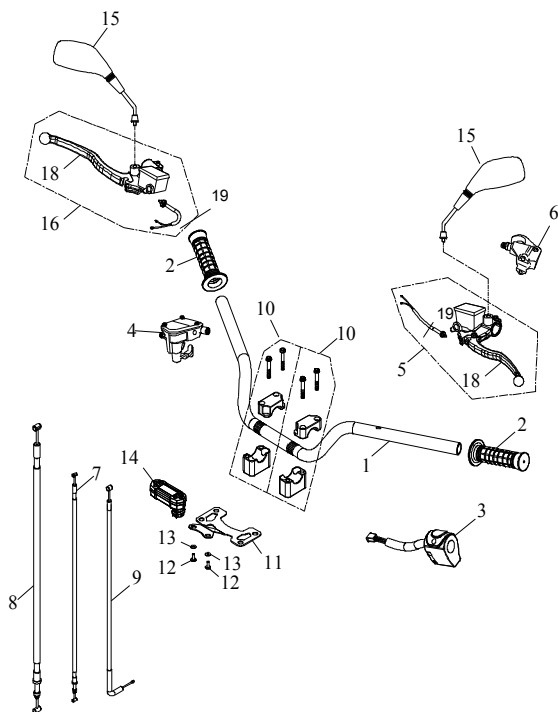

F-8 □□/□□□□□□

8 Lenker

Ziffer	Teilenummer	Bezeichnung	Spez	Menge
1	A51100-P300-100	Lenker Aluminium - Supermoto		1
2	A51105-A03-100	Griffgummi 20mm	20mm	2
3	A61101-A03-000	Schaltereinheit links kpl.		1
4	A31410-A03-000	Gaseinheit kpl - Daumengas	schwarz	1
4	A31410-A03-000-SI	Gaseinheit kpl - Daumengas	silber - LOF	1
5	A31405-A03-001	Bremspumpe kpl, links (Scheibenbremse)	schwarz	1
5	A31460-A03-101-SI	Bremspumpe kpl, links (Scheibenbremse)	silber - LOF	1
6	A31470-A03-000	Chokehebel (Einheit)	schwarz	1
6	A31470-A03-000-SI	Chokehebel (Einheit)	silber - LOF	1
7	A31215-A03-000	Gaszug - Daumengas		1
8	A31210-A03-010	Bremszug (Feststellbremse)		1
9	A31220-A03-000	Chokezug	815x75	1
10	A52105-P300-100	Halteklammer Lenker (Satz)		2
11	A83120-P300-000	Halter - Tacho		1
12	A91825-04012	Schraube M4x12	M4x12	2
13	A93100-07013-10W	U-Scheibe 7x13x1	7x13x1.0	2
14	A63300-P300-000	Tachoeinheit Supermoto		1
15	A51115-P300-000	Spiegelsatz		1
16	A31460-A03-010	Bremsarmatur rechts (incl. Spiegelaufnahme)	schwarz	1
16	A31460-A03-110-SI	Bremsarmatur rechts (incl. Spiegelaufnahme)	silber - LOF	1
17	AP91760-06022-05G	Schraube Hex M6x22	M6*22	2
18	A31404-A01-000	Bremshebel links / rechts		2
19	A61204-A03-000	Bremslichtschalter vorn		2
x	A63302-A03-000	KIT - Tachosensor (incl. Kabel und Magnet)		1

[Index](#)