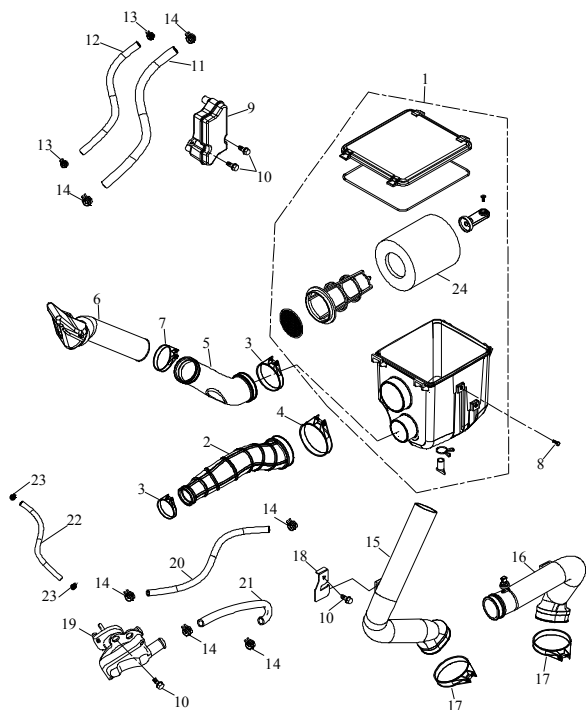

F-20 □□□□□

20 Luftfilter

Ziffer	Teilenummer	Bezeichnung	Spez	Menge	Index
1	A17300-E10-010	Luftfilter kpl.		1	
2	A17331-E10-000	Ansaugschlauch (Filter-Vergaser)	BSR-33用	1	
3	A97414-060090	Schlauchschele ZHC 40-60*9W	ZHC 40-60*9W	2	
4	A97414-090090	Schlauchschele ZHC 70-90*9W	ZHC 70-90*9W	1	
5	A17336-A03-000	Stutzen - Luftansaugschlauch		1	
6	A17335-A03-000	Luftansaugschlauch (Luftfilter)		1	
7	A97414-050090	Clip	ZHC 32-50*9W	1	
8	<u>AP91710-05010-08B</u>	Schraube(Hex)M5x10	M5x10	3	
9	A16300-E10-000	Sekundärluftfilter		1	
10	A91700-06016-10G	Schraube(Hex)M6x16	M6x16	4	
11	A16311-12600	Überdruckschlauch 12x18x600	12*18*600	1	
12	A15107-A03-000	Schlauch 7*11*460	7*11*460	1	
13	A97411-106-08	Schlauchschele 10,6-13	10.6~13	2	
14	A97411-178-10	Schlauchschele 17,8-21,8	17.8~ 21.8	6	
15	A17360-E10-000	Kühlschlauch (Luft) - Variomatik		1	
16	A17362-E10-000	Kühlschlauch (Luft) - Variomatik		1	
17	A97412-062080	Schlauchschele 62x8	62*8	2	
18	A83123-A03-000	Halterung - Kühlschlauch Variomatik		1	
19	A12166-A03-000	Sekundärluftventil	EA0111A2	1	
20	A16311-12460	Überdruckschlauch 12x18x460	12*18*460	1	
21	A12168-A03-001	Luftschlauch		1	
22	A12313-A03-110	Unterdruckschlauch (Benzin)	4.5*8.5*70	1	
23	A97411-078-06	Schlauchschele 7,8-9,5	7.8~9.5	2	
24	A17320-E10-000	Luftfiltereinsatz		1