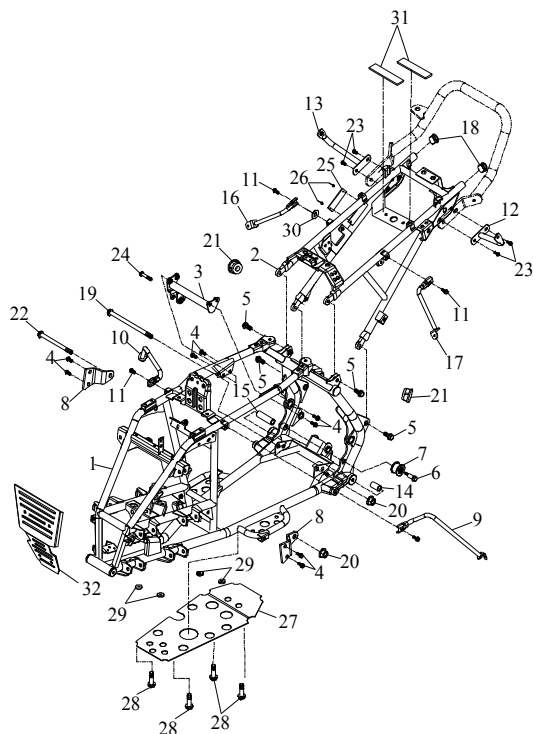

Index

2 Rahmen

Ziffer	Teilenummer	Bezeichnung	Spez	Menge	Index
1	A71000-A03-001-RE	Rahmen Baja	Rot	1	
1	A71000-A03-001-SI	Rahmen Baja	Silber	1	
2	A71110-A03-001-RE	Heckrahmen Baja	Rot	1	
2	A71110-A03-001-SI	Heckrahmen Baja	Silber	1	
3	A71200-E11-000	Obere Querstrebe 300cc		1	
4	A91700-08016-12G	Schraube (Hex) M8x16	M8x16	8	
5	AP91710-10022-14G	Schraube Hex M10x22	M10x22	4	
6	A91710-08038-12G	Schraube M8x38 (Hex)	M8x38	1	
7	A23320-A03-100	Kettenführung (Rolle)		1	
8	A71205-A03-000	Halteplatte am Rahmen vorn		2	
9	A71252-A03-000	Halter - Frontverkleidung hinten links		1	
10	A71254-A03-000	Halter - Frontverkleidung hinten rechts		1	
11	A91700-06012-10G	Schraube Hex M6x12	M6x12	3	
12	A71260-A03-000	Halter - Heckverkleidung links		1	
13	A71265-A03-000	Halter - Heckverkleidung rechts		1	
14	A93300-1219-22A	Distanzhülse	12.2*19.1*22	1	
15	A93300-1219-62A	Distanzhülse - Motoraufnahme	12.2*19.1*62	1	
16	A71216-A03-000	Halter - Verkleidung rechts		1	
17	A71217-A03-000	Halter - Verkleidung links		1	
18	A93612-A03-000	Verschlusskappe (Rahmen)	CF22-7/8 PA6	2	
19	AP91700-12195-14G	Schraube M12 (Hex) - Motoraufnahme	□M12x195	1	
20	A92130-12S-17G	Mutter M12 (sichernd)	M12	2	
21	A93612-A03-010	Verschlusskappe	CF32-1 1/4PA6	2	
22	AP91700-12140-14G	Schraube M8 (Hex) - Motoraufnahme	□M12x140	1	
23	A91700-08020-12G	Schraube Hex M8x20	M8x20	4	
24	A91710-08038-12G	Schraube M8x38 (Hex)	M8x38	1	
25	A 71237-A03-010	FIN Plakette	e4*2002/24*1151	1	
26	A91835-A01-000	Niete 3,1x11	3.1x11	2	
27	A71212-A03-000	Schutzplatte (Motor)		1	
28	A91760-08012-06G	Schraube M8x12 (Hex)	M8x12	4	
29	A93502-A01-000	U-Scheibe 20x7x3 (Gummi)	20x7x3t	4	
30	A93150-0611	U-Scheibe		1	
31	A12110-A03-010	Auflagegummi 60x15x3,5	60*15*3.5t	2	
32	A71210-A19-000	Rahmenschutz vorn		1	
x	A71258-A03-000	Halter - Frontverkleidung vorn rechts		1	
x	A71256-A03-000	Halter - Frontverkleidung vorn links		1	