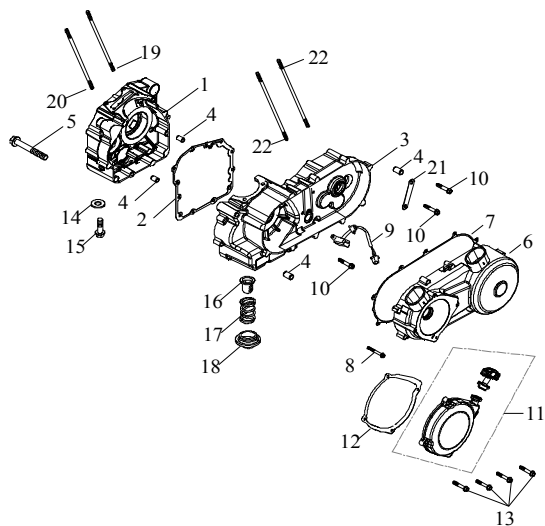

23 Kurbelwellengehäuse

Ziffer	Teilenummer	Bezeichnung	Spez	Menge	Index
1	A11100-E17-000	Kurbelwellengehäuse rechts		1	
2	A11349-E17-000	Dichtung Kurbelgehäuse rechts		1	
3	A11200-E17-000	Kurbelwellengehäuse links		1	
4	A94001-100140	Distanzhülse 10x14	10x14	4	
5	AP91700-06050-08G	Schraube (Hex) - Gehäusehälften	M6x50	4	
6	A11340-E10-101	Variomatikdeckel 300cc		1	
7	A11395-E10-000	Dichtung - Variomatikdeckel		1	
8	AP91700-06040-08G	Schraube (Hex) - Gehäusedeckel	M6x40	10	
9	A61210-E10-101	Schalter - Ganganzeige		1	
10	AP91700-06010-08C	Schraube (Hex) M6x10	M6x10	3	
11	A11341-E10-000	Deckel - Manueller Anlasser		1	
12	A11397-E10-000	Dichtung Kurbelgehäuse links		1	
13	AP91700-06025-08G	Schraube (Hex) M6x25	M6x25	4	
14	AP93105-12020-20	U-Scheibe (Aluminium) 12,5x20x2	12,5*20*2.0t	1	
15	A91833-E10-001	Ablassschraube (Motoröl)		1	
16	A15281-E10-000	Ölfiltersieb		1	
17	A15282-E10-000	Feder - Ölfiltersieb		1	
18	A15280-E10-000	Deckel - Ölfiltersieb	M30*P1.5	1	
19	AP91000-08229Z-7	Stehbolzen Zylinder		1	
20	AP91000-08228Z-8	Stehbolzen Zylinder M8x228	M8x228	1	
21	A83128-A03-000	Plakette		1	
22	AP91000-08234Z-8	Stehbolzen Zylinder		2