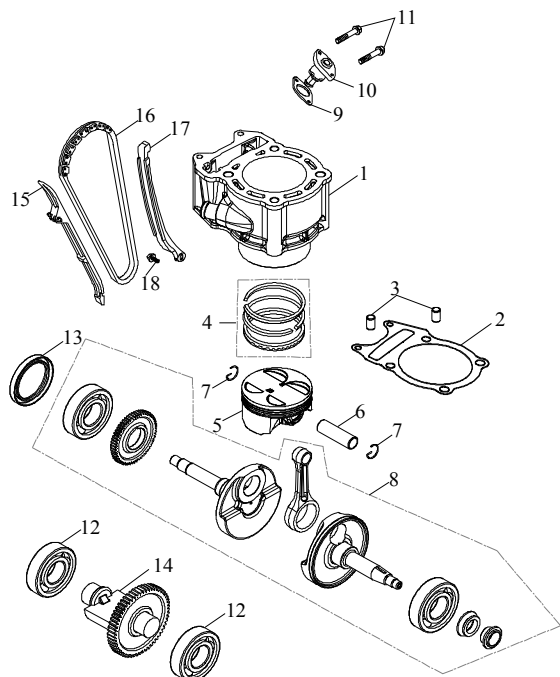

25 Zylinder / Kurbelwelle

Ziffer	Teilenummer	Bezeichnung	Spez	Menge
1	A12100-E17-000	Zylinder (ohne Kolben)	78mm	1
2	A12191-E17-000	Fußdichtung Zylinder		1
3	A94001-100140	Distanzhülse 10x14	10x14	2
4	A13310-E17-000	Kolbenringe (Satz)	78mm	1
5	A13300-E17-000	Kolbenringe (Satz)	78mm	1
6	A13400-E17-000	Kolbenbolzen		1
7	A13410-E10-000	Clip Kolbenbolzen	1.2*20mm	2
8	A13000-E17-A00	Kurbelwelle (incl. Lagern)		1
9	A14553-E10-000	Dichtung - Steuerkettenspanner		1
10	A14550-E10-000	Steuerkettenspanner		1
11	AP91700-06016-08G	Schraube (Hex)	M6x16	2
12	A95100-T6205	Kugellager 6205	6205	2
13	A96100-274207	Simmerring - Kurbelwelle	TC 27x42x7	1
14	A22370-E11-000	Ausgleichswelle 300cc		1
15	A14503-E11-000	Gleitschiene - Steuerkette	XT103	1
16	A23318-E17-000	Steuerkette	2x3(0404)	1
17	A14500-E10-000	Steuerkettenspanner	TN-0006	1
18	A14505-E10-000	Zapfen Kettenspanner	M8*25(14)	1

Index