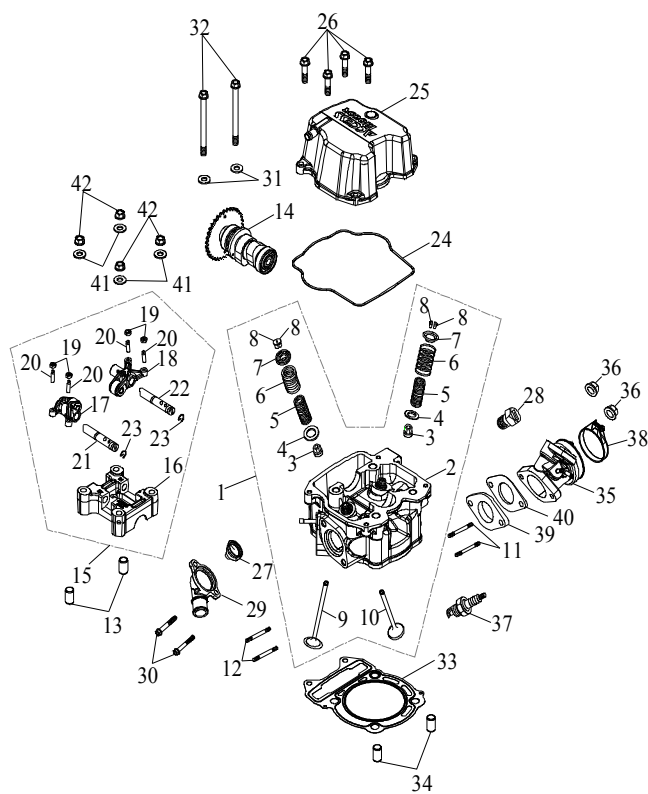

24 Zylinderkopf / Ansaugstutzen

Ziffer	Teilenummer	Bezeichnung	Spez	Menge
1	A12200-E17-000	Zylinderkopf incl. Ventilen		1
2	A12201-E17-000	Zylinderkopf 400cc		1
3	A14730-E10-000	Ventildichtung		4
4	A14776-E10-000	U-Scheibe Ventilfeeder		4
5	A14736-E17-000	Innere Ventilfeeder		4
6	A14735-E17-000	Äußere Ventilfeeder		4
7	A14771-E10-000	Haltescheibe-Ventilfeeder		4
8	A14781-E10-000	Keilhälfte - Ventil		8
9	A14720-E17-000	Einlassventil		2
10	A14721-E17-000	Auslassventil		2
11	A91000-06039G	Stehbolzen M6x39	M6x39	2
12	A91000-08032G	Stehbolzen M8x32	M8x32	2
13	A94001-100140	Distanzhülse 10x14	10x14	2
14	A25100-E17-000	Nockenwelle		1
15	A25104-E17-000	Halter - Nockenwelle kpl. incl. Kipphebel		1
16	A25105-E17-000	Halter - Nockenwelle		1
17	A25305-E17-000	Kipphebel Ventil		1
18	A25303-E17-000	Kipphebel Ventil		1
19	A25307-E10-000	Mutter - Einstellschraube		4
20	A25306-E10-000	Mutter - Einstellschraube		4
21	A25315-E17-000	Heber - Einlassventil		1
22	A25310-E17-000	Heber - Auslassventil		1
23	A13410-E03-100	Clip	1*12	2
24	A12310-E17-000	Ventildeckeldichtung		1
25	A12210-E17-000	Zylinderkopfabdeckung 300cc		1
26	AP91700-06025-08G	Schraube (Hex)	M6x25	4
27	A15300-E10-000	Thermostat	72+-3	1
28	A15240-E10-010	Temperaturfühler	115+-3	1
29	A15305-E10-000	Thermostatdeckel		1
30	AP91700-06016-08G	Schraube (Hex)	M6x16	2
31	AP93102-65012-12	U-Scheibe	6.5X12X1.2t	2
32	AP91700-06127-08Z	Schraube (Hex)M6x120	M6x127	2
33	A12300-E17-000	Kopfdichtung Zylinder	78mm	1
34	A94001-100140	Distanzhülse 10x14	10x14	2
35	A16410-E17-000	Ansaugstutzen		1
36	AP92120-06-10C	Mutter	M6xP1.0	2
37	A98069-CR8E-010	Zündkerze DPR7EA-9		1
38	A97414-050090	Clip	ZHC-50	1
39	A14712-E17-000	Distanzstück - Ansaugstutzen		1
40	A14711-E17-000	Dichtung - Ansaugstutzen		2
41	AP93100-08216-02C	U-Scheibe	8.5x16x1.5	4
42	AP92120-08-12C	Mutter (Hex)	M8xP1.25	4

Index