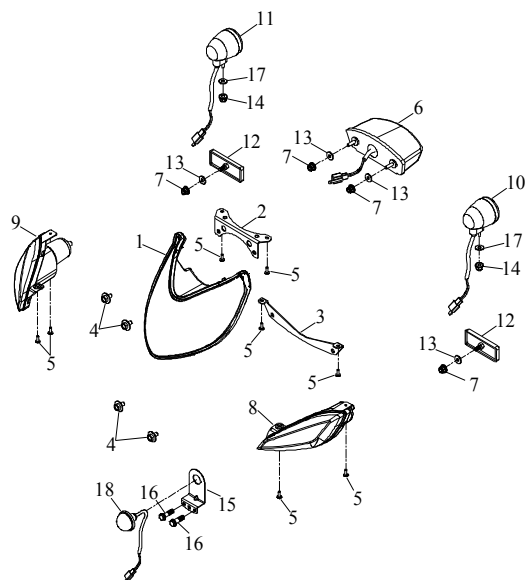

F-18 □/□□□

18 Scheinwerfer / Blinker

Ziffer	Teilenummer	Bezeichnung	Spez	Menge	Index
1	A62205-A03-000	Scheinwerfer Baja kpl.		1	
2	A62206-A03-000	Obere Scheinwerferhalterung		1	
3	A62206-A03-010	Untere Scheinwerferhalterung		1	
4	AP91750-05016-08G	Schraube Hex M5x16	M5x16	4	
5	AP91825-05016	Schraube M5x16	M5x16	8	
6	A62210-A12-000	Rücklicht kpl. Baja	LED	1	
7	A92130-06S-10G	Mutter M6 (sichernd)	M6	4	
8	A62220-A03-000	Blinker vo links		1	
9	A62215-A03-000	Blinker vo rechts		1	
10	A62230-A03-000	Blinker hi links		1	
11	A62225-A03-000	Blinker hi rechts		1	
12	A62240-A01-000	Reflektor ROT	PS50-R	2	
13	AP93100-06013-01W	U-Scheibe 6x13x1	6x13x1.0	4	
14	AP92130-05N-10G	Mutter (sichernd)	M5	2	
15	A83117-A12-000	Halter - Kennzeichenbeleuchtung		1	
16	A91700-06010-08B	Schraube (Hex)	M6x10	2	
17	AP93100-05514-10G	U-Scheibe 5,5x14x1	5.5*14*1.0	2	
18	A62250-A03-000	Positionsleuchte		1	
X	A62220-A20-000	LED Blinker links	LOF version	2	
X	A62215-A20-000	LED Blinker rechts	LOF version	2	
X	A62210-A20-001	Rücklicht	LOF Version	2	
X	A62260-A20-000	Nebelschlussleuchte	LOF Version	1