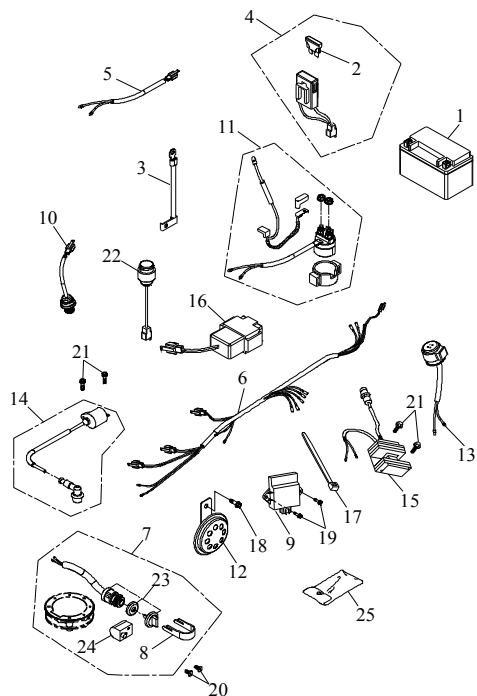

19 Elektrik

Ziffer	Teilenummer	Bezeichnung	Spez	Menge
1	A63205-A03-000	Batterie GTX12-BS	GTX12-BS	1
2	A63120-A03-020	Flachsicherung 15A	15A	1
3	A63112-A03-000	Massekabel		1
4	A63115-A03-001	Sicherungshalter incl. Sicherung	15A	1
5	A63110-A03-000	Kabel - Kennzeichenbeleuchtung		1
6	A63100-A03-000	Kabelbaum Triton Baja 300		1
7	A61106-A03-000	Schloßsatz kpl. incl. Tankdeckel		1
8	A61107-A01-000	Zündschloßhalter		1
9	A61115-A03-000	CDI-Einheit		1
10	A61205-A03-001	Bremslichtschalter Fußbremse		1
11	A61130-A03-000	Anlasserrelais 12V/150A	12V,150A	1
12	A61145-A03-100	Hupe		1
13	A61150-A03-101	Blinkrelais 40W	40W	1
14	A61109-A03-000	Zündspule incl. Kerzenstecker		1
15	A61120-A03-010	Spannungsregler /260W/25A	260W/25A	1
16	A61215-A03-010	Steuergerät Ganganzeige		1
17	A93705-A01-000	Kabelbinder	ALT-200M-B	25
18	A91700-06012-10G	Schraube Hex M6x12	M6x12	1
19	AP91750-05016-08G	Schraube (Hex) M5x16	M5x16	2
20	A91732-06012G	Schraube M6x12 (Kreuz)	M6X12	2
21	A91700-06016-10G	Schraube Hex M6x16	M6x16	4
22	A61230-A03-000	Boardsteckdose 12V	12V/15A(TC-6613W)	1
23	A61105-A03-000	Zündschloss		1
24	A61108-A03-000	Lenkerschloss		1
25	A72105-A03-000	Boardwerkzeug		1

Index