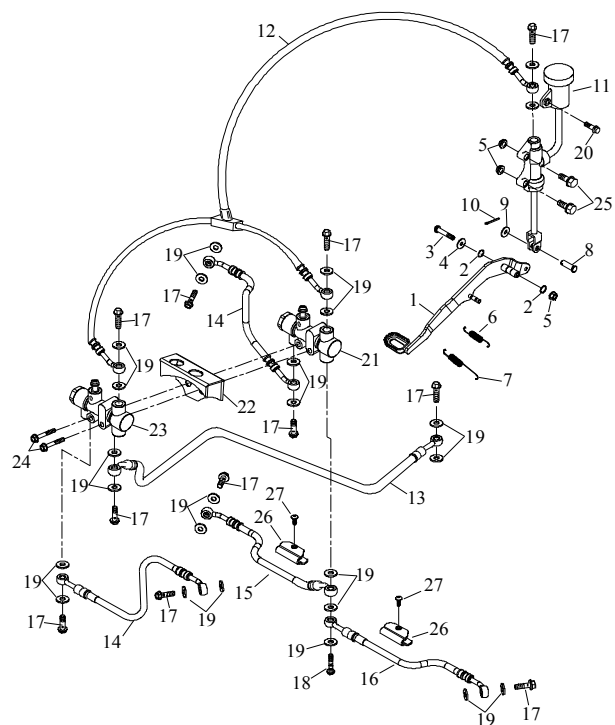

F-15 □□□□

15 Bremskraftverteiler

Ziffer	Teilenummer	Bezeichnung	Spez	Menge	Index
1	A31408-A03-101	Fussbremshebel		1	
2	A96200-138024	O-Ring 13,8x2,4	13.8*2.4	2	
3	AP91700-06057-10G	Schraube (Hex) M6x57	M6x57	1	
4	AP93100-06524-16G	U-Scheibe 6,5x24x1,6	6.5*24*1.6	1	
5	A92130-06S-10G	Mutter (sichernd) M6	M6	3	
6	A97211-A03-000	Rückholfeder (Fußbremshebel)		1	
7	A97210-A03-000	Rückholfeder (Fußbremshebel)		1	
8	AP94005-07021	Bolzen 7x21	7x21	1	
9	AP93100-07013-10W	U-Scheibe 7x13x1	7x13x1.0	1	
10	A94000-01620	Sicherungssplint 1,6x16	1.6x19	1	
11	A31406-A03-000	Bremszyl. incl. Ausgleichsbehälter - Fußbremse	19mm	1	
12	A31228-A03-110	Bremssschlauch - Fussbremse zu Verteiler		1	
13	A31225-A03-120	Bremssschlauch - hinten		1	
14	A31229-A03-110	Bremssschlauch - Handbremse zu Verteiler		2	
15	A31227-A03-111	Bremssschlauch - vorn rechts		1	
16	A31226-A03-111	Bremssschlauch - vorn links		1	
17	A91830-A01-000	Hohlschraube für Bremsschläuche		12	
18	A91830-A03-000	Hohlschraube für Bremsschläuche		1	
19	AP93101-10515-12	U-Scheibe 10,5x15x1,2	10.5x15x1.2	25	
20	A91700-06012-10G	Schraube Hex M6x12	M6x12	1	
21	A31403-A03-000	Bremskraftverteiler vorn rechts-links		1	
22	A71270-A03-000	Halter		1	
23	A31403-A03-010	Bremskraftverteiler hinten		1	
24	AP91700-06070-08G	Schraube Hex M6x70	M6*70	2	
25	A91700-06025-10G	Schraube M6x25 (Hex)	M6x25	2	
26	A83115-A03-010	Halteschelle - Bremssschlauch		2	
27	AP91825-05016	Schraube M5x16	M5*16	2