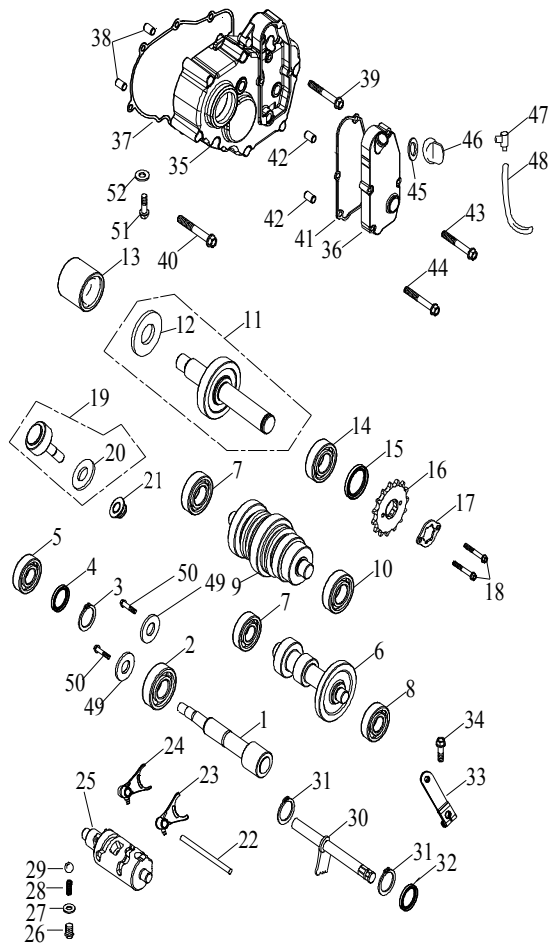

* beinhaltet NICHT das Lüfterrad

28 Ölpumpe / Anlasser

Ziffer	Teilenummer	Bezeichnung	Spez	Menge	<u>Index</u>
1	A15100-E10-000	Ölpumpe kpl.	LBA7	1	
2	AP91700-06030-08G	Schraube (Hex)	M6x30	2	
3	A15110-E10-100	Ölpumpenantrieb (Rad)	25T	1	
4	A93406-STW10	Sprengtring	STW-10	1	
5	A23319-E10-100	Antriebskette-Ölpumpe	25H*48L	1	
6	A15150-E10-100	Anbdeckplatte - Ölpumpenantrieb		1	
7	AP91700-06010-08C	Schraube (Hex)M6x10	M6x10	2	
8	A11344-E10-000	Stift	10x40	1	
9	A22120-E10-100	Anlasserritzel 11Z/54Z	11T/54T	1	
10	A22110-E10-103	Anlasserzahnrad 2 (auf der Welle)		1	
11	A22100-E10-103	Anlasserfreilauf		1	
12	A31100-E10-100	Rotor (Lichtmaschine)	V50	1	
13	A91760-08018M-06W	Schraube (Hex)	M8*P1.0*18L(SCM4)	3	
14	A31120-E10-000	Stator (Lichtmaschine) 300cc		1	
15	AP91760-05025-04W	Schraube (Hex)	M5*P0.8*25L	3	
16	AP91760-05016-04W	Schraube (Hex)	M5*P0.8*16L	2	
17	A31200-E10-000	Anlassermotor		1	
18	AP91700-06020-08G	Schraube (Hex)M6x20	M6x20	2	
19	A92121-14-19C	KW-Mutter M14	M14xP1.25	1	
20	A31000-E10-100	Lichtmaschine kpl. 300CC/400CC		1	