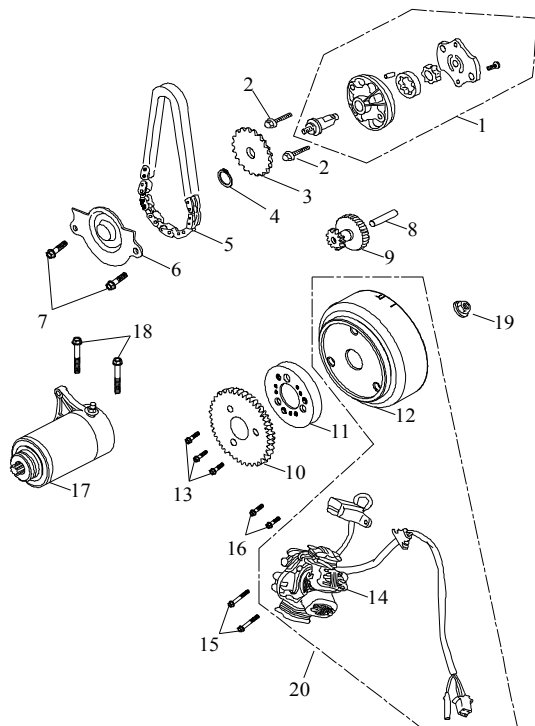

28 Ölpumpe / Anlasser

Ziffer	Teilenummer	Bezeichnung	Spez	Menge	<u>Index</u>
1	A15100-E10-000	Ölpumpe kpl.	LBA7	1	
2	AP91700-06030-08G	Schraube (Hex)	M6x30	2	
3	A15110-E10-100	Ölpumpenantrieb (Rad)	25T	1	
4	A93406-STW10	Sprengtring	STW-10	1	
5	A23319-E10-100	Antriebskette-Ölpumpe	25H*48L	1	
6	A15150-E10-100	Anbdeckplatte - Ölpumpenantrieb		1	
7	AP91700-06010-08C	Schraube (Hex)M6x10	M6x10	2	
8	A11344-E10-000	Stift	10x40	1	
9	A22120-E10-100	Anlasserritzel 11Z/54Z	11T/54T	1	
10	A22110-E10-103	Anlasserzahnrad 2 (auf der Welle)		1	
11	A22100-E10-103	Anlasserfreilauf		1	
12	A31100-E10-100	Rotor (Lichtmaschine)	V50	1	
13	A91760-08018M-06W	Schraube (Hex)	M8*P1.0*18L(SCM4)	3	
14	A31120-E10-000	Stator (Lichtmaschine) 300cc		1	
15	AP91760-05025-04W	Schraube (Hex)	M5*P0.8*25L	3	
16	AP91760-05016-04W	Schraube (Hex)	M5*P0.8*16L	2	
17	A31200-E10-000	Anlassermotor		1	
18	AP91700-06020-08G	Schraube (Hex)M6x20	M6x20	2	
19	A92121-14-19C	KW-Mutter M14	M14xP1.25	1	
20	A31000-E10-100	Lichtmaschine kpl. 300CC/400CC		1