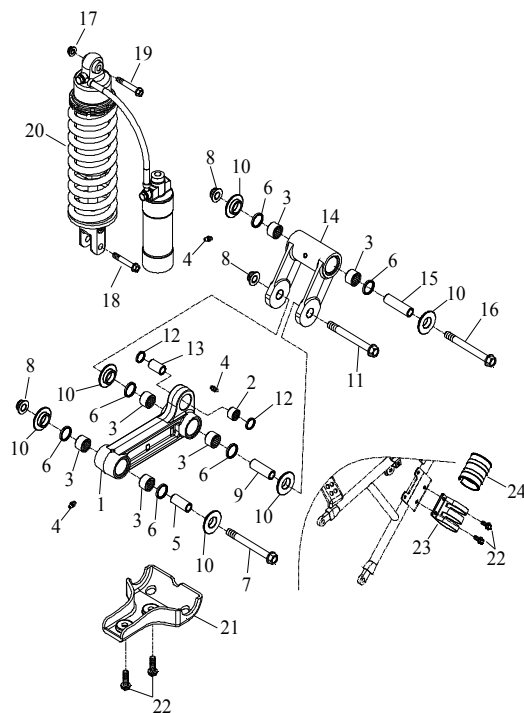

F-4 □ □ □ □ □ □ □ □

4 Stoßdämpfer hinten

Ziffer	Teilenummer	Bezeichnung	Spez	Menge	Index
1	A82300-A03-000	Stoßdämpferaufnahme hinten		1	
2	A95200-HKS202612	Nadellager HKS202612	HKS-202612	1	
3	A95200-HKH202715	Nadellager HKH202715	HKH202715	6	
4	A91805-A01-000	Schmiernippel	M6x4.2	3	
5	A93300-1520-31A	Distanzhülse 15x20x31	15*20*31	1	
6	A96100-202705	Simerring 20x27x5	20*27*5	6	
7	A91832-A03-000	Schraube M12x92	M12*92	1	
8	A92130-12S-17G	Mutter M12 (sichernd)	M12	3	
9	A93300-1520-44A	Distanzhülse 15x20x44	15*20*44	1	
10	A95300-A03-000	U-Scheibe		6	
11	A91832-A03-010	Schraube M12x95	M12x95	1	
12	A96100-202604	Simerring 20x26x4	20*26*4	2	
13	A93300-1020-22A	Distanzhülse 10x20x22	10*20*22	1	
14	A82310-A03-000	Aufnahme - Stoßdämpferaufnahme hinten		1	
15	A93300-1520-72A	Distanzhülse 15x20x72	15*20*72	1	
16	A91832-A03-020	Schraube M12x133	M12x133	1	
17	A92130-10S-14G	Mutter M10 (sichernd)	M10	1	
18	A91700-10040-14G	Schraube Hex M10x40	M10x40	1	
19	AP91700-10060-14G	Schraube (Hex) M10x60	M10*60	1	
20	A82200-A19-000	Gasdruckstoßdämpfer hinten	Nitrogen	1	
20	A82200-A19-010	Gasdruckstoßdämpfer hinten		1	
21	A71221-A03-000	Protektor - Stoßdämpferaufnahme hinten		1	
22	A91700-06012-10G	Schraube Hex M6x12	M6x12	4	
23	A83144-A03-000	Aufnahme		1	
24	A93511-A03-000	Gummihülse		1