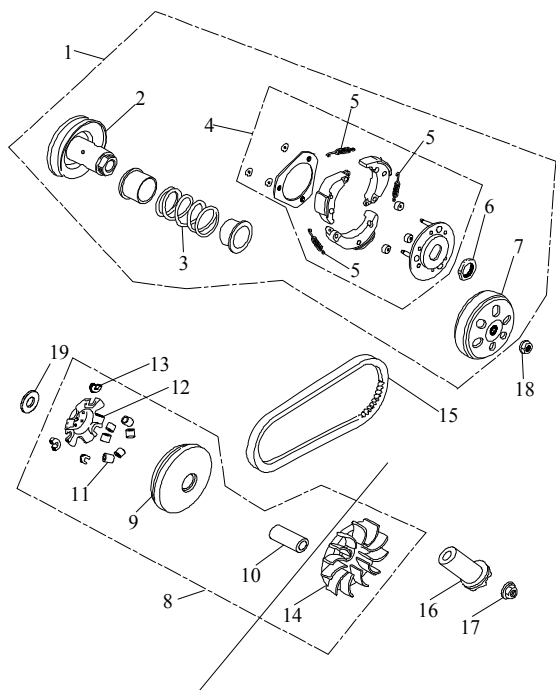

27 Variomatik / Kupplung

Ziffer	Teilenummer	Bezeichnung	Spez	Menge	Index
1	A22300-E17-000	Variomatik hinten incl. Kupplung 300cc		1	
2	A22310-E17-000	Riemenscheibe hinten		1	
3	A22312-E17-000	Feder Riemenscheibe hinten		1	
4	A22330-E17-000	Kupplung		1	
5	A22331-E17-000	Kupplungsfeder		3	
6	A22332-E17-000	Kupplungsmutter		1	
7	A22340-E17-000	Kupplungsglocke		1	
8	A22400-E17-000	Riemenscheibe vorn kpl. *		1	
9	A22410-E17-000	Riemenscheibe innen(Rollgehäuse)		1	
10	A22414-E17-000	Distanzhülse - Variomatik		1	
11	A22413-E17-000	Rollenkerne Triton 300		6	
12	A22411-E17-000	Führung - Rollenkerne		1	
13	A22412-E17-000	Gleitauflage - Rollenkerneführung		3	
14	A22420-E17-000	Lüfterrad Metall/Riemenscheibe außen		1	
15	A22500-E17-000	Antriebsriemen / Keilriemen		1	
16	A22422-E10-000	Anlasserrad - Manueller Anlasser		1	
17	A92121-14-19C	Mutter-Variomatik(Lüfterrad)	M14xP1.25(11厚)	1	
18	A92120-13-19C	Kupplungsfeder 2	M13*P1.0	1	
19	AP93107-20027-05	U-Scheibe (SK5)	20*27*0.5	1	

* beinhaltet NICHT das Lüfterrad