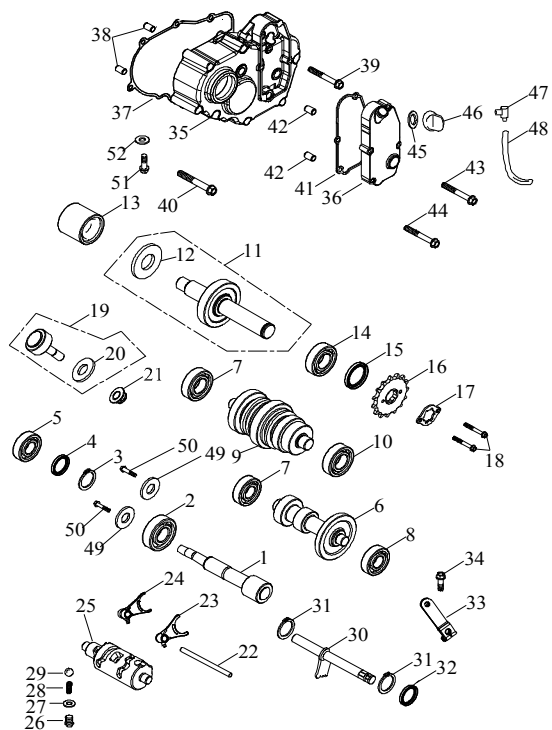

30 Getriebe II

Ziffer	Teilenummer	Bezeichnung	Spez	Menge	Index
35	A11500-E10-100	Getriebedeckel		1	
36	A11505-E10-100	Äußerer Getriebedeckel		1	
37	A11410-E10-000	Dichtung - Getriebedeckel 1	CMP-4200	1	
38	A94001-100140	Distanzhülse 10x14	10x14	2	
39	AP91760-08045-06G	Schraube (Hex)	M8*P1.25	1	
40	AP91760-08073-06G	Schraube (Hex)	M8*P1.25	7	
41	A11430-E10-000	Dichtung - Getriebedeckel 2		1	
42	A94001-080140	Distanzhülse 8x14	8*14	2	
43	AP91700-06020-08G	Schraube (Hex)	M6x20	4	
44	AP91700-06030-08G	Schraube (Hex)	M6x30	2	
45	A96200-138024	O-Ring 13,8x2,4	13.8*2.4	1	
46	A11212-E01-000	Ölschraube - Getriebe		1	
47	A11210-E01-000	Ventilstutzen		1	
48	A11211-A03-000	Schlauch 4,5x8x450	4.5*8*450	1	
49	AP93107-06519-20	U-Scheibe	6.5*19*2.0	2	
50	A91700-06012-10G	Schraube (Hex)M6x12	M6x12	2	
51	A91833-E10-001	Ablassschraube (Motoröl)		1	
52	AP93105-12020-20	U-Scheibe (Aluminium) 12,5x20x2	12.5*20*2.0t	1	
53	A96100-GW162510	Schauglas - Ölstand	GW 16 25 10	1