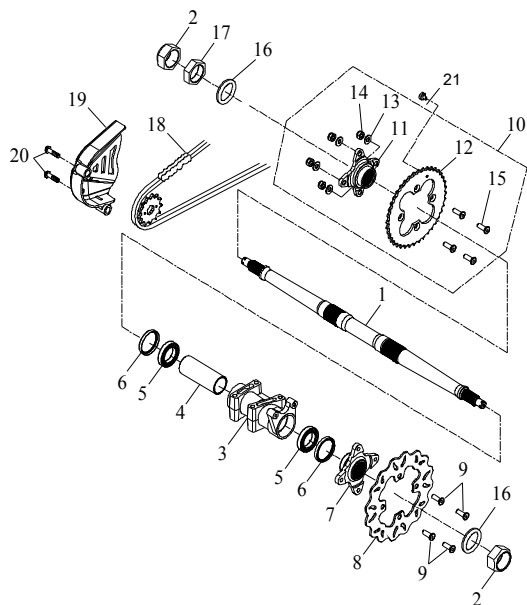

F-12 □ □

12 Hinterrad

Ziffer	Teilenummer	Bezeichnung	Spez	Menge
1	A23105-A03-000	Radnabe hinten rechts/links		2
2	A24206-P300-000	Felge hinten (Alu) Supermoto	10*8	2
3	A24190-A01-000	Felgenschraube - Aluminiumfelge		8
4	AP93100-18240-50G	U-Scheibe 18,2x40x5	18,2*40*5	2
5	AP92140-18-27G	Nutmutter M18	M18	2
6	AP94000-04046	Sicherungssplint 4x46	4*46	2
7	A24115-P300-000	Reifen K547 Straße	K547	2
8	A24106-A01-010	Ventil		2
9	A93615-A19-010	Radnabenabdeckung - Kappe	WSS71.2mm	2
10	A24300-P300-000	Spurverbreiterung	PCD.110	2
11	A24190-A03-100	Felgenschraube - Stahlfelge		8
x	A72118-A19-000	Aufkleber Radnabe	Triton Echse	2

[Index](#)

F-13 □ □ □ □ □ □

13 Hinterradachse

Ziffer	Teilenummer	Bezeichnung	Spez	Menge	Index
1	A23205-A12-000	Hinterradachse		1	
2	A92112-38-46W	Achsmutter hinten		2	
3	A23215-A03-100	Kugellagergehäuse Hinterradachse		1	
4	A93330-A03-100	Distanzhülse - Lager		1	
5	A95100-6008LLU C3	Kugellager 6008LLU C3	MOTO 6008LLU C3	2	
6	A96100-506808	Simmerring 50x68x8	50*68*8	2	
7	A31355-A03-000	Bremsscheibenaufnahme hinten		1	
8	A31350-A12-000	Bremsscheibe hinten - Wave		1	
9	AP91734-10020-06G	Schrauben 10x20 - Kettenrad	10*20	4	
10	A23300-A07-000	Kettenrad incl. Aufnahme 32Z	520-32T	1	
11	A23310-A03-000	Hatler - Kettenrad		1	
12	A23305-A07-000	Kettenrad 32Z	520-32T	1	
13	AP93100-10022-20C	U-Scheibe 10x22x2	10x22x2	4	
14	AP92130-10N-17G	Mutter M10 (sichernd)	M10	4	
15	A91733-10030-06G	Schraube M10x30	M10*30	4	
16	A93107-38550-20	U-Scheibe	38.5*50*2	2	
17	A92110-38-46W	Mutter (Hex)		1	
18	A23315-NP520S-092	Kette		1	
19	A71222-A03-001	Kettenschutz außen (Ritzel)		1	
20	AP91700-06038-10G	Schraube M6x38 (Hex)	M6x38	2	
21	A63302-A03-000	KIT - Tachosensor (incl. Kabel und Magnet)		1	