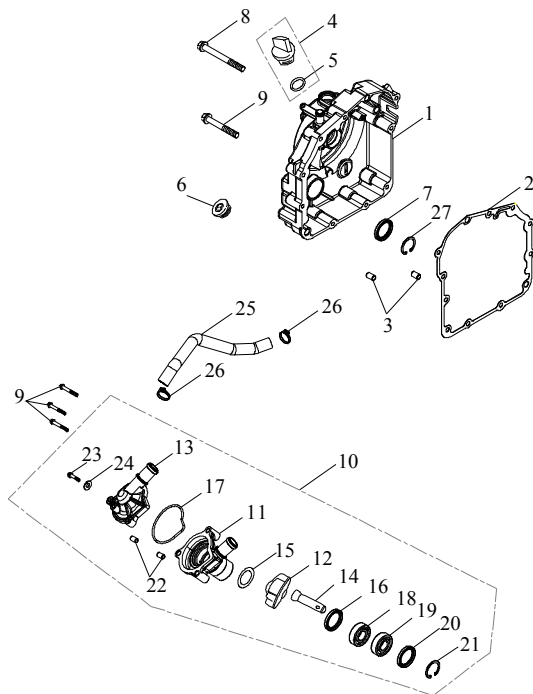

26 Kupplungsdeckel / Wasserpumpe

Ziffer	Teilenummer	Bezeichnung	Spez	Menge	Index
1	A11350-E10-100	Kupplungsdeckel 300cc		1	
2	A11393-E10-000	Kupplungsdeckeldichtung	CMP-4200(0.5mm)	1	
3	A94001-100140	Distanzhülse 10x14	10x14	2	
4	A15550-E10-000	Öleinfüllschraube		1	
5	A96200-180030	O-Ring Öleinfüllschraube	18.0x3.0	1	
6	A96100-GW162510	Schauglas - Ölstand	GW 16 25 10	1	
7	A96100-122807	Simmerring - Kupplungswelle		1	
8	AP91700-06135-08G	Schraube (Hex)M6x135	M6x135	7	
9	AP91700-06045-08G	Schraube (Hex)M6x45	M6x45	8	
10	A15200-E10-000	Wasserpumpe kpl.		1	
11	A15212-E10-000	Gehäuse Wasserpumpe		1	
12	A15213-E10-000	Wasserpumpenrad		1	
13	A15215-E10-000	Wasserpumpendeckel		1	
14	A15217-E10-000	Wasserpumpenwelle		1	
15	A96200-290020	Dichtring - Wasserpumpe	29x2.0	1	
16	A15220-E10-000	Simmerring Wasserpumpe	EH790N	1	
17	A15218-E10-000	Dichtung Wasserpumpendeckel		1	
18	A95100-T6901	Lager - Wasserpumpe		1	
19	A95100-T6000	Lager - Wasserpumpe	6000	1	
20	A96100-122207	Simmerring Wasserpumpe	12 22 7	1	
21	A93405-RTW26	Sprengtring	RTW-26	1	
22	A94001-080120	Passhülse Wasserpumpe	8*12	2	
23	A91700-06010-08B	Schraube (Hex)M6x10	M6x10	1	
24	AP93102-65012-12	U-Scheibe 6,5x12x1,2	6.5X12X1.2t	1	
25	A15233-A03-020	Kühlwasserschlauch (Pumpe - Zylinder)		1	
26	A97411-230-12	Schlauchschelle 23-28	23~28	2	
27	A93405-IRTW28	Clip IRTW-28	IRTW-28	1