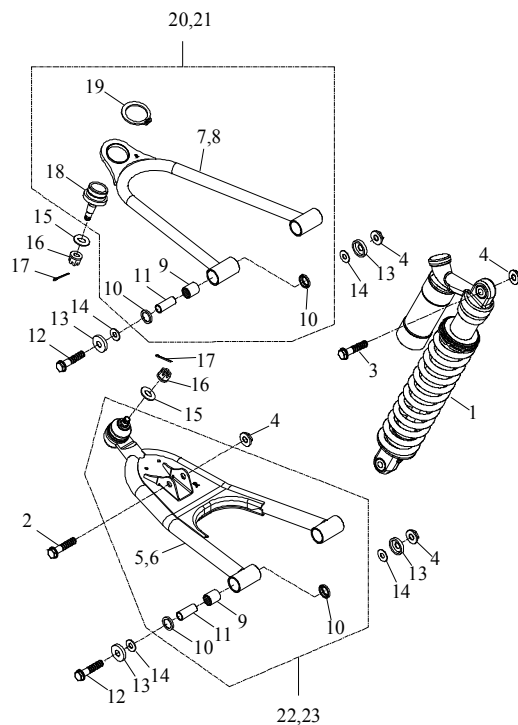

F-5 □ □ □ □ / A □

5 Stoßdämpfer vorne

Ziffer	Teilenummer	Bezeichnung	Spez	Menge	Index
1	A81200-A20-000	Gasdruckstoßdämpfer vorn (ab Mitte 2009)	kpl. schwarz	2	
2	A91700-10048-14G	Schraube M10x48 (Hex)	M10x48	2	
3	A91700-10040-14G	Schraube Hex M10x40	M10x40	2	
4	A92130-10S-14G	Mutter M10 (sichernd)	M10	12	
5	A81111-A03-100-BK	A-Arm unten rechts silber	Silber	1	
6	A81106-A03-100-BK	A-Arm unten links silber	Silber	1	
7	A81110-A06-000	Querlenker oben - vorn rechts	Silber	1	
8	A81105-A06-000	Querlenker oben - vorn links	Silber	1	
9	A95200-HKH172425	Nadellager HKH172425	HKH172425	8	
10	A96100-172403	O-Ring 17x24x3	17*24*3	16	
11	A93300-1017-51	Distanzhülse 10x17x51	10*17*51	8	
12	AP91700-10074-14G	Schraube M10x74 (Hex)	M10*74	8	
13	A93609-A03-010	Staubschutz 28,6x35x6	28.6*35*6	16	
14	AP93107-10228-10	U-Scheibe 10,2x27,6x1 (SK5)	10.2*27.6*1.0	16	
15	AP93100-10517-26G	U-Scheibe 10,5x17,2x2,6	10.5*17*2.6	4	
16	AP92140-10-14G	Nutmutter M10	M10	4	
17	A94000-02525	Sicherungssplint 2,5x25	2.5x25	4	
18	A52316-A03-000	Kugelgelenk oben links/rechts		2	
19	A93406-STW34	Sprengring STW-34	STW-34	2	
20	A81010-A06-001	A-Arm kpl. Oben rechts	Silber	1	
21	A81000-A06-001	A-Arm kpl. Oben links	Silber	1	
22	A81015-A03-000-BK	A-Arm kpl. Unten rechts	Silber	1	
23	A81005-A03-000-BK	A-Arm kpl. Unten links	Silber	1	
x	A72119-A20-000	Aufkleber Stoßdämpfer		2