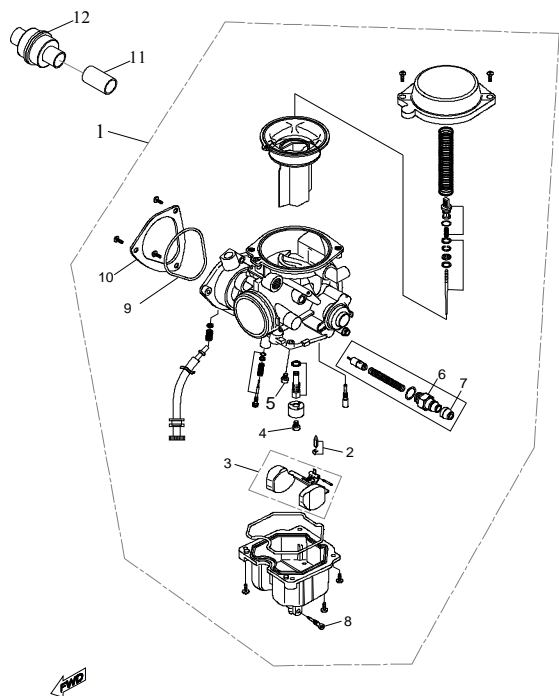

31 Vergaser

Ziffer	Teilenummer	Bezeichnung	Spez	Menge	Index
1	A16100-E10-010	Vergaser kpl. Mikuni BSR33-78	Minuki/BSR33-78	1	
2	A16113-E10-000	Nadelventil		1	
3	A16112-E10-000	Schwimmer		1	
4	A16101-E10-000	Hauptdüse BSR33 - 127,5	#127.5	1	
	A16101-E10-145	Hauptdüse BSR33 - 145	#145		
5	A16102-E10-000	Leerlaufdüse BSR33 - 37,5	#37.5	1	
	A16102-E10-042	Leerlaufdüse BSR33 - 42,5	#42.5		
6	A16118-E10-000	Halter - Gegenfeder Chokeyzug		1	
7	A16119-E10-000	Kappe		1	
8	A16120-E10-000	Schraube		1	
9	A16121-E10-000	O-Ring		1	
10	A16122-E10-000	Dichtung		1	
11	A16310-11035	Schlauch		1	
12	A16305-E10-000	Filter		1