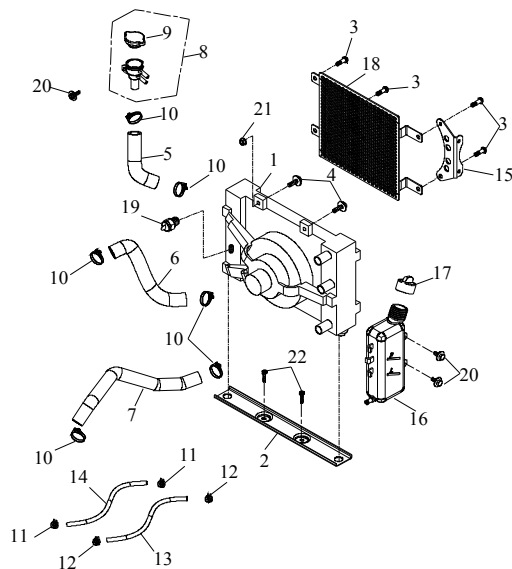

F-14 □□□□

14 Kuehler

Ziffer	Teilenummer	Bezeichnung	Spez	Menge	Index
1	A15230-A03-000	Kuehler incl. Luefter		1	
2	A71312-A03-000	Halter unten - Kuehler		1	
3	A91700-06016-10G	Schraube Hex M6x16	M6x16	4	
4	AP91750-06025-10G	Schraube (Hex) M6x25	M6X25	2	
5	A15233-A03-001	Kuehlwasserschlauch		1	
6	A15233-A03-010	Kuehlwasserschlauch (Kuehler-Zylinder)		1	
7	A15233-A03-030	Kuehlwasserschlauch (Kuehler-Pumpe)		1	
8	A15229-A03-000	Einfeldstutzen - Kuehlwasser		1	
9	A15232-A01-000	Deckel - Einfuellstutzen		1	
10	A97411-230-12	Schlauchschelle 23-28	23~28	6	
11	A97411-106-08	Schlauchschelle 10,6-13	10,6~13	2	
12	A97411-078-06	Schlauchschelle 7,8-9,5	7,8~9,5	2	
13	A15108-A03-100	Ueberschlauch 5x9x190	(5*9*190)	1	
14	A15107-A03-000	Schlauch 7x11x460	7*11*460	1	
15	A71310-A03-000	Halter - Ausgleichbehaelter (Kuehlung)		1	
16	A15105-A03-000	Ausgleichbehaelter		1	
17	A12205-A01-101	Deckel - Ausgleichsbehaelter		1	
18	A15236-A03-000	Schutzgitter		1	
19	A15250-E10-001	Temperaturschalter - Ventilator	65~75	1	
20	AP91750-06014-10G	Schraube(Hex)M6x14	M6*14	3	
21	A92130-06S-10G	Mutter M6	M6	2	
22	A91700-06012-10G	Schraube Hex M6x12	M6*12	2