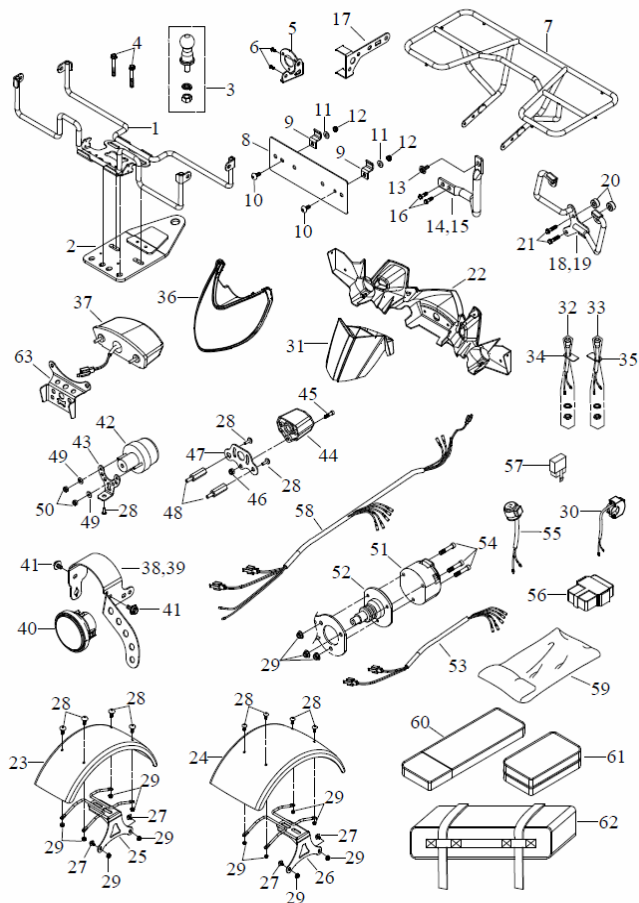

32 LOF Bauteile

Ziffer	Teilenummer	Bezeichnung	Spez	Menge
37	A62205-A20-000	Scheinwerfer - LOF (li/re)		2
38	A91751-05012-08G	Schraube Hex M5x12	M5x12	4
39	A62210-A20-000	Rücklicht/Bremslicht - LOF		2
40	A83150-A20-000	Halter Rücklicht - LOF		2
41	A62255-A20-000	Kennzeichenbeleuchtung hinten - LOF		1
42	A91760-05012-05W	Schraube		1
43	AP92130-05N-10G	Mutter (sichernd) M5	M5	1
44	A83151-A20-000	Halter Kennzeichenbeleuchtung hinten		1
45	A91837-A20-000	Distanzbolzen		2
46	AP93100-05310-10W	U-Scheibe		4
47	A92131-04N-07G	Mutter M4	M4	4
48	A83149-A20-000	AH Steckdose 13Pin - LOF		1
49	A93606-A20-000	Anschluss Ah Steckdose 13Pin - LOF		1
50	A63114-A20-000	Kabelbaum AH 13Pin - LOF		1
51	AP91760-06035-05W	Schraube		1
52	A61152-A20-000	Blinkspiepser		1
53	A61150-A20-000	Blinkrelais (multifunktion)		1
54	A61155-A06-000	Relais Fern-/Abblendlicht		1
55	A63150-A21-000	Zusatzkabelbaum - LOF 400		1
56	A62241-A20-000	Werkzeugsatz - LOF		1
57	A62242-A20-000	Warndreieck - LOF		1
58	A72100-A20-000	Verbandskasten - LOF		1
59	A71810-A20-000	Tasche - LOF		1
60	A93612-A03-010	Verschluss Lenkrohr	CF32-1 1/4PA6	1
61	A83126-A20-000	Halter Nebelschlussleuchte - LOF		1