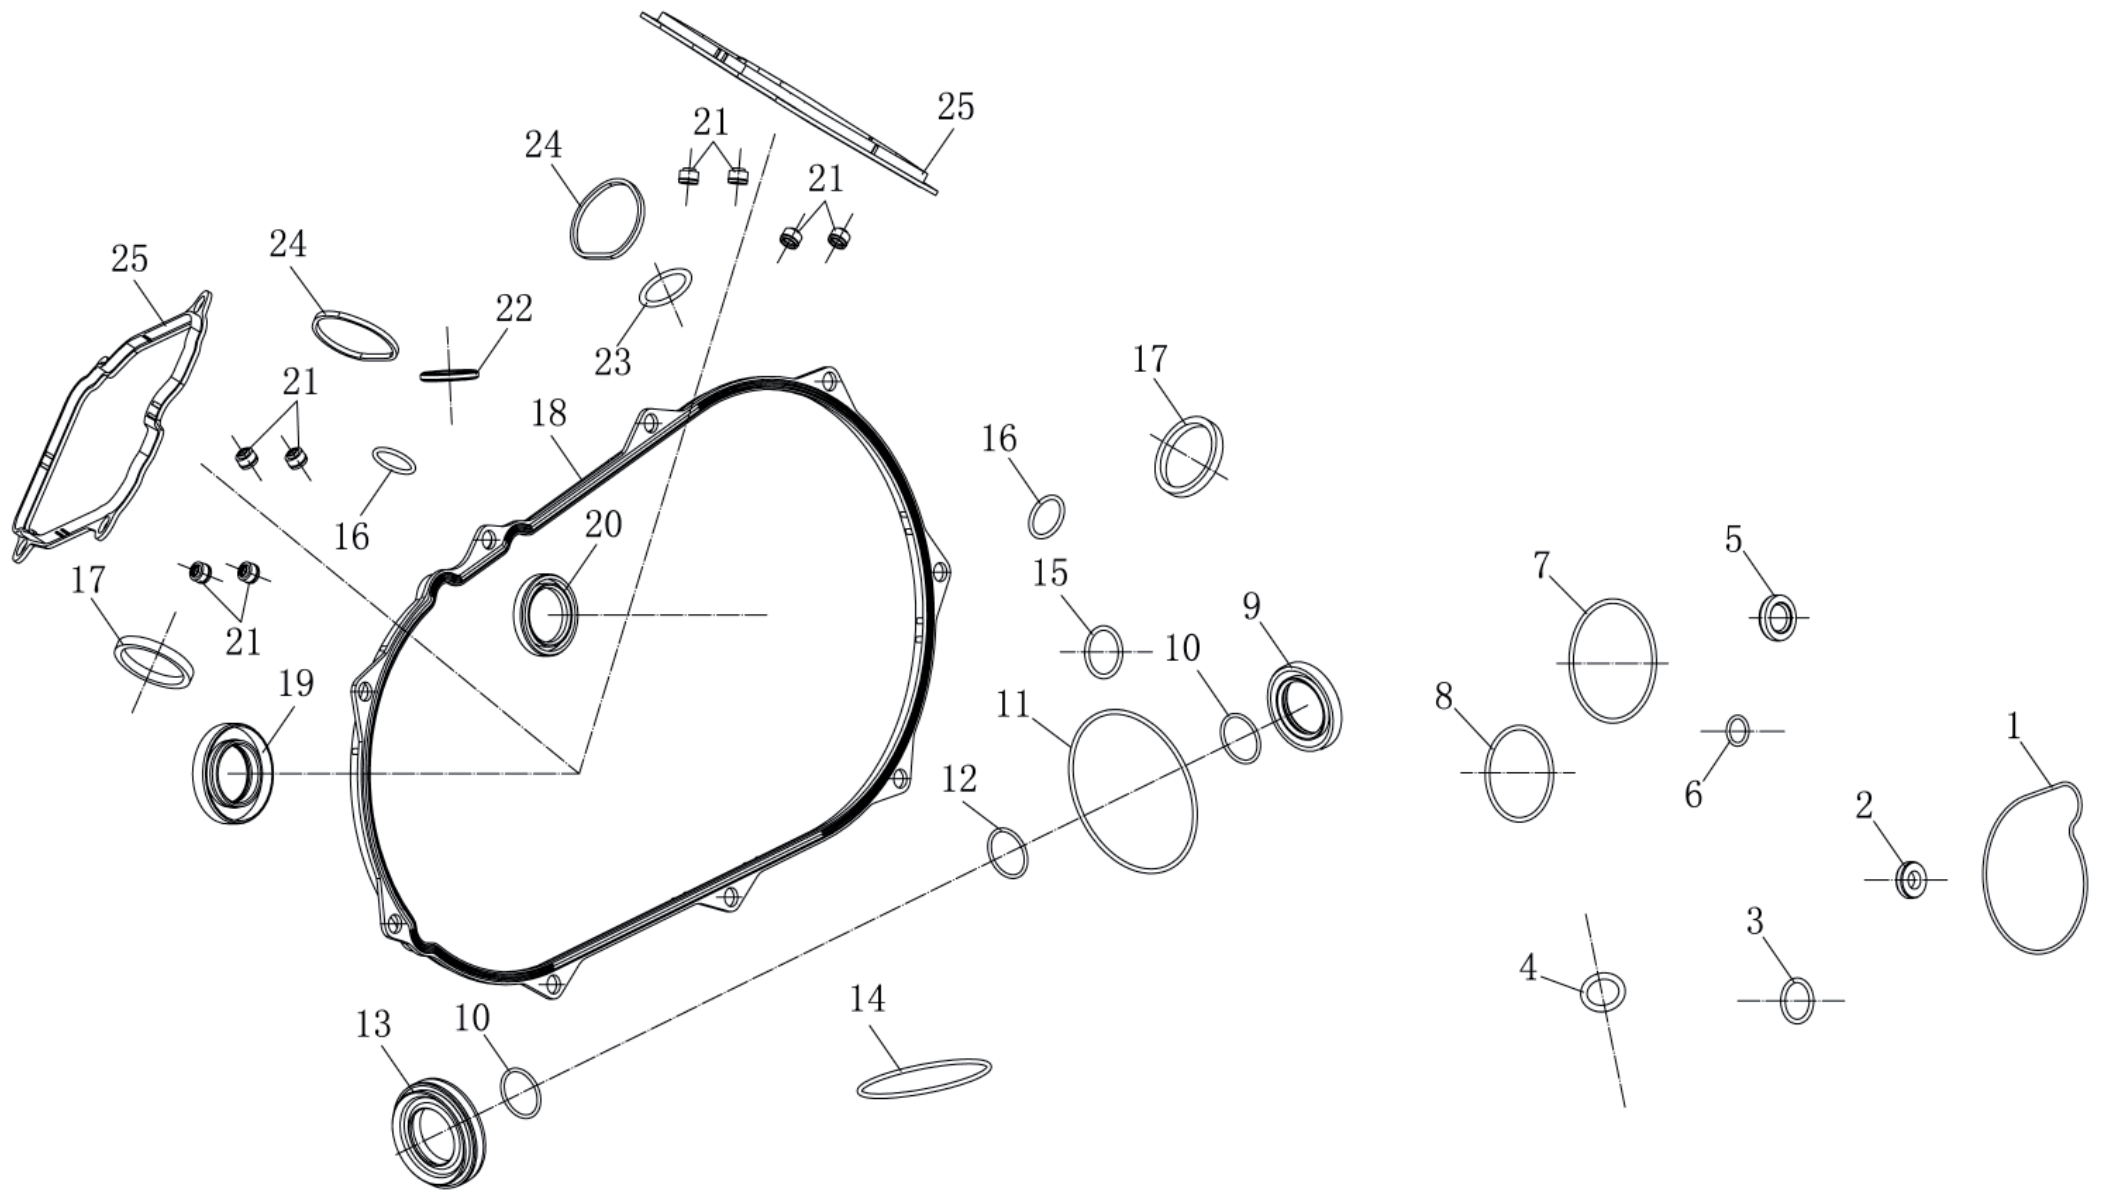

Simmerringe

ET-Nummern

Pos.	Artikel Nummer	Beschreibung	Anzahl	Anmerkung
1	29100.080004	Dichtung für Wasserpumpengehäuse	1	
2	TC871-102005	Simmerring 10x20x5	1	
3	T3452-01925	O-Ring 19x2,5	1	
4	T3452-01836	O-Ring 18x3,55	1	
5	TC871-152505	Simmerring 15x25x5	1	
6	T3452-01320	O-Ring 13x2	1	
7	T3452-06325	O-Ring 63x2,5	1	
8	T3452-04825	O-Ring 48x2,5	1	
9	TC871-355007	Simmerring 35x50x7	1	
10	T3452-02520	O-Ring 25x2	2	
11	T3452-08825	O-Ring 88x2,5	1	
12	T3452-02118	O-Ring 21,4x1,8	1	
13	TC871-356109D	Simmerring 35x61x9D	1	
14	T3452-07125	O-Ring 71x2,5	1	
15	T3452-02425	O-Ring 24x2,5	1	
16	T3452-02125	O-Ring 21x2,5	2	
17	29100.022500	Dichtung für Auspuffkrümmer	2	
18	29100.014003	Dichtring für CVT Abdeckung	1	
19	TC871-325510	Simmerring 32x55x10	1	
20	TC871-304507	Simmerring 30x45x7	1	
21	29100.022010	Ölabstreifring	8	
22	29100.020004	Dichtring	1	
23	T3452-02827	O-Ring 28x2,65	1	
24	29100.110005	Dichtung für Ansaugstutzen	2	
25	29100.021002	Ventildeckeldichtung	2