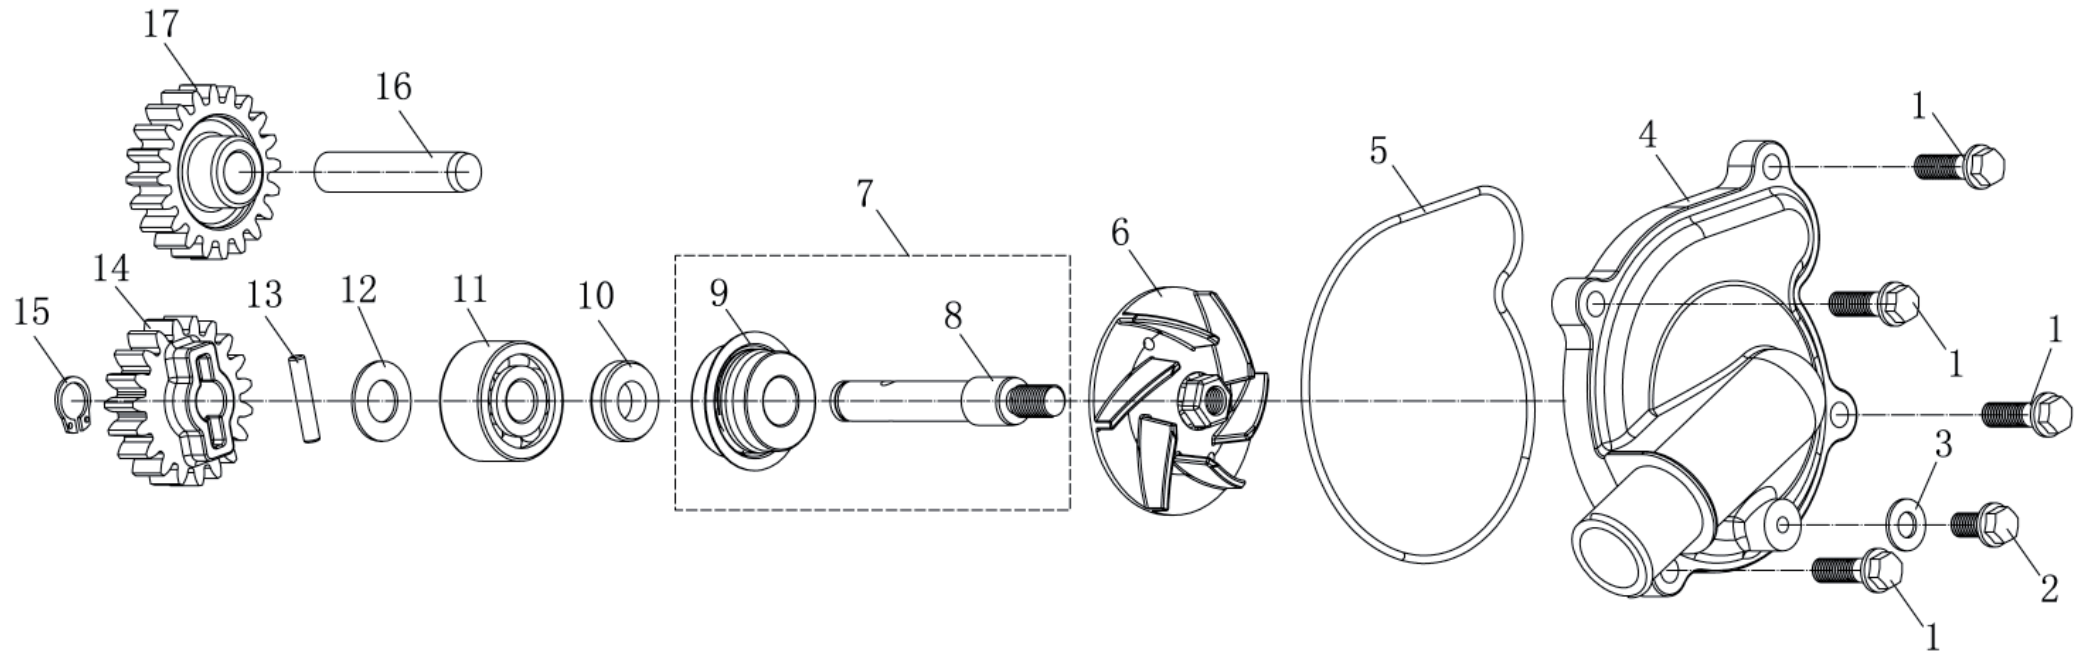

Wasserpumpe

ET-Nummern

Pos.	Artikel Nummer	Beschreibung	Anzahl	Anmerkung
1	T5787-06020	Schraube M6x20	4	
2	T5787-06012	Schraube M6x12	1	
3	T0095-061310T	Kupferring 6	1	
4	29100.080003	Wasserpumpengehäuse	1	
5	29100.080004	Dichtung für Wasserpumpengehäuse	1	
6	29100.080001	Flügelrad für Wasserpumpe	1	
7	29100.089900	Wasserpumpenwelle Kpl.	1	
8	29100.080002	Wasserpumpenwelle	1	
9	29100.081000	Dichtungspaket für Wasserpumpe	1	
10	TC871-102005	Simmerring 10x20x5	1	
11	G0296-3200A	Kugellager 3200A(10x30x14.3)	1	
12	T0095-102010	Unterlegscheibe 10.5x20x1	1	
13	G0309-04022	Stift P4x21.8	1	
14	29100.080006	Wasserpumpenantriebszahnrad	1	
15	G0894-10A	Wellensicherungsring 10	1	
16	29100.080008	Übergangswelle	1	
17	29100.080007	Übergangszahnrad Wasserpumpe	1