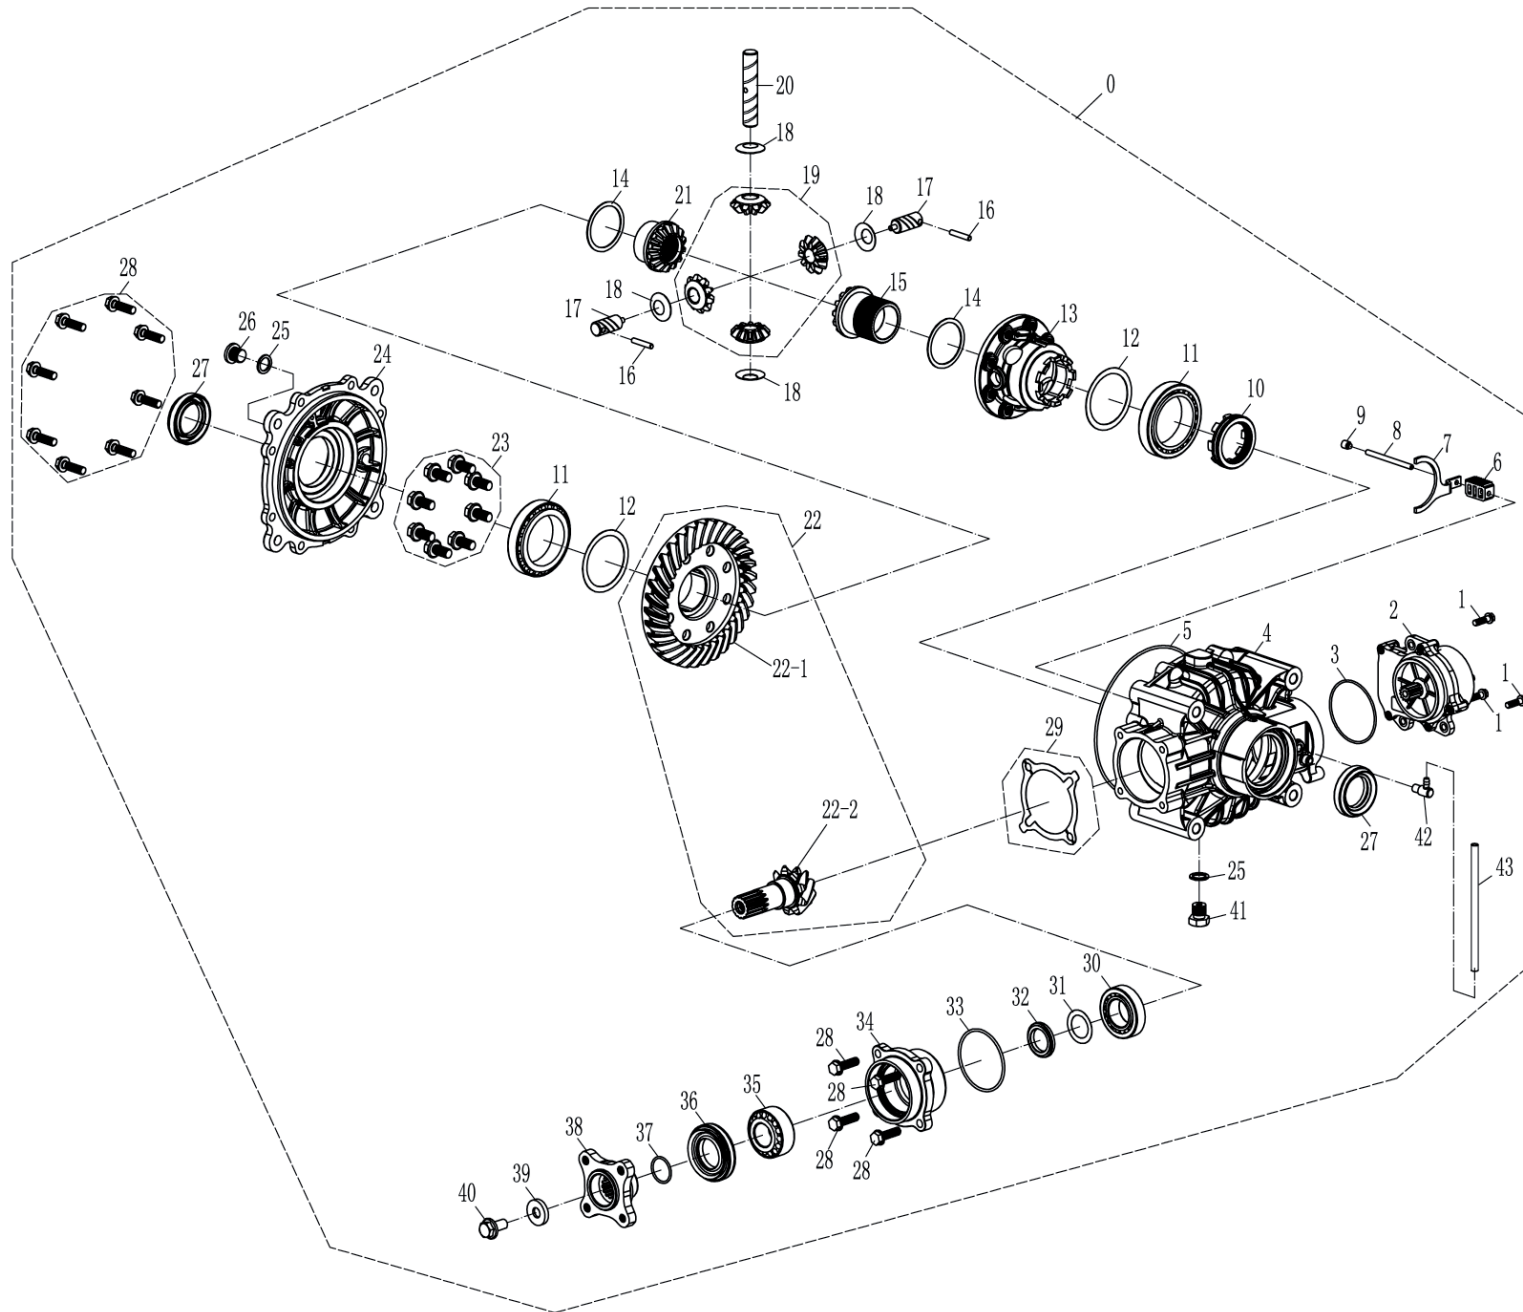

Hinterachsgetriebe mit Diff.

ET-Nummern

Pos.	Artikel Nummer	Beschreibung	Anzahl	Anmerkung
35	G0297-33205	Kegelrollenlager 33205	1	
36	TC871-356109D	Simmerring 35x61x9D	1	
37	T3452-02520	O-Ring 25x2	1	
38	29100.060003	Kardanwellenanschluss	1	
39	29100.060004	Scheibe 10,2x27x5x4	1	
40	T5789-10020	Schraube M10x1,25x20	1	
41	29100.011050	Ölablassschraube	1	
42	Q2100.01104	Anschluss für Entlüftungsschlauch	1	
43	Q2000.00003	Entlüftungsschlauch	1