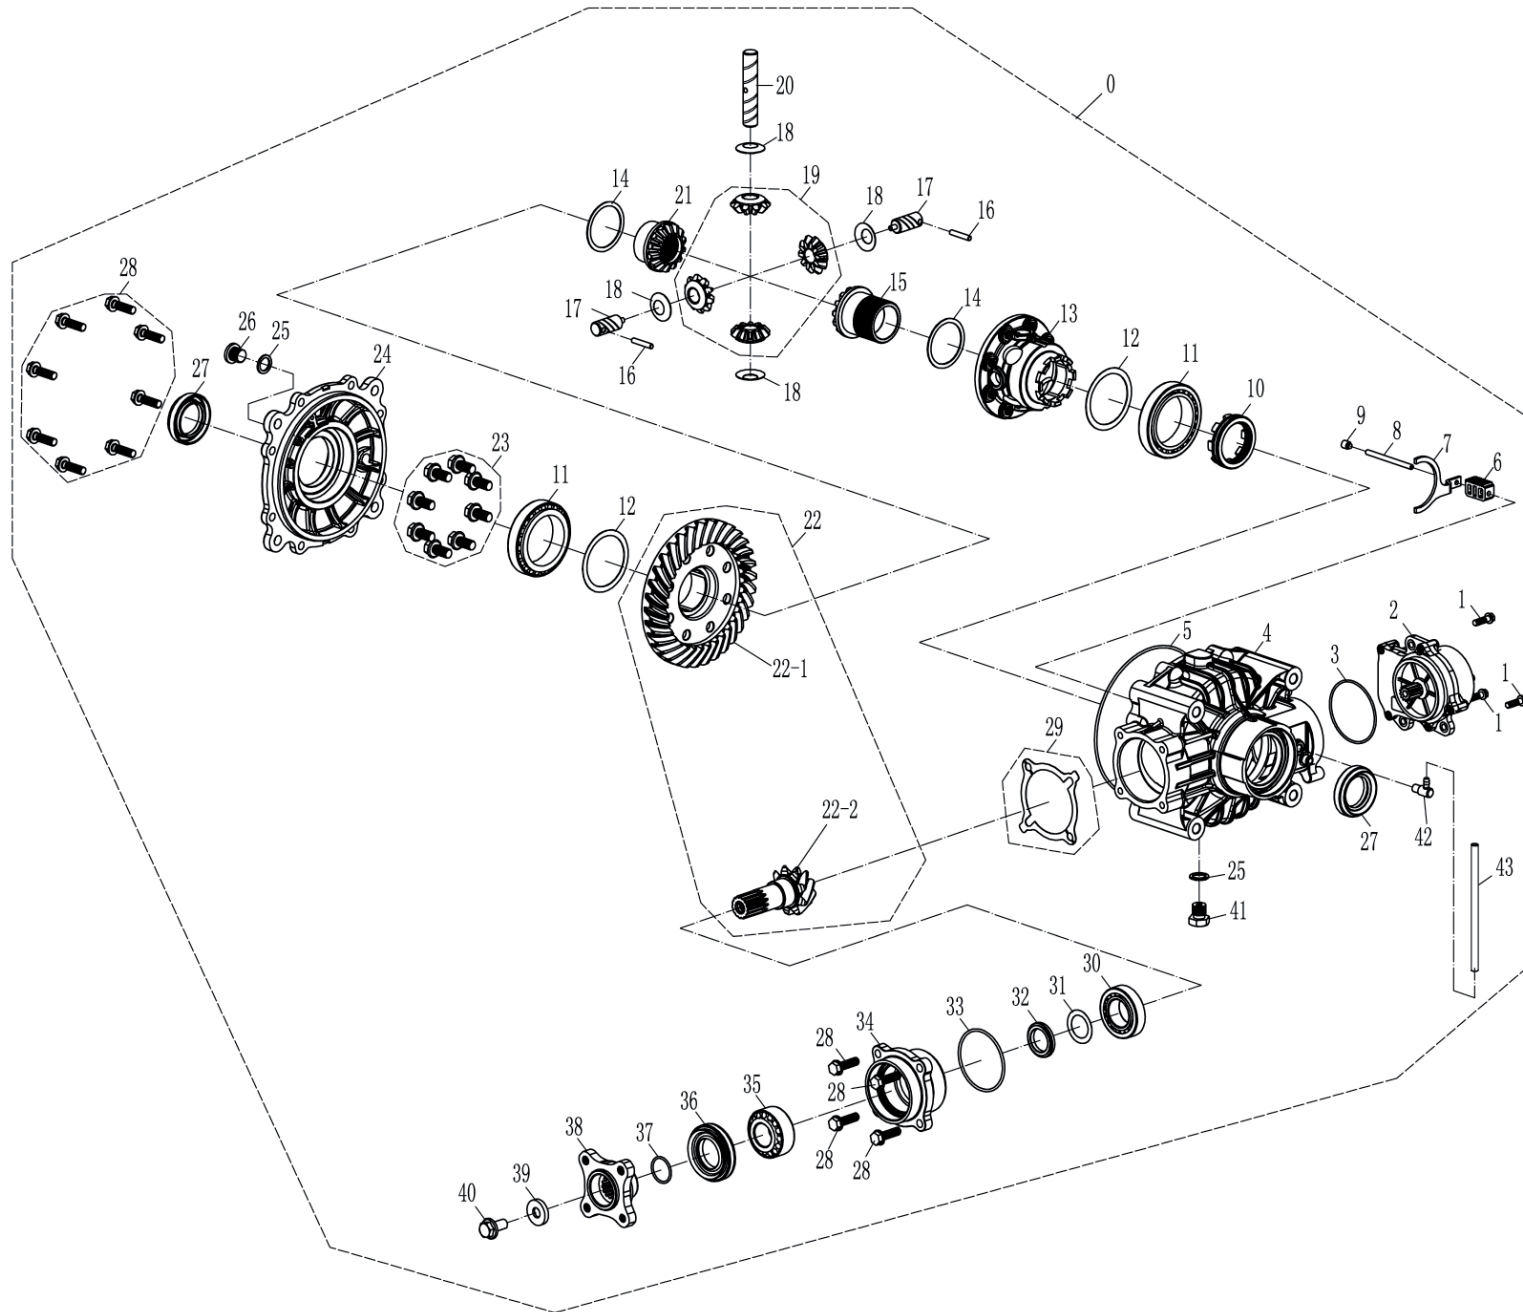

Hinterachsgetriebe mit Diff.

ET-Nummern

Pos.	Artikel Nummer	Beschreibung	Anzahl	Anmerkung
0	Q2100.TSA000	Hinterachsgetriebe Kpl.	1	Inkl. Ablassschlauch
1	T5787-06020	Schraube M6x20	3	
2	Q2100.04000	Stellmotor für Differential hinten	1	
3	T3452-06720	O-Ring 67,5x2	1	
4	Q2100.01101	Hinterachsgetriebegehäuse	1	
5	T3452-15925	O-Ring 159x2,5	1	
6	Q2000.01105	Ritzel	1	
7	Q2100.01102	Schaltgabel	1	
8	Q2000.01104	Stift	1	
9	G0079-08010	Schraube M6x20	1	
10	Q2100.01103	Schiebestück	1	
11	G0297-32911	Kugellager 32911	2	
12	Q2100.00001-0010	Einstellscheibe 55.5x67.5	wie erf.	0.1mm
12	Q2100.00001-0020	Einstellscheibe 55.5x67.5	wie erf.	0.2mm
12	Q2100.00001-0050	Einstellscheibe 55.5x67.5	wie erf.	0.5mm
13	Q2100.02002	Differentialgehäuse	1	
14	Q2100.02005-0080	Einstellscheibe 45x54	wie erf.	0.8mm
14	Q2100.02005-0100	Einstellscheibe 45x54	wie erf.	1.0mm
14	Q2100.02005-0120	Einstellscheibe 45x54	wie erf.	1.2mm
15	Q2100.02004	Angetriebenes Seitenzahnrad	1	
16	G0309-05028	Stift 5x28	2	
17	Q2000.02009	Kurze Planetentriebewelle	2	
18	Q2000.02006	Reibscheibe	4	
19	Q2000.02005	Planetenrad	4	
20	Q2000.02007	Planetenradwelle	1	
21	Q2100.02003	Angetriebenes Seitenzahnrad	1	
22	Q2100.08801	Hinterachs-Kegelradgetriebe	1	
22--1	Q2100.02001	Angetriebenes Kegelrad	1	
22--2	Q2100.03001	Antriebskegelrad	1	
23	T5787-10020A	Schraube M10x1,25x20	8	
24	Q2100.01201	Hinterachsgetriebe Deckel	1	
25	T0095-142015T	Kupferring 14	2	
26	29100-011009	Verschlusschraube M14x1.5	1	
27	TC871-355409D	Simmerring 35x54x9	2	
28	T5787-08028	Schraube M8x28	12	Güteklasse 10.9
29	Q2100.03005-0010	Einstellscheibe	wie erf.	0.1mm
29	Q2100.03005-0020	Einstellscheibe	wie erf.	0.2mm
29	Q2100.03005-0050	Einstellscheibe	wie erf.	0.5mm
30	G0297-32006	Kegelrollenlager 32006	1	
31	29100.062005-0010	Einstellscheibe 25,2x36,6	wie erf.	0.1mm
31	29100.062005-0020	Einstellscheibe 25,2x36,6	wie erf.	0.2mm
31	29100.062005-0050	Einstellscheibe 25,2x36,6	wie erf.	0.5mm
32	Q2100.03003	Buchse	1	
33	T3452-06325	O-Ring 63x2,5	1	
34	Q2100.03002	Kegelradgehäuse	1