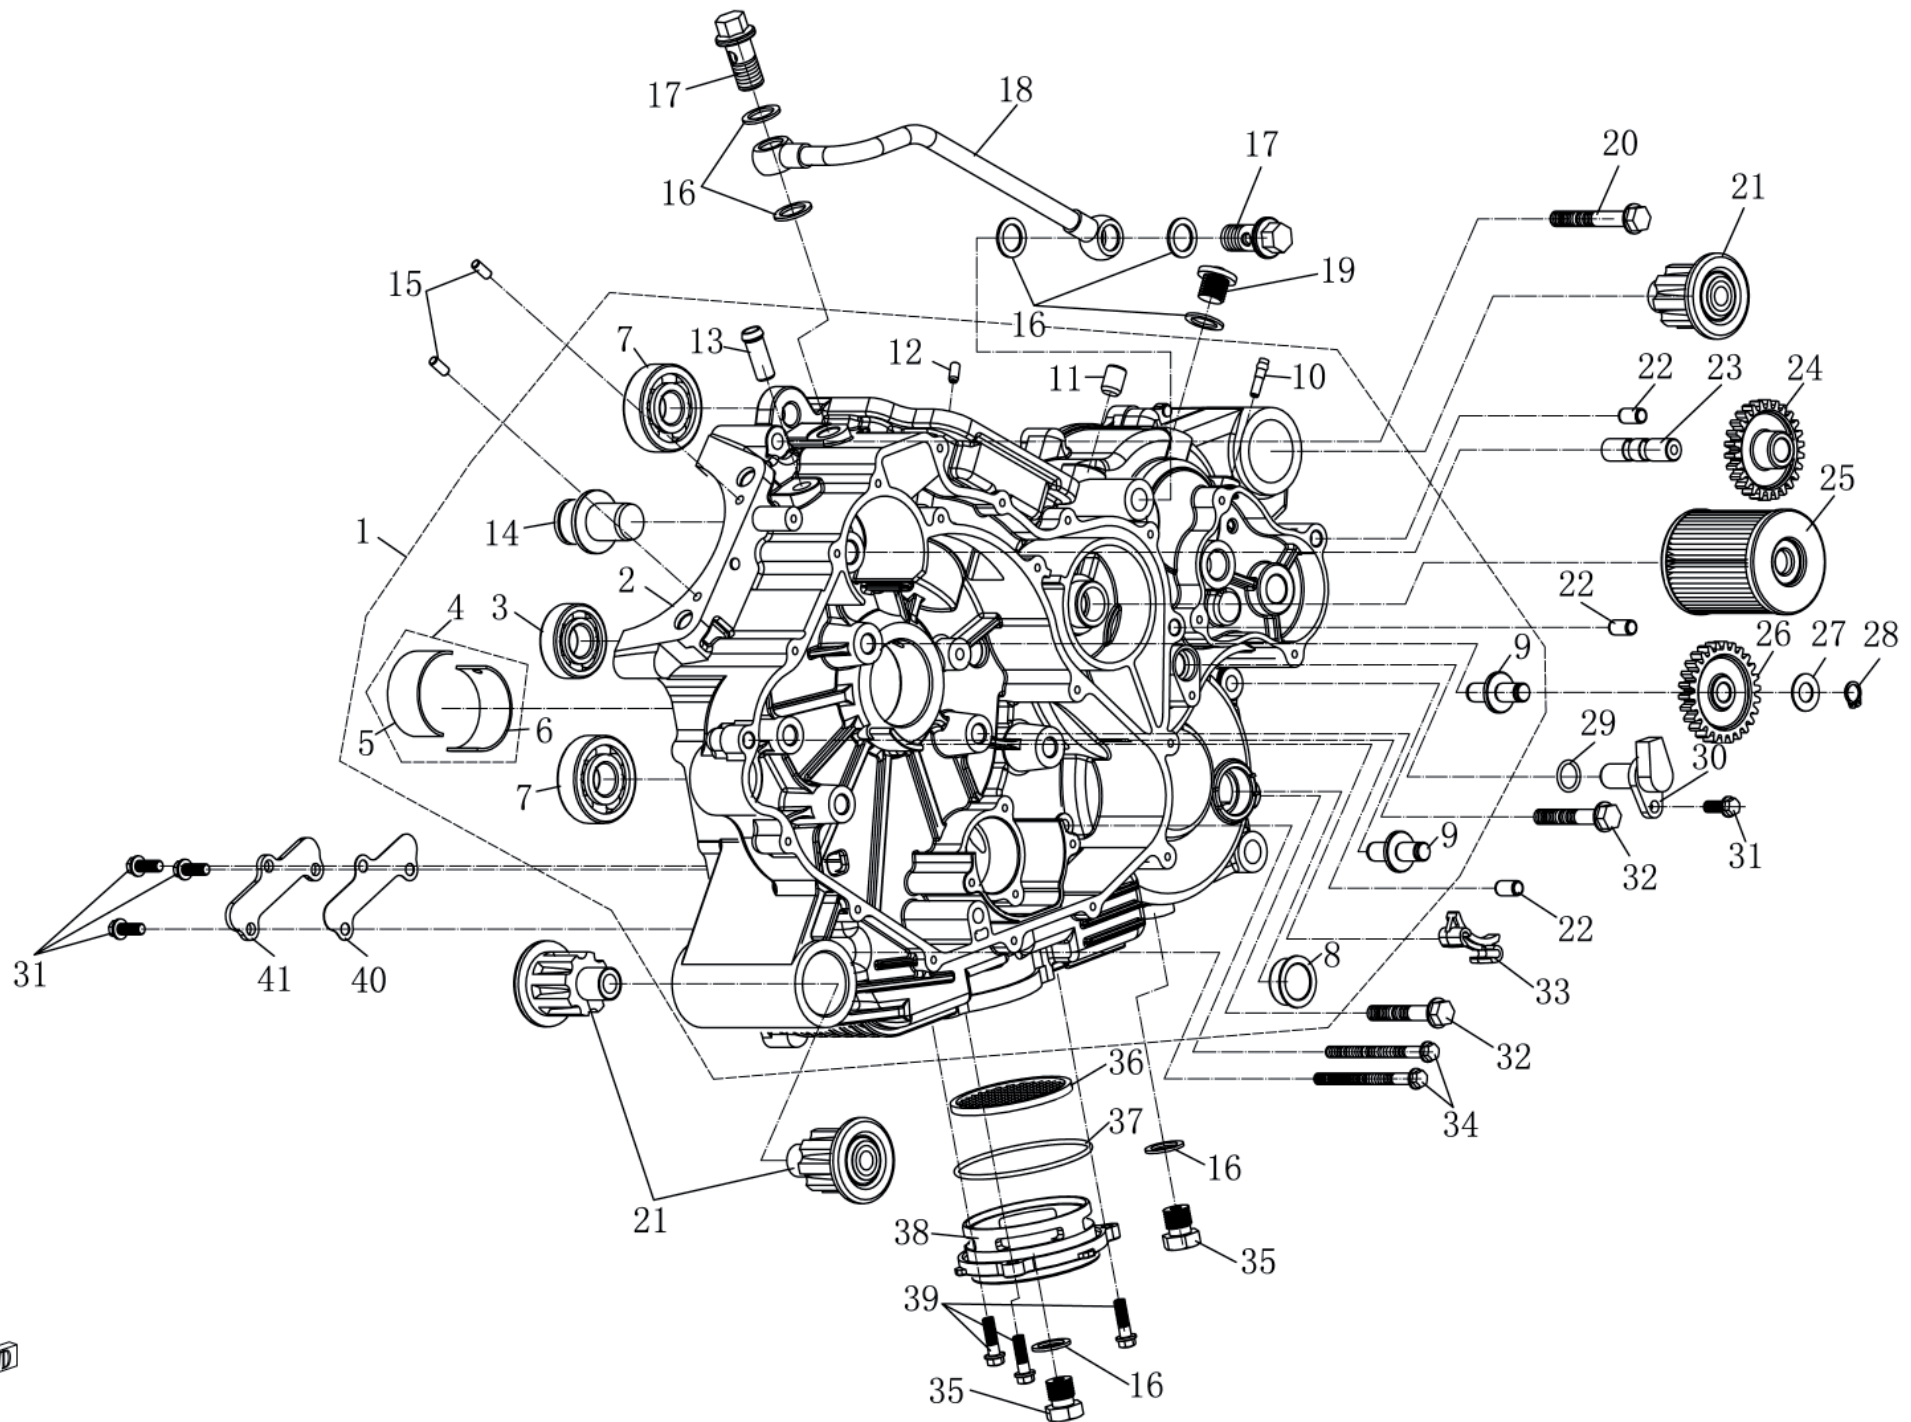

Kurbelgehäuse links

ET-Nummern

Pos.	Artikel Nummer	Beschreibung	Anzahl	Anmerkung
1	29100.019901	Kurbelgehäuse links Kpl.	1	
2	29100.011101-00A0	Kurbelgehäuse links	1	Markierung A
2	29100.011101-00B0	Kurbelgehäuse links	1	Markierung B
3	G0276-6203-0001	Kugellager 6203 (17x40x12)	1	
4	29100.0111A0	Hauptlagersatz	1	rot (dünn)
4	29100.0111B0	Hauptlagersatz	1	blau (dick)
5	29100.011103-00A0	Hauptlager 1	1	rot (dünn)
5	29100.011103-00B0	Hauptlager 1	1	blau (dick)
6	29100.011102-00A0	Hauptlager 2	1	rot (dünn)
6	29100.011102-00B0	Hauptlager 2	1	blau (dick)
7	G0276-6303-0001	Kugellager 6303 (17x47x14)	2	
8	29100.011060	Ölfenster	1	
9	29100.011105	Zahnradwelle	2	
10	29100.011107	Anschluss für Entlüftungsschlauch	1	
11	29100.011109	Ablassschraube	1	
12	29100.011108	Öldüse	1	
13	29100.011106	Anschluss für Entlüftungsschlauch	1	
14	29100.011104	Rückwärtsgangwellenübergang	1	
15	G0309-05012	Führungsstift P5x11.8	2	
16	T0095-142115T	Kupferscheibe 14mm	7	
17	29100.011008	Hohlschraube M14x1,5	2	
18	29100.011030	Motorölrohr Kpl.	1	
19	29100.011009	Verschlusschraube M14x1,5	1	
20	T5787-08060	Schraube M8x60	1	
21	29100,01002	Antivibrationsgummi Typ-B	3	
22	T0X01-0814	Führungsbuchse 8x14	3	
23	29100.011003	Achse für Entlüfter	1	
24	29100.011004	Belüftungszahnrad	1	
25	29100.011020	Ölfilter	1	
26	29100.011002	Belüftungszahnrad	1	
27	T0095-102010	Unterlegscheibe 10.5x20x1	1	
28	G0894-10A	Wellensicherungsring 10	1	
29	T3452-01320	O-Ring 13x2	1	
30	T0D04-001	Geschwindigkeitssensor	1	
31	T5787-06016	Schraube M6x16	4	
32	T5787-08050	Schraube M8x50	2	
33	29100.011001	Steuerkettenführungsring	1	
34	T5787-06075	Schraube M6x75	2	
35	29100.011050	Ölablassschraube	2	
36	29100.011010	Ölsieb	1	
37	T3452-07125	O-Ring 71x2.5	1	
38	29100.011007	Platte für Ölsieb	1	
39	T5787-06020	Schraube M6x20	3	
40	29100.011005	Ölkanal Papierdichtung	1	
41	29100.011006	Ölkanalplatte	1