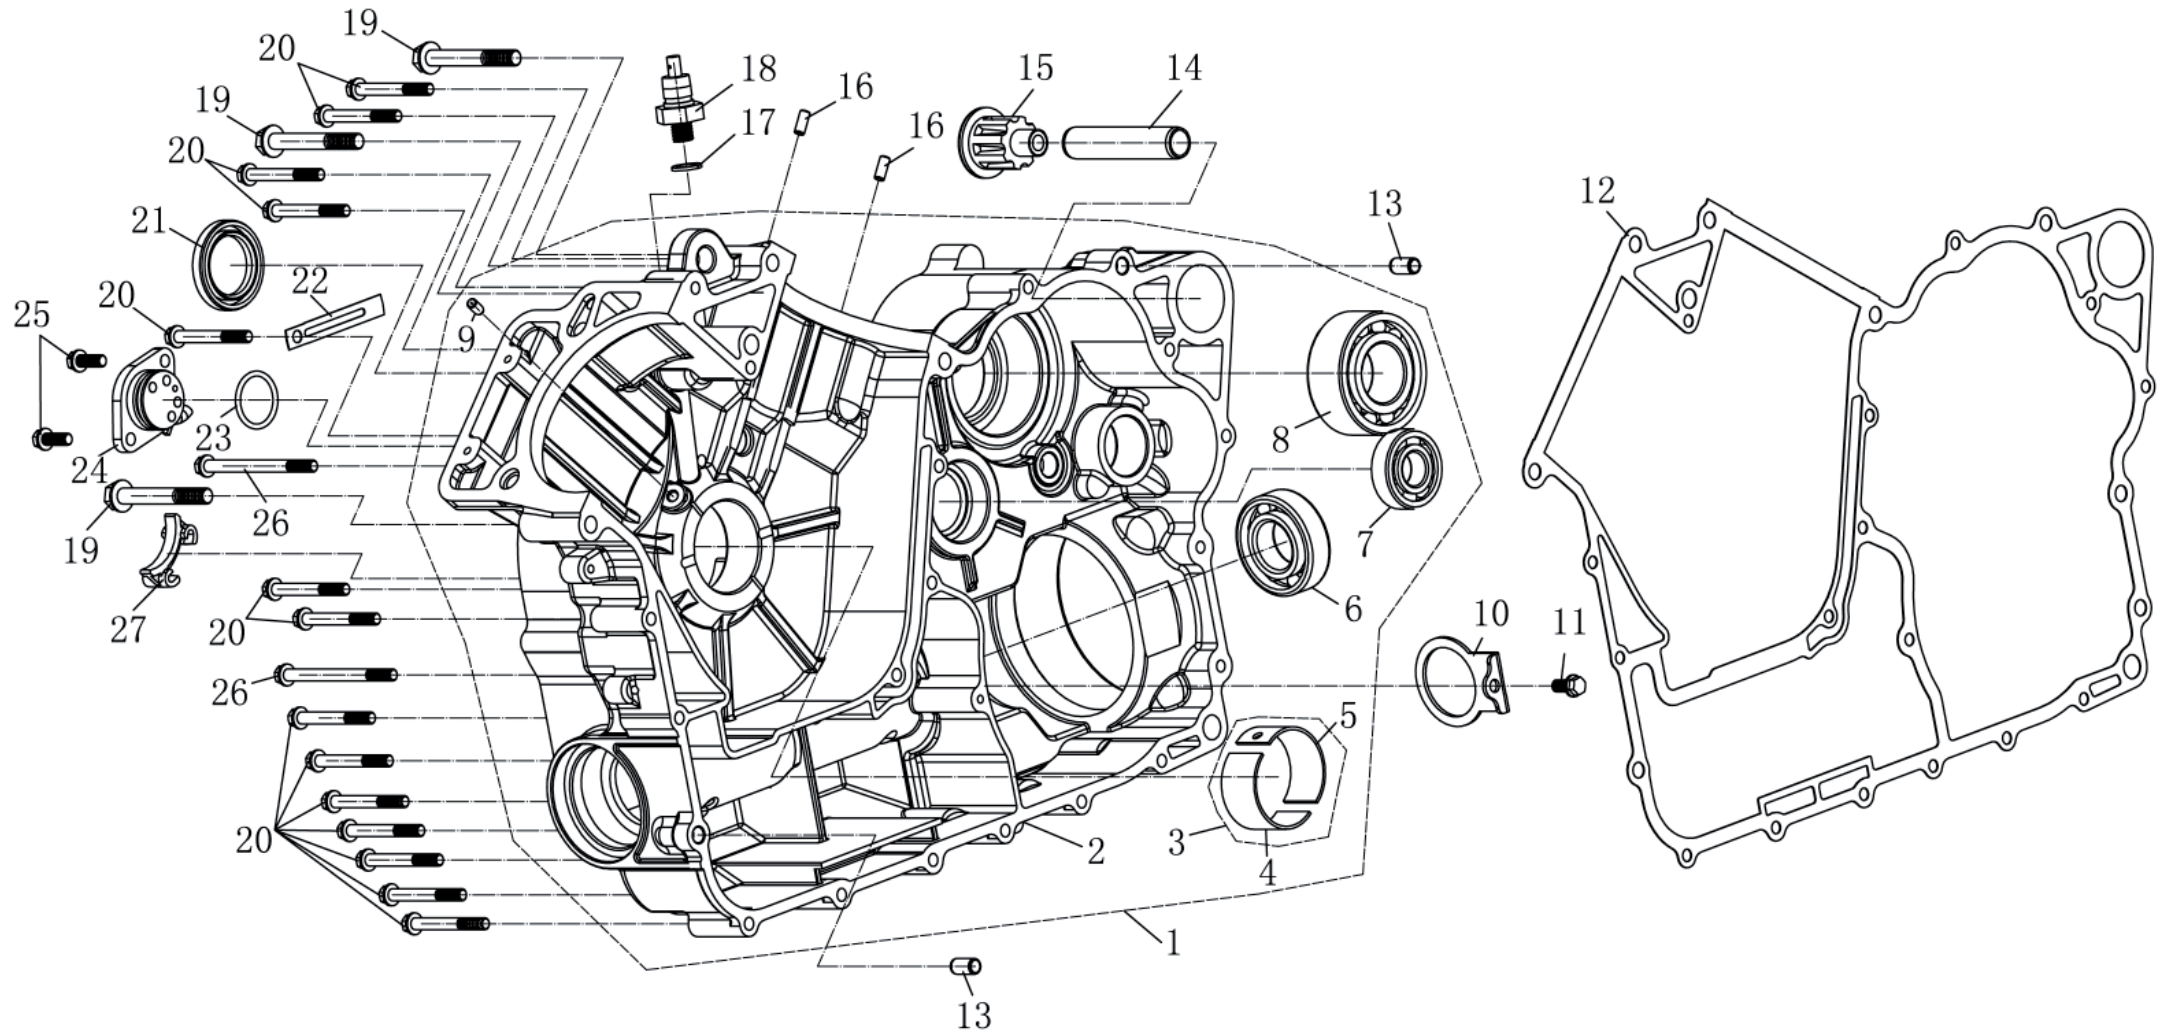

Kurbelgehäuse rechts

ET-Nummern

Pos.	Artikel Nummer	Beschreibung	Anzahl	Anmerkung
1	29100.019902	Kurbelgehäuse rechts Kpl.	1	
2	29100.012101-00A0	Kurbelgehäuse rechts	1	Markierung A
2	29100.012101-00B0	Kurbelgehäuse rechts	1	Markierung B
3	29100.0111A0	Hauptlagersatz	1	rot (dünn)
3	29100.0111B0	Hauptlagersatz	1	blau (dick)
4	29100.011103-00A0	Hauptlager 1	1	rot (dünn)
4	29100.011103-00B0	Hauptlager 1	1	blau (dick)
5	29100.011102-00A0	Hauptlager 2	1	rot (dünn)
5	29100.011102-00B0	Hauptlager 2	1	blau (dick)
6	G0276-6205DRS	Kugellager 6205 DRS (25x52x15)	1	
7	G0276-6203-0001	Kugellager 6203 (17x40x12)	1	
8	G0296-5206-0001	Kugellager 5206C3(30x62x23.8)	1	
9	29100.011108	Öldüse	1	
10	29100.012003	Lagersicherung	1	
11	T5787-06012	Schraube M6x12	1	
12	29100.012002	Kurbelgehäusedichtung	1	
13	T0X01-0814	Führungsbuchse 8x14	2	
14	29100.010001	Buchse	1	
15	29100.01002	Antivibrationsgummi Typ-B	1	
16	G0309-05012	Führungsstift P5x11.8	2	
17	T0095-101515T	Kupferring 10	1	
18	T0D05-001	Öldruckschalter	1	
19	T5787-08060	Schraube M8x60	3	
20	T5787-06050	Schraube M6x50	14	
21	TC871-304507	Simmerring 30x45x7	1	
22	29100.013010	Kabelklammer	1	
23	T3452-02425	O-Ring 24x2,5	1	
24	T0D03-001	Gangpositionsschalter	1	
25	T5787-06016	Schraube M6x16	2	
26	T5787-08080	Schraube M8x80	2	
27	29100.011001	Steuerkettenführungsring	1