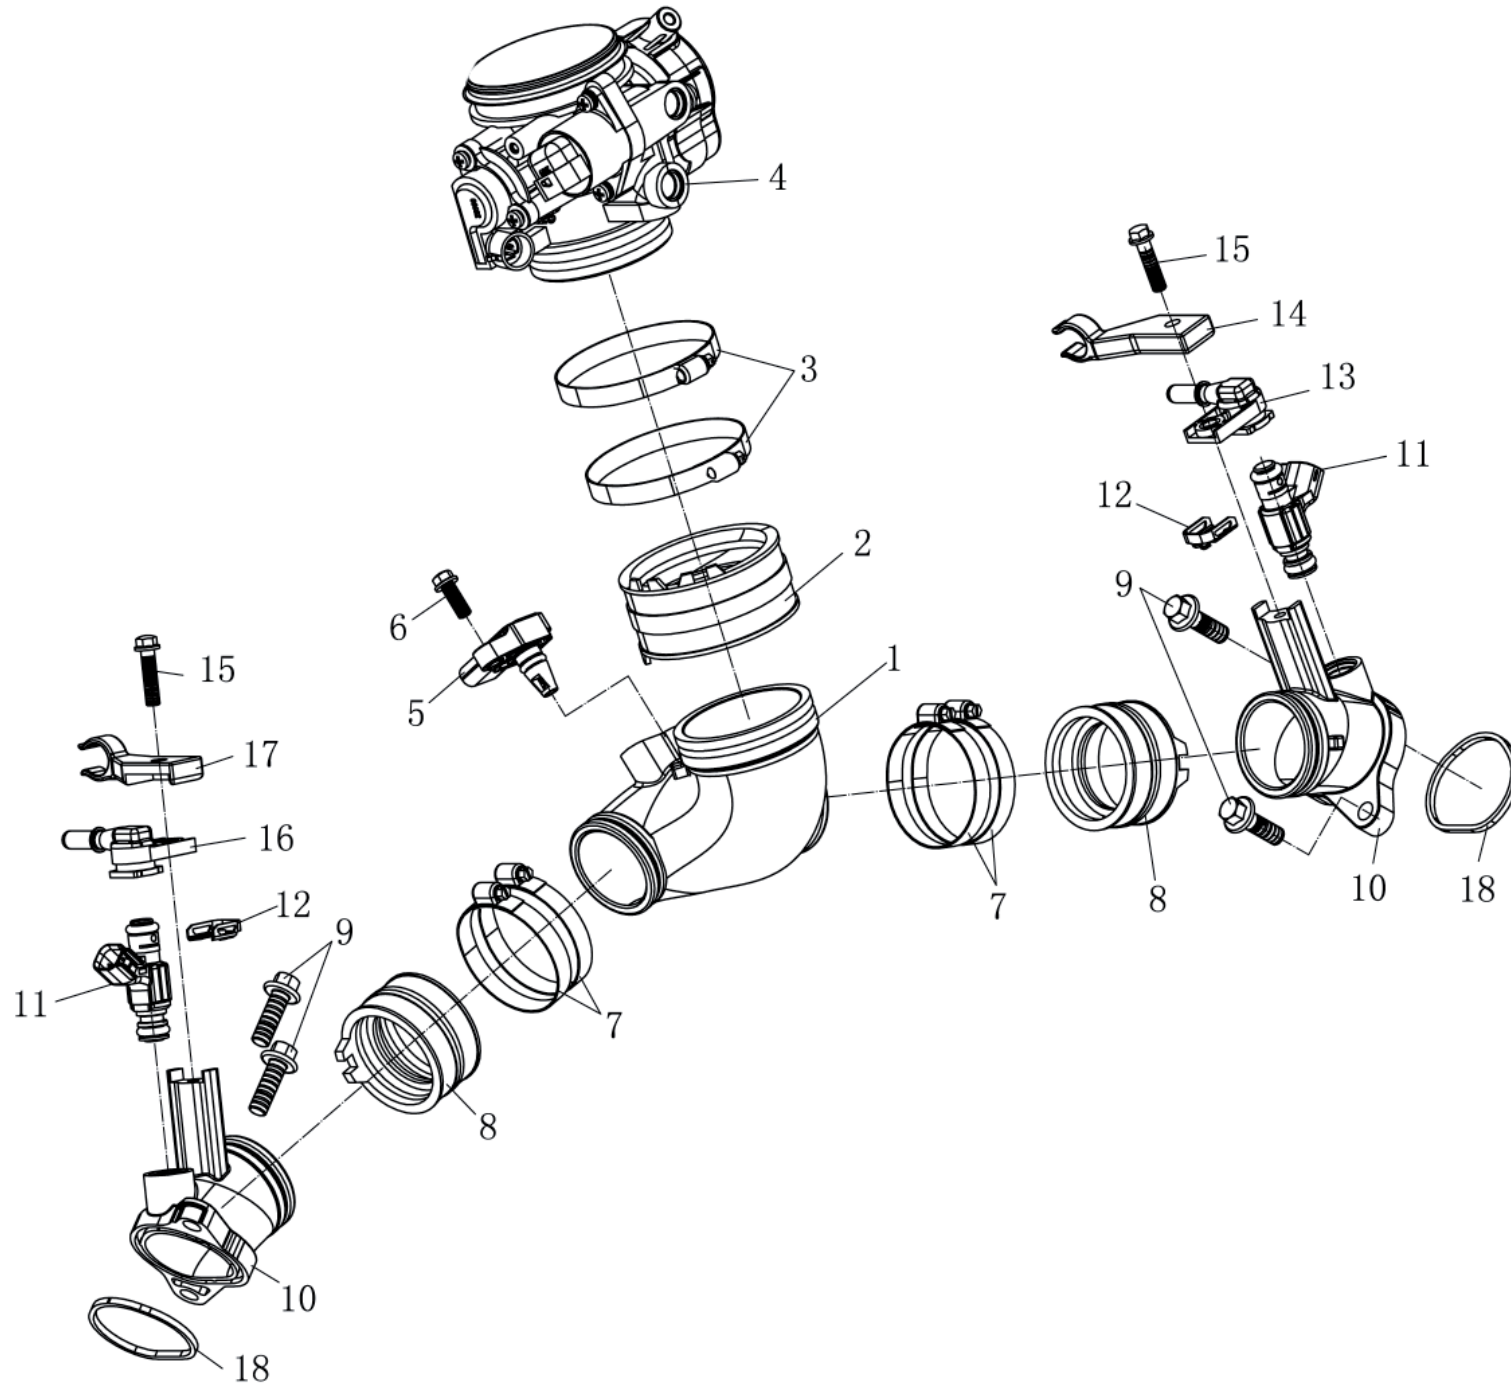

Ansaugstutzen EFI

ET-Nummern

Pos.	Artikel Nummer	Beschreibung	Anzahl	Anmerkung
1	29100.110003-1680	3-Wege Ansaugrohr	1	EU168
1	29100.110003	3-Wege Ansaugrohr	1	"EU167/CARB /LOF"
2	29100.110004	Anschluss für Drosselklappe	1	
3	G8870-D72JB	Schlauchselle (52-72)	2	
4	29100.111000	Drosselklappe	1	"EU167/EU168 LOF"
4	29100.111000-CARB	Drosselklappe	1	CARB
5	T0D09-001	Ansaugrohrdrucksensor	1	
6	T5787-06016	Schraube M6x16	1	
7	G8870-D55JB	Schlauchselle (38-57)	4	
8	29100.110002	Anschluss für Ansaugstutzen	2	
9	T5787-08025	Schraube M8x25	4	
10	29100.110001	Ansaugstutzen	2	
11	T0D08-001	Einspritzdüse	2	
12	29100.110006	Klammer für Einspritzdüse	2	Nicht einzeln lieferbar
13	29100.110010	Kappe für Einspritzdüse 1	1	
14	29100.110007	Klammer für Kraftstoffleitung 1	1	
15	T5787-06025	Schraube M6x25	2	
16	29100.110020	Kappe für Einspritzdüse 2	1	
17	29100.110008	Klammer für Kraftstoffleitung 2	1	
18	29100.110005	Dichtung für Ansaugstutzen	2