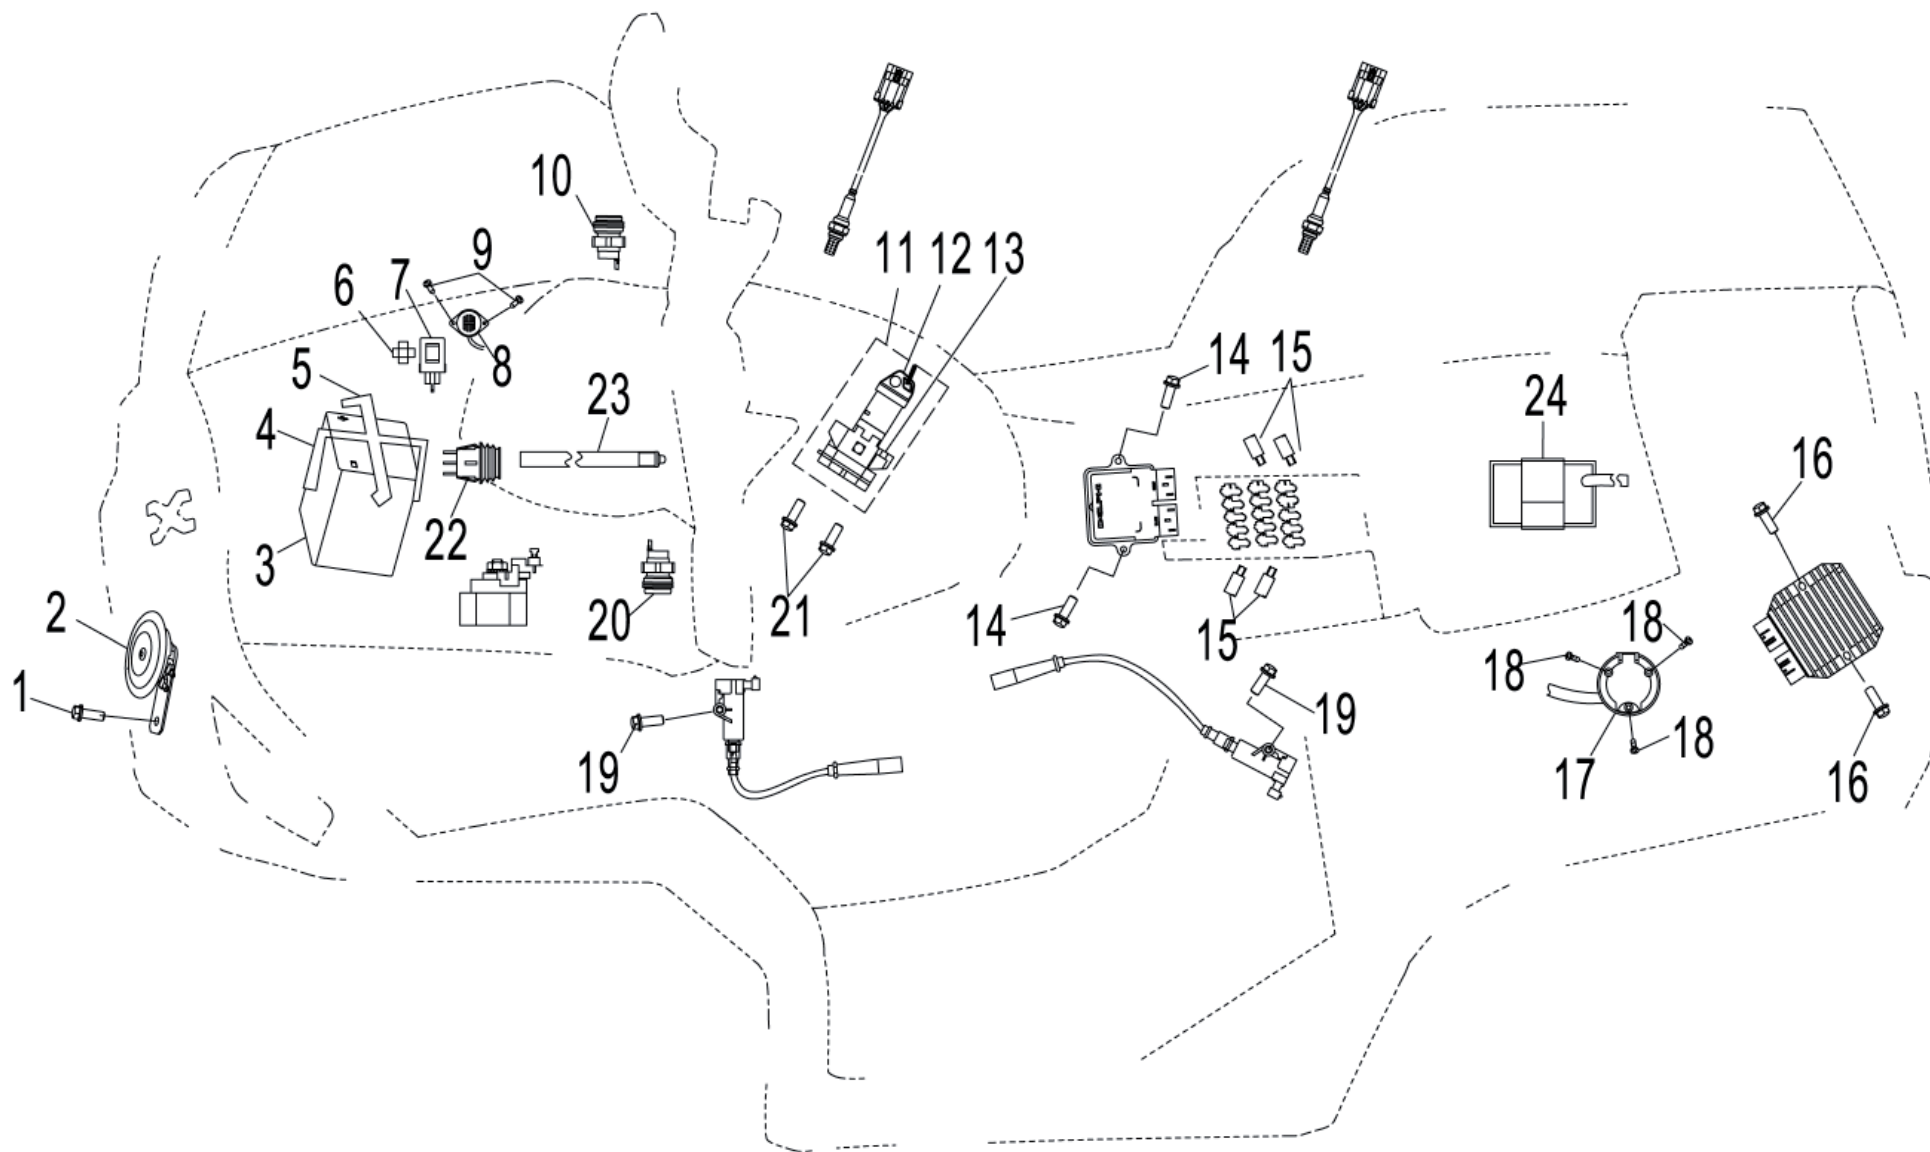

Elektrik Bauteile

ET-Nummern

Pos.	Artikel Nummer	Beschreibung	Anzahl	Anmerkung
1	G5789-0800168036	Schraube M8×16	1	
2	1A390.293300-0000	Hupe	1	
3	T12V30AHAW	Batterie	1	12V30Ah
4	1B490.293702-0000	Batterieriemen	1	
5	1B490.293701-0000	Batteriegriff	1	
6	1A390.290001-0000	Puffer für Blinkrelais	1	
7	1B490.292200-0000	Blinkrelais	1	
8	1B490.292100-0000	Summer	1	
9	G0845-4800160036	Schneidschraube	2	
10	1B490.292700-0000	USB Anschluss Kpl.	1	
11	1B490.291000-0000	Zündschloss Satz	1	Lenkrad + Zündschloss + Zündschlüssel B70-01
12	1B490.299801-0000	Zündschlüssel	1	
13	1B490.299802-0000	Lenkradschloss	1	
14	G5789-0600160036	Schraube M6x16	2	
15	1A390.293500-0000	Relais	12	
16	G5789-0600300036	Schraube M6×30	2	
17	1A390.293800-0000	AHK Steckdose	1	EU.168.167.EPA
17	1B490.293800-0000	AHK Steckdose	1	LOF
18	G0823-0500350036	Schraube M5x35	3	
19	G5789-0600400036	Schraube M6×40	2	
20	1A390.293100-0000	12V Anschluss	1	
21	G0070-0600208036	Innensechskantschraube	2	
22	1B490.293100-0000	Schalter für Nebelschlussleuchte	1	LOF
23	1B490.293400-0000	Blinker Kontrollleuchte AHK	1	LOF
24	1B490.293300-0000	Steuergerät für AHK Betrieb	1	LOF