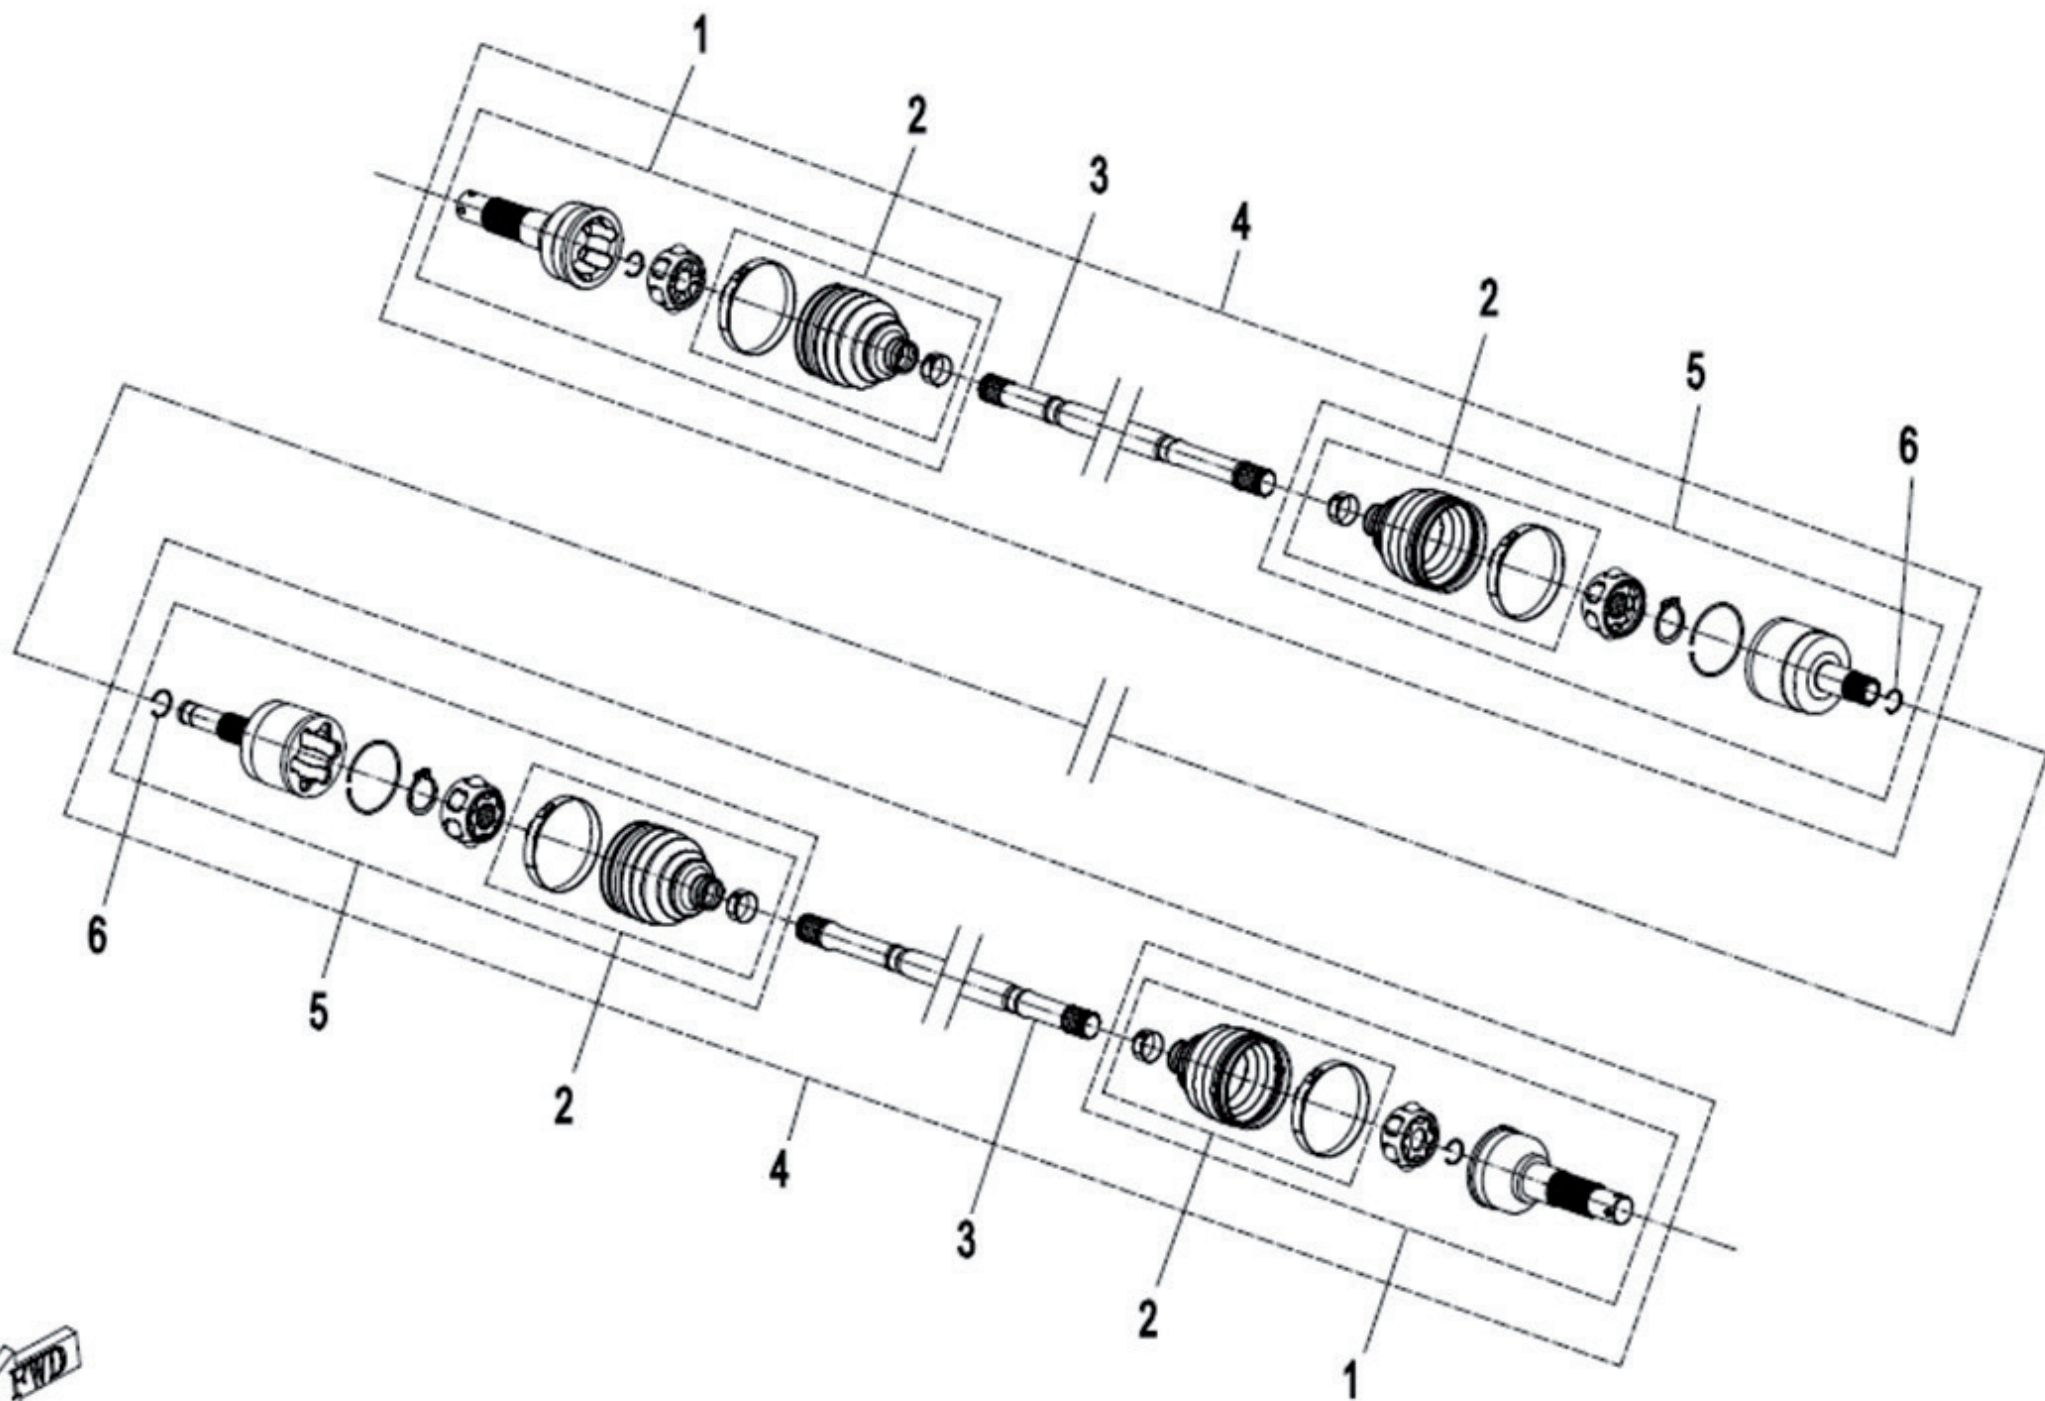

Vordere Antriebswellen

ET-Nummern

Pos.	Artikel Nummer	Beschreibung	Anzahl	Anmerkung
1	1B490.249801-0000	Gelenksatz Radseite	2	
2	1B490.249802-0000	Faltenbalgsatz	4	
3	1B490.249803-0000	Antriebswelle	2	
4	1B490.241000-0000	Vordere Antriebswelle Kpl.	2	
5	1B490.249804-0000	Gelenksatz Getriebeseite	2	
6	1B490.249805-0000	Drahtring	2