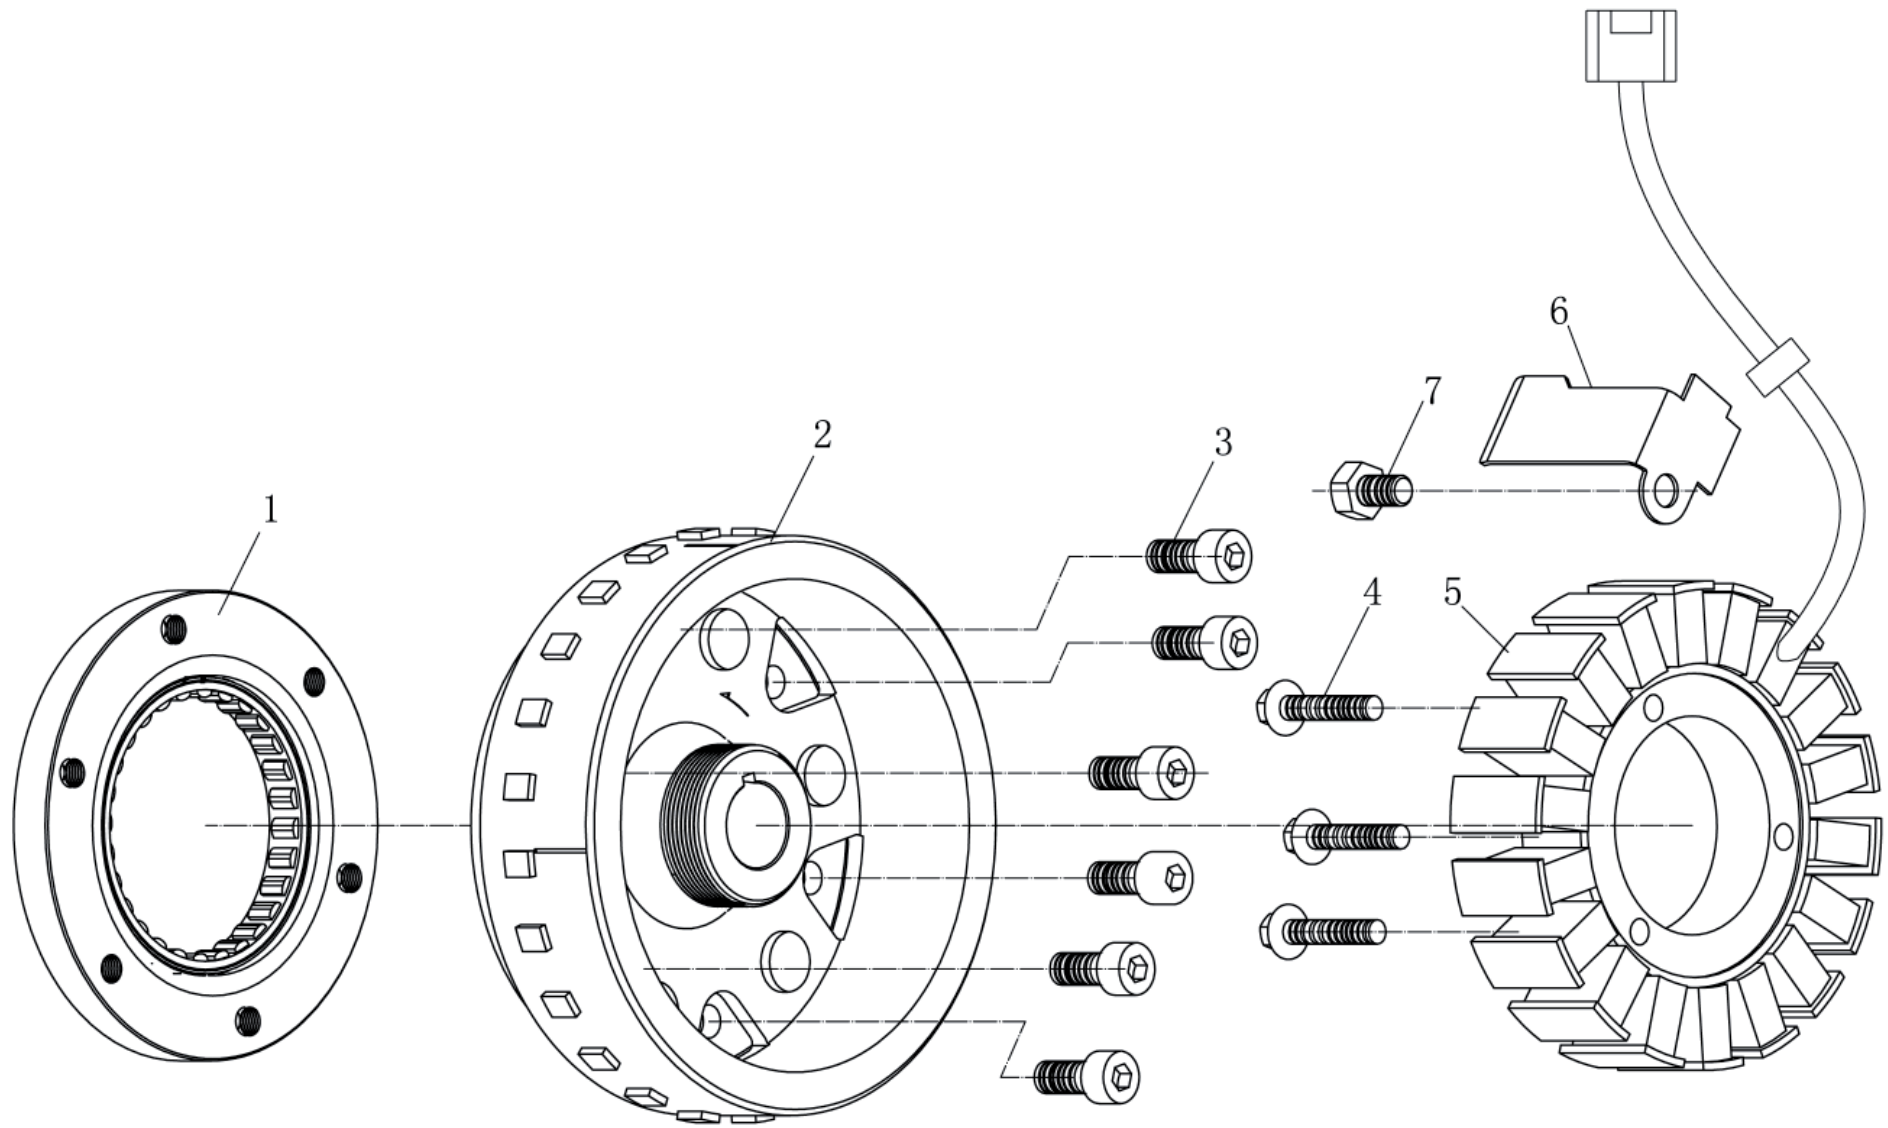

Generator & Starterfreilauf

ET-Nummern

Pos.	Artikel Nummer	Beschreibung	Anzahl	Anmerkung
1	29100.090200	Starterfreilauf	1	
2	29100.101000	Polrad	1	
3	G0070-08020	Innensechskantschraube	6	
4	T5787-06030B	Schraube M6x30	3	
5	29100.102000	Stator	1	
6	29100.013007	Kabelklammer	1	
7	T5783-06010	Schraube M6x10	1