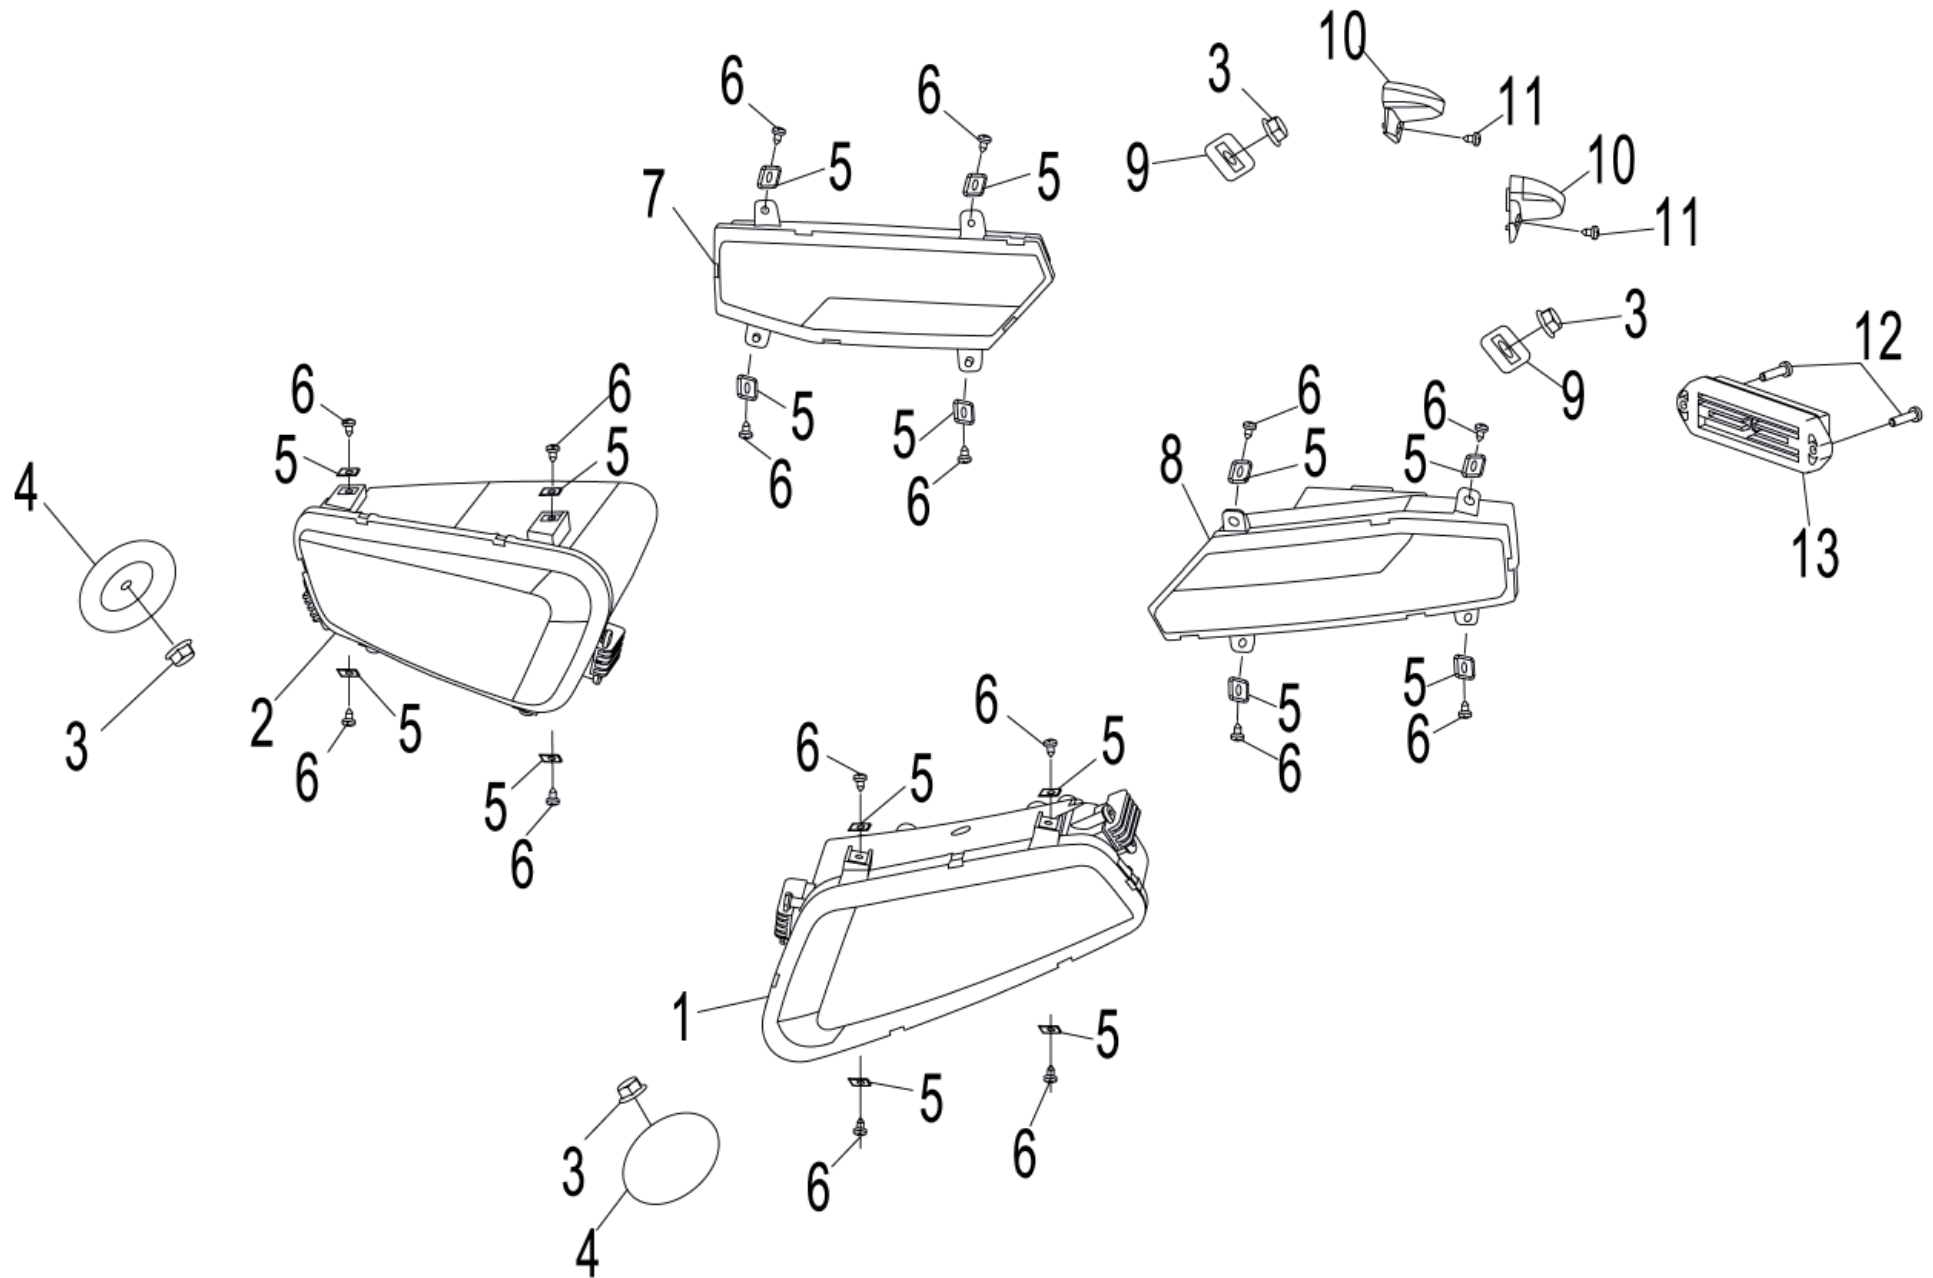

Beleuchtung

ET-Nummern

Pos.	Artikel Nummer	Beschreibung	Anzahl	Anmerkung
1	1B490.321000-0000	Scheinwerfer links	1	EU.
1	1B490.321000-0001	Scheinwerfer links	1	USA.DOT
2	1B490.322000-0000	Scheinwerfer rechts	1	EU.
2	1B490.322000-0001	Scheinwerfer rechts	1	USA.DOT
3	G6183-0500036	Mutter M5	4	
4	1B490.327000-0000	Seitlicher Reflektor	2	Bernsteinfarben
5	G0397-048202831	Klemmmutter	8	
6	G0845-4800160036	Schneidschraube	16	
7	1B490.324000-0000	Rücklicht rechts	1	EU.
7	1B490.324000-0001	Rücklicht rechts	1	USA.DOT
8	1B490.323000-0000	Rücklicht links	1	EU.
8	1B490.323000-0001	Rücklicht links	1	USA.DOT
9	1B490.328000-0000	Hinterer Reflektor	2	rot
10	1B490.325000-0000	Kennzeichenbeleuchtung	2	
11	G0823-0500140036	Schraube M5×14	2	
12	G0823-0500200036	Schraube M5×20	2	LOF
13	1B490.293100-0000	Schalter für Nebelschlussleuchte	1	LOF