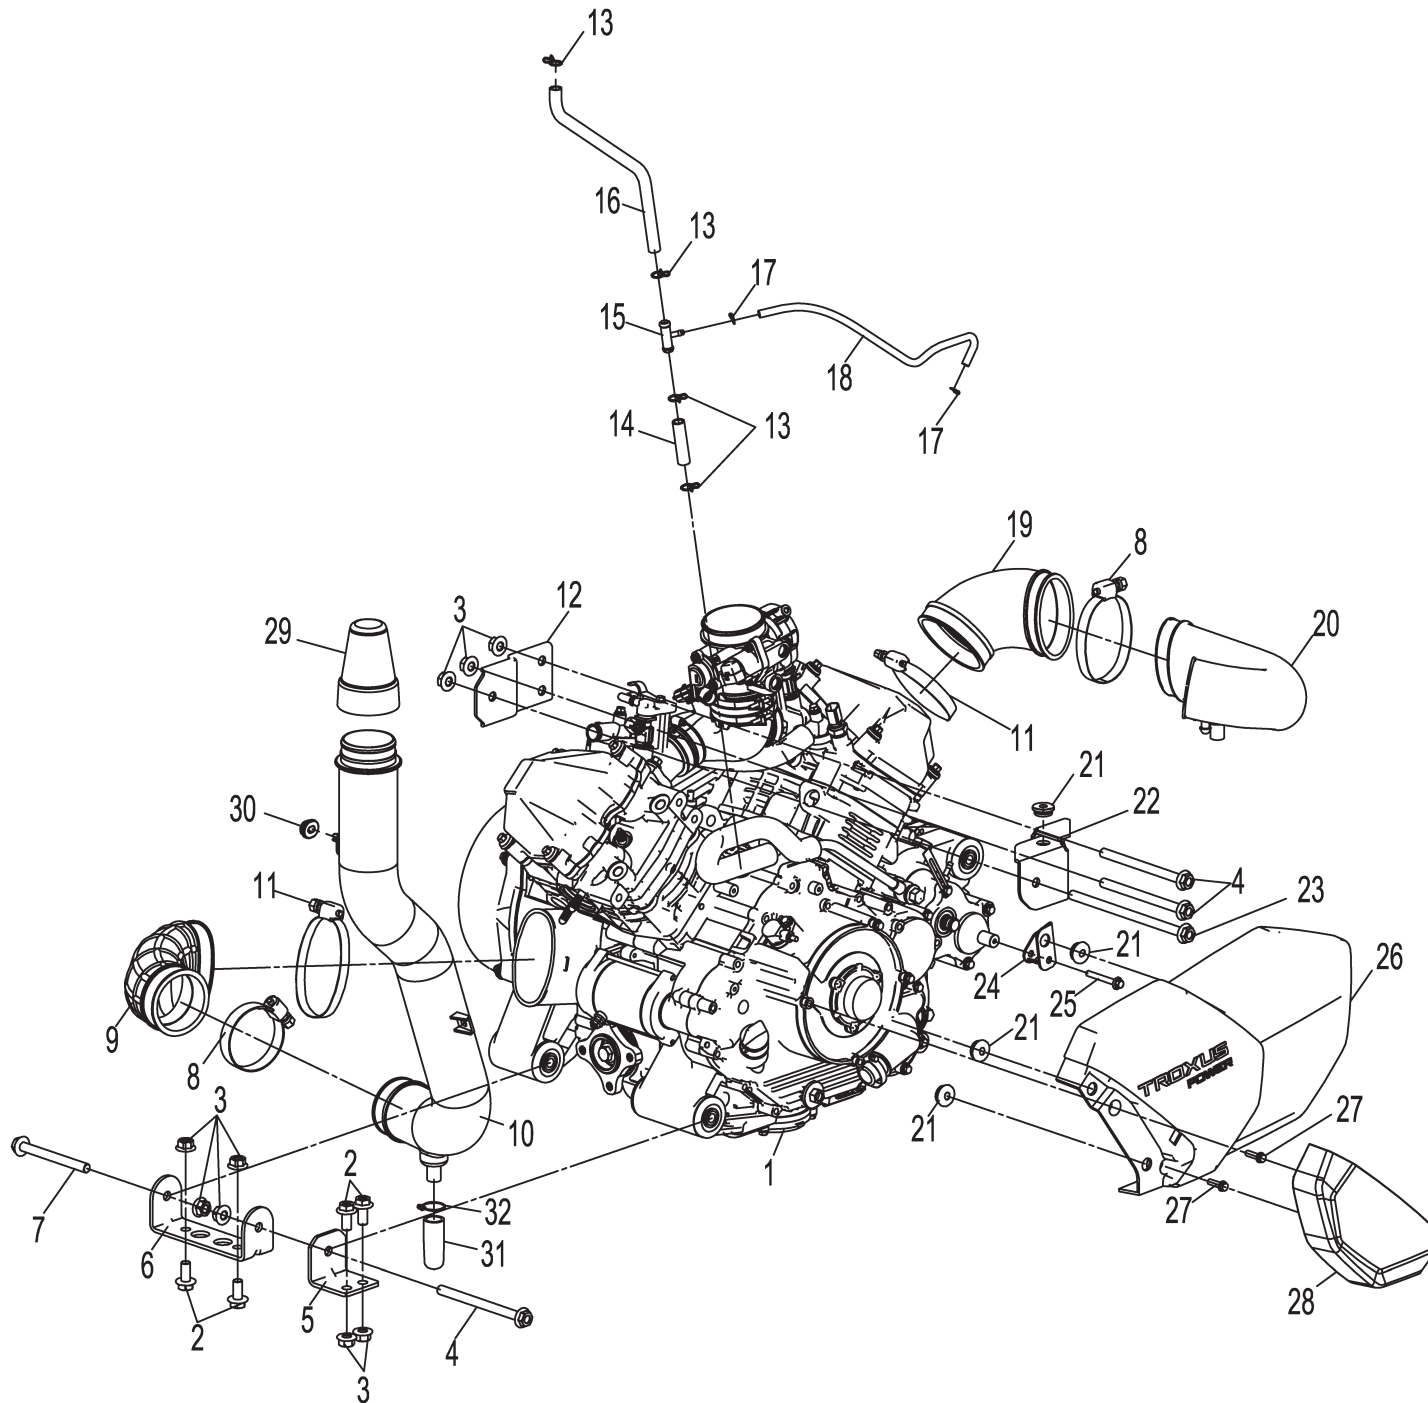

Motor Kpl. & Motoranbauteile

ET-Nummern

Pos.	Artikel Nummer	Beschreibung	Anzahl	Anmerkung
1	29100.TSA000	Motor Kpl.	1	
2	G5789-1030201036	Schraube M10x20	4	
3	G6187-1031036	Mutter M10	9	
4	G5789-1031251036	Schraube M10x125	3	
5	1B490.100004-0B00	Vorderer Motorhalter links	1	schwarz
6	1B490.100003-0B00	Vorderer Motorhalter mitte	1	schwarz
7	G5789-1031001036	Schraube M10x100	1	
8	G0620-080A33	Schlauchselle A	2	
9	1B490.100006-0000	Anschluss für Luftansaugung CVT	1	EPDM
10	1B490.100005-0000	Luftansaugrohr CVT	1	PP schwarz
11	G0620-100A33	Schlauchselle A	2	
12	1B490.100002-0B00	Hinterer Motorhalter rechts	1	Schwarz
13	G0671-013A33	Elastische Schlauchselle	4	
14	1B490.100023-0000	Kurbelgehäusebelüftungsschlauch 1	1	NBR
15	1B490.100025-0000	T-Verbinder	1	PP schwarz
16	1B490.100024-0000	Kurbelgehäusebelüftungsschlauch 2	1	NBR
17	G0671-008A33	Elastische Schlauchselle	2	
18	1B490.100026-0000	Getriebegehäusebelüftungsschlauch	1	NBR
19	1B490.100008-0000	Anschluss für Luftauslass CVT	1	EPDM
20	1B490.100007-0000	Luftauslassrohr CVT	1	PP schwarz
21	1B490.100022-0000	Gummitülle	4	EPDM Ø8
22	1B490.100001-0B00	Hinterer Motorhalter links	1	schwarz
23	G5789-1031751036	Schraube M10x75	1	
24	1B490.100010-0B00	Aufnahme für linke Abdeckung	1	schwarz
25	G5789-0600450036	Schraube M6x45	1	
26	1B490.100009-0000	Linke Motorabdeckung groß	1	PP schwarz
27	G5789-0600160036	Schraube M6x16	2	
28	1B490.100021-0000	Linke Motorabdeckung klein	1	PP schwarz
29	1B490.121101-0000	Luftansaugfilter	1	PP
30	1B490.360004-0000	Fixiergummibuchse	1	EPDM
31	1B490.100031-0000	Leckstopfen	1	
32	G0671-017A33	Selle	1