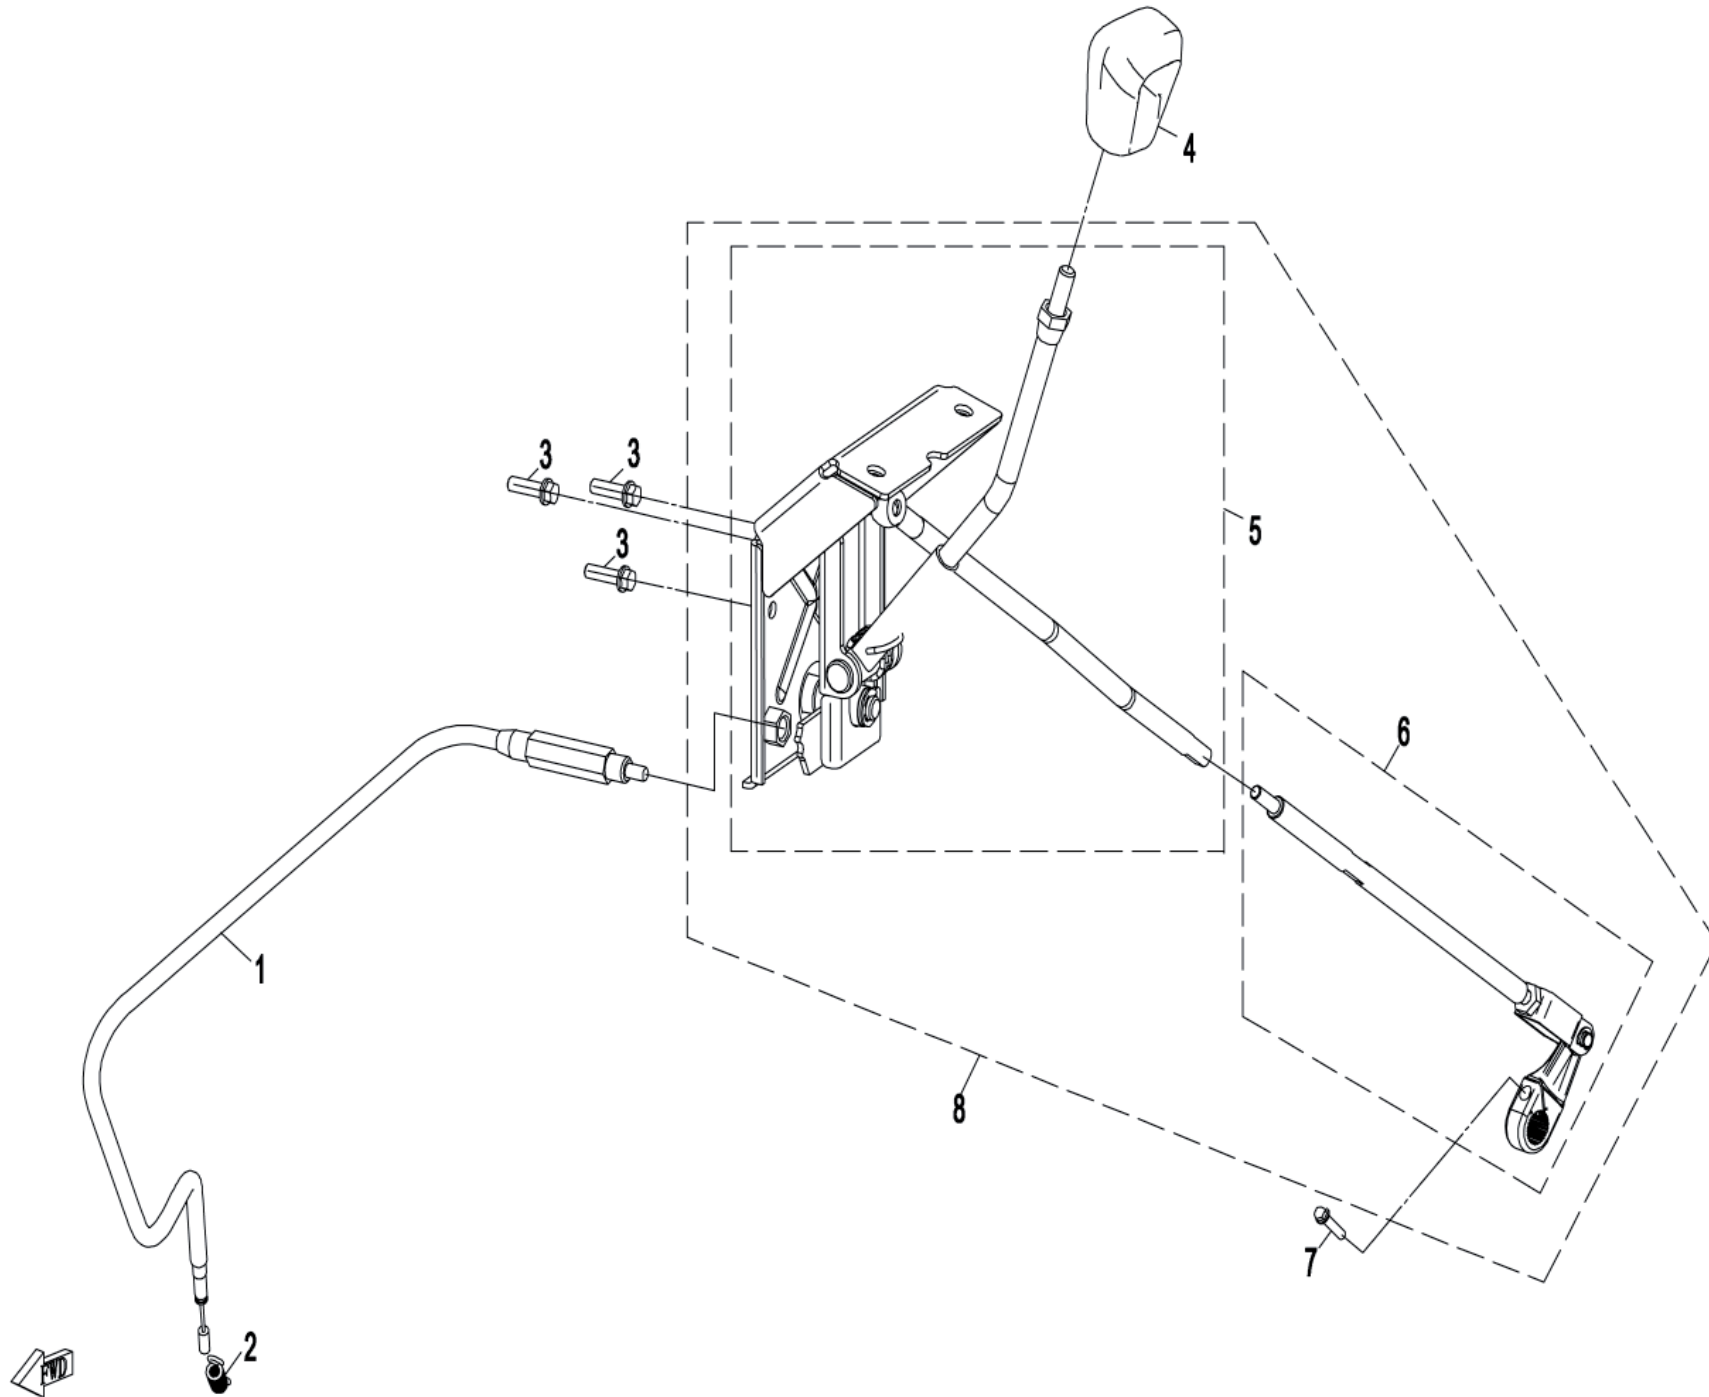

Schaltgestänge

ET-Nummern

Pos.	Artikel Nummer	Beschreibung	Anzahl	Anmerkung
1	1B490.160300-0000	Sperrkabel für Schaltung	1	
2	1B490.160001-0000	Feder für Schaltsperre	1	
3	G5789-0600160036	Schraube M6x16	3	
4	1B490.169803-0000	Schaltknäuf	1	
5	1B490.169801-0000	Schalthebel Montagesatz	1	
6	1B490.169802-0000	Schaltgestänge Kpl.	1	
7	G5789-0600250036	Schraube M6x25	1	
8	1B490.160100-0000	Schaltung Kpl.	1