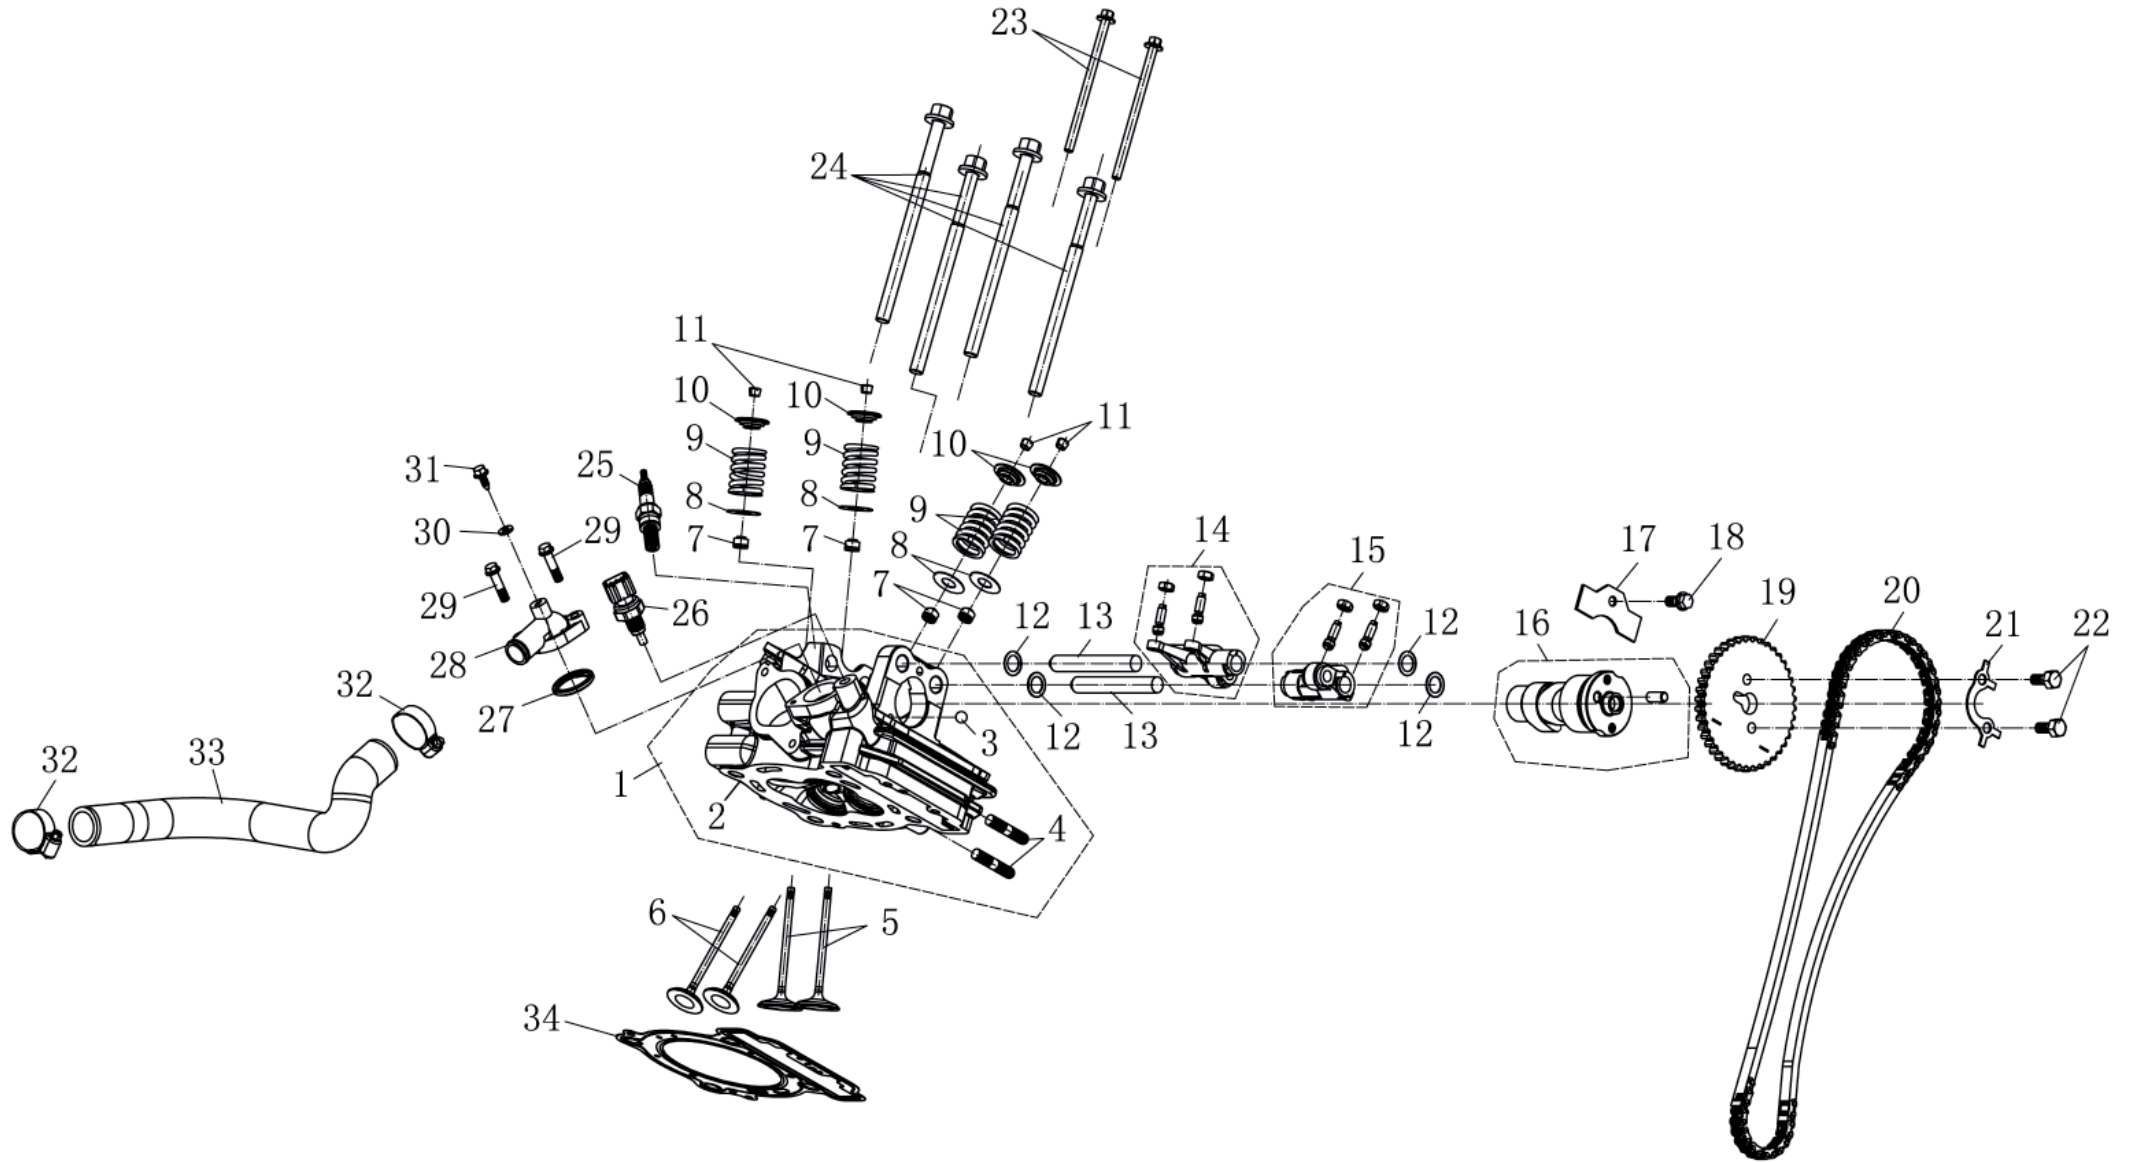

Zylinderkopf Zylinder 2

ET-Nummern

Pos.	Artikel Nummer	Beschreibung	Anzahl	Anmerkung
1	29100.029901	Zylinderkopf Kpl. erster Zylinder	1	
2	29100.022100	Zylinderkopf erster Zylinder	1	
3	G0308-05	Stahlkugel 5	1	
4	T0900-0842A	Stehbolzen M8x42	2	
5	29100.022001	Einlassventil	2	
6	29100.022002	Auslassventil	2	
7	29100.022010	Ölabstreifring	4	
8	29100.022004	Unterer Ventildedersitz	4	
9	29100.022003	Ventilfeder	4	
10	29100.022005	Ventilfederteller	4	
11	29100.022006	Ventilkeil	8	
12	29100.022008	Scheibe 12,1x18x0,5	4	
13	29100.022007	Kipphebelwelle	2	
14	29100.022300	Einlasskipphebel	1	
15	29100.022200	Auslasskipphebel	1	
16	29100.026001	Nockenwelle Zylinder zwei	1	Inkl. Stift
17	29100.022009	Nockenwellen Positionierplatte	1	
18	T5787-06012	Schraube M6x12	1	
19	29100.024003	Nockenwellenzahnrad	1	
20	29100.024100	Steuerkette	1	120 Glieder
21	29100.024005	Sicherungsblech	1	
22	T5783-06014	Schraube für Kettenrad	2	
23	29100.022012	Bolzen M6x105	2	
24	29100.022011	Zylinderschraube	4	
25	T0D01-001	Zündkerze	1	DCPR8E
26	T0D06-001	Kühlmitteltemperatursensor	1	
27	29100.020004	Dichtring	1	
28	29100.020002	Thermostatgehäuse	1	
29	T5787-06025	Schraube M6x25	2	
30	29100.020005	Dichtung 13x11x1,5	1	
31	G0845-48013	Schneidschraube ST4,8x13	1	
32	G8870-D25JB	Schlauchschele (16-25)	2	
33	29100.020006	Wasseraustrittsschlauch Zylinder 2	1	
34	29100.022400	Zylinderkopfdichtung	1