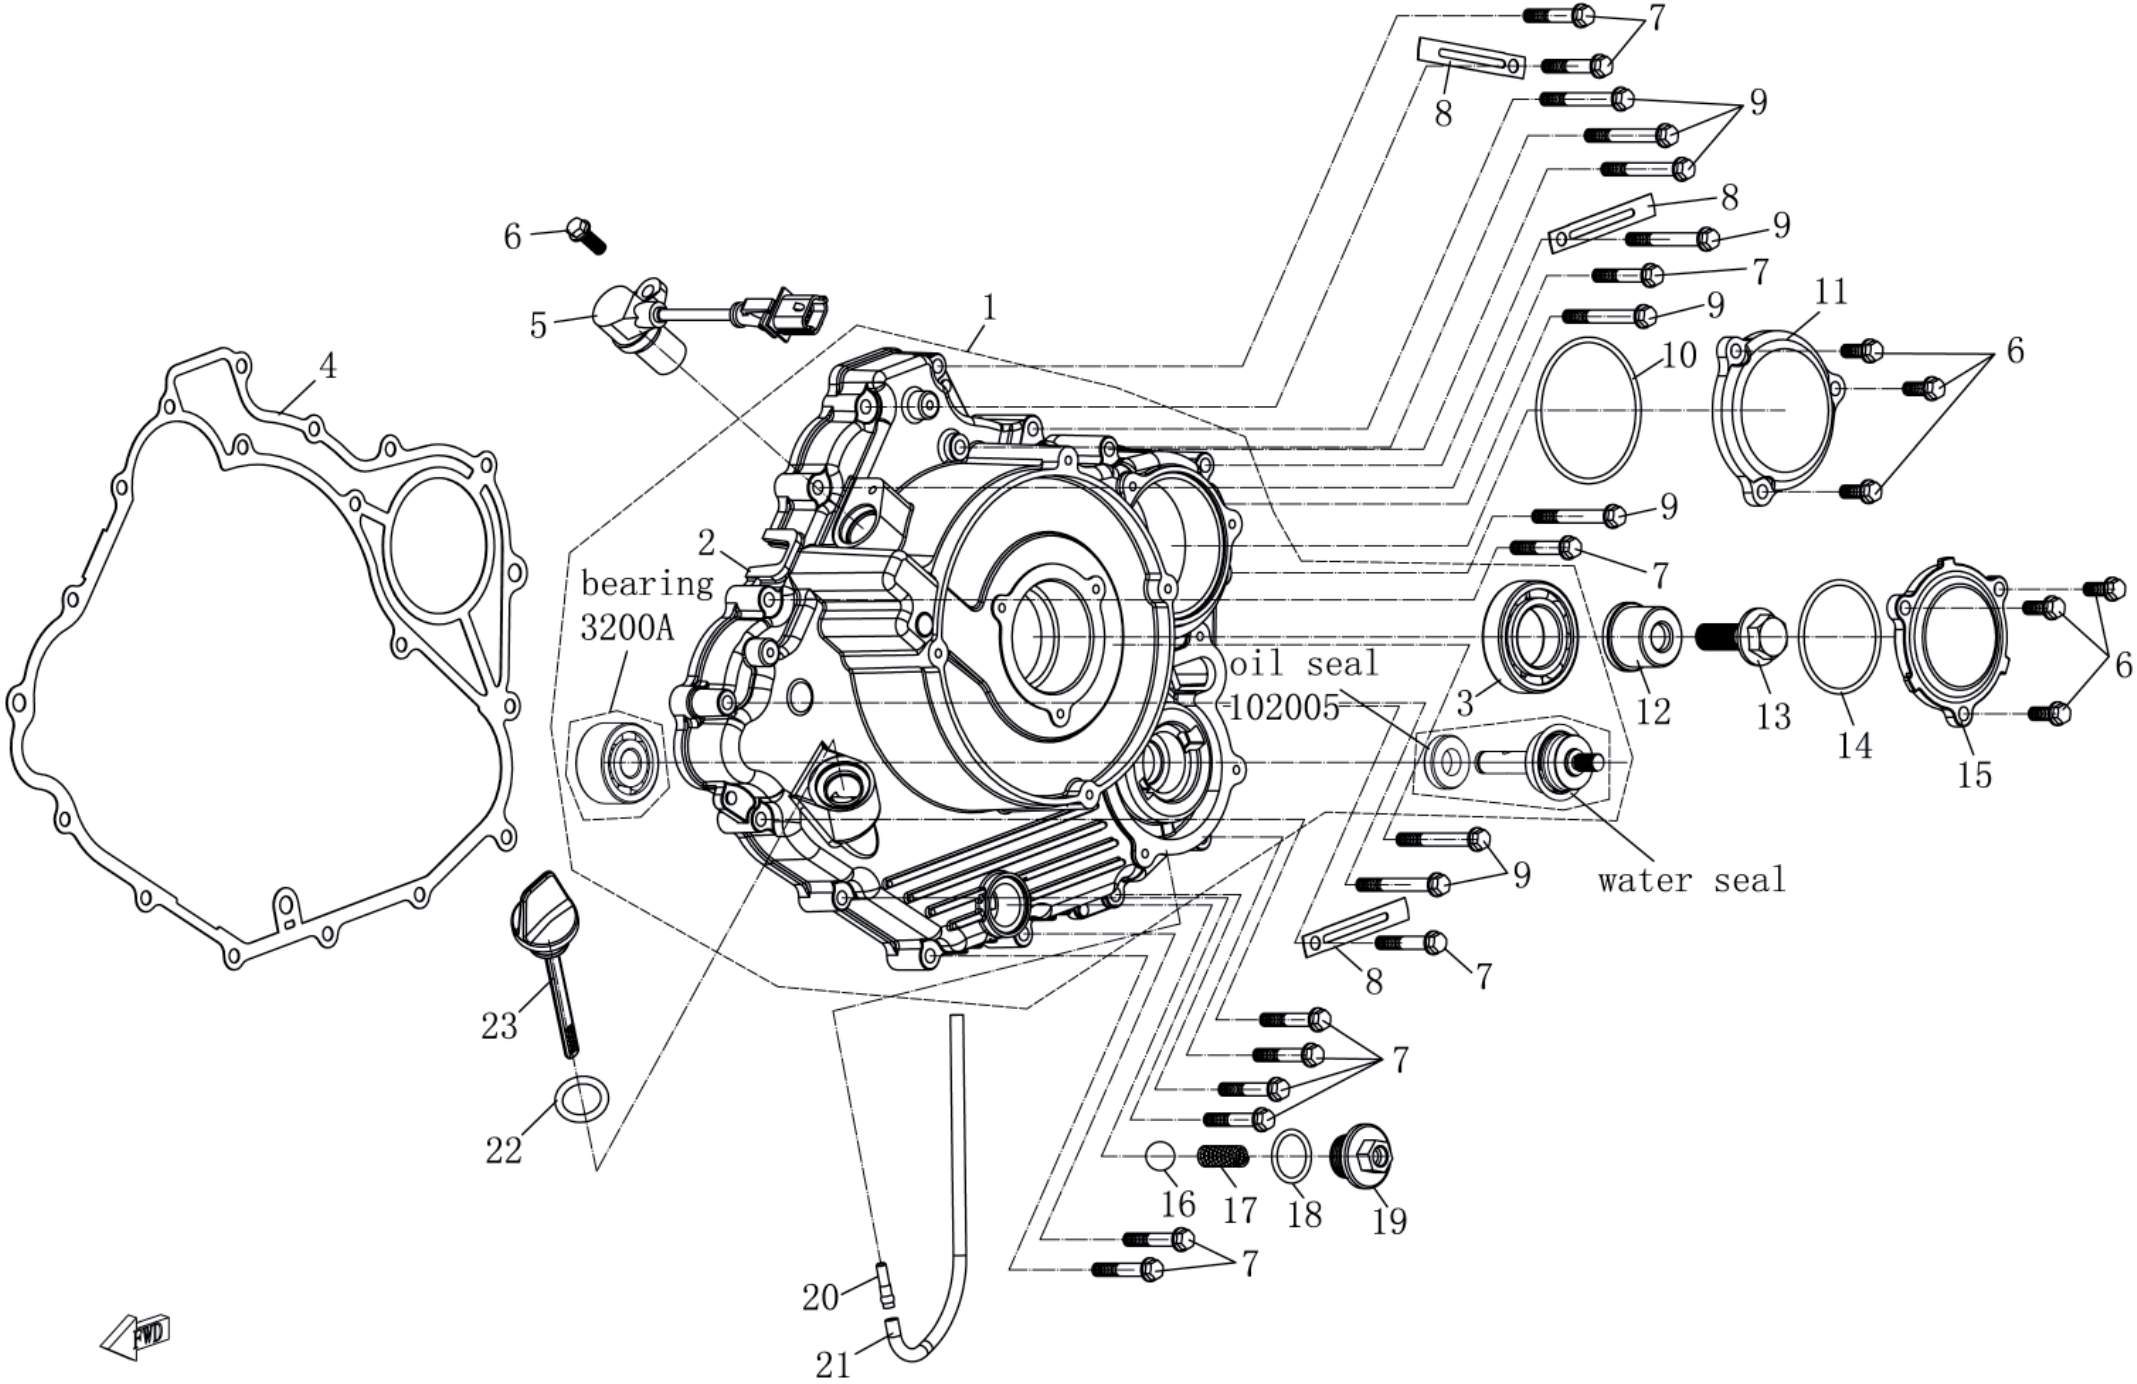

Ersatzteilliste
Troxus ATV 900
Ab Seriennummer
L7KBDW102H1000***

Inhalt

Motor Kpl. & Motoranbauteile	5
ET-Nummern	6
Kurbelgehäuse links	7
ET-Nummern	8
Kurbelgehäuse rechts.	9
ET-Nummern	10
Seitendeckel links.	11
ET-Nummern	12
Innerer Variomatikdeckel	13
ET-Nummern	14
Äußerer Variomatikdeckel.	15
ET-Nummern	16
Ventildeckel	17
ET-Nummern	18
Zylinderkopf Zylinder 1	19
ET-Nummern	20
Zylinderkopf Zylinder 2	21
ET-Nummern	22
Erster Zylinder	23
ET-Nummern	24
Zweiter Zylinder	25
ET-Nummern	26
Kurbelwelle & Pleuel	27
ET-Nummern	28
Variomatik CVT	29
ET-Nummern	30
Vordere Riemenscheibe	31
ET-Nummern	32
Hintere Riemenscheibe	33
ET-Nummern	34
Untersetzungsgetriebe	35
ET-Nummern	36
Abtriebswellen	37
ET-Nummern	38
Schaltung	39
ET-Nummern	40
Ölpumpe.	41
ET-Nummern	42
Wasserpumpe	43
ET-Nummern	44
Startermotor.	45
ET-Nummern	46
Generator & Starterfreilauf	47
ET-Nummern	48
Ansaugstutzen EFI	49
ET-Nummern	50
EFI Elektronikbauteile & Regler.	51
ET-Nummern	52
Dichtungen	53
ET-Nummern	54
Simmerringe	55
ET-Nummern	56
Kraftstofftank EFI.	57
ET-Nummern	58
Kraftstoffverdampfung System	59

Seitendeckel links

ET-Nummern

Pos.	Artikel Nummer	Beschreibung	Anzahl	Anmerkung
1	29100.019903	Linker Seitendeckel Kpl.	1	
2	29100.013001	Linker Seitendeckel	1	
3	G0276-6028	Kugellager 60/28 (28x52x12)	1	
4	29100.013002	Dichtung für Seitendeckel links	1	
5	T0D02-001	Geschwindigkeitssensor	1	
6	T5787-06016	Schraube M6x16	7	
7	T5787-06035	Schraube M6x35	11	
8	29100.013010	Kabelklammer	3	
9	T5787-06050	Schraube M6x50	8	
10	T3452-06325	O-Ring 63x2,5	1	
11	29100.013006	Ölfilterdeckel	1	
12	29100.013004	Hülse	1	
13	29100.013003	Schraube M12x1.25x35	1	
14	T3452-04825	O-Ring 48x2,5	1	
15	29100.013005	Verschlussdeckel	1	
16	G0308-13A	Stahlkugel 13,5	1	
17	29100.013009	Überdruckfeder	1	
18	T3452-01925	O-Ring 19x2,5	1	
19	29100.013008	Verschlusschraube	1	
20	29100.011107	Anschluss für Entlüftungsschlauch	1	
21	29100.013014	Überlaufschlauch	1	
22	T3452-01836	O-Ring 18x3,55	1	
23	29100.013011	Ölpeilstab	1	