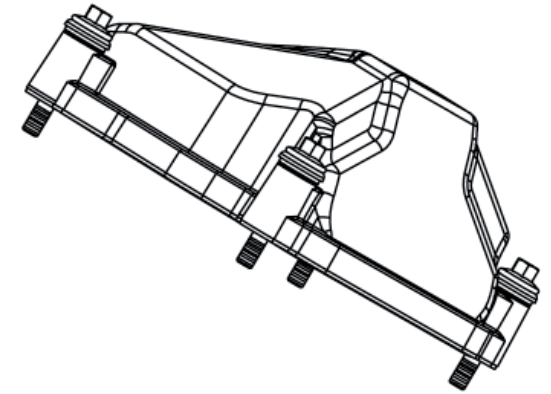

Ventildeckel

ET-Nummern

Pos.	Artikel Nummer	Beschreibung	Anzahl	Anmerkung
1	29100.021002	Ventildeckeldichtung	2	
2	29100.021001	Ventildeckel	2	
3	29100.014013	Gummischeibe	8	
4	29100.014012	Kappe für Gummischeibe	8	
5	29100.014011	Bolzen	8	
6	29100.014010	Bolzen Kpl.	8