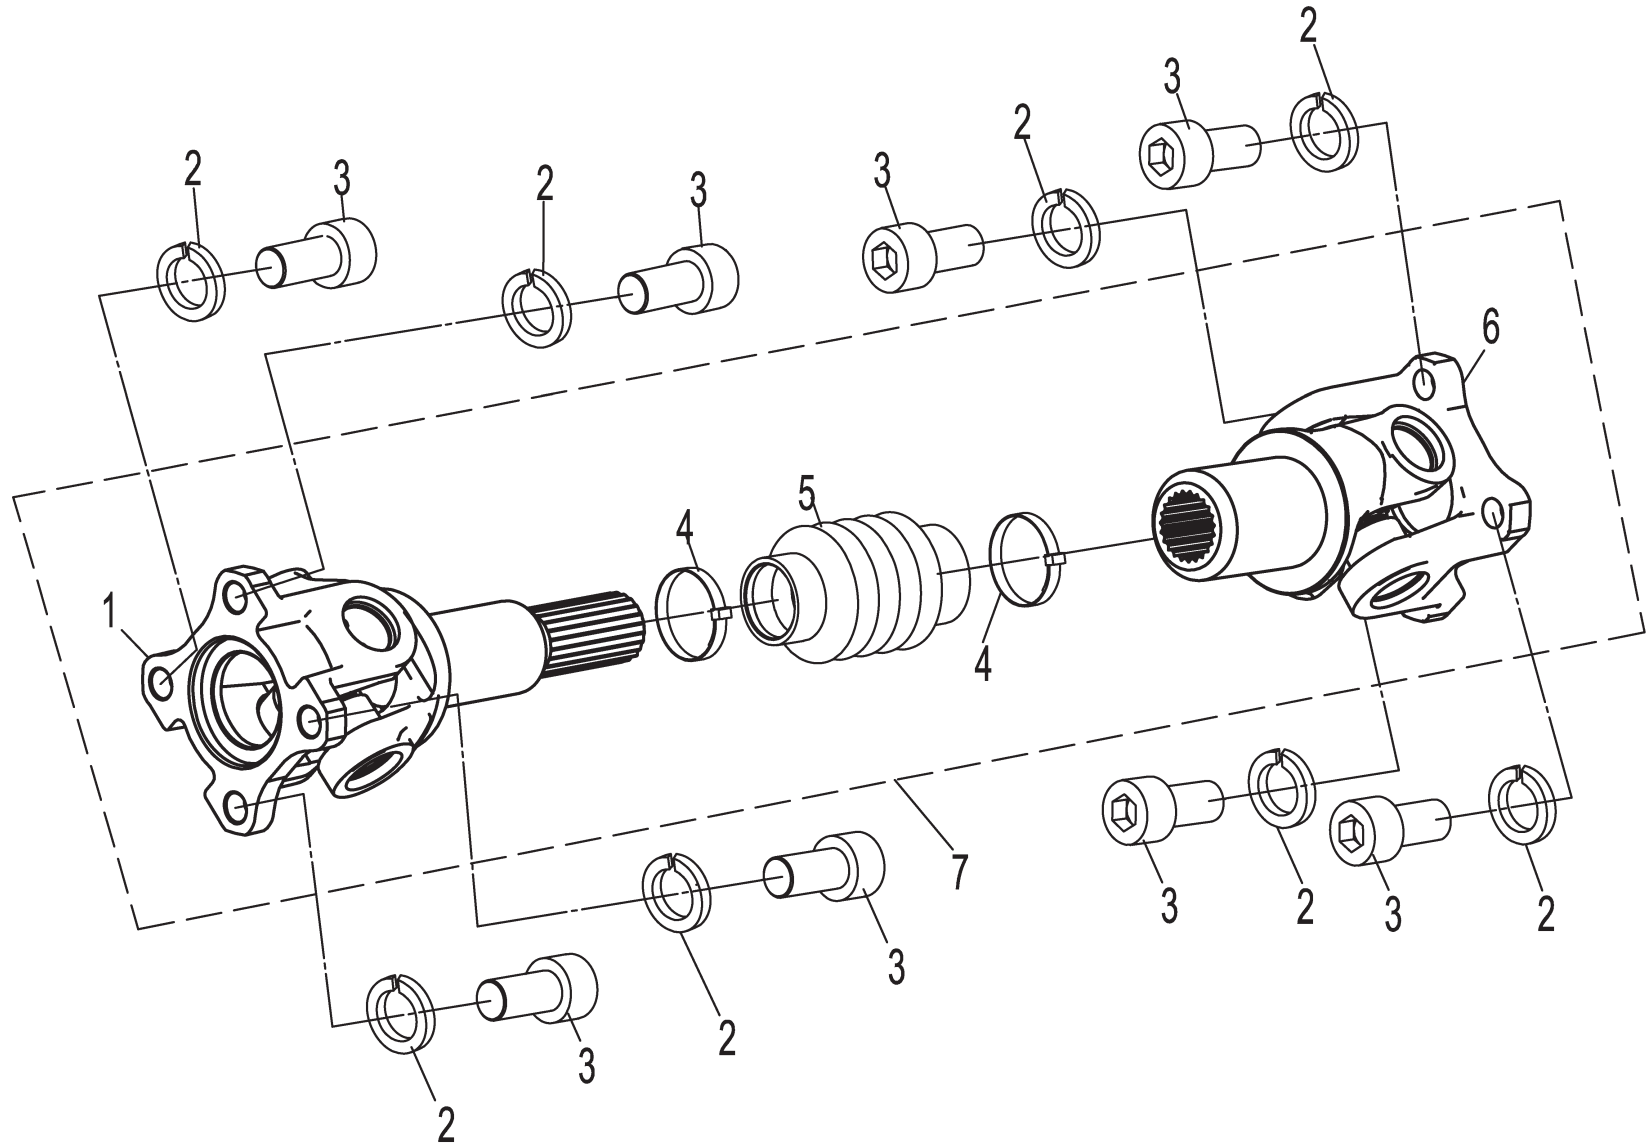

Vordere Kardanwelle

ET-Nummern

Pos.	Artikel Nummer	Beschreibung	Anzahl	Anmerkung
1	1B490.191100-0000	Kardangelenk Differentialseite	1	
2	G0093-1000036	Federscheibe	8	
3	G0070-1030221036	Schraube M10x22	8	
4	1B490.310002-0000	Kabelband	1	5×250 schwarz
5	1B490.199802-0000	Faltenbalg	1	
6	1B490.199803-0000	Kardangelenk Motorseite	1	
7	1B490.191000-0000	Kardanwelle vorne Kpl.	1