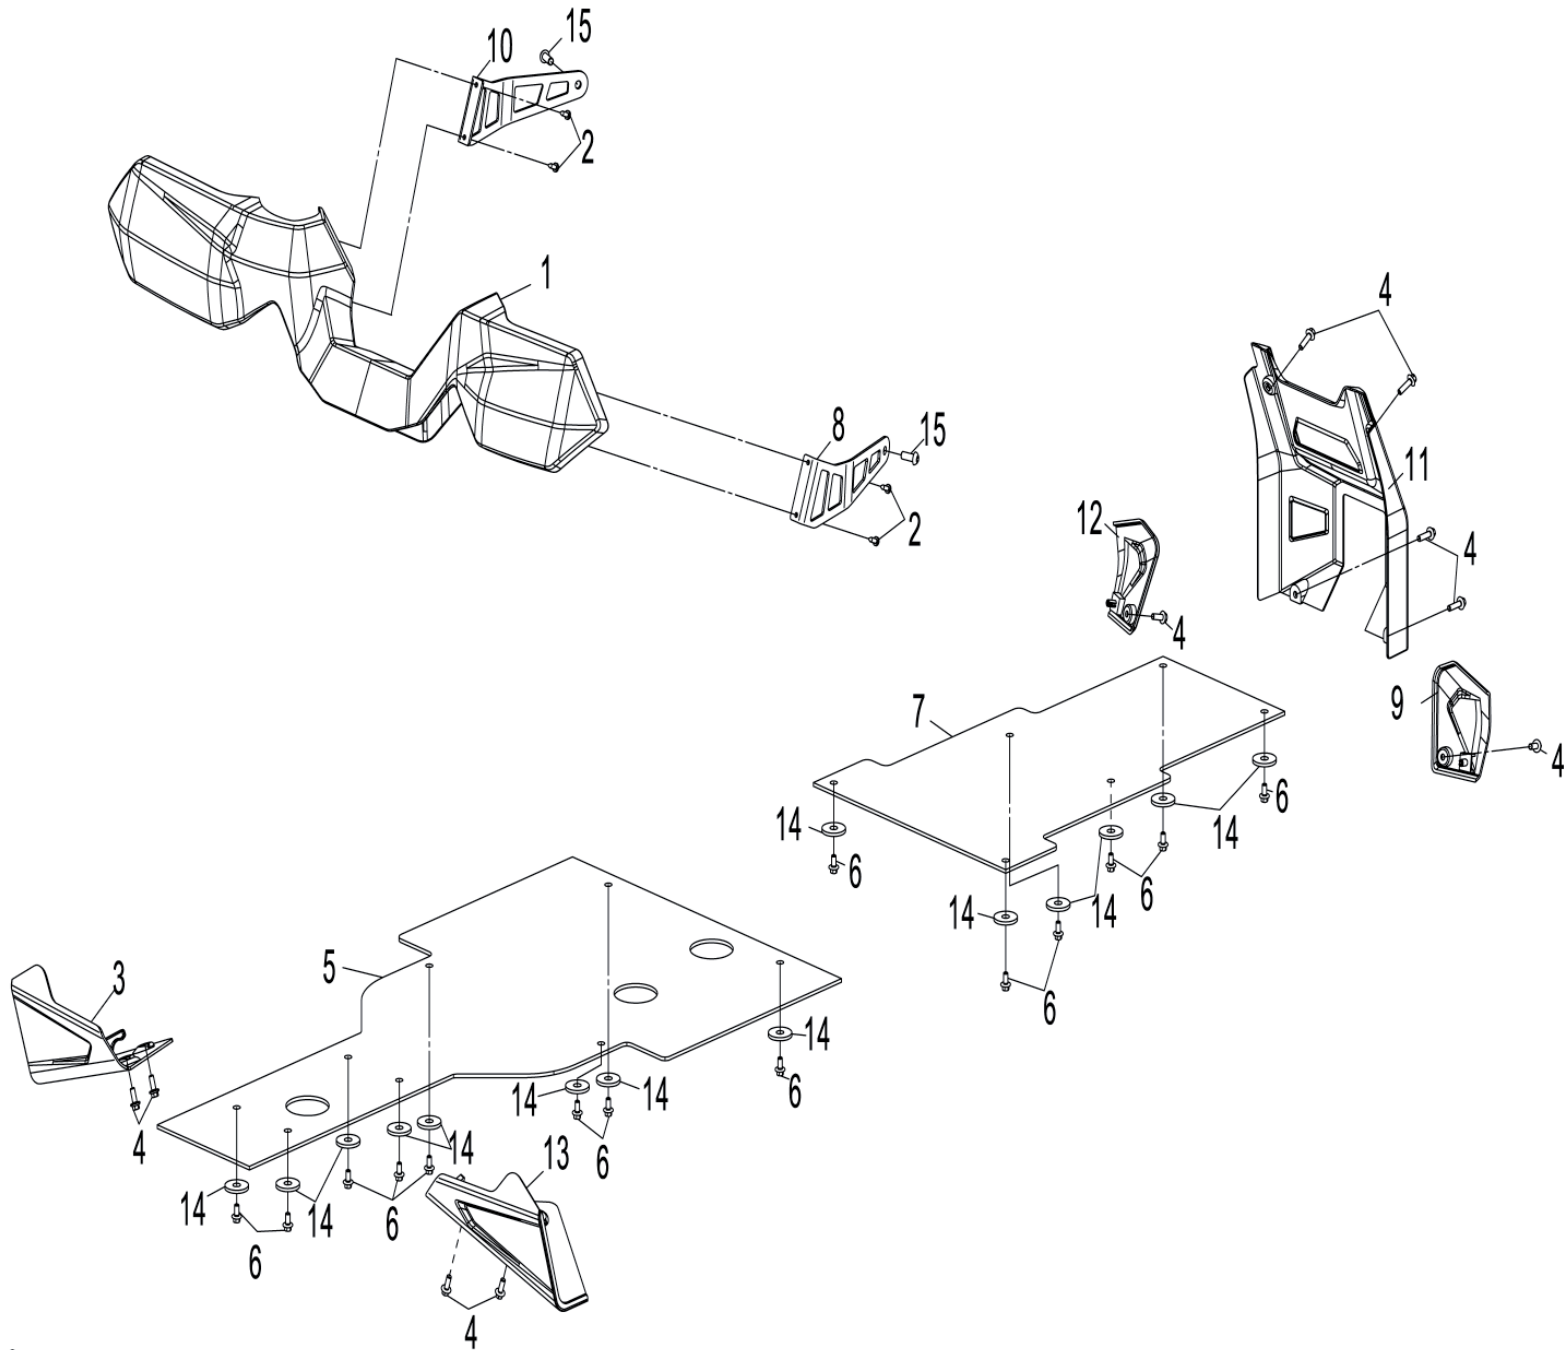

Hand - & Unterfahrschutz

ET-Nummern

Pos.	Artikel Nummer	Beschreibung	Anzahl	Anmerkung
1	1B490.380009-0000	Handschutz	1	PP schwarz
2	G0845-4800160036	Schneidschraube	4	
3	1B490.380045-0000	Schutz für A-Arm vorne rechts	1	PP schwarz
4	G5789-0600160036	Schraube M6x16	9	
5	1B490.380071-0000	Unterfahrerschutz 1	1	PP schwarz
6	G5789-0600160036	Schraube M6x16	14	
7	1B490.380072-0000	Unterfahrerschutz 2	1	PP schwarz
8	1B490.262031-0000	Aufnahmeplatte für Handschutz links	1	
9	1B490.380063-0000	Schutz für A-Arm hinten links	1	PP schwarz
10	1B490.262032-0000	Aufnahmeplatte für Handschutz rechts	1	
11	1B490.380049-0000	Schutz für Hinterachse	1	PP schwarz
12	1B490.380047-0000	Schutz für A-Arm hinten rechts	1	PP schwarz
13	1B490.380044-0000	Schutz für A-Arm vorne links	1	PP schwarz
14	1B490.380073-0000	Unterlegscheibe für Unterfahrerschutz	14	
15	G0070-0800208013	Innensechskantschraube	2