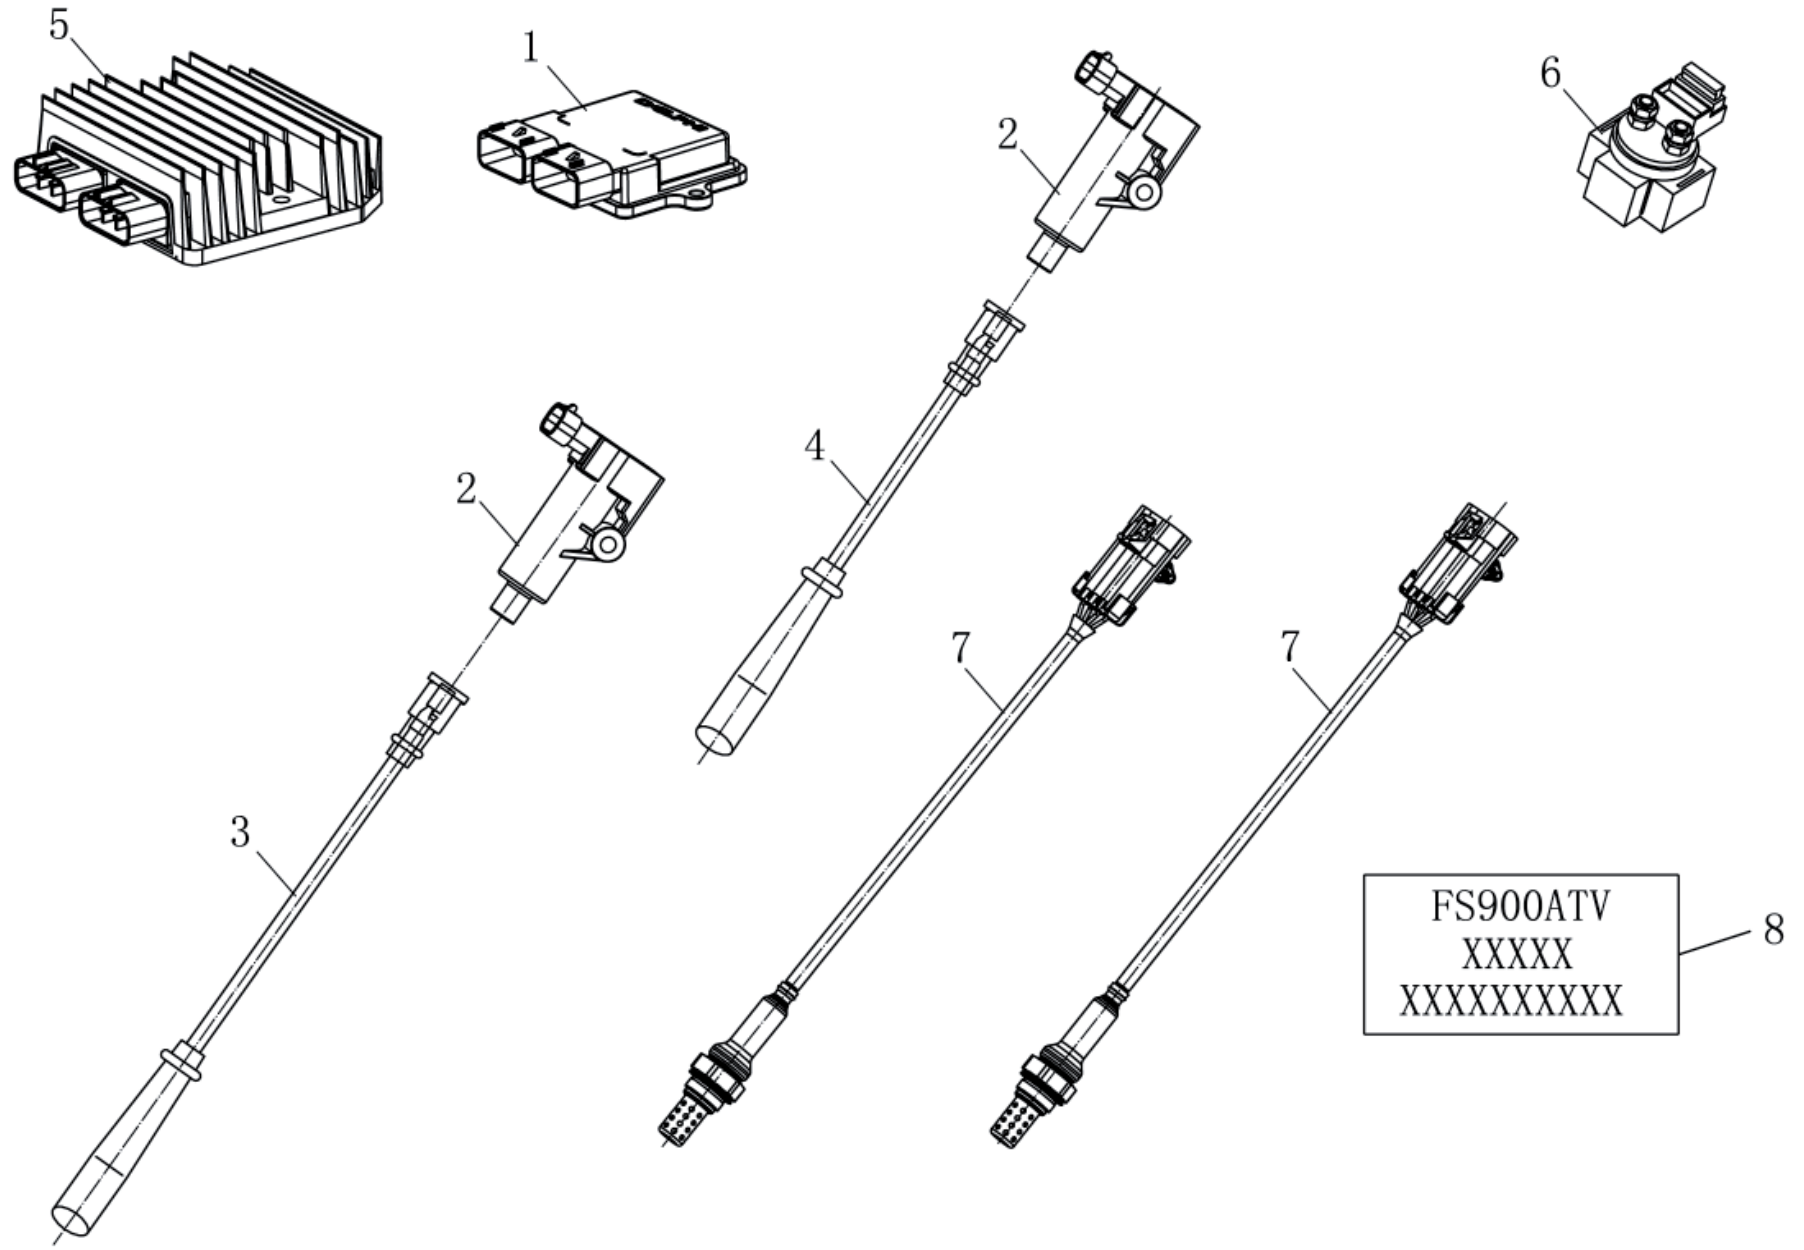

EFI Elektronikbauteile & Regler

ET-Nummern

Pos.	Artikel Nummer	Beschreibung	Anzahl	Anmerkung
1	T0D10-001-1680	Steuergerät ECU	1	EU168 LIMIT 90
1	T0D10-001-1670	Steuergerät ECU	1	EU167 LIMIT 60
1	T0D10-001-CARB	Steuergerät ECU	1	CARB
1	T0D10-001	Steuergerät ECU	1	LOF
2	T0D20-001	Zündspule	2	
3	T0D30-001	Zündkabel 1	1	
4	T0D40-001	Zündkabel 2	1	
5	T0D50-001	Regler/Gleichrichter	1	
6	T0D60-001	Startrelais	1	
7	1A390.294100	Lambdasonde	2	
8	T0D11-001-1000	Aufkleber der ECU	1	EU168 LIMIT 90
8	T0D11-001-2000	Aufkleber der ECU	1	EU167 LIMIT 60
8	T0D11-001-3000	Aufkleber der ECU	1	CARB
8	T0D11-001	Aufkleber der ECU	1	LOF