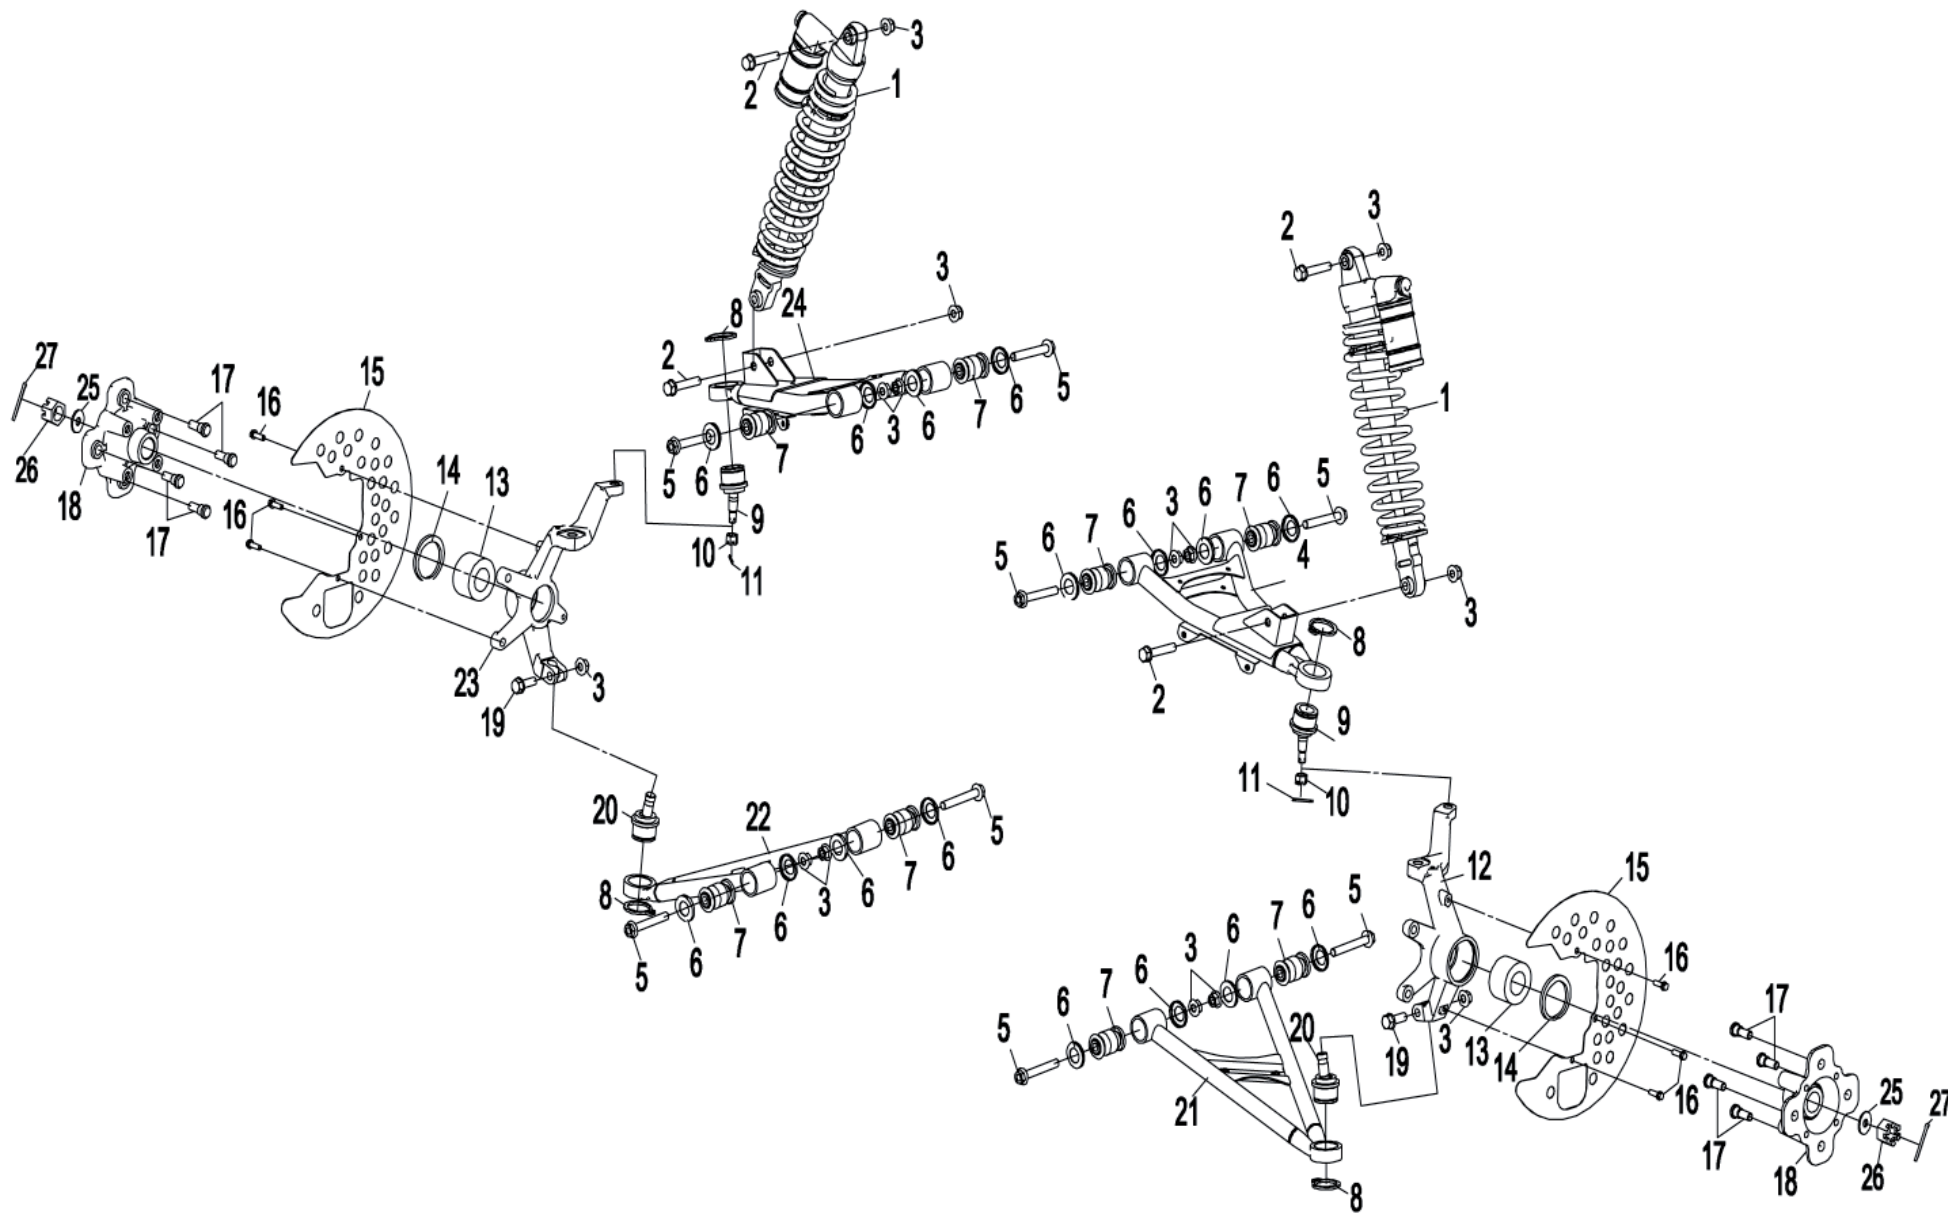

Vordere Federung

ET-Nummern

Pos.	Artikel Nummer	Beschreibung	Anzahl	Anmerkung
1	1B490.231100-0B00	Stoßdämpfer vorne	2	schwarz
1	1B490.231100-0V40	Stoßdämpfer vorne	2	weiß
1	1B490.231100-0Y00	Stoßdämpfer vorne	2	gelb
2	G5789-1030551036	Schraube M10×1.25×55	4	
3	G6187-1031036	Mutter M10	14	
4	1B490.231210-0B00	Vorderer A-Arm oben links	1	schwarz Pulverb.
5	G5789-1030701036	Schraube M10×1.25×70	4	
6	1B490.231202-0000	Abdeckung für Buchse	16	schwarz verzinkt
7	1B490.231201-0000	Gummipuffer	8	NBR
8	G0894-03480	Sicherungsring	4	
9	1B490.231010-0000	Oberer Kugelkopf	2	
10	G9459-1031036	Mutter M10	2	
11	G0091-0252633	Sicherungssplint	2	
12	1B490.231601-0B00	Achsschenkel links	1	40Cr schwarz
13	TA238-3005532	Radlager	2	
14	G0894-05580	Sicherungsring	2	
15	1B490.231001-0B00	Bremsankerplatte vorne	2	schwarz
16	G5789-0600120036	Schraube M6x12	6	
17	1B490.232402-0000	Felgenbefestigungsschrauben	8	13mm
18	1B490.232401-0B00	Radnabe	2	48mm
19	G5789-1030401036	Schraube M10×40	2	
20	1B490.231320-0000	Unterer Kugelkopf	2	
21	1B490.231310-0B00	Vorderer A-Arm unten links	1	schwarz Pulverb.
22	1B490.231510-0B00	Vorderer A-Arm unten rechts	1	schwarz Pulverb.
23	1B490.231701-0B00	Achsschenkel rechts	1	40Cr schwarz
24	1B490.231410-0B00	Vorderer A-Arm oben rechts	1	schwarz Pulverb.
25	G0095-0240033	Unterlegscheibe	2	
26	G9459-2431033	Mutter M24	2	
27	G0091-0504033	Sicherungssplint	2	
28	G5789-1030751036	Schraube M10×1.25×75	4