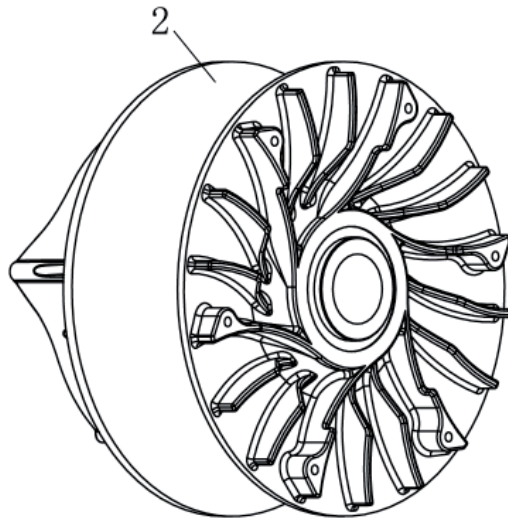

Variomatik CVT

ET-Nummern

Pos.	Artikel Nummer	Beschreibung	Anzahl	Anmerkung
1	29100.050001	Schraube M12x1.5Lx138	1	
2	29100.051000	Antreibende Riemenscheibe	1	
3	29100.053000	Antriebsriemen	1	
4	29100.050002	Mutter M20x1,5	1	
5	29100.052000	Angetriebene Riemenscheibe	1