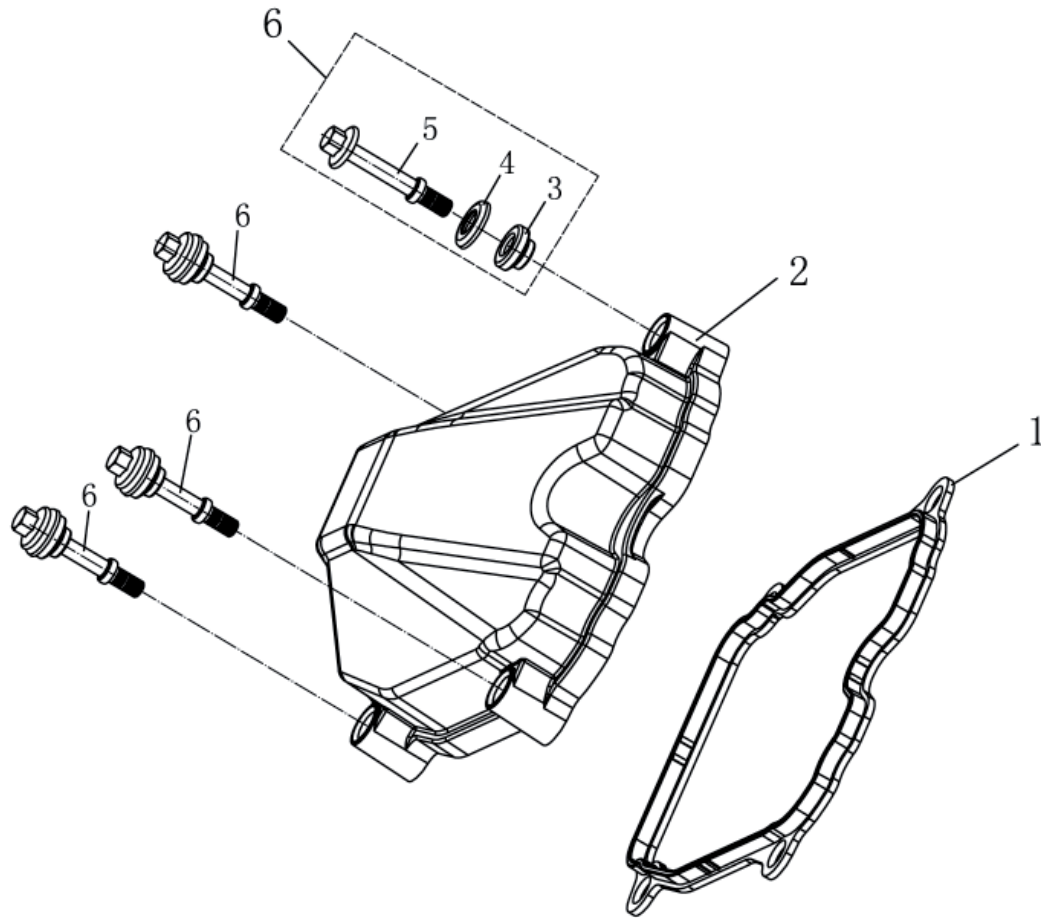

Ventildeckel

ET-Nummern

Pos.	Artikel Nummer	Beschreibung	Anzahl	Anmerkung
1	29100.021002	Ventildeckeldichtung	2	
2	29100.021001	Ventildeckel	2	
3	29100.014013	Gummischeibe	8	
4	29100.014012	Kappe für Gummischeibe	8	
5	29100.014011	Bolzen	8	
6	29100.014010	Bolzen Kpl.	8