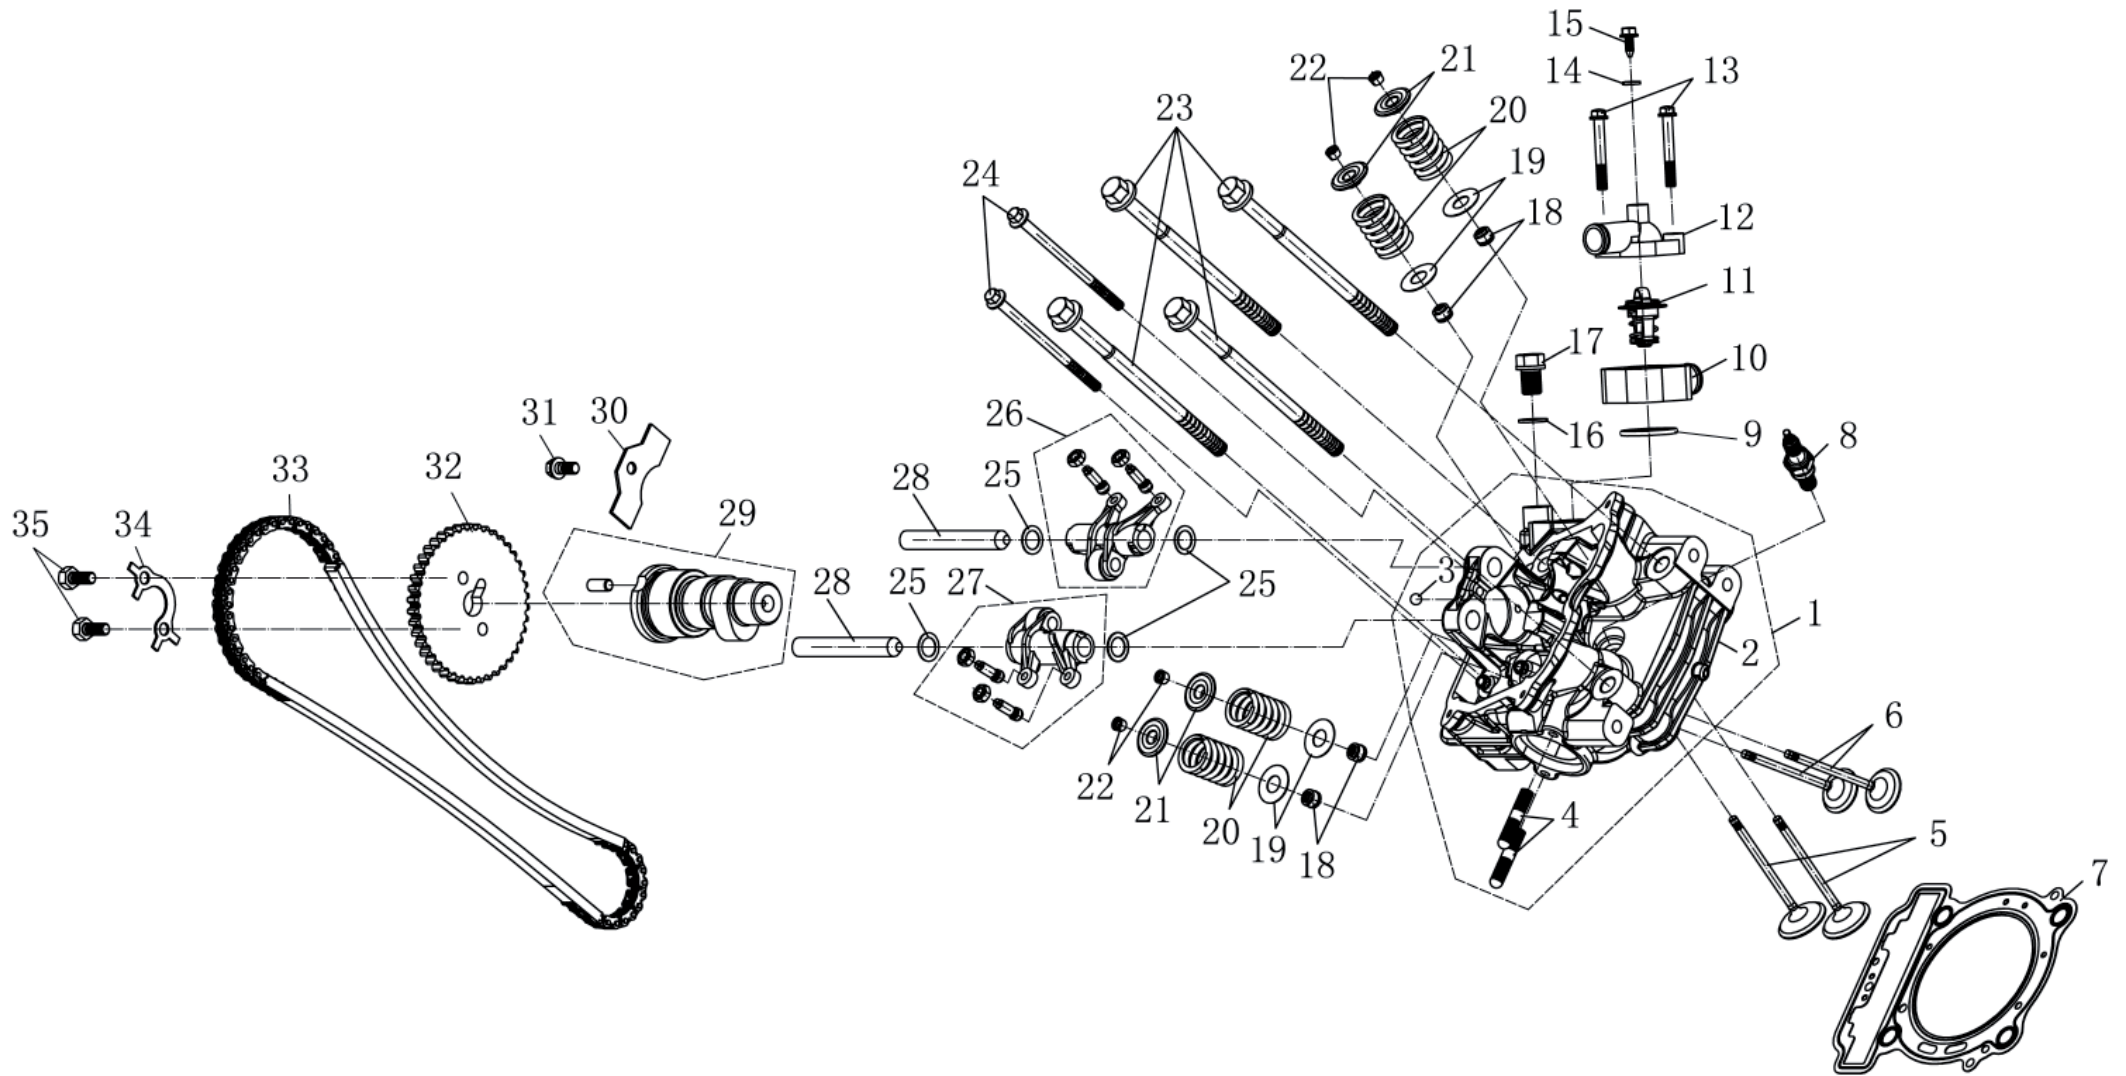

Zylinderkopf Zylinder 1

ET-Nummern

Pos.	Artikel Nummer	Beschreibung	Anzahl	Anmerkung
1	29100.029901	Zylinderkopf Kpl. erster Zylinder	1	
2	29100.022100	Zylinderkopf erster Zylinder	1	
3	G0308-05	Stahlkugel 5	1	
4	T0900-0842A	Stehbolzen M8x42	2	
5	29100.022001	Einlassventil	2	
6	29100.022002	Auslassventil	2	
7	29100.022400	Zylinderkopfdichtung	1	
8	T0D01-001	Zündkerze	1	DCPR8E (NGK)
9	T3452-02827	O-Ring 28x2,65	1	
10	29100.020001	Thermostatsitz	1	
11	T0D07-001	Thermostat Kpl.	1	
12	29100.020002	Thermostatgehäuse	1	
13	T5787-06045	Schraube M6x45	2	
14	29100.020005	Dichtung 13x11x1,5	1	
15	G0845-48013	Schneidschraube ST4,8x13	1	
16	T0095-121815T	Kupferring 12	1	
17	29100.020003	Bolzen M12x1,5	1	
18	29100.022010	Ölabstreifring	4	
19	29100.022004	Unterer Ventildedersitz	4	
20	29100.022003	Ventilfeder	4	
21	29100.022005	Ventilfederteller	4	
22	29100.022006	Ventilkeil	8	
23	29100.022011	Zylinderschraube	4	
24	29100.022012	Bolzen M6x105	2	
25	29100.022008	Scheibe 12,1x18x0,5	4	
26	29100.022300	Einlasskipphebel	1	
27	29100.022200	Auslasskipphebel	1	
28	29100.022007	Kipphebelwelle	2	
29	29100.024001	Nockenwelle Zylinder eins	1	Inkl. Stift
30	29100.022009	Nockenwellen Positionierplatte	1	
31	T5787-06012	Schraube M6x12	1	
32	29100.024003	Nockenwellenzahnrad	1	
33	29100.024100	Steuerkette	1	120 Glieder
34	29100.024005	Sicherungsblech	1	
35	T5783-06014	Schraube für Kettenrad	2