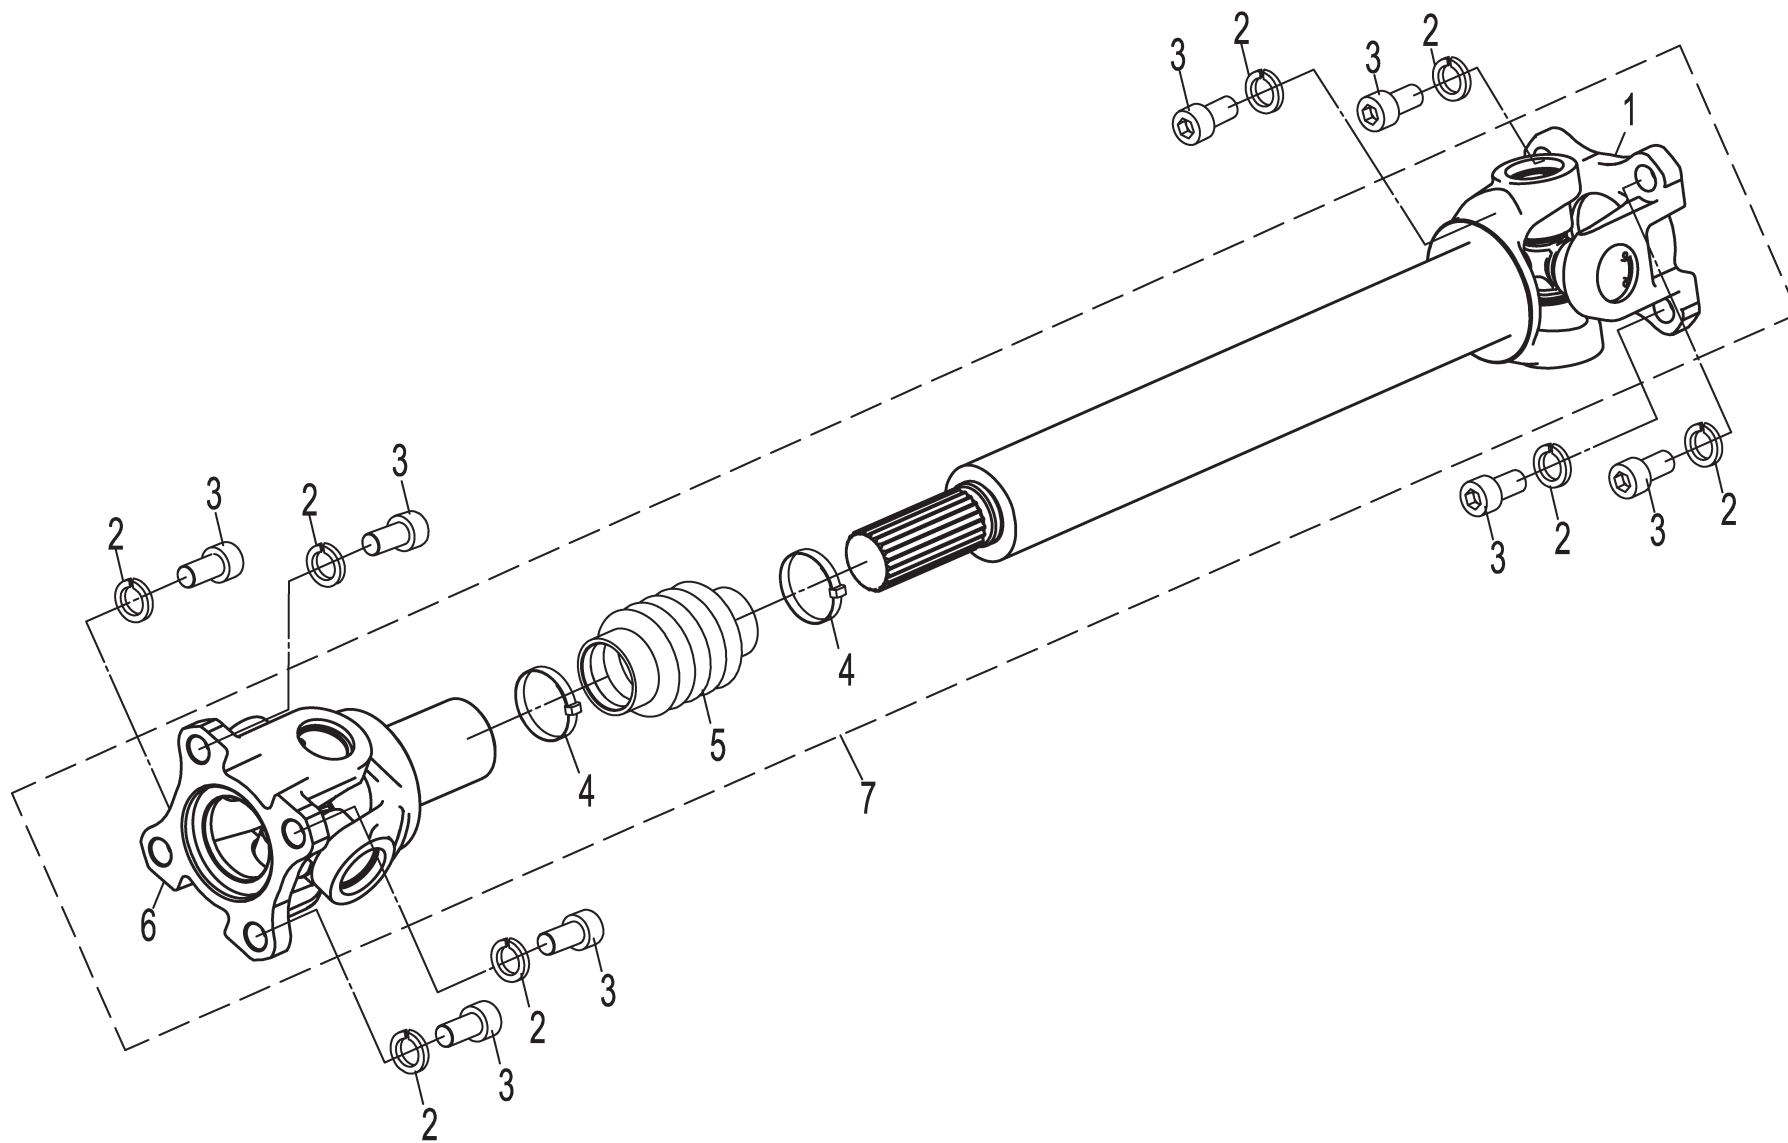

Hintere Kardanwelle

ET-Nummern

Pos.	Artikel Nummer	Beschreibung	Anzahl	Anmerkung
1	1B490.199801-0000	Kardangelenk Differentialseite	1	
2	G0093-1000036	Federscheibe	8	
3	G0070-1030221036	Schraube M10x22	8	
4	1B490.310002-0000	Kabelband	1	5×250 schwarz
5	1B490.199802-0000	Faltenbalg	1	
6	1B490.199803-0000	Kardangelenk Motorseite	1	
7	1B490.192000-0000	Hintere Kardanwelle Kpl.	1