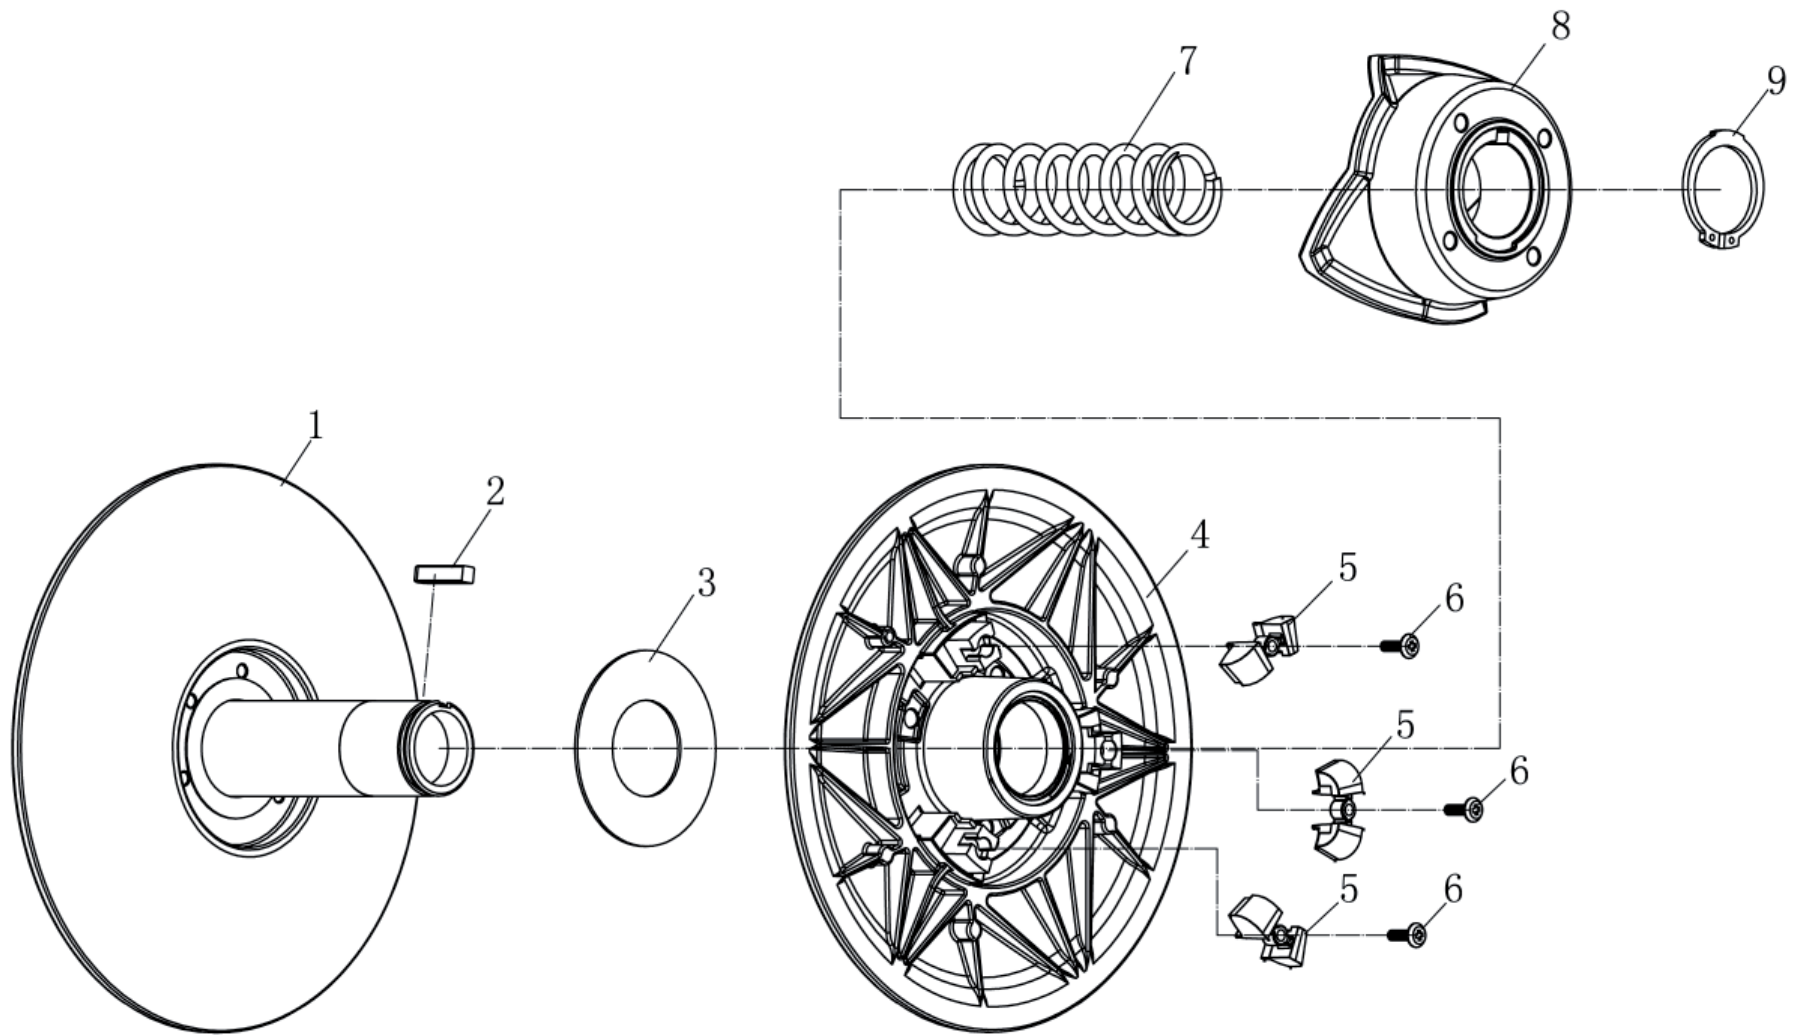

Hintere Riemenscheibe

ET-Nummern

Pos.	Artikel Nummer	Beschreibung	Anzahl	Anmerkung
1	29100.052001	Feste Riemenscheibe	1	
2	29100.052002	Keil	1	
3	29100.052003	Scheibe 38.5x78x1.5	1	
4	29100.052004	Bewegliche Riemenscheibe	1	
5	29100.052005	Gleitschuh	3	
6	29100.052006	Schraube M4x14	3	
7	29100.052007	Druckfeder	1	
8	29100.052008	Federsitz	1	
9	29100.052009	Wellensicherungsring 35.7	1