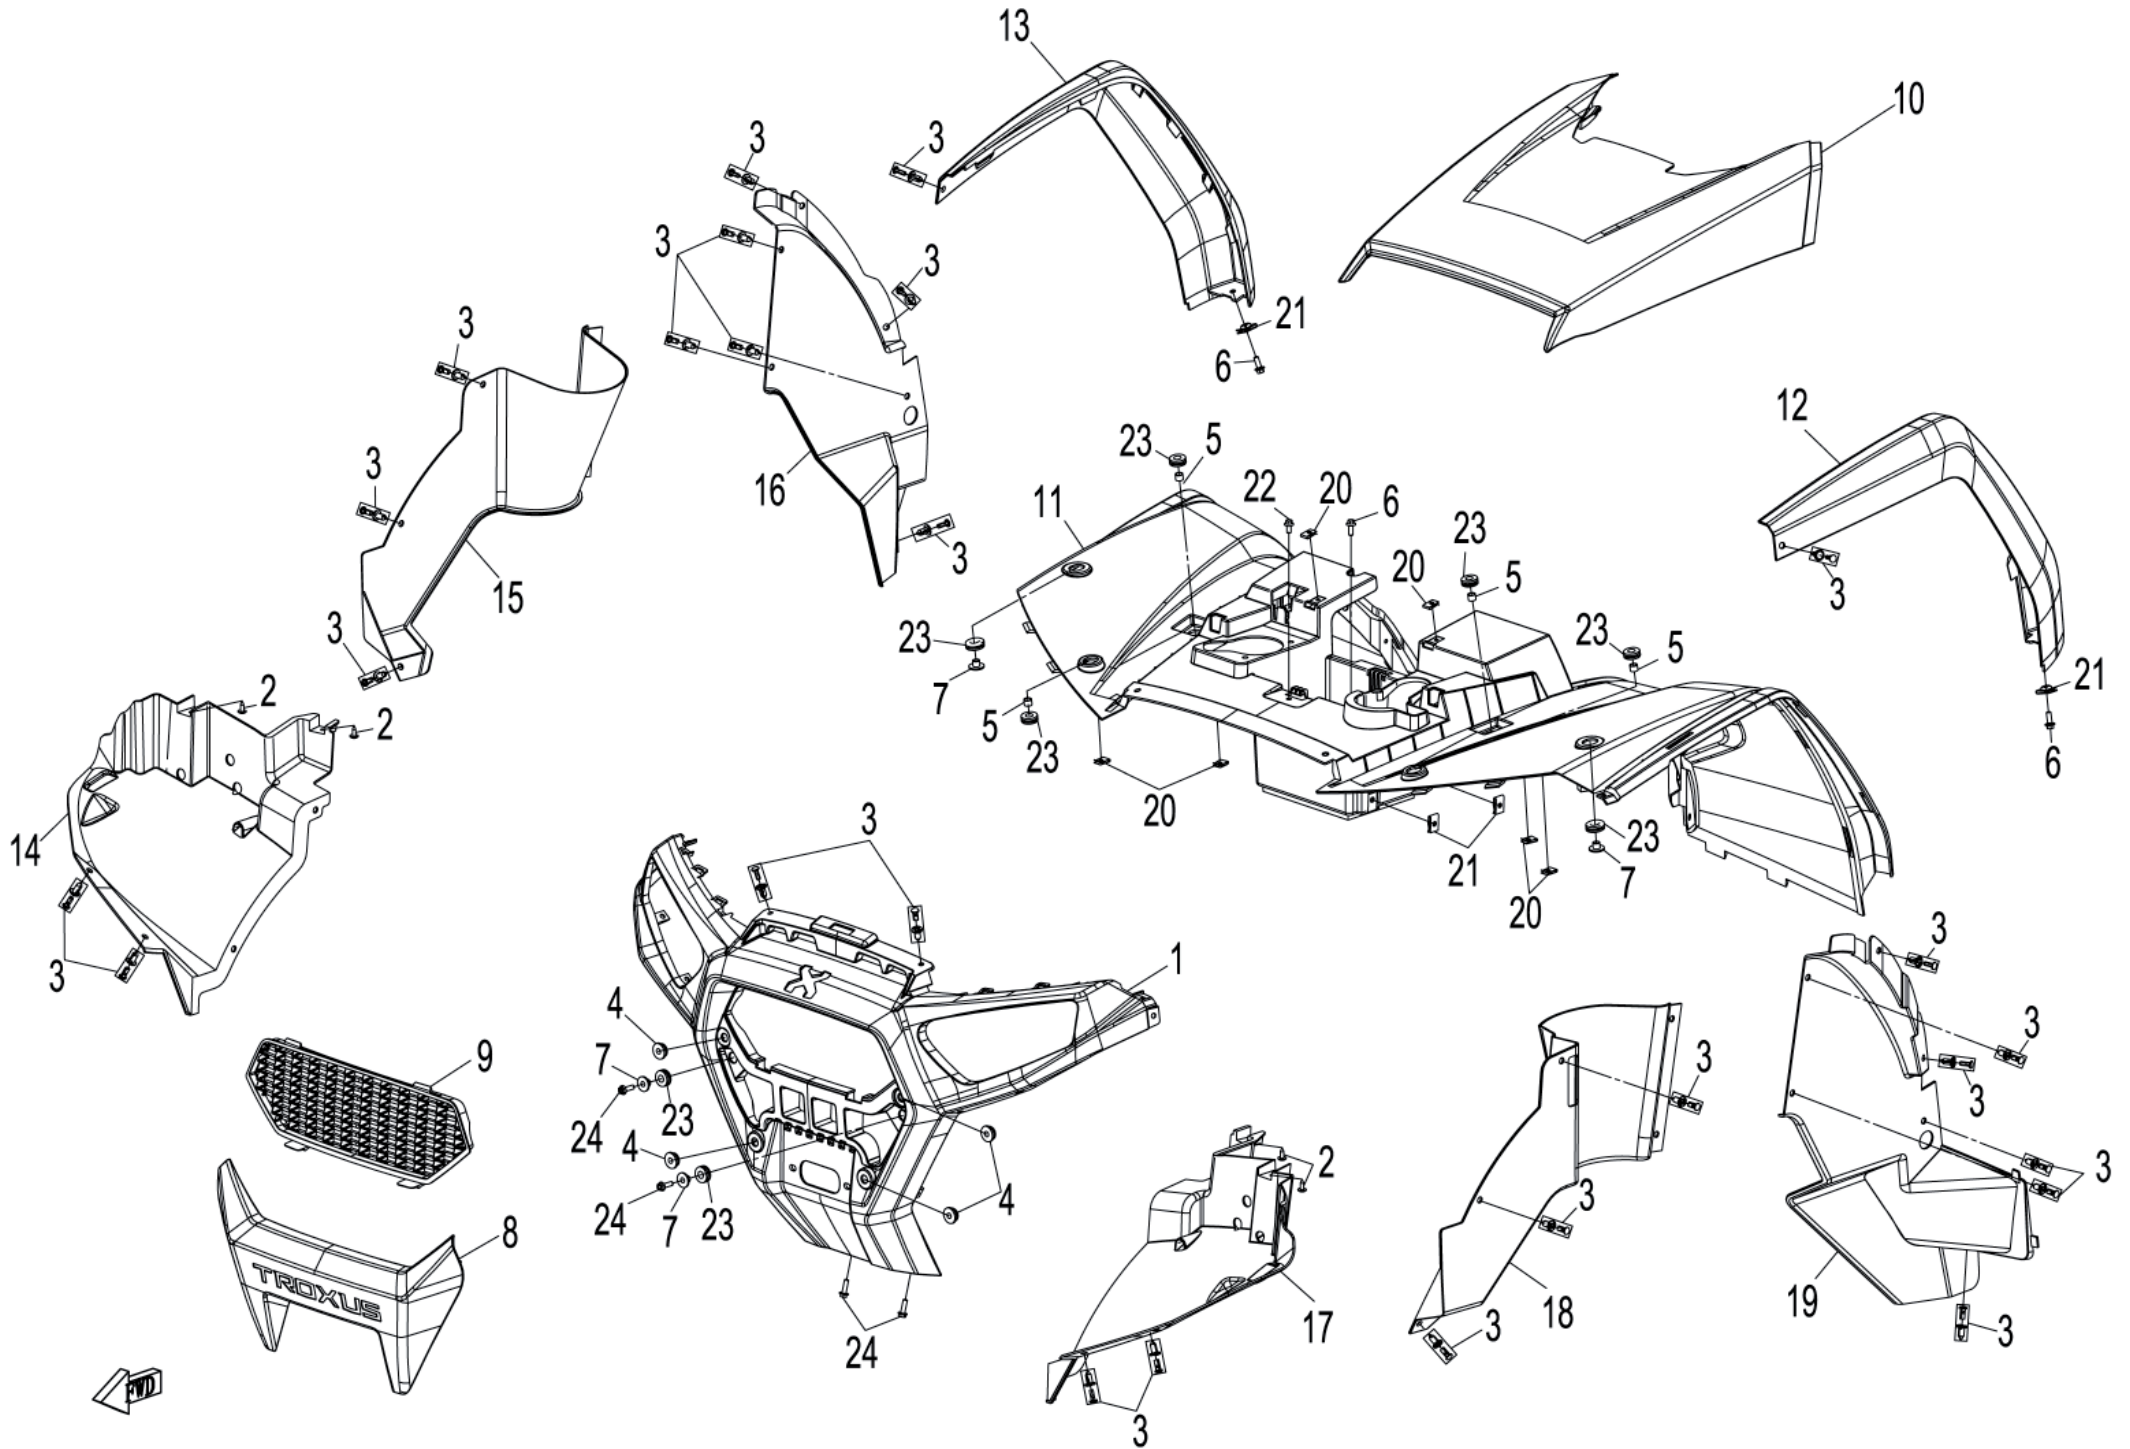

Vordere Verkleidung

ET-Nummern

Pos.	Artikel Nummer	Beschreibung	Anzahl	Anmerkung
1	1B490.380001-0000	Scheinwerferverkleidung	1	PP schwarz
2	G0845-4800160036	Schneidschraube	4	
3	1B400.380020-0000	Schnellverschlussniet	26	ABS
4	1B490.100022-0000	Gummitülle	4	EPDM Ø8
5	1B400.380054-0000	Montagebuchse	4	Verchromt
6	G5789-0600160036	Schraube M6x16	1	
7	1B490.380052-0000	T-Type Hülse	4	Chrom
8	1B490.380002-0B00	Zierverkleidung	1	ABS schwarz
8	1B490.380002-0V40	Zierverkleidung	1	ABS weiß
8	1B490.380002-0E40	Zierverkleidung	1	ABS blau
9	1B490.380003-0000	Lufteinlassgrill	1	PP schwarz
10	1B490.380004-0000	Serviceabdeckung	1	PP schwarz
11	1B490.380005-0B00	Vordere Verkleidung	1	ABS schwarz
11	1B490.380005-0V40	Vordere Verkleidung	1	ABS weiß
11	1B490.380005-0E40	Vordere Verkleidung	1	ABS blau
12	1B490.380011-0000	Kotflügelverbreiterung links	1	PP schwarz
13	1B490.380012-0000	Kotflügelverbreiterung rechts	1	PP schwarz
14	1B490.380007-0000	Scheinwerfer Staubschutz rechts	1	PP schwarz
15	1B490.380041-0000	Kotflügel 1 vorne rechts	1	PP schwarz
16	1B490.380043-0000	Kotflügel 2 vorne rechts	1	PP schwarz
17	1B490.380006-0000	Scheinwerfer Staubschutz links	1	PP schwarz
18	1B490.380039-0000	Kotflügel 1 vorne links	1	PP schwarz
19	1B490.380042-0000	Kotflügel 2 vorne links	1	PP schwarz
20	G0397-048202831	Klemmmutter	6	
21	1B490.342021-0000	Klemmmutter	4	Dreiwertig schwarz verzinkt
22	G5789-0600120036	Schraube M6x12	5	
23	1B490.380053-0000	I-Typ Pufferhülse 2	8	Ø10.5
24	G5789-0600200036	Schraube M6x20	4