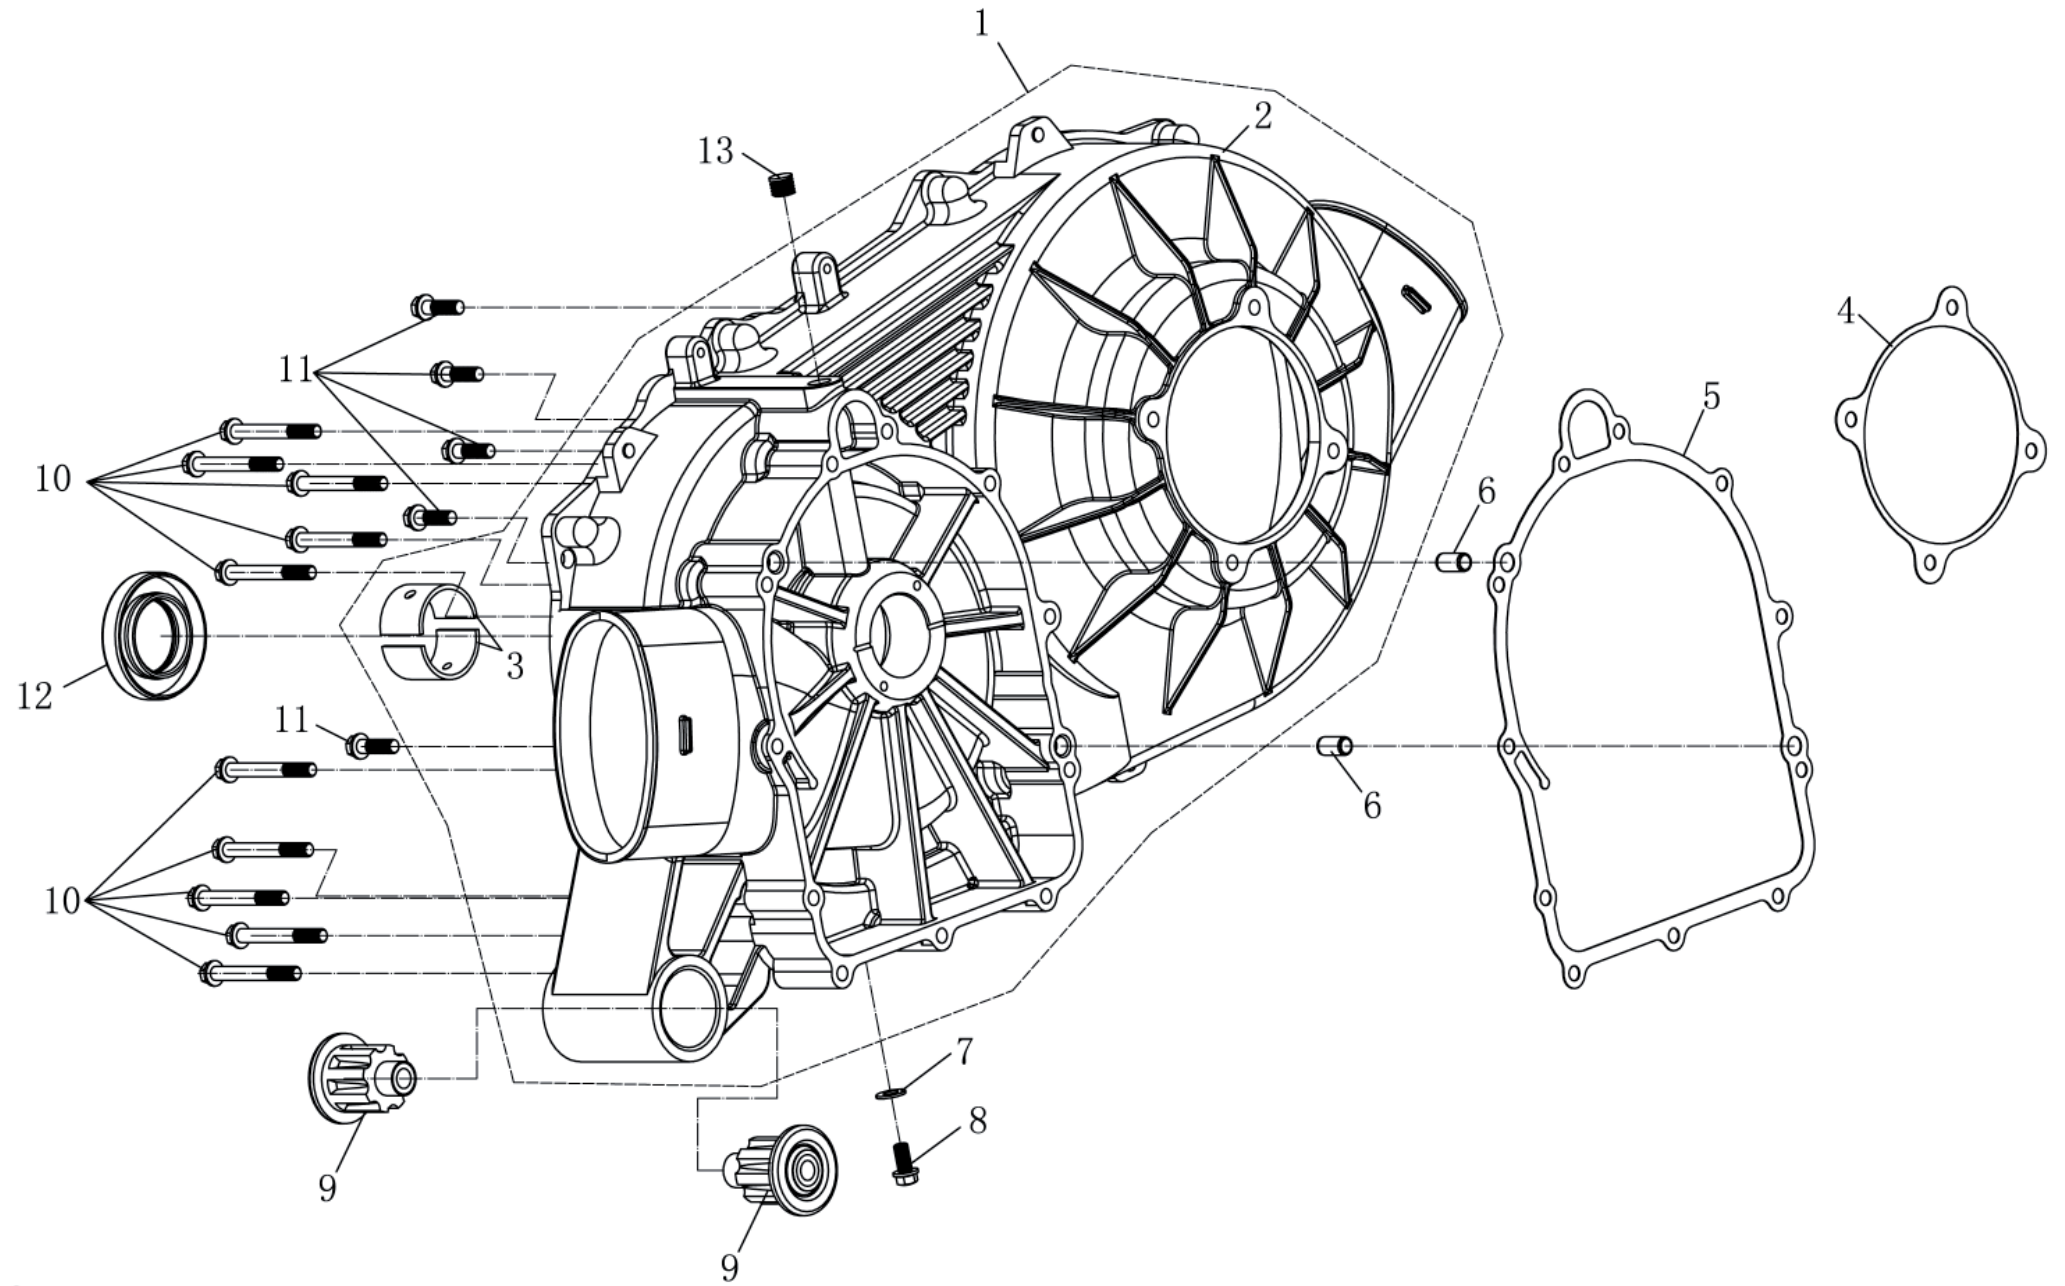

Innerer Variomatikdeckel

ET-Nummern

Pos.	Artikel Nummer	Beschreibung	Anzahl	Anmerkung
1	29100.019904	CVT Gehäuse Kpl.	1	
2	29100.014101-00A0	CVT Gehäuse	1	Markierung A
2	29100.014101-00B0	CVT Gehäuse	1	Markierung B
3	29100.014102-00A0	CVT Gehäuselagerschale	2	rot (dünn)
3	29100.014102-00B0	CVT Gehäuselagerschale	2	blau (dick)
4	29100.014002	CVT Gehäusedichtung B	1	
5	29100.014001	CVT Gehäusedichtung A	1	
6	T0X01-0814	Führungsbuchse 8x14	2	
7	T0095-061310T	Kupferring 6	1	
8	T5787-06012	Schraube M6x12	1	
9	29100,01001	Antivibrationsgummi Typ-A	2	
10	T5787-06050	Schraube M6x50	10	
11	T5787-06020	Schraube M6x20	5	
12	TC871-325510	Simmerring 32x55x10	1	
13	29100.014103	Ölverschluss	1