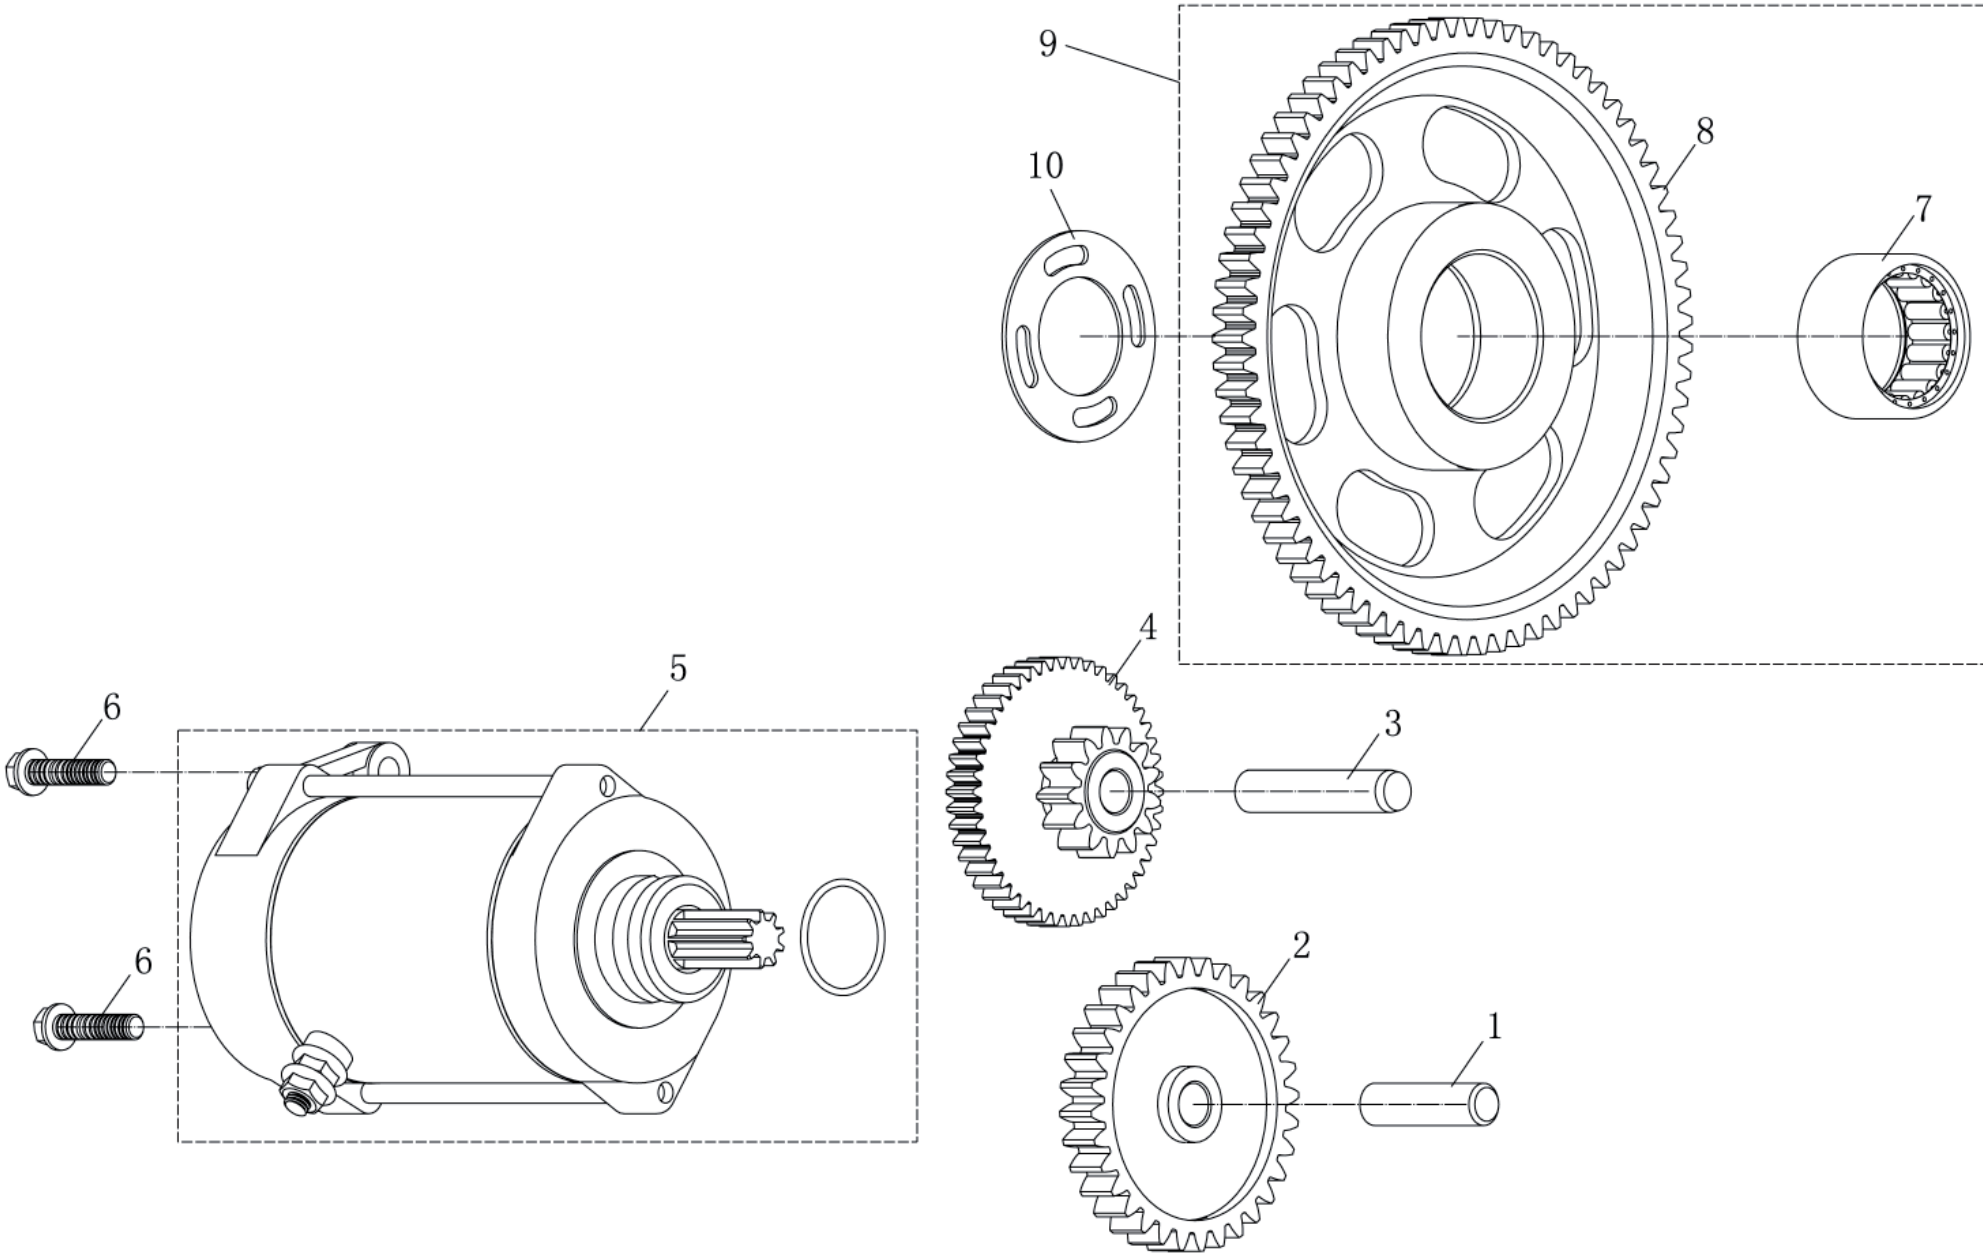

Startermotor

ET-Nummern

Pos.	Artikel Nummer	Beschreibung	Anzahl	Anmerkung
1	29100.090004	Zwischengetriebewelle	1	
2	29100.090002	Zwischengetriebezahnrad	1	
3	29100.080008	Übergangswelle	1	
4	29100.090003	Doppelzahnrad	1	
5	29100.090100	Startermotor	1	
6	T5787-06025	Schraube M6x25	2	
7	G5801-4922	Nadellager 28x39x20	1	
8	29100.090001	Abtriebszahnrad	1	
9	29100.099900	Abtriebszahnrad Kpl.	1	
10	29100.090005	Scheibe 28.1*50*1.3	1