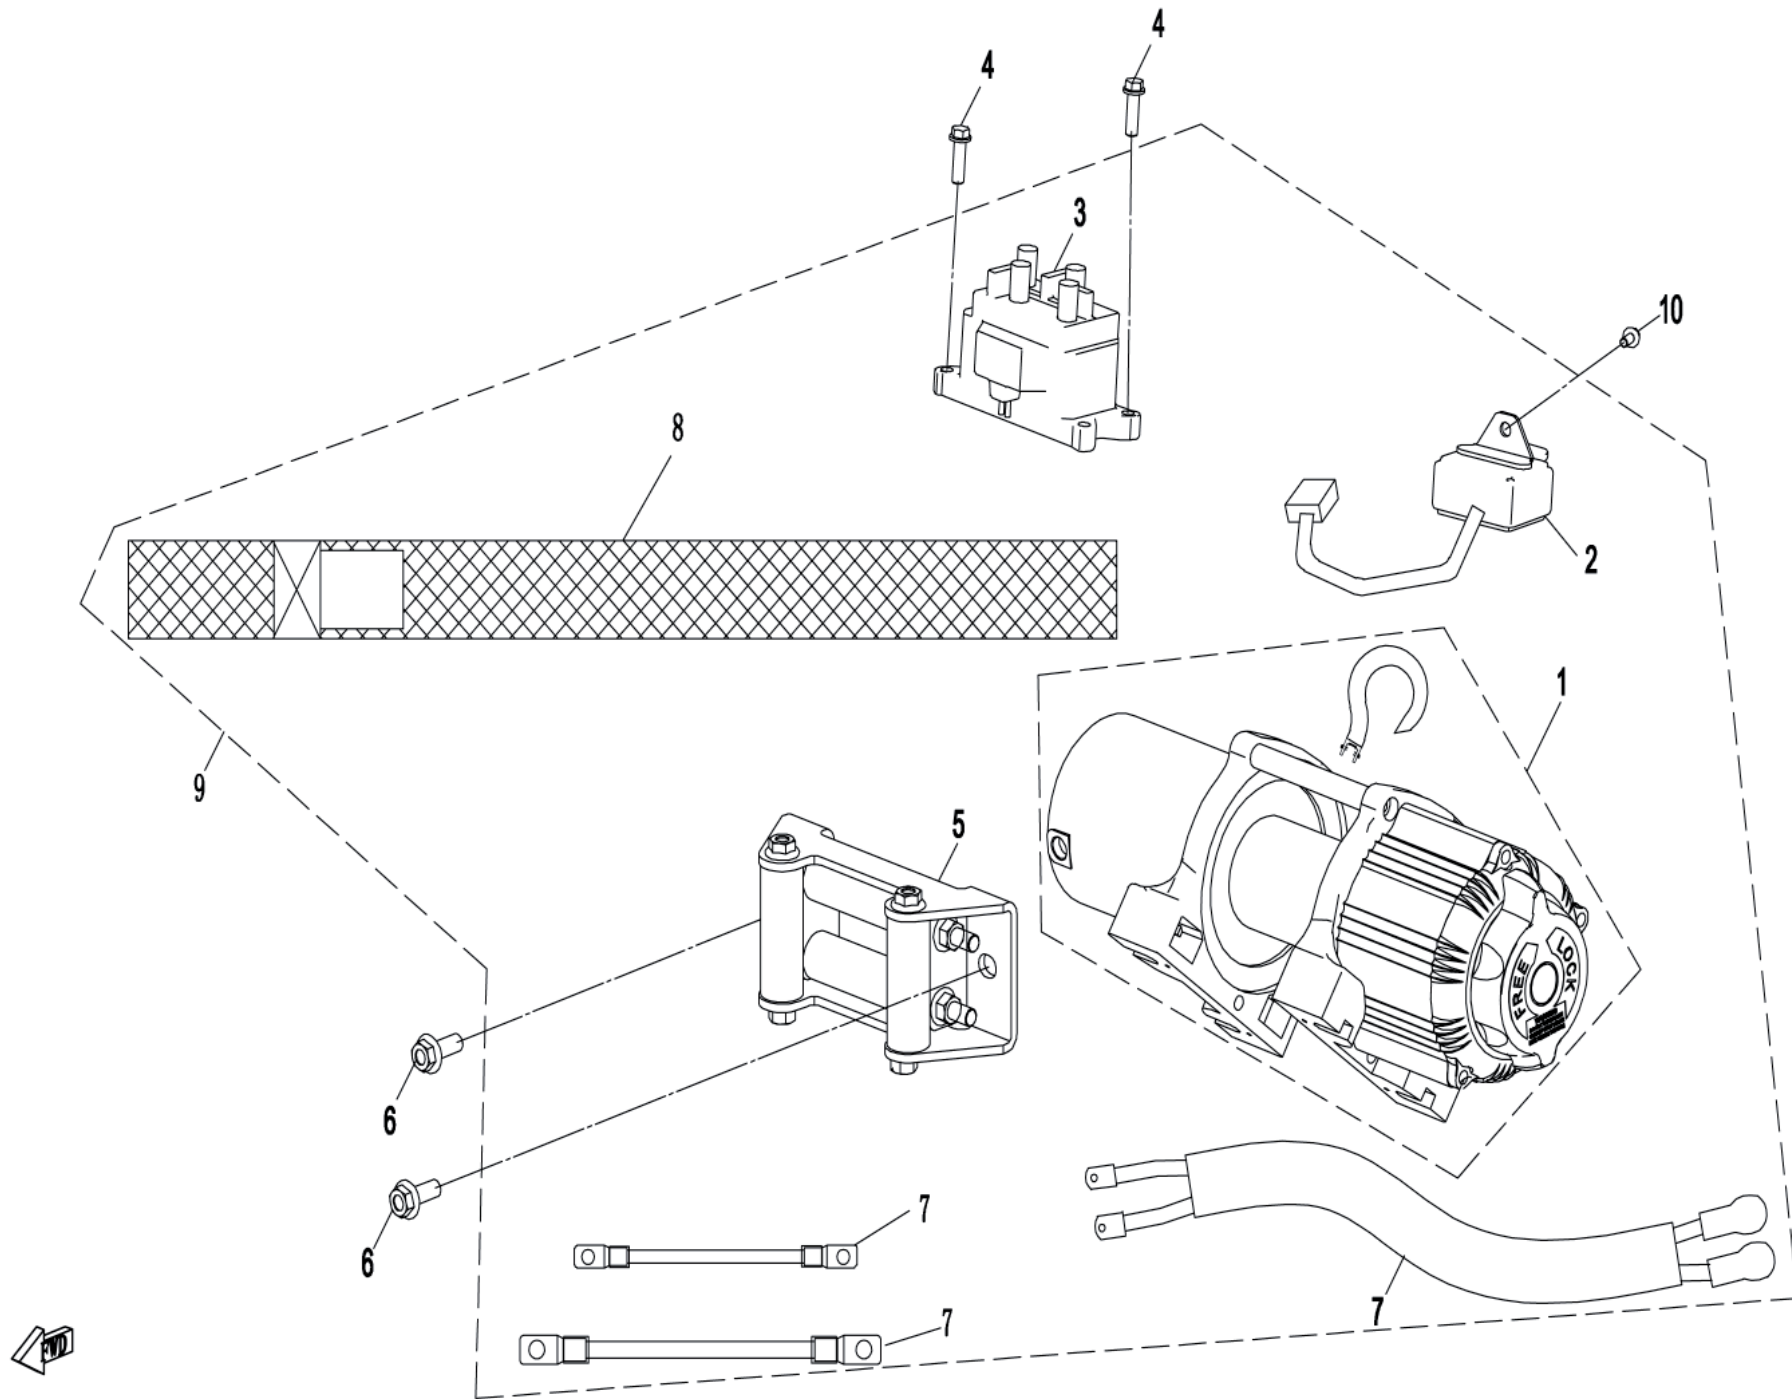

Seilwinde

ET-Nummern

Pos.	Artikel Nummer	Beschreibung	Anzahl	Anmerkung
1	1B490.339801-0000	Windenmotor	1	
2	1B490.339802-0000	Schalter für Winde	1	
3	1B490.339803-0000	Relais für Winde	1	
4	G5789-0600200036	Schraube M6×20	2	
5	1B490.339804-0000	Seilführung	1	
6	G5789-0800308036	Schraube M8×30	2	
7	1B490.339805-0000	Kabelsatz für Winde	1	
8	1B490.339806-0000	Zugseil	1	
9	1B490.339807-0000	Winde Kpl.	1	mit Steuergerät, Schalter, Kabel- baum
10	G5789-0600120036	Schraube M6x12	1