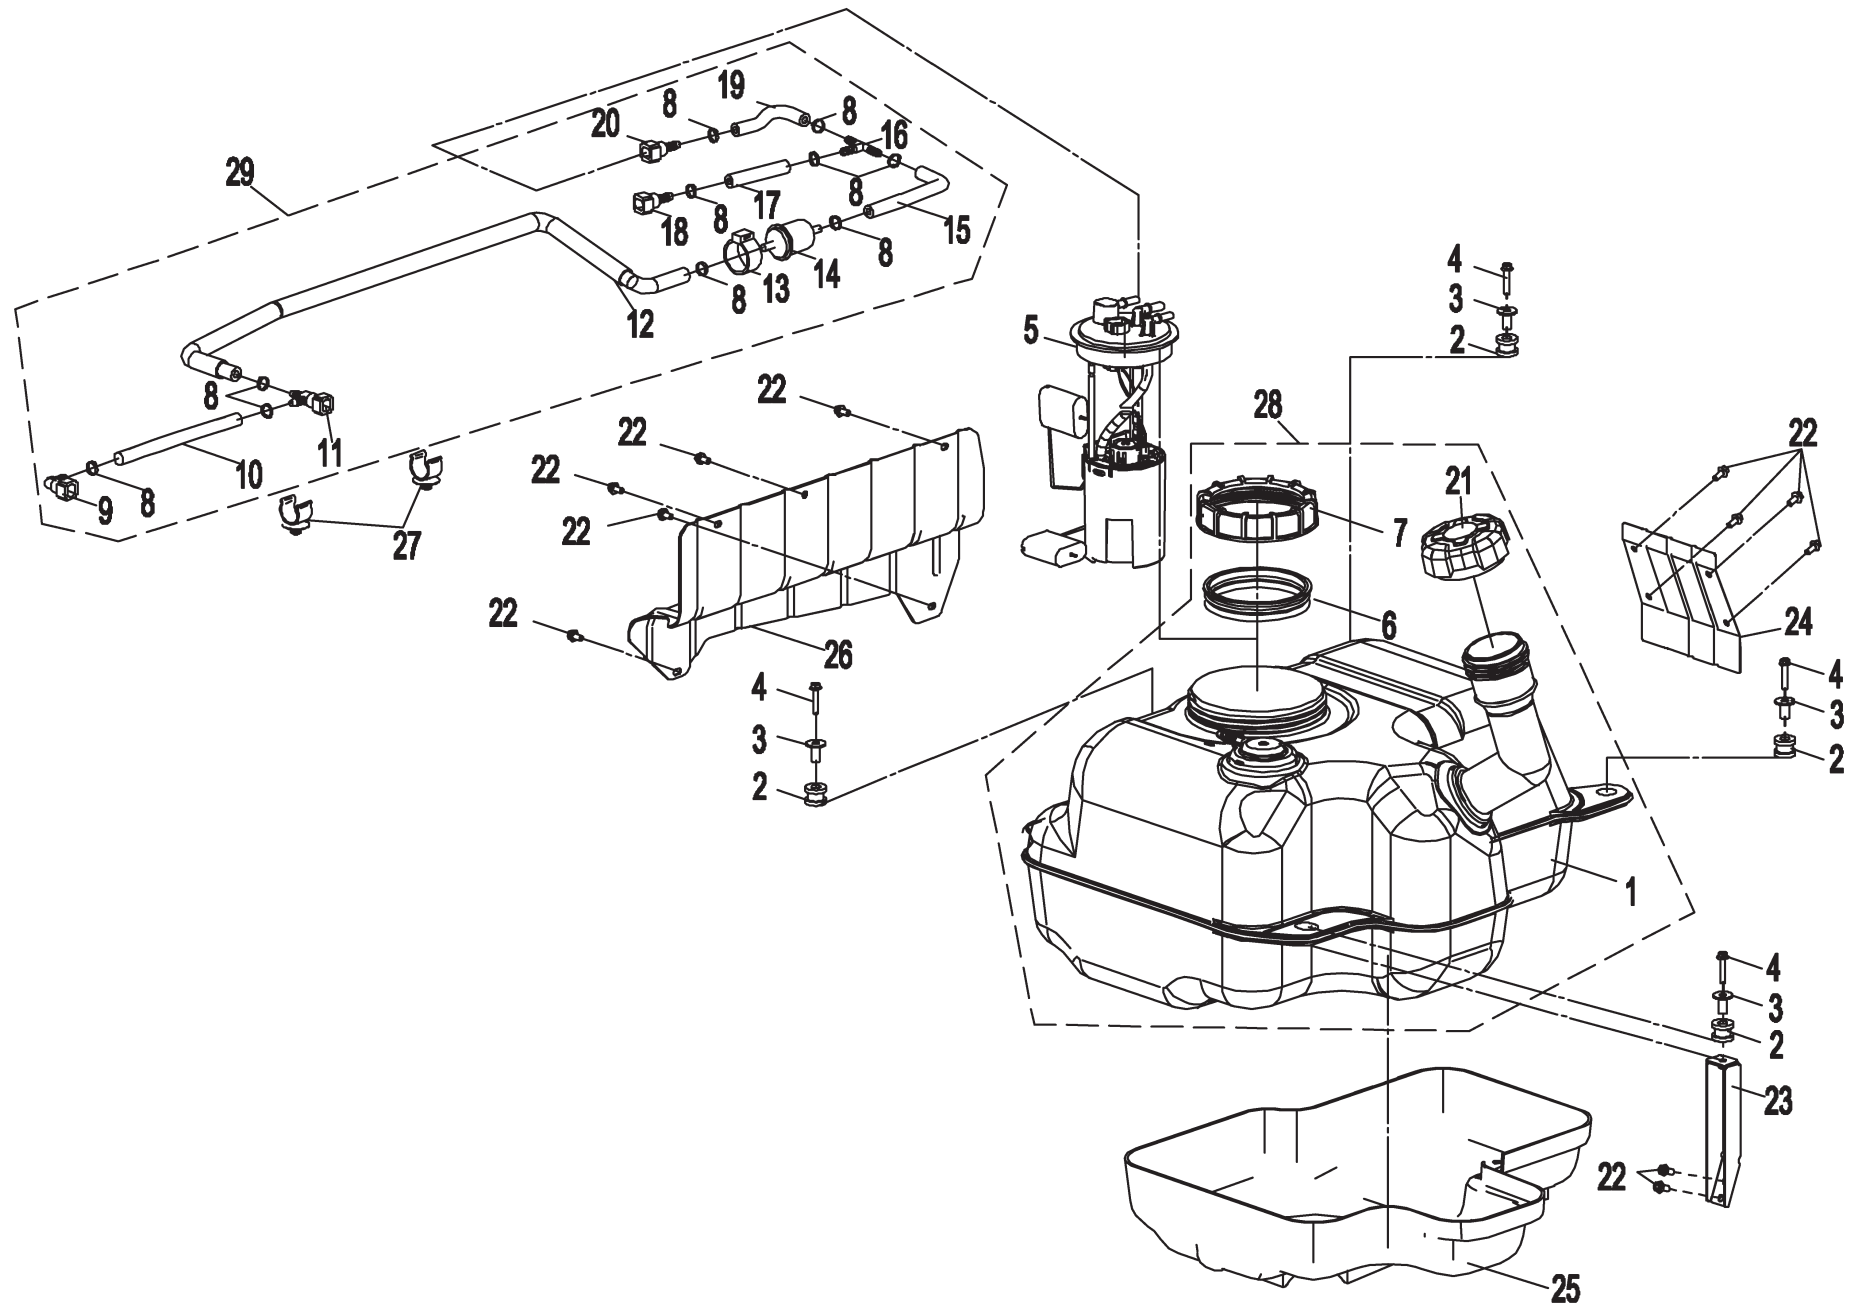

Kraftstofftank EFI

ET-Nummern

Pos.	Artikel Nummer	Beschreibung	Anzahl	Anmerkung
1	1B490.111107-0000	Kraftstofftank	1	Mit negativem Druckventil
2	1B490.111101-0000	Gummipuffer	4	EPDM
3	1B490.111102-0000	Bund	4	schwarz verzinkt
4	G5789-0600300036	Schraube M6×30	4	
5	1B490.111200-0000	Kraftstoffpumpe	1	0.3MPa
6	1B490.111103-0000	Dichtring für Kraftstoffpumpe	1	NBR
7	1B490.111104-0000	Verschraubung für Kraftstoffpumpe	1	PA66
8	1B490.111703-0000	Schlauchklemme 14,5	10	14,5
9	1B490.111502-0000	Schnellverbinder 90° (7,89)	1	7.89 SL-B7.89/7.95-L
10	1B490.111350-0000	Hochdruckkraftstoffleitung 5	1	EPA
11	1B490.111501-0000	Schnellverbinder (7,89)	1	7.89 SL-B7.89/7.95-TS90
12	1B490.111340-0000	Hochdruckkraftstoffleitung 4	1	EPA
13	1B490.111401-0000	Kraftstofffilter EFI Gummitülle	1	EPDM
14	1B490.111410-0000	Kraftstofffilter EFI	1	
15	1B490.111330-0000	Hochdruckkraftstoffleitung 3	1	EPA
16	1B490.111505-0000	Schnellverbinder (7,89)	1	7.89 SL-Z8-T
17	1B490.111320-0000	Hochdruckkraftstoffleitung 2	1	EPA
18	1B490.111503-0000	Schnellverbinder (7,89)	1	7.89 SL-B7.89/7.95-I
19	1B490.111310-0000	Hochdruckkraftstoffleitung 1	1	EPA
20	1B490.111504-0000	Schnellverbinder (9,49)	1	9.49 SL-B9.49-I
21	1B490.111106-0000	Tankdeckel	1	Nicht abschließbar
22	G5789-0600120036	Schraube M6x12	11	
23	1B490.110110-0B00	Tankhalter links vorne	1	schwarz
24	1B490.111109-0000	Dämmplatte 2 für Tank	1	Asbestfrei
25	1B490.111105-0000	Untere Tankaufnahme	1	PP schwarz
26	1B490.111108-0000	Dämmplatte 1 für Tank	1	Asbestfrei
27	1B490.111301-0000	Schlauchklammer	2	PP weiß
28	1B490.111100-0000	Kraftstofftank	1	
29	1B490.119801	Hochdruck Kraftstoffleitung	1