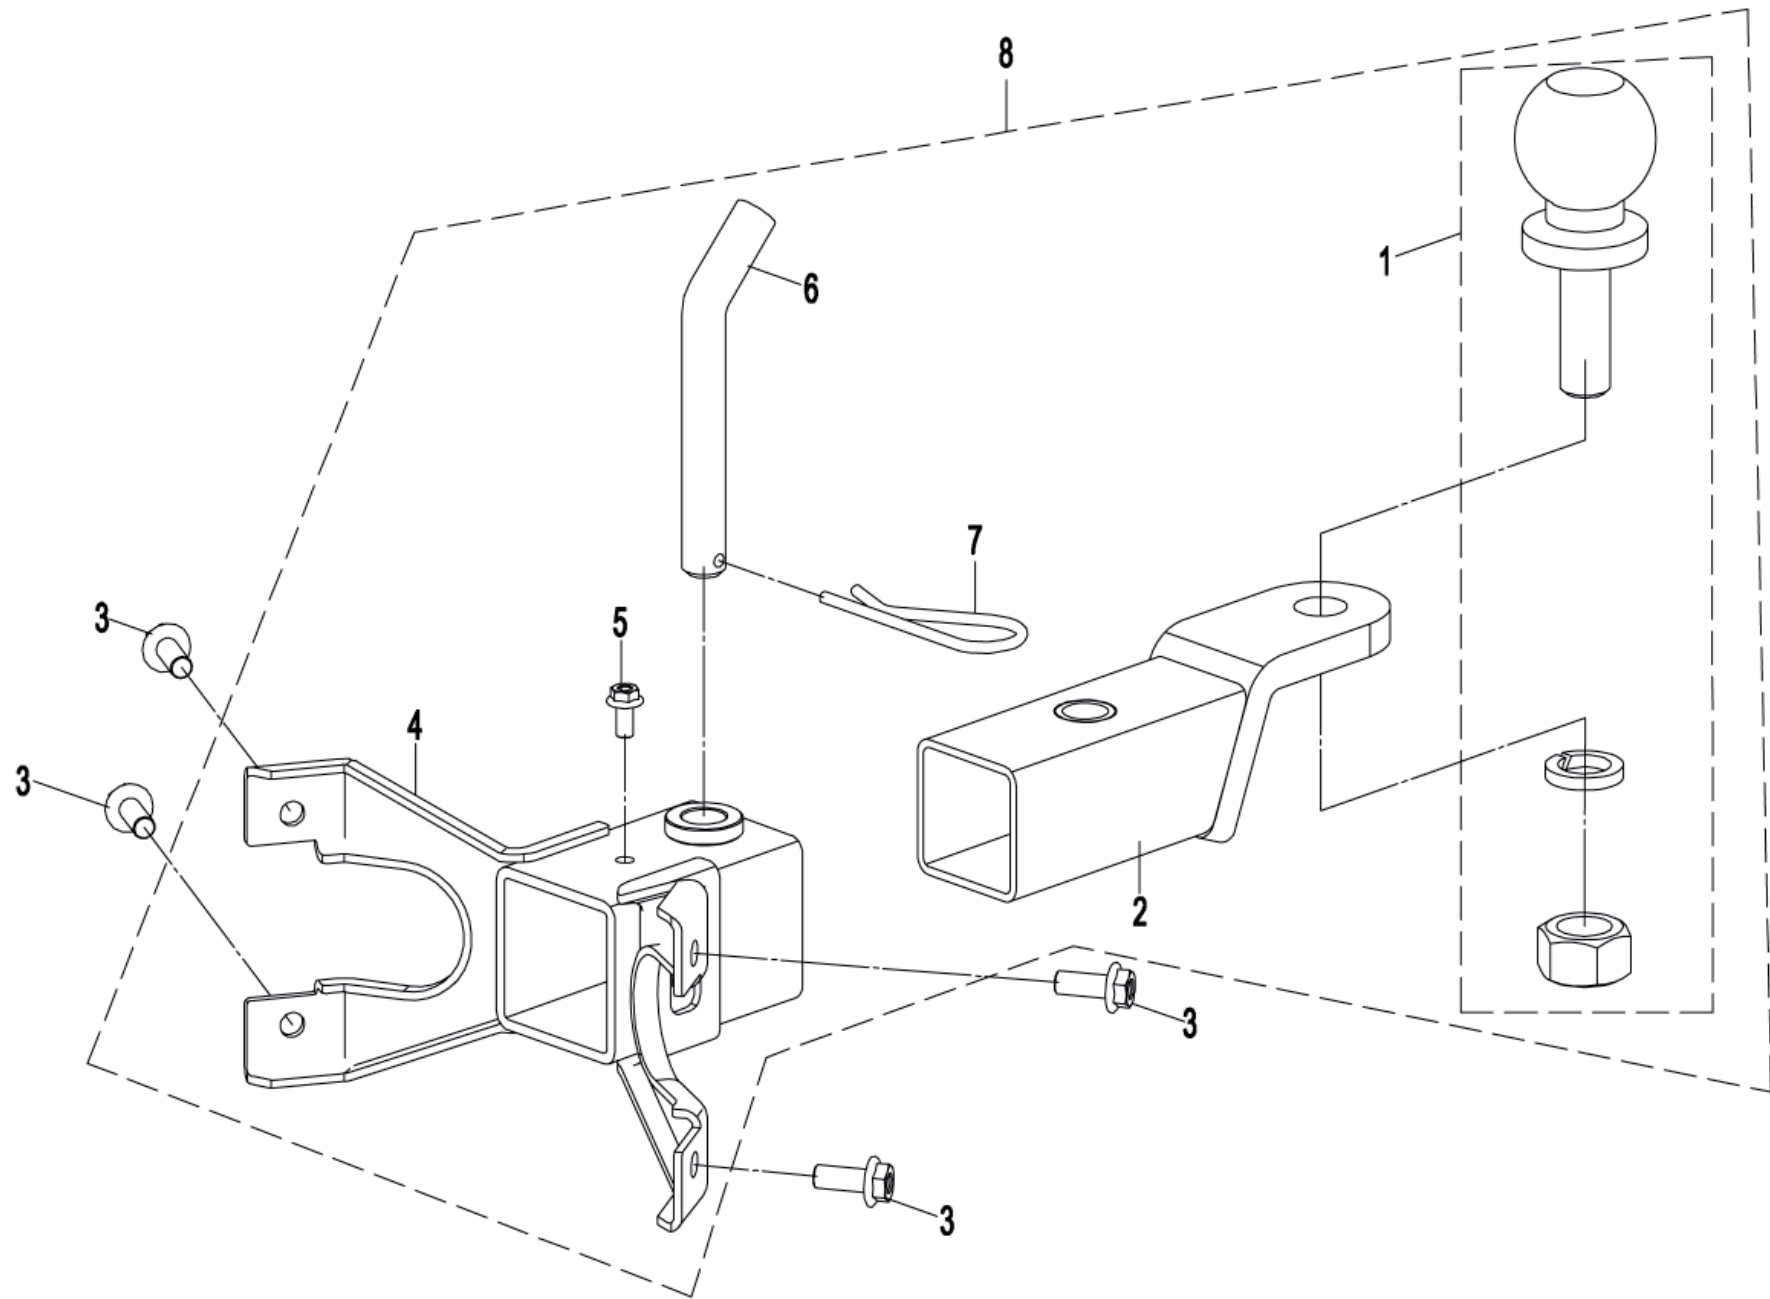

AHK

ET-Nummern

Pos.	Artikel Nummer	Beschreibung	Anzahl	Anmerkung
1	1B490.332300-0000	Kugelkopf AHK	1	50mm
2	1B490.332200-0B00	Kugelkopfaufnahme	1	schwarz
3	G5789-0800208036	Schraube M8×20	4	
4	1B490.332100-0B00	Aufnahme	1	schwarz
4	1B490.332100-1B00	Aufnahme für AHK	1	LOF
5	G5789-0800168036	Schraube M8×16	1	
6	1B490.332401-0000	Sicherungsbolzen	1	
7	1B490.332402-0000	Sicherungssplint	1	B-TY- PE4×30×90
8	1B490.339800-0000	Zugvorrichtung Kpl.	1