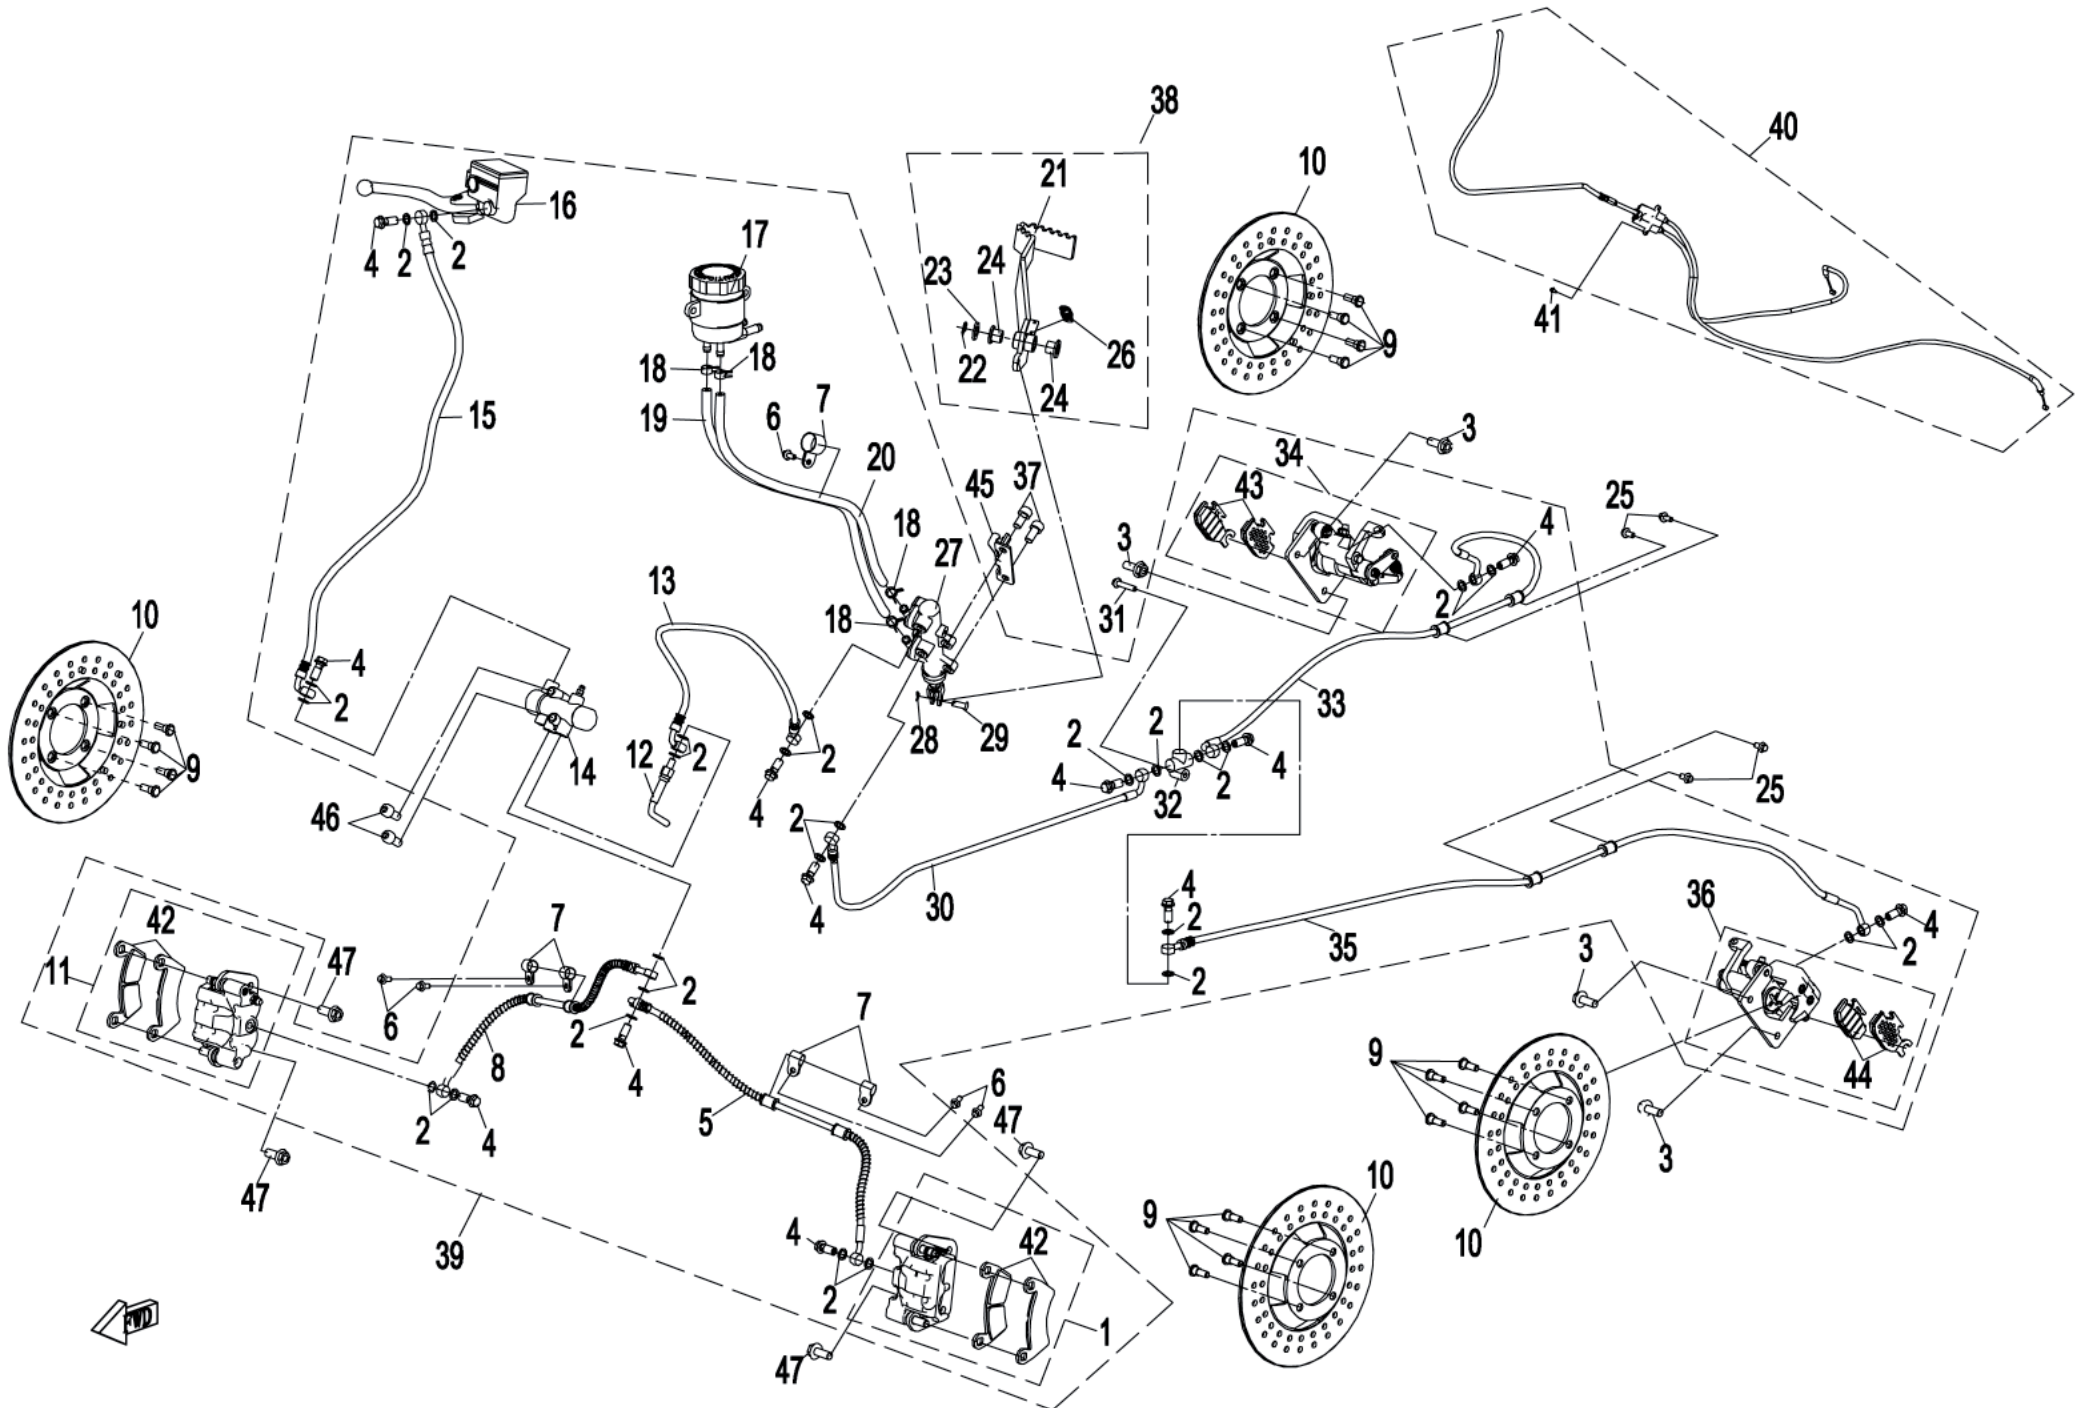

Bremssystem

ET-Nummern

Pos.	Artikel Nummer	Beschreibung	Anzahl	Anmerkung
1	1B490.279801-0000	Bremszange vorne links	1	
2	1B490.279802-0000	Dichtring	27	
3	G5789-1030251036	Schraube M10×25	8	
4	1B490.279803-0000	Hohlschraube	12	
5	1B490.279804-0000	Bremsschlauch für Bremszange vorne links	1	
6	G5789-0600120036	Schraube M6x12	5	
7	1B490.271108-0000	Schelle für Bremsleitung	5	
8	1B490.279805-0000	Bremsschlauch für Bremszange vorne rechts	1	
9	1B490.271002-0000	Schraube für Bremsscheibe	16	Verchromt
10	1B490.271001-0000	Bremsscheibe	4	
11	1B490.279806-0000	Bremszange vorne rechts	1	
12	1B490.279807-0000	Bremslichtschalter	1	
13	1B490.279808-0000	Bremsschlauch für Vorderradbremse	1	
14	1B490.279809-0000	Bremsverteilerventil	1	Nicht einzeln lieferbar
15	1B490.279810-0000	Bremsschlauch Handbremse	1	
16	1B490.279811-0000	Bremszylinder für Vorderradbremse	1	
17	1B490.279812-0000	Ausgleichsbehälter	1	
18	1B490.279813-0000	Schelle	4	
19	1B490.279814-0000	Schlauch 1 für Ausgleichsbehälter	1	
20	1B490.279815-0000	Schlauch 2 für Ausgleichsbehälter	1	
21	1B490.272100-0B00	Bremspedal	1	schwarz
22	G0896-00980	Sicherungsring	1	
23	G0848-0120036	Scheibe	1	
24	1B490.272001-0000	Nylonbuchse	2	IGUS GFM- 1214-15
25	1B490.310003-0000	Kabelband	4	5×170, Pilzför- mig
26	"1B490.124001-0000 "	Feder	1	75
27	1B490.279816-0000	Fußbremszylinder	1	
28	G0091-0502633	Sicherungsplint	1	
29	1B490.279817-0000	Stift	1	Nicht einzeln lieferbar
30	1B490.279818-0000	Hinterer Bremsschlauch	1	
31	G5789-0600300036	Schraube M6×30	1	
32	1B490.279819-0000	T-Verbinder	1	Nicht einzeln lieferbar
33	1B490.279820-0000	Bremsschlauch Bremszange hinten rechts	1	
34	1B490.279821-0000	Bremszange hinten rechts	1	
35	1B490.279822-0000	Bremsschlauch Bremszange hinten links	1	
36	1B490.279823-0000	Bremszange hinten links	1	
37	G0070-0800258036	Innensechskantschraube	2	
38	1B490.279824-0000	Fußbremspedal Kpl.	1	
39	1B490.271100-0000	Hydraulikbremse Kpl.	1	
40	1B490.273000-0000	Parkbremsbowdenzug Kpl.	1	
41	G5789-0600200036	Schraube M6×20	1