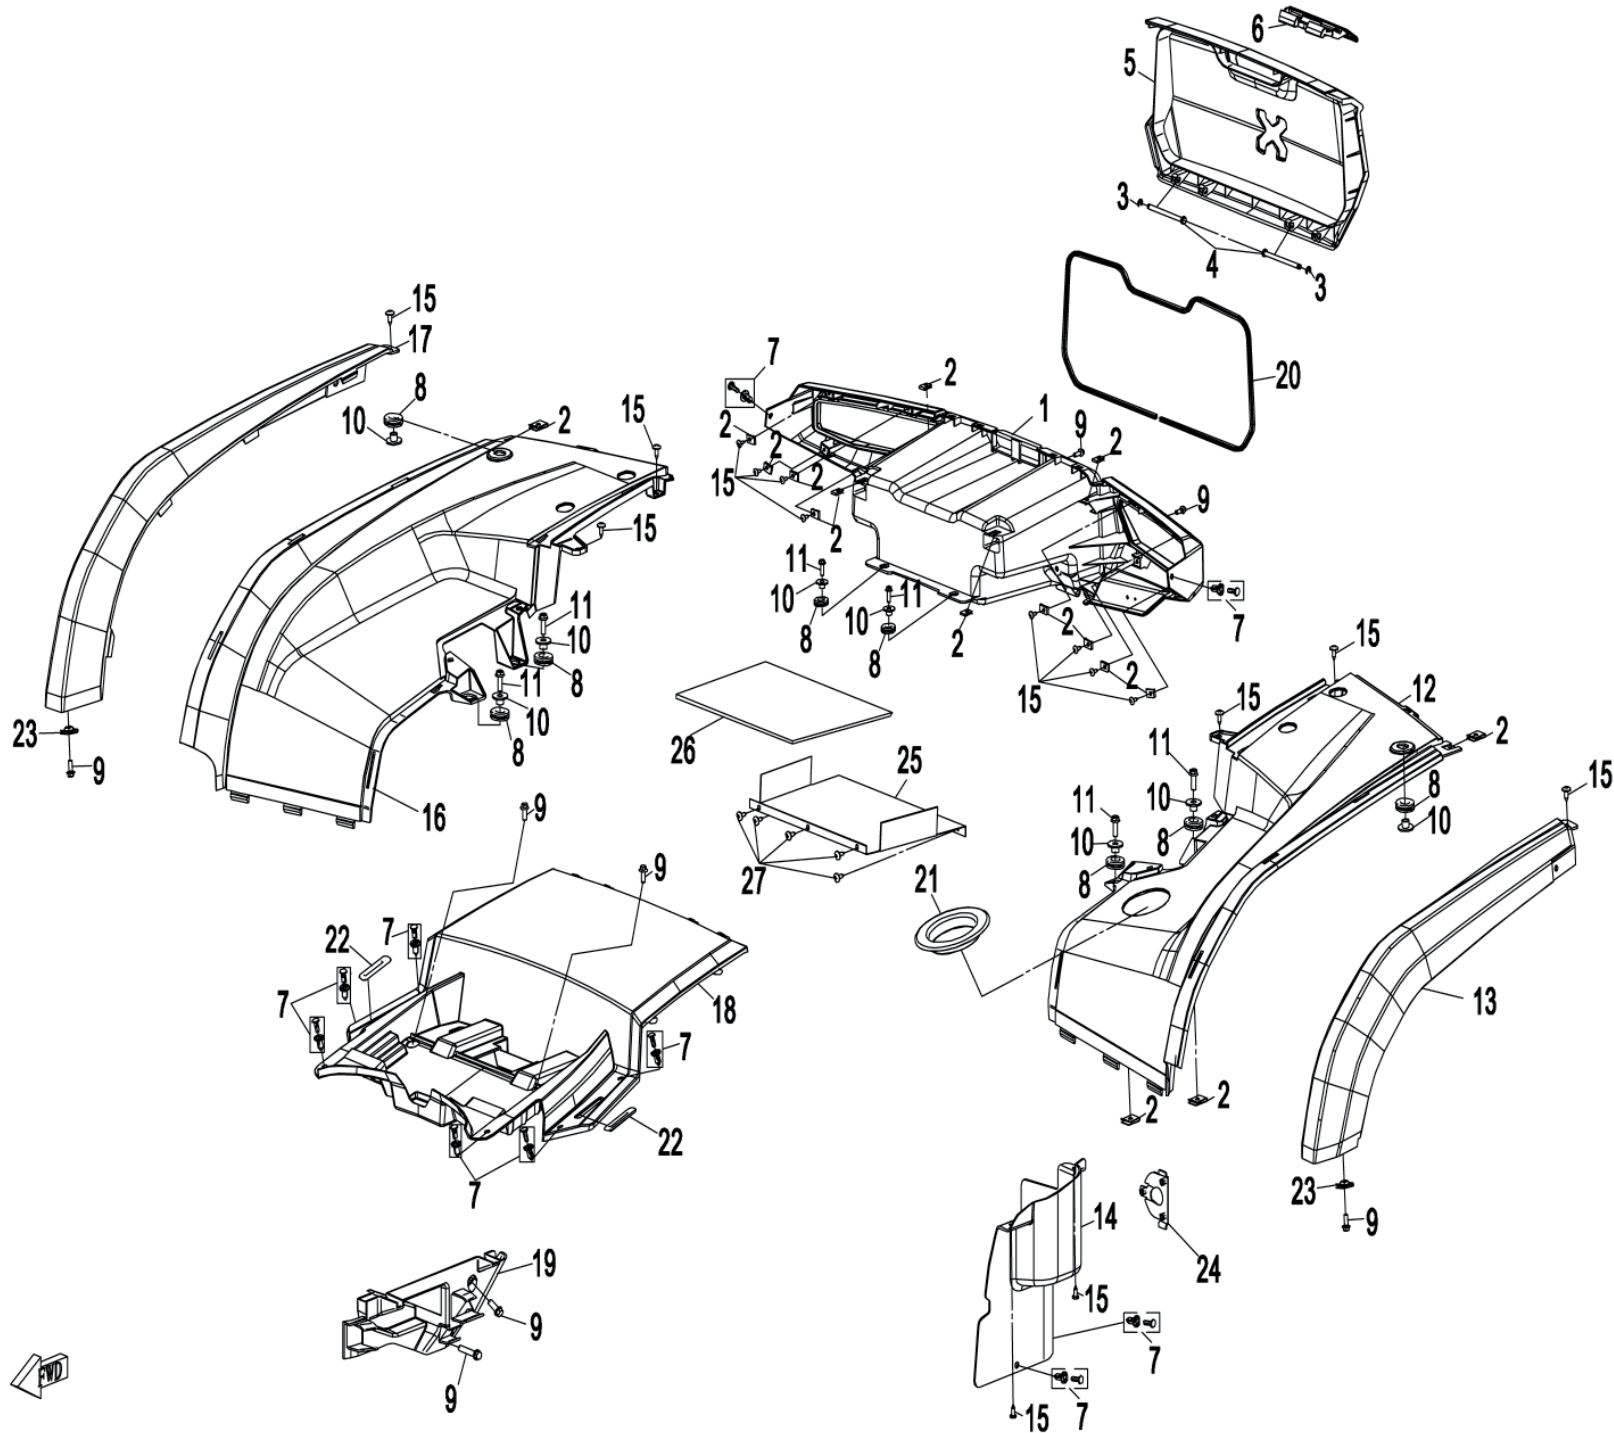

Hintere Verkleidung

ET-Nummern

Pos.	Artikel Nummer	Beschreibung	Anzahl	Anmerkung
1	1B490.380062-0000	Rücklichtverkleidung	1	PP schwarz
2	G0397-048202831	Klemmmutter	16	
3	G0896-00580	Sicherungsring	2	
4	1B490.380051-0000	Welle für Staufach	2	ZINC COAT
5	1B490.380036-0000	Deckel für Staufach	1	PP schwarz
6	1B490.380037-0000	Griff für Staufach	1	PP schwarz
7	1B400-380020-0000	Schnellverschlussniet	10	ABS
8	1B490.380053-0000	I-Typ Pufferhülse 2	8	Ø10.5
9	G5789-0600160036	Schraube M6x16	8	
10	1B490.380052-0000	T-Type Hülse	8	
11	G5789-0600200036	Schraube M6x20	6	
12	1B490.380027-0B00	Hintere Verkleidung links	1	ABS schwarz
12	1B490.380027-0V40	Hintere Verkleidung links	1	ABS weiß
12	1B490.380027-0E40	Hintere Verkleidung links	1	ABS blau
13	1B490.380033-0000	Kotflügelverbreiterung hinten links	1	PP schwarz
14	1B490.380061-0000	Hinterer Kotflügel links	1	PP schwarz
15	G0845-4800160036	Schneidschraube	8	
16	1B490.380028-0B00	Hintere Verkleidung rechts	1	ABS schwarz
16	1B490.380028-0V40	Hintere Verkleidung rechts	1	ABS weiß
16	1B490.380028-0E40	Hintere Verkleidung rechts	1	ABS blau
17	1B490.380034-0000	Kotflügelverbreiterung hinten rechts	1	PP schwarz
18	1B490.380029-0000	Hintere mittlere Verkleidung	1	PP schwarz
19	1B490.380038-0000	Befestigungsplatte für Kabel	1	PP schwarz
20	1B400-380056-0000	Dichtgummi	1	5X5X1150
21	1B490.380035-0000	Tankstützen Dichtung	1	NBR
22	1B400-380055-0000	Sitzgurtmontage	2	NBR
23	1B490.342021-0000	Klemmmutter	2	BLACK ZINC
24	"1B490.221520-0B00 "	Aufnahme für AHK Steckdose	1	
25	1B490.380065-0000	Aufnahme für Hitzeschutz	1	
26	1B490.380066-0000	Hitzeschutz	1	
27	G0845-4800160036	Schneidschraube	4