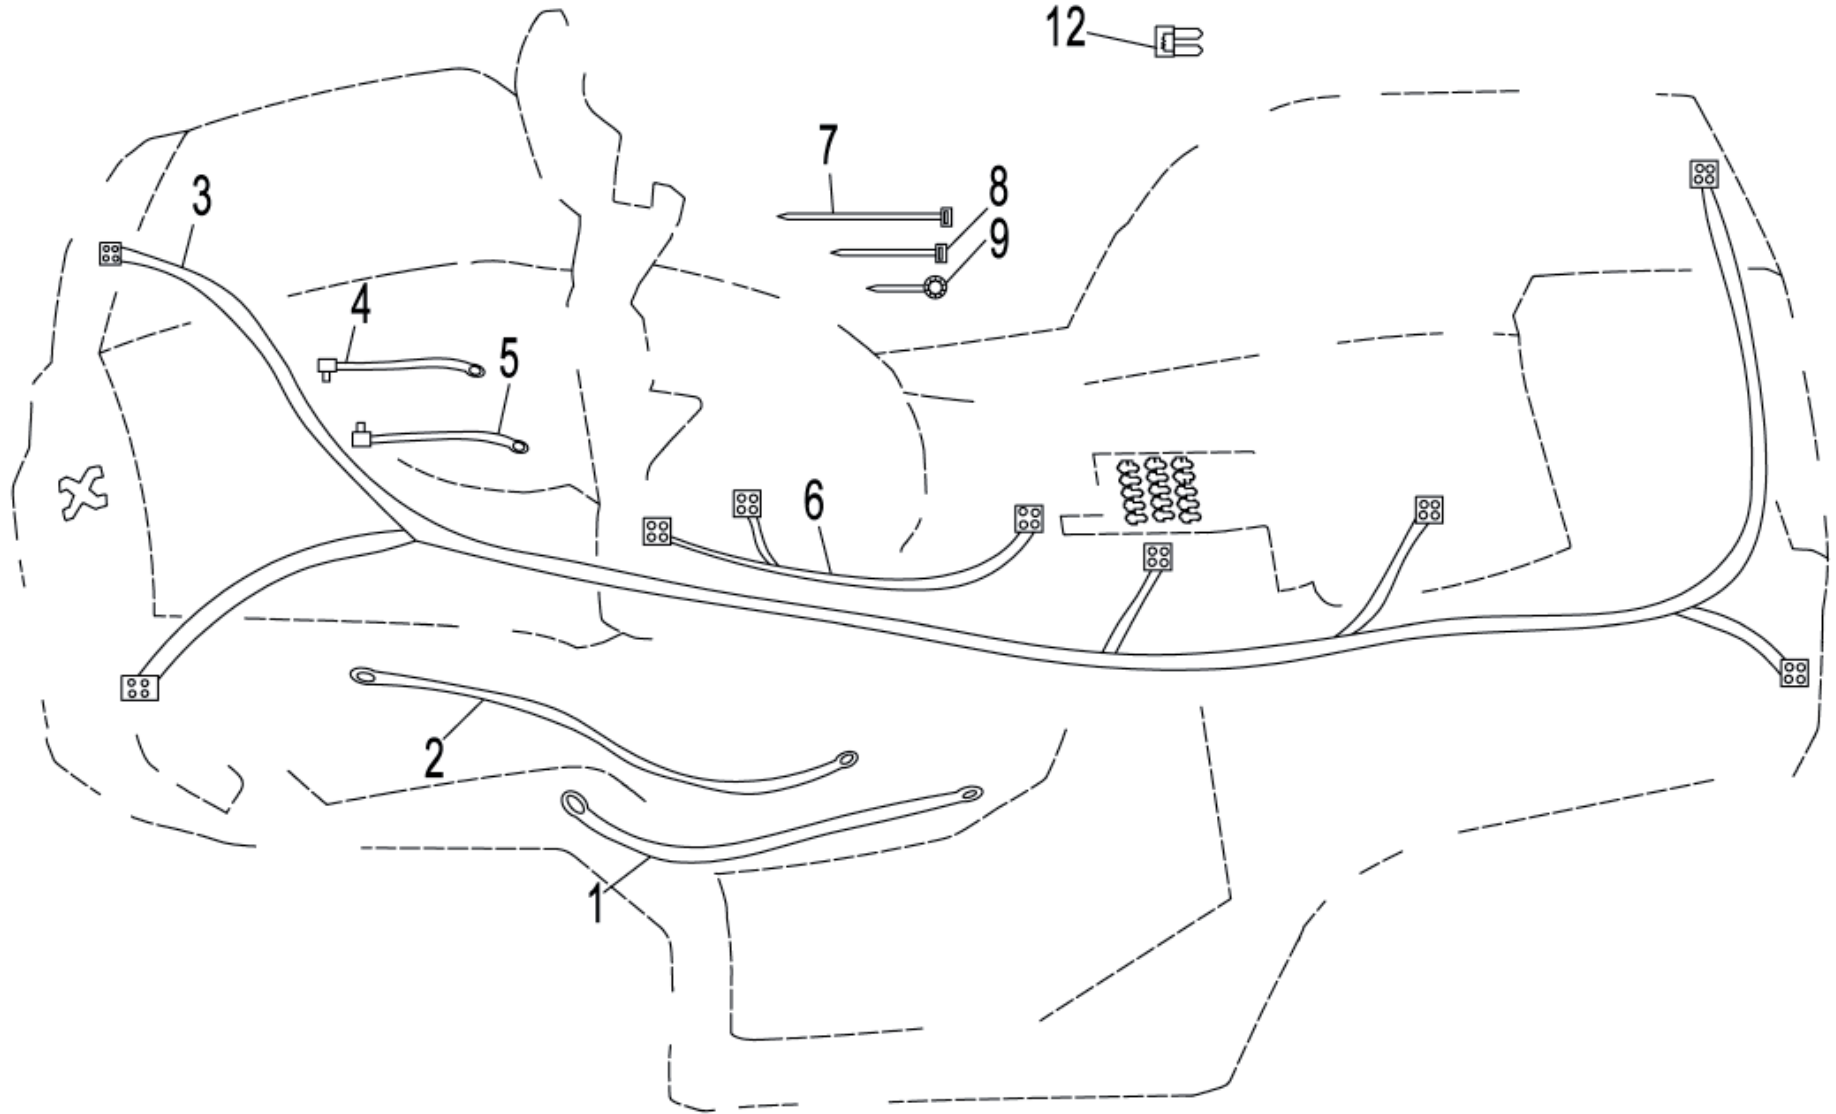

Tachometer

ET-Nummern

Pos.	Artikel Nummer	Beschreibung	Anzahl	Anmerkung
1	1B490.301000-0000	Tachometer	1	
2	G6183-0600036	Mutter M6	2	

Kabelbaum

- 10   14
- 11   13
- 12 

ET-Nummern

Pos.	Artikel Nummer	Beschreibung	Anzahl	Anmerkung
1	1B490.314000-0000	Massekabel Startermotor	1	
2	1B490.313000-0000	Pluskabel Startermotor	1	
3	1B490.311000-0000	Hauptkabelbaum	1	EU.167 T3
3	1B490.311000-0001	Hauptkabelbaum	1	EU. 168
3	1B490.311000-0002	Hauptkabelbaum	1	LOF
3	1B490.311000-0003	Hauptkabelbaum	1	USA.EPA
4	1B490.316000-0000	Massekabel	1	
5	1B490.315000-0000	Pluskabel Batterie	1	
6	1B490.312000-0000	EFI Kabelbaum	1	
7	1B490.310001-0000	Kabelband	2	5×450schwarz
8	1B490.310002-0000	Kabelband	7	5×250 schwarz
9	1B490.310003-0000	Kabelband	4	5×170, Pilzförmig
10	T1D01-299800	Sicherung 12V 0,2A	2	
11	T1D02-299800	Sicherung 12V 10A	3	
12	T1D03-299800	Sicherung 12V 15A	6	
13	T1D04-299800	Sicherung 12V 30A	1	
14	T1D05-299800	Sicherung 12V 40A	1	