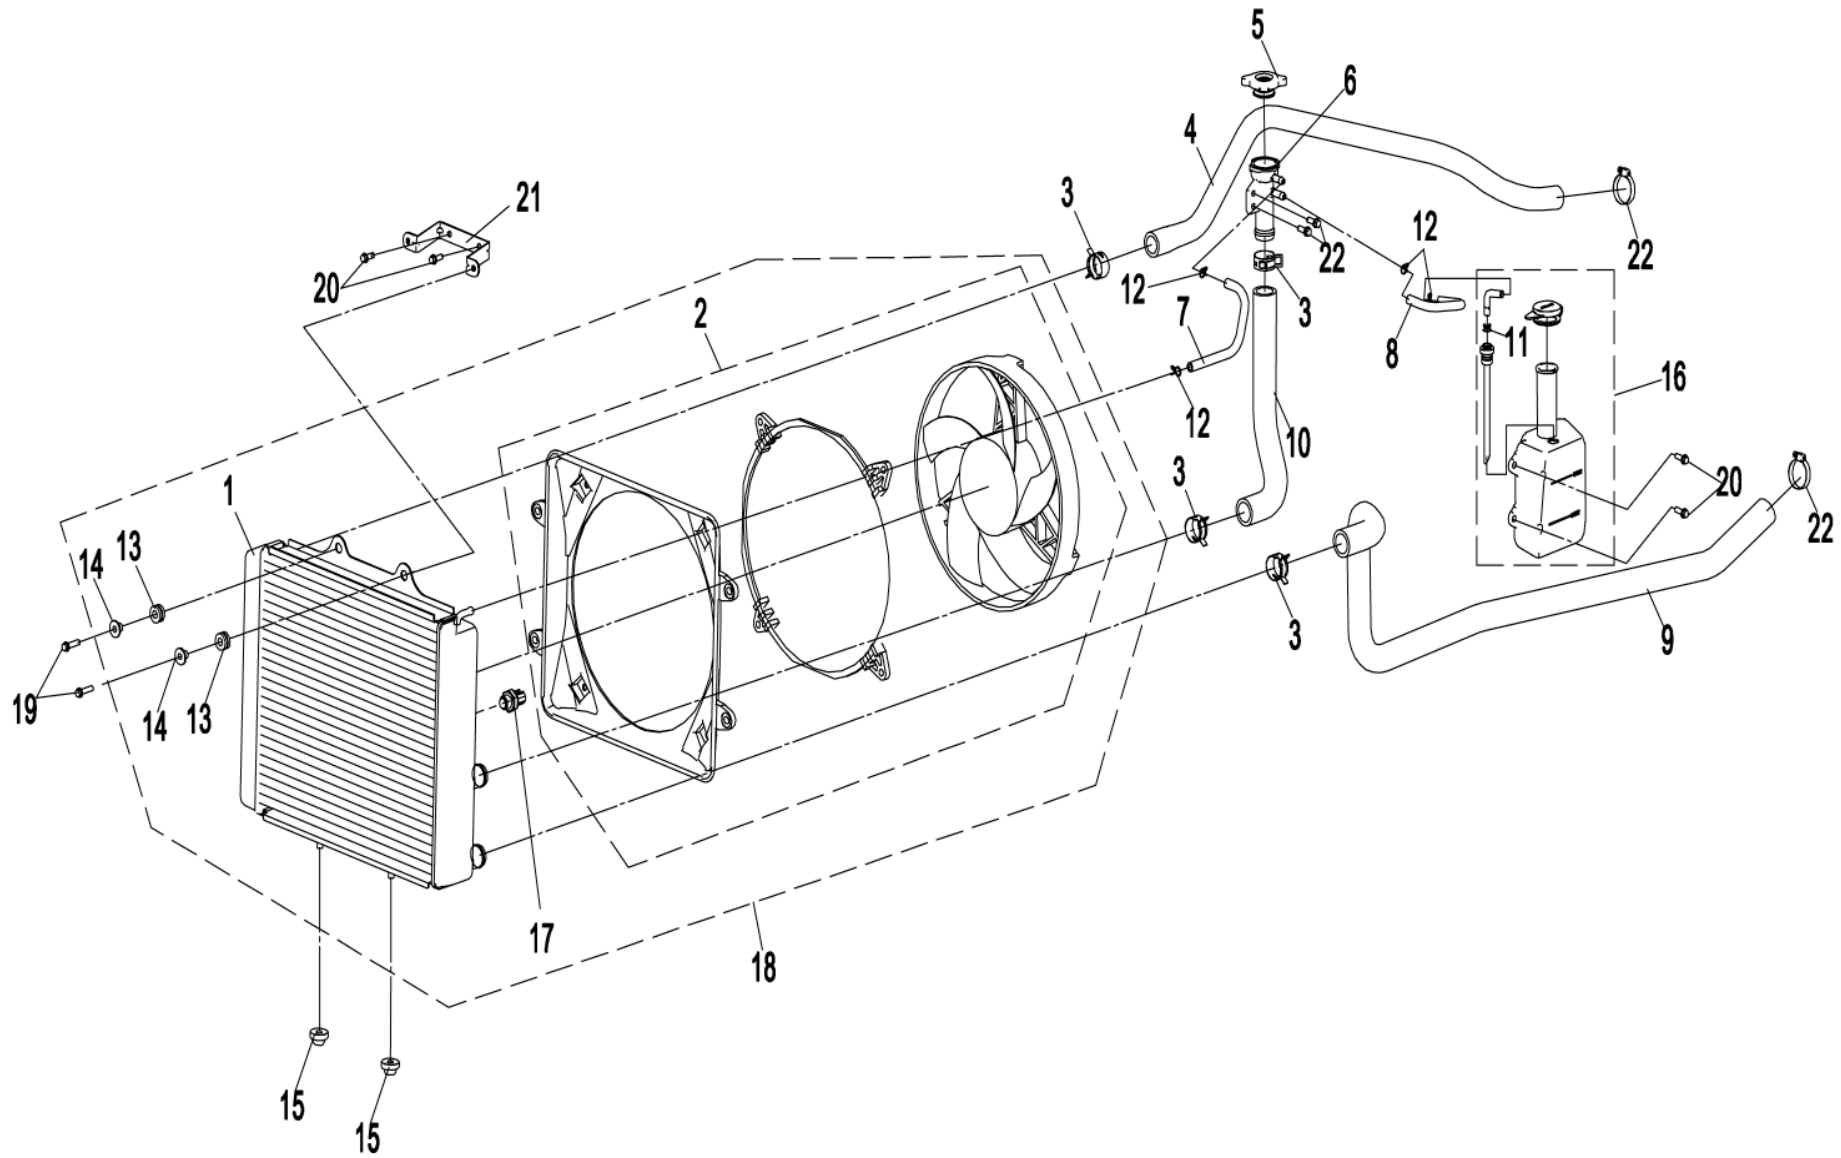

Kühlung

ET-Nummern

Pos.	Artikel Nummer	Beschreibung	Anzahl	Anmerkung
1	1B490.139801-0000	Kühler	1	
2	1B490.139802-0000	Kühl Lüfter	1	
3	G0621-034A33	Schlauchselle Ø30	4	
4	1B490.132003-0000	Kühlerschlauch Motoreingang	1	
5	1B490.132006-0000	Verschlussdeckel	1	1.1MPa
6	1B490.132005-0000	Einfüllstutzen	1	
7	1B490.133006-0000	Rücklaufleitung	1	NBR
8	1B490.133003-0000	Kühlerschlauch Negativer Druck	1	NBR
9	1B490.132002-0000	Kühlerschlauch Motorausgang	1	
10	1B490.132004-0000	Kühlerschlauch für Einfüllstutzen	1	
11	G0671-011A33	Elastische Schlauchselle	1	
12	G0671-010A33	Elastische Schlauchselle	4	
13	1B490.139803 -0000	I-Type Gummihülse	2	
14	1B490.139804 -0000	T-Type Flanscbuchse	2	
15	1B490.132001-0000	Kühler Positionierhülse	2	NBR
16	1B490.133000-0000	Ausgleichsbehälter Kpl.	1	
17	1B490.139805-0000	Kühlerlüfter Schalter	1	
18	1B490.131000-0000	Kühler Kpl.	1	
19	G5789-0600250036	Schraube M6x25	2	
20	G5789-0600160036	Schraube M6x16	6	
21	1B490.132010-0B00	Halter am Kühler	1	schwarz
22	G0621-030A33	Schlauchselle Ø30	2