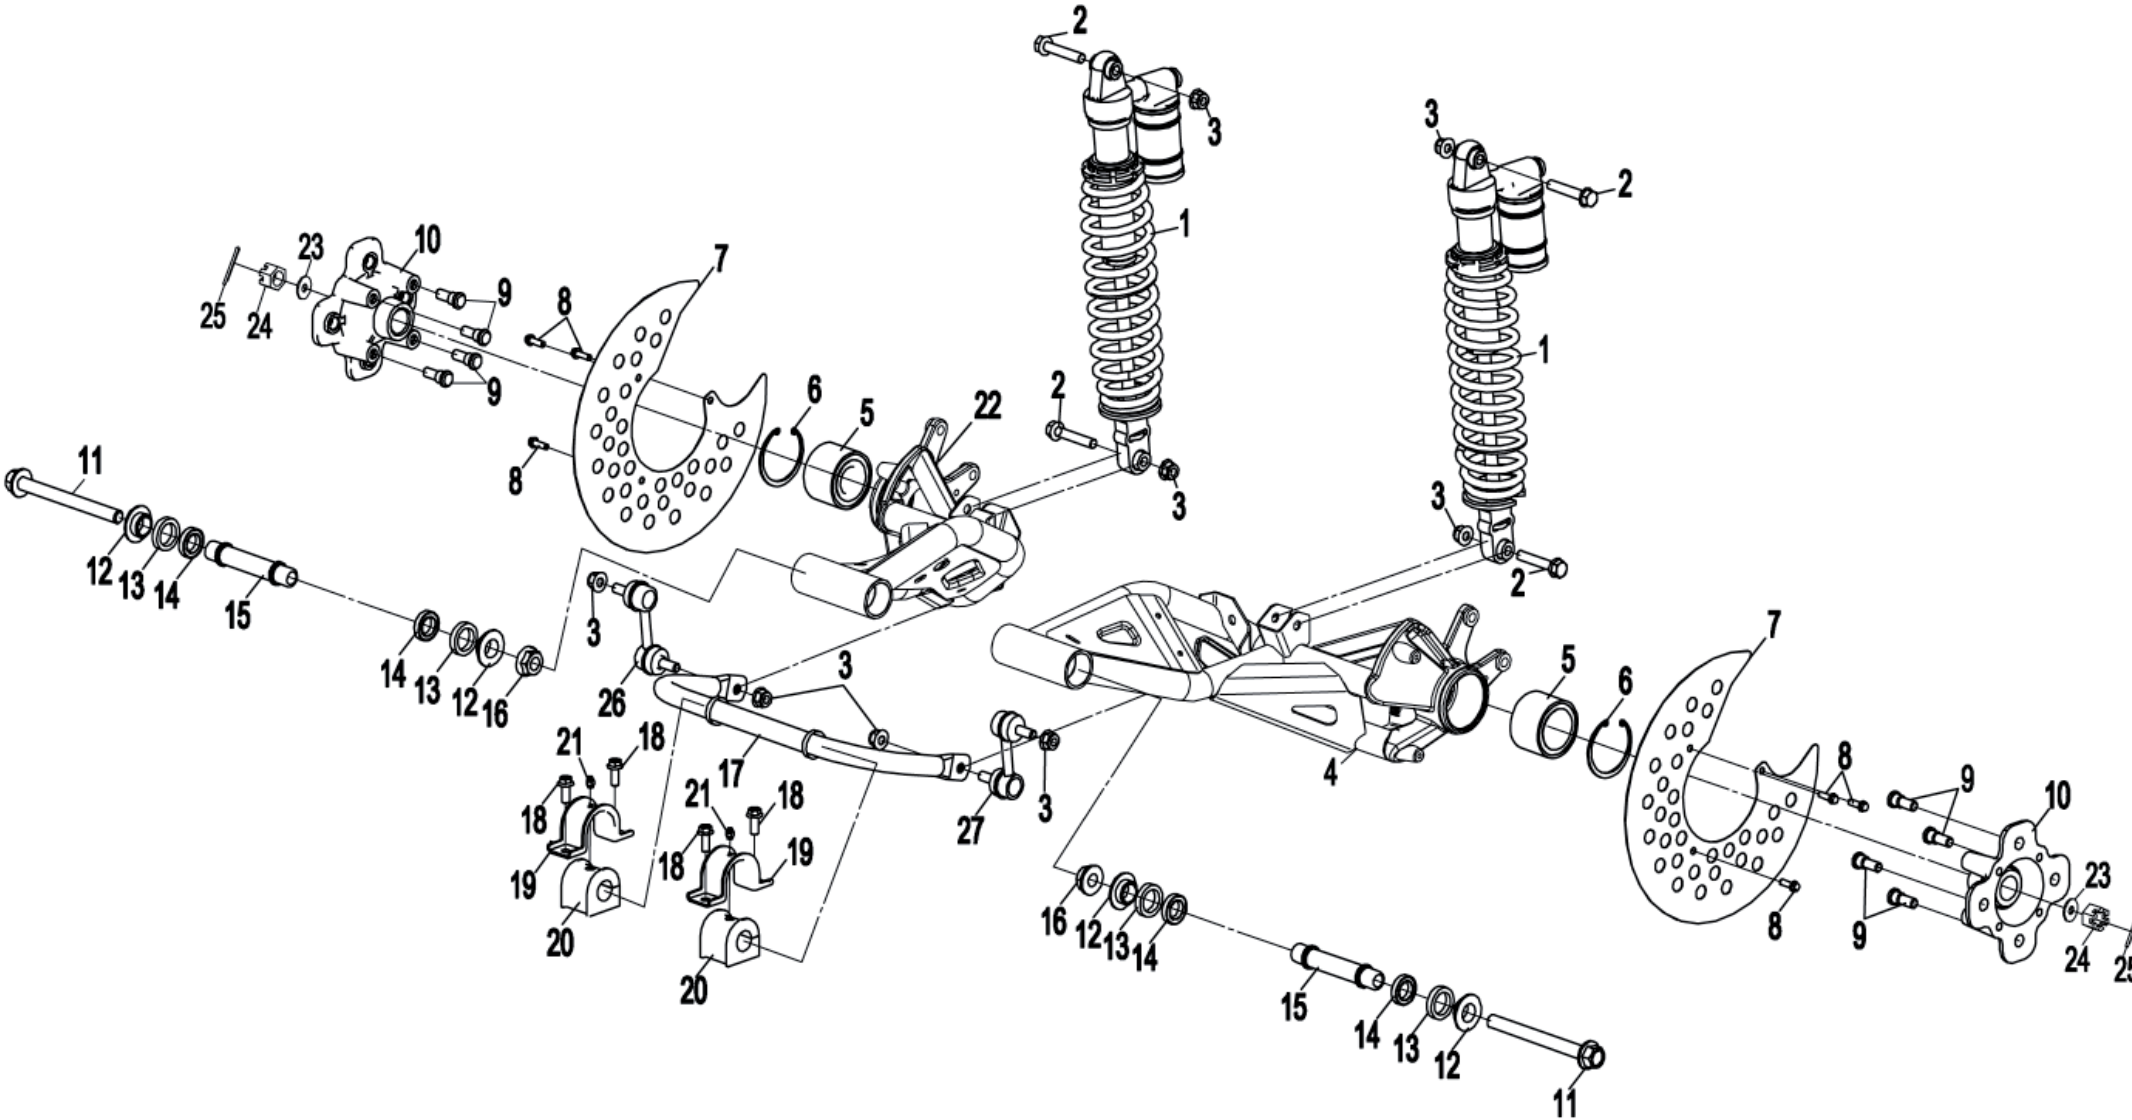

Hintere Federung

ET-Nummern

Pos.	Artikel Nummer	Beschreibung	Anzahl	Anmerkung
1	1B490.232100-0B00	Hinterer Stoßdämpfer	2	schwarz
1	1B490.232100-0V40	Hinterer Stoßdämpfer	2	weiß
1	1B490.232100-0Y00	Hinterer Stoßdämpfer	2	gelb
2	G5789-1030551036	Schraube M10×1.25×55	4	
3	G6187-1031036	Mutter M10	8	
4	1B490.232210-0B00	Hinterer A-Arm oben links	1	schwarz Pulverb.
5	TA238-3006342	Radlager	2	
6	G0893-06380	CIRCLIP	2	
7	1B490.232001-0B00	Bremsankerplatte hinten	2	schwarz
8	G5789-0600120036	Schraube M6x12	6	
9	1B490.232402-0000	Felgenbefestigungsschrauben	8	13mm
10	1B490.232401-0B00	Radnabe	2	48mm
11	G5789-1431601036	Schraube M14×160	2	
12	1B490.232202-0000	T-Typ Buchse	4	20 schwarz
13	G0871-2535060N	Dichtring	4	
14	G0276-3720RS0	BEARING	4	
15	1B490.232201-0000	A-Arm Buchse	2	schwarz
16	G6187-1431036	Mutter M14	2	
17	1B490.232800-0000	Stabilisator	1	
18	G5789-0800208036	Schraube M8×20	4	
19	1B490.232802-0B00	Halter für Stabi	2	schwarz
20	1B490.232801-0000	Gummipuffer	2	NBR
21	G1152-060033	Schmiernippel	2	
22	1B490.232310-0B00	Hinterer A-Arm oben links	1	schwarz Pulverb.
23	G0095-0240033	Unterlegscheibe	2	
24	G9459-2431033	Mutter M24	2	
25	G0091-0504033	Sicherungssplint	2	
26	1B490.232920-0000	Koppelstange rechts	1	59mm
27	1B490.232910-0000	Koppelstange links	1	59mm