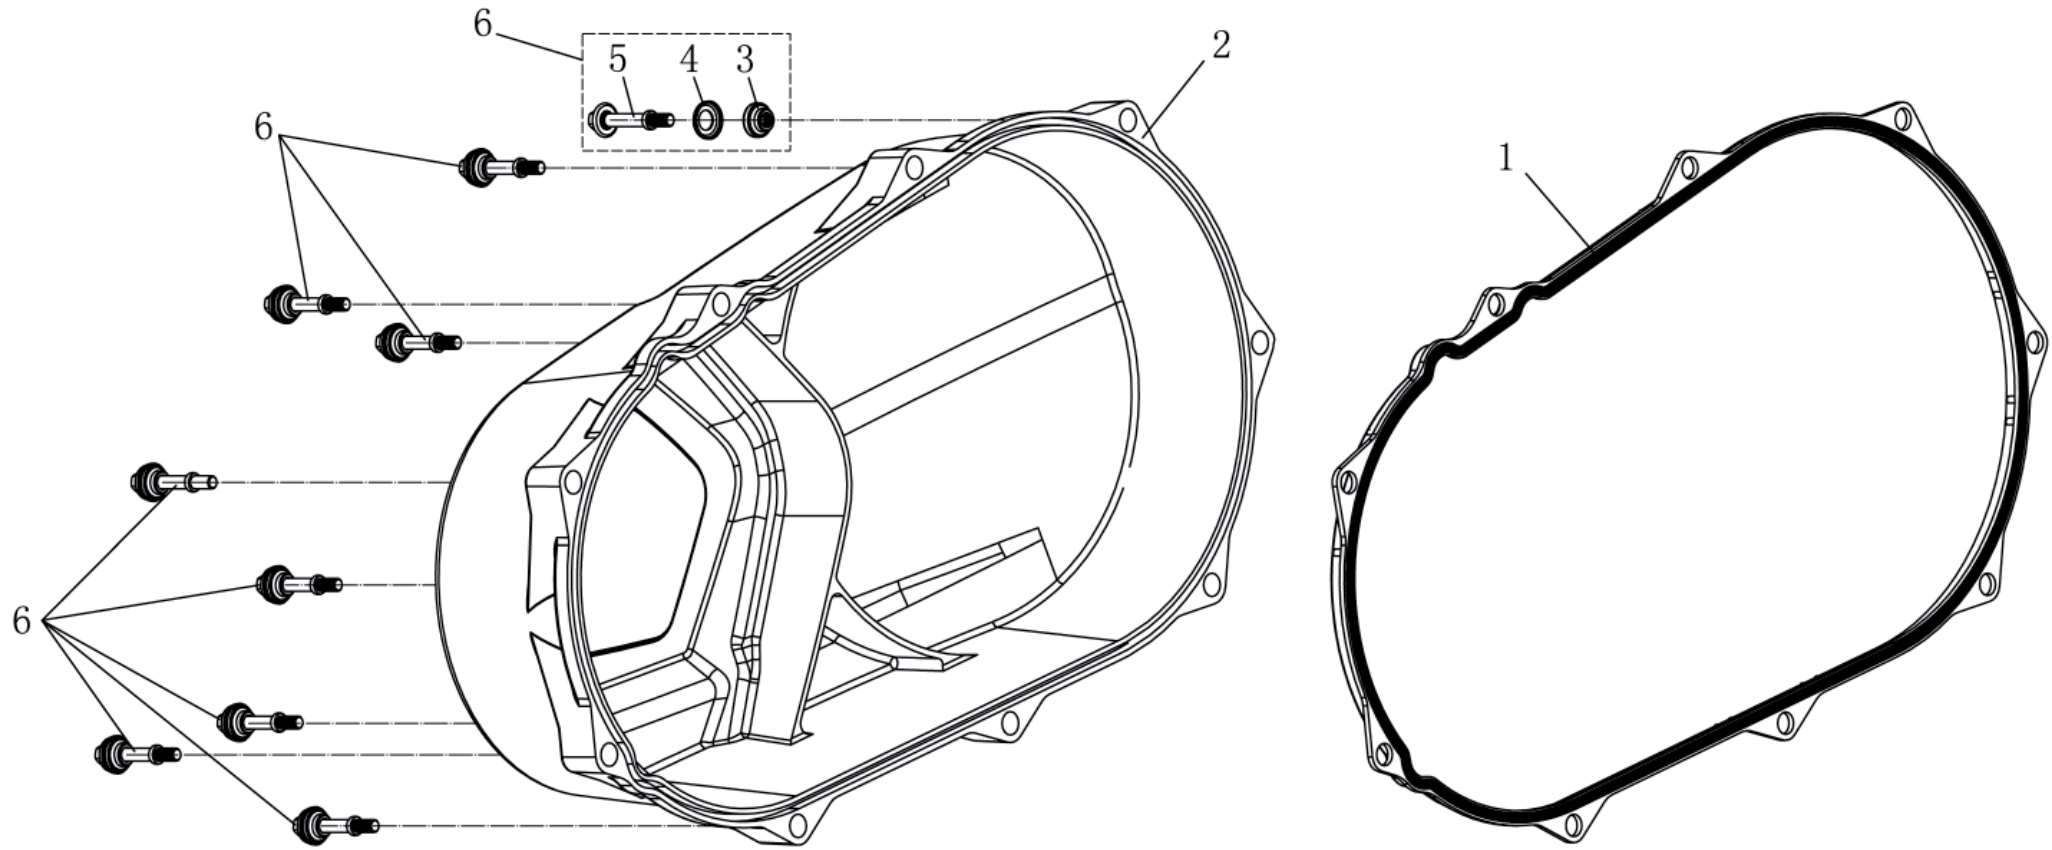

Äußerer Variomatikdeckel

ET-Nummern

Pos.	Artikel Nummer	Beschreibung	Anzahl	Anmerkung
1	29100.014003	Dichtring für CVT Abdeckung	1	
2	29100.014004	CVT Abdeckung	1	
3	29100.014013	Gummischeibe	9	
4	29100.014012	Kappe für Gummischeibe	9	
5	29100.014011	Bolzen	9	
6	29100.014010	Bolzen Kpl.	9