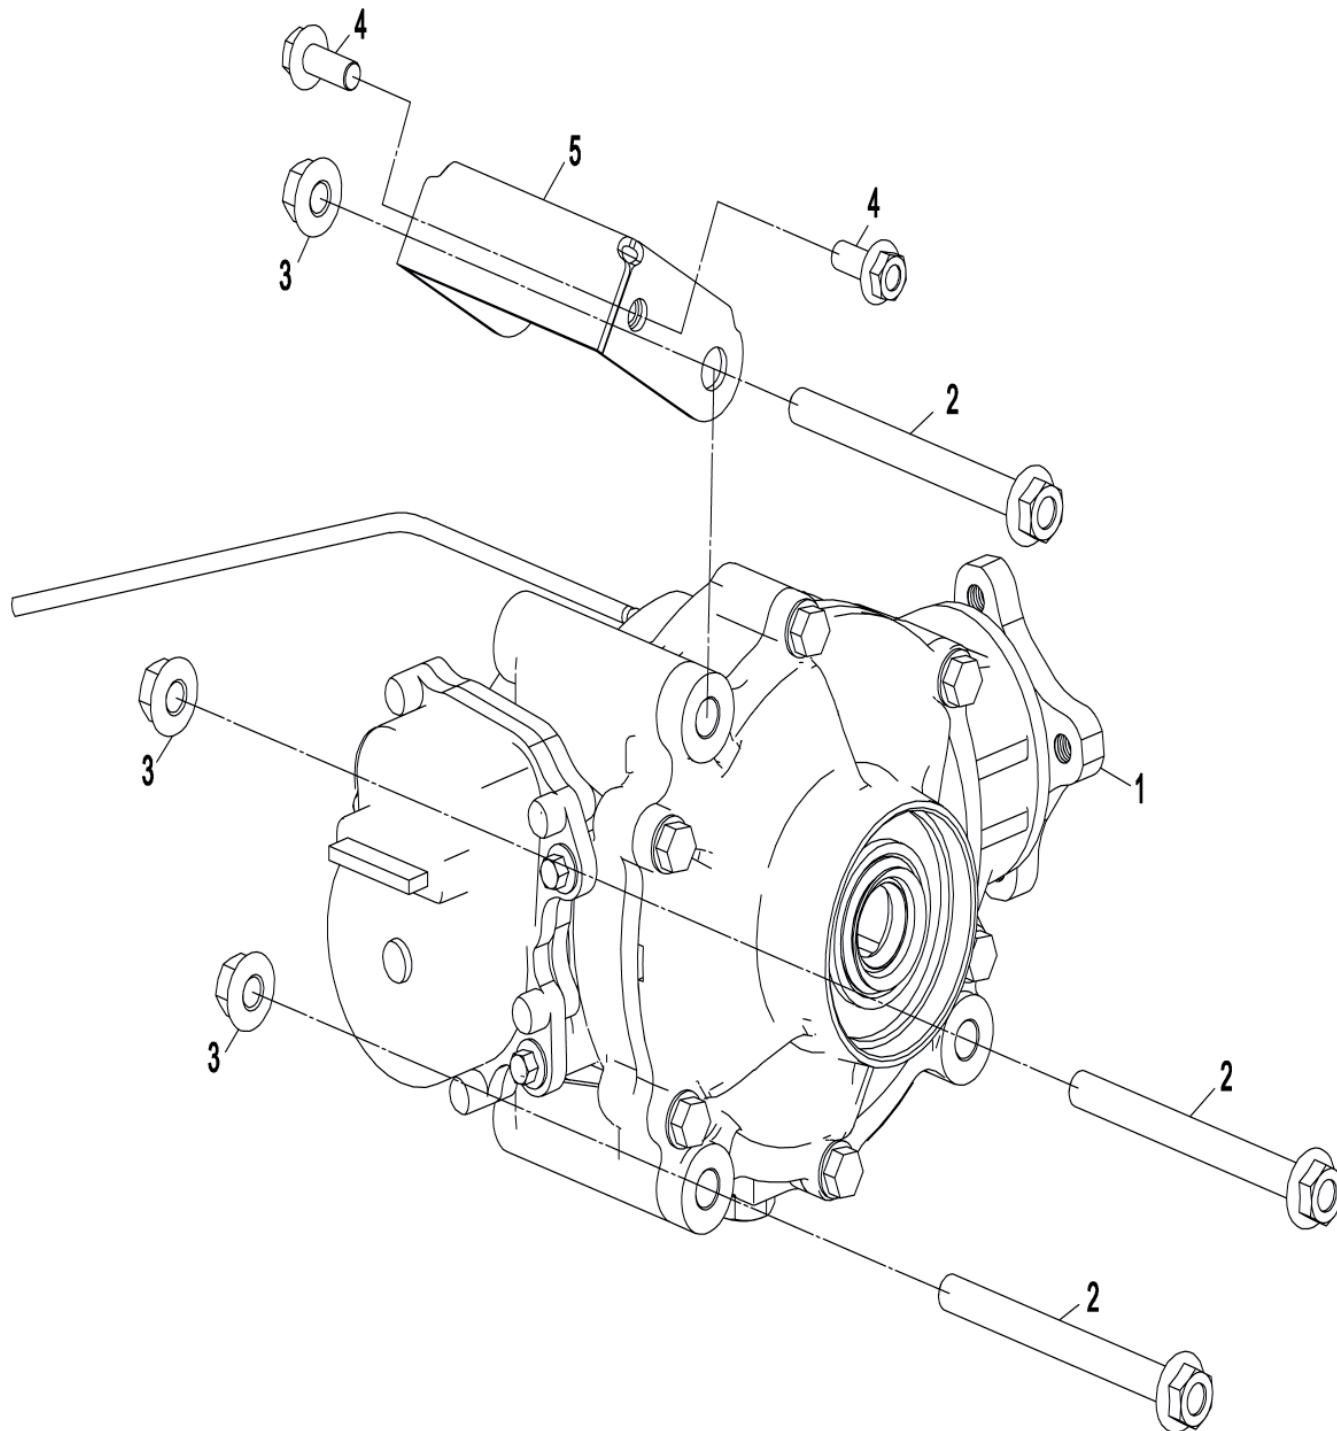

Vorderachsaufnahme

ET-Nummern

Pos.	Artikel Nummer	Beschreibung	Anzahl	Anmerkung
1	Q2000.TSA000	Vorderachsdifferential Kpl.	1	Inkl. Ablassschlauch
2	G5789-1031101036	Schraube M10x110	3	
3	G6187-1031036	Mutter M10	3	
4	G5789-0800258036	Schraube M8x25	2	
5	1B490.200010-0B00	Aufnahme für Vorderachsgetriebe	1	schwarz