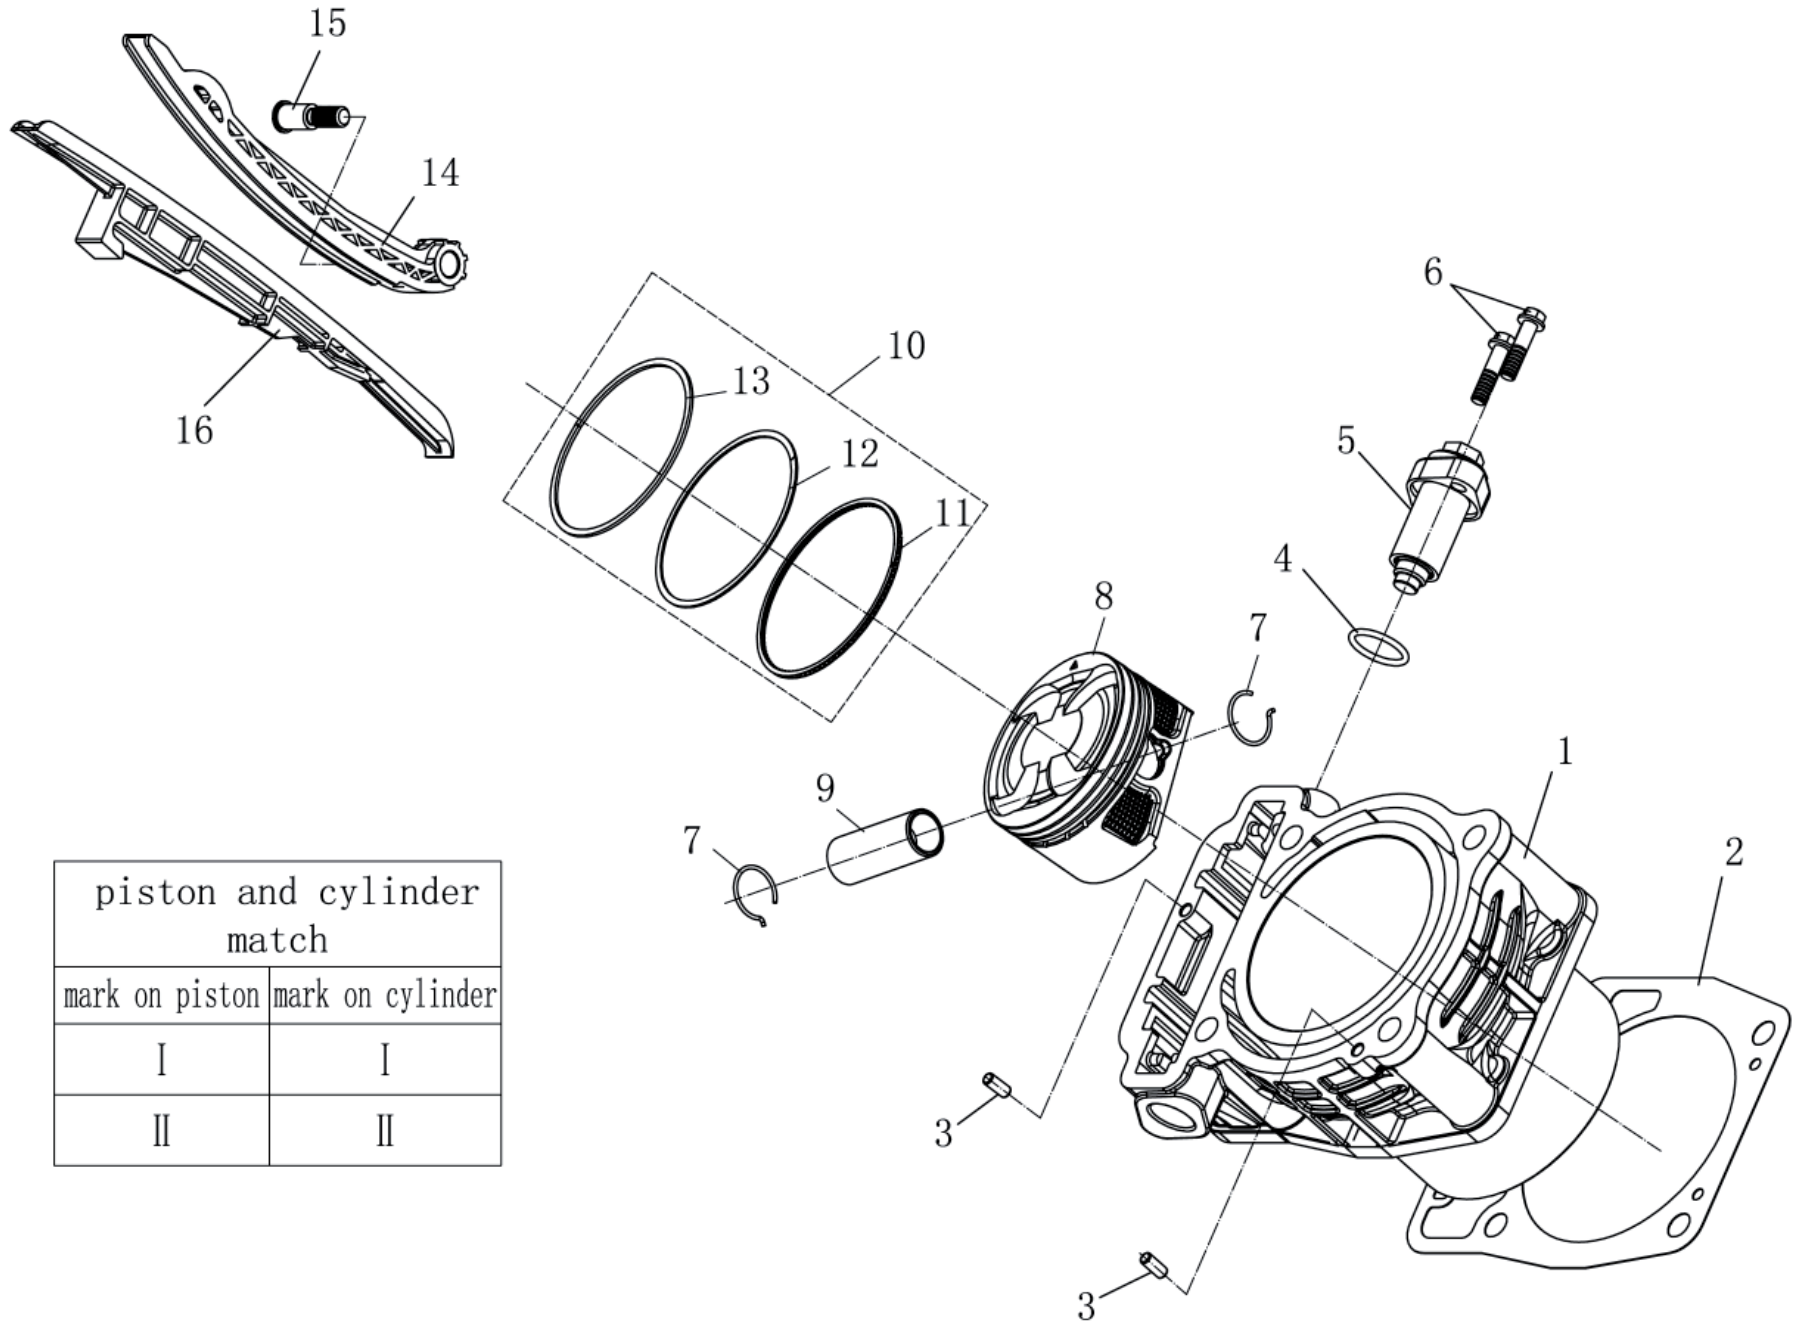

Erster Zylinder

piston and cylinder match	
mark on piston	mark on cylinder
I	I
II	II