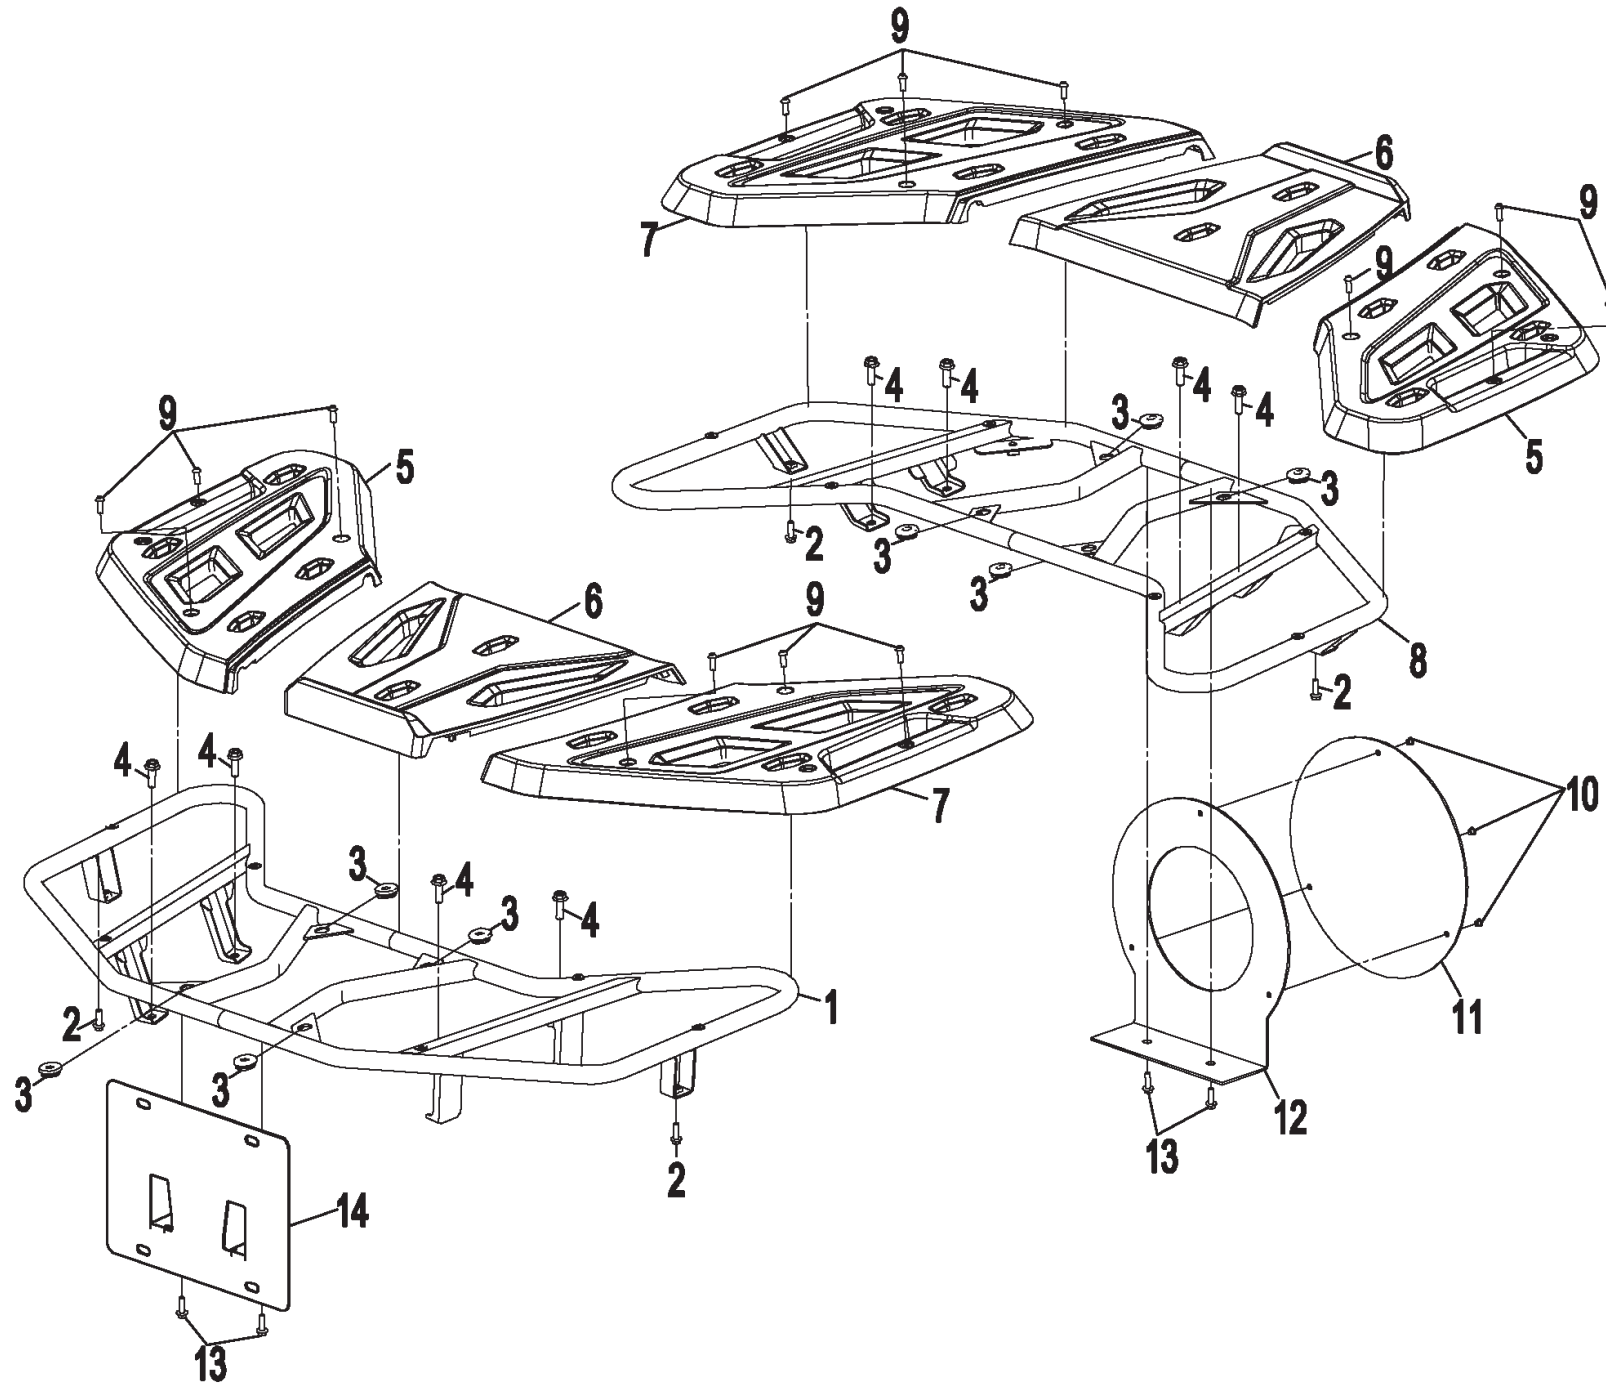

Gepäckträger

ET-Nummern

Pos.	Artikel Nummer	Beschreibung	Anzahl	Anmerkung
1	1B490.361000-0B00	Vorderer Gepäckträger	1	schwarz matt
2	G5789-0600250036	Schraube M6x25	4	
3	1B490.360004-0000	Fixiergummibuchse	8	EPDM
4	G5789-0800208036	Schraube M8x20	8	
5	1B490.360003-0000	Abdeckung für Gepäckträger	2	PP schwarz
6	1B490.360002-0000	Abdeckung für Gepäckträger	2	PP schwarz
7	1B490.360001-0000	Abdeckung für Gepäckträger	2	PP schwarz
8	1B490.362000-0B00	Gepäckträger hinten	1	schwarz matt
9	G0070-0600160036	Innensechskantschraube	12	
10	TC617-040800	Niet	3	EU168
11	1B490.362005-0000	Geschwindigkeitsbegrenzungsplatte	1	EU168
12	1B490.362005-0B00	Halter	1	EU168
13	G5789-0600160036	Schraube M6x16	2	
14	1B490.222202-0B00	Kennzeichenhalter hinten	1	EU168