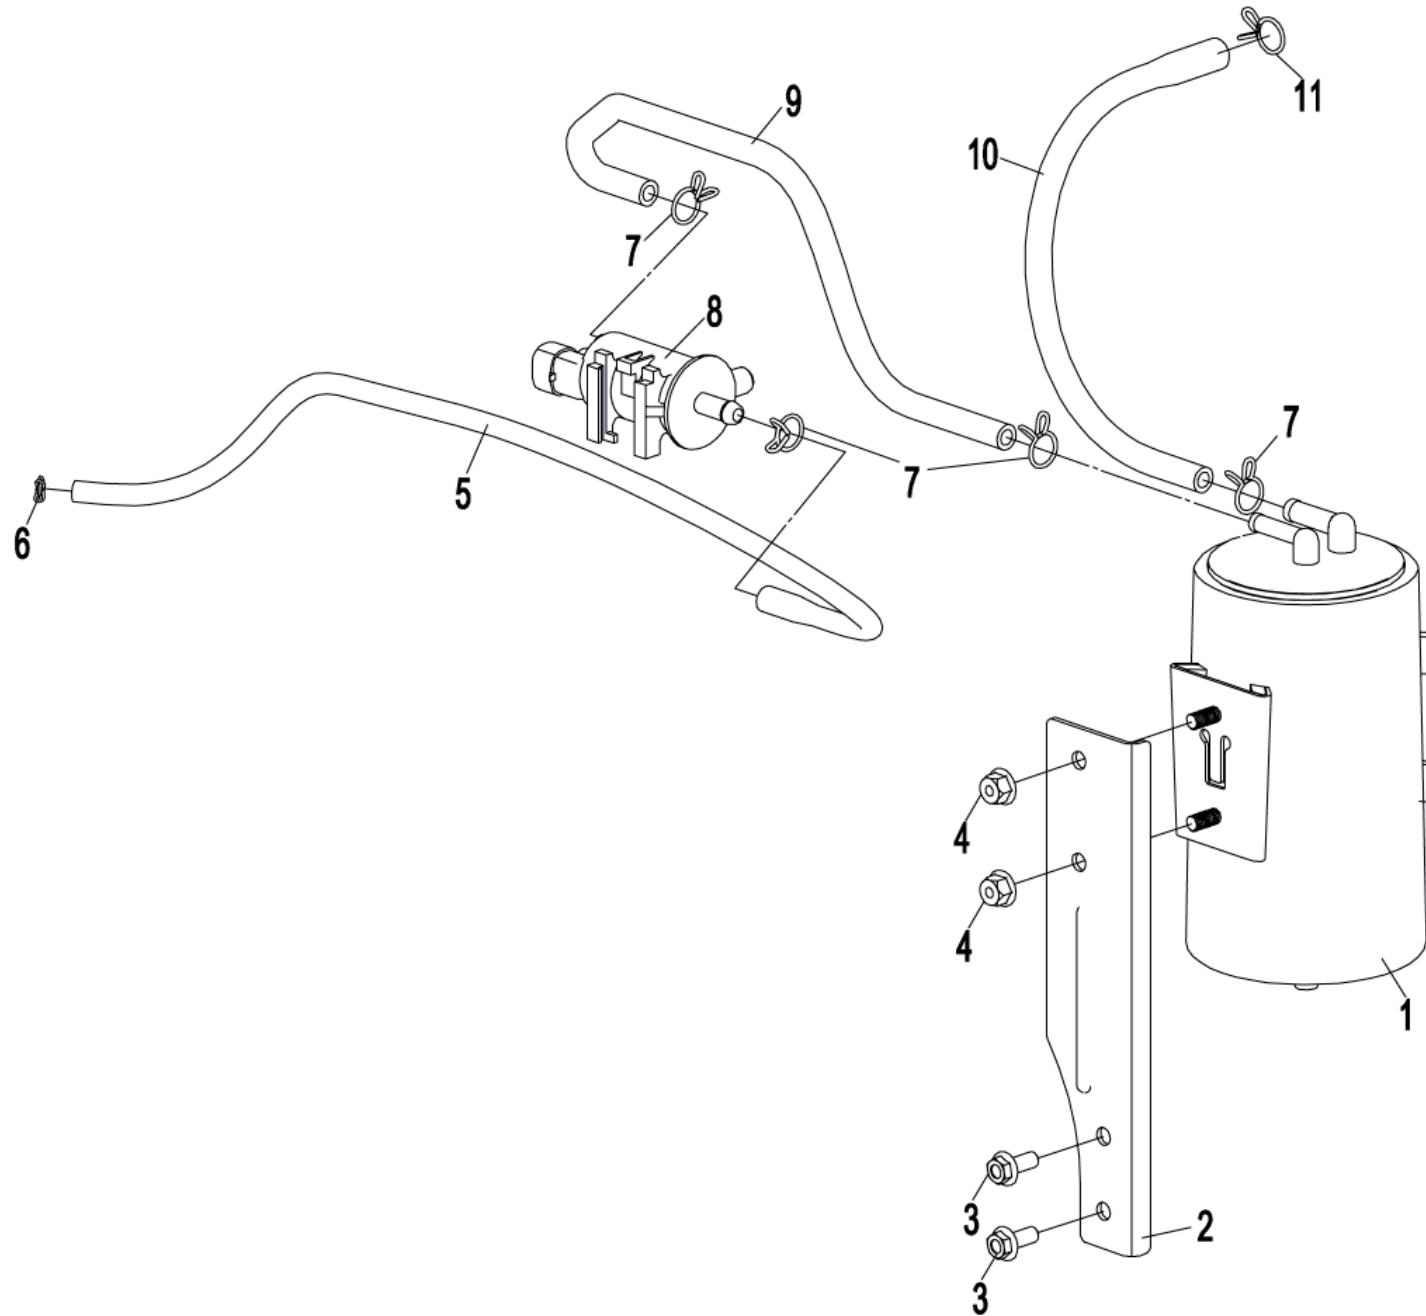

Kraftstoffverdampfung System

ET-Nummern

Pos.	Artikel Nummer	Beschreibung	Anzahl	Anmerkung
1	1B490.112004-0000	Behälter	1	EPA
2	1B490.112008-0B00	Halter	1	
3	G5789-0600160036	Schraube M6x16	2	
4	G6183-0600036	Mutter M6	2	
5	1B490.112003-0000	Kraftstoffdampfrohr 3	1	EPA
6	G0671-008A33	Elastische Schlauchschelle	1	
7	G0671-010A33	Elastische Schlauchschelle	4	
8	1B490.292300-0000	Elektrisches Ventil	1	EPA
9	1B490.112002-0000	Kraftstoffdampfrohr 2	1	EPA
10	1B490.112001-0000	Kraftstoffdampfrohr 1	1	EPA
11	G0671-013A33	Elastische Schlauchschelle	1