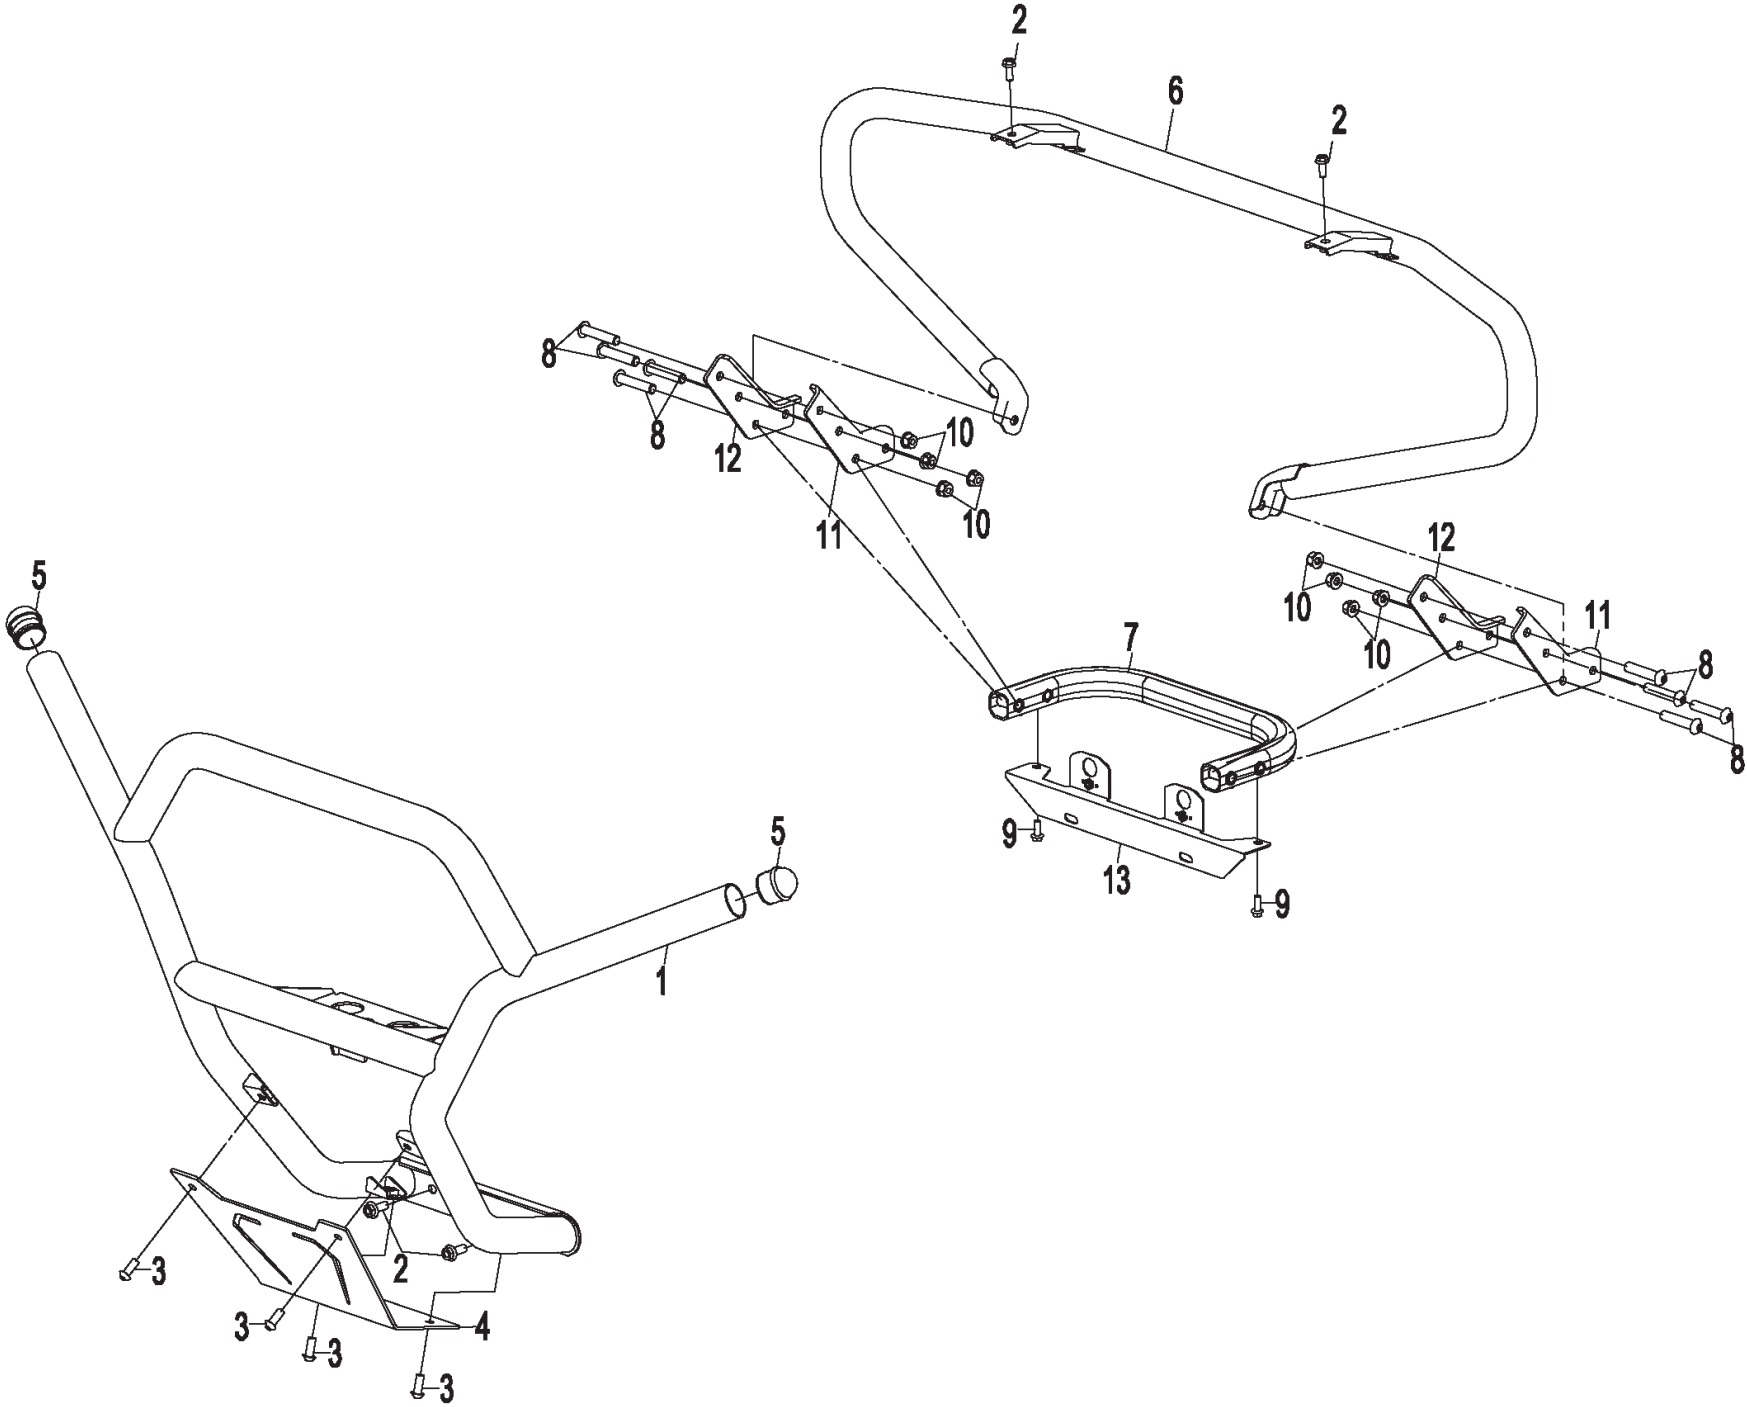

Stoßfänger

ET-Nummern

Pos.	Artikel Nummer	Beschreibung	Anzahl	Anmerkung
1	1B490.372000-0B00	Stoßstange vorne	1	matt
1	1B490.372000-0G20	Stoßstange vorne	1	grün
2	G5789-0800208036	Schraube M8×20	4	
3	G0702-0800208013	Innensechskantschraube	4	
4	1B490.370001-0000	Zierpanel für Stoßstange vorne	1	Aluminium
5	1B490.370002-0000	Verschlussstopfen	2	PP schwarz
6	1B490.373000-0B00	Stoßstange hinten	1	matt
6	1B490.373000-0G20	Stoßstange hinten	1	grün
6	1B490.373000-1B00	Stoßstange hinten	1	LOF matt
6	1B490.373000-1G20	Hintere Stoßstange	1	LOF grün
7	1B490.371000-0000	Handgriff hinten	1	Aluminium T6
8	G0702-0800508013	Innensechskantschraube	8	
9	G5789-0600168036	Schraube M6×16	2	
10	G6187-0831036	Mutter M8	8	
11	1B490.222006-0B00	Montageplatte für Handgriff links	2	schwarz
12	1B490.222005-0B00	Montageplatte für Handgriff rechts	2	schwarz
13	1B490.222003-0B00	Kennzeichenhalter hinten	1	schwarz