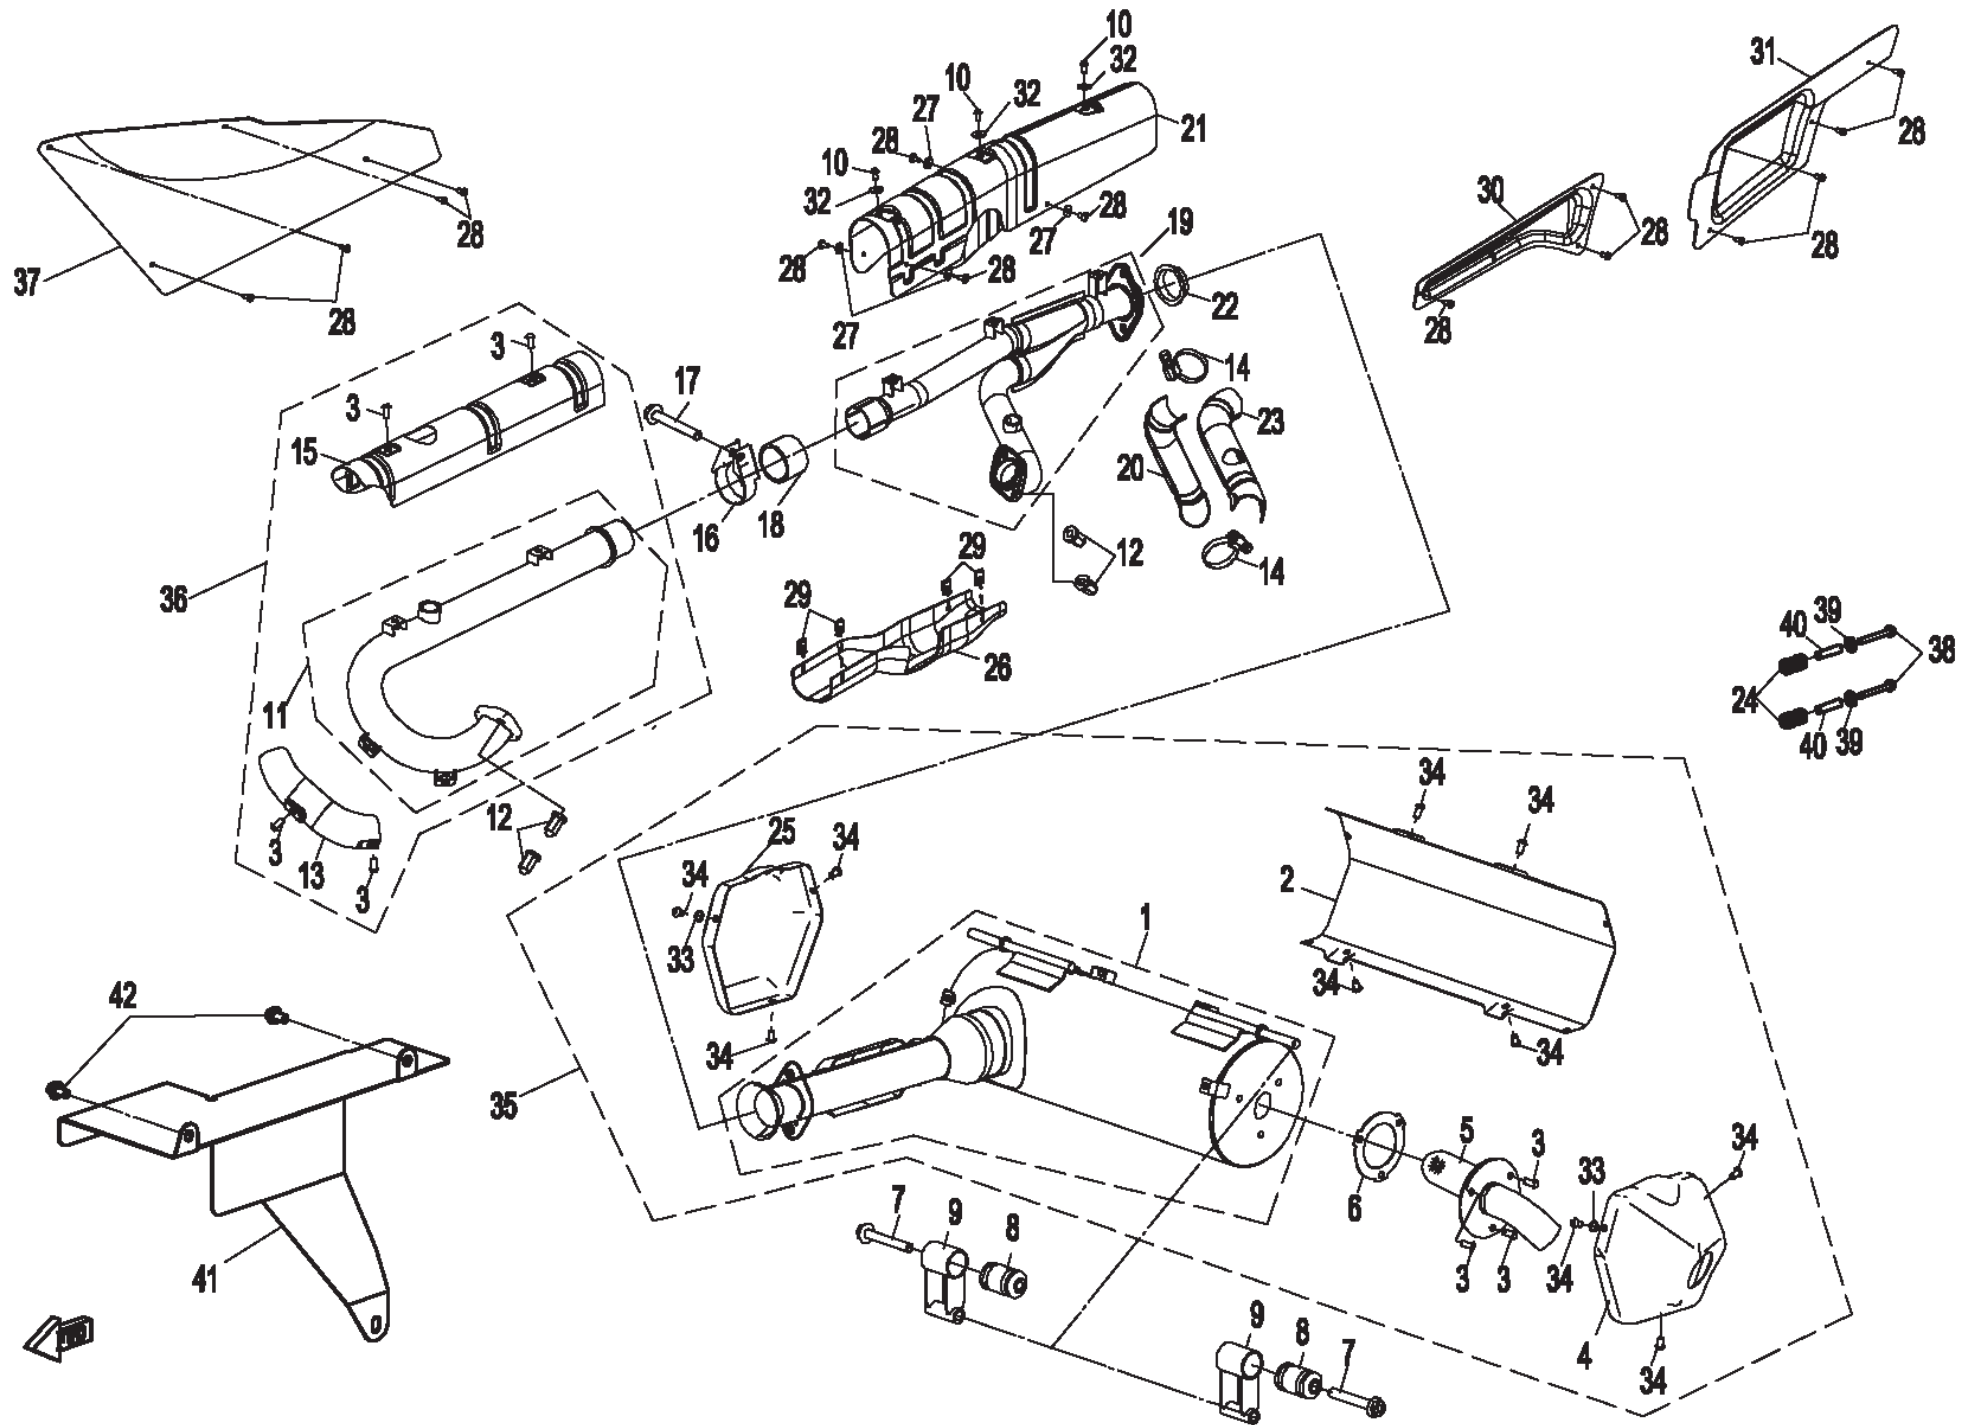

Auspuff

ET-Nummern

Pos.	Artikel Nummer	Beschreibung	Anzahl	Anmerkung
1	1B490.129808-1000	Endschalldämpfer	1	EU. 2
1	1B490.129808-0000	Endschalldämpfer	1	EU.4
2	1B490.122101-0000	Hitzeschutz für Endschalldämpfer	1	
3	G0070-0600120080	Innensechskantschraube	7	
4	1B490.122102-0000	Linke Seitenabdeckung	1	
5	1B490.129809-0000	Funkensieb	1	
6	1B490.123621-0000	Graphitdichtung	1	
7	G5789-1030651036	Schraube M10x65	2	
8	1B490.231201-0000	Gummipuffer	2	NBR
9	1B490.124010-0B00	Halter für Endschalldämpfer	2	schwarz
10	G5789-0600160036	Schraube M6x16	3	
11	1B490.129806-0000	Auspuffkrümmer vorderer Zylinder	1	
12	1B490.124004-0000	Krümmermutter M8	4	
13	1B490.122202-0000	Hitzeschutz für Krümmer vorderer Zylinder	1	
14	G0620-050A33	Schelle A	2	
15	1B490.122201-0000	Hitzeschutz für Krümmer vorderer Zylinder	1	
16	1B490.123610-0B00	Schelle	1	schwarz
17	G5789-0800358036	Schraube M8x35	1	
18	1B490.123608-0000	Graphite Abdichthülse	1	Asbestfrei
19	1B490.122300-1B00	Auspuffkrümmer 2 in 1	1	EU. 2
19	1B490.122300-0B00	Auspuffkrümmer 2 in 1	1	EU.4
20	1B490.123635-0000	Hitzeschutz für Krümmer hinterer Zylinder	1	Asbestfrei
21	1B490.123631-0000	Hitzeschutz für Sitzkissen	1	Asbestfrei
22	1B490.123609-0000	Graphite Dichtring	1	Asbestfrei
23	1B490.123634-0000	Hitzeschutz für Krümmer hinterer Zylinder	1	Asbestfrei
24	1B490.122012-0000	Feder	2	
25	1B490.122103-0000	Rechte Seitenabdeckung	1	
26	1B490.126641-0000	Hitzeschutz für Sitzkissen	1	Asbestfrei
27	G0096-0050036	Scheibe	4	
28	G0845-4800160036	Schneidschraube	11	
29	G0397-048202831	Klemmmutter	4	
30	1B490.123632-0000	Hitzeschutz für rechte Verkleidung	1	Asbestfrei
31	1B490.123633-0000	Hitzeschutz für rechte hintere Verkleidung	1	Asbestfrei
32	G0096-0060036	Scheibe	3	
33	G0093-0600036	Federscheibe	2	
34	G0070-0600100080	Innensechskantschraube	10	
35	1B490.122100-0B00	Endschalldämpfer Kpl.	1	EU. 2 schwarz
35	1B490.122100-1B00	Endschalldämpfer Kpl.	1	EU.4 schwarz
36	1B490.122200-0B00	Krümmer vorderer Zylinder Kpl.	1	schwarz
37	1B490.380067-0000	Vorderer rechter Hitzeschutz	1	
38	G5789-0800708036	Schraube M8x70	2	
39	G0096-0080036	Unterlegscheibe	2	
40	1B490.124002-0000	Buchse für Schalldämpfer	2	
41	1B490.123636-0000	Rechter hinterer Stoßdämpfer-Hitzeschutz	1	
42	G5789-0600120036	Schraube M6x12	2