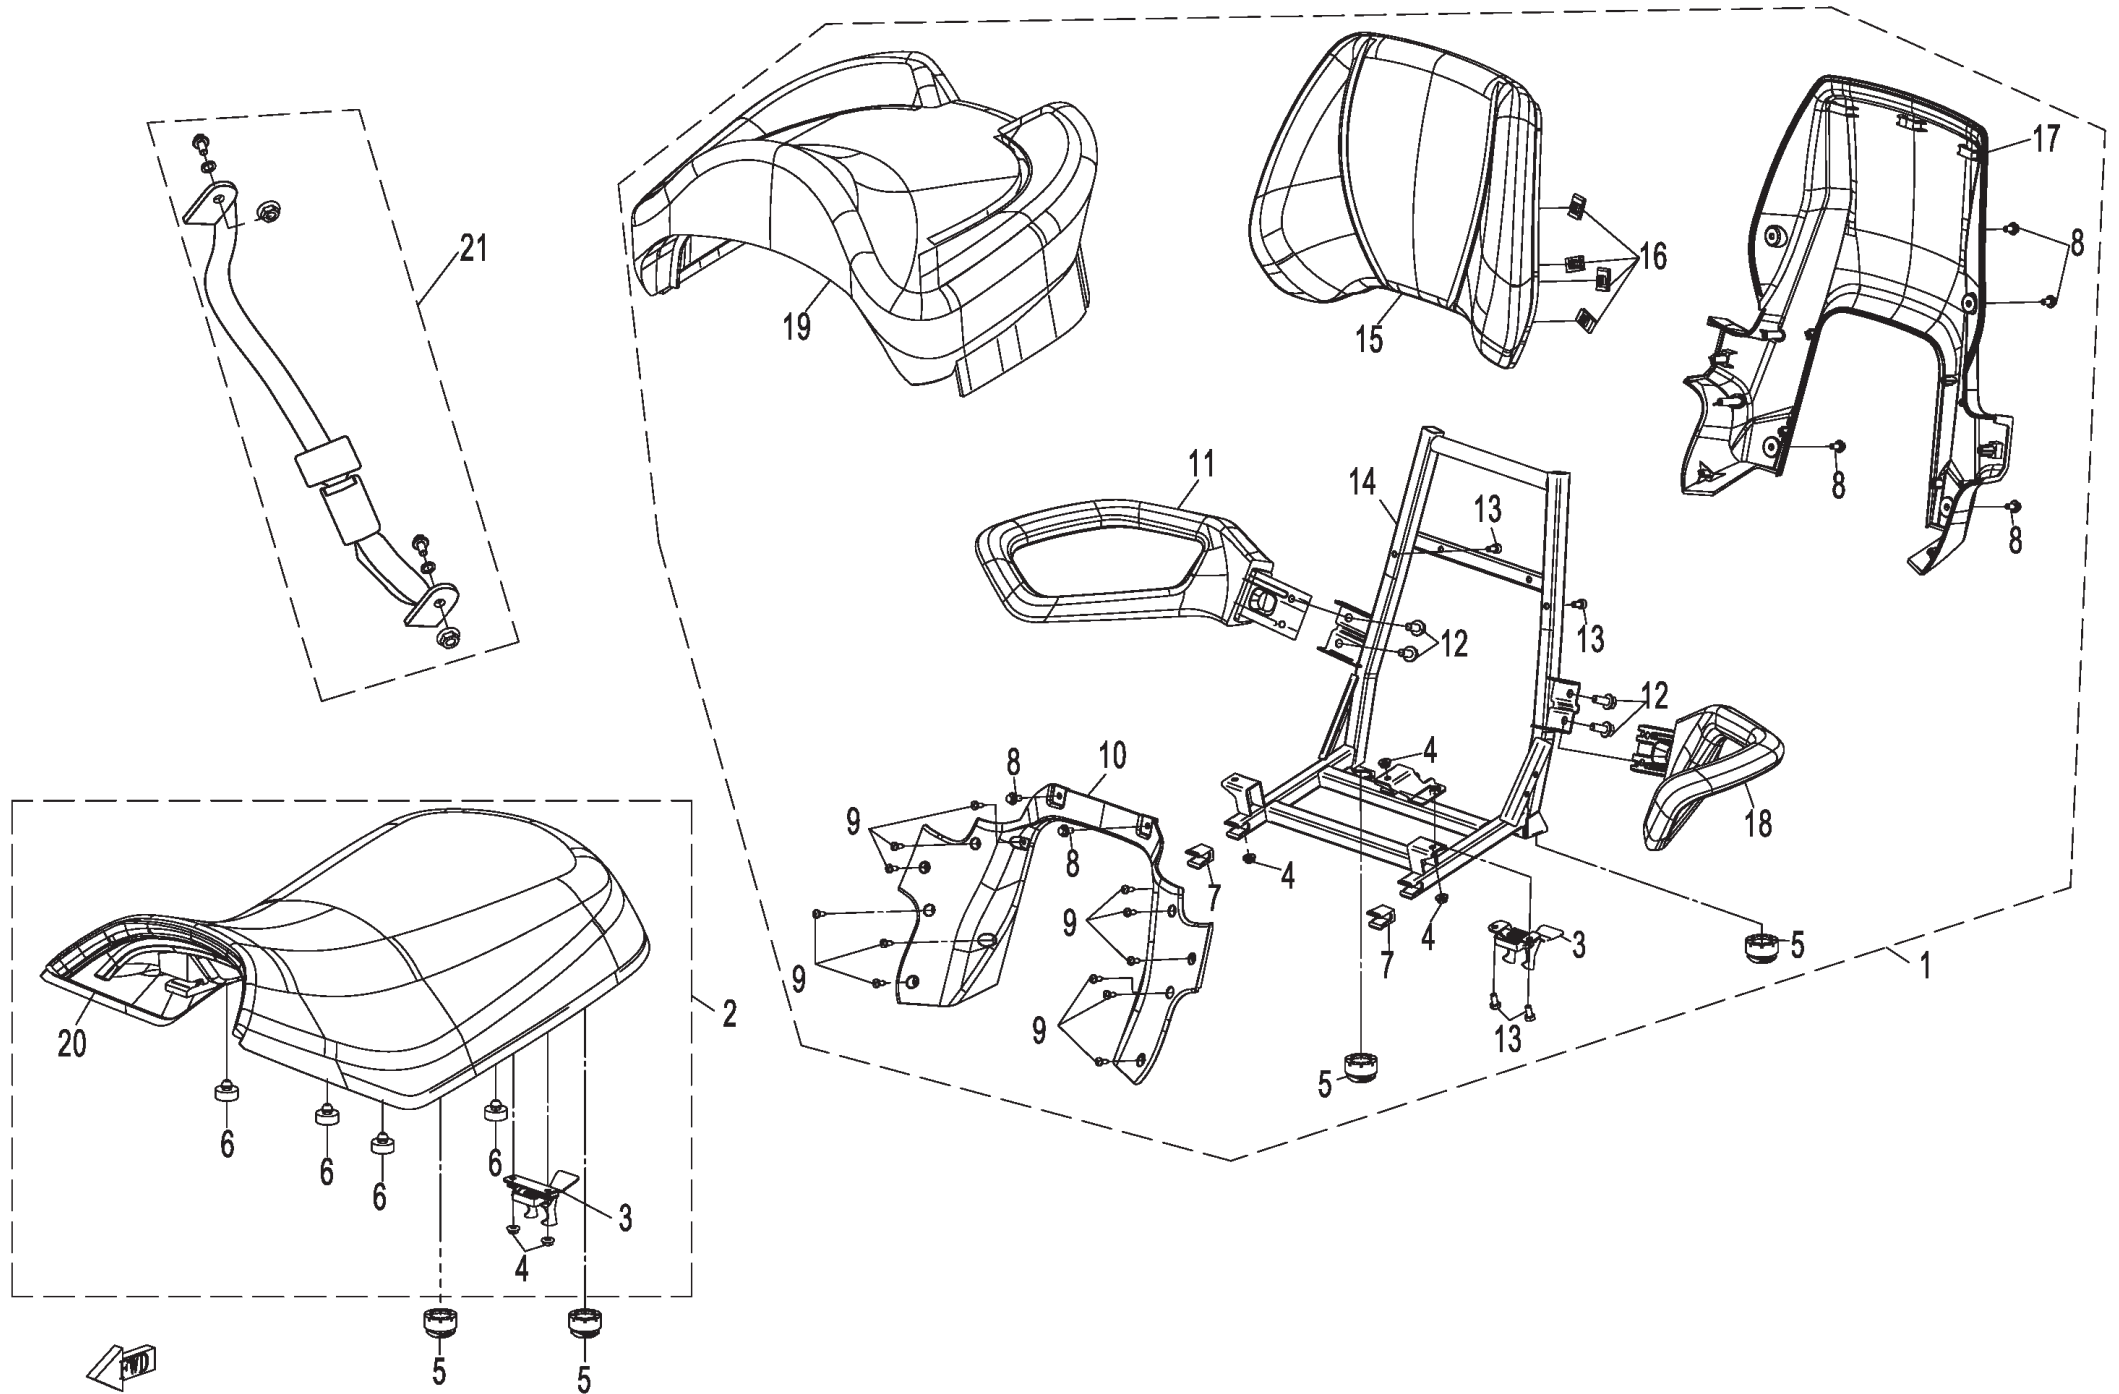

Sitzbank

ET-Nummern

Pos.	Artikel Nummer	Beschreibung	Anzahl	Anmerkung
1	1B490.342000-0000	Hinterer Sitz Kpl.	1	
2	1B490.341000-0000	Vorderer Sitz Kpl.	1	EU167 mit Sensor
2	1B490.341000-0001	Vorderer Sitz Kpl.	1	
3	1B490.349801-0000	Sitzverriegelung für vorderen Sitz	2	Nicht einzeln lieferbar
4	G6183-0600036	Mutter M6	5	
5	1B490.340003-0000	Dämpfer für Sitz	4	NBR
6	1B490.349802-0000	Fixierbuchse für Sitz	4	
7	1B490.349803-0000	Sitzhalterung	2	
8	G5789-0600120036	Schraube M6x12	6	
9	G0845-4800160036	Schneidschraube	12	
10	1B490.349804-0000	Vordere Verkleidung hinterer Sitz	1	
11	1B490.349805-0000	Handgriff hinten rechts	1	
12	G5789-0800208036	Schraube M8x20	4	
13	G0070-0600120036	Innensechskantschraube	4	
14	1B490.349806-0000	Sitzhalter	1	Nicht einzeln lieferbar
15	1B490.349807-0000	Rückenlehne Kpl.	1	Nicht einzeln lieferbar
16	1B490.342021-0000	Klemmmutter	4	
17	1B490.349809-0000	Hintere Verkleidung für Rückenlehne	1	Nicht einzeln lieferbar
18	1B490.349810-0000	Handgriff hinten links	1	
19	1B490.349811-0000	Hinteres Sitzkissen	1	Nicht einzeln lieferbar
20	1B490.349812-0000	Vorderes Sitzkissen	1	
21	1B490.351000-0000	2-Punkt Sicherheitsgurt	1	EU167