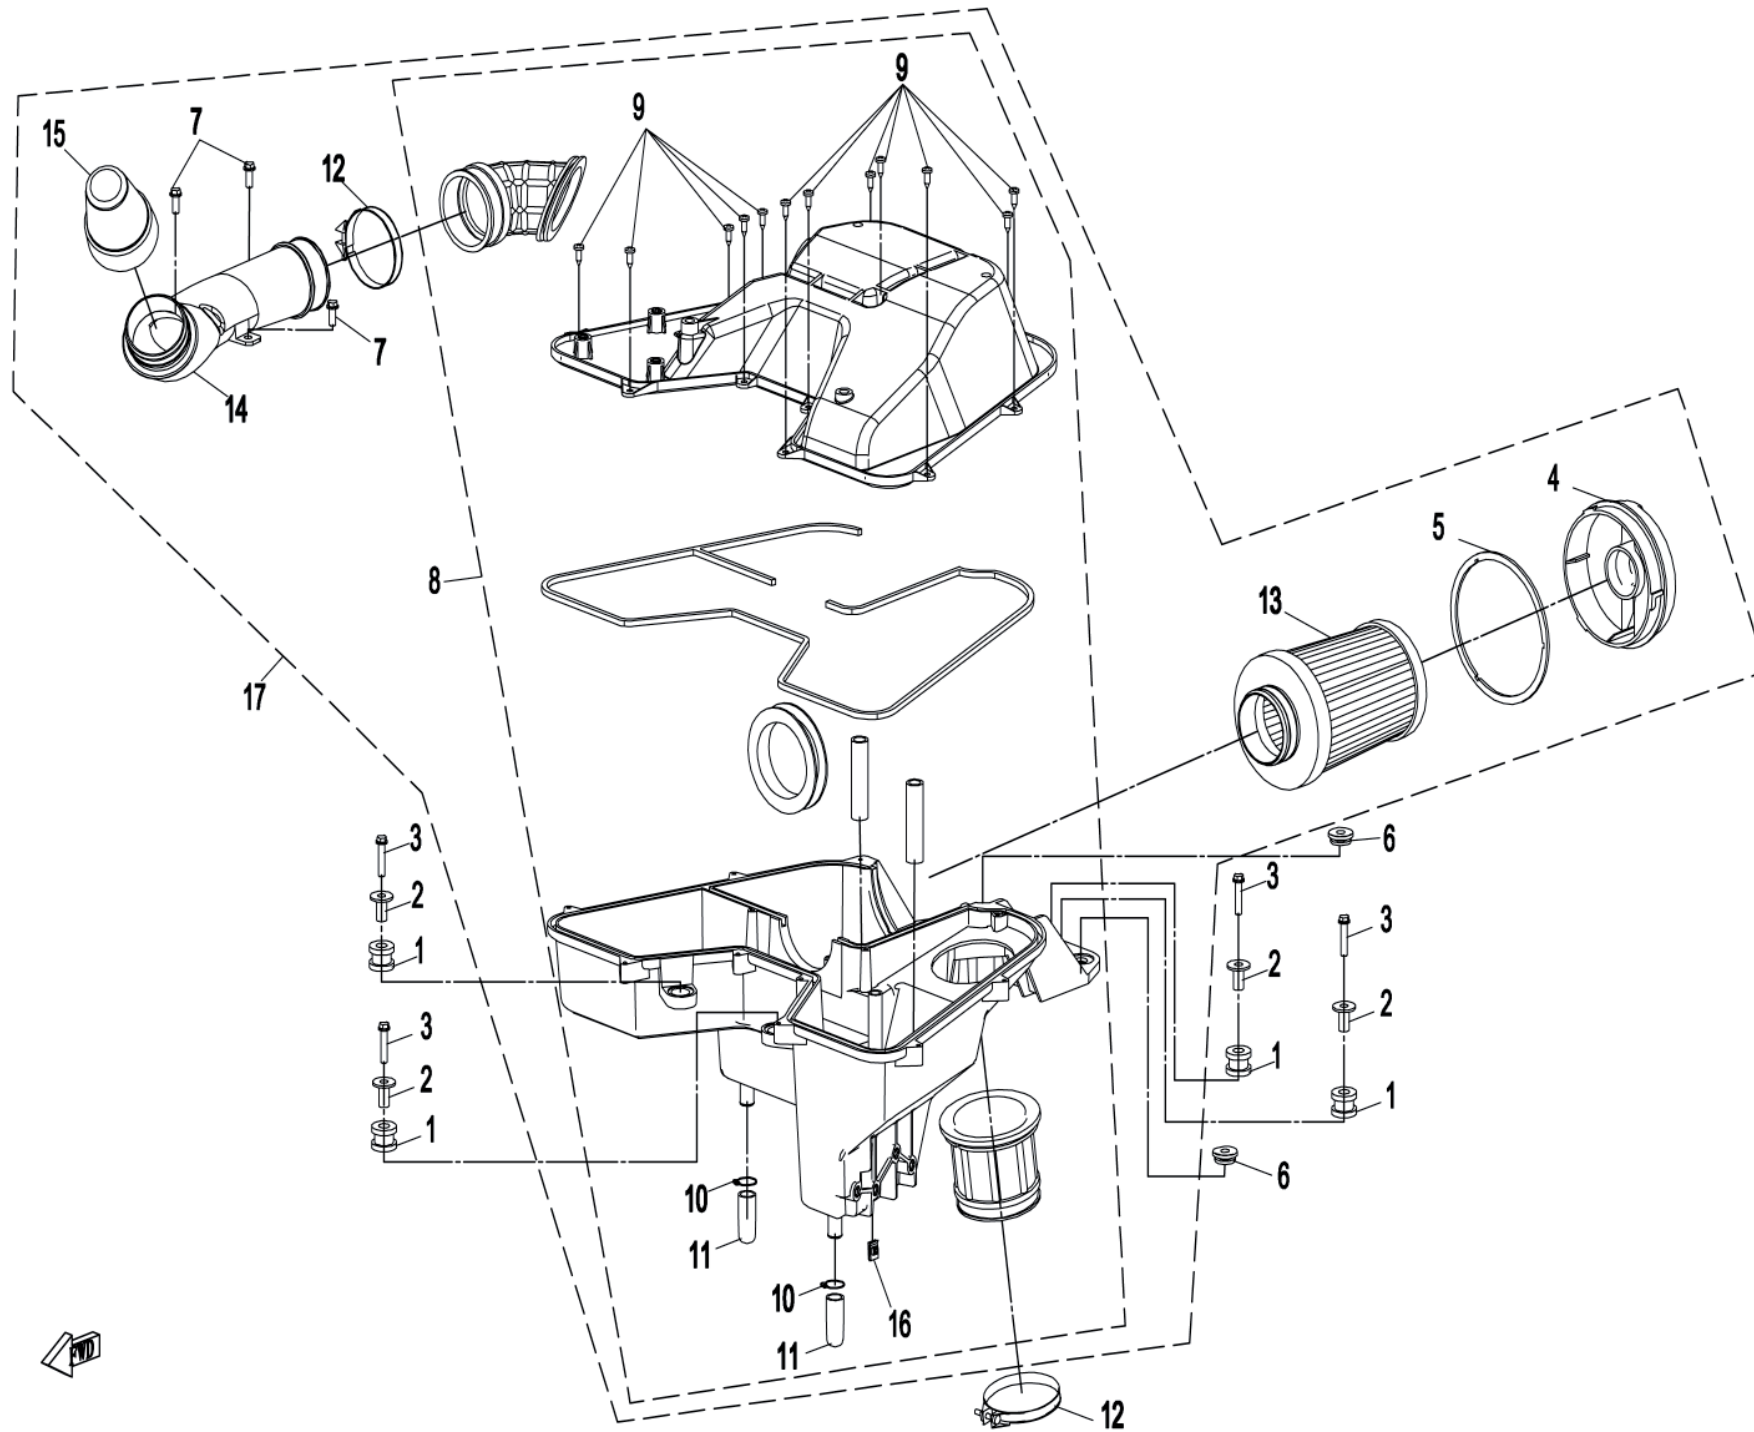

Luftfilter

ET-Nummern

Pos.	Artikel Nummer	Beschreibung	Anzahl	Anmerkung
1	1B490.111101-0000	Gummipuffer	4	EPDM
2	1B490.380052-0000	T-Type Hülse	4	
3	G5789-0600300036	Schraube M6×30	4	
4	1B490.129801-0000	Deckel	1	Nicht einzeln lieferbar
5	1B490.129802-0000	Dichtung	1	Nicht einzeln lieferbar
6	1B490.100022-0000	Gummitülle	2	EPDM Ø8
7	G5789-0600160036	Schraube M6x16	3	
8	1B490.129803-0000	Luftfiltergehäuse	1	Nicht einzeln lieferbar
9	G0845-4800160036	Schneidschraube	12	
10	G0671-014A33	Elastische Schlauchschelle	2	
11	1B490.129804-0000	Leckage Verschluss	2	Nicht einzeln lieferbar
12	G0620-080A33	Schlauchschelle A	2	
13	1B490.129805-0000	Luftfiltereinsatz	1	
14	1B490.121102-0000	Luftansaugrohr	1	
15	1B490.121101 -0000	Luftansauggehäuse	1	PP
16	1B490.342021-0000	Klemmmutter	1	
17	1B490.121100-0000	Luftfilter Kpl.	1