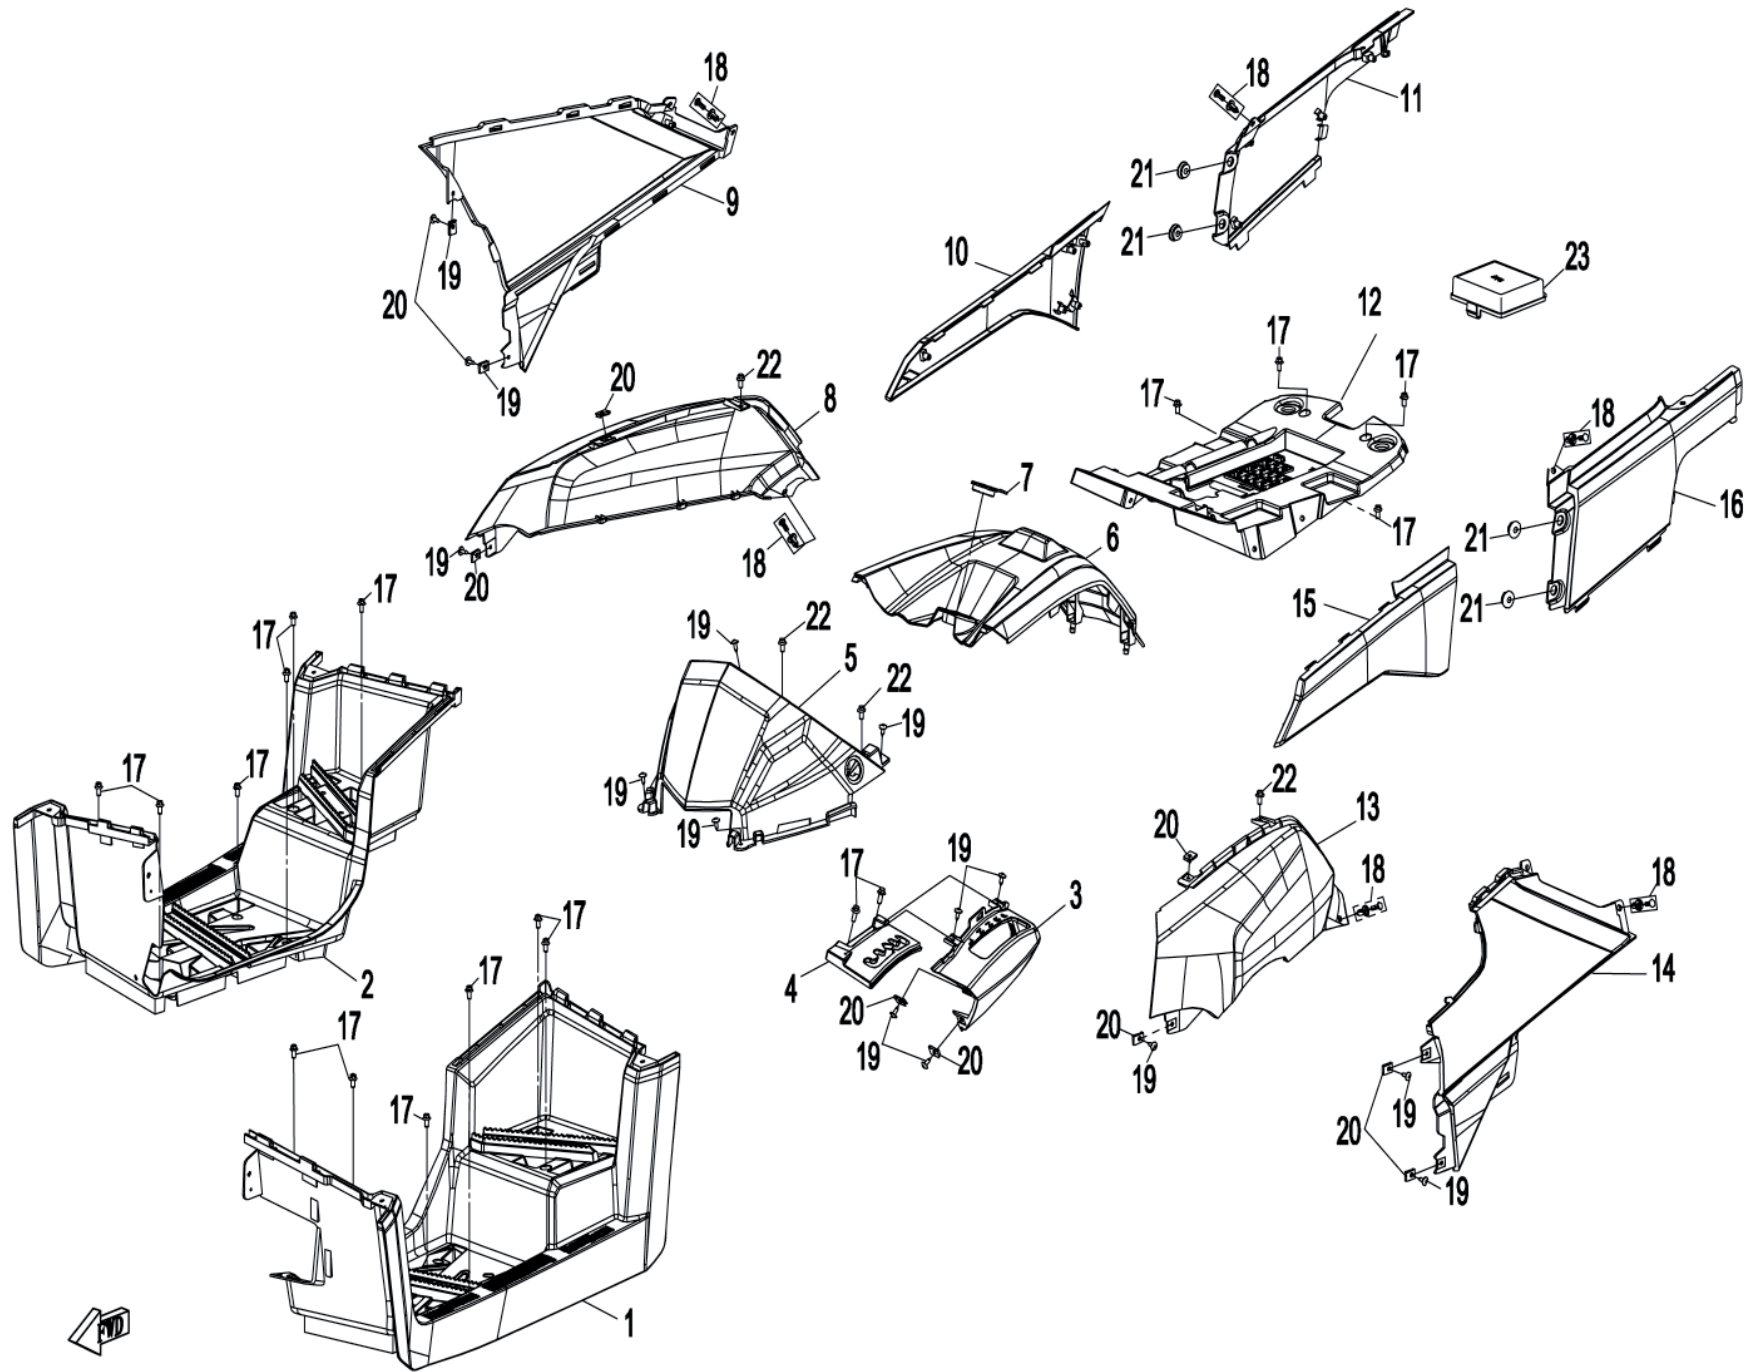

Mittlere Verkleidung

ET-Nummern

Pos.	Artikel Nummer	Beschreibung	Anzahl	Anmerkung
1	1B490.380021-0000	Trittbrett links	1	PP schwarz
2	1B490.380022-0000	Trittbrett rechts	1	PP schwarz
3	1B490.380013-0000	Schaltbox	1	PP schwarz
4	1B490.380014-0000	Schaltungsabdeckung	1	PA66 schwarz
5	1B490.380008-0000	Tachometerverkleidung	1	PP schwarz
6	1B490.380017-0000	Vordere mittlere Abdeckung	1	PP schwarz
7	1B400.380046-0000	Schutzkappe für 12V Anschluss	1	NBR
8	1B490.380016-0B00	Vordere Verkleidung rechts	1	ABS schwarz
8	1B490.380016-0V40	Vordere Verkleidung rechts	1	ABS weiß
8	1B490.380016-0E40	Vordere Verkleidung rechts	1	ABS blau
9	1B490.380019-0C00	Vordere seitliche Verkleidung rechts	1	ABS Carbon
10	1B490.380024-0B00	Seitliche Verkleidung rechts	1	ABS schwarz
10	1B490.380024-0V40	Seitliche Verkleidung rechts	1	ABS weiß
10	1B490.380024-0E40	Seitliche Verkleidung rechts	1	ABS blau
11	1B490.380026-0B00	Hintere seitliche Verkleidung rechts	1	ABS schwarz
11	1B490.380026-0V40	Hintere seitliche Verkleidung rechts	1	ABS weiß
11	1B490.380026-0E40	Hintere seitliche Verkleidung rechts	1	ABS blau
12	1B490.380031-0000	Abdeckung unter der Sitzbank	1	PP schwarz
13	1B490.380015-0B00	Vordere Verkleidung links	1	ABS schwarz
13	1B490.380015-0V40	Vordere Verkleidung links	1	ABS weiß
13	1B490.380015-0E40	Vordere Verkleidung links	1	ABS blau
14	1B490.380018-0C00	Vordere seitliche Verkleidung links	1	ABS Carbon
15	1B490.380023-0B00	Seitliche Verkleidung links	1	ABS schwarz
15	1B490.380023-0V40	Seitliche Verkleidung links	1	ABS weiß
15	1B490.380023-0E40	Seitliche Verkleidung links	1	ABS blau
16	1B490.380025-0B00	Hintere seitliche Verkleidung links	1	ABS schwarz
16	1B490.380025-0V40	Hintere seitliche Verkleidung links	1	ABS weiß
16	1B490.380025-0E40	Hintere seitliche Verkleidung links	1	ABS blau
17	G5789-0600160036	Schraube M6x16	18	
18	1B400-380020-0000	Schnellverschlussniet	6	ABS
19	G0845-4800160036	Schneidschraube	14	
20	G0397-048202831	Klemmmutter	10	
21	1B490.100022-0000	Gummitülle	4	EPDM Ø8
22	G5789-0600120036	Schraube M6x12	4	
23	1B490.380032-0000	Abdeckung für Relaisbox	1	PP schwarz