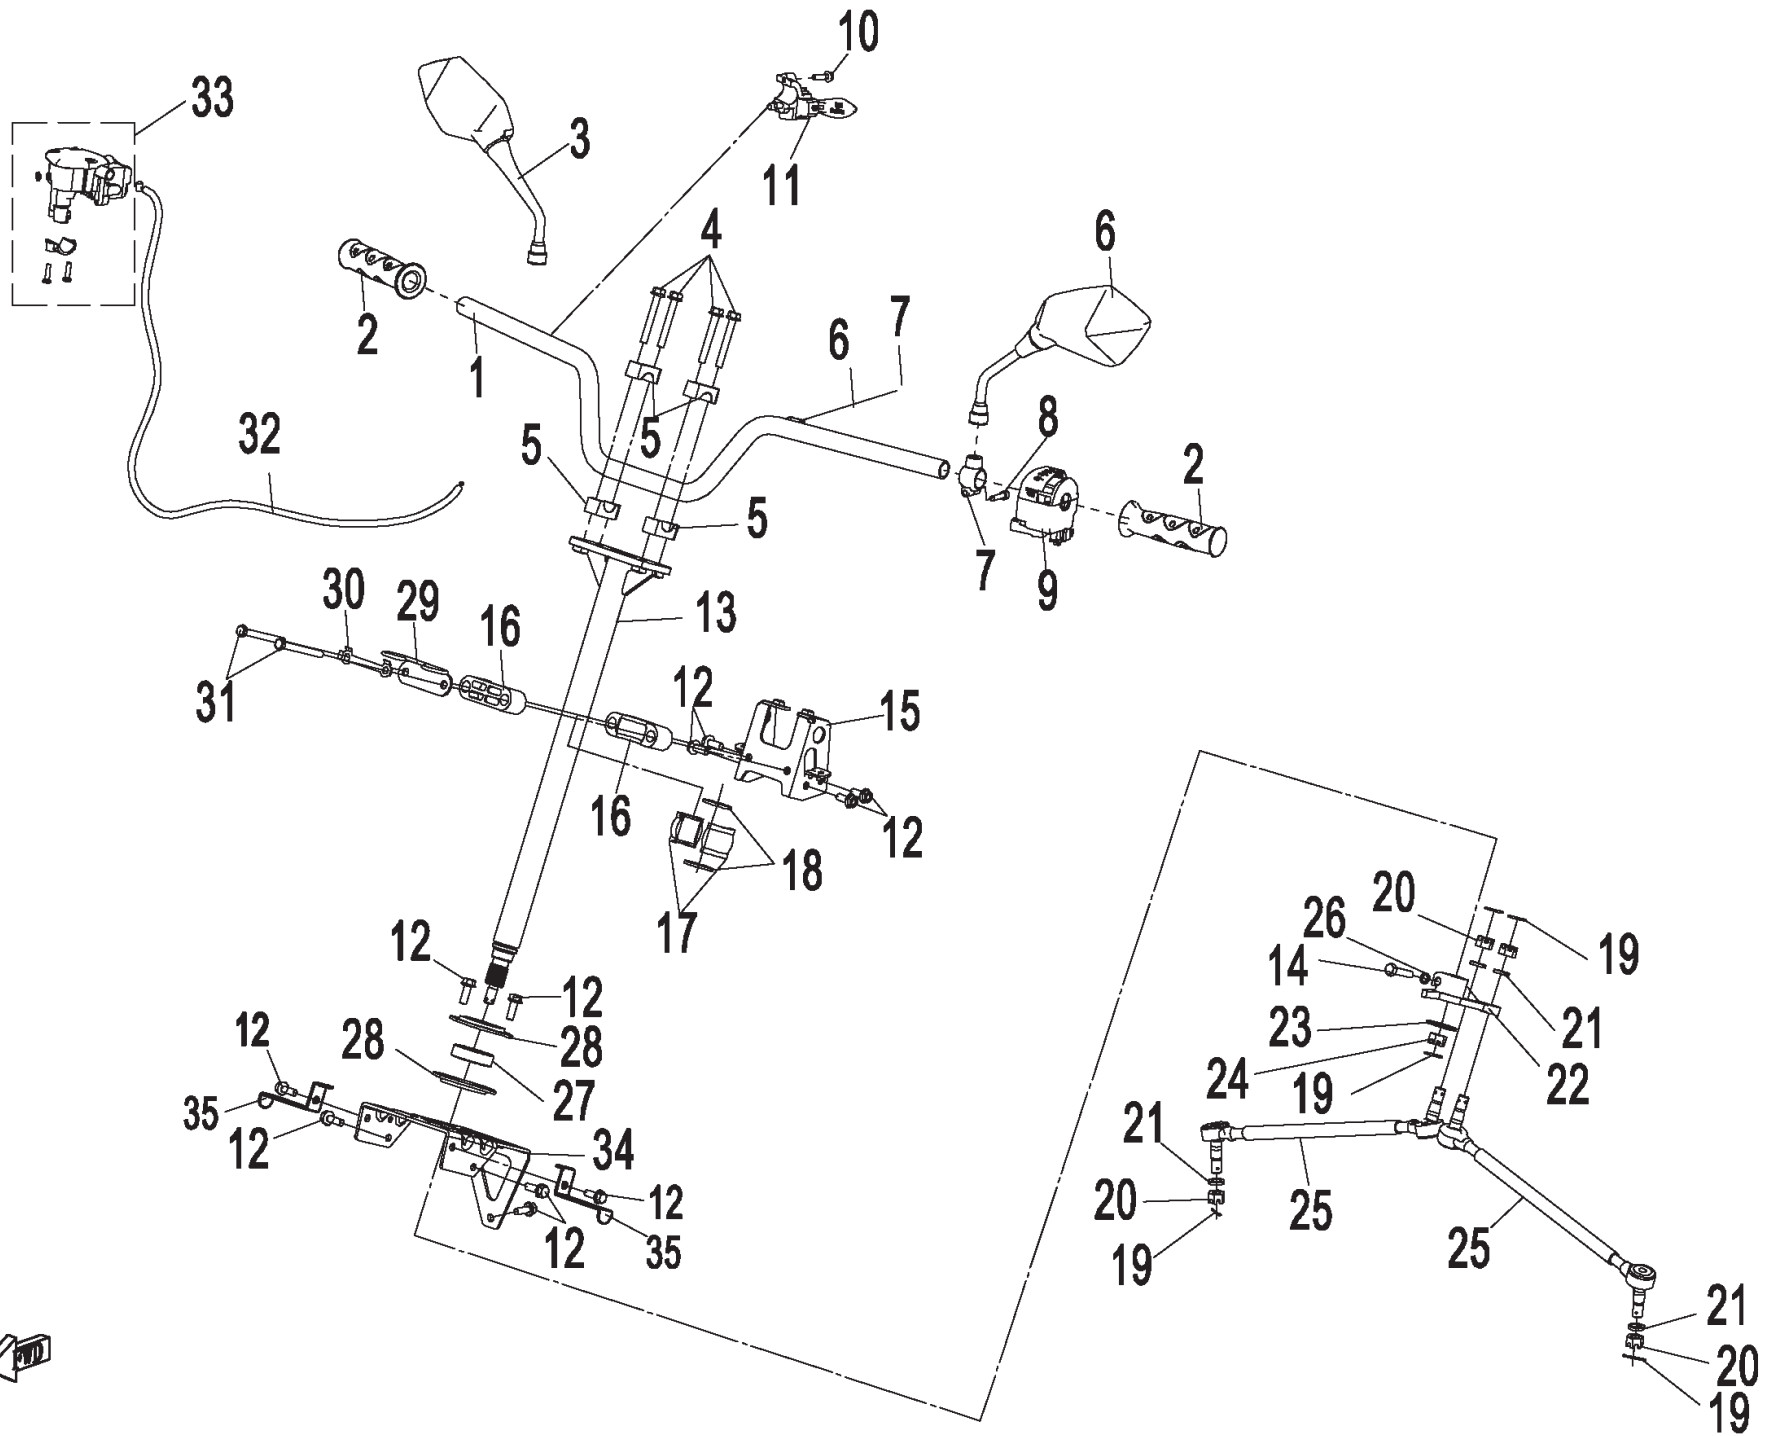

Lenkung ohne EPS

ET-Nummern

Pos.	Artikel Nummer	Beschreibung	Anzahl	Anmerkung
1	1B490.261100-0B00	Lenker	1	schwarz Pulverb.
2	1B490.261002-0000	Lenkergriff	2	
3	1B490.261500-0001	Rückspiegel rechts	1	EPA
3	1B490.261500-0000	Rückspiegel rechts	1	
4	G5789-0800608036	Schraube M8×60	4	
5	1B490.261001-0000	Lenkerklemme Aluminium	4	
6	1B490.261400-0001	Rückspiegel links	1	EPA
6	1B490.261400-0000	Rückspiegel links	1	
7	1B490.261800-0000	Aufnahme für linken Rückspiegel	1	
8	G0070-0600251036	Innensechskantschraube	1	
9	1B490.261200-0000	Kombischalter links	1	
9	1B490.261200-0001	Kombischalter links	1	USA DOT
10	G5789-0600200036	Schraube M6×20	1	
11	1B490.261600-0000	Parkbremshebel Kpl.	1	
12	G5789-0800208036	Schraube M8×20	11	
13	1B490.262100-0B00	Lenkwelle Kpl.	1	schwarz Pulverb.
14	G5789-0800408036	Schraube M8×40	1	
15	1B490.262020-0B00	Lenkschlossaufnahme	1	schwarz Pulverb.
16	1B490.262302-0000	Äußere Lenkwellenlagerung	2	PA66 grau
17	1B490.262301-0000	Innere Lenkwellenlagerung	2	PA66 grau
18	G3452-31526N	O-Ring	2	
19	G0091-0502633	Sicherungssplint	5	
20	G9459-1031036	Mutter M10	4	
21	G0093-1000036	Federscheibe	4	
22	1B490.262003-0000	Lenkhebel	1	schwarz Pulverb.
23	G0096-0120036	Scheibe	1	
24	G9459-1231036	Mutter M12	1	
25	1B490.262600-0000	Spurstange Kpl.	2	
26	G0093-0800036	Federscheibe	1	
27	1B490.262500-0000	Lager für Lenkwelle	1	
28	1B490.262002-0000	Lagersitz für Lenkwelle	2	Zinkfarben
29	1B490.262400-0B00	Platte	1	schwarz Pulverb.
30	1B490.262001-0B00	Sperrblatt	1	schwarz Pulverb.
31	G5783-0800758036	Schraube M8×75	2	
32	1B490.261700-0000	Gasbowdenzug	1	
33	1B490.261300-0000	Kombischalter rechts	1	
34	1B490.262010-0B00	Montageplatte (EPS)	1	schwarz Pulverb.
35	1B490.262004-0B00	Halterung für den vorderen Kotflügel	2