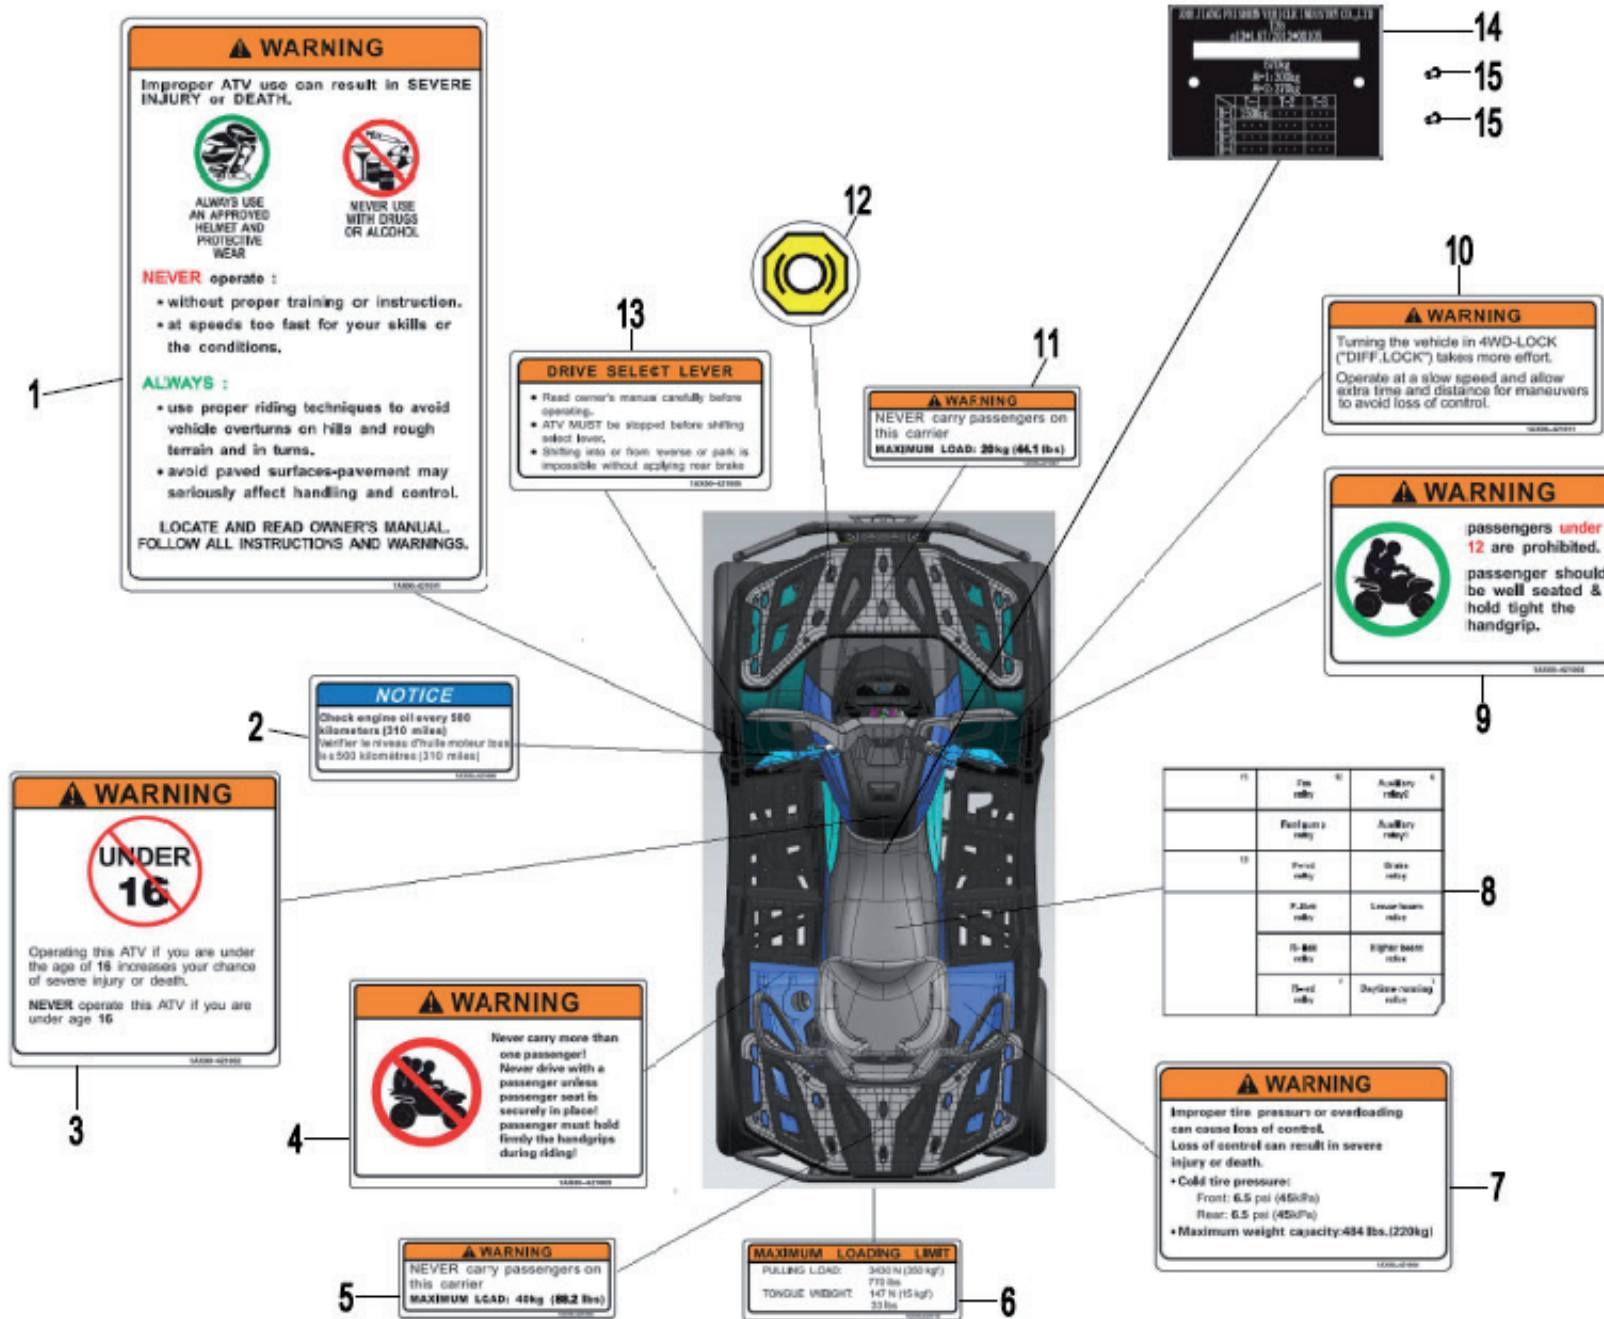

Warnaufkleber

ET-Nummern

Pos.	Artikel Nummer	Beschreibung	Anzahl	Anmerkung
1	1B490.421001-0000	Warnaufkleber "Fahren"	1	
1	1B490.421001-1000	Warnaufkleber Fahren	1	Deutsch
2	1B490.421006-0000	Warnaufkleber "Motoröl"	1	
2	1B490.421006-1000	Warnaufkleber Motoröl	1	Deutsch
3	1B490.421002-0000	Warnaufkleber "Alter"	1	
3	1B490.421002-1000	Warnaufkleber Alter	1	Deutsch
4	1B490.421009-0000	Warnaufkleber "Sicherheit"	1	
4	1B490.421009-1000	Warnaufkleber Sicherheit	1	Deutsch
5	1B490.421008-0000	Anweisungsaufkleber "Hinteres Gepäck"	1	
5	1B490.421008-1000	Anweisungsaufkleber Gepäcklast hinten	1	Deutsch
6	1B490.421010-0000	Anweisungsaufkleber "Zuglast"	1	
6	1B490.421010-1000	Anweisungsaufkleber Anhängelast	1	Deutsch
7	1B490.421004-0000	Anweisungsaufkleber "Reifendruck"	1	
7	1B490.421004-1000	Anweisungsaufkleber Reifendruck	1	Deutsch
8	1B490.421013-0000	Relais Aufkleber	1	
8	1B490.421013-1000	Aufkleber Relais	1	Deutsch
9	1B490.421003-0000	Warnaufkleber "Beifahrer"	1	
9	1B490.421003-1000	Warnaufkleber Mittfahrer	1	Deutsch
10	1B490.421011-0000	Warnaufkleber "Fahren 4WD"	1	
10	1B490.421011-1000	Warnaufkleber 4x4 Antrieb	1	Deutsch
11	1B490.421007-0000	Anweisungsaufkleber "Vorderes Gepäck"	1	
11	1B490.421007-1000	Anweisungsaufkleber Gepäcklast vorne	1	Deutsch
12	1B490.421012-0000	Anweisungsaufkleber "Bremsflüssigkeit"	1	
13	1B490.421005-0000	Anweisungsaufkleber "Schaltung"	1	
13	1B490.421005-1000	Anweisungsaufkleber Schaltung	1	Deutsch
14	1B490.420014-0000	Typenschild	1	L7e EU168
14	1B490.420014-1000	Typenschild	1	T3B
14	1B490.420014-2000	Typenschild	1	LOF
15	TC617-040800	Niet	2