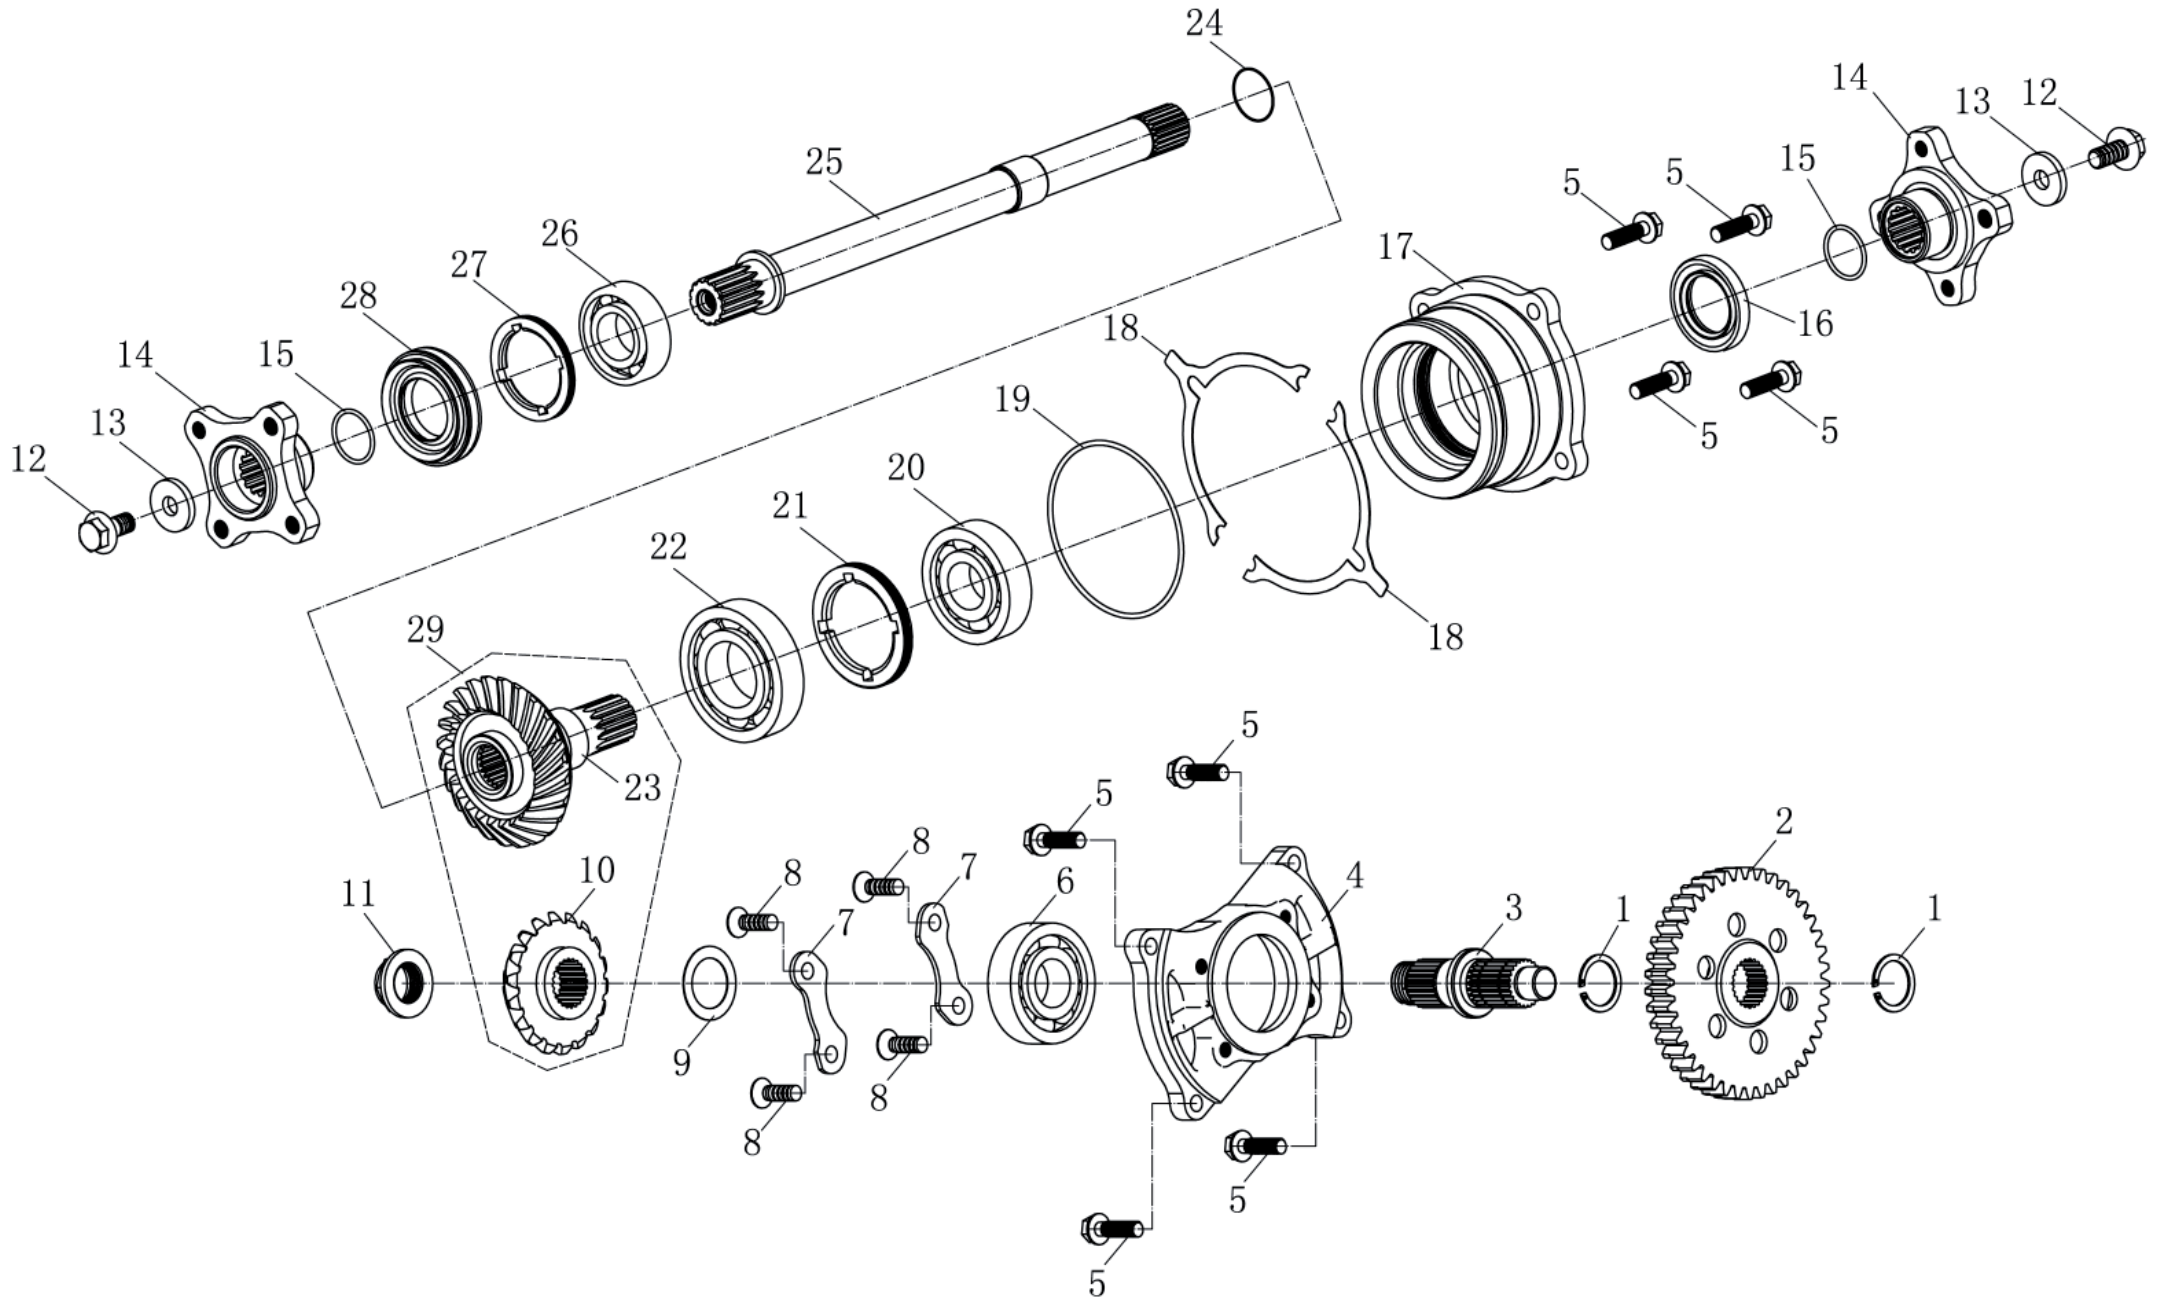

Abtriebswellen

ET-Nummern

Pos.	Artikel Nummer	Beschreibung	Anzahl	Anmerkung
1	29100.062009	Wellensicherungsring 25	2	
2	29100.062003	Ausgang Antriebszahnrad	1	
3	29100.062002	Kegelradgetriebewelle	1	
4	29100.062001	Lagersitz für Antriebskegelrad	1	
5	T5787-08028	Schraube M8x28	8	Güteklasse 10.9
6	G0276-6305-0001	Kugellager 6305 (25x62x17)	1	
7	29100.062006	Fixierung für Lager	2	
8	G2673-08025	Schraube M8x25	4	
9	29100.062005-0010	Einstellscheibe 25,2x36,6	wie erf.	0.1mm
9	29100.062005-0020	Einstellscheibe 25,2x36,6	wie erf.	0.2mm
9	29100.062005-0030	Einstellscheibe 25,2x36,6	wie erf.	0.3mm
9	29100.062005-0050	Einstellscheibe 25,2x36,6	wie erf.	0.5mm
10	29100.062004	Antriebskegelrad	1	
11	29100.062008	Sicherheitsmutter für Kegelrad	1	
12	T5789-10020	Schraube M10x1,25x20	2	
13	29100.060004	Scheibe 10,2x27x5x4	2	
14	29100.060003	Kardanwellenanschluss	2	
15	T3452-02520	O-Ring 25x2	2	
16	TC871-355007	Simmerring 35x50x7	1	
17	29100.063001	Lagersitz für Antriebskegelrad	1	
18	29100.063004-0010	Einstellscheibe	wie erf.	0.1mm
18	29100.063004-0020	Einstellscheibe	wie erf.	0.2mm
18	29100.063004-0030	Einstellscheibe	wie erf.	0.3mm
18	29100.063004-0050	Einstellscheibe	wie erf.	0.5mm
19	T3452-08825	O-Ring 88x2,5	1	
20	G0276-6305	Kugellager 6305 (25x62x17)	1	
21	29100.063003	Lageranschlagmutter M65x1.5L	1	
22	G0276-6207	Kugellager 6305 C3 (37x72x17)	1	
23	29100.063002	Angetriebenes Kegelrad	1	
24	T3452-02118	O-Ring 21,4x1,8	1	
25	29100.064001	Vordere Ausgangswelle	1	
26	G0276-6205	Kugellager 6205 (25x52x15)	1	
27	29100.064002	Lageranschlagmutter M55x1.5L	1	
28	TC871-356109D	Simmerring 35x61x9D	1	
29	29100.068800	Kegelradsatz	1