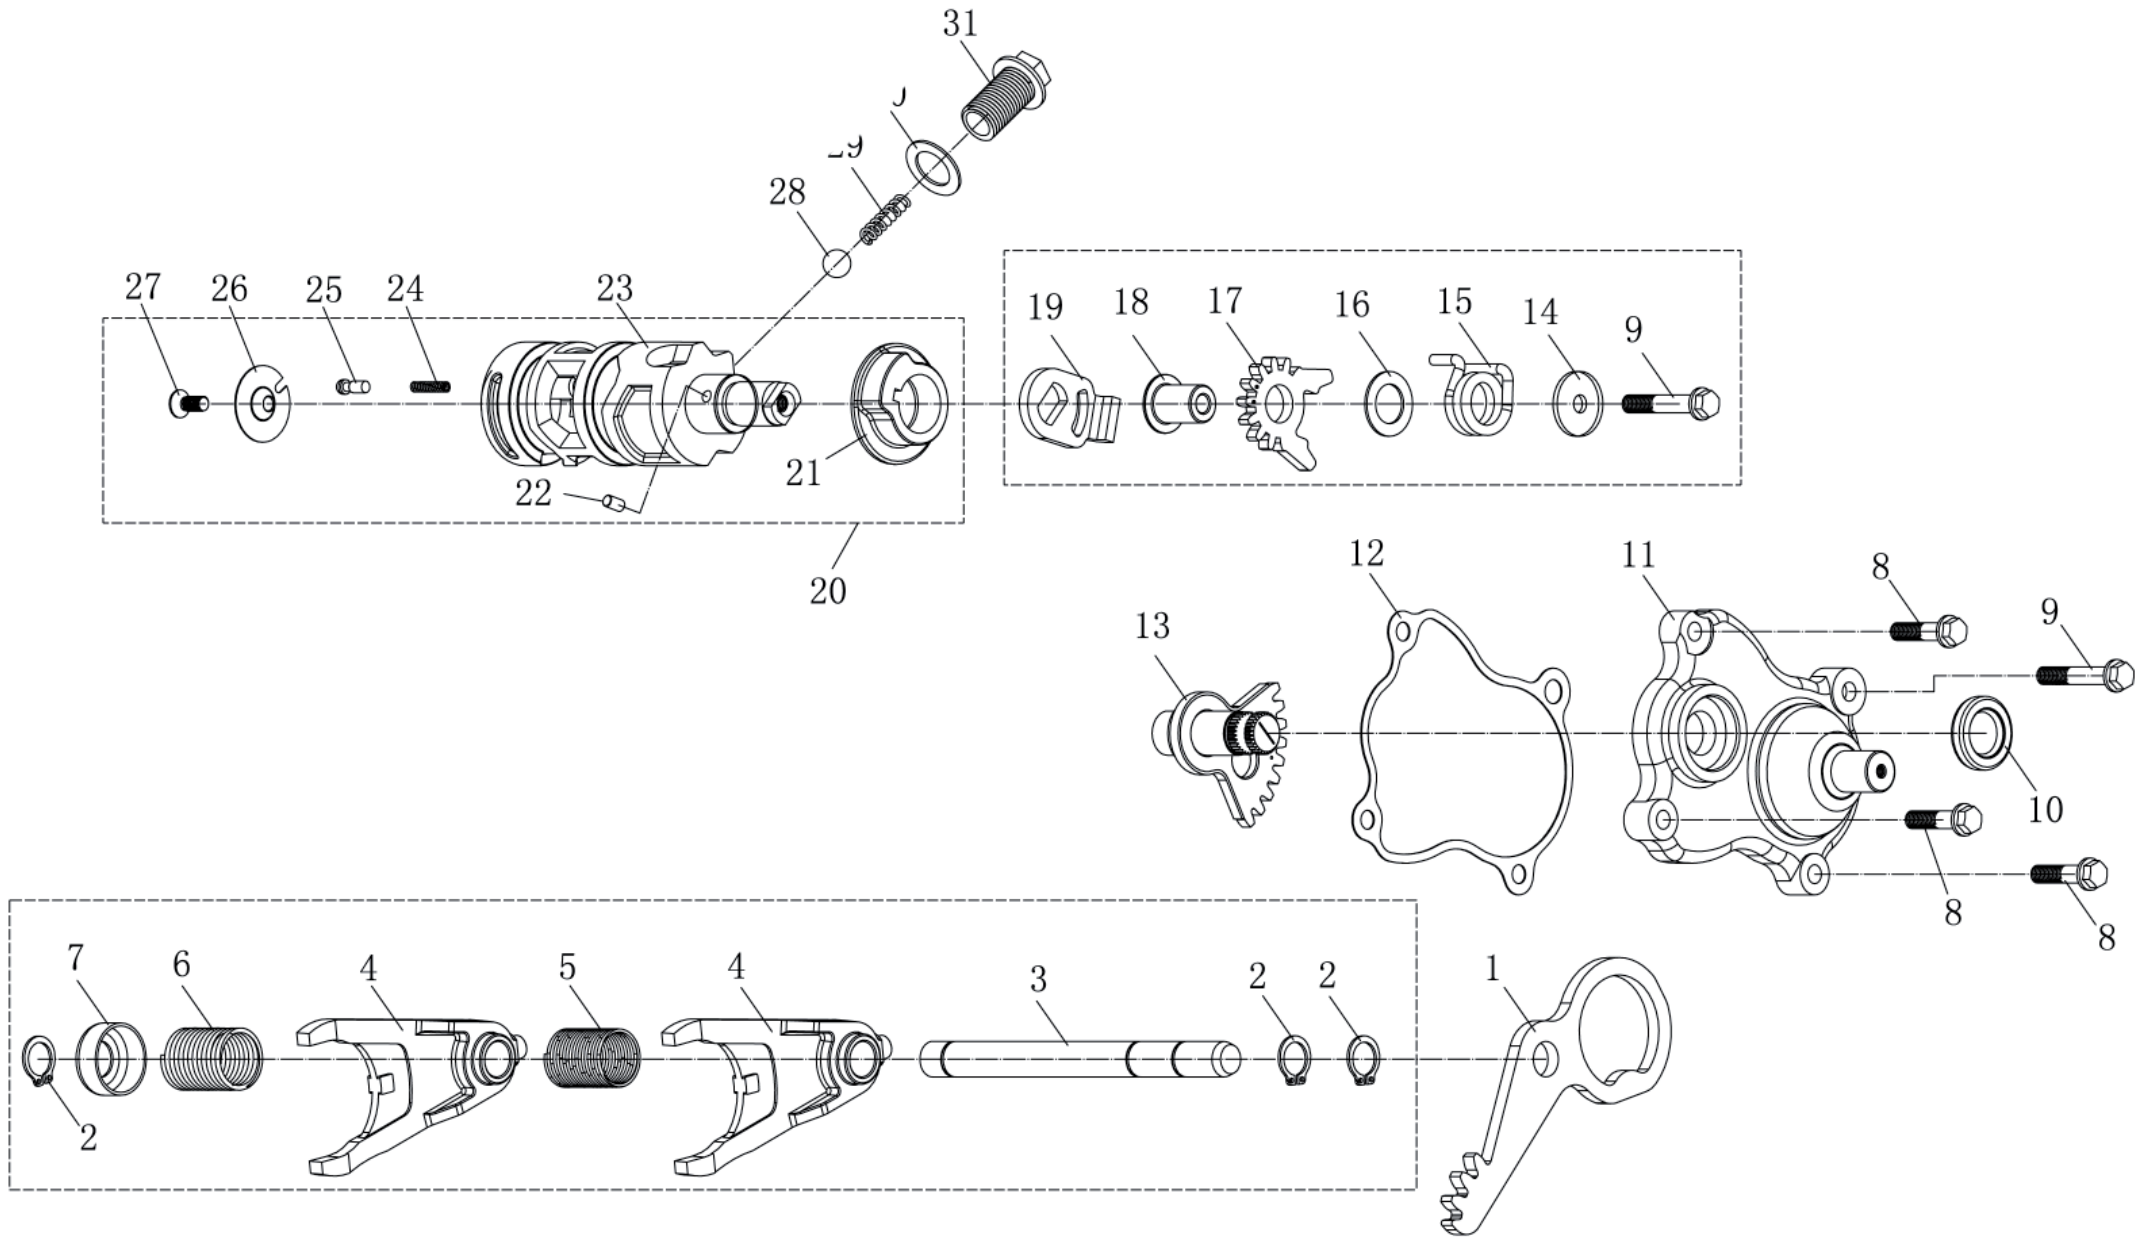

Schaltung

ET-Nummern

Pos.	Artikel Nummer	Beschreibung	Anzahl	Anmerkung
1	29100.060005	Parkbremssperrhebel	1	
2	G0894-12	Wellensicherungsring 12	3	
3	29100.065001	Schaltgabelwelle	1	
4	29100.065002	Schaltgabel	2	
5	29100.065005	Feine Gabelfeder	1	
6	29100.065004	Dicke Schaltgabelfeder	1	
7	29100.065003	Federsitz	1	
8	T5787-06025	Schraube M6x25	3	
9	T5787-06035	Schraube M6x35	2	
10	TC871-152505	Simmerring 15x25x5	1	
11	29100.067001	Schaltungsabdeckung	1	
12	29100.067006	Dichtung für Schaltungsabdeckung	1	
13	29100.067100	Gangschalteinheit	1	
14	T0095-062220	Unterlegscheibe 6,2x22x2	1	
15	29100.067005	Torsionsfeder für Schaltung	1	
16	T0095-132210	Unterlegscheibe 13,5x22x1	1	
17	29100.067002	Umschaltantriebszahnrad	1	
18	29100.067004	Buchse	1	
19	29100.067003	Leitblech für Schaltung	1	
20	29100.069900	Schalttrommel Kpl.	1	
21	29100.066003	Parkpositionsnocken	1	
22	29100.066002	Nadelstift	1	
23	29100.066001	Schalttrommel	1	
24	29100.066006	Kontaktfeder für Getriebe	1	
25	29100.066004	Getriebekontakt	1	
26	29100.066005	Schaltlimitierung	1	
27	29100.066007	Schraube T25	1	
28	G0308-9A	Stahlkugel 9,525	1	
29	29100.068003	Limit Feder	1	
30	29100.068002	Aluminiumscheibe 14.1x22x1	1	
31	29100.068001	Hohlschraube M14x1.5	1