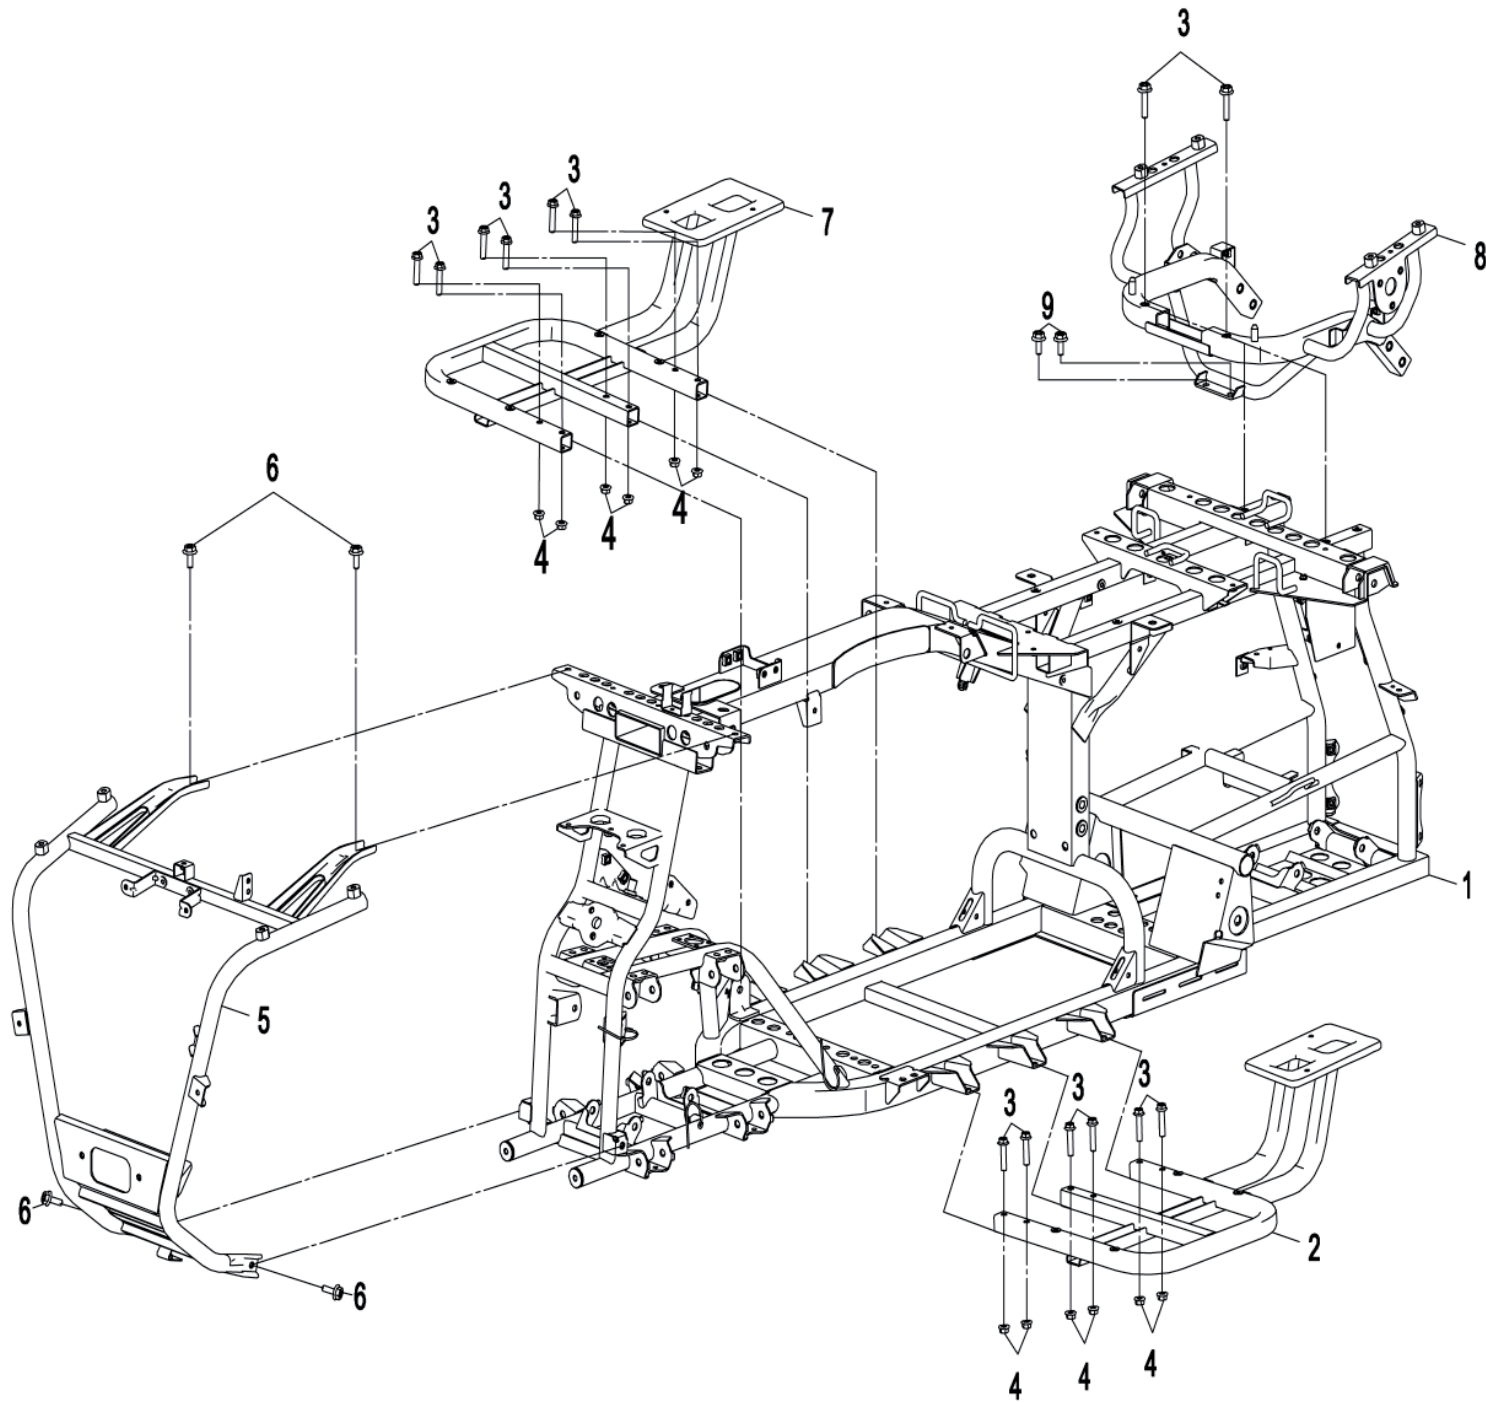

Rahmen

ET-Nummern

Pos.	Artikel Nummer	Beschreibung	Anzahl	Anmerkung
1	1B490.221000-0B00	Rahmen Kpl.	1	schwarz matt
1	1B490.221000-1B00	Rahmen	1	LOF
2	1B490.222300-0B00	Aufnahme für Fußtritt links	1	schwarz
3	G5789-0800408036	Schraube M8×40	14	
4	G6187-0800036	Mutter M8	12	
5	1B490.222100-0B00	Vorderer Halter Kpl.	1	schwarz
6	G5789-0800208036	Schraube M8×20	4	
7	1B490.222400-0B00	Aufnahme für Fußtritt rechts	1	schwarz
8	1B490.222200-0B00	Hinterer Halter Kpl.	1	schwarz
9	G5789-0800168036	Schraube M8×16	2