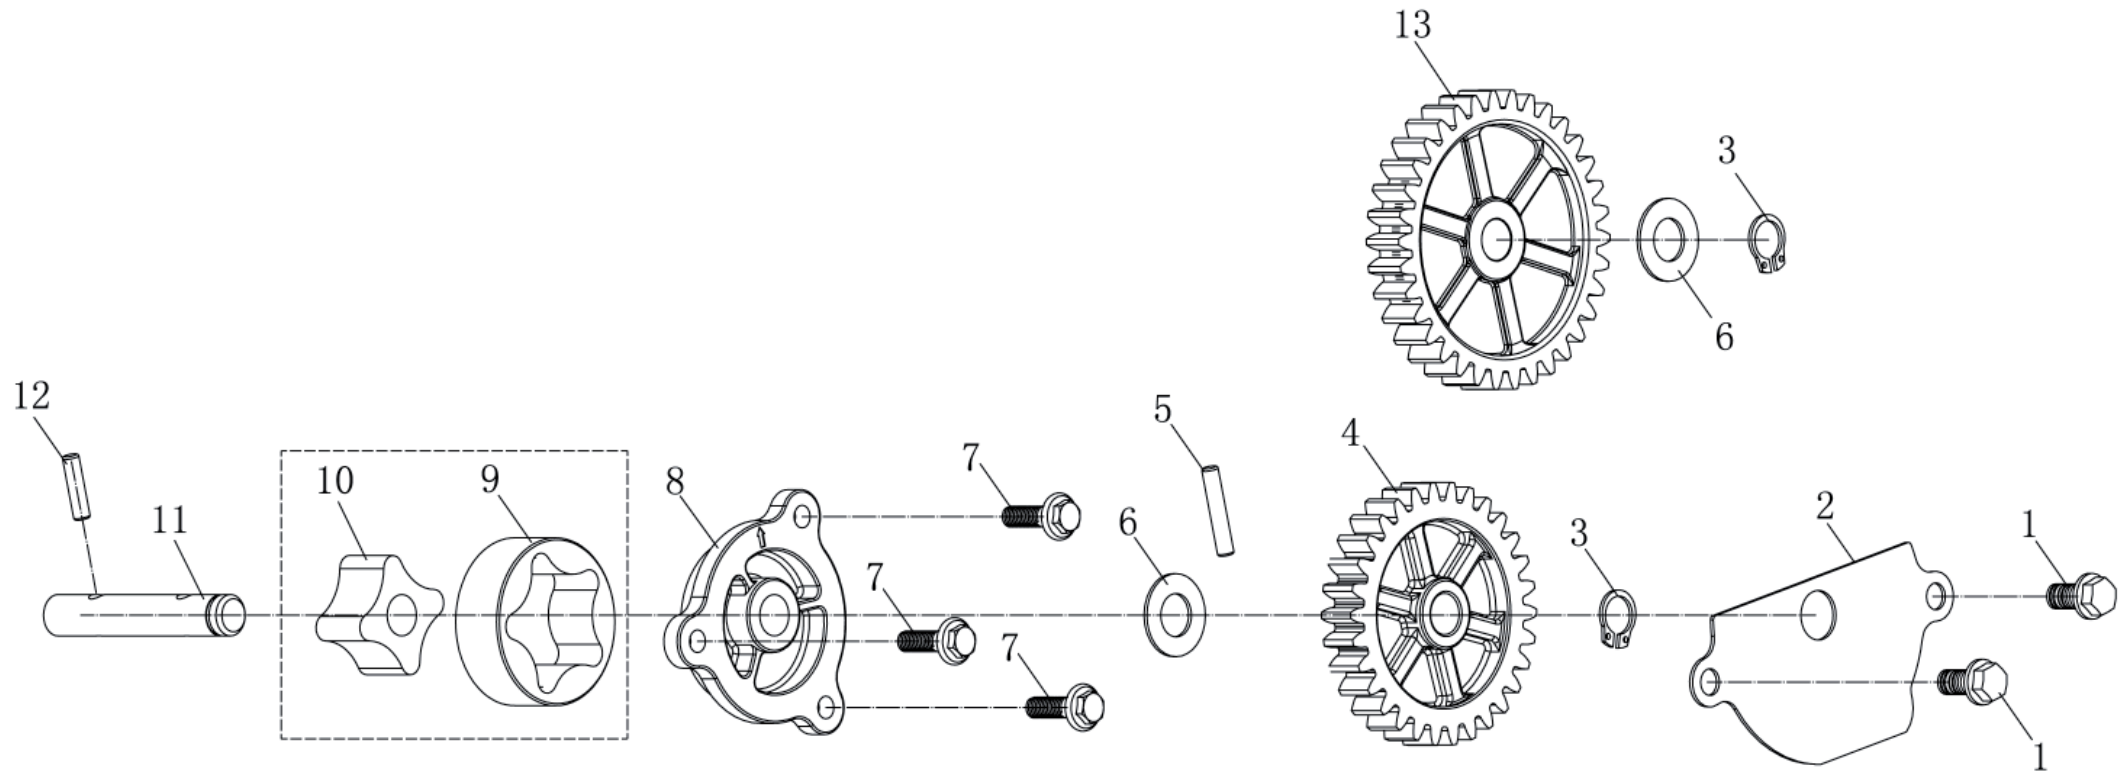

Ölpumpe

ET-Nummern

Pos.	Artikel Nummer	Beschreibung	Anzahl	Anmerkung
1	T5787-06012	Schraube M6x12	2	
2	29100.070007	Öl Leitblech	1	
3	G0894-10A	Wellensicherungsring 10	2	
4	29100.070005	Ölpumpenzahnrad	1	
5	G0309-04022	Stift P4x21.8	1	
6	T0095-102010	Unterlegscheibe 10.5x20x1	2	
7	T5787-05016	Schraube M5x16	3	
8	29100.070003	Ölpumpenabdeckung	1	
9	29100.070002	Äußerer Ölpumpenrotor	1	
10	29100.070001	Innerer Ölpumpenrotor	1	
11	29100.070004	ölpumpenwelle	1	
12	G0309-04016	Stift 4x15x15,8	1	
13	29100.070006	Übergangszahnrad Ölpumpe	1