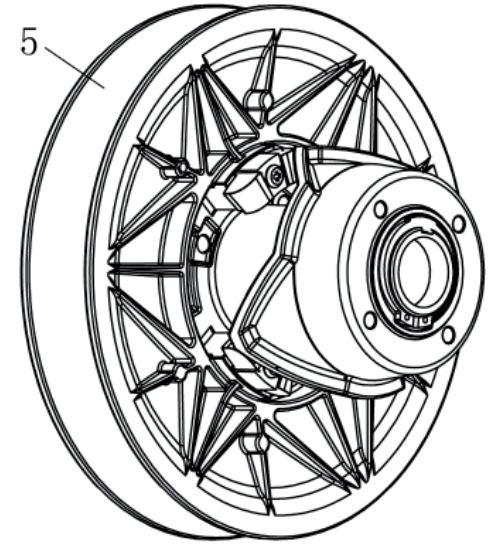

Variomatik CVT

ET-Nummern

Pos.	Artikel Nummer	Beschreibung	Anzahl	Anmerkung
1	29100.050001	Schraube M12x1.5Lx138	1	
2	29100.051000	Antreibende Riemenscheibe	1	
3	29100.053000	Antriebsriemen	1	
4	29100.050002	Mutter M20x1,5	1	
5	29100.052000	Angetriebene Riemenscheibe	1