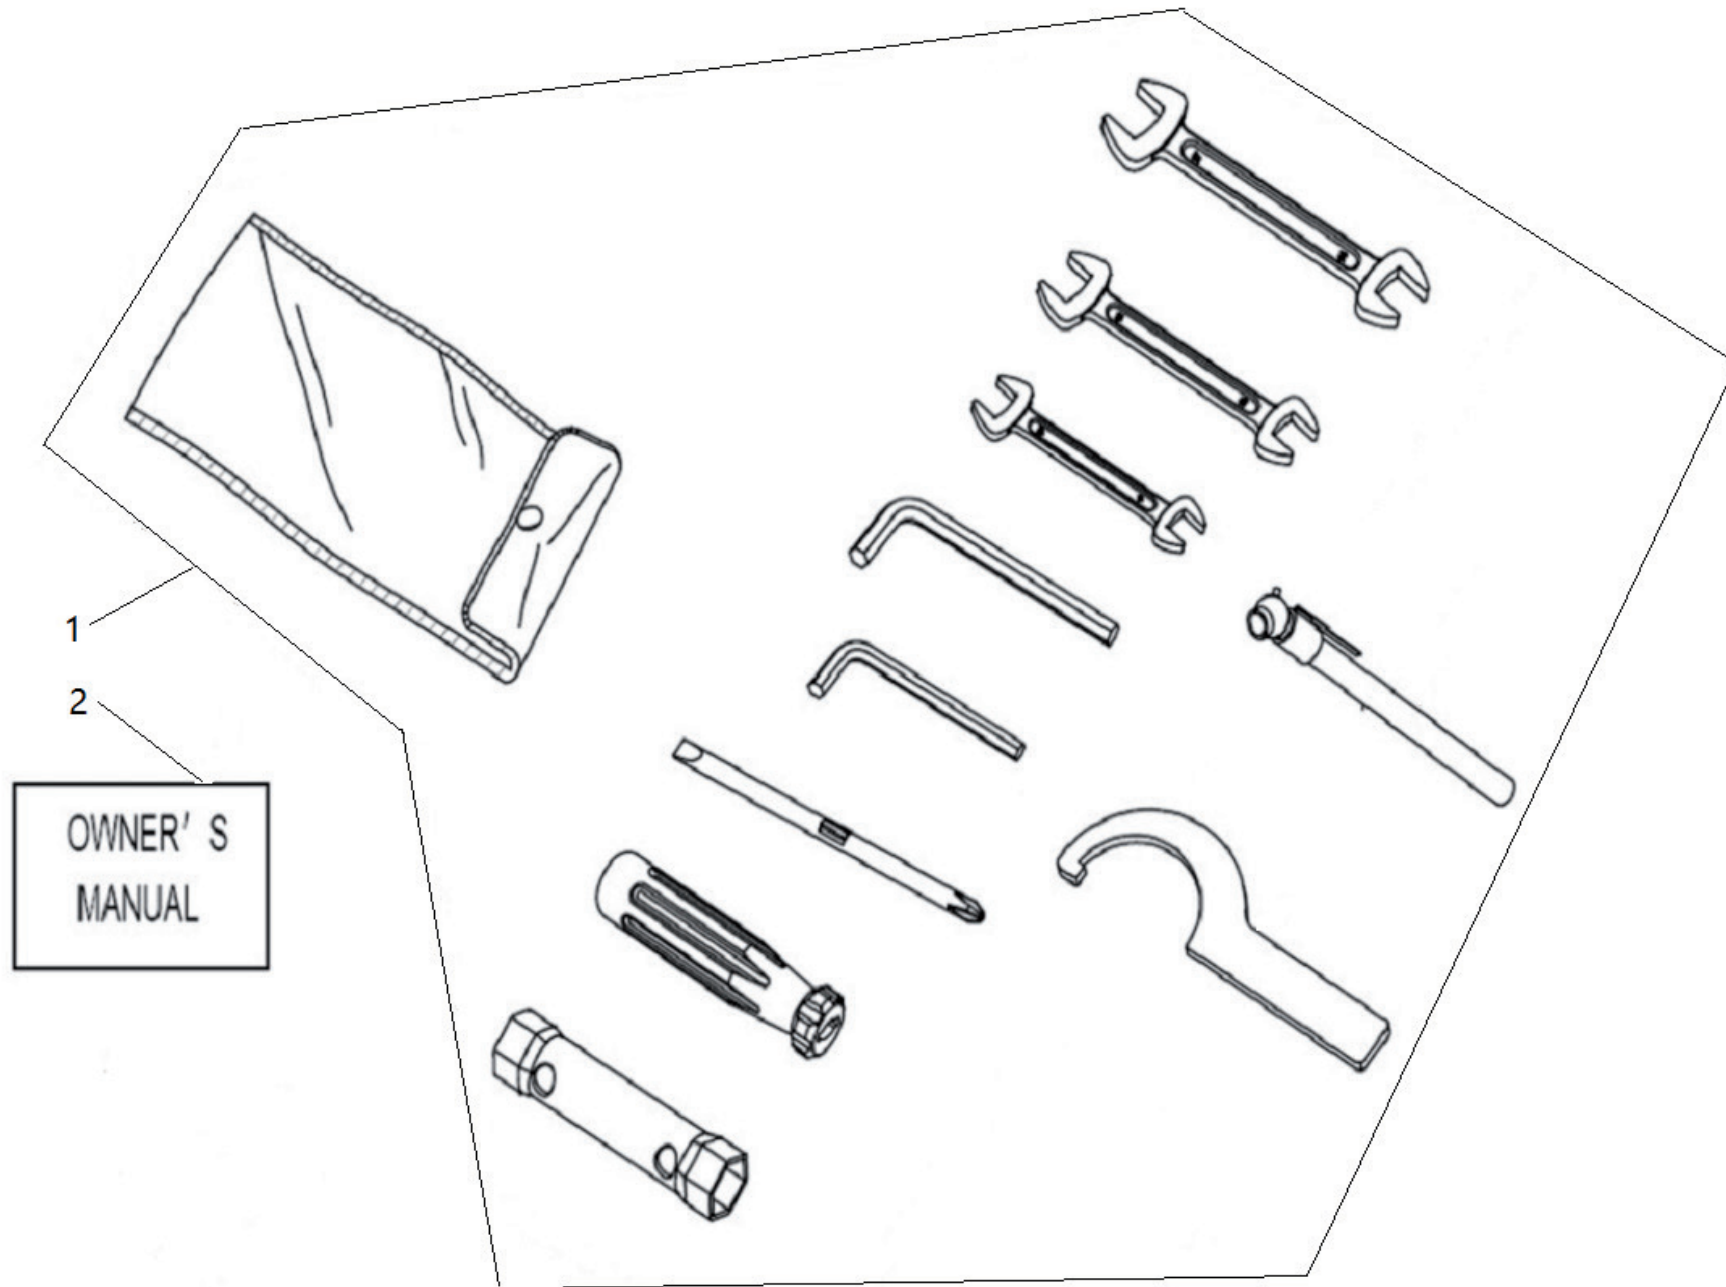

Bordwerkzeug

ET-Nummern

Pos.	Artikel Nummer	Beschreibung	Anzahl	Anmerkung
1	1B490.430100-0000	Werkzeugtasche	1	Mit Einstellwerkzeug
2	1B490.430003-0000	Bedienungsanleitung	1	EU.
2	1B490.430003-0001	Bedienungsanleitung	1	USA