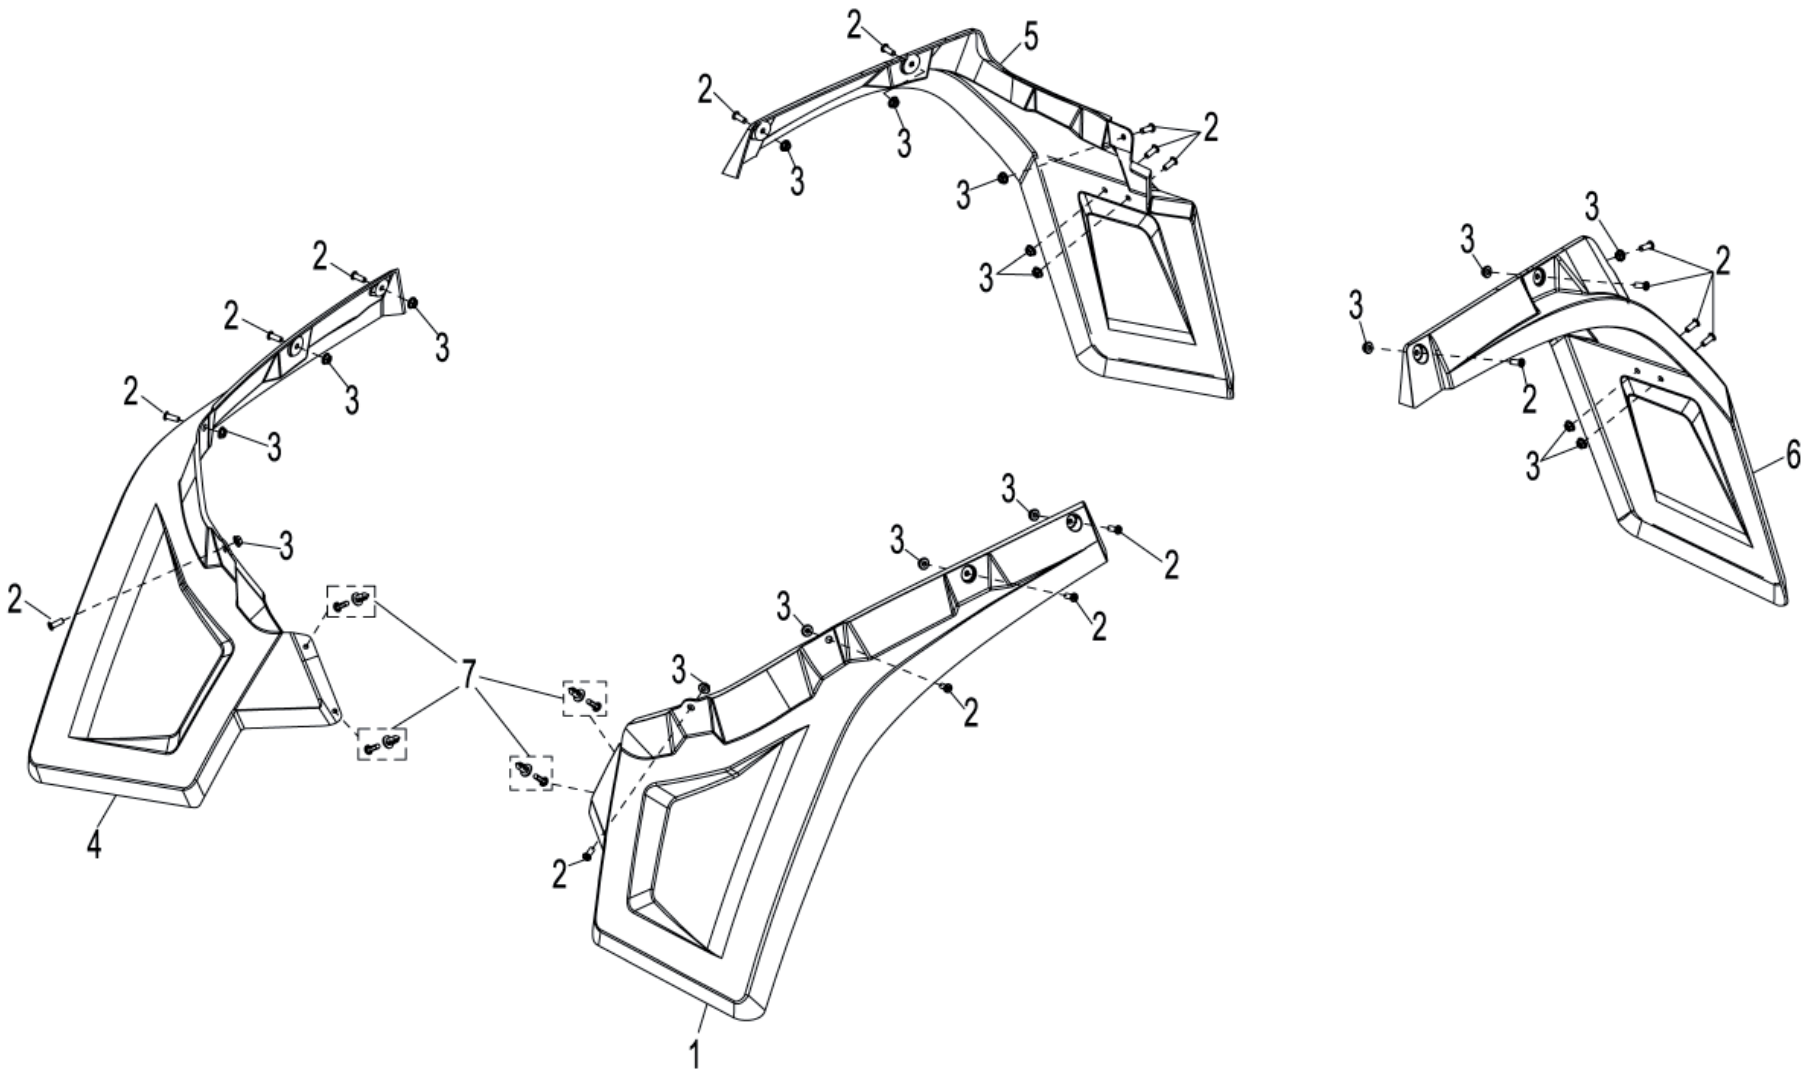

Radabdeckungen LOF

ET-Nummern

Pos.	Artikel Nummer	Beschreibung	Anzahl	Anmerkung
1	1B490.380073-0B00	Radabdeckung vorne links	1	LOF
2	G5789-0600168036	Schraube M6×16	18	
3	G6183-0600036	Mutter M6	18	
4	1B490.380074-0B00	Radabdeckung vorne rechts	1	LOF
5	1B490.380075-0B00	Radabdeckung hinten links	1	LOF
6	1B490.380076-0B00	Radabdeckung hinten rechts	1	LOF
7	1B400-380020-0000	Schnellverschlussniet	4	LOF