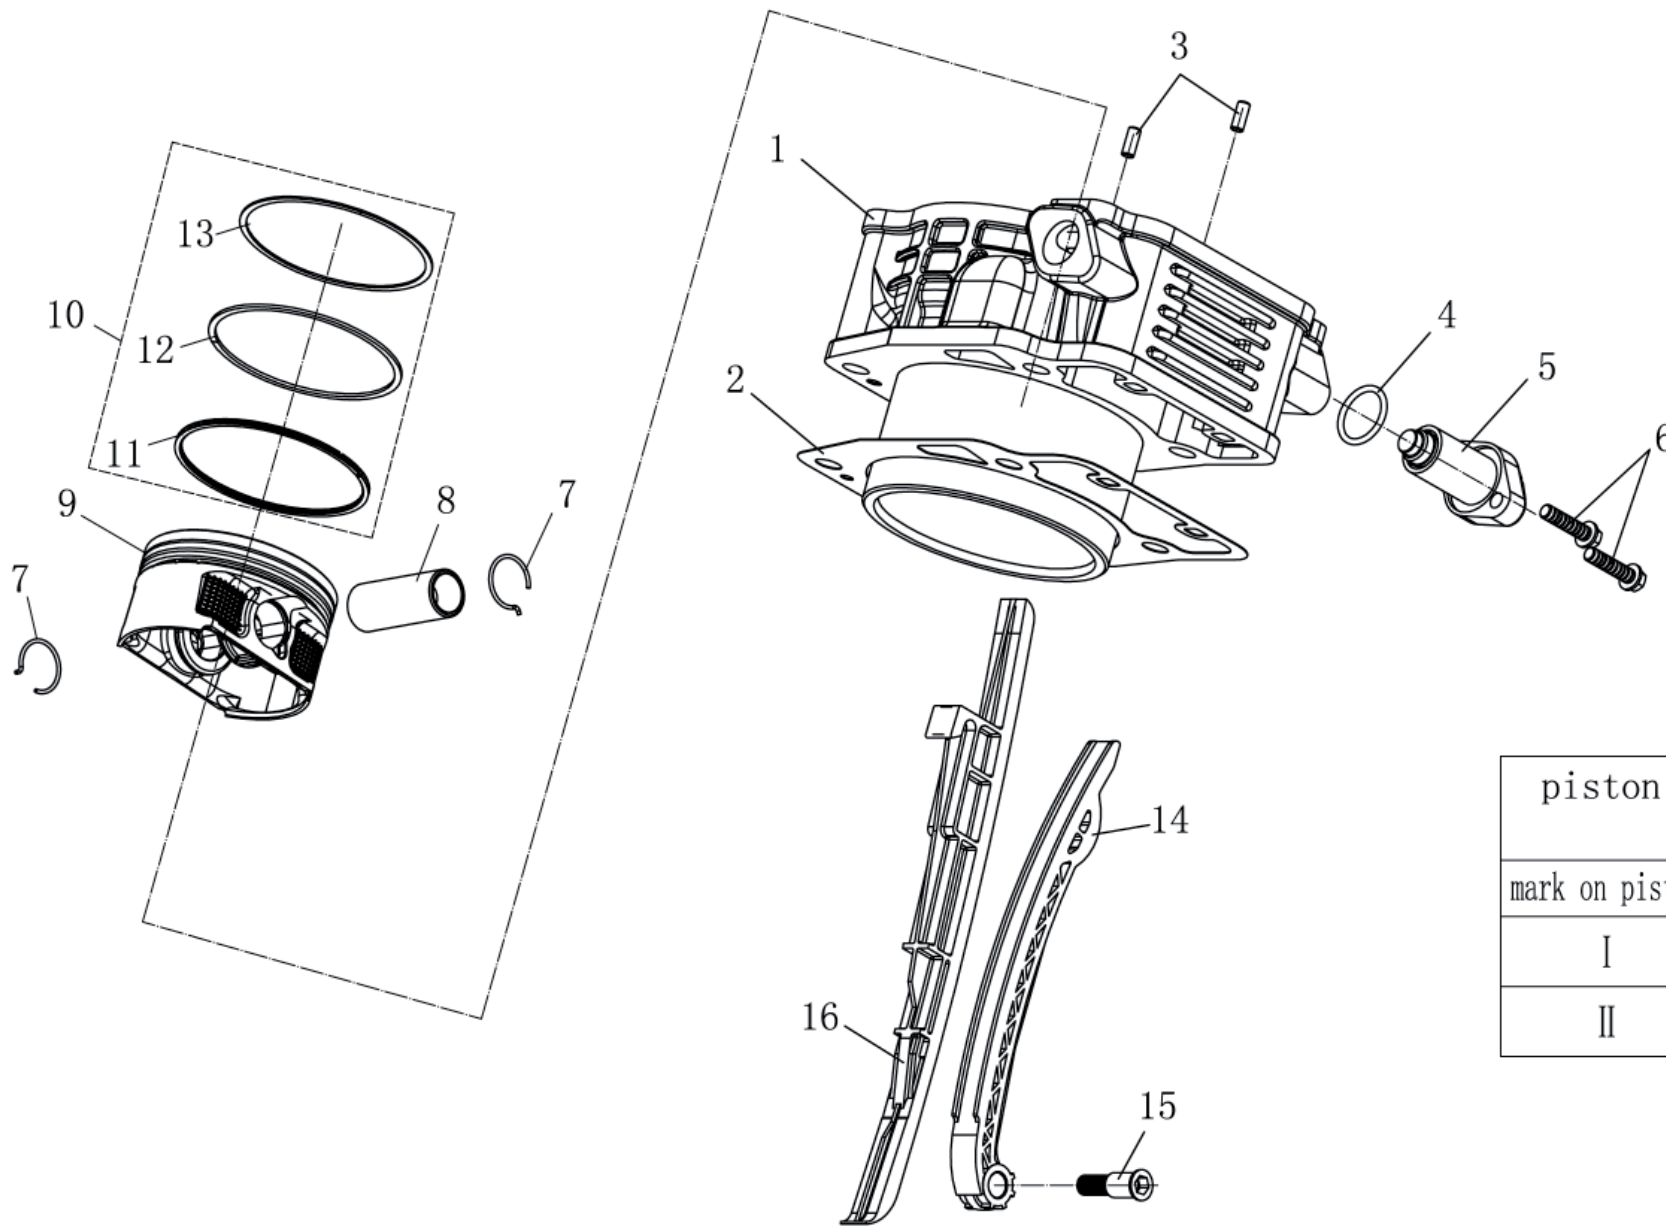

Zweiter Zylinder

piston and cylinder match	
mark on piston	mark on cylinder
I	I
II	II