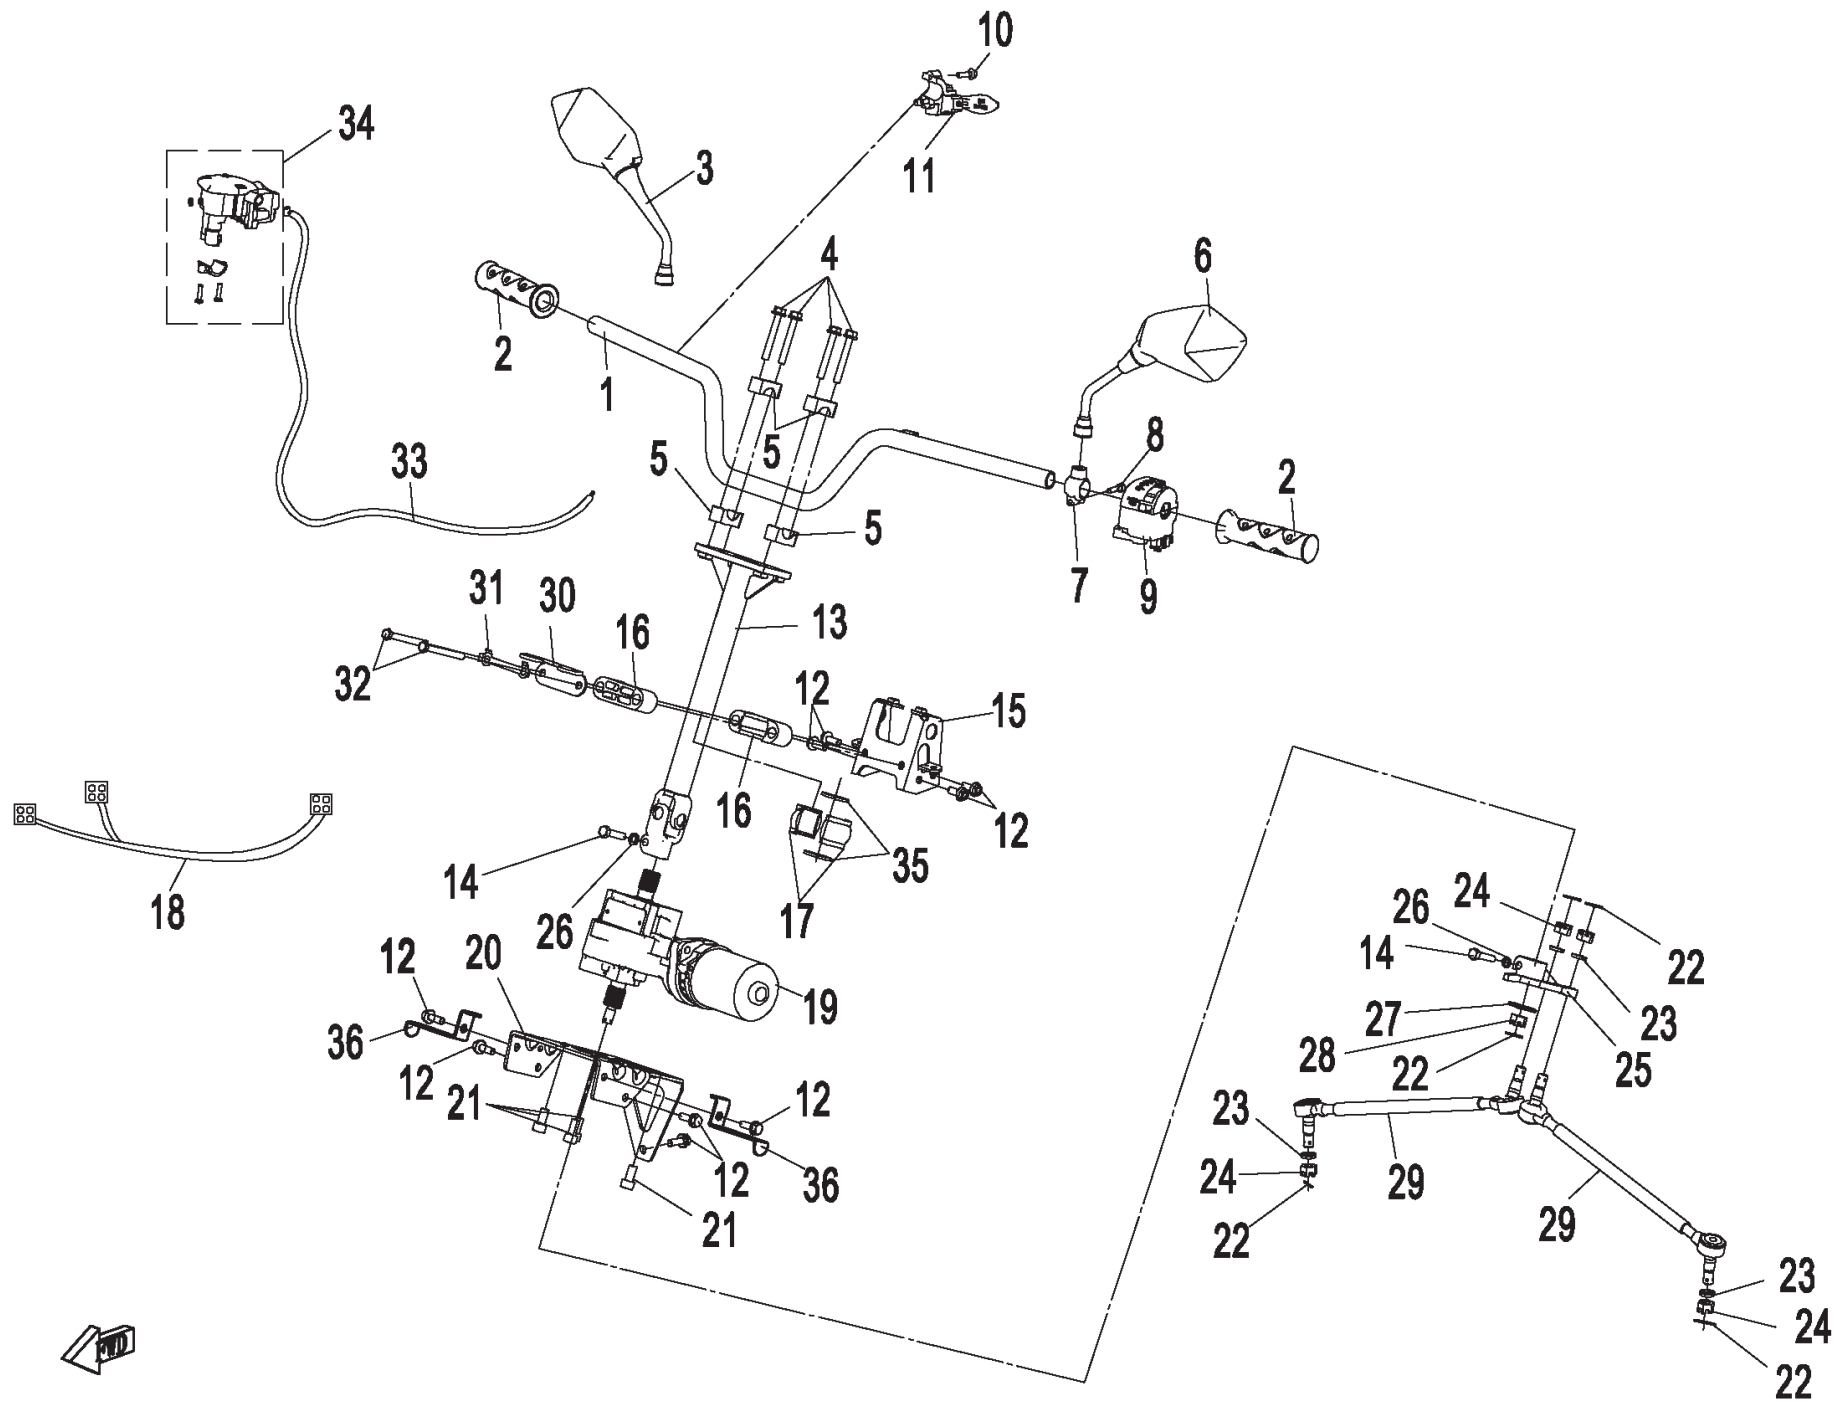

Lenkung mit EPS

ET-Nummern

Pos.	Artikel Nummer	Beschreibung	Anzahl	Anmerkung
1	1B490.261100-0B00	Lenker	1	schwarz Pulverb.
2	1B490.261002-0000	Lenkergriff	2	
3	1B490.261500-0000	Rückspiegel rechts	1	
3	1B490.261500-0001	Rückspiegel rechts	1	EPA
4	G5789-0800608036	Schraube M8×60	4	
5	1B490.261001-0000	Lenkerklemme Aluminium	4	
6	1B490.261400-0000	Rückspiegel links	1	
6	1B490.261400-0001	Rückspiegel links	1	EPA
7	1B490.261800-0000	Aufnahme für linken Rückspiegel	1	
8	G0070-0600251036	Innensechskantschraube	1	
9	1B490.261200-0000	Kombischalter links	1	
9	1B490.261200-0001	Kombischalter links	1	USA DOT
10	G5789-0600200036	Schraube M6×20	1	
11	1B490.261600-0000	Parkbremshebel Kpl.	1	
12	G5789-0800208036	Schraube M8×20	9	
13	1B490.263100-0000	Lenkwelle Kpl. (EPS)	1	schwarz Pulverb.
14	G5789-0800408036	Schraube M8×40	2	
15	1B490.262020-0B00	Lenkschlossaufnahme	1	schwarz Pulverb.
16	1B490.262302-0000	Äußere Lenkwellenlagerung	2	PA66 grau
17	1B490.262301-0000	Innere Lenkwellenlagerung	2	PA66 grau
18	1B490.263400-0000	Kabelbaum (EPS)	1	
19	1B490.263200-0000	Lenkmotor (EPS)	1	306-112C3400-00
20	1B490.262010-0B00	Montageplatte (EPS)	1	schwarz Pulverb.
21	G0070-1000201036	Innensechskantschraube	4	
22	G0091-0252633	Sicherungssplint	5	
23	G0098-1000036	Federscheibe	4	
24	G9459-1031036	Mutter M10	4	
25	1B490.262003-0000	Lenkhebel	1	schwarz Pulverb.
26	G0093-0800036	Federscheibe	2	
27	G0096-0120036	Scheibe	1	
28	G9459-1231036	Mutter M12	1	
29	1B490.262600-0000	Spurstange Kpl.	2	
30	1B490.262400-0B00	Platte	1	schwarz Pulverb.
31	1B490.262001-0B00	Sperrblatt	1	schwarz Pulverb.
32	G5783-0800758036	Schraube M8×75	2	
33	1B490.261700-0000	Gasbowdenzug	1	
34	1B490.261300-0000	Kombischalter rechts	1	
35	G3452-31526N	O-Ring	2	
36	1B490.262004-0B00	Halterung für den vorderen Kotflügel	2